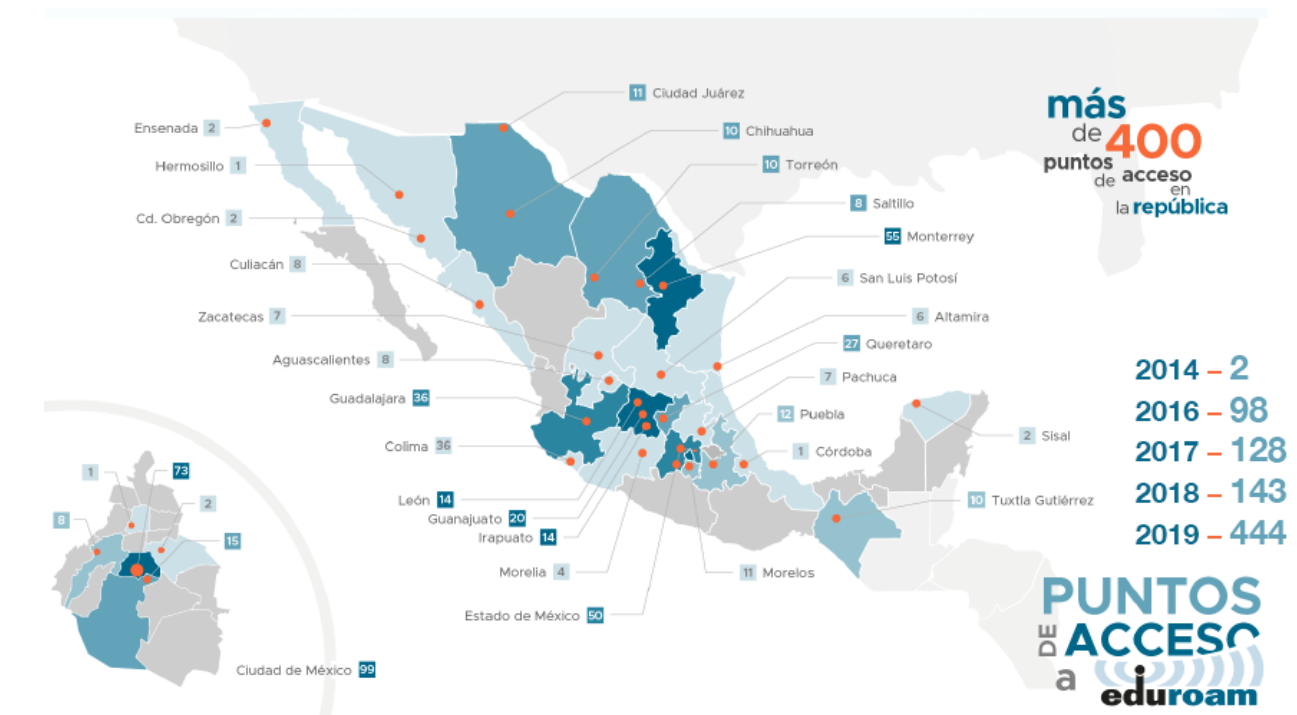

eduroam

Es el servicio mundial de movilidad segura, que permite a estudiantes, investigadores, académicos y personal administrativo el acceso a Internet en sus campus y en las instituciones que visitan en el mundo.

<https://eduroam.cudi.edu.mx/>

¿Cuáles son los beneficios?

eduroam permite a la comunidad académica mantenerse conectada a Internet de manera fácil, ya que sólo se requiere un usuario y contraseña para conectarse en cualquier institución con acceso a eduroam. La implementación del servicio facilita la administración del acceso a las redes inalámbricas en los campus, al poder gestionar la identidad de los usuarios.