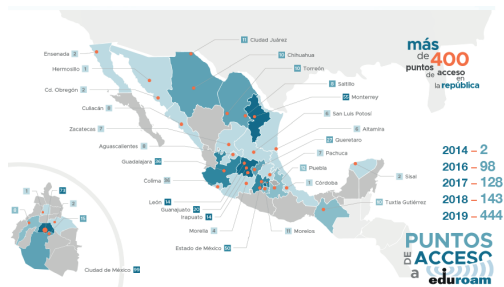

eduroam

Es el servicio mundial de movilidad segura, que permite a estudiantes, investigadores, académicos y personal administrativo el acceso a Internet en sus campus y en las instituciones que visitan en el mundo.

<https://eduroam.cudi.edu.mx/>

¿Cuáles son los beneficios?

eduroam permite a la comunidad académica mantenerse conectada a Internet de manera fácil, ya que sólo se requiere un usuario y contraseña para conectarse en cualquier institución con acceso a eduroam. La implementación del servicio facilita la administración del acceso a las redes inalámbricas en los campus, al poder gestionar la identidad de los usuarios.

Cómo lo solicito:

Enviar un correo electrónico a
lcastro@cudi.edu.mx

Requisitos:

Ser miembro CUDI

Costo:

Sin costo.

Incluido en la membresía CUDI

Servicio Consolidado