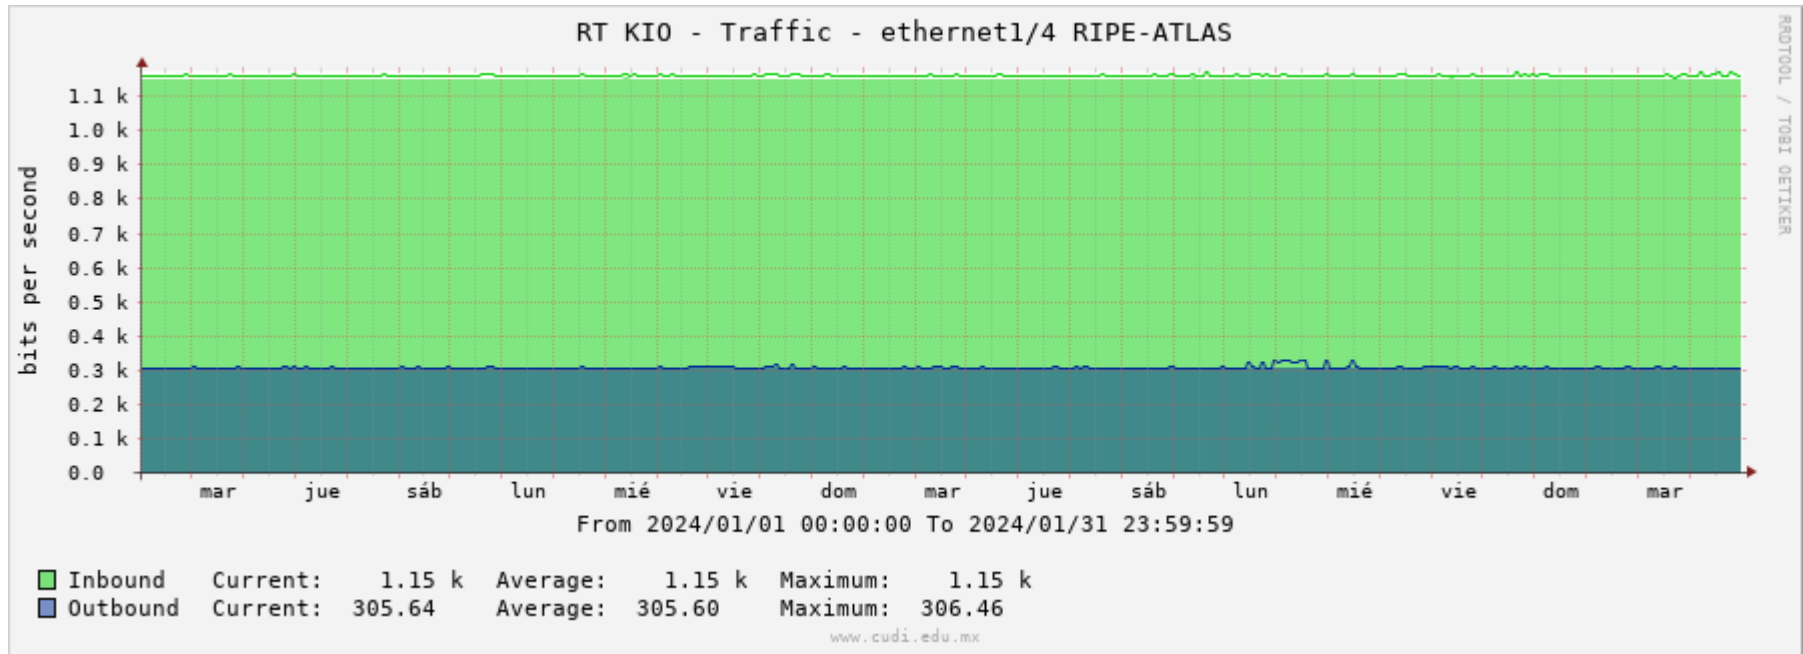

Reporte mensual de tráfico de red

Enero 2024

Nodo CUDI CdMx

Kio Networks MEX2

Conexión a servidor Artemisa

Conexión al servidor Tlaloc

Conexión al servidor de VC

Conexión a sonda fisica RIPE-Atlas

Conexión a servidor web CUDI

Conexión a IPN Zacatenco

Conexión 10G a IXP-CdMx

Conexión 10G a UNAM CU

Conexión 10G a Transtelco

Sub interfaz Comodity Transtelco eth3/8-ve1101