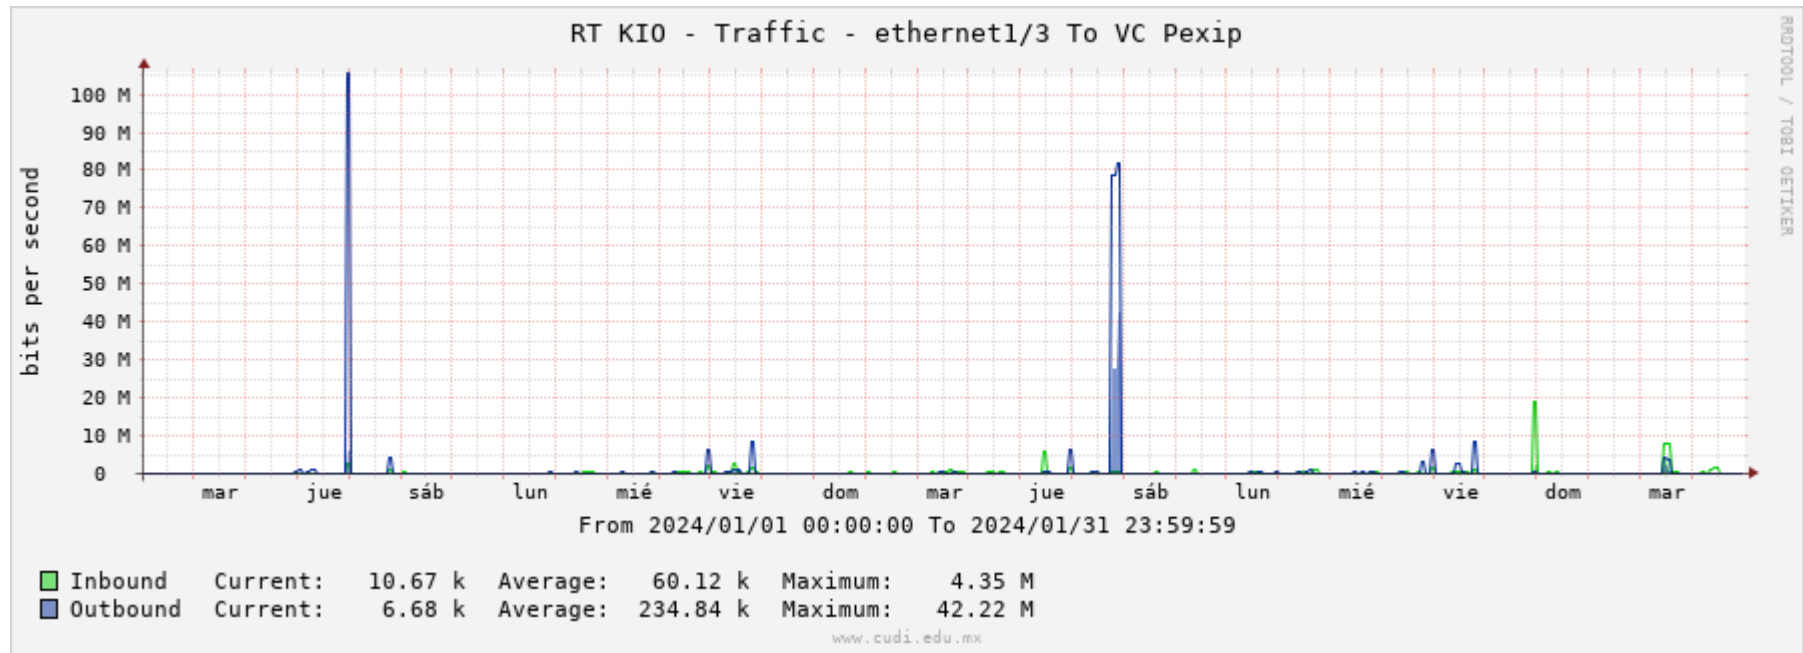

Reporte mensual de tráfico de red

Enero 2024

Nodo CUDI CdMx

Kio Networks MEX2

Conexión a servidor Artemisa

Conexión al servidor Tlaloc

Conexión al servidor de VC

Conexión a sonda fisica RIPE-Atlas

Conexión a servidor web CUDI

Conexión a IPN Zacatenco

Conexión 10G a IXP-CdMx

Conexión 10G a UNAM CU

Conexión 10G a Transtelco

Sub interfaz Comodity Transtelco eth3/8-ve1101