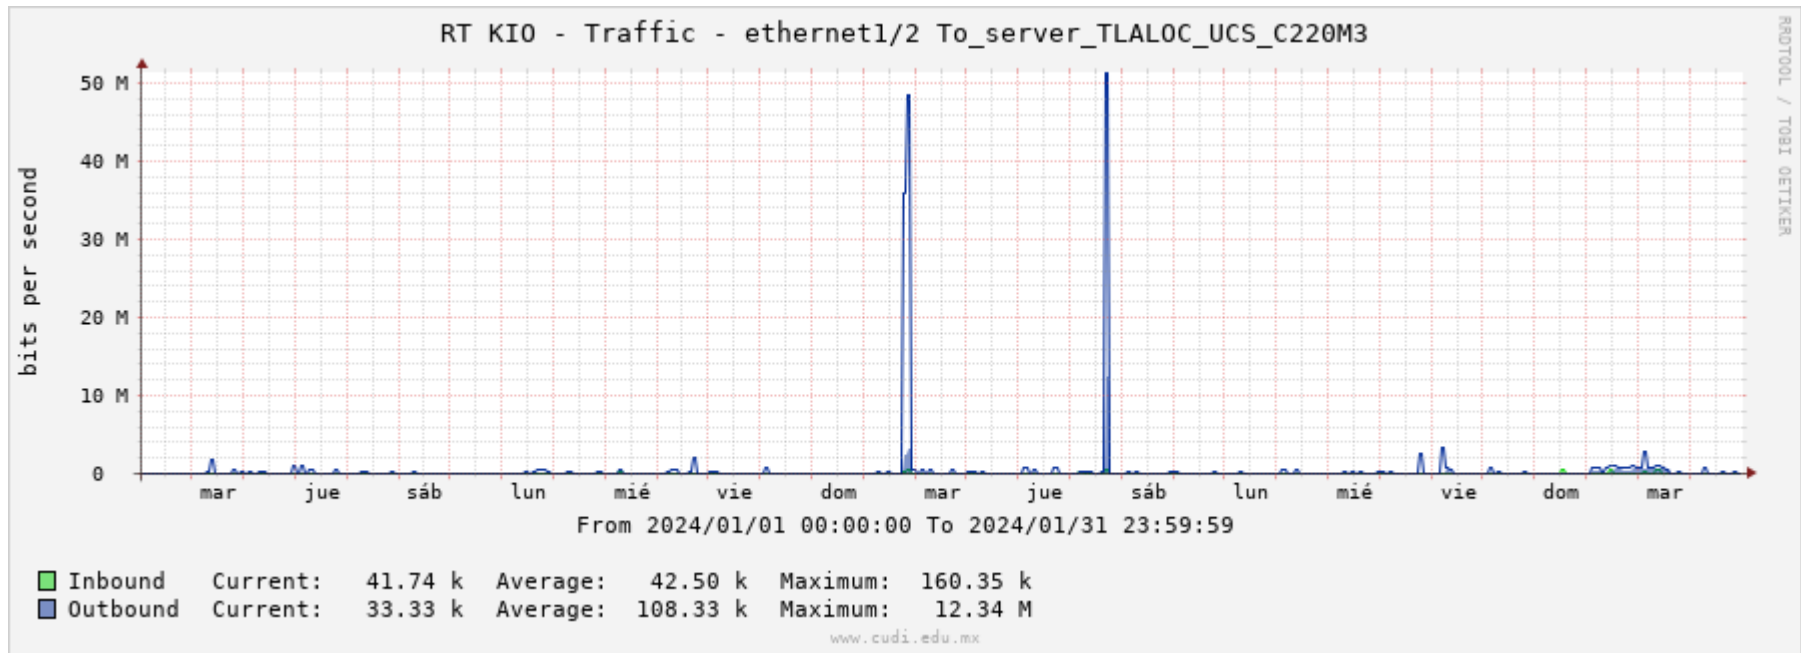

Reporte mensual de tráfico de red

Enero 2024

Nodo CUDI CdMx

Kio Networks MEX2

Conexión a servidor Artemisa

Conexión al servidor Tlaloc

Conexión al servidor de VC

Conexión a sonda fisica RIPE-Atlas

Conexión a servidor web CUDI

Conexión a IPN Zacatenco

Conexión 10G a IXP-CdMx

Conexión 10G a UNAM CU

Conexión 10G a Transtelco

Sub interfaz Comodity Transtelco eth3/8-ve1101