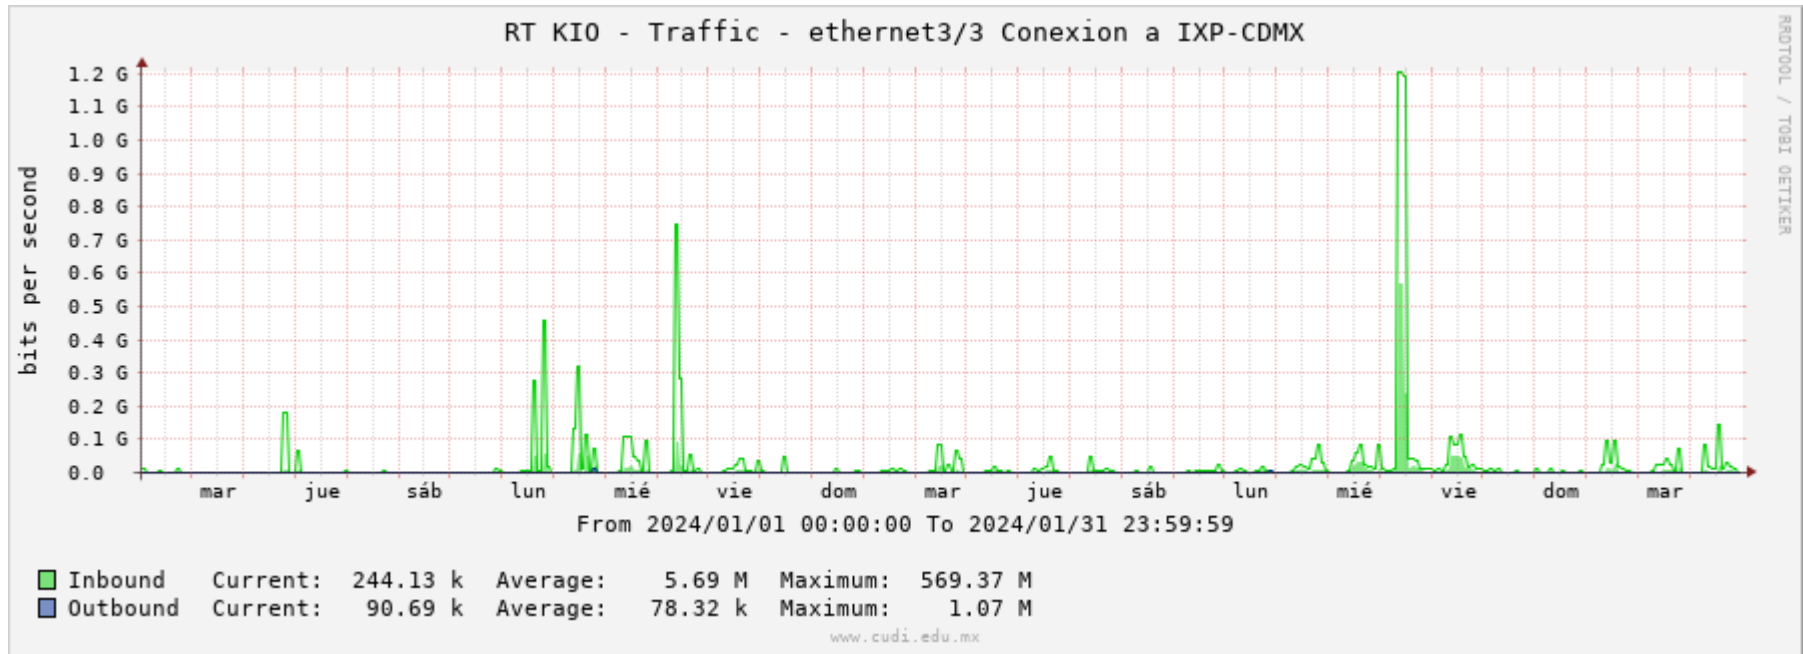

Reporte mensual de tráfico de red

Enero 2024

Nodo CUDI CdMx

Kio Networks MEX2

Conexión a servidor Artemisa

Conexión al servidor Tlaloc

Conexión al servidor de VC

Conexión a sonda fisica RIPE-Atlas

Conexión a servidor web CUDI

Conexión a IPN Zacatenco

Conexión 10G a IXP-CdMx

Conexión 10G a UNAM CU

Conexión 10G a Transtelco

Sub interfaz Comodity Transtelco eth3/8-ve1101