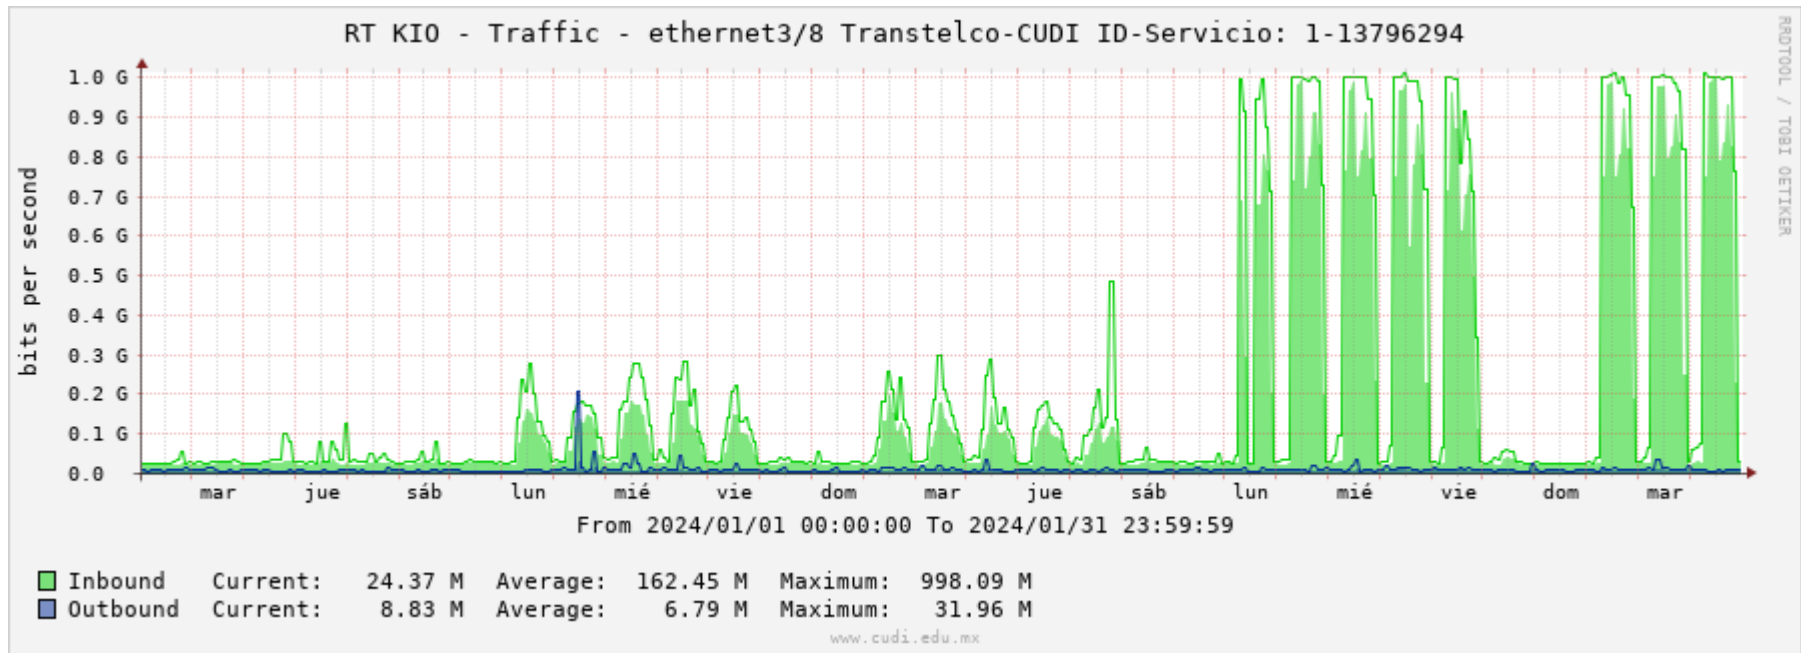

Conexión a servidor web CUDI

Conexión a IPN Zacatenco

Conexión 10G a IXP-CdMx

Conexión 10G a UNAM CU

Conexión 10G a Transtelco

Sub interfaz Comodity Transtelco eth3/8-ve1101