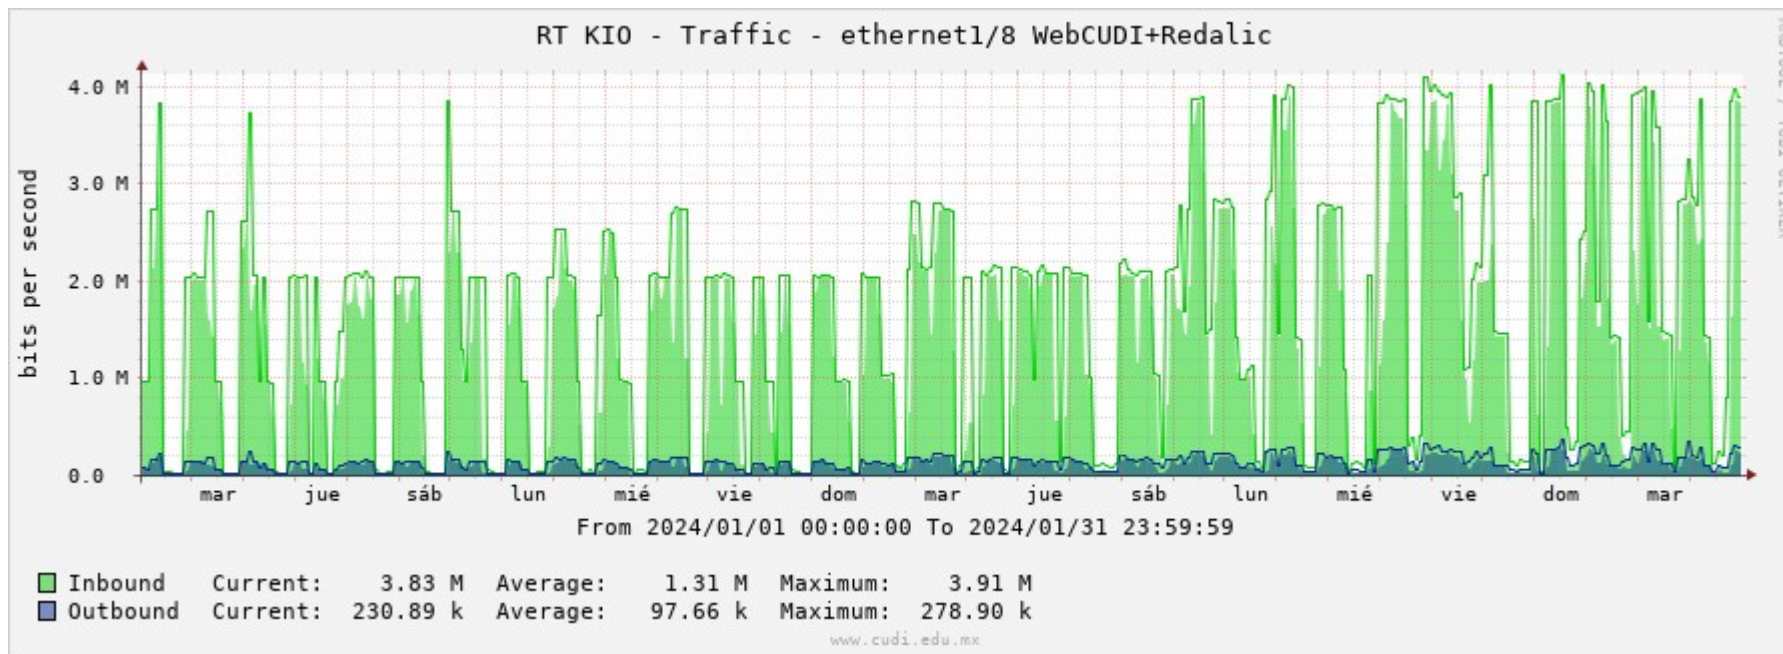

Reporte mensual de tráfico de red

Enero 2024

Nodo CUDI CdMx

Kio Networks MEX2

Conexión a servidor Artemisa

Conexión al servidor Tlaloc

Conexión al servidor de VC

Conexión a sonda fisica RIPE-Atlas

Conexión a servidor web CUDI

Conexión a IPN Zacatenco

Conexión 10G a IXP-CdMx

Conexión 10G a UNAM CU

Conexión 10G a Transtelco

Sub interfaz Comodity Transtelco eth3/8-ve1101