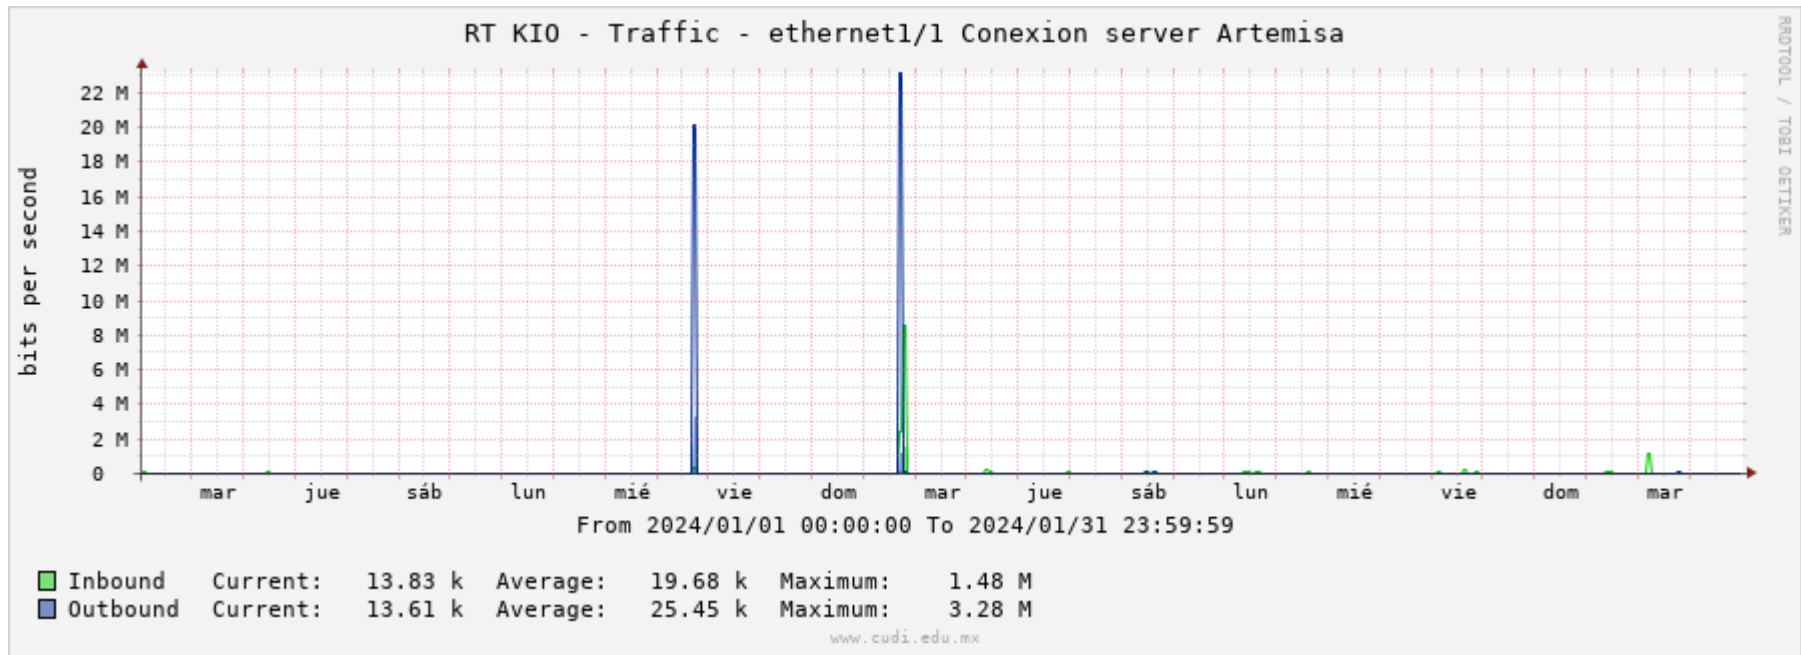

Reporte mensual de tráfico de red

Enero 2024

Nodo CUDI CdMx

Kio Networks MEX2

Conexión a servidor Artemisa

Conexión al servidor Tlaloc

Conexión al servidor de VC

Conexión a sonda fisica RIPE-Atlas

Conexión a servidor web CUDI

Conexión a IPN Zacatenco

Conexión 10G a IXP-CdMx

Conexión 10G a UNAM CU

Conexión 10G a Transtelco

Sub interfaz Comodity Transtelco eth3/8-ve1101