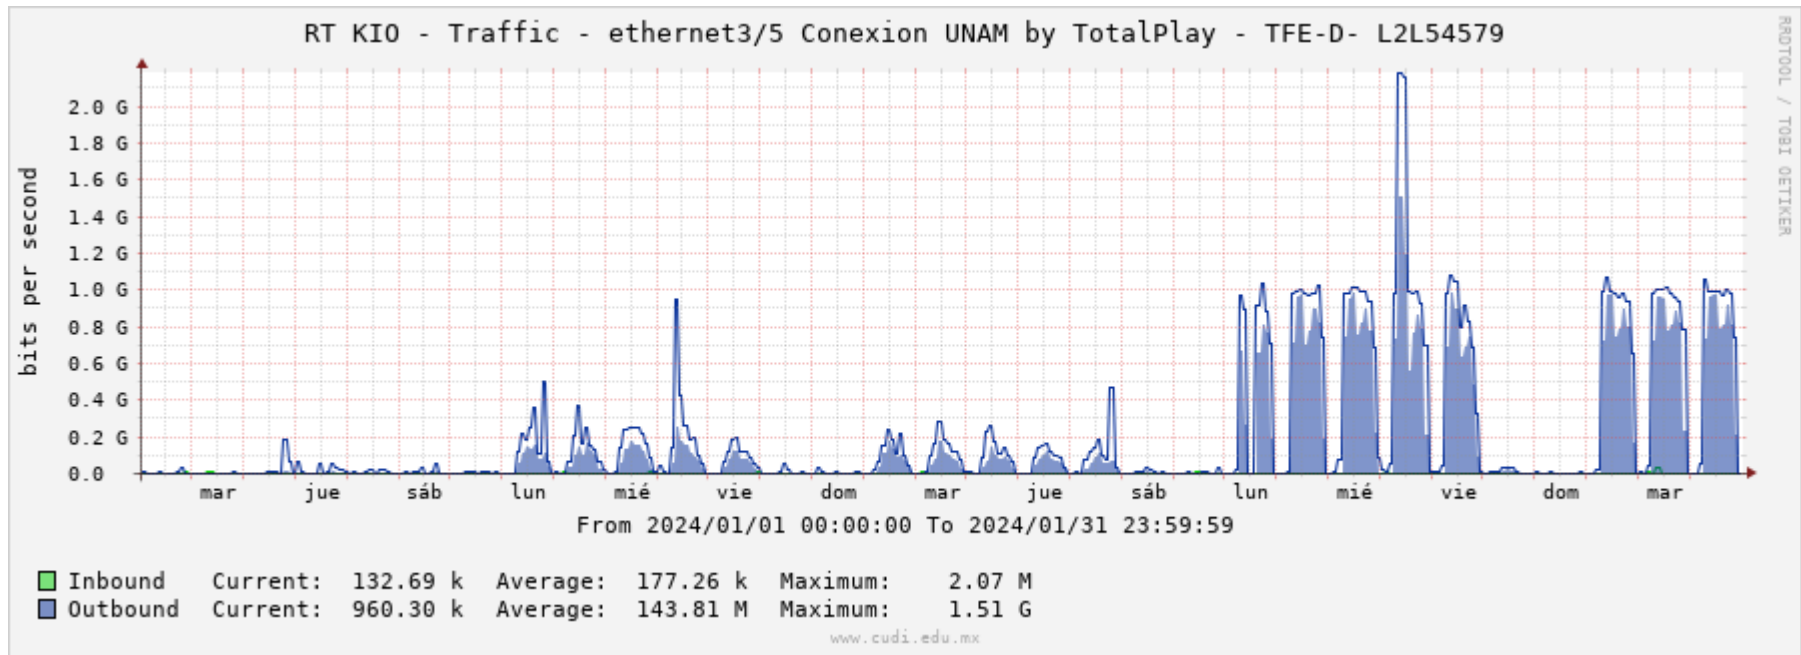

Conexión a servidor web CUDI

Conexión a IPN Zacatenco

Conexión 10G a IXP-CdMx

Conexión 10G a UNAM CU

Conexión 10G a Transtelco

Sub interfaz Comodity Transtelco eth3/8-ve1101