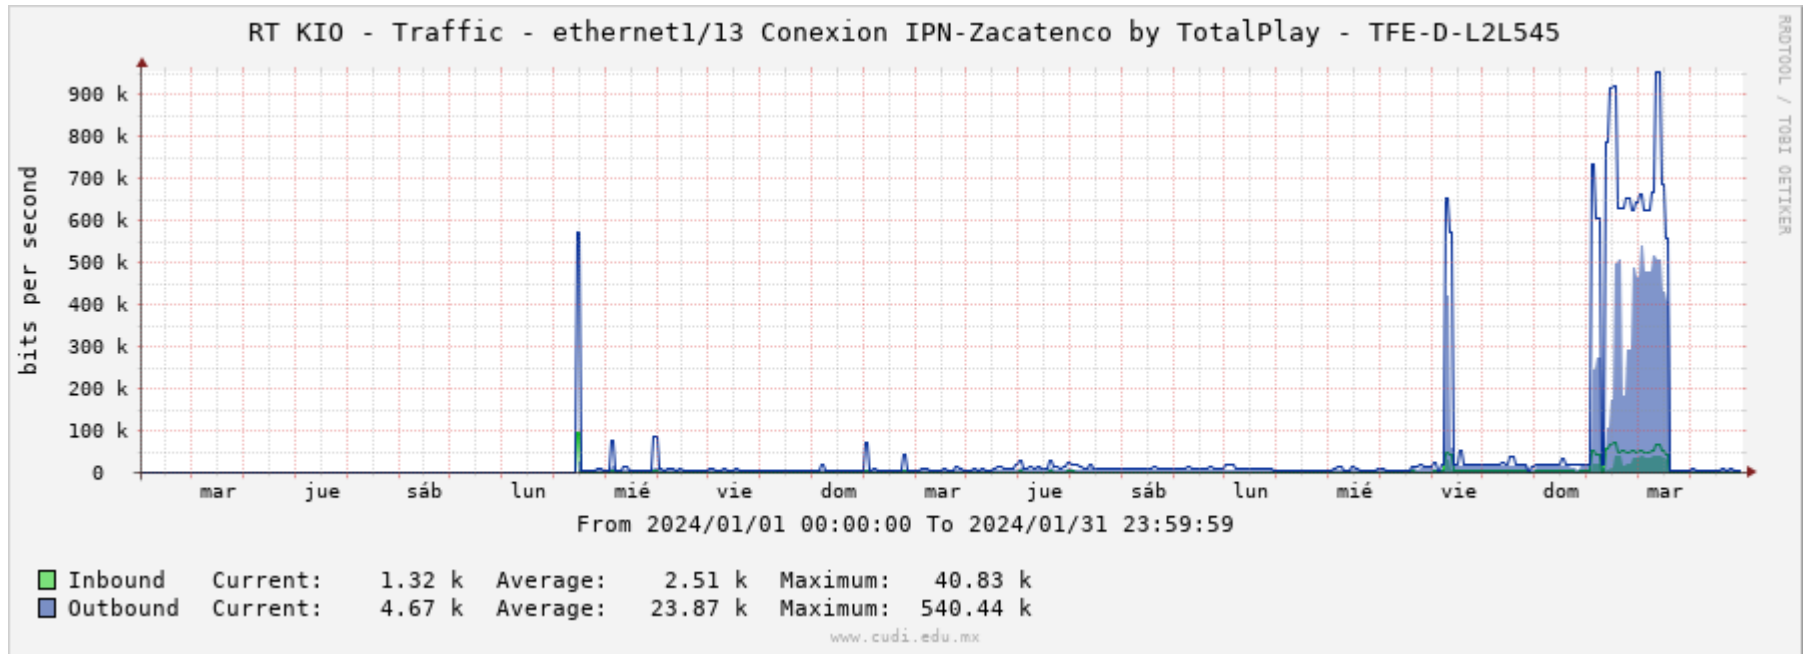

Reporte mensual de tráfico de red

Enero 2024

Nodo CUDI CdMx

Kio Networks MEX2

Conexión a servidor Artemisa

Conexión al servidor Tlaloc

Conexión al servidor de VC

Conexión a sonda fisica RIPE-Atlas

Conexión a servidor web CUDI

Conexión a IPN Zacatenco

Conexión 10G a IXP-CdMx

Conexión 10G a UNAM CU

Conexión 10G a Transtelco

Sub interfaz Comodity Transtelco eth3/8-ve1101