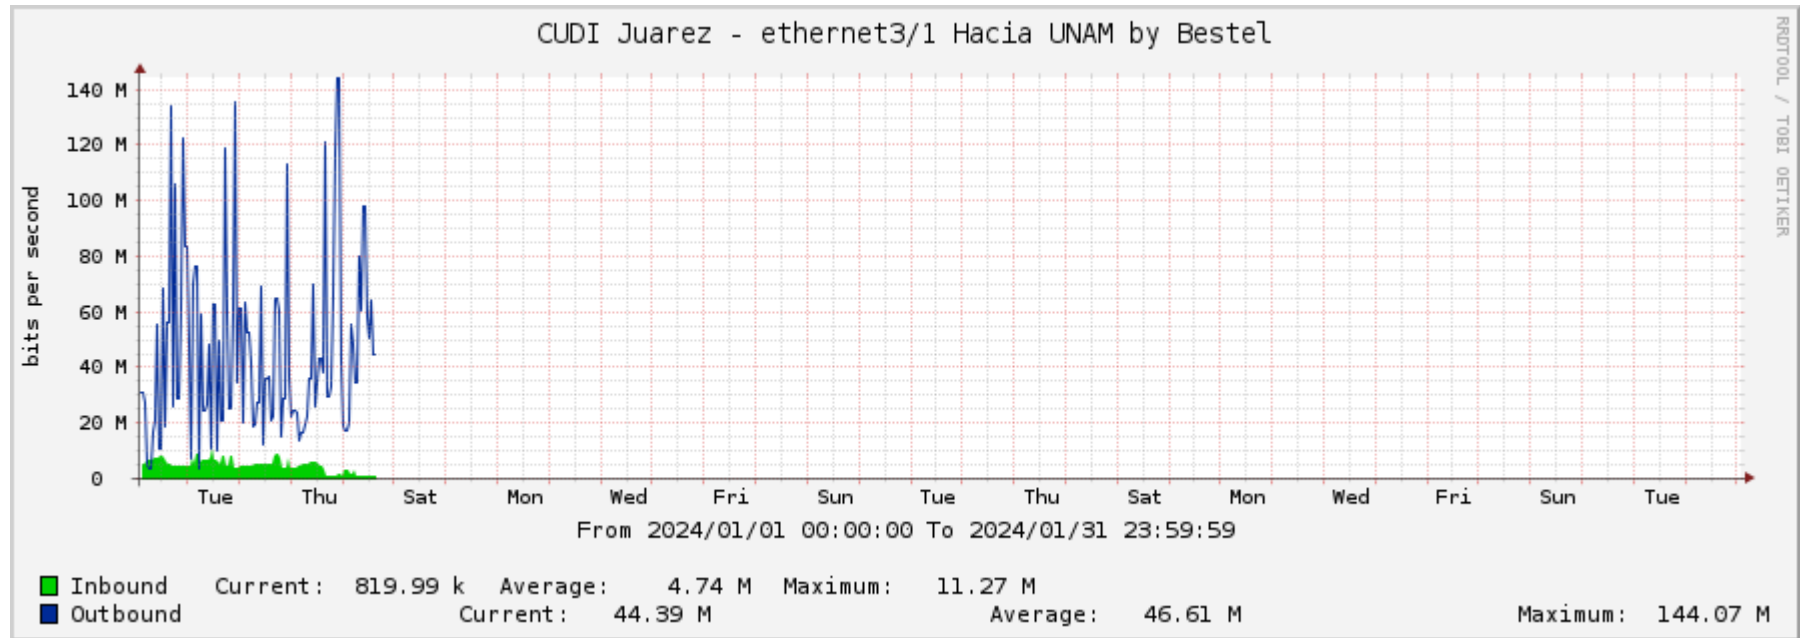

Reporte mensual de tráfico de red

Enero 2024

Nodo CUDI Ciudad Juárez

Antigua Rectoría UACJ

Conexion a Ri3 Monterrey

Conexion a UACJ

Conexion a UNAM 10G

Conexion a Internet2 by ICSA