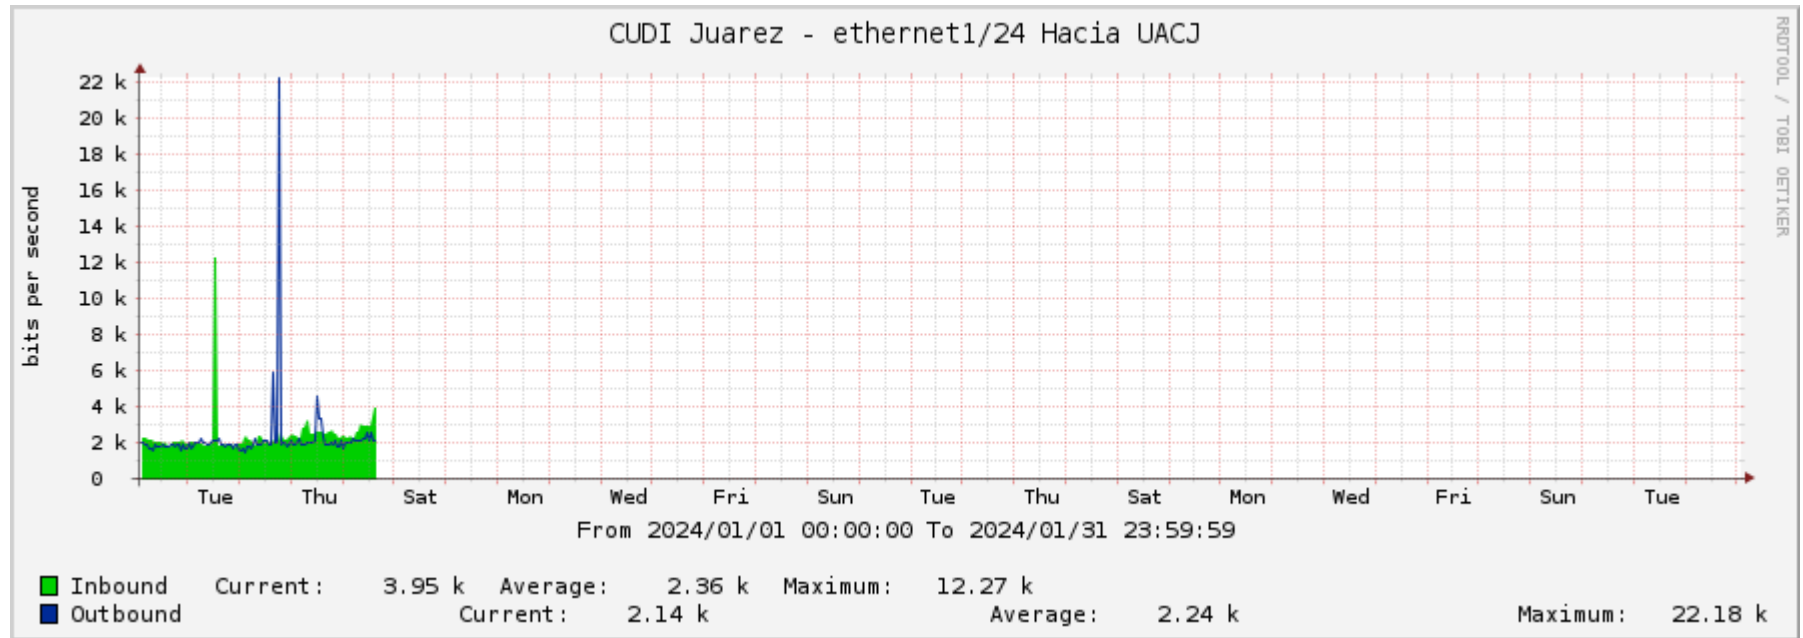

Reporte mensual de tráfico de red

Enero 2024

Nodo CUDI Ciudad Juárez

Antigua Rectoría UACJ

Conexion a Ri3 Monterrey

Conexion a UACJ

Conexion a UNAM 10G

Conexion a Internet2 by ICSA