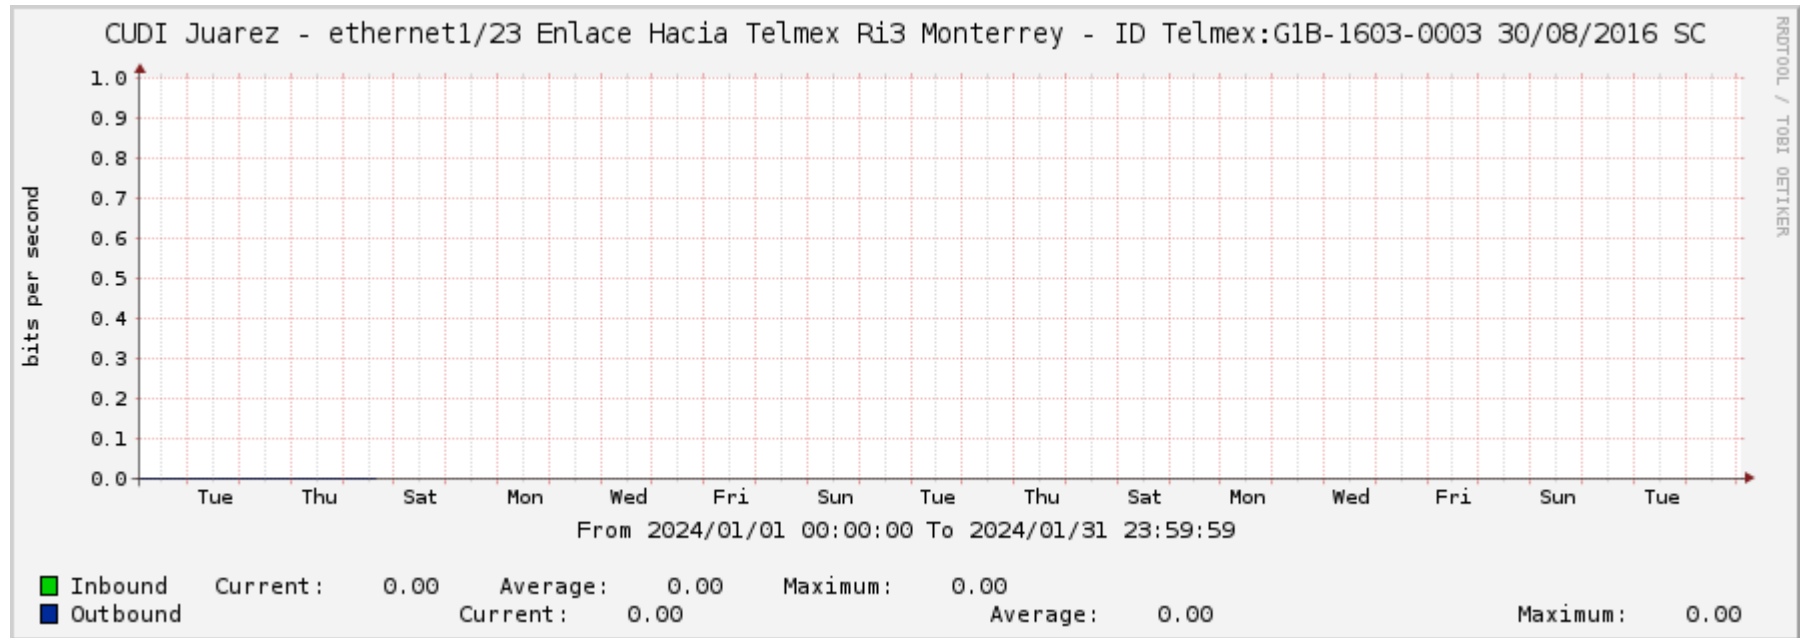

Reporte mensual de tráfico de red

Enero 2024

Nodo CUDI Ciudad Juárez

Antigua Rectoría UACJ

Conexion a Ri3 Monterrey

Conexion a UACJ

Conexion a UNAM 10G

Conexion a Internet2 by ICSA