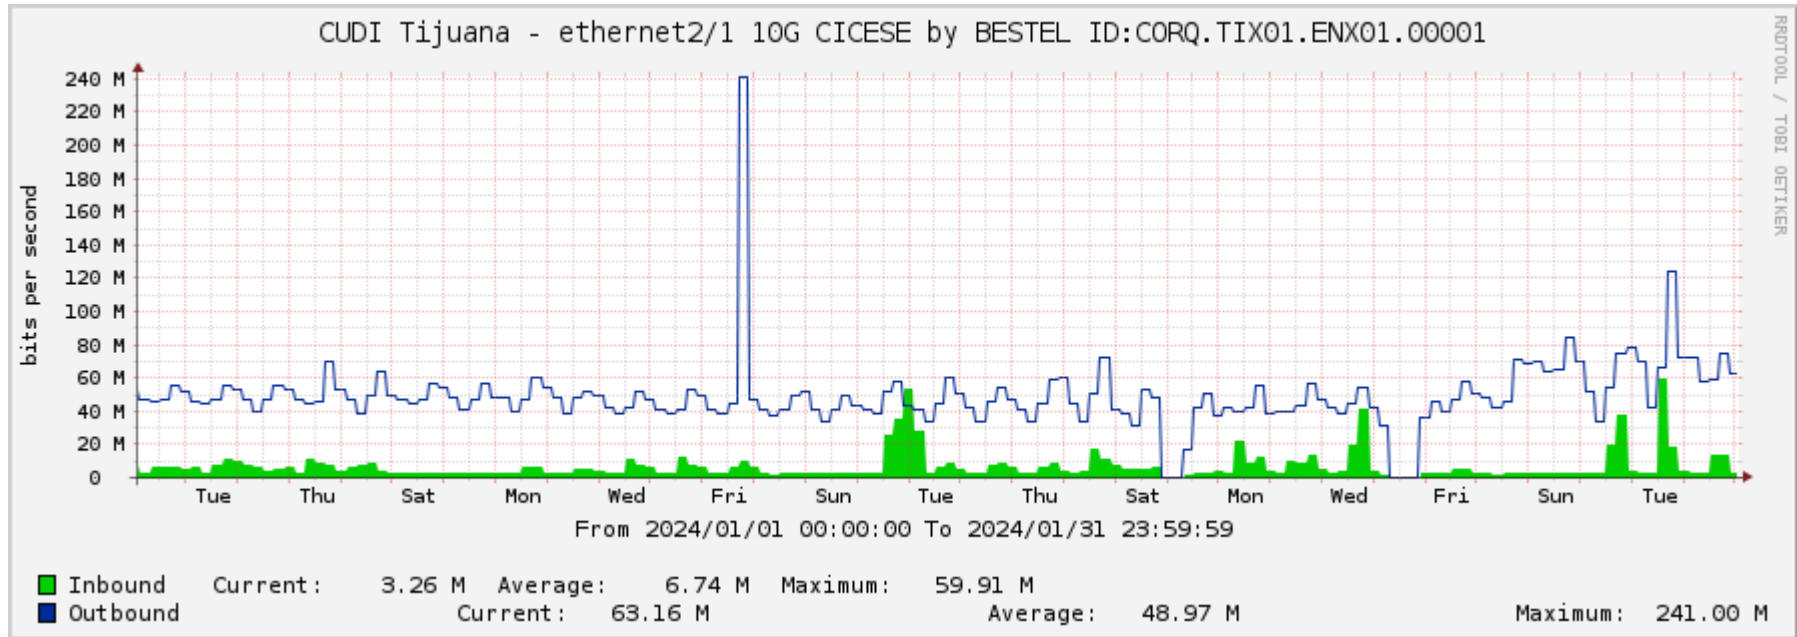

Reporte mensual de tráfico de red

Enero 2024

Nodo CUDI Tijuana

PoP Bestel Tijuana

Conexion a Ri3-Telmex

Conexion a Bestel

Conexion a CICESE

Conexion a CENIC