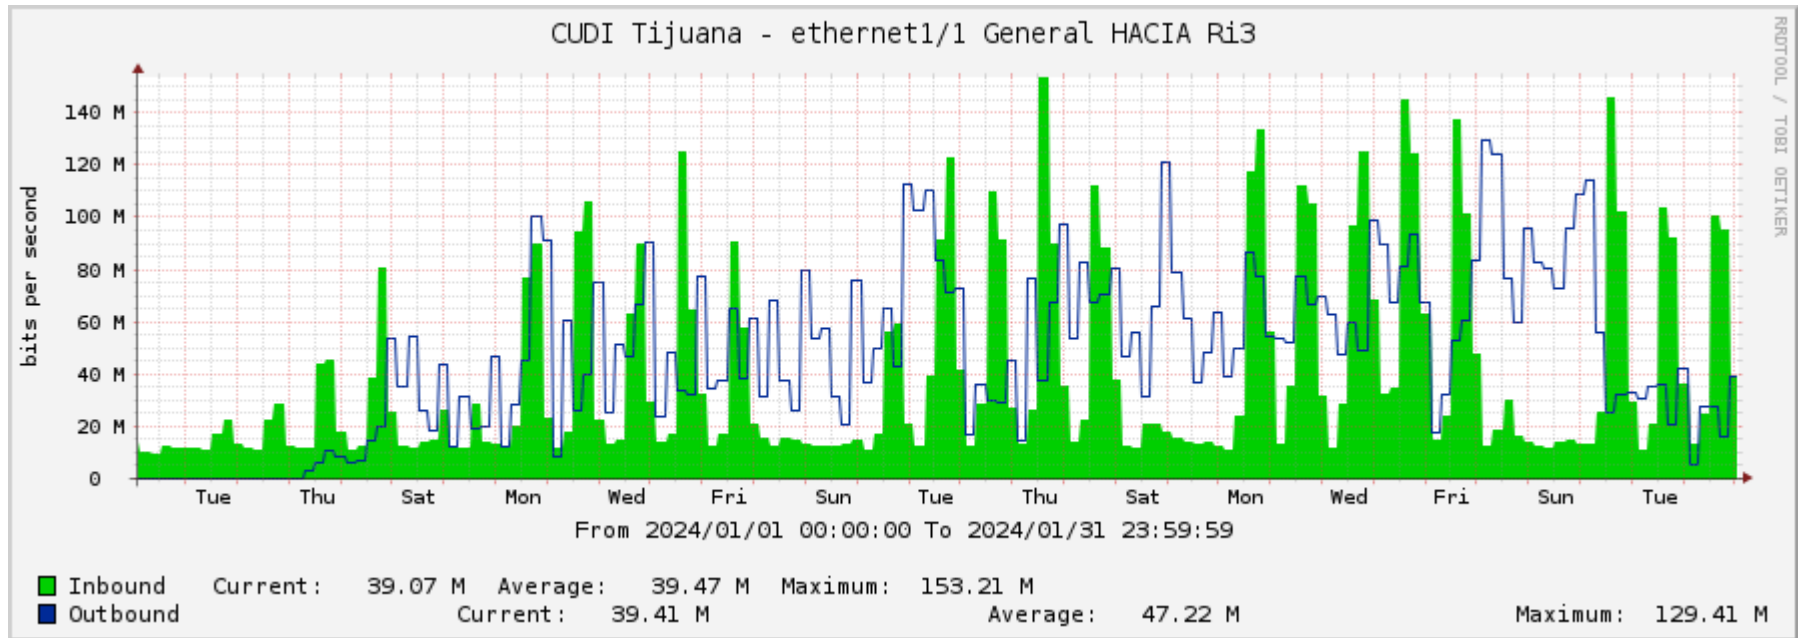

Reporte mensual de tráfico de red

Enero 2024

Nodo CUDI Tijuana

PoP Bestel Tijuana

Conexion a Ri3-Telmex

Conexion a Bestel

Conexion a CICESE

Conexion a CENIC