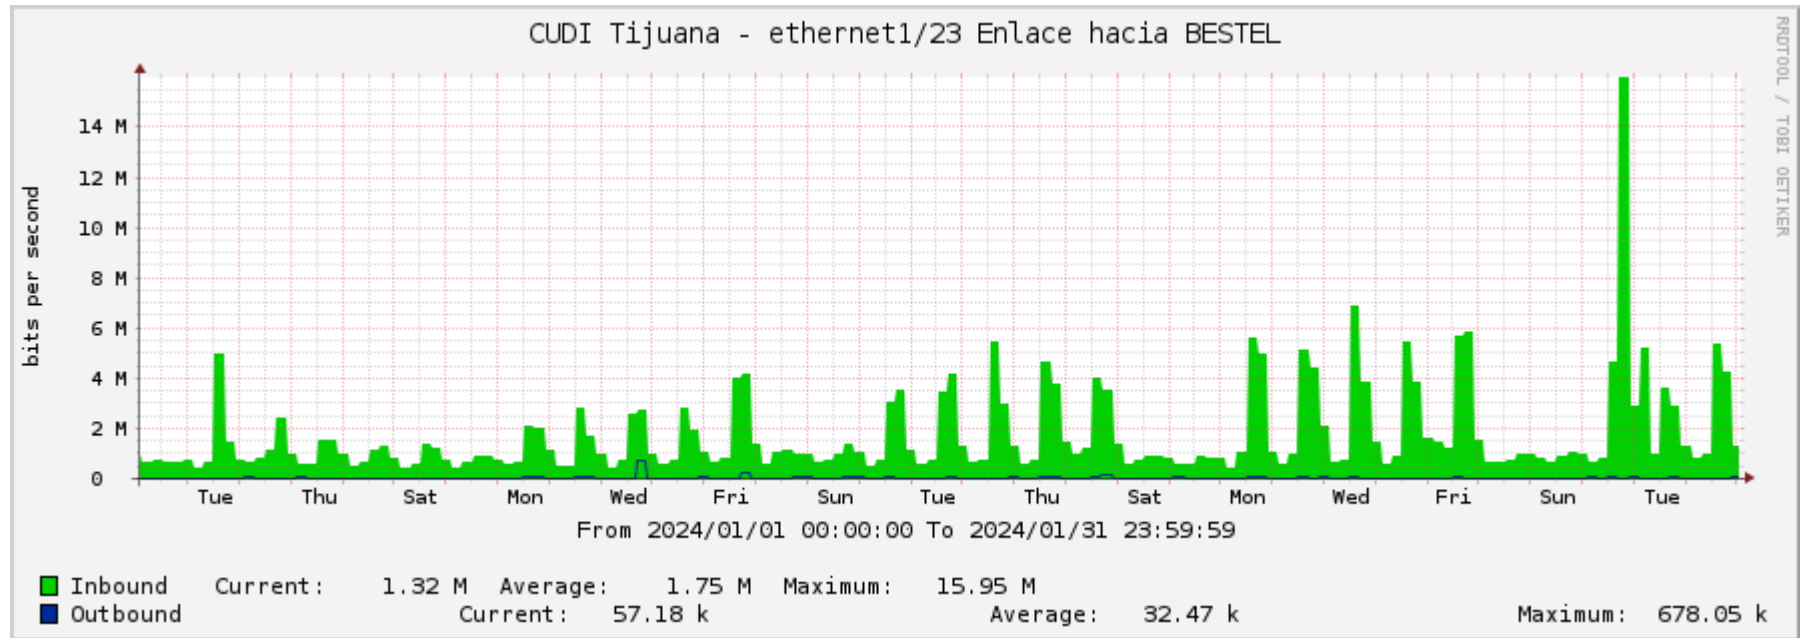

Reporte mensual de tráfico de red

Enero 2024

Nodo CUDI Tijuana

PoP Bestel Tijuana

Conexion a Ri3-Telmex

Conexion a Bestel

Conexion a CICESE

Conexion a CENIC