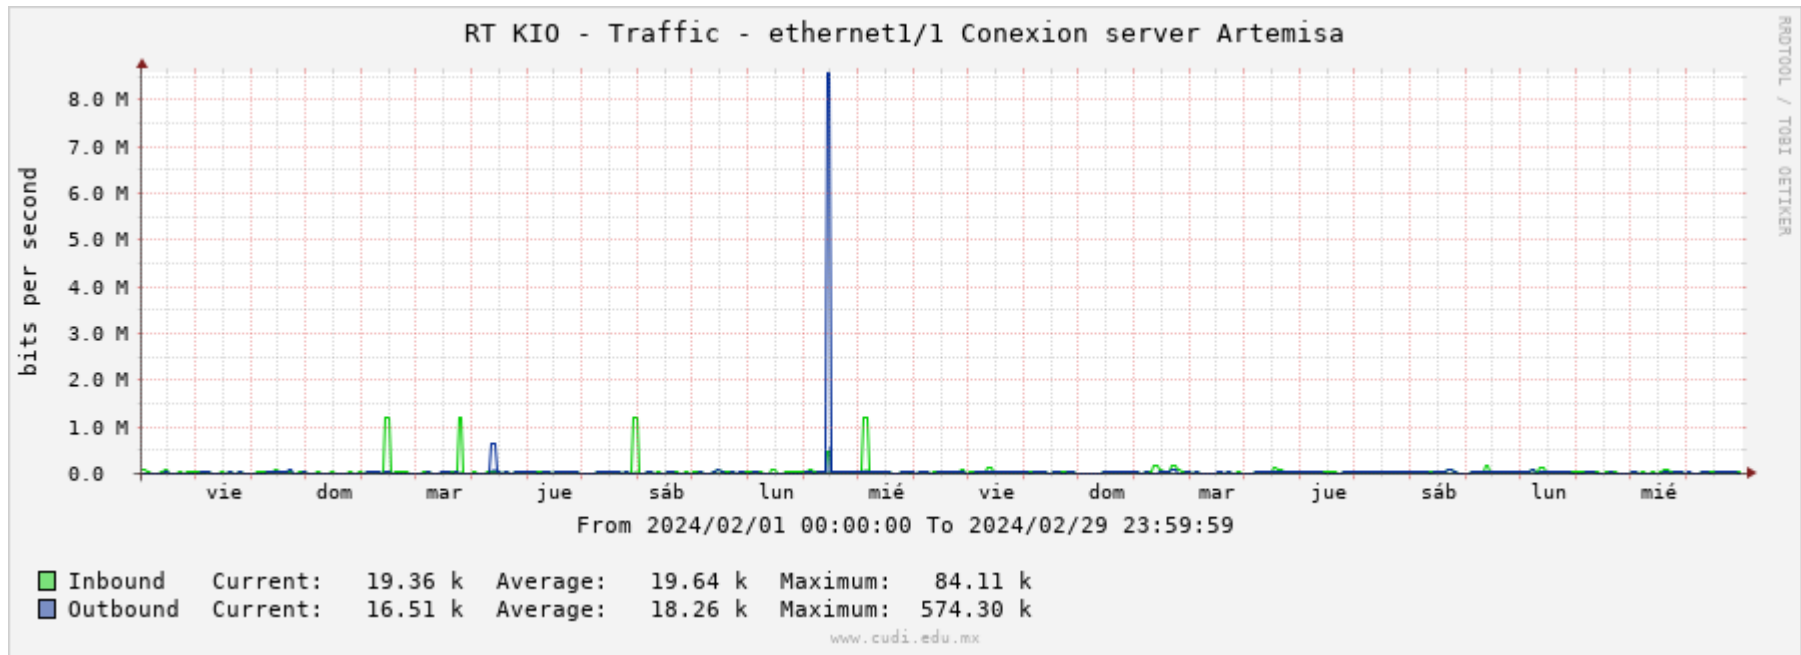

Reporte mensual de tráfico de red

Febrero 2024

Nodo CUDI CdMx

Kio Networks MEX2

Conexión a servidor Artemisa

Conexión al servidor Tlaloc

Conexión al servidor de VC

Conexión a sonda fisica RIPE-Atlas

Conexión a servidor web CUDI

Conexión a IPN Zacatenco

Conexión 10G a IXP-CdMx

Conexión 10G a UNAM CU

Conexión 10G a Transtelco

Sub interfaz Comodity Transtelco eth3/8-ve1101