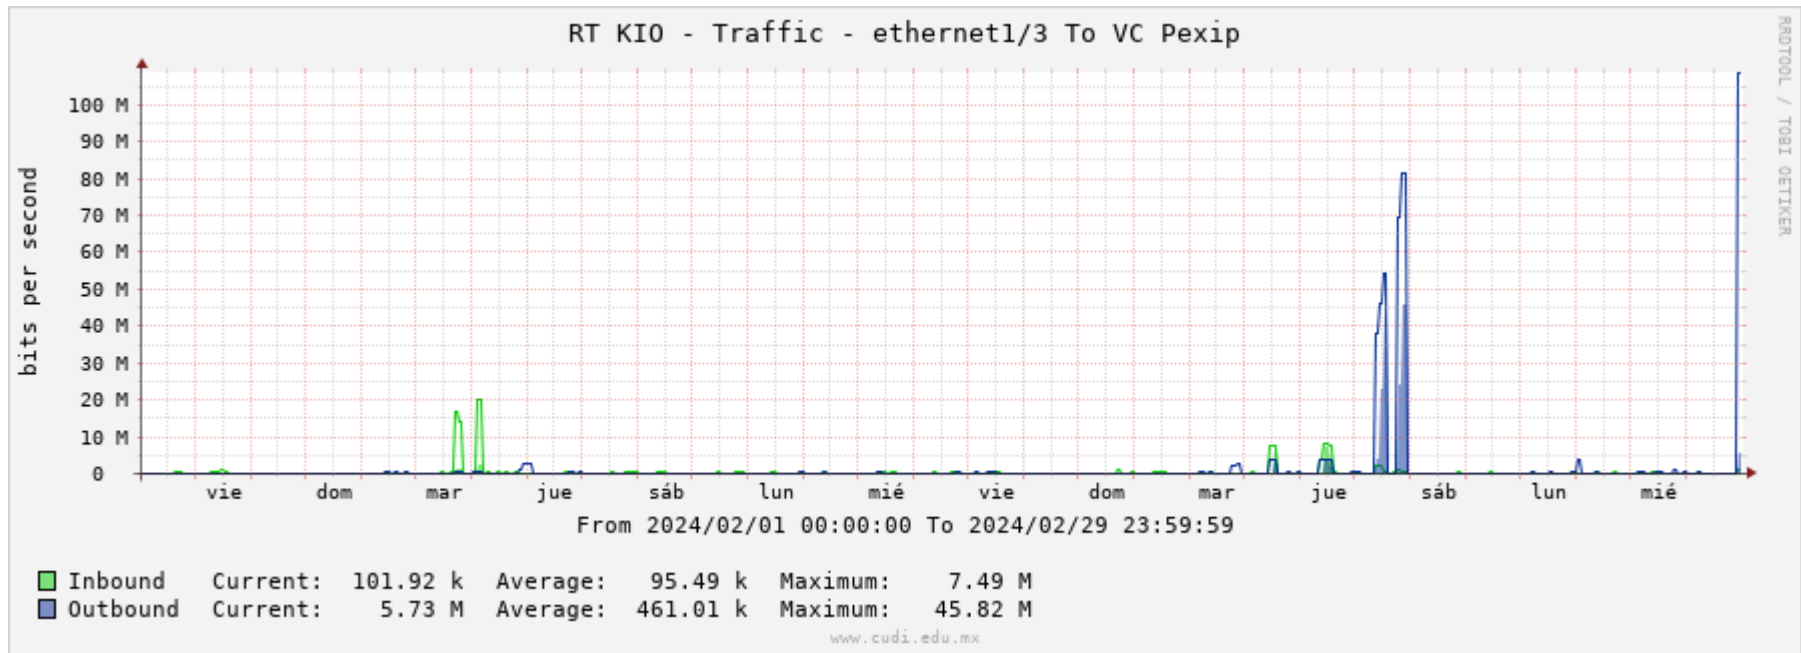

Reporte mensual de tráfico de red

Febrero 2024

Nodo CUDI CdMx

Kio Networks MEX2

Conexión a servidor Artemisa

Conexión al servidor Tlaloc

Conexión al servidor de VC

Conexión a sonda fisica RIPE-Atlas

Conexión a servidor web CUDI

Conexión a IPN Zacatenco

Conexión 10G a IXP-CdMx

Conexión 10G a UNAM CU

Conexión 10G a Transtelco

Sub interfaz Comodity Transtelco eth3/8-ve1101