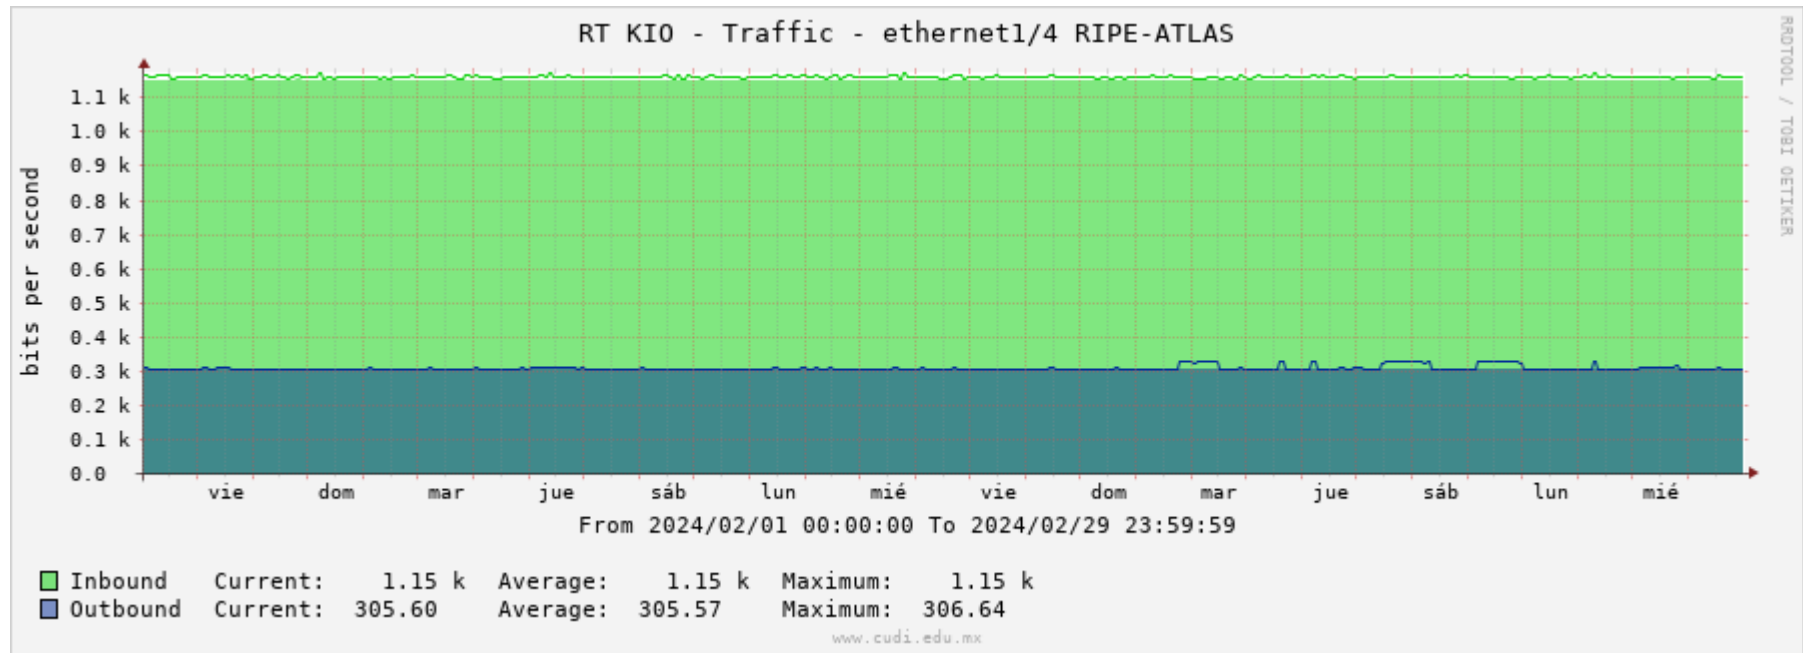

Reporte mensual de tráfico de red

Febrero 2024

Nodo CUDI CdMx

Kio Networks MEX2

Conexión a servidor Artemisa

Conexión al servidor Tlaloc

Conexión al servidor de VC

Conexión a sonda fisica RIPE-Atlas

Conexión a servidor web CUDI

Conexión a IPN Zacatenco

Conexión 10G a IXP-CdMx

Conexión 10G a UNAM CU

Conexión 10G a Transtelco

Sub interfaz Comodity Transtelco eth3/8-ve1101