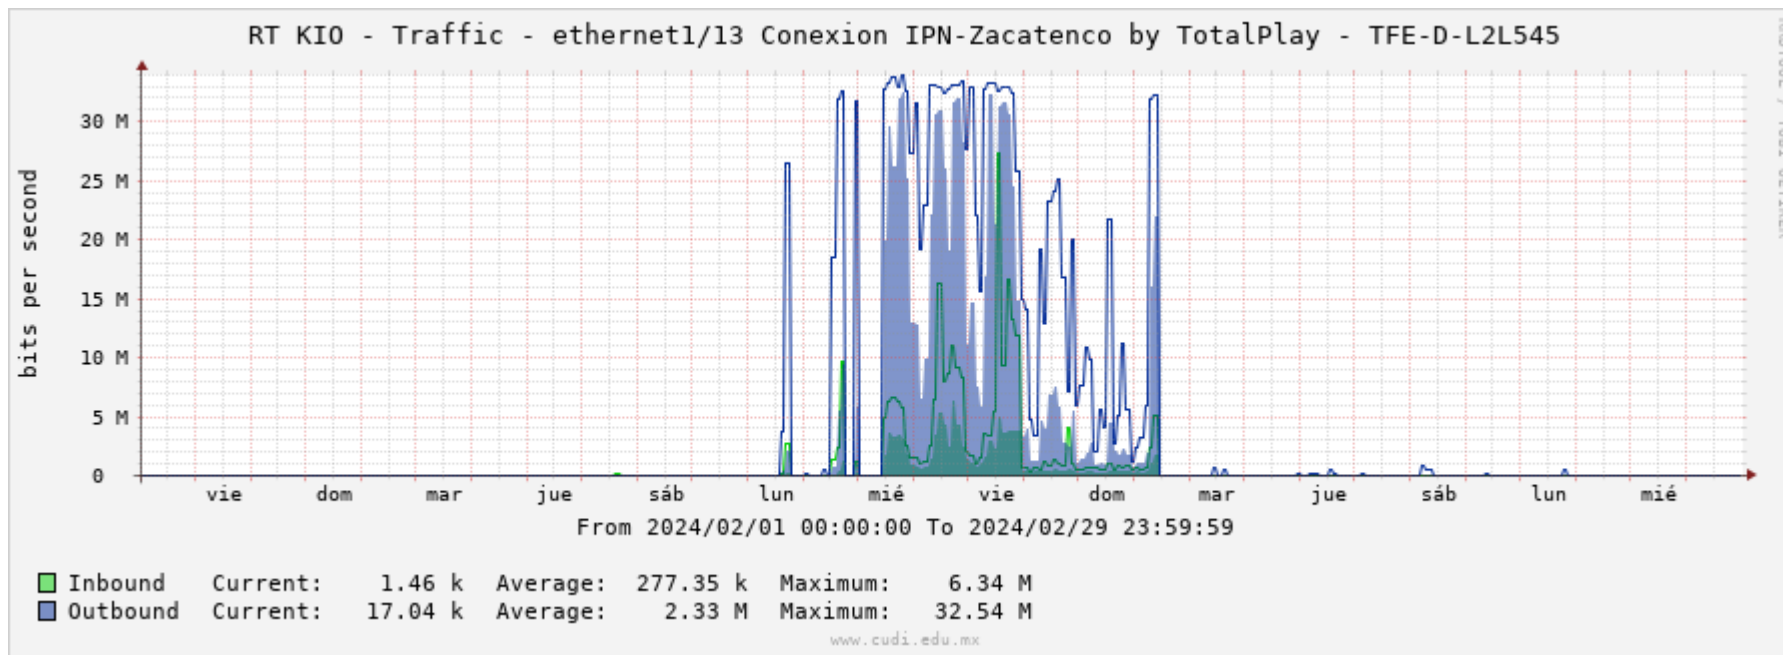

Reporte mensual de tráfico de red

Febrero 2024

Nodo CUDI CdMx

Kio Networks MEX2

Conexión a servidor Artemisa

Conexión al servidor Tlaloc

Conexión al servidor de VC

Conexión a sonda fisica RIPE-Atlas

Conexión a servidor web CUDI

Conexión a IPN Zacatenco

Conexión 10G a IXP-CdMx

Conexión 10G a UNAM CU

Conexión 10G a Transtelco

Sub interfaz Comodity Transtelco eth3/8-ve1101