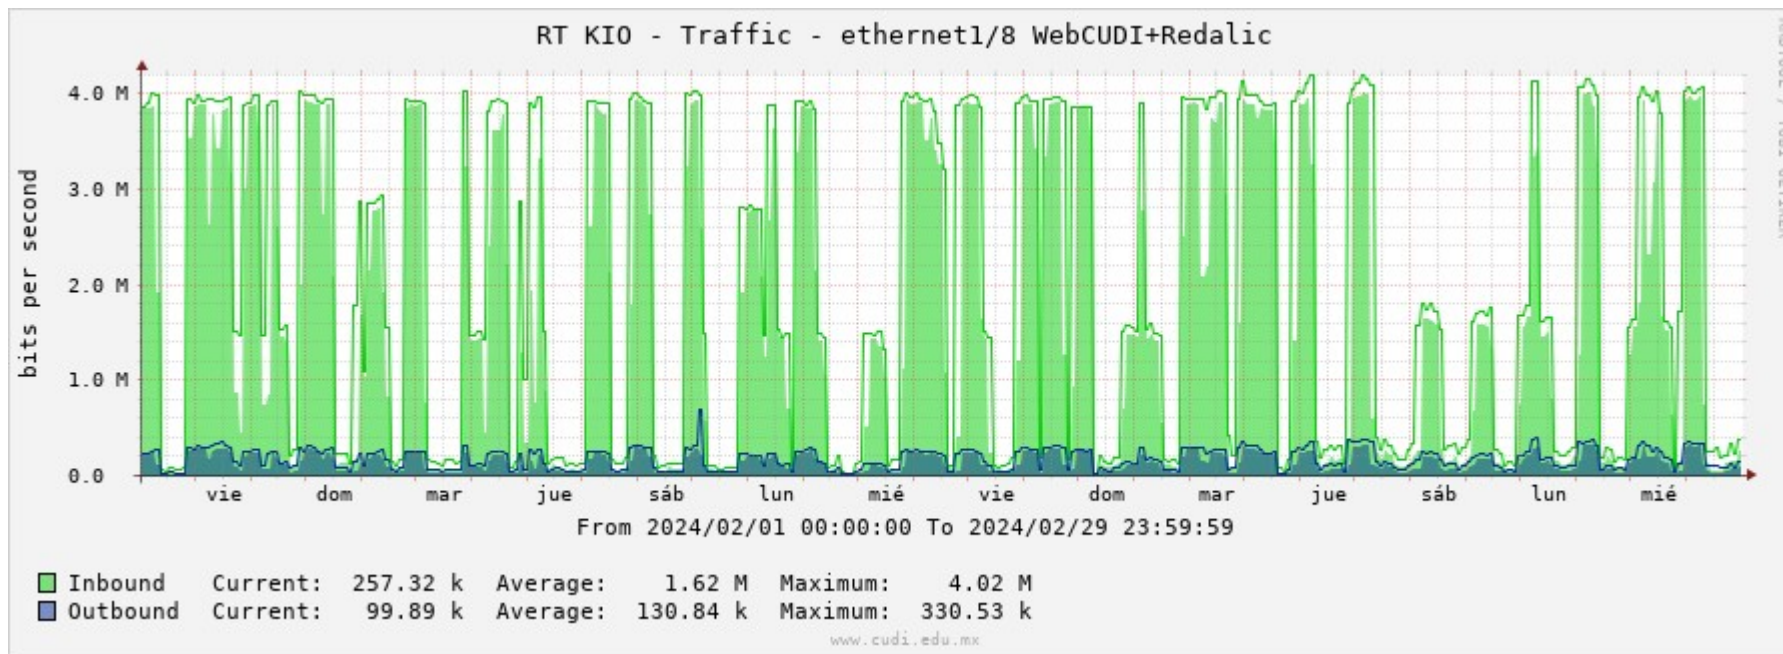

Reporte mensual de tráfico de red

Febrero 2024

Nodo CUDI CdMx

Kio Networks MEX2

Conexión a servidor Artemisa

Conexión al servidor Tlaloc

Conexión al servidor de VC

Conexión a sonda fisica RIPE-Atlas

Conexión a servidor web CUDI

Conexión a IPN Zacatenco

Conexión 10G a IXP-CdMx

Conexión 10G a UNAM CU

Conexión 10G a Transtelco

Sub interfaz Comodity Transtelco eth3/8-ve1101