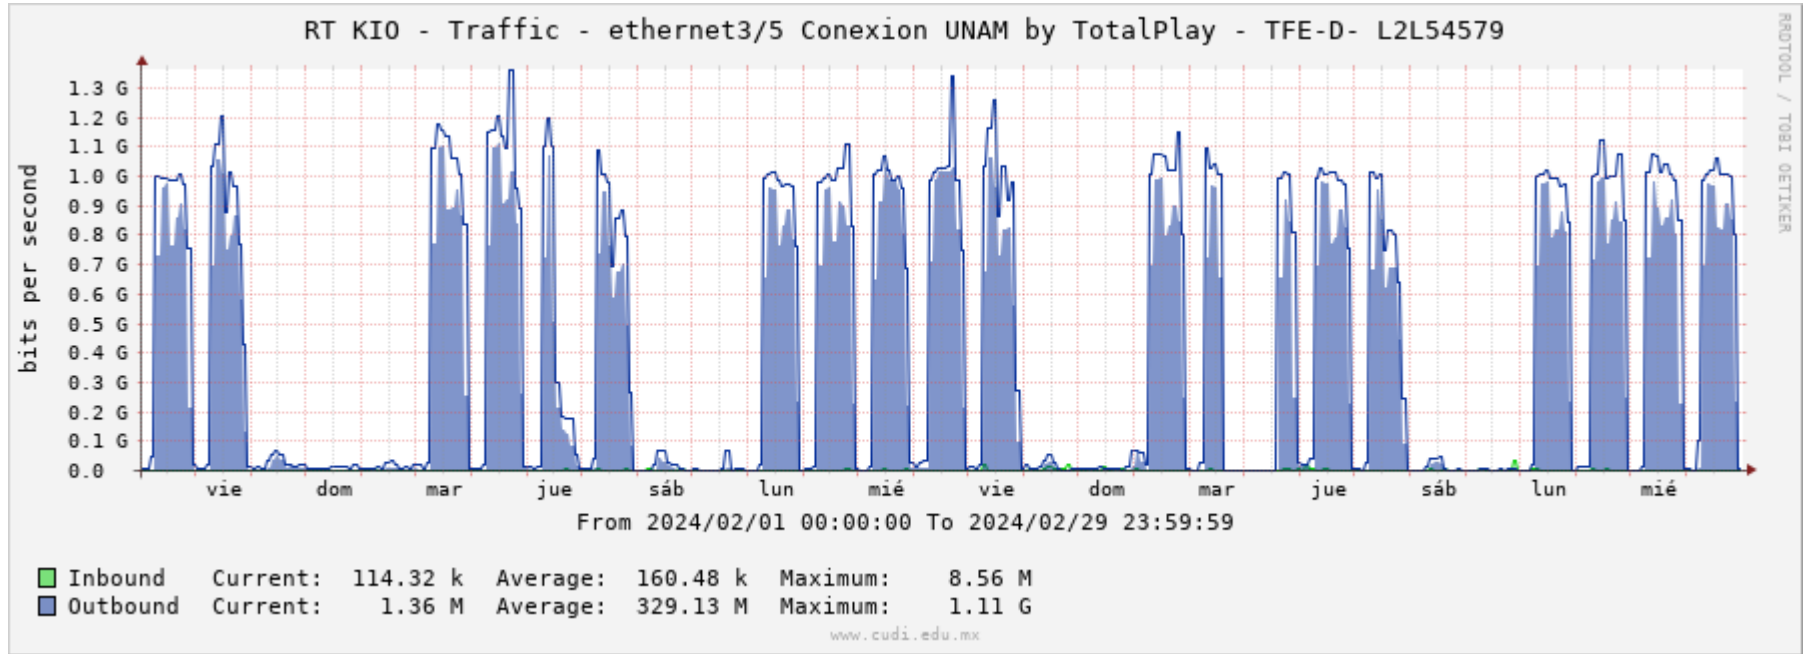

Conexión a servidor web CUDI

Conexión a IPN Zacatenco

Conexión 10G a IXP-CdMx

Conexión 10G a UNAM CU

Conexión 10G a Transtelco

Sub interfaz Comodity Transtelco eth3/8-ve1101