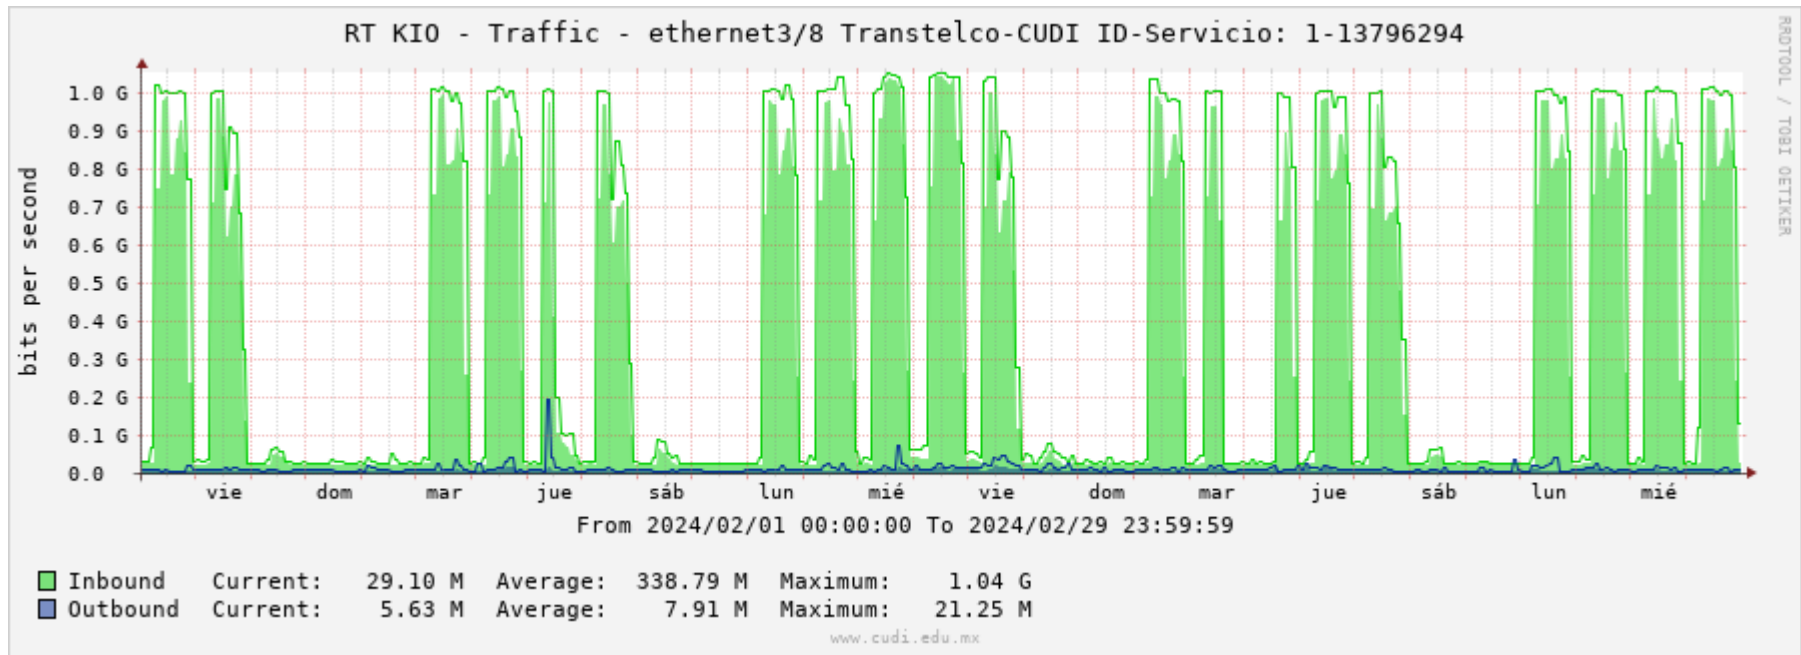

Conexión a servidor web CUDI

Conexión a IPN Zacatenco

Conexión 10G a IXP-CdMx

Conexión 10G a UNAM CU

Conexión 10G a Transtelco

Sub interfaz Comodity Transtelco eth3/8-ve1101