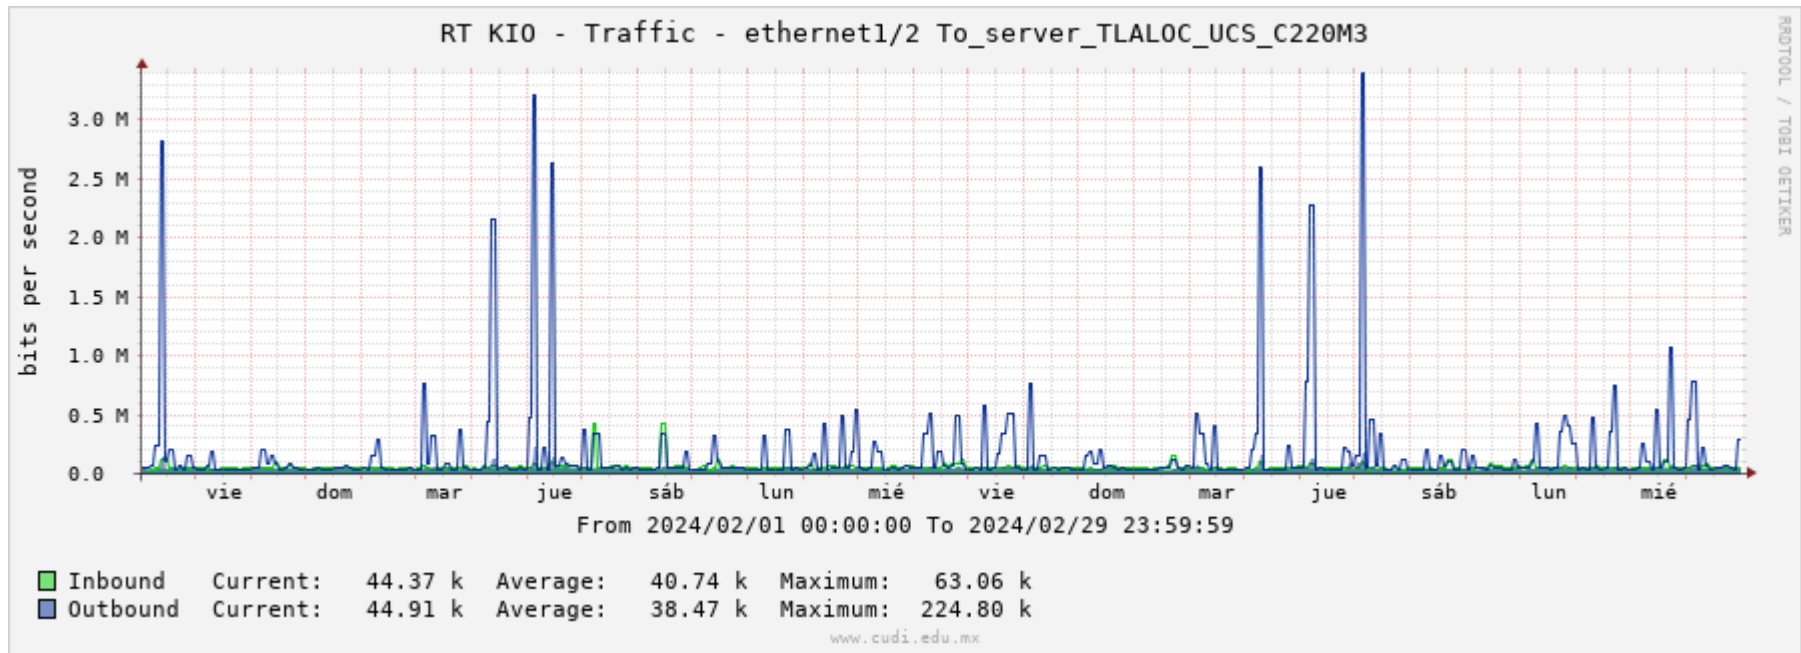

Reporte mensual de tráfico de red

Febrero 2024

Nodo CUDI CdMx

Kio Networks MEX2

Conexión a servidor Artemisa

Conexión al servidor Tlaloc

Conexión al servidor de VC

Conexión a sonda fisica RIPE-Atlas

Conexión a servidor web CUDI

Conexión a IPN Zacatenco

Conexión 10G a IXP-CdMx

Conexión 10G a UNAM CU

Conexión 10G a Transtelco

Sub interfaz Comodity Transtelco eth3/8-ve1101