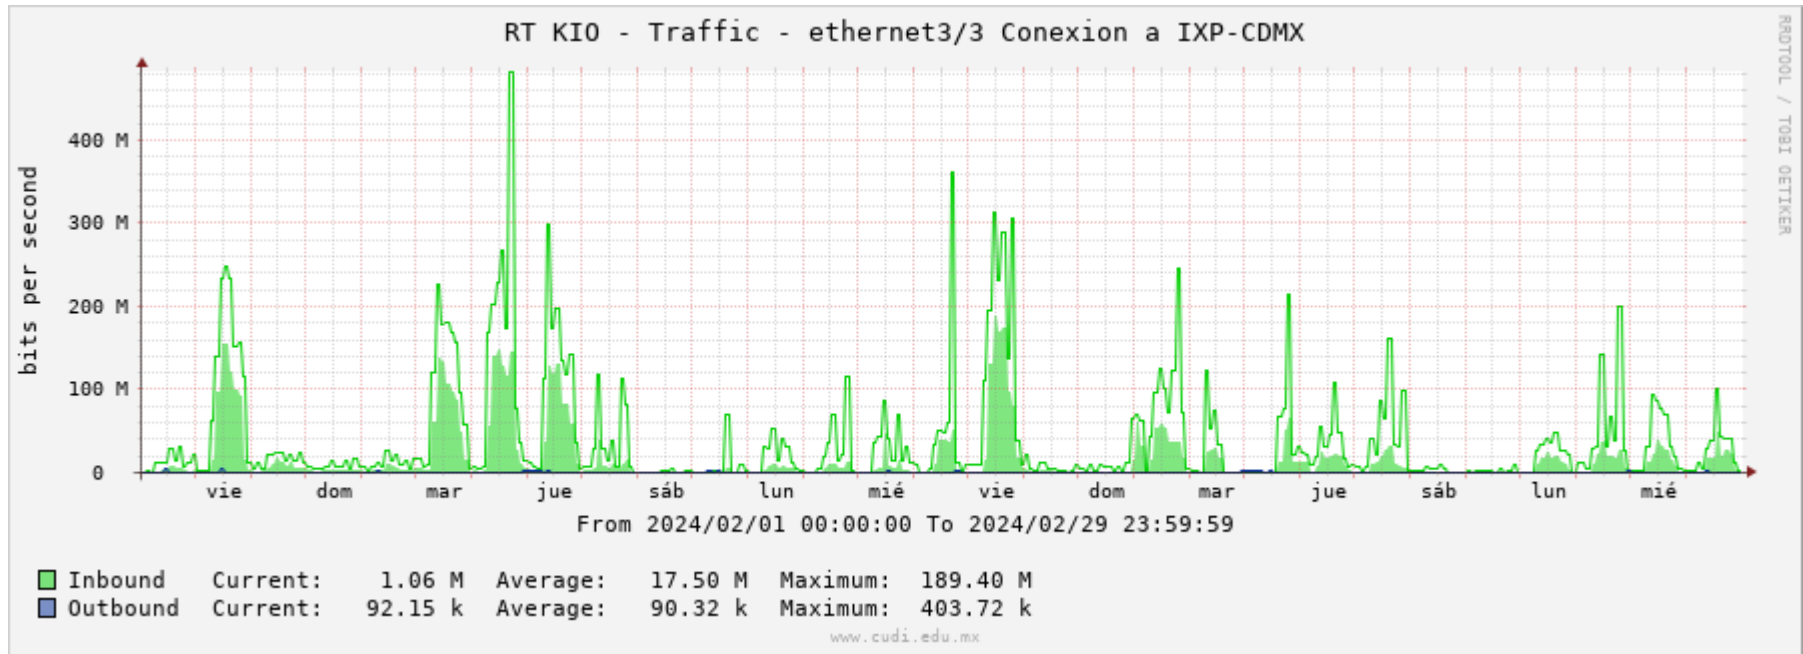

Reporte mensual de tráfico de red

Febrero 2024

Nodo CUDI CdMx

Kio Networks MEX2

Conexión a servidor Artemisa

Conexión al servidor Tlaloc

Conexión al servidor de VC

Conexión a sonda fisica RIPE-Atlas

Conexión a servidor web CUDI

Conexión a IPN Zacatenco

Conexión 10G a IXP-CdMx

Conexión 10G a UNAM CU

Conexión 10G a Transtelco

Sub interfaz Comodity Transtelco eth3/8-ve1101