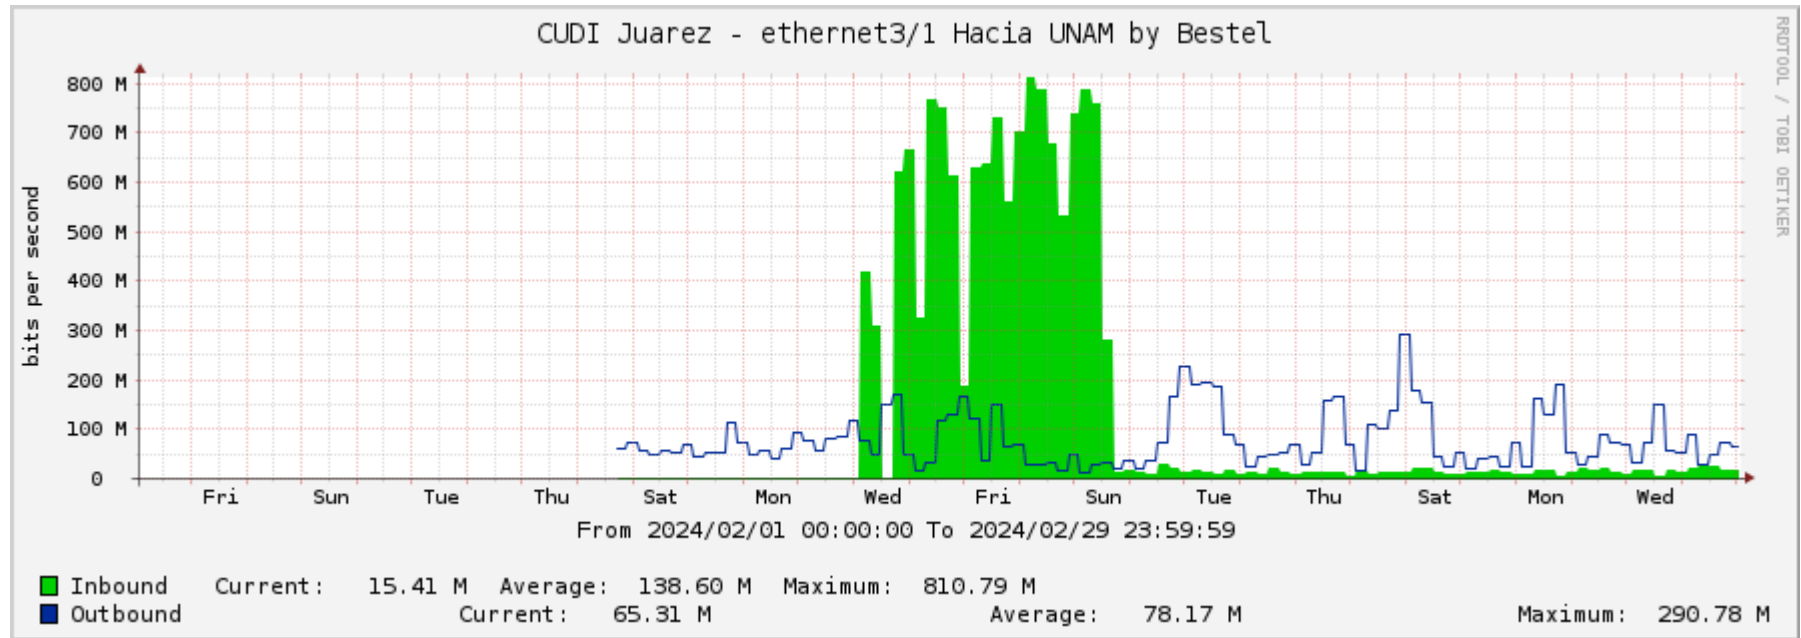

Reporte mensual de tráfico de red

Febrero 2024

Nodo CUDI Ciudad Juárez

Antigua Rectoría UACJ

Conexion a Ri3 Monterrey

Conexion a UACJ

Conexion a UNAM 10G

Conexion a Internet2 by ICOSA