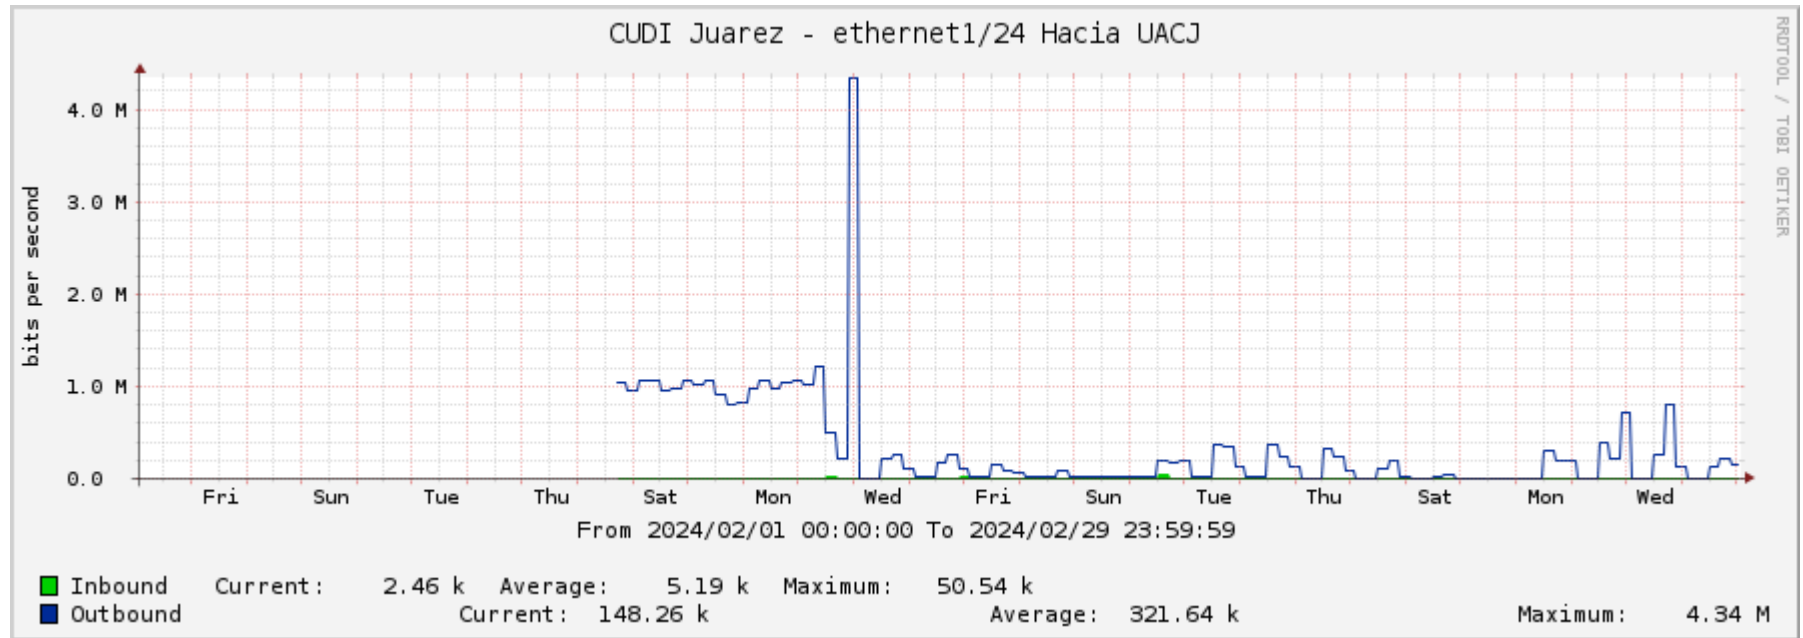

Reporte mensual de tráfico de red

Febrero 2024

Nodo CUDI Ciudad Juárez

Antigua Rectoría UACJ

Conexion a Ri3 Monterrey

Conexion a UACJ

Conexion a UNAM 10G

Conexion a Internet2 by ICOSA