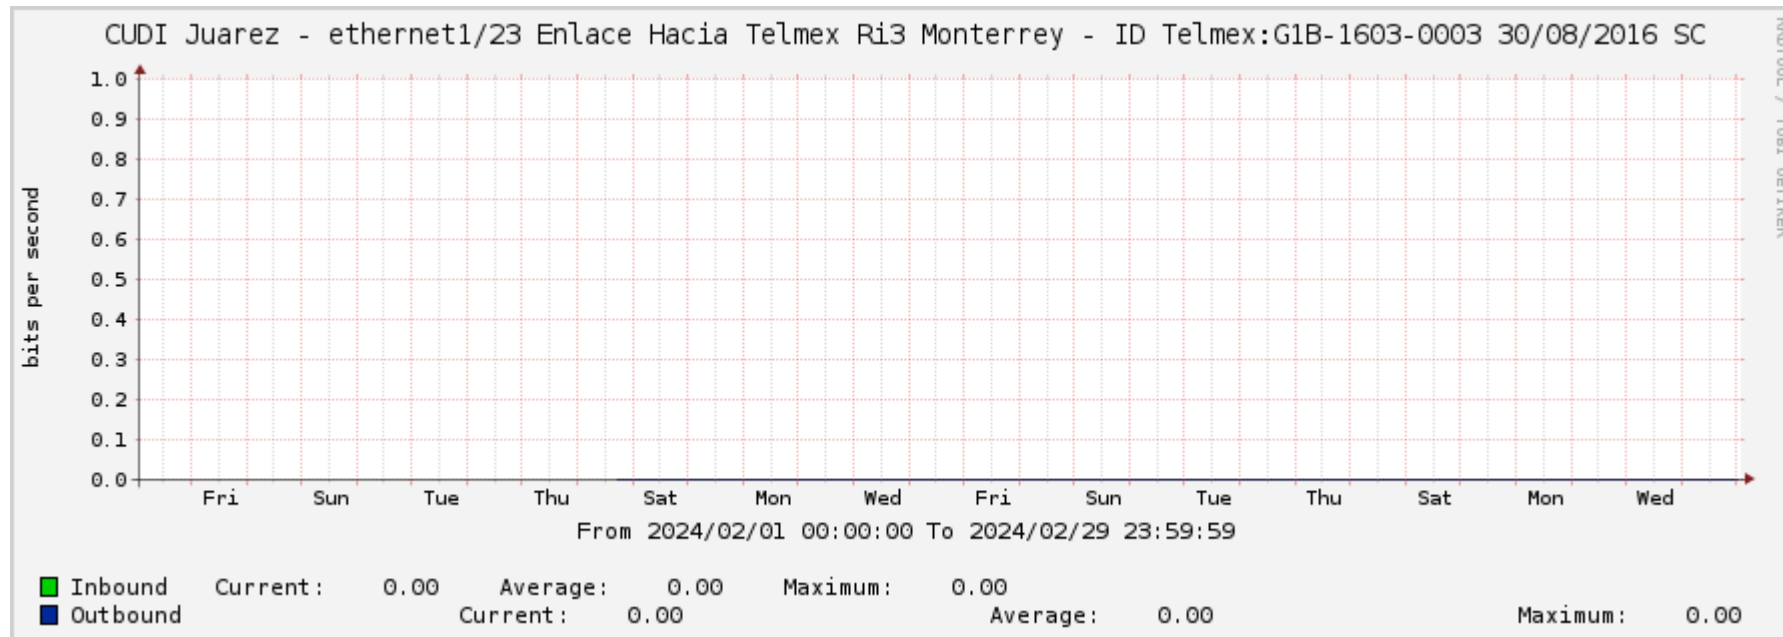

Reporte mensual de tráfico de red

Febrero 2024

Nodo CUDI Ciudad Juárez

Antigua Rectoría UACJ

Conexion a Ri3 Monterrey

Conexion a UACJ

Conexion a UNAM 10G

Conexion a Internet2 by ICOSA