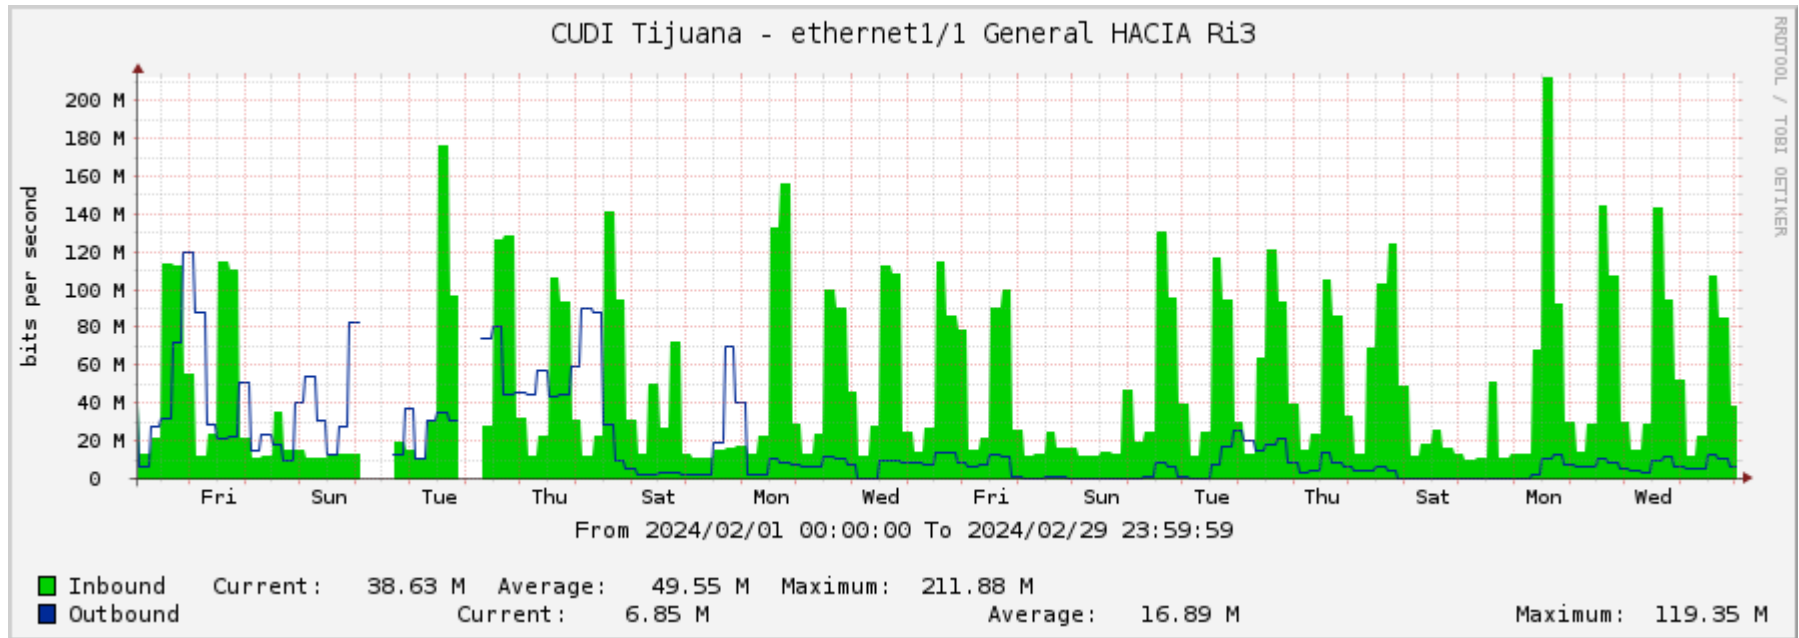

Reporte mensual de tráfico de red

Febrero 2024

Nodo CUDI Tijuana

PoP Bestel Tijuana

Conexion a Ri3-Telmex

Conexion a Bestel

Conexion a CICESE

Conexion a CENIC