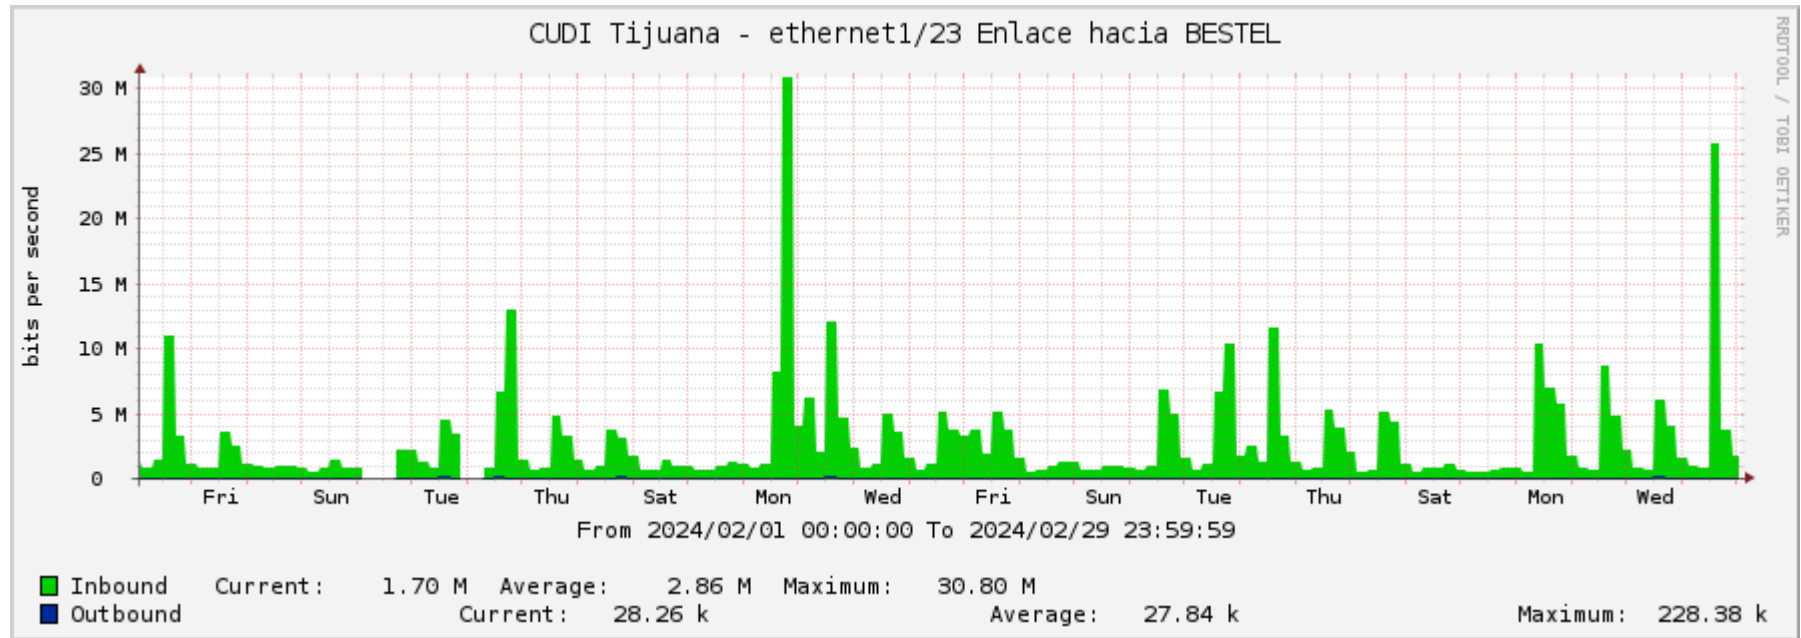

Reporte mensual de tráfico de red

Febrero 2024

Nodo CUDI Tijuana

PoP Bestel Tijuana

Conexion a Ri3-Telmex

Conexion a Bestel

Conexion a CICESE

Conexion a CENIC