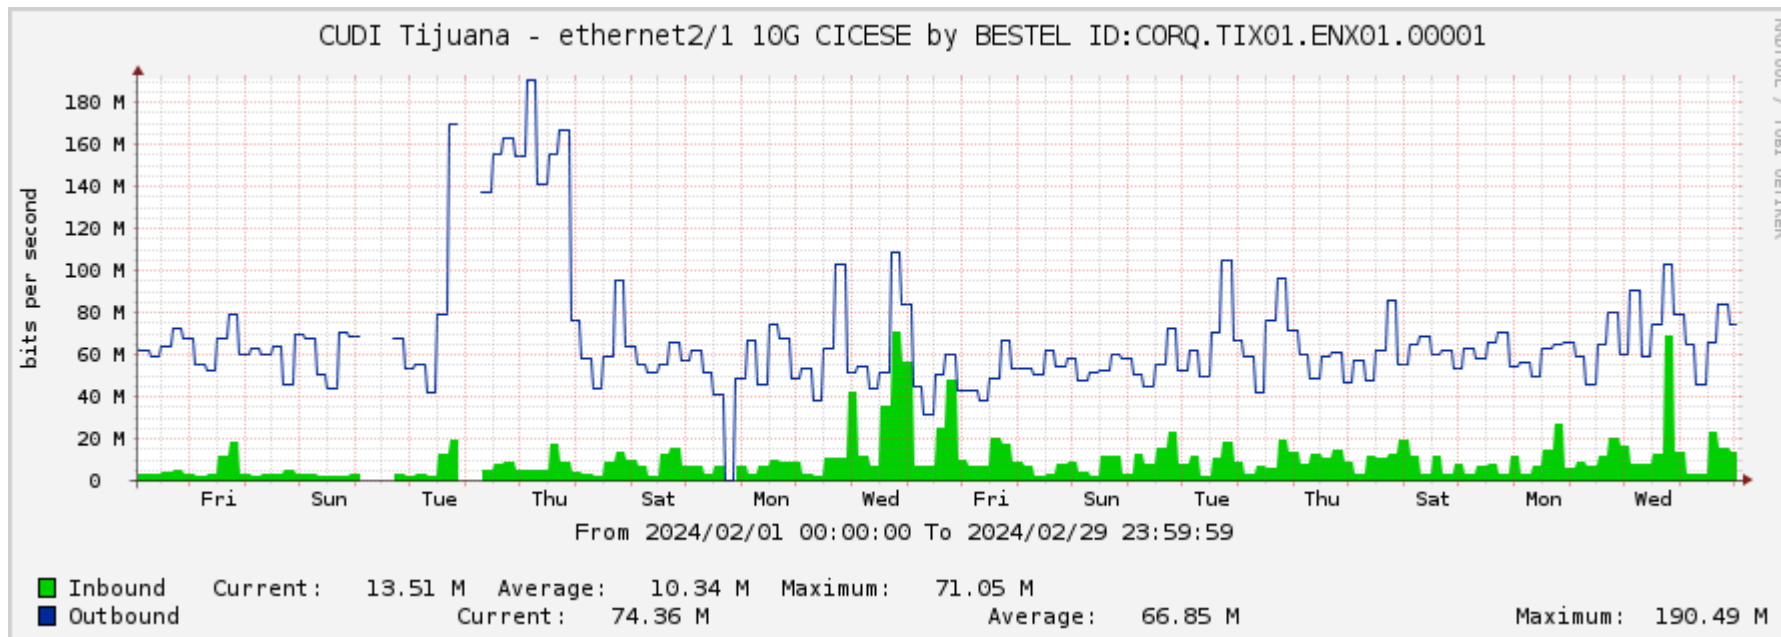

Reporte mensual de tráfico de red

Febrero 2024

Nodo CUDI Tijuana

PoP Bestel Tijuana

Conexion a Ri3-Telmex

Conexion a Bestel

Conexion a CICESE

Conexion a CENIC