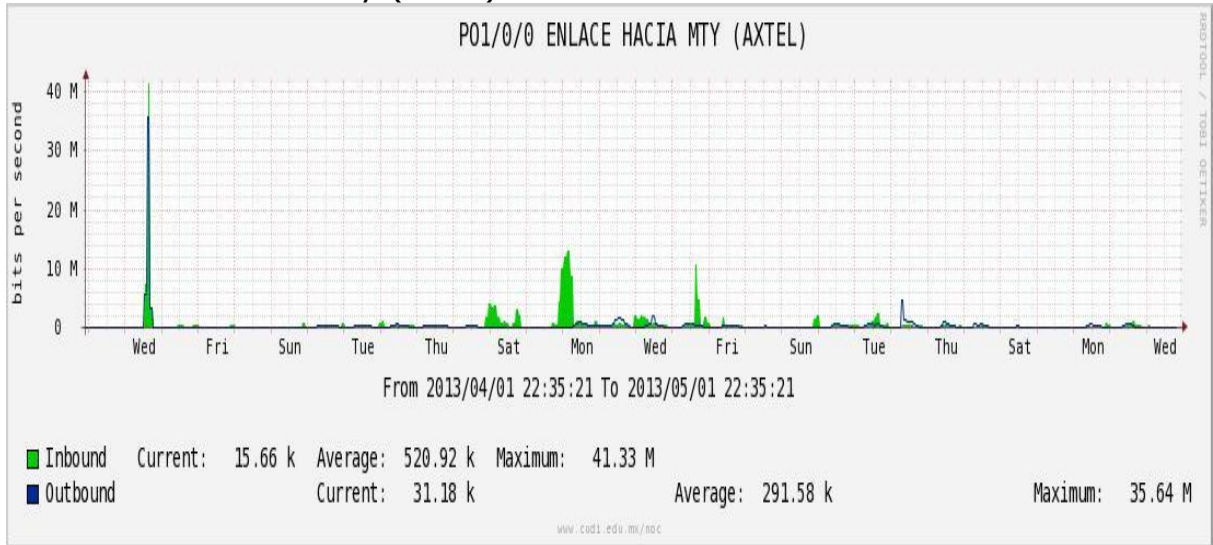

PVC hacia UNAM

PVC hacia INTELMEX

PVC hacia ITESM-CEM

Utilización de los enlaces en el nodo México (Axtel) correspondiente al mes de Abril de 2013.

Enlace hacia Monterrey (Axtel)

Enlace hacia México (Telmex)