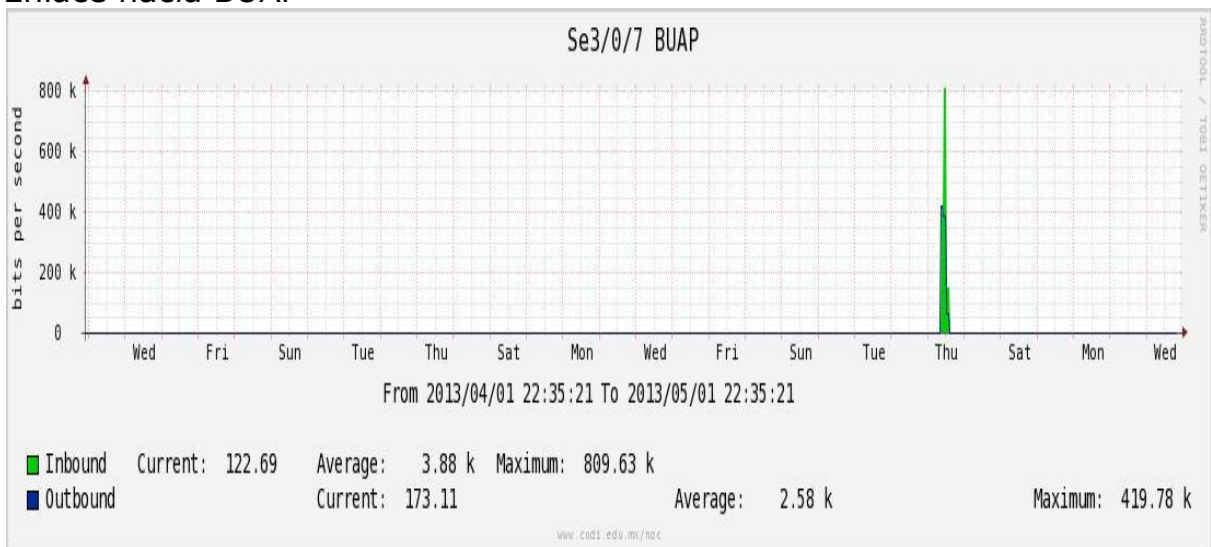

Enlace hacia UV

Enlace hacia UAEMor

Enlace hacia CONACYT

Enlace hacia BUAP

Enlace hacia INSP

Enlace Secundario a la UNAM

Enlace a E-México

Utilización de los enlaces en el nodo Monterrey (Telmex) correspondiente al mes de Abril de 2013.