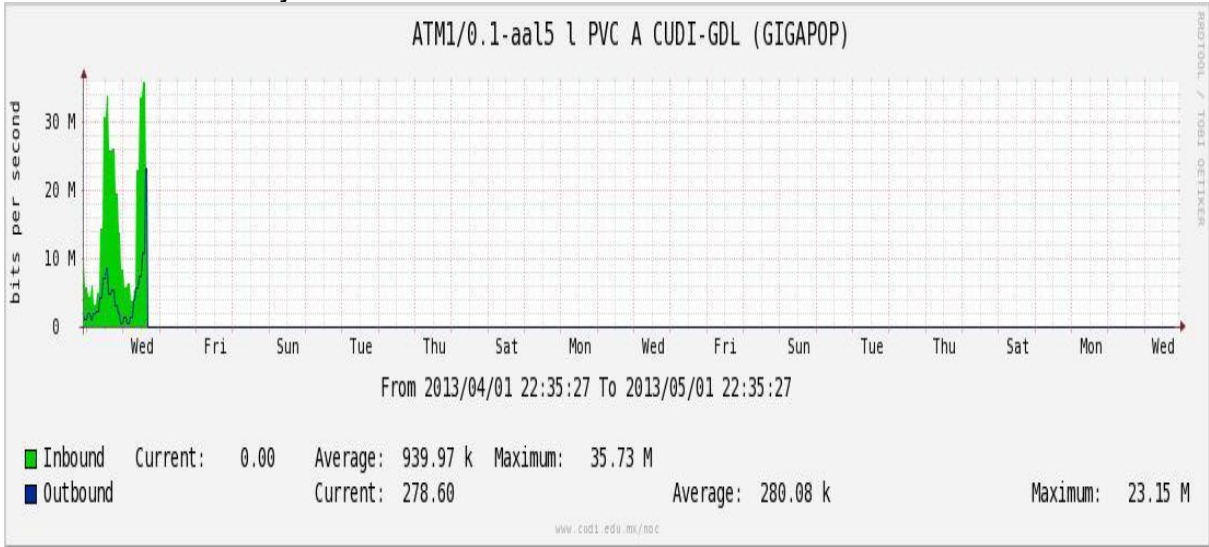

Utilización de los enlaces en el nodo Monterrey (Telmex) correspondiente al mes de Abril de 2013.

PVC hacia Guadalajara