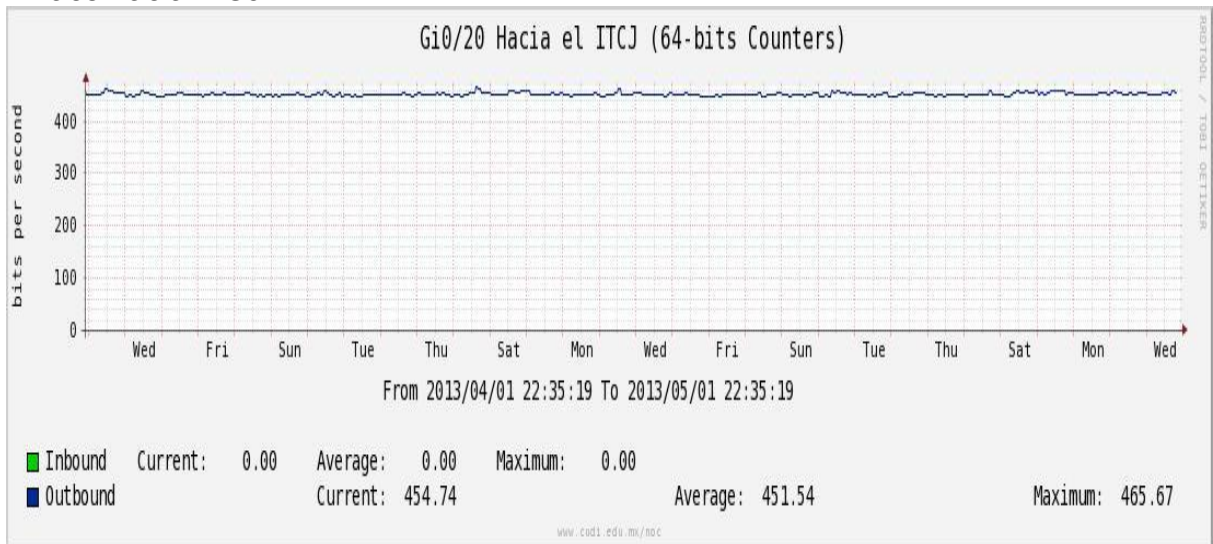

Enlace hacia Temixco

Enlace hacia Juarez

Enlace hacia ICYT

Utilización de los enlaces en el nodo Switch L3 correspondiente al mes de Abril de 2013.

Enlace hacia Switch L2-Bestel.

Enlace hacia CENIC

Enlace hacia CICESE

Utilización de los enlaces en el nodo SwTaxqueña correspondiente al mes de Abril de 2013.

Enlace hacia Conaculta.

Enlace hacia INAH.

Enlace hacia Router 7604.

Enlace hacia Comodity RNIBA.

Enlace hacia INFOTEC.

Utilización de los enlaces en el nodo Switch UACJ correspondiente al mes de Abril de 2013.

Enlace hacia Juárez-CFE-Juárez

Enlace hacia ITCJ

Enlace hacia UACJ

Enlace hacia MCU & Server

Enlace UACJ-COGENT hacia 7200 Juárez