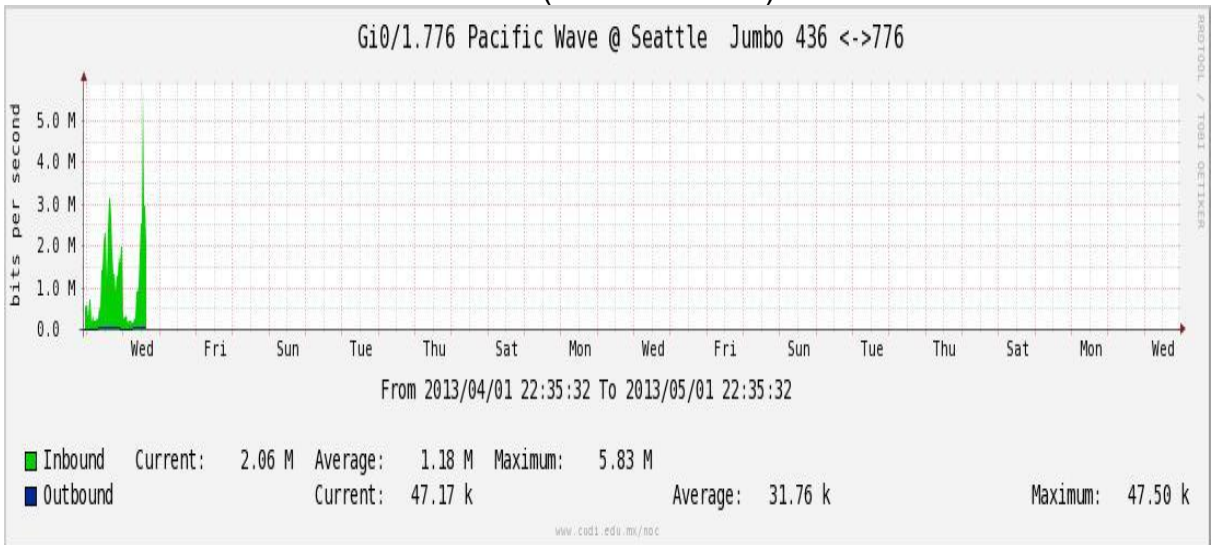

Enlace hacia Pacific Wave en seattle (Jumbo Frames)