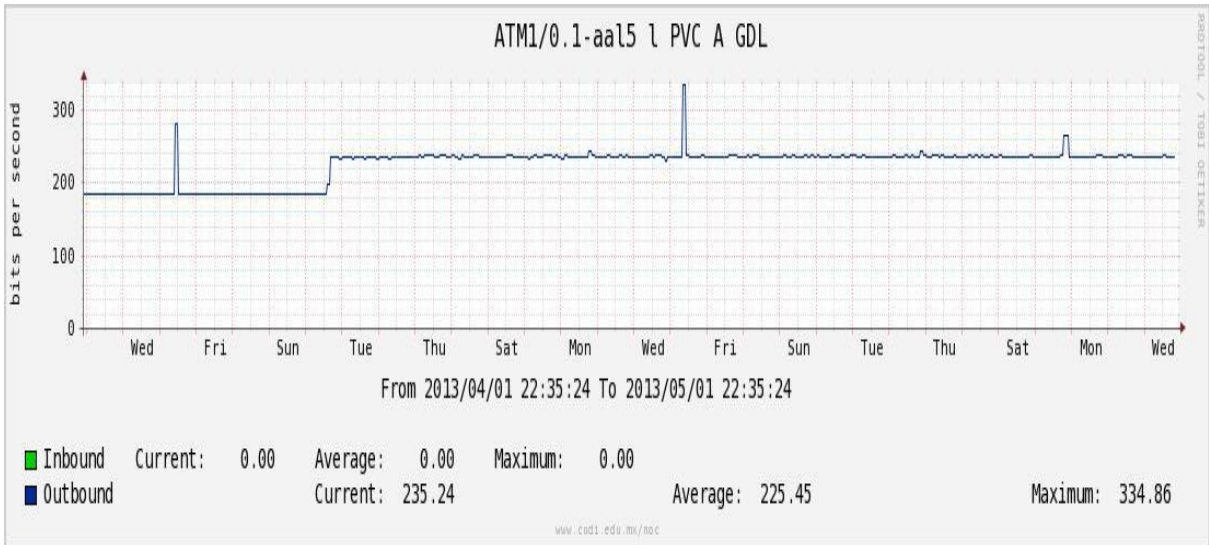

Utilización de los enlaces en el nodo México (Telmex) correspondiente al mes de Abril de 2013.

PVC hacia Guadalajara

PVC hacia México (Axtel)

PVC hacia IPN

PVC hacia UAM

PVC hacia UDLAP

PVC hacia UNINET-VPNs