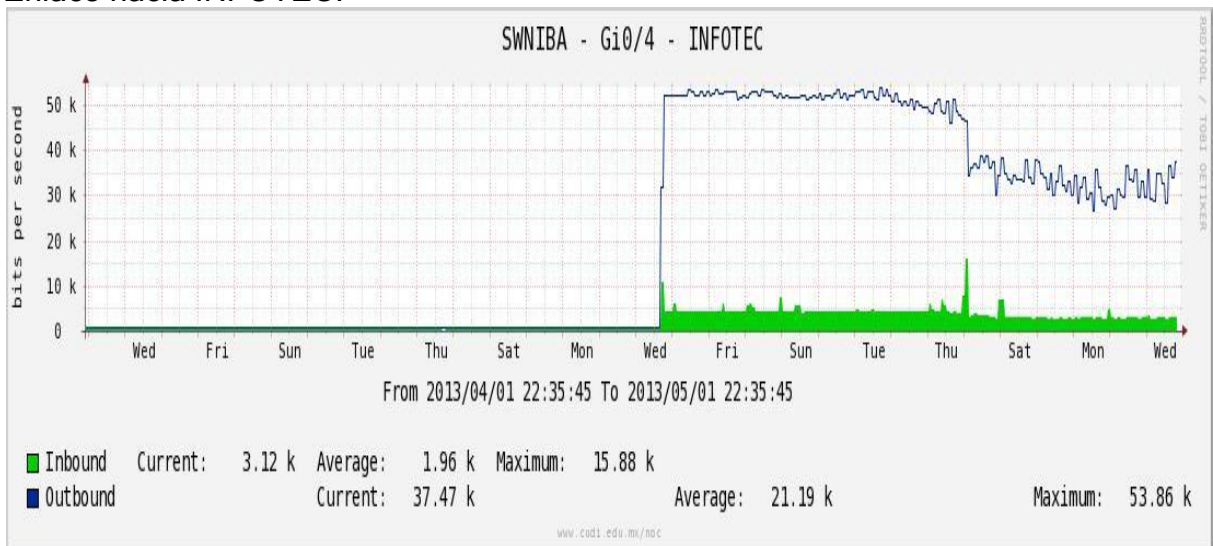

Enlace hacia Temixco

Enlace hacia Juarez

Enlace hacia ICYT

Utilización de los enlaces en el nodo Switch L3 correspondiente al mes de Abril de 2013.

Enlace hacia Switch L2-Bestel.

Enlace hacia CENIC

Enlace hacia CICESE

Utilización de los enlaces en el nodo SwTaxqueña correspondiente al mes de Abril de 2013.

Enlace hacia Conaculta.

Enlace hacia INAH.

Enlace hacia Router 7604.

Enlace hacia Comodity RNIBA.

Enlace hacia INFOTEC.

Utilización de los enlaces en el nodo Switch UACJ correspondiente al mes de Abril de 2013.

Enlace hacia Juárez-CFE-Juárez

Enlace hacia ITCJ

Enlace hacia UACJ

Enlace hacia MCU & Server

Enlace UACJ-COGENT hacia 7200 Juárez