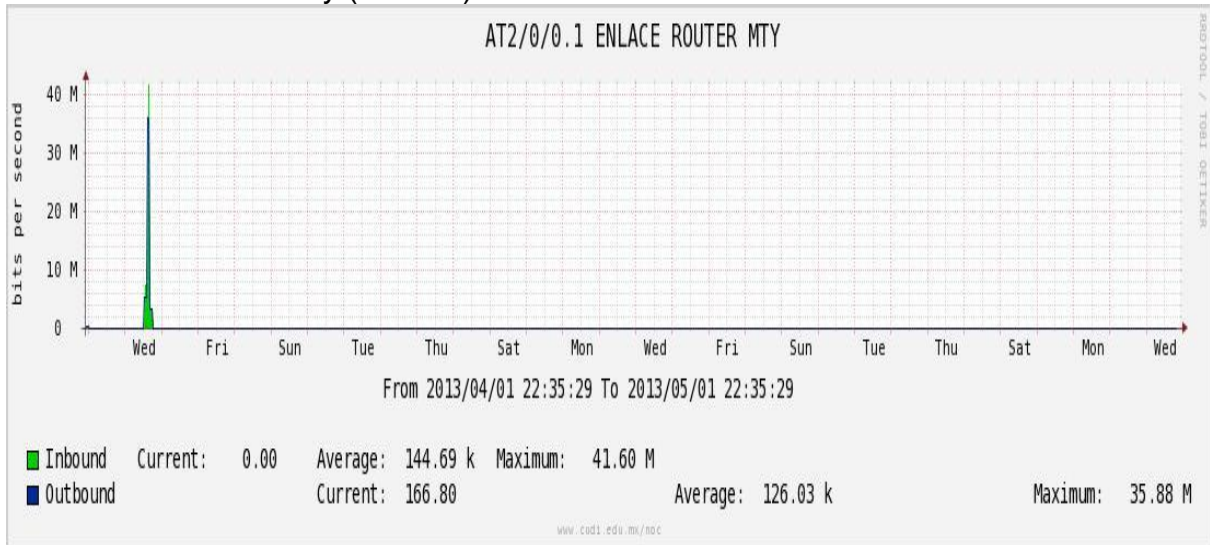

Enlace hacia México (Axtel)

Enlace hacia UAL

Enlace hacia UAT

Utilización de los enlaces en el nodo Juárez correspondiente al mes de Abril de 2013.

PVC a Monterrey

Enlace hacia la UACJ

Enlace hacia Abilene por UTEP