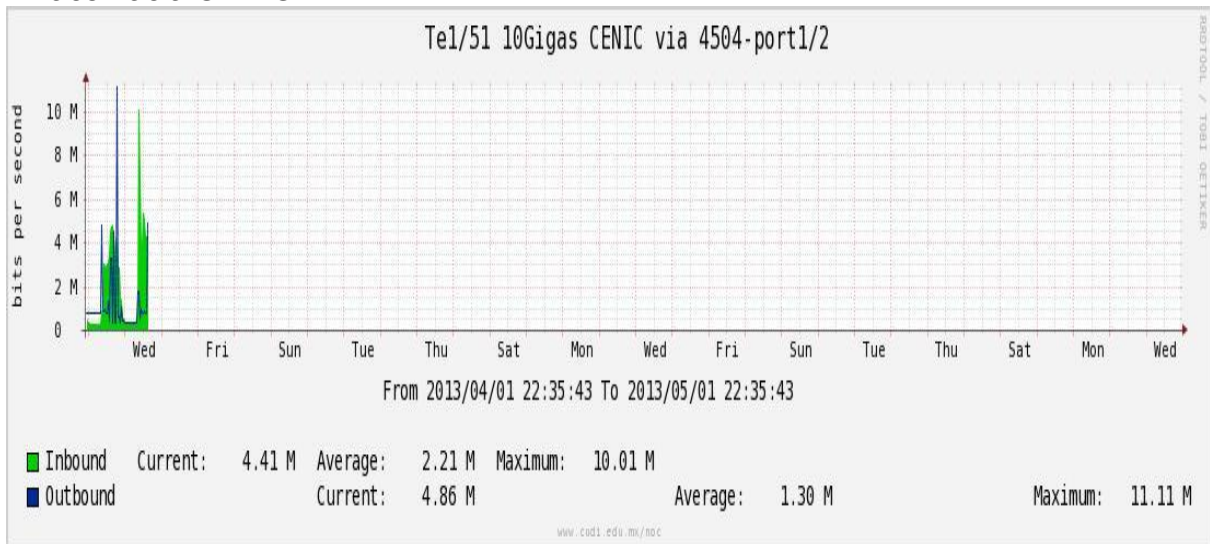

Enlace hacia Temixco

Enlace hacia Juarez

Enlace hacia ICYT

Utilización de los enlaces en el nodo Switch L3 correspondiente al mes de Abril de 2013.

Enlace hacia Switch L2-Bestel.

Enlace hacia CENIC

Enlace hacia CICESE

Utilización de los enlaces en el nodo SwTaxqueña correspondiente al mes de Abril de 2013.

Enlace hacia Conaculta.

Enlace hacia INAH.

Enlace hacia Router 7604.

Enlace hacia Comodity RNIBA.

Enlace hacia INFOTEC.