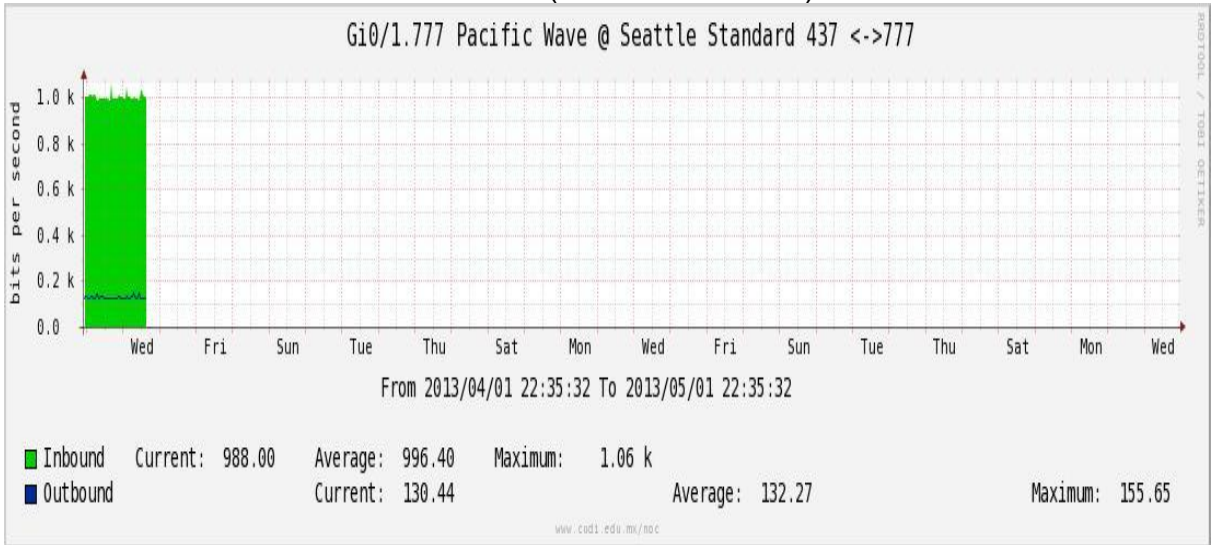

Enlace hacia Pacific Wave en Seattle (Standard Frames)