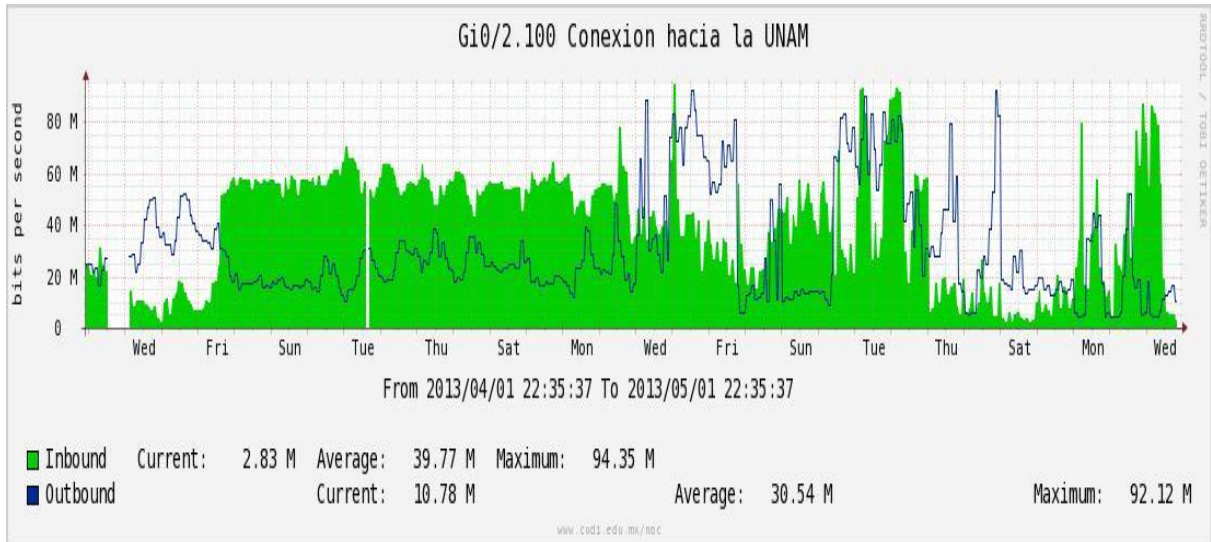

Enlace hacia UNAM