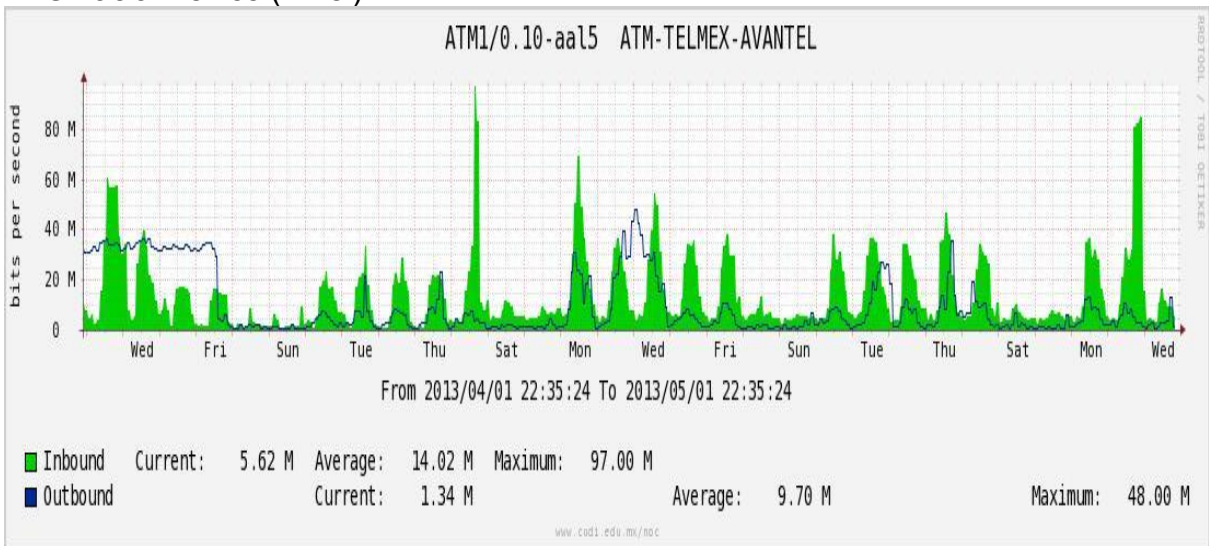

Utilización de los enlaces en el nodo México (Telmex) correspondiente al mes de Abril de 2013.

PVC hacia Guadalajara

PVC hacia México (Axtel)

PVC hacia IPN

PVC hacia UAM

PVC hacia UDLAP

PVC hacia UNINET-VPNs