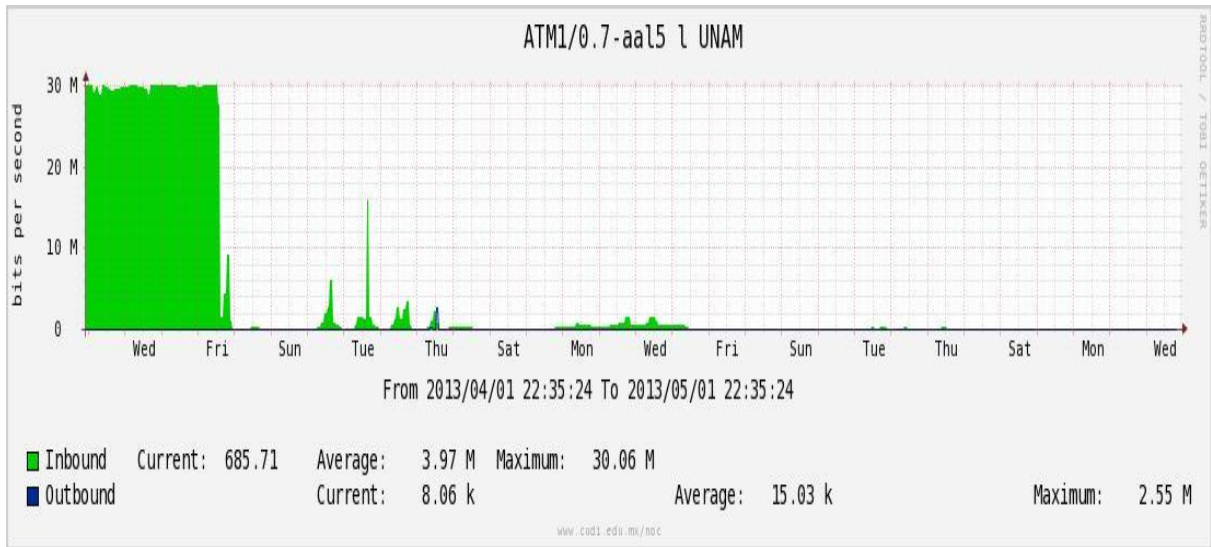

PVC hacia UNAM