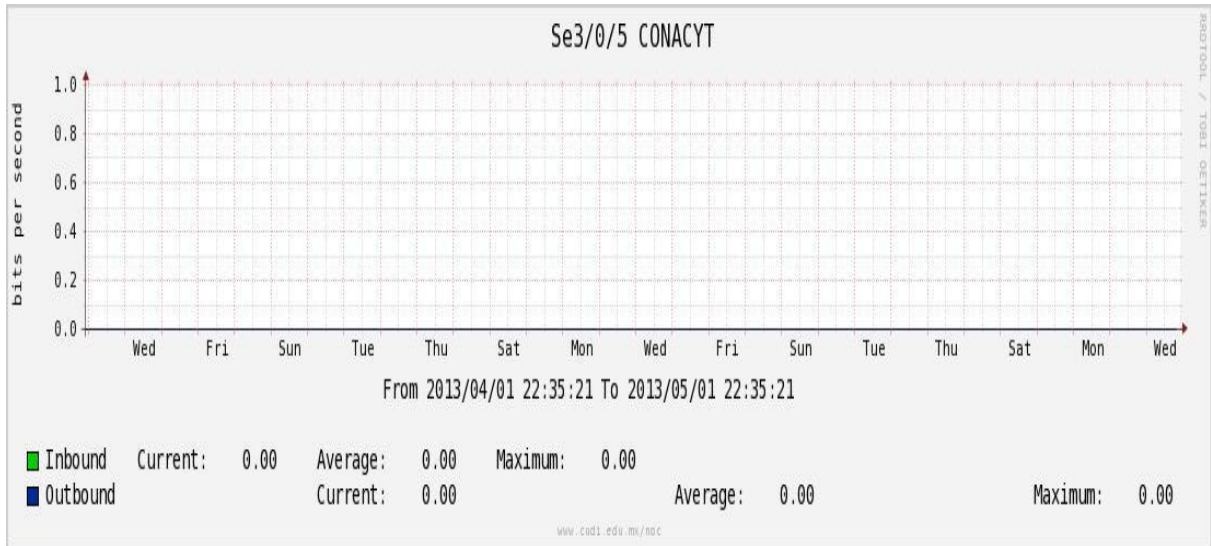

Enlace hacia CONACYT