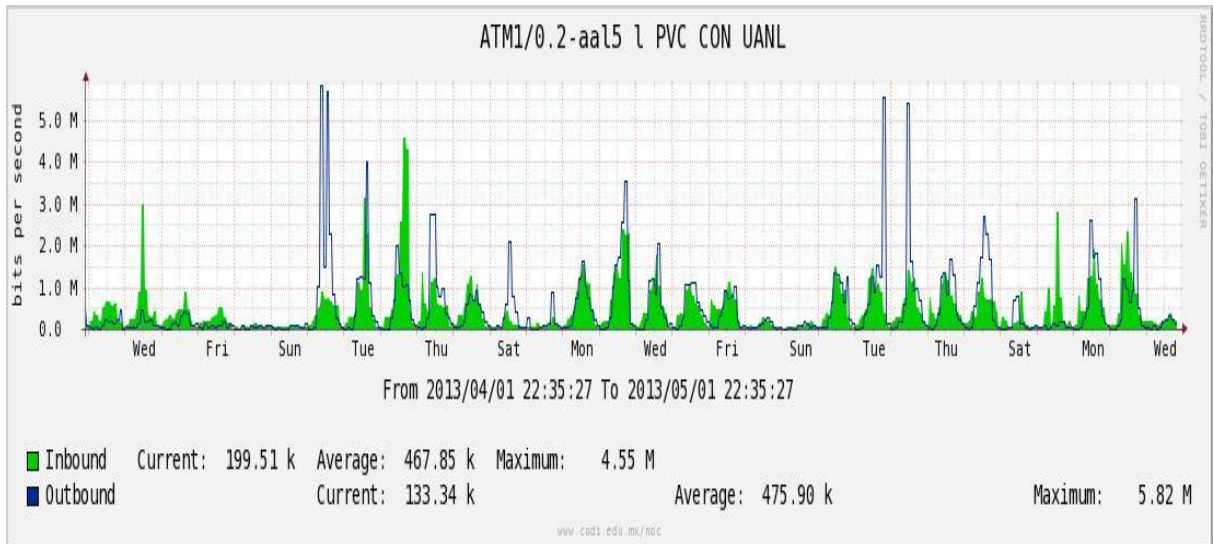

PVC hacia UANL