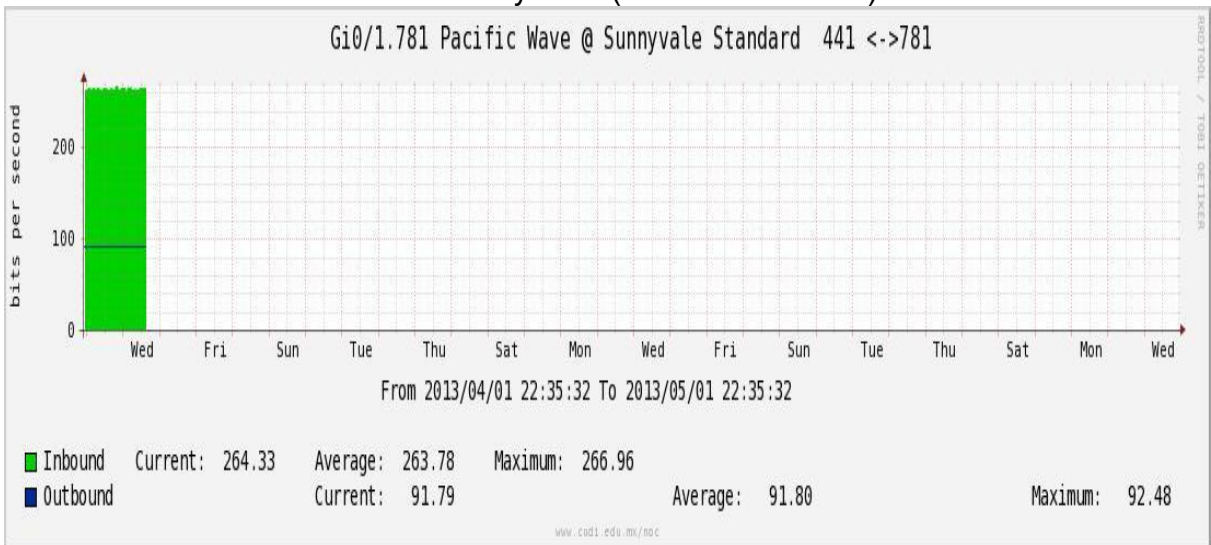

Enlace hacia Pacific Wave en SunnyVale (Standard Frames)**