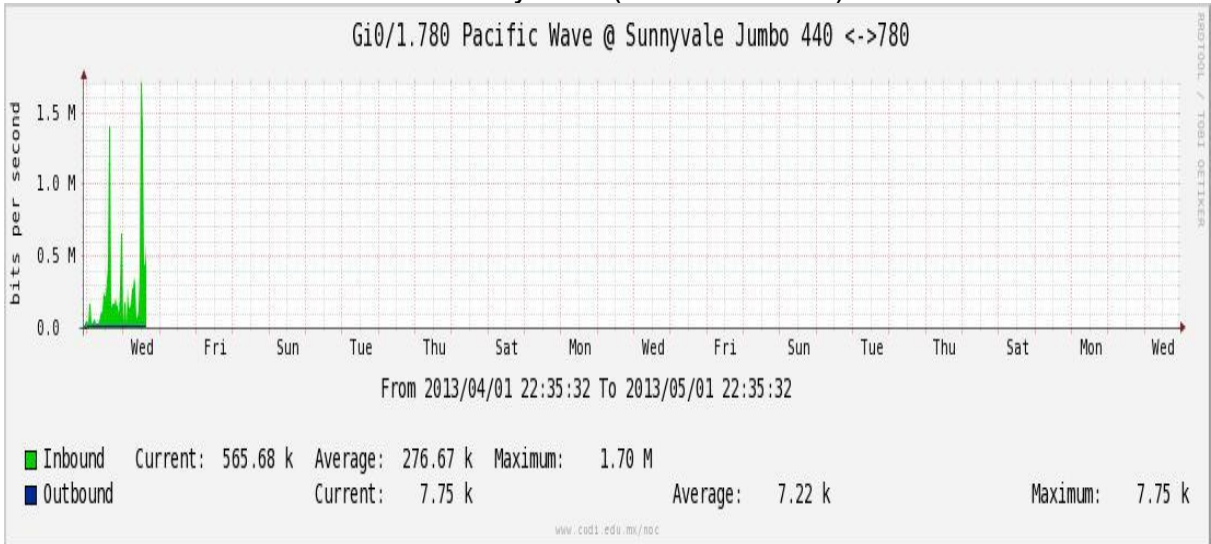

Enlace hacia Pacific Wave en Los Angeles (Standard Frames)

Enlace hacia Pacific Wave en seattle (Jumbo Frames)

Enlace hacia Pacific Wave en Seattle (Standard Frames)

Enlace hacia Pacific Wave en SunnyVale (Jumbo Frames)**