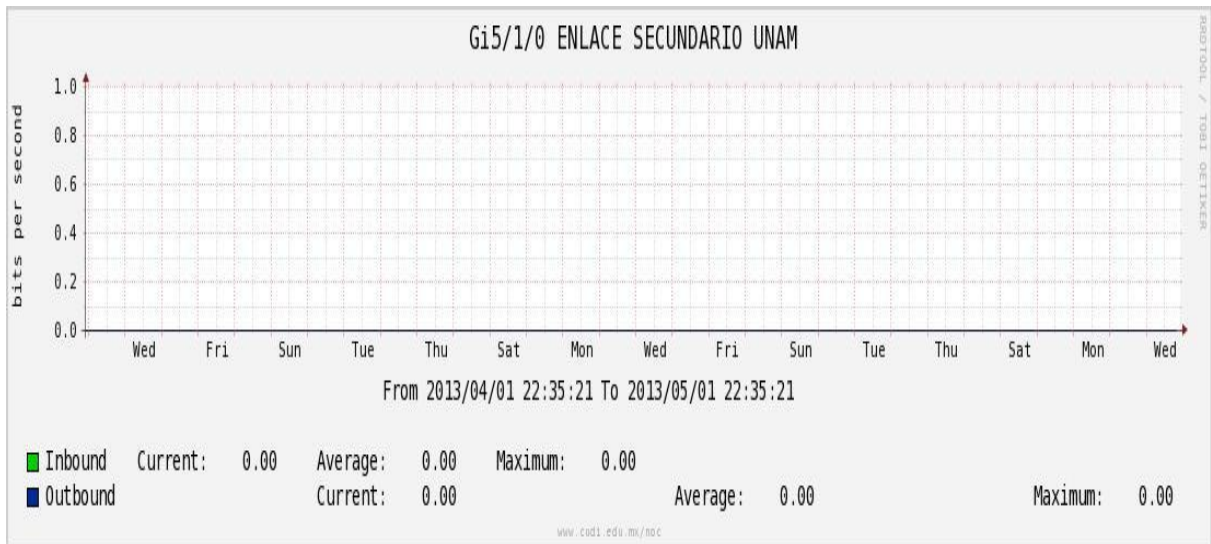

Enlace hacia UV

Enlace hacia UAEMor

Enlace hacia CONACYT

Enlace hacia BUAP

Enlace hacia INSP

Enlace Secundario a la UNAM

Enlace a E-México

Utilización de los enlaces en el nodo Monterrey (Telmex) correspondiente al mes de Abril de 2013.