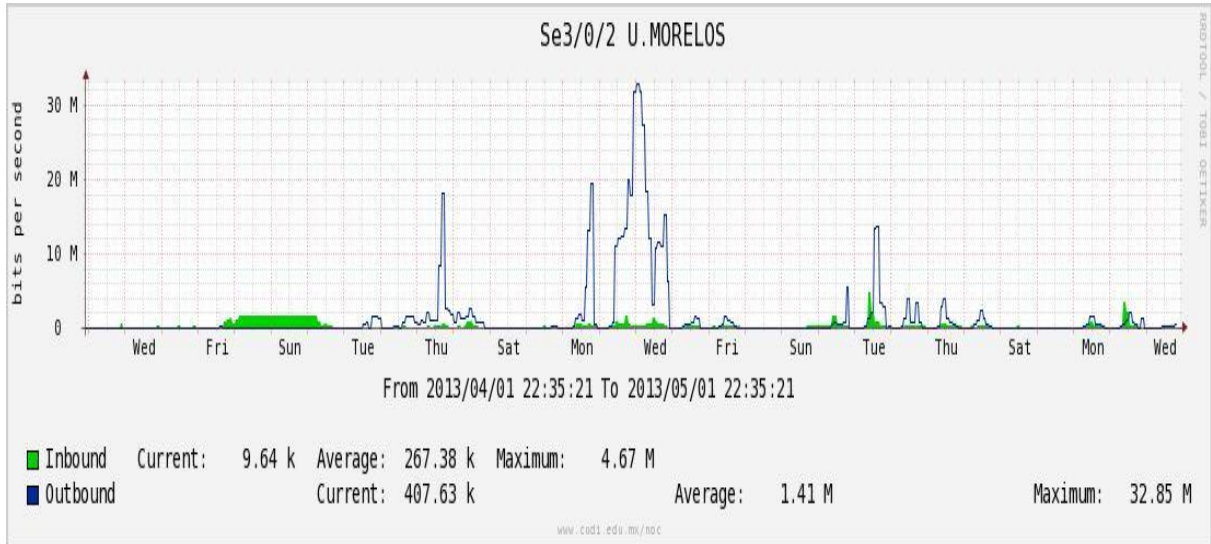

Enlace hacia UAEMor