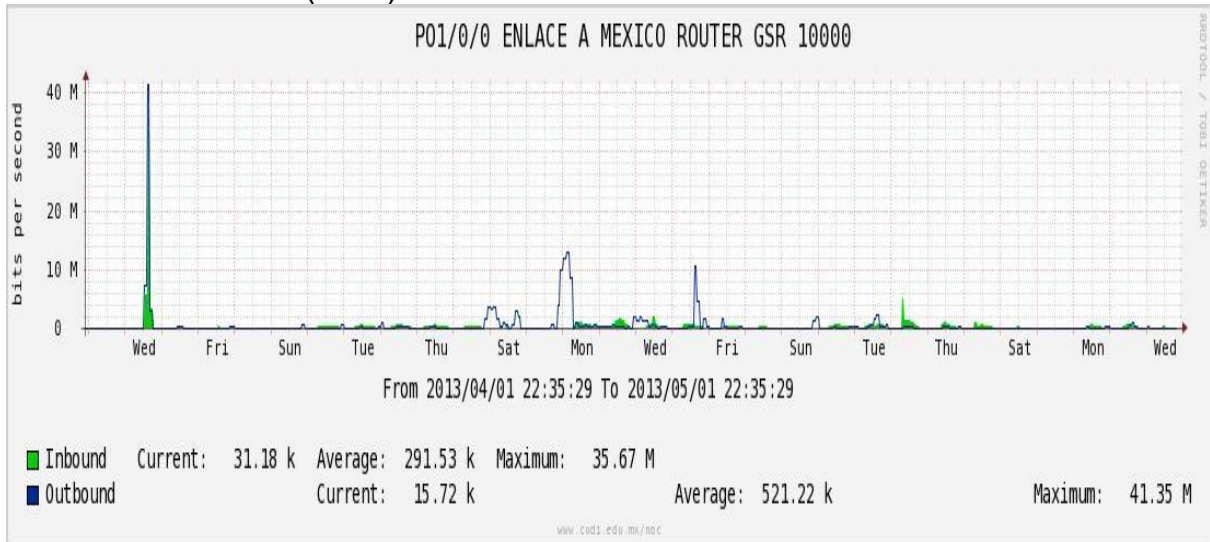

Enlace hacia México (Axtel)

Enlace hacia UAL

Enlace hacia UAT

Utilización de los enlaces en el nodo Juárez correspondiente al mes de Abril de 2013.

PVC a Monterrey

Enlace hacia la UACJ

Enlace hacia Abilene por UTEP