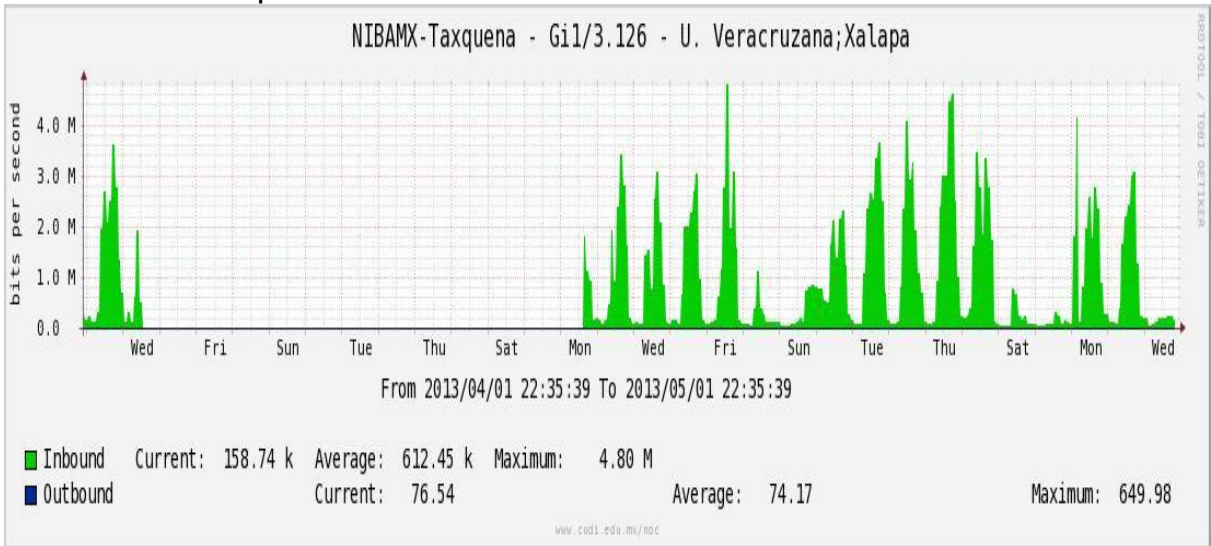

Enlace hacia Bestel-Monterrey

Enlace hacia Internet 2

Enlace hacia UNAM

Enlace hacia NLR

Utilización de los enlaces en el nodo Taxqueña (NIBA) correspondiente al mes de Abril de 2013.

Enlace hacia RNIBA-CFE.

Enlace hacia switch Taxqueña-RNIBA

Enlace hacia UACampeche

Enlace hacia Centro GEO

Enlace hacia Xalapa

Enlace hacia UJED

Enlace hacia UNACH

Enlace hacia Veracruz

Enlace hacia Colima

Enlace hacia Temixco

Enlace hacia Juarez

Enlace hacia ICYT

Utilización de los enlaces en el nodo Switch L3 correspondiente al mes de Abril de 2013.

Enlace hacia Switch L2-Bestel.

Enlace hacia CENIC

Enlace hacia CICESE