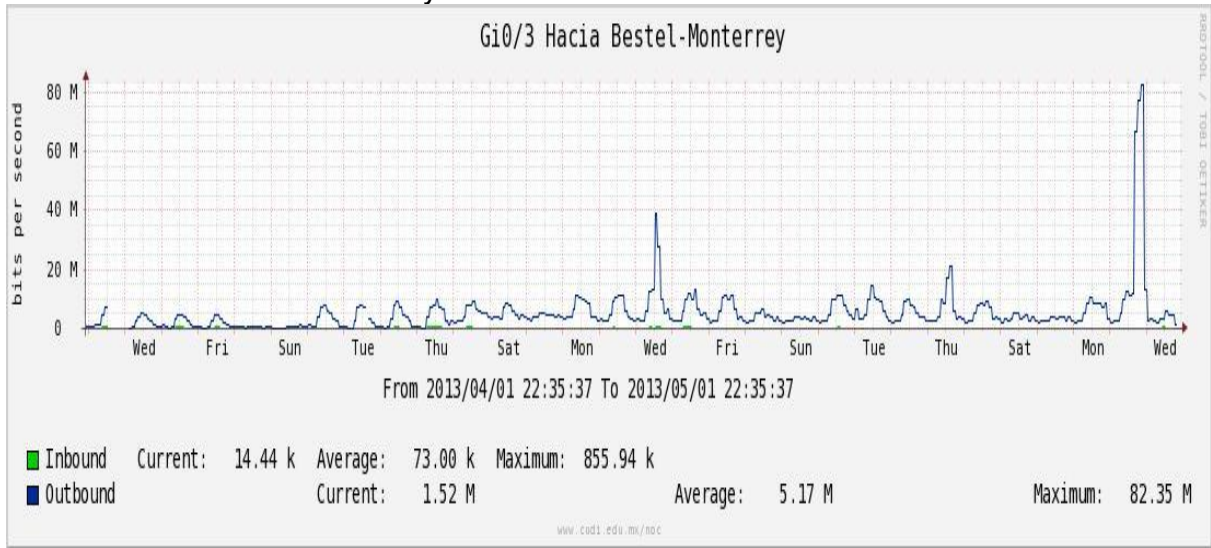

PVC hacia UdeG

VPN hacia U.COLIMA

Utilización de los enlaces en el nodo Cancún correspondiente al mes de Abril de 2013.

Enlace hacia México-Axtel

Utilización de los enlaces en el nodo San Antonio (Bestel) correspondiente al mes de Abril de 2013.

Enlace hacia Bestel-Monterrey

Enlace hacia Internet 2

Enlace hacia UNAM

Enlace hacia NLR

Utilización de los enlaces en el nodo Taxqueña (NIBA) correspondiente al mes de Abril de 2013.

Enlace hacia RNIBA-CFE.