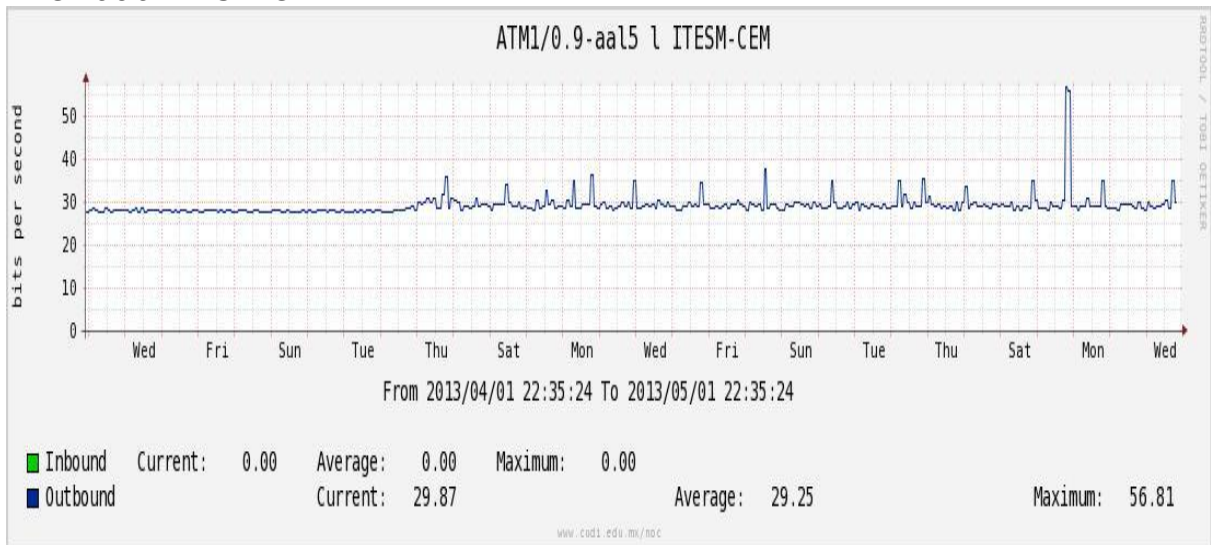

PVC hacia ITESM-CEM