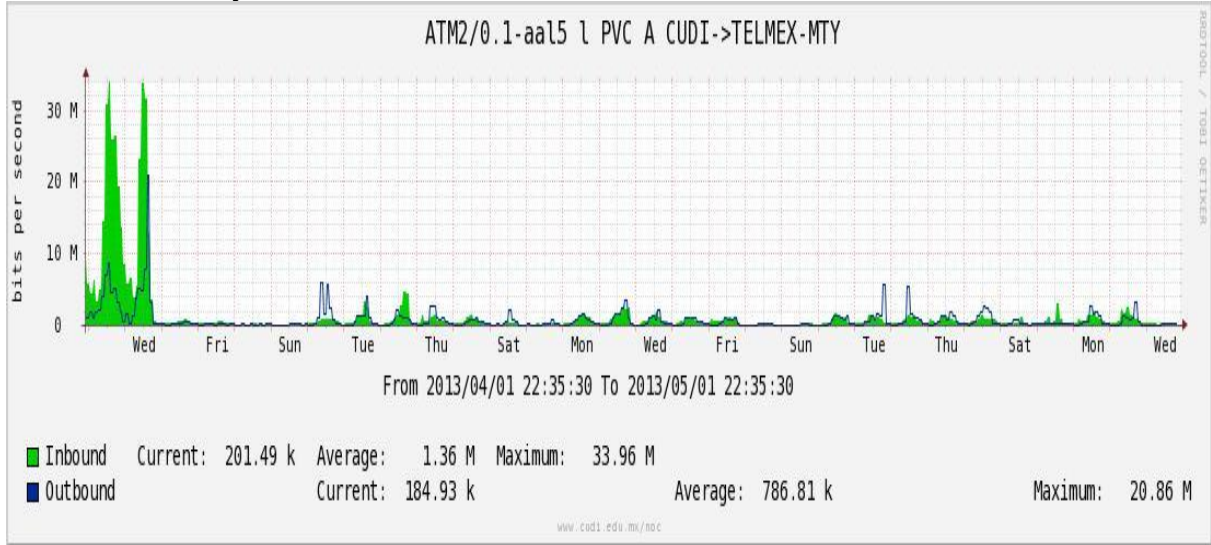

Enlace hacia México (Axtel)

Enlace hacia UAL

Enlace hacia UAT

Utilización de los enlaces en el nodo Juárez correspondiente al mes de Abril de 2013.

PVC a Monterrey

Enlace hacia la UACJ

Enlace hacia Abilene por UTEP