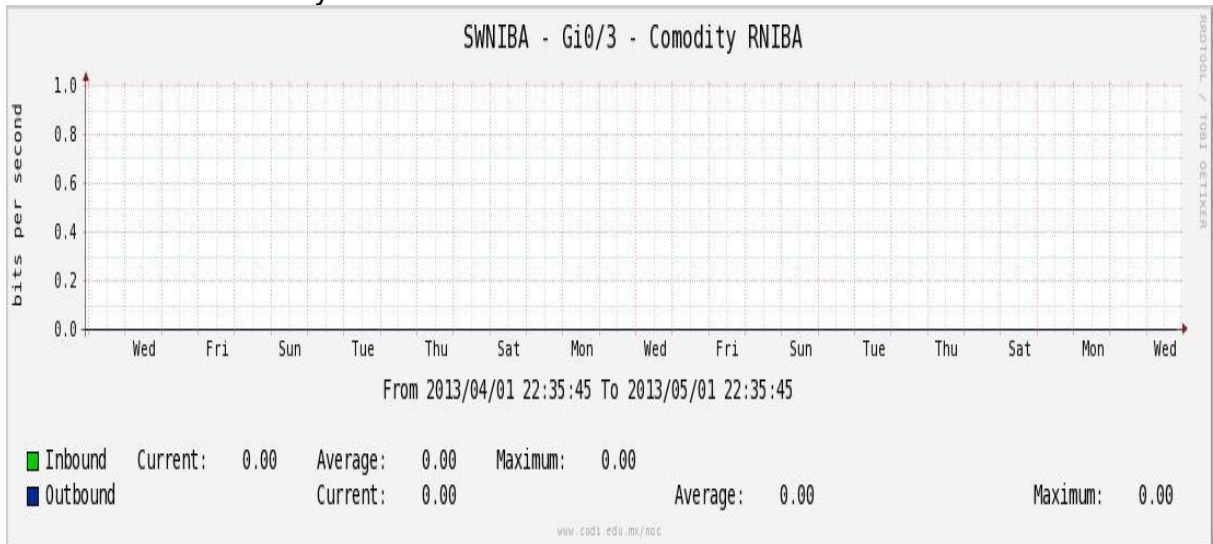

Enlace hacia Temixco

Enlace hacia Juarez

Enlace hacia ICYT

Utilización de los enlaces en el nodo Switch L3 correspondiente al mes de Abril de 2013.

Enlace hacia Switch L2-Bestel.

Enlace hacia CENIC

Enlace hacia CICESE

Utilización de los enlaces en el nodo SwTaxqueña correspondiente al mes de Abril de 2013.

Enlace hacia Conaculta.

Enlace hacia INAH.

Enlace hacia Router 7604.

Enlace hacia Comodity RNIBA.

Enlace hacia INFOTEC.