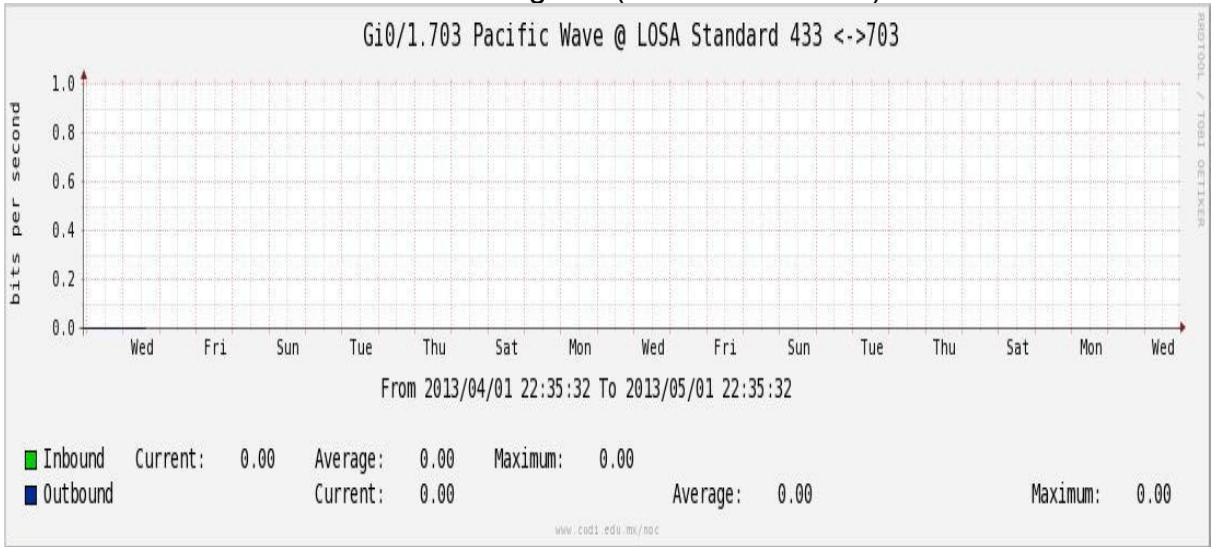

Enlace hacia Pacific Wave en Los Angeles (Standard Frames)