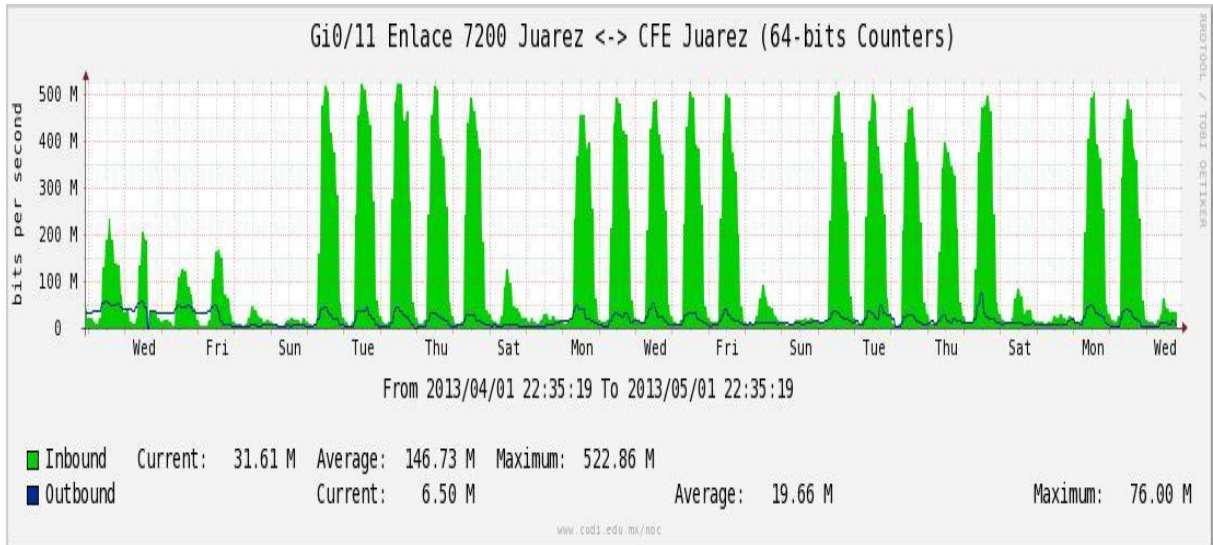

Enlace hacia Temixco

Enlace hacia Juarez

Enlace hacia ICYT

Utilización de los enlaces en el nodo Switch L3 correspondiente al mes de Abril de 2013.

Enlace hacia Switch L2-Bestel.

Enlace hacia CENIC

Enlace hacia CICESE

Utilización de los enlaces en el nodo SwTaxqueña correspondiente al mes de Abril de 2013.

Enlace hacia Conaculta.

Enlace hacia INAH.

Enlace hacia Router 7604.

Enlace hacia Comodity RNIBA.

Enlace hacia INFOTEC.

Utilización de los enlaces en el nodo Switch UACJ correspondiente al mes de Abril de 2013.

Enlace hacia Juárez-CFE-Juárez

Enlace hacia ITCJ

Enlace hacia UACJ

Enlace hacia MCU & Server

Enlace UACJ-COGENT hacia 7200 Juárez