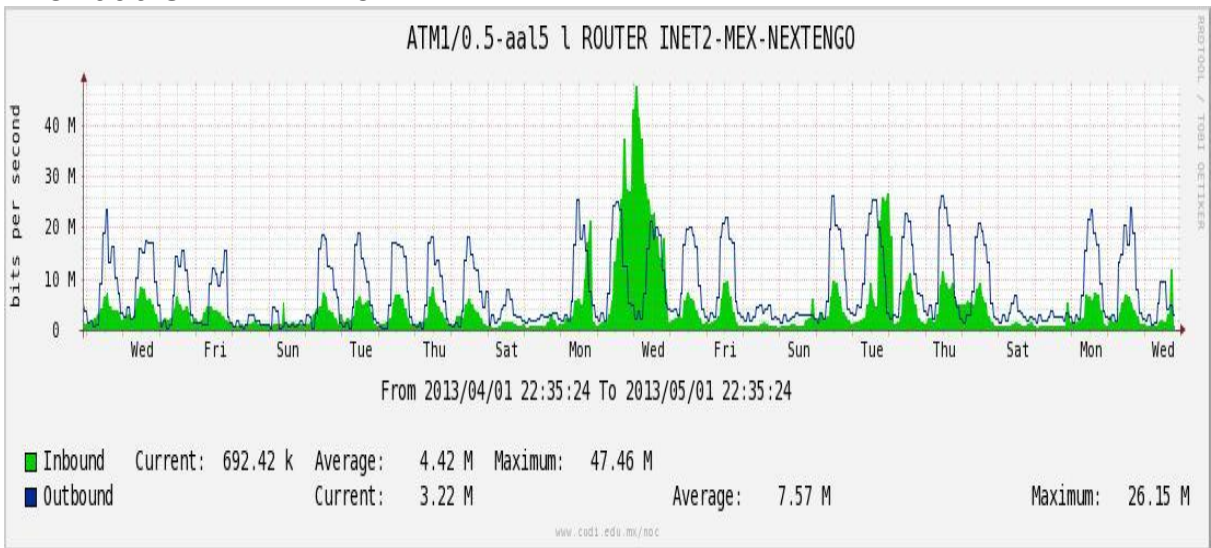

Utilización de los enlaces en el nodo México (Telmex) correspondiente al mes de Abril de 2013.

PVC hacia Guadalajara

PVC hacia México (Axtel)

PVC hacia IPN

PVC hacia UAM

PVC hacia UDLAP

PVC hacia UNINET-VPNs