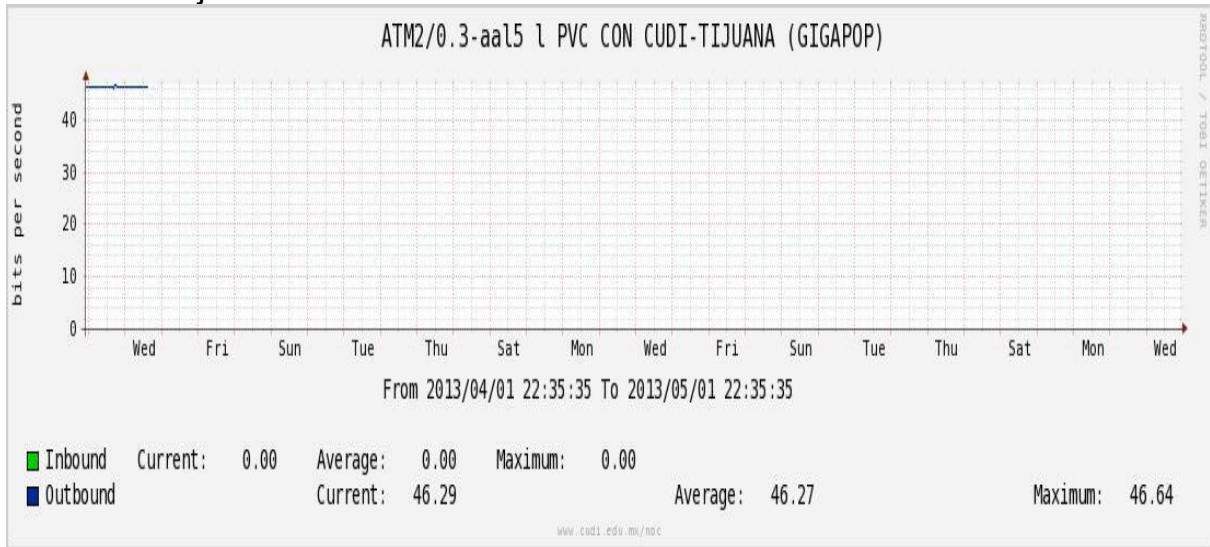

Utilización de los enlaces en el nodo Guadalajara correspondiente al mes de Abril de 2013.

PVC hacia Tijuana