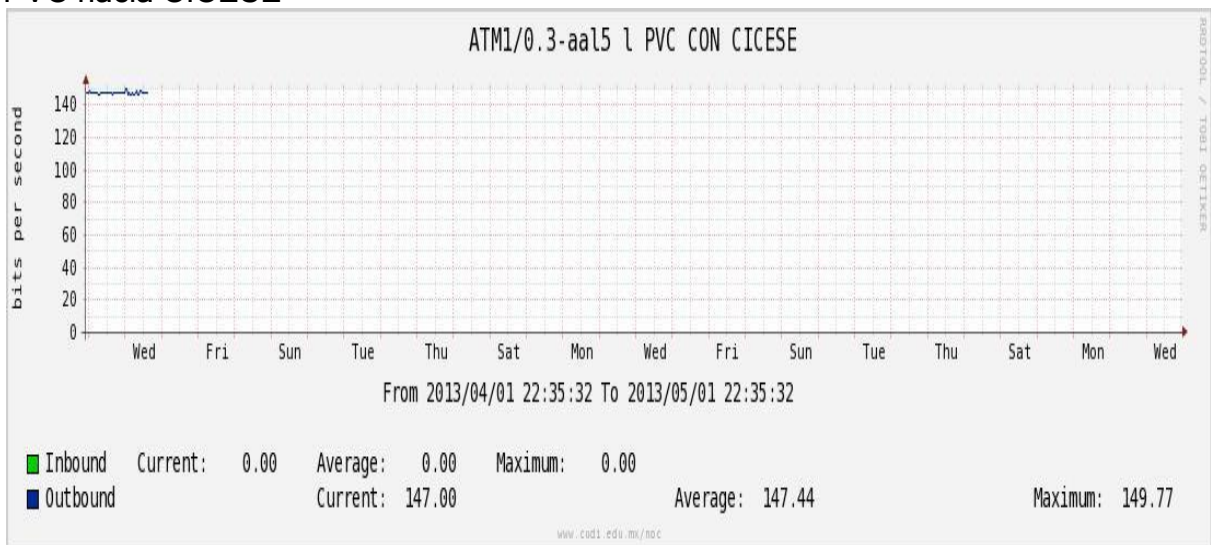

Enlace RED NIBA - CFE

Utilización de los enlaces en el nodo Tijuana correspondiente al mes de Abril de 2013.

PVC hacia Guadalajara

PVC hacia CICESE

Enlace hacia CLARA

Enlace hacia Pacific Wave en Los Angeles (Jumbo Frames)