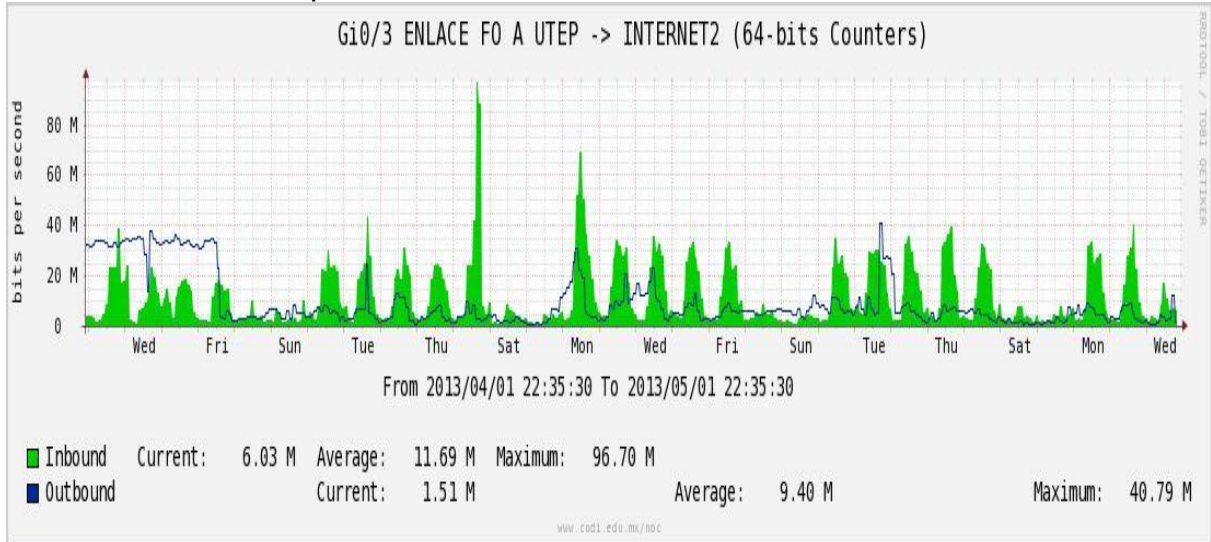

Enlace hacia México (Axtel)

Enlace hacia UAL

Enlace hacia UAT

Utilización de los enlaces en el nodo Juárez correspondiente al mes de Abril de 2013.

PVC a Monterrey

Enlace hacia la UACJ

Enlace hacia Abilene por UTEP