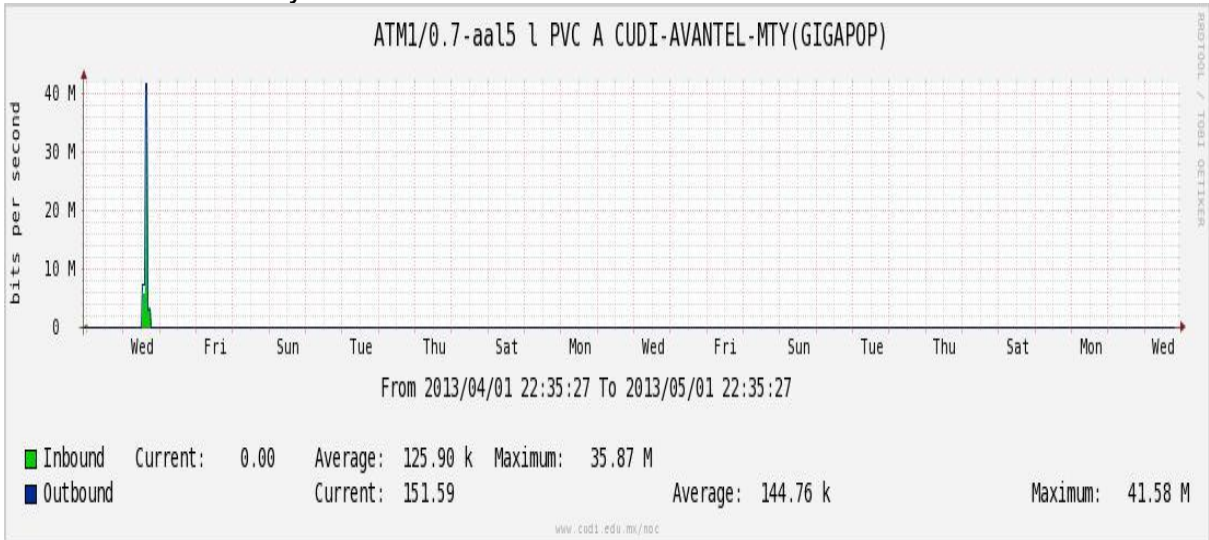

PVC hacia Monterrey Axtel