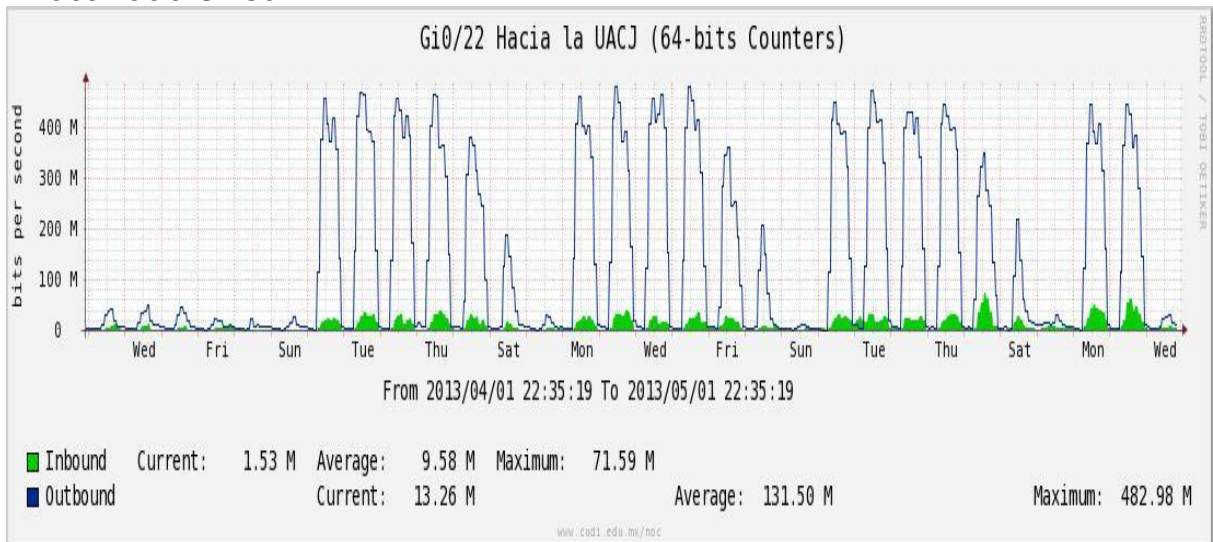

Utilización de los enlaces en el nodo Switch UACJ correspondiente al mes de Abril de 2013.

Enlace hacia Juárez-CFE-Juárez

Enlace hacia ITCJ

Enlace hacia UACJ

Enlace hacia MCU & Server

Enlace UACJ-COGENT hacia 7200 Juárez