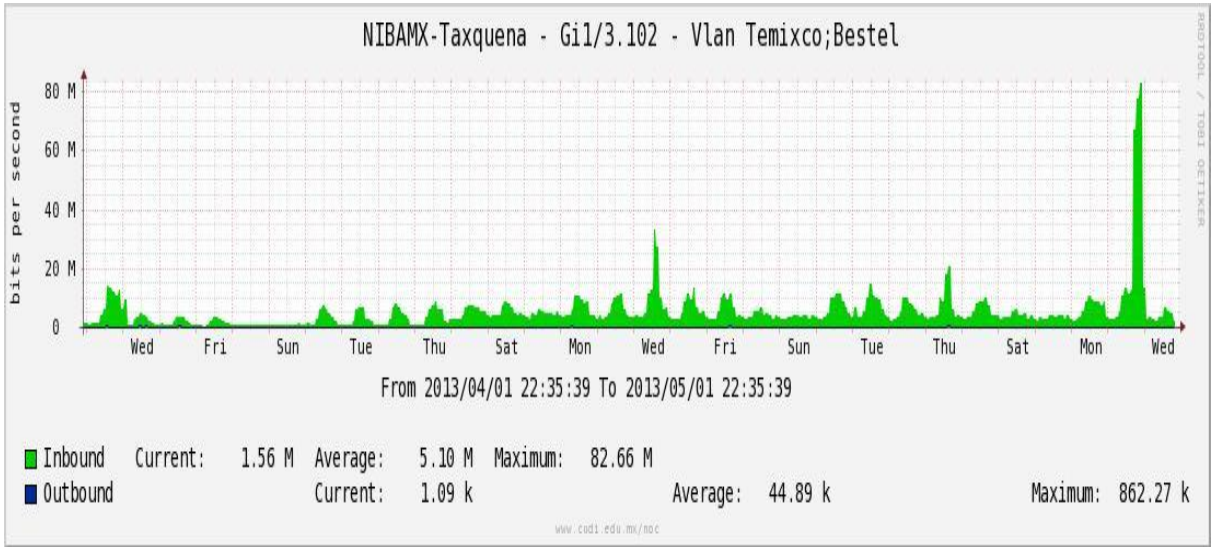

Enlace hacia switch Taxqueña-RNIBA

Enlace hacia UACampeche

Enlace hacia Centro GEO

Enlace hacia Xalapa

Enlace hacia UJED

Enlace hacia UNACH

Enlace hacia Veracruz

Enlace hacia Colima

Enlace hacia Temixco

Enlace hacia Juarez

Enlace hacia ICYT

Utilización de los enlaces en el nodo Switch L3 correspondiente al mes de Abril de 2013.

Enlace hacia Switch L2-Bestel.

Enlace hacia CENIC

Enlace hacia CICESE