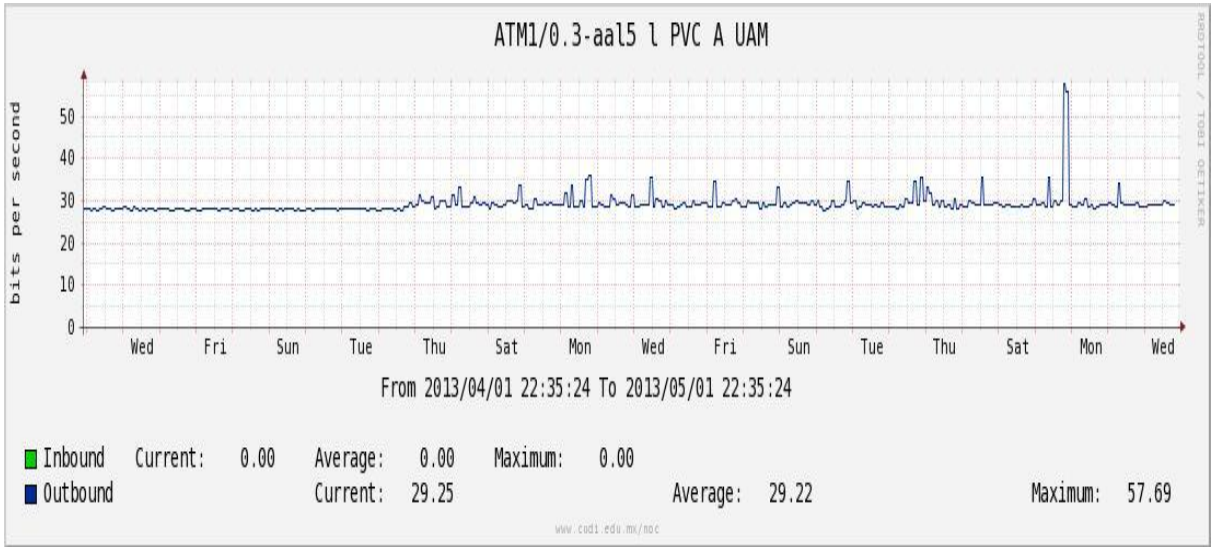

Utilización de los enlaces en el nodo México (Telmex) correspondiente al mes de Abril de 2013.

PVC hacia Guadalajara

PVC hacia México (Axtel)

PVC hacia IPN

PVC hacia UAM

PVC hacia UDLAP

PVC hacia UNINET-VPNs