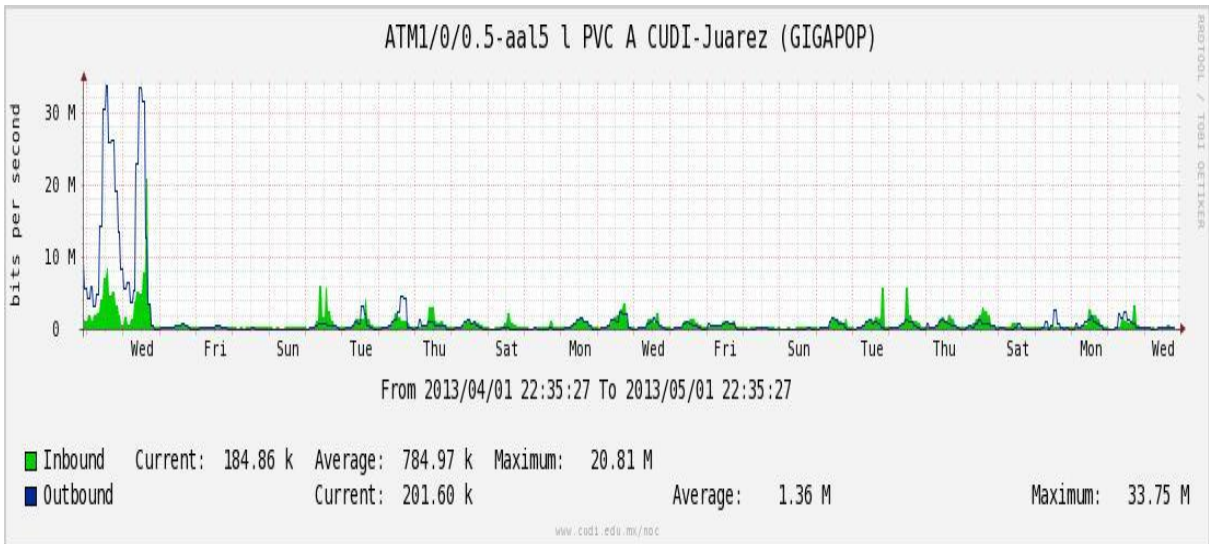

PVC hacia Juárez