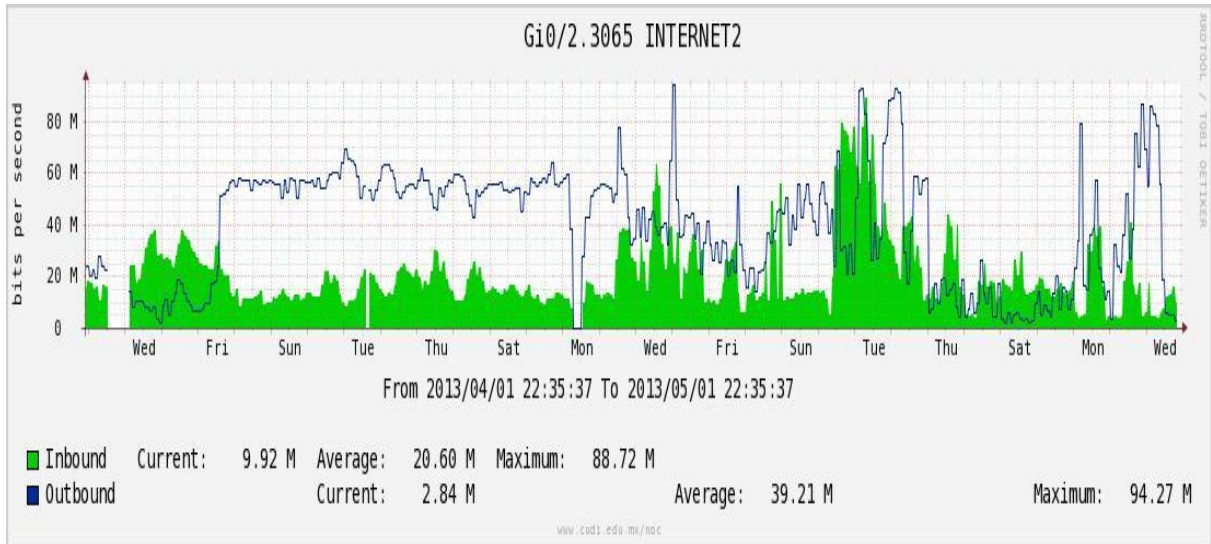

Enlace hacia Internet 2