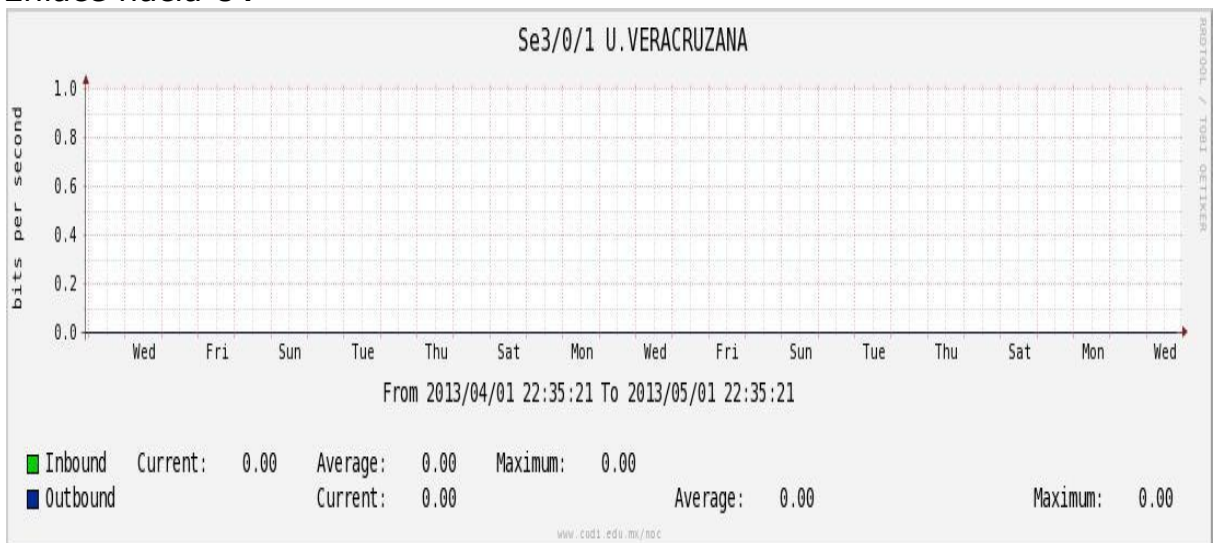

Enlace hacia UV