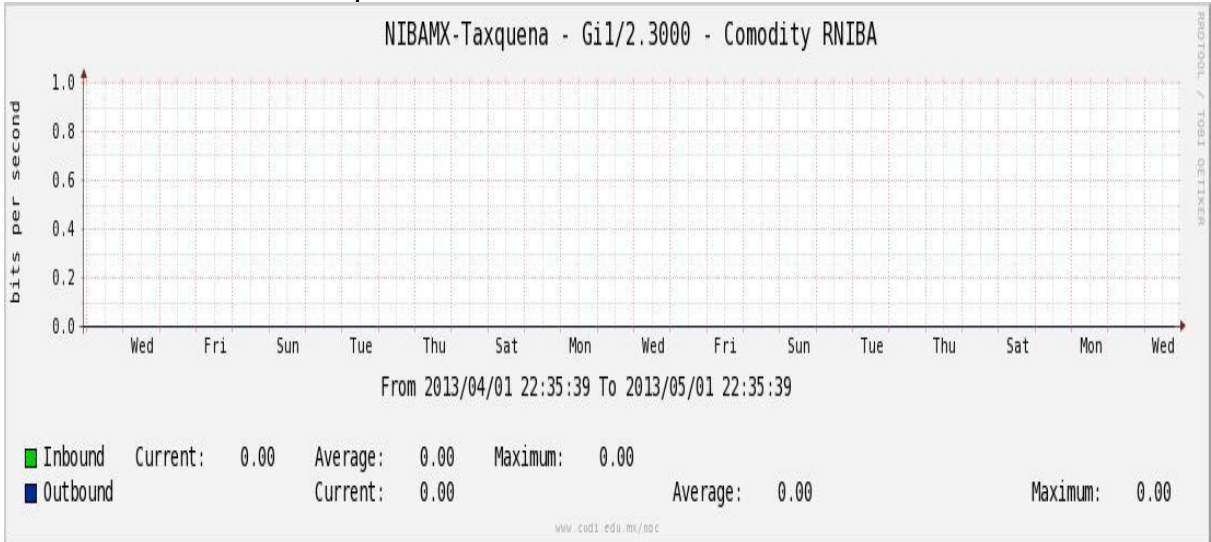

Enlace hacia switch Taxqueña-RNIBA