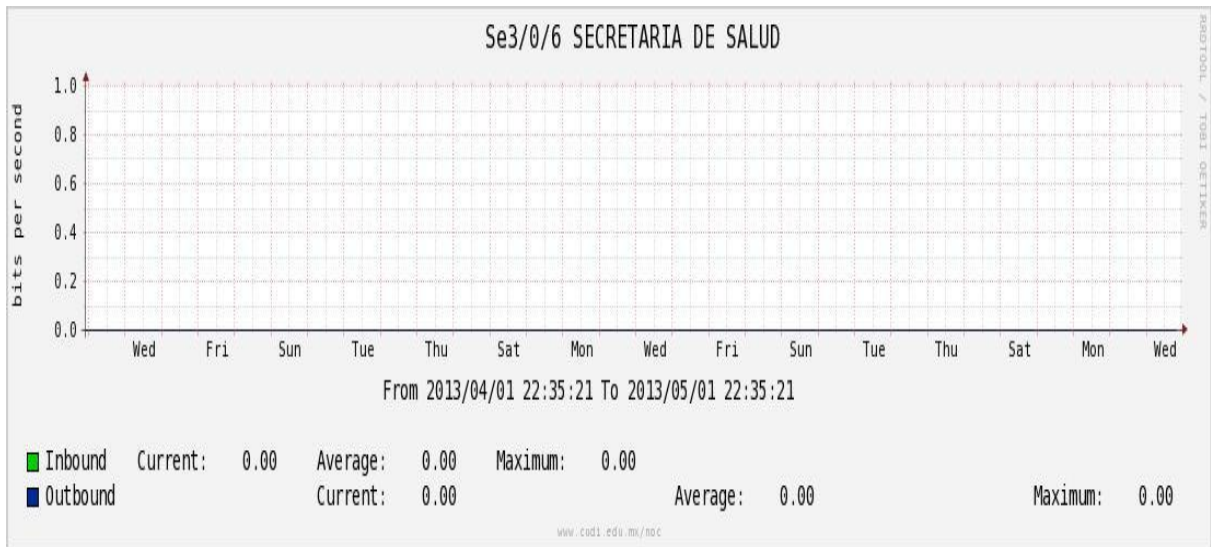

Enlace hacia UV

Enlace hacia UAEMor

Enlace hacia CONACYT

Enlace hacia BUAP

Enlace hacia INSP

Enlace Secundario a la UNAM

Enlace a E-México

Utilización de los enlaces en el nodo Monterrey (Telmex) correspondiente al mes de Abril de 2013.