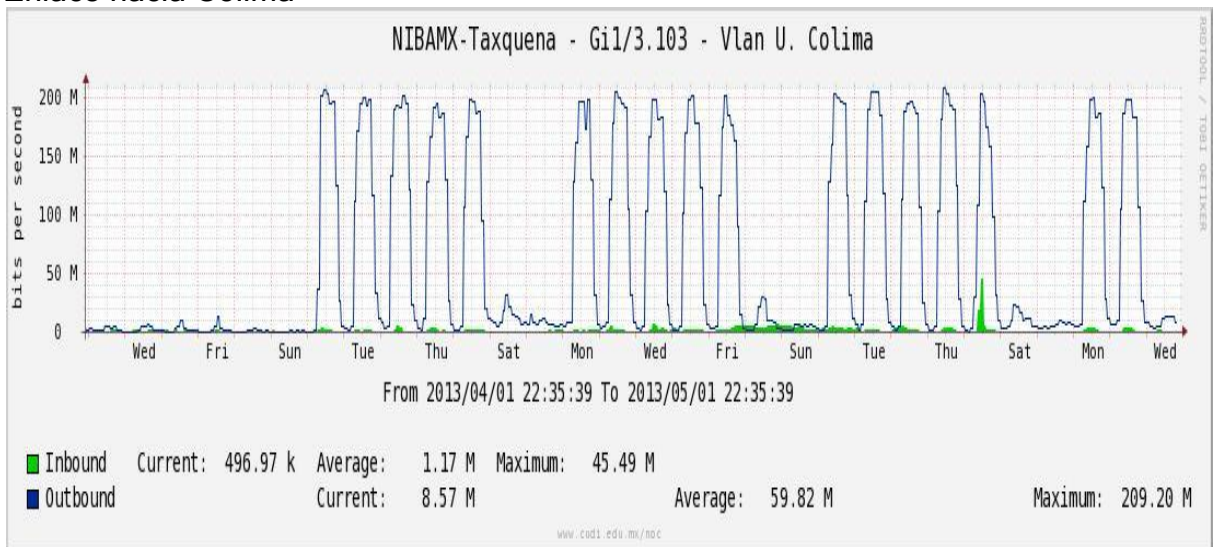

Enlace hacia switch Taxqueña-RNIBA

Enlace hacia UACampeche

Enlace hacia Centro GEO

Enlace hacia Xalapa

Enlace hacia UJED

Enlace hacia UNACH

Enlace hacia Veracruz

Enlace hacia Colima

Enlace hacia Temixco

Enlace hacia Juarez

Enlace hacia ICYT

Utilización de los enlaces en el nodo Switch L3 correspondiente al mes de Abril de 2013.

Enlace hacia Switch L2-Bestel.

Enlace hacia CENIC

Enlace hacia CICESE