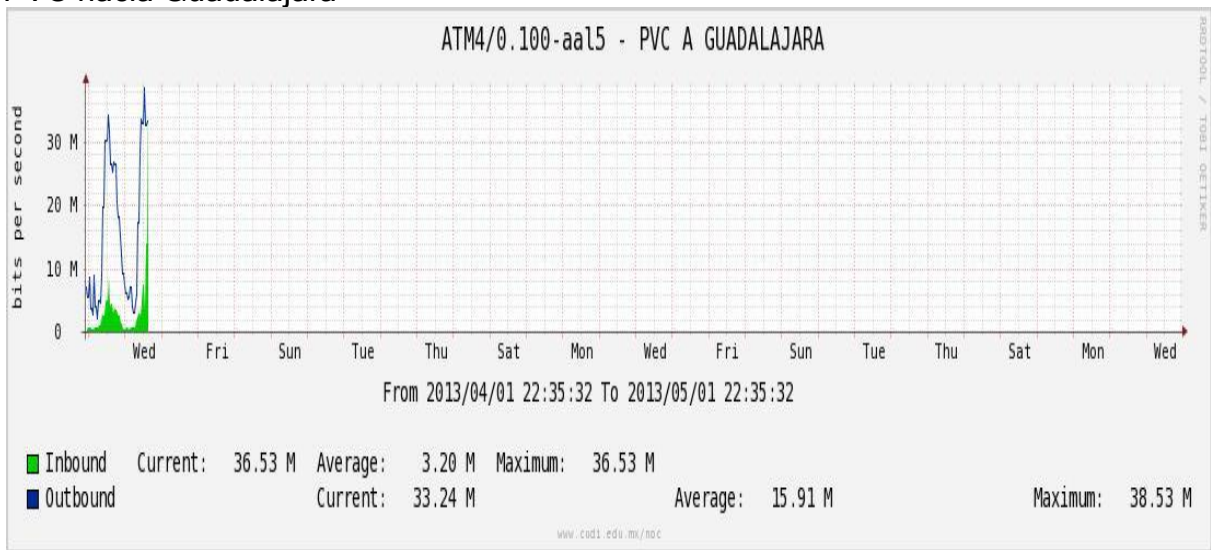

Utilización de los enlaces en el nodo Tijuana correspondiente al mes de Abril de 2013.

PVC hacia Guadalajara