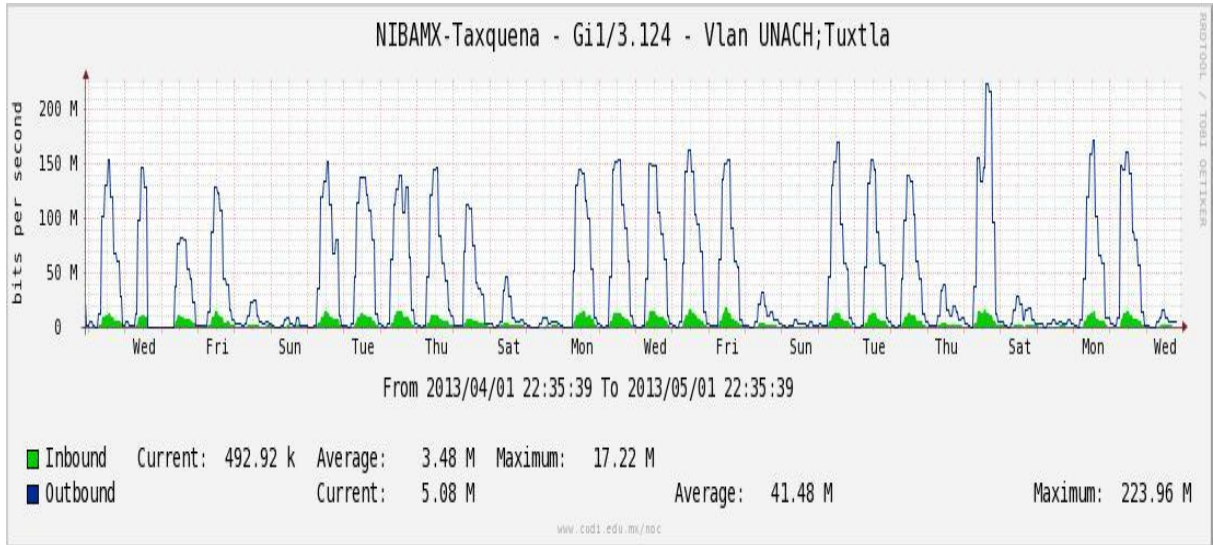

Enlace hacia Bestel-Monterrey

Enlace hacia Internet 2

Enlace hacia UNAM

Enlace hacia NLR

Utilización de los enlaces en el nodo Taxqueña (NIBA) correspondiente al mes de Abril de 2013.

Enlace hacia RNIBA-CFE.

Enlace hacia switch Taxqueña-RNIBA

Enlace hacia UACampeche

Enlace hacia Centro GEO

Enlace hacia Xalapa

Enlace hacia UJED

Enlace hacia UNACH

Enlace hacia Veracruz

Enlace hacia Colima

Enlace hacia Temixco

Enlace hacia Juarez

Enlace hacia ICYT

Utilización de los enlaces en el nodo Switch L3 correspondiente al mes de Abril de 2013.

Enlace hacia Switch L2-Bestel.

Enlace hacia CENIC

Enlace hacia CICESE