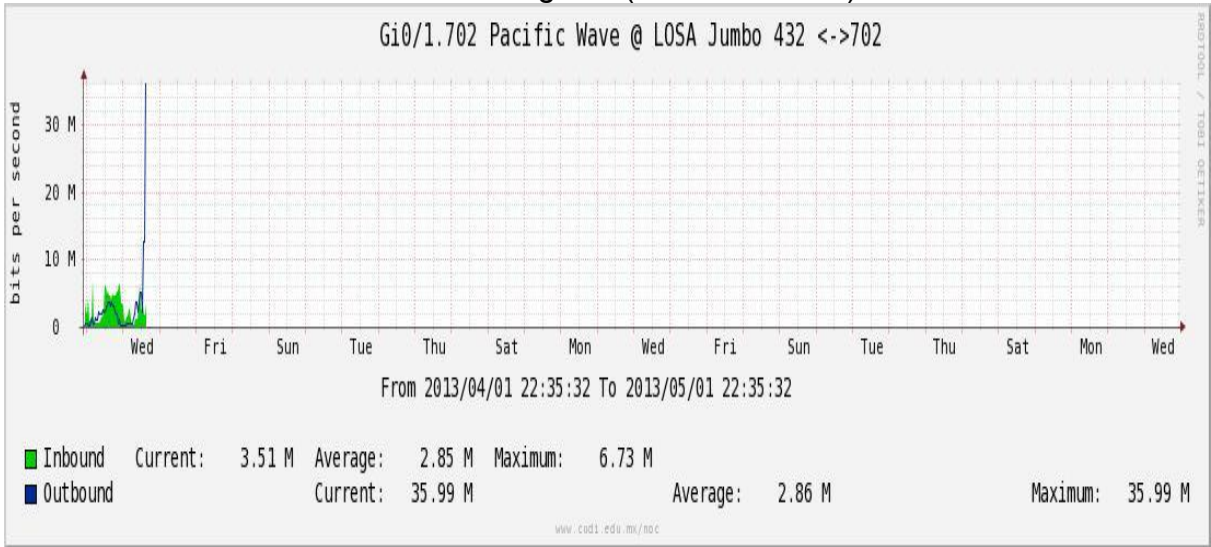

Enlace RED NIBA - CFE

Utilización de los enlaces en el nodo Tijuana correspondiente al mes de Abril de 2013.

PVC hacia Guadalajara

PVC hacia CICESE

Enlace hacia CLARA

Enlace hacia Pacific Wave en Los Angeles (Jumbo Frames)