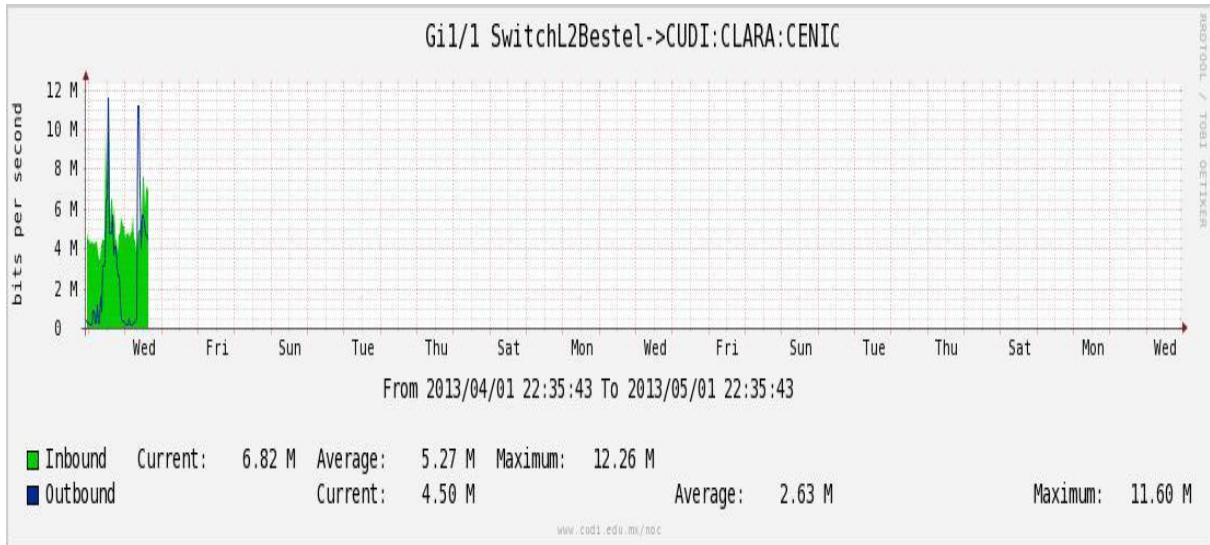

Enlace hacia Temixco

Enlace hacia Juarez

Enlace hacia ICYT

Utilización de los enlaces en el nodo Switch L3 correspondiente al mes de Abril de 2013.

Enlace hacia Switch L2-Bestel.

Enlace hacia CENIC

Enlace hacia CICESE