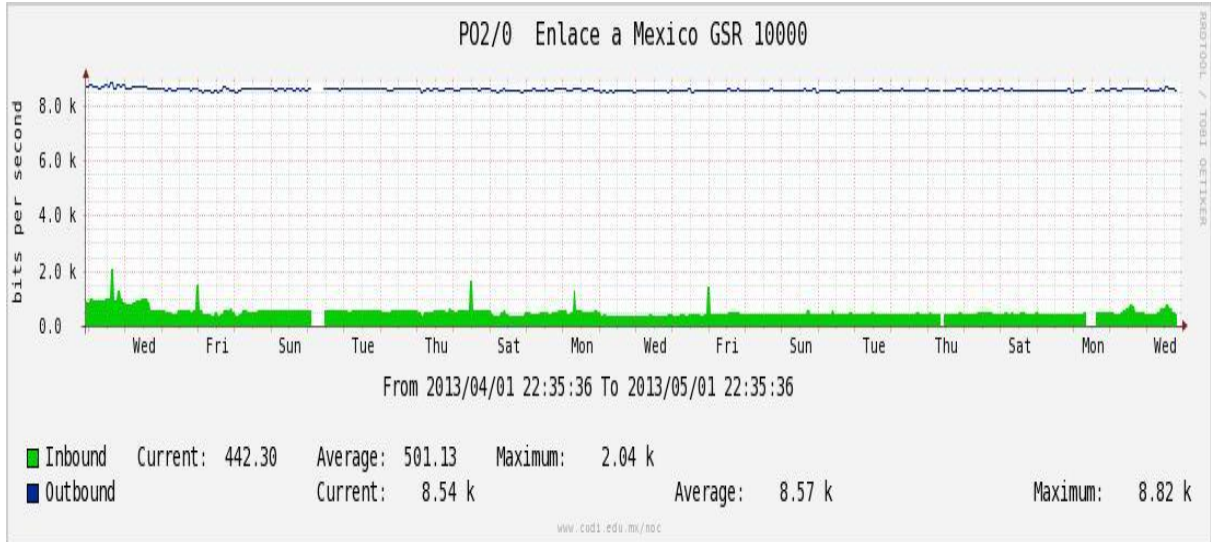

PVC hacia UdeG

VPN hacia U.COLIMA

Utilización de los enlaces en el nodo Cancún correspondiente al mes de Abril de 2013.

Enlace hacia México-Axtel

Utilización de los enlaces en el nodo San Antonio (Bestel) correspondiente al mes de Abril de 2013.