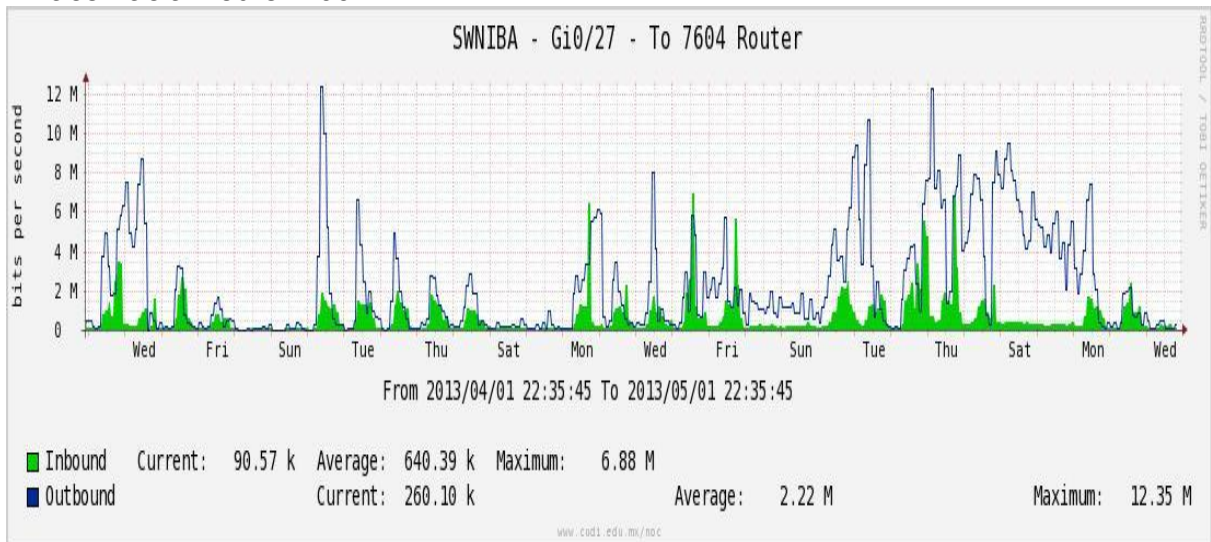

Enlace hacia Temixco

Enlace hacia Juarez

Enlace hacia ICYT

Utilización de los enlaces en el nodo Switch L3 correspondiente al mes de Abril de 2013.

Enlace hacia Switch L2-Bestel.

Enlace hacia CENIC

Enlace hacia CICESE

Utilización de los enlaces en el nodo SwTaxqueña correspondiente al mes de Abril de 2013.

Enlace hacia Conaculta.

Enlace hacia INAH.

Enlace hacia Router 7604.

Enlace hacia Comodity RNIBA.

Enlace hacia INFOTEC.

Utilización de los enlaces en el nodo Switch UACJ correspondiente al mes de Abril de 2013.

Enlace hacia Juárez-CFE-Juárez

Enlace hacia ITCJ

Enlace hacia UACJ

Enlace hacia MCU & Server

Enlace UACJ-COGENT hacia 7200 Juárez