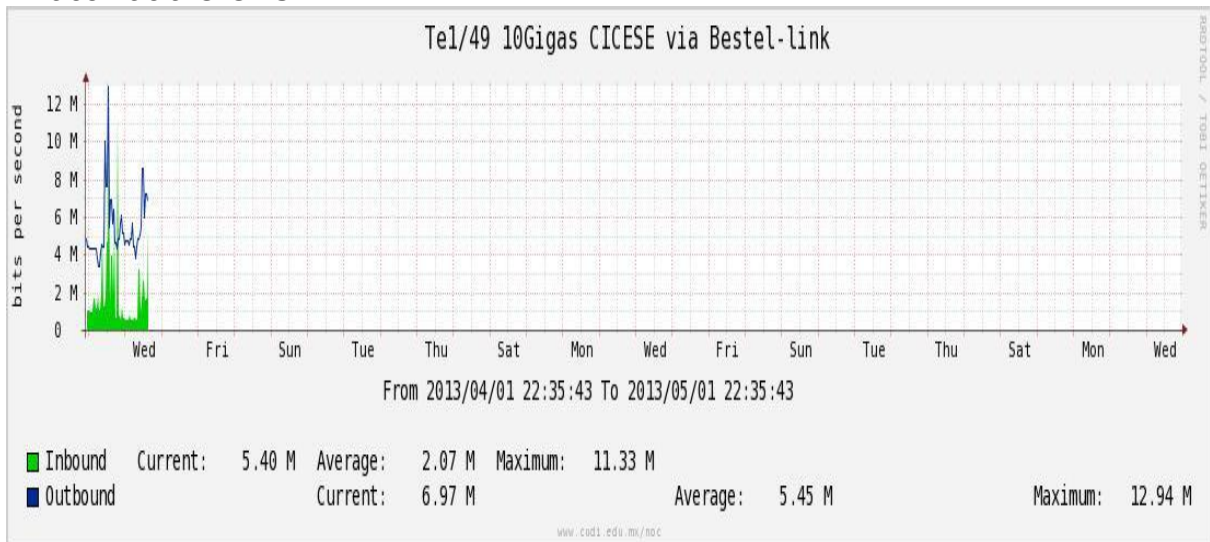

Enlace hacia Temixco

Enlace hacia Juarez

Enlace hacia ICYT

Utilización de los enlaces en el nodo Switch L3 correspondiente al mes de Abril de 2013.

Enlace hacia Switch L2-Bestel.

Enlace hacia CENIC

Enlace hacia CICESE

Utilización de los enlaces en el nodo SwTaxqueña correspondiente al mes de Abril de 2013.

Enlace hacia Conaculta.

Enlace hacia INAH.

Enlace hacia Router 7604.

Enlace hacia Comodity RNIBA.

Enlace hacia INFOTEC.