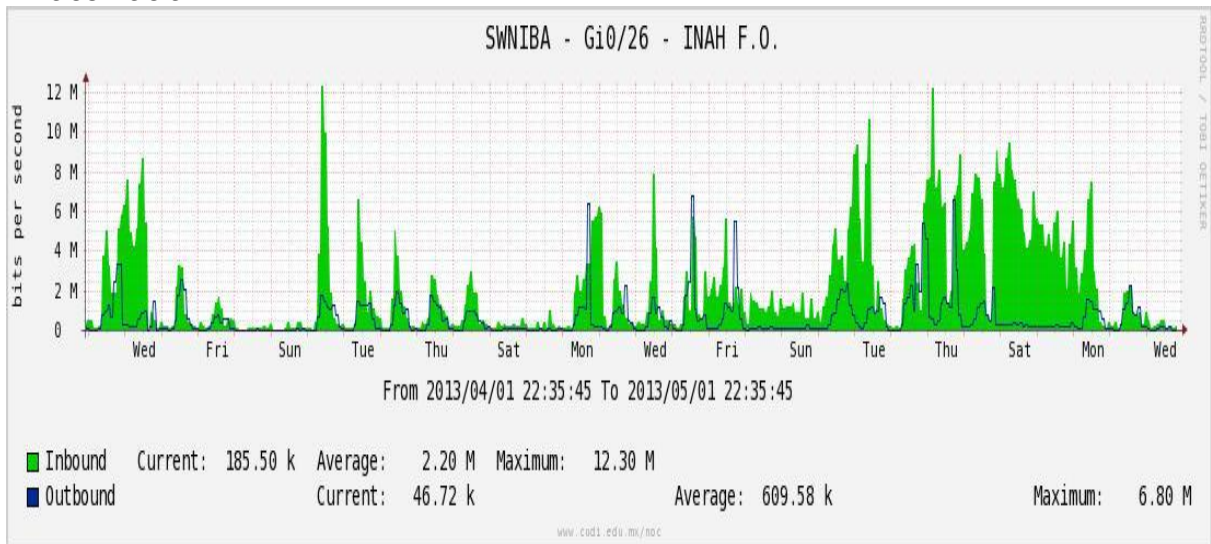

Enlace hacia Temixco

Enlace hacia Juarez

Enlace hacia ICYT

Utilización de los enlaces en el nodo Switch L3 correspondiente al mes de Abril de 2013.

Enlace hacia Switch L2-Bestel.

Enlace hacia CENIC

Enlace hacia CICESE

Utilización de los enlaces en el nodo SwTaxqueña correspondiente al mes de Abril de 2013.

Enlace hacia Conaculta.

Enlace hacia INAH.

Enlace hacia Router 7604.

Enlace hacia Comodity RNIBA.

Enlace hacia INFOTEC.