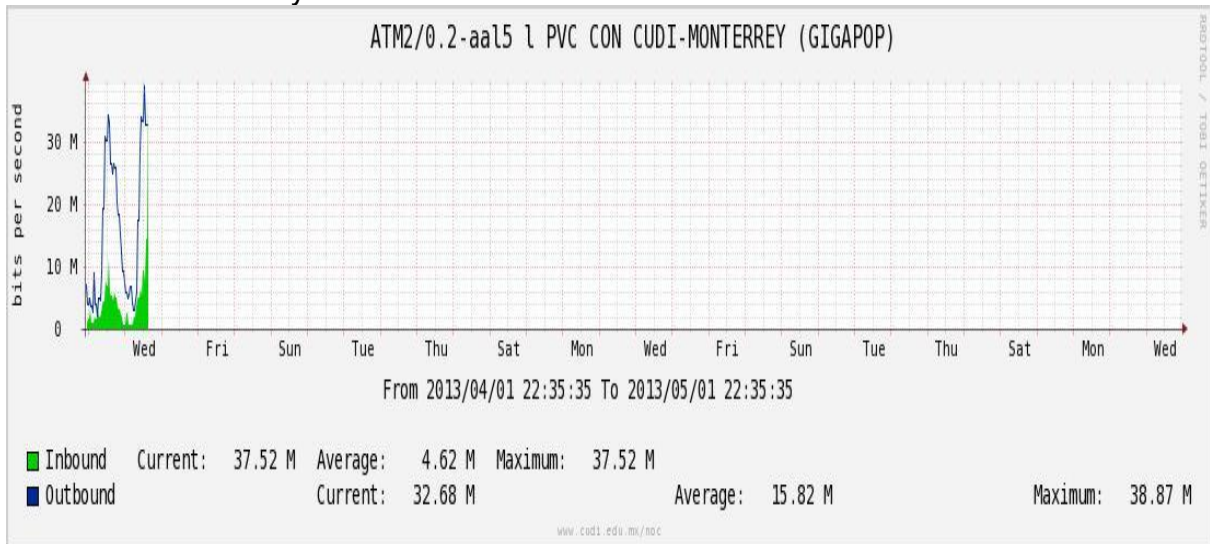

Enlace hacia Pacific Wave en SunnyVale (Standard Frames)**

Utilización de los enlaces en el nodo Guadalajara correspondiente al mes de Abril de 2013.

PVC hacia Tijuana

PVC hacia Monterrey

PVC hacia México

PVC hacia UdeG

VPN hacia U.COLIMA

Utilización de los enlaces en el nodo Cancún correspondiente al mes de Abril de 2013.

Enlace hacia México-Axtel

Utilización de los enlaces en el nodo San Antonio (Bestel) correspondiente al mes de Abril de 2013.