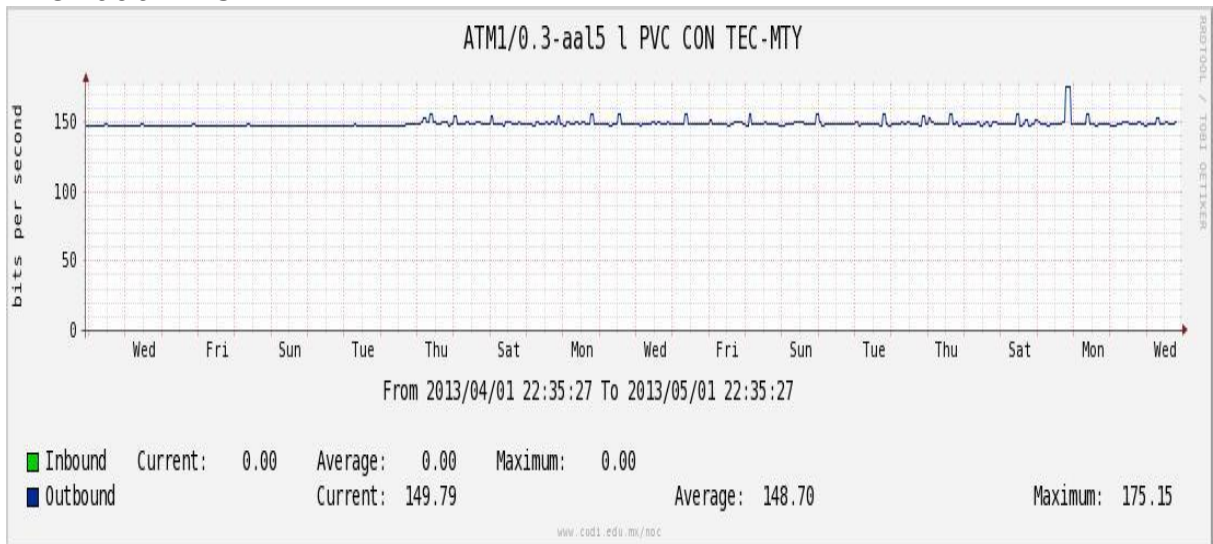

PVC hacia ITESM-MTY