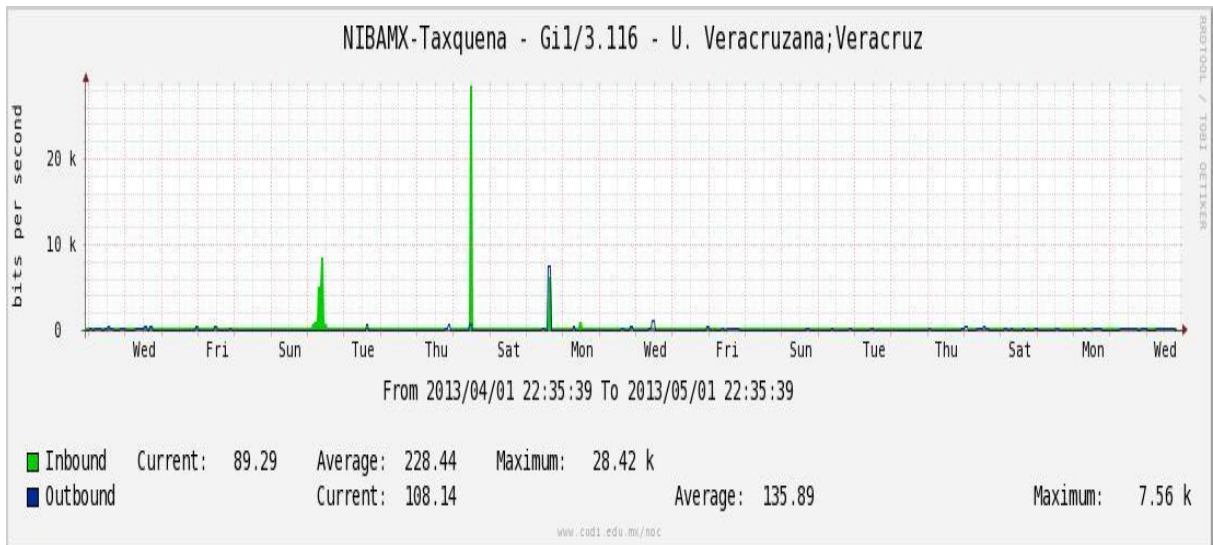

Enlace hacia switch Taxqueña-RNIBA

Enlace hacia UACampeche

Enlace hacia Centro GEO

Enlace hacia Xalapa

Enlace hacia UJED

Enlace hacia UNACH

Enlace hacia Veracruz

Enlace hacia Colima

Enlace hacia Temixco

Enlace hacia Juarez

Enlace hacia ICYT

Utilización de los enlaces en el nodo Switch L3 correspondiente al mes de Abril de 2013.

Enlace hacia Switch L2-Bestel.

Enlace hacia CENIC

Enlace hacia CICESE