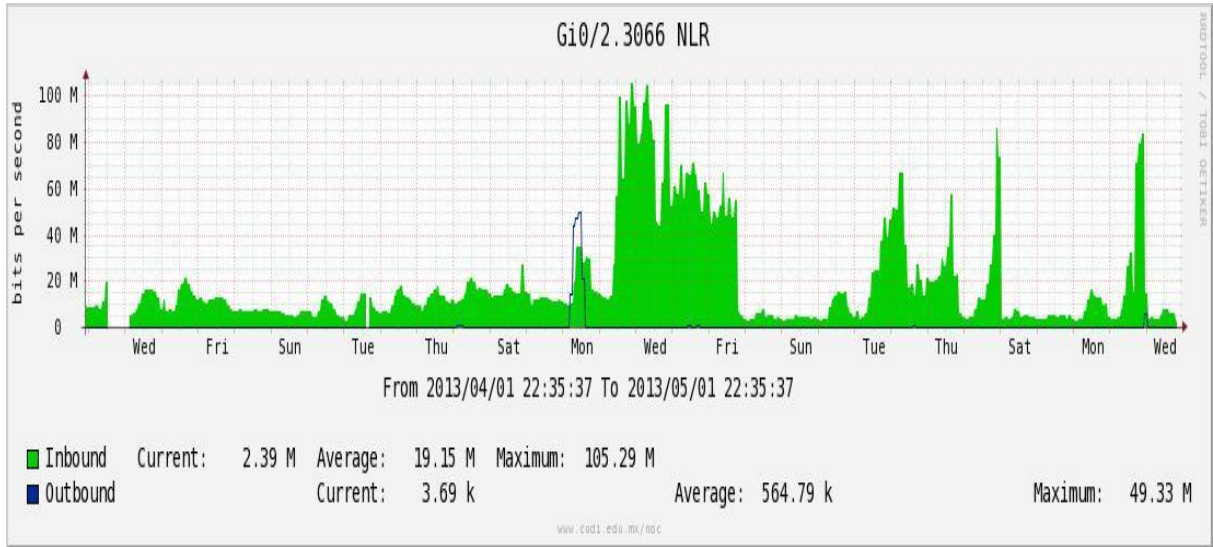

PVC hacia UdeG

VPN hacia U.COLIMA

Utilización de los enlaces en el nodo Cancún correspondiente al mes de Abril de 2013.

Enlace hacia México-Axtel

Utilización de los enlaces en el nodo San Antonio (Bestel) correspondiente al mes de Abril de 2013.

Enlace hacia Bestel-Monterrey

Enlace hacia Internet 2

Enlace hacia UNAM

Enlace hacia NLR

Utilización de los enlaces en el nodo Taxqueña (NIBA) correspondiente al mes de Abril de 2013.

Enlace hacia RNIBA-CFE.