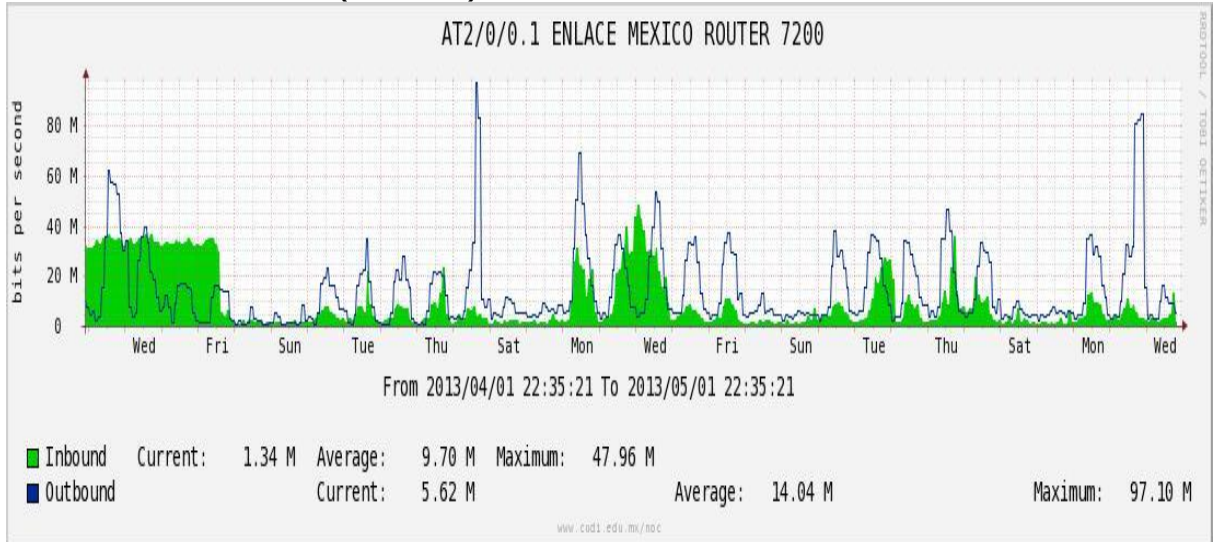

PVC hacia UNAM

PVC hacia INTELMEX

PVC hacia ITESM-CEM

Utilización de los enlaces en el nodo México (Axtel) correspondiente al mes de Abril de 2013.

Enlace hacia Monterrey (Axtel)

Enlace hacia México (Telmex)