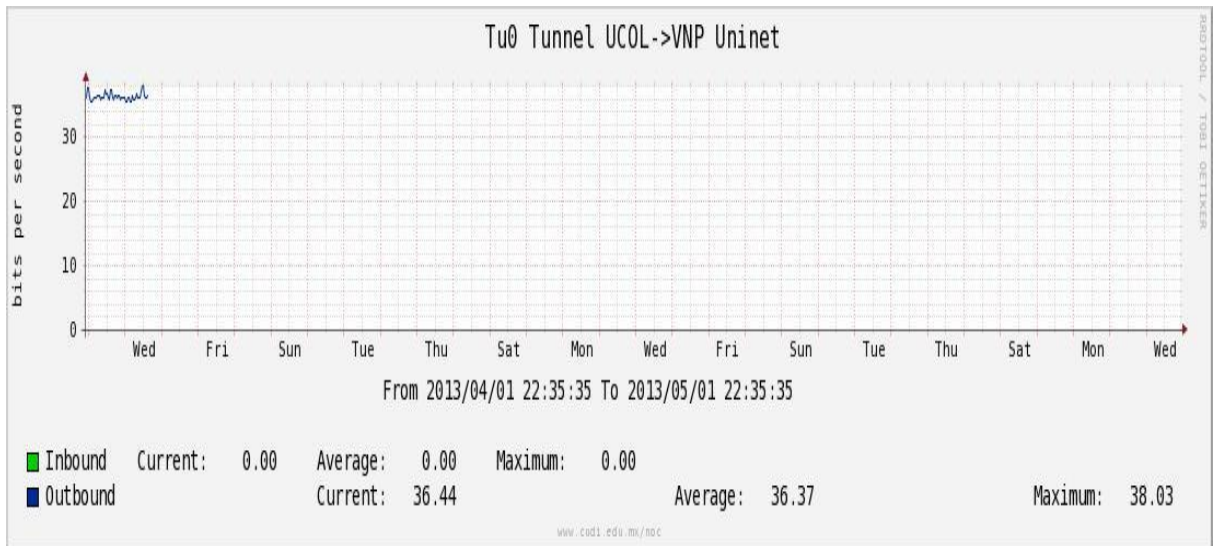

Enlace hacia Pacific Wave en SunnyVale (Standard Frames)**

Utilización de los enlaces en el nodo Guadalajara correspondiente al mes de Abril de 2013.

PVC hacia Tijuana

PVC hacia Monterrey

PVC hacia México

PVC hacia UdeG

VPN hacia U.COLIMA

Utilización de los enlaces en el nodo Cancún correspondiente al mes de Abril de 2013.

Enlace hacia México-Axtel

Utilización de los enlaces en el nodo San Antonio (Bestel) correspondiente al mes de Abril de 2013.