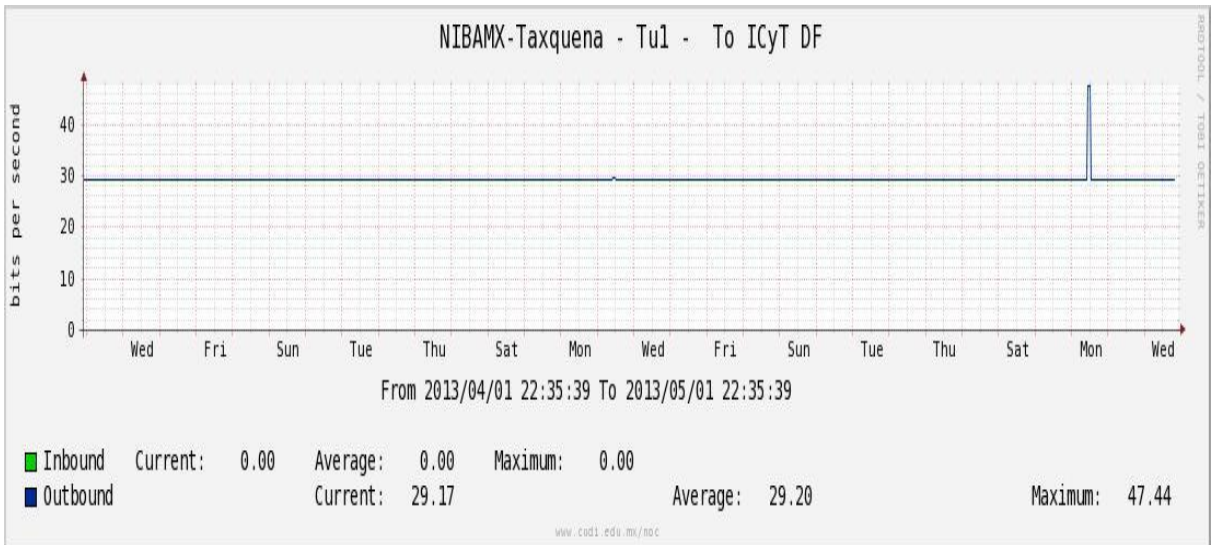

Enlace hacia Temixco

Enlace hacia Juarez

Enlace hacia ICYT

Utilización de los enlaces en el nodo Switch L3 correspondiente al mes de Abril de 2013.

Enlace hacia Switch L2-Bestel.

Enlace hacia CENIC

Enlace hacia CICESE