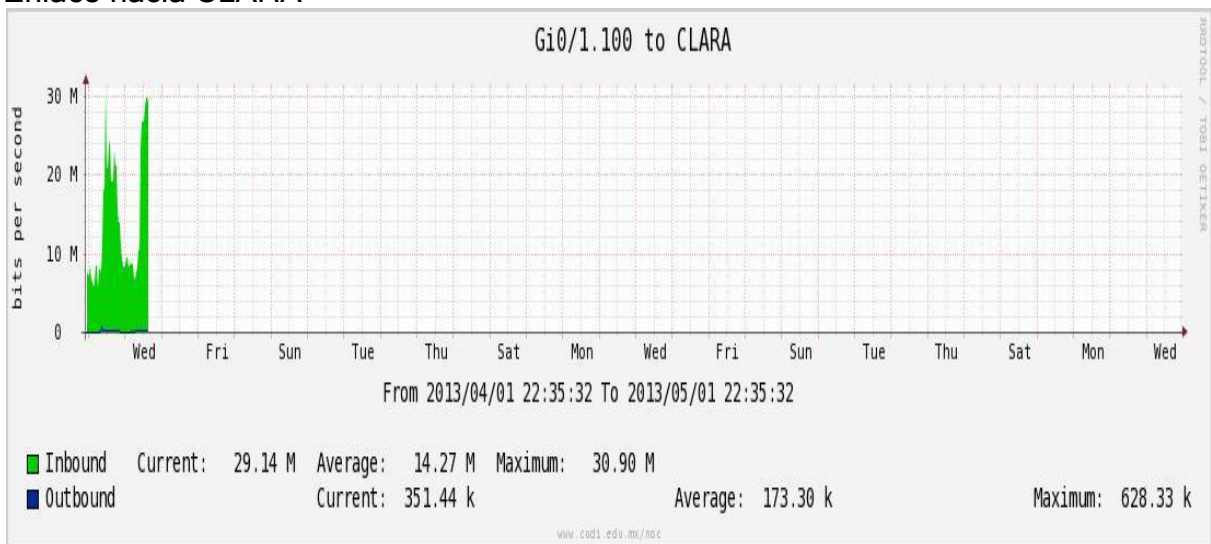

Enlace RED NIBA - CFE

Utilización de los enlaces en el nodo Tijuana correspondiente al mes de Abril de 2013.

PVC hacia Guadalajara

PVC hacia CICESE

Enlace hacia CLARA

Enlace hacia Pacific Wave en Los Angeles (Jumbo Frames)