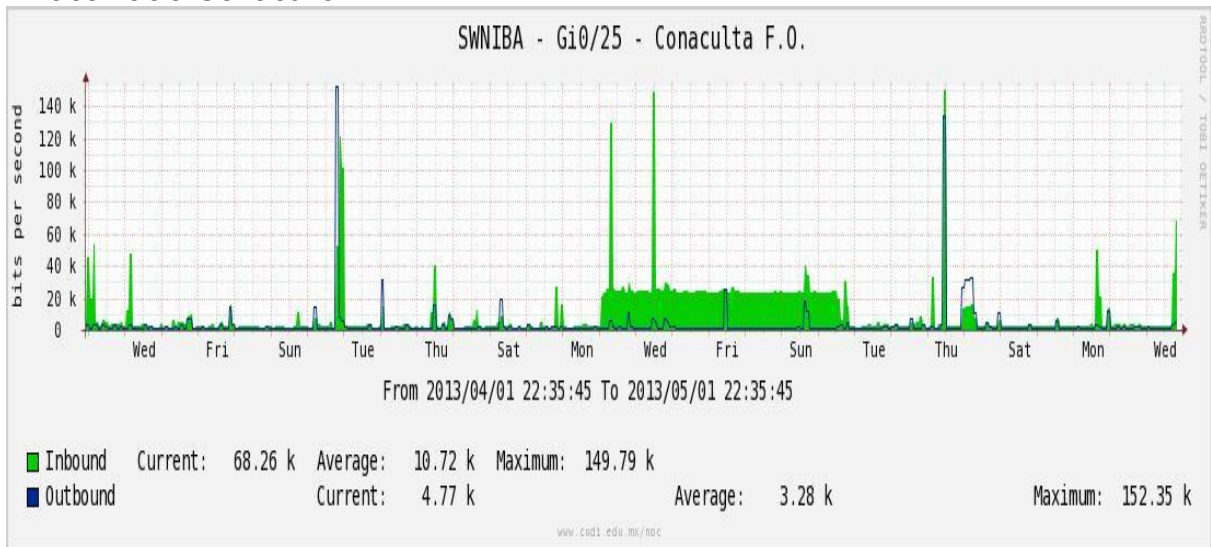

Enlace hacia Temixco

Enlace hacia Juarez

Enlace hacia ICYT

Utilización de los enlaces en el nodo Switch L3 correspondiente al mes de Abril de 2013.

Enlace hacia Switch L2-Bestel.

Enlace hacia CENIC

Enlace hacia CICESE

Utilización de los enlaces en el nodo SwTaxqueña correspondiente al mes de Abril de 2013.

Enlace hacia Conaculta.

Enlace hacia INAH.

Enlace hacia Router 7604.

Enlace hacia Comodity RNIBA.

Enlace hacia INFOTEC.