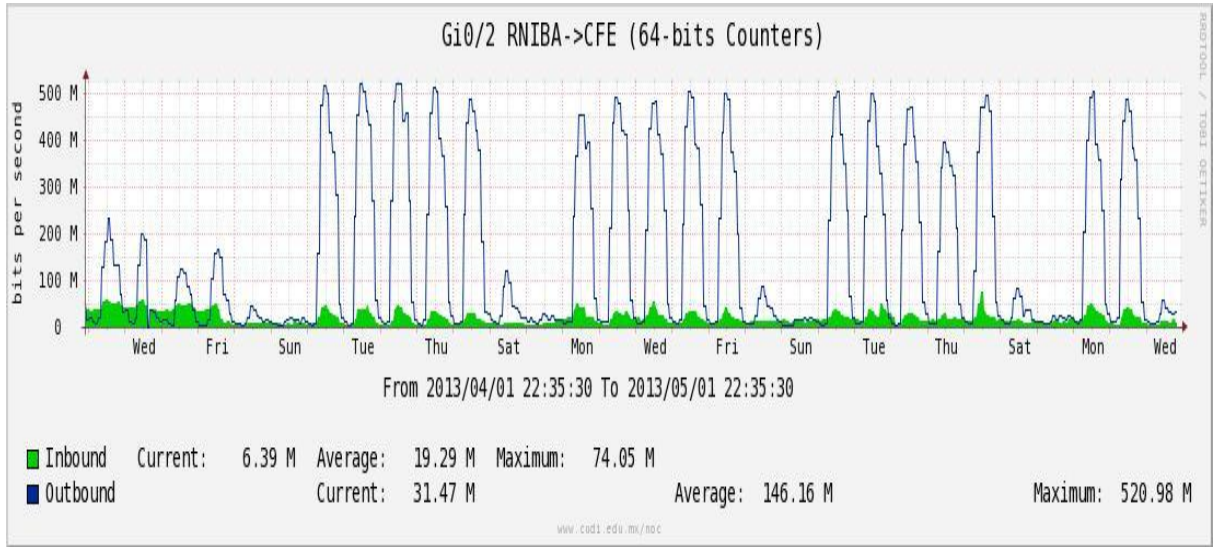

Enlace RED NIBA - CFE