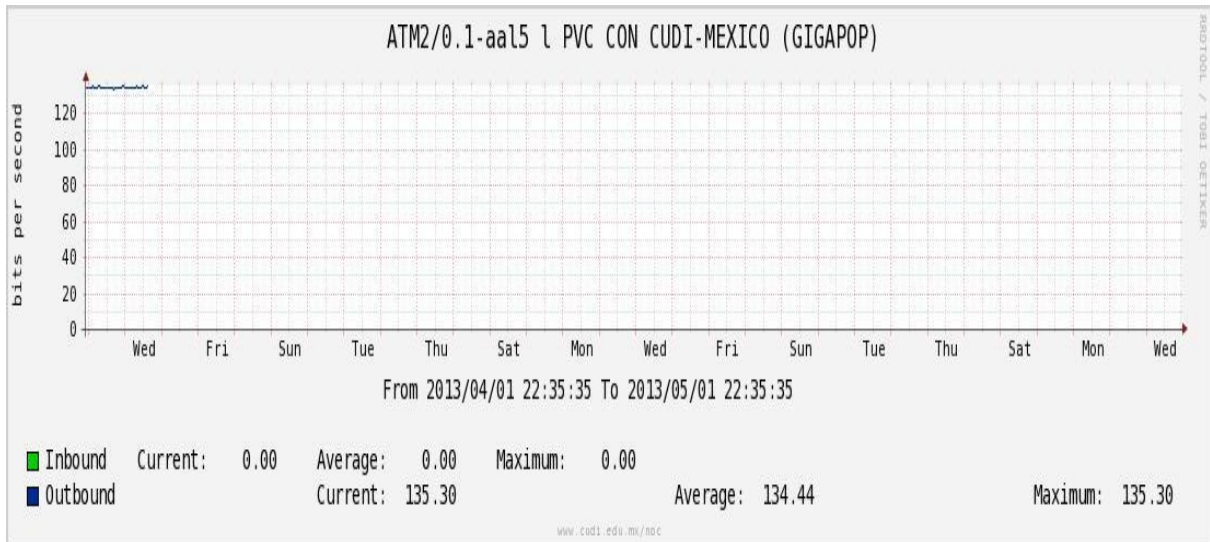

Enlace hacia Pacific Wave en SunnyVale (Standard Frames)**

Utilización de los enlaces en el nodo Guadalajara correspondiente al mes de Abril de 2013.

PVC hacia Tijuana

PVC hacia Monterrey

PVC hacia México

PVC hacia UdeG

VPN hacia U.COLIMA

Utilización de los enlaces en el nodo Cancún correspondiente al mes de Abril de 2013.

Enlace hacia México-Axtel

Utilización de los enlaces en el nodo San Antonio (Bestel) correspondiente al mes de Abril de 2013.