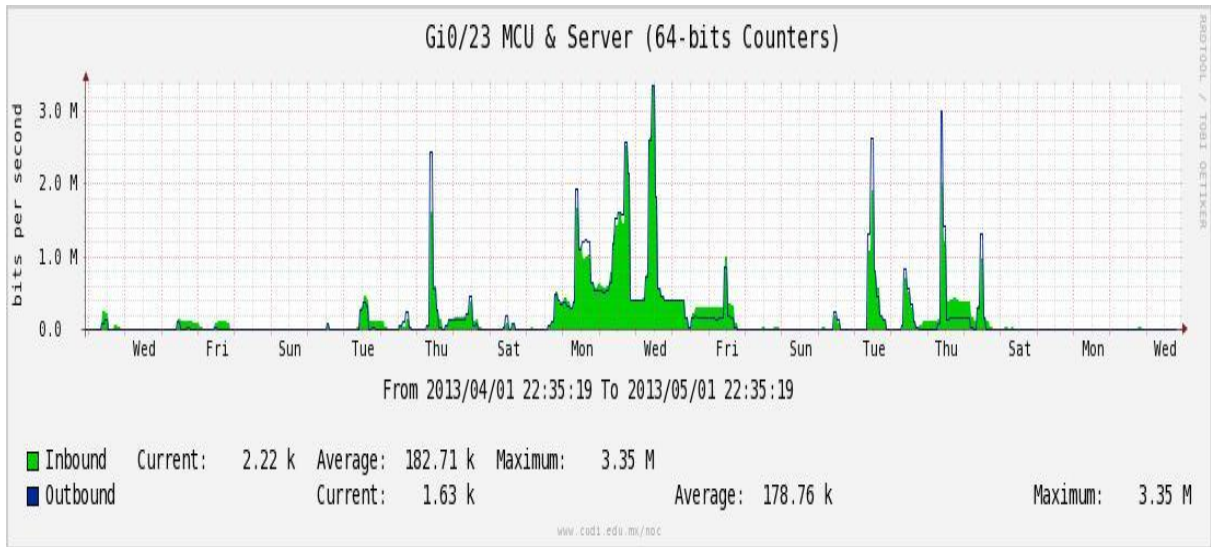

Utilización de los enlaces en el nodo Switch UACJ correspondiente al mes de Abril de 2013.

Enlace hacia Juárez-CFE-Juárez

Enlace hacia ITCJ

Enlace hacia UACJ

Enlace hacia MCU & Server

Enlace UACJ-COGENT hacia 7200 Juárez