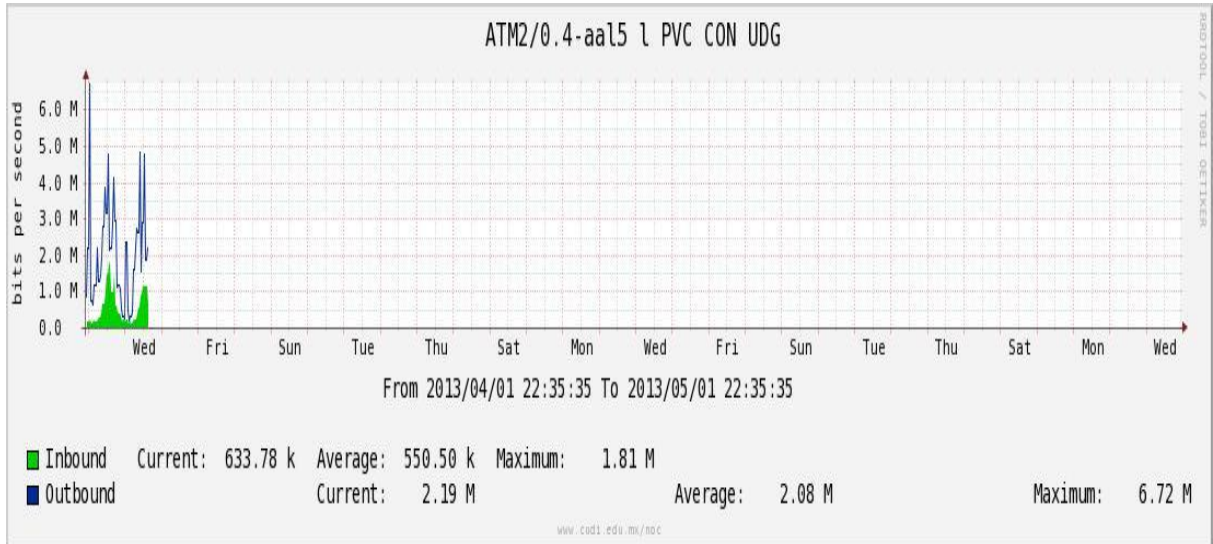

Enlace hacia Pacific Wave en SunnyVale (Standard Frames)**

Utilización de los enlaces en el nodo Guadalajara correspondiente al mes de Abril de 2013.

PVC hacia Tijuana

PVC hacia Monterrey

PVC hacia México

PVC hacia UdeG

VPN hacia U.COLIMA

Utilización de los enlaces en el nodo Cancún correspondiente al mes de Abril de 2013.

Enlace hacia México-Axtel

Utilización de los enlaces en el nodo San Antonio (Bestel) correspondiente al mes de Abril de 2013.