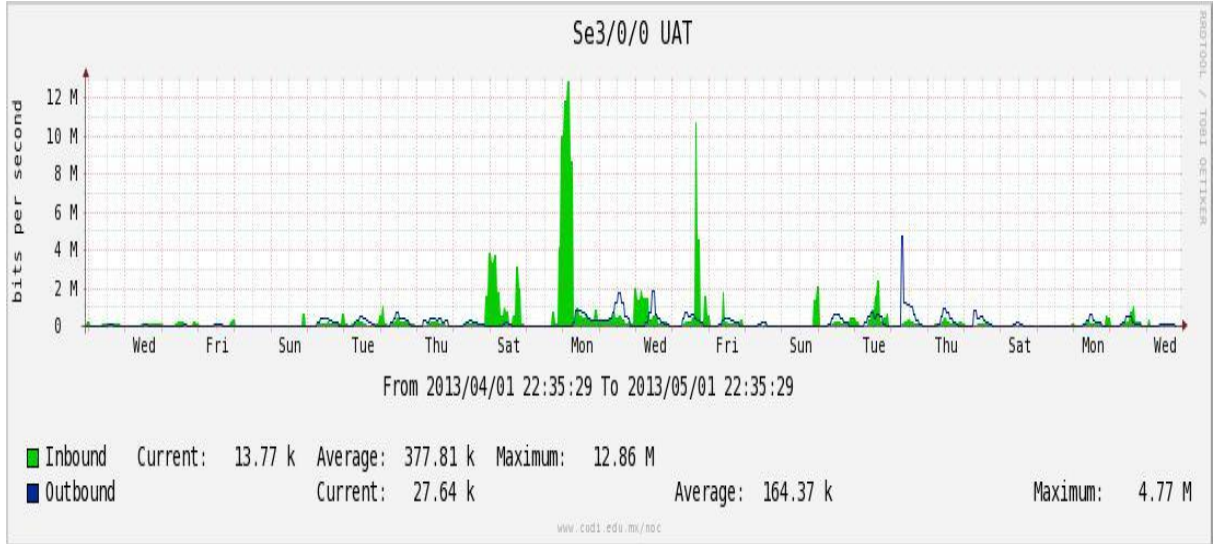

Enlace hacia México (Axtel)

Enlace hacia UAL

Enlace hacia UAT

Utilización de los enlaces en el nodo Juárez correspondiente al mes de Abril de 2013.

PVC a Monterrey

Enlace hacia la UACJ

Enlace hacia Abilene por UTEP