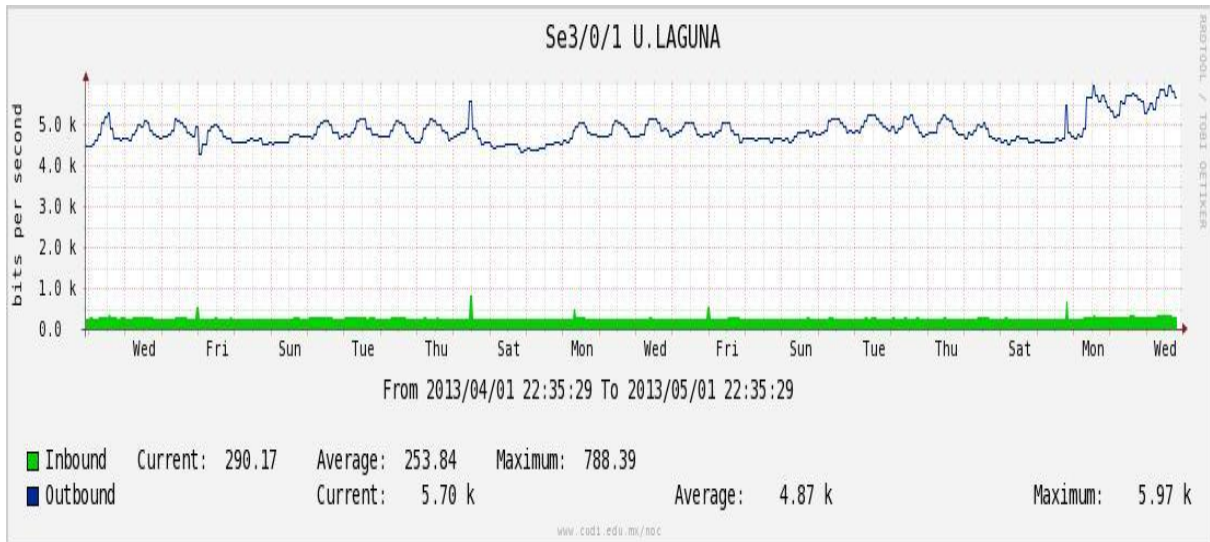

Enlace hacia México (Axtel)

Enlace hacia UAL

Enlace hacia UAT

Utilización de los enlaces en el nodo Juárez correspondiente al mes de Abril de 2013.

PVC a Monterrey

Enlace hacia la UACJ

Enlace hacia Abilene por UTEP