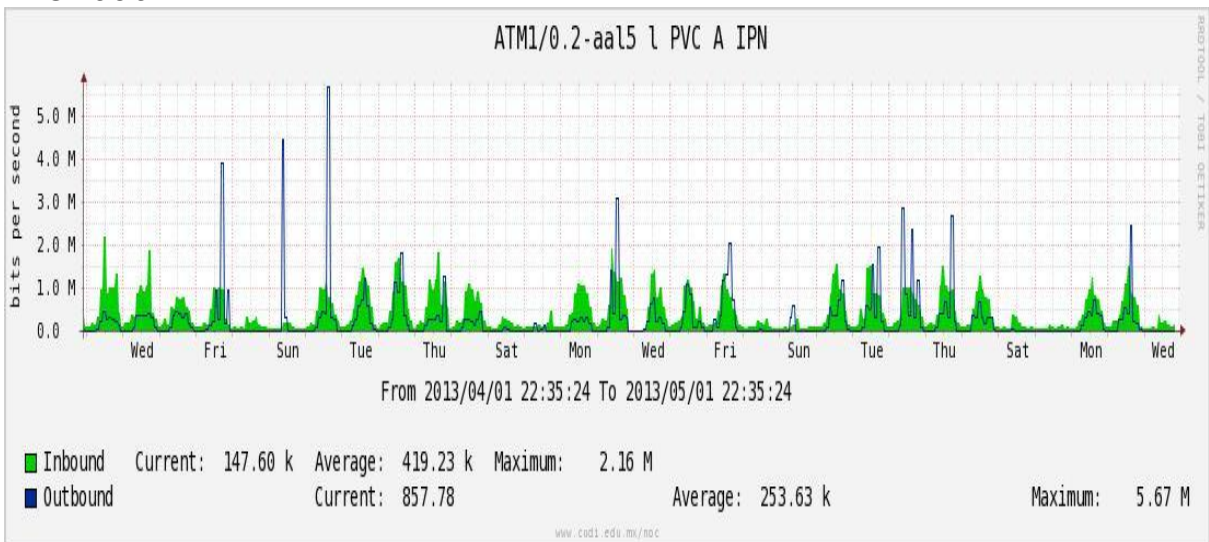

Utilización de los enlaces en el nodo México (Telmex) correspondiente al mes de Abril de 2013.

PVC hacia Guadalajara

PVC hacia México (Axtel)

PVC hacia IPN

PVC hacia UAM

PVC hacia UDLAP

PVC hacia UNINET-VPNs