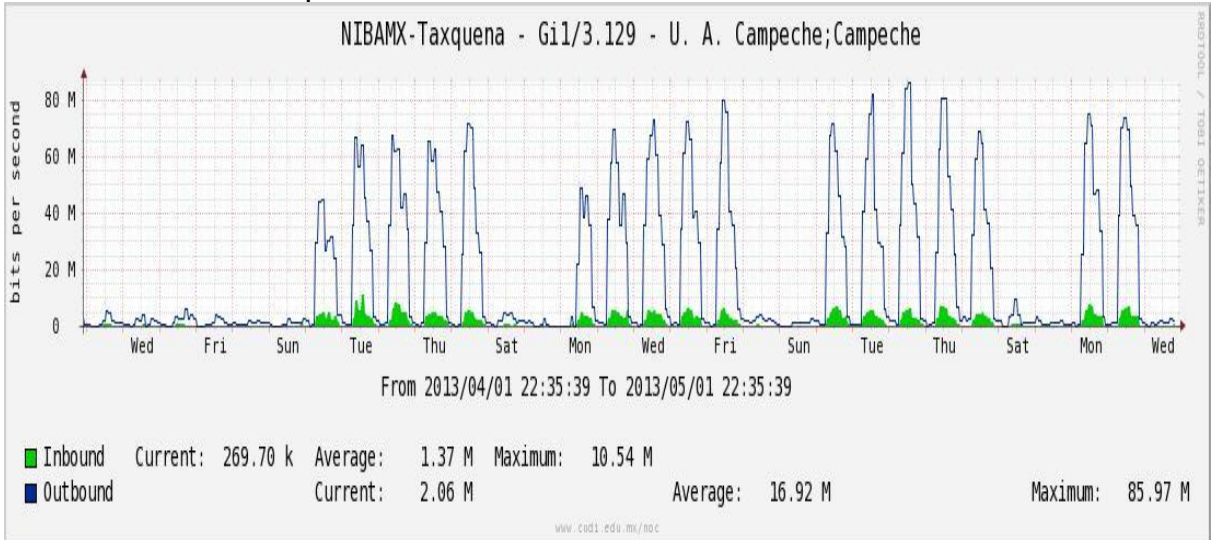

PVC hacia UdeG

VPN hacia U.COLIMA

Utilización de los enlaces en el nodo Cancún correspondiente al mes de Abril de 2013.

Enlace hacia México-Axtel

Utilización de los enlaces en el nodo San Antonio (Bestel) correspondiente al mes de Abril de 2013.

Enlace hacia Bestel-Monterrey

Enlace hacia Internet 2

Enlace hacia UNAM

Enlace hacia NLR

Utilización de los enlaces en el nodo Taxqueña (NIBA) correspondiente al mes de Abril de 2013.

Enlace hacia RNIBA-CFE.

Enlace hacia switch Taxqueña-RNIBA

Enlace hacia UACampeche

Enlace hacia Centro GEO

Enlace hacia Xalapa

Enlace hacia UJED

Enlace hacia UNACH

Enlace hacia Veracruz

Enlace hacia Colima