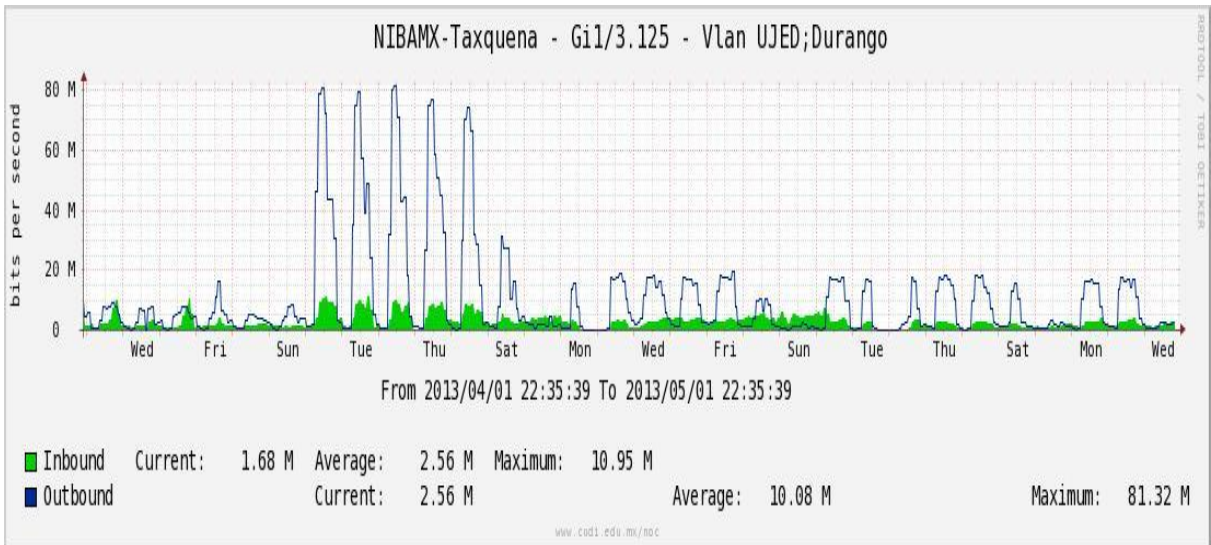

Enlace hacia switch Taxqueña-RNIBA

Enlace hacia UACampeche

Enlace hacia Centro GEO

Enlace hacia Xalapa

Enlace hacia UJED

Enlace hacia UNACH

Enlace hacia Veracruz

Enlace hacia Colima

Enlace hacia Temixco

Enlace hacia Juarez

Enlace hacia ICYT

Utilización de los enlaces en el nodo Switch L3 correspondiente al mes de Abril de 2013.

Enlace hacia Switch L2-Bestel.

Enlace hacia CENIC

Enlace hacia CICESE