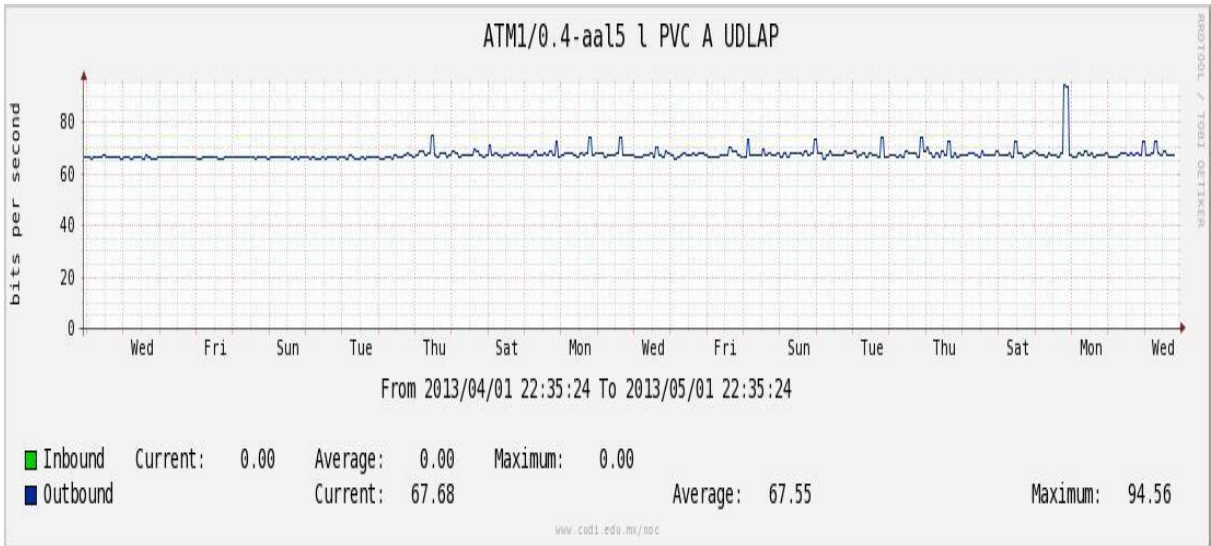

Utilización de los enlaces en el nodo México (Telmex) correspondiente al mes de Abril de 2013.

PVC hacia Guadalajara

PVC hacia México (Axtel)

PVC hacia IPN

PVC hacia UAM

PVC hacia UDLAP

PVC hacia UNINET-VPNs