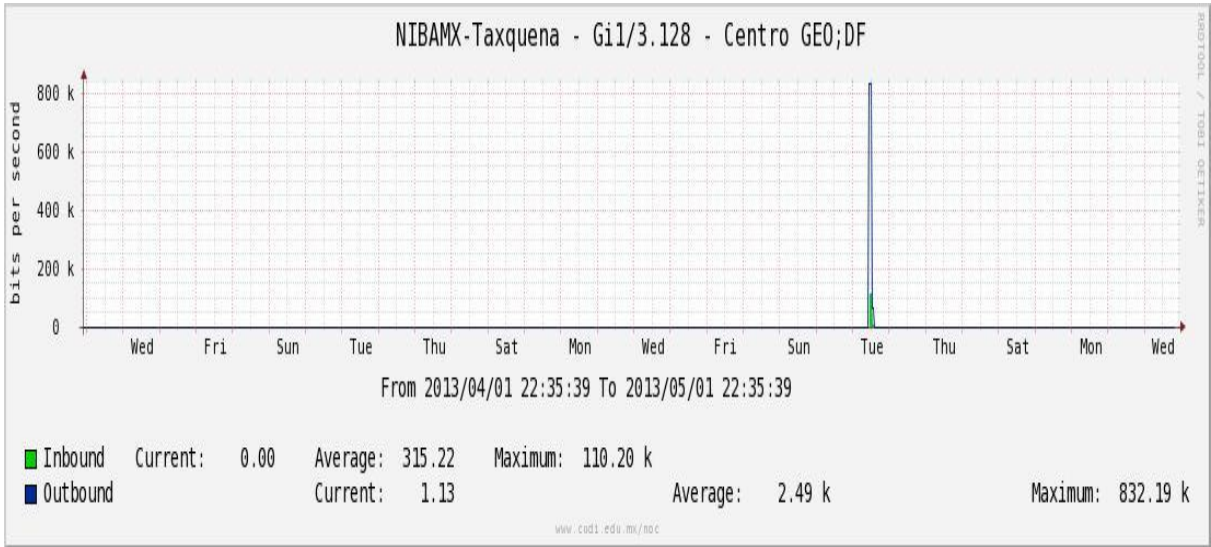

Enlace hacia Centro GEO