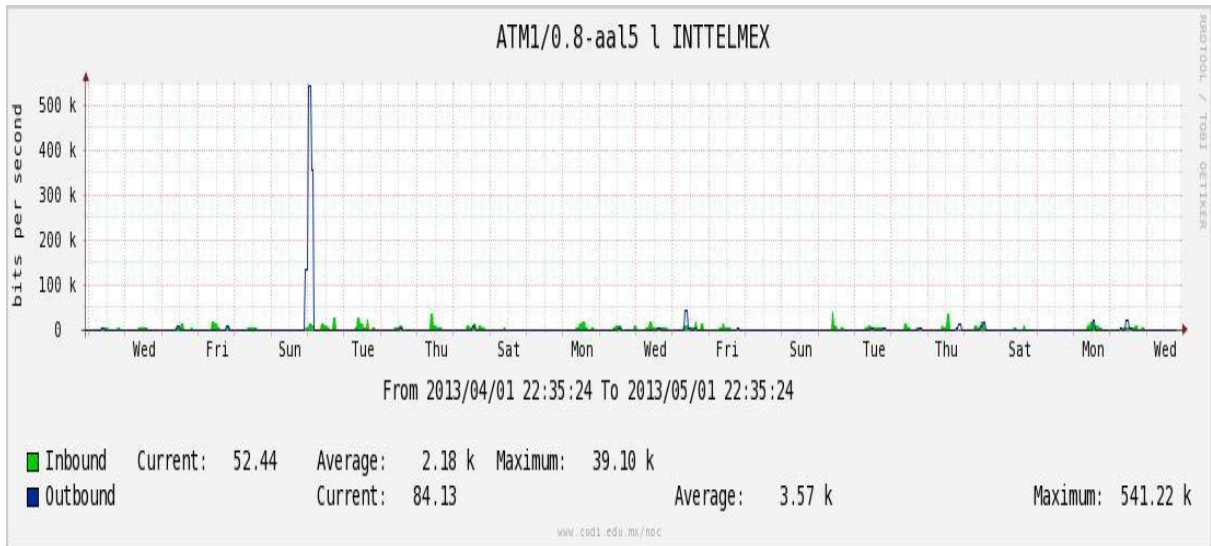

PVC hacia INTELMEX