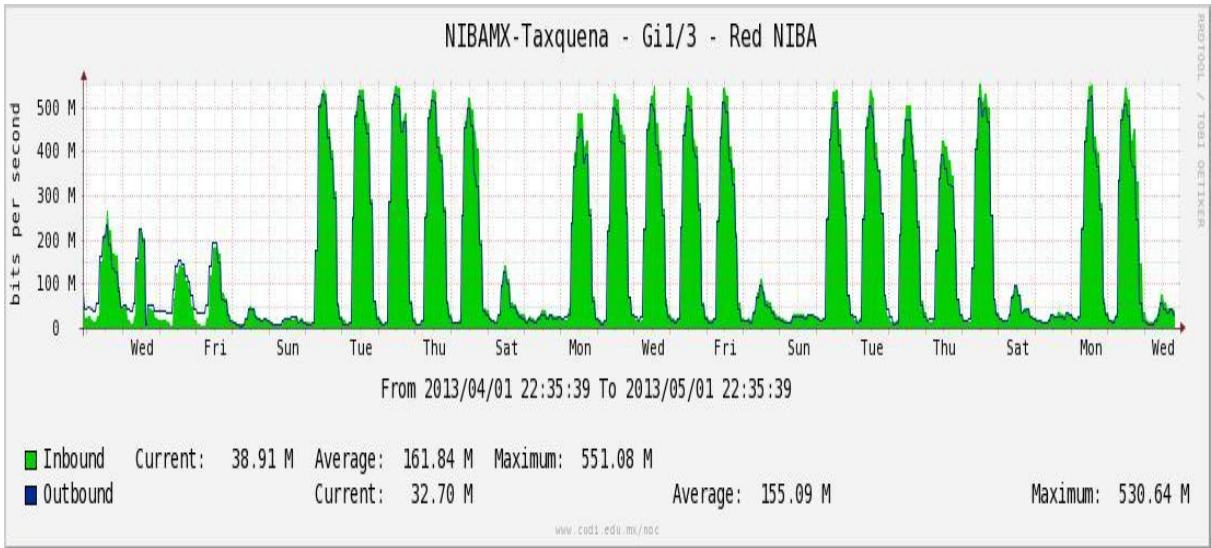

Enlace hacia Bestel-Monterrey

Enlace hacia Internet 2

Enlace hacia UNAM

Enlace hacia NLR

Utilización de los enlaces en el nodo Taxqueña (NIBA) correspondiente al mes de Abril de 2013.

Enlace hacia RNIBA-CFE.