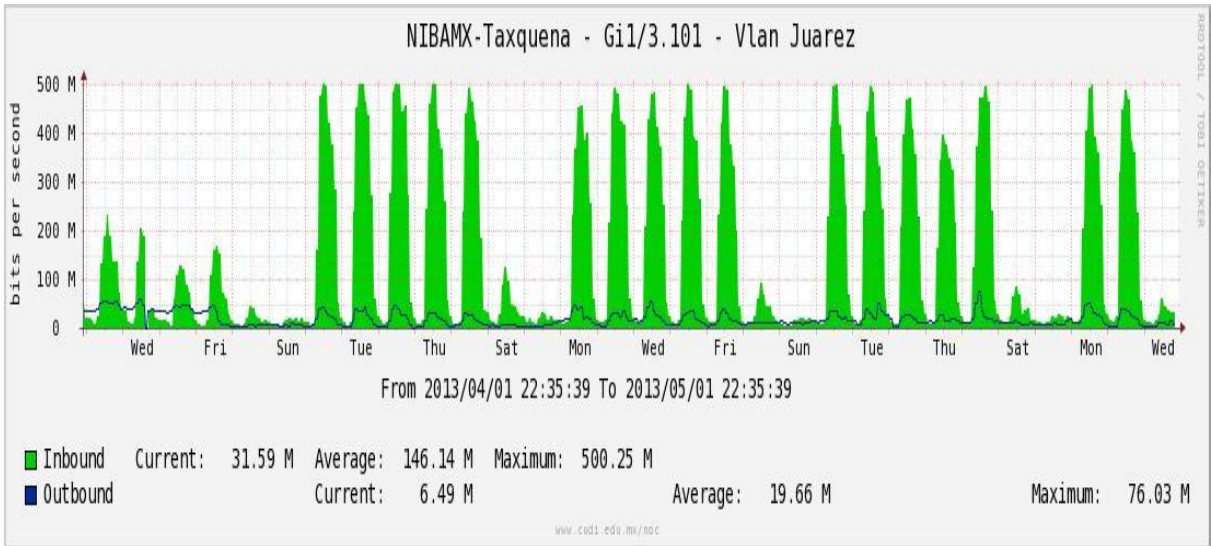

Enlace hacia switch Taxqueña-RNIBA

Enlace hacia UACampeche

Enlace hacia Centro GEO

Enlace hacia Xalapa

Enlace hacia UJED

Enlace hacia UNACH

Enlace hacia Veracruz

Enlace hacia Colima

Enlace hacia Temixco

Enlace hacia Juarez

Enlace hacia ICYT

Utilización de los enlaces en el nodo Switch L3 correspondiente al mes de Abril de 2013.

Enlace hacia Switch L2-Bestel.

Enlace hacia CENIC

Enlace hacia CICESE