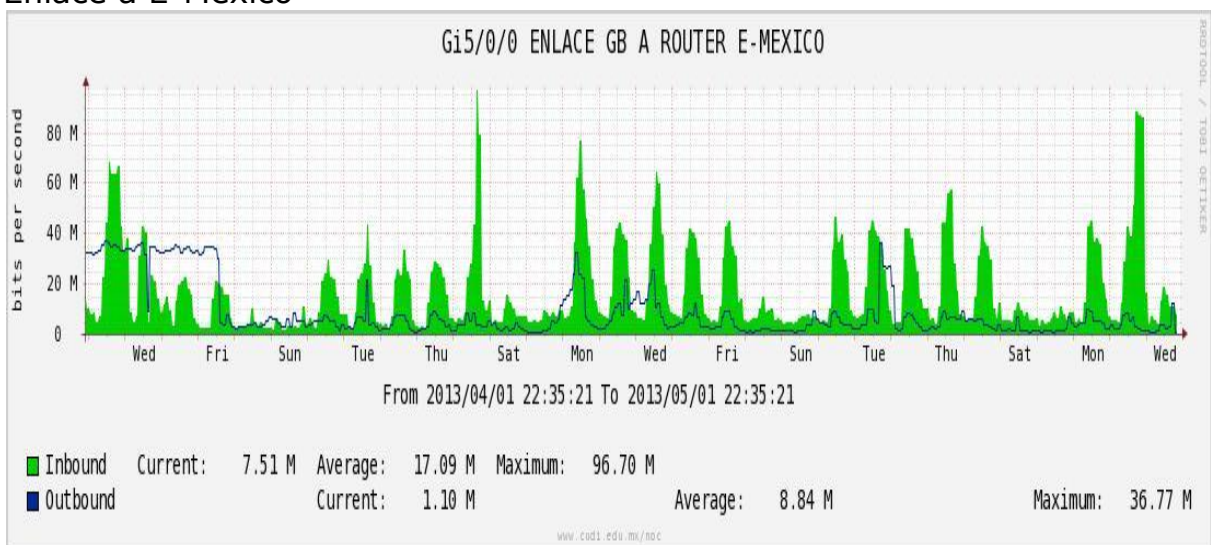

Enlace hacia UV

Enlace hacia UAEMor

Enlace hacia CONACYT

Enlace hacia BUAP

Enlace hacia INSP

Enlace Secundario a la UNAM

Enlace a E-México

Utilización de los enlaces en el nodo Monterrey (Telmex) correspondiente al mes de Abril de 2013.