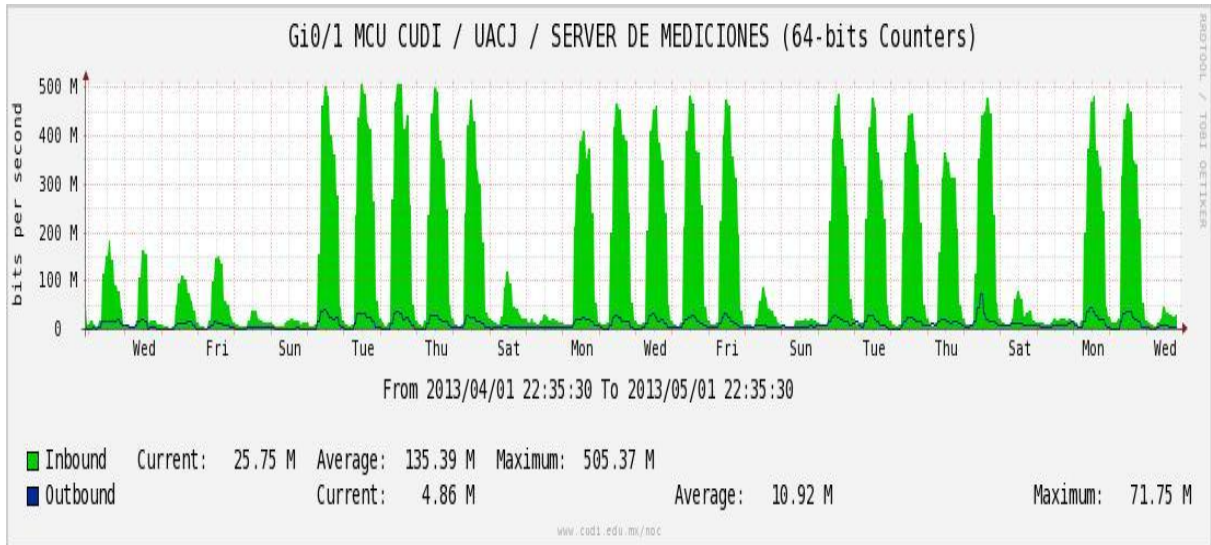

Enlace hacia México (Axtel)

Enlace hacia UAL

Enlace hacia UAT

Utilización de los enlaces en el nodo Juárez correspondiente al mes de Abril de 2013.

PVC a Monterrey

Enlace hacia la UACJ

Enlace hacia Abilene por UTEP