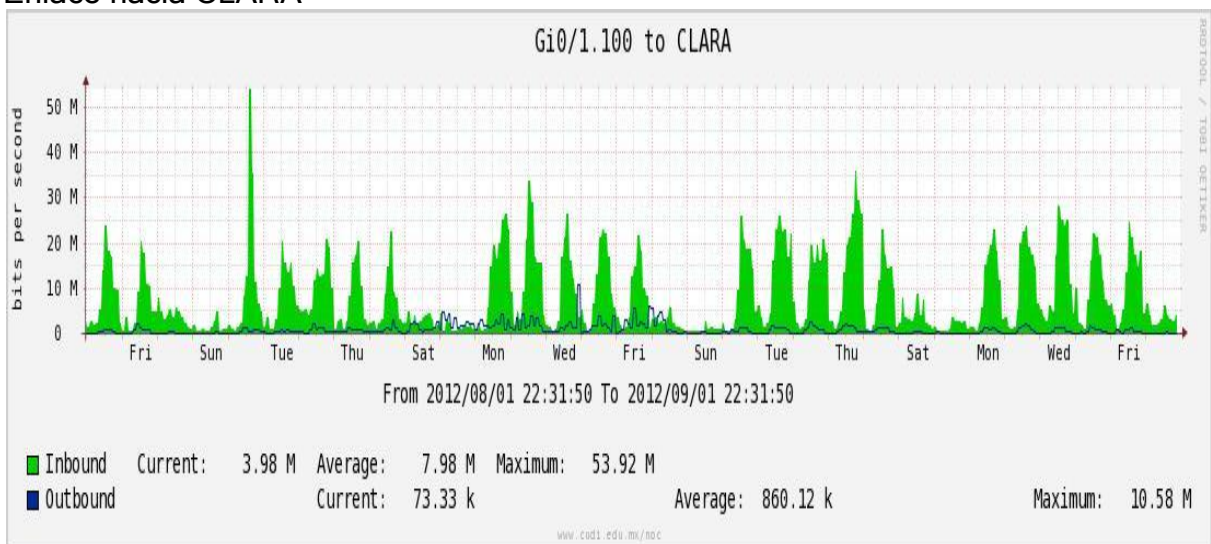

Enlace hacia CLARA