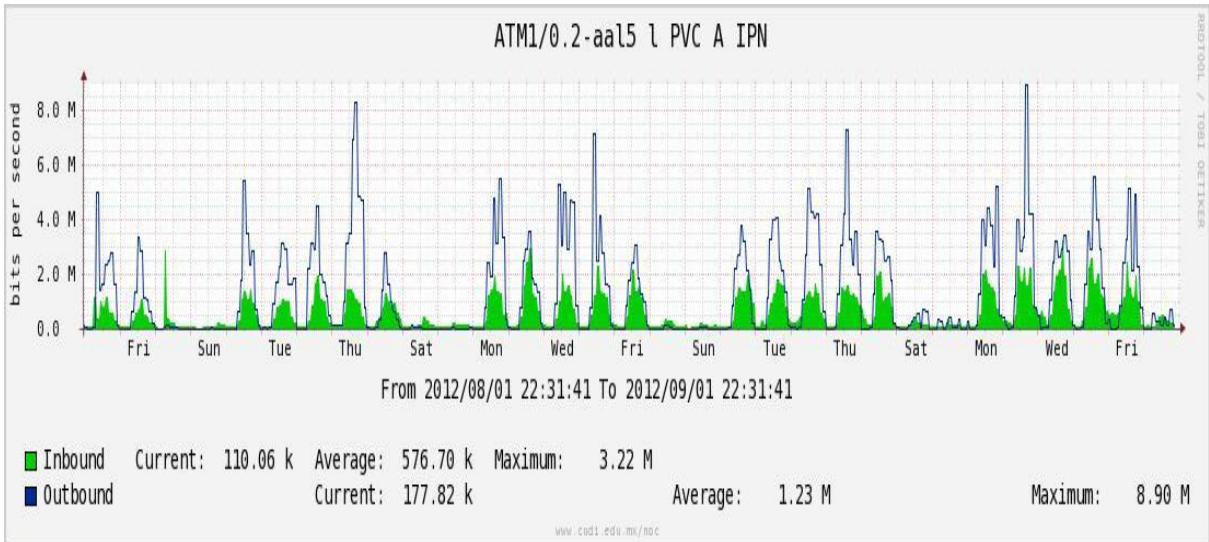

PVC hacia IPN