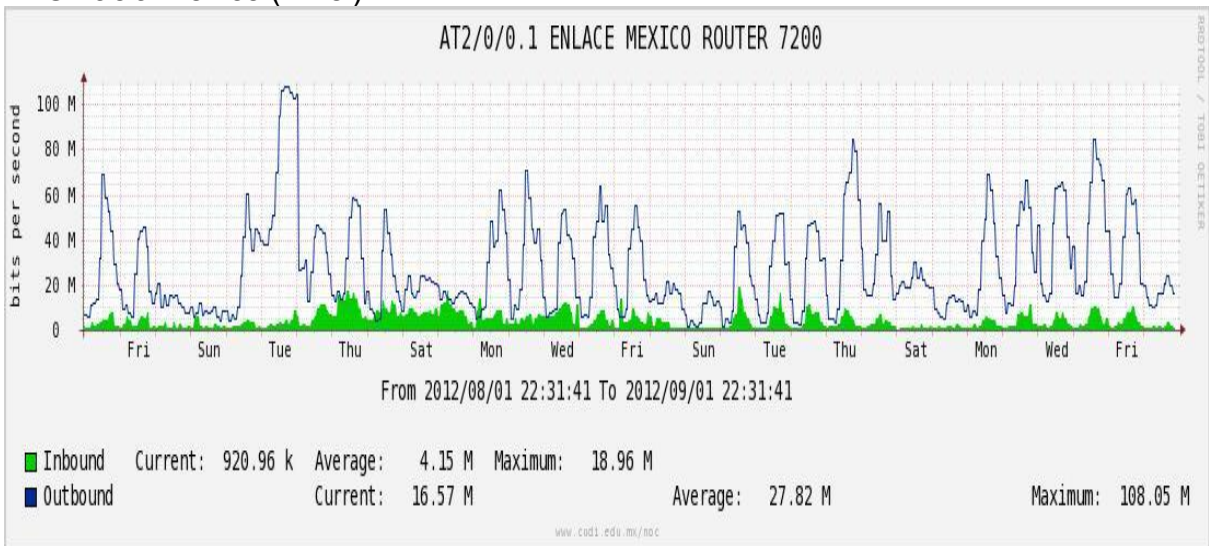

PVC hacia México (Axtel)