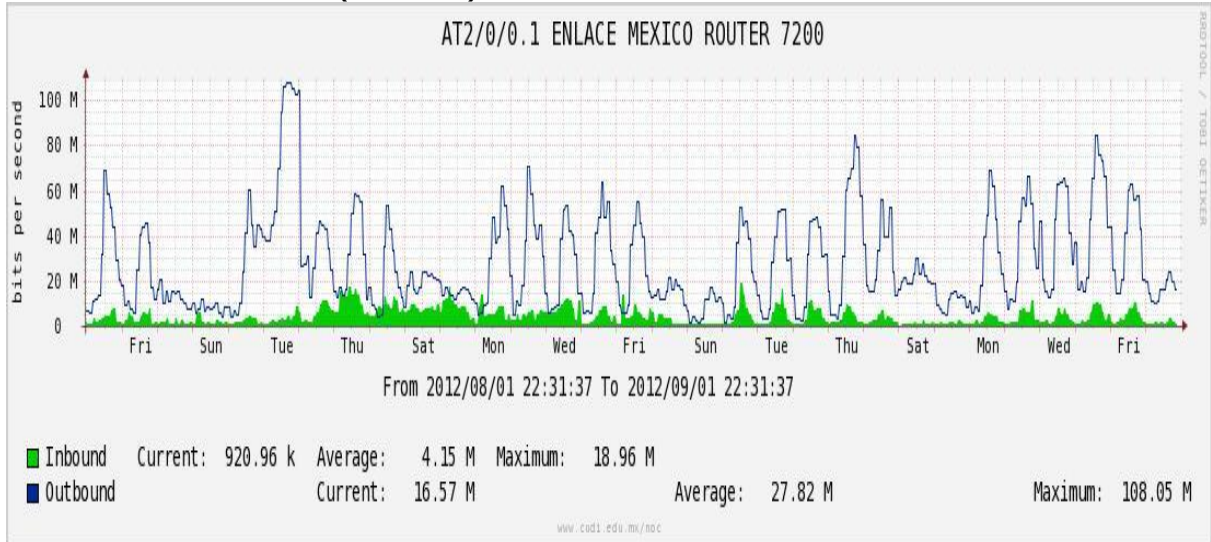

Enlace hacia México (Telmex)