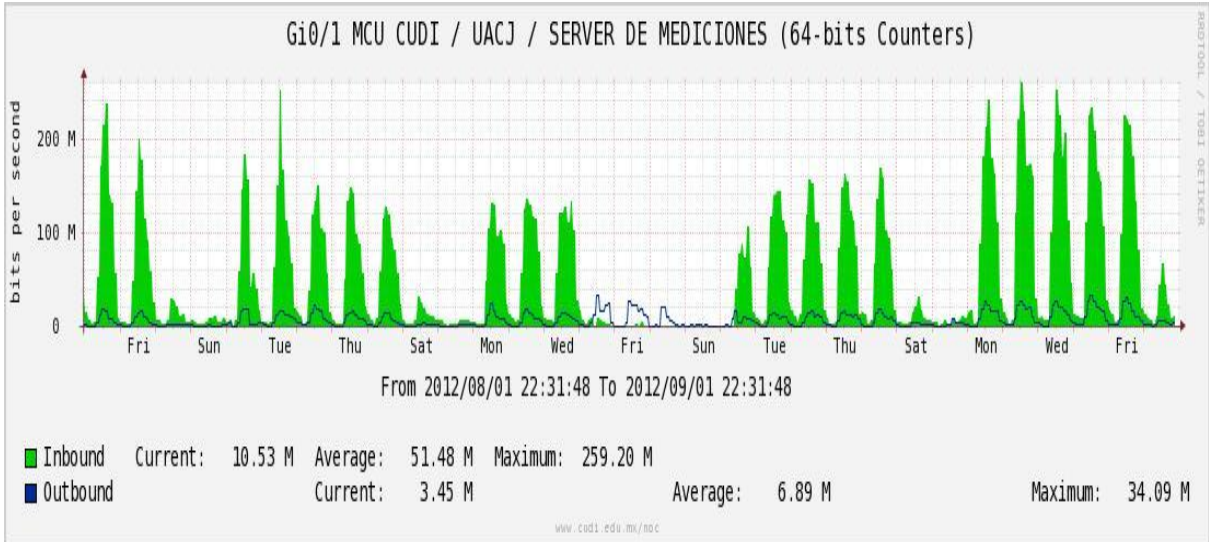

Enlace hacia la UACJ