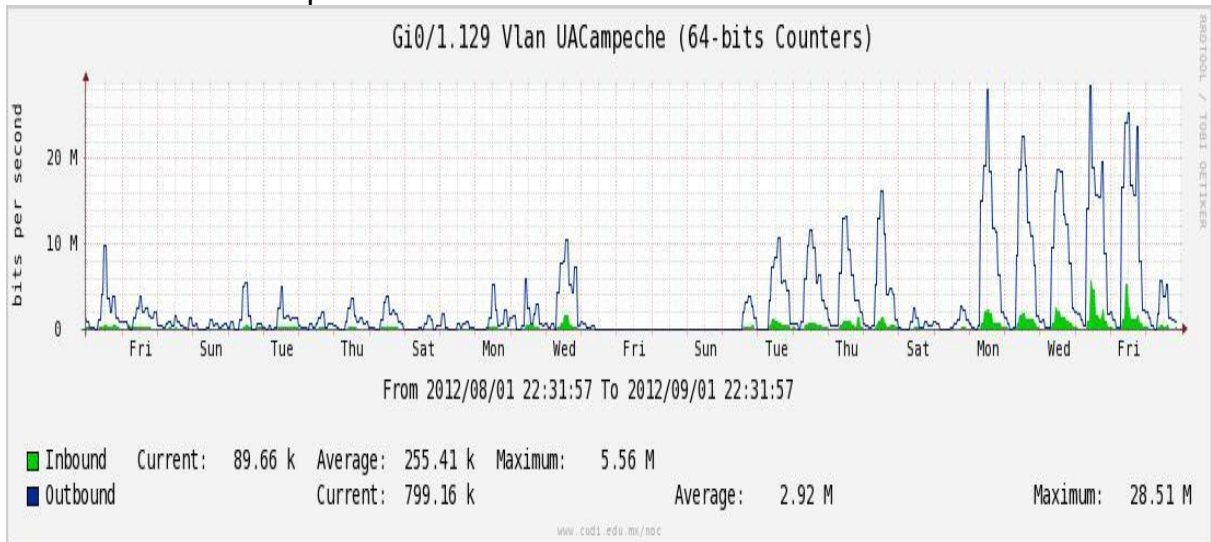

Enlace hacia UACampeche