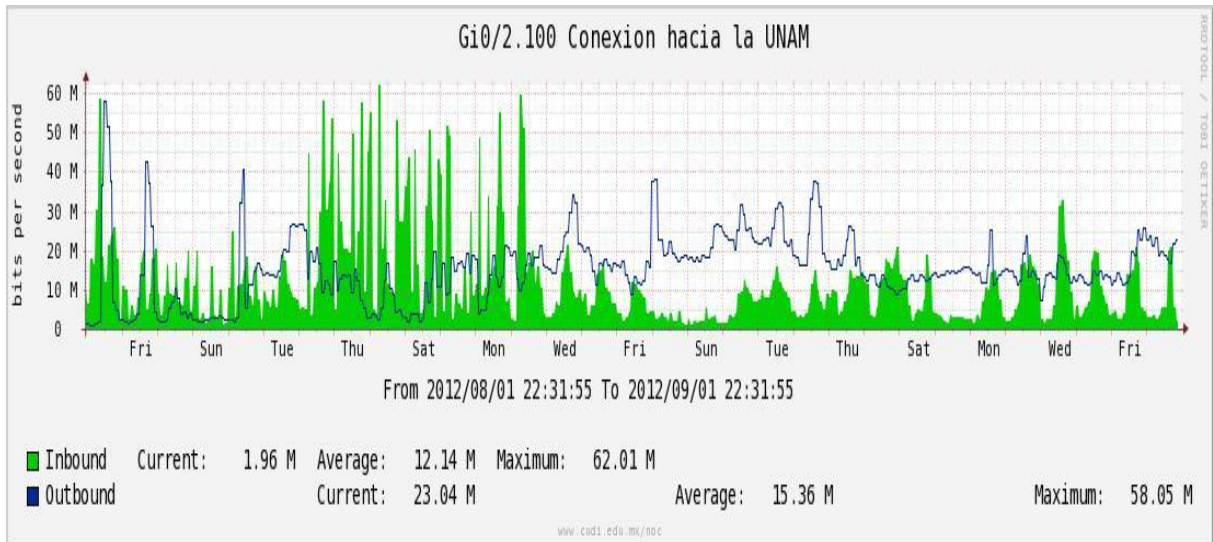

Enlace hacia UNAM