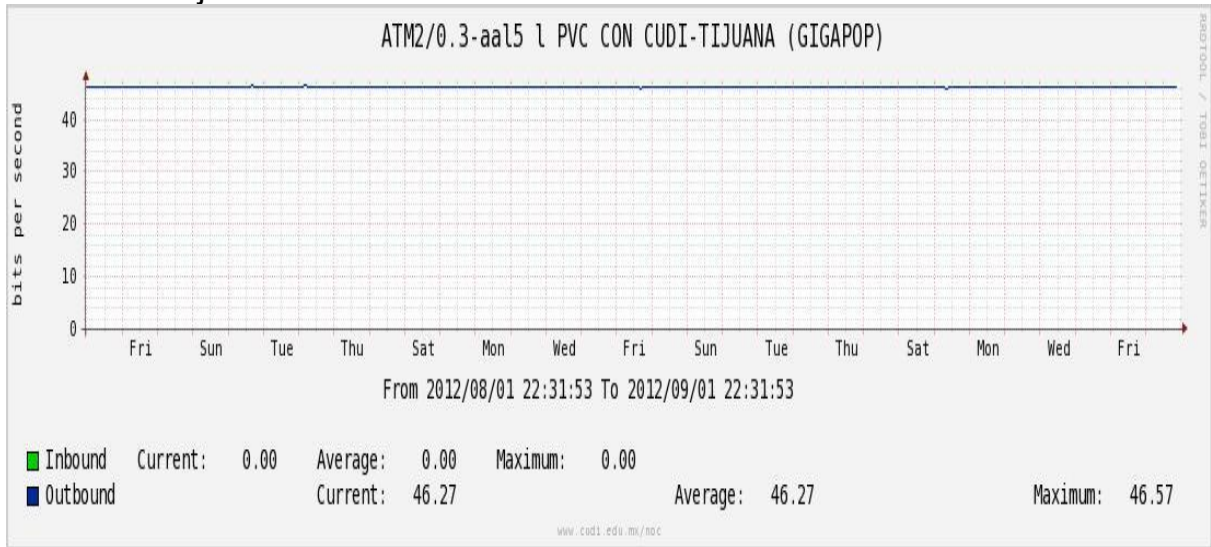

Utilización de los enlaces en el nodo Guadalajara correspondiente al mes de Agosto de 2012.

PVC hacia Tijuana