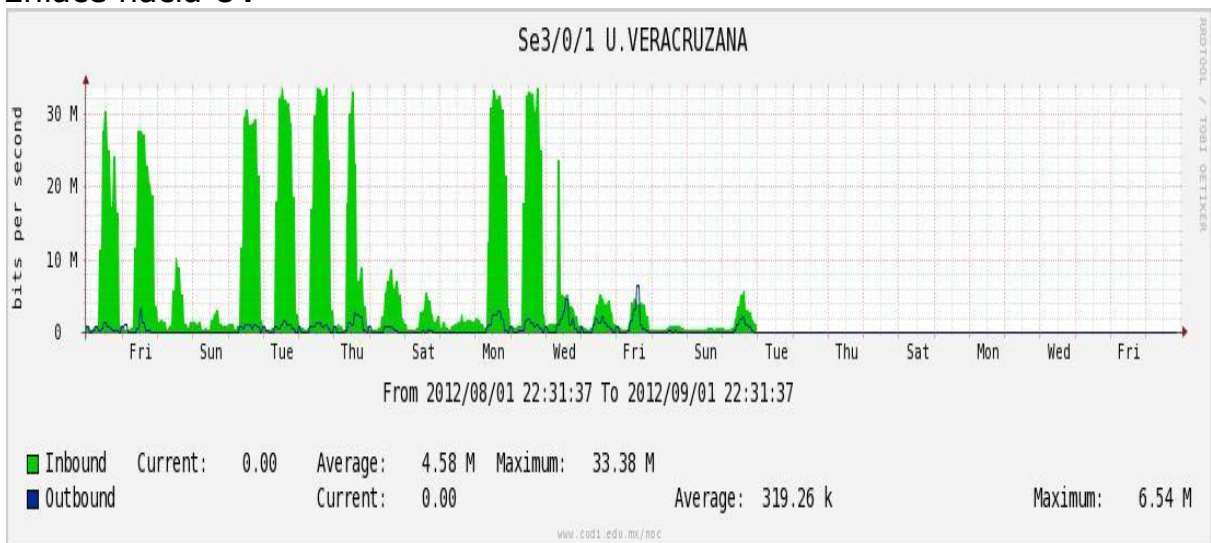

Enlace hacia UV