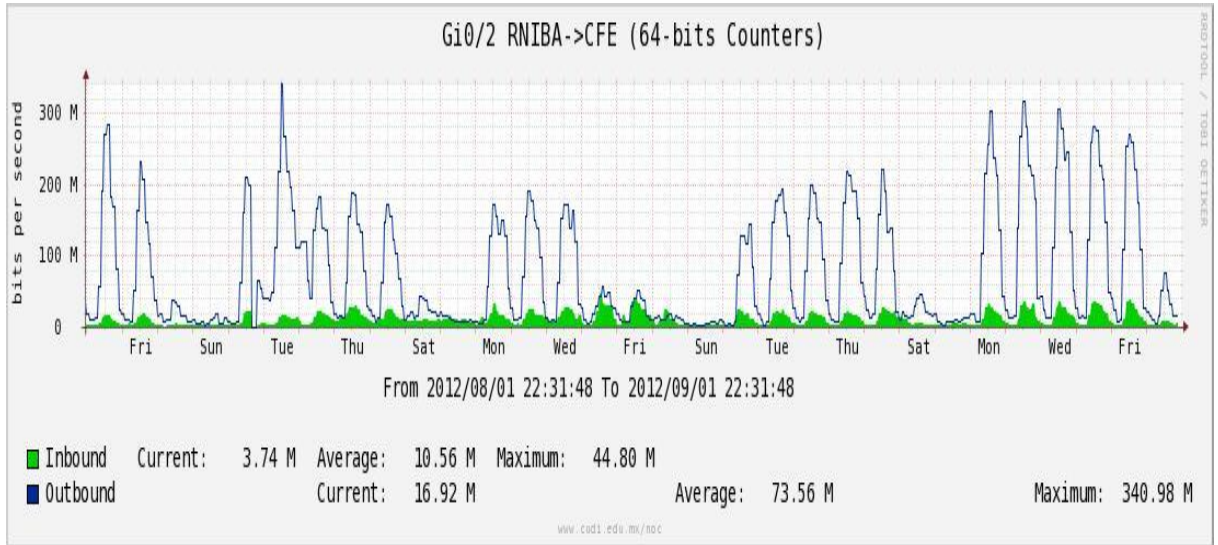

Enlace RED NIBA - CFE