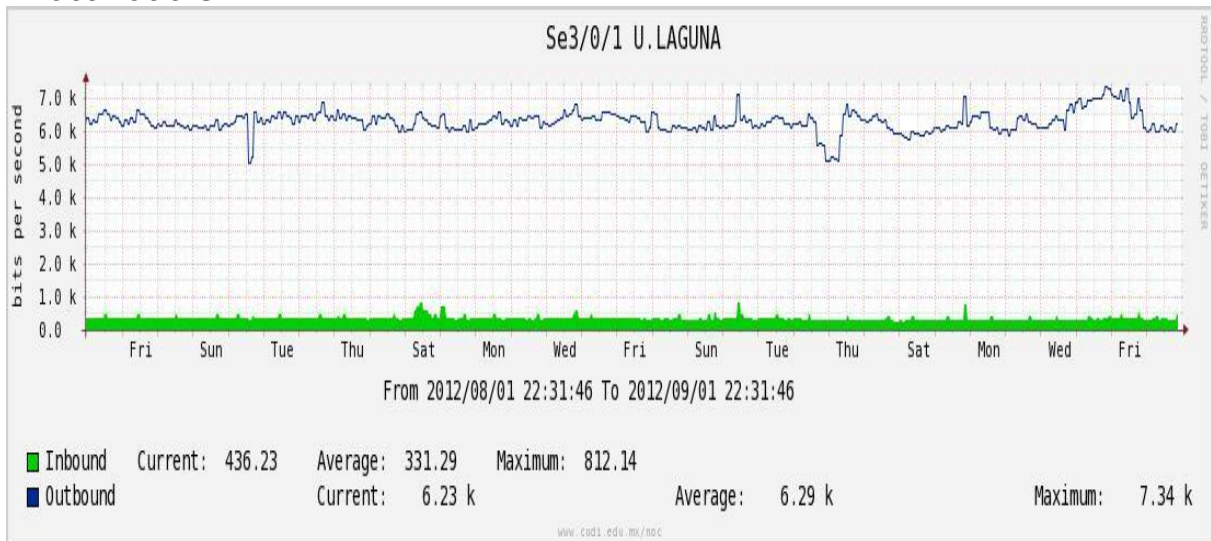

Enlace hacia UAL