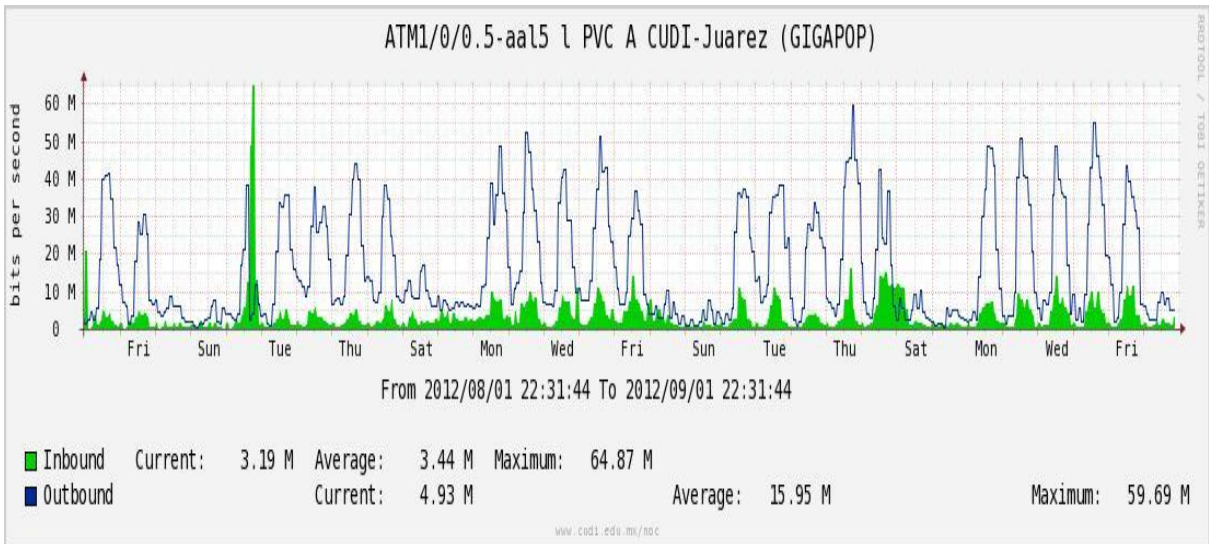

PVC hacia Juárez