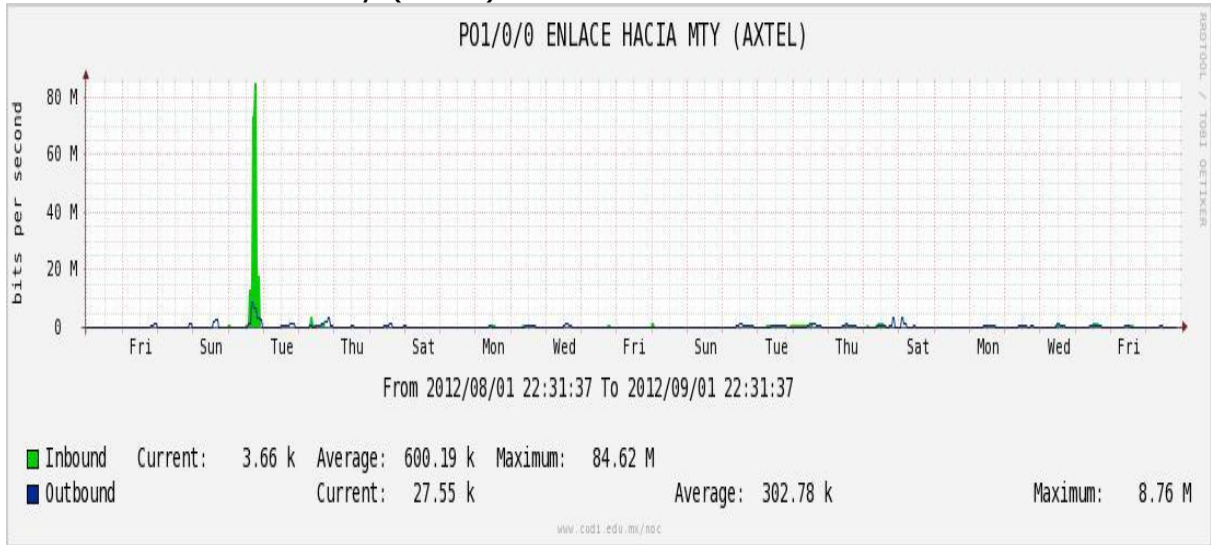

Utilización de los enlaces en el nodo México (Axtel) correspondiente al mes de Agosto de 2012.

Enlace hacia Monterrey (Axtel)