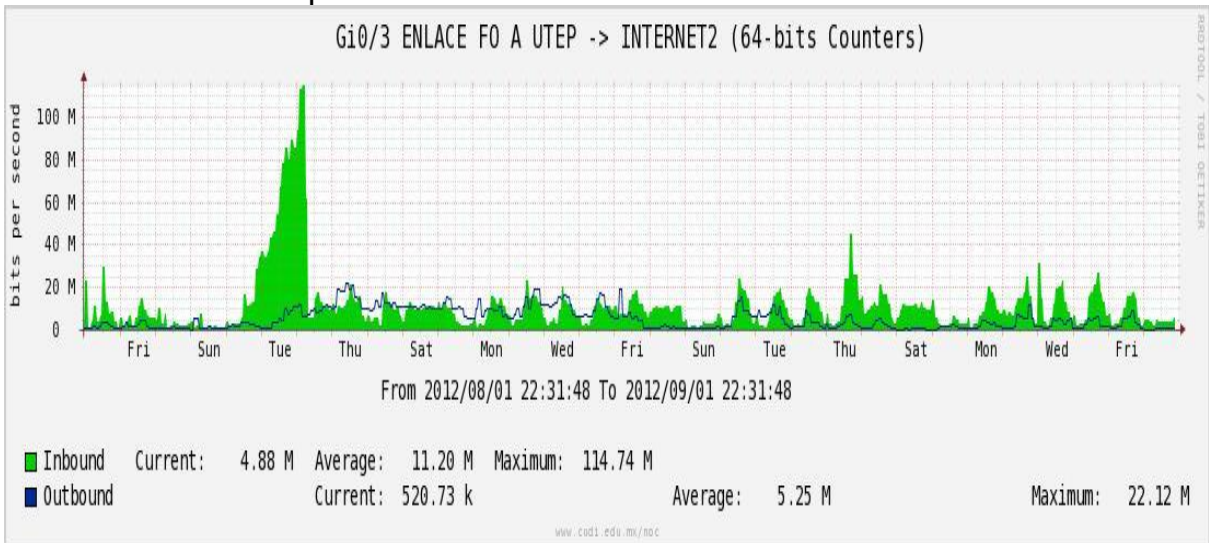

Enlace hacia Abilene por UTEP