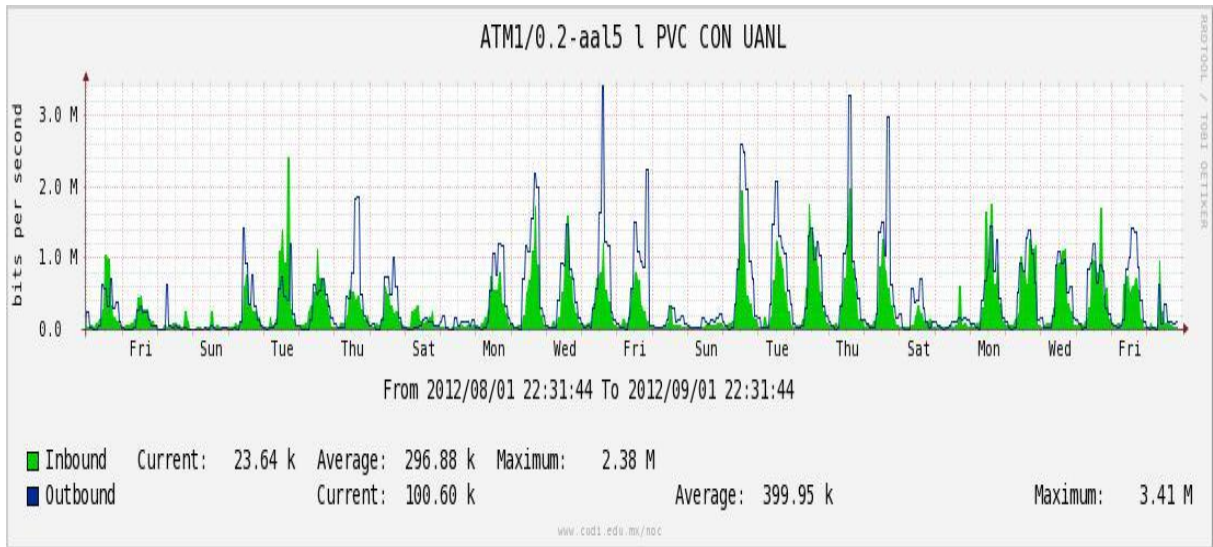

PVC hacia UANL