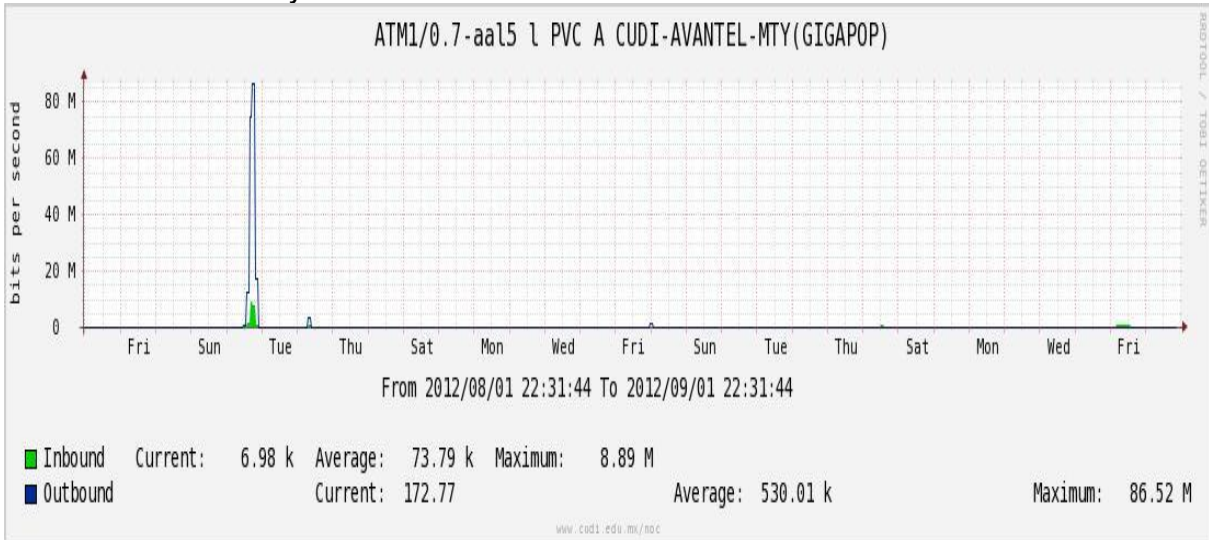

PVC hacia Monterrey Axtel