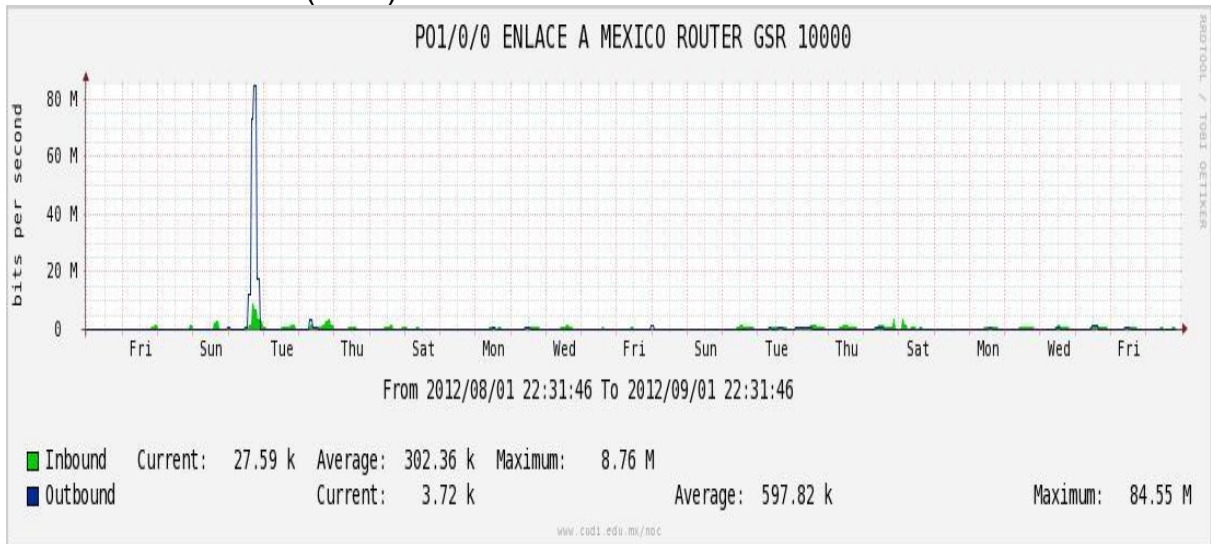

Enlace hacia México (Axtel)