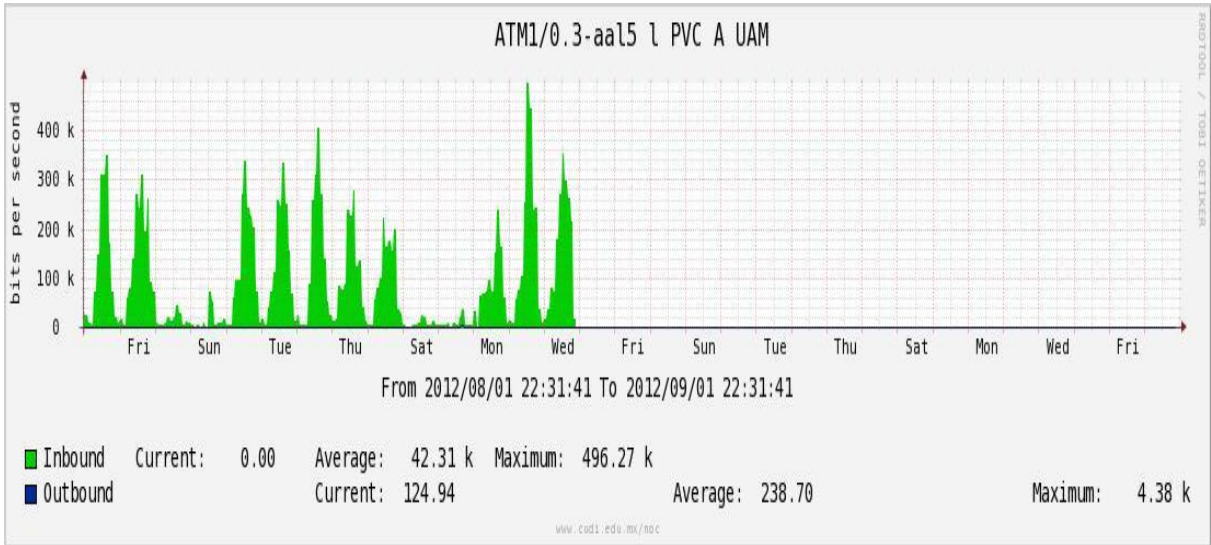

PVC hacia UAM