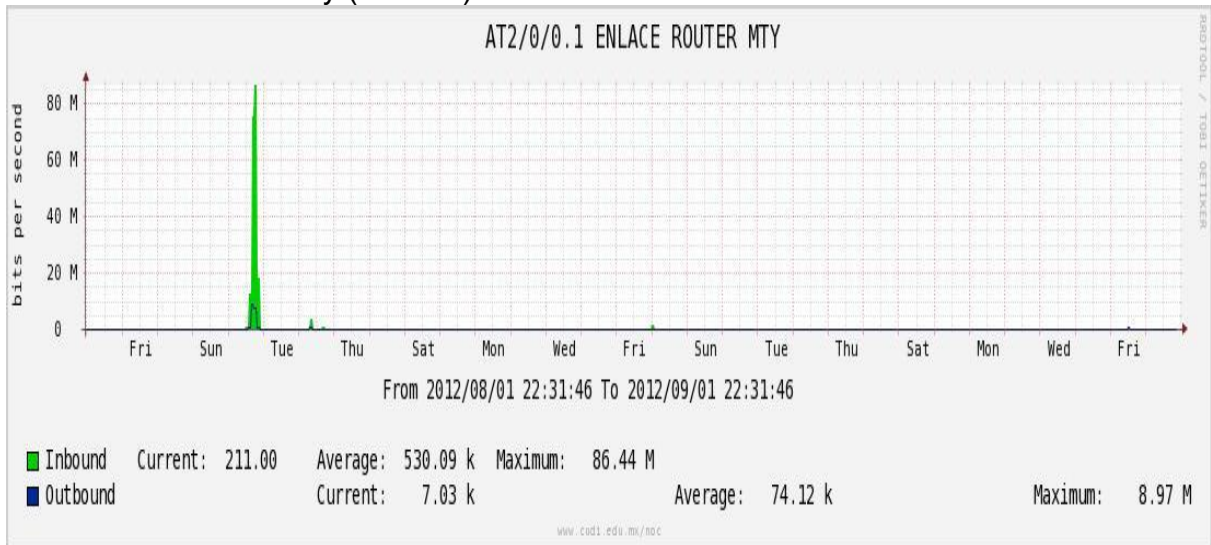

Utilización de los enlaces en el nodo Monterrey (Axtel) correspondiente al mes de Agosto de 2012.

Enlace hacia Monterrey (Telmex)