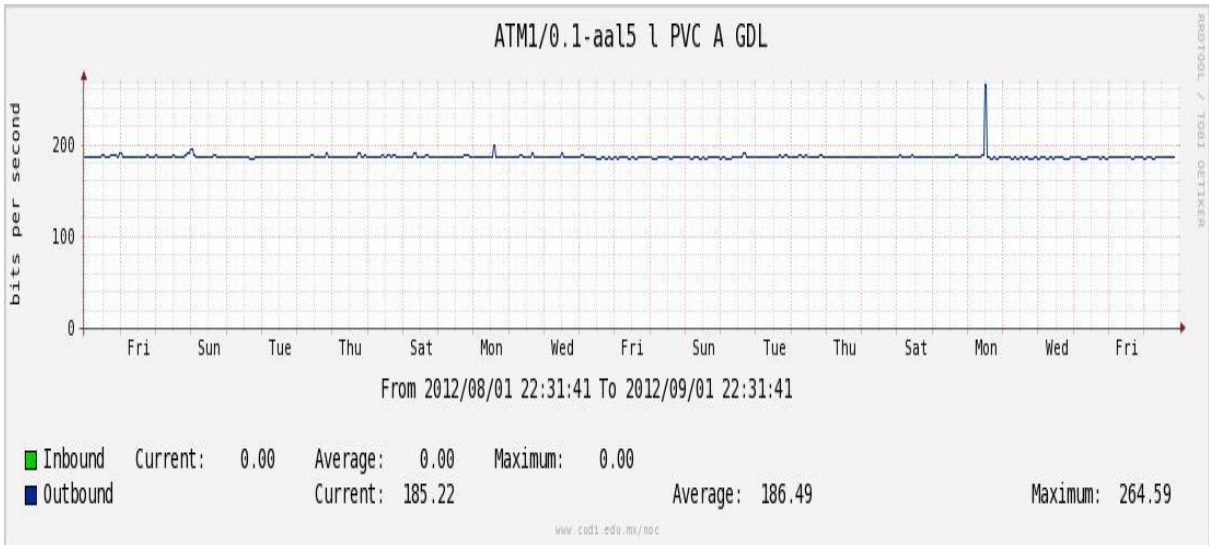

Utilización de los enlaces en el nodo México (Telmex) correspondiente al mes de Agosto de 2012.

PVC hacia Guadalajara