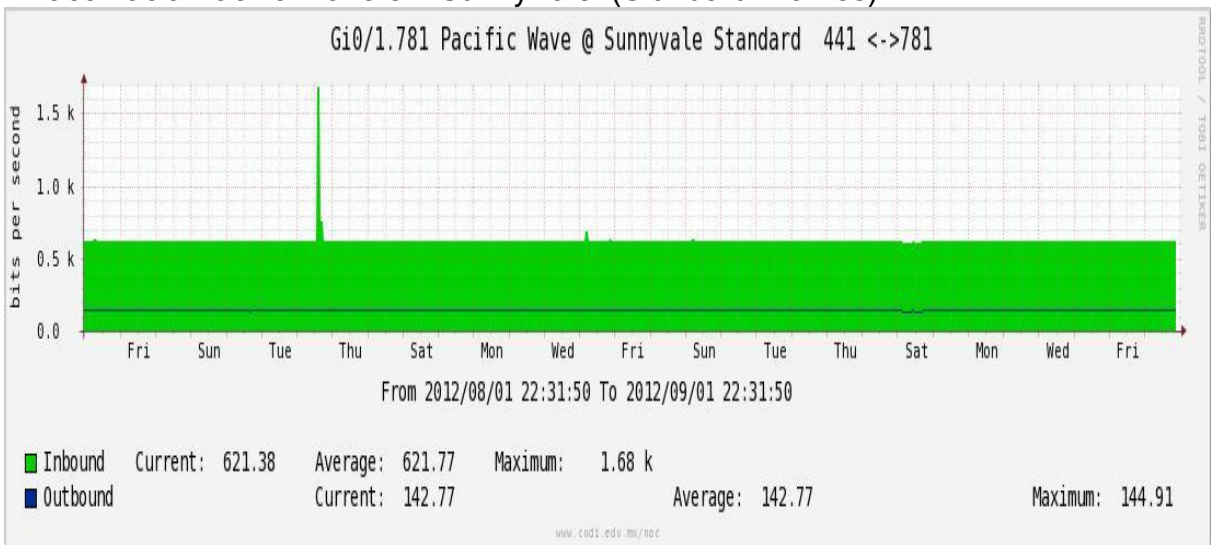

Enlace hacia Pacific Wave en SunnyVale (Standard Frames)**