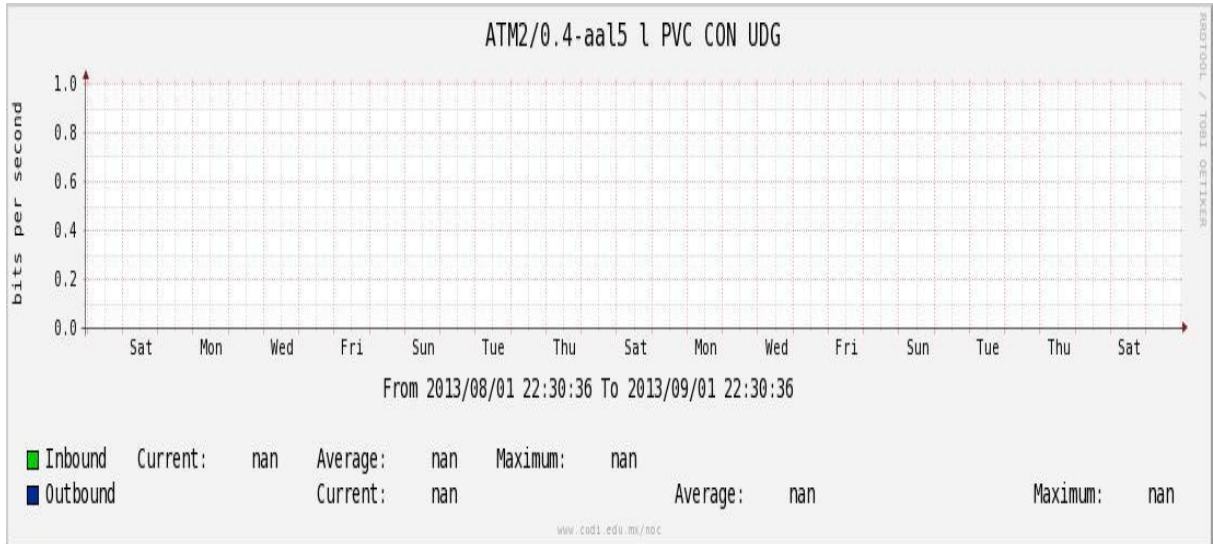

PVC hacia UDG

VPN hacia U.COLIMA

Utilización de los enlaces en el nodo Cancún correspondiente al mes de Agosto de 2013.

Enlace hacia México-Axtel

Utilización de los enlaces en el nodo San Antonio (Bestel) correspondiente al mes de Agosto de 2013.