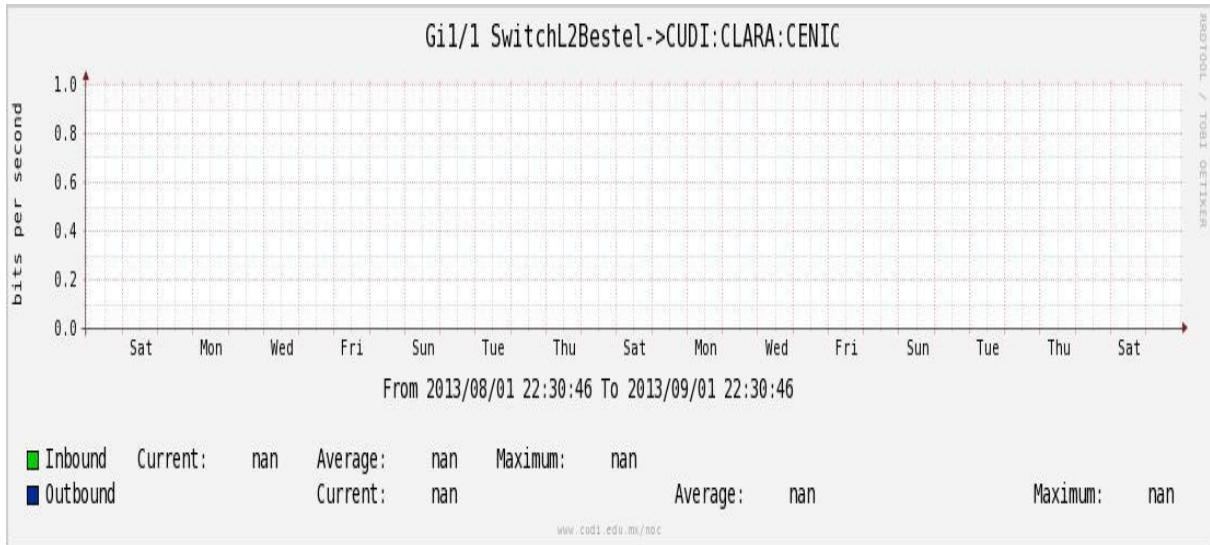

Enlace hacia Temixco

Enlace hacia Juarez

Enlace hacia ICYT

Utilización de los enlaces en el nodo Switch L3 correspondiente al mes de Agosto de 2013.

Enlace hacia Switch L2-Bestel.

Enlace hacia CENIC

Enlace hacia CICESE