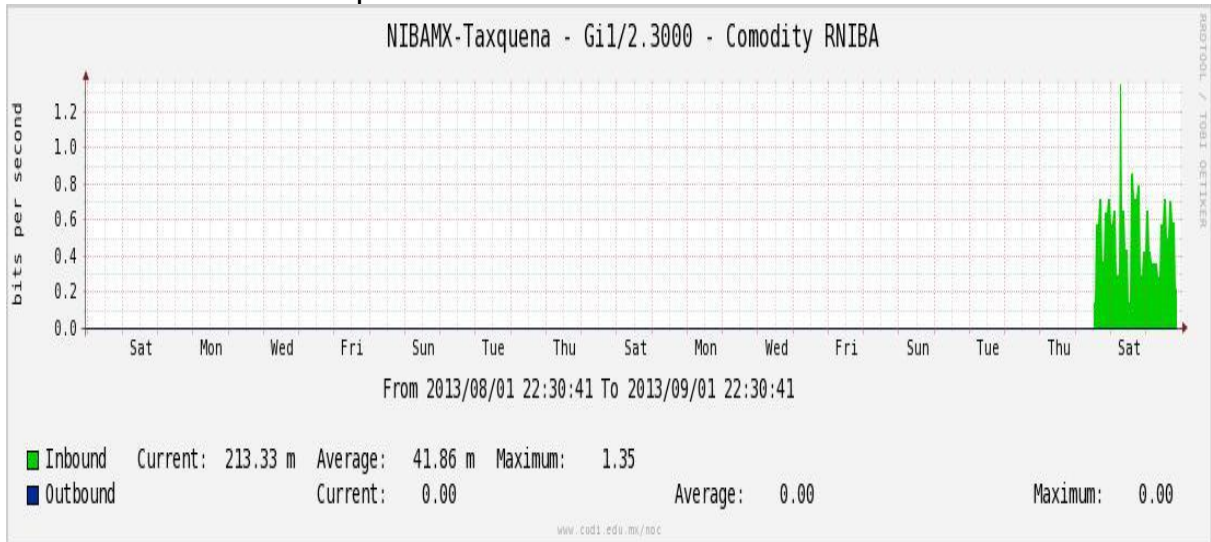

Enlace hacia switch Taxqueña-RNIBA