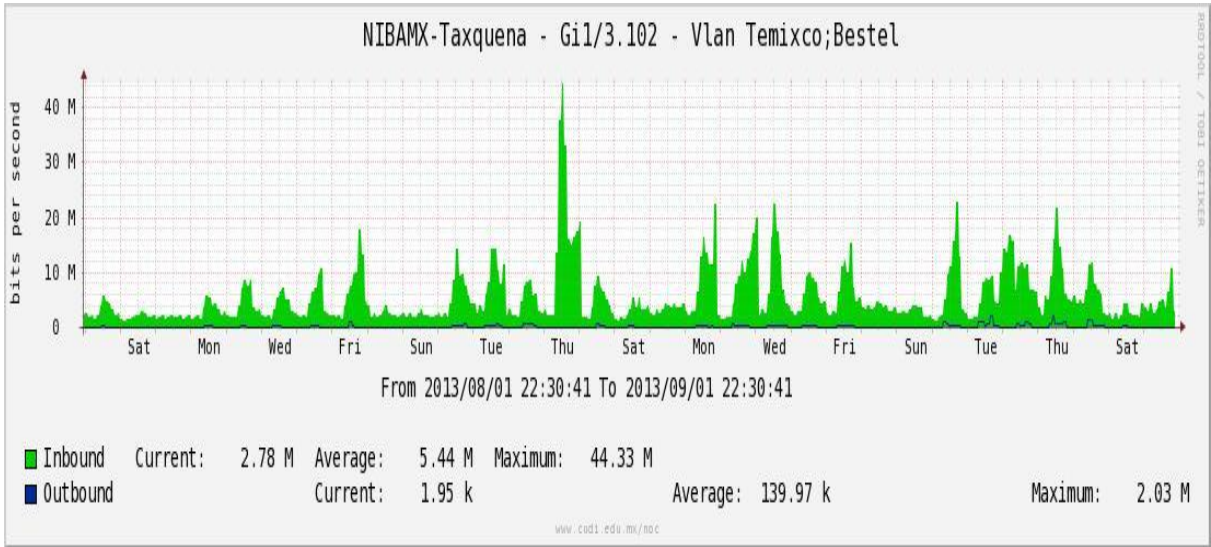

Enlace hacia switch Taxqueña-RNIBA

Enlace hacia UACampeche

Enlace hacia Centro GEO

Enlace hacia Xalapa

Enlace hacia UJED

Enlace hacia UNACH

Enlace hacia Veracruz

Enlace hacia Colima

Enlace hacia Temixco

Enlace hacia Juarez

Enlace hacia ICYT

Utilización de los enlaces en el nodo Switch L3 correspondiente al mes de Agosto de 2013.

Enlace hacia Switch L2-Bestel.

Enlace hacia CENIC

Enlace hacia CICESE