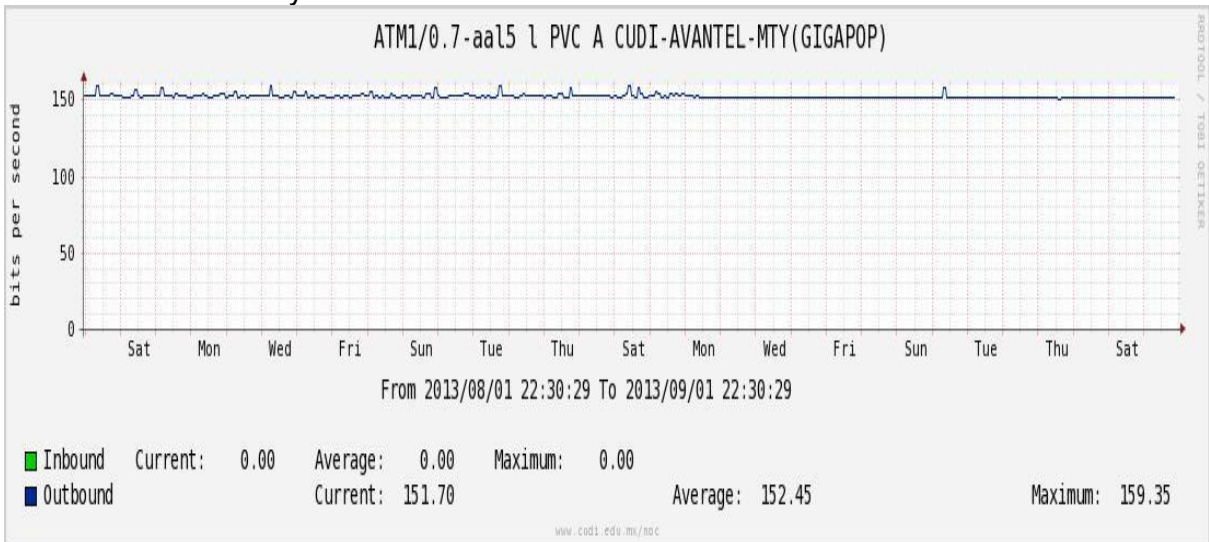

PVC hacia Monterrey Axtel