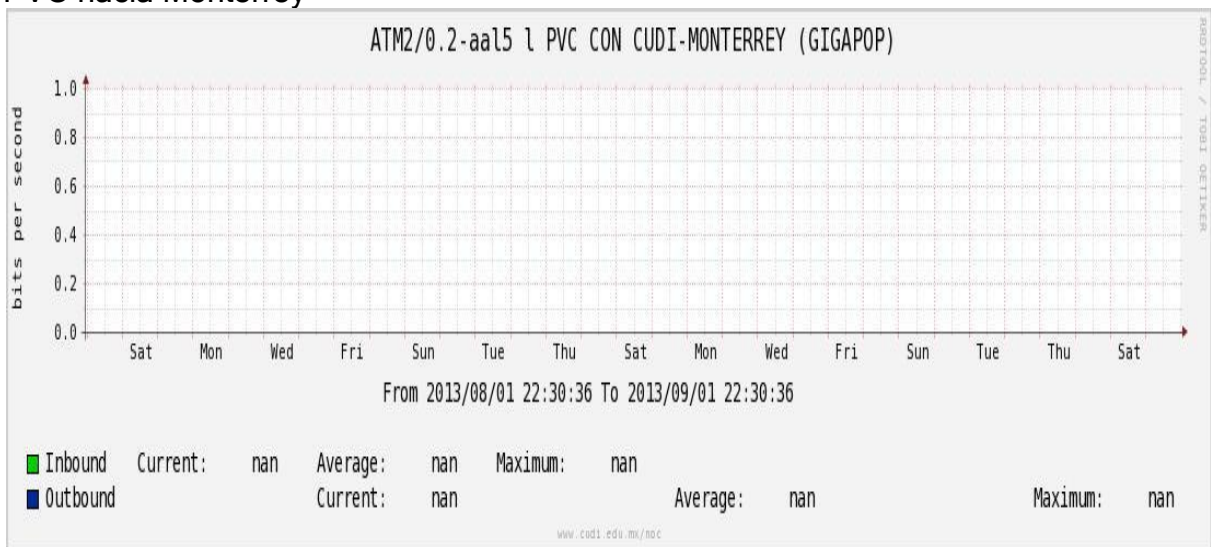

Enlace hacia Pacific Wave en SunnyVale (Standard Frames)**

Utilización de los enlaces en el nodo Guadalajara correspondiente al mes de Agosto de 2013.

PVC hacia Tijuana

PVC hacia Monterrey

PVC hacia México

PVC hacia UDG

VPN hacia U.COLIMA

Utilización de los enlaces en el nodo Cancún correspondiente al mes de Agosto de 2013.

Enlace hacia México-Axtel

Utilización de los enlaces en el nodo San Antonio (Bestel) correspondiente al mes de Agosto de 2013.