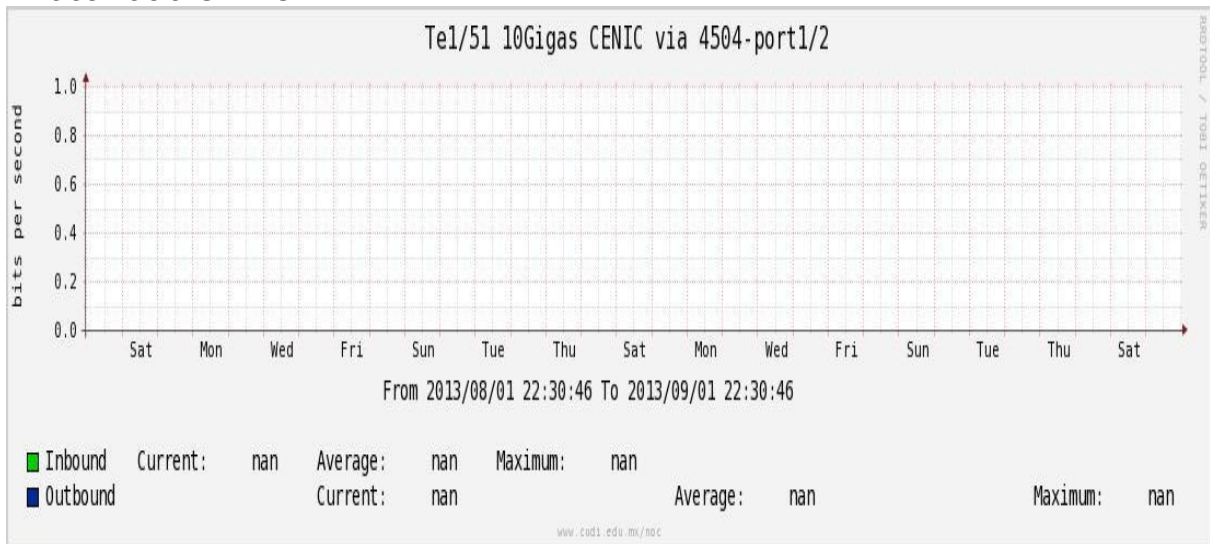

Enlace hacia Temixco

Enlace hacia Juarez

Enlace hacia ICYT

Utilización de los enlaces en el nodo Switch L3 correspondiente al mes de Agosto de 2013.

Enlace hacia Switch L2-Bestel.

Enlace hacia CENIC

Enlace hacia CICESE

Utilización de los enlaces en el nodo SwTaxqueña correspondiente al mes de Agosto de 2013.

Enlace hacia Conaculta.

Enlace hacia INAH.

Enlace hacia Router 7604.

Enlace hacia Comodity RNIBA.

Enlace hacia INFOTEC.