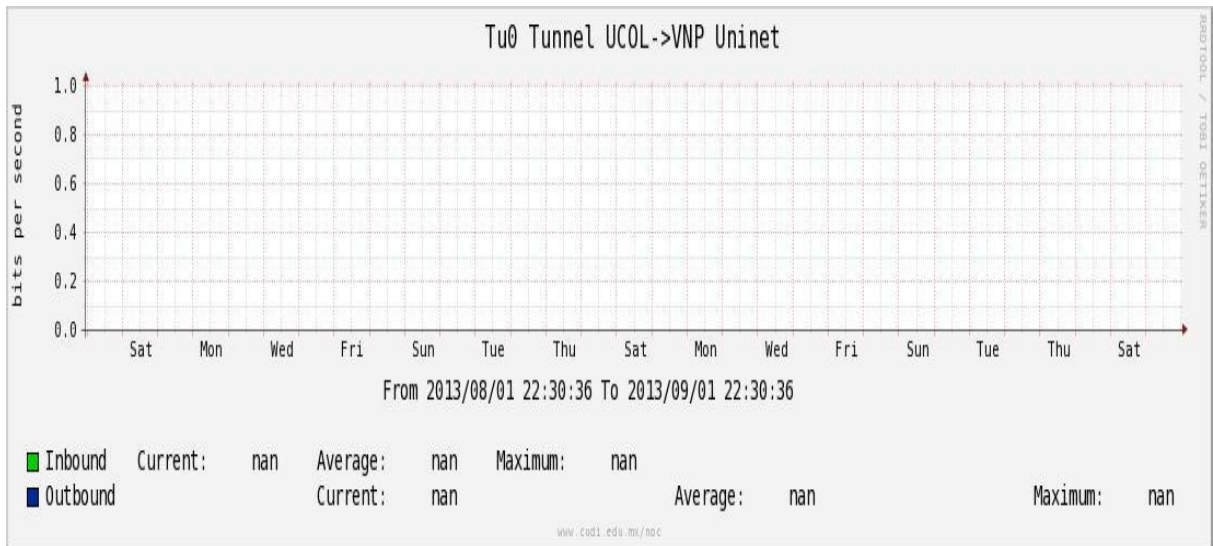

Enlace hacia Pacific Wave en SunnyVale (Standard Frames)**

Utilización de los enlaces en el nodo Guadalajara correspondiente al mes de Agosto de 2013.

PVC hacia Tijuana

PVC hacia Monterrey

PVC hacia México

PVC hacia UDG

VPN hacia U.COLIMA

Utilización de los enlaces en el nodo Cancún correspondiente al mes de Agosto de 2013.

Enlace hacia México-Axtel

Utilización de los enlaces en el nodo San Antonio (Bestel) correspondiente al mes de Agosto de 2013.