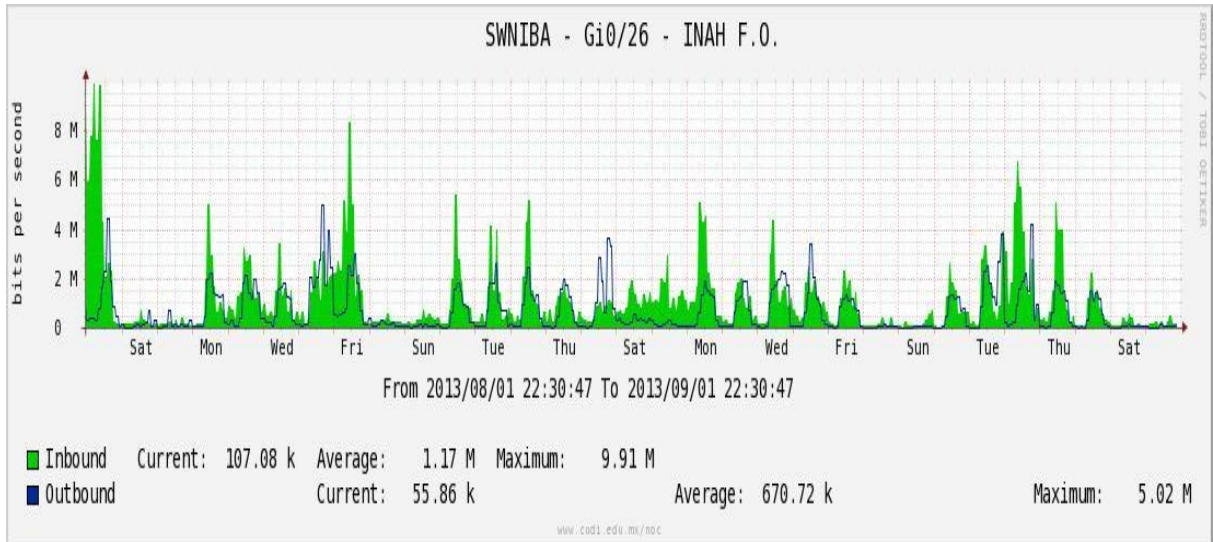

Enlace hacia Temixco

Enlace hacia Juarez

Enlace hacia ICYT

Utilización de los enlaces en el nodo Switch L3 correspondiente al mes de Agosto de 2013.

Enlace hacia Switch L2-Bestel.

Enlace hacia CENIC

Enlace hacia CICESE

Utilización de los enlaces en el nodo SwTaxqueña correspondiente al mes de Agosto de 2013.

Enlace hacia Conaculta.

Enlace hacia INAH.

Enlace hacia Router 7604.

Enlace hacia Comodity RNIBA.

Enlace hacia INFOTEC.