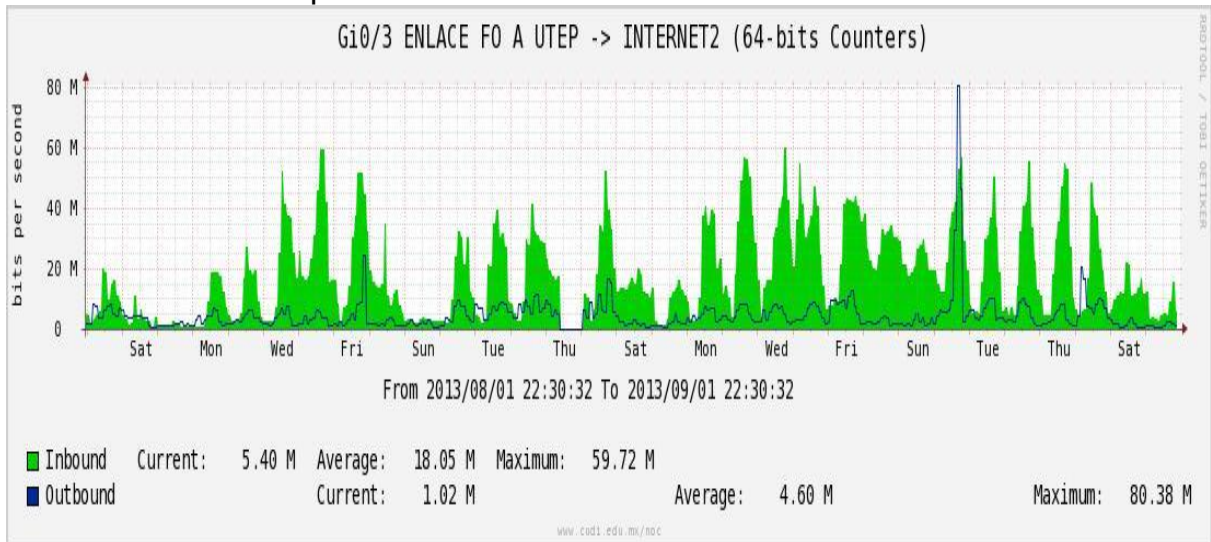

Enlace hacia México (Axtel)

Enlace hacia UAL

Enlace hacia UAT

Utilización de los enlaces en el nodo Juárez correspondiente al mes de Agosto de 2013.

PVC a Monterrey

Enlace hacia la UACJ

Enlace hacia Abilene por UTEP

Enlace RED NIBA - CFE

Utilización de los enlaces en el nodo Tijuana correspondiente al mes de Agosto de 2013.

PVC hacia Guadalajara

PVC hacia CICESE

Enlace hacia CLARA

Enlace hacia Pacific Wave en Los Angeles (Jumbo Frames)