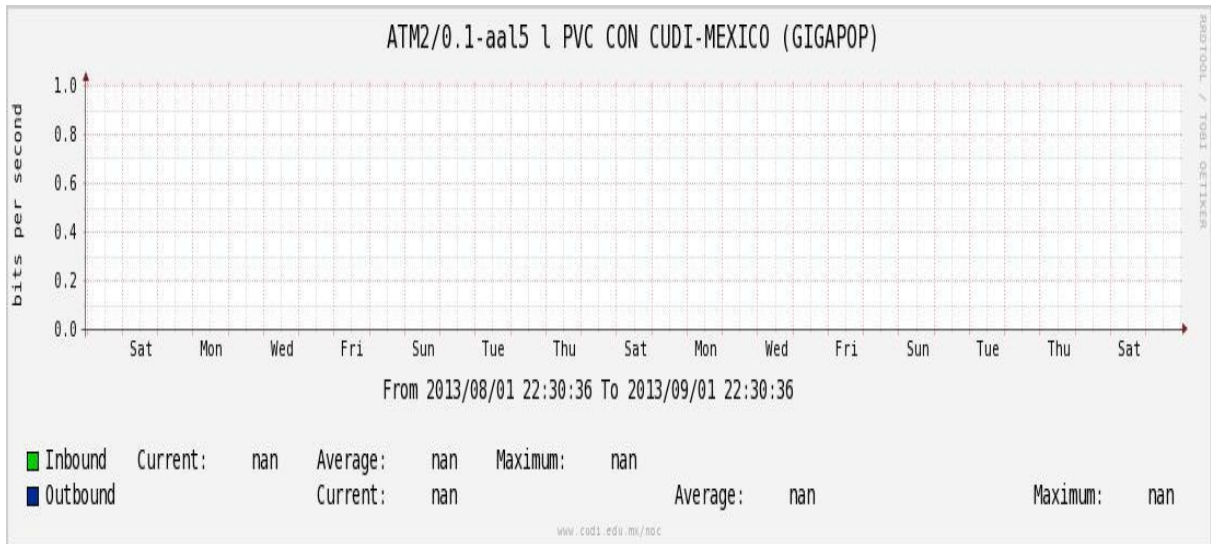

PVC hacia UDG

VPN hacia U.COLIMA

Utilización de los enlaces en el nodo Cancún correspondiente al mes de Agosto de 2013.

Enlace hacia México-Axtel

Utilización de los enlaces en el nodo San Antonio (Bestel) correspondiente al mes de Agosto de 2013.