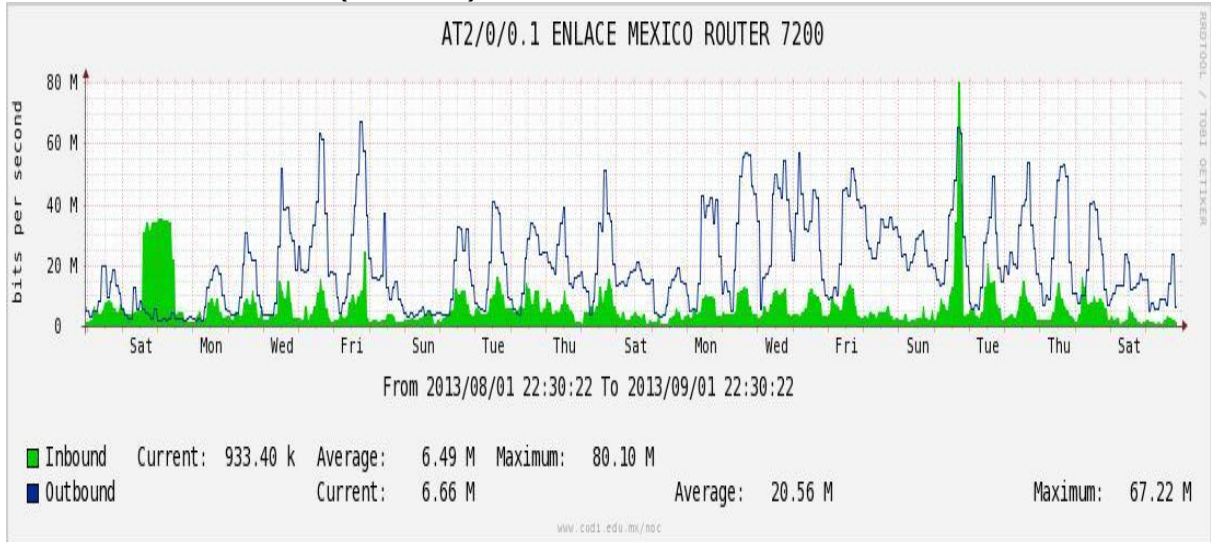

PVC hacia UNAM

PVC hacia INTELMEX

PVC hacia ITESM-CEM

Utilización de los enlaces en el nodo México (Axtel) correspondiente al mes de Agosto de 2013.

Enlace hacia Monterrey (Axtel)

Enlace hacia México (Telmex)