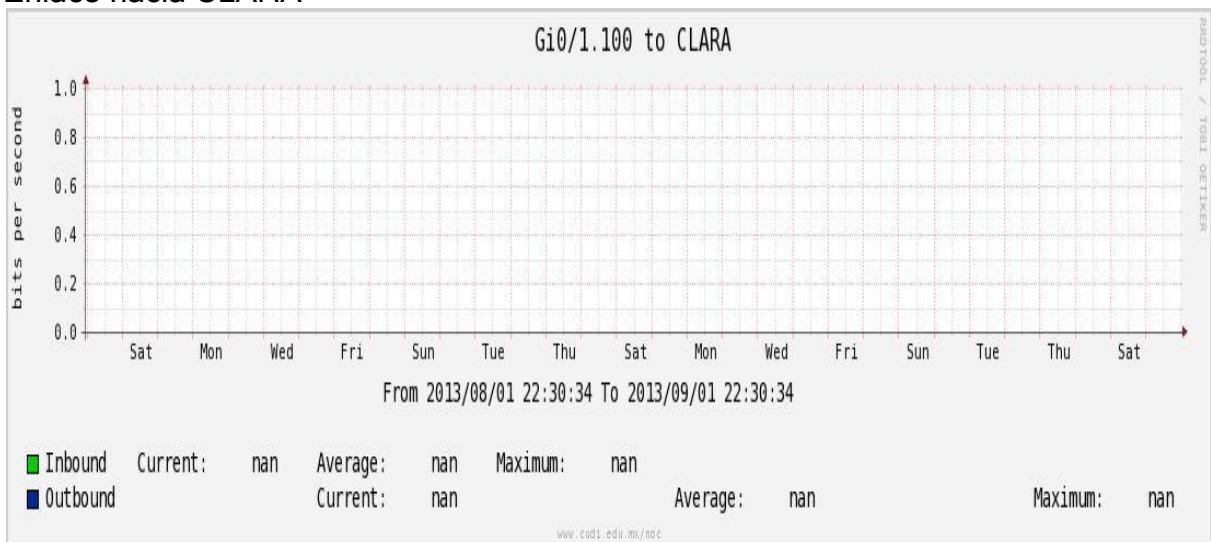

Enlace RED NIBA - CFE

Utilización de los enlaces en el nodo Tijuana correspondiente al mes de Agosto de 2013.

PVC hacia Guadalajara

PVC hacia CICESE

Enlace hacia CLARA

Enlace hacia Pacific Wave en Los Angeles (Jumbo Frames)