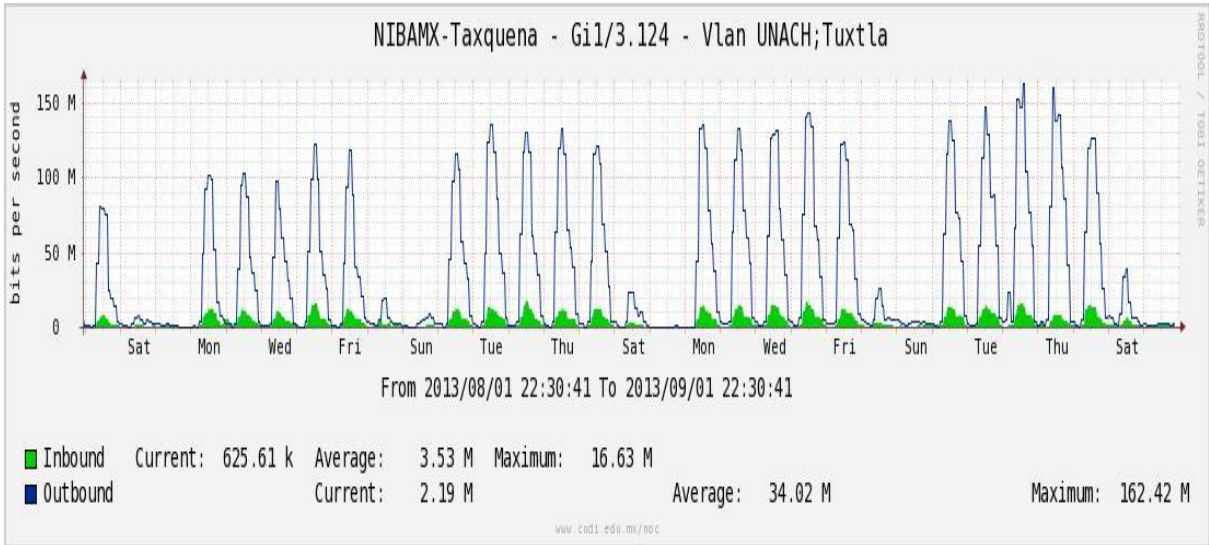

Enlace hacia Bestel-Monterrey

Enlace hacia Internet 2

Enlace hacia UNAM

Enlace hacia NLR

Utilización de los enlaces en el nodo Taxqueña (NIBA) correspondiente al mes de Agosto de 2013.

Enlace hacia RNIBA-CFE.

Enlace hacia switch Taxqueña-RNIBA

Enlace hacia UACampeche

Enlace hacia Centro GEO

Enlace hacia Xalapa

Enlace hacia UJED

Enlace hacia UNACH

Enlace hacia Veracruz

Enlace hacia Colima

Enlace hacia Temixco

Enlace hacia Juarez

Enlace hacia ICYT

Utilización de los enlaces en el nodo Switch L3 correspondiente al mes de Agosto de 2013.

Enlace hacia Switch L2-Bestel.

Enlace hacia CENIC

Enlace hacia CICESE