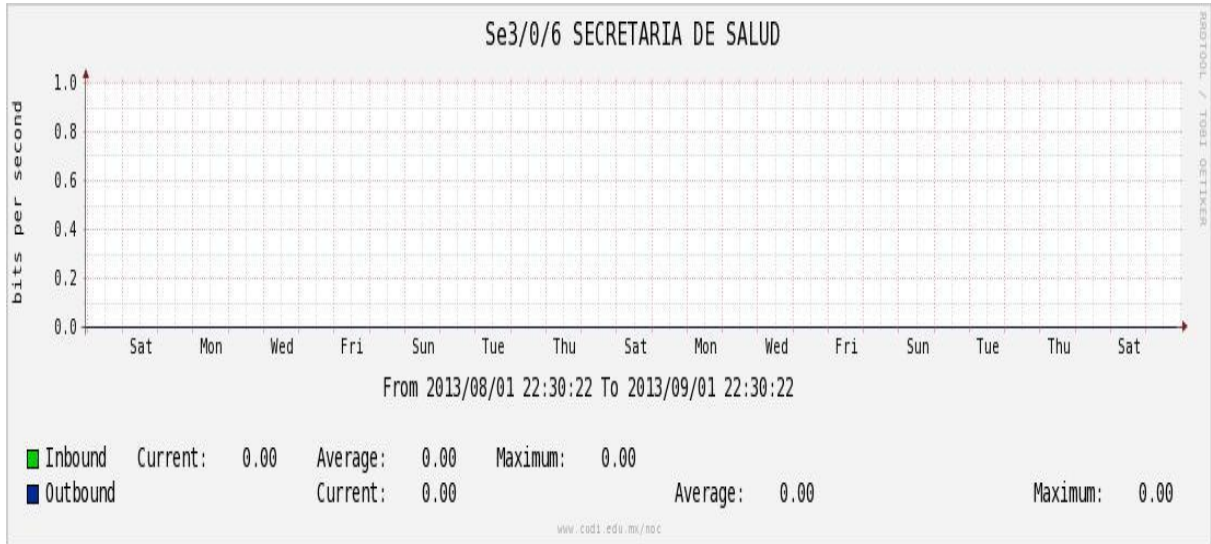

Enlace hacia UV

Enlace hacia UAEMOR

Enlace hacia CONACYT

Enlace hacia BUAP

Enlace hacia INSP

Enlace Secundario a la UNAM

Enlace a E-México

Utilización de los enlaces en el nodo Monterrey (Telmex) correspondiente al mes de Agosto de 2013.