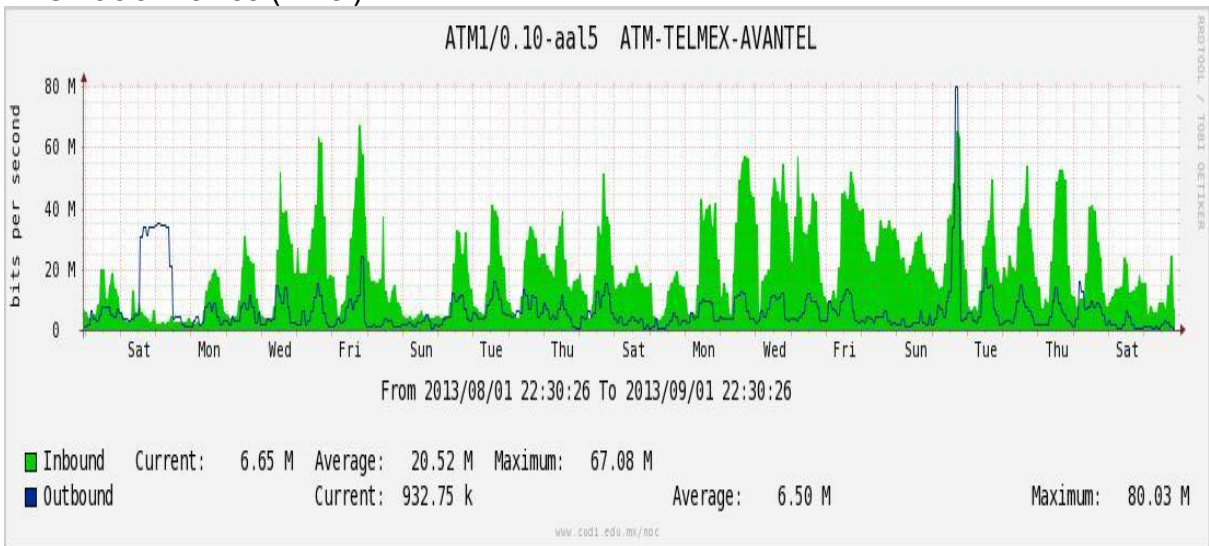

Utilización de los enlaces en el nodo México (Telmex) correspondiente al mes de Agosto de 2013.

PVC hacia Guadalajara

PVC hacia México (Axtel)

PVC hacia IPN

PVC hacia UAM

PVC hacia UDLAP

PVC hacia UNINET-VPNs