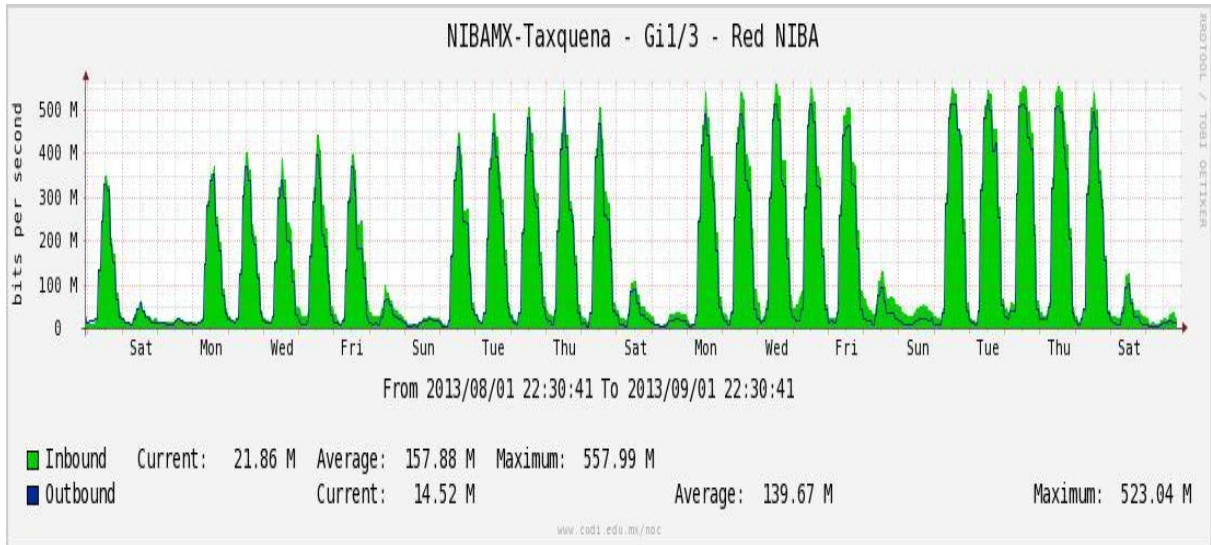

Enlace hacia Bestel-Monterrey

Enlace hacia Internet 2

Enlace hacia UNAM

Enlace hacia NLR

Utilización de los enlaces en el nodo Taxqueña (NIBA) correspondiente al mes de Agosto de 2013.

Enlace hacia RNIBA-CFE.