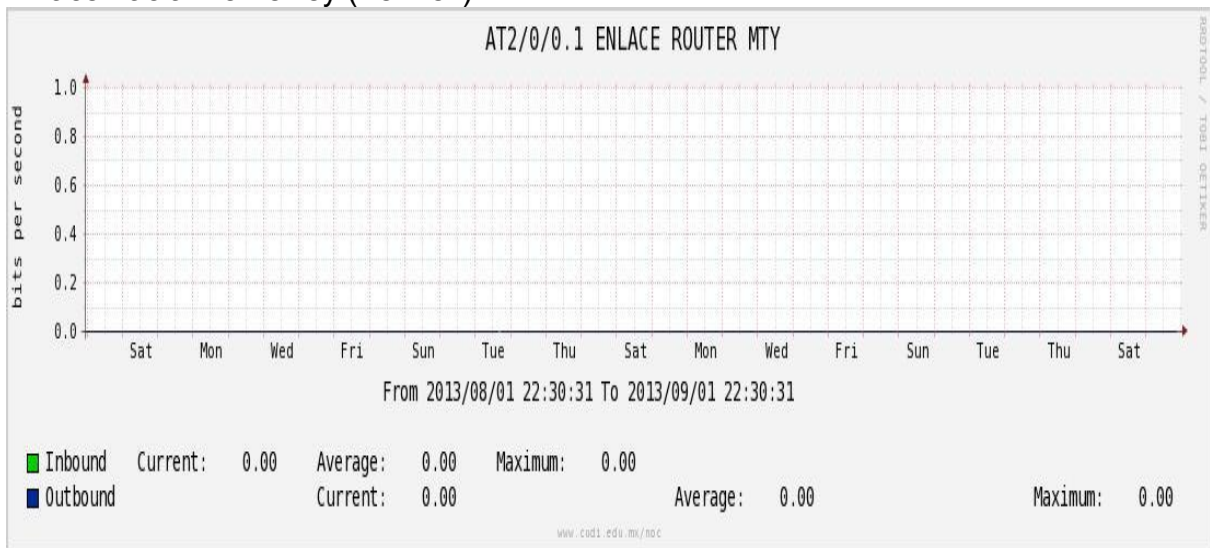

Enlace hacia México (Axtel)

Enlace hacia UAL

Enlace hacia UAT

Utilización de los enlaces en el nodo Juárez correspondiente al mes de Agosto de 2013.

PVC a Monterrey

Enlace hacia la UACJ

Enlace hacia Abilene por UTEP