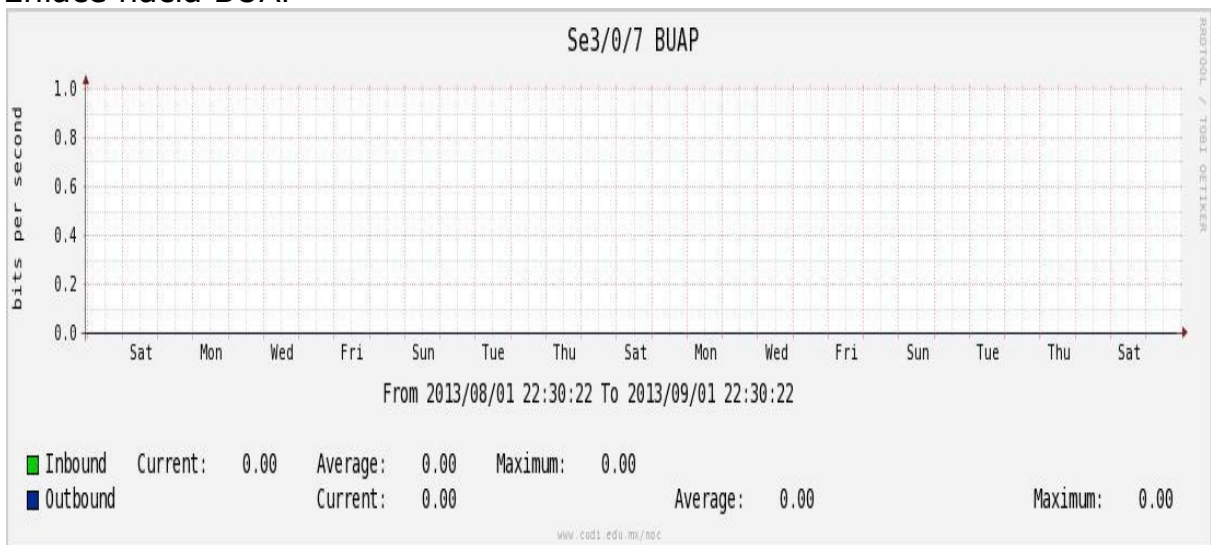

Enlace hacia UV

Enlace hacia UAEMOR

Enlace hacia CONACYT

Enlace hacia BUAP

Enlace hacia INSP

Enlace Secundario a la UNAM

Enlace a E-México

Utilización de los enlaces en el nodo Monterrey (Telmex) correspondiente al mes de Agosto de 2013.