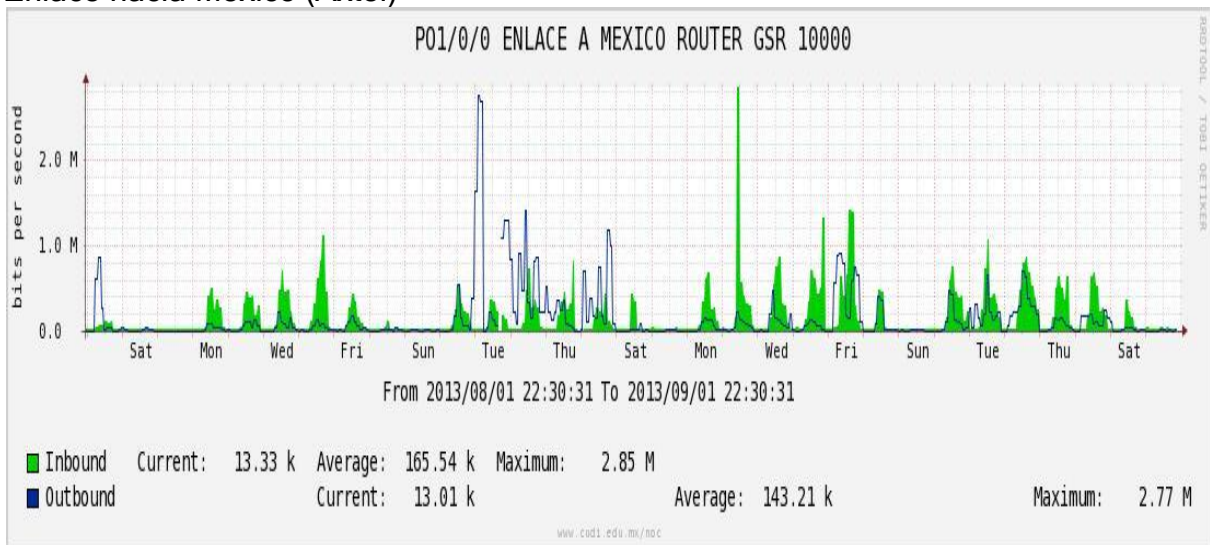

Enlace hacia México (Axtel)

Enlace hacia UAL

Enlace hacia UAT

Utilización de los enlaces en el nodo Juárez correspondiente al mes de Agosto de 2013.

PVC a Monterrey

Enlace hacia la UACJ

Enlace hacia Abilene por UTEP