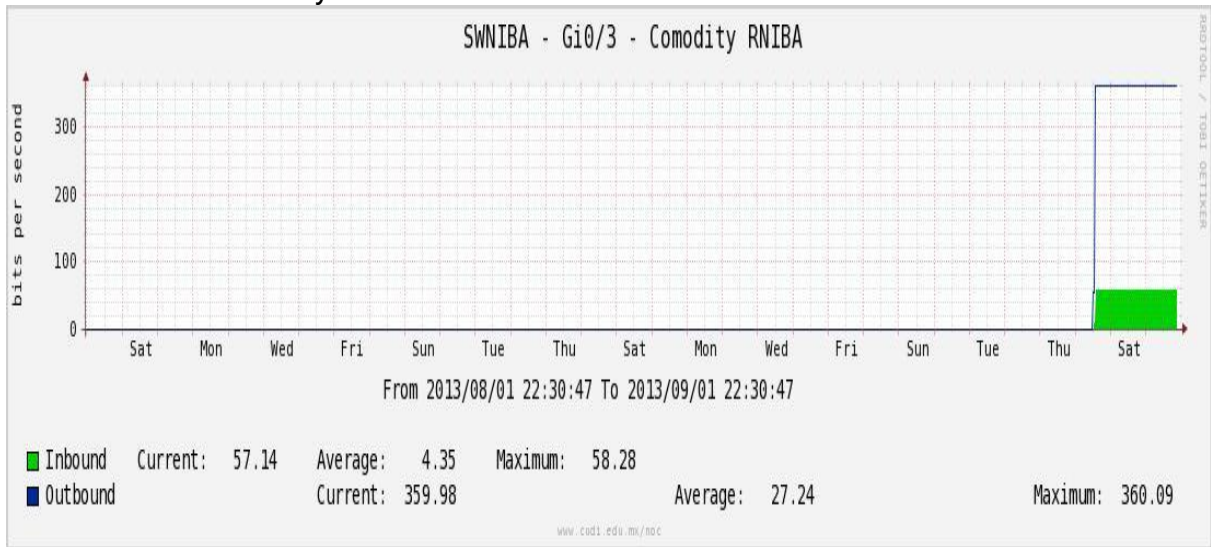

Enlace hacia Temixco

Enlace hacia Juarez

Enlace hacia ICYT

Utilización de los enlaces en el nodo Switch L3 correspondiente al mes de Agosto de 2013.

Enlace hacia Switch L2-Bestel.

Enlace hacia CENIC

Enlace hacia CICESE

Utilización de los enlaces en el nodo SwTaxqueña correspondiente al mes de Agosto de 2013.

Enlace hacia Conaculta.

Enlace hacia INAH.

Enlace hacia Router 7604.

Enlace hacia Comodity RNIBA.

Enlace hacia INFOTEC.

Utilización de los enlaces en el nodo Switch UACJ correspondiente al mes de Agosto de 2013.

Enlace hacia Juárez-CFE-Juárez

Enlace hacia ITCJ

Enlace hacia UACJ

Enlace hacia MCU & Server

Enlace UACJ-COGENT hacia 7200 Juárez