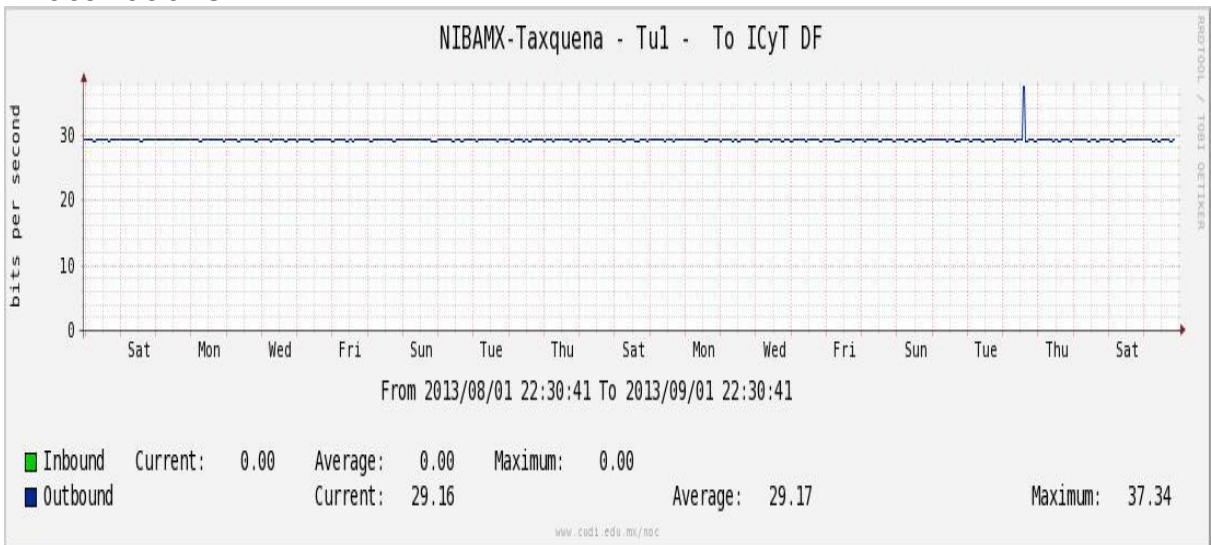

Enlace hacia Temixco

Enlace hacia Juarez

Enlace hacia ICYT

Utilización de los enlaces en el nodo Switch L3 correspondiente al mes de Agosto de 2013.

Enlace hacia Switch L2-Bestel.

Enlace hacia CENIC

Enlace hacia CICESE