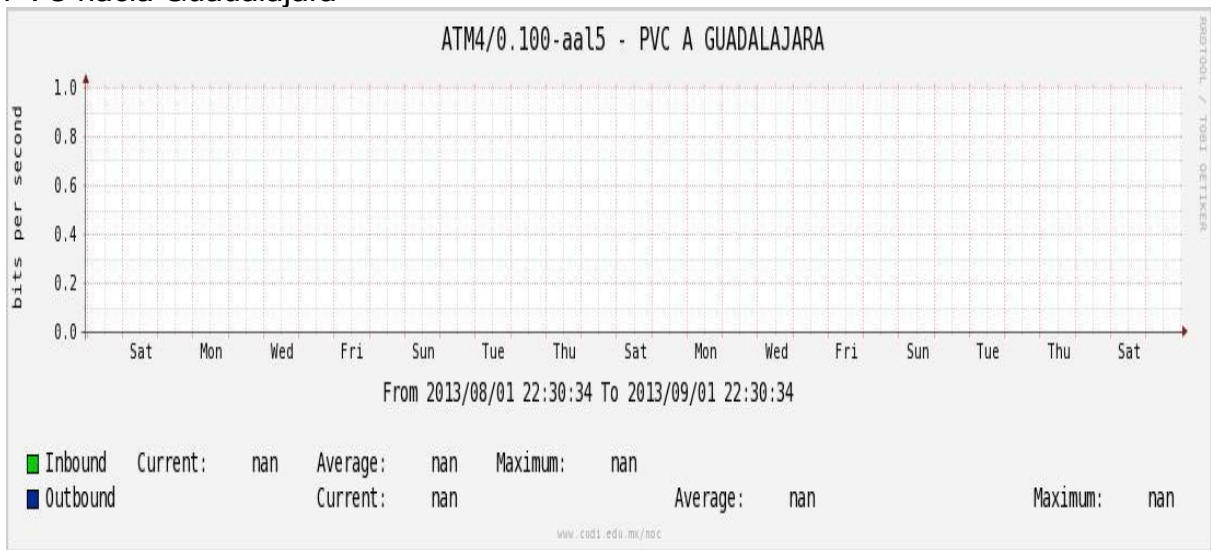

Utilización de los enlaces en el nodo Tijuana correspondiente al mes de Agosto de 2013.

PVC hacia Guadalajara