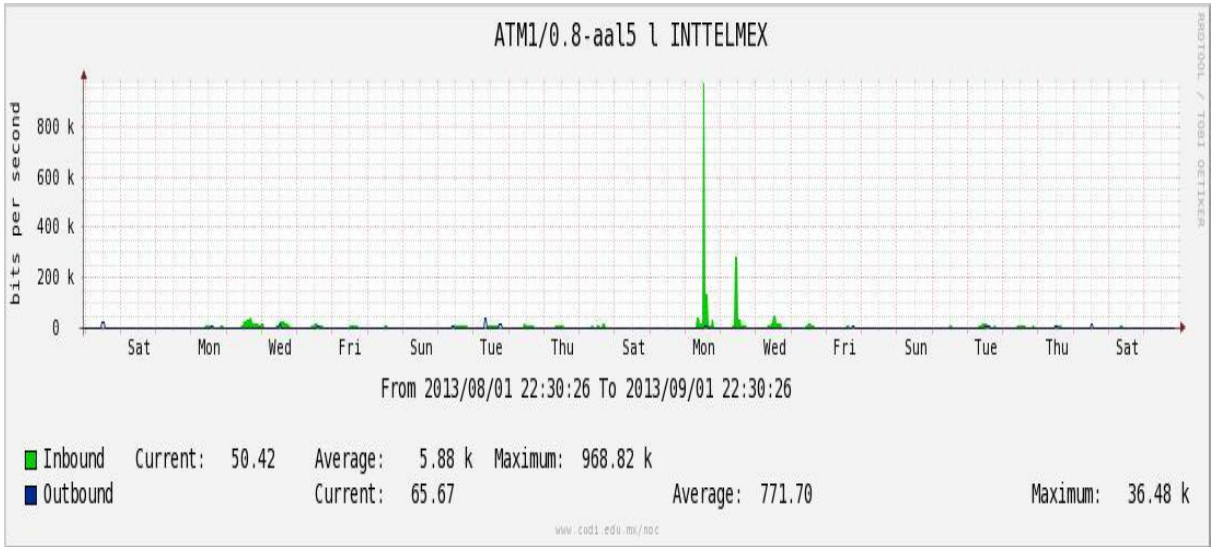

PVC hacia INTELMEX