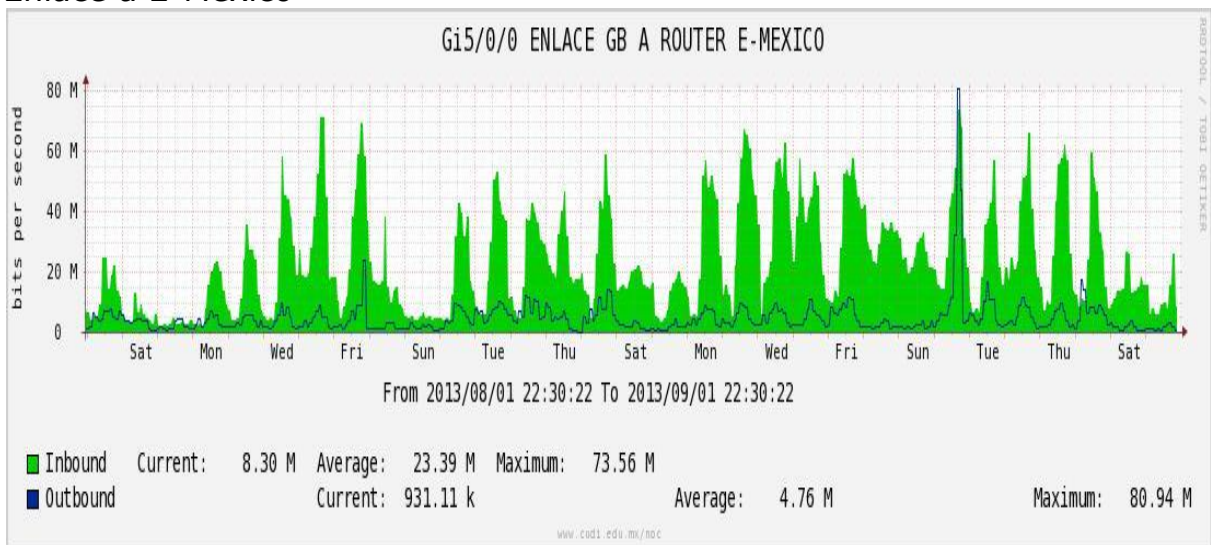

Enlace hacia UV

Enlace hacia UAEMOR

Enlace hacia CONACYT

Enlace hacia BUAP

Enlace hacia INSP

Enlace Secundario a la UNAM

Enlace a E-México

Utilización de los enlaces en el nodo Monterrey (Telmex) correspondiente al mes de Agosto de 2013.