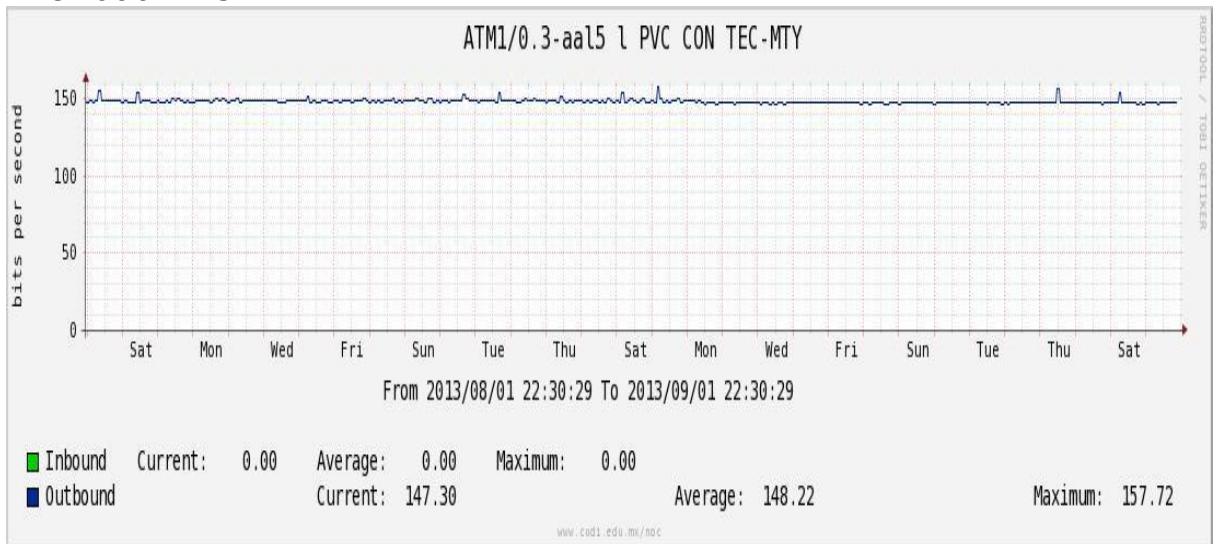

PVC hacia ITESM-MTY