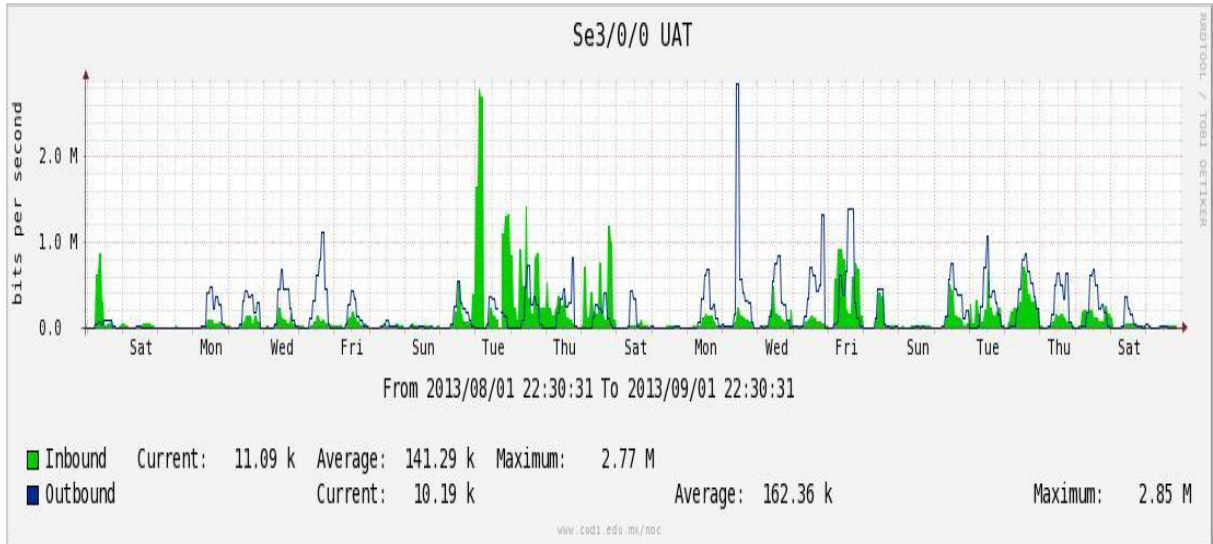

Enlace hacia México (Axtel)

Enlace hacia UAL

Enlace hacia UAT

Utilización de los enlaces en el nodo Juárez correspondiente al mes de Agosto de 2013.

PVC a Monterrey

Enlace hacia la UACJ

Enlace hacia Abilene por UTEP