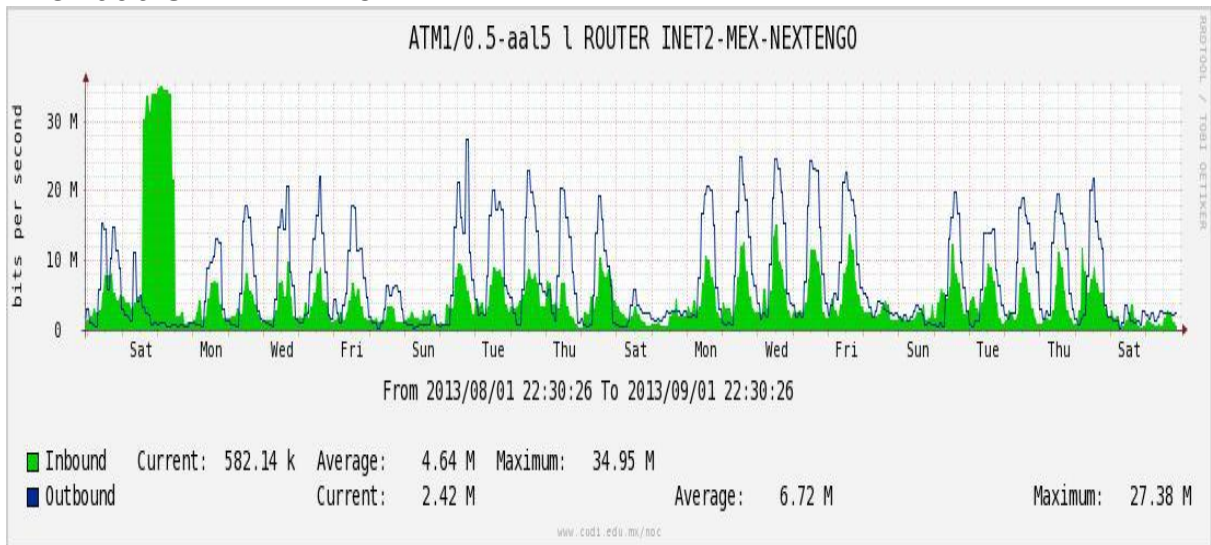

Utilización de los enlaces en el nodo México (Telmex) correspondiente al mes de Agosto de 2013.

PVC hacia Guadalajara

PVC hacia México (Axtel)

PVC hacia IPN

PVC hacia UAM

PVC hacia UDLAP

PVC hacia UNINET-VPNs