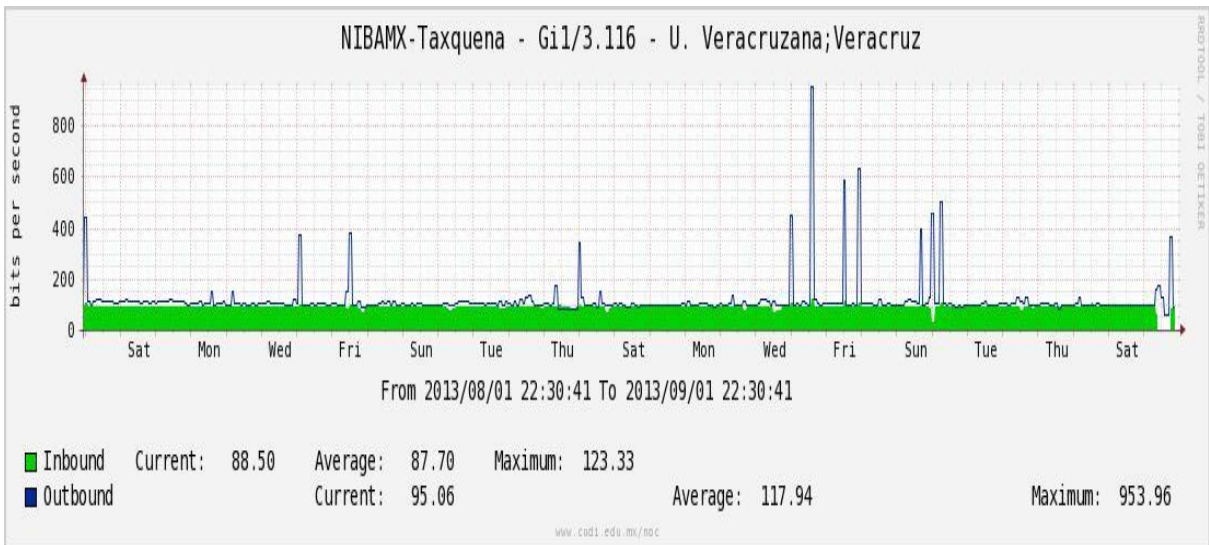

Enlace hacia Bestel-Monterrey

Enlace hacia Internet 2

Enlace hacia UNAM

Enlace hacia NLR

Utilización de los enlaces en el nodo Taxqueña (NIBA) correspondiente al mes de Agosto de 2013.

Enlace hacia RNIBA-CFE.

Enlace hacia switch Taxqueña-RNIBA

Enlace hacia UACampeche

Enlace hacia Centro GEO

Enlace hacia Xalapa

Enlace hacia UJED

Enlace hacia UNACH

Enlace hacia Veracruz

Enlace hacia Colima

Enlace hacia Temixco

Enlace hacia Juarez

Enlace hacia ICYT

Utilización de los enlaces en el nodo Switch L3 correspondiente al mes de Agosto de 2013.

Enlace hacia Switch L2-Bestel.

Enlace hacia CENIC

Enlace hacia CICESE