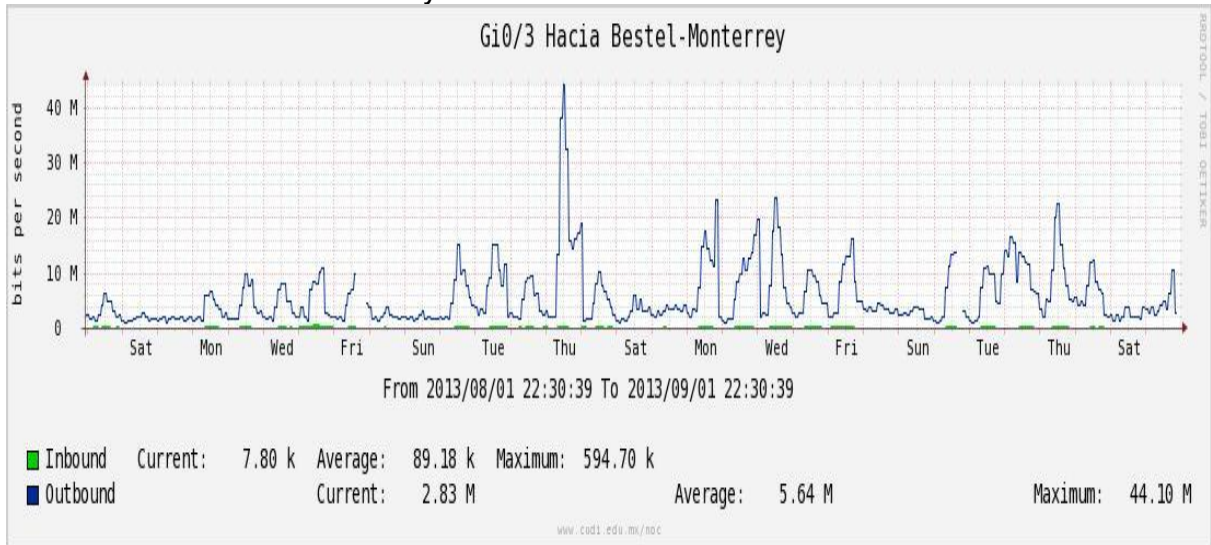

PVC hacia UDG

VPN hacia U.COLIMA

Utilización de los enlaces en el nodo Cancún correspondiente al mes de Agosto de 2013.

Enlace hacia México-Axtel

Utilización de los enlaces en el nodo San Antonio (Bestel) correspondiente al mes de Agosto de 2013.

Enlace hacia Bestel-Monterrey

Enlace hacia Internet 2

Enlace hacia UNAM

Enlace hacia NLR

Utilización de los enlaces en el nodo Taxqueña (NIBA) correspondiente al mes de Agosto de 2013.

Enlace hacia RNIBA-CFE.