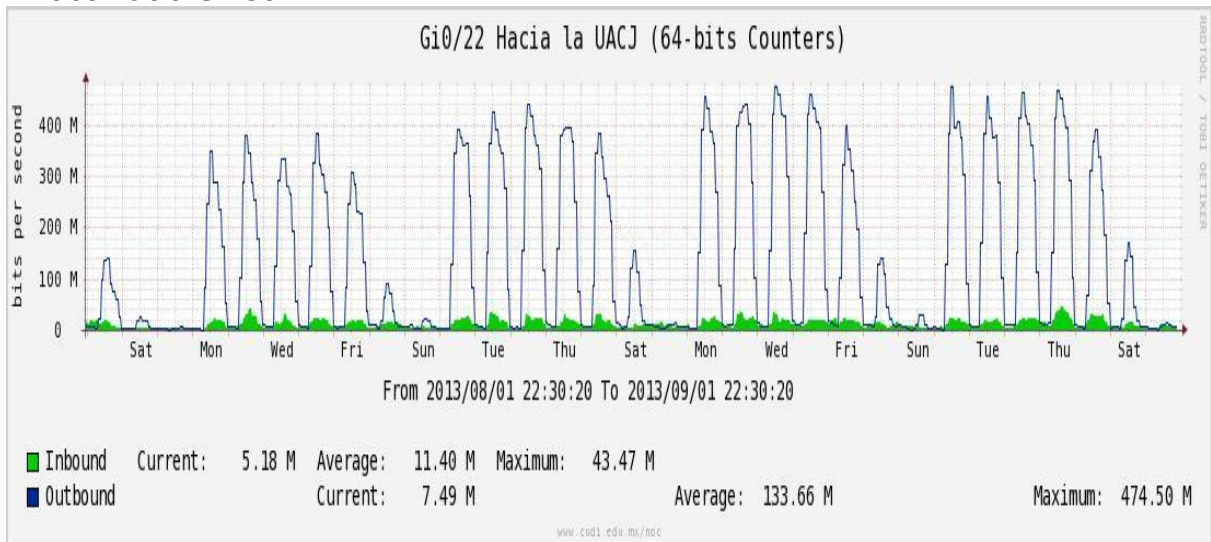

Utilización de los enlaces en el nodo Switch UACJ correspondiente al mes de Agosto de 2013.

Enlace hacia Juárez-CFE-Juárez

Enlace hacia ITCJ

Enlace hacia UACJ

Enlace hacia MCU & Server

Enlace UACJ-COGENT hacia 7200 Juárez