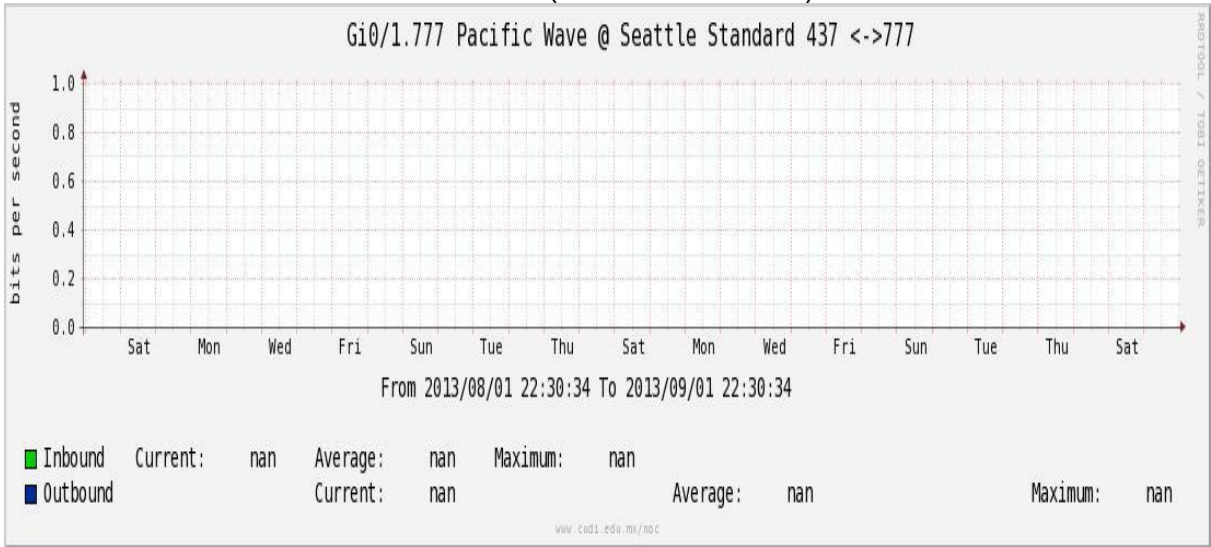

Enlace hacia Pacific Wave en Seattle (Standard Frames)