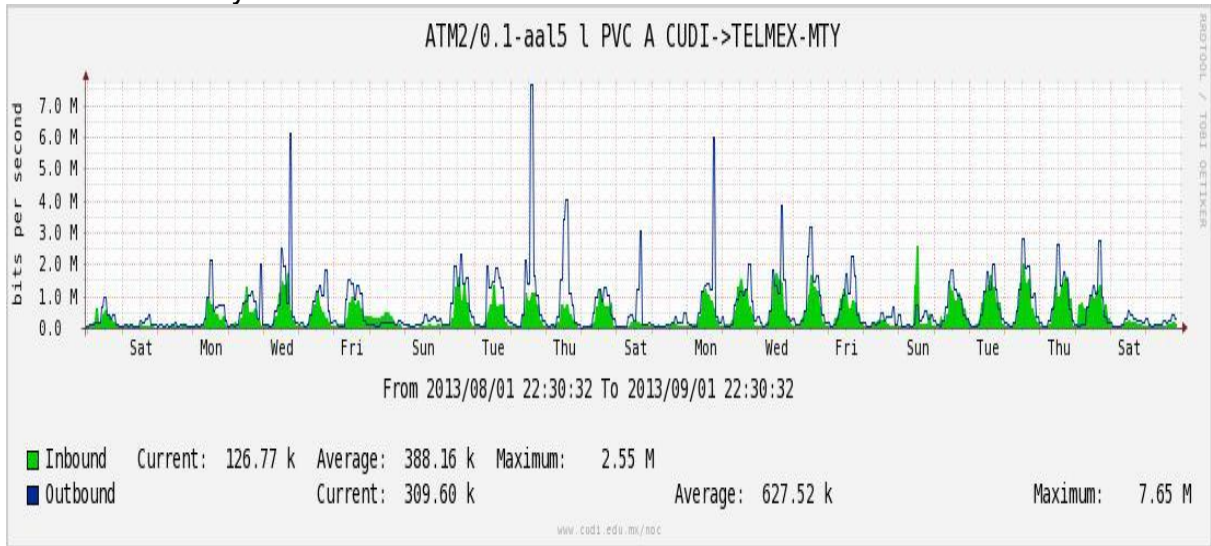

Enlace hacia México (Axtel)

Enlace hacia UAL

Enlace hacia UAT

Utilización de los enlaces en el nodo Juárez correspondiente al mes de Agosto de 2013.

PVC a Monterrey

Enlace hacia la UACJ

Enlace hacia Abilene por UTEP