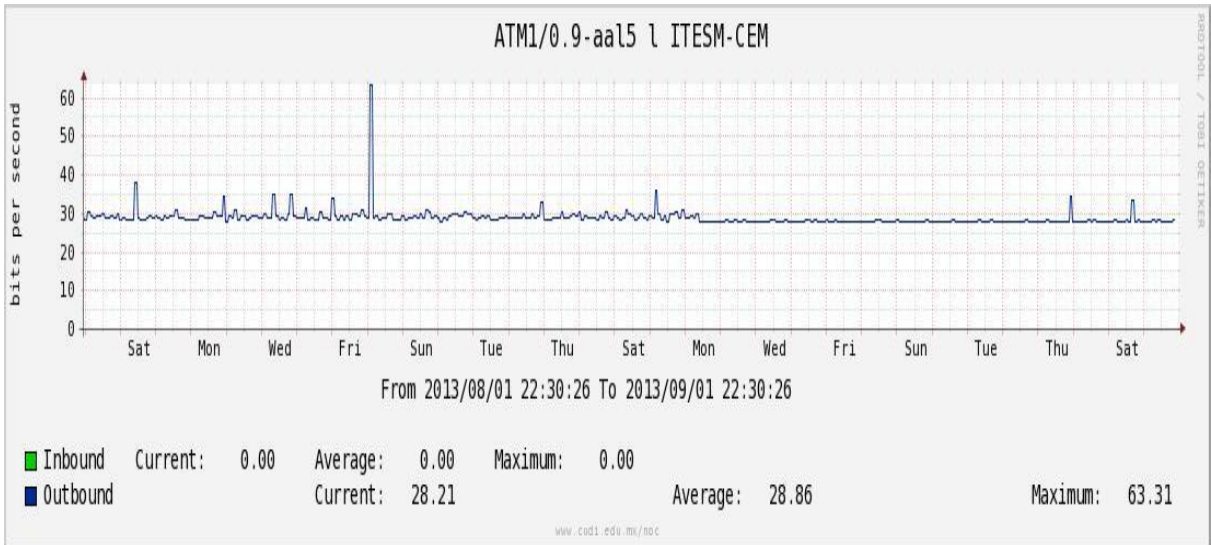

PVC hacia ITESM-CEM