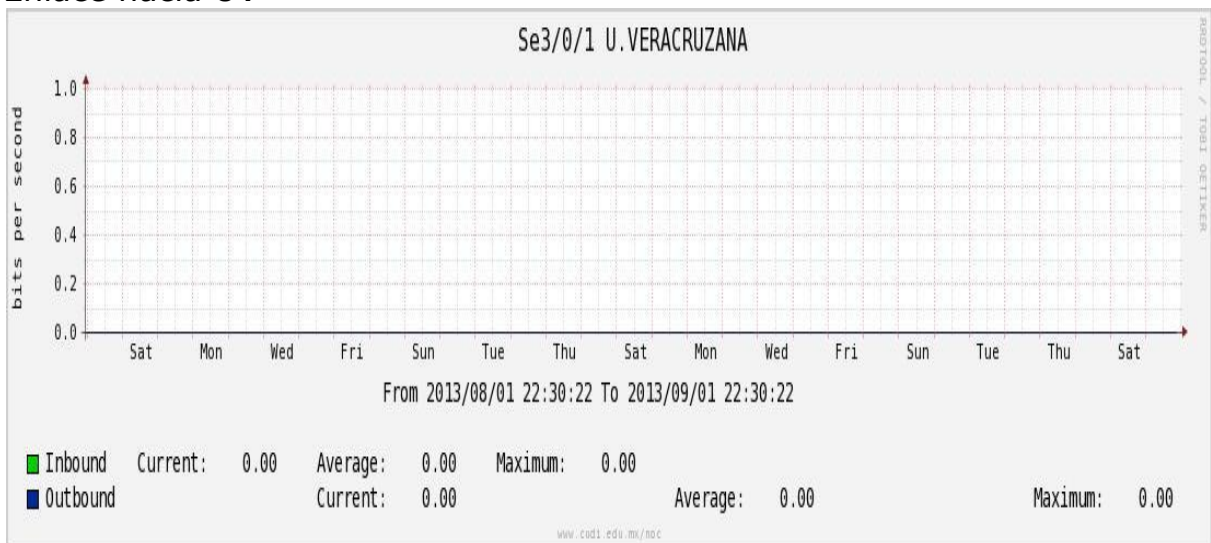

Enlace hacia UV