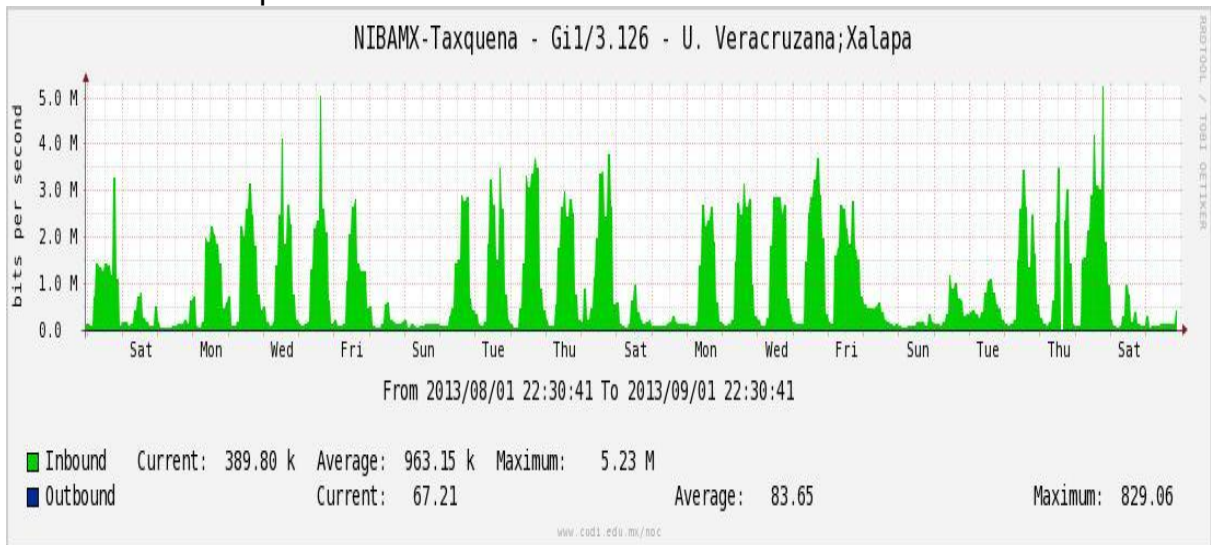

Enlace hacia Bestel-Monterrey

Enlace hacia Internet 2

Enlace hacia UNAM

Enlace hacia NLR

Utilización de los enlaces en el nodo Taxqueña (NIBA) correspondiente al mes de Agosto de 2013.

Enlace hacia RNIBA-CFE.

Enlace hacia switch Taxqueña-RNIBA

Enlace hacia UACampeche

Enlace hacia Centro GEO

Enlace hacia Xalapa

Enlace hacia UJED

Enlace hacia UNACH

Enlace hacia Veracruz

Enlace hacia Colima

Enlace hacia Temixco

Enlace hacia Juarez

Enlace hacia ICYT

Utilización de los enlaces en el nodo Switch L3 correspondiente al mes de Agosto de 2013.

Enlace hacia Switch L2-Bestel.

Enlace hacia CENIC

Enlace hacia CICESE