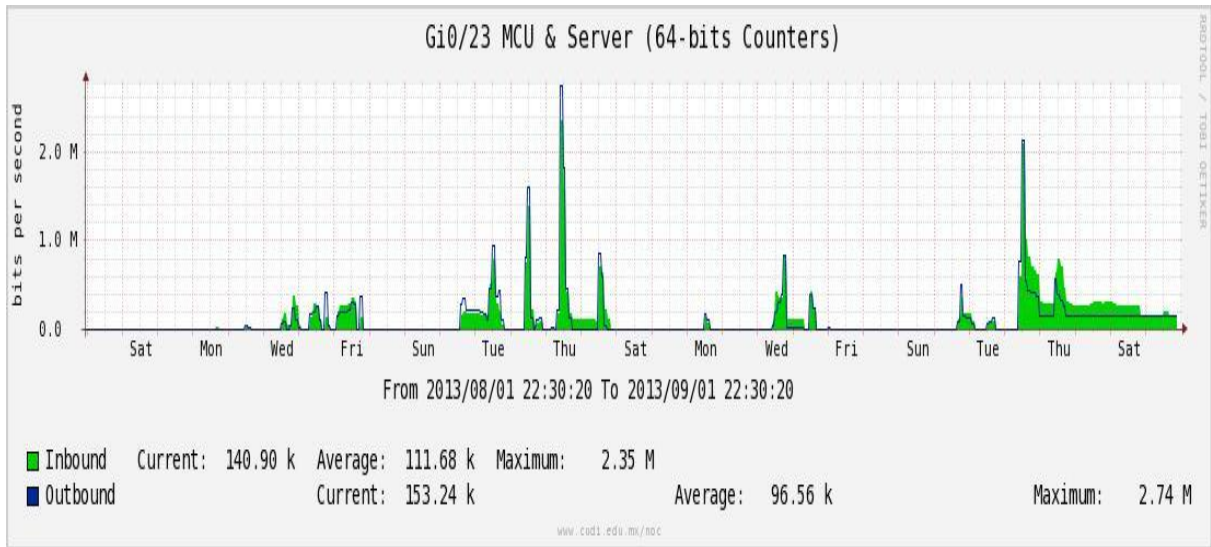

Utilización de los enlaces en el nodo SwTaxqueña correspondiente al mes de Agosto de 2013.

Enlace hacia Conaculta.

Enlace hacia INAH.

Enlace hacia Router 7604.

Enlace hacia Comodity RNIBA.

Enlace hacia INFOTEC.

Utilización de los enlaces en el nodo Switch UACJ correspondiente al mes de Agosto de 2013.

Enlace hacia Juárez-CFE-Juárez

Enlace hacia ITCJ

Enlace hacia UACJ

Enlace hacia MCU & Server

Enlace UACJ-COGENT hacia 7200 Juárez