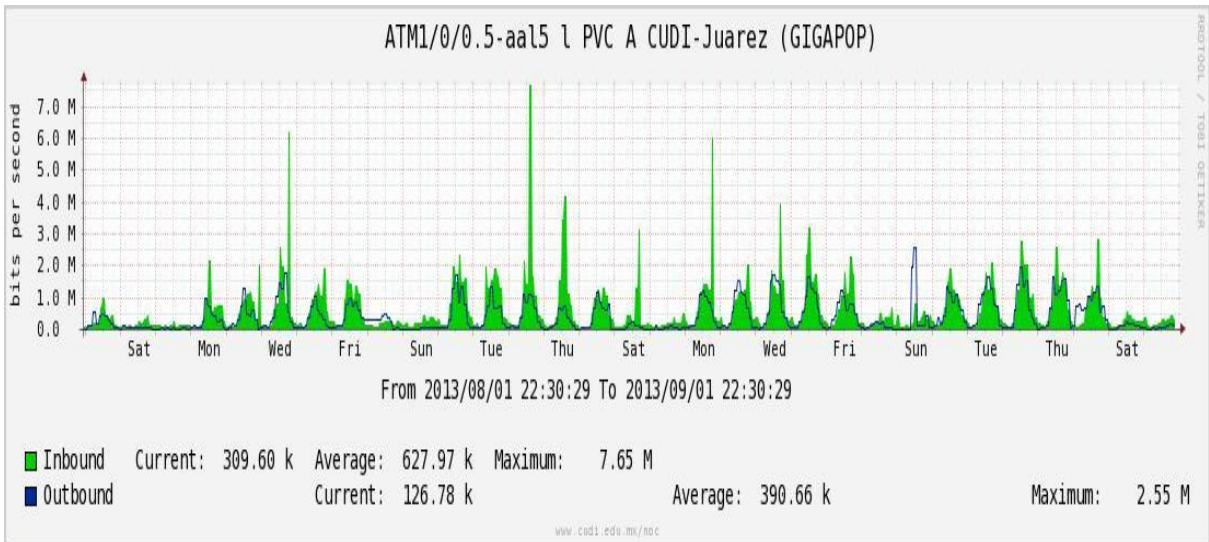

PVC hacia Juárez