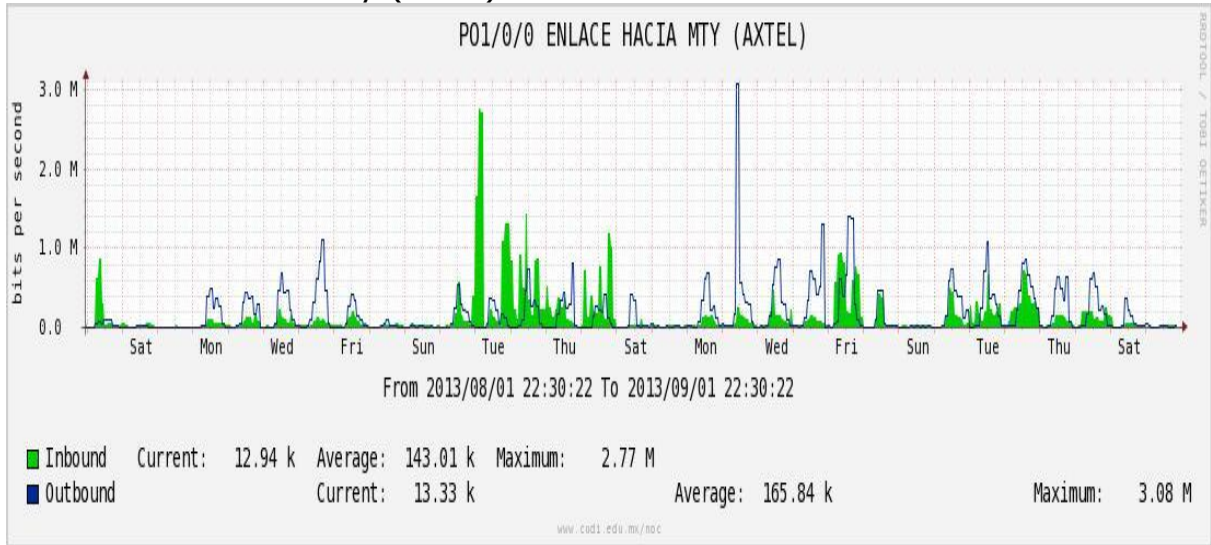

PVC hacia UNAM

PVC hacia INTELMEX

PVC hacia ITESM-CEM

Utilización de los enlaces en el nodo México (Axtel) correspondiente al mes de Agosto de 2013.

Enlace hacia Monterrey (Axtel)

Enlace hacia México (Telmex)