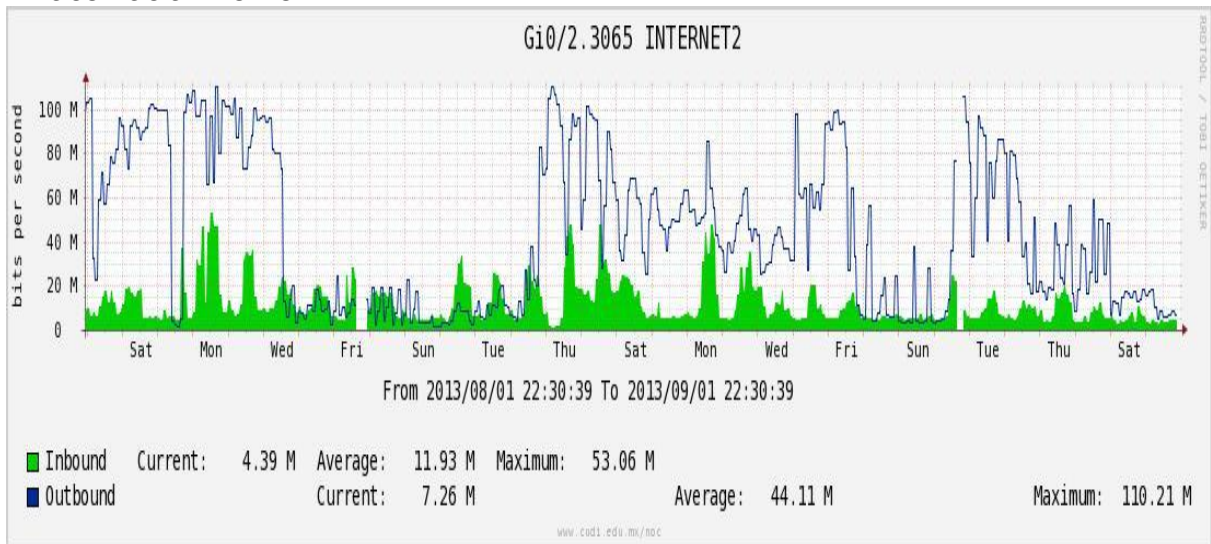

Enlace hacia Internet 2