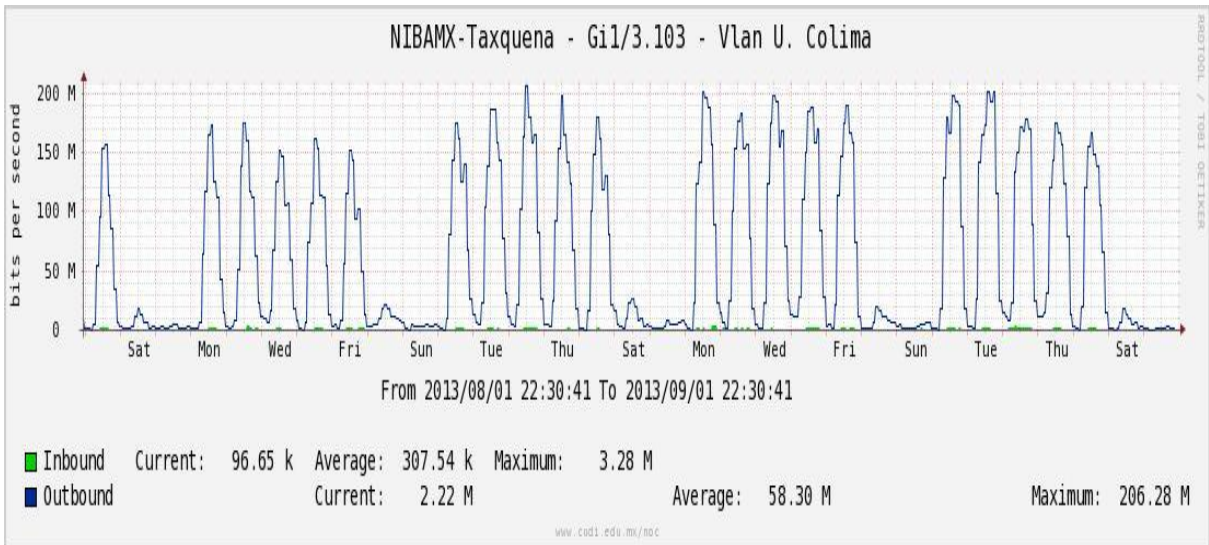

Enlace hacia switch Taxqueña-RNIBA

Enlace hacia UACampeche

Enlace hacia Centro GEO

Enlace hacia Xalapa

Enlace hacia UJED

Enlace hacia UNACH

Enlace hacia Veracruz

Enlace hacia Colima

Enlace hacia Temixco

Enlace hacia Juarez

Enlace hacia ICYT

Utilización de los enlaces en el nodo Switch L3 correspondiente al mes de Agosto de 2013.

Enlace hacia Switch L2-Bestel.

Enlace hacia CENIC

Enlace hacia CICESE