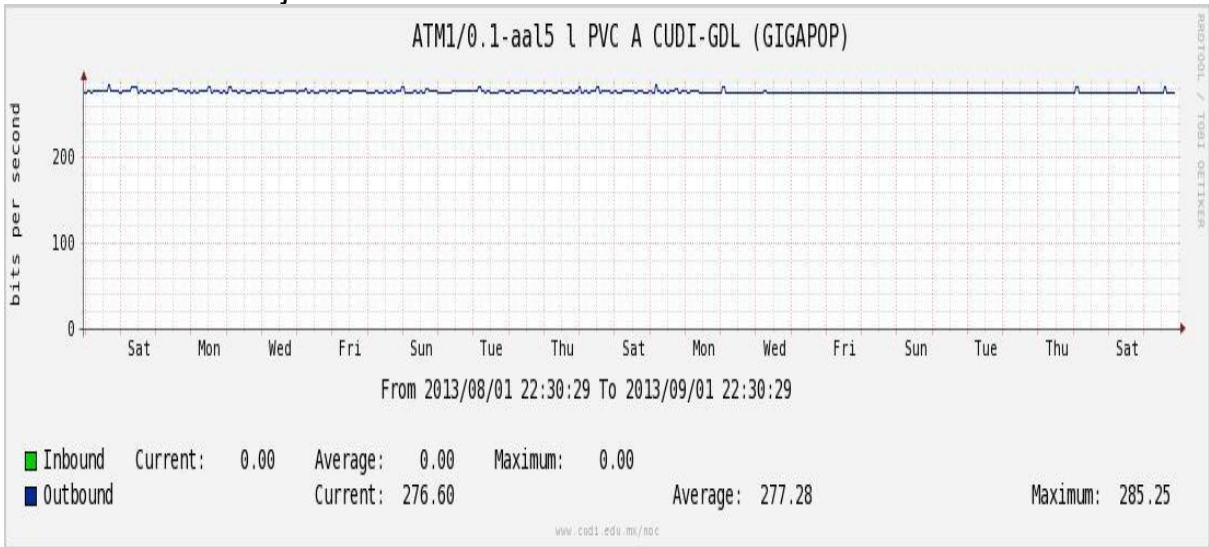

Utilización de los enlaces en el nodo Monterrey (Telmex) correspondiente al mes de Agosto de 2013.

PVC hacia Guadalajara