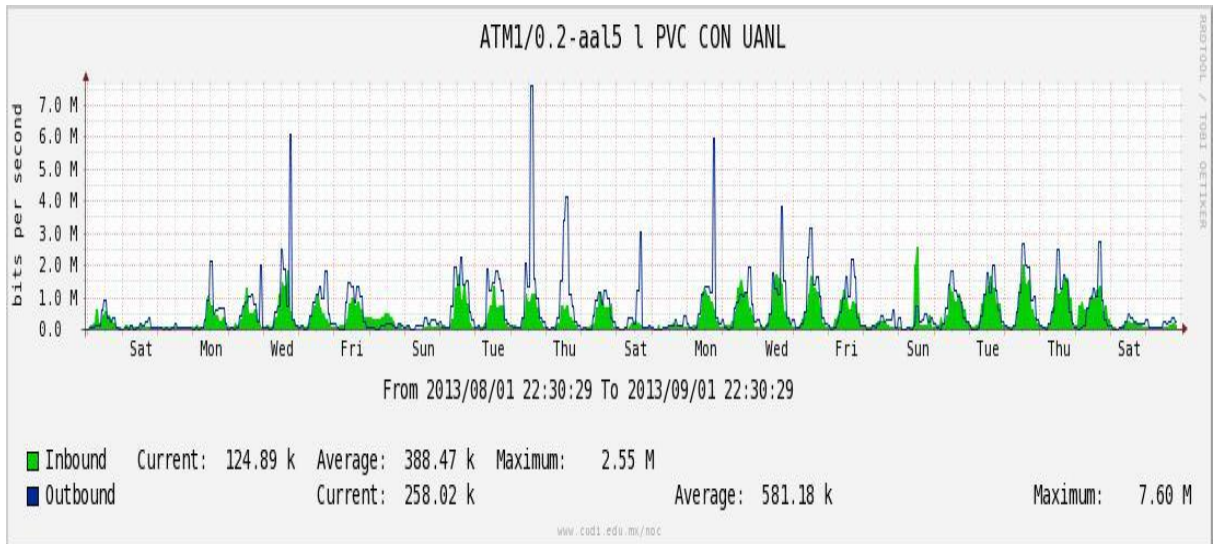

PVC hacia UANL