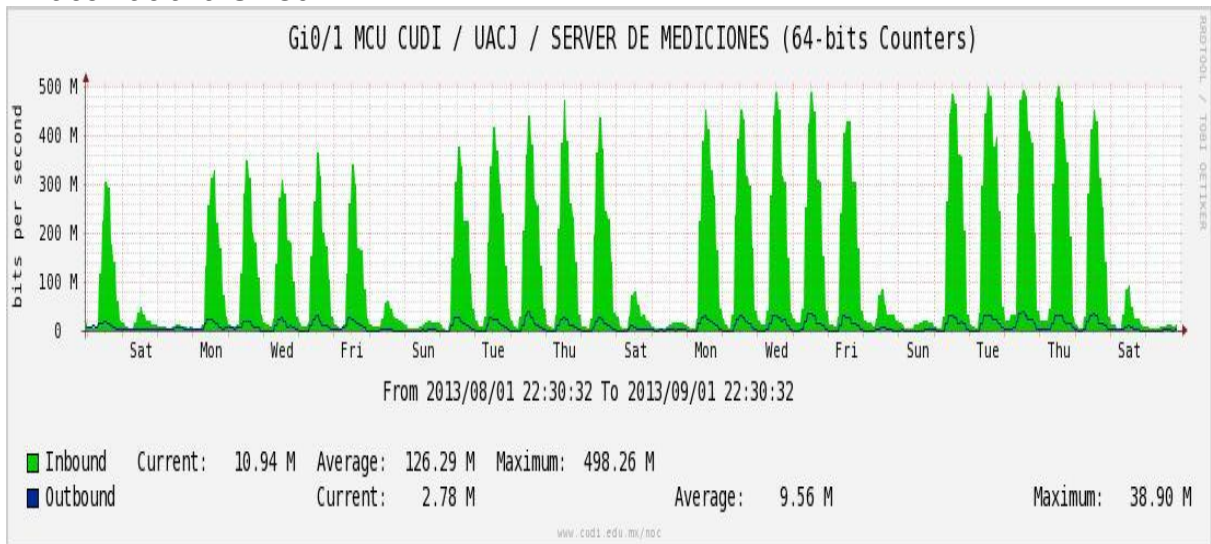

Enlace hacia México (Axtel)

Enlace hacia UAL

Enlace hacia UAT

Utilización de los enlaces en el nodo Juárez correspondiente al mes de Agosto de 2013.

PVC a Monterrey

Enlace hacia la UACJ

Enlace hacia Abilene por UTEP