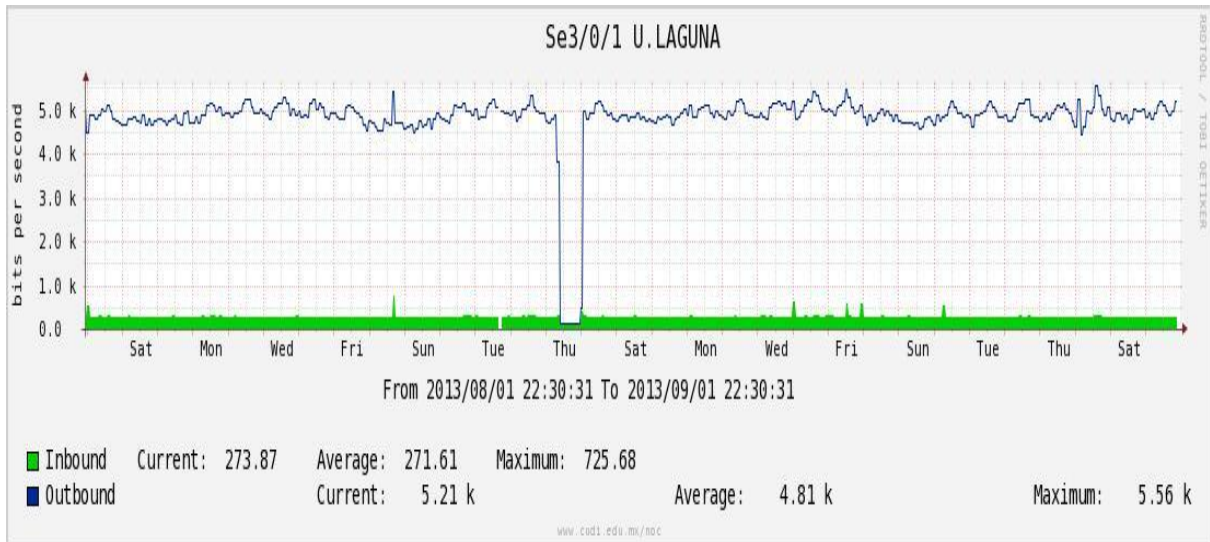

Enlace hacia México (Axtel)

Enlace hacia UAL

Enlace hacia UAT

Utilización de los enlaces en el nodo Juárez correspondiente al mes de Agosto de 2013.

PVC a Monterrey

Enlace hacia la UACJ

Enlace hacia Abilene por UTEP