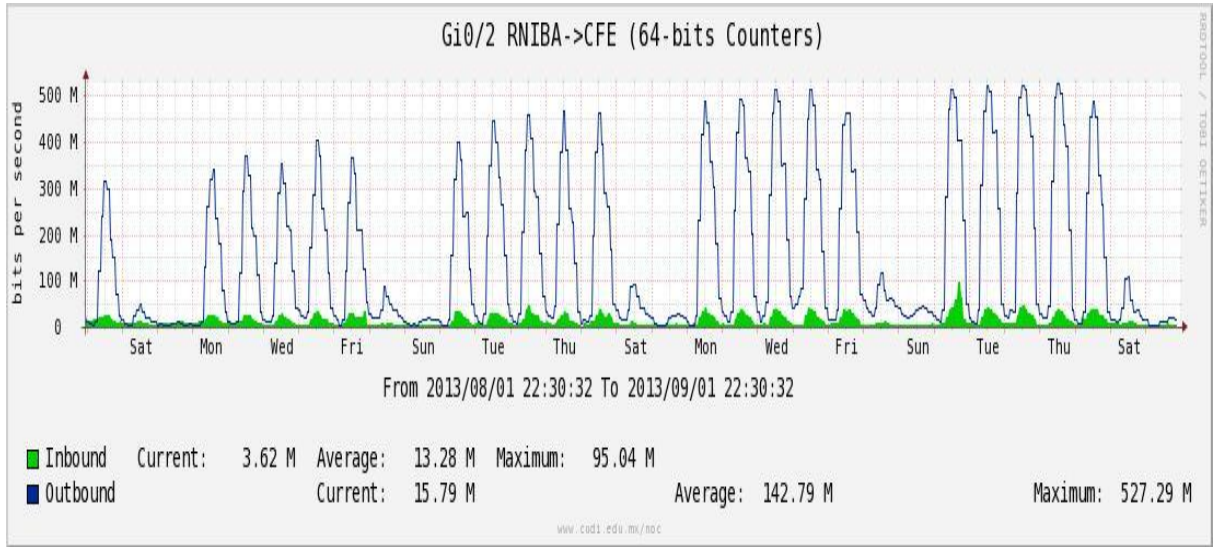

Enlace RED NIBA - CFE