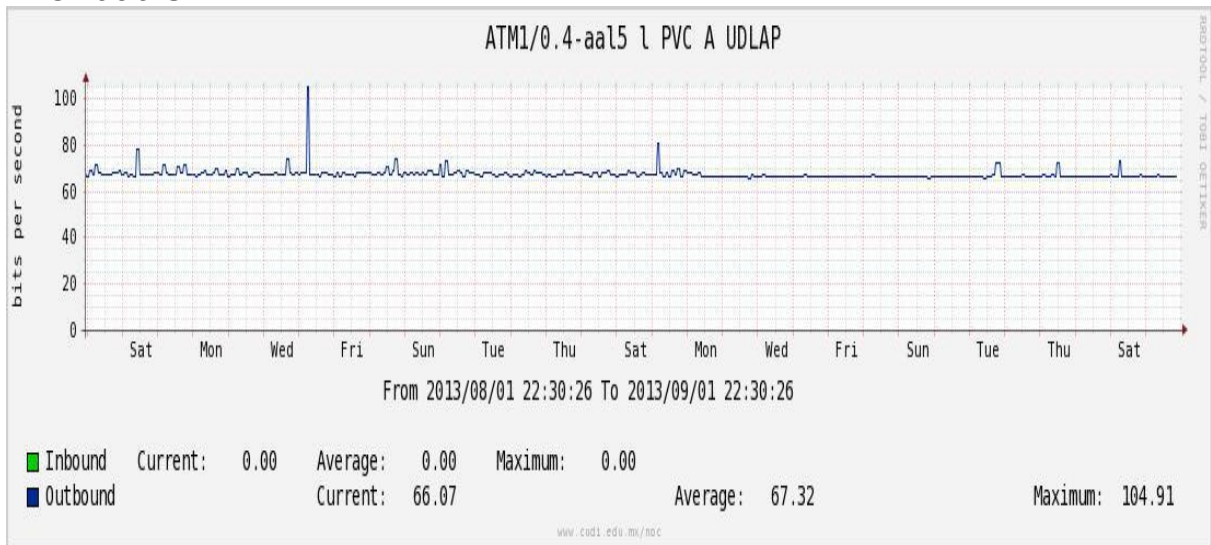

Utilización de los enlaces en el nodo México (Telmex) correspondiente al mes de Agosto de 2013.

PVC hacia Guadalajara

PVC hacia México (Axtel)

PVC hacia IPN

PVC hacia UAM

PVC hacia UDLAP

PVC hacia UNINET-VPNs