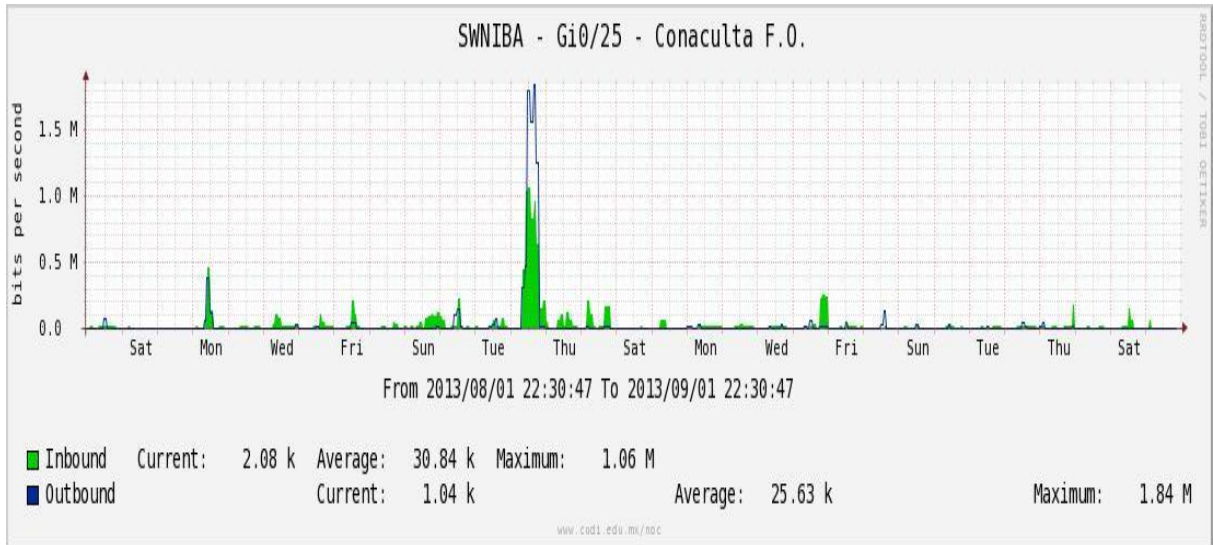

Enlace hacia Temixco

Enlace hacia Juarez

Enlace hacia ICYT

Utilización de los enlaces en el nodo Switch L3 correspondiente al mes de Agosto de 2013.

Enlace hacia Switch L2-Bestel.

Enlace hacia CENIC

Enlace hacia CICESE

Utilización de los enlaces en el nodo SwTaxqueña correspondiente al mes de Agosto de 2013.

Enlace hacia Conaculta.

Enlace hacia INAH.

Enlace hacia Router 7604.

Enlace hacia Comodity RNIBA.

Enlace hacia INFOTEC.