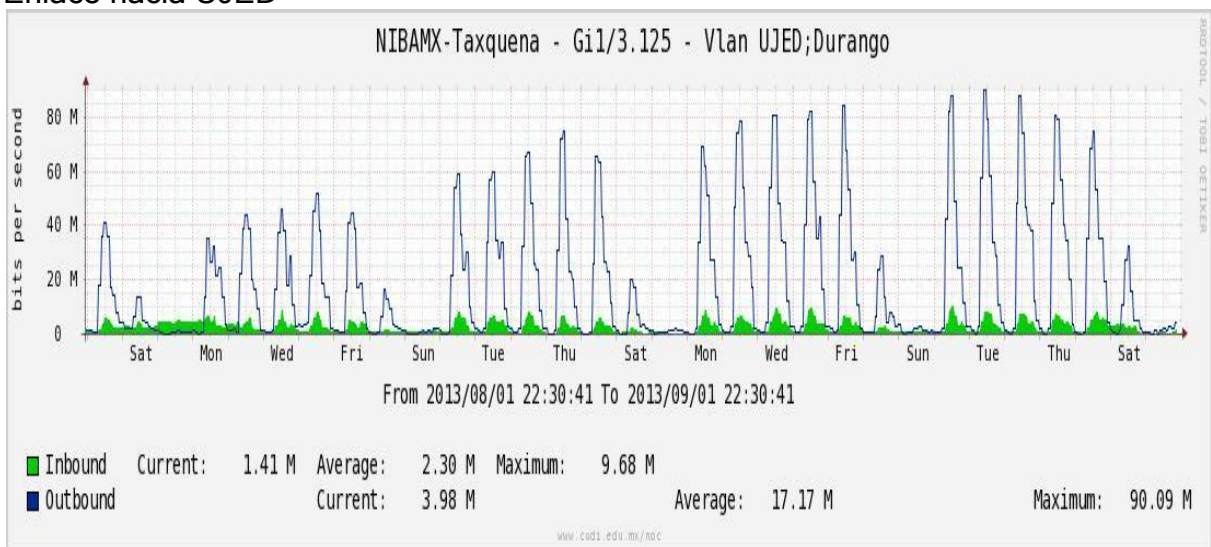

Enlace hacia switch Taxqueña-RNIBA

Enlace hacia UACampeche

Enlace hacia Centro GEO

Enlace hacia Xalapa

Enlace hacia UJED

Enlace hacia UNACH

Enlace hacia Veracruz

Enlace hacia Colima

Enlace hacia Temixco

Enlace hacia Juarez

Enlace hacia ICYT

Utilización de los enlaces en el nodo Switch L3 correspondiente al mes de Agosto de 2013.

Enlace hacia Switch L2-Bestel.

Enlace hacia CENIC

Enlace hacia CICESE