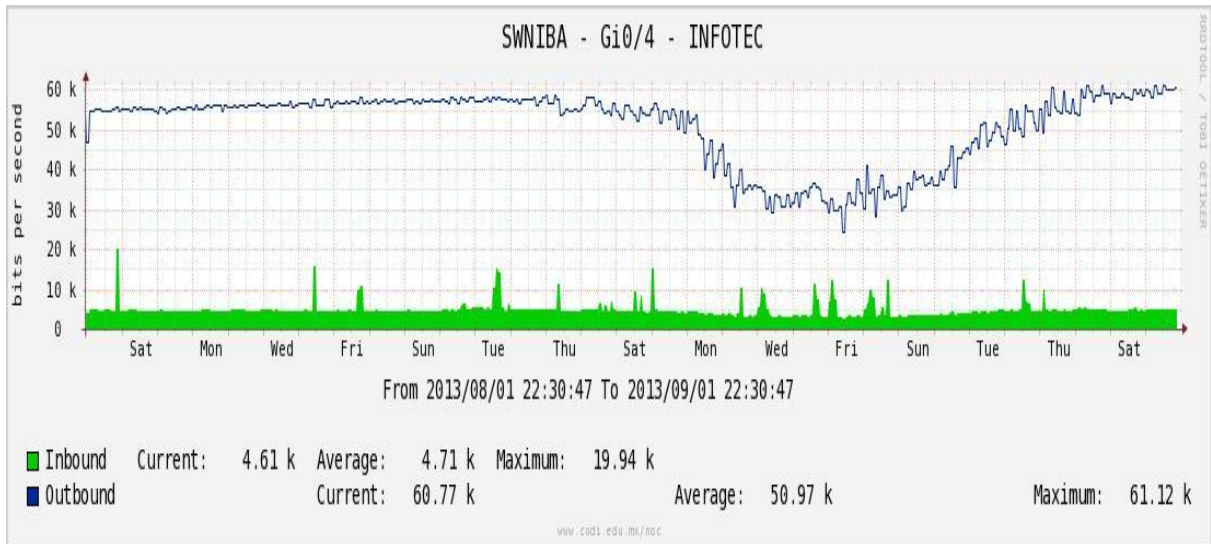

Enlace hacia Temixco

Enlace hacia Juarez

Enlace hacia ICYT

Utilización de los enlaces en el nodo Switch L3 correspondiente al mes de Agosto de 2013.

Enlace hacia Switch L2-Bestel.

Enlace hacia CENIC

Enlace hacia CICESE

Utilización de los enlaces en el nodo SwTaxqueña correspondiente al mes de Agosto de 2013.

Enlace hacia Conaculta.

Enlace hacia INAH.

Enlace hacia Router 7604.

Enlace hacia Comodity RNIBA.

Enlace hacia INFOTEC.