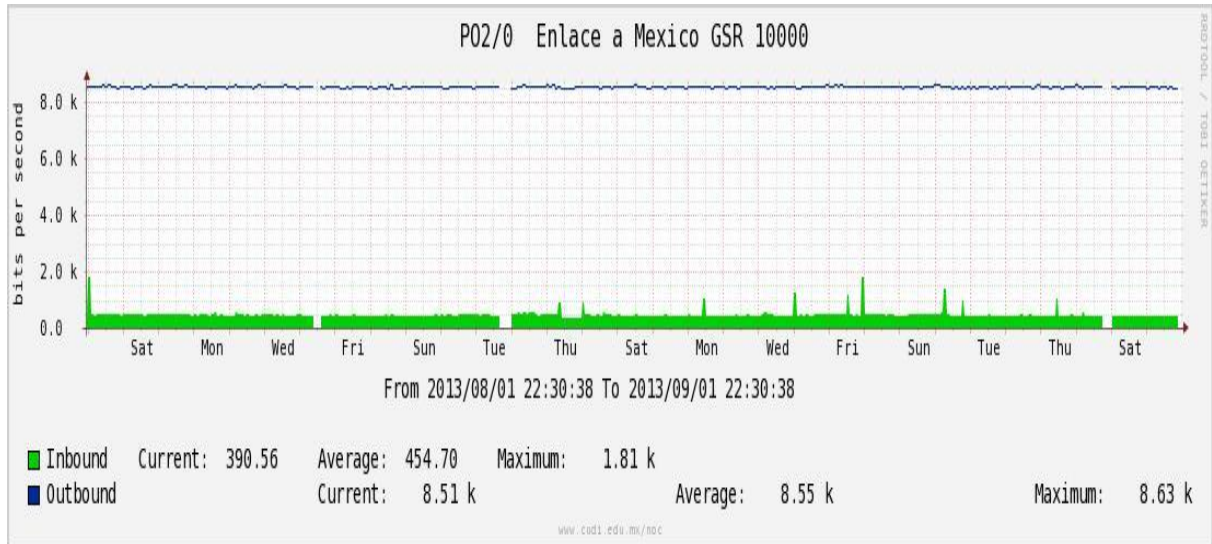

PVC hacia UDG

VPN hacia U.COLIMA

Utilización de los enlaces en el nodo Cancún correspondiente al mes de Agosto de 2013.

Enlace hacia México-Axtel

Utilización de los enlaces en el nodo San Antonio (Bestel) correspondiente al mes de Agosto de 2013.