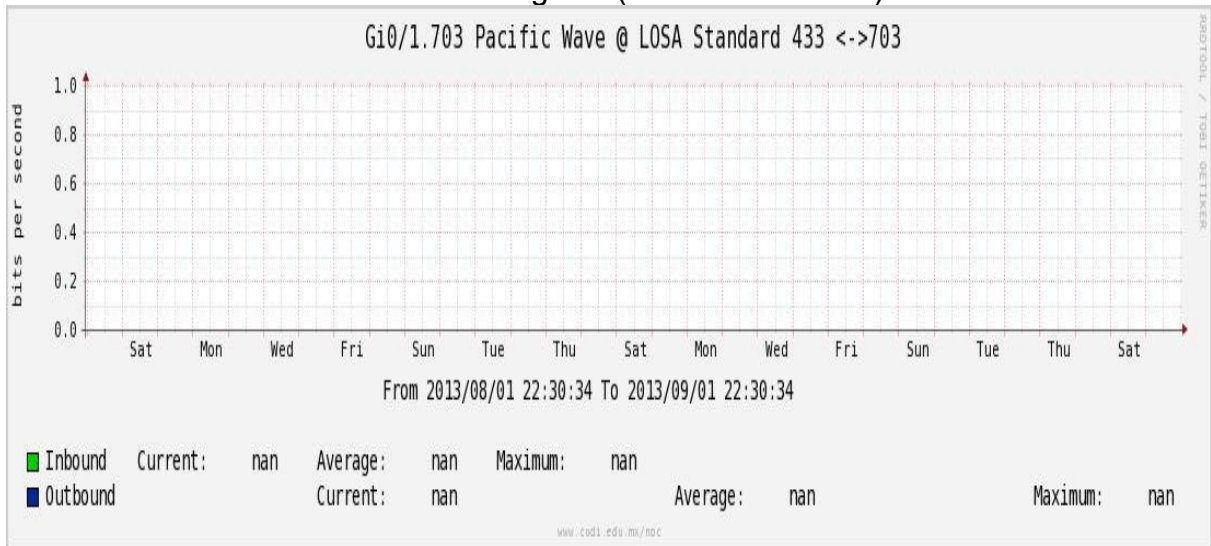

Enlace hacia Pacific Wave en Los Angeles (Standard Frames)