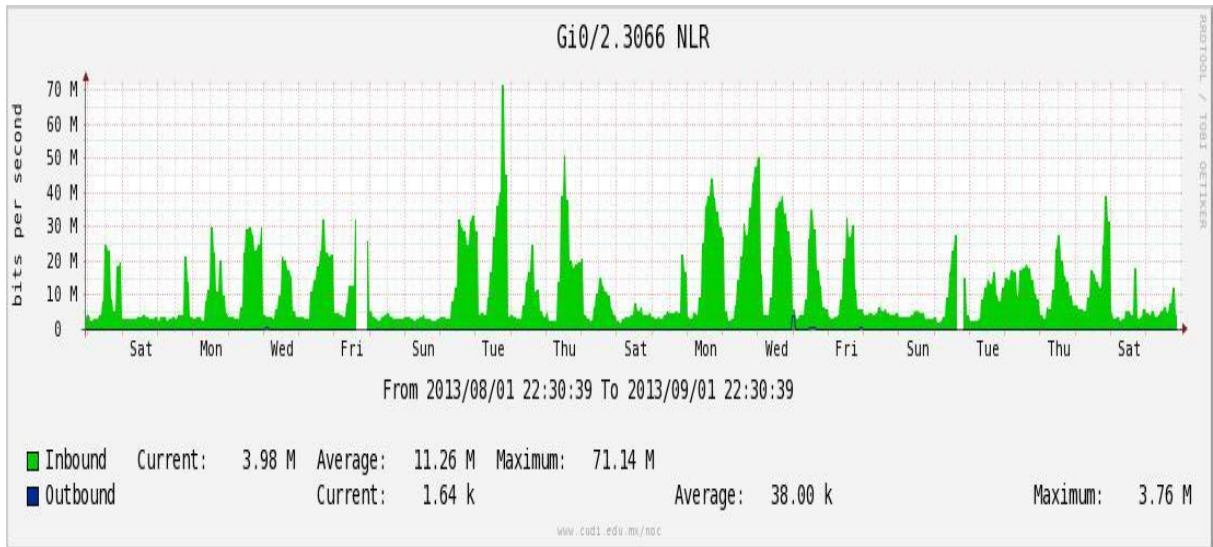

Enlace hacia Bestel-Monterrey

Enlace hacia Internet 2

Enlace hacia UNAM

Enlace hacia NLR

Utilización de los enlaces en el nodo Taxqueña (NIBA) correspondiente al mes de Agosto de 2013.

Enlace hacia RNIBA-CFE.