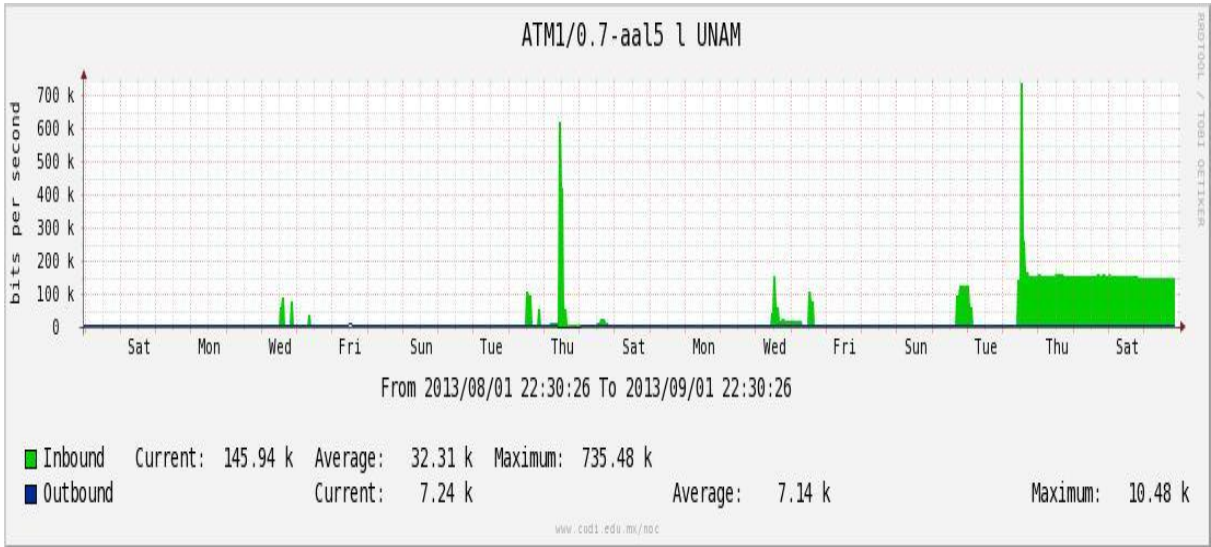

PVC hacia UNAM