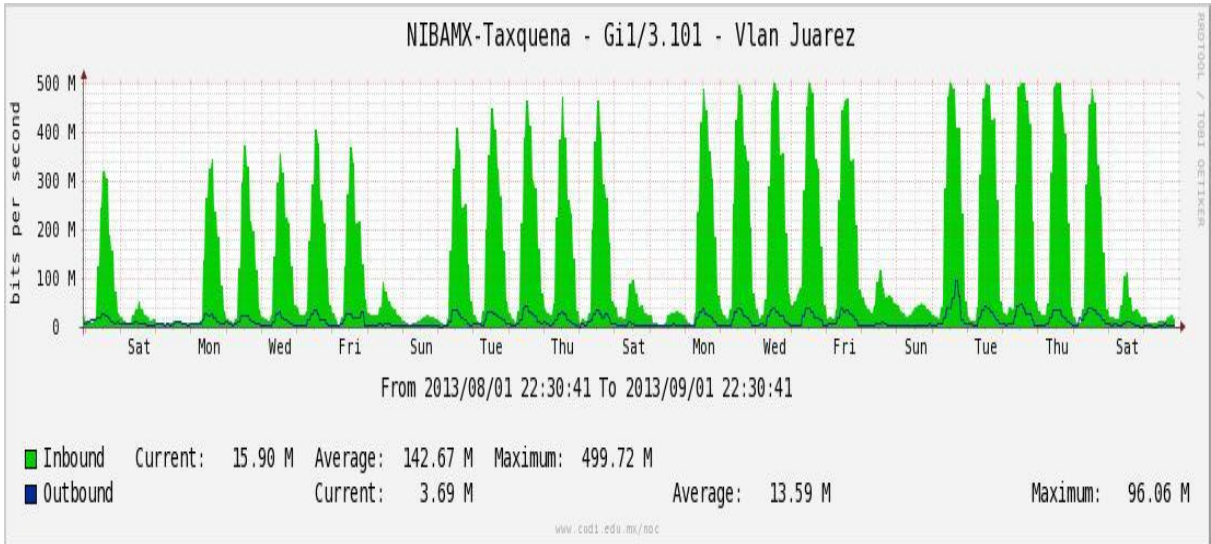

Enlace hacia switch Taxqueña-RNIBA

Enlace hacia UACampeche

Enlace hacia Centro GEO

Enlace hacia Xalapa

Enlace hacia UJED

Enlace hacia UNACH

Enlace hacia Veracruz

Enlace hacia Colima

Enlace hacia Temixco

Enlace hacia Juarez

Enlace hacia ICYT

Utilización de los enlaces en el nodo Switch L3 correspondiente al mes de Agosto de 2013.

Enlace hacia Switch L2-Bestel.

Enlace hacia CENIC

Enlace hacia CICESE