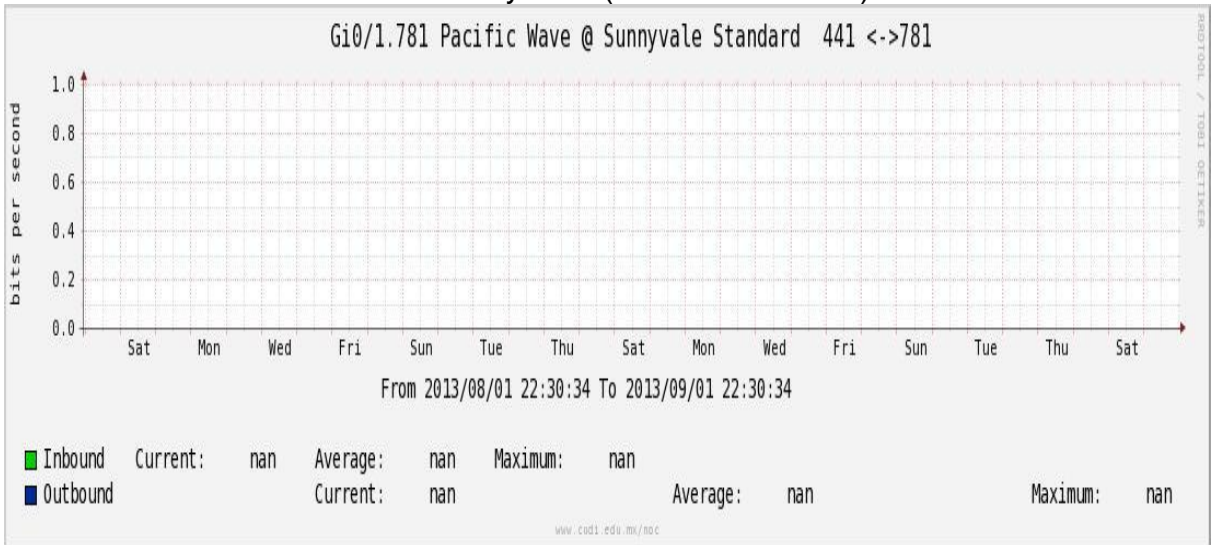

Enlace hacia Pacific Wave en SunnyVale (Standard Frames)**