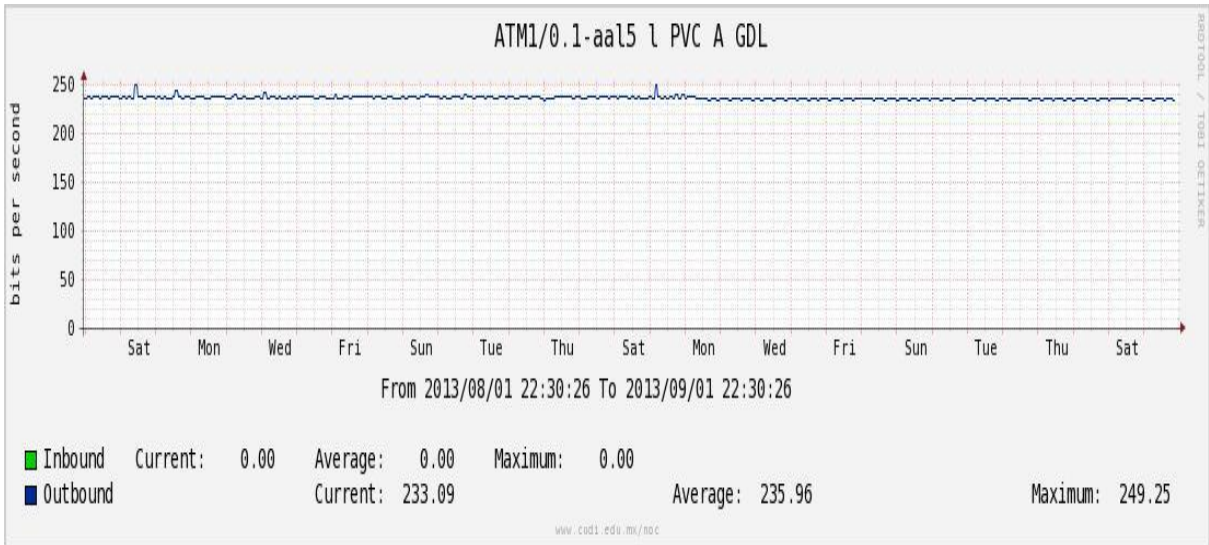

Utilización de los enlaces en el nodo México (Telmex) correspondiente al mes de Agosto de 2013.

PVC hacia Guadalajara

PVC hacia México (Axtel)

PVC hacia IPN

PVC hacia UAM

PVC hacia UDLAP

PVC hacia UNINET-VPNs