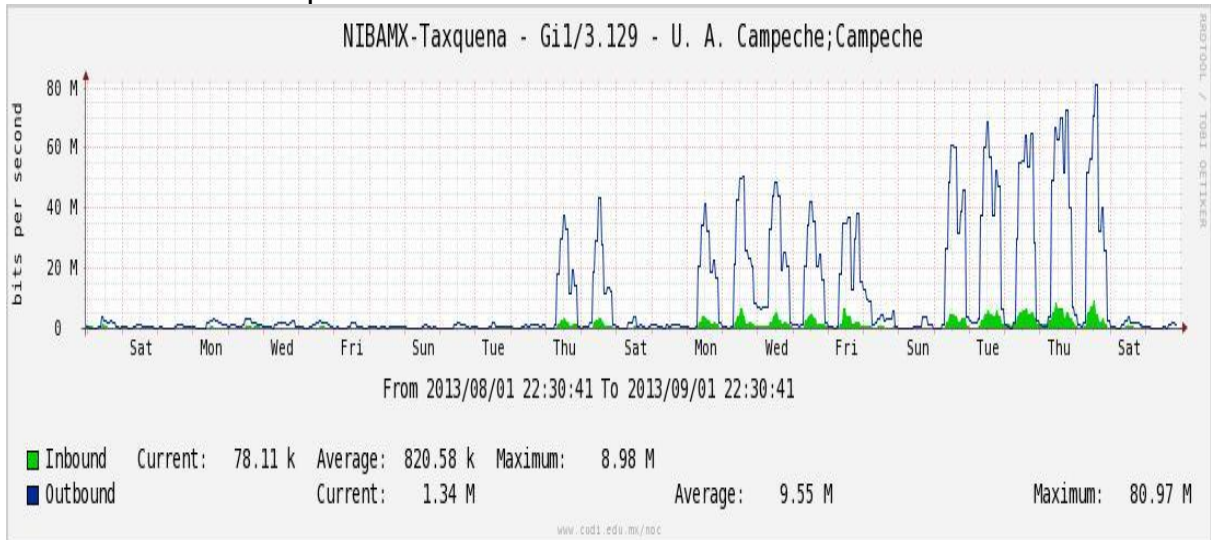

Enlace hacia UACampeche