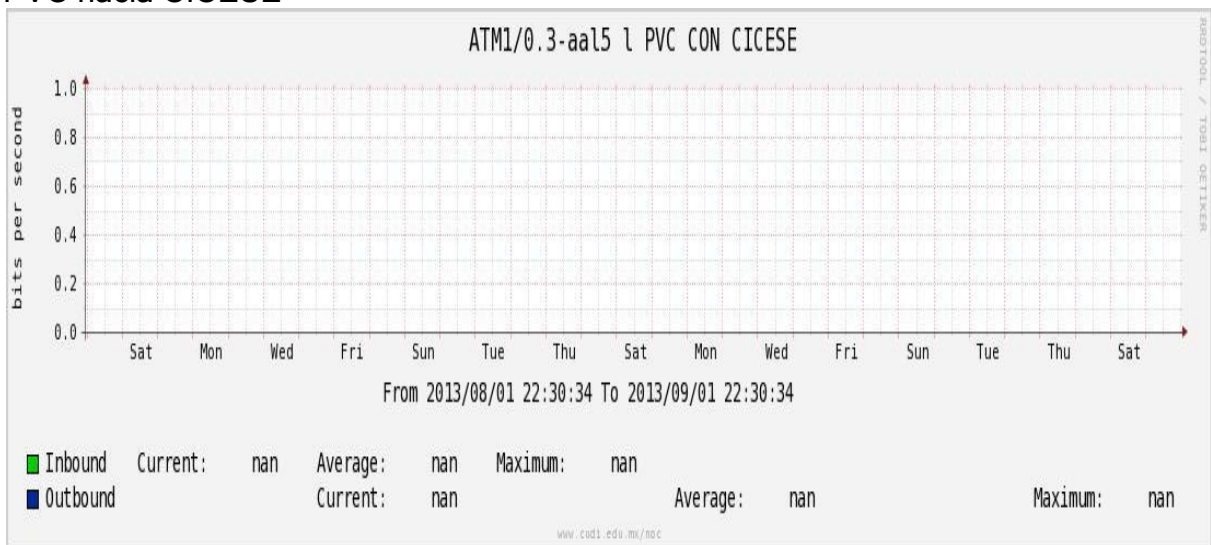

Enlace RED NIBA - CFE

Utilización de los enlaces en el nodo Tijuana correspondiente al mes de Agosto de 2013.

PVC hacia Guadalajara

PVC hacia CICESE

Enlace hacia CLARA

Enlace hacia Pacific Wave en Los Angeles (Jumbo Frames)