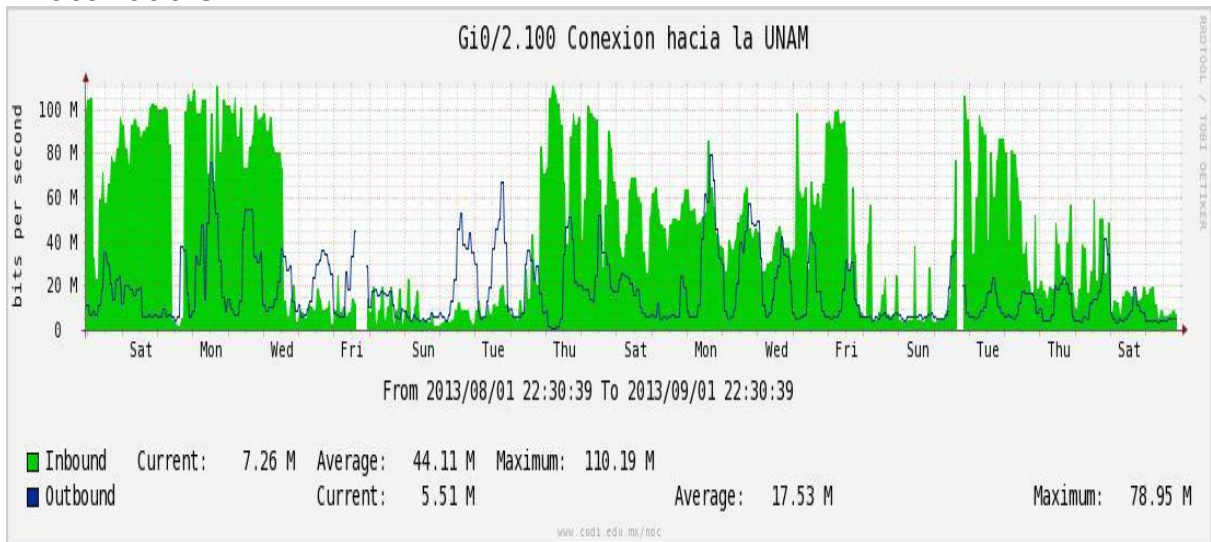

PVC hacia UDG

VPN hacia U.COLIMA

Utilización de los enlaces en el nodo Cancún correspondiente al mes de Agosto de 2013.

Enlace hacia México-Axtel

Utilización de los enlaces en el nodo San Antonio (Bestel) correspondiente al mes de Agosto de 2013.

Enlace hacia Bestel-Monterrey

Enlace hacia Internet 2

Enlace hacia UNAM

Enlace hacia NLR

Utilización de los enlaces en el nodo Taxqueña (NIBA) correspondiente al mes de Agosto de 2013.

Enlace hacia RNIBA-CFE.