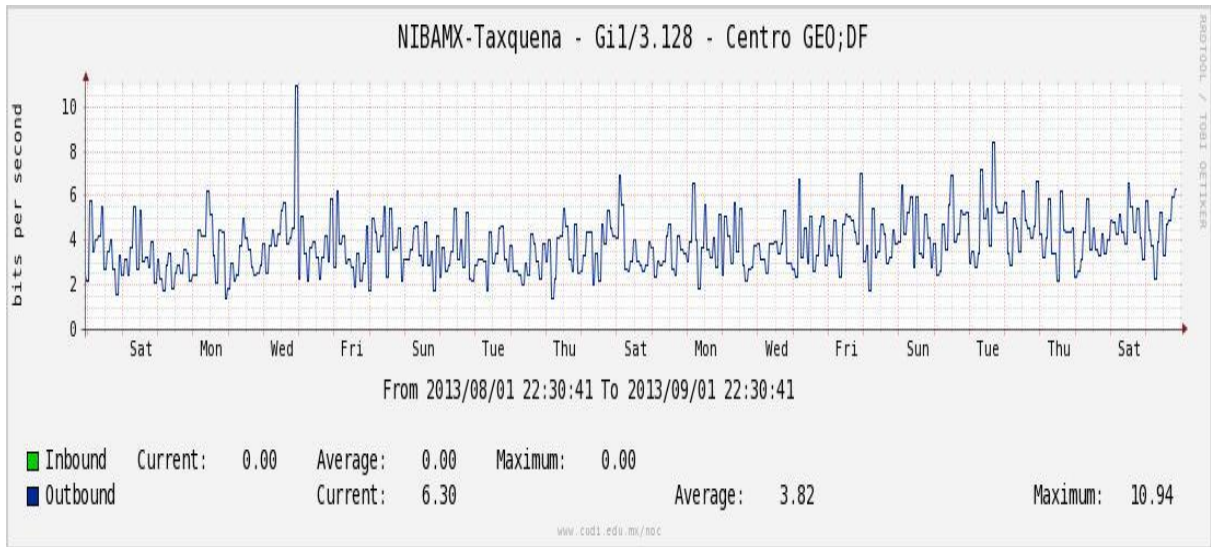

Enlace hacia Centro GEO