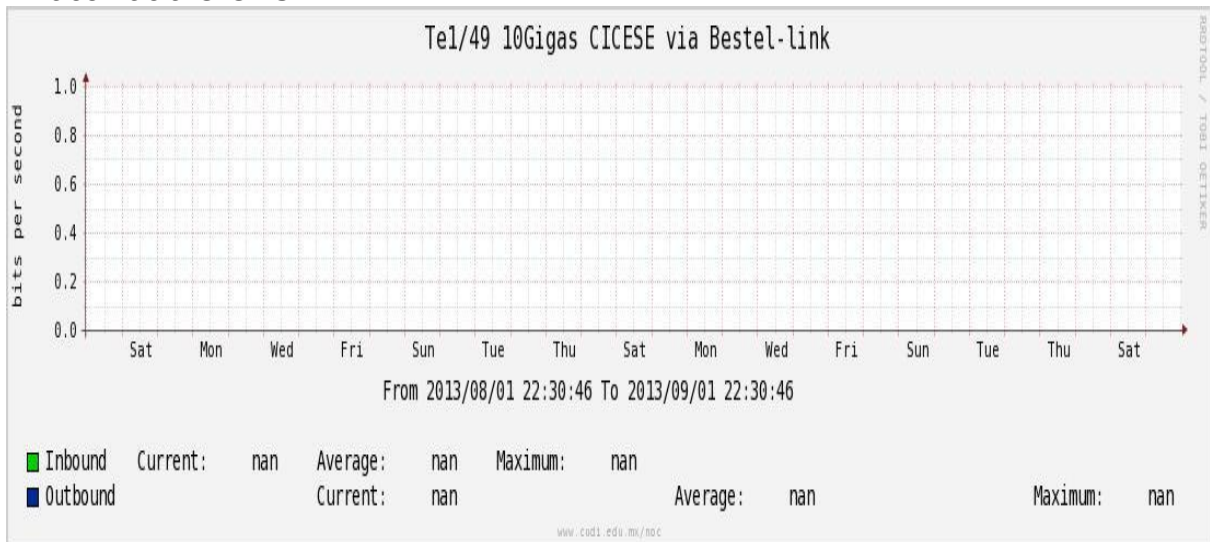

Enlace hacia Temixco

Enlace hacia Juarez

Enlace hacia ICYT

Utilización de los enlaces en el nodo Switch L3 correspondiente al mes de Agosto de 2013.

Enlace hacia Switch L2-Bestel.

Enlace hacia CENIC

Enlace hacia CICESE