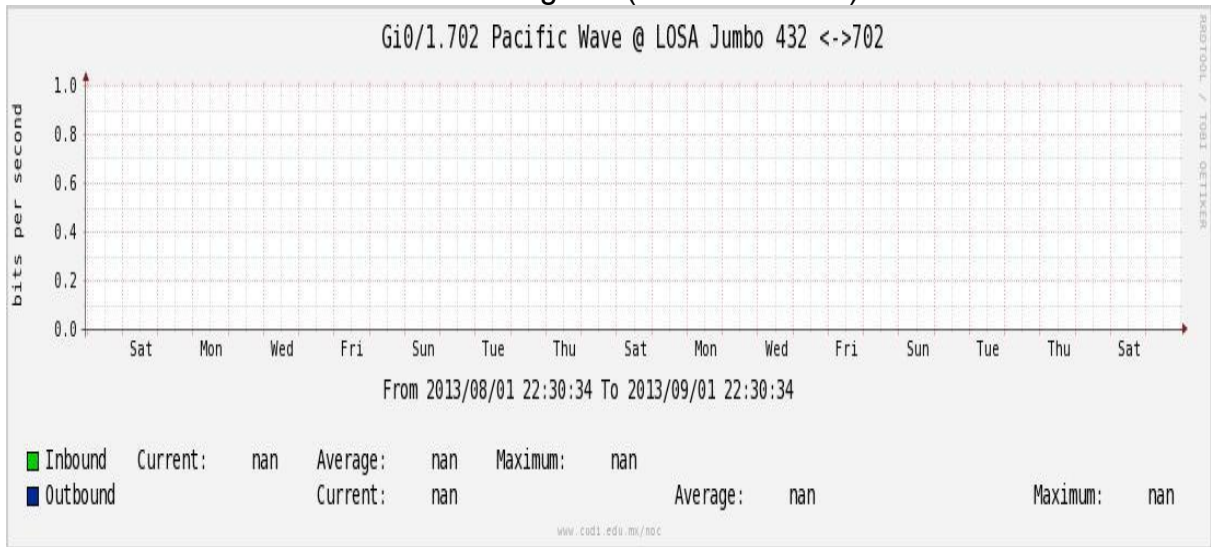

Enlace RED NIBA - CFE

Utilización de los enlaces en el nodo Tijuana correspondiente al mes de Agosto de 2013.

PVC hacia Guadalajara

PVC hacia CICESE

Enlace hacia CLARA

Enlace hacia Pacific Wave en Los Angeles (Jumbo Frames)