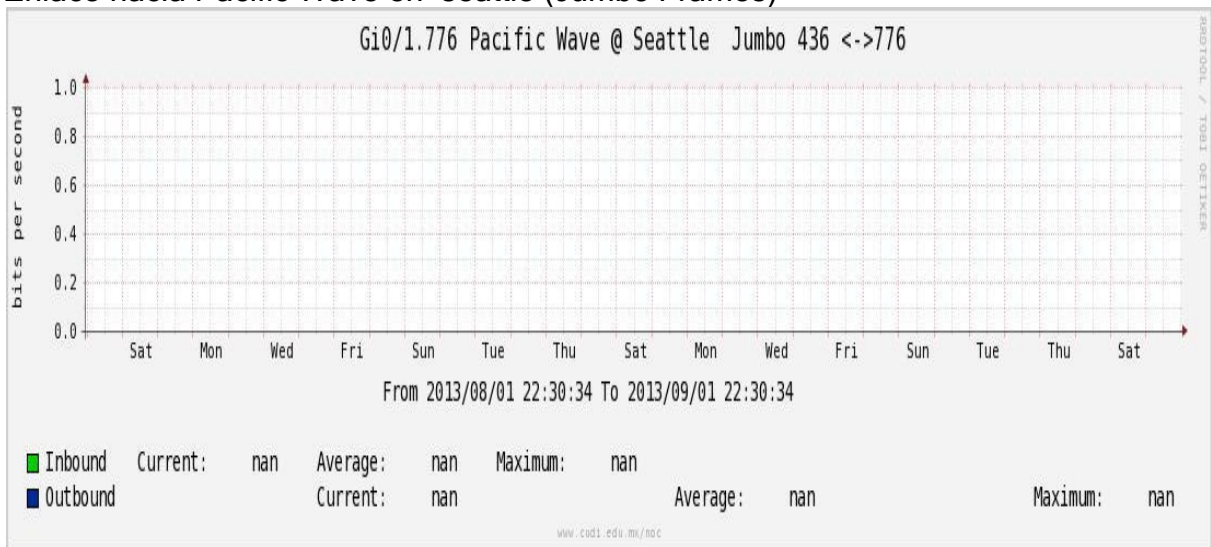

Enlace hacia Pacific Wave en seattle (Jumbo Frames)