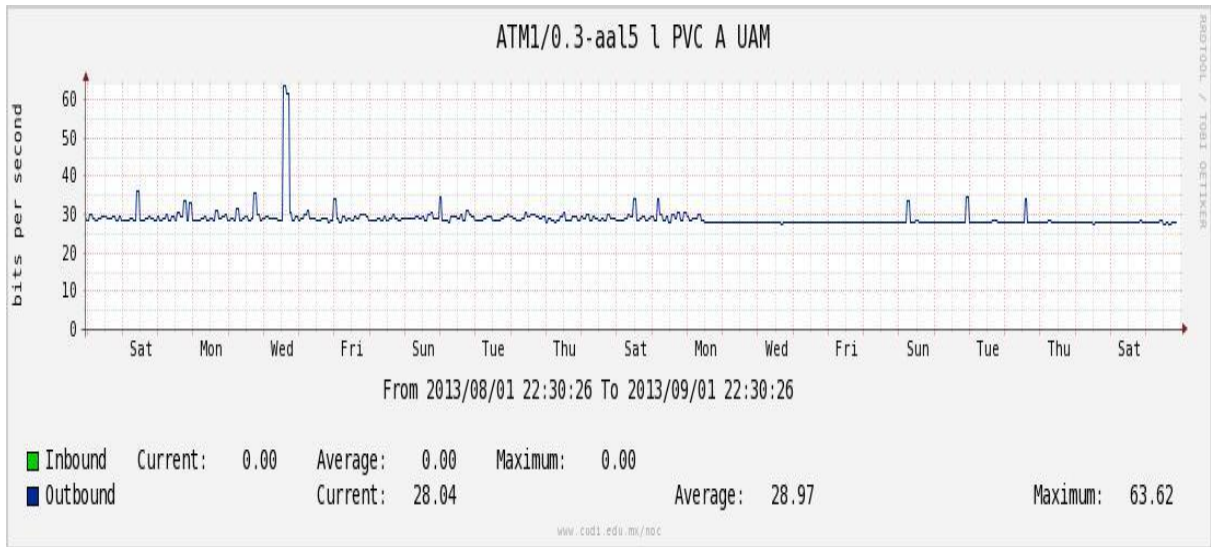

Utilización de los enlaces en el nodo México (Telmex) correspondiente al mes de Agosto de 2013.

PVC hacia Guadalajara

PVC hacia México (Axtel)

PVC hacia IPN

PVC hacia UAM

PVC hacia UDLAP

PVC hacia UNINET-VPNs