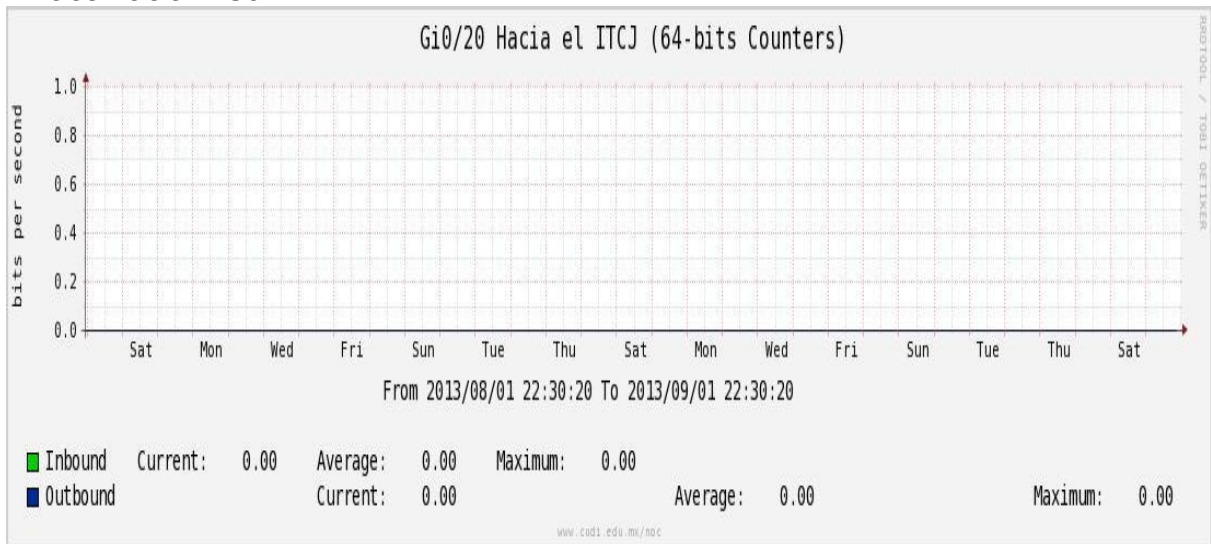

Enlace hacia ITCJ