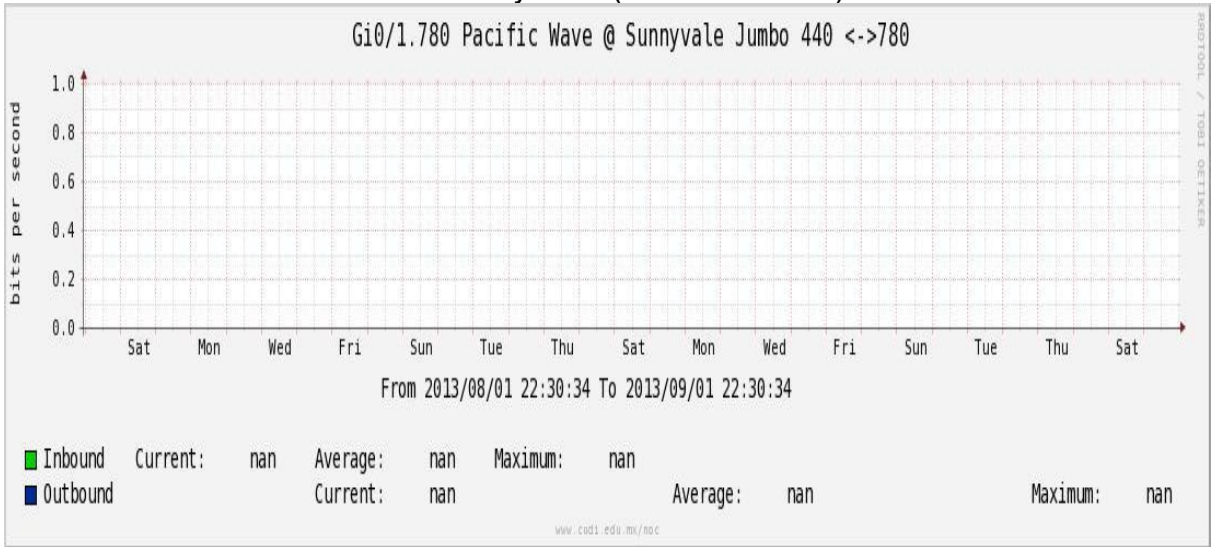

Enlace hacia Pacific Wave en Los Angeles (Standard Frames)

Enlace hacia Pacific Wave en seattle (Jumbo Frames)

Enlace hacia Pacific Wave en Seattle (Standard Frames)

Enlace hacia Pacific Wave en SunnyVale (Jumbo Frames)**