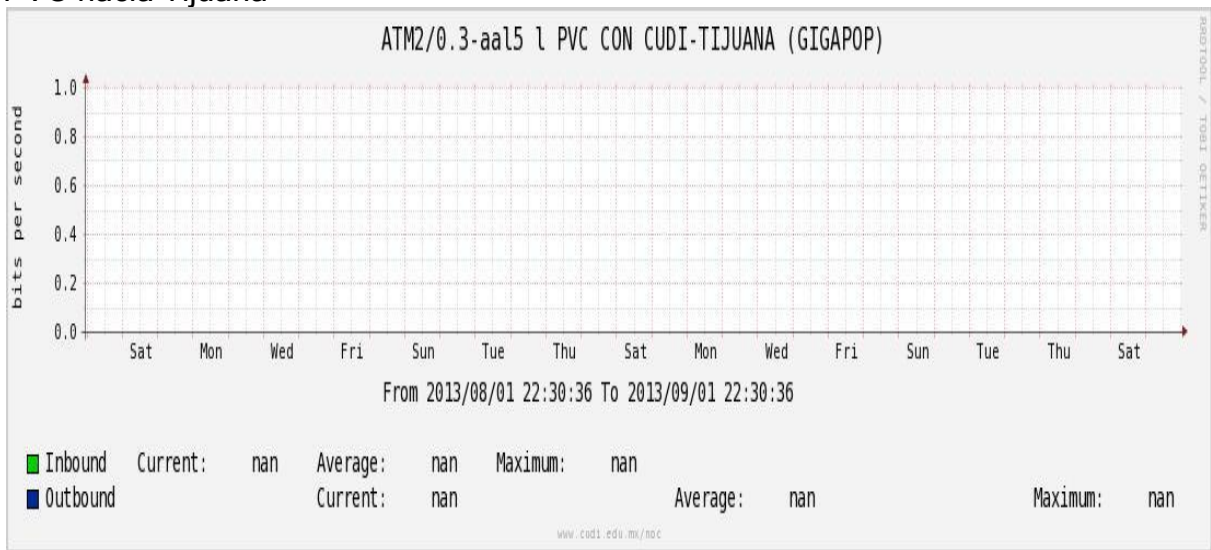

Utilización de los enlaces en el nodo Guadalajara correspondiente al mes de Agosto de 2013.

PVC hacia Tijuana