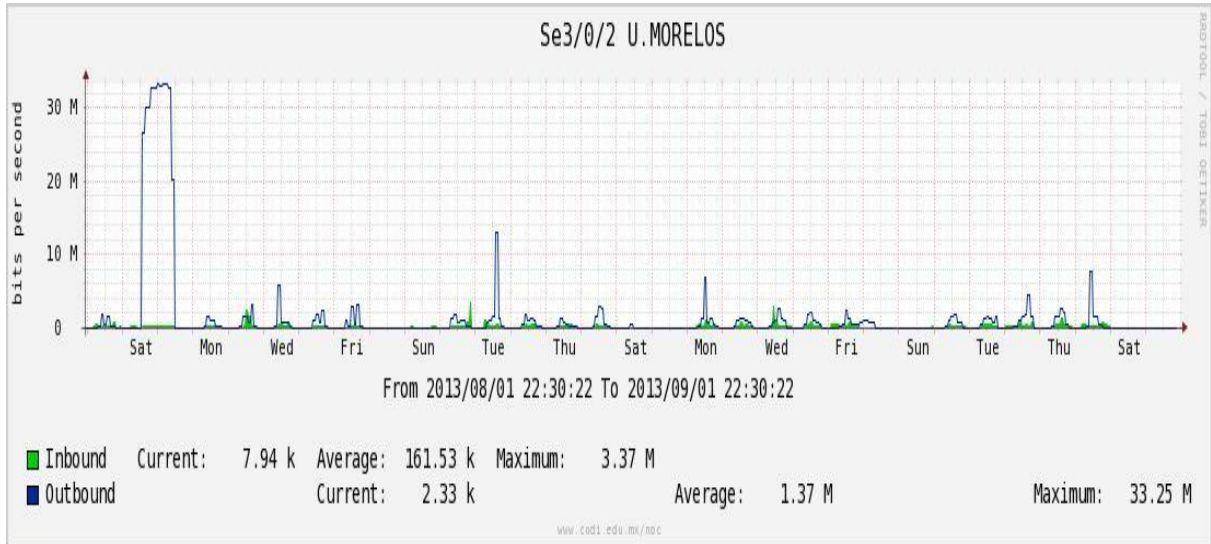

Enlace hacia UAEMOR