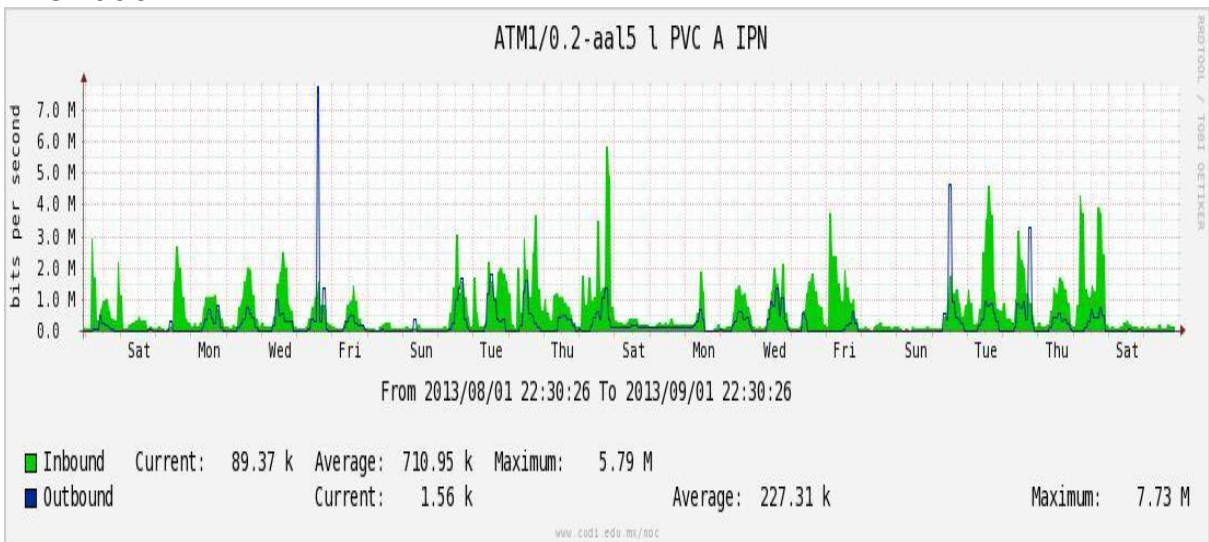

Utilización de los enlaces en el nodo México (Telmex) correspondiente al mes de Agosto de 2013.

PVC hacia Guadalajara

PVC hacia México (Axtel)

PVC hacia IPN

PVC hacia UAM

PVC hacia UDLAP

PVC hacia UNINET-VPNs