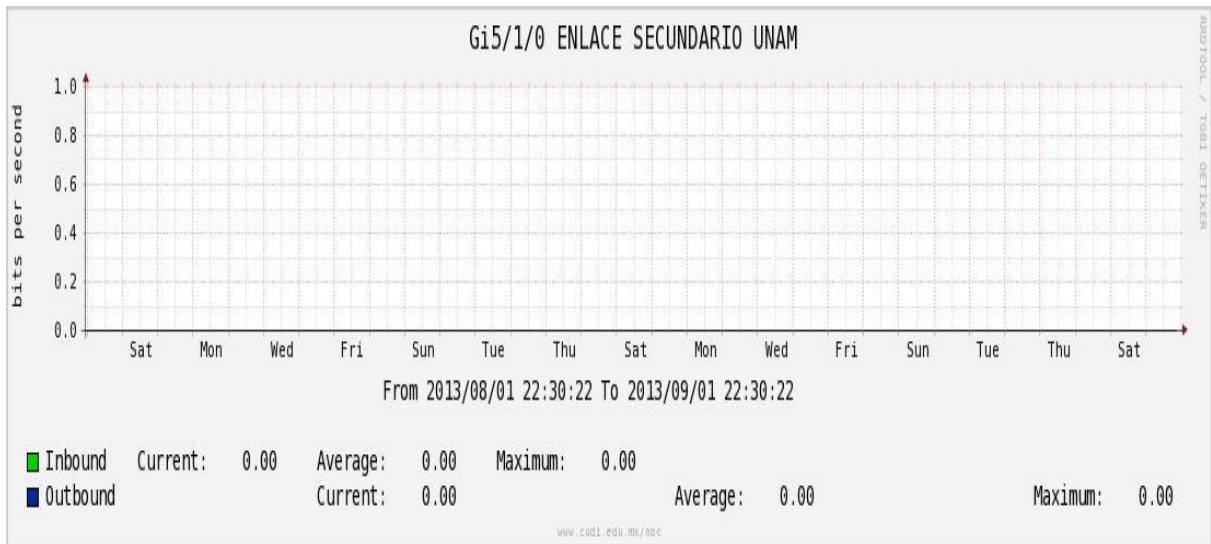

Enlace hacia UV

Enlace hacia UAEMOR

Enlace hacia CONACYT

Enlace hacia BUAP

Enlace hacia INSP

Enlace Secundario a la UNAM

Enlace a E-México

Utilización de los enlaces en el nodo Monterrey (Telmex) correspondiente al mes de Agosto de 2013.