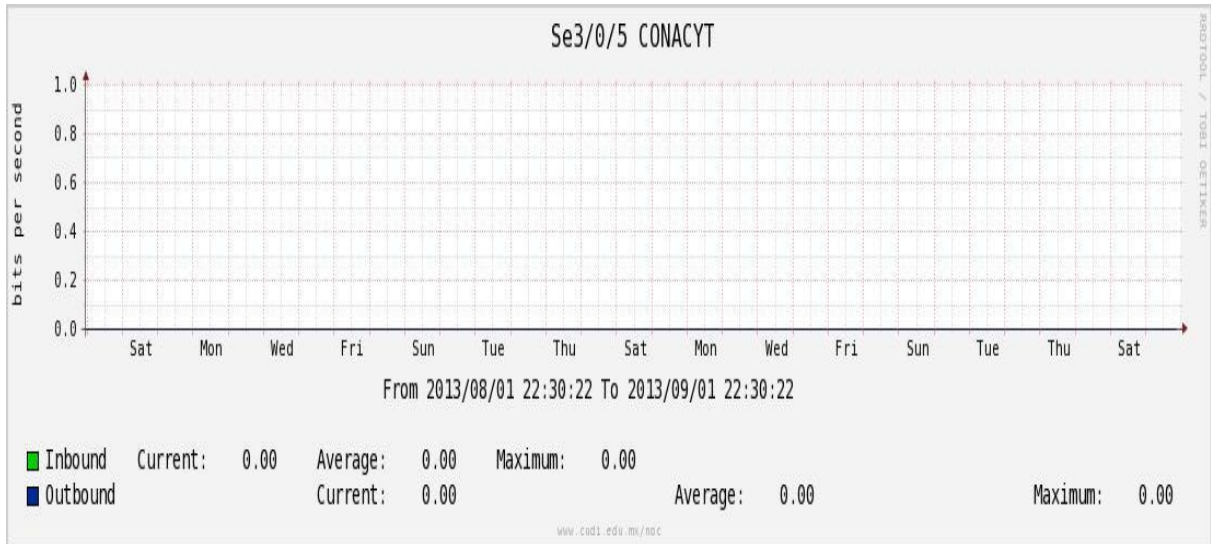

Enlace hacia CONACYT