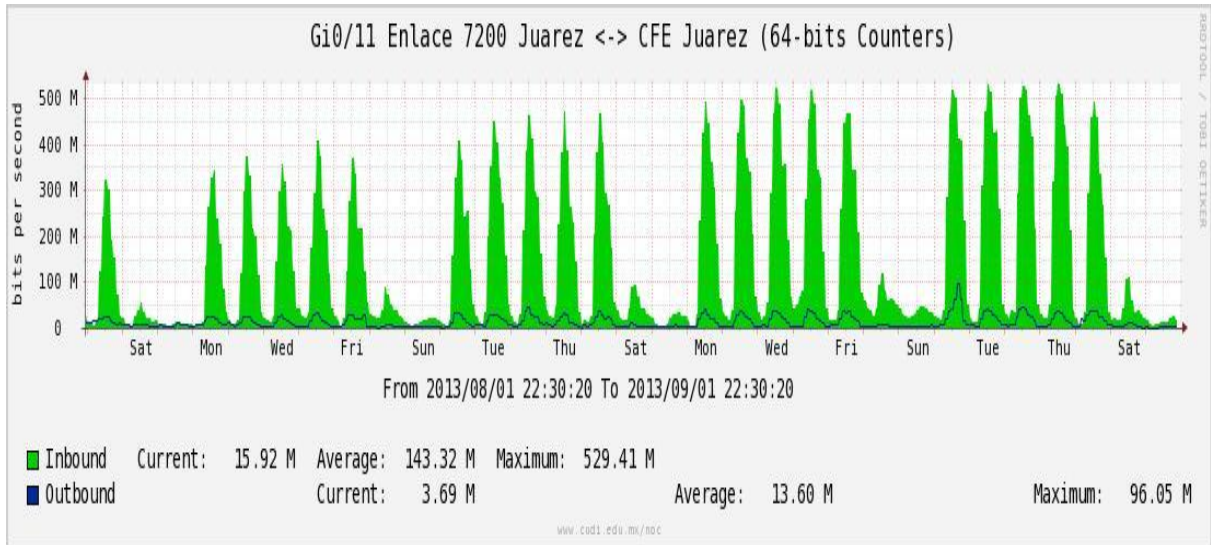

Enlace hacia Temixco

Enlace hacia Juarez

Enlace hacia ICYT

Utilización de los enlaces en el nodo Switch L3 correspondiente al mes de Agosto de 2013.

Enlace hacia Switch L2-Bestel.

Enlace hacia CENIC

Enlace hacia CICESE

Utilización de los enlaces en el nodo SwTaxqueña correspondiente al mes de Agosto de 2013.

Enlace hacia Conaculta.

Enlace hacia INAH.

Enlace hacia Router 7604.

Enlace hacia Comodity RNIBA.

Enlace hacia INFOTEC.

Utilización de los enlaces en el nodo Switch UACJ correspondiente al mes de Agosto de 2013.

Enlace hacia Juárez-CFE-Juárez

Enlace hacia ITCJ

Enlace hacia UACJ

Enlace hacia MCU & Server

Enlace UACJ-COGENT hacia 7200 Juárez