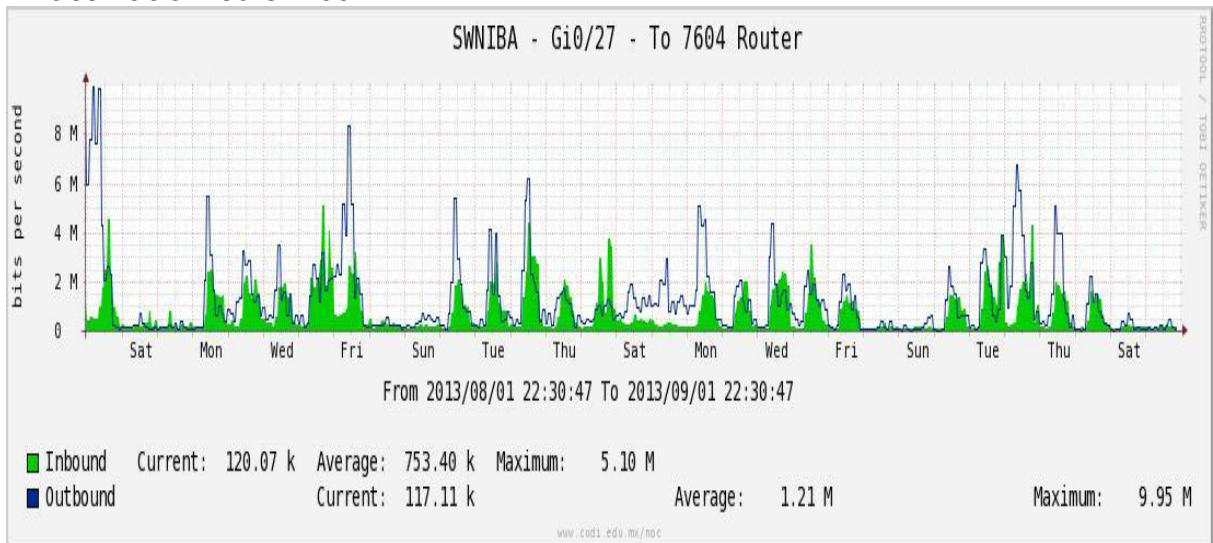

Enlace hacia Temixco

Enlace hacia Juarez

Enlace hacia ICYT

Utilización de los enlaces en el nodo Switch L3 correspondiente al mes de Agosto de 2013.

Enlace hacia Switch L2-Bestel.

Enlace hacia CENIC

Enlace hacia CICESE

Utilización de los enlaces en el nodo SwTaxqueña correspondiente al mes de Agosto de 2013.

Enlace hacia Conaculta.

Enlace hacia INAH.

Enlace hacia Router 7604.

Enlace hacia Comodity RNIBA.

Enlace hacia INFOTEC.

Utilización de los enlaces en el nodo Switch UACJ correspondiente al mes de Agosto de 2013.

Enlace hacia Juárez-CFE-Juárez

Enlace hacia ITCJ

Enlace hacia UACJ

Enlace hacia MCU & Server

Enlace UACJ-COGENT hacia 7200 Juárez