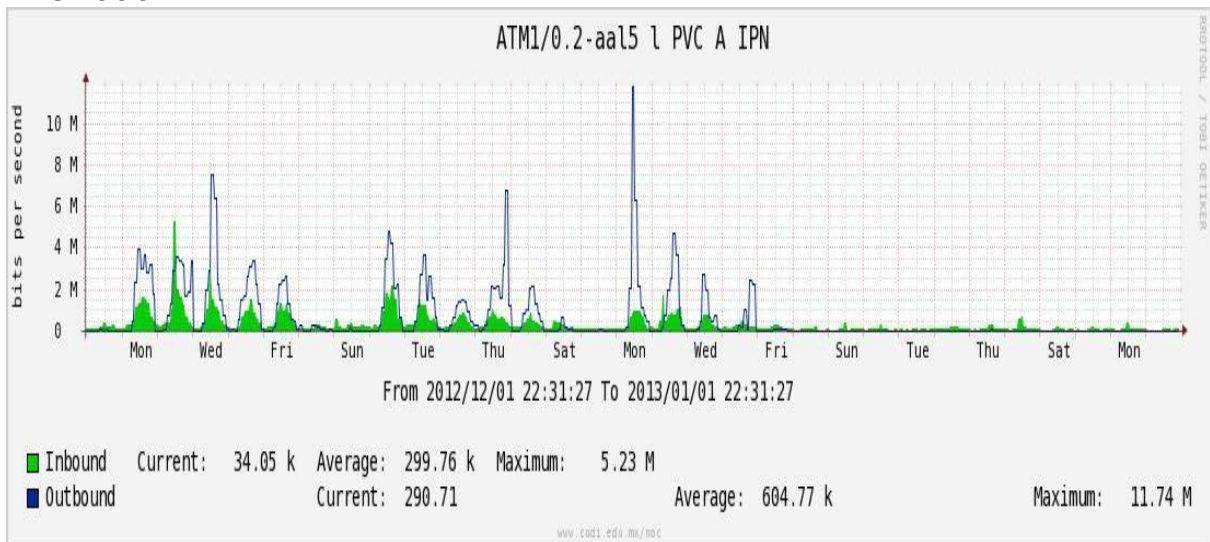

Utilización de los enlaces en el nodo México (Telmex) correspondiente al mes de Diciembre de 2012.

PVC hacia Guadalajara

PVC hacia México (Axtel)

PVC hacia IPN

PVC hacia UAM

PVC hacia UDLAP

PVC hacia UNINET-VPNs