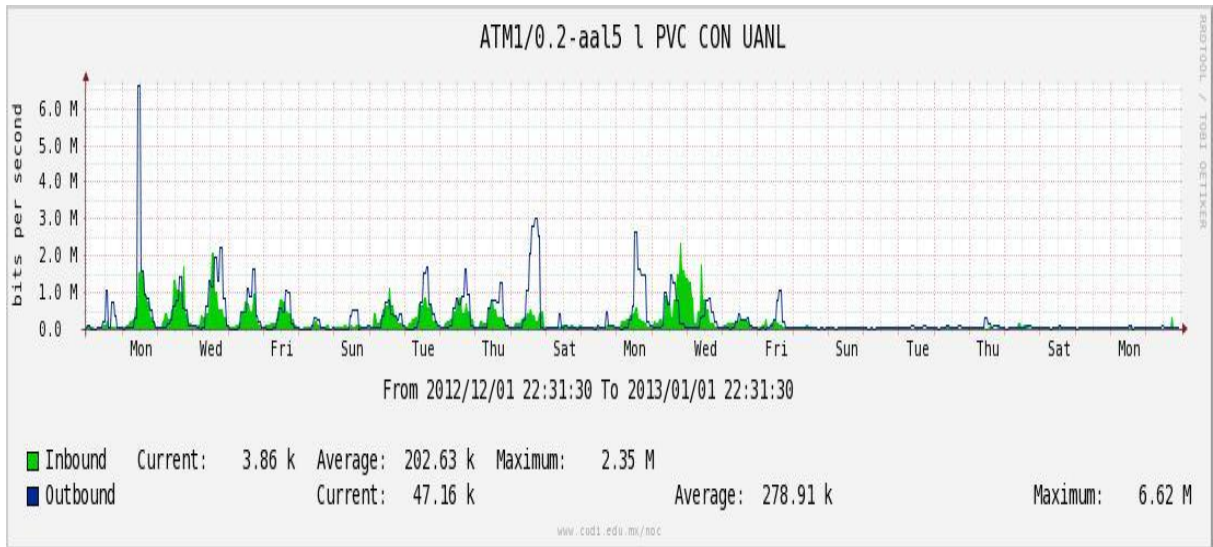

PVC hacia UANL