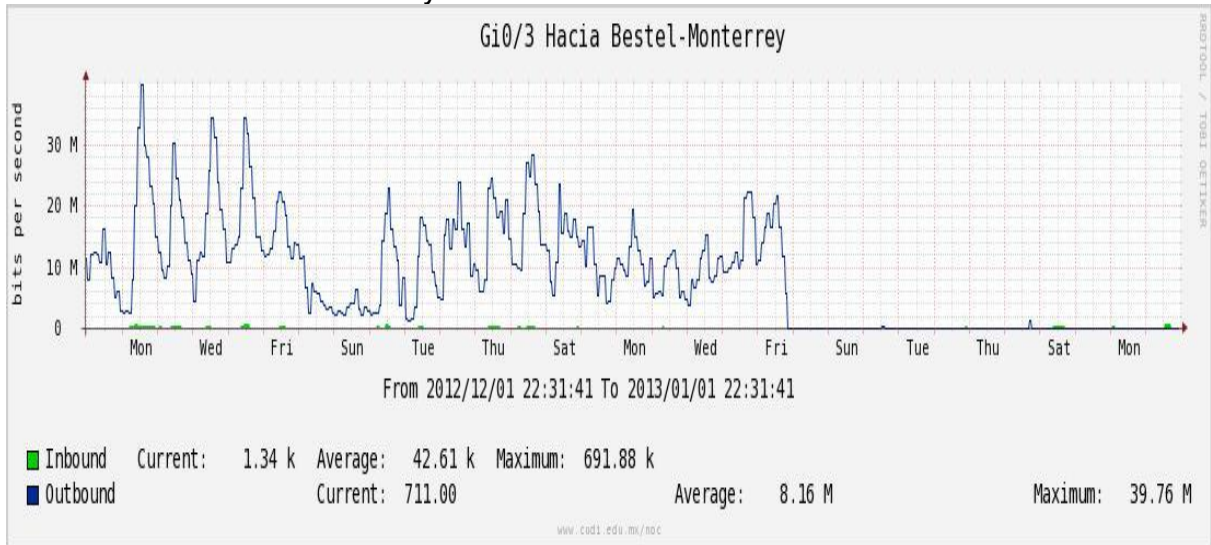

Utilización de los enlaces en el nodo San Antonio (Bestel) correspondiente al mes de Diciembre de 2012.

Enlace hacia Bestel-Monterrey