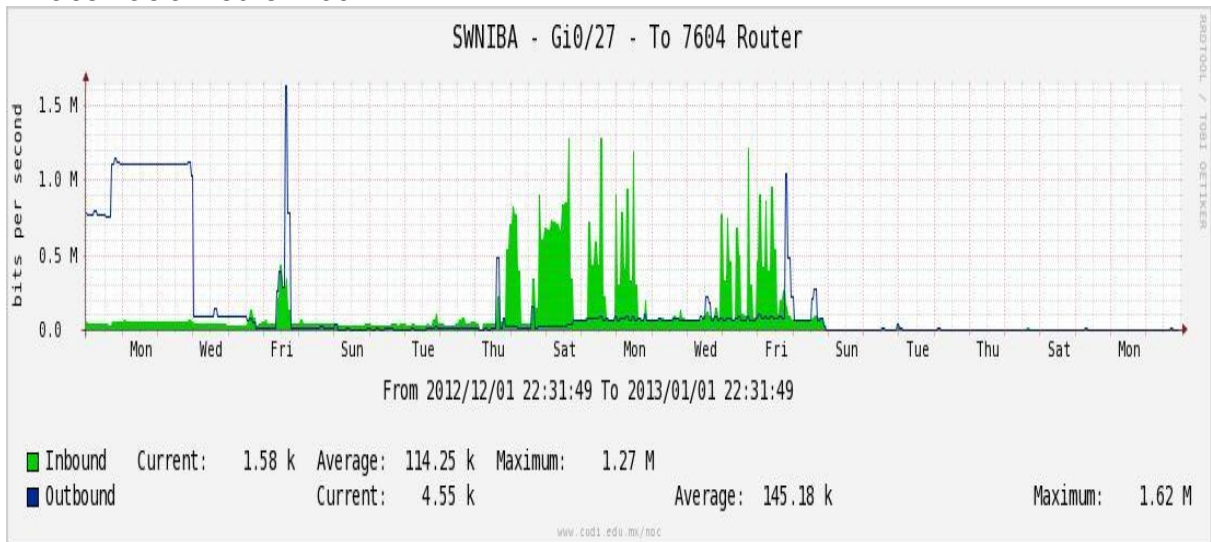

Enlace hacia Temixco

Enlace hacia Juarez

Enlace hacia ICYT

Utilización de los enlaces en el nodo Switch L3 correspondiente al mes de Diciembre de 2012.

Enlace hacia Switch L2-Bestel.

Enlace hacia CENIC

Enlace hacia CICESE

Utilización de los enlaces en el nodo SwTaxqueña correspondiente al mes de Diciembre de 2012.

Enlace hacia Conaculta.

Enlace hacia INAH.

Enlace hacia Router 7604.

Enlace hacia Comodity RNIBA.

Enlace hacia INFOTEC.

Utilización de los enlaces en el nodo Switch UACJ correspondiente al mes de Diciembre de 2012.

Enlace hacia Juárez-CFE-Juárez

Enlace hacia ITCJ

Enlace hacia UACJ

Enlace hacia MCU & Server

Enlace UACJ-COGENT hacia 7200 Juárez