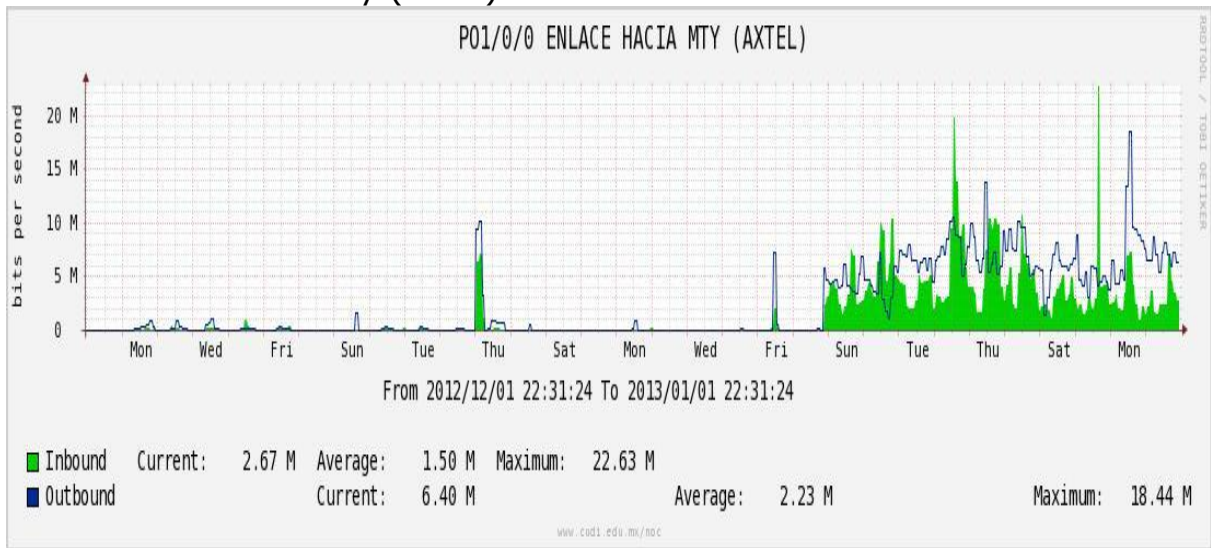

PVC hacia UNAM

PVC hacia INTELMEEX

PVC hacia ITESM-CEM

Utilización de los enlaces en el nodo México (Axtel) correspondiente al mes de Diciembre de 2012.

Enlace hacia Monterrey (Axtel)

Enlace hacia México (Telmex)