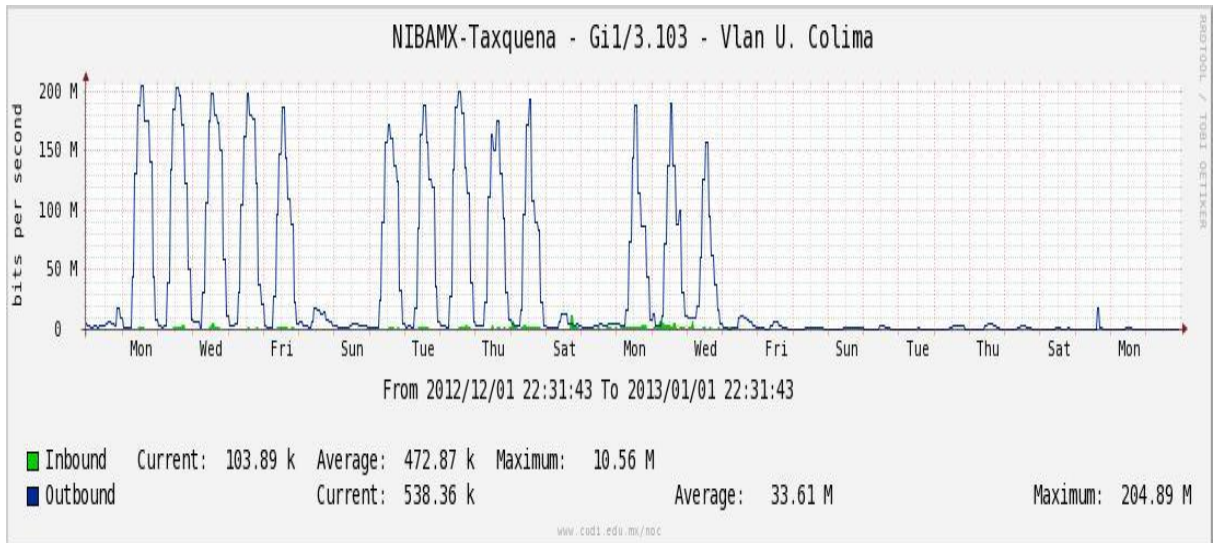

Enlace hacia switch Taxqueña-RNIBA

Enlace hacia UACampeche

Enlace hacia Centro GEO

Enlace hacia Xalapa

Enlace hacia UJED

Enlace hacia UNACH

Enlace hacia Veracruz

Enlace hacia Colima

Enlace hacia Temixco

Enlace hacia Juarez

Enlace hacia ICYT

Utilización de los enlaces en el nodo Switch L3 correspondiente al mes de Diciembre de 2012.

Enlace hacia Switch L2-Bestel.

Enlace hacia CENIC

Enlace hacia CICESE