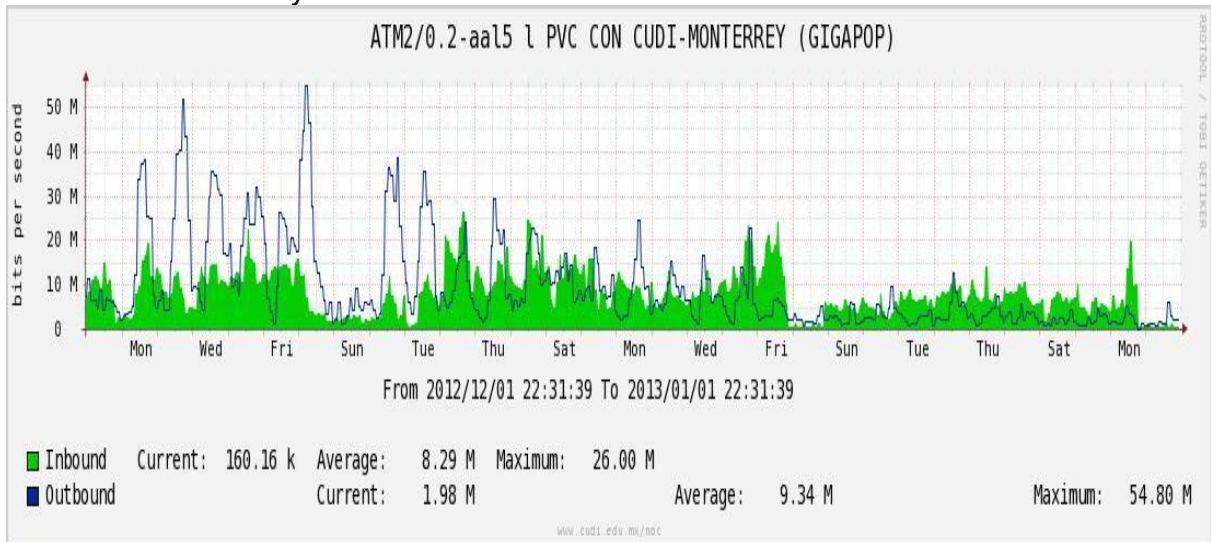

Enlace hacia Pacific Wave en SunnyVale (Standard Frames)**

Utilización de los enlaces en el nodo Guadalajara correspondiente al mes de Diciembre de 2012.

PVC hacia Tijuana

PVC hacia Monterrey

PVC hacia México

PVC hacia UdeG

VPN hacia U.COLIMA

Utilización de los enlaces en el nodo Cancún correspondiente al mes de Diciembre de 2012.

Enlace hacia México-Axtel

Utilización de los enlaces en el nodo San Antonio (Bestel) correspondiente al mes de Diciembre de 2012.