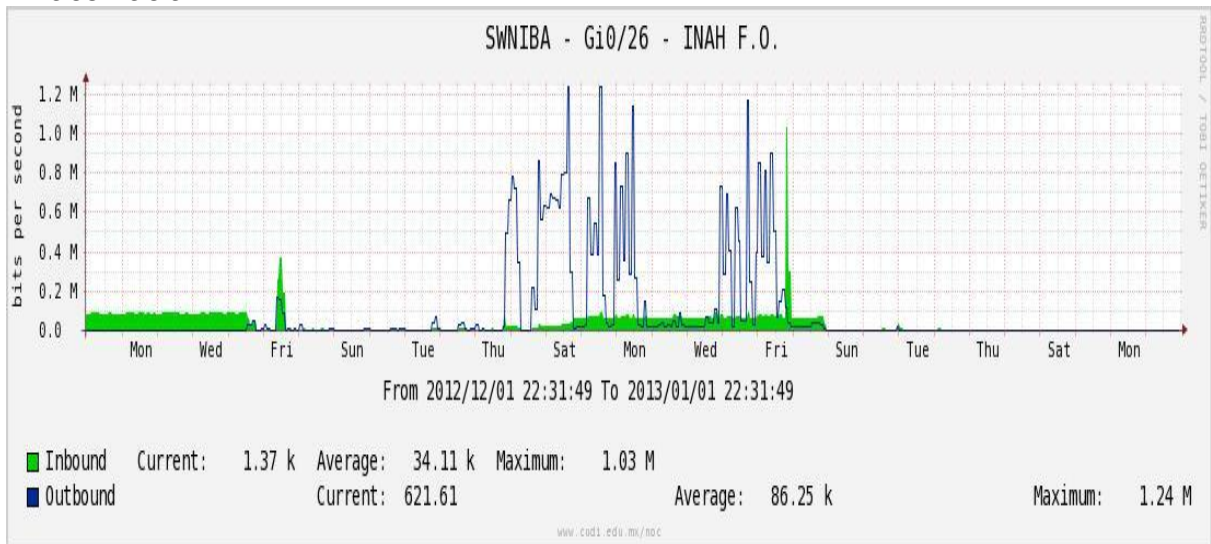

Enlace hacia INAH.