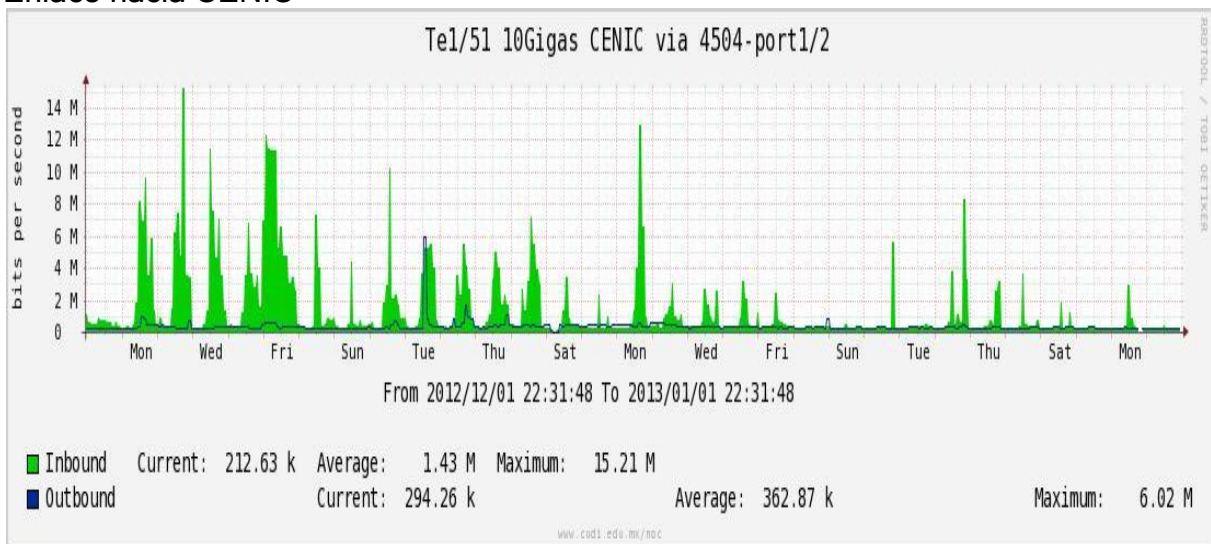

Enlace hacia Temixco

Enlace hacia Juarez

Enlace hacia ICYT

Utilización de los enlaces en el nodo Switch L3 correspondiente al mes de Diciembre de 2012.

Enlace hacia Switch L2-Bestel.

Enlace hacia CENIC

Enlace hacia CICESE

Utilización de los enlaces en el nodo SwTaxqueña correspondiente al mes de Diciembre de 2012.

Enlace hacia Conaculta.

Enlace hacia INAH.

Enlace hacia Router 7604.

Enlace hacia Comodity RNIBA.

Enlace hacia INFOTEC.