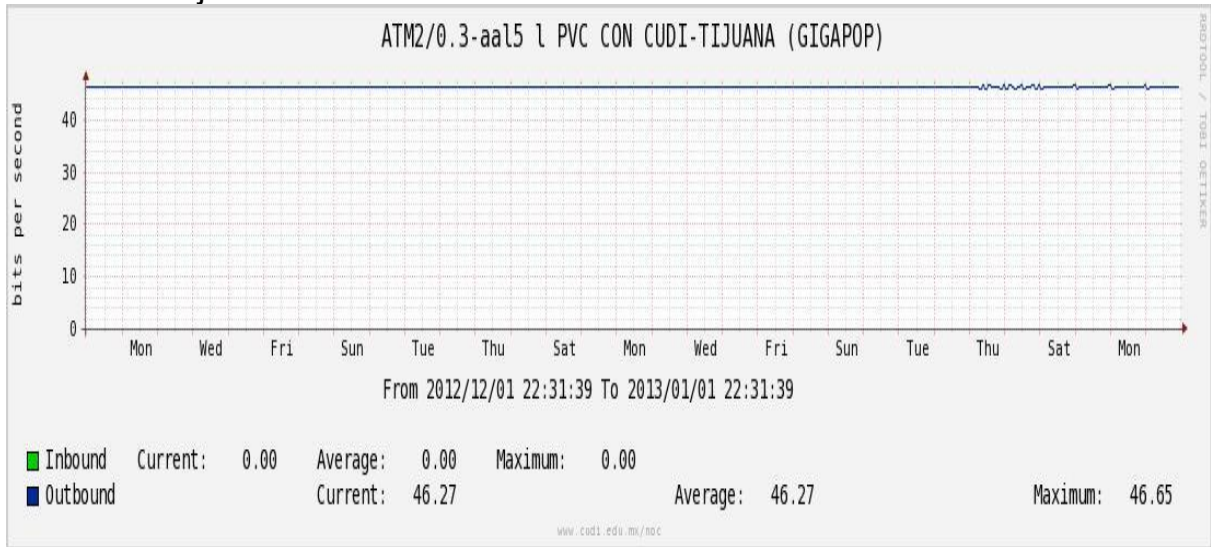

Utilización de los enlaces en el nodo Guadalajara correspondiente al mes de Diciembre de 2012.

PVC hacia Tijuana