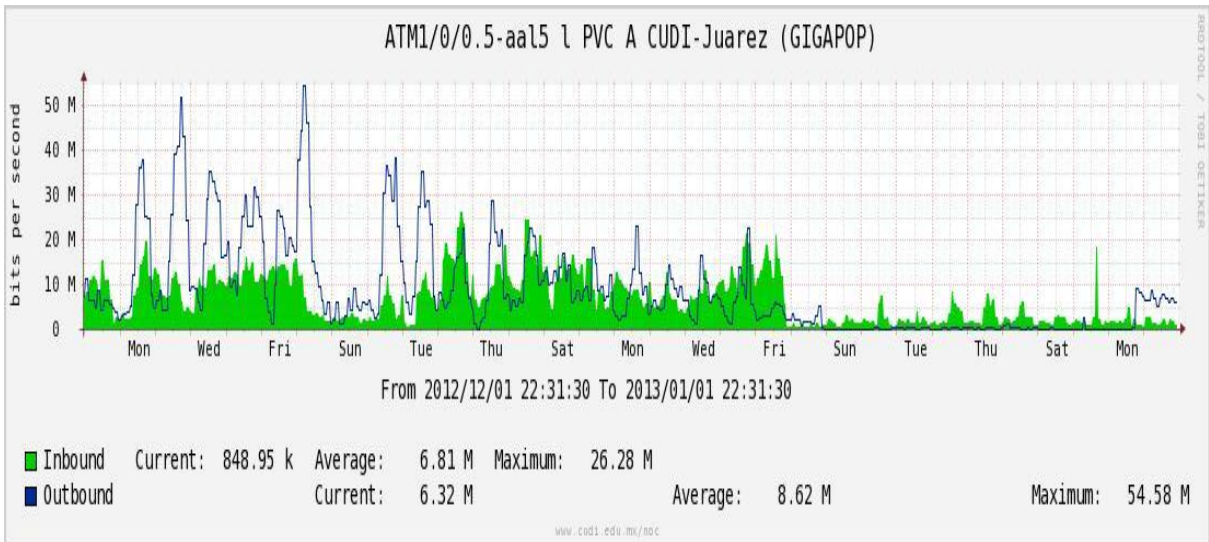

PVC hacia Juárez