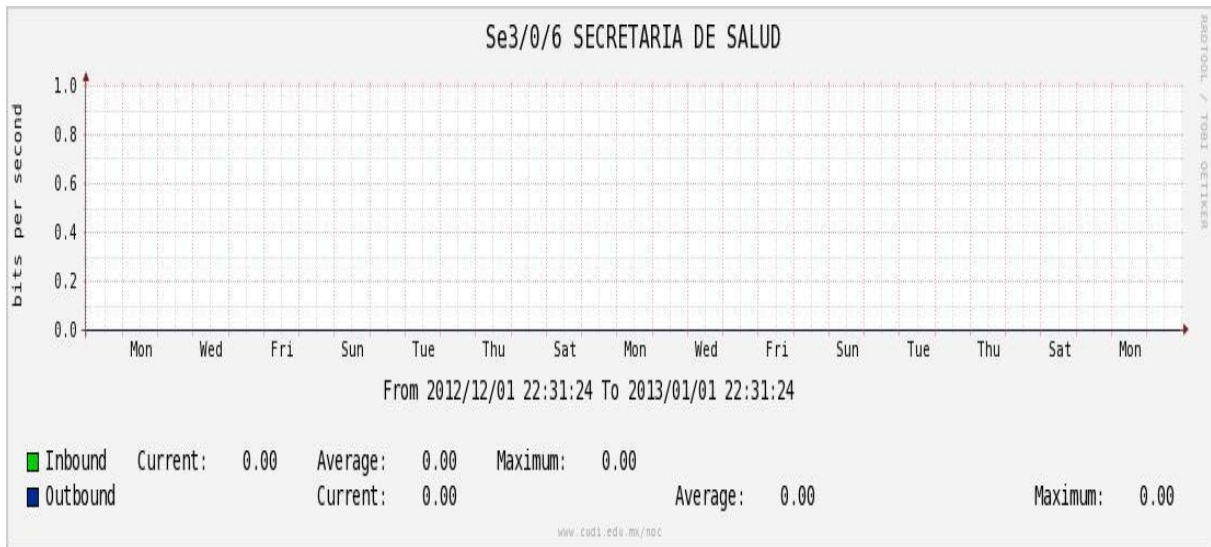

Enlace hacia UV

Enlace hacia UAEMor

Enlace hacia CONACYT

Enlace hacia BUAP

Enlace hacia INSP

Enlace Secundario a la UNAM

Enlace a E-México

Utilización de los enlaces en el nodo Monterrey (Telmex) correspondiente al mes de Diciembre de 2012.