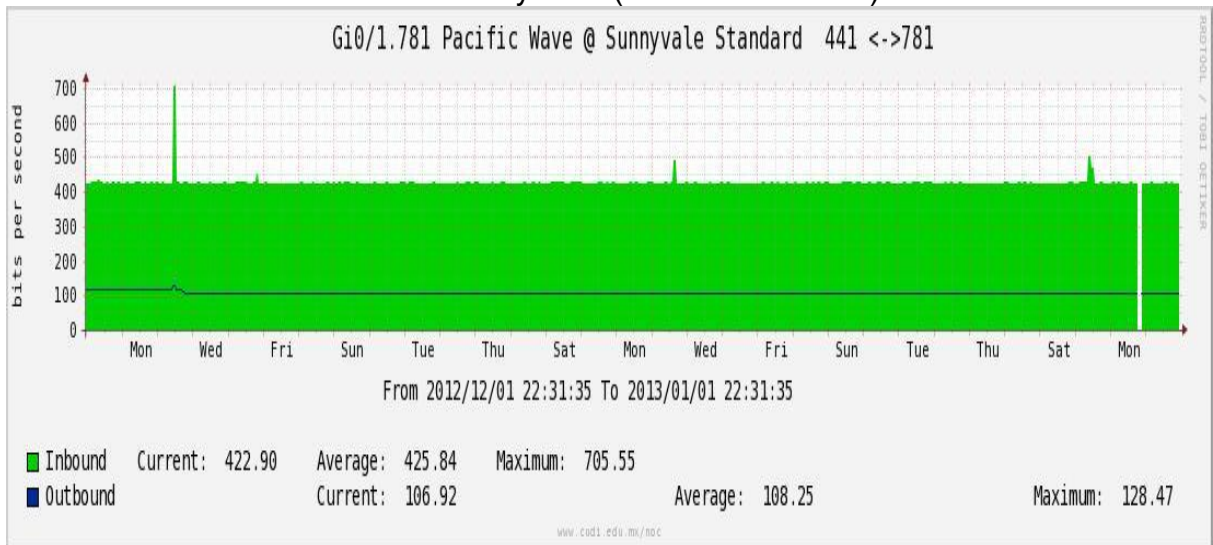

Enlace hacia Pacific Wave en SunnyVale (Standard Frames)**