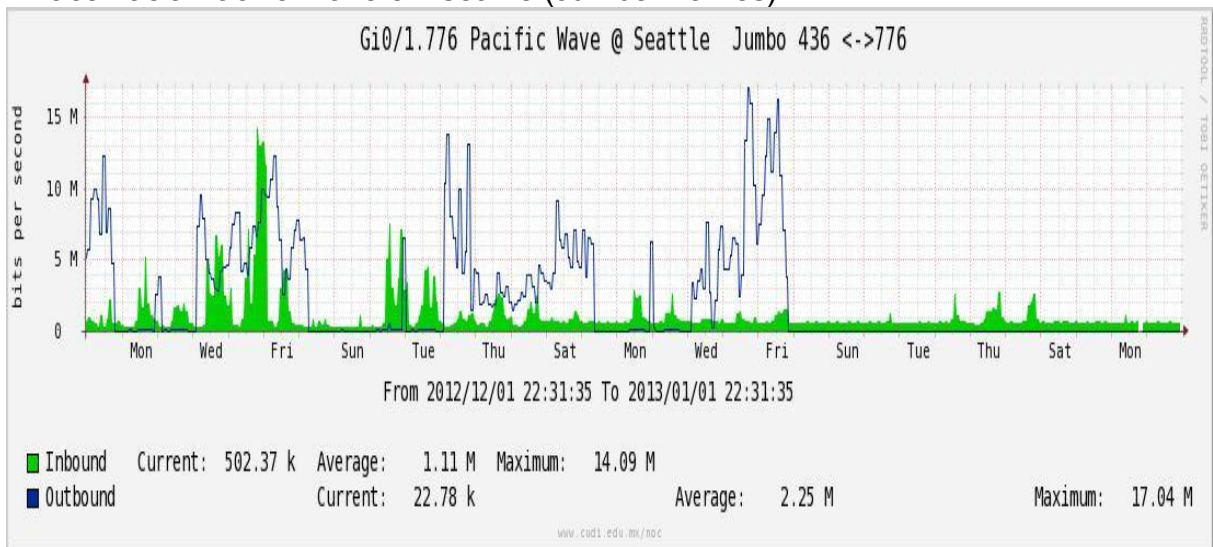

Enlace hacia Pacific Wave en seattle (Jumbo Frames)