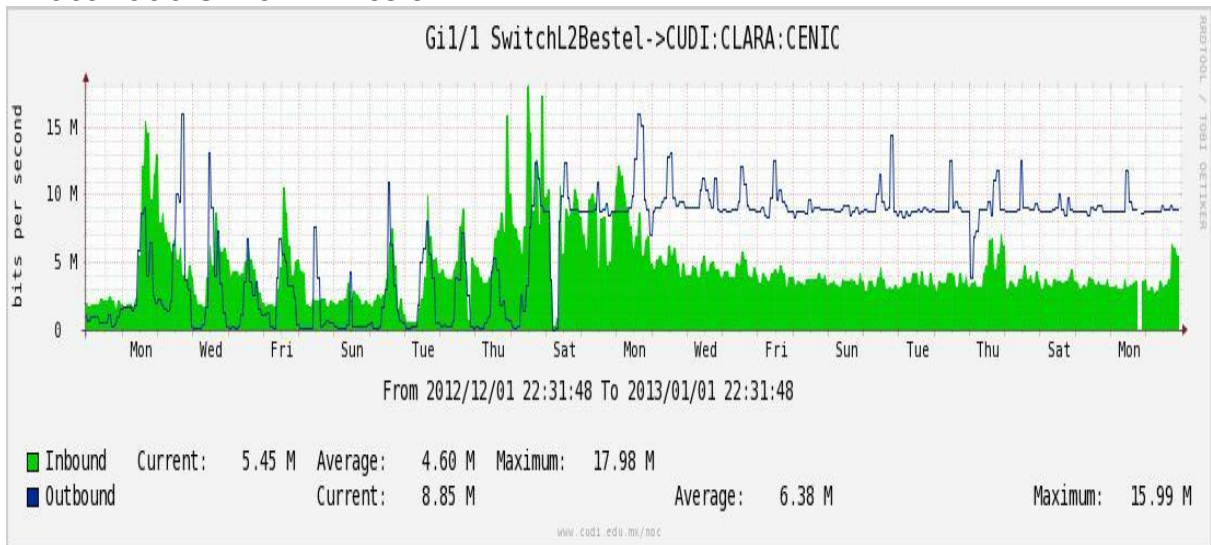

Enlace hacia Temixco

Enlace hacia Juarez

Enlace hacia ICYT

Utilización de los enlaces en el nodo Switch L3 correspondiente al mes de Diciembre de 2012.

Enlace hacia Switch L2-Bestel.

Enlace hacia CENIC

Enlace hacia CICESE