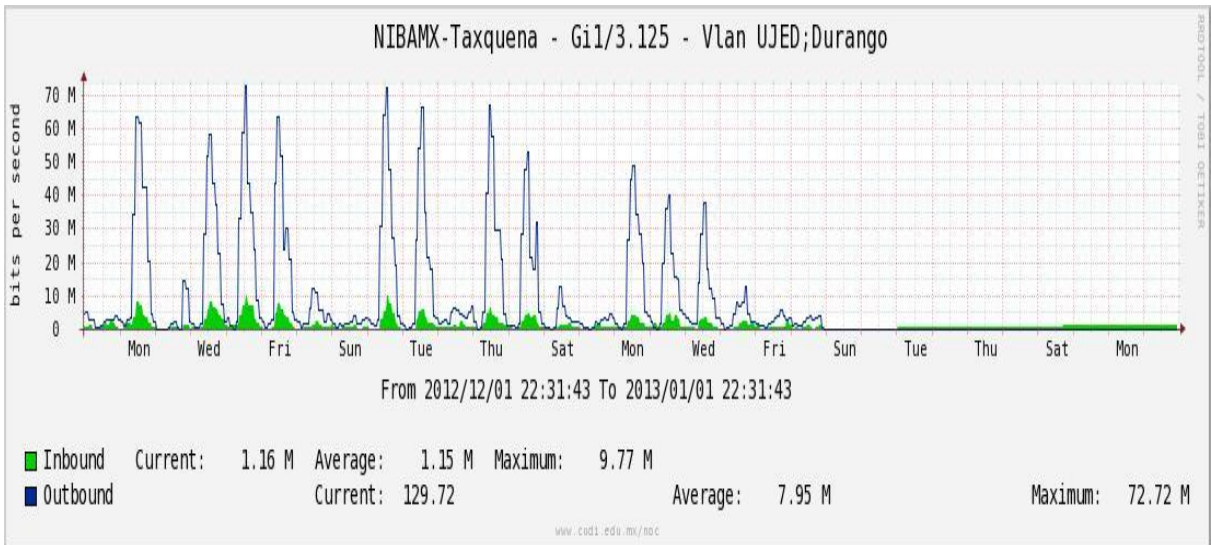

Enlace hacia switch Taxqueña-RNIBA

Enlace hacia UACampeche

Enlace hacia Centro GEO

Enlace hacia Xalapa

Enlace hacia UJED

Enlace hacia UNACH

Enlace hacia Veracruz

Enlace hacia Colima

Enlace hacia Temixco

Enlace hacia Juarez

Enlace hacia ICYT

Utilización de los enlaces en el nodo Switch L3 correspondiente al mes de Diciembre de 2012.

Enlace hacia Switch L2-Bestel.

Enlace hacia CENIC

Enlace hacia CICESE