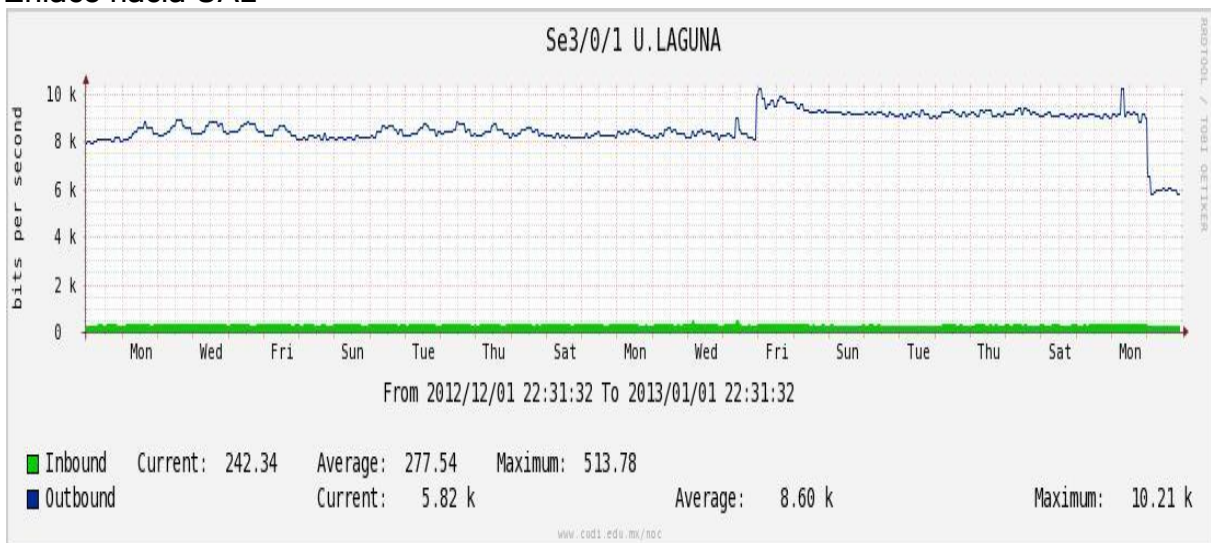

Enlace hacia México (Axtel)

Enlace hacia UAL

Enlace hacia UAT

Utilización de los enlaces en el nodo Juárez correspondiente al mes de Diciembre de 2012.

PVC a Monterrey

Enlace hacia la UACJ

Enlace hacia Abilene por UTEP