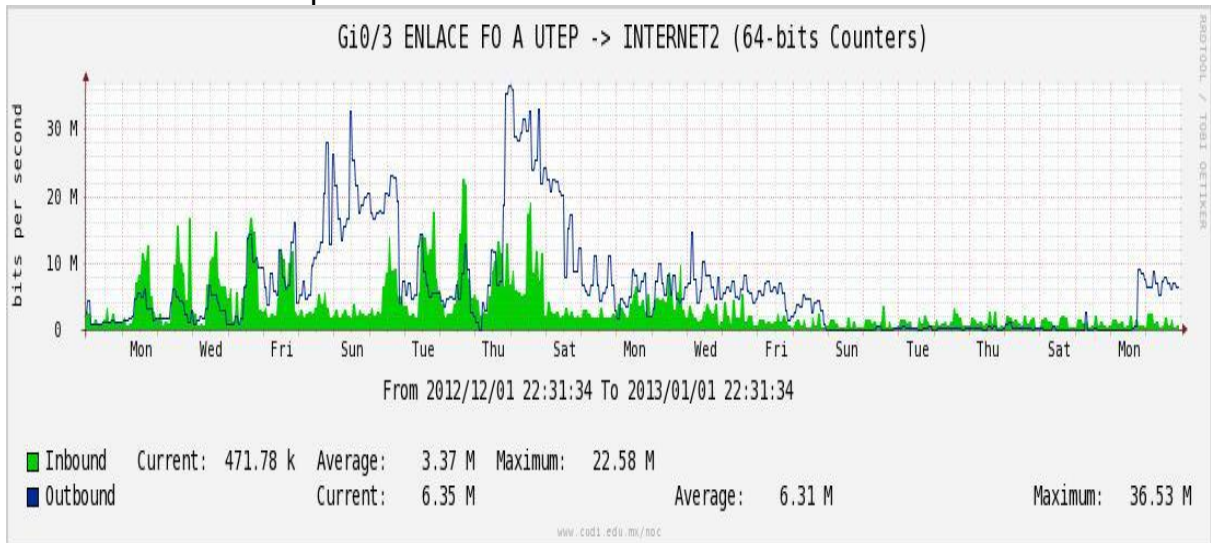

Enlace hacia México (Axtel)

Enlace hacia UAL

Enlace hacia UAT

Utilización de los enlaces en el nodo Juárez correspondiente al mes de Diciembre de 2012.

PVC a Monterrey

Enlace hacia la UACJ

Enlace hacia Abilene por UTEP