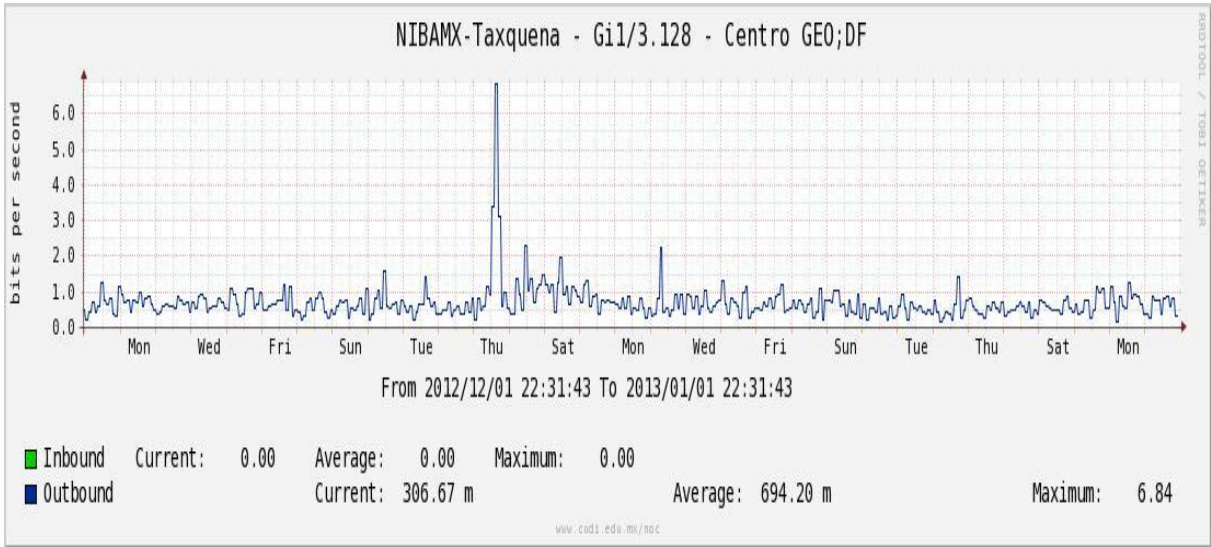

Enlace hacia Centro GEO