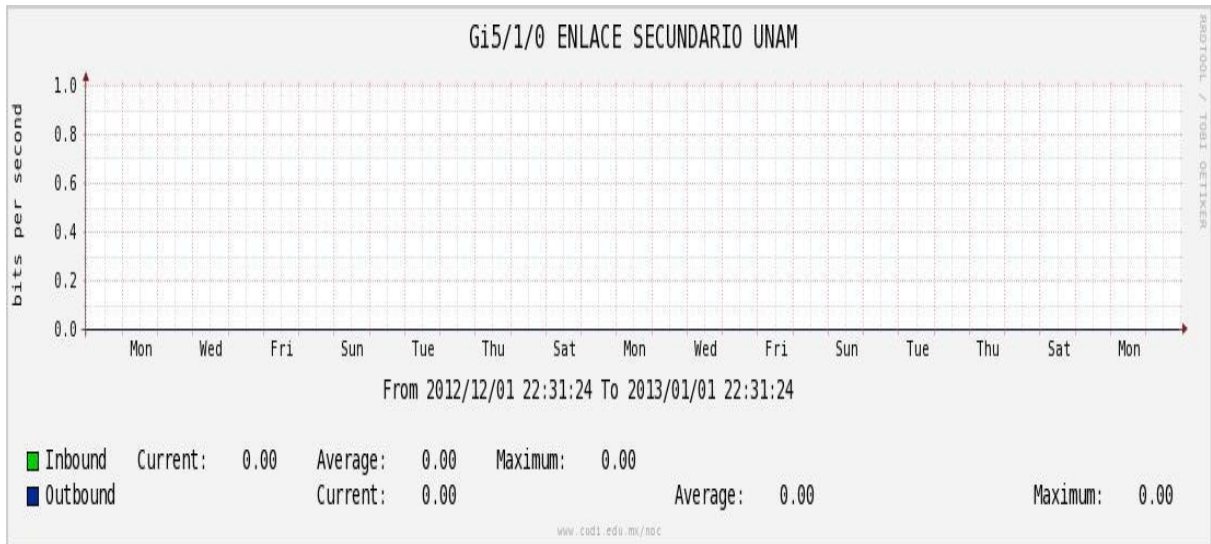

Enlace hacia UV

Enlace hacia UAEMor

Enlace hacia CONACYT

Enlace hacia BUAP

Enlace hacia INSP

Enlace Secundario a la UNAM

Enlace a E-México

Utilización de los enlaces en el nodo Monterrey (Telmex) correspondiente al mes de Diciembre de 2012.