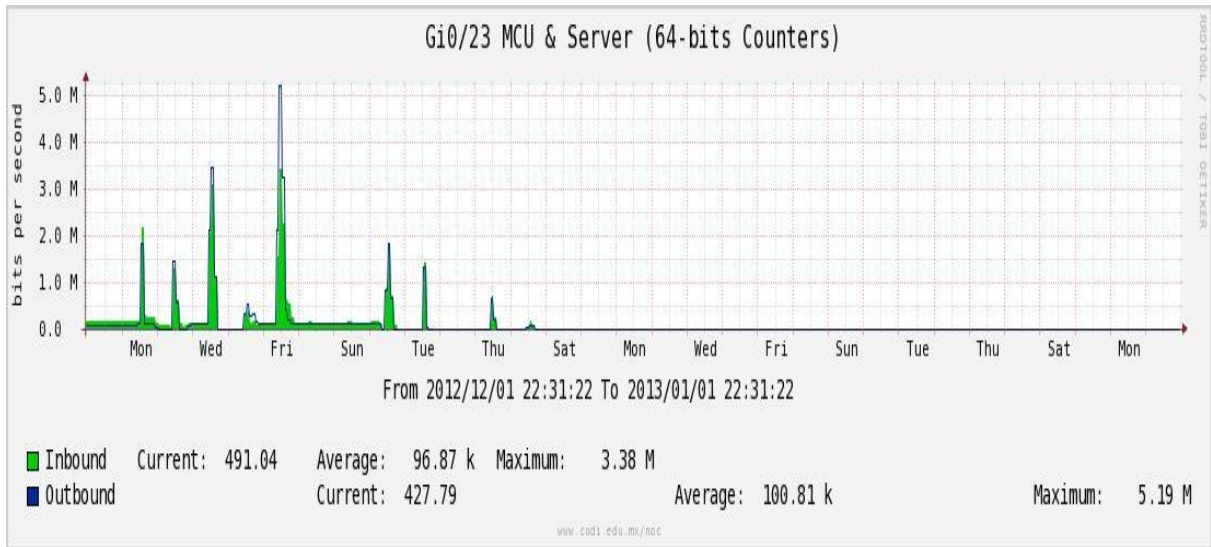

Utilización de los enlaces en el nodo Switch UACJ correspondiente al mes de Diciembre de 2012.

Enlace hacia Juárez-CFE-Juárez

Enlace hacia ITCJ

Enlace hacia UACJ

Enlace hacia MCU & Server

Enlace UACJ-COGENT hacia 7200 Juárez