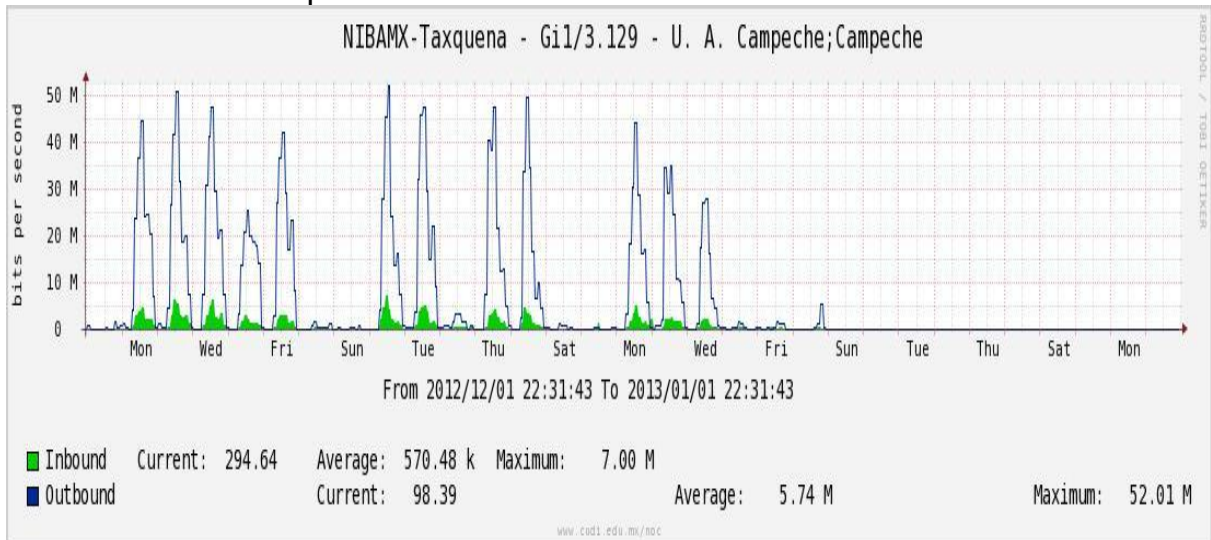

Enlace hacia UACampeche