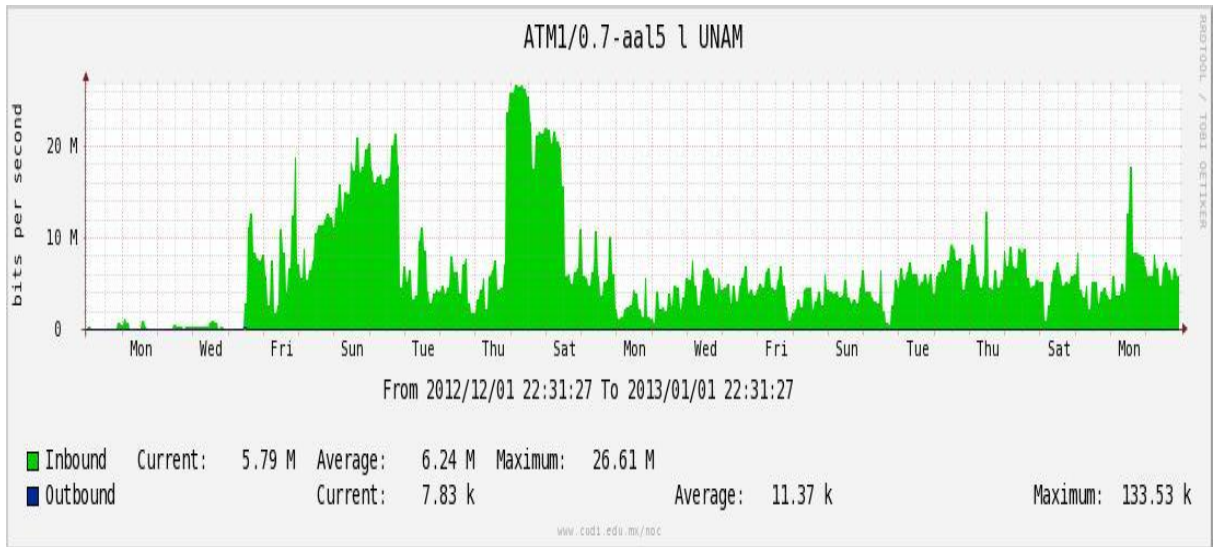

PVC hacia UNAM