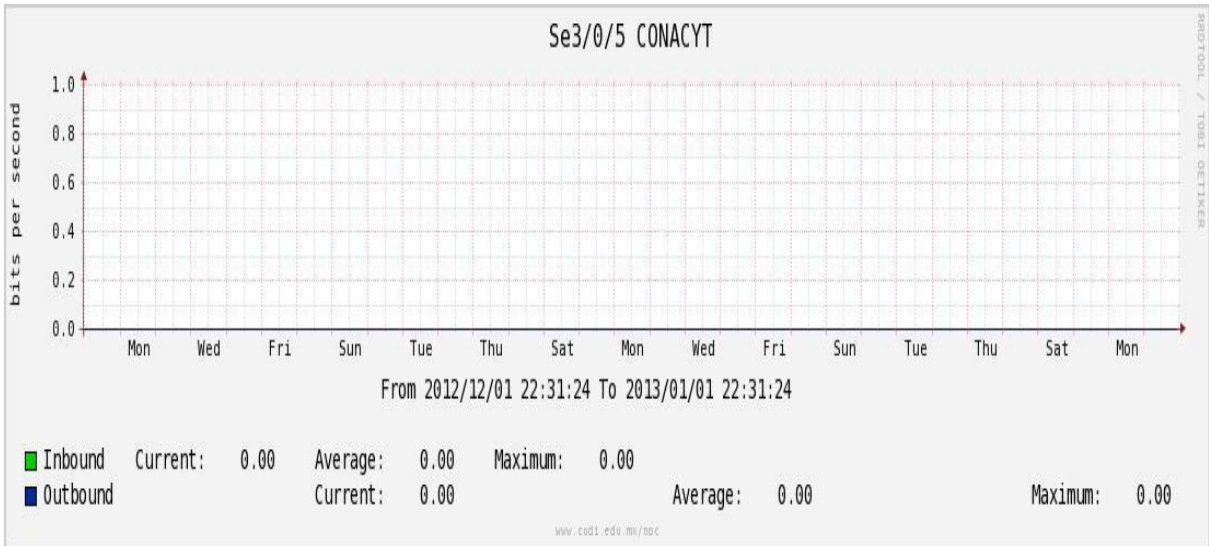

Enlace hacia CONACYT