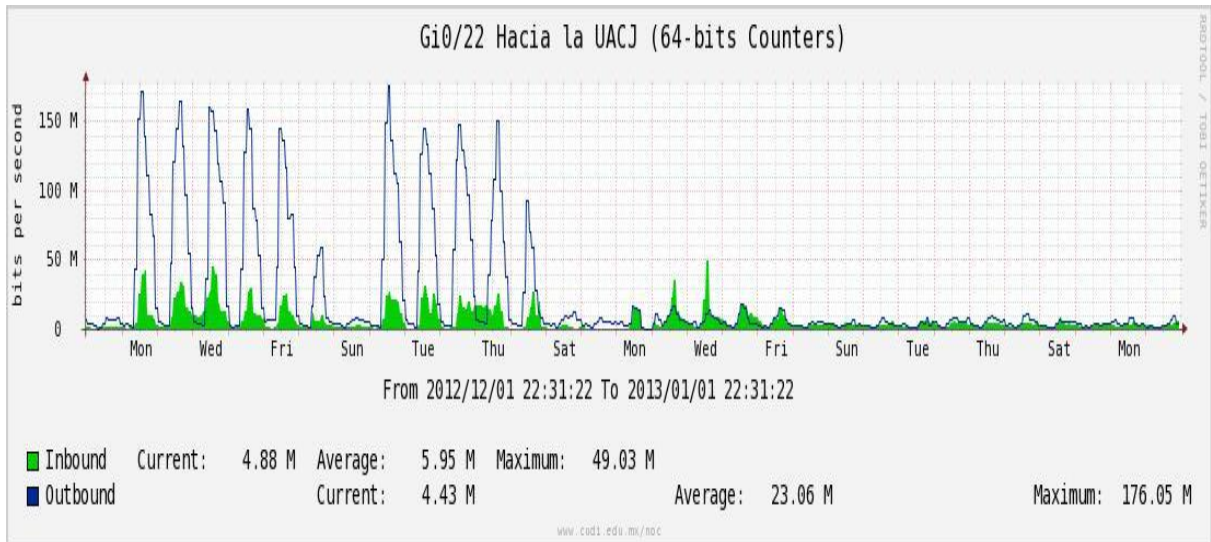

Utilización de los enlaces en el nodo SwTaxqueña correspondiente al mes de Diciembre de 2012.

Enlace hacia Conaculta.

Enlace hacia INAH.

Enlace hacia Router 7604.

Enlace hacia Comodity RNIBA.

Enlace hacia INFOTEC.

Utilización de los enlaces en el nodo Switch UACJ correspondiente al mes de Diciembre de 2012.

Enlace hacia Juárez-CFE-Juárez

Enlace hacia ITCJ

Enlace hacia UACJ

Enlace hacia MCU & Server

Enlace UACJ-COGENT hacia 7200 Juárez