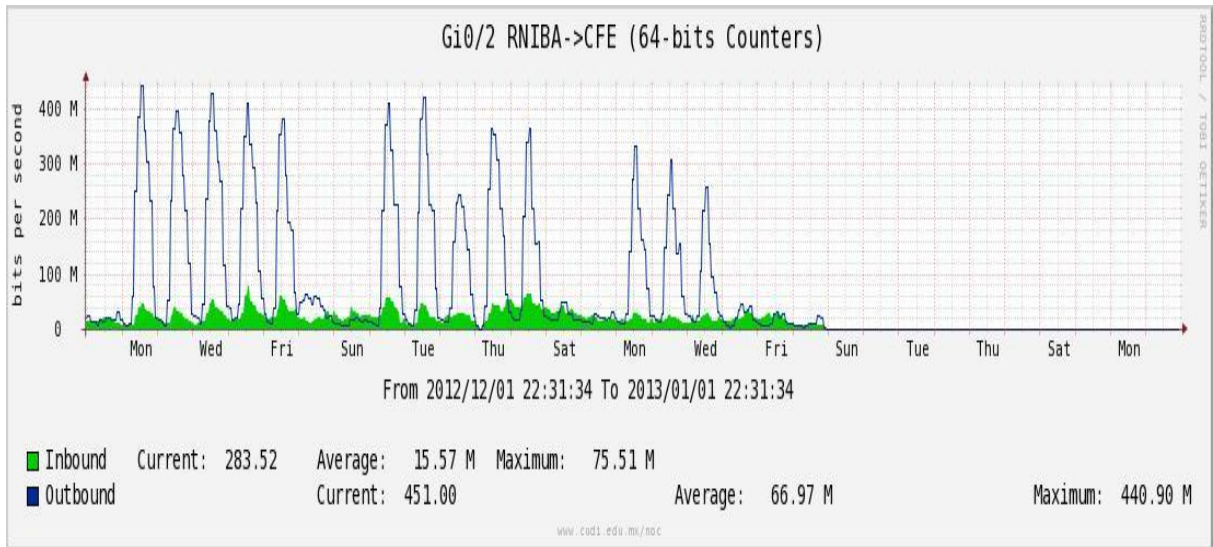

Enlace RED NIBA - CFE