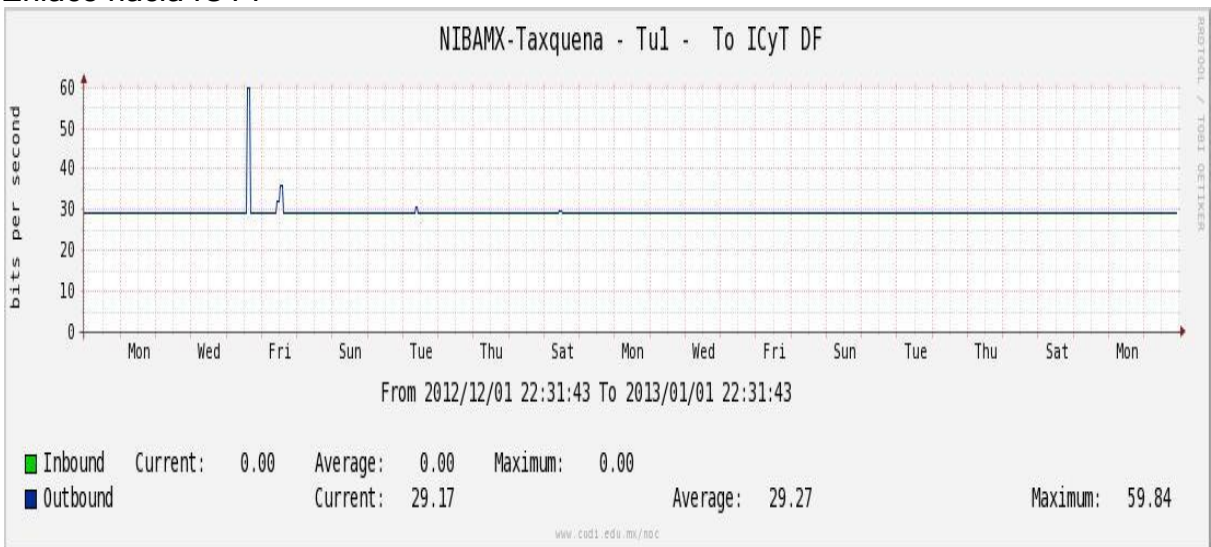

Enlace hacia Temixco

Enlace hacia Juarez

Enlace hacia ICYT

Utilización de los enlaces en el nodo Switch L3 correspondiente al mes de Diciembre de 2012.

Enlace hacia Switch L2-Bestel.

Enlace hacia CENIC

Enlace hacia CICESE