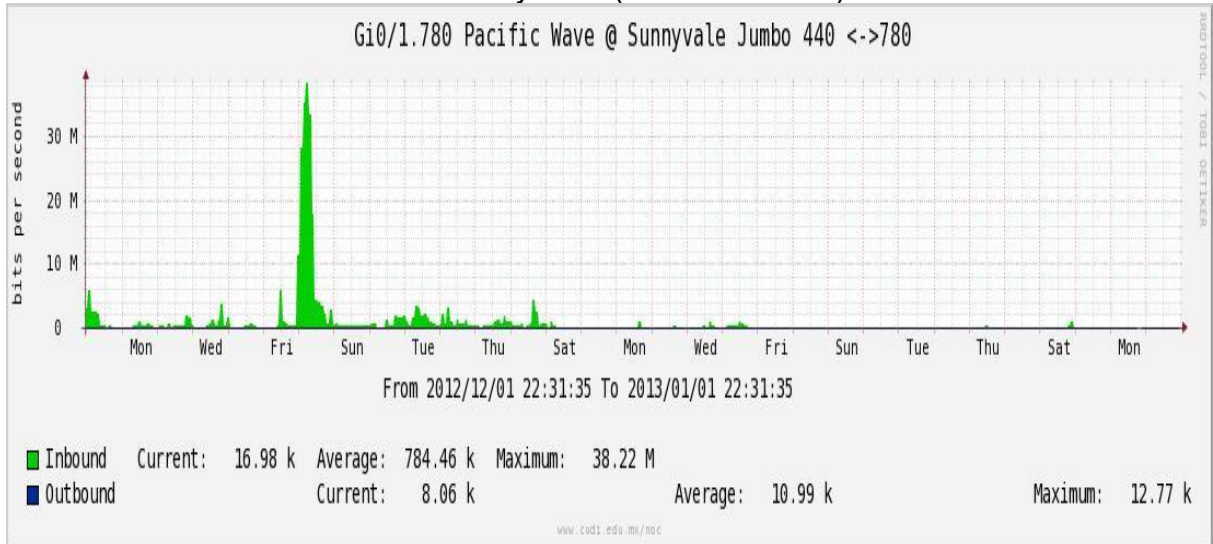

Enlace hacia Pacific Wave en Los Angeles (Standard Frames)

Enlace hacia Pacific Wave en seattle (Jumbo Frames)

Enlace hacia Pacific Wave en Seattle (Standard Frames)

Enlace hacia Pacific Wave en SunnyVale (Jumbo Frames)**