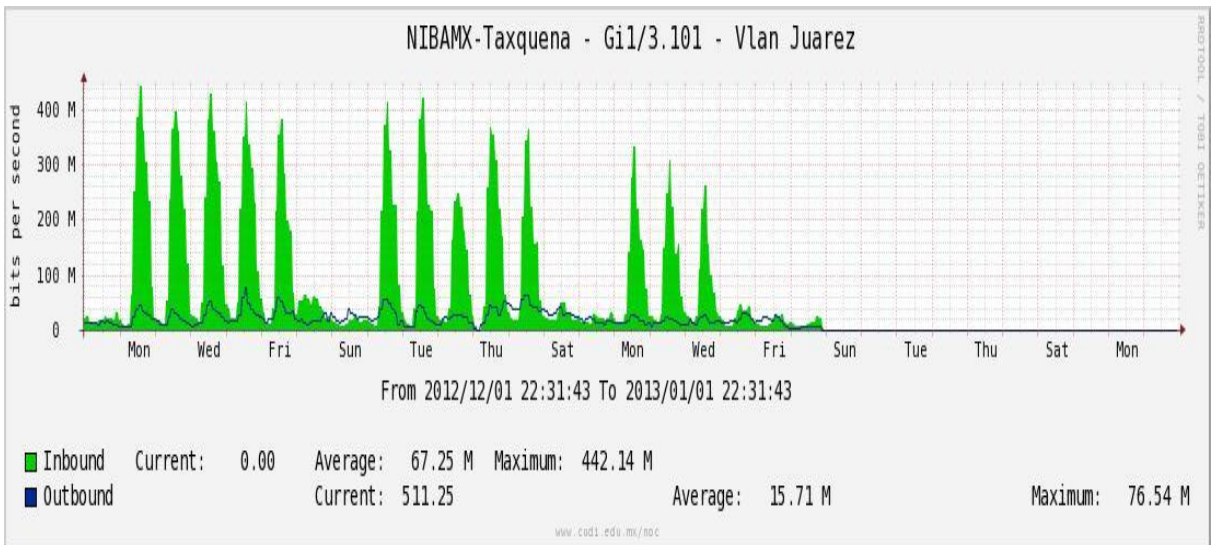

Enlace hacia switch Taxqueña-RNIBA

Enlace hacia UACampeche

Enlace hacia Centro GEO

Enlace hacia Xalapa

Enlace hacia UJED

Enlace hacia UNACH

Enlace hacia Veracruz

Enlace hacia Colima

Enlace hacia Temixco

Enlace hacia Juarez

Enlace hacia ICYT

Utilización de los enlaces en el nodo Switch L3 correspondiente al mes de Diciembre de 2012.

Enlace hacia Switch L2-Bestel.

Enlace hacia CENIC

Enlace hacia CICESE