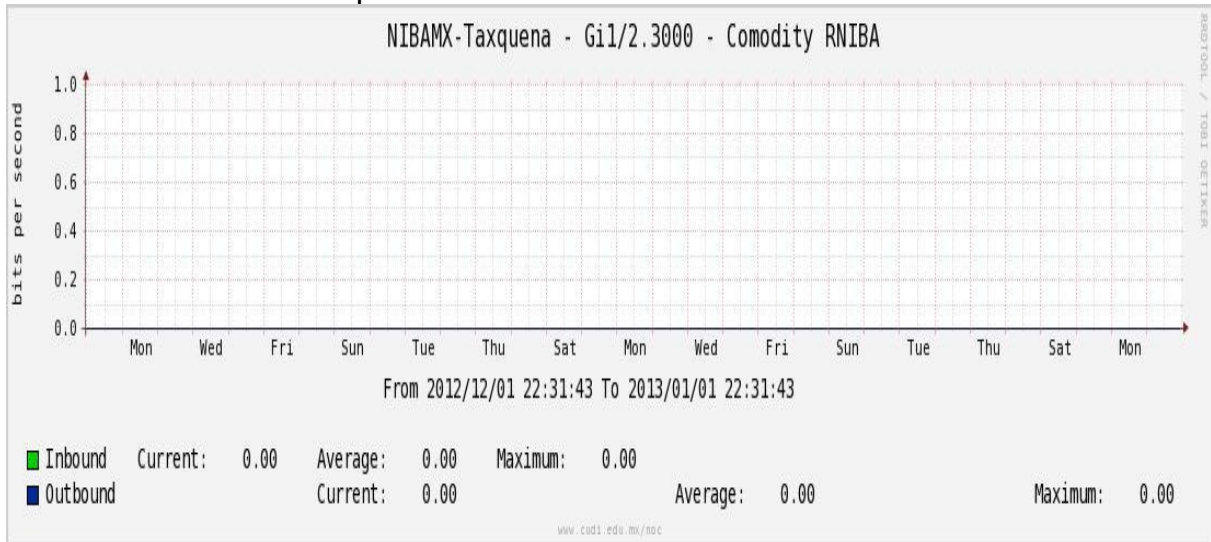

Enlace hacia switch Taxqueña-RNIBA