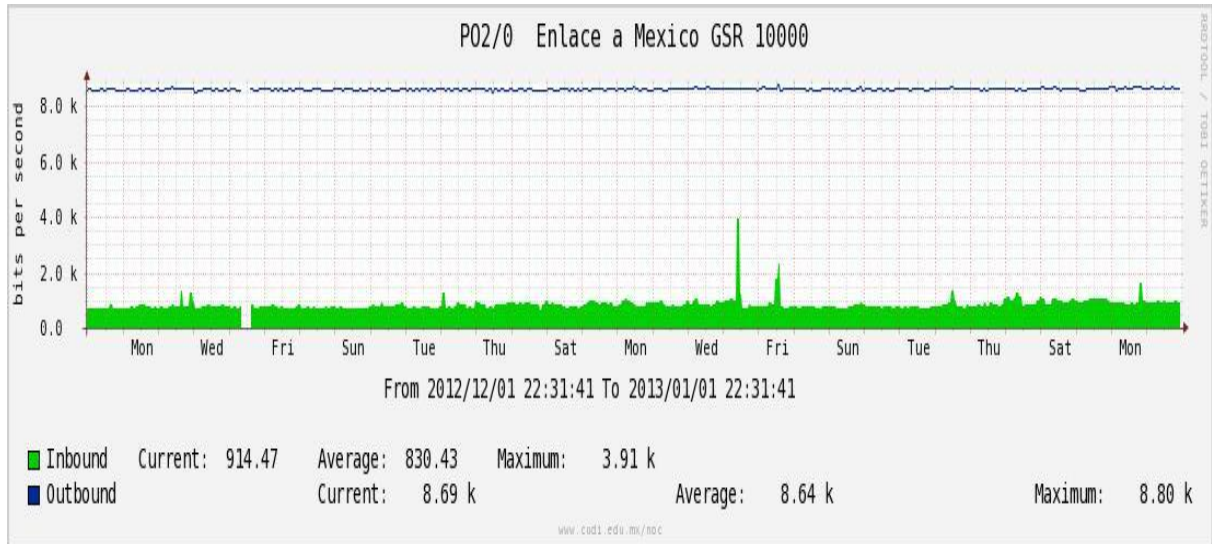

PVC hacia UdeG

VPN hacia U.COLIMA

Utilización de los enlaces en el nodo Cancún correspondiente al mes de Diciembre de 2012.

Enlace hacia México-Axtel

Utilización de los enlaces en el nodo San Antonio (Bestel) correspondiente al mes de Diciembre de 2012.