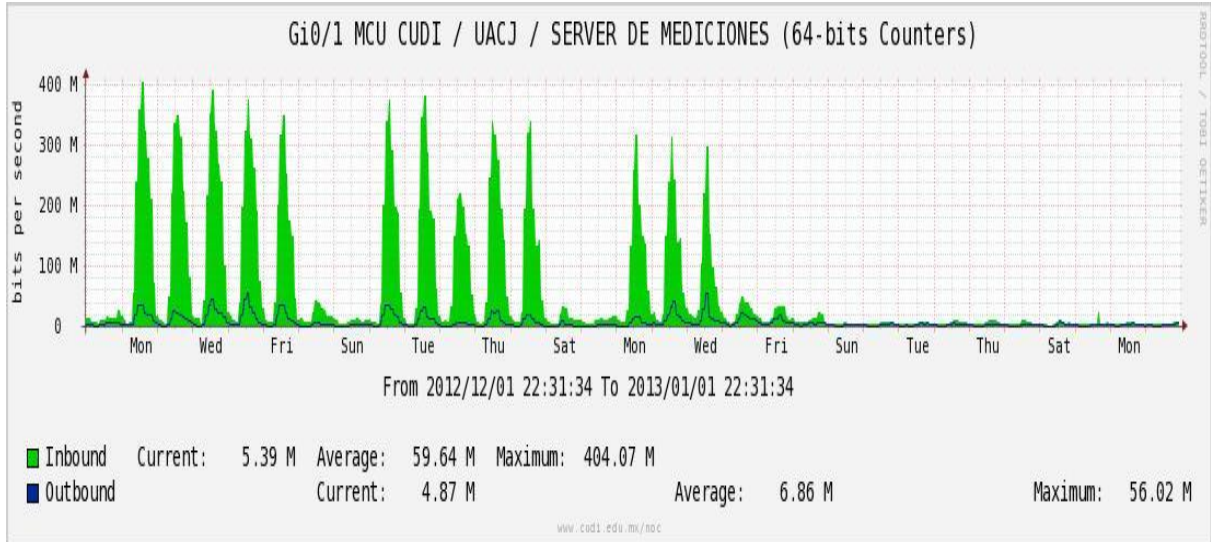

Enlace hacia México (Axtel)

Enlace hacia UAL

Enlace hacia UAT

Utilización de los enlaces en el nodo Juárez correspondiente al mes de Diciembre de 2012.

PVC a Monterrey

Enlace hacia la UACJ

Enlace hacia Abilene por UTEP