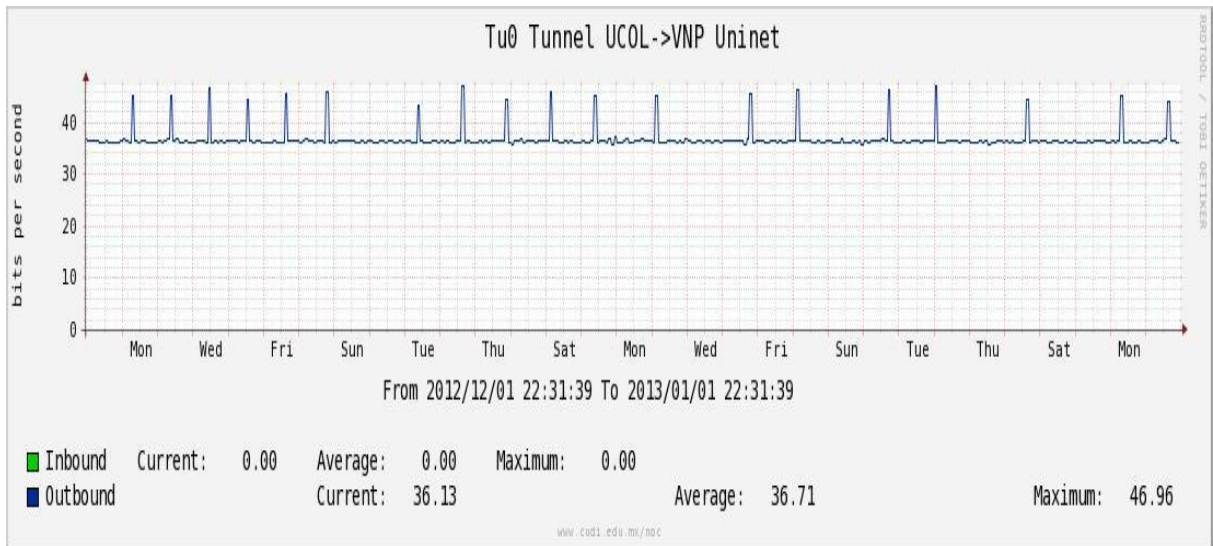

Enlace hacia Pacific Wave en SunnyVale (Standard Frames)**

Utilización de los enlaces en el nodo Guadalajara correspondiente al mes de Diciembre de 2012.

PVC hacia Tijuana

PVC hacia Monterrey

PVC hacia México

PVC hacia UdeG

VPN hacia U.COLIMA

Utilización de los enlaces en el nodo Cancún correspondiente al mes de Diciembre de 2012.

Enlace hacia México-Axtel

Utilización de los enlaces en el nodo San Antonio (Bestel) correspondiente al mes de Diciembre de 2012.