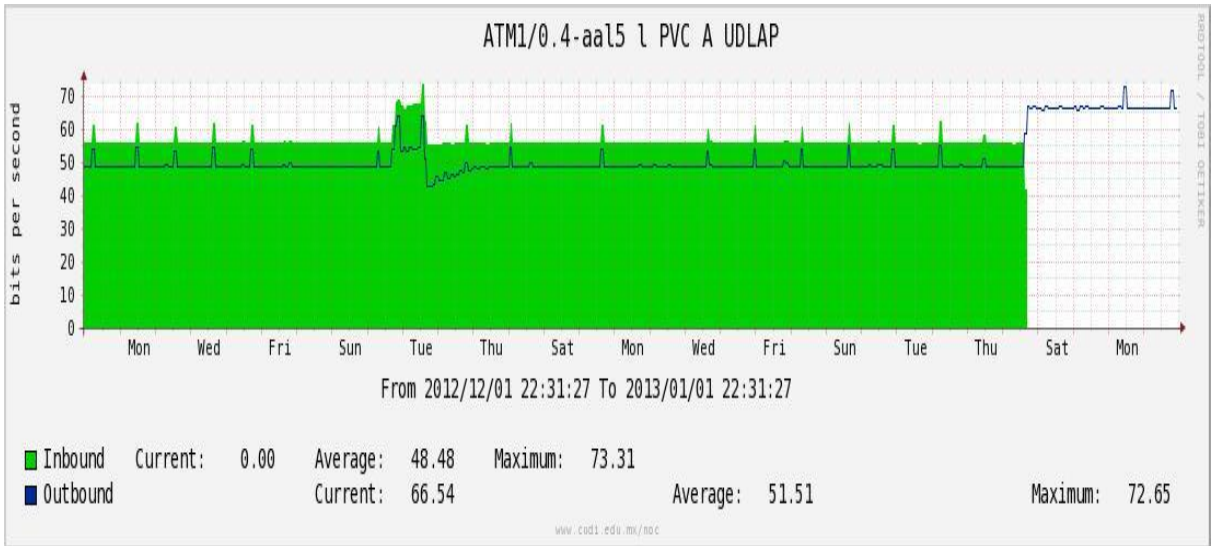

Utilización de los enlaces en el nodo México (Telmex) correspondiente al mes de Diciembre de 2012.

PVC hacia Guadalajara

PVC hacia México (Axtel)

PVC hacia IPN

PVC hacia UAM

PVC hacia UDLAP

PVC hacia UNINET-VPNs