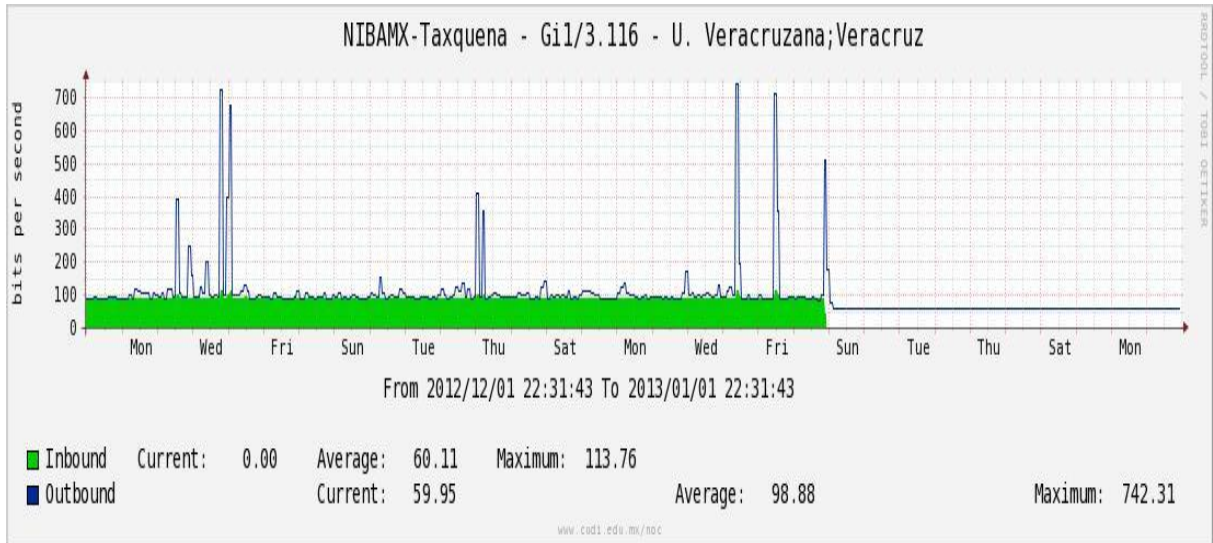

Enlace hacia switch Taxqueña-RNIBA

Enlace hacia UACampeche

Enlace hacia Centro GEO

Enlace hacia Xalapa

Enlace hacia UJED

Enlace hacia UNACH

Enlace hacia Veracruz

Enlace hacia Colima

Enlace hacia Temixco

Enlace hacia Juarez

Enlace hacia ICYT

Utilización de los enlaces en el nodo Switch L3 correspondiente al mes de Diciembre de 2012.

Enlace hacia Switch L2-Bestel.

Enlace hacia CENIC

Enlace hacia CICESE