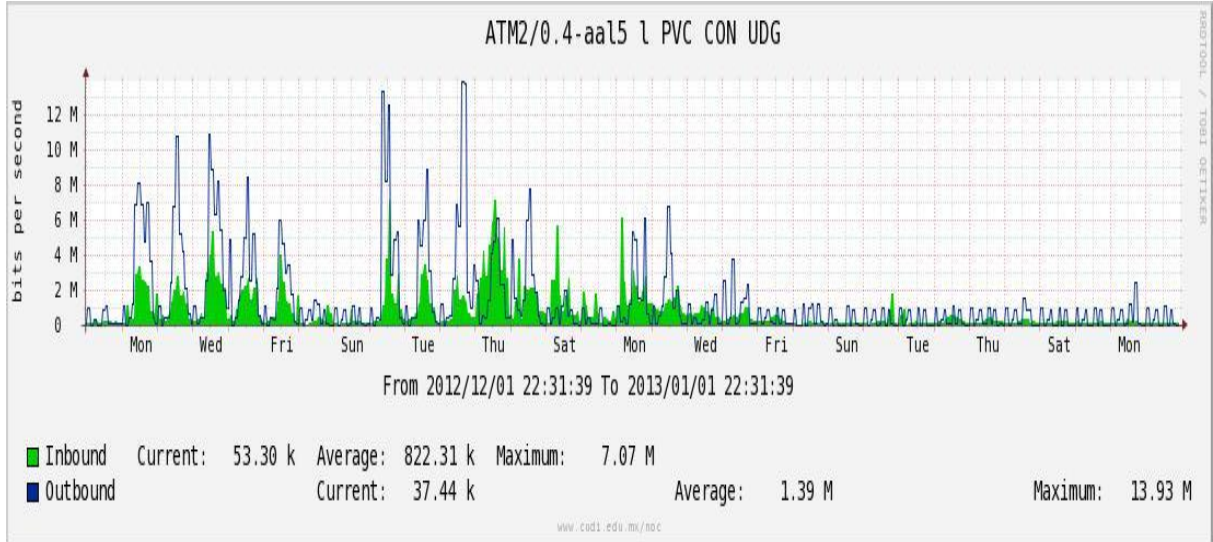

Enlace hacia Pacific Wave en SunnyVale (Standard Frames)**

Utilización de los enlaces en el nodo Guadalajara correspondiente al mes de Diciembre de 2012.

PVC hacia Tijuana

PVC hacia Monterrey

PVC hacia México

PVC hacia UdeG

VPN hacia U.COLIMA

Utilización de los enlaces en el nodo Cancún correspondiente al mes de Diciembre de 2012.

Enlace hacia México-Axtel

Utilización de los enlaces en el nodo San Antonio (Bestel) correspondiente al mes de Diciembre de 2012.