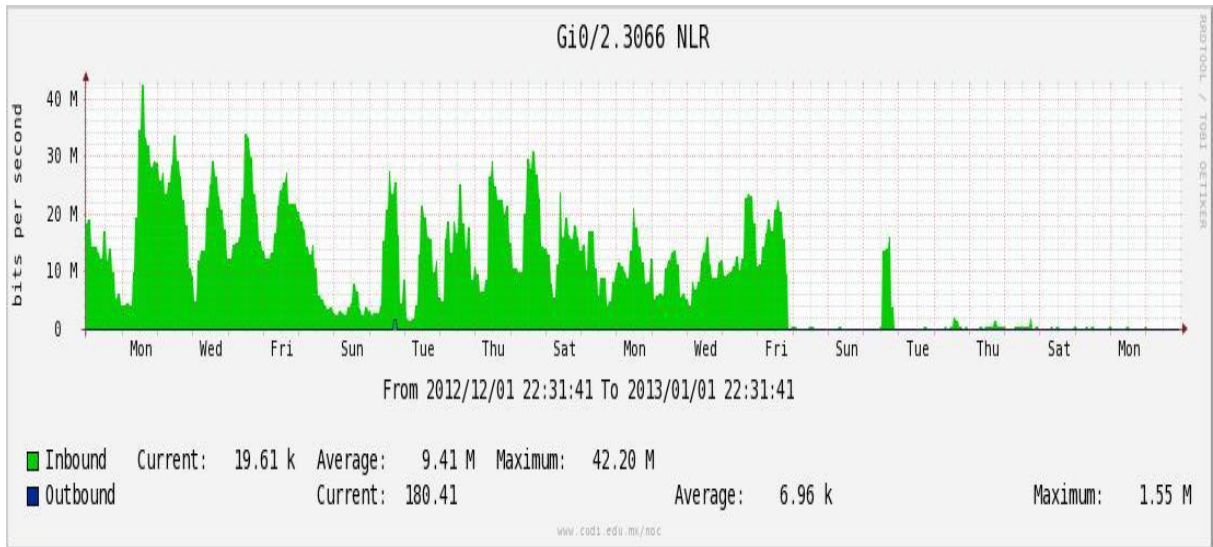

Enlace hacia Bestel-Monterrey

Enlace hacia Internet 2

Enlace hacia UNAM

Enlace hacia NLR

Utilización de los enlaces en el nodo Taxqueña (NIBA) correspondiente al mes de Diciembre de 2012.

Enlace hacia RNIBA-CFE.