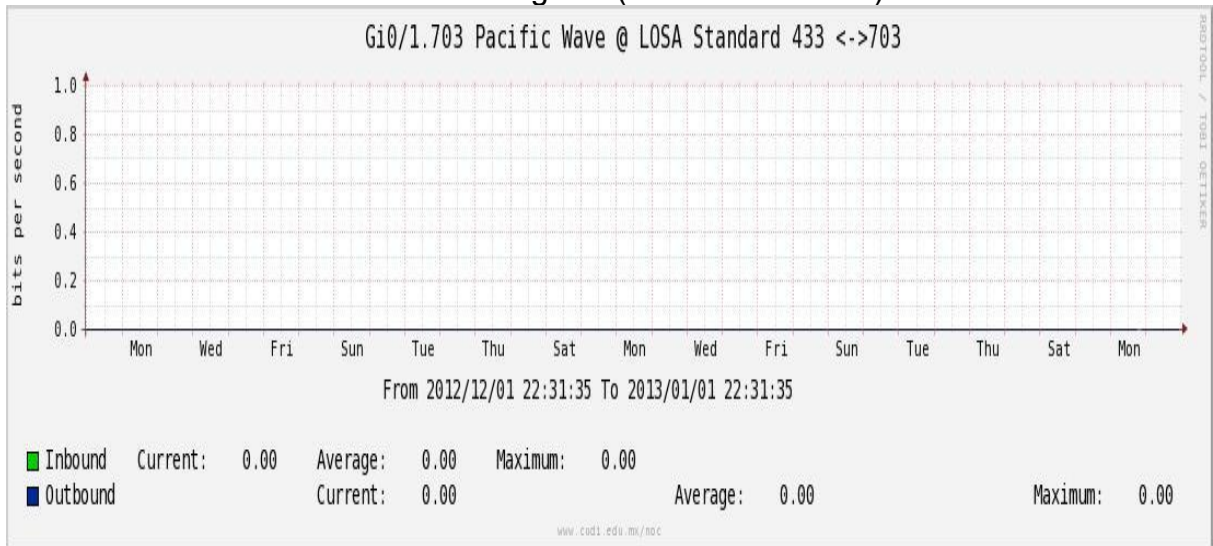

Enlace hacia Pacific Wave en Los Angeles (Standard Frames)