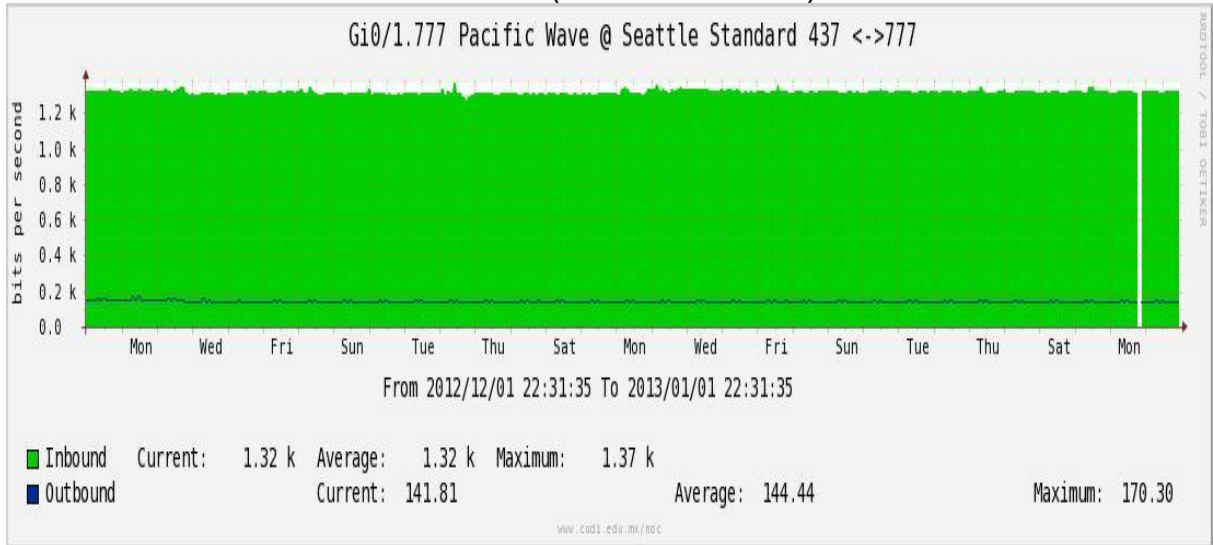

Enlace hacia Pacific Wave en Seattle (Standard Frames)