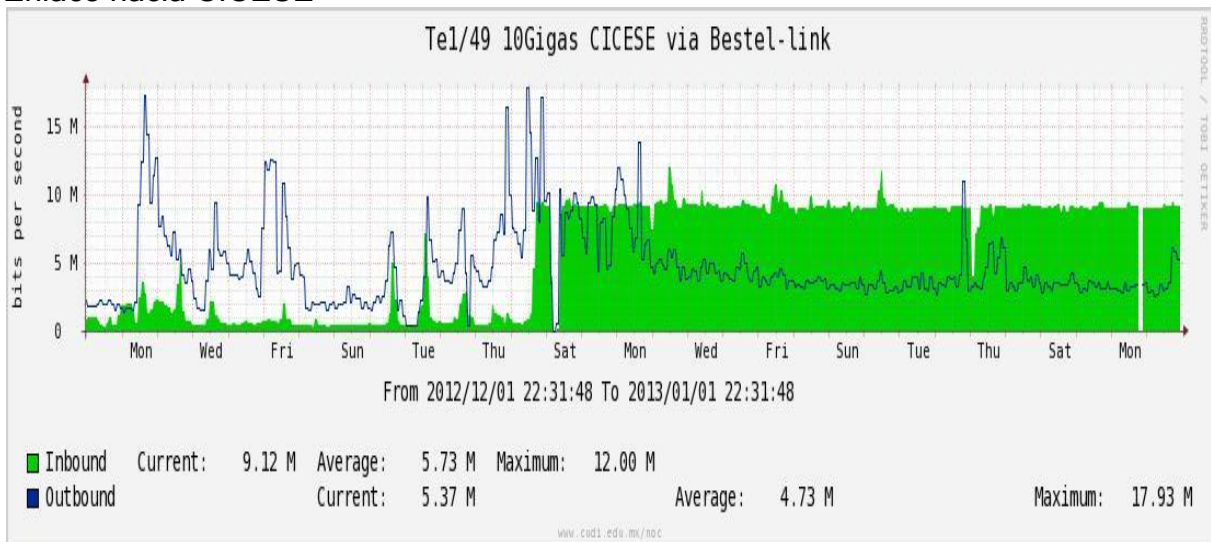

Enlace hacia Temixco

Enlace hacia Juarez

Enlace hacia ICYT

Utilización de los enlaces en el nodo Switch L3 correspondiente al mes de Diciembre de 2012.

Enlace hacia Switch L2-Bestel.

Enlace hacia CENIC

Enlace hacia CICESE