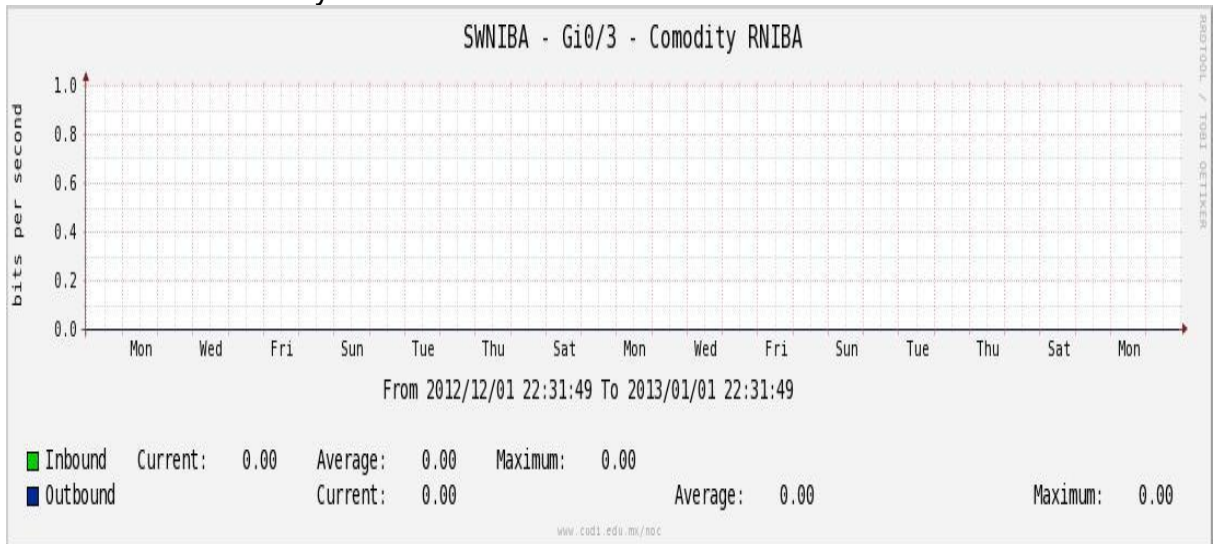

Enlace hacia Temixco

Enlace hacia Juarez

Enlace hacia ICYT

Utilización de los enlaces en el nodo Switch L3 correspondiente al mes de Diciembre de 2012.

Enlace hacia Switch L2-Bestel.

Enlace hacia CENIC

Enlace hacia CICESE

Utilización de los enlaces en el nodo SwTaxqueña correspondiente al mes de Diciembre de 2012.

Enlace hacia Conaculta.

Enlace hacia INAH.

Enlace hacia Router 7604.

Enlace hacia Comodity RNIBA.

Enlace hacia INFOTEC.