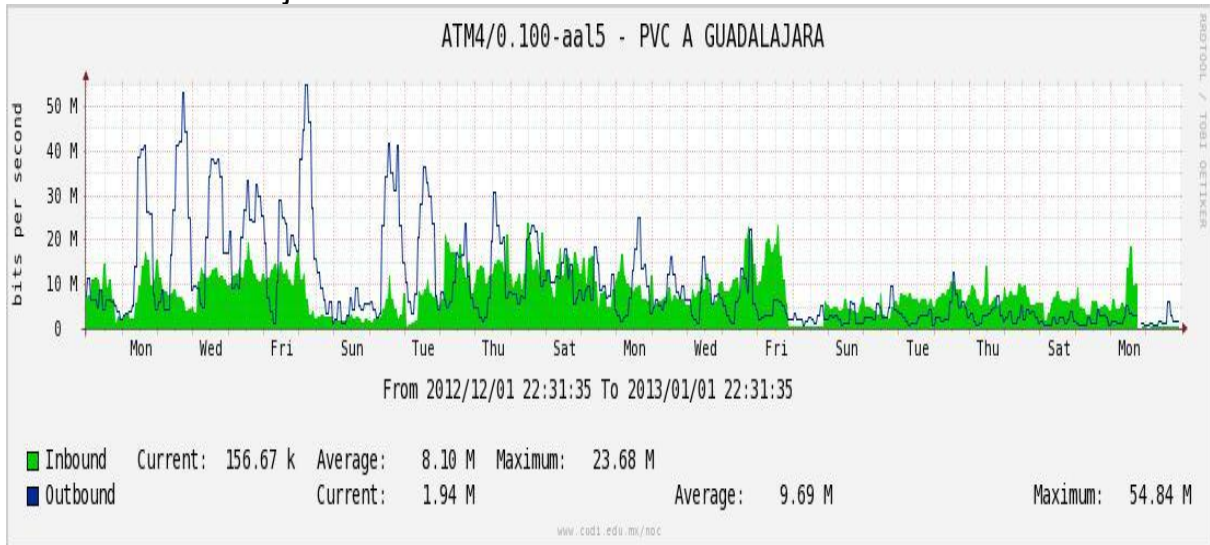

Utilización de los enlaces en el nodo Tijuana correspondiente al mes de Diciembre de 2012.

PVC hacia Guadalajara