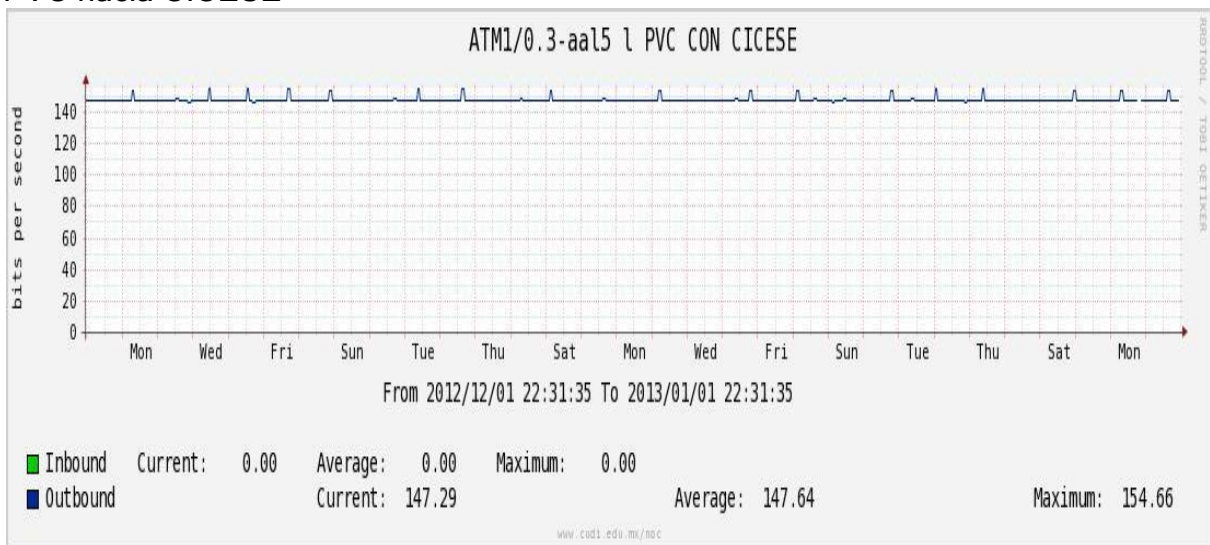

Enlace RED NIBA - CFE

Utilización de los enlaces en el nodo Tijuana correspondiente al mes de Diciembre de 2012.

PVC hacia Guadalajara

PVC hacia CICESE

Enlace hacia CLARA

Enlace hacia Pacific Wave en Los Angeles (Jumbo Frames)