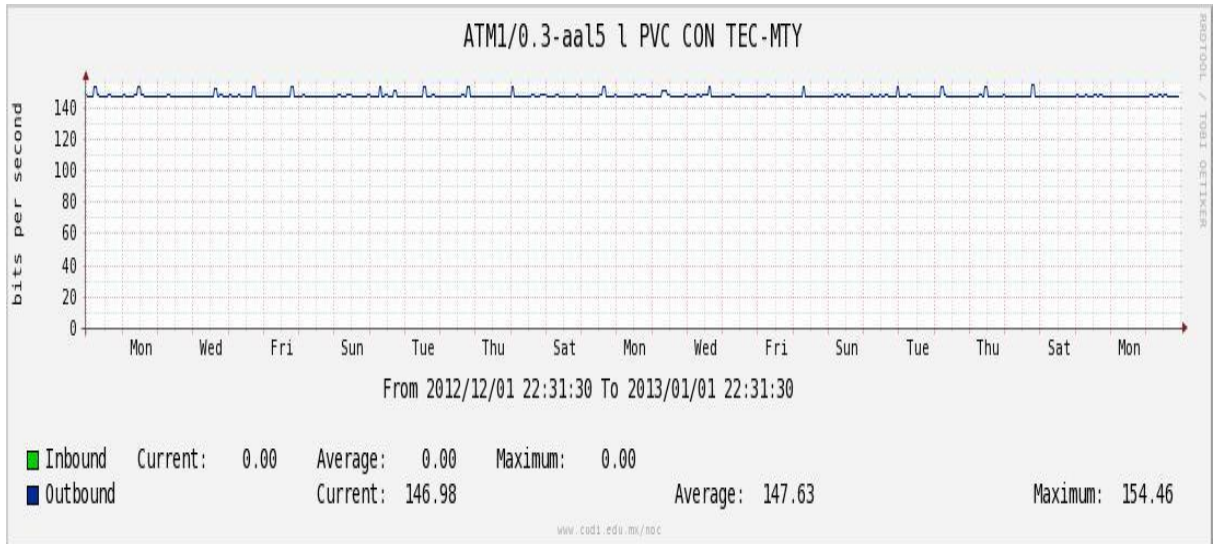

PVC hacia ITESM-MTY