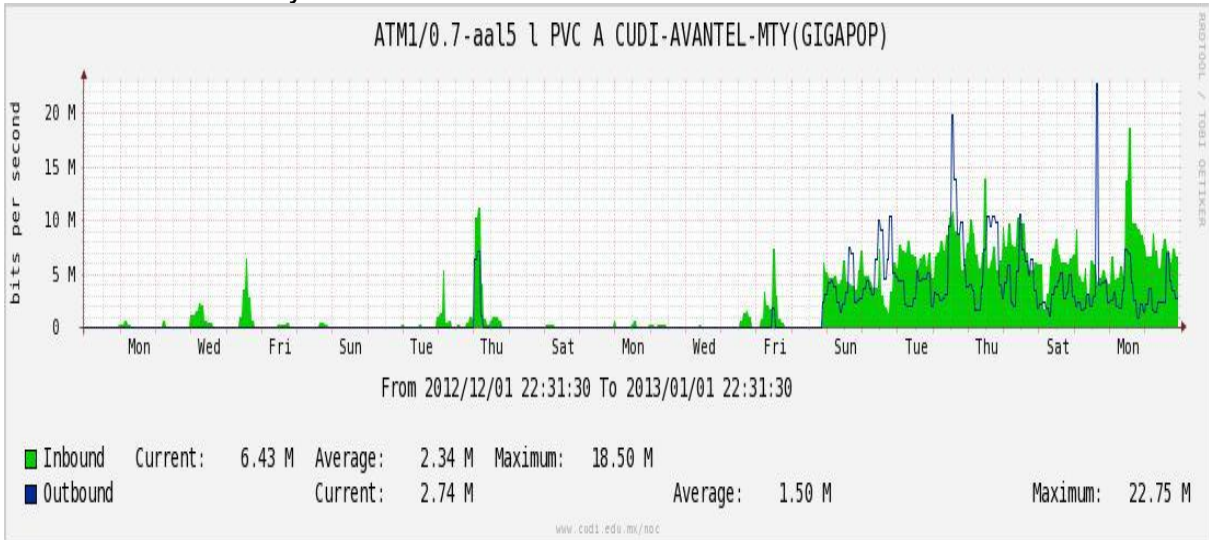

PVC hacia Monterrey Axtel