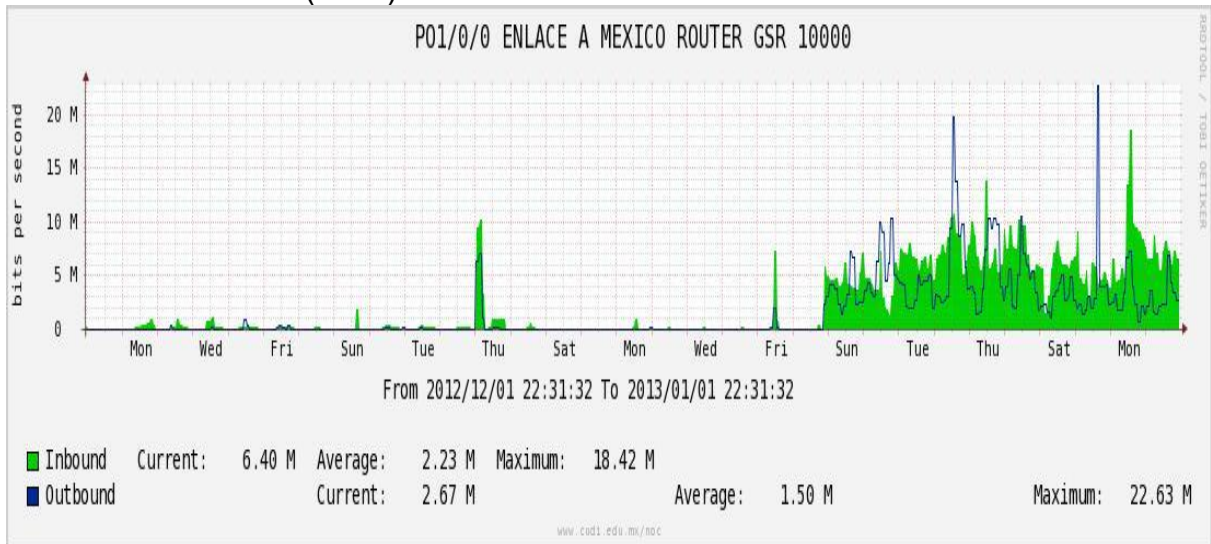

Enlace hacia México (Axtel)

Enlace hacia UAL

Enlace hacia UAT

Utilización de los enlaces en el nodo Juárez correspondiente al mes de Diciembre de 2012.

PVC a Monterrey

Enlace hacia la UACJ

Enlace hacia Abilene por UTEP