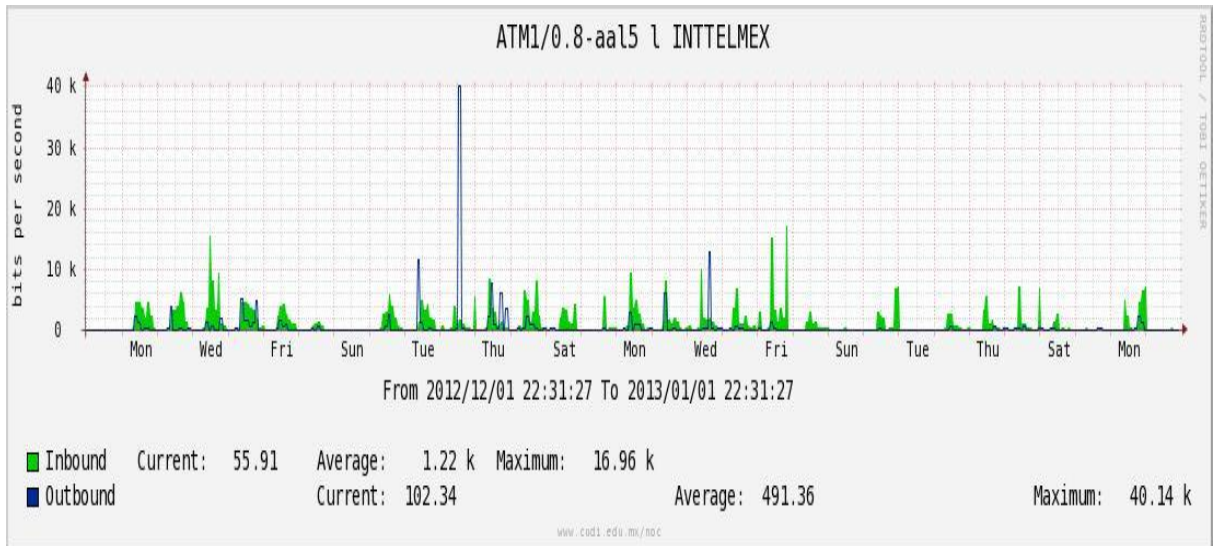

PVC hacia INTELMEEX