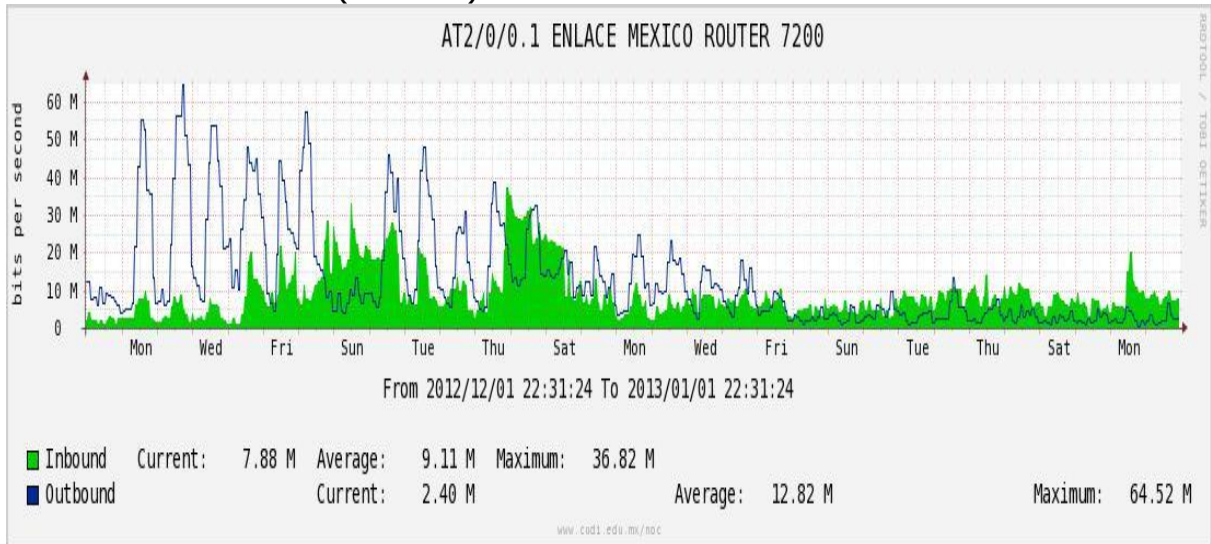

PVC hacia UNAM

PVC hacia INTELMEEX

PVC hacia ITESM-CEM

Utilización de los enlaces en el nodo México (Axtel) correspondiente al mes de Diciembre de 2012.

Enlace hacia Monterrey (Axtel)

Enlace hacia México (Telmex)