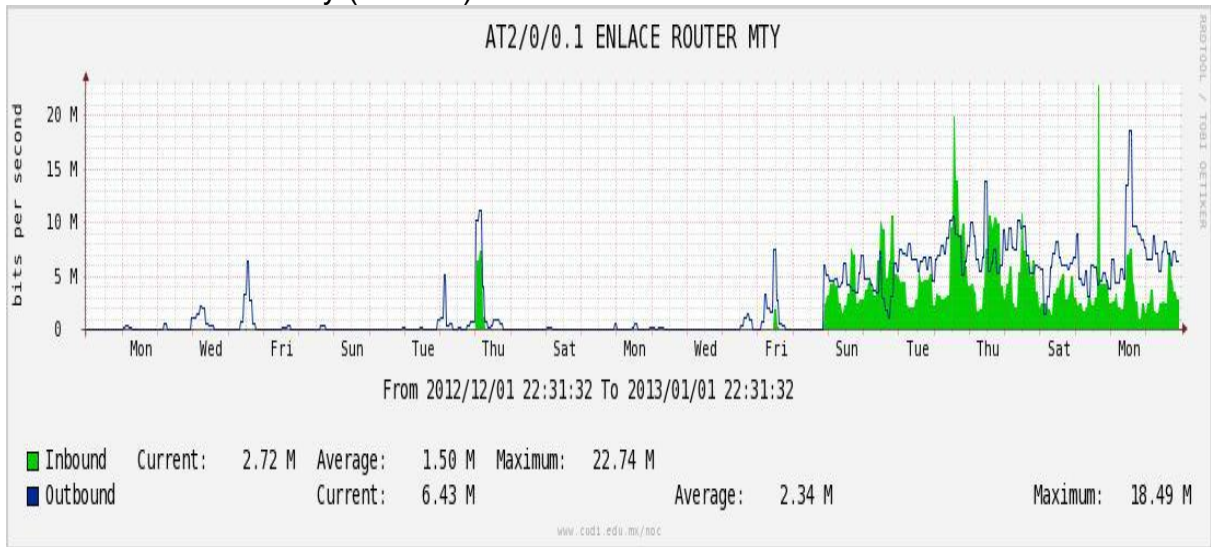

Enlace hacia México (Axtel)

Enlace hacia UAL

Enlace hacia UAT

Utilización de los enlaces en el nodo Juárez correspondiente al mes de Diciembre de 2012.

PVC a Monterrey

Enlace hacia la UACJ

Enlace hacia Abilene por UTEP