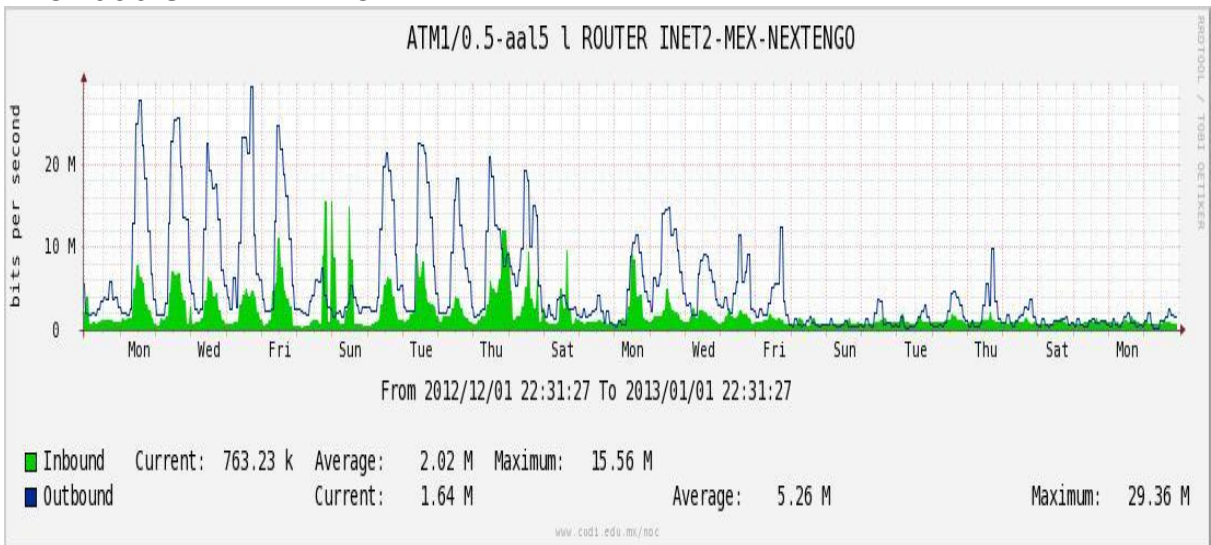

Utilización de los enlaces en el nodo México (Telmex) correspondiente al mes de Diciembre de 2012.

PVC hacia Guadalajara

PVC hacia México (Axtel)

PVC hacia IPN

PVC hacia UAM

PVC hacia UDLAP

PVC hacia UNINET-VPNs