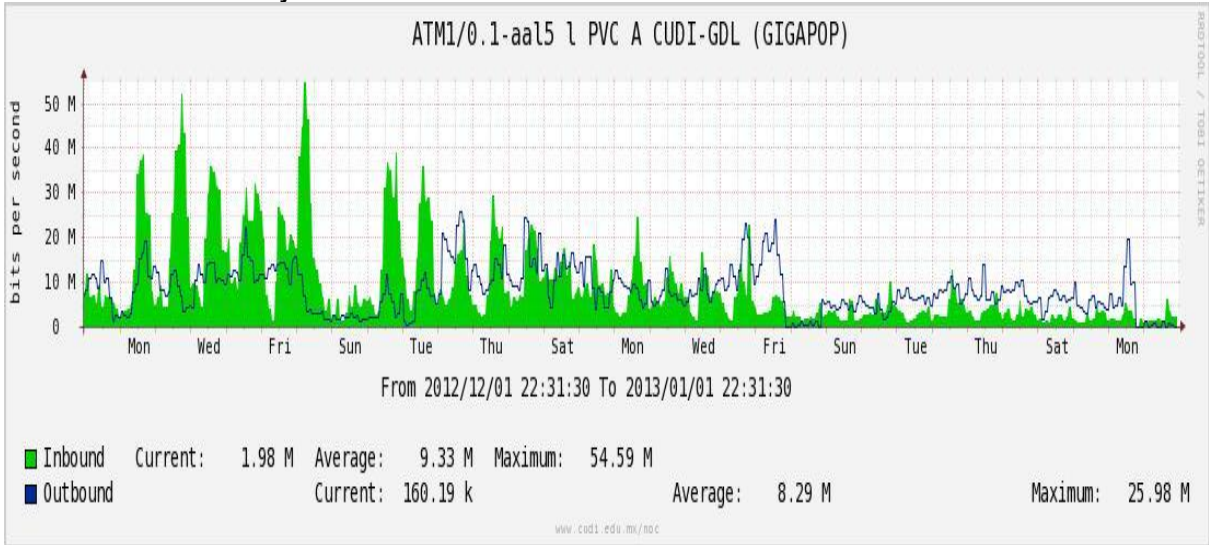

Utilización de los enlaces en el nodo Monterrey (Telmex) correspondiente al mes de Diciembre de 2012.

PVC hacia Guadalajara