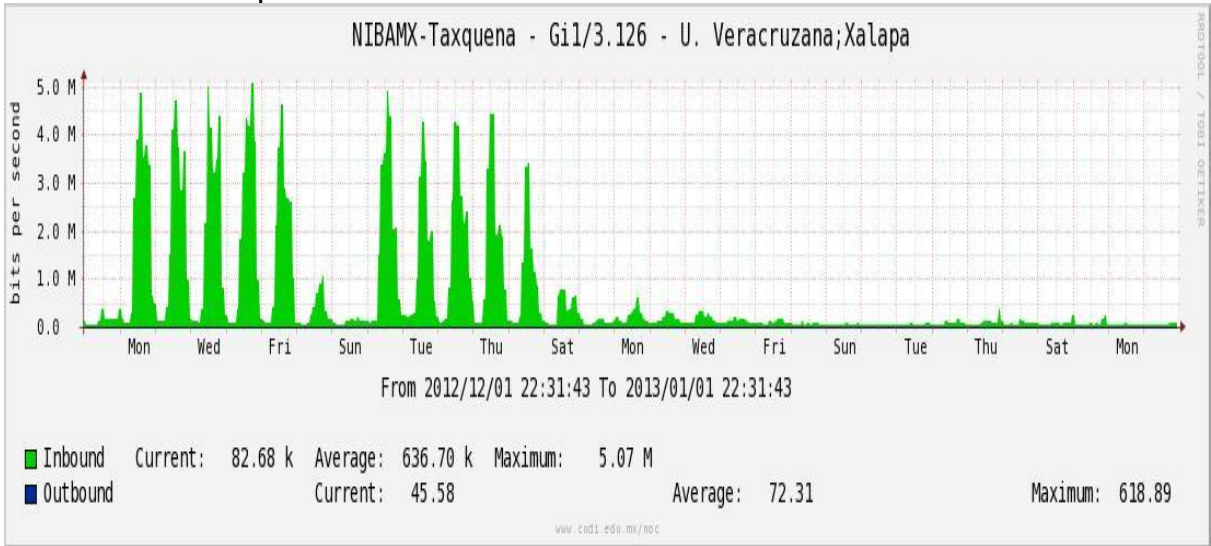

Enlace hacia Bestel-Monterrey

Enlace hacia Internet 2

Enlace hacia UNAM

Enlace hacia NLR

Utilización de los enlaces en el nodo Taxqueña (NIBA) correspondiente al mes de Diciembre de 2012.

Enlace hacia RNIBA-CFE.

Enlace hacia switch Taxqueña-RNIBA

Enlace hacia UACampeche

Enlace hacia Centro GEO

Enlace hacia Xalapa

Enlace hacia UJED

Enlace hacia UNACH

Enlace hacia Veracruz

Enlace hacia Colima

Enlace hacia Temixco

Enlace hacia Juarez

Enlace hacia ICYT

Utilización de los enlaces en el nodo Switch L3 correspondiente al mes de Diciembre de 2012.

Enlace hacia Switch L2-Bestel.

Enlace hacia CENIC

Enlace hacia CICESE