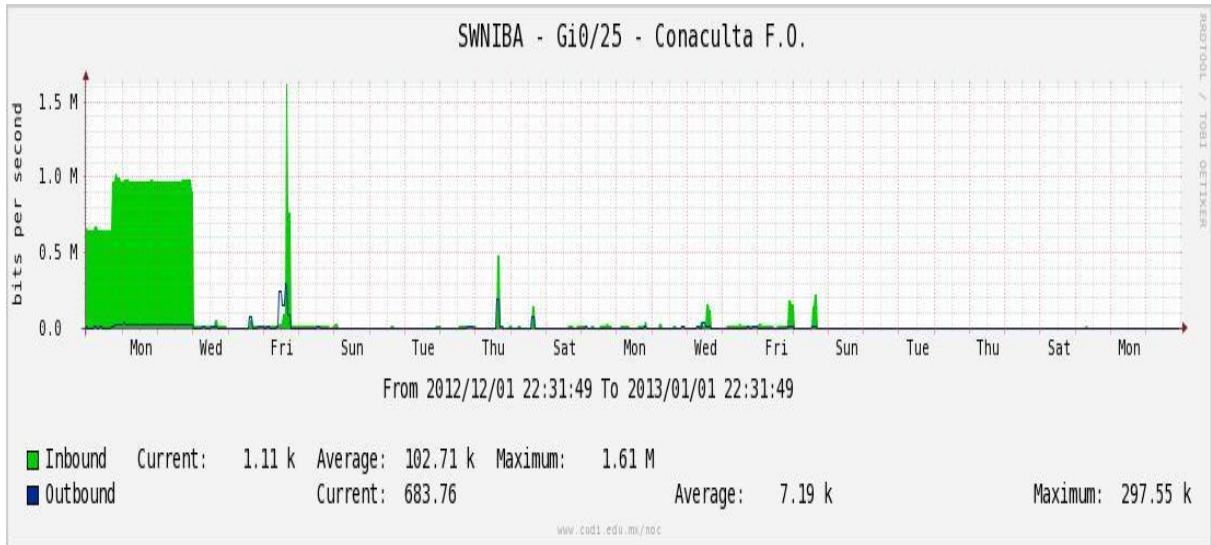

Enlace hacia Temixco

Enlace hacia Juarez

Enlace hacia ICYT

Utilización de los enlaces en el nodo Switch L3 correspondiente al mes de Diciembre de 2012.

Enlace hacia Switch L2-Bestel.

Enlace hacia CENIC

Enlace hacia CICESE

Utilización de los enlaces en el nodo SwTaxqueña correspondiente al mes de Diciembre de 2012.

Enlace hacia Conaculta.

Enlace hacia INAH.

Enlace hacia Router 7604.

Enlace hacia Comodity RNIBA.

Enlace hacia INFOTEC.