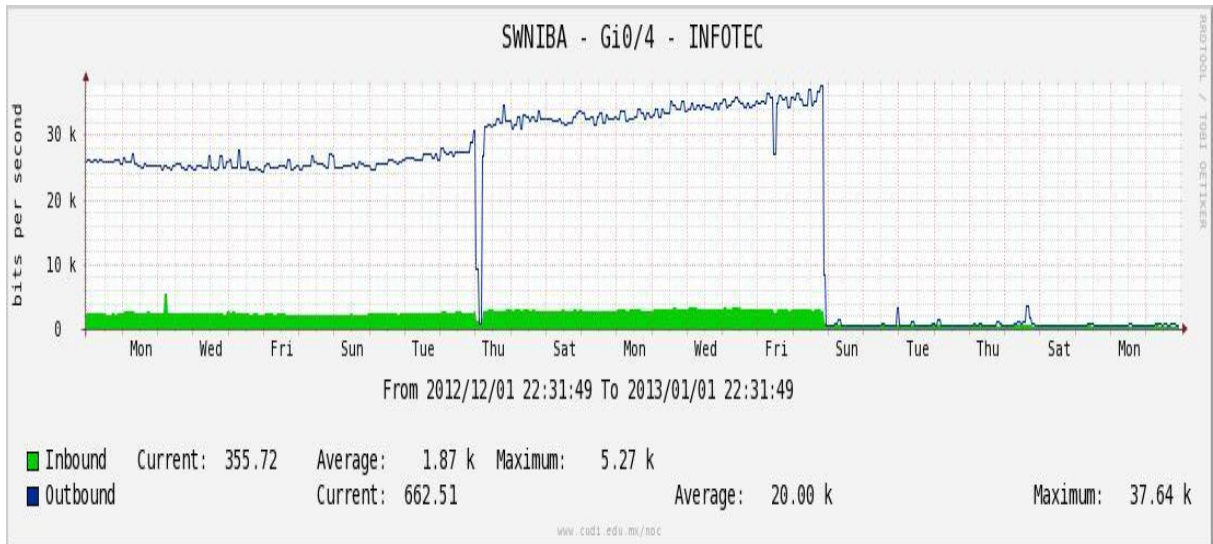

Enlace hacia Temixco

Enlace hacia Juarez

Enlace hacia ICYT

Utilización de los enlaces en el nodo Switch L3 correspondiente al mes de Diciembre de 2012.

Enlace hacia Switch L2-Bestel.

Enlace hacia CENIC

Enlace hacia CICESE

Utilización de los enlaces en el nodo SwTaxqueña correspondiente al mes de Diciembre de 2012.

Enlace hacia Conaculta.

Enlace hacia INAH.

Enlace hacia Router 7604.

Enlace hacia Comodity RNIBA.

Enlace hacia INFOTEC.

Utilización de los enlaces en el nodo Switch UACJ correspondiente al mes de Diciembre de 2012.

Enlace hacia Juárez-CFE-Juárez

Enlace hacia ITCJ

Enlace hacia UACJ

Enlace hacia MCU & Server

Enlace UACJ-COGENT hacia 7200 Juárez