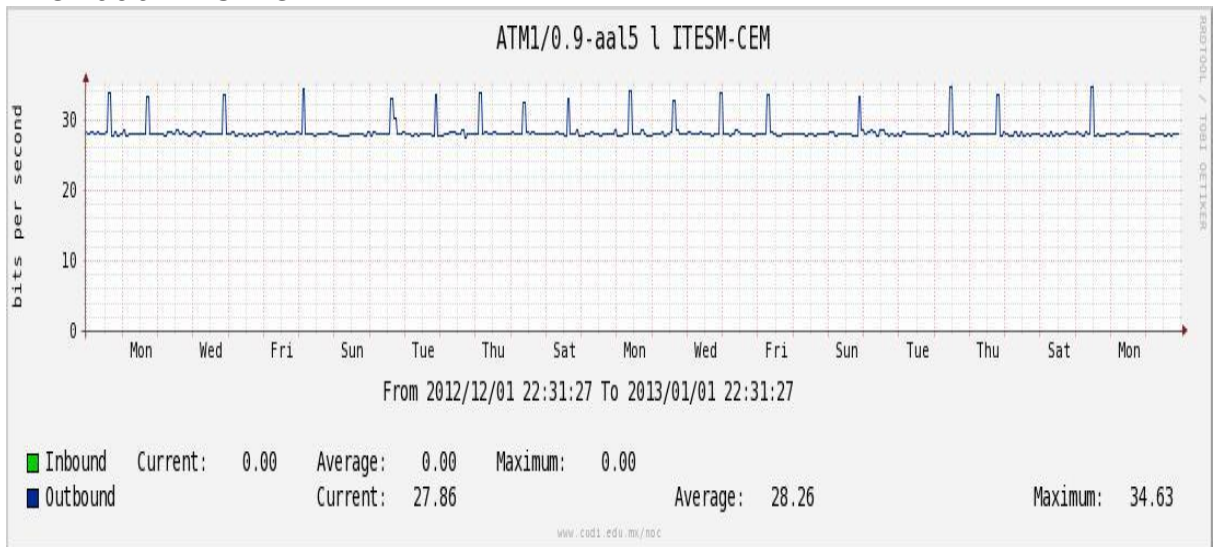

PVC hacia ITESM-CEM