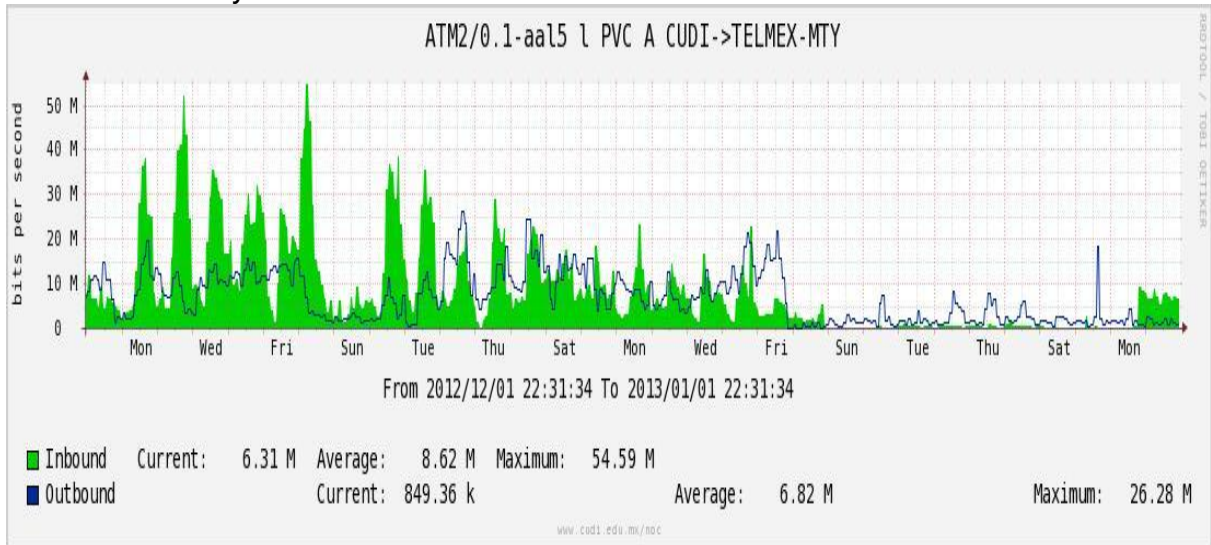

Enlace hacia México (Axtel)

Enlace hacia UAL

Enlace hacia UAT

Utilización de los enlaces en el nodo Juárez correspondiente al mes de Diciembre de 2012.

PVC a Monterrey

Enlace hacia la UACJ

Enlace hacia Abilene por UTEP