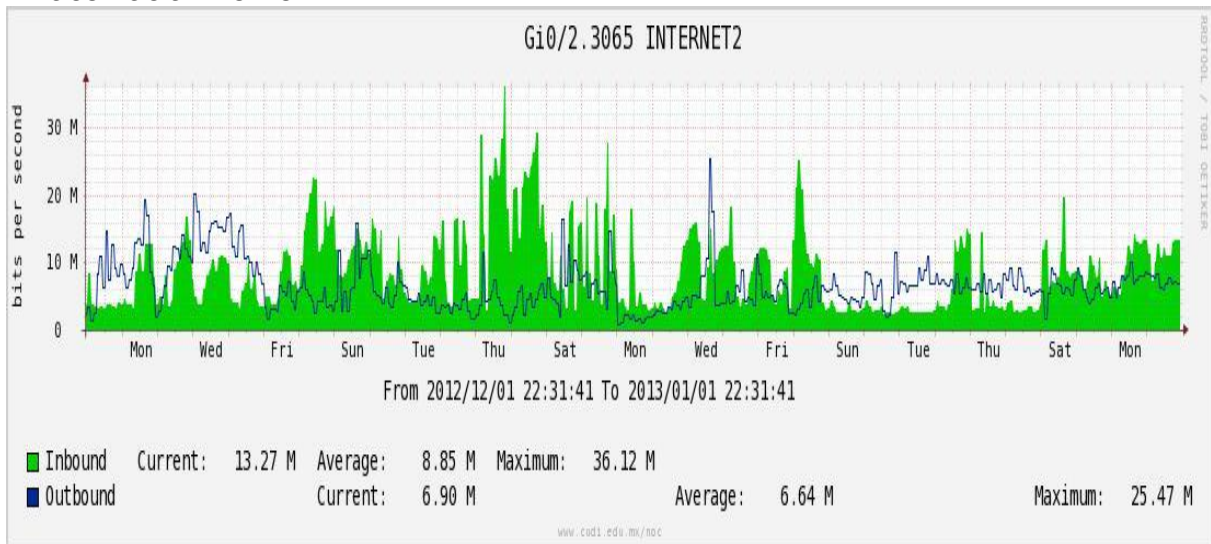

Enlace hacia Internet 2