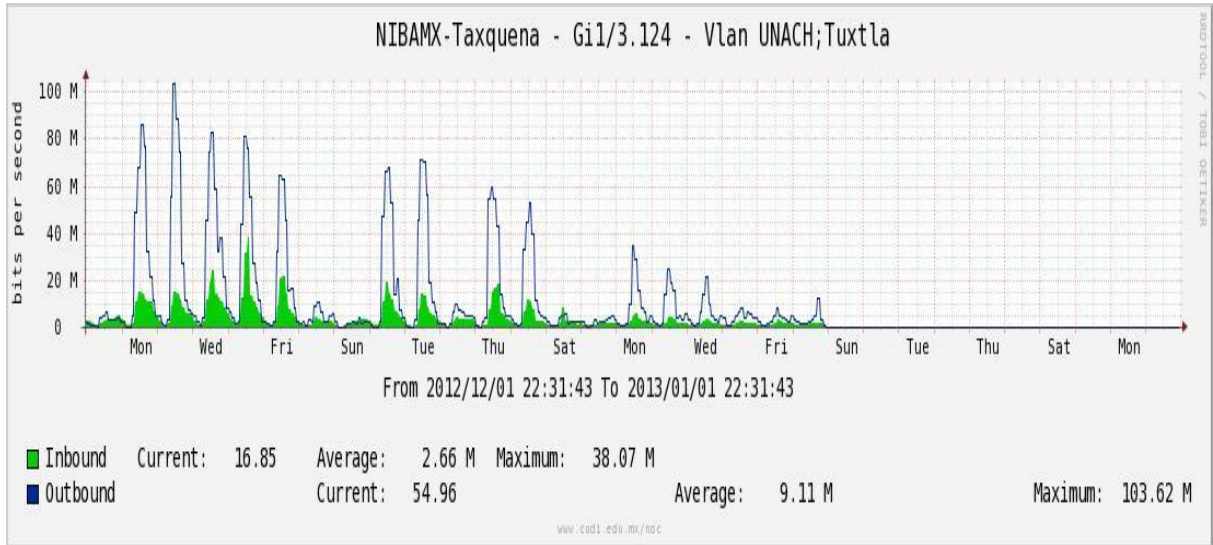

Enlace hacia Bestel-Monterrey

Enlace hacia Internet 2

Enlace hacia UNAM

Enlace hacia NLR

Utilización de los enlaces en el nodo Taxqueña (NIBA) correspondiente al mes de Diciembre de 2012.

Enlace hacia RNIBA-CFE.

Enlace hacia switch Taxqueña-RNIBA

Enlace hacia UACampeche

Enlace hacia Centro GEO

Enlace hacia Xalapa

Enlace hacia UJED

Enlace hacia UNACH

Enlace hacia Veracruz

Enlace hacia Colima

Enlace hacia Temixco

Enlace hacia Juarez

Enlace hacia ICYT

Utilización de los enlaces en el nodo Switch L3 correspondiente al mes de Diciembre de 2012.

Enlace hacia Switch L2-Bestel.

Enlace hacia CENIC

Enlace hacia CICESE