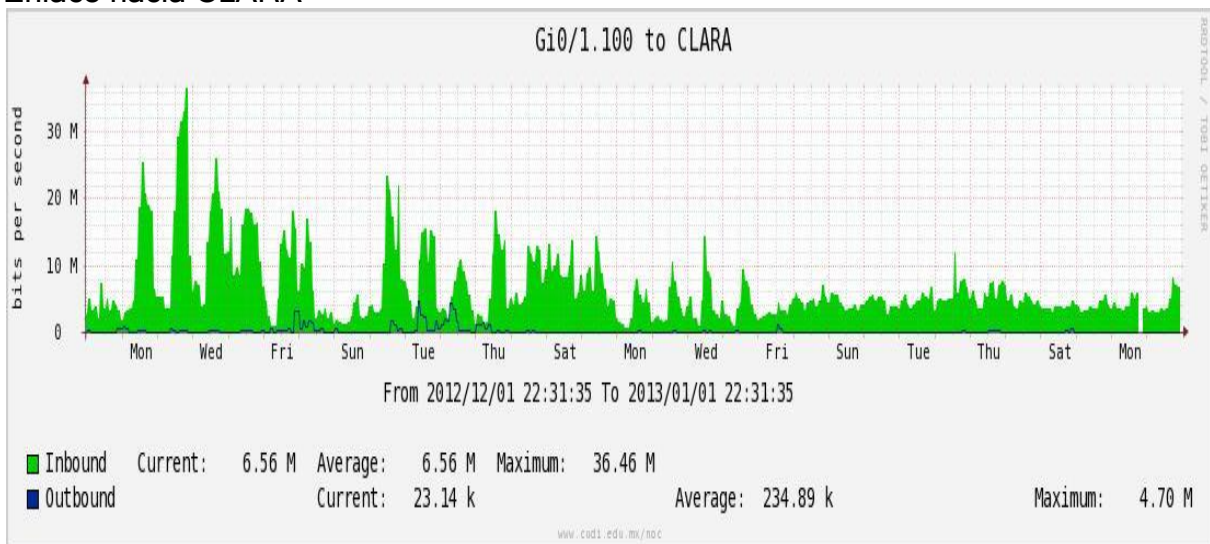

Enlace RED NIBA - CFE

Utilización de los enlaces en el nodo Tijuana correspondiente al mes de Diciembre de 2012.

PVC hacia Guadalajara

PVC hacia CICESE

Enlace hacia CLARA

Enlace hacia Pacific Wave en Los Angeles (Jumbo Frames)

Enlace hacia Pacific Wave en Los Angeles (Standard Frames)

Enlace hacia Pacific Wave en seattle (Jumbo Frames)

Enlace hacia Pacific Wave en Seattle (Standard Frames)

Enlace hacia Pacific Wave en SunnyVale (Jumbo Frames)**