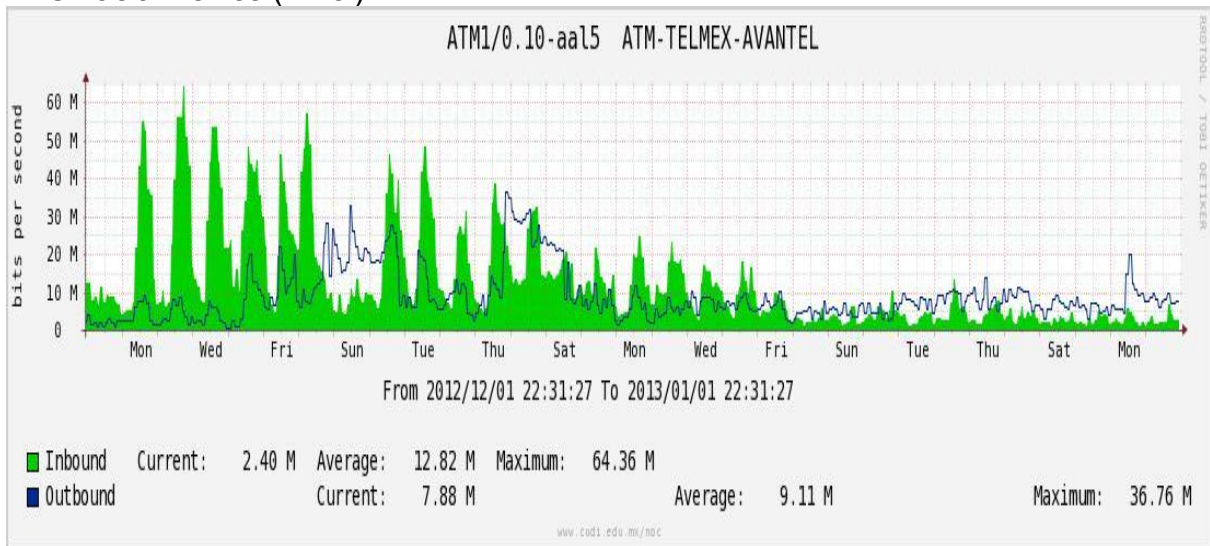

Utilización de los enlaces en el nodo México (Telmex) correspondiente al mes de Diciembre de 2012.

PVC hacia Guadalajara

PVC hacia México (Axtel)

PVC hacia IPN

PVC hacia UAM

PVC hacia UDLAP

PVC hacia UNINET-VPNs