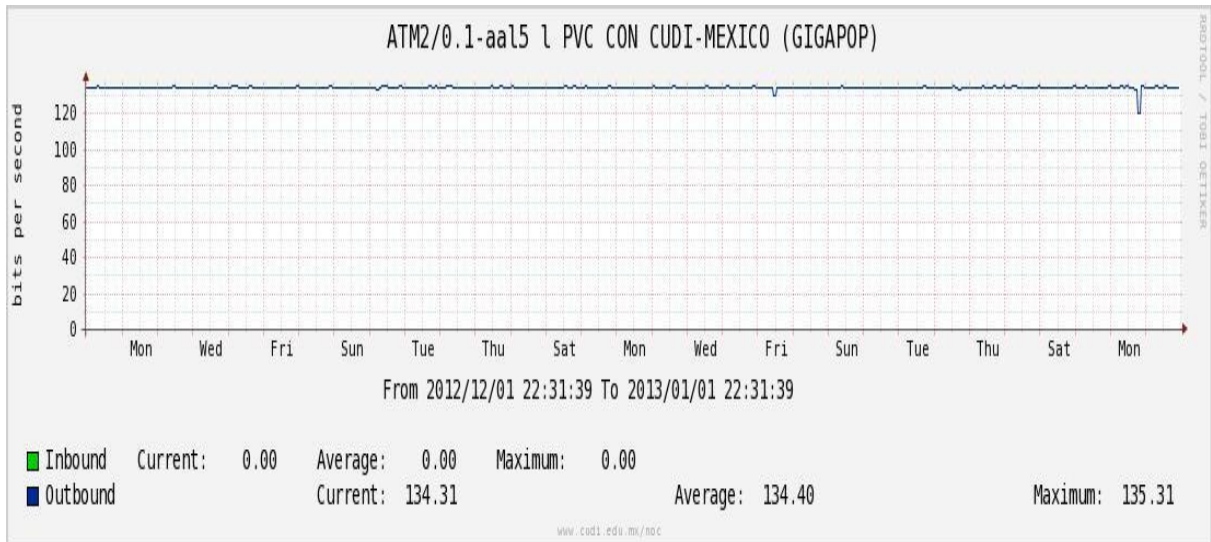

Enlace hacia Pacific Wave en SunnyVale (Standard Frames)**

Utilización de los enlaces en el nodo Guadalajara correspondiente al mes de Diciembre de 2012.

PVC hacia Tijuana

PVC hacia Monterrey

PVC hacia México

PVC hacia UdeG

VPN hacia U.COLIMA

Utilización de los enlaces en el nodo Cancún correspondiente al mes de Diciembre de 2012.

Enlace hacia México-Axtel

Utilización de los enlaces en el nodo San Antonio (Bestel) correspondiente al mes de Diciembre de 2012.