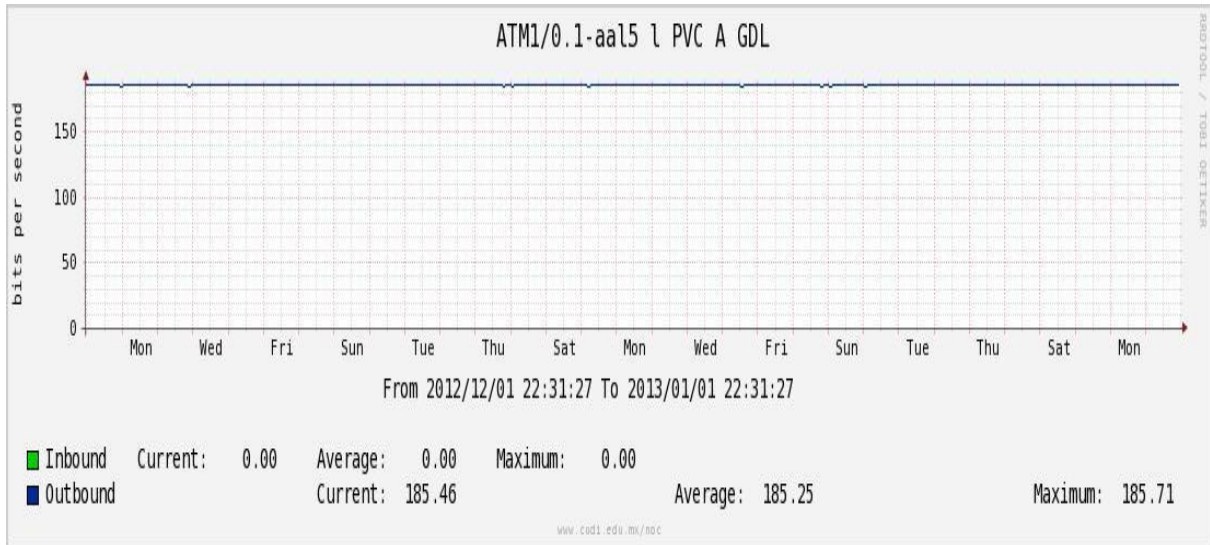

Utilización de los enlaces en el nodo México (Telmex) correspondiente al mes de Diciembre de 2012.

PVC hacia Guadalajara

PVC hacia México (Axtel)

PVC hacia IPN

PVC hacia UAM

PVC hacia UDLAP

PVC hacia UNINET-VPNs