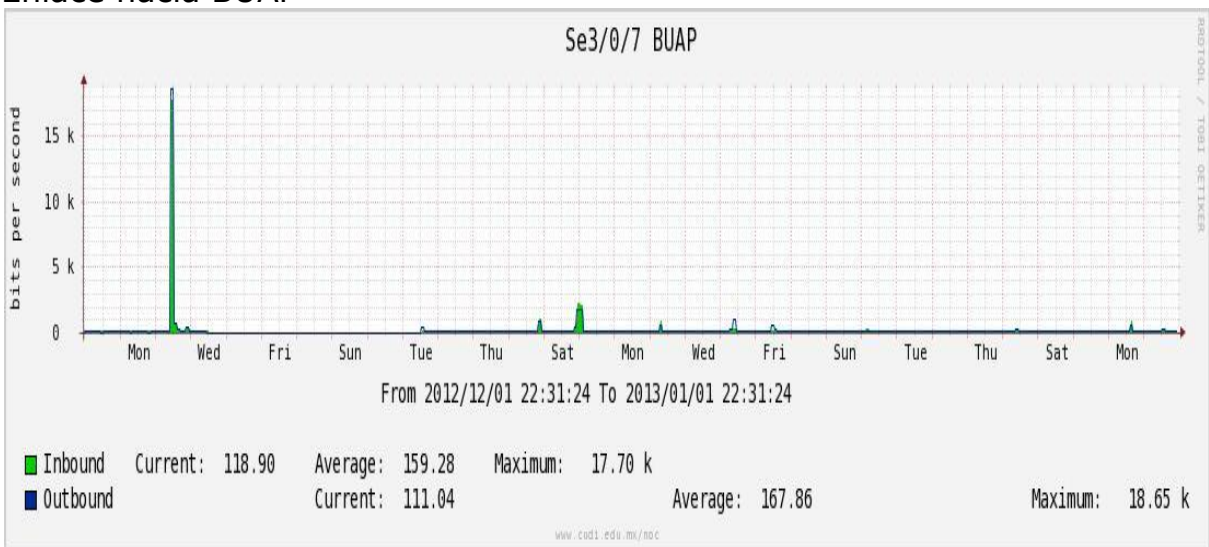

Enlace hacia UV

Enlace hacia UAEMor

Enlace hacia CONACYT

Enlace hacia BUAP

Enlace hacia INSP

Enlace Secundario a la UNAM

Enlace a E-México

Utilización de los enlaces en el nodo Monterrey (Telmex) correspondiente al mes de Diciembre de 2012.