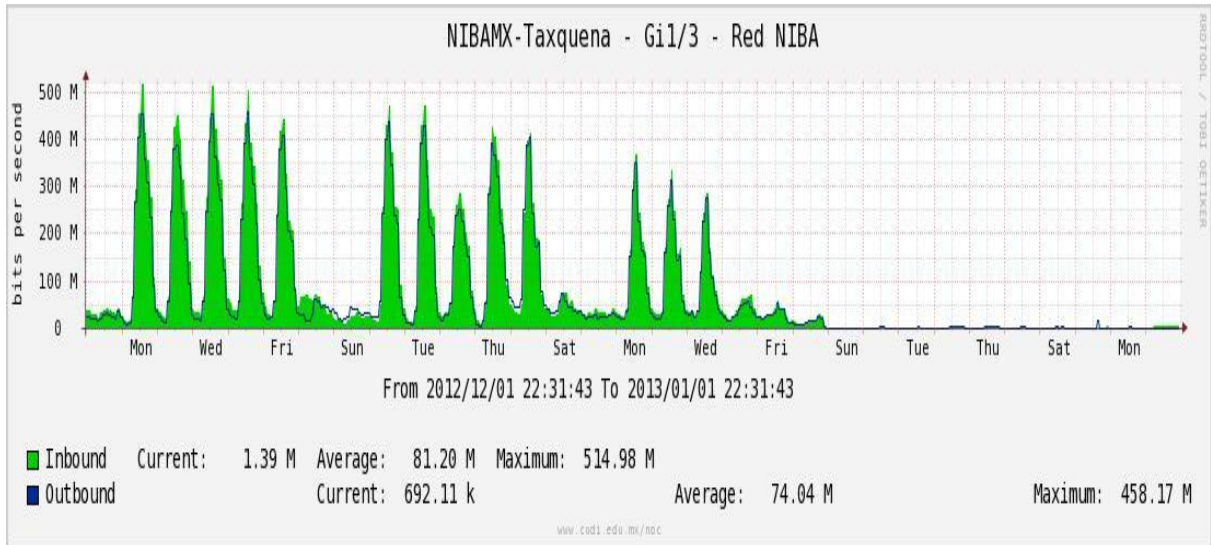

Enlace hacia Bestel-Monterrey

Enlace hacia Internet 2

Enlace hacia UNAM

Enlace hacia NLR

Utilización de los enlaces en el nodo Taxqueña (NIBA) correspondiente al mes de Diciembre de 2012.

Enlace hacia RNIBA-CFE.