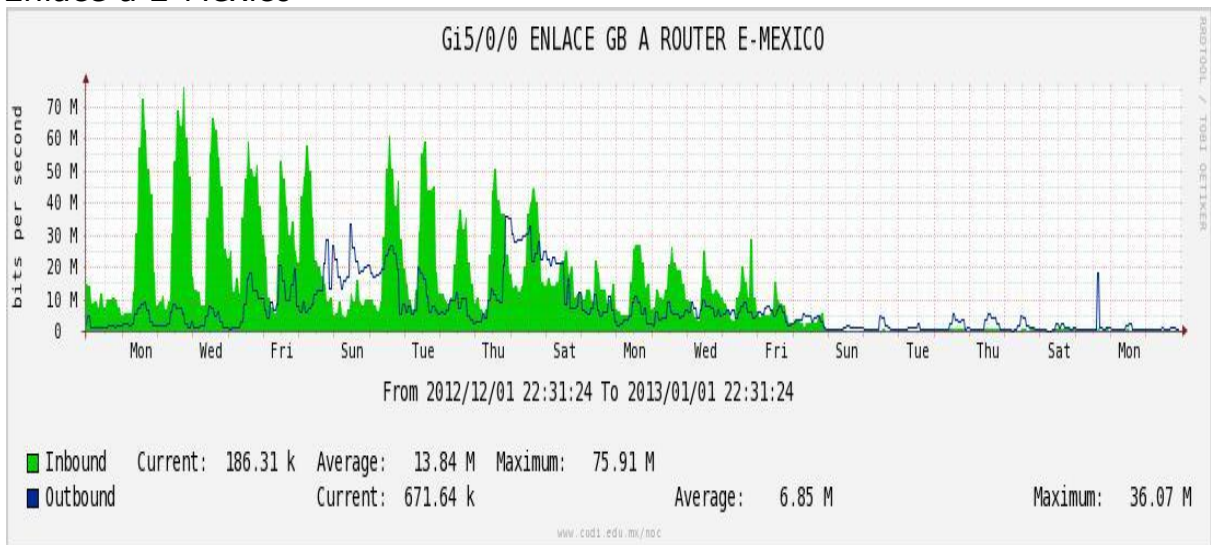

Enlace hacia UV

Enlace hacia UAEMor

Enlace hacia CONACYT

Enlace hacia BUAP

Enlace hacia INSP

Enlace Secundario a la UNAM

Enlace a E-México

Utilización de los enlaces en el nodo Monterrey (Telmex) correspondiente al mes de Diciembre de 2012.