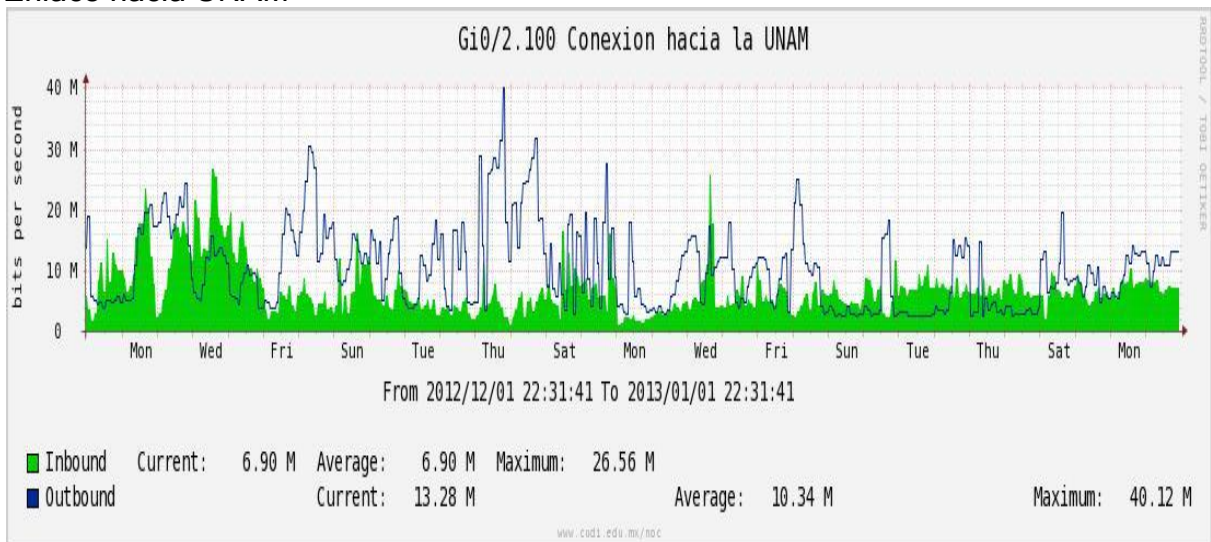

Enlace hacia UNAM