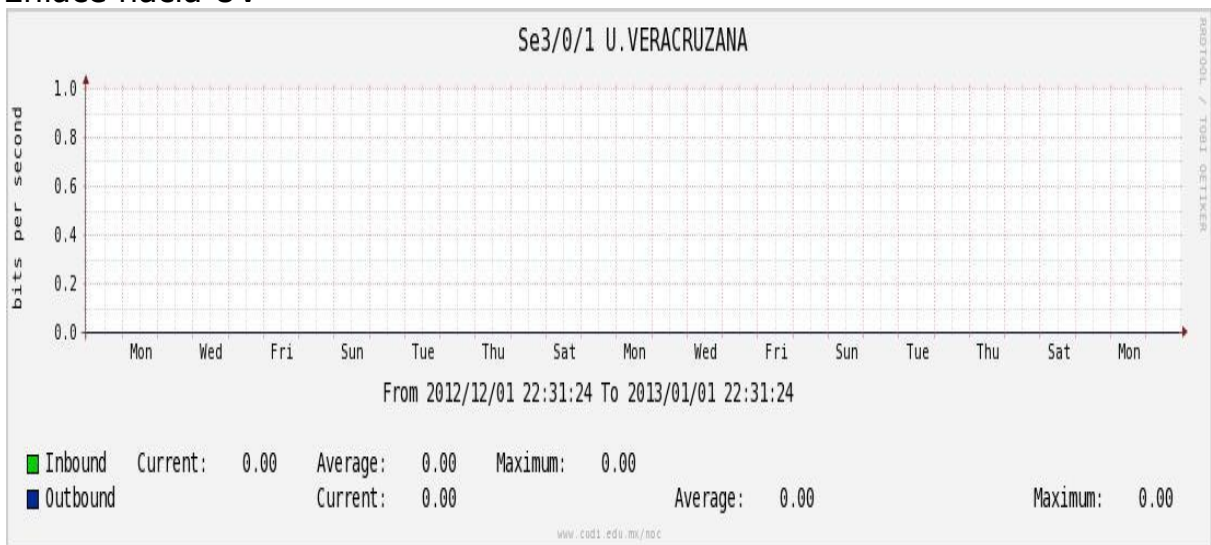

Enlace hacia UV