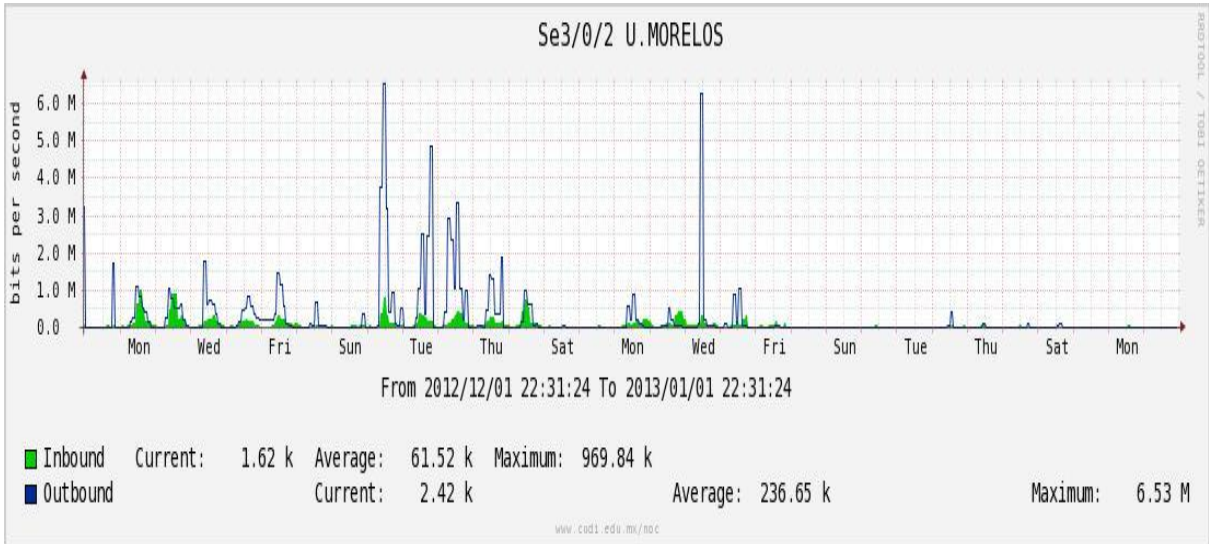

Enlace hacia UAEMor