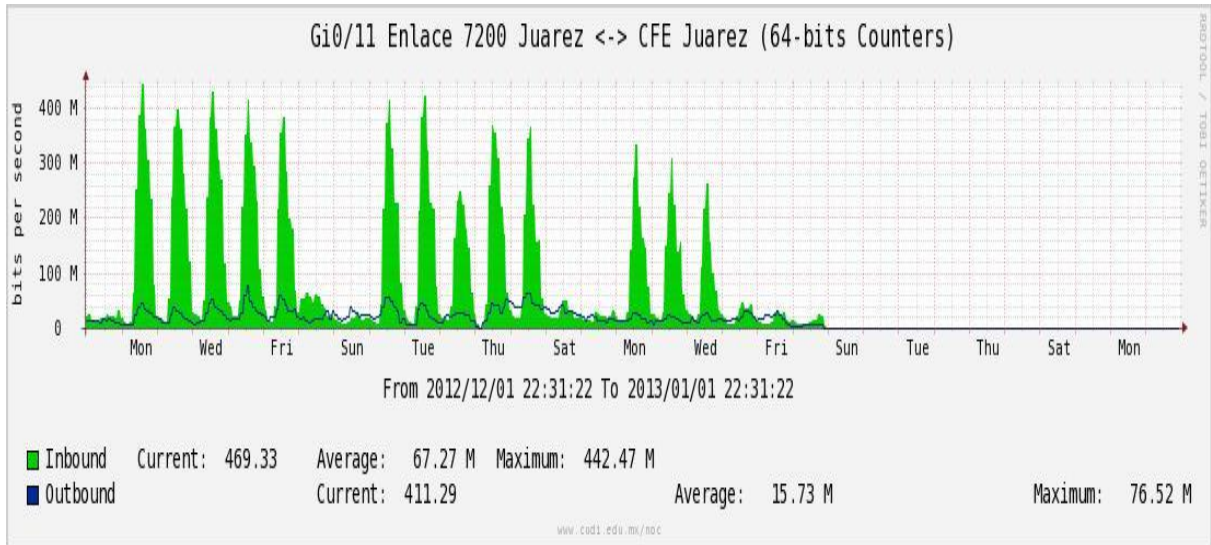

Enlace hacia Temixco

Enlace hacia Juarez

Enlace hacia ICYT

Utilización de los enlaces en el nodo Switch L3 correspondiente al mes de Diciembre de 2012.

Enlace hacia Switch L2-Bestel.

Enlace hacia CENIC

Enlace hacia CICESE

Utilización de los enlaces en el nodo SwTaxqueña correspondiente al mes de Diciembre de 2012.

Enlace hacia Conaculta.

Enlace hacia INAH.

Enlace hacia Router 7604.

Enlace hacia Comodity RNIBA.

Enlace hacia INFOTEC.

Utilización de los enlaces en el nodo Switch UACJ correspondiente al mes de Diciembre de 2012.

Enlace hacia Juárez-CFE-Juárez

Enlace hacia ITCJ

Enlace hacia UACJ

Enlace hacia MCU & Server

Enlace UACJ-COGENT hacia 7200 Juárez