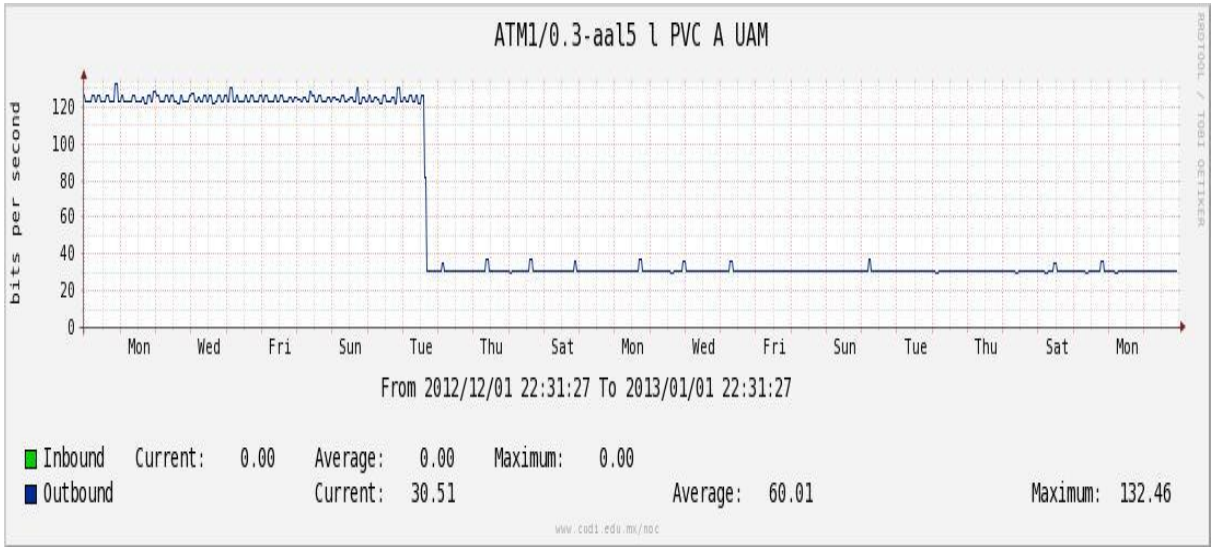

Utilización de los enlaces en el nodo México (Telmex) correspondiente al mes de Diciembre de 2012.

PVC hacia Guadalajara

PVC hacia México (Axtel)

PVC hacia IPN

PVC hacia UAM

PVC hacia UDLAP

PVC hacia UNINET-VPNs