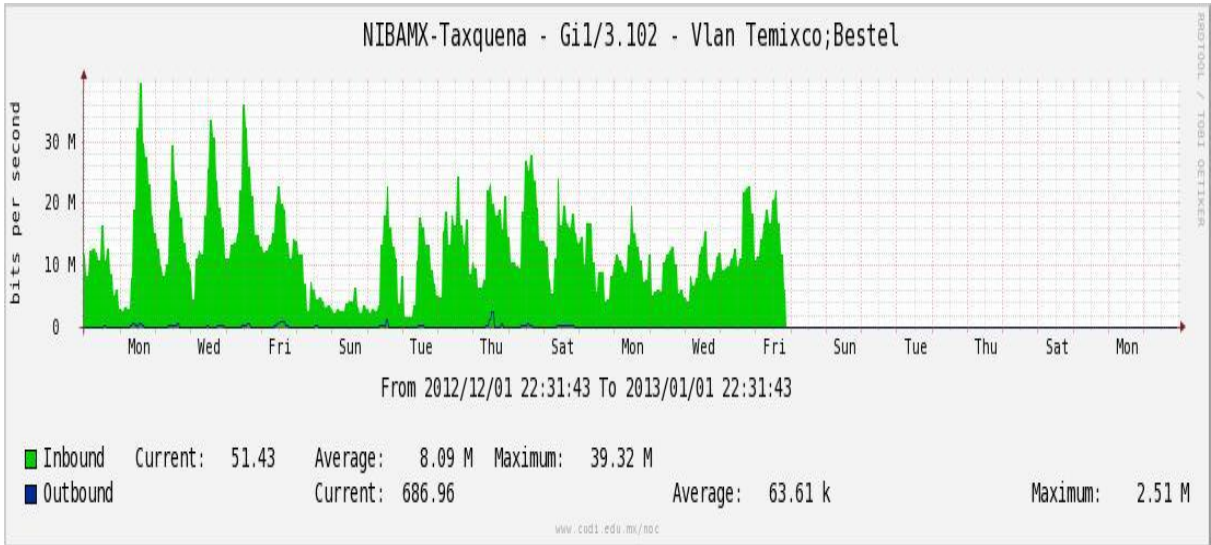

Enlace hacia switch Taxqueña-RNIBA

Enlace hacia UACampeche

Enlace hacia Centro GEO

Enlace hacia Xalapa

Enlace hacia UJED

Enlace hacia UNACH

Enlace hacia Veracruz

Enlace hacia Colima

Enlace hacia Temixco

Enlace hacia Juarez

Enlace hacia ICYT

Utilización de los enlaces en el nodo Switch L3 correspondiente al mes de Diciembre de 2012.

Enlace hacia Switch L2-Bestel.

Enlace hacia CENIC

Enlace hacia CICESE