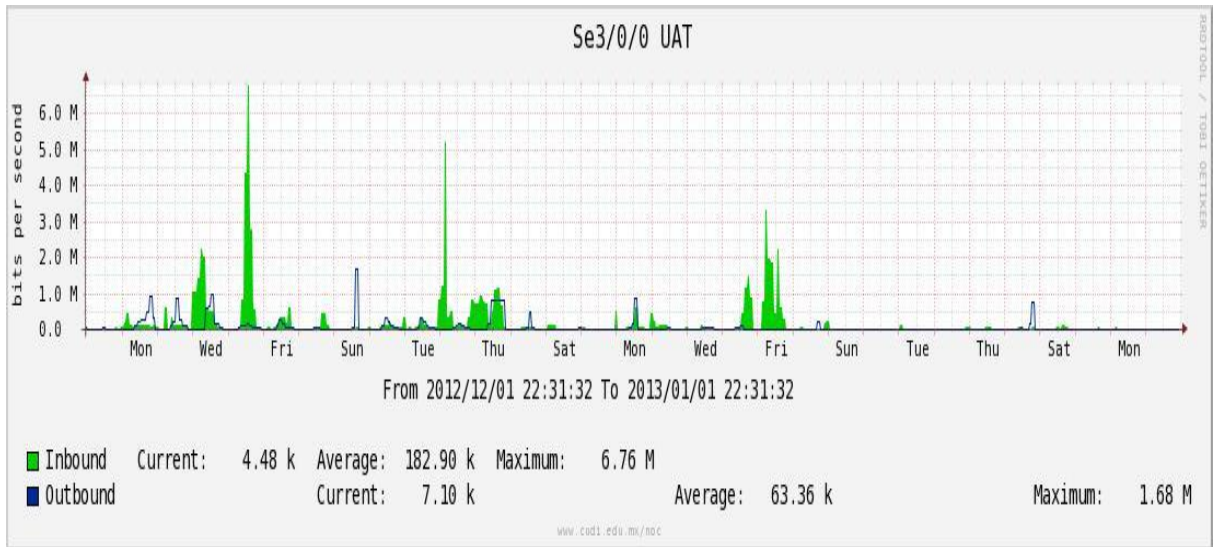

Enlace hacia México (Axtel)

Enlace hacia UAL

Enlace hacia UAT

Utilización de los enlaces en el nodo Juárez correspondiente al mes de Diciembre de 2012.

PVC a Monterrey

Enlace hacia la UACJ

Enlace hacia Abilene por UTEP