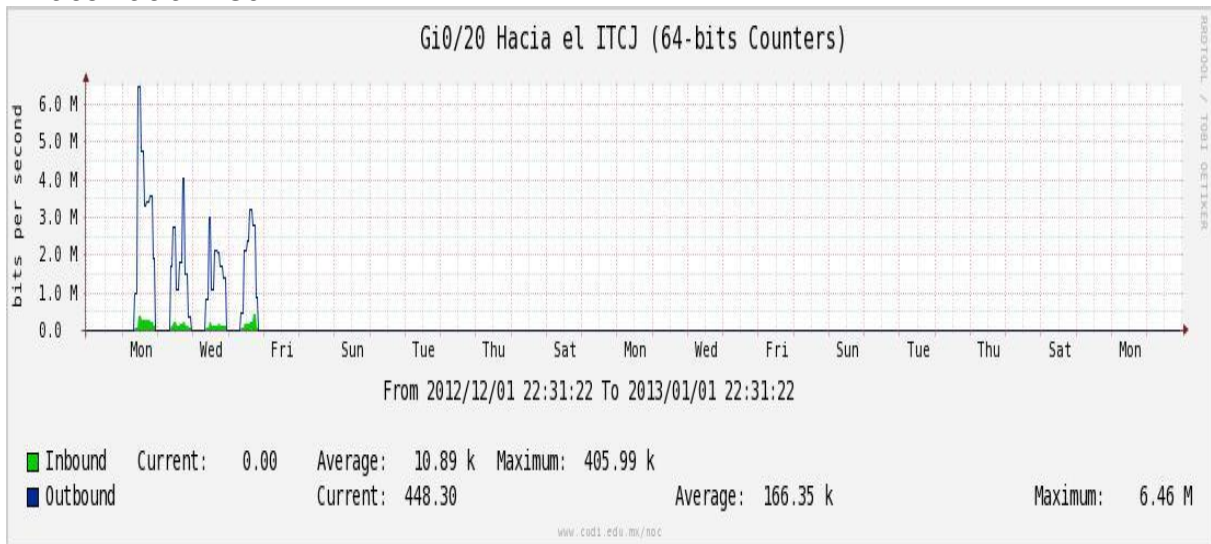

Enlace hacia ITCJ