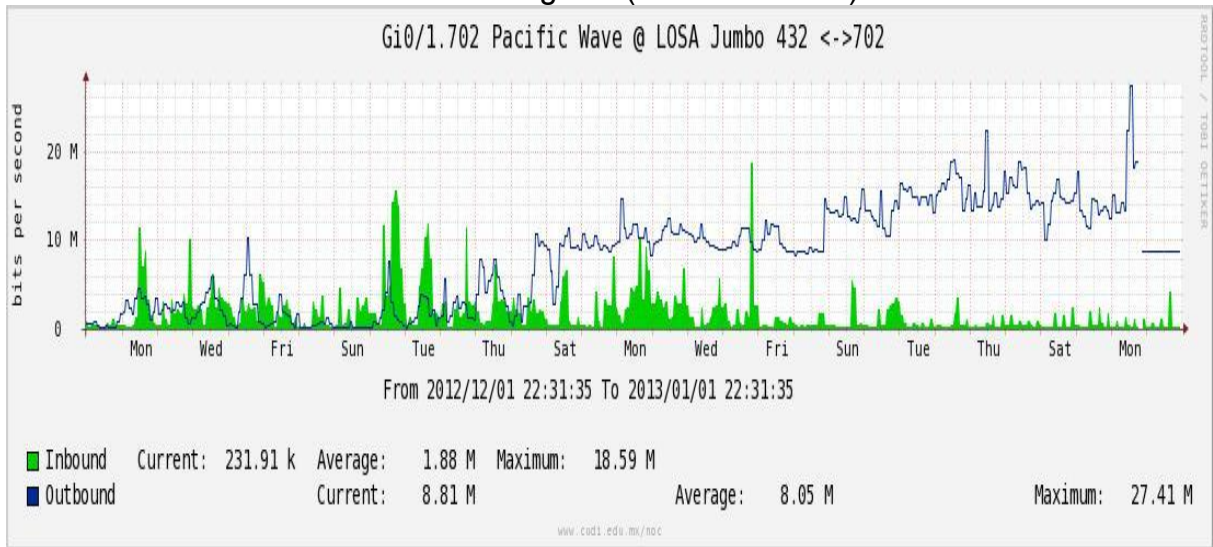

Enlace RED NIBA - CFE

Utilización de los enlaces en el nodo Tijuana correspondiente al mes de Diciembre de 2012.

PVC hacia Guadalajara

PVC hacia CICESE

Enlace hacia CLARA

Enlace hacia Pacific Wave en Los Angeles (Jumbo Frames)