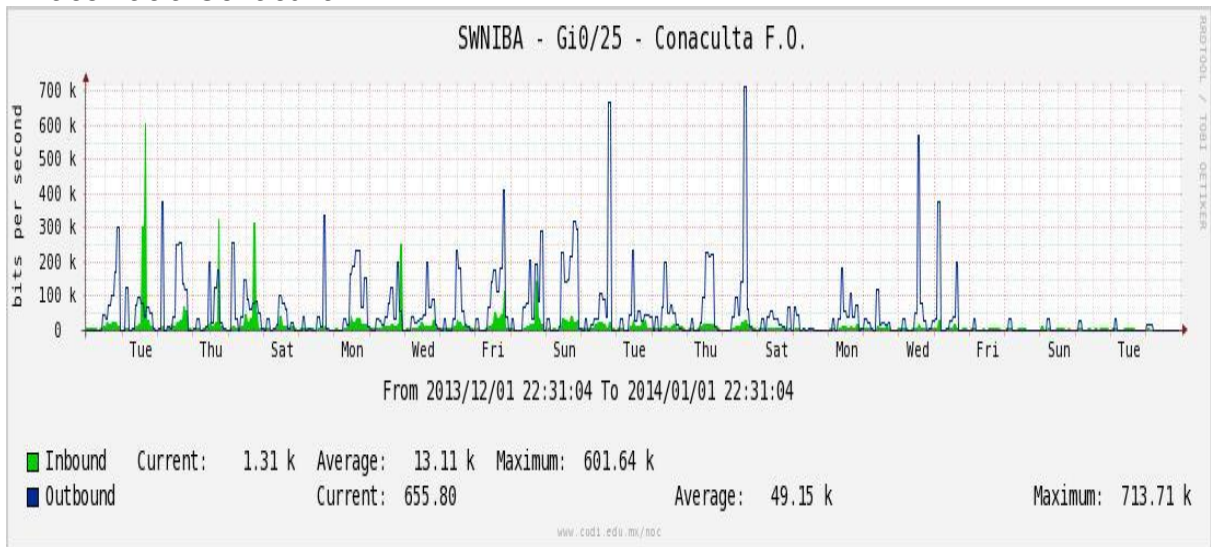

Enlace hacia Temixco

Enlace hacia Juarez

Enlace hacia ICYT

Utilización de los enlaces en el nodo Switch L3 correspondiente al mes de Diciembre de 2013.

Enlace hacia Switch L2-Bestel.

Enlace hacia CENIC

Enlace hacia CICESE

Utilización de los enlaces en el nodo SwTaxqueña correspondiente al mes de Noviembre de 2013.

Enlace hacia Conaculta.

Enlace hacia INAH.

Enlace hacia Router 7604.

Enlace hacia Comodity RNIBA.

Enlace hacia INFOTEC.