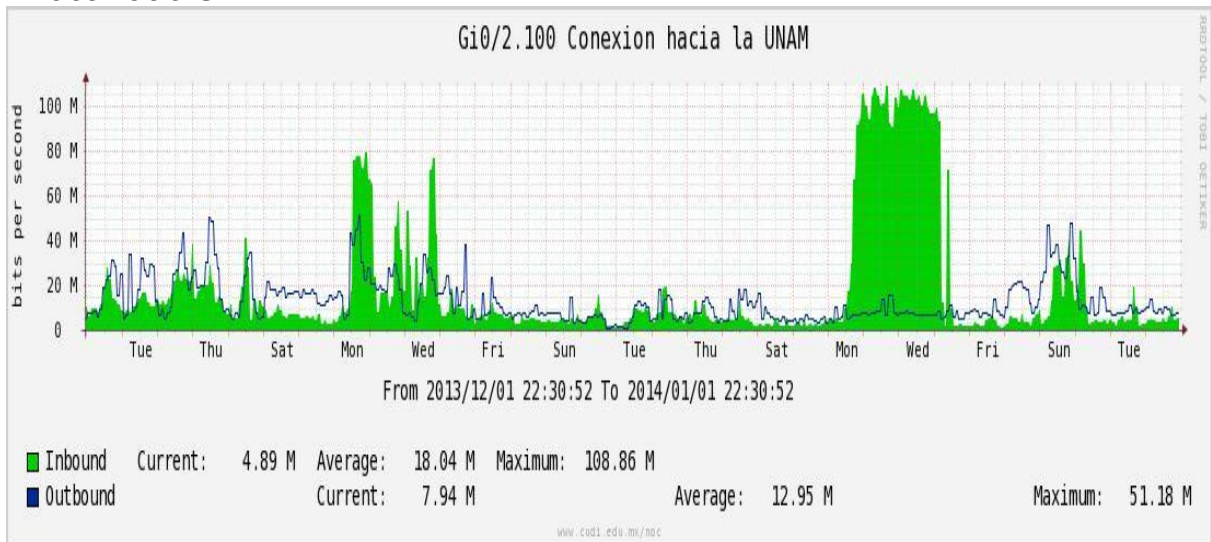

PVC hacia UDG

VPN hacia U.COLIMA

Utilización de los enlaces en el nodo Cancún correspondiente al mes de Diciembre de 2013.

Enlace hacia México-Axtel

Utilización de los enlaces en el nodo San Antonio (Bestel) correspondiente al mes de Diciembre de 2013.

Enlace hacia Bestel-Monterrey

Enlace hacia Internet 2

Enlace hacia UNAM

Enlace hacia NLR

Utilización de los enlaces en el nodo Taxqueña (NIBA) correspondiente al mes de Diciembre de 2013.

Enlace hacia RNIBA-CFE.