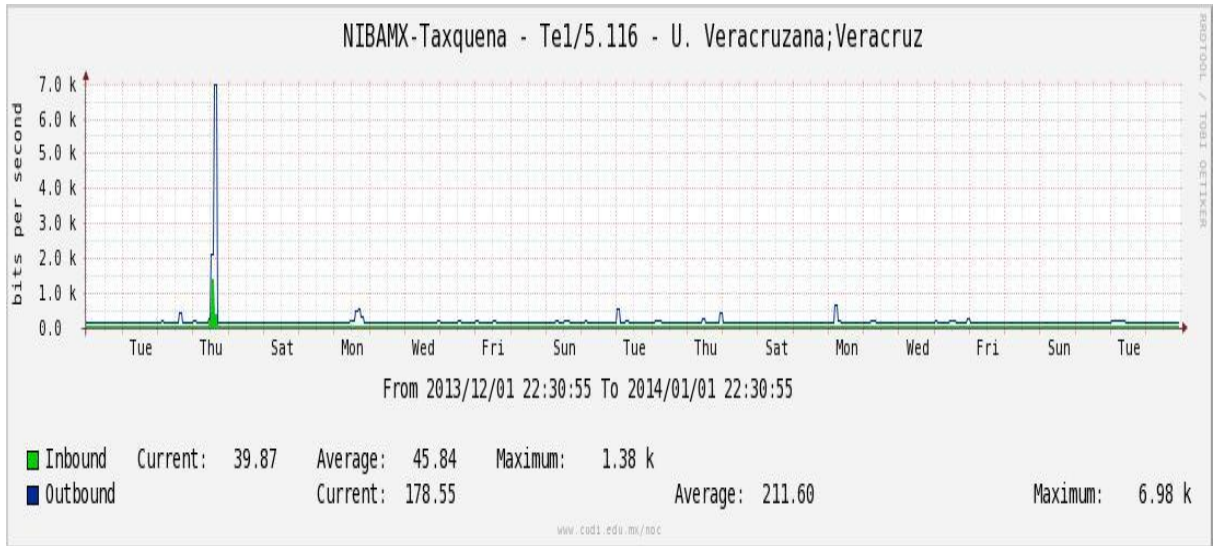

Enlace hacia switch Taxqueña-RNIBA

Enlace hacia UACampeche

Enlace hacia Centro GEO

Enlace hacia Xalapa

Enlace hacia UJED

Enlace hacia UNACH

Enlace hacia Veracruz

Enlace hacia Colima

Enlace hacia Temixco

Enlace hacia Juarez

Enlace hacia ICYT

Utilización de los enlaces en el nodo Switch L3 correspondiente al mes de Diciembre de 2013.

Enlace hacia Switch L2-Bestel.

Enlace hacia CENIC

Enlace hacia CICESE