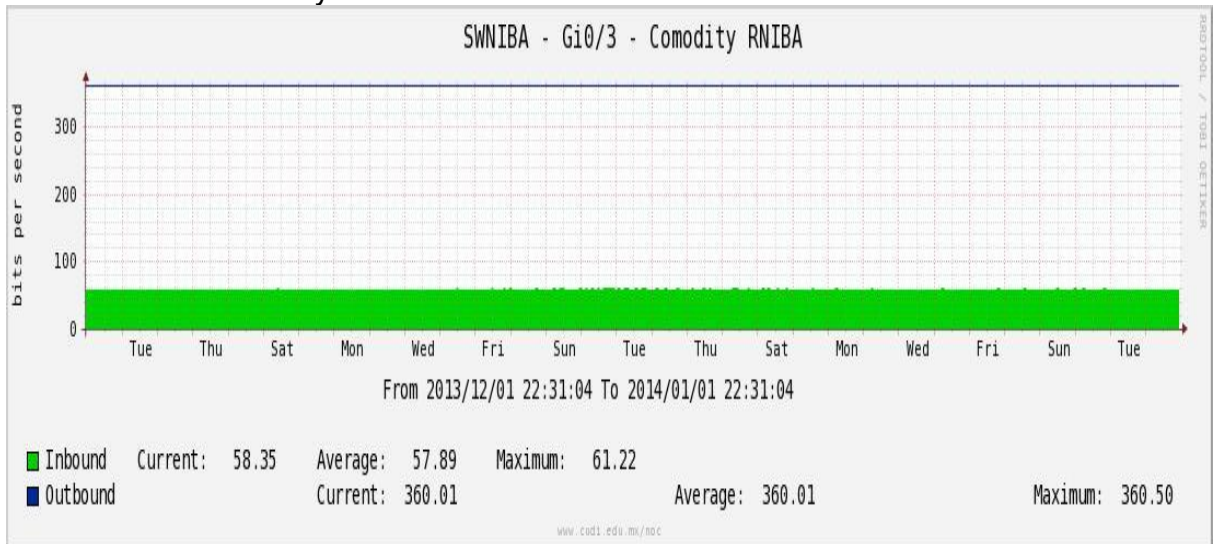

Enlace hacia Temixco

Enlace hacia Juarez

Enlace hacia ICYT

Utilización de los enlaces en el nodo Switch L3 correspondiente al mes de Diciembre de 2013.

Enlace hacia Switch L2-Bestel.

Enlace hacia CENIC

Enlace hacia CICESE

Utilización de los enlaces en el nodo SwTaxqueña correspondiente al mes de Noviembre de 2013.

Enlace hacia Conaculta.

Enlace hacia INAH.

Enlace hacia Router 7604.

Enlace hacia Comodity RNIBA.

Enlace hacia INFOTEC.

Utilización de los enlaces en el nodo Switch UACJ correspondiente al mes de Diciembre de 2013.

Enlace hacia Juárez-CFE-Juárez

Enlace hacia ITCJ

Enlace hacia UACJ

Enlace hacia MCU & Server

Enlace UACJ-COGENT hacia 7200 Juárez