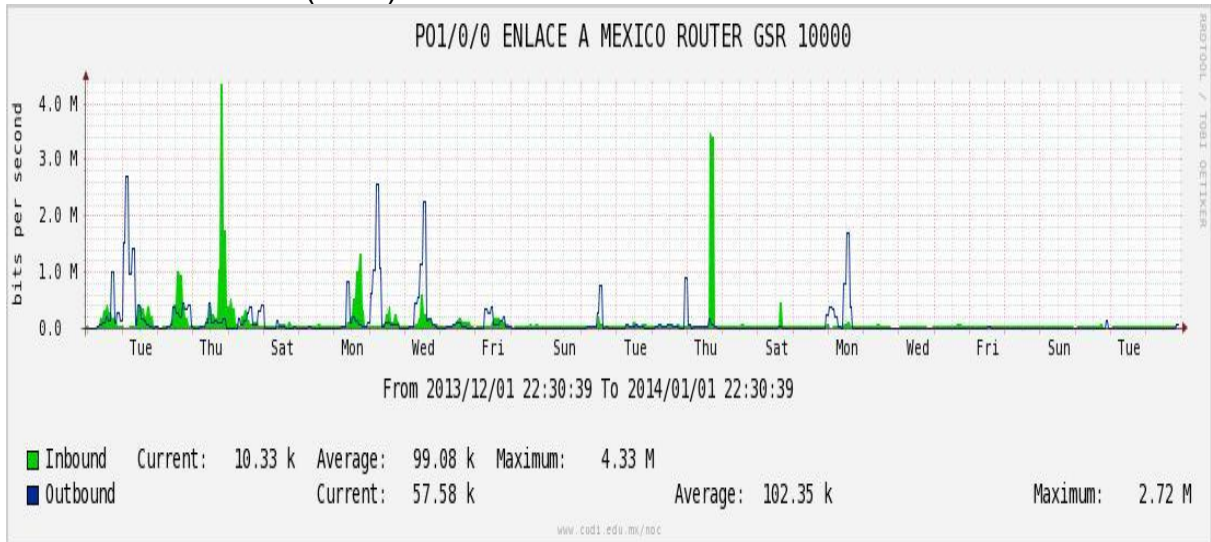

Enlace hacia México (Axtel)

Enlace hacia UAL

Enlace hacia UAT

Utilización de los enlaces en el nodo Juárez correspondiente al mes de Diciembre de 2013.

PVC a Monterrey

Enlace hacia la UACJ

Enlace hacia Abilene por UTEP