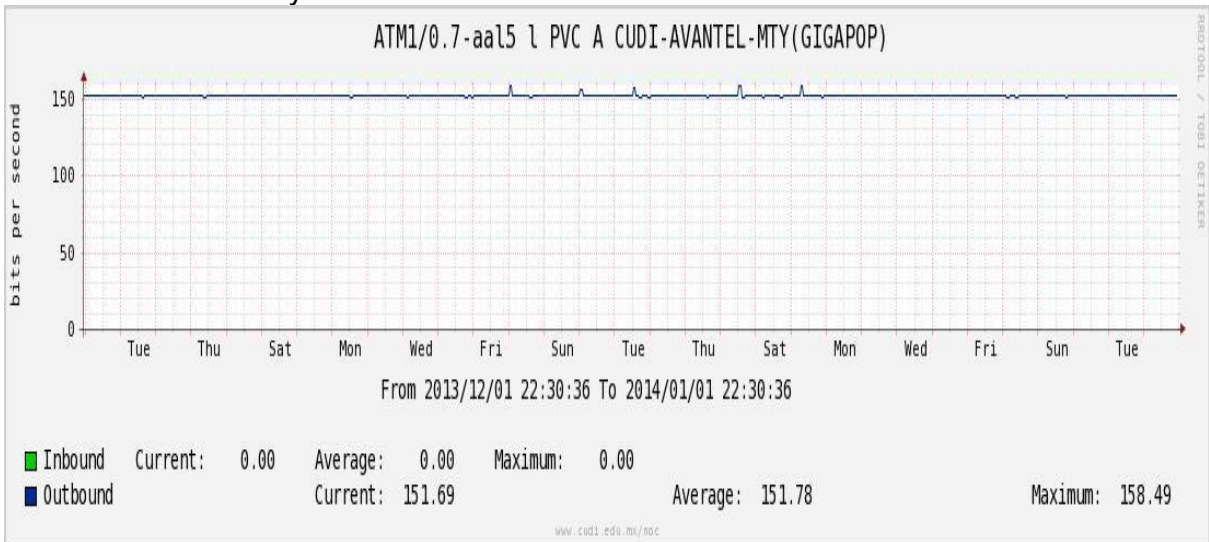

PVC hacia Monterrey Axtel