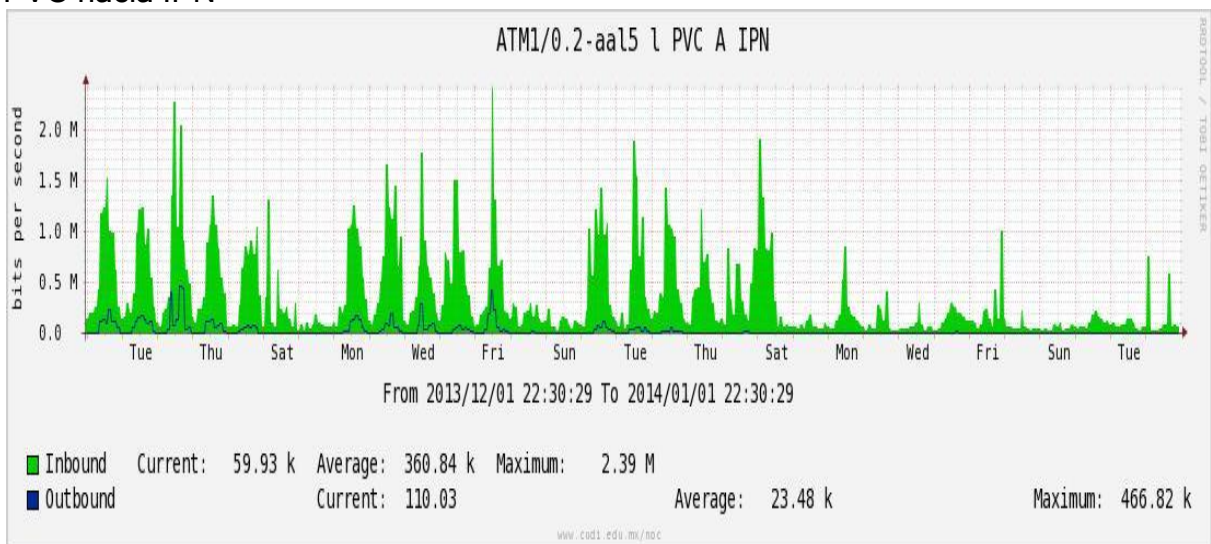

Utilización de los enlaces en el nodo México (Telmex) correspondiente al mes de Diciembre de 2013.

PVC hacia Guadalajara

PVC hacia México (Axtel)

PVC hacia IPN

PVC hacia UAM

PVC hacia UDLAP

PVC hacia UNINET-VPNs