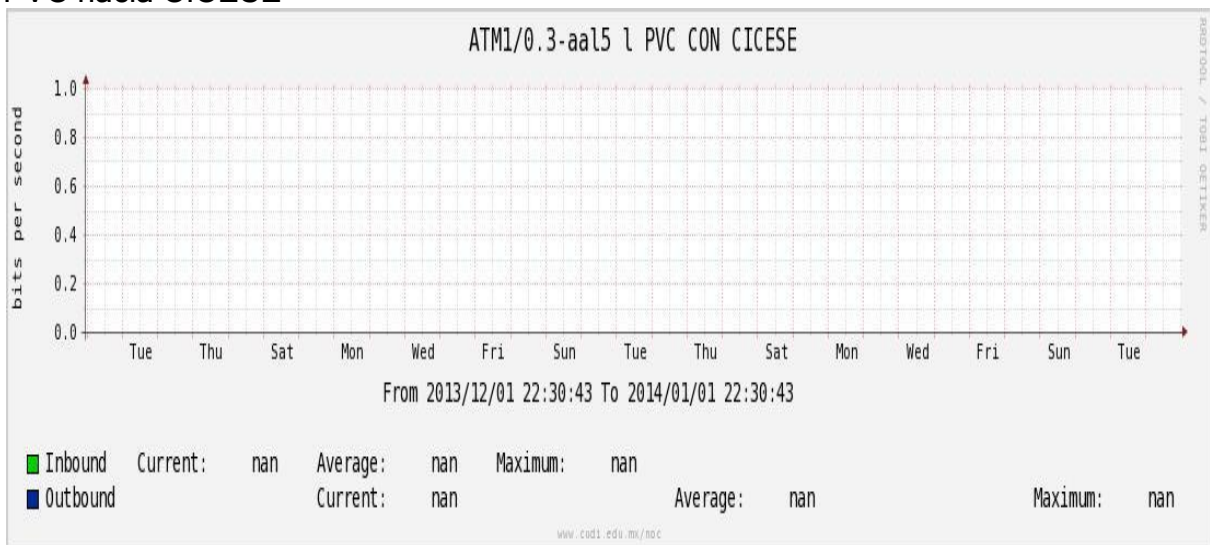

Enlace RED NIBA - CFE

Utilización de los enlaces en el nodo Tijuana correspondiente al mes de Diciembre de 2013.

PVC hacia Guadalajara

PVC hacia CICESE

Enlace hacia CLARA

Enlace hacia Pacific Wave en Los Angeles (Jumbo Frames)