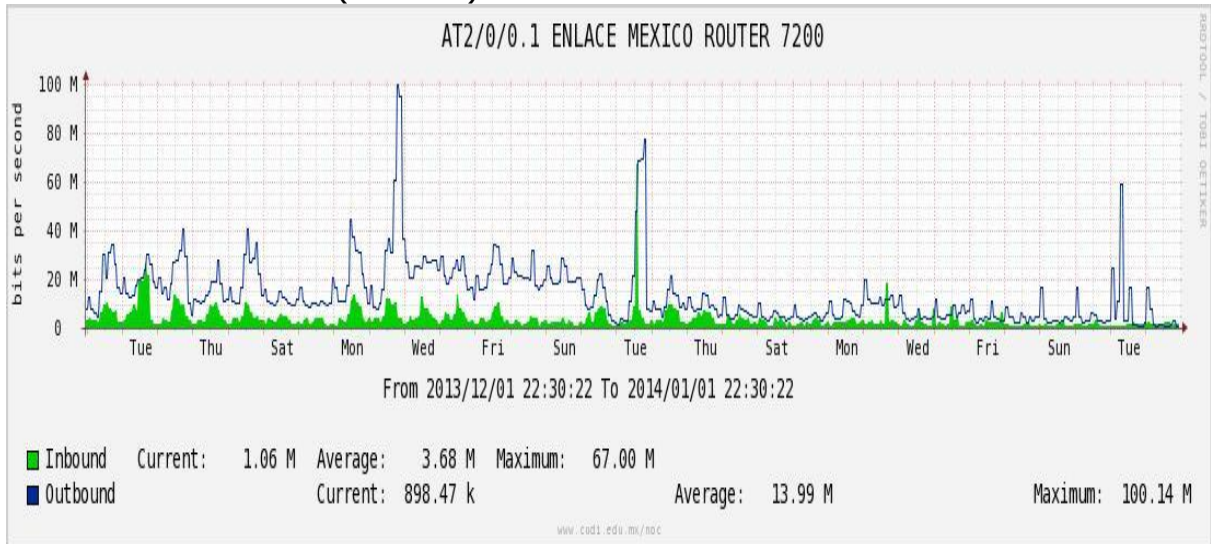

PVC hacia UNAM

PVC hacia INTELMEX

PVC hacia ITESM-CEM

Utilización de los enlaces en el nodo México (Axtel) correspondiente al mes de Diciembre de 2013.

Enlace hacia Monterrey (Axtel)

Enlace hacia México (Telmex)