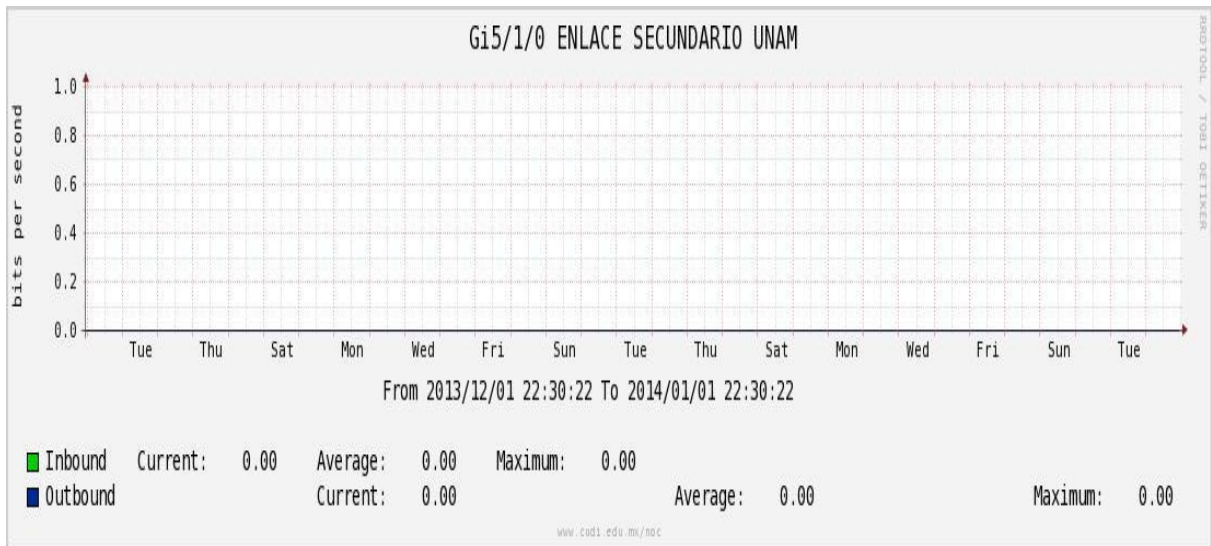

Enlace hacia UV

Enlace hacia UAEMOR

Enlace hacia CONACYT

Enlace hacia BUAP

Enlace hacia INSP

Enlace Secundario a la UNAM

Enlace a E-México

Utilización de los enlaces en el nodo Monterrey (Telmex) correspondiente al mes de Diciembre de 2013.