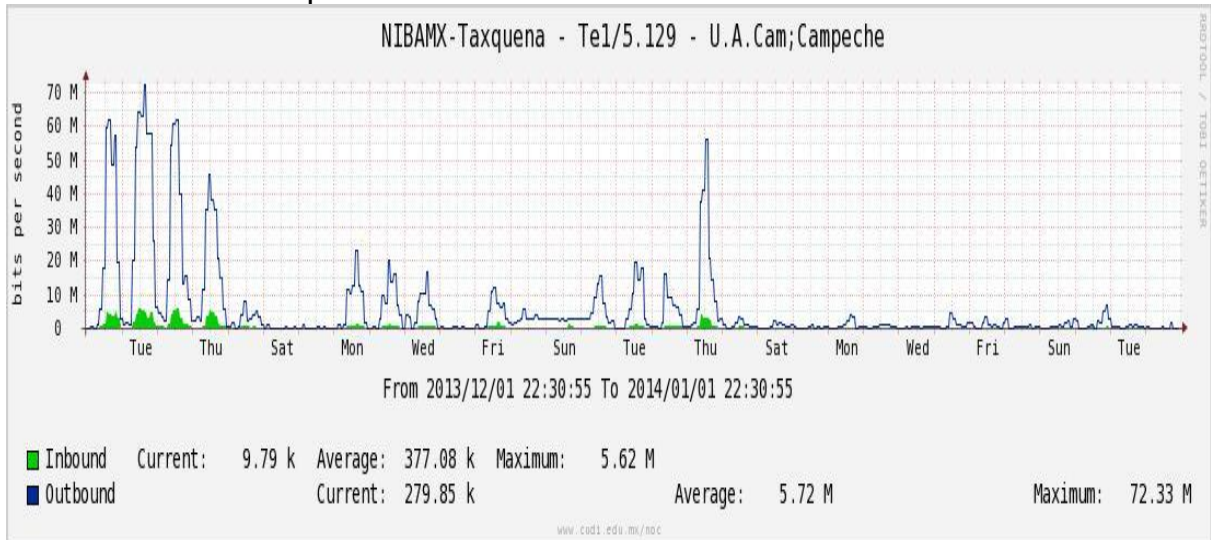

Enlace hacia UACampeche