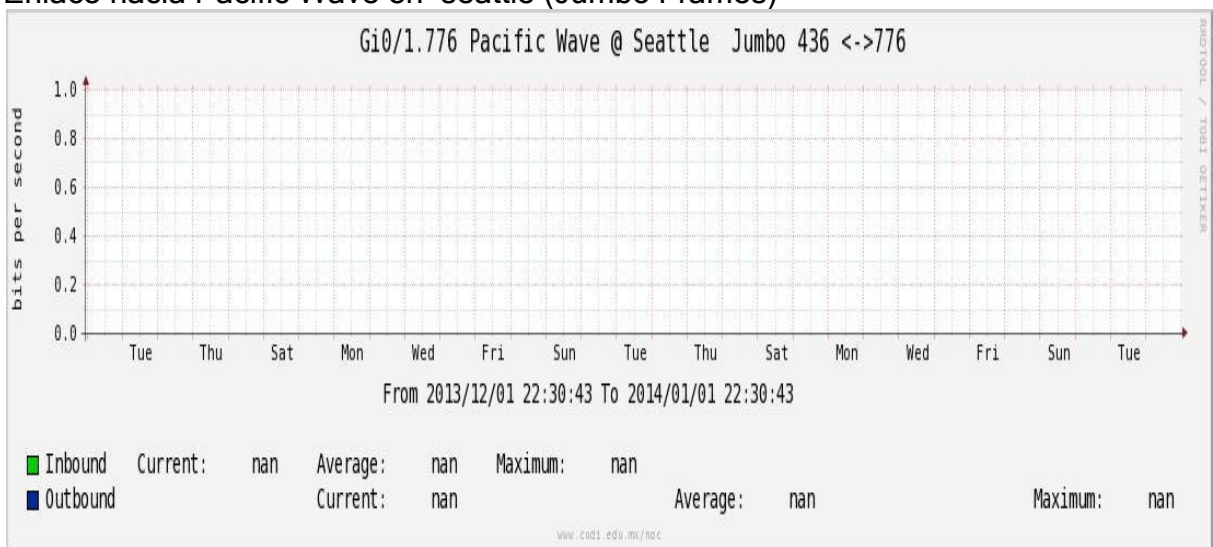

Enlace hacia Pacific Wave en seattle (Jumbo Frames)