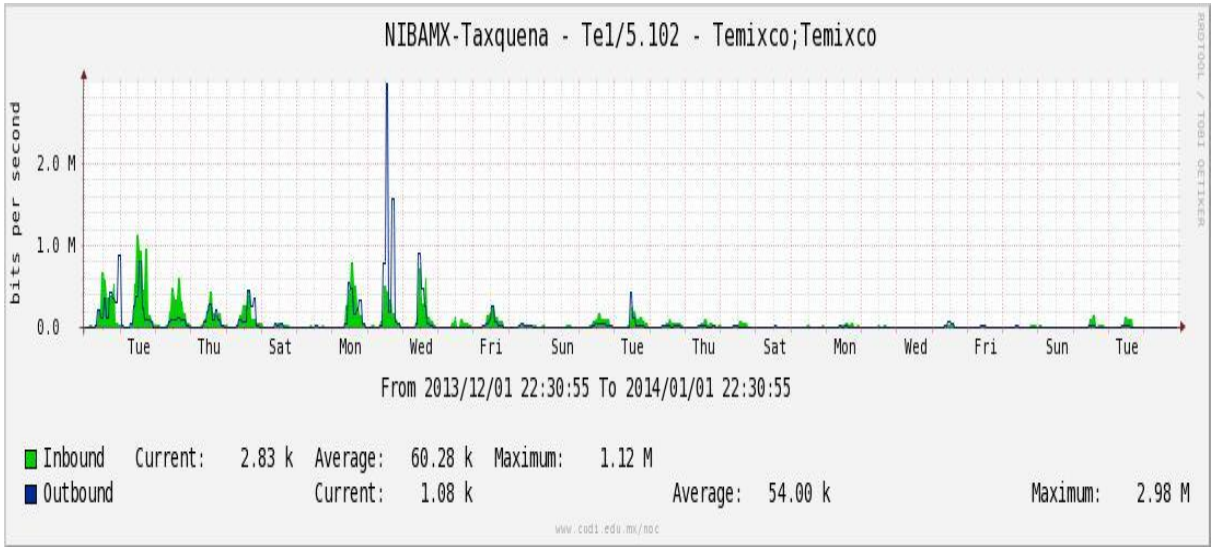

Enlace hacia switch Taxqueña-RNIBA

Enlace hacia UACampeche

Enlace hacia Centro GEO

Enlace hacia Xalapa

Enlace hacia UJED

Enlace hacia UNACH

Enlace hacia Veracruz

Enlace hacia Colima

Enlace hacia Temixco

Enlace hacia Juarez

Enlace hacia ICYT

Utilización de los enlaces en el nodo Switch L3 correspondiente al mes de Diciembre de 2013.

Enlace hacia Switch L2-Bestel.

Enlace hacia CENIC

Enlace hacia CICESE