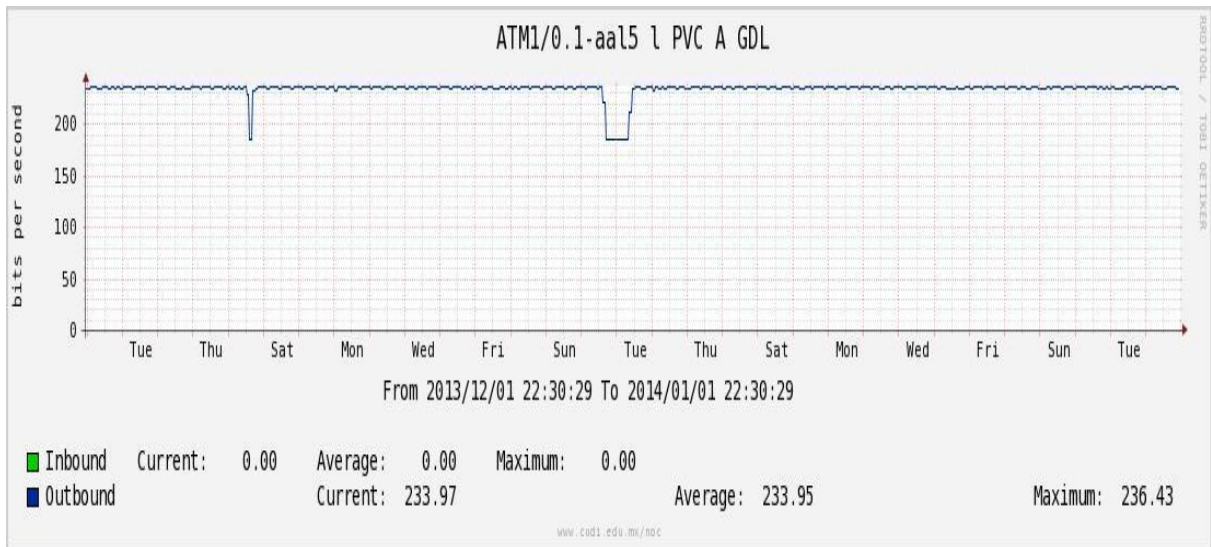

Utilización de los enlaces en el nodo México (Telmex) correspondiente al mes de Diciembre de 2013.

PVC hacia Guadalajara

PVC hacia México (Axtel)

PVC hacia IPN

PVC hacia UAM

PVC hacia UDLAP

PVC hacia UNINET-VPNs