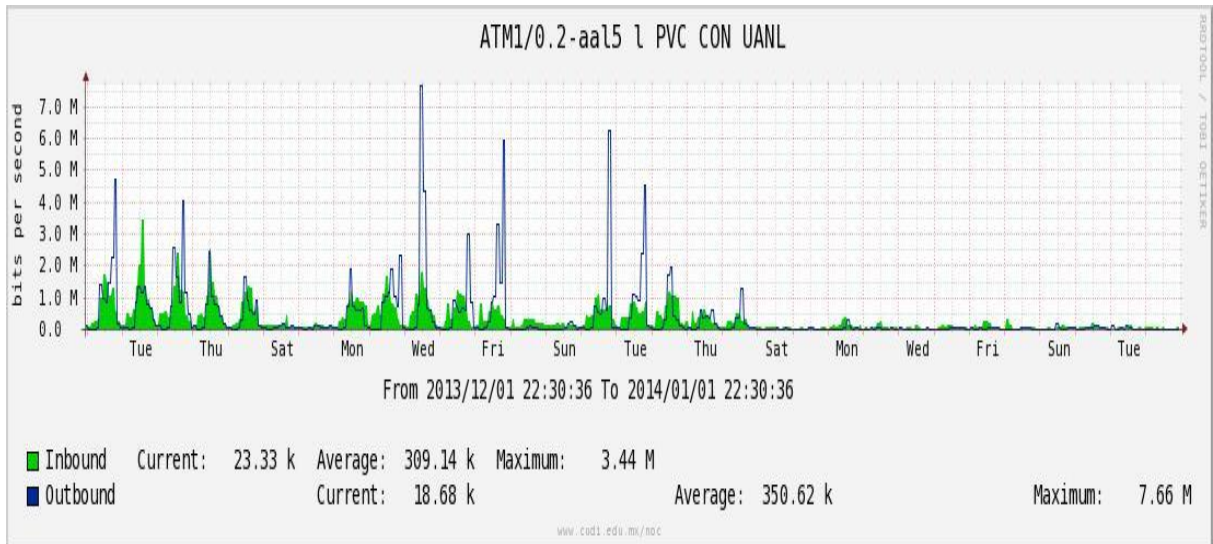

PVC hacia UANL