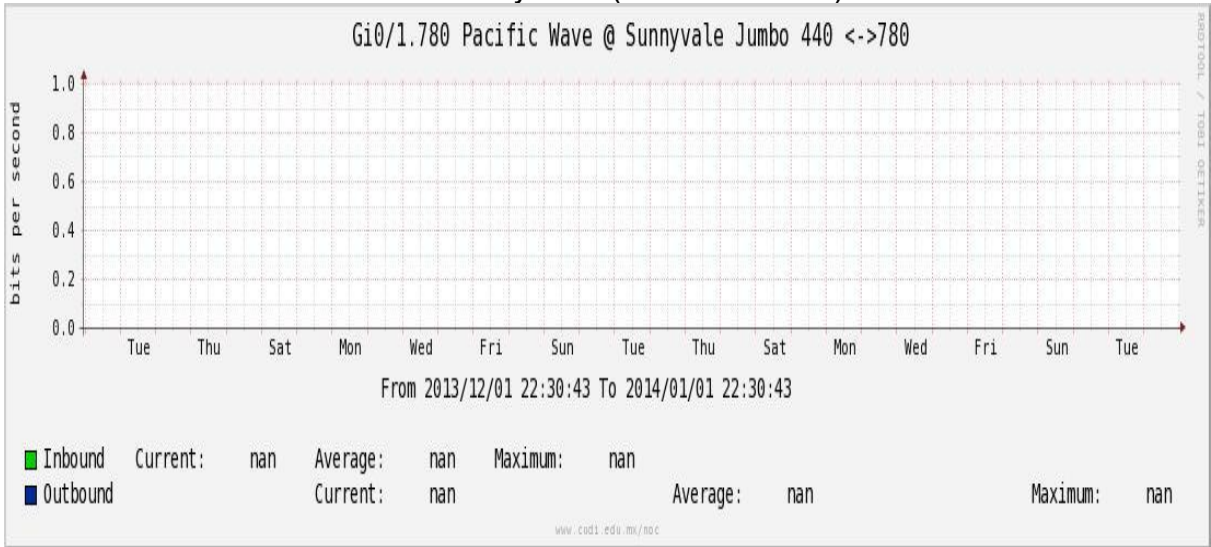

Enlace hacia Pacific Wave en Los Angeles (Standard Frames)

Enlace hacia Pacific Wave en seattle (Jumbo Frames)

Enlace hacia Pacific Wave en Seattle (Standard Frames)

Enlace hacia Pacific Wave en SunnyVale (Jumbo Frames)**