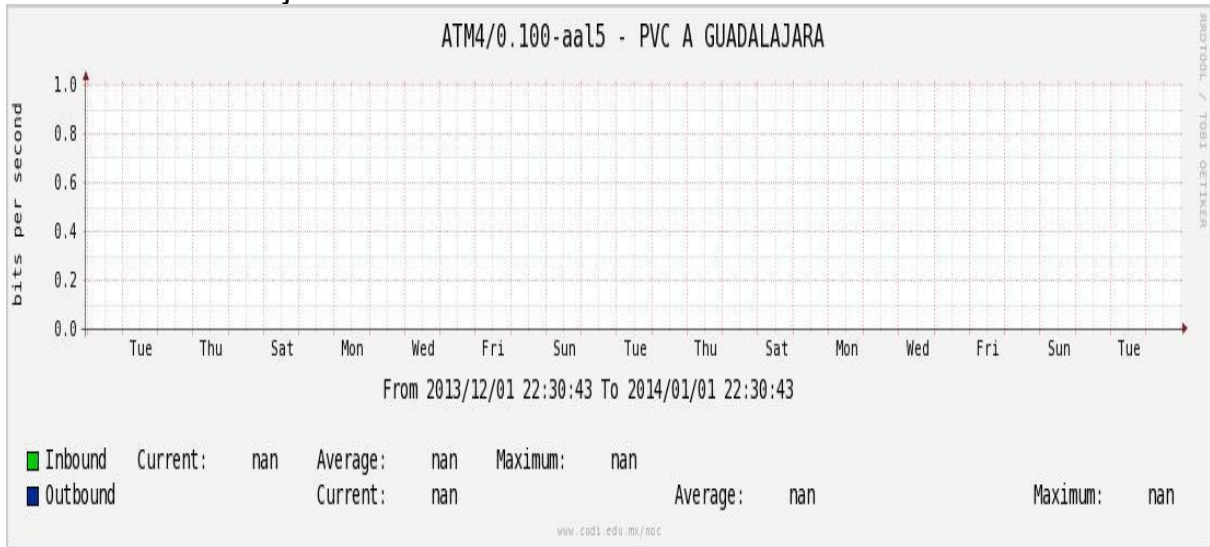

Utilización de los enlaces en el nodo Tijuana correspondiente al mes de Diciembre de 2013.

PVC hacia Guadalajara