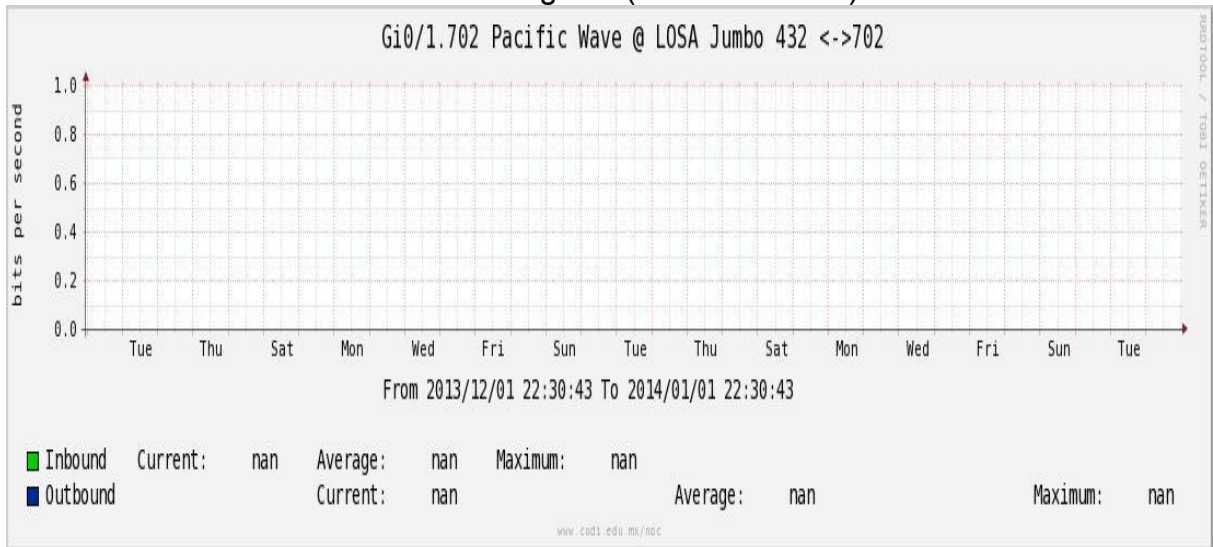

Enlace RED NIBA - CFE

Utilización de los enlaces en el nodo Tijuana correspondiente al mes de Diciembre de 2013.

PVC hacia Guadalajara

PVC hacia CICESE

Enlace hacia CLARA

Enlace hacia Pacific Wave en Los Angeles (Jumbo Frames)