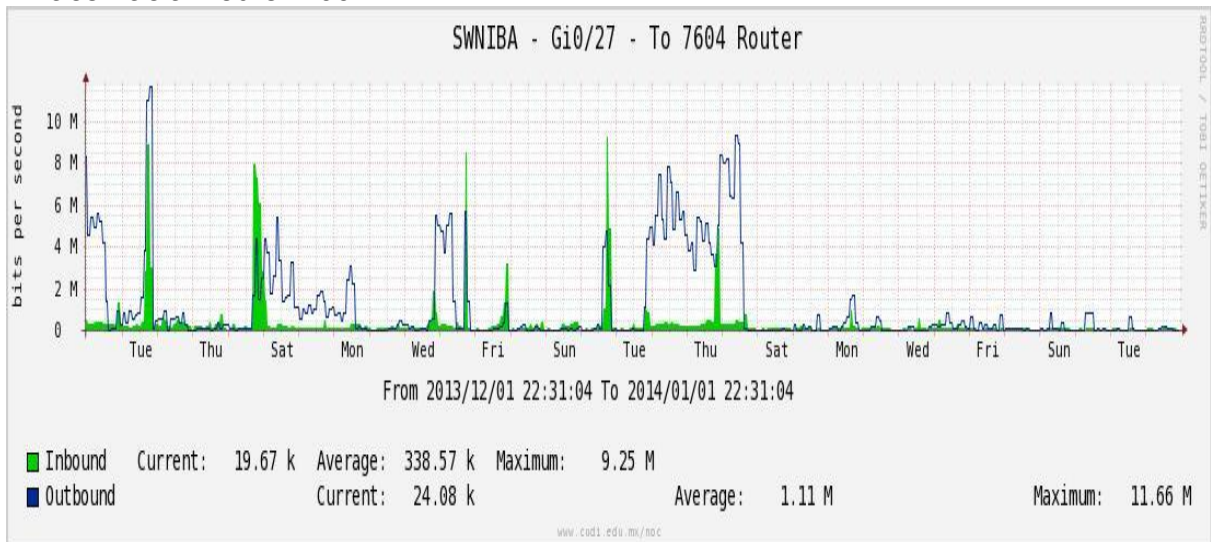

Enlace hacia Temixco

Enlace hacia Juarez

Enlace hacia ICYT

Utilización de los enlaces en el nodo Switch L3 correspondiente al mes de Diciembre de 2013.

Enlace hacia Switch L2-Bestel.

Enlace hacia CENIC

Enlace hacia CICESE

Utilización de los enlaces en el nodo SwTaxqueña correspondiente al mes de Noviembre de 2013.

Enlace hacia Conaculta.

Enlace hacia INAH.

Enlace hacia Router 7604.

Enlace hacia Comodity RNIBA.

Enlace hacia INFOTEC.

Utilización de los enlaces en el nodo Switch UACJ correspondiente al mes de Diciembre de 2013.

Enlace hacia Juárez-CFE-Juárez

Enlace hacia ITCJ

Enlace hacia UACJ

Enlace hacia MCU & Server

Enlace UACJ-COGENT hacia 7200 Juárez