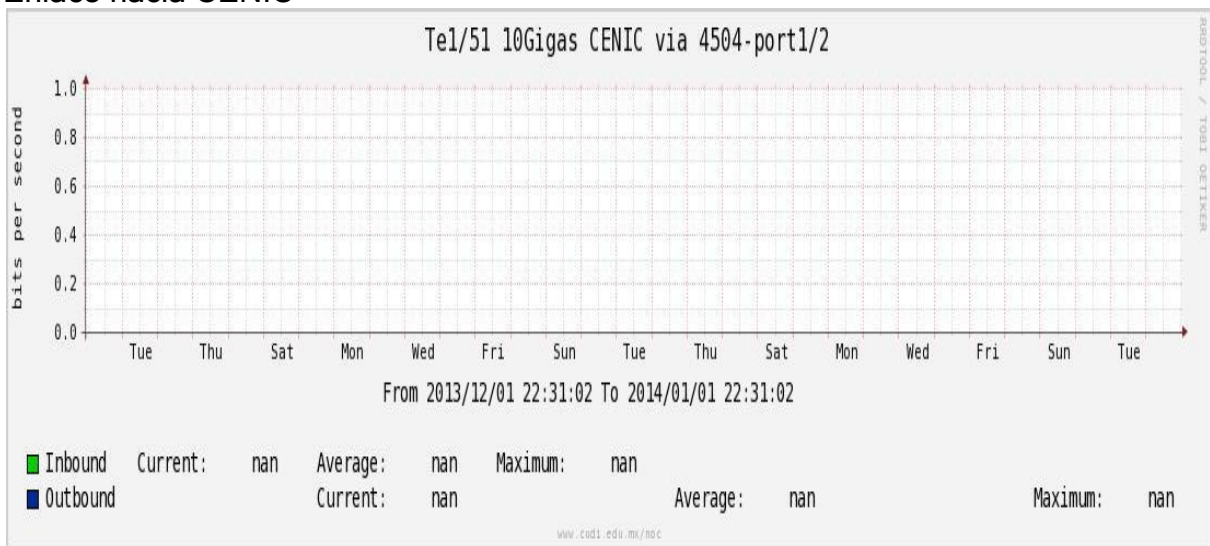

Enlace hacia Temixco

Enlace hacia Juarez

Enlace hacia ICYT

Utilización de los enlaces en el nodo Switch L3 correspondiente al mes de Diciembre de 2013.

Enlace hacia Switch L2-Bestel.

Enlace hacia CENIC

Enlace hacia CICESE

Utilización de los enlaces en el nodo SwTaxqueña correspondiente al mes de Noviembre de 2013.

Enlace hacia Conaculta.

Enlace hacia INAH.

Enlace hacia Router 7604.

Enlace hacia Comodity RNIBA.

Enlace hacia INFOTEC.