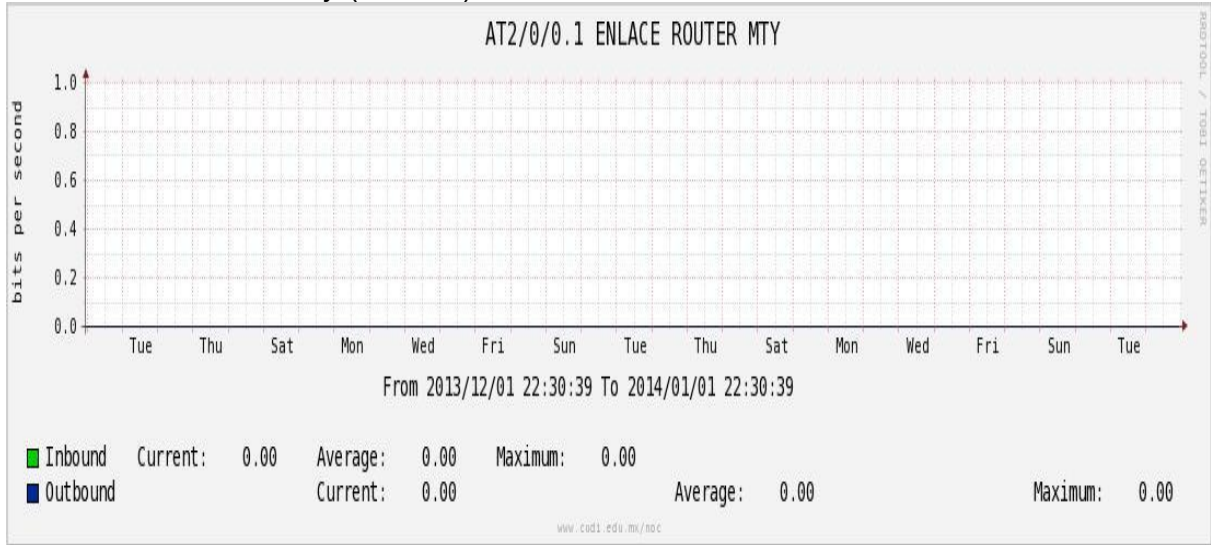

Enlace hacia México (Axtel)

Enlace hacia UAL

Enlace hacia UAT

Utilización de los enlaces en el nodo Juárez correspondiente al mes de Diciembre de 2013.

PVC a Monterrey

Enlace hacia la UACJ

Enlace hacia Abilene por UTEP