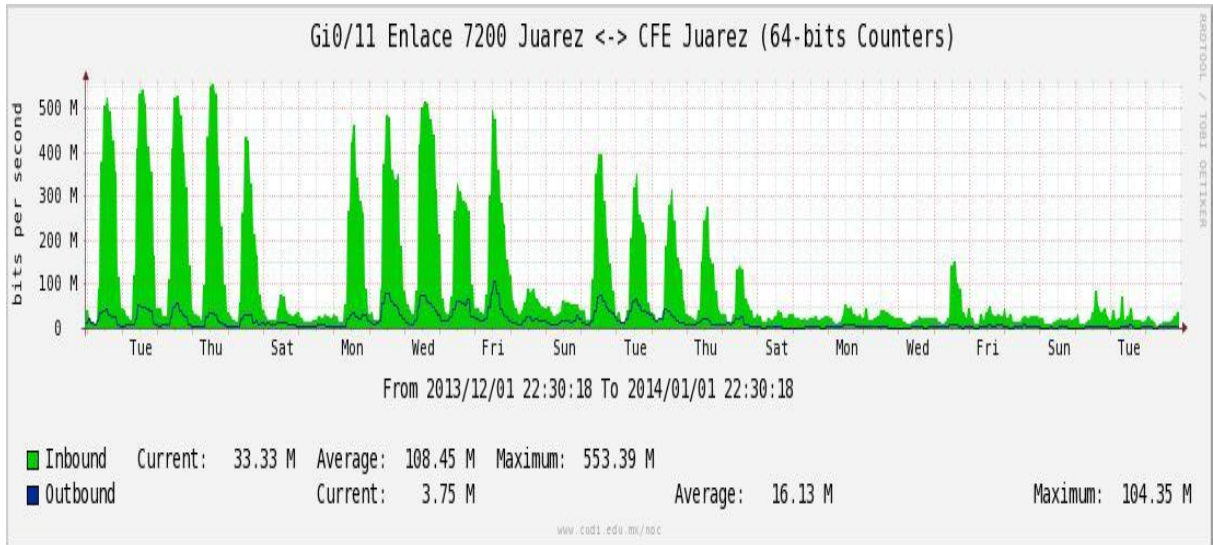

Enlace hacia Temixco

Enlace hacia Juarez

Enlace hacia ICYT

Utilización de los enlaces en el nodo Switch L3 correspondiente al mes de Diciembre de 2013.

Enlace hacia Switch L2-Bestel.

Enlace hacia CENIC

Enlace hacia CICESE

Utilización de los enlaces en el nodo SwTaxqueña correspondiente al mes de Noviembre de 2013.

Enlace hacia Conaculta.

Enlace hacia INAH.

Enlace hacia Router 7604.

Enlace hacia Comodity RNIBA.

Enlace hacia INFOTEC.

Utilización de los enlaces en el nodo Switch UACJ correspondiente al mes de Diciembre de 2013.

Enlace hacia Juárez-CFE-Juárez

Enlace hacia ITCJ

Enlace hacia UACJ

Enlace hacia MCU & Server

Enlace UACJ-COGENT hacia 7200 Juárez