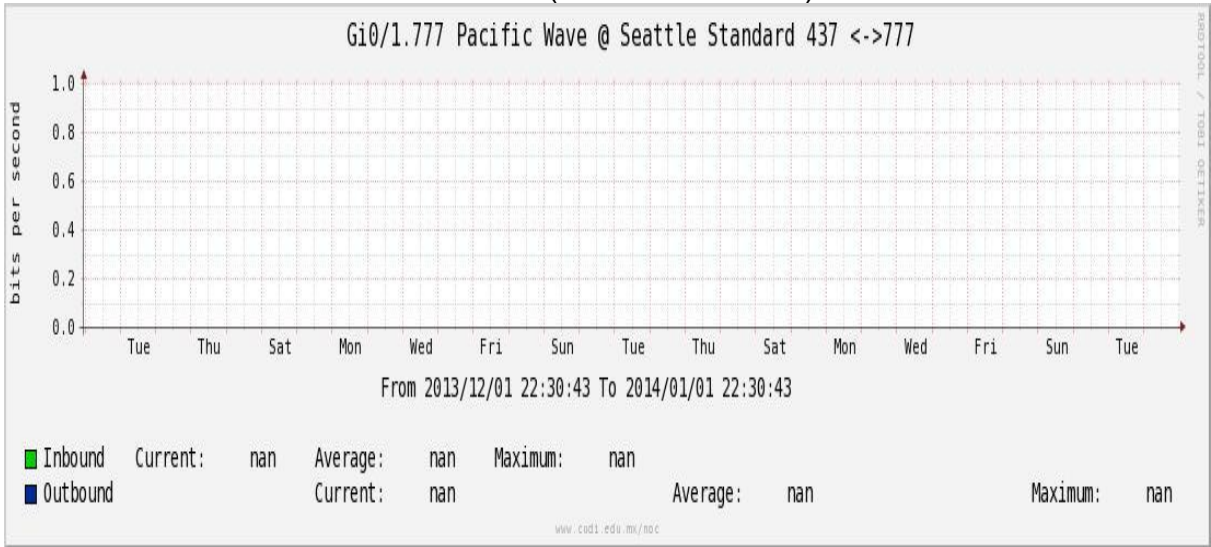

Enlace hacia Pacific Wave en Seattle (Standard Frames)