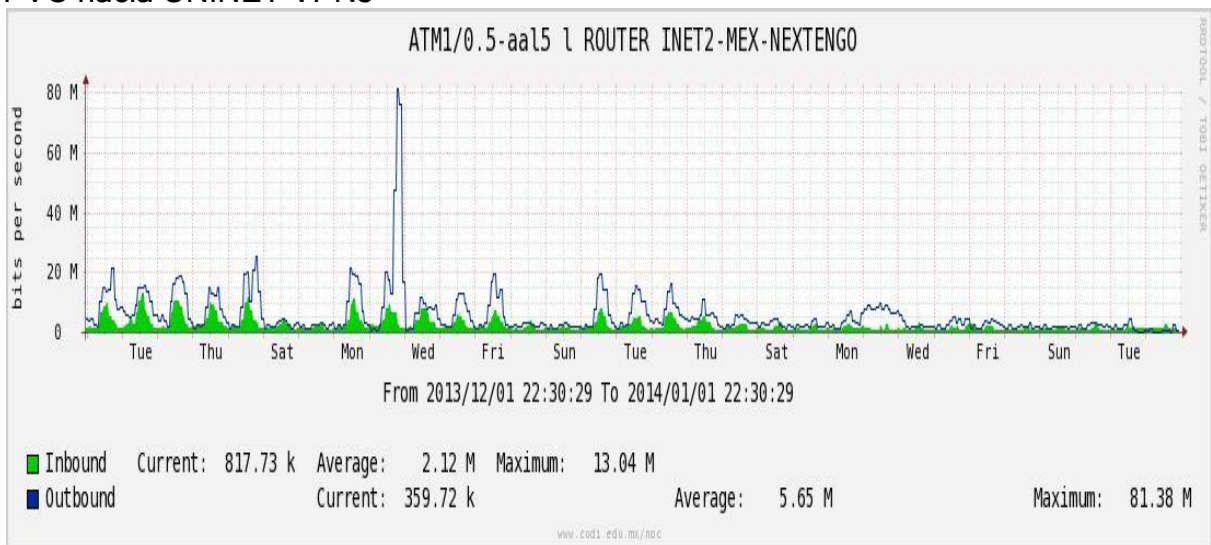

Utilización de los enlaces en el nodo México (Telmex) correspondiente al mes de Diciembre de 2013.

PVC hacia Guadalajara

PVC hacia México (Axtel)

PVC hacia IPN

PVC hacia UAM

PVC hacia UDLAP

PVC hacia UNINET-VPNs