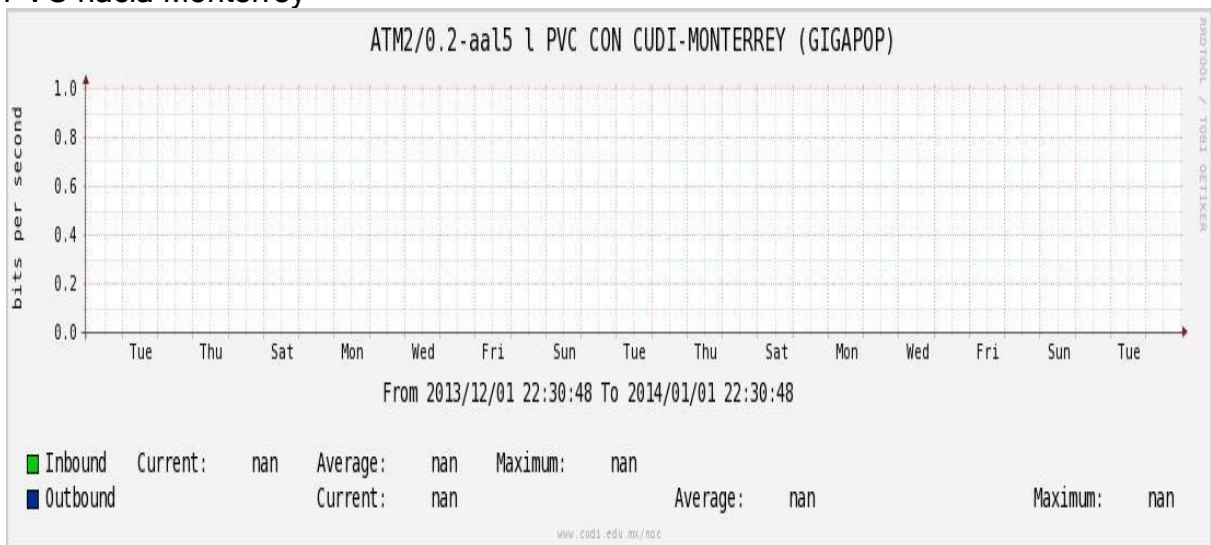

PVC hacia Monterrey