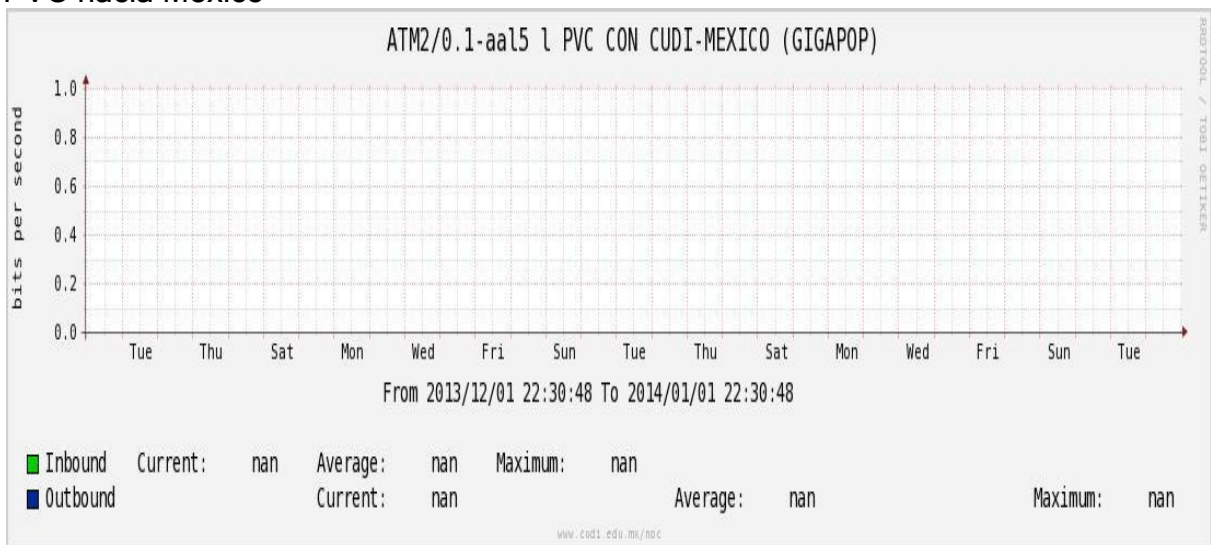

PVC hacia UDG

VPN hacia U.COLIMA

Utilización de los enlaces en el nodo Cancún correspondiente al mes de Diciembre de 2013.

Enlace hacia México-Axtel

Utilización de los enlaces en el nodo San Antonio (Bestel) correspondiente al mes de Diciembre de 2013.