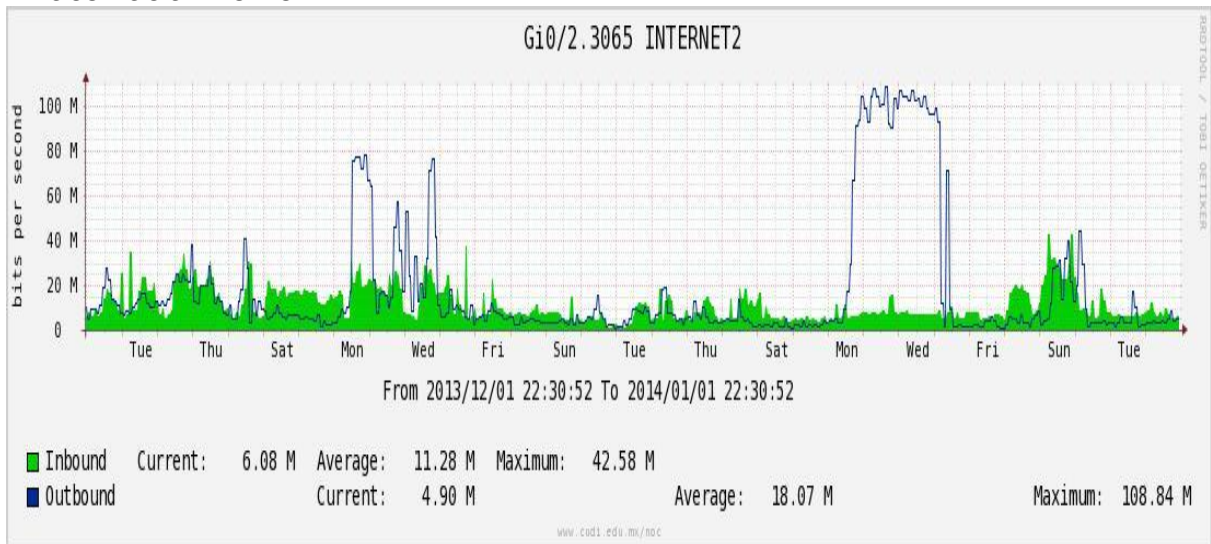

Enlace hacia Internet 2