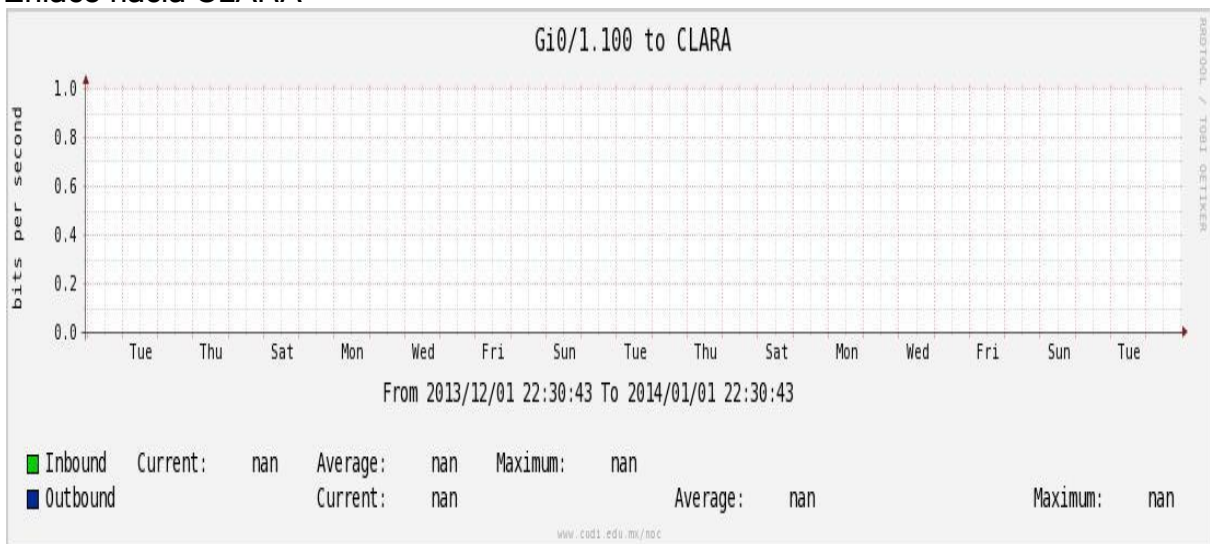

Enlace RED NIBA - CFE

Utilización de los enlaces en el nodo Tijuana correspondiente al mes de Diciembre de 2013.

PVC hacia Guadalajara

PVC hacia CICESE

Enlace hacia CLARA

Enlace hacia Pacific Wave en Los Angeles (Jumbo Frames)