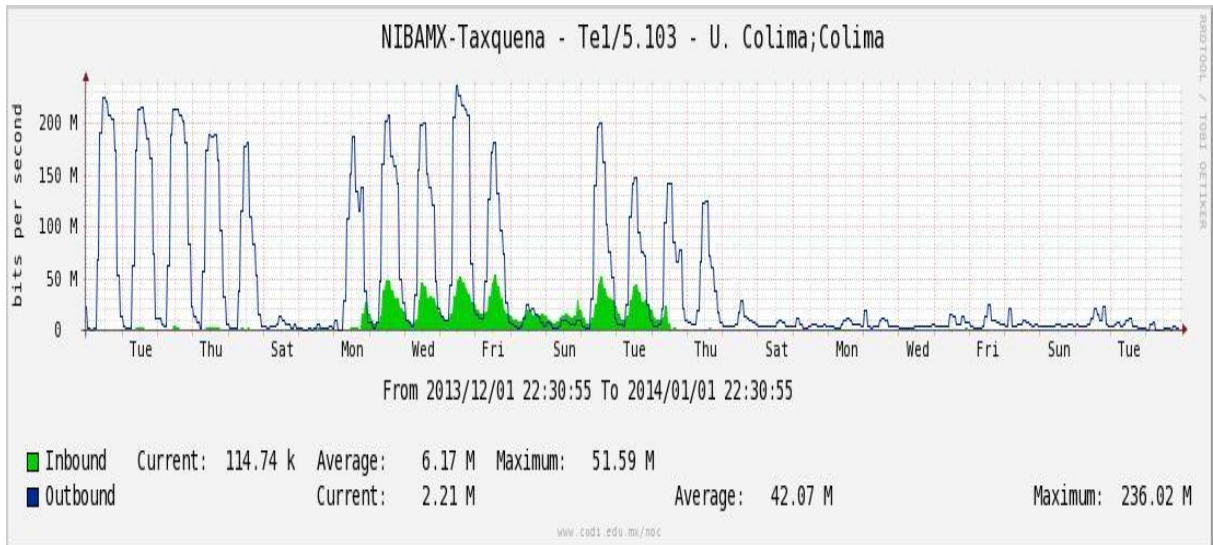

Enlace hacia switch Taxqueña-RNIBA

Enlace hacia UACampeche

Enlace hacia Centro GEO

Enlace hacia Xalapa

Enlace hacia UJED

Enlace hacia UNACH

Enlace hacia Veracruz

Enlace hacia Colima

Enlace hacia Temixco

Enlace hacia Juarez

Enlace hacia ICYT

Utilización de los enlaces en el nodo Switch L3 correspondiente al mes de Diciembre de 2013.

Enlace hacia Switch L2-Bestel.

Enlace hacia CENIC

Enlace hacia CICESE