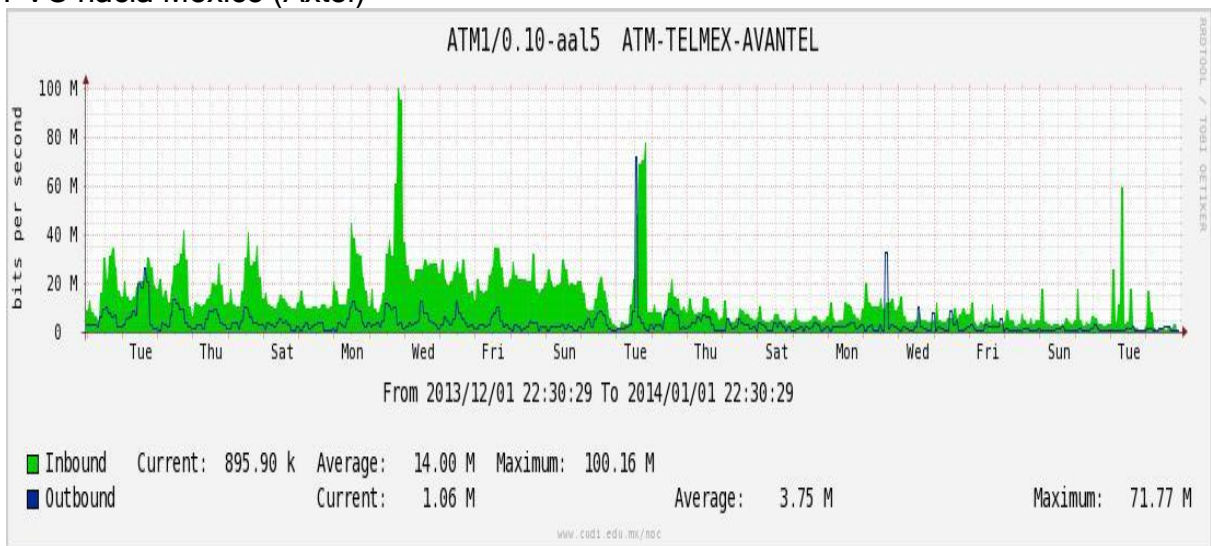

Utilización de los enlaces en el nodo México (Telmex) correspondiente al mes de Diciembre de 2013.

PVC hacia Guadalajara

PVC hacia México (Axtel)

PVC hacia IPN

PVC hacia UAM

PVC hacia UDLAP

PVC hacia UNINET-VPNs