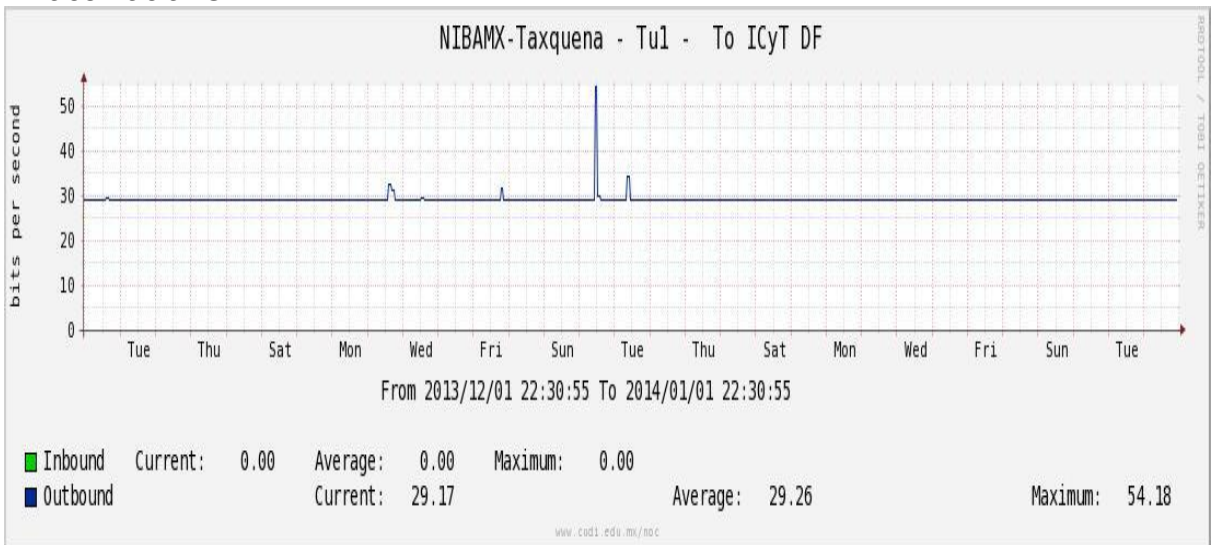

Enlace hacia Temixco

Enlace hacia Juarez

Enlace hacia ICYT

Utilización de los enlaces en el nodo Switch L3 correspondiente al mes de Diciembre de 2013.

Enlace hacia Switch L2-Bestel.

Enlace hacia CENIC

Enlace hacia CICESE