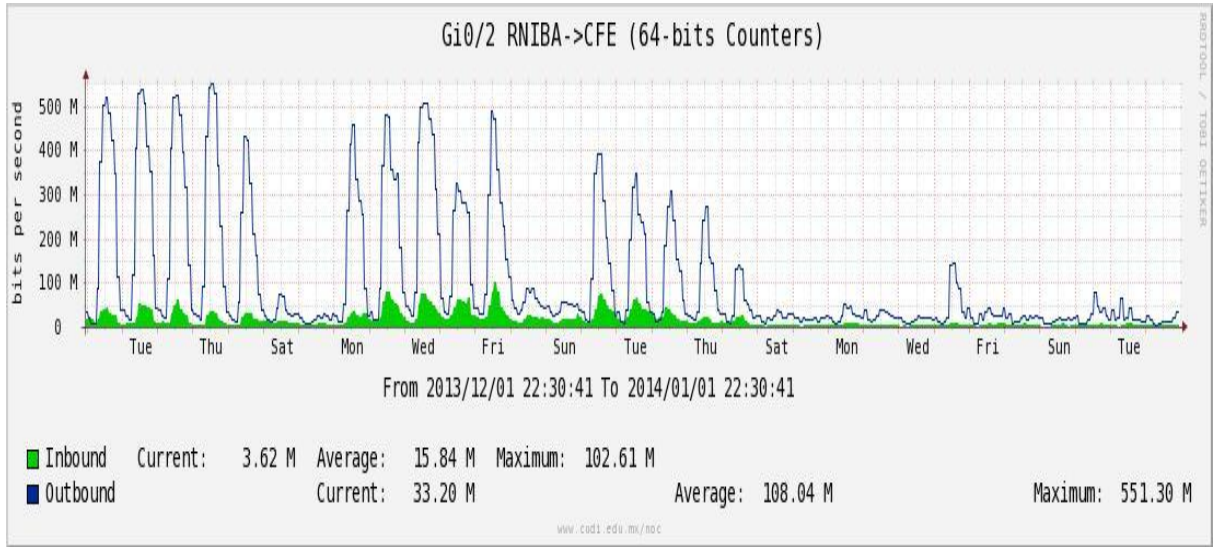

Enlace RED NIBA - CFE