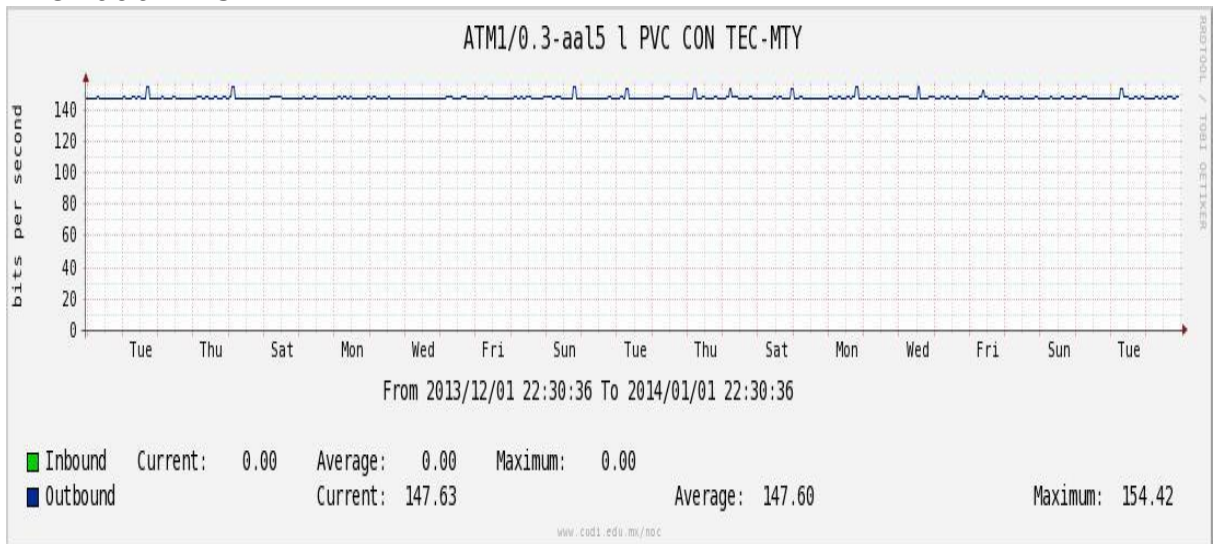

PVC hacia ITESM-MTY