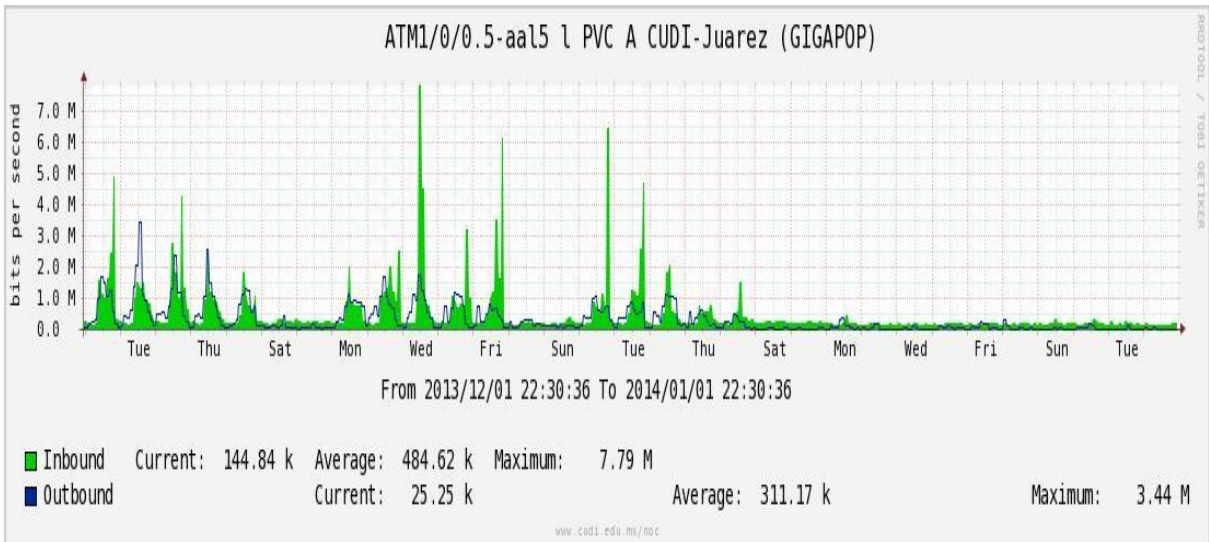

PVC hacia Juárez