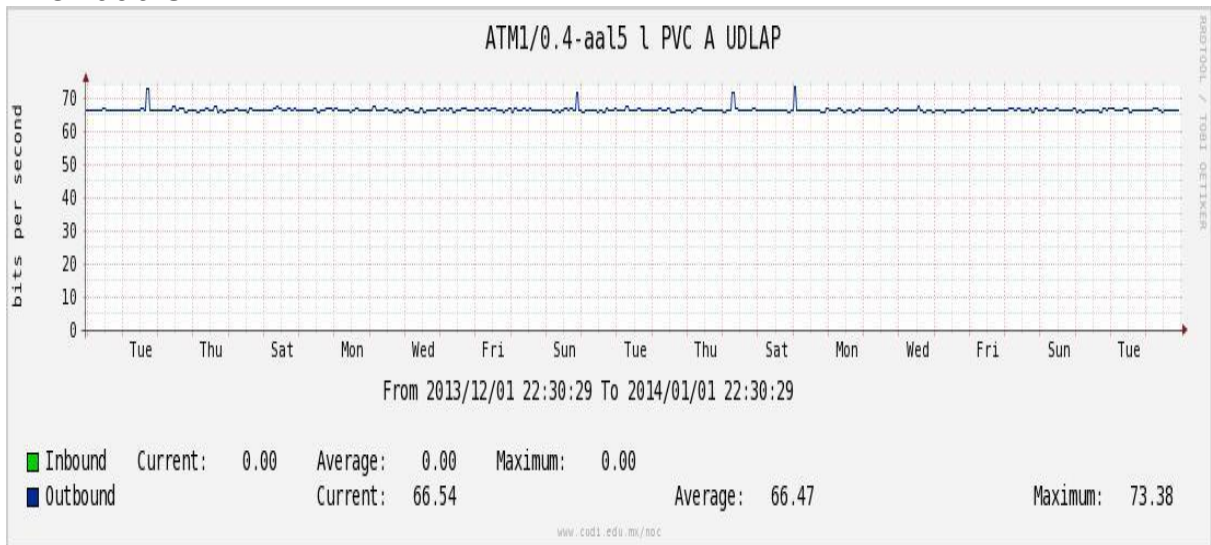

Utilización de los enlaces en el nodo México (Telmex) correspondiente al mes de Diciembre de 2013.

PVC hacia Guadalajara

PVC hacia México (Axtel)

PVC hacia IPN

PVC hacia UAM

PVC hacia UDLAP

PVC hacia UNINET-VPNs