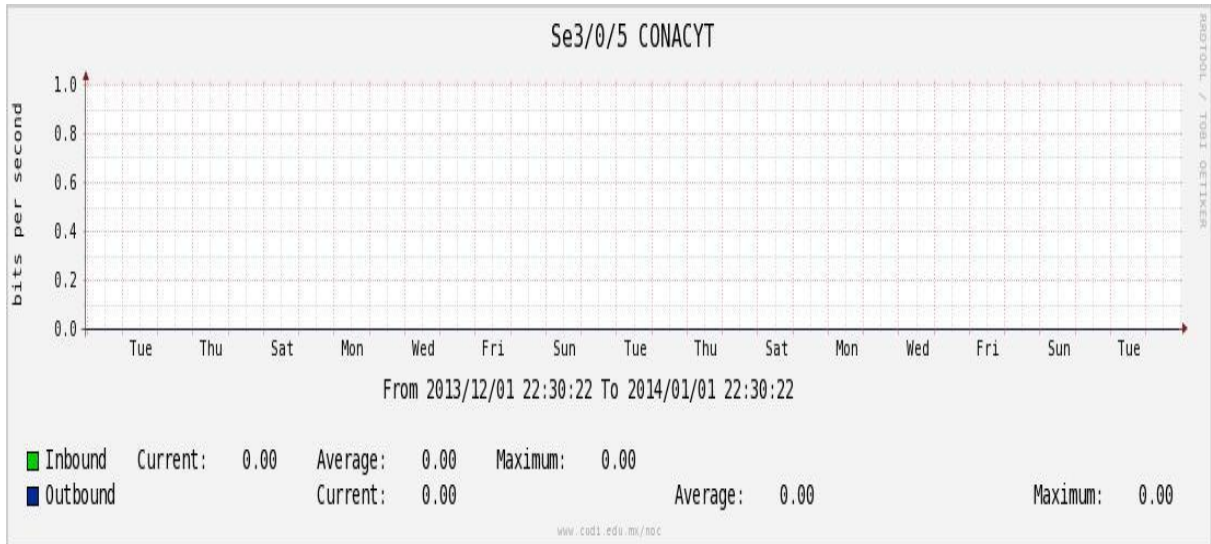

Enlace hacia CONACYT