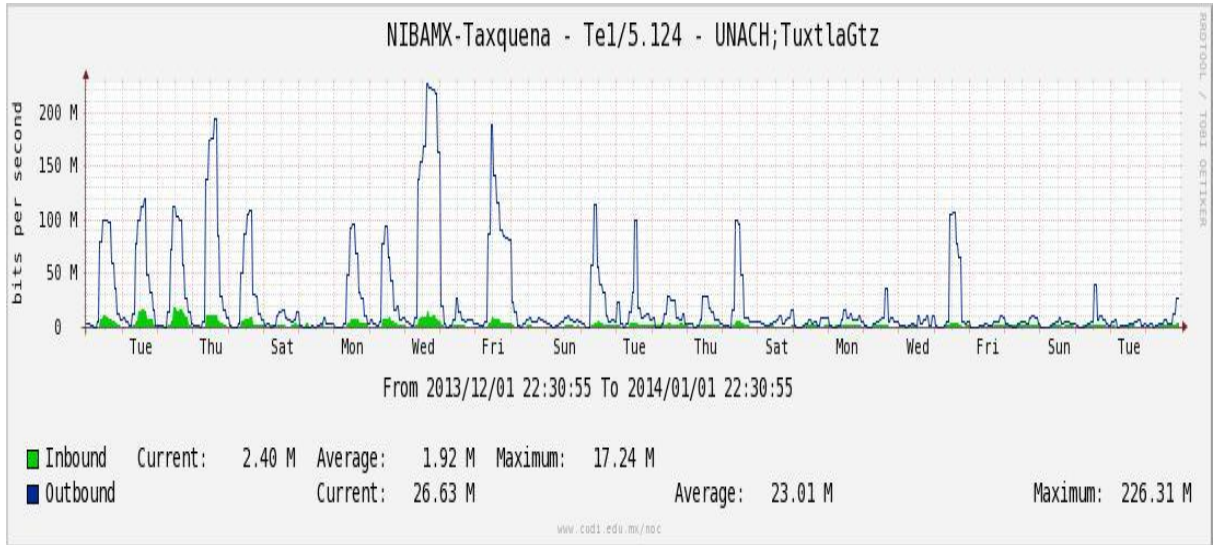

Enlace hacia switch Taxqueña-RNIBA

Enlace hacia UACampeche

Enlace hacia Centro GEO

Enlace hacia Xalapa

Enlace hacia UJED

Enlace hacia UNACH

Enlace hacia Veracruz

Enlace hacia Colima

Enlace hacia Temixco

Enlace hacia Juarez

Enlace hacia ICYT

Utilización de los enlaces en el nodo Switch L3 correspondiente al mes de Diciembre de 2013.

Enlace hacia Switch L2-Bestel.

Enlace hacia CENIC

Enlace hacia CICESE