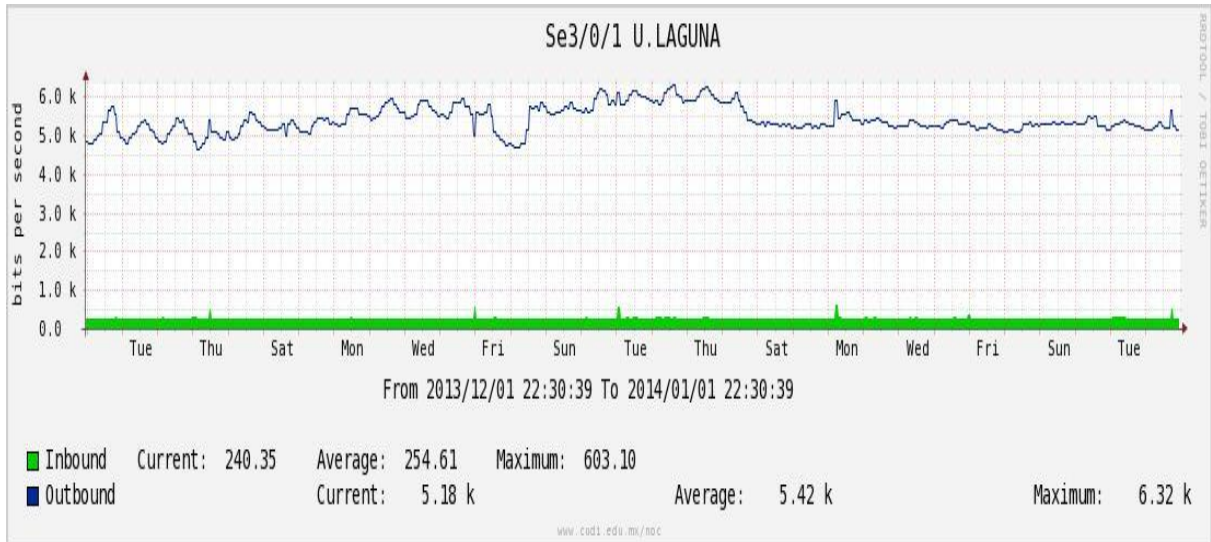

Enlace hacia México (Axtel)

Enlace hacia UAL

Enlace hacia UAT

Utilización de los enlaces en el nodo Juárez correspondiente al mes de Diciembre de 2013.

PVC a Monterrey

Enlace hacia la UACJ

Enlace hacia Abilene por UTEP