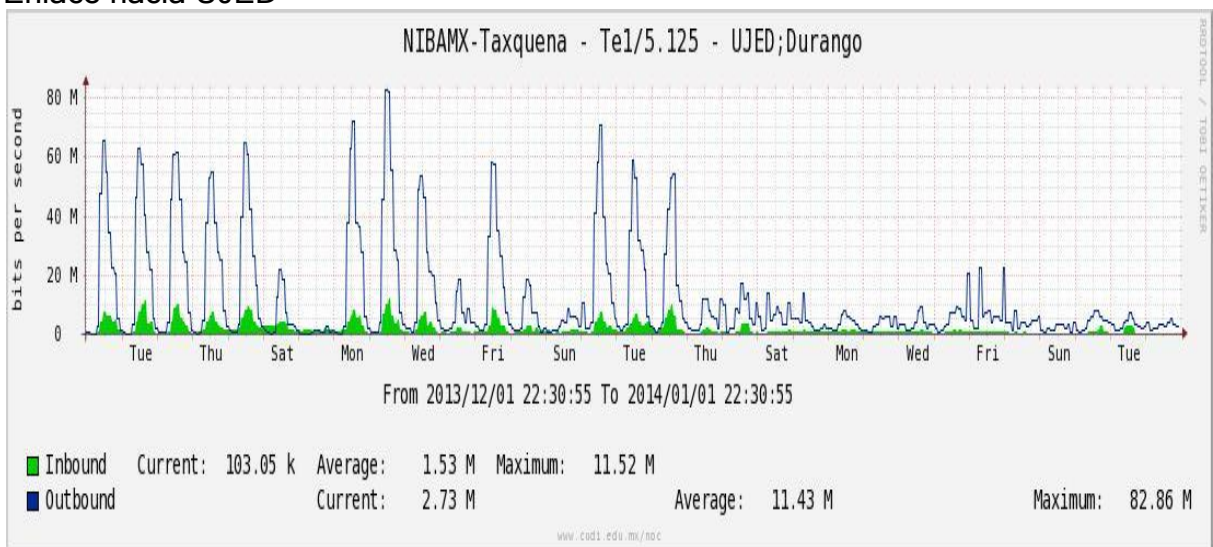

Enlace hacia switch Taxqueña-RNIBA

Enlace hacia UACampeche

Enlace hacia Centro GEO

Enlace hacia Xalapa

Enlace hacia UJED

Enlace hacia UNACH

Enlace hacia Veracruz

Enlace hacia Colima

Enlace hacia Temixco

Enlace hacia Juarez

Enlace hacia ICYT

Utilización de los enlaces en el nodo Switch L3 correspondiente al mes de Diciembre de 2013.

Enlace hacia Switch L2-Bestel.

Enlace hacia CENIC

Enlace hacia CICESE