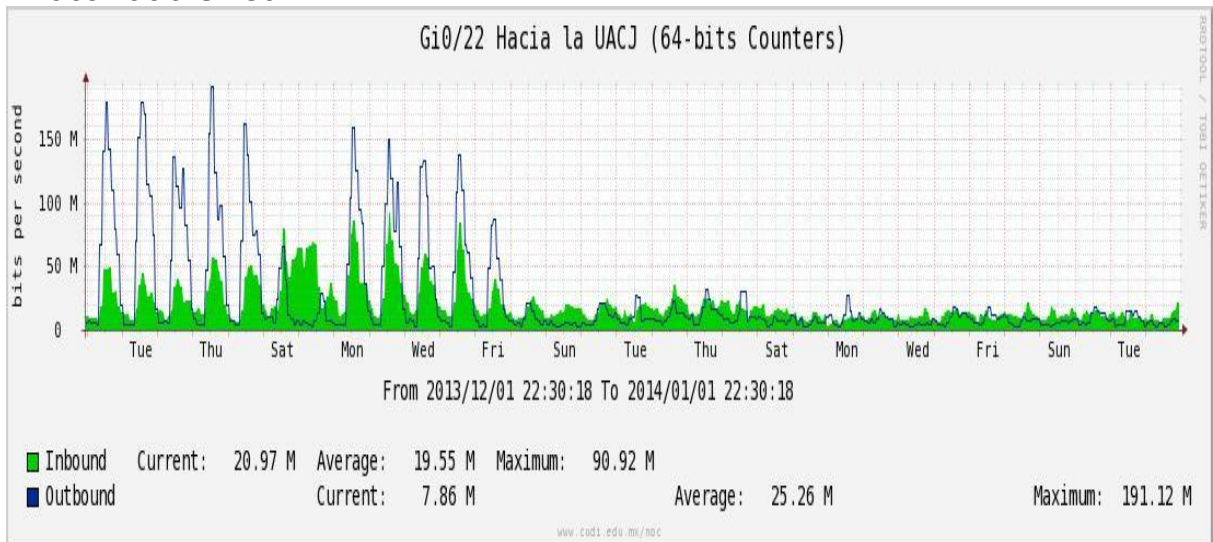

Utilización de los enlaces en el nodo SwTaxqueña correspondiente al mes de Noviembre de 2013.

Enlace hacia Conaculta.

Enlace hacia INAH.

Enlace hacia Router 7604.

Enlace hacia Comodity RNIBA.

Enlace hacia INFOTEC.

Utilización de los enlaces en el nodo Switch UACJ correspondiente al mes de Diciembre de 2013.

Enlace hacia Juárez-CFE-Juárez

Enlace hacia ITCJ

Enlace hacia UACJ

Enlace hacia MCU & Server

Enlace UACJ-COGENT hacia 7200 Juárez