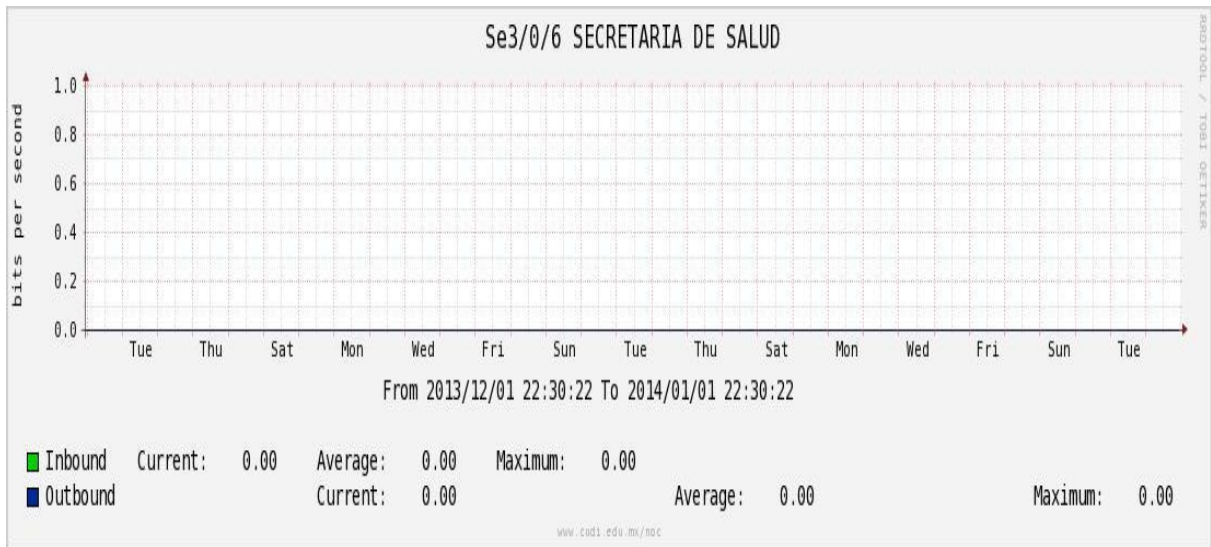

Enlace hacia UV

Enlace hacia UAEMOR

Enlace hacia CONACYT

Enlace hacia BUAP

Enlace hacia INSP

Enlace Secundario a la UNAM

Enlace a E-México

Utilización de los enlaces en el nodo Monterrey (Telmex) correspondiente al mes de Diciembre de 2013.