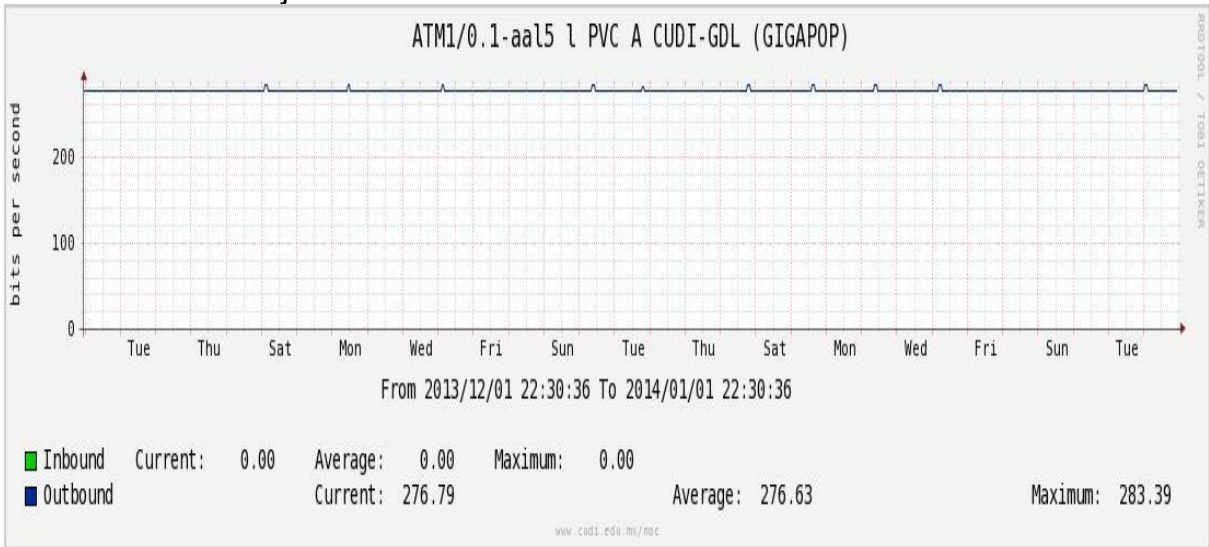

Utilización de los enlaces en el nodo Monterrey (Telmex) correspondiente al mes de Diciembre de 2013.

PVC hacia Guadalajara