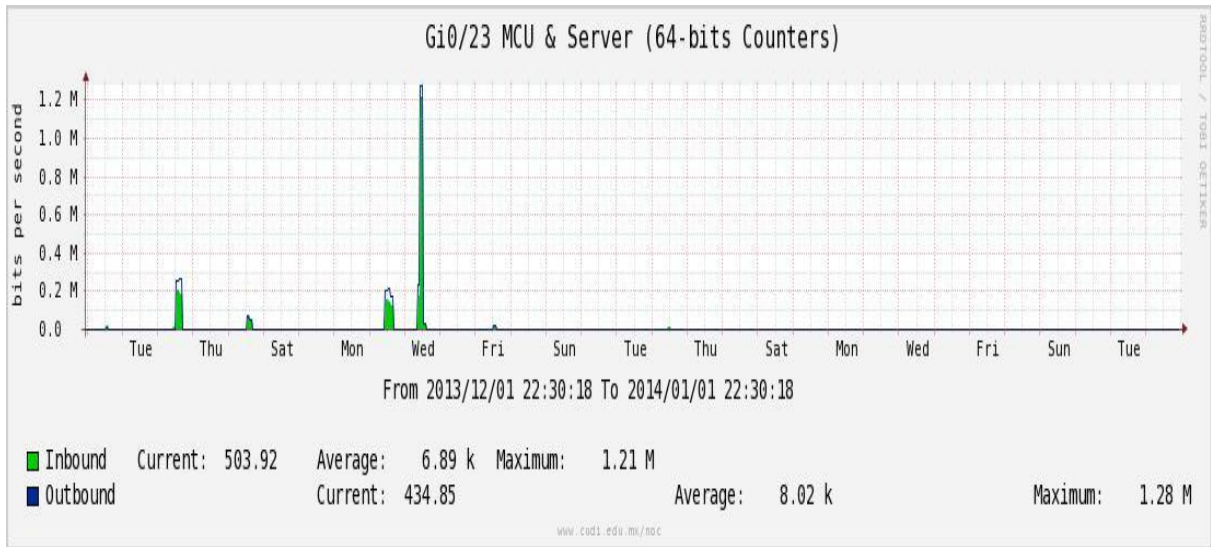

Utilización de los enlaces en el nodo SwTaxqueña correspondiente al mes de Noviembre de 2013.

Enlace hacia Conaculta.

Enlace hacia INAH.

Enlace hacia Router 7604.

Enlace hacia Comodity RNIBA.

Enlace hacia INFOTEC.

Utilización de los enlaces en el nodo Switch UACJ correspondiente al mes de Diciembre de 2013.

Enlace hacia Juárez-CFE-Juárez

Enlace hacia ITCJ

Enlace hacia UACJ

Enlace hacia MCU & Server

Enlace UACJ-COGENT hacia 7200 Juárez