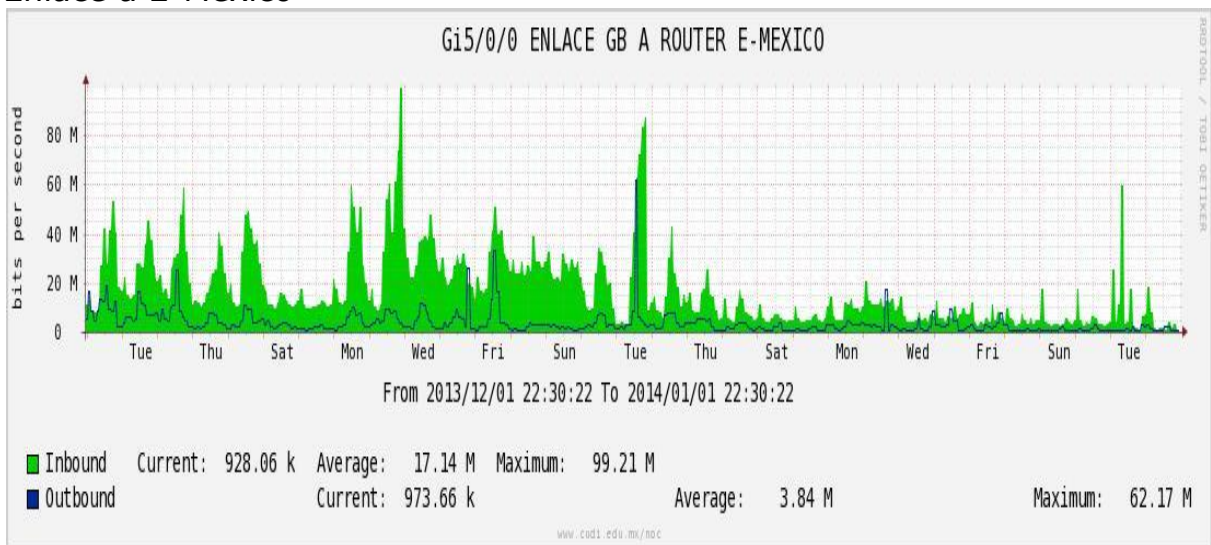

Enlace hacia UV

Enlace hacia UAEMOR

Enlace hacia CONACYT

Enlace hacia BUAP

Enlace hacia INSP

Enlace Secundario a la UNAM

Enlace a E-México

Utilización de los enlaces en el nodo Monterrey (Telmex) correspondiente al mes de Diciembre de 2013.