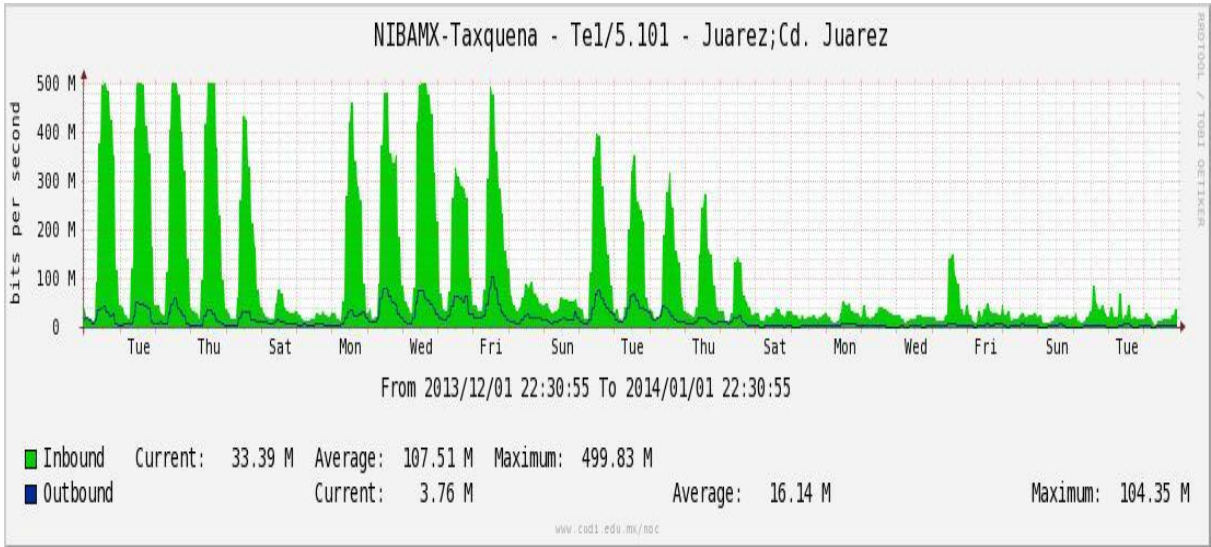

Enlace hacia switch Taxqueña-RNIBA

Enlace hacia UACampeche

Enlace hacia Centro GEO

Enlace hacia Xalapa

Enlace hacia UJED

Enlace hacia UNACH

Enlace hacia Veracruz

Enlace hacia Colima

Enlace hacia Temixco

Enlace hacia Juarez

Enlace hacia ICYT

Utilización de los enlaces en el nodo Switch L3 correspondiente al mes de Diciembre de 2013.

Enlace hacia Switch L2-Bestel.

Enlace hacia CENIC

Enlace hacia CICESE