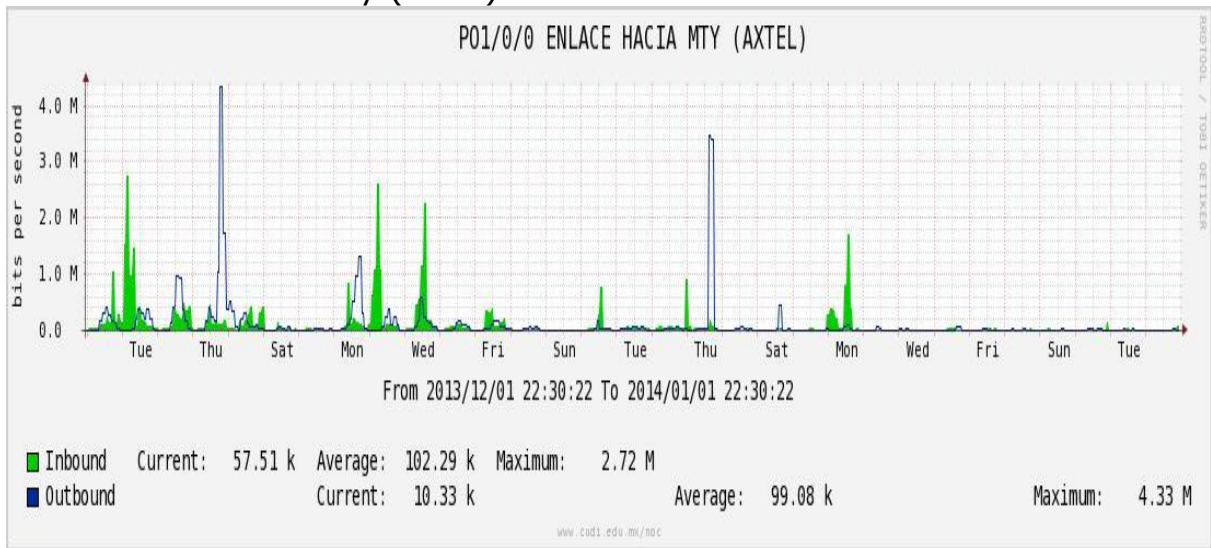

PVC hacia UNAM

PVC hacia INTELMEX

PVC hacia ITESM-CEM

Utilización de los enlaces en el nodo México (Axtel) correspondiente al mes de Diciembre de 2013.

Enlace hacia Monterrey (Axtel)

Enlace hacia México (Telmex)