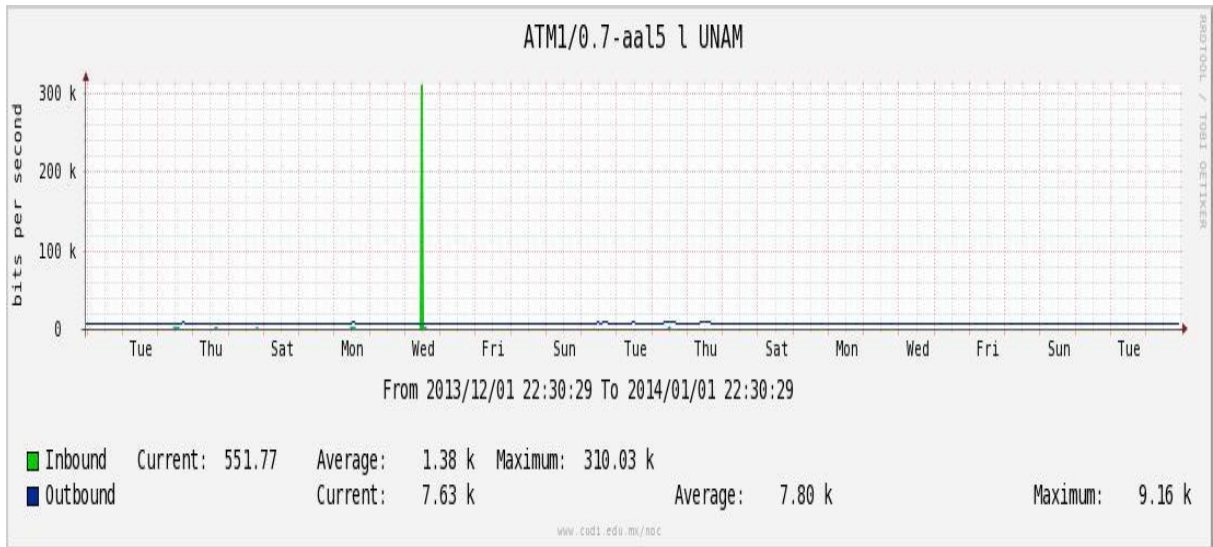

PVC hacia UNAM