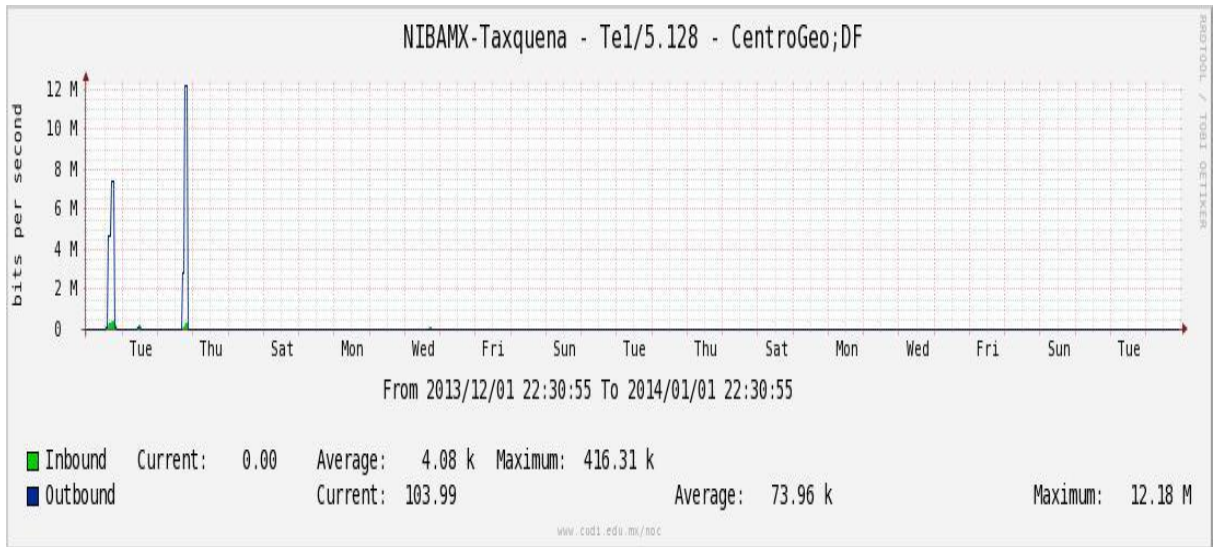

Enlace hacia Centro GEO