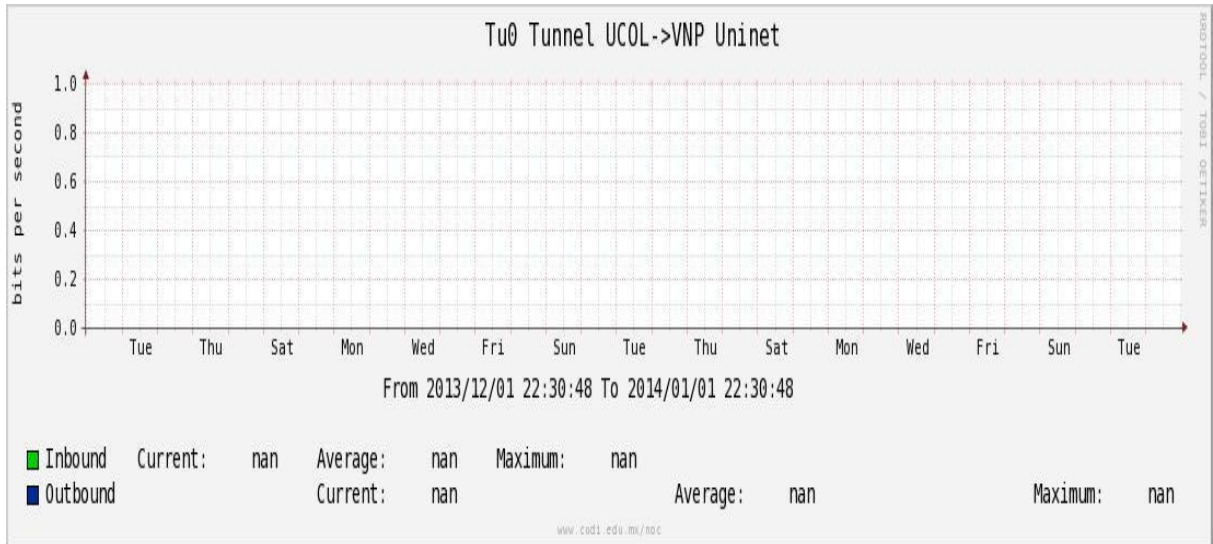

PVC hacia UDG

VPN hacia U.COLIMA

Utilización de los enlaces en el nodo Cancún correspondiente al mes de Diciembre de 2013.

Enlace hacia México-Axtel

Utilización de los enlaces en el nodo San Antonio (Bestel) correspondiente al mes de Diciembre de 2013.