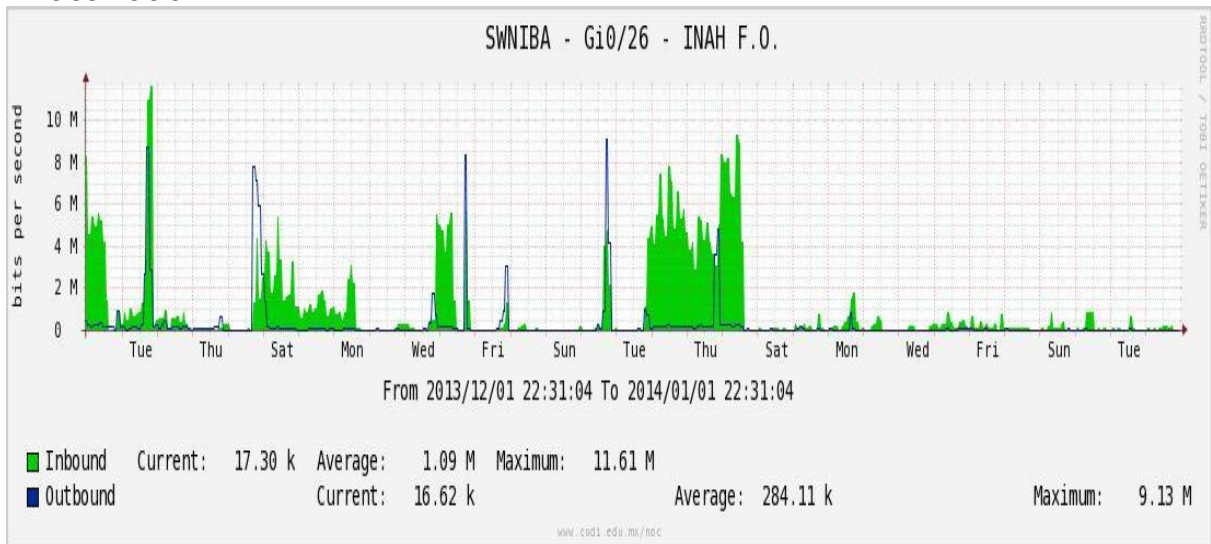

Enlace hacia Temixco

Enlace hacia Juarez

Enlace hacia ICYT

Utilización de los enlaces en el nodo Switch L3 correspondiente al mes de Diciembre de 2013.

Enlace hacia Switch L2-Bestel.

Enlace hacia CENIC

Enlace hacia CICESE

Utilización de los enlaces en el nodo SwTaxqueña correspondiente al mes de Noviembre de 2013.

Enlace hacia Conaculta.

Enlace hacia INAH.

Enlace hacia Router 7604.

Enlace hacia Comodity RNIBA.

Enlace hacia INFOTEC.