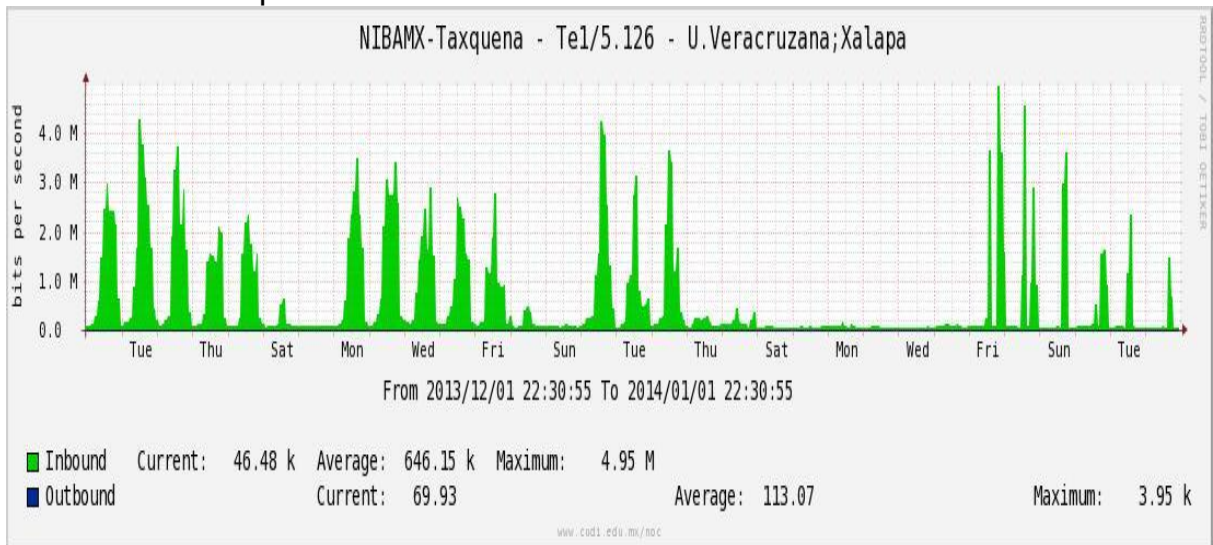

Enlace hacia Bestel-Monterrey

Enlace hacia Internet 2

Enlace hacia UNAM

Enlace hacia NLR

Utilización de los enlaces en el nodo Taxqueña (NIBA) correspondiente al mes de Diciembre de 2013.

Enlace hacia RNIBA-CFE.

Enlace hacia switch Taxqueña-RNIBA

Enlace hacia UACampeche

Enlace hacia Centro GEO

Enlace hacia Xalapa

Enlace hacia UJED

Enlace hacia UNACH

Enlace hacia Veracruz

Enlace hacia Colima

Enlace hacia Temixco

Enlace hacia Juarez

Enlace hacia ICYT

Utilización de los enlaces en el nodo Switch L3 correspondiente al mes de Diciembre de 2013.

Enlace hacia Switch L2-Bestel.

Enlace hacia CENIC

Enlace hacia CICESE