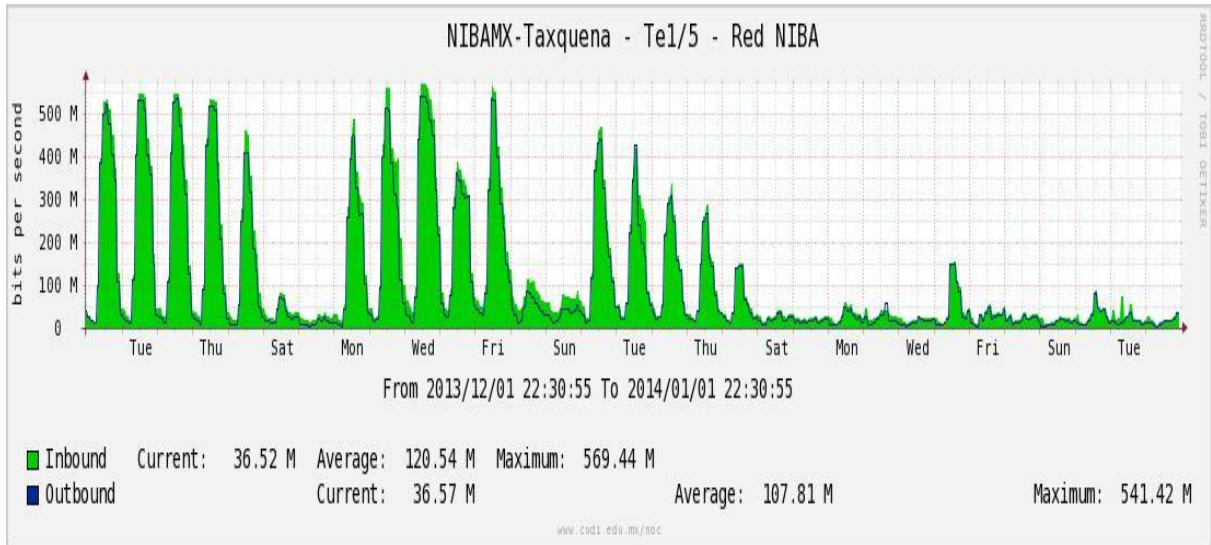

Enlace hacia Bestel-Monterrey

Enlace hacia Internet 2

Enlace hacia UNAM

Enlace hacia NLR

Utilización de los enlaces en el nodo Taxqueña (NIBA) correspondiente al mes de Diciembre de 2013.

Enlace hacia RNIBA-CFE.