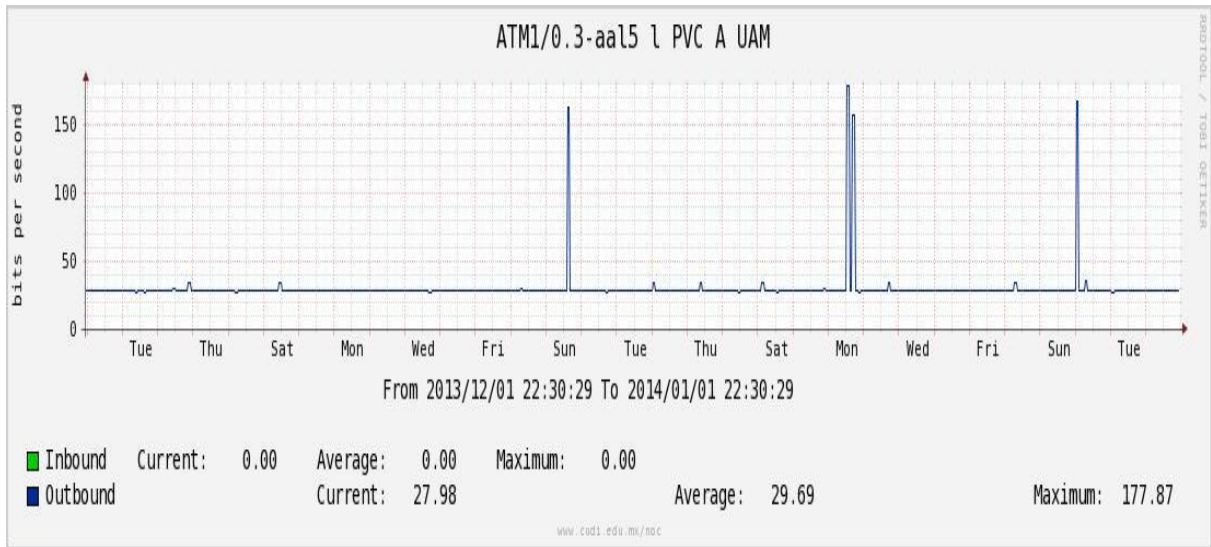

Utilización de los enlaces en el nodo México (Telmex) correspondiente al mes de Diciembre de 2013.

PVC hacia Guadalajara

PVC hacia México (Axtel)

PVC hacia IPN

PVC hacia UAM

PVC hacia UDLAP

PVC hacia UNINET-VPNs