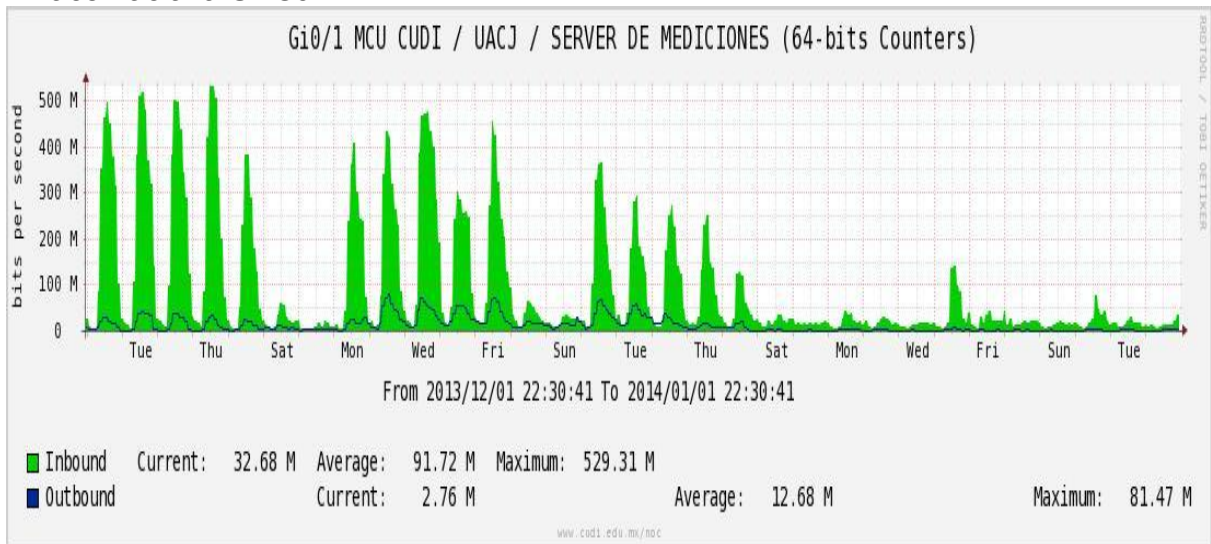

Enlace hacia México (Axtel)

Enlace hacia UAL

Enlace hacia UAT

Utilización de los enlaces en el nodo Juárez correspondiente al mes de Diciembre de 2013.

PVC a Monterrey

Enlace hacia la UACJ

Enlace hacia Abilene por UTEP