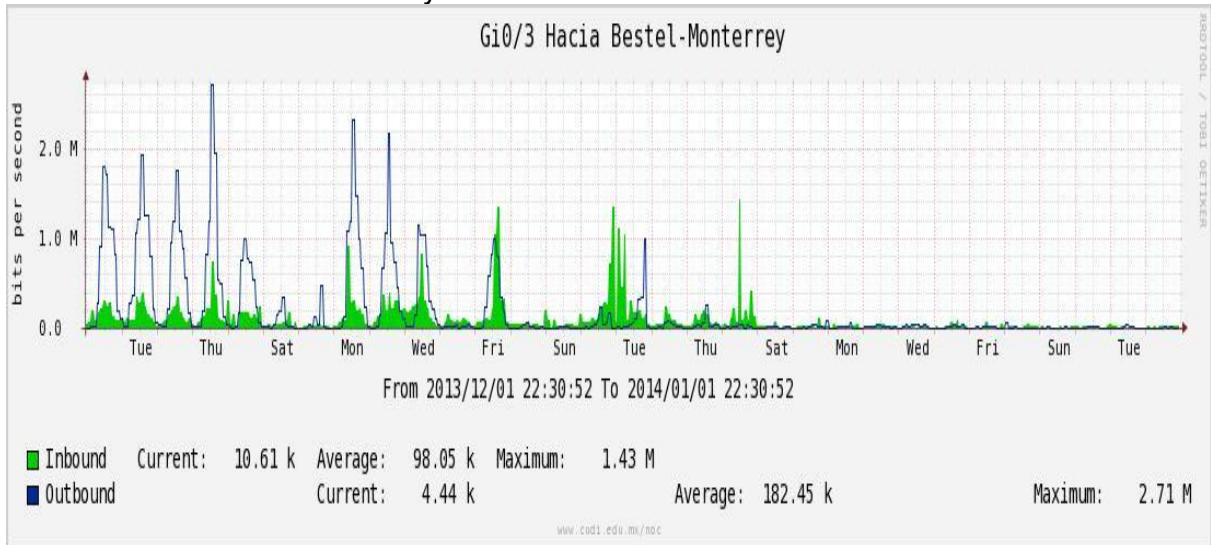

PVC hacia UDG

VPN hacia U.COLIMA

Utilización de los enlaces en el nodo Cancún correspondiente al mes de Diciembre de 2013.

Enlace hacia México-Axtel

Utilización de los enlaces en el nodo San Antonio (Bestel) correspondiente al mes de Diciembre de 2013.

Enlace hacia Bestel-Monterrey

Enlace hacia Internet 2

Enlace hacia UNAM

Enlace hacia NLR

Utilización de los enlaces en el nodo Taxqueña (NIBA) correspondiente al mes de Diciembre de 2013.

Enlace hacia RNIBA-CFE.