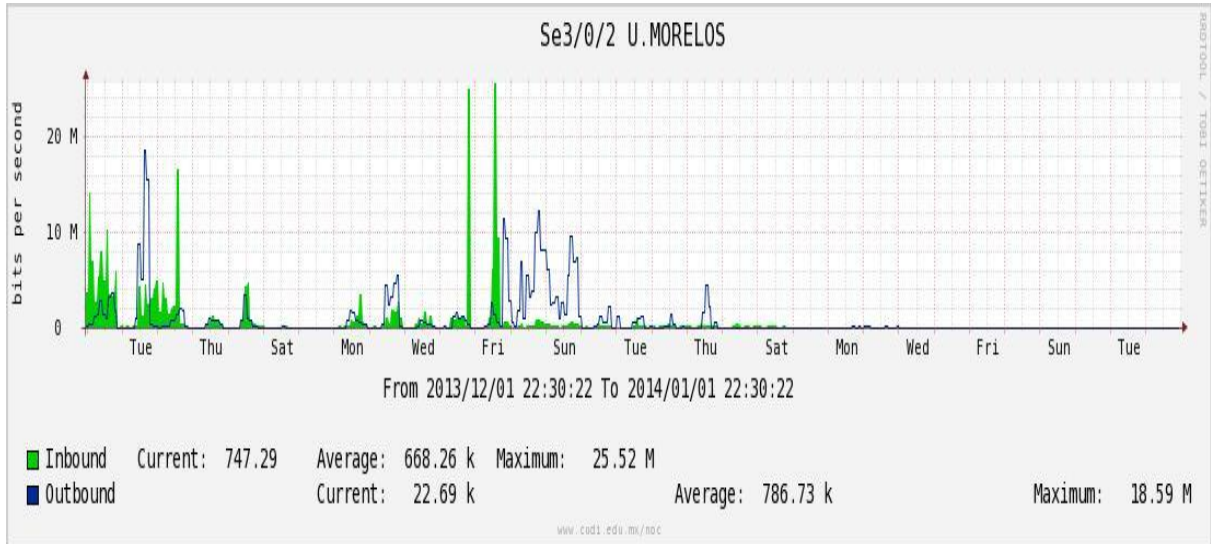

Enlace hacia UAEMOR