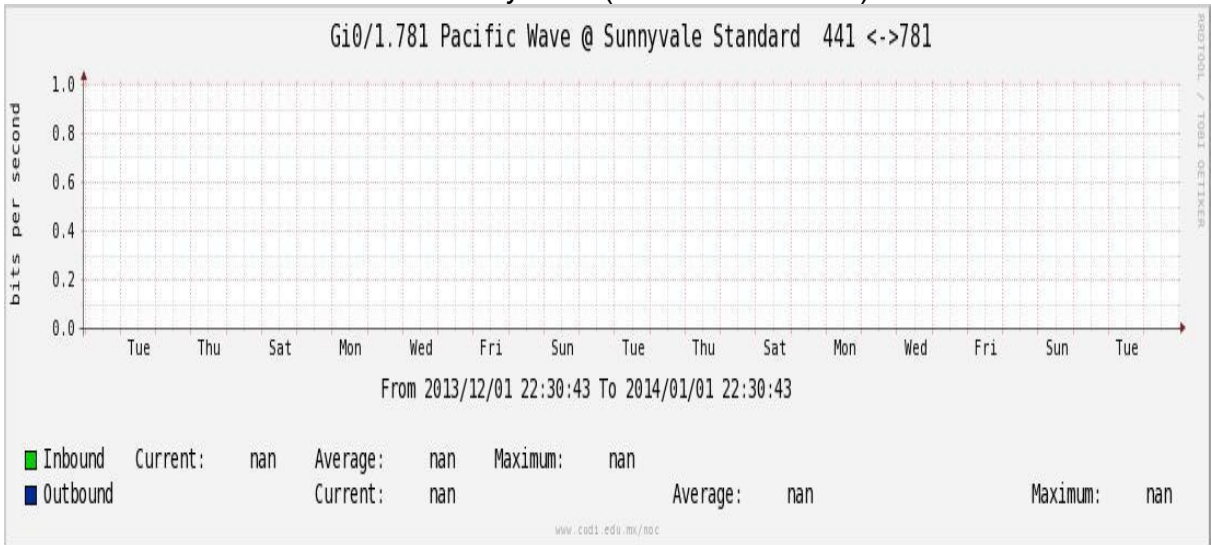

Enlace hacia Pacific Wave en SunnyVale (Standard Frames)**