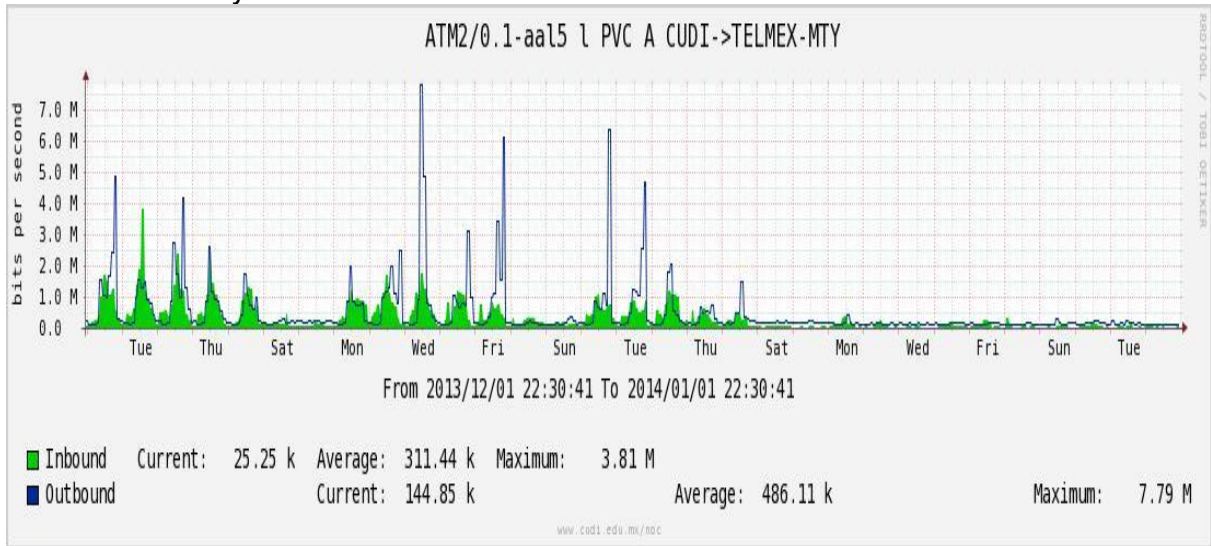

Enlace hacia México (Axtel)

Enlace hacia UAL

Enlace hacia UAT

Utilización de los enlaces en el nodo Juárez correspondiente al mes de Diciembre de 2013.

PVC a Monterrey

Enlace hacia la UACJ

Enlace hacia Abilene por UTEP