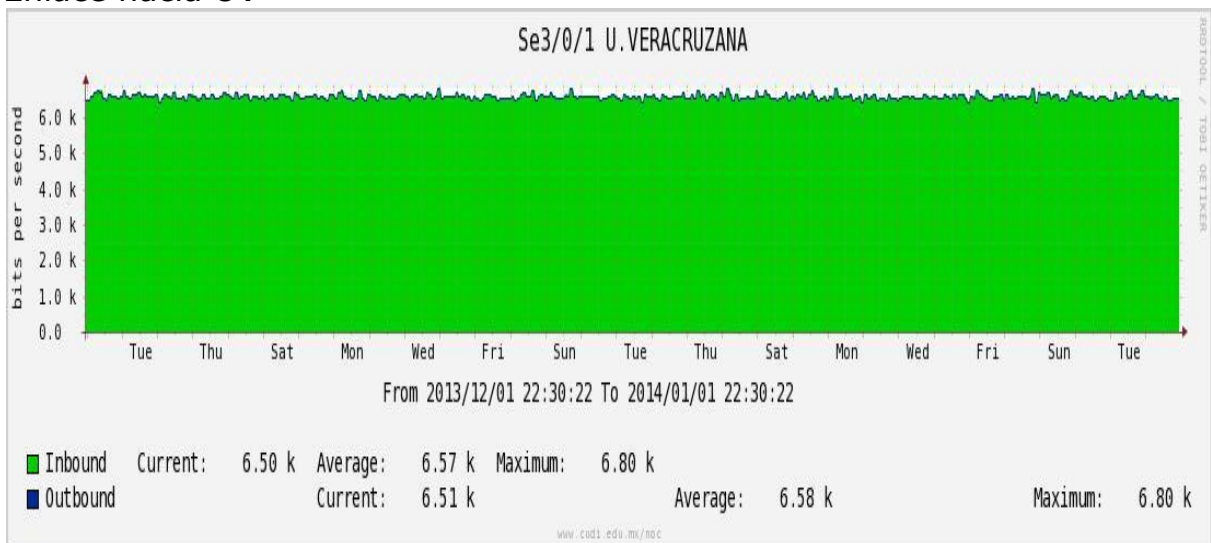

Enlace hacia UV