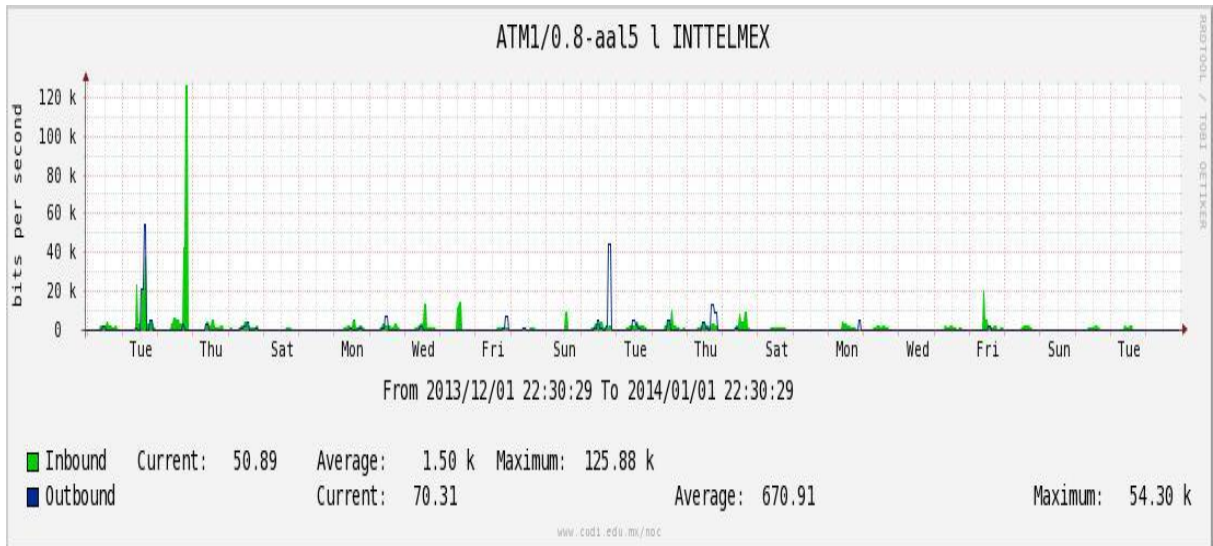

PVC hacia INTELMEX