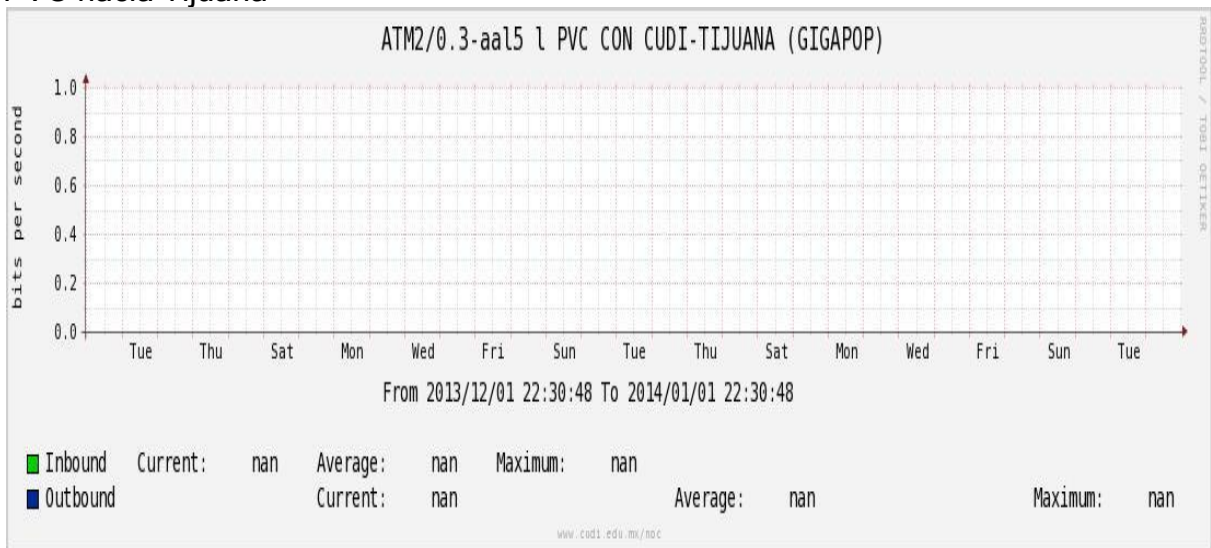

Utilización de los enlaces en el nodo Guadalajara correspondiente al mes de Diciembre de 2013.

PVC hacia Tijuana