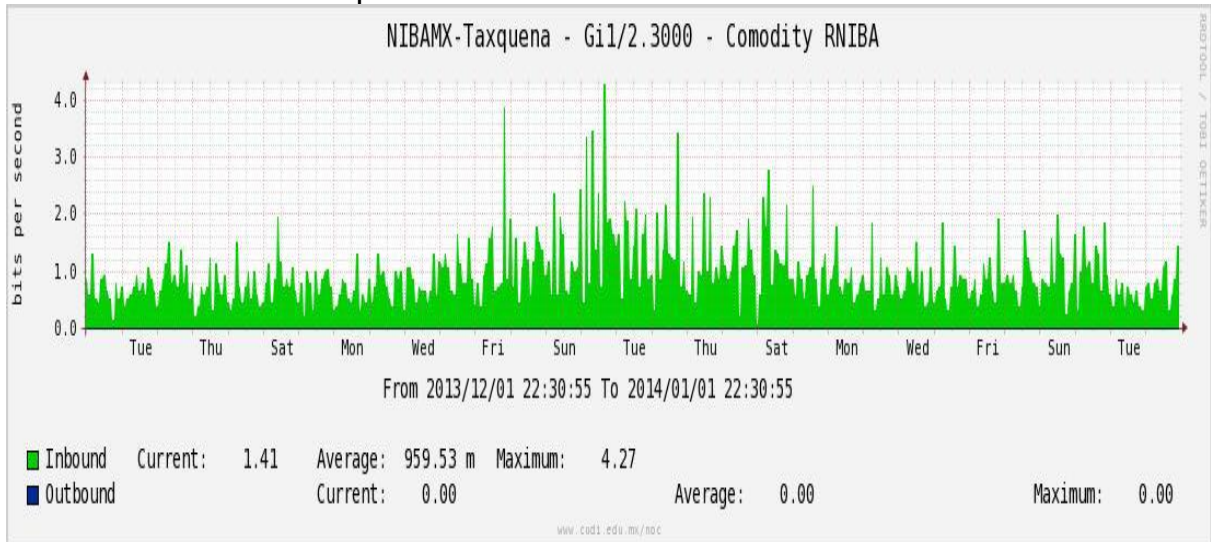

Enlace hacia switch Taxqueña-RNIBA