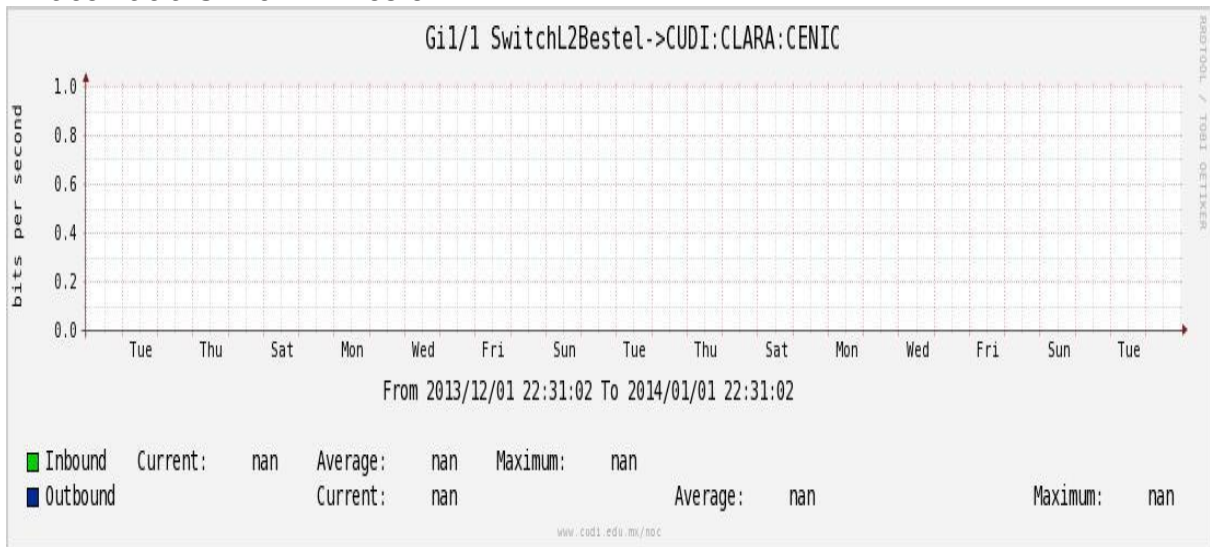

Enlace hacia Temixco

Enlace hacia Juarez

Enlace hacia ICYT

Utilización de los enlaces en el nodo Switch L3 correspondiente al mes de Diciembre de 2013.

Enlace hacia Switch L2-Bestel.

Enlace hacia CENIC

Enlace hacia CICESE