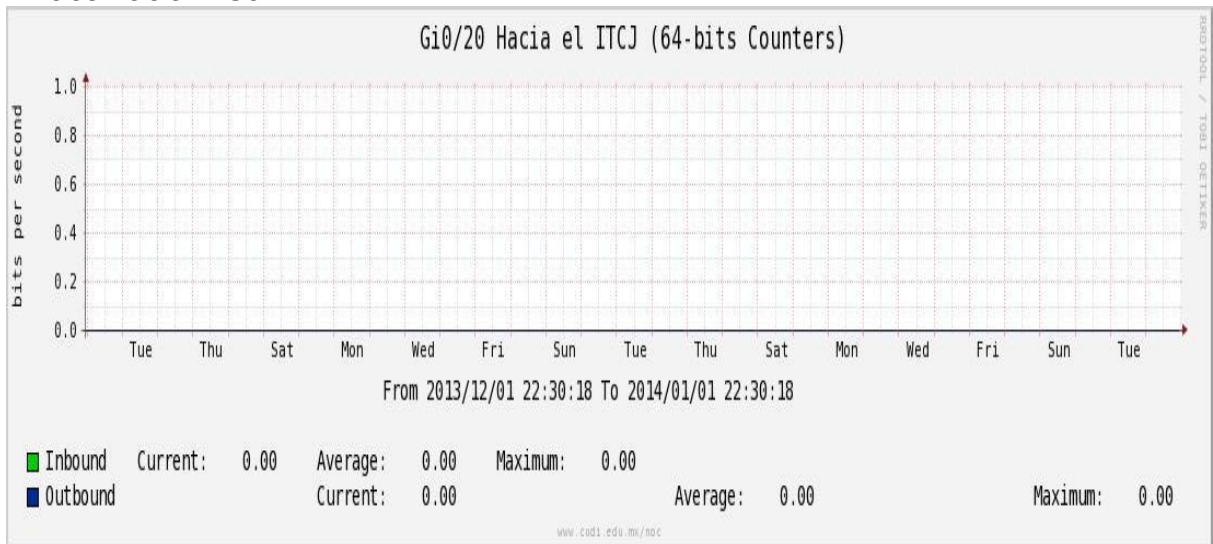

Enlace hacia ITCJ