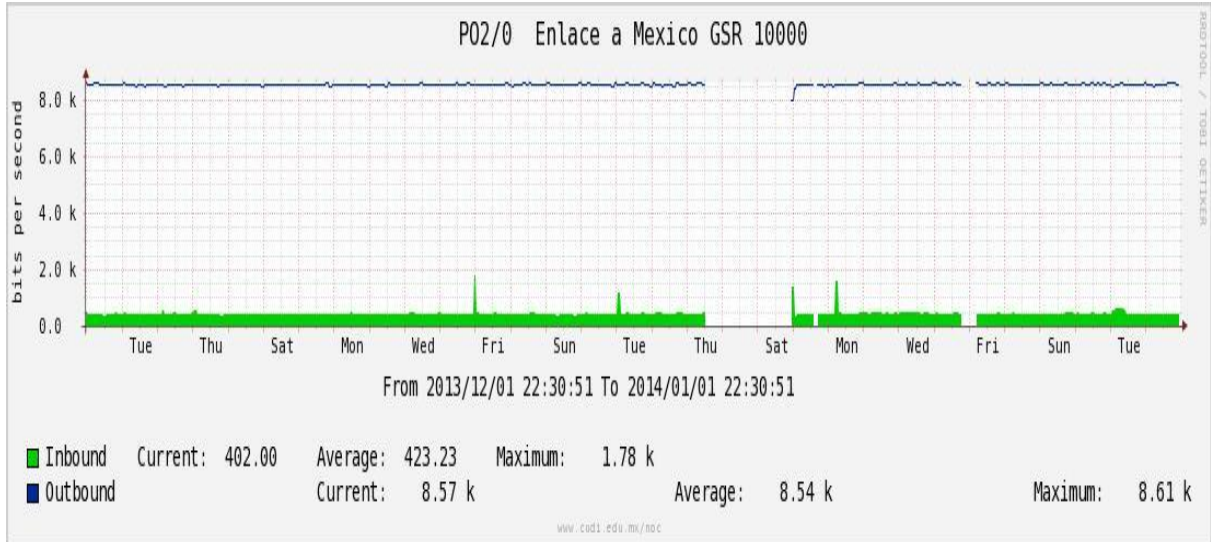

PVC hacia UDG

VPN hacia U.COLIMA

Utilización de los enlaces en el nodo Cancún correspondiente al mes de Diciembre de 2013.

Enlace hacia México-Axtel

Utilización de los enlaces en el nodo San Antonio (Bestel) correspondiente al mes de Diciembre de 2013.