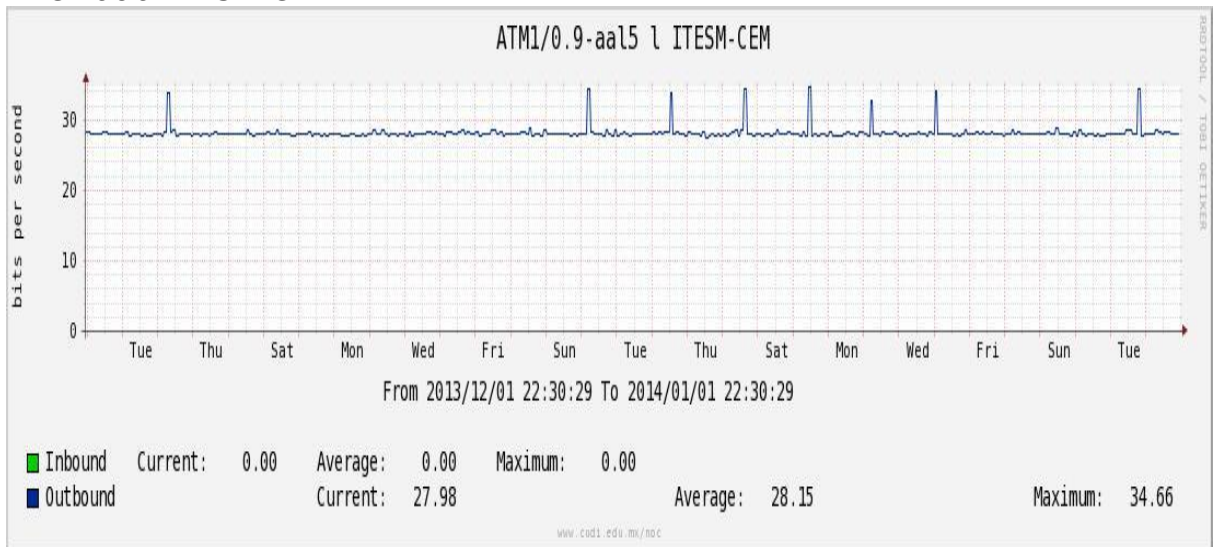

PVC hacia ITESM-CEM