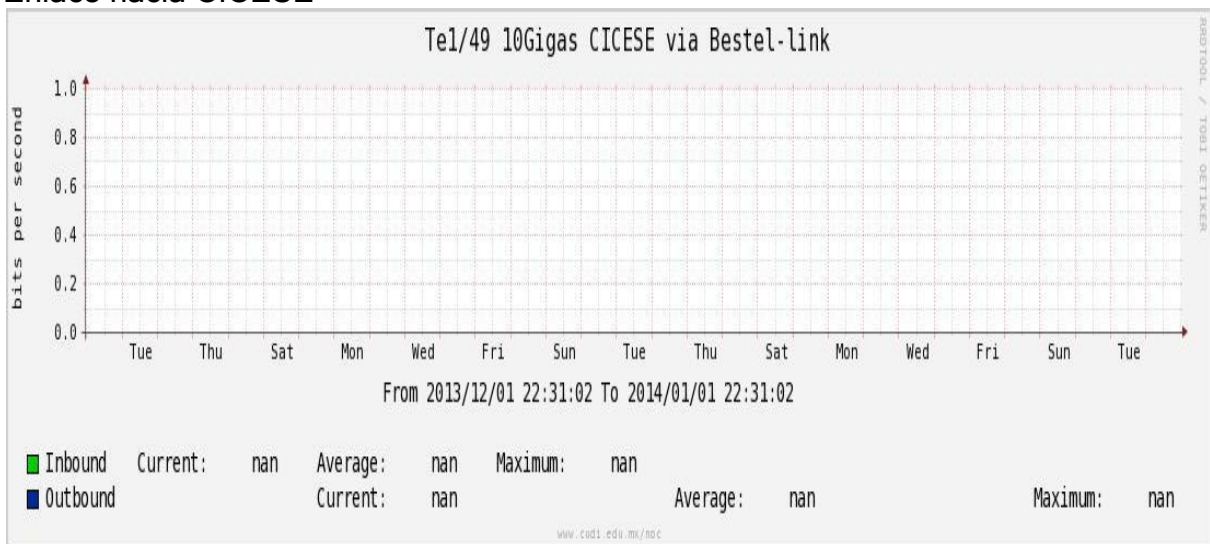

Enlace hacia Temixco

Enlace hacia Juarez

Enlace hacia ICYT

Utilización de los enlaces en el nodo Switch L3 correspondiente al mes de Diciembre de 2013.

Enlace hacia Switch L2-Bestel.

Enlace hacia CENIC

Enlace hacia CICESE

Utilización de los enlaces en el nodo SwTaxqueña correspondiente al mes de Noviembre de 2013.

Enlace hacia Conaculta.

Enlace hacia INAH.

Enlace hacia Router 7604.

Enlace hacia Comodity RNIBA.

Enlace hacia INFOTEC.