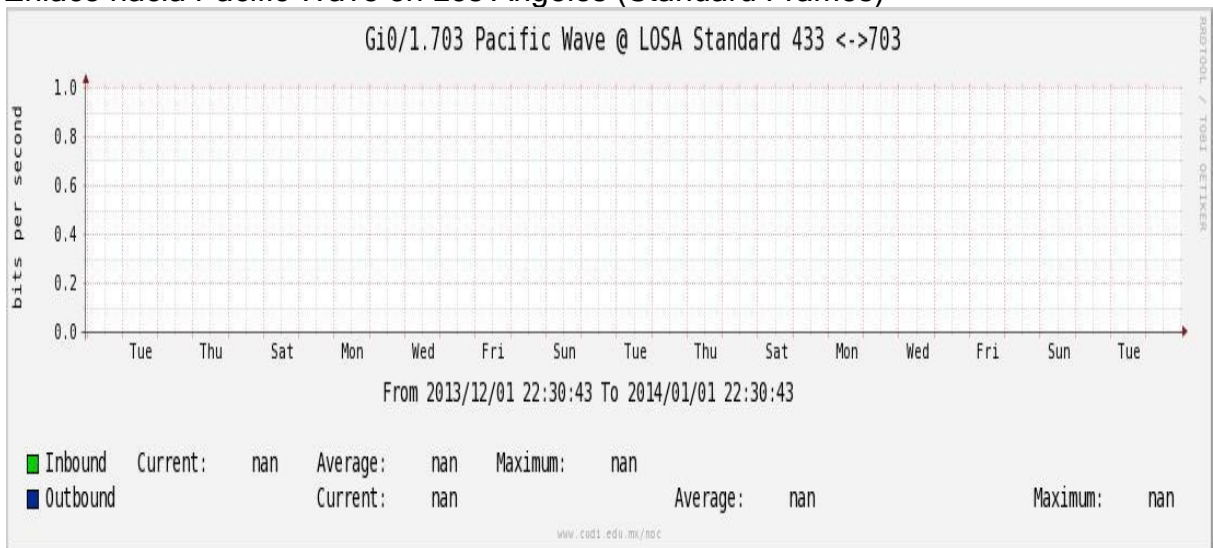

Enlace hacia Pacific Wave en Los Angeles (Standard Frames)