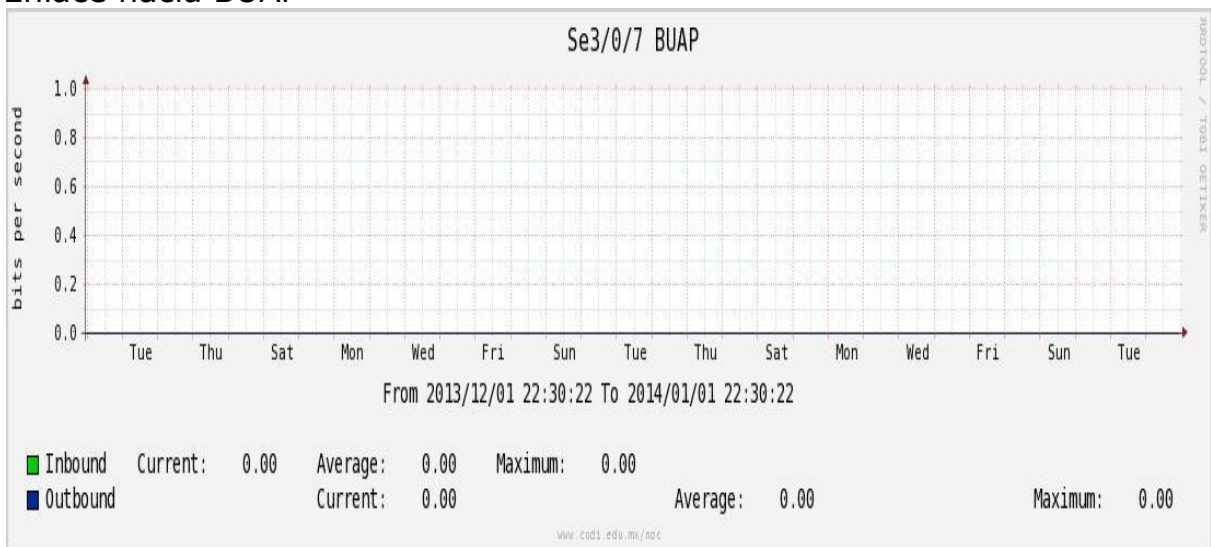

Enlace hacia UV

Enlace hacia UAEMOR

Enlace hacia CONACYT

Enlace hacia BUAP

Enlace hacia INSP

Enlace Secundario a la UNAM

Enlace a E-México

Utilización de los enlaces en el nodo Monterrey (Telmex) correspondiente al mes de Diciembre de 2013.