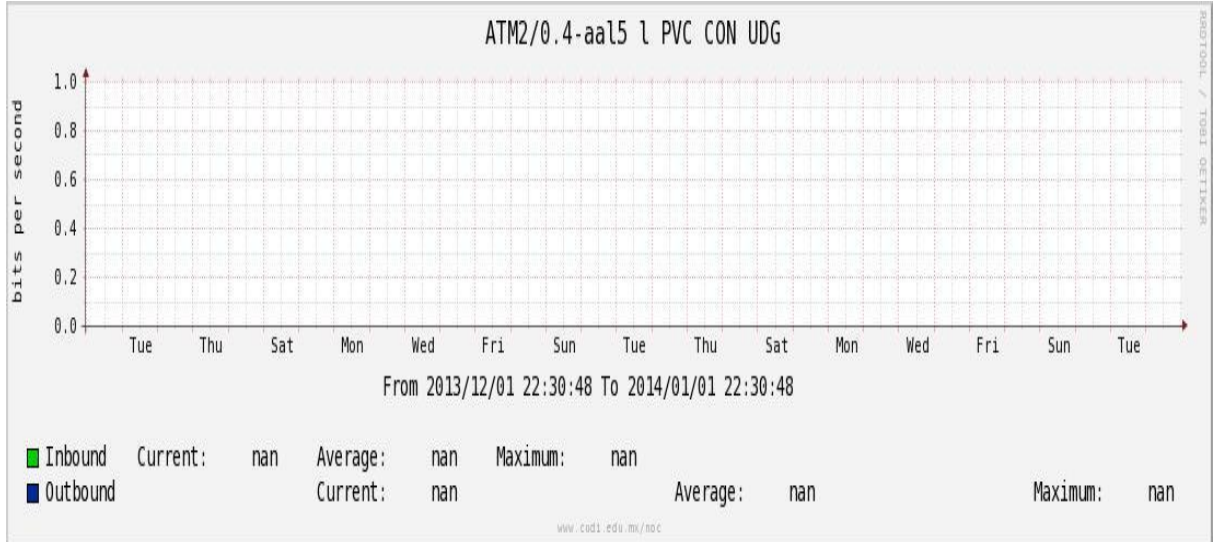

PVC hacia UDG

VPN hacia U.COLIMA

Utilización de los enlaces en el nodo Cancún correspondiente al mes de Diciembre de 2013.

Enlace hacia México-Axtel

Utilización de los enlaces en el nodo San Antonio (Bestel) correspondiente al mes de Diciembre de 2013.