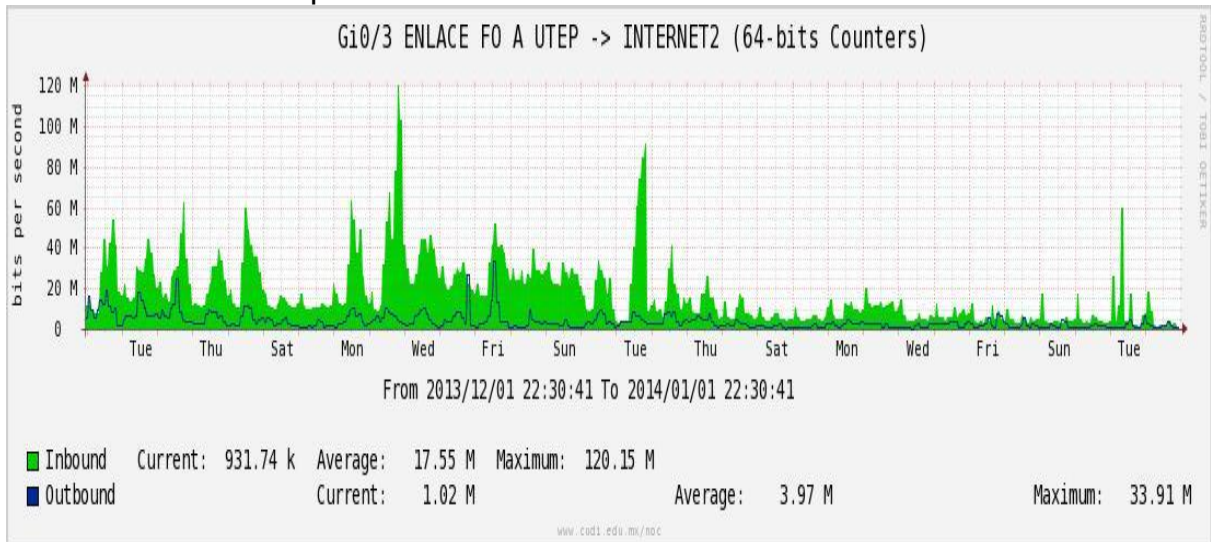

Enlace hacia México (Axtel)

Enlace hacia UAL

Enlace hacia UAT

Utilización de los enlaces en el nodo Juárez correspondiente al mes de Diciembre de 2013.

PVC a Monterrey

Enlace hacia la UACJ

Enlace hacia Abilene por UTEP

Enlace RED NIBA - CFE

Utilización de los enlaces en el nodo Tijuana correspondiente al mes de Diciembre de 2013.

PVC hacia Guadalajara

PVC hacia CICESE

Enlace hacia CLARA

Enlace hacia Pacific Wave en Los Angeles (Jumbo Frames)