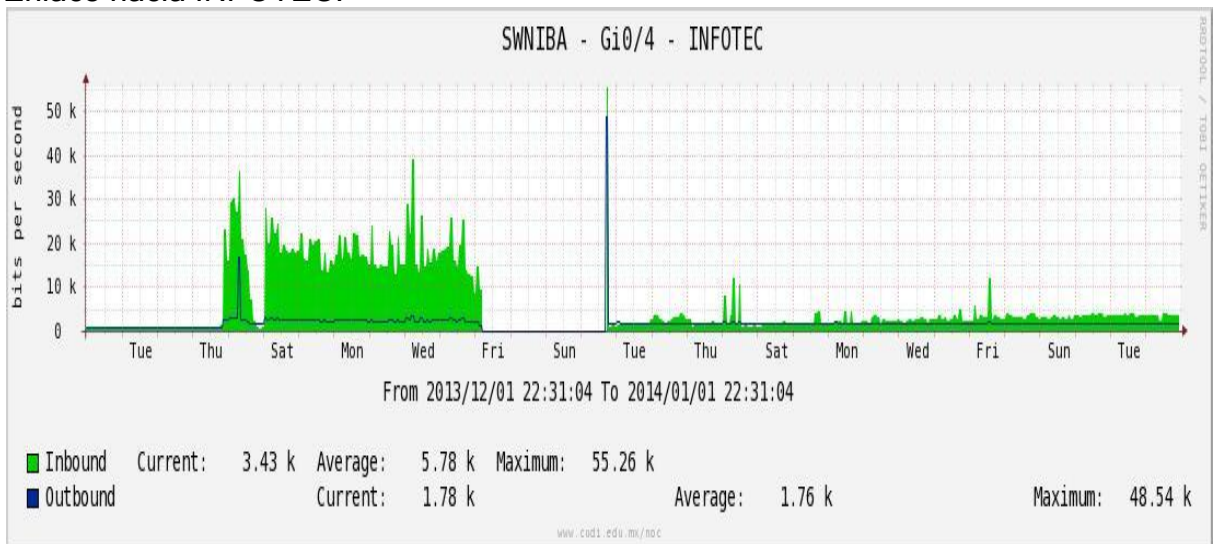

Enlace hacia Temixco

Enlace hacia Juarez

Enlace hacia ICYT

Utilización de los enlaces en el nodo Switch L3 correspondiente al mes de Diciembre de 2013.

Enlace hacia Switch L2-Bestel.

Enlace hacia CENIC

Enlace hacia CICESE

Utilización de los enlaces en el nodo SwTaxqueña correspondiente al mes de Noviembre de 2013.

Enlace hacia Conaculta.

Enlace hacia INAH.

Enlace hacia Router 7604.

Enlace hacia Comodity RNIBA.

Enlace hacia INFOTEC.

Utilización de los enlaces en el nodo Switch UACJ correspondiente al mes de Diciembre de 2013.

Enlace hacia Juárez-CFE-Juárez

Enlace hacia ITCJ

Enlace hacia UACJ

Enlace hacia MCU & Server

Enlace UACJ-COGENT hacia 7200 Juárez