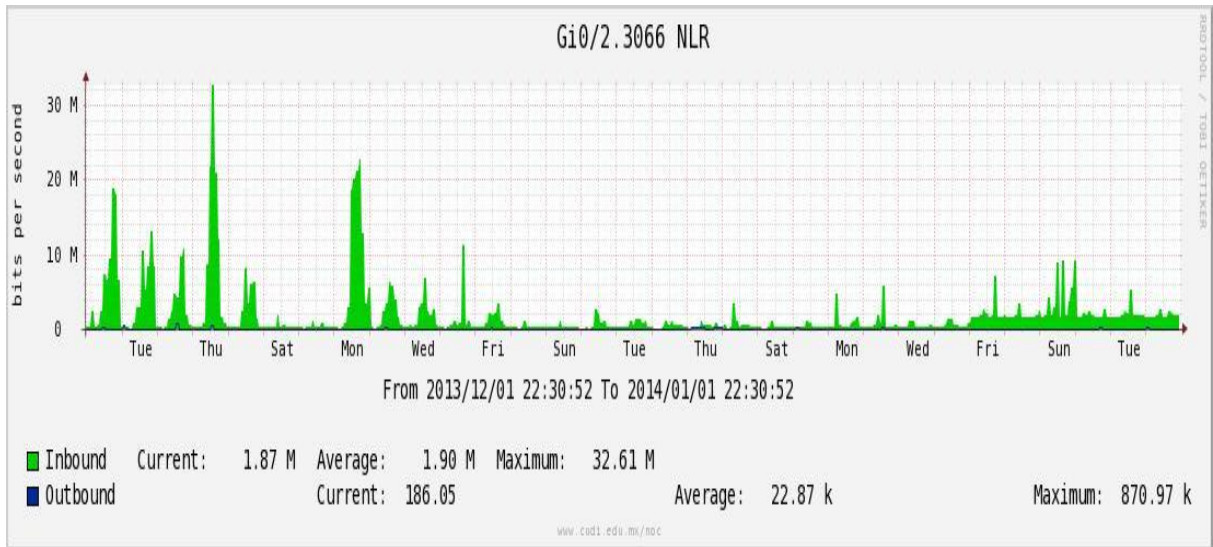

PVC hacia UDG

VPN hacia U.COLIMA

Utilización de los enlaces en el nodo Cancún correspondiente al mes de Diciembre de 2013.

Enlace hacia México-Axtel

Utilización de los enlaces en el nodo San Antonio (Bestel) correspondiente al mes de Diciembre de 2013.

Enlace hacia Bestel-Monterrey

Enlace hacia Internet 2

Enlace hacia UNAM

Enlace hacia NLR

Utilización de los enlaces en el nodo Taxqueña (NIBA) correspondiente al mes de Diciembre de 2013.

Enlace hacia RNIBA-CFE.

Enlace hacia switch Taxqueña-RNIBA

Enlace hacia UACampeche

Enlace hacia Centro GEO

Enlace hacia Xalapa

Enlace hacia UJED

Enlace hacia UNACH

Enlace hacia Veracruz

Enlace hacia Colima