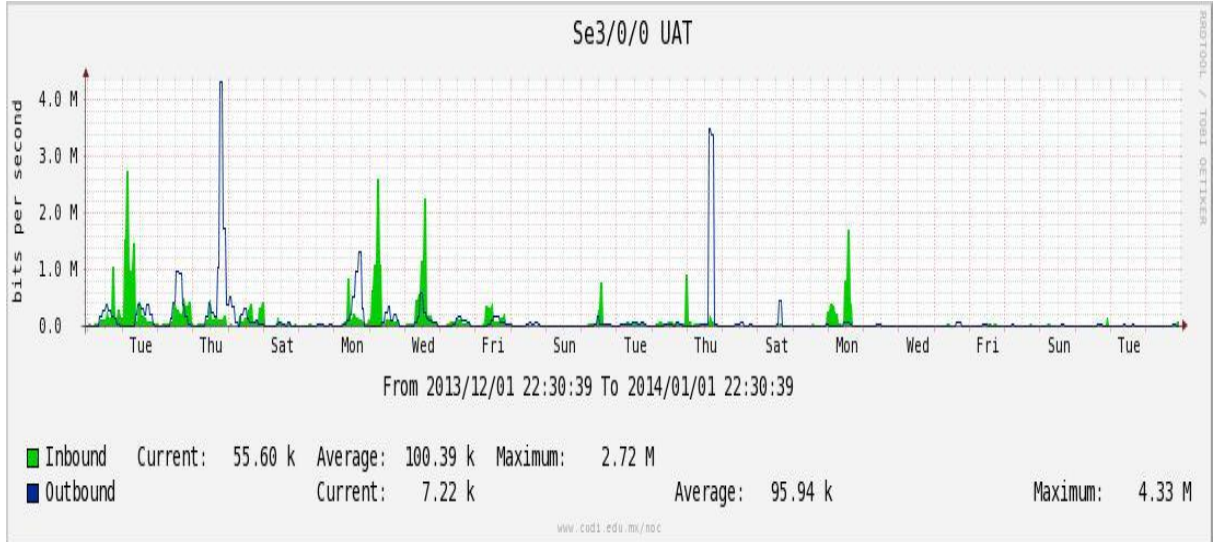

Enlace hacia México (Axtel)

Enlace hacia UAL

Enlace hacia UAT

Utilización de los enlaces en el nodo Juárez correspondiente al mes de Diciembre de 2013.

PVC a Monterrey

Enlace hacia la UACJ

Enlace hacia Abilene por UTEP