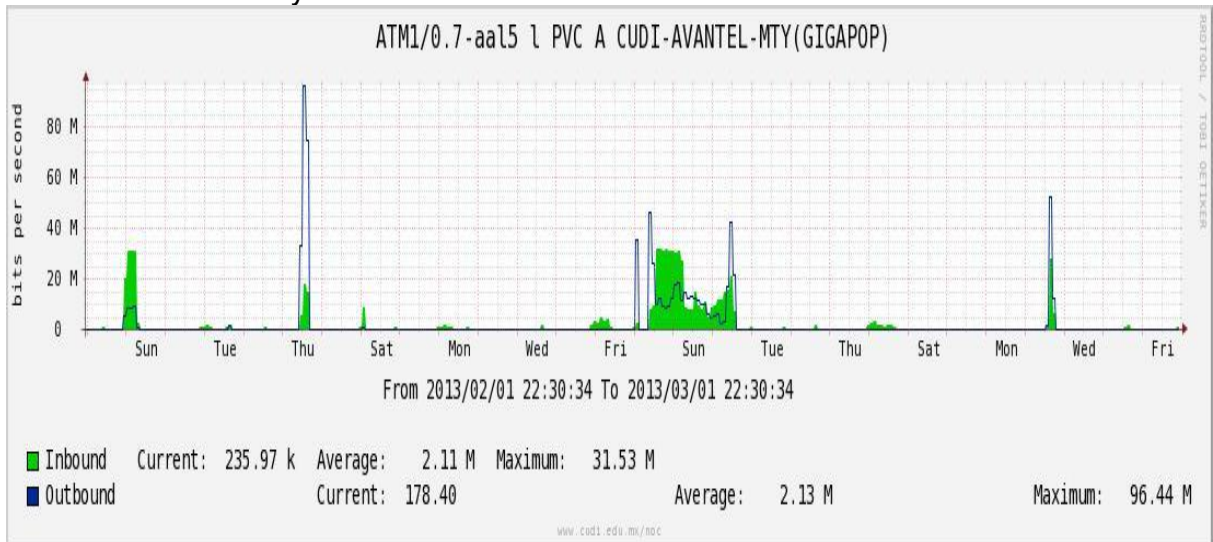

PVC hacia Monterrey Axtel