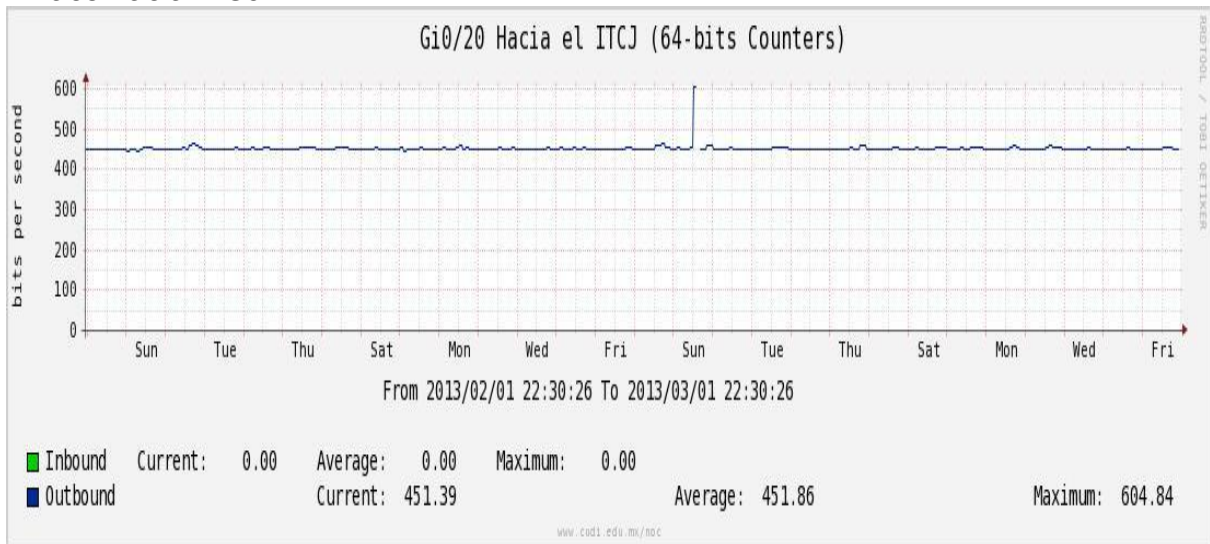

Enlace hacia Temixco

Enlace hacia Juarez

Enlace hacia ICYT

Utilización de los enlaces en el nodo Switch L3 correspondiente al mes de Febrero de 2013.

Enlace hacia Switch L2-Bestel.

Enlace hacia CENIC

Enlace hacia CICESE

Utilización de los enlaces en el nodo SwTaxqueña correspondiente al mes de Enero de 2013.

Enlace hacia Conaculta.

Enlace hacia INAH.

Enlace hacia Router 7604.

Enlace hacia Comodity RNIBA.

Enlace hacia INFOTEC.

Utilización de los enlaces en el nodo Switch UACJ correspondiente al mes de Febrero de 2013.

Enlace hacia Juárez-CFE-Juárez

Enlace hacia ITCJ

Enlace hacia UACJ

Enlace hacia MCU & Server

Enlace UACJ-COGENT hacia 7200 Juárez