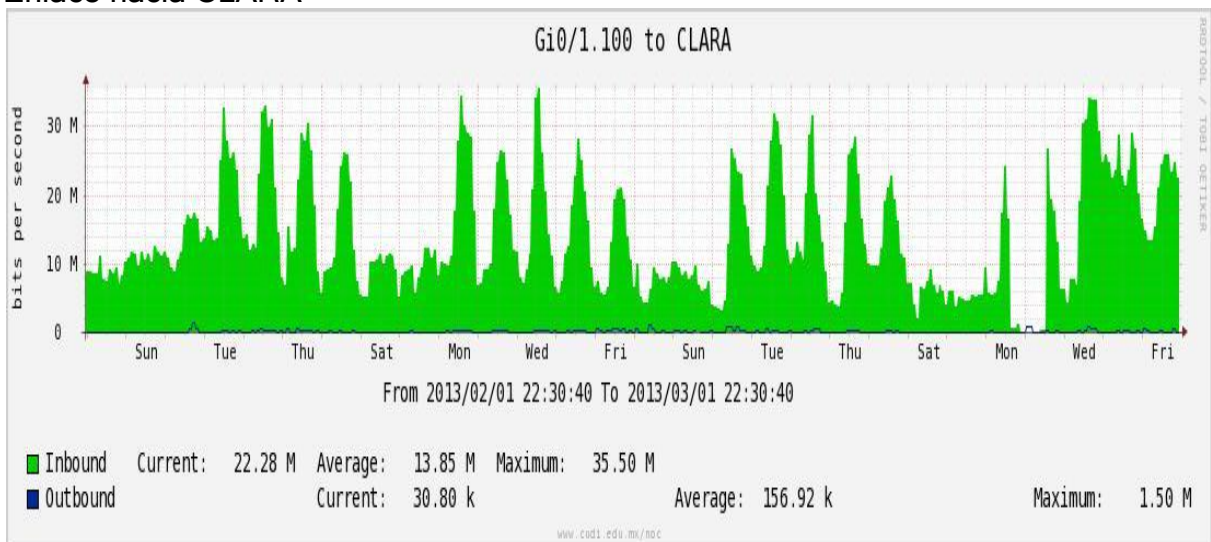

Enlace RED NIBA - CFE

Utilización de los enlaces en el nodo Tijuana correspondiente al mes de Febrero de 2013.

PVC hacia Guadalajara

PVC hacia CICESE

Enlace hacia CLARA

Enlace hacia Pacific Wave en Los Angeles (Jumbo Frames)