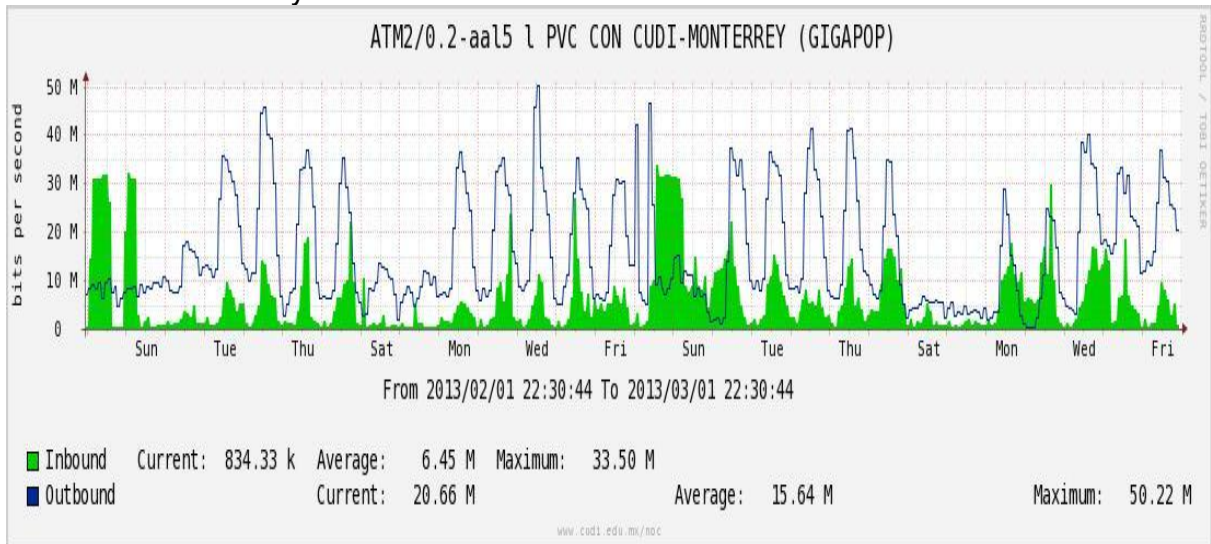

Enlace hacia Pacific Wave en SunnyVale (Standard Frames)**

Utilización de los enlaces en el nodo Guadalajara correspondiente al mes de Febrero de 2013.

PVC hacia Tijuana

PVC hacia Monterrey

PVC hacia México

PVC hacia UdeG

VPN hacia U.COLIMA

Utilización de los enlaces en el nodo Cancún correspondiente al mes de Febrero de 2012.

Enlace hacia México-Axtel

Utilización de los enlaces en el nodo San Antonio (Bestel) correspondiente al mes de Febrero de 2013.