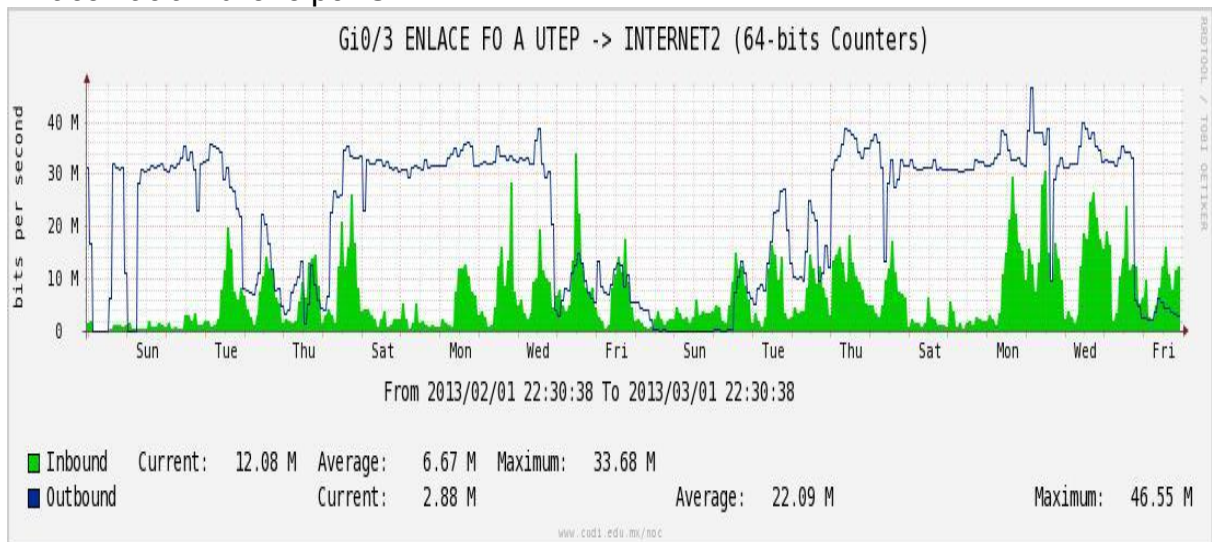

Enlace hacia México (Axtel)

Enlace hacia UAL

Enlace hacia UAT

Utilización de los enlaces en el nodo Juárez correspondiente al mes de Febrero de 2013.

PVC a Monterrey

Enlace hacia la UACJ

Enlace hacia Abilene por UTEP