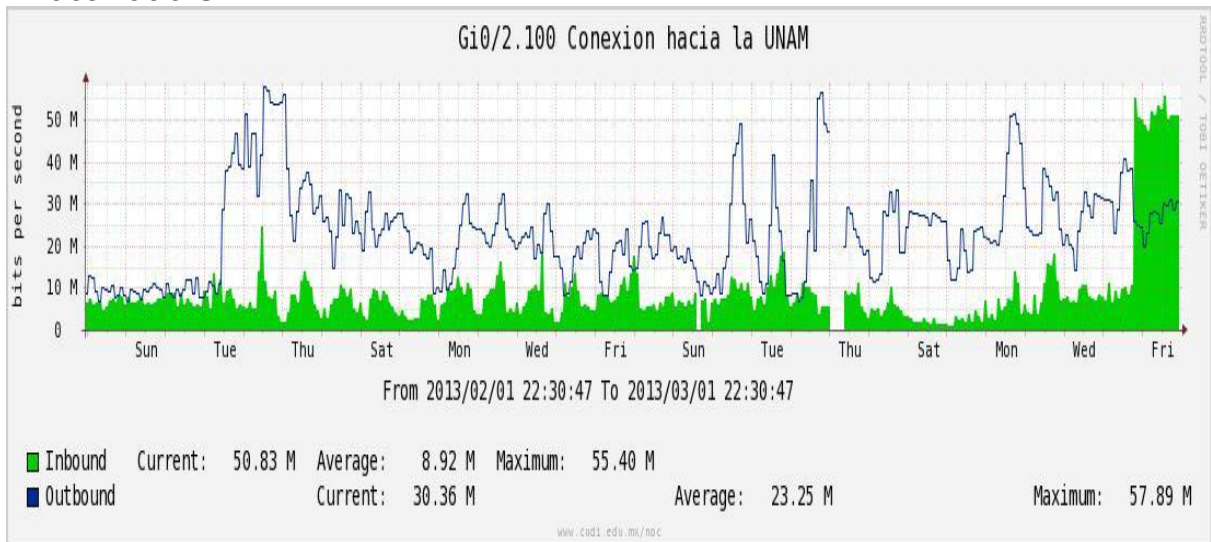

Enlace hacia UNAM