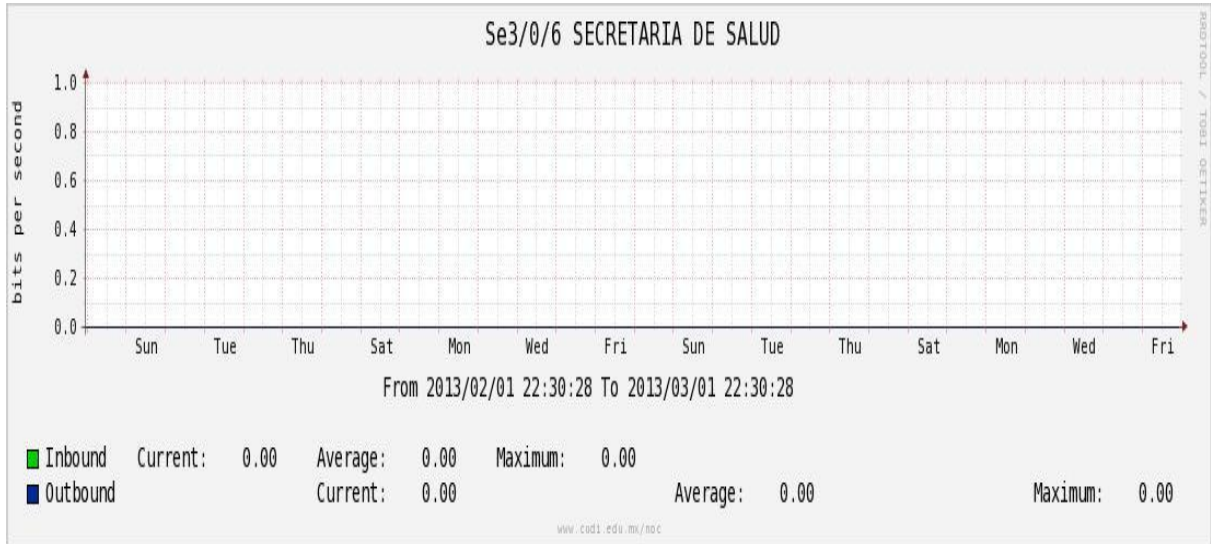

Enlace hacia UV

Enlace hacia UAEMor

Enlace hacia CONACYT

Enlace hacia BUAP

Enlace hacia INSP

Enlace Secundario a la UNAM

Enlace a E-México

Utilización de los enlaces en el nodo Monterrey (Telmex) correspondiente al mes de Febrero de 2013.