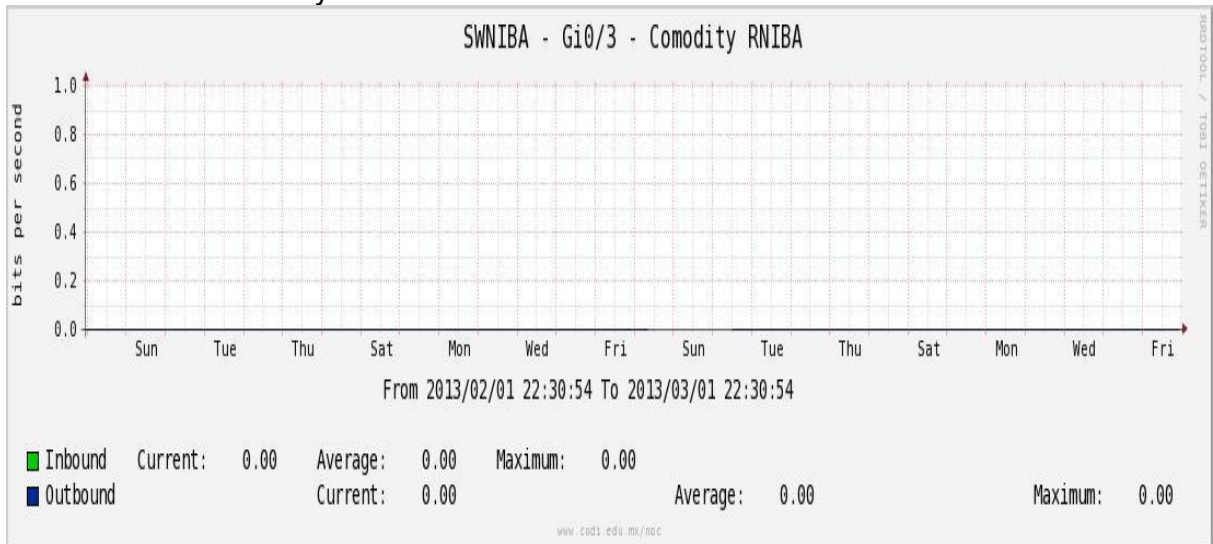

Enlace hacia Temixco

Enlace hacia Juarez

Enlace hacia ICYT

Utilización de los enlaces en el nodo Switch L3 correspondiente al mes de Febrero de 2013.

Enlace hacia Switch L2-Bestel.

Enlace hacia CENIC

Enlace hacia CICESE

Utilización de los enlaces en el nodo SwTaxqueña correspondiente al mes de Enero de 2013.

Enlace hacia Conaculta.

Enlace hacia INAH.

Enlace hacia Router 7604.

Enlace hacia Comodity RNIBA.

Enlace hacia INFOTEC.

Utilización de los enlaces en el nodo Switch UACJ correspondiente al mes de Febrero de 2013.

Enlace hacia Juárez-CFE-Juárez

Enlace hacia ITCJ

Enlace hacia UACJ

Enlace hacia MCU & Server

Enlace UACJ-COGENT hacia 7200 Juárez