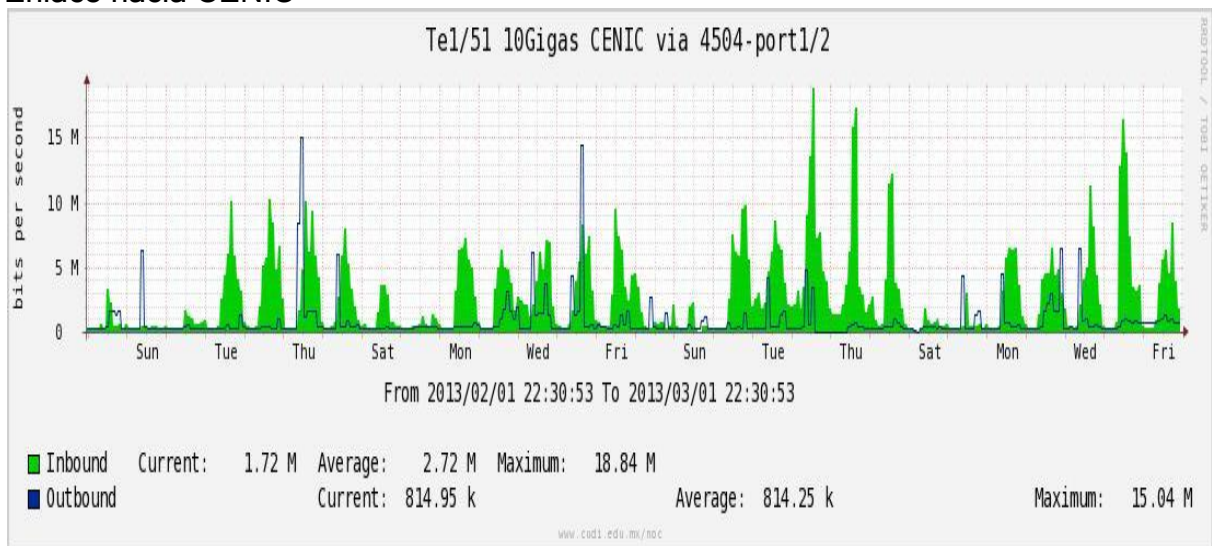

Enlace hacia Temixco

Enlace hacia Juarez

Enlace hacia ICYT

Utilización de los enlaces en el nodo Switch L3 correspondiente al mes de Febrero de 2013.

Enlace hacia Switch L2-Bestel.

Enlace hacia CENIC

Enlace hacia CICESE

Utilización de los enlaces en el nodo SwTaxqueña correspondiente al mes de Enero de 2013.

Enlace hacia Conaculta.

Enlace hacia INAH.

Enlace hacia Router 7604.

Enlace hacia Comodity RNIBA.

Enlace hacia INFOTEC.