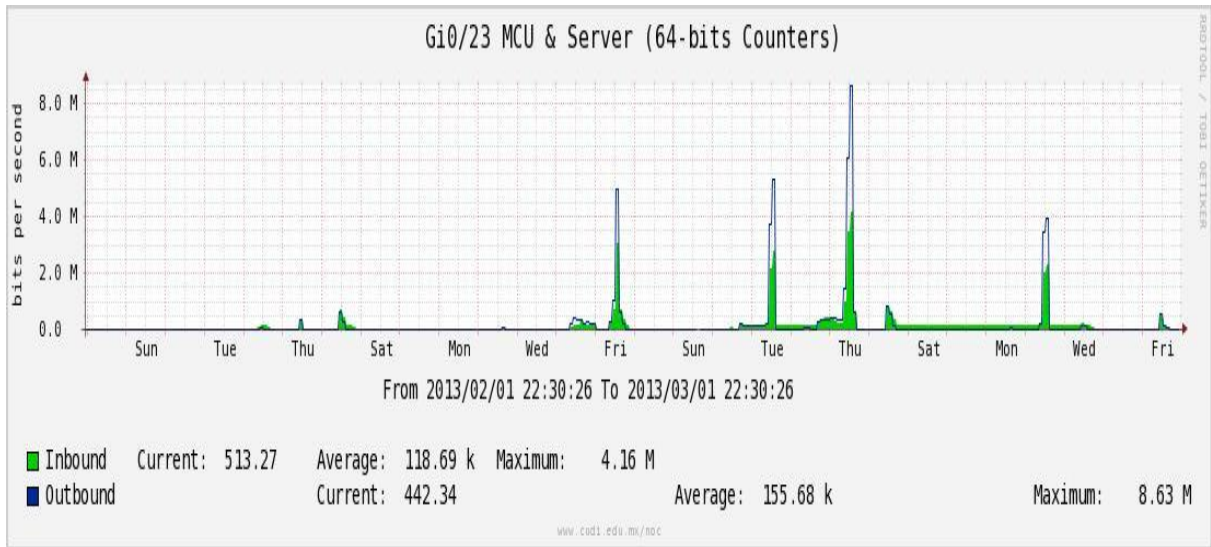

Utilización de los enlaces en el nodo SwTaxqueña correspondiente al mes de Enero de 2013.

Enlace hacia Conaculta.

Enlace hacia INAH.

Enlace hacia Router 7604.

Enlace hacia Comodity RNIBA.

Enlace hacia INFOTEC.

Utilización de los enlaces en el nodo Switch UACJ correspondiente al mes de Febrero de 2013.

Enlace hacia Juárez-CFE-Juárez

Enlace hacia ITCJ

Enlace hacia UACJ

Enlace hacia MCU & Server

Enlace UACJ-COGENT hacia 7200 Juárez