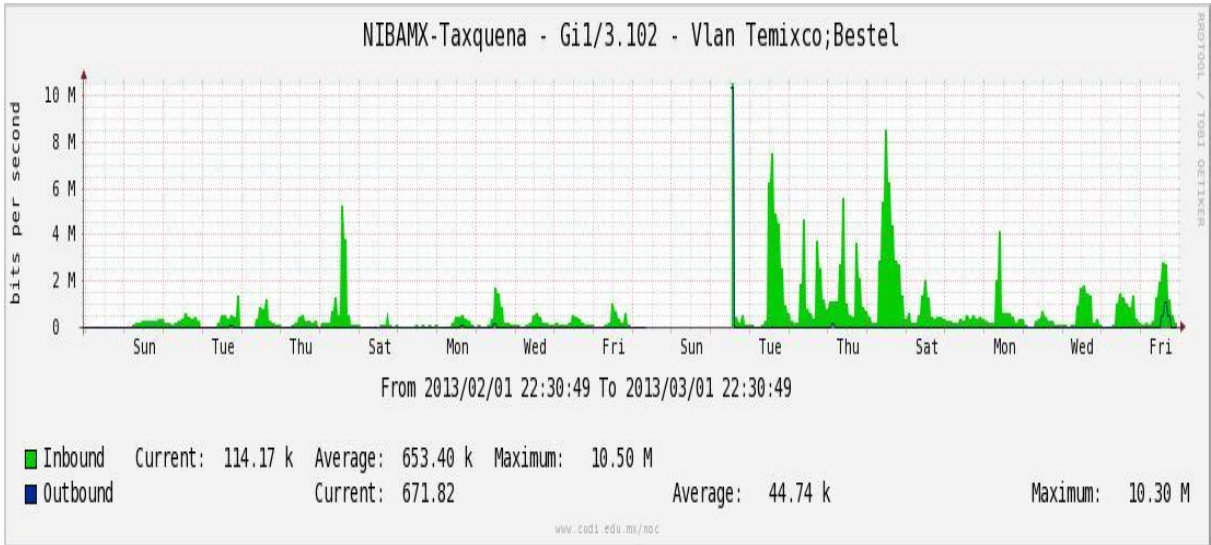

Enlace hacia Bestel-Monterrey

Enlace hacia Internet 2

Enlace hacia UNAM

Enlace hacia NLR

Utilización de los enlaces en el nodo Taxqueña (NIBA) correspondiente al mes de Febrero de 2013.

Enlace hacia RNIBA-CFE.

Enlace hacia switch Taxqueña-RNIBA

Enlace hacia UACampeche

Enlace hacia Centro GEO

Enlace hacia Xalapa

Enlace hacia UJED

Enlace hacia UNACH

Enlace hacia Veracruz

Enlace hacia Colima

Enlace hacia Temixco

Enlace hacia Juarez

Enlace hacia ICYT

Utilización de los enlaces en el nodo Switch L3 correspondiente al mes de Febrero de 2013.

Enlace hacia Switch L2-Bestel.

Enlace hacia CENIC

Enlace hacia CICESE