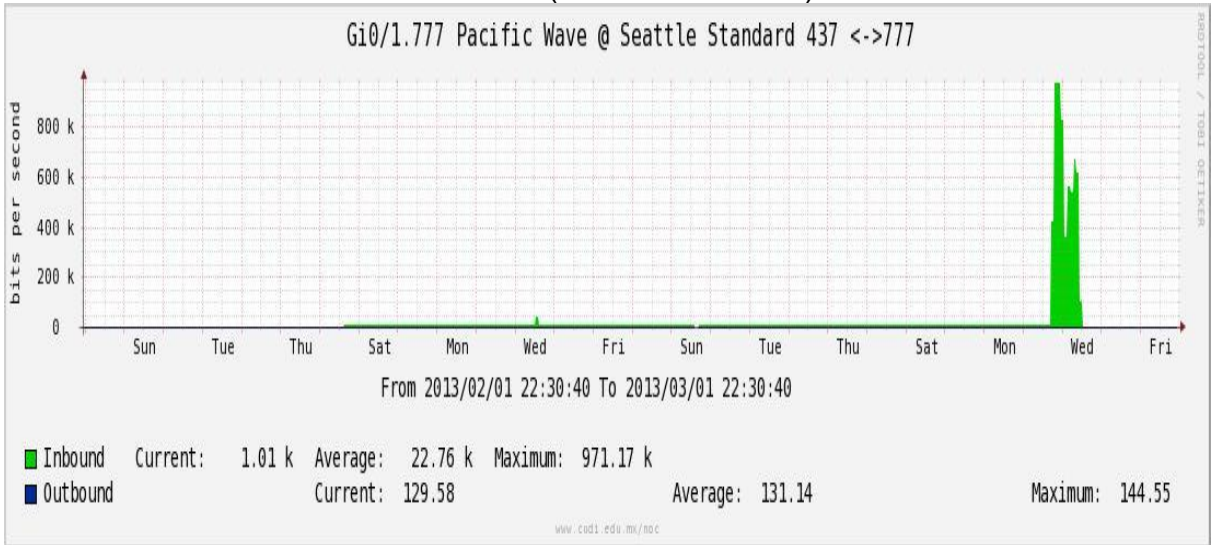

Enlace hacia Pacific Wave en Seattle (Standard Frames)