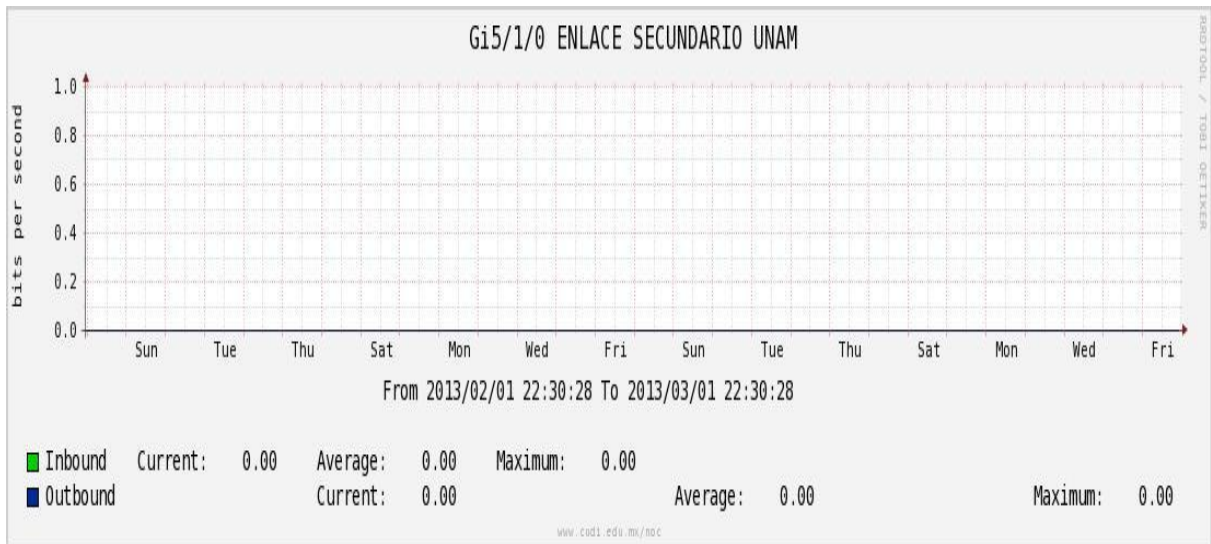

Enlace hacia UV

Enlace hacia UAEMor

Enlace hacia CONACYT

Enlace hacia BUAP

Enlace hacia INSP

Enlace Secundario a la UNAM

Enlace a E-México

Utilización de los enlaces en el nodo Monterrey (Telmex) correspondiente al mes de Febrero de 2013.