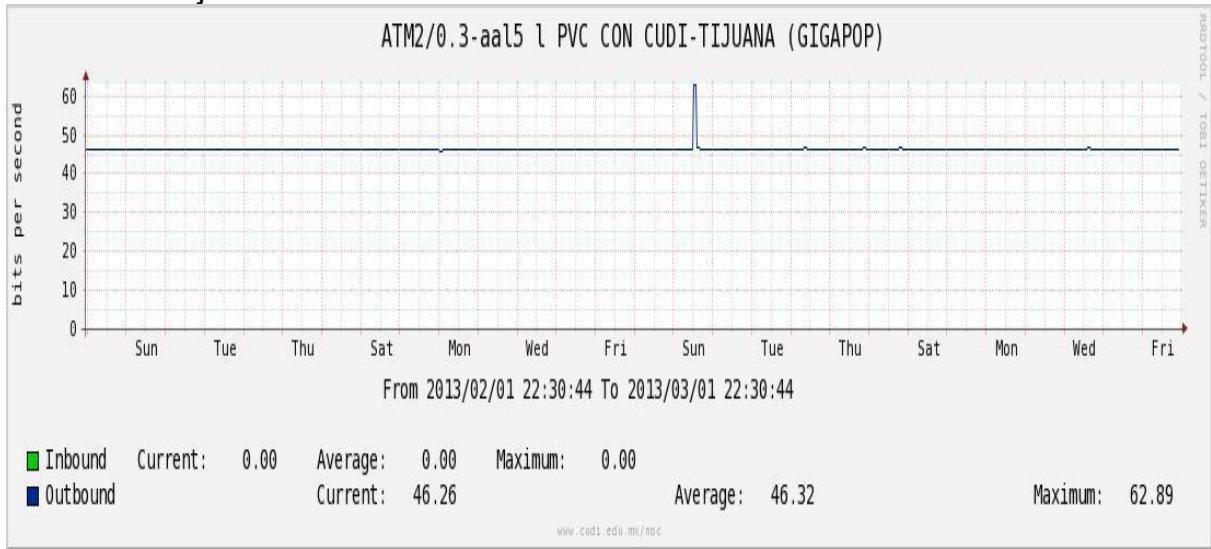

Utilización de los enlaces en el nodo Guadalajara correspondiente al mes de Febrero de 2013.

PVC hacia Tijuana