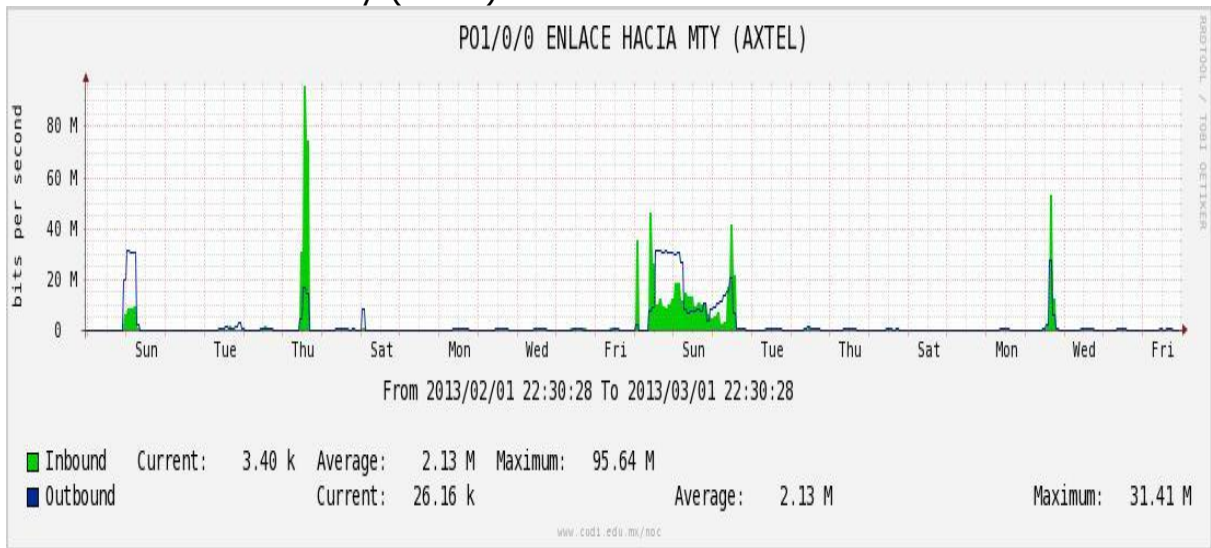

PVC hacia UNAM

PVC hacia INTELMEEX

PVC hacia ITESM-CEM

Utilización de los enlaces en el nodo México (Axtel) correspondiente al mes de Febrero de 2013.

Enlace hacia Monterrey (Axtel)

Enlace hacia México (Telmex)