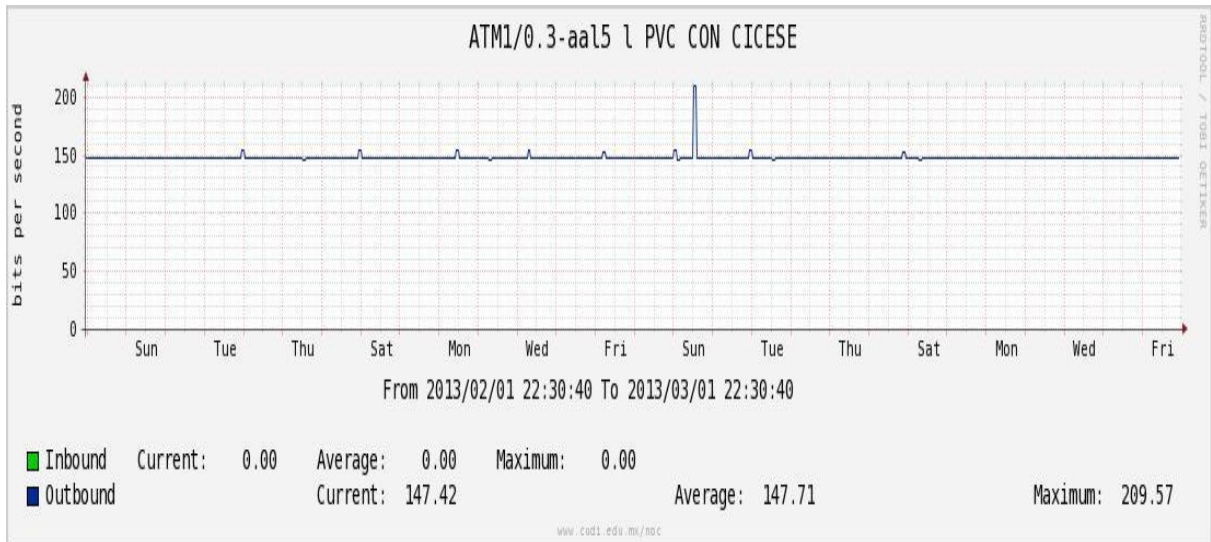

Enlace RED NIBA - CFE

Utilización de los enlaces en el nodo Tijuana correspondiente al mes de Febrero de 2013.

PVC hacia Guadalajara

PVC hacia CICESE

Enlace hacia CLARA

Enlace hacia Pacific Wave en Los Angeles (Jumbo Frames)