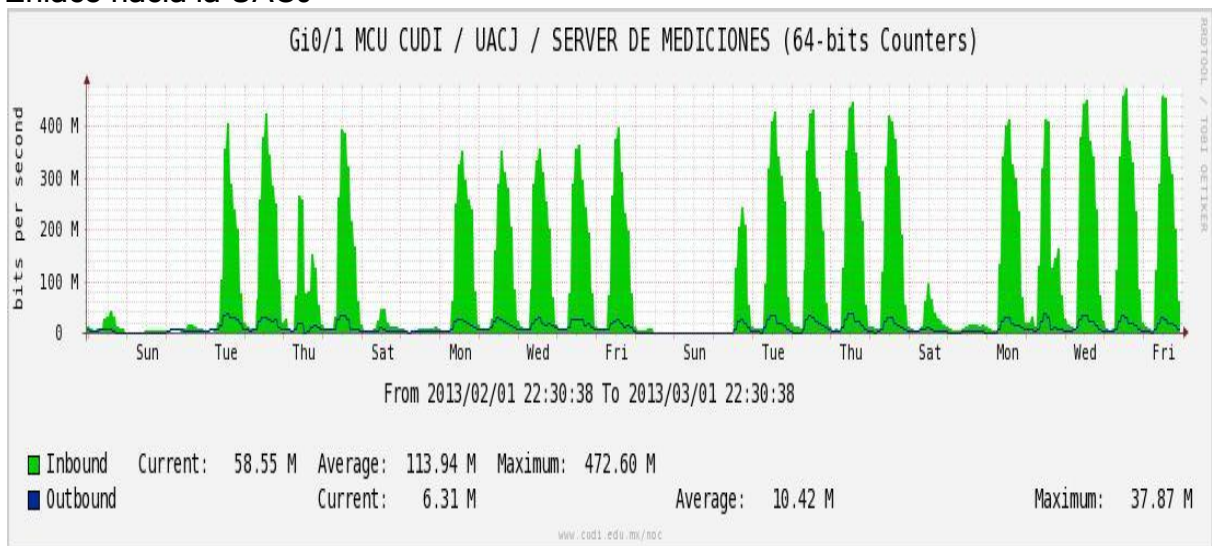

Enlace hacia México (Axtel)

Enlace hacia UAL

Enlace hacia UAT

Utilización de los enlaces en el nodo Juárez correspondiente al mes de Febrero de 2013.

PVC a Monterrey

Enlace hacia la UACJ

Enlace hacia Abilene por UTEP