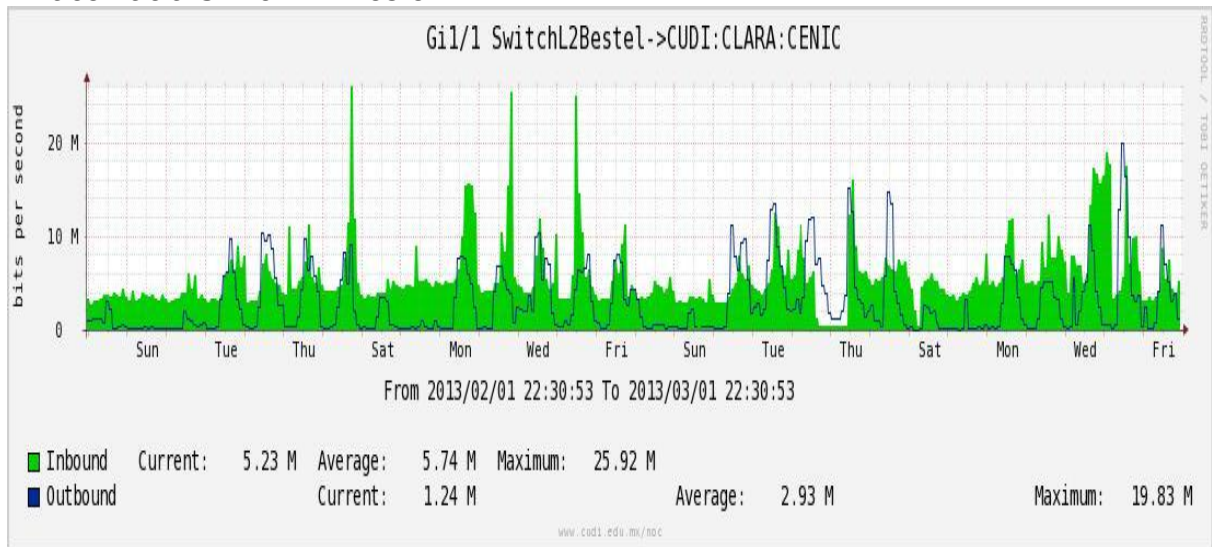

Enlace hacia Temixco

Enlace hacia Juarez

Enlace hacia ICYT

Utilización de los enlaces en el nodo Switch L3 correspondiente al mes de Febrero de 2013.

Enlace hacia Switch L2-Bestel.

Enlace hacia CENIC

Enlace hacia CICESE

Utilización de los enlaces en el nodo SwTaxqueña correspondiente al mes de Enero de 2013.

Enlace hacia Conaculta.

Enlace hacia INAH.

Enlace hacia Router 7604.

Enlace hacia Comodity RNIBA.

Enlace hacia INFOTEC.