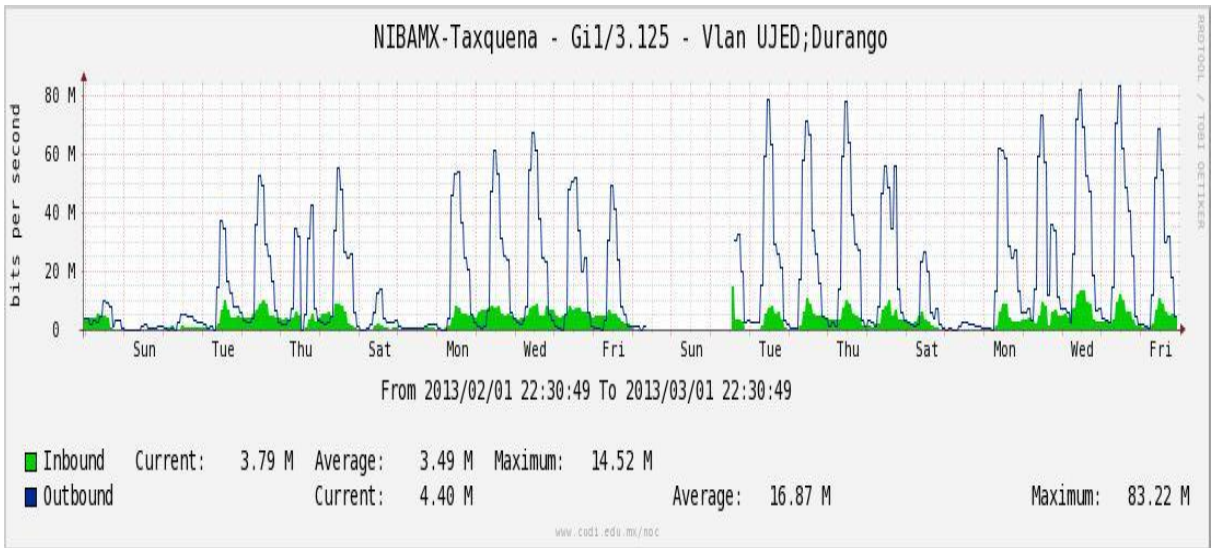

Enlace hacia Bestel-Monterrey

Enlace hacia Internet 2

Enlace hacia UNAM

Enlace hacia NLR

Utilización de los enlaces en el nodo Taxqueña (NIBA) correspondiente al mes de Febrero de 2013.

Enlace hacia RNIBA-CFE.

Enlace hacia switch Taxqueña-RNIBA

Enlace hacia UACampeche

Enlace hacia Centro GEO

Enlace hacia Xalapa

Enlace hacia UJED

Enlace hacia UNACH

Enlace hacia Veracruz

Enlace hacia Colima

Enlace hacia Temixco

Enlace hacia Juarez

Enlace hacia ICYT

Utilización de los enlaces en el nodo Switch L3 correspondiente al mes de Febrero de 2013.

Enlace hacia Switch L2-Bestel.

Enlace hacia CENIC

Enlace hacia CICESE