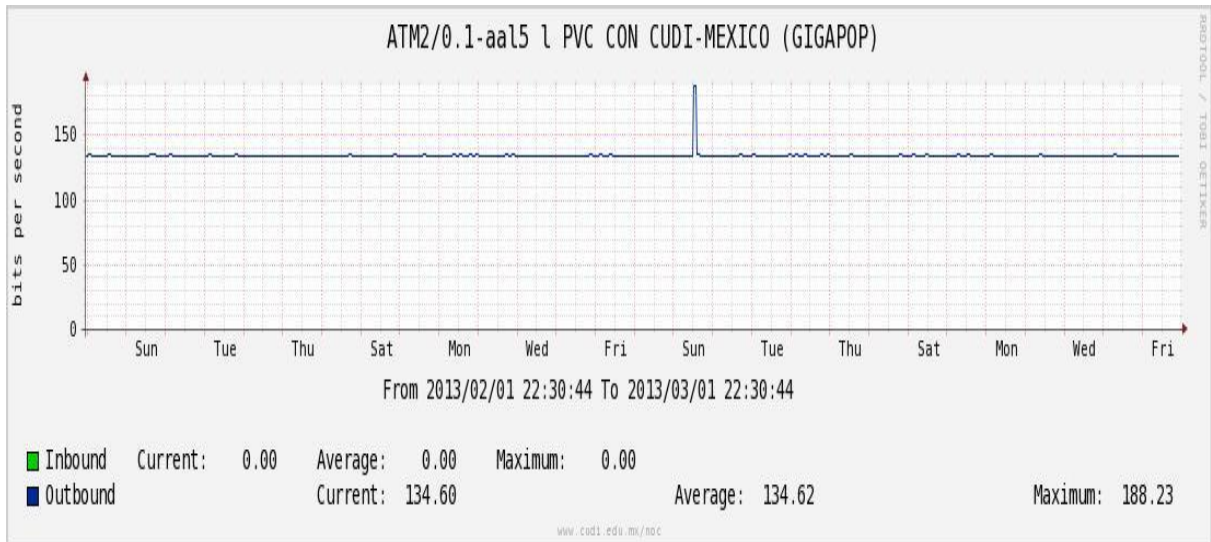

Enlace hacia Pacific Wave en SunnyVale (Standard Frames)**

Utilización de los enlaces en el nodo Guadalajara correspondiente al mes de Febrero de 2013.

PVC hacia Tijuana

PVC hacia Monterrey

PVC hacia México

PVC hacia UdeG

VPN hacia U.COLIMA

Utilización de los enlaces en el nodo Cancún correspondiente al mes de Febrero de 2012.

Enlace hacia México-Axtel

Utilización de los enlaces en el nodo San Antonio (Bestel) correspondiente al mes de Febrero de 2013.