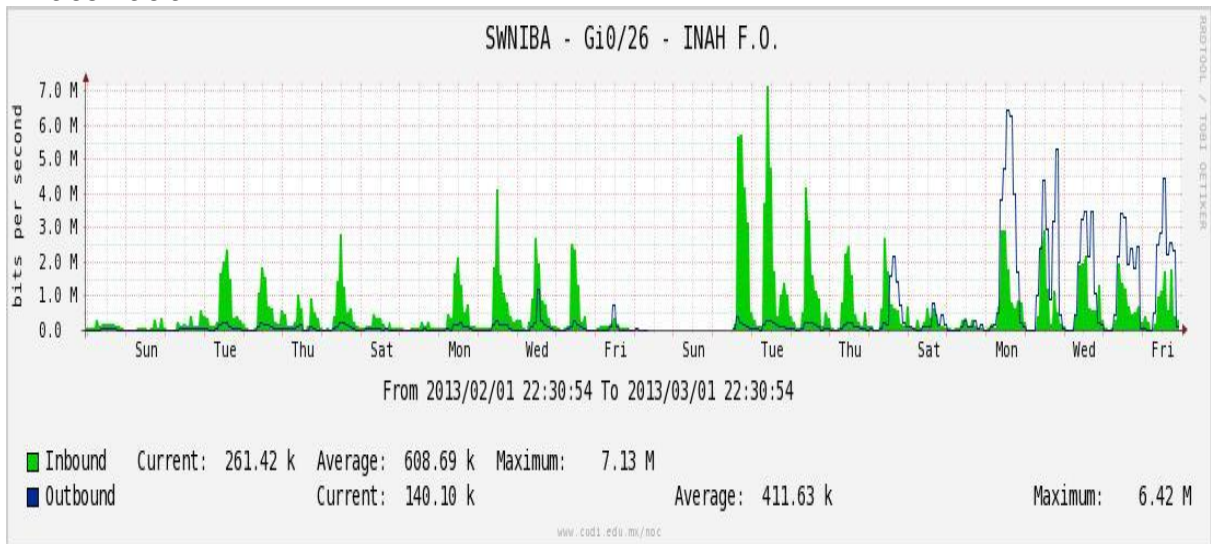

Enlace hacia Temixco

Enlace hacia Juarez

Enlace hacia ICYT

Utilización de los enlaces en el nodo Switch L3 correspondiente al mes de Febrero de 2013.

Enlace hacia Switch L2-Bestel.

Enlace hacia CENIC

Enlace hacia CICESE

Utilización de los enlaces en el nodo SwTaxqueña correspondiente al mes de Enero de 2013.

Enlace hacia Conaculta.

Enlace hacia INAH.

Enlace hacia Router 7604.

Enlace hacia Comodity RNIBA.

Enlace hacia INFOTEC.