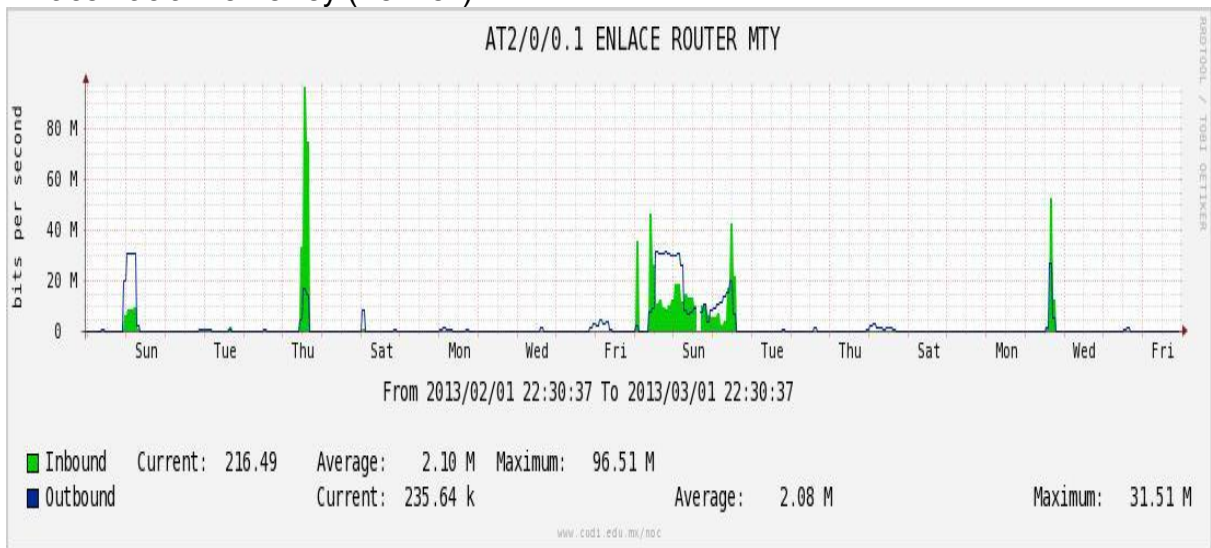

Enlace hacia México (Axtel)

Enlace hacia UAL

Enlace hacia UAT

Utilización de los enlaces en el nodo Juárez correspondiente al mes de Febrero de 2013.

PVC a Monterrey

Enlace hacia la UACJ

Enlace hacia Abilene por UTEP