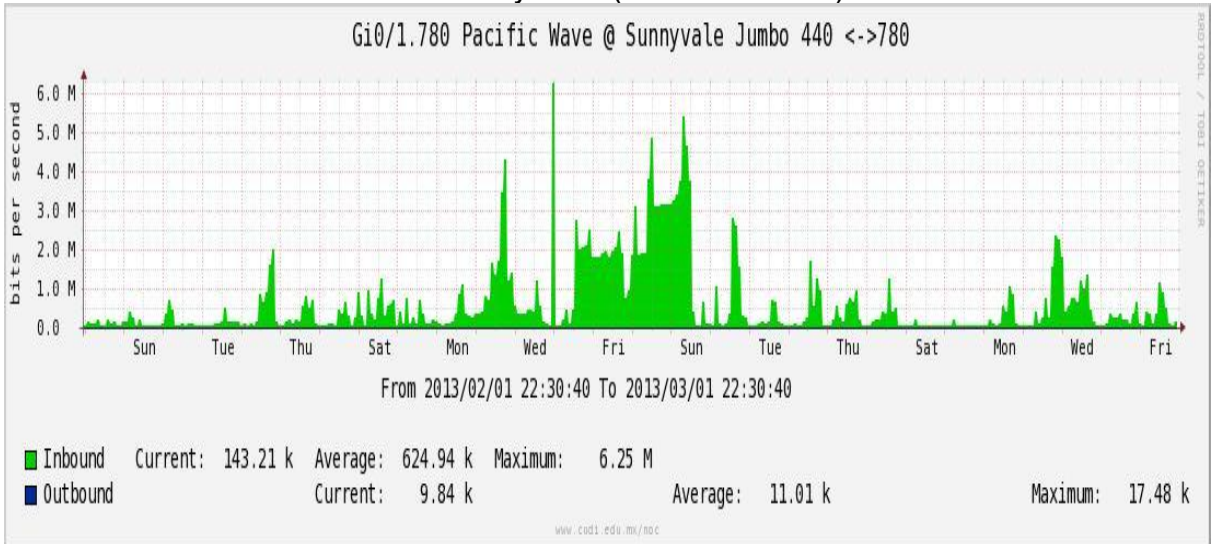

Enlace hacia Pacific Wave en Los Angeles (Standard Frames)

Enlace hacia Pacific Wave en seattle (Jumbo Frames)

Enlace hacia Pacific Wave en Seattle (Standard Frames)

Enlace hacia Pacific Wave en SunnyVale (Jumbo Frames)**