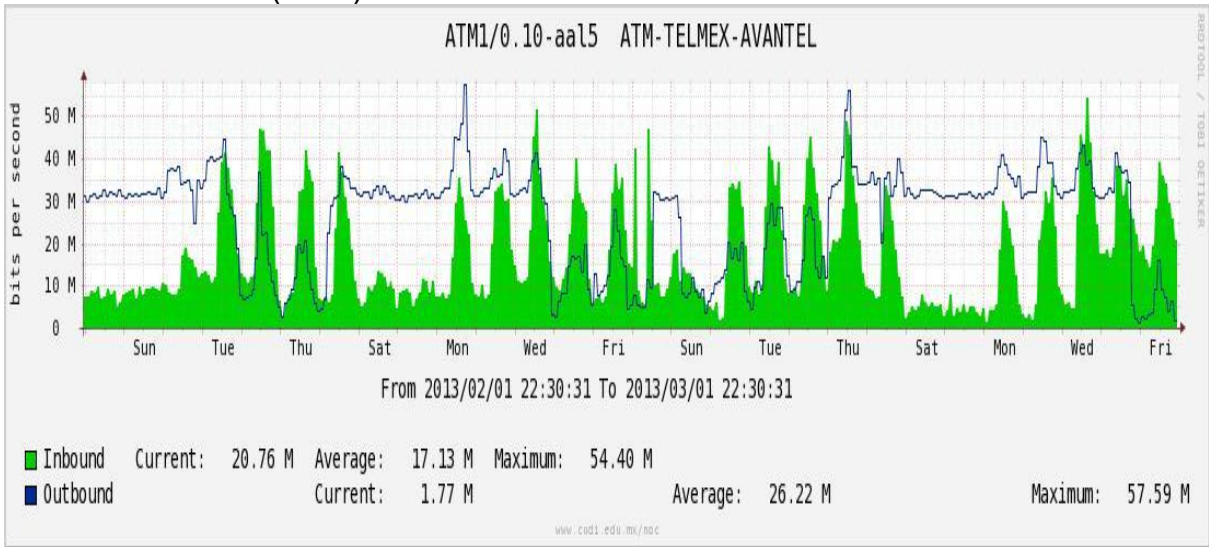

Utilización de los enlaces en el nodo México (Telmex) correspondiente al mes de Febrero de 2013.

PVC hacia Guadalajara

PVC hacia México (Axtel)

PVC hacia IPN

PVC hacia UAM

PVC hacia UDLAP

PVC hacia UNINET-VPNs