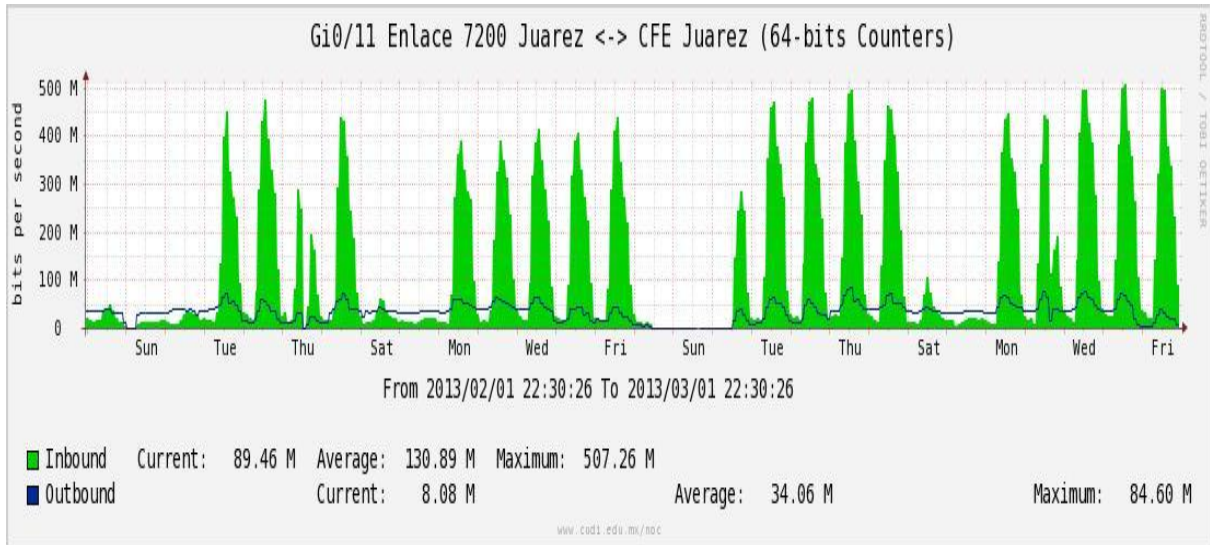

Enlace hacia Temixco

Enlace hacia Juarez

Enlace hacia ICYT

Utilización de los enlaces en el nodo Switch L3 correspondiente al mes de Febrero de 2013.

Enlace hacia Switch L2-Bestel.

Enlace hacia CENIC

Enlace hacia CICESE

Utilización de los enlaces en el nodo SwTaxqueña correspondiente al mes de Enero de 2013.

Enlace hacia Conaculta.

Enlace hacia INAH.

Enlace hacia Router 7604.

Enlace hacia Comodity RNIBA.

Enlace hacia INFOTEC.

Utilización de los enlaces en el nodo Switch UACJ correspondiente al mes de Febrero de 2013.

Enlace hacia Juárez-CFE-Juárez

Enlace hacia ITCJ

Enlace hacia UACJ

Enlace hacia MCU & Server

Enlace UACJ-COGENT hacia 7200 Juárez