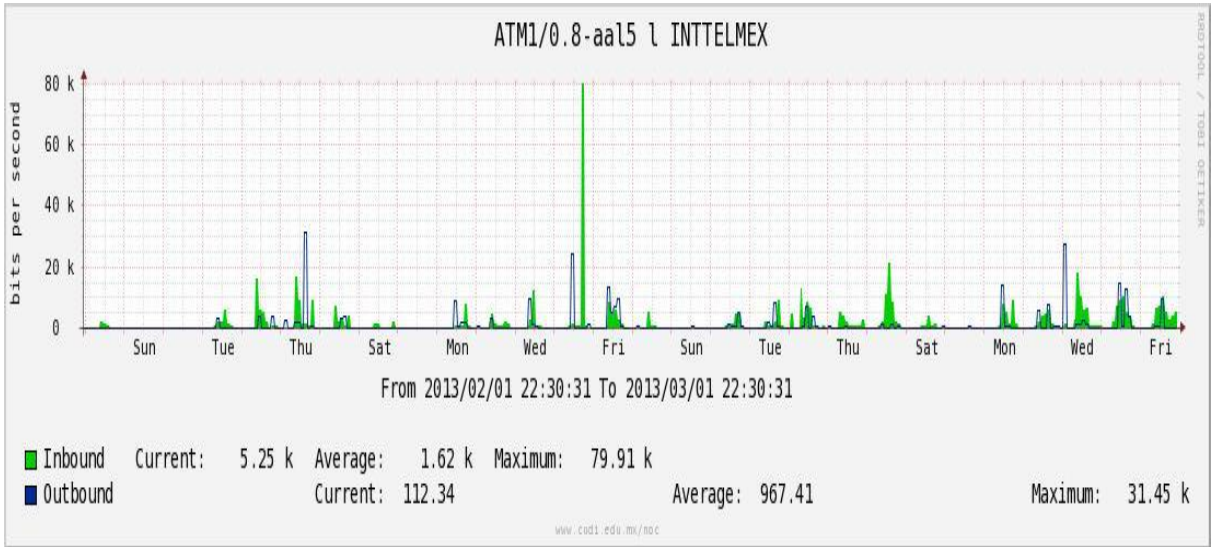

PVC hacia INTELMEEX