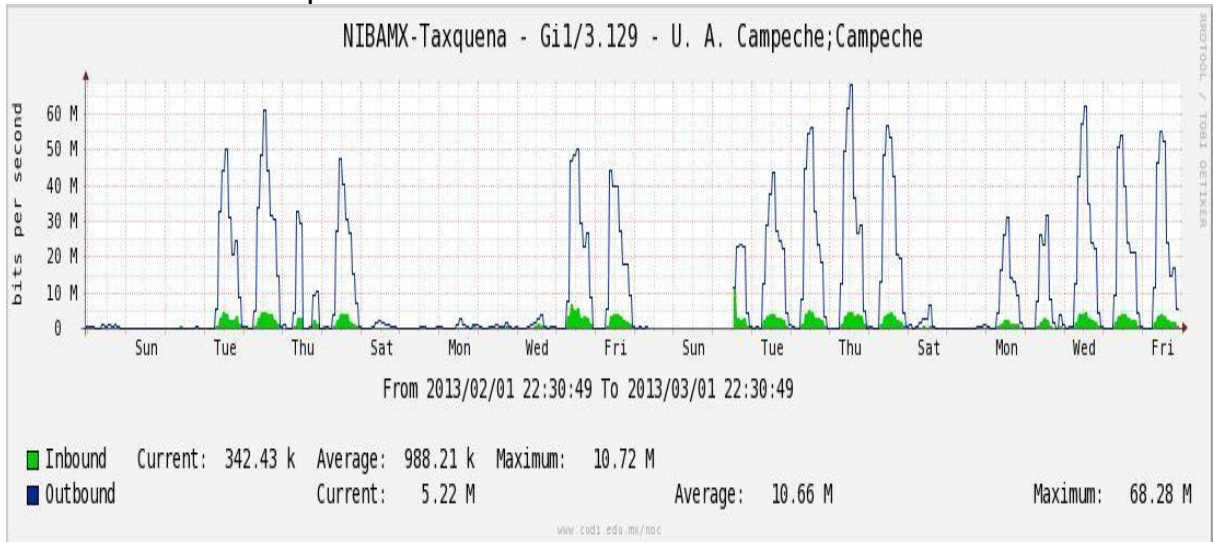

Enlace hacia UACampeche