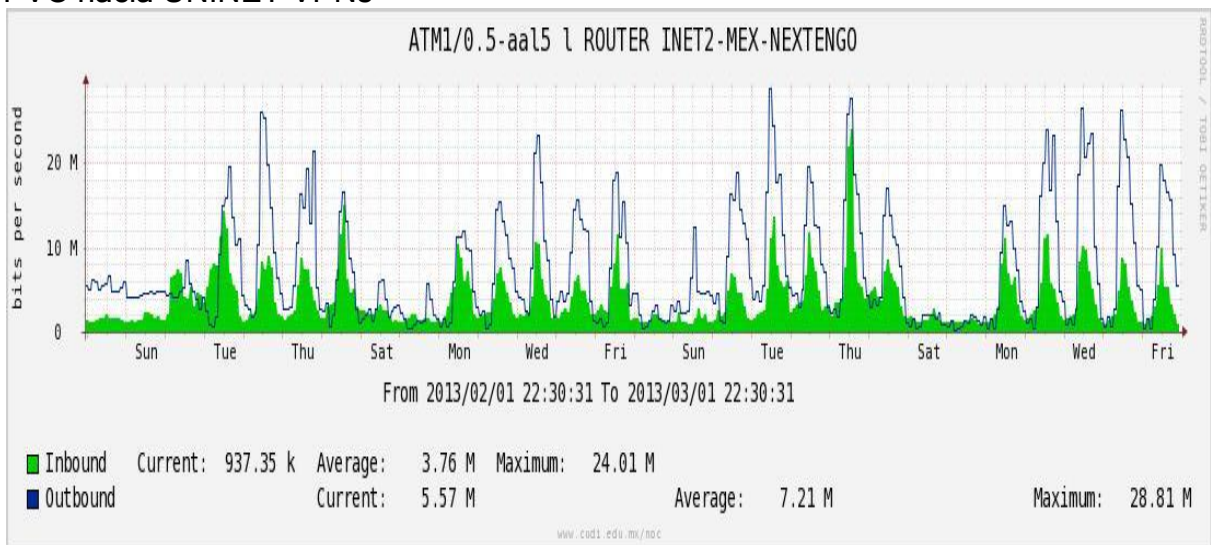

Utilización de los enlaces en el nodo México (Telmex) correspondiente al mes de Febrero de 2013.

PVC hacia Guadalajara

PVC hacia México (Axtel)

PVC hacia IPN

PVC hacia UAM

PVC hacia UDLAP

PVC hacia UNINET-VPNs