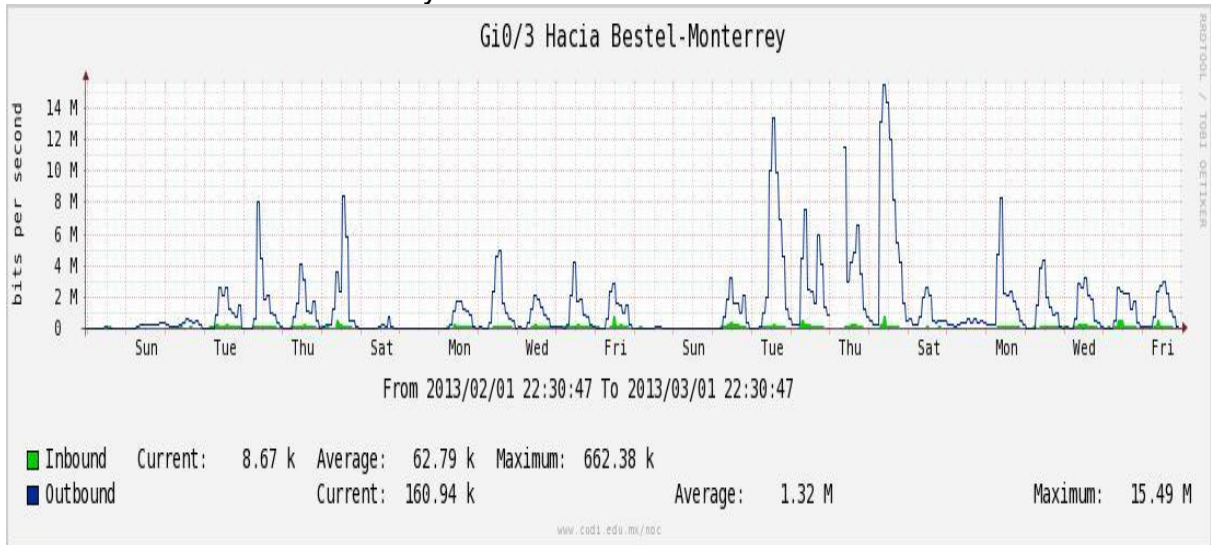

PVC hacia UdeG

VPN hacia U.COLIMA

Utilización de los enlaces en el nodo Cancún correspondiente al mes de Febrero de 2012.

Enlace hacia México-Axtel

Utilización de los enlaces en el nodo San Antonio (Bestel) correspondiente al mes de Febrero de 2013.

Enlace hacia Bestel-Monterrey

Enlace hacia Internet 2

Enlace hacia UNAM

Enlace hacia NLR

Utilización de los enlaces en el nodo Taxqueña (NIBA) correspondiente al mes de Febrero de 2013.

Enlace hacia RNIBA-CFE.