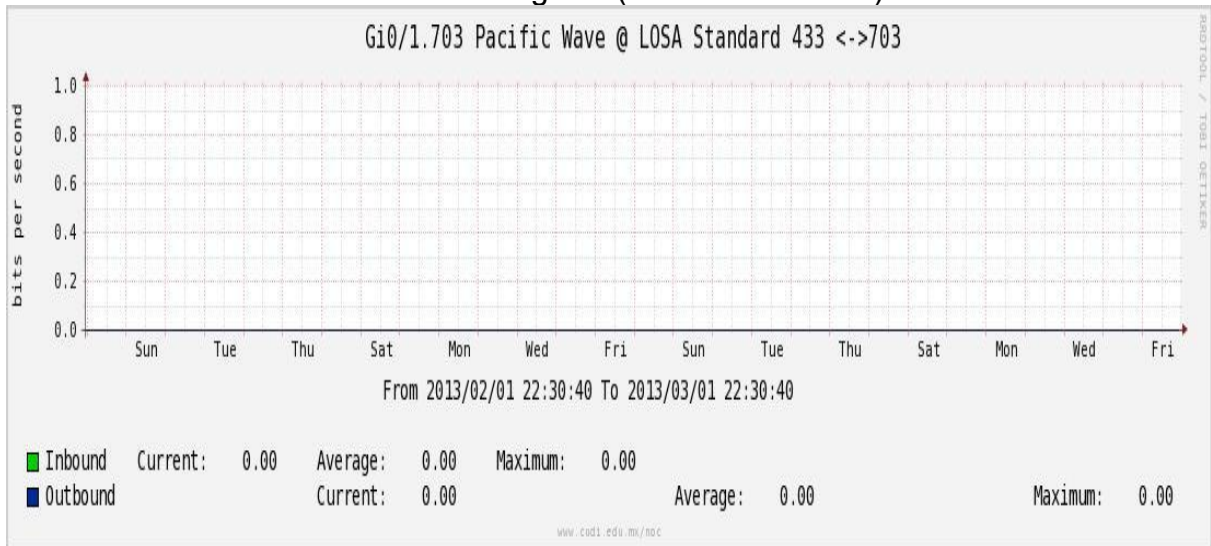

Enlace hacia Pacific Wave en Los Angeles (Standard Frames)