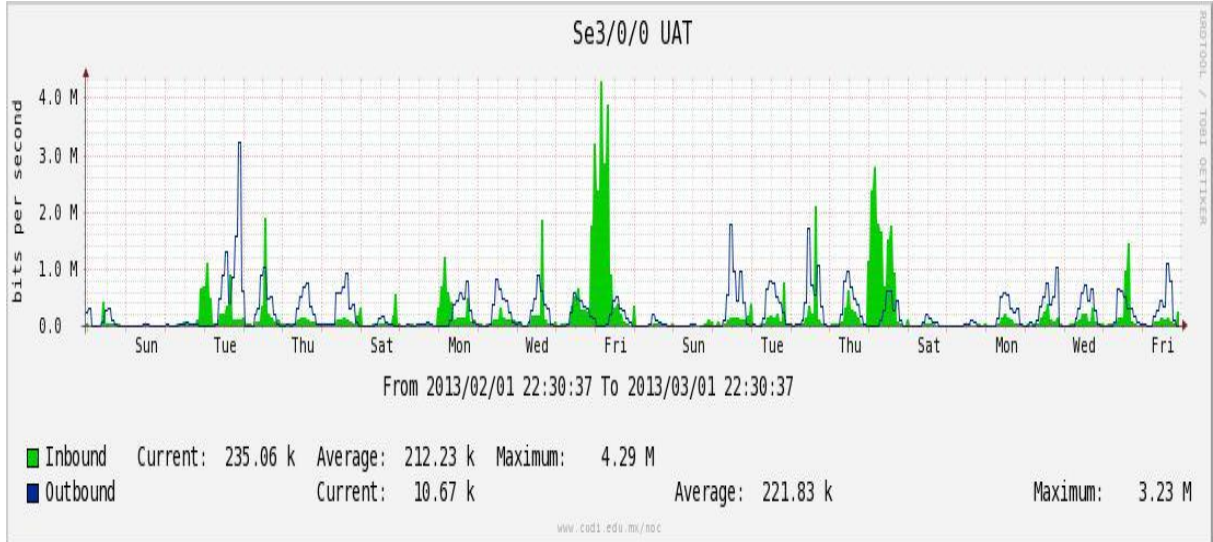

Enlace hacia México (Axtel)

Enlace hacia UAL

Enlace hacia UAT

Utilización de los enlaces en el nodo Juárez correspondiente al mes de Febrero de 2013.

PVC a Monterrey

Enlace hacia la UACJ

Enlace hacia Abilene por UTEP