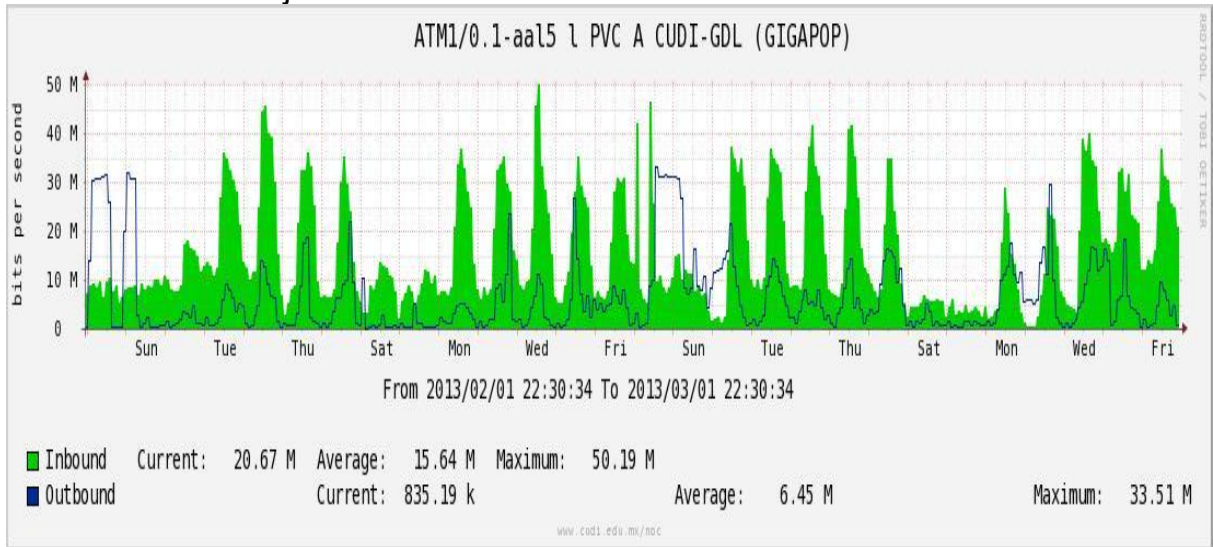

Utilización de los enlaces en el nodo Monterrey (Telmex) correspondiente al mes de Febrero de 2013.

PVC hacia Guadalajara