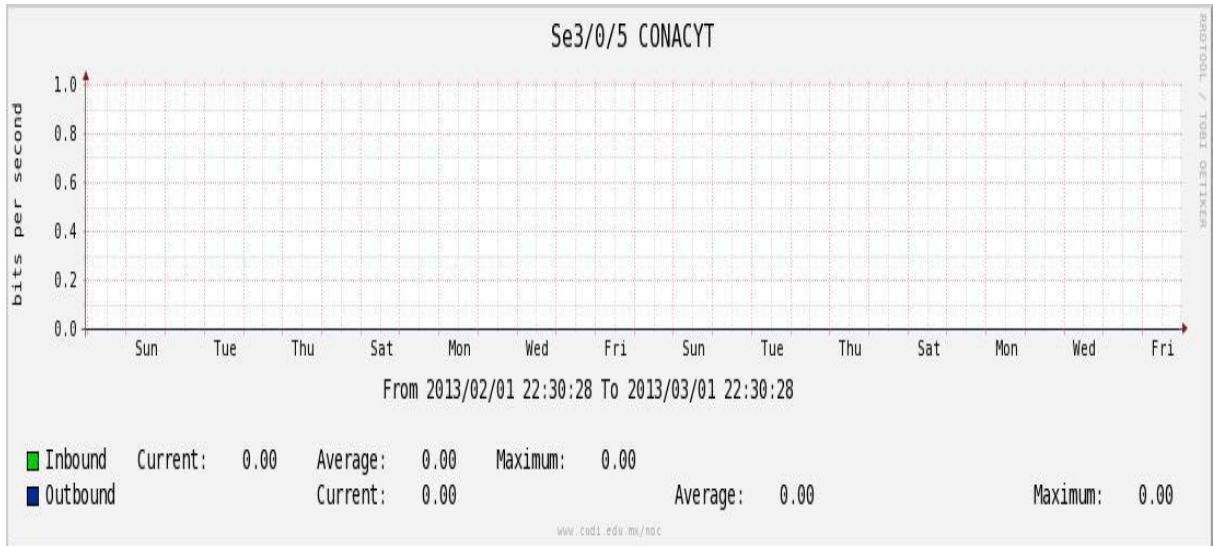

Enlace hacia CONACYT