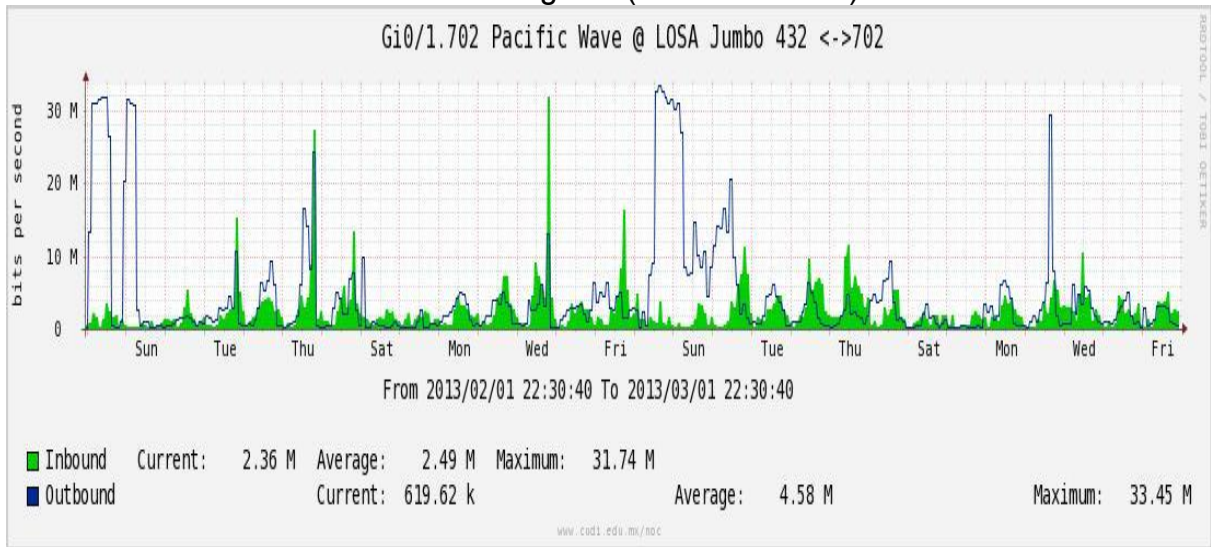

Enlace RED NIBA - CFE

Utilización de los enlaces en el nodo Tijuana correspondiente al mes de Febrero de 2013.

PVC hacia Guadalajara

PVC hacia CICESE

Enlace hacia CLARA

Enlace hacia Pacific Wave en Los Angeles (Jumbo Frames)