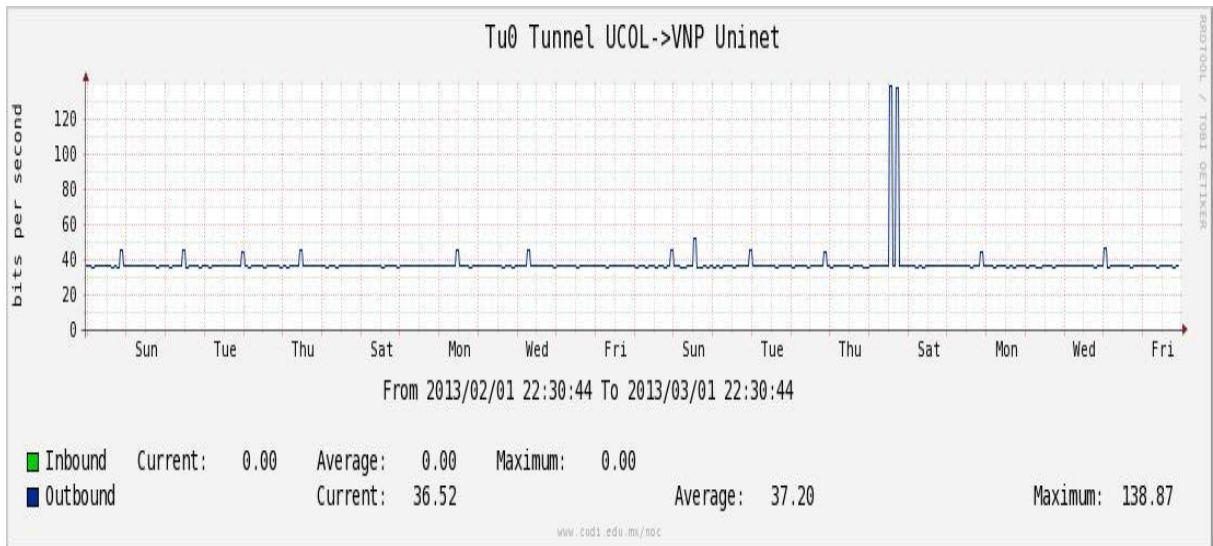

Enlace hacia Pacific Wave en SunnyVale (Standard Frames)**

Utilización de los enlaces en el nodo Guadalajara correspondiente al mes de Febrero de 2013.

PVC hacia Tijuana

PVC hacia Monterrey

PVC hacia México

PVC hacia UdeG

VPN hacia U.COLIMA

Utilización de los enlaces en el nodo Cancún correspondiente al mes de Febrero de 2012.

Enlace hacia México-Axtel

Utilización de los enlaces en el nodo San Antonio (Bestel) correspondiente al mes de Febrero de 2013.