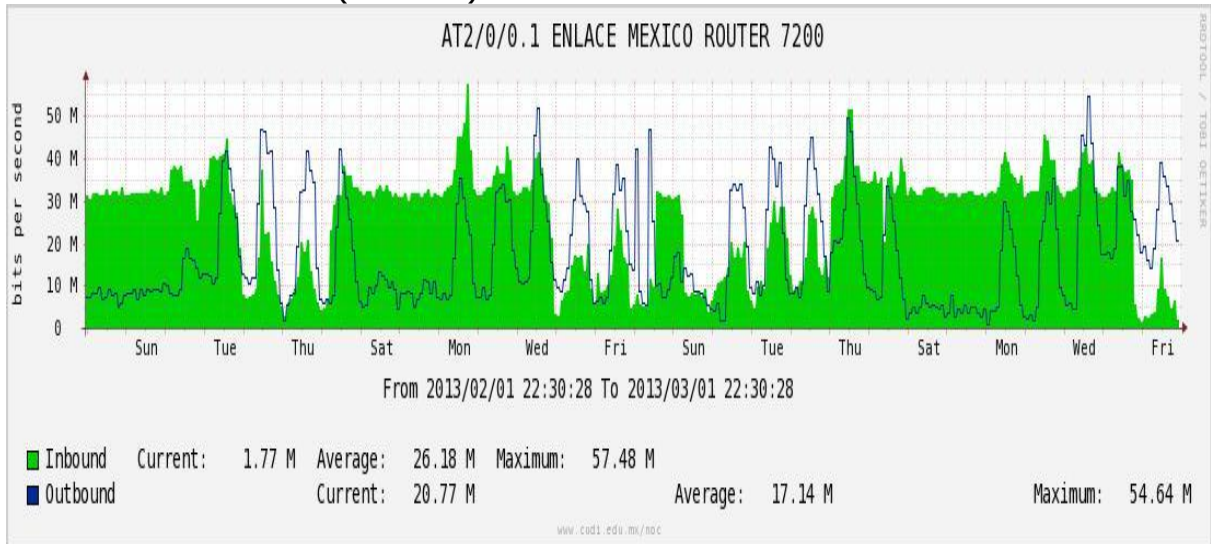

PVC hacia UNAM

PVC hacia INTELMEEX

PVC hacia ITESM-CEM

Utilización de los enlaces en el nodo México (Axtel) correspondiente al mes de Febrero de 2013.

Enlace hacia Monterrey (Axtel)

Enlace hacia México (Telmex)