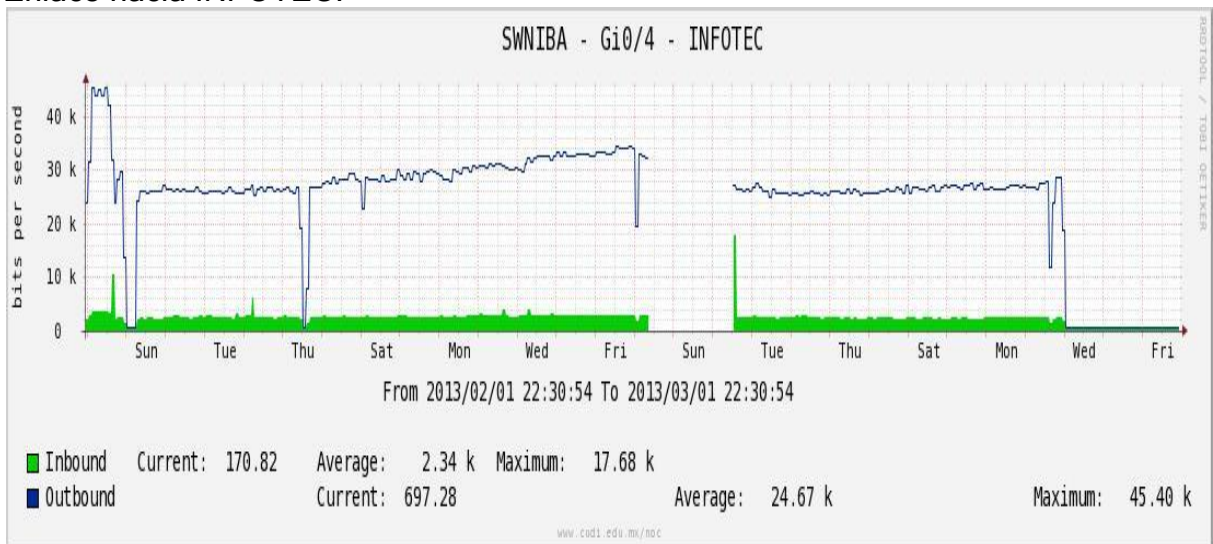

Enlace hacia Temixco

Enlace hacia Juarez

Enlace hacia ICYT

Utilización de los enlaces en el nodo Switch L3 correspondiente al mes de Febrero de 2013.

Enlace hacia Switch L2-Bestel.

Enlace hacia CENIC

Enlace hacia CICESE

Utilización de los enlaces en el nodo SwTaxqueña correspondiente al mes de Enero de 2013.

Enlace hacia Conaculta.

Enlace hacia INAH.

Enlace hacia Router 7604.

Enlace hacia Comodity RNIBA.

Enlace hacia INFOTEC.

Utilización de los enlaces en el nodo Switch UACJ correspondiente al mes de Febrero de 2013.

Enlace hacia Juárez-CFE-Juárez

Enlace hacia ITCJ

Enlace hacia UACJ

Enlace hacia MCU & Server

Enlace UACJ-COGENT hacia 7200 Juárez