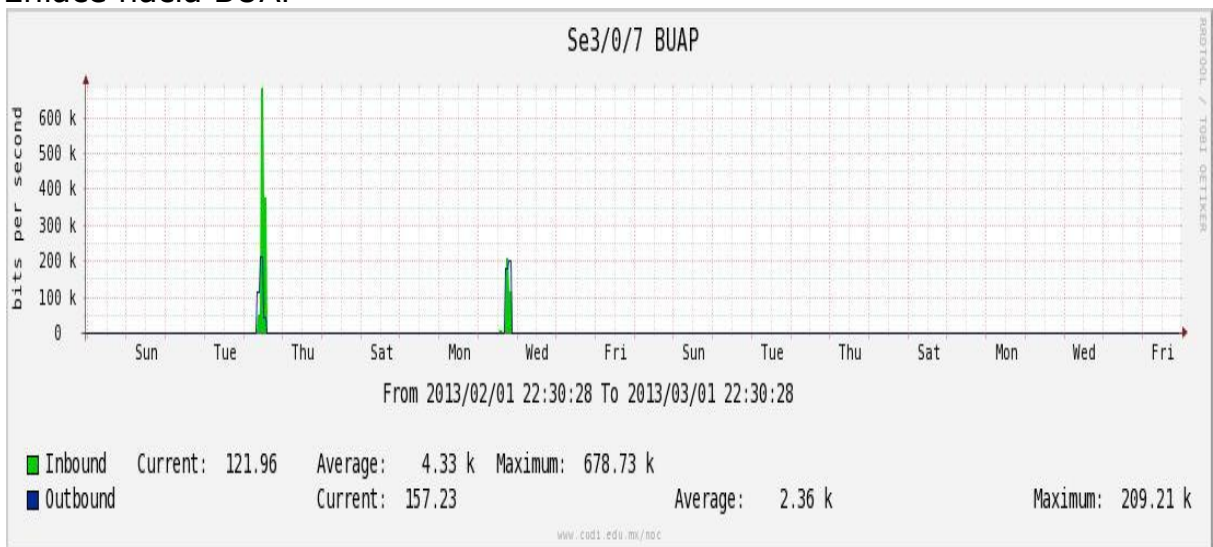

Enlace hacia UV

Enlace hacia UAEMor

Enlace hacia CONACYT

Enlace hacia BUAP

Enlace hacia INSP

Enlace Secundario a la UNAM

Enlace a E-México

Utilización de los enlaces en el nodo Monterrey (Telmex) correspondiente al mes de Febrero de 2013.