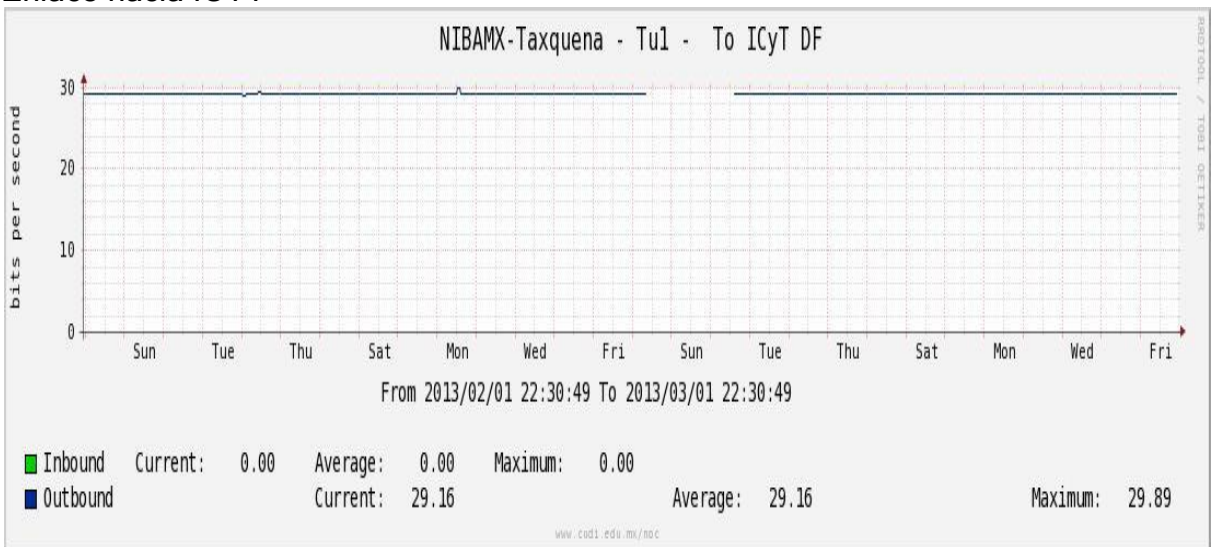

Enlace hacia switch Taxqueña-RNIBA

Enlace hacia UACampeche

Enlace hacia Centro GEO

Enlace hacia Xalapa

Enlace hacia UJED

Enlace hacia UNACH

Enlace hacia Veracruz

Enlace hacia Colima

Enlace hacia Temixco

Enlace hacia Juarez

Enlace hacia ICYT

Utilización de los enlaces en el nodo Switch L3 correspondiente al mes de Febrero de 2013.

Enlace hacia Switch L2-Bestel.

Enlace hacia CENIC

Enlace hacia CICESE