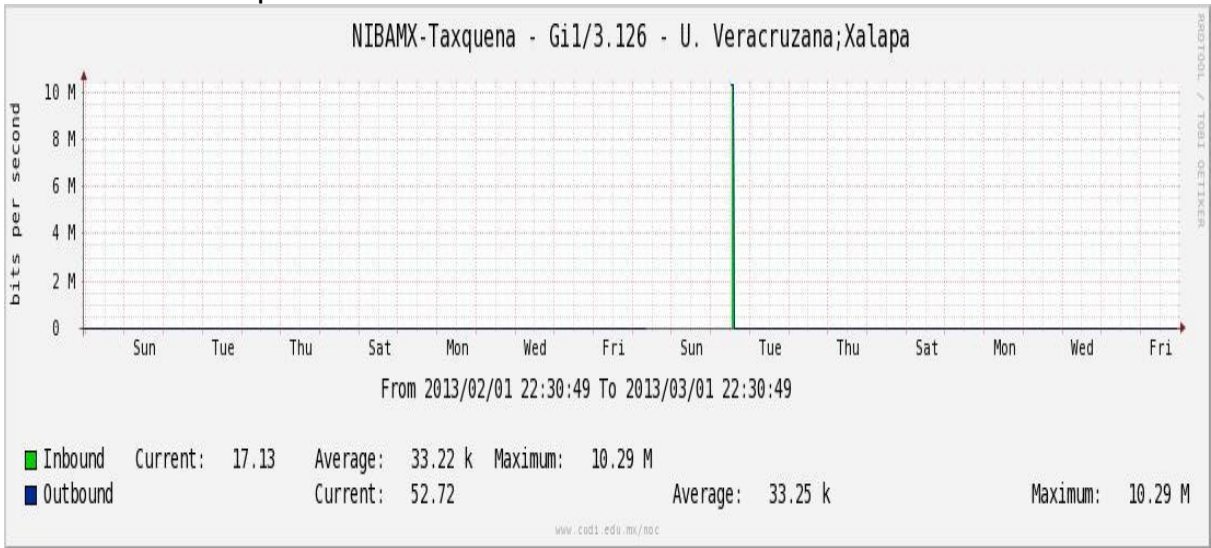

Enlace hacia Bestel-Monterrey

Enlace hacia Internet 2

Enlace hacia UNAM

Enlace hacia NLR

Utilización de los enlaces en el nodo Taxqueña (NIBA) correspondiente al mes de Febrero de 2013.

Enlace hacia RNIBA-CFE.

Enlace hacia switch Taxqueña-RNIBA

Enlace hacia UACampeche

Enlace hacia Centro GEO

Enlace hacia Xalapa

Enlace hacia UJED

Enlace hacia UNACH

Enlace hacia Veracruz

Enlace hacia Colima

Enlace hacia Temixco

Enlace hacia Juarez

Enlace hacia ICYT

Utilización de los enlaces en el nodo Switch L3 correspondiente al mes de Febrero de 2013.

Enlace hacia Switch L2-Bestel.

Enlace hacia CENIC

Enlace hacia CICESE