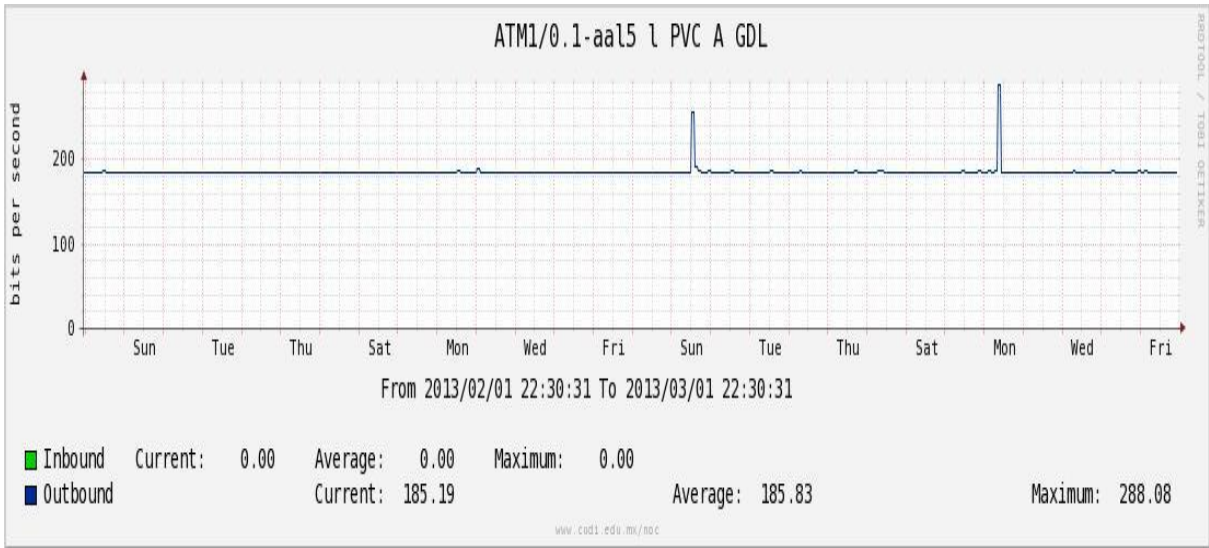

Utilización de los enlaces en el nodo México (Telmex) correspondiente al mes de Febrero de 2013.

PVC hacia Guadalajara

PVC hacia México (Axtel)

PVC hacia IPN

PVC hacia UAM

PVC hacia UDLAP

PVC hacia UNINET-VPNs