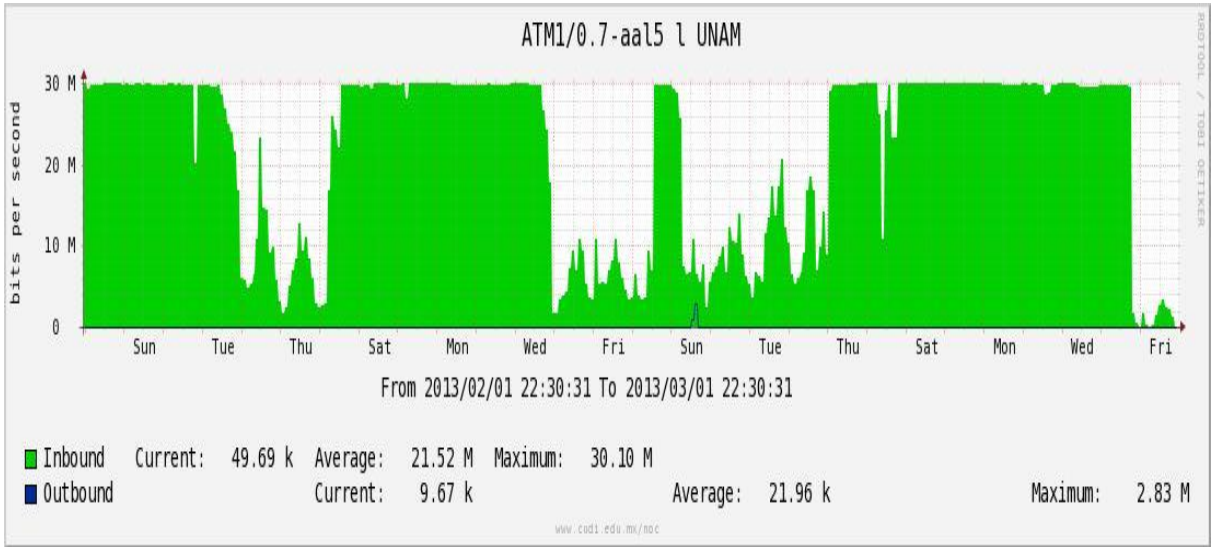

PVC hacia UNAM