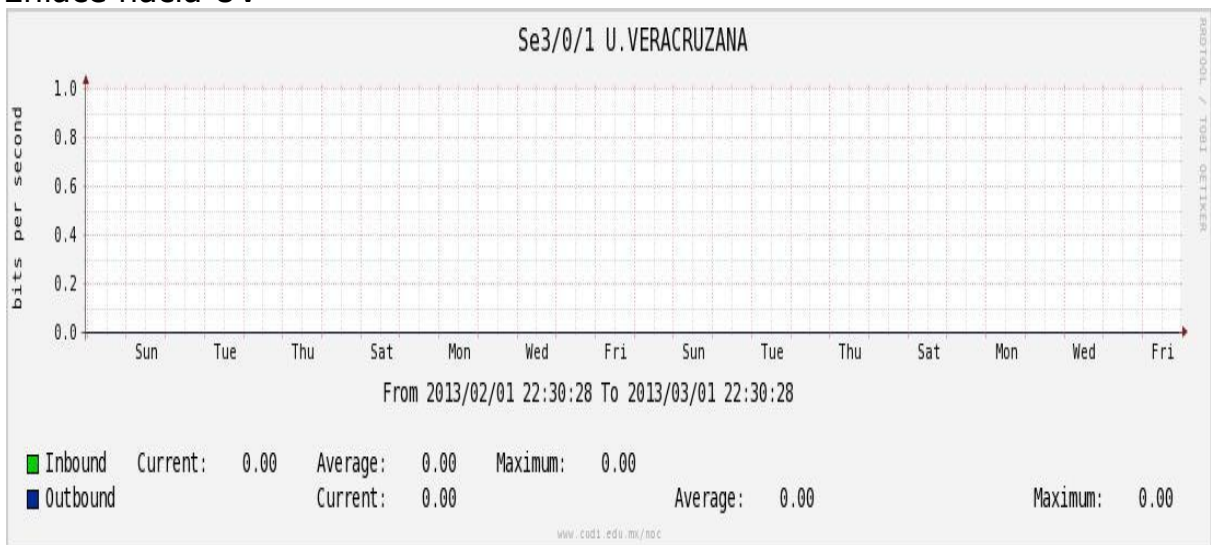

Enlace hacia UV