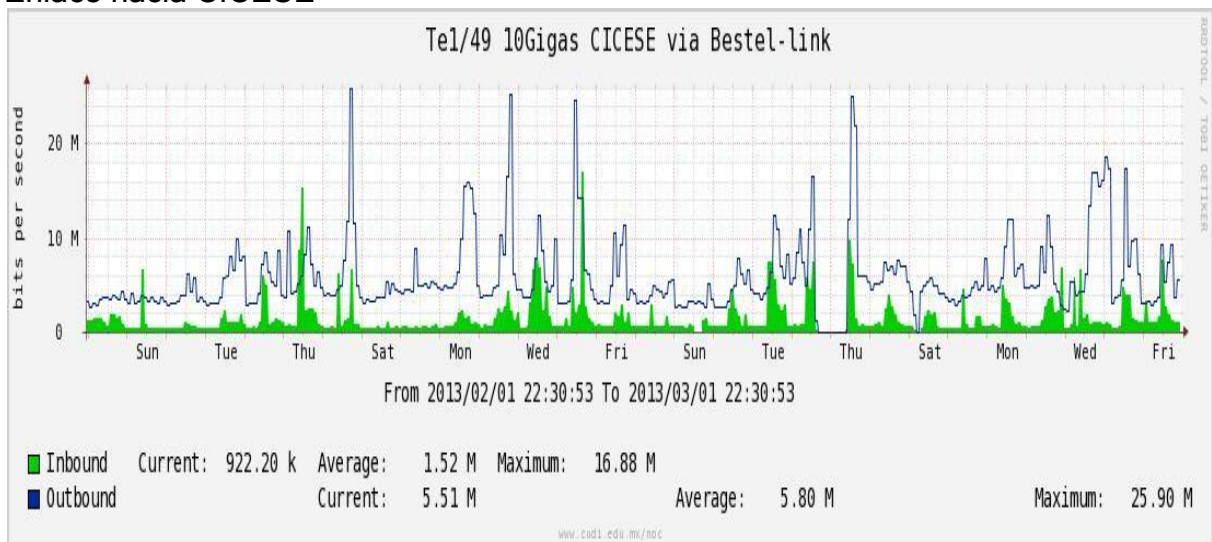

Enlace hacia Temixco

Enlace hacia Juarez

Enlace hacia ICYT

Utilización de los enlaces en el nodo Switch L3 correspondiente al mes de Febrero de 2013.

Enlace hacia Switch L2-Bestel.

Enlace hacia CENIC

Enlace hacia CICESE

Utilización de los enlaces en el nodo SwTaxqueña correspondiente al mes de Enero de 2013.

Enlace hacia Conaculta.

Enlace hacia INAH.

Enlace hacia Router 7604.

Enlace hacia Comodity RNIBA.

Enlace hacia INFOTEC.