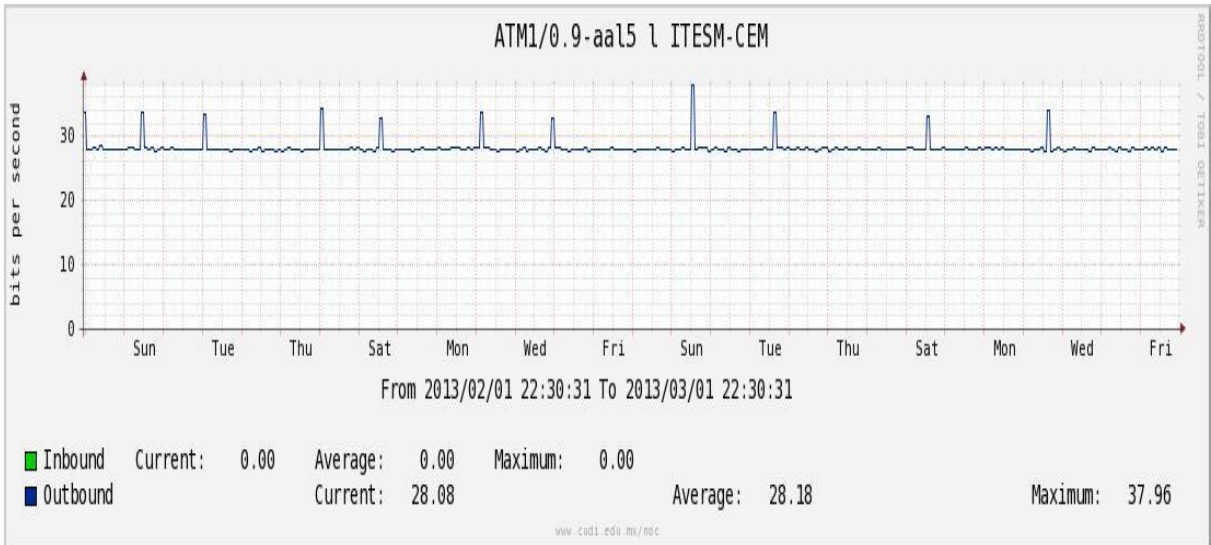

PVC hacia ITESM-CEM