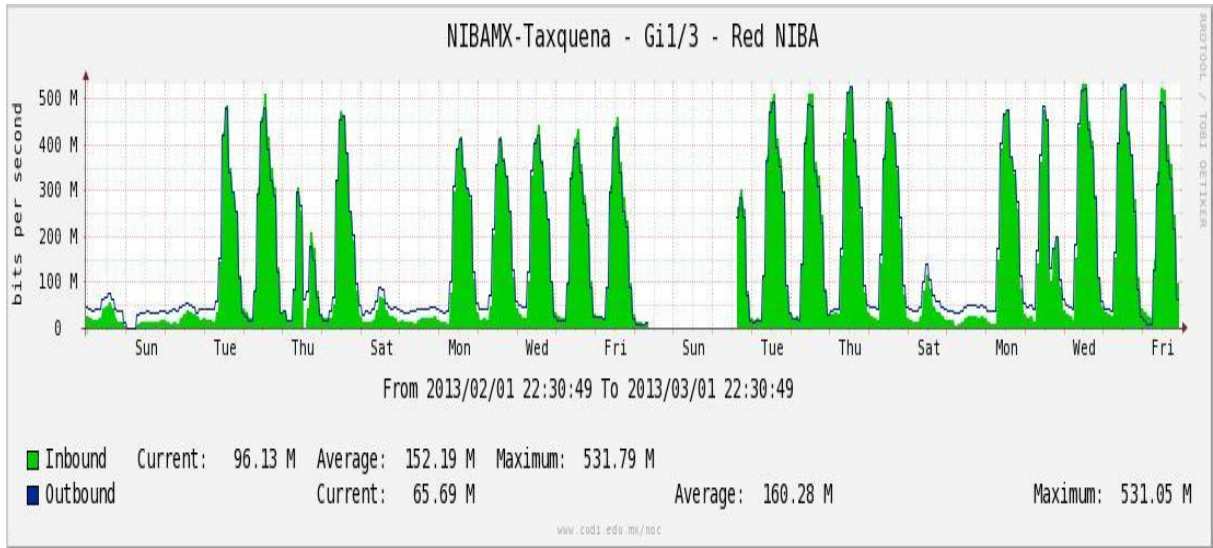

PVC hacia UdeG

VPN hacia U.COLIMA

Utilización de los enlaces en el nodo Cancún correspondiente al mes de Febrero de 2012.

Enlace hacia México-Axtel

Utilización de los enlaces en el nodo San Antonio (Bestel) correspondiente al mes de Febrero de 2013.

Enlace hacia Bestel-Monterrey

Enlace hacia Internet 2

Enlace hacia UNAM

Enlace hacia NLR

Utilización de los enlaces en el nodo Taxqueña (NIBA) correspondiente al mes de Febrero de 2013.

Enlace hacia RNIBA-CFE.