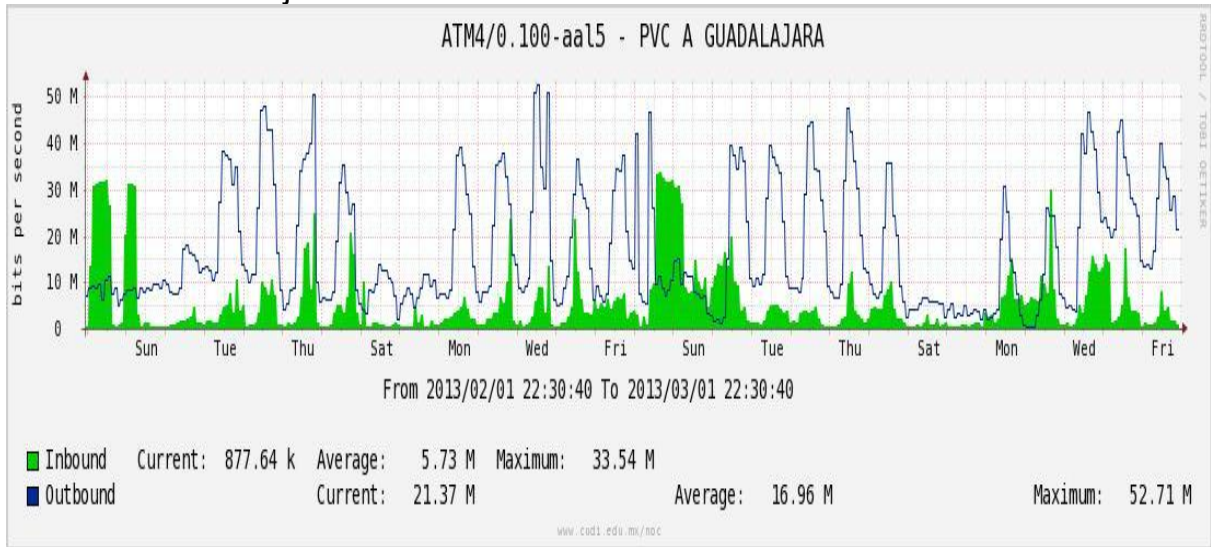

Utilización de los enlaces en el nodo Tijuana correspondiente al mes de Febrero de 2013.

PVC hacia Guadalajara