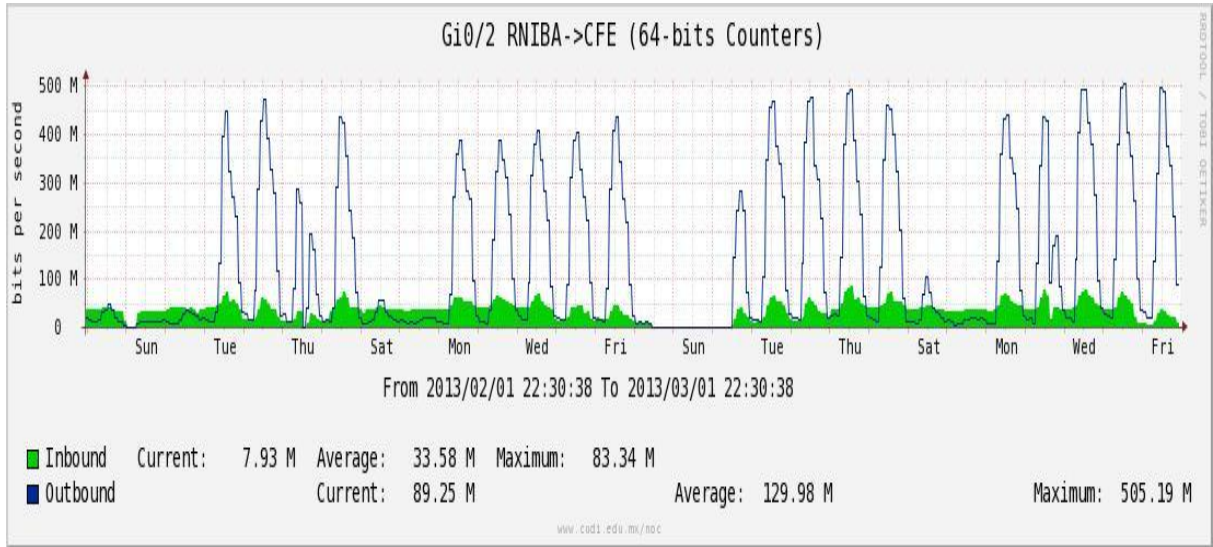

Enlace RED NIBA - CFE