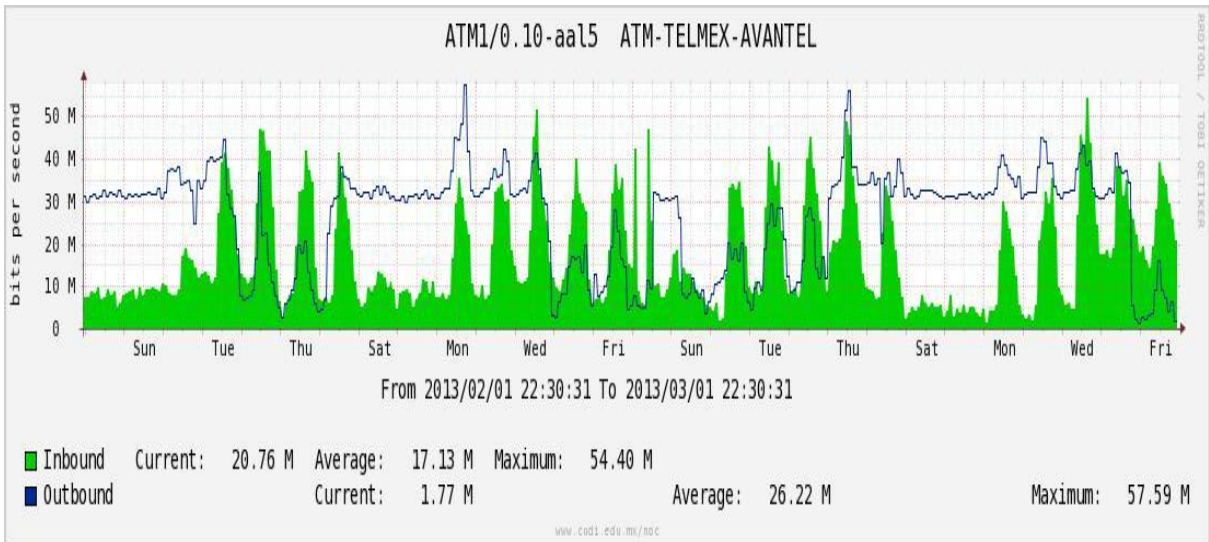

Utilización de los enlaces en el nodo México (Telmex) correspondiente al mes de Febrero de 2013.

PVC hacia Guadalajara

PVC hacia México (Axtel)

PVC hacia IPN

PVC hacia UAM

PVC hacia UDLAP

PVC hacia UNINET-VPNs