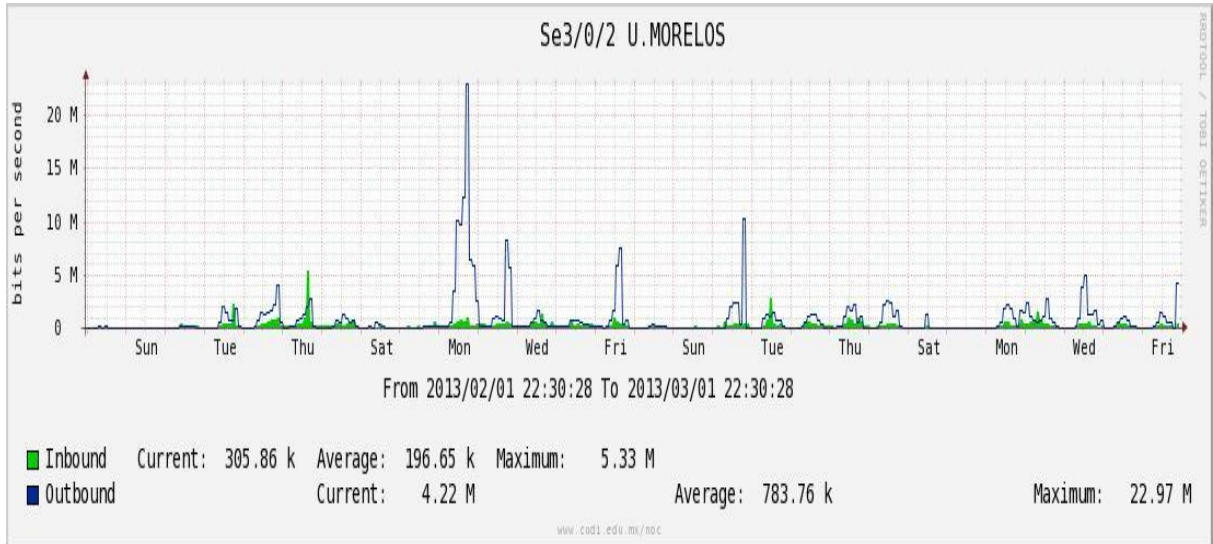

Enlace hacia UAEMor