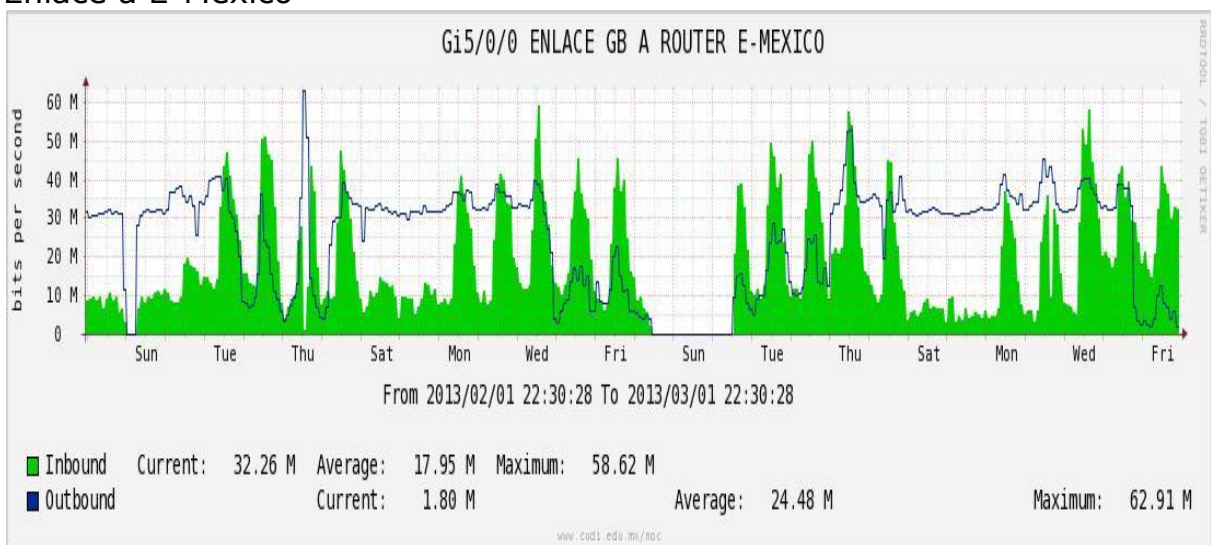

Enlace hacia UV

Enlace hacia UAEMor

Enlace hacia CONACYT

Enlace hacia BUAP

Enlace hacia INSP

Enlace Secundario a la UNAM

Enlace a E-México

Utilización de los enlaces en el nodo Monterrey (Telmex) correspondiente al mes de Febrero de 2013.