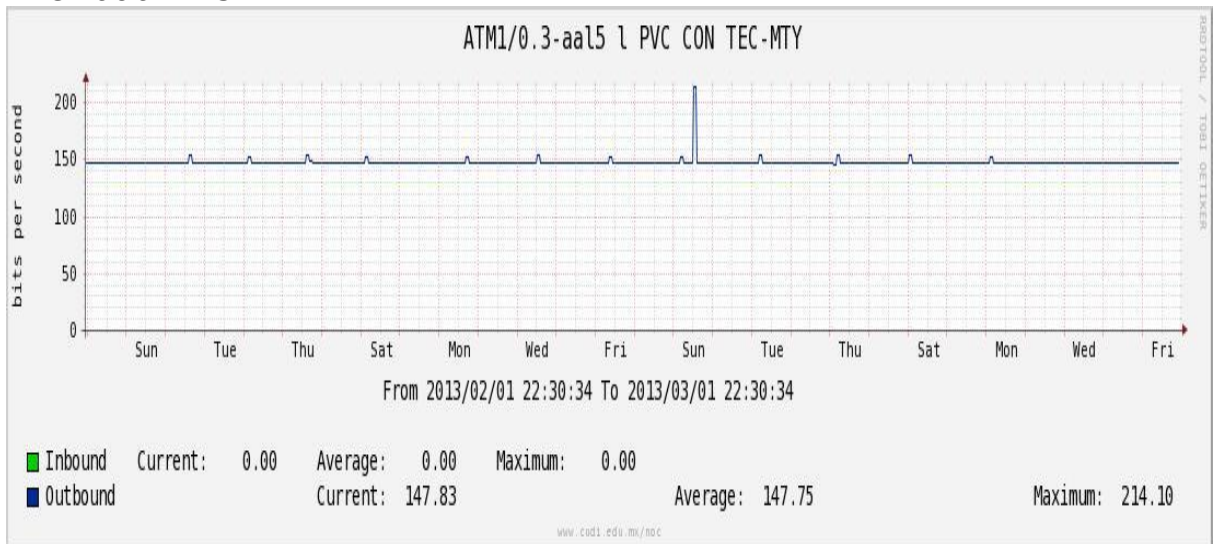

PVC hacia ITESM-MTY