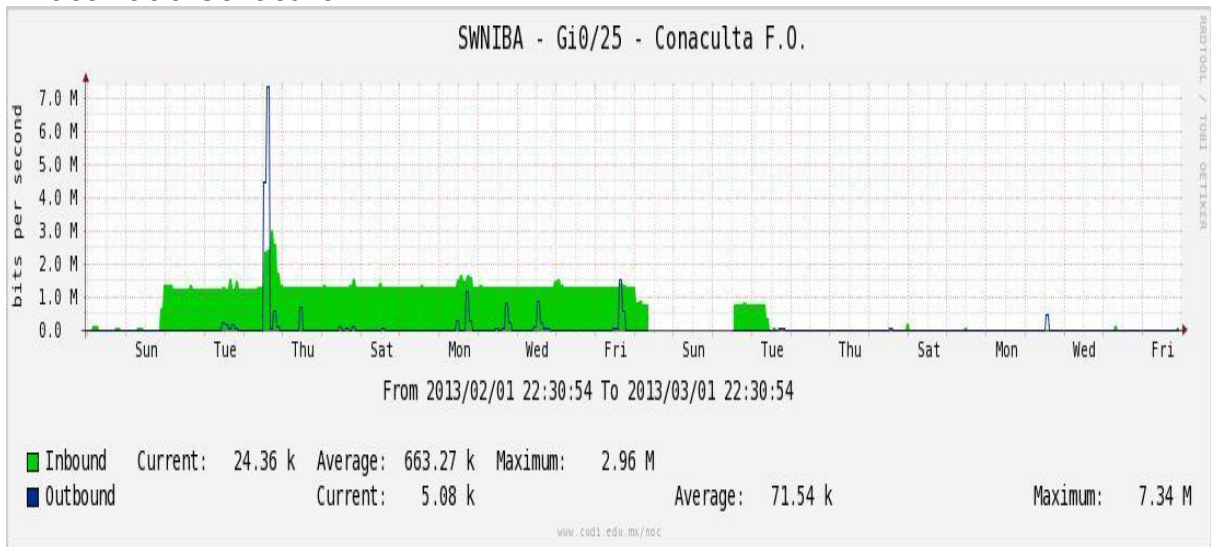

Enlace hacia Temixco

Enlace hacia Juarez

Enlace hacia ICYT

Utilización de los enlaces en el nodo Switch L3 correspondiente al mes de Febrero de 2013.

Enlace hacia Switch L2-Bestel.

Enlace hacia CENIC

Enlace hacia CICESE

Utilización de los enlaces en el nodo SwTaxqueña correspondiente al mes de Enero de 2013.

Enlace hacia Conaculta.

Enlace hacia INAH.

Enlace hacia Router 7604.

Enlace hacia Comodity RNIBA.

Enlace hacia INFOTEC.