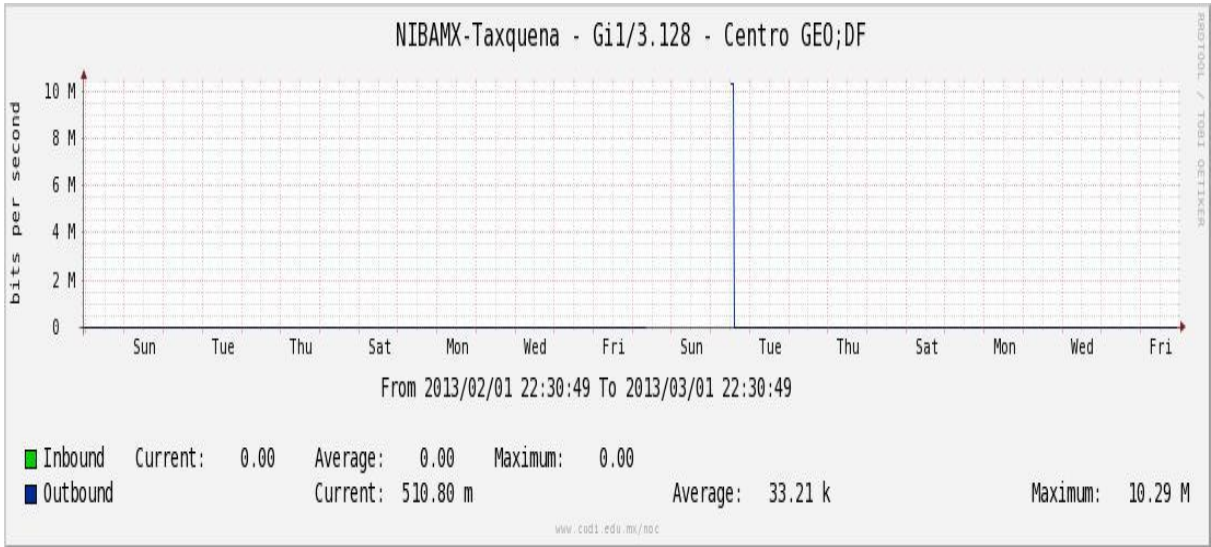

Enlace hacia Centro GEO