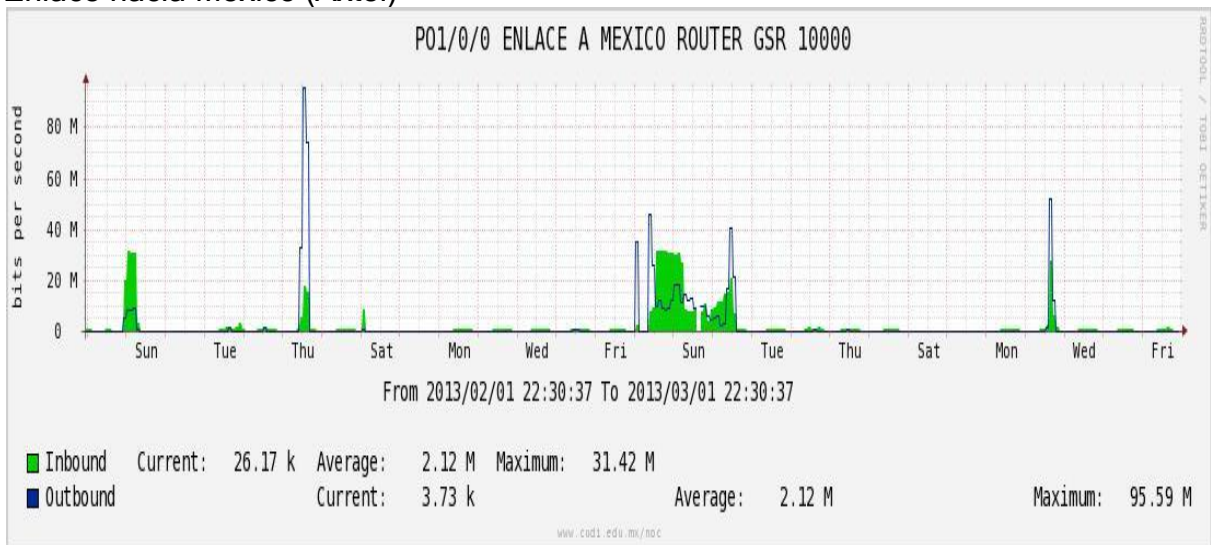

Enlace hacia México (Axtel)

Enlace hacia UAL

Enlace hacia UAT

Utilización de los enlaces en el nodo Juárez correspondiente al mes de Febrero de 2013.

PVC a Monterrey

Enlace hacia la UACJ

Enlace hacia Abilene por UTEP