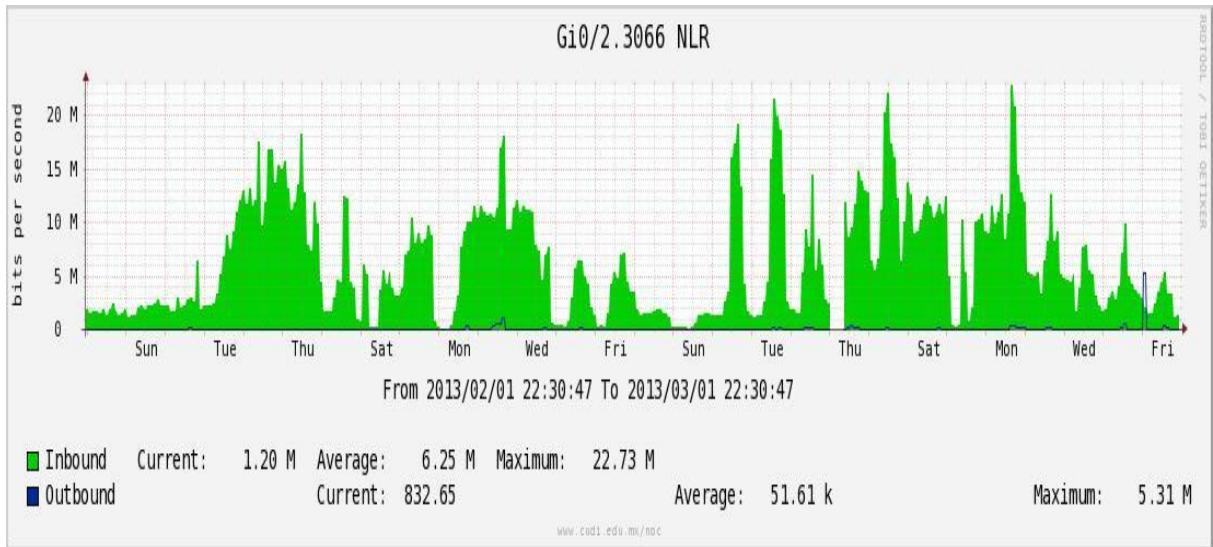

PVC hacia UdeG

VPN hacia U.COLIMA

Utilización de los enlaces en el nodo Cancún correspondiente al mes de Febrero de 2012.

Enlace hacia México-Axtel

Utilización de los enlaces en el nodo San Antonio (Bestel) correspondiente al mes de Febrero de 2013.

Enlace hacia Bestel-Monterrey

Enlace hacia Internet 2

Enlace hacia UNAM

Enlace hacia NLR

Utilización de los enlaces en el nodo Taxqueña (NIBA) correspondiente al mes de Febrero de 2013.

Enlace hacia RNIBA-CFE.