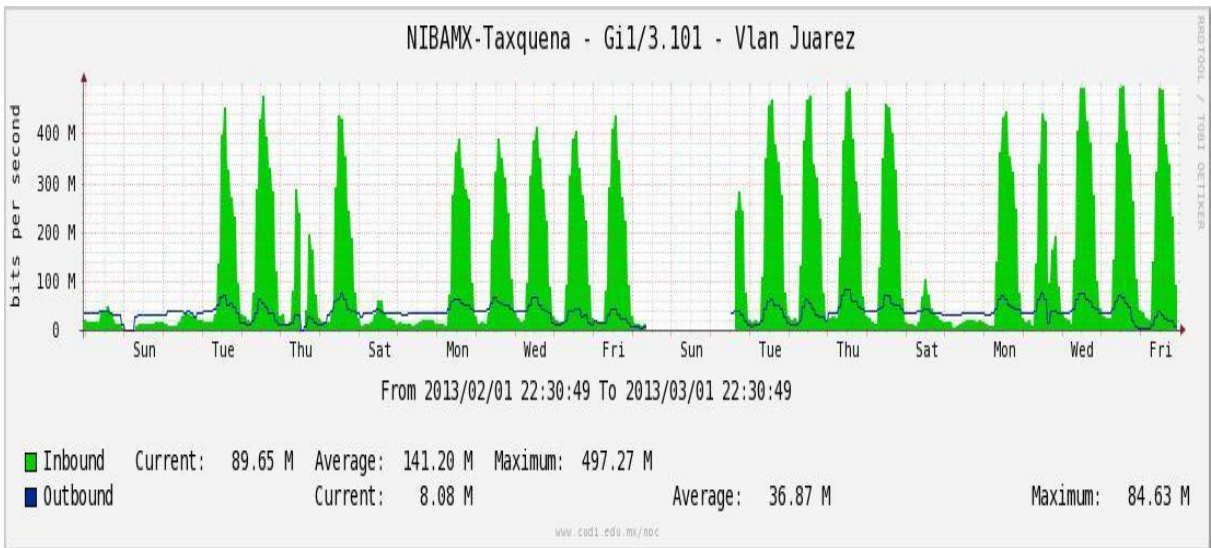

Enlace hacia switch Taxqueña-RNIBA

Enlace hacia UACampeche

Enlace hacia Centro GEO

Enlace hacia Xalapa

Enlace hacia UJED

Enlace hacia UNACH

Enlace hacia Veracruz

Enlace hacia Colima

Enlace hacia Temixco

Enlace hacia Juarez

Enlace hacia ICYT

Utilización de los enlaces en el nodo Switch L3 correspondiente al mes de Febrero de 2013.

Enlace hacia Switch L2-Bestel.

Enlace hacia CENIC

Enlace hacia CICESE