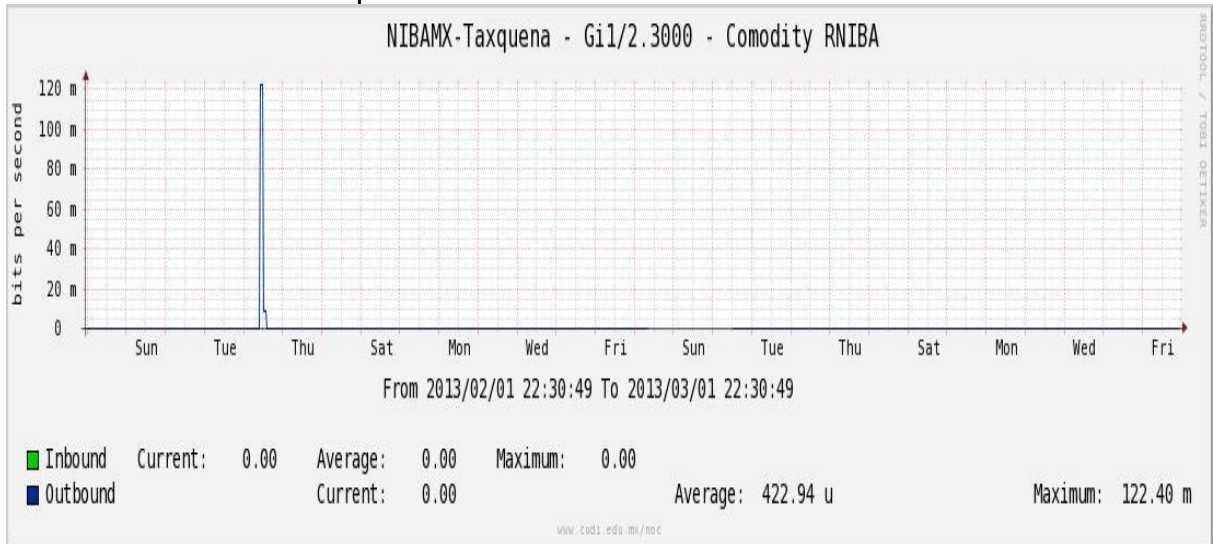

Enlace hacia switch Taxqueña-RNIBA