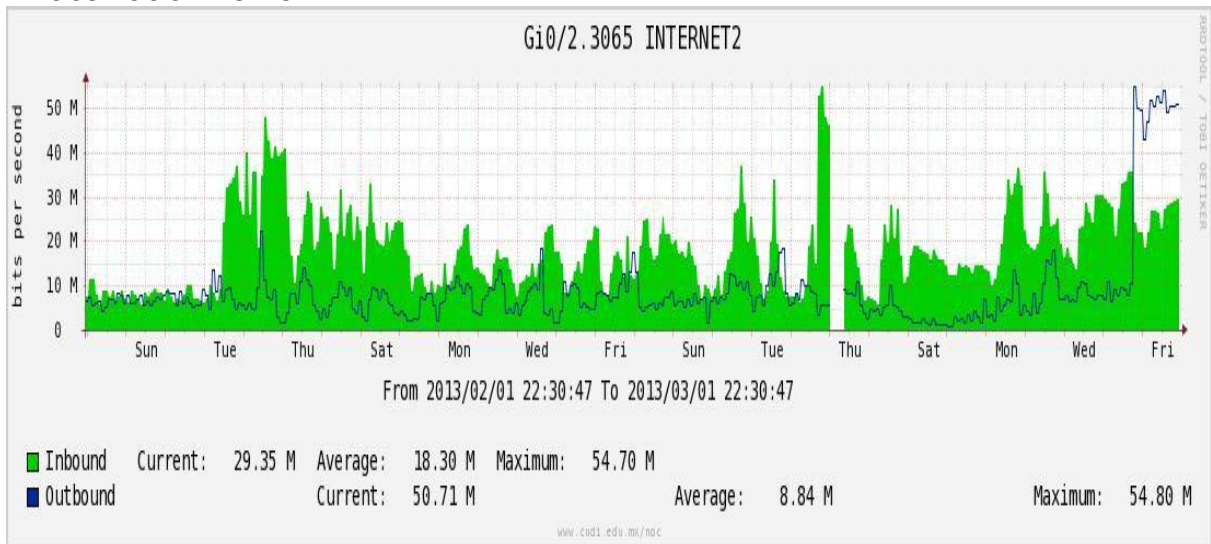

Enlace hacia Internet 2