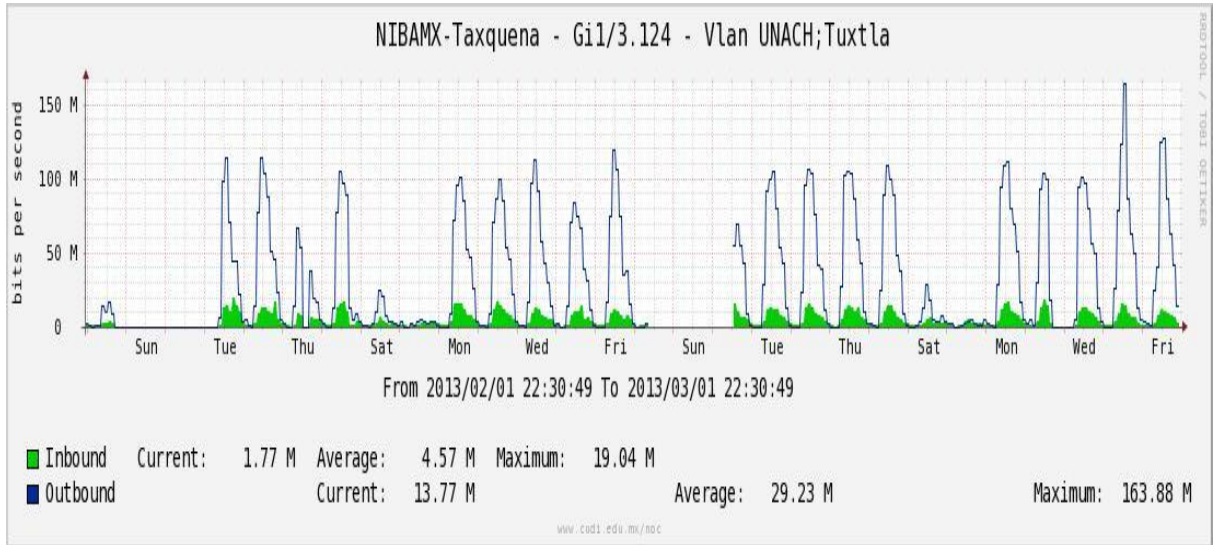

Enlace hacia Bestel-Monterrey

Enlace hacia Internet 2

Enlace hacia UNAM

Enlace hacia NLR

Utilización de los enlaces en el nodo Taxqueña (NIBA) correspondiente al mes de Febrero de 2013.

Enlace hacia RNIBA-CFE.

Enlace hacia switch Taxqueña-RNIBA

Enlace hacia UACampeche

Enlace hacia Centro GEO

Enlace hacia Xalapa

Enlace hacia UJED

Enlace hacia UNACH

Enlace hacia Veracruz

Enlace hacia Colima

Enlace hacia Temixco

Enlace hacia Juarez

Enlace hacia ICYT

Utilización de los enlaces en el nodo Switch L3 correspondiente al mes de Febrero de 2013.

Enlace hacia Switch L2-Bestel.

Enlace hacia CENIC

Enlace hacia CICESE