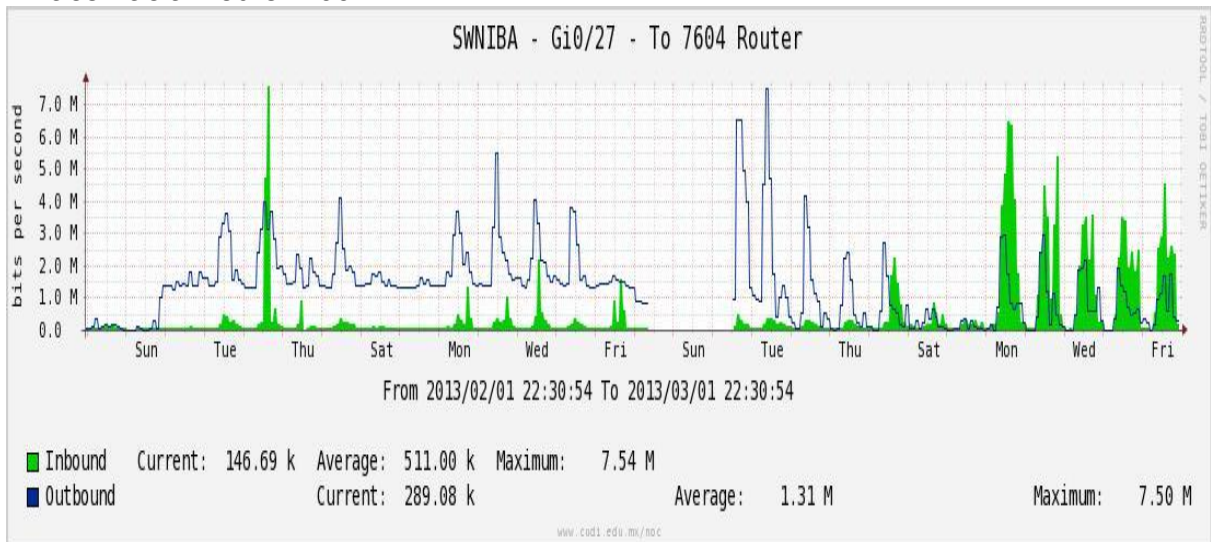

Enlace hacia Temixco

Enlace hacia Juarez

Enlace hacia ICYT

Utilización de los enlaces en el nodo Switch L3 correspondiente al mes de Febrero de 2013.

Enlace hacia Switch L2-Bestel.

Enlace hacia CENIC

Enlace hacia CICESE

Utilización de los enlaces en el nodo SwTaxqueña correspondiente al mes de Enero de 2013.

Enlace hacia Conaculta.

Enlace hacia INAH.

Enlace hacia Router 7604.

Enlace hacia Comodity RNIBA.

Enlace hacia INFOTEC.

Utilización de los enlaces en el nodo Switch UACJ correspondiente al mes de Febrero de 2013.

Enlace hacia Juárez-CFE-Juárez

Enlace hacia ITCJ

Enlace hacia UACJ

Enlace hacia MCU & Server

Enlace UACJ-COGENT hacia 7200 Juárez