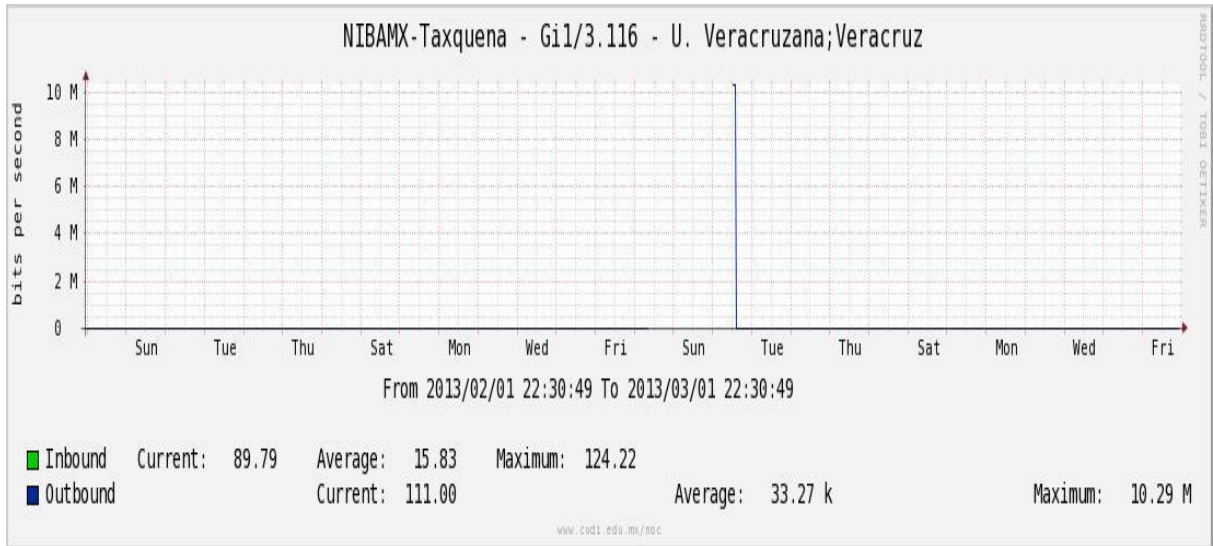

Enlace hacia Bestel-Monterrey

Enlace hacia Internet 2

Enlace hacia UNAM

Enlace hacia NLR

Utilización de los enlaces en el nodo Taxqueña (NIBA) correspondiente al mes de Febrero de 2013.

Enlace hacia RNIBA-CFE.

Enlace hacia switch Taxqueña-RNIBA

Enlace hacia UACampeche

Enlace hacia Centro GEO

Enlace hacia Xalapa

Enlace hacia UJED

Enlace hacia UNACH

Enlace hacia Veracruz

Enlace hacia Colima

Enlace hacia Temixco

Enlace hacia Juarez

Enlace hacia ICYT

Utilización de los enlaces en el nodo Switch L3 correspondiente al mes de Febrero de 2013.

Enlace hacia Switch L2-Bestel.

Enlace hacia CENIC

Enlace hacia CICESE