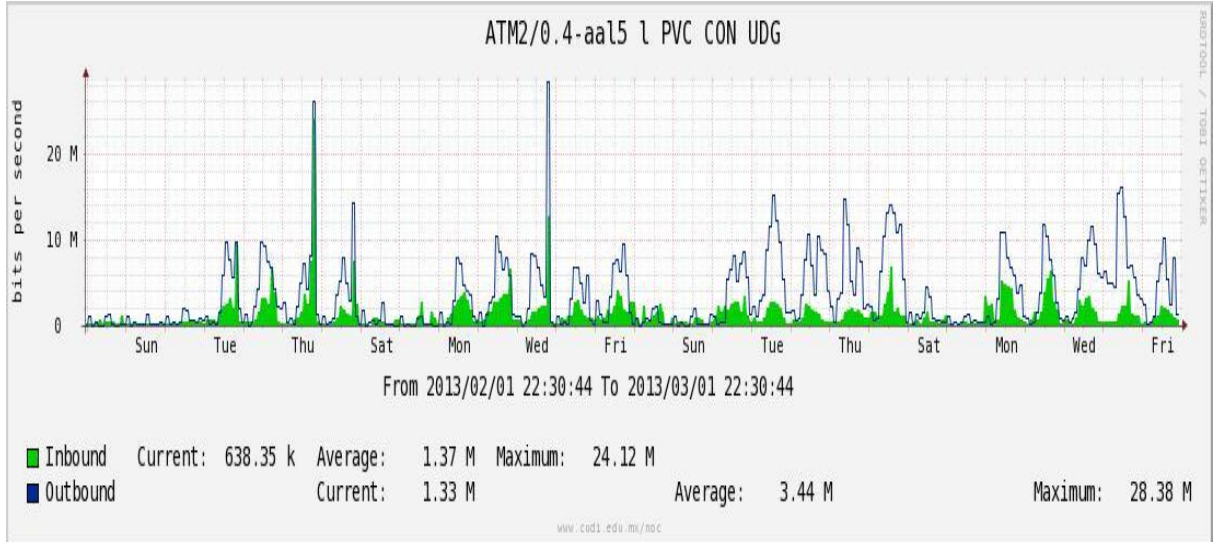

Enlace hacia Pacific Wave en SunnyVale (Standard Frames)**

Utilización de los enlaces en el nodo Guadalajara correspondiente al mes de Febrero de 2013.

PVC hacia Tijuana

PVC hacia Monterrey

PVC hacia México

PVC hacia UdeG

VPN hacia U.COLIMA

Utilización de los enlaces en el nodo Cancún correspondiente al mes de Febrero de 2012.

Enlace hacia México-Axtel

Utilización de los enlaces en el nodo San Antonio (Bestel) correspondiente al mes de Febrero de 2013.