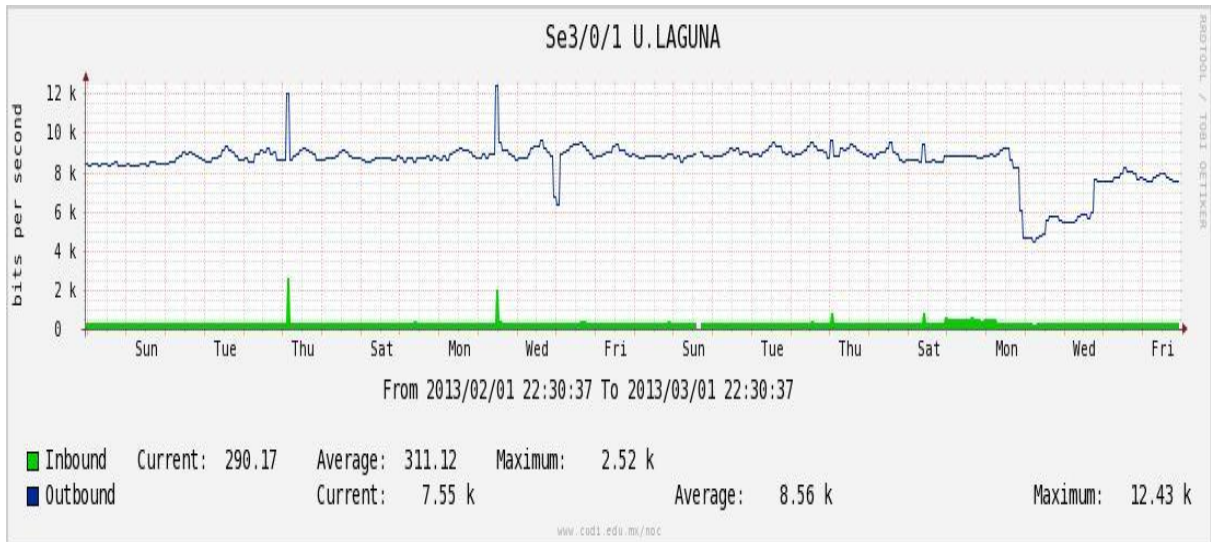

Enlace hacia México (Axtel)

Enlace hacia UAL

Enlace hacia UAT

Utilización de los enlaces en el nodo Juárez correspondiente al mes de Febrero de 2013.

PVC a Monterrey

Enlace hacia la UACJ

Enlace hacia Abilene por UTEP