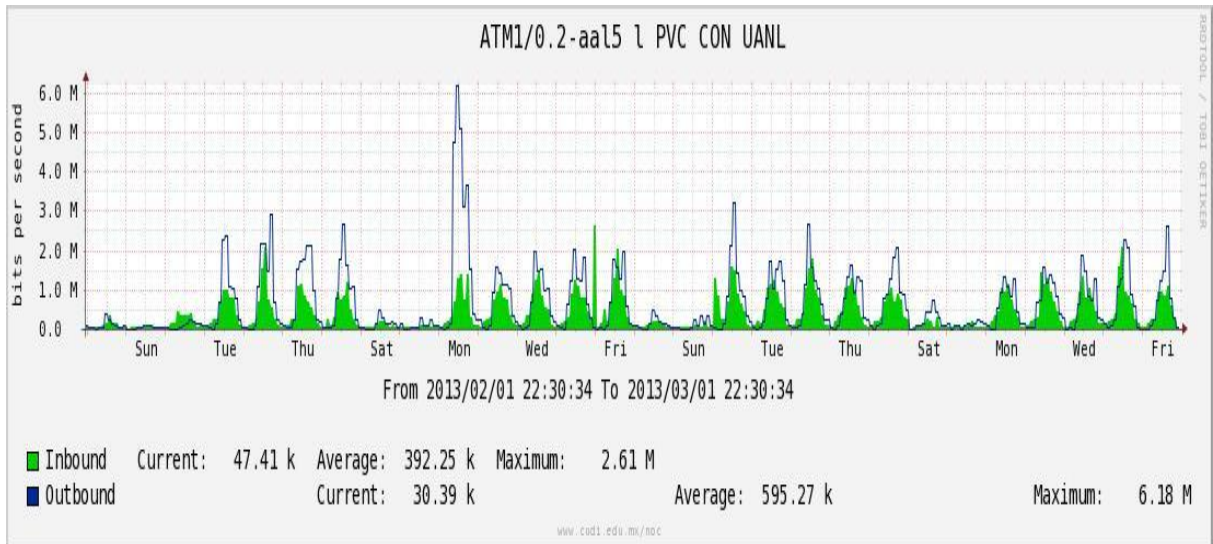

PVC hacia UANL