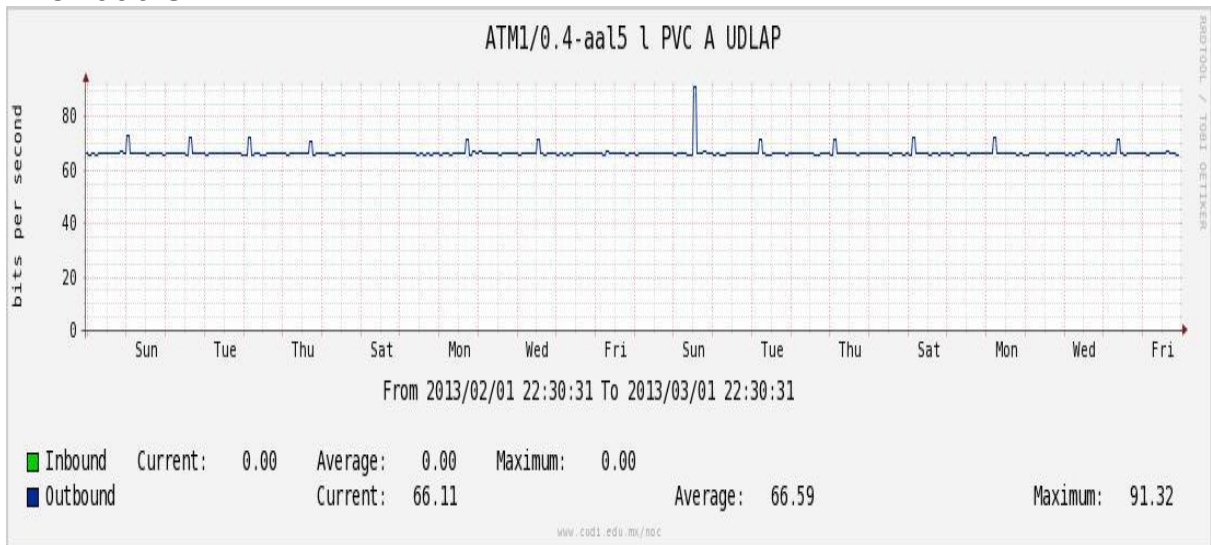

Utilización de los enlaces en el nodo México (Telmex) correspondiente al mes de Febrero de 2013.

PVC hacia Guadalajara

PVC hacia México (Axtel)

PVC hacia IPN

PVC hacia UAM

PVC hacia UDLAP

PVC hacia UNINET-VPNs