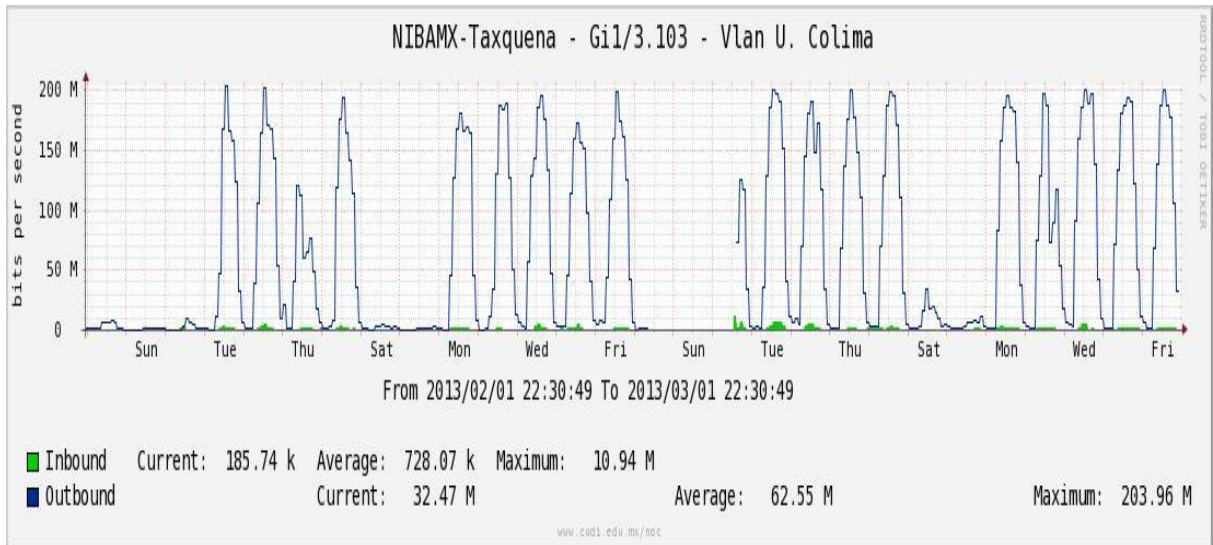

Enlace hacia switch Taxqueña-RNIBA

Enlace hacia UACampeche

Enlace hacia Centro GEO

Enlace hacia Xalapa

Enlace hacia UJED

Enlace hacia UNACH

Enlace hacia Veracruz

Enlace hacia Colima

Enlace hacia Temixco

Enlace hacia Juarez

Enlace hacia ICYT

Utilización de los enlaces en el nodo Switch L3 correspondiente al mes de Febrero de 2013.

Enlace hacia Switch L2-Bestel.

Enlace hacia CENIC

Enlace hacia CICESE