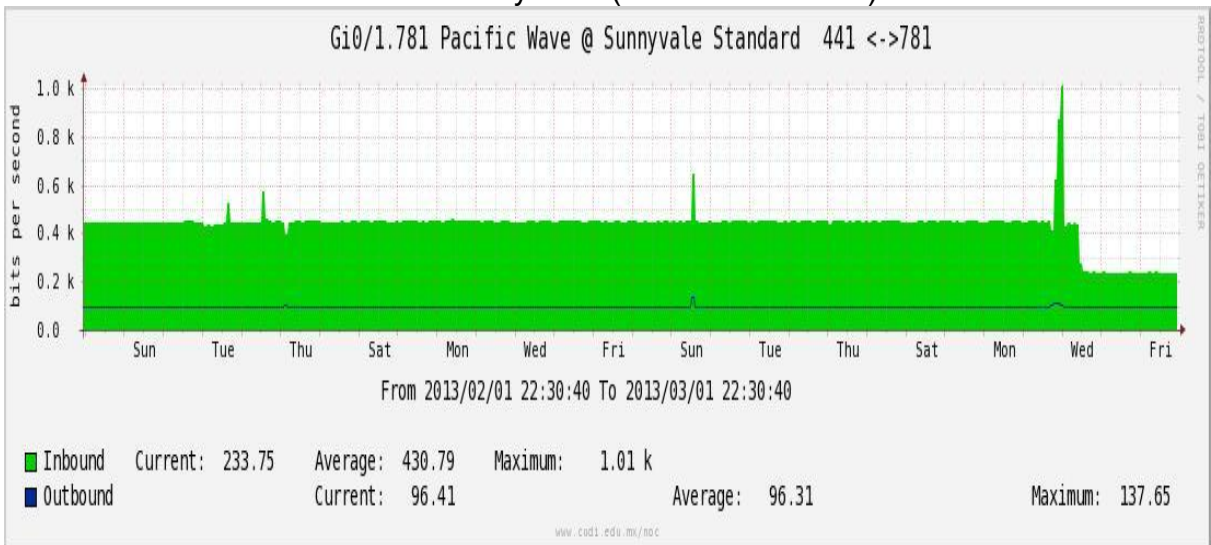

Enlace hacia Pacific Wave en SunnyVale (Standard Frames)**