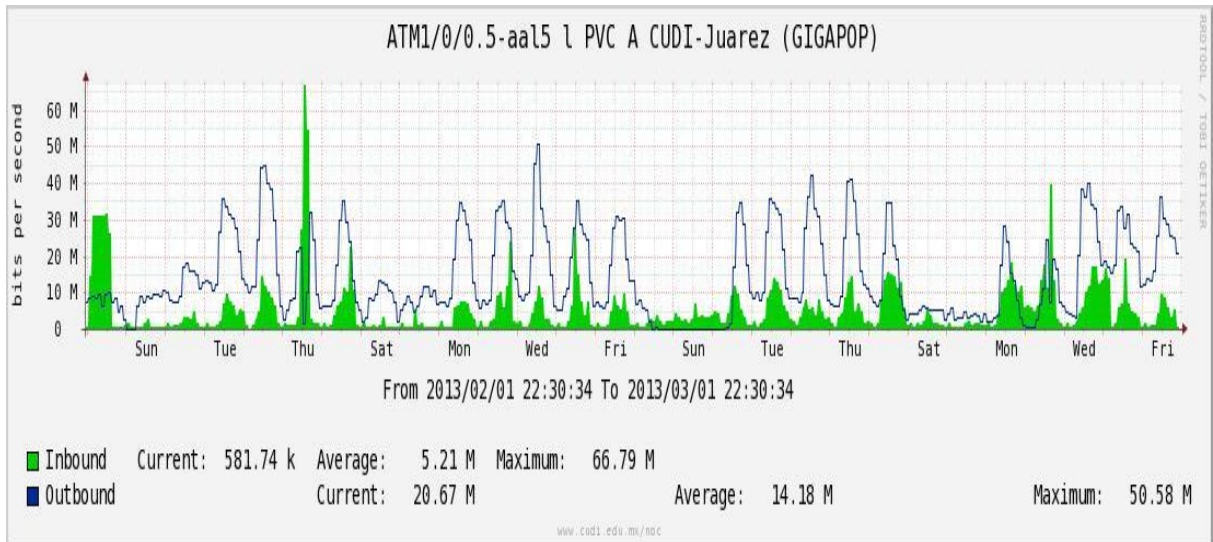

PVC hacia Juárez