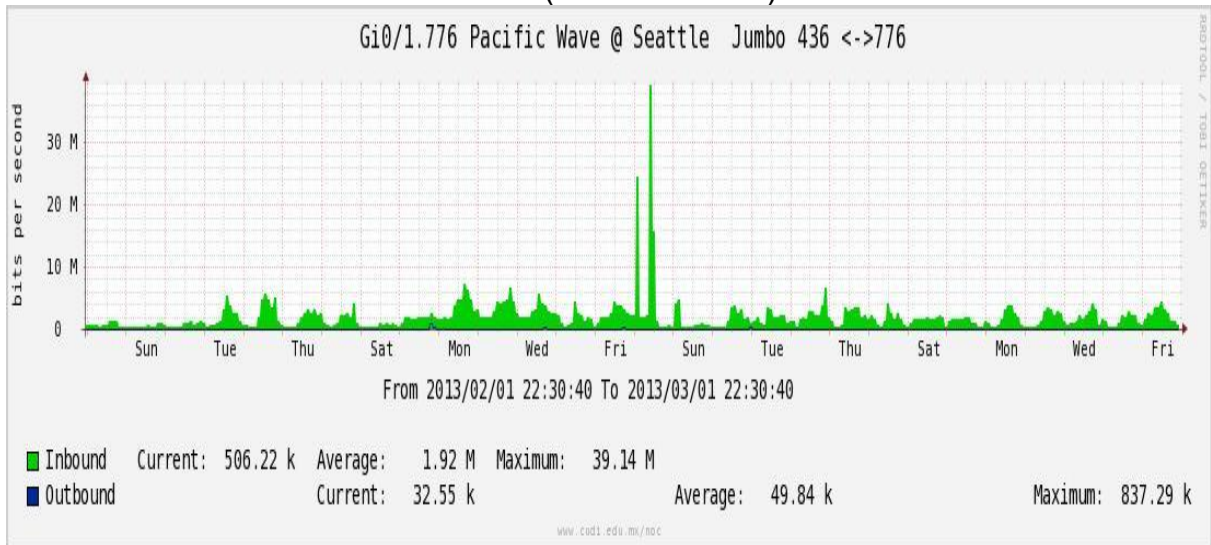

Enlace hacia México (Axtel)

Enlace hacia UAL

Enlace hacia UAT

Utilización de los enlaces en el nodo Juárez correspondiente al mes de Febrero de 2013.

PVC a Monterrey

Enlace hacia la UACJ

Enlace hacia Abilene por UTEP

Enlace RED NIBA - CFE

Utilización de los enlaces en el nodo Tijuana correspondiente al mes de Febrero de 2013.

PVC hacia Guadalajara

PVC hacia CICESE

Enlace hacia CLARA

Enlace hacia Pacific Wave en Los Angeles (Jumbo Frames)

Enlace hacia Pacific Wave en Los Angeles (Standard Frames)

Enlace hacia Pacific Wave en seattle (Jumbo Frames)

Enlace hacia Pacific Wave en Seattle (Standard Frames)

Enlace hacia Pacific Wave en SunnyVale (Jumbo Frames)**