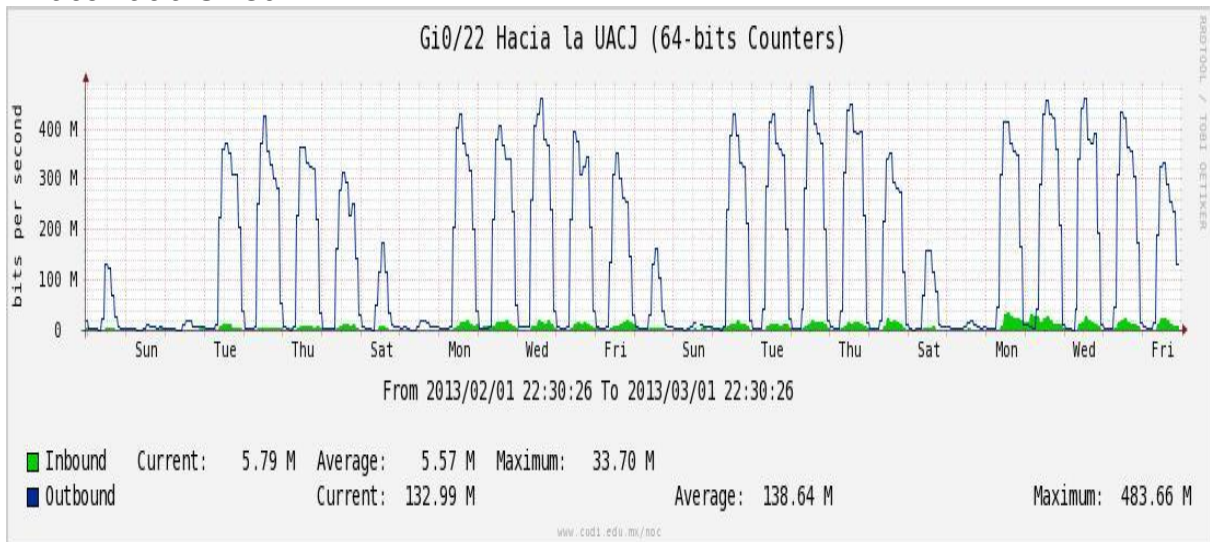

Utilización de los enlaces en el nodo SwTaxqueña correspondiente al mes de Enero de 2013.

Enlace hacia Conaculta.

Enlace hacia INAH.

Enlace hacia Router 7604.

Enlace hacia Comodity RNIBA.

Enlace hacia INFOTEC.

Utilización de los enlaces en el nodo Switch UACJ correspondiente al mes de Febrero de 2013.

Enlace hacia Juárez-CFE-Juárez

Enlace hacia ITCJ

Enlace hacia UACJ

Enlace hacia MCU & Server

Enlace UACJ-COGENT hacia 7200 Juárez