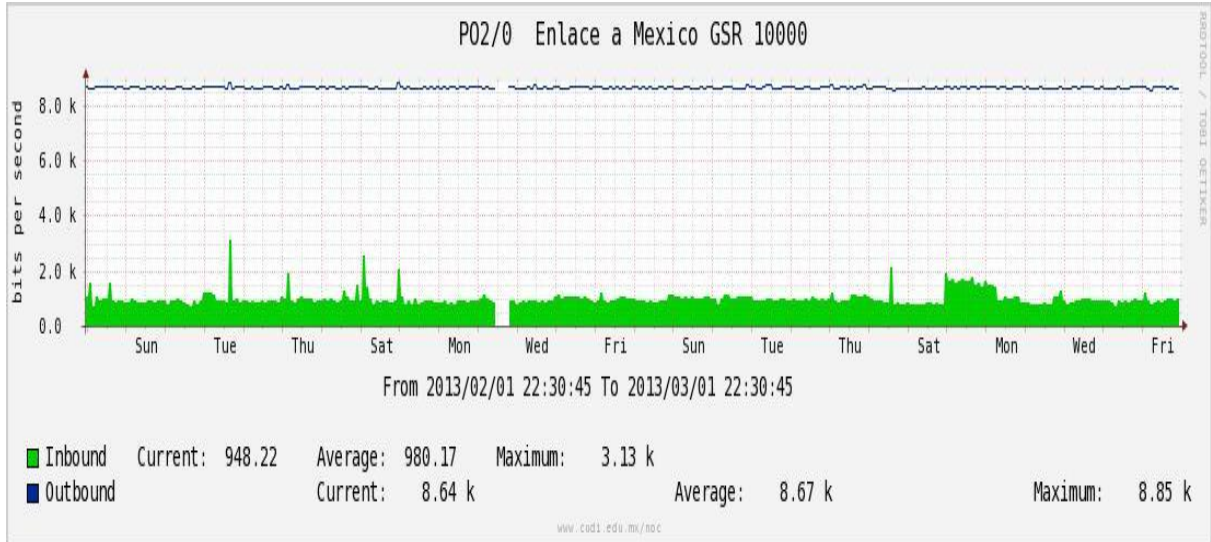

PVC hacia UdeG

VPN hacia U.COLIMA

Utilización de los enlaces en el nodo Cancún correspondiente al mes de Febrero de 2012.

Enlace hacia México-Axtel

Utilización de los enlaces en el nodo San Antonio (Bestel) correspondiente al mes de Febrero de 2013.