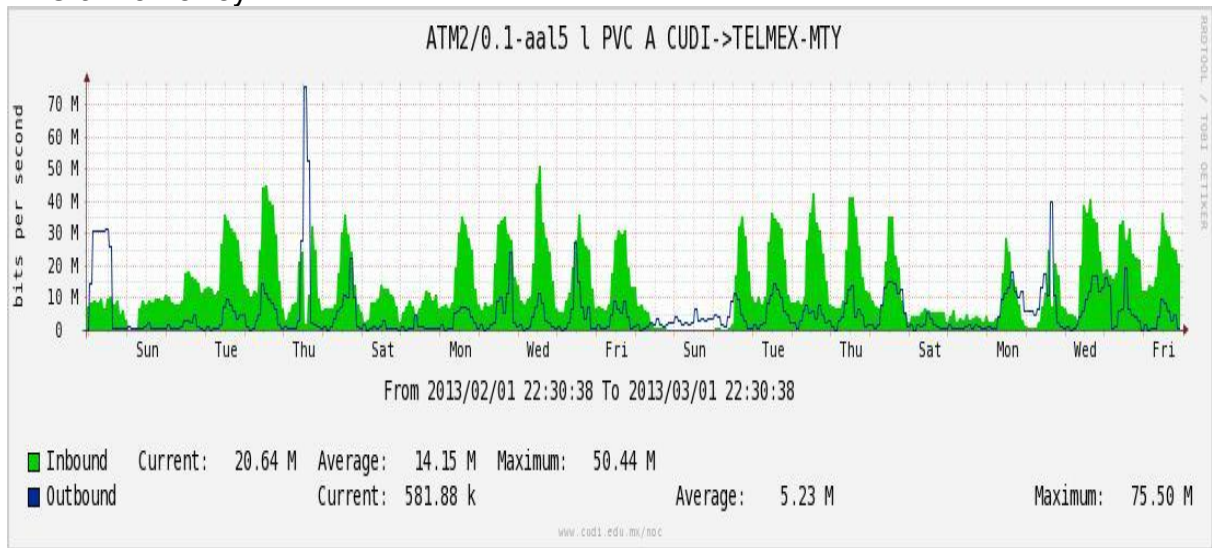

Enlace hacia México (Axtel)

Enlace hacia UAL

Enlace hacia UAT

Utilización de los enlaces en el nodo Juárez correspondiente al mes de Febrero de 2013.

PVC a Monterrey

Enlace hacia la UACJ

Enlace hacia Abilene por UTEP