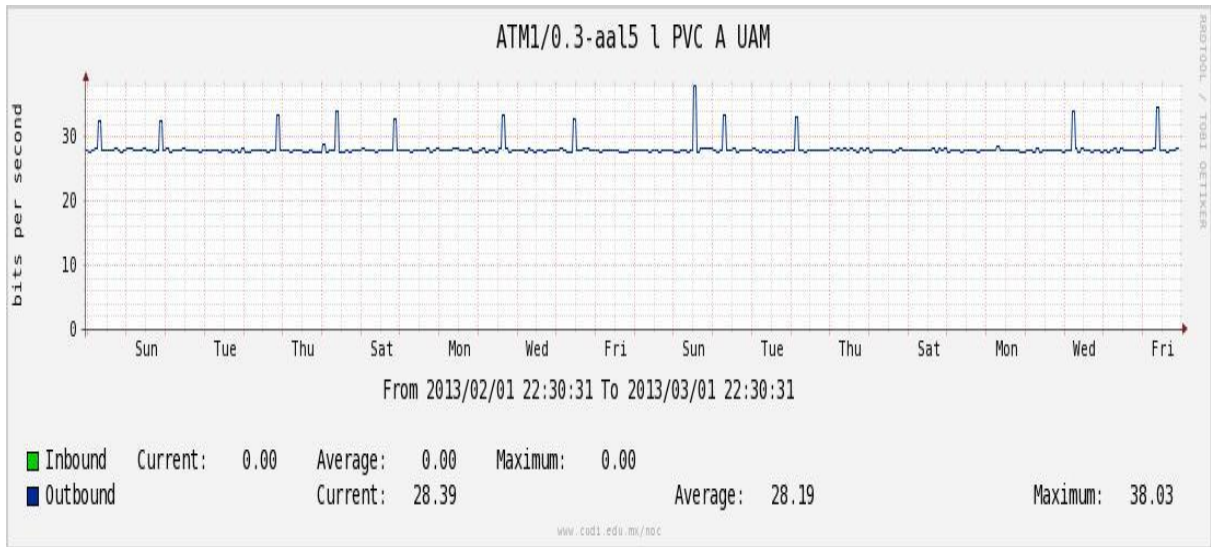

Utilización de los enlaces en el nodo México (Telmex) correspondiente al mes de Febrero de 2013.

PVC hacia Guadalajara

PVC hacia México (Axtel)

PVC hacia IPN

PVC hacia UAM

PVC hacia UDLAP

PVC hacia UNINET-VPNs