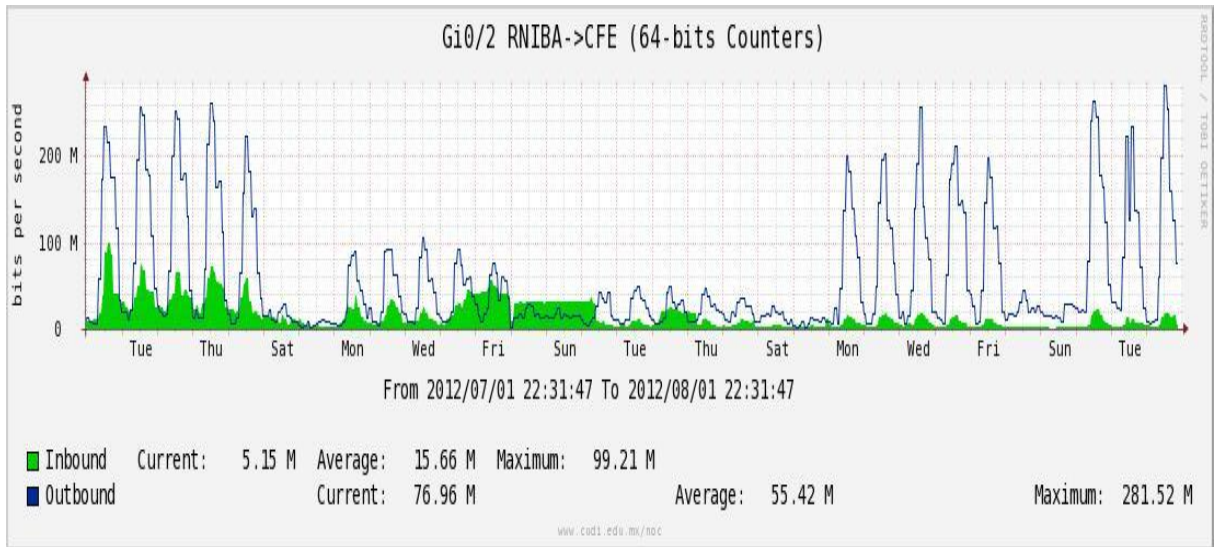

Enlace RED NIBA - CFE