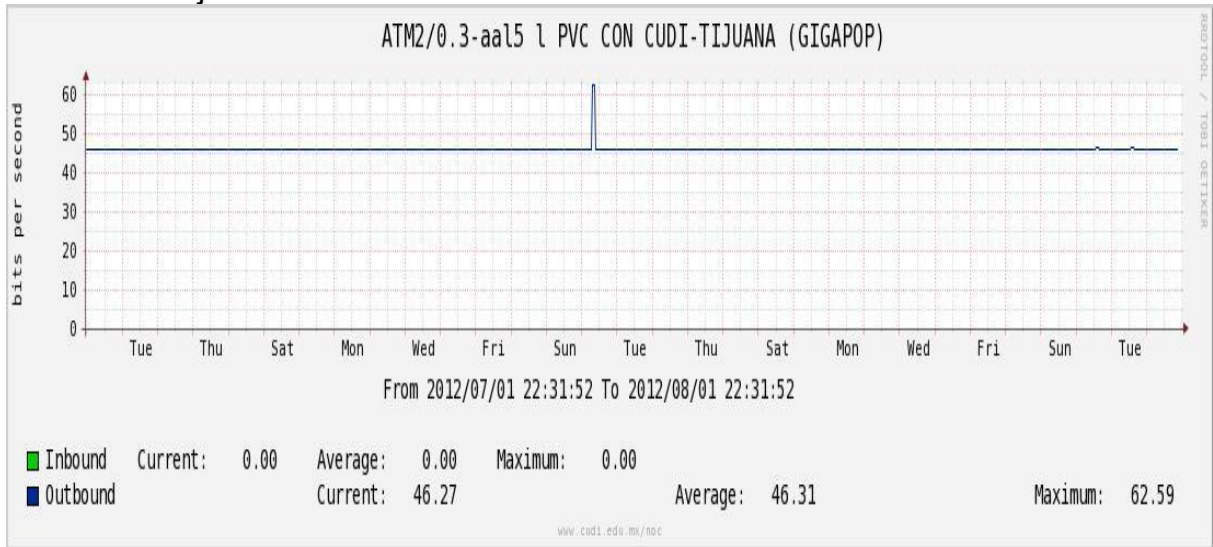

Utilización de los enlaces en el nodo Guadalajara correspondiente al mes de Junio de 2012.

PVC hacia Tijuana