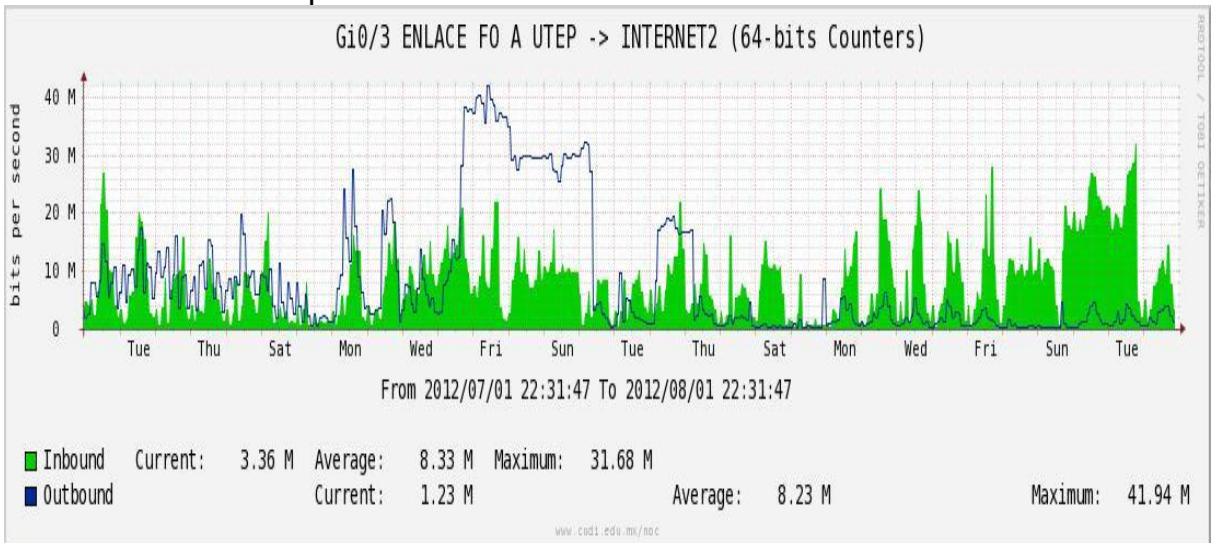

Enlace hacia Abilene por UTEP