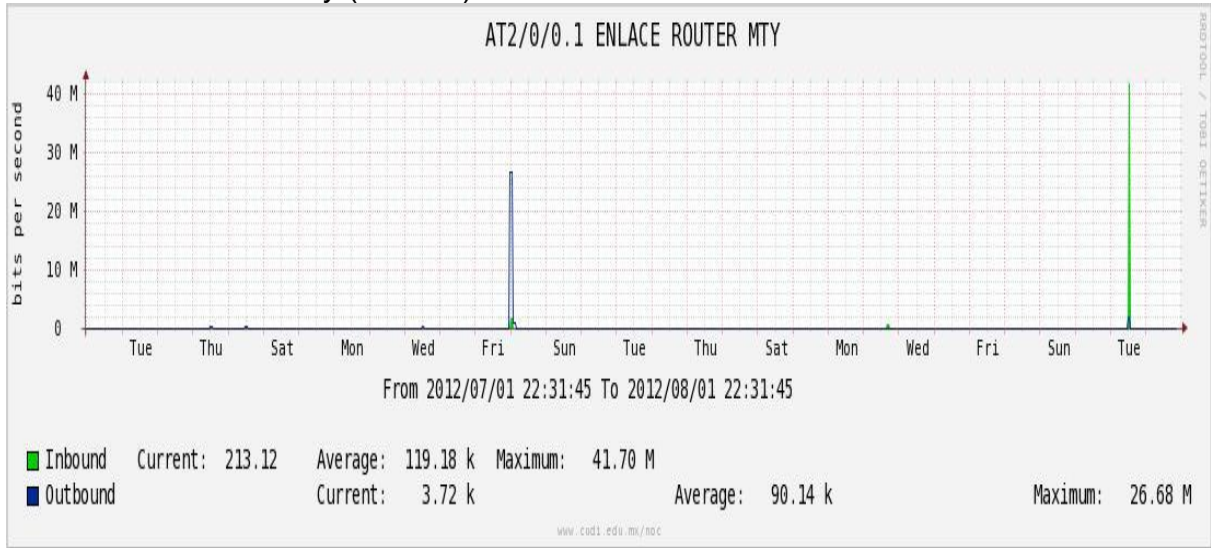

Utilización de los enlaces en el nodo Monterrey (Axtel) correspondiente al mes de Junio de 2012.

Enlace hacia Monterrey (Telmex)