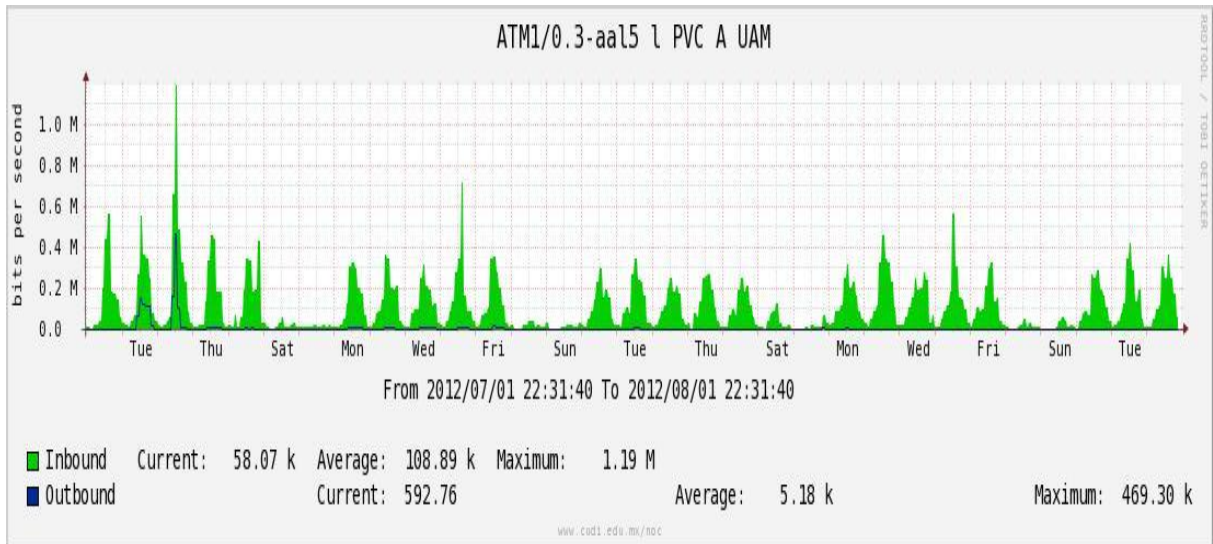

PVC hacia UAM