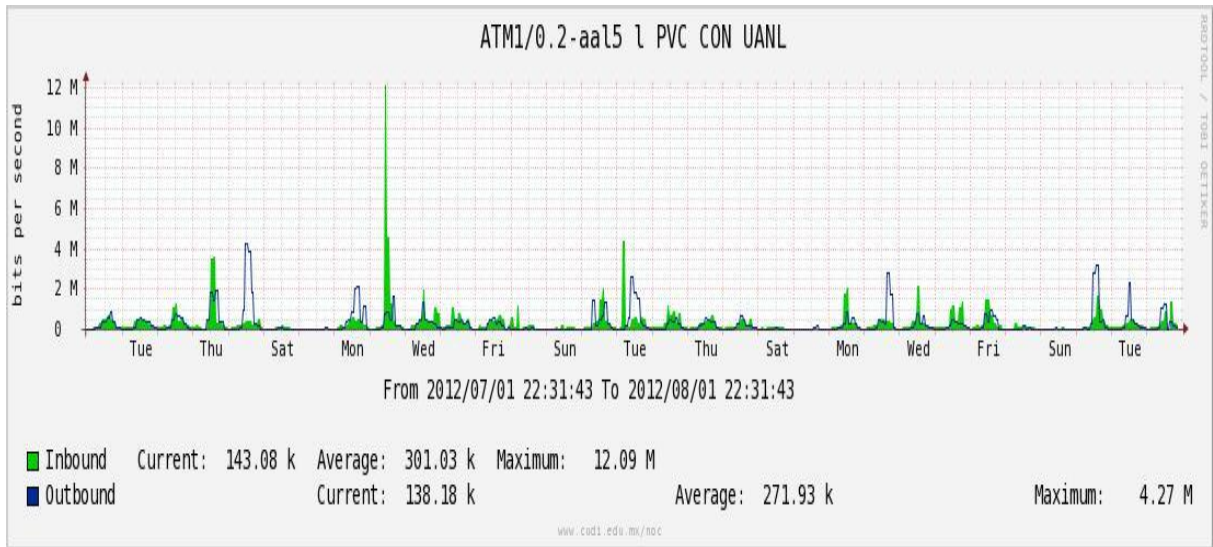

PVC hacia UANL