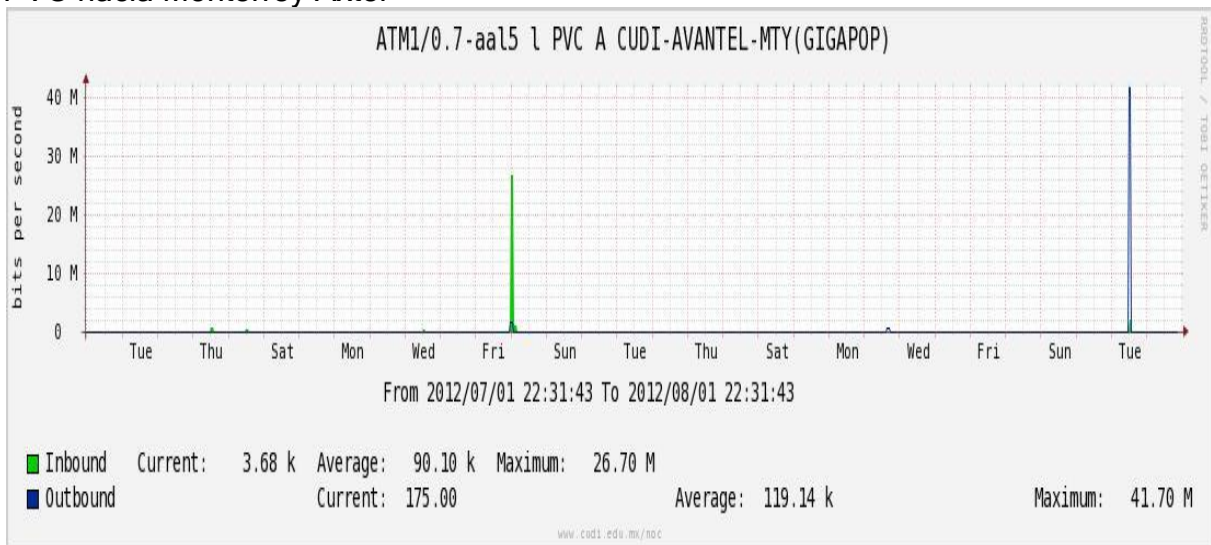

PVC hacia Monterrey Axtel