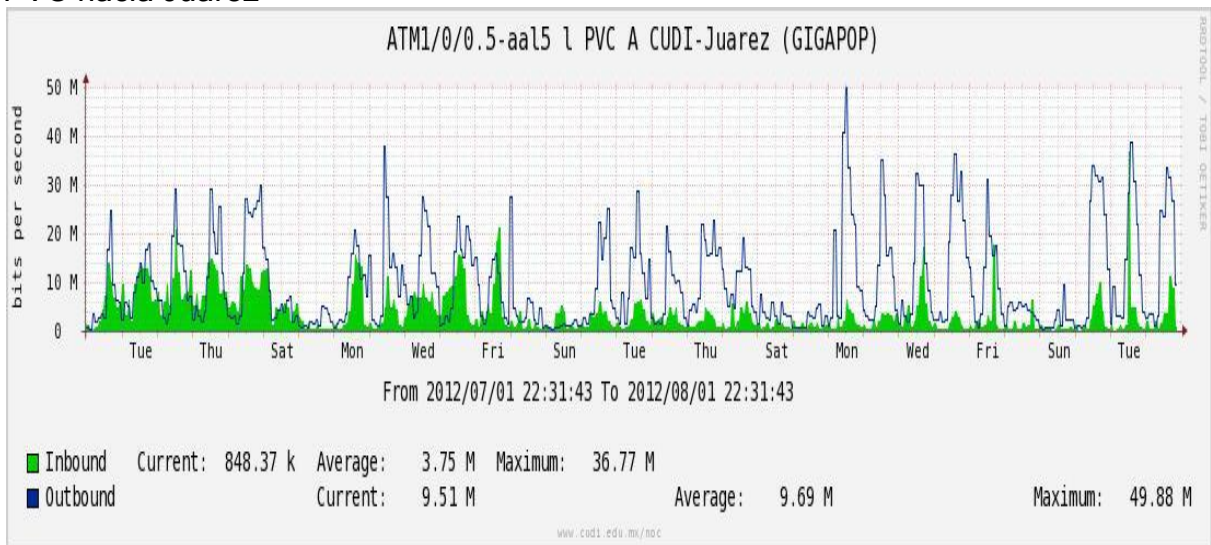

PVC hacia Juárez