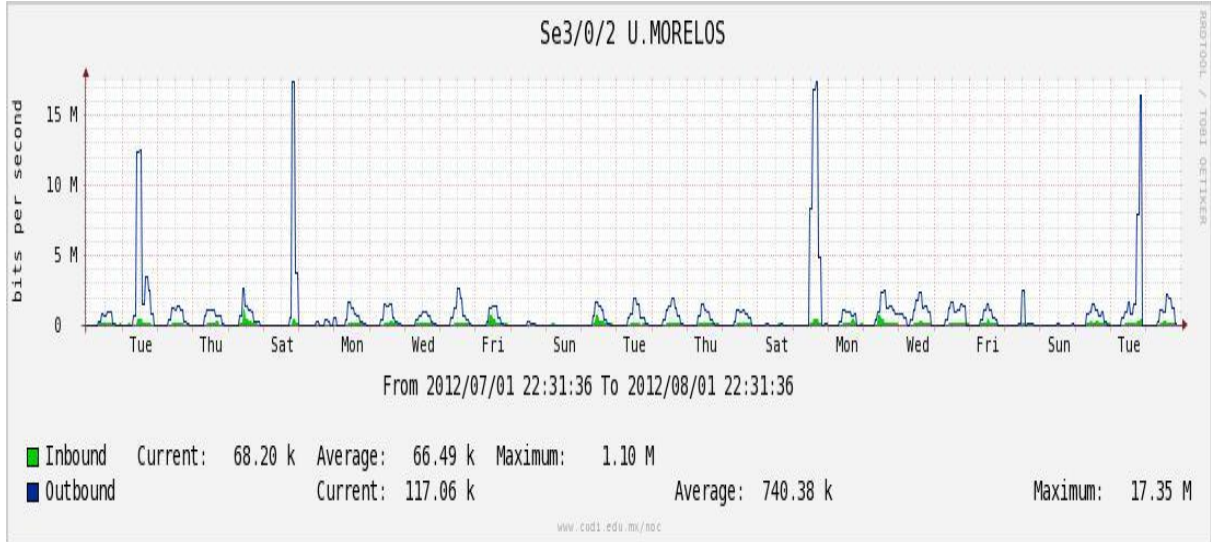

Enlace hacia UAEMor