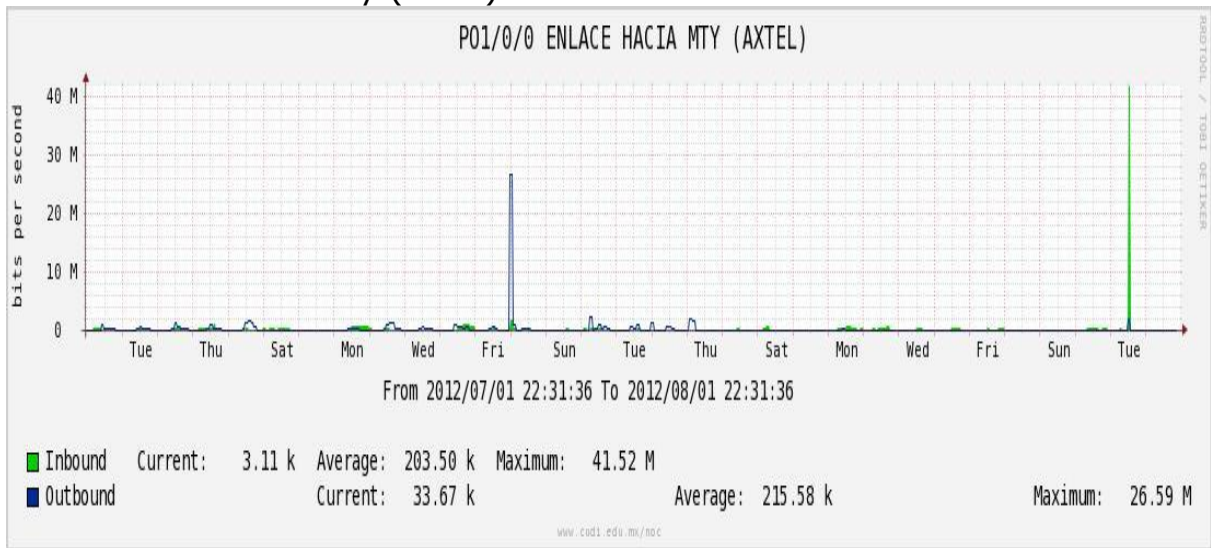

Utilización de los enlaces en el nodo México (Axtel) correspondiente al mes de Junio de 2012.

Enlace hacia Monterrey (Axtel)