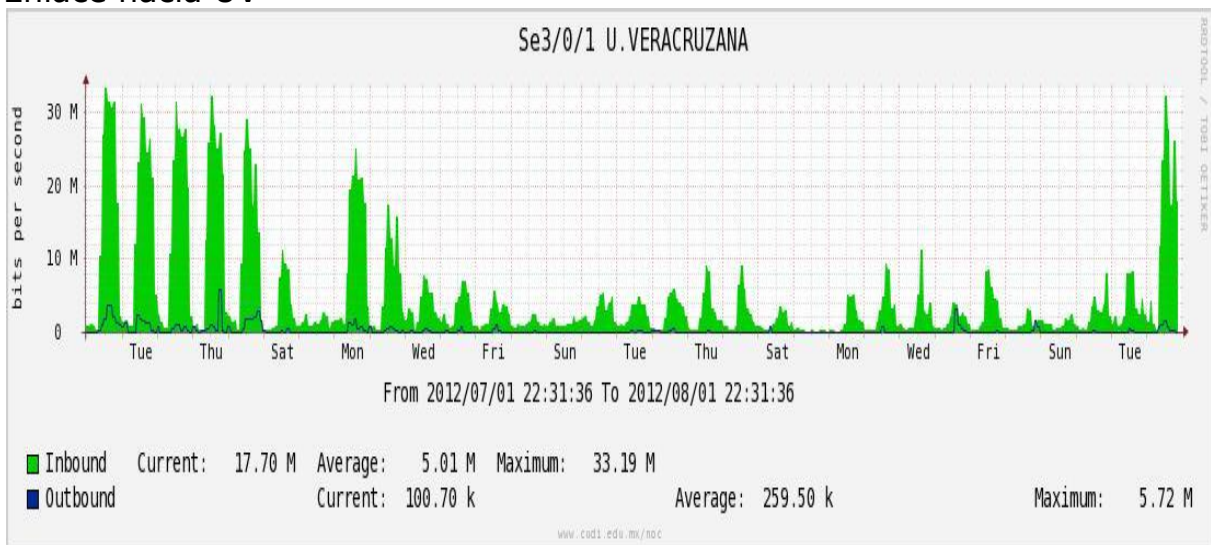

Enlace hacia UV