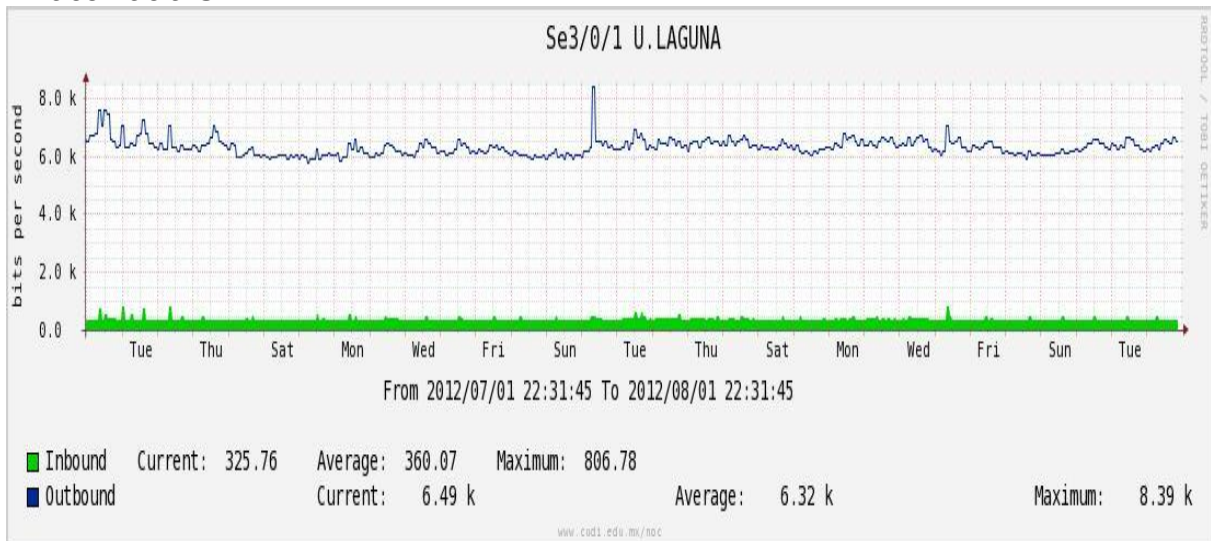

Enlace hacia UAL