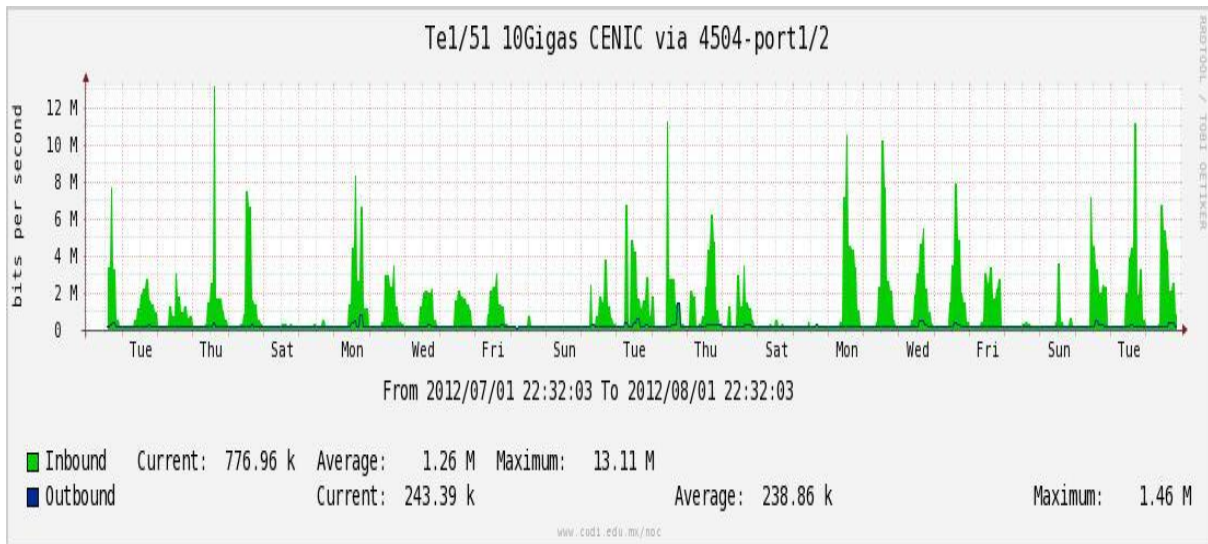

Enlace hacia CENIC