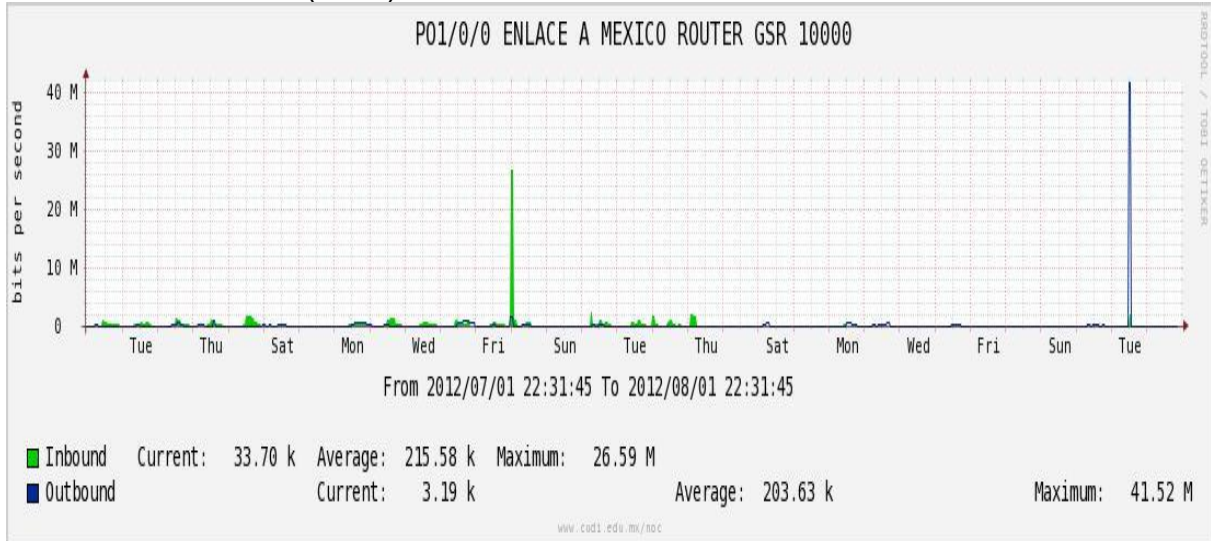

Enlace hacia México (Axtel)