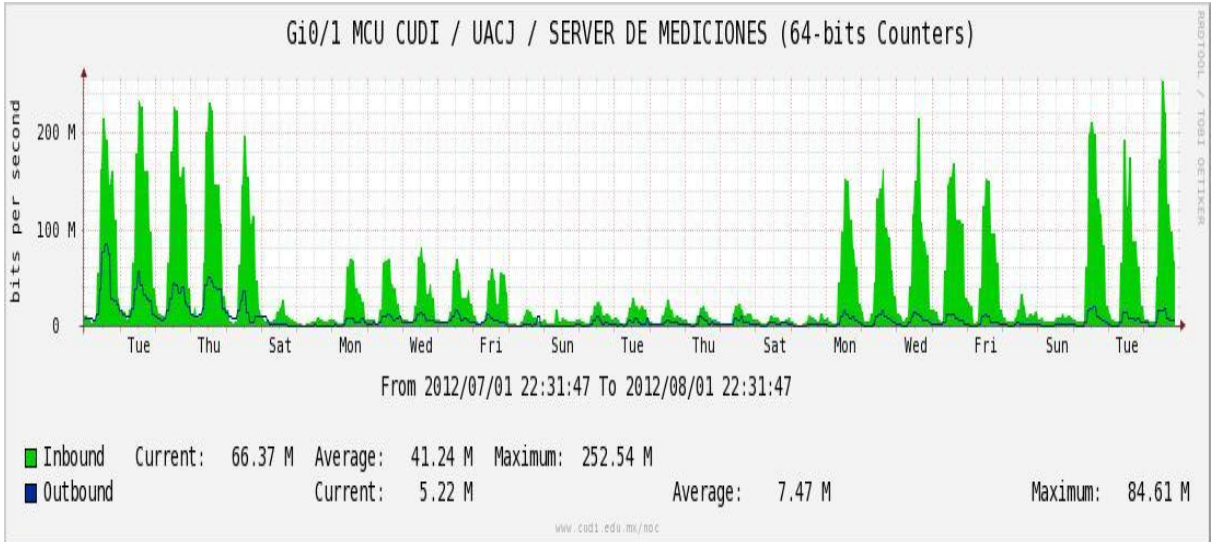

Enlace hacia la UACJ