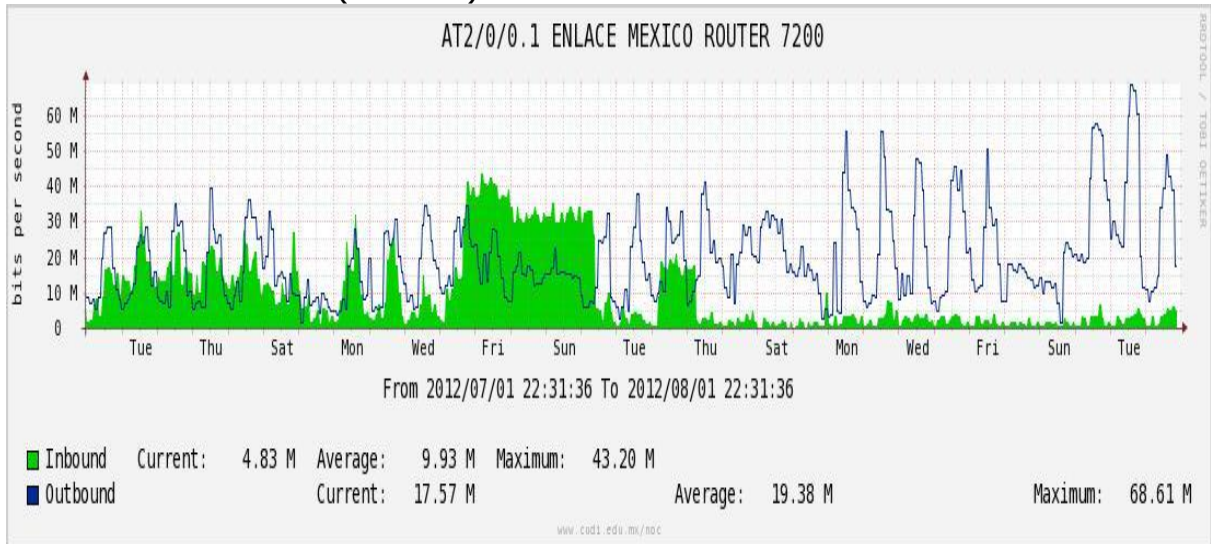

Enlace hacia México (Telmex)