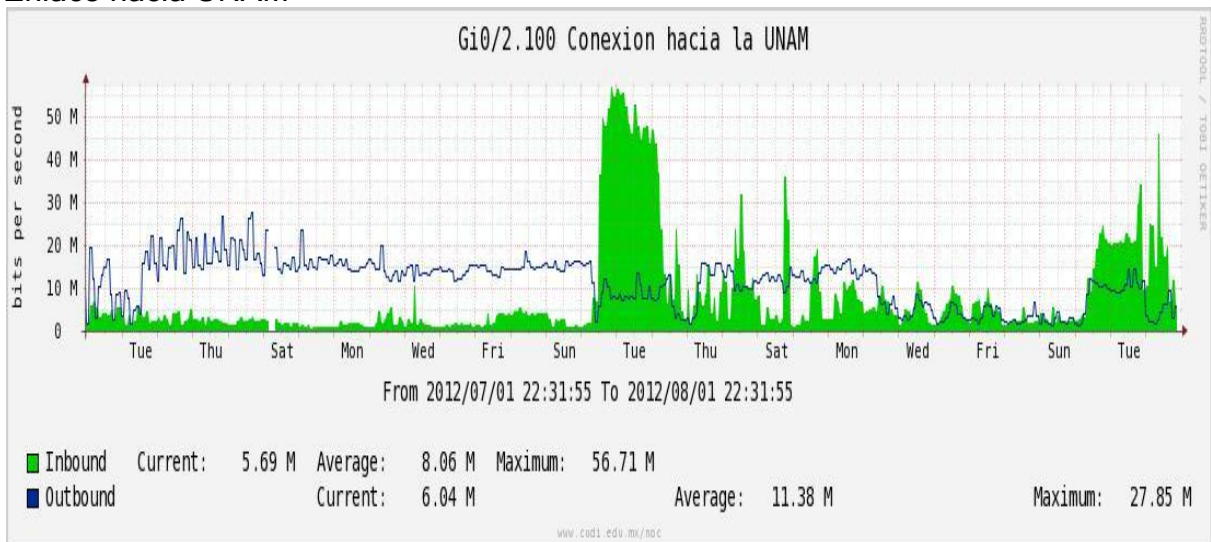

Enlace hacia UNAM