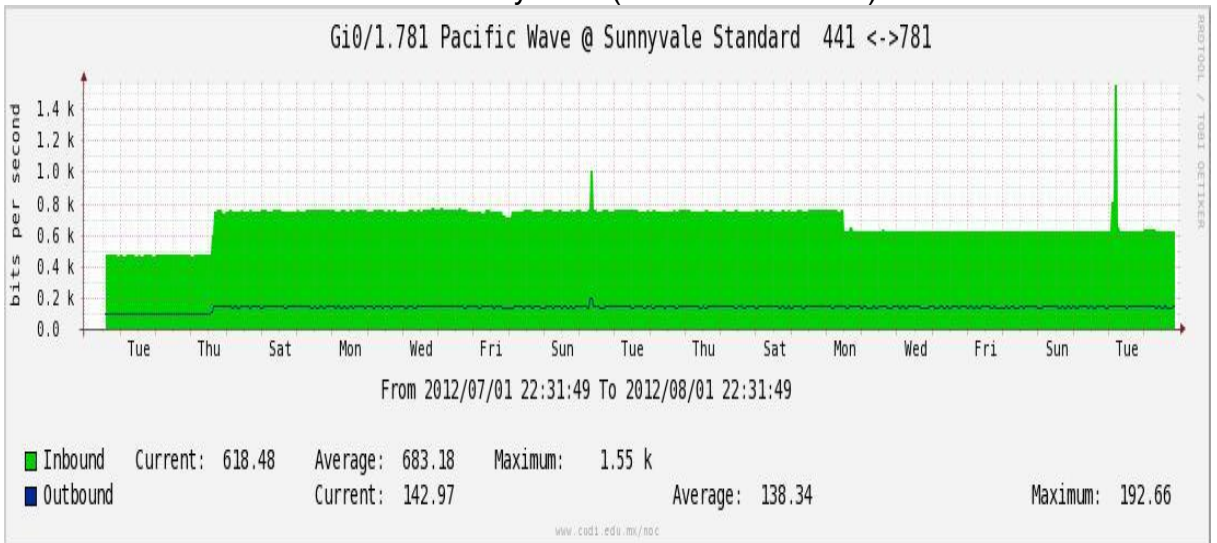

Enlace hacia Pacific Wave en SunnyVale (Standard Frames)**