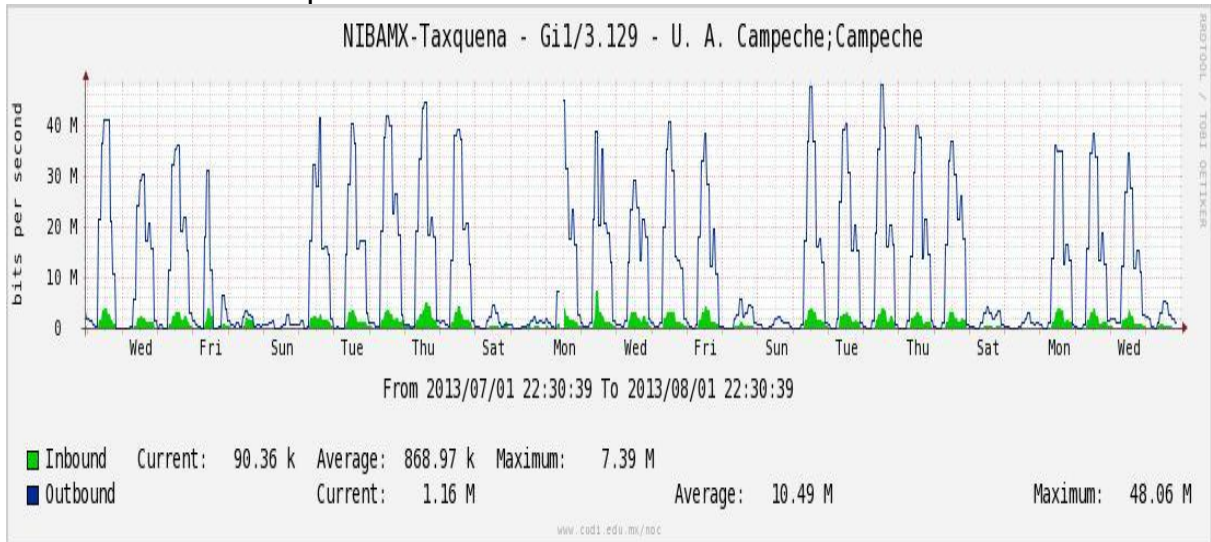

Enlace hacia UACampeche