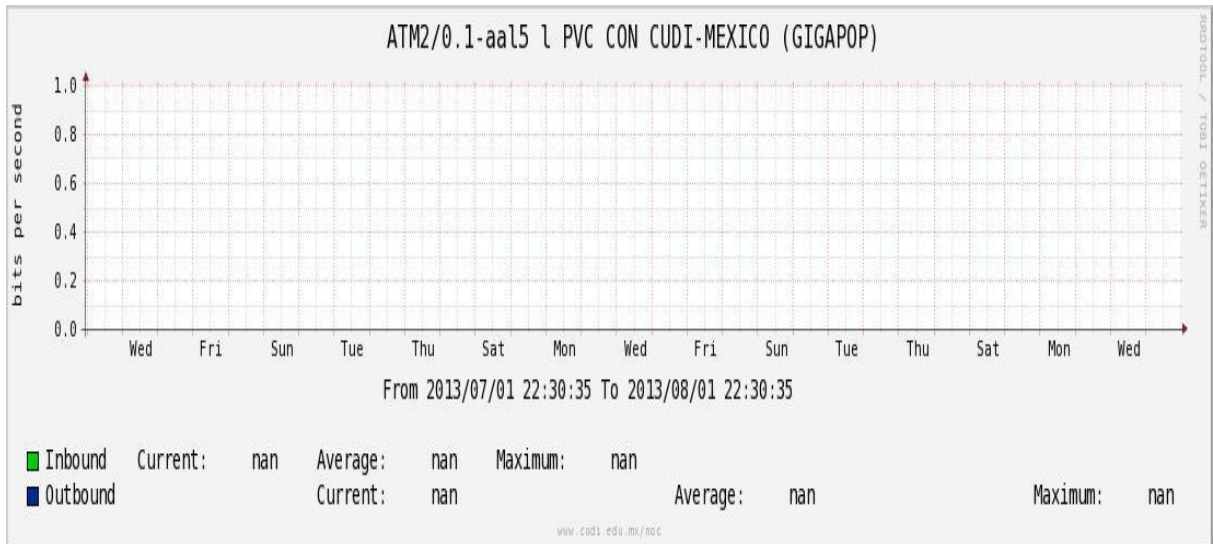

Enlace hacia Pacific Wave en SunnyVale (Standard Frames)**

Utilización de los enlaces en el nodo Guadalajara correspondiente al mes de Julio de 2013.

PVC hacia Tijuana

PVC hacia Monterrey

PVC hacia México

PVC hacia UDG

VPN hacia U.COLIMA

Utilización de los enlaces en el nodo Cancún correspondiente al mes de Julio de 2013.

Enlace hacia México-Axtel

Utilización de los enlaces en el nodo San Antonio (Bestel) correspondiente al mes de Julio de 2013.