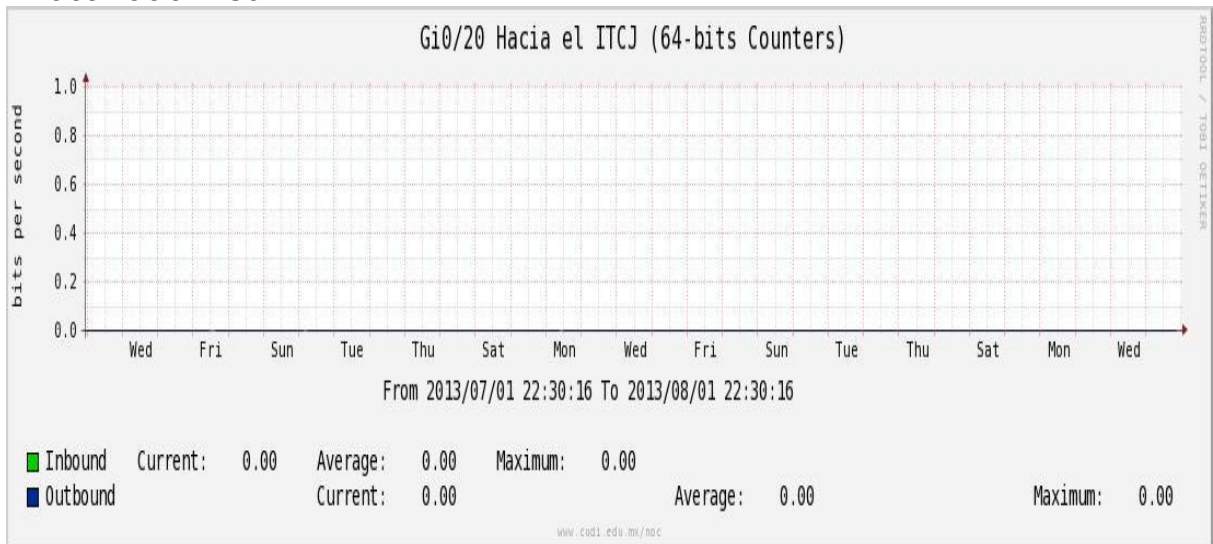

Enlace hacia Temixco

Enlace hacia Juarez

Enlace hacia ICYT

Utilización de los enlaces en el nodo Switch L3 correspondiente al mes de Julio de 2013.

Enlace hacia Switch L2-Bestel.

Enlace hacia CENIC

Enlace hacia CICESE

Utilización de los enlaces en el nodo SwTaxqueña correspondiente al mes de Julio de 2013.

Enlace hacia Conaculta.

Enlace hacia INAH.

Enlace hacia Router 7604.

Enlace hacia Comodity RNIBA.

Enlace hacia INFOTEC.

Utilización de los enlaces en el nodo Switch UACJ correspondiente al mes de Julio de 2013.

Enlace hacia Juárez-CFE-Juárez

Enlace hacia ITCJ

Enlace hacia UACJ

Enlace hacia MCU & Server

Enlace UACJ-COGENT hacia 7200 Juárez