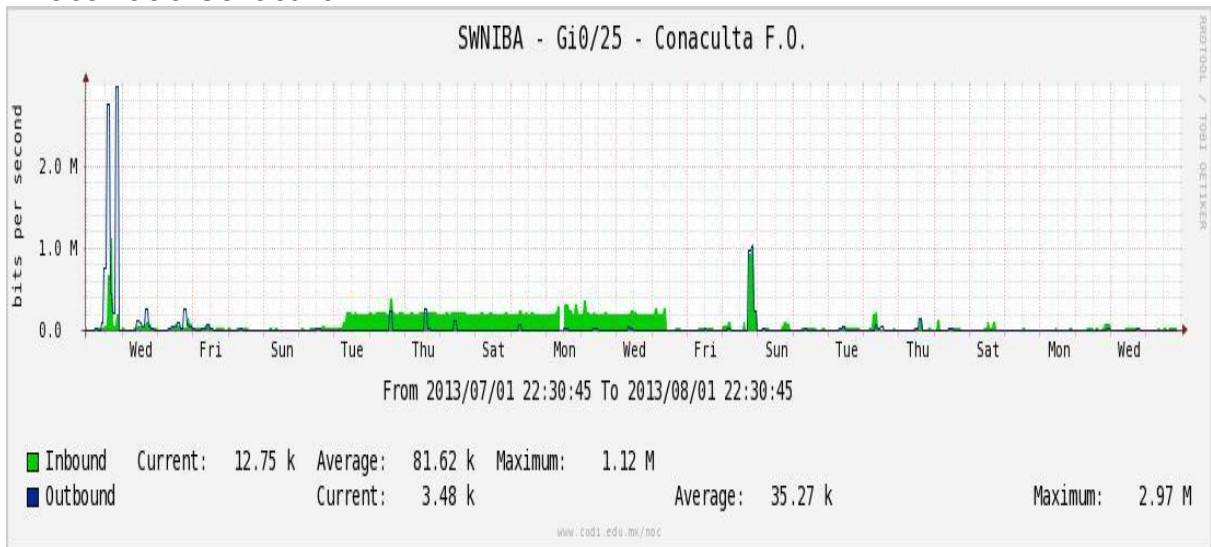

Enlace hacia Temixco

Enlace hacia Juarez

Enlace hacia ICYT

Utilización de los enlaces en el nodo Switch L3 correspondiente al mes de Julio de 2013.

Enlace hacia Switch L2-Bestel.

Enlace hacia CENIC

Enlace hacia CICESE

Utilización de los enlaces en el nodo SwTaxqueña correspondiente al mes de Julio de 2013.

Enlace hacia Conaculta.

Enlace hacia INAH.

Enlace hacia Router 7604.

Enlace hacia Comodity RNIBA.

Enlace hacia INFOTEC.