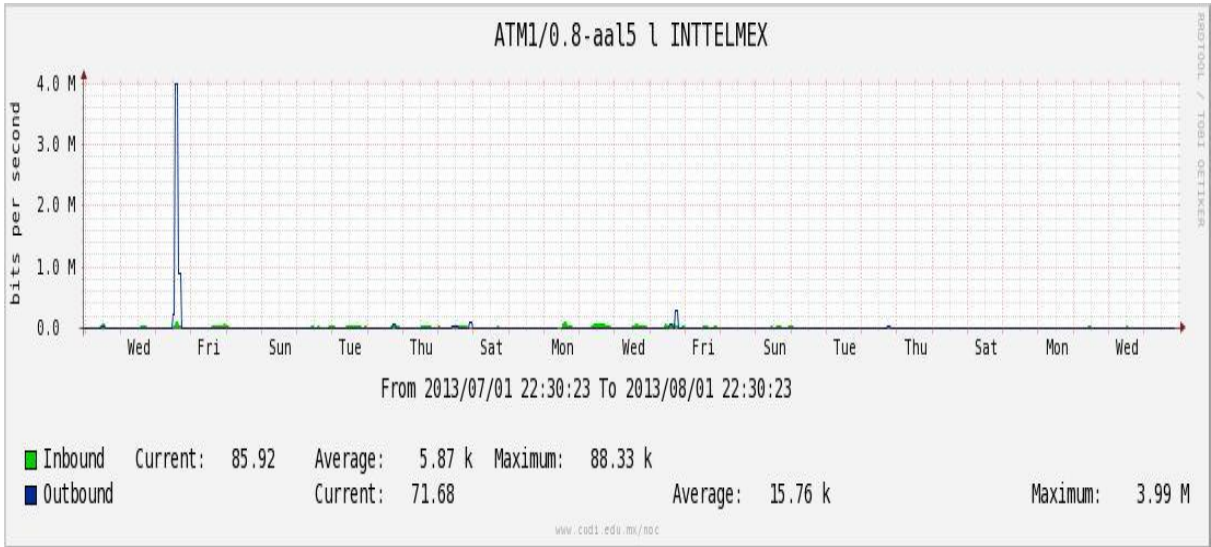

PVC hacia INTELMEX