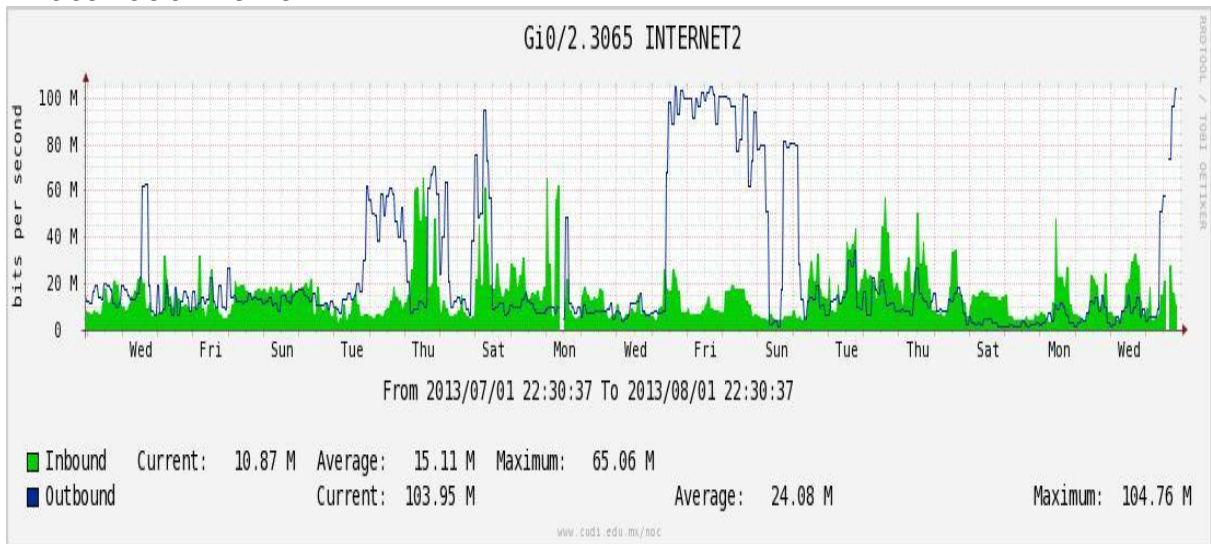

Enlace hacia Internet 2