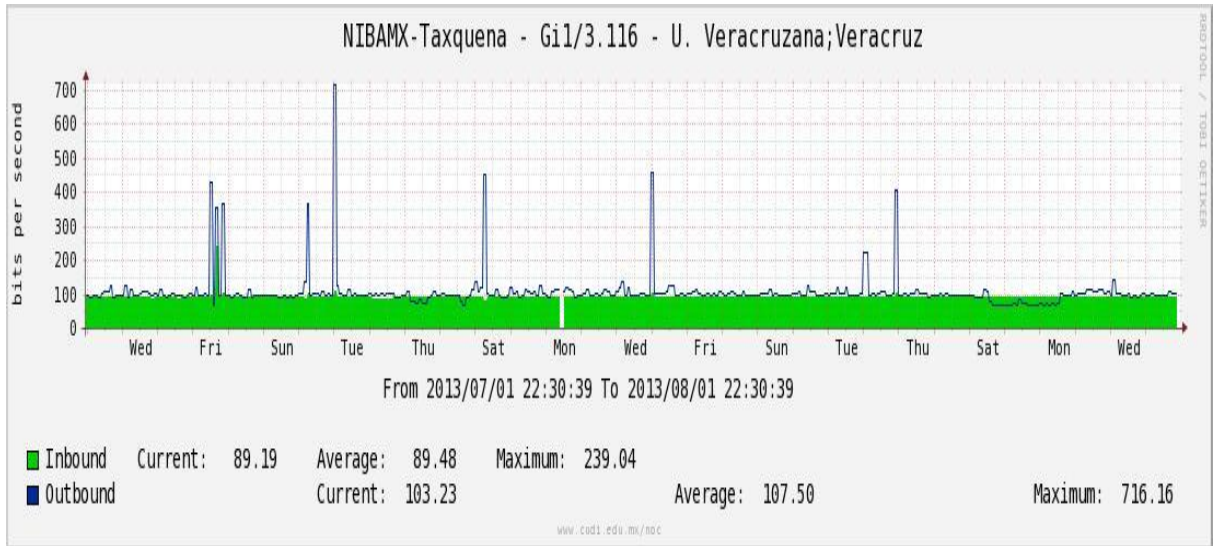

Enlace hacia Bestel-Monterrey

Enlace hacia Internet 2

Enlace hacia UNAM

Enlace hacia NLR

Utilización de los enlaces en el nodo Taxqueña (NIBA) correspondiente al mes de Julio de 2013.

Enlace hacia RNIBA-CFE.

Enlace hacia switch Taxqueña-RNIBA

Enlace hacia UACampeche

Enlace hacia Centro GEO

Enlace hacia Xalapa

Enlace hacia UJED

Enlace hacia UNACH

Enlace hacia Veracruz

Enlace hacia Colima

Enlace hacia Temixco

Enlace hacia Juarez

Enlace hacia ICYT

Utilización de los enlaces en el nodo Switch L3 correspondiente al mes de Julio de 2013.

Enlace hacia Switch L2-Bestel.

Enlace hacia CENIC

Enlace hacia CICESE