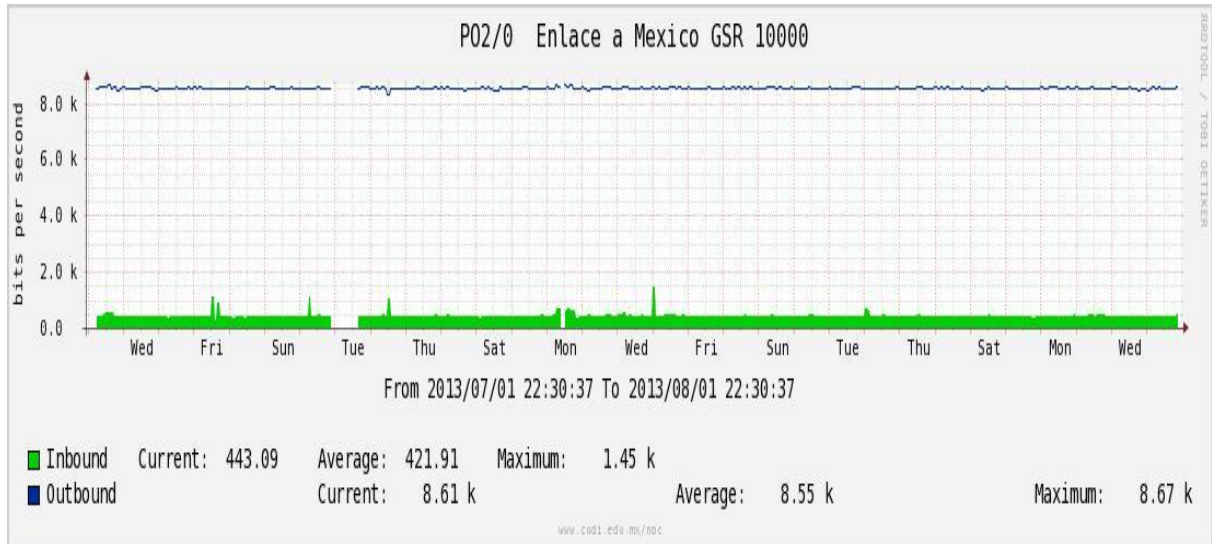

PVC hacia UDG

VPN hacia U.COLIMA

Utilización de los enlaces en el nodo Cancún correspondiente al mes de Julio de 2013.

Enlace hacia México-Axtel

Utilización de los enlaces en el nodo San Antonio (Bestel) correspondiente al mes de Julio de 2013.