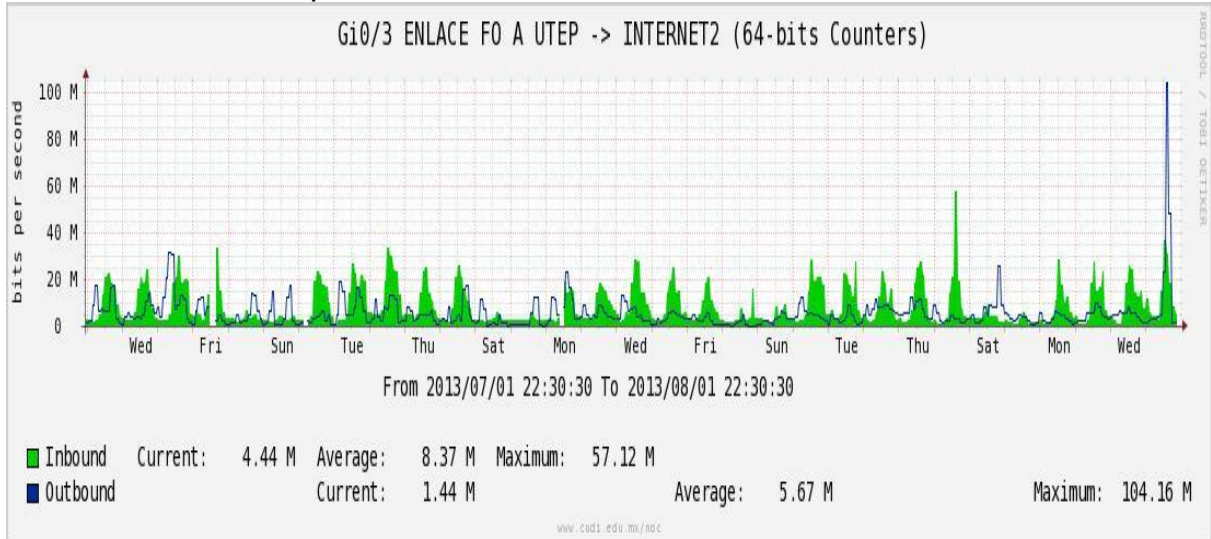

Enlace hacia México (Axtel)

Enlace hacia UAL

Enlace hacia UAT

Utilización de los enlaces en el nodo Juárez correspondiente al mes de Julio de 2013.

PVC a Monterrey

Enlace hacia la UACJ

Enlace hacia Abilene por UTEP

Enlace RED NIBA - CFE

Utilización de los enlaces en el nodo Tijuana correspondiente al mes de Julio de 2013.

PVC hacia Guadalajara

PVC hacia CICESE

Enlace hacia CLARA

Enlace hacia Pacific Wave en Los Angeles (Jumbo Frames)