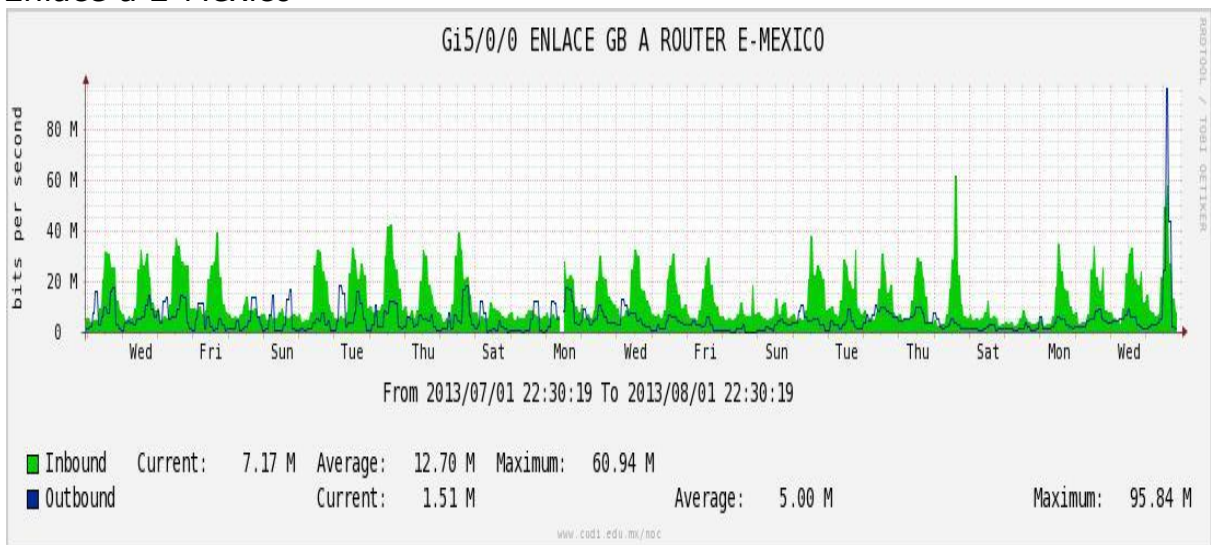

Enlace hacia UV

Enlace hacia UAEMOR

Enlace hacia CONACYT

Enlace hacia BUAP

Enlace hacia INSP

Enlace Secundario a la UNAM

Enlace a E-México

Utilización de los enlaces en el nodo Monterrey (Telmex) correspondiente al mes de Julio de 2013.