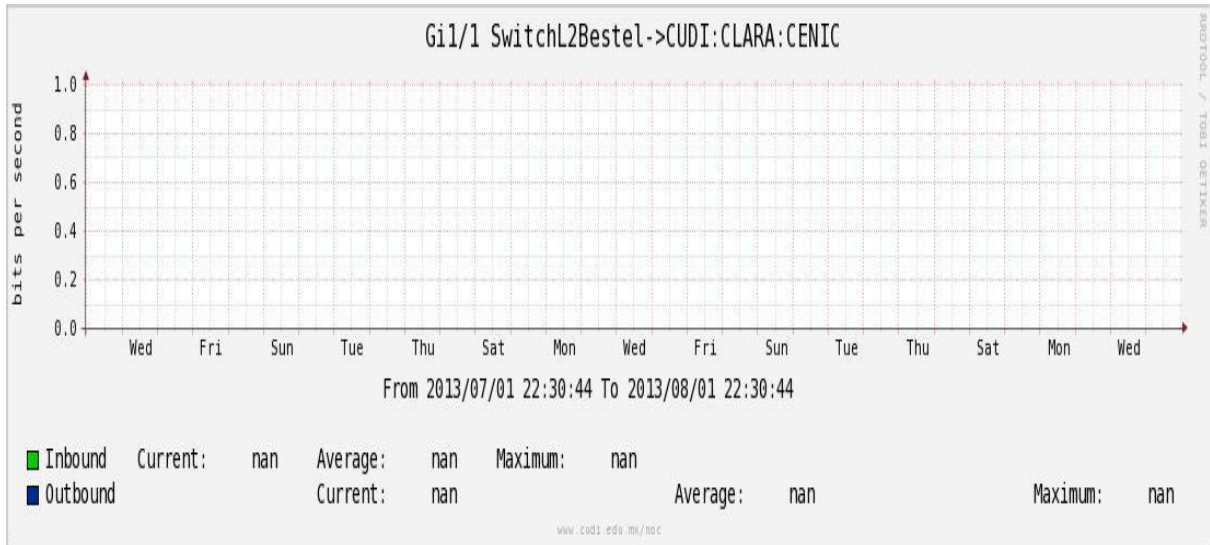

Enlace hacia Temixco

Enlace hacia Juarez

Enlace hacia ICYT

Utilización de los enlaces en el nodo Switch L3 correspondiente al mes de Julio de 2013.

Enlace hacia Switch L2-Bestel.

Enlace hacia CENIC

Enlace hacia CICESE