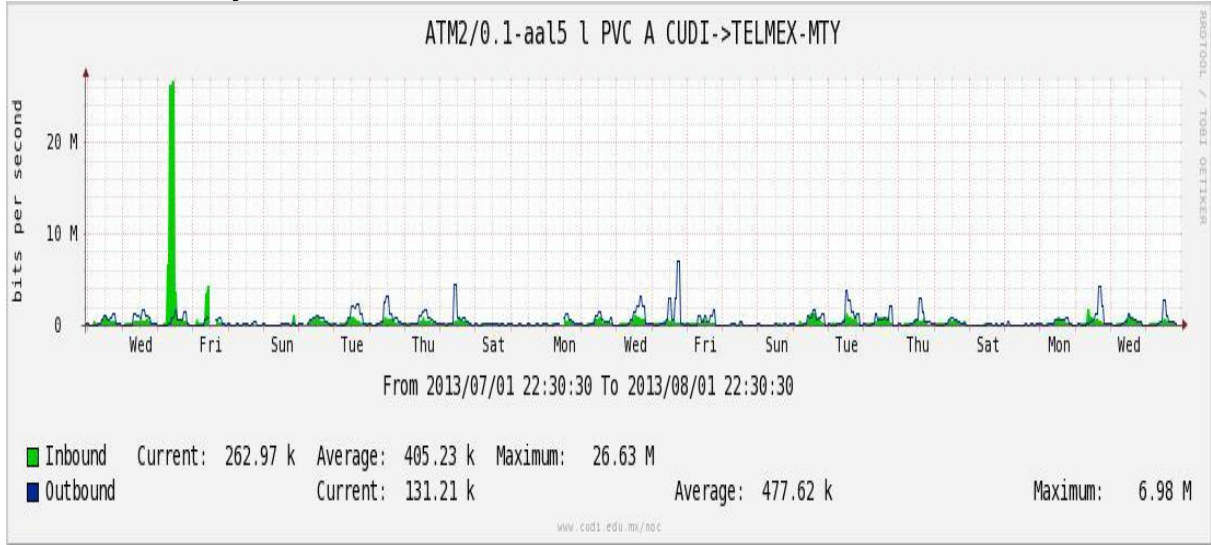

Enlace hacia México (Axtel)

Enlace hacia UAL

Enlace hacia UAT

Utilización de los enlaces en el nodo Juárez correspondiente al mes de Julio de 2013.

PVC a Monterrey

Enlace hacia la UACJ

Enlace hacia Abilene por UTEP

Enlace RED NIBA - CFE

Utilización de los enlaces en el nodo Tijuana correspondiente al mes de Julio de 2013.

PVC hacia Guadalajara

PVC hacia CICESE

Enlace hacia CLARA

Enlace hacia Pacific Wave en Los Angeles (Jumbo Frames)