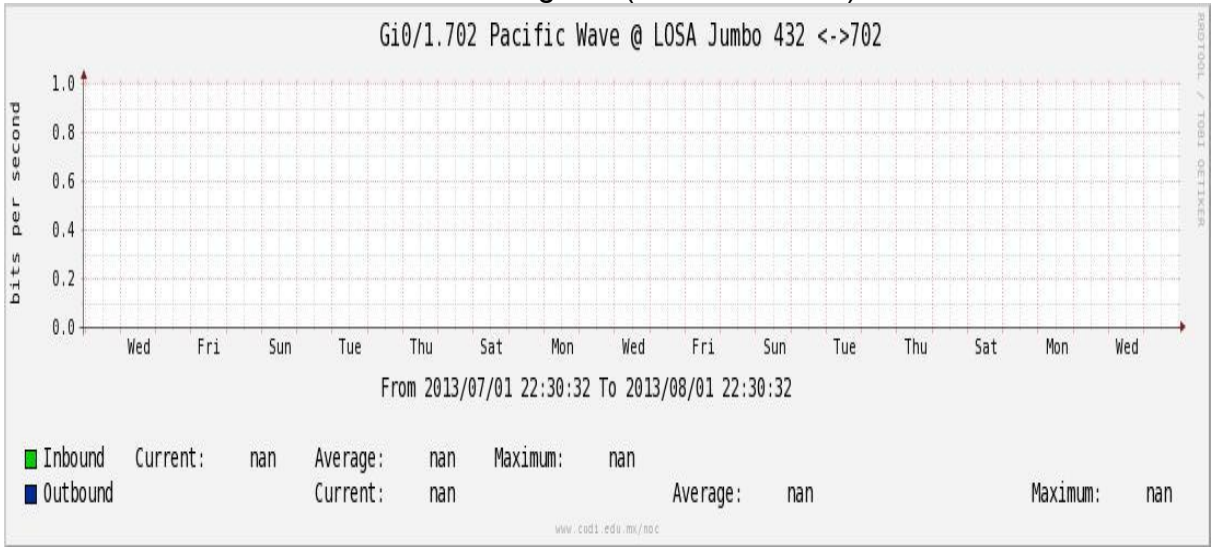

Enlace RED NIBA - CFE

Utilización de los enlaces en el nodo Tijuana correspondiente al mes de Julio de 2013.

PVC hacia Guadalajara

PVC hacia CICESE

Enlace hacia CLARA

Enlace hacia Pacific Wave en Los Angeles (Jumbo Frames)