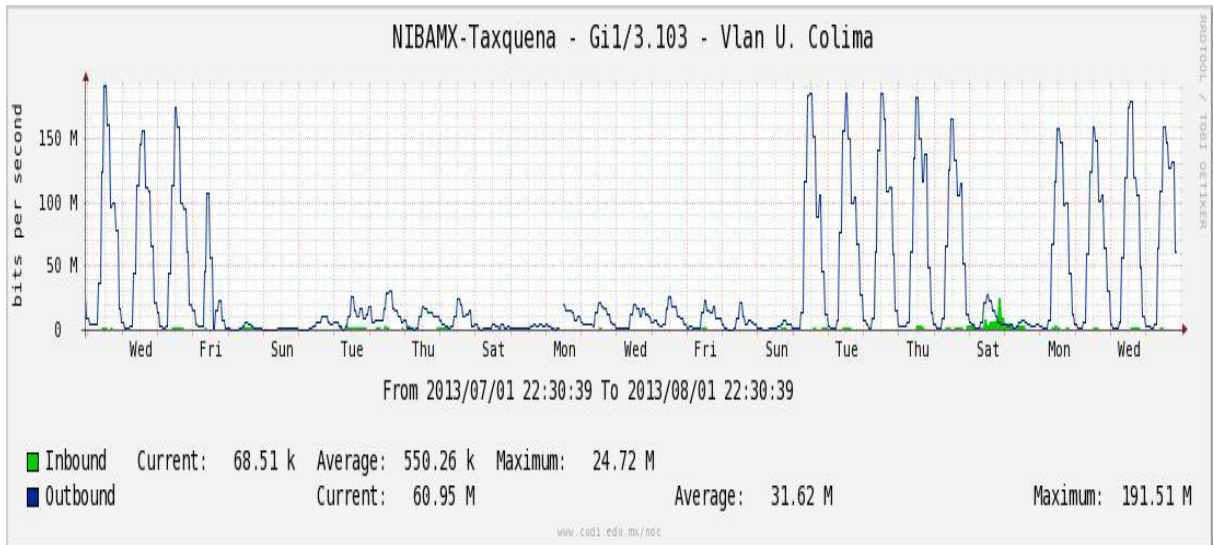

Enlace hacia switch Taxqueña-RNIBA

Enlace hacia UACampeche

Enlace hacia Centro GEO

Enlace hacia Xalapa

Enlace hacia UJED

Enlace hacia UNACH

Enlace hacia Veracruz

Enlace hacia Colima

Enlace hacia Temixco

Enlace hacia Juarez

Enlace hacia ICYT

Utilización de los enlaces en el nodo Switch L3 correspondiente al mes de Julio de 2013.

Enlace hacia Switch L2-Bestel.

Enlace hacia CENIC

Enlace hacia CICESE