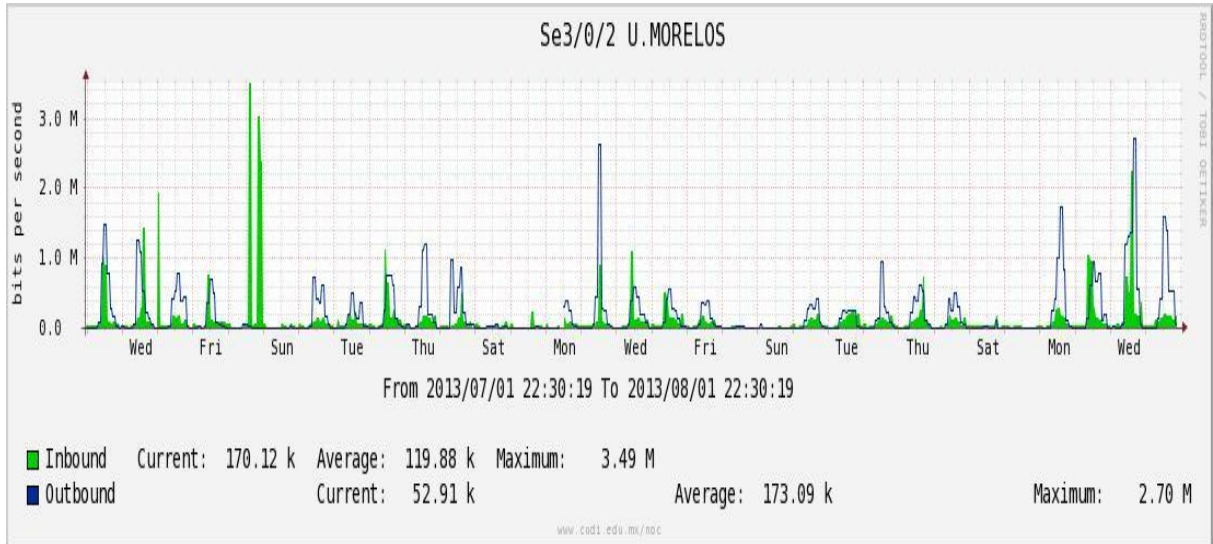

Enlace hacia UAEMOR