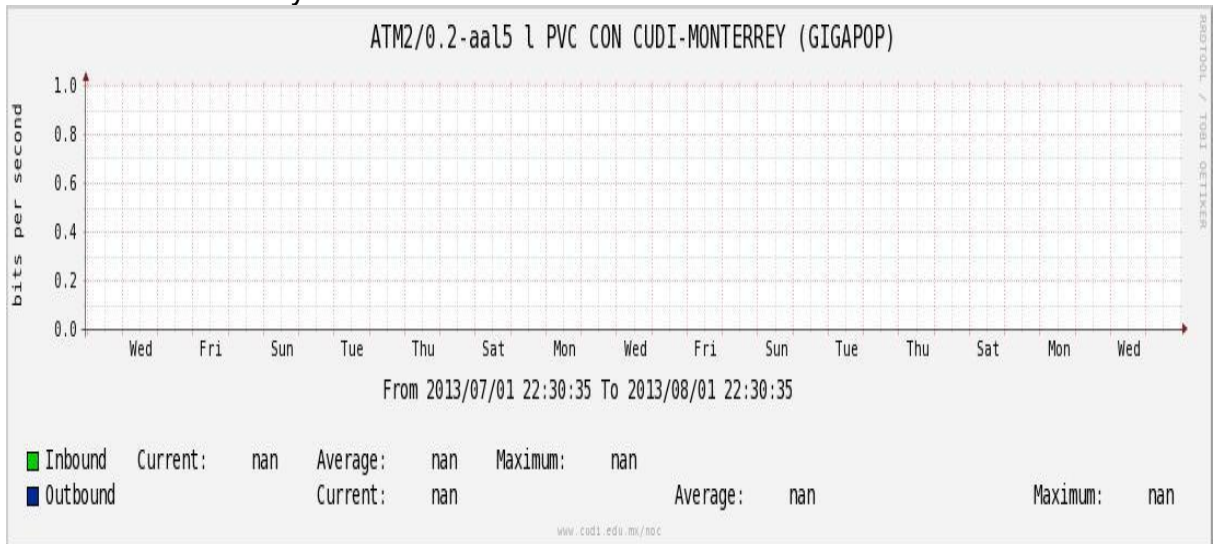

PVC hacia Monterrey