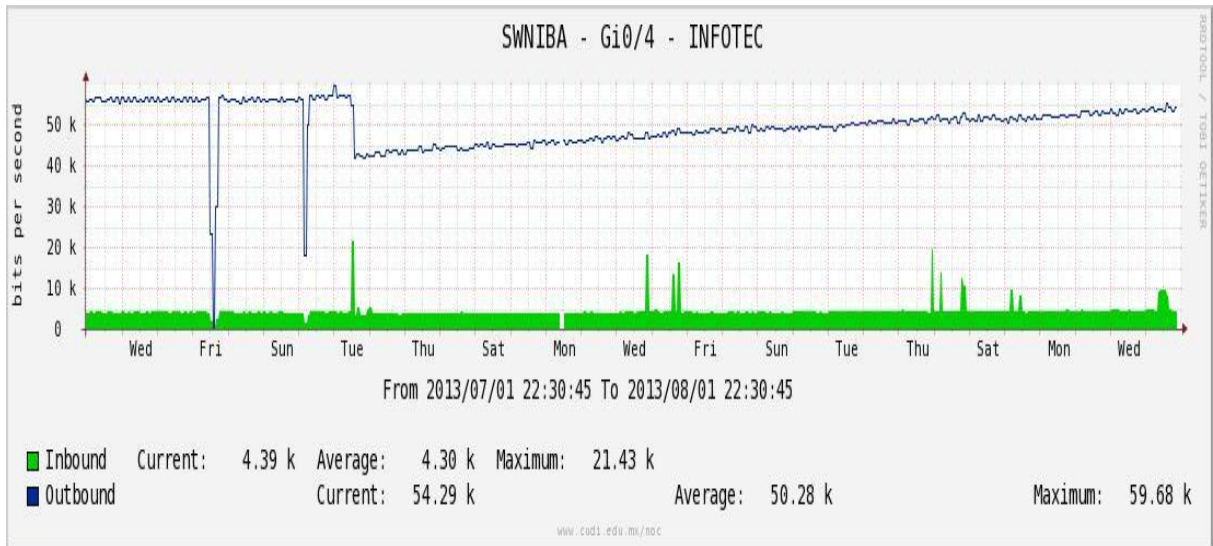

Enlace hacia Temixco

Enlace hacia Juarez

Enlace hacia ICYT

Utilización de los enlaces en el nodo Switch L3 correspondiente al mes de Julio de 2013.

Enlace hacia Switch L2-Bestel.

Enlace hacia CENIC

Enlace hacia CICESE

Utilización de los enlaces en el nodo SwTaxqueña correspondiente al mes de Julio de 2013.

Enlace hacia Conaculta.

Enlace hacia INAH.

Enlace hacia Router 7604.

Enlace hacia Comodity RNIBA.

Enlace hacia INFOTEC.

Utilización de los enlaces en el nodo Switch UACJ correspondiente al mes de Julio de 2013.

Enlace hacia Juárez-CFE-Juárez

Enlace hacia ITCJ

Enlace hacia UACJ

Enlace hacia MCU & Server

Enlace UACJ-COGENT hacia 7200 Juárez