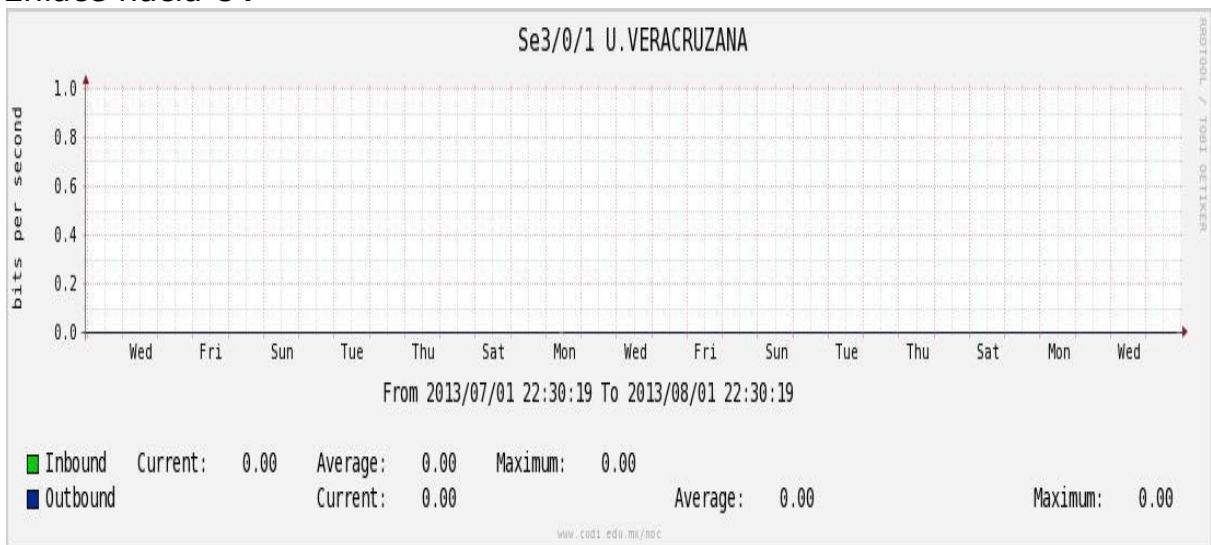

Enlace hacia UV