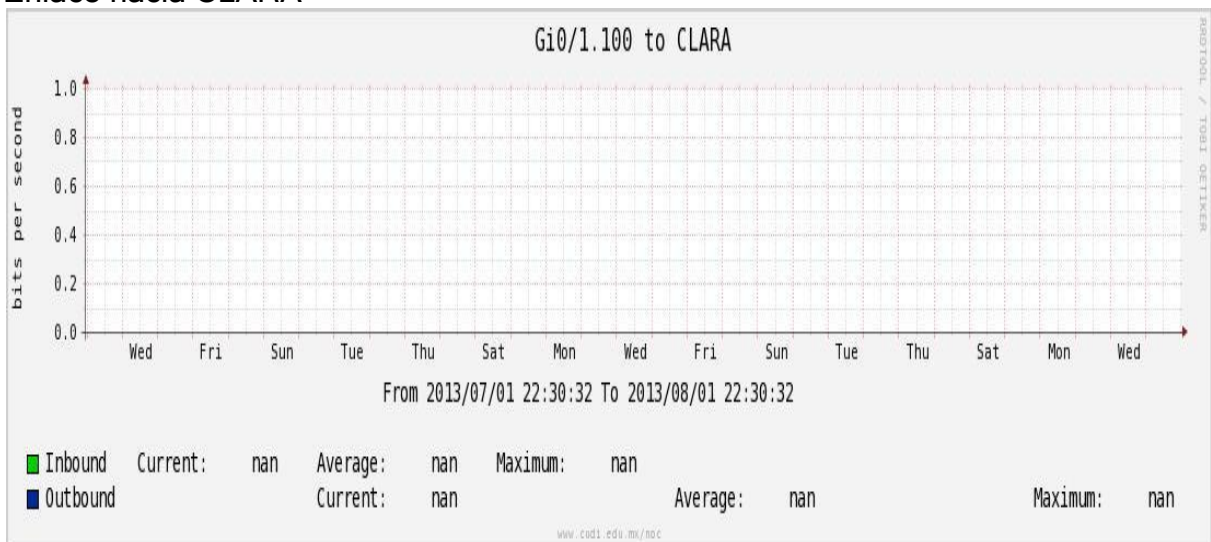

Enlace RED NIBA - CFE

Utilización de los enlaces en el nodo Tijuana correspondiente al mes de Julio de 2013.

PVC hacia Guadalajara

PVC hacia CICESE

Enlace hacia CLARA

Enlace hacia Pacific Wave en Los Angeles (Jumbo Frames)