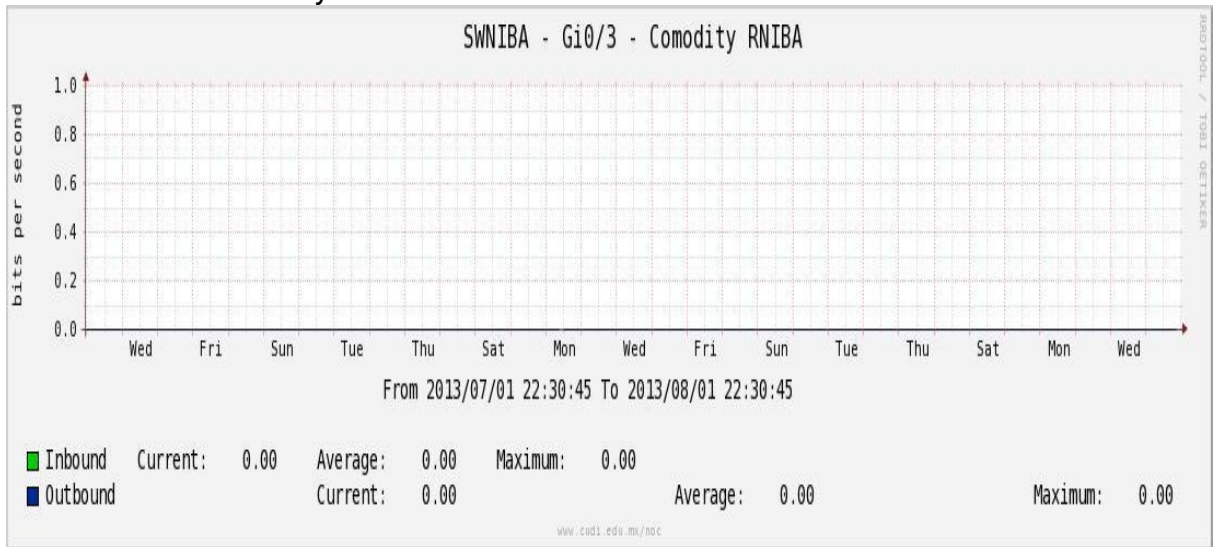

Enlace hacia Temixco

Enlace hacia Juarez

Enlace hacia ICYT

Utilización de los enlaces en el nodo Switch L3 correspondiente al mes de Julio de 2013.

Enlace hacia Switch L2-Bestel.

Enlace hacia CENIC

Enlace hacia CICESE

Utilización de los enlaces en el nodo SwTaxqueña correspondiente al mes de Julio de 2013.

Enlace hacia Conaculta.

Enlace hacia INAH.

Enlace hacia Router 7604.

Enlace hacia Comodity RNIBA.

Enlace hacia INFOTEC.