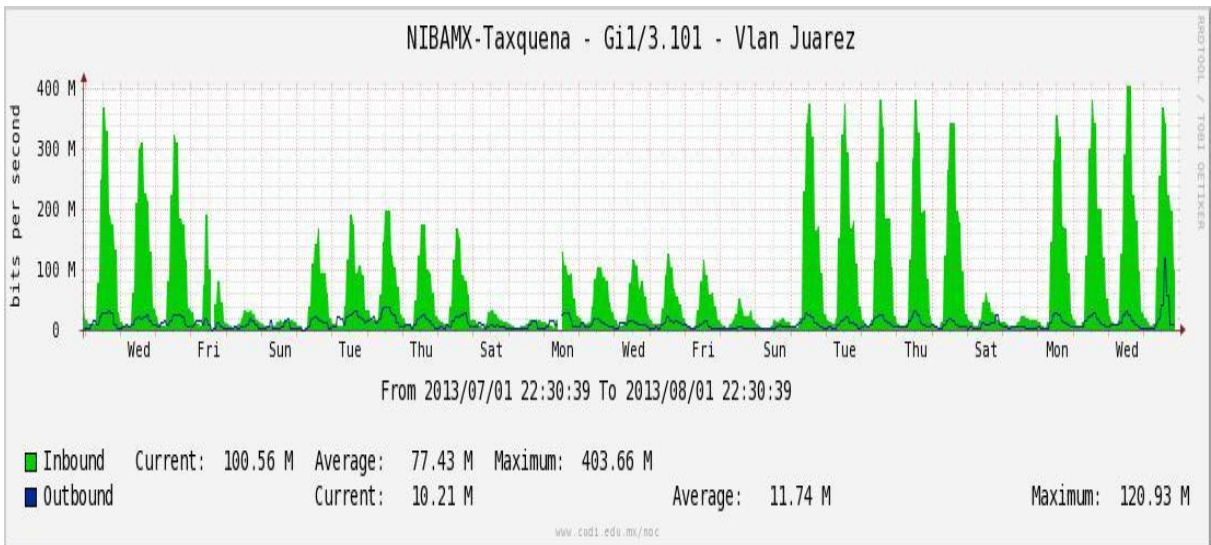

Enlace hacia switch Taxqueña-RNIBA

Enlace hacia UACampeche

Enlace hacia Centro GEO

Enlace hacia Xalapa

Enlace hacia UJED

Enlace hacia UNACH

Enlace hacia Veracruz

Enlace hacia Colima

Enlace hacia Temixco

Enlace hacia Juarez

Enlace hacia ICYT

Utilización de los enlaces en el nodo Switch L3 correspondiente al mes de Julio de 2013.

Enlace hacia Switch L2-Bestel.

Enlace hacia CENIC

Enlace hacia CICESE