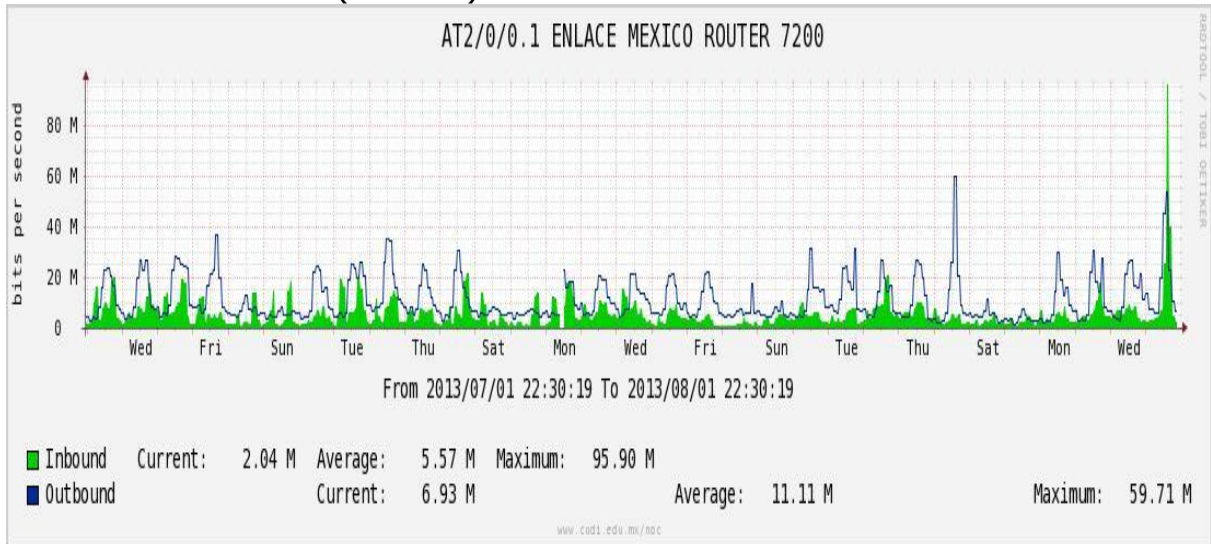

PVC hacia UNAM

PVC hacia INTELMEX

PVC hacia ITESM-CEM

Utilización de los enlaces en el nodo México (Axtel) correspondiente al mes de Julio de 2013.

Enlace hacia Monterrey (Axtel)

Enlace hacia México (Telmex)