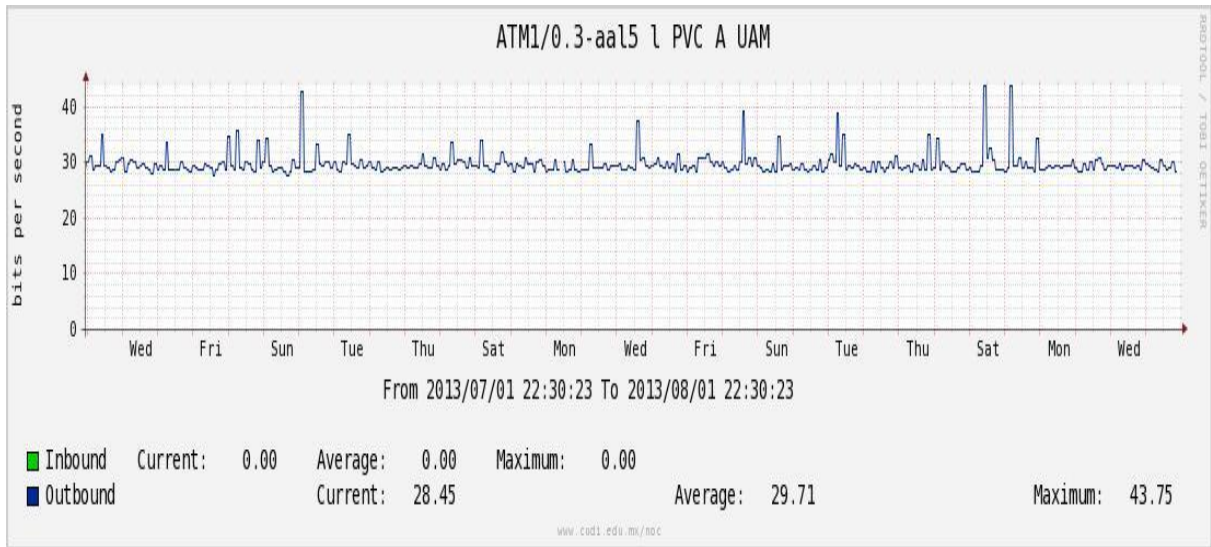

Utilización de los enlaces en el nodo México (Telmex) correspondiente al mes de Julio de 2013.

PVC hacia Guadalajara

PVC hacia México (Axtel)

PVC hacia IPN

PVC hacia UAM

PVC hacia UDLAP

PVC hacia UNINET-VPNs