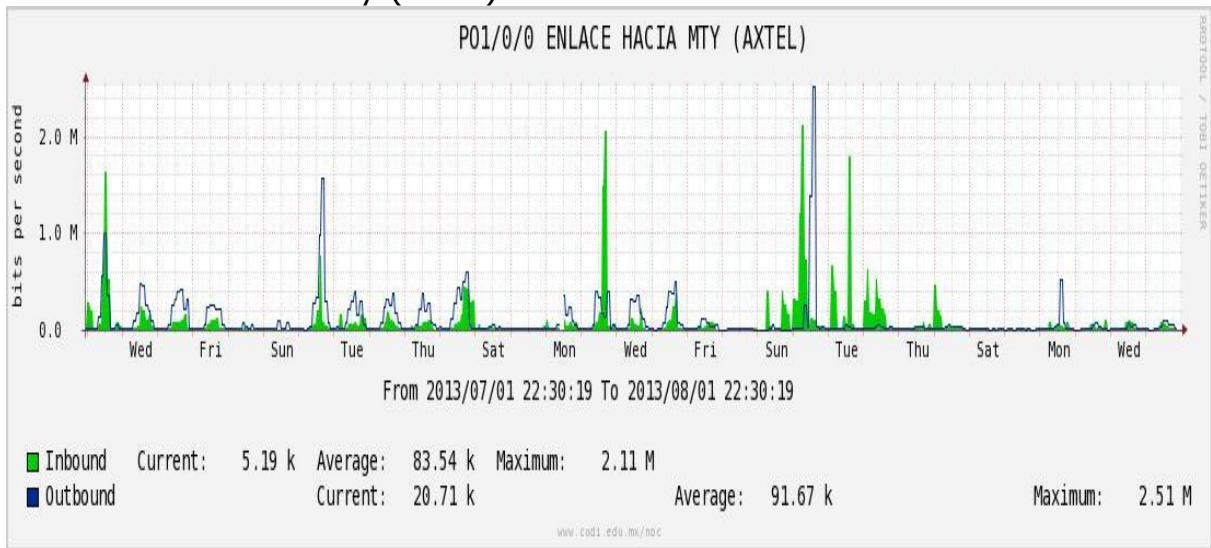

PVC hacia UNAM

PVC hacia INTELMEX

PVC hacia ITESM-CEM

Utilización de los enlaces en el nodo México (Axtel) correspondiente al mes de Julio de 2013.

Enlace hacia Monterrey (Axtel)

Enlace hacia México (Telmex)