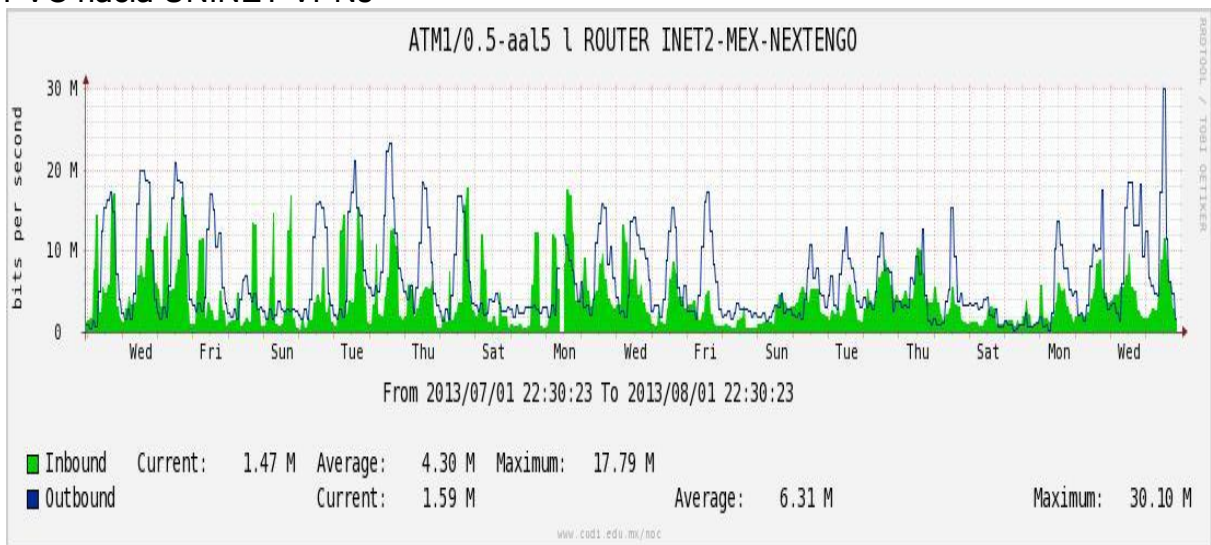

Utilización de los enlaces en el nodo México (Telmex) correspondiente al mes de Julio de 2013.

PVC hacia Guadalajara

PVC hacia México (Axtel)

PVC hacia IPN

PVC hacia UAM

PVC hacia UDLAP

PVC hacia UNINET-VPNs