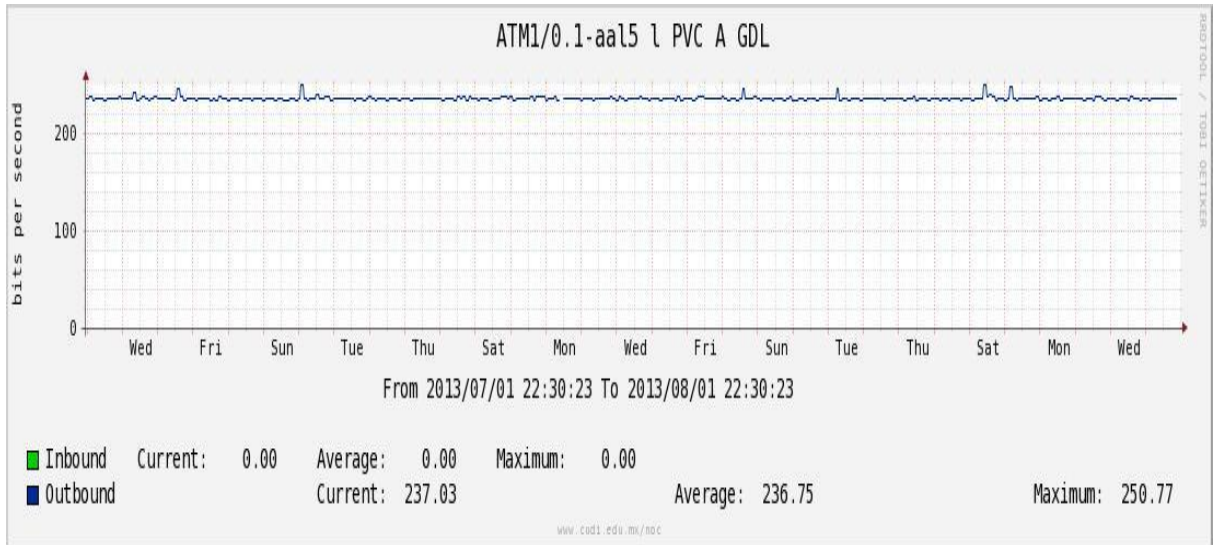

Utilización de los enlaces en el nodo México (Telmex) correspondiente al mes de Julio de 2013.

PVC hacia Guadalajara

PVC hacia México (Axtel)

PVC hacia IPN

PVC hacia UAM

PVC hacia UDLAP

PVC hacia UNINET-VPNs