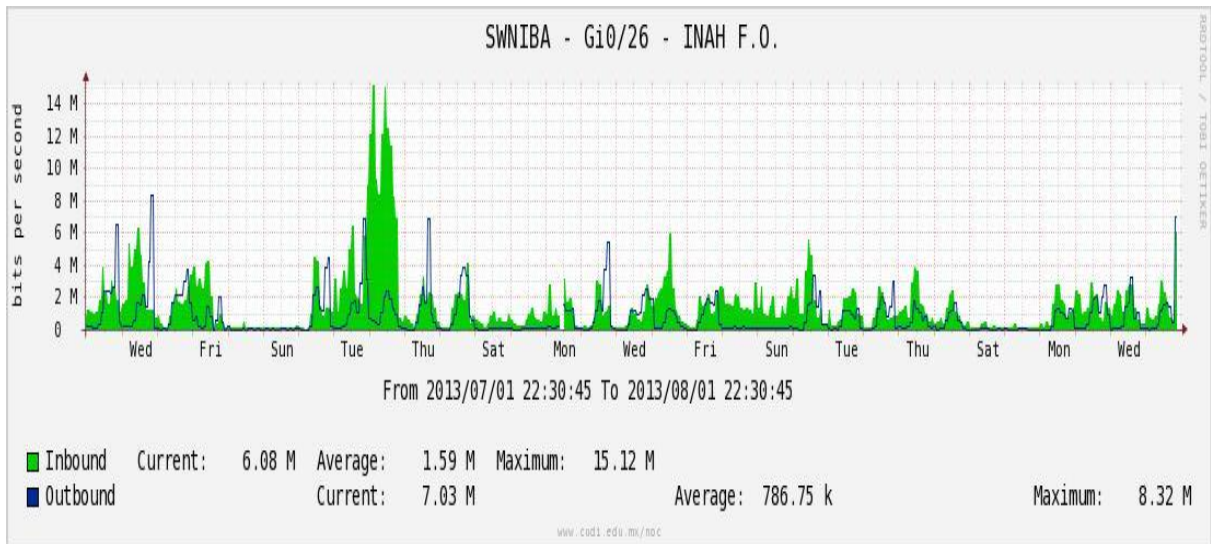

Enlace hacia Temixco

Enlace hacia Juarez

Enlace hacia ICYT

Utilización de los enlaces en el nodo Switch L3 correspondiente al mes de Julio de 2013.

Enlace hacia Switch L2-Bestel.

Enlace hacia CENIC

Enlace hacia CICESE

Utilización de los enlaces en el nodo SwTaxqueña correspondiente al mes de Julio de 2013.

Enlace hacia Conaculta.

Enlace hacia INAH.

Enlace hacia Router 7604.

Enlace hacia Comodity RNIBA.

Enlace hacia INFOTEC.