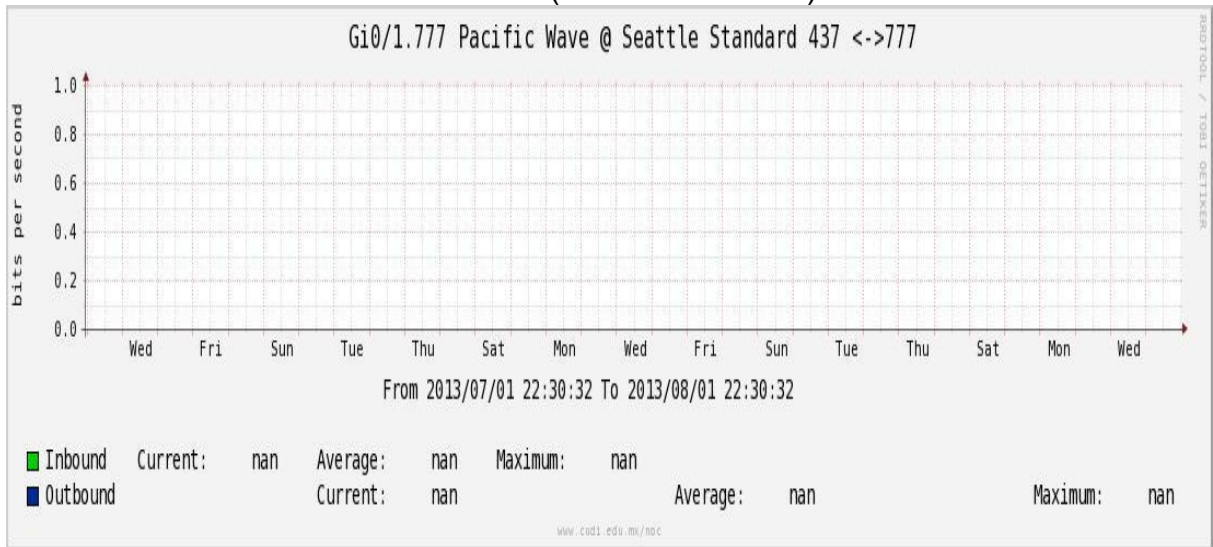

Enlace hacia Pacific Wave en Seattle (Standard Frames)