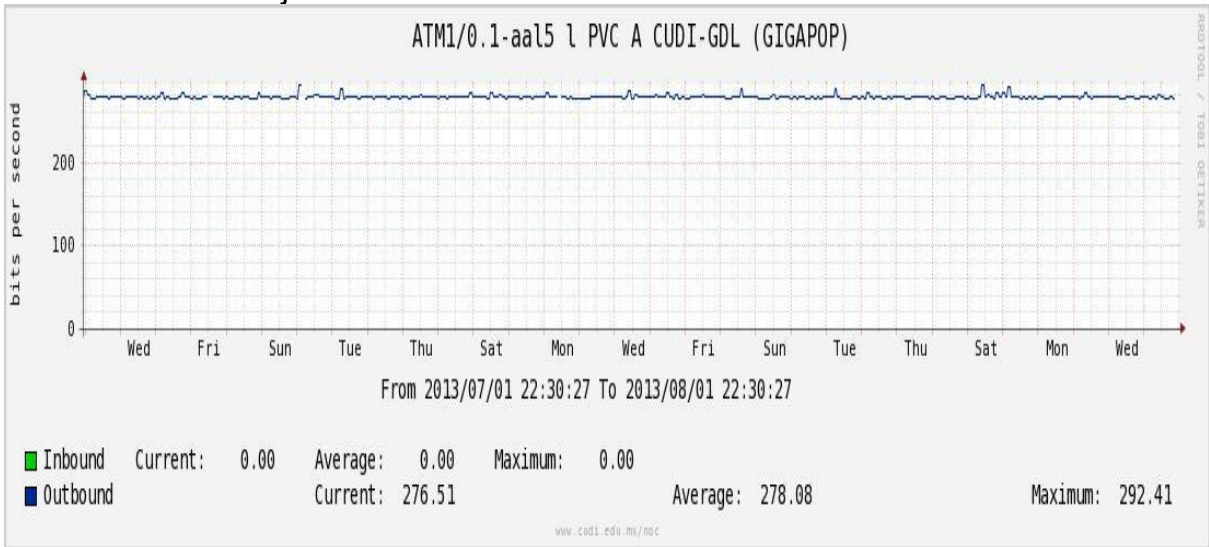

Utilización de los enlaces en el nodo Monterrey (Telmex) correspondiente al mes de Julio de 2013.

PVC hacia Guadalajara