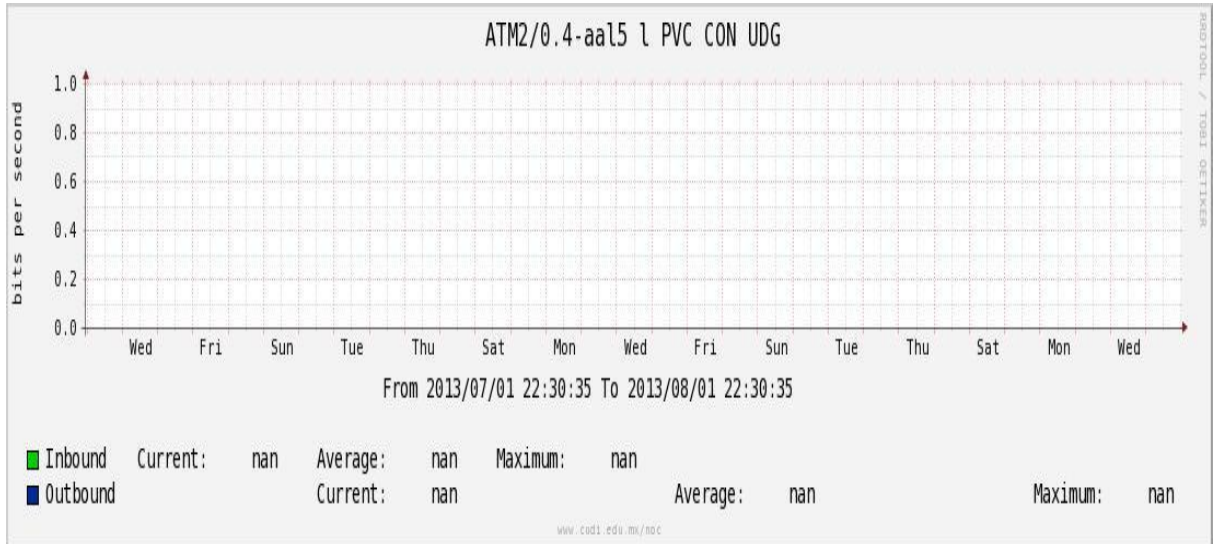

PVC hacia UDG

VPN hacia U.COLIMA

Utilización de los enlaces en el nodo Cancún correspondiente al mes de Julio de 2013.

Enlace hacia México-Axtel

Utilización de los enlaces en el nodo San Antonio (Bestel) correspondiente al mes de Julio de 2013.