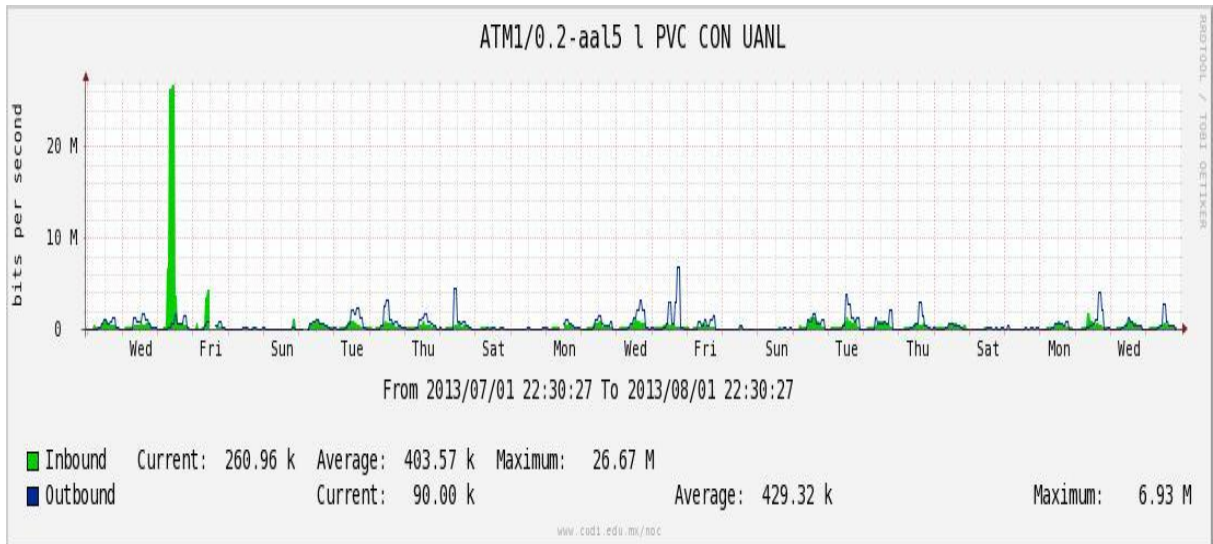

PVC hacia UANL