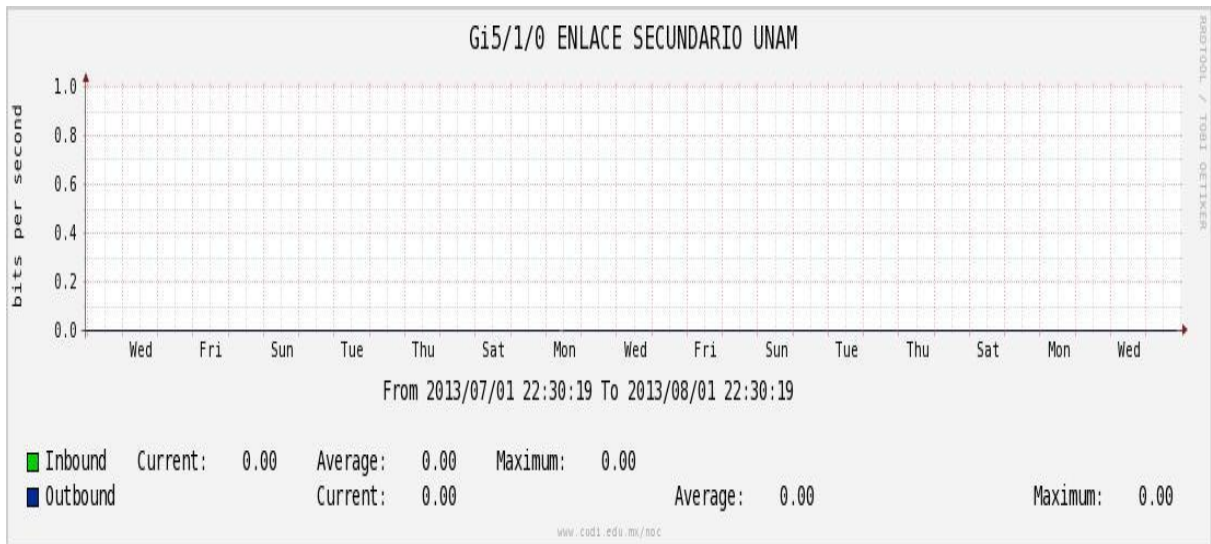

Enlace hacia UV

Enlace hacia UAEMOR

Enlace hacia CONACYT

Enlace hacia BUAP

Enlace hacia INSP

Enlace Secundario a la UNAM

Enlace a E-México

Utilización de los enlaces en el nodo Monterrey (Telmex) correspondiente al mes de Julio de 2013.