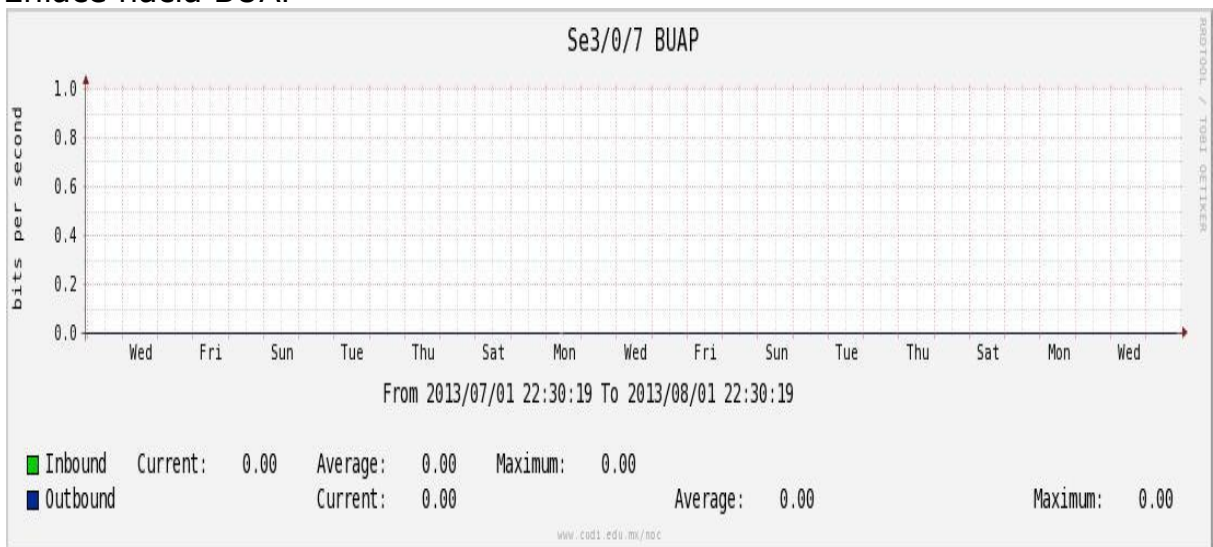

Enlace hacia UV

Enlace hacia UAEMOR

Enlace hacia CONACYT

Enlace hacia BUAP

Enlace hacia INSP

Enlace Secundario a la UNAM

Enlace a E-México

Utilización de los enlaces en el nodo Monterrey (Telmex) correspondiente al mes de Julio de 2013.