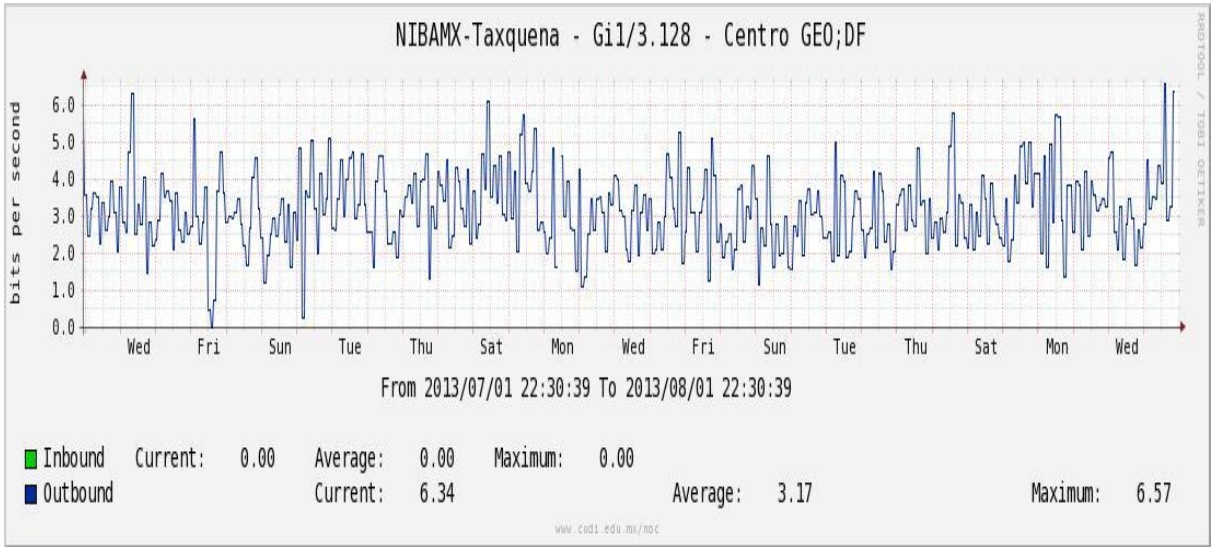

Enlace hacia Centro GEO