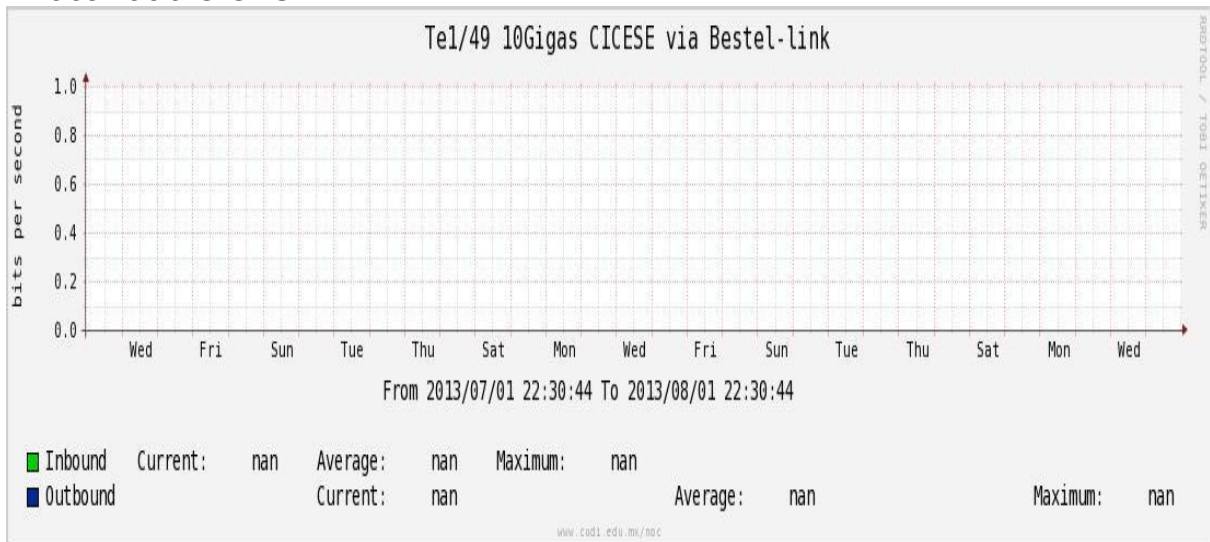

Enlace hacia Temixco

Enlace hacia Juarez

Enlace hacia ICYT

Utilización de los enlaces en el nodo Switch L3 correspondiente al mes de Julio de 2013.

Enlace hacia Switch L2-Bestel.

Enlace hacia CENIC

Enlace hacia CICESE

Utilización de los enlaces en el nodo SwTaxqueña correspondiente al mes de Julio de 2013.

Enlace hacia Conaculta.

Enlace hacia INAH.

Enlace hacia Router 7604.

Enlace hacia Comodity RNIBA.

Enlace hacia INFOTEC.