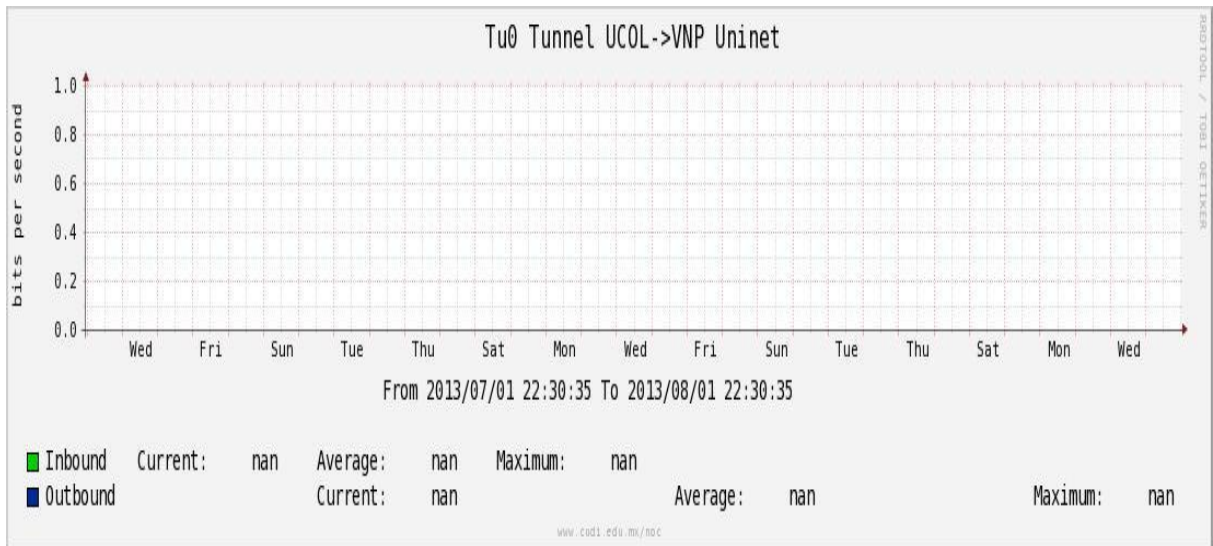

Enlace hacia Pacific Wave en SunnyVale (Standard Frames)**

Utilización de los enlaces en el nodo Guadalajara correspondiente al mes de Julio de 2013.

PVC hacia Tijuana

PVC hacia Monterrey

PVC hacia México

PVC hacia UDG

VPN hacia U.COLIMA

Utilización de los enlaces en el nodo Cancún correspondiente al mes de Julio de 2013.

Enlace hacia México-Axtel

Utilización de los enlaces en el nodo San Antonio (Bestel) correspondiente al mes de Julio de 2013.