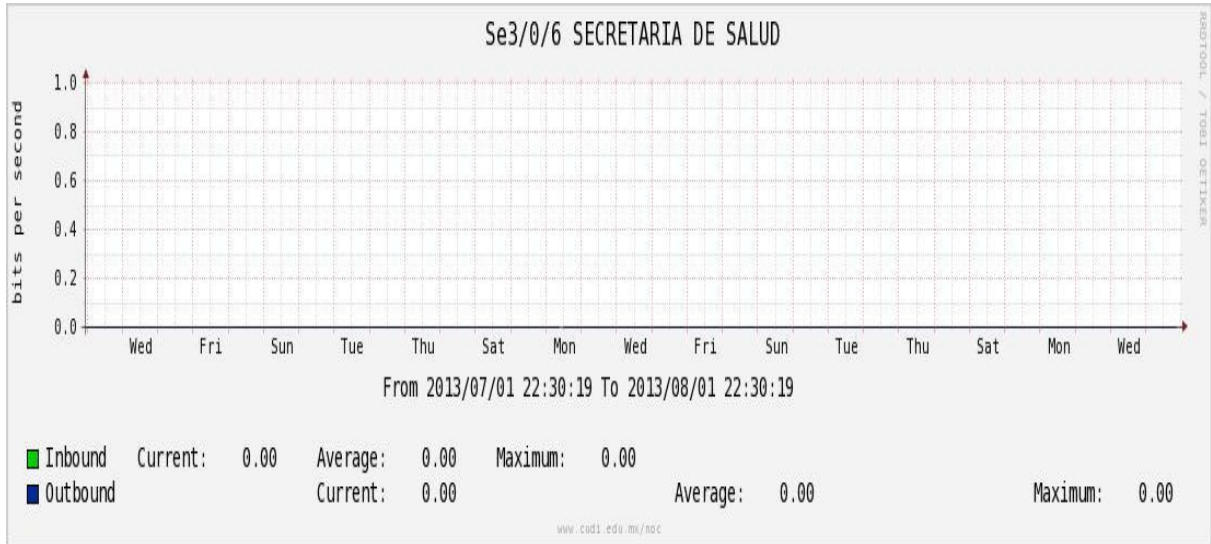

Enlace hacia UV

Enlace hacia UAEMOR

Enlace hacia CONACYT

Enlace hacia BUAP

Enlace hacia INSP

Enlace Secundario a la UNAM

Enlace a E-México

Utilización de los enlaces en el nodo Monterrey (Telmex) correspondiente al mes de Julio de 2013.