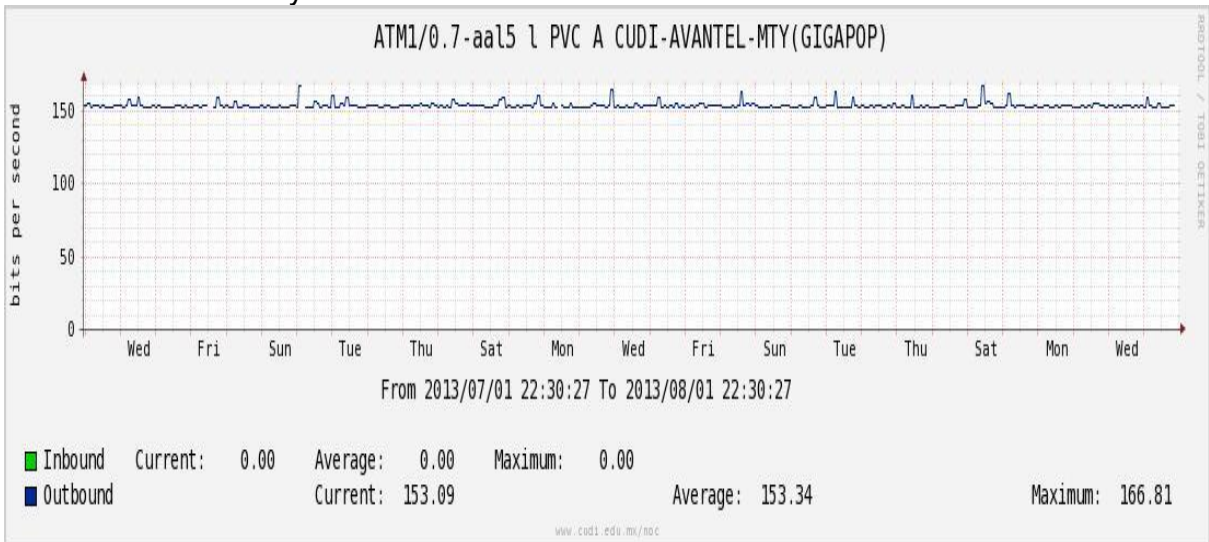

PVC hacia Monterrey Axtel