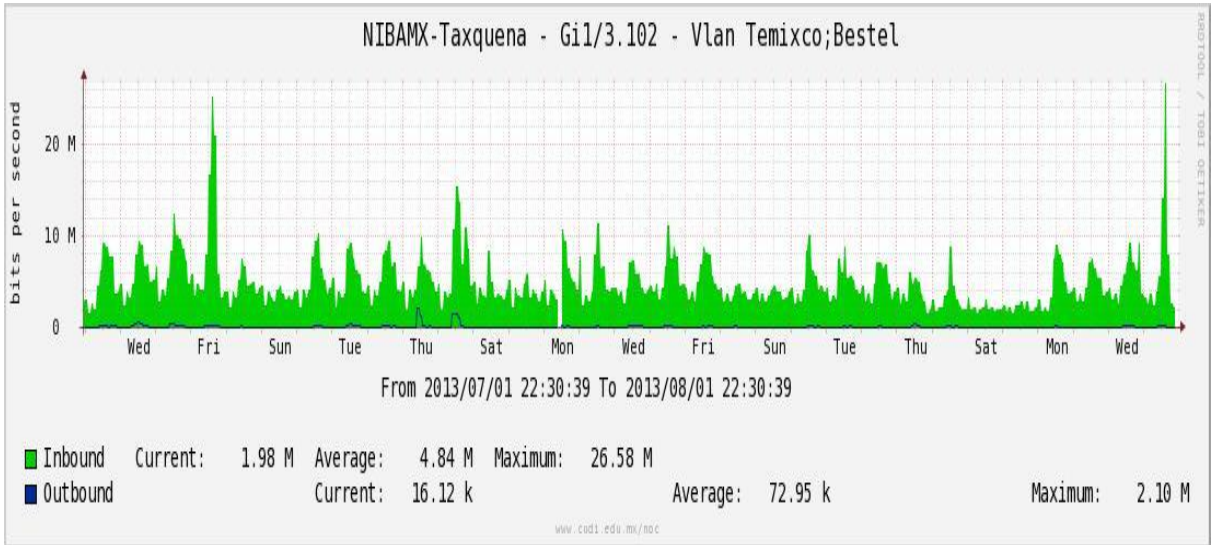

Enlace hacia Bestel-Monterrey

Enlace hacia Internet 2

Enlace hacia UNAM

Enlace hacia NLR

Utilización de los enlaces en el nodo Taxqueña (NIBA) correspondiente al mes de Julio de 2013.

Enlace hacia RNIBA-CFE.

Enlace hacia switch Taxqueña-RNIBA

Enlace hacia UACampeche

Enlace hacia Centro GEO

Enlace hacia Xalapa

Enlace hacia UJED

Enlace hacia UNACH

Enlace hacia Veracruz

Enlace hacia Colima

Enlace hacia Temixco

Enlace hacia Juarez

Enlace hacia ICYT

Utilización de los enlaces en el nodo Switch L3 correspondiente al mes de Julio de 2013.

Enlace hacia Switch L2-Bestel.

Enlace hacia CENIC

Enlace hacia CICESE