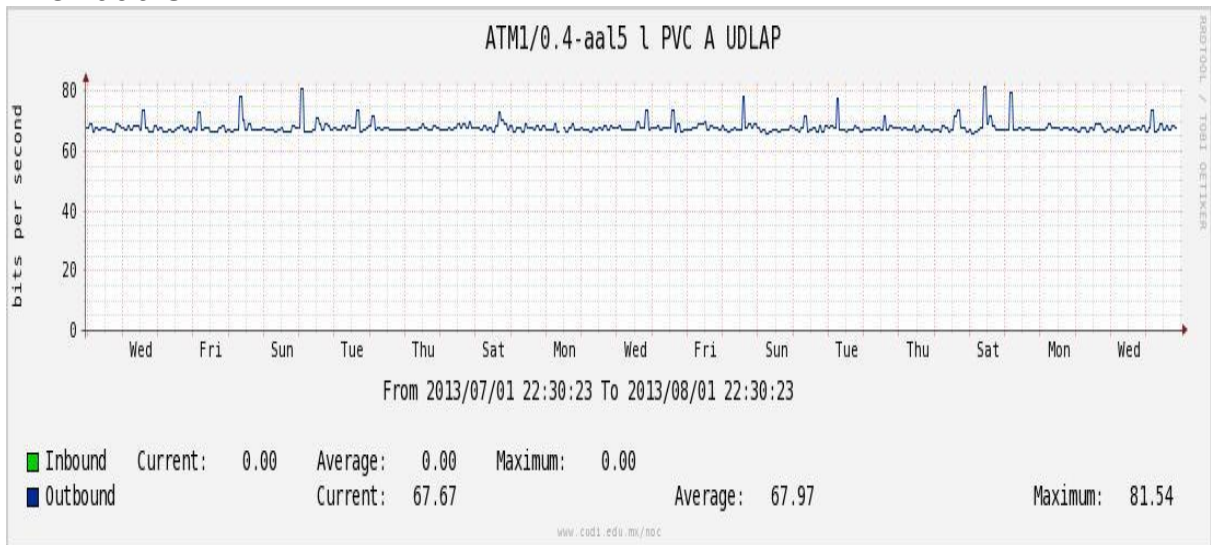

Utilización de los enlaces en el nodo México (Telmex) correspondiente al mes de Julio de 2013.

PVC hacia Guadalajara

PVC hacia México (Axtel)

PVC hacia IPN

PVC hacia UAM

PVC hacia UDLAP

PVC hacia UNINET-VPNs