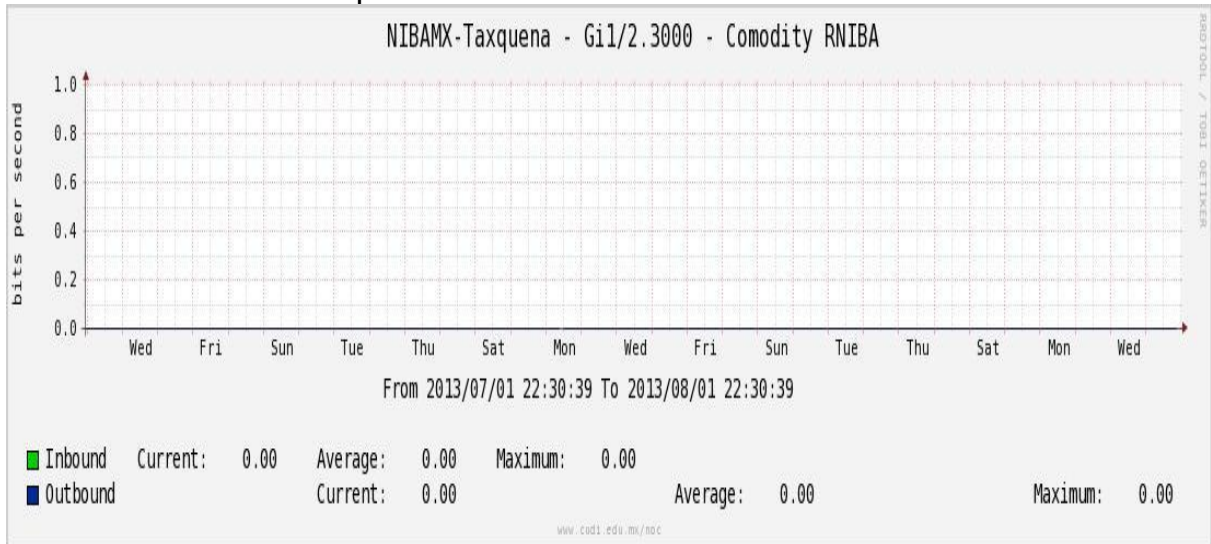

Enlace hacia switch Taxqueña-RNIBA