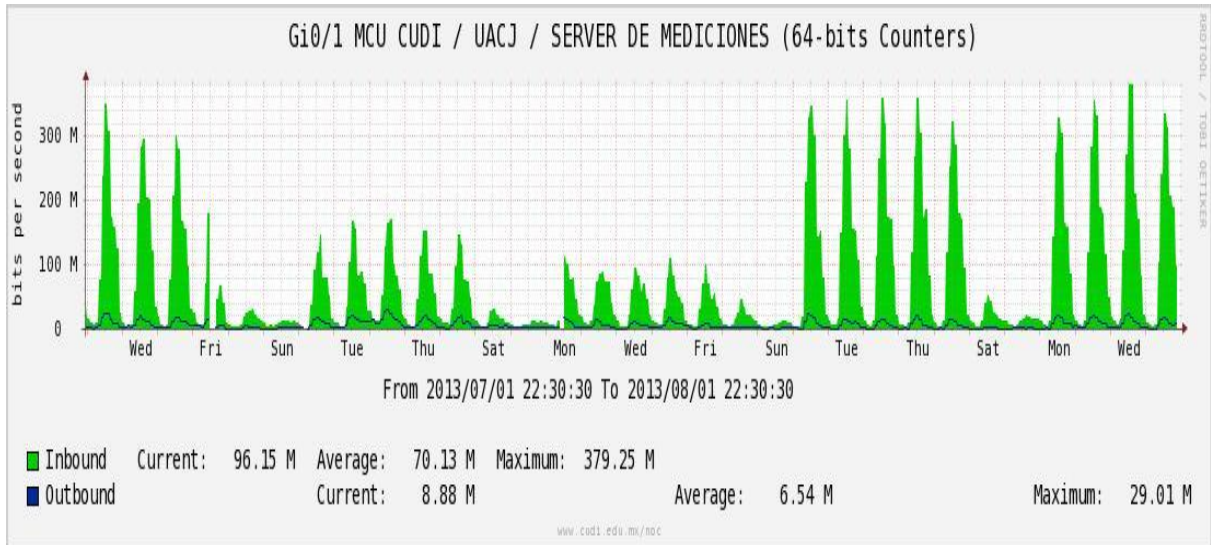

Enlace hacia México (Axtel)

Enlace hacia UAL

Enlace hacia UAT

Utilización de los enlaces en el nodo Juárez correspondiente al mes de Julio de 2013.

PVC a Monterrey

Enlace hacia la UACJ

Enlace hacia Abilene por UTEP