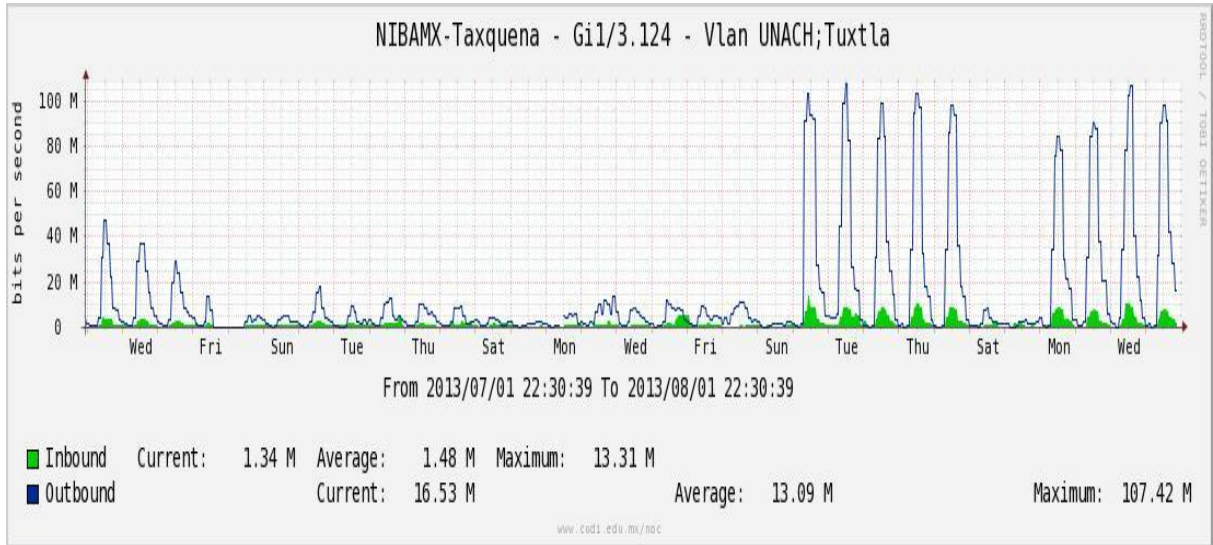

Enlace hacia Bestel-Monterrey

Enlace hacia Internet 2

Enlace hacia UNAM

Enlace hacia NLR

Utilización de los enlaces en el nodo Taxqueña (NIBA) correspondiente al mes de Julio de 2013.

Enlace hacia RNIBA-CFE.

Enlace hacia switch Taxqueña-RNIBA

Enlace hacia UACampeche

Enlace hacia Centro GEO

Enlace hacia Xalapa

Enlace hacia UJED

Enlace hacia UNACH

Enlace hacia Veracruz

Enlace hacia Colima

Enlace hacia Temixco

Enlace hacia Juarez

Enlace hacia ICYT

Utilización de los enlaces en el nodo Switch L3 correspondiente al mes de Julio de 2013.

Enlace hacia Switch L2-Bestel.

Enlace hacia CENIC

Enlace hacia CICESE