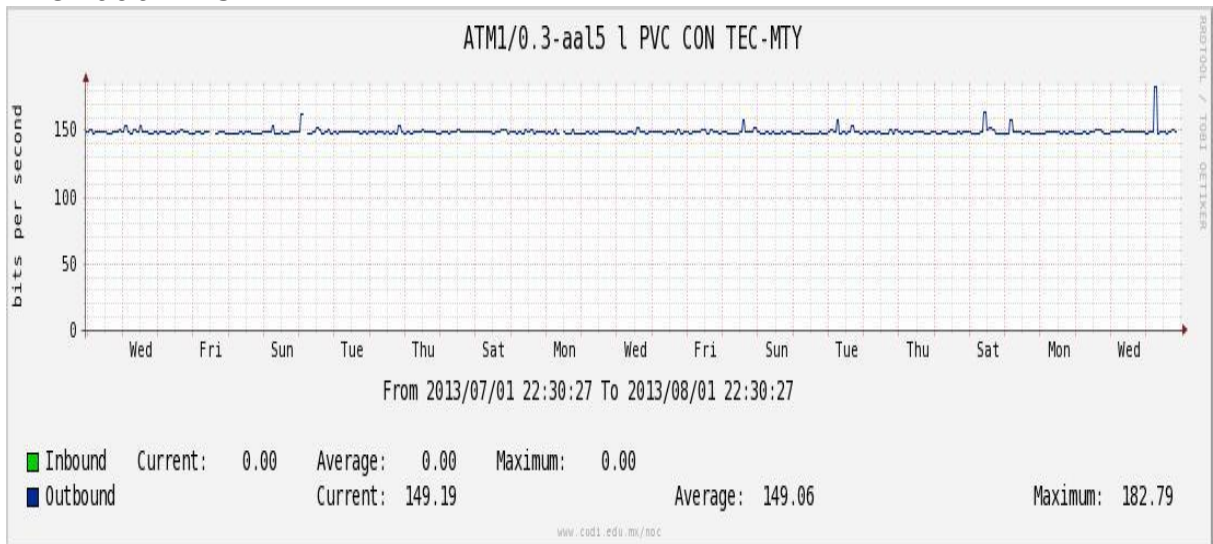

PVC hacia ITESM-MTY