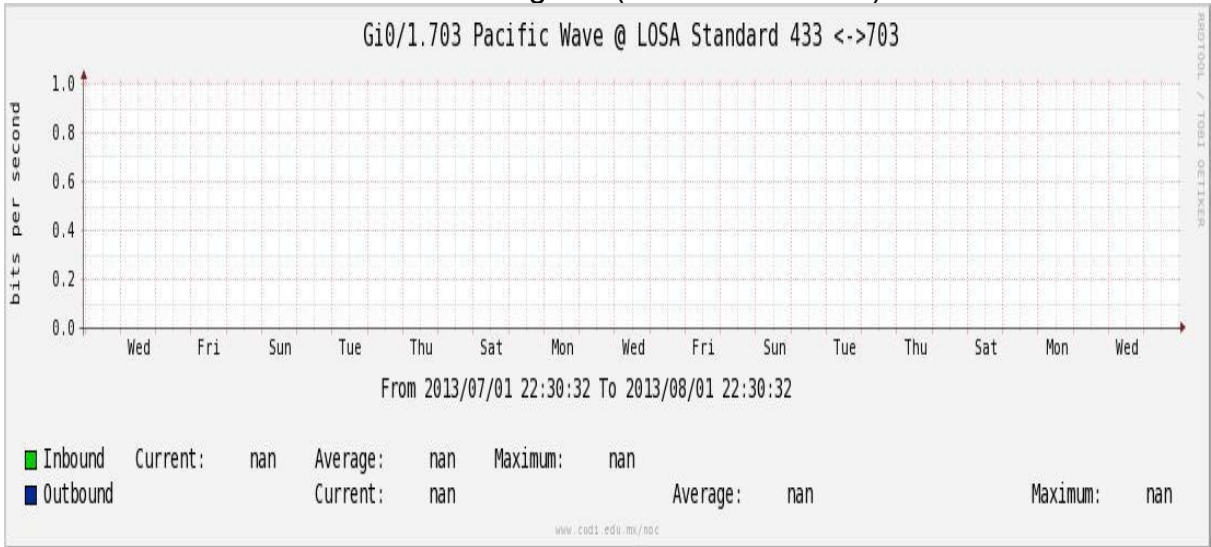

Enlace hacia Pacific Wave en Los Angeles (Standard Frames)