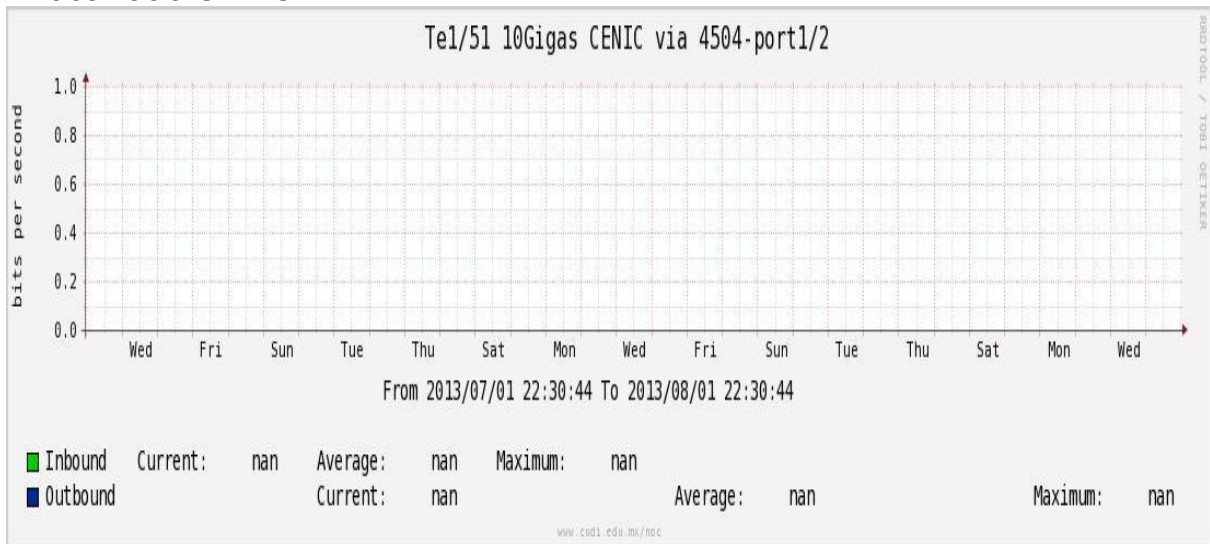

Enlace hacia Temixco

Enlace hacia Juarez

Enlace hacia ICYT

Utilización de los enlaces en el nodo Switch L3 correspondiente al mes de Julio de 2013.

Enlace hacia Switch L2-Bestel.

Enlace hacia CENIC

Enlace hacia CICESE

Utilización de los enlaces en el nodo SwTaxqueña correspondiente al mes de Julio de 2013.

Enlace hacia Conaculta.

Enlace hacia INAH.

Enlace hacia Router 7604.

Enlace hacia Comodity RNIBA.

Enlace hacia INFOTEC.