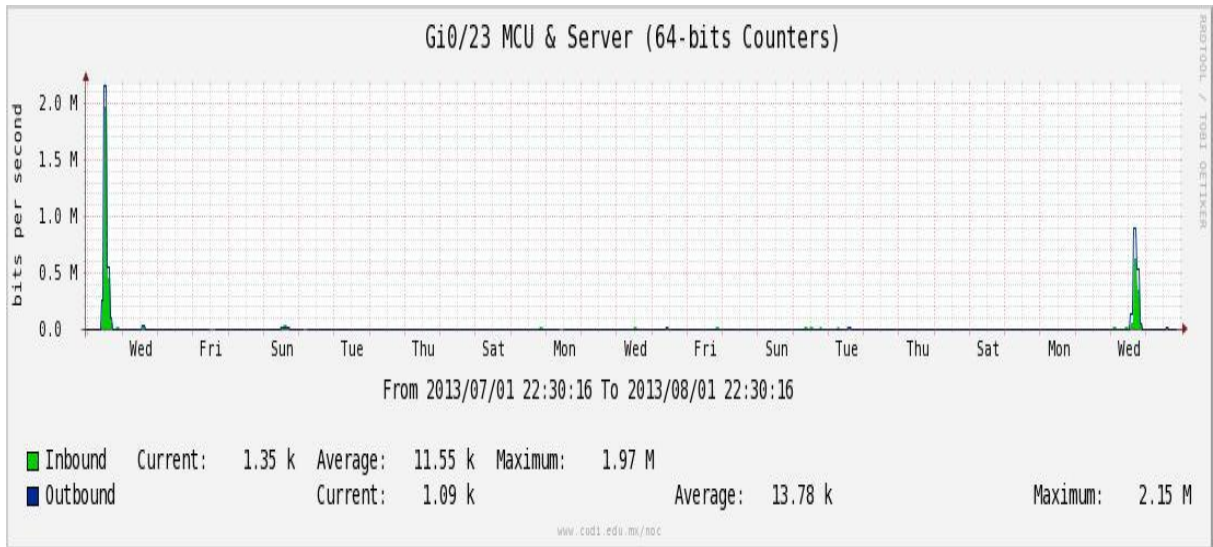

Utilización de los enlaces en el nodo SwTaxqueña correspondiente al mes de Julio de 2013.

Enlace hacia Conaculta.

Enlace hacia INAH.

Enlace hacia Router 7604.

Enlace hacia Comodity RNIBA.

Enlace hacia INFOTEC.

Utilización de los enlaces en el nodo Switch UACJ correspondiente al mes de Julio de 2013.

Enlace hacia Juárez-CFE-Juárez

Enlace hacia ITCJ

Enlace hacia UACJ

Enlace hacia MCU & Server

Enlace UACJ-COGENT hacia 7200 Juárez