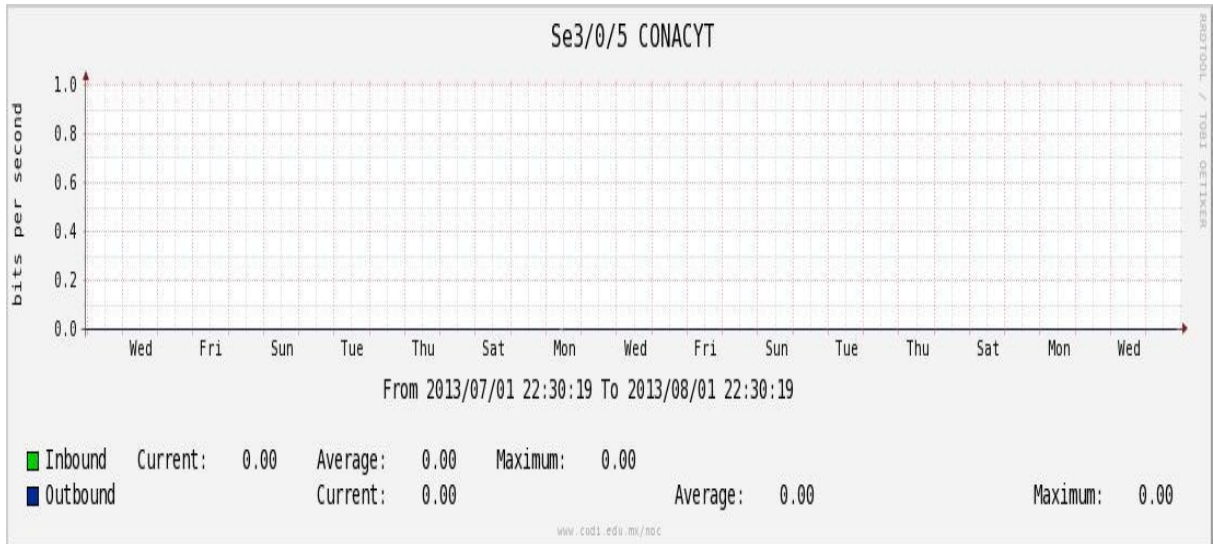

Enlace hacia CONACYT