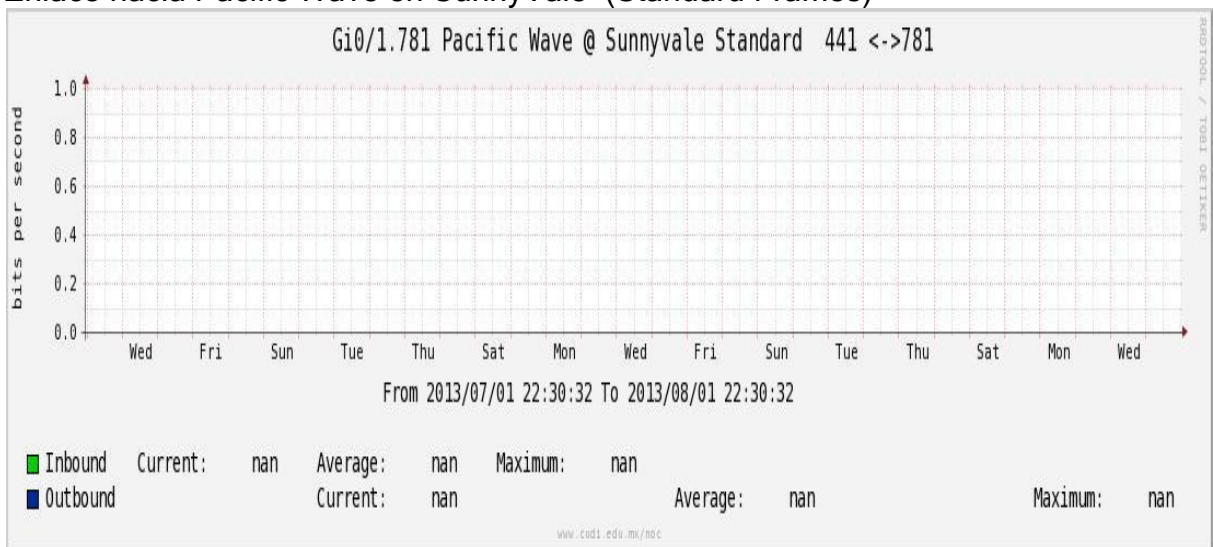

Enlace hacia Pacific Wave en SunnyVale (Standard Frames)**