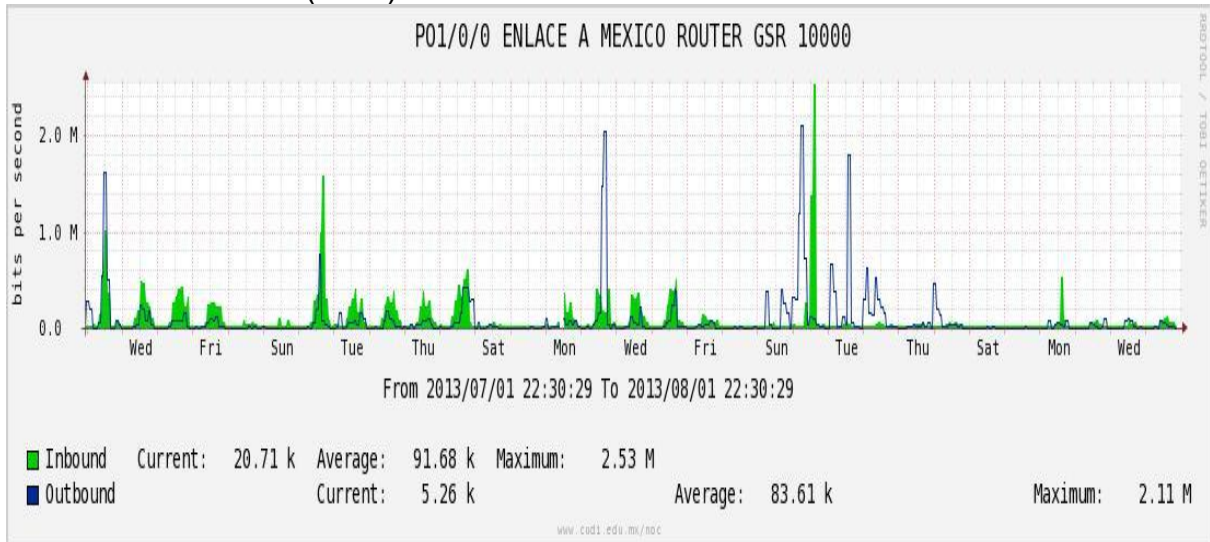

Enlace hacia México (Axtel)

Enlace hacia UAL

Enlace hacia UAT

Utilización de los enlaces en el nodo Juárez correspondiente al mes de Julio de 2013.

PVC a Monterrey

Enlace hacia la UACJ

Enlace hacia Abilene por UTEP