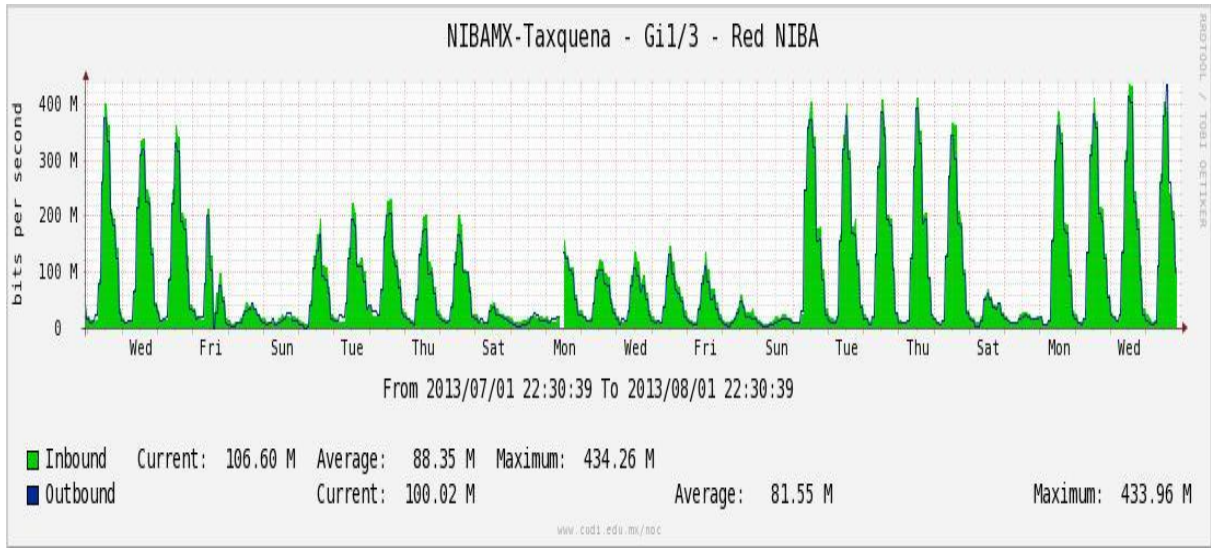

Enlace hacia Bestel-Monterrey

Enlace hacia Internet 2

Enlace hacia UNAM

Enlace hacia NLR

Utilización de los enlaces en el nodo Taxqueña (NIBA) correspondiente al mes de Julio de 2013.

Enlace hacia RNIBA-CFE.