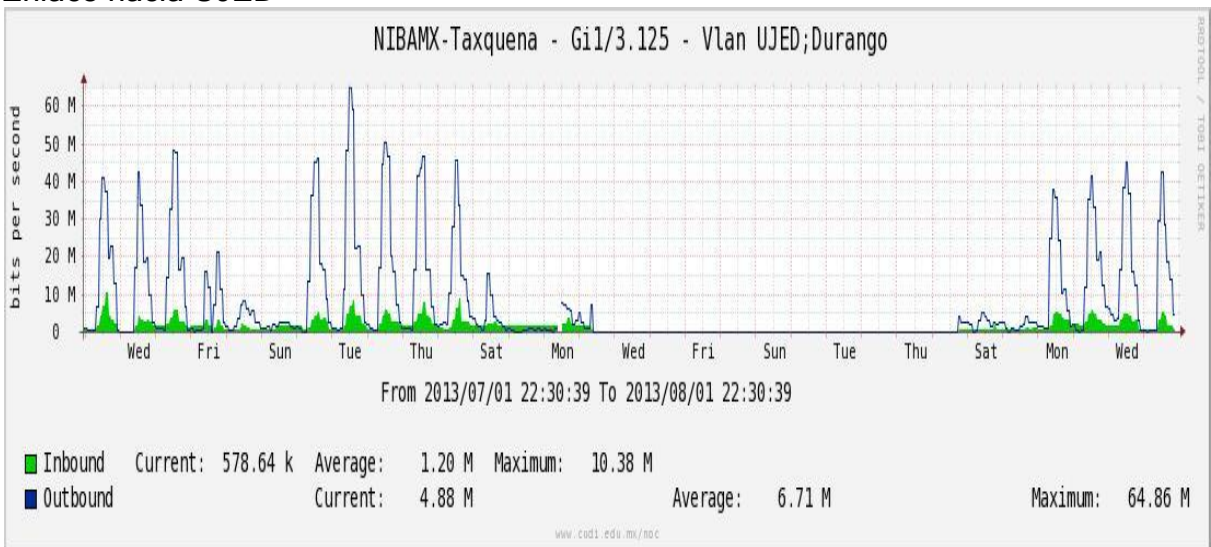

Enlace hacia switch Taxqueña-RNIBA

Enlace hacia UACampeche

Enlace hacia Centro GEO

Enlace hacia Xalapa

Enlace hacia UJED

Enlace hacia UNACH

Enlace hacia Veracruz

Enlace hacia Colima

Enlace hacia Temixco

Enlace hacia Juarez

Enlace hacia ICYT

Utilización de los enlaces en el nodo Switch L3 correspondiente al mes de Julio de 2013.

Enlace hacia Switch L2-Bestel.

Enlace hacia CENIC

Enlace hacia CICESE