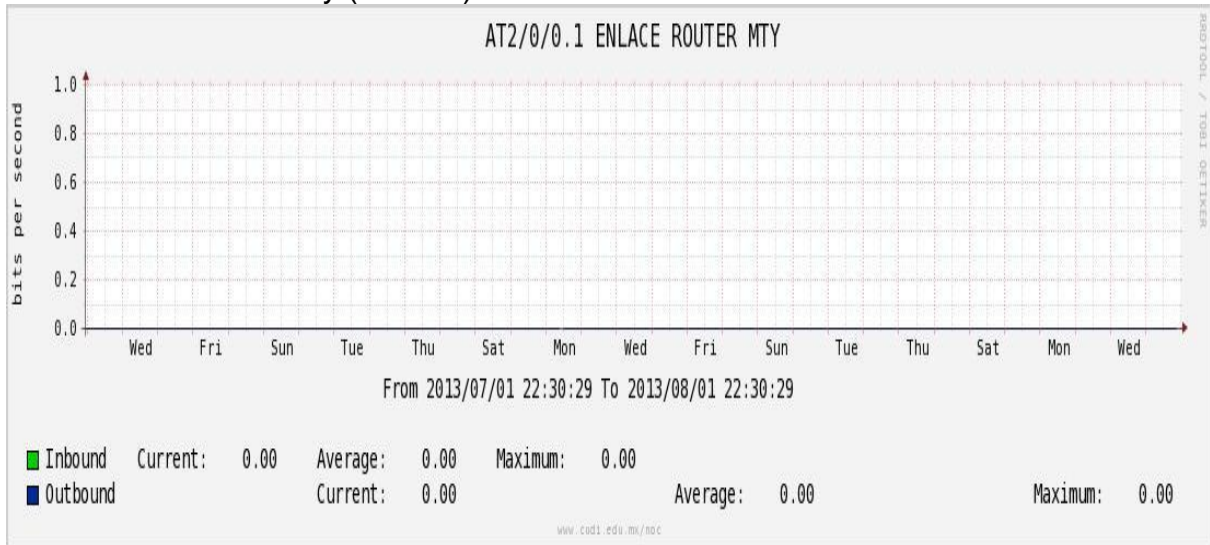

Enlace hacia México (Axtel)

Enlace hacia UAL

Enlace hacia UAT

Utilización de los enlaces en el nodo Juárez correspondiente al mes de Julio de 2013.

PVC a Monterrey

Enlace hacia la UACJ

Enlace hacia Abilene por UTEP