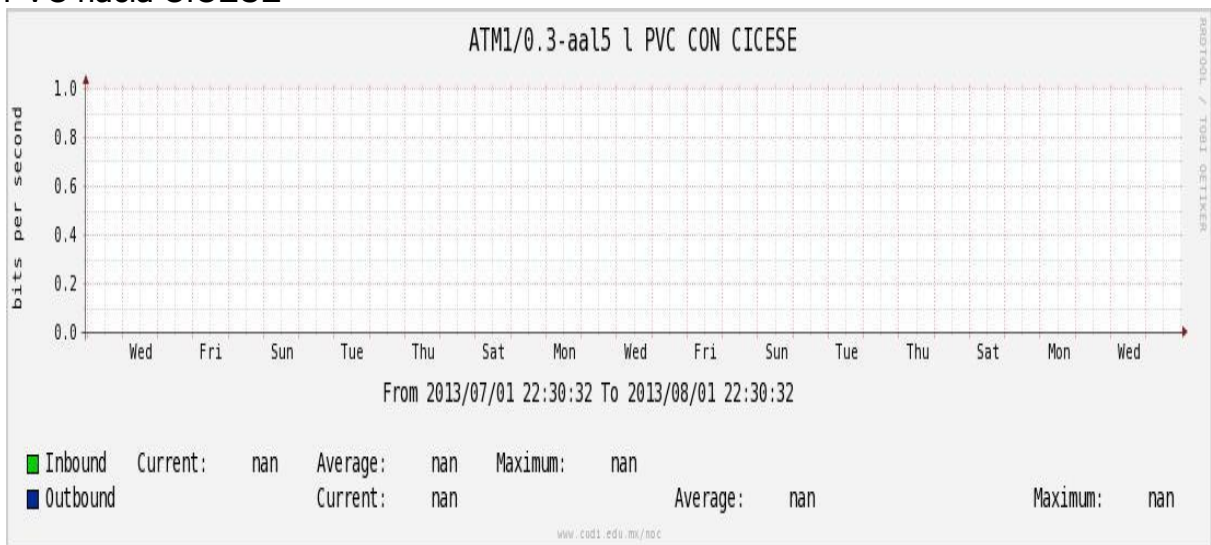

Enlace RED NIBA - CFE

Utilización de los enlaces en el nodo Tijuana correspondiente al mes de Julio de 2013.

PVC hacia Guadalajara

PVC hacia CICESE

Enlace hacia CLARA

Enlace hacia Pacific Wave en Los Angeles (Jumbo Frames)