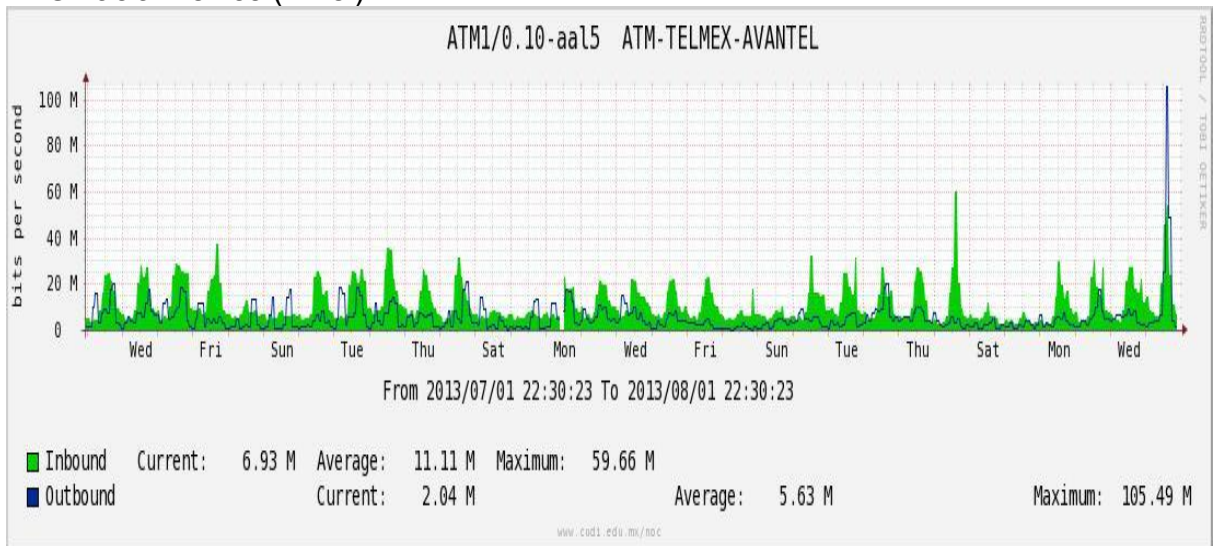

Utilización de los enlaces en el nodo México (Telmex) correspondiente al mes de Julio de 2013.

PVC hacia Guadalajara

PVC hacia México (Axtel)

PVC hacia IPN

PVC hacia UAM

PVC hacia UDLAP

PVC hacia UNINET-VPNs