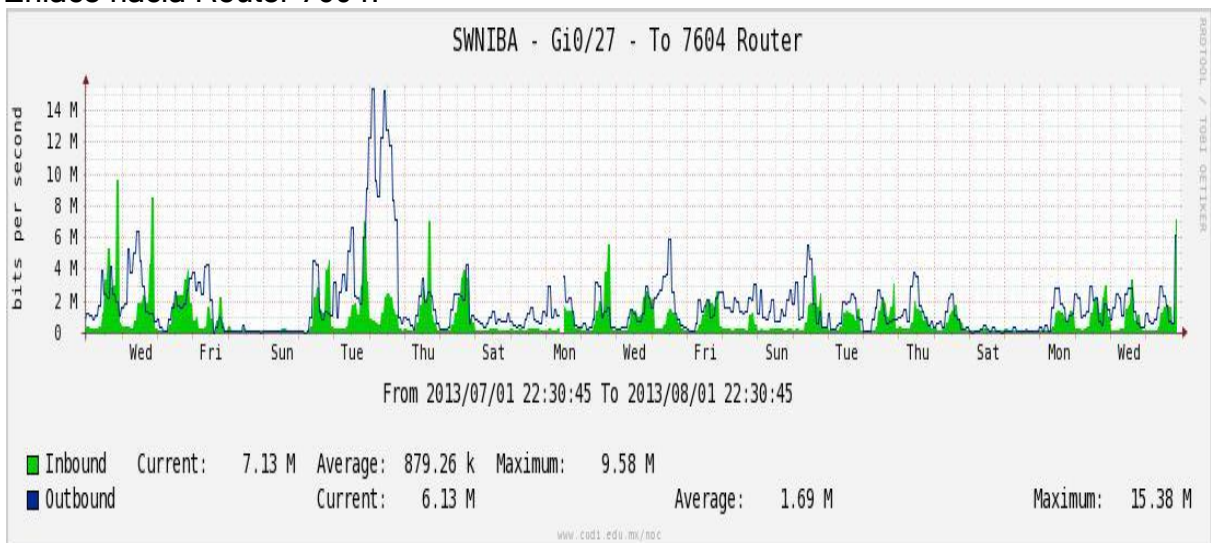

Enlace hacia Temixco

Enlace hacia Juarez

Enlace hacia ICYT

Utilización de los enlaces en el nodo Switch L3 correspondiente al mes de Julio de 2013.

Enlace hacia Switch L2-Bestel.

Enlace hacia CENIC

Enlace hacia CICESE

Utilización de los enlaces en el nodo SwTaxqueña correspondiente al mes de Julio de 2013.

Enlace hacia Conaculta.

Enlace hacia INAH.

Enlace hacia Router 7604.

Enlace hacia Comodity RNIBA.

Enlace hacia INFOTEC.

Utilización de los enlaces en el nodo Switch UACJ correspondiente al mes de Julio de 2013.

Enlace hacia Juárez-CFE-Juárez

Enlace hacia ITCJ

Enlace hacia UACJ

Enlace hacia MCU & Server

Enlace UACJ-COGENT hacia 7200 Juárez