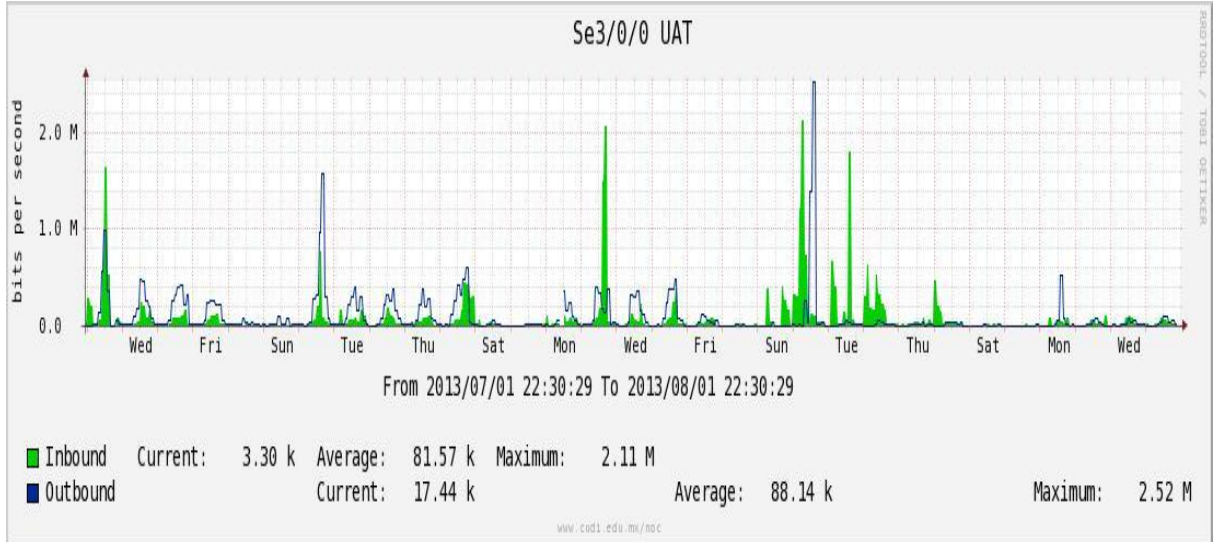

Enlace hacia México (Axtel)

Enlace hacia UAL

Enlace hacia UAT

Utilización de los enlaces en el nodo Juárez correspondiente al mes de Julio de 2013.

PVC a Monterrey

Enlace hacia la UACJ

Enlace hacia Abilene por UTEP