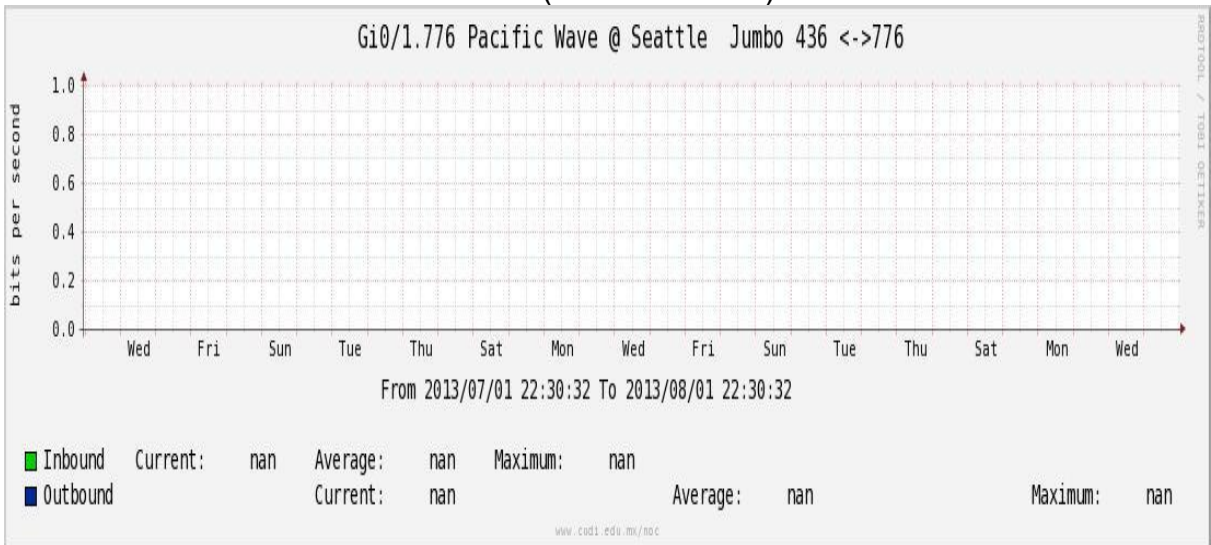

Enlace hacia Pacific Wave en seattle (Jumbo Frames)