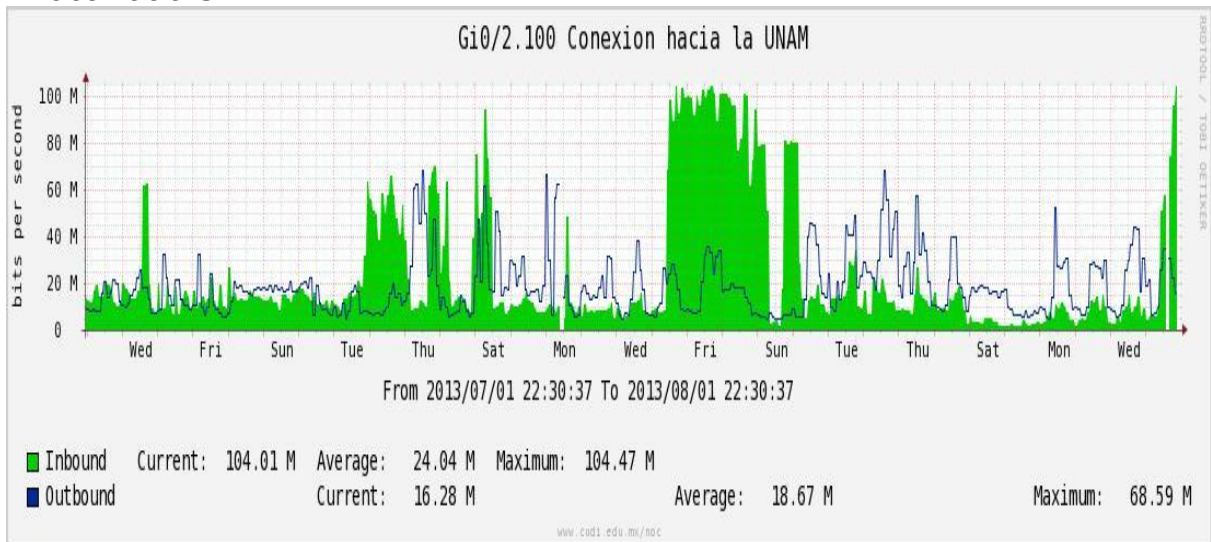

PVC hacia UDG

VPN hacia U.COLIMA

Utilización de los enlaces en el nodo Cancún correspondiente al mes de Julio de 2013.

Enlace hacia México-Axtel

Utilización de los enlaces en el nodo San Antonio (Bestel) correspondiente al mes de Julio de 2013.

Enlace hacia Bestel-Monterrey

Enlace hacia Internet 2

Enlace hacia UNAM

Enlace hacia NLR

Utilización de los enlaces en el nodo Taxqueña (NIBA) correspondiente al mes de Julio de 2013.

Enlace hacia RNIBA-CFE.