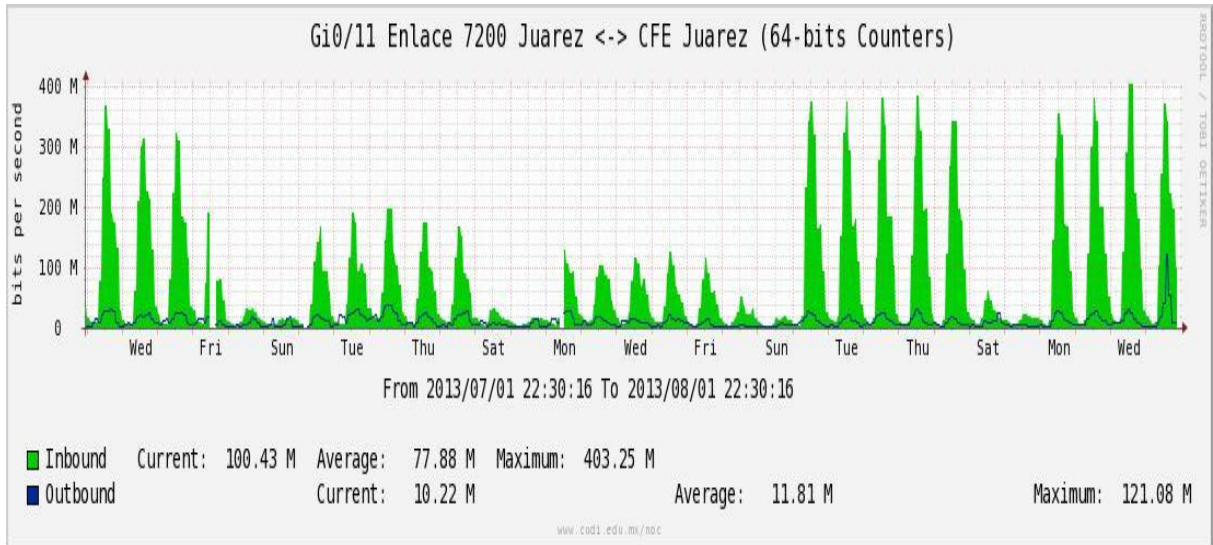

Enlace hacia Temixco

Enlace hacia Juarez

Enlace hacia ICYT

Utilización de los enlaces en el nodo Switch L3 correspondiente al mes de Julio de 2013.

Enlace hacia Switch L2-Bestel.

Enlace hacia CENIC

Enlace hacia CICESE

Utilización de los enlaces en el nodo SwTaxqueña correspondiente al mes de Julio de 2013.

Enlace hacia Conaculta.

Enlace hacia INAH.

Enlace hacia Router 7604.

Enlace hacia Comodity RNIBA.

Enlace hacia INFOTEC.

Utilización de los enlaces en el nodo Switch UACJ correspondiente al mes de Julio de 2013.

Enlace hacia Juárez-CFE-Juárez

Enlace hacia ITCJ

Enlace hacia UACJ

Enlace hacia MCU & Server

Enlace UACJ-COGENT hacia 7200 Juárez