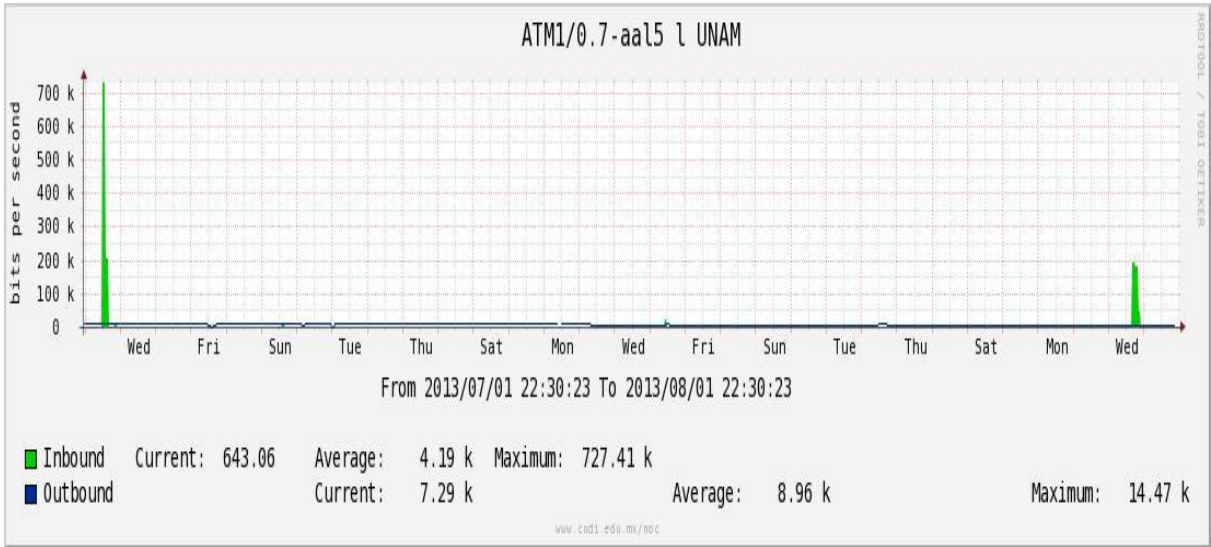

PVC hacia UNAM