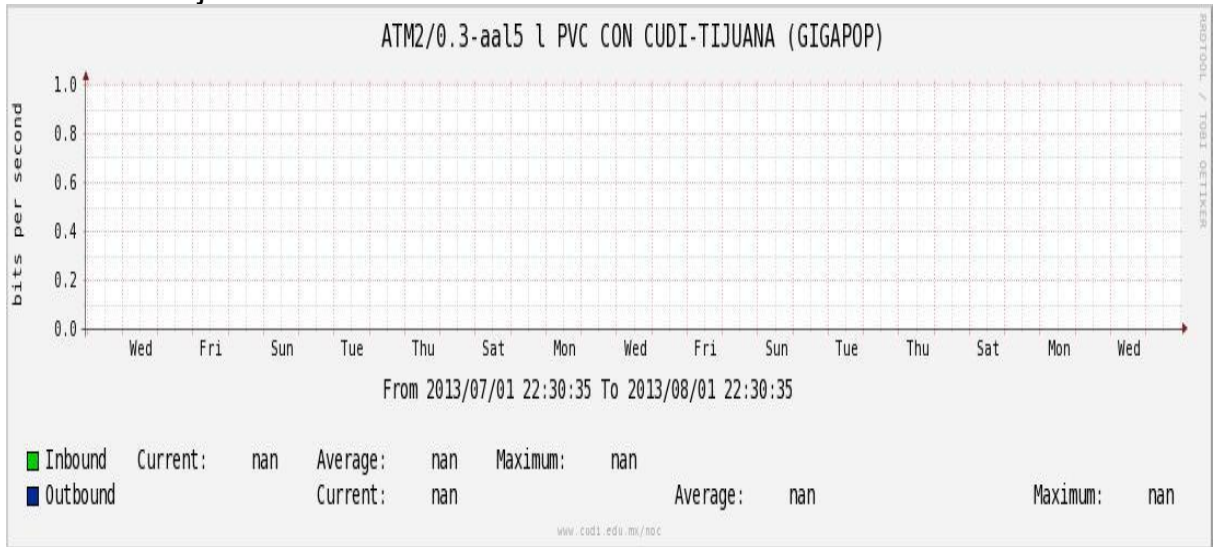

Utilización de los enlaces en el nodo Guadalajara correspondiente al mes de Julio de 2013.

PVC hacia Tijuana