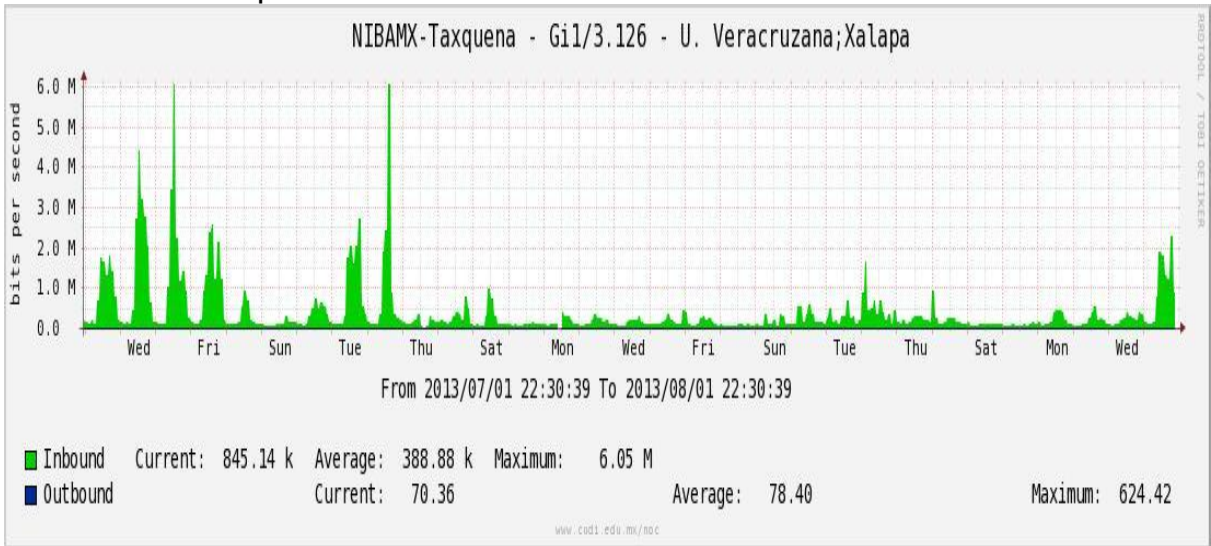

Enlace hacia Bestel-Monterrey

Enlace hacia Internet 2

Enlace hacia UNAM

Enlace hacia NLR

Utilización de los enlaces en el nodo Taxqueña (NIBA) correspondiente al mes de Julio de 2013.

Enlace hacia RNIBA-CFE.

Enlace hacia switch Taxqueña-RNIBA

Enlace hacia UACampeche

Enlace hacia Centro GEO

Enlace hacia Xalapa

Enlace hacia UJED

Enlace hacia UNACH

Enlace hacia Veracruz

Enlace hacia Colima

Enlace hacia Temixco

Enlace hacia Juarez

Enlace hacia ICYT

Utilización de los enlaces en el nodo Switch L3 correspondiente al mes de Julio de 2013.

Enlace hacia Switch L2-Bestel.

Enlace hacia CENIC

Enlace hacia CICESE