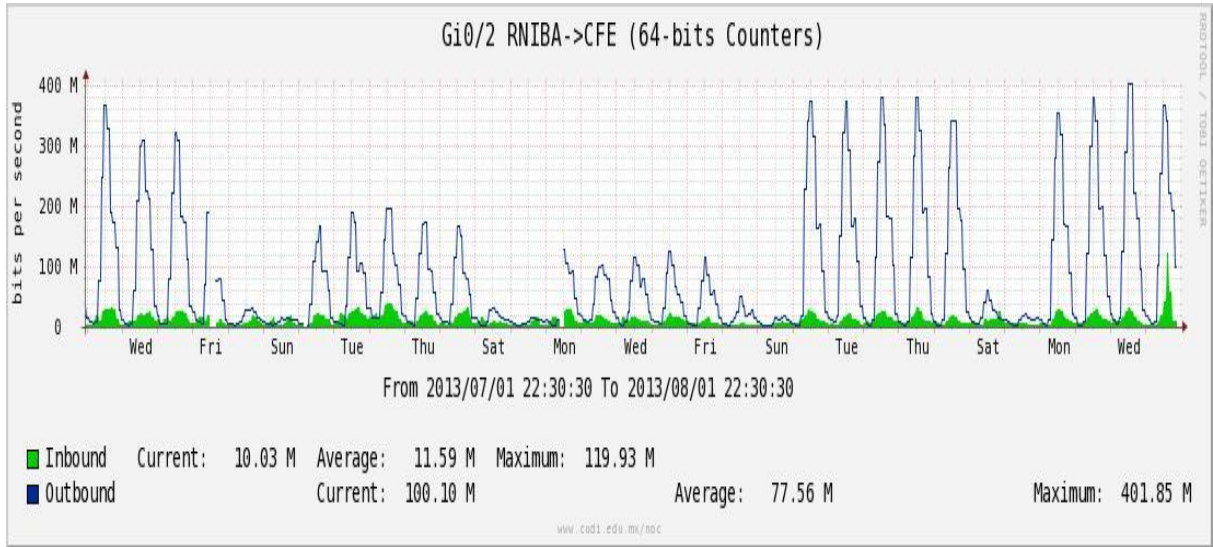

Enlace RED NIBA - CFE