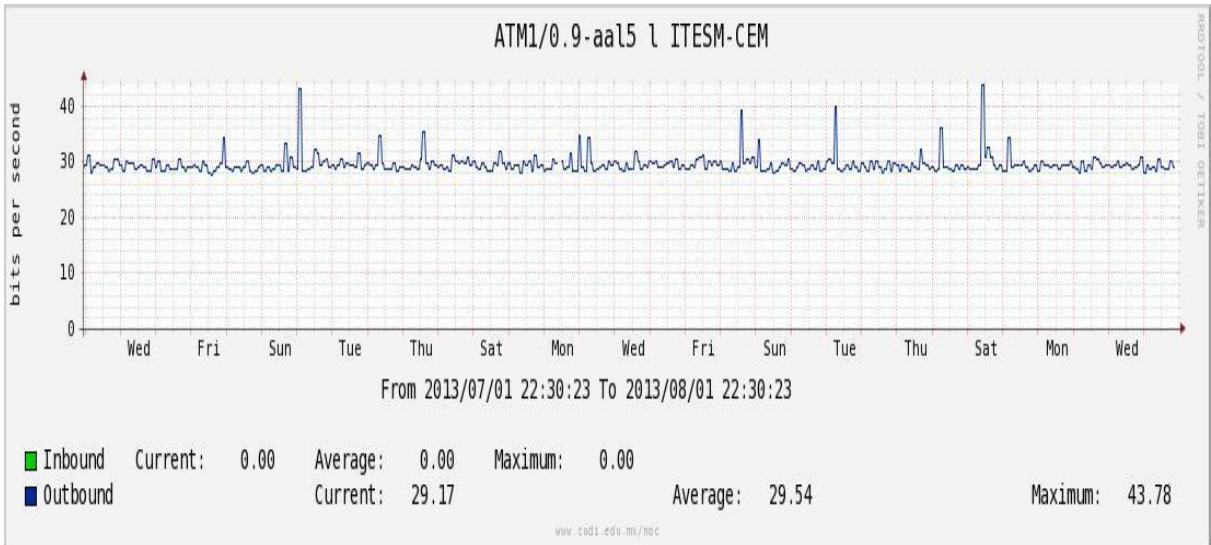

PVC hacia ITESM-CEM