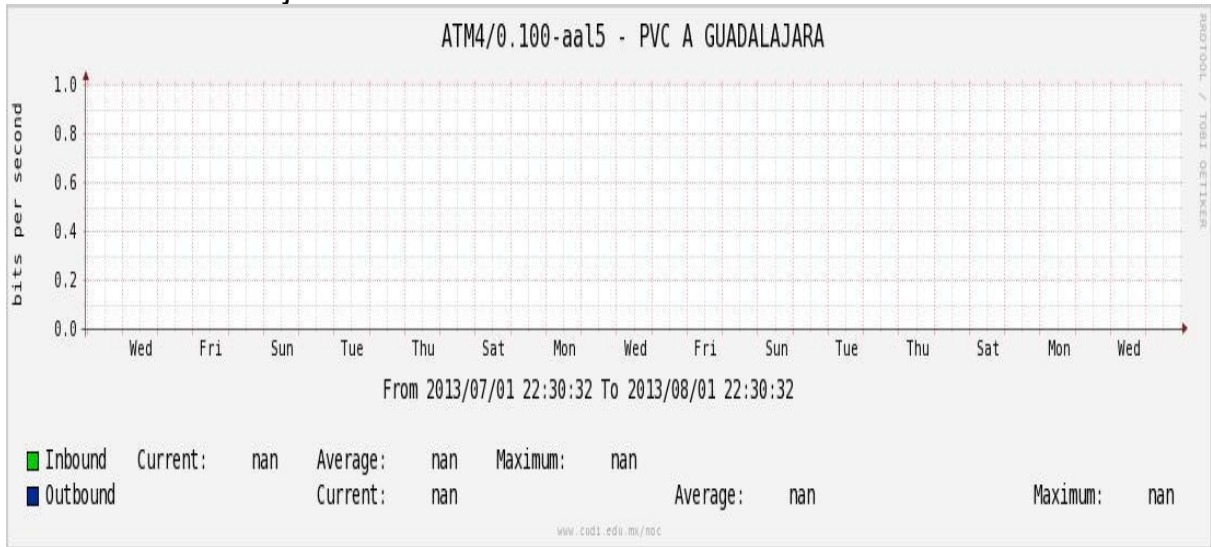

Utilización de los enlaces en el nodo Tijuana correspondiente al mes de Julio de 2013.

PVC hacia Guadalajara