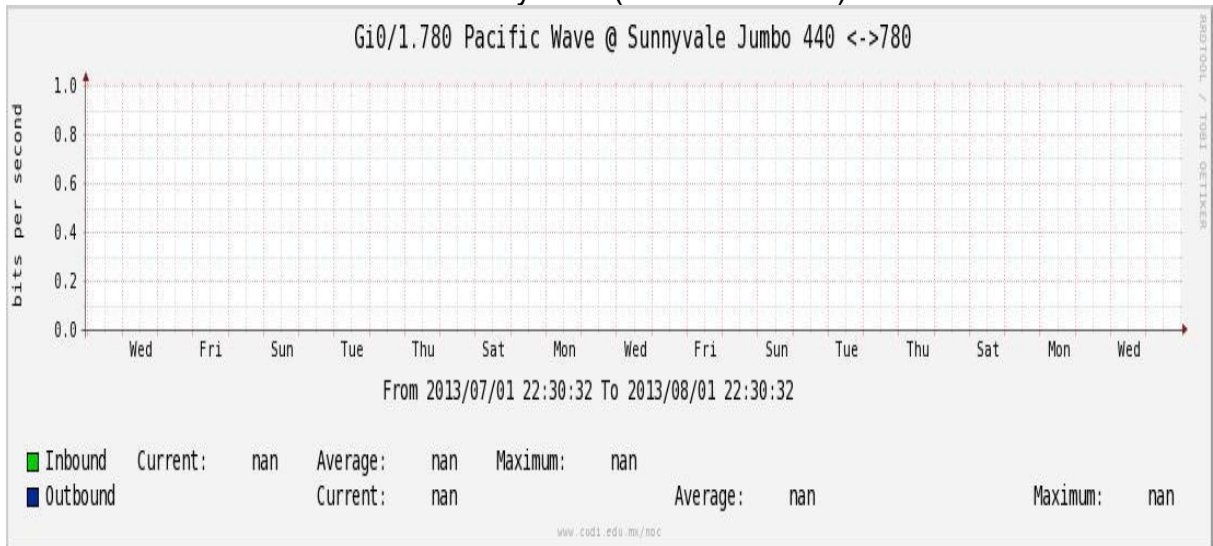

Enlace hacia Pacific Wave en Los Angeles (Standard Frames)

Enlace hacia Pacific Wave en seattle (Jumbo Frames)

Enlace hacia Pacific Wave en Seattle (Standard Frames)

Enlace hacia Pacific Wave en SunnyVale (Jumbo Frames)**