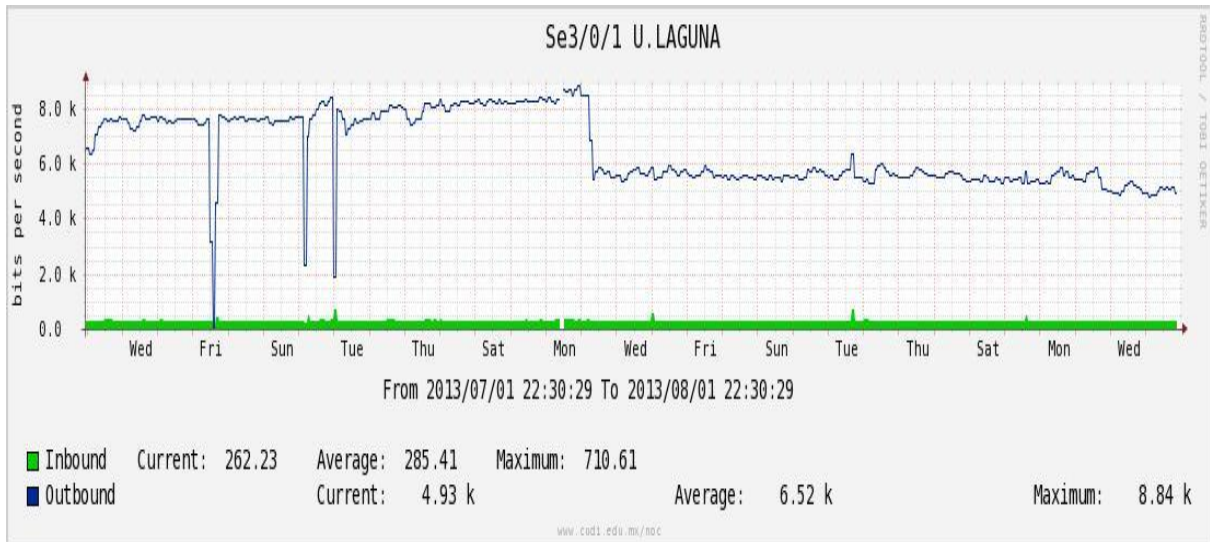

Enlace hacia México (Axtel)

Enlace hacia UAL

Enlace hacia UAT

Utilización de los enlaces en el nodo Juárez correspondiente al mes de Julio de 2013.

PVC a Monterrey

Enlace hacia la UACJ

Enlace hacia Abilene por UTEP