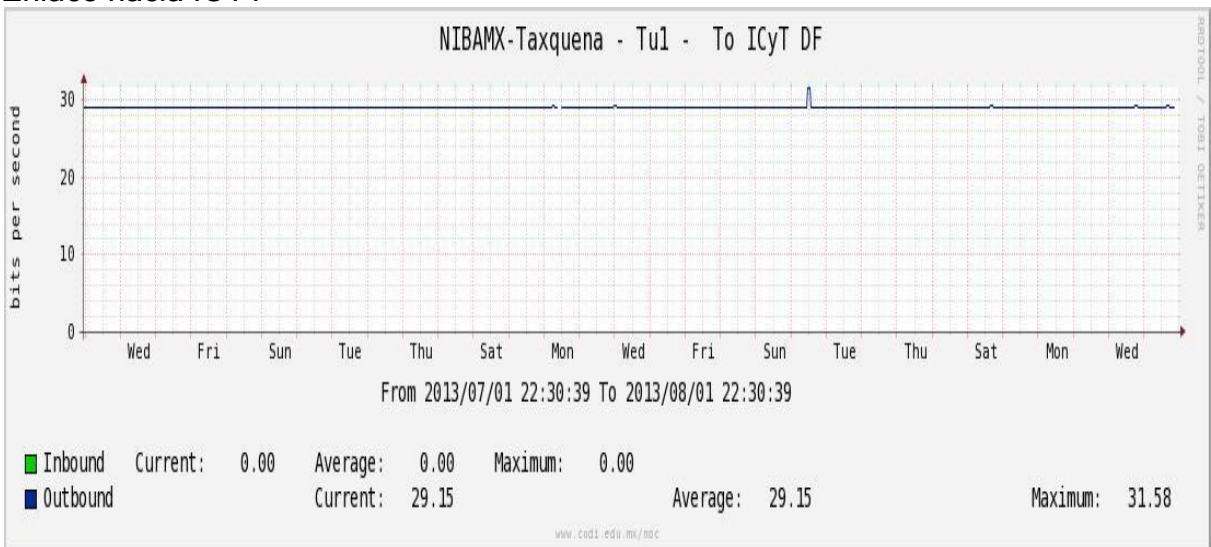

Enlace hacia Temixco

Enlace hacia Juarez

Enlace hacia ICYT

Utilización de los enlaces en el nodo Switch L3 correspondiente al mes de Julio de 2013.

Enlace hacia Switch L2-Bestel.

Enlace hacia CENIC

Enlace hacia CICESE