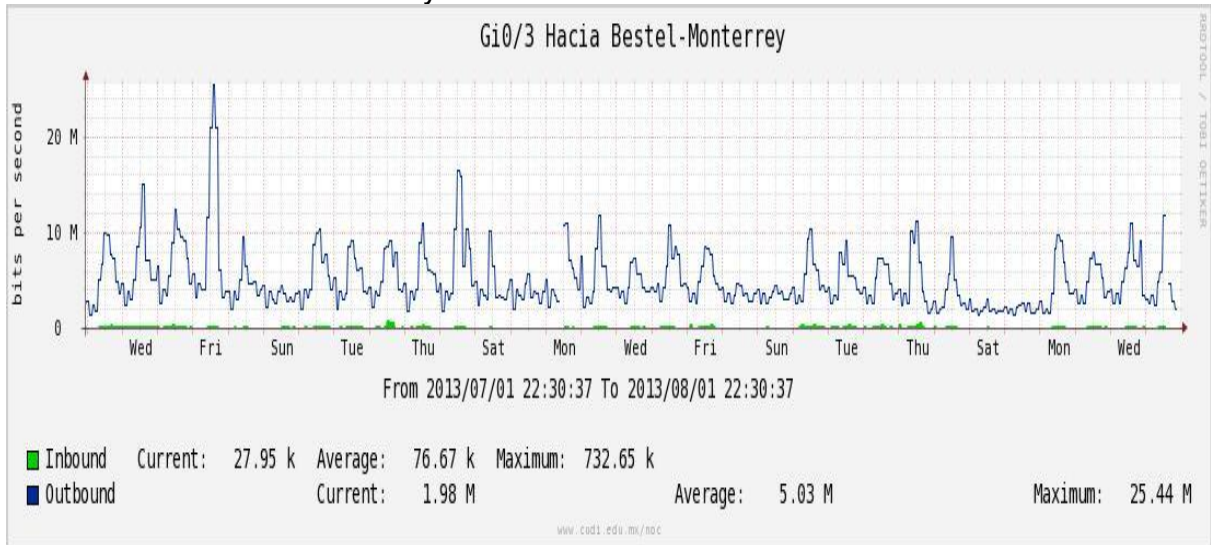

PVC hacia UDG

VPN hacia U.COLIMA

Utilización de los enlaces en el nodo Cancún correspondiente al mes de Julio de 2013.

Enlace hacia México-Axtel

Utilización de los enlaces en el nodo San Antonio (Bestel) correspondiente al mes de Julio de 2013.

Enlace hacia Bestel-Monterrey

Enlace hacia Internet 2

Enlace hacia UNAM

Enlace hacia NLR

Utilización de los enlaces en el nodo Taxqueña (NIBA) correspondiente al mes de Julio de 2013.

Enlace hacia RNIBA-CFE.