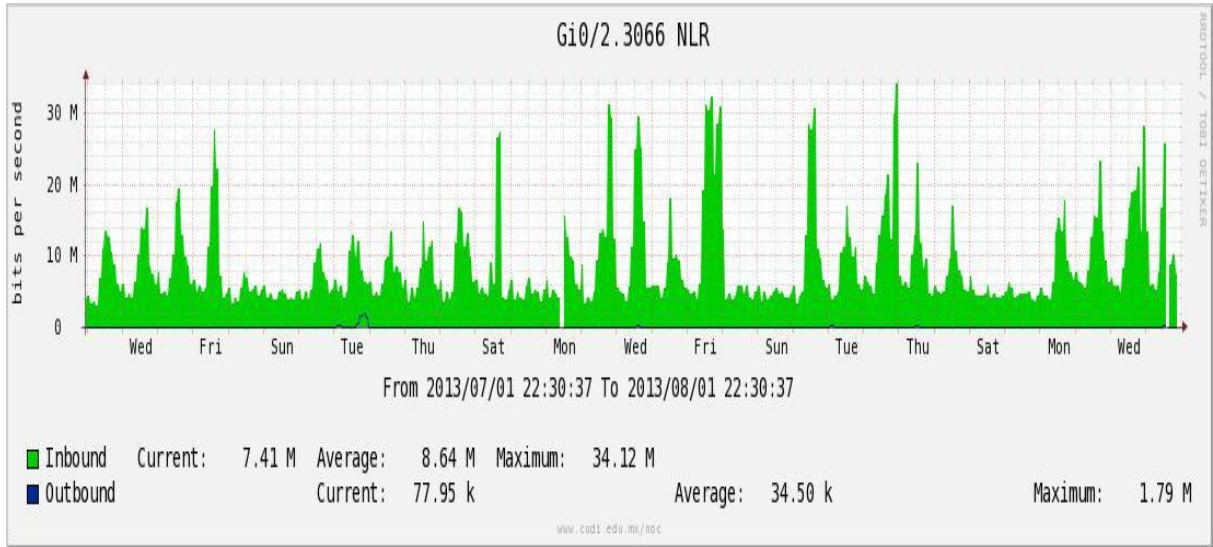

Enlace hacia Bestel-Monterrey

Enlace hacia Internet 2

Enlace hacia UNAM

Enlace hacia NLR

Utilización de los enlaces en el nodo Taxqueña (NIBA) correspondiente al mes de Julio de 2013.

Enlace hacia RNIBA-CFE.