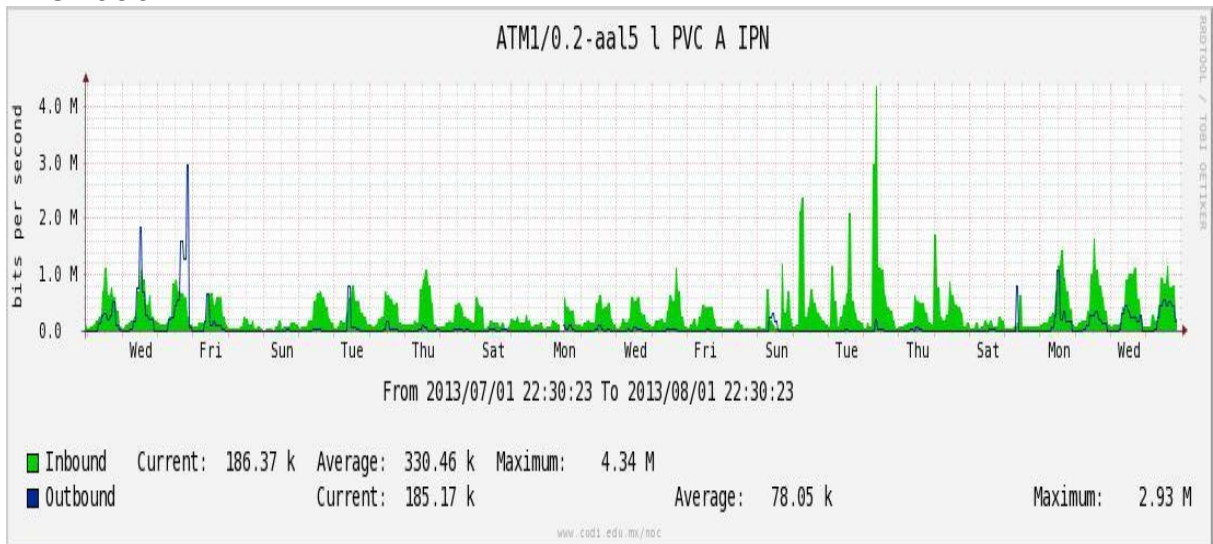

Utilización de los enlaces en el nodo México (Telmex) correspondiente al mes de Julio de 2013.

PVC hacia Guadalajara

PVC hacia México (Axtel)

PVC hacia IPN

PVC hacia UAM

PVC hacia UDLAP

PVC hacia UNINET-VPNs