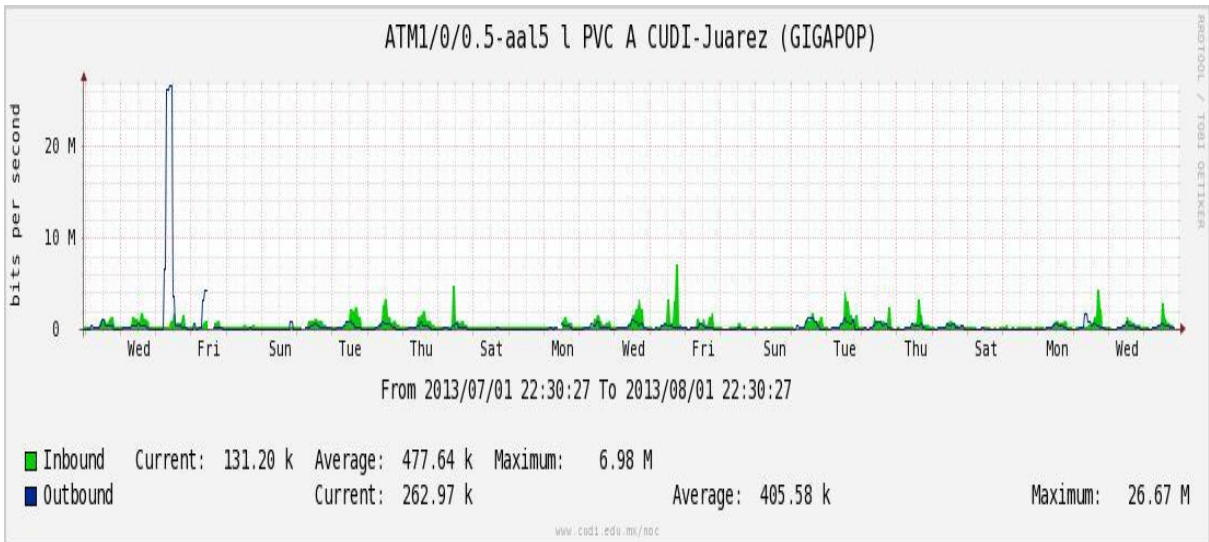

PVC hacia Juárez