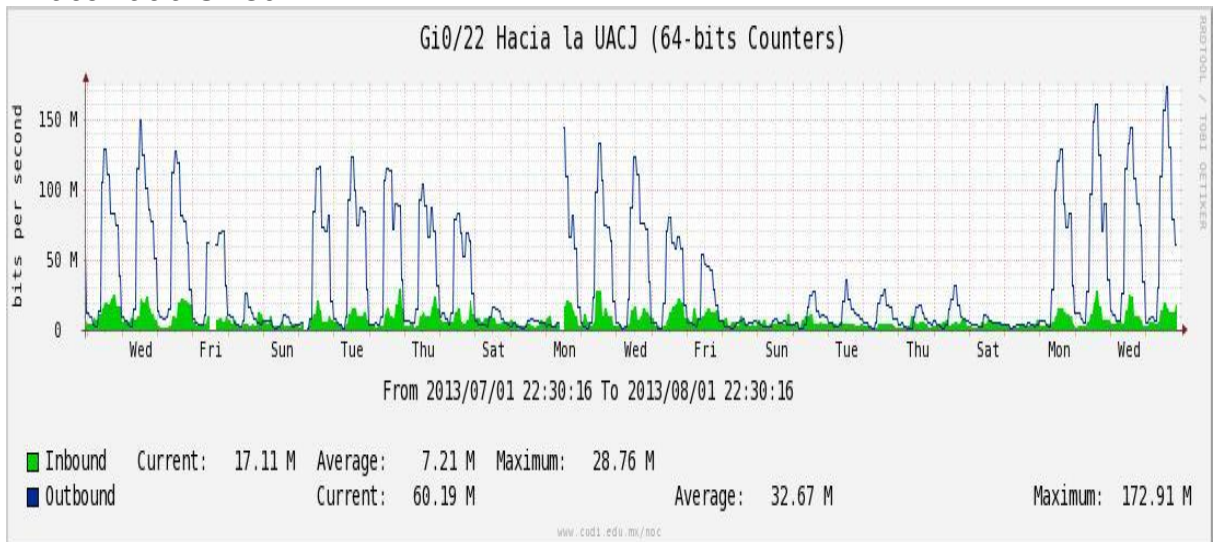

Utilización de los enlaces en el nodo SwTaxqueña correspondiente al mes de Julio de 2013.

Enlace hacia Conaculta.

Enlace hacia INAH.

Enlace hacia Router 7604.

Enlace hacia Comodity RNIBA.

Enlace hacia INFOTEC.

Utilización de los enlaces en el nodo Switch UACJ correspondiente al mes de Julio de 2013.

Enlace hacia Juárez-CFE-Juárez

Enlace hacia ITCJ

Enlace hacia UACJ

Enlace hacia MCU & Server

Enlace UACJ-COGENT hacia 7200 Juárez