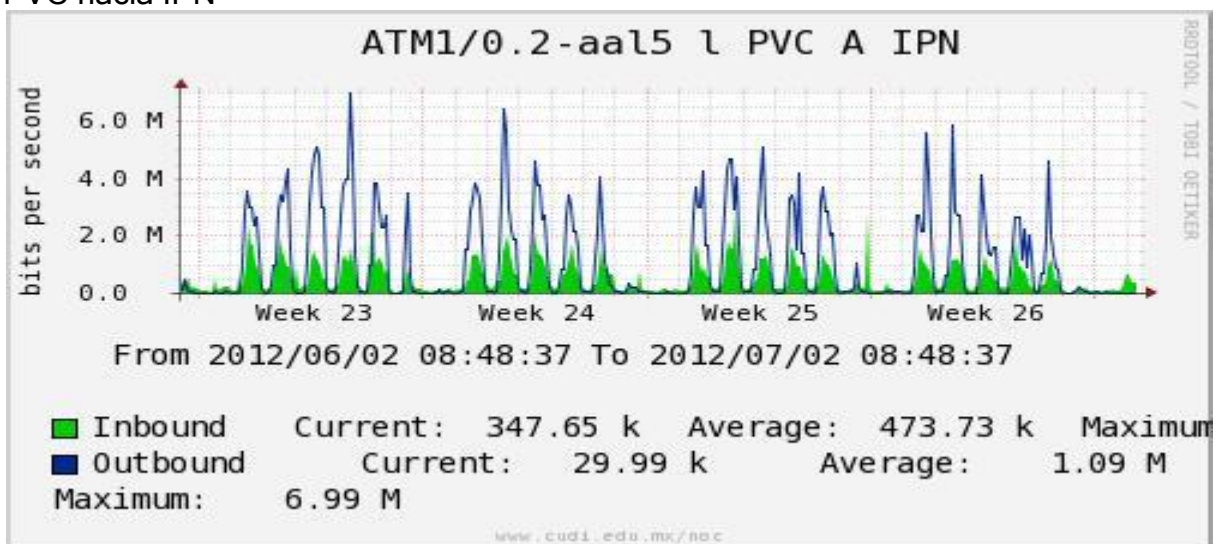

Utilización de los enlaces en el nodo México (Telmex) correspondiente al mes de Junio de 2012.

PVC hacia Guadalajara

PVC hacia México (Axtel)

PVC hacia IPN

PVC hacia UAM

PVC hacia UDLAP

PVC hacia UNINET-VPNs