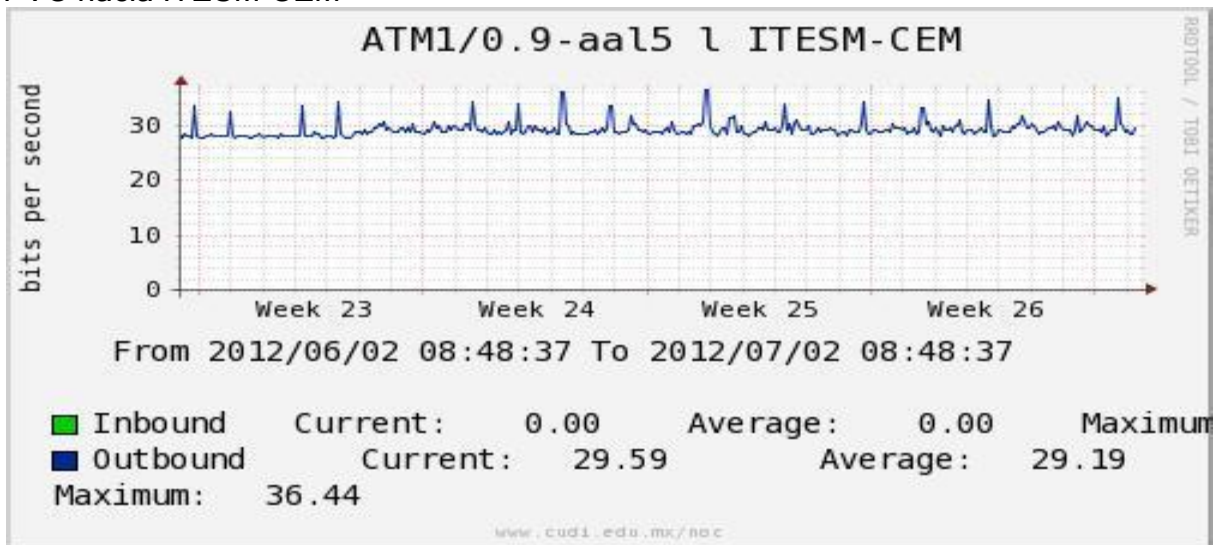

PVC hacia ITESM-CEM