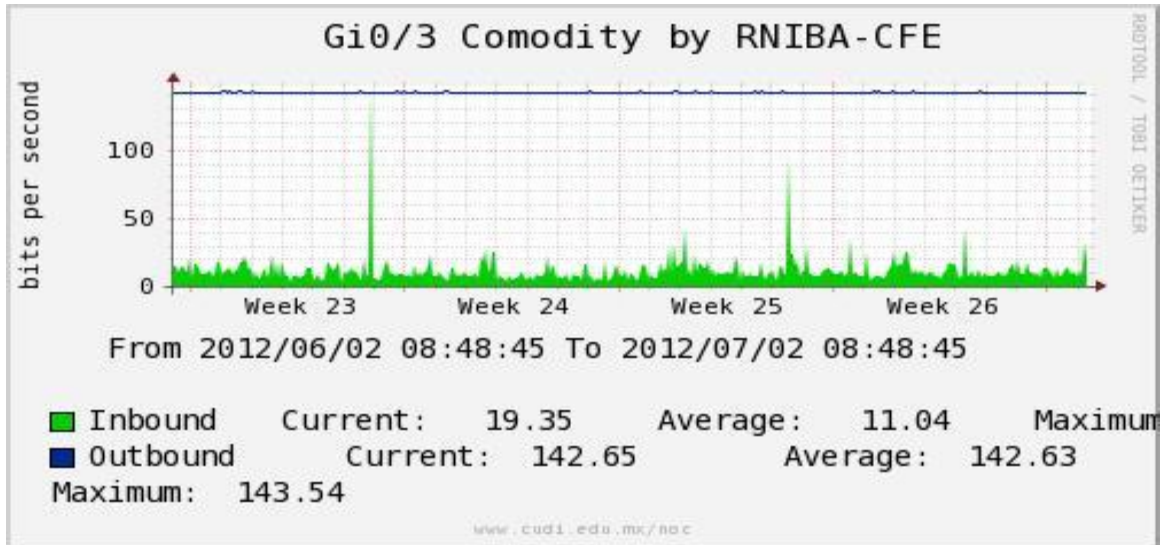

PVC hacia UdeG

VPN hacia la U.COLIMA

Utilización de los enlaces en el nodo Cancún correspondiente al mes de Junio de 2012.

Enlace hacia México-Axtel

Utilización de los enlaces en el nodo San Antonio (Bestel) correspondiente al mes de Junio de 2012.

Enlace hacia Bestel-Monterrey

Enlace hacia Internet 2

Enlace hacia UNAM

Enlace hacia NLR

Utilización de los enlaces en el nodo Taxqueña (NIBA) correspondiente al mes de Junio de 2012.

Enlace hacia RNIBA-CFE.

Enlace hacia switch Taxqueña-RNIBA

Enlace hacia UACampeche

Enlace hacia Centro GEO

Enlace hacia Vallarta

Enlace hacia Xalapa

Enlace hacia UJED

Enlace hacia UNACH

Enlace hacia Veracruz