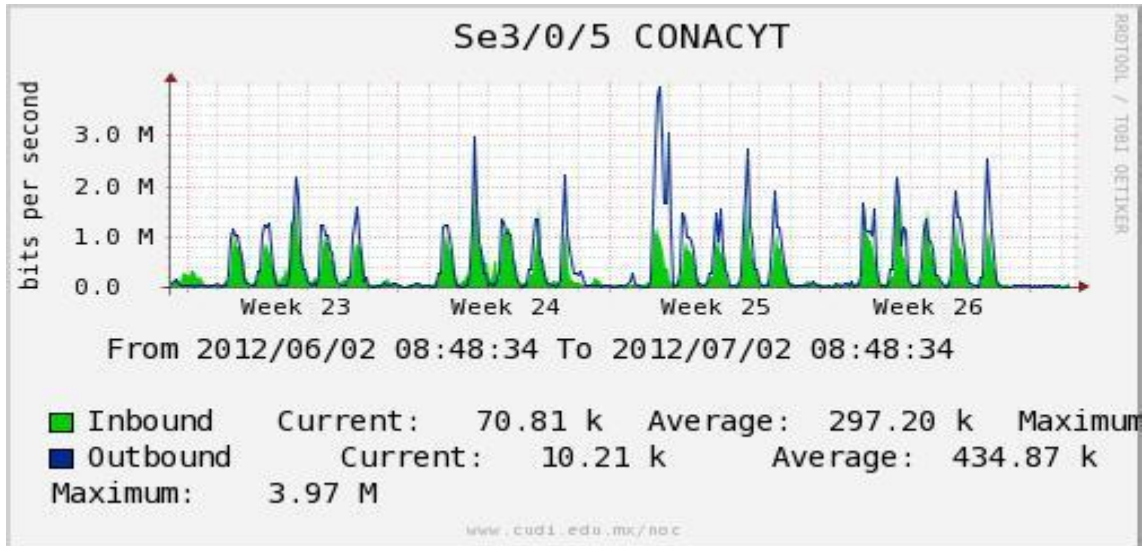

Enlace hacia CONACYT