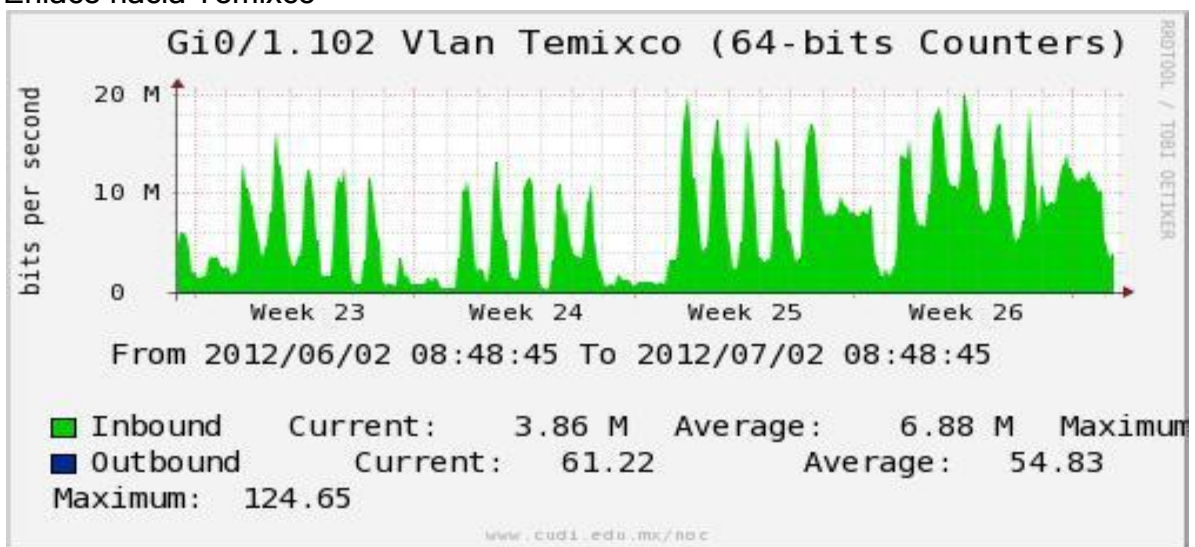

Enlace hacia switch Taxqueña-RNIBA

Enlace hacia UACampeche

Enlace hacia Centro GEO

Enlace hacia Vallarta

Enlace hacia Xalapa

Enlace hacia UJED

Enlace hacia UNACH

Enlace hacia Veracruz

Enlace hacia Guadalajara

Enlace hacia Monterrey

Enlace hacia Vallarta

Enlace hacia Colima

Enlace hacia Temixco

Enlace hacia Juarez

Enlace hacia Backbone RNIBA

Enlace hacia ICYT

Utilización de los enlaces en el nodo Switch L3 correspondiente al mes de Junio de 2012.

Enlace hacia Switch L2-Bestel.

Enlace hacia CENIC

Enlace hacia CICESE