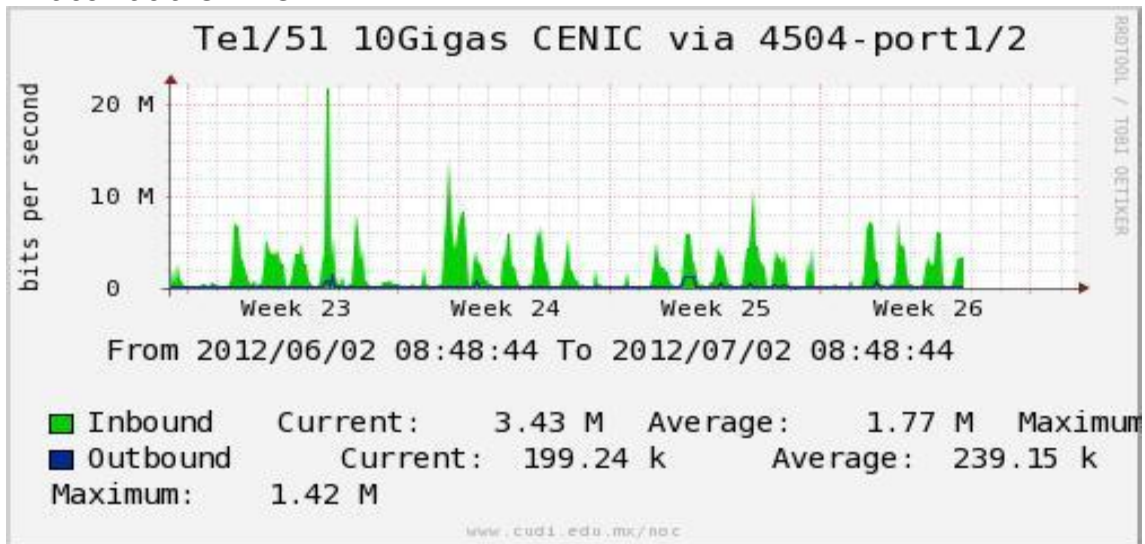

Enlace hacia switch Taxqueña-RNIBA

Enlace hacia UACampeche

Enlace hacia Centro GEO

Enlace hacia Vallarta

Enlace hacia Xalapa

Enlace hacia UJED

Enlace hacia UNACH

Enlace hacia Veracruz

Enlace hacia Guadalajara

Enlace hacia Monterrey

Enlace hacia Vallarta

Enlace hacia Colima

Enlace hacia Temixco

Enlace hacia Juarez

Enlace hacia Backbone RNIBA

Enlace hacia ICYT

Utilización de los enlaces en el nodo Switch L3 correspondiente al mes de Junio de 2012.

Enlace hacia Switch L2-Bestel.

Enlace hacia CENIC

Enlace hacia CICESE