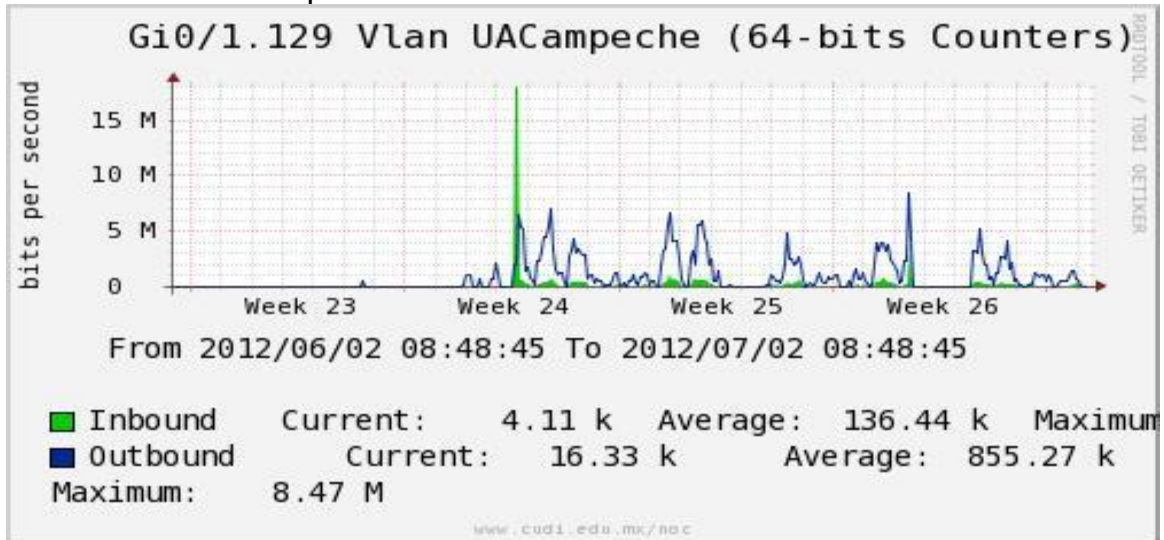

PVC hacia UdeG

VPN hacia la U.COLIMA

Utilización de los enlaces en el nodo Cancún correspondiente al mes de Junio de 2012.

Enlace hacia México-Axtel

Utilización de los enlaces en el nodo San Antonio (Bestel) correspondiente al mes de Junio de 2012.

Enlace hacia Bestel-Monterrey

Enlace hacia Internet 2

Enlace hacia UNAM

Enlace hacia NLR

Utilización de los enlaces en el nodo Taxqueña (NIBA) correspondiente al mes de Junio de 2012.

Enlace hacia RNIBA-CFE.

Enlace hacia switch Taxqueña-RNIBA

Enlace hacia UACampeche

Enlace hacia Centro GEO

Enlace hacia Vallarta

Enlace hacia Xalapa

Enlace hacia UJED

Enlace hacia UNACH

Enlace hacia Veracruz