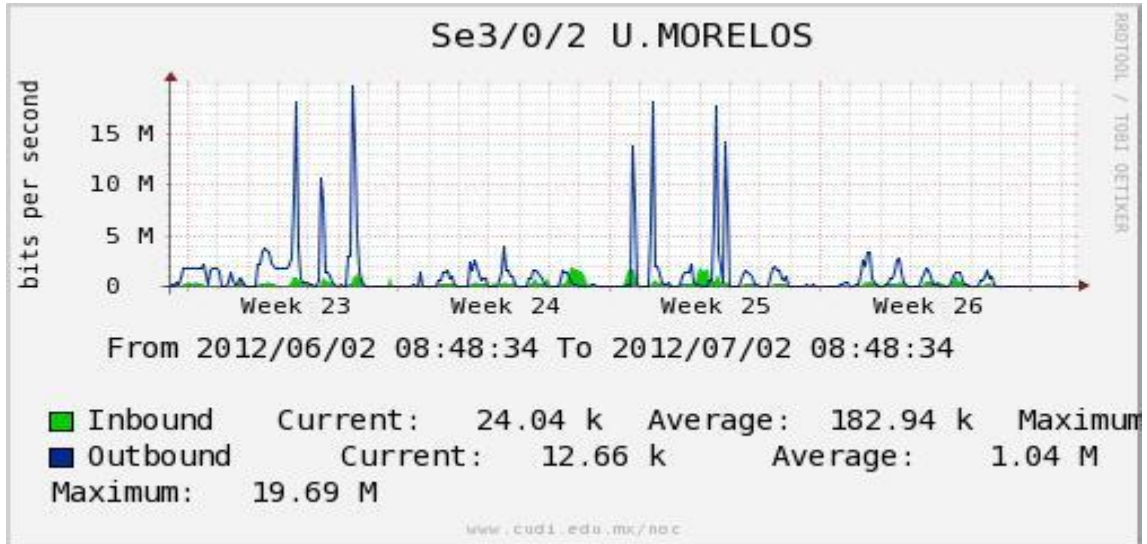

Enlace hacia UAEMor