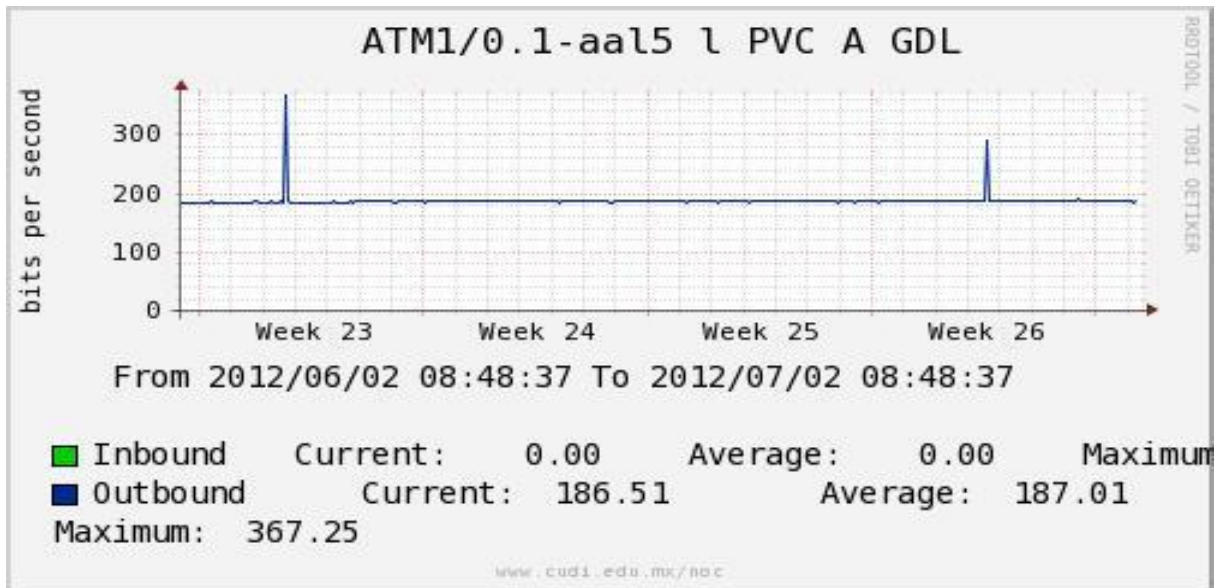

Utilización de los enlaces en el nodo México (Telmex) correspondiente al mes de Junio de 2012.

PVC hacia Guadalajara

PVC hacia México (Axtel)

PVC hacia IPN

PVC hacia UAM

PVC hacia UDLAP

PVC hacia UNINET-VPNs