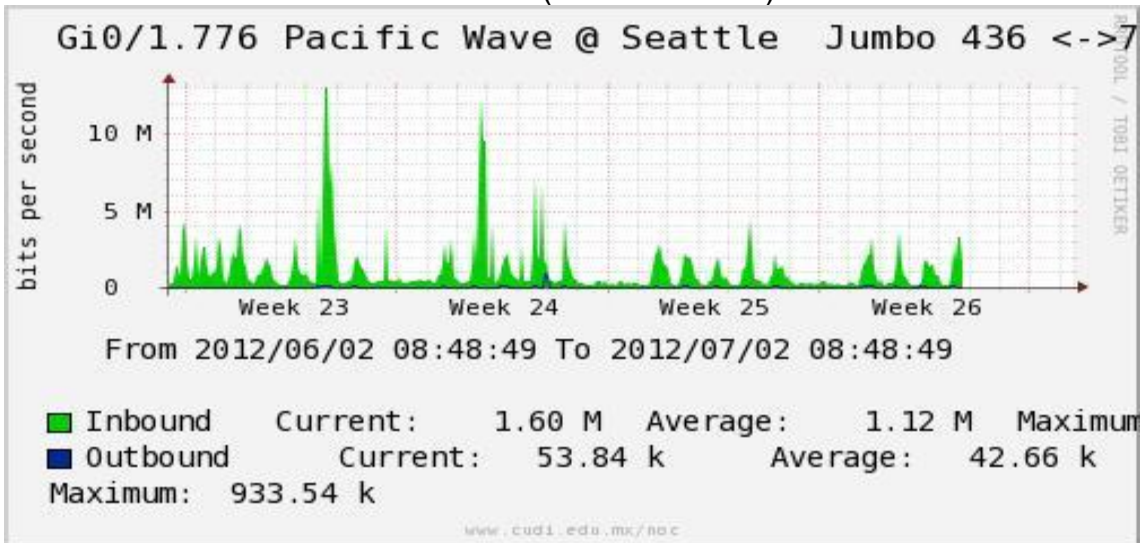

Enlace hacia México (Axtel)

Enlace hacia UAL

Enlace hacia UAT

Utilización de los enlaces en el nodo Juárez correspondiente al mes de Junio de 2012.

PVC a Monterrey

Enlace hacia la UACJ

Enlace hacia Abilene por UTEP

Enlace RED NIBA - CFE

Utilización de los enlaces en el nodo Tijuana correspondiente al mes de Junio de 2012.

PVC hacia Guadalajara

PVC hacia CICESE

Enlace hacia CLARA

Enlace hacia Pacific Wave en Los Angeles (Jumbo Frames)

Enlace hacia Pacific Wave en Los Angeles (Standard Frames)

Enlace hacia Pacific Wave en seattle (Jumbo Frames)

Enlace hacia Pacific Wave en Seattle (Standard Frames)

Enlace hacia Pacific Wave en SunnyVale (Jumbo Frames)**