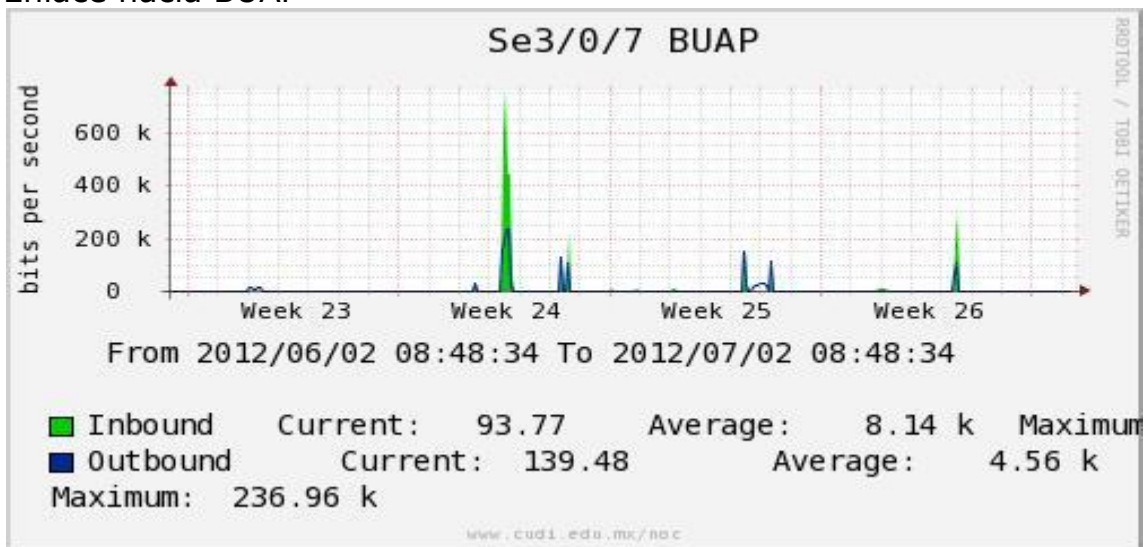

Enlace hacia UV

Enlace hacia UAEMor

Enlace hacia CONACYT

Enlace hacia BUAP

Enlace hacia INSP***

Enlace Secundario a la UNAM

Enlace a E-México

Utilización de los enlaces en el nodo Monterrey (Telmex) correspondiente al mes de Junio de 2012.