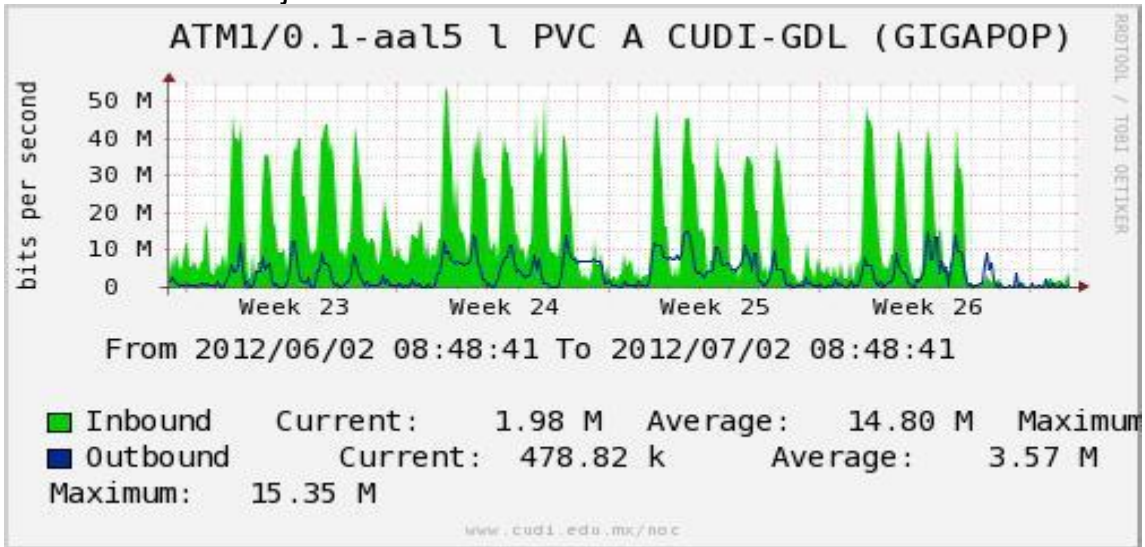

Utilización de los enlaces en el nodo Monterrey (Telmex) correspondiente al mes de Junio de 2012.

PVC hacia Guadalajara