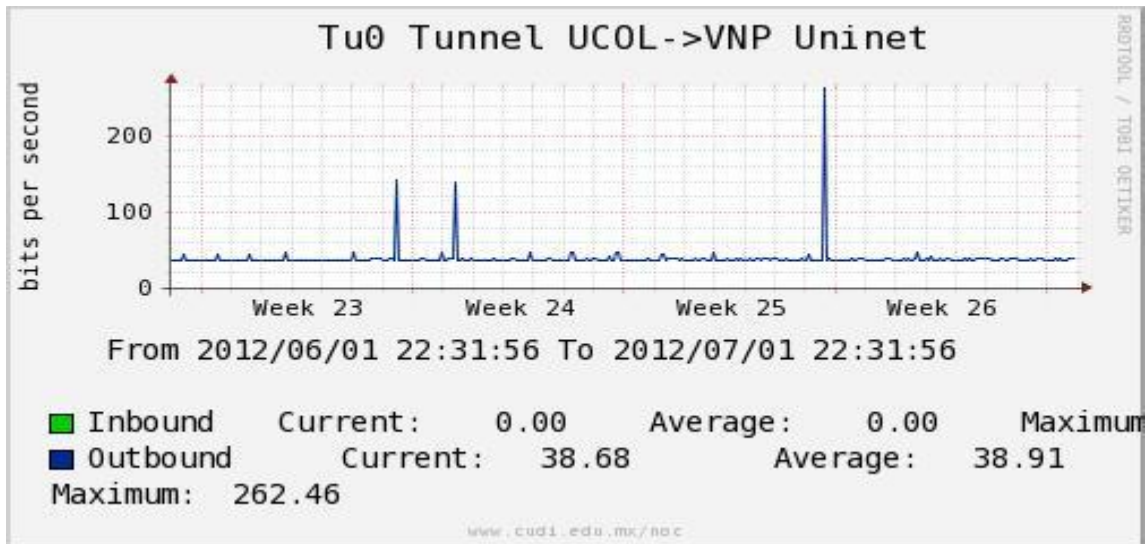

Enlace hacia Pacific Wave en SunnyVale (Standard Frames)**

Utilización de los enlaces en el nodo Guadalajara correspondiente al mes de Junio de 2012.

PVC hacia Tijuana

PVC hacia Monterrey

PVC hacia México

PVC hacia UdeG

VPN hacia la U.COLIMA

Utilización de los enlaces en el nodo Cancún correspondiente al mes de Junio de 2012.

Enlace hacia México-Axtel

Utilización de los enlaces en el nodo San Antonio (Bestel) correspondiente al mes de Junio de 2012.