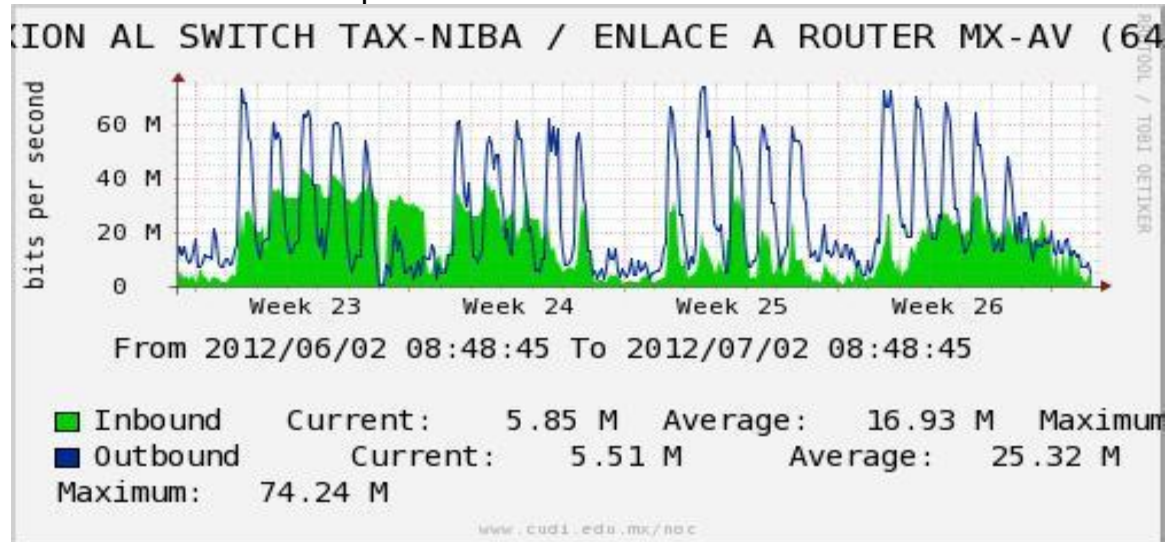

Enlace hacia switch Taxqueña-RNIBA