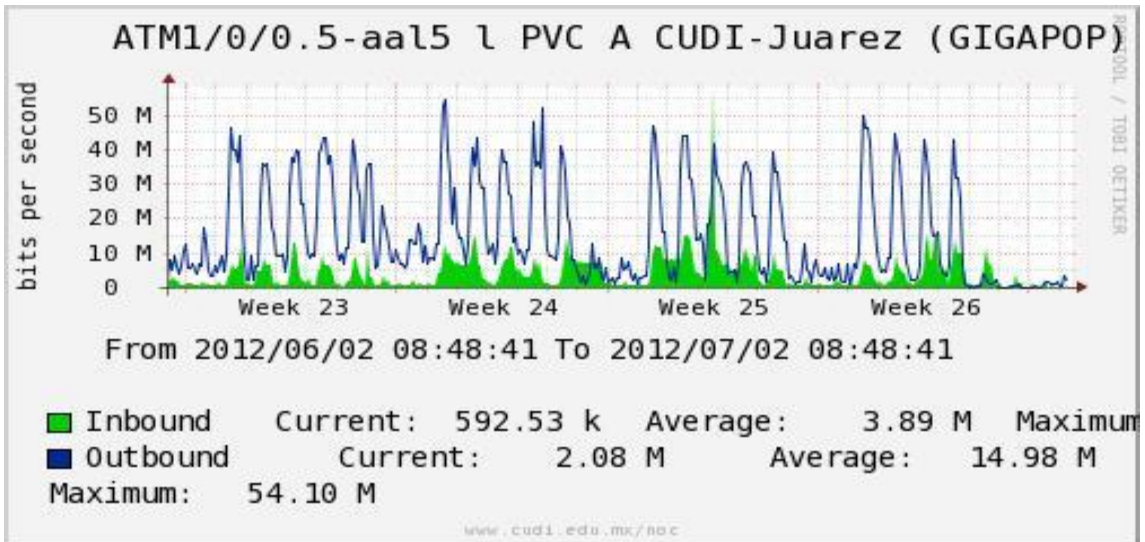

PVC hacia Juárez