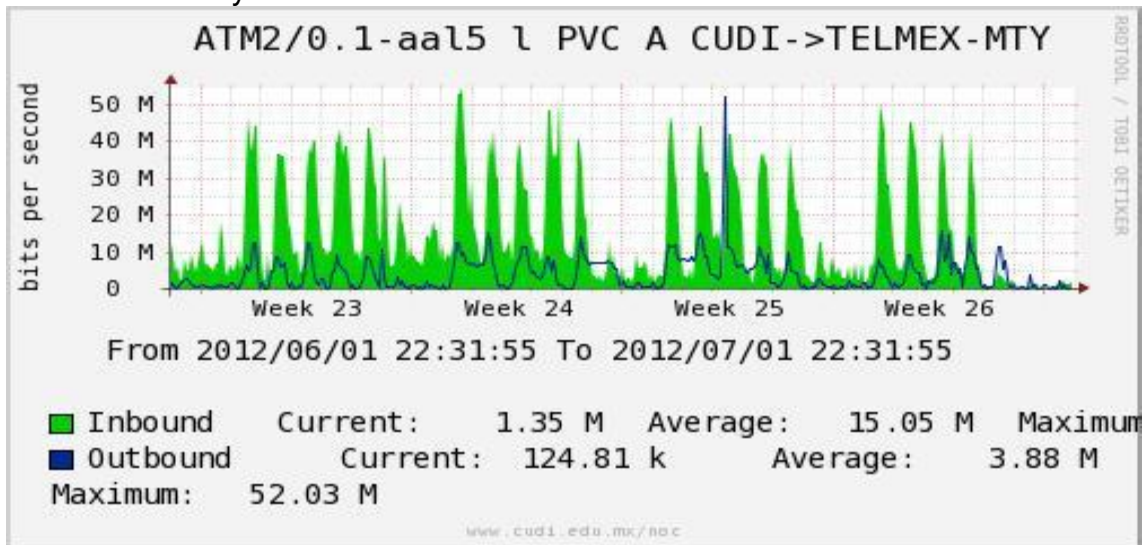

Enlace hacia México (Axtel)

Enlace hacia UAL

Enlace hacia UAT

Utilización de los enlaces en el nodo Juárez correspondiente al mes de Junio de 2012.

PVC a Monterrey

Enlace hacia la UACJ

Enlace hacia Abilene por UTEP