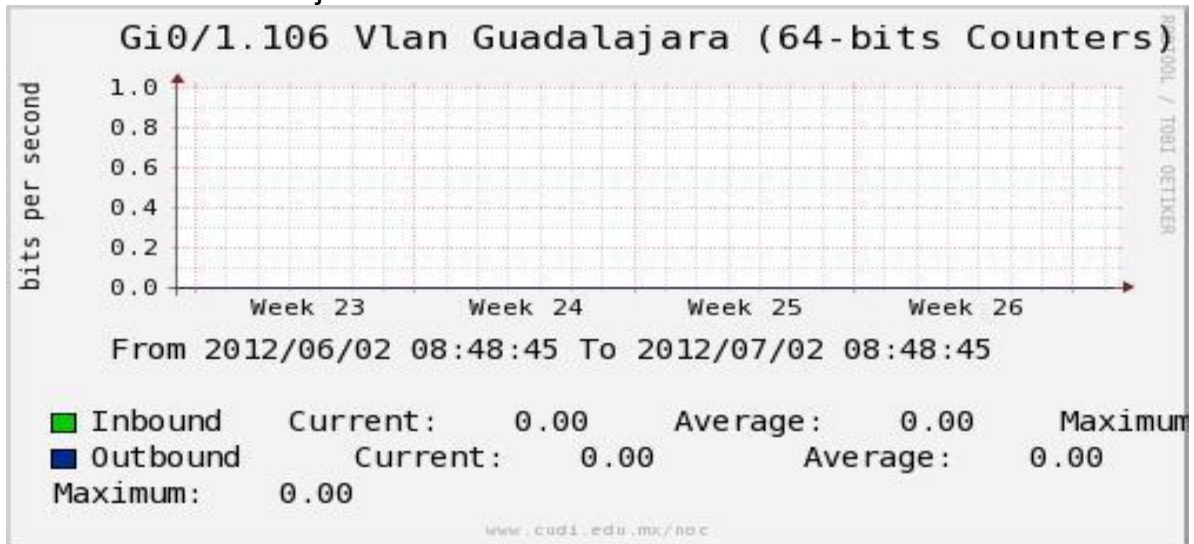

Enlace hacia Guadalajara