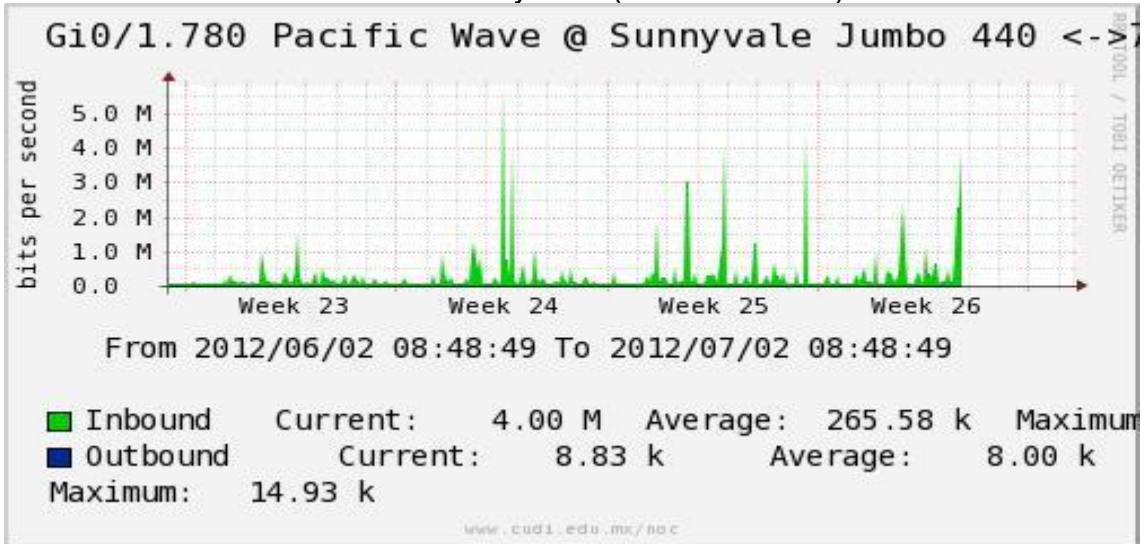

Enlace hacia Pacific Wave en Los Angeles (Standard Frames)

Enlace hacia Pacific Wave en seattle (Jumbo Frames)

Enlace hacia Pacific Wave en Seattle (Standard Frames)

Enlace hacia Pacific Wave en SunnyVale (Jumbo Frames)**