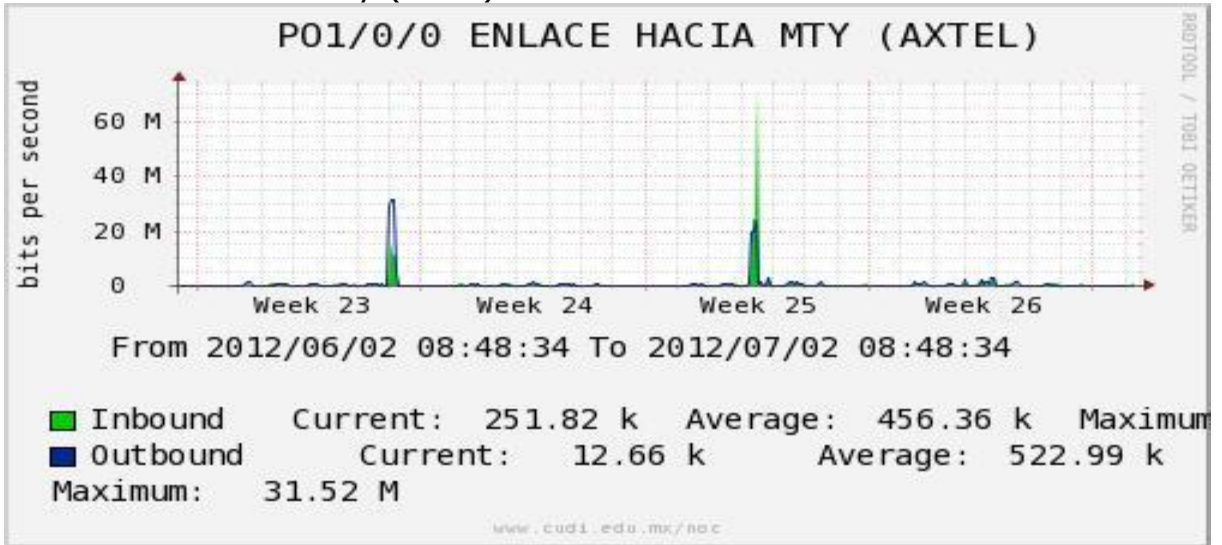

PVC hacia UNAM

PVC hacia INTELMEX

PVC hacia ITESM-CEM

Utilización de los enlaces en el nodo México (Axtel) correspondiente al mes de Junio de 2012.

Enlace hacia Monterrey (Axtel)

Enlace hacia México (Telmex)