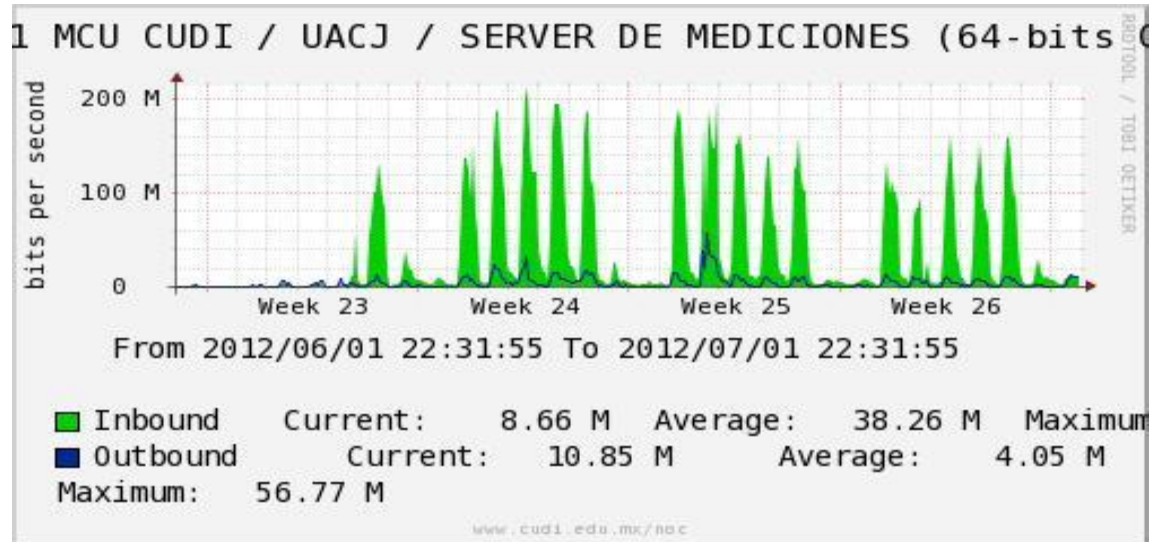

Enlace hacia México (Axtel)

Enlace hacia UAL

Enlace hacia UAT

Utilización de los enlaces en el nodo Juárez correspondiente al mes de Junio de 2012.

PVC a Monterrey

Enlace hacia la UACJ

Enlace hacia Abilene por UTEP