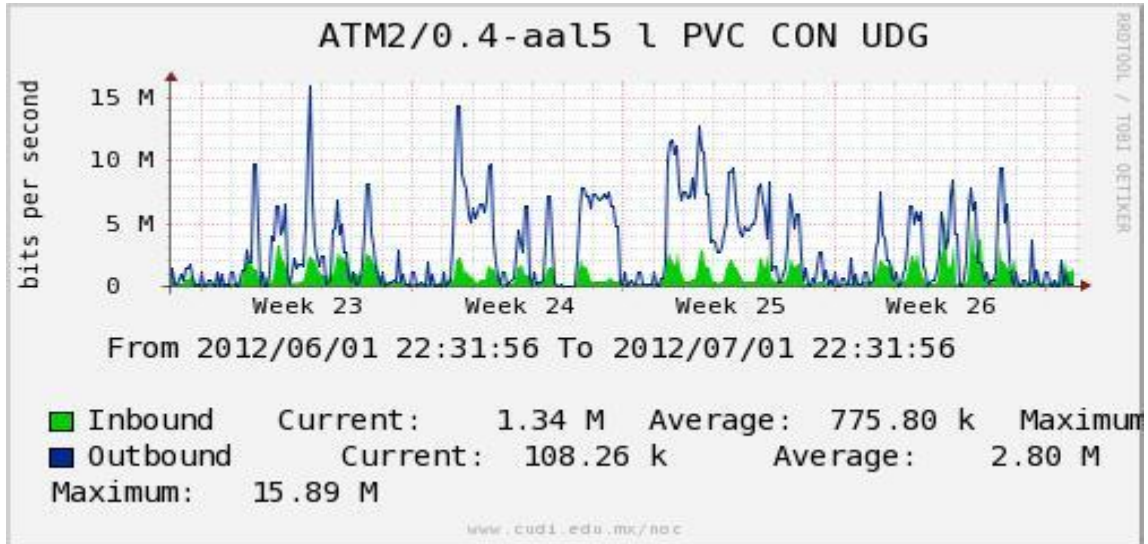

Enlace hacia Pacific Wave en SunnyVale (Standard Frames)**

Utilización de los enlaces en el nodo Guadalajara correspondiente al mes de Junio de 2012.

PVC hacia Tijuana

PVC hacia Monterrey

PVC hacia México

PVC hacia UdeG

VPN hacia la U.COLIMA

Utilización de los enlaces en el nodo Cancún correspondiente al mes de Junio de 2012.

Enlace hacia México-Axtel

Utilización de los enlaces en el nodo San Antonio (Bestel) correspondiente al mes de Junio de 2012.