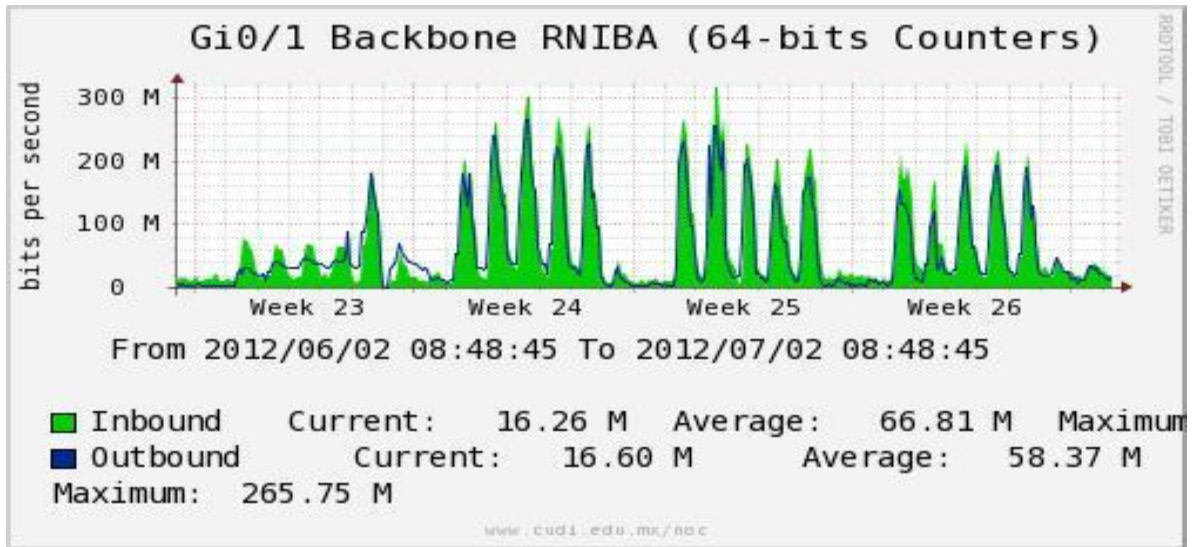

Enlace hacia switch Taxqueña-RNIBA

Enlace hacia UACampeche

Enlace hacia Centro GEO

Enlace hacia Vallarta

Enlace hacia Xalapa

Enlace hacia UJED

Enlace hacia UNACH

Enlace hacia Veracruz

Enlace hacia Guadalajara

Enlace hacia Monterrey

Enlace hacia Vallarta

Enlace hacia Colima

Enlace hacia Temixco

Enlace hacia Juarez

Enlace hacia Backbone RNIBA

Enlace hacia ICYT

Utilización de los enlaces en el nodo Switch L3 correspondiente al mes de Junio de 2012.

Enlace hacia Switch L2-Bestel.

Enlace hacia CENIC

Enlace hacia CICESE