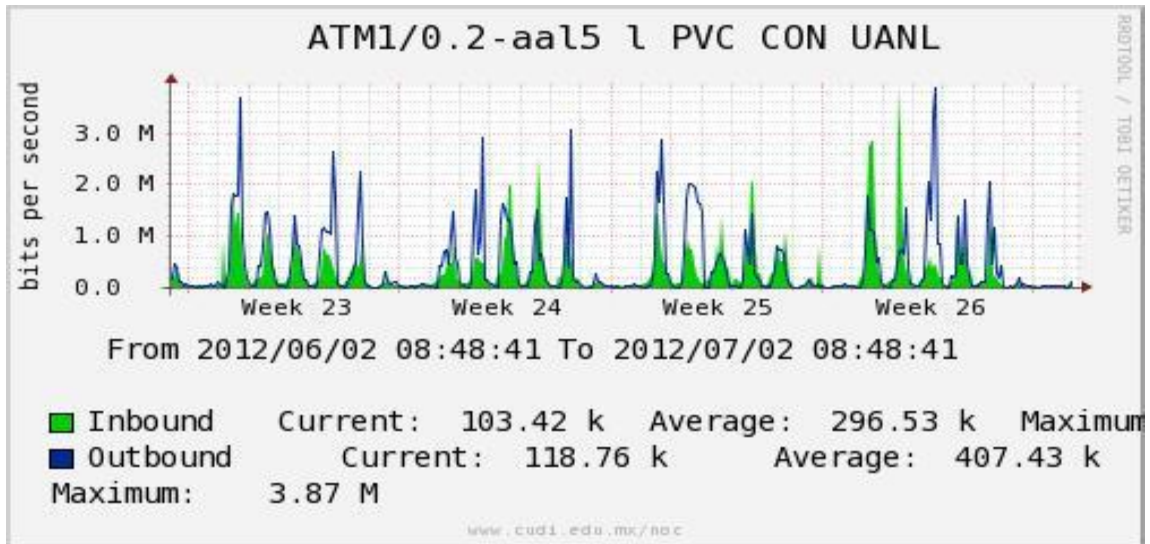

PVC hacia UANL