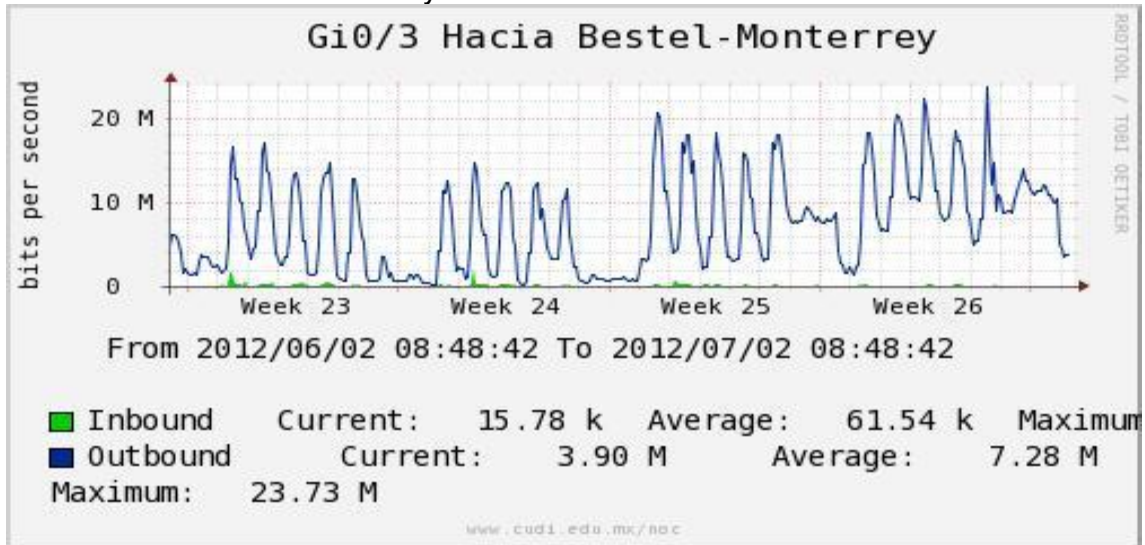

PVC hacia UdeG

VPN hacia la U.COLIMA

Utilización de los enlaces en el nodo Cancún correspondiente al mes de Junio de 2012.

Enlace hacia México-Axtel

Utilización de los enlaces en el nodo San Antonio (Bestel) correspondiente al mes de Junio de 2012.

Enlace hacia Bestel-Monterrey

Enlace hacia Internet 2

Enlace hacia UNAM

Enlace hacia NLR

Utilización de los enlaces en el nodo Taxqueña (NIBA) correspondiente al mes de Junio de 2012.

Enlace hacia RNIBA-CFE.