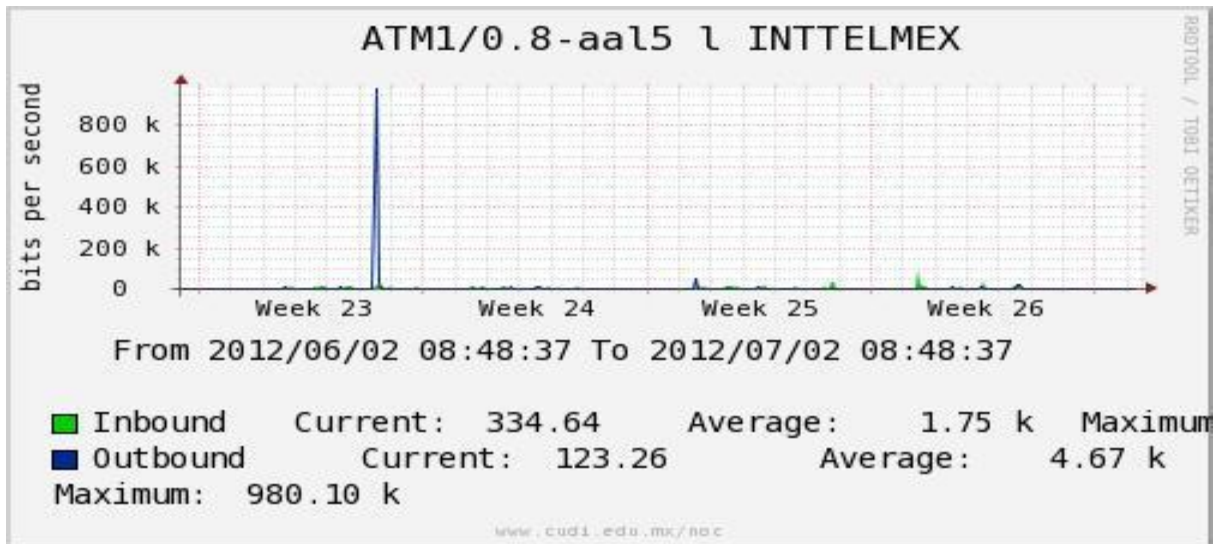

PVC hacia INTELMEX