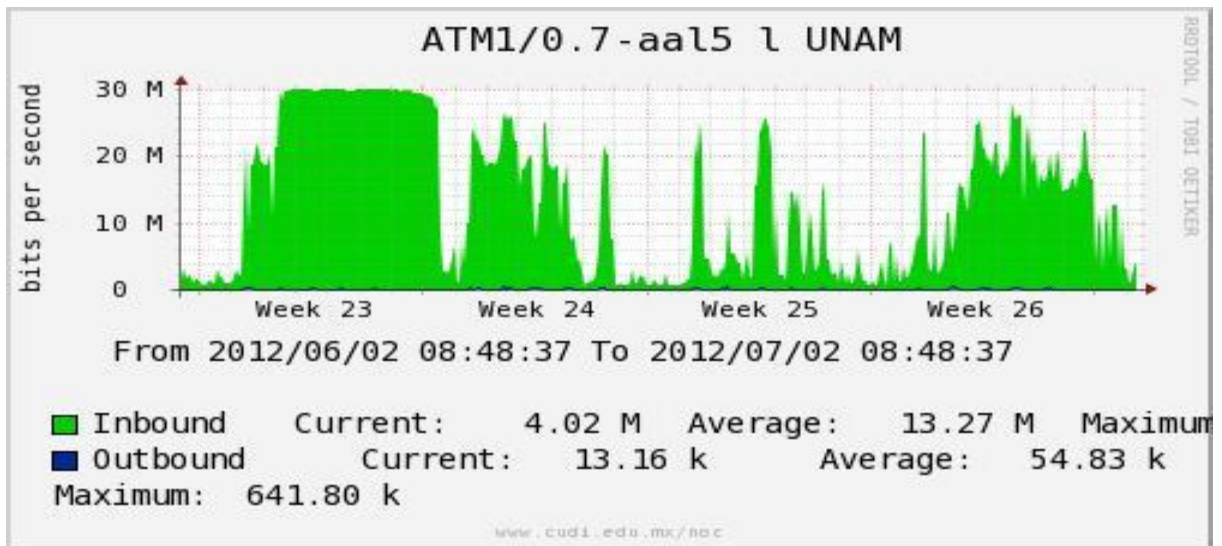

PVC hacia UNAM