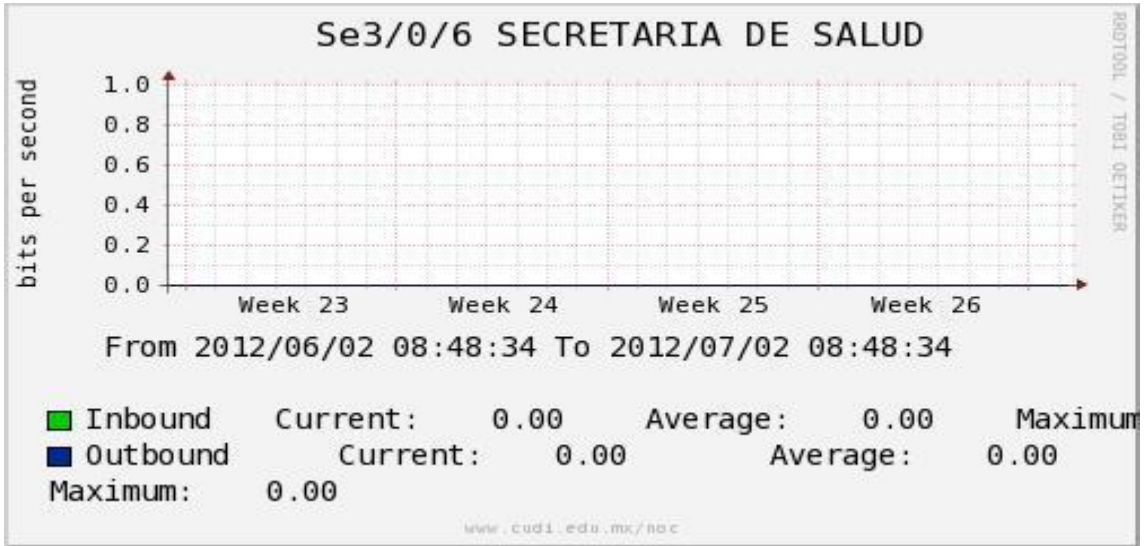

Enlace hacia UV

Enlace hacia UAEMor

Enlace hacia CONACYT

Enlace hacia BUAP

Enlace hacia INSP***

Enlace Secundario a la UNAM

Enlace a E-México

Utilización de los enlaces en el nodo Monterrey (Telmex) correspondiente al mes de Junio de 2012.