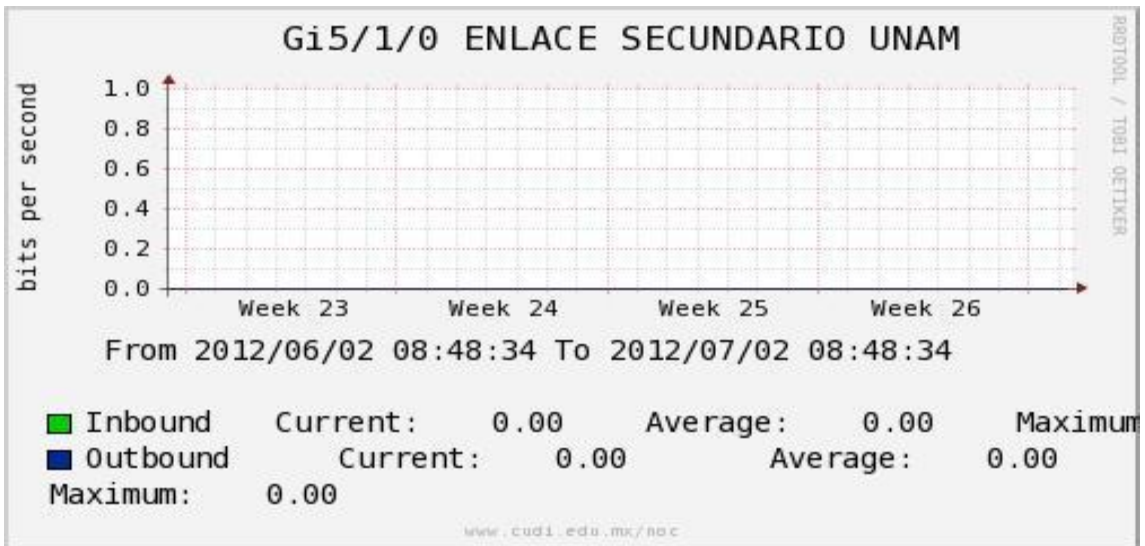

Enlace hacia UV

Enlace hacia UAEMor

Enlace hacia CONACYT

Enlace hacia BUAP

Enlace hacia INSP***

Enlace Secundario a la UNAM

Enlace a E-México

Utilización de los enlaces en el nodo Monterrey (Telmex) correspondiente al mes de Junio de 2012.