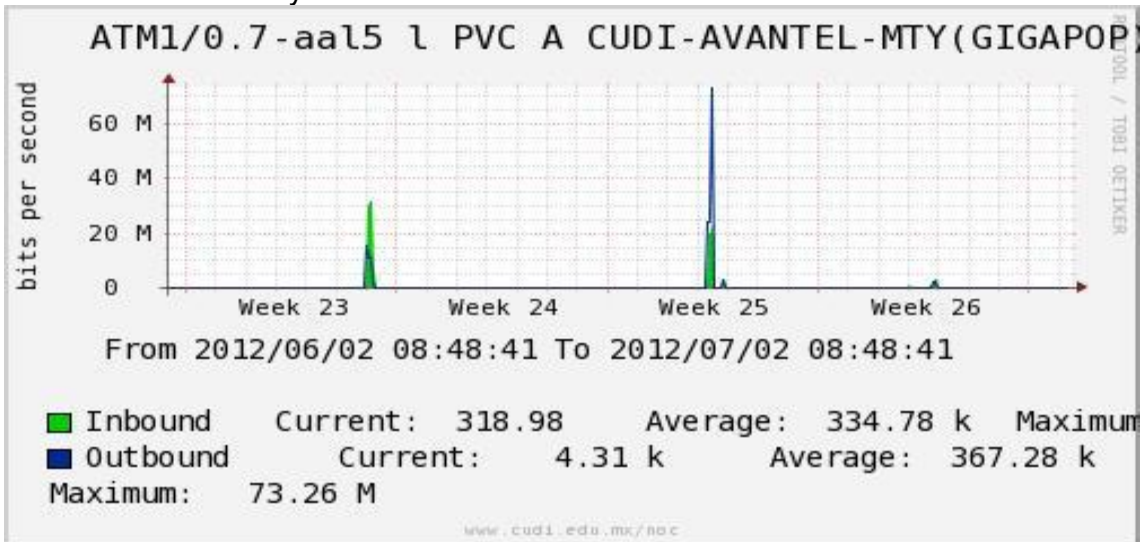

PVC hacia Monterrey Axtel