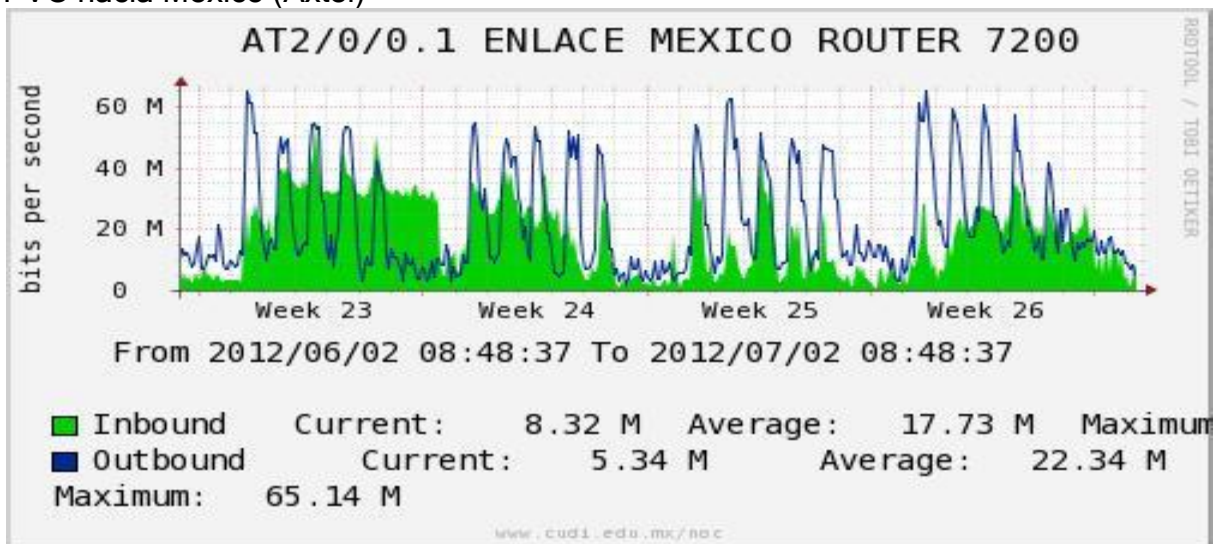

Utilización de los enlaces en el nodo México (Telmex) correspondiente al mes de Junio de 2012.

PVC hacia Guadalajara

PVC hacia México (Axtel)

PVC hacia IPN

PVC hacia UAM

PVC hacia UDLAP

PVC hacia UNINET-VPNs