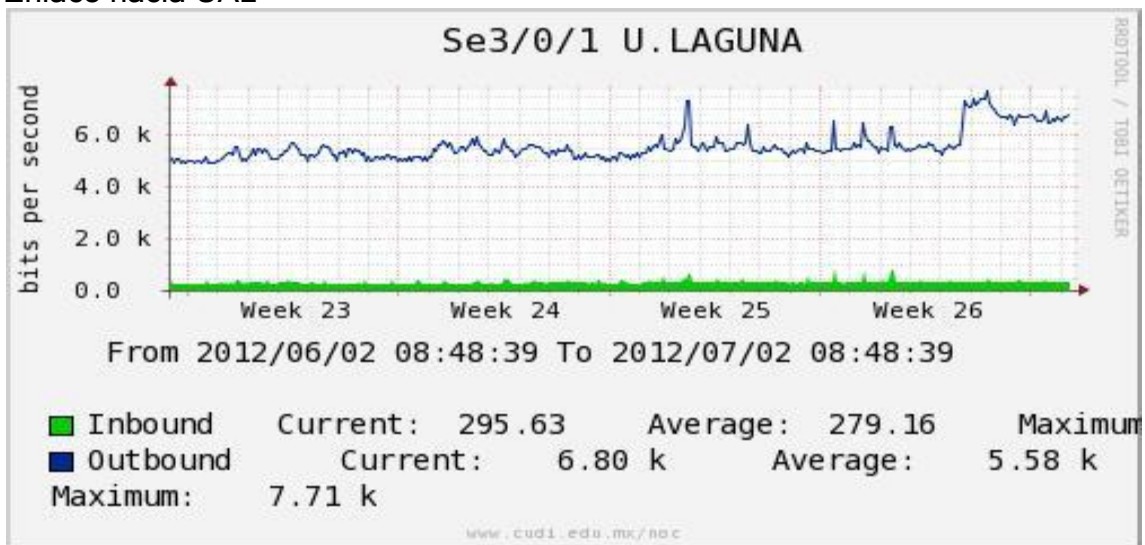

Enlace hacia México (Axtel)

Enlace hacia UAL

Enlace hacia UAT

Utilización de los enlaces en el nodo Juárez correspondiente al mes de Junio de 2012.

PVC a Monterrey

Enlace hacia la UACJ

Enlace hacia Abilene por UTEP