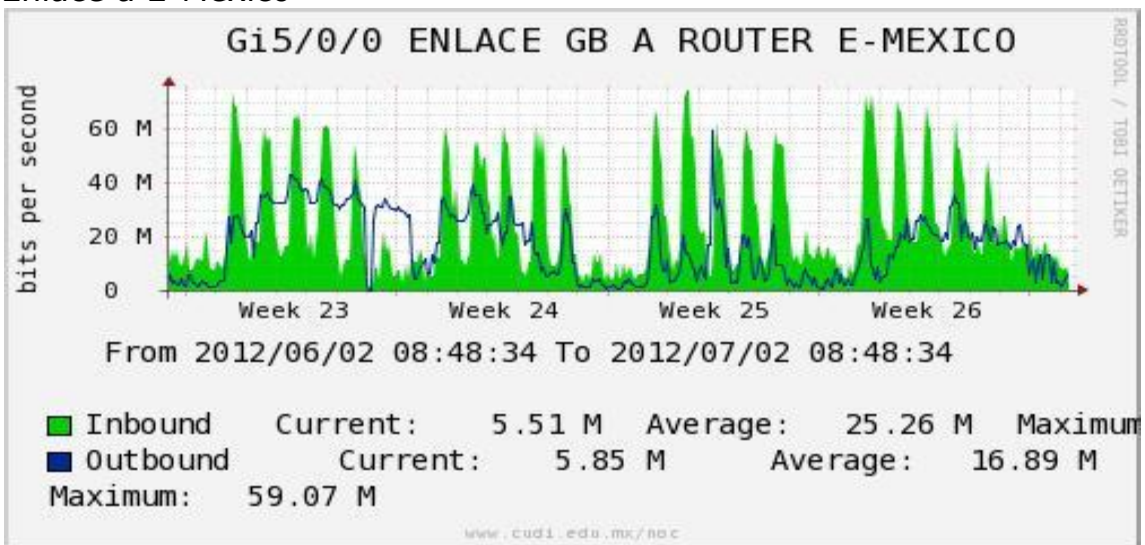

Enlace hacia UV

Enlace hacia UAEMor

Enlace hacia CONACYT

Enlace hacia BUAP

Enlace hacia INSP***

Enlace Secundario a la UNAM

Enlace a E-México

Utilización de los enlaces en el nodo Monterrey (Telmex) correspondiente al mes de Junio de 2012.