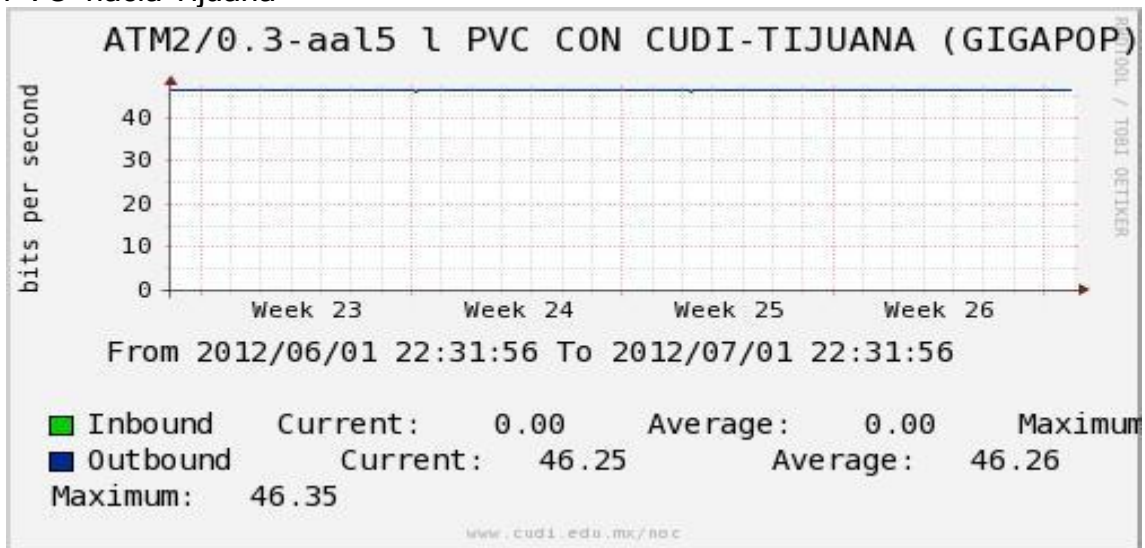

Utilización de los enlaces en el nodo Guadalajara correspondiente al mes de Junio de 2012.

PVC hacia Tijuana