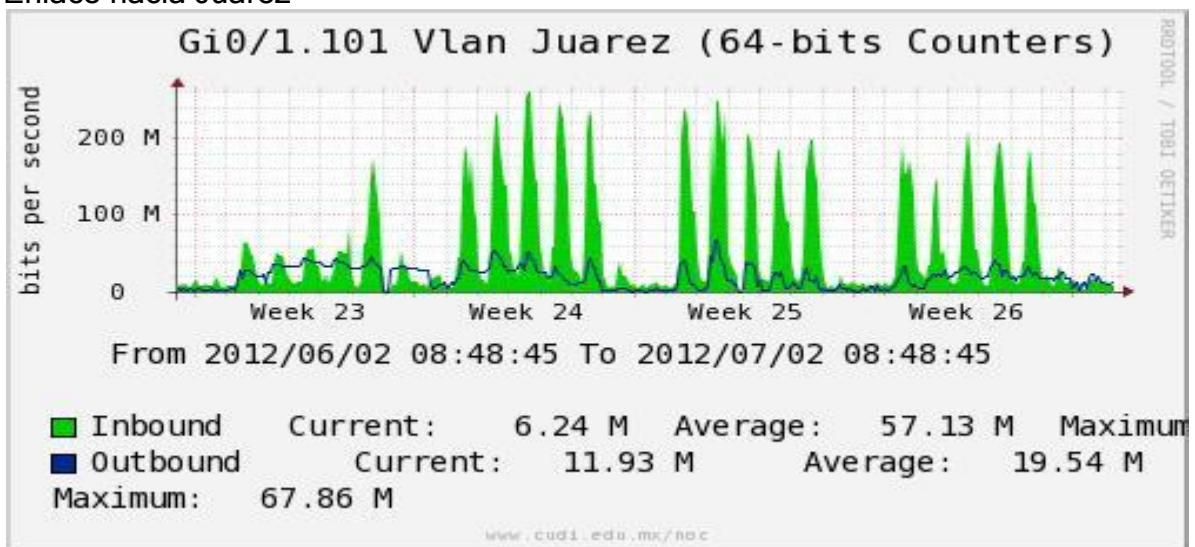

Enlace hacia switch Taxqueña-RNIBA

Enlace hacia UACampeche

Enlace hacia Centro GEO

Enlace hacia Vallarta

Enlace hacia Xalapa

Enlace hacia UJED

Enlace hacia UNACH

Enlace hacia Veracruz

Enlace hacia Guadalajara

Enlace hacia Monterrey

Enlace hacia Vallarta

Enlace hacia Colima

Enlace hacia Temixco

Enlace hacia Juarez

Enlace hacia Backbone RNIBA

Enlace hacia ICYT

Utilización de los enlaces en el nodo Switch L3 correspondiente al mes de Junio de 2012.

Enlace hacia Switch L2-Bestel.

Enlace hacia CENIC

Enlace hacia CICESE