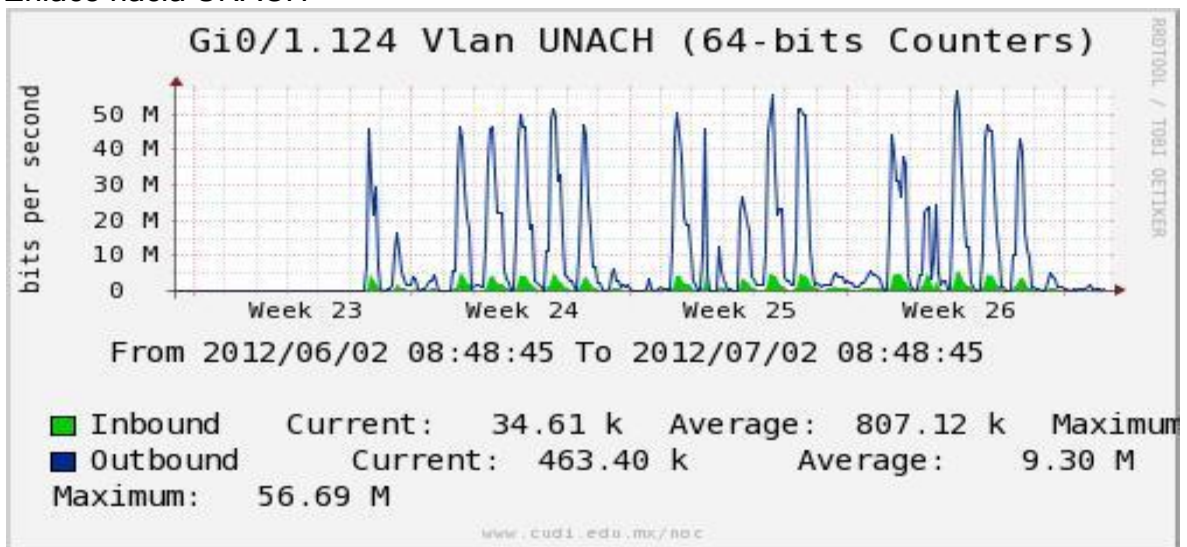

Enlace hacia switch Taxqueña-RNIBA

Enlace hacia UACampeche

Enlace hacia Centro GEO

Enlace hacia Vallarta

Enlace hacia Xalapa

Enlace hacia UJED

Enlace hacia UNACH

Enlace hacia Veracruz