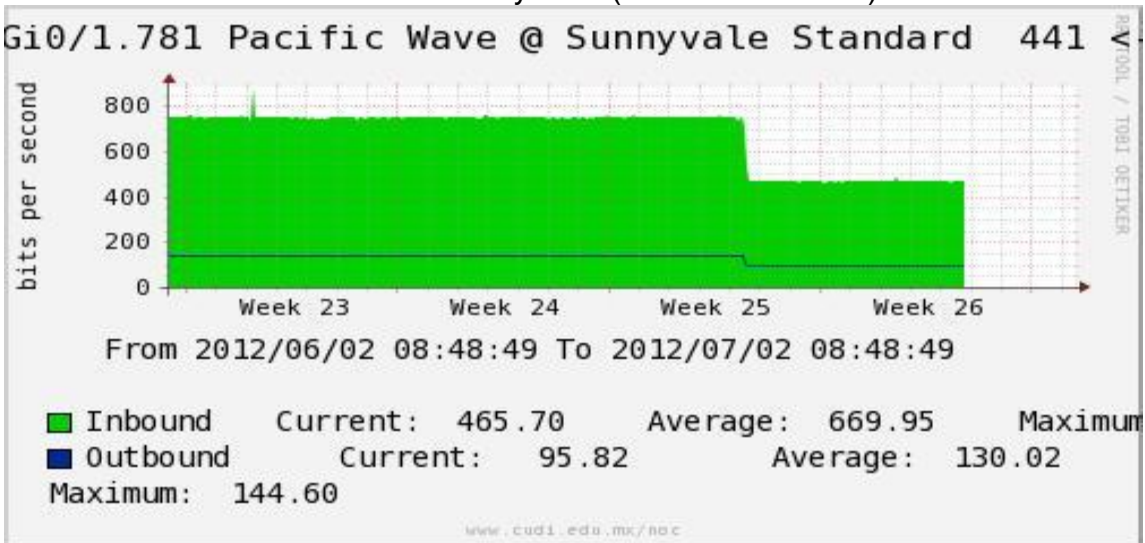

Enlace hacia Pacific Wave en SunnyVale (Standard Frames)**