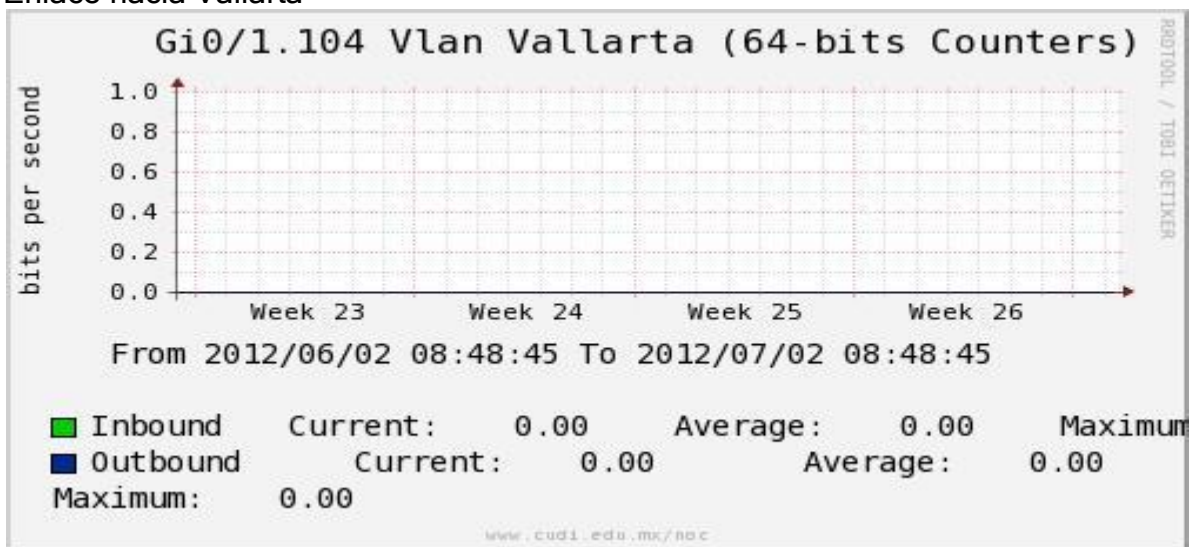

Enlace hacia Vallarta