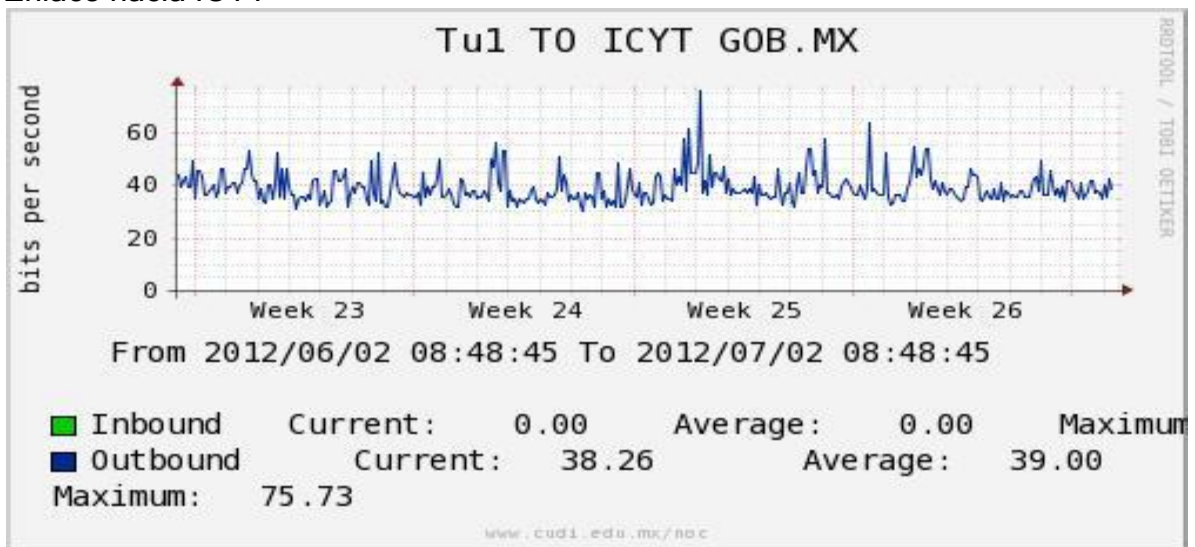

Enlace hacia Guadalajara

Enlace hacia Monterrey

Enlace hacia Vallarta

Enlace hacia Colima

Enlace hacia Temixco

Enlace hacia Juarez

Enlace hacia Backbone RNIBA

Enlace hacia ICYT

Utilización de los enlaces en el nodo Switch L3 correspondiente al mes de Junio de 2012.

Enlace hacia Switch L2-Bestel.

Enlace hacia CENIC

Enlace hacia CICESE