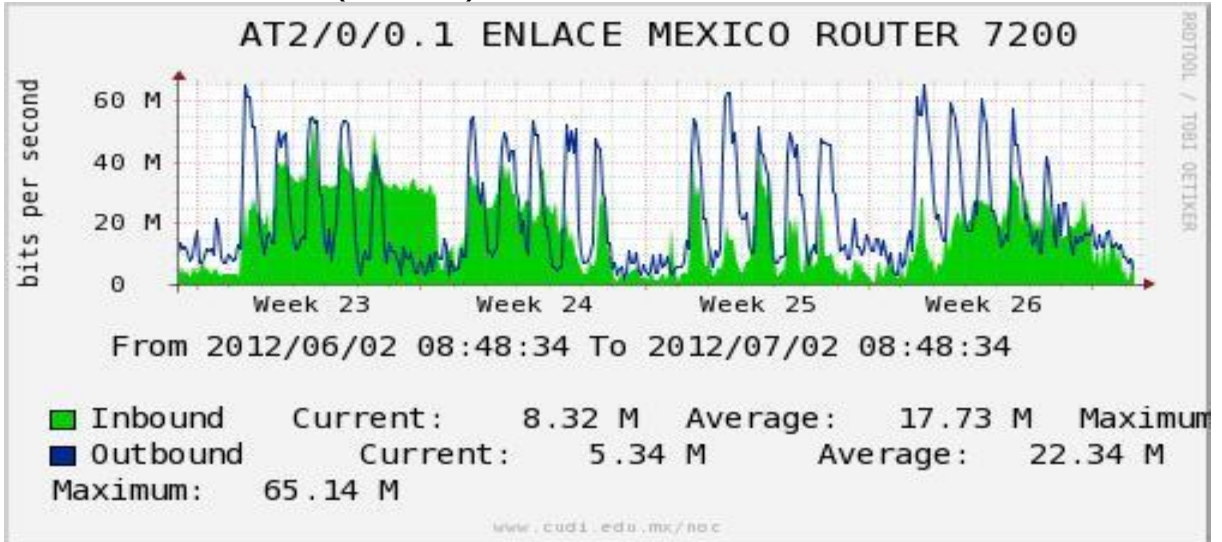

PVC hacia UNAM

PVC hacia INTELMEX

PVC hacia ITESM-CEM

Utilización de los enlaces en el nodo México (Axtel) correspondiente al mes de Junio de 2012.

Enlace hacia Monterrey (Axtel)

Enlace hacia México (Telmex)