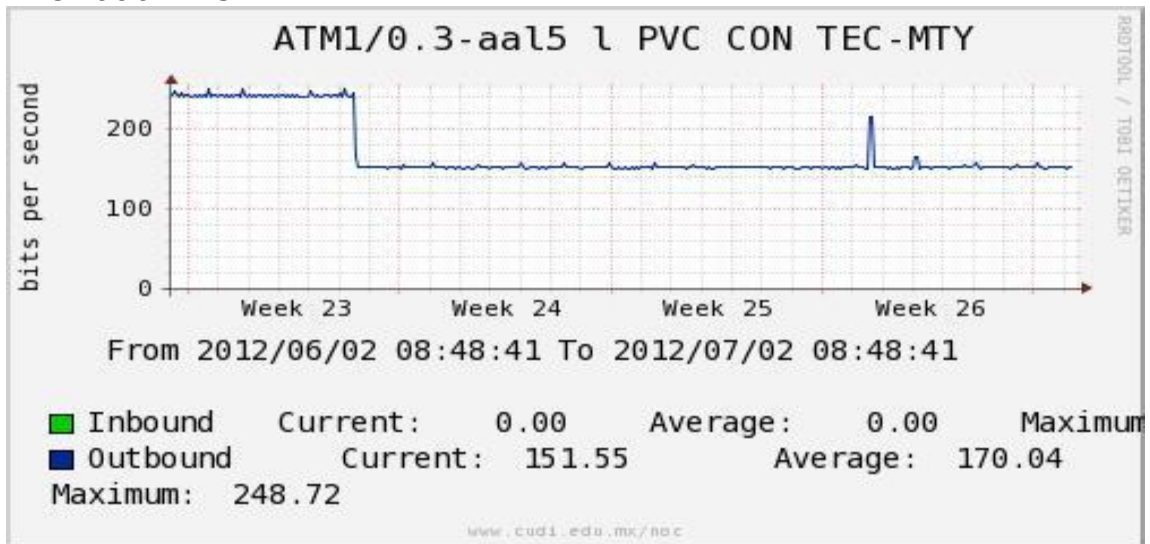

PVC hacia ITESM-MTY