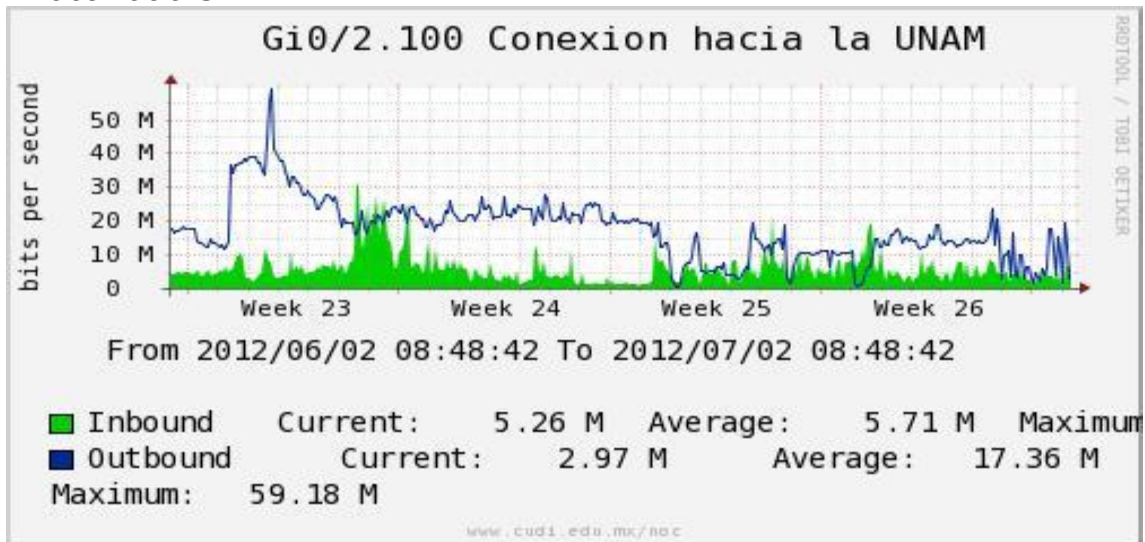

PVC hacia UdeG

VPN hacia la U.COLIMA

Utilización de los enlaces en el nodo Cancún correspondiente al mes de Junio de 2012.

Enlace hacia México-Axtel

Utilización de los enlaces en el nodo San Antonio (Bestel) correspondiente al mes de Junio de 2012.

Enlace hacia Bestel-Monterrey

Enlace hacia Internet 2

Enlace hacia UNAM

Enlace hacia NLR

Utilización de los enlaces en el nodo Taxqueña (NIBA) correspondiente al mes de Junio de 2012.

Enlace hacia RNIBA-CFE.