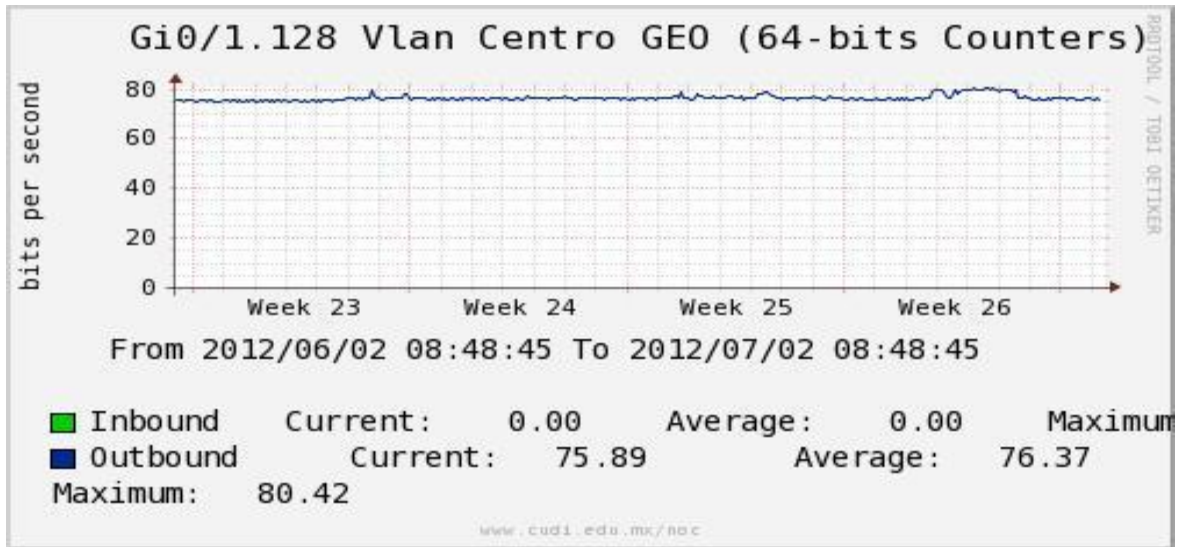

Enlace hacia Centro GEO