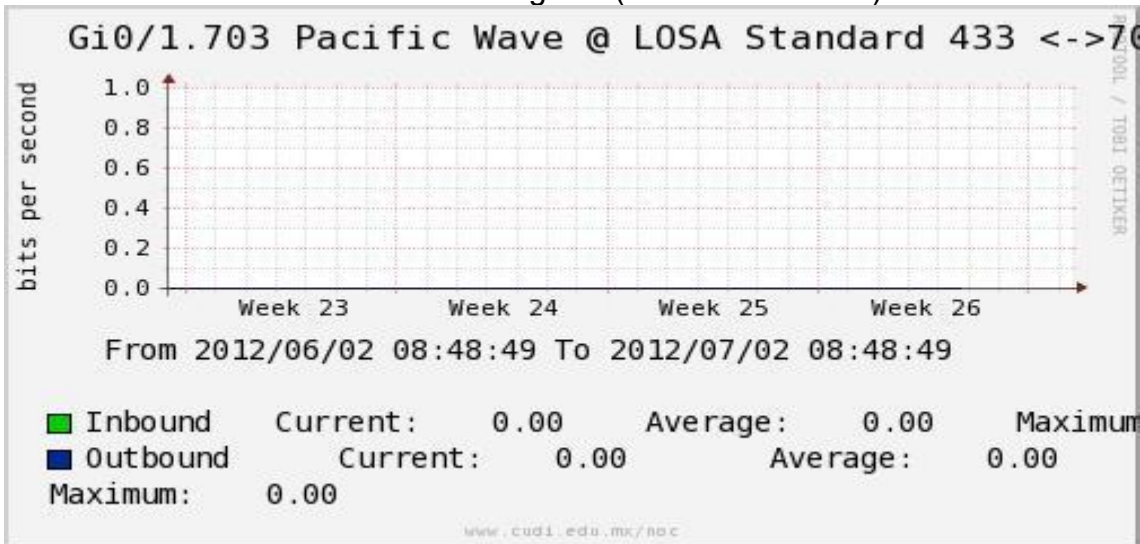

Enlace hacia Pacific Wave en Los Angeles (Standard Frames)