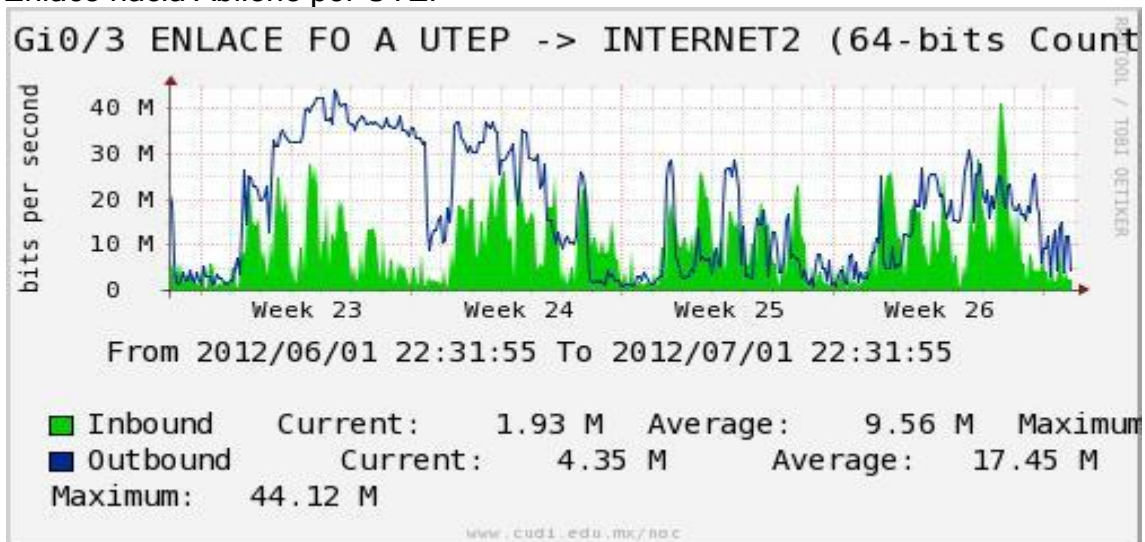

Enlace hacia México (Axtel)

Enlace hacia UAL

Enlace hacia UAT

Utilización de los enlaces en el nodo Juárez correspondiente al mes de Junio de 2012.

PVC a Monterrey

Enlace hacia la UACJ

Enlace hacia Abilene por UTEP