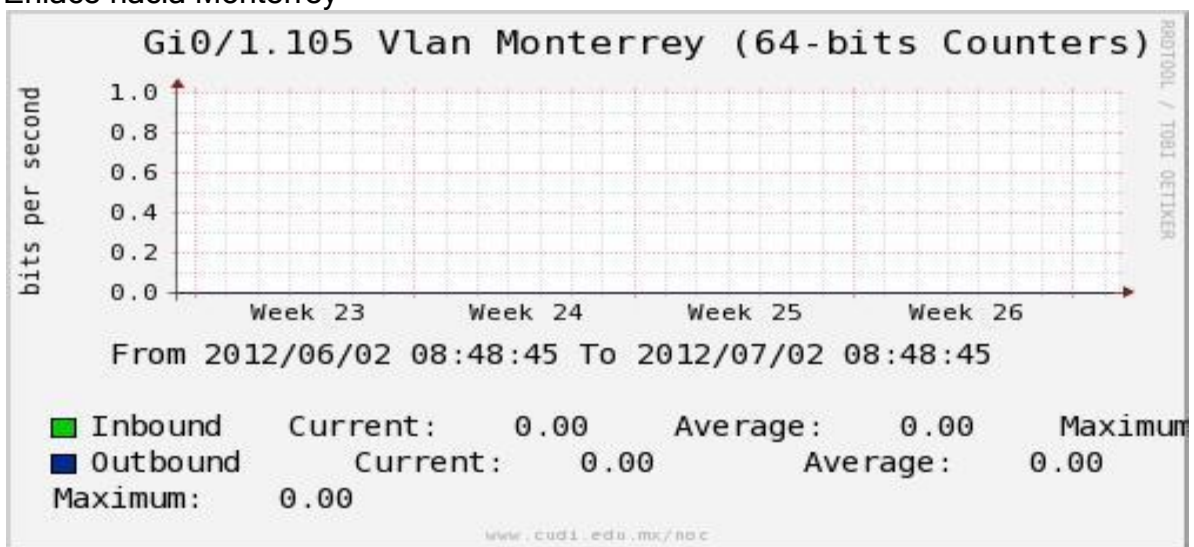

Enlace hacia Monterrey