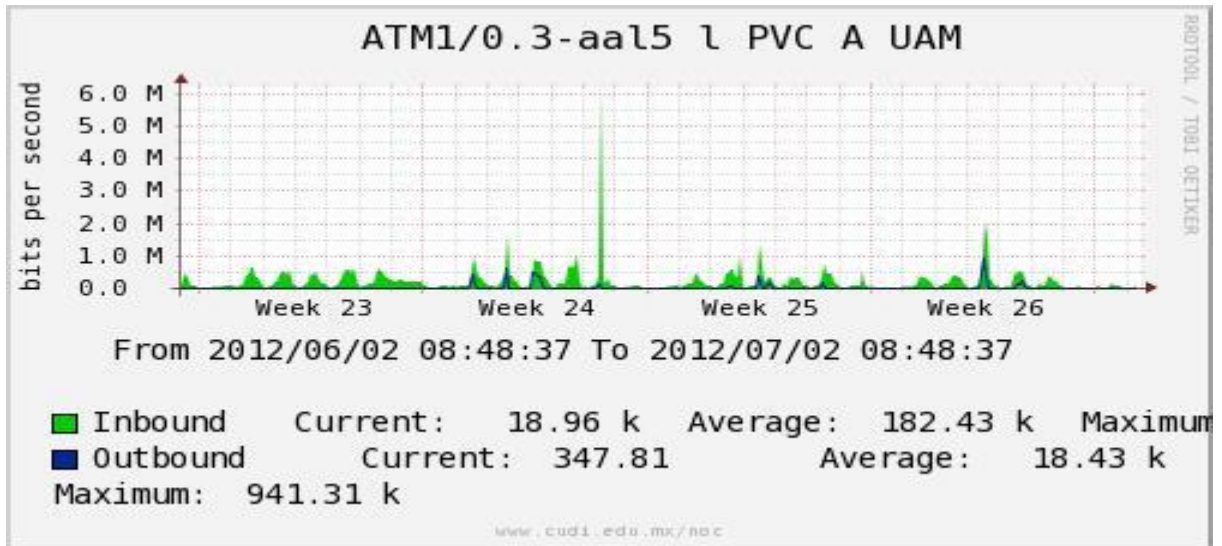

Utilización de los enlaces en el nodo México (Telmex) correspondiente al mes de Junio de 2012.

PVC hacia Guadalajara

PVC hacia México (Axtel)

PVC hacia IPN

PVC hacia UAM

PVC hacia UDLAP

PVC hacia UNINET-VPNs