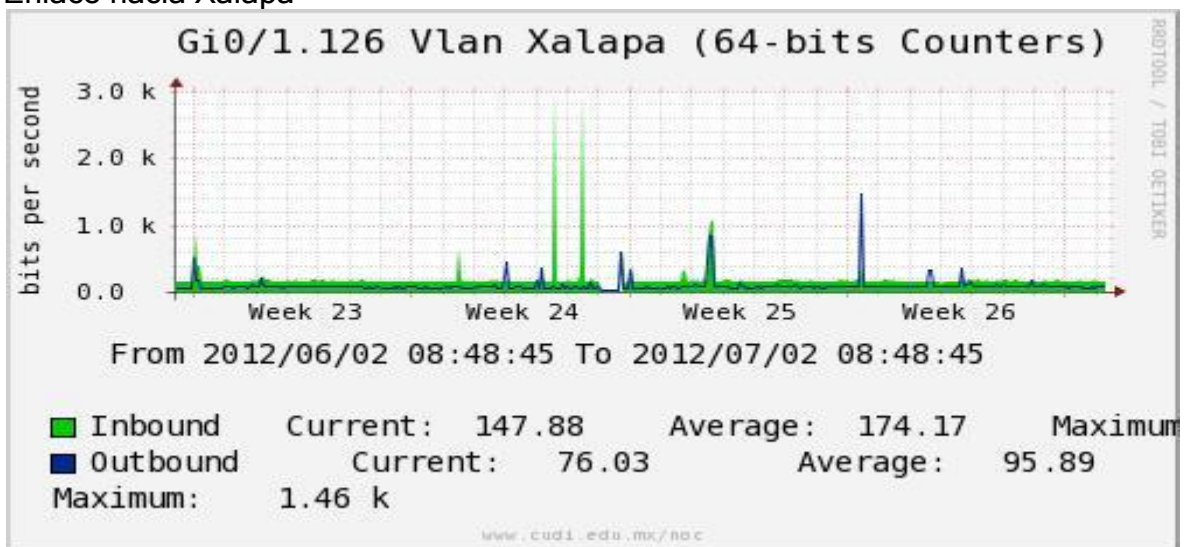

Enlace hacia Bestel-Monterrey

Enlace hacia Internet 2

Enlace hacia UNAM

Enlace hacia NLR

Utilización de los enlaces en el nodo Taxqueña (NIBA) correspondiente al mes de Junio de 2012.

Enlace hacia RNIBA-CFE.

Enlace hacia switch Taxqueña-RNIBA

Enlace hacia UACampeche

Enlace hacia Centro GEO

Enlace hacia Vallarta

Enlace hacia Xalapa

Enlace hacia UJED

Enlace hacia UNACH

Enlace hacia Veracruz