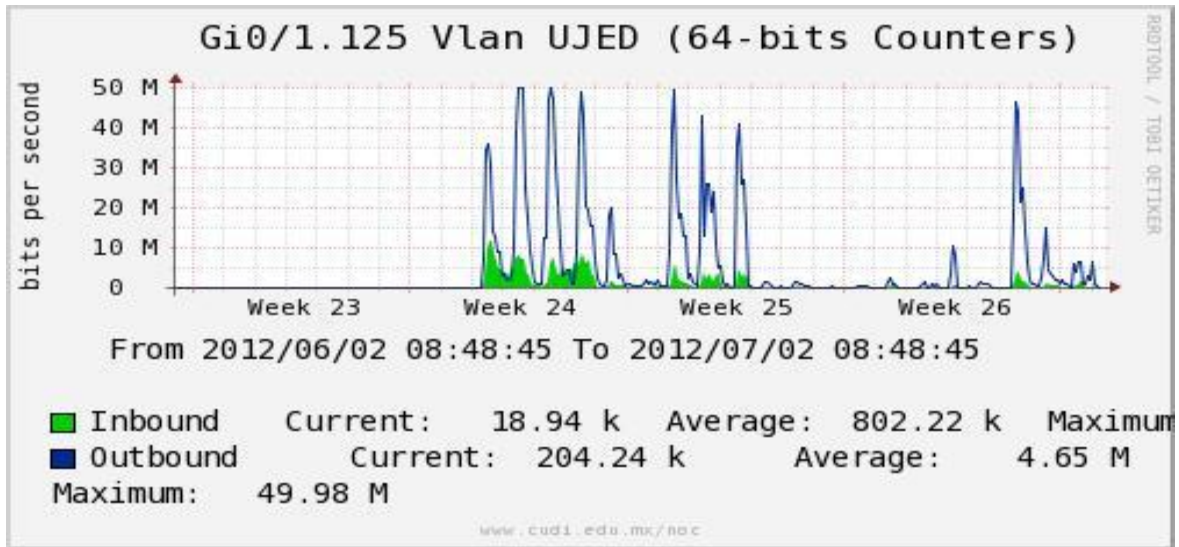

Enlace hacia switch Taxqueña-RNIBA

Enlace hacia UACampeche

Enlace hacia Centro GEO

Enlace hacia Vallarta

Enlace hacia Xalapa

Enlace hacia UJED

Enlace hacia UNACH

Enlace hacia Veracruz