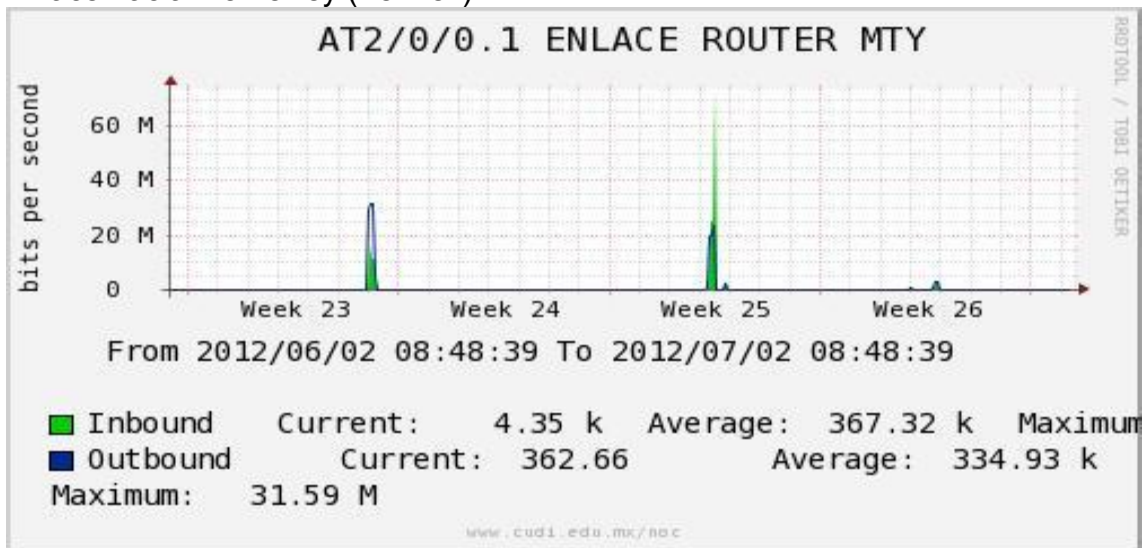

Enlace hacia México (Axtel)

Enlace hacia UAL

Enlace hacia UAT

Utilización de los enlaces en el nodo Juárez correspondiente al mes de Junio de 2012.

PVC a Monterrey

Enlace hacia la UACJ

Enlace hacia Abilene por UTEP