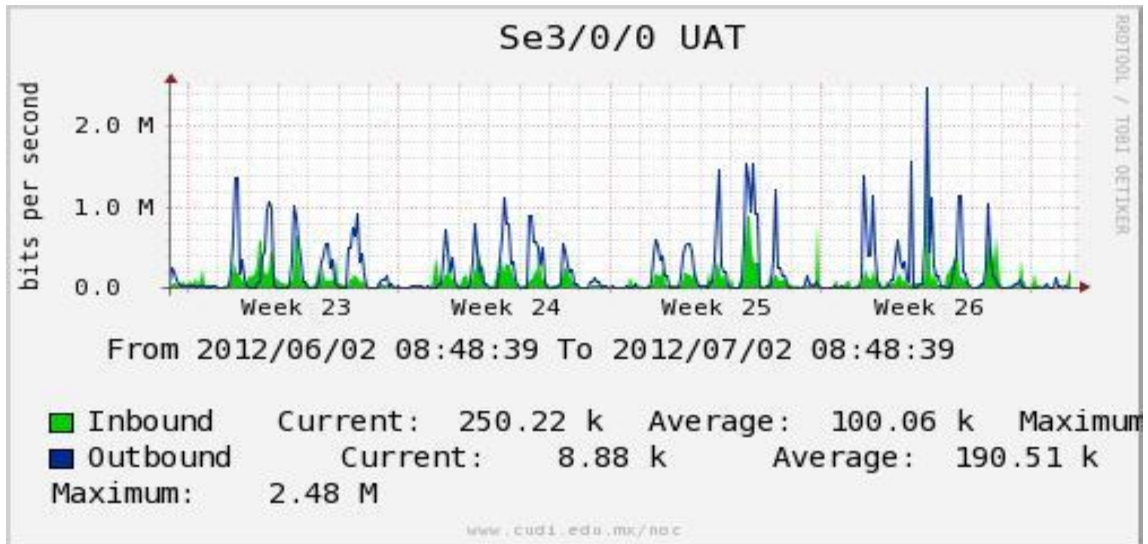

Enlace hacia México (Axtel)

Enlace hacia UAL

Enlace hacia UAT

Utilización de los enlaces en el nodo Juárez correspondiente al mes de Junio de 2012.

PVC a Monterrey

Enlace hacia la UACJ

Enlace hacia Abilene por UTEP