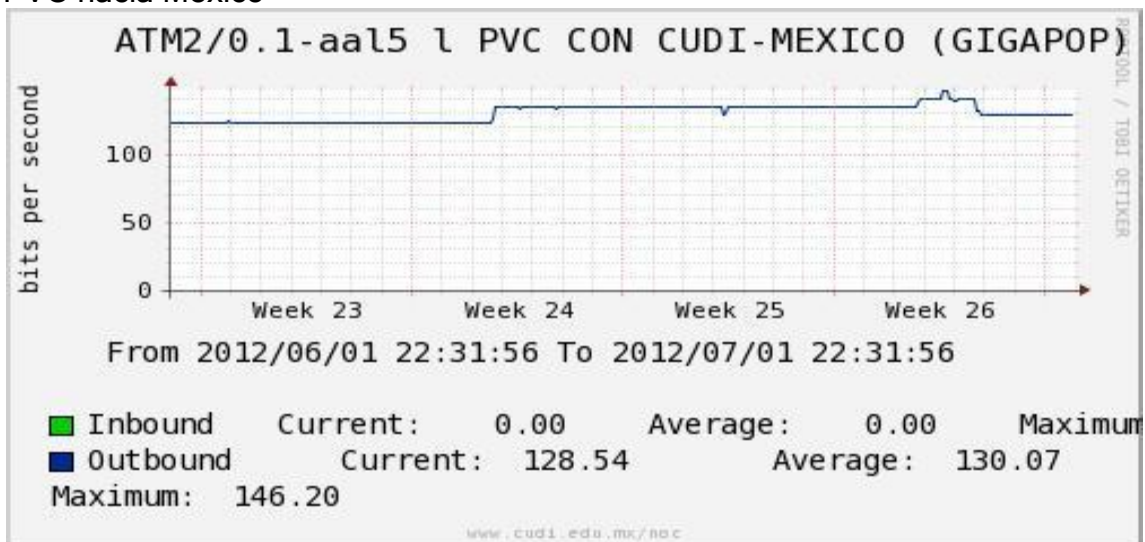

Enlace hacia Pacific Wave en SunnyVale (Standard Frames)**

Utilización de los enlaces en el nodo Guadalajara correspondiente al mes de Junio de 2012.

PVC hacia Tijuana

PVC hacia Monterrey

PVC hacia México

PVC hacia UdeG

VPN hacia la U.COLIMA

Utilización de los enlaces en el nodo Cancún correspondiente al mes de Junio de 2012.

Enlace hacia México-Axtel

Utilización de los enlaces en el nodo San Antonio (Bestel) correspondiente al mes de Junio de 2012.