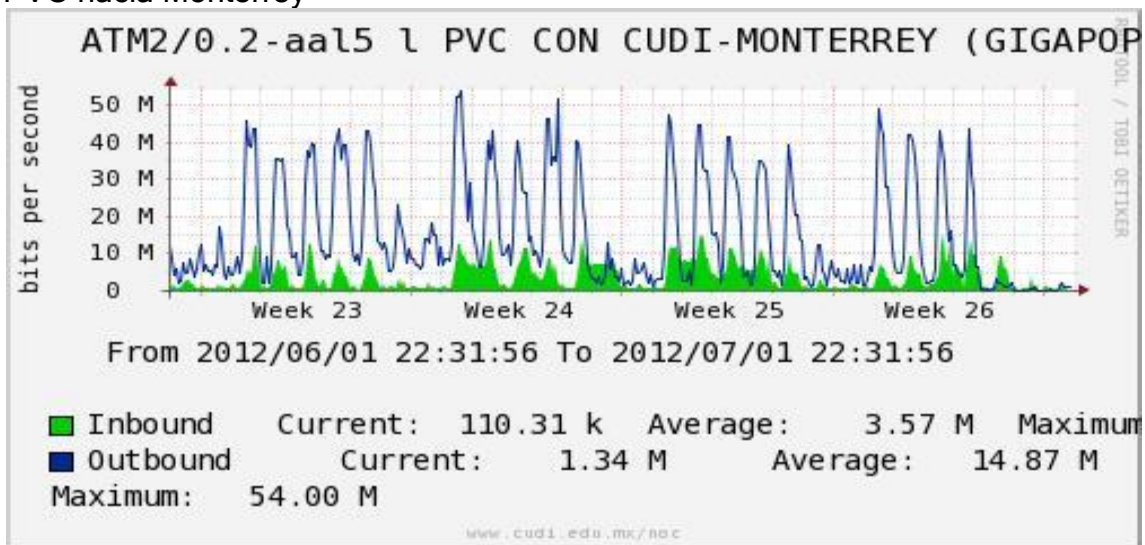

Enlace hacia Pacific Wave en SunnyVale (Standard Frames)**

Utilización de los enlaces en el nodo Guadalajara correspondiente al mes de Junio de 2012.

PVC hacia Tijuana

PVC hacia Monterrey

PVC hacia México

PVC hacia UdeG

VPN hacia la U.COLIMA

Utilización de los enlaces en el nodo Cancún correspondiente al mes de Junio de 2012.

Enlace hacia México-Axtel

Utilización de los enlaces en el nodo San Antonio (Bestel) correspondiente al mes de Junio de 2012.