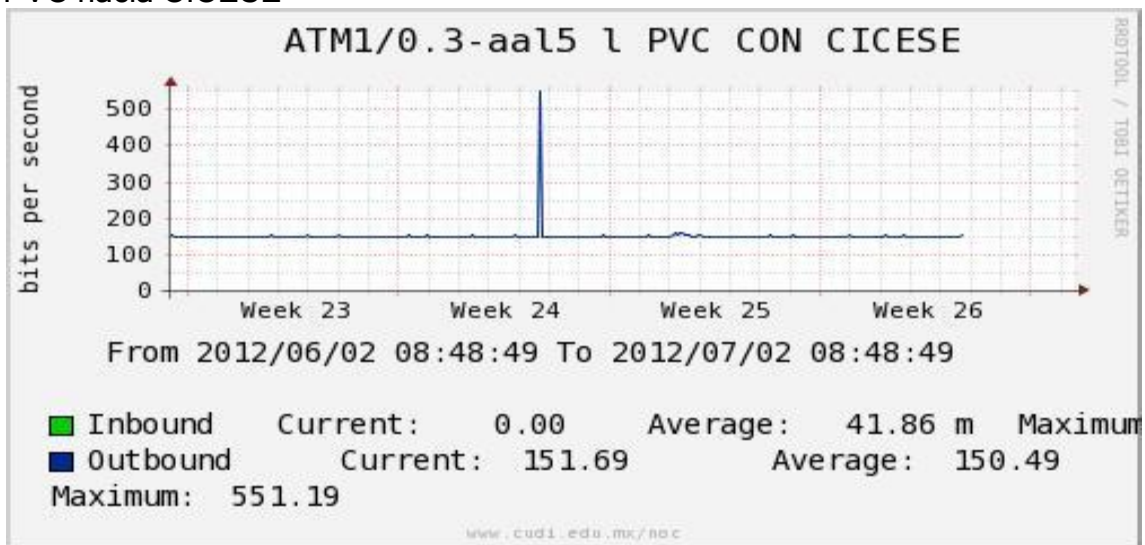

Enlace RED NIBA - CFE

Utilización de los enlaces en el nodo Tijuana correspondiente al mes de Junio de 2012.

PVC hacia Guadalajara

PVC hacia CICESE

Enlace hacia CLARA

Enlace hacia Pacific Wave en Los Angeles (Jumbo Frames)