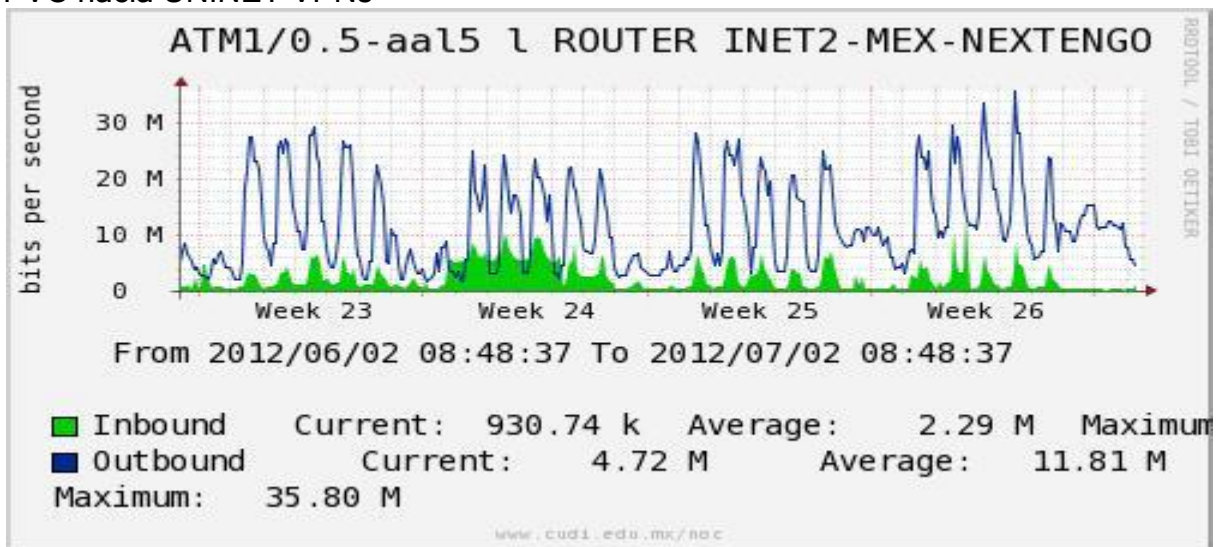

Utilización de los enlaces en el nodo México (Telmex) correspondiente al mes de Junio de 2012.

PVC hacia Guadalajara

PVC hacia México (Axtel)

PVC hacia IPN

PVC hacia UAM

PVC hacia UDLAP

PVC hacia UNINET-VPNs