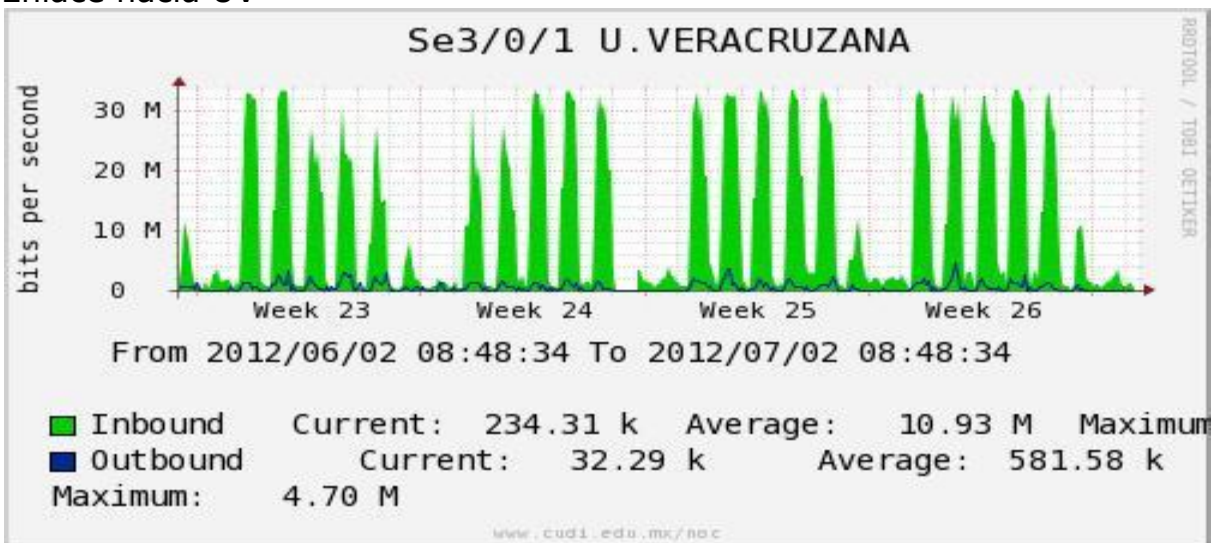

Enlace hacia UV