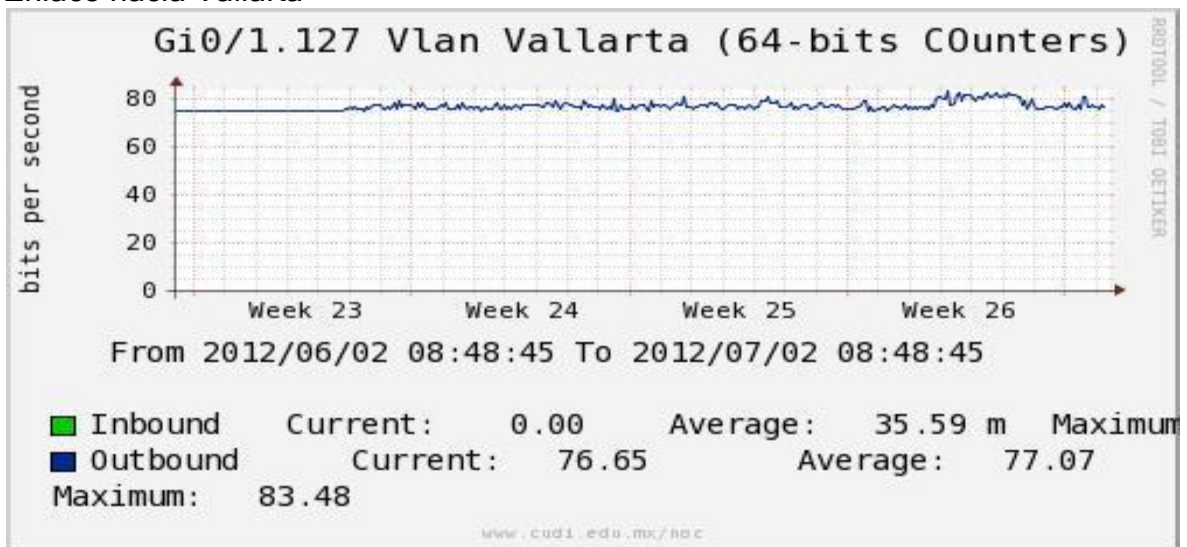

Enlace hacia switch Taxqueña-RNIBA

Enlace hacia UACampeche

Enlace hacia Centro GEO

Enlace hacia Vallarta

Enlace hacia Xalapa

Enlace hacia UJED

Enlace hacia UNACH

Enlace hacia Veracruz