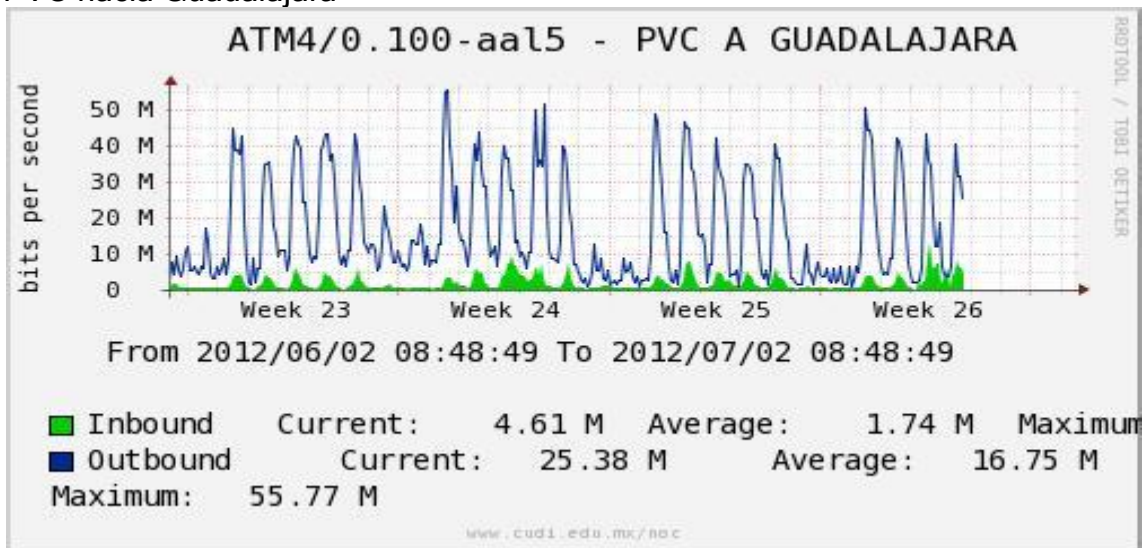

Utilización de los enlaces en el nodo Tijuana correspondiente al mes de Junio de 2012.

PVC hacia Guadalajara