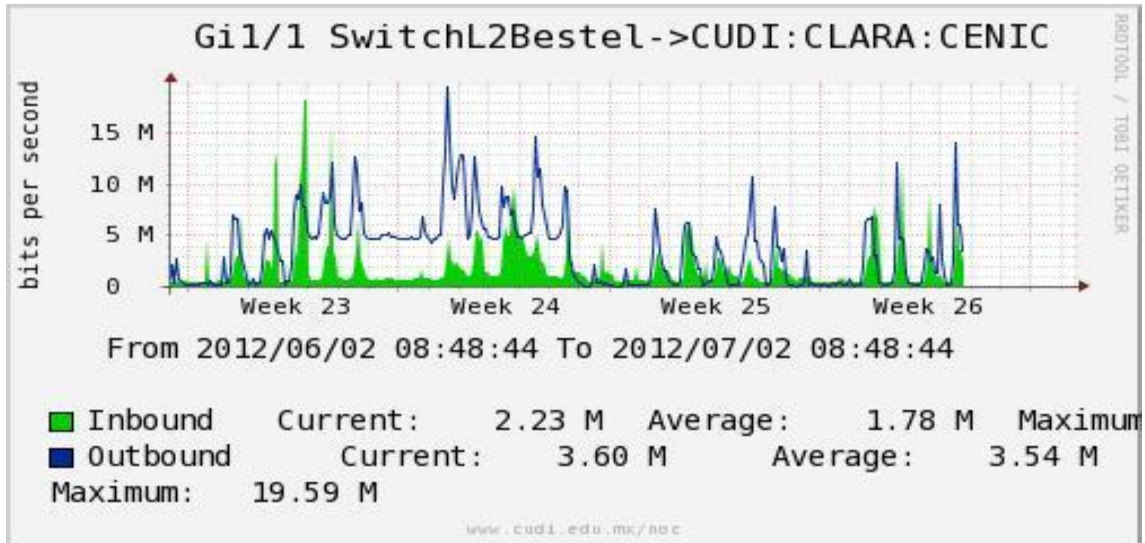

Enlace hacia Guadalajara

Enlace hacia Monterrey

Enlace hacia Vallarta

Enlace hacia Colima

Enlace hacia Temixco

Enlace hacia Juarez

Enlace hacia Backbone RNIBA

Enlace hacia ICYT

Utilización de los enlaces en el nodo Switch L3 correspondiente al mes de Junio de 2012.

Enlace hacia Switch L2-Bestel.

Enlace hacia CENIC

Enlace hacia CICESE