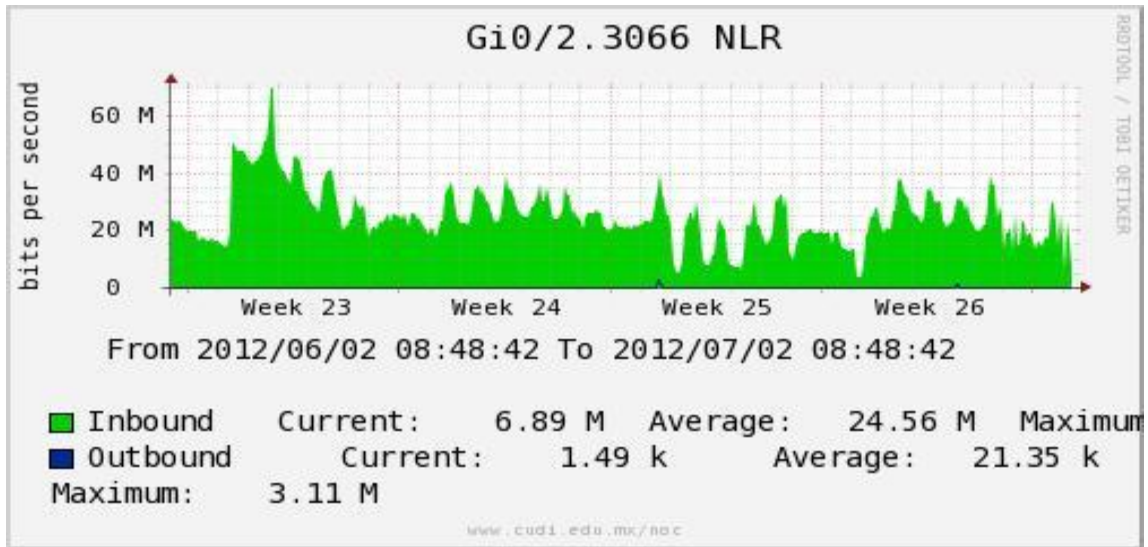

Enlace hacia Bestel-Monterrey

Enlace hacia Internet 2

Enlace hacia UNAM

Enlace hacia NLR

Utilización de los enlaces en el nodo Taxqueña (NIBA) correspondiente al mes de Junio de 2012.

Enlace hacia RNIBA-CFE.