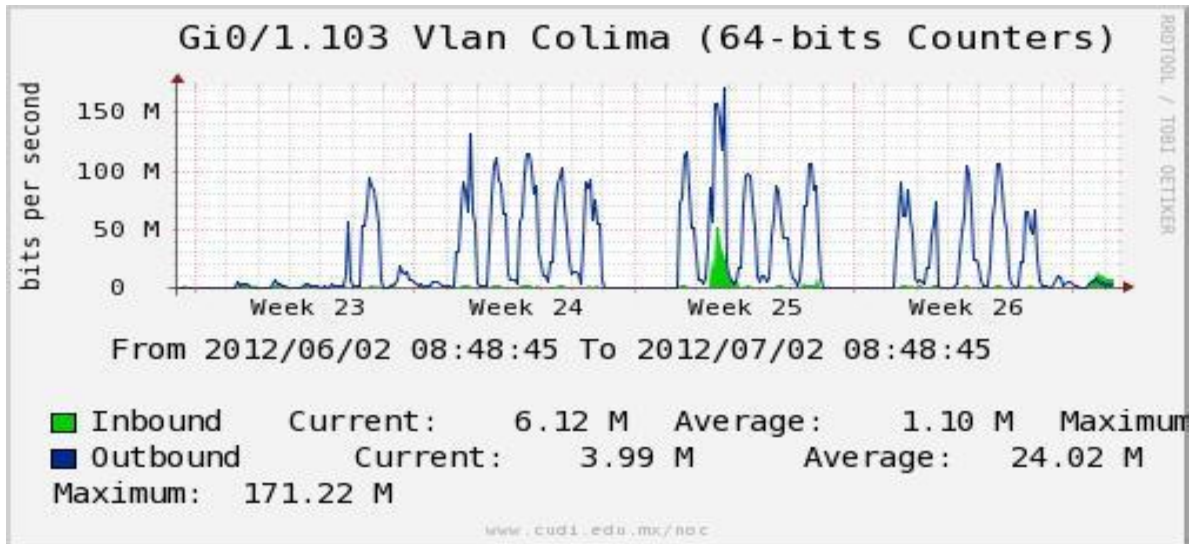

Enlace hacia switch Taxqueña-RNIBA

Enlace hacia UACampeche

Enlace hacia Centro GEO

Enlace hacia Vallarta

Enlace hacia Xalapa

Enlace hacia UJED

Enlace hacia UNACH

Enlace hacia Veracruz

Enlace hacia Guadalajara

Enlace hacia Monterrey

Enlace hacia Vallarta

Enlace hacia Colima

Enlace hacia Temixco

Enlace hacia Juarez

Enlace hacia Backbone RNIBA

Enlace hacia ICYT

Utilización de los enlaces en el nodo Switch L3 correspondiente al mes de Junio de 2012.

Enlace hacia Switch L2-Bestel.

Enlace hacia CENIC

Enlace hacia CICESE