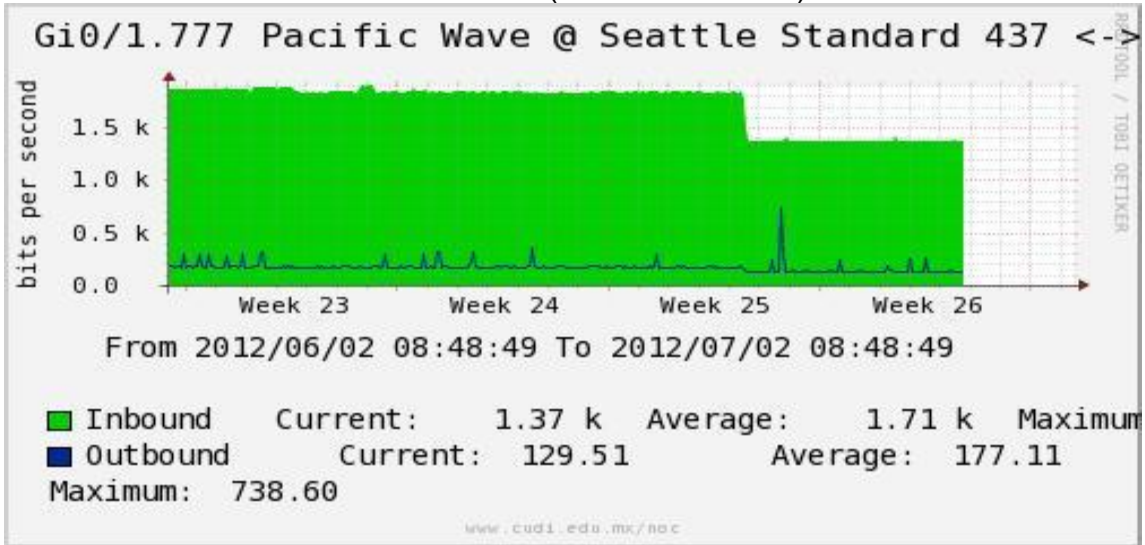

Enlace hacia México (Axtel)

Enlace hacia UAL

Enlace hacia UAT

Utilización de los enlaces en el nodo Juárez correspondiente al mes de Junio de 2012.

PVC a Monterrey

Enlace hacia la UACJ

Enlace hacia Abilene por UTEP

Enlace RED NIBA - CFE

Utilización de los enlaces en el nodo Tijuana correspondiente al mes de Junio de 2012.

PVC hacia Guadalajara

PVC hacia CICESE

Enlace hacia CLARA

Enlace hacia Pacific Wave en Los Angeles (Jumbo Frames)

Enlace hacia Pacific Wave en Los Angeles (Standard Frames)

Enlace hacia Pacific Wave en seattle (Jumbo Frames)

Enlace hacia Pacific Wave en Seattle (Standard Frames)

Enlace hacia Pacific Wave en SunnyVale (Jumbo Frames)**