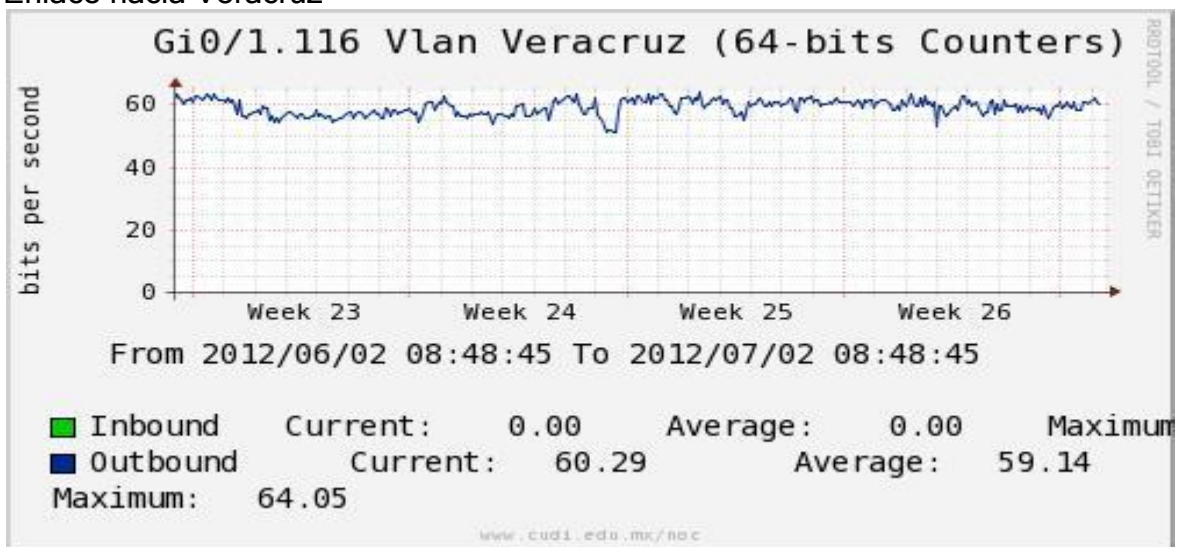

Enlace hacia switch Taxqueña-RNIBA

Enlace hacia UACampeche

Enlace hacia Centro GEO

Enlace hacia Vallarta

Enlace hacia Xalapa

Enlace hacia UJED

Enlace hacia UNACH

Enlace hacia Veracruz