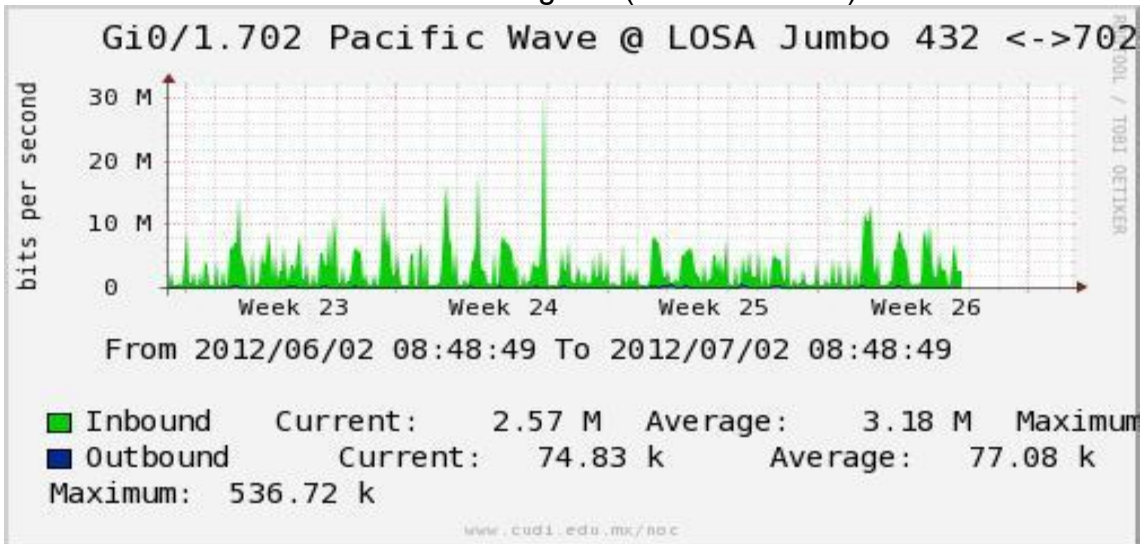

Enlace RED NIBA - CFE

Utilización de los enlaces en el nodo Tijuana correspondiente al mes de Junio de 2012.

PVC hacia Guadalajara

PVC hacia CICESE

Enlace hacia CLARA

Enlace hacia Pacific Wave en Los Angeles (Jumbo Frames)

Enlace hacia Pacific Wave en Los Angeles (Standard Frames)

Enlace hacia Pacific Wave en seattle (Jumbo Frames)

Enlace hacia Pacific Wave en Seattle (Standard Frames)

Enlace hacia Pacific Wave en SunnyVale (Jumbo Frames)**