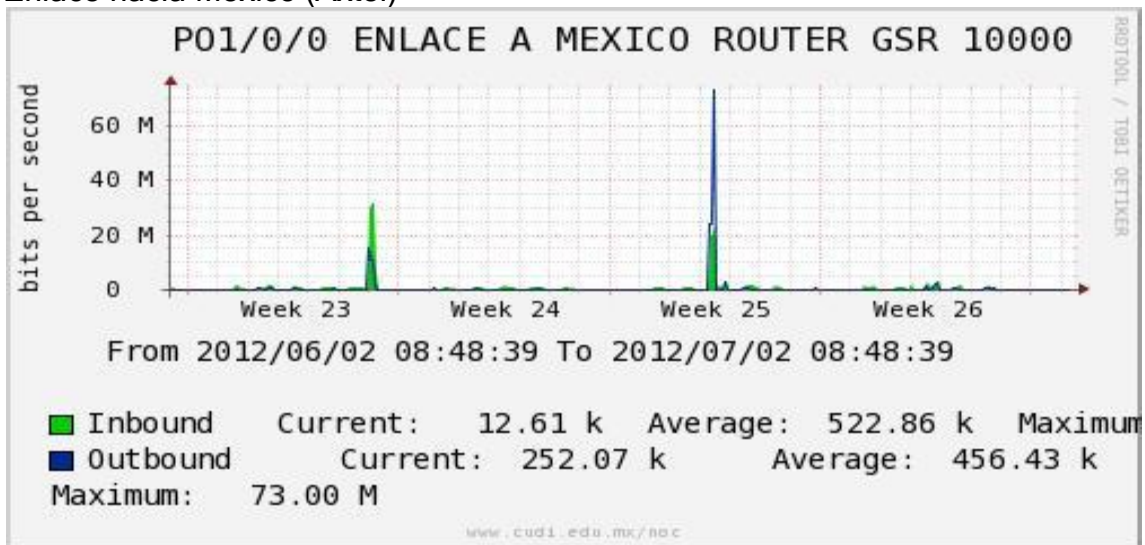

Enlace hacia México (Axtel)

Enlace hacia UAL

Enlace hacia UAT

Utilización de los enlaces en el nodo Juárez correspondiente al mes de Junio de 2012.

PVC a Monterrey

Enlace hacia la UACJ

Enlace hacia Abilene por UTEP