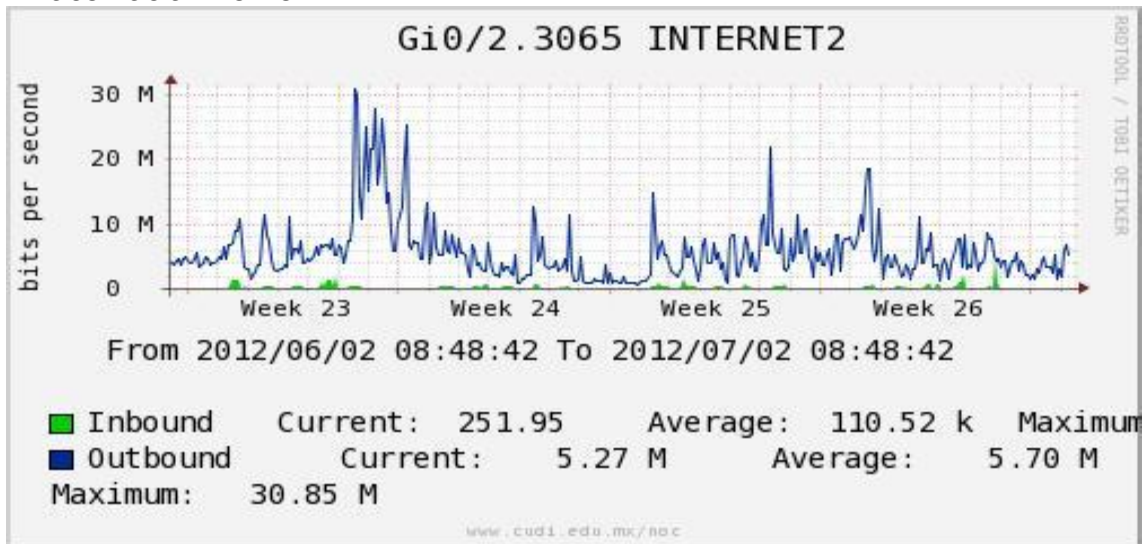

Enlace hacia Internet 2