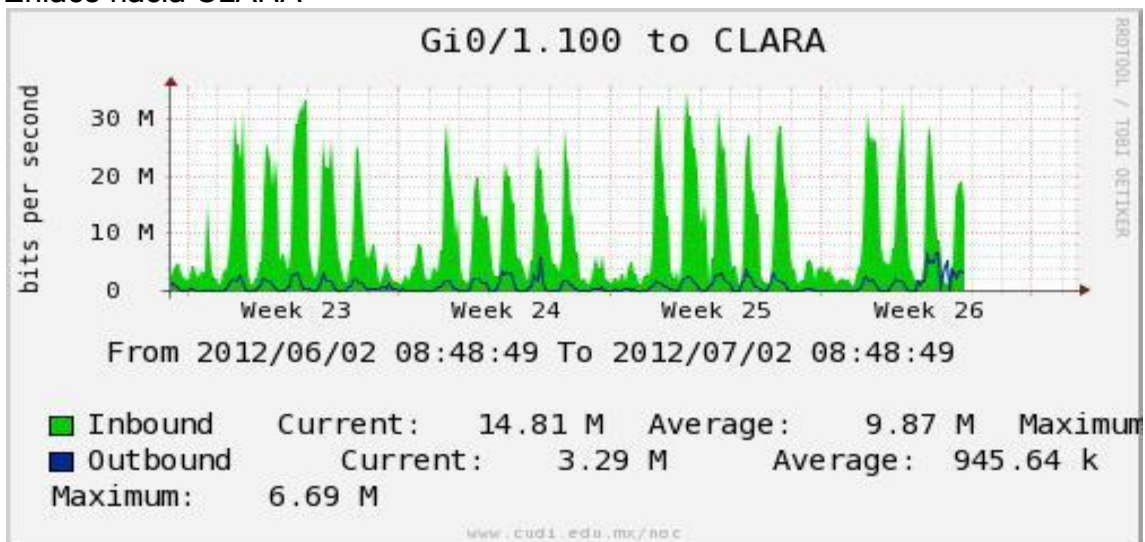

Enlace RED NIBA - CFE

Utilización de los enlaces en el nodo Tijuana correspondiente al mes de Junio de 2012.

PVC hacia Guadalajara

PVC hacia CICESE

Enlace hacia CLARA

Enlace hacia Pacific Wave en Los Angeles (Jumbo Frames)