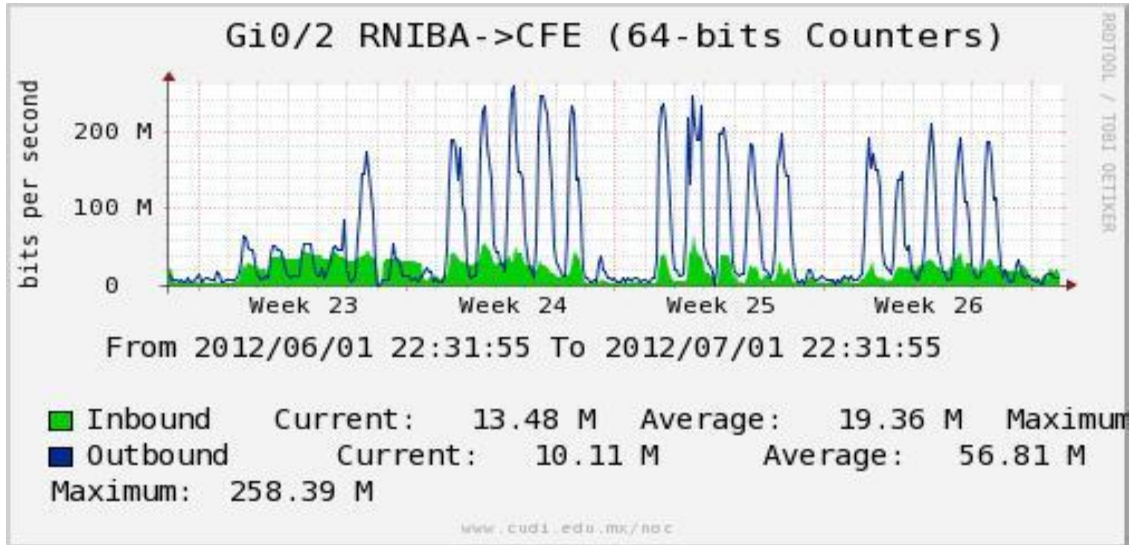

Enlace RED NIBA - CFE