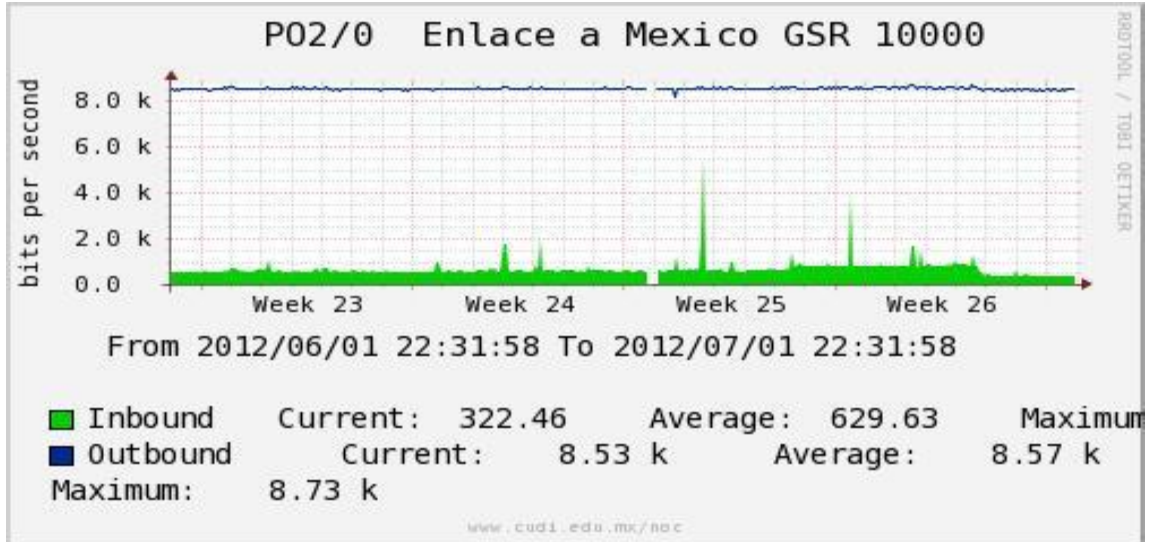

PVC hacia UdeG

VPN hacia la U.COLIMA

Utilización de los enlaces en el nodo Cancún correspondiente al mes de Junio de 2012.

Enlace hacia México-Axtel

Utilización de los enlaces en el nodo San Antonio (Bestel) correspondiente al mes de Junio de 2012.