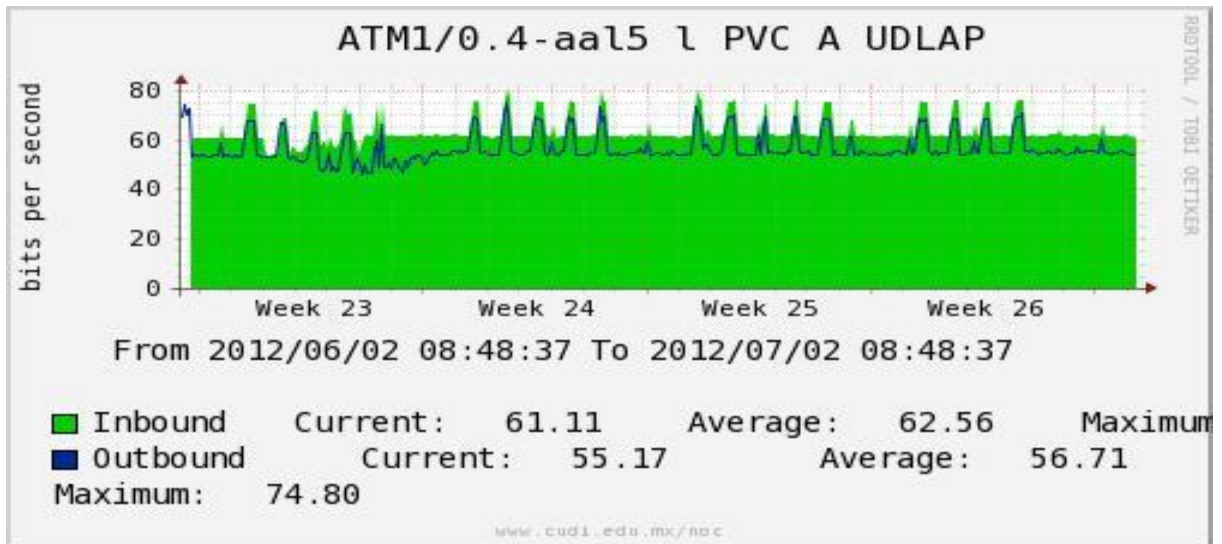

Utilización de los enlaces en el nodo México (Telmex) correspondiente al mes de Junio de 2012.

PVC hacia Guadalajara

PVC hacia México (Axtel)

PVC hacia IPN

PVC hacia UAM

PVC hacia UDLAP

PVC hacia UNINET-VPNs