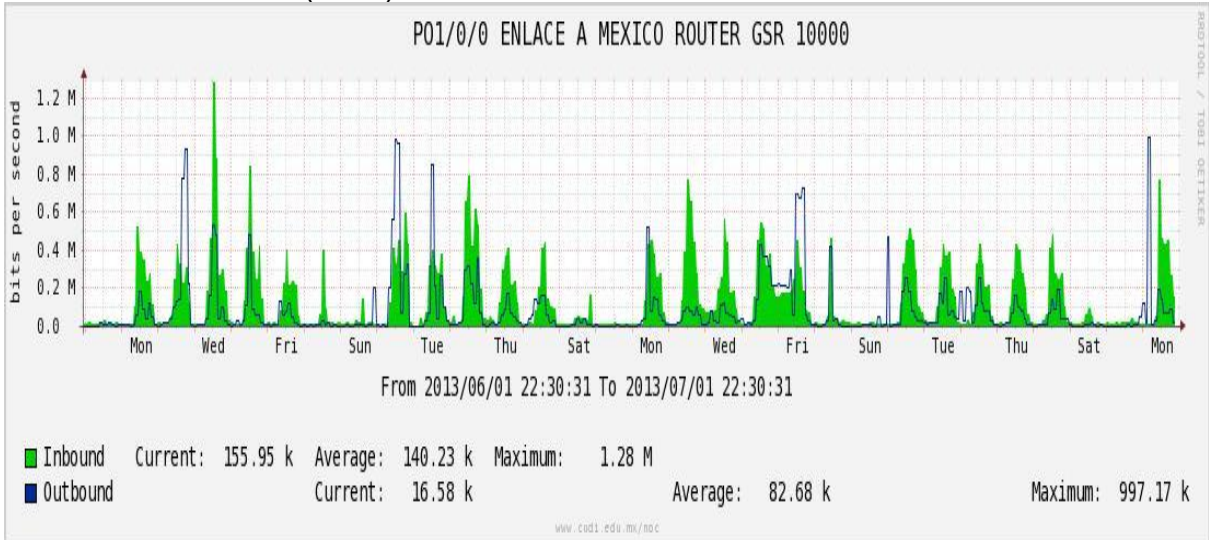

Enlace hacia México (Axtel)