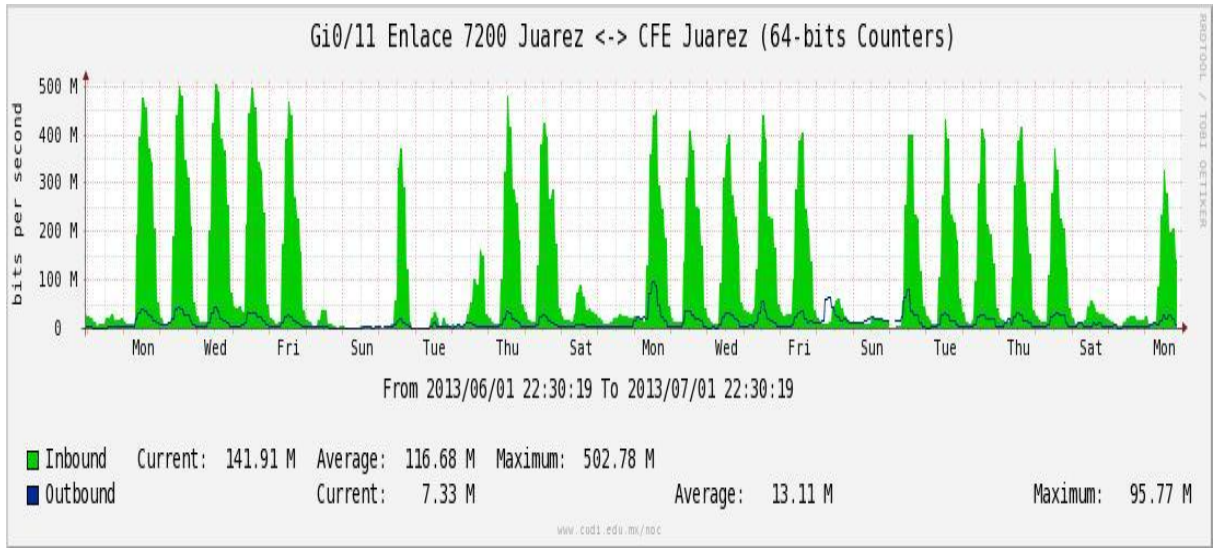

Utilización de los enlaces en el nodo Switch UACJ correspondiente al mes de Mayo de 2013.

Enlace hacia Juárez-CFE-Juárez