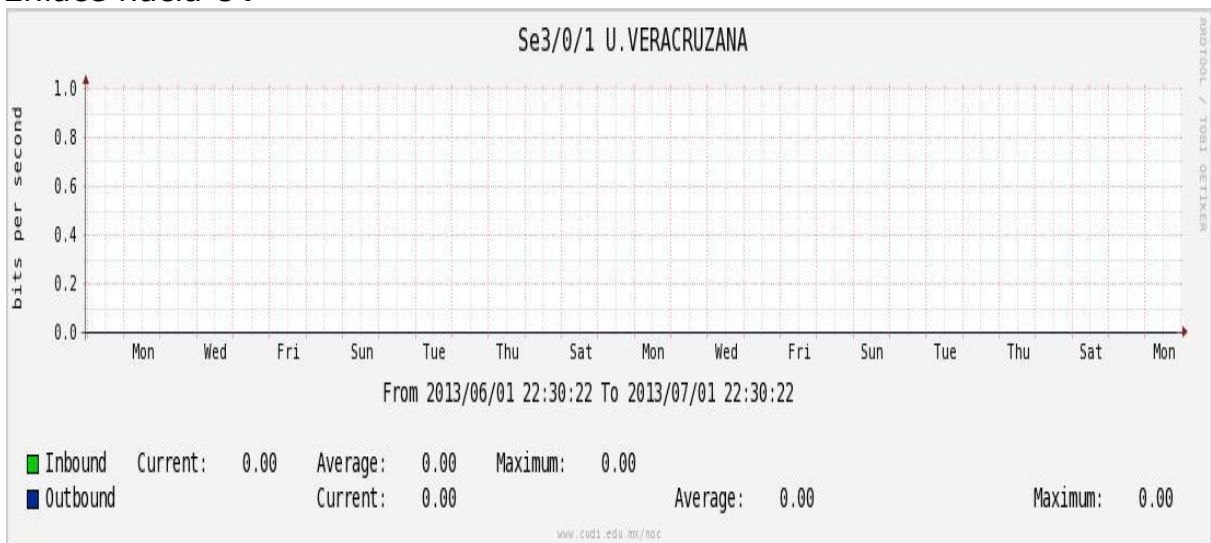

Enlace hacia UV