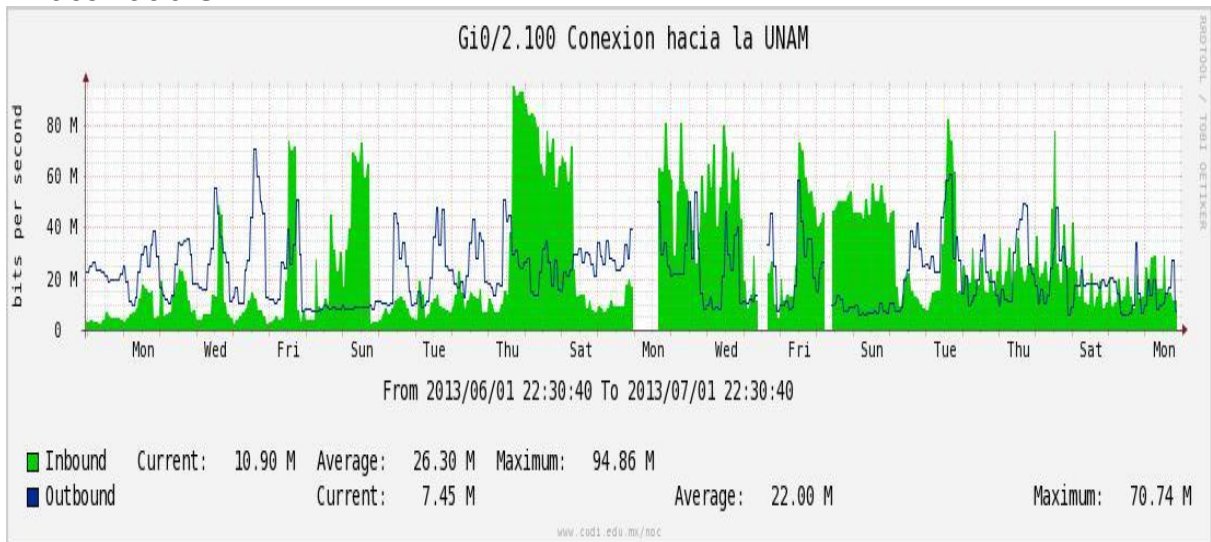

Enlace hacia UNAM