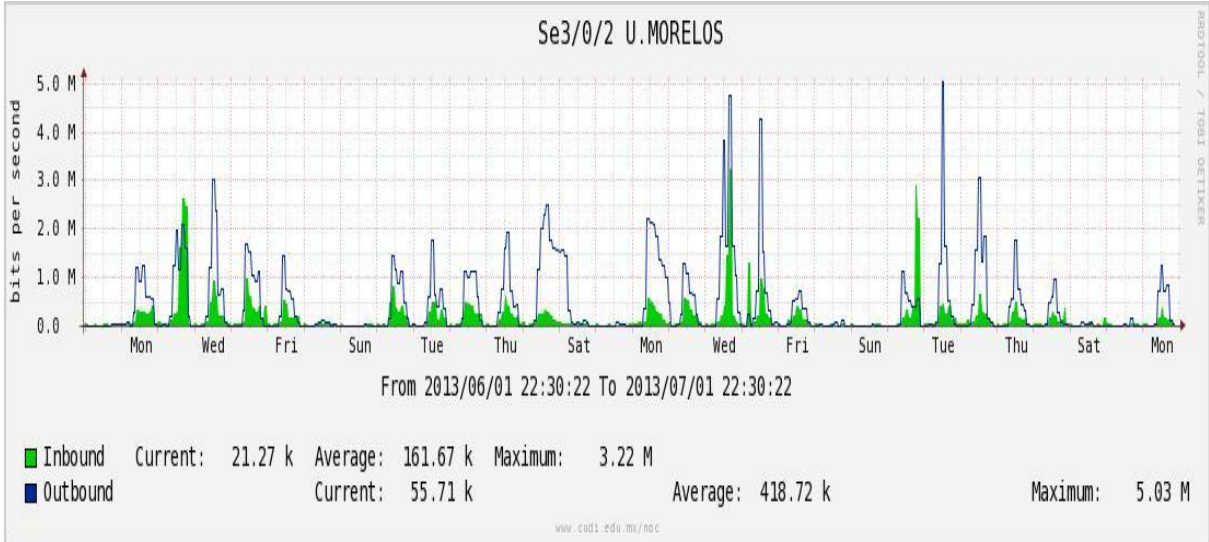

Enlace hacia UAEMOR