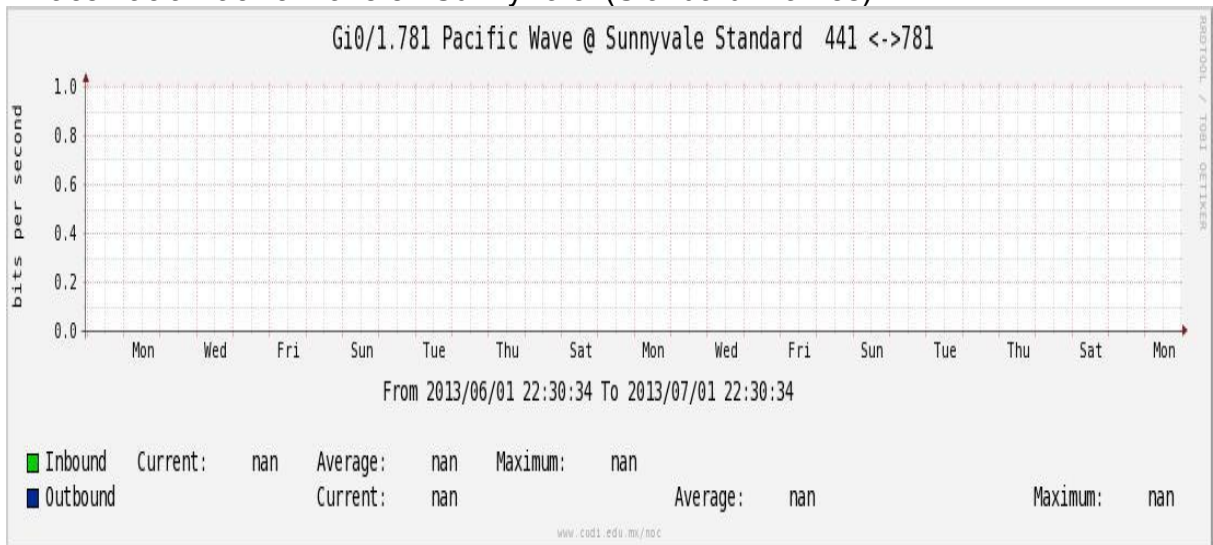

Enlace hacia Pacific Wave en SunnyVale (Standard Frames)**