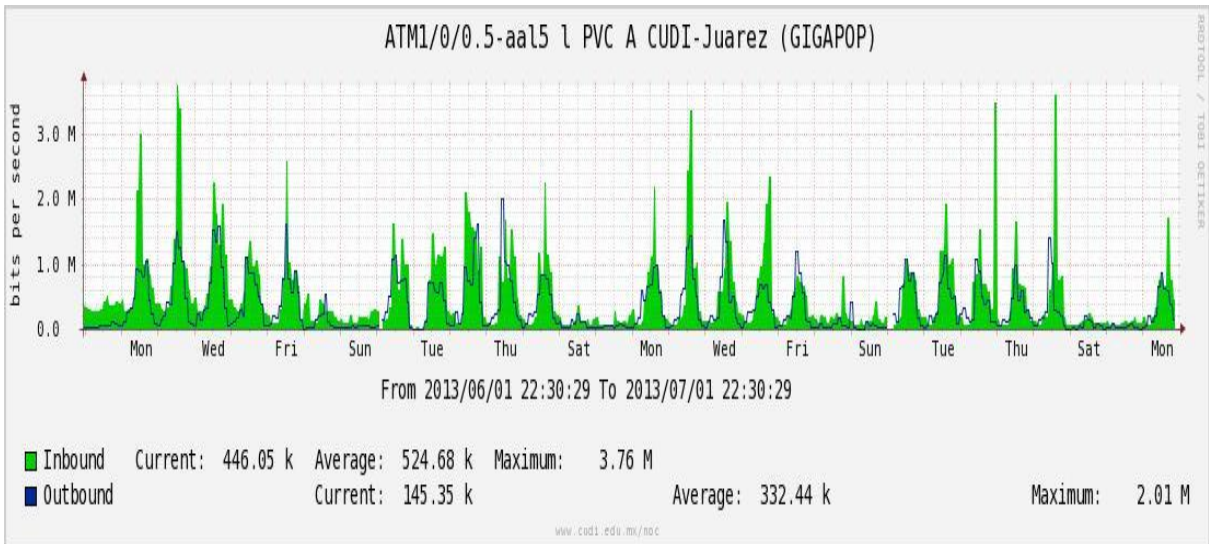

PVC hacia Juárez