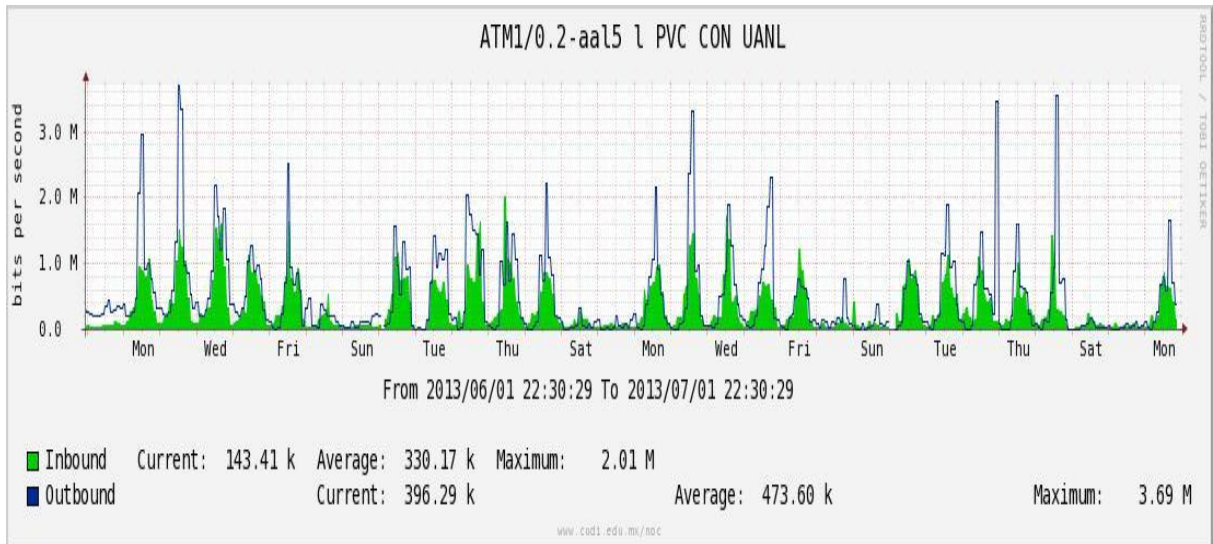

PVC hacia UANL