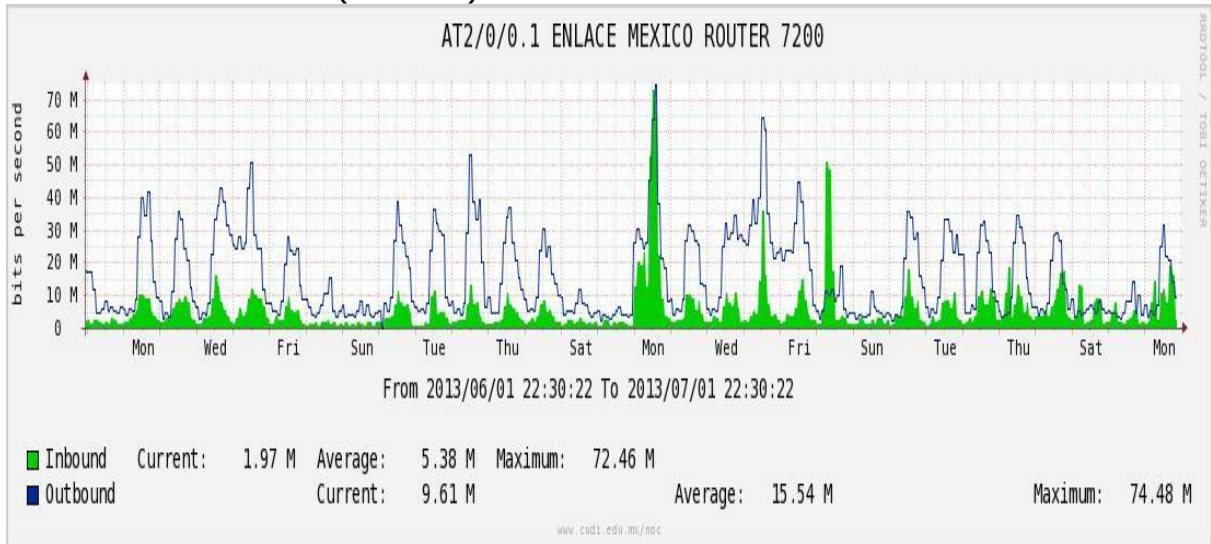

Enlace hacia México (Telmex)