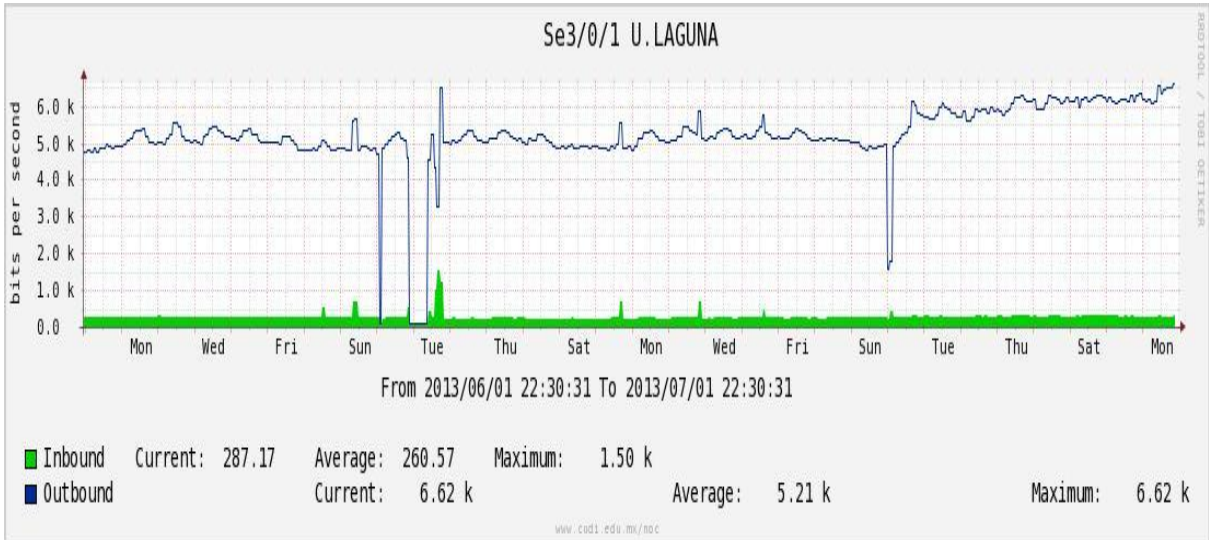

Enlace hacia UAL