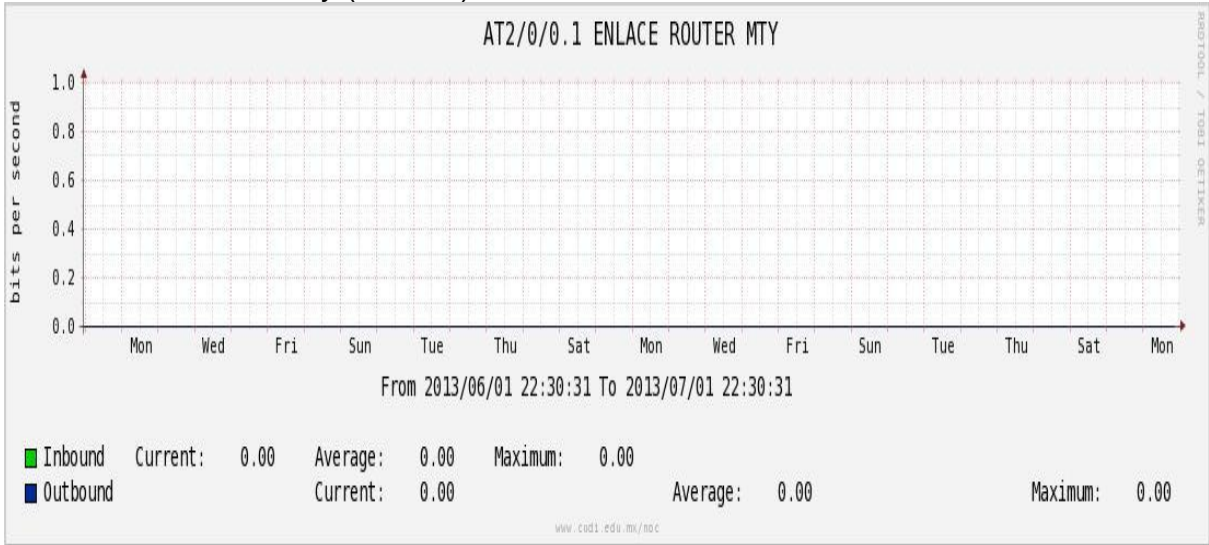

Utilización de los enlaces en el nodo Monterrey (Axtel) correspondiente al mes de Junio de 2013.

Enlace hacia Monterrey (Telmex)