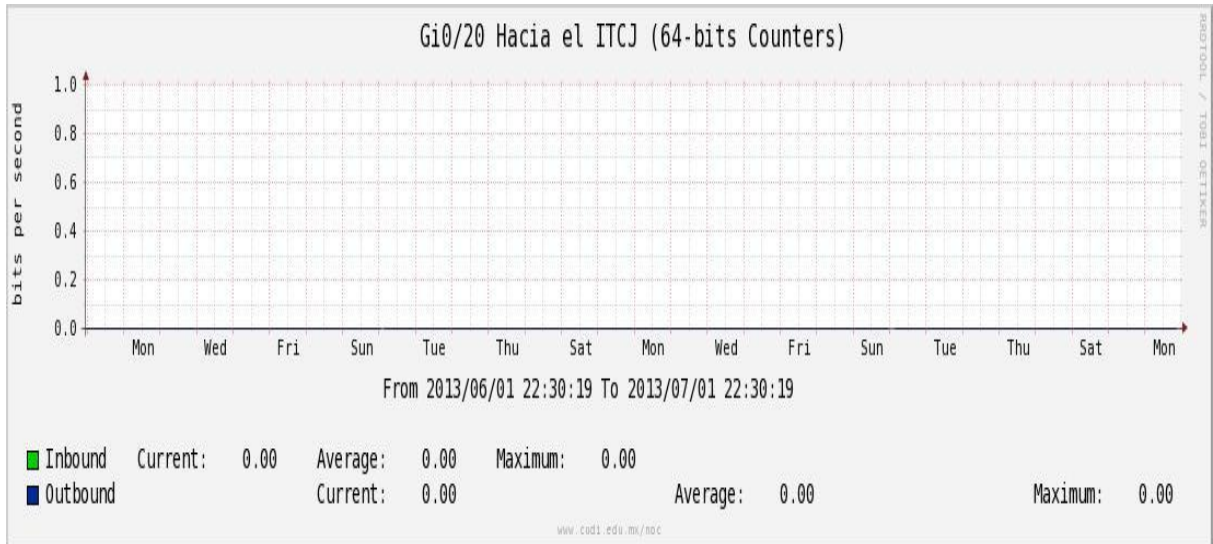

Enlace hacia ITCJ