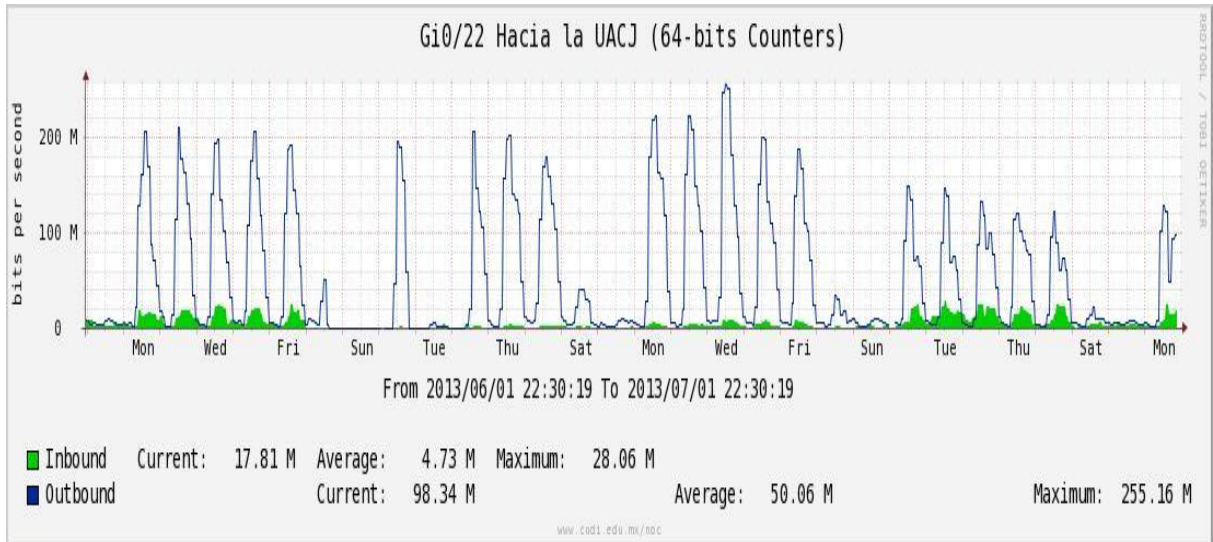

Enlace hacia UACJ