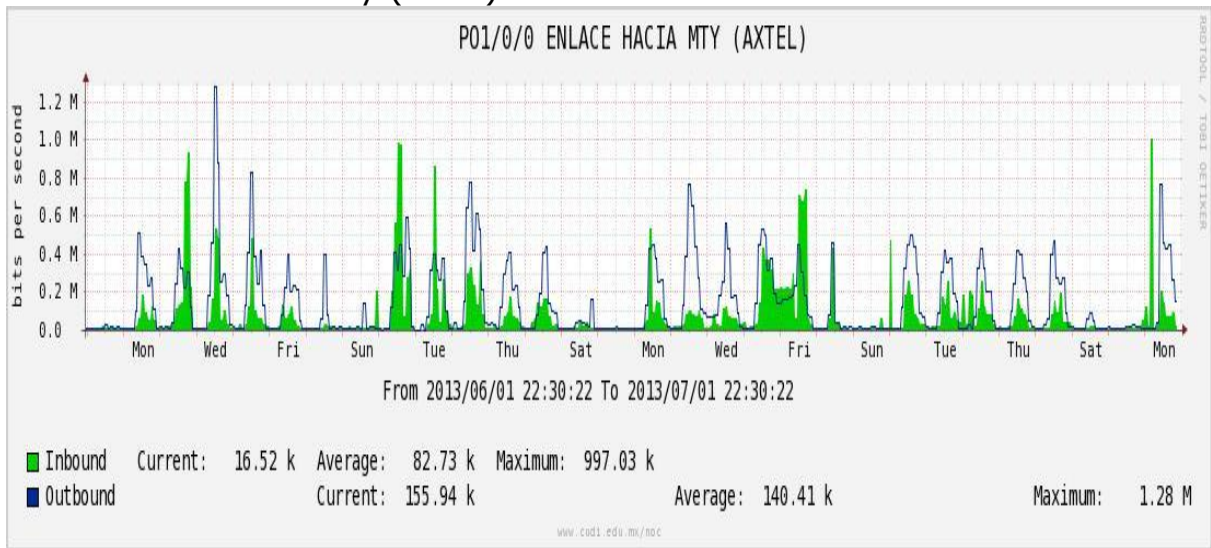

Utilización de los enlaces en el nodo México (Axtel) correspondiente al mes de Junio de 2013.

Enlace hacia Monterrey (Axtel)