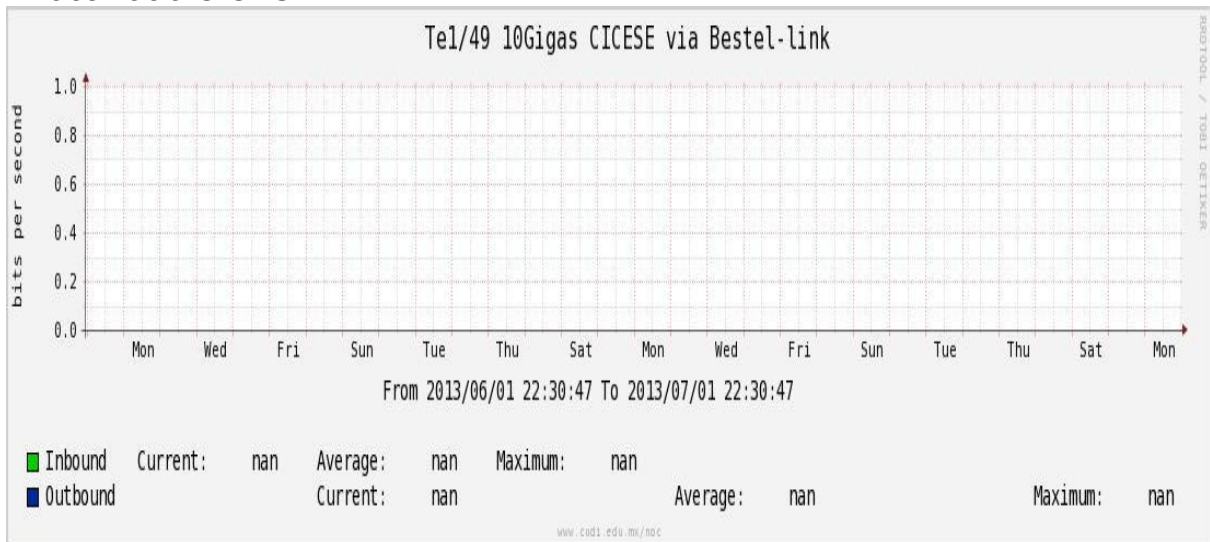

Enlace hacia CICESE