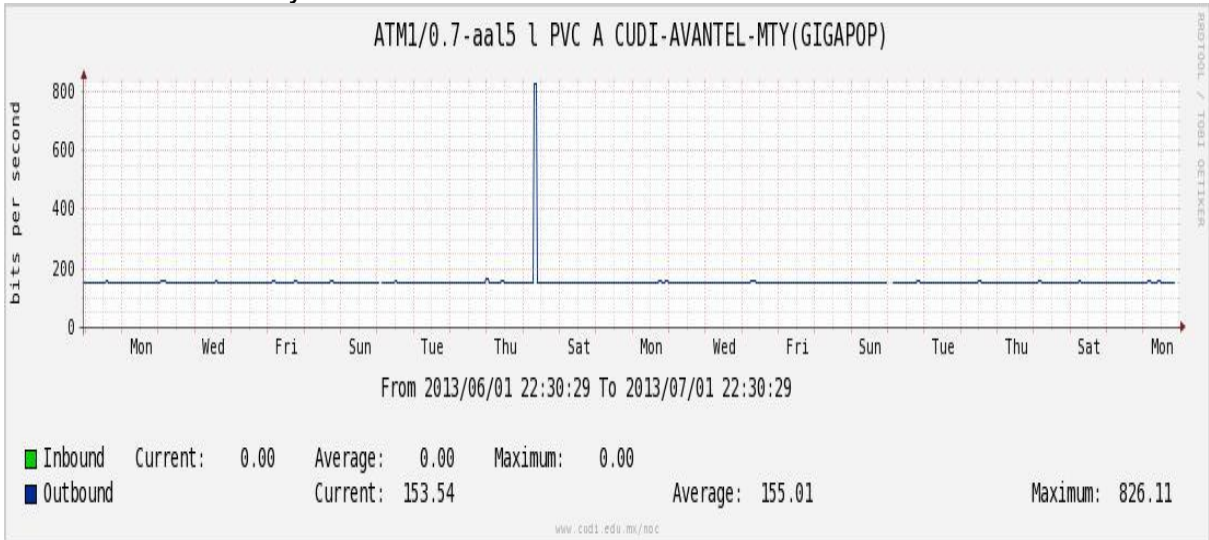

PVC hacia Monterrey Axtel