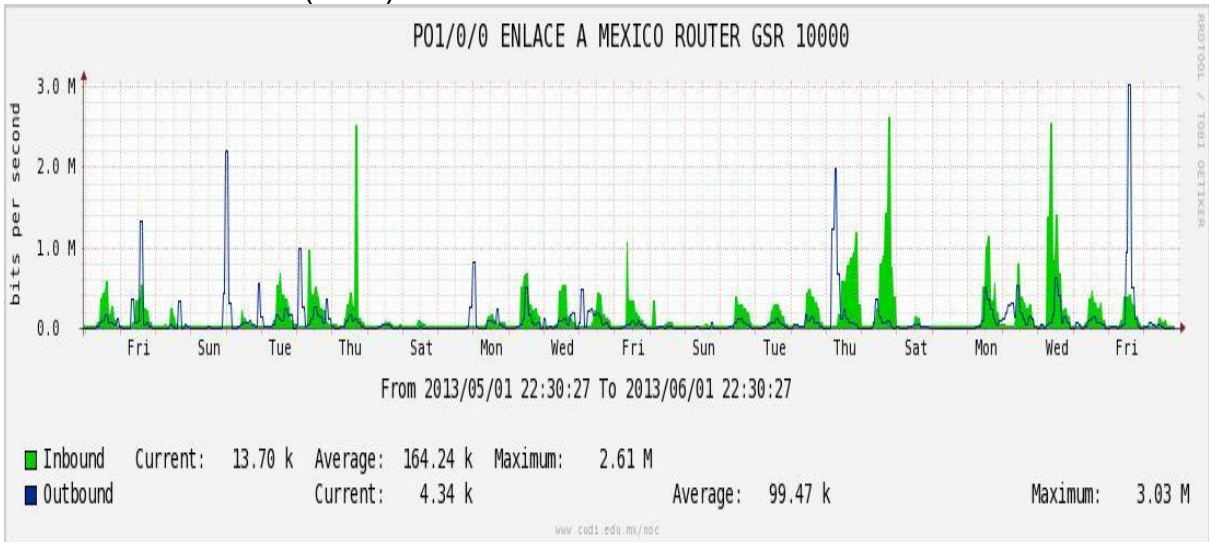

Enlace hacia México (Axtel)

Enlace hacia UAL

Enlace hacia UAT

Utilización de los enlaces en el nodo Juárez correspondiente al mes de Mayo de 2013.

PVC a Monterrey

Enlace hacia la UACJ

Enlace hacia Abilene por UTEP