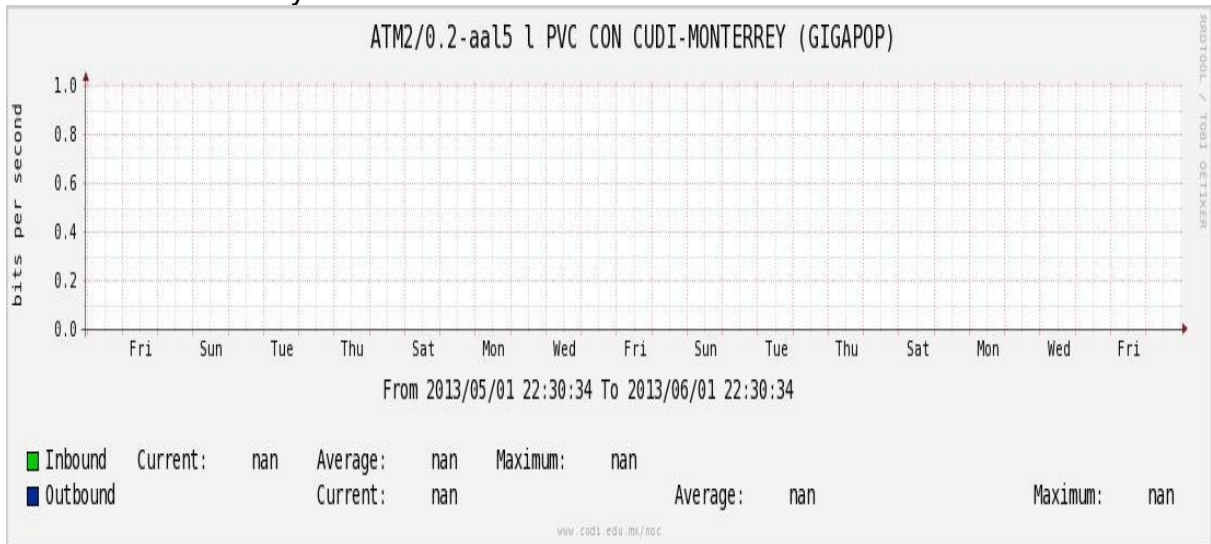

PVC hacia Monterrey