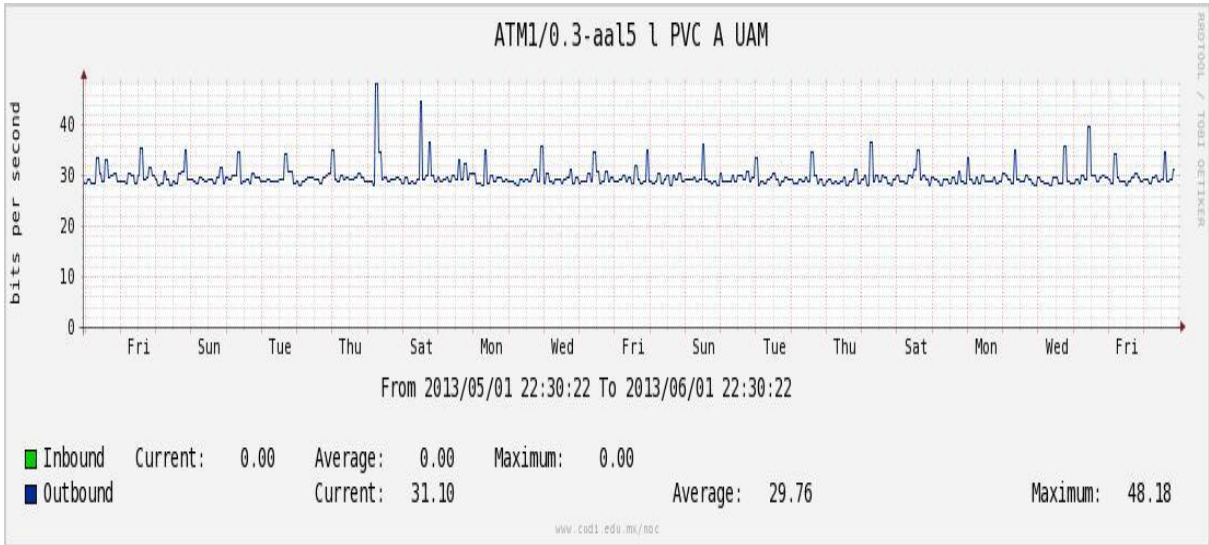

Utilización de los enlaces en el nodo México (Telmex) correspondiente al mes de Mayo de 2013.

PVC hacia Guadalajara

PVC hacia México (Axtel)

PVC hacia IPN

PVC hacia UAM

PVC hacia UDLAP

PVC hacia UNINET-VPNs