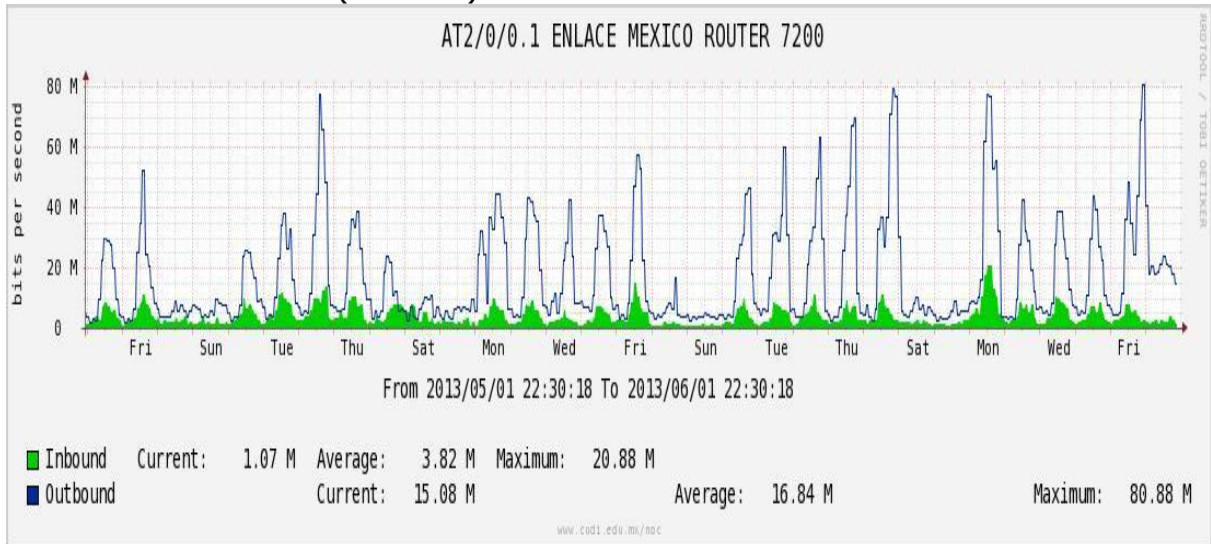

PVC hacia UNAM

PVC hacia INTELMEEX

PVC hacia ITESM-CEM

Utilización de los enlaces en el nodo México (Axtel) correspondiente al mes de Mayo de 2013.

Enlace hacia Monterrey (Axtel)

Enlace hacia México (Telmex)