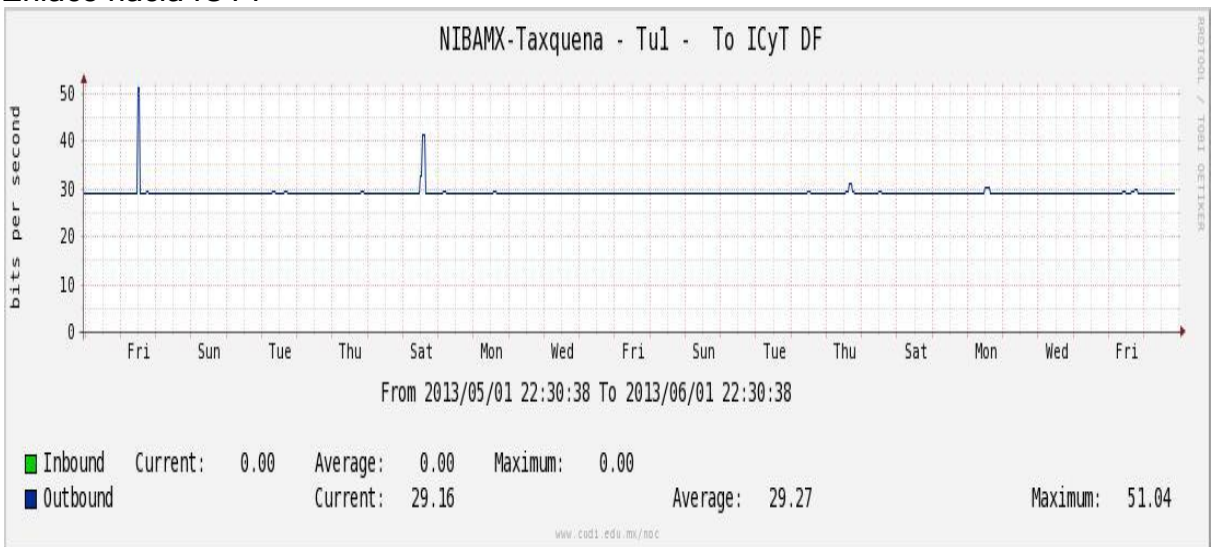

Enlace hacia Temixco

Enlace hacia Juarez

Enlace hacia ICYT

Utilización de los enlaces en el nodo Switch L3 correspondiente al mes de Mayo de 2013.

Enlace hacia Switch L2-Bestel.

Enlace hacia CENIC

Enlace hacia CICESE