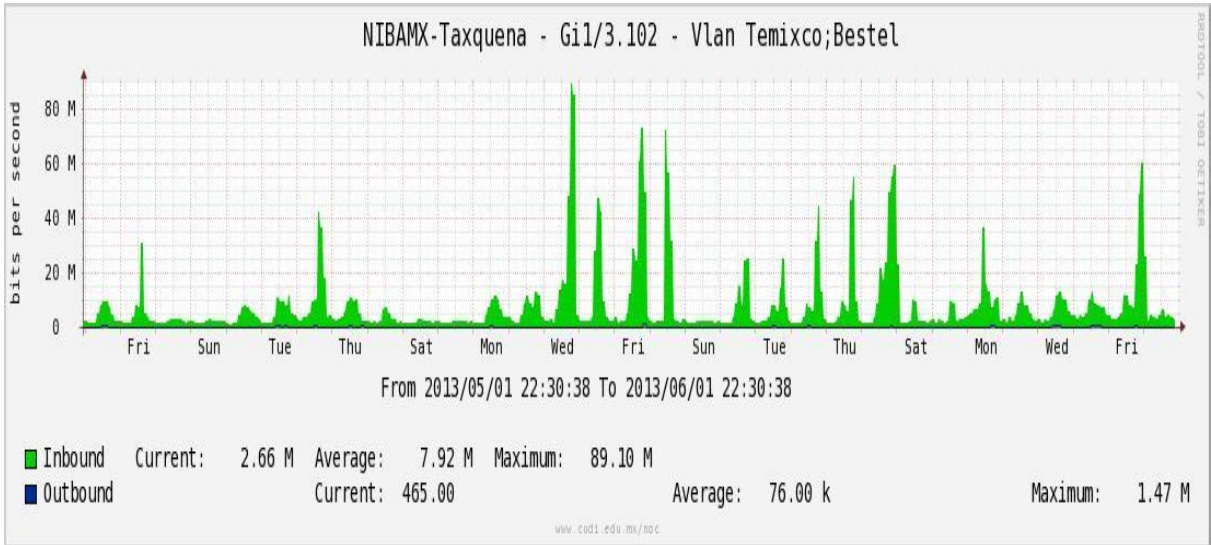

Enlace hacia switch Taxqueña-RNIBA

Enlace hacia UACampeche

Enlace hacia Centro GEO

Enlace hacia Xalapa

Enlace hacia UJED

Enlace hacia UNACH

Enlace hacia Veracruz

Enlace hacia Colima

Enlace hacia Temixco

Enlace hacia Juarez

Enlace hacia ICYT

Utilización de los enlaces en el nodo Switch L3 correspondiente al mes de Mayo de 2013.

Enlace hacia Switch L2-Bestel.

Enlace hacia CENIC

Enlace hacia CICESE