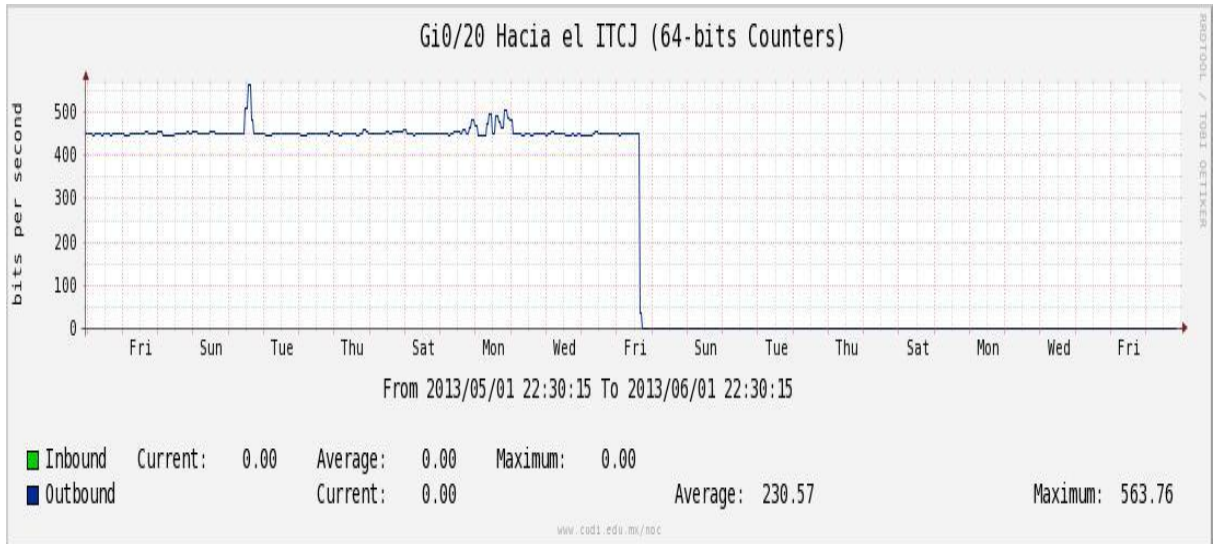

Enlace hacia Temixco

Enlace hacia Juarez

Enlace hacia ICYT

Utilización de los enlaces en el nodo Switch L3 correspondiente al mes de Mayo de 2013.

Enlace hacia Switch L2-Bestel.

Enlace hacia CENIC

Enlace hacia CICESE

Utilización de los enlaces en el nodo SwTaxqueña correspondiente al mes de Mayo de 2013.

Enlace hacia Conaculta.

Enlace hacia INAH.

Enlace hacia Router 7604.

Enlace hacia Comodity RNIBA.

Enlace hacia INFOTEC.

Utilización de los enlaces en el nodo Switch UACJ correspondiente al mes de Mayo de 2013.

Enlace hacia Juárez-CFE-Juárez

Enlace hacia ITCJ

Enlace hacia UACJ

Enlace hacia MCU & Server

Enlace UACJ-COGENT hacia 7200 Juárez