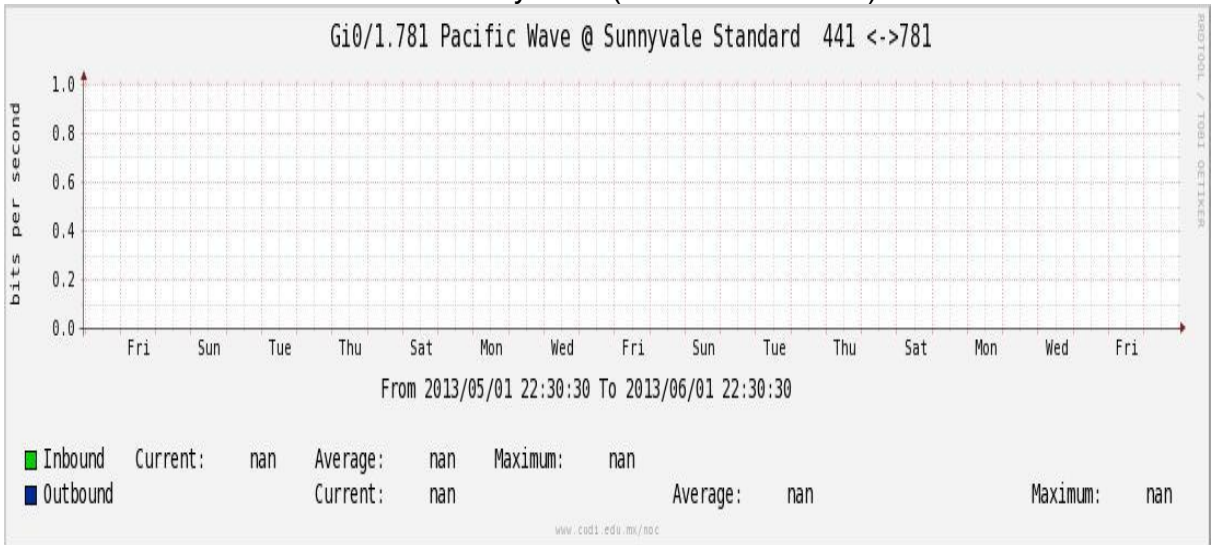

Enlace hacia Pacific Wave en SunnyVale (Standard Frames)**