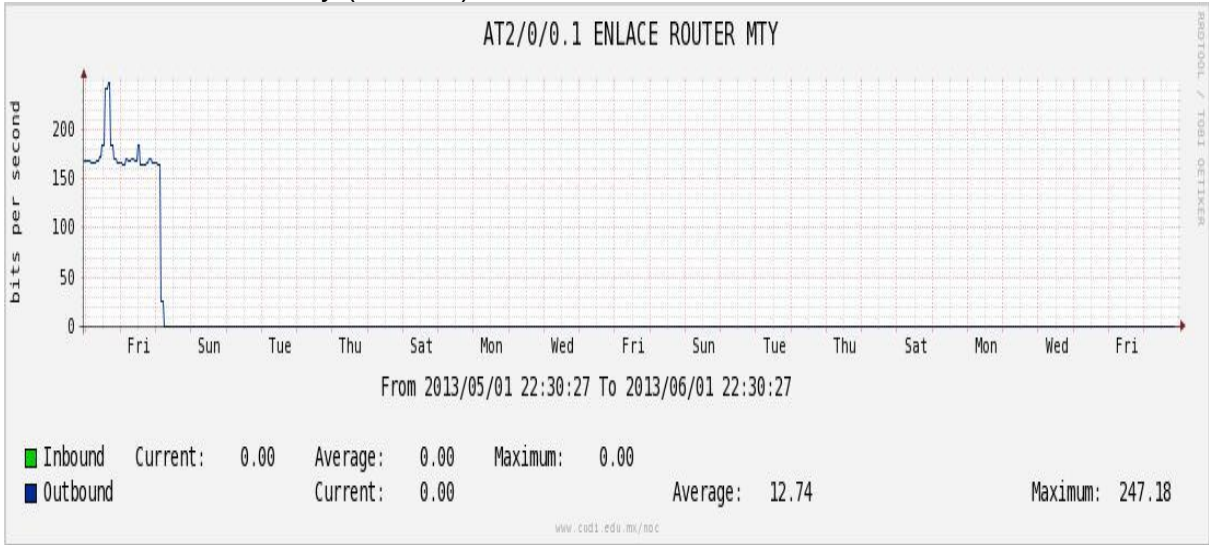

Enlace hacia México (Axtel)

Enlace hacia UAL

Enlace hacia UAT

Utilización de los enlaces en el nodo Juárez correspondiente al mes de Mayo de 2013.

PVC a Monterrey

Enlace hacia la UACJ

Enlace hacia Abilene por UTEP