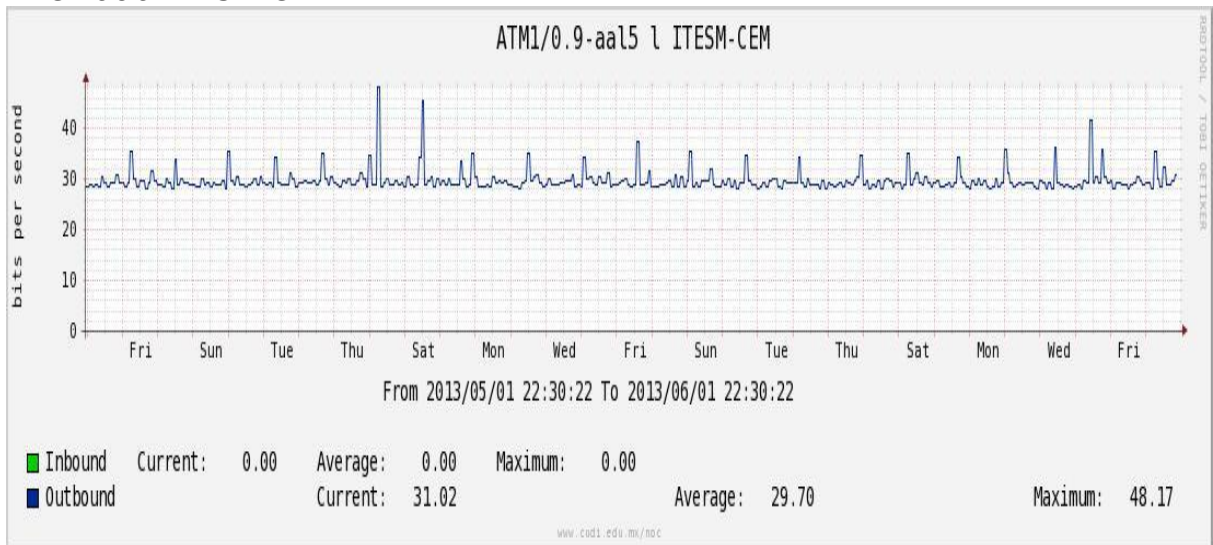

PVC hacia ITESM-CEM