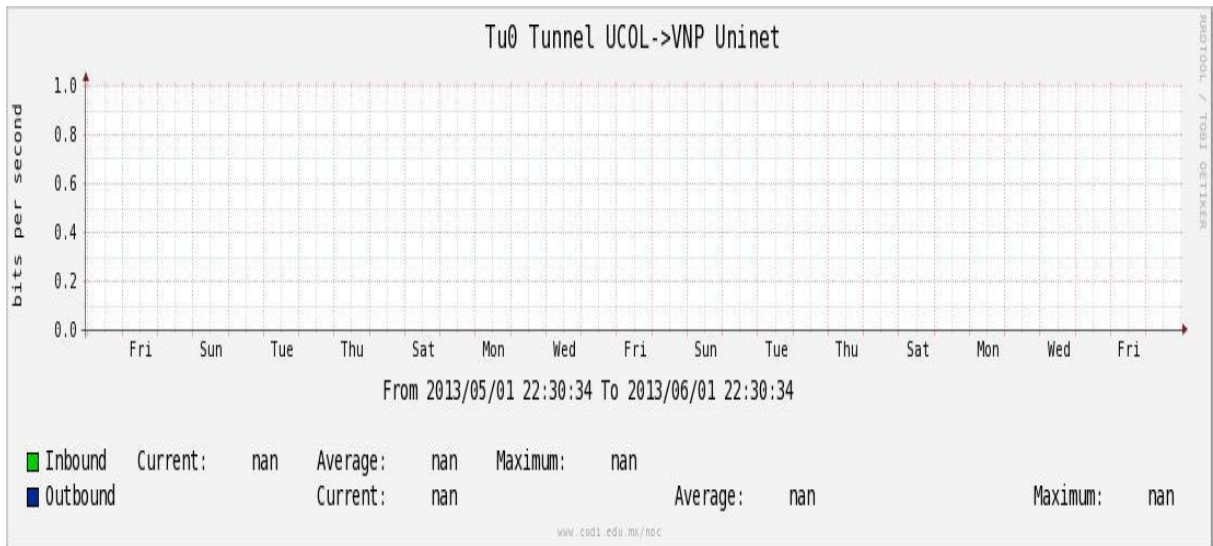

Enlace hacia Pacific Wave en SunnyVale (Standard Frames)**

Utilización de los enlaces en el nodo Guadalajara correspondiente al mes de Mayo de 2013.

PVC hacia Tijuana

PVC hacia Monterrey

PVC hacia México

PVC hacia UdeG

VPN hacia U.COLIMA

Utilización de los enlaces en el nodo Cancún correspondiente al mes de Mayo de 2013.

Enlace hacia México-Axtel

Utilización de los enlaces en el nodo San Antonio (Bestel) correspondiente al mes de Mayo de 2013.