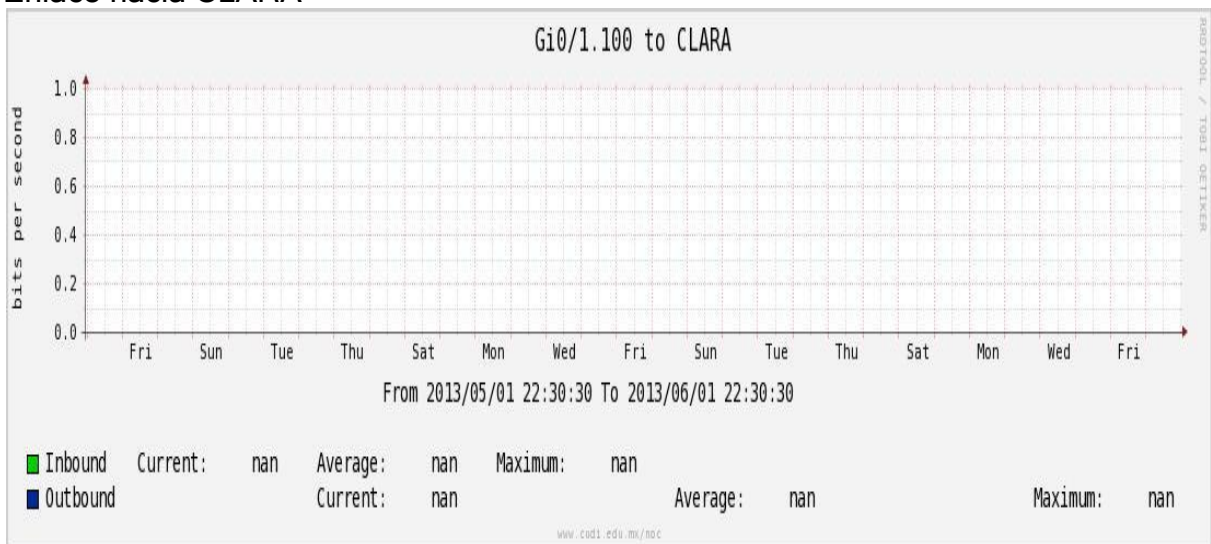

Enlace RED NIBA - CFE

Utilización de los enlaces en el nodo Tijuana correspondiente al mes de Mayo de 2013.

PVC hacia Guadalajara

PVC hacia CICESE

Enlace hacia CLARA

Enlace hacia Pacific Wave en Los Angeles (Jumbo Frames)