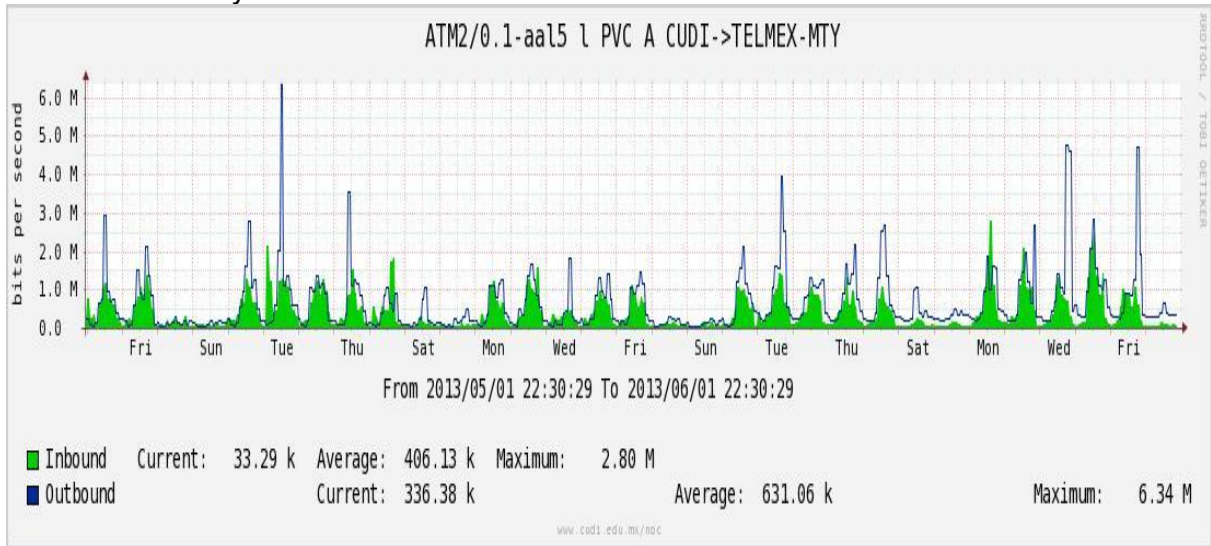

Enlace hacia México (Axtel)

Enlace hacia UAL

Enlace hacia UAT

Utilización de los enlaces en el nodo Juárez correspondiente al mes de Mayo de 2013.

PVC a Monterrey

Enlace hacia la UACJ

Enlace hacia Abilene por UTEP