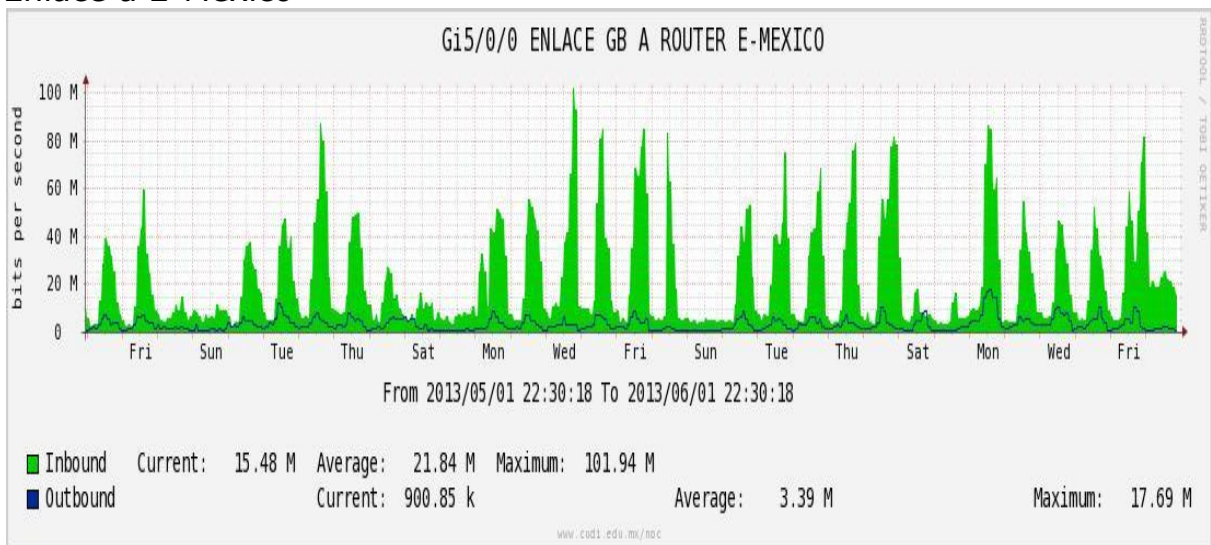

Enlace hacia UV

Enlace hacia UAEMor

Enlace hacia CONACYT

Enlace hacia BUAP

Enlace hacia INSP

Enlace Secundario a la UNAM

Enlace a E-México

Utilización de los enlaces en el nodo Monterrey (Telmex) correspondiente al mes de Mayo de 2013.