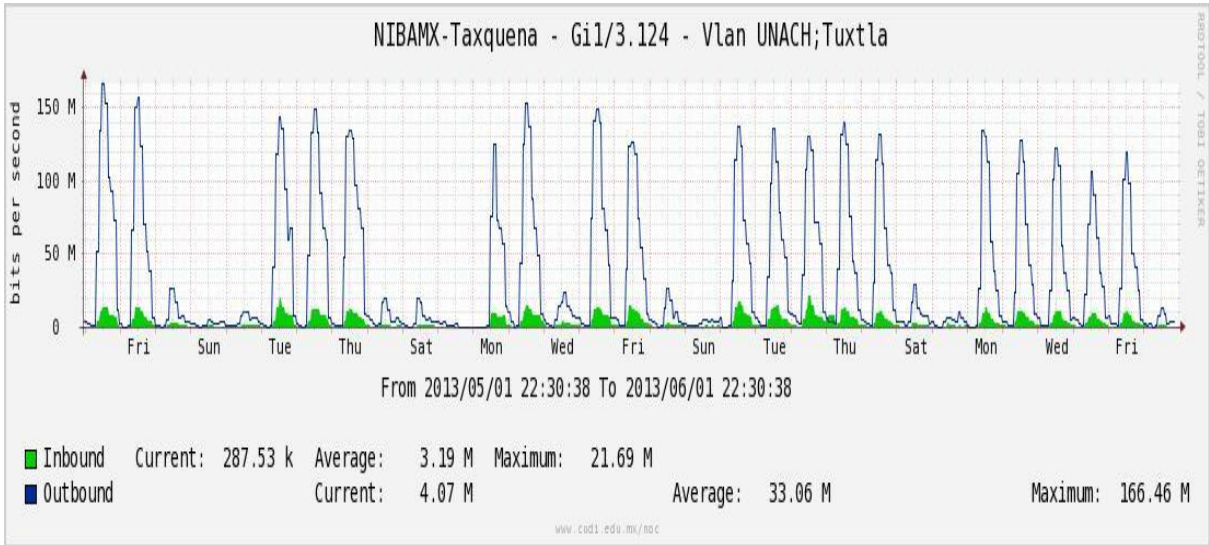

Enlace hacia Bestel-Monterrey

Enlace hacia Internet 2

Enlace hacia UNAM

Enlace hacia NLR

Utilización de los enlaces en el nodo Taxqueña (NIBA) correspondiente al mes de Mayo de 2013.

Enlace hacia RNIBA-CFE.

Enlace hacia switch Taxqueña-RNIBA

Enlace hacia UACampeche

Enlace hacia Centro GEO

Enlace hacia Xalapa

Enlace hacia UJED

Enlace hacia UNACH

Enlace hacia Veracruz

Enlace hacia Colima

Enlace hacia Temixco

Enlace hacia Juarez

Enlace hacia ICYT

Utilización de los enlaces en el nodo Switch L3 correspondiente al mes de Mayo de 2013.

Enlace hacia Switch L2-Bestel.

Enlace hacia CENIC

Enlace hacia CICESE