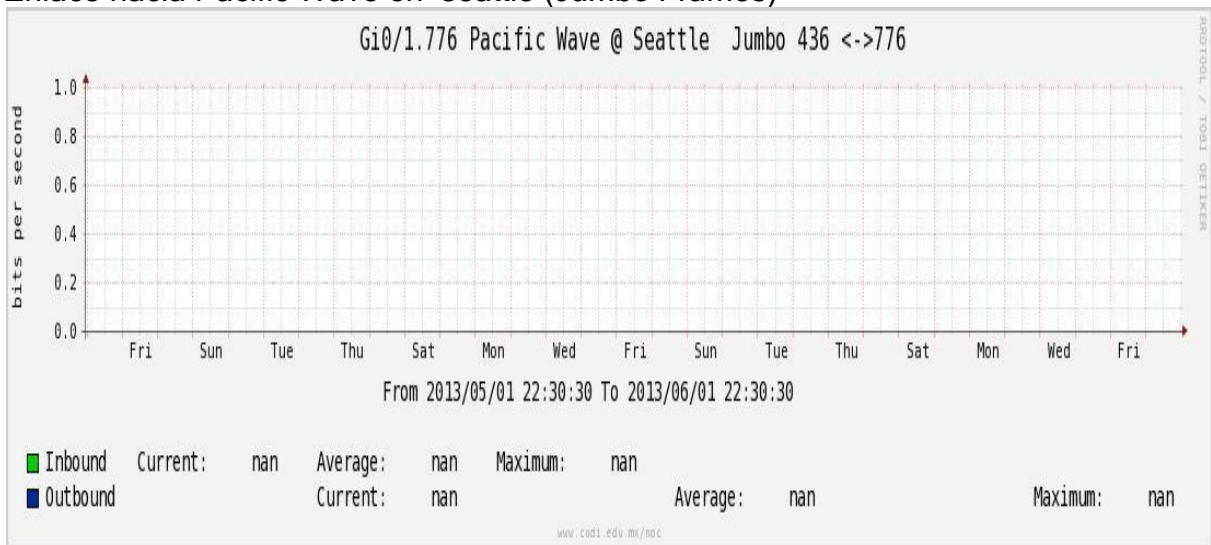

Enlace hacia Pacific Wave en seattle (Jumbo Frames)