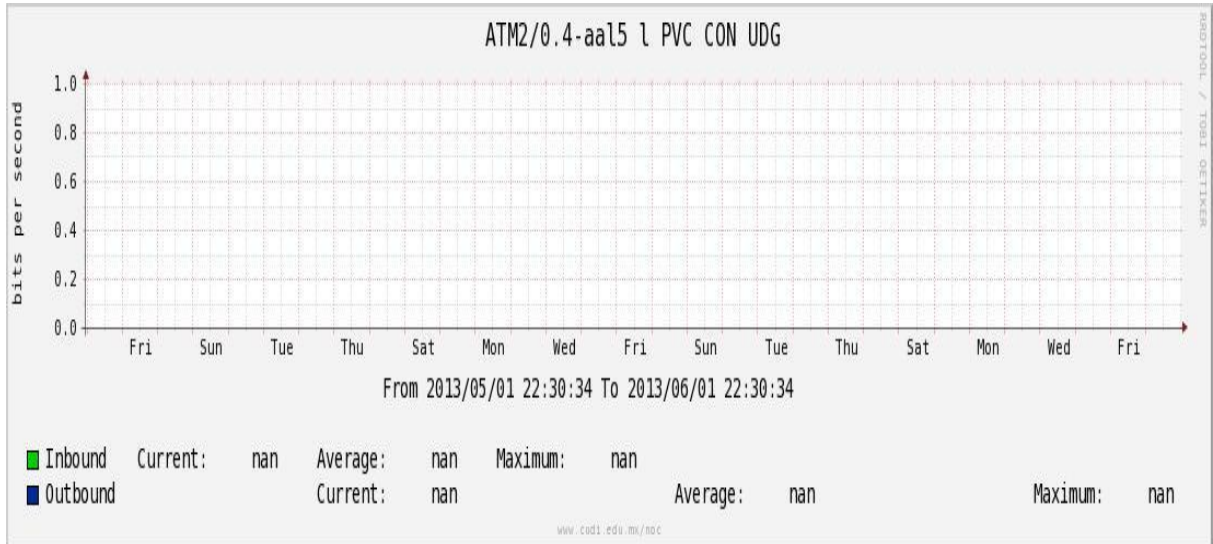

VPN hacia U.COLIMA

Utilización de los enlaces en el nodo Cancún correspondiente al mes de Mayo de 2013.

Enlace hacia México-Axtel

Utilización de los enlaces en el nodo San Antonio (Bestel) correspondiente al mes de Mayo de 2013.