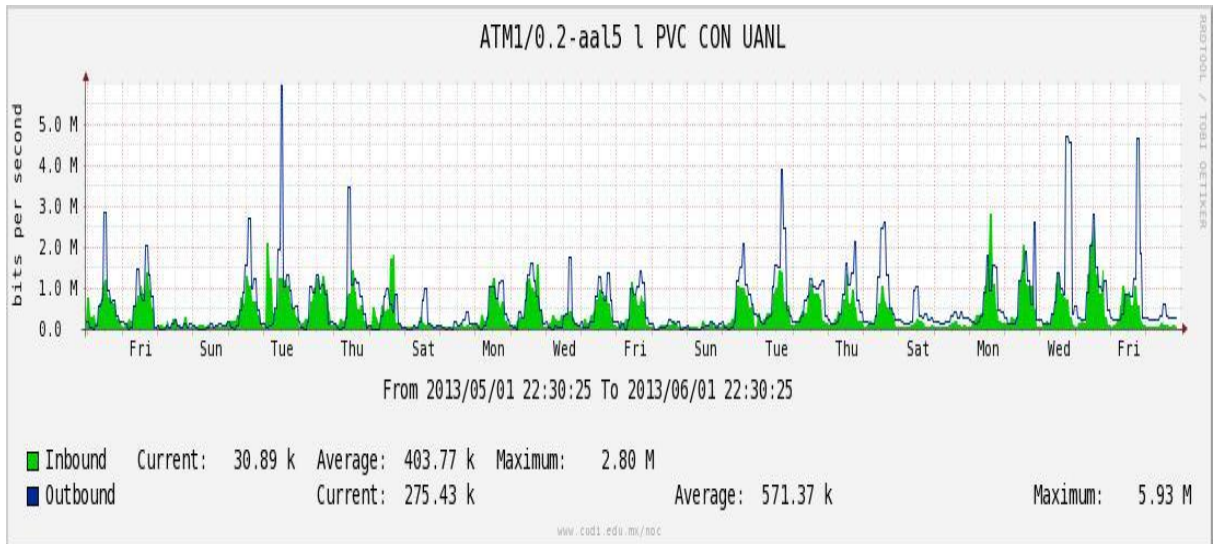

PVC hacia UANL