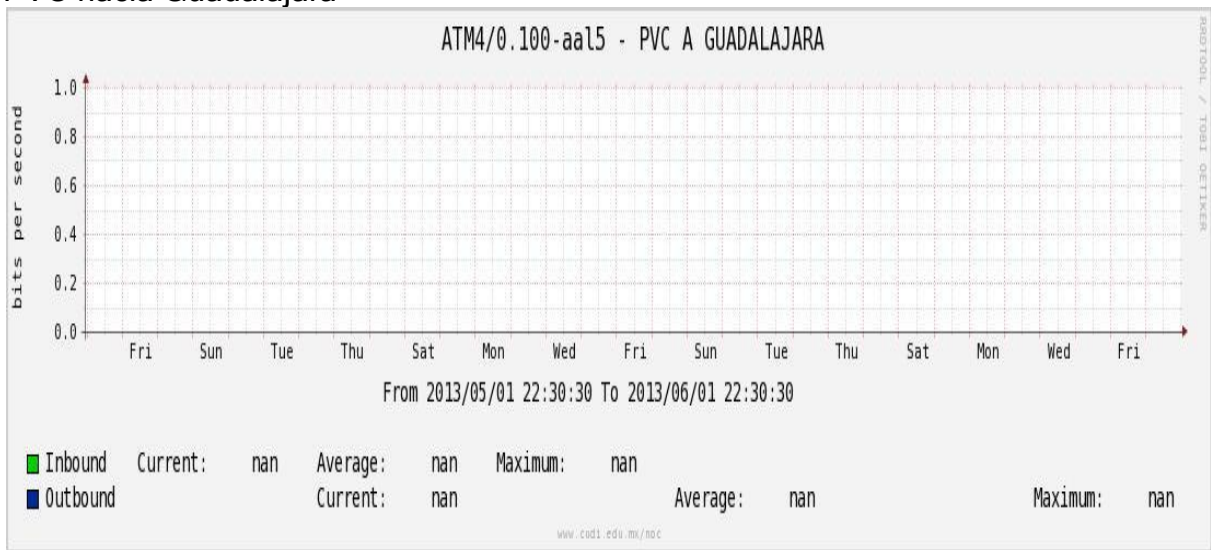

Utilización de los enlaces en el nodo Tijuana correspondiente al mes de Mayo de 2013.

PVC hacia Guadalajara