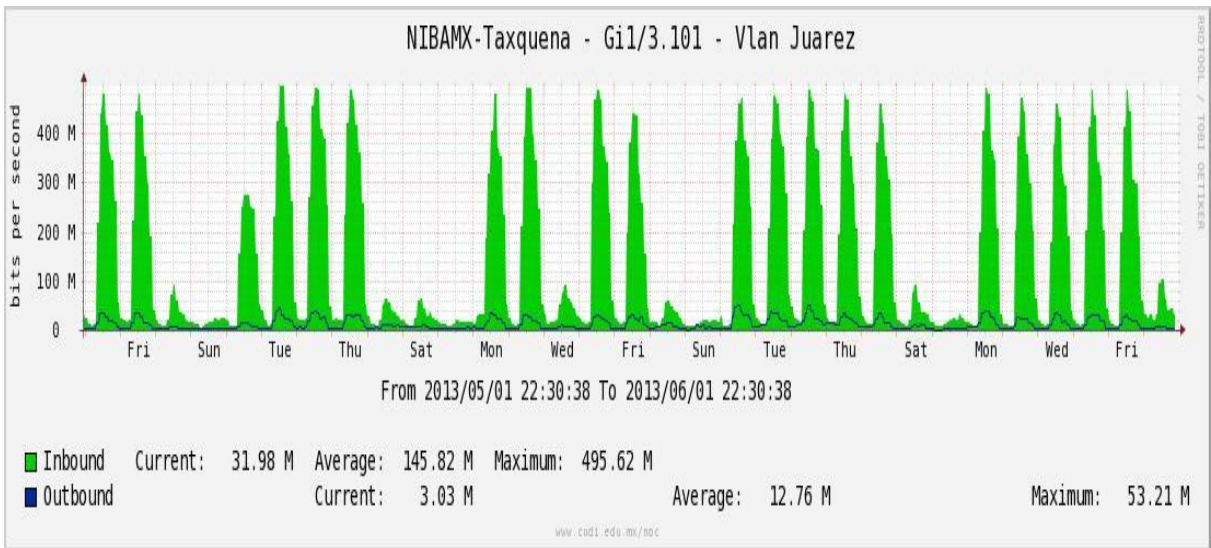

Enlace hacia switch Taxqueña-RNIBA

Enlace hacia UACampeche

Enlace hacia Centro GEO

Enlace hacia Xalapa

Enlace hacia UJED

Enlace hacia UNACH

Enlace hacia Veracruz

Enlace hacia Colima

Enlace hacia Temixco

Enlace hacia Juarez

Enlace hacia ICYT

Utilización de los enlaces en el nodo Switch L3 correspondiente al mes de Mayo de 2013.

Enlace hacia Switch L2-Bestel.

Enlace hacia CENIC

Enlace hacia CICESE