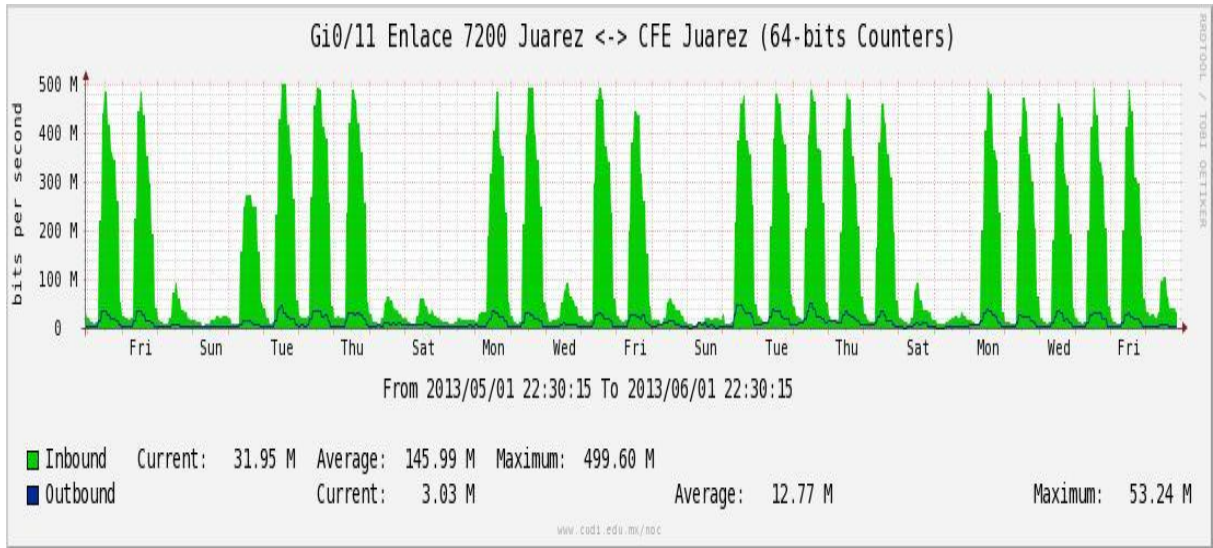

Enlace hacia Temixco

Enlace hacia Juarez

Enlace hacia ICYT

Utilización de los enlaces en el nodo Switch L3 correspondiente al mes de Mayo de 2013.

Enlace hacia Switch L2-Bestel.

Enlace hacia CENIC

Enlace hacia CICESE

Utilización de los enlaces en el nodo SwTaxqueña correspondiente al mes de Mayo de 2013.

Enlace hacia Conaculta.

Enlace hacia INAH.

Enlace hacia Router 7604.

Enlace hacia Comodity RNIBA.

Enlace hacia INFOTEC.

Utilización de los enlaces en el nodo Switch UACJ correspondiente al mes de Mayo de 2013.

Enlace hacia Juárez-CFE-Juárez

Enlace hacia ITCJ

Enlace hacia UACJ

Enlace hacia MCU & Server

Enlace UACJ-COGENT hacia 7200 Juárez