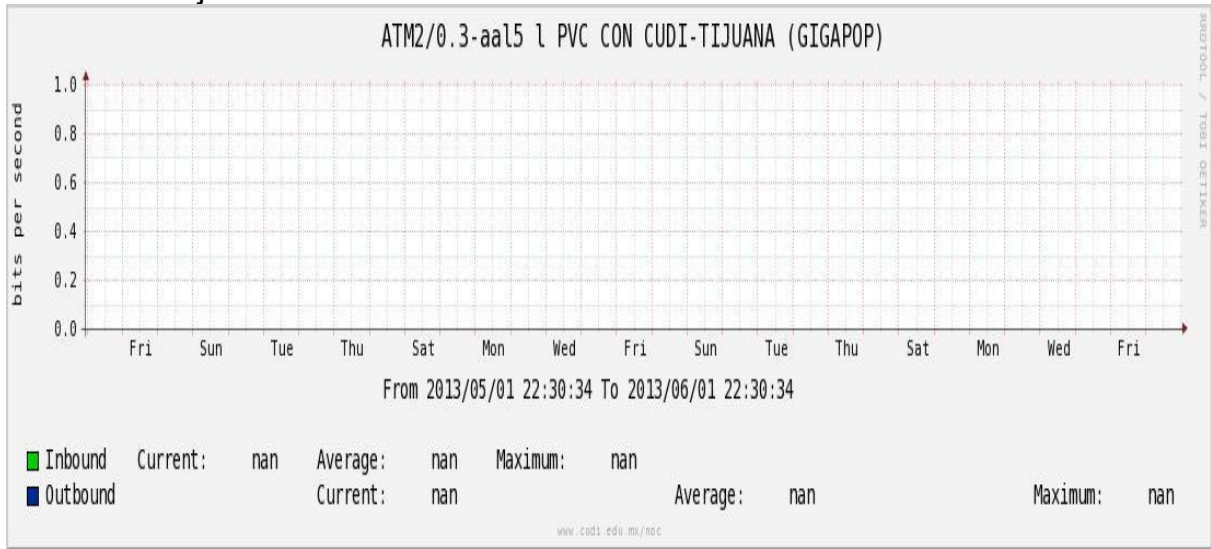

Utilización de los enlaces en el nodo Guadalajara correspondiente al mes de Mayo de 2013.

PVC hacia Tijuana