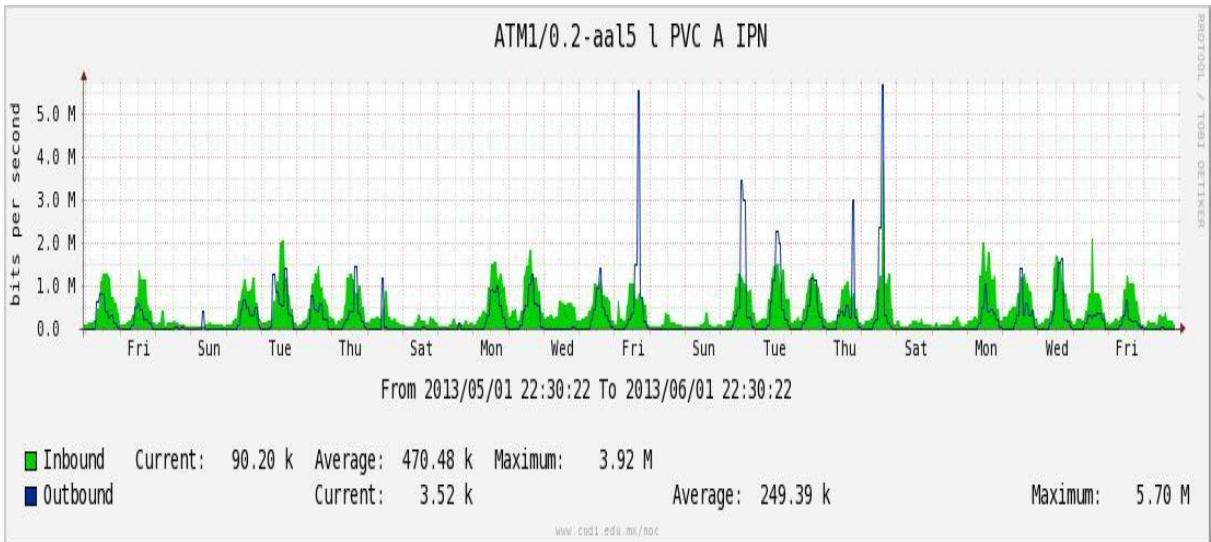

Utilización de los enlaces en el nodo México (Telmex) correspondiente al mes de Mayo de 2013.

PVC hacia Guadalajara

PVC hacia México (Axtel)

PVC hacia IPN

PVC hacia UAM

PVC hacia UDLAP

PVC hacia UNINET-VPNs