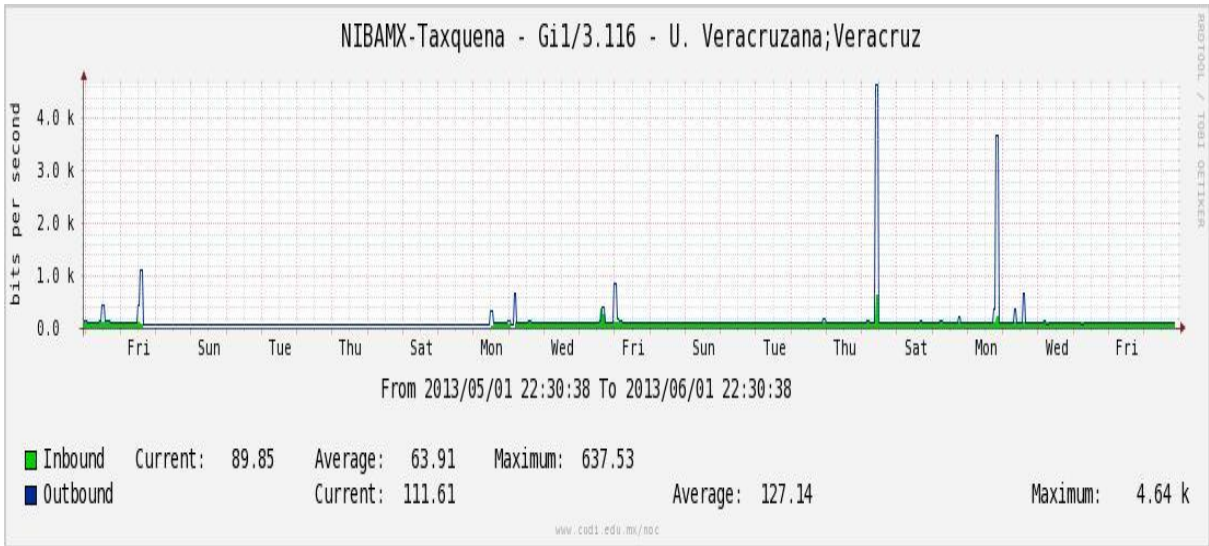

Enlace hacia Bestel-Monterrey

Enlace hacia Internet 2

Enlace hacia UNAM

Enlace hacia NLR

Utilización de los enlaces en el nodo Taxqueña (NIBA) correspondiente al mes de Mayo de 2013.

Enlace hacia RNIBA-CFE.

Enlace hacia switch Taxqueña-RNIBA

Enlace hacia UACampeche

Enlace hacia Centro GEO

Enlace hacia Xalapa

Enlace hacia UJED

Enlace hacia UNACH

Enlace hacia Veracruz

Enlace hacia Colima

Enlace hacia Temixco

Enlace hacia Juarez

Enlace hacia ICYT

Utilización de los enlaces en el nodo Switch L3 correspondiente al mes de Mayo de 2013.

Enlace hacia Switch L2-Bestel.

Enlace hacia CENIC

Enlace hacia CICESE