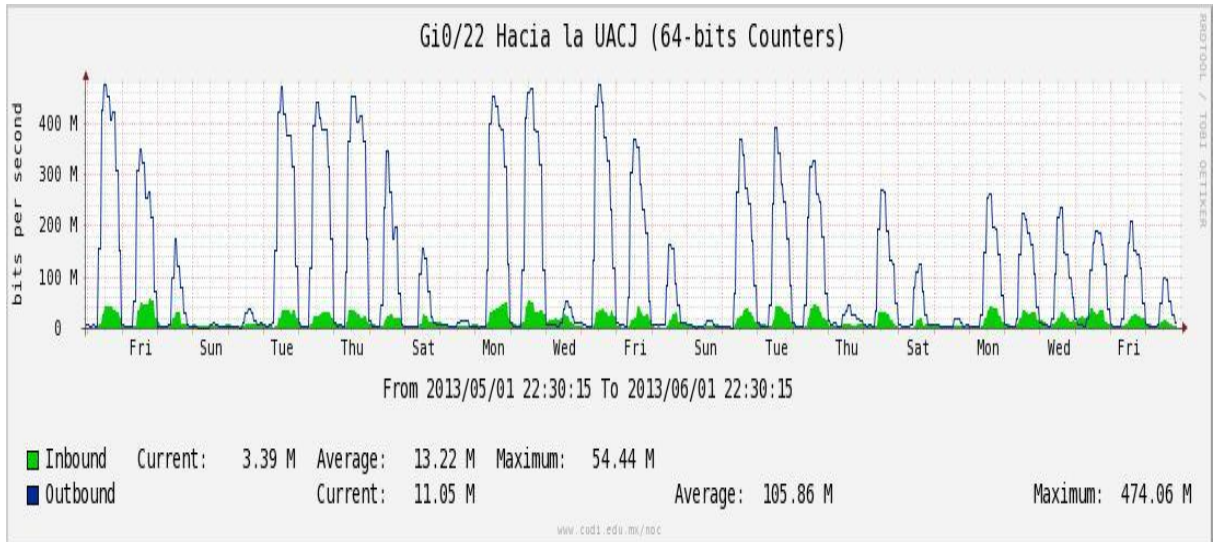

Utilización de los enlaces en el nodo Switch UACJ correspondiente al mes de Mayo de 2013.

Enlace hacia Juárez-CFE-Juárez

Enlace hacia ITCJ

Enlace hacia UACJ

Enlace hacia MCU & Server

Enlace UACJ-COGENT hacia 7200 Juárez