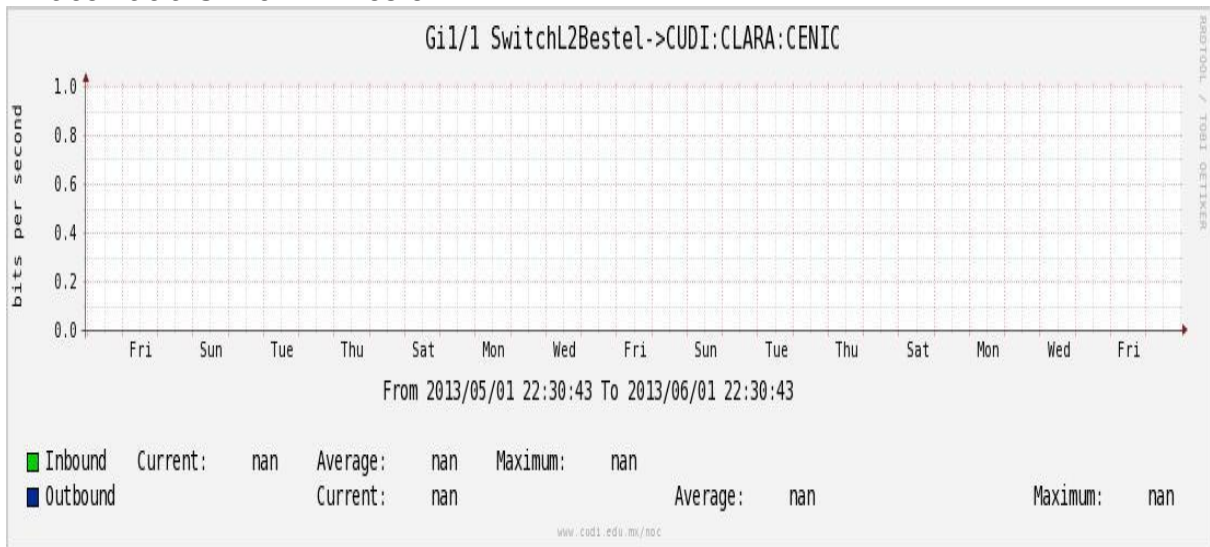

Enlace hacia Temixco

Enlace hacia Juarez

Enlace hacia ICYT

Utilización de los enlaces en el nodo Switch L3 correspondiente al mes de Mayo de 2013.

Enlace hacia Switch L2-Bestel.

Enlace hacia CENIC

Enlace hacia CICESE