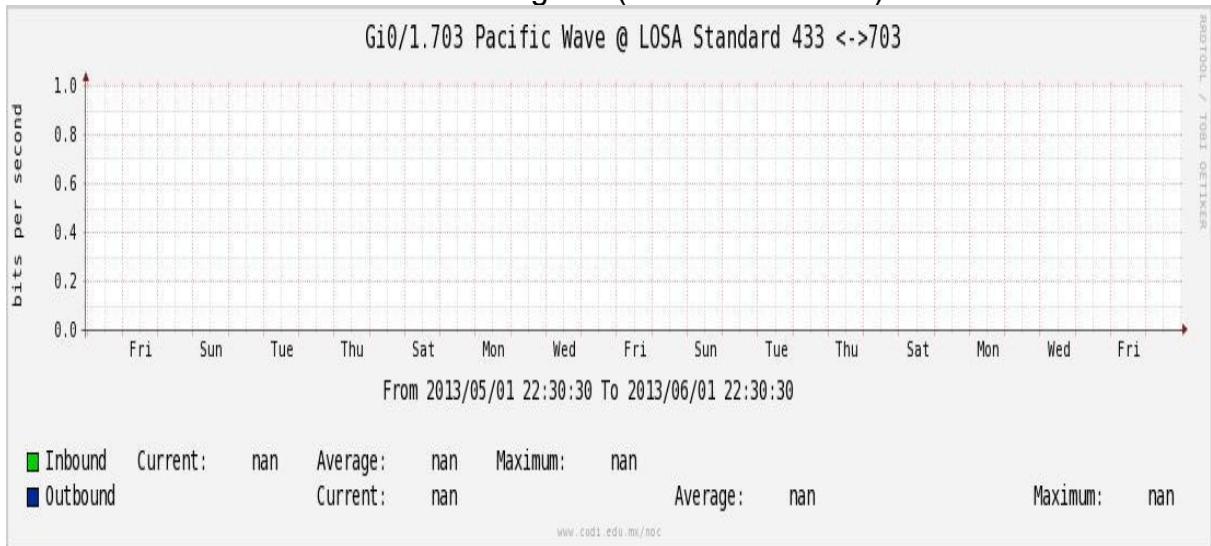

Enlace hacia Pacific Wave en Los Angeles (Standard Frames)