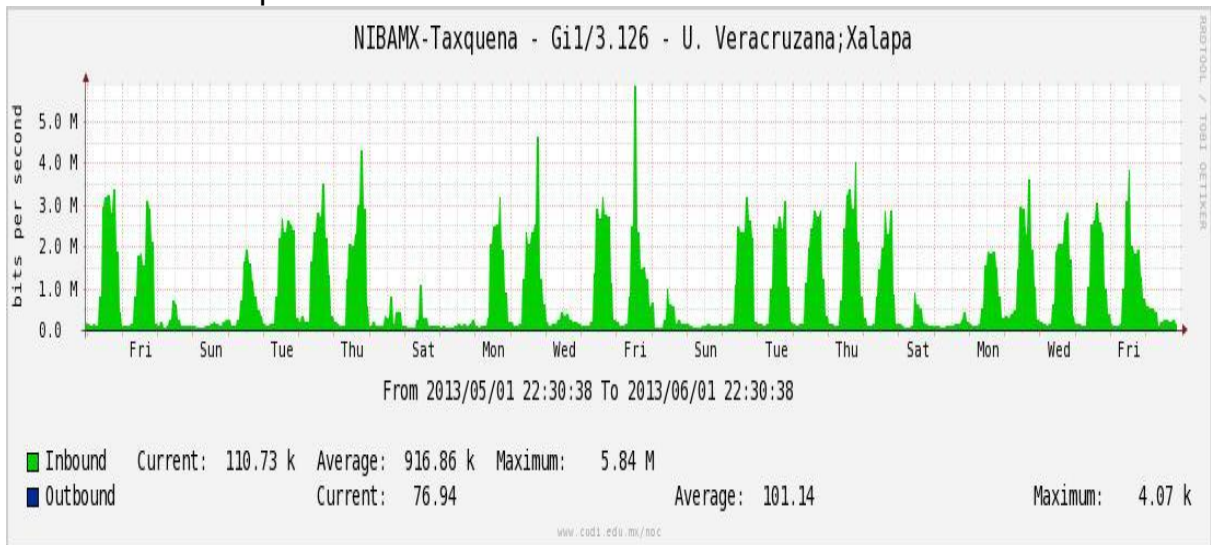

Enlace hacia Bestel-Monterrey

Enlace hacia Internet 2

Enlace hacia UNAM

Enlace hacia NLR

Utilización de los enlaces en el nodo Taxqueña (NIBA) correspondiente al mes de Mayo de 2013.

Enlace hacia RNIBA-CFE.

Enlace hacia switch Taxqueña-RNIBA

Enlace hacia UACampeche

Enlace hacia Centro GEO

Enlace hacia Xalapa

Enlace hacia UJED

Enlace hacia UNACH

Enlace hacia Veracruz

Enlace hacia Colima

Enlace hacia Temixco

Enlace hacia Juarez

Enlace hacia ICYT

Utilización de los enlaces en el nodo Switch L3 correspondiente al mes de Mayo de 2013.

Enlace hacia Switch L2-Bestel.

Enlace hacia CENIC

Enlace hacia CICESE