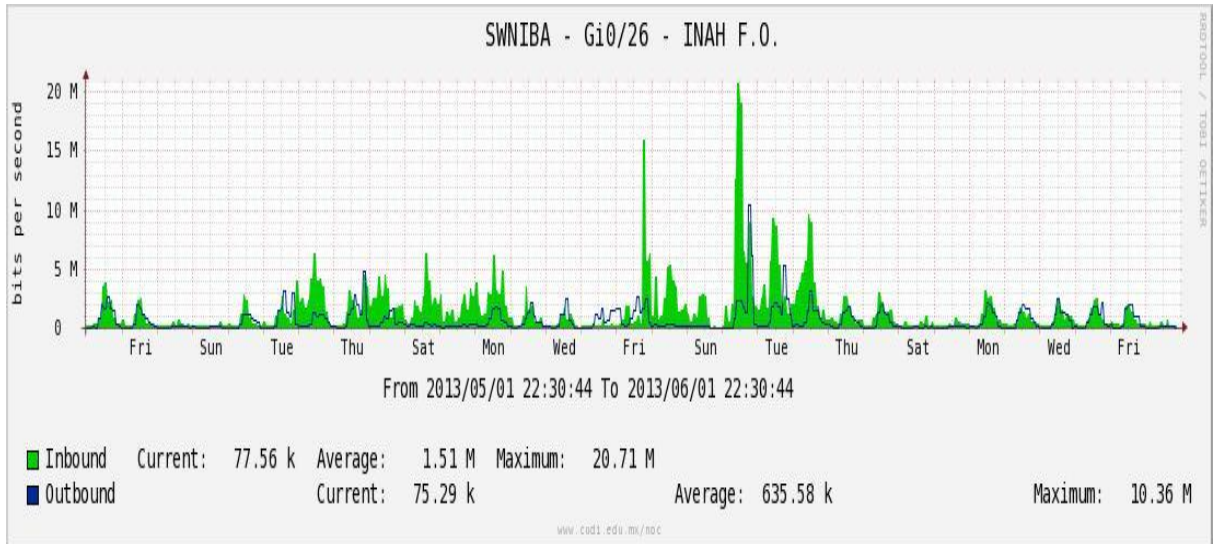

Enlace hacia Temixco

Enlace hacia Juarez

Enlace hacia ICYT

Utilización de los enlaces en el nodo Switch L3 correspondiente al mes de Mayo de 2013.

Enlace hacia Switch L2-Bestel.

Enlace hacia CENIC

Enlace hacia CICESE

Utilización de los enlaces en el nodo SwTaxqueña correspondiente al mes de Mayo de 2013.

Enlace hacia Conaculta.

Enlace hacia INAH.

Enlace hacia Router 7604.

Enlace hacia Comodity RNIBA.

Enlace hacia INFOTEC.