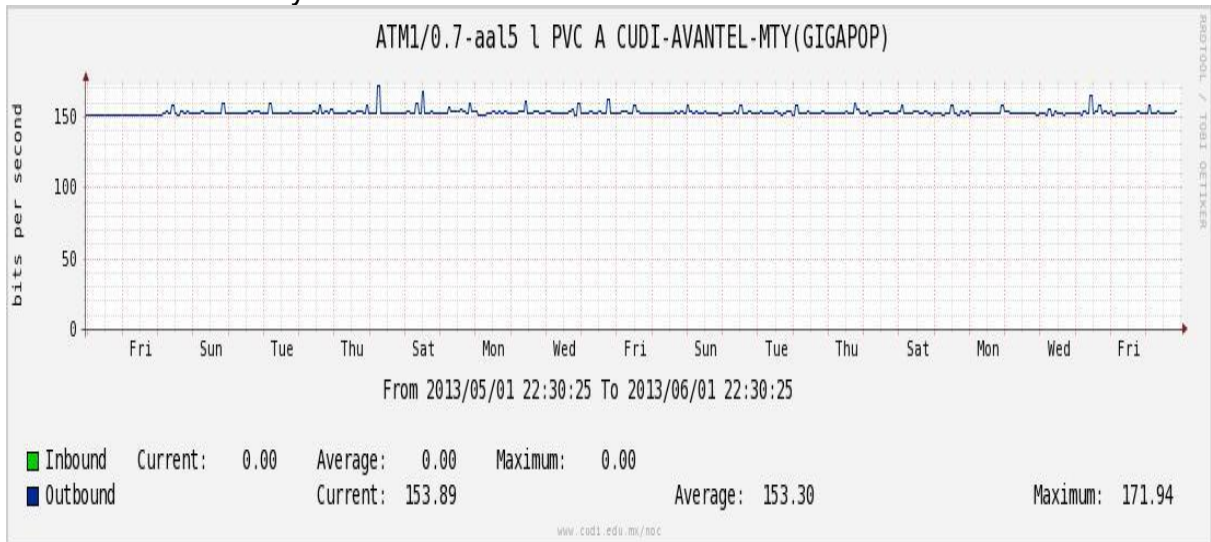

PVC hacia Monterrey Axtel