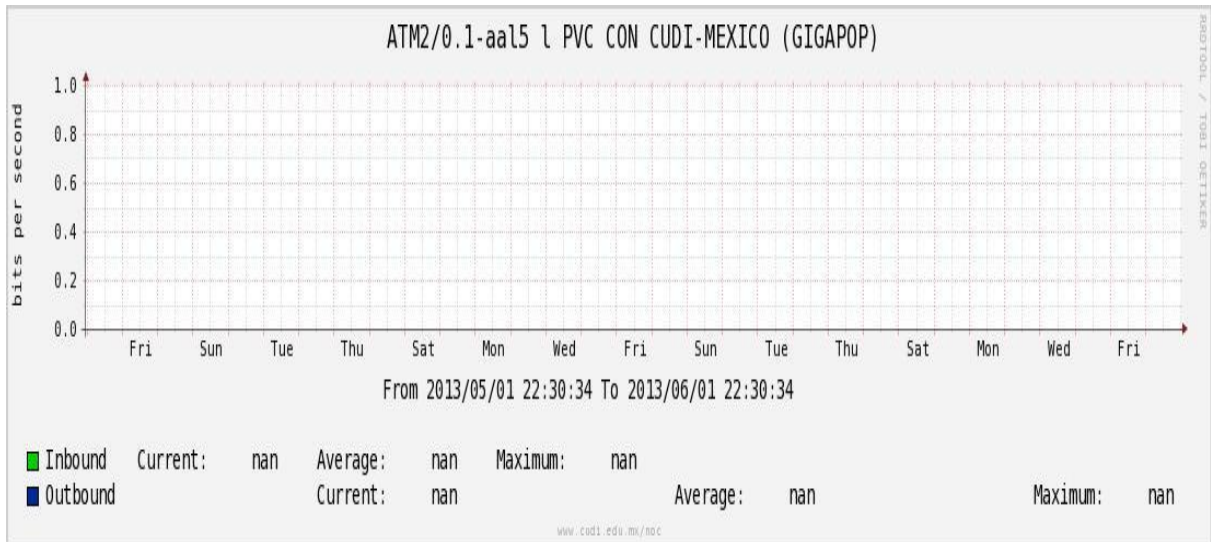

Enlace hacia Pacific Wave en SunnyVale (Standard Frames)**

Utilización de los enlaces en el nodo Guadalajara correspondiente al mes de Mayo de 2013.

PVC hacia Tijuana

PVC hacia Monterrey

PVC hacia México

PVC hacia UdeG

VPN hacia U.COLIMA

Utilización de los enlaces en el nodo Cancún correspondiente al mes de Mayo de 2013.

Enlace hacia México-Axtel

Utilización de los enlaces en el nodo San Antonio (Bestel) correspondiente al mes de Mayo de 2013.