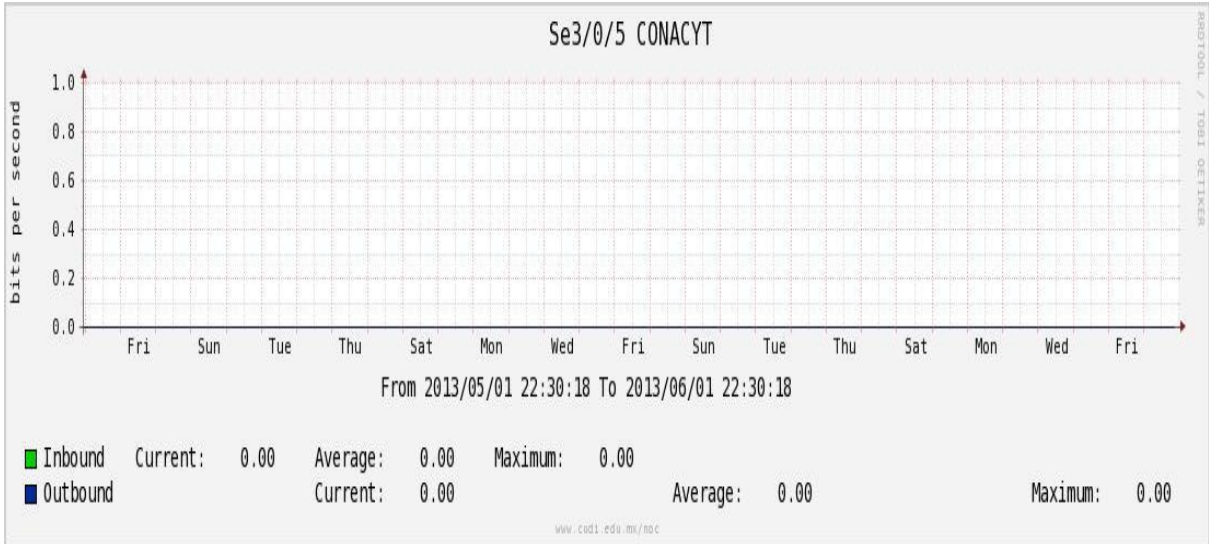

Enlace hacia CONACYT