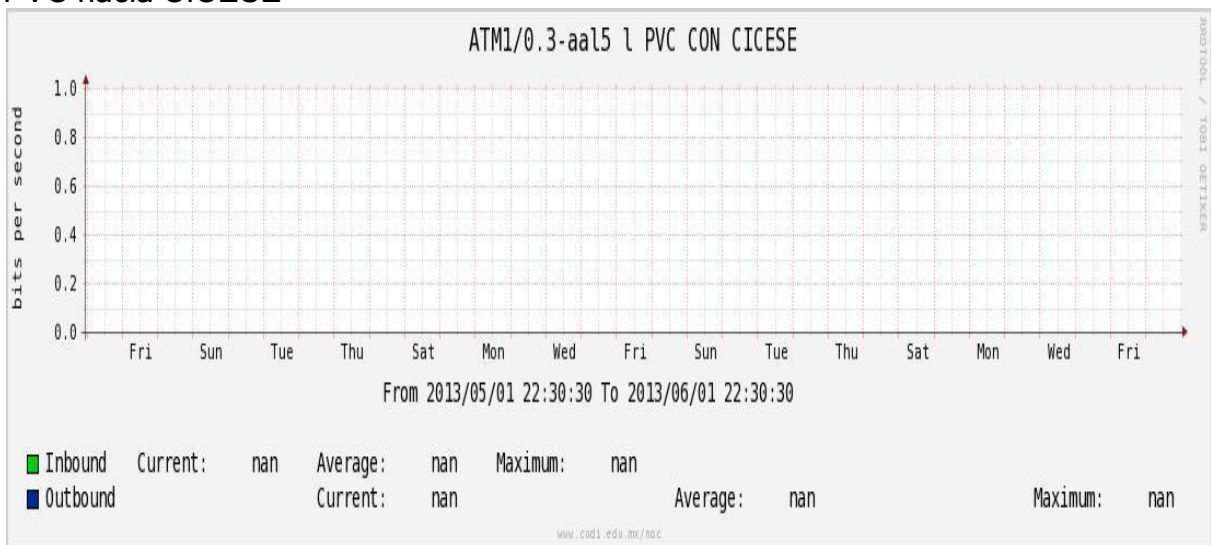

Enlace RED NIBA - CFE

Utilización de los enlaces en el nodo Tijuana correspondiente al mes de Mayo de 2013.

PVC hacia Guadalajara

PVC hacia CICESE

Enlace hacia CLARA

Enlace hacia Pacific Wave en Los Angeles (Jumbo Frames)