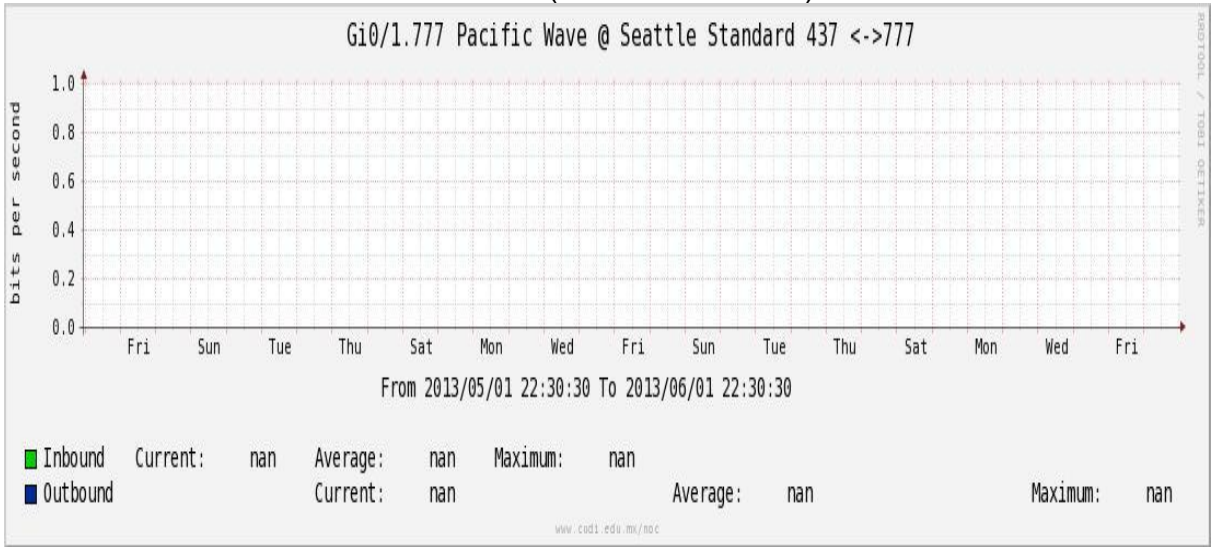

Enlace hacia Pacific Wave en Seattle (Standard Frames)