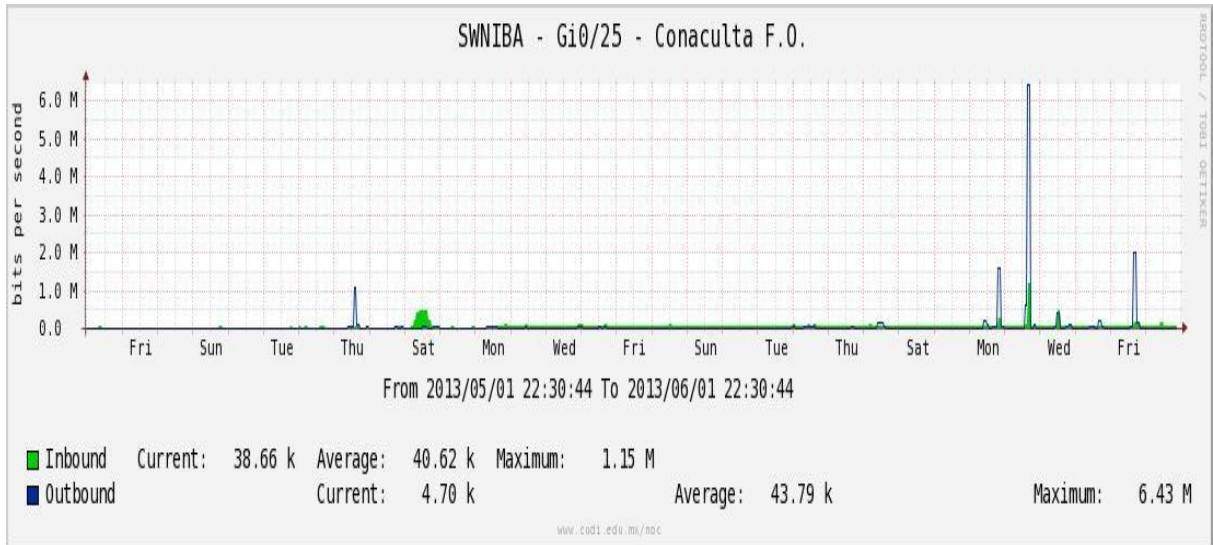

Enlace hacia Temixco

Enlace hacia Juarez

Enlace hacia ICYT

Utilización de los enlaces en el nodo Switch L3 correspondiente al mes de Mayo de 2013.

Enlace hacia Switch L2-Bestel.

Enlace hacia CENIC

Enlace hacia CICESE

Utilización de los enlaces en el nodo SwTaxqueña correspondiente al mes de Mayo de 2013.

Enlace hacia Conaculta.

Enlace hacia INAH.

Enlace hacia Router 7604.

Enlace hacia Comodity RNIBA.

Enlace hacia INFOTEC.