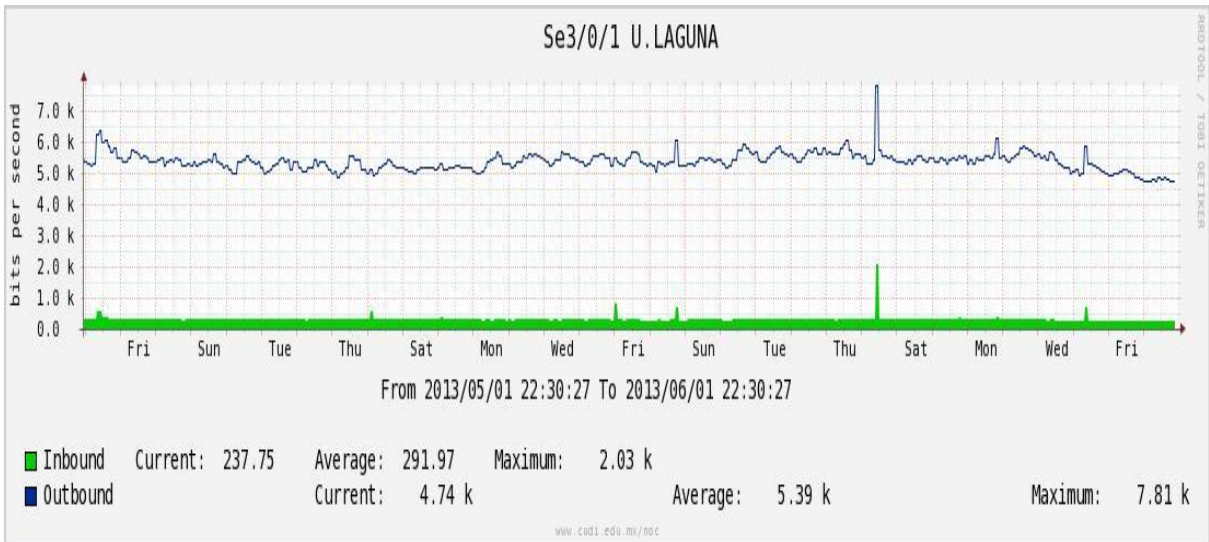

Enlace hacia México (Axtel)

Enlace hacia UAL

Enlace hacia UAT

Utilización de los enlaces en el nodo Juárez correspondiente al mes de Mayo de 2013.

PVC a Monterrey

Enlace hacia la UACJ

Enlace hacia Abilene por UTEP