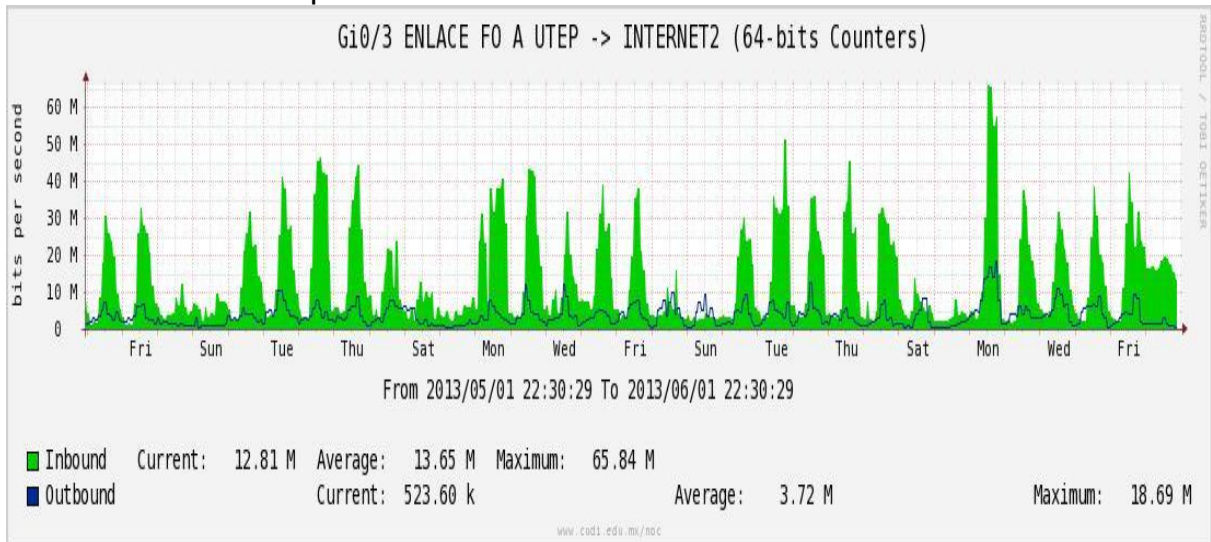

Enlace hacia México (Axtel)

Enlace hacia UAL

Enlace hacia UAT

Utilización de los enlaces en el nodo Juárez correspondiente al mes de Mayo de 2013.

PVC a Monterrey

Enlace hacia la UACJ

Enlace hacia Abilene por UTEP

Enlace RED NIBA - CFE

Utilización de los enlaces en el nodo Tijuana correspondiente al mes de Mayo de 2013.

PVC hacia Guadalajara

PVC hacia CICESE

Enlace hacia CLARA

Enlace hacia Pacific Wave en Los Angeles (Jumbo Frames)