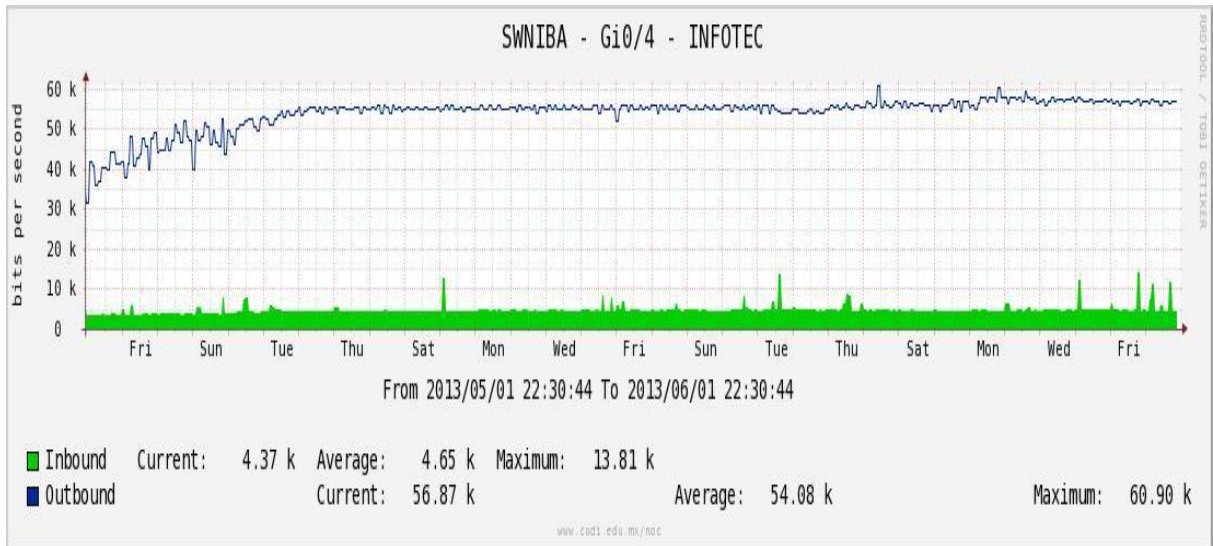

Enlace hacia Temixco

Enlace hacia Juarez

Enlace hacia ICYT

Utilización de los enlaces en el nodo Switch L3 correspondiente al mes de Mayo de 2013.

Enlace hacia Switch L2-Bestel.

Enlace hacia CENIC

Enlace hacia CICESE

Utilización de los enlaces en el nodo SwTaxqueña correspondiente al mes de Mayo de 2013.

Enlace hacia Conaculta.

Enlace hacia INAH.

Enlace hacia Router 7604.

Enlace hacia Comodity RNIBA.

Enlace hacia INFOTEC.