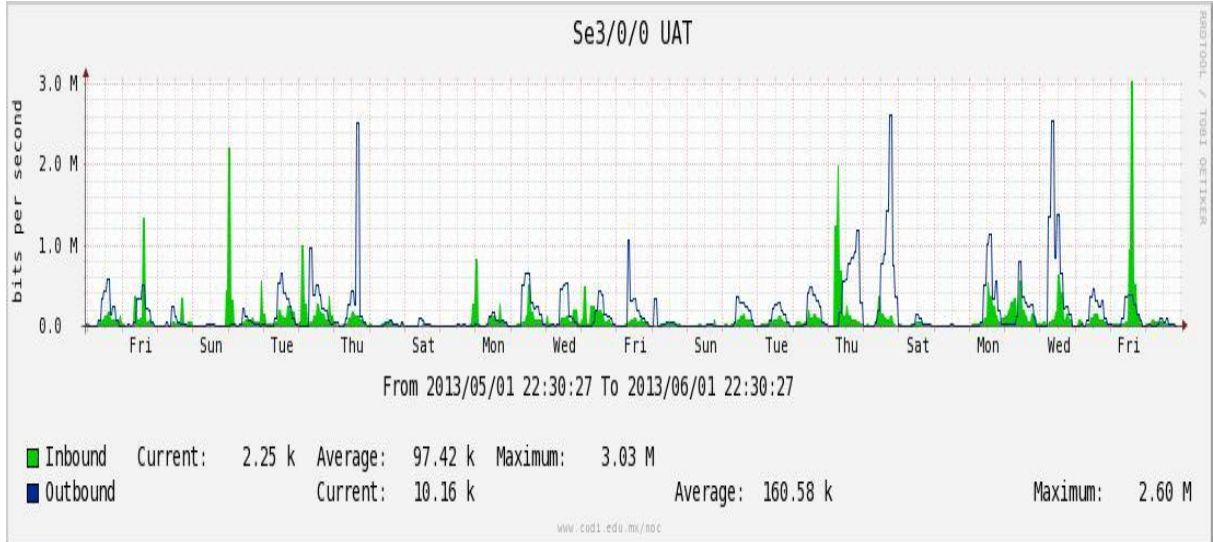

Enlace hacia México (Axtel)

Enlace hacia UAL

Enlace hacia UAT

Utilización de los enlaces en el nodo Juárez correspondiente al mes de Mayo de 2013.

PVC a Monterrey

Enlace hacia la UACJ

Enlace hacia Abilene por UTEP