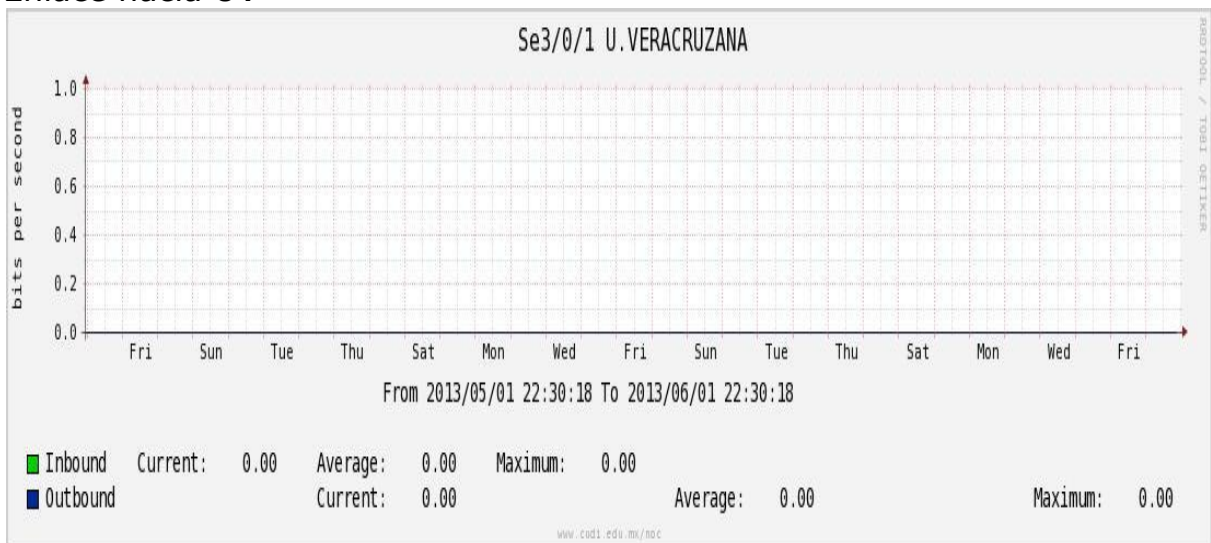

Enlace hacia UV