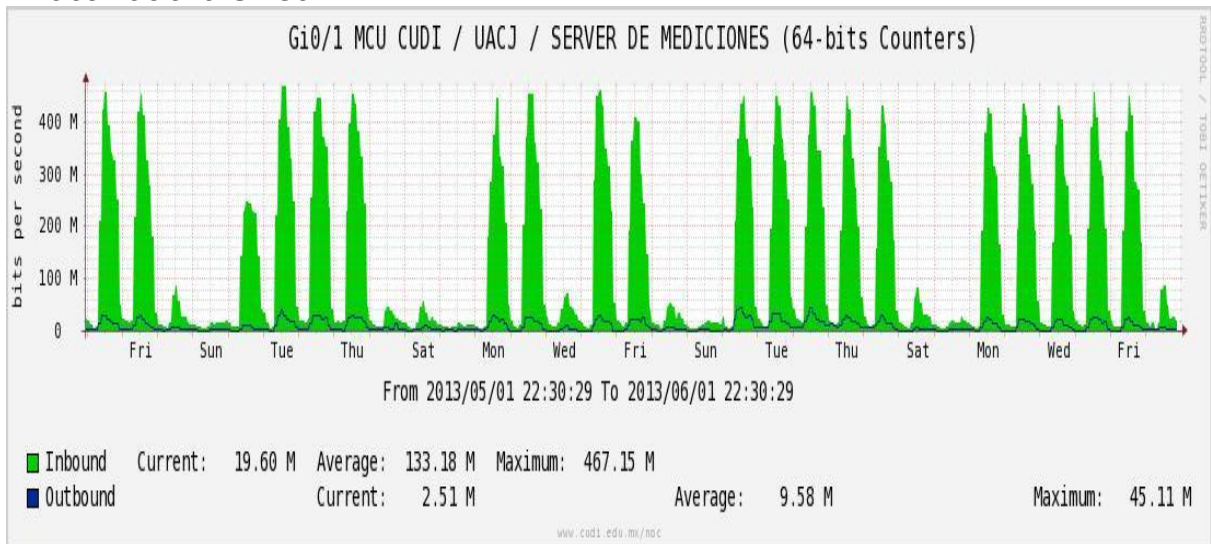

Enlace hacia México (Axtel)

Enlace hacia UAL

Enlace hacia UAT

Utilización de los enlaces en el nodo Juárez correspondiente al mes de Mayo de 2013.

PVC a Monterrey

Enlace hacia la UACJ

Enlace hacia Abilene por UTEP

Enlace RED NIBA - CFE

Utilización de los enlaces en el nodo Tijuana correspondiente al mes de Mayo de 2013.

PVC hacia Guadalajara

PVC hacia CICESE

Enlace hacia CLARA

Enlace hacia Pacific Wave en Los Angeles (Jumbo Frames)