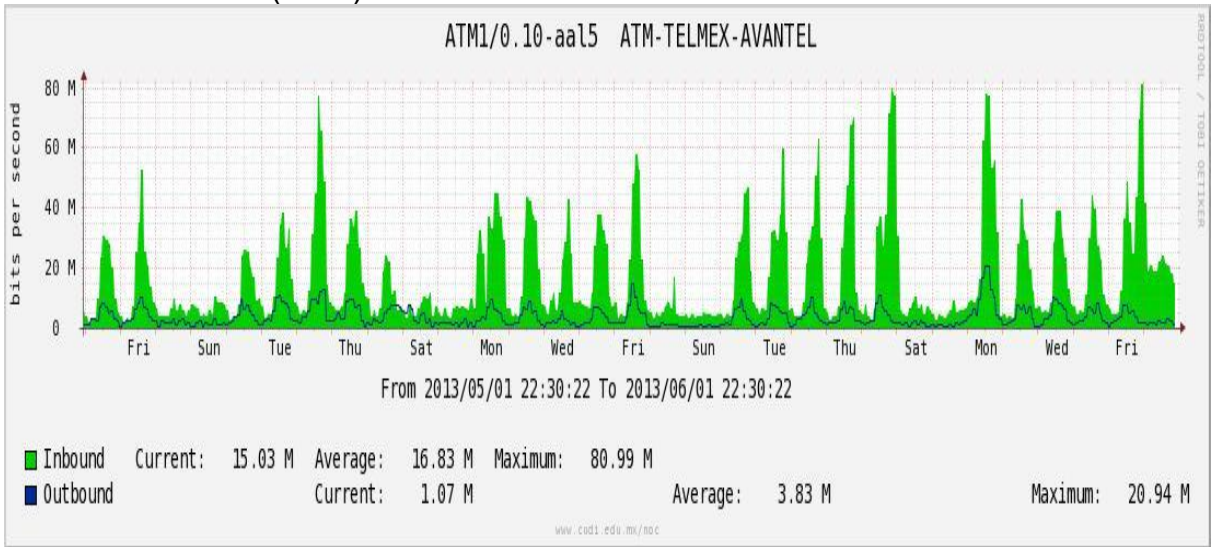

Utilización de los enlaces en el nodo México (Telmex) correspondiente al mes de Mayo de 2013.

PVC hacia Guadalajara

PVC hacia México (Axtel)

PVC hacia IPN

PVC hacia UAM

PVC hacia UDLAP

PVC hacia UNINET-VPNs