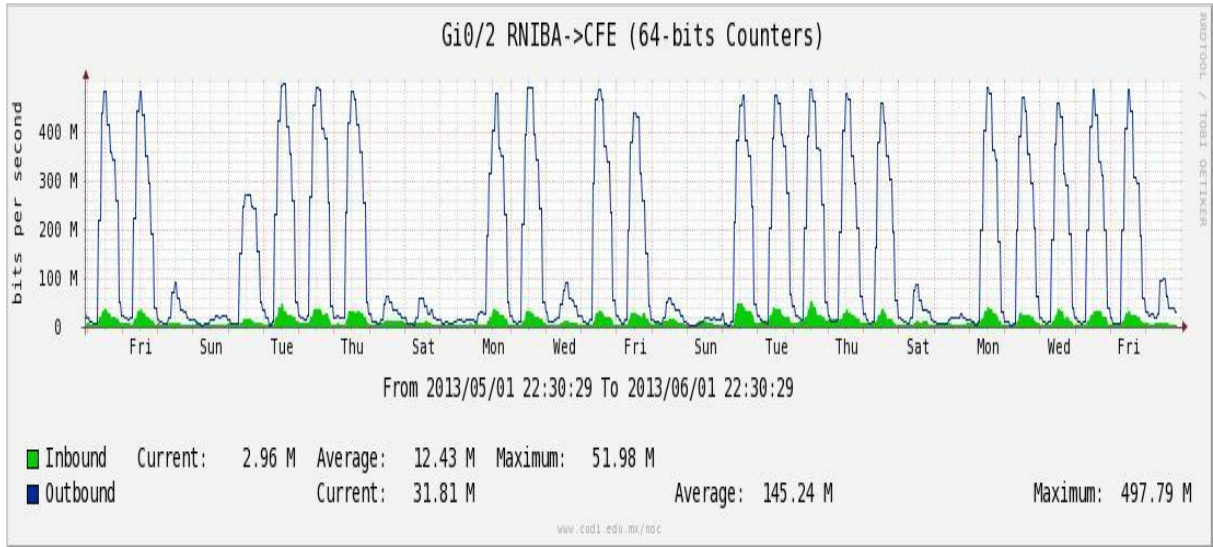

Enlace RED NIBA - CFE