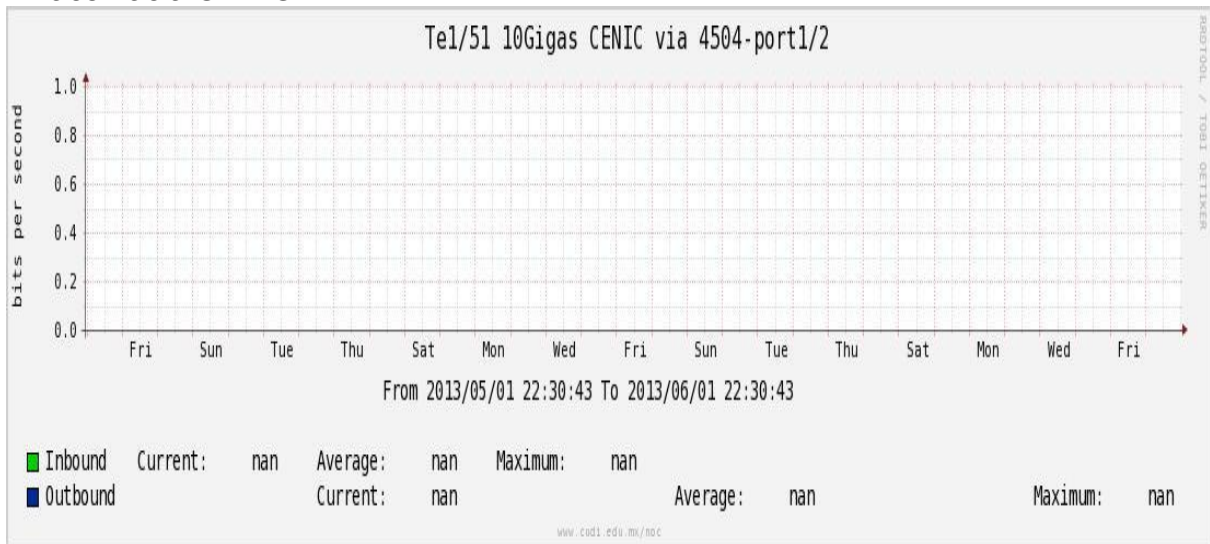

Enlace hacia Temixco

Enlace hacia Juarez

Enlace hacia ICYT

Utilización de los enlaces en el nodo Switch L3 correspondiente al mes de Mayo de 2013.

Enlace hacia Switch L2-Bestel.

Enlace hacia CENIC

Enlace hacia CICESE

Utilización de los enlaces en el nodo SwTaxqueña correspondiente al mes de Mayo de 2013.

Enlace hacia Conaculta.

Enlace hacia INAH.

Enlace hacia Router 7604.

Enlace hacia Comodity RNIBA.

Enlace hacia INFOTEC.