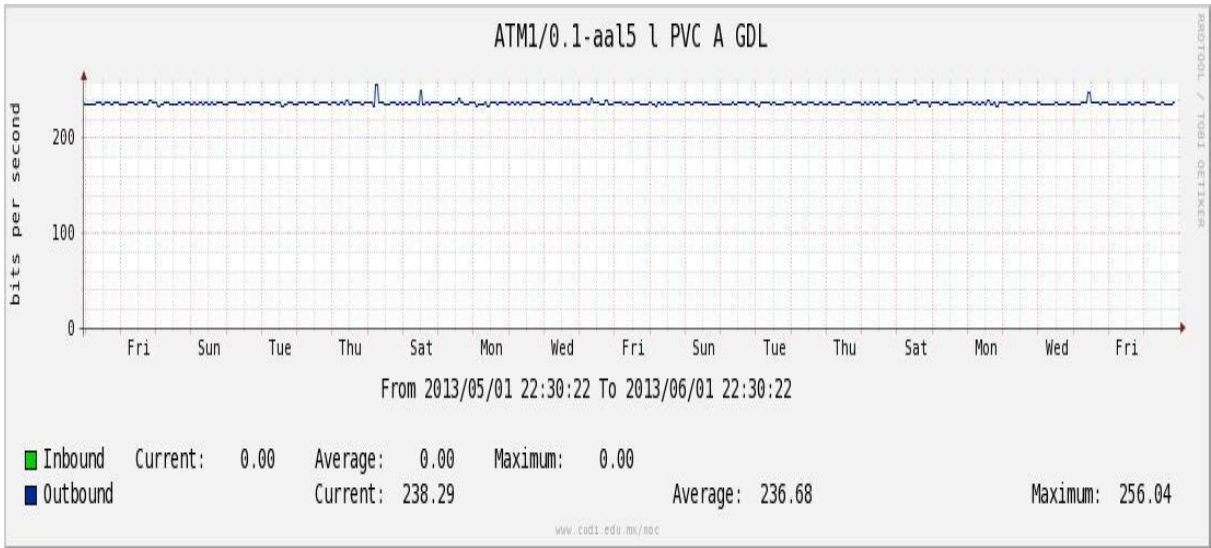

Utilización de los enlaces en el nodo México (Telmex) correspondiente al mes de Mayo de 2013.

PVC hacia Guadalajara

PVC hacia México (Axtel)

PVC hacia IPN

PVC hacia UAM

PVC hacia UDLAP

PVC hacia UNINET-VPNs