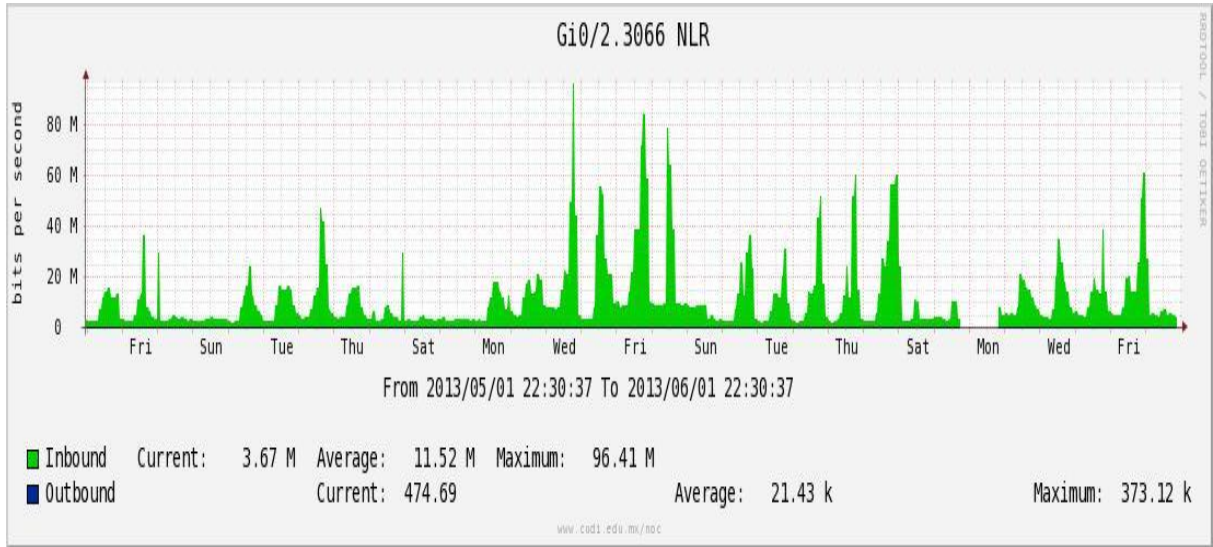

VPN hacia U.COLIMA

Utilización de los enlaces en el nodo Cancún correspondiente al mes de Mayo de 2013.

Enlace hacia México-Axtel

Utilización de los enlaces en el nodo San Antonio (Bestel) correspondiente al mes de Mayo de 2013.

Enlace hacia Bestel-Monterrey

Enlace hacia Internet 2

Enlace hacia UNAM

Enlace hacia NLR

Utilización de los enlaces en el nodo Taxqueña (NIBA) correspondiente al mes de Mayo de 2013.

Enlace hacia RNIBA-CFE.