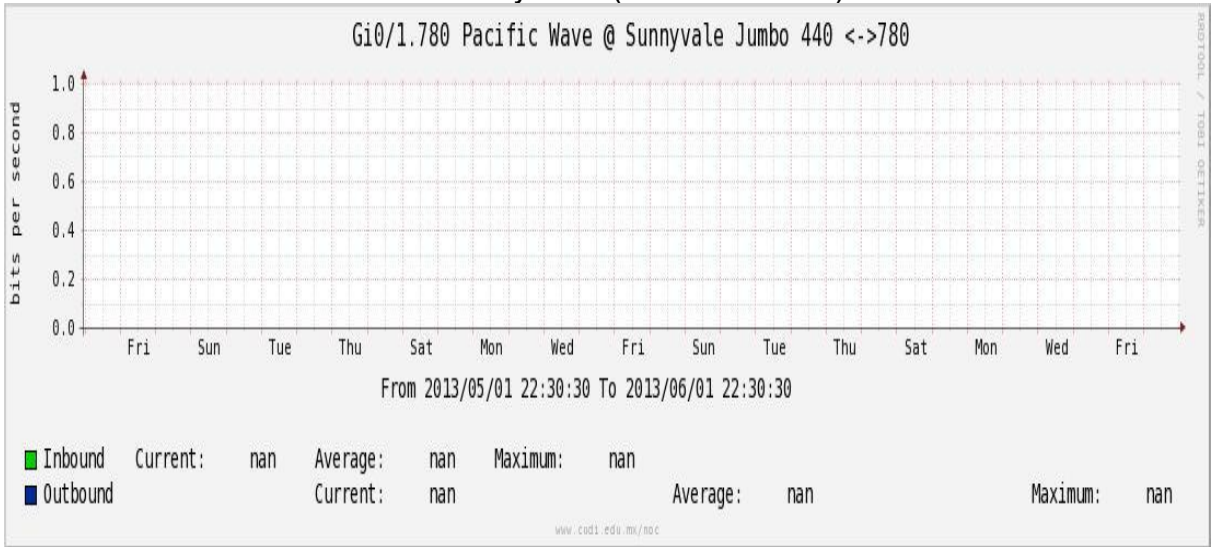

Enlace hacia Pacific Wave en Los Angeles (Standard Frames)

Enlace hacia Pacific Wave en seattle (Jumbo Frames)

Enlace hacia Pacific Wave en Seattle (Standard Frames)

Enlace hacia Pacific Wave en SunnyVale (Jumbo Frames)**