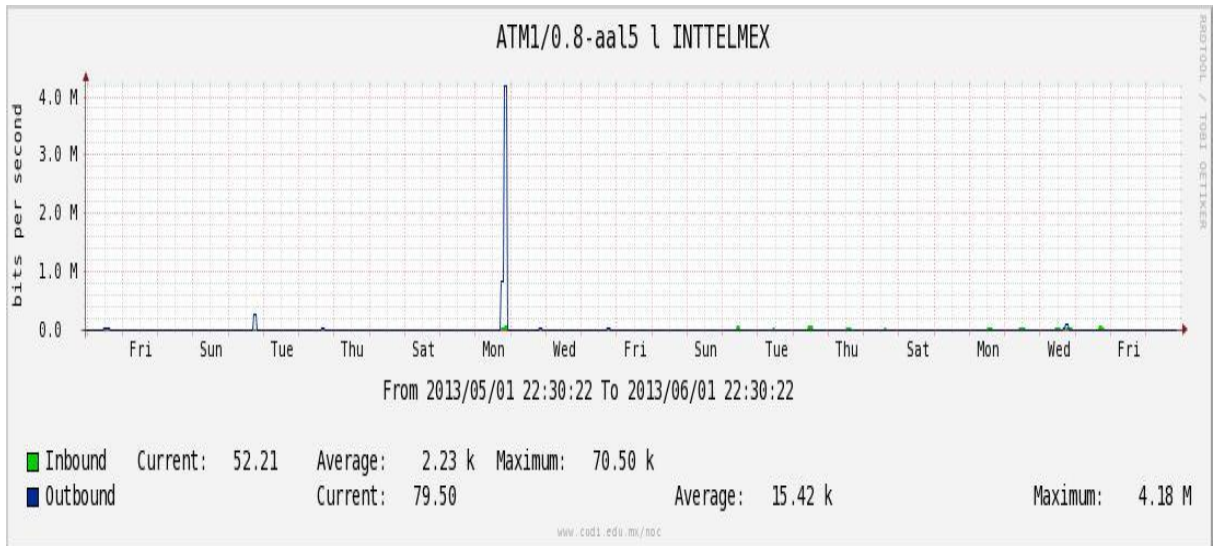

PVC hacia INTELMEEX