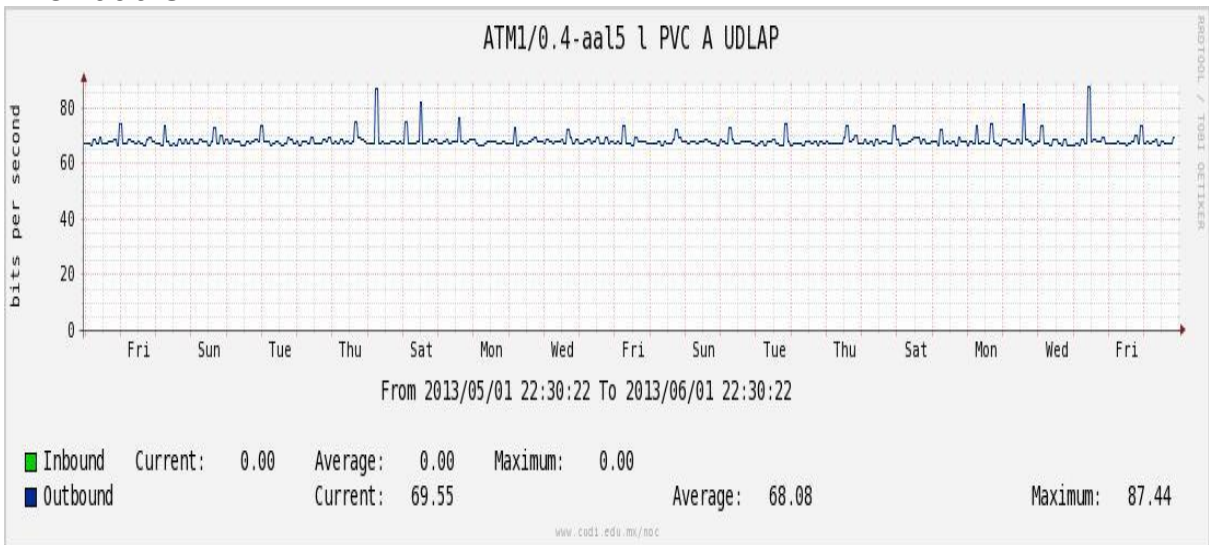

Utilización de los enlaces en el nodo México (Telmex) correspondiente al mes de Mayo de 2013.

PVC hacia Guadalajara

PVC hacia México (Axtel)

PVC hacia IPN

PVC hacia UAM

PVC hacia UDLAP

PVC hacia UNINET-VPNs