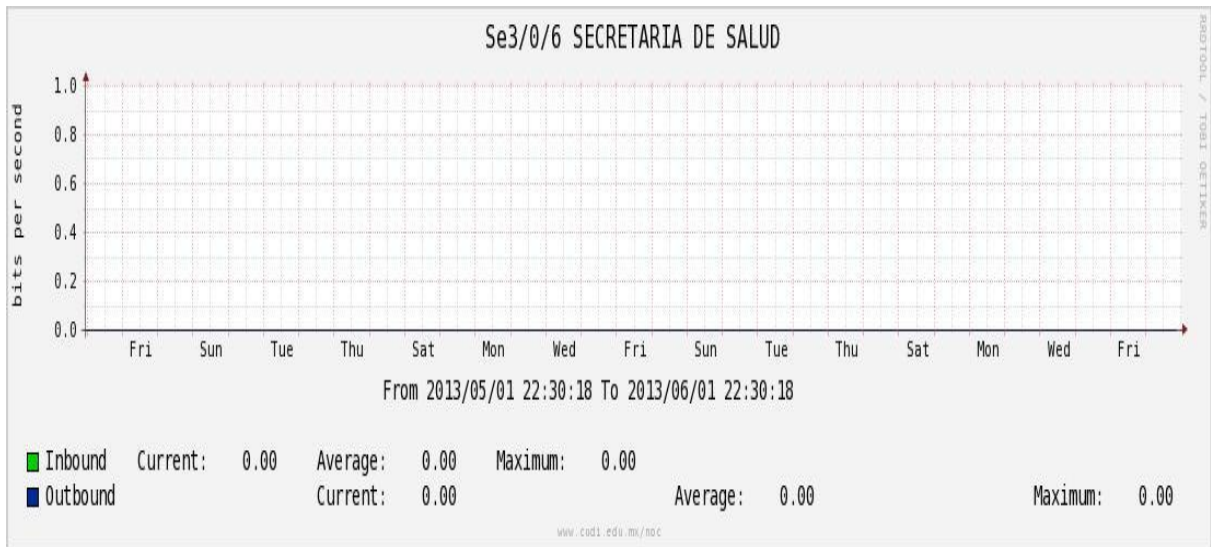

Enlace hacia UV

Enlace hacia UAEMor

Enlace hacia CONACYT

Enlace hacia BUAP

Enlace hacia INSP

Enlace Secundario a la UNAM

Enlace a E-México

Utilización de los enlaces en el nodo Monterrey (Telmex) correspondiente al mes de Mayo de 2013.