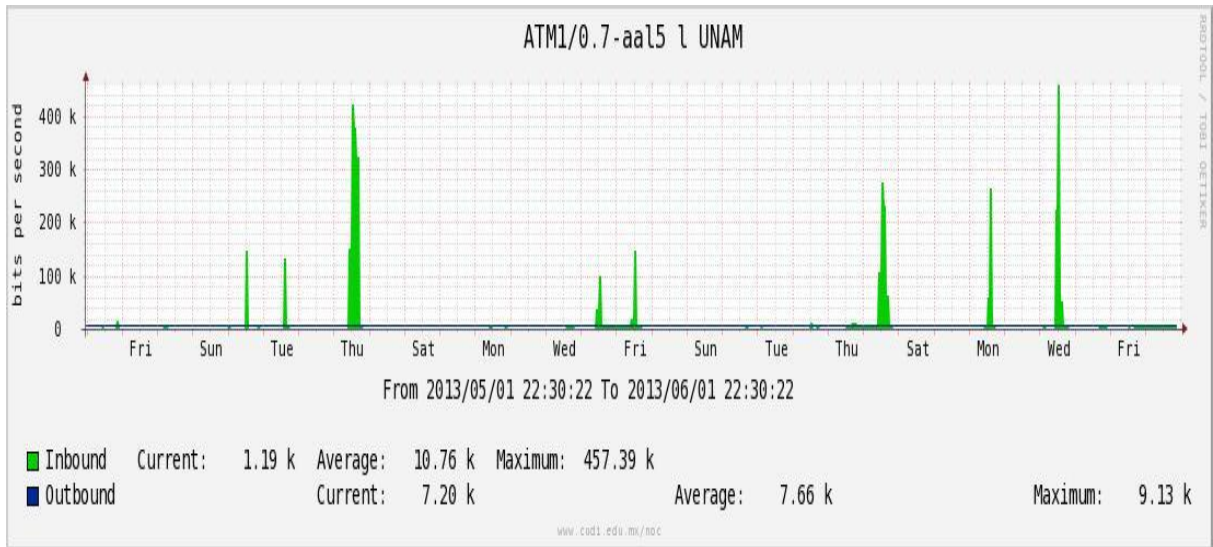

PVC hacia UNAM