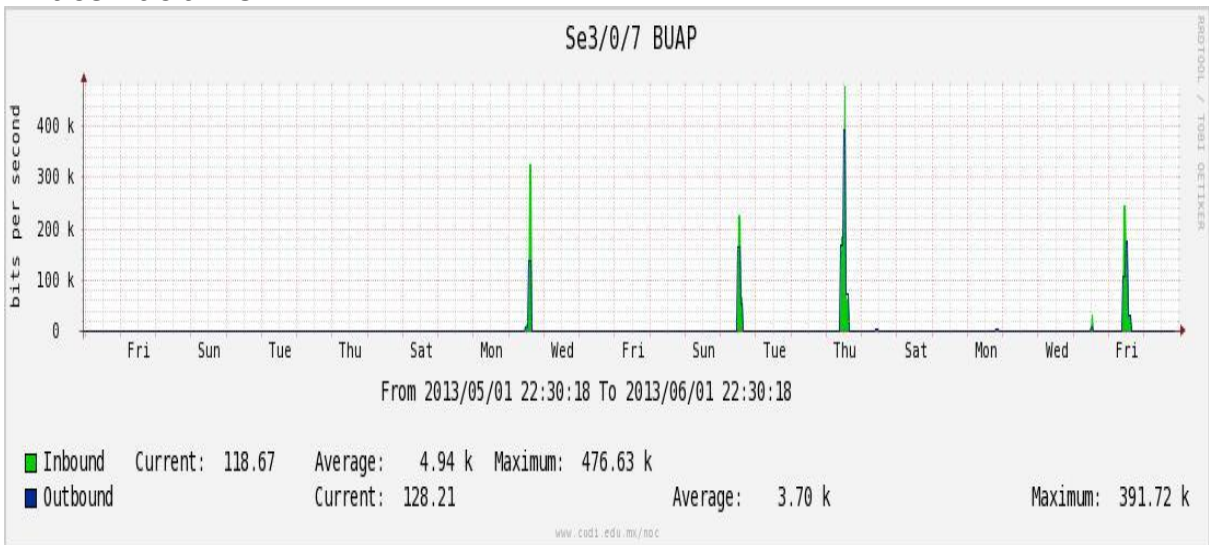

Enlace hacia UV

Enlace hacia UAEMor

Enlace hacia CONACYT

Enlace hacia BUAP

Enlace hacia INSP

Enlace Secundario a la UNAM

Enlace a E-México

Utilización de los enlaces en el nodo Monterrey (Telmex) correspondiente al mes de Mayo de 2013.