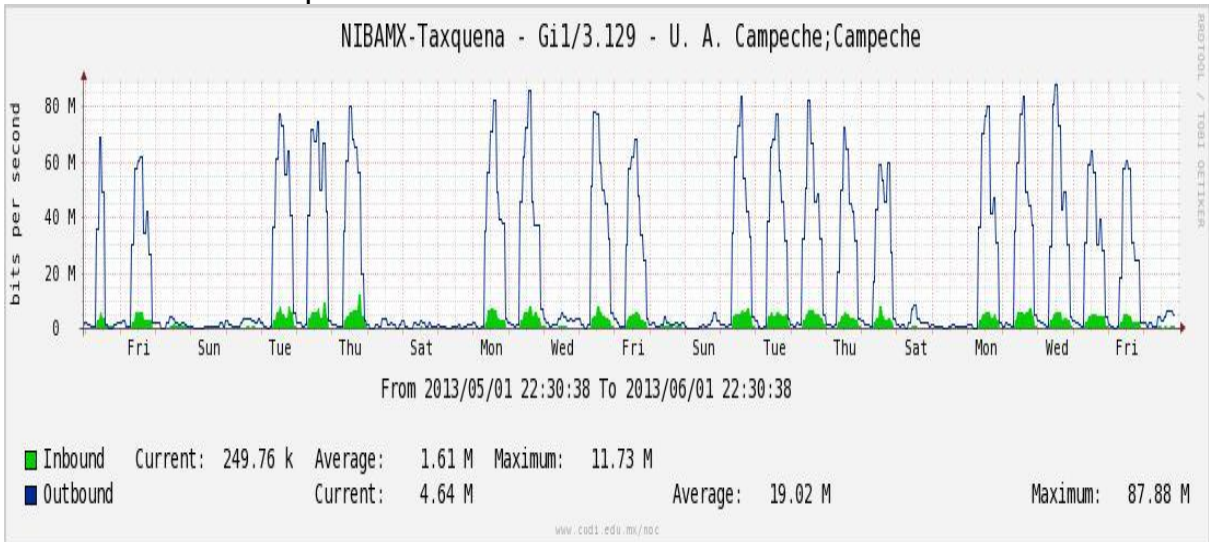

Enlace hacia UACampeche