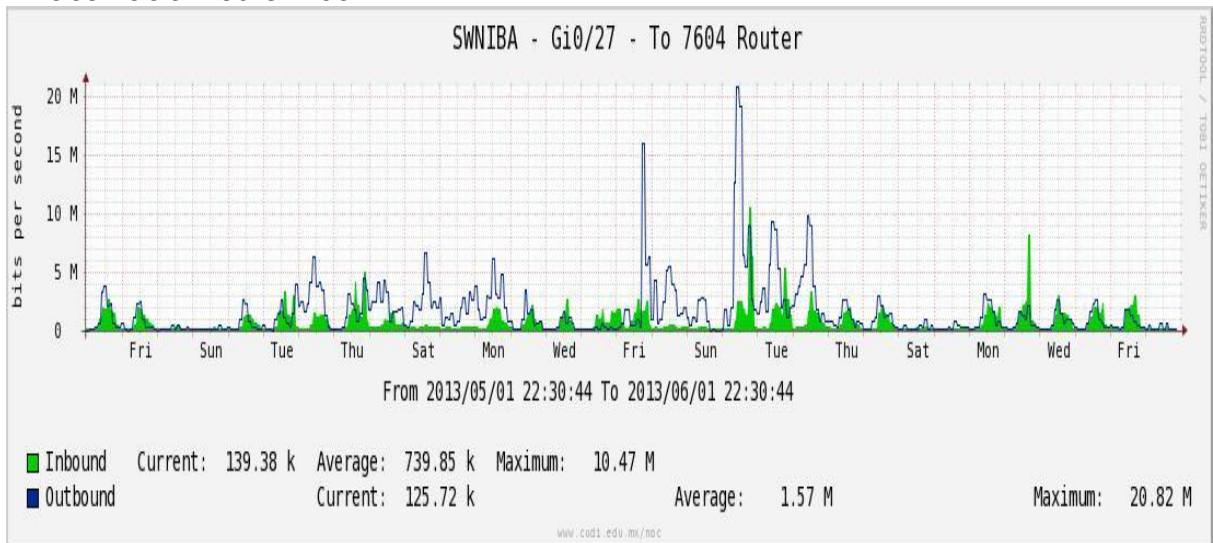

Enlace hacia Temixco

Enlace hacia Juarez

Enlace hacia ICYT

Utilización de los enlaces en el nodo Switch L3 correspondiente al mes de Mayo de 2013.

Enlace hacia Switch L2-Bestel.

Enlace hacia CENIC

Enlace hacia CICESE

Utilización de los enlaces en el nodo SwTaxqueña correspondiente al mes de Mayo de 2013.

Enlace hacia Conaculta.

Enlace hacia INAH.

Enlace hacia Router 7604.

Enlace hacia Comodity RNIBA.

Enlace hacia INFOTEC.

Utilización de los enlaces en el nodo Switch UACJ correspondiente al mes de Mayo de 2013.

Enlace hacia Juárez-CFE-Juárez

Enlace hacia ITCJ

Enlace hacia UACJ

Enlace hacia MCU & Server

Enlace UACJ-COGENT hacia 7200 Juárez