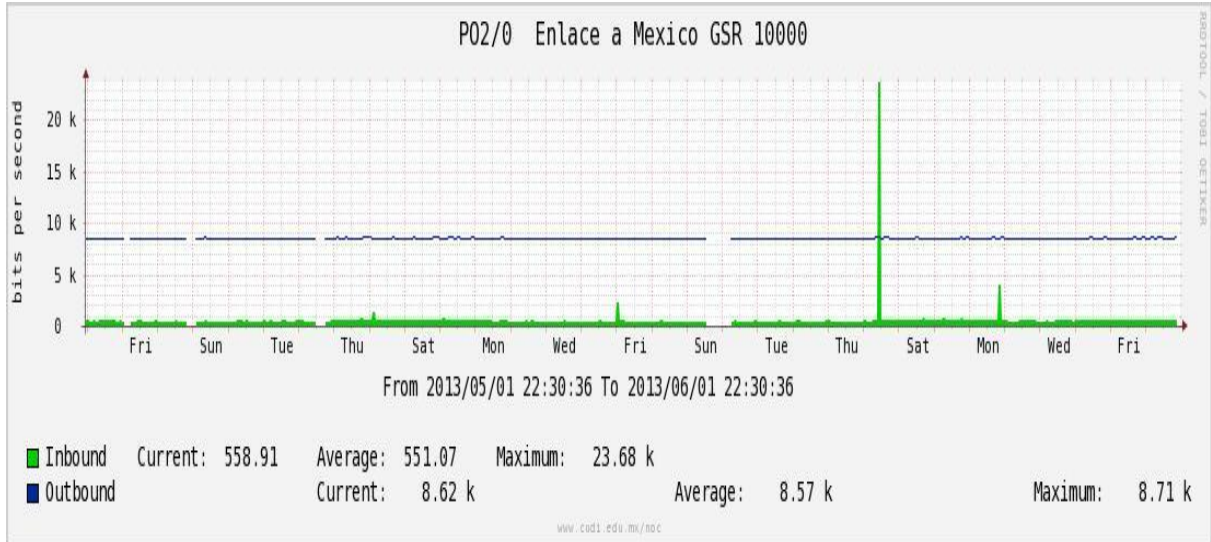

VPN hacia U.COLIMA

Utilización de los enlaces en el nodo Cancún correspondiente al mes de Mayo de 2013.

Enlace hacia México-Axtel

Utilización de los enlaces en el nodo San Antonio (Bestel) correspondiente al mes de Mayo de 2013.