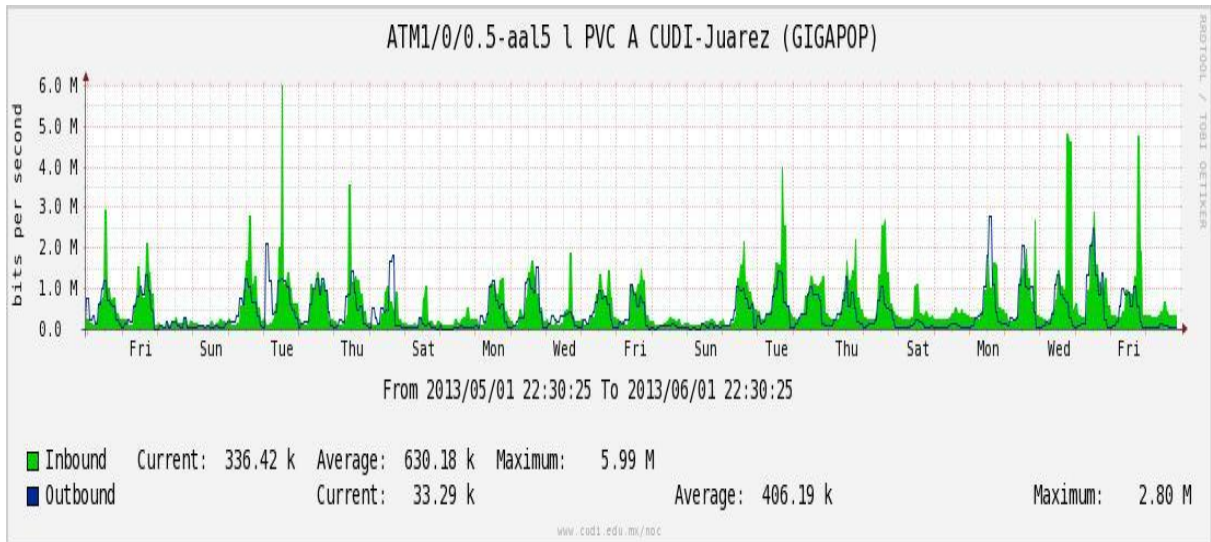

PVC hacia Juárez