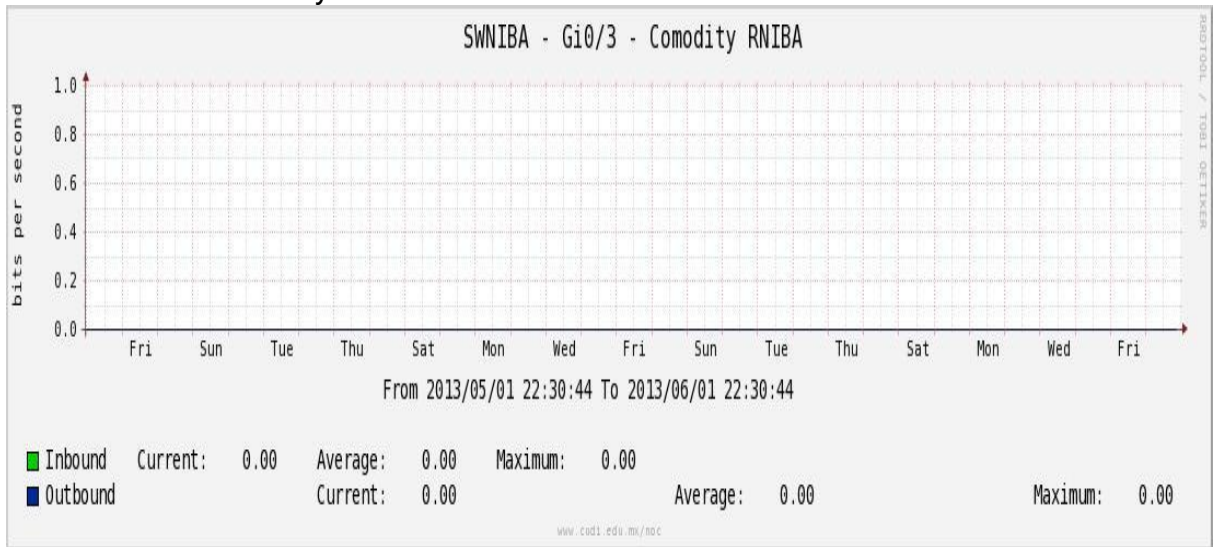

Enlace hacia Temixco

Enlace hacia Juarez

Enlace hacia ICYT

Utilización de los enlaces en el nodo Switch L3 correspondiente al mes de Mayo de 2013.

Enlace hacia Switch L2-Bestel.

Enlace hacia CENIC

Enlace hacia CICESE

Utilización de los enlaces en el nodo SwTaxqueña correspondiente al mes de Mayo de 2013.

Enlace hacia Conaculta.

Enlace hacia INAH.

Enlace hacia Router 7604.

Enlace hacia Comodity RNIBA.

Enlace hacia INFOTEC.