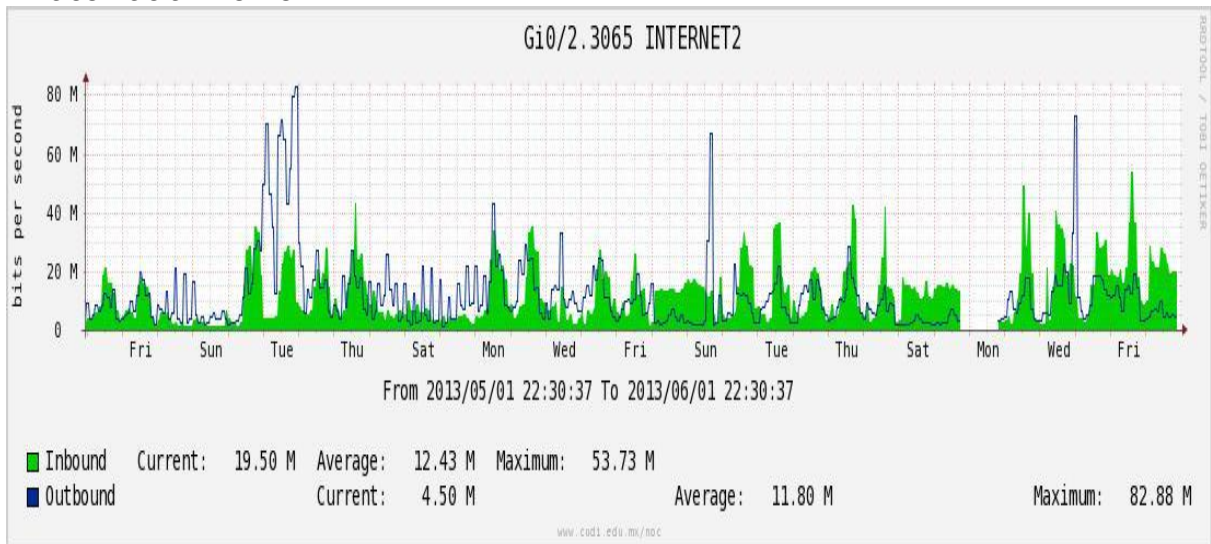

Enlace hacia Internet 2