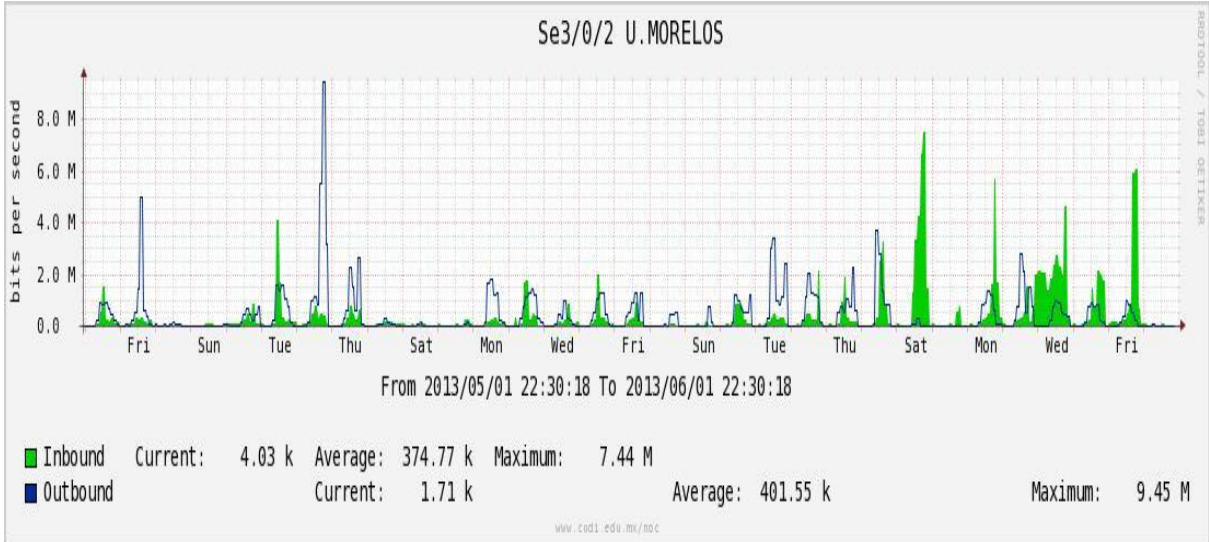

Enlace hacia UAEMor