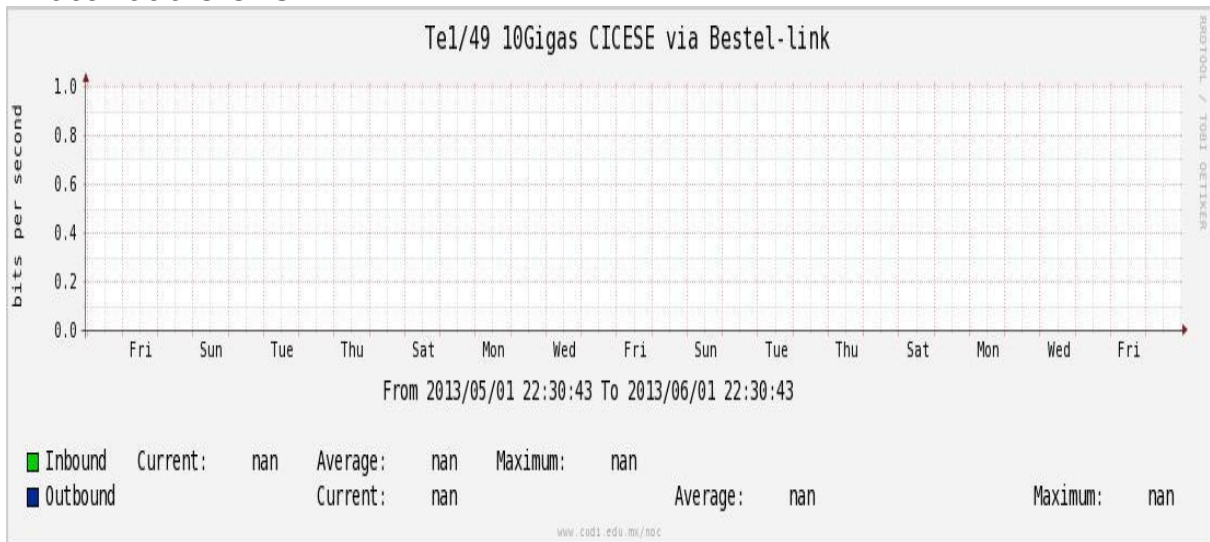

Enlace hacia Temixco

Enlace hacia Juarez

Enlace hacia ICYT

Utilización de los enlaces en el nodo Switch L3 correspondiente al mes de Mayo de 2013.

Enlace hacia Switch L2-Bestel.

Enlace hacia CENIC

Enlace hacia CICESE

Utilización de los enlaces en el nodo SwTaxqueña correspondiente al mes de Mayo de 2013.

Enlace hacia Conaculta.

Enlace hacia INAH.

Enlace hacia Router 7604.

Enlace hacia Comodity RNIBA.

Enlace hacia INFOTEC.