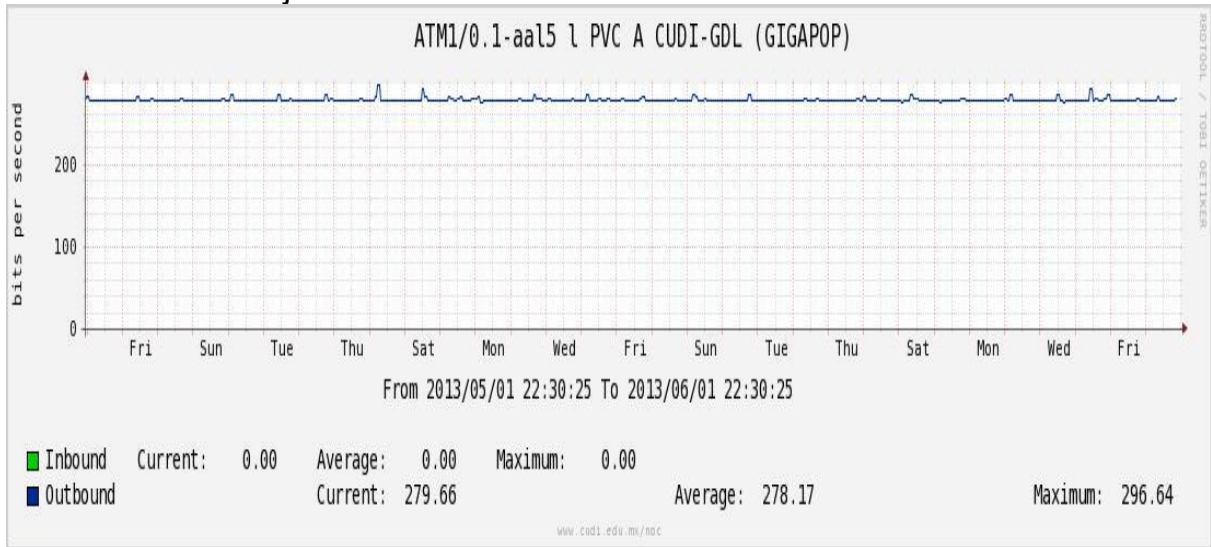

Utilización de los enlaces en el nodo Monterrey (Telmex) correspondiente al mes de Mayo de 2013.

PVC hacia Guadalajara