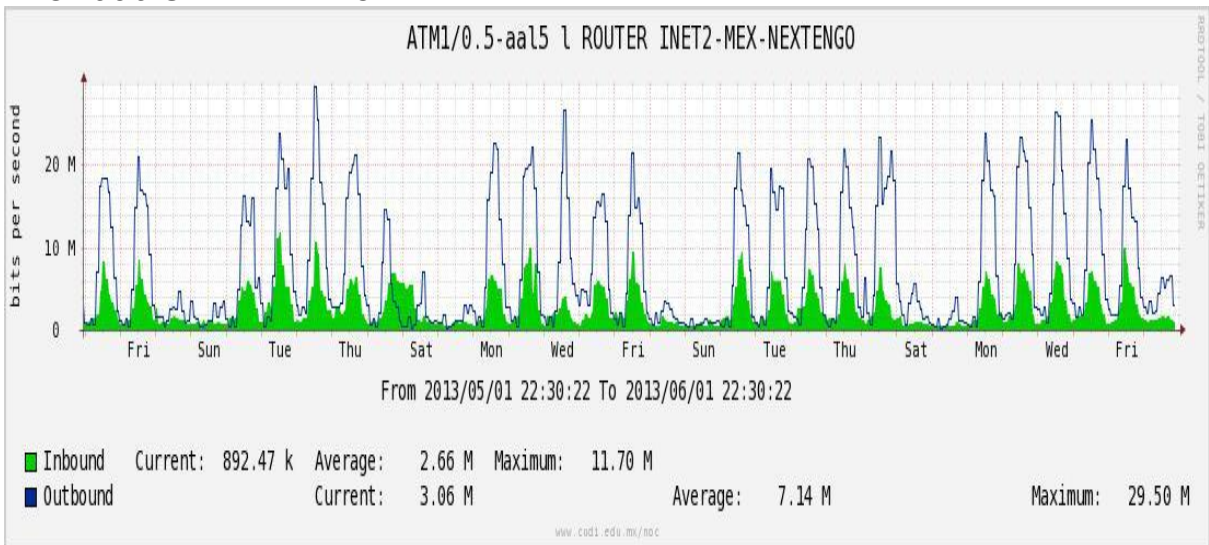

Utilización de los enlaces en el nodo México (Telmex) correspondiente al mes de Mayo de 2013.

PVC hacia Guadalajara

PVC hacia México (Axtel)

PVC hacia IPN

PVC hacia UAM

PVC hacia UDLAP

PVC hacia UNINET-VPNs