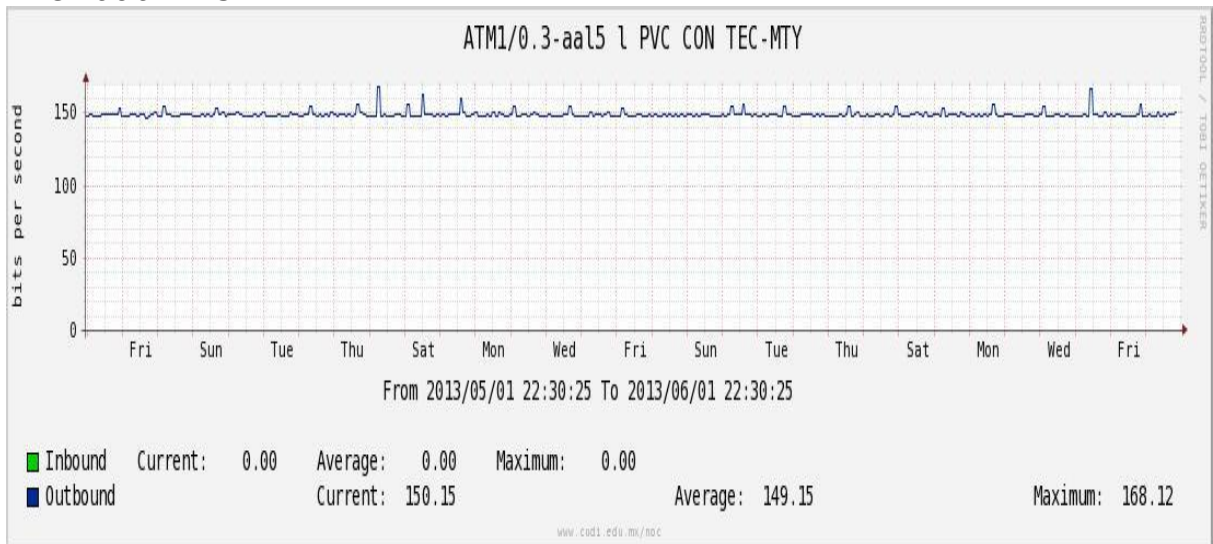

PVC hacia ITESM-MTY