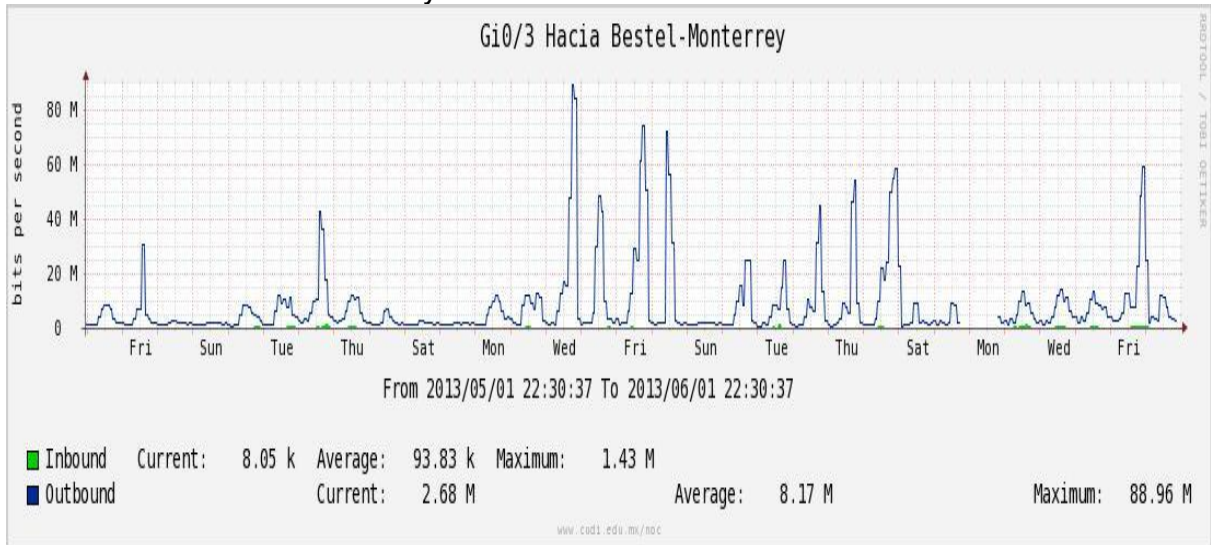

Utilización de los enlaces en el nodo San Antonio (Bestel) correspondiente al mes de Mayo de 2013.

Enlace hacia Bestel-Monterrey