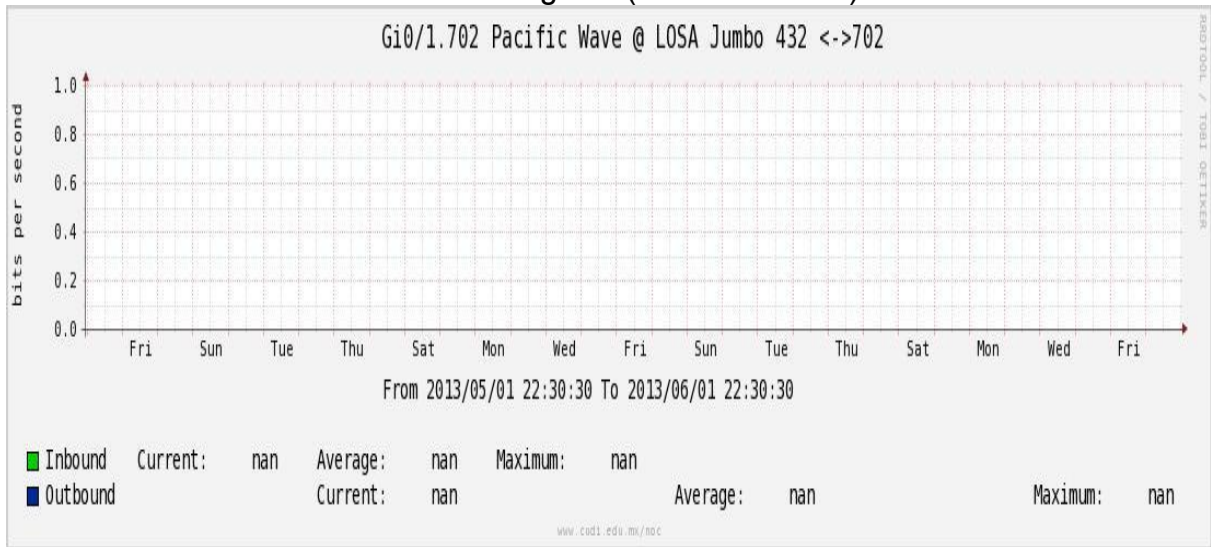

Enlace RED NIBA - CFE

Utilización de los enlaces en el nodo Tijuana correspondiente al mes de Mayo de 2013.

PVC hacia Guadalajara

PVC hacia CICESE

Enlace hacia CLARA

Enlace hacia Pacific Wave en Los Angeles (Jumbo Frames)