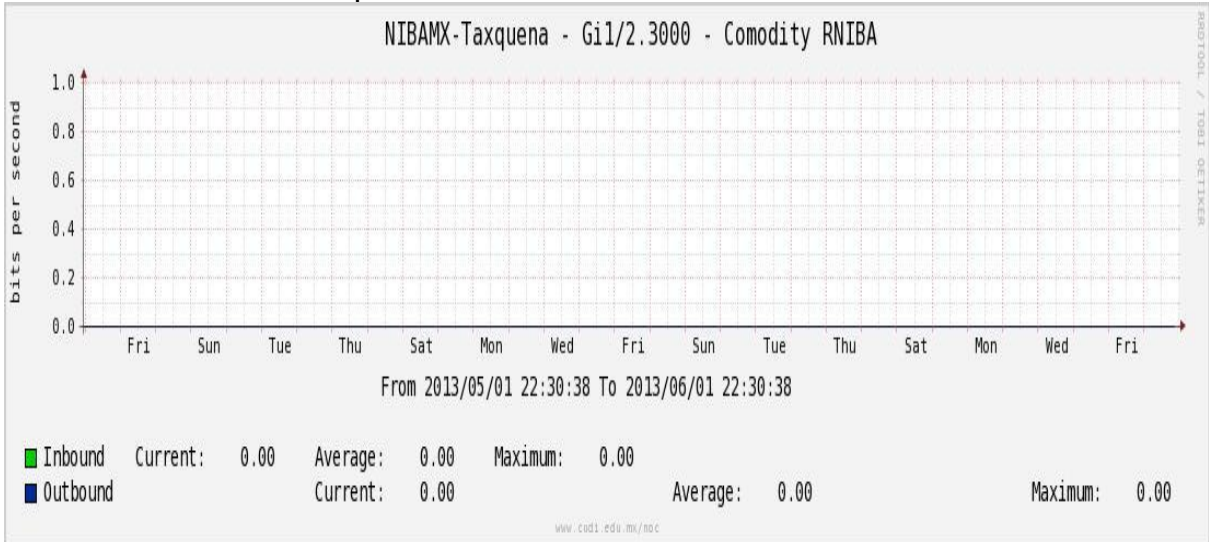

Enlace hacia switch Taxqueña-RNIBA