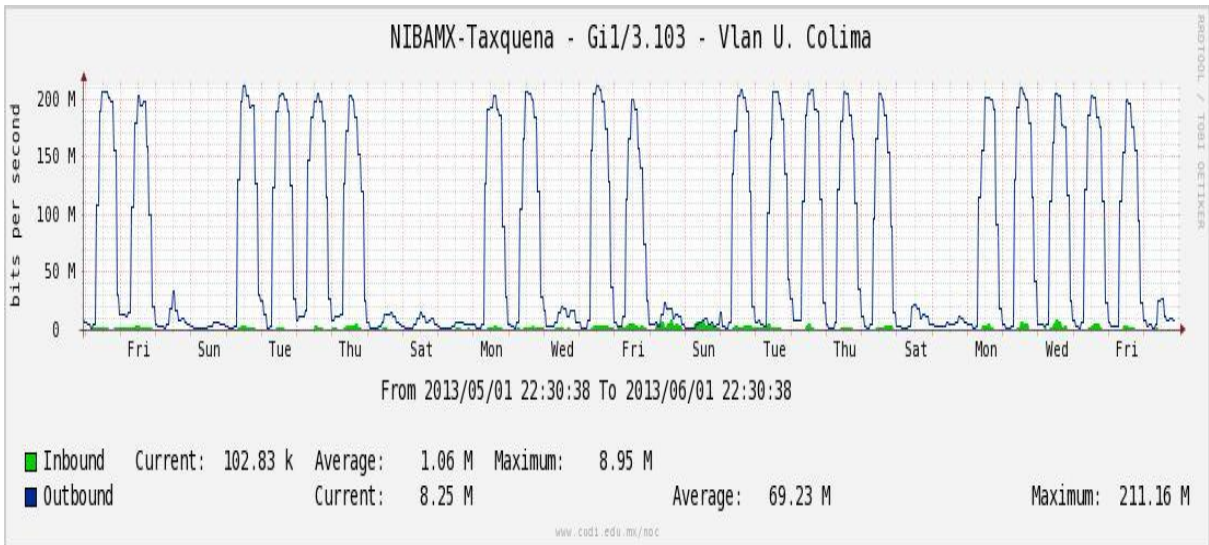

Enlace hacia switch Taxqueña-RNIBA

Enlace hacia UACampeche

Enlace hacia Centro GEO

Enlace hacia Xalapa

Enlace hacia UJED

Enlace hacia UNACH

Enlace hacia Veracruz

Enlace hacia Colima

Enlace hacia Temixco

Enlace hacia Juarez

Enlace hacia ICYT

Utilización de los enlaces en el nodo Switch L3 correspondiente al mes de Mayo de 2013.

Enlace hacia Switch L2-Bestel.

Enlace hacia CENIC

Enlace hacia CICESE