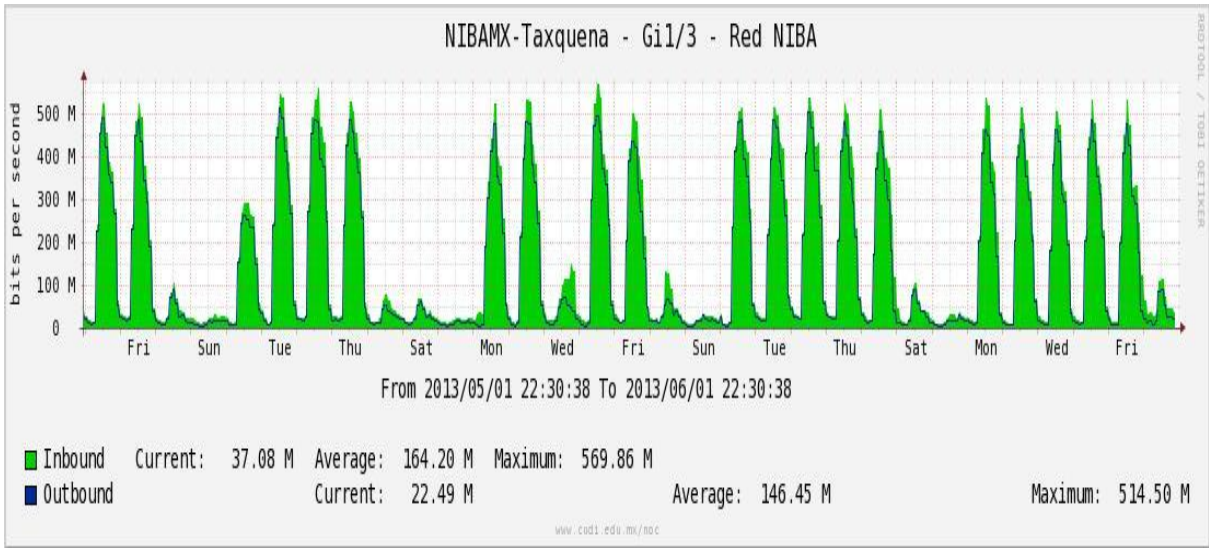

Enlace hacia Bestel-Monterrey

Enlace hacia Internet 2

Enlace hacia UNAM

Enlace hacia NLR

Utilización de los enlaces en el nodo Taxqueña (NIBA) correspondiente al mes de Mayo de 2013.

Enlace hacia RNIBA-CFE.