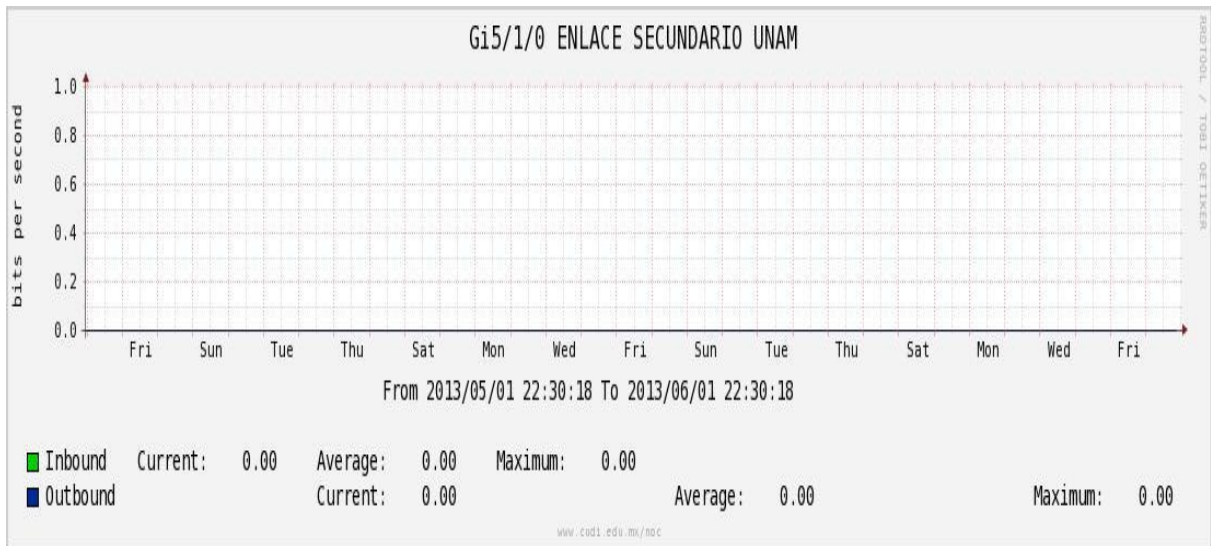

Enlace hacia UV

Enlace hacia UAEMor

Enlace hacia CONACYT

Enlace hacia BUAP

Enlace hacia INSP

Enlace Secundario a la UNAM

Enlace a E-México

Utilización de los enlaces en el nodo Monterrey (Telmex) correspondiente al mes de Mayo de 2013.