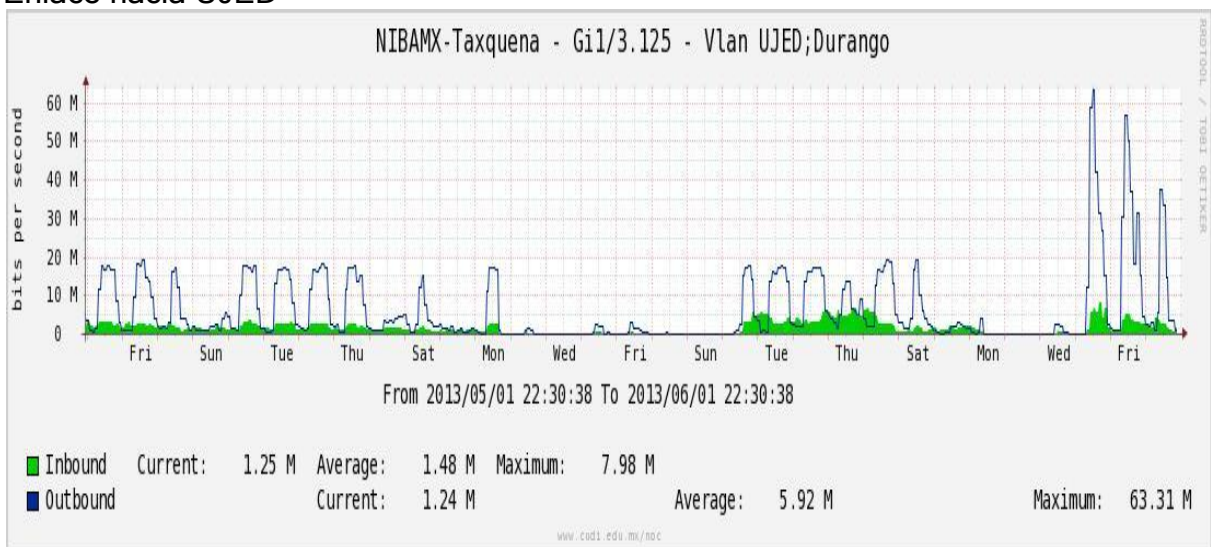

Enlace hacia switch Taxqueña-RNIBA

Enlace hacia UACampeche

Enlace hacia Centro GEO

Enlace hacia Xalapa

Enlace hacia UJED

Enlace hacia UNACH

Enlace hacia Veracruz

Enlace hacia Colima

Enlace hacia Temixco

Enlace hacia Juarez

Enlace hacia ICYT

Utilización de los enlaces en el nodo Switch L3 correspondiente al mes de Mayo de 2013.

Enlace hacia Switch L2-Bestel.

Enlace hacia CENIC

Enlace hacia CICESE