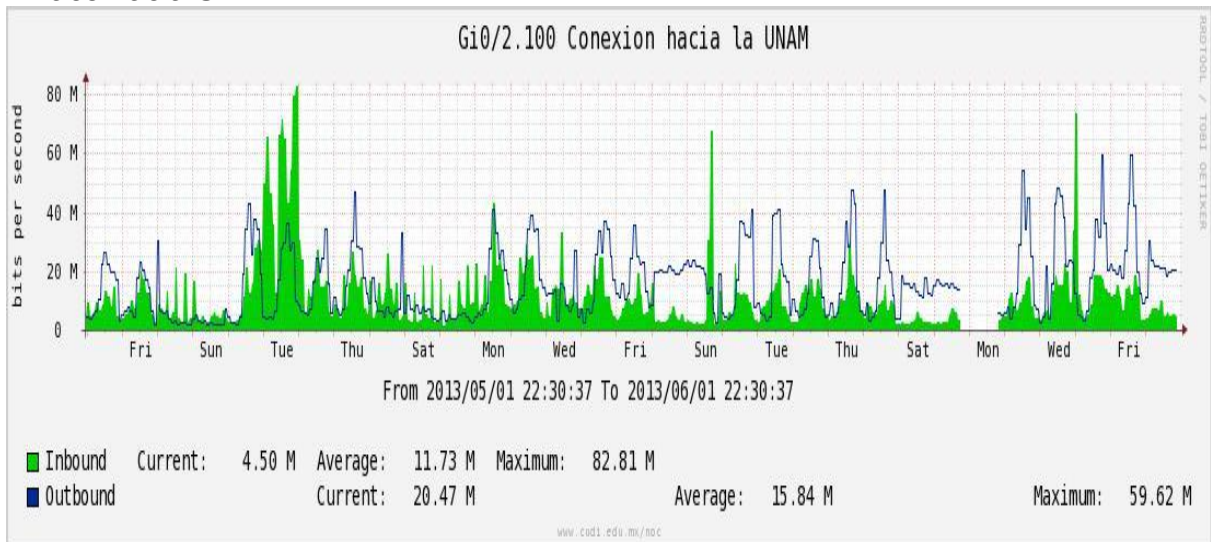

VPN hacia U.COLIMA

Utilización de los enlaces en el nodo Cancún correspondiente al mes de Mayo de 2013.

Enlace hacia México-Axtel

Utilización de los enlaces en el nodo San Antonio (Bestel) correspondiente al mes de Mayo de 2013.

Enlace hacia Bestel-Monterrey

Enlace hacia Internet 2

Enlace hacia UNAM

Enlace hacia NLR

Utilización de los enlaces en el nodo Taxqueña (NIBA) correspondiente al mes de Mayo de 2013.

Enlace hacia RNIBA-CFE.