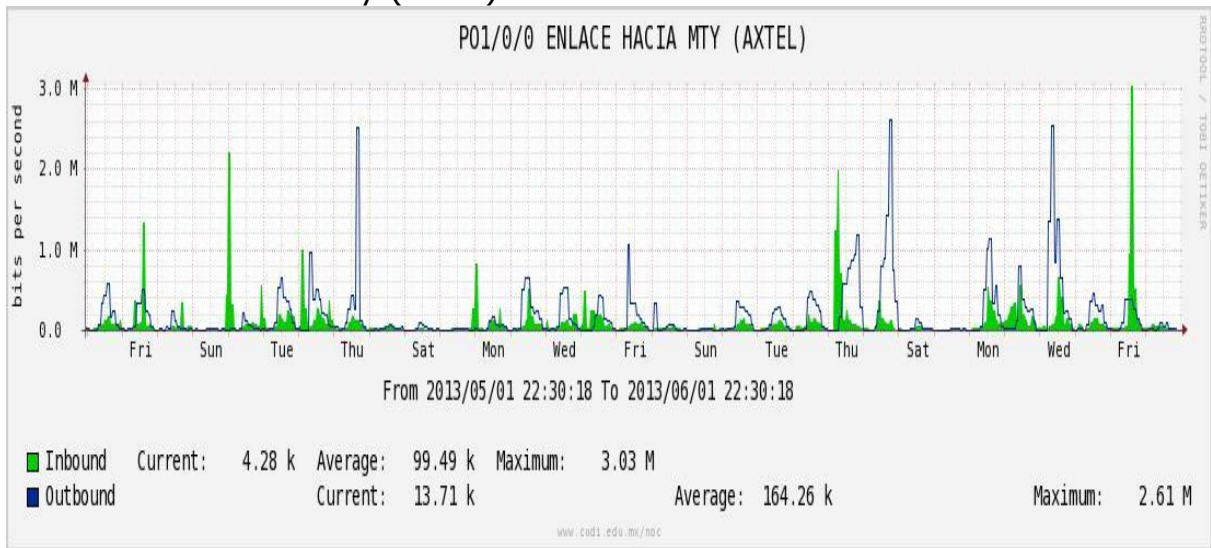

PVC hacia UNAM

PVC hacia INTELMEEX

PVC hacia ITESM-CEM

Utilización de los enlaces en el nodo México (Axtel) correspondiente al mes de Mayo de 2013.

Enlace hacia Monterrey (Axtel)

Enlace hacia México (Telmex)