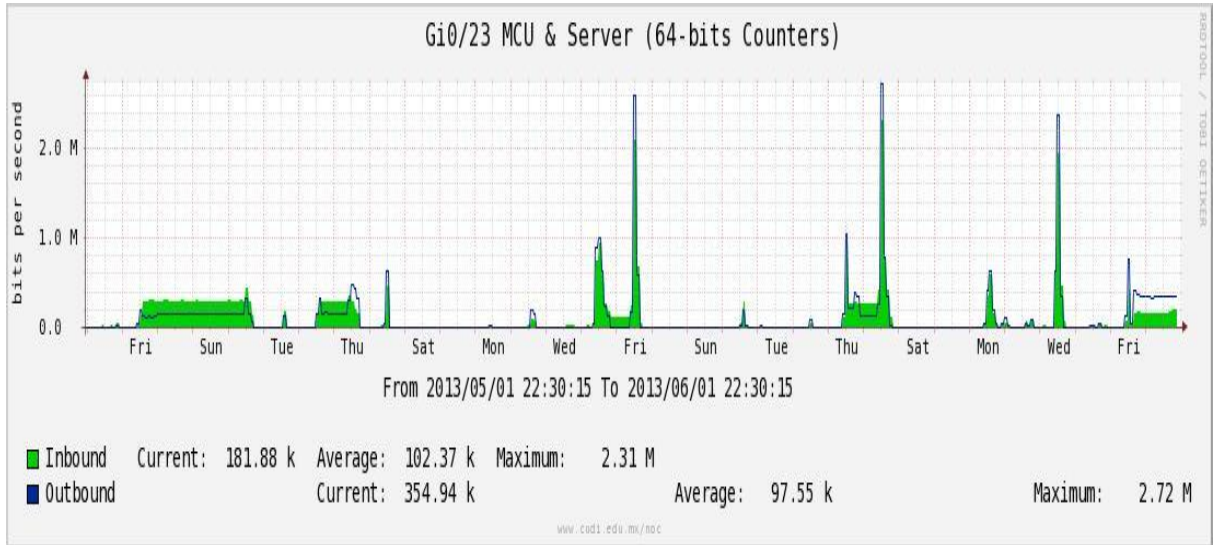

Utilización de los enlaces en el nodo SwTaxqueña correspondiente al mes de Mayo de 2013.

Enlace hacia Conaculta.

Enlace hacia INAH.

Enlace hacia Router 7604.

Enlace hacia Comodity RNIBA.

Enlace hacia INFOTEC.

Utilización de los enlaces en el nodo Switch UACJ correspondiente al mes de Mayo de 2013.

Enlace hacia Juárez-CFE-Juárez

Enlace hacia ITCJ

Enlace hacia UACJ

Enlace hacia MCU & Server

Enlace UACJ-COGENT hacia 7200 Juárez