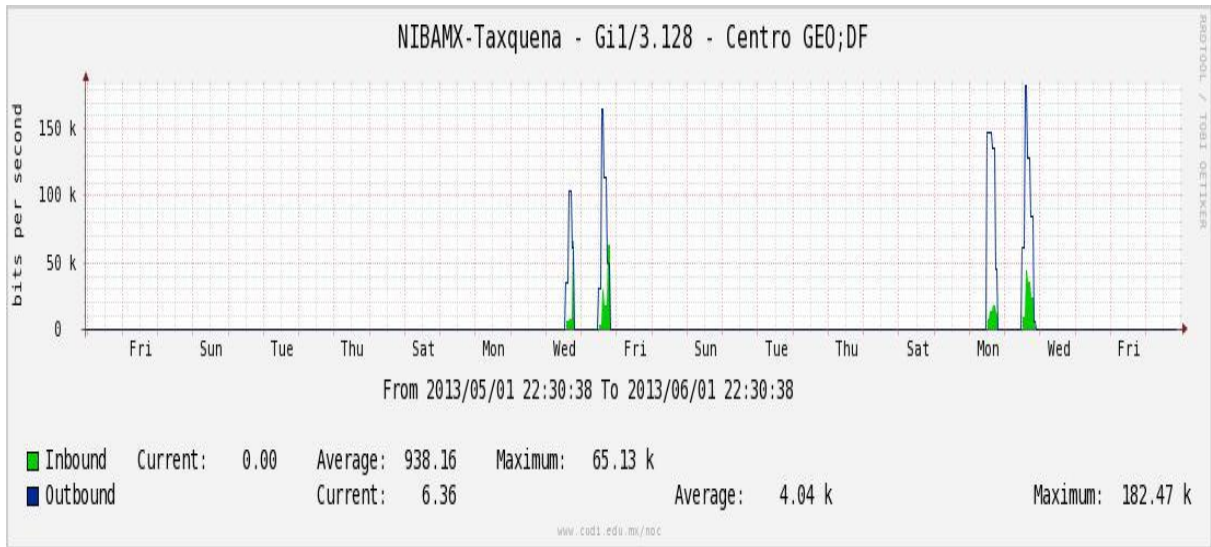

Enlace hacia Centro GEO