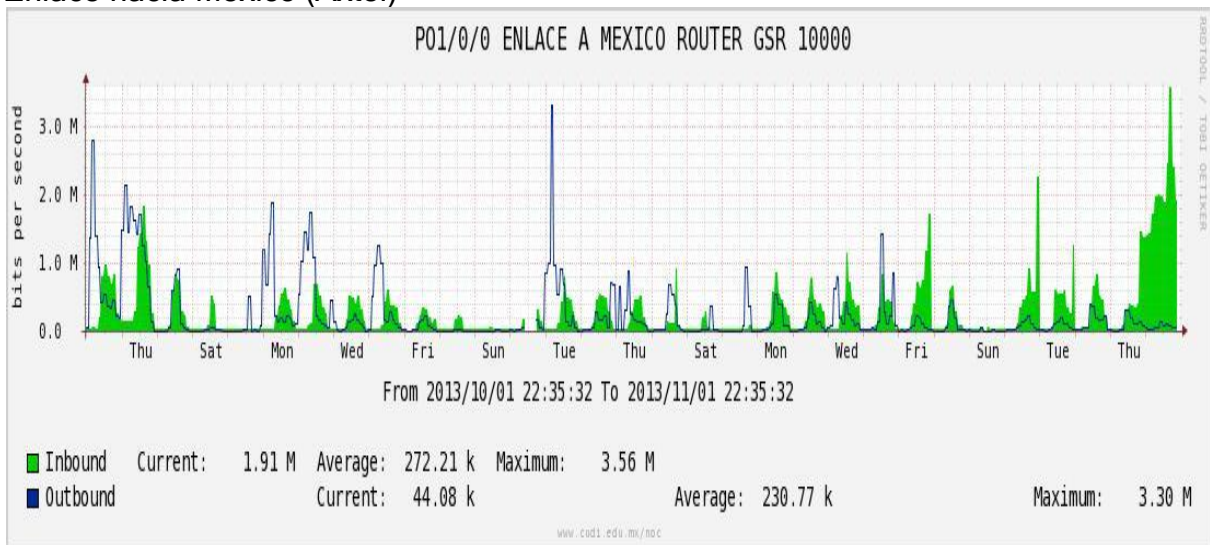

Enlace hacia México (Axtel)