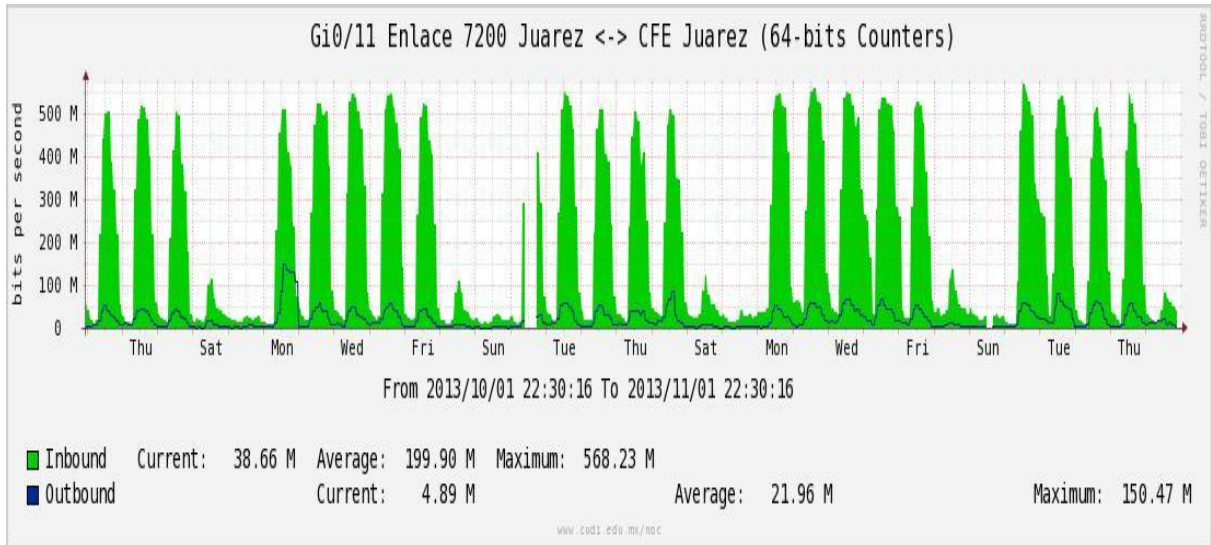

Utilización de los enlaces en el nodo Switch UACJ correspondiente al mes de Octubre de 2013.

Enlace hacia Juárez-CFE-Juárez