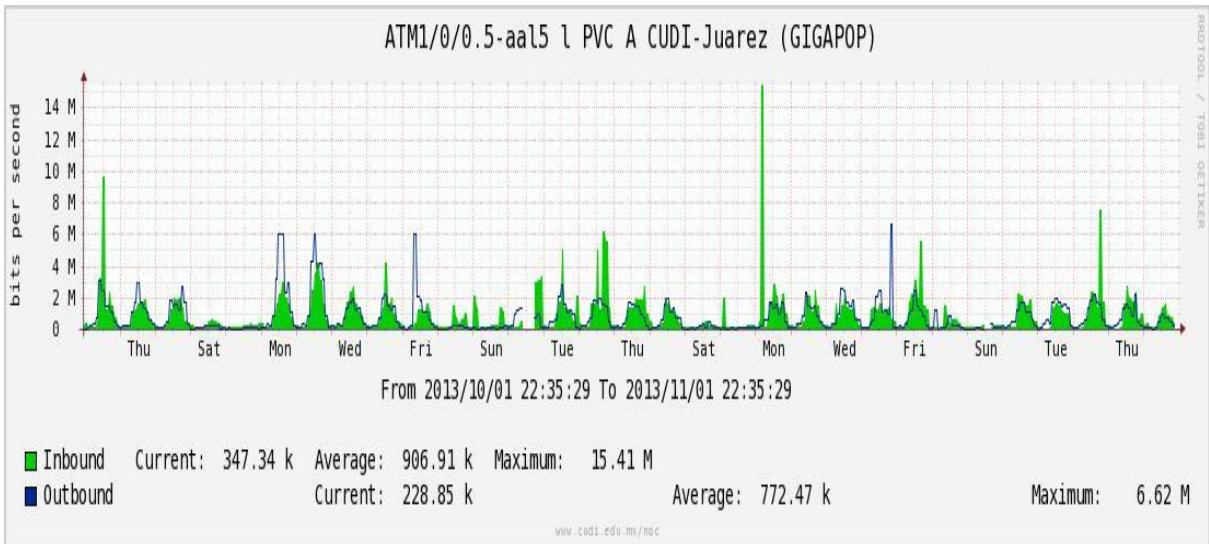

PVC hacia Juárez