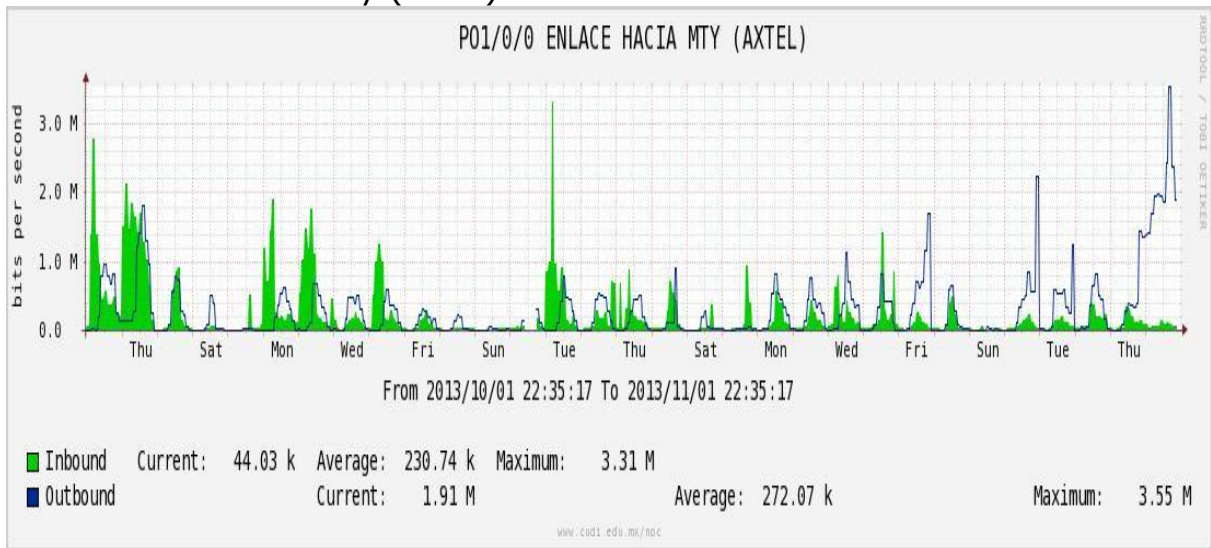

Utilización de los enlaces en el nodo México (Axtel) correspondiente al mes de Octubre de 2013.

Enlace hacia Monterrey (Axtel)