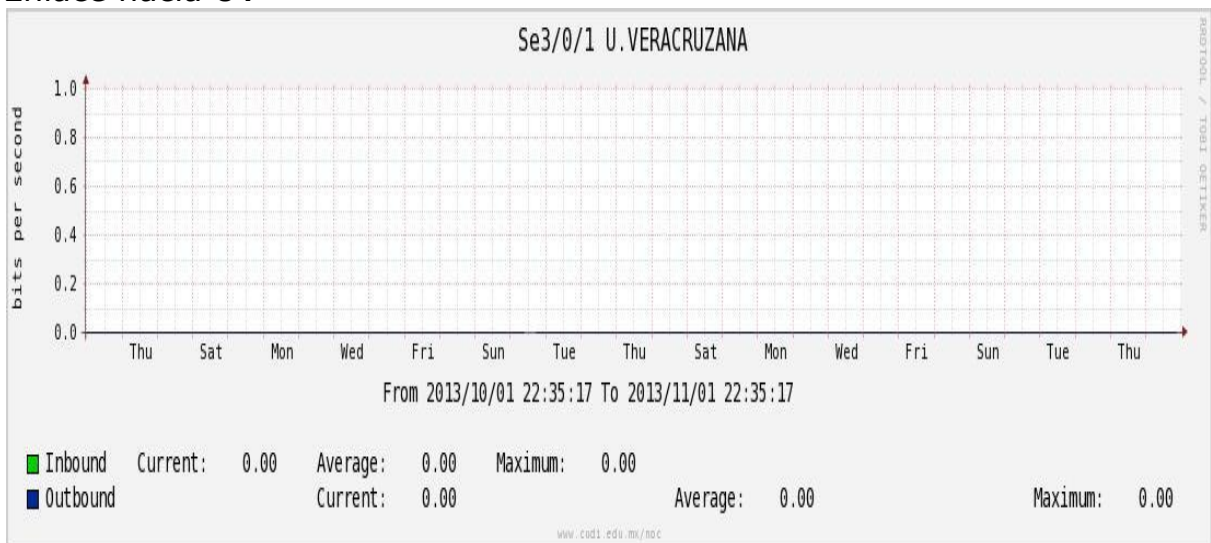

Enlace hacia UV