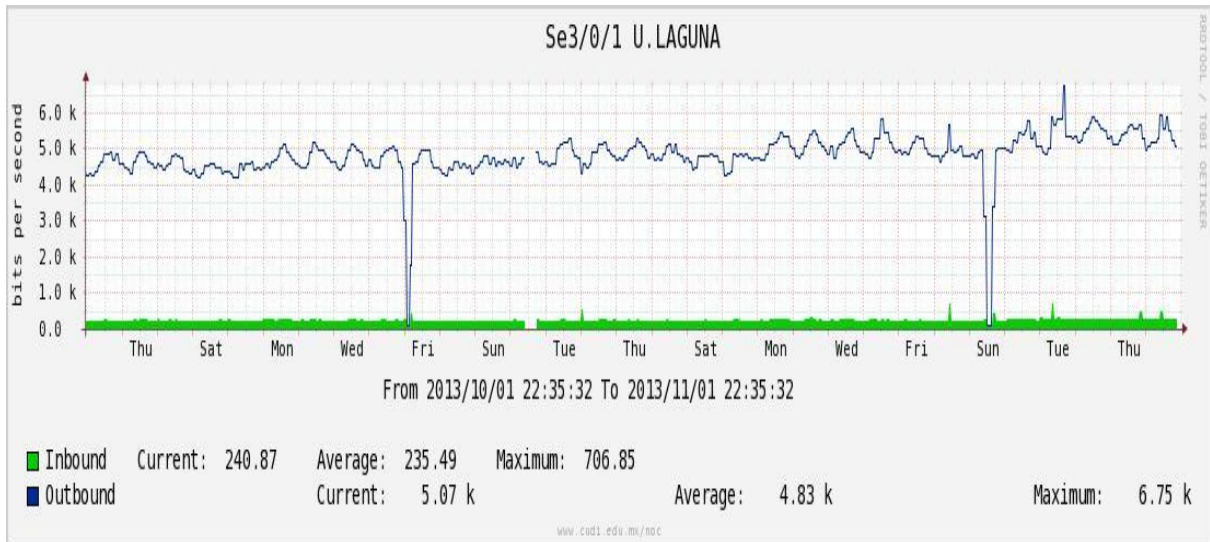

Enlace hacia UAL