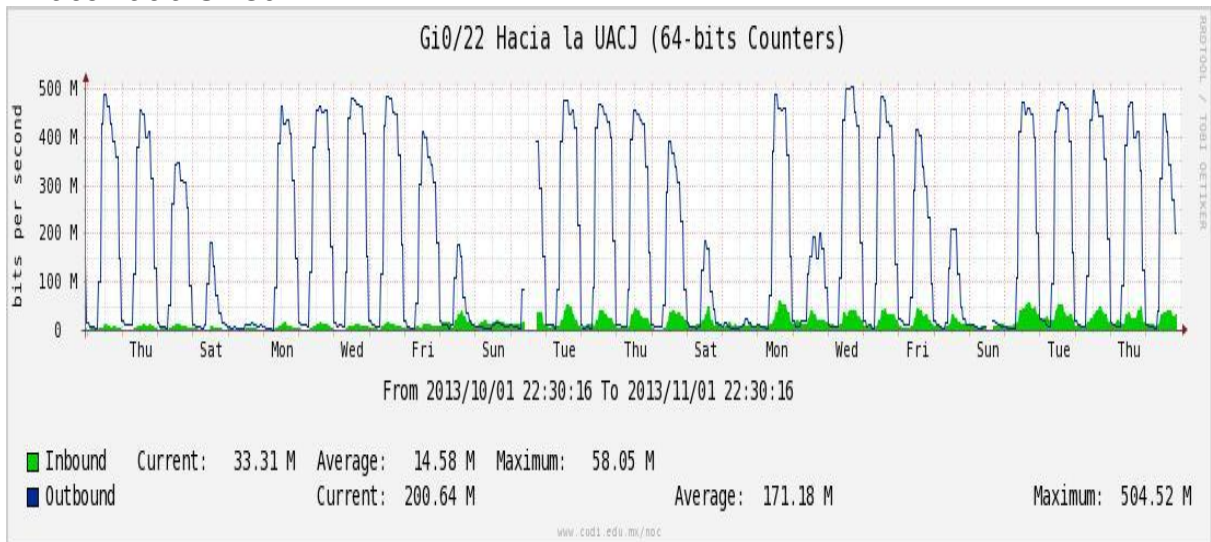

Enlace hacia UACJ