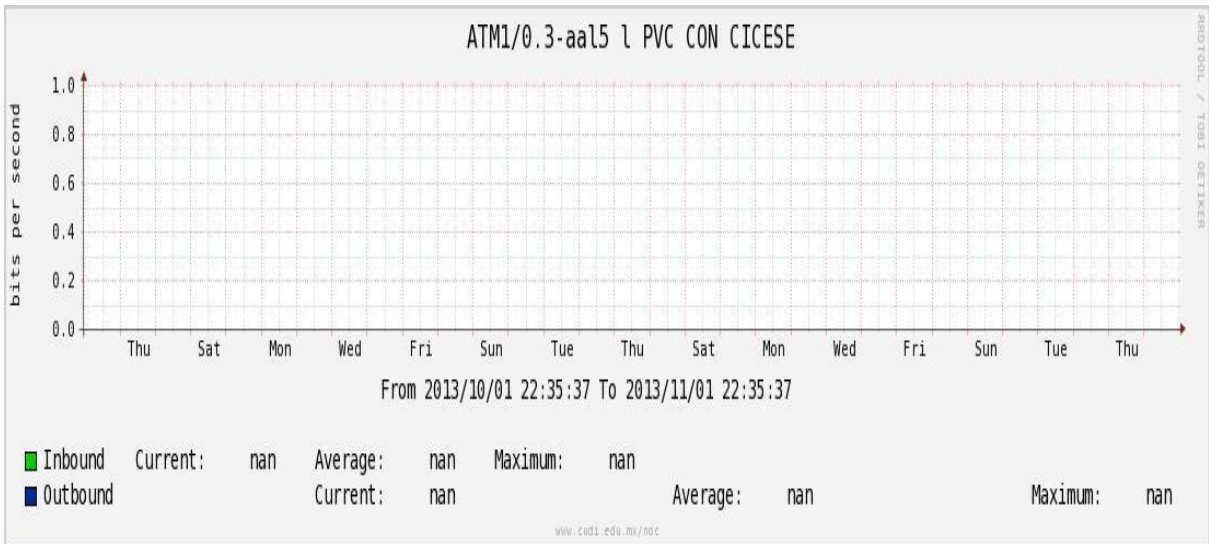

PVC hacia CICESE