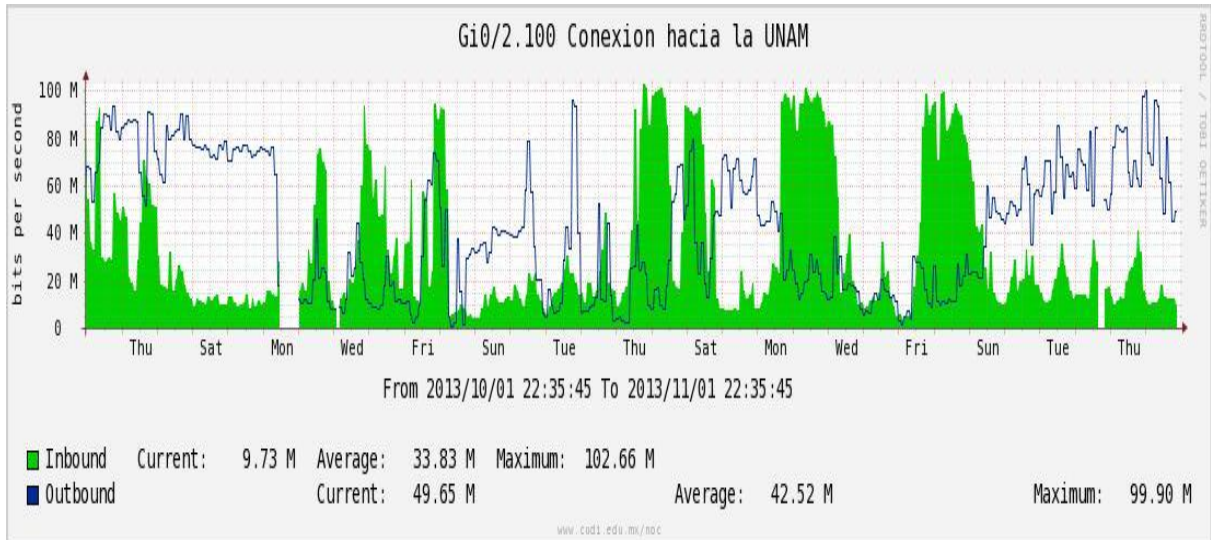

Enlace hacia UNAM