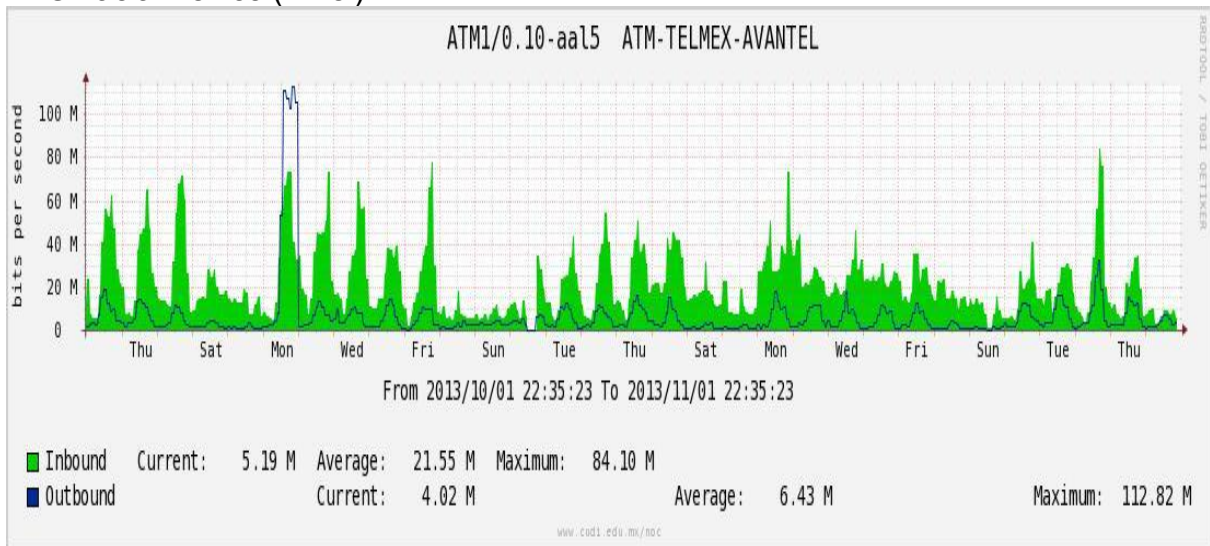

PVC hacia México (Axtel)