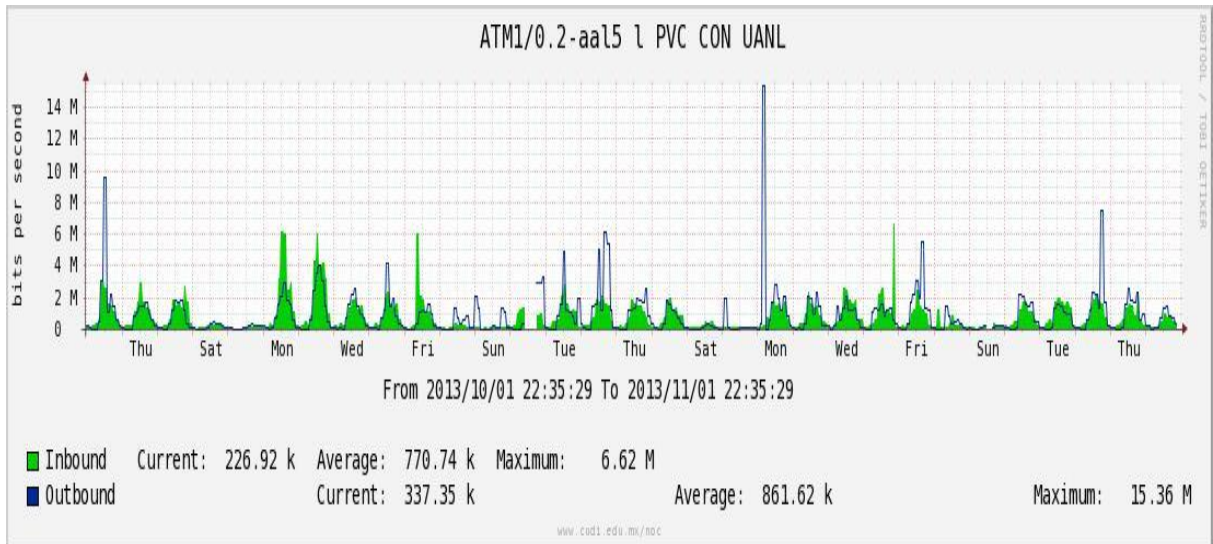

PVC hacia UANL