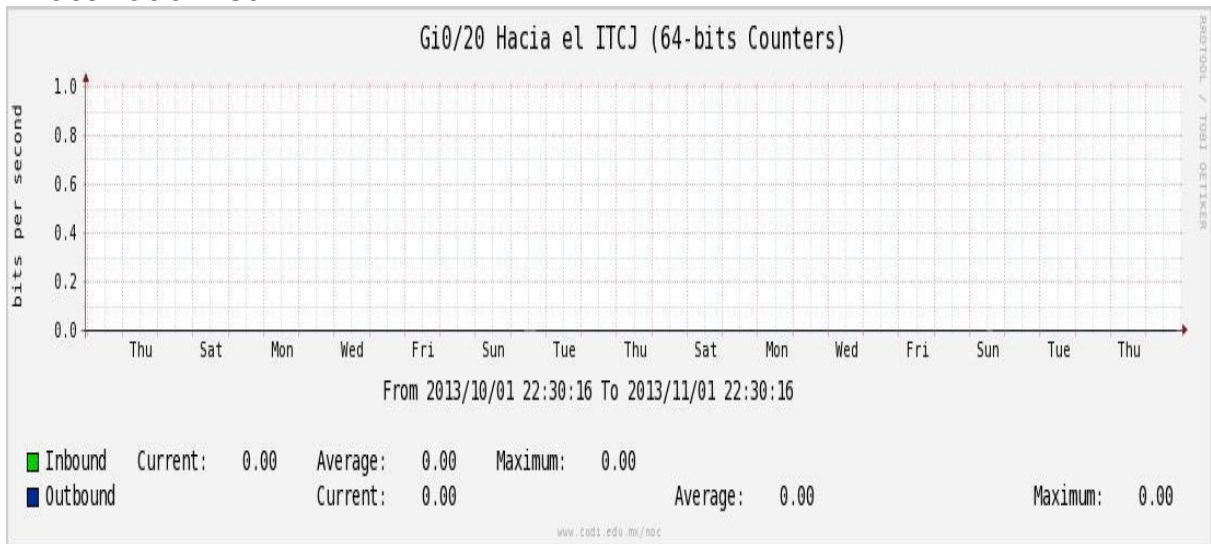

Enlace hacia ITCJ