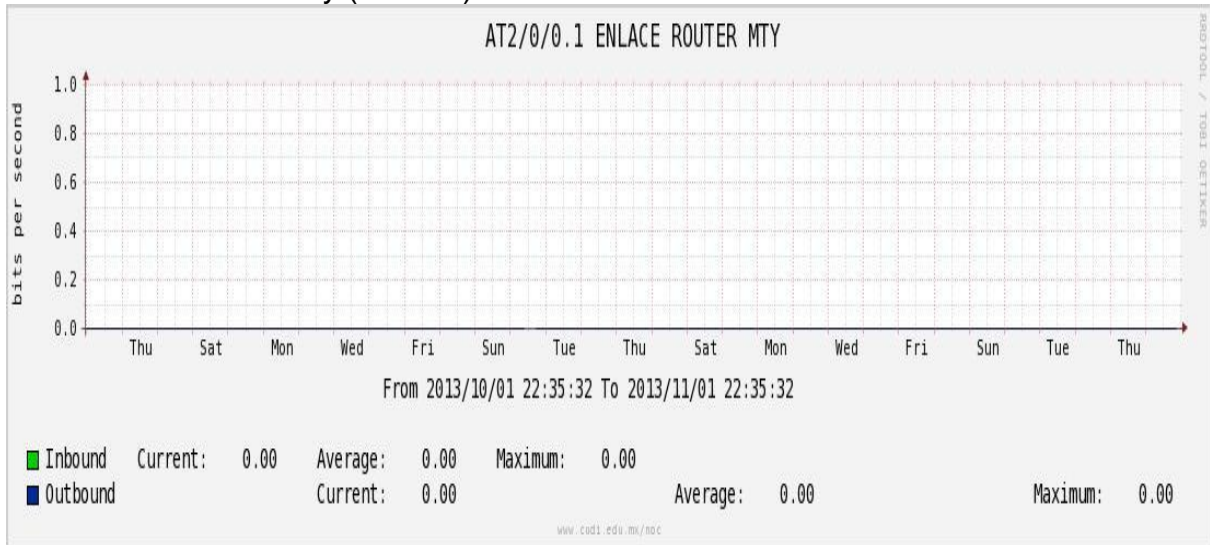

Utilización de los enlaces en el nodo Monterrey (Axtel) correspondiente al mes de Octubre de 2013.

Enlace hacia Monterrey (Telmex)