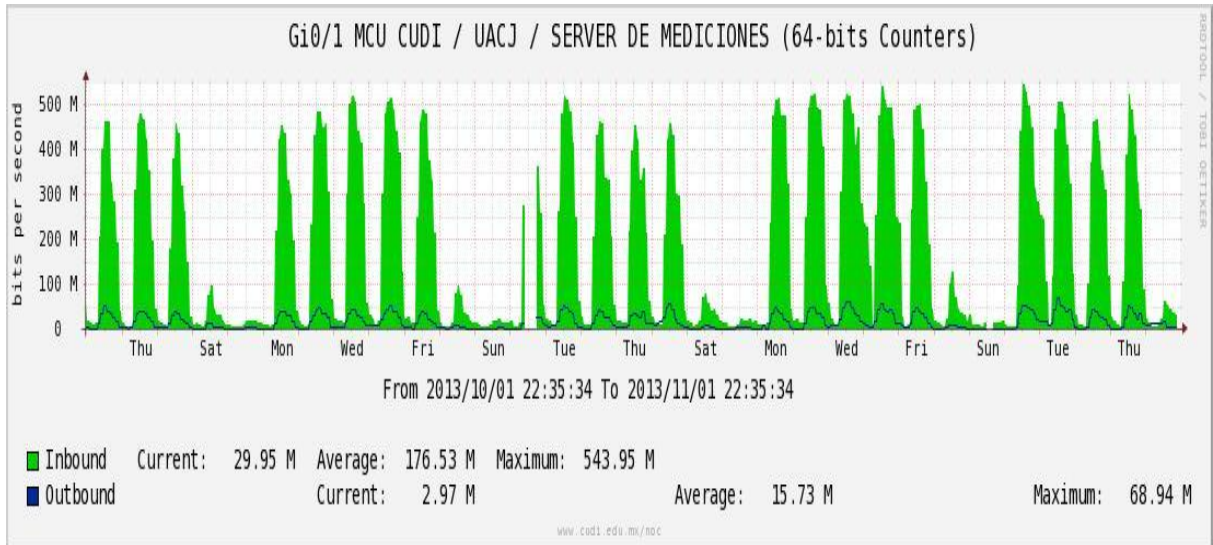

Enlace hacia la UACJ