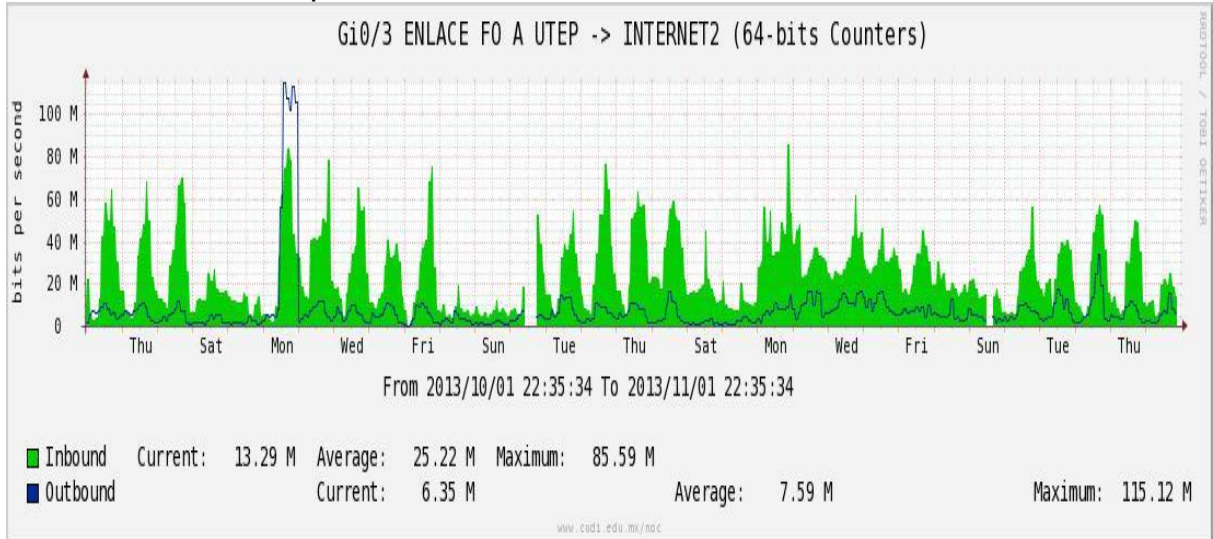

Enlace hacia Abilene por UTEP