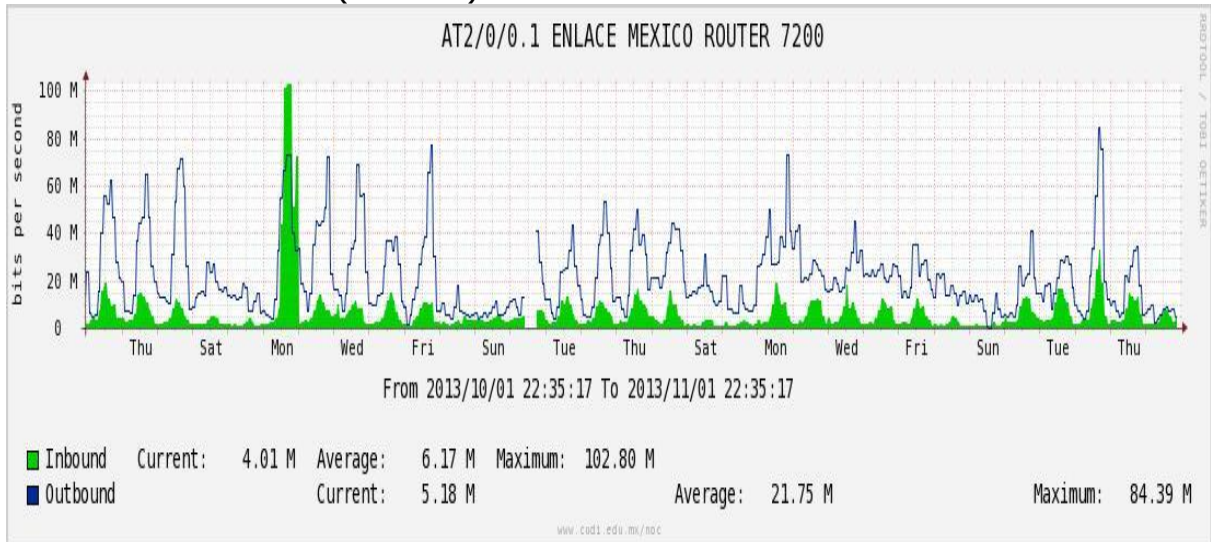

Enlace hacia México (Telmex)