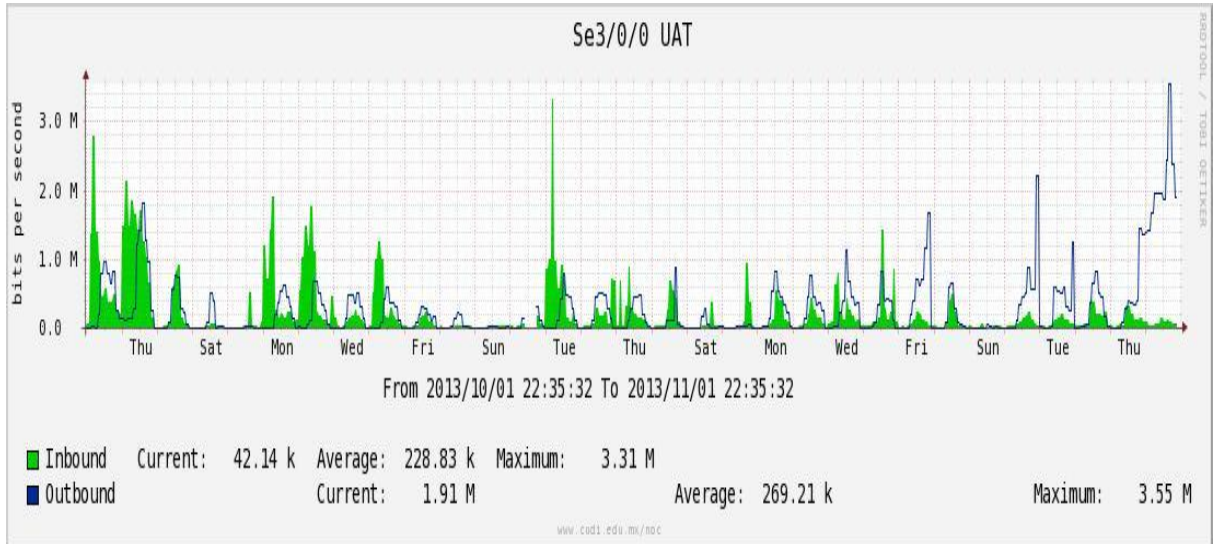

Enlace hacia UAT