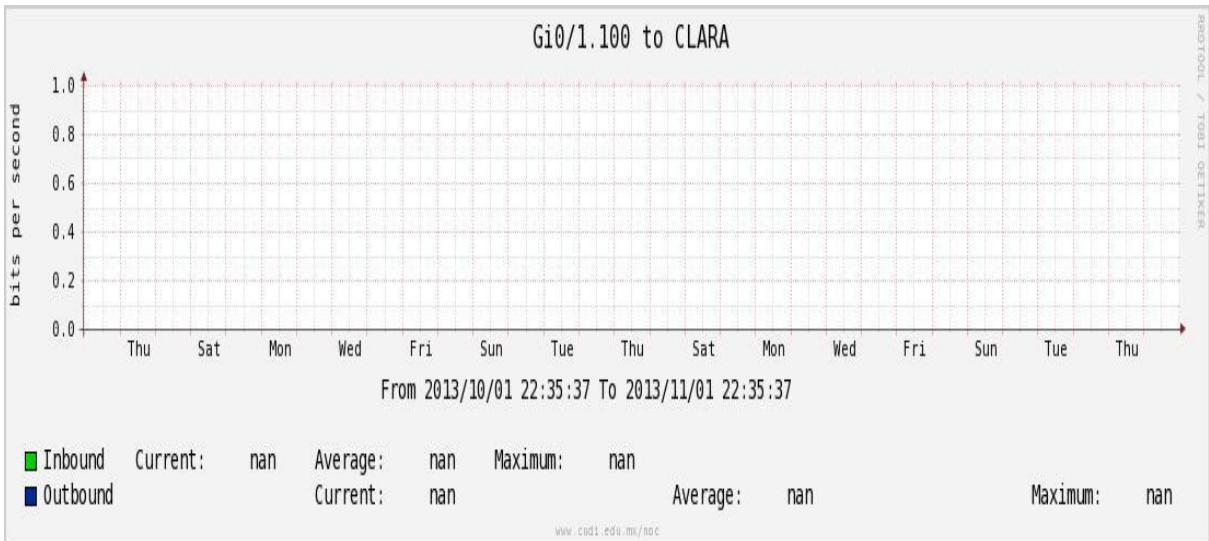

Enlace hacia CLARA