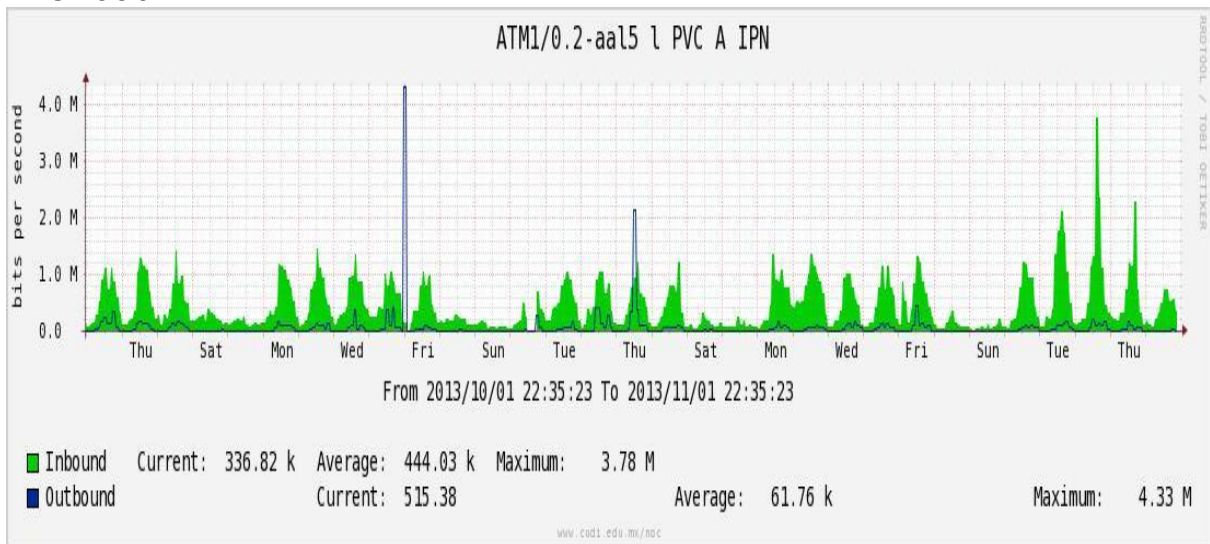

PVC hacia IPN