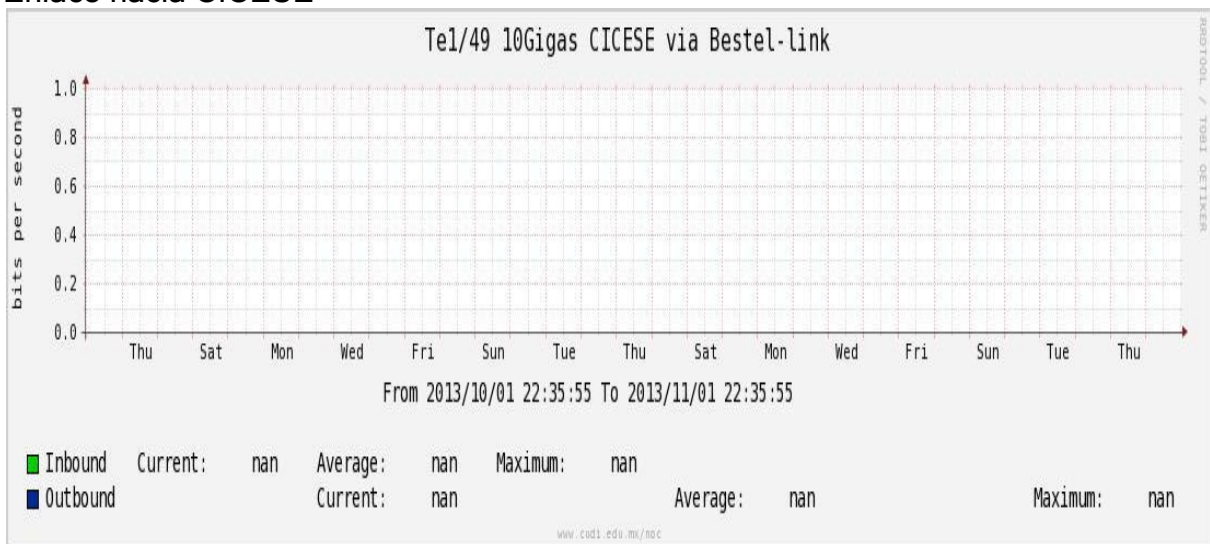

Enlace hacia CICESE