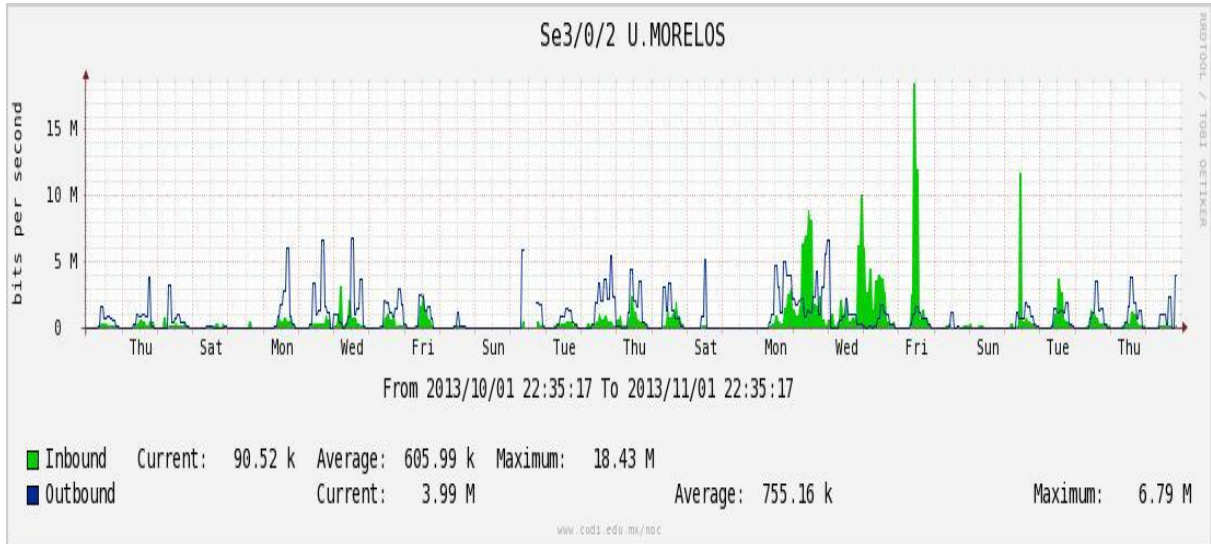

Enlace hacia UAEMOR