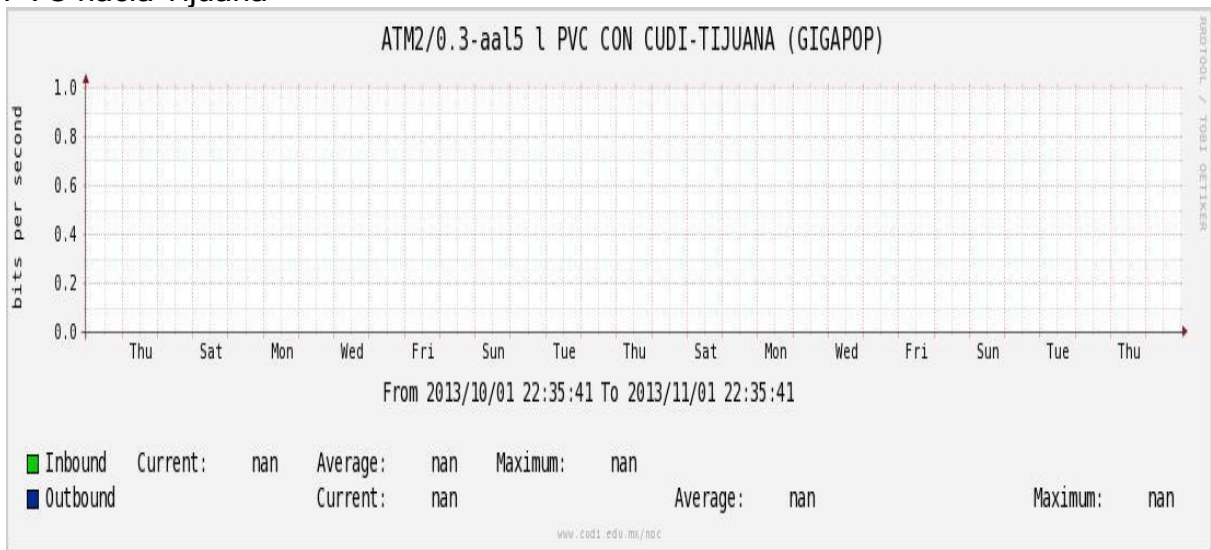

Utilización de los enlaces en el nodo Guadalajara correspondiente al mes de Octubre de 2013.

PVC hacia Tijuana