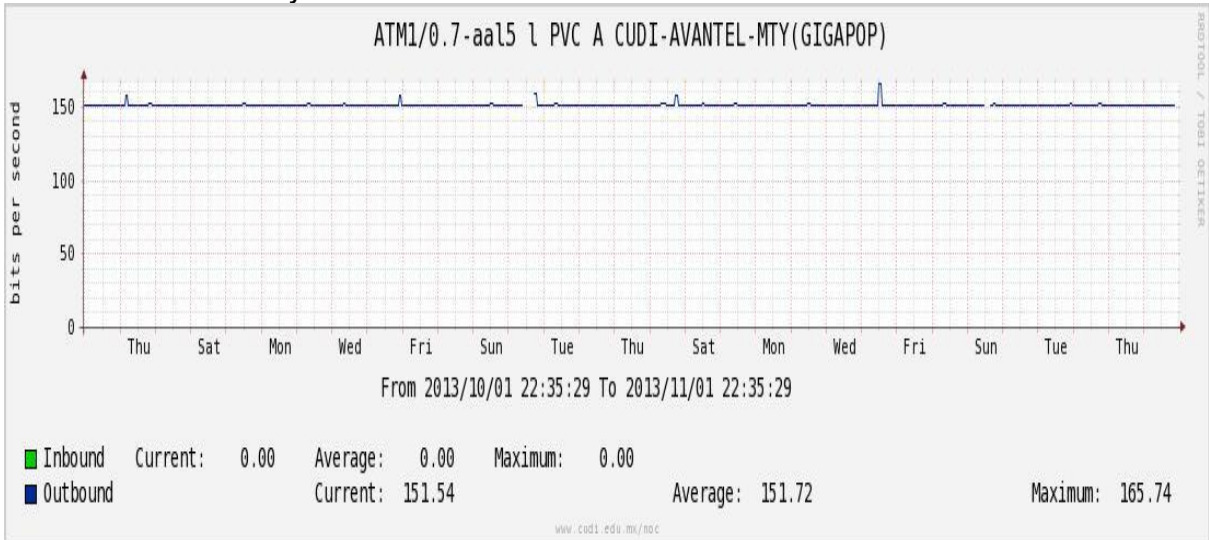

PVC hacia Monterrey Axtel