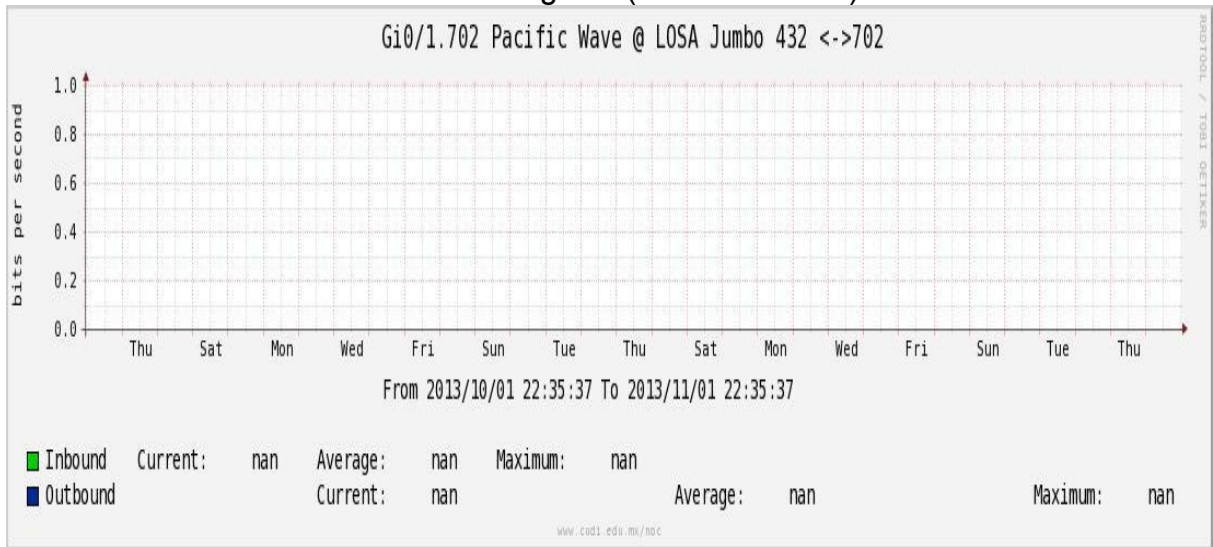

Enlace hacia Pacific Wave en Los Angeles (Jumbo Frames)