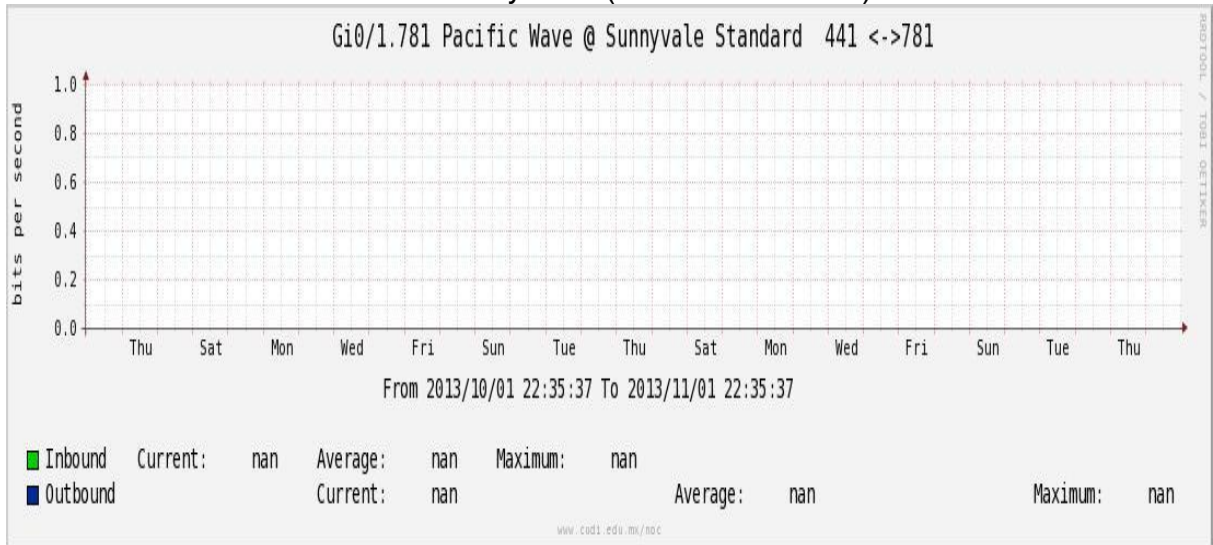

Enlace hacia Pacific Wave en SunnyVale (Standard Frames)**