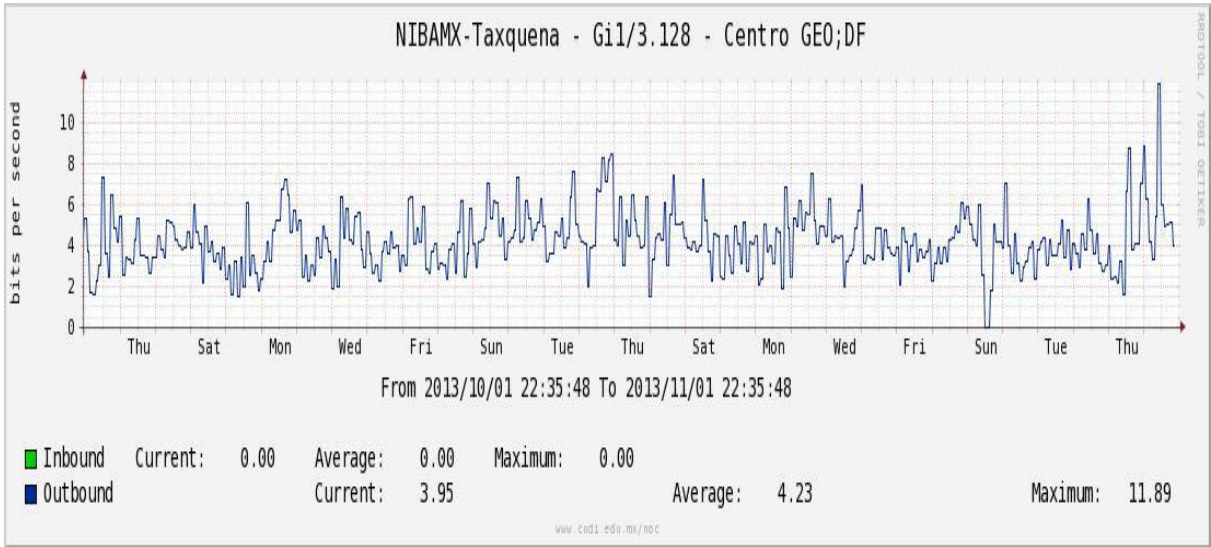

Enlace hacia Centro GEO