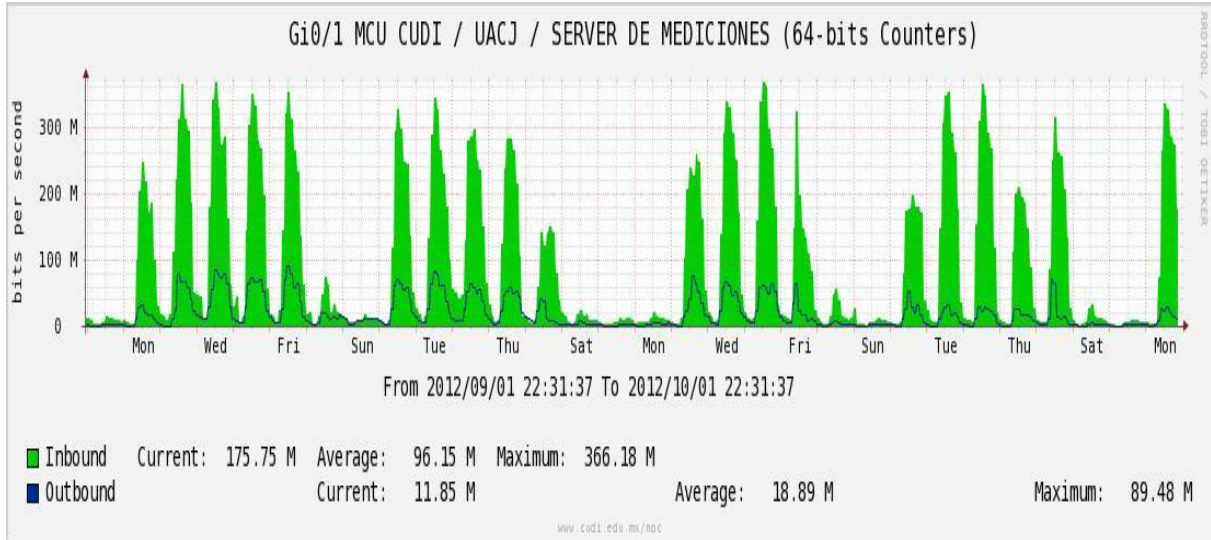

Enlace hacia la UACJ