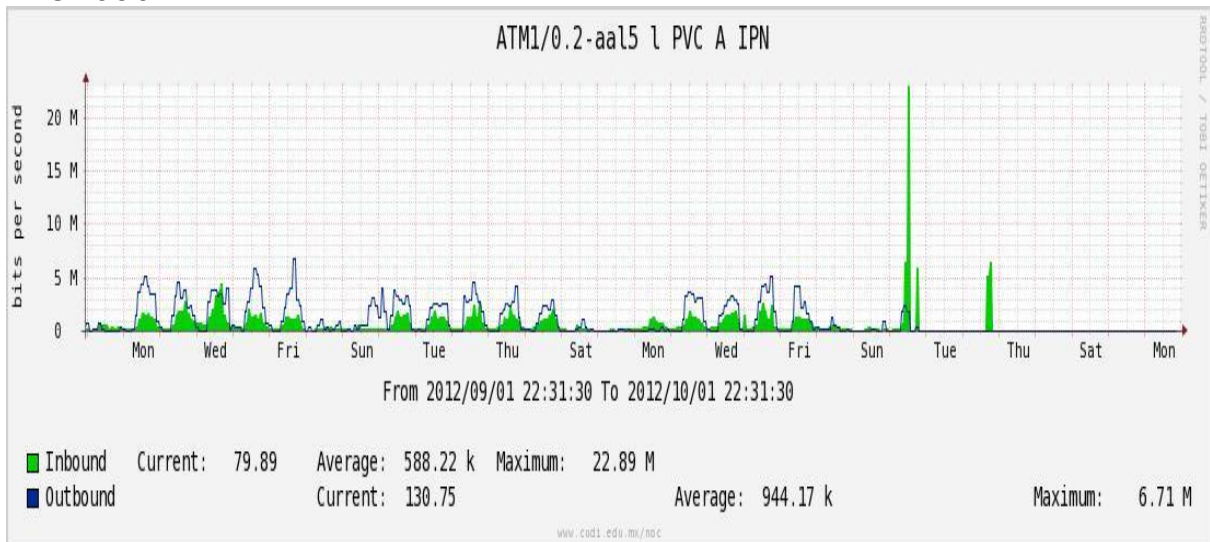

PVC hacia IPN