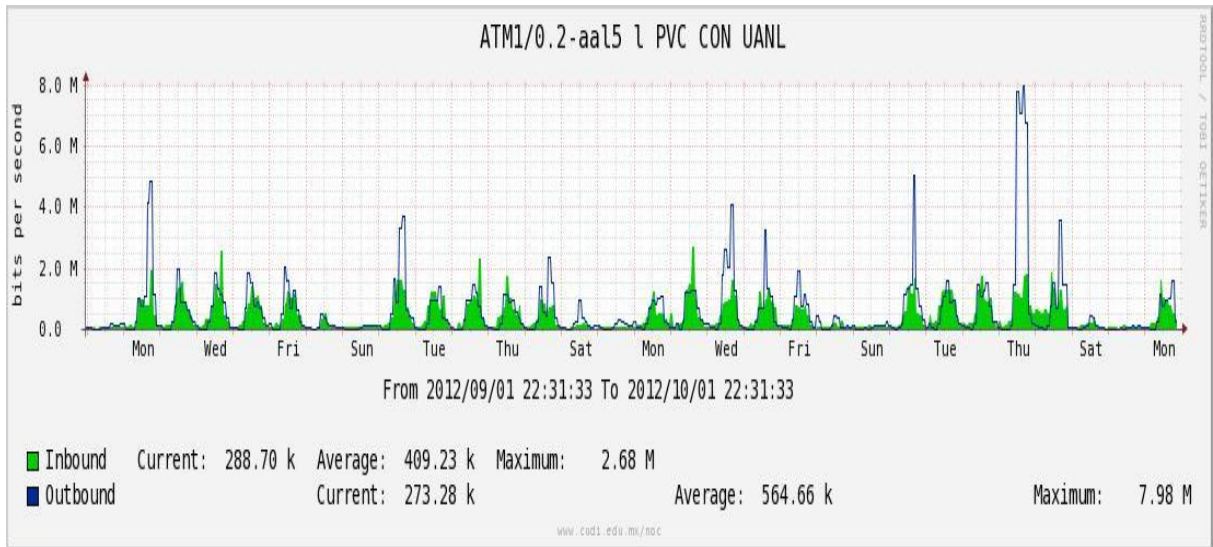

PVC hacia UANL