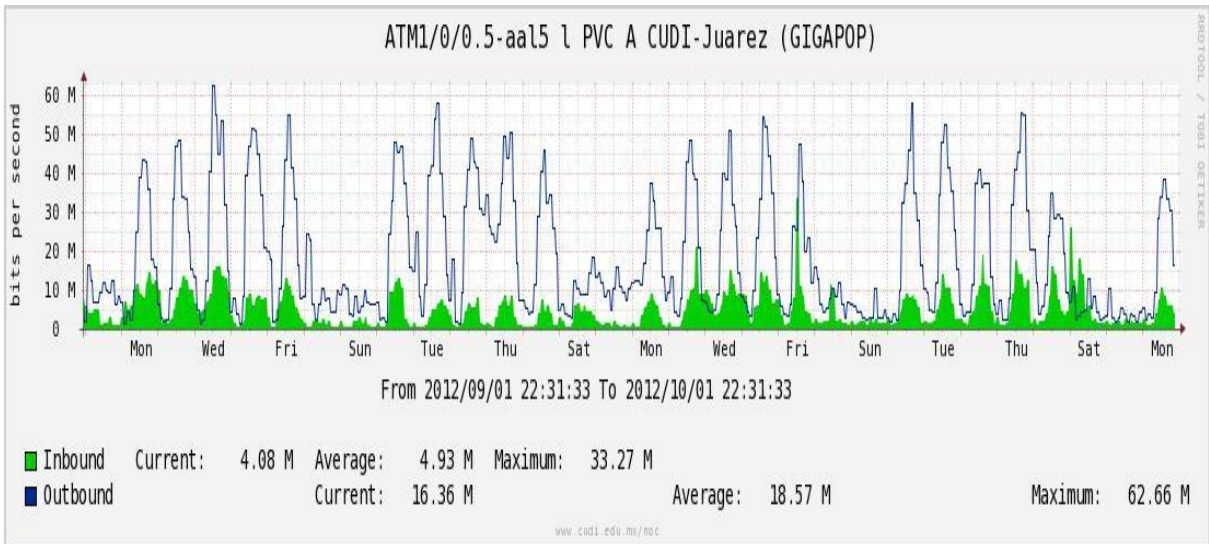

PVC hacia Juárez