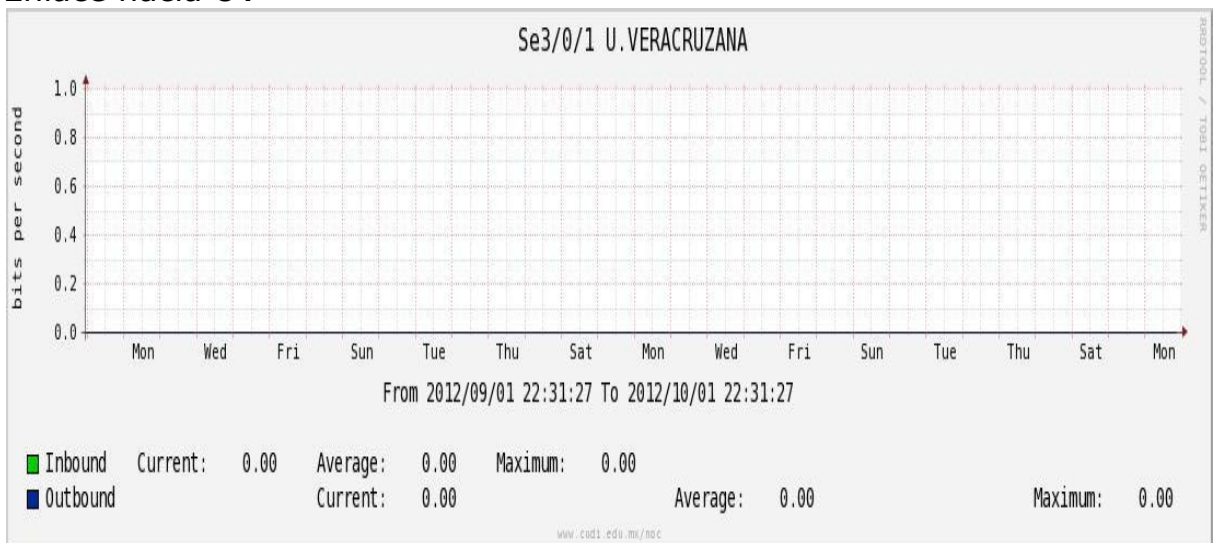

Enlace hacia UV