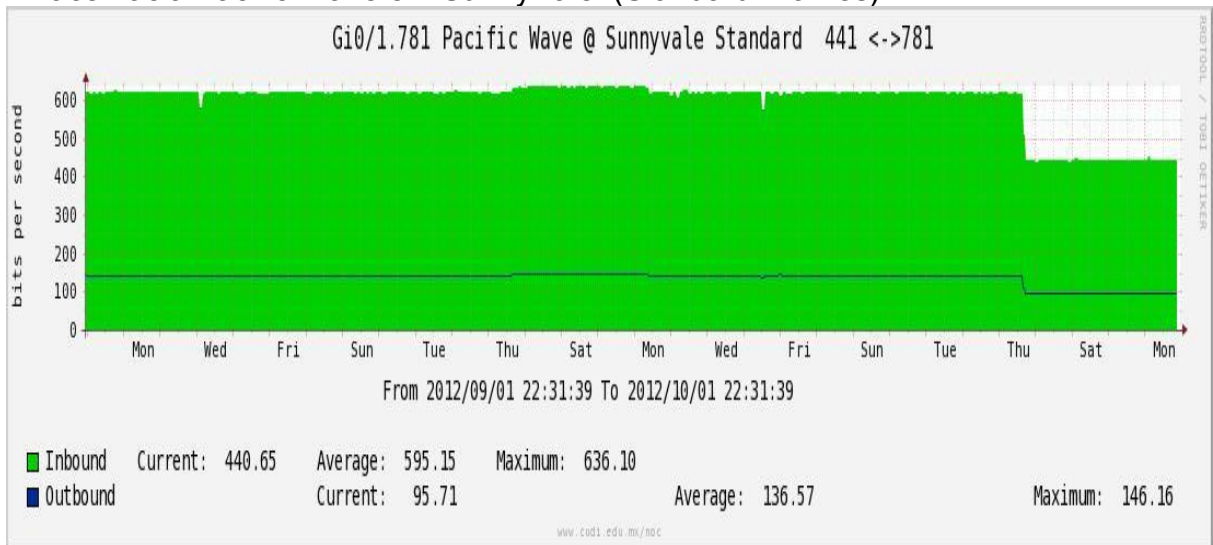

Enlace hacia Pacific Wave en SunnyVale (Standard Frames)**