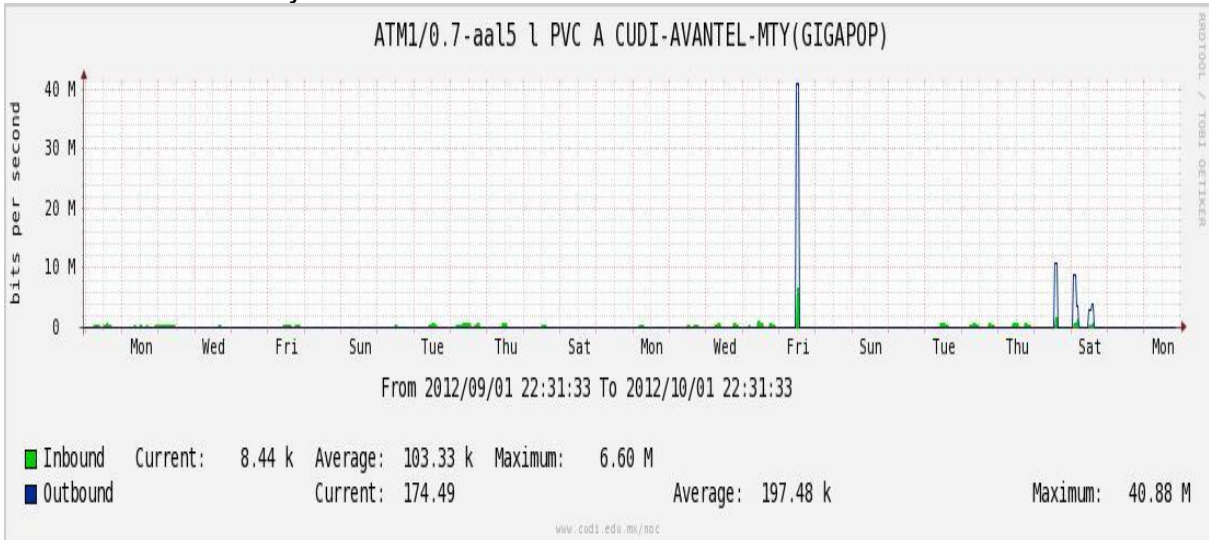

PVC hacia Monterrey Axtel