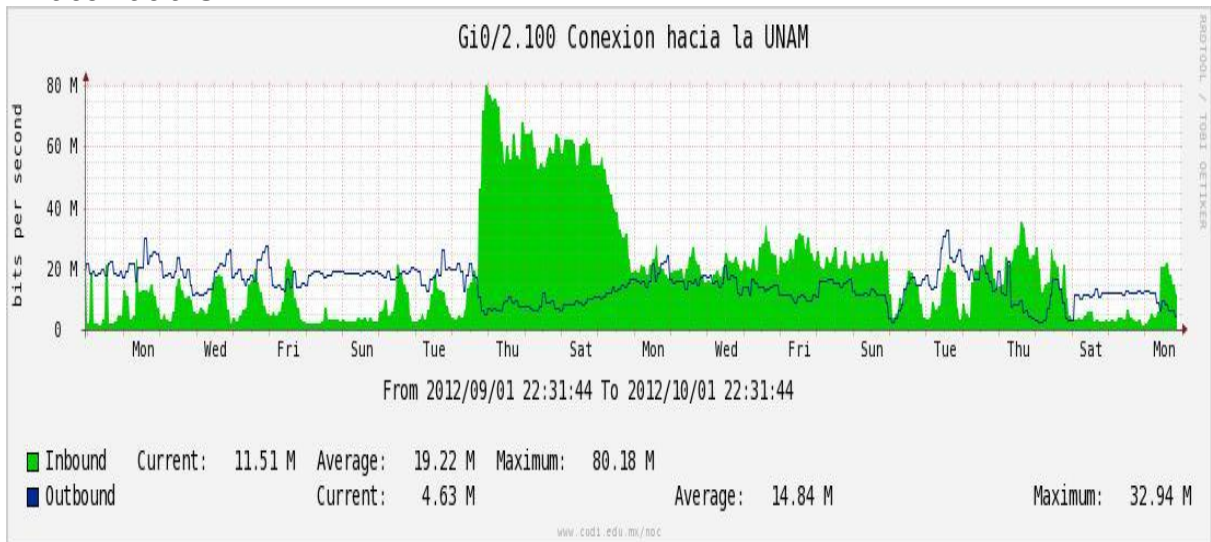

Enlace hacia UNAM