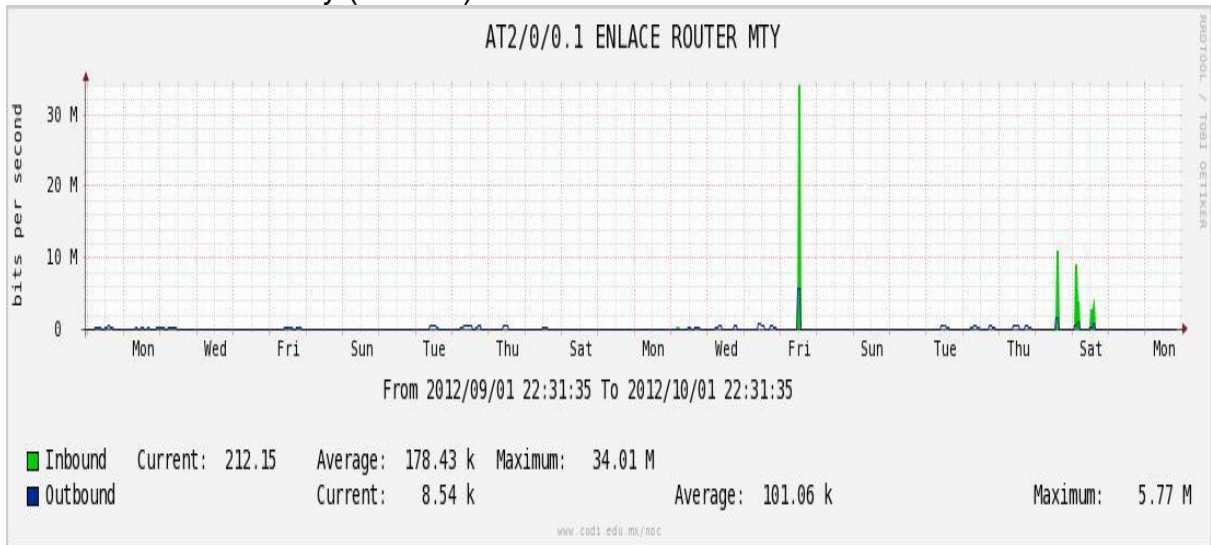

Utilización de los enlaces en el nodo Monterrey (Axtel) correspondiente al mes de Septiembre de 2012.

Enlace hacia Monterrey (Telmex)