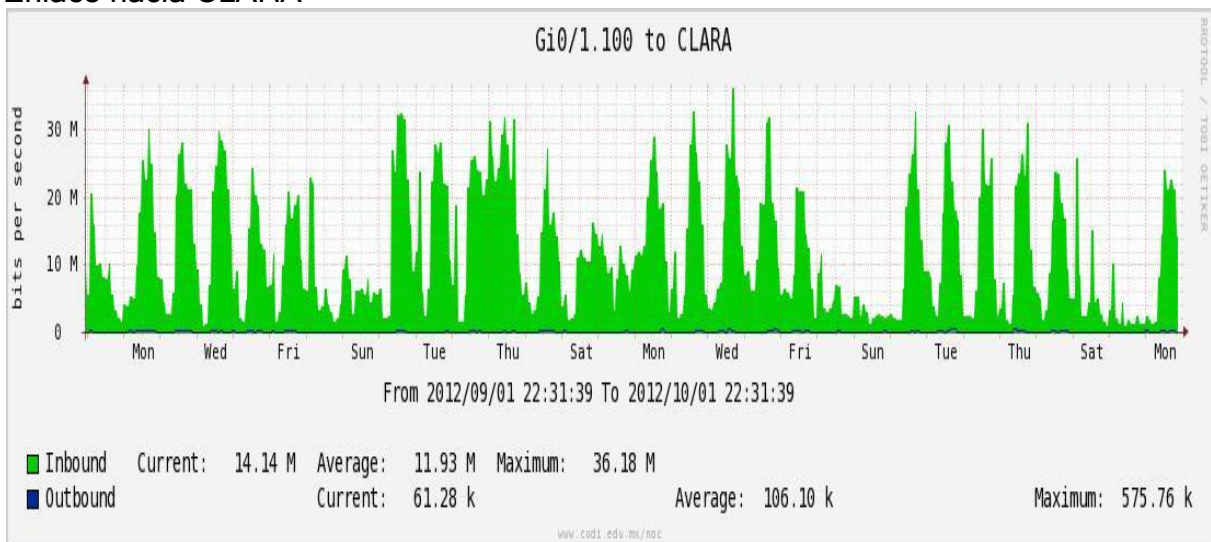

Enlace hacia CLARA