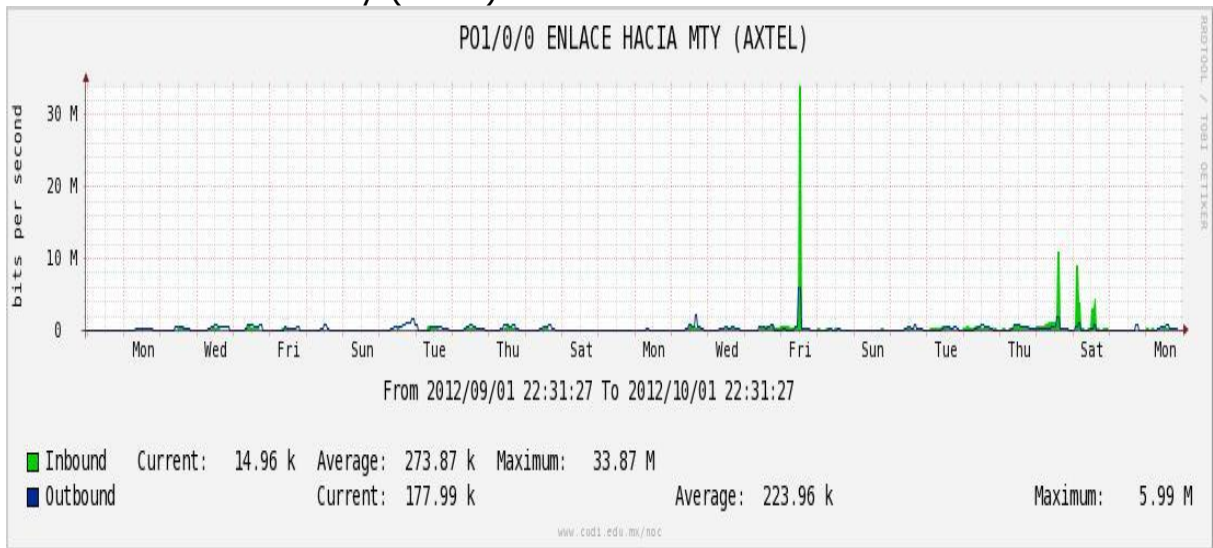

Utilización de los enlaces en el nodo México (Axtel) correspondiente al mes de Septiembre de 2012.

Enlace hacia Monterrey (Axtel)