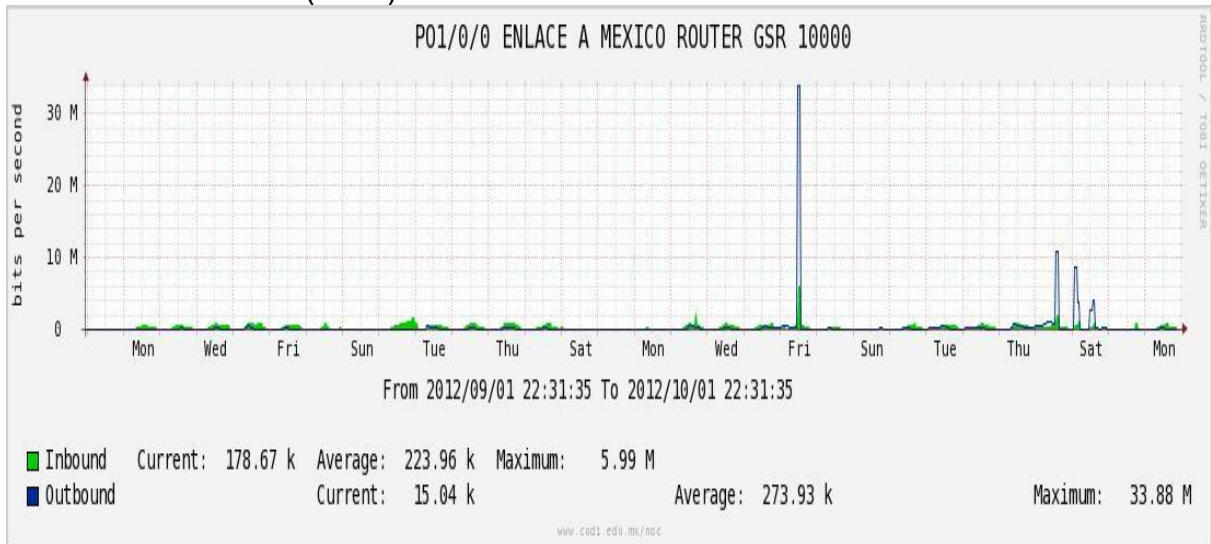

Enlace hacia México (Axtel)