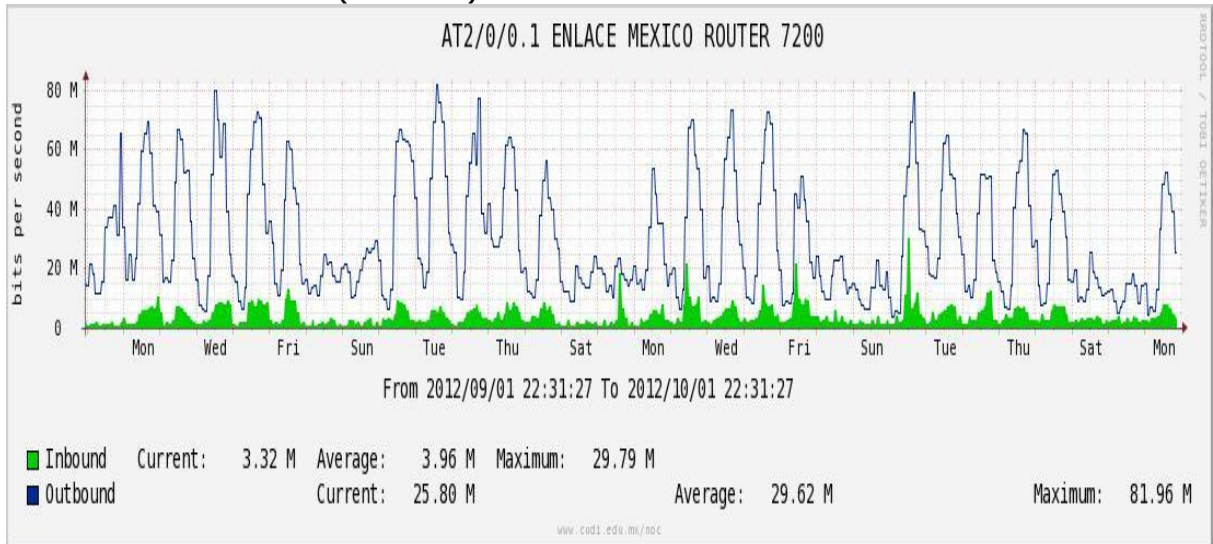

Enlace hacia México (Telmex)