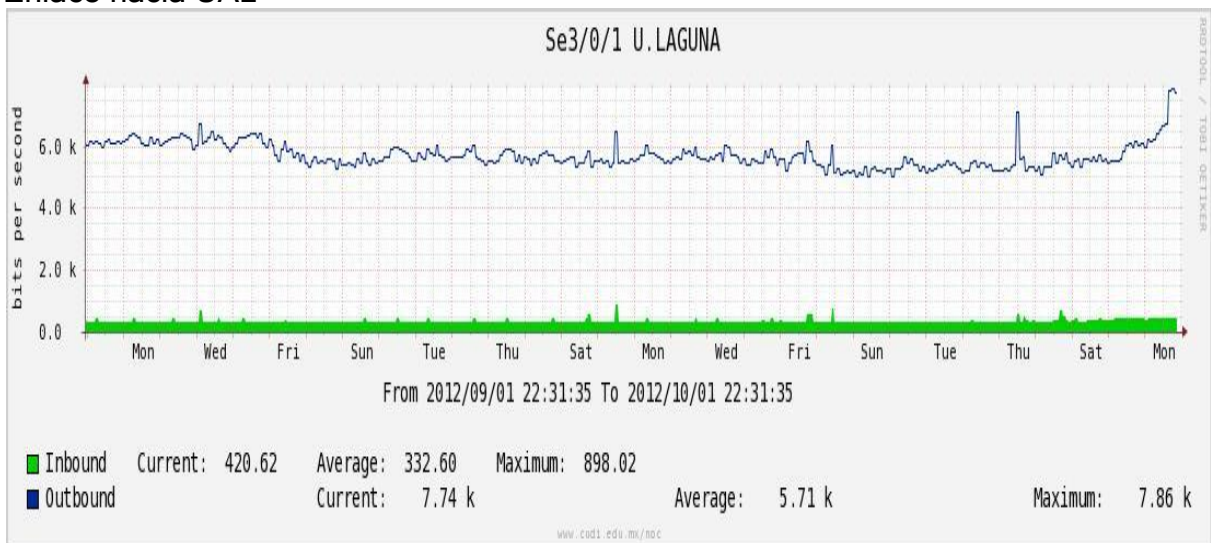

Enlace hacia UAL