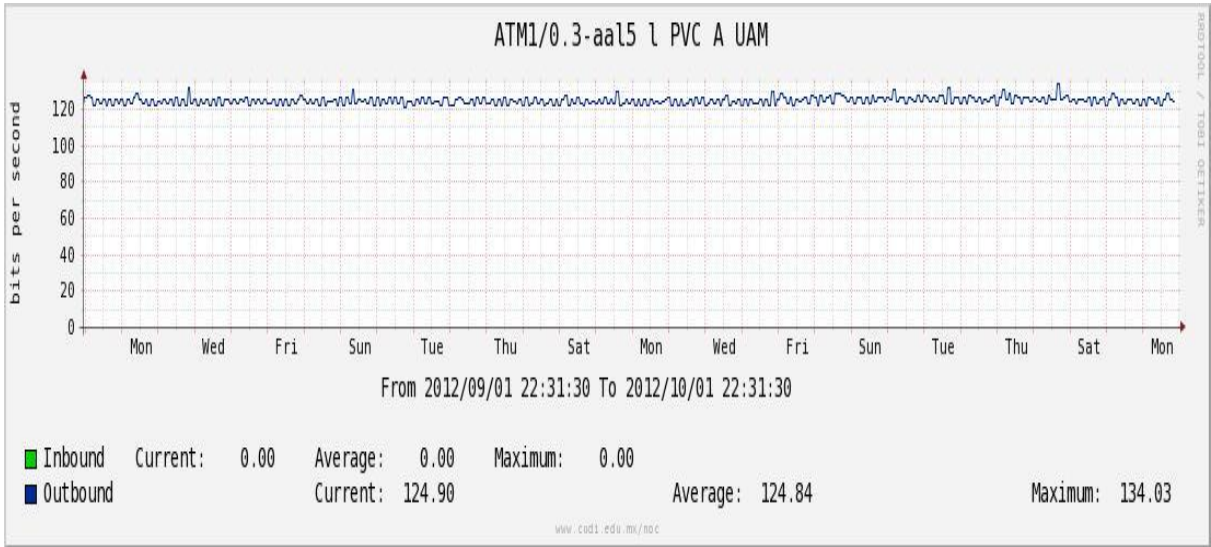

PVC hacia UAM