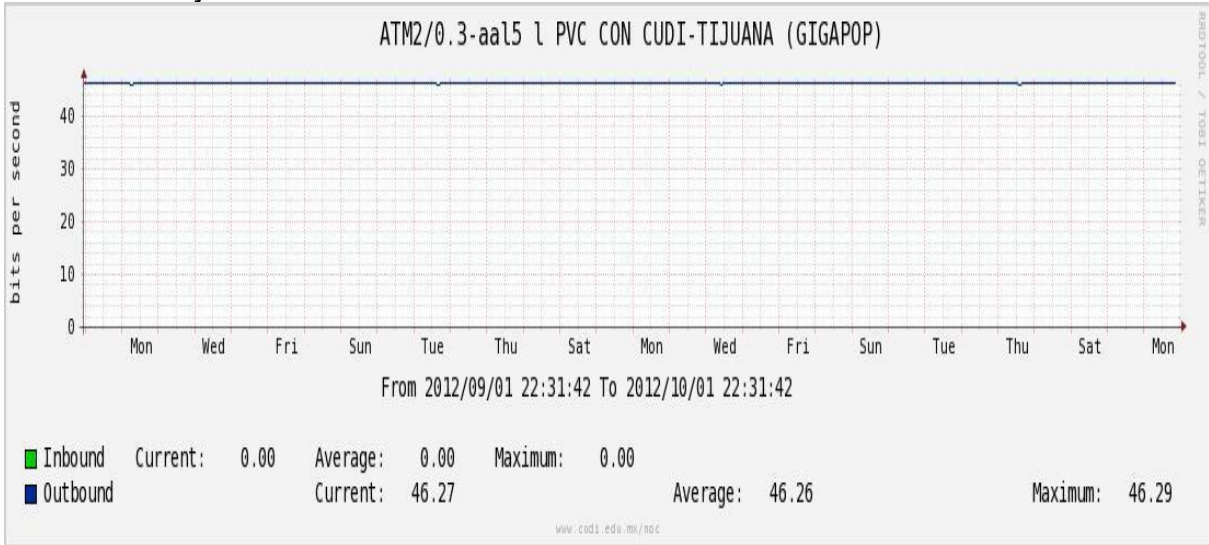

Utilización de los enlaces en el nodo Guadalajara correspondiente al mes de Septiembre de 2012.

PVC hacia Tijuana