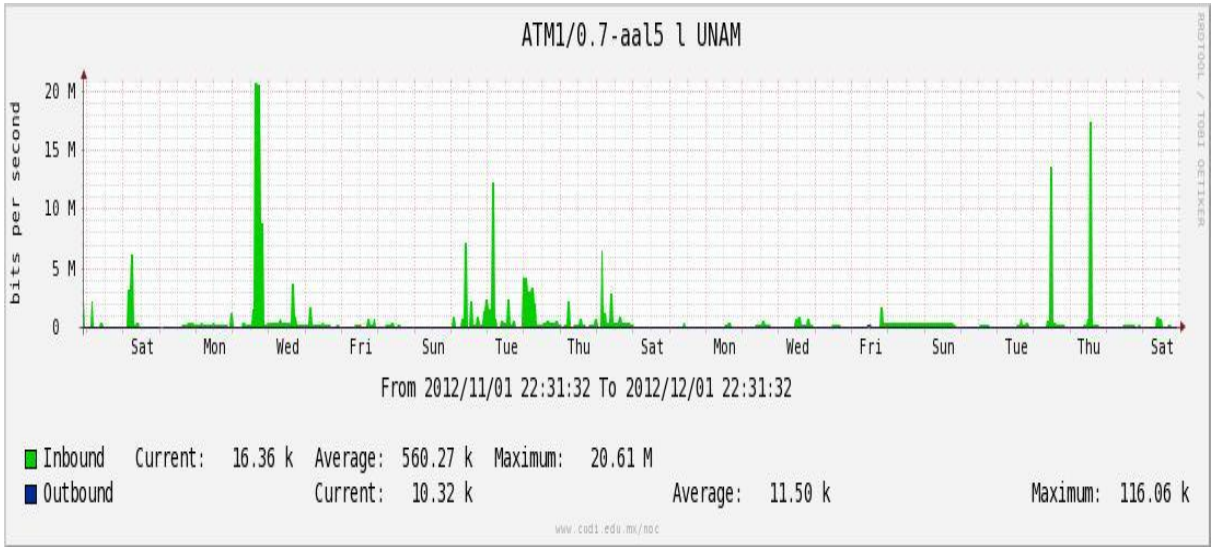

PVC hacia UNAM