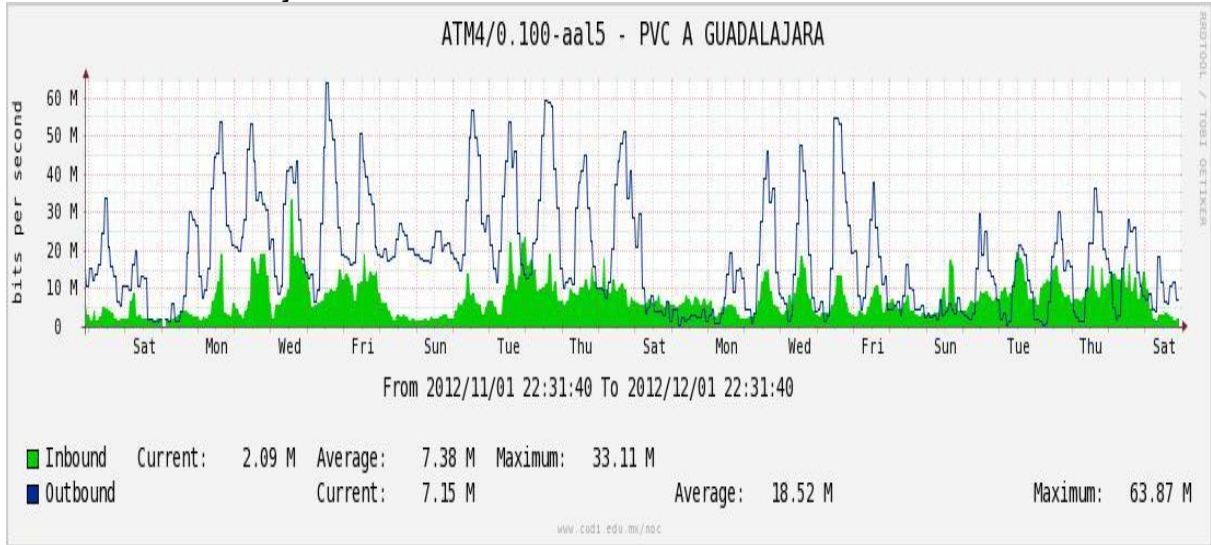

Utilización de los enlaces en el nodo Tijuana correspondiente al mes de Noviembre de 2012.

PVC hacia Guadalajara