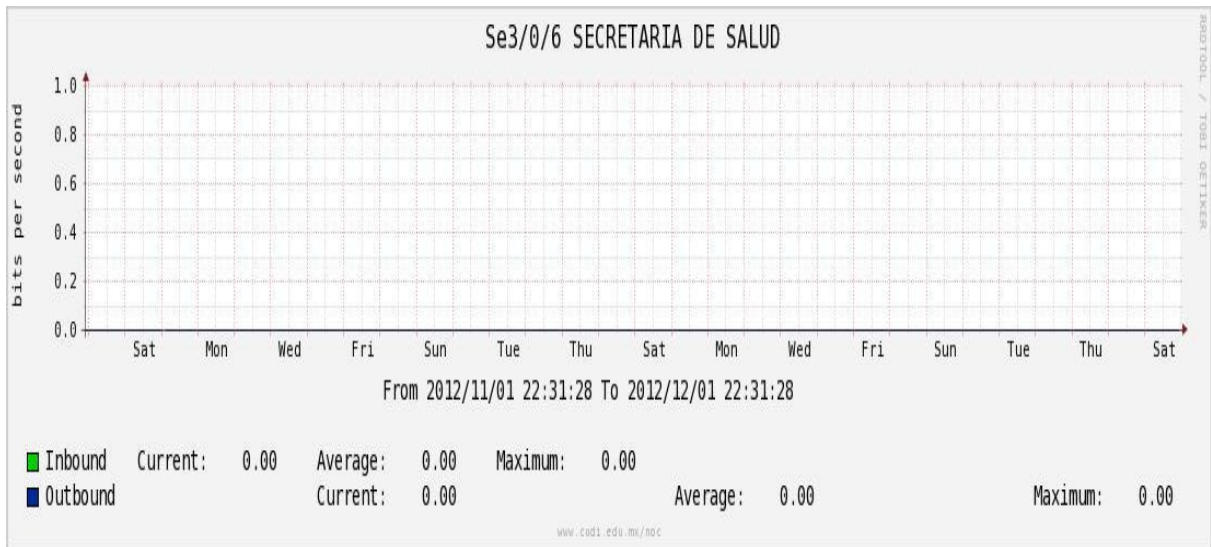

Enlace hacia UV

Enlace hacia UAEMor

Enlace hacia CONACYT

Enlace hacia BUAP

Enlace hacia INSP

Enlace Secundario a la UNAM

Enlace a E-México

Utilización de los enlaces en el nodo Monterrey (Telmex) correspondiente al mes de Noviembre de 2012.