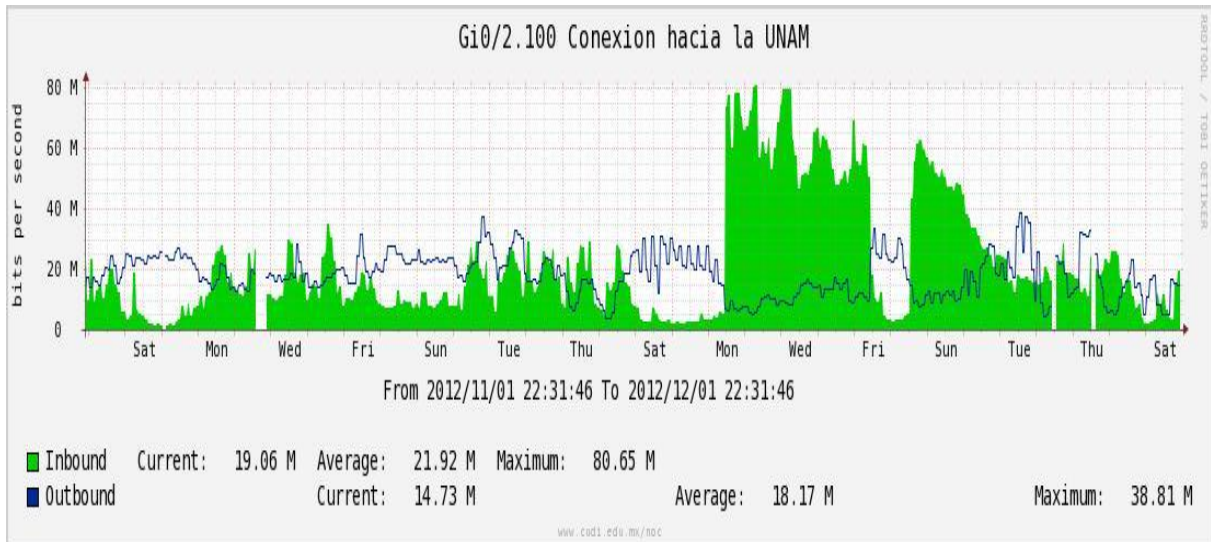

PVC hacia UdeG

VPN hacia U.COLIMA

Utilización de los enlaces en el nodo Cancún correspondiente al mes de Noviembre de 2012.

Enlace hacia México-Axtel

Utilización de los enlaces en el nodo San Antonio (Bestel) correspondiente al mes de Noviembre de 2012.

Enlace hacia Bestel-Monterrey

Enlace hacia Internet 2

Enlace hacia UNAM

Enlace hacia NLR

Utilización de los enlaces en el nodo Taxqueña (NIBA) correspondiente al mes de Noviembre de 2012.

Enlace hacia RNIBA-CFE.