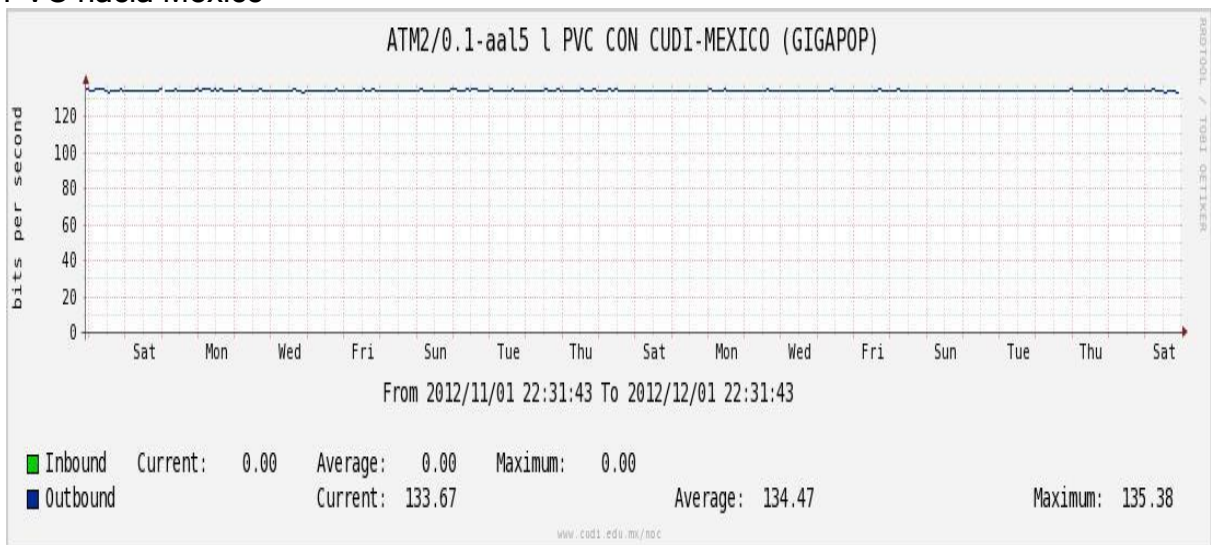

PVC hacia UdeG

VPN hacia U.COLIMA

Utilización de los enlaces en el nodo Cancún correspondiente al mes de Noviembre de 2012.

Enlace hacia México-Axtel

Utilización de los enlaces en el nodo San Antonio (Bestel) correspondiente al mes de Noviembre de 2012.