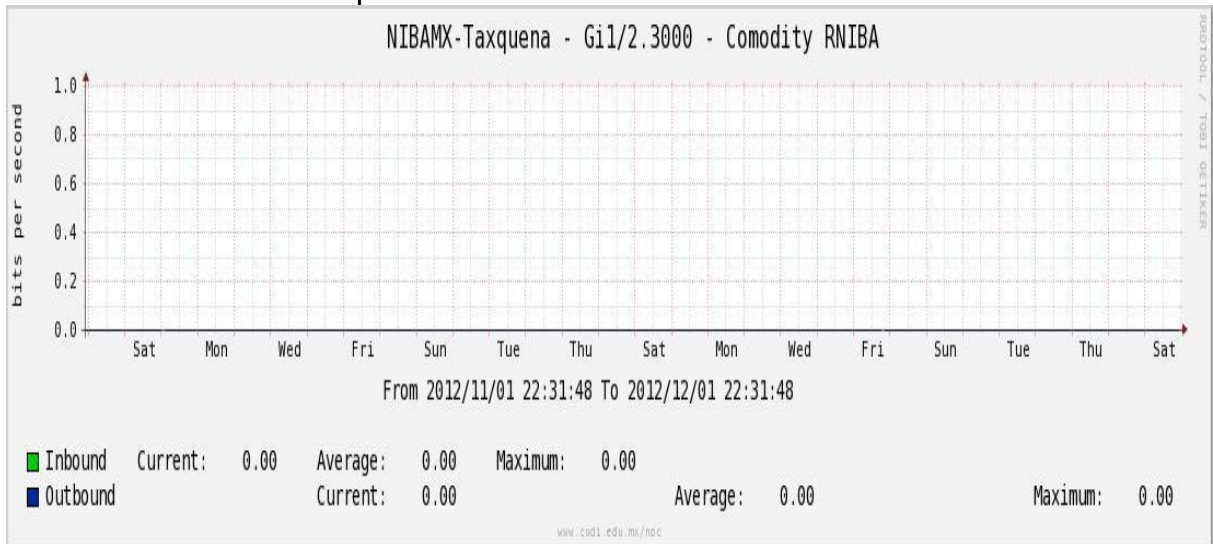

Enlace hacia switch Taxqueña-RNIBA