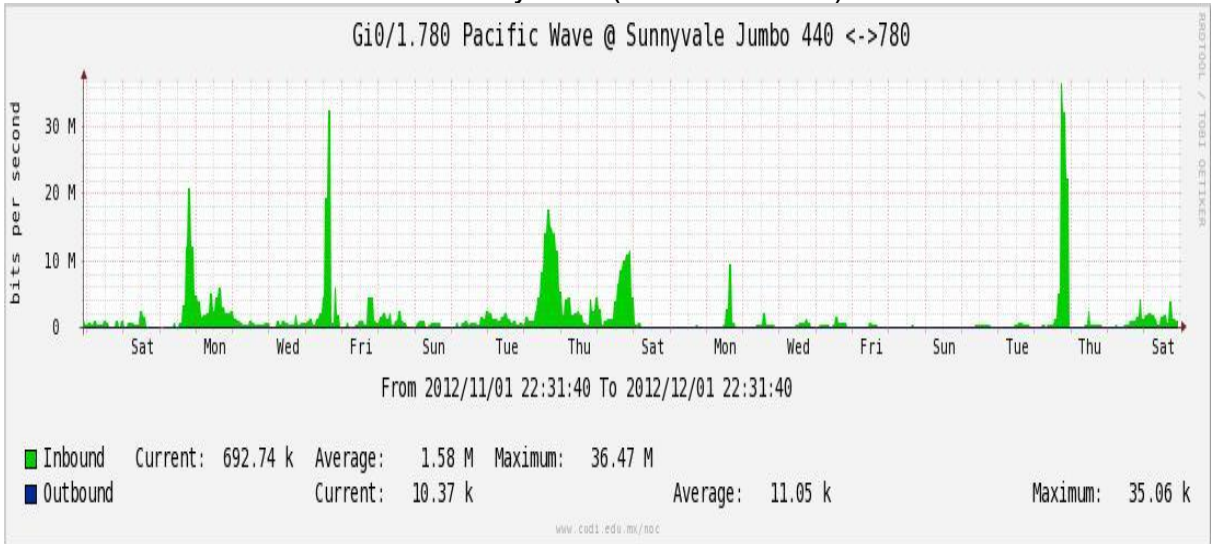

Enlace hacia Pacific Wave en Los Angeles (Standard Frames)

Enlace hacia Pacific Wave en seattle (Jumbo Frames)

Enlace hacia Pacific Wave en Seattle (Standard Frames)

Enlace hacia Pacific Wave en SunnyVale (Jumbo Frames)**