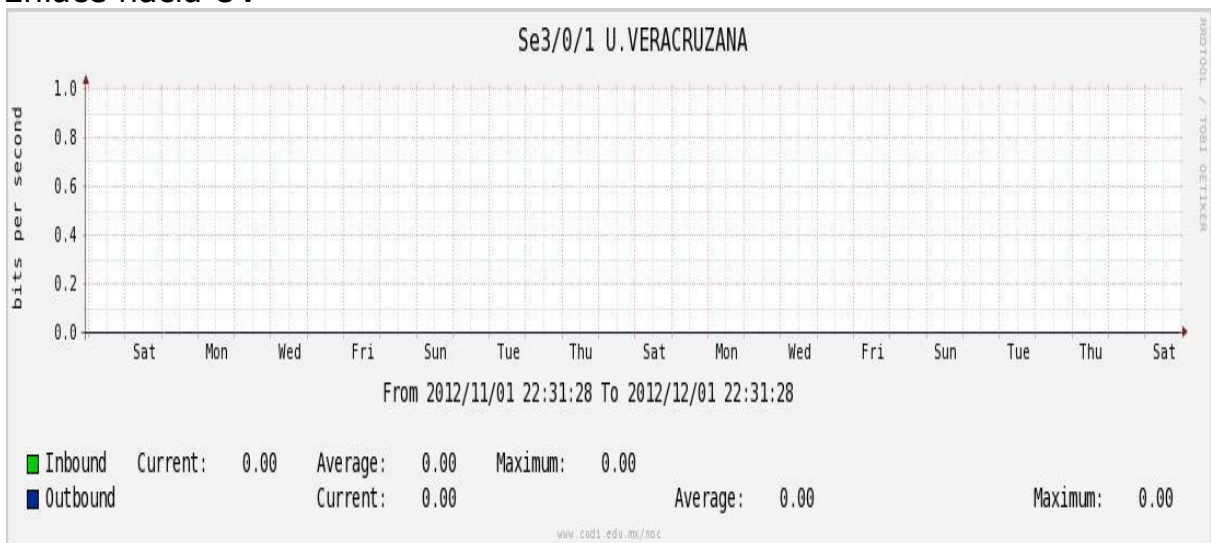

Enlace hacia UV