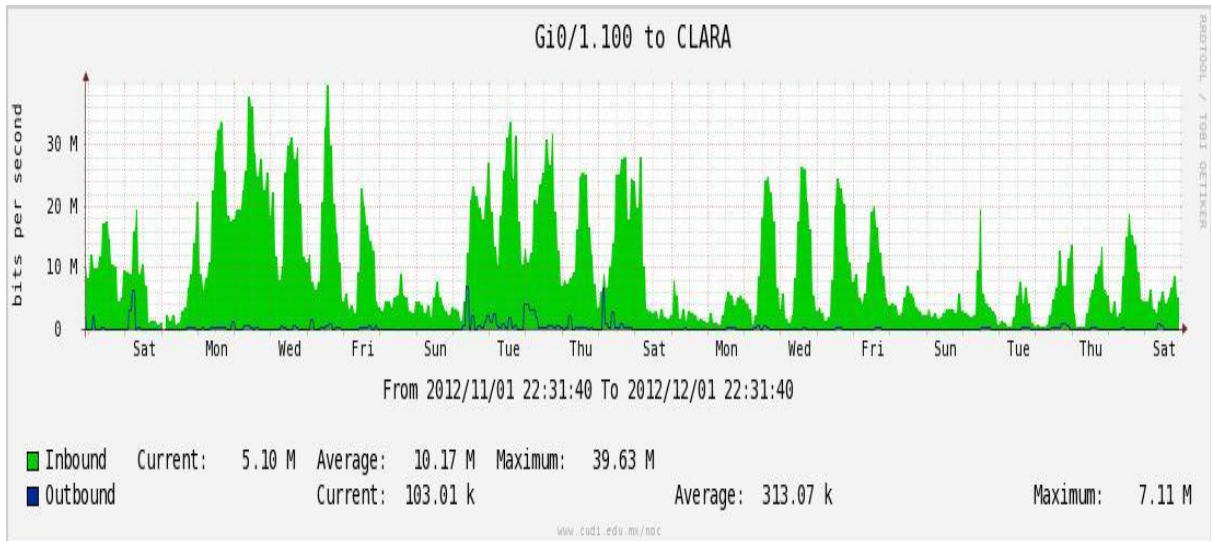

Enlace RED NIBA - CFE

Utilización de los enlaces en el nodo Tijuana correspondiente al mes de Noviembre de 2012.

PVC hacia Guadalajara

PVC hacia CICESE

Enlace hacia CLARA

Enlace hacia Pacific Wave en Los Angeles (Jumbo Frames)

Enlace hacia Pacific Wave en Los Angeles (Standard Frames)

Enlace hacia Pacific Wave en seattle (Jumbo Frames)

Enlace hacia Pacific Wave en Seattle (Standard Frames)

Enlace hacia Pacific Wave en SunnyVale (Jumbo Frames)**