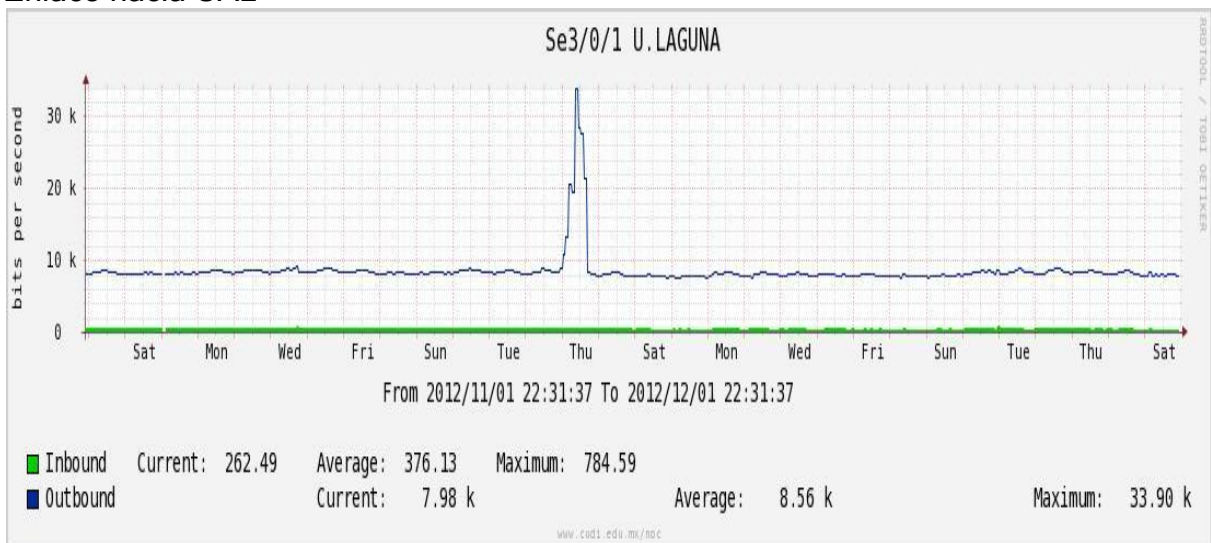

Enlace hacia México (Axtel)

Enlace hacia UAL

Enlace hacia UAT

Utilización de los enlaces en el nodo Juárez correspondiente al mes de Noviembre de 2012.

PVC a Monterrey

Enlace hacia la UACJ

Enlace hacia Abilene por UTEP