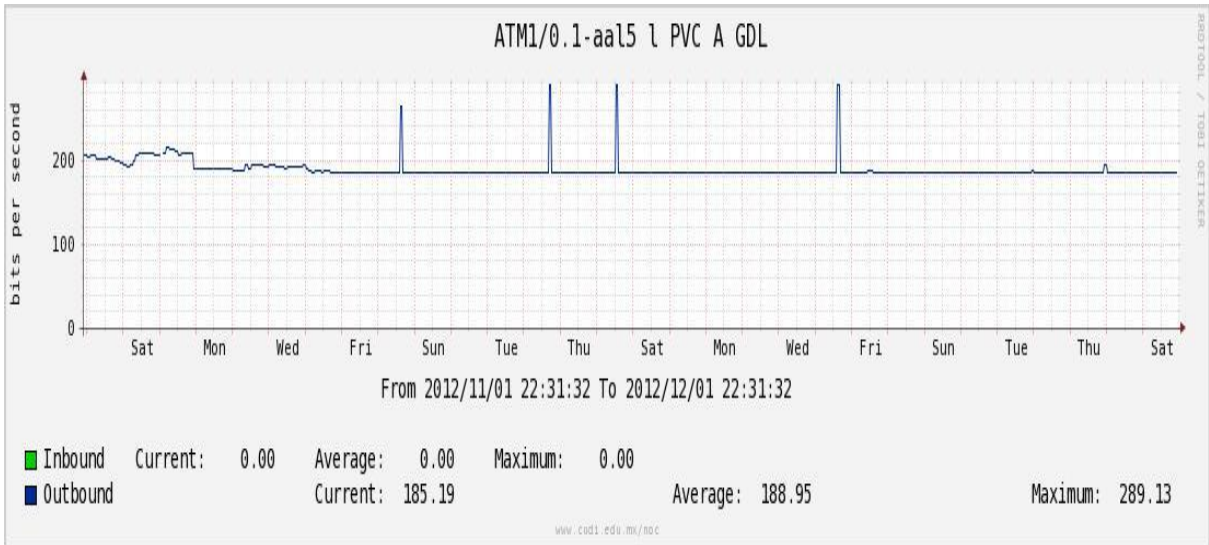

Utilización de los enlaces en el nodo México (Telmex) correspondiente al mes de Noviembre de 2012.

PVC hacia Guadalajara

PVC hacia México (Axtel)

PVC hacia IPN

PVC hacia UAM

PVC hacia UDLAP

PVC hacia UNINET-VPNs