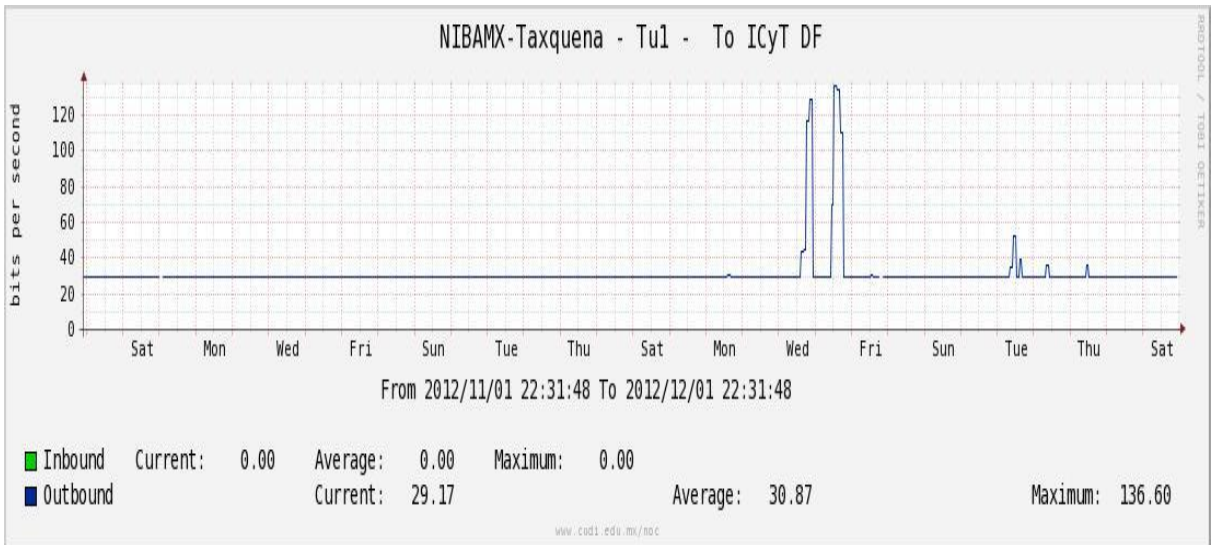

Enlace hacia Temixco

Enlace hacia Juarez

Enlace hacia ICYT

Utilización de los enlaces en el nodo Switch L3 correspondiente al mes de Noviembre de 2012.

Enlace hacia Switch L2-Bestel.

Enlace hacia CENIC

Enlace hacia CICESE