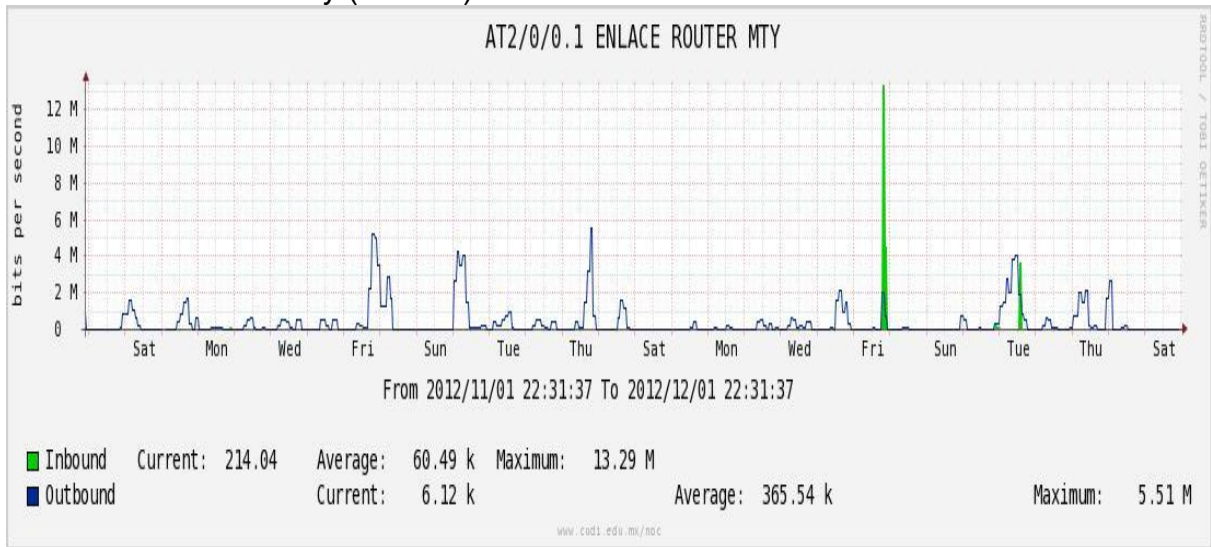

Enlace hacia México (Axtel)

Enlace hacia UAL

Enlace hacia UAT

Utilización de los enlaces en el nodo Juárez correspondiente al mes de Noviembre de 2012.

PVC a Monterrey

Enlace hacia la UACJ

Enlace hacia Abilene por UTEP