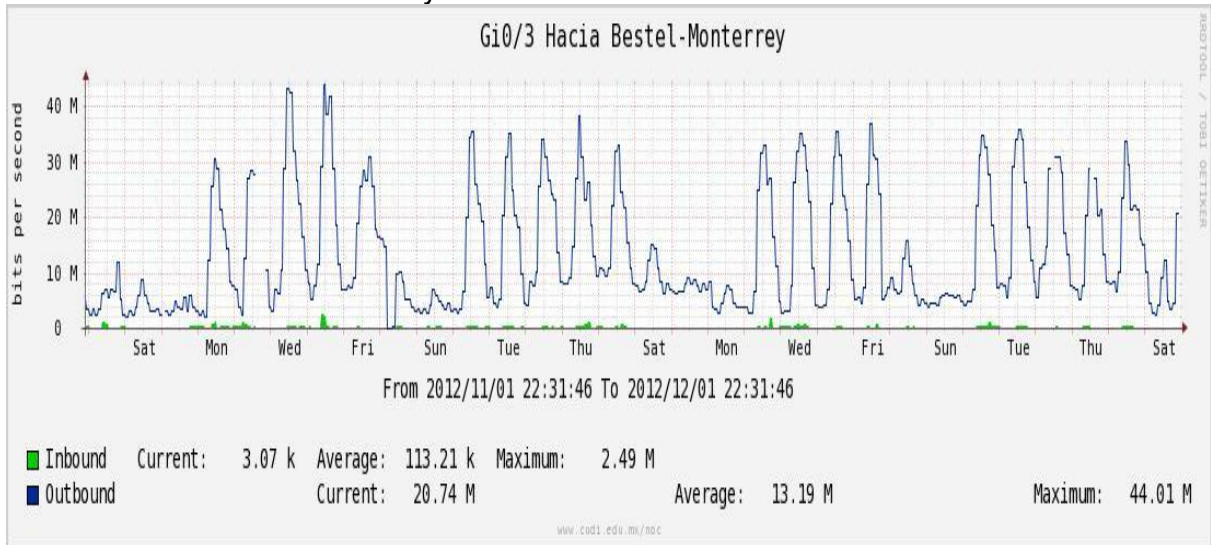

Utilización de los enlaces en el nodo San Antonio (Bestel) correspondiente al mes de Noviembre de 2012.

Enlace hacia Bestel-Monterrey