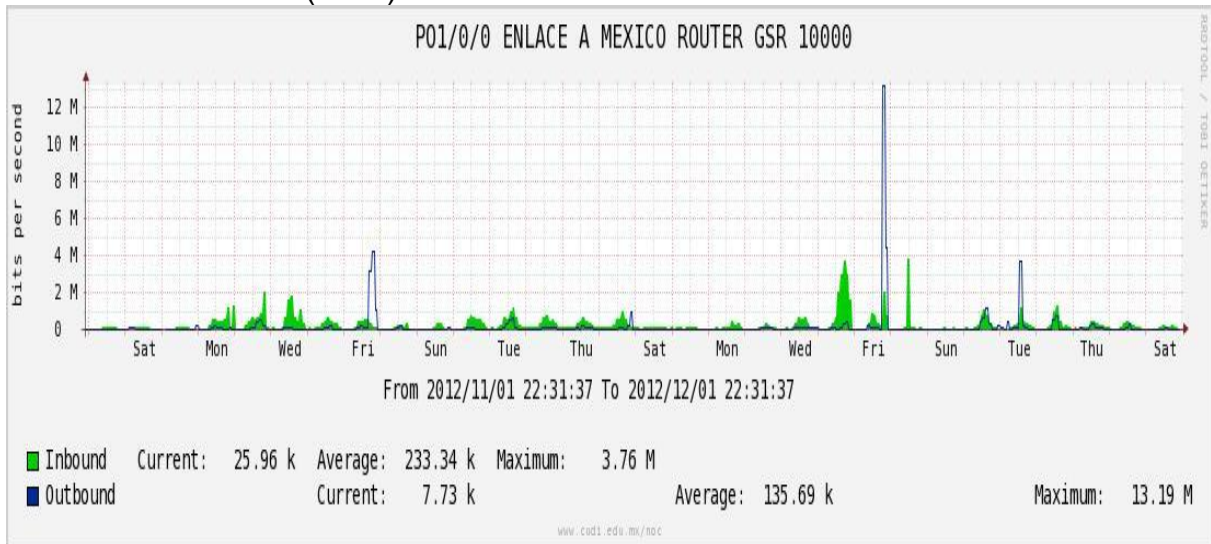

Enlace hacia México (Axtel)

Enlace hacia UAL

Enlace hacia UAT

Utilización de los enlaces en el nodo Juárez correspondiente al mes de Noviembre de 2012.

PVC a Monterrey

Enlace hacia la UACJ

Enlace hacia Abilene por UTEP