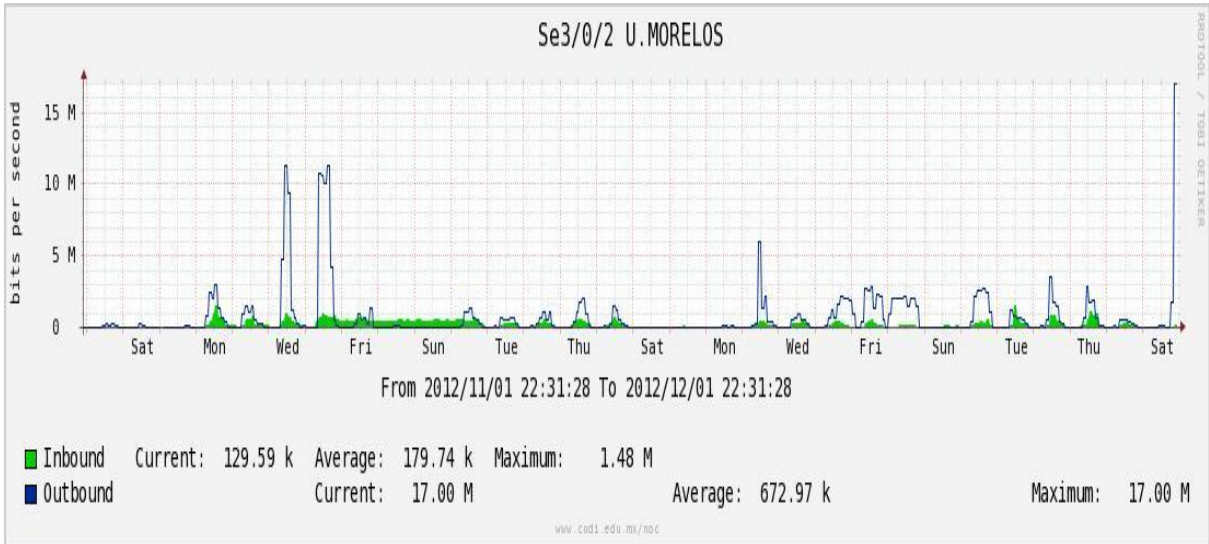

Enlace hacia UAEMor