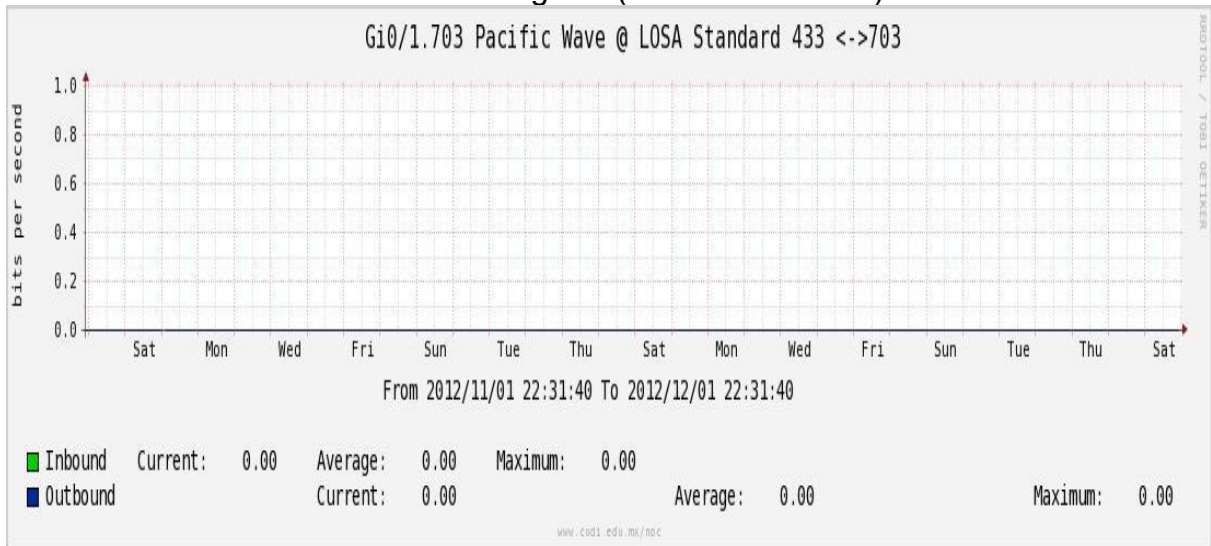

Enlace hacia Pacific Wave en Los Angeles (Standard Frames)