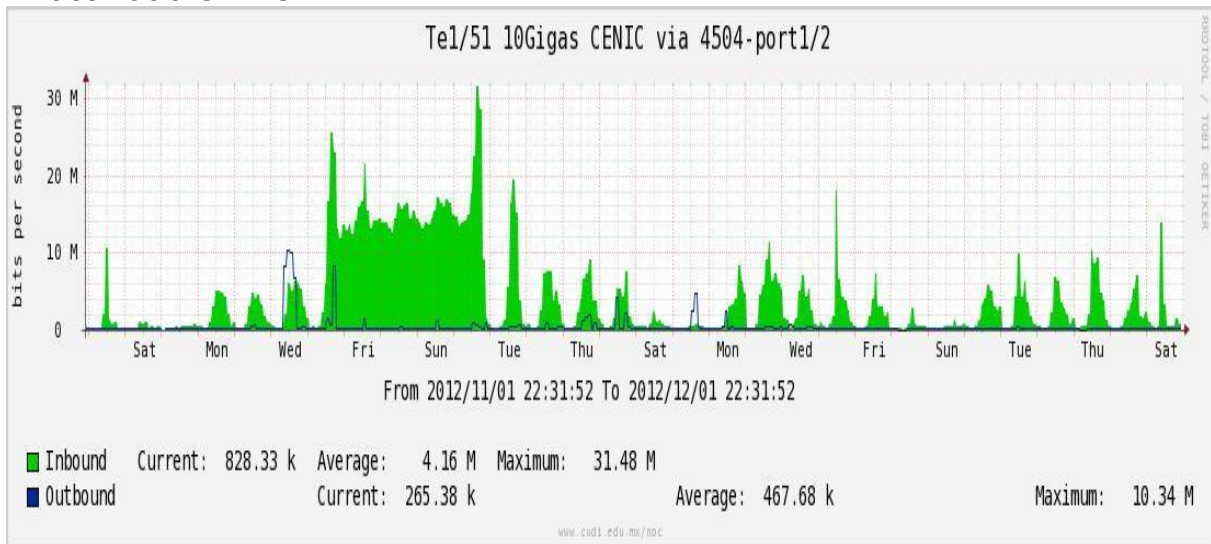

Enlace hacia Temixco

Enlace hacia Juarez

Enlace hacia ICYT

Utilización de los enlaces en el nodo Switch L3 correspondiente al mes de Noviembre de 2012.

Enlace hacia Switch L2-Bestel.

Enlace hacia CENIC

Enlace hacia CICESE

Utilización de los enlaces en el nodo SwTaxqueña correspondiente al mes de Noviembre de 2012.

Enlace hacia Conaculta.

Enlace hacia INAH.

Enlace hacia Router 7604.

Enlace hacia Comodity RNIBA.

Enlace hacia INFOTEC.