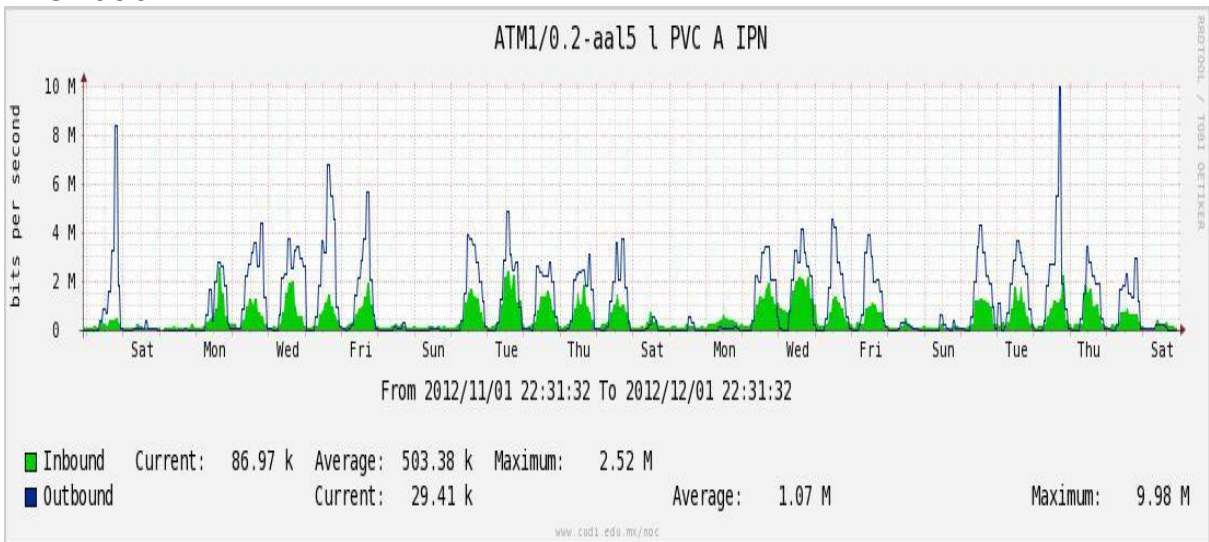

Utilización de los enlaces en el nodo México (Telmex) correspondiente al mes de Noviembre de 2012.

PVC hacia Guadalajara

PVC hacia México (Axtel)

PVC hacia IPN

PVC hacia UAM

PVC hacia UDLAP

PVC hacia UNINET-VPNs