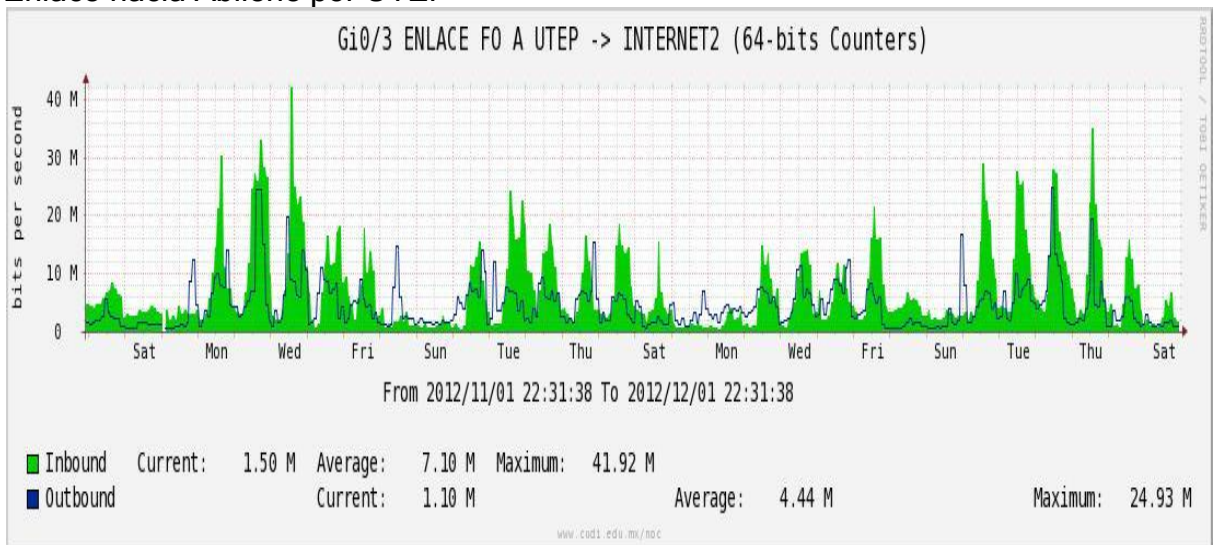

Enlace hacia México (Axtel)

Enlace hacia UAL

Enlace hacia UAT

Utilización de los enlaces en el nodo Juárez correspondiente al mes de Noviembre de 2012.

PVC a Monterrey

Enlace hacia la UACJ

Enlace hacia Abilene por UTEP