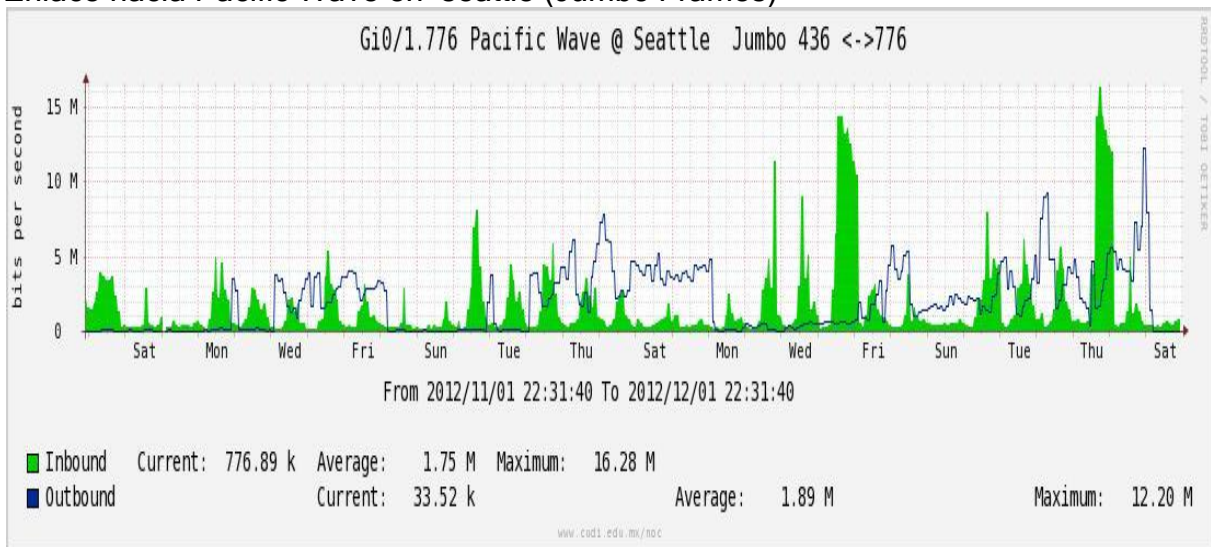

Enlace hacia Pacific Wave en seattle (Jumbo Frames)