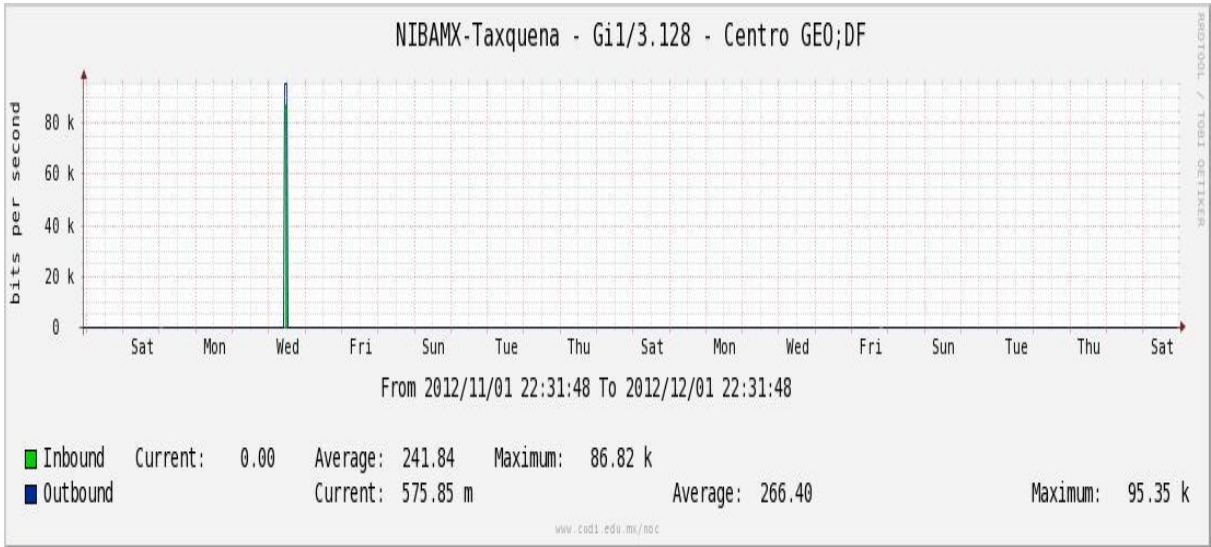

Enlace hacia Centro GEO