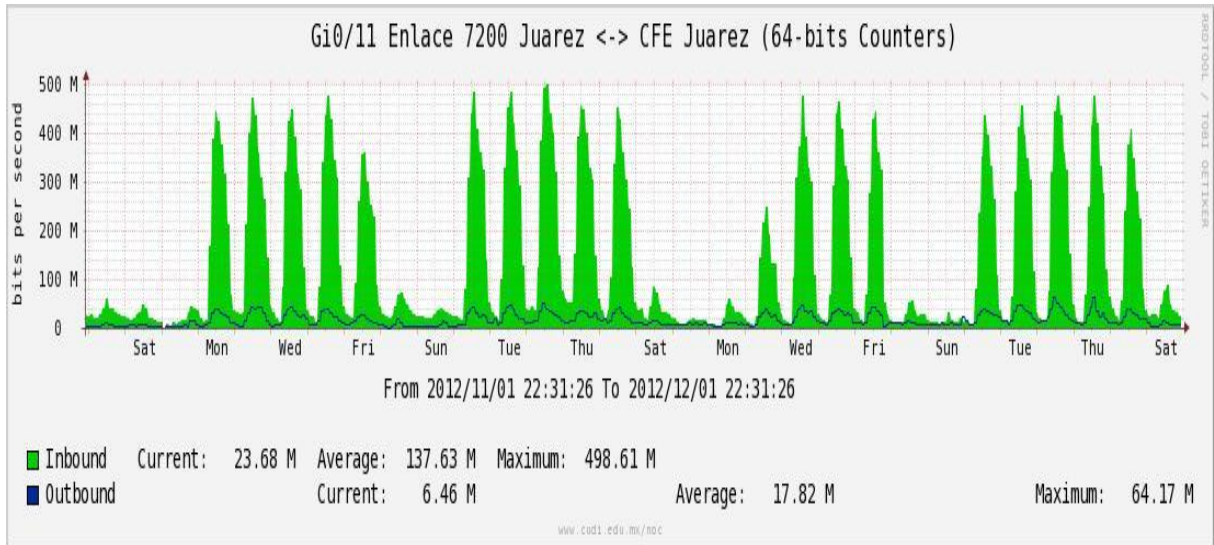

Enlace hacia Temixco

Enlace hacia Juarez

Enlace hacia ICYT

Utilización de los enlaces en el nodo Switch L3 correspondiente al mes de Noviembre de 2012.

Enlace hacia Switch L2-Bestel.

Enlace hacia CENIC

Enlace hacia CICESE

Utilización de los enlaces en el nodo SwTaxqueña correspondiente al mes de Noviembre de 2012.

Enlace hacia Conaculta.

Enlace hacia INAH.

Enlace hacia Router 7604.

Enlace hacia Comodity RNIBA.

Enlace hacia INFOTEC.

Utilización de los enlaces en el nodo Switch UACJ correspondiente al mes de Noviembre de 2012.

Enlace hacia Juárez-CFE-Juárez

Enlace hacia ITCJ

Enlace hacia UACJ

Enlace hacia MCU & Server

Enlace UACJ-COGENT hacia 7200 Juárez