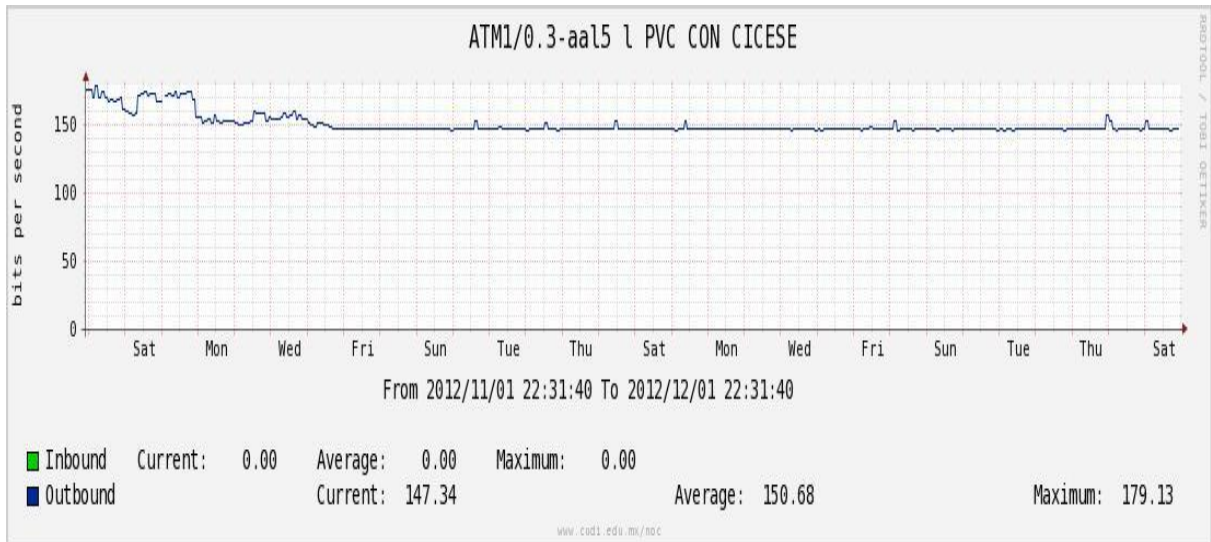

Enlace RED NIBA - CFE

Utilización de los enlaces en el nodo Tijuana correspondiente al mes de Noviembre de 2012.

PVC hacia Guadalajara

PVC hacia CICESE

Enlace hacia CLARA

Enlace hacia Pacific Wave en Los Angeles (Jumbo Frames)