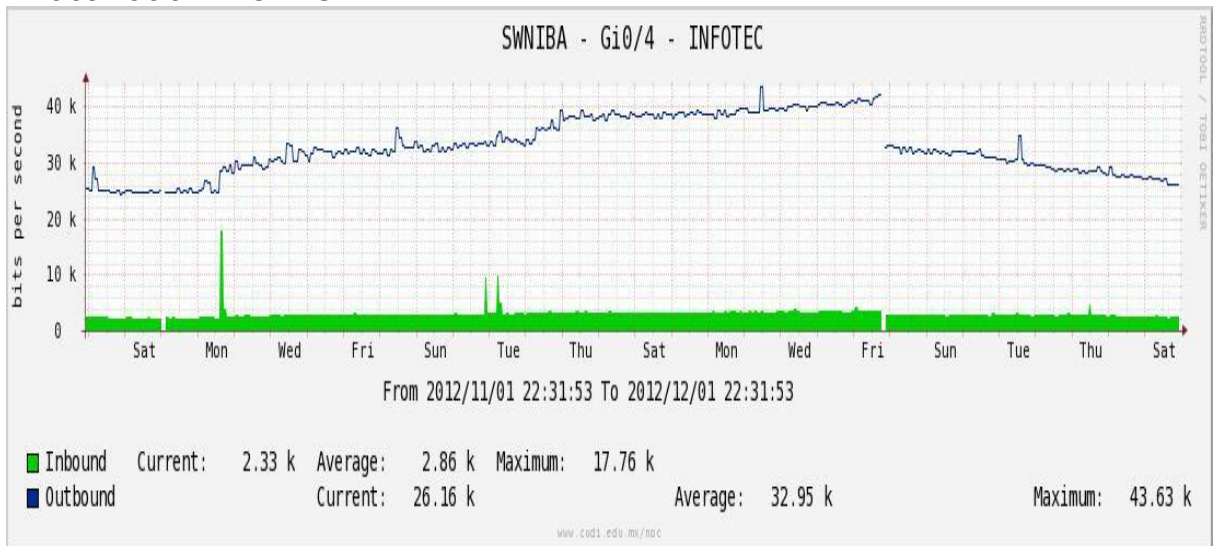

Enlace hacia Temixco

Enlace hacia Juarez

Enlace hacia ICYT

Utilización de los enlaces en el nodo Switch L3 correspondiente al mes de Noviembre de 2012.

Enlace hacia Switch L2-Bestel.

Enlace hacia CENIC

Enlace hacia CICESE

Utilización de los enlaces en el nodo SwTaxqueña correspondiente al mes de Noviembre de 2012.

Enlace hacia Conaculta.

Enlace hacia INAH.

Enlace hacia Router 7604.

Enlace hacia Comodity RNIBA.

Enlace hacia INFOTEC.