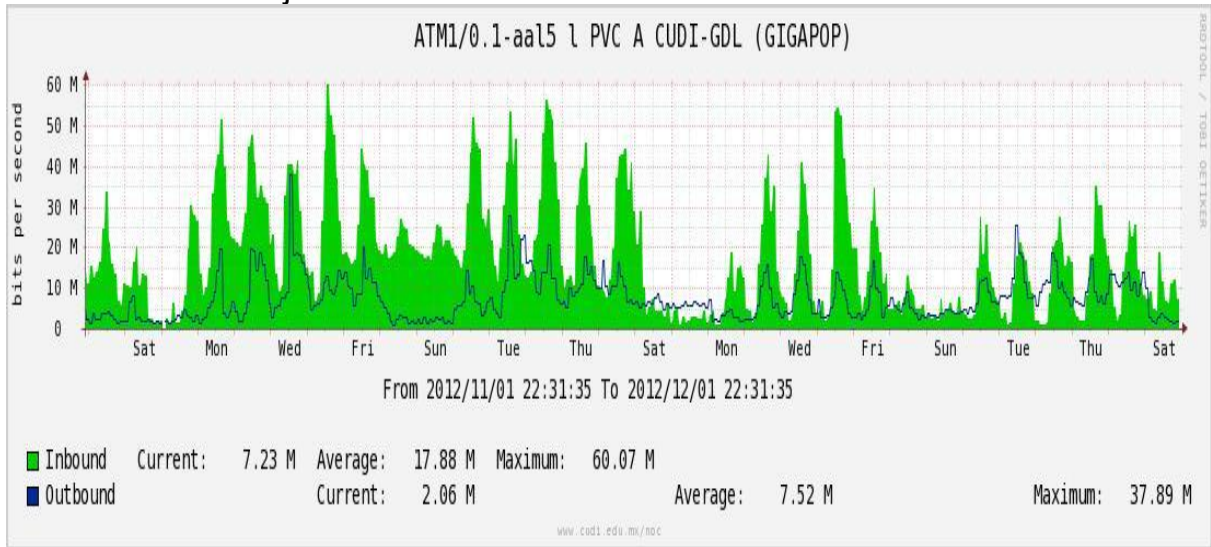

Utilización de los enlaces en el nodo Monterrey (Telmex) correspondiente al mes de Noviembre de 2012.

PVC hacia Guadalajara