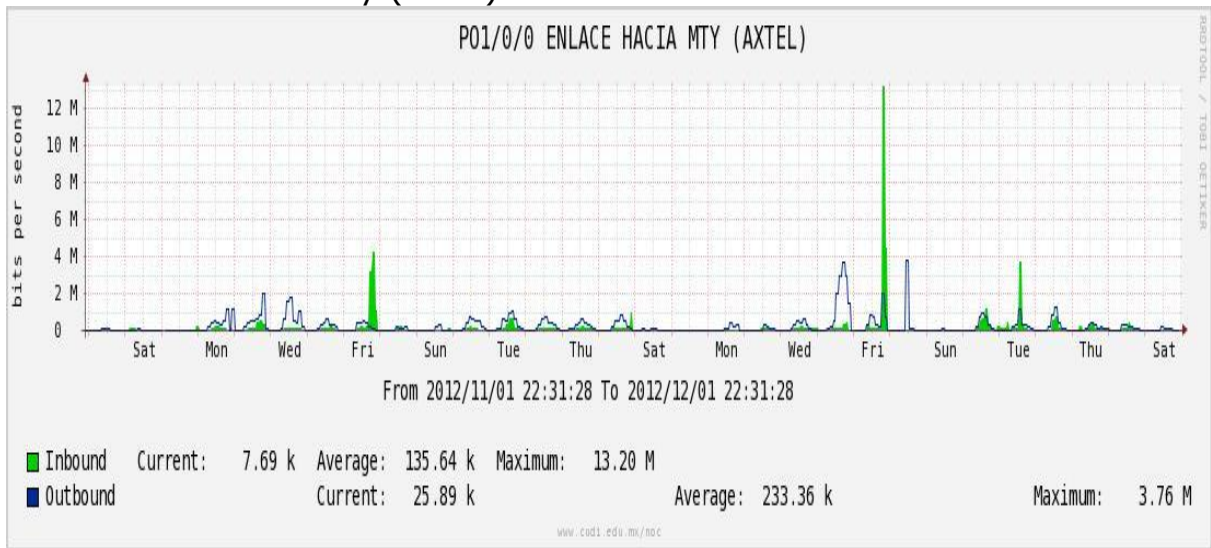

PVC hacia UNAM

PVC hacia INTELMEEX

PVC hacia ITESM-CEM

Utilización de los enlaces en el nodo México (Axtel) correspondiente al mes de Noviembre de 2012.

Enlace hacia Monterrey (Axtel)

Enlace hacia México (Telmex)