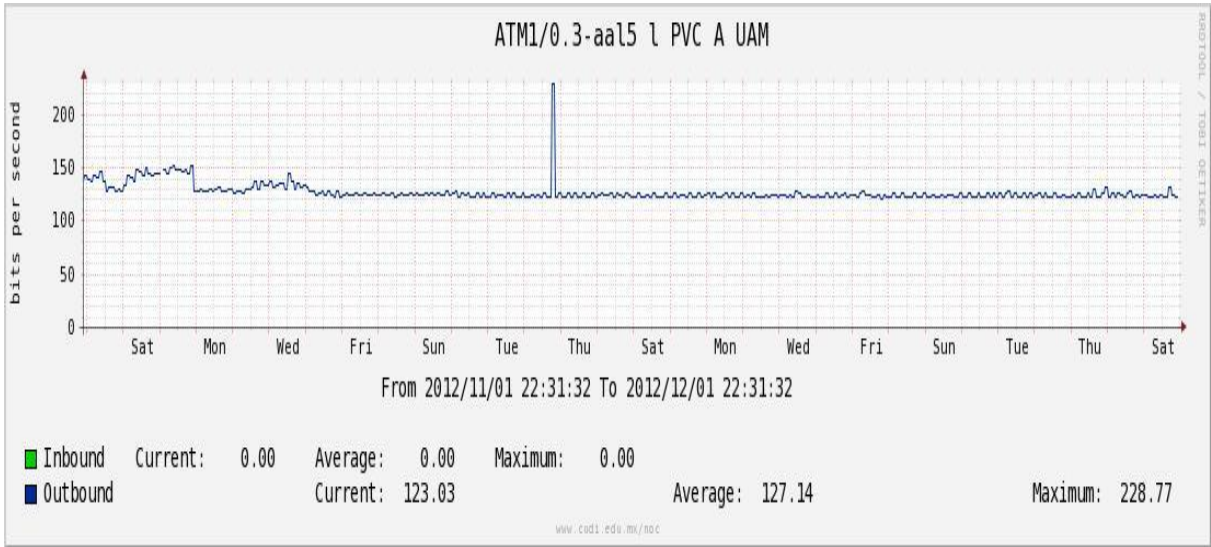

Utilización de los enlaces en el nodo México (Telmex) correspondiente al mes de Noviembre de 2012.

PVC hacia Guadalajara

PVC hacia México (Axtel)

PVC hacia IPN

PVC hacia UAM

PVC hacia UDLAP

PVC hacia UNINET-VPNs