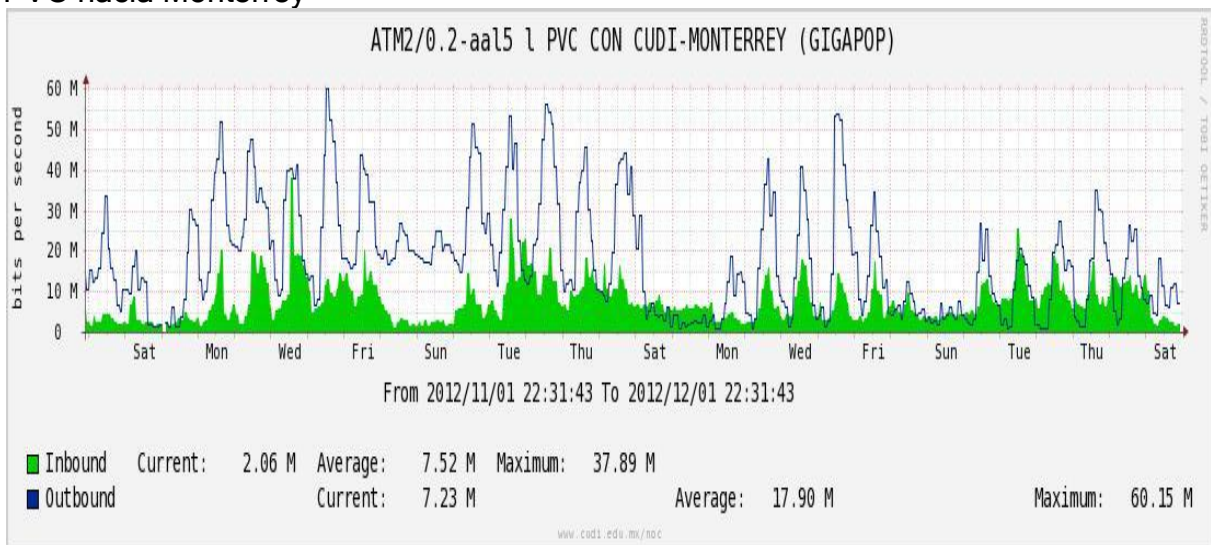

Enlace hacia Pacific Wave en SunnyVale (Standard Frames)**

Utilización de los enlaces en el nodo Guadalajara correspondiente al mes de Noviembre de 2012.

PVC hacia Tijuana

PVC hacia Monterrey

PVC hacia México

PVC hacia UdeG

VPN hacia U.COLIMA

Utilización de los enlaces en el nodo Cancún correspondiente al mes de Noviembre de 2012.

Enlace hacia México-Axtel

Utilización de los enlaces en el nodo San Antonio (Bestel) correspondiente al mes de Noviembre de 2012.