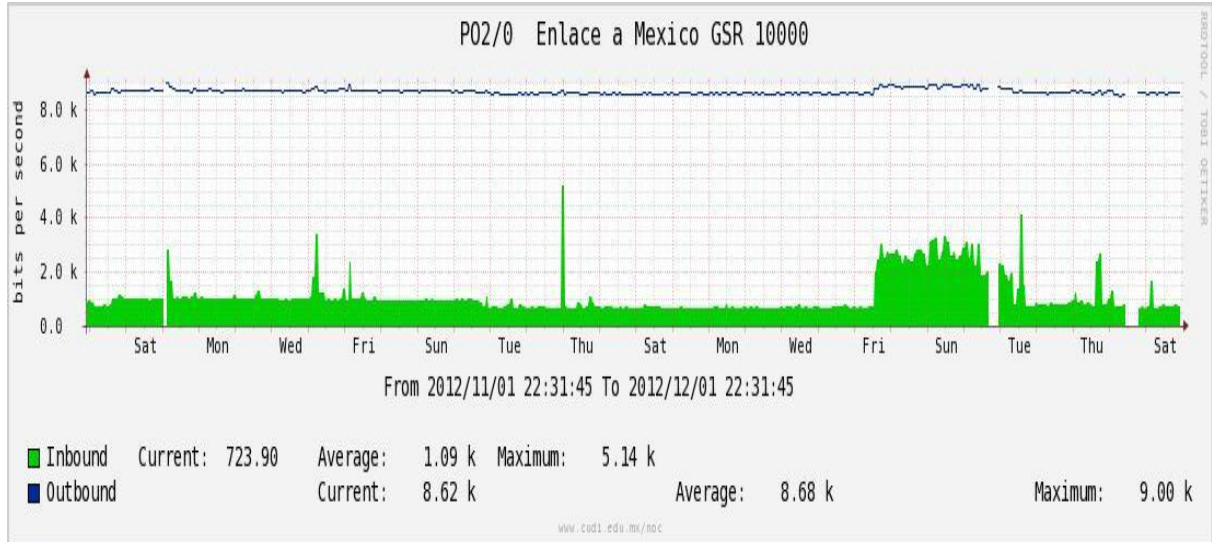

PVC hacia UdeG

VPN hacia U.COLIMA

Utilización de los enlaces en el nodo Cancún correspondiente al mes de Noviembre de 2012.

Enlace hacia México-Axtel

Utilización de los enlaces en el nodo San Antonio (Bestel) correspondiente al mes de Noviembre de 2012.