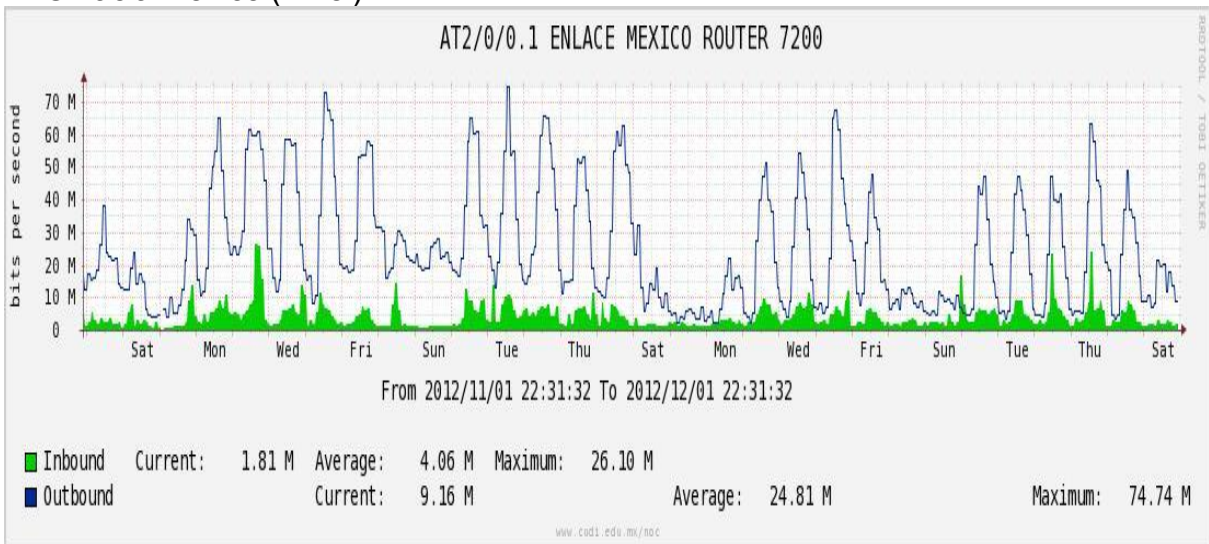

Utilización de los enlaces en el nodo México (Telmex) correspondiente al mes de Noviembre de 2012.

PVC hacia Guadalajara

PVC hacia México (Axtel)

PVC hacia IPN

PVC hacia UAM

PVC hacia UDLAP

PVC hacia UNINET-VPNs