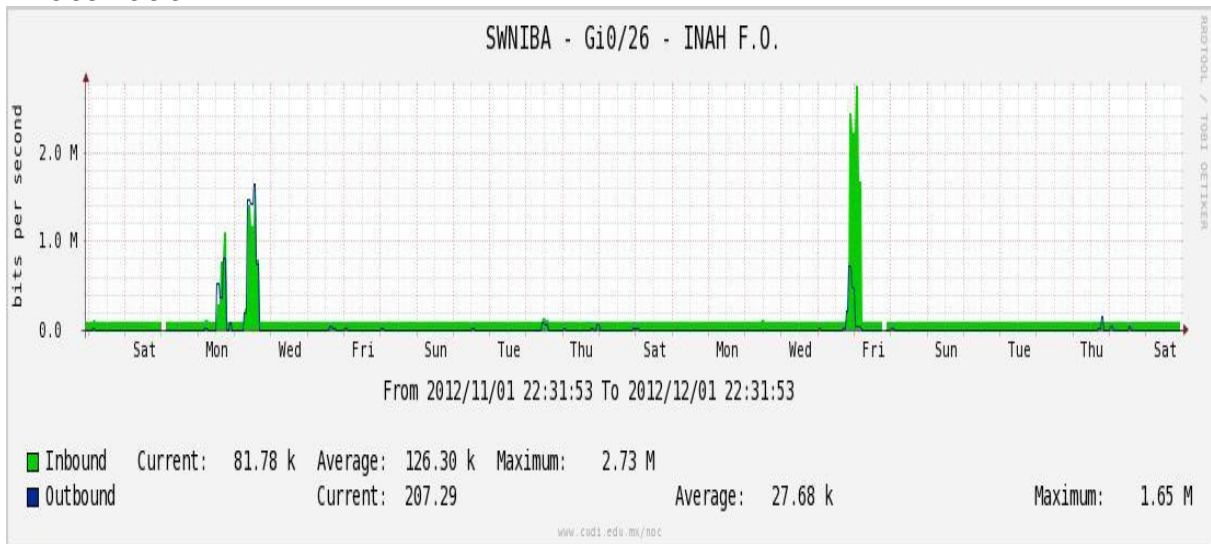

Enlace hacia INAH.