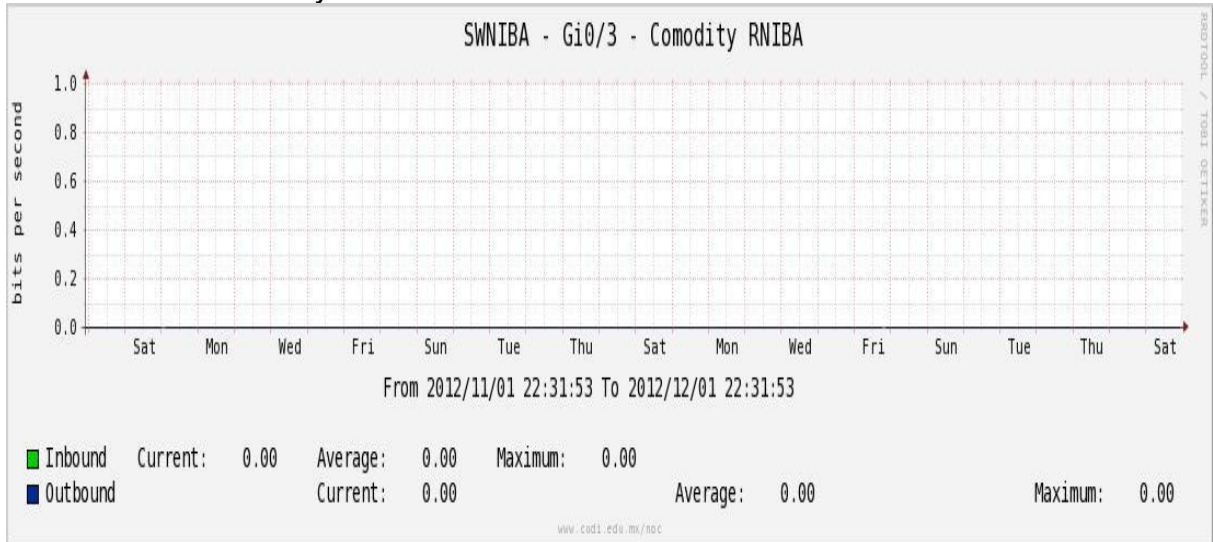

Utilización de los enlaces en el nodo SwTaxqueña correspondiente al mes de Noviembre de 2012.

Enlace hacia Conaculta.

Enlace hacia INAH.

Enlace hacia Router 7604.

Enlace hacia Comodity RNIBA.

Enlace hacia INFOTEC.