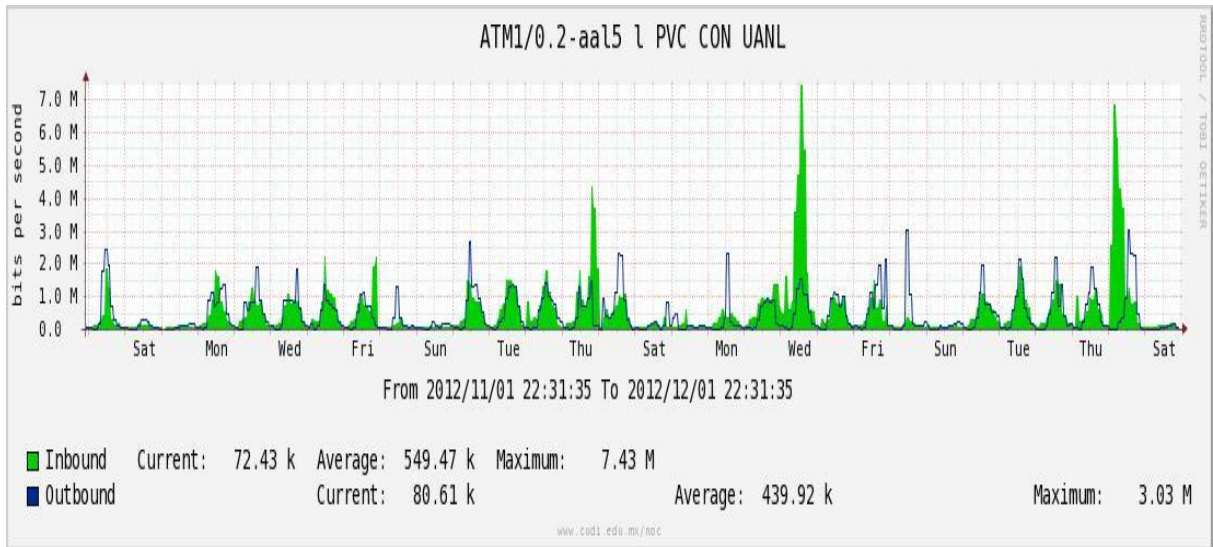

PVC hacia UANL