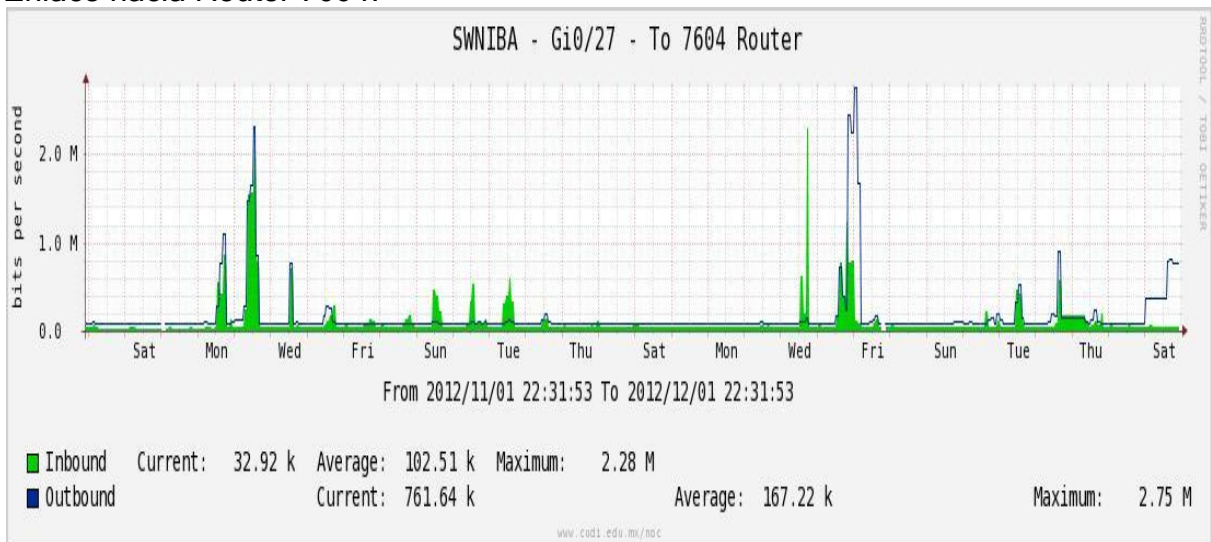

Enlace hacia Temixco

Enlace hacia Juarez

Enlace hacia ICYT

Utilización de los enlaces en el nodo Switch L3 correspondiente al mes de Noviembre de 2012.

Enlace hacia Switch L2-Bestel.

Enlace hacia CENIC

Enlace hacia CICESE

Utilización de los enlaces en el nodo SwTaxqueña correspondiente al mes de Noviembre de 2012.

Enlace hacia Conaculta.

Enlace hacia INAH.

Enlace hacia Router 7604.

Enlace hacia Comodity RNIBA.

Enlace hacia INFOTEC.

Utilización de los enlaces en el nodo Switch UACJ correspondiente al mes de Noviembre de 2012.

Enlace hacia Juárez-CFE-Juárez

Enlace hacia ITCJ

Enlace hacia UACJ

Enlace hacia MCU & Server

Enlace UACJ-COGENT hacia 7200 Juárez