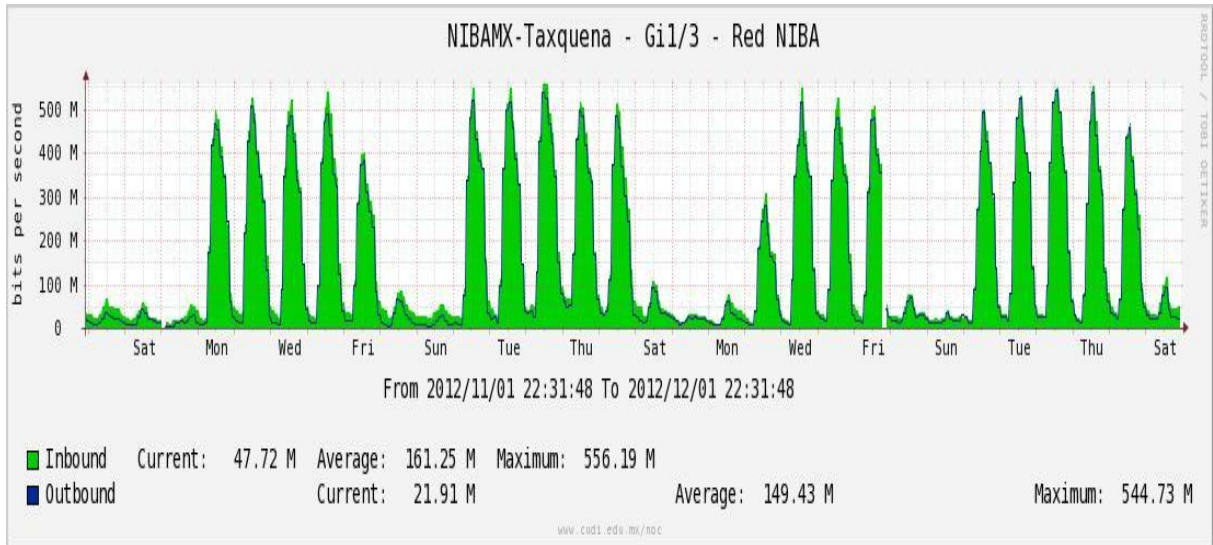

Enlace hacia Bestel-Monterrey

Enlace hacia Internet 2

Enlace hacia UNAM

Enlace hacia NLR

Utilización de los enlaces en el nodo Taxqueña (NIBA) correspondiente al mes de Noviembre de 2012.

Enlace hacia RNIBA-CFE.