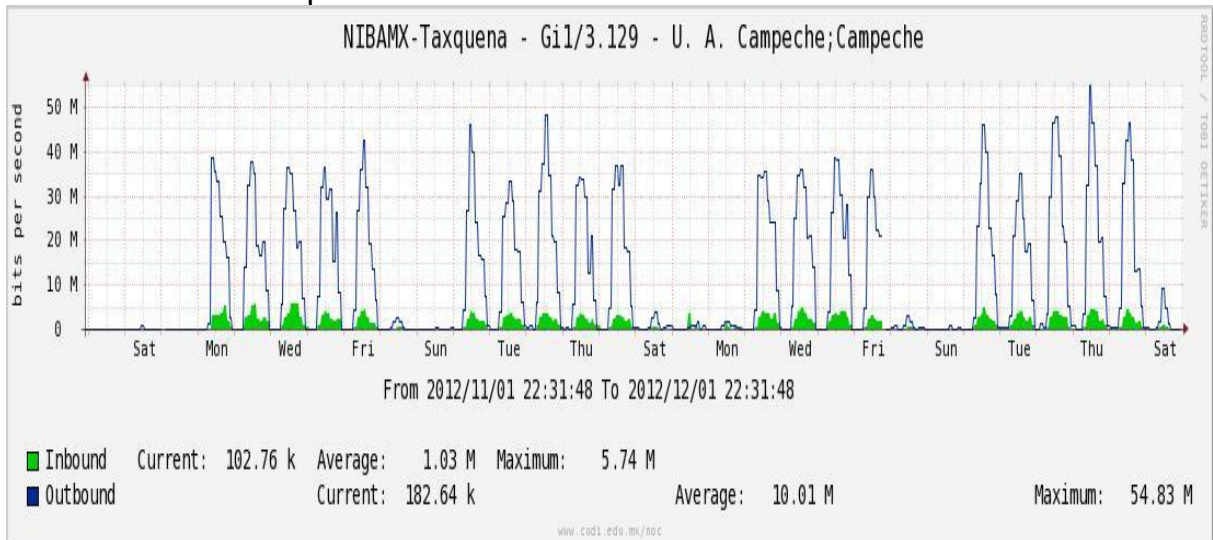

Enlace hacia UACampeche