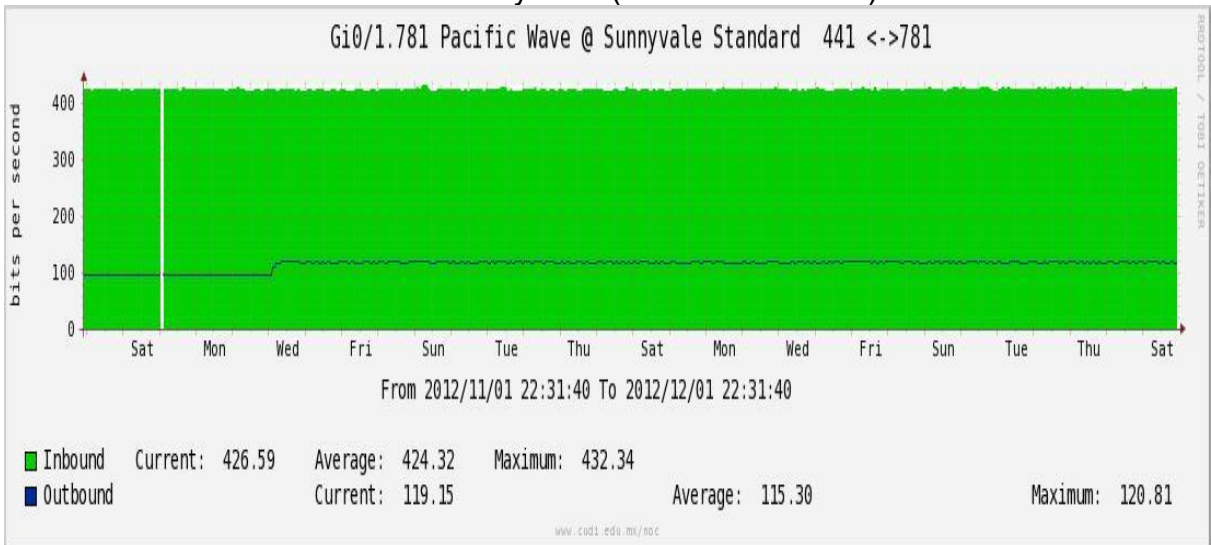

Enlace hacia Pacific Wave en SunnyVale (Standard Frames)**