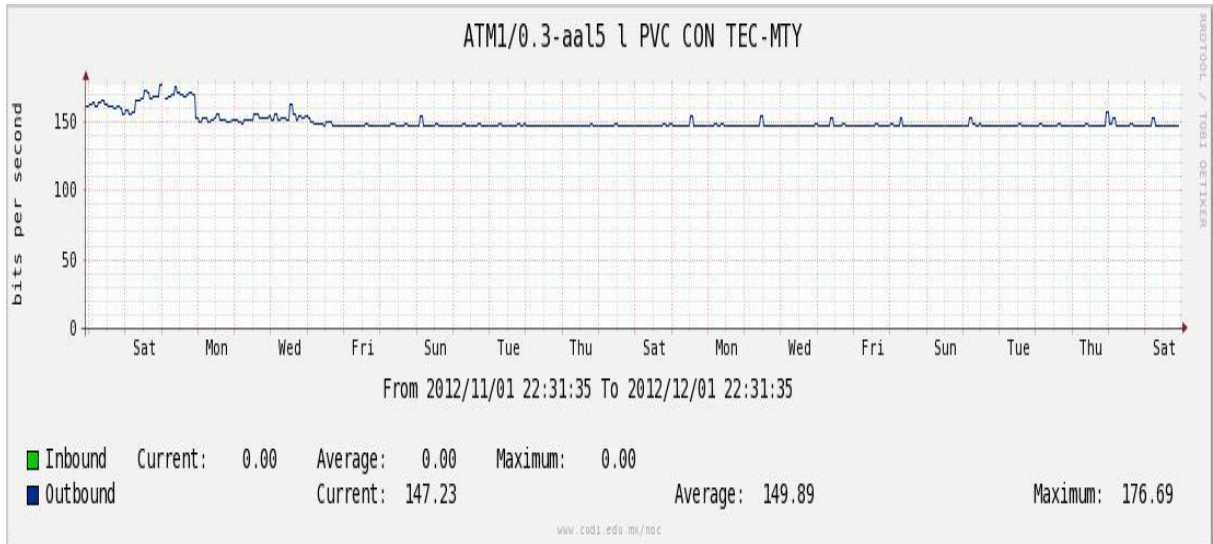

PVC hacia ITESM-MTY