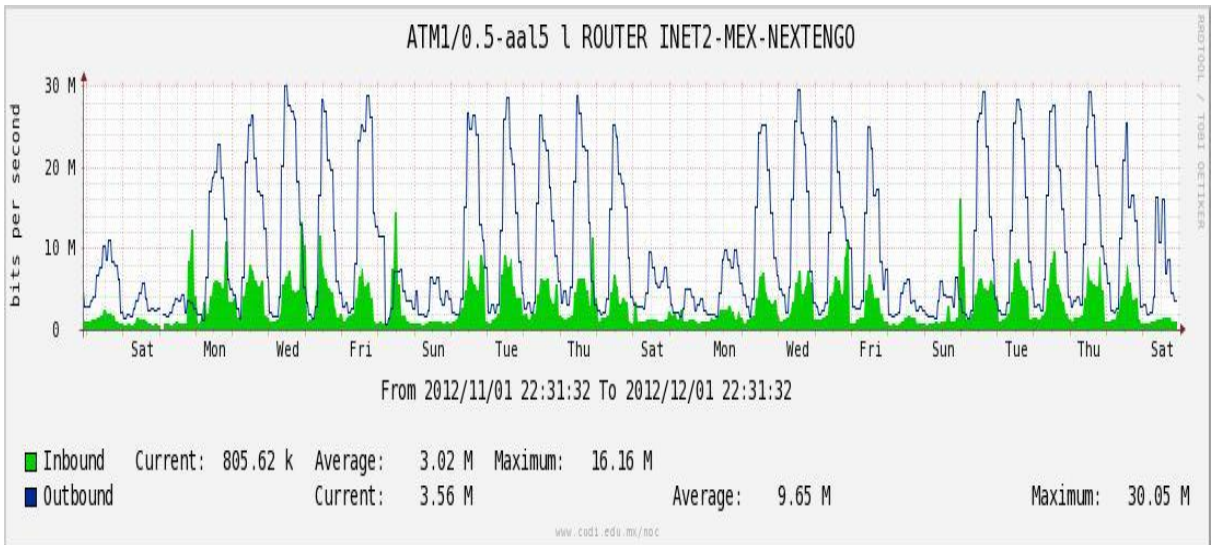

Utilización de los enlaces en el nodo México (Telmex) correspondiente al mes de Noviembre de 2012.

PVC hacia Guadalajara

PVC hacia México (Axtel)

PVC hacia IPN

PVC hacia UAM

PVC hacia UDLAP

PVC hacia UNINET-VPNs