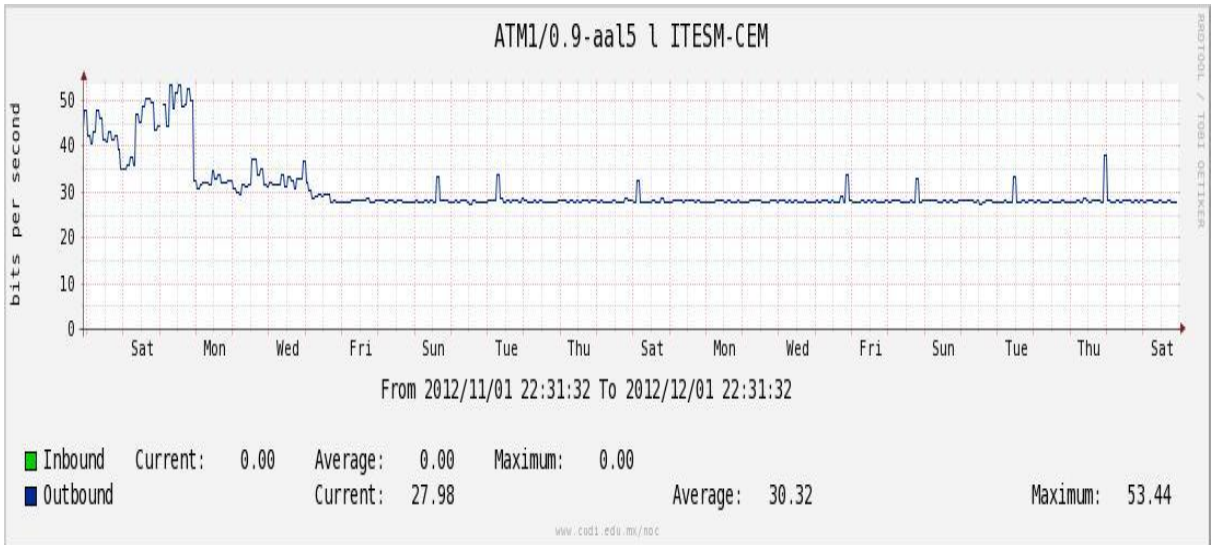

PVC hacia ITESM-CEM