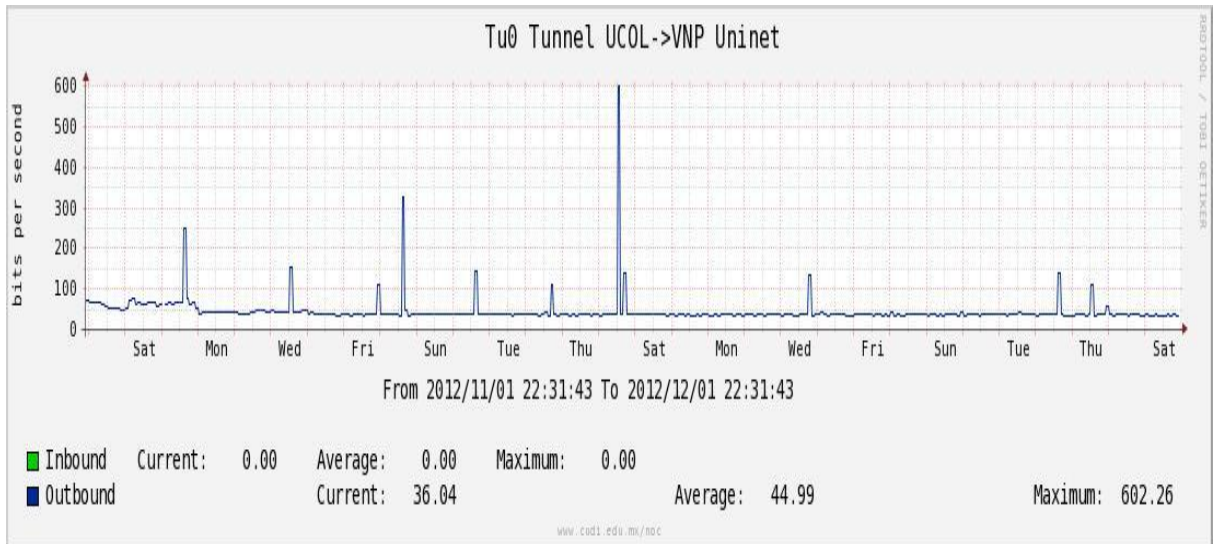

Enlace hacia Pacific Wave en SunnyVale (Standard Frames)**

Utilización de los enlaces en el nodo Guadalajara correspondiente al mes de Noviembre de 2012.

PVC hacia Tijuana

PVC hacia Monterrey

PVC hacia México

PVC hacia UdeG

VPN hacia U.COLIMA

Utilización de los enlaces en el nodo Cancún correspondiente al mes de Noviembre de 2012.

Enlace hacia México-Axtel

Utilización de los enlaces en el nodo San Antonio (Bestel) correspondiente al mes de Noviembre de 2012.