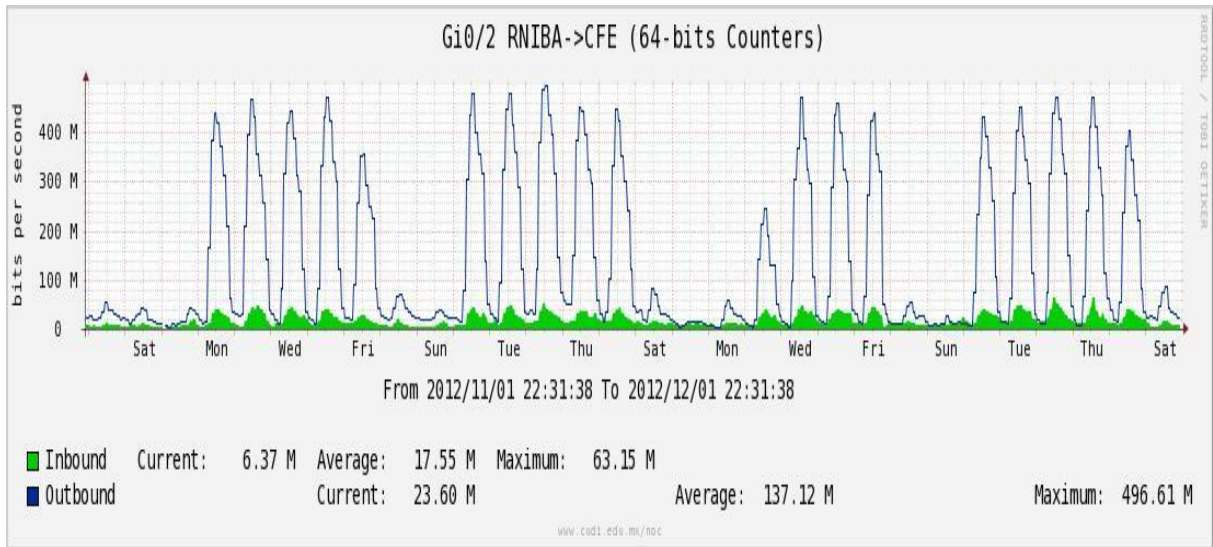

Enlace RED NIBA - CFE