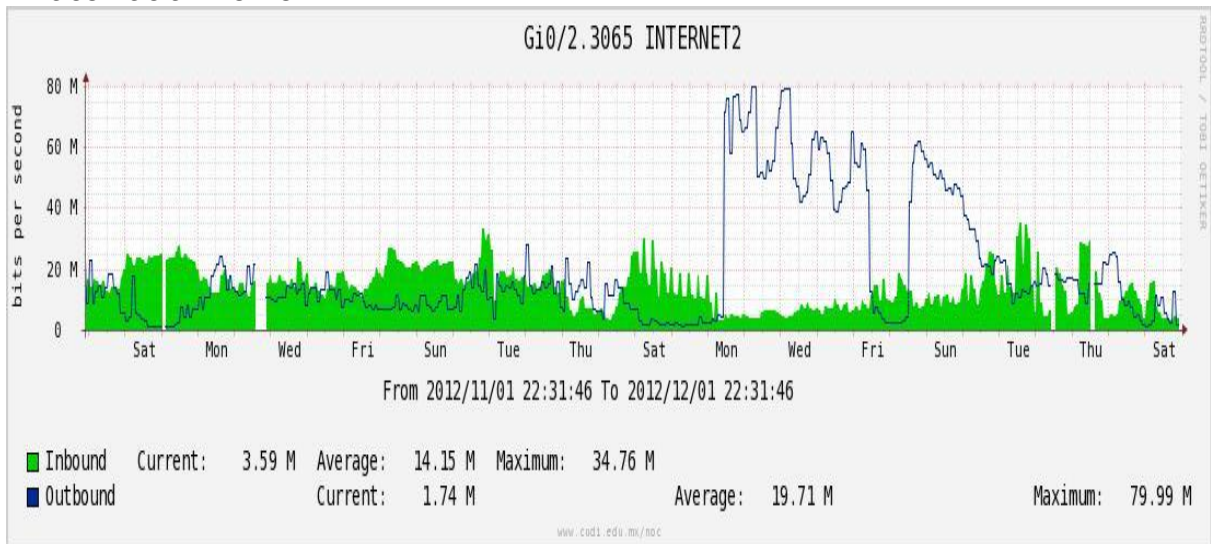

Enlace hacia Internet 2