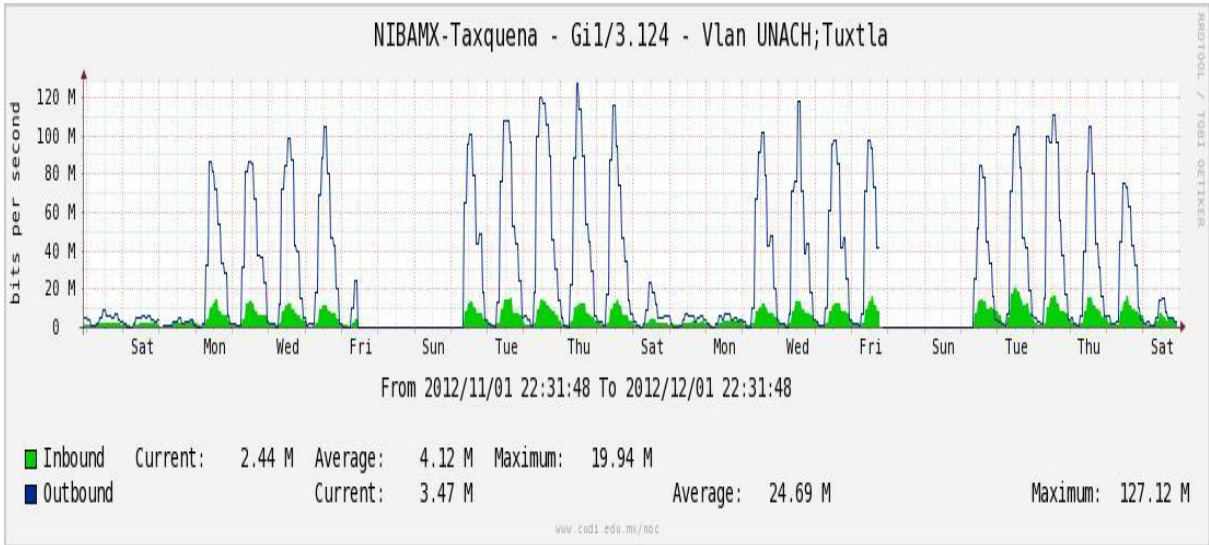

Enlace hacia Bestel-Monterrey

Enlace hacia Internet 2

Enlace hacia UNAM

Enlace hacia NLR

Utilización de los enlaces en el nodo Taxqueña (NIBA) correspondiente al mes de Noviembre de 2012.

Enlace hacia RNIBA-CFE.

Enlace hacia switch Taxqueña-RNIBA

Enlace hacia UACampeche

Enlace hacia Centro GEO

Enlace hacia Xalapa

Enlace hacia UJED

Enlace hacia UNACH

Enlace hacia Veracruz

Enlace hacia Colima

Enlace hacia Temixco

Enlace hacia Juarez

Enlace hacia ICYT

Utilización de los enlaces en el nodo Switch L3 correspondiente al mes de Noviembre de 2012.

Enlace hacia Switch L2-Bestel.

Enlace hacia CENIC

Enlace hacia CICESE