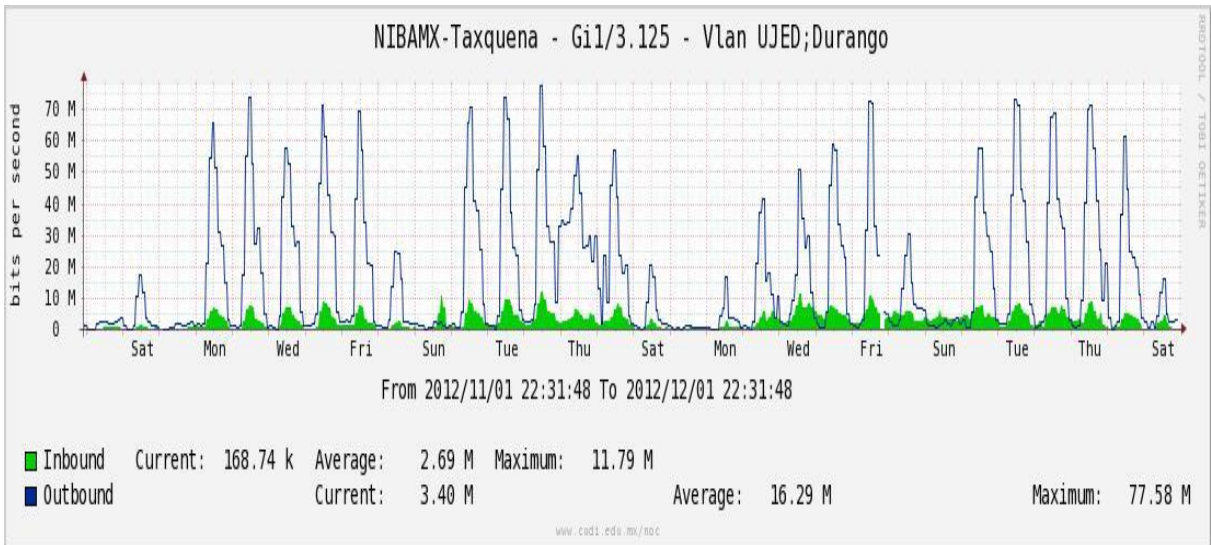

Enlace hacia switch Taxqueña-RNIBA

Enlace hacia UACampeche

Enlace hacia Centro GEO

Enlace hacia Xalapa

Enlace hacia UJED

Enlace hacia UNACH

Enlace hacia Veracruz

Enlace hacia Colima

Enlace hacia Temixco

Enlace hacia Juarez

Enlace hacia ICYT

Utilización de los enlaces en el nodo Switch L3 correspondiente al mes de Noviembre de 2012.

Enlace hacia Switch L2-Bestel.

Enlace hacia CENIC

Enlace hacia CICESE