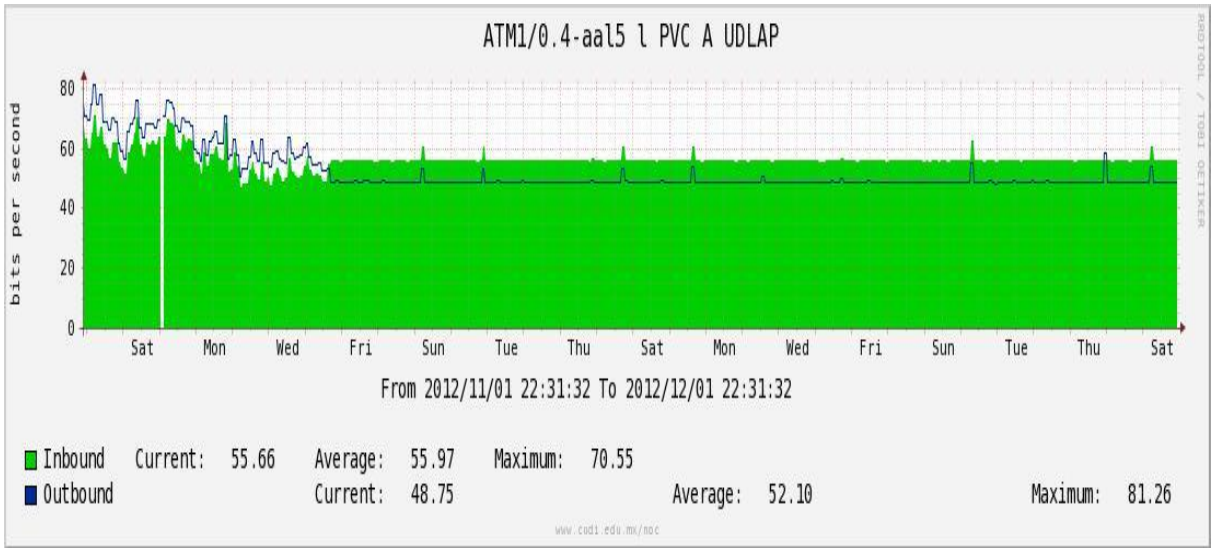

Utilización de los enlaces en el nodo México (Telmex) correspondiente al mes de Noviembre de 2012.

PVC hacia Guadalajara

PVC hacia México (Axtel)

PVC hacia IPN

PVC hacia UAM

PVC hacia UDLAP

PVC hacia UNINET-VPNs