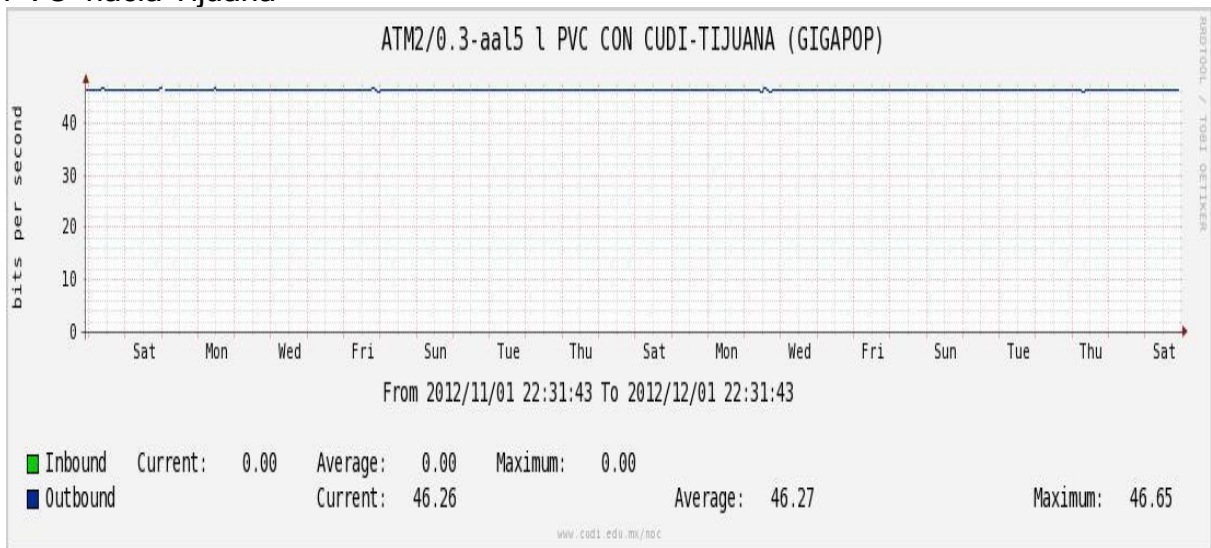

Utilización de los enlaces en el nodo Guadalajara correspondiente al mes de Noviembre de 2012.

PVC hacia Tijuana