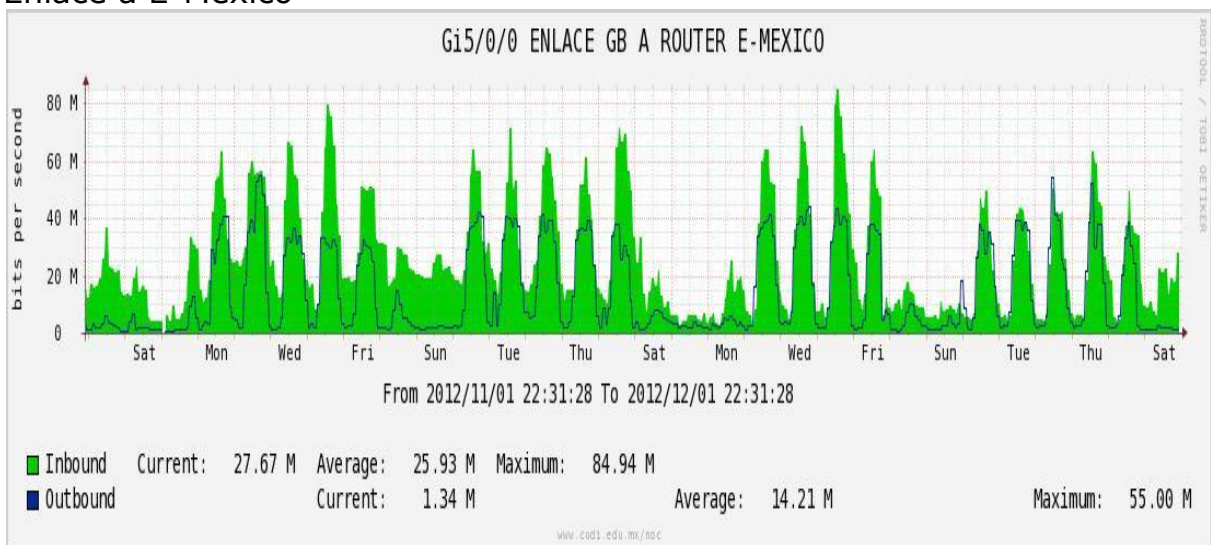

Enlace hacia UV

Enlace hacia UAEMor

Enlace hacia CONACYT

Enlace hacia BUAP

Enlace hacia INSP

Enlace Secundario a la UNAM

Enlace a E-México

Utilización de los enlaces en el nodo Monterrey (Telmex) correspondiente al mes de Noviembre de 2012.