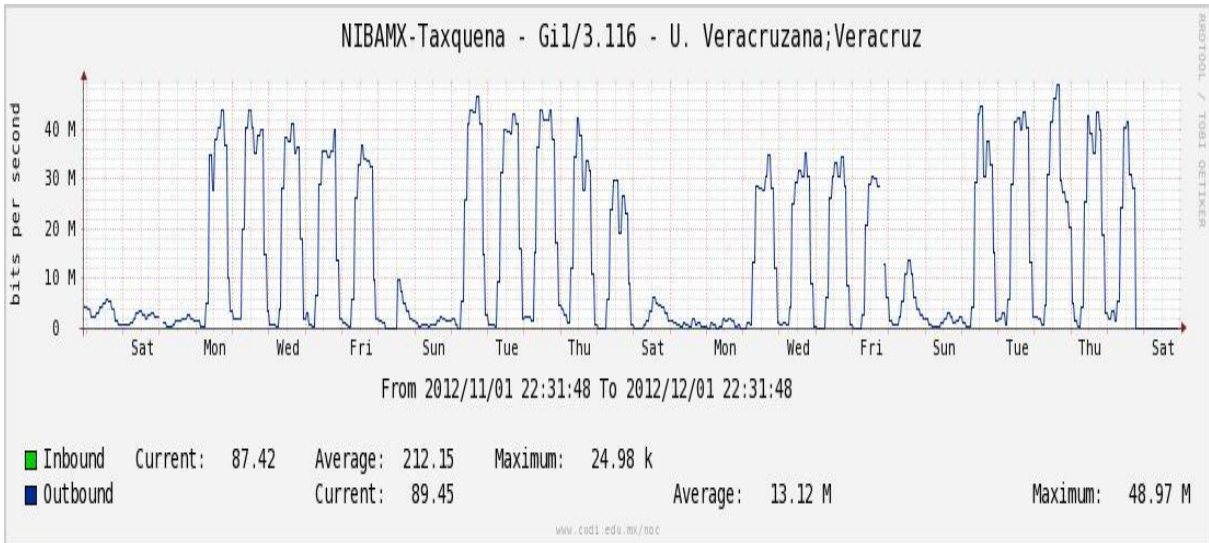

Enlace hacia switch Taxqueña-RNIBA

Enlace hacia UACampeche

Enlace hacia Centro GEO

Enlace hacia Xalapa

Enlace hacia UJED

Enlace hacia UNACH

Enlace hacia Veracruz

Enlace hacia Colima

Enlace hacia Temixco

Enlace hacia Juarez

Enlace hacia ICYT

Utilización de los enlaces en el nodo Switch L3 correspondiente al mes de Noviembre de 2012.

Enlace hacia Switch L2-Bestel.

Enlace hacia CENIC

Enlace hacia CICESE