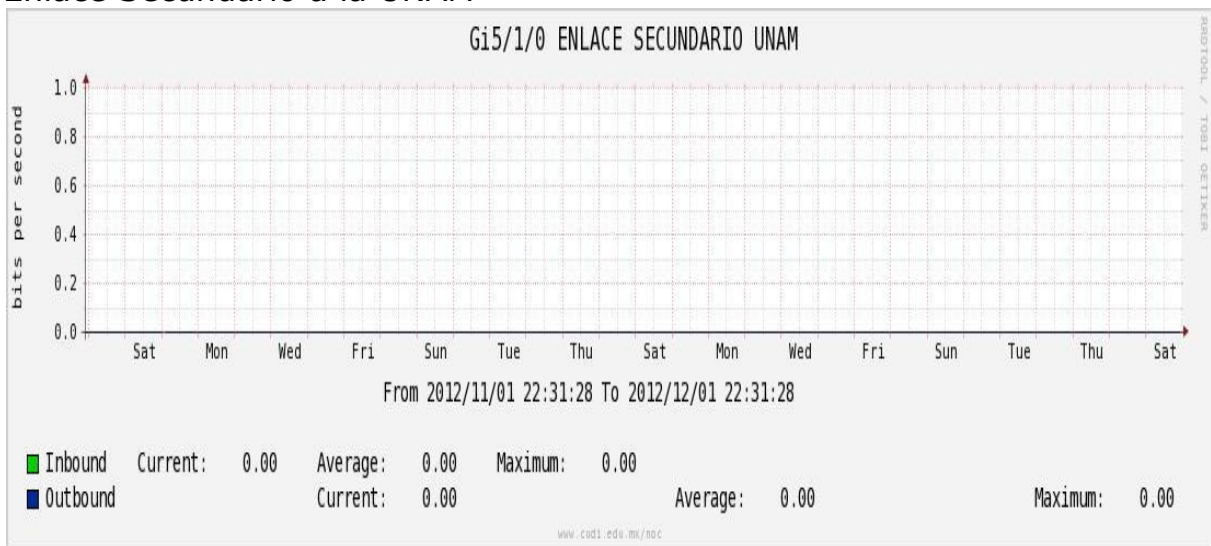

Enlace hacia UV

Enlace hacia UAEMor

Enlace hacia CONACYT

Enlace hacia BUAP

Enlace hacia INSP

Enlace Secundario a la UNAM

Enlace a E-México

Utilización de los enlaces en el nodo Monterrey (Telmex) correspondiente al mes de Noviembre de 2012.