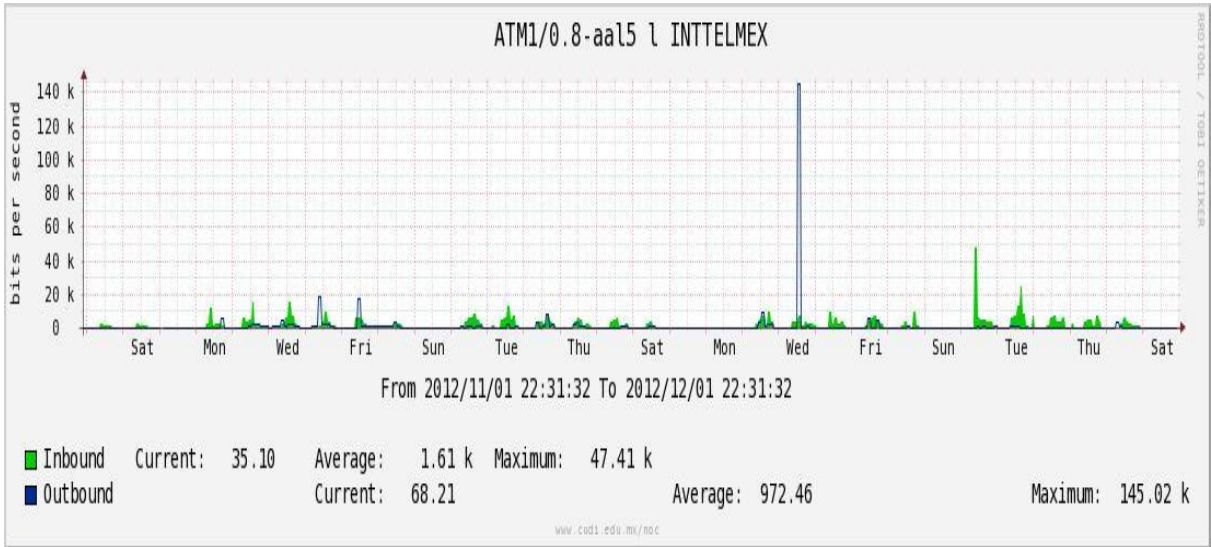

PVC hacia INTELMEEX