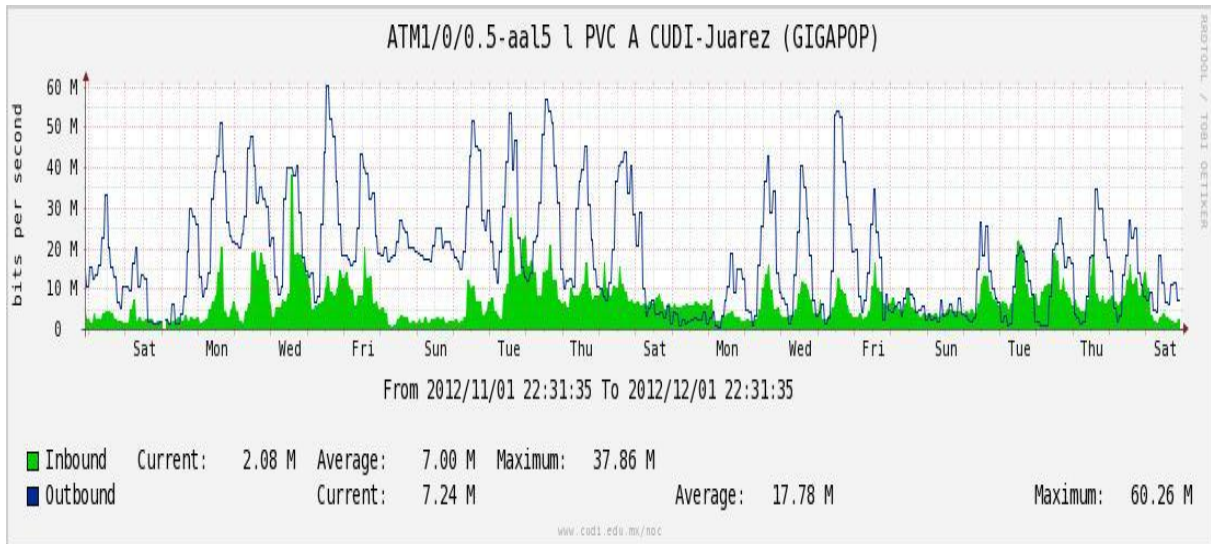

PVC hacia Juárez