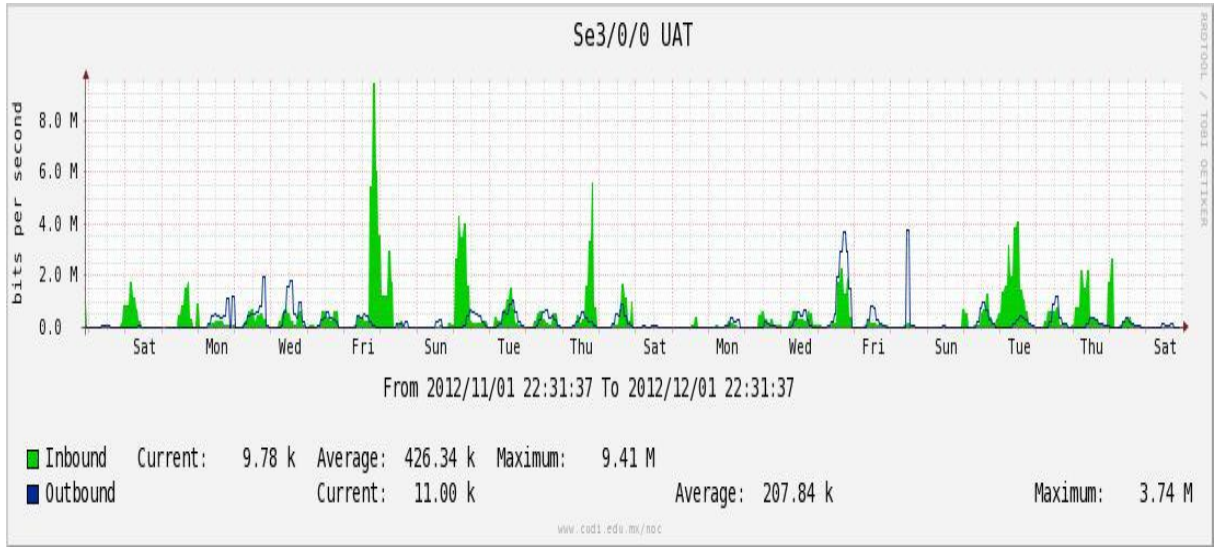

Enlace hacia México (Axtel)

Enlace hacia UAL

Enlace hacia UAT

Utilización de los enlaces en el nodo Juárez correspondiente al mes de Noviembre de 2012.

PVC a Monterrey

Enlace hacia la UACJ

Enlace hacia Abilene por UTEP