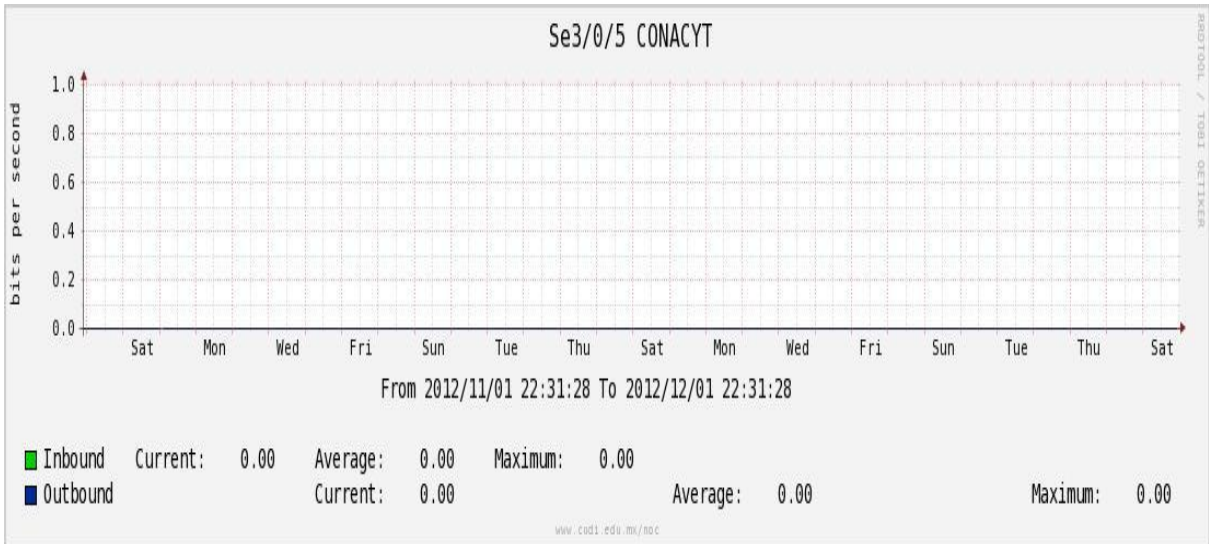

Enlace hacia CONACYT