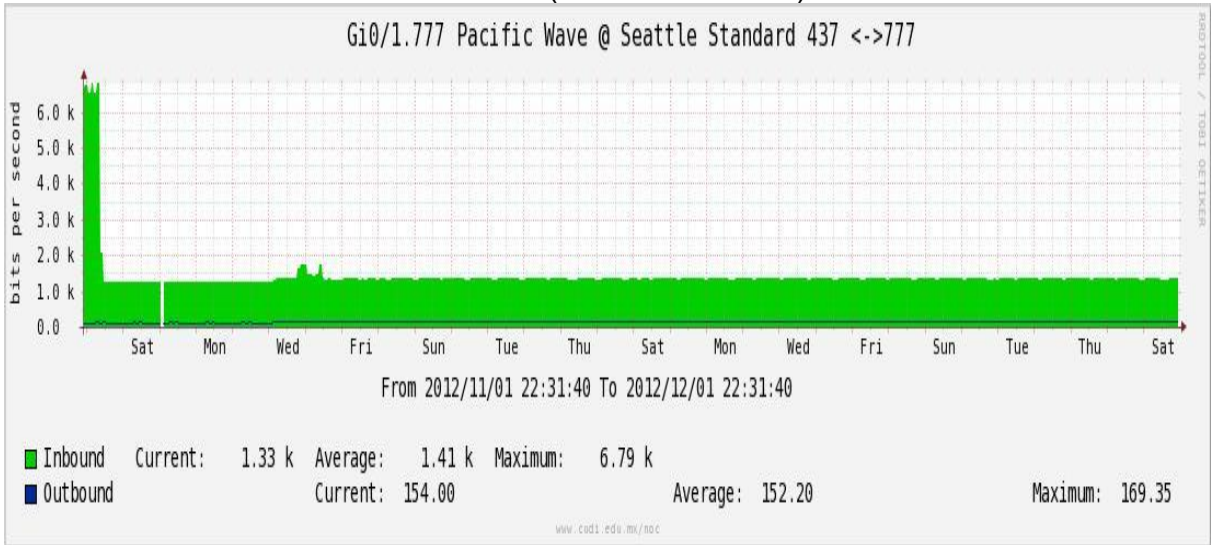

Enlace hacia Pacific Wave en Seattle (Standard Frames)