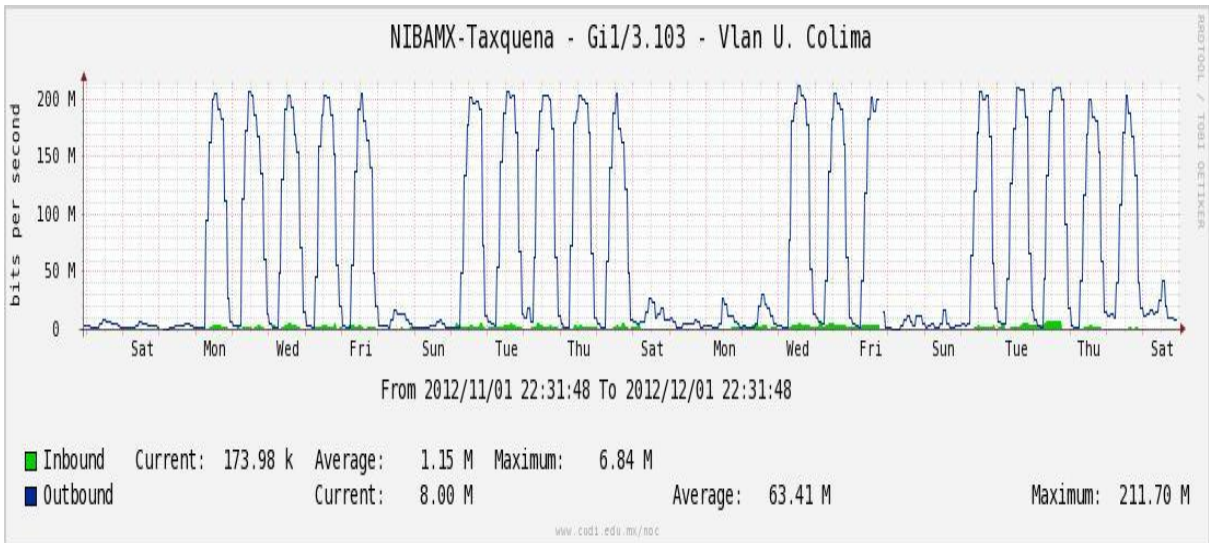

Enlace hacia switch Taxqueña-RNIBA

Enlace hacia UACampeche

Enlace hacia Centro GEO

Enlace hacia Xalapa

Enlace hacia UJED

Enlace hacia UNACH

Enlace hacia Veracruz

Enlace hacia Colima

Enlace hacia Temixco

Enlace hacia Juarez

Enlace hacia ICYT

Utilización de los enlaces en el nodo Switch L3 correspondiente al mes de Noviembre de 2012.

Enlace hacia Switch L2-Bestel.

Enlace hacia CENIC

Enlace hacia CICESE