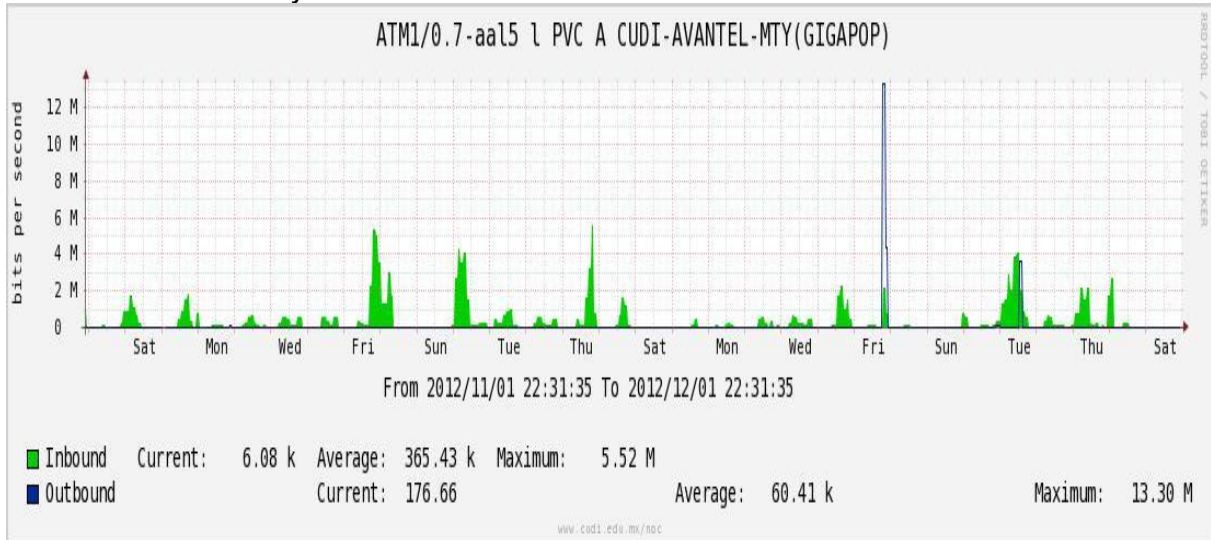

PVC hacia Monterrey Axtel