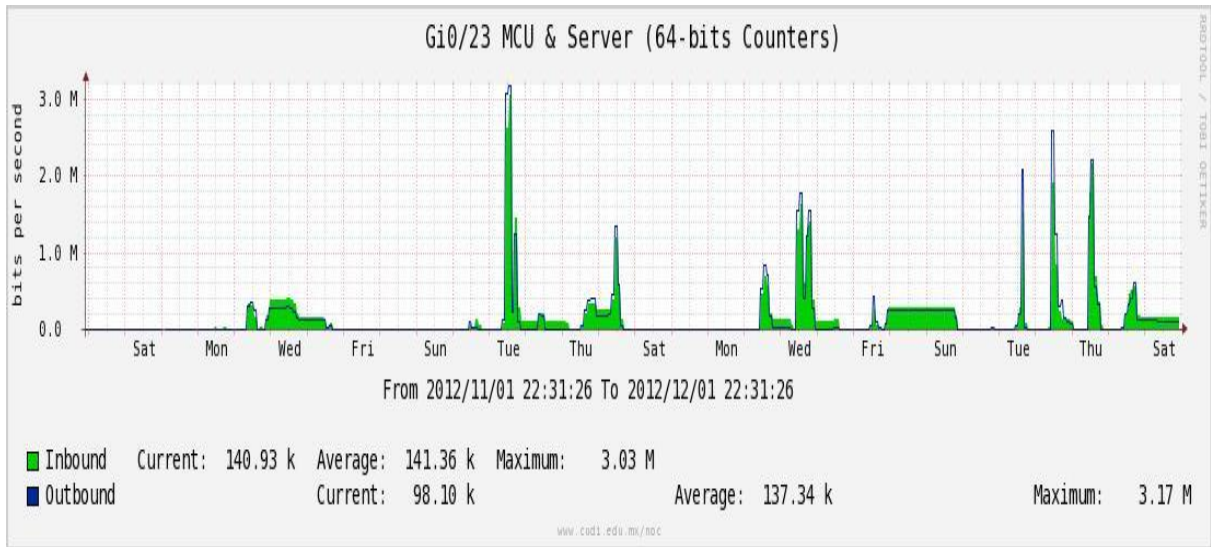

Utilización de los enlaces en el nodo Switch UACJ correspondiente al mes de Noviembre de 2012.

Enlace hacia Juárez-CFE-Juárez

Enlace hacia ITCJ

Enlace hacia UACJ

Enlace hacia MCU & Server

Enlace UACJ-COGENT hacia 7200 Juárez