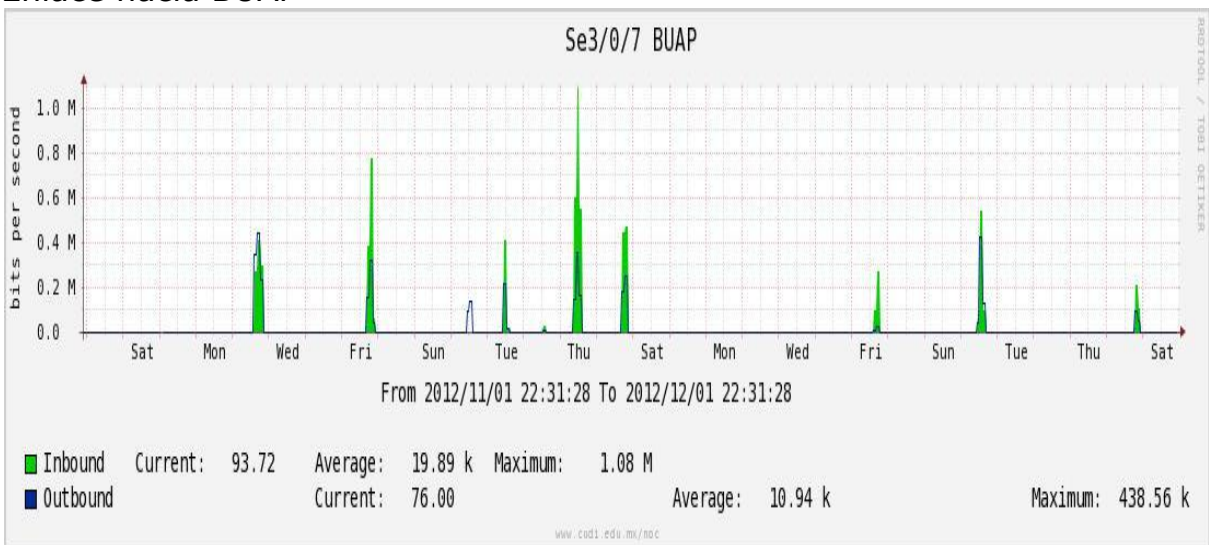

Enlace hacia UV

Enlace hacia UAEMor

Enlace hacia CONACYT

Enlace hacia BUAP

Enlace hacia INSP

Enlace Secundario a la UNAM

Enlace a E-México

Utilización de los enlaces en el nodo Monterrey (Telmex) correspondiente al mes de Noviembre de 2012.