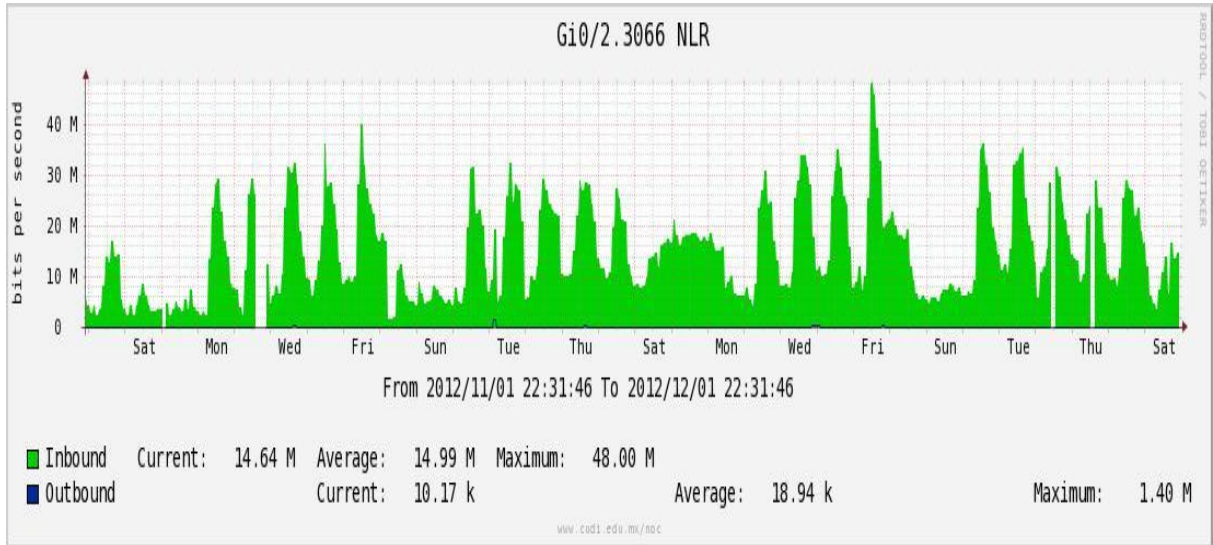

Enlace hacia Bestel-Monterrey

Enlace hacia Internet 2

Enlace hacia UNAM

Enlace hacia NLR

Utilización de los enlaces en el nodo Taxqueña (NIBA) correspondiente al mes de Noviembre de 2012.

Enlace hacia RNIBA-CFE.