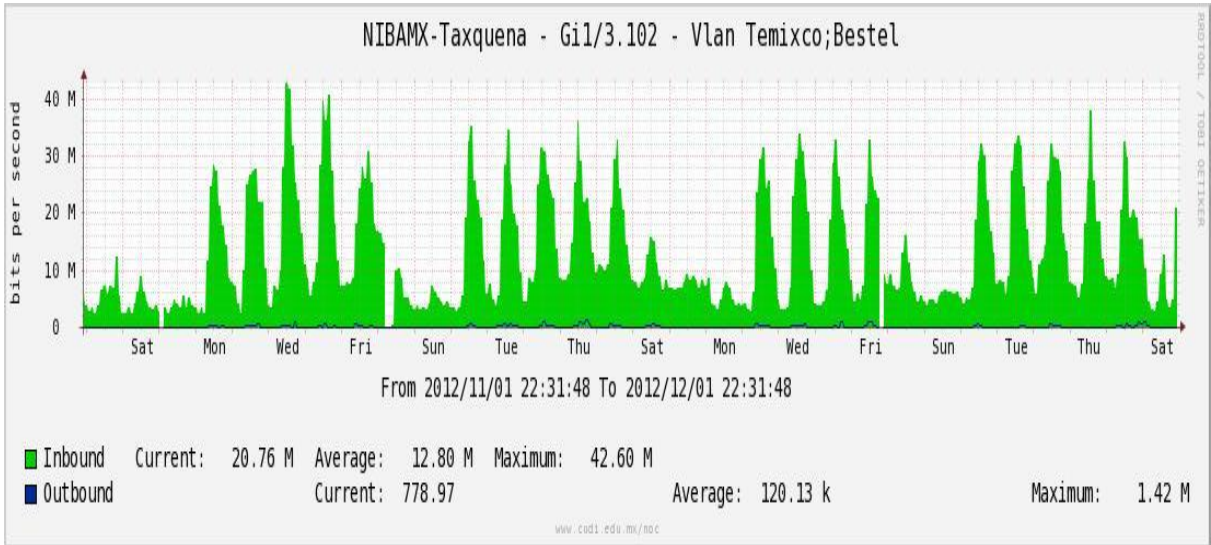

Enlace hacia switch Taxqueña-RNIBA

Enlace hacia UACampeche

Enlace hacia Centro GEO

Enlace hacia Xalapa

Enlace hacia UJED

Enlace hacia UNACH

Enlace hacia Veracruz

Enlace hacia Colima

Enlace hacia Temixco

Enlace hacia Juarez

Enlace hacia ICYT

Utilización de los enlaces en el nodo Switch L3 correspondiente al mes de Noviembre de 2012.

Enlace hacia Switch L2-Bestel.

Enlace hacia CENIC

Enlace hacia CICESE