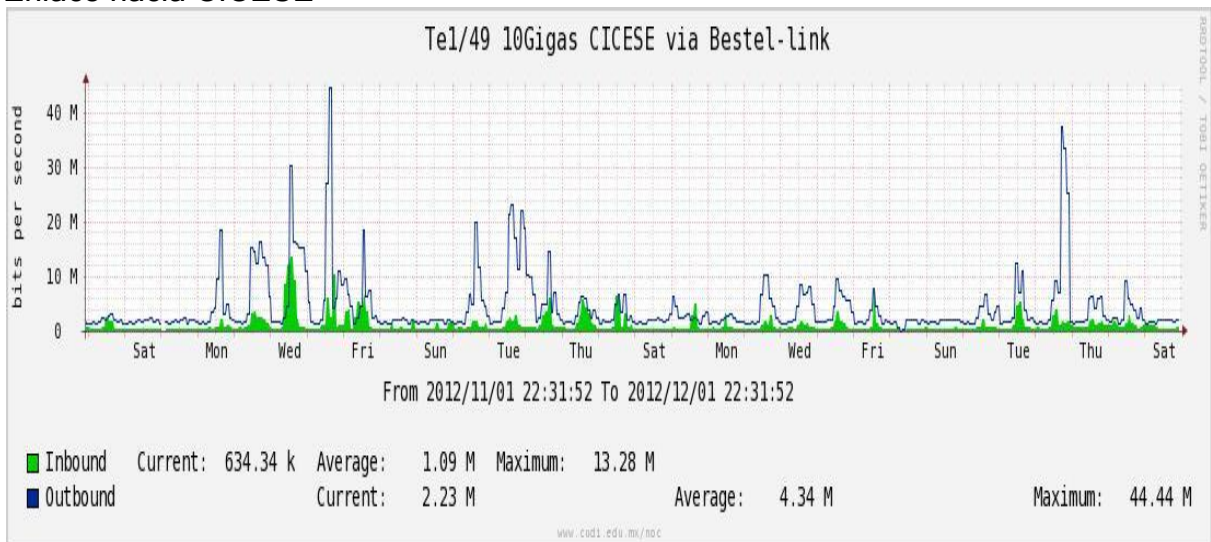

Enlace hacia Temixco

Enlace hacia Juarez

Enlace hacia ICYT

Utilización de los enlaces en el nodo Switch L3 correspondiente al mes de Noviembre de 2012.

Enlace hacia Switch L2-Bestel.

Enlace hacia CENIC

Enlace hacia CICESE