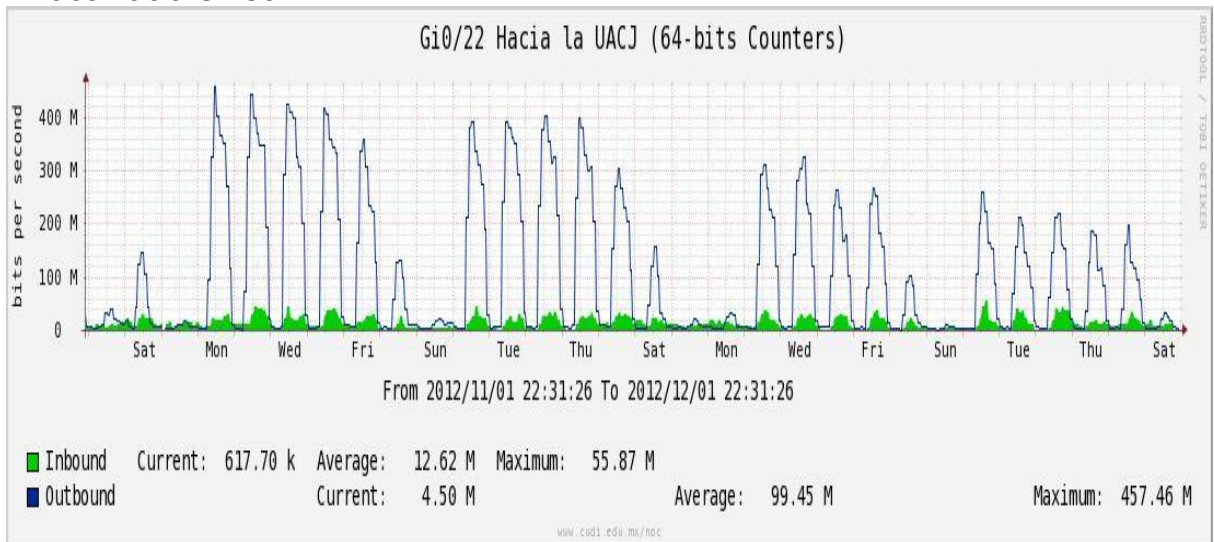

Utilización de los enlaces en el nodo Switch UACJ correspondiente al mes de Noviembre de 2012.

Enlace hacia Juárez-CFE-Juárez

Enlace hacia ITCJ

Enlace hacia UACJ

Enlace hacia MCU & Server

Enlace UACJ-COGENT hacia 7200 Juárez