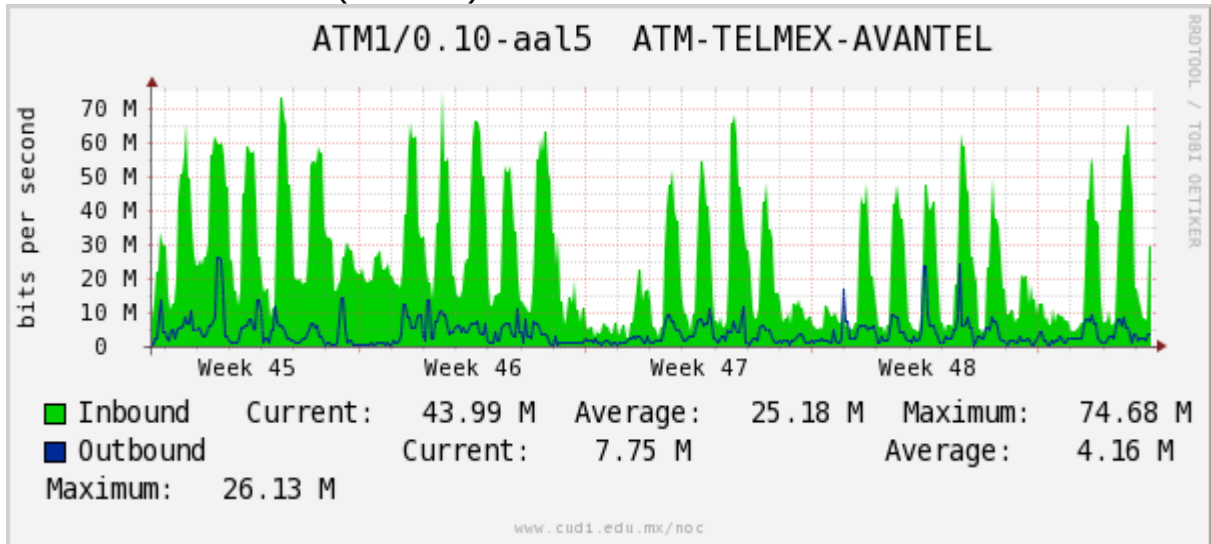

PVC hacia UNAM

PVC hacia INTELMEEX

PVC hacia ITESM-CEM

Utilización de los enlaces en el nodo México (Axtel) correspondiente al mes de Noviembre de 2012.

Enlace hacia Monterrey (Axtel)

Enlace hacia México (Telmex)