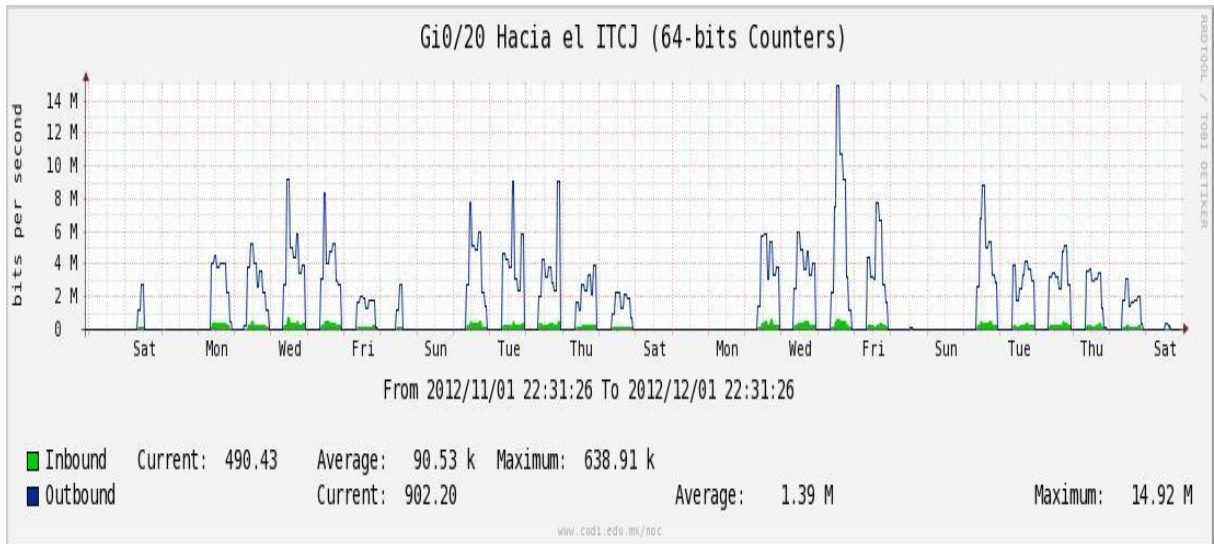

Enlace hacia Temixco

Enlace hacia Juarez

Enlace hacia ICYT

Utilización de los enlaces en el nodo Switch L3 correspondiente al mes de Noviembre de 2012.

Enlace hacia Switch L2-Bestel.

Enlace hacia CENIC

Enlace hacia CICESE

Utilización de los enlaces en el nodo SwTaxqueña correspondiente al mes de Noviembre de 2012.

Enlace hacia Conaculta.

Enlace hacia INAH.

Enlace hacia Router 7604.

Enlace hacia Comodity RNIBA.

Enlace hacia INFOTEC.

Utilización de los enlaces en el nodo Switch UACJ correspondiente al mes de Noviembre de 2012.

Enlace hacia Juárez-CFE-Juárez

Enlace hacia ITCJ

Enlace hacia UACJ

Enlace hacia MCU & Server

Enlace UACJ-COGENT hacia 7200 Juárez