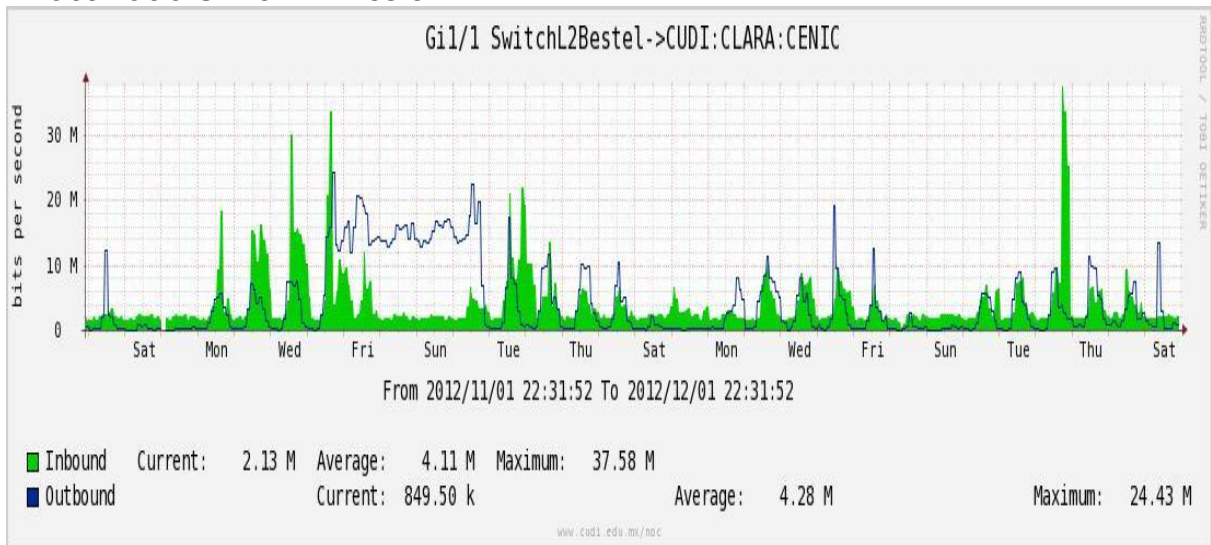

Enlace hacia Temixco

Enlace hacia Juarez

Enlace hacia ICYT

Utilización de los enlaces en el nodo Switch L3 correspondiente al mes de Noviembre de 2012.

Enlace hacia Switch L2-Bestel.

Enlace hacia CENIC

Enlace hacia CICESE