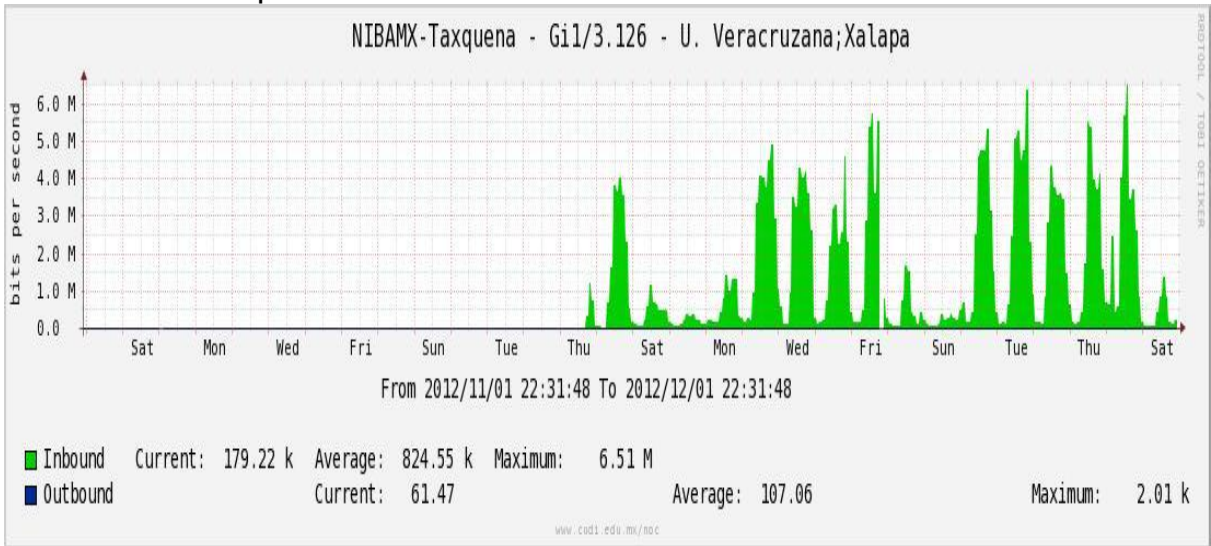

Enlace hacia Bestel-Monterrey

Enlace hacia Internet 2

Enlace hacia UNAM

Enlace hacia NLR

Utilización de los enlaces en el nodo Taxqueña (NIBA) correspondiente al mes de Noviembre de 2012.

Enlace hacia RNIBA-CFE.

Enlace hacia switch Taxqueña-RNIBA

Enlace hacia UACampeche

Enlace hacia Centro GEO

Enlace hacia Xalapa

Enlace hacia UJED

Enlace hacia UNACH

Enlace hacia Veracruz

Enlace hacia Colima

Enlace hacia Temixco

Enlace hacia Juarez

Enlace hacia ICYT

Utilización de los enlaces en el nodo Switch L3 correspondiente al mes de Noviembre de 2012.

Enlace hacia Switch L2-Bestel.

Enlace hacia CENIC

Enlace hacia CICESE