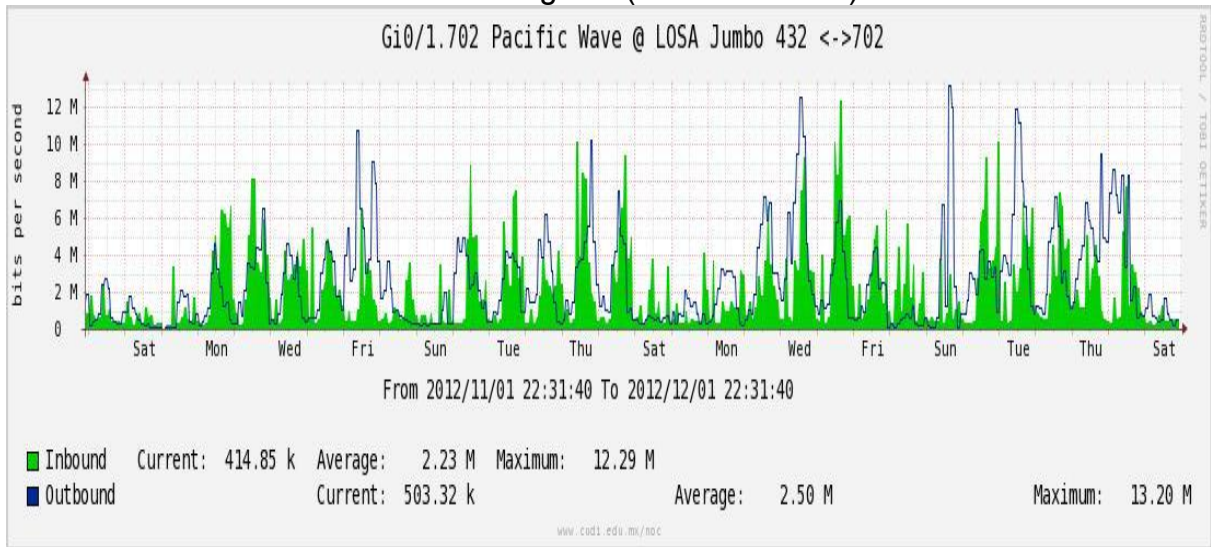

Enlace RED NIBA - CFE

Utilización de los enlaces en el nodo Tijuana correspondiente al mes de Noviembre de 2012.

PVC hacia Guadalajara

PVC hacia CICESE

Enlace hacia CLARA

Enlace hacia Pacific Wave en Los Angeles (Jumbo Frames)