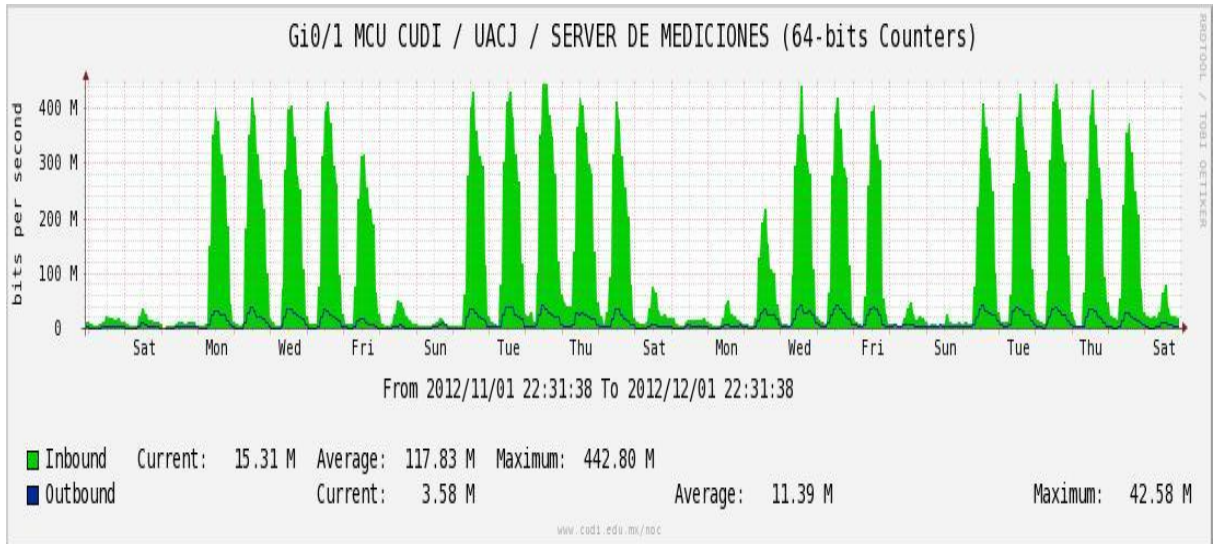

Enlace hacia México (Axtel)

Enlace hacia UAL

Enlace hacia UAT

Utilización de los enlaces en el nodo Juárez correspondiente al mes de Noviembre de 2012.

PVC a Monterrey

Enlace hacia la UACJ

Enlace hacia Abilene por UTEP