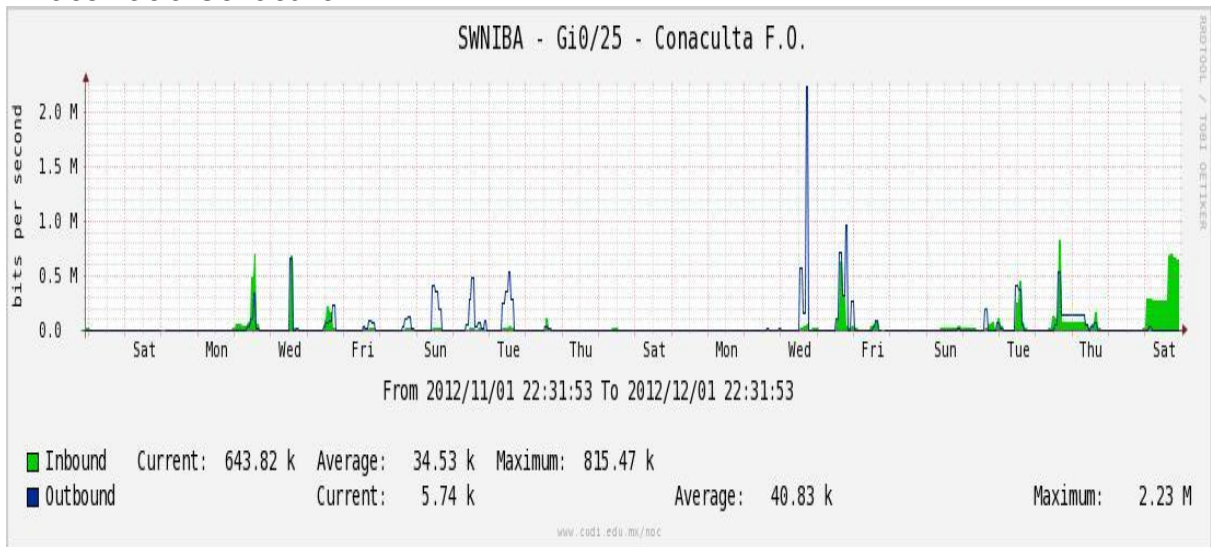

Enlace hacia Temixco

Enlace hacia Juarez

Enlace hacia ICYT

Utilización de los enlaces en el nodo Switch L3 correspondiente al mes de Noviembre de 2012.

Enlace hacia Switch L2-Bestel.

Enlace hacia CENIC

Enlace hacia CICESE

Utilización de los enlaces en el nodo SwTaxqueña correspondiente al mes de Noviembre de 2012.

Enlace hacia Conaculta.

Enlace hacia INAH.

Enlace hacia Router 7604.

Enlace hacia Comodity RNIBA.

Enlace hacia INFOTEC.