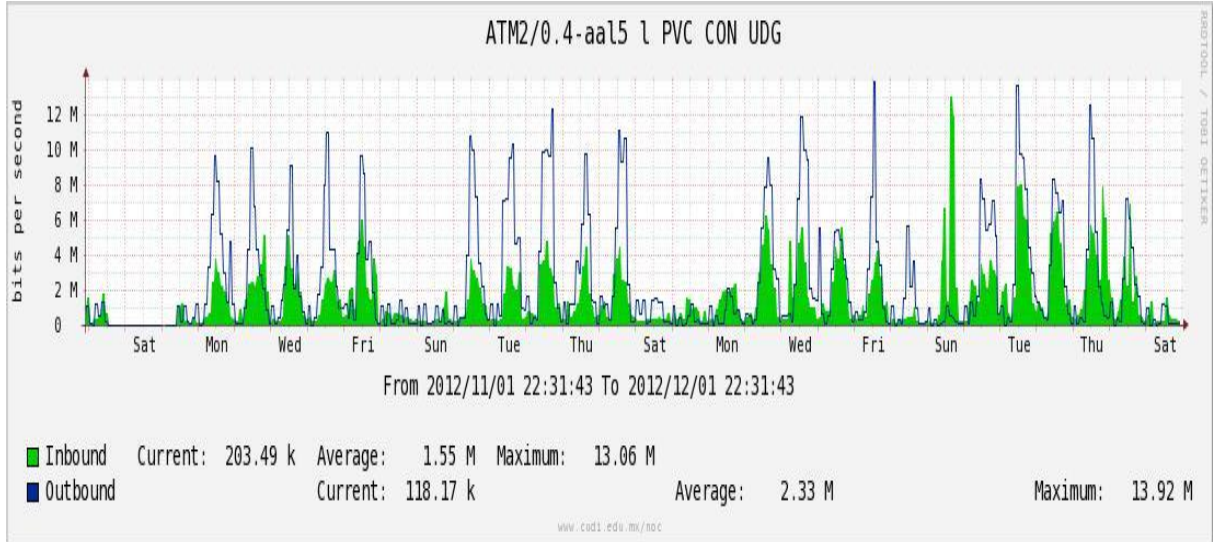

PVC hacia UdeG

VPN hacia U.COLIMA

Utilización de los enlaces en el nodo Cancún correspondiente al mes de Noviembre de 2012.

Enlace hacia México-Axtel

Utilización de los enlaces en el nodo San Antonio (Bestel) correspondiente al mes de Noviembre de 2012.