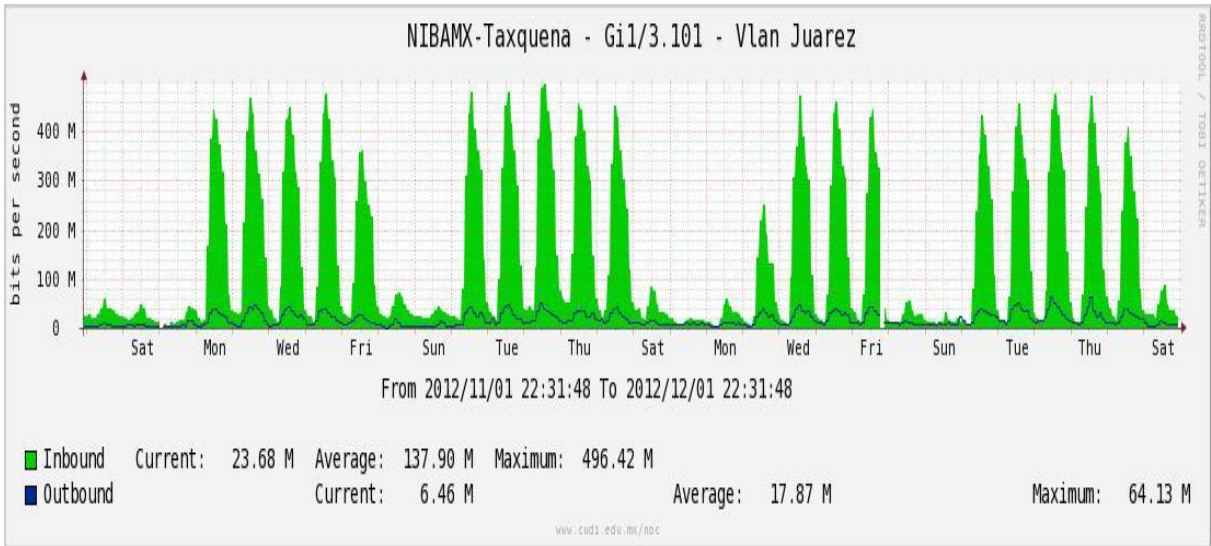

Enlace hacia Juarez