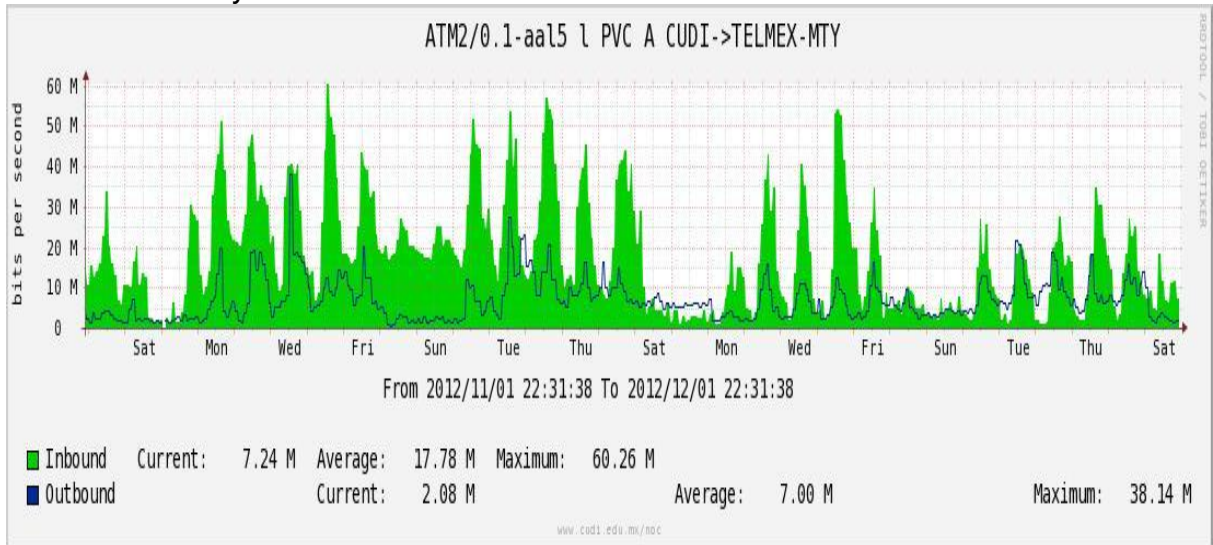

Enlace hacia México (Axtel)

Enlace hacia UAL

Enlace hacia UAT

Utilización de los enlaces en el nodo Juárez correspondiente al mes de Noviembre de 2012.

PVC a Monterrey

Enlace hacia la UACJ

Enlace hacia Abilene por UTEP