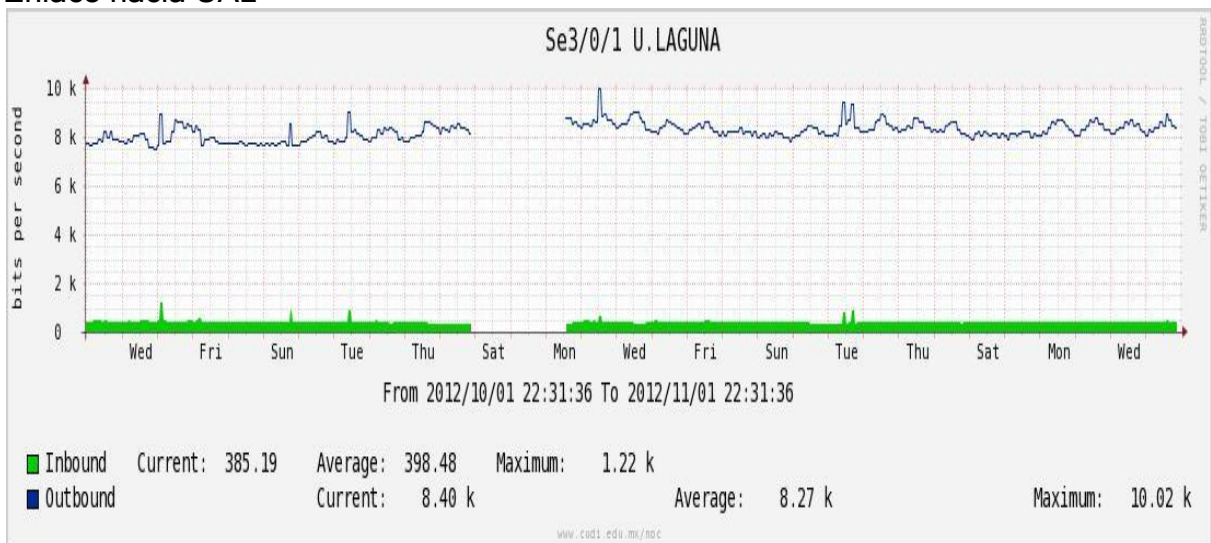

Enlace hacia UAL