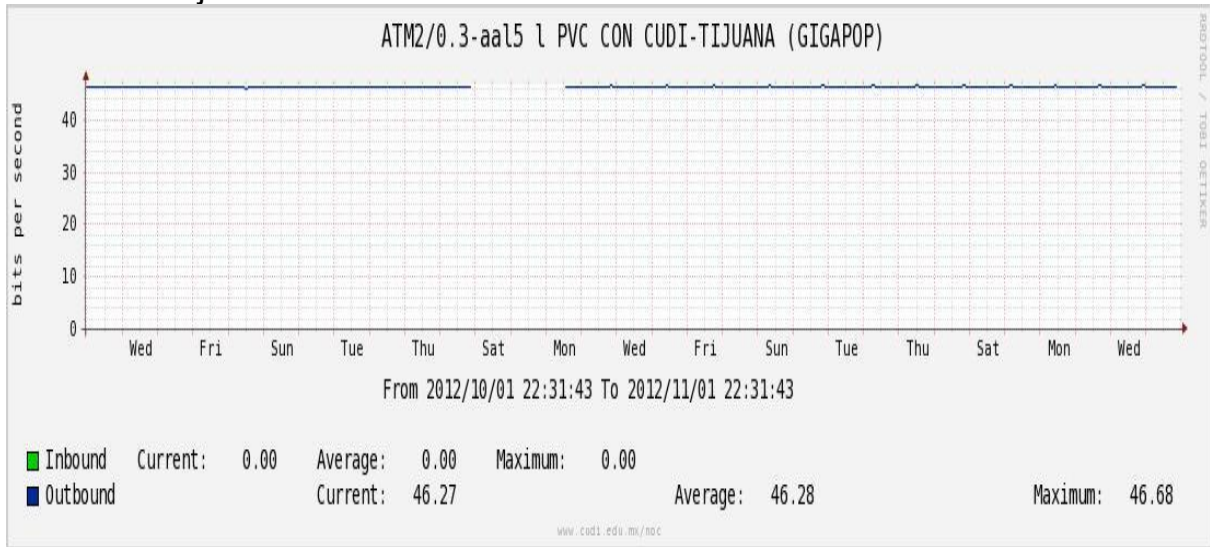

Utilización de los enlaces en el nodo Guadalajara correspondiente al mes de Octubre de 2012.

PVC hacia Tijuana