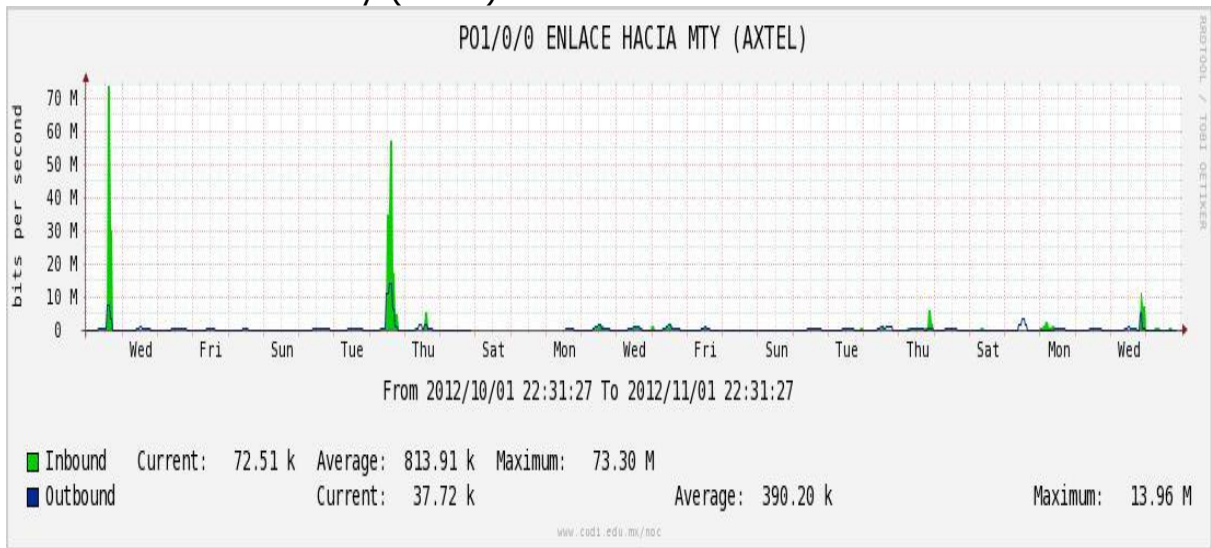

Utilización de los enlaces en el nodo México (Axtel) correspondiente al mes de Octubre de 2012.

Enlace hacia Monterrey (Axtel)