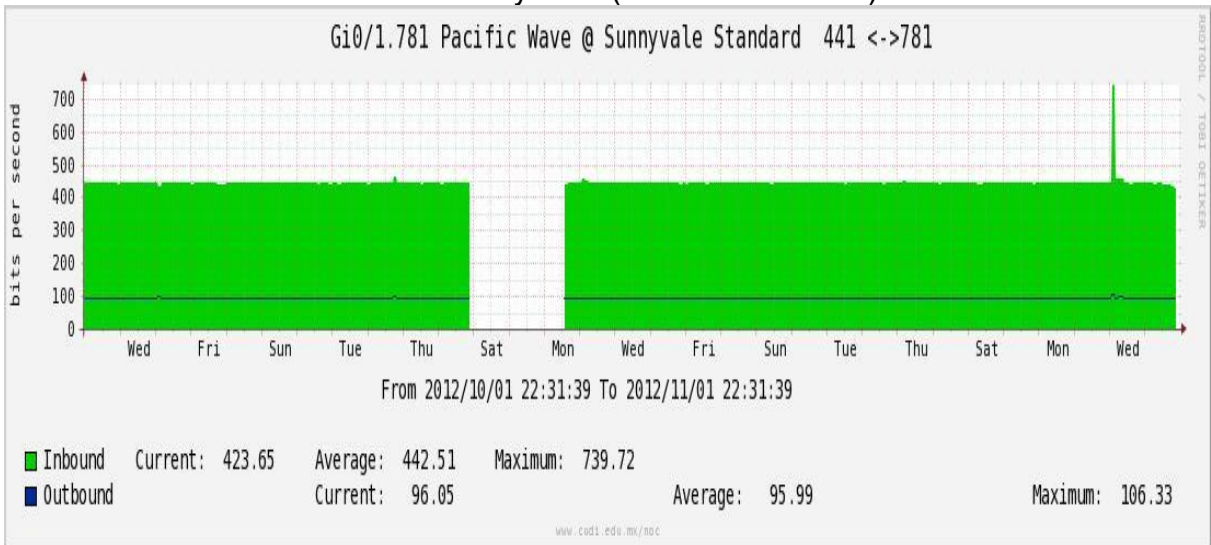

Enlace hacia Pacific Wave en SunnyVale (Standard Frames)**