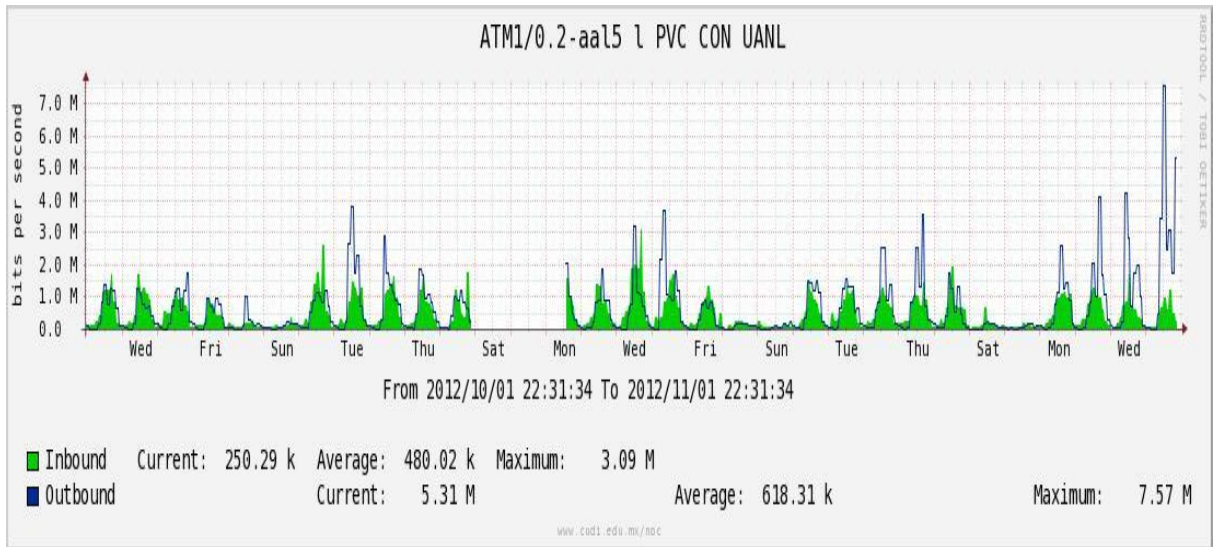

PVC hacia UANL