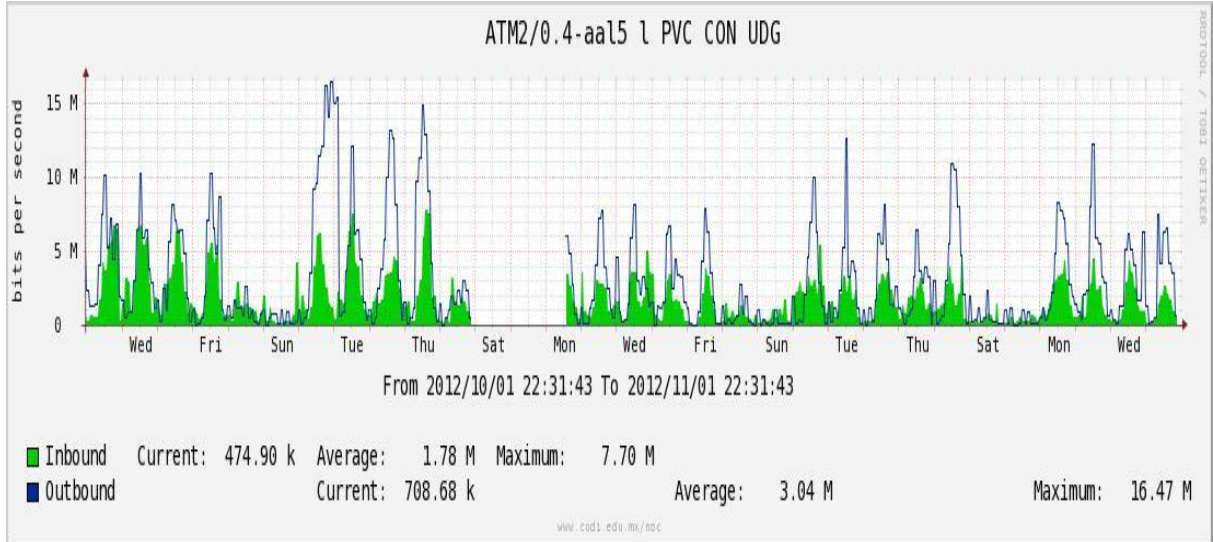

PVC hacia UdeG