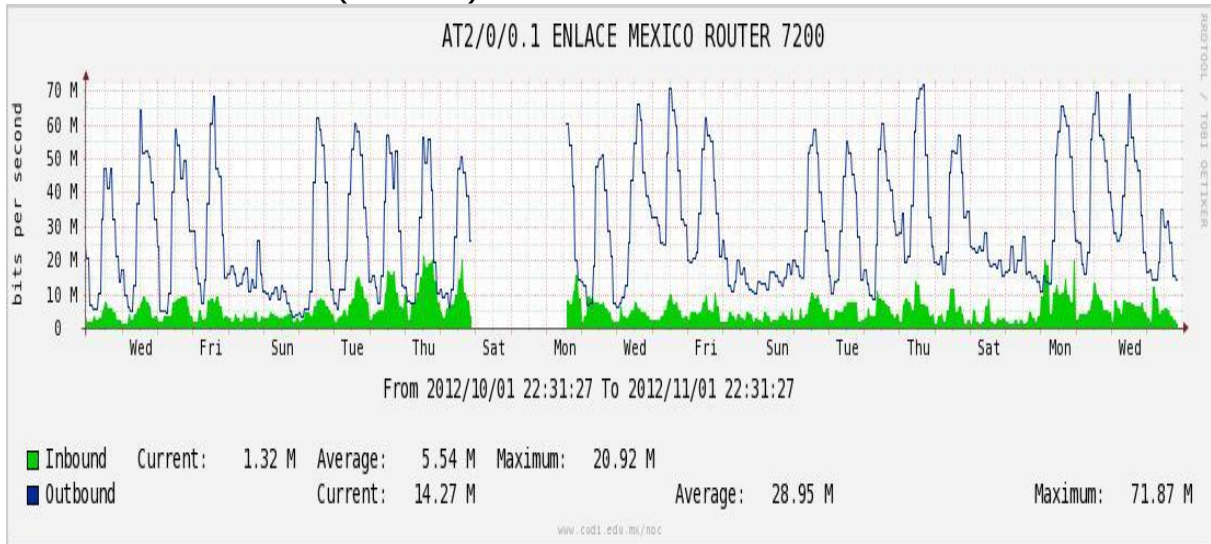

Enlace hacia México (Telmex)