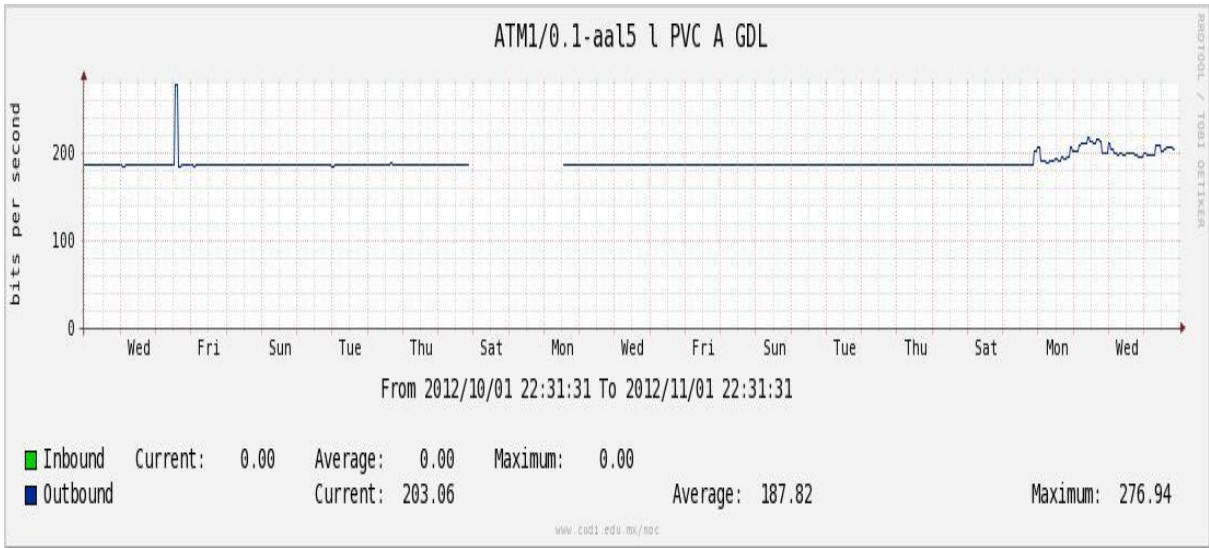

Utilización de los enlaces en el nodo México (Telmex) correspondiente al mes de Octubre de 2012.

PVC hacia Guadalajara