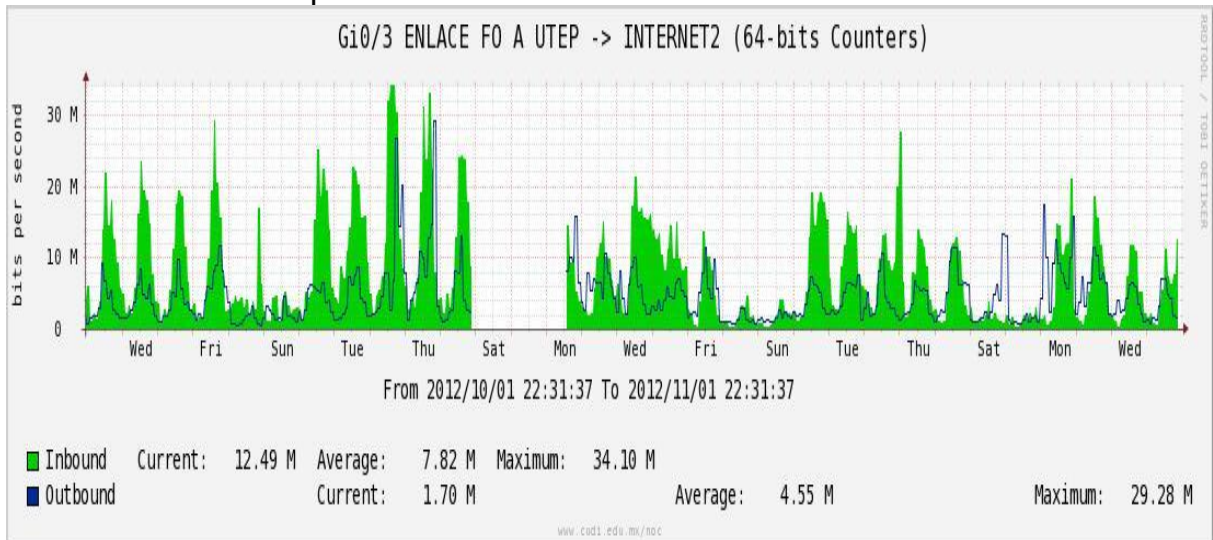

Enlace hacia Abilene por UTEP