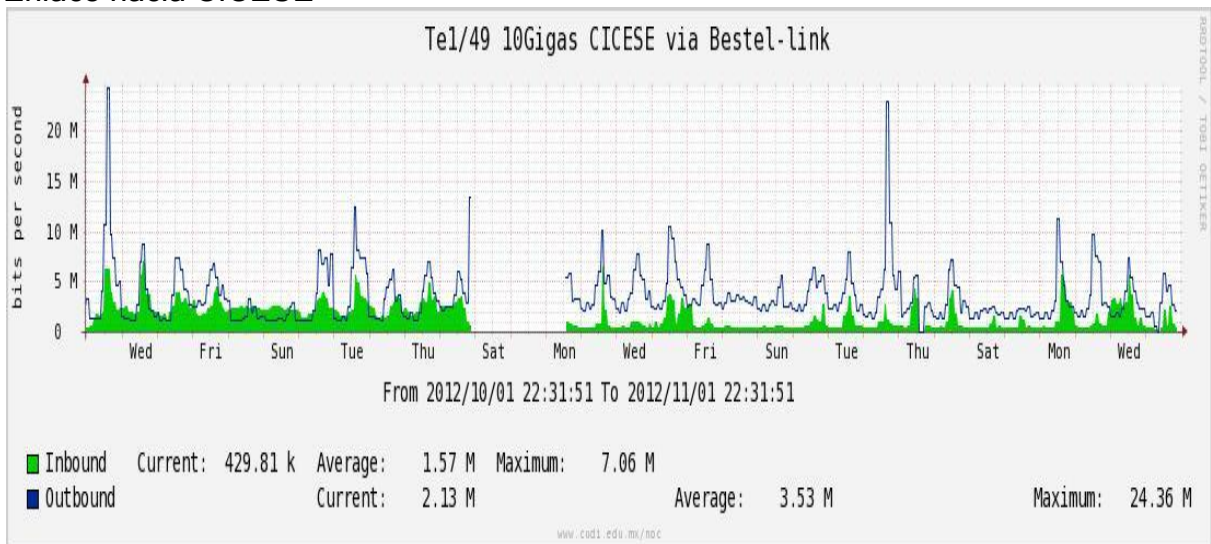

Enlace hacia CICESE