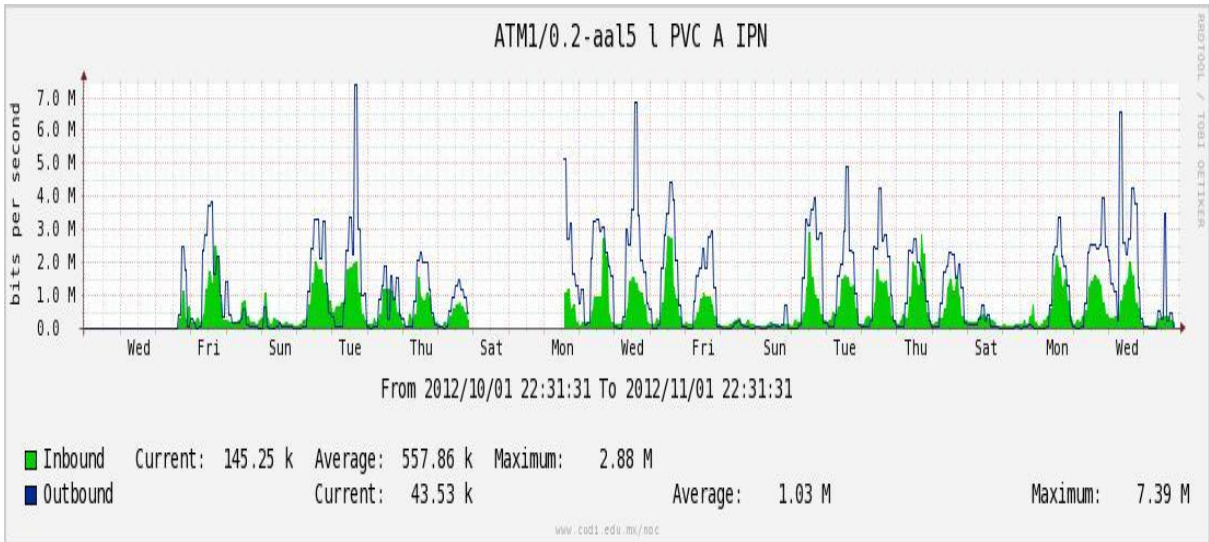

PVC hacia IPN