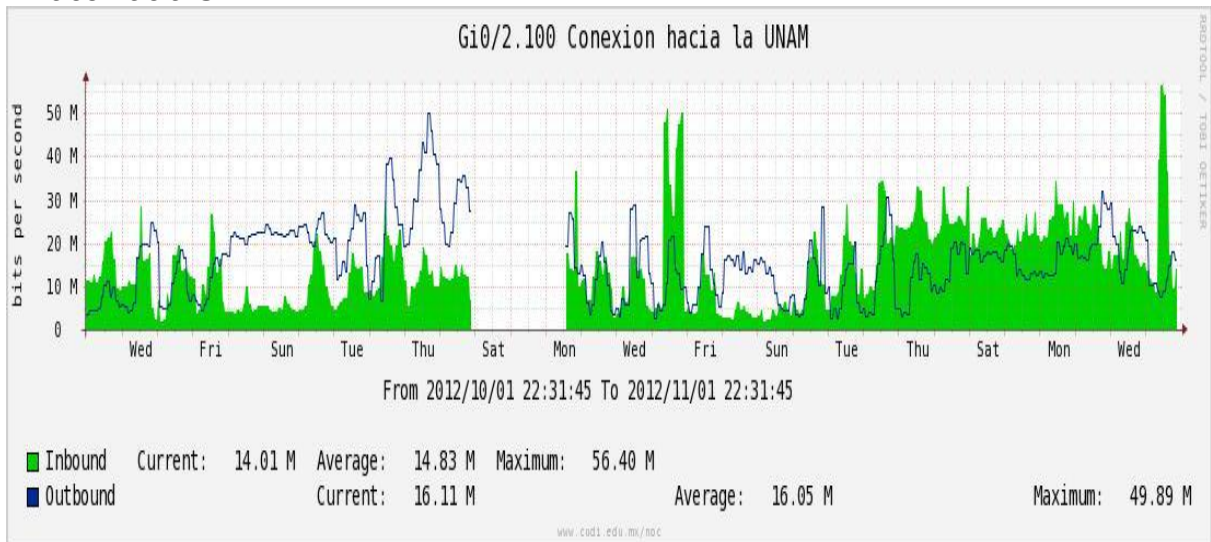

Enlace hacia UNAM