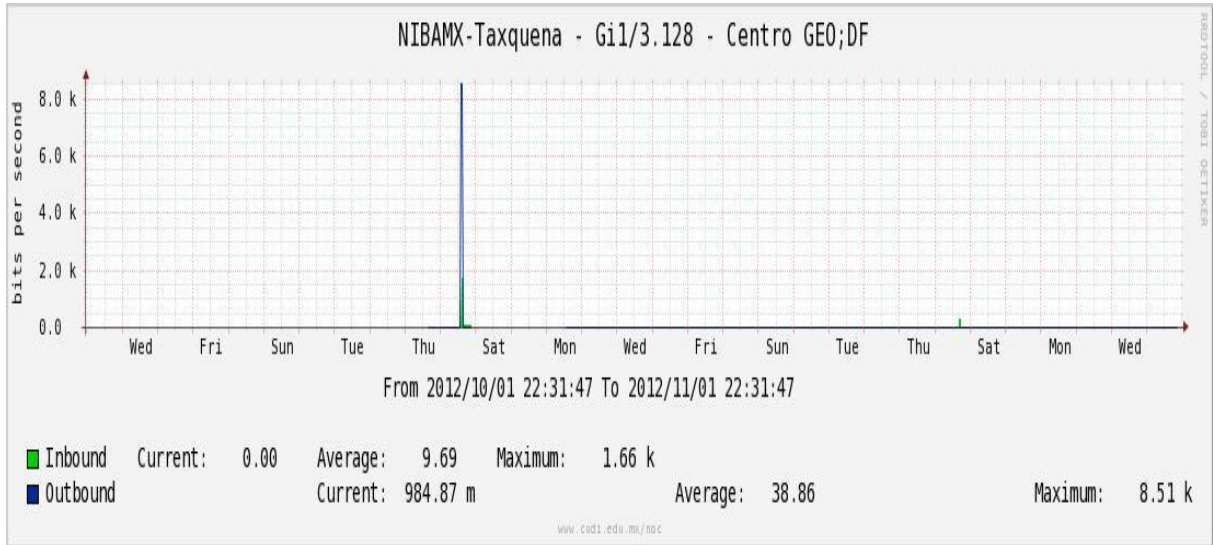

Enlace hacia Centro GEO