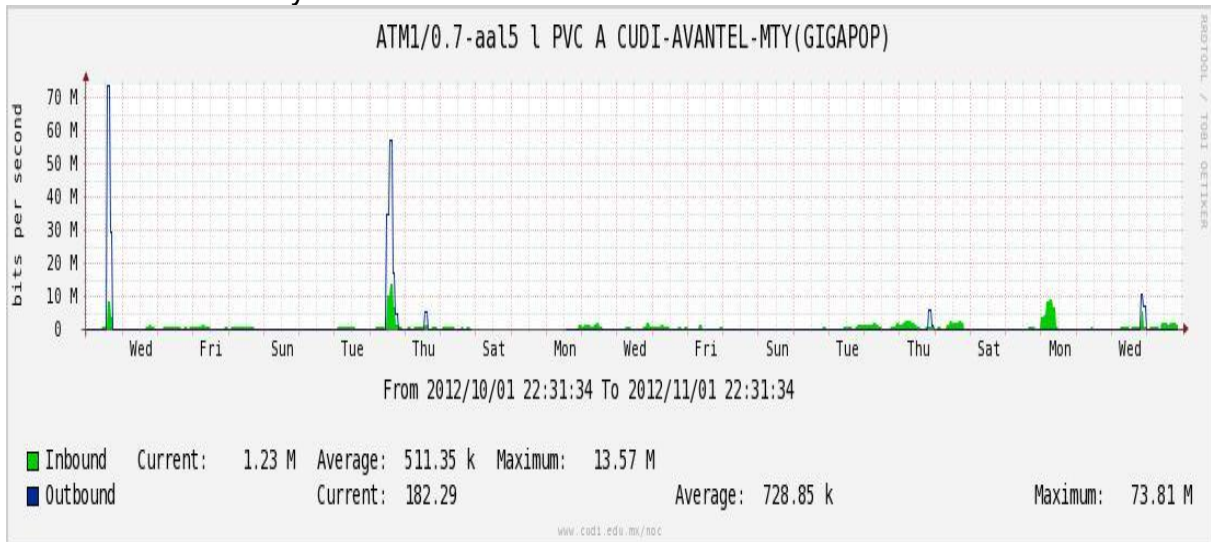

PVC hacia Monterrey Axtel