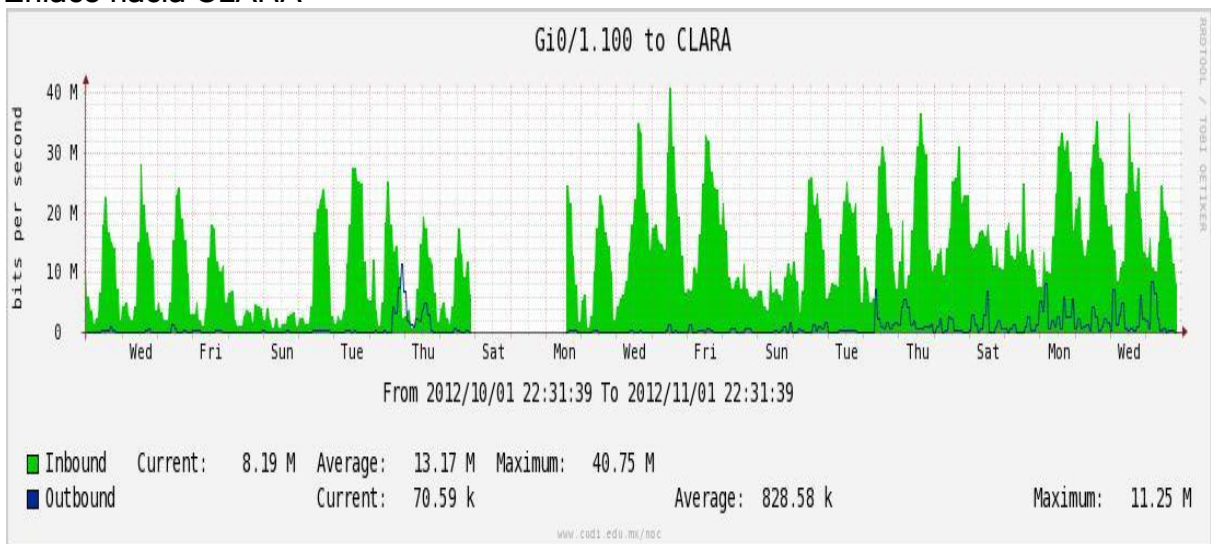

Enlace hacia CLARA