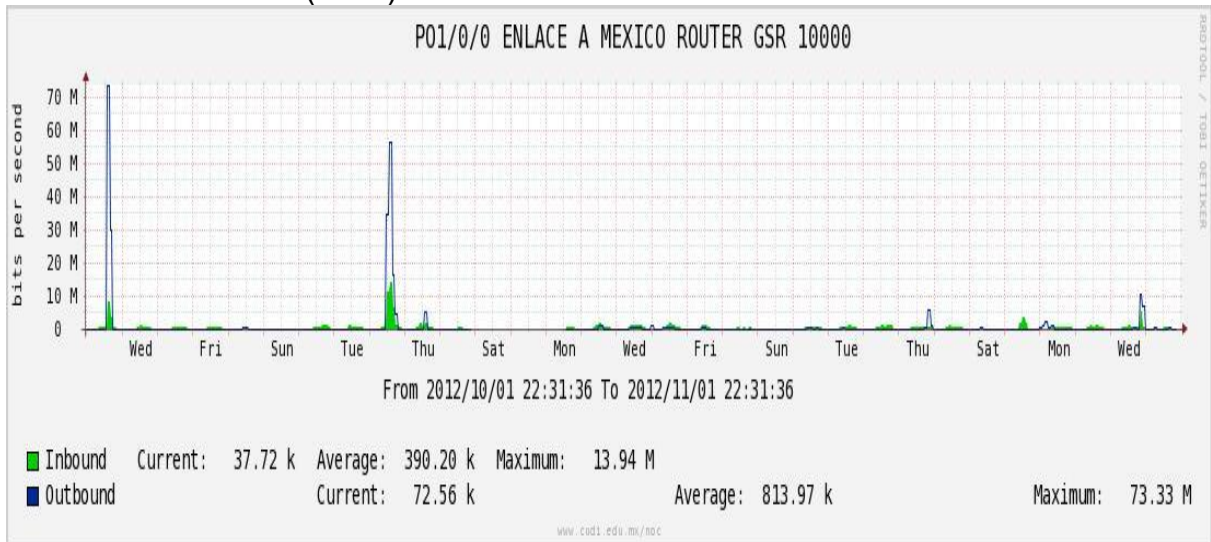

Enlace hacia México (Axtel)