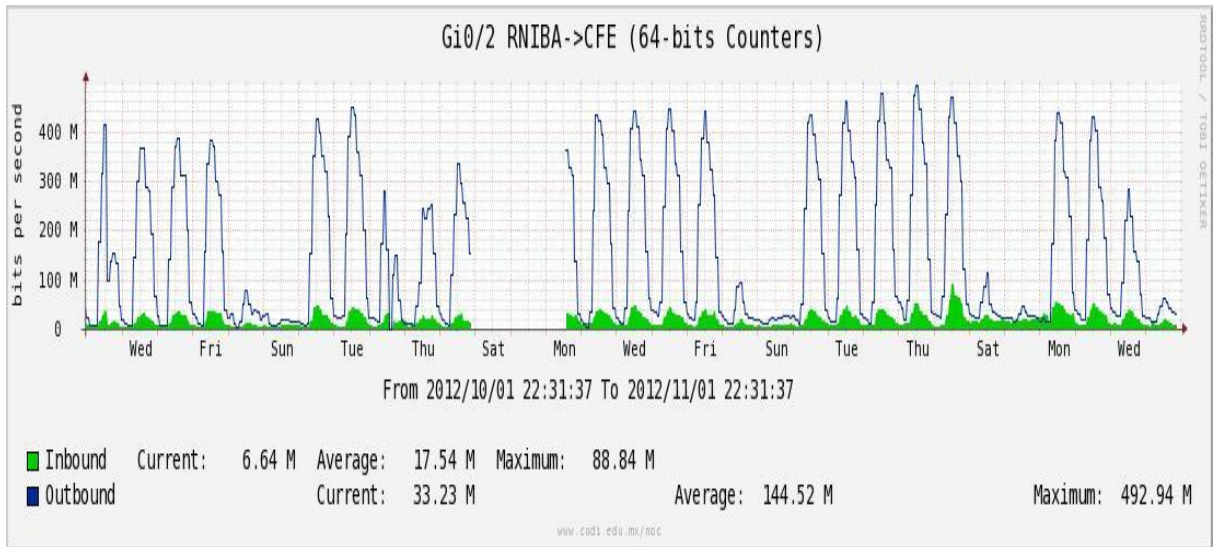

Enlace RED NIBA - CFE