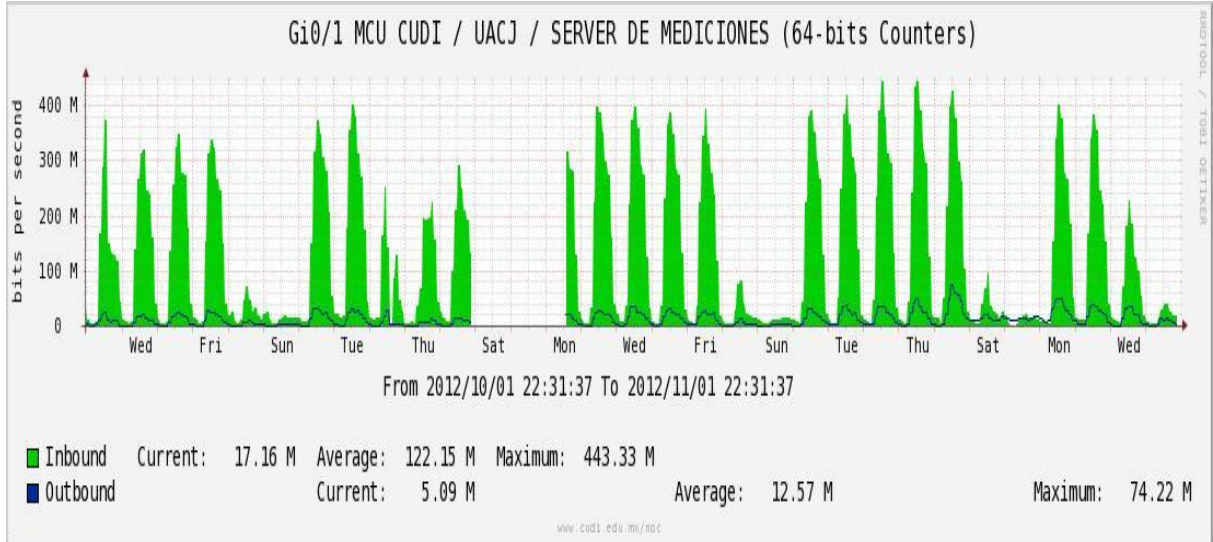

Enlace hacia la UACJ