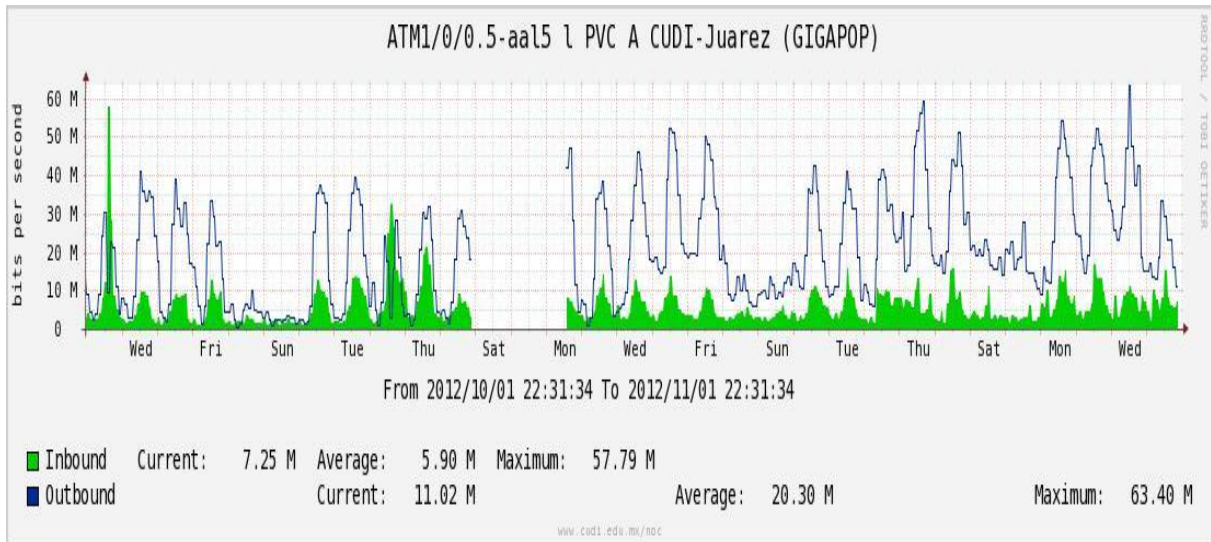

PVC hacia Juárez