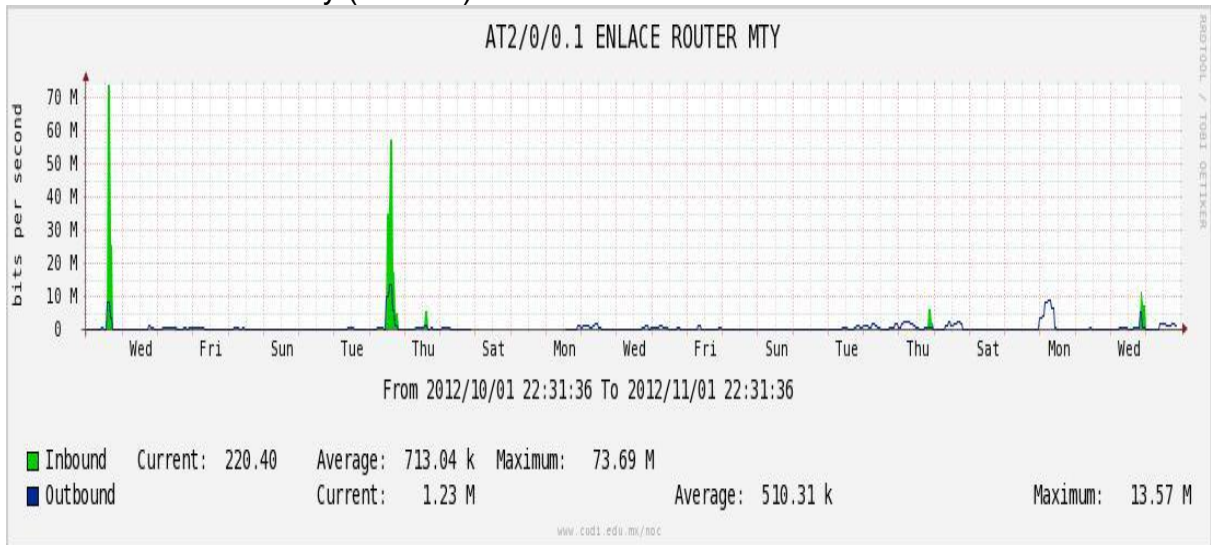

Utilización de los enlaces en el nodo Monterrey (Axtel) correspondiente al mes de Octubre de 2012.

Enlace hacia Monterrey (Telmex)