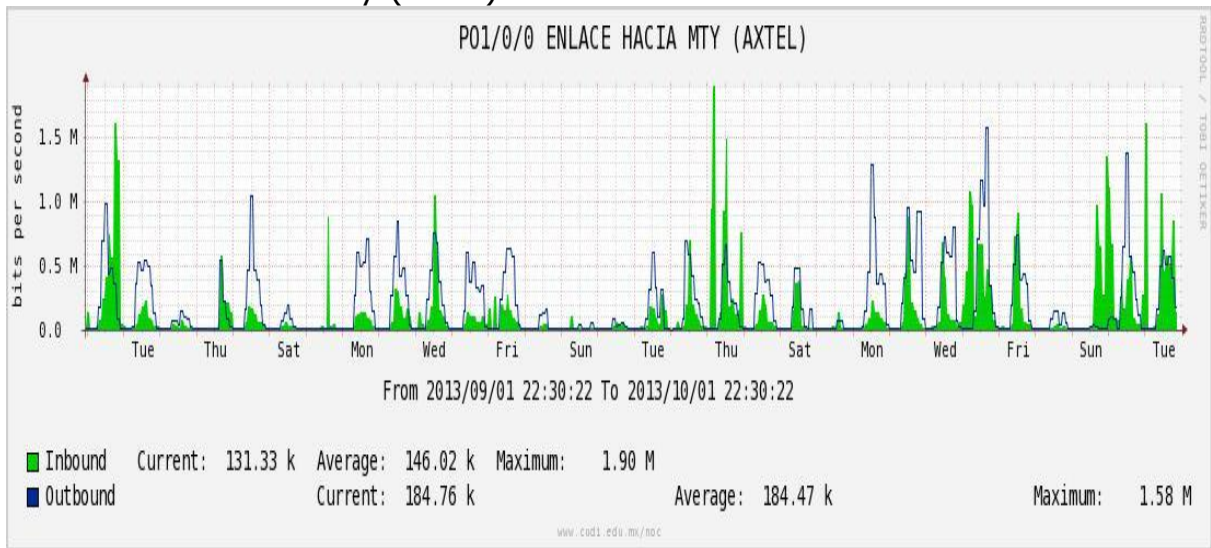

Utilización de los enlaces en el nodo México (Axtel) correspondiente al mes de Septiembre de 2013.

Enlace hacia Monterrey (Axtel)