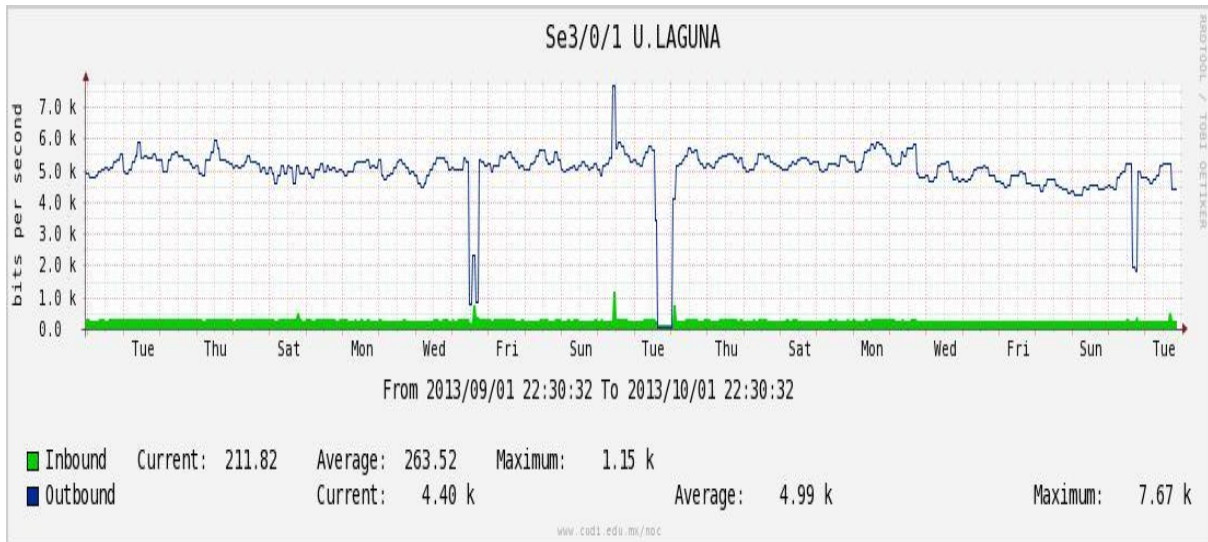

Enlace hacia UAL