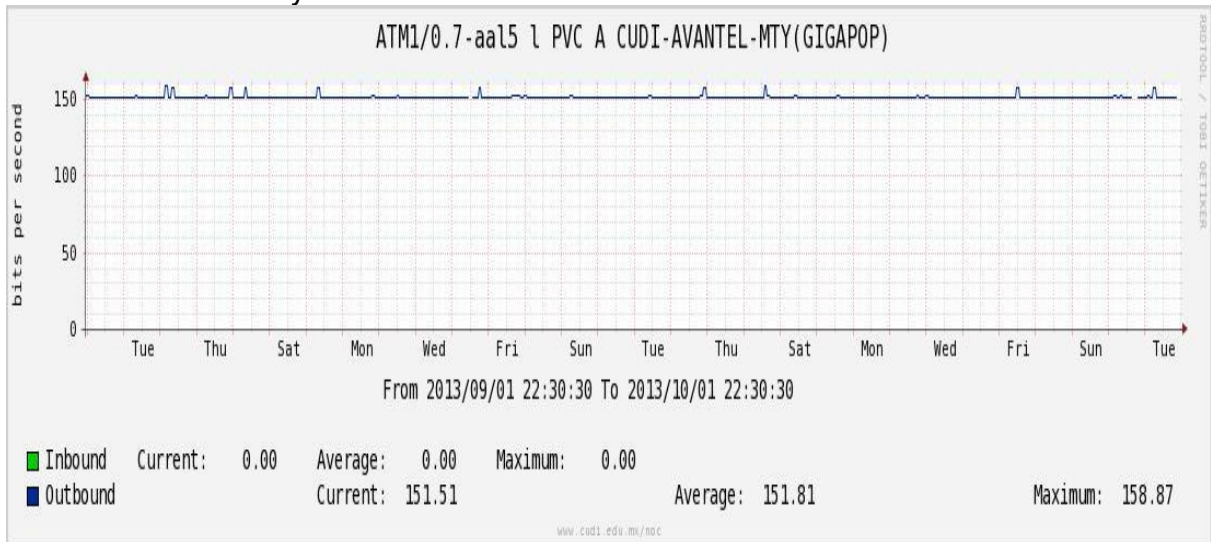

PVC hacia Monterrey Axtel