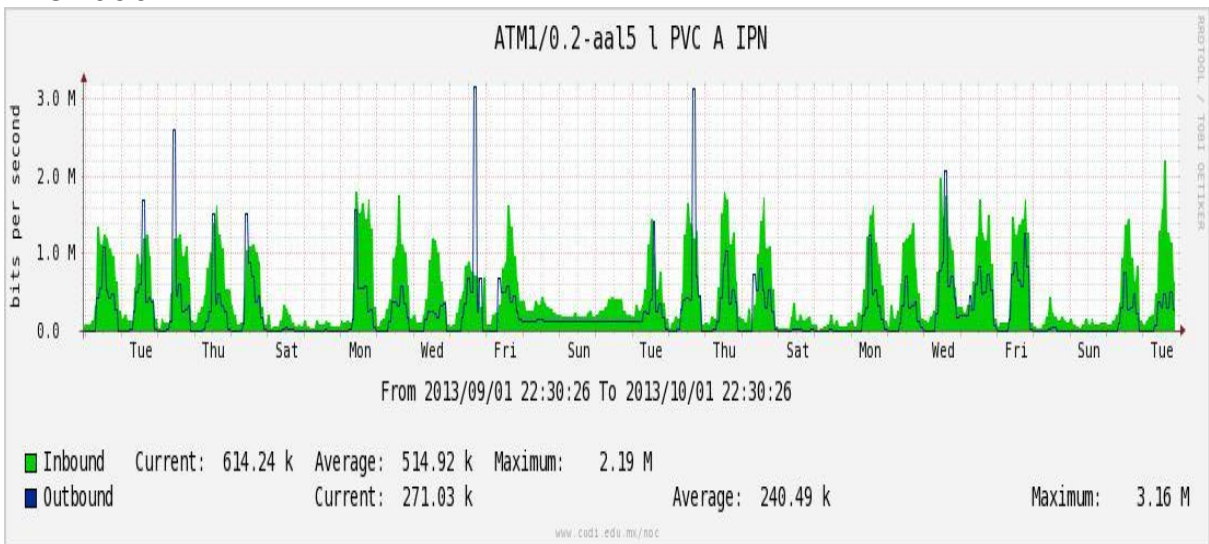

PVC hacia IPN