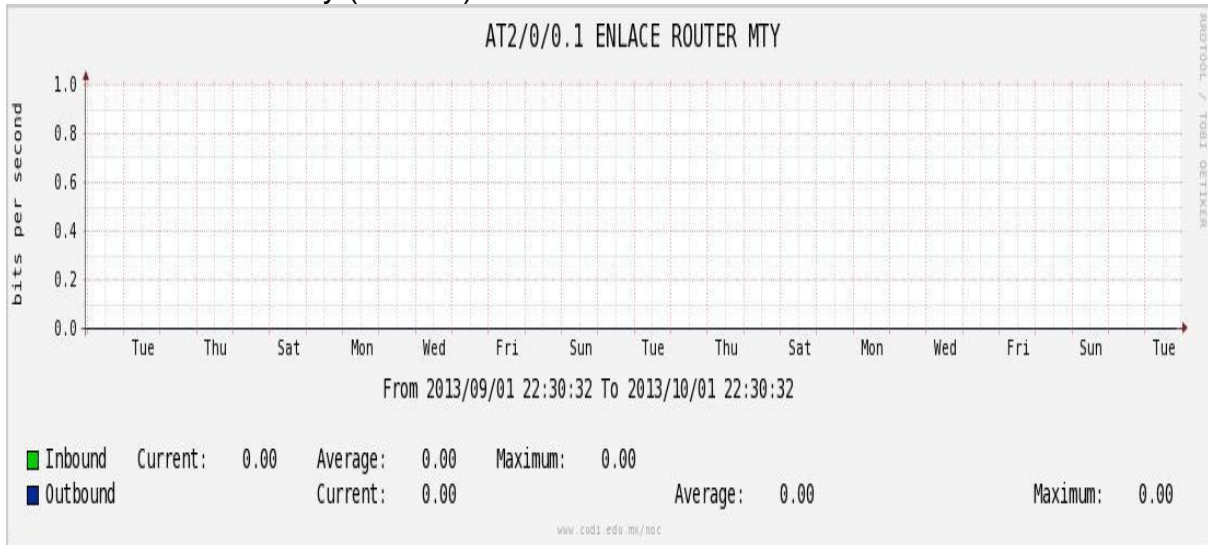

Utilización de los enlaces en el nodo Monterrey (Axtel) correspondiente al mes de Septiembre de 2013.

Enlace hacia Monterrey (Telmex)