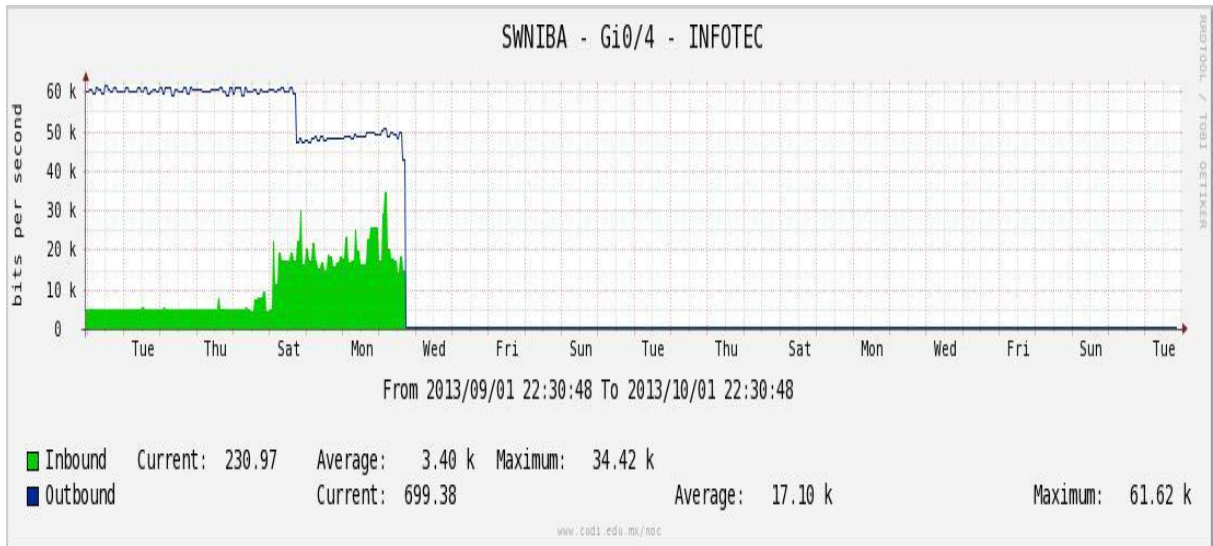

Enlace hacia INFOTEC.