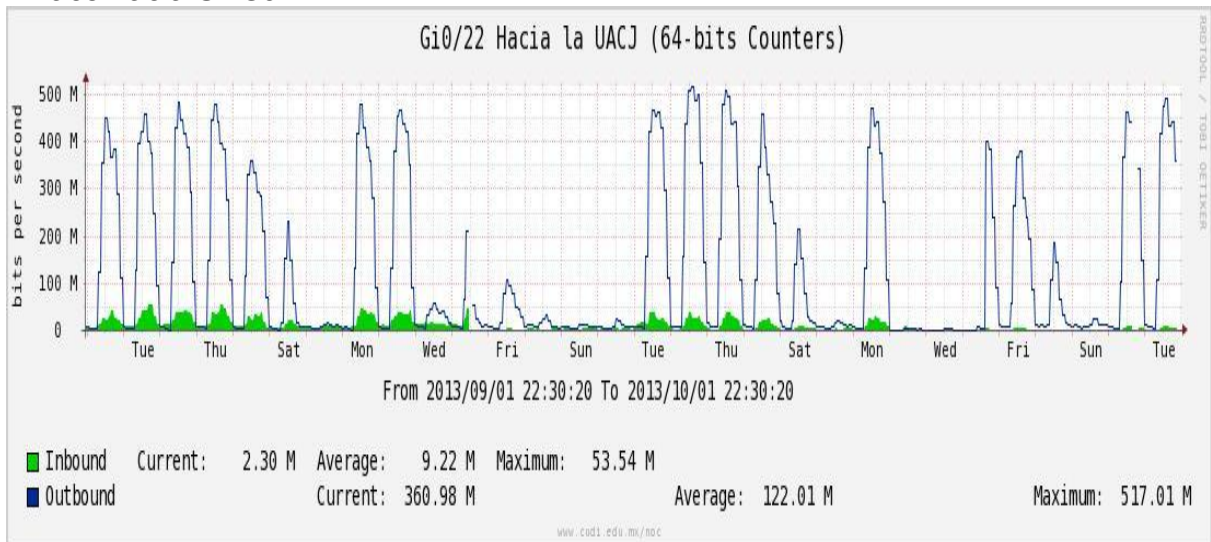

Enlace hacia UACJ