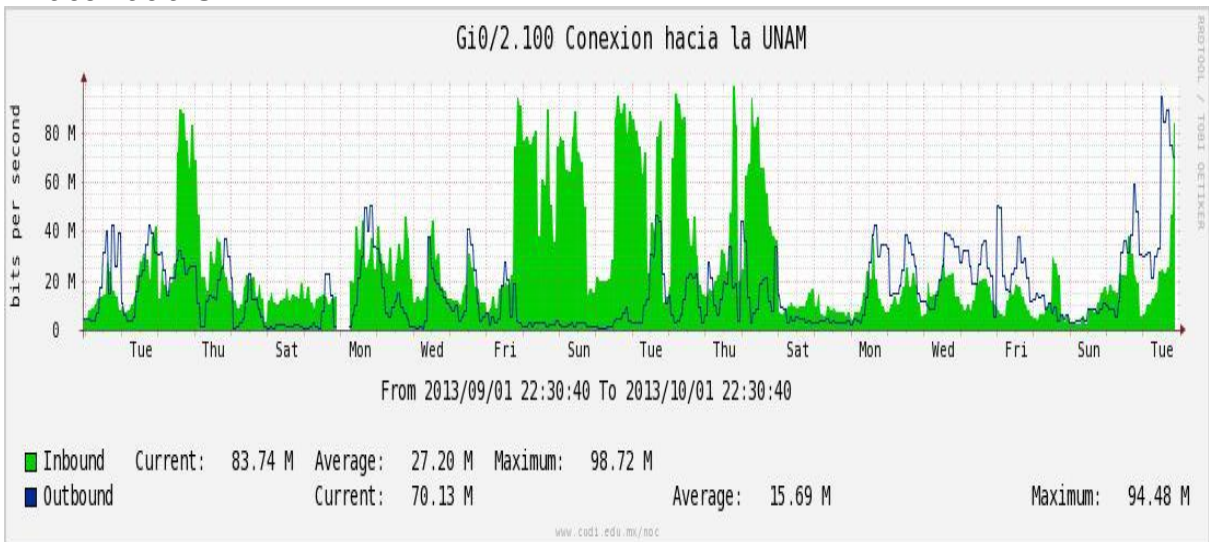

Enlace hacia UNAM