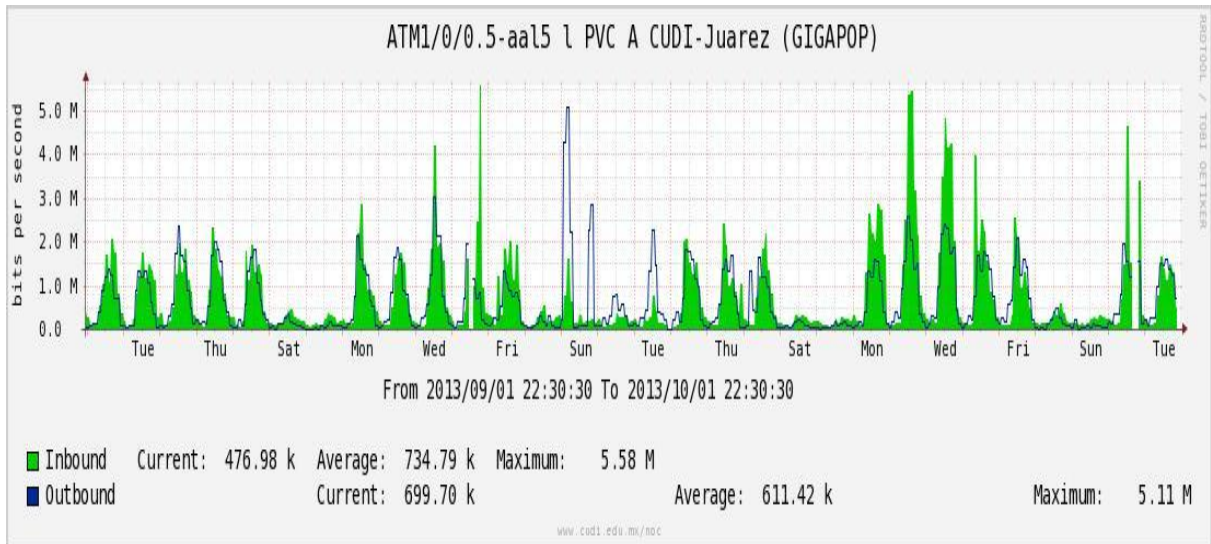

PVC hacia Juárez