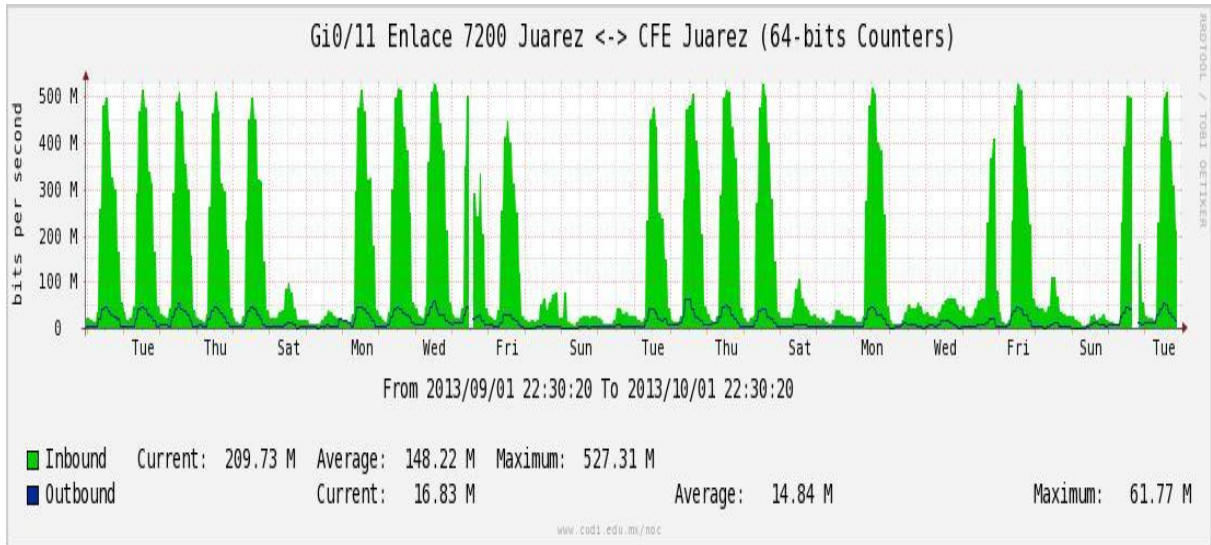

Utilización de los enlaces en el nodo Switch UACJ correspondiente al mes de Septiembre de 2013.

Enlace hacia Juárez-CFE-Juárez