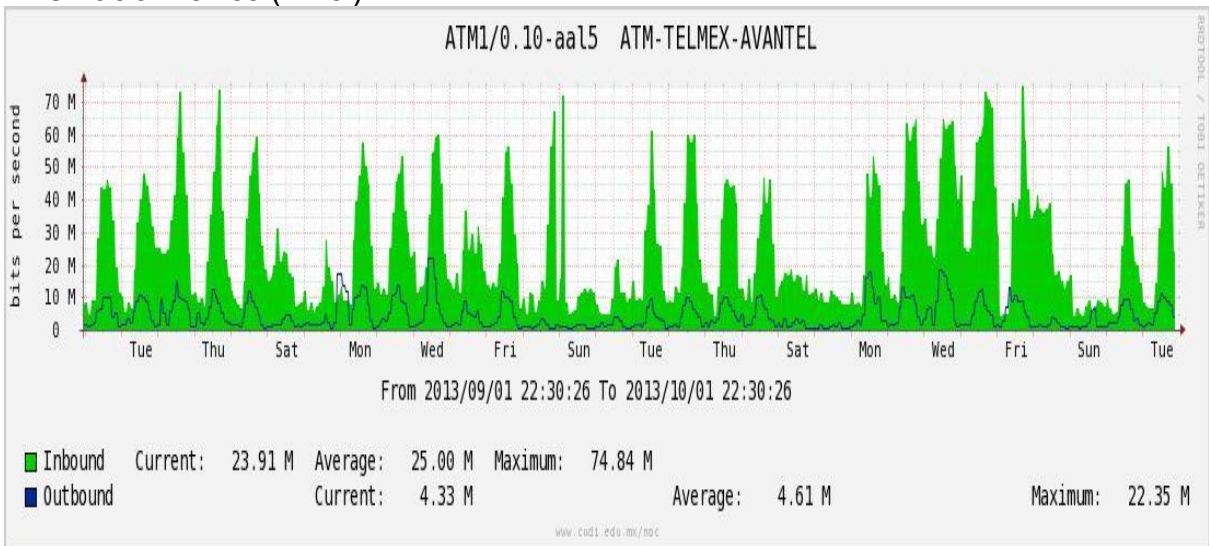

PVC hacia México (Axtel)