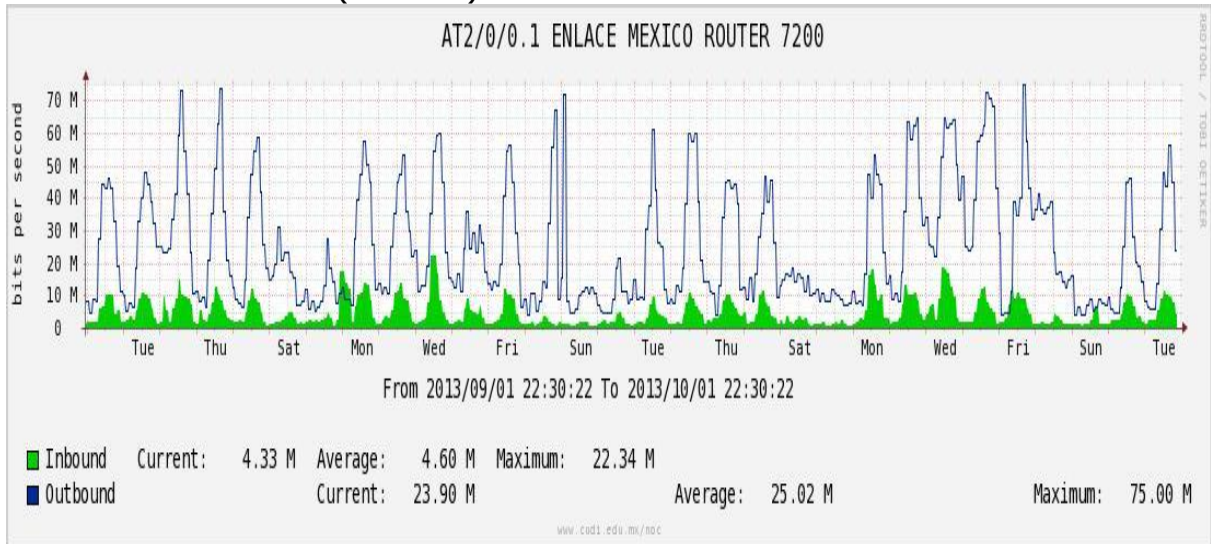

Enlace hacia México (Telmex)