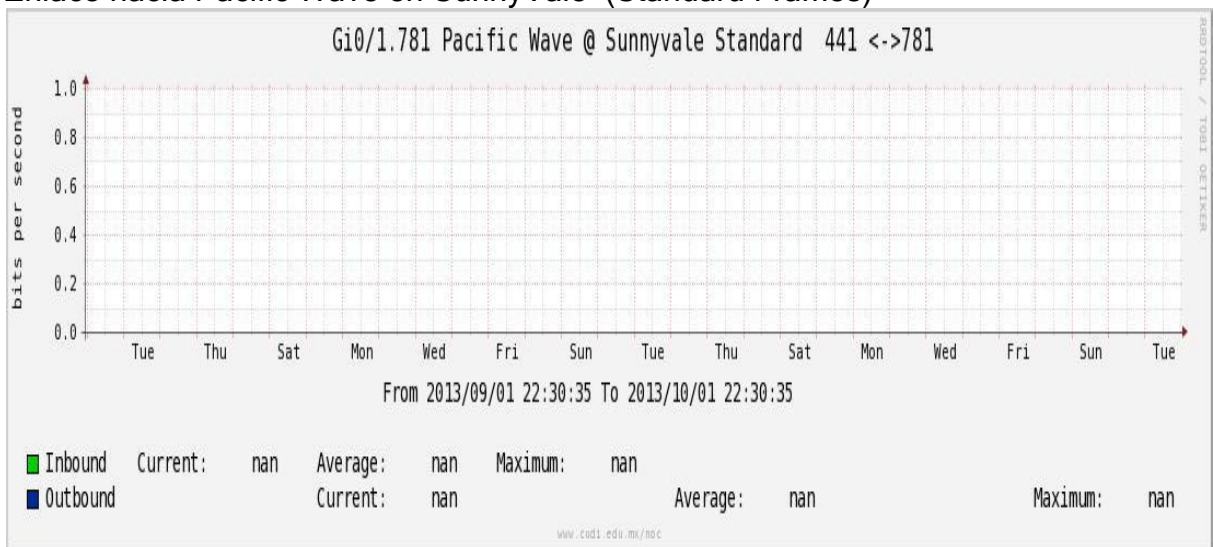

Enlace hacia Pacific Wave en SunnyVale (Standard Frames)**