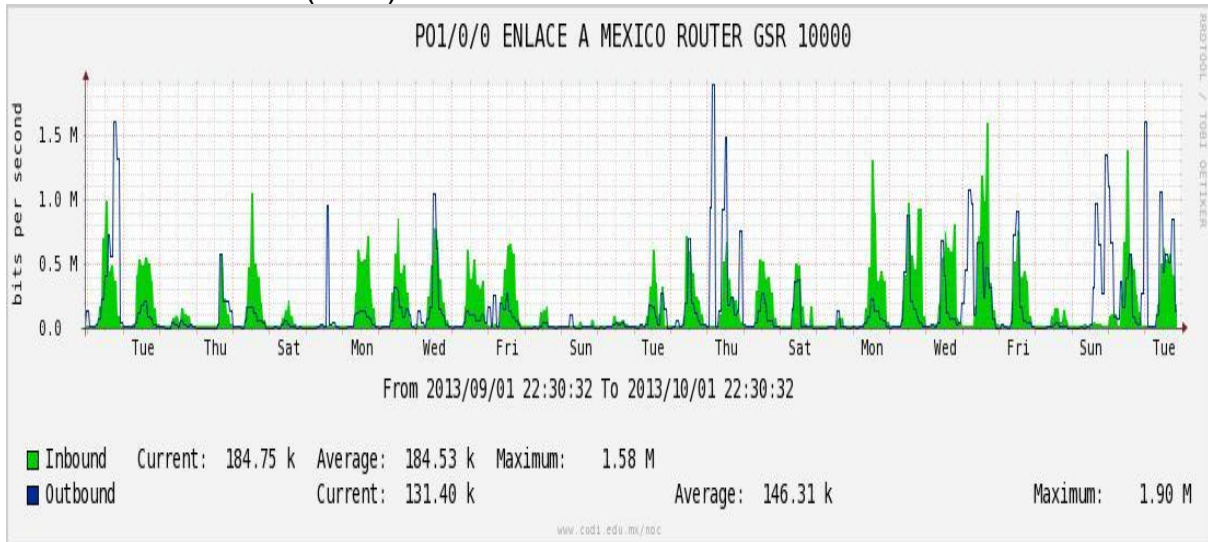

Enlace hacia México (Axtel)