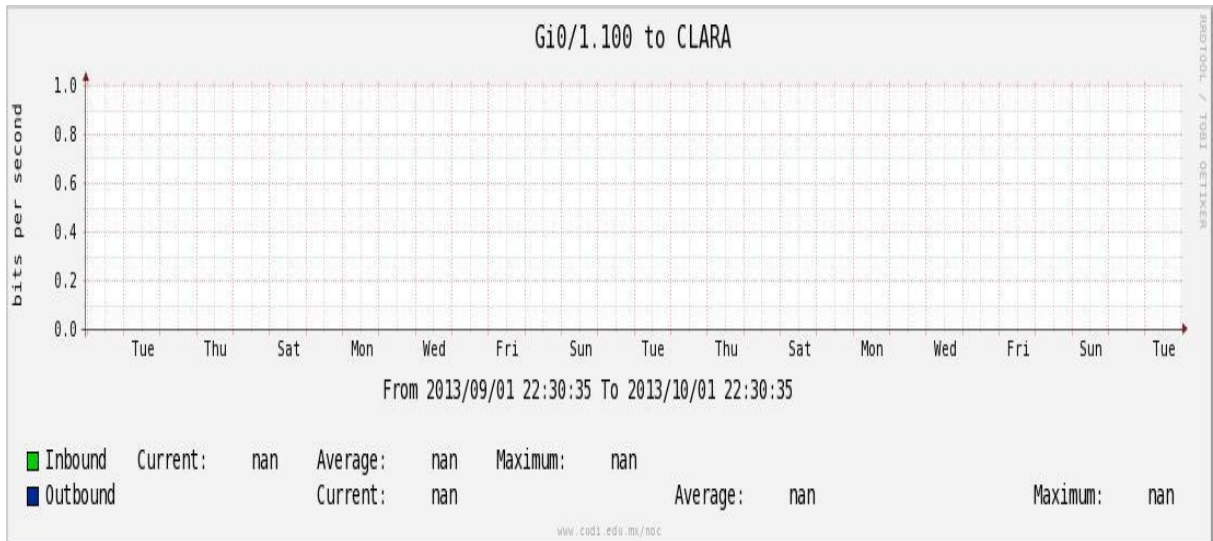

Enlace hacia CLARA