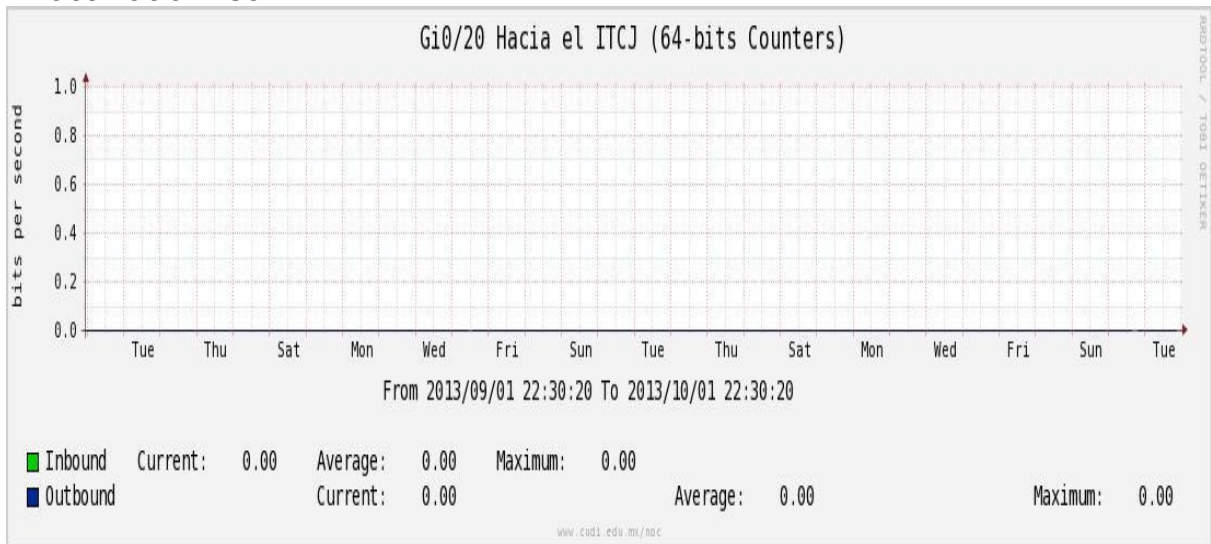

Enlace hacia ITCJ