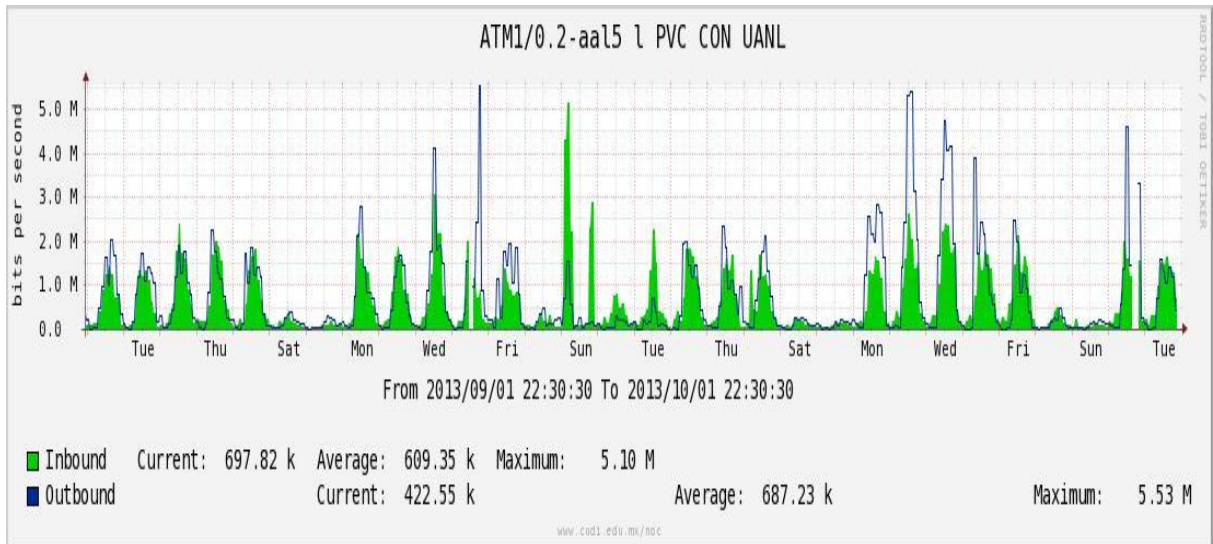

PVC hacia UANL