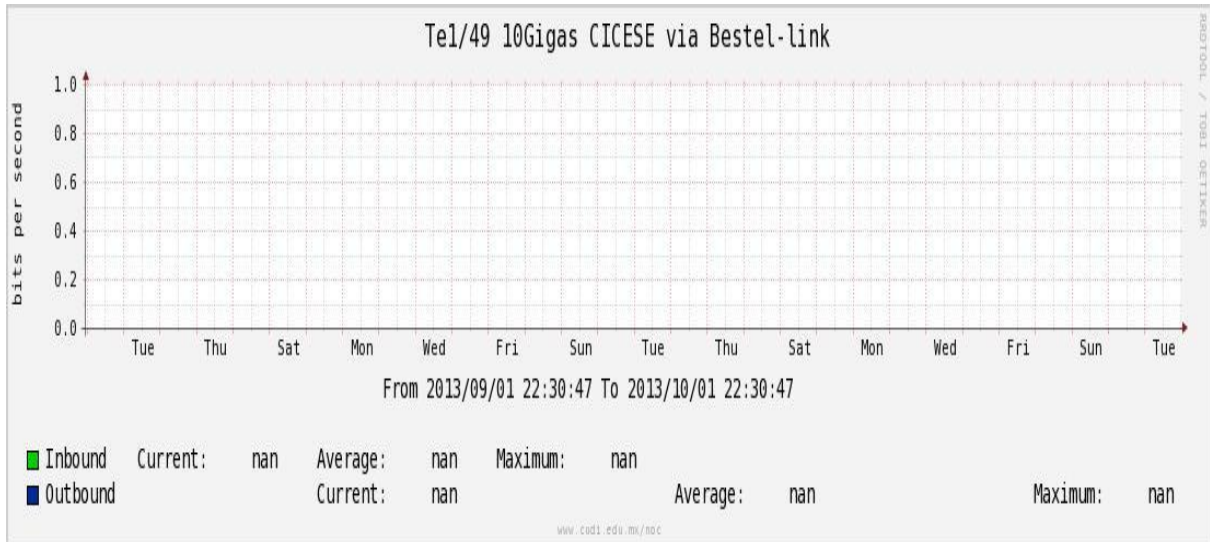

Enlace hacia CICESE