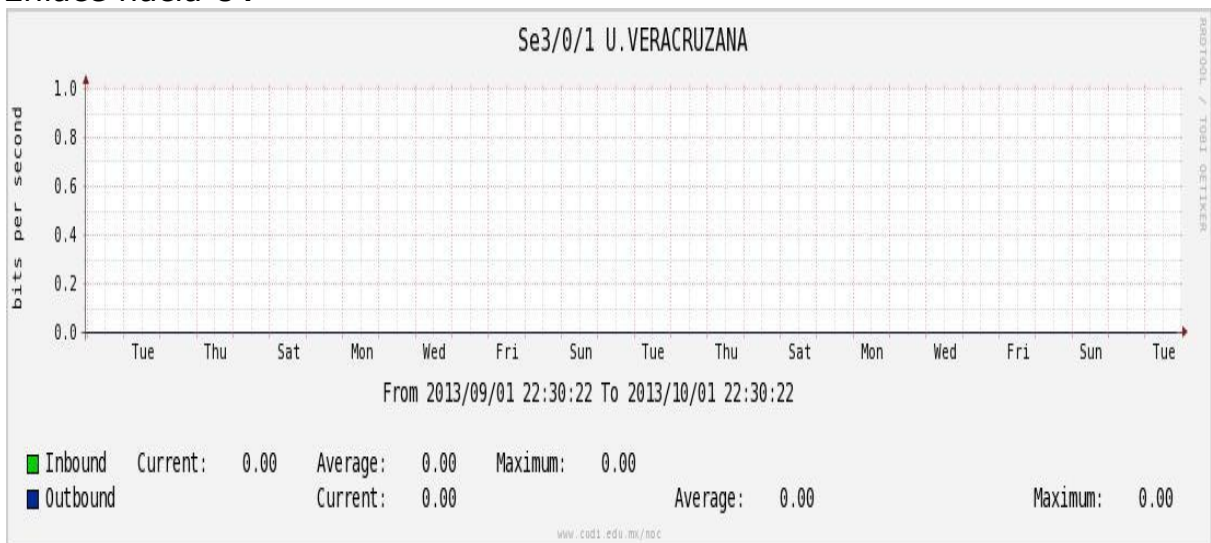

Enlace hacia UV