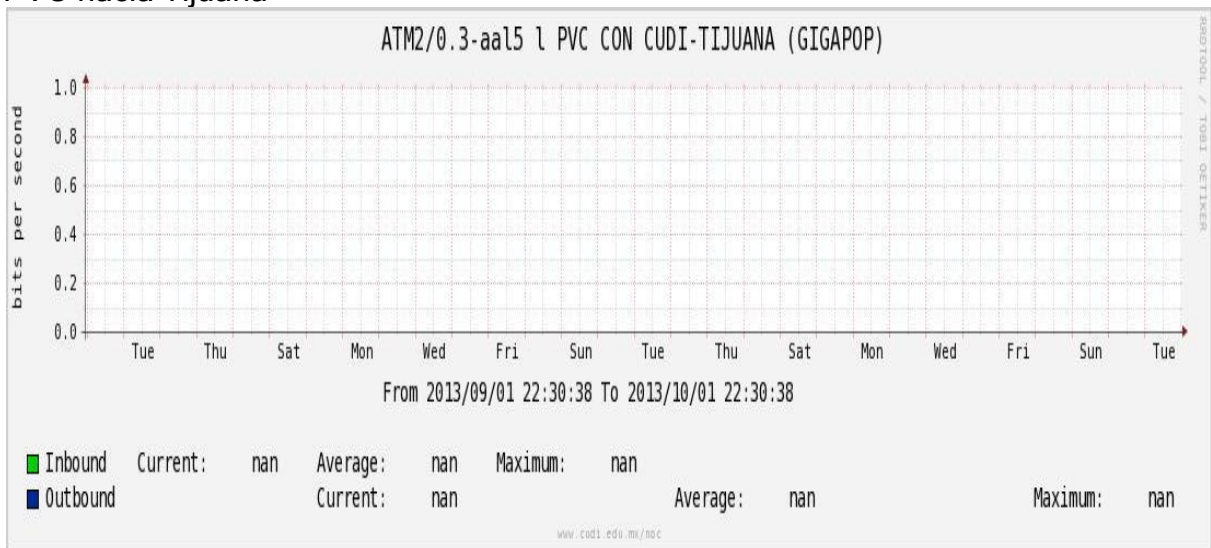

Utilización de los enlaces en el nodo Guadalajara correspondiente al mes de Septiembre de 2013.

PVC hacia Tijuana