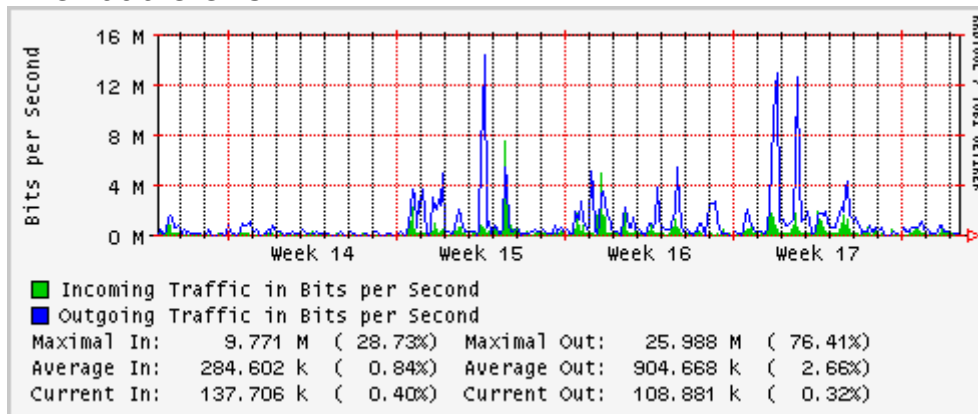

PVC hacia CICESE