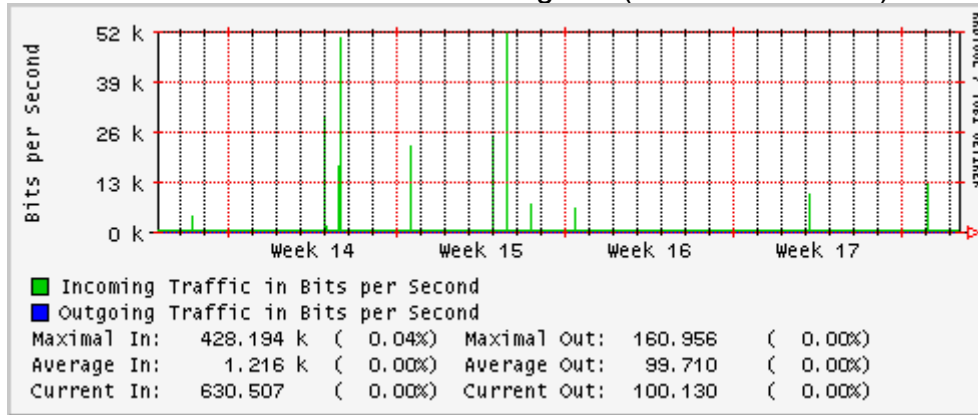

Enlace hacia Pacific Wave en Los Angeles (Standard Frames)