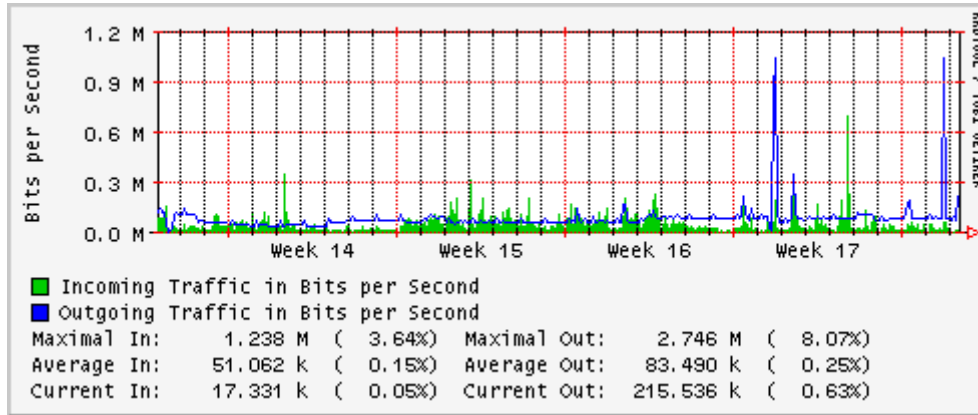

Enlace hacia UAL