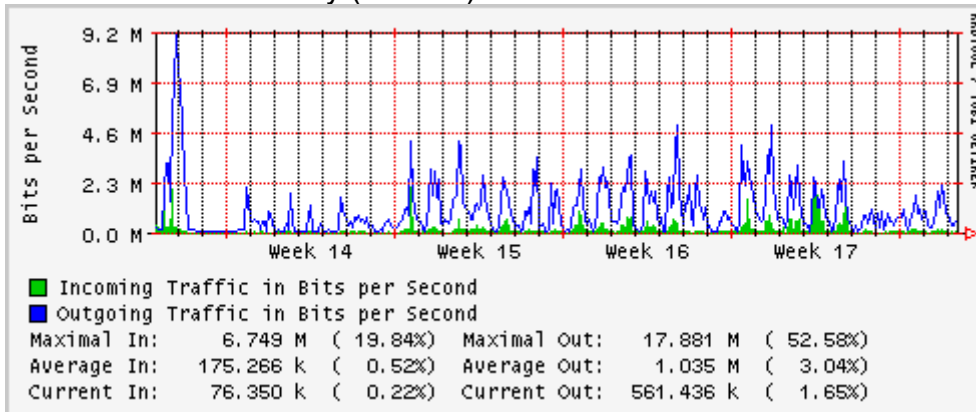

Utilización de los enlaces en el nodo Monterrey (Avantel) correspondientes al mes de Abril 2007

Enlace hacia Monterrey (Telmex)