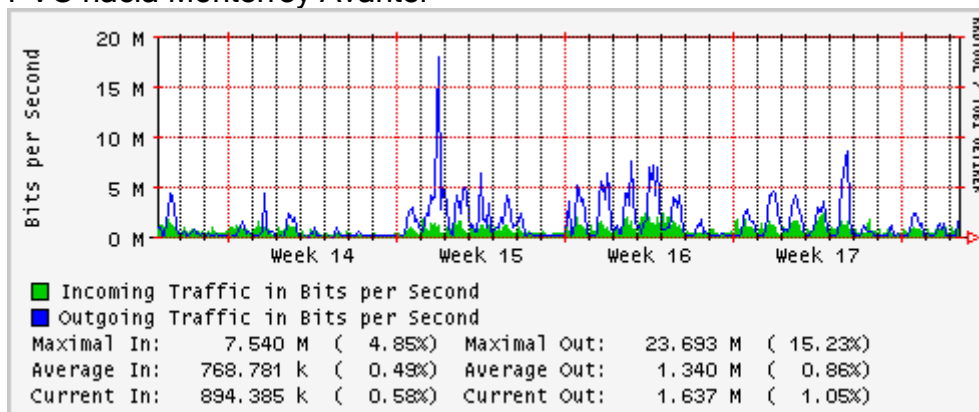

PVC hacia Monterrey Avantel