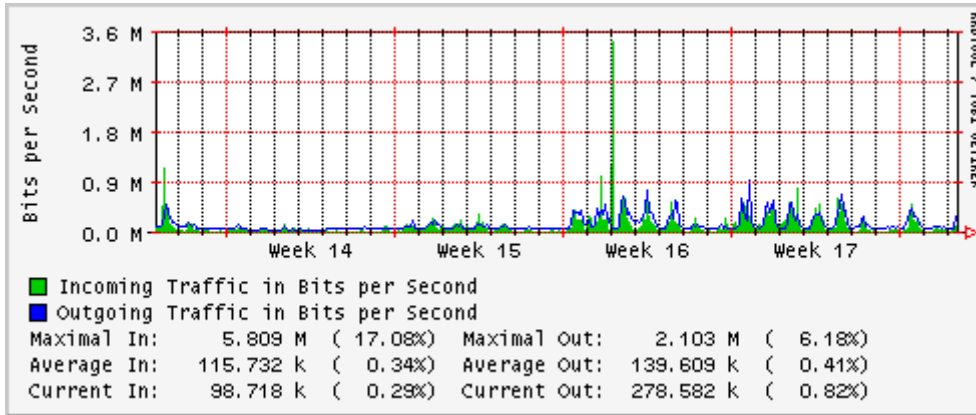

PVC hacia UANL