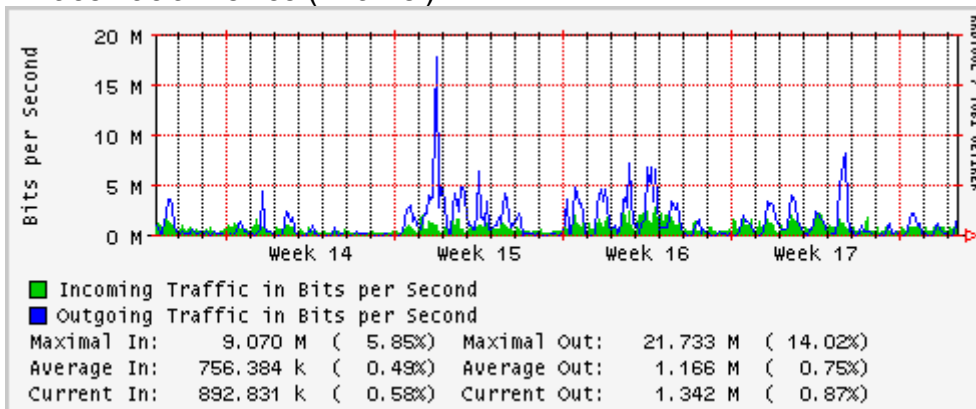

Enlace hacia México (Avantel)