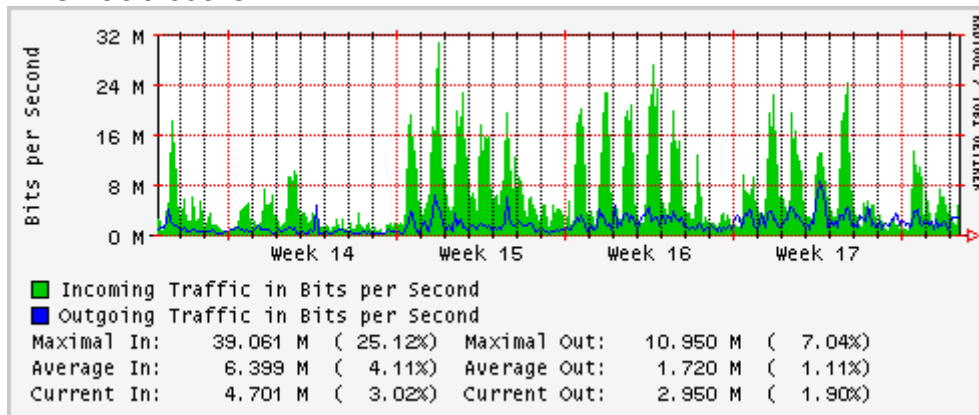

PVC hacia Juarez