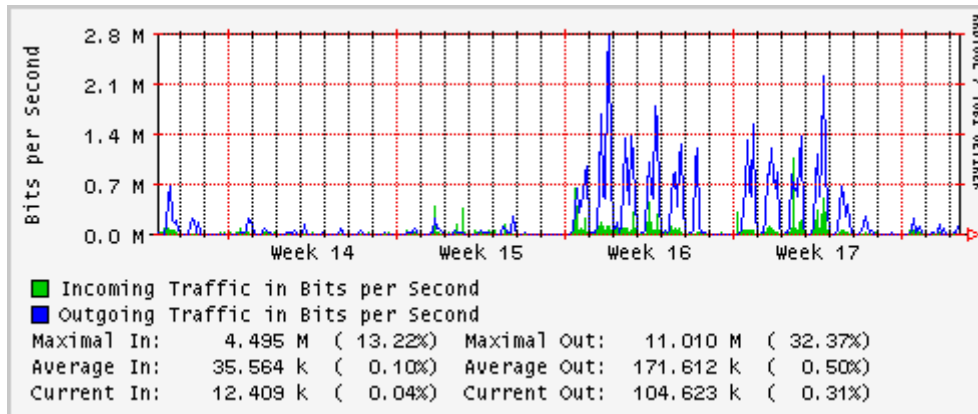

Enlace hacia UAT