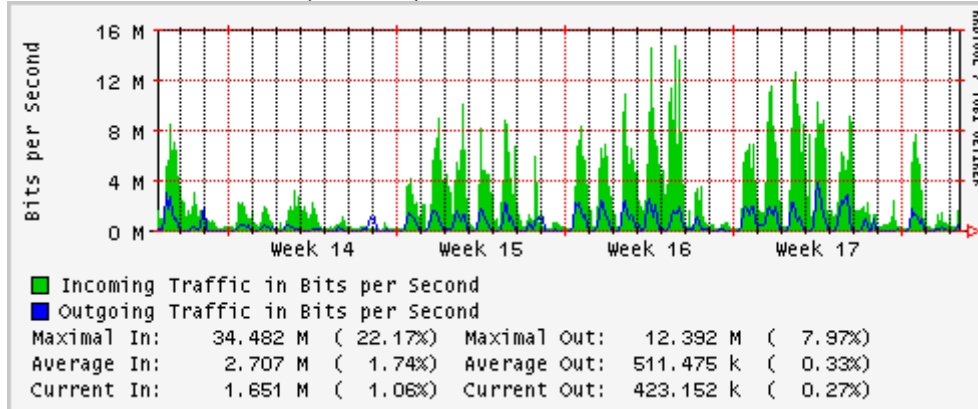

Enlace hacia México (Telmex)