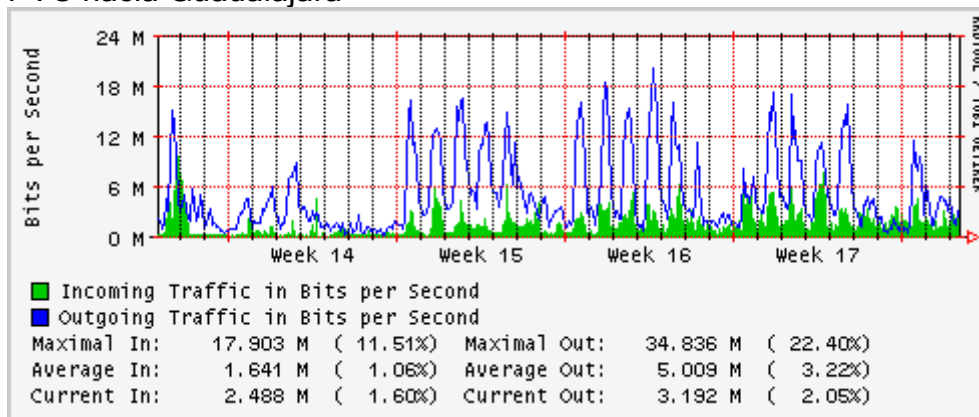

Utilización de los enlaces en el nodo Monterrey (Telmex) correspondientes al mes de Abril 2007

PVC hacia Guadalajara