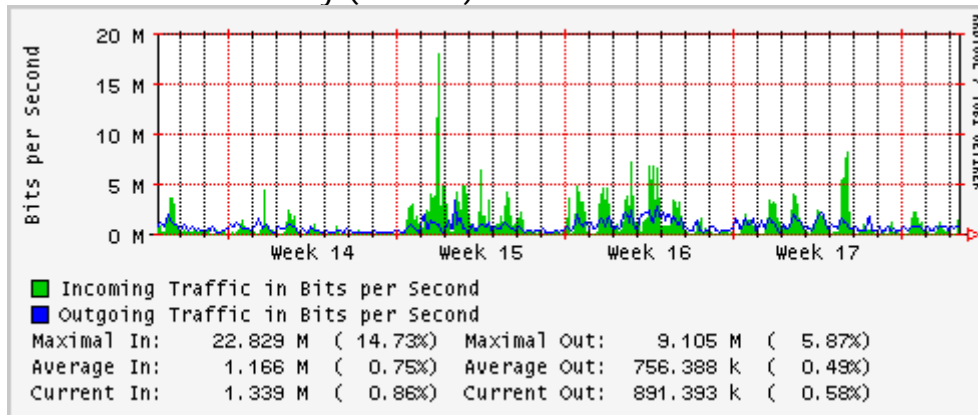

Utilización de los enlaces en el nodo México (Avantel) correspondientes al mes de Abril 2007

Enlace hacia Monterrey (Avantel)