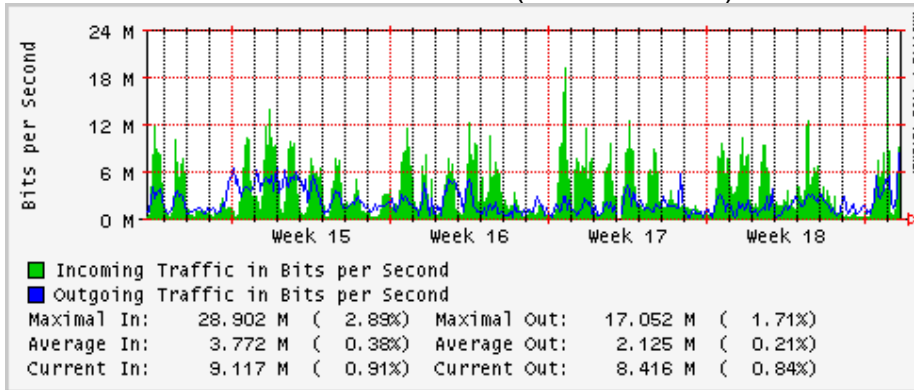

PVC a Monterrey

Enlace hacia la UACJ

Enlace hacia Abilene por UTEP

Utilización de los enlaces en el nodo Tijuana correspondientes al mes de Abril 2008

PVC hacia Guadalajara

PVC hacia CICESE

PVC hacia UNAM (Opera Oberta Temporal)

PVC de IPv6 hacia UdeG

Enlace hacia CLARA

Enlace hacia Pacific Wave en Los Angeles (Jumbo Frames)

Enlace hacia Pacific Wave en Los Angeles (Standard Frames)

Enlace hacia Pacific Wave en seattle (Jumbo Frames)

Enlace hacia Pacific Wave en Seattle (Standard Frames)

Enlace hacia Pacific Wave en SunnyVale (Jumbo Frames)

Enlace hacia Pacific Wave en SunnyVale (Standard Frames)

Utilización de los enlaces en el nodo Guadalajara correspondientes al mes de Abril 2008