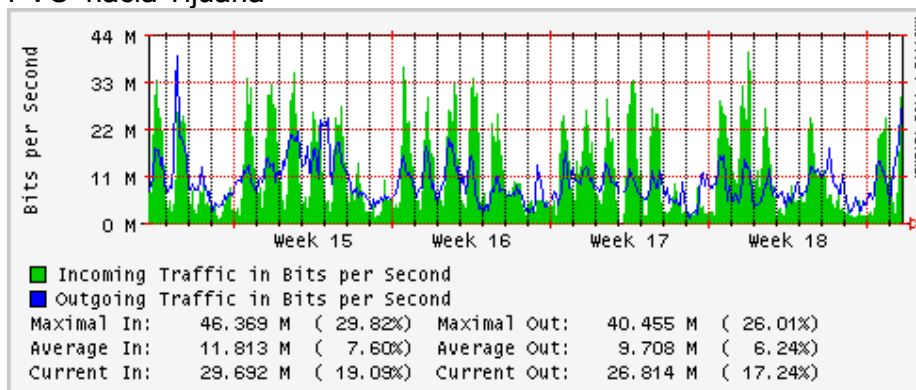

Enlace hacia Pacific Wave en Seattle (Standard Frames)

Enlace hacia Pacific Wave en SunnyVale (Jumbo Frames)

Enlace hacia Pacific Wave en SunnyVale (Standard Frames)

Utilización de los enlaces en el nodo Guadalajara correspondientes al mes de Abril 2008

PVC hacia Tijuana

PVC hacia Monterrey

PVC hacia México

PVC hacia UdeG

Utilización de los enlaces en el nodo Cancún correspondientes al mes de Abril 2008

Enlace hacia Cancún