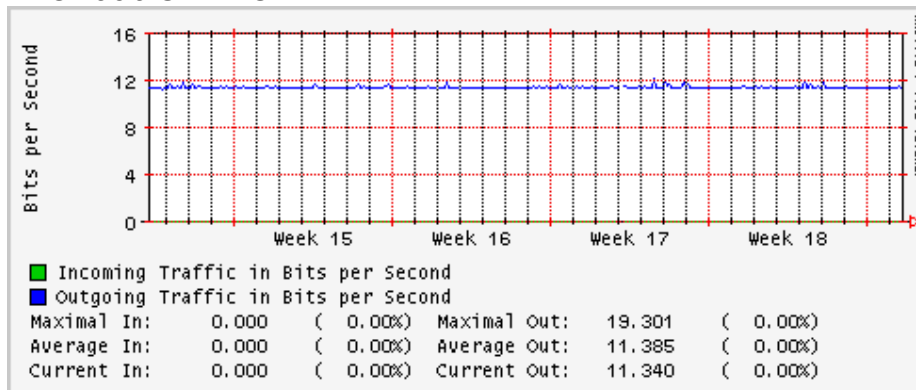

PVC hacia UNAM

PVC hacia INTELMEX

PVC hacia ITESM-CEM

PVC hacia SEP-DGTVE

Túnel IPv6 hacia UAEH

Túnel IPv6 hacia UNAM

Utilización de los enlaces en el nodo México (Avantel) correspondientes al mes de Abril 2008