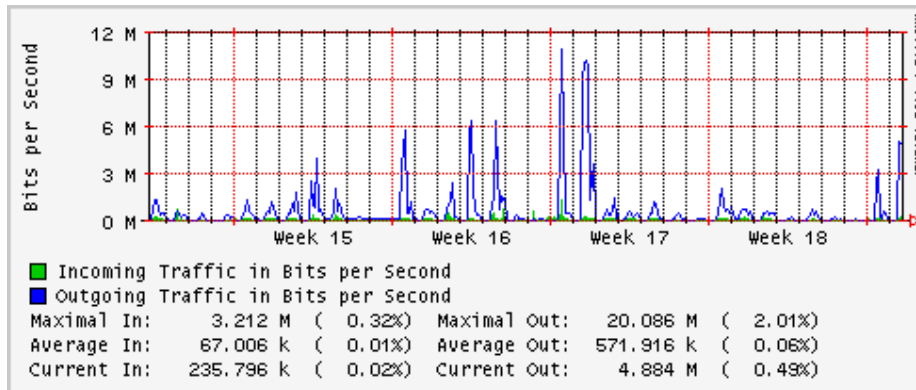

Utilización de los enlaces en el nodo Monterrey (Avantel) correspondientes al mes de Abril 2008

Enlace hacia Monterrey (Telmex)

Enlace hacia México (Avantel)

Enlace hacia UAL

Enlace hacia UAT

Utilización de los enlaces en el nodo Juárez Correspondientes al mes de Abril 2008

PVC a Monterrey

Enlace hacia la UACJ

Enlace hacia Abilene por UTEP

Utilización de los enlaces en el nodo Tijuana correspondientes al mes de Abril 2008

PVC hacia Guadalajara

PVC hacia CICESE

PVC hacia UNAM (Opera Oberta Temporal)