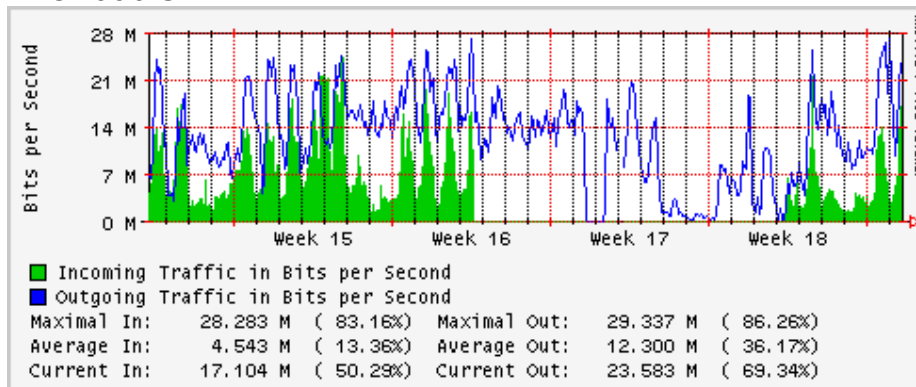

Utilización de los enlaces en el nodo México (Telmex) correspondientes al mes de Abril 2008

PVC hacia Guadalajara

PVC hacia México (Avantel)

PVC hacia IPN

PVC hacia UAM

PVC hacia UDLAP

PVC hacia UNINET-VPNs

PVC hacia UNAM

PVC hacia INTELMEX

PVC hacia ITESM-CEM

PVC hacia SEP-DGTVE

Túnel IPv6 hacia UAEH

Túnel IPv6 hacia UNAM

Utilización de los enlaces en el nodo México (Avantel) correspondientes al mes de Abril 2008