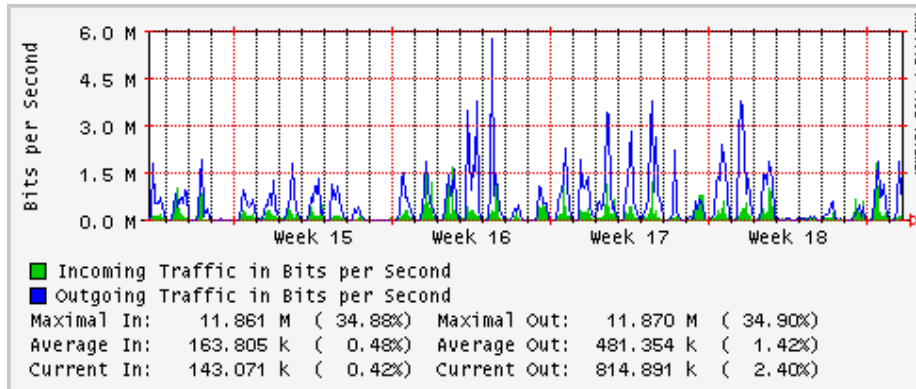

Utilización de los enlaces en el nodo México (Telmex) correspondientes al mes de Abril 2008

PVC hacia Guadalajara

PVC hacia México (Avantel)

PVC hacia IPN

PVC hacia UAM

PVC hacia UDLAP

PVC hacia UNINET-VPNs

PVC hacia UNAM

PVC hacia INTELMEX

PVC hacia ITESM-CEM

PVC hacia SEP-DGTVE

Túnel IPv6 hacia UAEH

Túnel IPv6 hacia UNAM

Utilización de los enlaces en el nodo México (Avantel) correspondientes al mes de Abril 2008