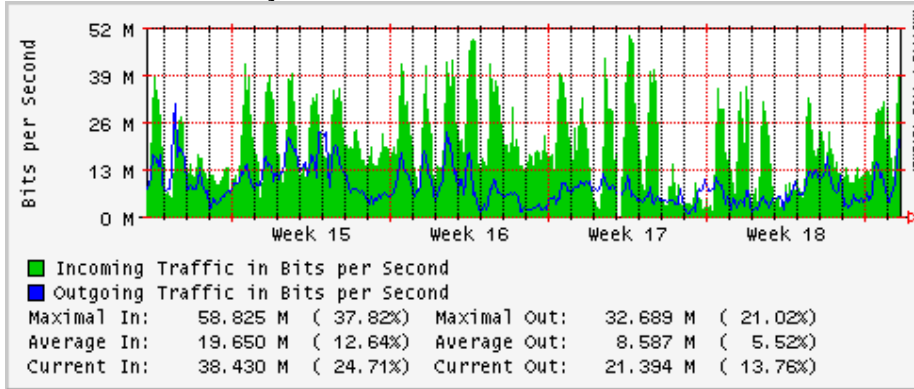

Utilización de los enlaces en el nodo México (Telmex) correspondientes al mes de Abril 2008

PVC hacia Guadalajara

PVC hacia México (Avantel)

PVC hacia IPN

PVC hacia UAM

PVC hacia UDLAP

PVC hacia UNINET-VPNs

PVC hacia UNAM

PVC hacia INTELMEX

PVC hacia ITESM-CEM

PVC hacia SEP-DGTVE

Túnel IPv6 hacia UAEH

Túnel IPv6 hacia UNAM

Utilización de los enlaces en el nodo México (Avantel) correspondientes al mes de Abril 2008