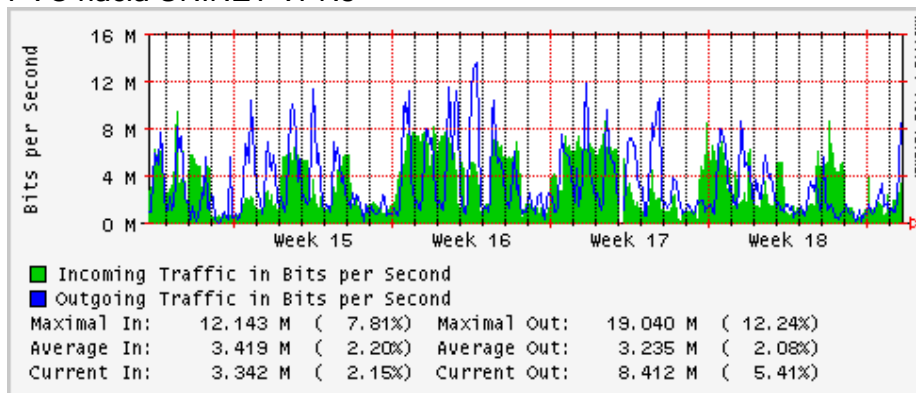

PVC hacia UNAM

PVC hacia INTELMEX

PVC hacia ITESM-CEM

PVC hacia SEP-DGTVE

Túnel IPv6 hacia UAEH

Túnel IPv6 hacia UNAM

Utilización de los enlaces en el nodo México (Avantel) correspondientes al mes de Abril 2008