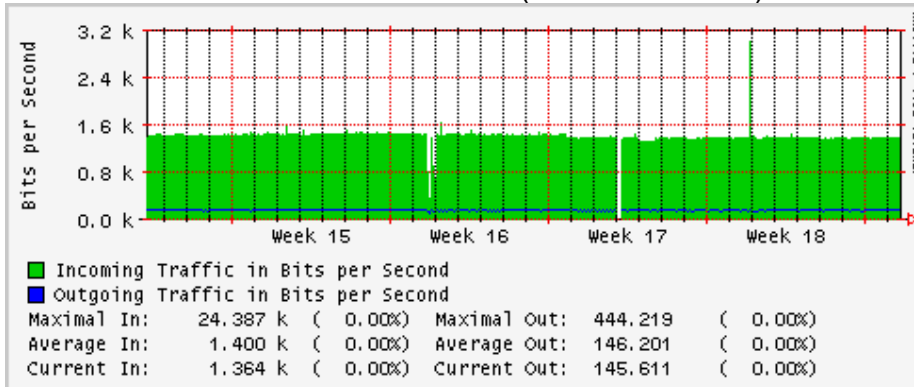

PVC a Monterrey

Enlace hacia la UACJ

Enlace hacia Abilene por UTEP

Utilización de los enlaces en el nodo Tijuana correspondientes al mes de Abril 2008

PVC hacia Guadalajara

PVC hacia CICESE

PVC hacia UNAM (Opera Oberta Temporal)

PVC de IPv6 hacia UdeG

Enlace hacia CLARA

Enlace hacia Pacific Wave en Los Angeles (Jumbo Frames)

Enlace hacia Pacific Wave en Los Angeles (Standard Frames)

Enlace hacia Pacific Wave en seattle (Jumbo Frames)

Enlace hacia Pacific Wave en Seattle (Standard Frames)

Enlace hacia Pacific Wave en SunnyVale (Jumbo Frames)

Enlace hacia Pacific Wave en SunnyVale (Standard Frames)

Utilización de los enlaces en el nodo Guadalajara correspondientes al mes de Abril 2008