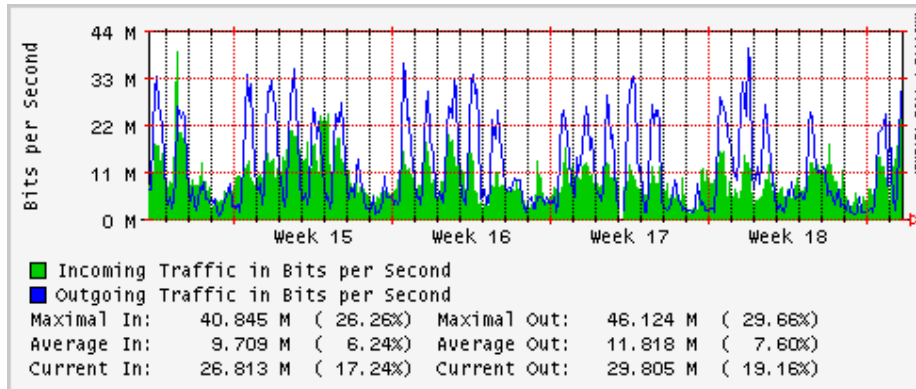

PVC a Monterrey

Enlace hacia la UACJ

Enlace hacia Abilene por UTEP

Utilización de los enlaces en el nodo Tijuana correspondientes al mes de Abril 2008

PVC hacia Guadalajara

PVC hacia CICESE

PVC hacia UNAM (Opera Oberta Temporal)

PVC de IPv6 hacia UdeG

Enlace hacia CLARA

Enlace hacia Pacific Wave en Los Angeles (Jumbo Frames)

Enlace hacia Pacific Wave en Los Angeles (Standard Frames)

Enlace hacia Pacific Wave en seattle (Jumbo Frames)