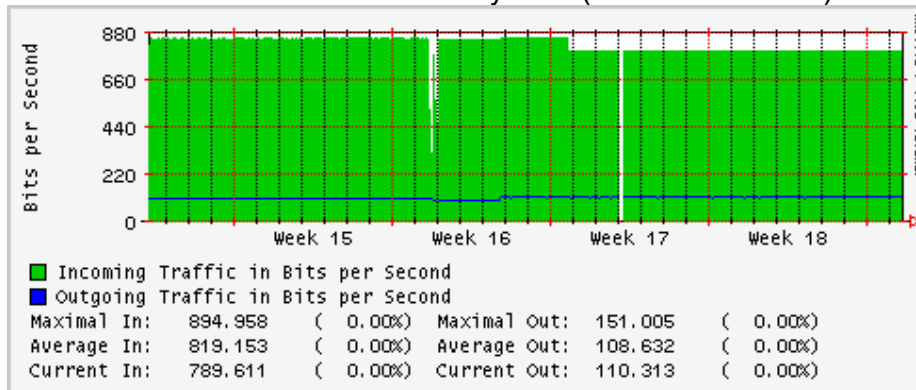

PVC a Monterrey

Enlace hacia la UACJ

Enlace hacia Abilene por UTEP

Utilización de los enlaces en el nodo Tijuana correspondientes al mes de Abril 2008

PVC hacia Guadalajara

PVC hacia CICESE

PVC hacia UNAM (Opera Oberta Temporal)

PVC de IPv6 hacia UdeG

Enlace hacia CLARA

Enlace hacia Pacific Wave en Los Angeles (Jumbo Frames)

Enlace hacia Pacific Wave en Los Angeles (Standard Frames)

Enlace hacia Pacific Wave en seattle (Jumbo Frames)

Enlace hacia Pacific Wave en Seattle (Standard Frames)

Enlace hacia Pacific Wave en SunnyVale (Jumbo Frames)

Enlace hacia Pacific Wave en SunnyVale (Standard Frames)

Utilización de los enlaces en el nodo Guadalajara correspondientes al mes de Abril 2008