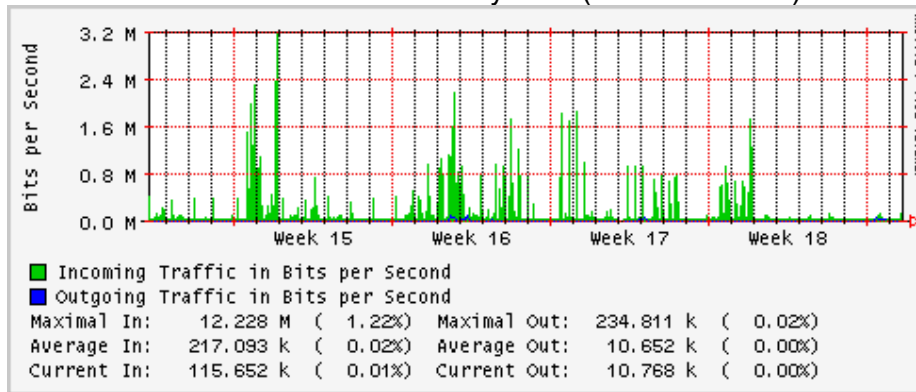

PVC a Monterrey

Enlace hacia la UACJ

Enlace hacia Abilene por UTEP

Utilización de los enlaces en el nodo Tijuana correspondientes al mes de Abril 2008

PVC hacia Guadalajara

PVC hacia CICESE

PVC hacia UNAM (Opera Oberta Temporal)

PVC de IPv6 hacia UdeG

Enlace hacia CLARA

Enlace hacia Pacific Wave en Los Angeles (Jumbo Frames)

Enlace hacia Pacific Wave en Los Angeles (Standard Frames)

Enlace hacia Pacific Wave en seattle (Jumbo Frames)

Enlace hacia Pacific Wave en Seattle (Standard Frames)

Enlace hacia Pacific Wave en SunnyVale (Jumbo Frames)

Enlace hacia Pacific Wave en SunnyVale (Standard Frames)

Utilización de los enlaces en el nodo Guadalajara correspondientes al mes de Abril 2008