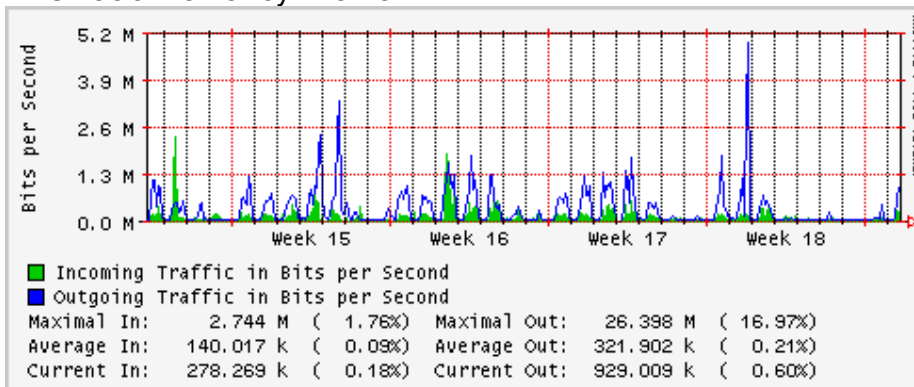

PVC hacia Monterrey Avantel