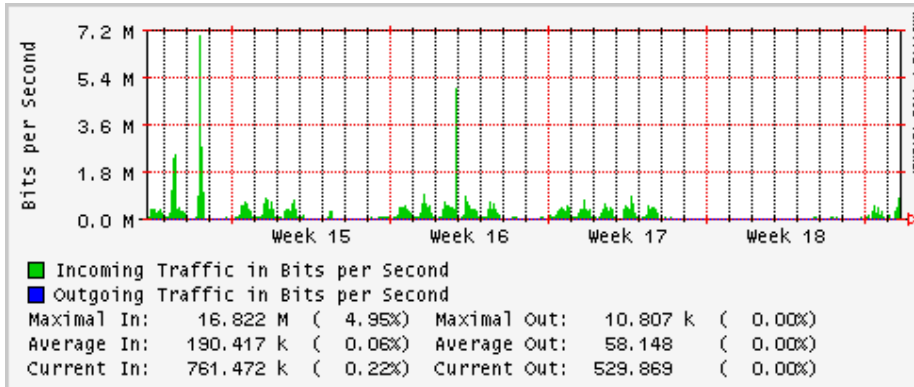

Utilización de los enlaces en el nodo México (Telmex) correspondientes al mes de Abril 2008

PVC hacia Guadalajara

PVC hacia México (Avantel)

PVC hacia IPN

PVC hacia UAM

PVC hacia UDLAP

PVC hacia UNINET-VPNs

PVC hacia UNAM

PVC hacia INTELMEX

PVC hacia ITESM-CEM

PVC hacia SEP-DGTVE

Túnel IPv6 hacia UAEH

Túnel IPv6 hacia UNAM

Utilización de los enlaces en el nodo México (Avantel) correspondientes al mes de Abril 2008