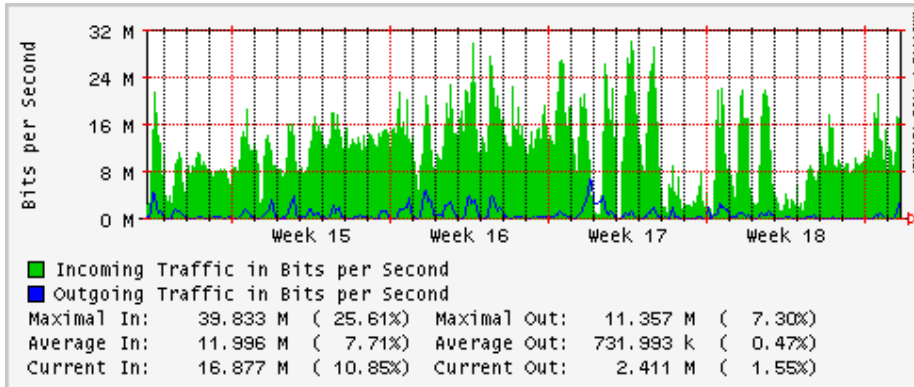

Enlace hacia INSP

Utilización de los enlaces en el nodo Monterrey (Telmex) correspondientes al mes de Abril 2008

PVC hacia Guadalajara

PVC hacia Juárez

PVC hacia Monterrey Avantel

PVC hacia UANL

PVC hacia ITESM-MTY

Utilización de los enlaces en el nodo Monterrey (Avantel) correspondientes al mes de Abril 2008

Enlace hacia Monterrey (Telmex)

Enlace hacia México (Avantel)

Enlace hacia UAL

Enlace hacia UAT

Utilización de los enlaces en el nodo Juárez Correspondientes al mes de Abril 2008

PVC a Monterrey

Enlace hacia la UACJ

Enlace hacia Abilene por UTEP

Utilización de los enlaces en el nodo Tijuana correspondientes al mes de Abril 2008

PVC hacia Guadalajara

PVC hacia CICESE

PVC hacia UNAM (Opera Oberta Temporal)