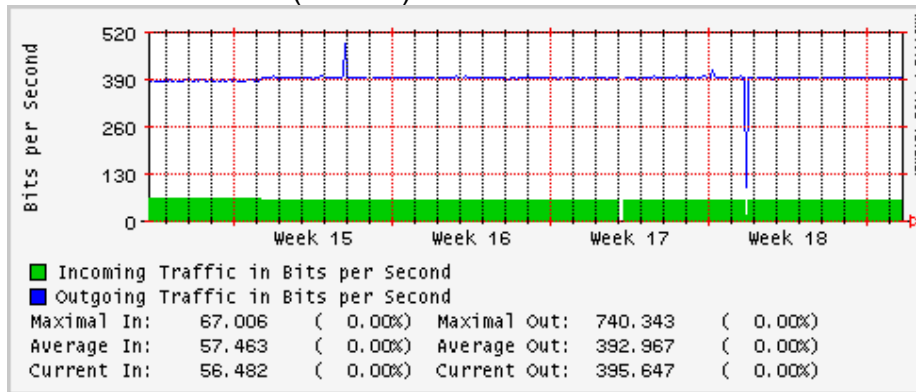

Enlace hacia INSP

Utilización de los enlaces en el nodo Monterrey (Telmex) correspondientes al mes de Abril 2008

PVC hacia Guadalajara

PVC hacia Juárez

PVC hacia Monterrey Avantel

PVC hacia UANL

PVC hacia ITESM-MTY

Utilización de los enlaces en el nodo Monterrey (Avantel) correspondientes al mes de Abril 2008

Enlace hacia Monterrey (Telmex)

Enlace hacia México (Avantel)

Enlace hacia UAL

Enlace hacia UAT

Utilización de los enlaces en el nodo Juárez Correspondientes al mes de Abril 2008