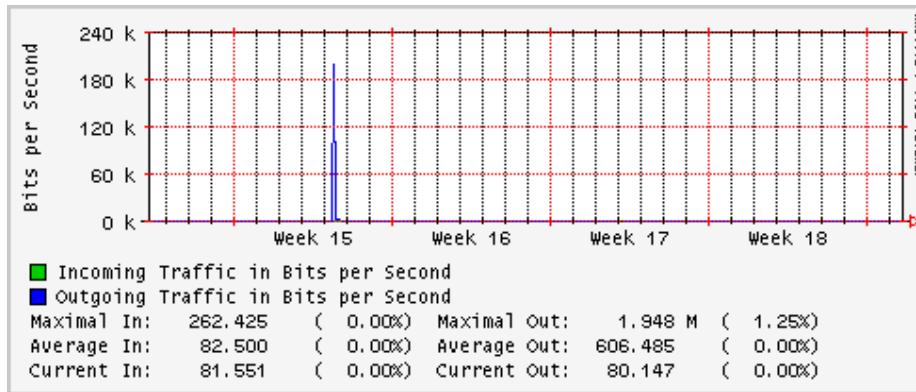

PVC a Monterrey

Enlace hacia la UACJ

Enlace hacia Abilene por UTEP

Utilización de los enlaces en el nodo Tijuana correspondientes al mes de Abril 2008

PVC hacia Guadalajara

PVC hacia CICESE

PVC hacia UNAM (Opera Oberta Temporal)

PVC de IPv6 hacia UdeG

Enlace hacia CLARA

Enlace hacia Pacific Wave en Los Angeles (Jumbo Frames)

Enlace hacia Pacific Wave en Los Angeles (Standard Frames)

Enlace hacia Pacific Wave en seattle (Jumbo Frames)