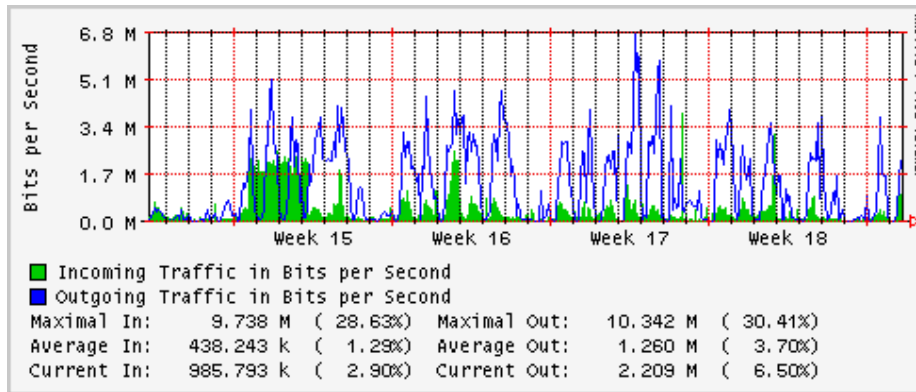

PVC hacia UAM