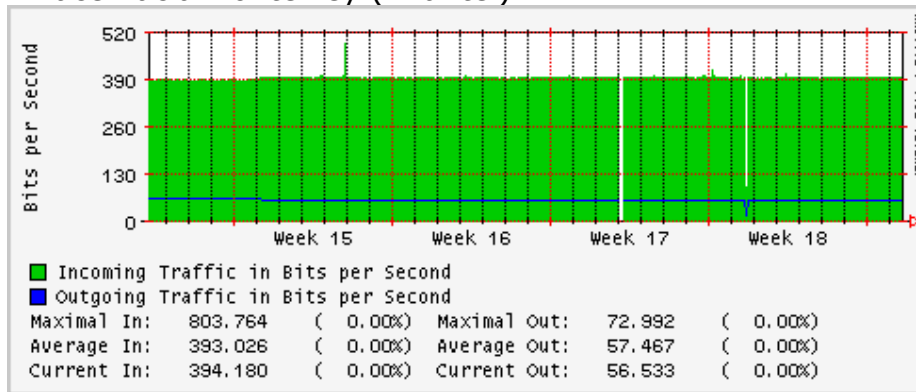

Utilización de los enlaces en el nodo México (Avantel) correspondientes al mes de Abril 2008

Enlace hacia Monterrey (Avantel)