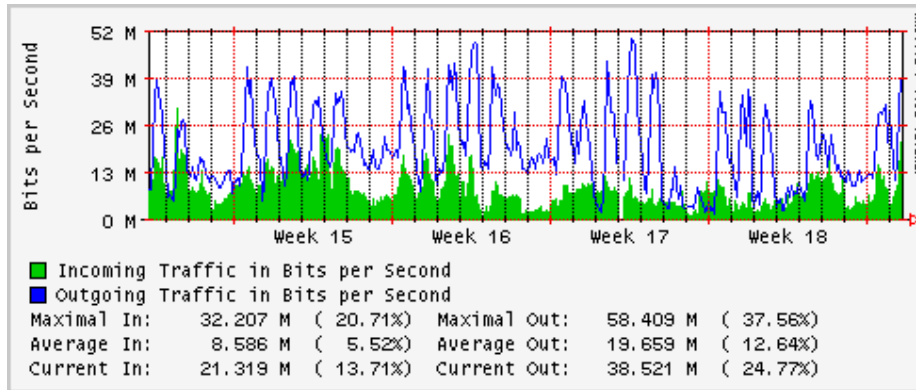

Enlace hacia Pacific Wave en Seattle (Standard Frames)

Enlace hacia Pacific Wave en SunnyVale (Jumbo Frames)

Enlace hacia Pacific Wave en SunnyVale (Standard Frames)

Utilización de los enlaces en el nodo Guadalajara correspondientes al mes de Abril 2008

PVC hacia Tijuana

PVC hacia Monterrey

PVC hacia México

PVC hacia UdeG

Utilización de los enlaces en el nodo Cancún correspondientes al mes de Abril 2008

Enlace hacia Cancún