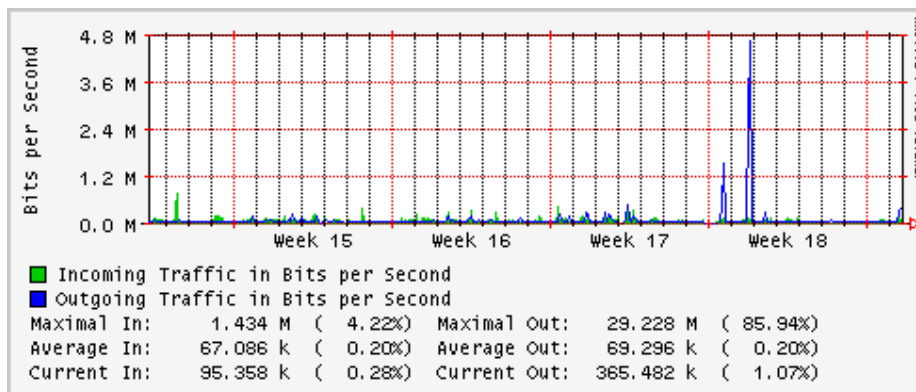

Utilización de los enlaces en el nodo Monterrey (Avantel) correspondientes al mes de Abril 2008

Enlace hacia Monterrey (Telmex)

Enlace hacia México (Avantel)

Enlace hacia UAL

Enlace hacia UAT

Utilización de los enlaces en el nodo Juárez Correspondientes al mes de Abril 2008

PVC a Monterrey

Enlace hacia la UACJ

Enlace hacia Abilene por UTEP

Utilización de los enlaces en el nodo Tijuana correspondientes al mes de Abril 2008

PVC hacia Guadalajara

PVC hacia CICESE

PVC hacia UNAM (Opera Oberta Temporal)