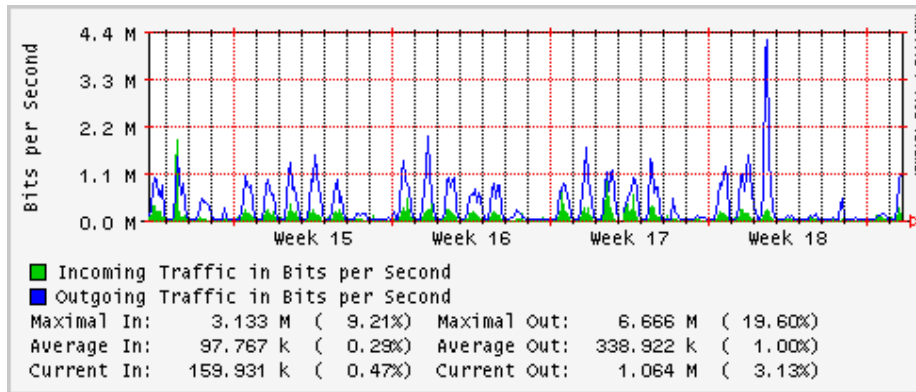

PVC hacia UANL