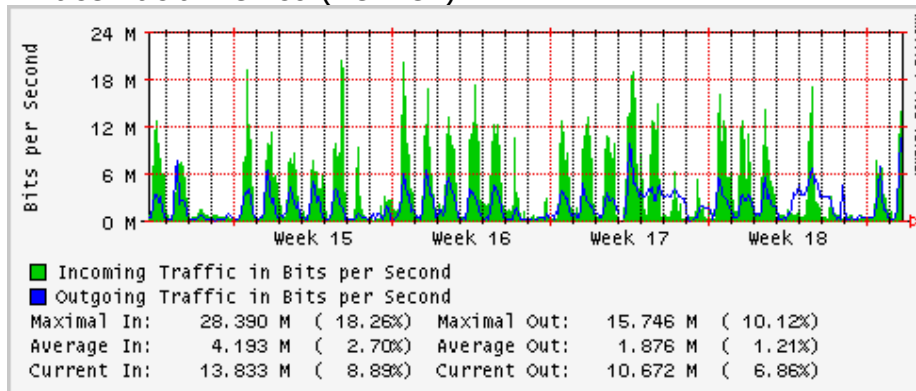

Enlace hacia México (Telmex)