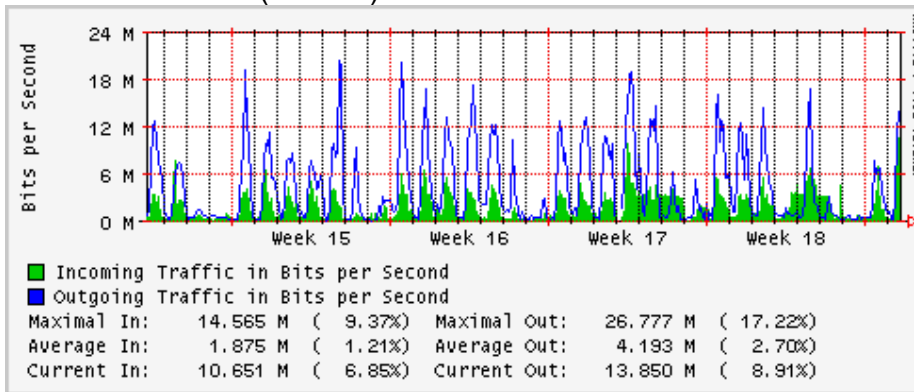

PVC hacia México (Avantel)