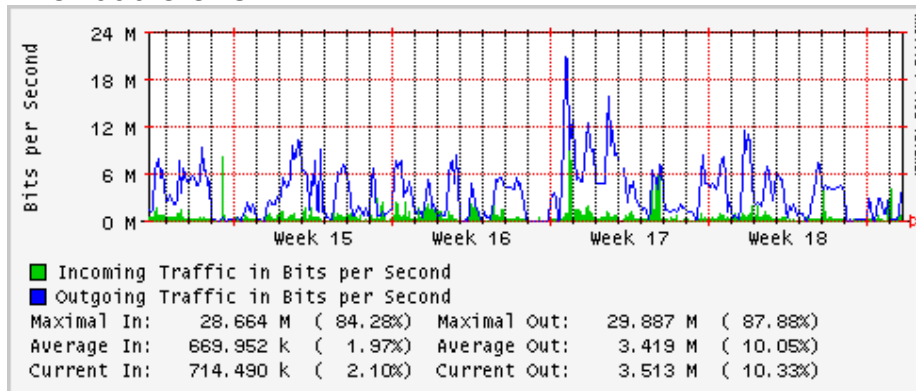

PVC a Monterrey

Enlace hacia la UACJ

Enlace hacia Abilene por UTEP

Utilización de los enlaces en el nodo Tijuana correspondientes al mes de Abril 2008

PVC hacia Guadalajara

PVC hacia CICESE

PVC hacia UNAM (Opera Oberta Temporal)

PVC de IPv6 hacia UdeG

Enlace hacia CLARA

Enlace hacia Pacific Wave en Los Angeles (Jumbo Frames)

Enlace hacia Pacific Wave en Los Angeles (Standard Frames)

Enlace hacia Pacific Wave en seattle (Jumbo Frames)