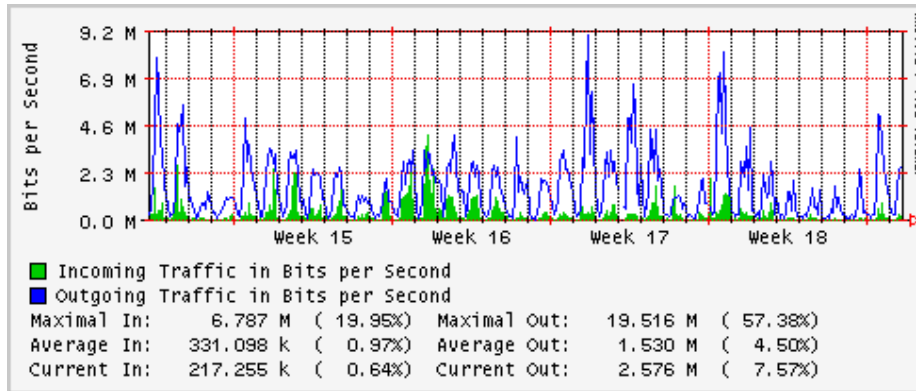

Utilización de los enlaces en el nodo Monterrey (Avantel) correspondientes al mes de Abril 2008

Enlace hacia Monterrey (Telmex)

Enlace hacia México (Avantel)

Enlace hacia UAL

Enlace hacia UAT

Utilización de los enlaces en el nodo Juárez Correspondientes al mes de Abril 2008