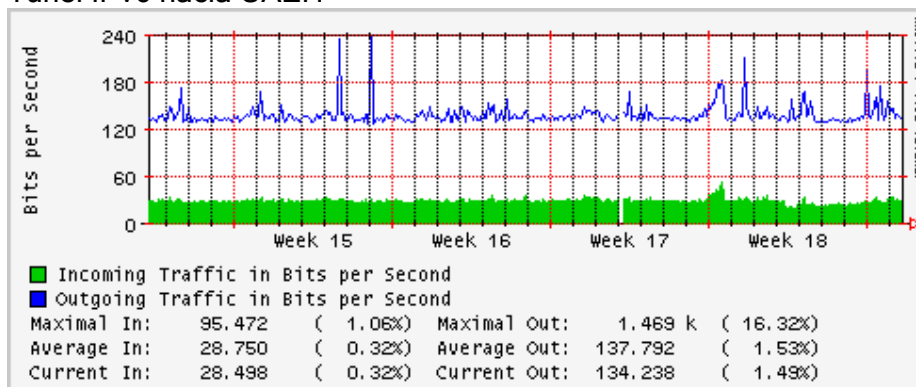

PVC hacia UNAM

PVC hacia INTELMEX

PVC hacia ITESM-CEM

PVC hacia SEP-DGTVE

Túnel IPv6 hacia UAEH

Túnel IPv6 hacia UNAM

Utilización de los enlaces en el nodo México (Avantel) correspondientes al mes de Abril 2008