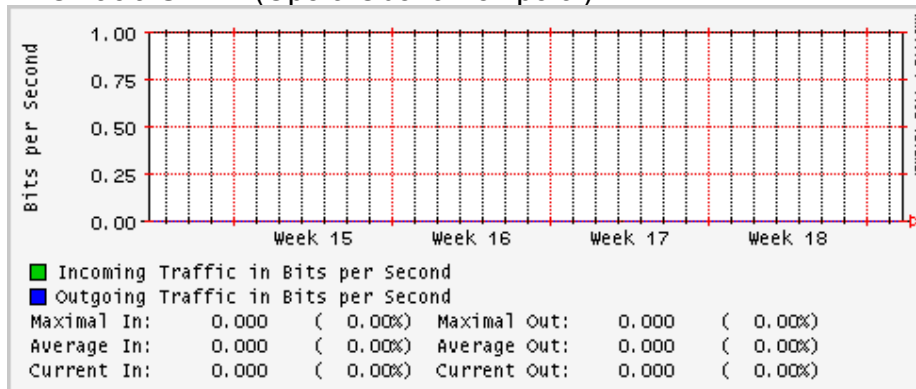

PVC a Monterrey

Enlace hacia la UACJ

Enlace hacia Abilene por UTEP

Utilización de los enlaces en el nodo Tijuana correspondientes al mes de Abril 2008

PVC hacia Guadalajara

PVC hacia CICESE

PVC hacia UNAM (Opera Oberta Temporal)