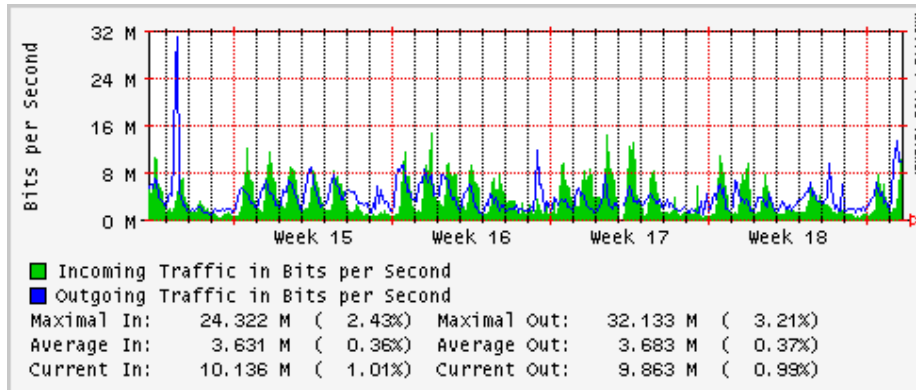

PVC a Monterrey

Enlace hacia la UACJ

Enlace hacia Abilene por UTEP

Utilización de los enlaces en el nodo Tijuana correspondientes al mes de Abril 2008

PVC hacia Guadalajara

PVC hacia CICESE

PVC hacia UNAM (Opera Oberta Temporal)

PVC de IPv6 hacia UdeG

Enlace hacia CLARA

Enlace hacia Pacific Wave en Los Angeles (Jumbo Frames)

Enlace hacia Pacific Wave en Los Angeles (Standard Frames)

Enlace hacia Pacific Wave en seattle (Jumbo Frames)