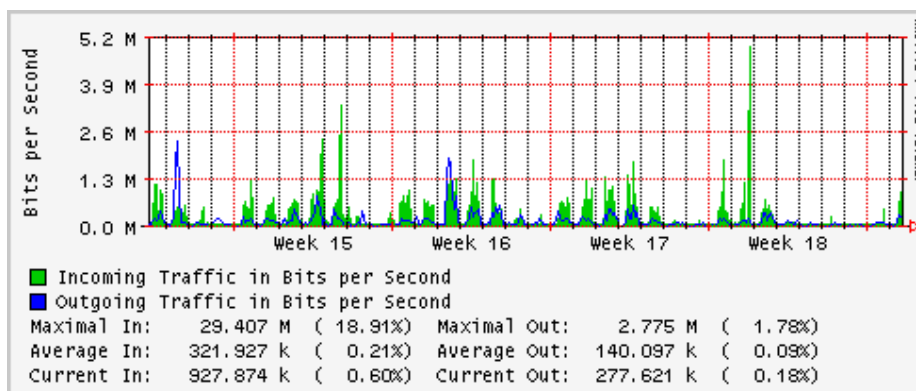

Enlace hacia INSP

Utilización de los enlaces en el nodo Monterrey (Telmex) correspondientes al mes de Abril 2008

PVC hacia Guadalajara

PVC hacia Juárez

PVC hacia Monterrey Avantel

PVC hacia UANL

PVC hacia ITESM-MTY

Utilización de los enlaces en el nodo Monterrey (Avantel) correspondientes al mes de Abril 2008

Enlace hacia Monterrey (Telmex)

Enlace hacia México (Avantel)

Enlace hacia UAL

Enlace hacia UAT

Utilización de los enlaces en el nodo Juárez Correspondientes al mes de Abril 2008

PVC a Monterrey

Enlace hacia la UACJ

Enlace hacia Abilene por UTEP

Utilización de los enlaces en el nodo Tijuana correspondientes al mes de Abril 2008

PVC hacia Guadalajara

PVC hacia CICESE

PVC hacia UNAM (Opera Oberta Temporal)