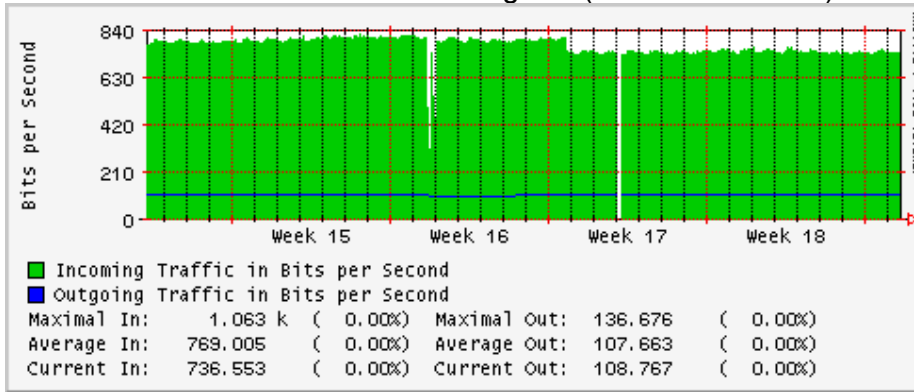

PVC a Monterrey

Enlace hacia la UACJ

Enlace hacia Abilene por UTEP

Utilización de los enlaces en el nodo Tijuana correspondientes al mes de Abril 2008

PVC hacia Guadalajara

PVC hacia CICESE

PVC hacia UNAM (Opera Oberta Temporal)

PVC de IPv6 hacia UdeG

Enlace hacia CLARA

Enlace hacia Pacific Wave en Los Angeles (Jumbo Frames)

Enlace hacia Pacific Wave en Los Angeles (Standard Frames)

Enlace hacia Pacific Wave en seattle (Jumbo Frames)

Enlace hacia Pacific Wave en Seattle (Standard Frames)

Enlace hacia Pacific Wave en SunnyVale (Jumbo Frames)

Enlace hacia Pacific Wave en SunnyVale (Standard Frames)

Utilización de los enlaces en el nodo Guadalajara correspondientes al mes de Abril 2008