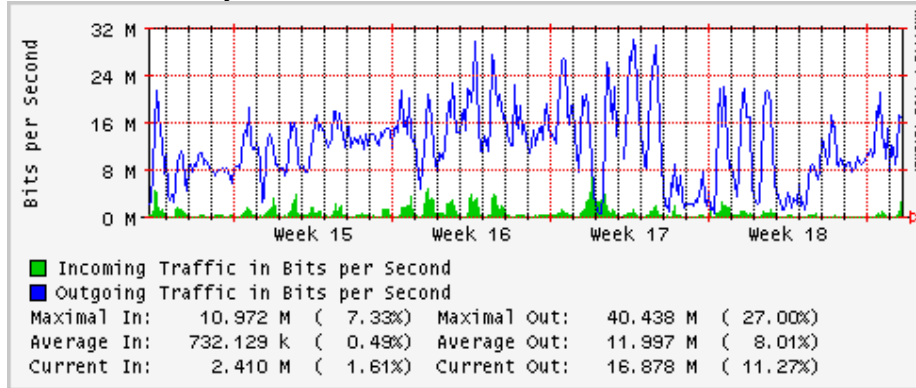

Utilización de los enlaces en el nodo Monterrey (Avantel) correspondientes al mes de Abril 2008

Enlace hacia Monterrey (Telmex)

Enlace hacia México (Avantel)

Enlace hacia UAL

Enlace hacia UAT

Utilización de los enlaces en el nodo Juárez Correspondientes al mes de Abril 2008

PVC a Monterrey

Enlace hacia la UACJ

Enlace hacia Abilene por UTEP

Utilización de los enlaces en el nodo Tijuana correspondientes al mes de Abril 2008

PVC hacia Guadalajara

PVC hacia CICESE

PVC hacia UNAM (Opera Oberta Temporal)