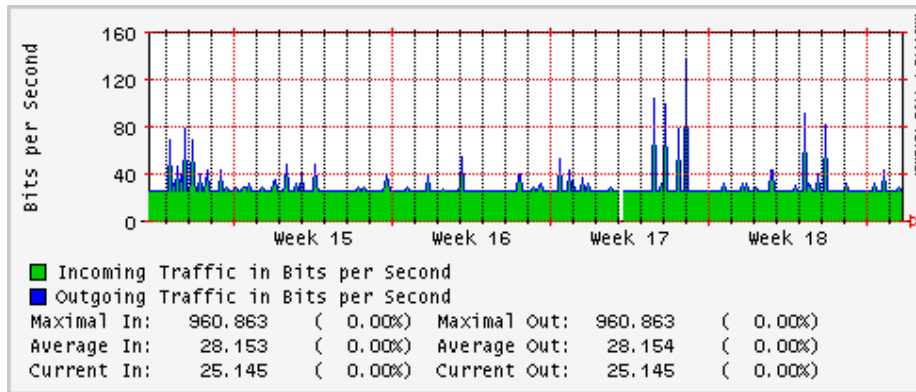

PVC hacia UNAM

PVC hacia INTELMEX

PVC hacia ITESM-CEM

PVC hacia SEP-DGTVE

Túnel IPv6 hacia UAEH

Túnel IPv6 hacia UNAM

Utilización de los enlaces en el nodo México (Avantel) correspondientes al mes de Abril 2008