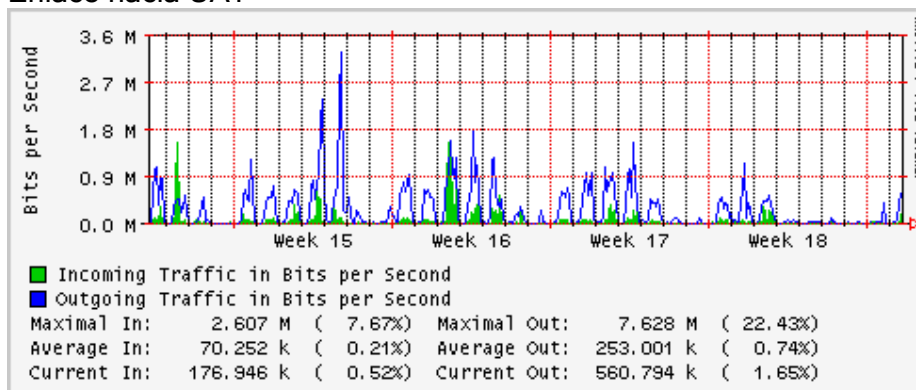

Utilización de los enlaces en el nodo Monterrey (Avantel) correspondientes al mes de Abril 2008

Enlace hacia Monterrey (Telmex)

Enlace hacia México (Avantel)

Enlace hacia UAL

Enlace hacia UAT

Utilización de los enlaces en el nodo Juárez Correspondientes al mes de Abril 2008

PVC a Monterrey

Enlace hacia la UACJ

Enlace hacia Abilene por UTEP

Utilización de los enlaces en el nodo Tijuana correspondientes al mes de Abril 2008

PVC hacia Guadalajara

PVC hacia CICESE

PVC hacia UNAM (Opera Oberta Temporal)