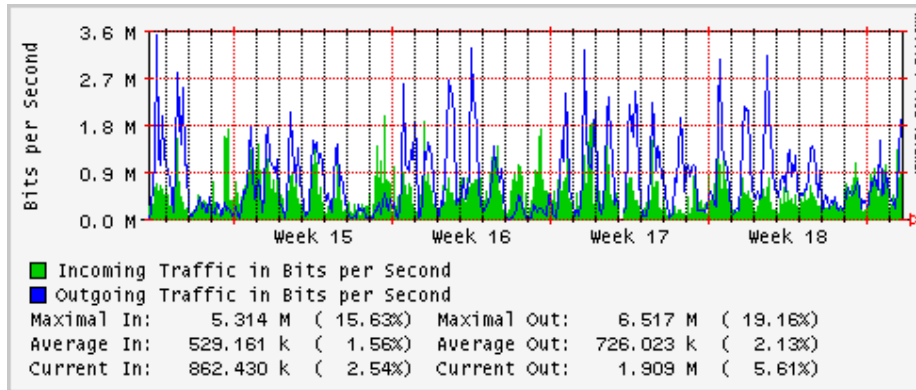

PVC hacia UDLAP