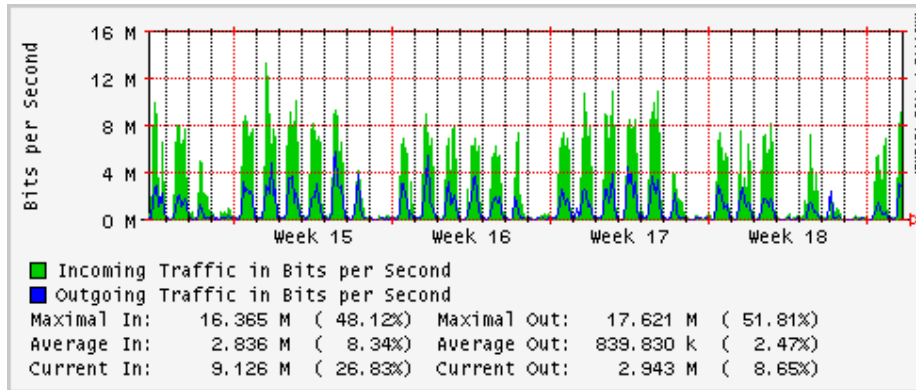

Enlace hacia UV