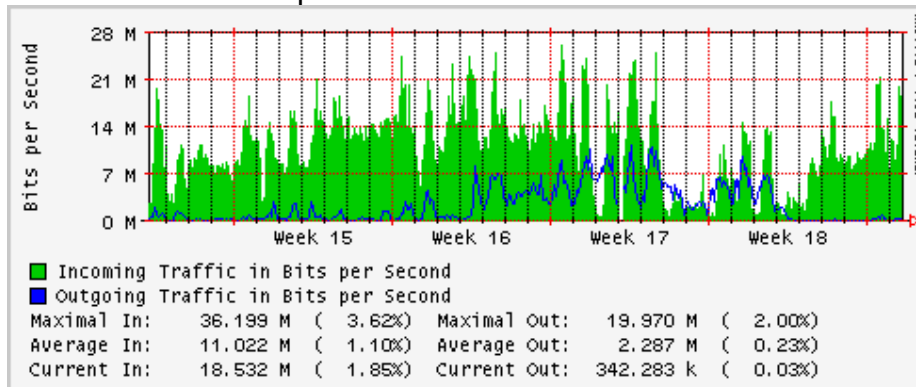

Utilización de los enlaces en el nodo Monterrey (Avantel) correspondientes al mes de Abril 2008

Enlace hacia Monterrey (Telmex)

Enlace hacia México (Avantel)

Enlace hacia UAL

Enlace hacia UAT

Utilización de los enlaces en el nodo Juárez Correspondientes al mes de Abril 2008

PVC a Monterrey

Enlace hacia la UACJ

Enlace hacia Abilene por UTEP

Utilización de los enlaces en el nodo Tijuana correspondientes al mes de Abril 2008

PVC hacia Guadalajara

PVC hacia CICESE

PVC hacia UNAM (Opera Oberta Temporal)