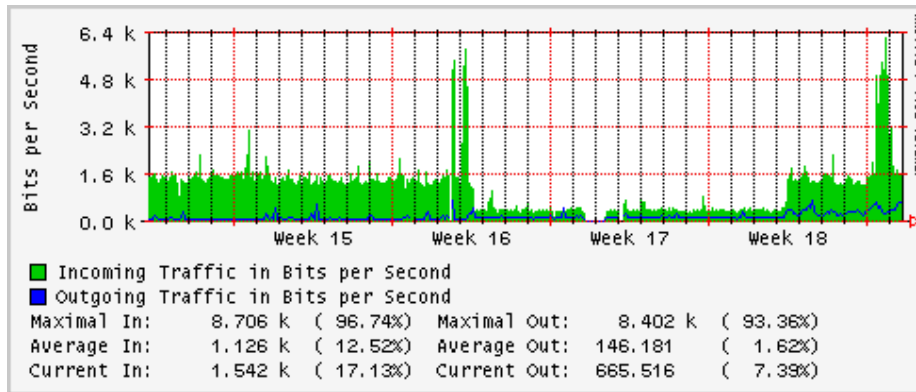

PVC hacia UNAM

PVC hacia INTELMEX

PVC hacia ITESM-CEM

PVC hacia SEP-DGTVE

Túnel IPv6 hacia UAEH

Túnel IPv6 hacia UNAM

Utilización de los enlaces en el nodo México (Avantel) correspondientes al mes de Abril 2008