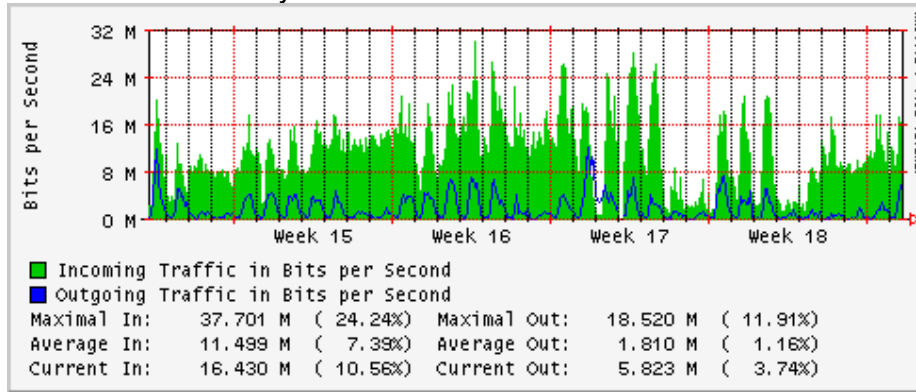

Enlace hacia Pacific Wave en Seattle (Standard Frames)

Enlace hacia Pacific Wave en SunnyVale (Jumbo Frames)

Enlace hacia Pacific Wave en SunnyVale (Standard Frames)

Utilización de los enlaces en el nodo Guadalajara correspondientes al mes de Abril 2008

PVC hacia Tijuana

PVC hacia Monterrey

PVC hacia México

PVC hacia UdeG

Utilización de los enlaces en el nodo Cancún correspondientes al mes de Abril 2008

Enlace hacia Cancún