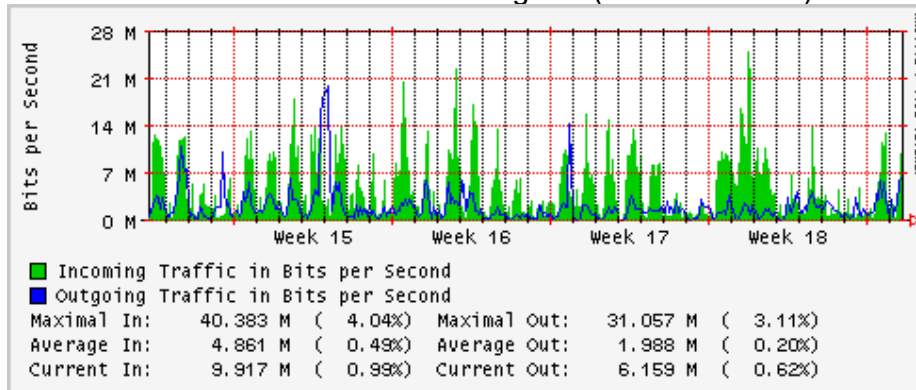

PVC a Monterrey

Enlace hacia la UACJ

Enlace hacia Abilene por UTEP

Utilización de los enlaces en el nodo Tijuana correspondientes al mes de Abril 2008

PVC hacia Guadalajara

PVC hacia CICESE

PVC hacia UNAM (Opera Oberta Temporal)

PVC de IPv6 hacia UdeG

Enlace hacia CLARA

Enlace hacia Pacific Wave en Los Angeles (Jumbo Frames)

Enlace hacia Pacific Wave en Los Angeles (Standard Frames)

Enlace hacia Pacific Wave en seattle (Jumbo Frames)