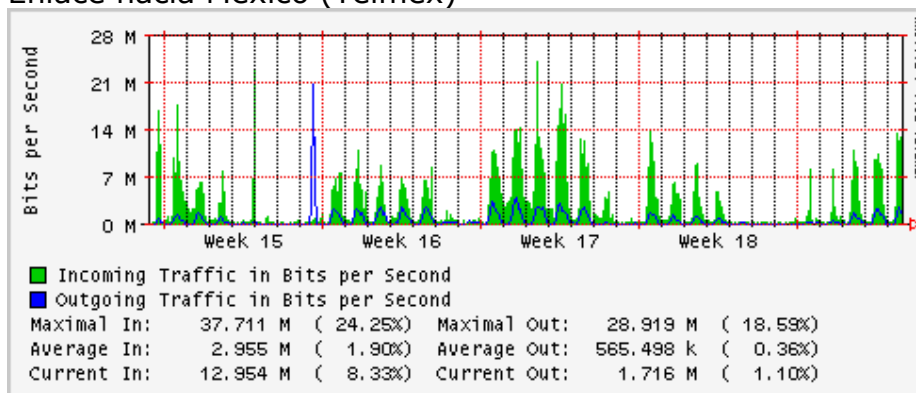

Enlace hacia México (Telmex)