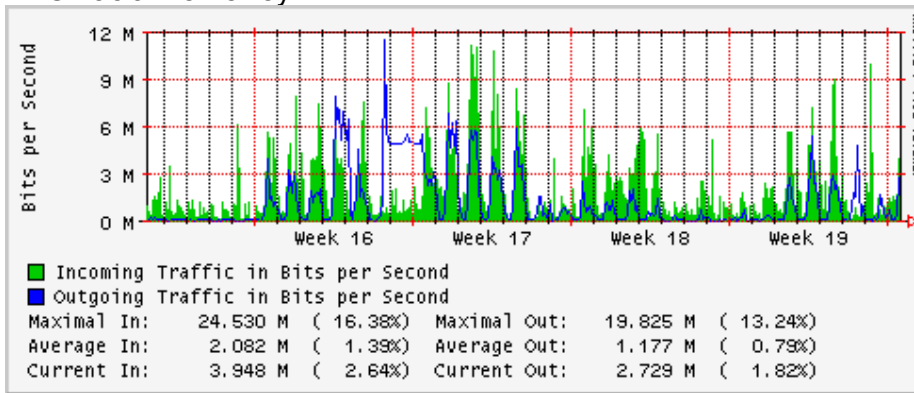

Enlace hacia Pacific Wave en SunnyVale (Jumbo Frames)

Enlace hacia Pacific Wave en SunnyVale (Standard Frames)

Utilización de los enlaces en el nodo Guadalajara correspondiente al mes de Abril 2009

PVC hacia Tijuana

PVC hacia Monterrey

PVC hacia México

PVC hacia UdeG

VPN hacia la U.COLIMA

Utilización de los enlaces en el nodo Cancún correspondiente al mes de Abril 2009

Enlace hacia Cancún