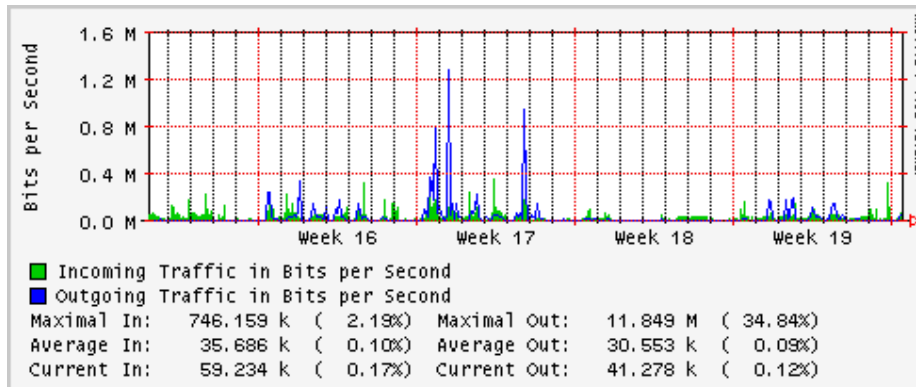

Enlace hacia UAL