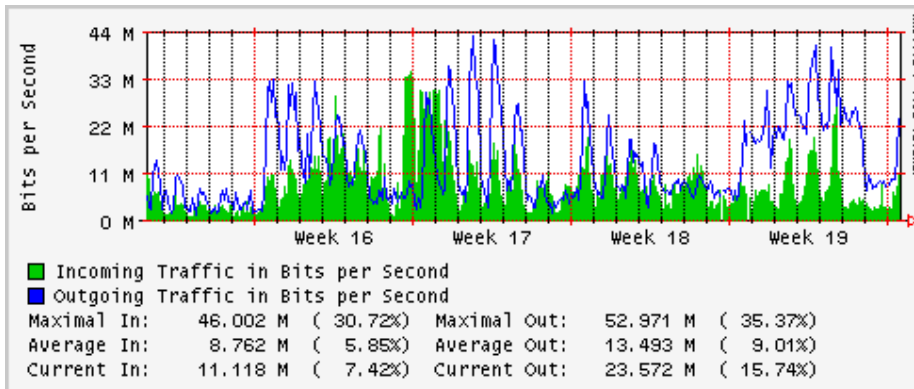

Enlace hacia Pacific Wave en SunnyVale (Jumbo Frames)

Enlace hacia Pacific Wave en SunnyVale (Standard Frames)

Utilización de los enlaces en el nodo Guadalajara correspondiente al mes de Abril 2009

PVC hacia Tijuana

PVC hacia Monterrey

PVC hacia México

PVC hacia UdeG

VPN hacia la U.COLIMA

Utilización de los enlaces en el nodo Cancún correspondiente al mes de Abril 2009

Enlace hacia Cancún