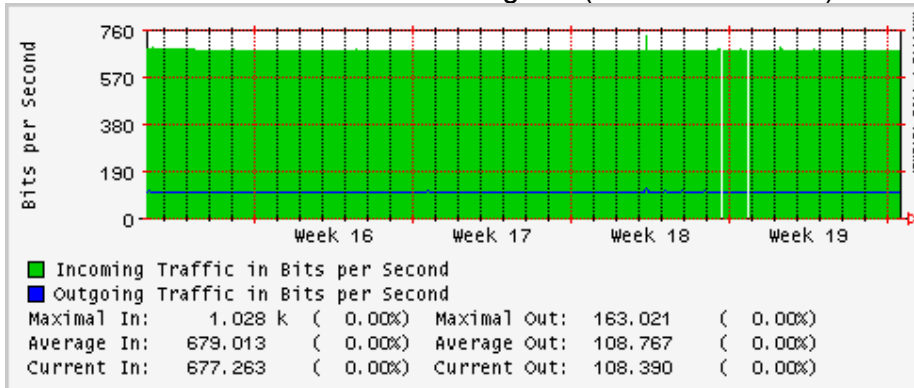

Enlace hacia Abilene por UTEP

Enlace Secundario UNAM (PVC hacia Telecom7)

Utilización de los enlaces en el nodo Tijuana correspondiente al mes de Abril 2009

PVC hacia Guadalajara

PVC hacia CICESE

PVC de IPv6 hacia UdeG

Enlace hacia CLARA

Enlace hacia Pacific Wave en Los Angeles (Jumbo Frames)

Enlace hacia Pacific Wave en Los Angeles (Standard Frames)

Enlace hacia Pacific Wave en seattle (Jumbo Frames)

Enlace hacia Pacific Wave en Seattle (Standard Frames)