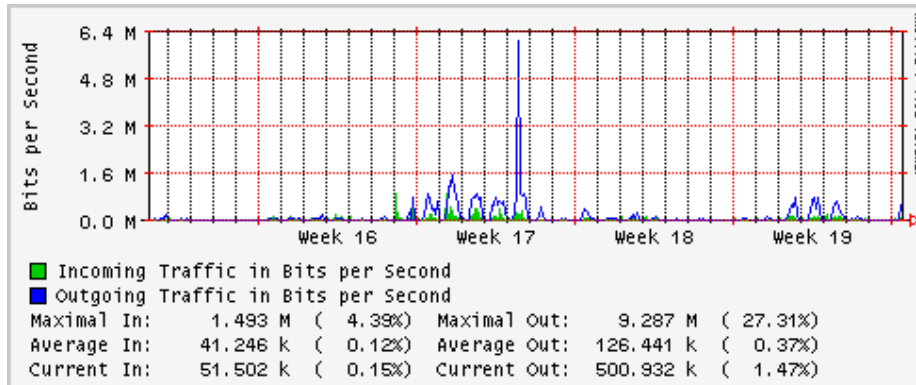

Enlace hacia Monterrey (Telmex)

Enlace hacia México (Avantel)

Enlace hacia UAL

Enlace hacia UAT

Utilización de los enlaces en el nodo Juárez correspondiente al mes de Abril 2009

PVC a Monterrey

Enlace hacia la UACJ

Enlace hacia Abilene por UTEP

Enlace Secundario UNAM (PVC hacia Telecom7)

Utilización de los enlaces en el nodo Tijuana correspondiente al mes de Abril 2009

PVC hacia Guadalajara

PVC hacia CICESE

PVC de IPv6 hacia UdeG