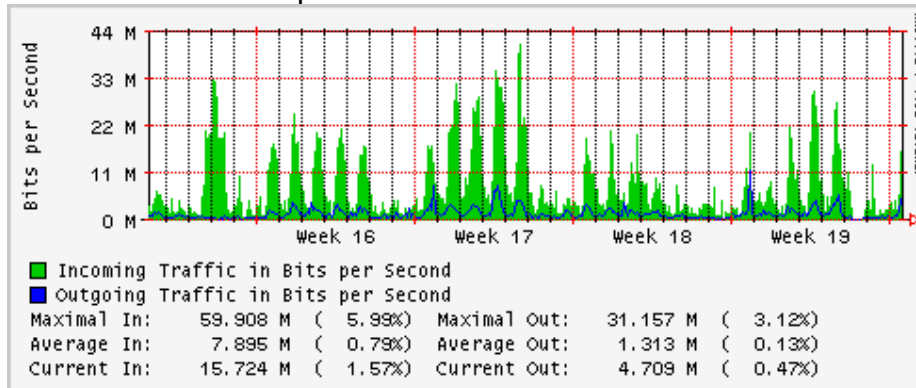

Enlace hacia Monterrey (Telmex)

Enlace hacia México (Avantel)

Enlace hacia UAL

Enlace hacia UAT

Utilización de los enlaces en el nodo Juárez correspondiente al mes de Abril 2009

PVC a Monterrey

Enlace hacia la UACJ

Enlace hacia Abilene por UTEP

Enlace Secundario UNAM (PVC hacia Telecom7)

Utilización de los enlaces en el nodo Tijuana correspondiente al mes de Abril 2009

PVC hacia Guadalajara

PVC hacia CICESE

PVC de IPv6 hacia UdeG