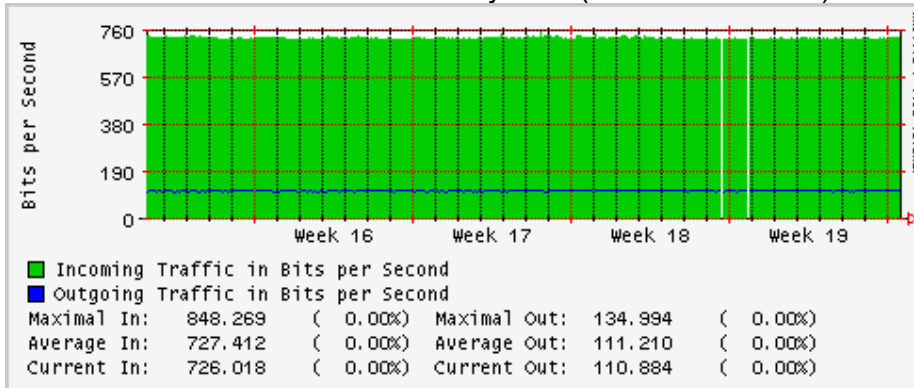

Enlace hacia Pacific Wave en SunnyVale (Standard Frames)