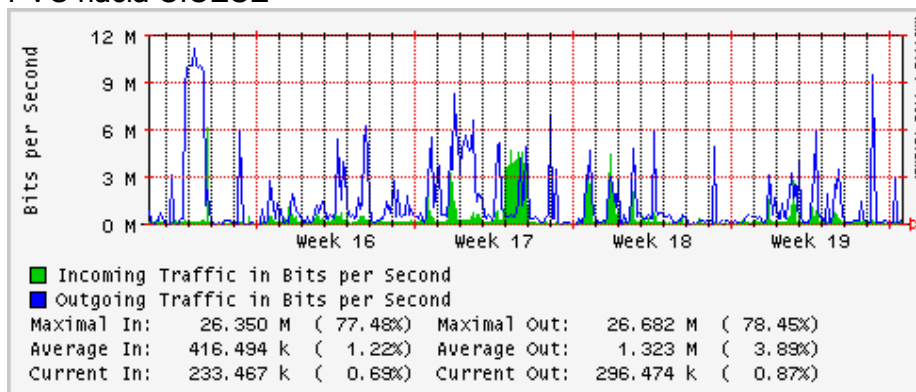

Enlace hacia Abilene por UTEP

Enlace Secundario UNAM (PVC hacia Telecom7)

Utilización de los enlaces en el nodo Tijuana correspondiente al mes de Abril 2009

PVC hacia Guadalajara

PVC hacia CICESE

PVC de IPv6 hacia UdeG

Enlace hacia CLARA

Enlace hacia Pacific Wave en Los Angeles (Jumbo Frames)

Enlace hacia Pacific Wave en Los Angeles (Standard Frames)

Enlace hacia Pacific Wave en seattle (Jumbo Frames)

Enlace hacia Pacific Wave en Seattle (Standard Frames)