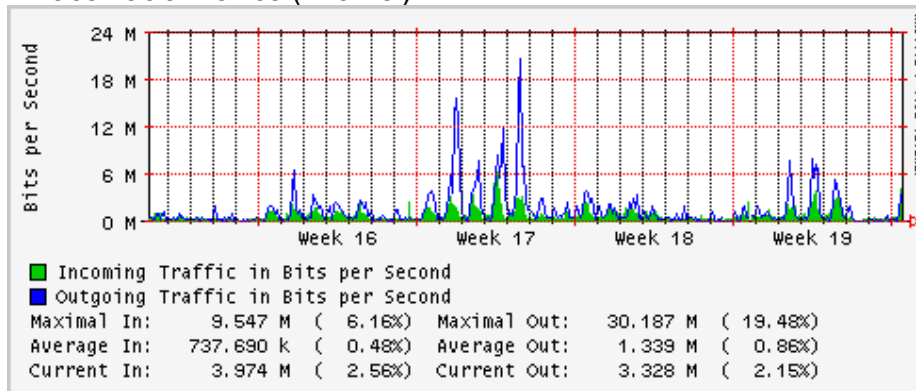

Enlace hacia México (Avantel)