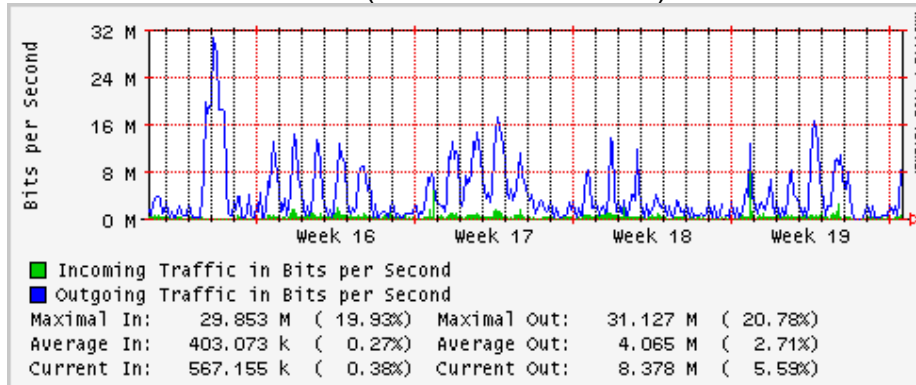

Enlace hacia Monterrey (Telmex)

Enlace hacia México (Avantel)

Enlace hacia UAL

Enlace hacia UAT

Utilización de los enlaces en el nodo Juárez correspondiente al mes de Abril 2009

PVC a Monterrey

Enlace hacia la UACJ

Enlace hacia Abilene por UTEP

Enlace Secundario UNAM (PVC hacia Telecom7)

Utilización de los enlaces en el nodo Tijuana correspondiente al mes de Abril 2009

PVC hacia Guadalajara

PVC hacia CICESE

PVC de IPv6 hacia UdeG