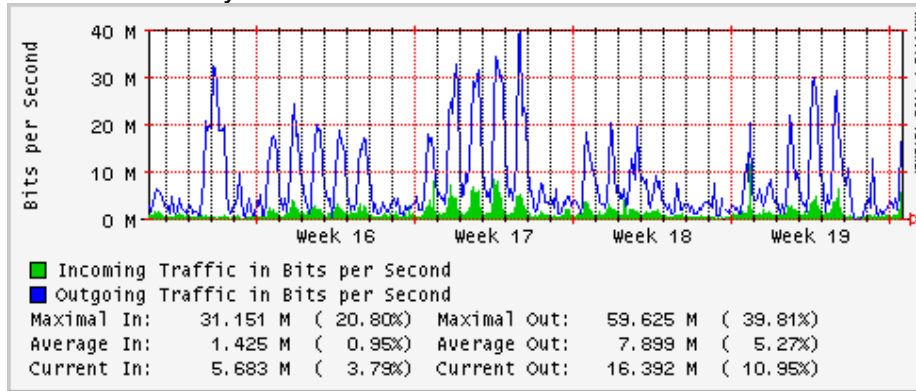

Enlace hacia Monterrey (Telmex)

Enlace hacia México (Avantel)

Enlace hacia UAL

Enlace hacia UAT

Utilización de los enlaces en el nodo Juárez correspondiente al mes de Abril 2009

PVC a Monterrey

Enlace hacia la UACJ

Enlace hacia Abilene por UTEP

Enlace Secundario UNAM (PVC hacia Telecom7)

Utilización de los enlaces en el nodo Tijuana correspondiente al mes de Abril 2009

PVC hacia Guadalajara

PVC hacia CICESE

PVC de IPv6 hacia UdeG