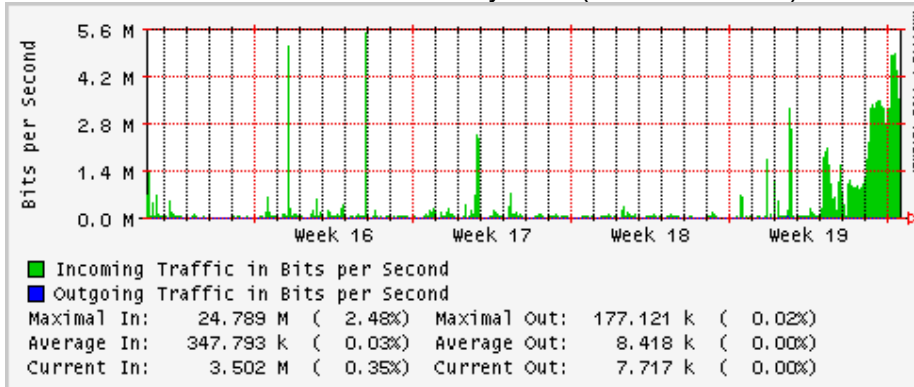

Enlace hacia Pacific Wave en SunnyVale (Jumbo Frames)