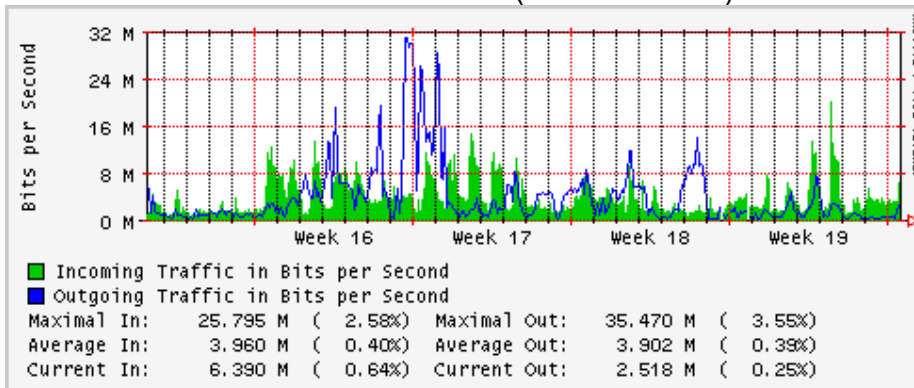

Enlace hacia Abilene por UTEP

Enlace Secundario UNAM (PVC hacia Telecom7)

Utilización de los enlaces en el nodo Tijuana correspondiente al mes de Abril 2009

PVC hacia Guadalajara

PVC hacia CICESE

PVC de IPv6 hacia UdeG

Enlace hacia CLARA

Enlace hacia Pacific Wave en Los Angeles (Jumbo Frames)

Enlace hacia Pacific Wave en Los Angeles (Standard Frames)

Enlace hacia Pacific Wave en seattle (Jumbo Frames)

Enlace hacia Pacific Wave en Seattle (Standard Frames)

Enlace hacia Pacific Wave en SunnyVale (Jumbo Frames)

Enlace hacia Pacific Wave en SunnyVale (Standard Frames)

Utilización de los enlaces en el nodo Guadalajara correspondiente al mes de Abril 2009

PVC hacia Tijuana