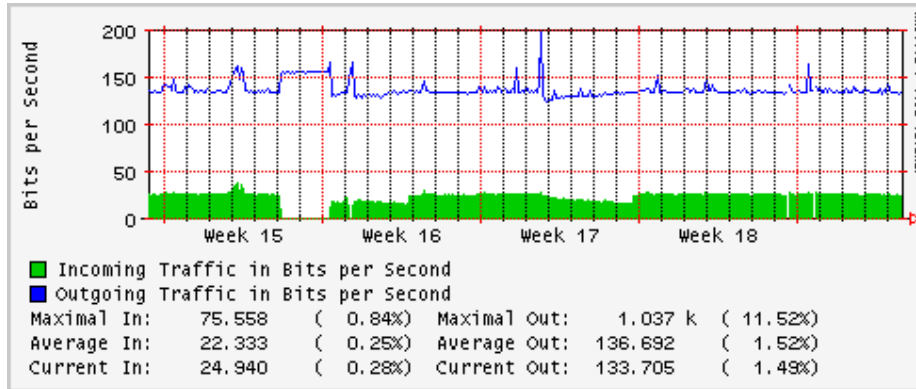

PVC hacia UNAM

PVC hacia INTELMEEX

PVC hacia ITESM-CEM

Túnel IPv6 hacia UAEH

Túnel IPv6 hacia UNAM

Utilización de los enlaces en el nodo México (Avantel) correspondientes al mes de Abril 2009

Enlace hacia Monterrey (Avantel)