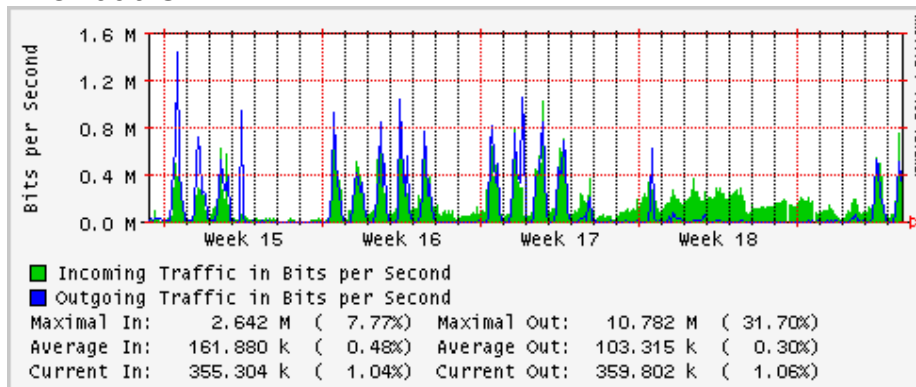

Utilización de los enlaces en el nodo México (Telmex) correspondientes al mes de Abril 2009

PVC hacia Guadalajara

PVC hacia México (Avantel)

PVC hacia IPN

PVC hacia UAM

PVC hacia UDLAP

PVC hacia UNINET-VPNs