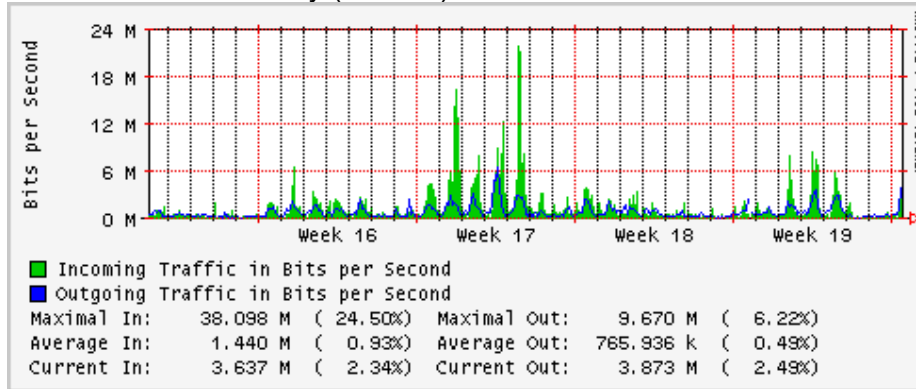

Utilización de los enlaces en el nodo Monterrey (Avantel) correspondientes al mes de Abril 2009

Enlace hacia Monterrey (Telmex)