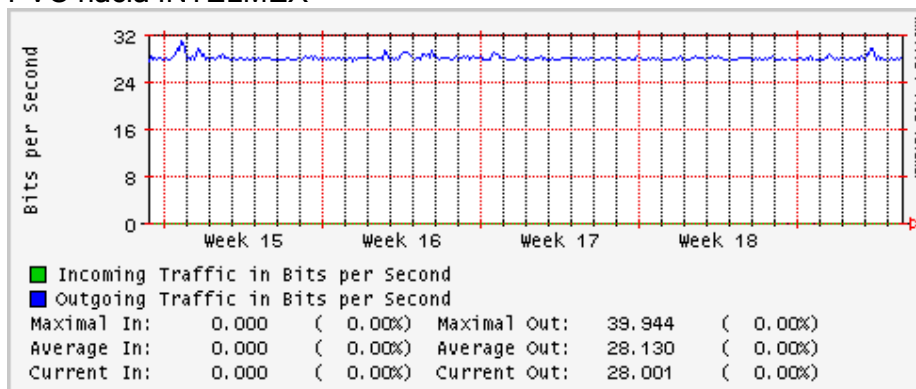

PVC hacia INTELMEEX