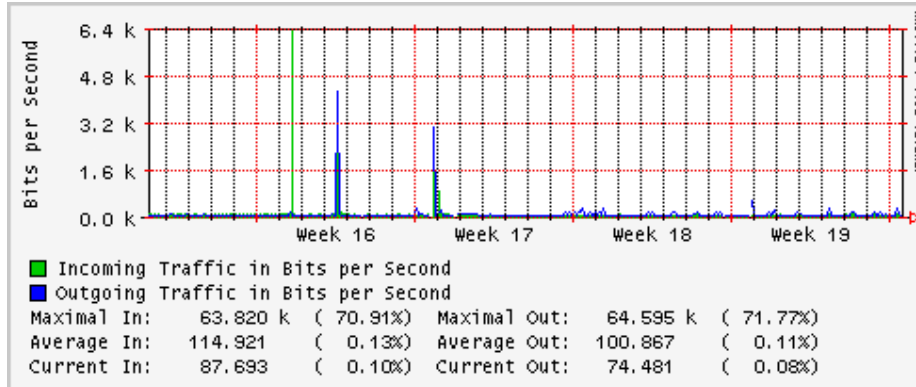

PVC hacia Monterrey

PVC hacia México

PVC hacia UdeG

VPN hacia la U.COLIMA

Utilización de los enlaces en el nodo Cancún correspondiente al mes de Abril 2009

Enlace hacia Cancún