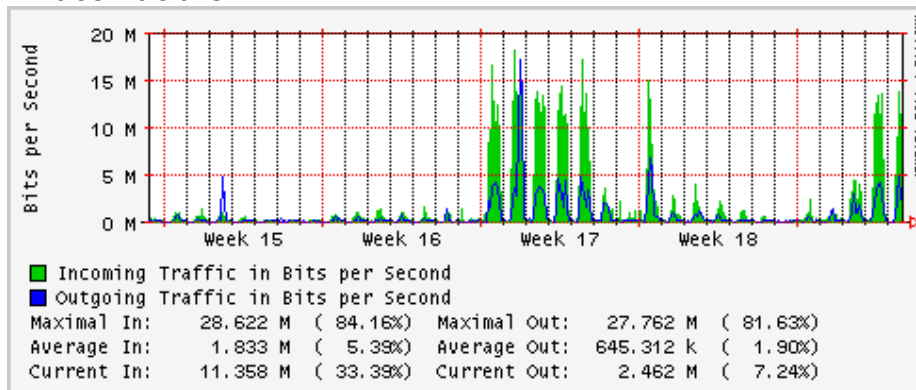

Enlace hacia UV