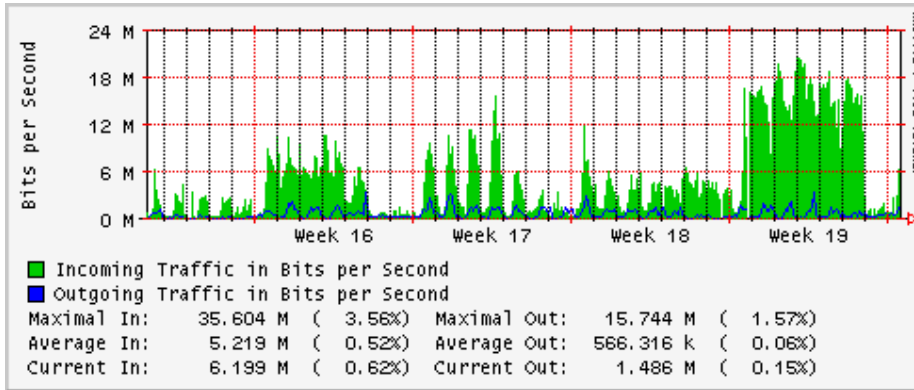

Enlace hacia Abilene por UTEP

Enlace Secundario UNAM (PVC hacia Telecom7)

Utilización de los enlaces en el nodo Tijuana correspondiente al mes de Abril 2009

PVC hacia Guadalajara

PVC hacia CICESE

PVC de IPv6 hacia UdeG

Enlace hacia CLARA

Enlace hacia Pacific Wave en Los Angeles (Jumbo Frames)

Enlace hacia Pacific Wave en Los Angeles (Standard Frames)

Enlace hacia Pacific Wave en seattle (Jumbo Frames)

Enlace hacia Pacific Wave en Seattle (Standard Frames)