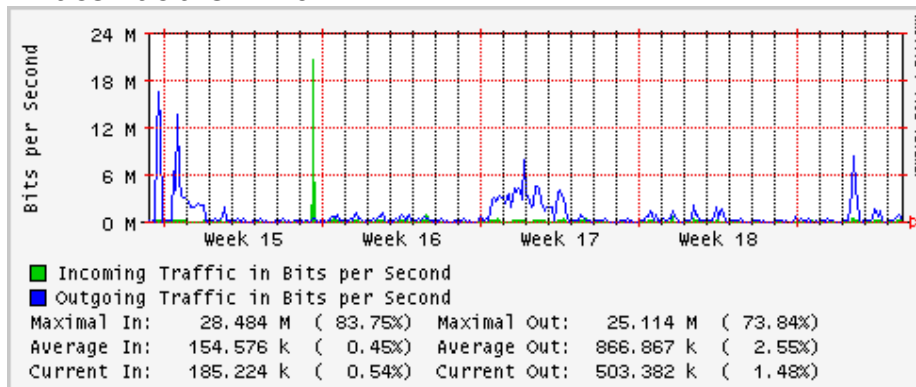

Enlace hacia UAEMor