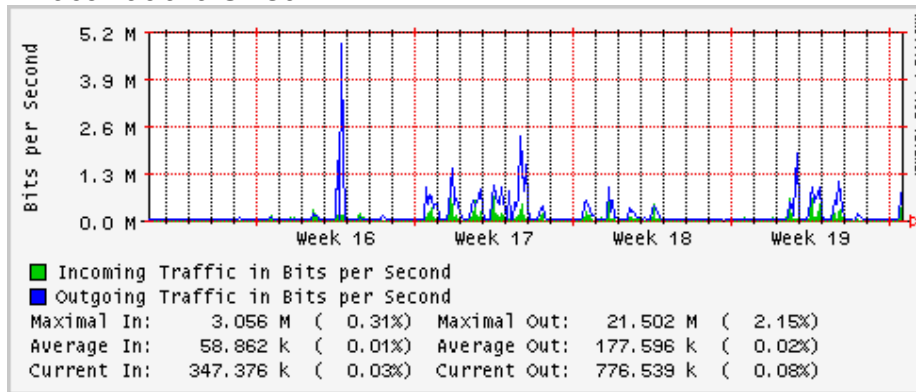

Enlace hacia Monterrey (Telmex)

Enlace hacia México (Avantel)

Enlace hacia UAL

Enlace hacia UAT

Utilización de los enlaces en el nodo Juárez correspondiente al mes de Abril 2009

PVC a Monterrey

Enlace hacia la UACJ

Enlace hacia Abilene por UTEP

Enlace Secundario UNAM (PVC hacia Telecom7)

Utilización de los enlaces en el nodo Tijuana correspondiente al mes de Abril 2009

PVC hacia Guadalajara

PVC hacia CICESE

PVC de IPv6 hacia UdeG