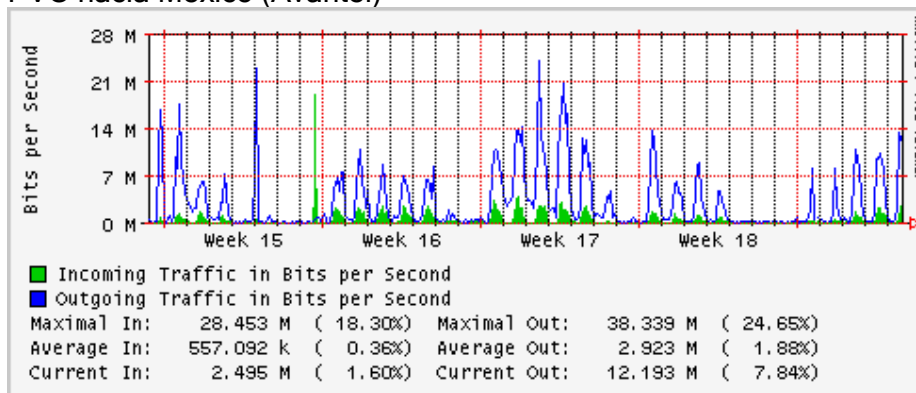

Utilización de los enlaces en el nodo México (Telmex) correspondientes al mes de Abril 2009

PVC hacia Guadalajara

PVC hacia México (Avantel)

PVC hacia IPN

PVC hacia UAM

PVC hacia UDLAP

PVC hacia UNINET-VPNs