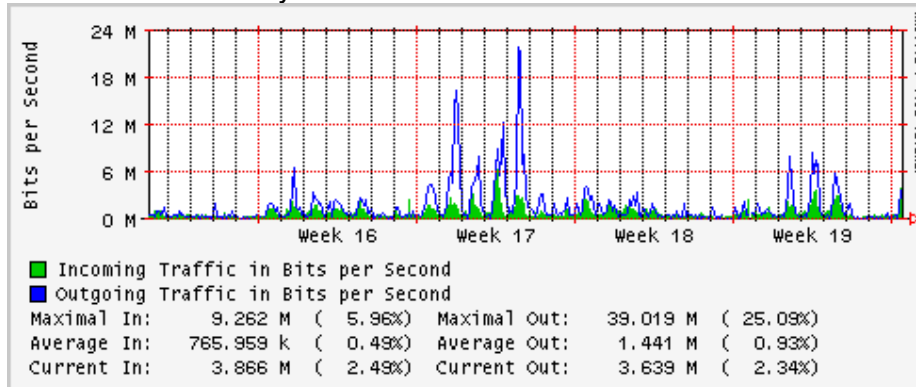

Utilización de los enlaces en el nodo Monterrey (Telmex) correspondientes al mes de Abril 2009

PVC hacia Guadalajara

PVC hacia Juárez

PVC hacia Monterrey Avantel

PVC hacia UANL

PVC hacia ITESM-MTY

Utilización de los enlaces en el nodo Monterrey (Avantel) correspondientes al mes de Abril 2009

Enlace hacia Monterrey (Telmex)

Enlace hacia México (Avantel)

Enlace hacia UAL

Enlace hacia UAT

Utilización de los enlaces en el nodo Juárez correspondiente al mes de Abril 2009

PVC a Monterrey

Enlace hacia la UACJ