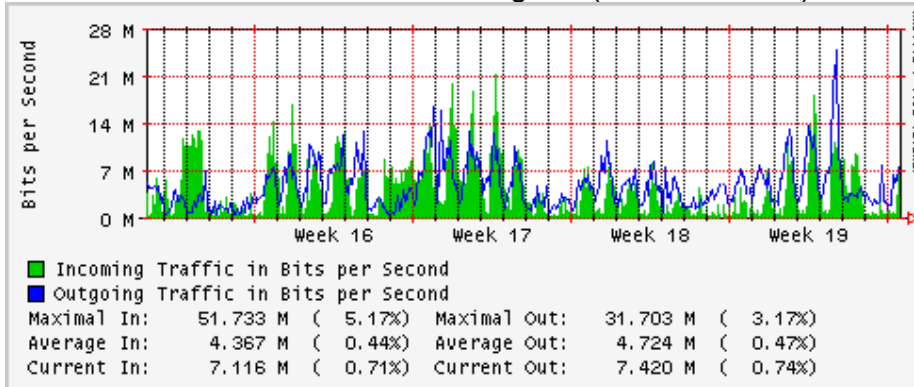

Enlace hacia Abilene por UTEP

Enlace Secundario UNAM (PVC hacia Telecom7)

Utilización de los enlaces en el nodo Tijuana correspondiente al mes de Abril 2009

PVC hacia Guadalajara

PVC hacia CICESE

PVC de IPv6 hacia UdeG

Enlace hacia CLARA

Enlace hacia Pacific Wave en Los Angeles (Jumbo Frames)

Enlace hacia Pacific Wave en Los Angeles (Standard Frames)

Enlace hacia Pacific Wave en seattle (Jumbo Frames)

Enlace hacia Pacific Wave en Seattle (Standard Frames)