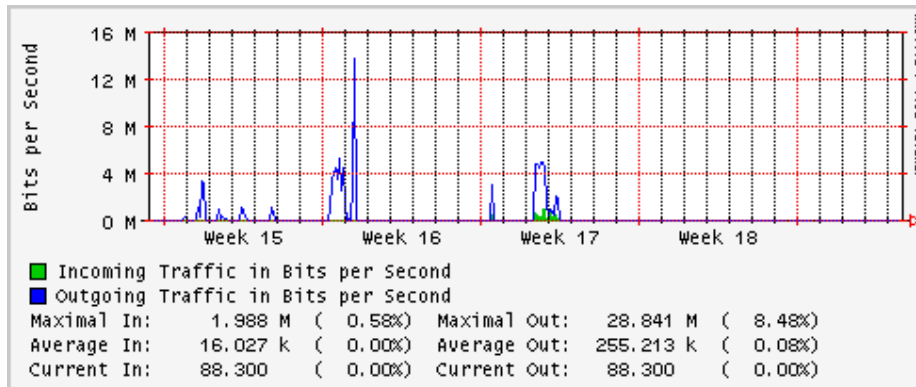

Utilización de los enlaces en el nodo México (Telmex) correspondientes al mes de Abril 2009

PVC hacia Guadalajara

PVC hacia México (Avantel)

PVC hacia IPN

PVC hacia UAM

PVC hacia UDLAP

PVC hacia UNINET-VPNs