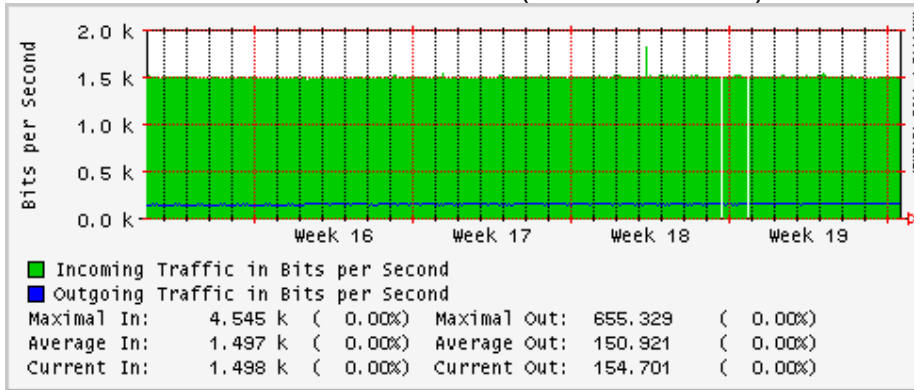

Enlace hacia Abilene por UTEP

Enlace Secundario UNAM (PVC hacia Telecom7)

Utilización de los enlaces en el nodo Tijuana correspondiente al mes de Abril 2009

PVC hacia Guadalajara

PVC hacia CICESE

PVC de IPv6 hacia UdeG

Enlace hacia CLARA

Enlace hacia Pacific Wave en Los Angeles (Jumbo Frames)

Enlace hacia Pacific Wave en Los Angeles (Standard Frames)

Enlace hacia Pacific Wave en seattle (Jumbo Frames)

Enlace hacia Pacific Wave en Seattle (Standard Frames)

Enlace hacia Pacific Wave en SunnyVale (Jumbo Frames)

Enlace hacia Pacific Wave en SunnyVale (Standard Frames)

Utilización de los enlaces en el nodo Guadalajara correspondiente al mes de Abril 2009

PVC hacia Tijuana