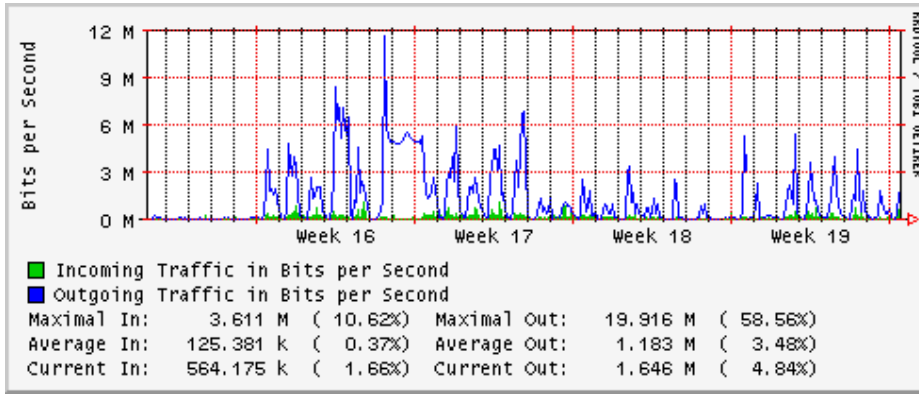

Utilización de los enlaces en el nodo Monterrey (Telmex) correspondientes al mes de Abril 2009

PVC hacia Guadalajara

PVC hacia Juárez

PVC hacia Monterrey Avantel

PVC hacia UANL

PVC hacia ITESM-MTY

Utilización de los enlaces en el nodo Monterrey (Avantel) correspondientes al mes de Abril 2009