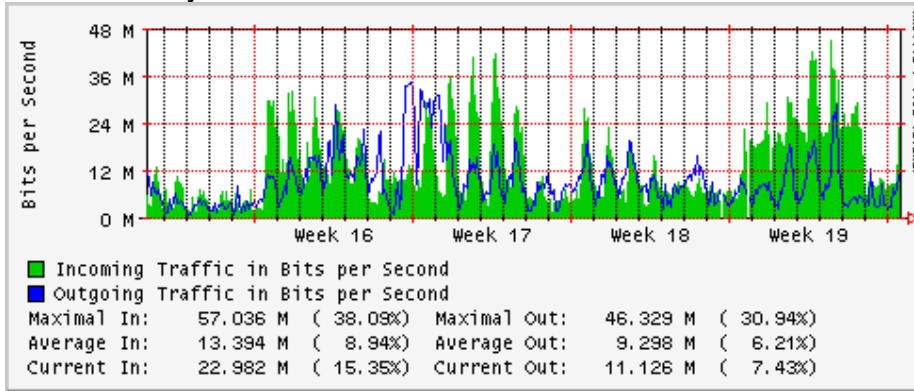

Enlace hacia Pacific Wave en SunnyVale (Jumbo Frames)

Enlace hacia Pacific Wave en SunnyVale (Standard Frames)

Utilización de los enlaces en el nodo Guadalajara correspondiente al mes de Abril 2009

PVC hacia Tijuana

PVC hacia Monterrey

PVC hacia México

PVC hacia UdeG

VPN hacia la U.COLIMA

Utilización de los enlaces en el nodo Cancún correspondiente al mes de Abril 2009

Enlace hacia Cancún