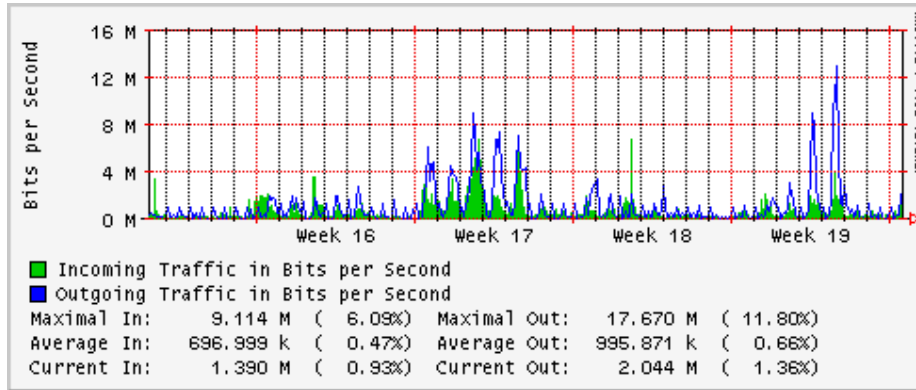

Enlace hacia Pacific Wave en SunnyVale (Jumbo Frames)

Enlace hacia Pacific Wave en SunnyVale (Standard Frames)

Utilización de los enlaces en el nodo Guadalajara correspondiente al mes de Abril 2009

PVC hacia Tijuana

PVC hacia Monterrey

PVC hacia México

PVC hacia UdeG

VPN hacia la U.COLIMA

Utilización de los enlaces en el nodo Cancún correspondiente al mes de Abril 2009

Enlace hacia Cancún