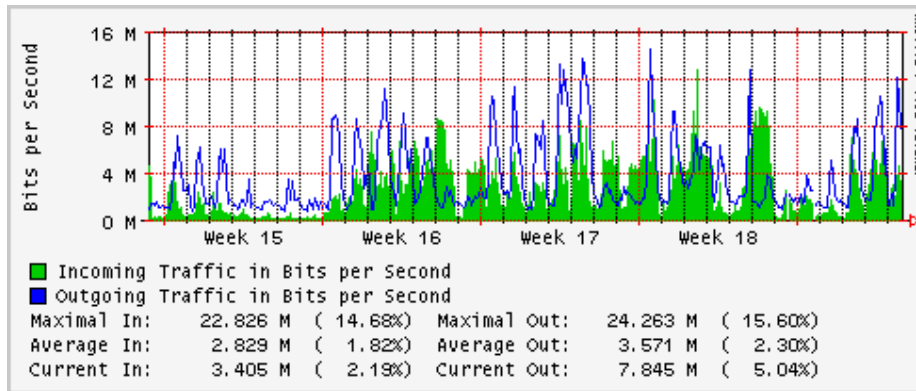

Utilización de los enlaces en el nodo México (Telmex) correspondientes al mes de Abril 2009

PVC hacia Guadalajara

PVC hacia México (Avantel)

PVC hacia IPN

PVC hacia UAM

PVC hacia UDLAP

PVC hacia UNINET-VPNs