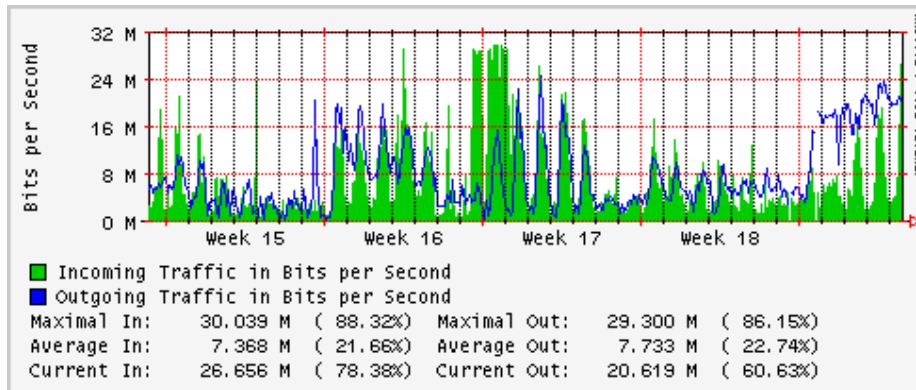

PVC hacia UNAM