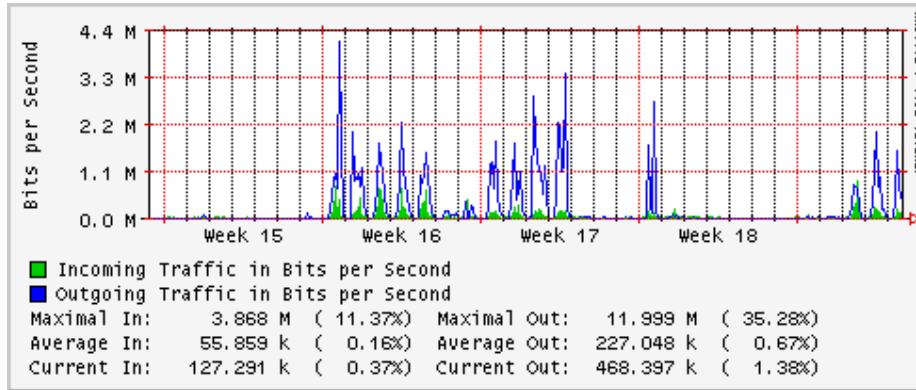

PVC hacia ITESM-CEM