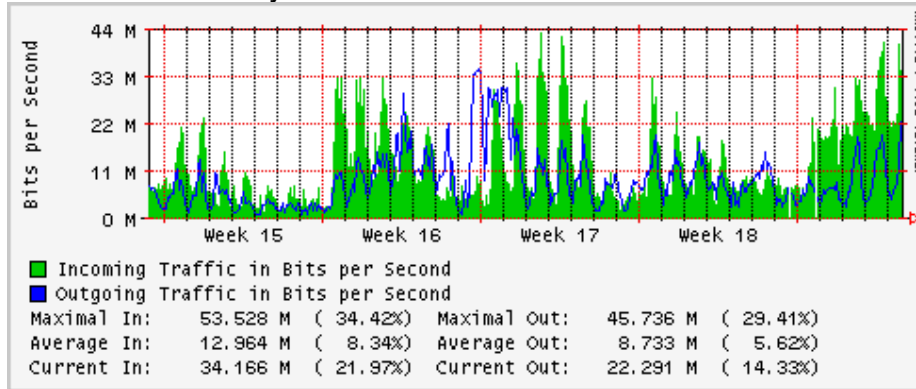

Utilización de los enlaces en el nodo México (Telmex) correspondientes al mes de Abril 2009

PVC hacia Guadalajara

PVC hacia México (Avantel)

PVC hacia IPN

PVC hacia UAM

PVC hacia UDLAP

PVC hacia UNINET-VPNs