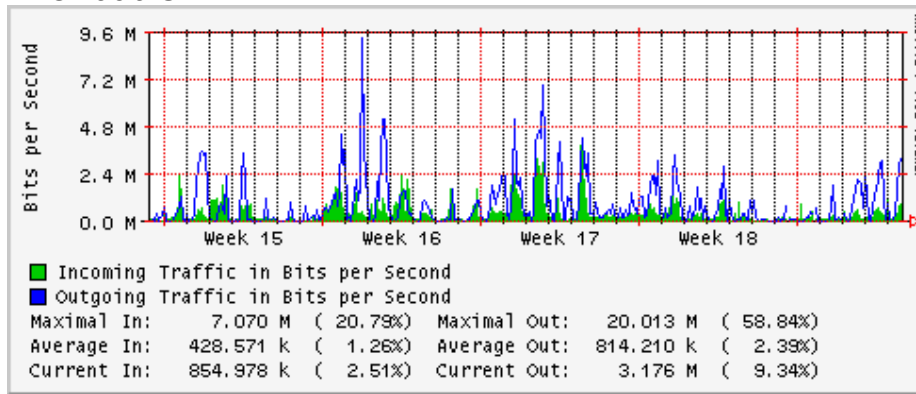

Utilización de los enlaces en el nodo México (Telmex) correspondientes al mes de Abril 2009

PVC hacia Guadalajara

PVC hacia México (Avantel)

PVC hacia IPN

PVC hacia UAM

PVC hacia UDLAP

PVC hacia UNINET-VPNs