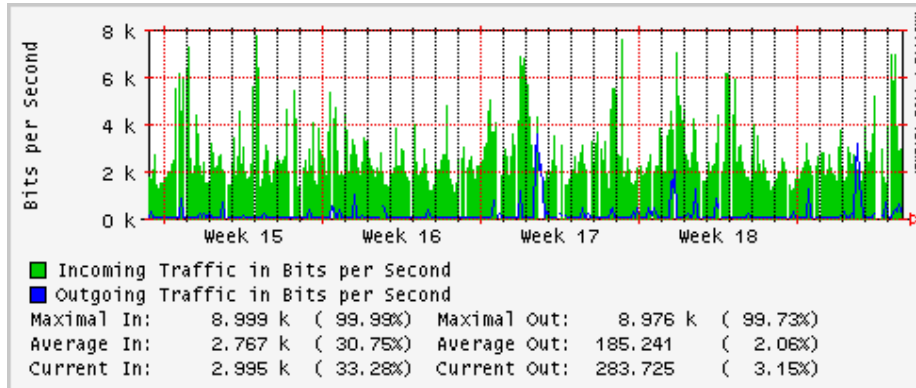

PVC hacia UNAM

PVC hacia INTELMEEX

PVC hacia ITESM-CEM

Túnel IPv6 hacia UAEH

Túnel IPv6 hacia UNAM

Utilización de los enlaces en el nodo México (Avantel) correspondientes al mes de Abril 2009

Enlace hacia Monterrey (Avantel)