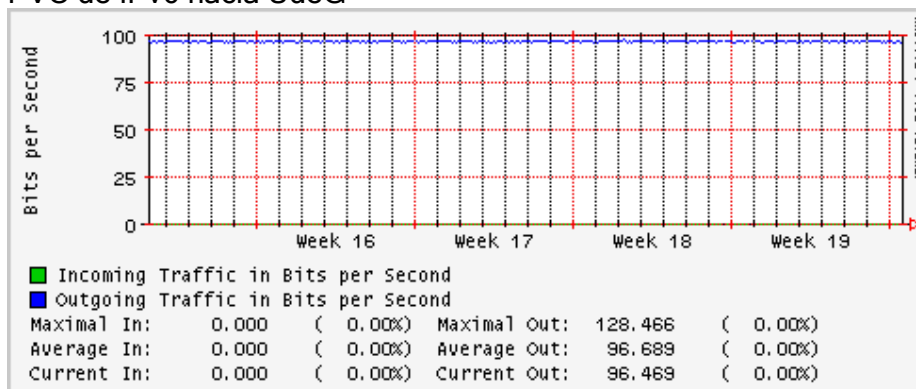

Enlace hacia Abilene por UTEP

Enlace Secundario UNAM (PVC hacia Telecom7)

Utilización de los enlaces en el nodo Tijuana correspondiente al mes de Abril 2009

PVC hacia Guadalajara

PVC hacia CICESE

PVC de IPv6 hacia UdeG