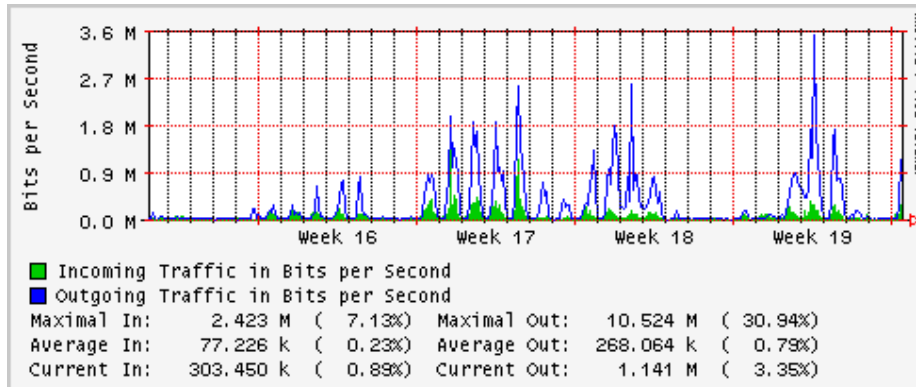

Utilización de los enlaces en el nodo Monterrey (Telmex) correspondientes al mes de Abril 2009

PVC hacia Guadalajara

PVC hacia Juárez

PVC hacia Monterrey Avantel

PVC hacia UANL

PVC hacia ITESM-MTY

Utilización de los enlaces en el nodo Monterrey (Avantel) correspondientes al mes de Abril 2009