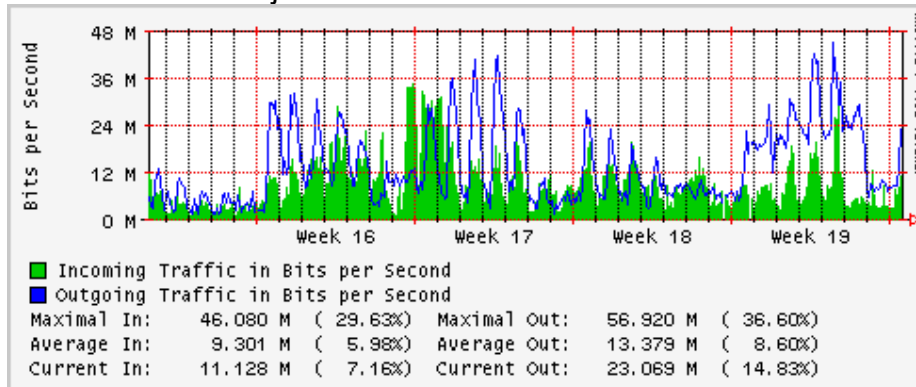

Enlace hacia Abilene por UTEP

Enlace Secundario UNAM (PVC hacia Telecom7)

Utilización de los enlaces en el nodo Tijuana correspondiente al mes de Abril 2009

PVC hacia Guadalajara

PVC hacia CICESE

PVC de IPv6 hacia UdeG

Enlace hacia CLARA

Enlace hacia Pacific Wave en Los Angeles (Jumbo Frames)

Enlace hacia Pacific Wave en Los Angeles (Standard Frames)

Enlace hacia Pacific Wave en seattle (Jumbo Frames)

Enlace hacia Pacific Wave en Seattle (Standard Frames)