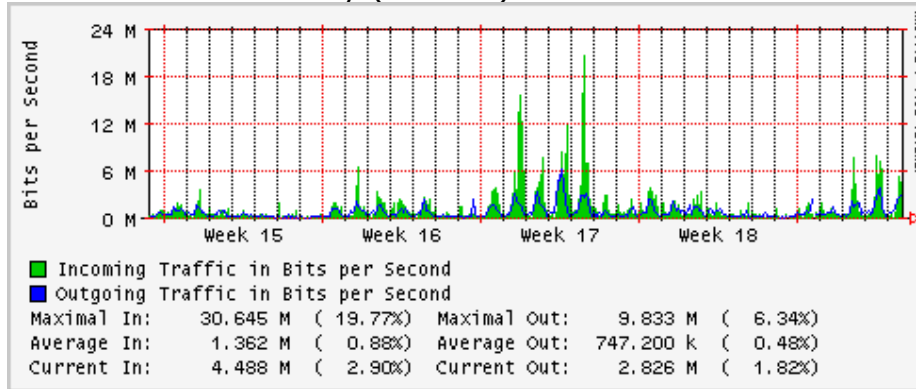

PVC hacia UNAM

PVC hacia INTELMEEX

PVC hacia ITESM-CEM

Túnel IPv6 hacia UAEH

Túnel IPv6 hacia UNAM

Utilización de los enlaces en el nodo México (Avantel) correspondientes al mes de Abril 2009

Enlace hacia Monterrey (Avantel)