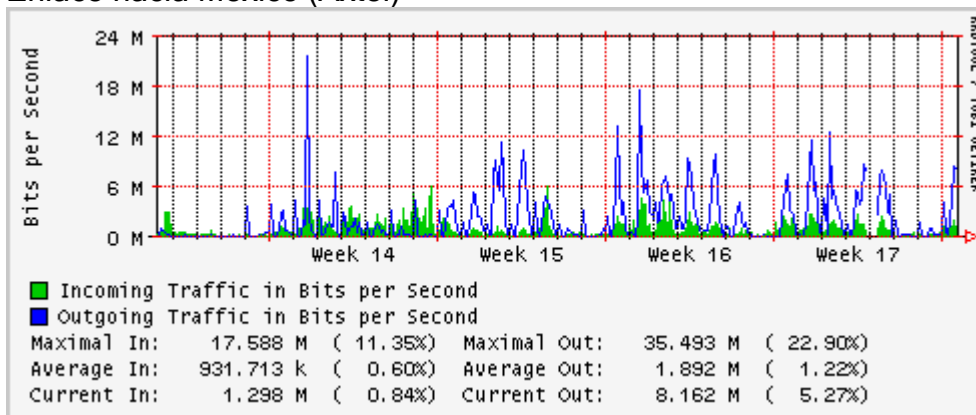

Enlace hacia México (Axtel)