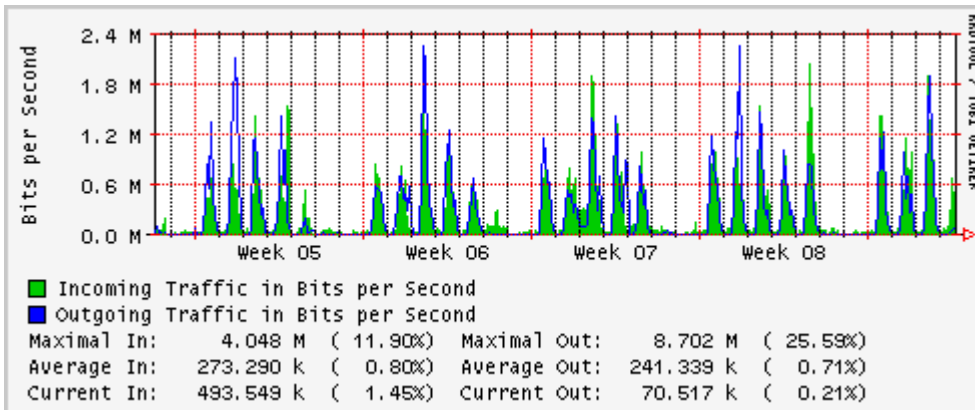

## Utilización de los enlaces en el nodo México (Telmex) correspondientes al mes de Abril 2010

PVC hacia Guadalajara

PVC hacia México (Axtel)

PVC hacia IPN

PVC hacia UAM