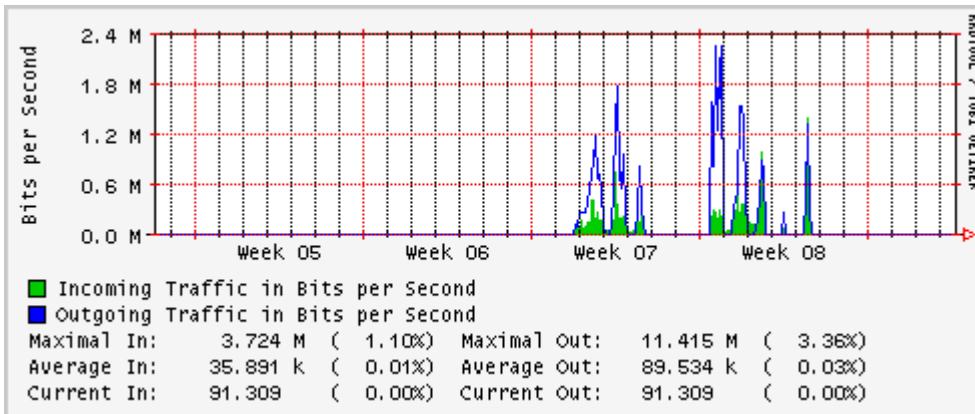

## Utilización de los enlaces en el nodo México (Telmex) correspondientes al mes de Abril 2010

PVC hacia Guadalajara

PVC hacia México (Axtel)

PVC hacia IPN

PVC hacia UAM