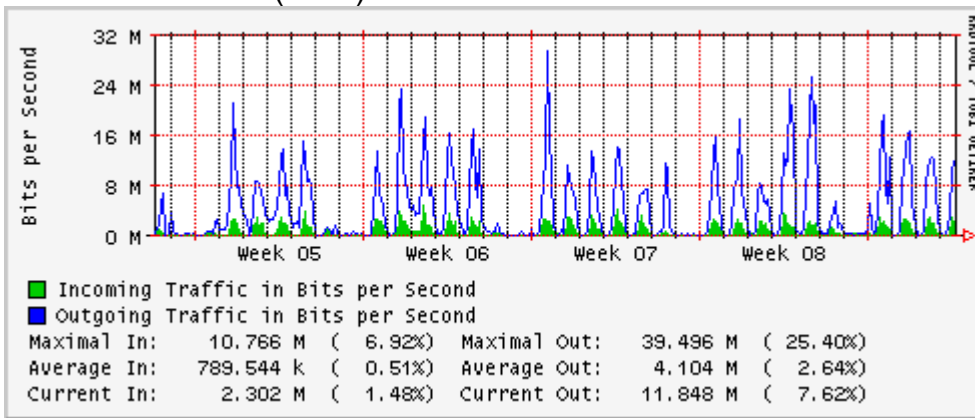

## Utilización de los enlaces en el nodo México (Telmex) correspondientes al mes de Abril 2010

PVC hacia Guadalajara

PVC hacia México (Axtel)

PVC hacia IPN

PVC hacia UAM