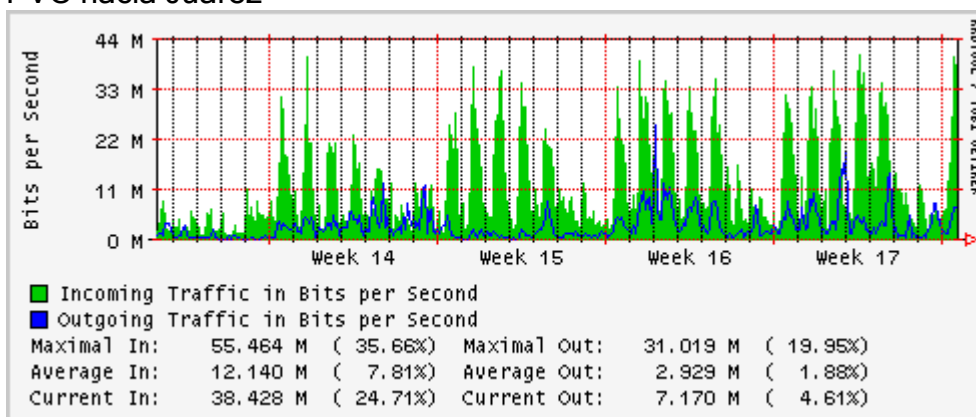

## Utilización de los enlaces en el nodo Monterrey (Telmex) correspondientes al mes de Abril 2010

PVC hacia Guadalajara

PVC hacia Juárez

PVC hacia Monterrey Axtel

PVC hacia UANL