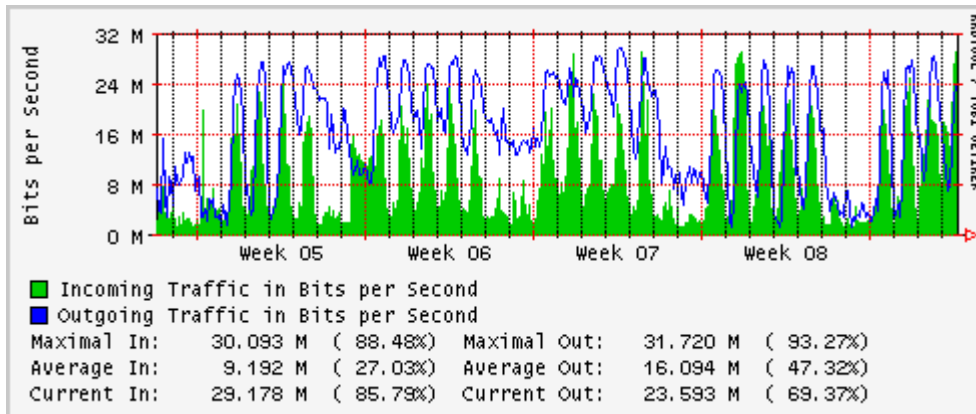

PVC hacia UNAM