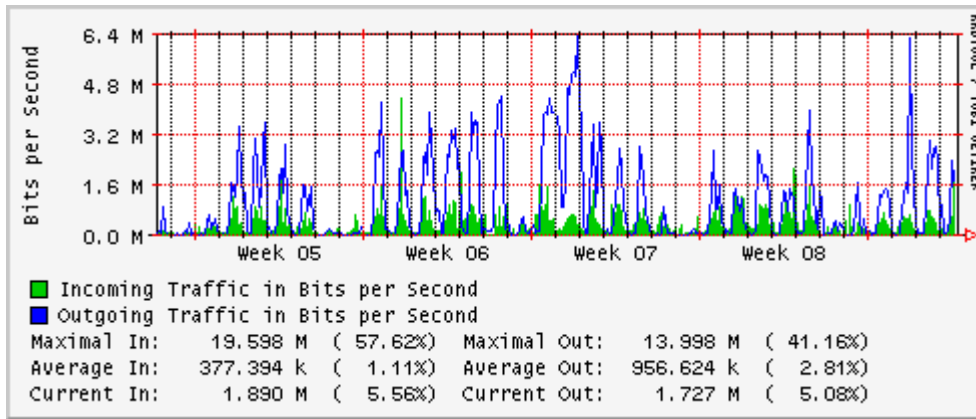

PVC hacia UDLAP