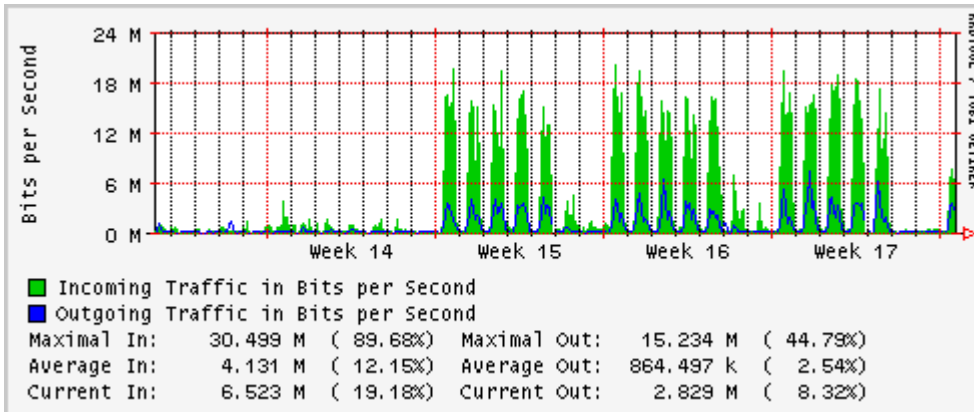

Enlace hacia UV