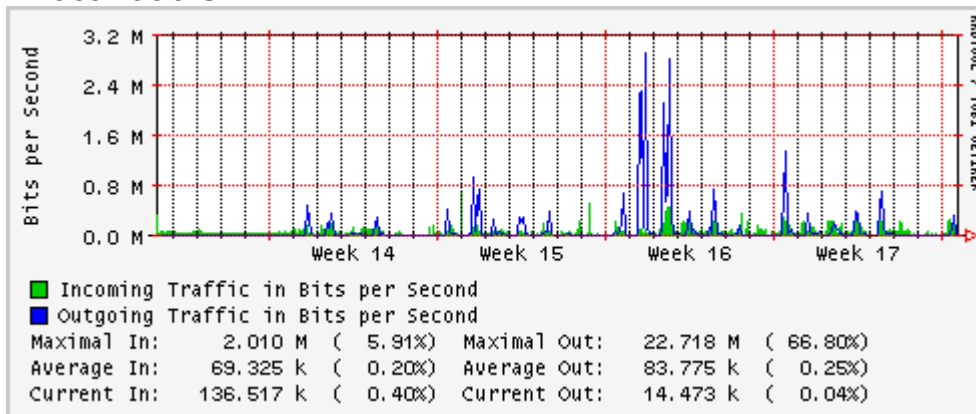

Enlace hacia UAL