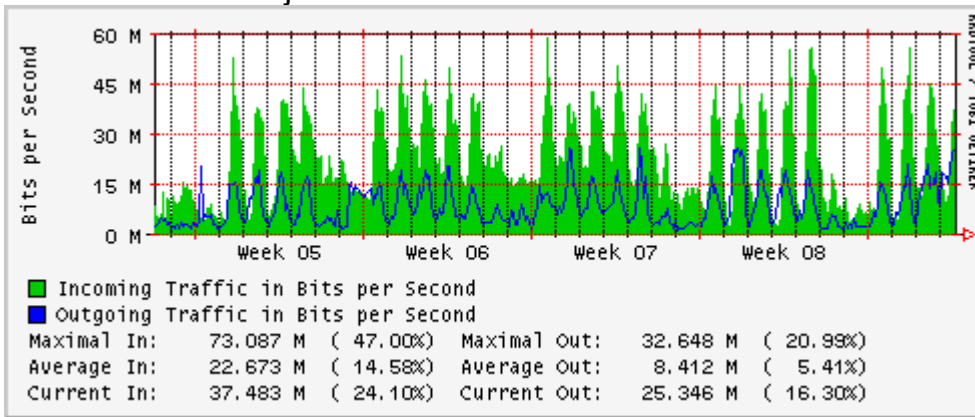

## Utilización de los enlaces en el nodo México (Telmex) correspondientes al mes de Abril 2010

PVC hacia Guadalajara

PVC hacia México (Axtel)

PVC hacia IPN

PVC hacia UAM