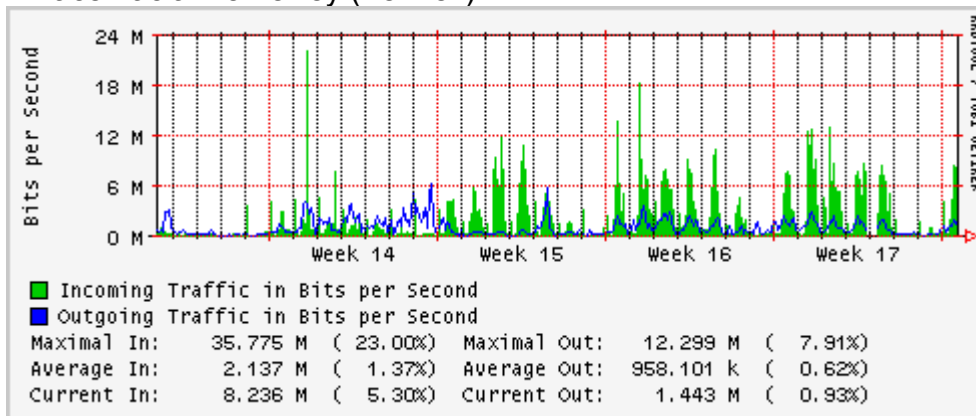

Utilización de los enlaces en el nodo Monterrey (Axtel) correspondientes al mes de Abril 2010

Enlace hacia Monterrey (Telmex)