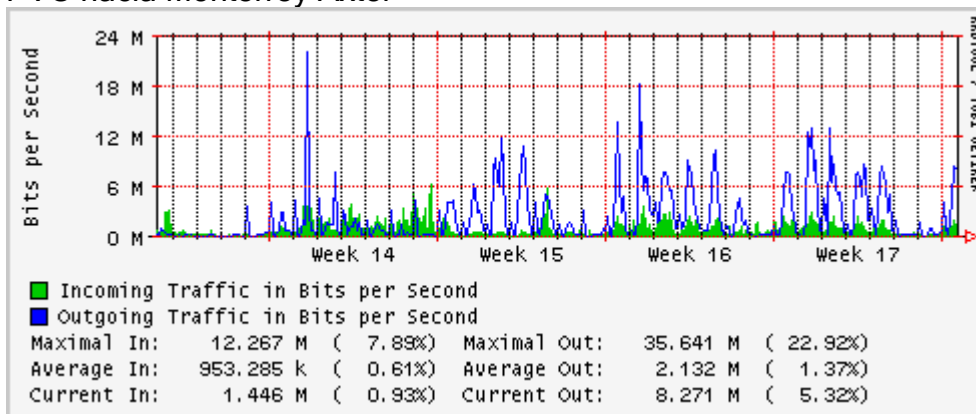

## Utilización de los enlaces en el nodo Monterrey (Telmex) correspondientes al mes de Abril 2010

PVC hacia Guadalajara

PVC hacia Juárez

PVC hacia Monterrey Axtel

PVC hacia UANL