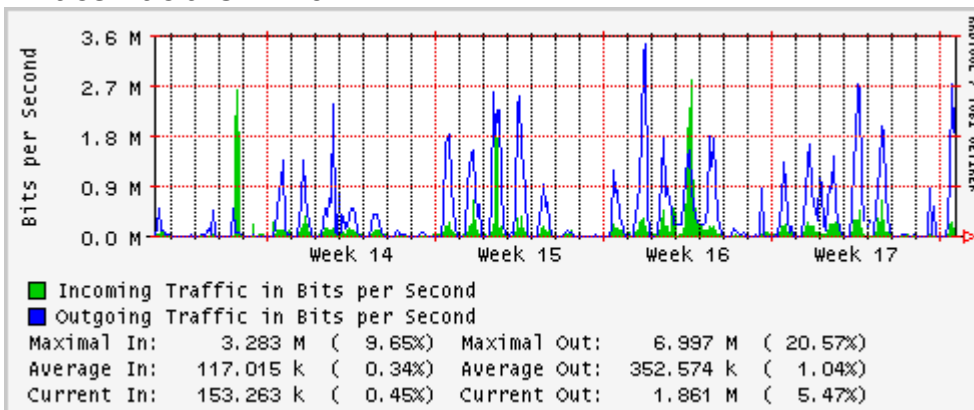

Enlace hacia UAEMor