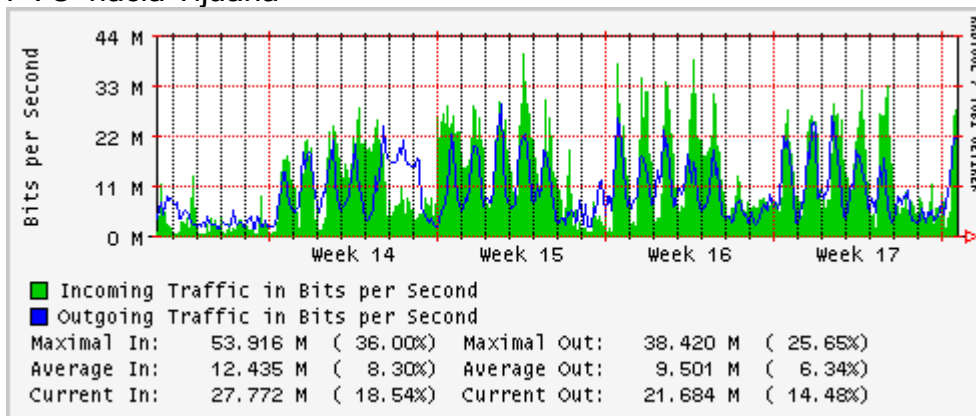

Utilización de los enlaces en el nodo Guadalajara correspondiente al mes de Abril 2010

PVC hacia Tijuana