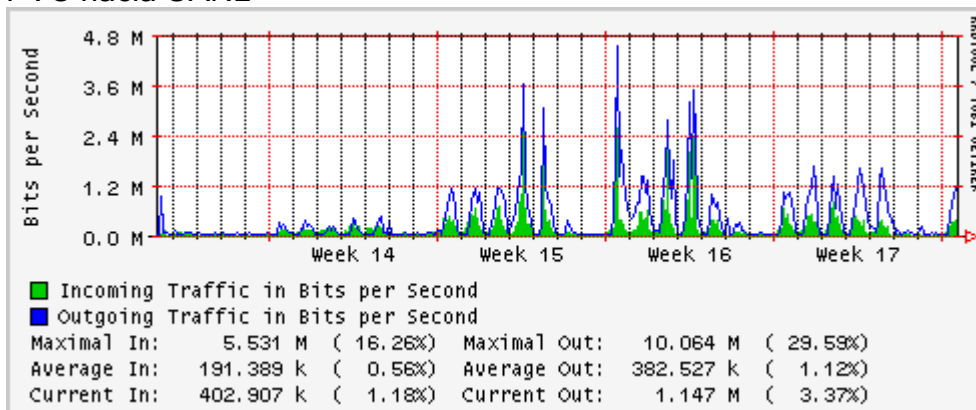

## Utilización de los enlaces en el nodo Monterrey (Telmex) correspondientes al mes de Abril 2010

PVC hacia Guadalajara

PVC hacia Juárez

PVC hacia Monterrey Axtel

PVC hacia UANL