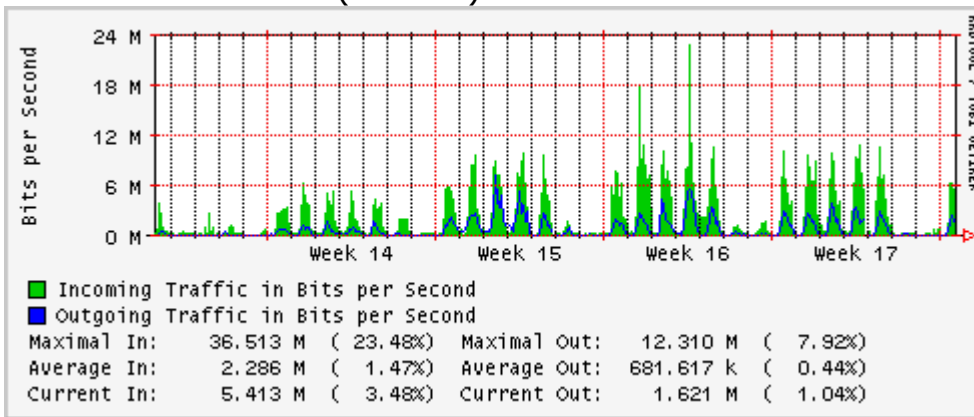

Enlace hacia México (Telmex)