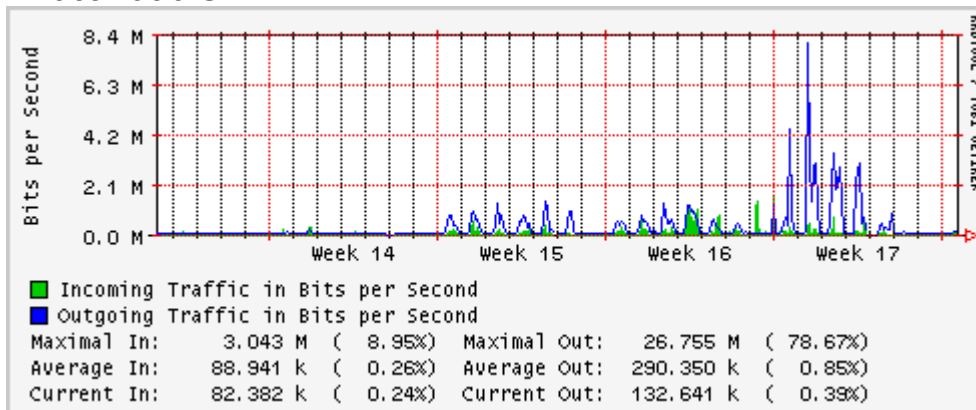

Enlace hacia UAT