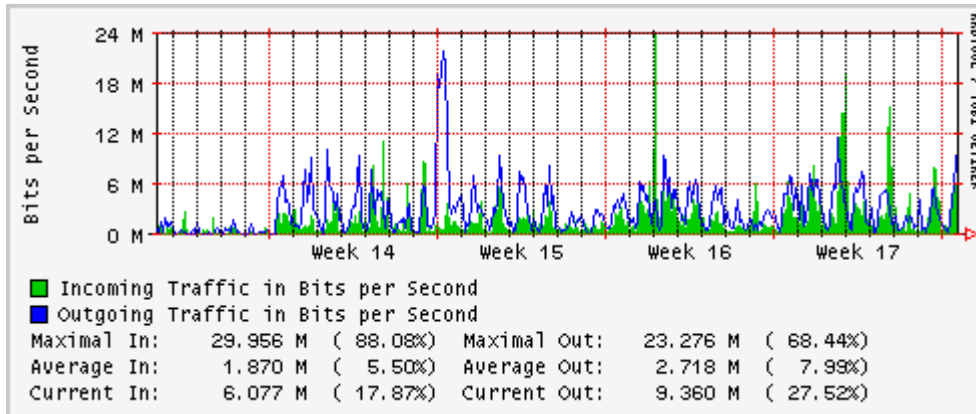

PVC hacia ITESM-MTY