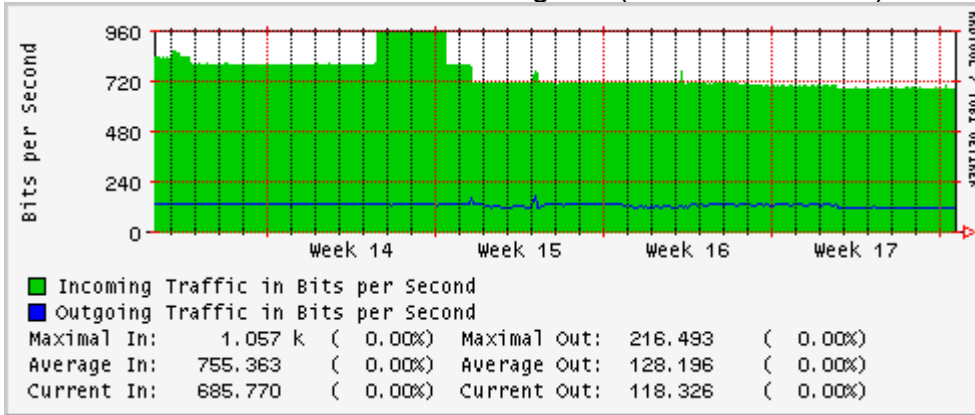

Enlace hacia Pacific Wave en Los Angeles (Standard Frames)