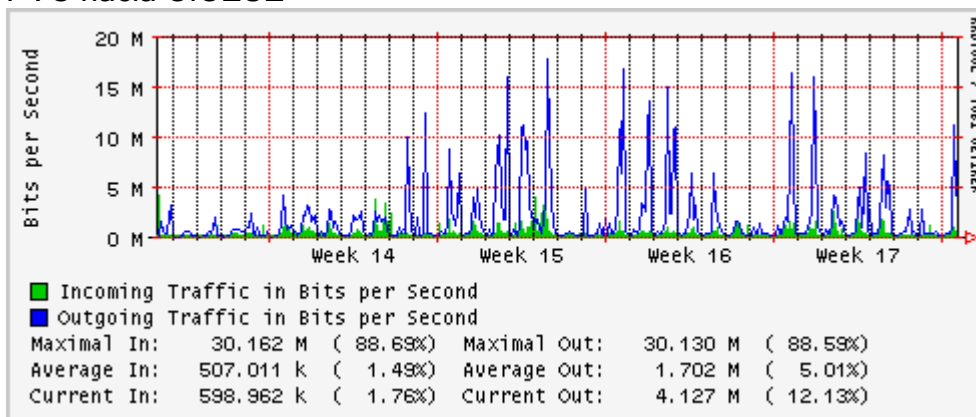

PVC hacia CICESE