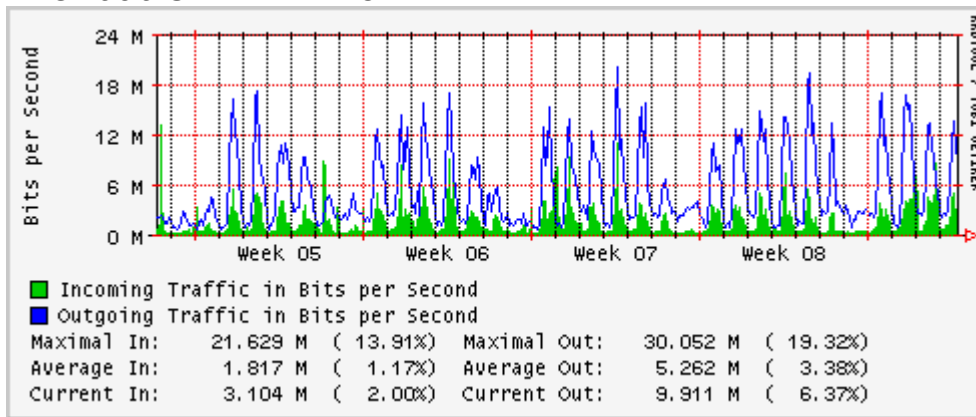

PVC hacia UNINET-VPNs