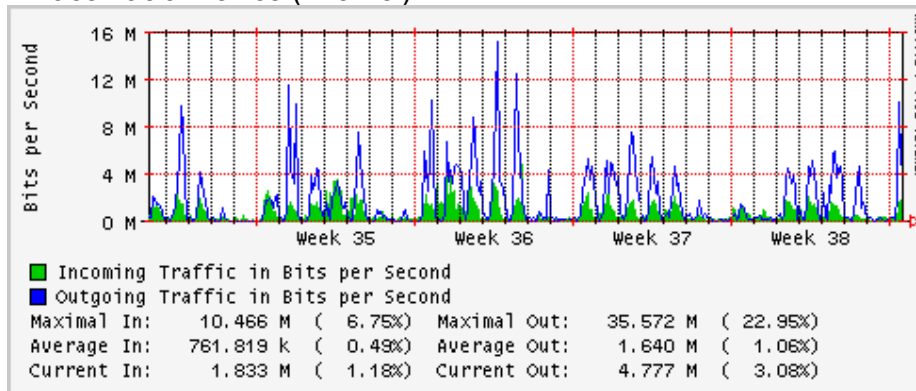

Enlace hacia INSP

Utilización de los enlaces en el nodo Monterrey (Telmex) correspondientes al mes de Agosto 2008

PVC hacia Guadalajara

PVC hacia Juárez

PVC hacia Monterrey Avantel

PVC hacia UANL

PVC hacia ITESM-MTY

Utilización de los enlaces en el nodo Monterrey (Avantel) correspondientes al mes de Agosto 2008

Enlace hacia Monterrey (Telmex)

Enlace hacia México (Avantel)

Enlace hacia UAL

Enlace hacia UAT

Utilización de los enlaces en el nodo Juárez Correspondientes al mes de Agosto 2008

PVC a Monterrey

Enlace hacia la UACJ

Enlace hacia Abilene por UTEP

Utilización de los enlaces en el nodo Tijuana correspondientes al mes de Agosto 2008

PVC hacia Guadalajara

PVC hacia CICESE

PVC hacia UNAM (Opera Oberta Temporal)