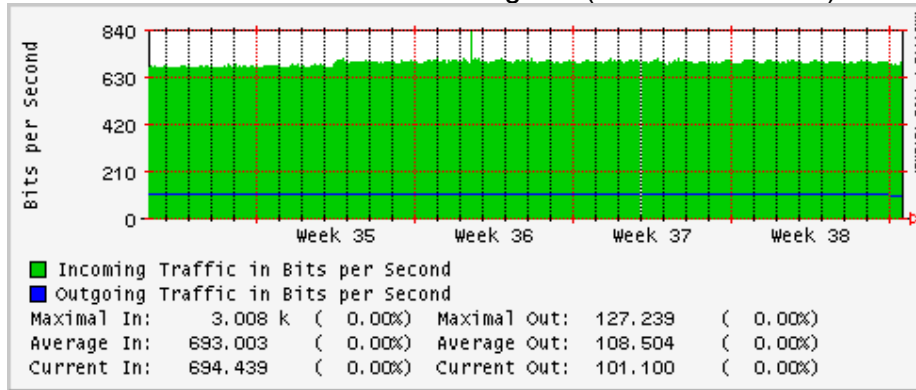

PVC a Monterrey

Enlace hacia la UACJ

Enlace hacia Abilene por UTEP

Utilización de los enlaces en el nodo Tijuana correspondientes al mes de Agosto 2008

PVC hacia Guadalajara

PVC hacia CICESE

PVC hacia UNAM (Opera Oberta Temporal)

PVC de IPv6 hacia UdeG

Enlace hacia CLARA

Enlace hacia Pacific Wave en Los Angeles (Jumbo Frames)

Enlace hacia Pacific Wave en Los Angeles (Standard Frames)

Enlace hacia Pacific Wave en seattle (Jumbo Frames)

Enlace hacia Pacific Wave en Seattle (Standard Frames)

Enlace hacia Pacific Wave en SunnyVale (Jumbo Frames)

Enlace hacia Pacific Wave en SunnyVale (Standard Frames)

Utilización de los enlaces en el nodo Guadalajara correspondientes al mes de Agosto 2008