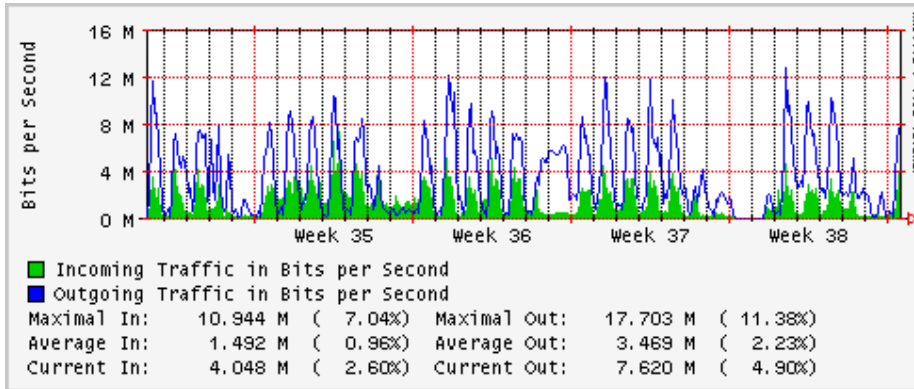

Utilización de los enlaces en el nodo México (Telmex) correspondientes al mes de Agosto 2008

PVC hacia Guadalajara

PVC hacia México (Avantel)

PVC hacia IPN

PVC hacia UAM

PVC hacia UDLAP

PVC hacia UNINET-VPNs

PVC hacia UNAM

PVC hacia INTELMEEX

PVC hacia ITESM-CEM

PVC hacia SEP-DGTVE

Túnel IPv6 hacia UAEH

Túnel IPv6 hacia UNAM

Utilización de los enlaces en el nodo México (Avantel) correspondientes al mes de Agosto 2008