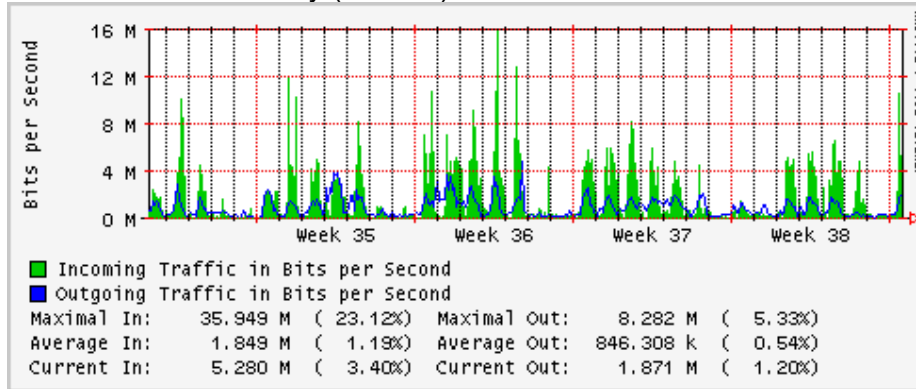

Utilización de los enlaces en el nodo Monterrey (Avantel) correspondientes al mes de Agosto 2008

Enlace hacia Monterrey (Telmex)

Enlace hacia México (Avantel)

Enlace hacia UAL

Enlace hacia UAT

Utilización de los enlaces en el nodo Juárez Correspondientes al mes de Agosto 2008