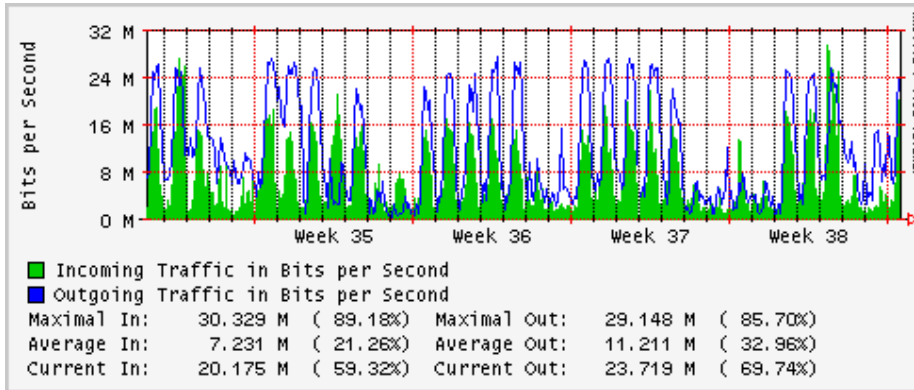

Utilización de los enlaces en el nodo México (Telmex) correspondientes al mes de Agosto 2008

PVC hacia Guadalajara

PVC hacia México (Avantel)

PVC hacia IPN

PVC hacia UAM

PVC hacia UDLAP

PVC hacia UNINET-VPNs

PVC hacia UNAM

PVC hacia INTELMEEX

PVC hacia ITESM-CEM

PVC hacia SEP-DGTVE

Túnel IPv6 hacia UAEH

Túnel IPv6 hacia UNAM

Utilización de los enlaces en el nodo México (Avantel) correspondientes al mes de Agosto 2008