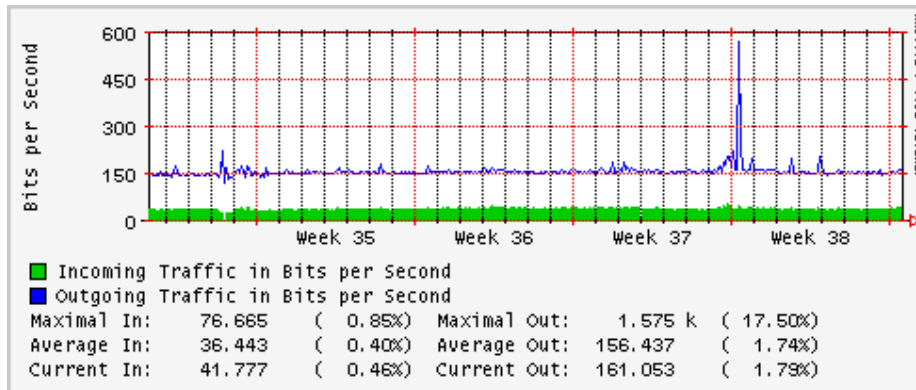

PVC hacia UNAM

PVC hacia INTELMEEX

PVC hacia ITESM-CEM

PVC hacia SEP-DGTVE

Túnel IPv6 hacia UAEH

Túnel IPv6 hacia UNAM

Utilización de los enlaces en el nodo México (Avantel) correspondientes al mes de Agosto 2008