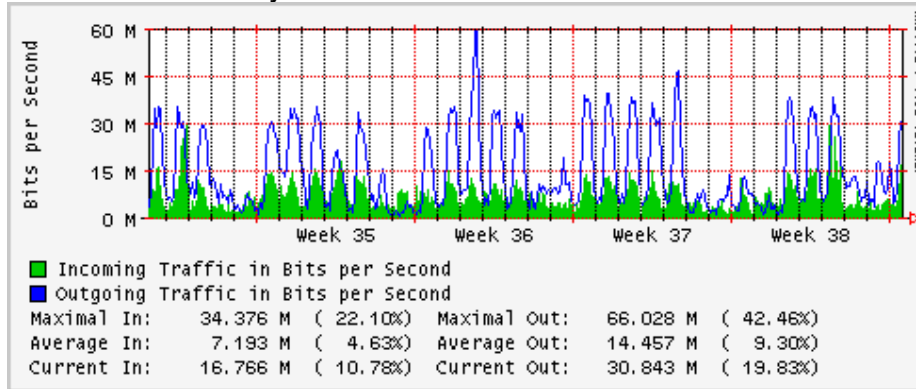

PVC a Monterrey

Enlace hacia la UACJ

Enlace hacia Abilene por UTEP

Utilización de los enlaces en el nodo Tijuana correspondientes al mes de Agosto 2008

PVC hacia Guadalajara

PVC hacia CICESE

PVC hacia UNAM (Opera Oberta Temporal)

PVC de IPv6 hacia UdeG

Enlace hacia CLARA

Enlace hacia Pacific Wave en Los Angeles (Jumbo Frames)

Enlace hacia Pacific Wave en Los Angeles (Standard Frames)

Enlace hacia Pacific Wave en seattle (Jumbo Frames)