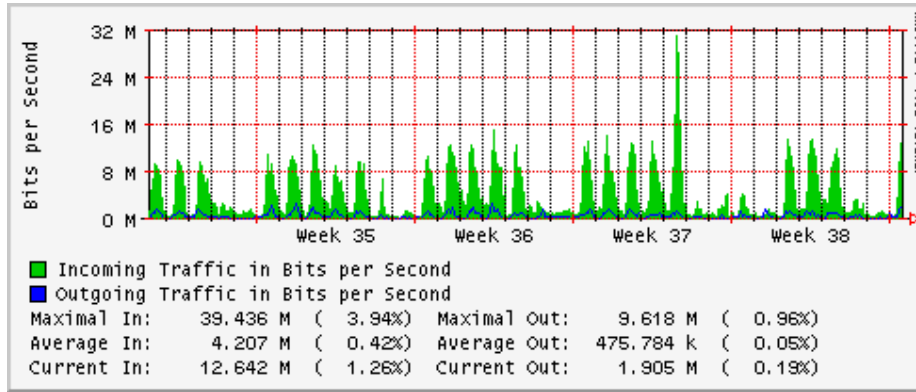

PVC a Monterrey

Enlace hacia la UACJ

Enlace hacia Abilene por UTEP

Utilización de los enlaces en el nodo Tijuana correspondientes al mes de Agosto 2008

PVC hacia Guadalajara

PVC hacia CICESE

PVC hacia UNAM (Opera Oberta Temporal)

PVC de IPv6 hacia UdeG

Enlace hacia CLARA

Enlace hacia Pacific Wave en Los Angeles (Jumbo Frames)

Enlace hacia Pacific Wave en Los Angeles (Standard Frames)

Enlace hacia Pacific Wave en seattle (Jumbo Frames)