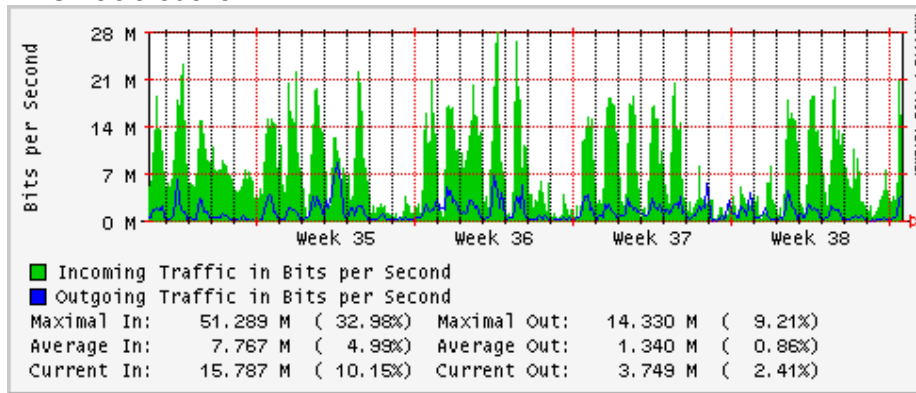

PVC hacia Juárez