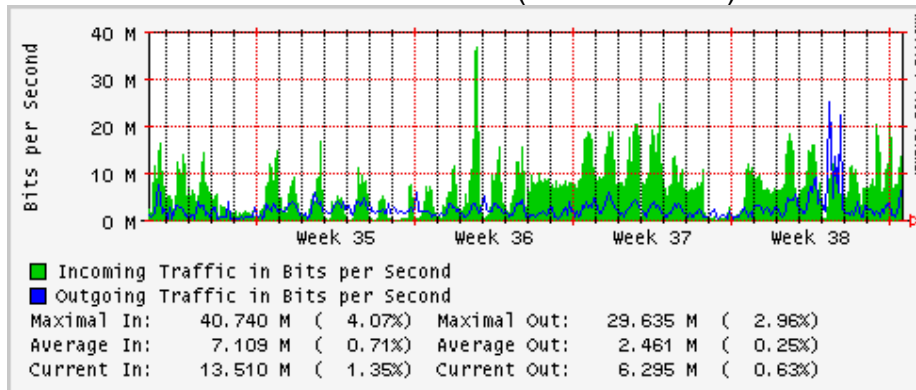

PVC a Monterrey

Enlace hacia la UACJ

Enlace hacia Abilene por UTEP

Utilización de los enlaces en el nodo Tijuana correspondientes al mes de Agosto 2008

PVC hacia Guadalajara

PVC hacia CICESE

PVC hacia UNAM (Opera Oberta Temporal)

PVC de IPv6 hacia UdeG

Enlace hacia CLARA

Enlace hacia Pacific Wave en Los Angeles (Jumbo Frames)

Enlace hacia Pacific Wave en Los Angeles (Standard Frames)

Enlace hacia Pacific Wave en seattle (Jumbo Frames)

Enlace hacia Pacific Wave en Seattle (Standard Frames)

Enlace hacia Pacific Wave en SunnyVale (Jumbo Frames)

Enlace hacia Pacific Wave en SunnyVale (Standard Frames)

Utilización de los enlaces en el nodo Guadalajara correspondientes al mes de Agosto 2008