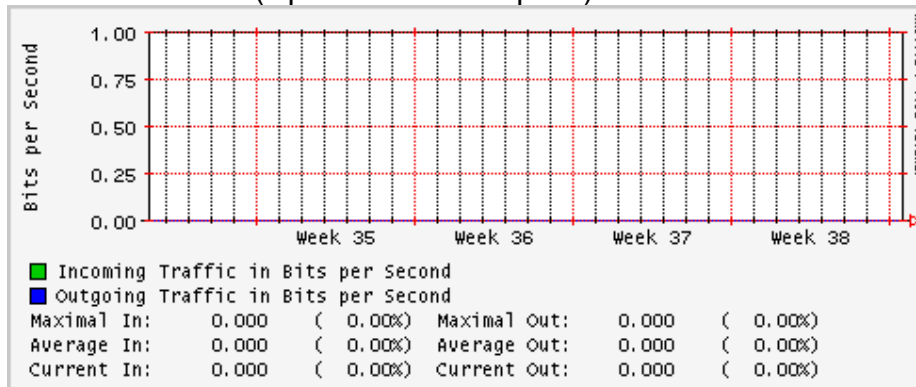

PVC a Monterrey

Enlace hacia la UACJ

Enlace hacia Abilene por UTEP

Utilización de los enlaces en el nodo Tijuana correspondientes al mes de Agosto 2008

PVC hacia Guadalajara

PVC hacia CICESE

PVC hacia UNAM (Opera Oberta Temporal)

PVC de IPv6 hacia UdeG

Enlace hacia CLARA

Enlace hacia Pacific Wave en Los Angeles (Jumbo Frames)

Enlace hacia Pacific Wave en Los Angeles (Standard Frames)

Enlace hacia Pacific Wave en seattle (Jumbo Frames)