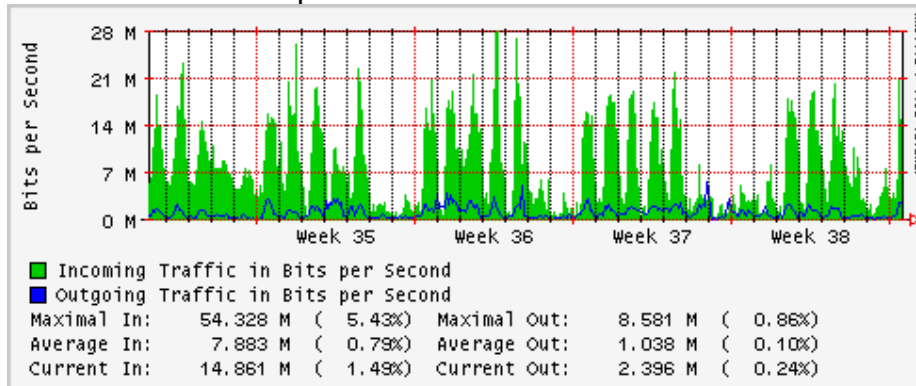

Utilización de los enlaces en el nodo Monterrey (Avantel) correspondientes al mes de Agosto 2008

Enlace hacia Monterrey (Telmex)

Enlace hacia México (Avantel)

Enlace hacia UAL

Enlace hacia UAT

Utilización de los enlaces en el nodo Juárez Correspondientes al mes de Agosto 2008

PVC a Monterrey

Enlace hacia la UACJ

Enlace hacia Abilene por UTEP

Utilización de los enlaces en el nodo Tijuana correspondientes al mes de Agosto 2008

PVC hacia Guadalajara

PVC hacia CICESE

PVC hacia UNAM (Opera Oberta Temporal)