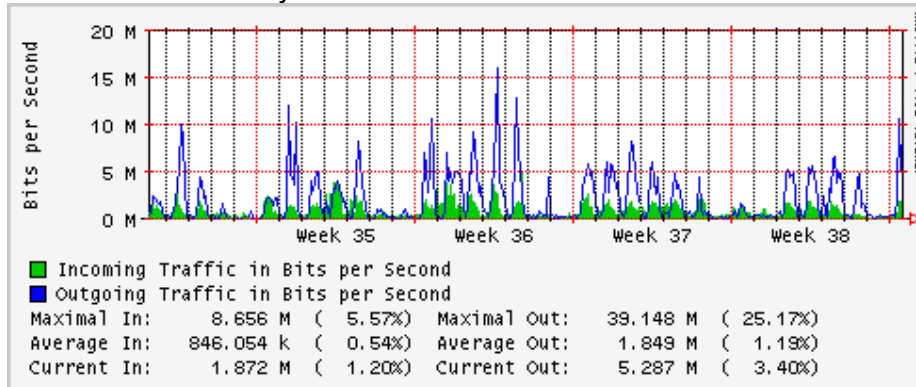

Enlace hacia INSP

Utilización de los enlaces en el nodo Monterrey (Telmex) correspondientes al mes de Agosto 2008

PVC hacia Guadalajara

PVC hacia Juárez

PVC hacia Monterrey Avantel

PVC hacia UANL

PVC hacia ITESM-MTY

Utilización de los enlaces en el nodo Monterrey (Avantel) correspondientes al mes de Agosto 2008

Enlace hacia Monterrey (Telmex)

Enlace hacia México (Avantel)

Enlace hacia UAL

Enlace hacia UAT

Utilización de los enlaces en el nodo Juárez Correspondientes al mes de Agosto 2008

PVC a Monterrey

Enlace hacia la UACJ

Enlace hacia Abilene por UTEP

Utilización de los enlaces en el nodo Tijuana correspondientes al mes de Agosto 2008

PVC hacia Guadalajara

PVC hacia CICESE

PVC hacia UNAM (Opera Oberta Temporal)