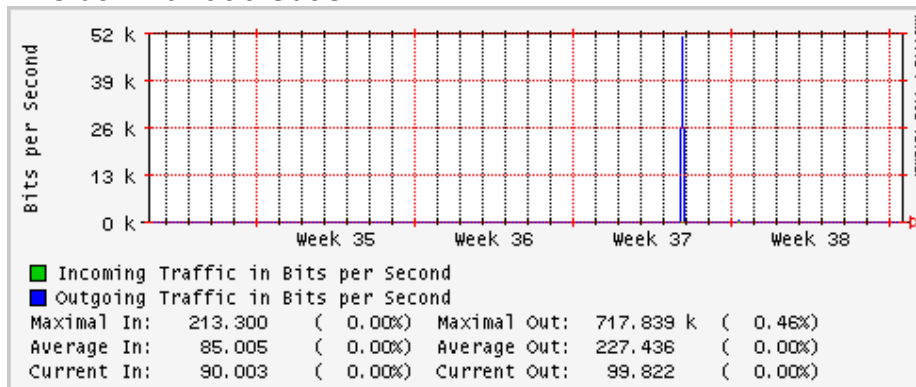

PVC a Monterrey

Enlace hacia la UACJ

Enlace hacia Abilene por UTEP

Utilización de los enlaces en el nodo Tijuana correspondientes al mes de Agosto 2008

PVC hacia Guadalajara

PVC hacia CICESE

PVC hacia UNAM (Opera Oberta Temporal)

PVC de IPv6 hacia UdeG

Enlace hacia CLARA

Enlace hacia Pacific Wave en Los Angeles (Jumbo Frames)

Enlace hacia Pacific Wave en Los Angeles (Standard Frames)

Enlace hacia Pacific Wave en seattle (Jumbo Frames)