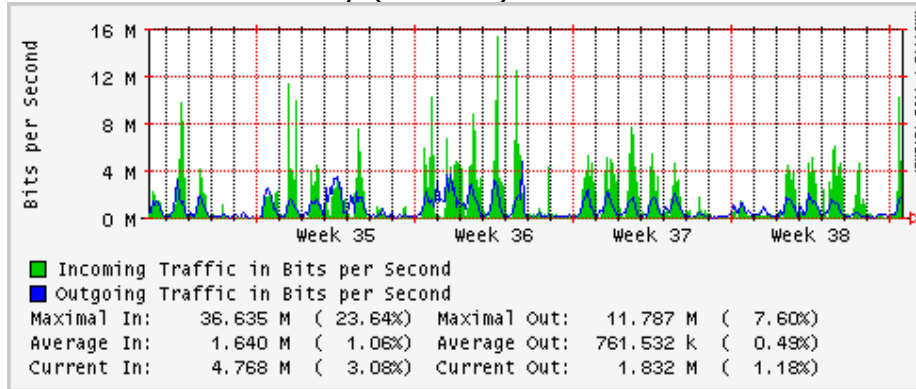

Utilización de los enlaces en el nodo México (Avantel) correspondientes al mes de Agosto 2008

Enlace hacia Monterrey (Avantel)