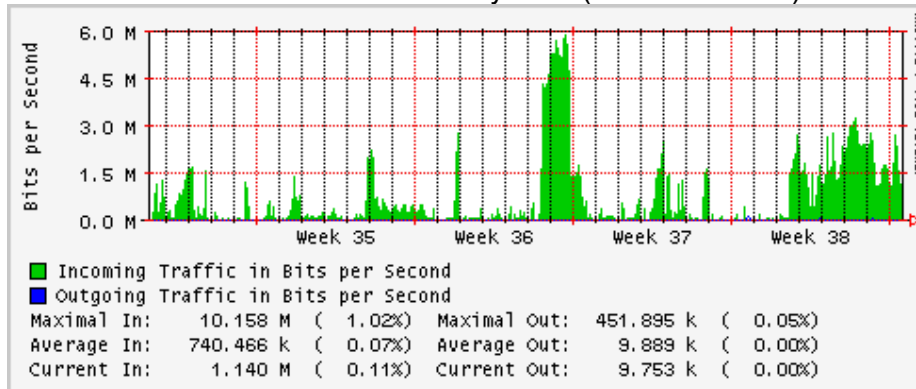

PVC a Monterrey

Enlace hacia la UACJ

Enlace hacia Abilene por UTEP

Utilización de los enlaces en el nodo Tijuana correspondientes al mes de Agosto 2008

PVC hacia Guadalajara

PVC hacia CICESE

PVC hacia UNAM (Opera Oberta Temporal)

PVC de IPv6 hacia UdeG

Enlace hacia CLARA

Enlace hacia Pacific Wave en Los Angeles (Jumbo Frames)

Enlace hacia Pacific Wave en Los Angeles (Standard Frames)

Enlace hacia Pacific Wave en seattle (Jumbo Frames)

Enlace hacia Pacific Wave en Seattle (Standard Frames)

Enlace hacia Pacific Wave en SunnyVale (Jumbo Frames)

Enlace hacia Pacific Wave en SunnyVale (Standard Frames)

Utilización de los enlaces en el nodo Guadalajara correspondientes al mes de Agosto 2008