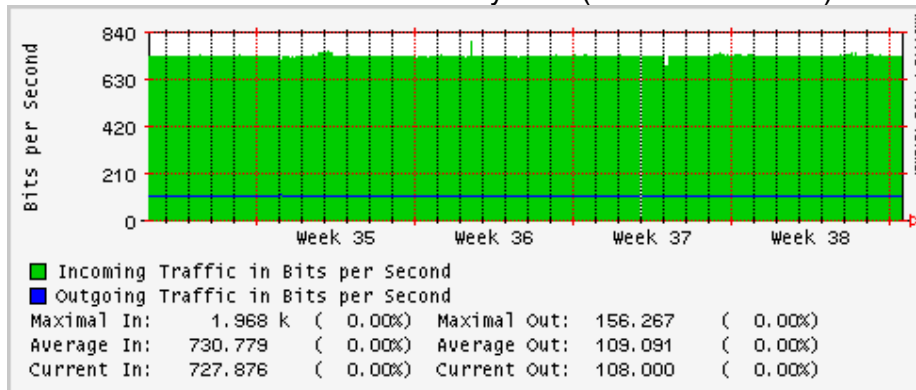

PVC a Monterrey

Enlace hacia la UACJ

Enlace hacia Abilene por UTEP

Utilización de los enlaces en el nodo Tijuana correspondientes al mes de Agosto 2008

PVC hacia Guadalajara

PVC hacia CICESE

PVC hacia UNAM (Opera Oberta Temporal)

PVC de IPv6 hacia UdeG

Enlace hacia CLARA

Enlace hacia Pacific Wave en Los Angeles (Jumbo Frames)

Enlace hacia Pacific Wave en Los Angeles (Standard Frames)

Enlace hacia Pacific Wave en seattle (Jumbo Frames)

Enlace hacia Pacific Wave en Seattle (Standard Frames)

Enlace hacia Pacific Wave en SunnyVale (Jumbo Frames)

Enlace hacia Pacific Wave en SunnyVale (Standard Frames)

Utilización de los enlaces en el nodo Guadalajara correspondientes al mes de Agosto 2008