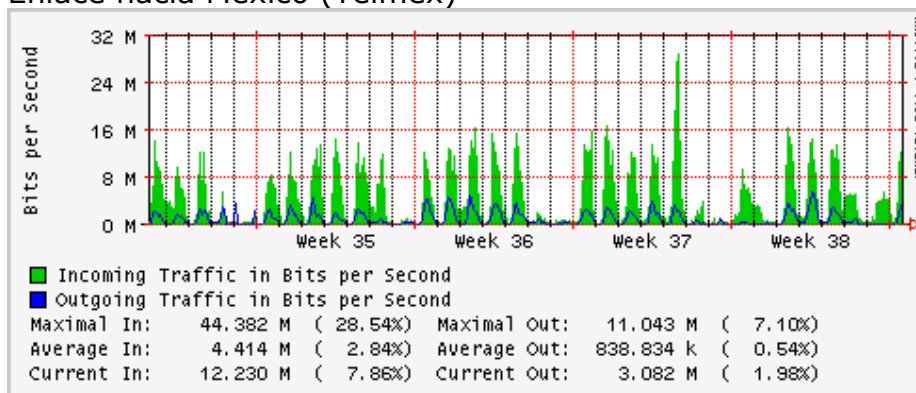

Enlace hacia México (Telmex)