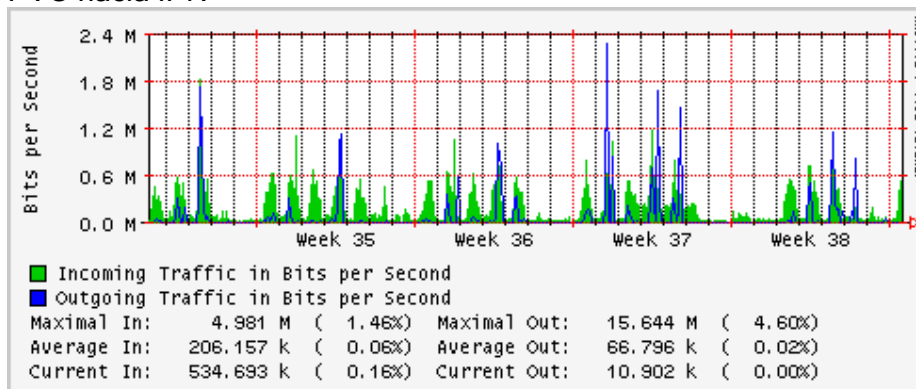

Utilización de los enlaces en el nodo México (Telmex) correspondientes al mes de Agosto 2008

PVC hacia Guadalajara

PVC hacia México (Avantel)

PVC hacia IPN

PVC hacia UAM

PVC hacia UDLAP

PVC hacia UNINET-VPNs

PVC hacia UNAM

PVC hacia INTELMEEX

PVC hacia ITESM-CEM

PVC hacia SEP-DGTVE

Túnel IPv6 hacia UAEH

Túnel IPv6 hacia UNAM

Utilización de los enlaces en el nodo México (Avantel) correspondientes al mes de Agosto 2008