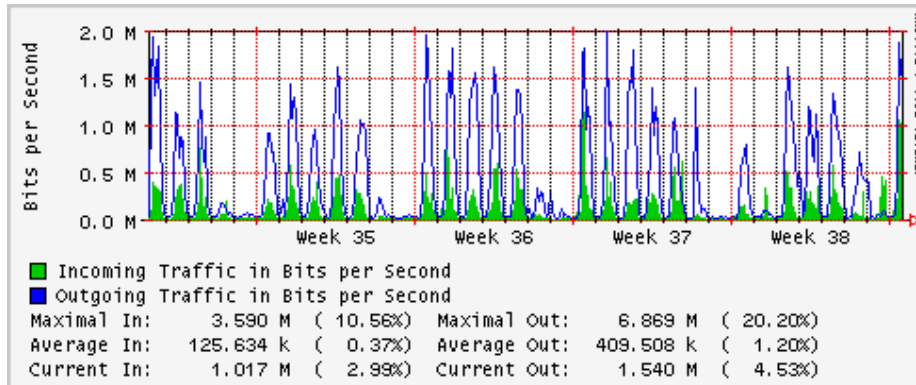

PVC hacia UANL