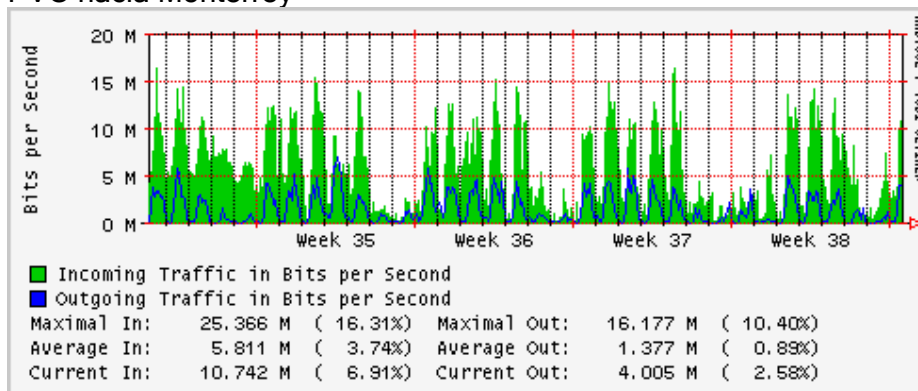

Enlace hacia Pacific Wave en Seattle (Standard Frames)

Enlace hacia Pacific Wave en SunnyVale (Jumbo Frames)

Enlace hacia Pacific Wave en SunnyVale (Standard Frames)

Utilización de los enlaces en el nodo Guadalajara correspondientes al mes de Agosto 2008

PVC hacia Tijuana

PVC hacia Monterrey

PVC hacia México

PVC hacia UdeG

VPN hacia la U.COLIMA

Utilización de los enlaces en el nodo Cancún correspondientes al mes de Agosto 2008

Enlace hacia Cancún