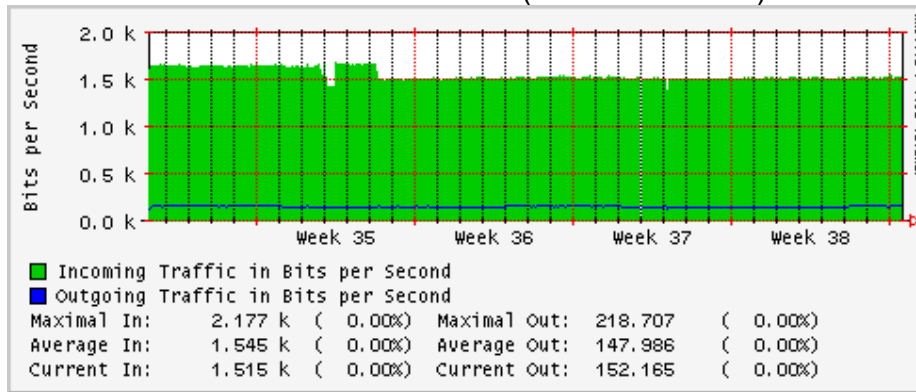

PVC a Monterrey

Enlace hacia la UACJ

Enlace hacia Abilene por UTEP

Utilización de los enlaces en el nodo Tijuana correspondientes al mes de Agosto 2008

PVC hacia Guadalajara

PVC hacia CICESE

PVC hacia UNAM (Opera Oberta Temporal)

PVC de IPv6 hacia UdeG

Enlace hacia CLARA

Enlace hacia Pacific Wave en Los Angeles (Jumbo Frames)

Enlace hacia Pacific Wave en Los Angeles (Standard Frames)

Enlace hacia Pacific Wave en seattle (Jumbo Frames)

Enlace hacia Pacific Wave en Seattle (Standard Frames)

Enlace hacia Pacific Wave en SunnyVale (Jumbo Frames)

Enlace hacia Pacific Wave en SunnyVale (Standard Frames)

Utilización de los enlaces en el nodo Guadalajara correspondientes al mes de Agosto 2008