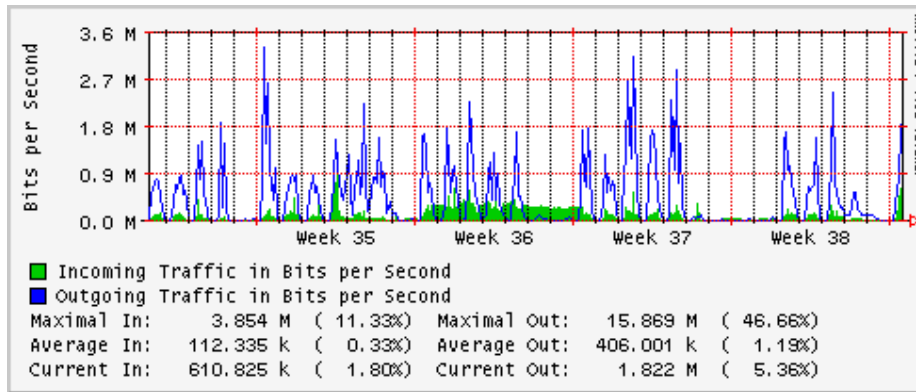

Utilización de los enlaces en el nodo México (Telmex) correspondientes al mes de Agosto 2008

PVC hacia Guadalajara

PVC hacia México (Avantel)

PVC hacia IPN

PVC hacia UAM

PVC hacia UDLAP

PVC hacia UNINET-VPNs

PVC hacia UNAM

PVC hacia INTELMEEX

PVC hacia ITESM-CEM

PVC hacia SEP-DGTVE

Túnel IPv6 hacia UAEH

Túnel IPv6 hacia UNAM

Utilización de los enlaces en el nodo México (Avantel) correspondientes al mes de Agosto 2008