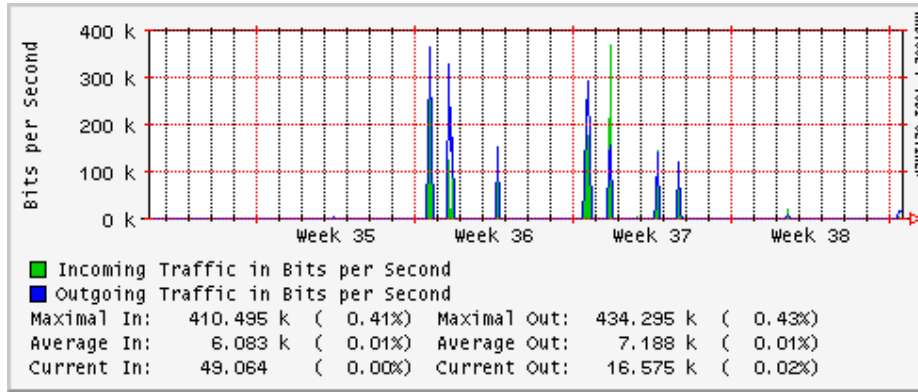

PVC hacia Tijuana

PVC hacia Monterrey

PVC hacia México

PVC hacia UdeG

VPN hacia la U.COLIMA

Utilización de los enlaces en el nodo Cancún correspondientes al mes de Agosto 2008

Enlace hacia Cancún