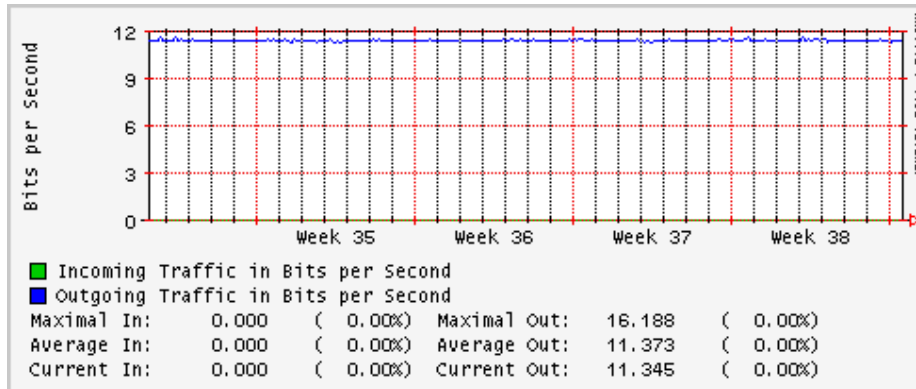

PVC hacia UNAM

PVC hacia INTELMEEX

PVC hacia ITESM-CEM

PVC hacia SEP-DGTVE

Túnel IPv6 hacia UAEH

Túnel IPv6 hacia UNAM

Utilización de los enlaces en el nodo México (Avantel) correspondientes al mes de Agosto 2008