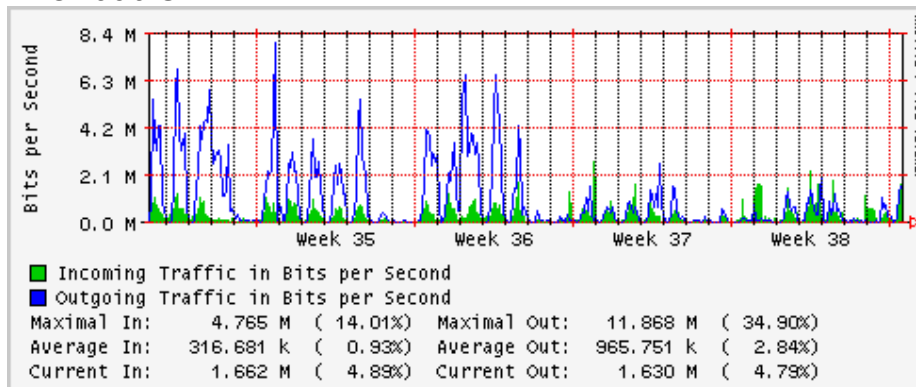

Utilización de los enlaces en el nodo México (Telmex) correspondientes al mes de Agosto 2008

PVC hacia Guadalajara

PVC hacia México (Avantel)

PVC hacia IPN

PVC hacia UAM

PVC hacia UDLAP

PVC hacia UNINET-VPNs

PVC hacia UNAM

PVC hacia INTELMEEX

PVC hacia ITESM-CEM

PVC hacia SEP-DGTVE

Túnel IPv6 hacia UAEH

Túnel IPv6 hacia UNAM

Utilización de los enlaces en el nodo México (Avantel) correspondientes al mes de Agosto 2008