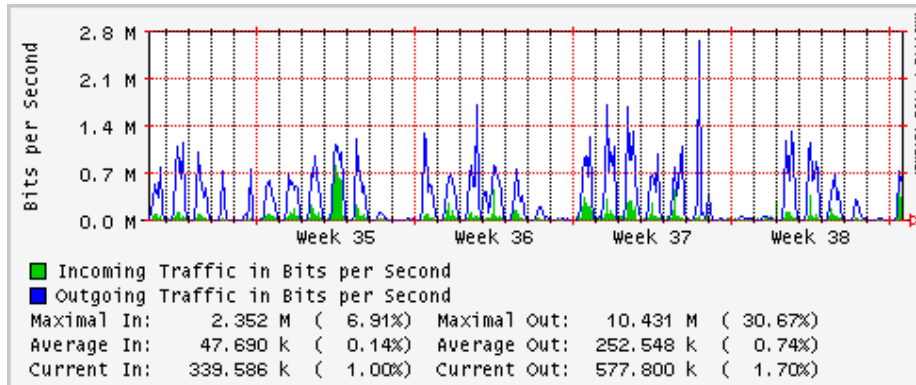

Utilización de los enlaces en el nodo Monterrey (Avantel) correspondientes al mes de Agosto 2008

Enlace hacia Monterrey (Telmex)

Enlace hacia México (Avantel)

Enlace hacia UAL

Enlace hacia UAT

Utilización de los enlaces en el nodo Juárez Correspondientes al mes de Agosto 2008

PVC a Monterrey

Enlace hacia la UACJ

Enlace hacia Abilene por UTEP

Utilización de los enlaces en el nodo Tijuana correspondientes al mes de Agosto 2008

PVC hacia Guadalajara

PVC hacia CICESE

PVC hacia UNAM (Opera Oberta Temporal)