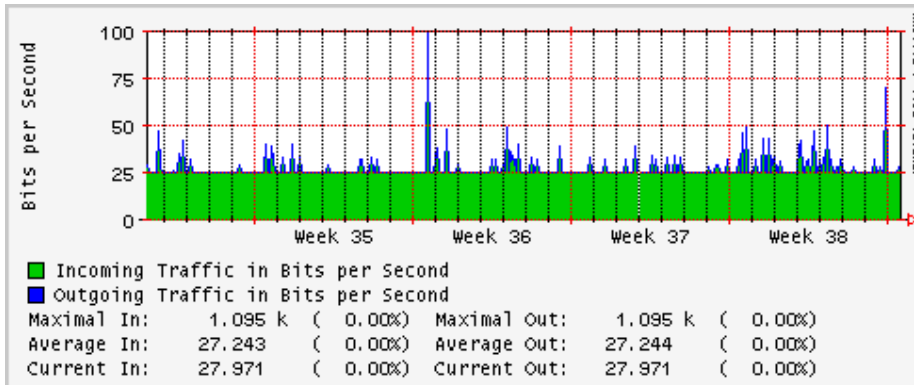

Utilización de los enlaces en el nodo México (Telmex) correspondientes al mes de Agosto 2008

PVC hacia Guadalajara

PVC hacia México (Avantel)

PVC hacia IPN

PVC hacia UAM

PVC hacia UDLAP

PVC hacia UNINET-VPNs

PVC hacia UNAM

PVC hacia INTELMEEX

PVC hacia ITESM-CEM

PVC hacia SEP-DGTVE

Túnel IPv6 hacia UAEH

Túnel IPv6 hacia UNAM

Utilización de los enlaces en el nodo México (Avantel) correspondientes al mes de Agosto 2008