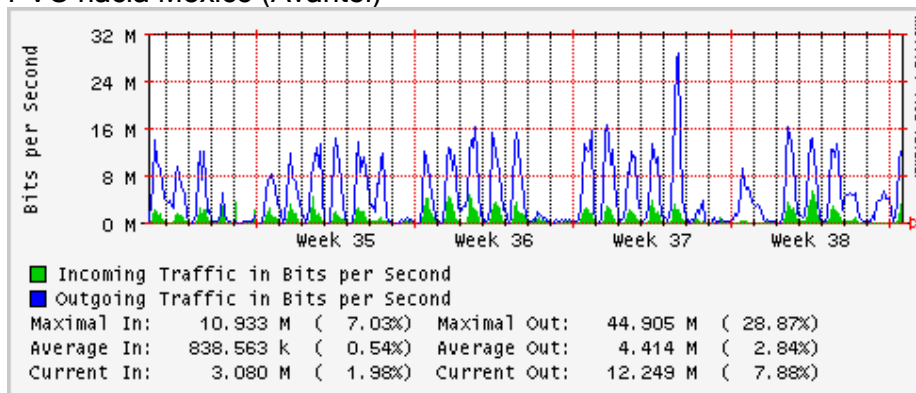

Utilización de los enlaces en el nodo México (Telmex) correspondientes al mes de Agosto 2008

PVC hacia Guadalajara

PVC hacia México (Avantel)

PVC hacia IPN

PVC hacia UAM

PVC hacia UDLAP

PVC hacia UNINET-VPNs

PVC hacia UNAM

PVC hacia INTELMEEX

PVC hacia ITESM-CEM

PVC hacia SEP-DGTVE

Túnel IPv6 hacia UAEH

Túnel IPv6 hacia UNAM

Utilización de los enlaces en el nodo México (Avantel) correspondientes al mes de Agosto 2008