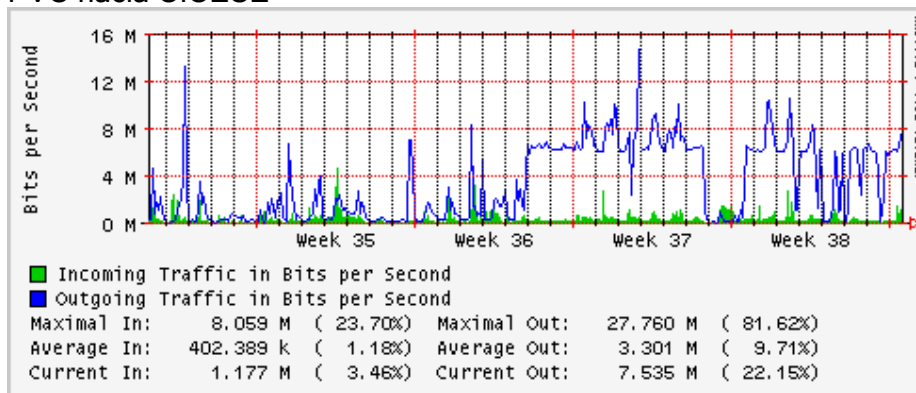

PVC a Monterrey

Enlace hacia la UACJ

Enlace hacia Abilene por UTEP

Utilización de los enlaces en el nodo Tijuana correspondientes al mes de Agosto 2008

PVC hacia Guadalajara

PVC hacia CICESE

PVC hacia UNAM (Opera Oberta Temporal)

PVC de IPv6 hacia UdeG

Enlace hacia CLARA

Enlace hacia Pacific Wave en Los Angeles (Jumbo Frames)

Enlace hacia Pacific Wave en Los Angeles (Standard Frames)

Enlace hacia Pacific Wave en seattle (Jumbo Frames)