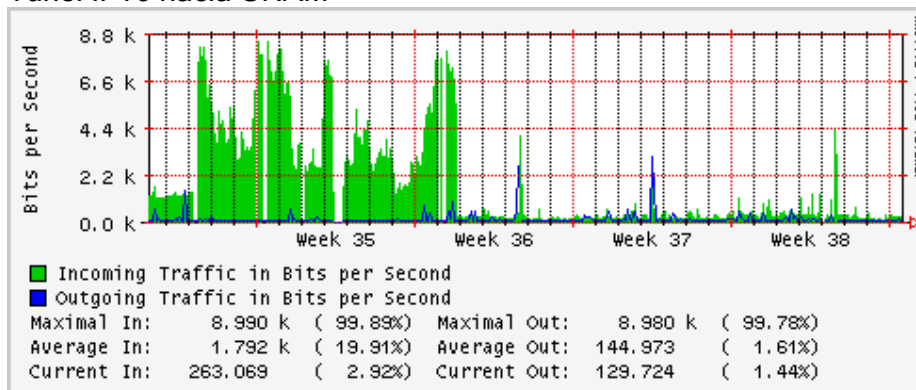

PVC hacia UNAM

PVC hacia INTELMEEX

PVC hacia ITESM-CEM

PVC hacia SEP-DGTVE

Túnel IPv6 hacia UAEH

Túnel IPv6 hacia UNAM

Utilización de los enlaces en el nodo México (Avantel) correspondientes al mes de Agosto 2008