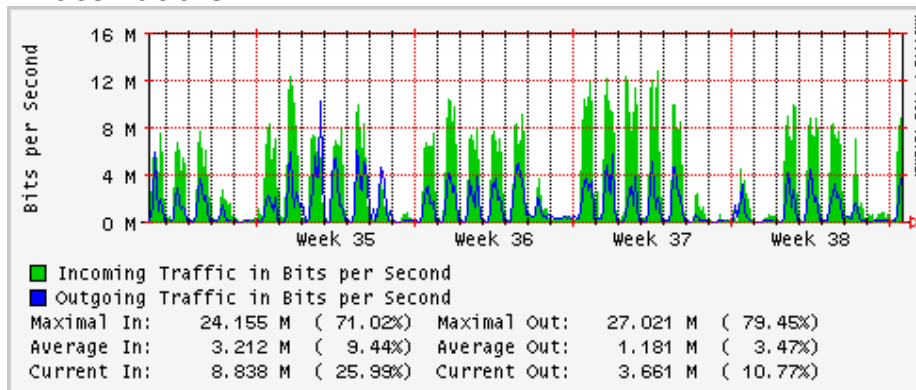

Enlace hacia UV