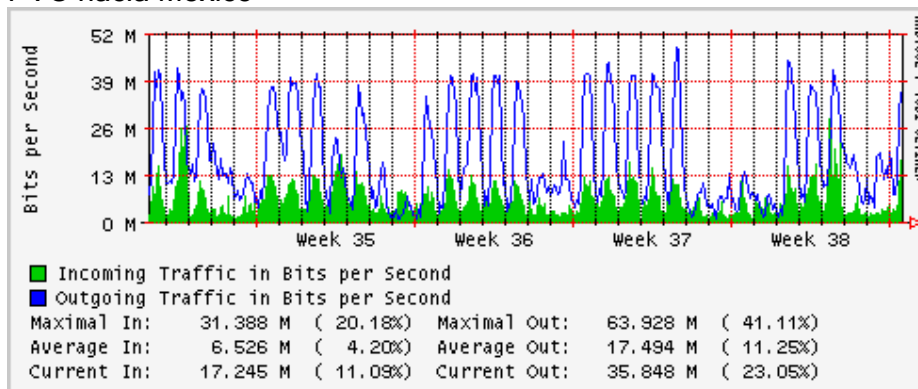

Enlace hacia Pacific Wave en Seattle (Standard Frames)

Enlace hacia Pacific Wave en SunnyVale (Jumbo Frames)

Enlace hacia Pacific Wave en SunnyVale (Standard Frames)

Utilización de los enlaces en el nodo Guadalajara correspondientes al mes de Agosto 2008

PVC hacia Tijuana

PVC hacia Monterrey

PVC hacia México

PVC hacia UdeG

VPN hacia la U.COLIMA

Utilización de los enlaces en el nodo Cancún correspondientes al mes de Agosto 2008

Enlace hacia Cancún