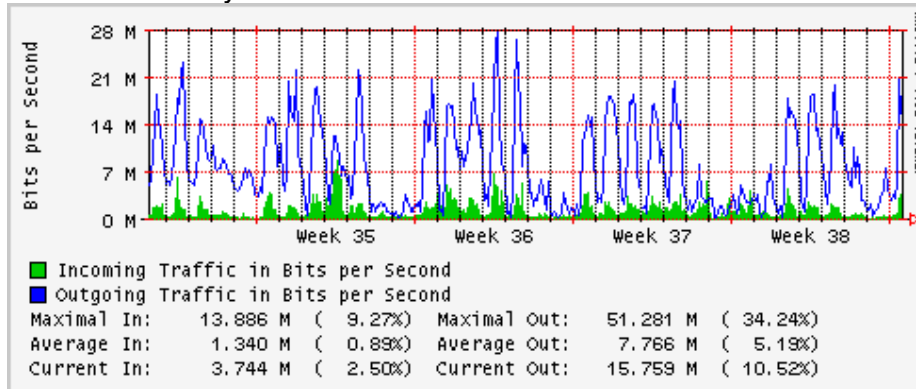

Utilización de los enlaces en el nodo Monterrey (Avantel) correspondientes al mes de Agosto 2008

Enlace hacia Monterrey (Telmex)

Enlace hacia México (Avantel)

Enlace hacia UAL

Enlace hacia UAT

Utilización de los enlaces en el nodo Juárez Correspondientes al mes de Agosto 2008

PVC a Monterrey

Enlace hacia la UACJ

Enlace hacia Abilene por UTEP

Utilización de los enlaces en el nodo Tijuana correspondientes al mes de Agosto 2008

PVC hacia Guadalajara

PVC hacia CICESE

PVC hacia UNAM (Opera Oberta Temporal)