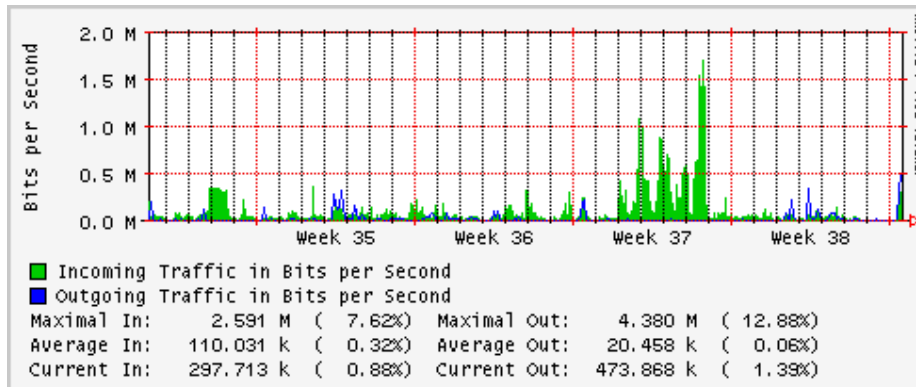

Utilización de los enlaces en el nodo Monterrey (Avantel) correspondientes al mes de Agosto 2008

Enlace hacia Monterrey (Telmex)

Enlace hacia México (Avantel)

Enlace hacia UAL

Enlace hacia UAT

Utilización de los enlaces en el nodo Juárez Correspondientes al mes de Agosto 2008

PVC a Monterrey

Enlace hacia la UACJ

Enlace hacia Abilene por UTEP

Utilización de los enlaces en el nodo Tijuana correspondientes al mes de Agosto 2008

PVC hacia Guadalajara

PVC hacia CICESE

PVC hacia UNAM (Opera Oberta Temporal)