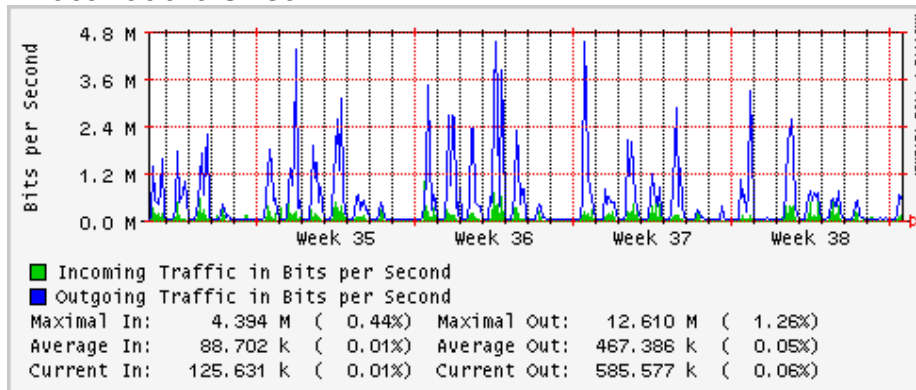

Utilización de los enlaces en el nodo Monterrey (Avantel) correspondientes al mes de Agosto 2008

Enlace hacia Monterrey (Telmex)

Enlace hacia México (Avantel)

Enlace hacia UAL

Enlace hacia UAT

Utilización de los enlaces en el nodo Juárez Correspondientes al mes de Agosto 2008

PVC a Monterrey

Enlace hacia la UACJ

Enlace hacia Abilene por UTEP

Utilización de los enlaces en el nodo Tijuana correspondientes al mes de Agosto 2008

PVC hacia Guadalajara

PVC hacia CICESE

PVC hacia UNAM (Opera Oberta Temporal)