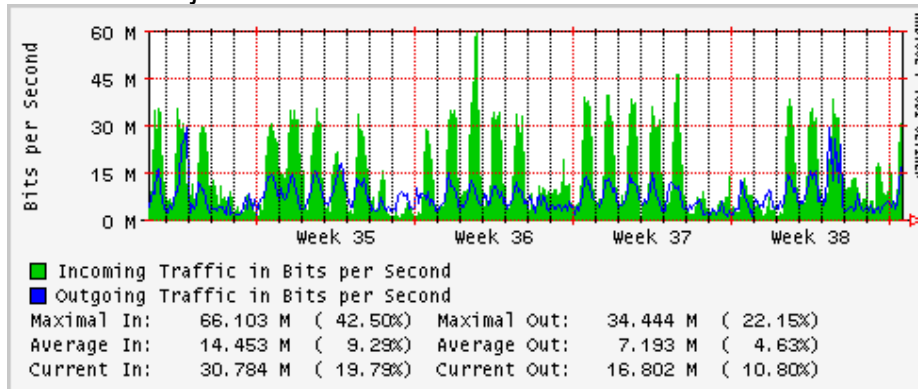

Enlace hacia Pacific Wave en Seattle (Standard Frames)

Enlace hacia Pacific Wave en SunnyVale (Jumbo Frames)

Enlace hacia Pacific Wave en SunnyVale (Standard Frames)

Utilización de los enlaces en el nodo Guadalajara correspondientes al mes de Agosto 2008

PVC hacia Tijuana

PVC hacia Monterrey

PVC hacia México

PVC hacia UdeG

VPN hacia la U.COLIMA

Utilización de los enlaces en el nodo Cancún correspondientes al mes de Agosto 2008

Enlace hacia Cancún