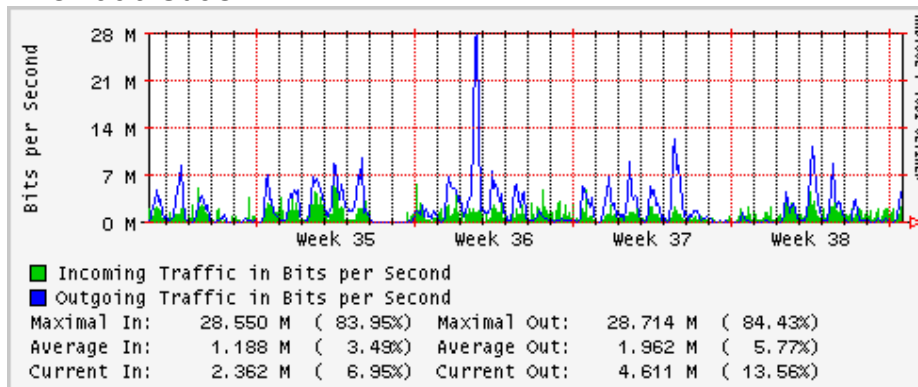

PVC hacia Tijuana

PVC hacia Monterrey

PVC hacia México

PVC hacia UdeG

VPN hacia la U.COLIMA

Utilización de los enlaces en el nodo Cancún correspondientes al mes de Agosto 2008

Enlace hacia Cancún