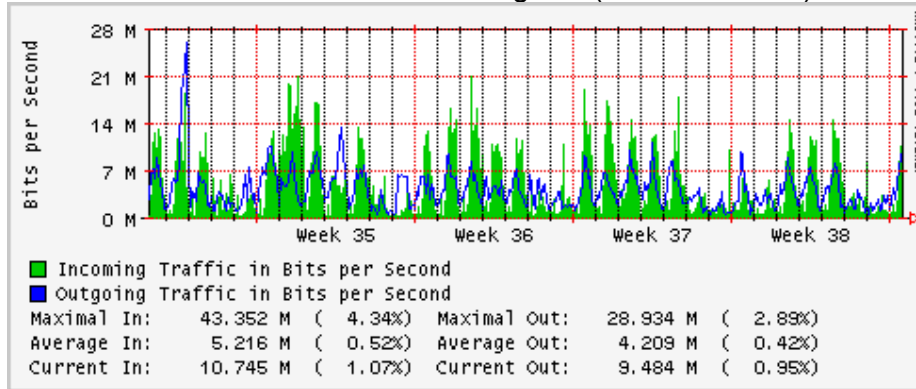

PVC a Monterrey

Enlace hacia la UACJ

Enlace hacia Abilene por UTEP

Utilización de los enlaces en el nodo Tijuana correspondientes al mes de Agosto 2008

PVC hacia Guadalajara

PVC hacia CICESE

PVC hacia UNAM (Opera Oberta Temporal)

PVC de IPv6 hacia UdeG

Enlace hacia CLARA

Enlace hacia Pacific Wave en Los Angeles (Jumbo Frames)

Enlace hacia Pacific Wave en Los Angeles (Standard Frames)

Enlace hacia Pacific Wave en seattle (Jumbo Frames)