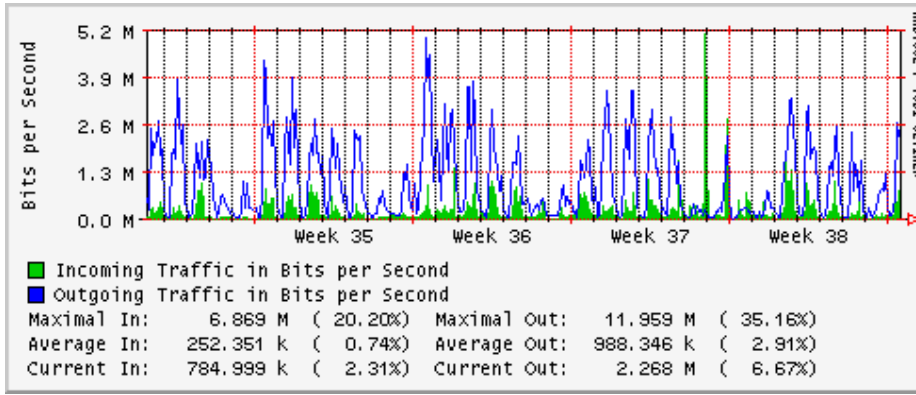

Utilización de los enlaces en el nodo Monterrey (Avantel) correspondientes al mes de Agosto 2008

Enlace hacia Monterrey (Telmex)

Enlace hacia México (Avantel)

Enlace hacia UAL

Enlace hacia UAT

Utilización de los enlaces en el nodo Juárez Correspondientes al mes de Agosto 2008