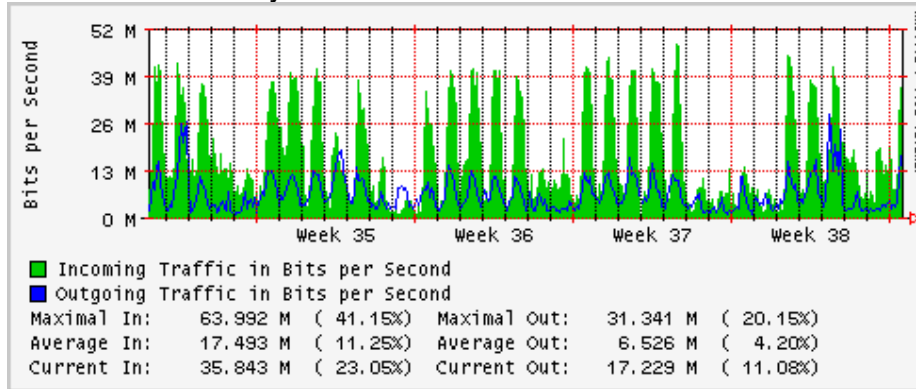

Utilización de los enlaces en el nodo México (Telmex) correspondientes al mes de Agosto 2008

PVC hacia Guadalajara

PVC hacia México (Avantel)

PVC hacia IPN

PVC hacia UAM

PVC hacia UDLAP

PVC hacia UNINET-VPNs

PVC hacia UNAM

PVC hacia INTELMEEX

PVC hacia ITESM-CEM

PVC hacia SEP-DGTVE

Túnel IPv6 hacia UAEH

Túnel IPv6 hacia UNAM

Utilización de los enlaces en el nodo México (Avantel) correspondientes al mes de Agosto 2008