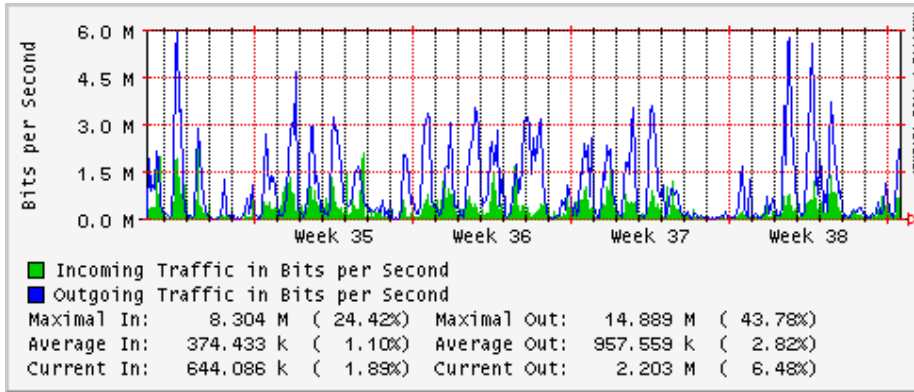

PVC hacia UDLAP