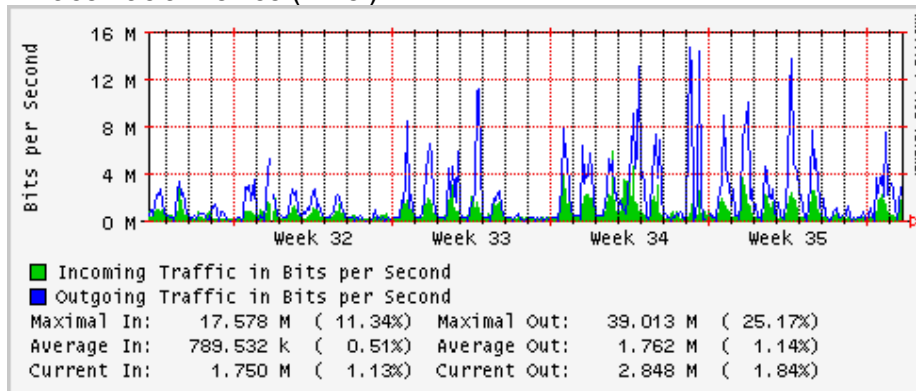

Utilización de los enlaces en el nodo Monterrey (Telmex) correspondientes al mes de Julio 2009

PVC hacia Guadalajara

PVC hacia Juárez

PVC hacia Monterrey Axtel

PVC hacia UANL

PVC hacia ITESM-MTY

Utilización de los enlaces en el nodo Monterrey (Axtel) correspondientes al mes de Julio 2009

Enlace hacia Monterrey (Telmex)

Enlace hacia México (Axtel)

Enlace hacia UAL

Enlace hacia UAT

Utilización de los enlaces en el nodo Juárez correspondiente al mes de Julio 2009

PVC a Monterrey

Enlace hacia la UACJ

Enlace hacia Abilene por UTEP

Enlace Secundario UNAM (PVC hacia Telecom7)

Utilización de los enlaces en el nodo Tijuana correspondiente al mes de Julio 2009

PVC hacia Guadalajara

PVC hacia CICESE

PVC de IPv6 hacia UdeG