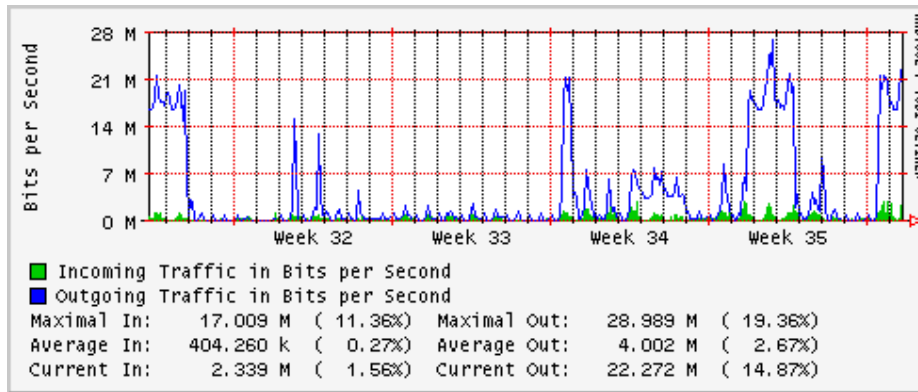

Enlace hacia Pacific Wave en SunnyVale (Jumbo Frames)

Enlace hacia Pacific Wave en SunnyVale (Standard Frames)

Utilización de los enlaces en el nodo Guadalajara correspondiente al mes de Julio 2009

PVC hacia Tijuana

PVC hacia Monterrey

PVC hacia México

PVC hacia UdeG

VPN hacia la U.COLIMA

Utilización de los enlaces en el nodo Cancún correspondiente al mes de Julio 2009

Enlace hacia Cancún