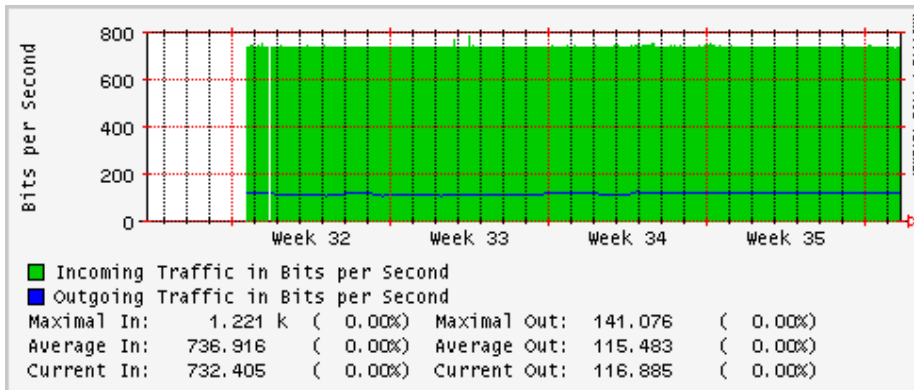

Enlace hacia Abilene por UTEP

Enlace Secundario UNAM (PVC hacia Telecom7)

Utilización de los enlaces en el nodo Tijuana correspondiente al mes de Julio 2009

PVC hacia Guadalajara

PVC hacia CICESE

PVC de IPv6 hacia UdeG

Enlace hacia CLARA

Enlace hacia Pacific Wave en Los Angeles (Jumbo Frames)

Enlace hacia Pacific Wave en Los Angeles (Standard Frames)

Enlace hacia Pacific Wave en seattle (Jumbo Frames)

Enlace hacia Pacific Wave en Seattle (Standard Frames)

Enlace hacia Pacific Wave en SunnyVale (Jumbo Frames)

Enlace hacia Pacific Wave en SunnyVale (Standard Frames)

Utilización de los enlaces en el nodo Guadalajara correspondiente al mes de Julio 2009

PVC hacia Tijuana