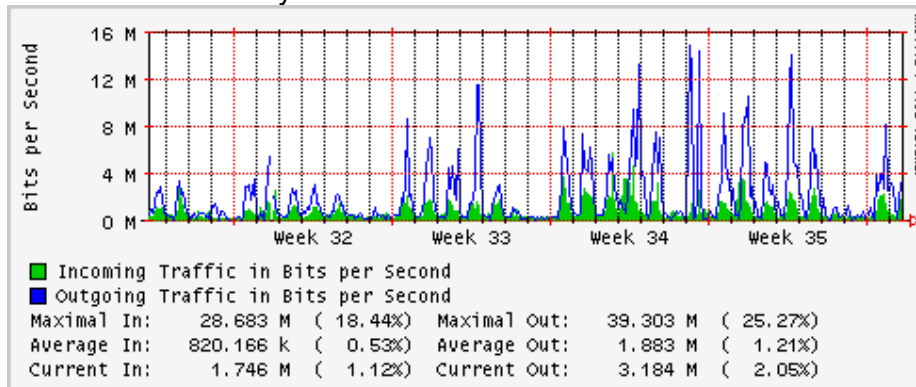

Utilización de los enlaces en el nodo Monterrey (Telmex) correspondientes al mes de Julio 2009

PVC hacia Guadalajara

PVC hacia Juárez

PVC hacia Monterrey Axtel

PVC hacia UANL

PVC hacia ITESM-MTY

Utilización de los enlaces en el nodo Monterrey (Axtel) correspondientes al mes de Julio 2009

Enlace hacia Monterrey (Telmex)

Enlace hacia México (Axtel)

Enlace hacia UAL

Enlace hacia UAT

Utilización de los enlaces en el nodo Juárez correspondiente al mes de Julio 2009

PVC a Monterrey

Enlace hacia la UACJ