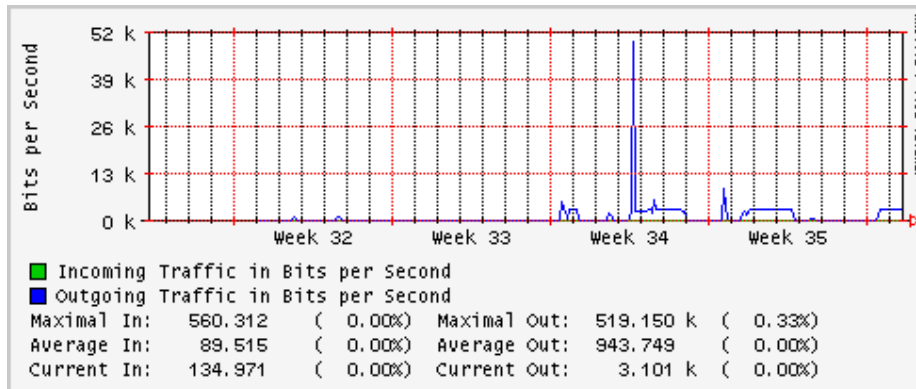

Enlace hacia Abilene por UTEP

Enlace Secundario UNAM (PVC hacia Telecom7)

Utilización de los enlaces en el nodo Tijuana correspondiente al mes de Julio 2009

PVC hacia Guadalajara

PVC hacia CICESE

PVC de IPv6 hacia UdeG