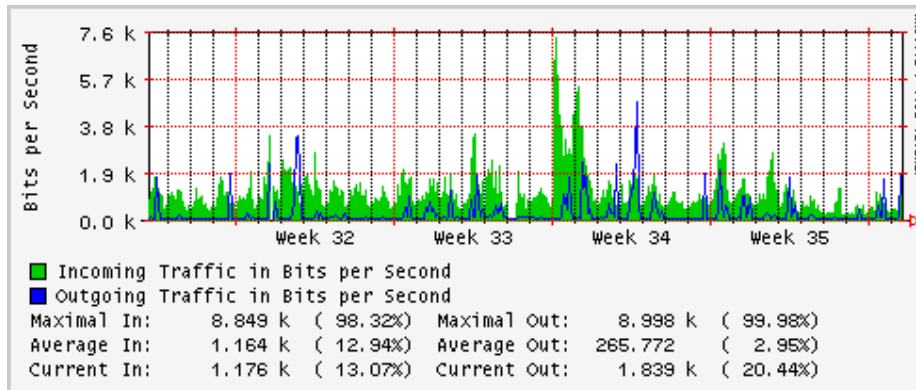

PVC hacia INTELMEEX

PVC hacia ITESM-CEM

Túnel IPv6 hacia UAEH

Túnel IPv6 hacia UNAM

Utilización de los enlaces en el nodo México (Axtel) correspondientes al mes de Julio 2009

Enlace hacia Monterrey (Axtel)