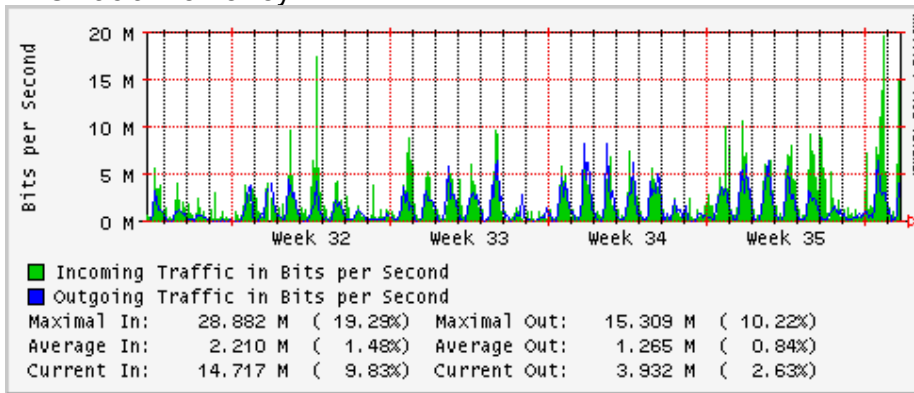

Enlace hacia Pacific Wave en SunnyVale (Jumbo Frames)

Enlace hacia Pacific Wave en SunnyVale (Standard Frames)

Utilización de los enlaces en el nodo Guadalajara correspondiente al mes de Julio 2009

PVC hacia Tijuana

PVC hacia Monterrey

PVC hacia México

PVC hacia UdeG

VPN hacia la U.COLIMA

Utilización de los enlaces en el nodo Cancún correspondiente al mes de Julio 2009

Enlace hacia Cancún