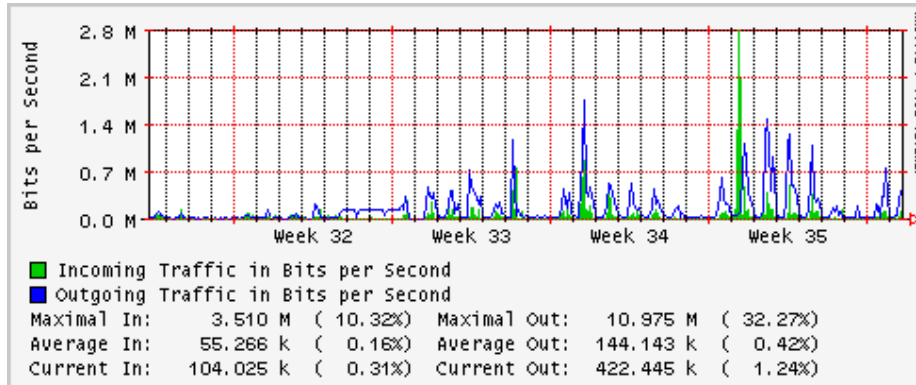

Enlace hacia Monterrey (Telmex)

Enlace hacia México (Axtel)

Enlace hacia UAL

Enlace hacia UAT

Utilización de los enlaces en el nodo Juárez correspondiente al mes de Julio 2009

PVC a Monterrey

Enlace hacia la UACJ

Enlace hacia Abilene por UTEP

Enlace Secundario UNAM (PVC hacia Telecom7)

Utilización de los enlaces en el nodo Tijuana correspondiente al mes de Julio 2009

PVC hacia Guadalajara

PVC hacia CICESE

PVC de IPv6 hacia UdeG