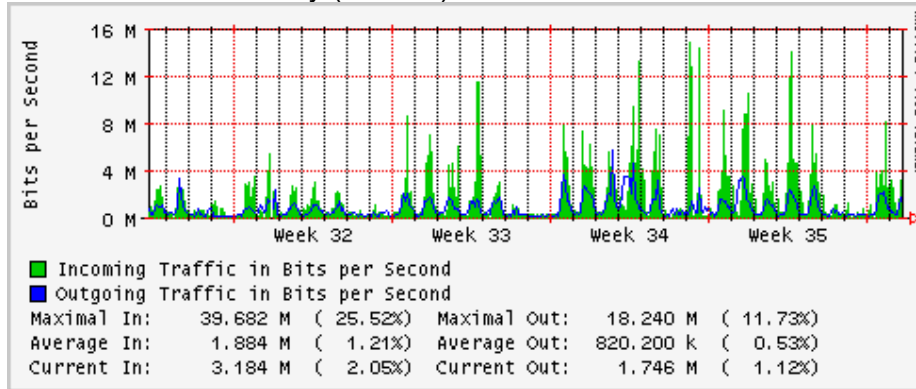

Utilización de los enlaces en el nodo Monterrey (Telmex) correspondientes al mes de Julio 2009

PVC hacia Guadalajara

PVC hacia Juárez

PVC hacia Monterrey Axtel

PVC hacia UANL

PVC hacia ITESM-MTY

Utilización de los enlaces en el nodo Monterrey (Axtel) correspondientes al mes de Julio 2009

Enlace hacia Monterrey (Telmex)

Enlace hacia México (Axtel)

Enlace hacia UAL

Enlace hacia UAT

Utilización de los enlaces en el nodo Juárez correspondiente al mes de Julio 2009

PVC a Monterrey

Enlace hacia la UACJ