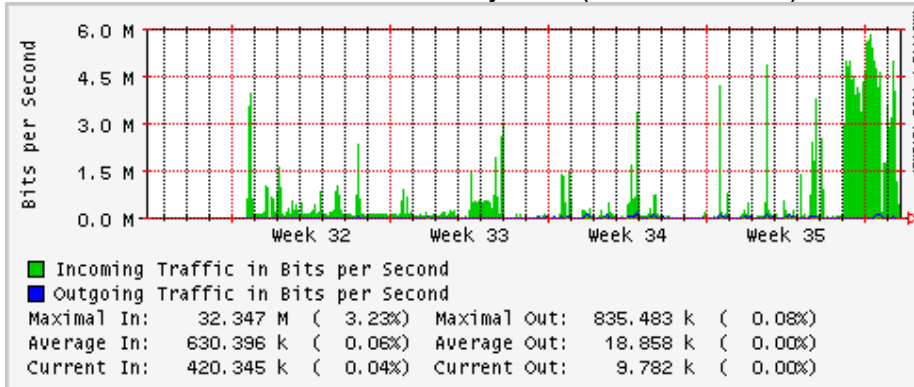

Enlace hacia Pacific Wave en SunnyVale (Jumbo Frames)