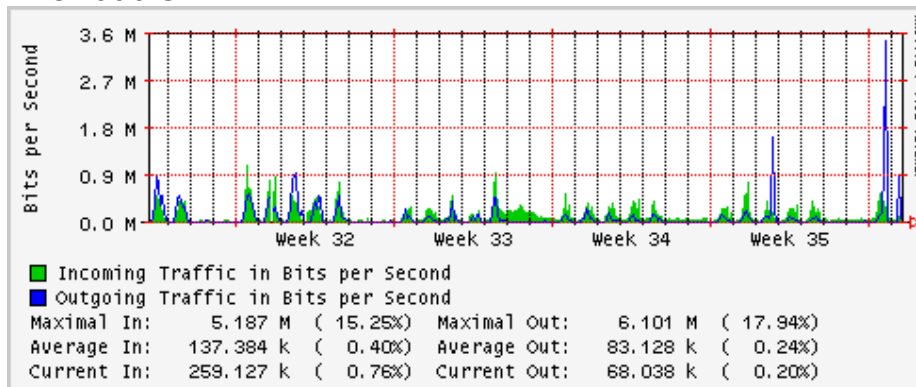

Utilización de los enlaces en el nodo México (Telmex) correspondientes al mes de Julio 2009

PVC hacia Guadalajara

PVC hacia México (Axtel)

PVC hacia IPN

PVC hacia UAM

PVC hacia UDLAP

PVC hacia UNINET-VPNs

PVC hacia UNAM