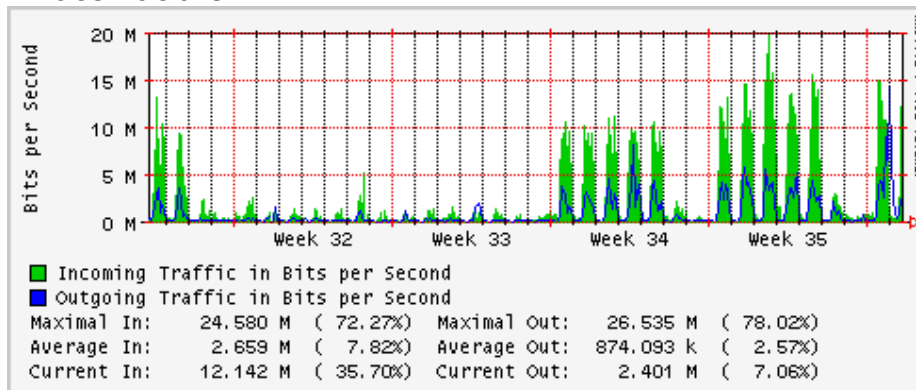

Enlace hacia UV