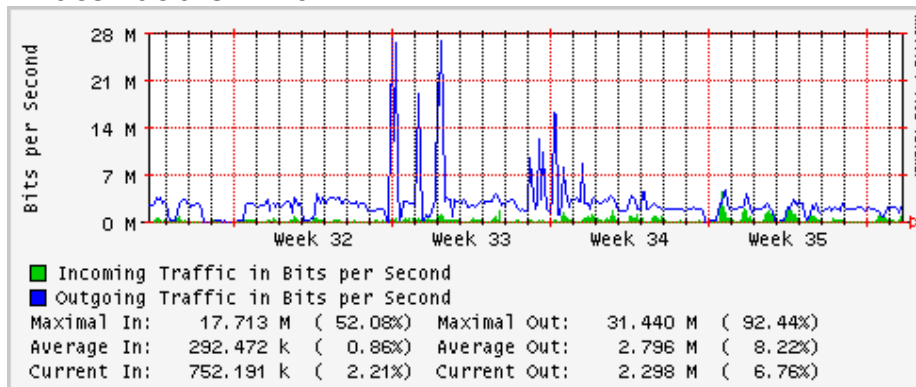

Enlace hacia UAEMor