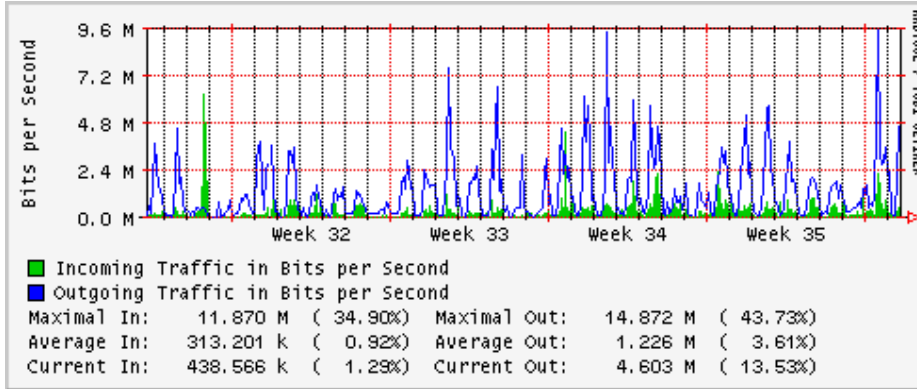

Utilización de los enlaces en el nodo Monterrey (Telmex) correspondientes al mes de Julio 2009

PVC hacia Guadalajara

PVC hacia Juárez

PVC hacia Monterrey Axtel

PVC hacia UANL

PVC hacia ITESM-MTY

Utilización de los enlaces en el nodo Monterrey (Axtel) correspondientes al mes de Julio 2009

Enlace hacia Monterrey (Telmex)

Enlace hacia México (Axtel)

Enlace hacia UAL

Enlace hacia UAT

Utilización de los enlaces en el nodo Juárez correspondiente al mes de Julio 2009

PVC a Monterrey

Enlace hacia la UACJ