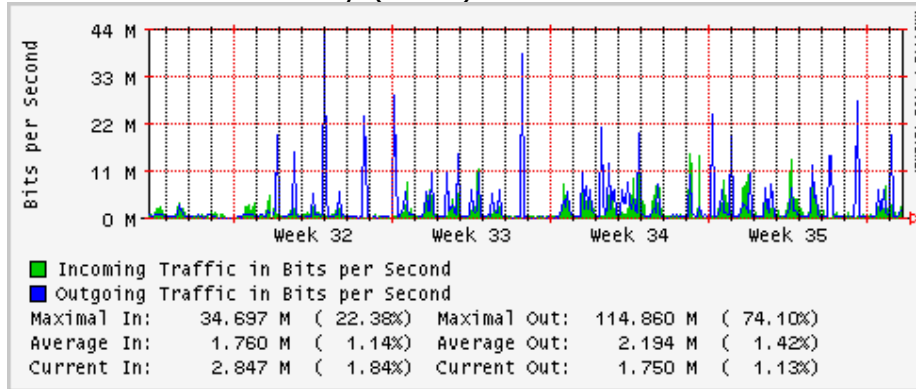

PVC hacia INTELMEEX

PVC hacia ITESM-CEM

Túnel IPv6 hacia UAEH

Túnel IPv6 hacia UNAM

Utilización de los enlaces en el nodo México (Axtel) correspondientes al mes de Julio 2009

Enlace hacia Monterrey (Axtel)