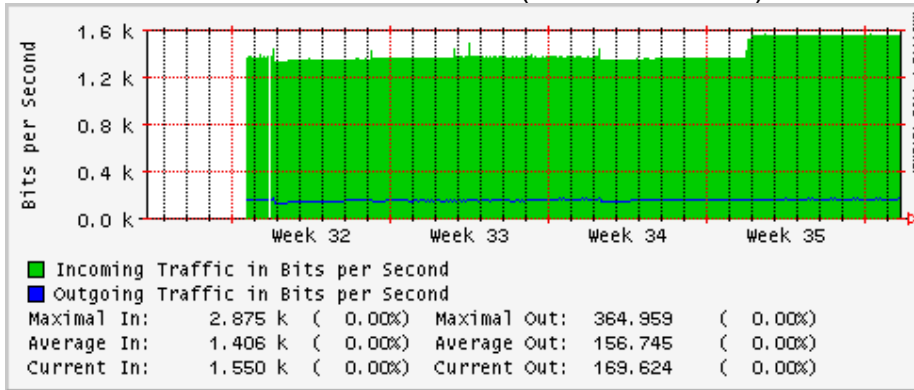

Enlace hacia Abilene por UTEP

Enlace Secundario UNAM (PVC hacia Telecom7)

Utilización de los enlaces en el nodo Tijuana correspondiente al mes de Julio 2009

PVC hacia Guadalajara

PVC hacia CICESE

PVC de IPv6 hacia UdeG

Enlace hacia CLARA

Enlace hacia Pacific Wave en Los Angeles (Jumbo Frames)

Enlace hacia Pacific Wave en Los Angeles (Standard Frames)

Enlace hacia Pacific Wave en seattle (Jumbo Frames)

Enlace hacia Pacific Wave en Seattle (Standard Frames)

Enlace hacia Pacific Wave en SunnyVale (Jumbo Frames)

Enlace hacia Pacific Wave en SunnyVale (Standard Frames)

Utilización de los enlaces en el nodo Guadalajara correspondiente al mes de Julio 2009

PVC hacia Tijuana