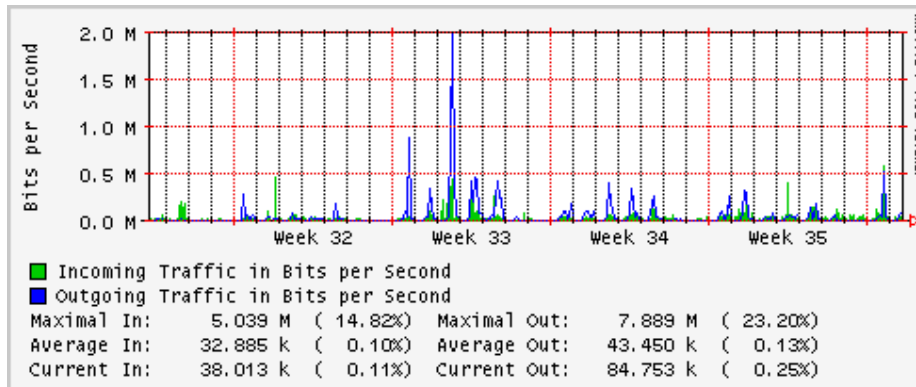

Utilización de los enlaces en el nodo Monterrey (Telmex) correspondientes al mes de Julio 2009

PVC hacia Guadalajara

PVC hacia Juárez

PVC hacia Monterrey Axtel

PVC hacia UANL

PVC hacia ITESM-MTY

Utilización de los enlaces en el nodo Monterrey (Axtel) correspondientes al mes de Julio 2009

Enlace hacia Monterrey (Telmex)

Enlace hacia México (Axtel)

Enlace hacia UAL

Enlace hacia UAT

Utilización de los enlaces en el nodo Juárez correspondiente al mes de Julio 2009

PVC a Monterrey

Enlace hacia la UACJ