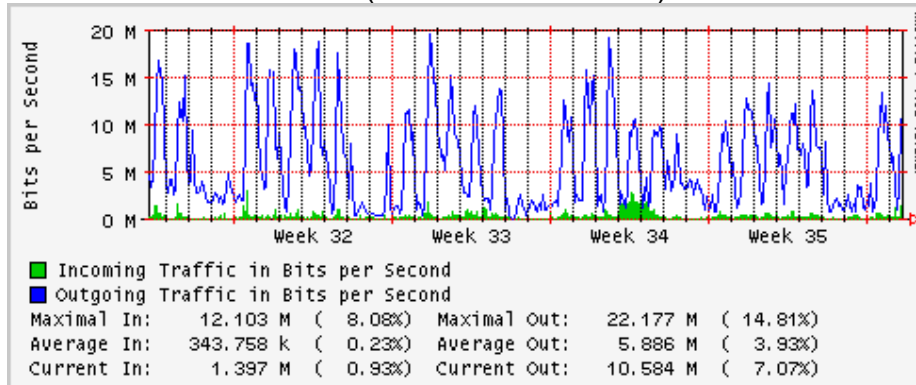

Enlace hacia Monterrey (Telmex)

Enlace hacia México (Axtel)

Enlace hacia UAL

Enlace hacia UAT

Utilización de los enlaces en el nodo Juárez correspondiente al mes de Julio 2009

PVC a Monterrey

Enlace hacia la UACJ

Enlace hacia Abilene por UTEP

Enlace Secundario UNAM (PVC hacia Telecom7)

Utilización de los enlaces en el nodo Tijuana correspondiente al mes de Julio 2009

PVC hacia Guadalajara

PVC hacia CICESE

PVC de IPv6 hacia UdeG