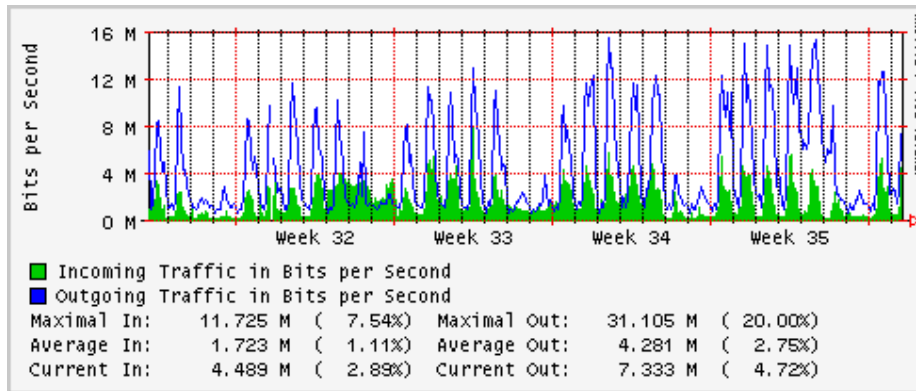

Utilización de los enlaces en el nodo México (Telmex) correspondientes al mes de Julio 2009

PVC hacia Guadalajara

PVC hacia México (Axtel)

PVC hacia IPN

PVC hacia UAM

PVC hacia UDLAP

PVC hacia UNINET-VPNs

PVC hacia UNAM