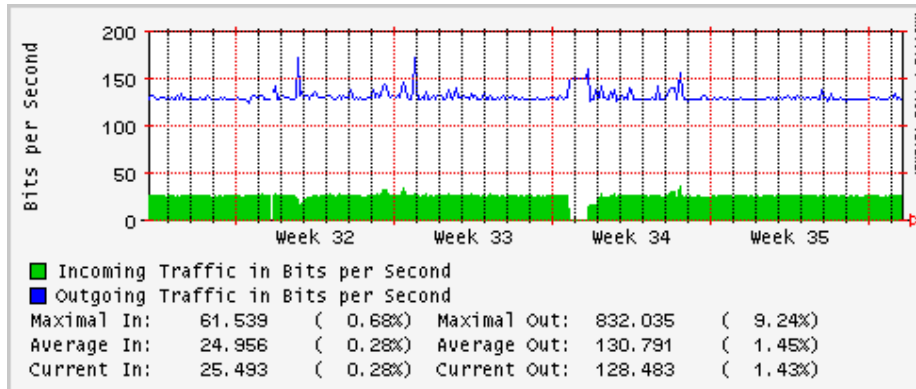

Túnel IPv6 hacia UAEH