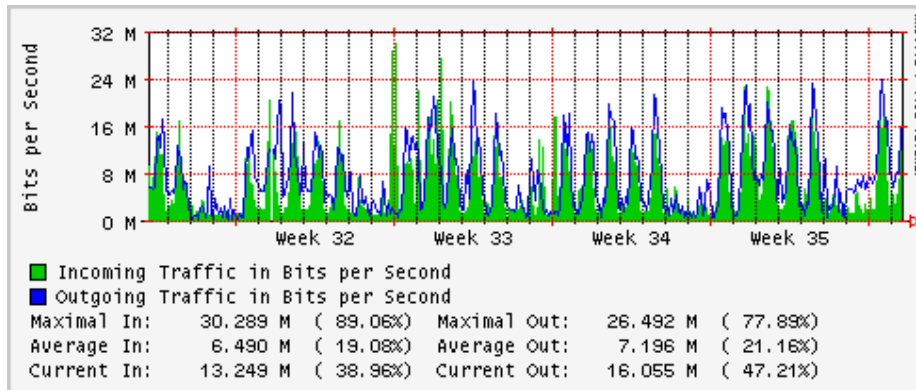

Utilización de los enlaces en el nodo México (Telmex) correspondientes al mes de Julio 2009

PVC hacia Guadalajara

PVC hacia México (Axtel)

PVC hacia IPN

PVC hacia UAM

PVC hacia UDLAP

PVC hacia UNINET-VPNs

PVC hacia UNAM