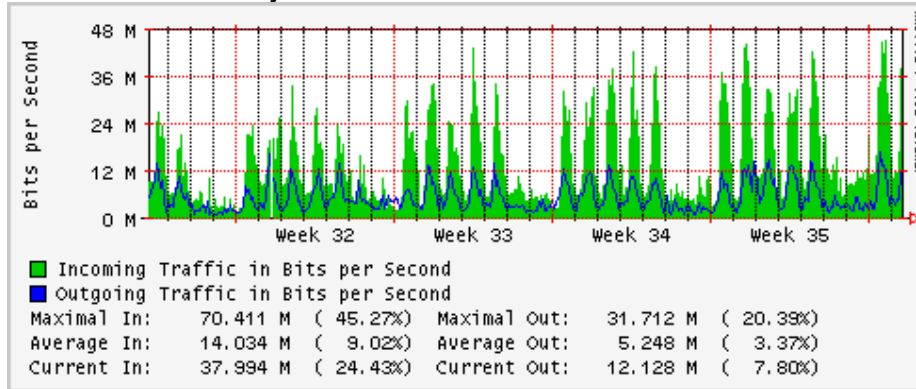

Utilización de los enlaces en el nodo México (Telmex) correspondientes al mes de Julio 2009

PVC hacia Guadalajara

PVC hacia México (Axtel)

PVC hacia IPN

PVC hacia UAM

PVC hacia UDLAP

PVC hacia UNINET-VPNs

PVC hacia UNAM