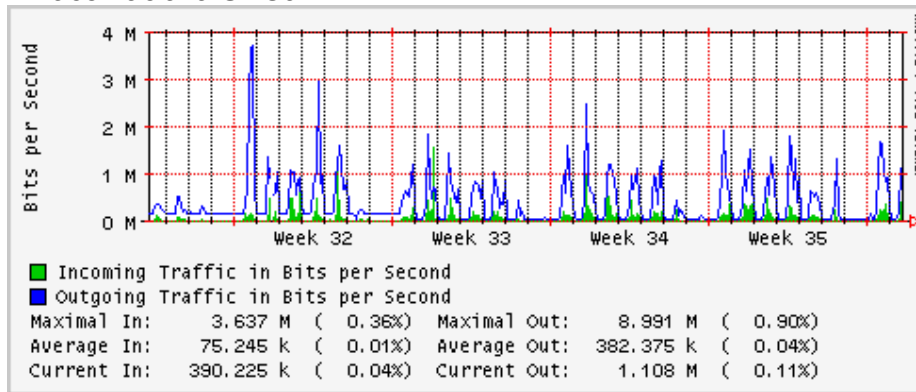

Enlace hacia Monterrey (Telmex)

Enlace hacia México (Axtel)

Enlace hacia UAL

Enlace hacia UAT

Utilización de los enlaces en el nodo Juárez correspondiente al mes de Julio 2009

PVC a Monterrey

Enlace hacia la UACJ

Enlace hacia Abilene por UTEP

Enlace Secundario UNAM (PVC hacia Telecom7)

Utilización de los enlaces en el nodo Tijuana correspondiente al mes de Julio 2009

PVC hacia Guadalajara

PVC hacia CICESE

PVC de IPv6 hacia UdeG