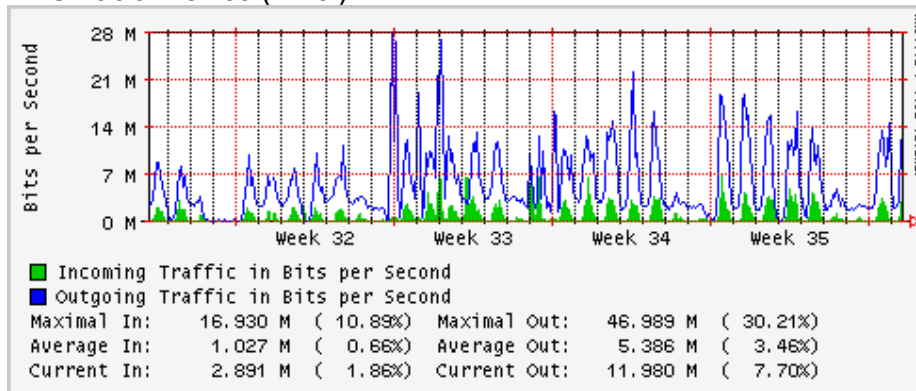

Utilización de los enlaces en el nodo México (Telmex) correspondientes al mes de Julio 2009

PVC hacia Guadalajara

PVC hacia México (Axtel)

PVC hacia IPN

PVC hacia UAM

PVC hacia UDLAP

PVC hacia UNINET-VPNs

PVC hacia UNAM