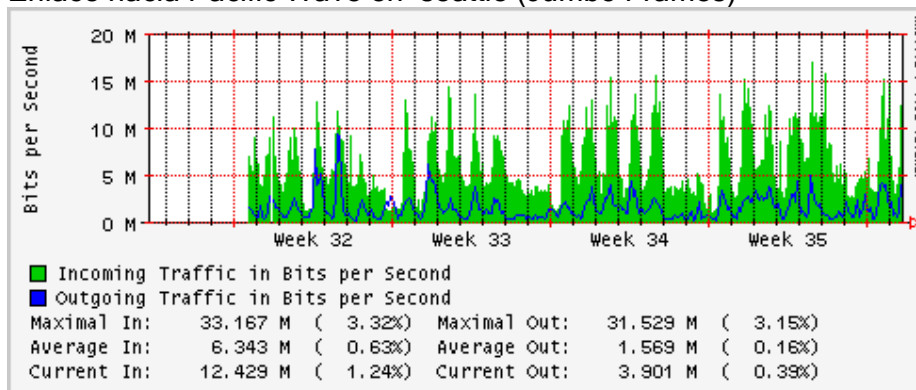

Enlace hacia Abilene por UTEP

Enlace Secundario UNAM (PVC hacia Telecom7)

Utilización de los enlaces en el nodo Tijuana correspondiente al mes de Julio 2009

PVC hacia Guadalajara

PVC hacia CICESE

PVC de IPv6 hacia UdeG

Enlace hacia CLARA

Enlace hacia Pacific Wave en Los Angeles (Jumbo Frames)

Enlace hacia Pacific Wave en Los Angeles (Standard Frames)

Enlace hacia Pacific Wave en seattle (Jumbo Frames)

Enlace hacia Pacific Wave en Seattle (Standard Frames)