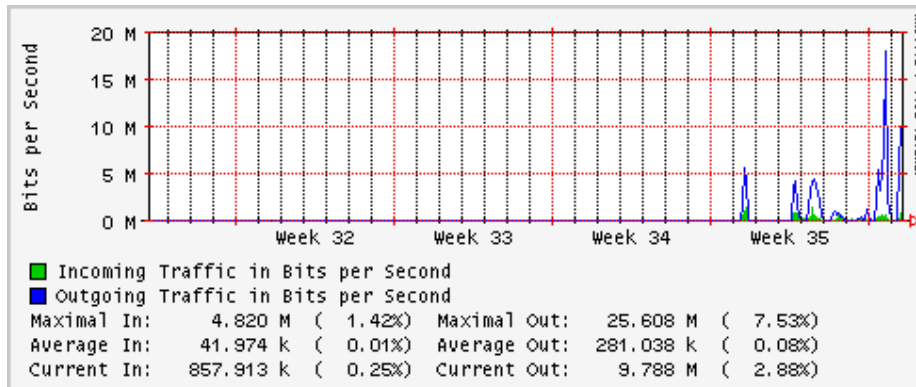

Utilización de los enlaces en el nodo México (Telmex) correspondientes al mes de Julio 2009

PVC hacia Guadalajara

PVC hacia México (Axtel)

PVC hacia IPN

PVC hacia UAM

PVC hacia UDLAP

PVC hacia UNINET-VPNs

PVC hacia UNAM