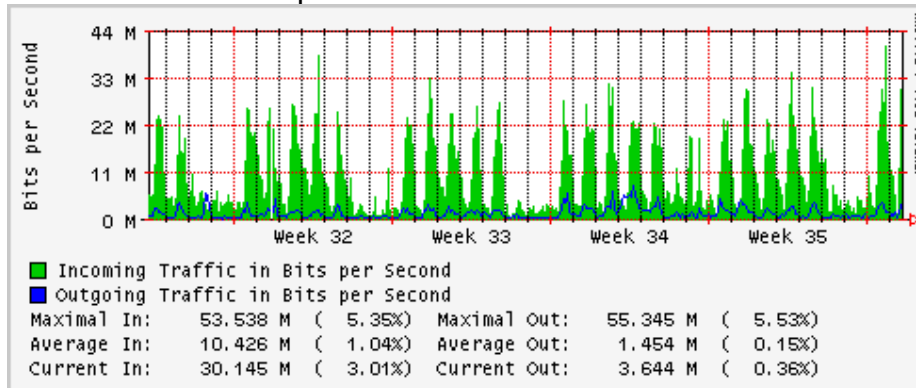

Enlace hacia Monterrey (Telmex)

Enlace hacia México (Axtel)

Enlace hacia UAL

Enlace hacia UAT

Utilización de los enlaces en el nodo Juárez correspondiente al mes de Julio 2009

PVC a Monterrey

Enlace hacia la UACJ

Enlace hacia Abilene por UTEP

Enlace Secundario UNAM (PVC hacia Telecom7)

Utilización de los enlaces en el nodo Tijuana correspondiente al mes de Julio 2009

PVC hacia Guadalajara

PVC hacia CICESE

PVC de IPv6 hacia UdeG