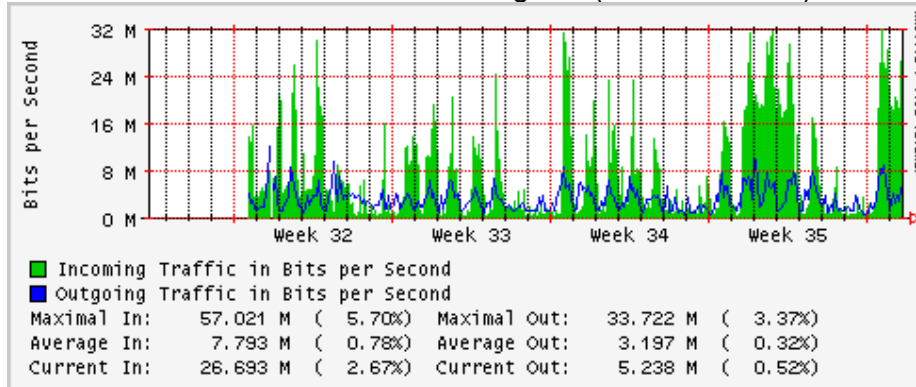

Enlace hacia Abilene por UTEP

Enlace Secundario UNAM (PVC hacia Telecom7)

Utilización de los enlaces en el nodo Tijuana correspondiente al mes de Julio 2009

PVC hacia Guadalajara

PVC hacia CICESE

PVC de IPv6 hacia UdeG

Enlace hacia CLARA

Enlace hacia Pacific Wave en Los Angeles (Jumbo Frames)

Enlace hacia Pacific Wave en Los Angeles (Standard Frames)

Enlace hacia Pacific Wave en seattle (Jumbo Frames)

Enlace hacia Pacific Wave en Seattle (Standard Frames)