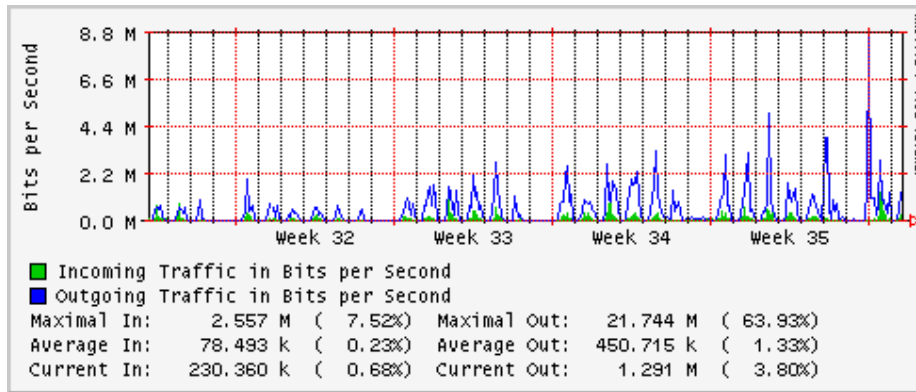

PVC hacia ITESM-CEM