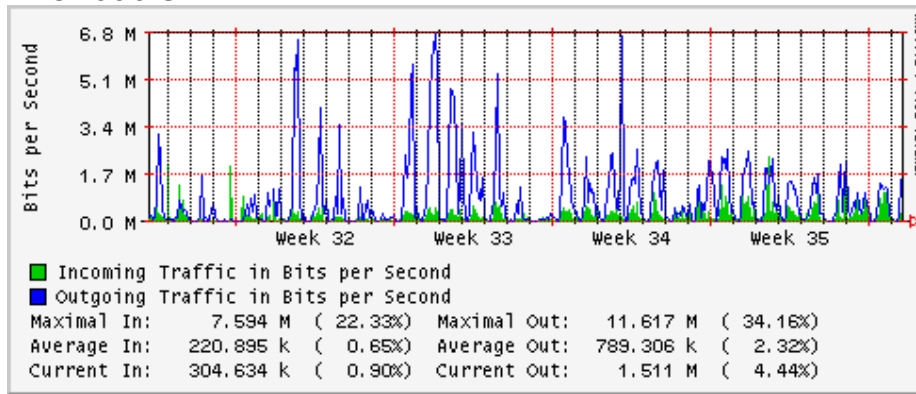

Utilización de los enlaces en el nodo México (Telmex) correspondientes al mes de Julio 2009

PVC hacia Guadalajara

PVC hacia México (Axtel)

PVC hacia IPN

PVC hacia UAM

PVC hacia UDLAP

PVC hacia UNINET-VPNs

PVC hacia UNAM