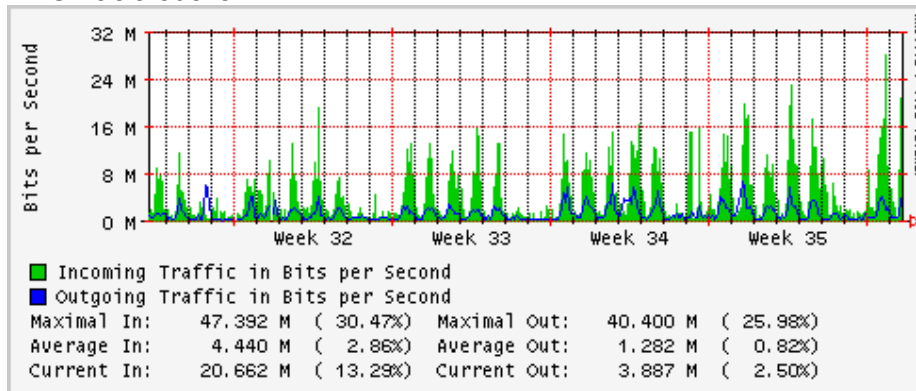

Enlace hacia México (Telmex)

Enlace hacia UV

Enlace hacia UAEMor

Enlace hacia ILCE

Enlace hacia UAEH

Enlace hacia CONACYT

Enlace hacia BUAP

Enlace hacia INSP

Utilización de los enlaces en el nodo Monterrey (Telmex) correspondientes al mes de Julio 2009

PVC hacia Guadalajara

PVC hacia Juárez

PVC hacia Monterrey Axtel

PVC hacia UANL

PVC hacia ITESM-MTY

Utilización de los enlaces en el nodo Monterrey (Axtel) correspondientes al mes de Julio 2009