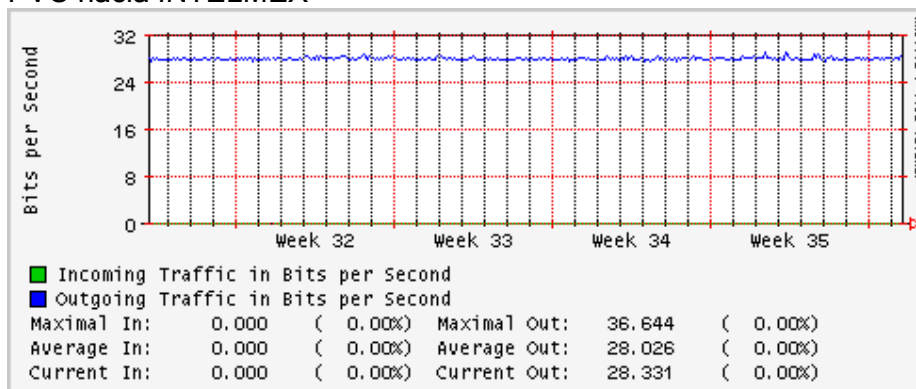

PVC hacia INTELMEEX