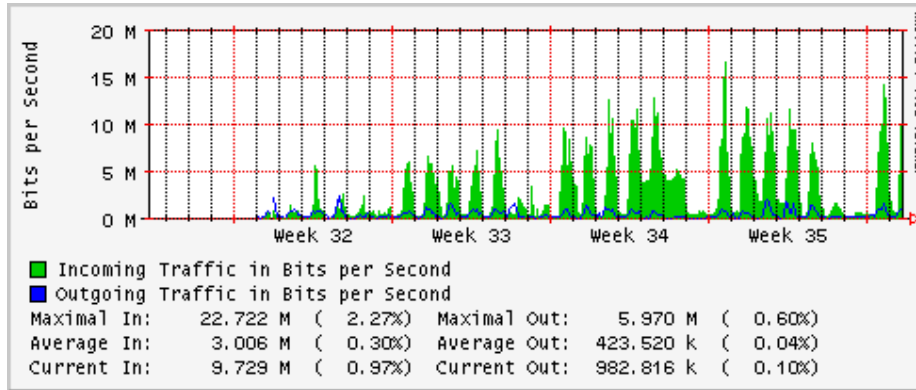

Enlace hacia Abilene por UTEP

Enlace Secundario UNAM (PVC hacia Telecom7)

Utilización de los enlaces en el nodo Tijuana correspondiente al mes de Julio 2009

PVC hacia Guadalajara

PVC hacia CICESE

PVC de IPv6 hacia UdeG

Enlace hacia CLARA

Enlace hacia Pacific Wave en Los Angeles (Jumbo Frames)

Enlace hacia Pacific Wave en Los Angeles (Standard Frames)

Enlace hacia Pacific Wave en seattle (Jumbo Frames)

Enlace hacia Pacific Wave en Seattle (Standard Frames)