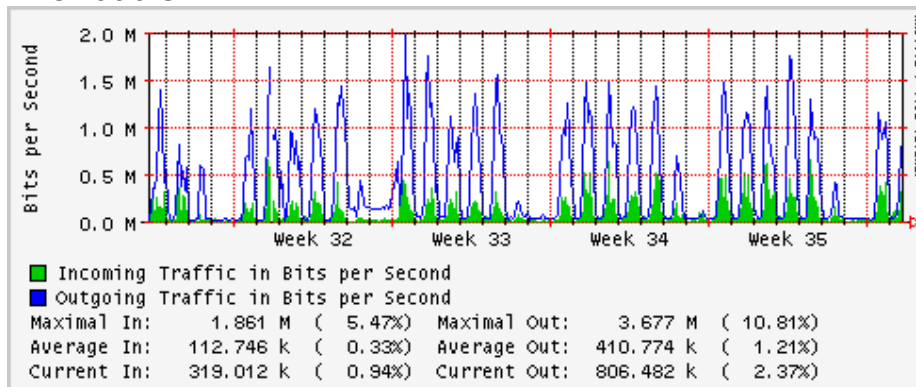

Utilización de los enlaces en el nodo Monterrey (Telmex) correspondientes al mes de Julio 2009

PVC hacia Guadalajara

PVC hacia Juárez

PVC hacia Monterrey Axtel

PVC hacia UANL

PVC hacia ITESM-MTY

Utilización de los enlaces en el nodo Monterrey (Axtel) correspondientes al mes de Julio 2009

Enlace hacia Monterrey (Telmex)

Enlace hacia México (Axtel)

Enlace hacia UAL

Enlace hacia UAT

Utilización de los enlaces en el nodo Juárez correspondiente al mes de Julio 2009

PVC a Monterrey

Enlace hacia la UACJ