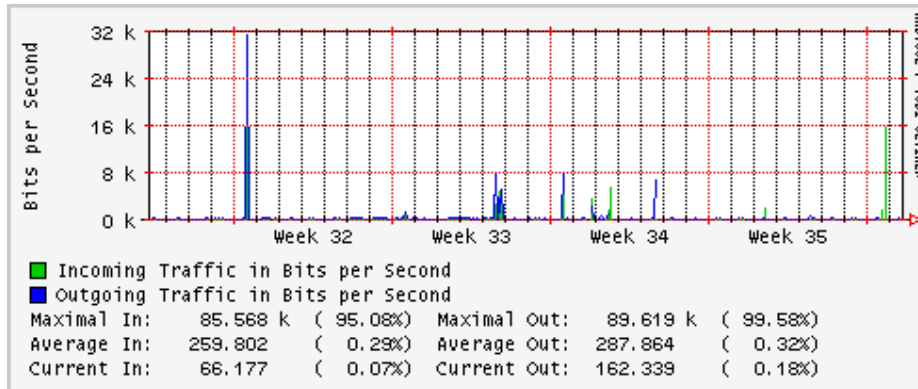

PVC hacia Monterrey

PVC hacia México

PVC hacia UdeG

VPN hacia la U.COLIMA

Utilización de los enlaces en el nodo Cancún correspondiente al mes de Julio 2009

Enlace hacia Cancún