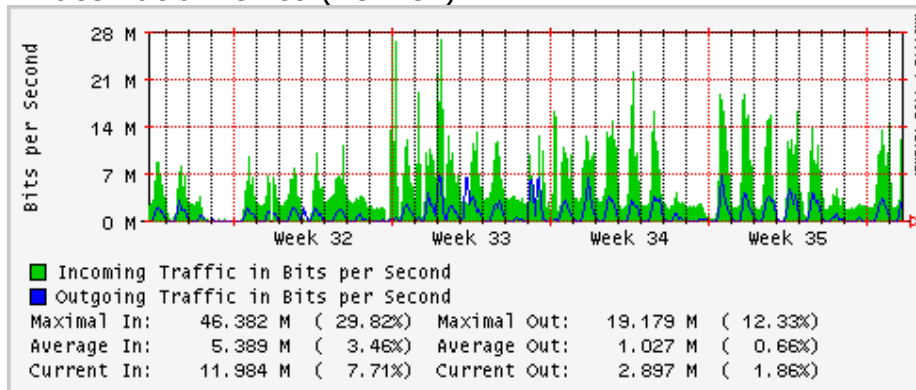

Enlace hacia México (Telmex)