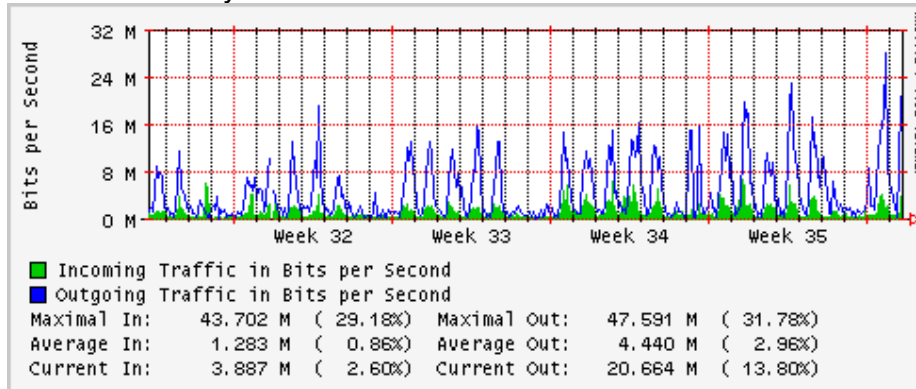

Enlace hacia Monterrey (Telmex)

Enlace hacia México (Axtel)

Enlace hacia UAL

Enlace hacia UAT

Utilización de los enlaces en el nodo Juárez correspondiente al mes de Julio 2009

PVC a Monterrey

Enlace hacia la UACJ

Enlace hacia Abilene por UTEP

Enlace Secundario UNAM (PVC hacia Telecom7)

Utilización de los enlaces en el nodo Tijuana correspondiente al mes de Julio 2009

PVC hacia Guadalajara

PVC hacia CICESE

PVC de IPv6 hacia UdeG