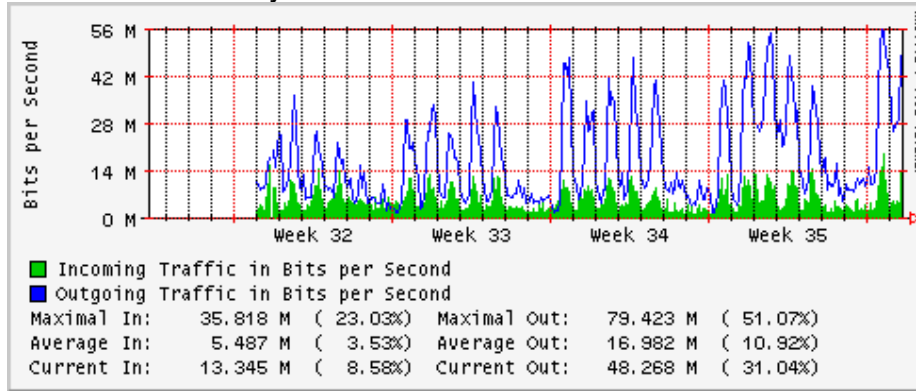

Enlace hacia Abilene por UTEP

Enlace Secundario UNAM (PVC hacia Telecom7)

Utilización de los enlaces en el nodo Tijuana correspondiente al mes de Julio 2009

PVC hacia Guadalajara

PVC hacia CICESE

PVC de IPv6 hacia UdeG

Enlace hacia CLARA

Enlace hacia Pacific Wave en Los Angeles (Jumbo Frames)

Enlace hacia Pacific Wave en Los Angeles (Standard Frames)

Enlace hacia Pacific Wave en seattle (Jumbo Frames)

Enlace hacia Pacific Wave en Seattle (Standard Frames)