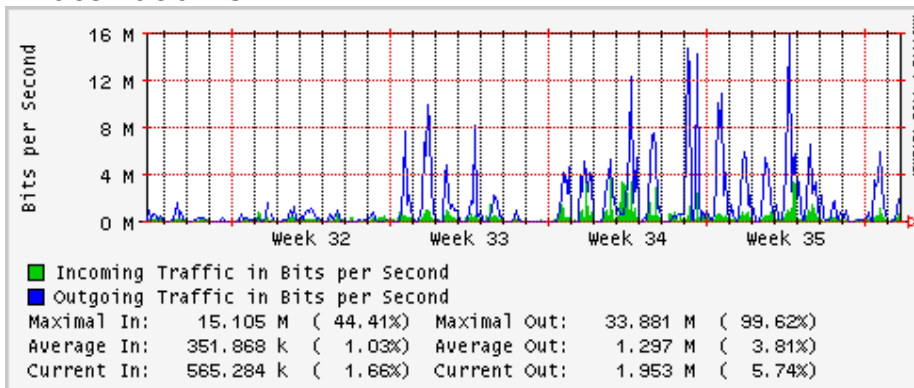

Enlace hacia México (Telmex)

Enlace hacia UV

Enlace hacia UAEMor

Enlace hacia ILCE

Enlace hacia UAEH

Enlace hacia CONACYT

Enlace hacia BUAP

Enlace hacia INSP

Utilización de los enlaces en el nodo Monterrey (Telmex) correspondientes al mes de Julio 2009

PVC hacia Guadalajara

PVC hacia Juárez

PVC hacia Monterrey Axtel

PVC hacia UANL

PVC hacia ITESM-MTY

Utilización de los enlaces en el nodo Monterrey (Axtel) correspondientes al mes de Julio 2009