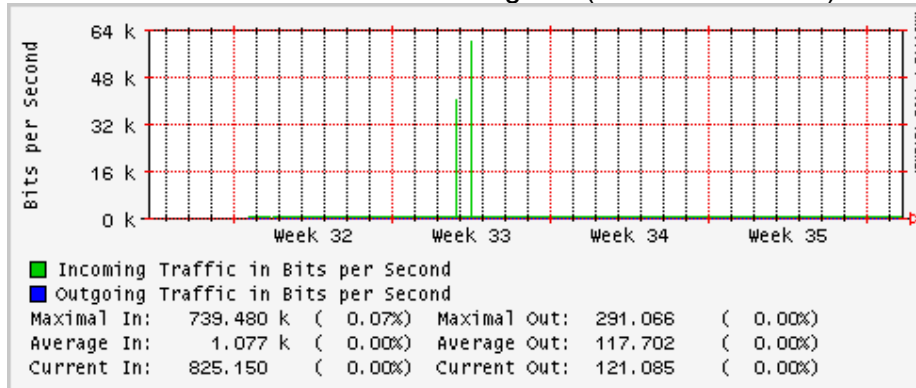

Enlace hacia Pacific Wave en Los Angeles (Standard Frames)