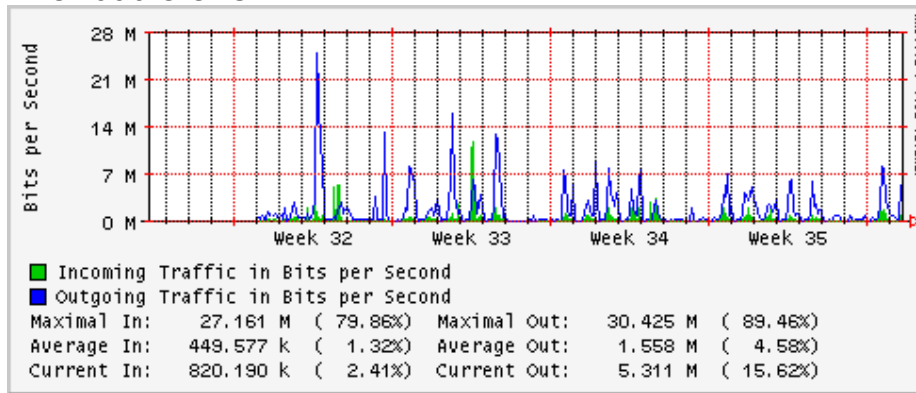

Enlace hacia Abilene por UTEP

Enlace Secundario UNAM (PVC hacia Telecom7)

Utilización de los enlaces en el nodo Tijuana correspondiente al mes de Julio 2009

PVC hacia Guadalajara

PVC hacia CICESE

PVC de IPv6 hacia UdeG

Enlace hacia CLARA

Enlace hacia Pacific Wave en Los Angeles (Jumbo Frames)

Enlace hacia Pacific Wave en Los Angeles (Standard Frames)

Enlace hacia Pacific Wave en seattle (Jumbo Frames)

Enlace hacia Pacific Wave en Seattle (Standard Frames)