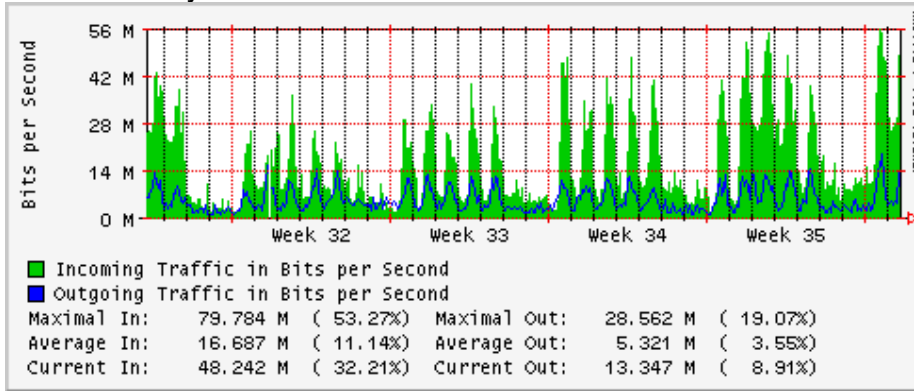

Enlace hacia Pacific Wave en SunnyVale (Jumbo Frames)

Enlace hacia Pacific Wave en SunnyVale (Standard Frames)

Utilización de los enlaces en el nodo Guadalajara correspondiente al mes de Julio 2009

PVC hacia Tijuana

PVC hacia Monterrey

PVC hacia México

PVC hacia UdeG

VPN hacia la U.COLIMA

Utilización de los enlaces en el nodo Cancún correspondiente al mes de Julio 2009

Enlace hacia Cancún