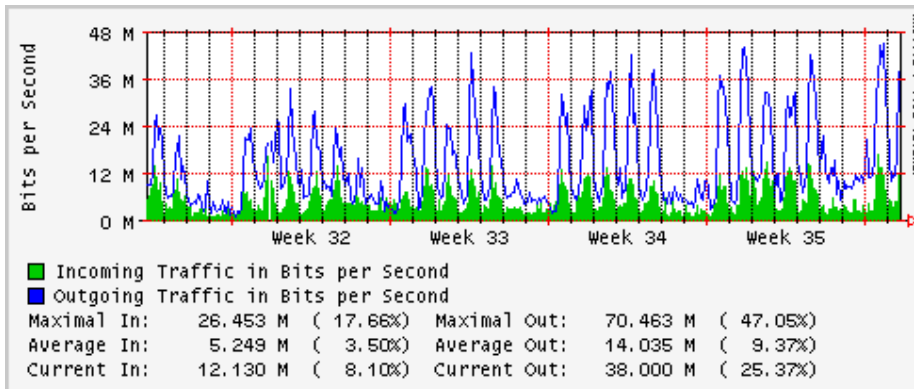

Enlace hacia Pacific Wave en SunnyVale (Jumbo Frames)

Enlace hacia Pacific Wave en SunnyVale (Standard Frames)

Utilización de los enlaces en el nodo Guadalajara correspondiente al mes de Julio 2009

PVC hacia Tijuana

PVC hacia Monterrey

PVC hacia México

PVC hacia UdeG

VPN hacia la U.COLIMA

Utilización de los enlaces en el nodo Cancún correspondiente al mes de Julio 2009

Enlace hacia Cancún