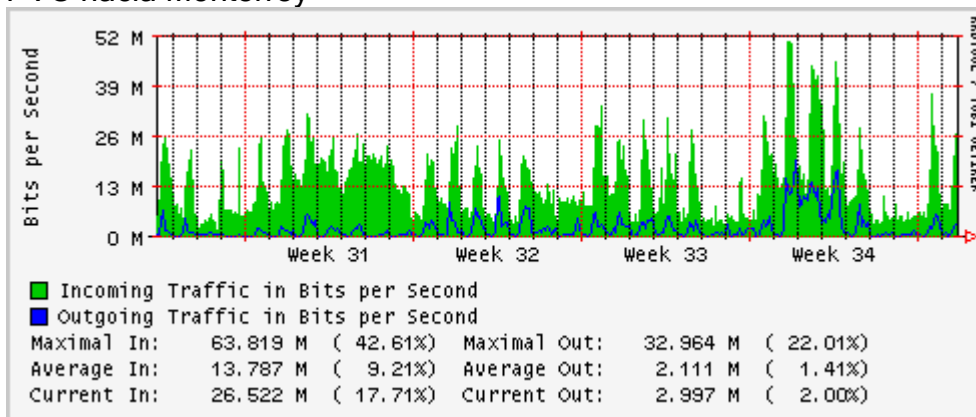

Enlace hacia Pacific Wave en SunnyVale (Standard Frames)

Utilización de los enlaces en el nodo Guadalajara correspondiente al mes de Agosto 2010.

PVC hacia Tijuana

PVC hacia Monterrey

PVC hacia México

PVC hacia UdeG

VPN hacia la U.COLIMA

Utilización de los enlaces en el nodo Cancún correspondiente al mes de Agosto 2010.

Enlace hacia Cancún