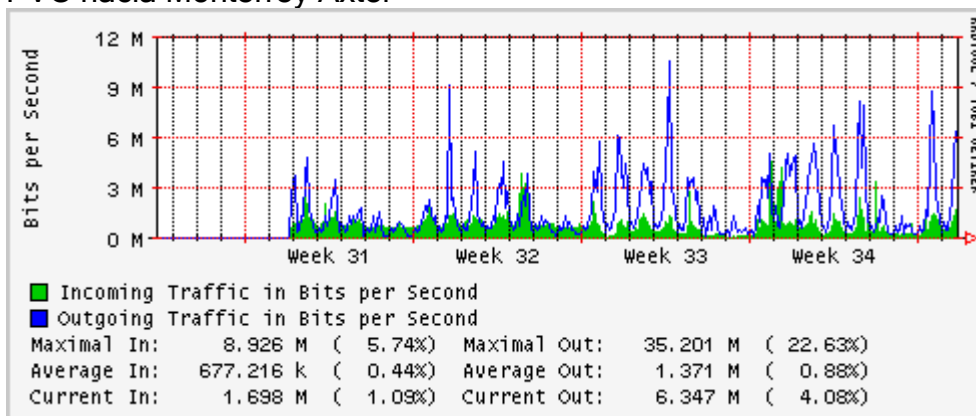

PVC hacia Monterrey Axtel