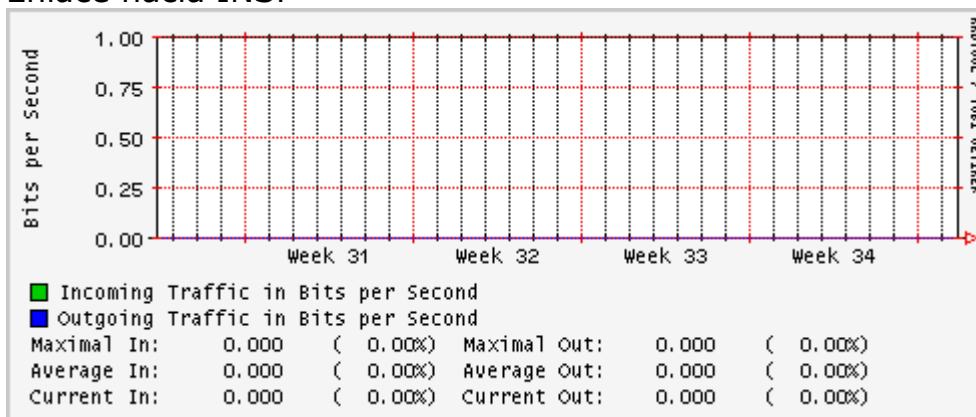

Enlace hacia UV

Enlace hacia UAEMor

Enlace hacia ILCE

Enlace hacia UAEH

Enlace hacia CONACYT

Enlace hacia BUAP

Enlace hacia INSP

Utilización de los enlaces en el nodo Monterrey (Telmex) correspondientes al mes de Agosto 2010.