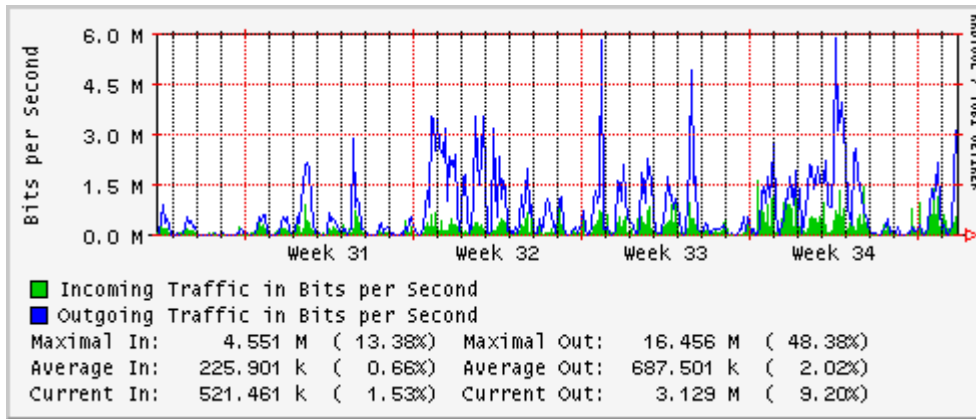

Utilización de los enlaces en el nodo México (Telmex) correspondientes al mes de Agosto 2010.

PVC hacia Guadalajara

PVC hacia México (Axtel)

PVC hacia IPN

PVC hacia UAM

PVC hacia UDLAP

PVC hacia UNINET-VPNs