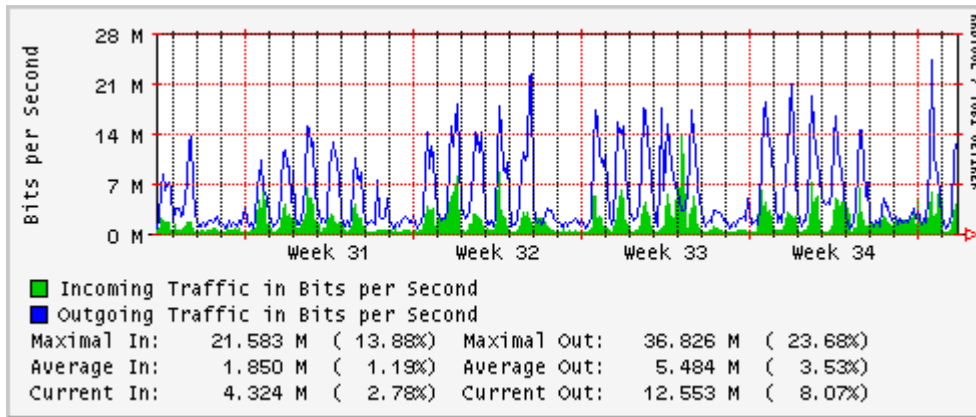

Utilización de los enlaces en el nodo México (Telmex) correspondientes al mes de Agosto 2010.

PVC hacia Guadalajara

PVC hacia México (Axtel)

PVC hacia IPN

PVC hacia UAM

PVC hacia UDLAP

PVC hacia UNINET-VPNs