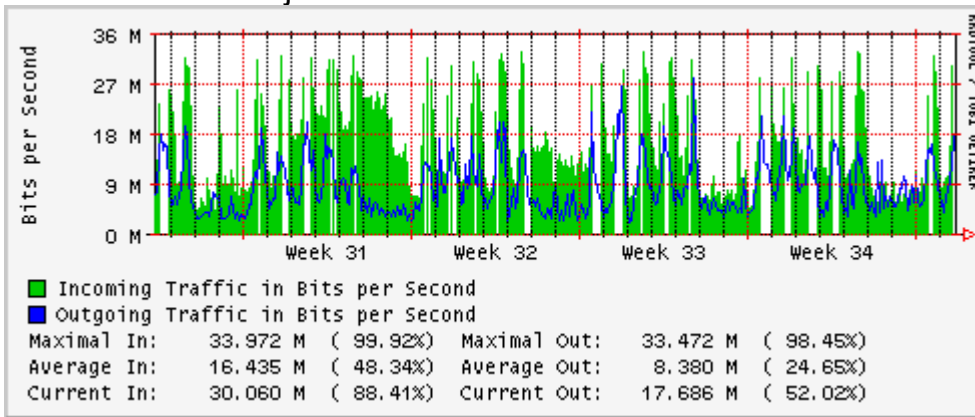

Utilización de los enlaces en el nodo México (Telmex) correspondientes al mes de Agosto 2010.

PVC hacia Guadalajara

PVC hacia México (Axtel)

PVC hacia IPN

PVC hacia UAM

PVC hacia UDLAP

PVC hacia UNINET-VPNs