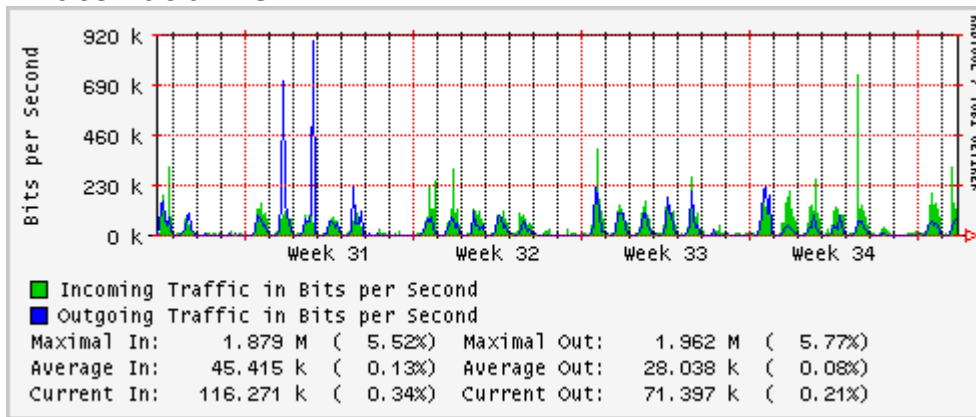

Enlace hacia ILCE