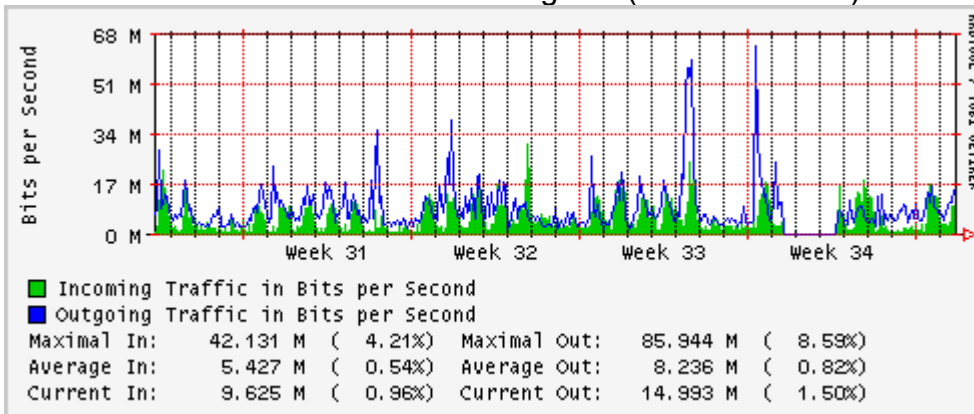

Enlace hacia México (Axtel)

Enlace hacia UAL

Enlace hacia UAT

Utilización de los enlaces en el nodo Juárez correspondiente al mes de Agosto 2010.

PVC a Monterrey

Enlace hacia la UACJ

Enlace hacia Abilene por UTEP

Utilización de los enlaces en el nodo Tijuana correspondiente al mes de Agosto 2010.

PVC hacia Guadalajara

PVC hacia CICESE

PVC de IPv6 hacia UdeG

Enlace hacia CLARA

Enlace hacia Pacific Wave en Los Angeles (Jumbo Frames)