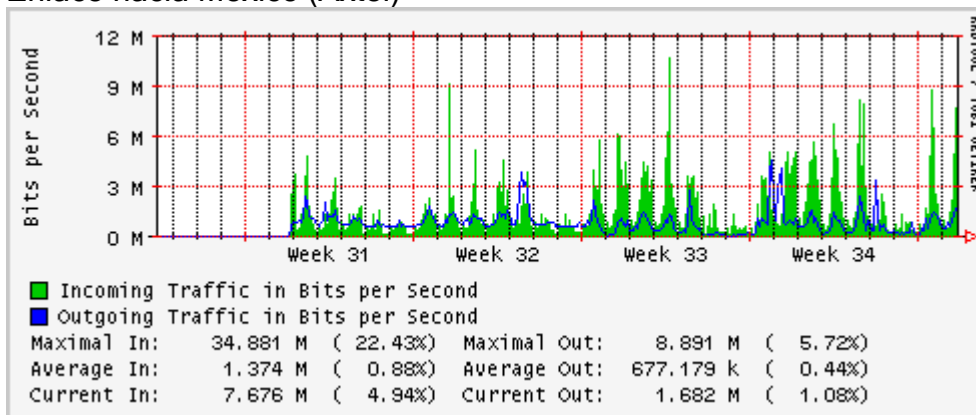

PVC hacia Guadalajara

PVC hacia Juárez

PVC hacia Monterrey Axtel

PVC hacia UANL

PVC hacia ITESM-MTY

Utilización de los enlaces en el nodo Monterrey (Axtel) correspondientes al mes de Agosto 2010.

Enlace hacia Monterrey (Telmex)

Enlace hacia México (Axtel)

Enlace hacia UAL

Enlace hacia UAT

Utilización de los enlaces en el nodo Juárez correspondiente al mes de Agosto 2010.

PVC a Monterrey

Enlace hacia la UACJ

Enlace hacia Abilene por UTEP

Utilización de los enlaces en el nodo Tijuana correspondiente al mes de Agosto 2010.

PVC hacia Guadalajara

PVC hacia CICESE

PVC de IPv6 hacia UdeG

Enlace hacia CLARA

Enlace hacia Pacific Wave en Los Angeles (Jumbo Frames)