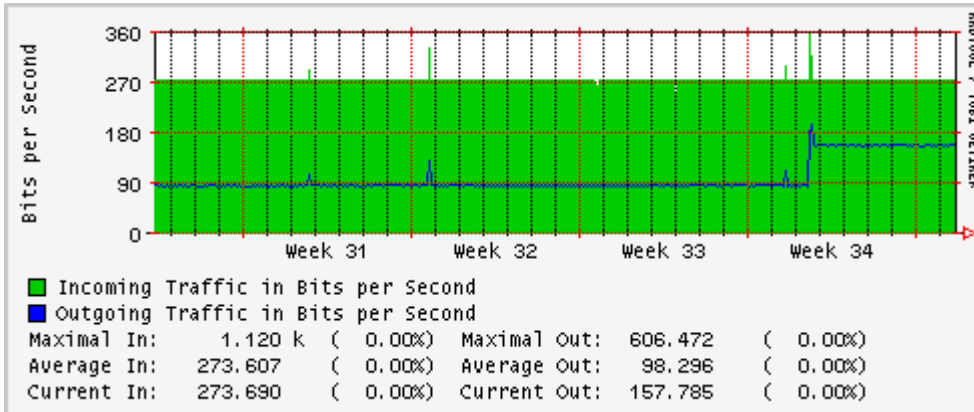

Enlace hacia México (Axtel)

Enlace hacia UAL

Enlace hacia UAT

Utilización de los enlaces en el nodo Juárez correspondiente al mes de Agosto 2010.

PVC a Monterrey

Enlace hacia la UACJ

Enlace hacia Abilene por UTEP

Utilización de los enlaces en el nodo Tijuana correspondiente al mes de Agosto 2010.

PVC hacia Guadalajara

PVC hacia CICESE

PVC de IPv6 hacia UdeG

Enlace hacia CLARA

Enlace hacia Pacific Wave en Los Angeles (Jumbo Frames)