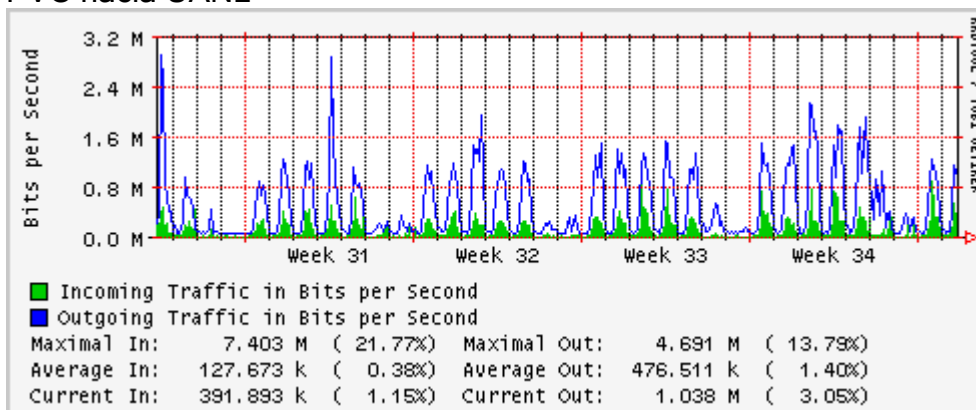

PVC hacia Guadalajara

PVC hacia Juárez

PVC hacia Monterrey Axtel

PVC hacia UANL

PVC hacia ITESM-MTY

Utilización de los enlaces en el nodo Monterrey (Axtel) correspondientes al mes de Agosto 2010.

Enlace hacia Monterrey (Telmex)

Enlace hacia México (Axtel)

Enlace hacia UAL

Enlace hacia UAT

Utilización de los enlaces en el nodo Juárez correspondiente al mes de Agosto 2010.

PVC a Monterrey

Enlace hacia la UACJ

Enlace hacia Abilene por UTEP

Utilización de los enlaces en el nodo Tijuana correspondiente al mes de Agosto 2010.

PVC hacia Guadalajara

PVC hacia CICESE

PVC de IPv6 hacia UdeG

Enlace hacia CLARA

Enlace hacia Pacific Wave en Los Angeles (Jumbo Frames)