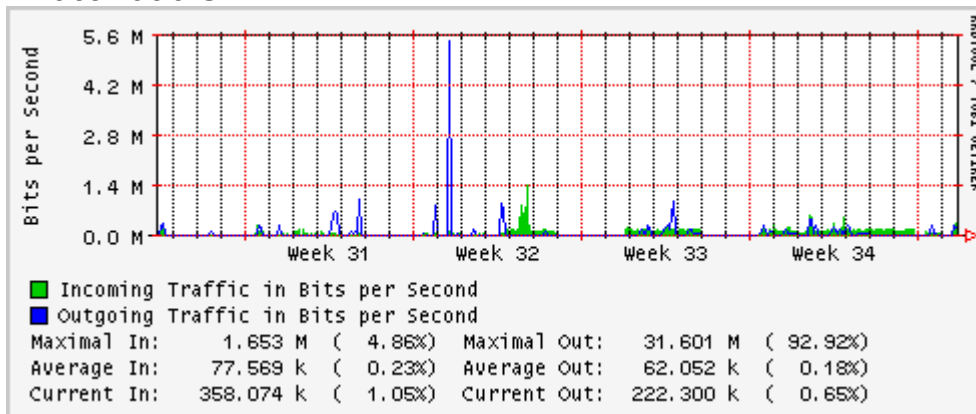

PVC hacia Guadalajara

PVC hacia Juárez

PVC hacia Monterrey Axtel

PVC hacia UANL

PVC hacia ITESM-MTY

Utilización de los enlaces en el nodo Monterrey (Axtel) correspondientes al mes de Agosto 2010.

Enlace hacia Monterrey (Telmex)

Enlace hacia México (Axtel)

Enlace hacia UAL

Enlace hacia UAT

Utilización de los enlaces en el nodo Juárez correspondiente al mes de Agosto 2010.

PVC a Monterrey

Enlace hacia la UACJ

Enlace hacia Abilene por UTEP

Utilización de los enlaces en el nodo Tijuana correspondiente al mes de Agosto 2010.

PVC hacia Guadalajara

PVC hacia CICESE

PVC de IPv6 hacia UdeG

Enlace hacia CLARA

Enlace hacia Pacific Wave en Los Angeles (Jumbo Frames)