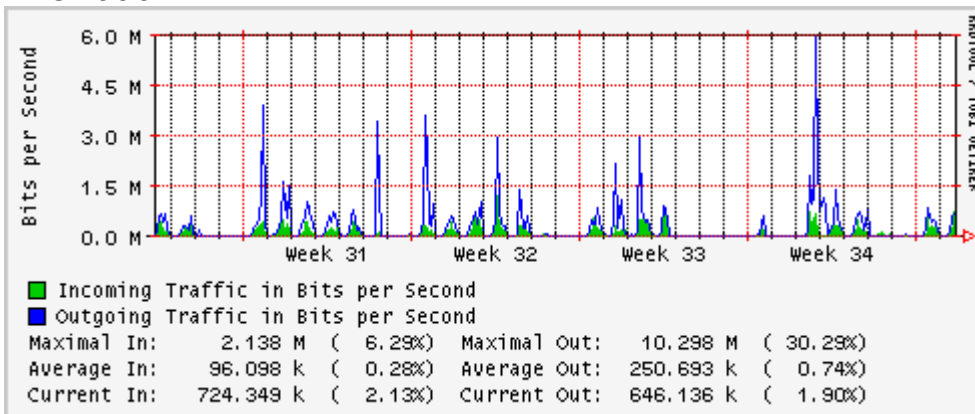

Utilización de los enlaces en el nodo México (Telmex) correspondientes al mes de Agosto 2010.

PVC hacia Guadalajara

PVC hacia México (Axtel)

PVC hacia IPN

PVC hacia UAM

PVC hacia UDLAP

PVC hacia UNINET-VPNs