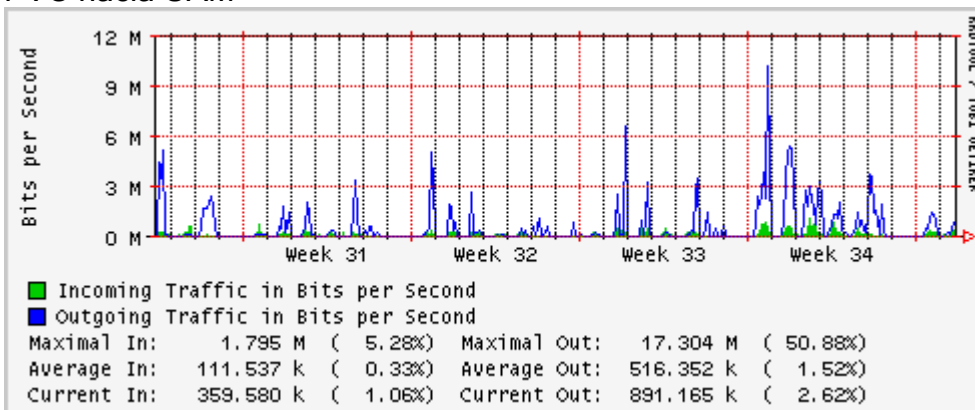

Utilización de los enlaces en el nodo México (Telmex) correspondientes al mes de Agosto 2010.

PVC hacia Guadalajara

PVC hacia México (Axtel)

PVC hacia IPN

PVC hacia UAM

PVC hacia UDLAP

PVC hacia UNINET-VPNs