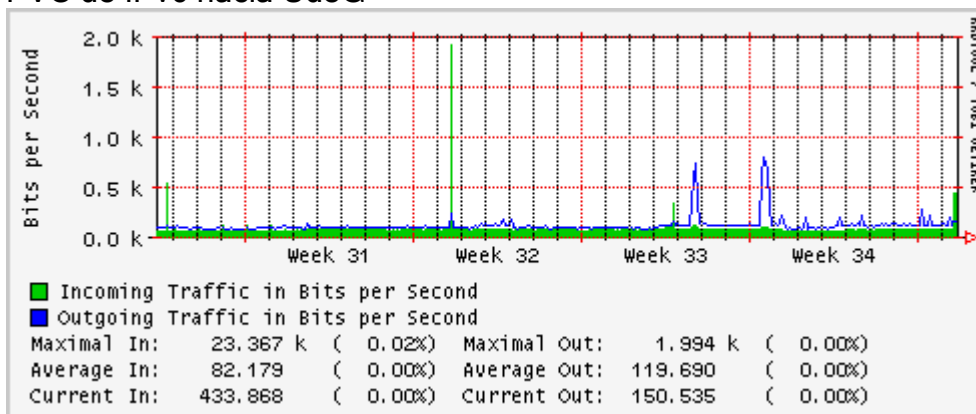

Enlace hacia México (Axtel)

Enlace hacia UAL

Enlace hacia UAT

Utilización de los enlaces en el nodo Juárez correspondiente al mes de Agosto 2010.

PVC a Monterrey

Enlace hacia la UACJ

Enlace hacia Abilene por UTEP

Utilización de los enlaces en el nodo Tijuana correspondiente al mes de Agosto 2010.

PVC hacia Guadalajara

PVC hacia CICESE

PVC de IPv6 hacia UdeG

Enlace hacia CLARA

Enlace hacia Pacific Wave en Los Angeles (Jumbo Frames)