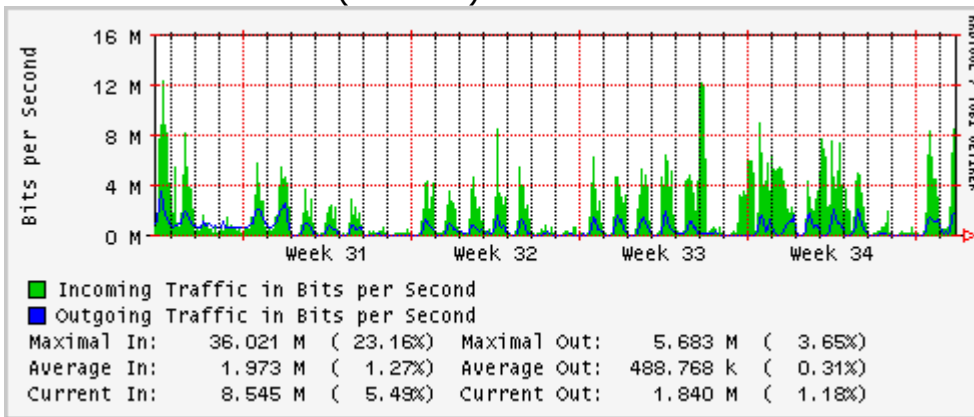

PVC hacia UNAM

PVC hacia INTELMEEX

PVC hacia ITESM-CEM

Utilización de los enlaces en el nodo México (Axtel) correspondientes al mes de Agosto 2010.

Enlace hacia Monterrey (Axtel)

Enlace hacia México (Telmex)