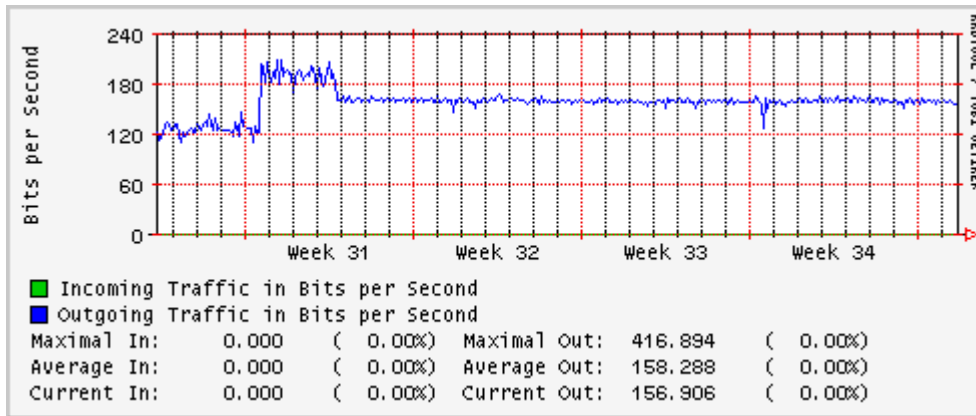

PVC hacia ITESM-CEM