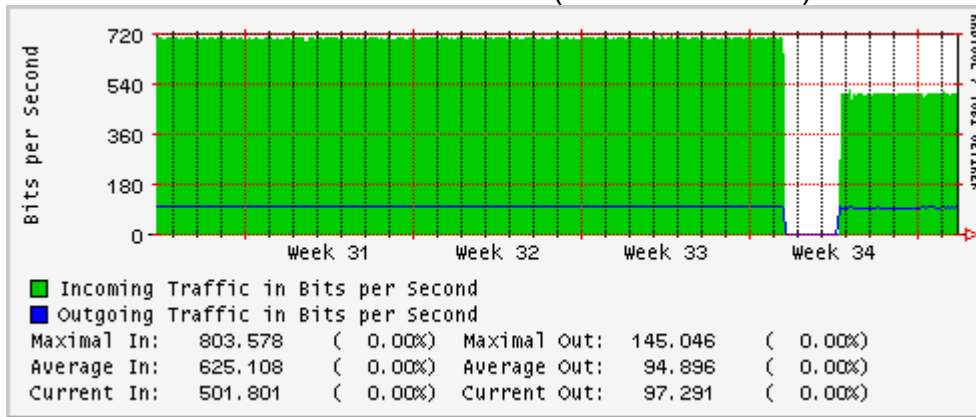

Enlace hacia Pacific Wave en Seattle (Standard Frames)