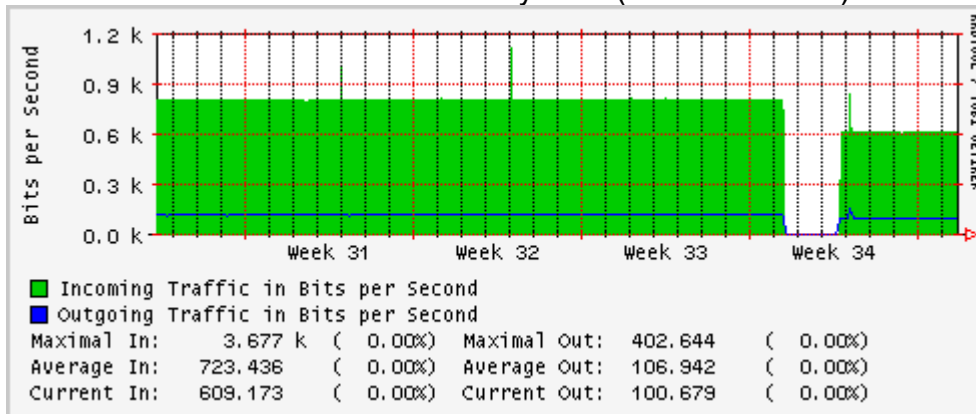

Utilización de los enlaces en el nodo Tijuana correspondiente al mes de Agosto 2010.

PVC hacia Guadalajara

PVC hacia CICESE

PVC de IPv6 hacia UdeG

Enlace hacia CLARA

Enlace hacia Pacific Wave en Los Angeles (Jumbo Frames)

Enlace hacia Pacific Wave en Los Angeles (Standard Frames)

Enlace hacia Pacific Wave en seattle (Jumbo Frames)

Enlace hacia Pacific Wave en Seattle (Standard Frames)

Enlace hacia Pacific Wave en SunnyVale (Jumbo Frames)

Enlace hacia Pacific Wave en SunnyVale (Standard Frames)

Utilización de los enlaces en el nodo Guadalajara correspondiente al mes de Agosto 2010.

PVC hacia Tijuana

PVC hacia Monterrey

PVC hacia México

PVC hacia UdeG