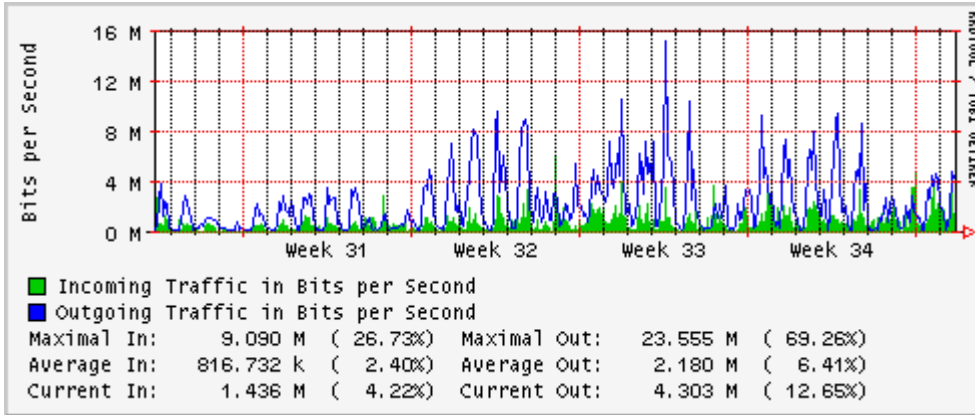

PVC hacia ITESM-MTY