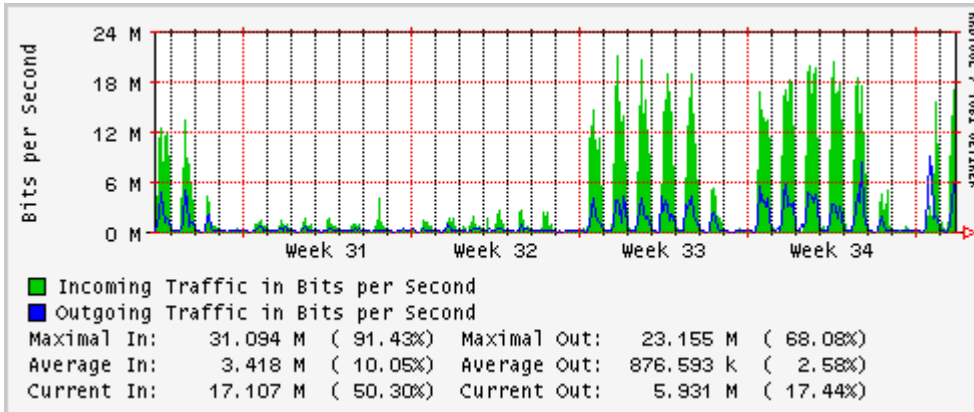

Enlace hacia UV