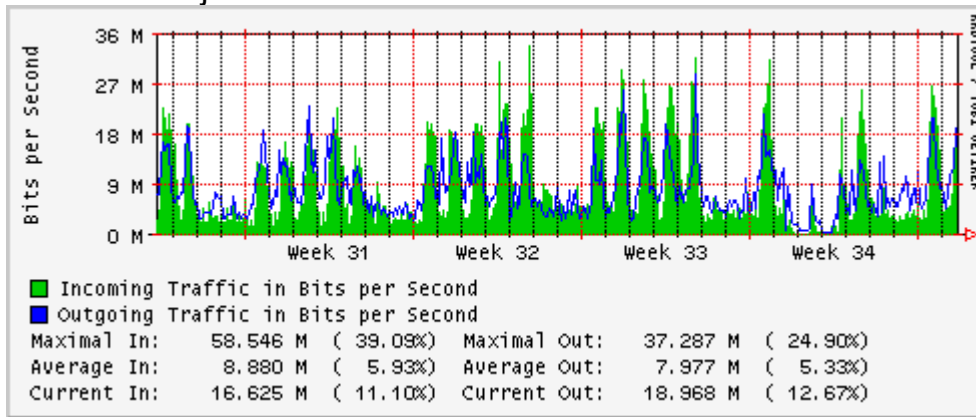

Enlace hacia Pacific Wave en Los Angeles (Standard Frames)

Enlace hacia Pacific Wave en seattle (Jumbo Frames)

Enlace hacia Pacific Wave en Seattle (Standard Frames)

Enlace hacia Pacific Wave en SunnyVale (Jumbo Frames)

Enlace hacia Pacific Wave en SunnyVale (Standard Frames)

Utilización de los enlaces en el nodo Guadalajara correspondiente al mes de Agosto 2010.

PVC hacia Tijuana

PVC hacia Monterrey

PVC hacia México

PVC hacia UdeG