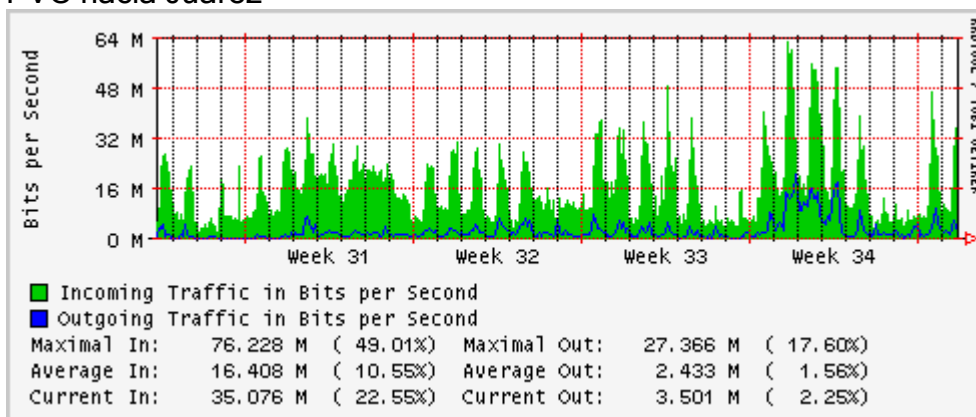

PVC hacia Juárez