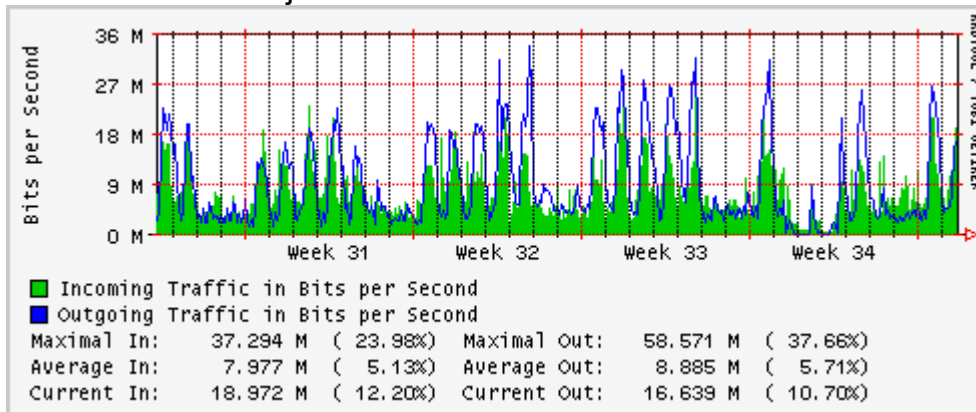

Enlace hacia México (Axtel)

Enlace hacia UAL

Enlace hacia UAT

Utilización de los enlaces en el nodo Juárez correspondiente al mes de Agosto 2010.

PVC a Monterrey

Enlace hacia la UACJ

Enlace hacia Abilene por UTEP

Utilización de los enlaces en el nodo Tijuana correspondiente al mes de Agosto 2010.

PVC hacia Guadalajara

PVC hacia CICESE

PVC de IPv6 hacia UdeG

Enlace hacia CLARA

Enlace hacia Pacific Wave en Los Angeles (Jumbo Frames)