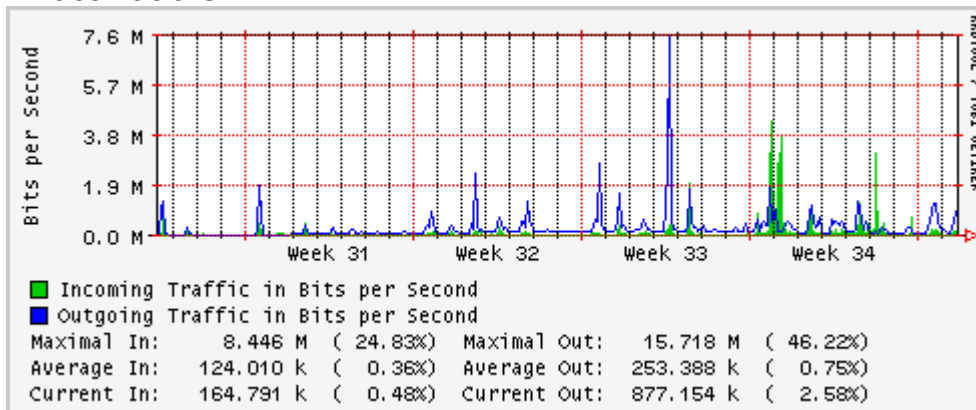

PVC hacia Guadalajara

PVC hacia Juárez

PVC hacia Monterrey Axtel

PVC hacia UANL

PVC hacia ITESM-MTY

Utilización de los enlaces en el nodo Monterrey (Axtel) correspondientes al mes de Agosto 2010.

Enlace hacia Monterrey (Telmex)

Enlace hacia México (Axtel)

Enlace hacia UAL

Enlace hacia UAT

Utilización de los enlaces en el nodo Juárez correspondiente al mes de Agosto 2010.

PVC a Monterrey

Enlace hacia la UACJ

Enlace hacia Abilene por UTEP

Utilización de los enlaces en el nodo Tijuana correspondiente al mes de Agosto 2010.

PVC hacia Guadalajara

PVC hacia CICESE

PVC de IPv6 hacia UdeG

Enlace hacia CLARA

Enlace hacia Pacific Wave en Los Angeles (Jumbo Frames)