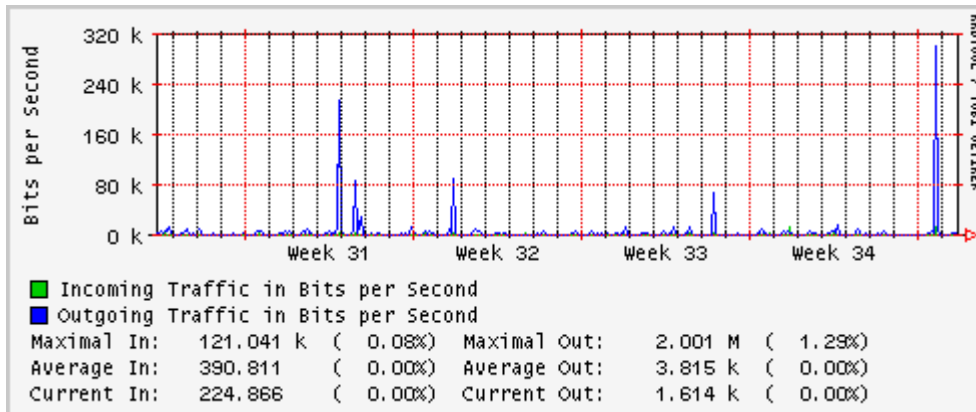

PVC hacia INTELMEEX