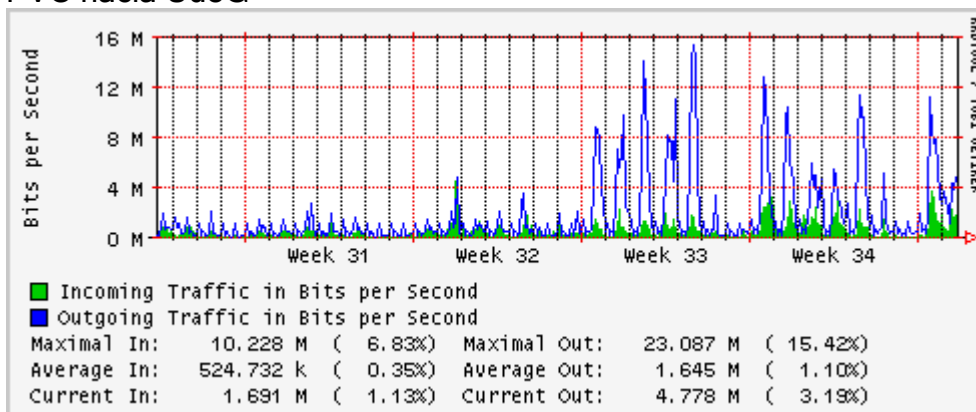

Enlace hacia Pacific Wave en SunnyVale (Standard Frames)

Utilización de los enlaces en el nodo Guadalajara correspondiente al mes de Agosto 2010.

PVC hacia Tijuana

PVC hacia Monterrey

PVC hacia México

PVC hacia UdeG

VPN hacia la U.COLIMA

Utilización de los enlaces en el nodo Cancún correspondiente al mes de Agosto 2010.

Enlace hacia Cancún