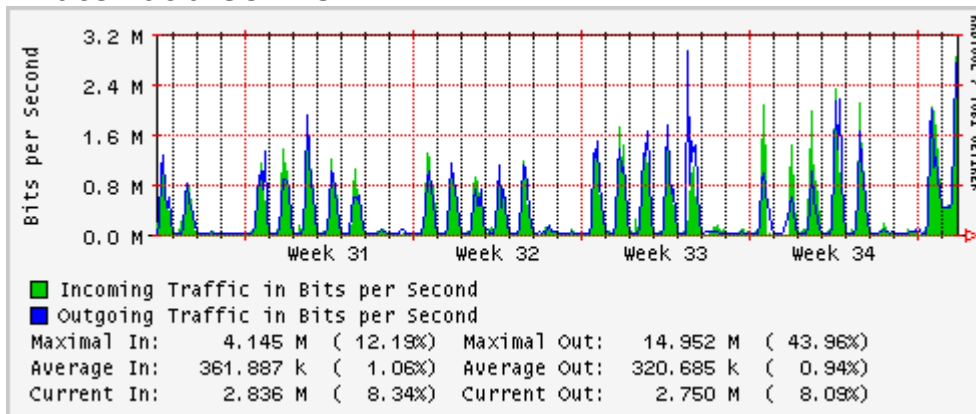

Enlace hacia UV

Enlace hacia UAEMor

Enlace hacia ILCE

Enlace hacia UAEH

Enlace hacia CONACYT

Enlace hacia BUAP

Enlace hacia INSP

Utilización de los enlaces en el nodo Monterrey (Telmex) correspondientes al mes de Agosto 2010.