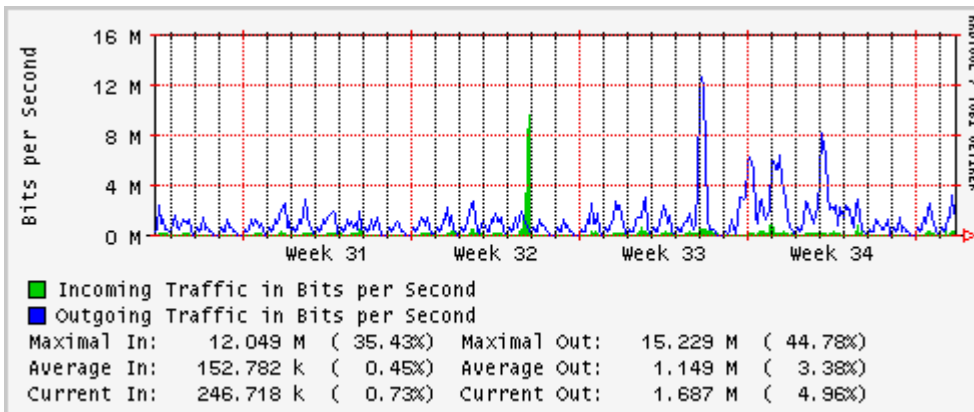

PVC hacia UNAM

PVC hacia INTELMEEX

PVC hacia ITESM-CEM

Utilización de los enlaces en el nodo México (Axtel) correspondientes al mes de Agosto 2010.

Enlace hacia Monterrey (Axtel)

Enlace hacia México (Telmex)

Enlace hacia UV

Enlace hacia UAEMor

Enlace hacia ILCE

Enlace hacia UAEH

Enlace hacia CONACYT

Enlace hacia BUAP

Enlace hacia INSP

Utilización de los enlaces en el nodo Monterrey (Telmex) correspondientes al mes de Agosto 2010.