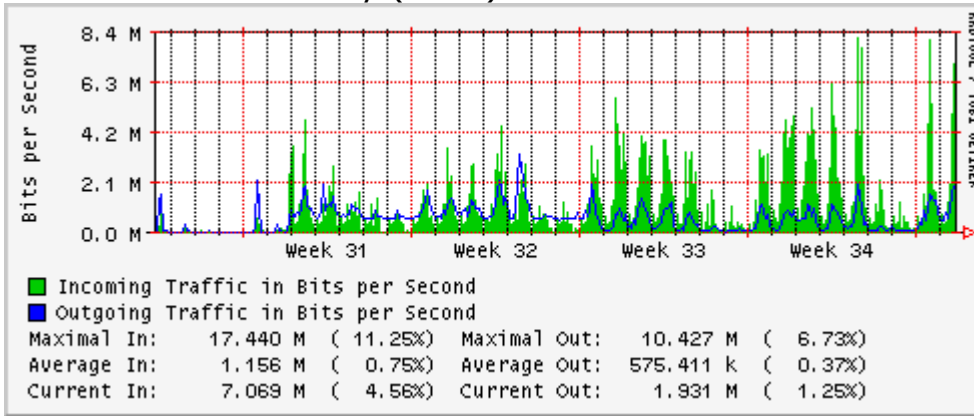

PVC hacia UNAM

PVC hacia INTELMEEX

PVC hacia ITESM-CEM

Utilización de los enlaces en el nodo México (Axtel) correspondientes al mes de Agosto 2010.

Enlace hacia Monterrey (Axtel)

Enlace hacia México (Telmex)