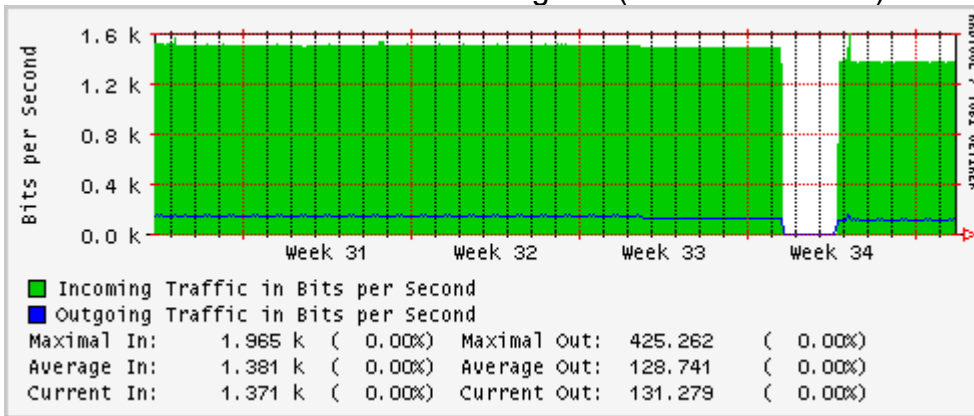

Enlace hacia Pacific Wave en Los Angeles (Standard Frames)