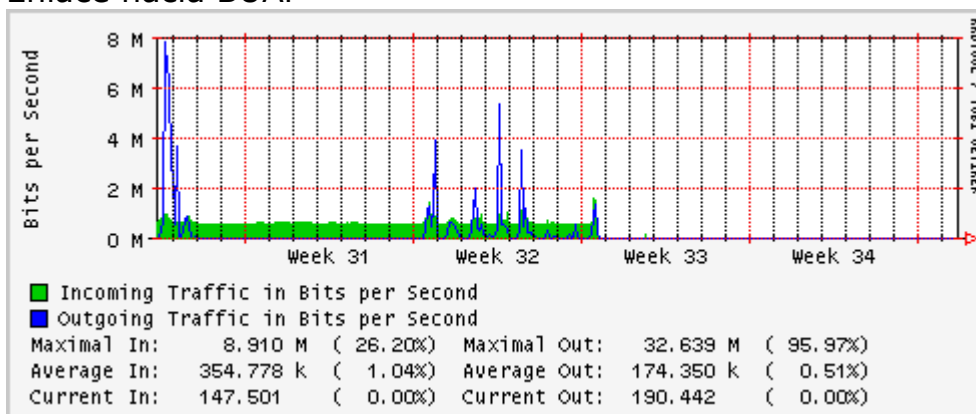

Enlace hacia UV

Enlace hacia UAEMor

Enlace hacia ILCE

Enlace hacia UAEH

Enlace hacia CONACYT

Enlace hacia BUAP

Enlace hacia INSP

Utilización de los enlaces en el nodo Monterrey (Telmex) correspondientes al mes de Agosto 2010.