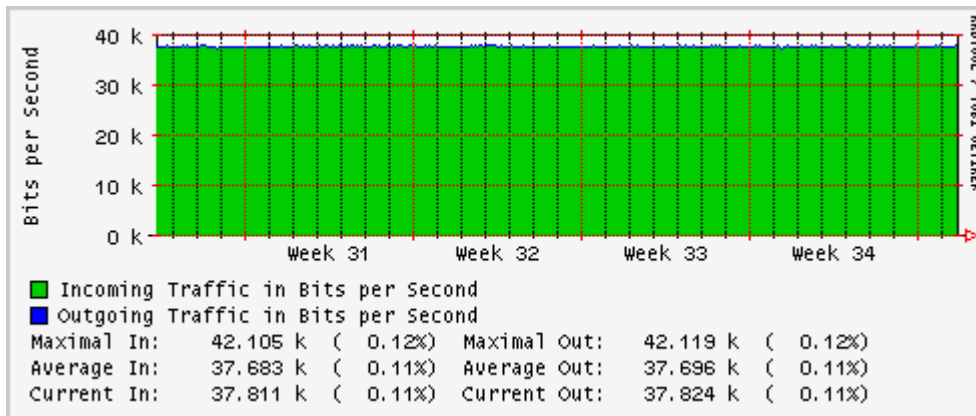

Enlace hacia UV

Enlace hacia UAEMor

Enlace hacia ILCE

Enlace hacia UAEH

Enlace hacia CONACYT

Enlace hacia BUAP

Enlace hacia INSP

Utilización de los enlaces en el nodo Monterrey (Telmex) correspondientes al mes de Agosto 2010.