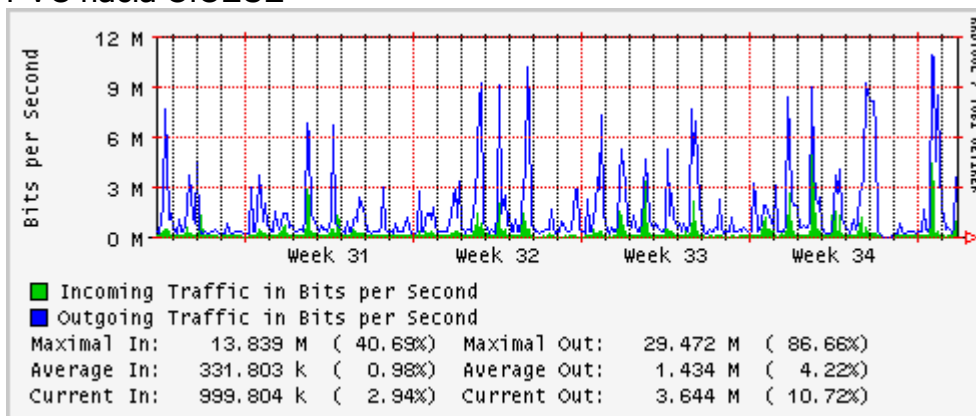

Enlace hacia México (Axtel)

Enlace hacia UAL

Enlace hacia UAT

Utilización de los enlaces en el nodo Juárez correspondiente al mes de Agosto 2010.

PVC a Monterrey

Enlace hacia la UACJ

Enlace hacia Abilene por UTEP

Utilización de los enlaces en el nodo Tijuana correspondiente al mes de Agosto 2010.

PVC hacia Guadalajara

PVC hacia CICESE

PVC de IPv6 hacia UdeG

Enlace hacia CLARA

Enlace hacia Pacific Wave en Los Angeles (Jumbo Frames)