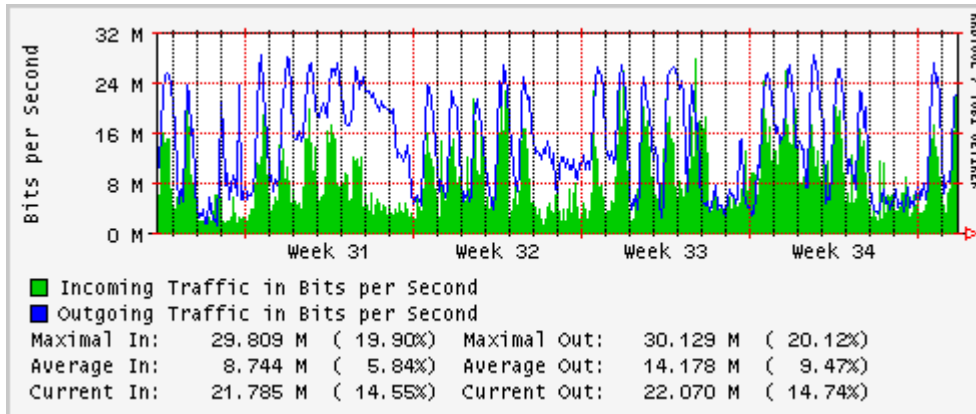

PVC hacia UNAM