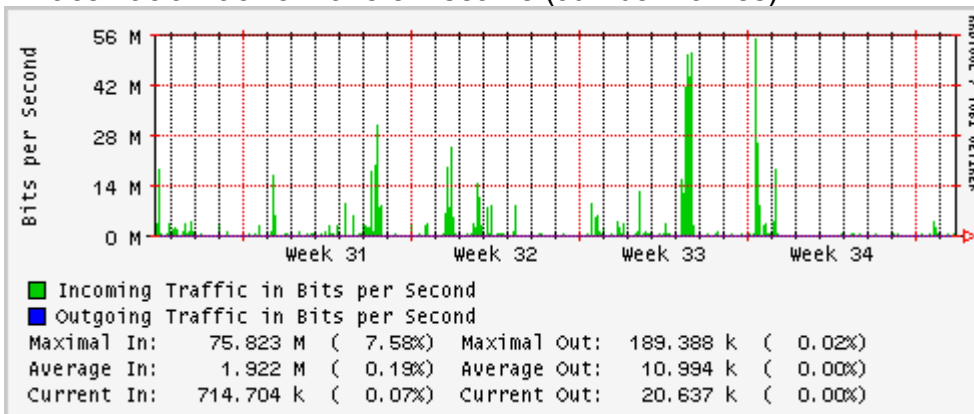

Enlace hacia Pacific Wave en seattle (Jumbo Frames)