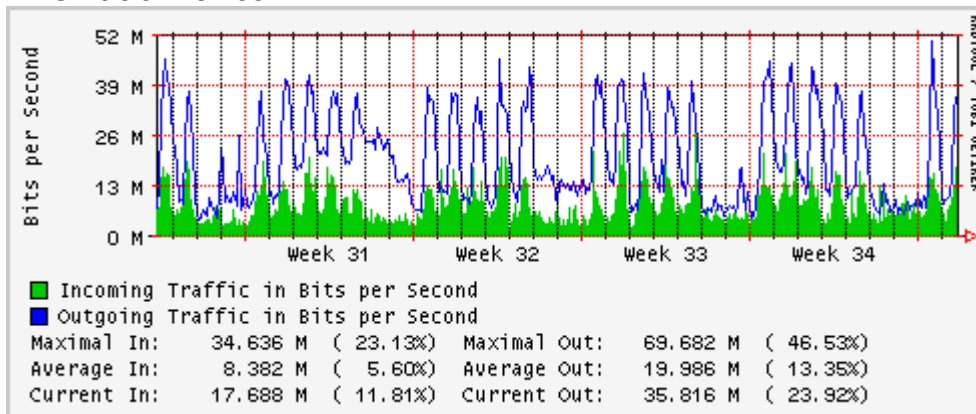

Enlace hacia Pacific Wave en SunnyVale (Standard Frames)

Utilización de los enlaces en el nodo Guadalajara correspondiente al mes de Agosto 2010.

PVC hacia Tijuana

PVC hacia Monterrey

PVC hacia México

PVC hacia UdeG

VPN hacia la U.COLIMA

Utilización de los enlaces en el nodo Cancún correspondiente al mes de Agosto 2010.

Enlace hacia Cancún