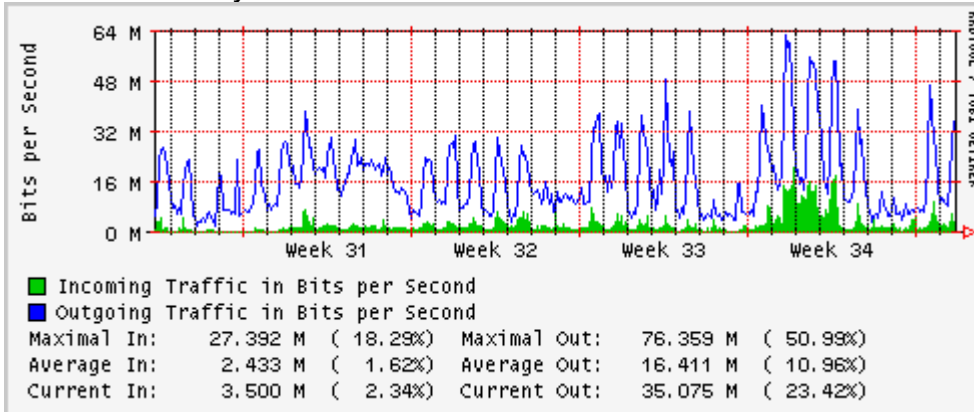

Enlace hacia México (Axtel)

Enlace hacia UAL

Enlace hacia UAT

Utilización de los enlaces en el nodo Juárez correspondiente al mes de Agosto 2010.

PVC a Monterrey

Enlace hacia la UACJ

Enlace hacia Abilene por UTEP

Utilización de los enlaces en el nodo Tijuana correspondiente al mes de Agosto 2010.

PVC hacia Guadalajara

PVC hacia CICESE

PVC de IPv6 hacia UdeG

Enlace hacia CLARA

Enlace hacia Pacific Wave en Los Angeles (Jumbo Frames)