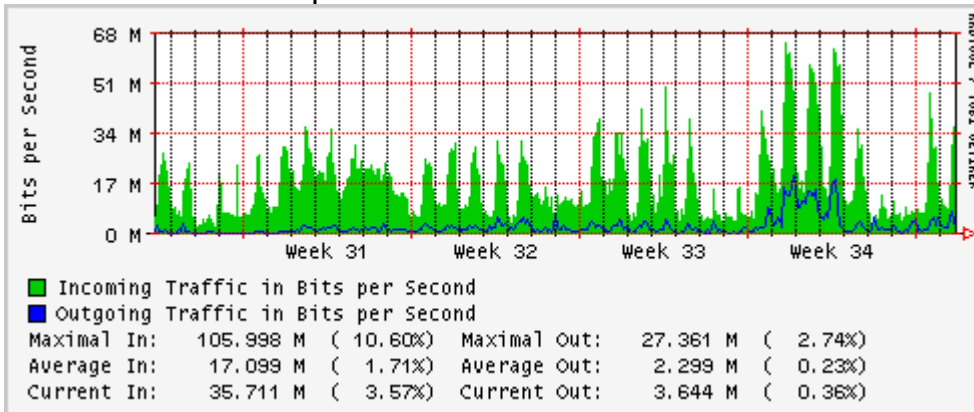

Enlace hacia México (Axtel)

Enlace hacia UAL

Enlace hacia UAT

Utilización de los enlaces en el nodo Juárez correspondiente al mes de Agosto 2010.

PVC a Monterrey

Enlace hacia la UACJ

Enlace hacia Abilene por UTEP

Utilización de los enlaces en el nodo Tijuana correspondiente al mes de Agosto 2010.

PVC hacia Guadalajara

PVC hacia CICESE

PVC de IPv6 hacia UdeG

Enlace hacia CLARA

Enlace hacia Pacific Wave en Los Angeles (Jumbo Frames)