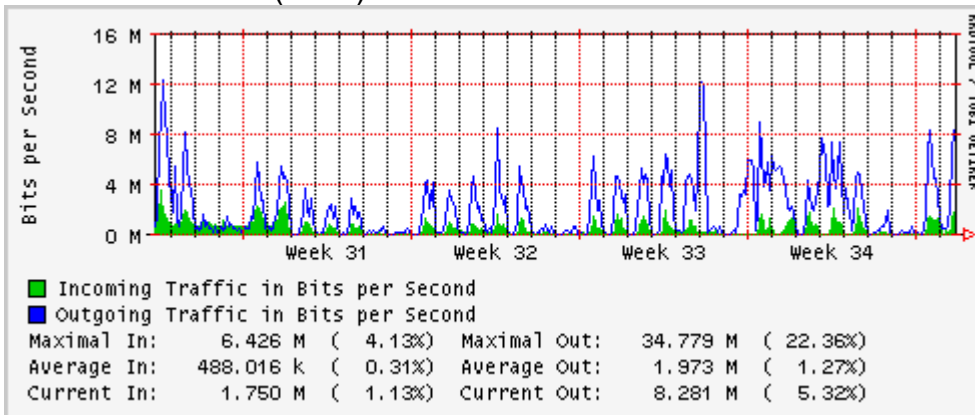

Utilización de los enlaces en el nodo México (Telmex) correspondientes al mes de Agosto 2010.

PVC hacia Guadalajara

PVC hacia México (Axtel)

PVC hacia IPN

PVC hacia UAM

PVC hacia UDLAP

PVC hacia UNINET-VPNs