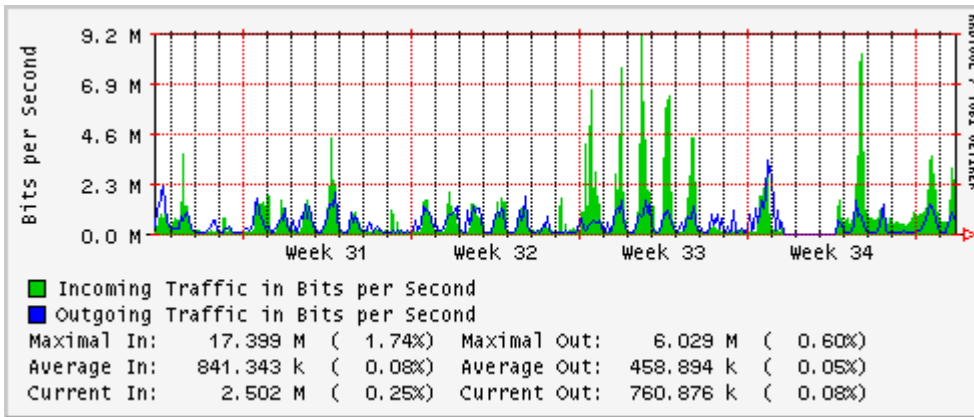

Enlace hacia México (Axtel)

Enlace hacia UAL

Enlace hacia UAT

Utilización de los enlaces en el nodo Juárez correspondiente al mes de Agosto 2010.

PVC a Monterrey

Enlace hacia la UACJ

Enlace hacia Abilene por UTEP

Utilización de los enlaces en el nodo Tijuana correspondiente al mes de Agosto 2010.

PVC hacia Guadalajara

PVC hacia CICESE

PVC de IPv6 hacia UdeG

Enlace hacia CLARA

Enlace hacia Pacific Wave en Los Angeles (Jumbo Frames)