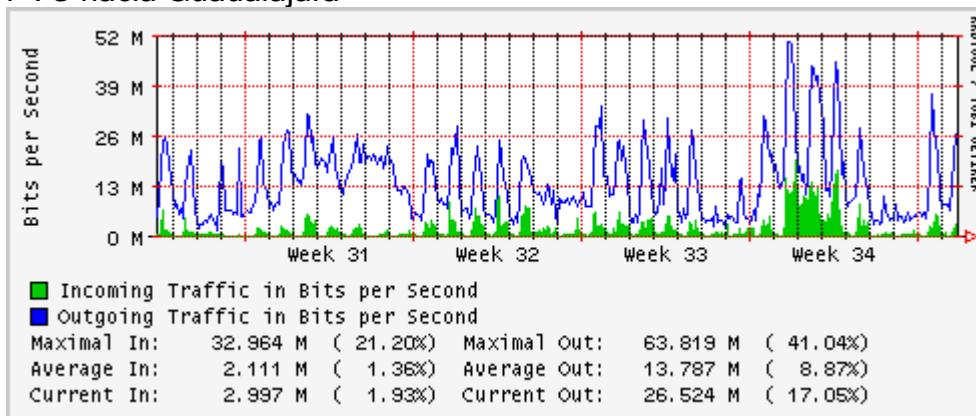

Utilización de los enlaces en el nodo Monterrey (Telmex) correspondientes al mes de Agosto 2010.

PVC hacia Guadalajara