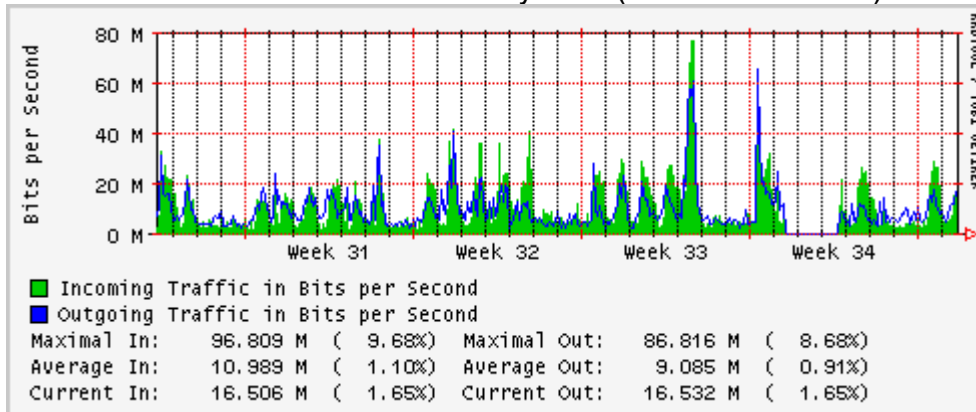

Utilización de los enlaces en el nodo Tijuana correspondiente al mes de Agosto 2010.

PVC hacia Guadalajara

PVC hacia CICESE

PVC de IPv6 hacia UdeG

Enlace hacia CLARA

Enlace hacia Pacific Wave en Los Angeles (Jumbo Frames)

Enlace hacia Pacific Wave en Los Angeles (Standard Frames)

Enlace hacia Pacific Wave en seattle (Jumbo Frames)

Enlace hacia Pacific Wave en Seattle (Standard Frames)

Enlace hacia Pacific Wave en SunnyVale (Jumbo Frames)

Enlace hacia Pacific Wave en SunnyVale (Standard Frames)

Utilización de los enlaces en el nodo Guadalajara correspondiente al mes de Agosto 2010.

PVC hacia Tijuana

PVC hacia Monterrey

PVC hacia México

PVC hacia UdeG