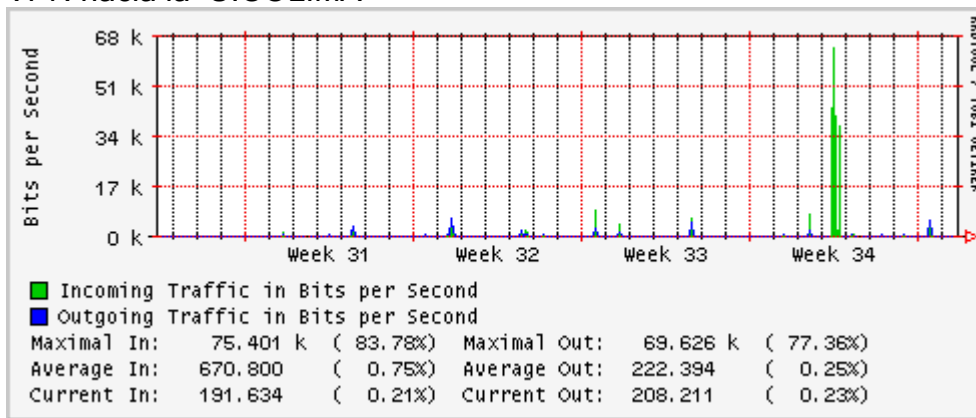

VPN hacia la U.COLIMA