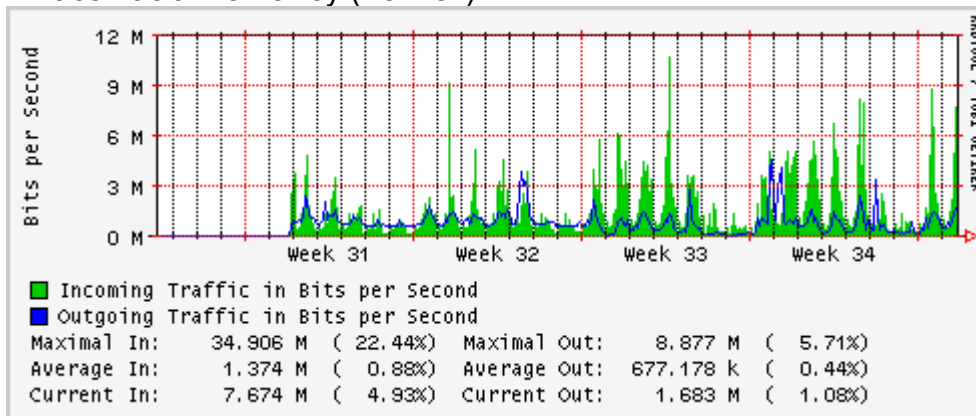

PVC hacia Guadalajara

PVC hacia Juárez

PVC hacia Monterrey Axtel

PVC hacia UANL

PVC hacia ITESM-MTY

Utilización de los enlaces en el nodo Monterrey (Axtel) correspondientes al mes de Agosto 2010.

Enlace hacia Monterrey (Telmex)

Enlace hacia México (Axtel)

Enlace hacia UAL

Enlace hacia UAT

Utilización de los enlaces en el nodo Juárez correspondiente al mes de Agosto 2010.

PVC a Monterrey

Enlace hacia la UACJ

Enlace hacia Abilene por UTEP