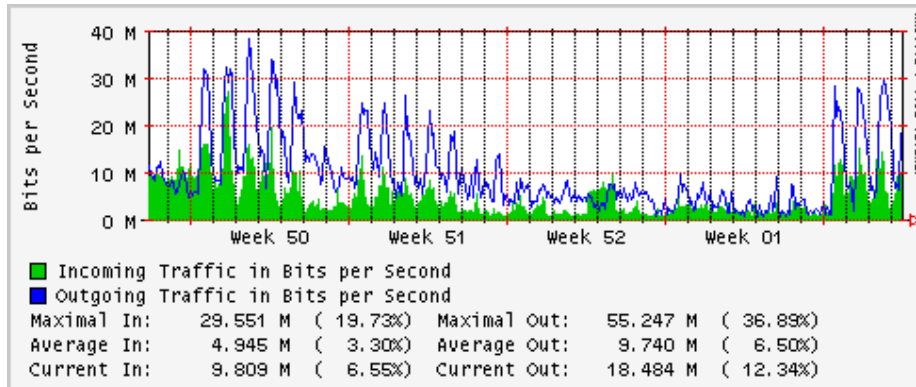

Enlace hacia Pacific Wave en Seattle (Standard Frames)

Enlace hacia Pacific Wave en SunnyVale (Jumbo Frames)

Enlace hacia Pacific Wave en SunnyVale (Standard Frames)

Utilización de los enlaces en el nodo Guadalajara correspondientes al mes de Diciembre 2008

PVC hacia Tijuana

PVC hacia Monterrey

PVC hacia México

PVC hacia UdeG

VPN hacia la U.COLIMA

Utilización de los enlaces en el nodo Cancún correspondientes al mes de Diciembre 2008

Enlace hacia Cancún