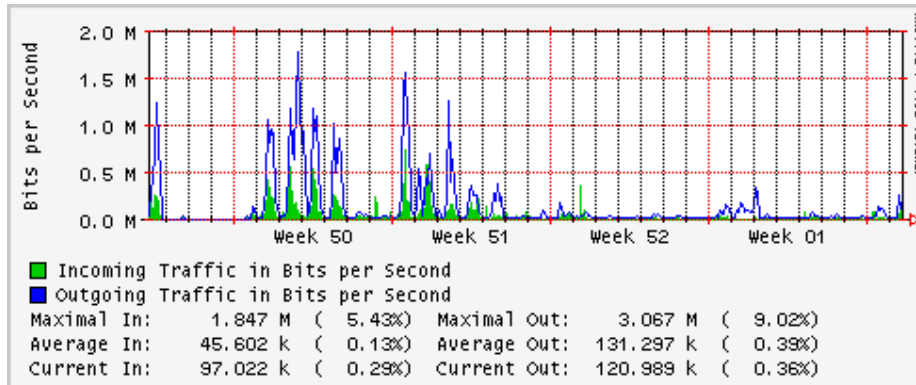

PVC hacia UANL