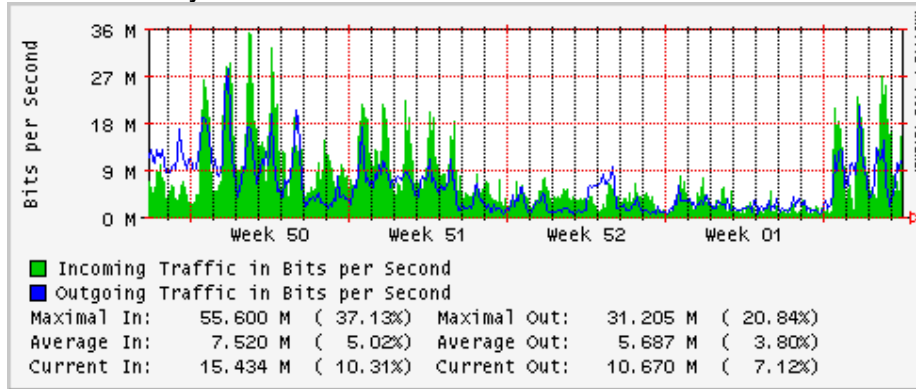

Enlace hacia Pacific Wave en Seattle (Standard Frames)

Enlace hacia Pacific Wave en SunnyVale (Jumbo Frames)

Enlace hacia Pacific Wave en SunnyVale (Standard Frames)

Utilización de los enlaces en el nodo Guadalajara correspondientes al mes de Diciembre 2008

PVC hacia Tijuana

PVC hacia Monterrey

PVC hacia México

PVC hacia UdeG

VPN hacia la U.COLIMA

Utilización de los enlaces en el nodo Cancún correspondientes al mes de Diciembre 2008

Enlace hacia Cancún