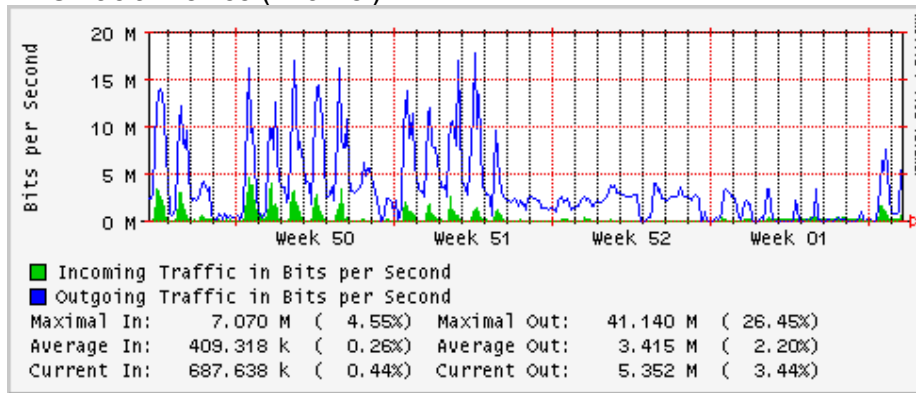

PVC hacia México (Avantel)