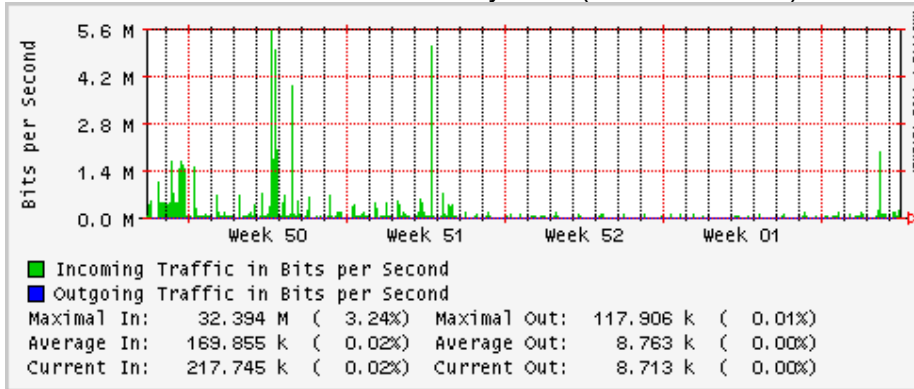

Enlace hacia Pacific Wave en SunnyVale (Jumbo Frames)