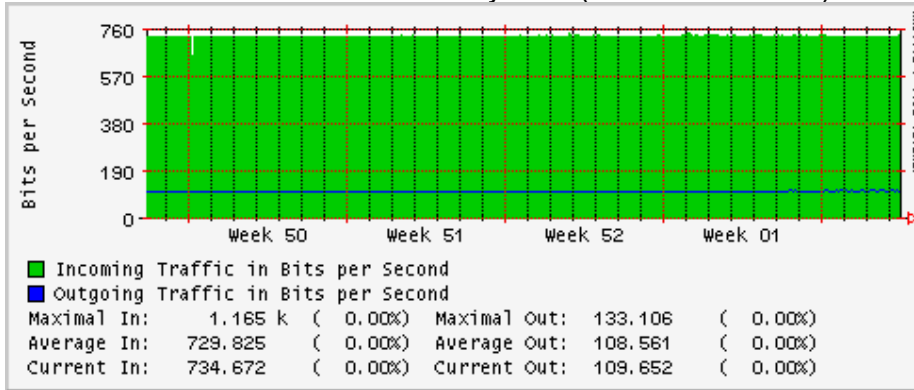

PVC a Monterrey

Enlace hacia la UACJ

Enlace hacia Abilene por UTEP

Utilización de los enlaces en el nodo Tijuana correspondientes al mes de Diciembre 2008

PVC hacia Guadalajara

PVC hacia CICESE

PVC hacia UNAM (Opera Oberta Temporal)

PVC de IPv6 hacia UdeG

Enlace hacia CLARA

Enlace hacia Pacific Wave en Los Angeles (Jumbo Frames)

Enlace hacia Pacific Wave en Los Angeles (Standard Frames)

Enlace hacia Pacific Wave en seattle (Jumbo Frames)

Enlace hacia Pacific Wave en Seattle (Standard Frames)

Enlace hacia Pacific Wave en SunnyVale (Jumbo Frames)

Enlace hacia Pacific Wave en SunnyVale (Standard Frames)

Utilización de los enlaces en el nodo Guadalajara correspondientes al mes de Diciembre 2008