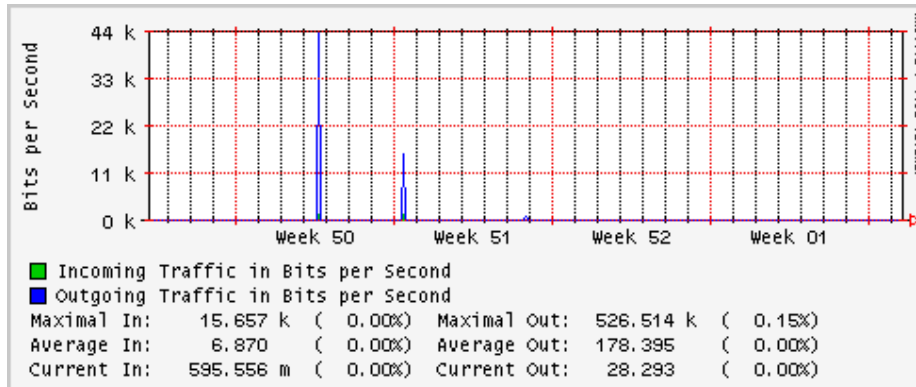

PVC hacia IPN