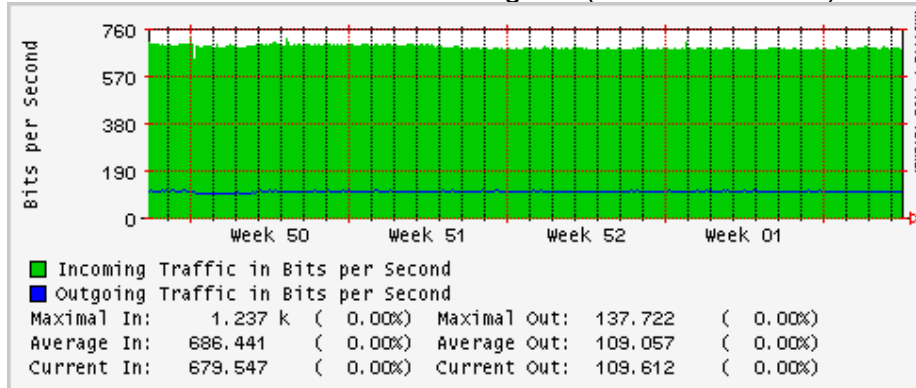

PVC a Monterrey

Enlace hacia la UACJ

Enlace hacia Abilene por UTEP

Utilización de los enlaces en el nodo Tijuana correspondientes al mes de Diciembre 2008

PVC hacia Guadalajara

PVC hacia CICESE

PVC hacia UNAM (Opera Oberta Temporal)

PVC de IPv6 hacia UdeG

Enlace hacia CLARA

Enlace hacia Pacific Wave en Los Angeles (Jumbo Frames)

Enlace hacia Pacific Wave en Los Angeles (Standard Frames)

Enlace hacia Pacific Wave en seattle (Jumbo Frames)

Enlace hacia Pacific Wave en Seattle (Standard Frames)

Enlace hacia Pacific Wave en SunnyVale (Jumbo Frames)

Enlace hacia Pacific Wave en SunnyVale (Standard Frames)

Utilización de los enlaces en el nodo Guadalajara correspondientes al mes de Diciembre 2008