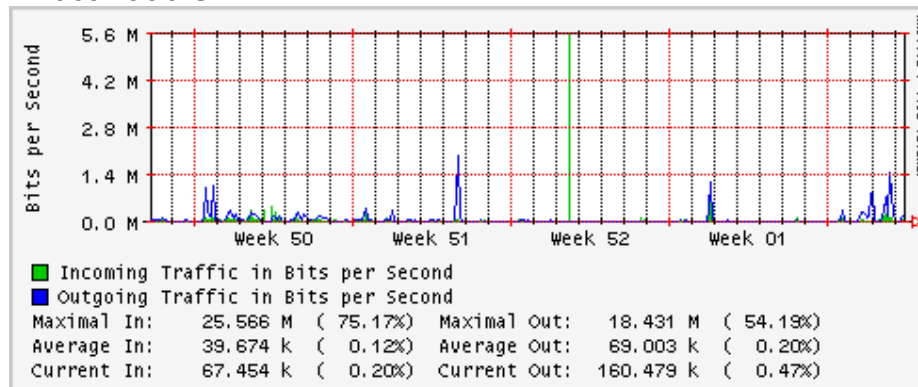

Utilización de los enlaces en el nodo Monterrey (Avantel) correspondientes al mes de Diciembre 2008

Enlace hacia Monterrey (Telmex)

Enlace hacia México (Avantel)

Enlace hacia UAL

Enlace hacia UAT

Utilización de los enlaces en el nodo Juárez Correspondientes al mes de Diciembre 2008

PVC a Monterrey

Enlace hacia la UACJ

Enlace hacia Abilene por UTEP

Utilización de los enlaces en el nodo Tijuana correspondientes al mes de Diciembre 2008

PVC hacia Guadalajara

PVC hacia CICESE

PVC hacia UNAM (Opera Oberta Temporal)