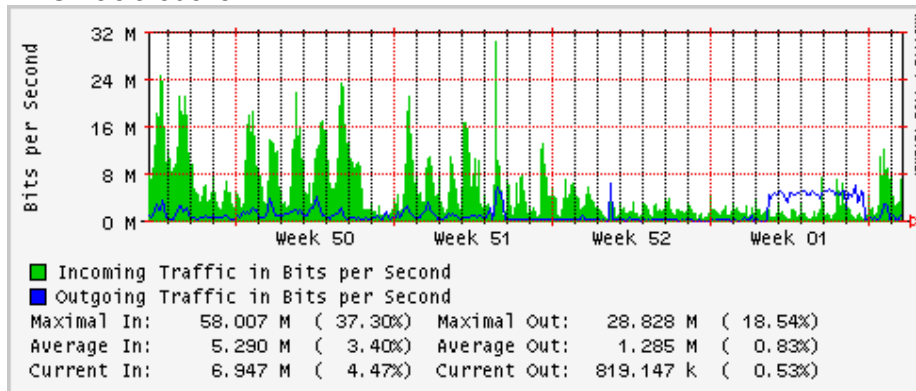

Enlace hacia INSP

Utilización de los enlaces en el nodo Monterrey (Telmex) correspondientes al mes de Diciembre 2008

PVC hacia Guadalajara

PVC hacia Juárez

PVC hacia Monterrey Avantel

PVC hacia UANL

PVC hacia ITESM-MTY

Utilización de los enlaces en el nodo Monterrey (Avantel) correspondientes al mes de Diciembre 2008

Enlace hacia Monterrey (Telmex)

Enlace hacia México (Avantel)

Enlace hacia UAL

Enlace hacia UAT

Utilización de los enlaces en el nodo Juárez Correspondientes al mes de Diciembre 2008

PVC a Monterrey

Enlace hacia la UACJ

Enlace hacia Abilene por UTEP

Utilización de los enlaces en el nodo Tijuana correspondientes al mes de Diciembre 2008

PVC hacia Guadalajara

PVC hacia CICESE

PVC hacia UNAM (Opera Oberta Temporal)