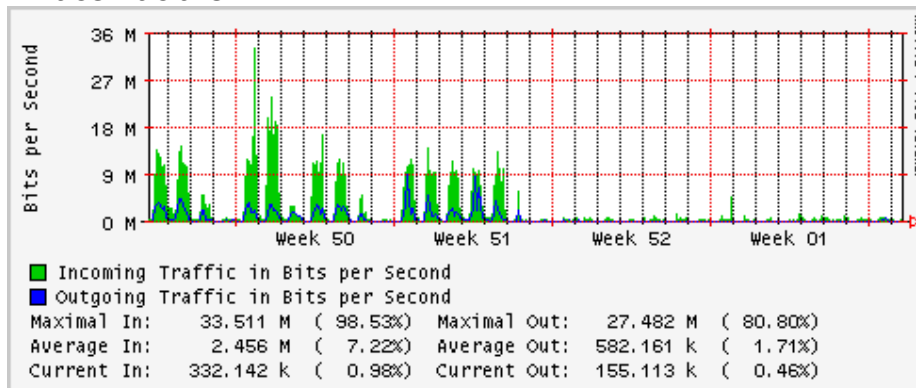

Enlace hacia UV