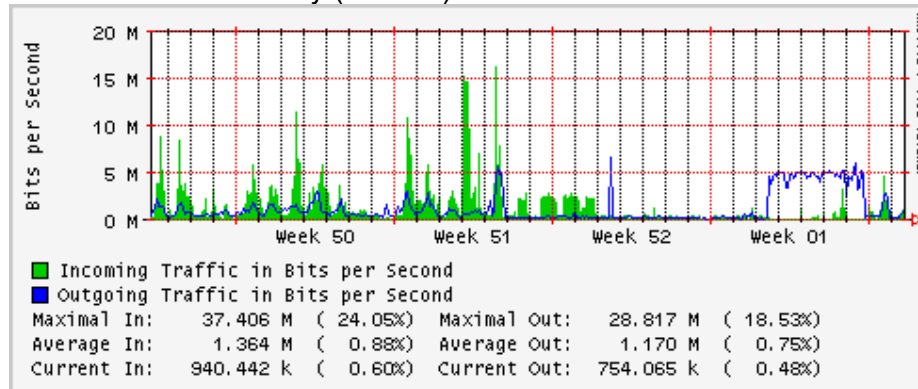

Utilización de los enlaces en el nodo Monterrey (Avantel) correspondientes al mes de Diciembre 2008

Enlace hacia Monterrey (Telmex)

Enlace hacia México (Avantel)

Enlace hacia UAL

Enlace hacia UAT

Utilización de los enlaces en el nodo Juárez Correspondientes al mes de Diciembre 2008

PVC a Monterrey

Enlace hacia la UACJ

Enlace hacia Abilene por UTEP

Utilización de los enlaces en el nodo Tijuana correspondientes al mes de Diciembre 2008

PVC hacia Guadalajara

PVC hacia CICESE

PVC hacia UNAM (Opera Oberta Temporal)