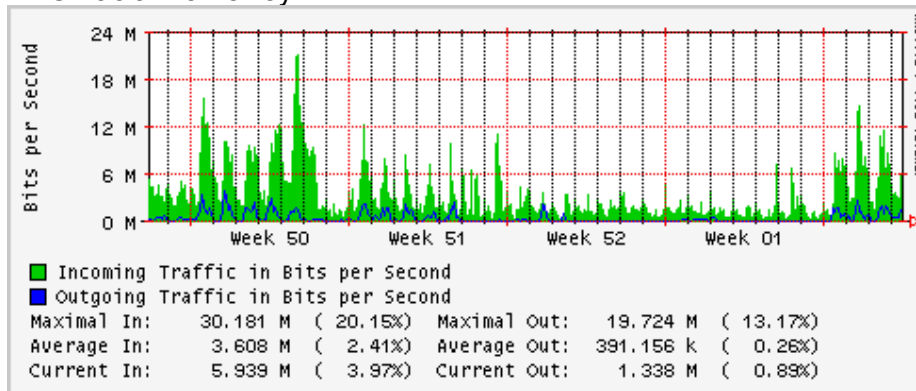

Enlace hacia Pacific Wave en Seattle (Standard Frames)

Enlace hacia Pacific Wave en SunnyVale (Jumbo Frames)

Enlace hacia Pacific Wave en SunnyVale (Standard Frames)

Utilización de los enlaces en el nodo Guadalajara correspondientes al mes de Diciembre 2008

PVC hacia Tijuana

PVC hacia Monterrey

PVC hacia México

PVC hacia UdeG

VPN hacia la U.COLIMA

Utilización de los enlaces en el nodo Cancún correspondientes al mes de Diciembre 2008

Enlace hacia Cancún