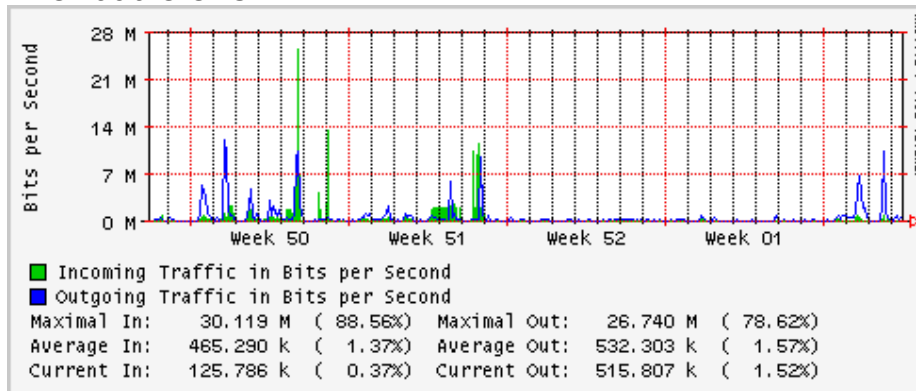

PVC a Monterrey

Enlace hacia la UACJ

Enlace hacia Abilene por UTEP

Utilización de los enlaces en el nodo Tijuana correspondientes al mes de Diciembre 2008

PVC hacia Guadalajara

PVC hacia CICESE

PVC hacia UNAM (Opera Oberta Temporal)

PVC de IPv6 hacia UdeG

Enlace hacia CLARA

Enlace hacia Pacific Wave en Los Angeles (Jumbo Frames)

Enlace hacia Pacific Wave en Los Angeles (Standard Frames)

Enlace hacia Pacific Wave en seattle (Jumbo Frames)