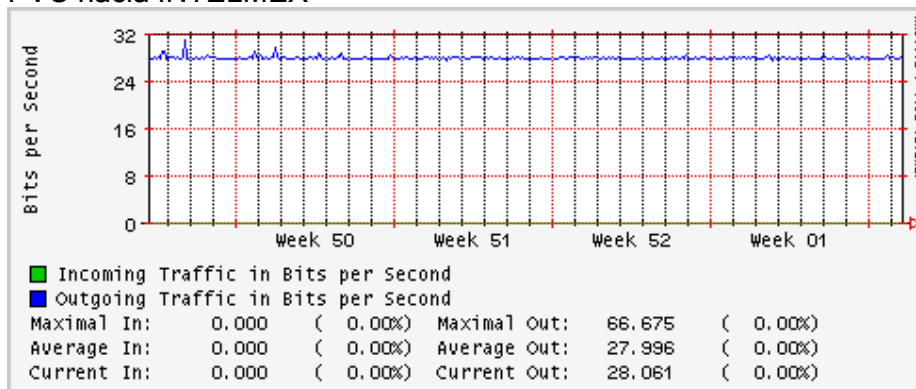

PVC hacia UNAM

PVC hacia INTELMEEX

PVC hacia ITESM-CEM

PVC hacia SEP-DGTVE

Túnel IPv6 hacia UAEH

Túnel IPv6 hacia UNAM

Utilización de los enlaces en el nodo México (Avantel) correspondientes al mes de Diciembre 2008