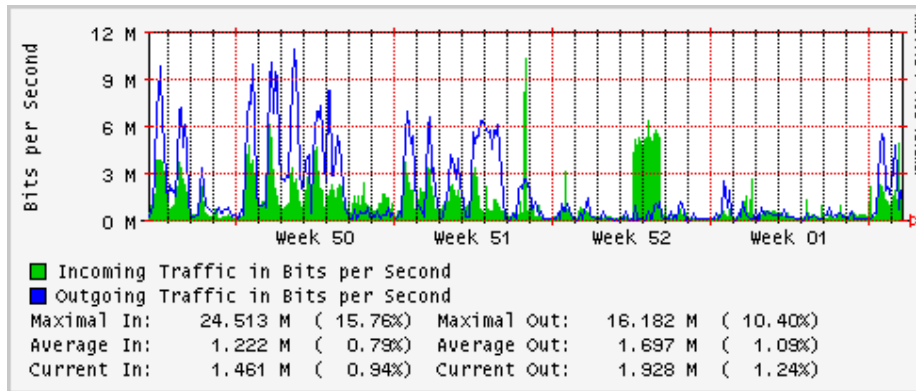

PVC hacia UNAM

PVC hacia INTELMEEX

PVC hacia ITESM-CEM

PVC hacia SEP-DGTVE

Túnel IPv6 hacia UAEH

Túnel IPv6 hacia UNAM

Utilización de los enlaces en el nodo México (Avantel) correspondientes al mes de Diciembre 2008