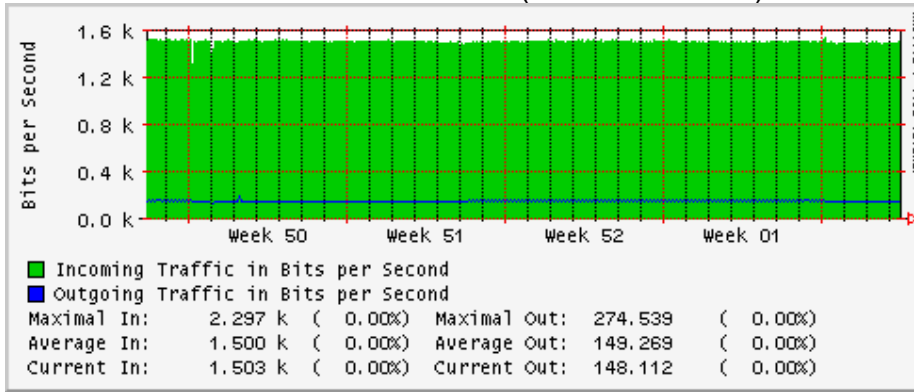

PVC a Monterrey

Enlace hacia la UACJ

Enlace hacia Abilene por UTEP

Utilización de los enlaces en el nodo Tijuana correspondientes al mes de Diciembre 2008

PVC hacia Guadalajara

PVC hacia CICESE

PVC hacia UNAM (Opera Oberta Temporal)

PVC de IPv6 hacia UdeG

Enlace hacia CLARA

Enlace hacia Pacific Wave en Los Angeles (Jumbo Frames)

Enlace hacia Pacific Wave en Los Angeles (Standard Frames)

Enlace hacia Pacific Wave en seattle (Jumbo Frames)

Enlace hacia Pacific Wave en Seattle (Standard Frames)

Enlace hacia Pacific Wave en SunnyVale (Jumbo Frames)

Enlace hacia Pacific Wave en SunnyVale (Standard Frames)

Utilización de los enlaces en el nodo Guadalajara correspondientes al mes de Diciembre 2008