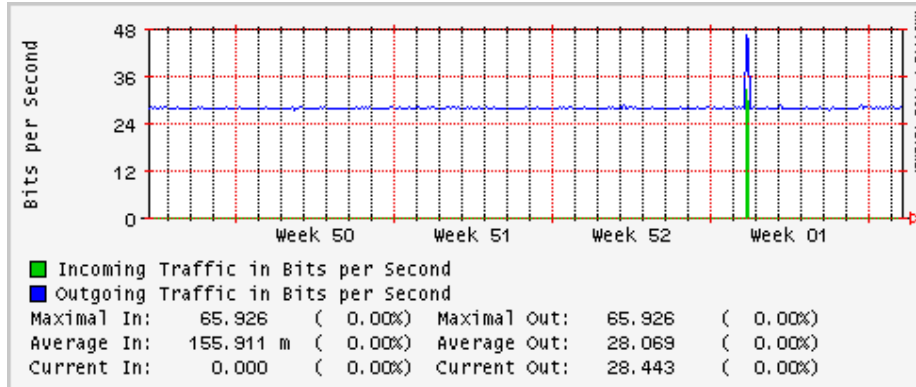

PVC hacia UNAM

PVC hacia INTELMEEX

PVC hacia ITESM-CEM

PVC hacia SEP-DGTVE

Túnel IPv6 hacia UAEH

Túnel IPv6 hacia UNAM

Utilización de los enlaces en el nodo México (Avantel) correspondientes al mes de Diciembre 2008