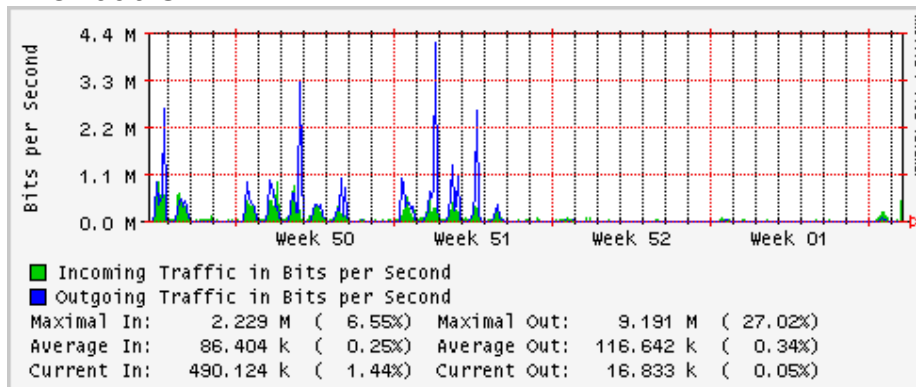

PVC hacia UAM