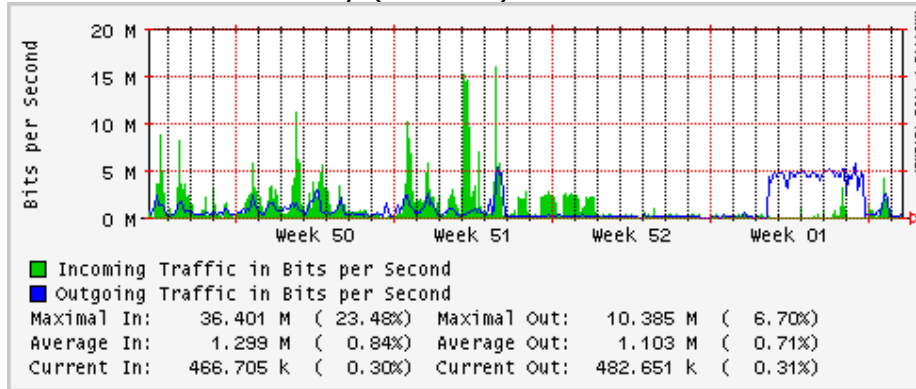

Utilización de los enlaces en el nodo México (Avantel) correspondientes al mes de Diciembre 2008

Enlace hacia Monterrey (Avantel)