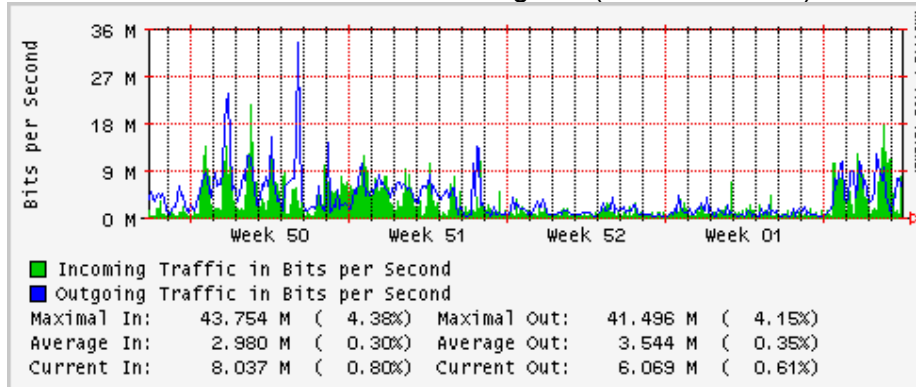

PVC a Monterrey

Enlace hacia la UACJ

Enlace hacia Abilene por UTEP

Utilización de los enlaces en el nodo Tijuana correspondientes al mes de Diciembre 2008

PVC hacia Guadalajara

PVC hacia CICESE

PVC hacia UNAM (Opera Oberta Temporal)

PVC de IPv6 hacia UdeG

Enlace hacia CLARA

Enlace hacia Pacific Wave en Los Angeles (Jumbo Frames)

Enlace hacia Pacific Wave en Los Angeles (Standard Frames)

Enlace hacia Pacific Wave en seattle (Jumbo Frames)