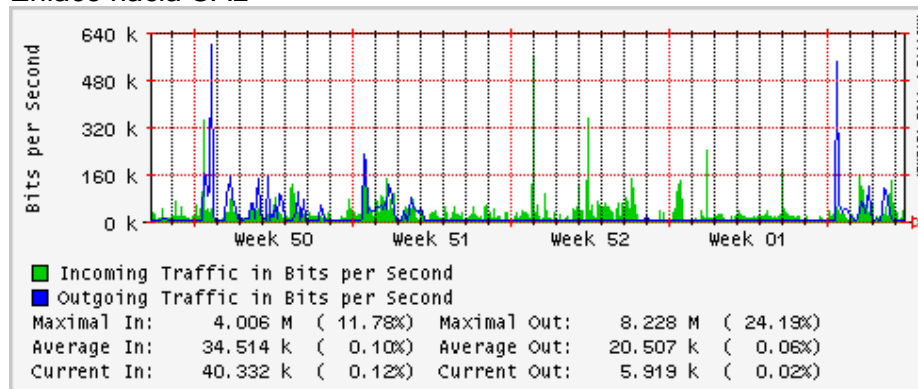

Utilización de los enlaces en el nodo Monterrey (Avantel) correspondientes al mes de Diciembre 2008

Enlace hacia Monterrey (Telmex)

Enlace hacia México (Avantel)

Enlace hacia UAL

Enlace hacia UAT

Utilización de los enlaces en el nodo Juárez Correspondientes al mes de Diciembre 2008

PVC a Monterrey

Enlace hacia la UACJ

Enlace hacia Abilene por UTEP

Utilización de los enlaces en el nodo Tijuana correspondientes al mes de Diciembre 2008

PVC hacia Guadalajara

PVC hacia CICESE

PVC hacia UNAM (Opera Oberta Temporal)