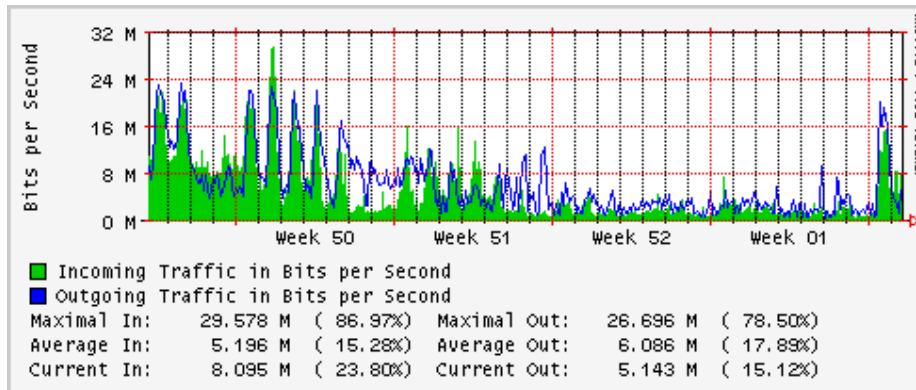

Utilización de los enlaces en el nodo México (Telmex) correspondientes al mes de Diciembre 2008

PVC hacia Guadalajara

PVC hacia México (Avantel)

PVC hacia IPN

PVC hacia UAM

PVC hacia UDLAP

PVC hacia UNINET-VPNs

PVC hacia UNAM

PVC hacia INTELMEEX

PVC hacia ITESM-CEM

PVC hacia SEP-DGTVE

Túnel IPv6 hacia UAEH

Túnel IPv6 hacia UNAM

Utilización de los enlaces en el nodo México (Avantel) correspondientes al mes de Diciembre 2008