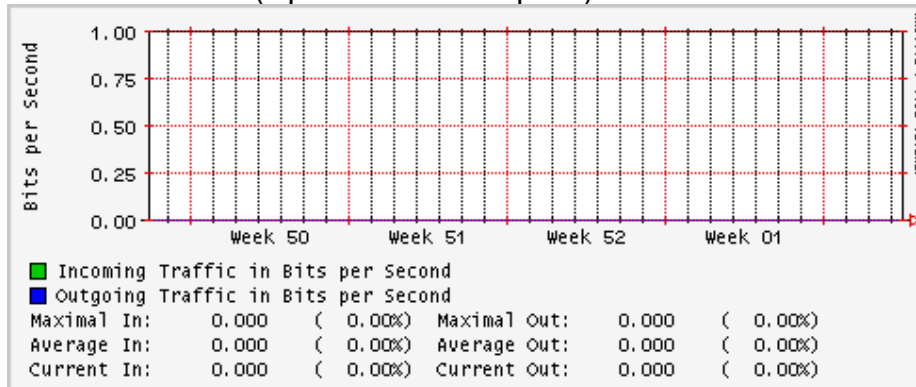

PVC a Monterrey

Enlace hacia la UACJ

Enlace hacia Abilene por UTEP

Utilización de los enlaces en el nodo Tijuana correspondientes al mes de Diciembre 2008

PVC hacia Guadalajara

PVC hacia CICESE

PVC hacia UNAM (Opera Oberta Temporal)