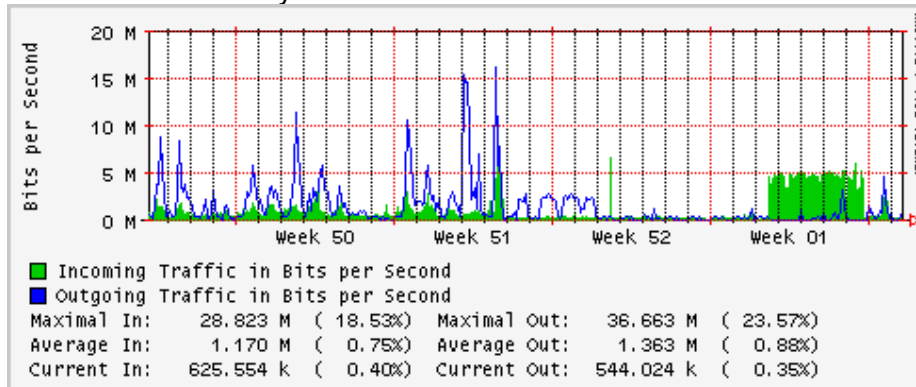

PVC hacia Monterrey Avantel