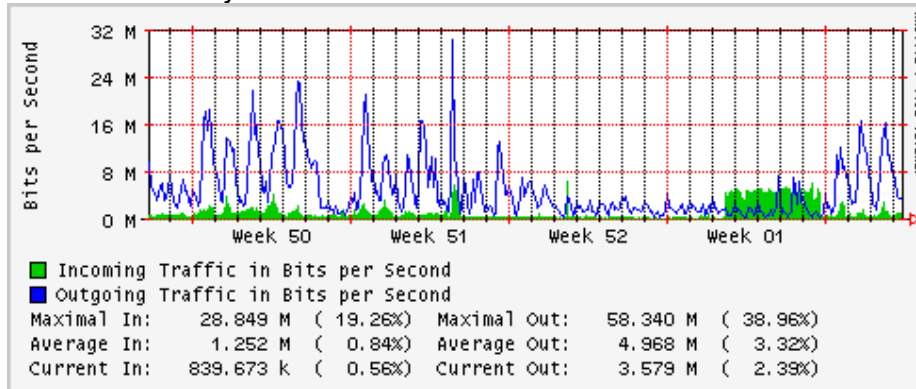

Utilización de los enlaces en el nodo Monterrey (Avantel) correspondientes al mes de Diciembre 2008

Enlace hacia Monterrey (Telmex)

Enlace hacia México (Avantel)

Enlace hacia UAL

Enlace hacia UAT

Utilización de los enlaces en el nodo Juárez Correspondientes al mes de Diciembre 2008

PVC a Monterrey

Enlace hacia la UACJ

Enlace hacia Abilene por UTEP

Utilización de los enlaces en el nodo Tijuana correspondientes al mes de Diciembre 2008

PVC hacia Guadalajara

PVC hacia CICESE

PVC hacia UNAM (Opera Oberta Temporal)