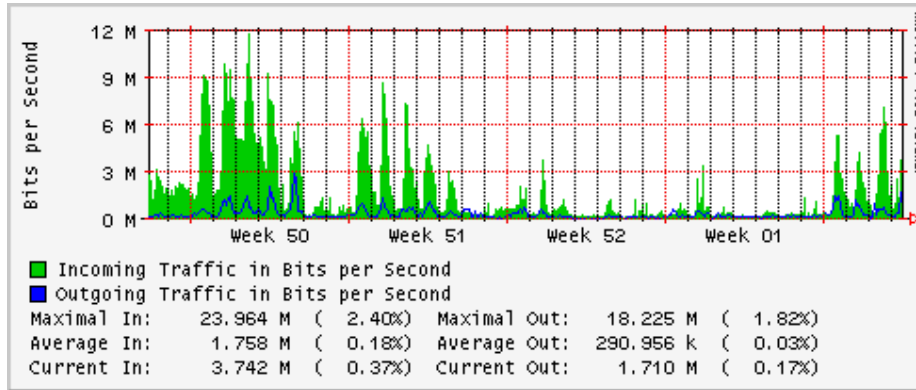

PVC a Monterrey

Enlace hacia la UACJ

Enlace hacia Abilene por UTEP

Utilización de los enlaces en el nodo Tijuana correspondientes al mes de Diciembre 2008

PVC hacia Guadalajara

PVC hacia CICESE

PVC hacia UNAM (Opera Oberta Temporal)

PVC de IPv6 hacia UdeG

Enlace hacia CLARA

Enlace hacia Pacific Wave en Los Angeles (Jumbo Frames)

Enlace hacia Pacific Wave en Los Angeles (Standard Frames)

Enlace hacia Pacific Wave en seattle (Jumbo Frames)