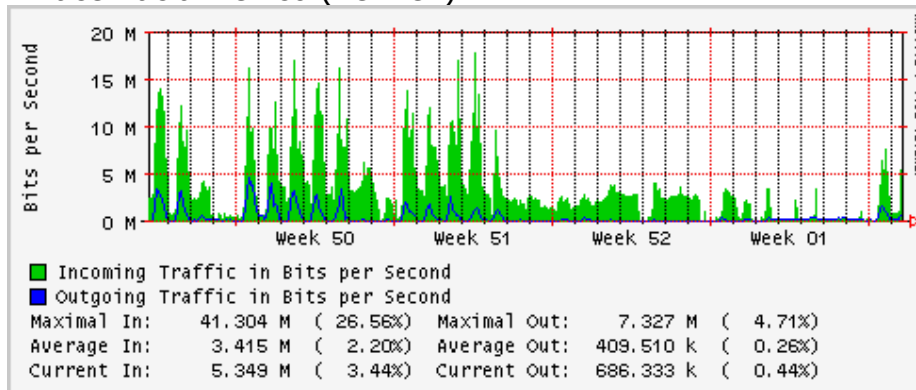

Enlace hacia México (Telmex)