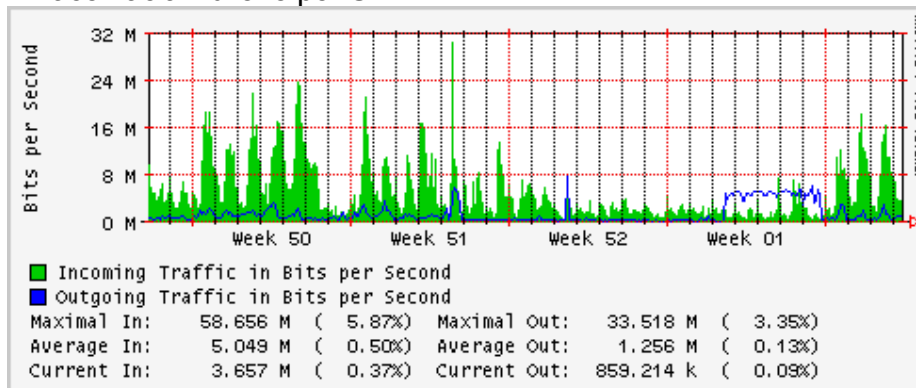

Utilización de los enlaces en el nodo Monterrey (Avantel) correspondientes al mes de Diciembre 2008

Enlace hacia Monterrey (Telmex)

Enlace hacia México (Avantel)

Enlace hacia UAL

Enlace hacia UAT

Utilización de los enlaces en el nodo Juárez Correspondientes al mes de Diciembre 2008

PVC a Monterrey

Enlace hacia la UACJ

Enlace hacia Abilene por UTEP

Utilización de los enlaces en el nodo Tijuana correspondientes al mes de Diciembre 2008

PVC hacia Guadalajara

PVC hacia CICESE

PVC hacia UNAM (Opera Oberta Temporal)