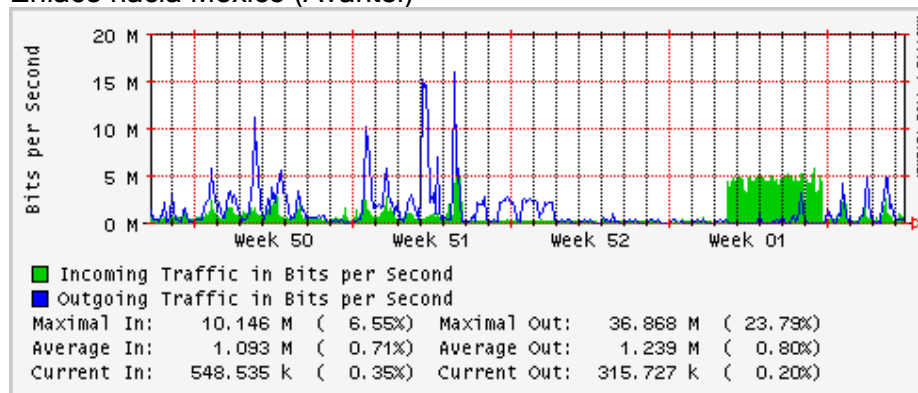

Utilización de los enlaces en el nodo Monterrey (Avantel) correspondientes al mes de Diciembre 2008

Enlace hacia Monterrey (Telmex)

Enlace hacia México (Avantel)

Enlace hacia UAL

Enlace hacia UAT

Utilización de los enlaces en el nodo Juárez Correspondientes al mes de Diciembre 2008