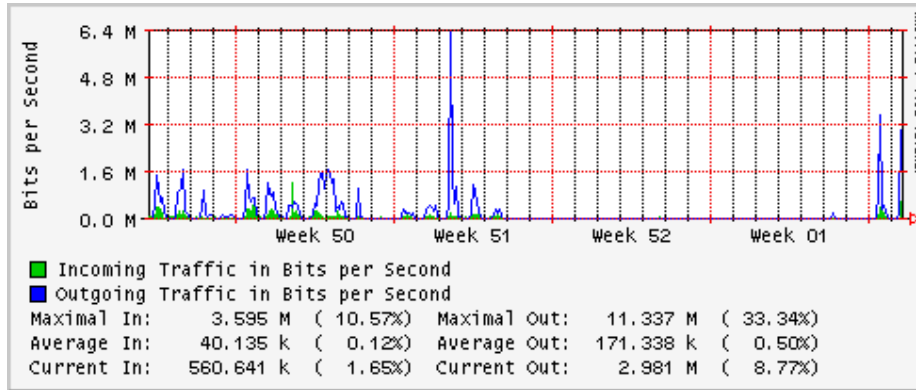

PVC hacia UNAM

PVC hacia INTELMEEX

PVC hacia ITESM-CEM

PVC hacia SEP-DGTVE

Túnel IPv6 hacia UAEH

Túnel IPv6 hacia UNAM

Utilización de los enlaces en el nodo México (Avantel) correspondientes al mes de Diciembre 2008