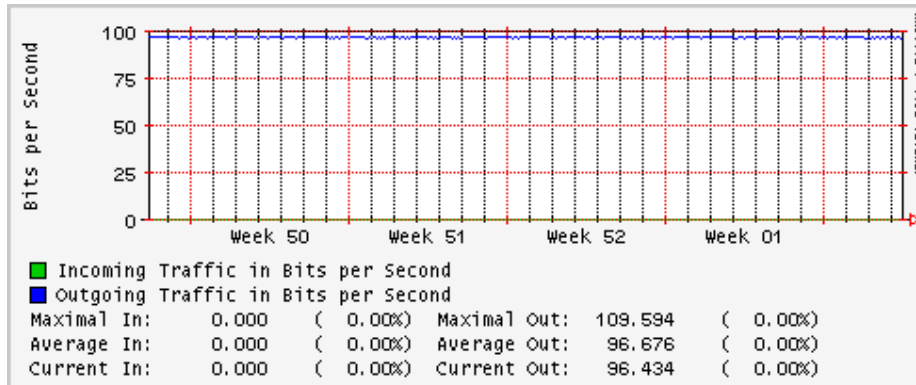

PVC a Monterrey

Enlace hacia la UACJ

Enlace hacia Abilene por UTEP

Utilización de los enlaces en el nodo Tijuana correspondientes al mes de Diciembre 2008

PVC hacia Guadalajara

PVC hacia CICESE

PVC hacia UNAM (Opera Oberta Temporal)

PVC de IPv6 hacia UdeG

Enlace hacia CLARA

Enlace hacia Pacific Wave en Los Angeles (Jumbo Frames)

Enlace hacia Pacific Wave en Los Angeles (Standard Frames)

Enlace hacia Pacific Wave en seattle (Jumbo Frames)