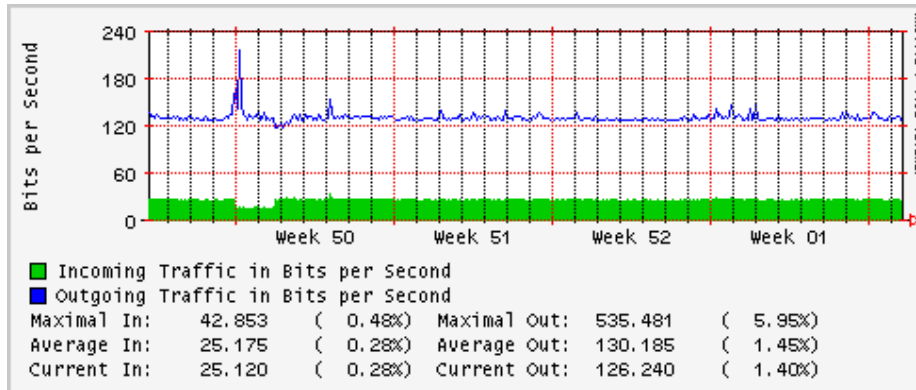

PVC hacia UNAM

PVC hacia INTELMEEX

PVC hacia ITESM-CEM

PVC hacia SEP-DGTVE

Túnel IPv6 hacia UAEH

Túnel IPv6 hacia UNAM

Utilización de los enlaces en el nodo México (Avantel) correspondientes al mes de Diciembre 2008