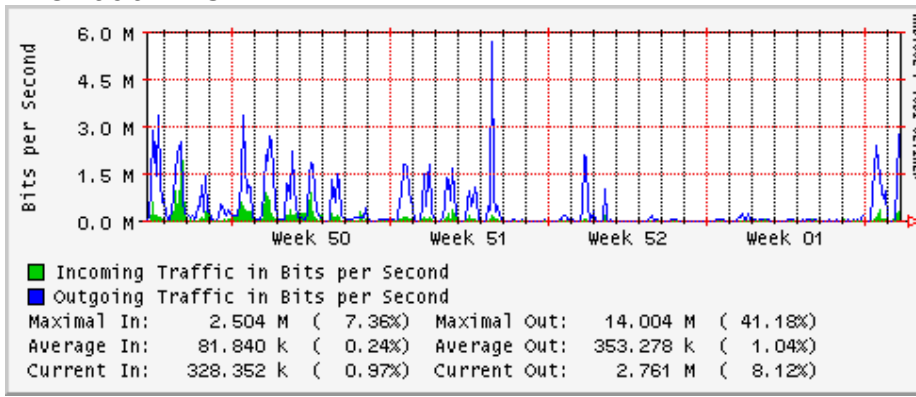

Utilización de los enlaces en el nodo Monterrey (Avantel) correspondientes al mes de Diciembre 2008

Enlace hacia Monterrey (Telmex)

Enlace hacia México (Avantel)

Enlace hacia UAL

Enlace hacia UAT

Utilización de los enlaces en el nodo Juárez Correspondientes al mes de Diciembre 2008