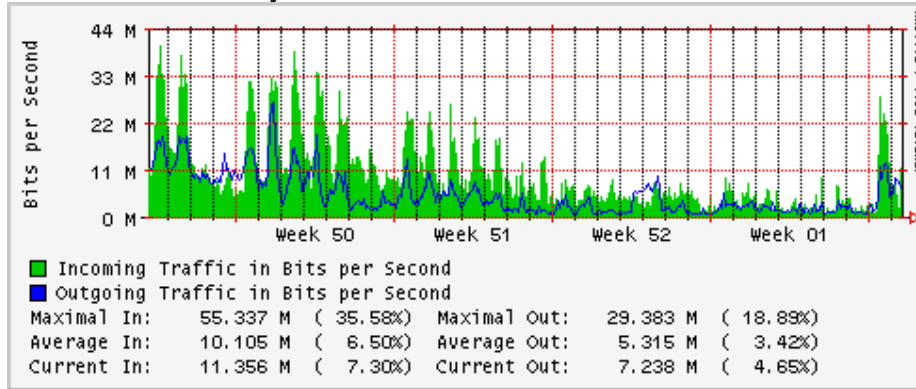

Utilización de los enlaces en el nodo México (Telmex) correspondientes al mes de Diciembre 2008

PVC hacia Guadalajara