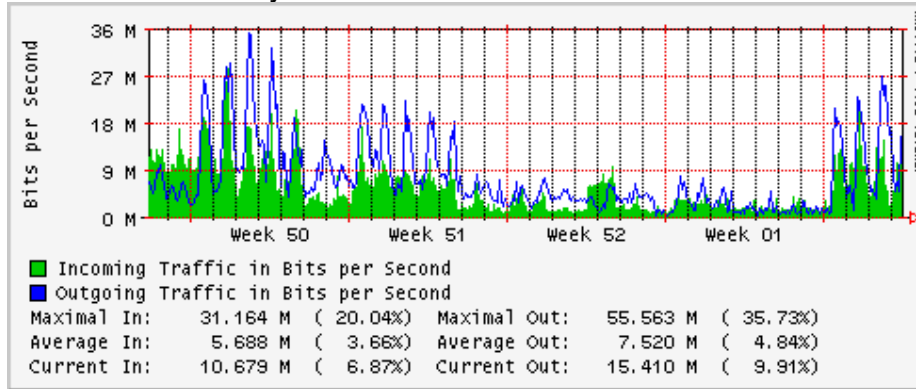

PVC a Monterrey

Enlace hacia la UACJ

Enlace hacia Abilene por UTEP

Utilización de los enlaces en el nodo Tijuana correspondientes al mes de Diciembre 2008

PVC hacia Guadalajara

PVC hacia CICESE

PVC hacia UNAM (Opera Oberta Temporal)

PVC de IPv6 hacia UdeG

Enlace hacia CLARA

Enlace hacia Pacific Wave en Los Angeles (Jumbo Frames)

Enlace hacia Pacific Wave en Los Angeles (Standard Frames)

Enlace hacia Pacific Wave en seattle (Jumbo Frames)