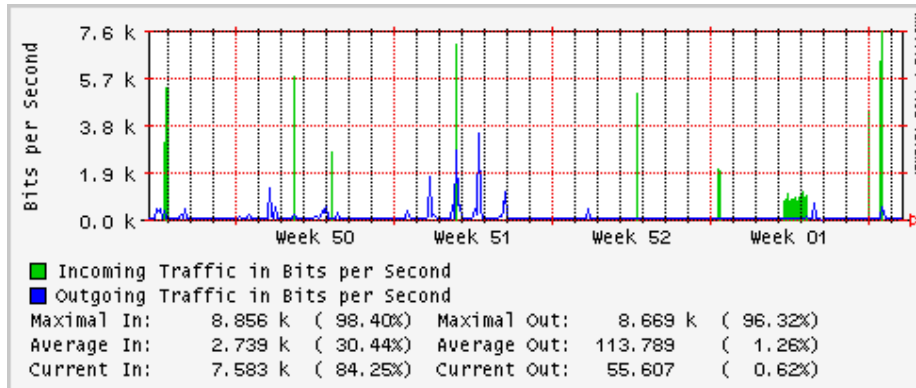

PVC hacia UNAM

PVC hacia INTELMEEX

PVC hacia ITESM-CEM

PVC hacia SEP-DGTVE

Túnel IPv6 hacia UAEH

Túnel IPv6 hacia UNAM

Utilización de los enlaces en el nodo México (Avantel) correspondientes al mes de Diciembre 2008