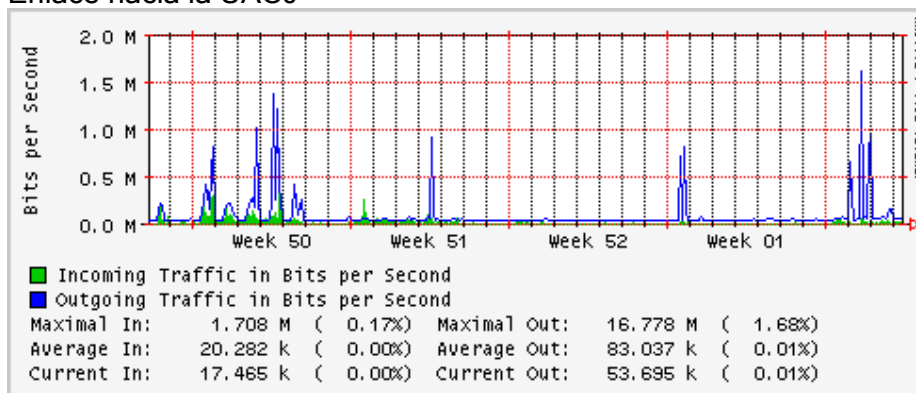

Utilización de los enlaces en el nodo Monterrey (Avantel) correspondientes al mes de Diciembre 2008

Enlace hacia Monterrey (Telmex)

Enlace hacia México (Avantel)

Enlace hacia UAL

Enlace hacia UAT

Utilización de los enlaces en el nodo Juárez Correspondientes al mes de Diciembre 2008

PVC a Monterrey

Enlace hacia la UACJ

Enlace hacia Abilene por UTEP

Utilización de los enlaces en el nodo Tijuana correspondientes al mes de Diciembre 2008

PVC hacia Guadalajara

PVC hacia CICESE

PVC hacia UNAM (Opera Oberta Temporal)