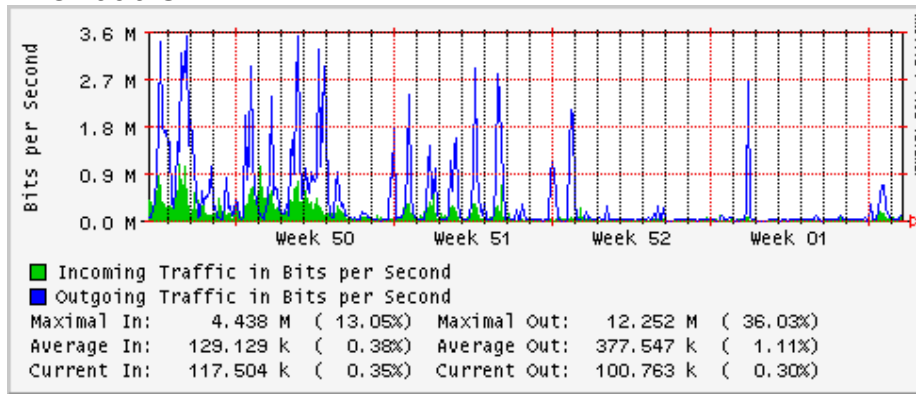

PVC hacia UDLAP