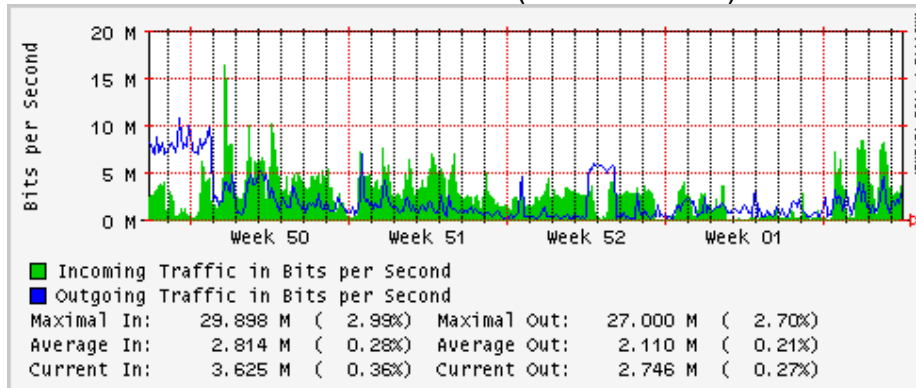

PVC a Monterrey

Enlace hacia la UACJ

Enlace hacia Abilene por UTEP

Utilización de los enlaces en el nodo Tijuana correspondientes al mes de Diciembre 2008

PVC hacia Guadalajara

PVC hacia CICESE

PVC hacia UNAM (Opera Oberta Temporal)

PVC de IPv6 hacia UdeG

Enlace hacia CLARA

Enlace hacia Pacific Wave en Los Angeles (Jumbo Frames)

Enlace hacia Pacific Wave en Los Angeles (Standard Frames)

Enlace hacia Pacific Wave en seattle (Jumbo Frames)

Enlace hacia Pacific Wave en Seattle (Standard Frames)

Enlace hacia Pacific Wave en SunnyVale (Jumbo Frames)

Enlace hacia Pacific Wave en SunnyVale (Standard Frames)

Utilización de los enlaces en el nodo Guadalajara correspondientes al mes de Diciembre 2008