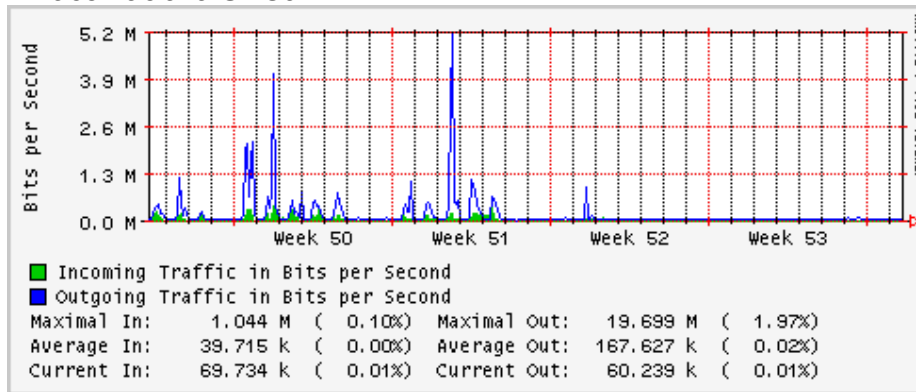

Enlace hacia Monterrey (Telmex)

Enlace hacia México (Axtel)

Enlace hacia UAL

Enlace hacia UAT

Utilización de los enlaces en el nodo Juárez correspondiente al mes de Diciembre 2009

PVC a Monterrey

Enlace hacia la UACJ

Enlace hacia Abilene por UTEP

Enlace Secundario UNAM (PVC hacia Telecom7)

Utilización de los enlaces en el nodo Tijuana correspondiente al mes de Diciembre 2009

PVC hacia Guadalajara

PVC hacia CICESE

PVC de IPv6 hacia UdeG