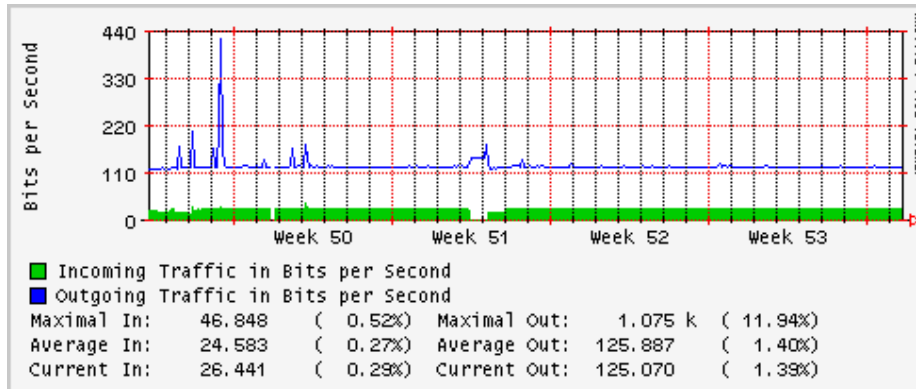

PVC hacia UNAM

PVC hacia INTELMEEX

PVC hacia ITESM-CEM

Túnel IPv6 hacia UAEH

Túnel IPv6 hacia UNAM

Utilización de los enlaces en el nodo México (Axtel) correspondientes al mes de Diciembre 2009

Enlace hacia Monterrey (Axtel)