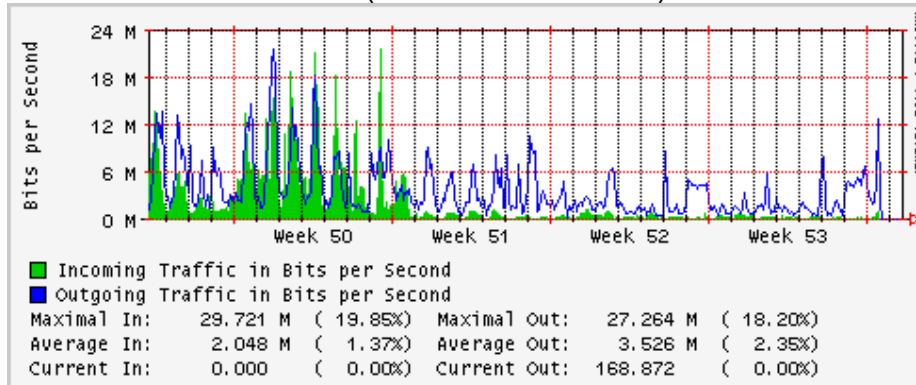

Enlace hacia Monterrey (Telmex)

Enlace hacia México (Axtel)

Enlace hacia UAL

Enlace hacia UAT

Utilización de los enlaces en el nodo Juárez correspondiente al mes de Diciembre 2009

PVC a Monterrey

Enlace hacia la UACJ

Enlace hacia Abilene por UTEP

Enlace Secundario UNAM (PVC hacia Telecom7)

Utilización de los enlaces en el nodo Tijuana correspondiente al mes de Diciembre 2009

PVC hacia Guadalajara

PVC hacia CICESE

PVC de IPv6 hacia UdeG