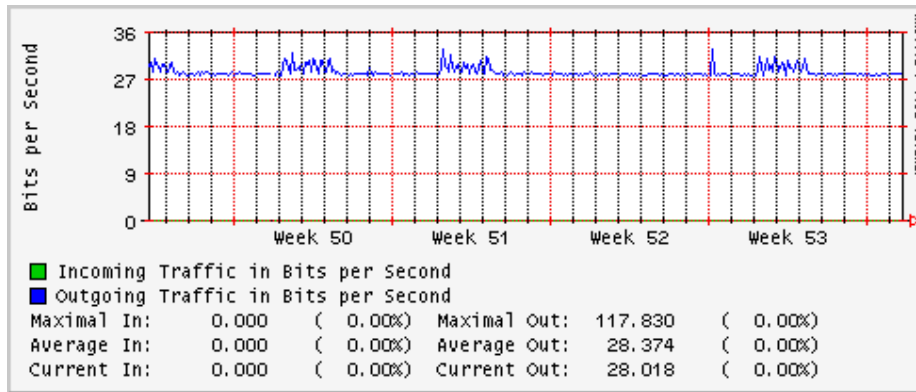

PVC hacia ITESM-CEM