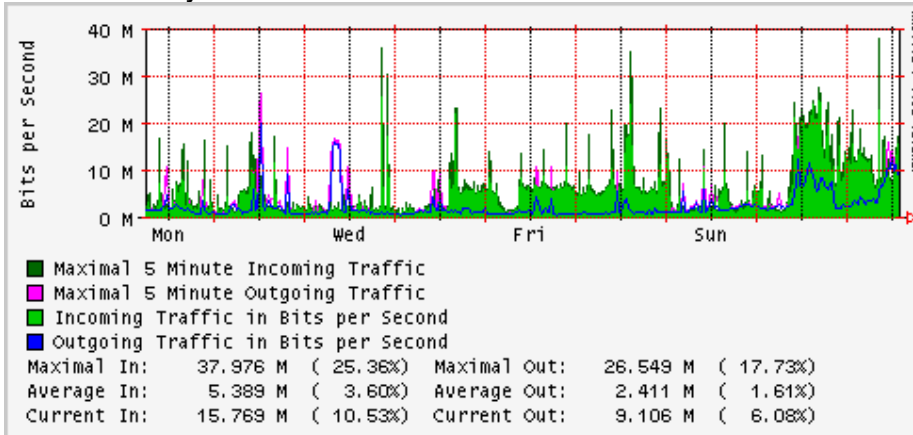

Enlace hacia Pacific Wave en SunnyVale (Jumbo Frames)

Enlace hacia Pacific Wave en SunnyVale (Standard Frames)

Utilización de los enlaces en el nodo Guadalajara correspondiente al mes de Diciembre 2009

PVC hacia Tijuana

PVC hacia Monterrey

PVC hacia México

PVC hacia UdeG

VPN hacia la U.COLIMA

Utilización de los enlaces en el nodo Cancún correspondiente al mes de Diciembre 2009

Enlace hacia Cancún