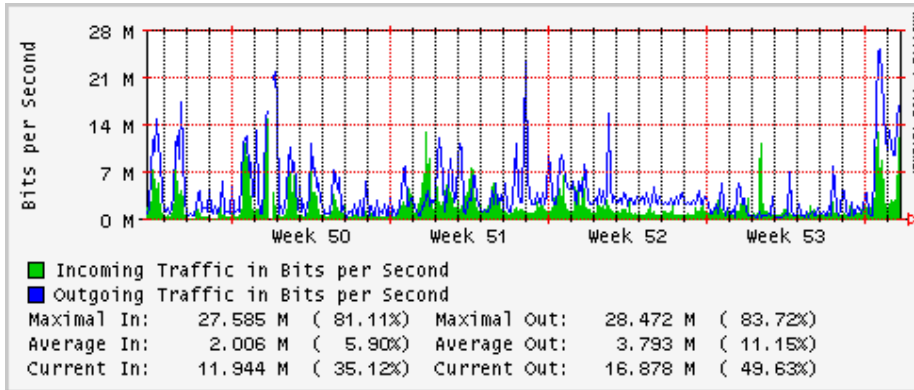

PVC hacia UNAM