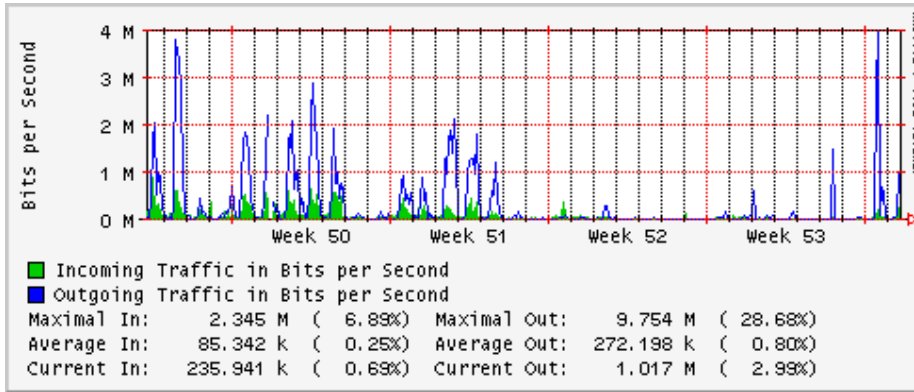

Utilización de los enlaces en el nodo México (Telmex) correspondientes al mes de Diciembre 2009

PVC hacia Guadalajara

PVC hacia México (Axtel)

PVC hacia IPN

PVC hacia UAM

PVC hacia UDLAP

PVC hacia UNINET-VPNs