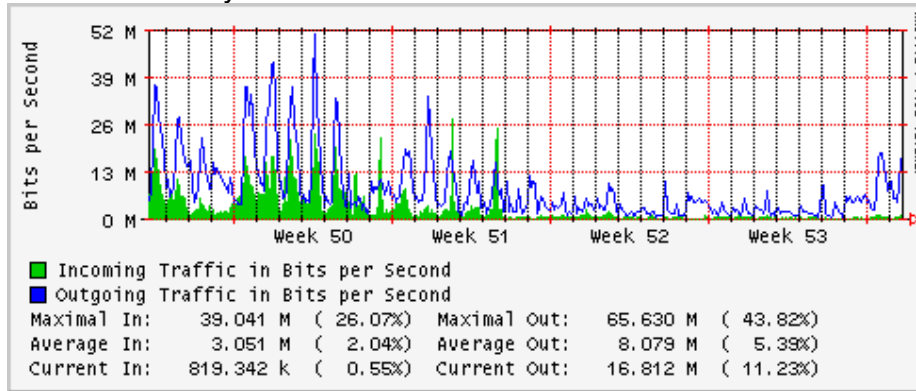

Enlace hacia Monterrey (Telmex)

Enlace hacia México (Axtel)

Enlace hacia UAL

Enlace hacia UAT

Utilización de los enlaces en el nodo Juárez correspondiente al mes de Diciembre 2009

PVC a Monterrey

Enlace hacia la UACJ

Enlace hacia Abilene por UTEP

Enlace Secundario UNAM (PVC hacia Telecom7)

Utilización de los enlaces en el nodo Tijuana correspondiente al mes de Diciembre 2009

PVC hacia Guadalajara

PVC hacia CICESE

PVC de IPv6 hacia UdeG