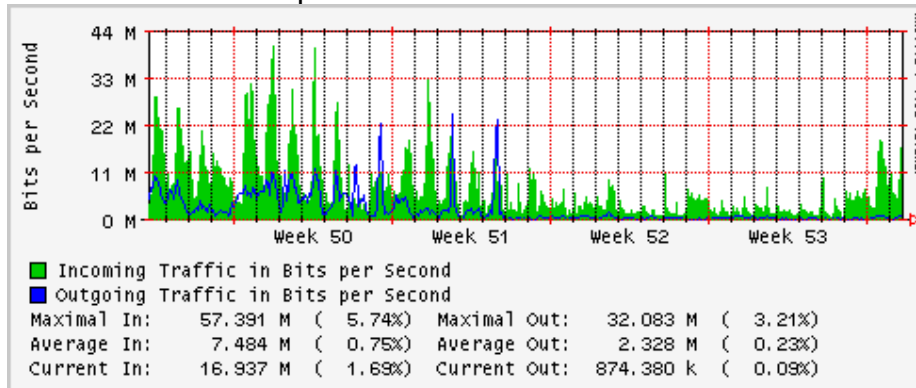

Enlace hacia Monterrey (Telmex)

Enlace hacia México (Axtel)

Enlace hacia UAL

Enlace hacia UAT

Utilización de los enlaces en el nodo Juárez correspondiente al mes de Diciembre 2009

PVC a Monterrey

Enlace hacia la UACJ

Enlace hacia Abilene por UTEP

Enlace Secundario UNAM (PVC hacia Telecom7)

Utilización de los enlaces en el nodo Tijuana correspondiente al mes de Diciembre 2009

PVC hacia Guadalajara

PVC hacia CICESE

PVC de IPv6 hacia UdeG