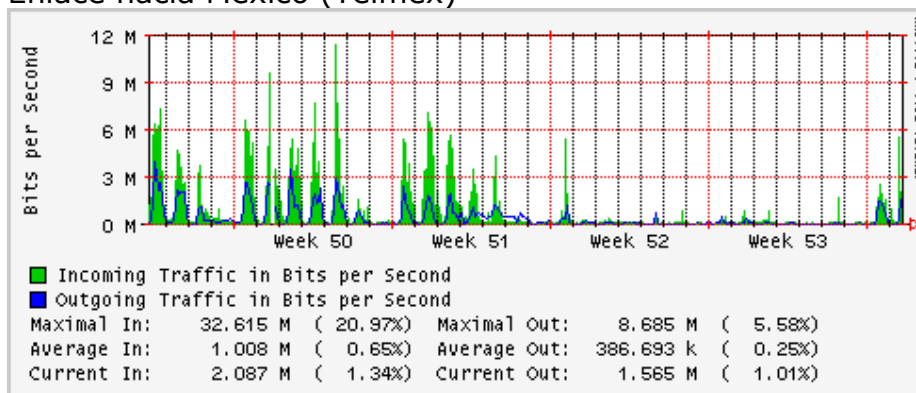

Enlace hacia México (Telmex)