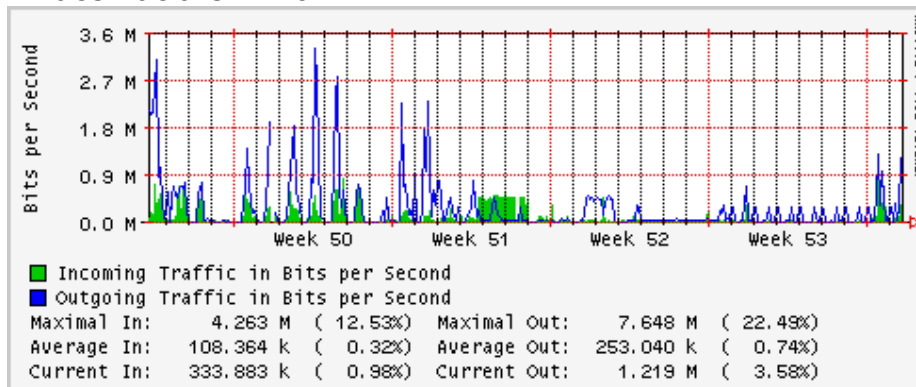

Enlace hacia UAEMor