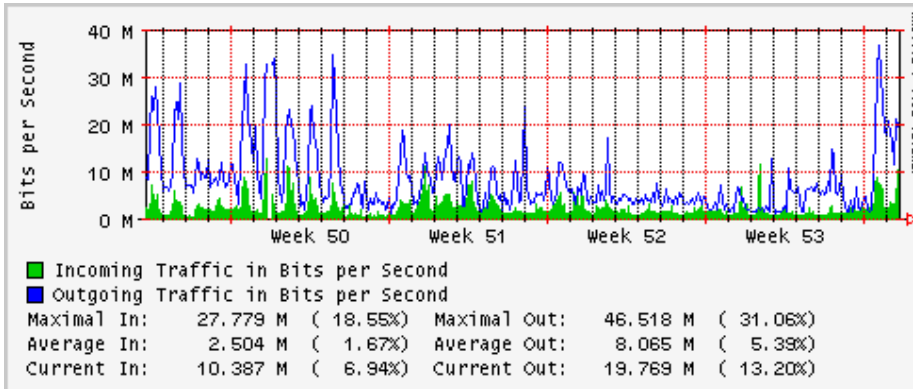

Enlace hacia Pacific Wave en SunnyVale (Jumbo Frames)

Enlace hacia Pacific Wave en SunnyVale (Standard Frames)

Utilización de los enlaces en el nodo Guadalajara correspondiente al mes de Diciembre 2009

PVC hacia Tijuana

PVC hacia Monterrey

PVC hacia México

PVC hacia UdeG

VPN hacia la U.COLIMA

Utilización de los enlaces en el nodo Cancún correspondiente al mes de Diciembre 2009

Enlace hacia Cancún