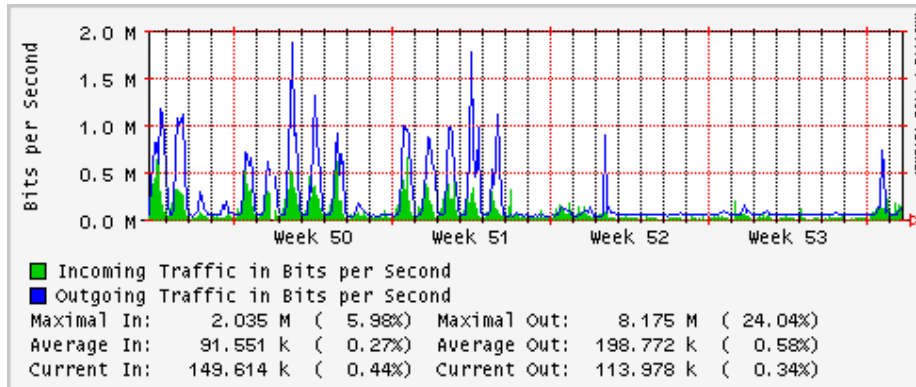

Utilización de los enlaces en el nodo Monterrey (Telmex) correspondientes al mes de Diciembre 2009

PVC hacia Guadalajara

PVC hacia Juárez

PVC hacia Monterrey Axtel

PVC hacia UANL

PVC hacia ITESM-MTY

Utilización de los enlaces en el nodo Monterrey (Axtel) correspondientes al mes de Diciembre 2009