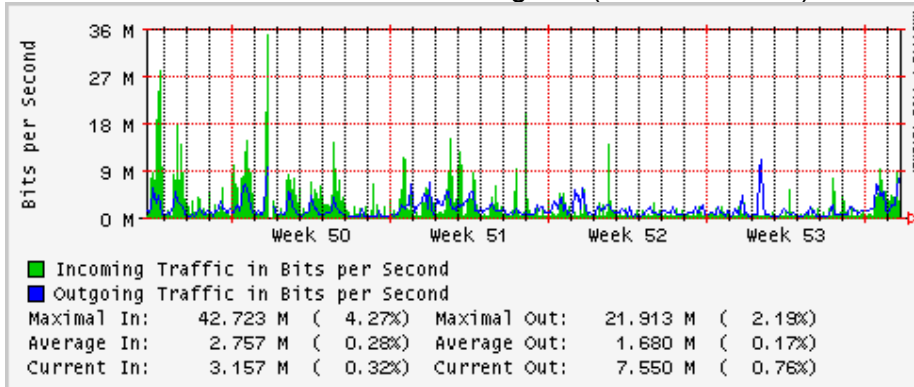

Enlace hacia Abilene por UTEP

Enlace Secundario UNAM (PVC hacia Telecom7)

Utilización de los enlaces en el nodo Tijuana correspondiente al mes de Diciembre 2009

PVC hacia Guadalajara

PVC hacia CICESE

PVC de IPv6 hacia UdeG

Enlace hacia CLARA

Enlace hacia Pacific Wave en Los Angeles (Jumbo Frames)

Enlace hacia Pacific Wave en Los Angeles (Standard Frames)

Enlace hacia Pacific Wave en seattle (Jumbo Frames)

Enlace hacia Pacific Wave en Seattle (Standard Frames)