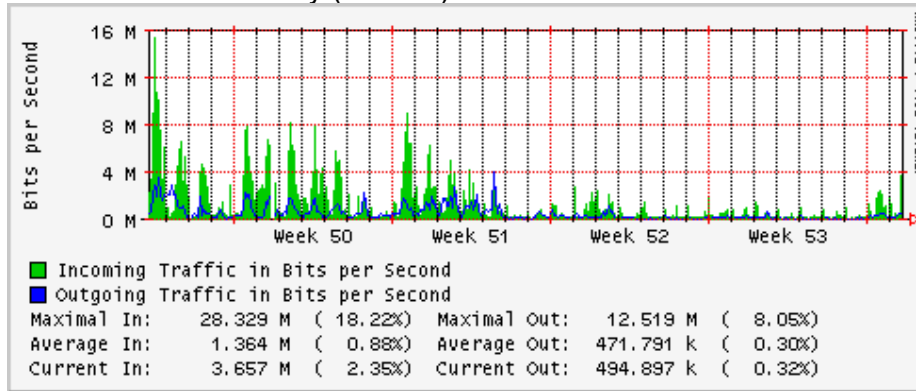

Utilización de los enlaces en el nodo Monterrey (Telmex) correspondientes al mes de Diciembre 2009

PVC hacia Guadalajara

PVC hacia Juárez

PVC hacia Monterrey Axtel

PVC hacia UANL

PVC hacia ITESM-MTY

Utilización de los enlaces en el nodo Monterrey (Axtel) correspondientes al mes de Diciembre 2009

Enlace hacia Monterrey (Telmex)

Enlace hacia México (Axtel)

Enlace hacia UAL

Enlace hacia UAT

Utilización de los enlaces en el nodo Juárez correspondiente al mes de Diciembre 2009

PVC a Monterrey

Enlace hacia la UACJ