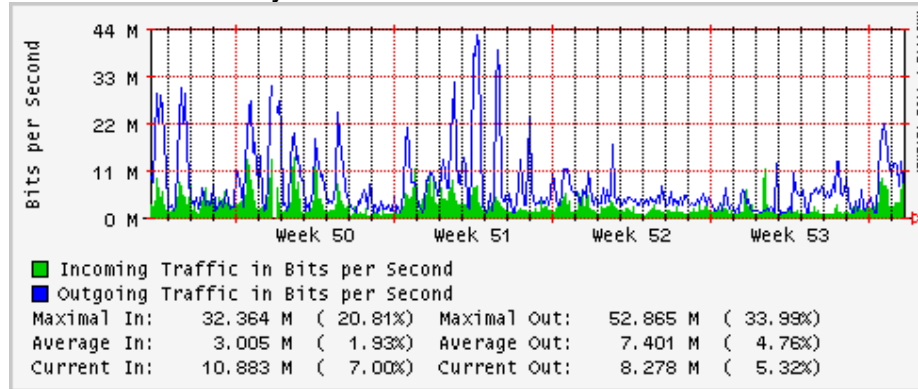

Enlace hacia Abilene por UTEP

Enlace Secundario UNAM (PVC hacia Telecom7)

Utilización de los enlaces en el nodo Tijuana correspondiente al mes de Diciembre 2009

PVC hacia Guadalajara

PVC hacia CICESE

PVC de IPv6 hacia UdeG

Enlace hacia CLARA

Enlace hacia Pacific Wave en Los Angeles (Jumbo Frames)

Enlace hacia Pacific Wave en Los Angeles (Standard Frames)

Enlace hacia Pacific Wave en seattle (Jumbo Frames)

Enlace hacia Pacific Wave en Seattle (Standard Frames)