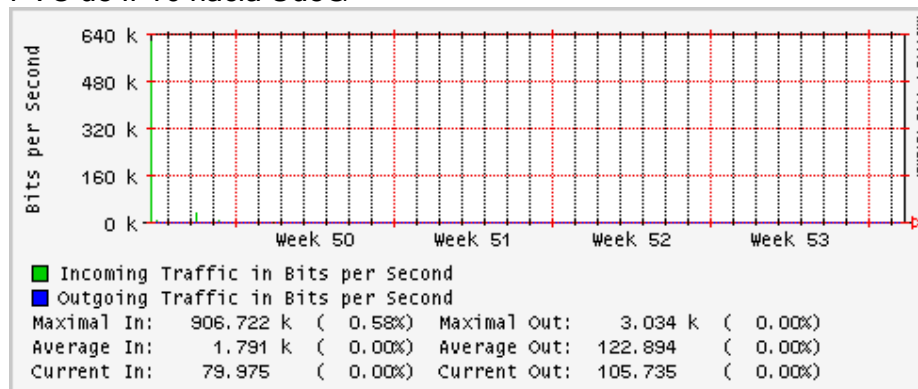

Enlace hacia Abilene por UTEP

Enlace Secundario UNAM (PVC hacia Telecom7)

Utilización de los enlaces en el nodo Tijuana correspondiente al mes de Diciembre 2009

PVC hacia Guadalajara

PVC hacia CICESE

PVC de IPv6 hacia UdeG