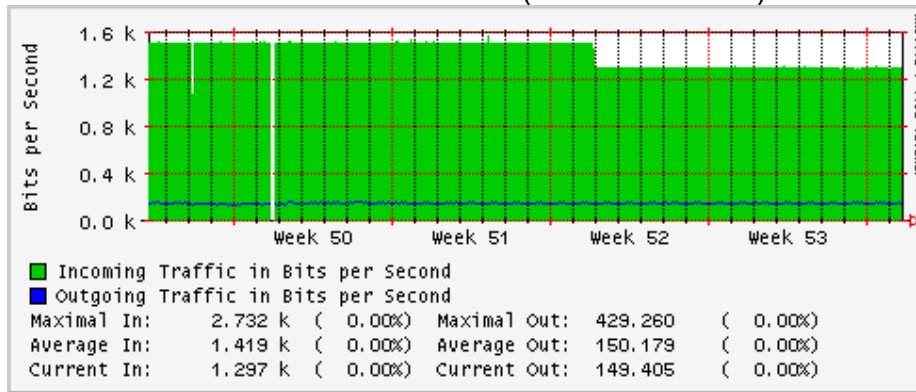

Enlace hacia Abilene por UTEP

Enlace Secundario UNAM (PVC hacia Telecom7)

Utilización de los enlaces en el nodo Tijuana correspondiente al mes de Diciembre 2009

PVC hacia Guadalajara

PVC hacia CICESE

PVC de IPv6 hacia UdeG

Enlace hacia CLARA

Enlace hacia Pacific Wave en Los Angeles (Jumbo Frames)

Enlace hacia Pacific Wave en Los Angeles (Standard Frames)

Enlace hacia Pacific Wave en seattle (Jumbo Frames)

Enlace hacia Pacific Wave en Seattle (Standard Frames)

Enlace hacia Pacific Wave en SunnyVale (Jumbo Frames)

Enlace hacia Pacific Wave en SunnyVale (Standard Frames)

Utilización de los enlaces en el nodo Guadalajara correspondiente al mes de Diciembre 2009

PVC hacia Tijuana