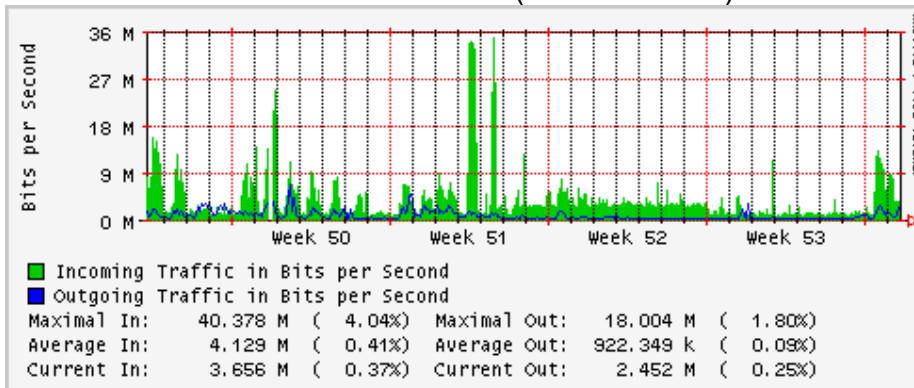

Enlace hacia Abilene por UTEP

Enlace Secundario UNAM (PVC hacia Telecom7)

Utilización de los enlaces en el nodo Tijuana correspondiente al mes de Diciembre 2009

PVC hacia Guadalajara

PVC hacia CICESE

PVC de IPv6 hacia UdeG

Enlace hacia CLARA

Enlace hacia Pacific Wave en Los Angeles (Jumbo Frames)

Enlace hacia Pacific Wave en Los Angeles (Standard Frames)

Enlace hacia Pacific Wave en seattle (Jumbo Frames)

Enlace hacia Pacific Wave en Seattle (Standard Frames)

Enlace hacia Pacific Wave en SunnyVale (Jumbo Frames)

Enlace hacia Pacific Wave en SunnyVale (Standard Frames)

Utilización de los enlaces en el nodo Guadalajara correspondiente al mes de Diciembre 2009

PVC hacia Tijuana