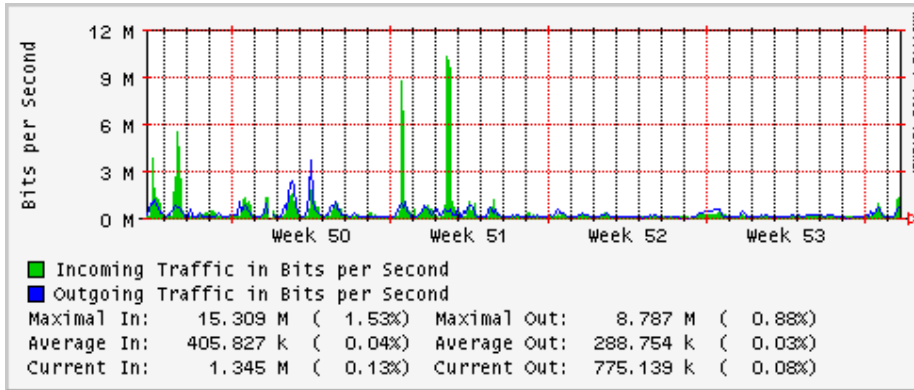

Enlace hacia Abilene por UTEP

Enlace Secundario UNAM (PVC hacia Telecom7)

Utilización de los enlaces en el nodo Tijuana correspondiente al mes de Diciembre 2009

PVC hacia Guadalajara

PVC hacia CICESE

PVC de IPv6 hacia UdeG

Enlace hacia CLARA

Enlace hacia Pacific Wave en Los Angeles (Jumbo Frames)

Enlace hacia Pacific Wave en Los Angeles (Standard Frames)

Enlace hacia Pacific Wave en seattle (Jumbo Frames)

Enlace hacia Pacific Wave en Seattle (Standard Frames)