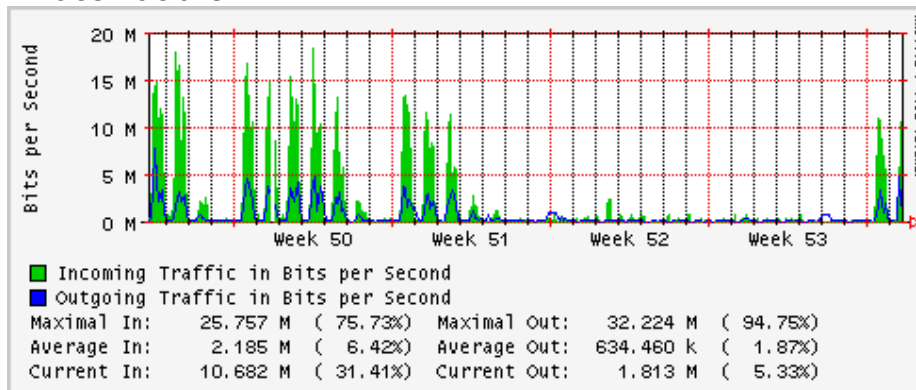

Enlace hacia UV