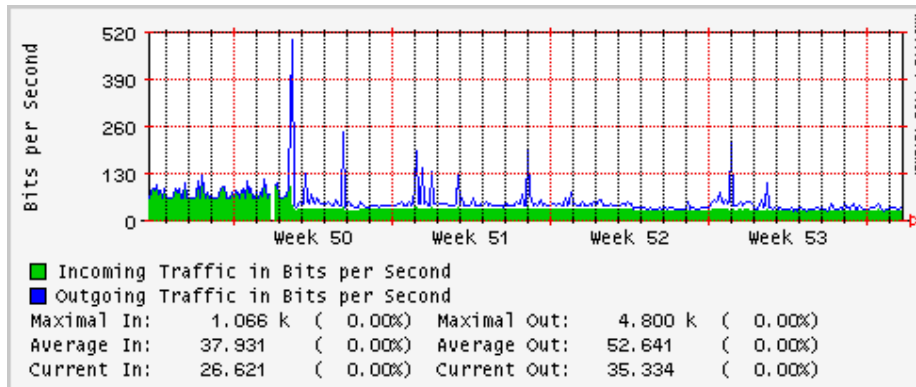

Utilización de los enlaces en el nodo México (Telmex) correspondientes al mes de Diciembre 2009

PVC hacia Guadalajara

PVC hacia México (Axtel)

PVC hacia IPN

PVC hacia UAM

PVC hacia UDLAP

PVC hacia UNINET-VPNs