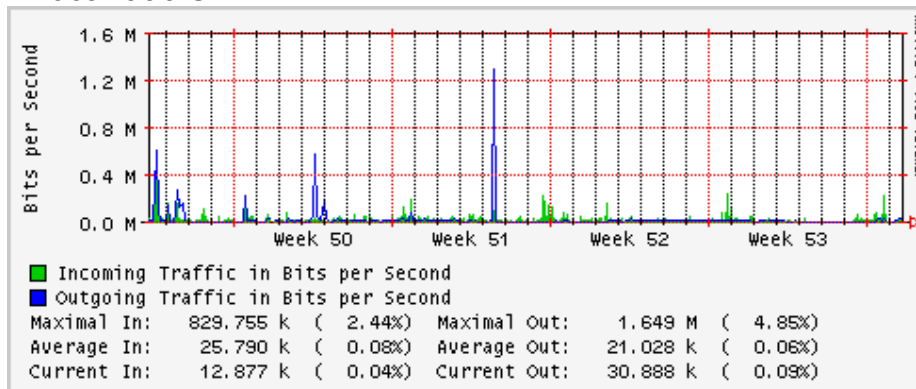

Utilización de los enlaces en el nodo Monterrey (Telmex) correspondientes al mes de Diciembre 2009

PVC hacia Guadalajara

PVC hacia Juárez

PVC hacia Monterrey Axtel

PVC hacia UANL

PVC hacia ITESM-MTY

Utilización de los enlaces en el nodo Monterrey (Axtel) correspondientes al mes de Diciembre 2009

Enlace hacia Monterrey (Telmex)

Enlace hacia México (Axtel)

Enlace hacia UAL

Enlace hacia UAT

Utilización de los enlaces en el nodo Juárez correspondiente al mes de Diciembre 2009

PVC a Monterrey

Enlace hacia la UACJ