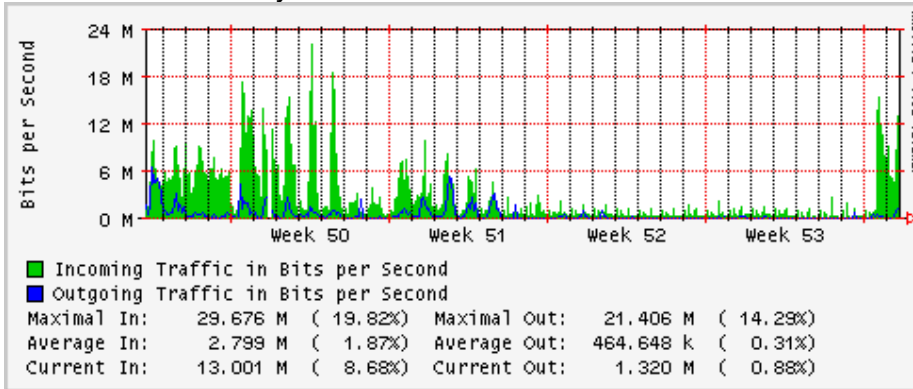

Enlace hacia Pacific Wave en SunnyVale (Jumbo Frames)

Enlace hacia Pacific Wave en SunnyVale (Standard Frames)

Utilización de los enlaces en el nodo Guadalajara correspondiente al mes de Diciembre 2009

PVC hacia Tijuana

PVC hacia Monterrey

PVC hacia México

PVC hacia UdeG

VPN hacia la U.COLIMA

Utilización de los enlaces en el nodo Cancún correspondiente al mes de Diciembre 2009

Enlace hacia Cancún