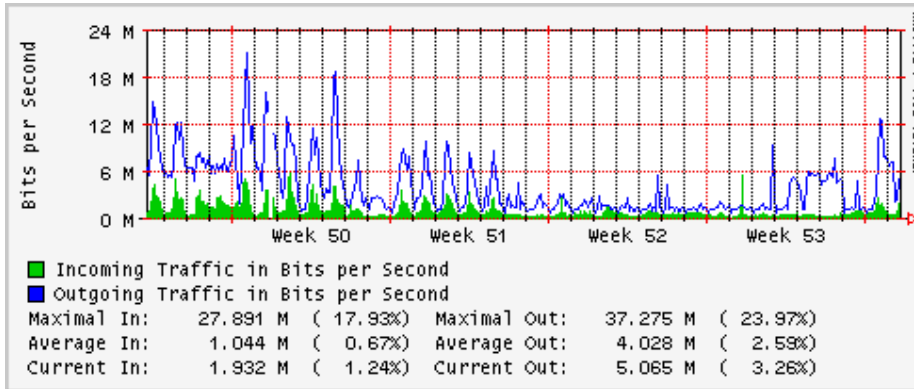

Utilización de los enlaces en el nodo México (Telmex) correspondientes al mes de Diciembre 2009

PVC hacia Guadalajara

PVC hacia México (Axtel)

PVC hacia IPN

PVC hacia UAM

PVC hacia UDLAP

PVC hacia UNINET-VPNs