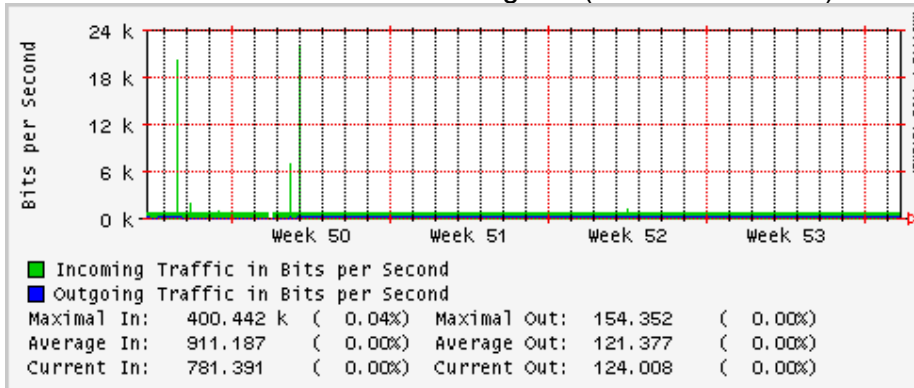

Enlace hacia Abilene por UTEP

Enlace Secundario UNAM (PVC hacia Telecom7)

Utilización de los enlaces en el nodo Tijuana correspondiente al mes de Diciembre 2009

PVC hacia Guadalajara

PVC hacia CICESE

PVC de IPv6 hacia UdeG

Enlace hacia CLARA

Enlace hacia Pacific Wave en Los Angeles (Jumbo Frames)

Enlace hacia Pacific Wave en Los Angeles (Standard Frames)

Enlace hacia Pacific Wave en seattle (Jumbo Frames)

Enlace hacia Pacific Wave en Seattle (Standard Frames)