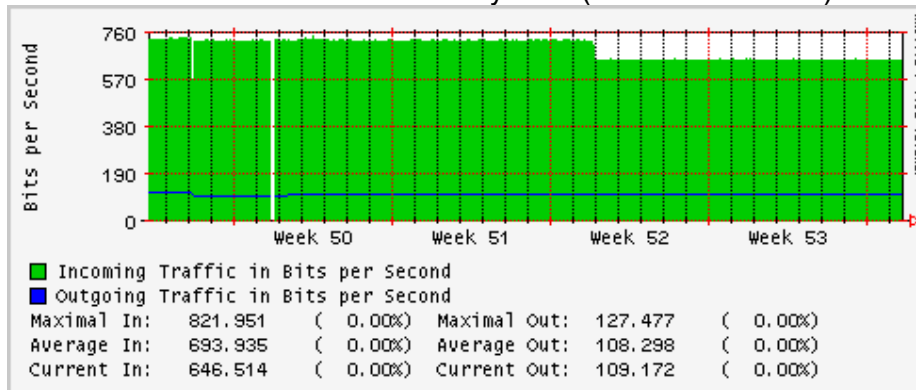

Enlace hacia Pacific Wave en SunnyVale (Standard Frames)