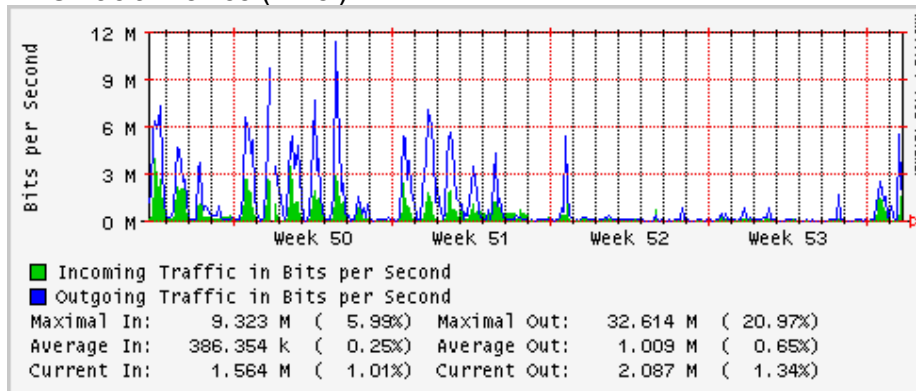

Utilización de los enlaces en el nodo México (Telmex) correspondientes al mes de Diciembre 2009

PVC hacia Guadalajara

PVC hacia México (Axtel)

PVC hacia IPN

PVC hacia UAM

PVC hacia UDLAP

PVC hacia UNINET-VPNs