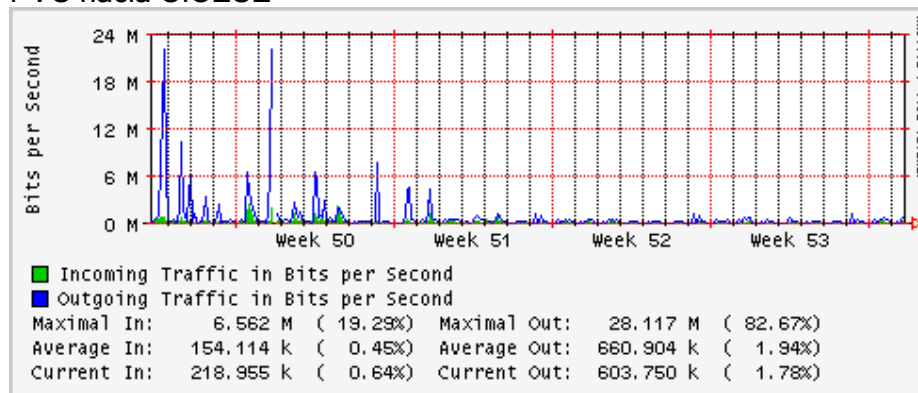

Enlace hacia Abilene por UTEP

Enlace Secundario UNAM (PVC hacia Telecom7)

Utilización de los enlaces en el nodo Tijuana correspondiente al mes de Diciembre 2009

PVC hacia Guadalajara

PVC hacia CICESE

PVC de IPv6 hacia UdeG

Enlace hacia CLARA

Enlace hacia Pacific Wave en Los Angeles (Jumbo Frames)

Enlace hacia Pacific Wave en Los Angeles (Standard Frames)

Enlace hacia Pacific Wave en seattle (Jumbo Frames)

Enlace hacia Pacific Wave en Seattle (Standard Frames)