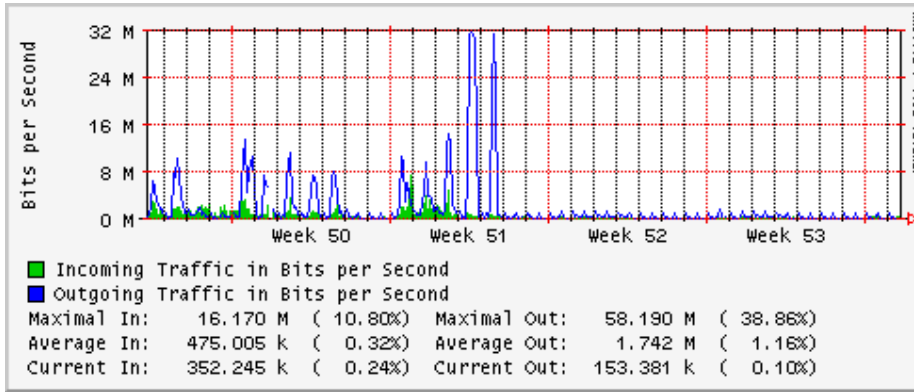

Enlace hacia Pacific Wave en SunnyVale (Jumbo Frames)

Enlace hacia Pacific Wave en SunnyVale (Standard Frames)

Utilización de los enlaces en el nodo Guadalajara correspondiente al mes de Diciembre 2009

PVC hacia Tijuana

PVC hacia Monterrey

PVC hacia México

PVC hacia UdeG

VPN hacia la U.COLIMA

Utilización de los enlaces en el nodo Cancún correspondiente al mes de Diciembre 2009

Enlace hacia Cancún