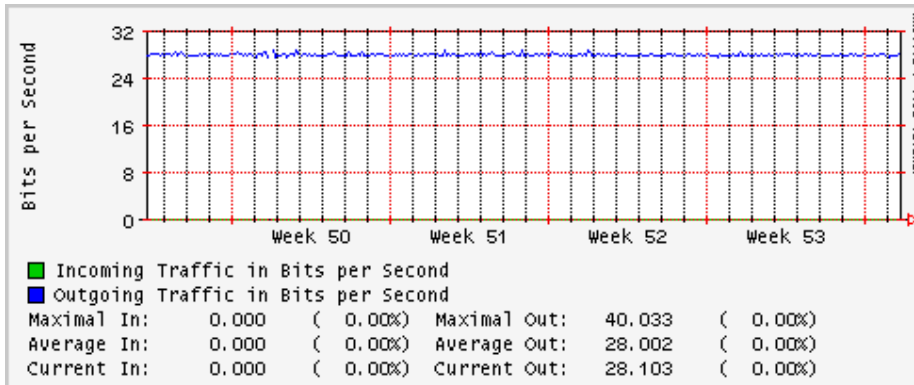

PVC hacia INTELMEEX