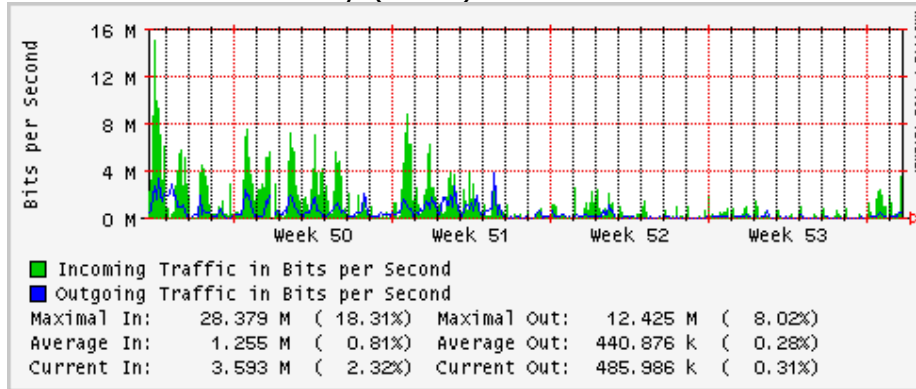

PVC hacia UNAM

PVC hacia INTELMEEX

PVC hacia ITESM-CEM

Túnel IPv6 hacia UAEH

Túnel IPv6 hacia UNAM

Utilización de los enlaces en el nodo México (Axtel) correspondientes al mes de Diciembre 2009

Enlace hacia Monterrey (Axtel)