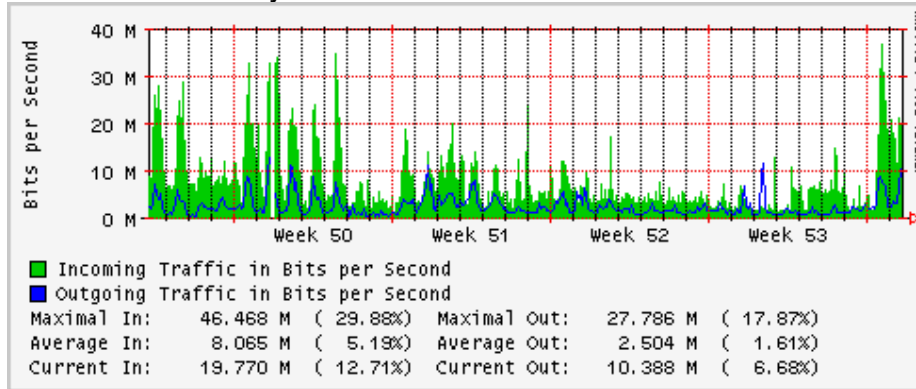

Utilización de los enlaces en el nodo México (Telmex) correspondientes al mes de Diciembre 2009

PVC hacia Guadalajara

PVC hacia México (Axtel)

PVC hacia IPN

PVC hacia UAM

PVC hacia UDLAP

PVC hacia UNINET-VPNs