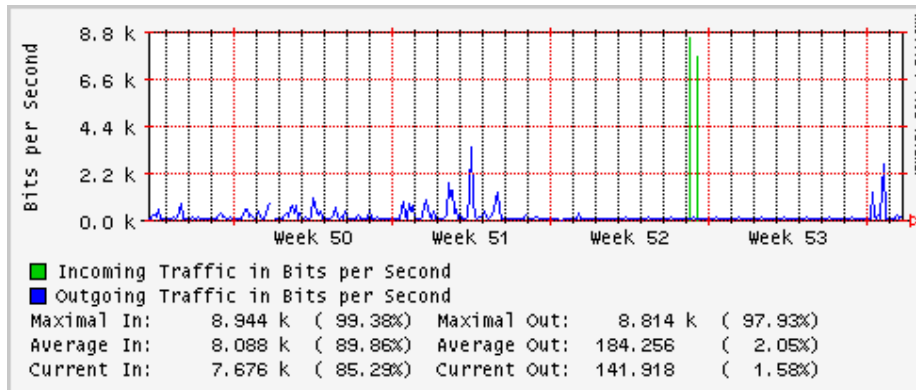

PVC hacia UNAM

PVC hacia INTELMEEX

PVC hacia ITESM-CEM

Túnel IPv6 hacia UAEH

Túnel IPv6 hacia UNAM

Utilización de los enlaces en el nodo México (Axtel) correspondientes al mes de Diciembre 2009

Enlace hacia Monterrey (Axtel)