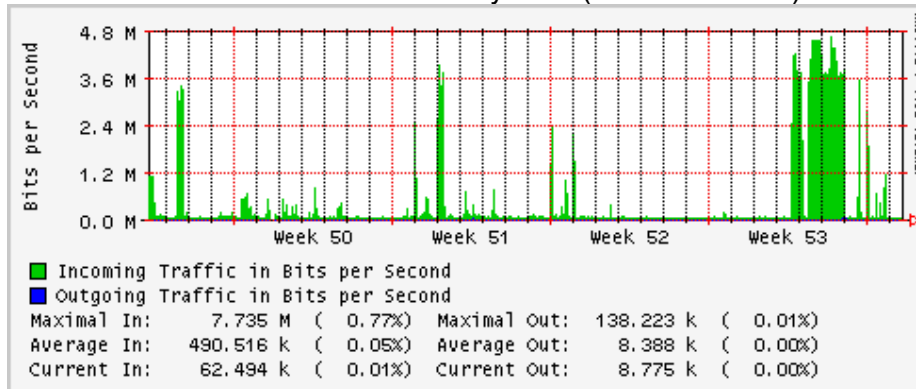

Enlace hacia Pacific Wave en SunnyVale (Jumbo Frames)