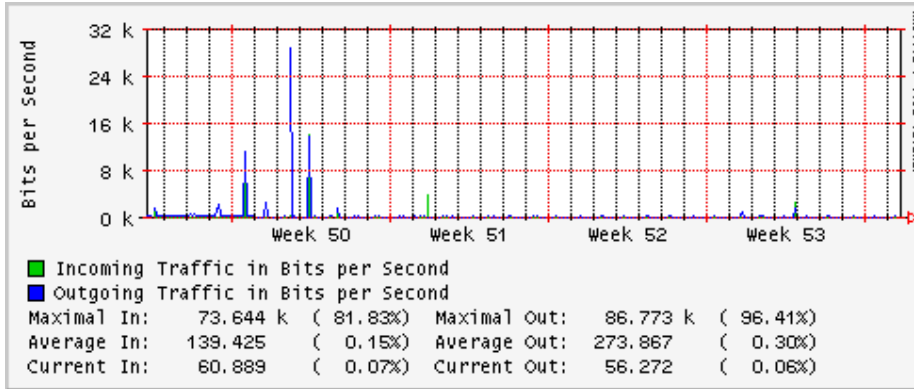

PVC hacia Monterrey

PVC hacia México

PVC hacia UdeG

VPN hacia la U.COLIMA

Utilización de los enlaces en el nodo Cancún correspondiente al mes de Diciembre 2009

Enlace hacia Cancún