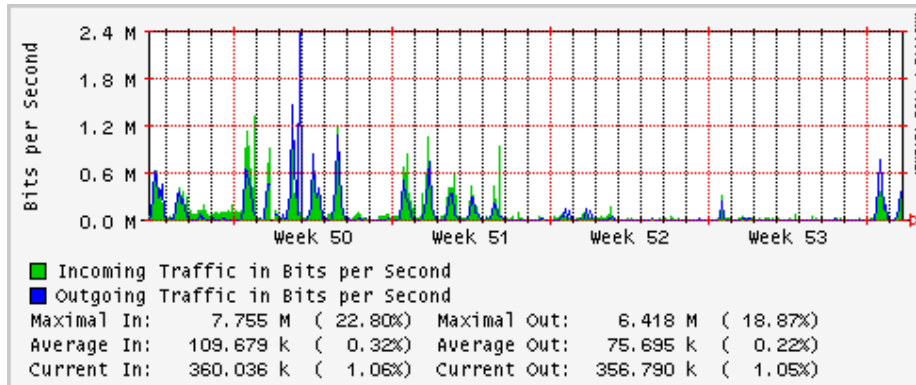

Utilización de los enlaces en el nodo México (Telmex) correspondientes al mes de Diciembre 2009

PVC hacia Guadalajara

PVC hacia México (Axtel)

PVC hacia IPN

PVC hacia UAM

PVC hacia UDLAP

PVC hacia UNINET-VPNs