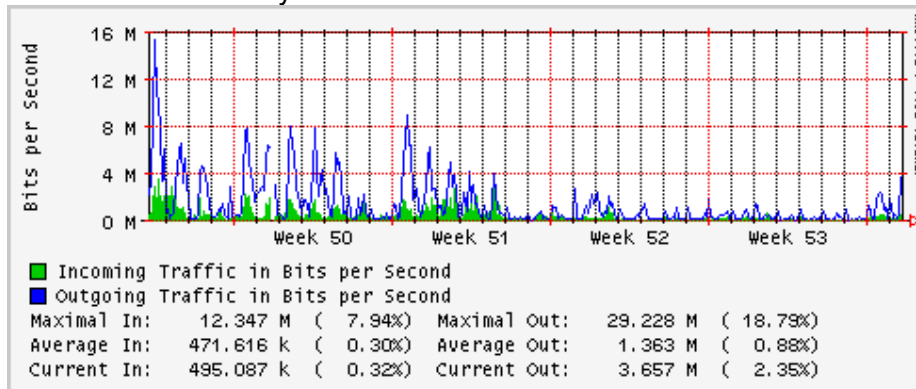

Utilización de los enlaces en el nodo Monterrey (Telmex) correspondientes al mes de Diciembre 2009

PVC hacia Guadalajara

PVC hacia Juárez

PVC hacia Monterrey Axtel

PVC hacia UANL

PVC hacia ITESM-MTY

Utilización de los enlaces en el nodo Monterrey (Axtel) correspondientes al mes de Diciembre 2009

Enlace hacia Monterrey (Telmex)

Enlace hacia México (Axtel)

Enlace hacia UAL

Enlace hacia UAT

Utilización de los enlaces en el nodo Juárez correspondiente al mes de Diciembre 2009

PVC a Monterrey

Enlace hacia la UACJ