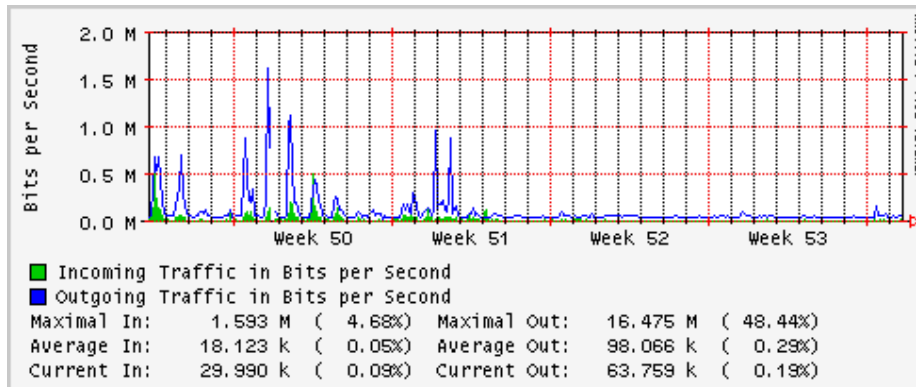

Enlace hacia Monterrey (Telmex)

Enlace hacia México (Axtel)

Enlace hacia UAL

Enlace hacia UAT

Utilización de los enlaces en el nodo Juárez correspondiente al mes de Diciembre 2009

PVC a Monterrey

Enlace hacia la UACJ

Enlace hacia Abilene por UTEP

Enlace Secundario UNAM (PVC hacia Telecom7)

Utilización de los enlaces en el nodo Tijuana correspondiente al mes de Diciembre 2009

PVC hacia Guadalajara

PVC hacia CICESE

PVC de IPv6 hacia UdeG