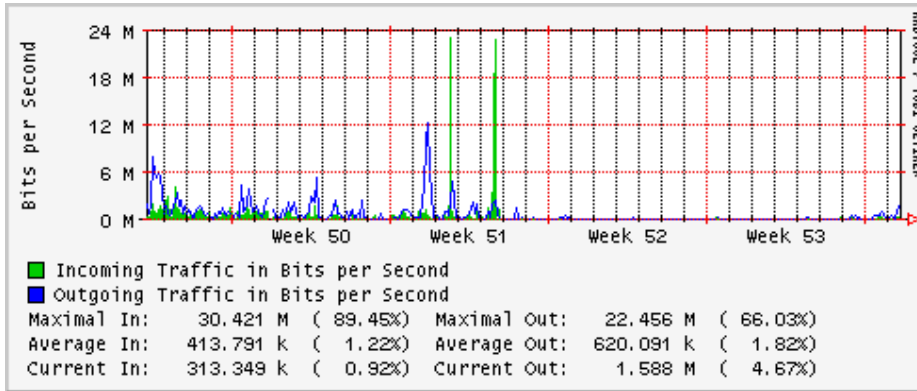

Utilización de los enlaces en el nodo Monterrey (Telmex) correspondientes al mes de Diciembre 2009

PVC hacia Guadalajara

PVC hacia Juárez

PVC hacia Monterrey Axtel

PVC hacia UANL

PVC hacia ITESM-MTY

Utilización de los enlaces en el nodo Monterrey (Axtel) correspondientes al mes de Diciembre 2009

Enlace hacia Monterrey (Telmex)

Enlace hacia México (Axtel)

Enlace hacia UAL

Enlace hacia UAT

Utilización de los enlaces en el nodo Juárez correspondiente al mes de Diciembre 2009

PVC a Monterrey

Enlace hacia la UACJ