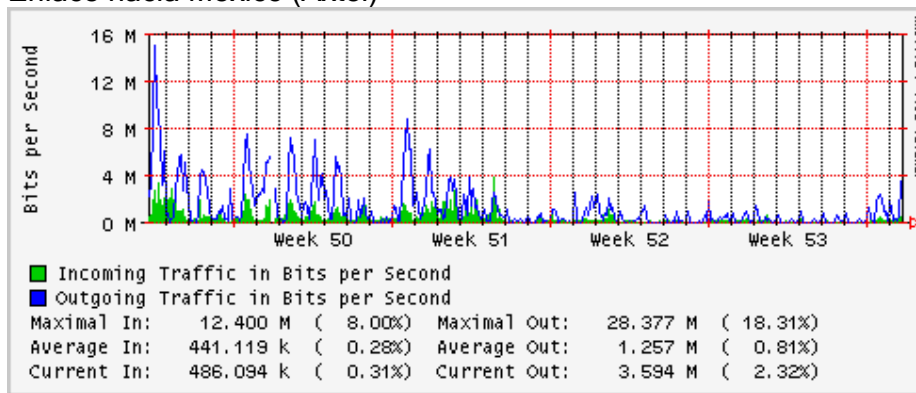

Enlace hacia México (Axtel)