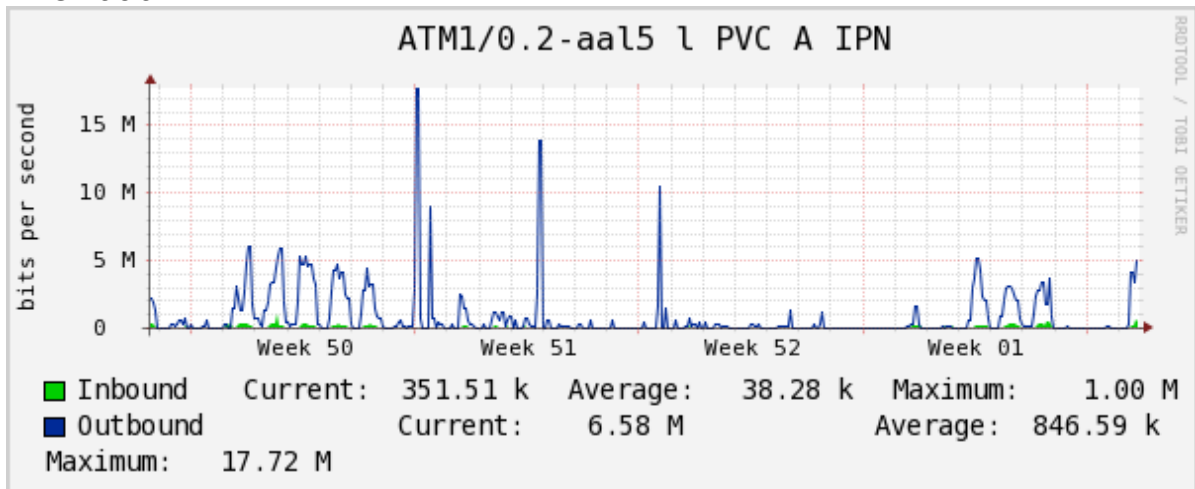

Utilización de los enlaces en el nodo México (Telmex) correspondientes al mes de Diciembre 2010.

PVC hacia Guadalajara

PVC hacia México (Axtel)

PVC hacia IPN

PVC hacia UAM

PVC hacia UDLAP

PVC hacia UNINET-VPNs