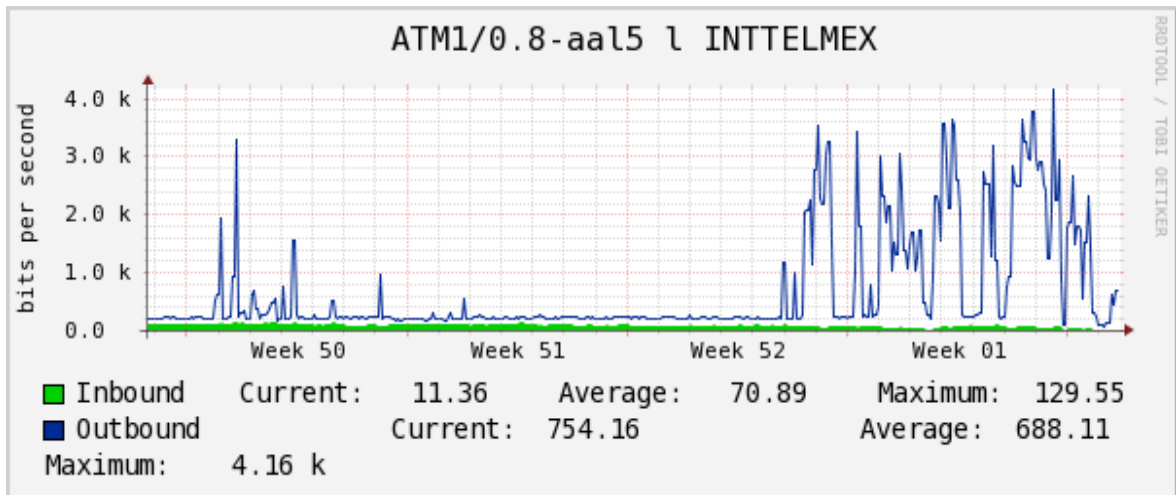

PVC hacia INTELMEEX