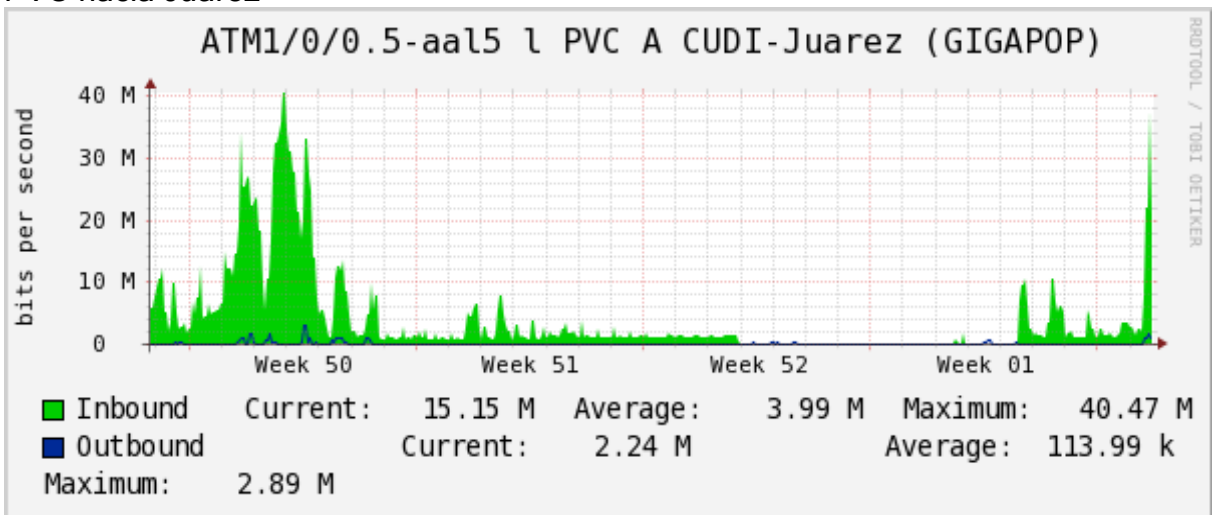

PVC hacia Juárez