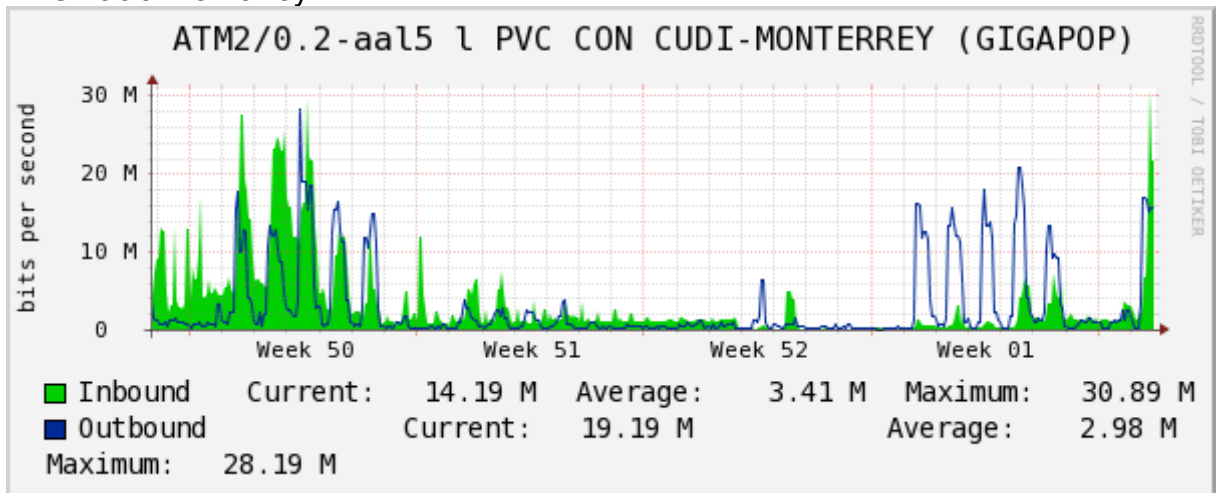

Enlace hacia CLARA

Enlace hacia Pacific Wave en Los Angeles (Jumbo Frames)

Enlace hacia Pacific Wave en Los Angeles (Standard Frames)

Enlace hacia Pacific Wave en seattle (Jumbo Frames)

Enlace hacia Pacific Wave en Seattle (Standard Frames)

Enlace hacia Pacific Wave en SunnyVale (Jumbo Frames)

Enlace hacia Pacific Wave en SunnyVale (Standard Frames)

Utilización de los enlaces en el nodo Guadalajara correspondiente al mes de Diciembre 2010.

PVC hacia Tijuana

PVC hacia Monterrey

PVC hacia México

PVC hacia UdeG

VPN hacia la U.COLIMA

Utilización de los enlaces en el nodo Cancún correspondiente al mes de Diciembre 2010.

Enlace hacia México-Axtel