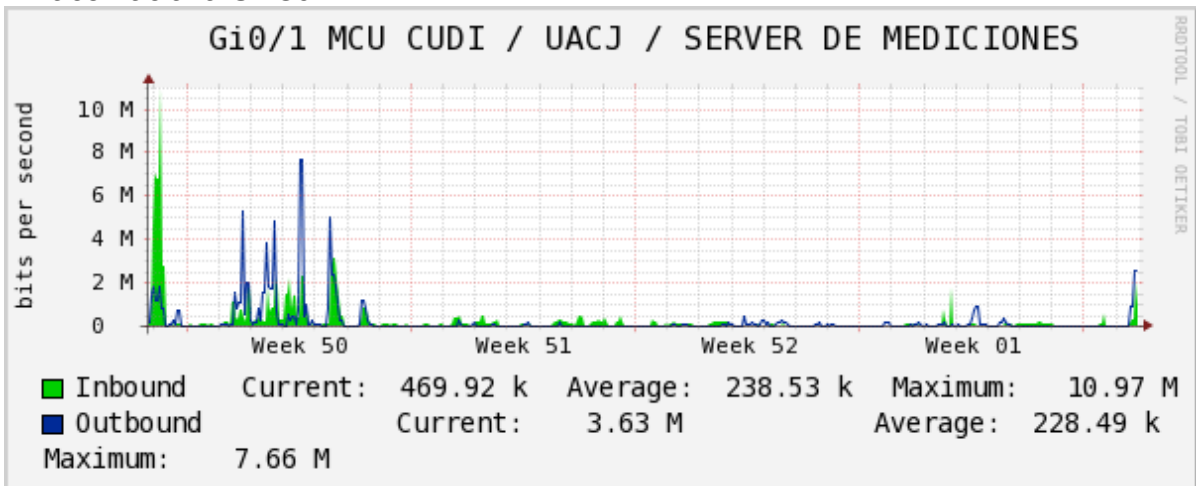

Utilización de los enlaces en el nodo Monterrey (Axtel) correspondientes al mes de Diciembre 2010.

Enlace hacia Monterrey (Telmex)

Enlace hacia México (Axtel)

Enlace hacia UAL

Enlace hacia UAT

Utilización de los enlaces en el nodo Juárez correspondiente al mes de Diciembre 2010.

PVC a Monterrey

Enlace hacia la UACJ

Enlace hacia Abilene por UTEP

Enlace RED NIBA - CFE

Utilización de los enlaces en el nodo Tijuana correspondiente al mes de Diciembre 2010.

PVC hacia Guadalajara

PVC hacia CICESE