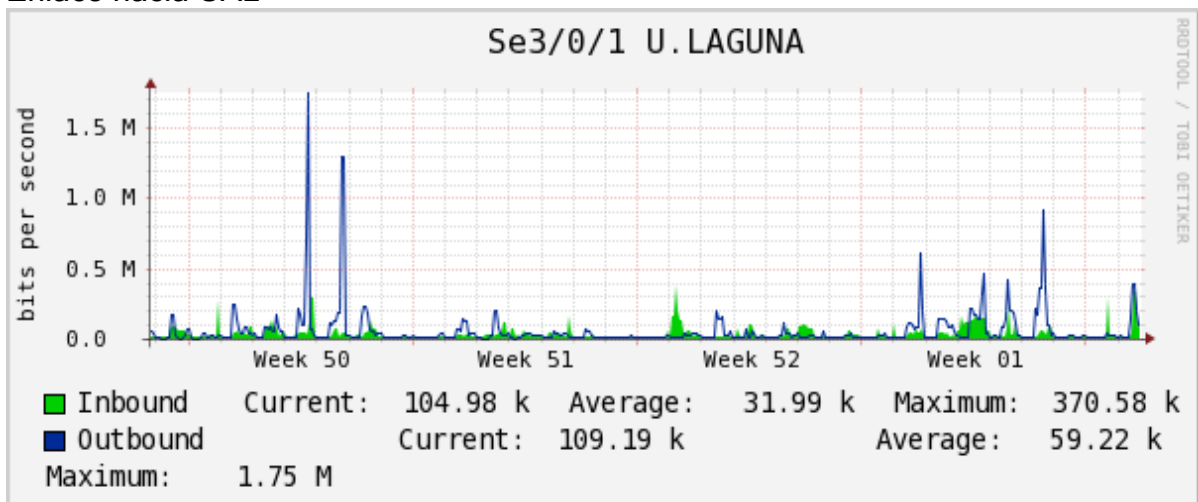

Utilización de los enlaces en el nodo Monterrey (Axtel) correspondientes al mes de Diciembre 2010.

Enlace hacia Monterrey (Telmex)

Enlace hacia México (Axtel)

Enlace hacia UAL

Enlace hacia UAT

Utilización de los enlaces en el nodo Juárez correspondiente al mes de Diciembre 2010.

PVC a Monterrey

Enlace hacia la UACJ

Enlace hacia Abilene por UTEP

Enlace RED NIBA - CFE

Utilización de los enlaces en el nodo Tijuana correspondiente al mes de Diciembre 2010.

PVC hacia Guadalajara

PVC hacia CICESE