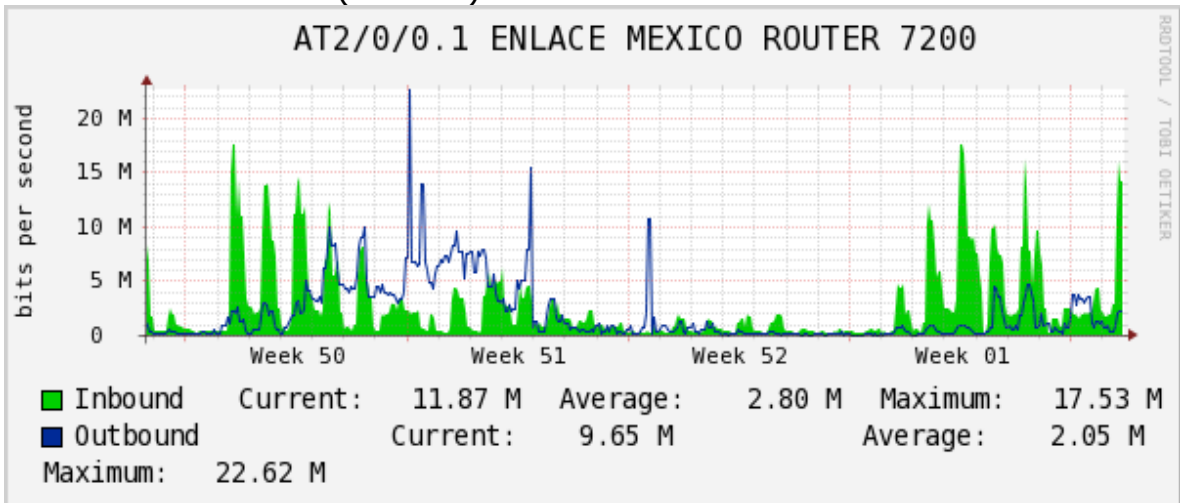

PVC hacia UNAM

PVC hacia INTELMEEX

PVC hacia ITESM-CEM

Utilización de los enlaces en el nodo México (Axtel) correspondientes al mes de Diciembre 2010.

Enlace hacia Monterrey (Axtel)

Enlace hacia México (Telmex)