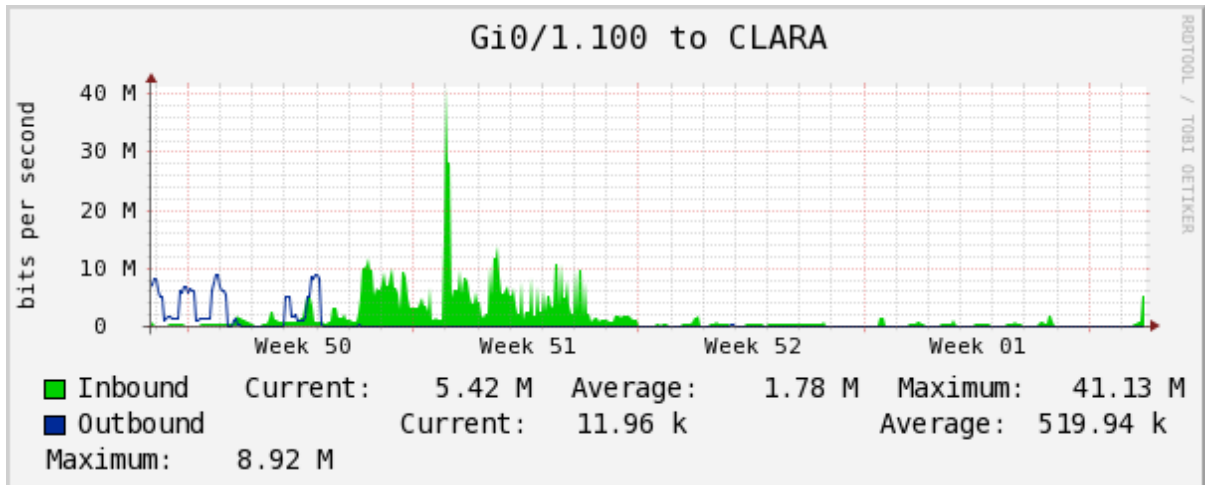

PVC a Monterrey

Enlace hacia la UACJ

Enlace hacia Abilene por UTEP

Enlace RED NIBA - CFE

Utilización de los enlaces en el nodo Tijuana correspondiente al mes de Diciembre 2010.

PVC hacia Guadalajara

PVC hacia CICESE

Enlace hacia CLARA

Enlace hacia Pacific Wave en Los Angeles (Jumbo Frames)

Enlace hacia Pacific Wave en Los Angeles (Standard Frames)

Enlace hacia Pacific Wave en seattle (Jumbo Frames)

Enlace hacia Pacific Wave en Seattle (Standard Frames)