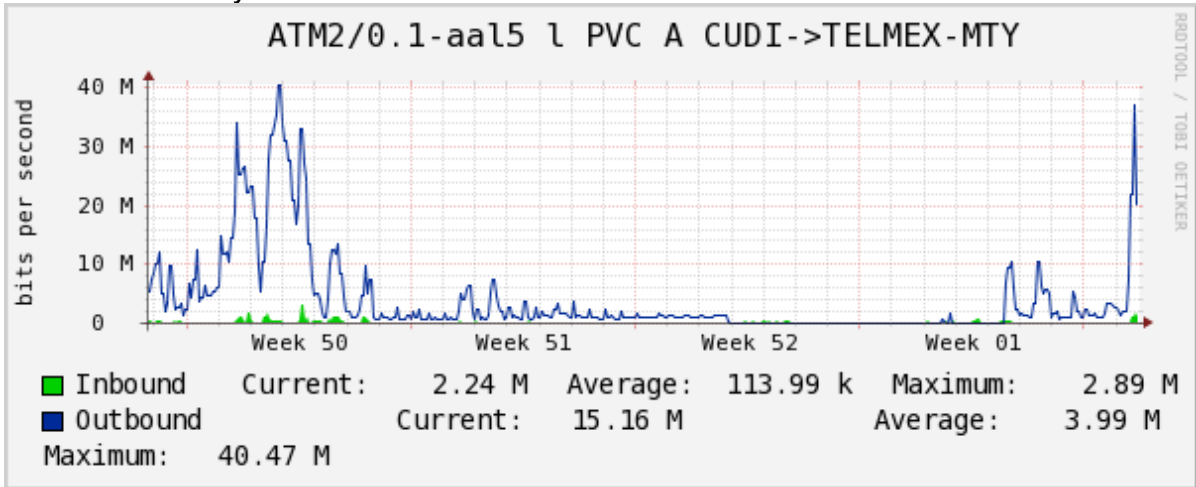

Utilización de los enlaces en el nodo Monterrey (Axtel) correspondientes al mes de Diciembre 2010.

Enlace hacia Monterrey (Telmex)

Enlace hacia México (Axtel)

Enlace hacia UAL

Enlace hacia UAT

Utilización de los enlaces en el nodo Juárez correspondiente al mes de Diciembre 2010.

PVC a Monterrey

Enlace hacia la UACJ

Enlace hacia Abilene por UTEP

Enlace RED NIBA - CFE

Utilización de los enlaces en el nodo Tijuana correspondiente al mes de Diciembre 2010.

PVC hacia Guadalajara

PVC hacia CICESE