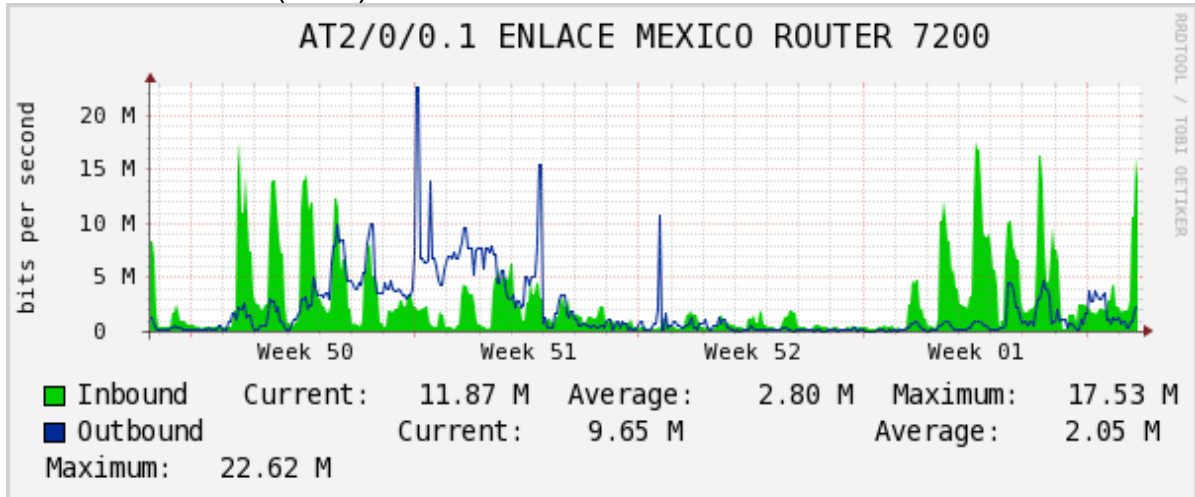

Utilización de los enlaces en el nodo México (Telmex) correspondientes al mes de Diciembre 2010.

PVC hacia Guadalajara

PVC hacia México (Axtel)

PVC hacia IPN

PVC hacia UAM

PVC hacia UDLAP

PVC hacia UNINET-VPNs