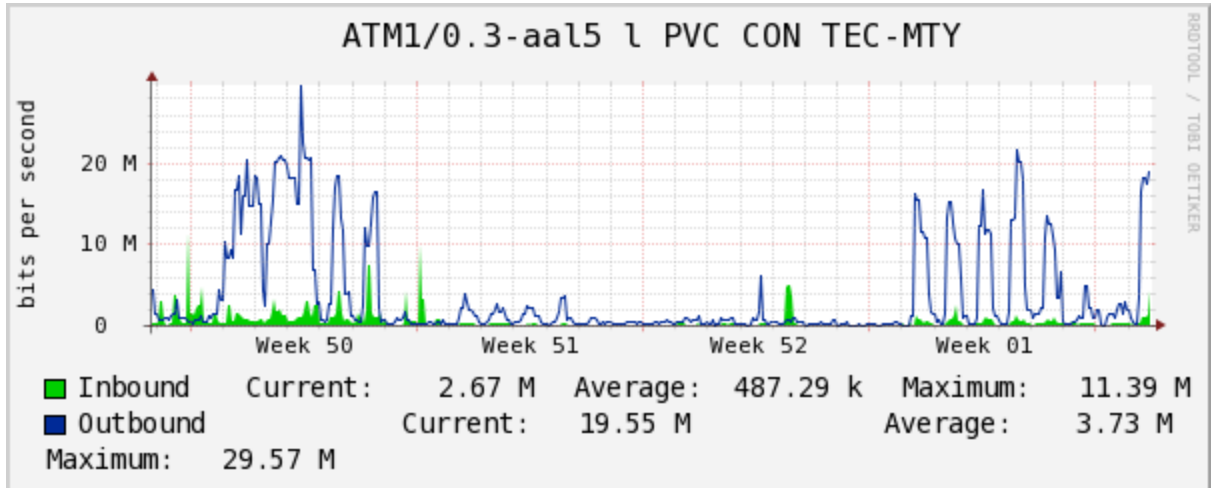

Enlace a E-México

Utilización de los enlaces en el nodo Monterrey (Telmex) correspondientes al mes de Diciembre 2010.

PVC hacia Guadalajara

PVC hacia Juárez

PVC hacia Monterrey Axtel

PVC hacia UANL

PVC hacia ITESM-MTY

Utilización de los enlaces en el nodo Monterrey (Axtel) correspondientes al mes de Diciembre 2010.

Enlace hacia Monterrey (Telmex)

Enlace hacia México (Axtel)

Enlace hacia UAL

Enlace hacia UAT

Utilización de los enlaces en el nodo Juárez correspondiente al mes de Diciembre 2010.