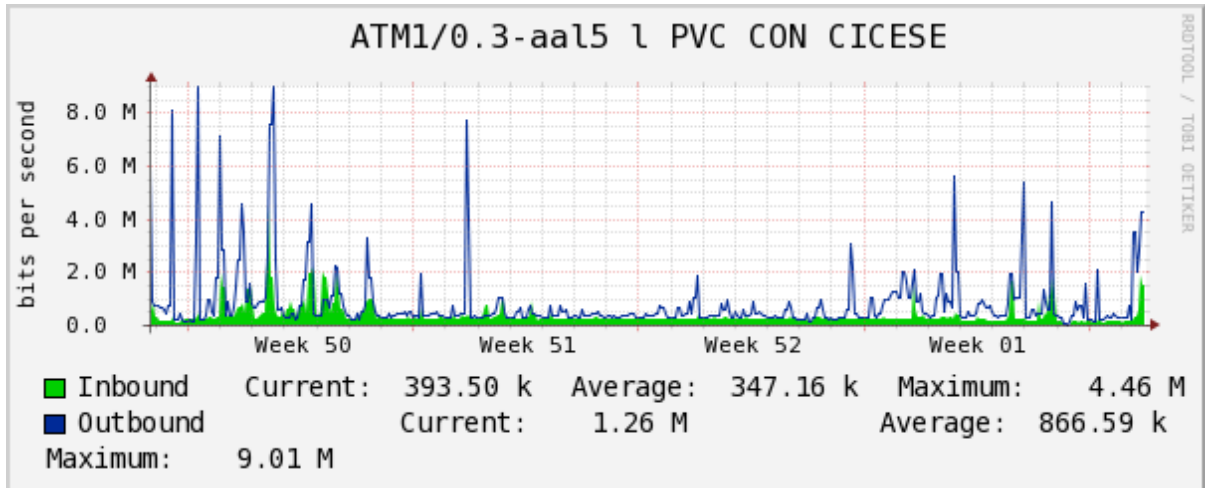

PVC a Monterrey

Enlace hacia la UACJ

Enlace hacia Abilene por UTEP

Enlace RED NIBA - CFE

Utilización de los enlaces en el nodo Tijuana correspondiente al mes de Diciembre 2010.

PVC hacia Guadalajara

PVC hacia CICESE

Enlace hacia CLARA

Enlace hacia Pacific Wave en Los Angeles (Jumbo Frames)

Enlace hacia Pacific Wave en Los Angeles (Standard Frames)

Enlace hacia Pacific Wave en seattle (Jumbo Frames)

Enlace hacia Pacific Wave en Seattle (Standard Frames)