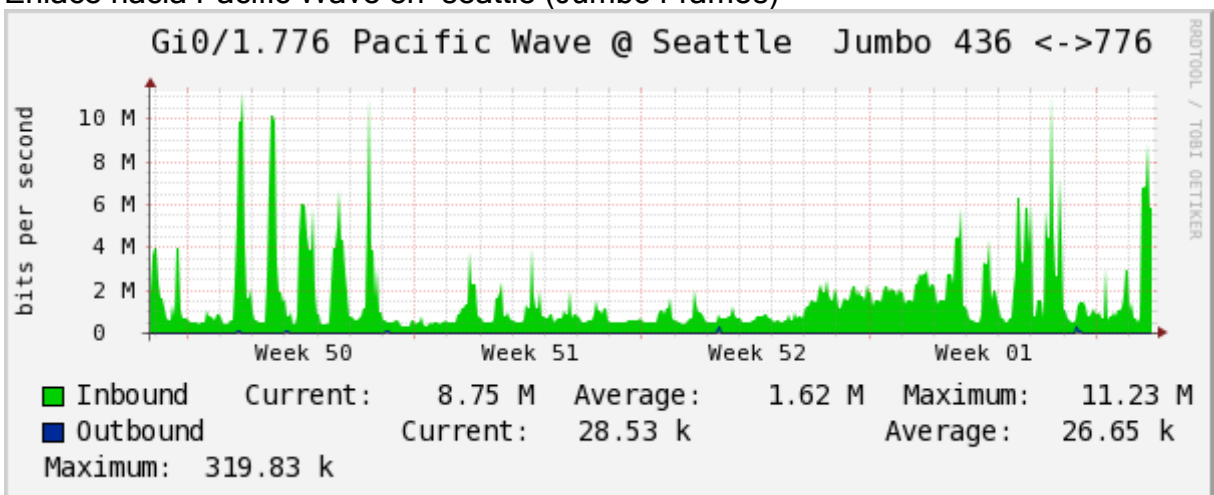

Enlace hacia CLARA

Enlace hacia Pacific Wave en Los Angeles (Jumbo Frames)

Enlace hacia Pacific Wave en Los Angeles (Standard Frames)

Enlace hacia Pacific Wave en seattle (Jumbo Frames)

Enlace hacia Pacific Wave en Seattle (Standard Frames)

Enlace hacia Pacific Wave en SunnyVale (Jumbo Frames)

Enlace hacia Pacific Wave en SunnyVale (Standard Frames)

Utilización de los enlaces en el nodo Guadalajara correspondiente al mes de Diciembre 2010.