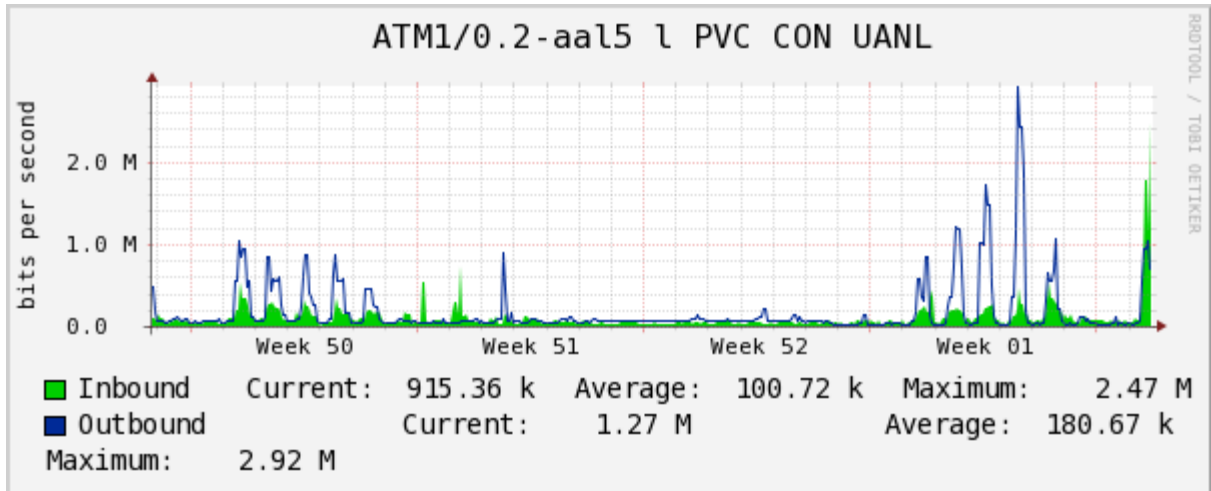

PVC hacia UANL