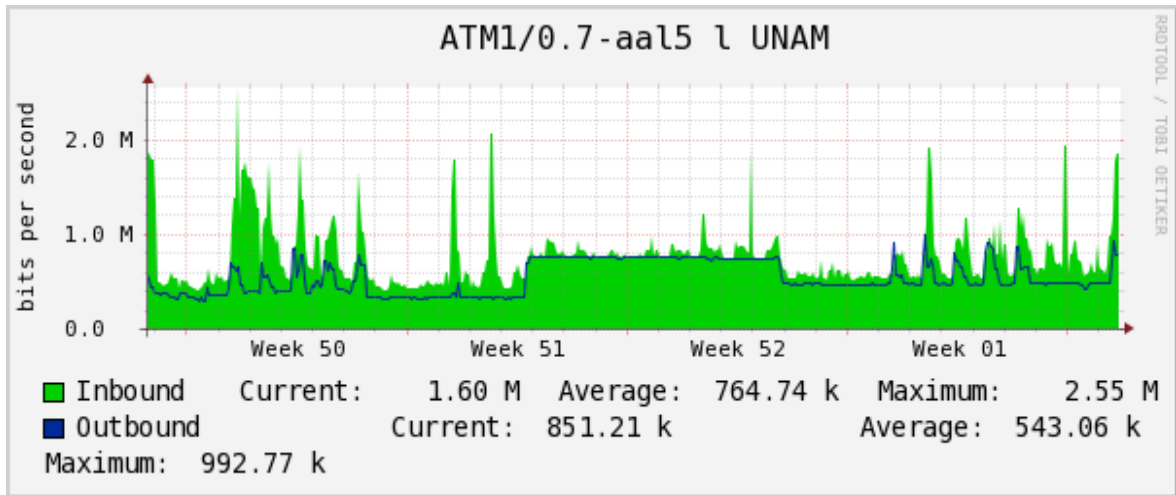

PVC hacia UNAM