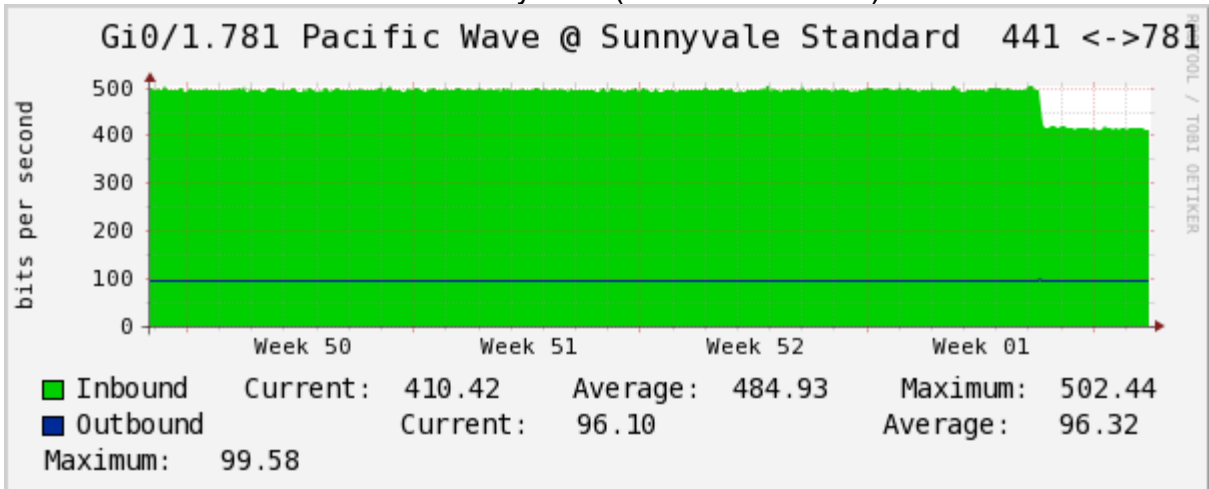

Enlace hacia Pacific Wave en SunnyVale (Standard Frames)