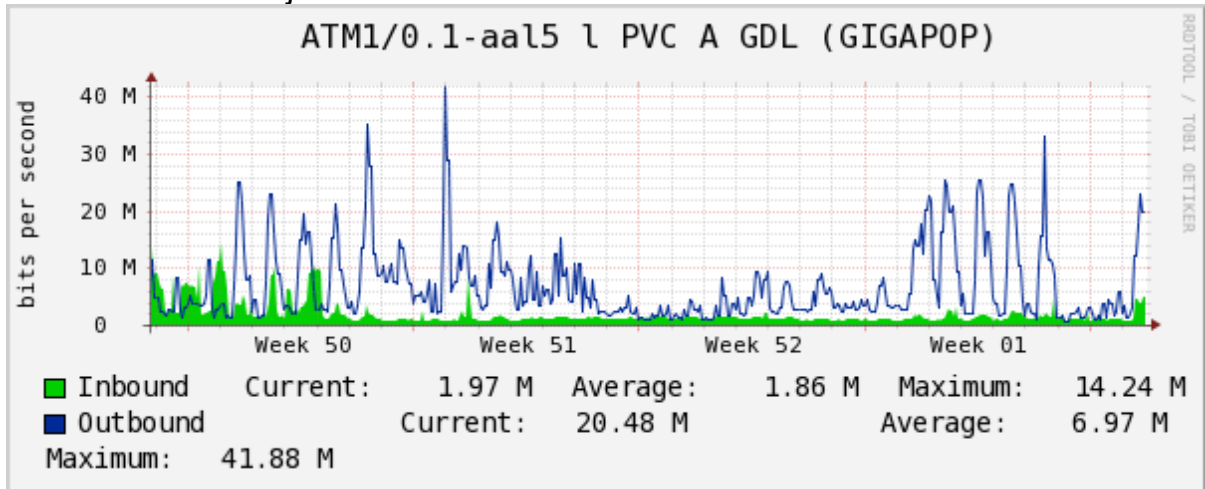

PVC a Monterrey

Enlace hacia la UACJ

Enlace hacia Abilene por UTEP

Enlace RED NIBA - CFE

Utilización de los enlaces en el nodo Tijuana correspondiente al mes de Diciembre 2010.

PVC hacia Guadalajara

PVC hacia CICESE

Enlace hacia CLARA

Enlace hacia Pacific Wave en Los Angeles (Jumbo Frames)

Enlace hacia Pacific Wave en Los Angeles (Standard Frames)

Enlace hacia Pacific Wave en seattle (Jumbo Frames)

Enlace hacia Pacific Wave en Seattle (Standard Frames)