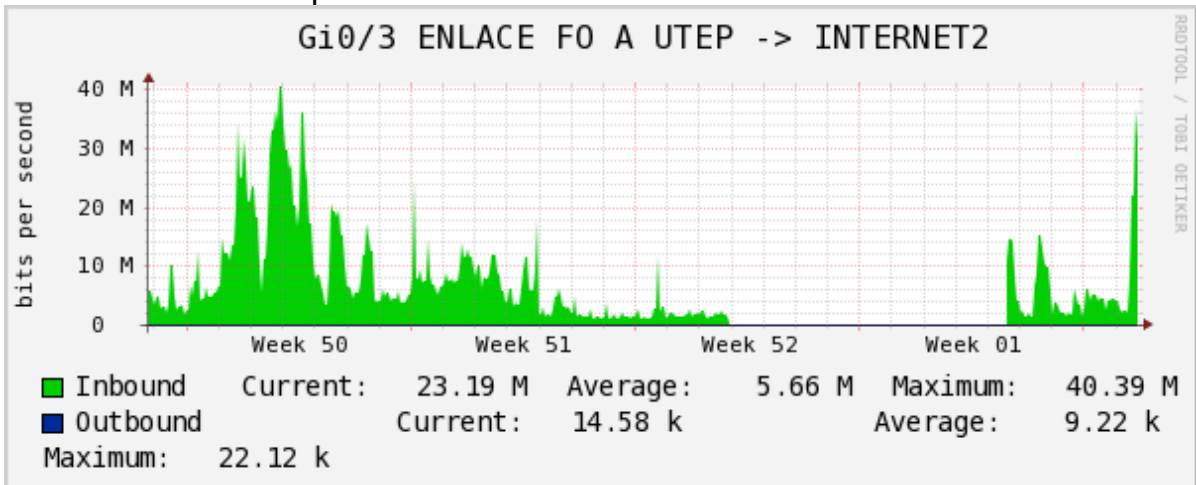

Enlace hacia Abilene por UTEP