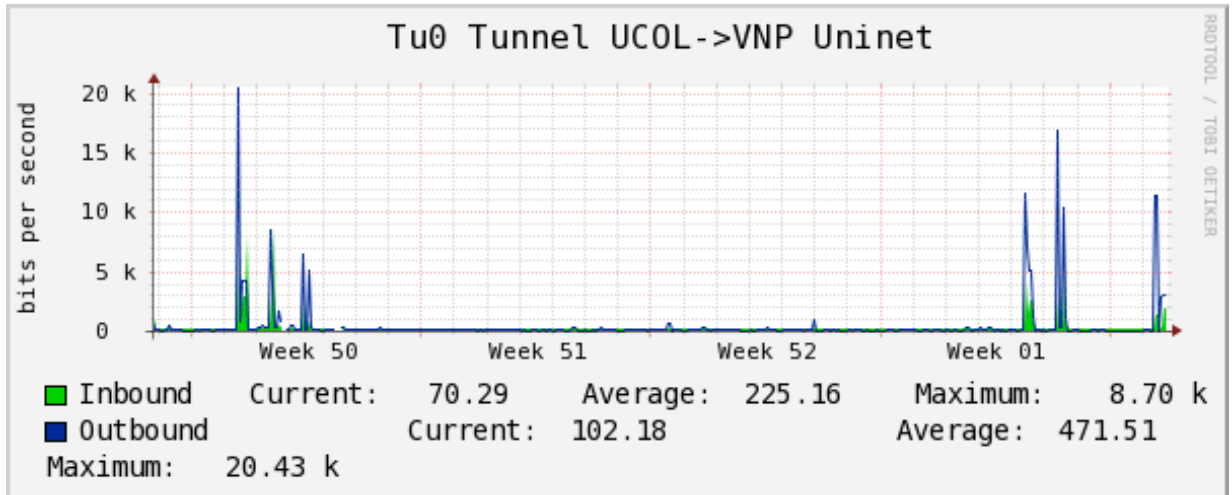

PVC hacia Tijuana

PVC hacia Monterrey

PVC hacia México

PVC hacia UdeG

VPN hacia la U.COLIMA

Utilización de los enlaces en el nodo Cancún correspondiente al mes de Diciembre 2010.

Enlace hacia México-Axtel