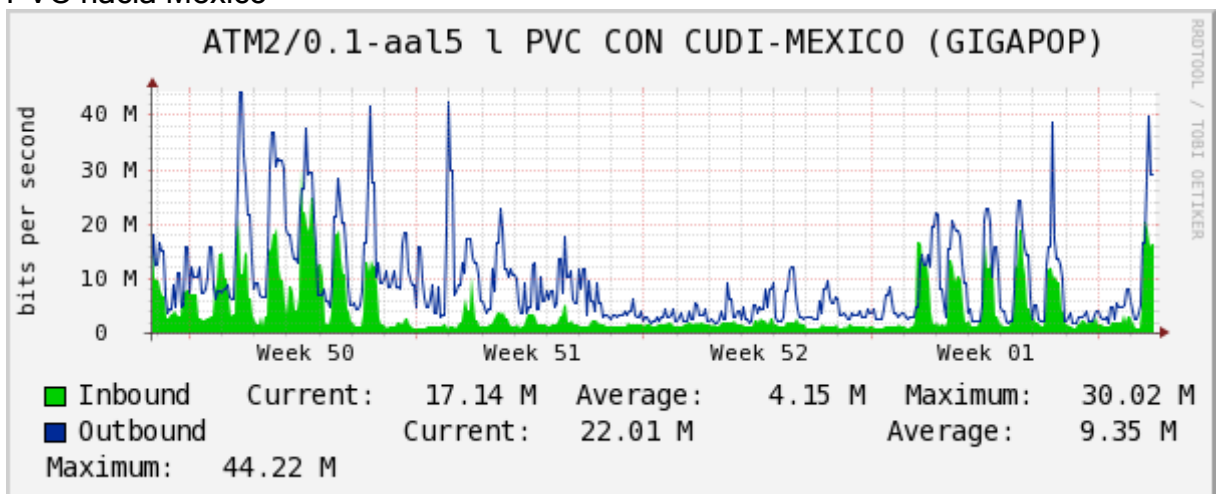

Enlace hacia CLARA

Enlace hacia Pacific Wave en Los Angeles (Jumbo Frames)

Enlace hacia Pacific Wave en Los Angeles (Standard Frames)

Enlace hacia Pacific Wave en seattle (Jumbo Frames)

Enlace hacia Pacific Wave en Seattle (Standard Frames)

Enlace hacia Pacific Wave en SunnyVale (Jumbo Frames)

Enlace hacia Pacific Wave en SunnyVale (Standard Frames)

Utilización de los enlaces en el nodo Guadalajara correspondiente al mes de Diciembre 2010.

PVC hacia Tijuana

PVC hacia Monterrey

PVC hacia México

PVC hacia UdeG

VPN hacia la U.COLIMA

Utilización de los enlaces en el nodo Cancún correspondiente al mes de Diciembre 2010.

Enlace hacia México-Axtel