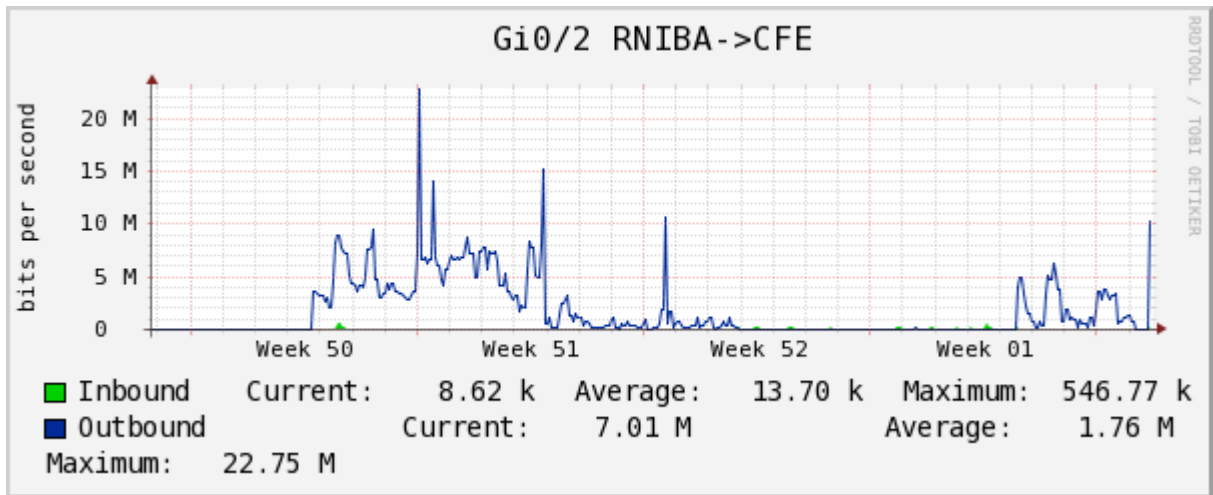

PVC a Monterrey

Enlace hacia la UACJ

Enlace hacia Abilene por UTEP

Enlace RED NIBA - CFE

Utilización de los enlaces en el nodo Tijuana correspondiente al mes de Diciembre 2010.

PVC hacia Guadalajara

PVC hacia CICESE