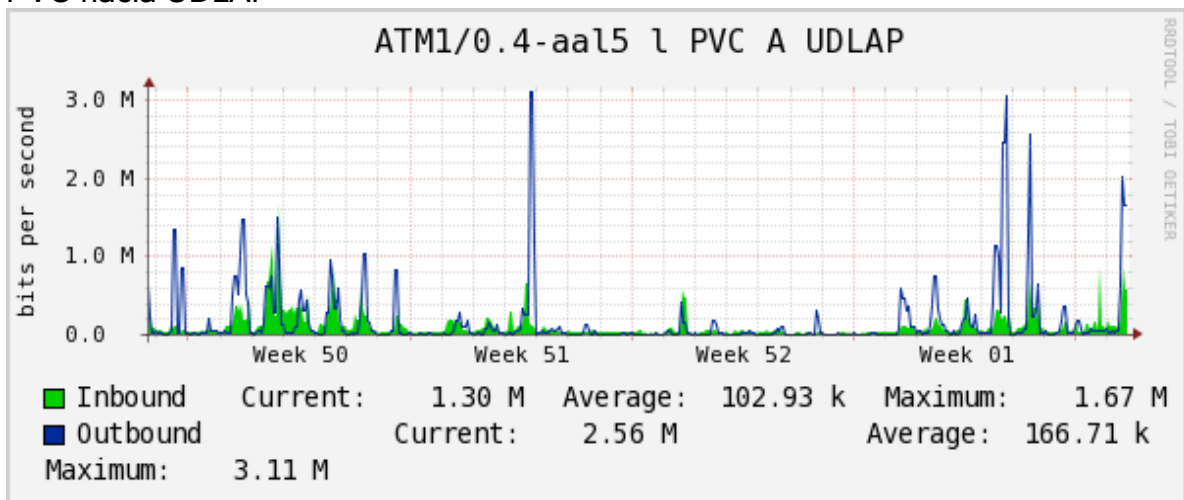

Utilización de los enlaces en el nodo México (Telmex) correspondientes al mes de Diciembre 2010.

PVC hacia Guadalajara

PVC hacia México (Axtel)

PVC hacia IPN

PVC hacia UAM

PVC hacia UDLAP

PVC hacia UNINET-VPNs