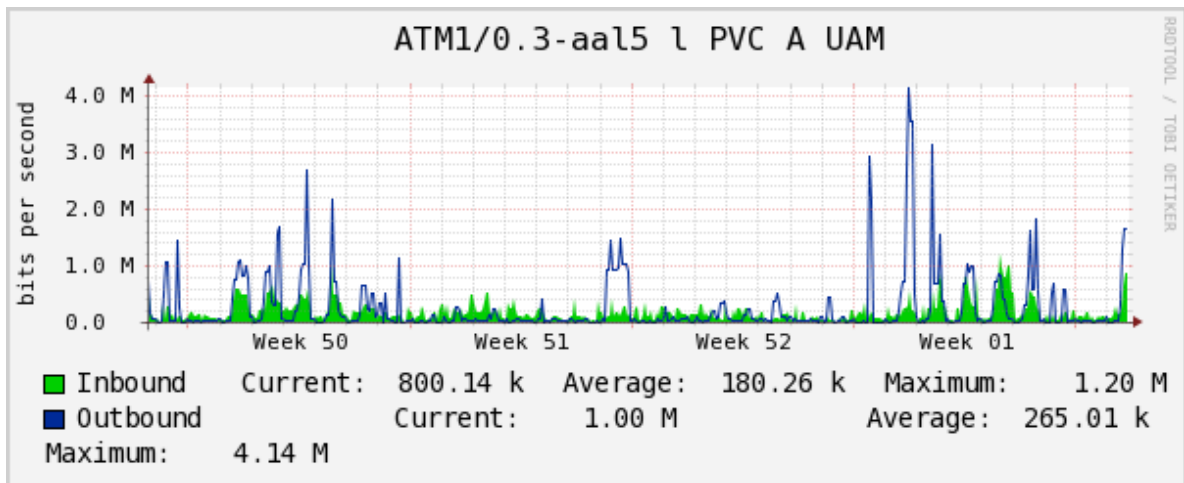

Utilización de los enlaces en el nodo México (Telmex) correspondientes al mes de Diciembre 2010.

PVC hacia Guadalajara

PVC hacia México (Axtel)

PVC hacia IPN

PVC hacia UAM

PVC hacia UDLAP

PVC hacia UNINET-VPNs