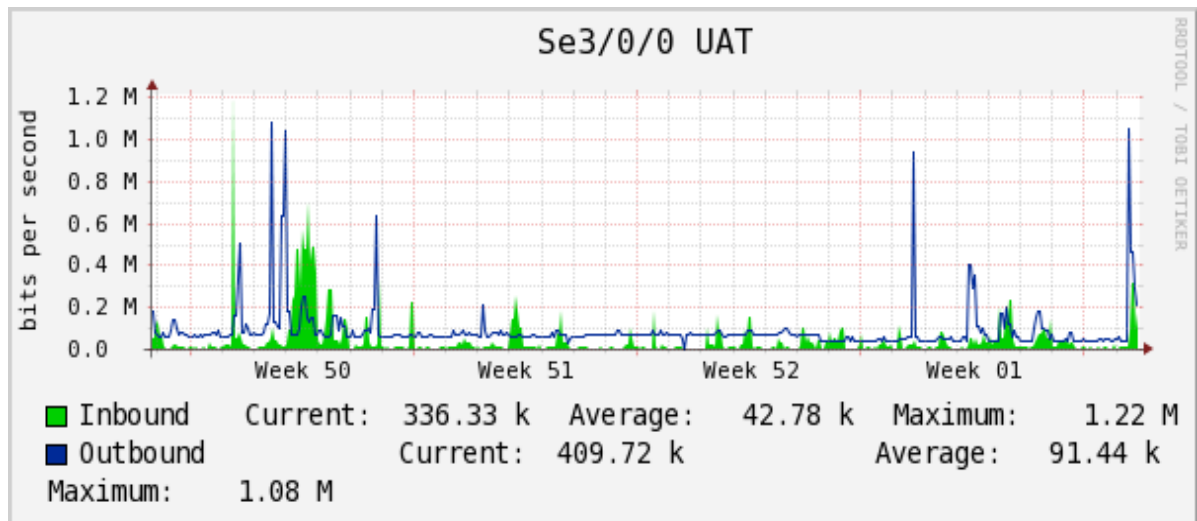

Utilización de los enlaces en el nodo Monterrey (Axtel) correspondientes al mes de Diciembre 2010.

Enlace hacia Monterrey (Telmex)

Enlace hacia México (Axtel)

Enlace hacia UAL

Enlace hacia UAT

Utilización de los enlaces en el nodo Juárez correspondiente al mes de Diciembre 2010.

PVC a Monterrey

Enlace hacia la UACJ

Enlace hacia Abilene por UTEP

Enlace RED NIBA - CFE

Utilización de los enlaces en el nodo Tijuana correspondiente al mes de Diciembre 2010.

PVC hacia Guadalajara

PVC hacia CICESE