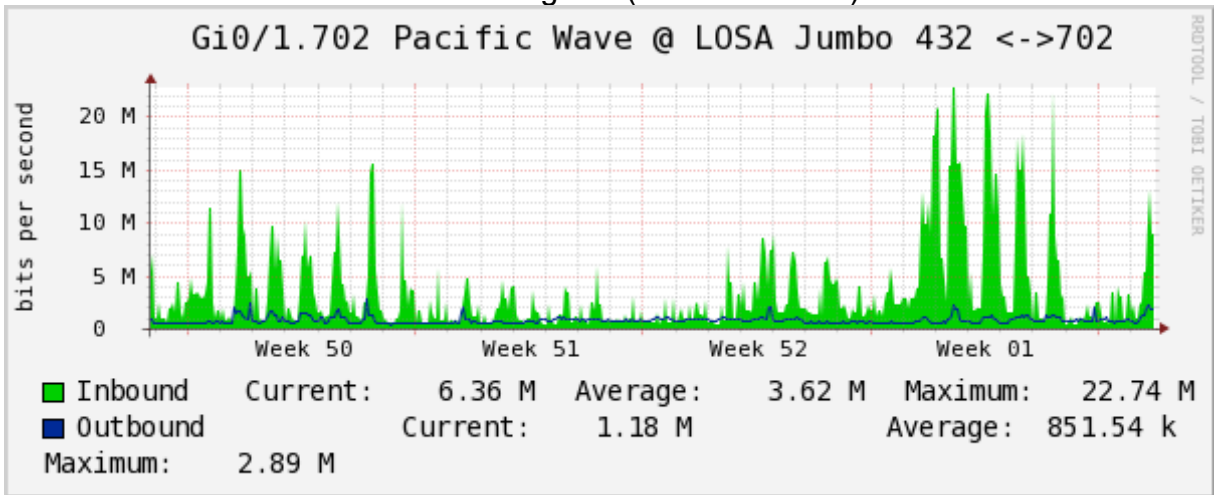

Utilización de los enlaces en el nodo Monterrey (Axtel) correspondientes al mes de Diciembre 2010.

Enlace hacia Monterrey (Telmex)

Enlace hacia México (Axtel)

Enlace hacia UAL

Enlace hacia UAT

Utilización de los enlaces en el nodo Juárez correspondiente al mes de Diciembre 2010.

PVC a Monterrey

Enlace hacia la UACJ

Enlace hacia Abilene por UTEP

Enlace RED NIBA - CFE

Utilización de los enlaces en el nodo Tijuana correspondiente al mes de Diciembre 2010.

PVC hacia Guadalajara

PVC hacia CICESE

Enlace hacia CLARA

Enlace hacia Pacific Wave en Los Angeles (Jumbo Frames)

Enlace hacia Pacific Wave en Los Angeles (Standard Frames)

Enlace hacia Pacific Wave en seattle (Jumbo Frames)

Enlace hacia Pacific Wave en Seattle (Standard Frames)