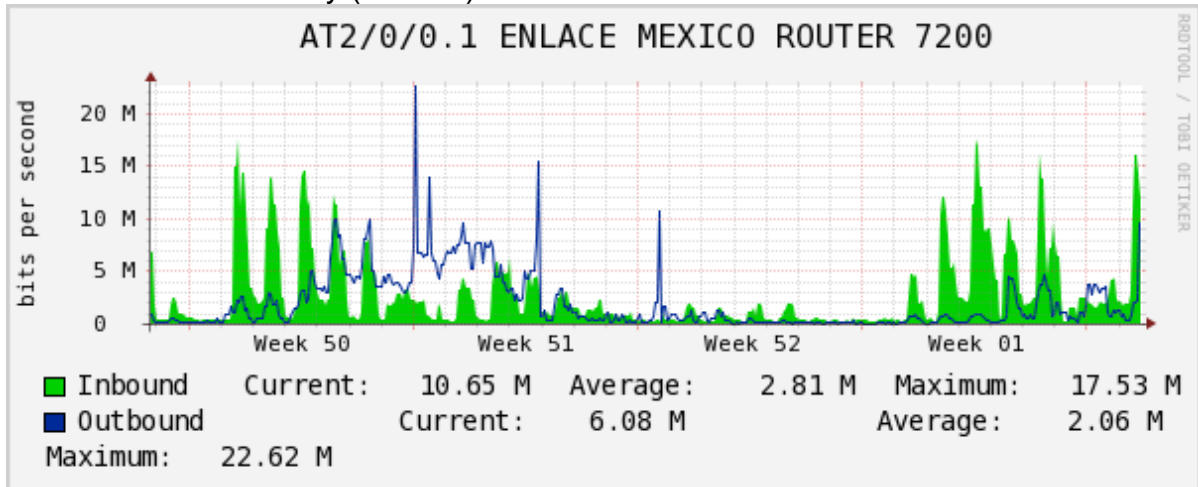

Enlace a E-México

Utilización de los enlaces en el nodo Monterrey (Telmex) correspondientes al mes de Diciembre 2010.

PVC hacia Guadalajara

PVC hacia Juárez

PVC hacia Monterrey Axtel

PVC hacia UANL

PVC hacia ITESM-MTY

Utilización de los enlaces en el nodo Monterrey (Axtel) correspondientes al mes de Diciembre 2010.

Enlace hacia Monterrey (Telmex)

Enlace hacia México (Axtel)

Enlace hacia UAL

Enlace hacia UAT

Utilización de los enlaces en el nodo Juárez correspondiente al mes de Diciembre 2010.