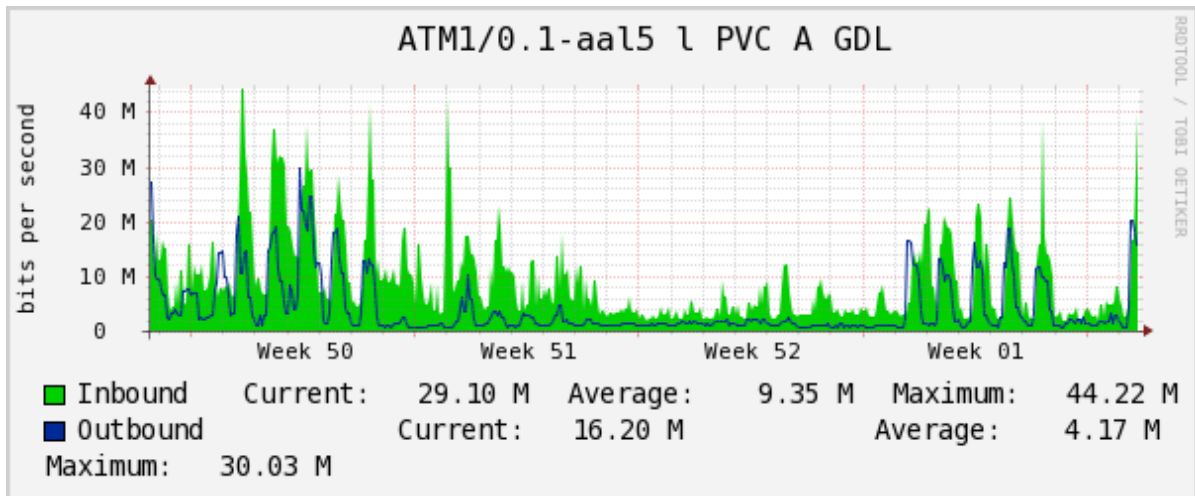

Utilización de los enlaces en el nodo México (Telmex) correspondientes al mes de Diciembre 2010.

PVC hacia Guadalajara

PVC hacia México (Axtel)

PVC hacia IPN

PVC hacia UAM

PVC hacia UDLAP

PVC hacia UNINET-VPNs