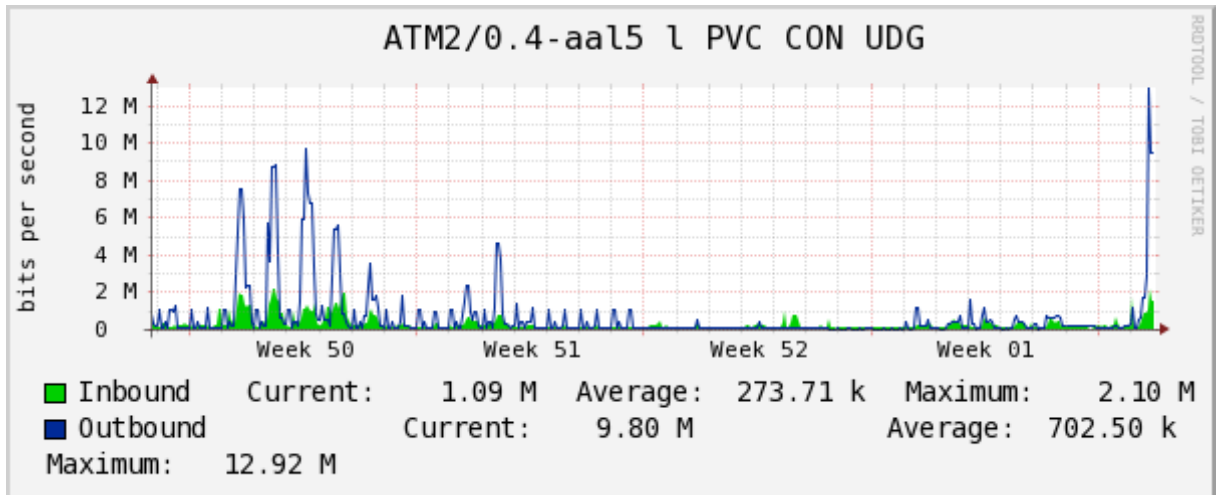

PVC hacia Tijuana

PVC hacia Monterrey

PVC hacia México

PVC hacia UdeG

VPN hacia la U.COLIMA

Utilización de los enlaces en el nodo Cancún correspondiente al mes de Diciembre 2010.

Enlace hacia México-Axtel