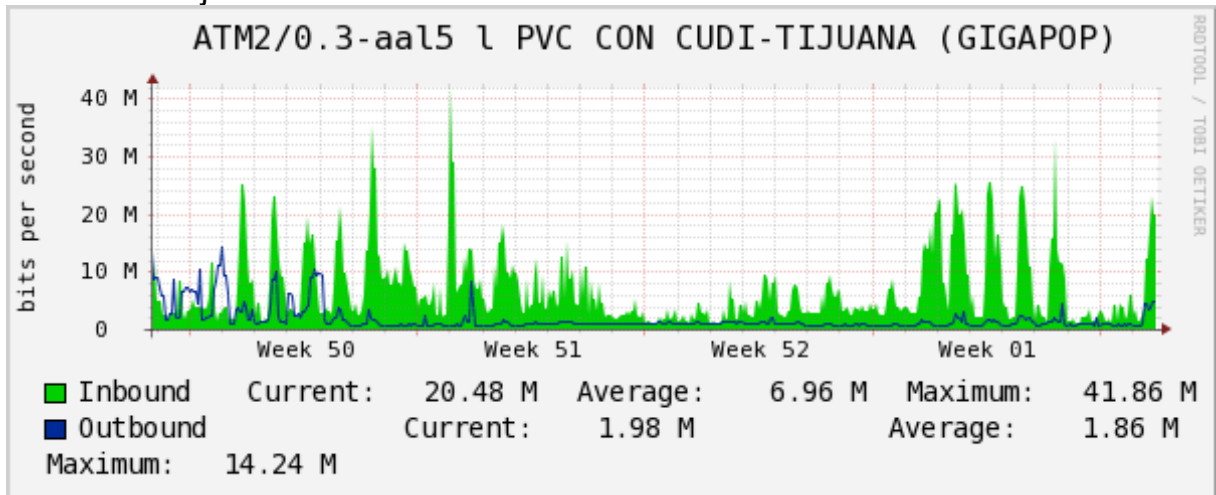

Enlace hacia Pacific Wave en SunnyVale (Jumbo Frames)

Enlace hacia Pacific Wave en SunnyVale (Standard Frames)

Utilización de los enlaces en el nodo Guadalajara correspondiente al mes de Diciembre 2010.

PVC hacia Tijuana

PVC hacia Monterrey

PVC hacia México

PVC hacia UdeG

VPN hacia la U.COLIMA

Utilización de los enlaces en el nodo Cancún correspondiente al mes de Diciembre 2010.

Enlace hacia México-Axtel