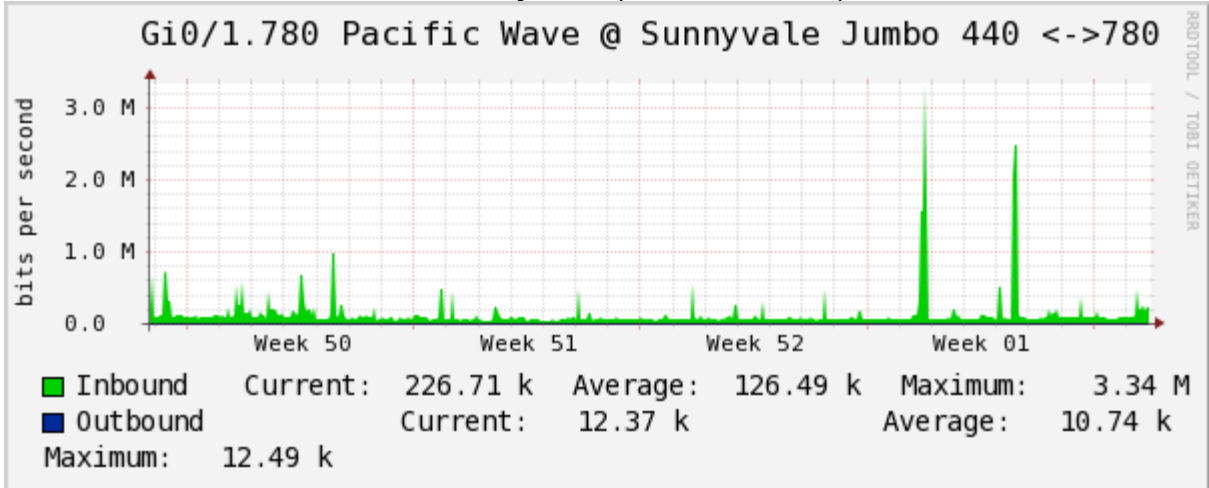

Enlace hacia CLARA

Enlace hacia Pacific Wave en Los Angeles (Jumbo Frames)

Enlace hacia Pacific Wave en Los Angeles (Standard Frames)

Enlace hacia Pacific Wave en seattle (Jumbo Frames)

Enlace hacia Pacific Wave en Seattle (Standard Frames)

Enlace hacia Pacific Wave en SunnyVale (Jumbo Frames)

Enlace hacia Pacific Wave en SunnyVale (Standard Frames)

Utilización de los enlaces en el nodo Guadalajara correspondiente al mes de Diciembre 2010.