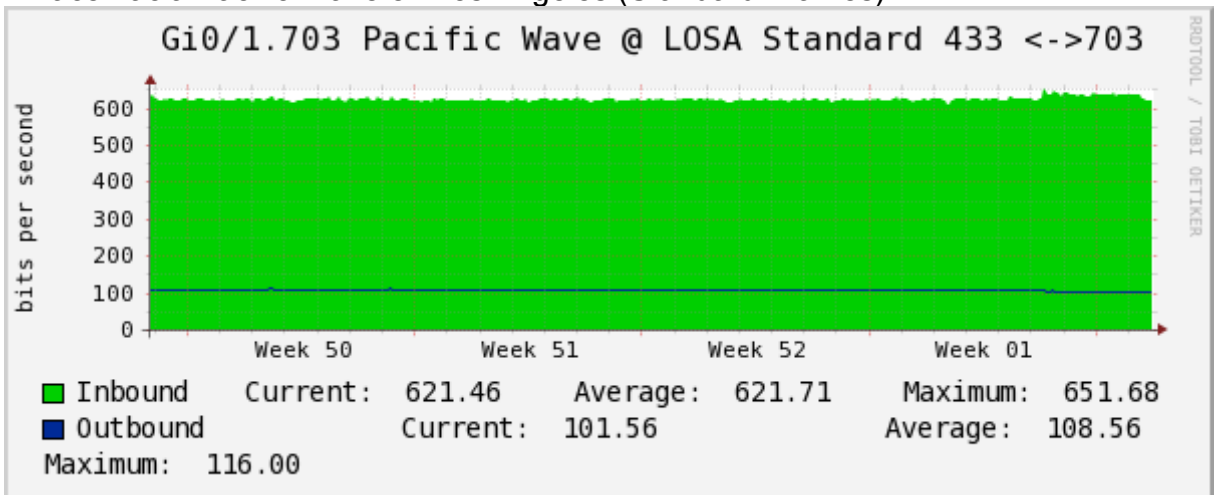

Utilización de los enlaces en el nodo Monterrey (Axtel) correspondientes al mes de Diciembre 2010.

Enlace hacia Monterrey (Telmex)

Enlace hacia México (Axtel)

Enlace hacia UAL

Enlace hacia UAT

Utilización de los enlaces en el nodo Juárez correspondiente al mes de Diciembre 2010.

PVC a Monterrey

Enlace hacia la UACJ

Enlace hacia Abilene por UTEP

Enlace RED NIBA - CFE

Utilización de los enlaces en el nodo Tijuana correspondiente al mes de Diciembre 2010.

PVC hacia Guadalajara

PVC hacia CICESE

Enlace hacia CLARA

Enlace hacia Pacific Wave en Los Angeles (Jumbo Frames)

Enlace hacia Pacific Wave en Los Angeles (Standard Frames)

Enlace hacia Pacific Wave en seattle (Jumbo Frames)

Enlace hacia Pacific Wave en Seattle (Standard Frames)