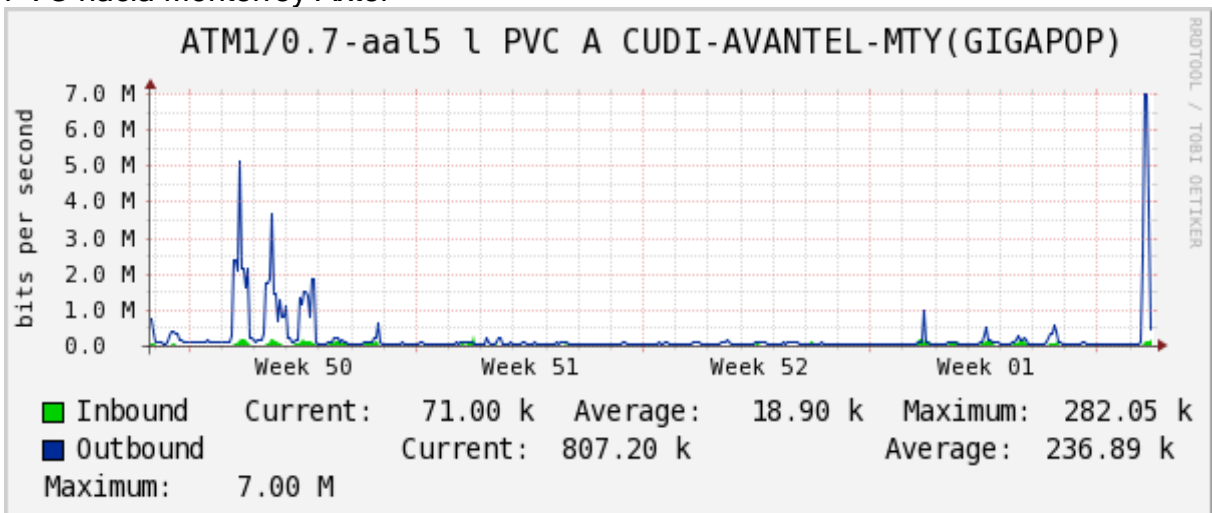

Enlace a E-México

Utilización de los enlaces en el nodo Monterrey (Telmex) correspondientes al mes de Diciembre 2010.

PVC hacia Guadalajara

PVC hacia Juárez

PVC hacia Monterrey Axtel

PVC hacia UANL

PVC hacia ITESM-MTY

Utilización de los enlaces en el nodo Monterrey (Axtel) correspondientes al mes de Diciembre 2010.

Enlace hacia Monterrey (Telmex)

Enlace hacia México (Axtel)

Enlace hacia UAL

Enlace hacia UAT

Utilización de los enlaces en el nodo Juárez correspondiente al mes de Diciembre 2010.