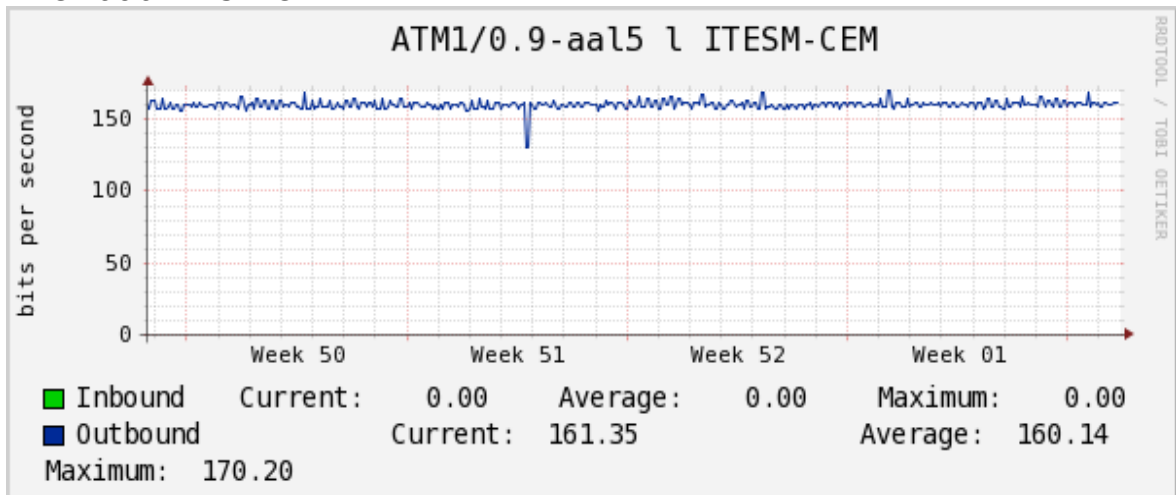

PVC hacia ITESM-CEM