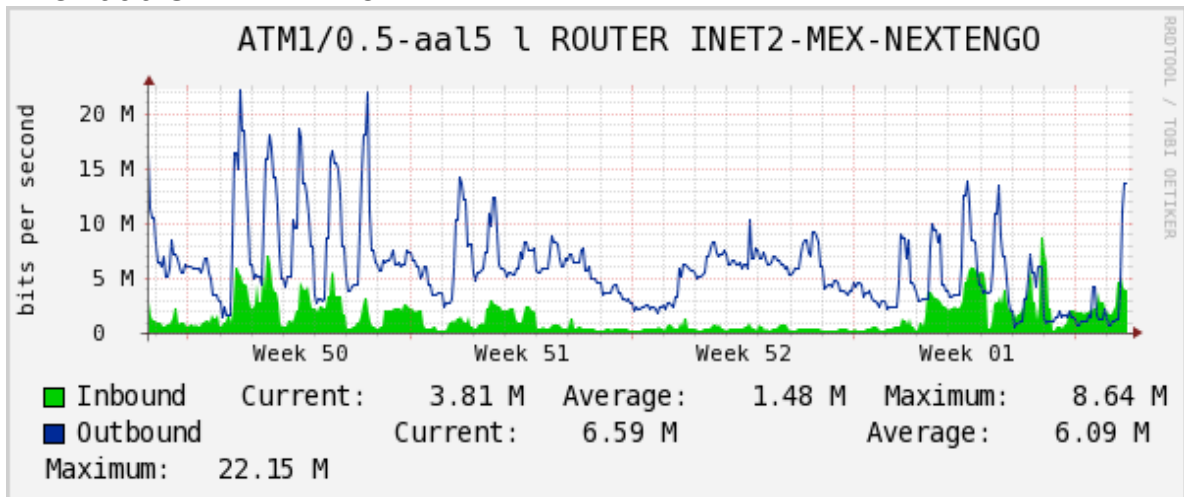

Utilización de los enlaces en el nodo México (Telmex) correspondientes al mes de Diciembre 2010.

PVC hacia Guadalajara

PVC hacia México (Axtel)

PVC hacia IPN

PVC hacia UAM

PVC hacia UDLAP

PVC hacia UNINET-VPNs