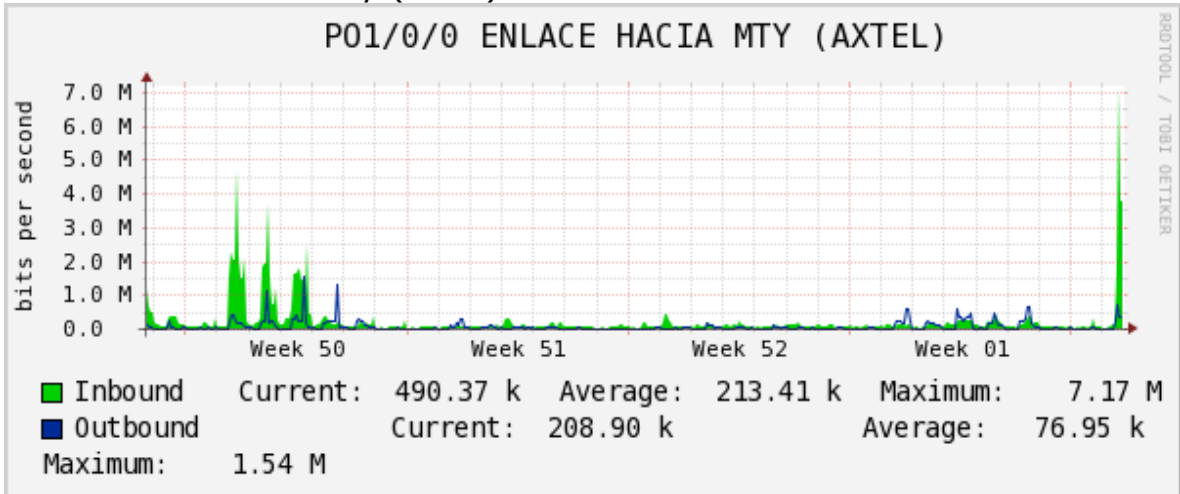

PVC hacia UNAM

PVC hacia INTELMEEX

PVC hacia ITESM-CEM

Utilización de los enlaces en el nodo México (Axtel) correspondientes al mes de Diciembre 2010.

Enlace hacia Monterrey (Axtel)

Enlace hacia México (Telmex)

Enlace hacia UV

Enlace hacia UAEMor

Enlace hacia ILCE

Enlace hacia UAEH

Enlace hacia CONACYT

Enlace hacia BUAP

Enlace hacia INSP

Enlace Secundario a la UNAM