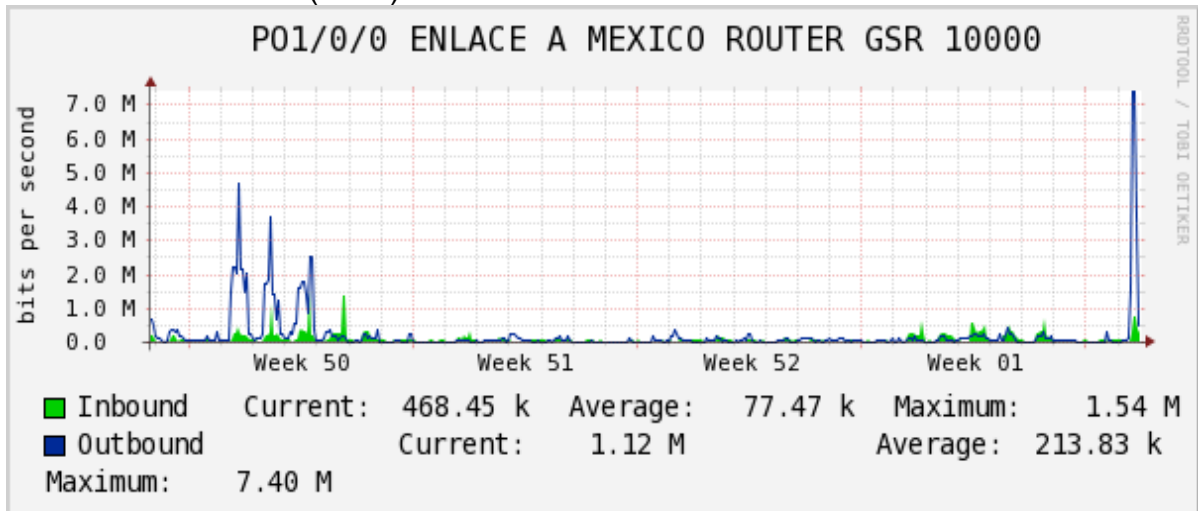

Utilización de los enlaces en el nodo Monterrey (Axtel) correspondientes al mes de Diciembre 2010.

Enlace hacia Monterrey (Telmex)

Enlace hacia México (Axtel)

Enlace hacia UAL

Enlace hacia UAT

Utilización de los enlaces en el nodo Juárez correspondiente al mes de Diciembre 2010.