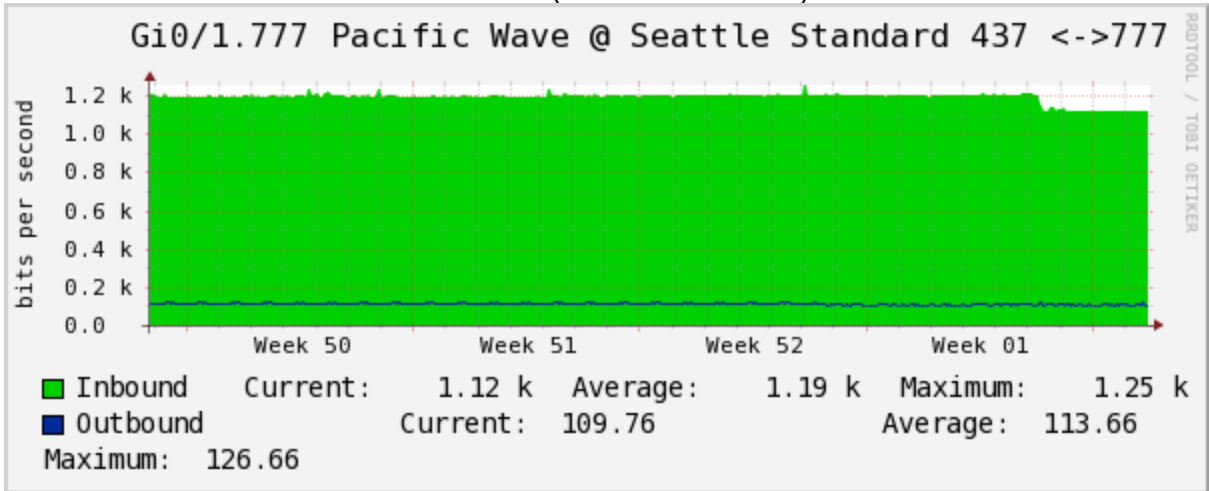

PVC a Monterrey

Enlace hacia la UACJ

Enlace hacia Abilene por UTEP

Enlace RED NIBA - CFE

Utilización de los enlaces en el nodo Tijuana correspondiente al mes de Diciembre 2010.

PVC hacia Guadalajara

PVC hacia CICESE

Enlace hacia CLARA

Enlace hacia Pacific Wave en Los Angeles (Jumbo Frames)

Enlace hacia Pacific Wave en Los Angeles (Standard Frames)

Enlace hacia Pacific Wave en seattle (Jumbo Frames)

Enlace hacia Pacific Wave en Seattle (Standard Frames)

Enlace hacia Pacific Wave en SunnyVale (Jumbo Frames)

Enlace hacia Pacific Wave en SunnyVale (Standard Frames)

Utilización de los enlaces en el nodo Guadalajara correspondiente al mes de Diciembre 2010.