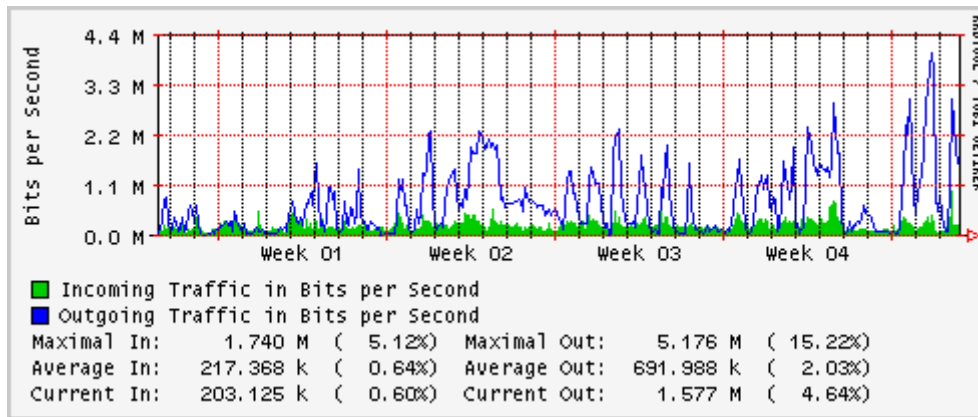

Utilización de los enlaces en el nodo Monterrey (Telmex) correspondientes al mes de Enero

PVC hacia Guadalajara

PVC hacia Juarez

PVC hacia Monterrey Avantel

PVC hacia UANL

PVC hacia ITESM-MTY

Utilización de los enlaces en el nodo Monterrey (Avantel) correspondientes al mes de Enero