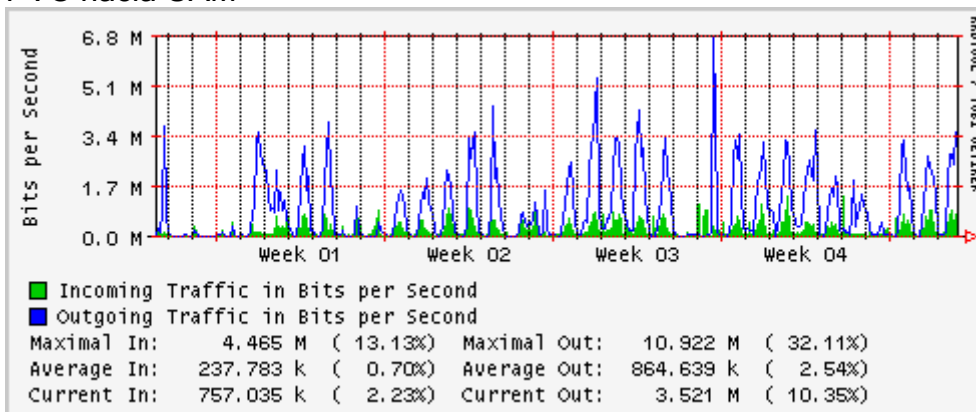

Utilización de los enlaces en el nodo México (Telmex) correspondientes al mes de Enero

PVC hacia Guadalajara

PVC hacia México (Avantel)

PVC hacia IPN

PVC hacia UAM

PVC hacia UDLAP

PVC hacia UNINET-VPNs

PVC hacia UNAM

PVC hacia INTELMEX

PVC hacia ITESM-CEM

PVC hacia SEP-DGTVE

Túnel IPv6 hacia UAEH

Túnel IPv6 hacia UNAM

Túnel hacia CICESE

Utilización de los enlaces en el nodo México (Avantel) correspondientes al mes de Enero