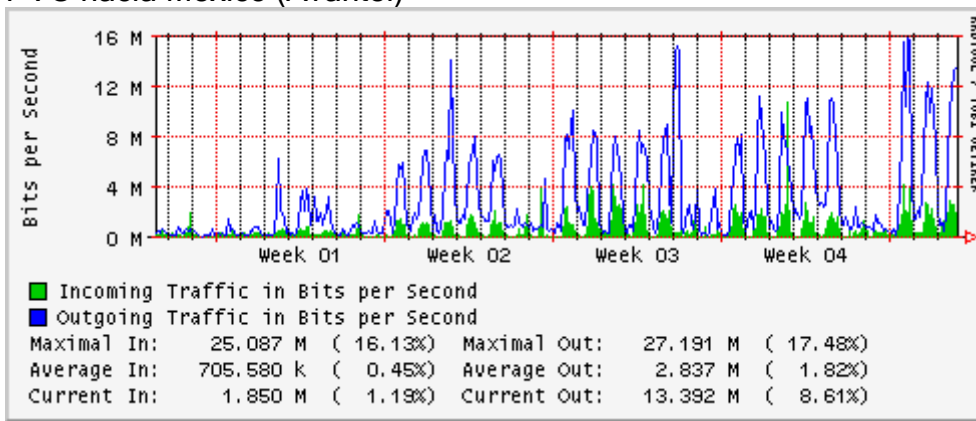

Utilización de los enlaces en el nodo México (Telmex) correspondientes al mes de Enero

PVC hacia Guadalajara

PVC hacia México (Avantel)

PVC hacia IPN

PVC hacia UAM

PVC hacia UDLAP

PVC hacia UNINET-VPNs

PVC hacia UNAM

PVC hacia INTELMEX

PVC hacia ITESM-CEM

PVC hacia SEP-DGTVE

Túnel IPv6 hacia UAEH

Túnel IPv6 hacia UNAM

Túnel hacia CICESE

Utilización de los enlaces en el nodo México (Avantel) correspondientes al mes de Enero