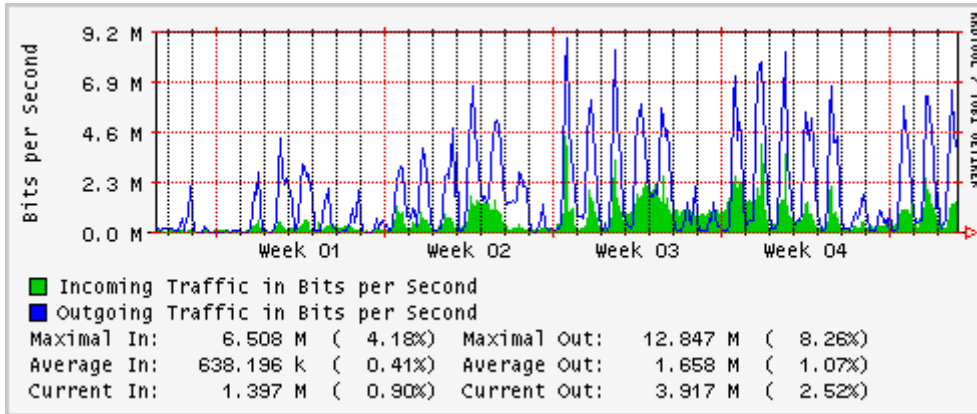

Utilización de los enlaces en el nodo México (Telmex) correspondientes al mes de Enero

PVC hacia Guadalajara

PVC hacia México (Avantel)

PVC hacia IPN

PVC hacia UAM

PVC hacia UDLAP

PVC hacia UNINET-VPNs

PVC hacia UNAM

PVC hacia INTELMEX

PVC hacia ITESM-CEM

PVC hacia SEP-DGTVE

Túnel IPv6 hacia UAEH

Túnel IPv6 hacia UNAM

Túnel hacia CICESE

Utilización de los enlaces en el nodo México (Avantel) correspondientes al mes de Enero