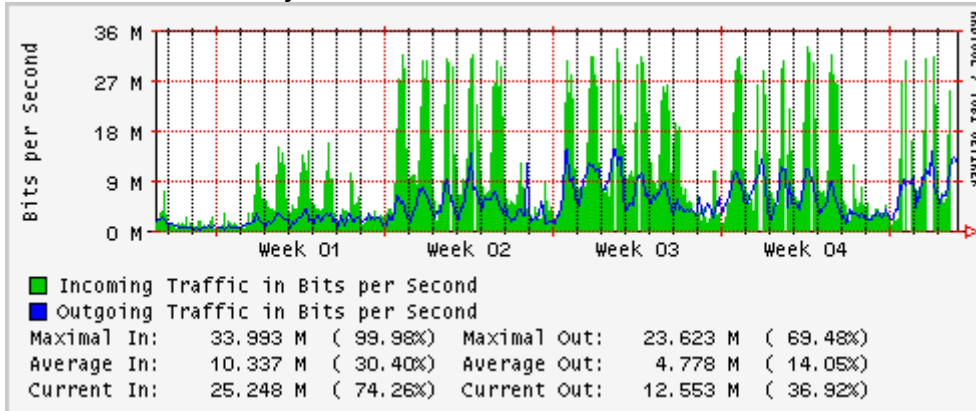

Utilización de los enlaces en el nodo México (Telmex) correspondientes al mes de Enero

PVC hacia Guadalajara

PVC hacia México (Avantel)

PVC hacia IPN

PVC hacia UAM

PVC hacia UDLAP

PVC hacia UNINET-VPNs

PVC hacia UNAM

PVC hacia INTELMEX

PVC hacia ITESM-CEM

PVC hacia SEP-DGTVE

Túnel IPv6 hacia UAEH

Túnel IPv6 hacia UNAM

Túnel hacia CICESE

Utilización de los enlaces en el nodo México (Avantel) correspondientes al mes de Enero