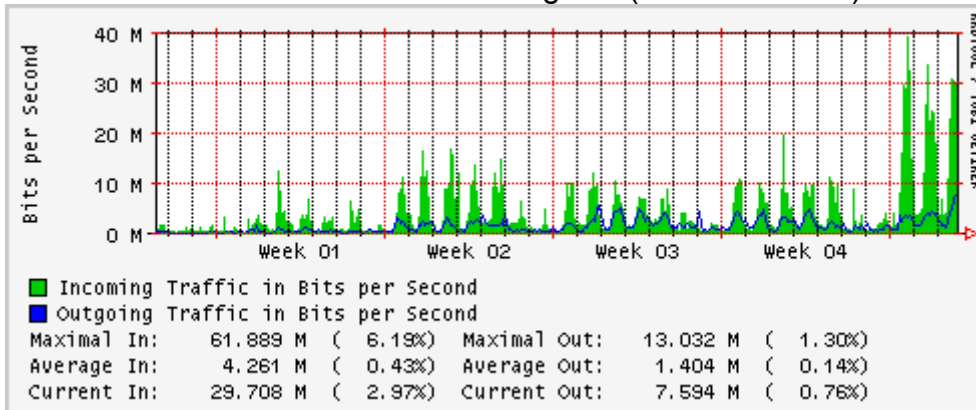

Enlace hacia Abilene por UTEP

Utilización de los enlaces en el nodo Tijuana correspondientes al mes de Enero

PVC hacia Guadalajara

PVC hacia CICESE

PVC hacia UNAM (OperaOberta Temporal)

PVC de IPv6 hacia UdeG

Enlace hacia CLARA

Enlace hacia Pacific Wave en Los Angeles (Jumbo Frames)

Enlace hacia Pacific Wave en Los Angeles (Standard Frames)

Enlace hacia Pacific Wave en seattle (Jumbo Frames)

Enlace hacia Pacific Wave en Seattle (Standard Frames)