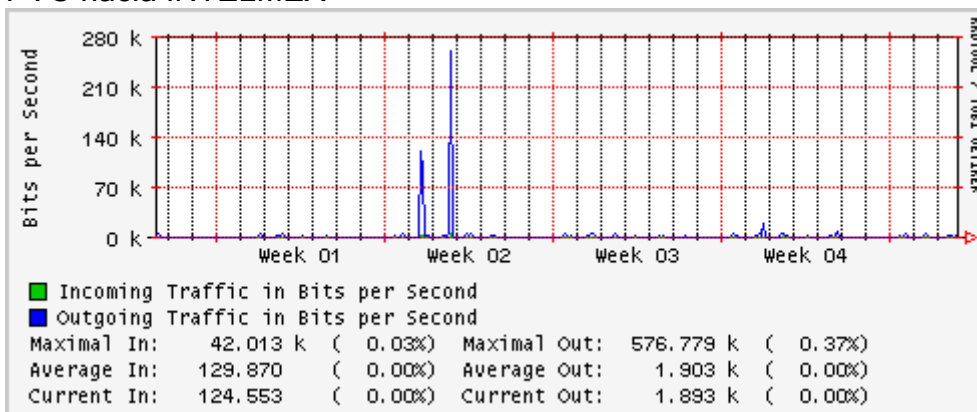

Utilización de los enlaces en el nodo México (Telmex) correspondientes al mes de Enero

PVC hacia Guadalajara

PVC hacia México (Avantel)

PVC hacia IPN

PVC hacia UAM

PVC hacia UDLAP

PVC hacia UNINET-VPNs

PVC hacia UNAM

PVC hacia INTELMEX

PVC hacia ITESM-CEM

PVC hacia SEP-DGTVE

Túnel IPv6 hacia UAEH

Túnel IPv6 hacia UNAM

Túnel hacia CICESE

Utilización de los enlaces en el nodo México (Avantel) correspondientes al mes de Enero