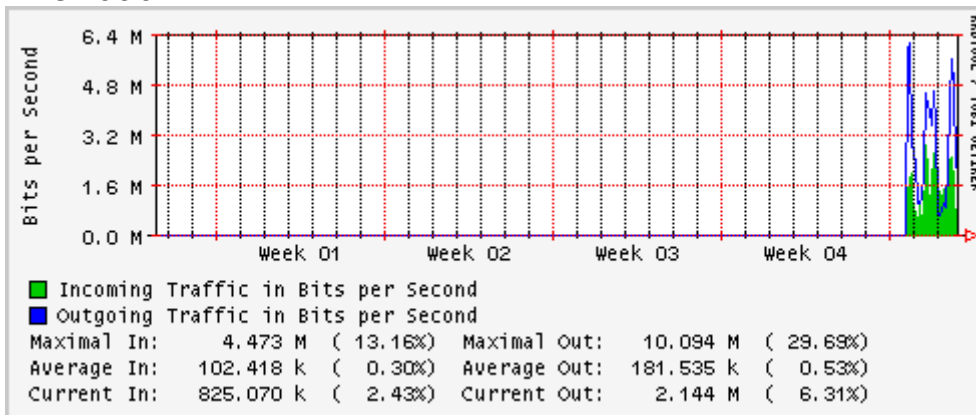

Utilización de los enlaces en el nodo México (Telmex) correspondientes al mes de Enero

PVC hacia Guadalajara

PVC hacia México (Avantel)

PVC hacia IPN

PVC hacia UAM

PVC hacia UDLAP

PVC hacia UNINET-VPNs

PVC hacia UNAM

PVC hacia INTELMEX

PVC hacia ITESM-CEM

PVC hacia SEP-DGTVE

Túnel IPv6 hacia UAEH

Túnel IPv6 hacia UNAM

Túnel hacia CICESE

Utilización de los enlaces en el nodo México (Avantel) correspondientes al mes de Enero