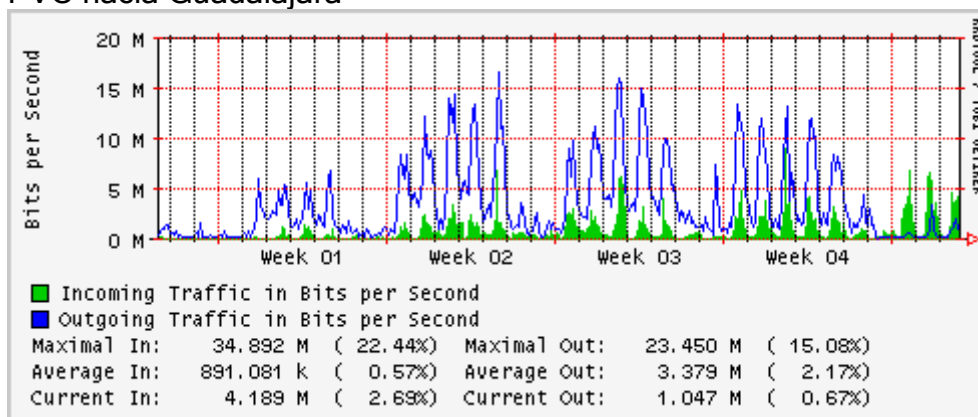

Utilización de los enlaces en el nodo Monterrey (Telmex) correspondientes al mes de Enero

PVC hacia Guadalajara

PVC hacia Juarez

PVC hacia Monterrey Avantel

PVC hacia UANL

PVC hacia ITESM-MTY

Utilización de los enlaces en el nodo Monterrey (Avantel) correspondientes al mes de Enero