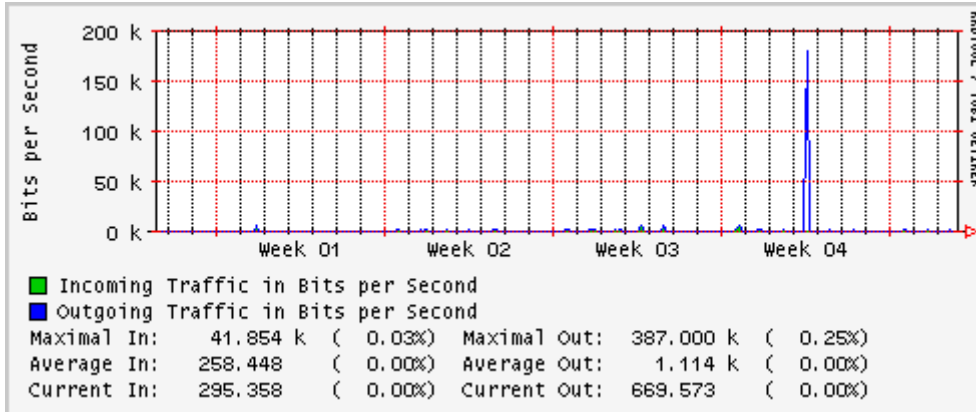

Utilización de los enlaces en el nodo México (Telmex) correspondientes al mes de Enero

PVC hacia Guadalajara

PVC hacia México (Avantel)

PVC hacia IPN

PVC hacia UAM

PVC hacia UDLAP

PVC hacia UNINET-VPNs

PVC hacia UNAM

PVC hacia INTELMEX

PVC hacia ITESM-CEM

PVC hacia SEP-DGTVE

Túnel IPv6 hacia UAEH

Túnel IPv6 hacia UNAM

Túnel hacia CICESE

Utilización de los enlaces en el nodo México (Avantel) correspondientes al mes de Enero