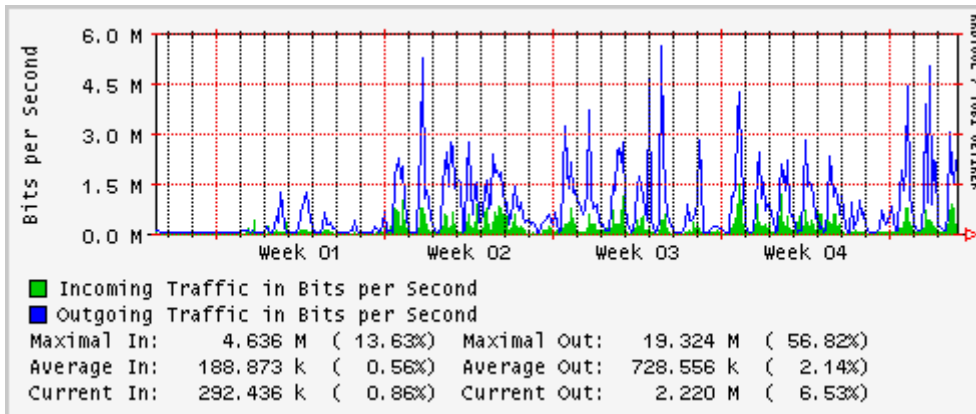

Utilización de los enlaces en el nodo Monterrey (Telmex) correspondientes al mes de Enero

PVC hacia Guadalajara

PVC hacia Juarez

PVC hacia Monterrey Avantel

PVC hacia UANL

PVC hacia ITESM-MTY

Utilización de los enlaces en el nodo Monterrey (Avantel) correspondientes al mes de Enero

Enlace hacia Monterrey (Telmex)

Enlace hacia México (Avantel)

Enlace hacia UAL

Enlace hacia UAT

Utilización de los enlaces en el nodo Juárez correspondientes al mes de Enero

PVC a Monterrey

Enlace hacia la UACJ

Enlace hacia Abilene por UTEP

Utilización de los enlaces en el nodo Tijuana correspondientes al mes de Enero

PVC hacia Guadalajara

PVC hacia CICESE

PVC hacia UNAM (OperaOberta Temporal)

PVC de IPv6 hacia UdeG