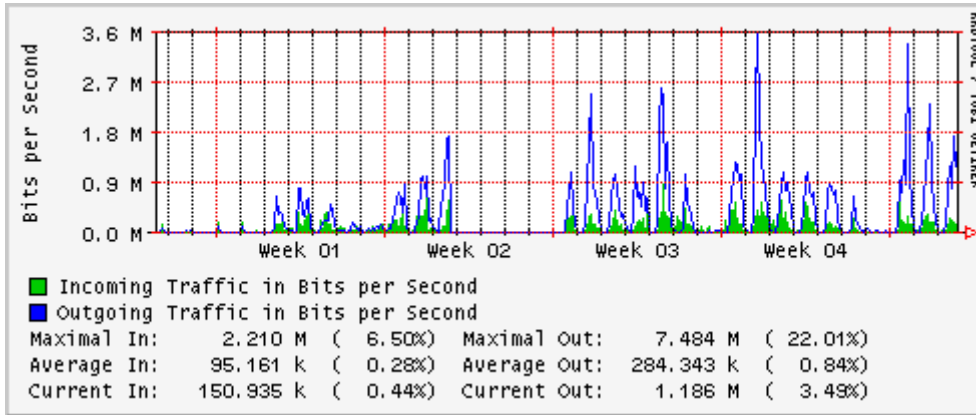

Utilización de los enlaces en el nodo México (Telmex) correspondientes al mes de Enero

PVC hacia Guadalajara

PVC hacia México (Avantel)

PVC hacia IPN

PVC hacia UAM

PVC hacia UDLAP

PVC hacia UNINET-VPNs

PVC hacia UNAM

PVC hacia INTELMEX

PVC hacia ITESM-CEM

PVC hacia SEP-DGTVE

Túnel IPv6 hacia UAEH

Túnel IPv6 hacia UNAM

Túnel hacia CICESE

Utilización de los enlaces en el nodo México (Avantel) correspondientes al mes de Enero