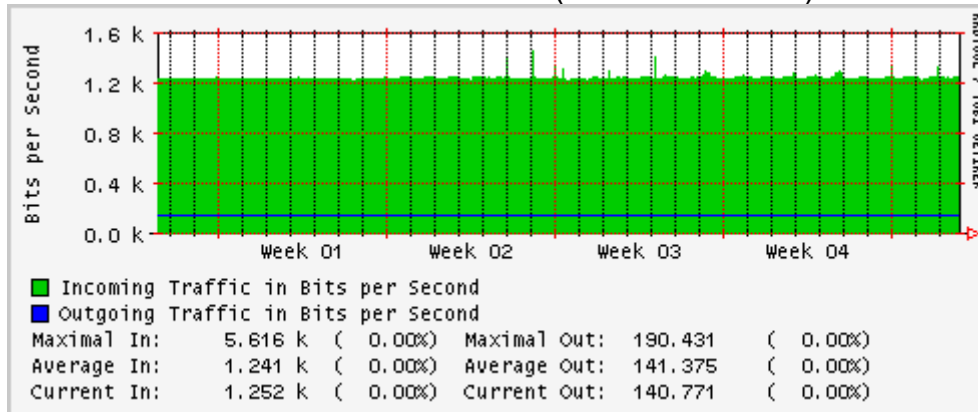

Enlace hacia Abilene por UTEP

Utilización de los enlaces en el nodo Tijuana correspondientes al mes de Enero

PVC hacia Guadalajara

PVC hacia CICESE

PVC hacia UNAM (OperaOberta Temporal)

PVC de IPv6 hacia UdeG

Enlace hacia CLARA

Enlace hacia Pacific Wave en Los Angeles (Jumbo Frames)

Enlace hacia Pacific Wave en Los Angeles (Standard Frames)

Enlace hacia Pacific Wave en seattle (Jumbo Frames)

Enlace hacia Pacific Wave en Seattle (Standard Frames)

Enlace hacia Pacific Wave en SunnyVale (Jumbo Frames)

Enlace hacia Pacific Wave en SunnyVale (Standard Frames)

Utilización de los enlaces en el nodo Guadalajara correspondientes al mes de Enero

PVC hacia Tijuana