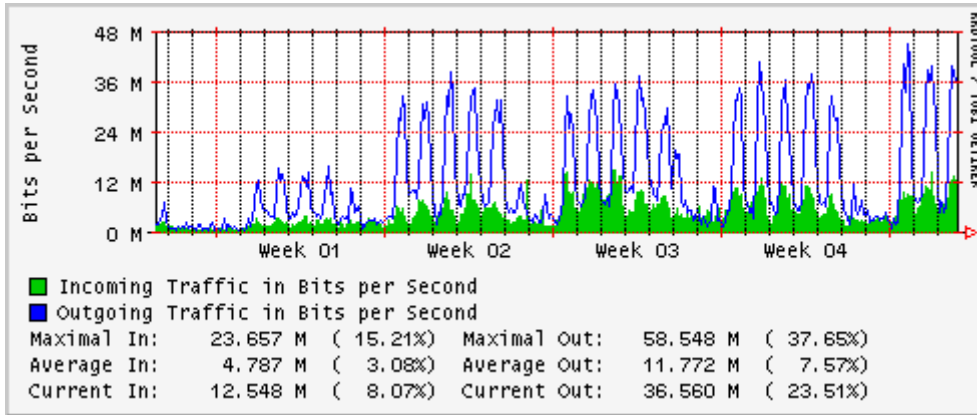

Enlace hacia Pacific Wave en SunnyVale (Jumbo Frames)

Enlace hacia Pacific Wave en SunnyVale (Standard Frames)

Utilización de los enlaces en el nodo Guadalajara correspondientes al mes de Enero

PVC hacia Tijuana

PVC hacia Monterrey

PVC hacia México

PVC hacia UdeG

Túnel hacia UA de Colima

Utilización de los enlaces en el nodo Cancún correspondientes al mes de Enero

Enlace hacia Cancún