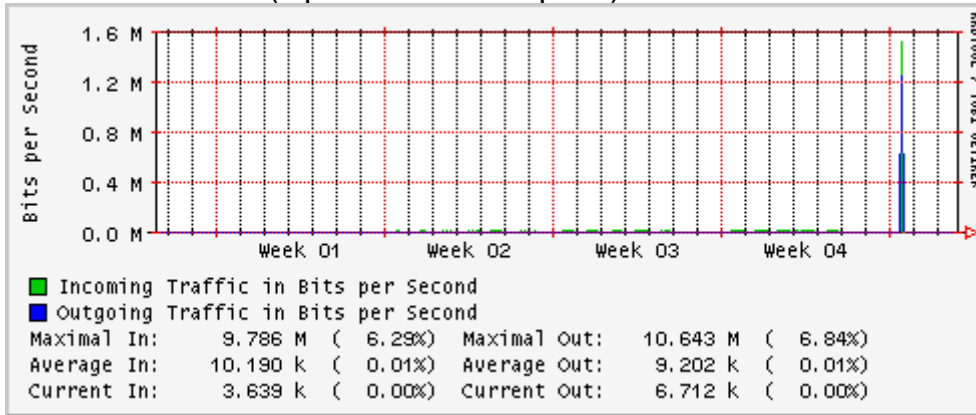

Enlace hacia Abilene por UTEP

Utilización de los enlaces en el nodo Tijuana correspondientes al mes de Enero

PVC hacia Guadalajara

PVC hacia CICESE

PVC hacia UNAM (OperaOberta Temporal)

PVC de IPv6 hacia UdeG