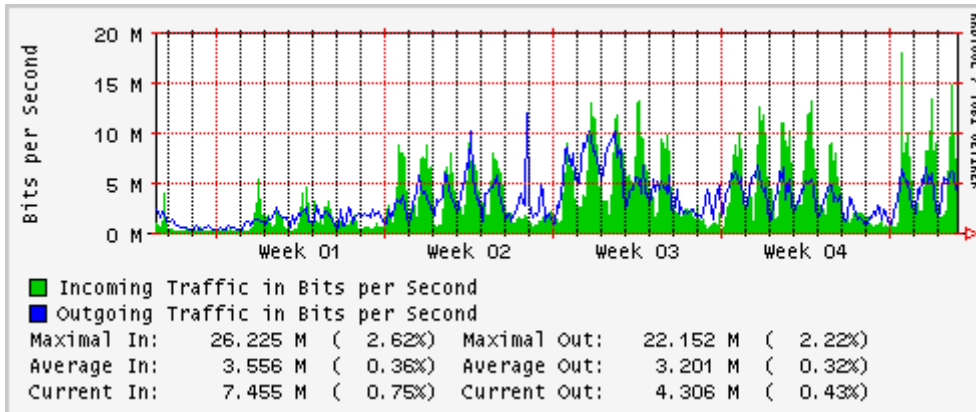

Enlace hacia CLARA