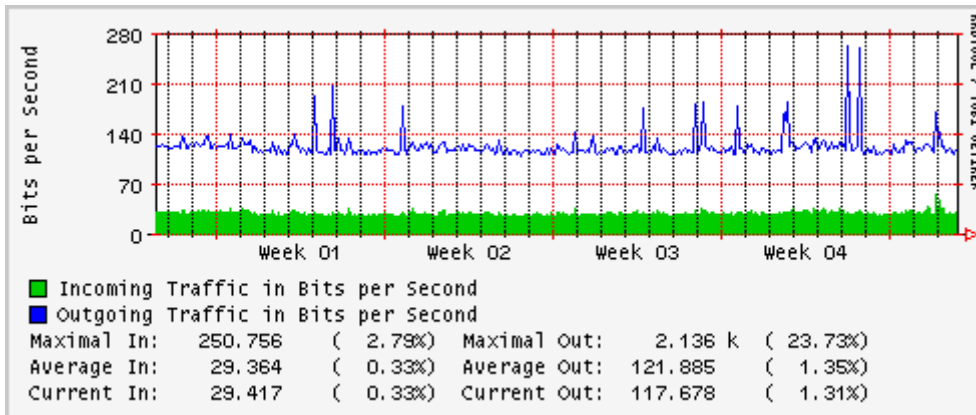

PVC hacia INTELMEX

PVC hacia ITESM-CEM

PVC hacia SEP-DGTVE

Túnel IPv6 hacia UAEH

Túnel IPv6 hacia UNAM

Túnel hacia CICESE

Utilización de los enlaces en el nodo México (Avantel) correspondientes al mes de Enero