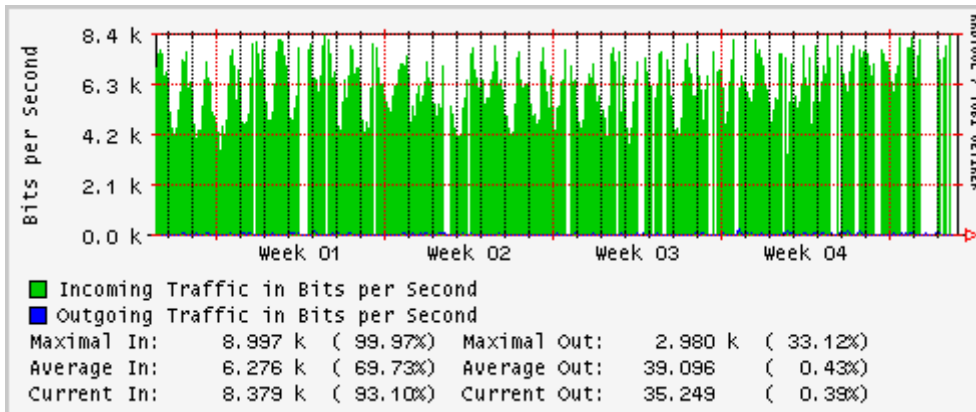

PVC hacia INTELMEX

PVC hacia ITESM-CEM

PVC hacia SEP-DGTVE

Túnel IPv6 hacia UAEH

Túnel IPv6 hacia UNAM

Túnel hacia CICESE

Utilización de los enlaces en el nodo México (Avantel) correspondientes al mes de Enero