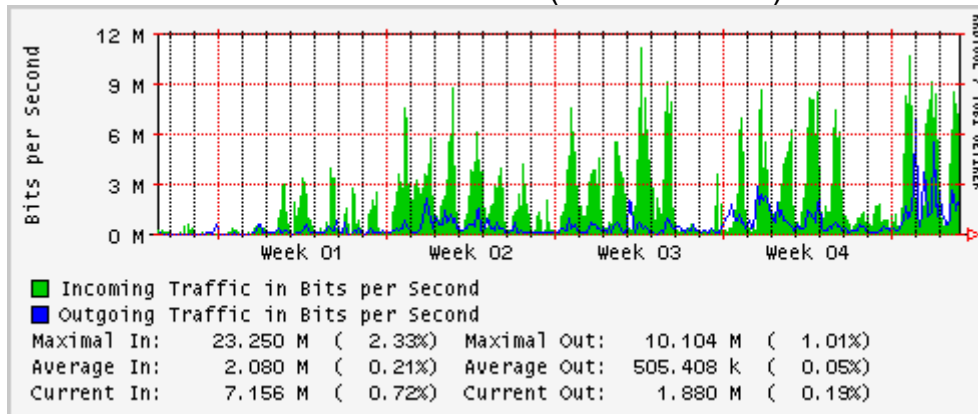

Enlace hacia Abilene por UTEP

Utilización de los enlaces en el nodo Tijuana correspondientes al mes de Enero

PVC hacia Guadalajara

PVC hacia CICESE

PVC hacia UNAM (OperaOberta Temporal)

PVC de IPv6 hacia UdeG

Enlace hacia CLARA

Enlace hacia Pacific Wave en Los Angeles (Jumbo Frames)

Enlace hacia Pacific Wave en Los Angeles (Standard Frames)

Enlace hacia Pacific Wave en seattle (Jumbo Frames)

Enlace hacia Pacific Wave en Seattle (Standard Frames)

Enlace hacia Pacific Wave en SunnyVale (Jumbo Frames)

Enlace hacia Pacific Wave en SunnyVale (Standard Frames)

Utilización de los enlaces en el nodo Guadalajara correspondientes al mes de Enero

PVC hacia Tijuana