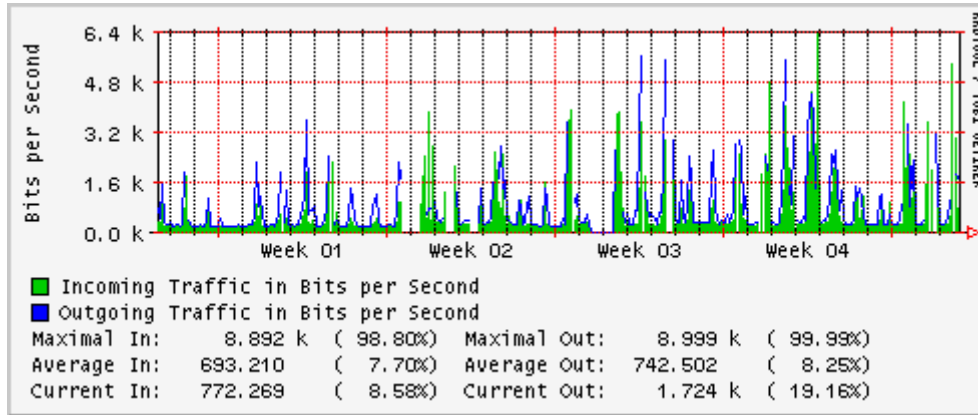

PVC hacia INTELMEX

PVC hacia ITESM-CEM

PVC hacia SEP-DGTVE

Túnel IPv6 hacia UAEH

Túnel IPv6 hacia UNAM

Túnel hacia CICESE

Utilización de los enlaces en el nodo México (Avantel) correspondientes al mes de Enero