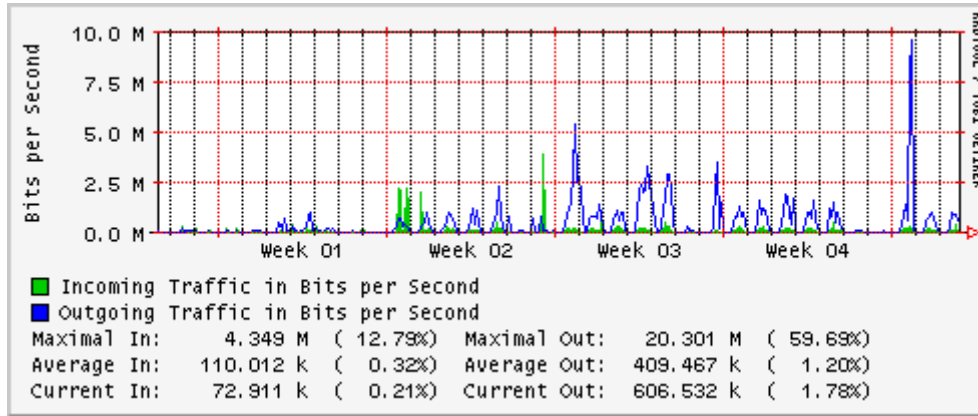

Enlace hacia UAEMor