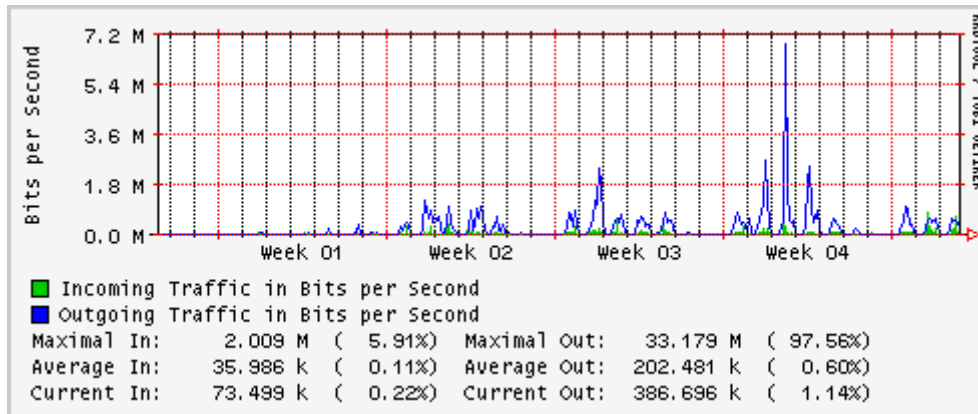

Enlace hacia Monterrey (Telmex)

Enlace hacia México (Avantel)

Enlace hacia UAL

Enlace hacia UAT

Utilización de los enlaces en el nodo Juárez correspondientes al mes de Enero

PVC a Monterrey

Enlace hacia la UACJ

Enlace hacia Abilene por UTEP

Utilización de los enlaces en el nodo Tijuana correspondientes al mes de Enero

PVC hacia Guadalajara

PVC hacia CICESE

PVC hacia UNAM (OperaOberta Temporal)

PVC de IPv6 hacia UdeG