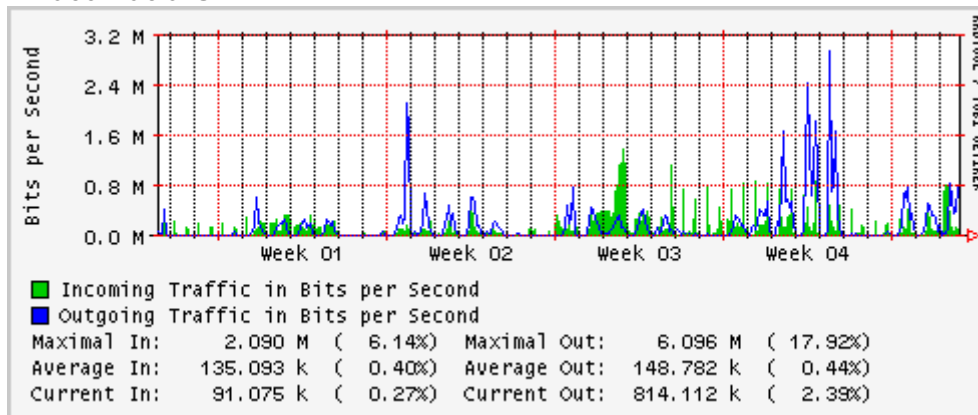

Enlace hacia Monterrey (Avantel)

Enlace hacia México (Telmex)

Enlace hacia UV

Enlace hacia UAEMor

Enlace hacia ILCE

Enlace hacia UAEH

Enlace hacia CONACYT

Enlace hacia BUAP

Utilización de los enlaces en el nodo Monterrey (Telmex) correspondientes al mes de Enero

PVC hacia Guadalajara

PVC hacia Juarez

PVC hacia Monterrey Avantel

PVC hacia UANL

PVC hacia ITESM-MTY

Utilización de los enlaces en el nodo Monterrey (Avantel) correspondientes al mes de Enero