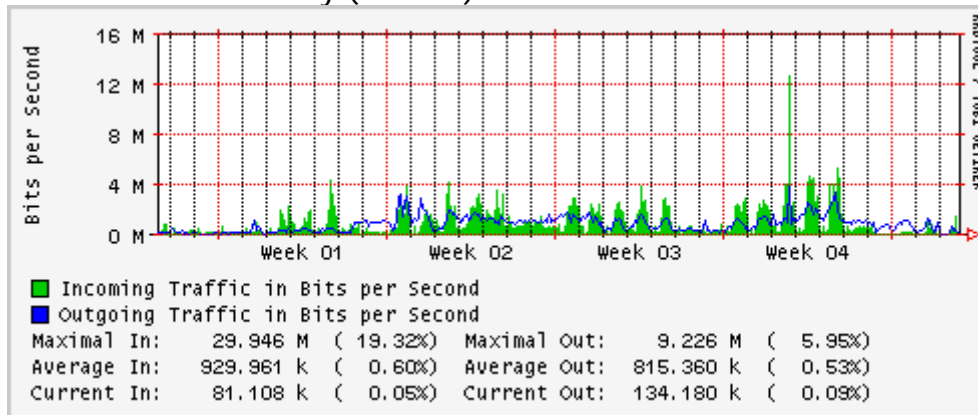

Utilización de los enlaces en el nodo México (Avantel) correspondientes al mes de Enero

Enlace hacia Monterrey (Avantel)