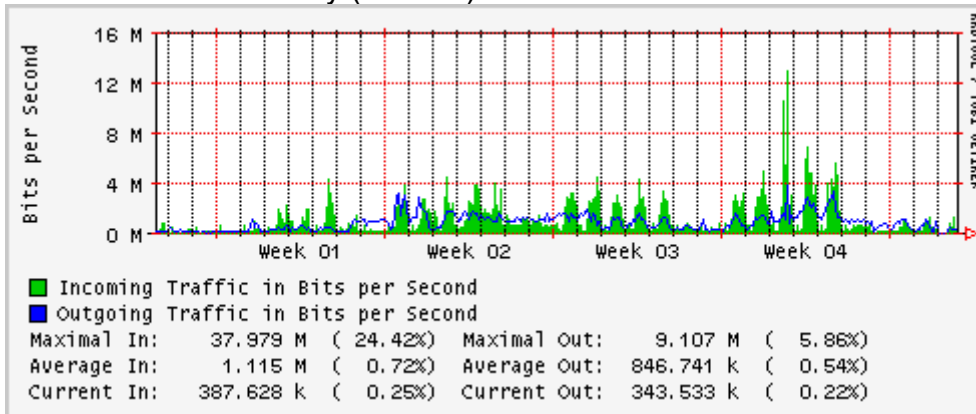

Utilización de los enlaces en el nodo Monterrey (Telmex) correspondientes al mes de Enero

PVC hacia Guadalajara

PVC hacia Juarez

PVC hacia Monterrey Avantel

PVC hacia UANL

PVC hacia ITESM-MTY

Utilización de los enlaces en el nodo Monterrey (Avantel) correspondientes al mes de Enero

Enlace hacia Monterrey (Telmex)

Enlace hacia México (Avantel)

Enlace hacia UAL

Enlace hacia UAT

Utilización de los enlaces en el nodo Juárez correspondientes al mes de Enero

PVC a Monterrey

Enlace hacia la UACJ

Enlace hacia Abilene por UTEP

Utilización de los enlaces en el nodo Tijuana correspondientes al mes de Enero

PVC hacia Guadalajara

PVC hacia CICESE

PVC hacia UNAM (OperaOberta Temporal)

PVC de IPv6 hacia UdeG