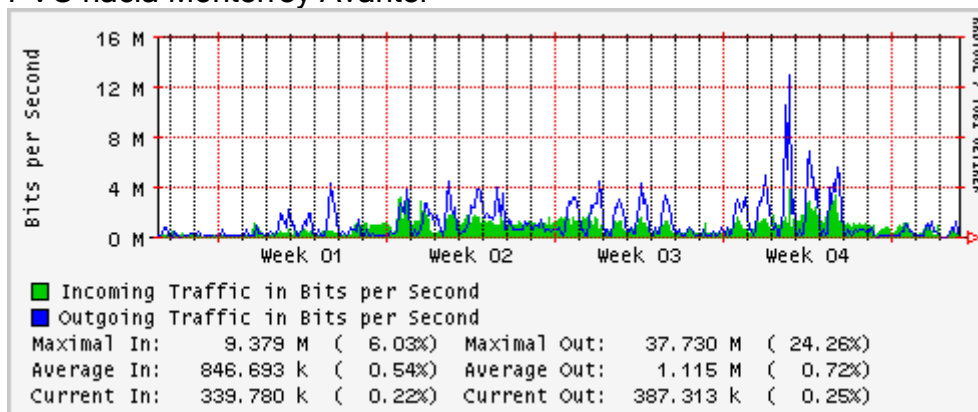

Utilización de los enlaces en el nodo Monterrey (Telmex) correspondientes al mes de Enero

PVC hacia Guadalajara

PVC hacia Juarez

PVC hacia Monterrey Avantel

PVC hacia UANL

PVC hacia ITESM-MTY

Utilización de los enlaces en el nodo Monterrey (Avantel) correspondientes al mes de Enero

Enlace hacia Monterrey (Telmex)

Enlace hacia México (Avantel)

Enlace hacia UAL

Enlace hacia UAT

Utilización de los enlaces en el nodo Juárez correspondientes al mes de Enero

PVC a Monterrey

Enlace hacia la UACJ

Enlace hacia Abilene por UTEP

Utilización de los enlaces en el nodo Tijuana correspondientes al mes de Enero

PVC hacia Guadalajara

PVC hacia CICESE

PVC hacia UNAM (OperaOberta Temporal)

PVC de IPv6 hacia UdeG