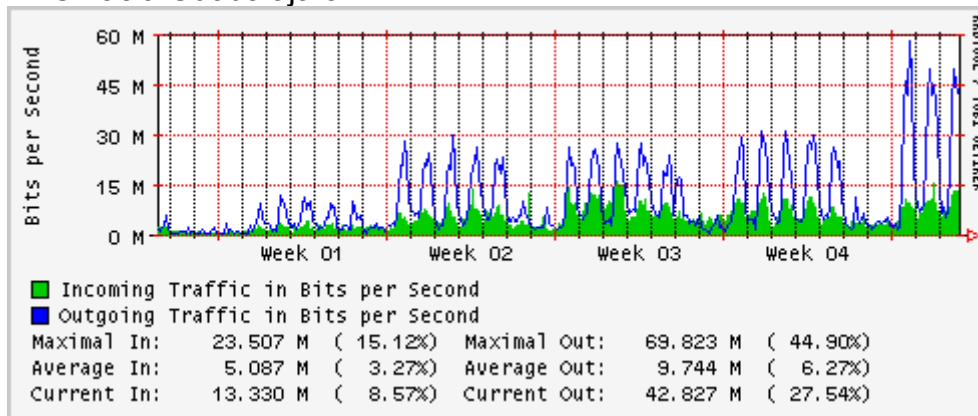

Enlace hacia Monterrey (Telmex)

Enlace hacia México (Avantel)

Enlace hacia UAL

Enlace hacia UAT

Utilización de los enlaces en el nodo Juárez correspondientes al mes de Enero

PVC a Monterrey

Enlace hacia la UACJ

Enlace hacia Abilene por UTEP

Utilización de los enlaces en el nodo Tijuana correspondientes al mes de Enero

PVC hacia Guadalajara

PVC hacia CICESE

PVC hacia UNAM (OperaOberta Temporal)

PVC de IPv6 hacia UdeG