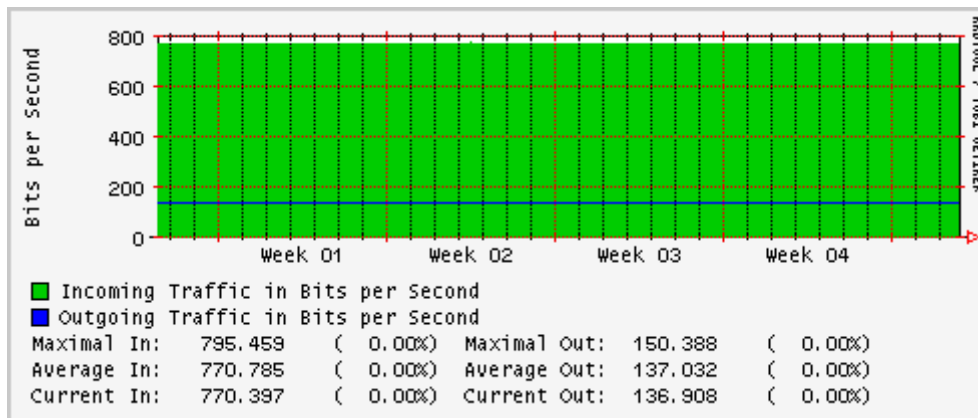

Enlace hacia Abilene por UTEP

Utilización de los enlaces en el nodo Tijuana correspondientes al mes de Enero

PVC hacia Guadalajara

PVC hacia CICESE

PVC hacia UNAM (OperaOberta Temporal)

PVC de IPv6 hacia UdeG

Enlace hacia CLARA

Enlace hacia Pacific Wave en Los Angeles (Jumbo Frames)

Enlace hacia Pacific Wave en Los Angeles (Standard Frames)

Enlace hacia Pacific Wave en seattle (Jumbo Frames)

Enlace hacia Pacific Wave en Seattle (Standard Frames)

Enlace hacia Pacific Wave en SunnyVale (Jumbo Frames)

Enlace hacia Pacific Wave en SunnyVale (Standard Frames)

Utilización de los enlaces en el nodo Guadalajara correspondientes al mes de Enero

PVC hacia Tijuana