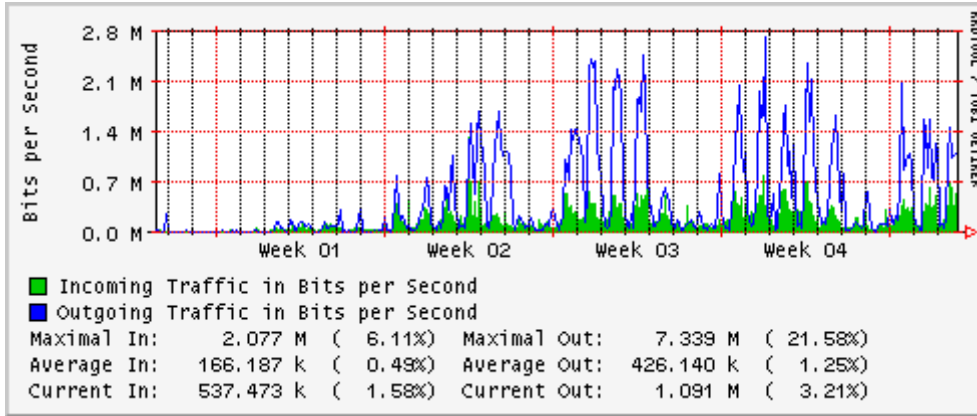

Utilización de los enlaces en el nodo México (Telmex) correspondientes al mes de Enero

PVC hacia Guadalajara

PVC hacia México (Avantel)

PVC hacia IPN

PVC hacia UAM

PVC hacia UDLAP

PVC hacia UNINET-VPNs

PVC hacia UNAM

PVC hacia INTELMEX

PVC hacia ITESM-CEM

PVC hacia SEP-DGTVE

Túnel IPv6 hacia UAEH

Túnel IPv6 hacia UNAM

Túnel hacia CICESE

Utilización de los enlaces en el nodo México (Avantel) correspondientes al mes de Enero