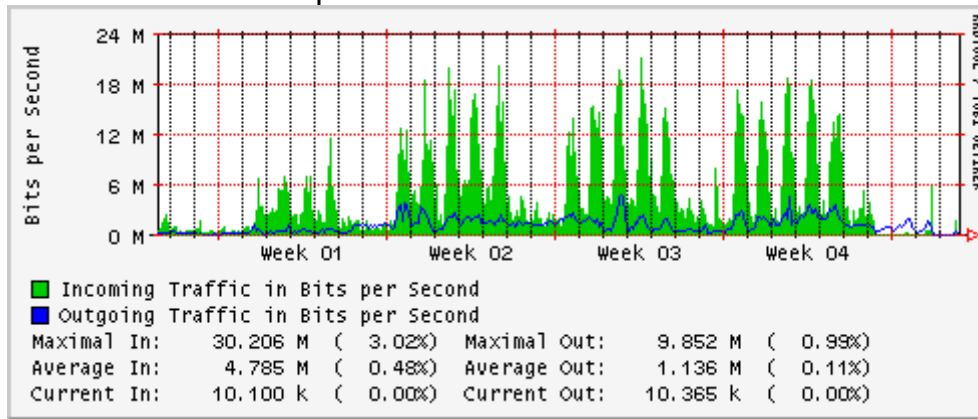

Enlace hacia Monterrey (Telmex)

Enlace hacia México (Avantel)

Enlace hacia UAL

Enlace hacia UAT

Utilización de los enlaces en el nodo Juárez correspondientes al mes de Enero

PVC a Monterrey

Enlace hacia la UACJ

Enlace hacia Abilene por UTEP

Utilización de los enlaces en el nodo Tijuana correspondientes al mes de Enero

PVC hacia Guadalajara

PVC hacia CICESE

PVC hacia UNAM (OperaOberta Temporal)

PVC de IPv6 hacia UdeG