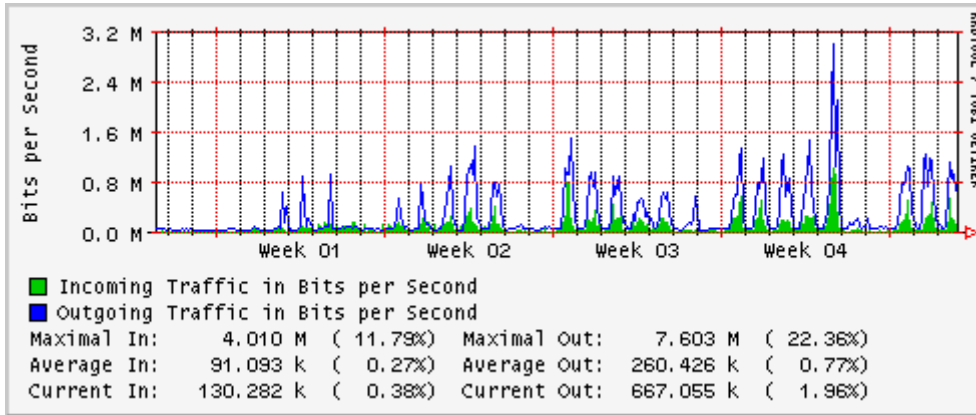

Utilización de los enlaces en el nodo Monterrey (Telmex) correspondientes al mes de Enero

PVC hacia Guadalajara

PVC hacia Juarez

PVC hacia Monterrey Avantel

PVC hacia UANL

PVC hacia ITESM-MTY

Utilización de los enlaces en el nodo Monterrey (Avantel) correspondientes al mes de Enero

Enlace hacia Monterrey (Telmex)

Enlace hacia México (Avantel)

Enlace hacia UAL

Enlace hacia UAT

Utilización de los enlaces en el nodo Juárez correspondientes al mes de Enero

PVC a Monterrey

Enlace hacia la UACJ

Enlace hacia Abilene por UTEP

Utilización de los enlaces en el nodo Tijuana correspondientes al mes de Enero

PVC hacia Guadalajara

PVC hacia CICESE

PVC hacia UNAM (OperaOberta Temporal)

PVC de IPv6 hacia UdeG