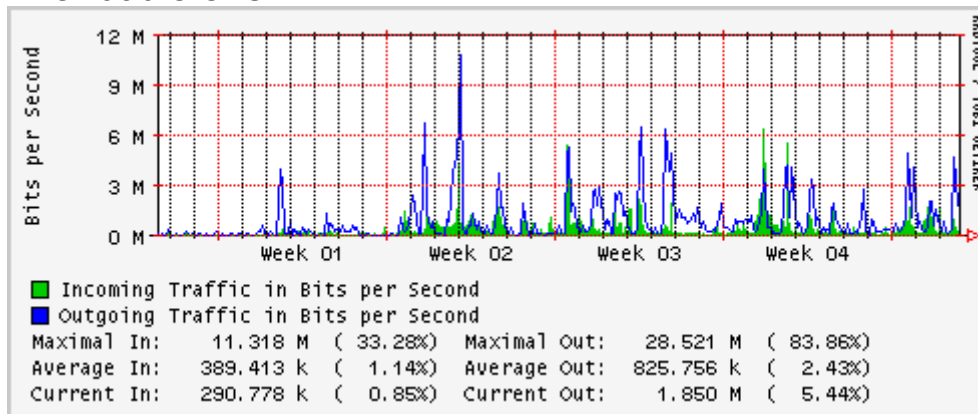

Enlace hacia Abilene por UTEP

Utilización de los enlaces en el nodo Tijuana correspondientes al mes de Enero

PVC hacia Guadalajara

PVC hacia CICESE

PVC hacia UNAM (OperaOberta Temporal)

PVC de IPv6 hacia UdeG

Enlace hacia CLARA

Enlace hacia Pacific Wave en Los Angeles (Jumbo Frames)

Enlace hacia Pacific Wave en Los Angeles (Standard Frames)

Enlace hacia Pacific Wave en seattle (Jumbo Frames)

Enlace hacia Pacific Wave en Seattle (Standard Frames)