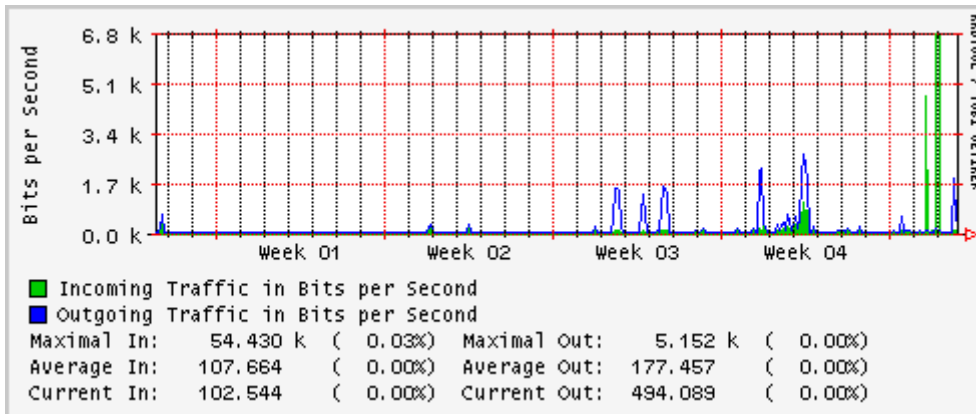

Enlace hacia Abilene por UTEP

Utilización de los enlaces en el nodo Tijuana correspondientes al mes de Enero

PVC hacia Guadalajara

PVC hacia CICESE

PVC hacia UNAM (OperaOberta Temporal)

PVC de IPv6 hacia UdeG