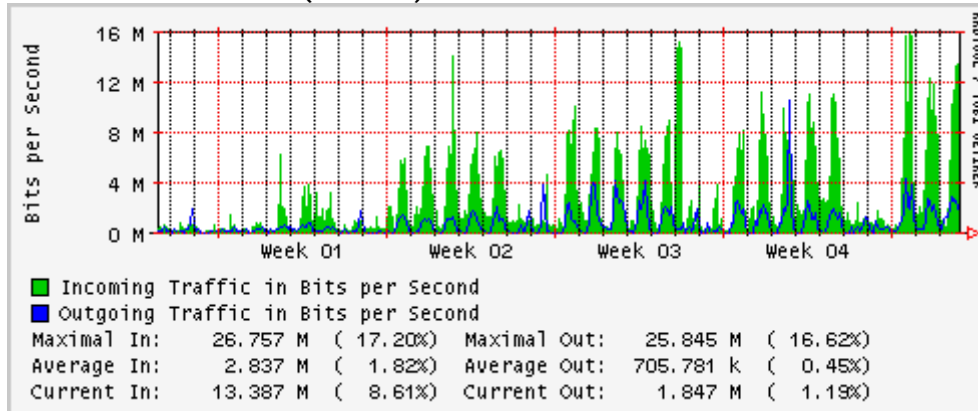

Enlace hacia México (Telmex)