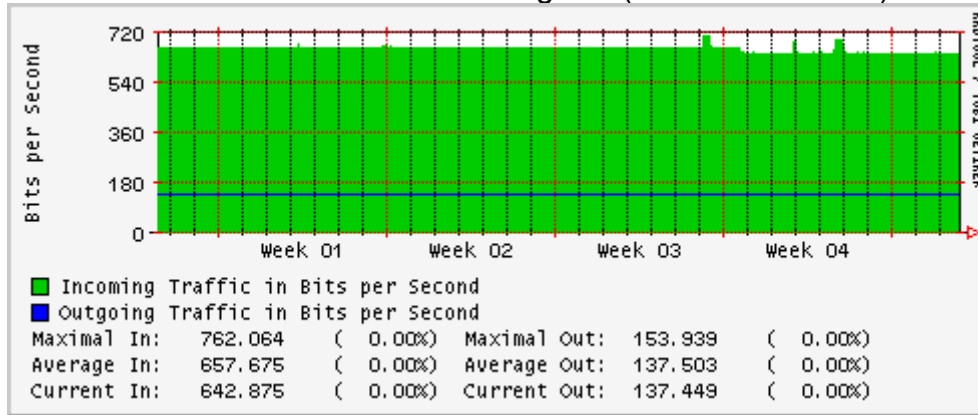

Enlace hacia Abilene por UTEP

Utilización de los enlaces en el nodo Tijuana correspondientes al mes de Enero

PVC hacia Guadalajara

PVC hacia CICESE

PVC hacia UNAM (OperaOberta Temporal)

PVC de IPv6 hacia UdeG

Enlace hacia CLARA

Enlace hacia Pacific Wave en Los Angeles (Jumbo Frames)

Enlace hacia Pacific Wave en Los Angeles (Standard Frames)

Enlace hacia Pacific Wave en seattle (Jumbo Frames)

Enlace hacia Pacific Wave en Seattle (Standard Frames)