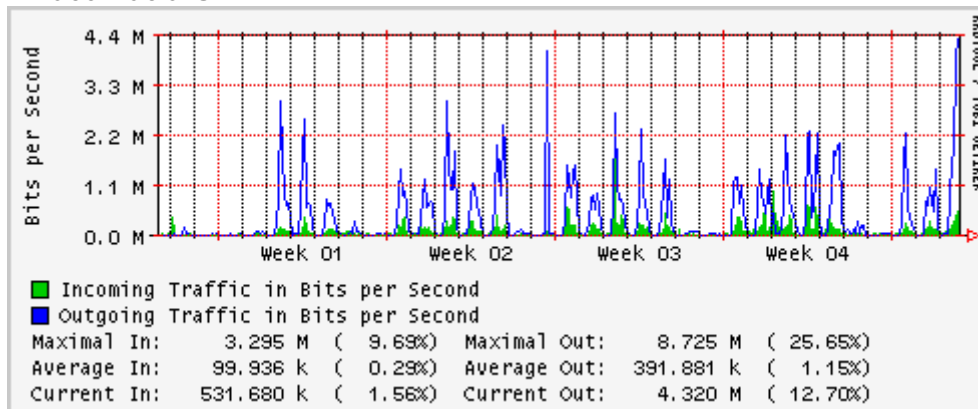

Enlace hacia UV