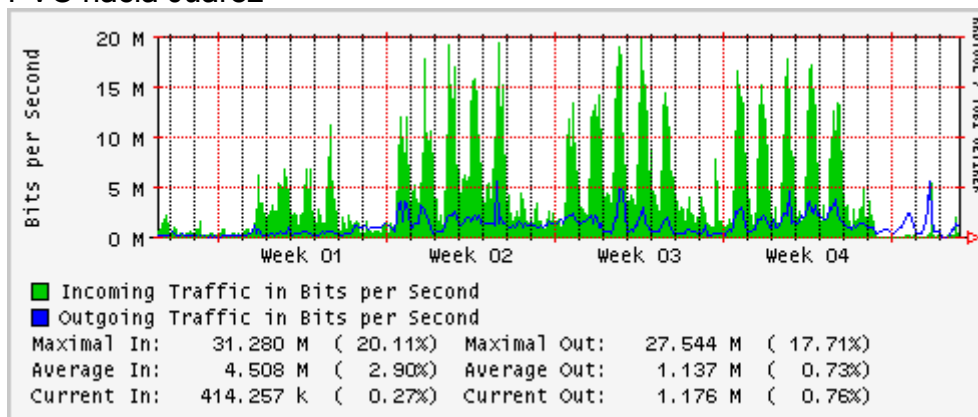

Enlace hacia Monterrey (Avantel)

Enlace hacia México (Telmex)

Enlace hacia UV

Enlace hacia UAEMor

Enlace hacia ILCE

Enlace hacia UAEH

Enlace hacia CONACYT

Enlace hacia BUAP

Utilización de los enlaces en el nodo Monterrey (Telmex) correspondientes al mes de Enero

PVC hacia Guadalajara

PVC hacia Juarez

PVC hacia Monterrey Avantel

PVC hacia UANL

PVC hacia ITESM-MTY

Utilización de los enlaces en el nodo Monterrey (Avantel) correspondientes al mes de Enero