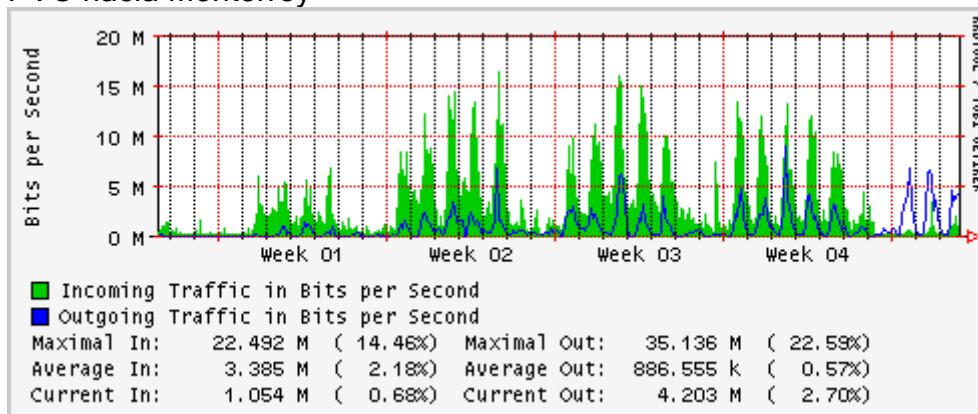

Enlace hacia Pacific Wave en SunnyVale (Jumbo Frames)

Enlace hacia Pacific Wave en SunnyVale (Standard Frames)

Utilización de los enlaces en el nodo Guadalajara correspondientes al mes de Enero

PVC hacia Tijuana

PVC hacia Monterrey

PVC hacia México

PVC hacia UdeG

Túnel hacia UA de Colima

Utilización de los enlaces en el nodo Cancún correspondientes al mes de Enero

Enlace hacia Cancún