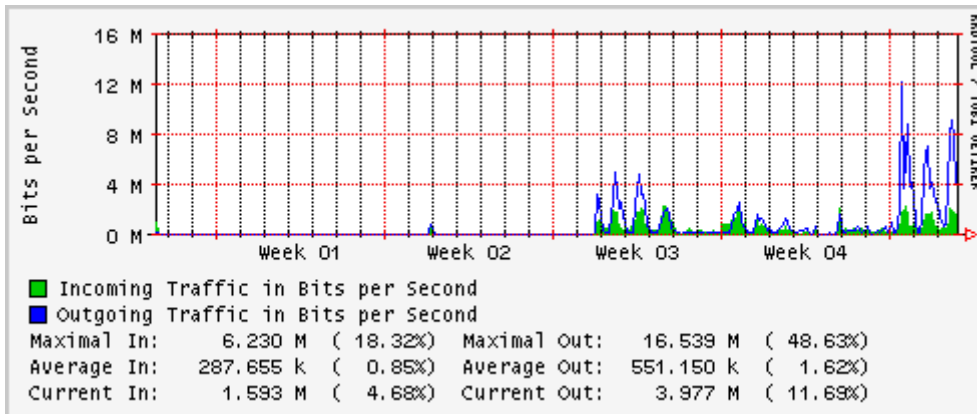

Enlace hacia Pacific Wave en SunnyVale (Jumbo Frames)

Enlace hacia Pacific Wave en SunnyVale (Standard Frames)

Utilización de los enlaces en el nodo Guadalajara correspondientes al mes de Enero

PVC hacia Tijuana

PVC hacia Monterrey

PVC hacia México

PVC hacia UdeG

Túnel hacia UA de Colima

Utilización de los enlaces en el nodo Cancún correspondientes al mes de Enero

Enlace hacia Cancún