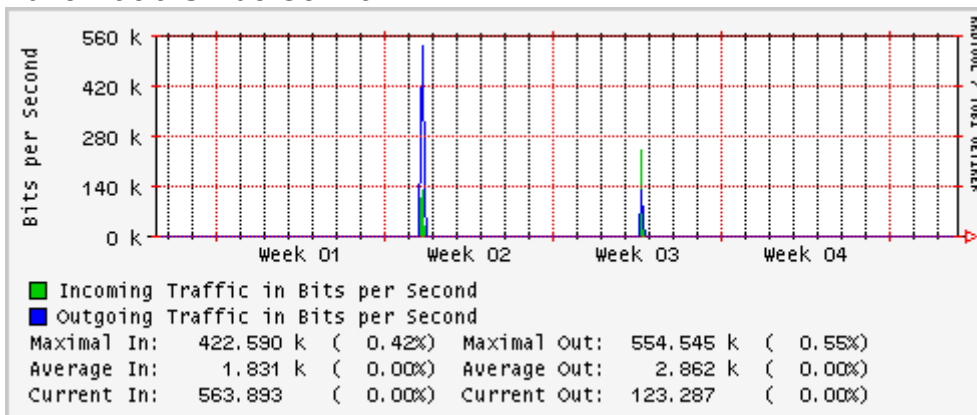

PVC hacia Monterrey

PVC hacia México

PVC hacia UdeG

Túnel hacia UA de Colima

Utilización de los enlaces en el nodo Cancún correspondientes al mes de Enero

Enlace hacia Cancún