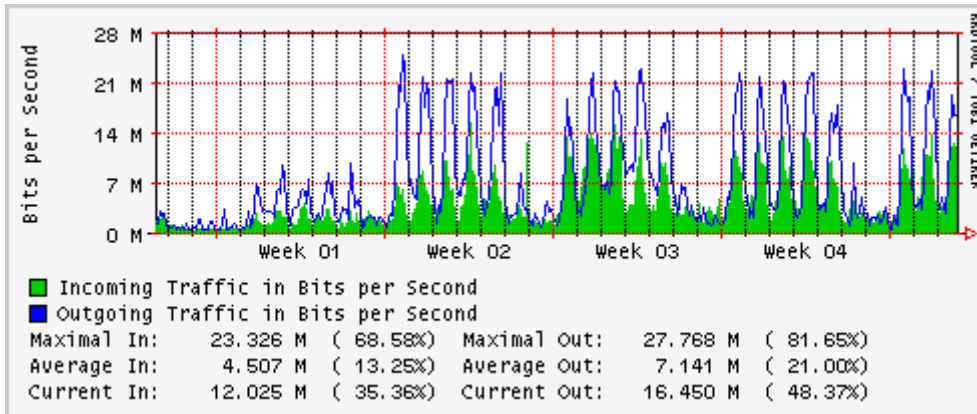

Utilización de los enlaces en el nodo México (Telmex) correspondientes al mes de Enero

PVC hacia Guadalajara

PVC hacia México (Avantel)

PVC hacia IPN

PVC hacia UAM

PVC hacia UDLAP

PVC hacia UNINET-VPNs

PVC hacia UNAM

PVC hacia INTELMEX

PVC hacia ITESM-CEM

PVC hacia SEP-DGTVE

Túnel IPv6 hacia UAEH

Túnel IPv6 hacia UNAM

Túnel hacia CICESE

Utilización de los enlaces en el nodo México (Avantel) correspondientes al mes de Enero