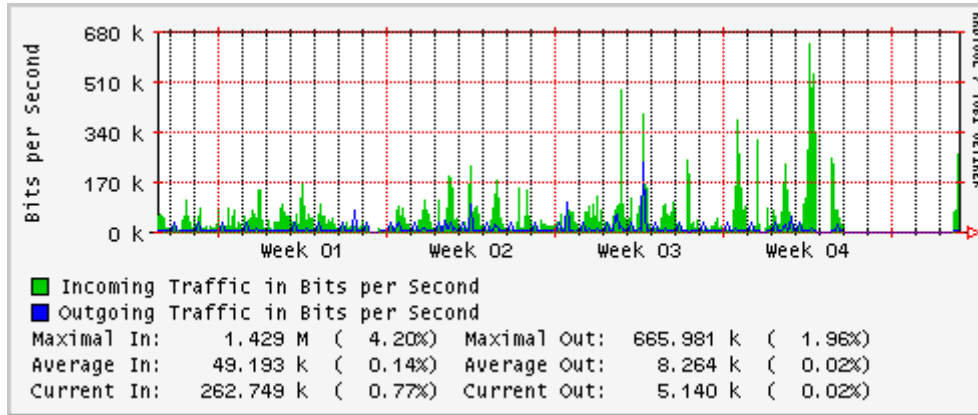

Utilización de los enlaces en el nodo Monterrey (Telmex) correspondientes al mes de Enero

PVC hacia Guadalajara

PVC hacia Juarez

PVC hacia Monterrey Avantel

PVC hacia UANL

PVC hacia ITESM-MTY

Utilización de los enlaces en el nodo Monterrey (Avantel) correspondientes al mes de Enero

Enlace hacia Monterrey (Telmex)

Enlace hacia México (Avantel)

Enlace hacia UAL

Enlace hacia UAT

Utilización de los enlaces en el nodo Juárez correspondientes al mes de Enero

PVC a Monterrey

Enlace hacia la UACJ

Enlace hacia Abilene por UTEP

Utilización de los enlaces en el nodo Tijuana correspondientes al mes de Enero

PVC hacia Guadalajara

PVC hacia CICESE

PVC hacia UNAM (OperaOberta Temporal)

PVC de IPv6 hacia UdeG