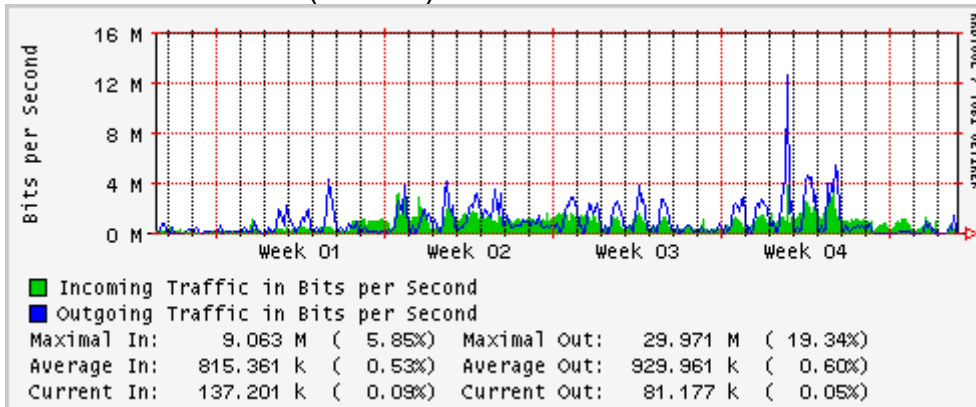

Utilización de los enlaces en el nodo Monterrey (Telmex) correspondientes al mes de Enero

PVC hacia Guadalajara

PVC hacia Juarez

PVC hacia Monterrey Avantel

PVC hacia UANL

PVC hacia ITESM-MTY

Utilización de los enlaces en el nodo Monterrey (Avantel) correspondientes al mes de Enero

Enlace hacia Monterrey (Telmex)

Enlace hacia México (Avantel)

Enlace hacia UAL

Enlace hacia UAT

Utilización de los enlaces en el nodo Juárez correspondientes al mes de Enero

PVC a Monterrey

Enlace hacia la UACJ

Enlace hacia Abilene por UTEP

Utilización de los enlaces en el nodo Tijuana correspondientes al mes de Enero

PVC hacia Guadalajara

PVC hacia CICESE

PVC hacia UNAM (OperaOberta Temporal)

PVC de IPv6 hacia UdeG