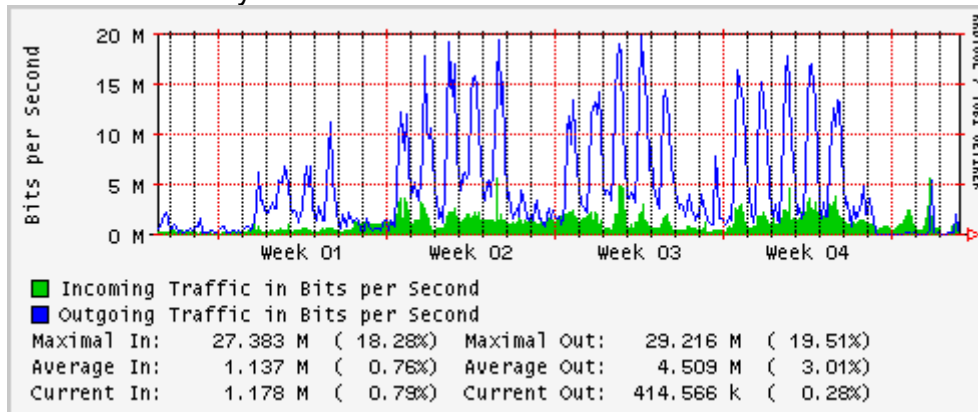

Enlace hacia Monterrey (Telmex)

Enlace hacia México (Avantel)

Enlace hacia UAL

Enlace hacia UAT

Utilización de los enlaces en el nodo Juárez correspondientes al mes de Enero

PVC a Monterrey

Enlace hacia la UACJ

Enlace hacia Abilene por UTEP

Utilización de los enlaces en el nodo Tijuana correspondientes al mes de Enero

PVC hacia Guadalajara

PVC hacia CICESE

PVC hacia UNAM (OperaOberta Temporal)

PVC de IPv6 hacia UdeG