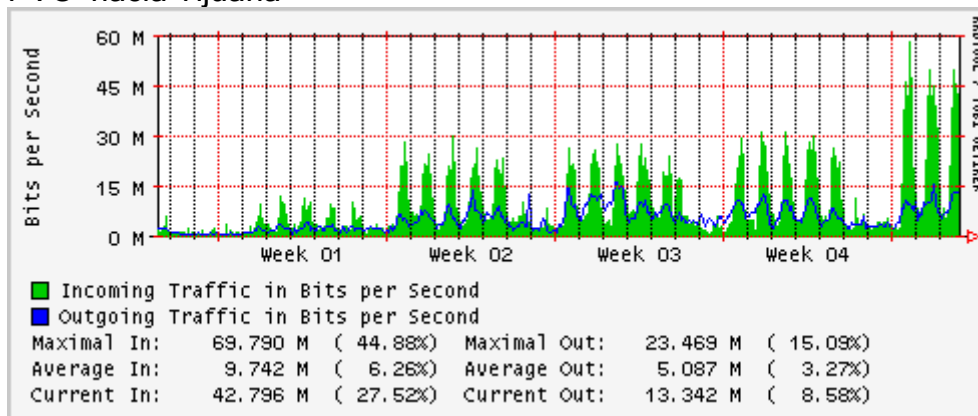

Enlace hacia Pacific Wave en SunnyVale (Jumbo Frames)

Enlace hacia Pacific Wave en SunnyVale (Standard Frames)

Utilización de los enlaces en el nodo Guadalajara correspondientes al mes de Enero

PVC hacia Tijuana

PVC hacia Monterrey

PVC hacia México

PVC hacia UdeG

Túnel hacia UA de Colima

Utilización de los enlaces en el nodo Cancún correspondientes al mes de Enero

Enlace hacia Cancún