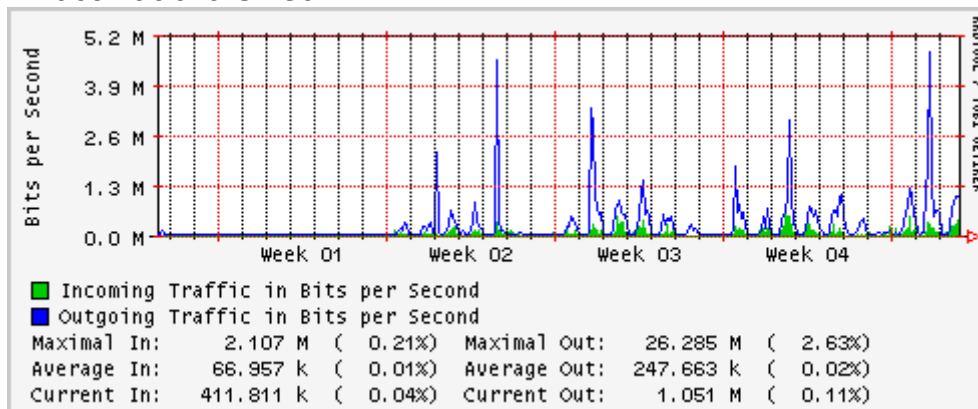

Enlace hacia Monterrey (Telmex)

Enlace hacia México (Avantel)

Enlace hacia UAL

Enlace hacia UAT

Utilización de los enlaces en el nodo Juárez correspondientes al mes de Enero

PVC a Monterrey

Enlace hacia la UACJ

Enlace hacia Abilene por UTEP

Utilización de los enlaces en el nodo Tijuana correspondientes al mes de Enero

PVC hacia Guadalajara

PVC hacia CICESE

PVC hacia UNAM (OperaOberta Temporal)

PVC de IPv6 hacia UdeG