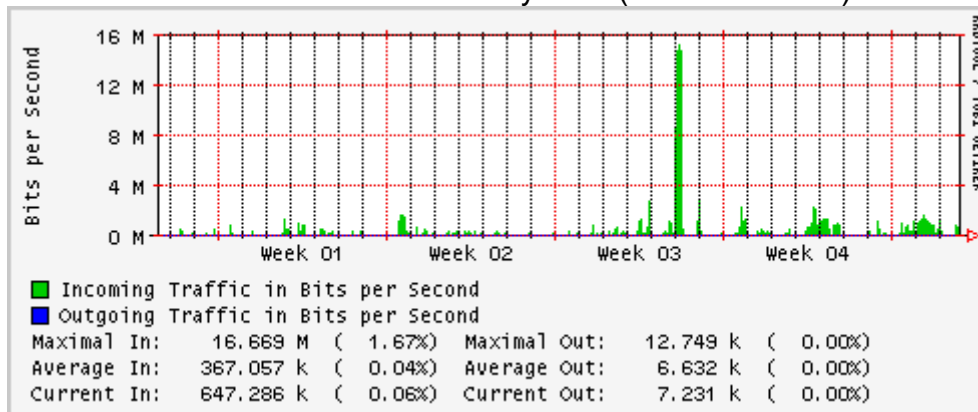

Enlace hacia Abilene por UTEP

Utilización de los enlaces en el nodo Tijuana correspondientes al mes de Enero

PVC hacia Guadalajara

PVC hacia CICESE

PVC hacia UNAM (OperaOberta Temporal)

PVC de IPv6 hacia UdeG

Enlace hacia CLARA

Enlace hacia Pacific Wave en Los Angeles (Jumbo Frames)

Enlace hacia Pacific Wave en Los Angeles (Standard Frames)

Enlace hacia Pacific Wave en seattle (Jumbo Frames)

Enlace hacia Pacific Wave en Seattle (Standard Frames)

Enlace hacia Pacific Wave en SunnyVale (Jumbo Frames)

Enlace hacia Pacific Wave en SunnyVale (Standard Frames)

Utilización de los enlaces en el nodo Guadalajara correspondientes al mes de Enero

PVC hacia Tijuana