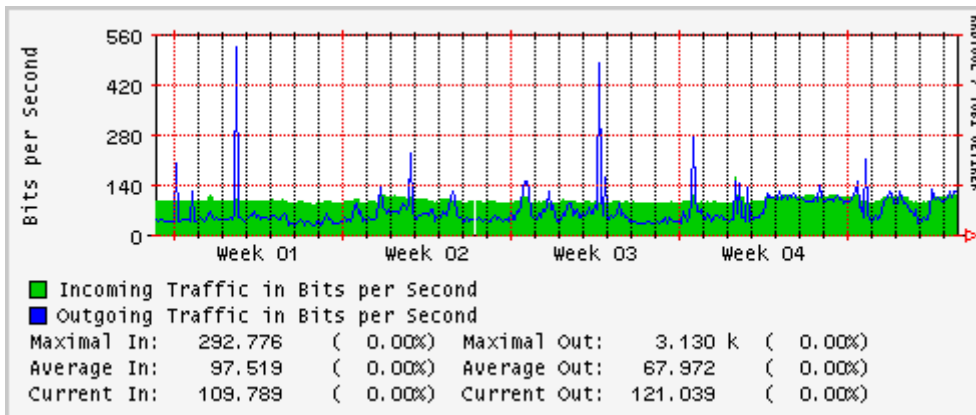

PVC hacia UNAM

PVC hacia INTELMEX

PVC hacia ITESM-CEM

PVC hacia SEP-DGTVE

Túnel IPv6 hacia UAEH

Túnel IPv6 hacia UNAM

Túnel hacia CICESE

Utilización de los enlaces en el nodo México (Avantel) correspondientes al mes de Enero 2008