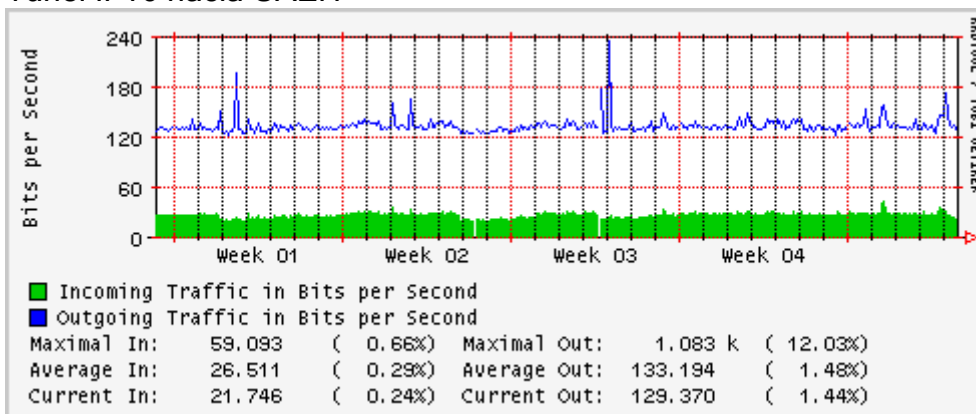

PVC hacia UNAM

PVC hacia INTELMEX

PVC hacia ITESM-CEM

PVC hacia SEP-DGTVE

Túnel IPv6 hacia UAEH

Túnel IPv6 hacia UNAM

Túnel hacia CICESE

Utilización de los enlaces en el nodo México (Avantel) correspondientes al mes de Enero 2008