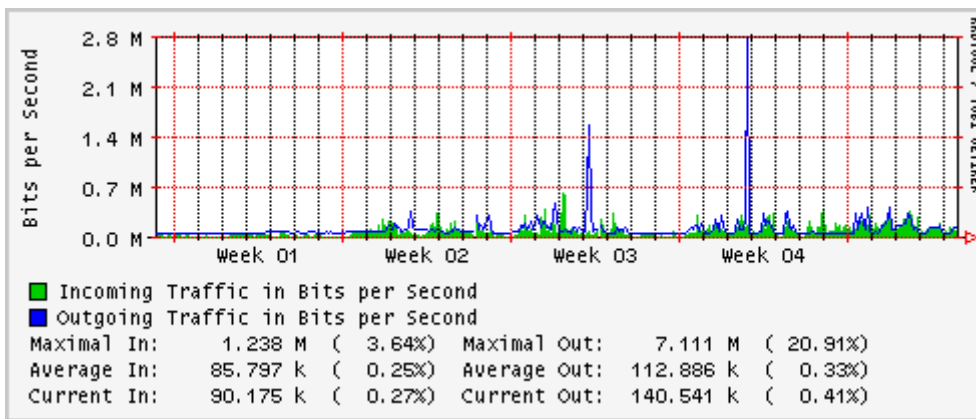

Utilización de los enlaces en el nodo Monterrey (Avantel) correspondientes al mes de Enero 2008

Enlace hacia Monterrey (Telmex)

Enlace hacia México (Avantel)

Enlace hacia UAL

Enlace hacia UAT

Utilización de los enlaces en el nodo Juárez Correspondientes al mes de Enero 2008

PVC a Monterrey

Enlace hacia la UACJ

Enlace hacia Abilene por UTEP

Utilización de los enlaces en el nodo Tijuana correspondientes al mes de Enero 2008

PVC hacia Guadalajara

PVC hacia CICESE

PVC hacia UNAM (Opera Oberta Temporal)