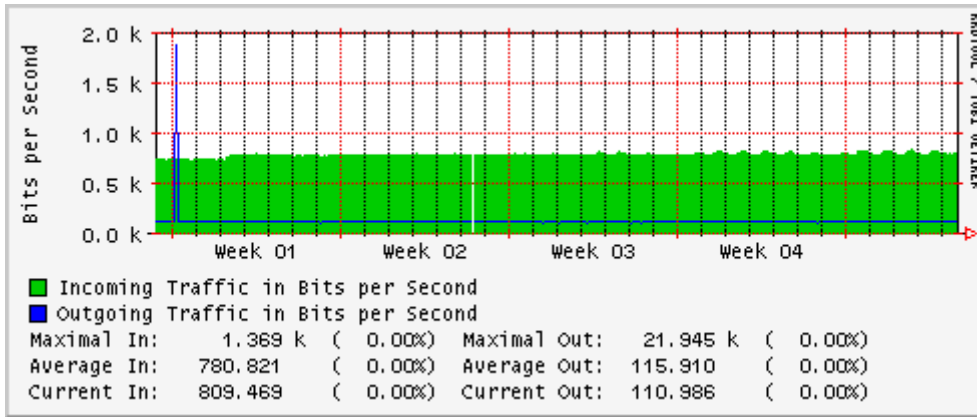

PVC a Monterrey

Enlace hacia la UACJ

Enlace hacia Abilene por UTEP

Utilización de los enlaces en el nodo Tijuana correspondientes al mes de Enero 2008

PVC hacia Guadalajara

PVC hacia CICESE

PVC hacia UNAM (Opera Oberta Temporal)

PVC de IPv6 hacia UdeG

Enlace hacia CLARA

Enlace hacia Pacific Wave en Los Angeles (Jumbo Frames)

Enlace hacia Pacific Wave en Los Angeles (Standard Frames)

Enlace hacia Pacific Wave en seattle (Jumbo Frames)

Enlace hacia Pacific Wave en Seattle (Standard Frames)

Enlace hacia Pacific Wave en SunnyVale (Jumbo Frames)

Enlace hacia Pacific Wave en SunnyVale (Standard Frames)

Utilización de los enlaces en el nodo Guadalajara correspondientes al mes de Enero 2008