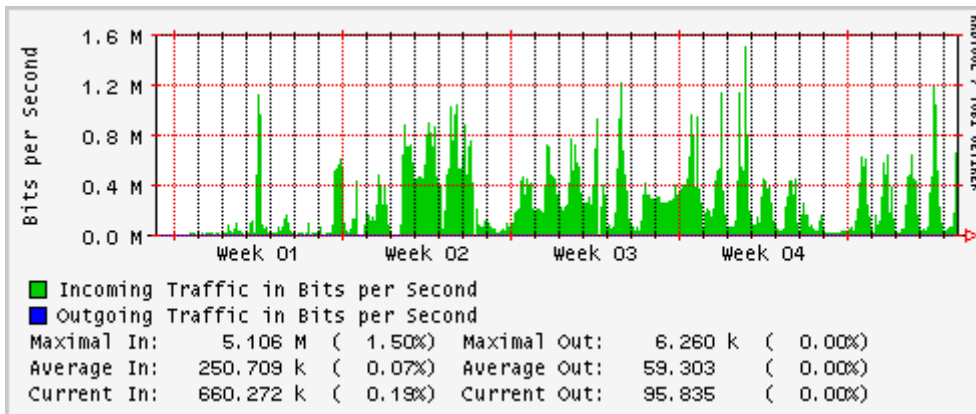

PVC hacia IPN