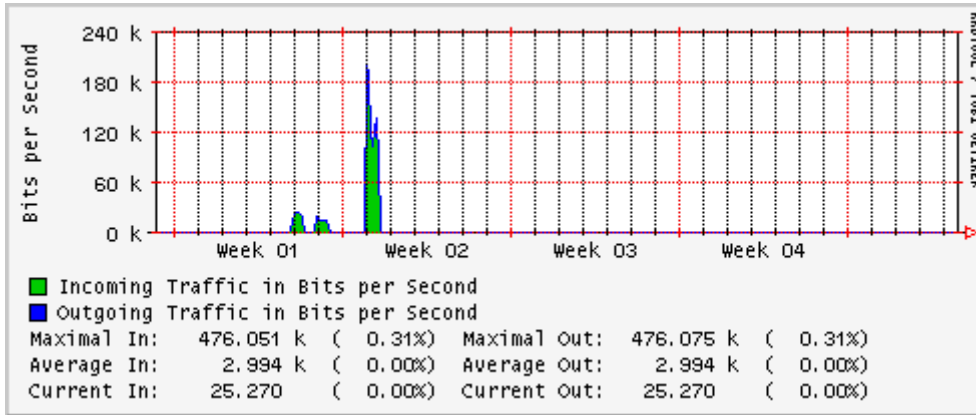

PVC hacia UNAM

PVC hacia INTELMEX

PVC hacia ITESM-CEM

PVC hacia SEP-DGTVE

Túnel IPv6 hacia UAEH

Túnel IPv6 hacia UNAM

Túnel hacia CICESE

Utilización de los enlaces en el nodo México (Avantel) correspondientes al mes de Enero 2008