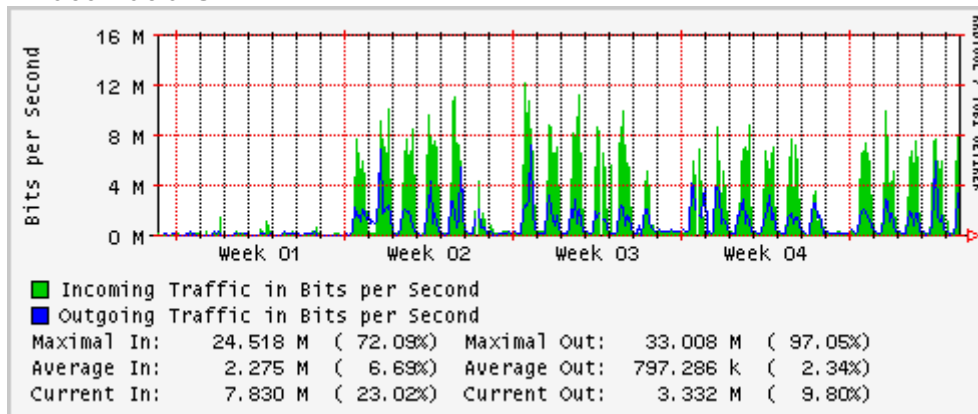

Enlace hacia UV