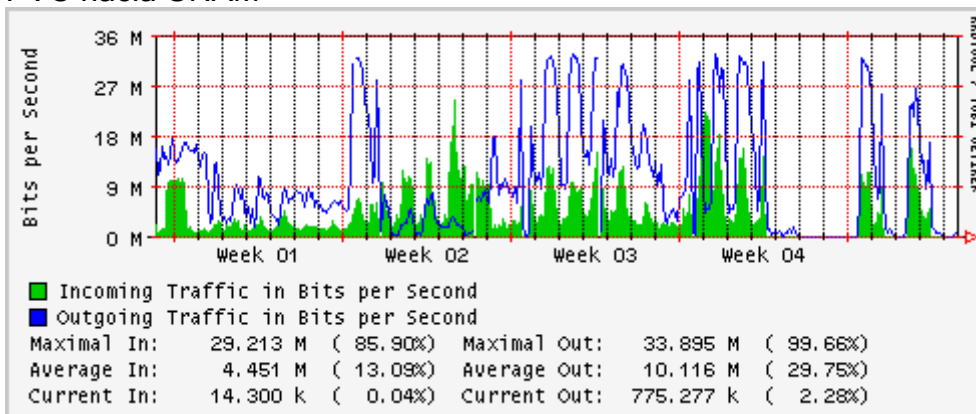

Utilización de los enlaces en el nodo México (Telmex) correspondientes al mes de Enero 2008

PVC hacia Guadalajara

PVC hacia México (Avantel)

PVC hacia IPN

PVC hacia UAM

PVC hacia UDLAP

PVC hacia UNINET-VPNs

PVC hacia UNAM

PVC hacia INTELMEX

PVC hacia ITESM-CEM

PVC hacia SEP-DGTVE

Túnel IPv6 hacia UAEH

Túnel IPv6 hacia UNAM

Túnel hacia CICESE

Utilización de los enlaces en el nodo México (Avantel) correspondientes al mes de Enero 2008