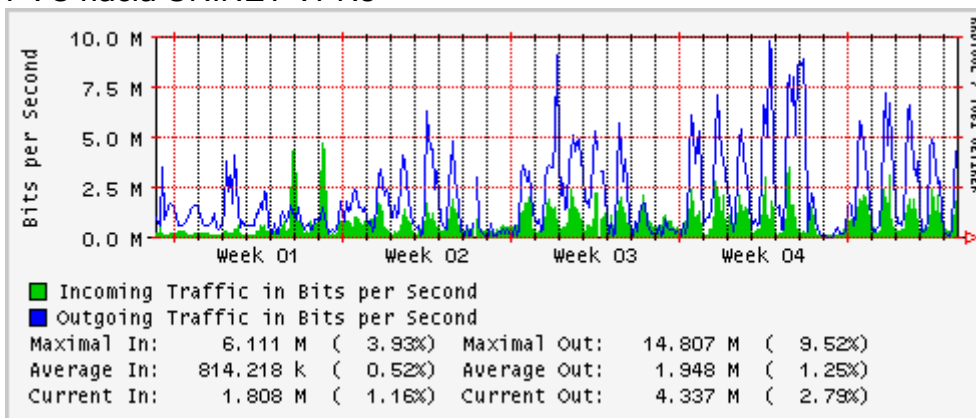

Utilización de los enlaces en el nodo México (Telmex) correspondientes al mes de Enero 2008

PVC hacia Guadalajara

PVC hacia México (Avantel)

PVC hacia IPN

PVC hacia UAM

PVC hacia UDLAP

PVC hacia UNINET-VPNs

PVC hacia UNAM

PVC hacia INTELMEX

PVC hacia ITESM-CEM

PVC hacia SEP-DGTVE

Túnel IPv6 hacia UAEH

Túnel IPv6 hacia UNAM

Túnel hacia CICESE

Utilización de los enlaces en el nodo México (Avantel) correspondientes al mes de Enero 2008