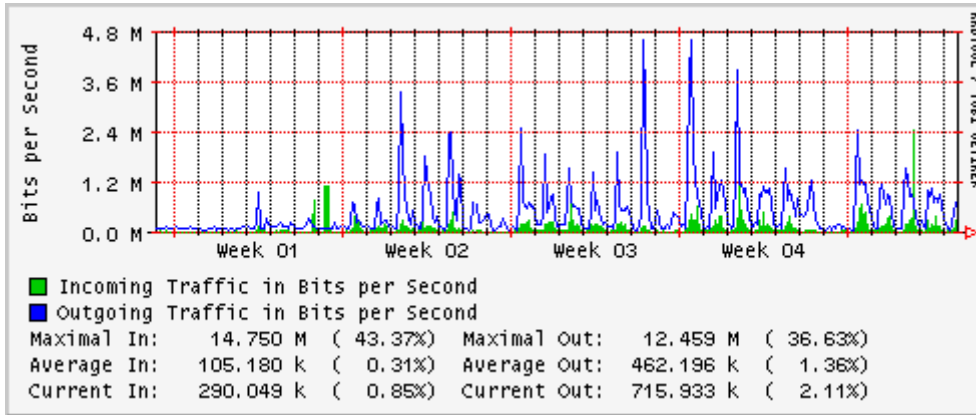

PVC hacia UANL