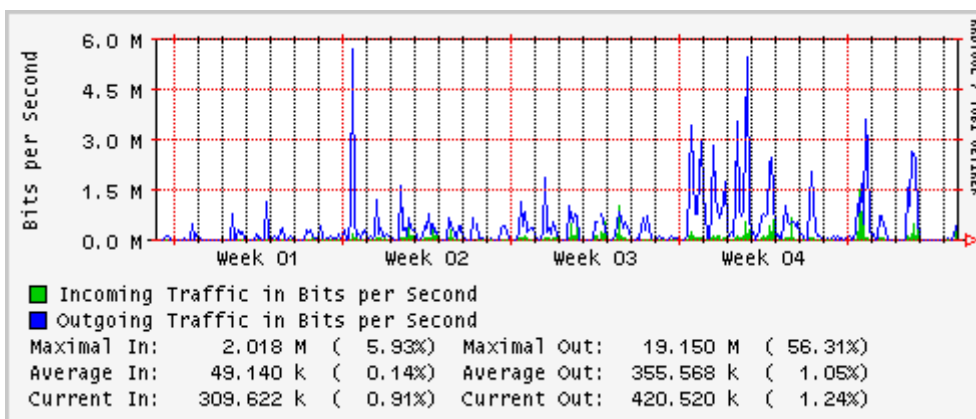

Utilización de los enlaces en el nodo Monterrey (Avantel) correspondientes al mes de Enero 2008

Enlace hacia Monterrey (Telmex)

Enlace hacia México (Avantel)

Enlace hacia UAL

Enlace hacia UAT

Utilización de los enlaces en el nodo Juárez Correspondientes al mes de Enero 2008

PVC a Monterrey

Enlace hacia la UACJ

Enlace hacia Abilene por UTEP

Utilización de los enlaces en el nodo Tijuana correspondientes al mes de Enero 2008

PVC hacia Guadalajara

PVC hacia CICESE

PVC hacia UNAM (Opera Oberta Temporal)