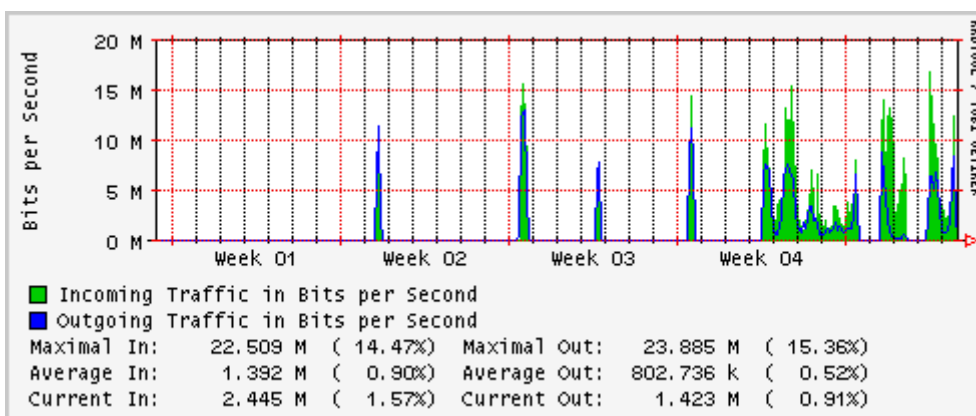

PVC a Monterrey

Enlace hacia la UACJ

Enlace hacia Abilene por UTEP

Utilización de los enlaces en el nodo Tijuana correspondientes al mes de Enero 2008

PVC hacia Guadalajara

PVC hacia CICESE

PVC hacia UNAM (Opera Oberta Temporal)

PVC de IPv6 hacia UdeG

Enlace hacia CLARA

Enlace hacia Pacific Wave en Los Angeles (Jumbo Frames)

Enlace hacia Pacific Wave en Los Angeles (Standard Frames)

Enlace hacia Pacific Wave en seattle (Jumbo Frames)