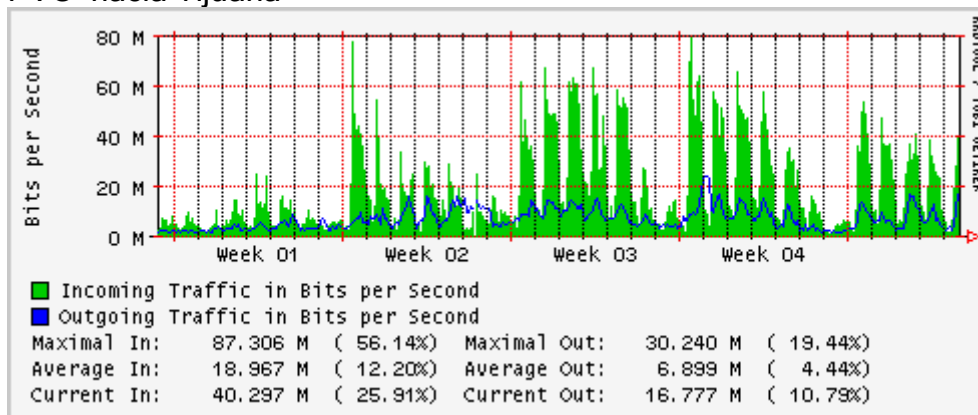

Enlace hacia Pacific Wave en Seattle (Standard Frames)

Enlace hacia Pacific Wave en SunnyVale (Jumbo Frames)

Enlace hacia Pacific Wave en SunnyVale (Standard Frames)

Utilización de los enlaces en el nodo Guadalajara correspondientes al mes de Enero 2008

PVC hacia Tijuana

PVC hacia Monterrey

PVC hacia México

PVC hacia UdeG

Utilización de los enlaces en el nodo Cancún correspondientes al mes de Enero 2008

Enlace hacia Cancún