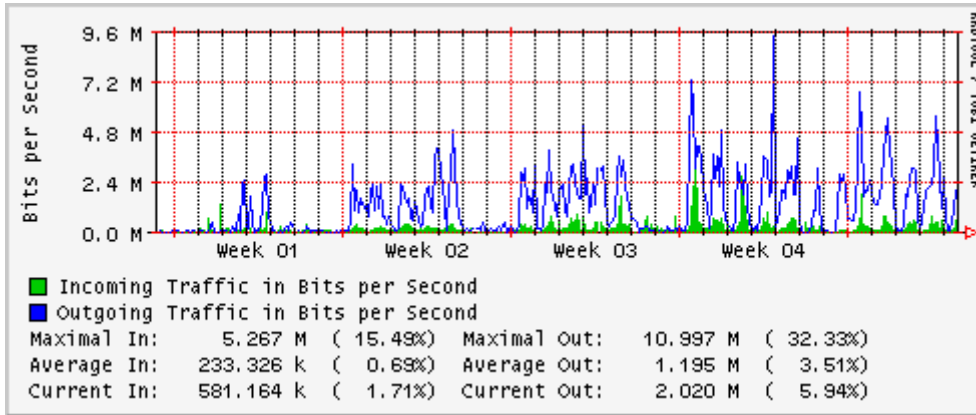

PVC hacia UAM