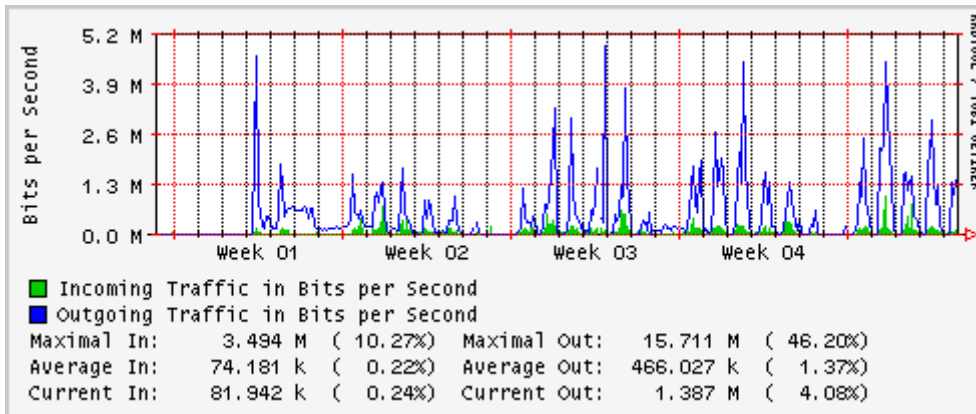

PVC hacia UNAM

PVC hacia INTELMEX

PVC hacia ITESM-CEM

PVC hacia SEP-DGTVE

Túnel IPv6 hacia UAEH

Túnel IPv6 hacia UNAM

Túnel hacia CICESE

Utilización de los enlaces en el nodo México (Avantel) correspondientes al mes de Enero 2008