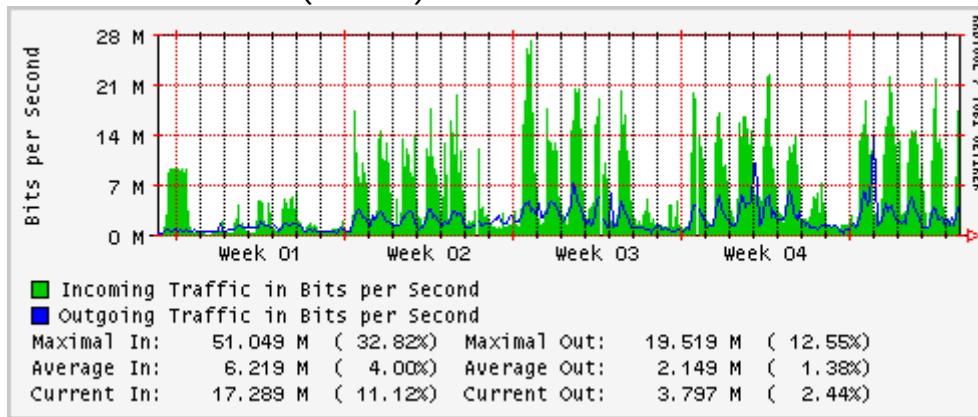

Enlace hacia México (Telmex)