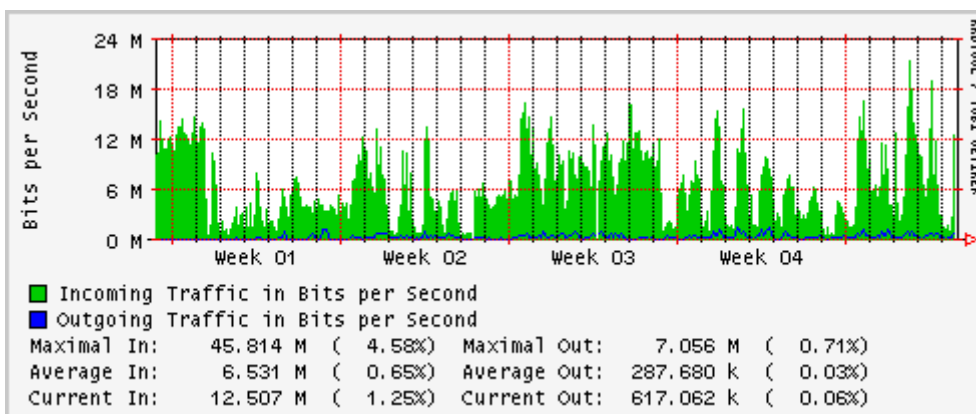

Utilización de los enlaces en el nodo Monterrey (Avantel) correspondientes al mes de Enero 2008

Enlace hacia Monterrey (Telmex)

Enlace hacia México (Avantel)

Enlace hacia UAL

Enlace hacia UAT

Utilización de los enlaces en el nodo Juárez Correspondientes al mes de Enero 2008

PVC a Monterrey

Enlace hacia la UACJ

Enlace hacia Abilene por UTEP

Utilización de los enlaces en el nodo Tijuana correspondientes al mes de Enero 2008

PVC hacia Guadalajara

PVC hacia CICESE

PVC hacia UNAM (Opera Oberta Temporal)