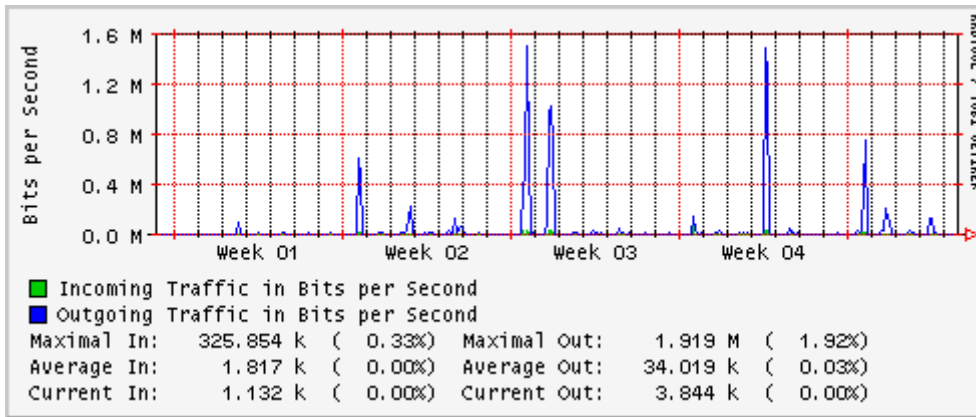

PVC hacia UNAM

PVC hacia INTELMEX

PVC hacia ITESM-CEM

PVC hacia SEP-DGTVE

Túnel IPv6 hacia UAEH

Túnel IPv6 hacia UNAM

Túnel hacia CICESE

Utilización de los enlaces en el nodo México (Avantel) correspondientes al mes de Enero 2008