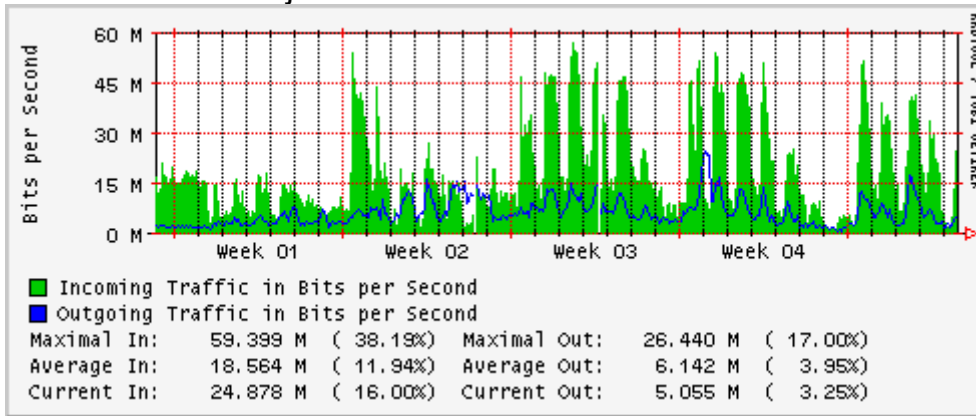

Utilización de los enlaces en el nodo México (Telmex) correspondientes al mes de Enero 2008

PVC hacia Guadalajara