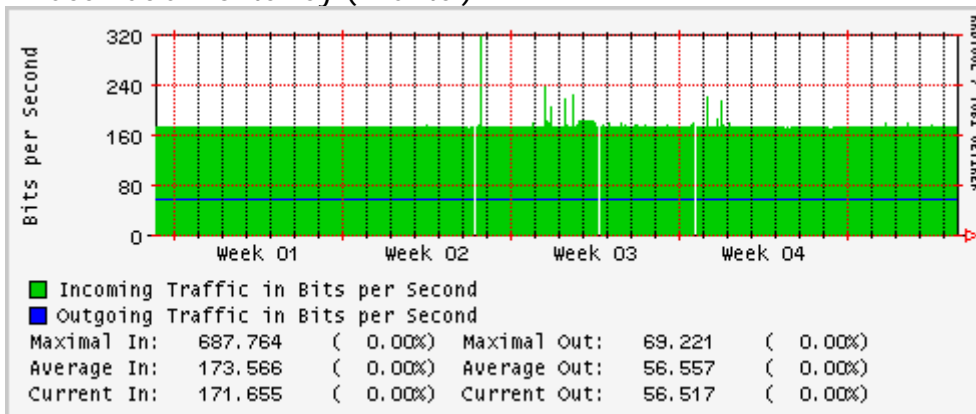

Utilización de los enlaces en el nodo México (Avantel) correspondientes al mes de Enero 2008

Enlace hacia Monterrey (Avantel)