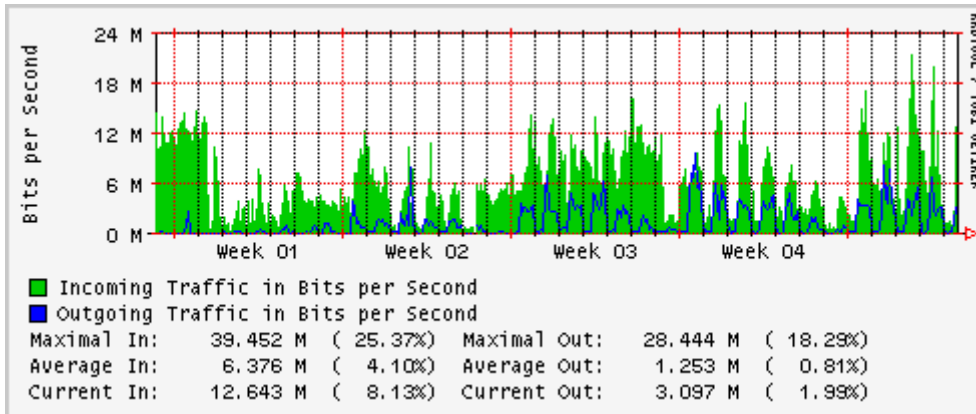

PVC hacia Juárez