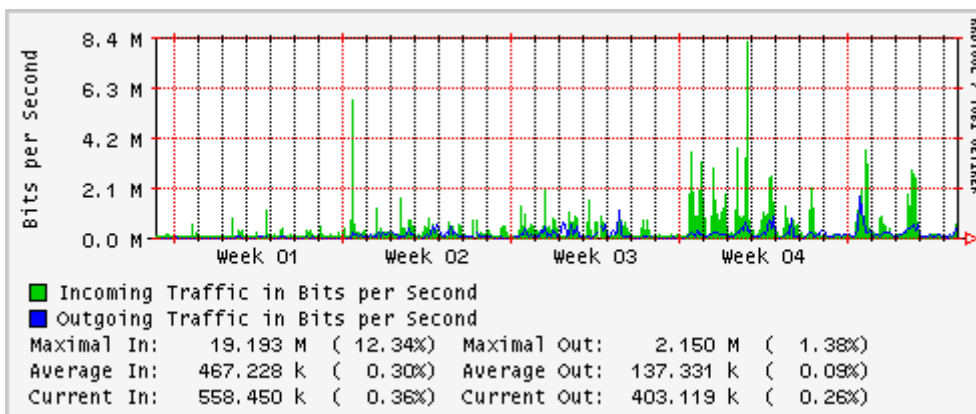

Utilización de los enlaces en el nodo Monterrey (Avantel) correspondientes al mes de Enero 2008

Enlace hacia Monterrey (Telmex)

Enlace hacia México (Avantel)

Enlace hacia UAL

Enlace hacia UAT

Utilización de los enlaces en el nodo Juárez Correspondientes al mes de Enero 2008