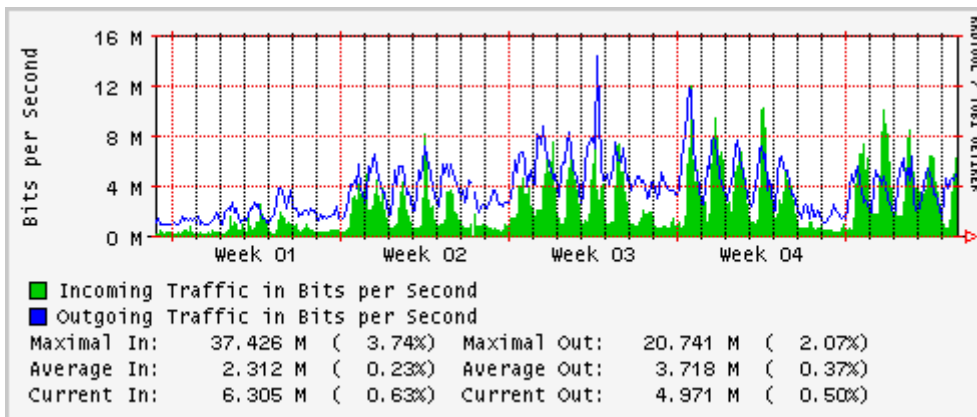

PVC a Monterrey

Enlace hacia la UACJ

Enlace hacia Abilene por UTEP

Utilización de los enlaces en el nodo Tijuana correspondientes al mes de Enero 2008

PVC hacia Guadalajara

PVC hacia CICESE

PVC hacia UNAM (Opera Oberta Temporal)

PVC de IPv6 hacia UdeG

Enlace hacia CLARA

Enlace hacia Pacific Wave en Los Angeles (Jumbo Frames)

Enlace hacia Pacific Wave en Los Angeles (Standard Frames)

Enlace hacia Pacific Wave en seattle (Jumbo Frames)