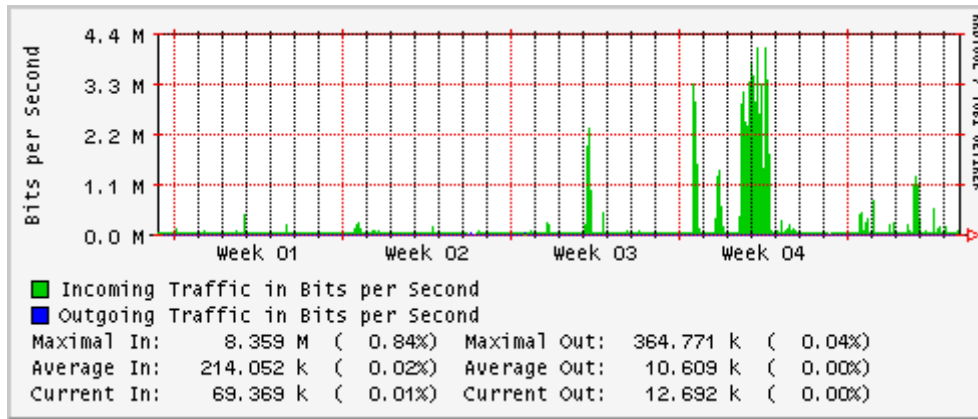

PVC a Monterrey

Enlace hacia la UACJ

Enlace hacia Abilene por UTEP

Utilización de los enlaces en el nodo Tijuana correspondientes al mes de Enero 2008

PVC hacia Guadalajara

PVC hacia CICESE

PVC hacia UNAM (Opera Oberta Temporal)

PVC de IPv6 hacia UdeG

Enlace hacia CLARA

Enlace hacia Pacific Wave en Los Angeles (Jumbo Frames)

Enlace hacia Pacific Wave en Los Angeles (Standard Frames)

Enlace hacia Pacific Wave en seattle (Jumbo Frames)

Enlace hacia Pacific Wave en Seattle (Standard Frames)

Enlace hacia Pacific Wave en SunnyVale (Jumbo Frames)

Enlace hacia Pacific Wave en SunnyVale (Standard Frames)

Utilización de los enlaces en el nodo Guadalajara correspondientes al mes de Enero 2008