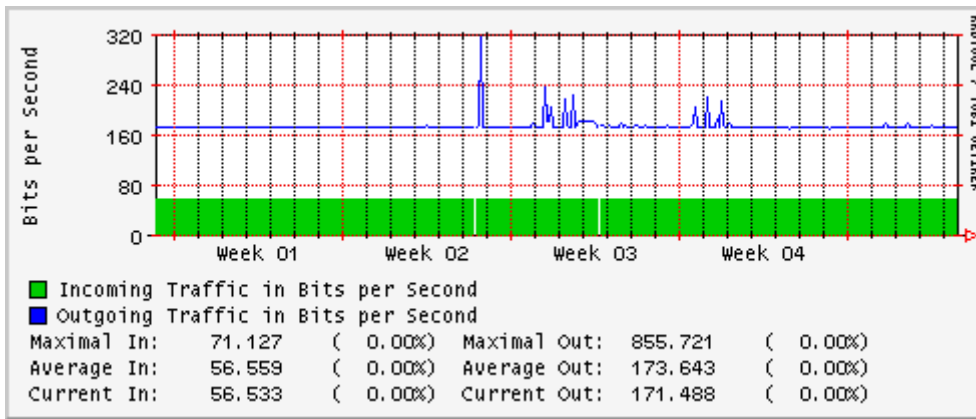

Utilización de los enlaces en el nodo Monterrey (Avantel) correspondientes al mes de Enero 2008

Enlace hacia Monterrey (Telmex)

Enlace hacia México (Avantel)

Enlace hacia UAL

Enlace hacia UAT

Utilización de los enlaces en el nodo Juárez Correspondientes al mes de Enero 2008