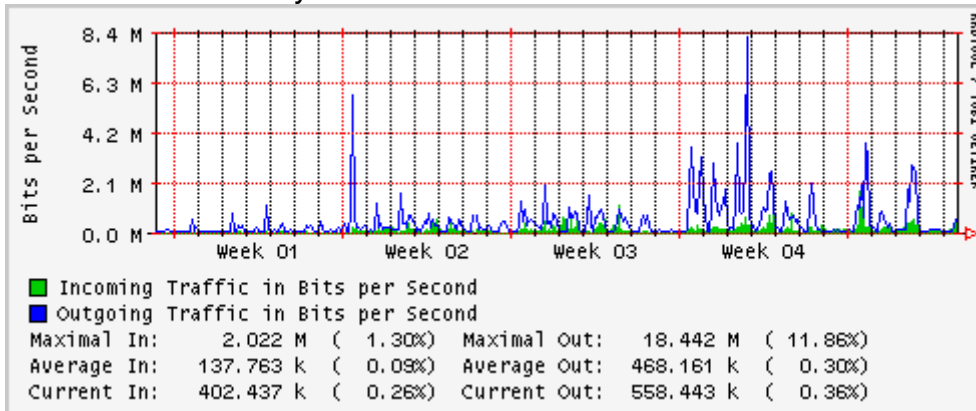

PVC hacia Monterrey Avantel