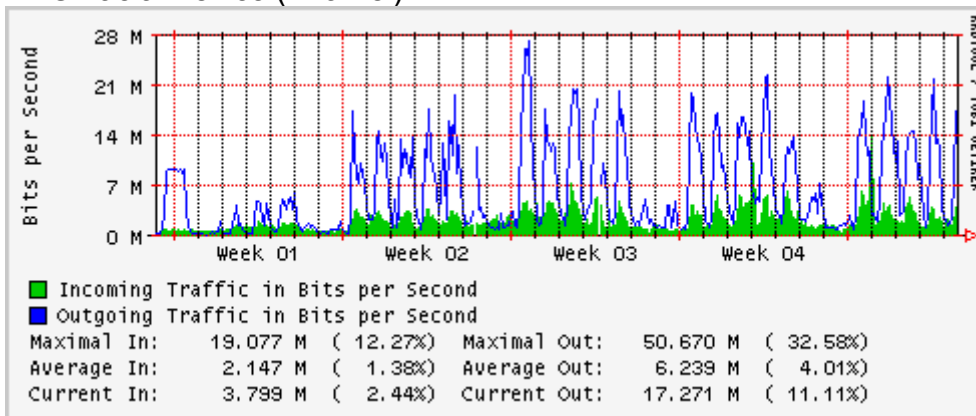

Utilización de los enlaces en el nodo México (Telmex) correspondientes al mes de Enero 2008

PVC hacia Guadalajara

PVC hacia México (Avantel)

PVC hacia IPN

PVC hacia UAM

PVC hacia UDLAP

PVC hacia UNINET-VPNs

PVC hacia UNAM

PVC hacia INTELMEX

PVC hacia ITESM-CEM

PVC hacia SEP-DGTVE

Túnel IPv6 hacia UAEH

Túnel IPv6 hacia UNAM

Túnel hacia CICESE

Utilización de los enlaces en el nodo México (Avantel) correspondientes al mes de Enero 2008