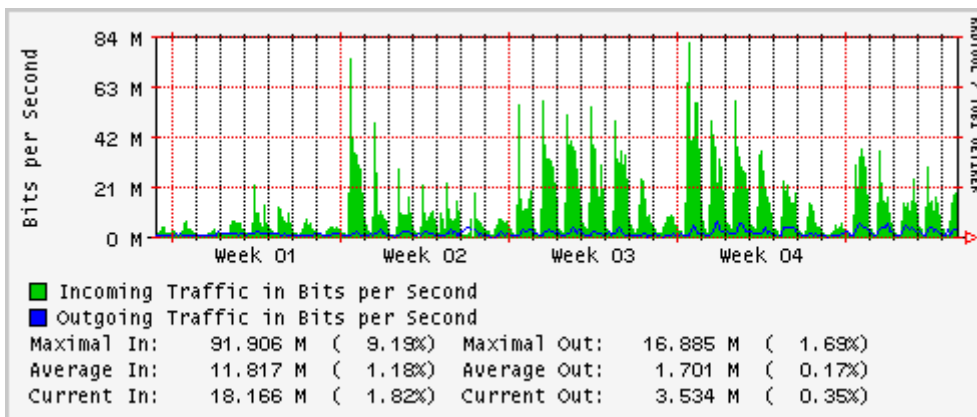

PVC a Monterrey

Enlace hacia la UACJ

Enlace hacia Abilene por UTEP

Utilización de los enlaces en el nodo Tijuana correspondientes al mes de Enero 2008

PVC hacia Guadalajara

PVC hacia CICESE

PVC hacia UNAM (Opera Oberta Temporal)

PVC de IPv6 hacia UdeG

Enlace hacia CLARA

Enlace hacia Pacific Wave en Los Angeles (Jumbo Frames)

Enlace hacia Pacific Wave en Los Angeles (Standard Frames)

Enlace hacia Pacific Wave en seattle (Jumbo Frames)

Enlace hacia Pacific Wave en Seattle (Standard Frames)

Enlace hacia Pacific Wave en SunnyVale (Jumbo Frames)

Enlace hacia Pacific Wave en SunnyVale (Standard Frames)

Utilización de los enlaces en el nodo Guadalajara correspondientes al mes de Enero 2008