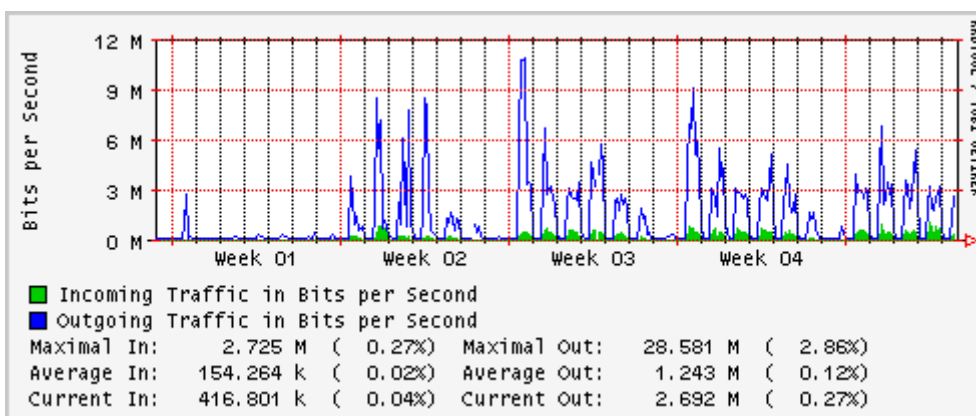

Utilización de los enlaces en el nodo Monterrey (Avantel) correspondientes al mes de Enero 2008

Enlace hacia Monterrey (Telmex)

Enlace hacia México (Avantel)

Enlace hacia UAL

Enlace hacia UAT

Utilización de los enlaces en el nodo Juárez Correspondientes al mes de Enero 2008

PVC a Monterrey

Enlace hacia la UACJ

Enlace hacia Abilene por UTEP

Utilización de los enlaces en el nodo Tijuana correspondientes al mes de Enero 2008

PVC hacia Guadalajara

PVC hacia CICESE

PVC hacia UNAM (Opera Oberta Temporal)