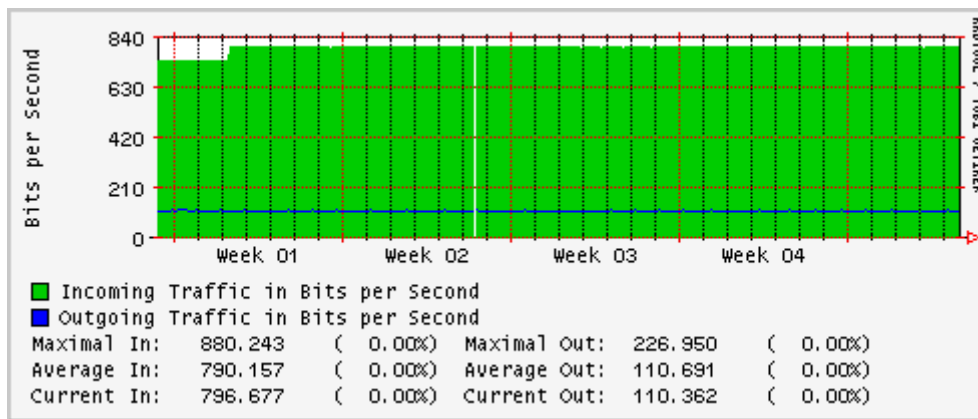

PVC a Monterrey

Enlace hacia la UACJ

Enlace hacia Abilene por UTEP

Utilización de los enlaces en el nodo Tijuana correspondientes al mes de Enero 2008

PVC hacia Guadalajara

PVC hacia CICESE

PVC hacia UNAM (Opera Oberta Temporal)

PVC de IPv6 hacia UdeG

Enlace hacia CLARA

Enlace hacia Pacific Wave en Los Angeles (Jumbo Frames)

Enlace hacia Pacific Wave en Los Angeles (Standard Frames)

Enlace hacia Pacific Wave en seattle (Jumbo Frames)

Enlace hacia Pacific Wave en Seattle (Standard Frames)

Enlace hacia Pacific Wave en SunnyVale (Jumbo Frames)

Enlace hacia Pacific Wave en SunnyVale (Standard Frames)

Utilización de los enlaces en el nodo Guadalajara correspondientes al mes de Enero 2008