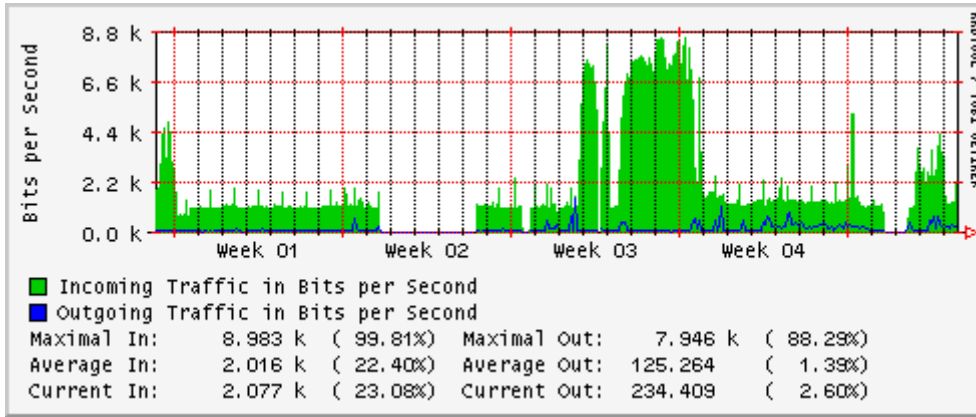

PVC hacia UNAM

PVC hacia INTELMEX

PVC hacia ITESM-CEM

PVC hacia SEP-DGTVE

Túnel IPv6 hacia UAEH

Túnel IPv6 hacia UNAM

Túnel hacia CICESE

Utilización de los enlaces en el nodo México (Avantel) correspondientes al mes de Enero 2008