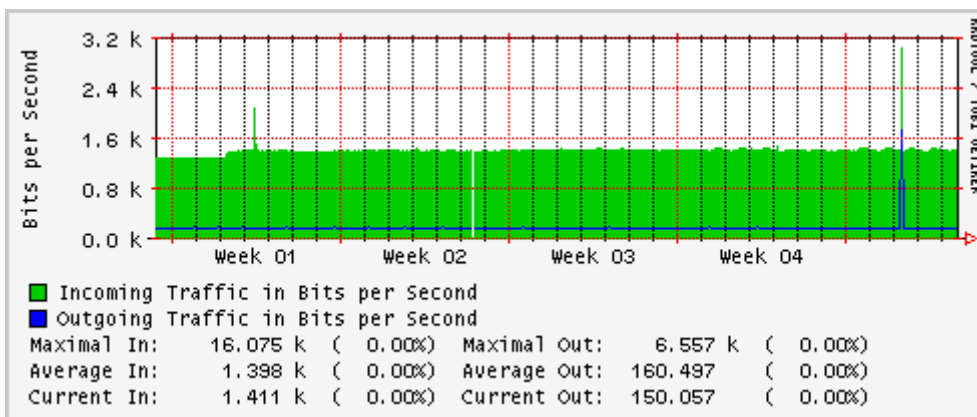

PVC a Monterrey

Enlace hacia la UACJ

Enlace hacia Abilene por UTEP

Utilización de los enlaces en el nodo Tijuana correspondientes al mes de Enero 2008

PVC hacia Guadalajara

PVC hacia CICESE

PVC hacia UNAM (Opera Oberta Temporal)

PVC de IPv6 hacia UdeG

Enlace hacia CLARA

Enlace hacia Pacific Wave en Los Angeles (Jumbo Frames)

Enlace hacia Pacific Wave en Los Angeles (Standard Frames)

Enlace hacia Pacific Wave en seattle (Jumbo Frames)

Enlace hacia Pacific Wave en Seattle (Standard Frames)

Enlace hacia Pacific Wave en SunnyVale (Jumbo Frames)

Enlace hacia Pacific Wave en SunnyVale (Standard Frames)

Utilización de los enlaces en el nodo Guadalajara correspondientes al mes de Enero 2008