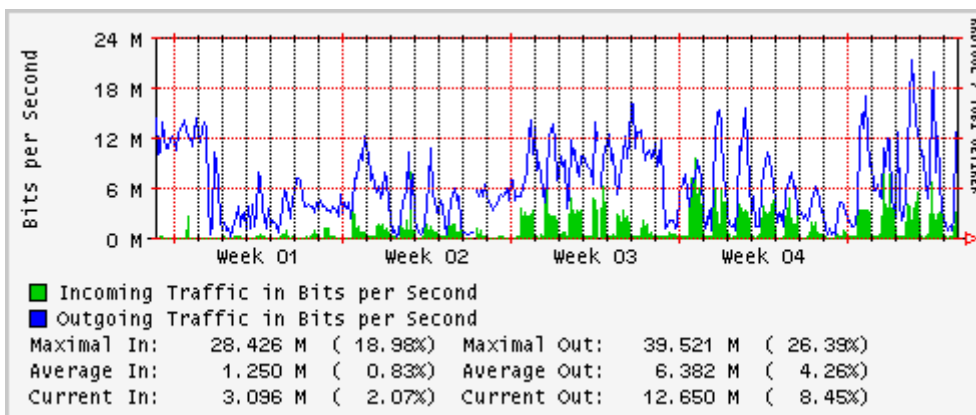

Utilización de los enlaces en el nodo Monterrey (Avantel) correspondientes al mes de Enero 2008

Enlace hacia Monterrey (Telmex)

Enlace hacia México (Avantel)

Enlace hacia UAL

Enlace hacia UAT

Utilización de los enlaces en el nodo Juárez Correspondientes al mes de Enero 2008

PVC a Monterrey

Enlace hacia la UACJ

Enlace hacia Abilene por UTEP

Utilización de los enlaces en el nodo Tijuana correspondientes al mes de Enero 2008

PVC hacia Guadalajara

PVC hacia CICESE

PVC hacia UNAM (Opera Oberta Temporal)