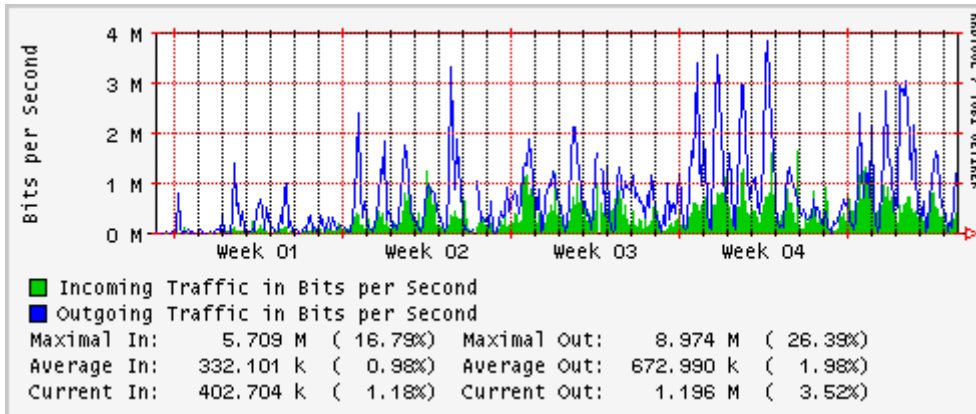

PVC hacia UDLAP