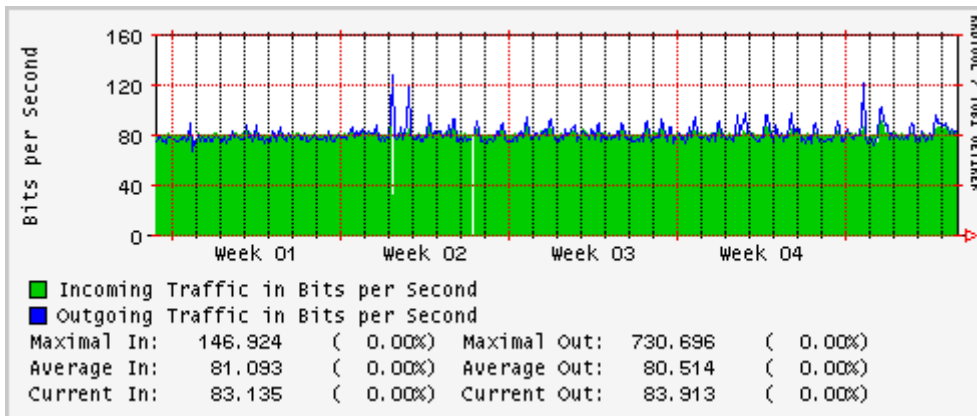

PVC a Monterrey

Enlace hacia la UACJ

Enlace hacia Abilene por UTEP

Utilización de los enlaces en el nodo Tijuana correspondientes al mes de Enero 2008

PVC hacia Guadalajara

PVC hacia CICESE

PVC hacia UNAM (Opera Oberta Temporal)

PVC de IPv6 hacia UdeG

Enlace hacia CLARA

Enlace hacia Pacific Wave en Los Angeles (Jumbo Frames)

Enlace hacia Pacific Wave en Los Angeles (Standard Frames)

Enlace hacia Pacific Wave en seattle (Jumbo Frames)