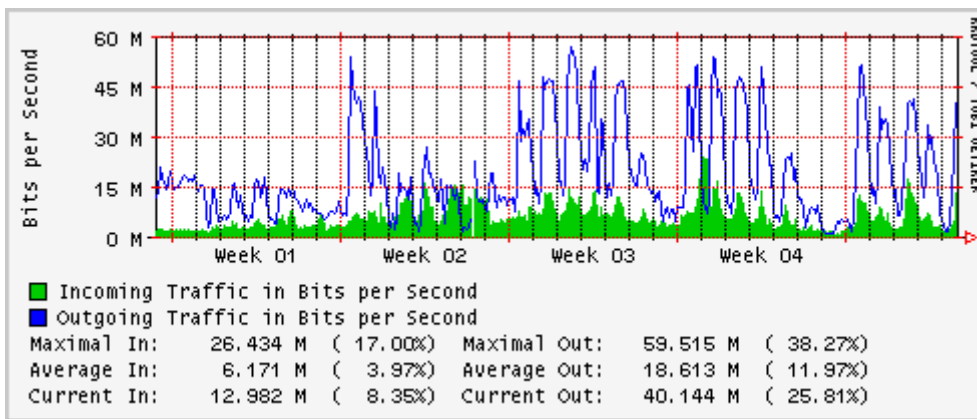

Enlace hacia Pacific Wave en Seattle (Standard Frames)

Enlace hacia Pacific Wave en SunnyVale (Jumbo Frames)

Enlace hacia Pacific Wave en SunnyVale (Standard Frames)

Utilización de los enlaces en el nodo Guadalajara correspondientes al mes de Enero 2008

PVC hacia Tijuana

PVC hacia Monterrey

PVC hacia México

PVC hacia UdeG

Utilización de los enlaces en el nodo Cancún correspondientes al mes de Enero 2008

Enlace hacia Cancún