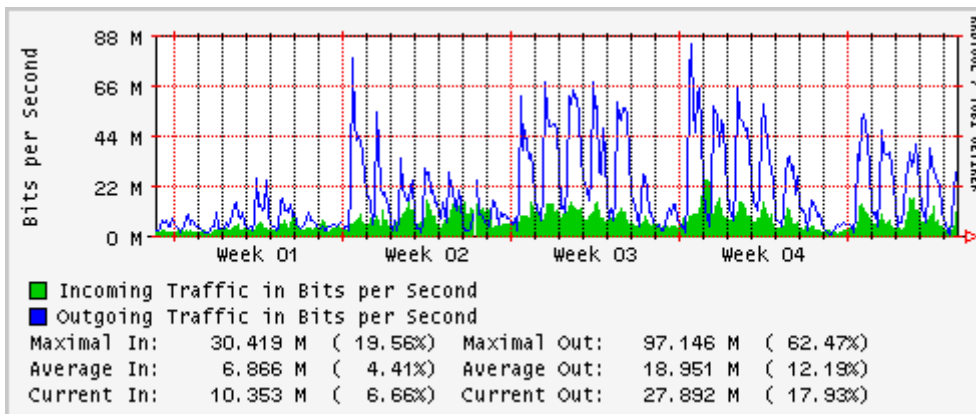

PVC a Monterrey

Enlace hacia la UACJ

Enlace hacia Abilene por UTEP

Utilización de los enlaces en el nodo Tijuana correspondientes al mes de Enero 2008

PVC hacia Guadalajara

PVC hacia CICESE

PVC hacia UNAM (Opera Oberta Temporal)

PVC de IPv6 hacia UdeG

Enlace hacia CLARA

Enlace hacia Pacific Wave en Los Angeles (Jumbo Frames)

Enlace hacia Pacific Wave en Los Angeles (Standard Frames)

Enlace hacia Pacific Wave en seattle (Jumbo Frames)