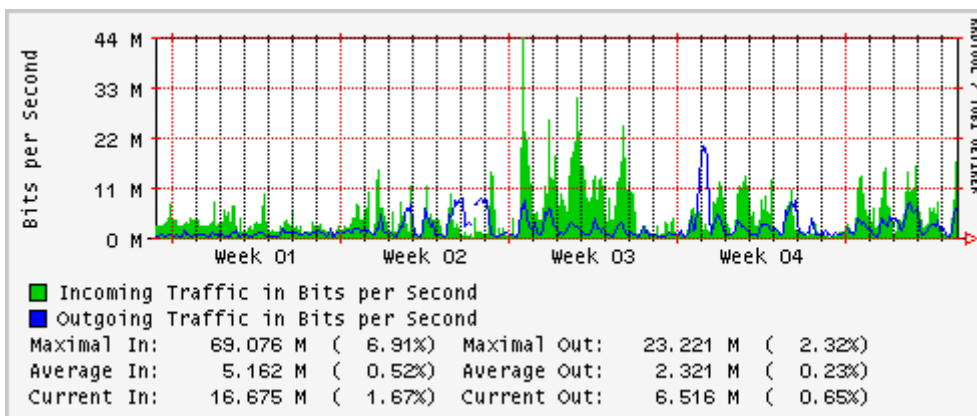

PVC a Monterrey

Enlace hacia la UACJ

Enlace hacia Abilene por UTEP

Utilización de los enlaces en el nodo Tijuana correspondientes al mes de Enero 2008

PVC hacia Guadalajara

PVC hacia CICESE

PVC hacia UNAM (Opera Oberta Temporal)

PVC de IPv6 hacia UdeG

Enlace hacia CLARA

Enlace hacia Pacific Wave en Los Angeles (Jumbo Frames)

Enlace hacia Pacific Wave en Los Angeles (Standard Frames)

Enlace hacia Pacific Wave en seattle (Jumbo Frames)