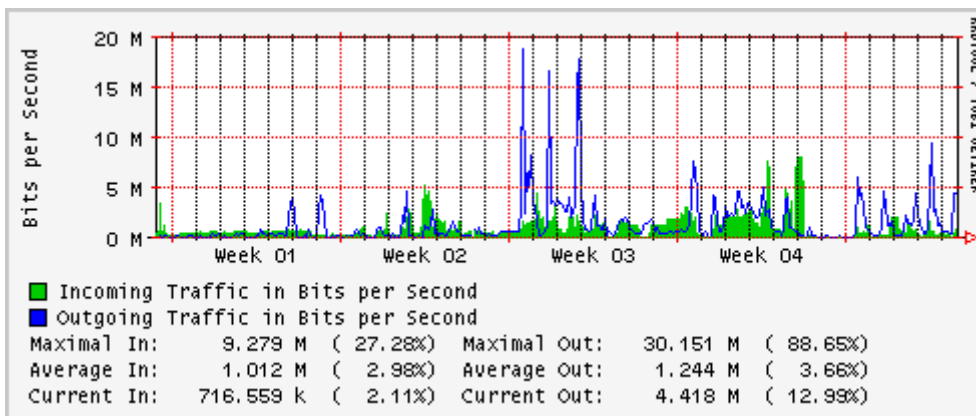

PVC a Monterrey

Enlace hacia la UACJ

Enlace hacia Abilene por UTEP

Utilización de los enlaces en el nodo Tijuana correspondientes al mes de Enero 2008

PVC hacia Guadalajara

PVC hacia CICESE

PVC hacia UNAM (Opera Oberta Temporal)

PVC de IPv6 hacia UdeG

Enlace hacia CLARA

Enlace hacia Pacific Wave en Los Angeles (Jumbo Frames)

Enlace hacia Pacific Wave en Los Angeles (Standard Frames)

Enlace hacia Pacific Wave en seattle (Jumbo Frames)