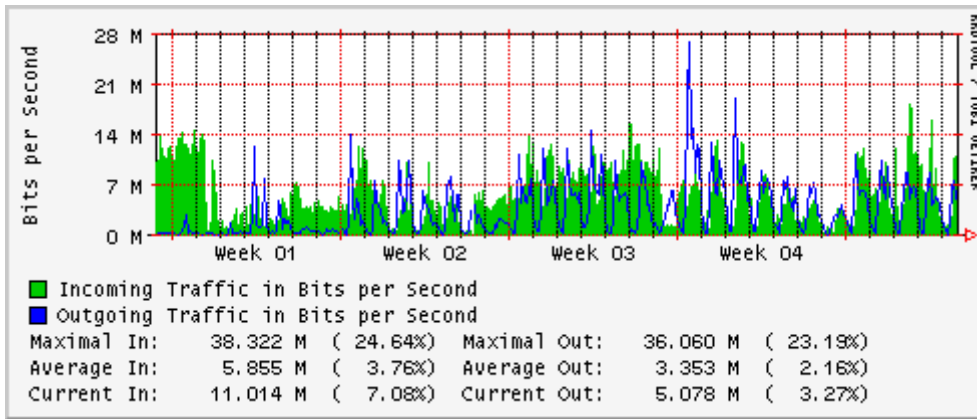

Enlace hacia Pacific Wave en Seattle (Standard Frames)

Enlace hacia Pacific Wave en SunnyVale (Jumbo Frames)

Enlace hacia Pacific Wave en SunnyVale (Standard Frames)

Utilización de los enlaces en el nodo Guadalajara correspondientes al mes de Enero 2008

PVC hacia Tijuana

PVC hacia Monterrey

PVC hacia México

PVC hacia UdeG

Utilización de los enlaces en el nodo Cancún correspondientes al mes de Enero 2008

Enlace hacia Cancún