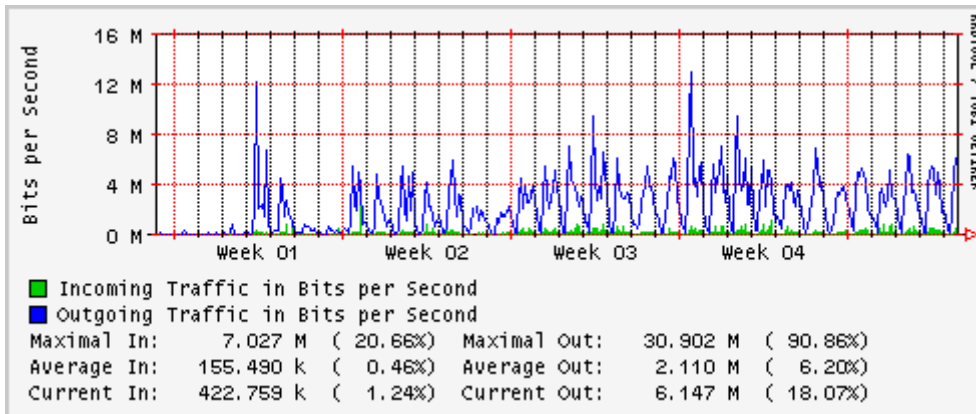

Utilización de los enlaces en el nodo Monterrey (Avantel) correspondientes al mes de Enero 2008

Enlace hacia Monterrey (Telmex)

Enlace hacia México (Avantel)

Enlace hacia UAL

Enlace hacia UAT

Utilización de los enlaces en el nodo Juárez Correspondientes al mes de Enero 2008