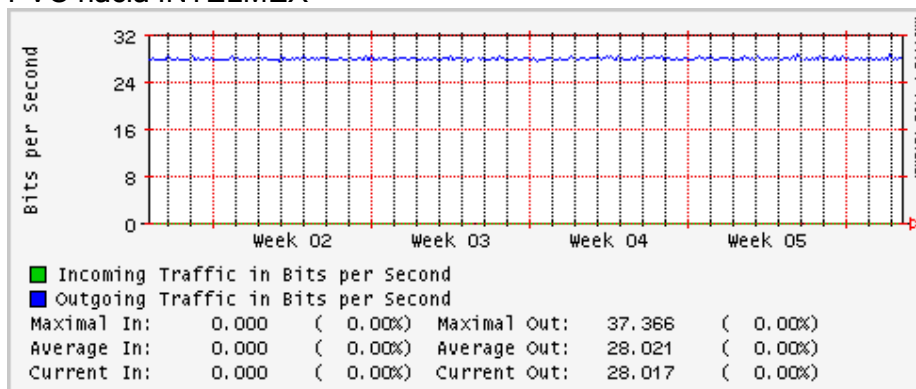

PVC hacia UNAM

PVC hacia INTELMEEX

PVC hacia ITESM-CEM

PVC hacia SEP-DGTVE

Túnel IPv6 hacia UAEH

Túnel IPv6 hacia UNAM

Utilización de los enlaces en el nodo México (Avantel) correspondientes al mes de Enero 2009