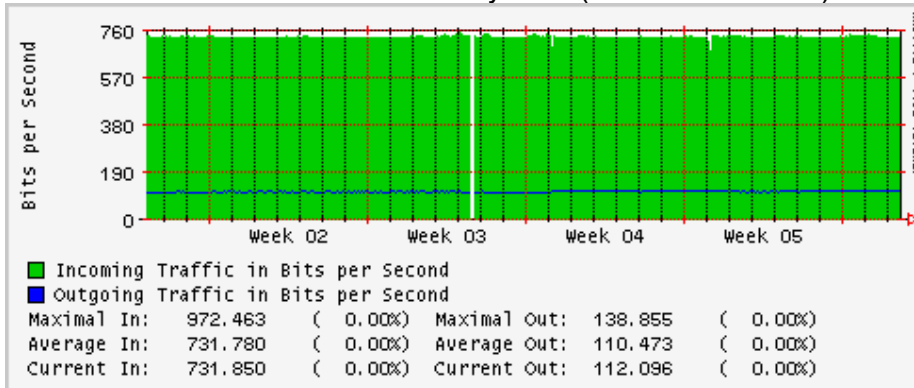

PVC a Monterrey

Enlace hacia la UACJ

Enlace hacia Abilene por UTEP

Enlace Secundario UNAM (PVC hacia Telecom7)

Utilización de los enlaces en el nodo Tijuana correspondientes al mes de Enero 2009

PVC hacia Guadalajara

PVC hacia CICESE

PVC de IPv6 hacia UdeG

Enlace hacia CLARA

Enlace hacia Pacific Wave en Los Angeles (Jumbo Frames)

Enlace hacia Pacific Wave en Los Angeles (Standard Frames)

Enlace hacia Pacific Wave en seattle (Jumbo Frames)

Enlace hacia Pacific Wave en Seattle (Standard Frames)

Enlace hacia Pacific Wave en SunnyVale (Jumbo Frames)

Enlace hacia Pacific Wave en SunnyVale (Standard Frames)

Utilización de los enlaces en el nodo Guadalajara correspondientes al mes de Enero 2009