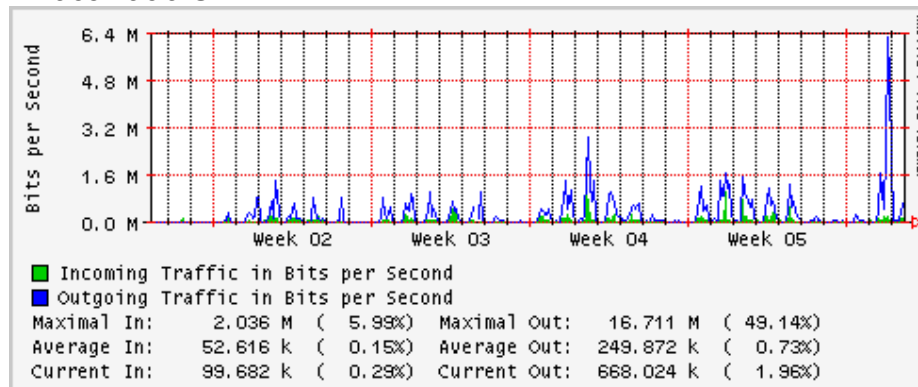

Utilización de los enlaces en el nodo Monterrey (Avantel) correspondientes al mes de Enero 2009

Enlace hacia Monterrey (Telmex)

Enlace hacia México (Avantel)

Enlace hacia UAL

Enlace hacia UAT

Utilización de los enlaces en el nodo Juárez Correspondientes al mes de Enero 2009

PVC a Monterrey

Enlace hacia la UACJ

Enlace hacia Abilene por UTEP

Enlace Secundario UNAM (PVC hacia Telecom7)

Utilización de los enlaces en el nodo Tijuana correspondientes al mes de Enero 2009

PVC hacia Guadalajara