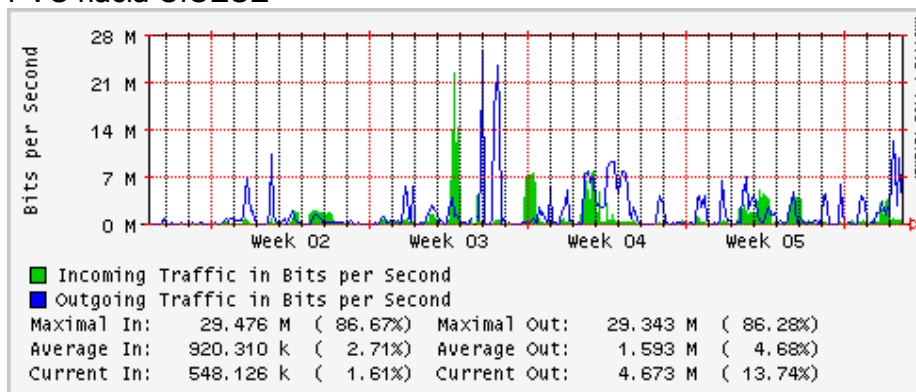

PVC a Monterrey

Enlace hacia la UACJ

Enlace hacia Abilene por UTEP

Enlace Secundario UNAM (PVC hacia Telecom7)

Utilización de los enlaces en el nodo Tijuana correspondientes al mes de Enero 2009

PVC hacia Guadalajara

PVC hacia CICESE

PVC de IPv6 hacia UdeG

Enlace hacia CLARA

Enlace hacia Pacific Wave en Los Angeles (Jumbo Frames)

Enlace hacia Pacific Wave en Los Angeles (Standard Frames)

Enlace hacia Pacific Wave en seattle (Jumbo Frames)