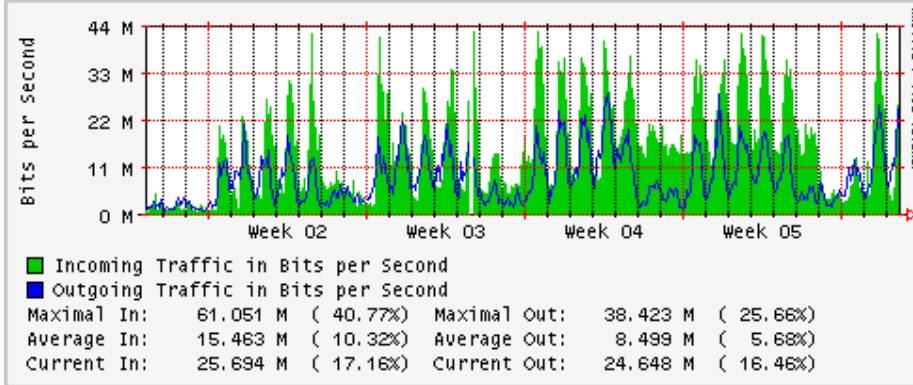

Enlace hacia Pacific Wave en Seattle (Standard Frames)

Enlace hacia Pacific Wave en SunnyVale (Jumbo Frames)

Enlace hacia Pacific Wave en SunnyVale (Standard Frames)

Utilización de los enlaces en el nodo Guadalajara correspondientes al mes de Enero 2009

PVC hacia Tijuana

PVC hacia Monterrey

PVC hacia México

PVC hacia UdeG

VPN hacia la U.COLIMA

Utilización de los enlaces en el nodo Cancún correspondientes al mes de Enero 2009

Enlace hacia Cancún