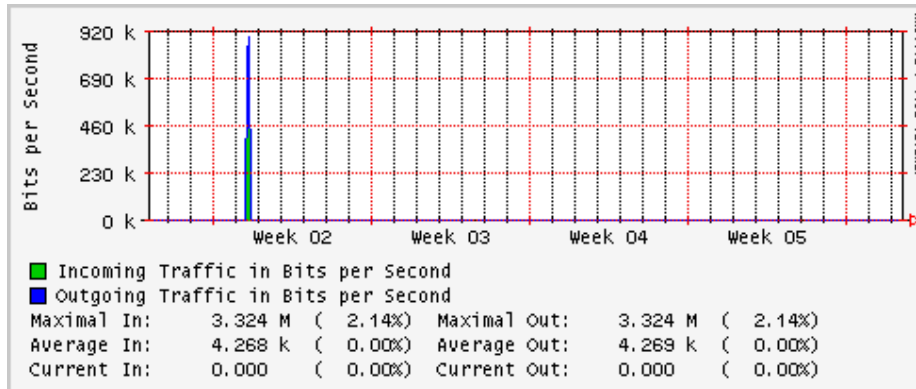

PVC hacia UNAM

PVC hacia INTELMEEX

PVC hacia ITESM-CEM

PVC hacia SEP-DGTVE

Túnel IPv6 hacia UAEH

Túnel IPv6 hacia UNAM

Utilización de los enlaces en el nodo México (Avantel) correspondientes al mes de Enero 2009