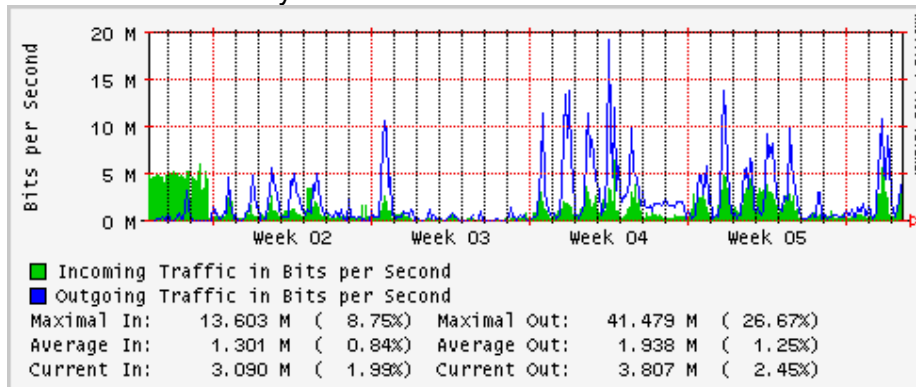

PVC hacia Monterrey Avantel