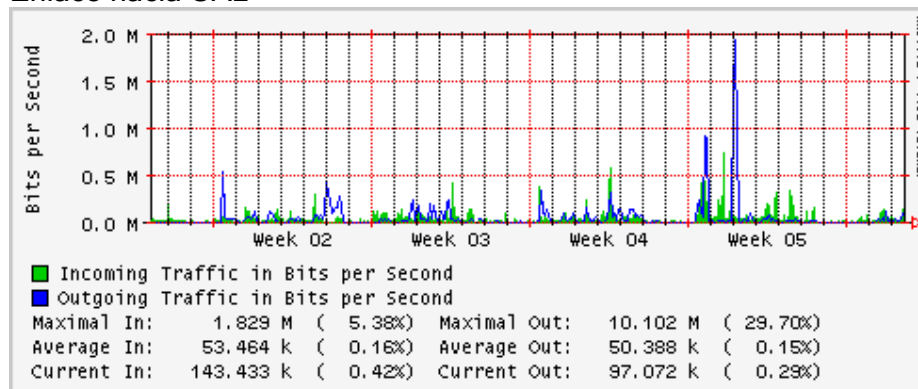

Utilización de los enlaces en el nodo Monterrey (Avantel) correspondientes al mes de Enero 2009

Enlace hacia Monterrey (Telmex)

Enlace hacia México (Avantel)

Enlace hacia UAL

Enlace hacia UAT

Utilización de los enlaces en el nodo Juárez Correspondientes al mes de Enero 2009

PVC a Monterrey

Enlace hacia la UACJ

Enlace hacia Abilene por UTEP

Enlace Secundario UNAM (PVC hacia Telecom7)

Utilización de los enlaces en el nodo Tijuana correspondientes al mes de Enero 2009

PVC hacia Guadalajara