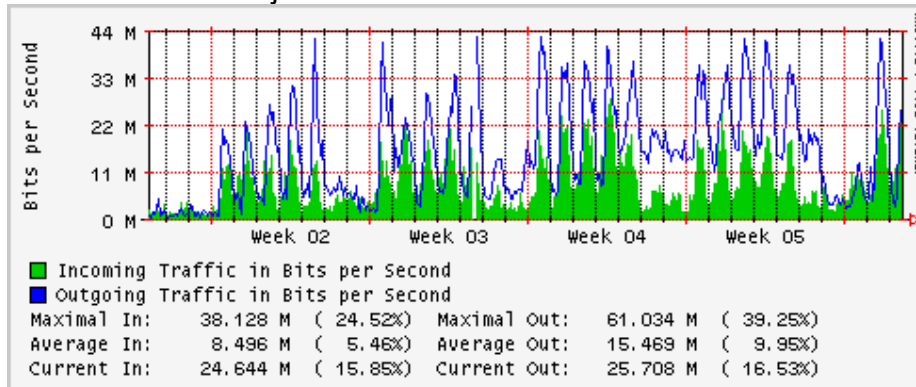

PVC a Monterrey

Enlace hacia la UACJ

Enlace hacia Abilene por UTEP

Enlace Secundario UNAM (PVC hacia Telecom7)

Utilización de los enlaces en el nodo Tijuana correspondientes al mes de Enero 2009

PVC hacia Guadalajara

PVC hacia CICESE

PVC de IPv6 hacia UdeG

Enlace hacia CLARA

Enlace hacia Pacific Wave en Los Angeles (Jumbo Frames)

Enlace hacia Pacific Wave en Los Angeles (Standard Frames)

Enlace hacia Pacific Wave en seattle (Jumbo Frames)