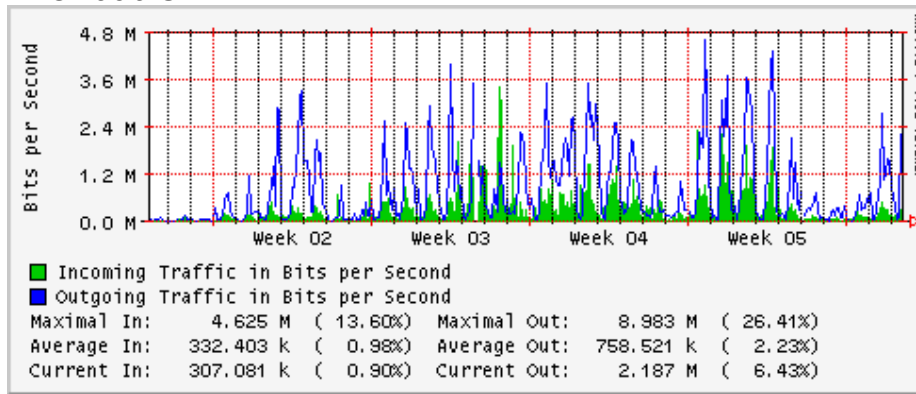

PVC hacia UDLAP