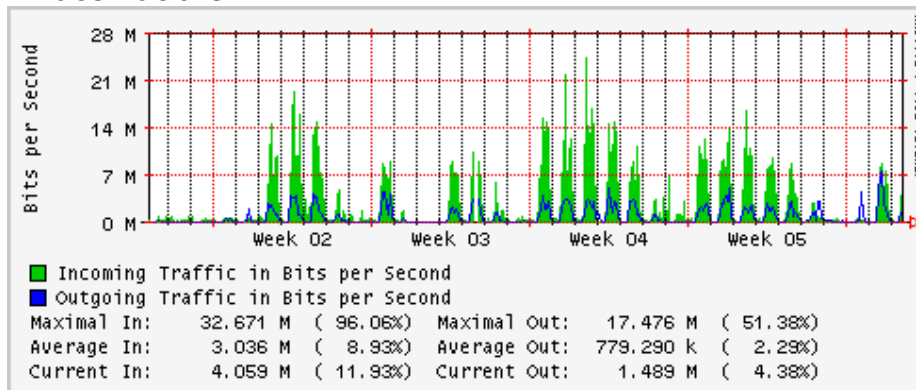

Enlace hacia UV