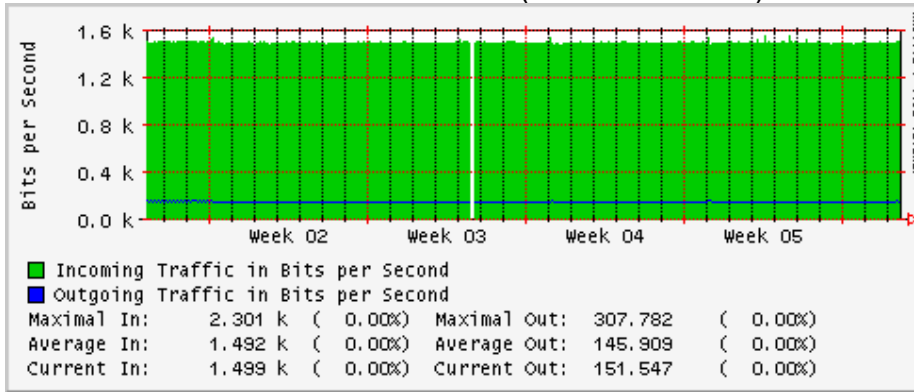

PVC a Monterrey

Enlace hacia la UACJ

Enlace hacia Abilene por UTEP

Enlace Secundario UNAM (PVC hacia Telecom7)

Utilización de los enlaces en el nodo Tijuana correspondientes al mes de Enero 2009

PVC hacia Guadalajara

PVC hacia CICESE

PVC de IPv6 hacia UdeG

Enlace hacia CLARA

Enlace hacia Pacific Wave en Los Angeles (Jumbo Frames)

Enlace hacia Pacific Wave en Los Angeles (Standard Frames)

Enlace hacia Pacific Wave en seattle (Jumbo Frames)

Enlace hacia Pacific Wave en Seattle (Standard Frames)

Enlace hacia Pacific Wave en SunnyVale (Jumbo Frames)

Enlace hacia Pacific Wave en SunnyVale (Standard Frames)

Utilización de los enlaces en el nodo Guadalajara correspondientes al mes de Enero 2009