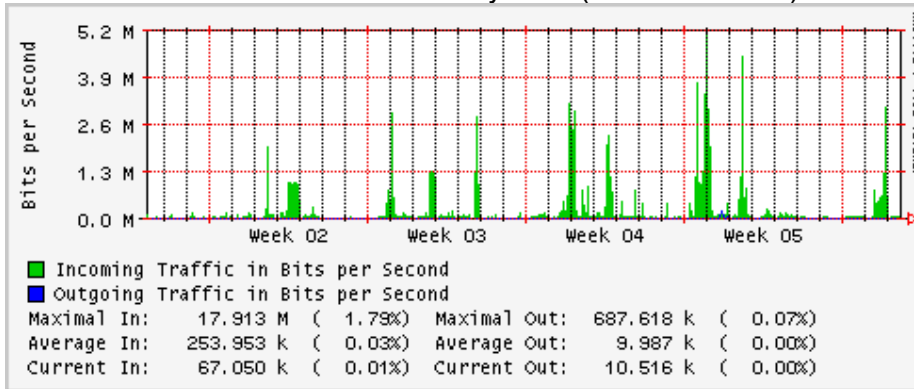

Enlace hacia Pacific Wave en SunnyVale (Jumbo Frames)