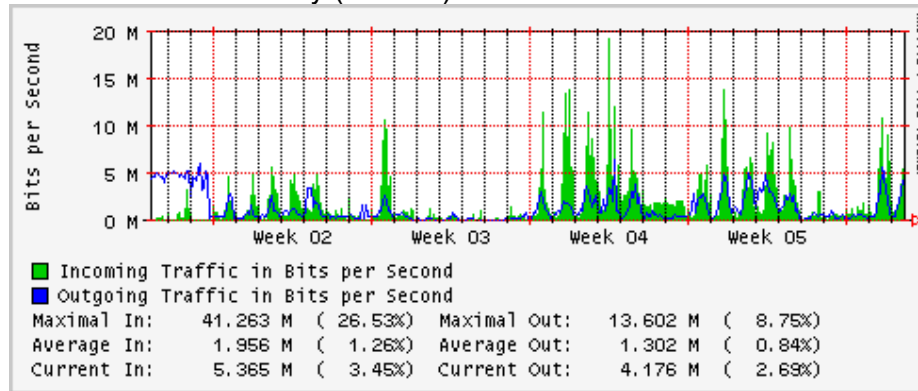

Utilización de los enlaces en el nodo Monterrey (Avantel) correspondientes al mes de Enero 2009

Enlace hacia Monterrey (Telmex)

Enlace hacia México (Avantel)

Enlace hacia UAL

Enlace hacia UAT

Utilización de los enlaces en el nodo Juárez Correspondientes al mes de Enero 2009