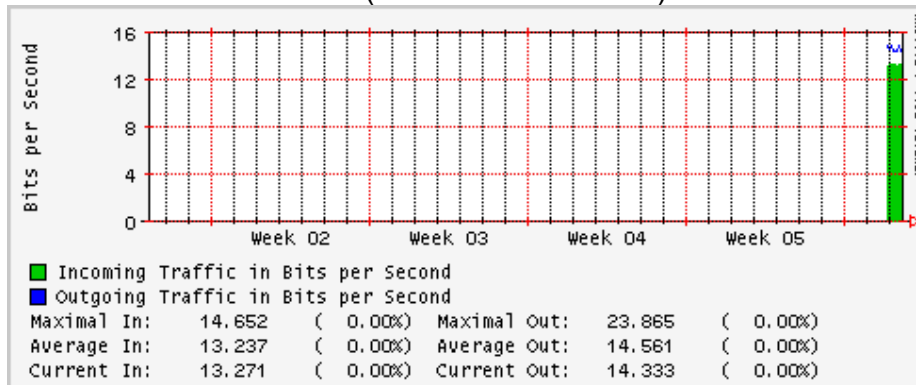

PVC a Monterrey

Enlace hacia la UACJ

Enlace hacia Abilene por UTEP

Enlace Secundario UNAM (PVC hacia Telecom7)

Utilización de los enlaces en el nodo Tijuana correspondientes al mes de Enero 2009

PVC hacia Guadalajara

PVC hacia CICESE

PVC de IPv6 hacia UdeG

Enlace hacia CLARA

Enlace hacia Pacific Wave en Los Angeles (Jumbo Frames)

Enlace hacia Pacific Wave en Los Angeles (Standard Frames)

Enlace hacia Pacific Wave en seattle (Jumbo Frames)