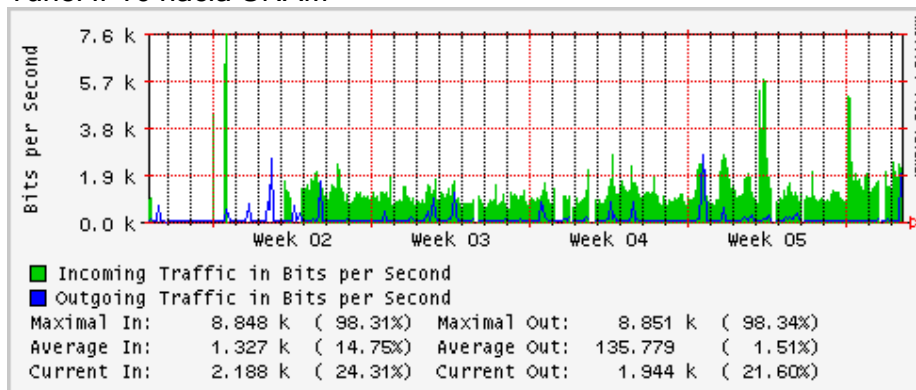

PVC hacia UNAM

PVC hacia INTELMEEX

PVC hacia ITESM-CEM

PVC hacia SEP-DGTVE

Túnel IPv6 hacia UAEH

Túnel IPv6 hacia UNAM

Utilización de los enlaces en el nodo México (Avantel) correspondientes al mes de Enero 2009