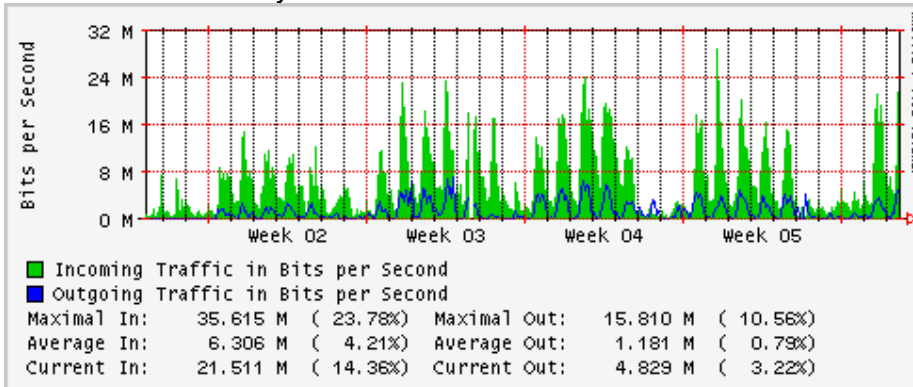

PVC hacia CICESE

PVC de IPv6 hacia UdeG

Enlace hacia CLARA

Enlace hacia Pacific Wave en Los Angeles (Jumbo Frames)

Enlace hacia Pacific Wave en Los Angeles (Standard Frames)

Enlace hacia Pacific Wave en seattle (Jumbo Frames)

Enlace hacia Pacific Wave en Seattle (Standard Frames)

Enlace hacia Pacific Wave en SunnyVale (Jumbo Frames)

Enlace hacia Pacific Wave en SunnyVale (Standard Frames)

Utilización de los enlaces en el nodo Guadalajara correspondientes al mes de Enero 2009

PVC hacia Tijuana

PVC hacia Monterrey

PVC hacia México

PVC hacia UdeG

VPN hacia la U.COLIMA

Utilización de los enlaces en el nodo Cancún correspondientes al mes de Enero 2009

Enlace hacia Cancún