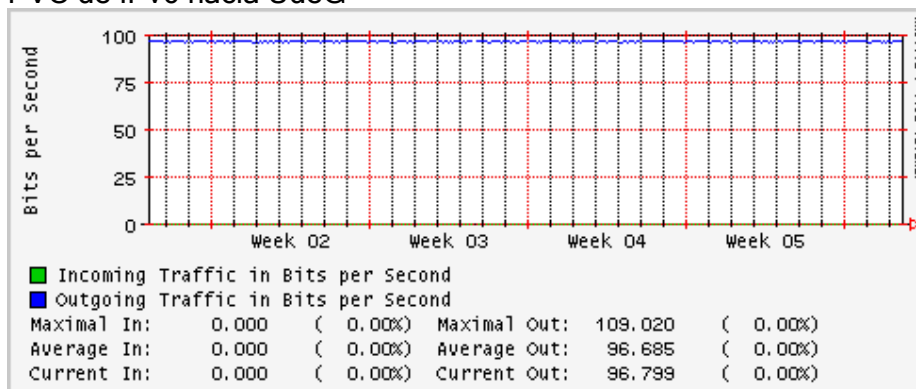

PVC a Monterrey

Enlace hacia la UACJ

Enlace hacia Abilene por UTEP

Enlace Secundario UNAM (PVC hacia Telecom7)

Utilización de los enlaces en el nodo Tijuana correspondientes al mes de Enero 2009

PVC hacia Guadalajara

PVC hacia CICESE

PVC de IPv6 hacia UdeG

Enlace hacia CLARA

Enlace hacia Pacific Wave en Los Angeles (Jumbo Frames)

Enlace hacia Pacific Wave en Los Angeles (Standard Frames)

Enlace hacia Pacific Wave en seattle (Jumbo Frames)