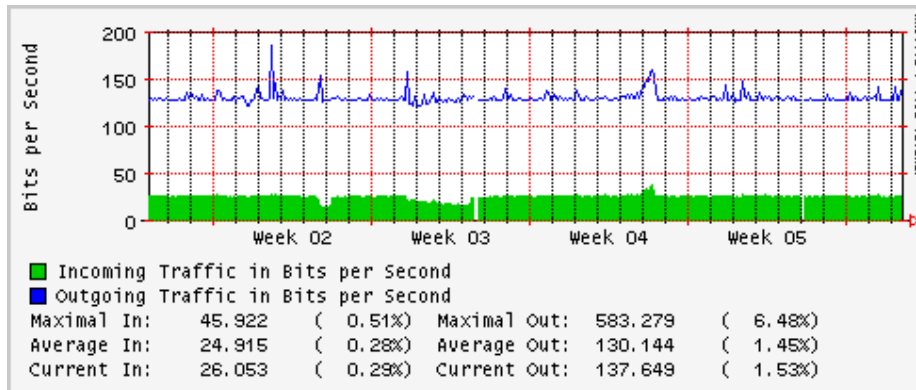

PVC hacia UNAM

PVC hacia INTELMEEX

PVC hacia ITESM-CEM

PVC hacia SEP-DGTVE

Túnel IPv6 hacia UAEH

Túnel IPv6 hacia UNAM

Utilización de los enlaces en el nodo México (Avantel) correspondientes al mes de Enero 2009