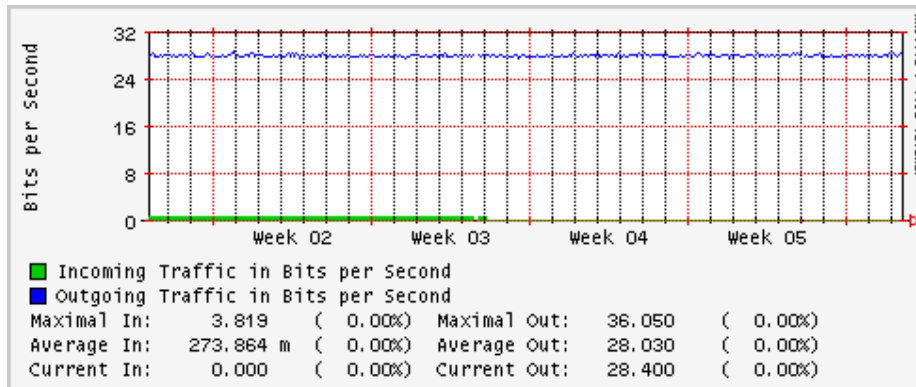

PVC hacia IPN