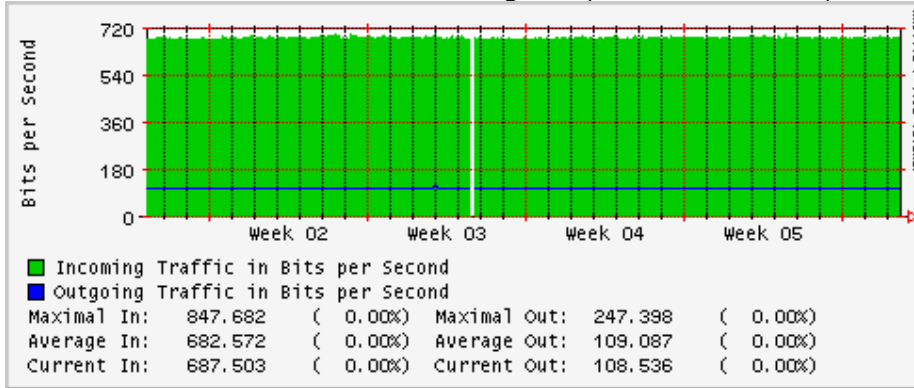

PVC a Monterrey

Enlace hacia la UACJ

Enlace hacia Abilene por UTEP

Enlace Secundario UNAM (PVC hacia Telecom7)

Utilización de los enlaces en el nodo Tijuana correspondientes al mes de Enero 2009

PVC hacia Guadalajara

PVC hacia CICESE

PVC de IPv6 hacia UdeG

Enlace hacia CLARA

Enlace hacia Pacific Wave en Los Angeles (Jumbo Frames)

Enlace hacia Pacific Wave en Los Angeles (Standard Frames)

Enlace hacia Pacific Wave en seattle (Jumbo Frames)

Enlace hacia Pacific Wave en Seattle (Standard Frames)

Enlace hacia Pacific Wave en SunnyVale (Jumbo Frames)

Enlace hacia Pacific Wave en SunnyVale (Standard Frames)

Utilización de los enlaces en el nodo Guadalajara correspondientes al mes de Enero 2009