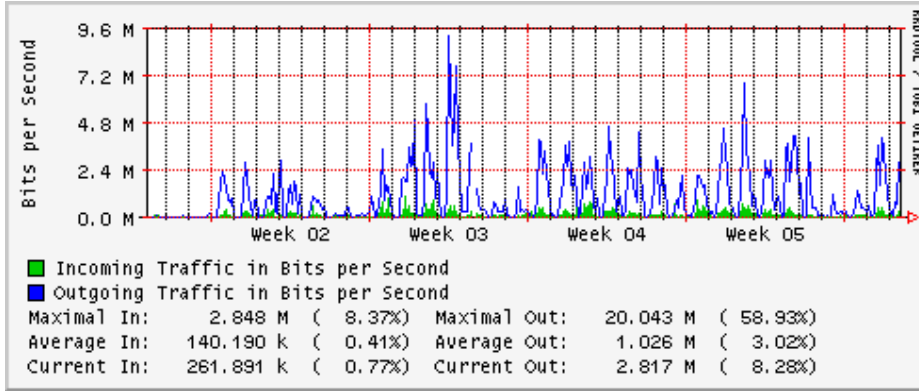

Utilización de los enlaces en el nodo Monterrey (Avantel) correspondientes al mes de Enero 2009

Enlace hacia Monterrey (Telmex)

Enlace hacia México (Avantel)

Enlace hacia UAL

Enlace hacia UAT

Utilización de los enlaces en el nodo Juárez Correspondientes al mes de Enero 2009