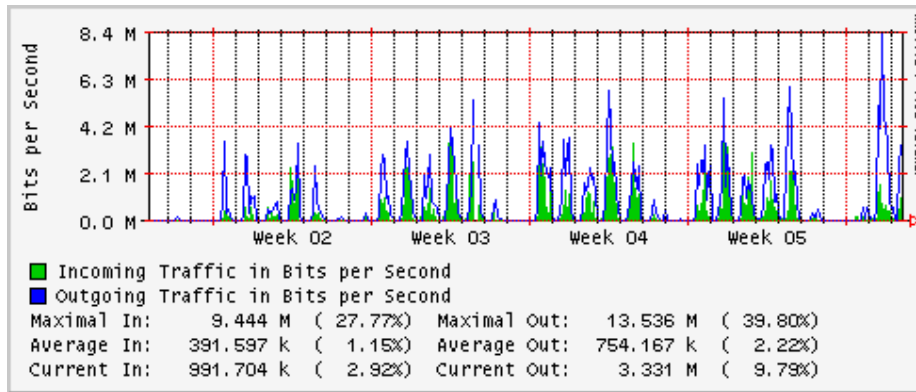

PVC hacia UNAM

PVC hacia INTELMEEX

PVC hacia ITESM-CEM

PVC hacia SEP-DGTVE

Túnel IPv6 hacia UAEH

Túnel IPv6 hacia UNAM

Utilización de los enlaces en el nodo México (Avantel) correspondientes al mes de Enero 2009