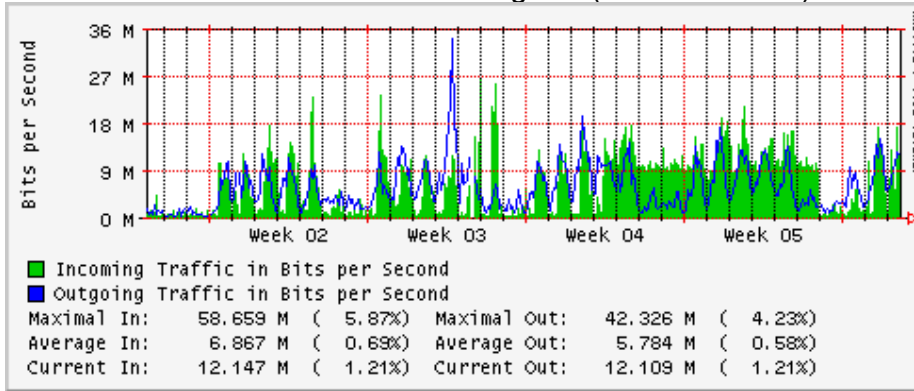

PVC a Monterrey

Enlace hacia la UACJ

Enlace hacia Abilene por UTEP

Enlace Secundario UNAM (PVC hacia Telecom7)

Utilización de los enlaces en el nodo Tijuana correspondientes al mes de Enero 2009

PVC hacia Guadalajara

PVC hacia CICESE

PVC de IPv6 hacia UdeG

Enlace hacia CLARA

Enlace hacia Pacific Wave en Los Angeles (Jumbo Frames)

Enlace hacia Pacific Wave en Los Angeles (Standard Frames)

Enlace hacia Pacific Wave en seattle (Jumbo Frames)

Enlace hacia Pacific Wave en Seattle (Standard Frames)

Enlace hacia Pacific Wave en SunnyVale (Jumbo Frames)

Enlace hacia Pacific Wave en SunnyVale (Standard Frames)

Utilización de los enlaces en el nodo Guadalajara correspondientes al mes de Enero 2009