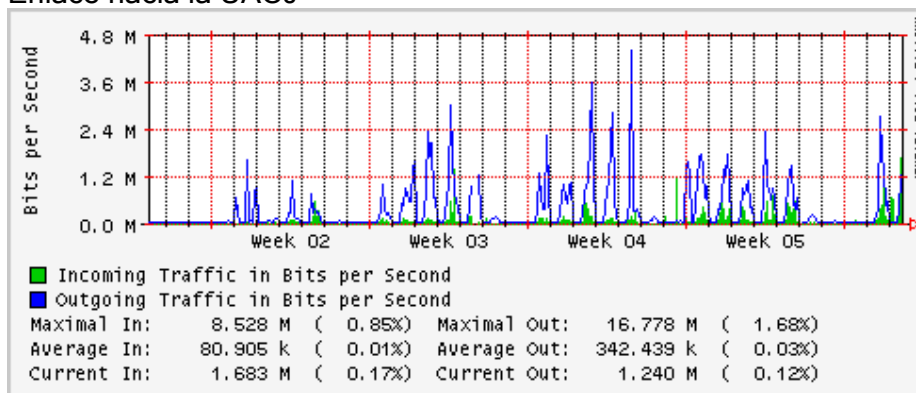

Utilización de los enlaces en el nodo Monterrey (Avantel) correspondientes al mes de Enero 2009

Enlace hacia Monterrey (Telmex)

Enlace hacia México (Avantel)

Enlace hacia UAL

Enlace hacia UAT

Utilización de los enlaces en el nodo Juárez Correspondientes al mes de Enero 2009

PVC a Monterrey

Enlace hacia la UACJ

Enlace hacia Abilene por UTEP

Enlace Secundario UNAM (PVC hacia Telecom7)

Utilización de los enlaces en el nodo Tijuana correspondientes al mes de Enero 2009

PVC hacia Guadalajara