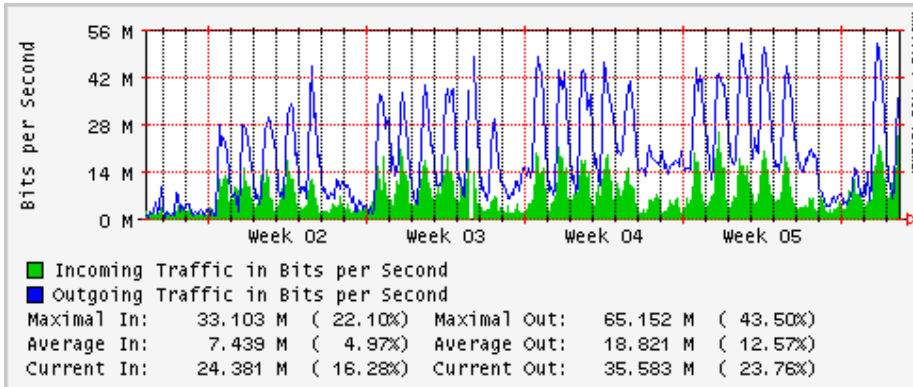

Enlace hacia Pacific Wave en Seattle (Standard Frames)

Enlace hacia Pacific Wave en SunnyVale (Jumbo Frames)

Enlace hacia Pacific Wave en SunnyVale (Standard Frames)

Utilización de los enlaces en el nodo Guadalajara correspondientes al mes de Enero 2009

PVC hacia Tijuana

PVC hacia Monterrey

PVC hacia México

PVC hacia UdeG

VPN hacia la U.COLIMA

Utilización de los enlaces en el nodo Cancún correspondientes al mes de Enero 2009

Enlace hacia Cancún