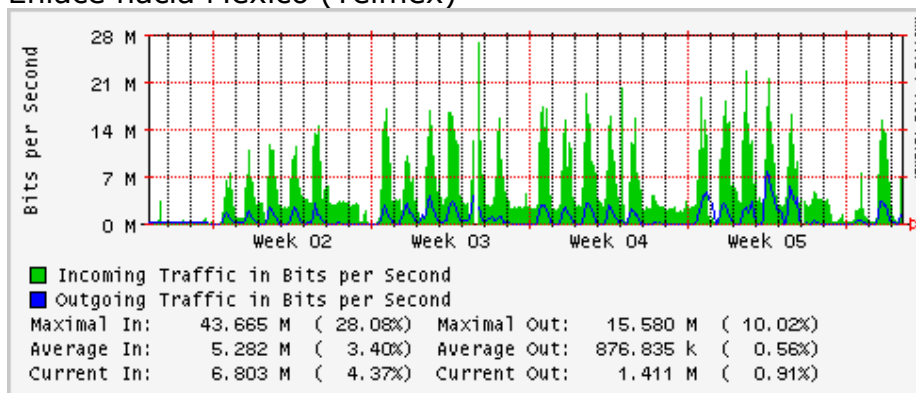

Enlace hacia México (Telmex)