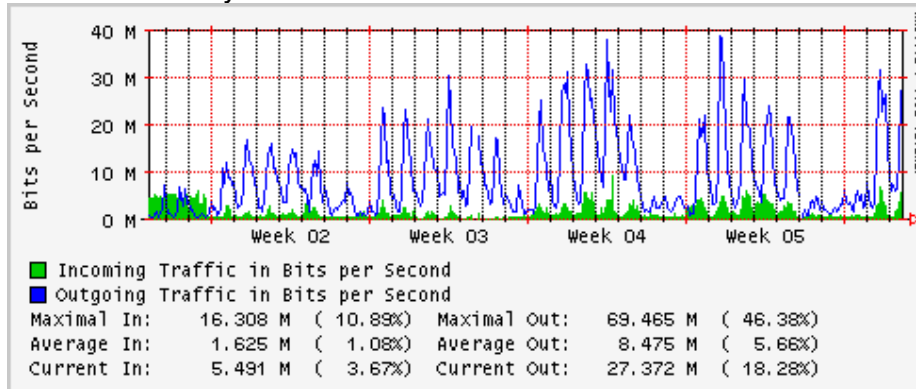

Utilización de los enlaces en el nodo Monterrey (Avantel) correspondientes al mes de Enero 2009

Enlace hacia Monterrey (Telmex)

Enlace hacia México (Avantel)

Enlace hacia UAL

Enlace hacia UAT

Utilización de los enlaces en el nodo Juárez Correspondientes al mes de Enero 2009

PVC a Monterrey

Enlace hacia la UACJ

Enlace hacia Abilene por UTEP

Enlace Secundario UNAM (PVC hacia Telecom7)

Utilización de los enlaces en el nodo Tijuana correspondientes al mes de Enero 2009

PVC hacia Guadalajara