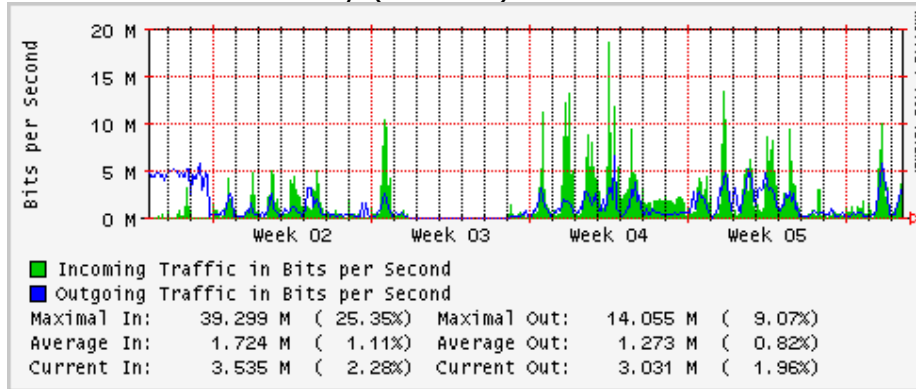

Utilización de los enlaces en el nodo México (Avantel) correspondientes al mes de Enero 2009

Enlace hacia Monterrey (Avantel)