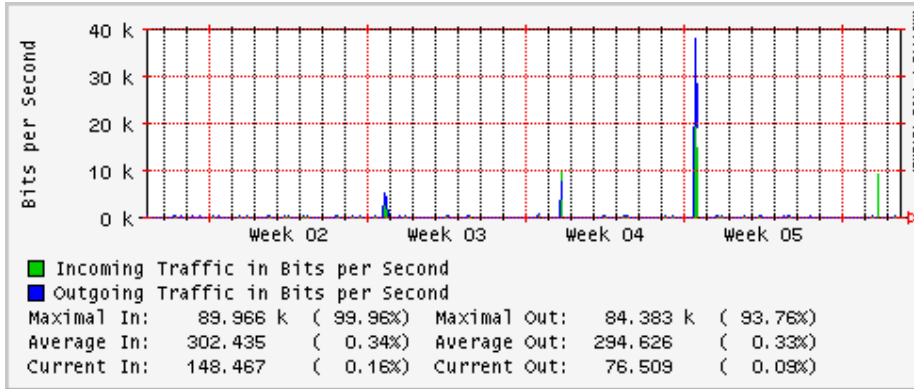

PVC hacia Tijuana

PVC hacia Monterrey

PVC hacia México

PVC hacia UdeG

VPN hacia la U.COLIMA

Utilización de los enlaces en el nodo Cancún correspondientes al mes de Enero 2009

Enlace hacia Cancún