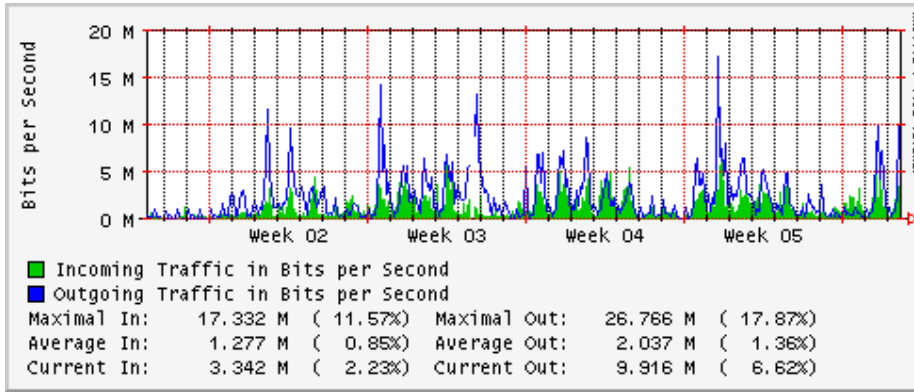

PVC hacia Tijuana

PVC hacia Monterrey

PVC hacia México

PVC hacia UdeG

VPN hacia la U.COLIMA

Utilización de los enlaces en el nodo Cancún correspondientes al mes de Enero 2009

Enlace hacia Cancún