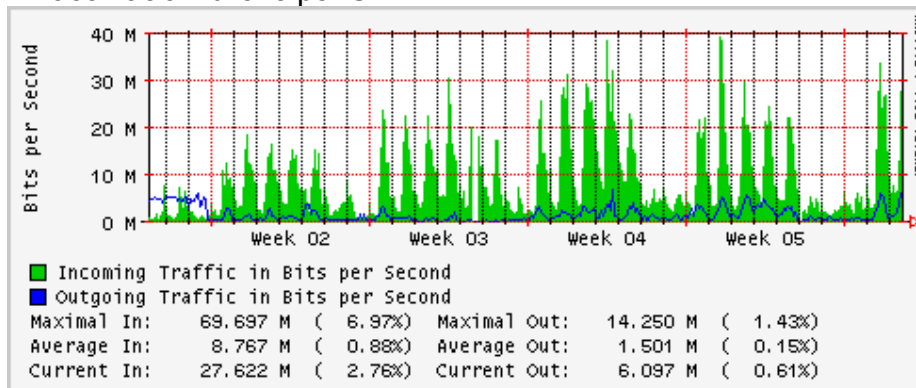

Utilización de los enlaces en el nodo Monterrey (Avantel) correspondientes al mes de Enero 2009

Enlace hacia Monterrey (Telmex)

Enlace hacia México (Avantel)

Enlace hacia UAL

Enlace hacia UAT

Utilización de los enlaces en el nodo Juárez Correspondientes al mes de Enero 2009

PVC a Monterrey

Enlace hacia la UACJ

Enlace hacia Abilene por UTEP

Enlace Secundario UNAM (PVC hacia Telecom7)

Utilización de los enlaces en el nodo Tijuana correspondientes al mes de Enero 2009

PVC hacia Guadalajara