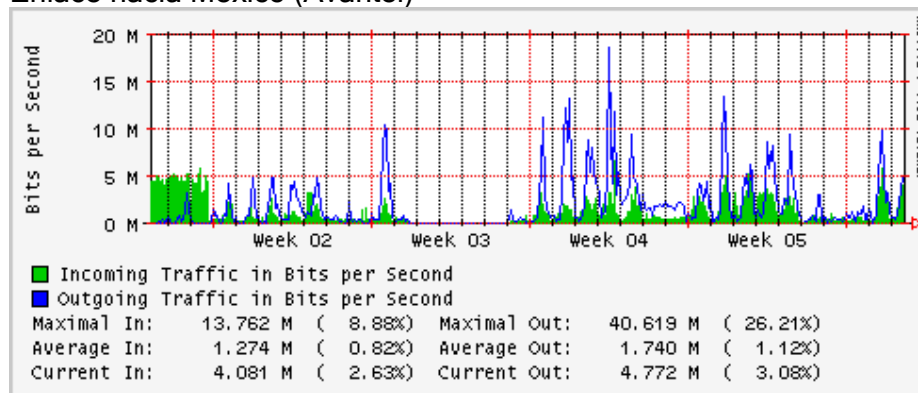

Utilización de los enlaces en el nodo Monterrey (Avantel) correspondientes al mes de Enero 2009

Enlace hacia Monterrey (Telmex)

Enlace hacia México (Avantel)

Enlace hacia UAL

Enlace hacia UAT

Utilización de los enlaces en el nodo Juárez Correspondientes al mes de Enero 2009