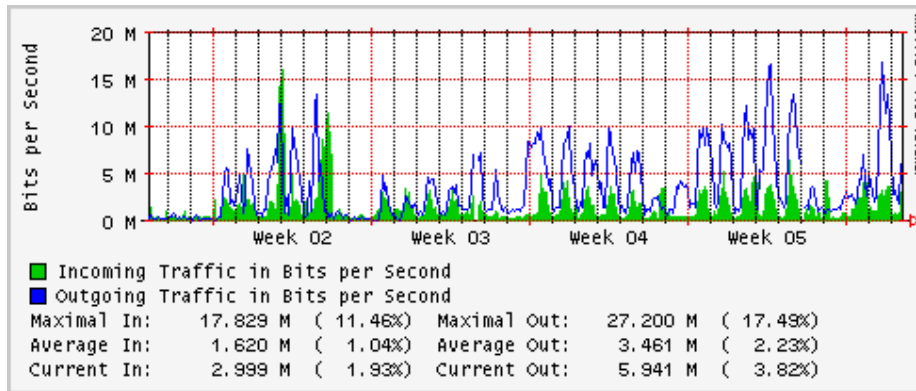

PVC hacia UNAM

PVC hacia INTELMEEX

PVC hacia ITESM-CEM

PVC hacia SEP-DGTVE

Túnel IPv6 hacia UAEH

Túnel IPv6 hacia UNAM

Utilización de los enlaces en el nodo México (Avantel) correspondientes al mes de Enero 2009