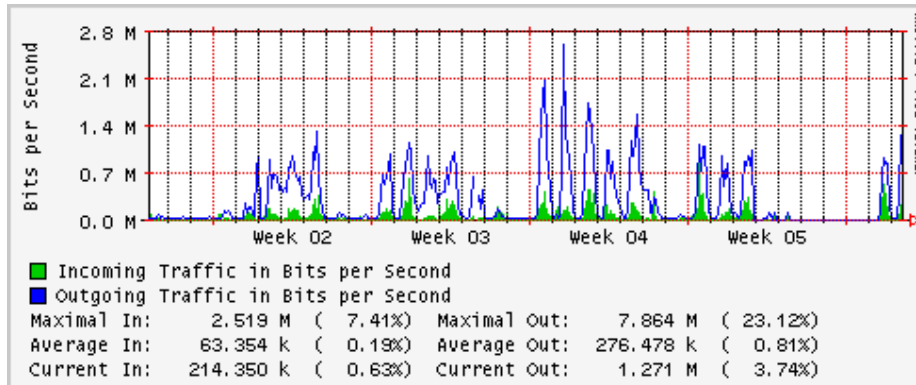

PVC hacia UANL