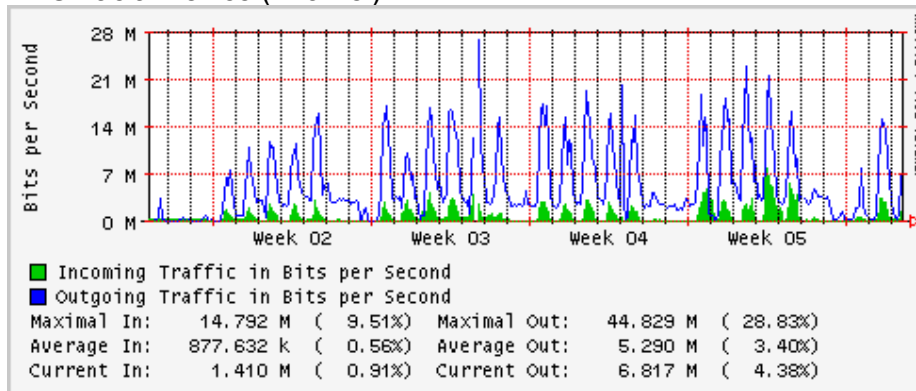

PVC hacia México (Avantel)