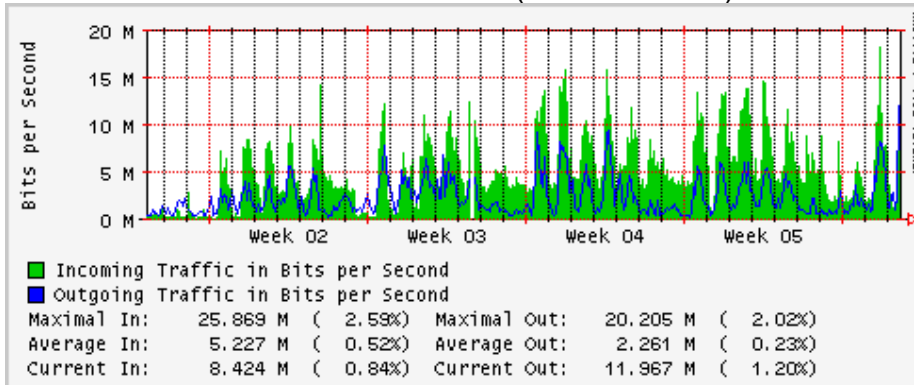

PVC a Monterrey

Enlace hacia la UACJ

Enlace hacia Abilene por UTEP

Enlace Secundario UNAM (PVC hacia Telecom7)

Utilización de los enlaces en el nodo Tijuana correspondientes al mes de Enero 2009

PVC hacia Guadalajara

PVC hacia CICESE

PVC de IPv6 hacia UdeG

Enlace hacia CLARA

Enlace hacia Pacific Wave en Los Angeles (Jumbo Frames)

Enlace hacia Pacific Wave en Los Angeles (Standard Frames)

Enlace hacia Pacific Wave en seattle (Jumbo Frames)

Enlace hacia Pacific Wave en Seattle (Standard Frames)

Enlace hacia Pacific Wave en SunnyVale (Jumbo Frames)

Enlace hacia Pacific Wave en SunnyVale (Standard Frames)

Utilización de los enlaces en el nodo Guadalajara correspondientes al mes de Enero 2009