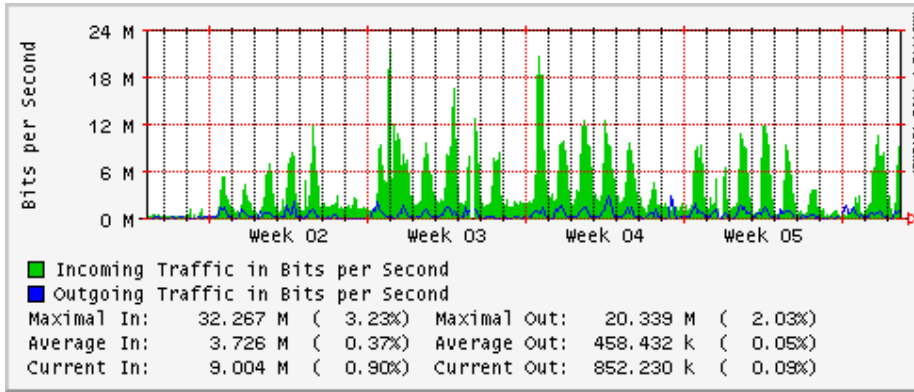

PVC a Monterrey

Enlace hacia la UACJ

Enlace hacia Abilene por UTEP

Enlace Secundario UNAM (PVC hacia Telecom7)

Utilización de los enlaces en el nodo Tijuana correspondientes al mes de Enero 2009

PVC hacia Guadalajara

PVC hacia CICESE

PVC de IPv6 hacia UdeG

Enlace hacia CLARA

Enlace hacia Pacific Wave en Los Angeles (Jumbo Frames)

Enlace hacia Pacific Wave en Los Angeles (Standard Frames)

Enlace hacia Pacific Wave en seattle (Jumbo Frames)