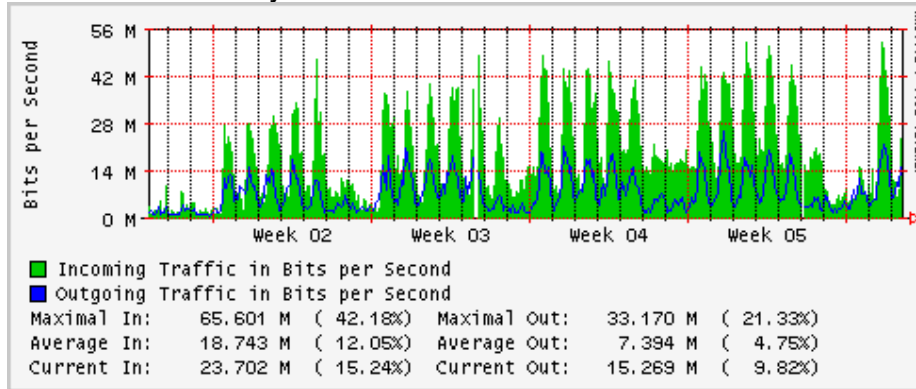

Utilización de los enlaces en el nodo México (Telmex) correspondientes al mes de Enero 2009

PVC hacia Guadalajara