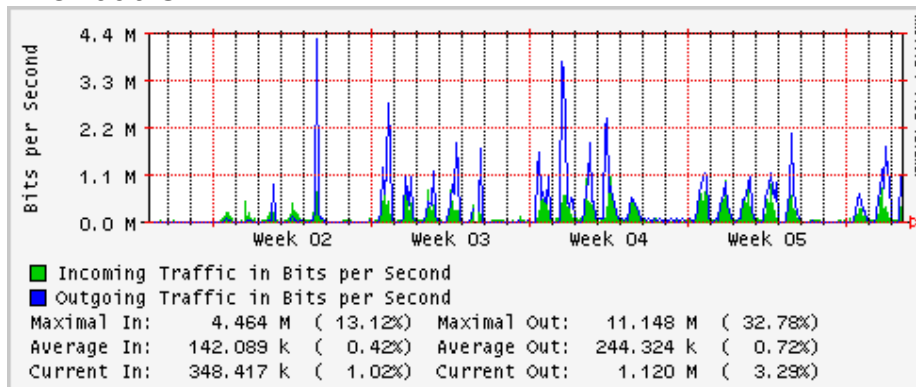

PVC hacia UAM