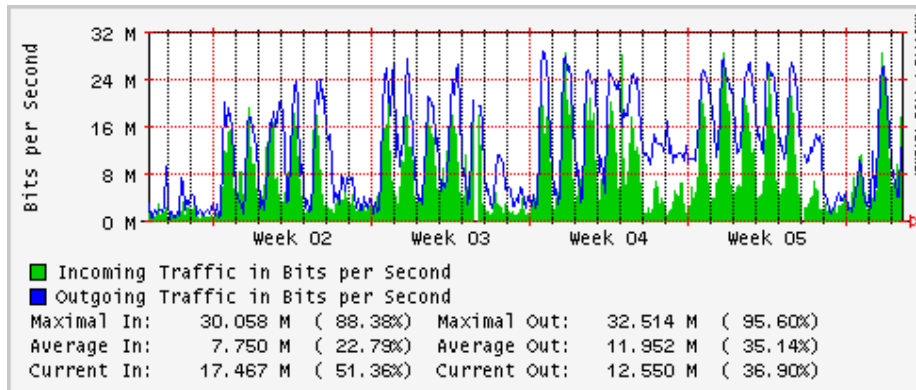

PVC hacia UNAM

PVC hacia INTELMEEX

PVC hacia ITESM-CEM

PVC hacia SEP-DGTVE

Túnel IPv6 hacia UAEH

Túnel IPv6 hacia UNAM

Utilización de los enlaces en el nodo México (Avantel) correspondientes al mes de Enero 2009