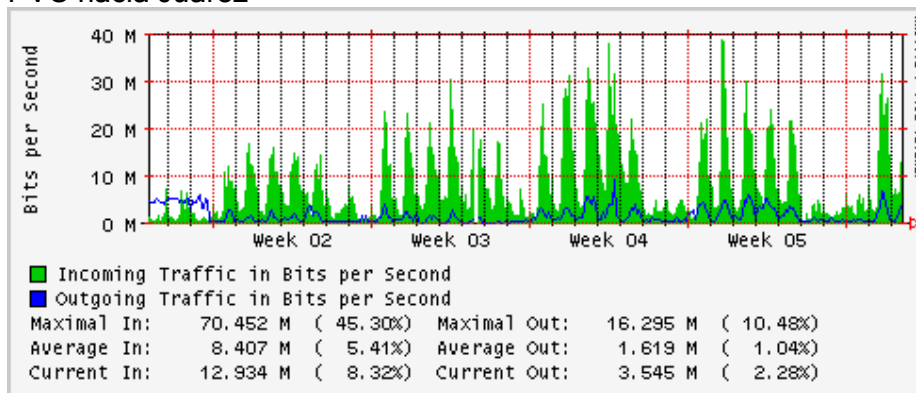

PVC hacia Juárez