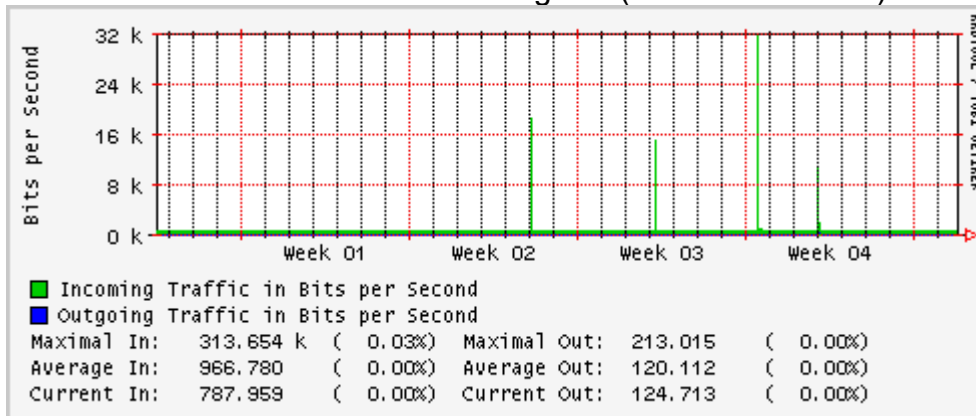

Enlace hacia Pacific Wave en Los Angeles (Standard Frames)