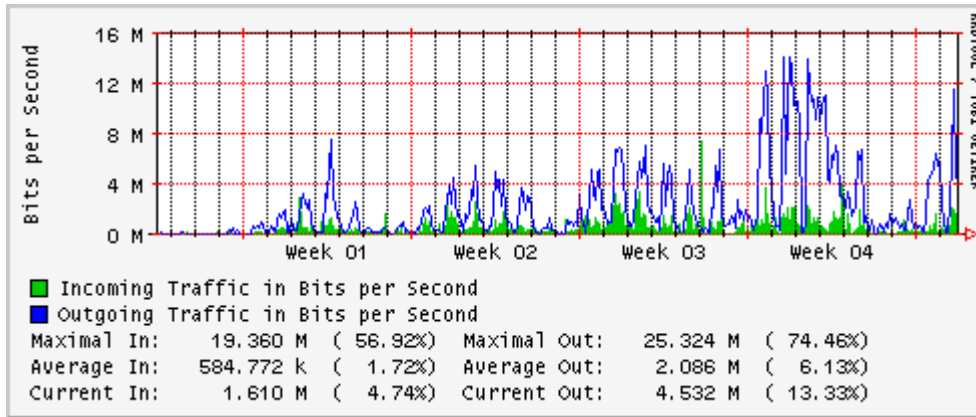

Utilización de los enlaces en el nodo Monterrey (Telmex) correspondientes al mes de Enero 2010

PVC hacia Guadalajara

PVC hacia Juárez

PVC hacia Monterrey Axtel

PVC hacia UANL

PVC hacia ITESM-MTY

Utilización de los enlaces en el nodo Monterrey (Axtel) correspondientes al mes de Enero 2010