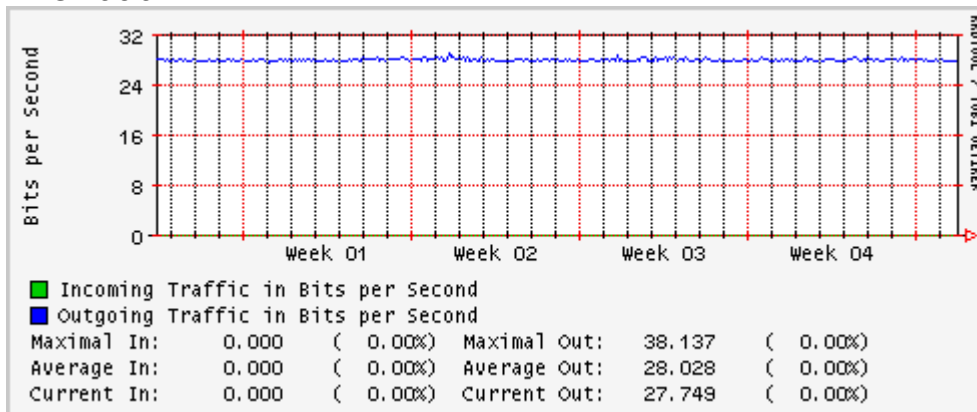

PVC hacia INTELMEEX