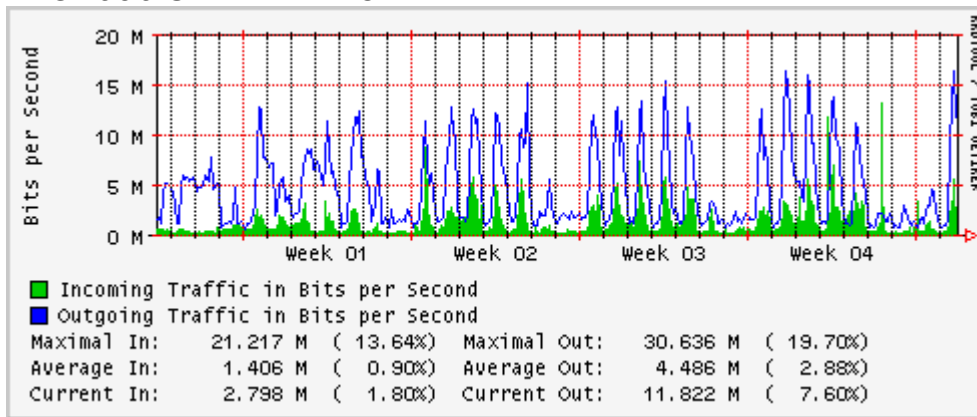

Utilización de los enlaces en el nodo México (Telmex) correspondientes al mes de Enero 2010

PVC hacia Guadalajara

PVC hacia México (Axtel)

PVC hacia IPN

PVC hacia UAM

PVC hacia UDLAP

PVC hacia UNINET-VPNs

PVC hacia UNAM