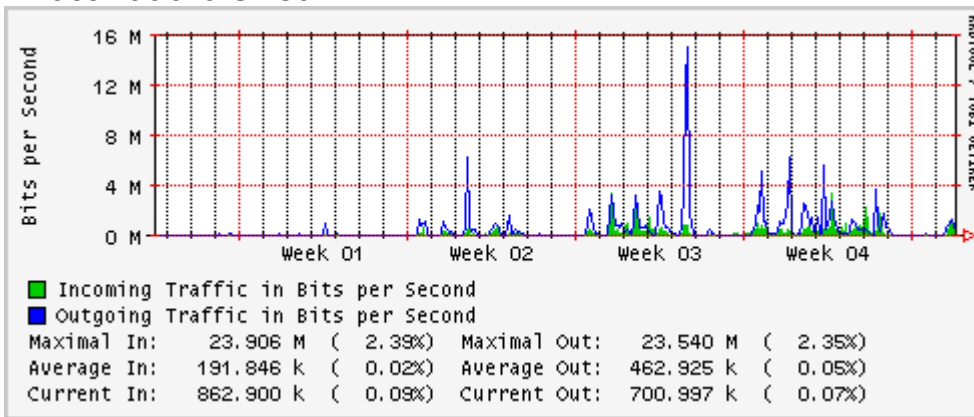

Enlace hacia Monterrey (Telmex)

Enlace hacia México (Axtel)

Enlace hacia UAL

Enlace hacia UAT

Utilización de los enlaces en el nodo Juárez correspondiente al mes de Enero 2010

PVC a Monterrey

Enlace hacia la UACJ

Enlace hacia Abilene por UTEP

Utilización de los enlaces en el nodo Tijuana correspondiente al mes de Enero 2010

PVC hacia Guadalajara

PVC hacia CICESE

PVC de IPv6 hacia UdeG

Enlace hacia CLARA

Enlace hacia Pacific Wave en Los Angeles (Jumbo Frames)