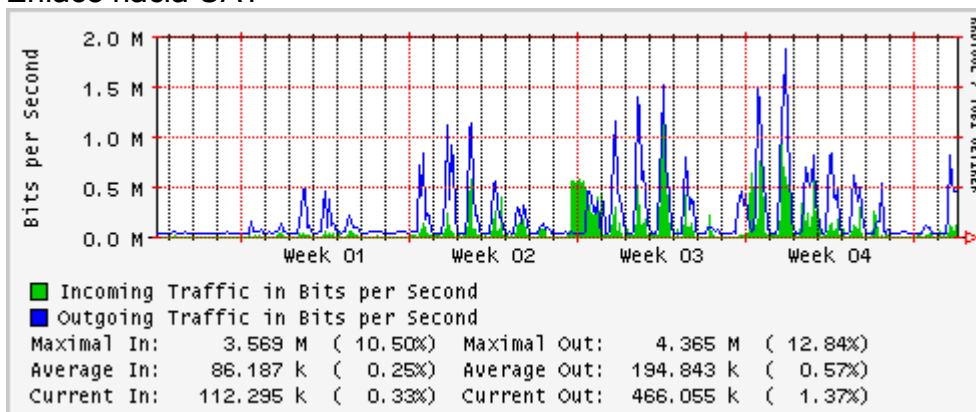

Enlace hacia Monterrey (Telmex)

Enlace hacia México (Axtel)

Enlace hacia UAL

Enlace hacia UAT

Utilización de los enlaces en el nodo Juárez correspondiente al mes de Enero 2010

PVC a Monterrey

Enlace hacia la UACJ

Enlace hacia Abilene por UTEP

Utilización de los enlaces en el nodo Tijuana correspondiente al mes de Enero 2010

PVC hacia Guadalajara

PVC hacia CICESE

PVC de IPv6 hacia UdeG

Enlace hacia CLARA

Enlace hacia Pacific Wave en Los Angeles (Jumbo Frames)