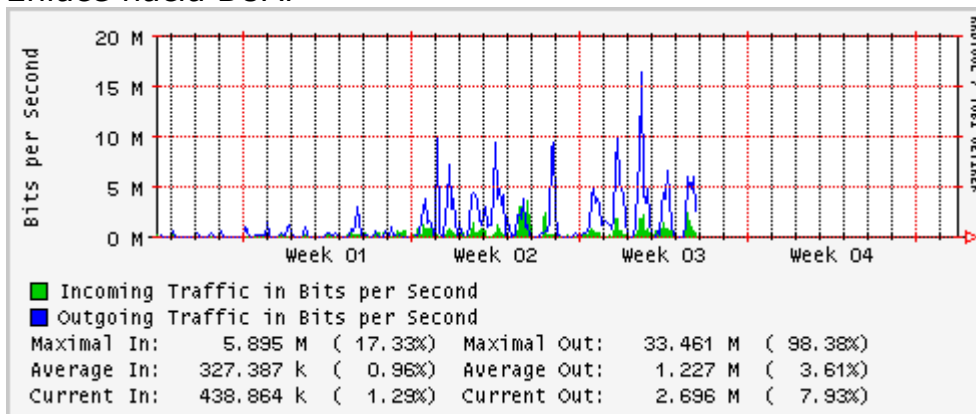

Enlace hacia México (Telmex)

Enlace hacia UV

Enlace hacia UAEMor

Enlace hacia ILCE

Enlace hacia UAEH

Enlace hacia CONACYT

Enlace hacia BUAP

Enlace hacia INSP

Utilización de los enlaces en el nodo Monterrey (Telmex) correspondientes al mes de Enero 2010

PVC hacia Guadalajara

PVC hacia Juárez

PVC hacia Monterrey Axtel

PVC hacia UANL

PVC hacia ITESM-MTY

Utilización de los enlaces en el nodo Monterrey (Axtel) correspondientes al mes de Enero 2010