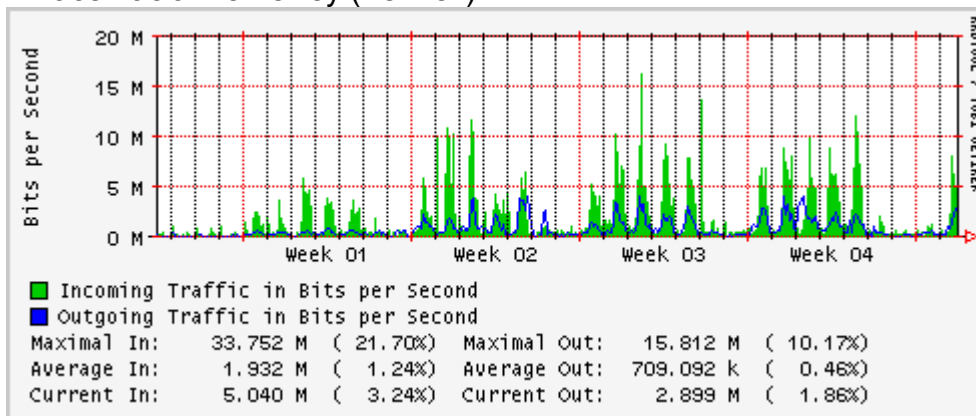

Utilización de los enlaces en el nodo Monterrey (Telmex) correspondientes al mes de Enero 2010

PVC hacia Guadalajara

PVC hacia Juárez

PVC hacia Monterrey Axtel

PVC hacia UANL

PVC hacia ITESM-MTY

Utilización de los enlaces en el nodo Monterrey (Axtel) correspondientes al mes de Enero 2010

Enlace hacia Monterrey (Telmex)

Enlace hacia México (Axtel)

Enlace hacia UAL

Enlace hacia UAT

Utilización de los enlaces en el nodo Juárez correspondiente al mes de Enero 2010

PVC a Monterrey

Enlace hacia la UACJ