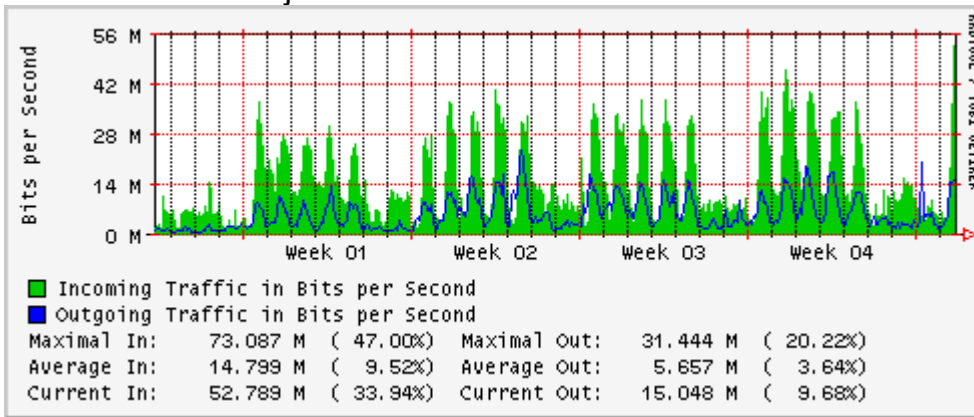

Utilización de los enlaces en el nodo México (Telmex) correspondientes al mes de Enero 2010

PVC hacia Guadalajara

PVC hacia México (Axtel)

PVC hacia IPN

PVC hacia UAM

PVC hacia UDLAP

PVC hacia UNINET-VPNs

PVC hacia UNAM