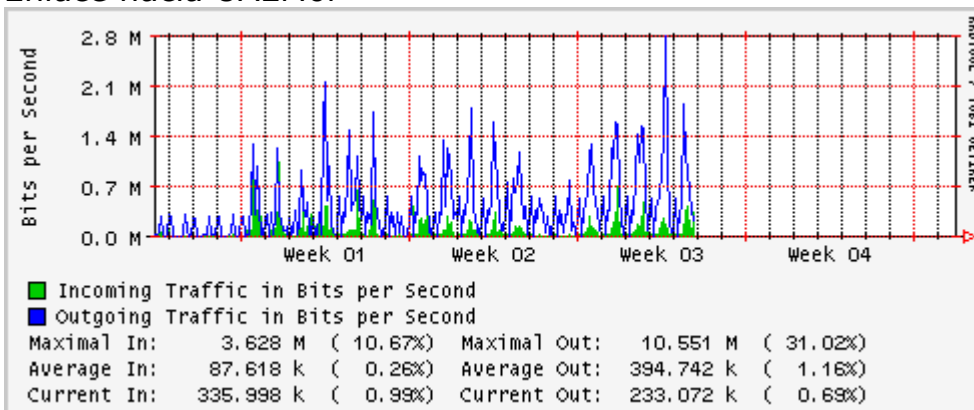

Enlace hacia UAEMor