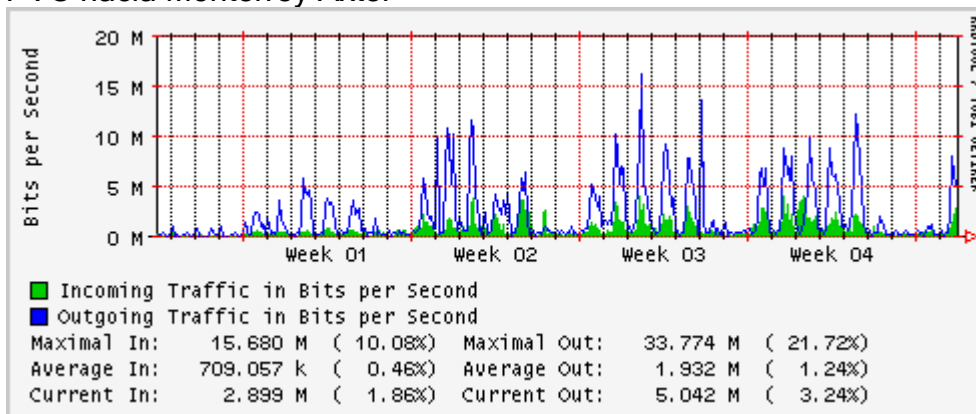

Utilización de los enlaces en el nodo Monterrey (Telmex) correspondientes al mes de Enero 2010

PVC hacia Guadalajara

PVC hacia Juárez

PVC hacia Monterrey Axtel

PVC hacia UANL

PVC hacia ITESM-MTY

Utilización de los enlaces en el nodo Monterrey (Axtel) correspondientes al mes de Enero 2010

Enlace hacia Monterrey (Telmex)

Enlace hacia México (Axtel)

Enlace hacia UAL

Enlace hacia UAT

Utilización de los enlaces en el nodo Juárez correspondiente al mes de Enero 2010

PVC a Monterrey

Enlace hacia la UACJ