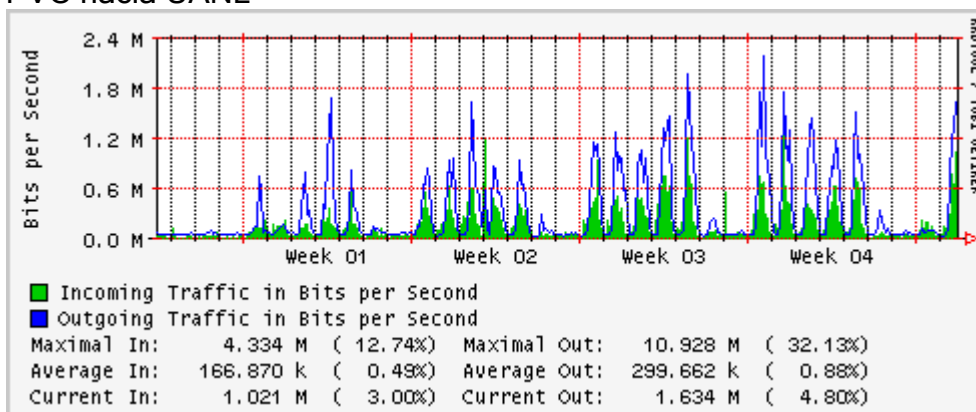

Utilización de los enlaces en el nodo Monterrey (Telmex) correspondientes al mes de Enero 2010

PVC hacia Guadalajara

PVC hacia Juárez

PVC hacia Monterrey Axtel

PVC hacia UANL

PVC hacia ITESM-MTY

Utilización de los enlaces en el nodo Monterrey (Axtel) correspondientes al mes de Enero 2010

Enlace hacia Monterrey (Telmex)

Enlace hacia México (Axtel)

Enlace hacia UAL

Enlace hacia UAT

Utilización de los enlaces en el nodo Juárez correspondiente al mes de Enero 2010

PVC a Monterrey

Enlace hacia la UACJ