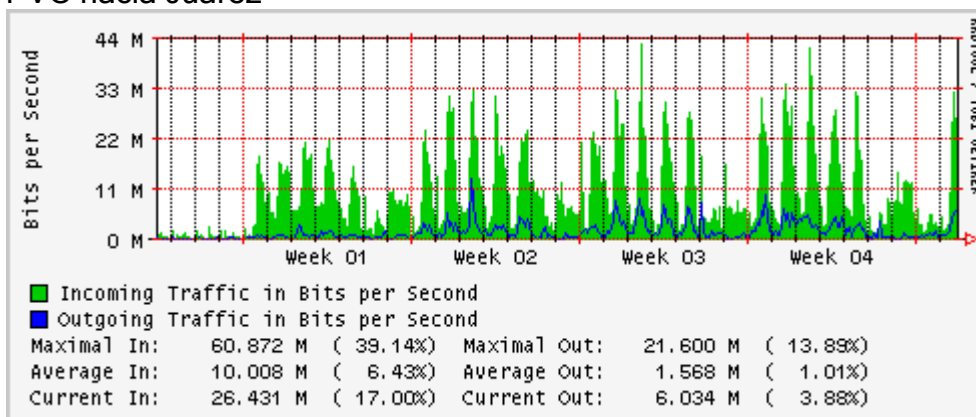

Enlace hacia México (Telmex)

Enlace hacia UV

Enlace hacia UAEMor

Enlace hacia ILCE

Enlace hacia UAEH

Enlace hacia CONACYT

Enlace hacia BUAP

Enlace hacia INSP

Utilización de los enlaces en el nodo Monterrey (Telmex) correspondientes al mes de Enero 2010

PVC hacia Guadalajara

PVC hacia Juárez

PVC hacia Monterrey Axtel

PVC hacia UANL

PVC hacia ITESM-MTY

Utilización de los enlaces en el nodo Monterrey (Axtel) correspondientes al mes de Enero 2010