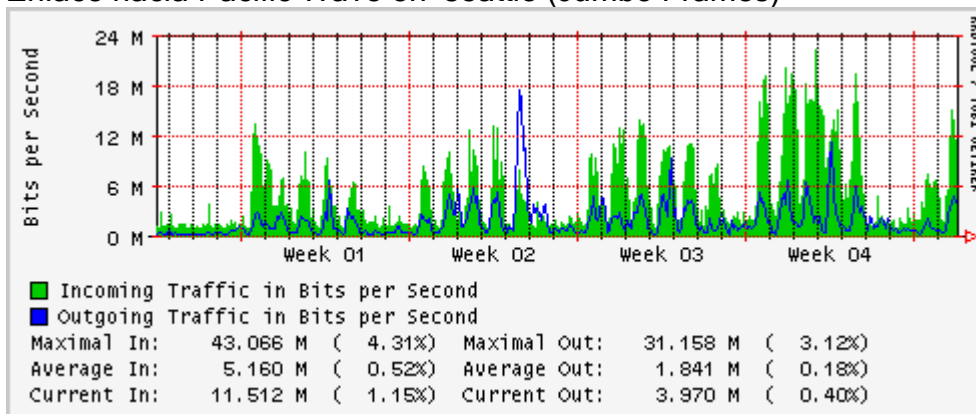

Enlace hacia Pacific Wave en seattle (Jumbo Frames)