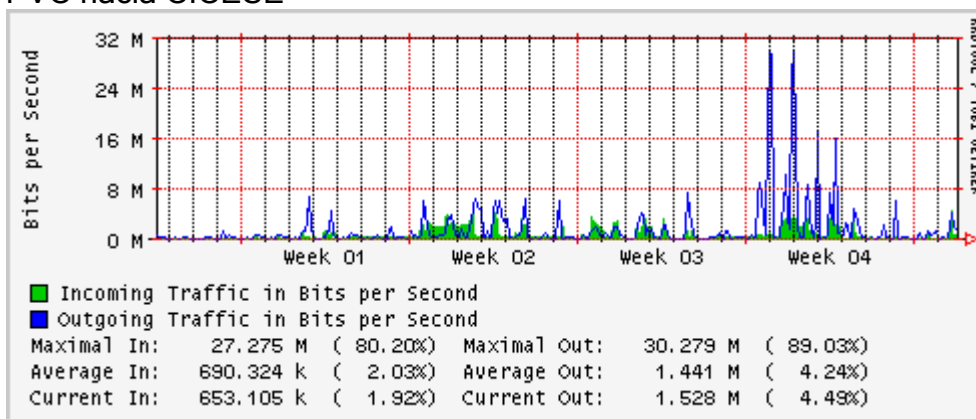

Enlace hacia Abilene por UTEP

Utilización de los enlaces en el nodo Tijuana correspondiente al mes de Enero 2010

PVC hacia Guadalajara

PVC hacia CICESE

PVC de IPv6 hacia UdeG

Enlace hacia CLARA

Enlace hacia Pacific Wave en Los Angeles (Jumbo Frames)