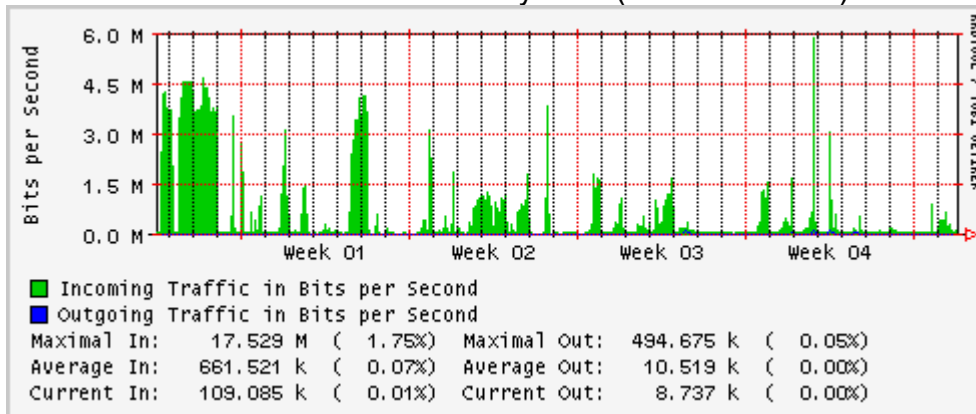

Enlace hacia Abilene por UTEP

Utilización de los enlaces en el nodo Tijuana correspondiente al mes de Enero 2010

PVC hacia Guadalajara

PVC hacia CICESE

PVC de IPv6 hacia UdeG

Enlace hacia CLARA

Enlace hacia Pacific Wave en Los Angeles (Jumbo Frames)

Enlace hacia Pacific Wave en Los Angeles (Standard Frames)

Enlace hacia Pacific Wave en seattle (Jumbo Frames)

Enlace hacia Pacific Wave en Seattle (Standard Frames)

Enlace hacia Pacific Wave en SunnyVale (Jumbo Frames)