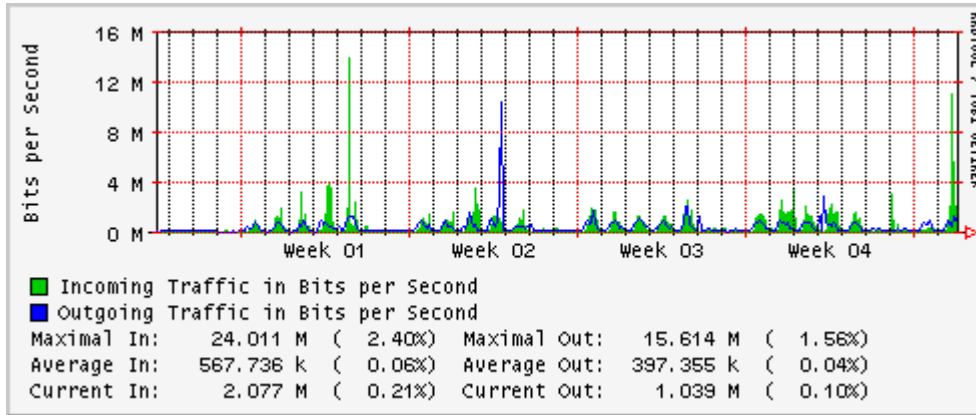

Enlace hacia Abilene por UTEP

Utilización de los enlaces en el nodo Tijuana correspondiente al mes de Enero 2010

PVC hacia Guadalajara

PVC hacia CICESE

PVC de IPv6 hacia UdeG

Enlace hacia CLARA

Enlace hacia Pacific Wave en Los Angeles (Jumbo Frames)