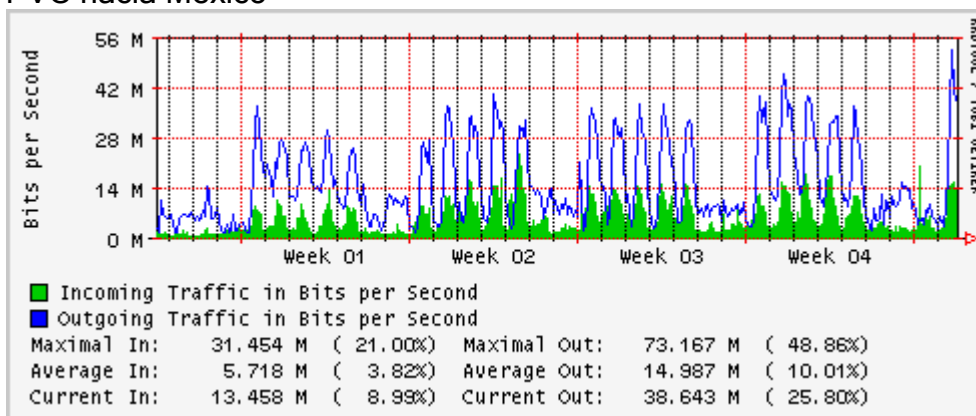

Enlace hacia Pacific Wave en SunnyVale (Standard Frames)

Utilización de los enlaces en el nodo Guadalajara correspondiente al mes de Enero 2010

PVC hacia Tijuana

PVC hacia Monterrey

PVC hacia México

PVC hacia UdeG

VPN hacia la U.COLIMA

Utilización de los enlaces en el nodo Cancún correspondiente al mes de Enero 2010

Enlace hacia Cancún