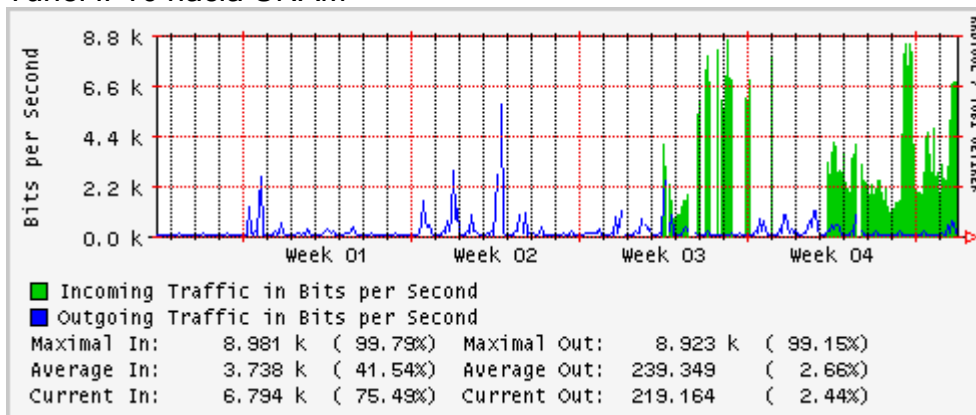

PVC hacia INTELMEEX

PVC hacia ITESM-CEM

Túnel IPv6 hacia UAEH

Túnel IPv6 hacia UNAM

Utilización de los enlaces en el nodo México (Axtel) correspondientes al mes de Enero 2010

Enlace hacia Monterrey (Axtel)