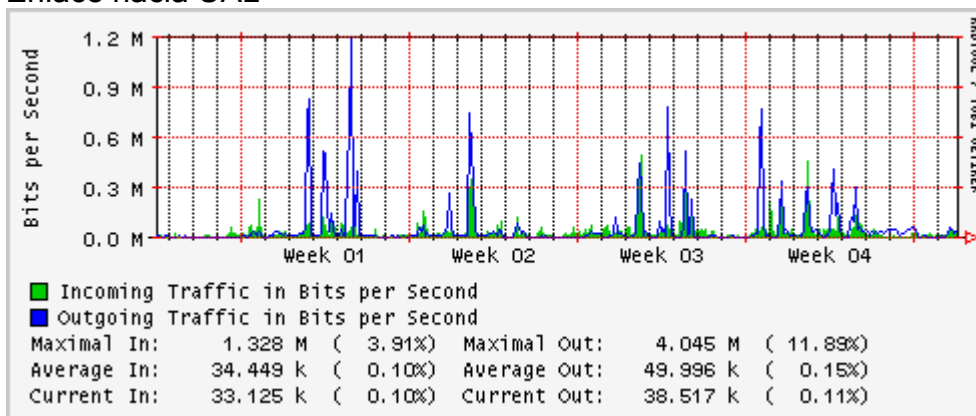

Utilización de los enlaces en el nodo Monterrey (Telmex) correspondientes al mes de Enero 2010

PVC hacia Guadalajara

PVC hacia Juárez

PVC hacia Monterrey Axtel

PVC hacia UANL

PVC hacia ITESM-MTY

Utilización de los enlaces en el nodo Monterrey (Axtel) correspondientes al mes de Enero 2010

Enlace hacia Monterrey (Telmex)

Enlace hacia México (Axtel)

Enlace hacia UAL

Enlace hacia UAT

Utilización de los enlaces en el nodo Juárez correspondiente al mes de Enero 2010

PVC a Monterrey

Enlace hacia la UACJ