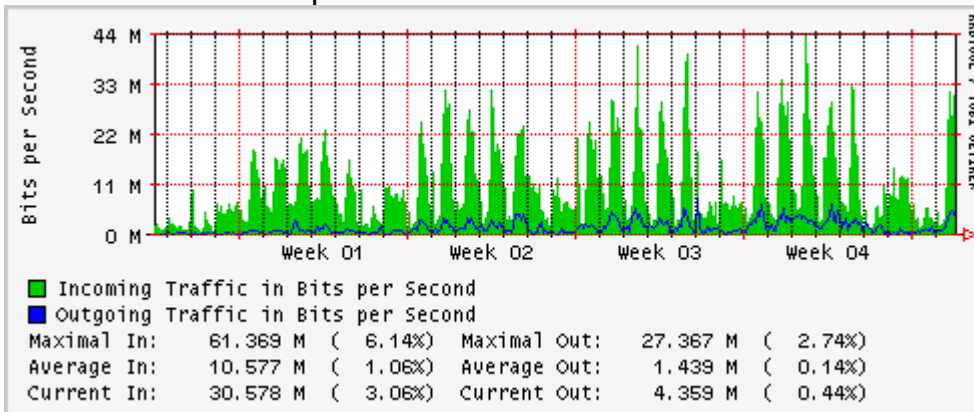

Enlace hacia Monterrey (Telmex)

Enlace hacia México (Axtel)

Enlace hacia UAL

Enlace hacia UAT

Utilización de los enlaces en el nodo Juárez correspondiente al mes de Enero 2010

PVC a Monterrey

Enlace hacia la UACJ

Enlace hacia Abilene por UTEP

Utilización de los enlaces en el nodo Tijuana correspondiente al mes de Enero 2010

PVC hacia Guadalajara

PVC hacia CICESE

PVC de IPv6 hacia UdeG

Enlace hacia CLARA

Enlace hacia Pacific Wave en Los Angeles (Jumbo Frames)