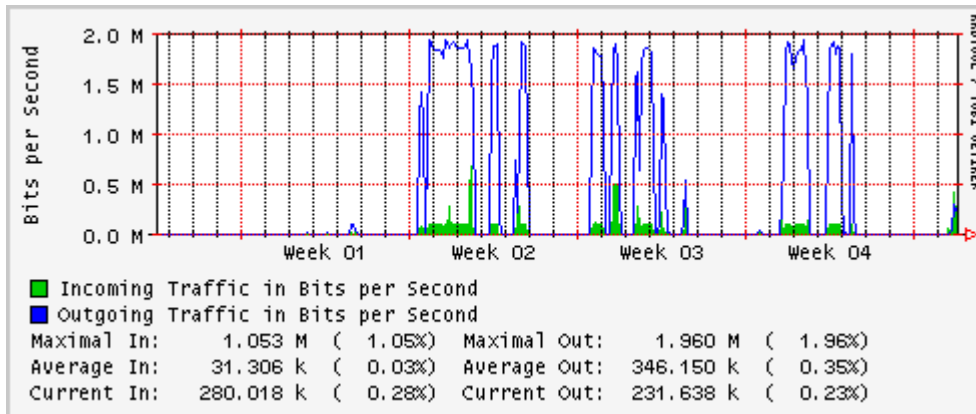

VPN hacia la U.COLIMA