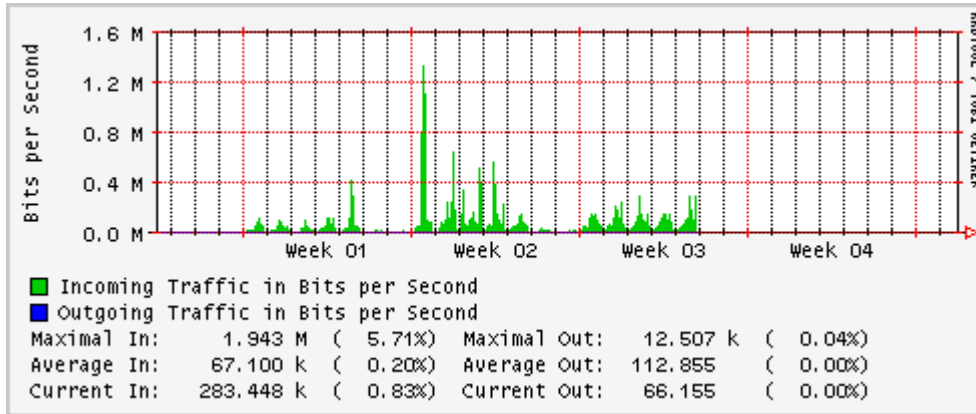

Enlace hacia México (Telmex)

Enlace hacia UV

Enlace hacia UAEMor

Enlace hacia ILCE

Enlace hacia UAEH

Enlace hacia CONACYT

Enlace hacia BUAP

Enlace hacia INSP

Utilización de los enlaces en el nodo Monterrey (Telmex) correspondientes al mes de Enero 2010

PVC hacia Guadalajara

PVC hacia Juárez

PVC hacia Monterrey Axtel

PVC hacia UANL

PVC hacia ITESM-MTY

Utilización de los enlaces en el nodo Monterrey (Axtel) correspondientes al mes de Enero 2010