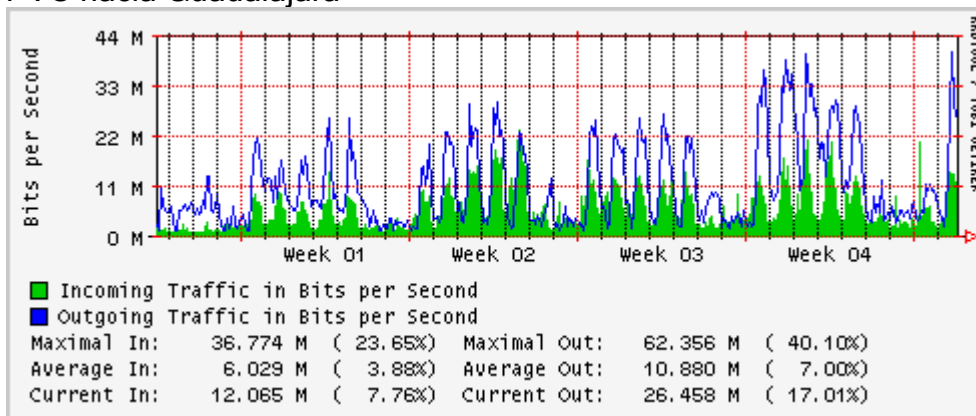

Enlace hacia Monterrey (Telmex)

Enlace hacia México (Axtel)

Enlace hacia UAL

Enlace hacia UAT

Utilización de los enlaces en el nodo Juárez correspondiente al mes de Enero 2010

PVC a Monterrey

Enlace hacia la UACJ

Enlace hacia Abilene por UTEP

Utilización de los enlaces en el nodo Tijuana correspondiente al mes de Enero 2010

PVC hacia Guadalajara

PVC hacia CICESE

PVC de IPv6 hacia UdeG

Enlace hacia CLARA

Enlace hacia Pacific Wave en Los Angeles (Jumbo Frames)