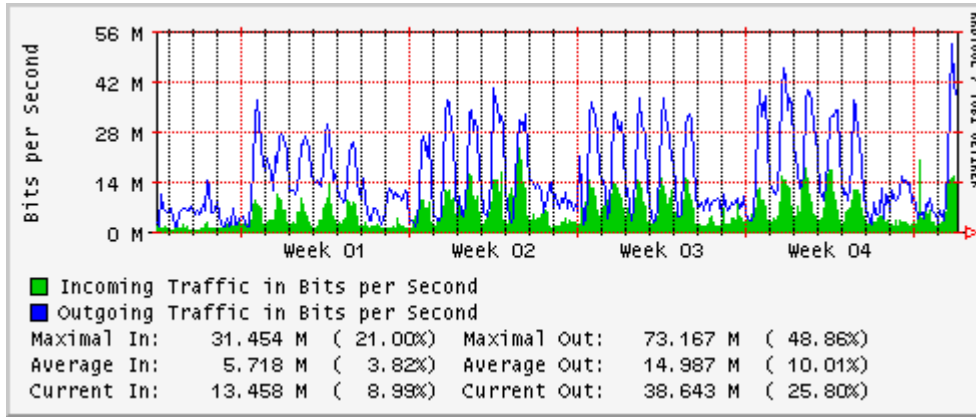

Enlace hacia Pacific Wave en SunnyVale (Standard Frames)

Utilización de los enlaces en el nodo Guadalajara correspondiente al mes de Enero 2010

PVC hacia Tijuana

PVC hacia Monterrey

PVC hacia México

PVC hacia UdeG

VPN hacia la U.COLIMA

Utilización de los enlaces en el nodo Cancún correspondiente al mes de Enero 2010

Enlace hacia Cancún