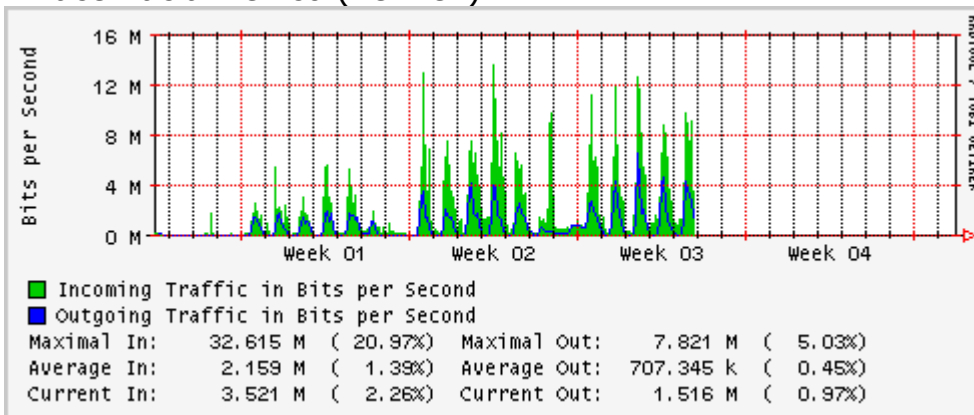

Enlace hacia México (Telmex)