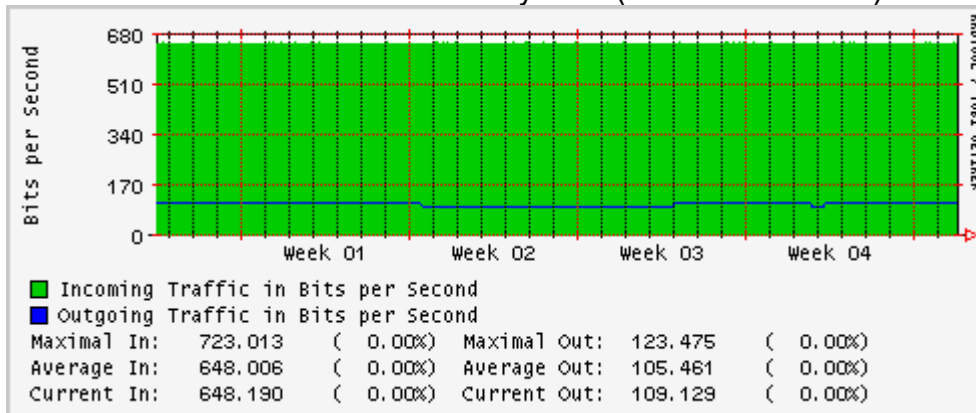

Enlace hacia Pacific Wave en SunnyVale (Standard Frames)