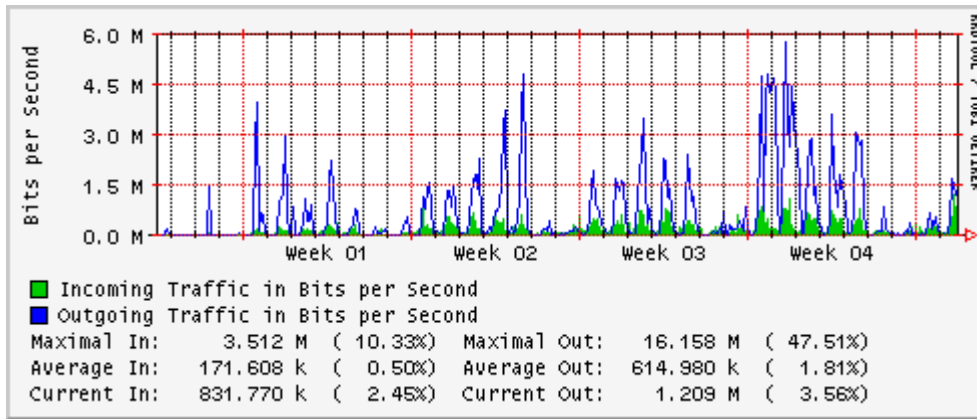

Utilización de los enlaces en el nodo México (Telmex) correspondientes al mes de Enero 2010

PVC hacia Guadalajara

PVC hacia México (Axtel)

PVC hacia IPN

PVC hacia UAM

PVC hacia UDLAP

PVC hacia UNINET-VPNs

PVC hacia UNAM