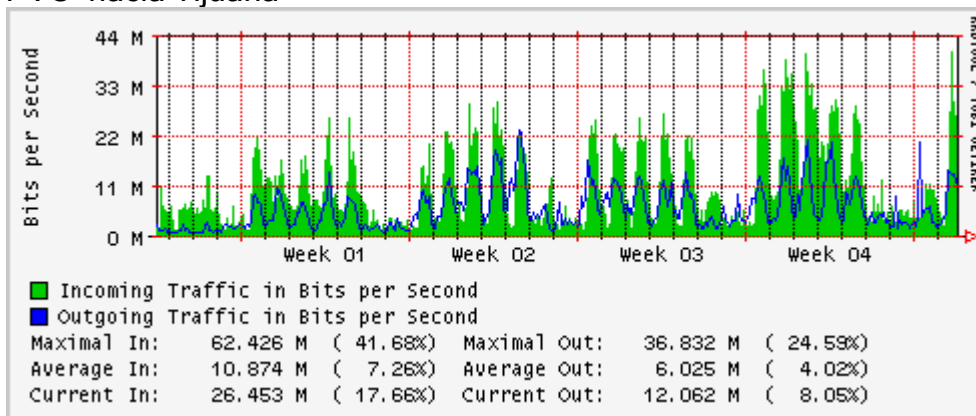

Utilización de los enlaces en el nodo Guadalajara correspondiente al mes de Enero 2010

PVC hacia Tijuana