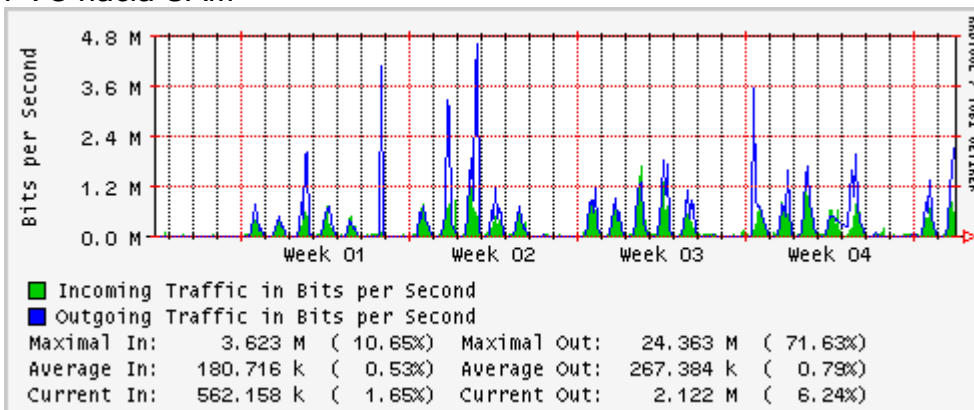

Utilización de los enlaces en el nodo México (Telmex) correspondientes al mes de Enero 2010

PVC hacia Guadalajara

PVC hacia México (Axtel)

PVC hacia IPN

PVC hacia UAM

PVC hacia UDLAP

PVC hacia UNINET-VPNs

PVC hacia UNAM