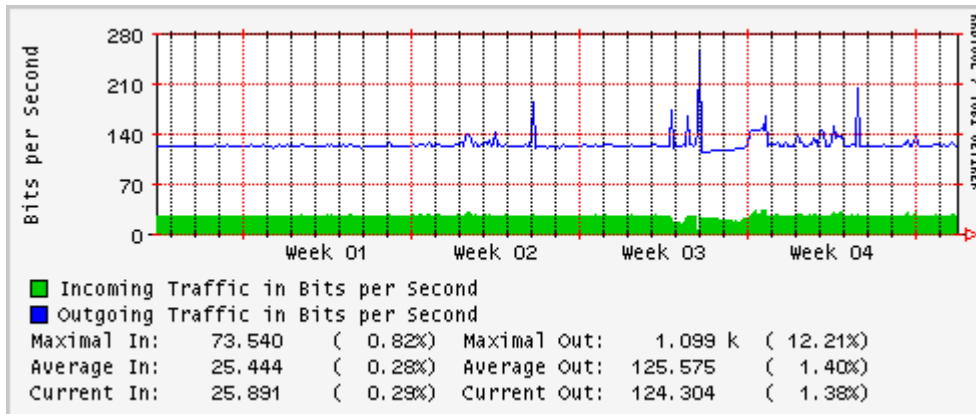

Túnel IPv6 hacia UAEH