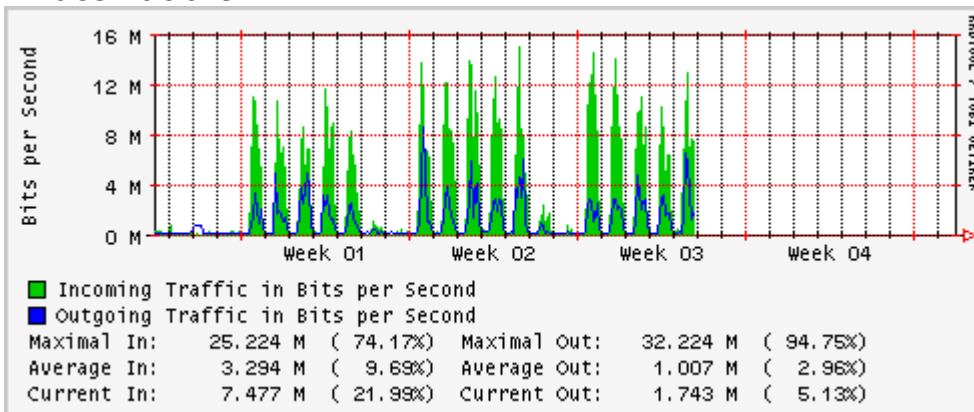

Enlace hacia UV