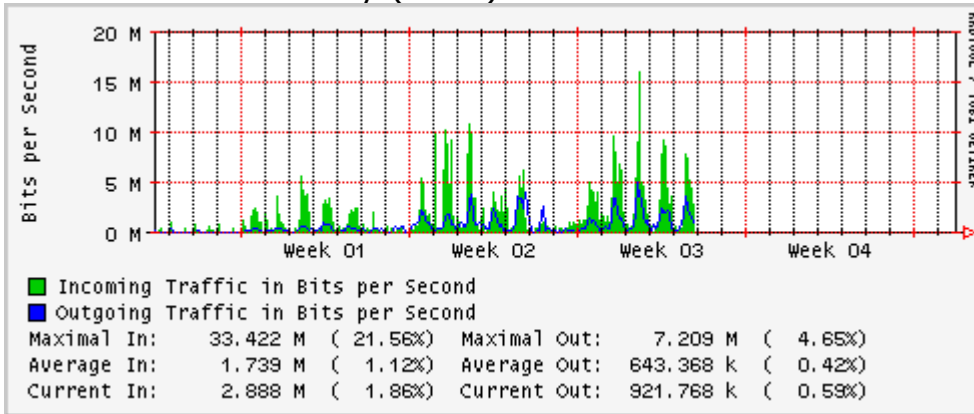

PVC hacia INTELMEEX

PVC hacia ITESM-CEM

Túnel IPv6 hacia UAEH

Túnel IPv6 hacia UNAM

Utilización de los enlaces en el nodo México (Axtel) correspondientes al mes de Enero 2010

Enlace hacia Monterrey (Axtel)