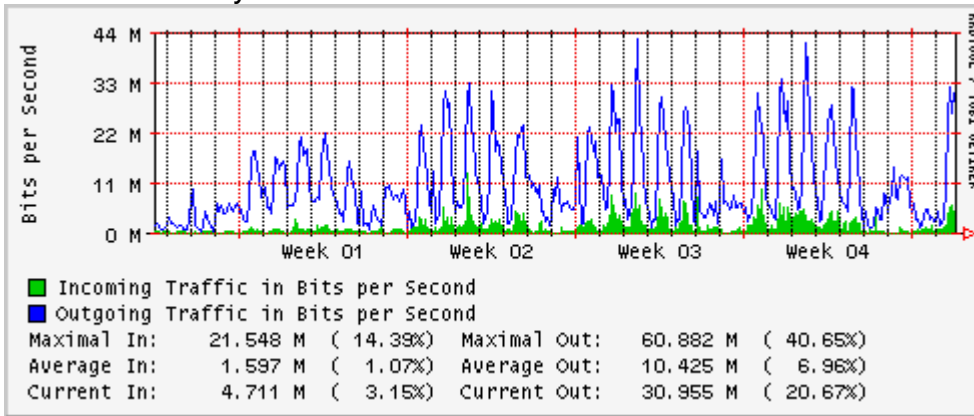

Enlace hacia Monterrey (Telmex)

Enlace hacia México (Axtel)

Enlace hacia UAL

Enlace hacia UAT

Utilización de los enlaces en el nodo Juárez correspondiente al mes de Enero 2010

PVC a Monterrey

Enlace hacia la UACJ

Enlace hacia Abilene por UTEP

Utilización de los enlaces en el nodo Tijuana correspondiente al mes de Enero 2010

PVC hacia Guadalajara

PVC hacia CICESE

PVC de IPv6 hacia UdeG

Enlace hacia CLARA

Enlace hacia Pacific Wave en Los Angeles (Jumbo Frames)