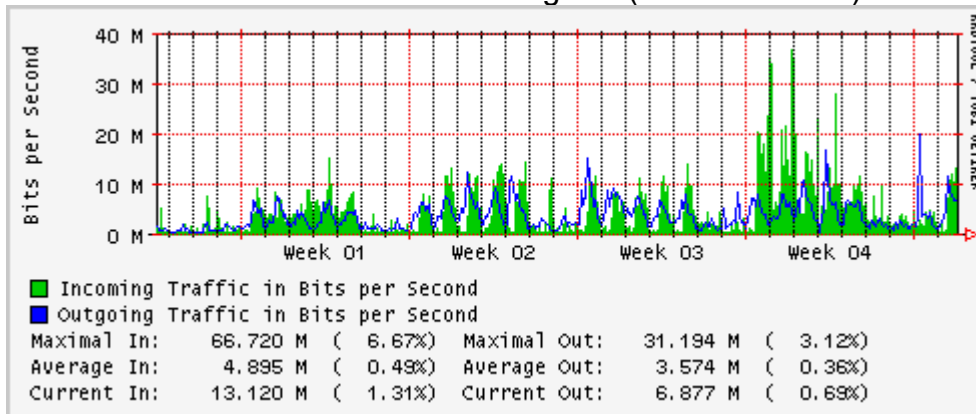

Enlace hacia Abilene por UTEP

Utilización de los enlaces en el nodo Tijuana correspondiente al mes de Enero 2010

PVC hacia Guadalajara

PVC hacia CICESE

PVC de IPv6 hacia UdeG

Enlace hacia CLARA

Enlace hacia Pacific Wave en Los Angeles (Jumbo Frames)