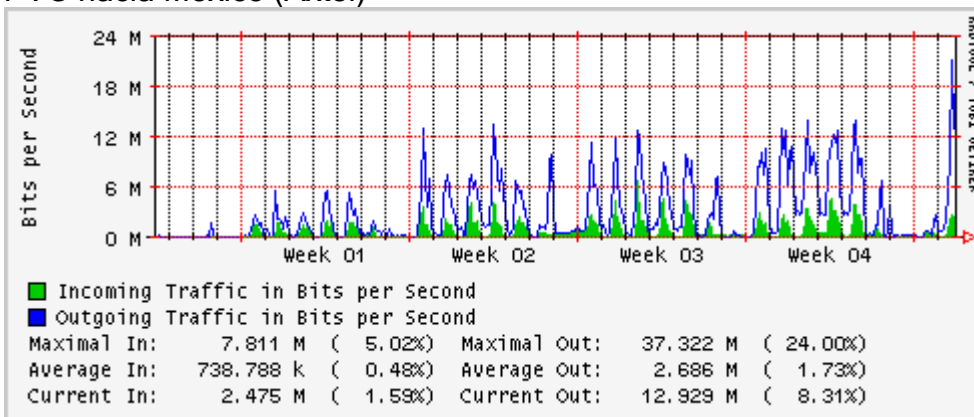

Utilización de los enlaces en el nodo México (Telmex) correspondientes al mes de Enero 2010

PVC hacia Guadalajara

PVC hacia México (Axtel)

PVC hacia IPN

PVC hacia UAM

PVC hacia UDLAP

PVC hacia UNINET-VPNs

PVC hacia UNAM