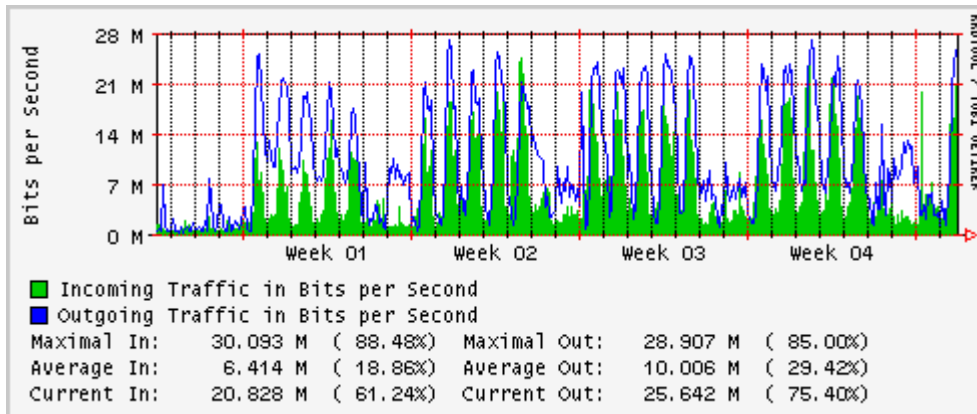

Utilización de los enlaces en el nodo México (Telmex) correspondientes al mes de Enero 2010

PVC hacia Guadalajara

PVC hacia México (Axtel)

PVC hacia IPN

PVC hacia UAM

PVC hacia UDLAP

PVC hacia UNINET-VPNs

PVC hacia UNAM