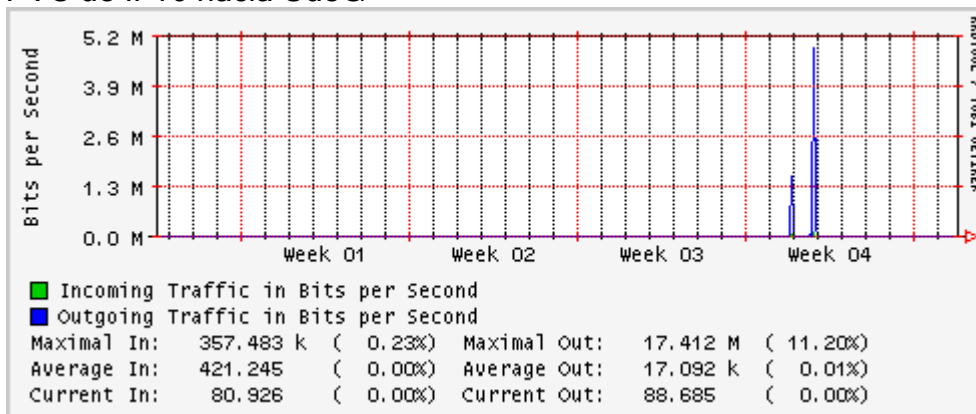

Enlace hacia Abilene por UTEP

Utilización de los enlaces en el nodo Tijuana correspondiente al mes de Enero 2010

PVC hacia Guadalajara

PVC hacia CICESE

PVC de IPv6 hacia UdeG

Enlace hacia CLARA

Enlace hacia Pacific Wave en Los Angeles (Jumbo Frames)