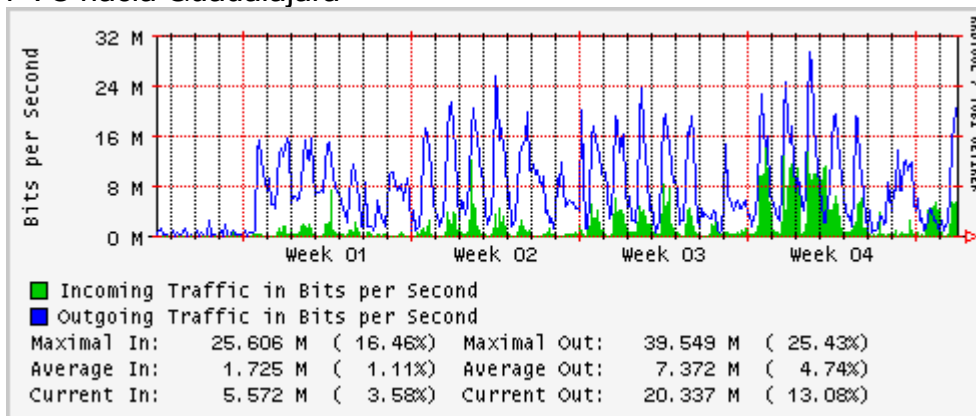

Enlace hacia México (Telmex)

Enlace hacia UV

Enlace hacia UAEMor

Enlace hacia ILCE

Enlace hacia UAEH

Enlace hacia CONACYT

Enlace hacia BUAP

Enlace hacia INSP

Utilización de los enlaces en el nodo Monterrey (Telmex) correspondientes al mes de Enero 2010

PVC hacia Guadalajara

PVC hacia Juárez

PVC hacia Monterrey Axtel

PVC hacia UANL

PVC hacia ITESM-MTY

Utilización de los enlaces en el nodo Monterrey (Axtel) correspondientes al mes de Enero 2010