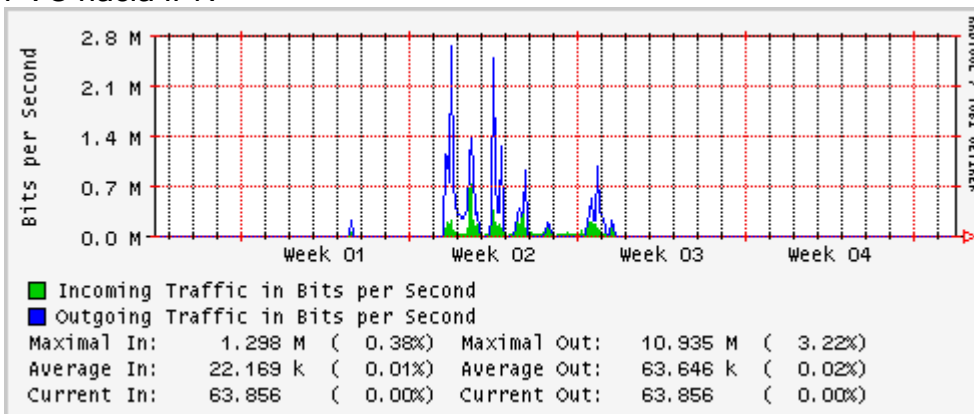

Utilización de los enlaces en el nodo México (Telmex) correspondientes al mes de Enero 2010

PVC hacia Guadalajara

PVC hacia México (Axtel)

PVC hacia IPN

PVC hacia UAM

PVC hacia UDLAP

PVC hacia UNINET-VPNs

PVC hacia UNAM