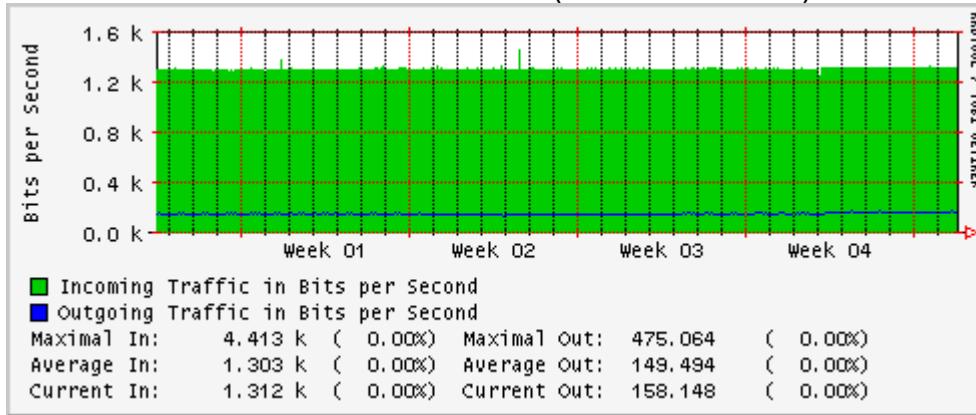

Enlace hacia Pacific Wave en Seattle (Standard Frames)