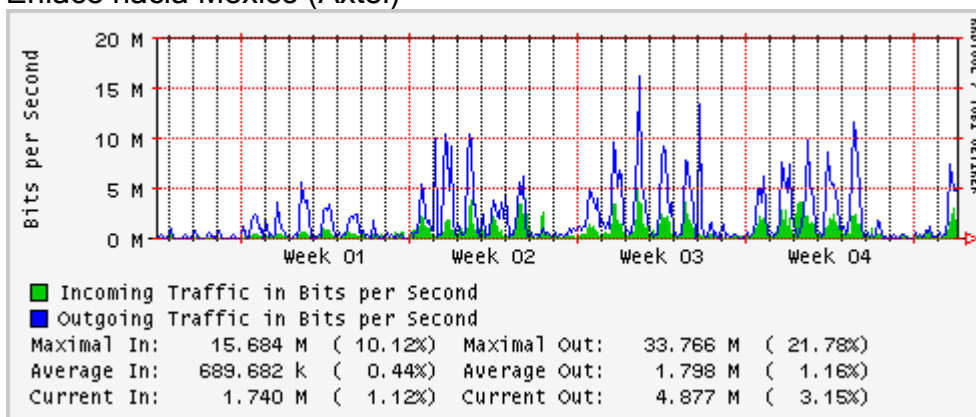

Utilización de los enlaces en el nodo Monterrey (Telmex) correspondientes al mes de Enero 2010

PVC hacia Guadalajara

PVC hacia Juárez

PVC hacia Monterrey Axtel

PVC hacia UANL

PVC hacia ITESM-MTY

Utilización de los enlaces en el nodo Monterrey (Axtel) correspondientes al mes de Enero 2010

Enlace hacia Monterrey (Telmex)

Enlace hacia México (Axtel)

Enlace hacia UAL

Enlace hacia UAT

Utilización de los enlaces en el nodo Juárez correspondiente al mes de Enero 2010

PVC a Monterrey

Enlace hacia la UACJ