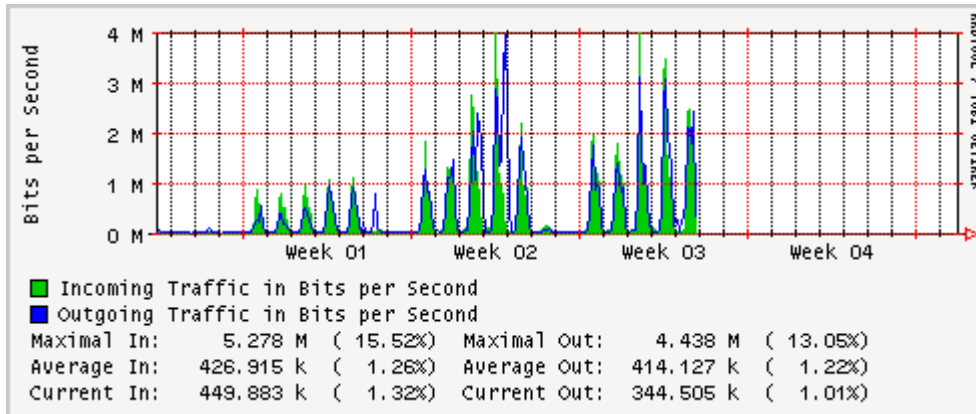

Enlace hacia México (Telmex)

Enlace hacia UV

Enlace hacia UAEMor

Enlace hacia ILCE

Enlace hacia UAEH

Enlace hacia CONACYT

Enlace hacia BUAP

Enlace hacia INSP

Utilización de los enlaces en el nodo Monterrey (Telmex) correspondientes al mes de Enero 2010

PVC hacia Guadalajara

PVC hacia Juárez

PVC hacia Monterrey Axtel

PVC hacia UANL

PVC hacia ITESM-MTY

Utilización de los enlaces en el nodo Monterrey (Axtel) correspondientes al mes de Enero 2010