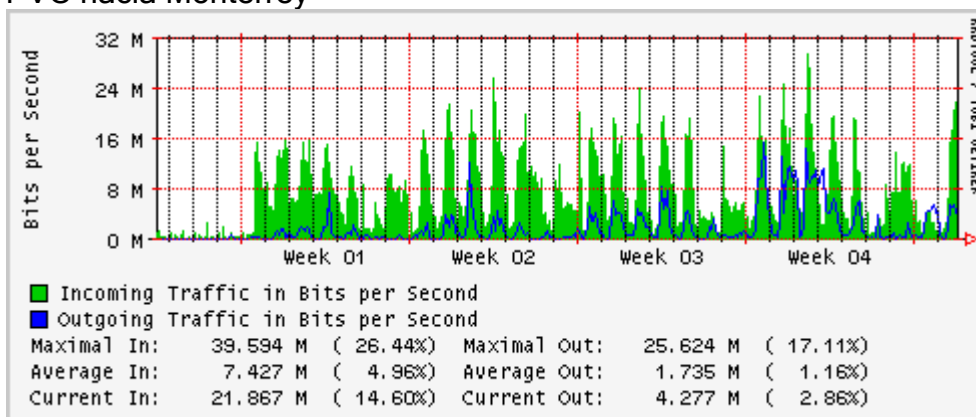

Enlace hacia Pacific Wave en SunnyVale (Standard Frames)

Utilización de los enlaces en el nodo Guadalajara correspondiente al mes de Enero 2010

PVC hacia Tijuana

PVC hacia Monterrey

PVC hacia México

PVC hacia UdeG

VPN hacia la U.COLIMA

Utilización de los enlaces en el nodo Cancún correspondiente al mes de Enero 2010

Enlace hacia Cancún