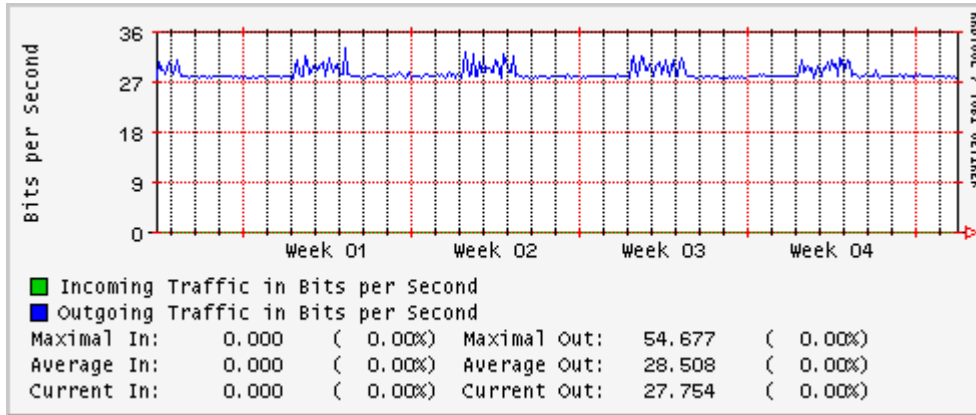

PVC hacia ITESM-CEM