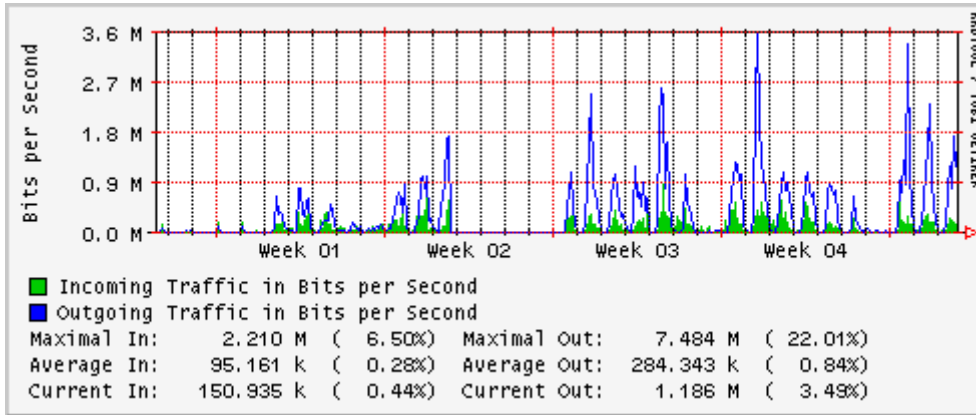

Utilización de los enlaces en el nodo México (Telmex) correspondientes al mes de Febrero 2007

PVC hacia Guadalajara

PVC hacia México (Avantel)

PVC hacia IPN

PVC hacia UAM

PVC hacia UDLAP

PVC hacia UNINET-VPNs

PVC hacia UNAM

PVC hacia INTELMEX

PVC hacia ITESM-CEM

PVC hacia SEP-DGTVE

Túnel IPv6 hacia UAEH

Túnel IPv6 hacia UNAM

Túnel hacia CICESE

Utilización de los enlaces en el nodo México (Avantel) correspondientes al mes de Febrero 2007