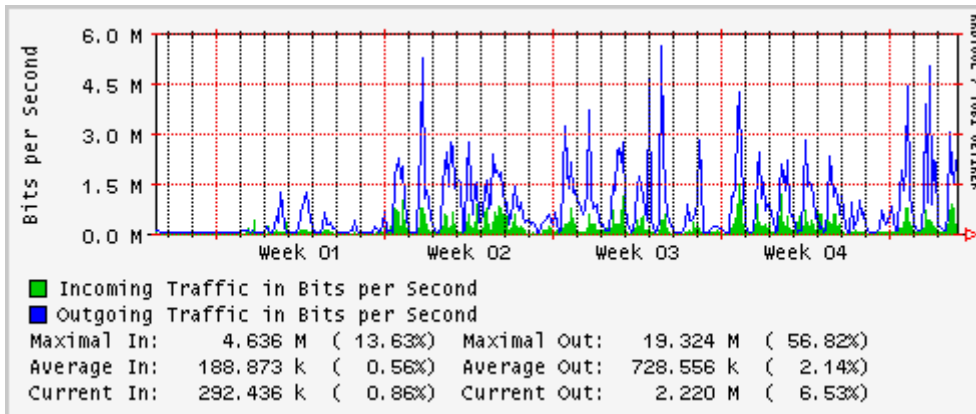

Utilización de los enlaces en el nodo Monterrey (Telmex) correspondientes al mes de Febrero 2007

PVC hacia Guadalajara

PVC hacia Juarez

PVC hacia Monterrey Avantel

PVC hacia UANL

PVC hacia ITESM-MTY

Utilización de los enlaces en el nodo Monterrey (Avantel) correspondientes al mes de Febrero 2007

Enlace hacia Monterrey (Telmex)

Enlace hacia México (Avantel)

Enlace hacia UAL

Enlace hacia UAT

Utilización de los enlaces en el nodo Juárez correspondientes al mes de Febrero 2007

PVC a Monterrey

Enlace hacia la UACJ

Enlace hacia Abilene por UTEP

Utilización de los enlaces en el nodo Tijuana correspondientes al mes de Febrero 2007

PVC hacia Guadalajara

PVC hacia CICESE

PVC hacia UNAM (OperaOberta Temporal)

PVC de IPv6 hacia UdeG