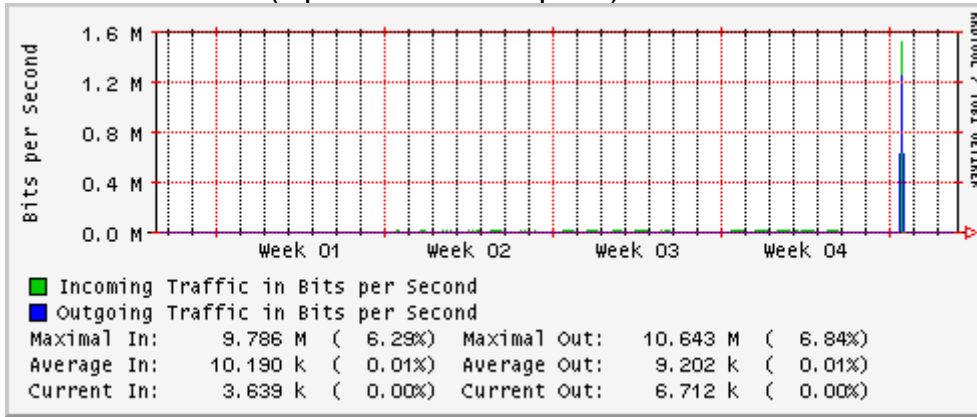

Enlace hacia Abilene por UTEP

Utilización de los enlaces en el nodo Tijuana correspondientes al mes de Febrero 2007

PVC hacia Guadalajara

PVC hacia CICESE

PVC hacia UNAM (OperaOberta Temporal)

PVC de IPv6 hacia UdeG