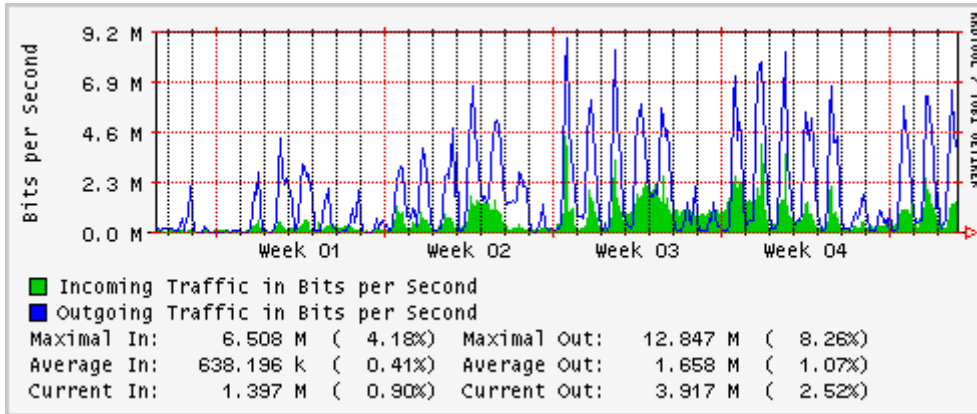

PVC hacia UNAM

PVC hacia INTELMEX

PVC hacia ITESM-CEM

PVC hacia SEP-DGTVE

Túnel IPv6 hacia UAEH

Túnel IPv6 hacia UNAM

Túnel hacia CICESE

Utilización de los enlaces en el nodo México (Avantel) correspondientes al mes de Febrero 2007