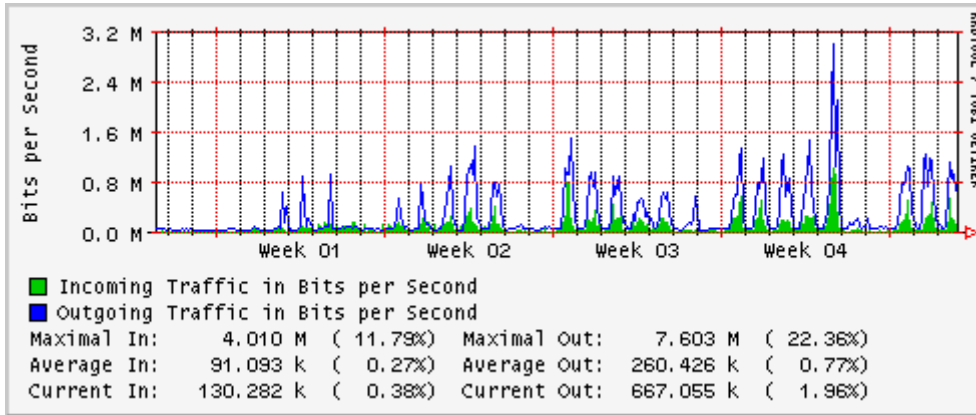

Utilización de los enlaces en el nodo Monterrey (Telmex) correspondientes al mes de Febrero 2007

PVC hacia Guadalajara

PVC hacia Juarez

PVC hacia Monterrey Avantel

PVC hacia UANL

PVC hacia ITESM-MTY

Utilización de los enlaces en el nodo Monterrey (Avantel) correspondientes al mes de Febrero 2007

Enlace hacia Abilene por UTEP

Utilización de los enlaces en el nodo Tijuana correspondientes al mes de Febrero 2007

PVC hacia Guadalajara

PVC hacia CICESE

PVC hacia UNAM (OperaOberta Temporal)

PVC de IPv6 hacia UdeG