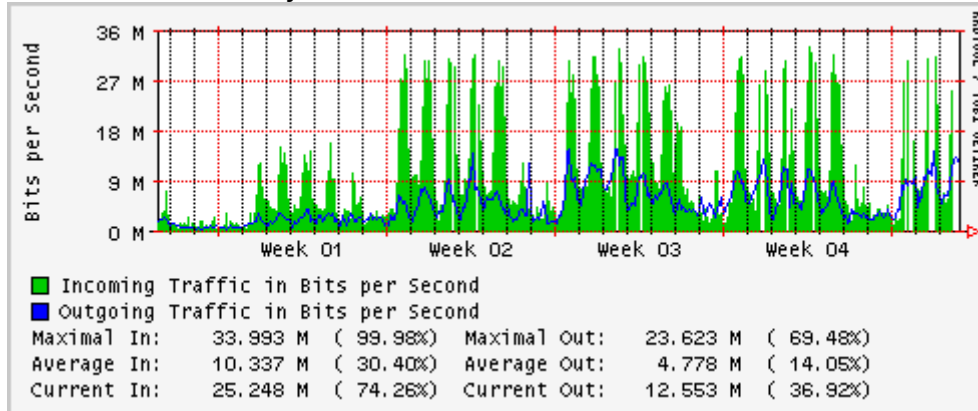

Utilización de los enlaces en el nodo México (Telmex) correspondientes al mes de Febrero 2007

PVC hacia Guadalajara

PVC hacia México (Avantel)

PVC hacia IPN

PVC hacia UAM

PVC hacia UDLAP

PVC hacia UNINET-VPNs

PVC hacia UNAM

PVC hacia INTELMEX

PVC hacia ITESM-CEM

PVC hacia SEP-DGTVE

Túnel IPv6 hacia UAEH

Túnel IPv6 hacia UNAM

Túnel hacia CICESE

Utilización de los enlaces en el nodo México (Avantel) correspondientes al mes de Febrero 2007