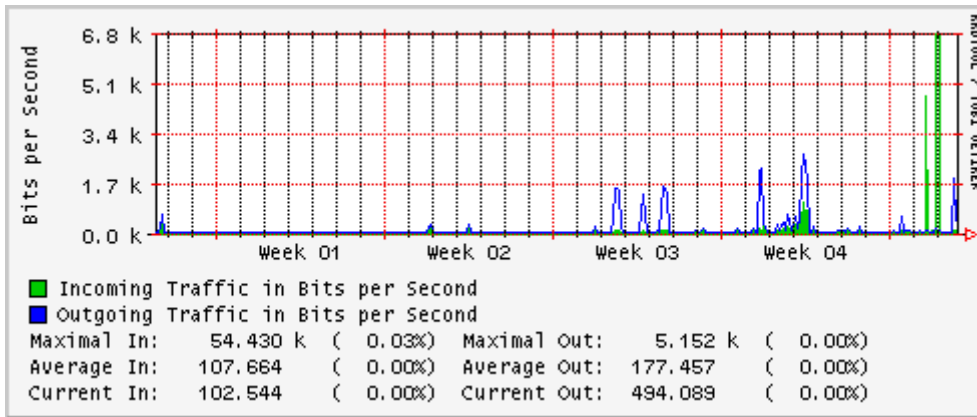

Enlace hacia Abilene por UTEP

Utilización de los enlaces en el nodo Tijuana correspondientes al mes de Febrero 2007

PVC hacia Guadalajara

PVC hacia CICESE

PVC hacia UNAM (OperaOberta Temporal)

PVC de IPv6 hacia UdeG