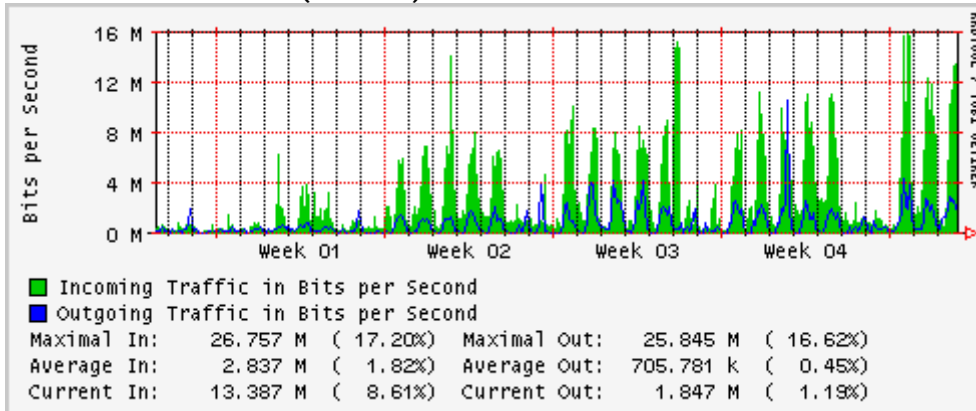

Enlace hacia México (Telmex)