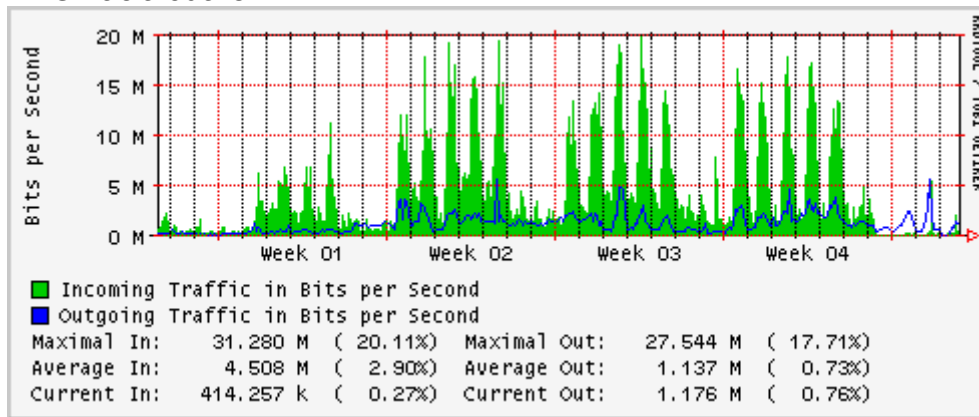

Enlace hacia Monterrey (Avantel)

Enlace hacia México (Telmex)

Enlace hacia UV

Enlace hacia UAEMor

Enlace hacia ILCE

Enlace hacia UAEH

Enlace hacia CONACYT

Enlace hacia BUAP

Utilización de los enlaces en el nodo Monterrey (Telmex) correspondientes al mes de Febrero 2007

PVC hacia Guadalajara

PVC hacia Juarez

PVC hacia Monterrey Avantel

PVC hacia UANL

PVC hacia ITESM-MTY

Utilización de los enlaces en el nodo Monterrey (Avantel) correspondientes al mes de Febrero 2007