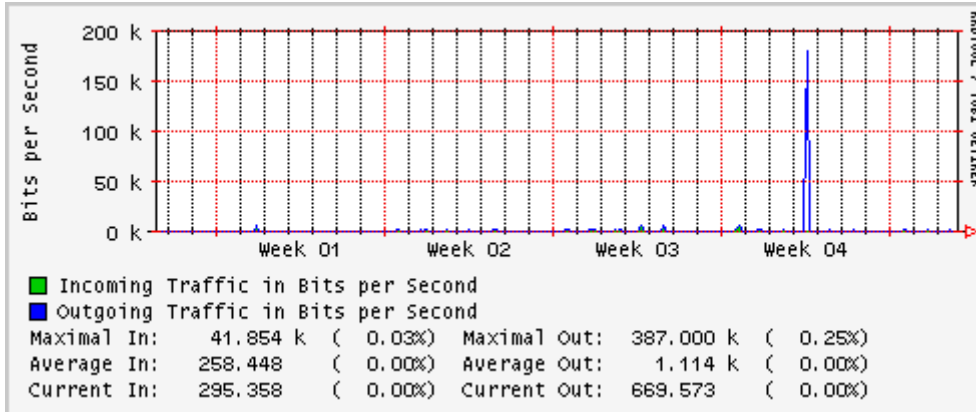

PVC hacia UNAM

PVC hacia INTELMEX

PVC hacia ITESM-CEM

PVC hacia SEP-DGTVE

Túnel IPv6 hacia UAEH

Túnel IPv6 hacia UNAM

Túnel hacia CICESE

Utilización de los enlaces en el nodo México (Avantel) correspondientes al mes de Febrero 2007