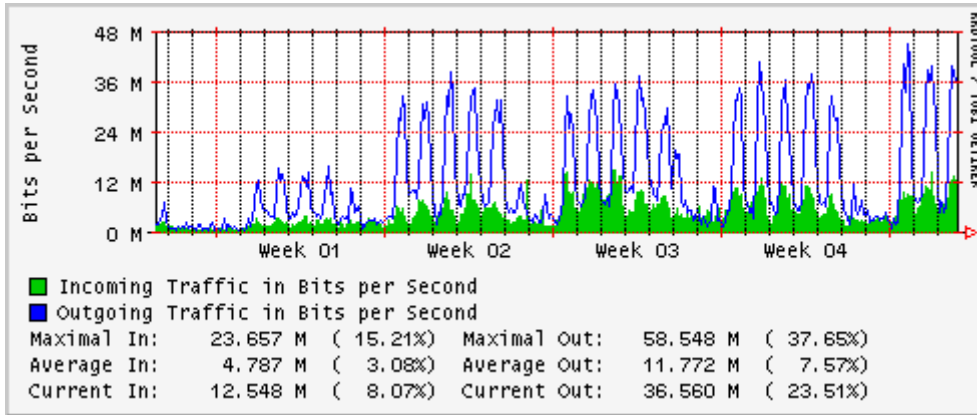

Enlace hacia Pacific Wave en SunnyVale (Jumbo Frames)

Enlace hacia Pacific Wave en SunnyVale (Standard Frames)

Utilización de los enlaces en el nodo Guadalajara correspondientes al mes de Febrero 2007

PVC hacia Tijuana

PVC hacia Monterrey

PVC hacia México

PVC hacia UdeG

Túnel hacia UA de Colima

Utilización de los enlaces en el nodo Cancún correspondientes al mes de Febrero 2007

Enlace hacia Cancún