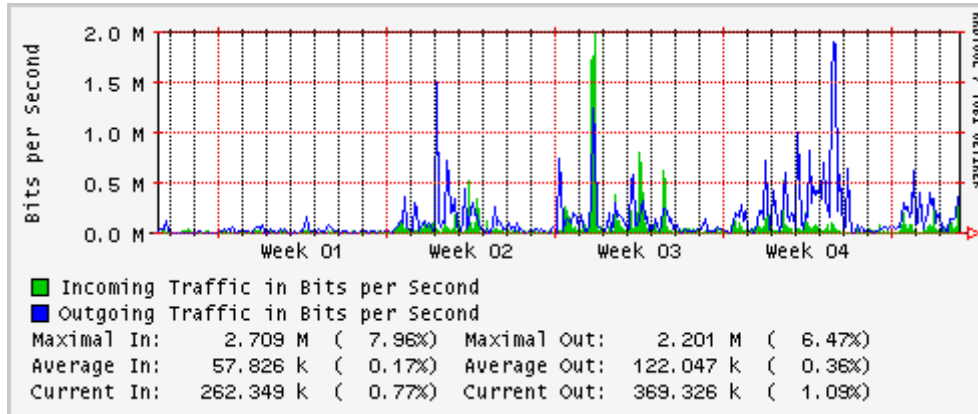

Enlace hacia ILCE