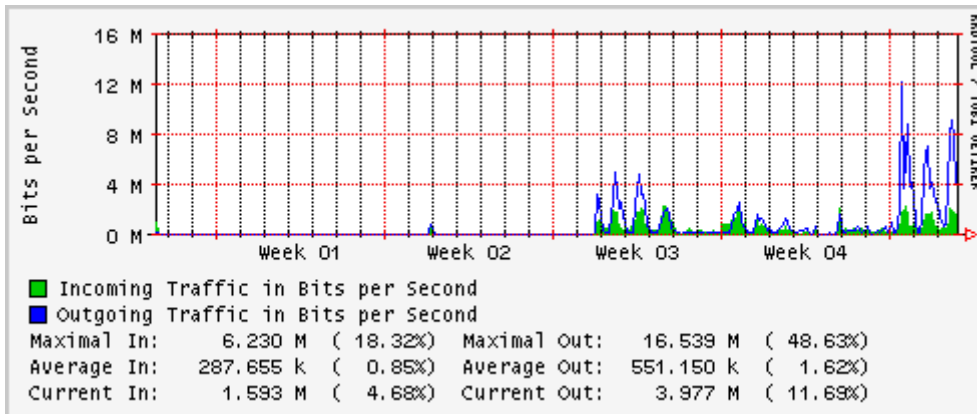

Enlace hacia Pacific Wave en SunnyVale (Jumbo Frames)

Enlace hacia Pacific Wave en SunnyVale (Standard Frames)

Utilización de los enlaces en el nodo Guadalajara correspondientes al mes de Febrero 2007

PVC hacia Tijuana

PVC hacia Monterrey

PVC hacia México

PVC hacia UdeG

Túnel hacia UA de Colima

Utilización de los enlaces en el nodo Cancún correspondientes al mes de Febrero 2007

Enlace hacia Cancún