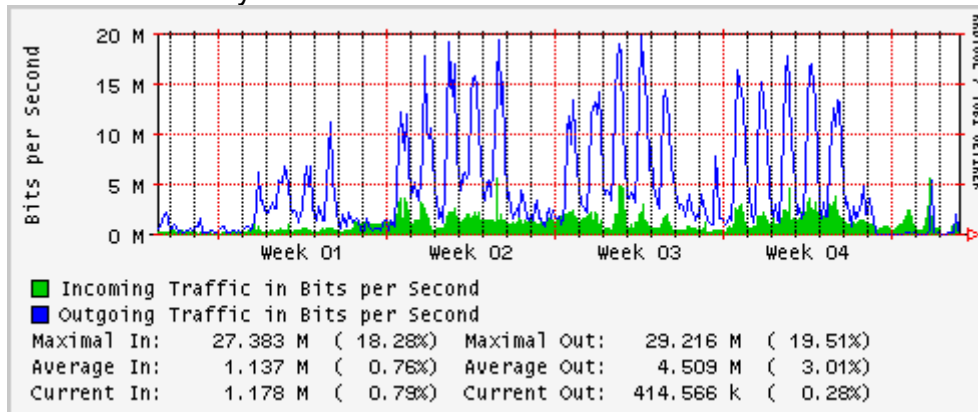

Enlace hacia Monterrey (Telmex)

Enlace hacia México (Avantel)

Enlace hacia UAL

Enlace hacia UAT

Utilización de los enlaces en el nodo Juárez correspondientes al mes de Febrero 2007

PVC a Monterrey

Enlace hacia la UACJ

Enlace hacia Abilene por UTEP

Utilización de los enlaces en el nodo Tijuana correspondientes al mes de Febrero 2007

PVC hacia Guadalajara

PVC hacia CICESE

PVC hacia UNAM (OperaOberta Temporal)

PVC de IPv6 hacia UdeG