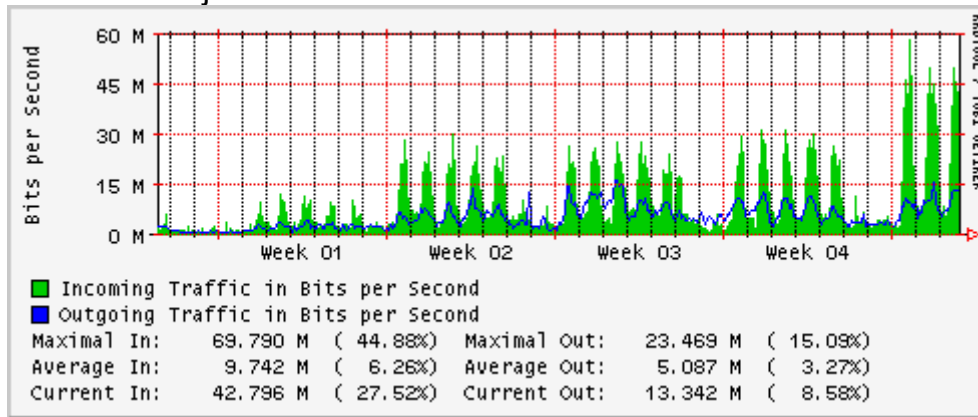

Enlace hacia Pacific Wave en SunnyVale (Jumbo Frames)

Enlace hacia Pacific Wave en SunnyVale (Standard Frames)

Utilización de los enlaces en el nodo Guadalajara correspondientes al mes de Febrero 2007

PVC hacia Tijuana

PVC hacia Monterrey

PVC hacia México

PVC hacia UdeG

Túnel hacia UA de Colima

Utilización de los enlaces en el nodo Cancún correspondientes al mes de Febrero 2007

Enlace hacia Cancún