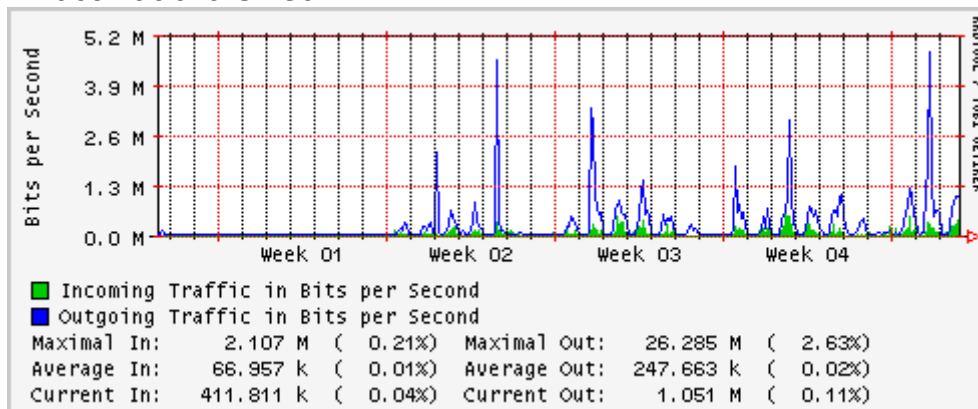

Enlace hacia Monterrey (Telmex)

Enlace hacia México (Avantel)

Enlace hacia UAL

Enlace hacia UAT

Utilización de los enlaces en el nodo Juárez correspondientes al mes de Febrero 2007

PVC a Monterrey

Enlace hacia la UACJ

Enlace hacia Abilene por UTEP

Utilización de los enlaces en el nodo Tijuana correspondientes al mes de Febrero 2007

PVC hacia Guadalajara

PVC hacia CICESE

PVC hacia UNAM (OperaOberta Temporal)

PVC de IPv6 hacia UdeG