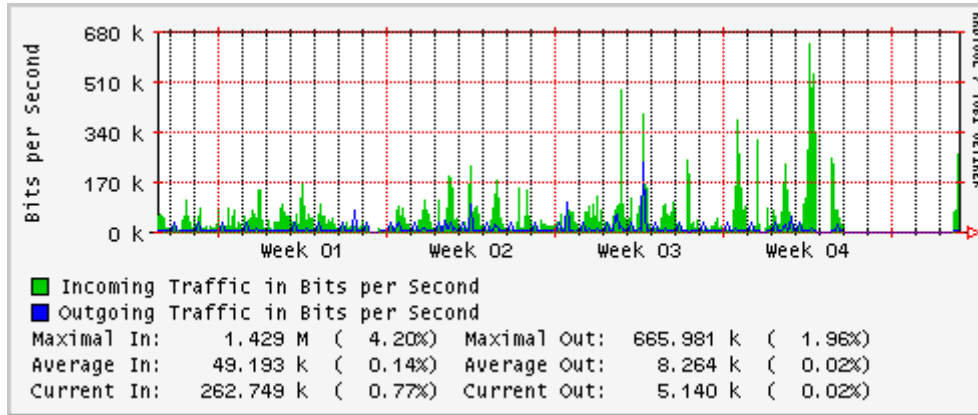

Utilización de los enlaces en el nodo Monterrey (Telmex) correspondientes al mes de Febrero 2007

PVC hacia Guadalajara

PVC hacia Juarez

PVC hacia Monterrey Avantel

PVC hacia UANL

PVC hacia ITESM-MTY

Utilización de los enlaces en el nodo Monterrey (Avantel) correspondientes al mes de Febrero 2007

Enlace hacia Monterrey (Telmex)

Enlace hacia México (Avantel)

Enlace hacia UAL

Enlace hacia UAT

Utilización de los enlaces en el nodo Juárez correspondientes al mes de Febrero 2007

PVC a Monterrey

Enlace hacia la UACJ

Enlace hacia Abilene por UTEP

Utilización de los enlaces en el nodo Tijuana correspondientes al mes de Febrero 2007

PVC hacia Guadalajara

PVC hacia CICESE

PVC hacia UNAM (OperaOberta Temporal)

PVC de IPv6 hacia UdeG