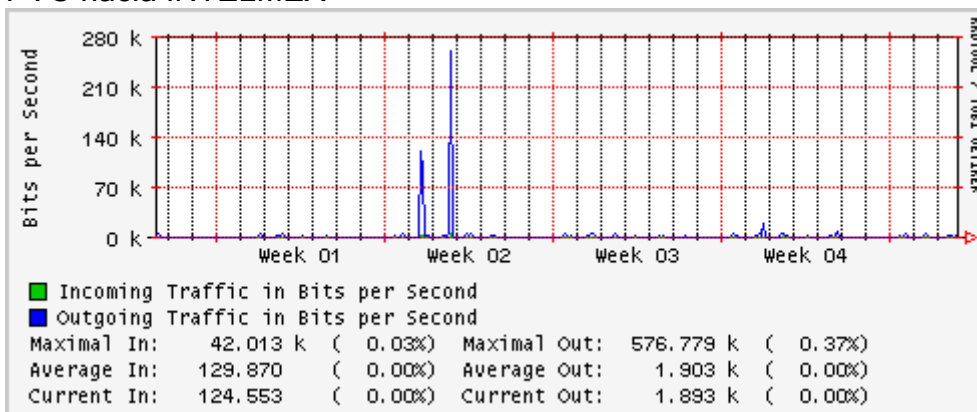

PVC hacia UNAM

PVC hacia INTELMEX

PVC hacia ITESM-CEM

PVC hacia SEP-DGTVE

Túnel IPv6 hacia UAEH

Túnel IPv6 hacia UNAM

Túnel hacia CICESE

Utilización de los enlaces en el nodo México (Avantel) correspondientes al mes de Febrero 2007