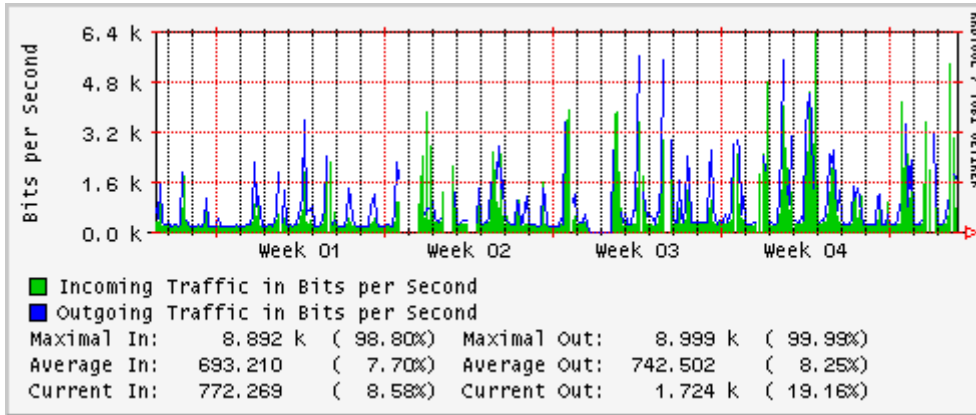

PVC hacia UNAM

PVC hacia INTELMEX

PVC hacia ITESM-CEM

PVC hacia SEP-DGTVE

Túnel IPv6 hacia UAEH

Túnel IPv6 hacia UNAM

Túnel hacia CICESE

Utilización de los enlaces en el nodo México (Avantel) correspondientes al mes de Febrero 2007