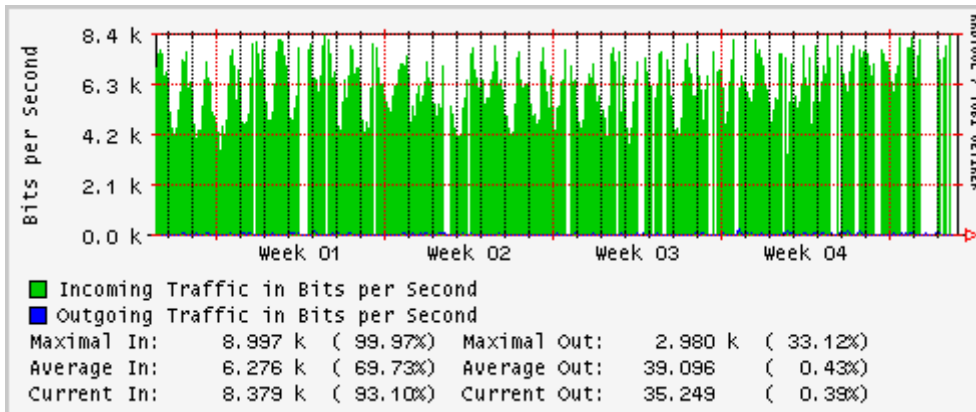

PVC hacia UNAM

PVC hacia INTELMEX

PVC hacia ITESM-CEM

PVC hacia SEP-DGTVE

Túnel IPv6 hacia UAEH

Túnel IPv6 hacia UNAM

Túnel hacia CICESE

Utilización de los enlaces en el nodo México (Avantel) correspondientes al mes de Febrero 2007