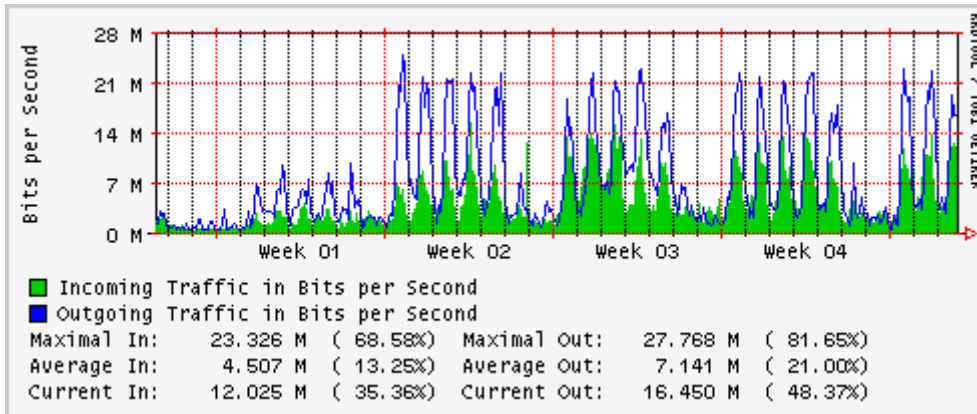

Utilización de los enlaces en el nodo México (Telmex) correspondientes al mes de Febrero 2007

PVC hacia Guadalajara

PVC hacia México (Avantel)

PVC hacia IPN

PVC hacia UAM

PVC hacia UDLAP

PVC hacia UNINET-VPNs

PVC hacia UNAM

PVC hacia INTELMEX

PVC hacia ITESM-CEM

PVC hacia SEP-DGTVE

Túnel IPv6 hacia UAEH

Túnel IPv6 hacia UNAM

Túnel hacia CICESE

Utilización de los enlaces en el nodo México (Avantel) correspondientes al mes de Febrero 2007