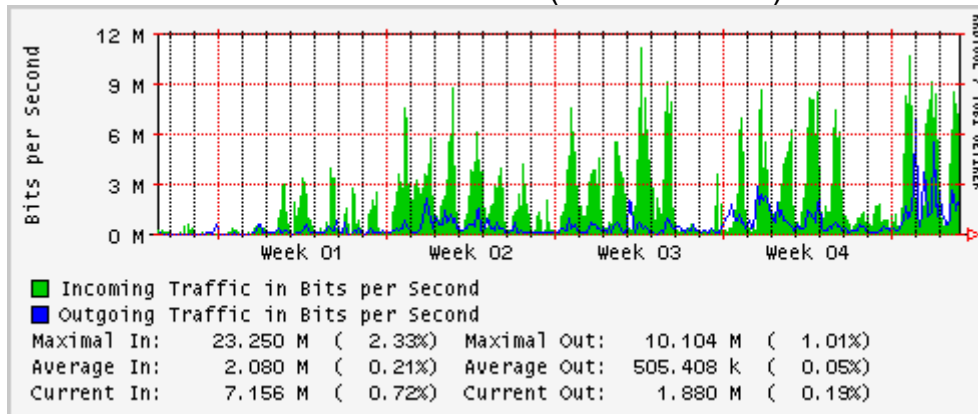

Enlace hacia Abilene por UTEP

Utilización de los enlaces en el nodo Tijuana correspondientes al mes de Febrero 2007

PVC hacia Guadalajara

PVC hacia CICESE

PVC hacia UNAM (OperaOberta Temporal)

PVC de IPv6 hacia UdeG

Enlace hacia CLARA

Enlace hacia Pacific Wave en Los Angeles (Jumbo Frames)

Enlace hacia Pacific Wave en Los Angeles (Standard Frames)

Enlace hacia Pacific Wave en seattle (Jumbo Frames)

Enlace hacia Pacific Wave en Seattle (Standard Frames)

Enlace hacia Pacific Wave en SunnyVale (Jumbo Frames)

Enlace hacia Pacific Wave en SunnyVale (Standard Frames)

Utilización de los enlaces en el nodo Guadalajara correspondientes al mes de Febrero 2007

PVC hacia Tijuana