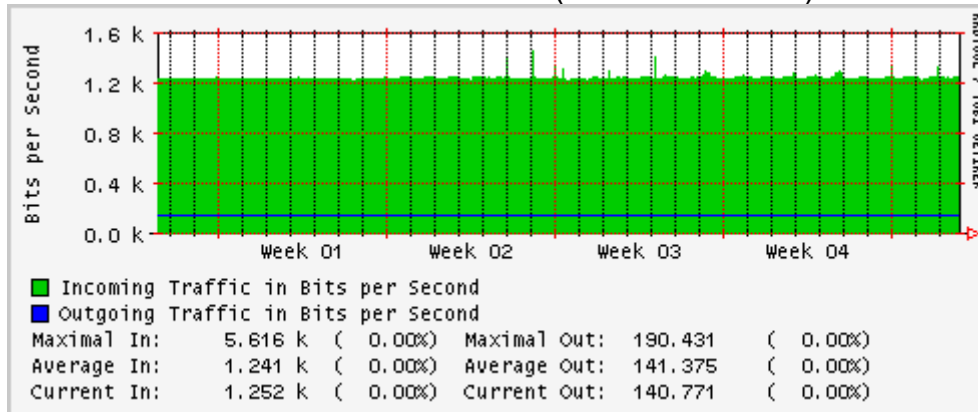

Enlace hacia Abilene por UTEP

Utilización de los enlaces en el nodo Tijuana correspondientes al mes de Febrero 2007

PVC hacia Guadalajara

PVC hacia CICESE

PVC hacia UNAM (OperaOberta Temporal)

PVC de IPv6 hacia UdeG

Enlace hacia CLARA

Enlace hacia Pacific Wave en Los Angeles (Jumbo Frames)

Enlace hacia Pacific Wave en Los Angeles (Standard Frames)

Enlace hacia Pacific Wave en seattle (Jumbo Frames)

Enlace hacia Pacific Wave en Seattle (Standard Frames)

Enlace hacia Pacific Wave en SunnyVale (Jumbo Frames)

Enlace hacia Pacific Wave en SunnyVale (Standard Frames)

Utilización de los enlaces en el nodo Guadalajara correspondientes al mes de Febrero 2007

PVC hacia Tijuana