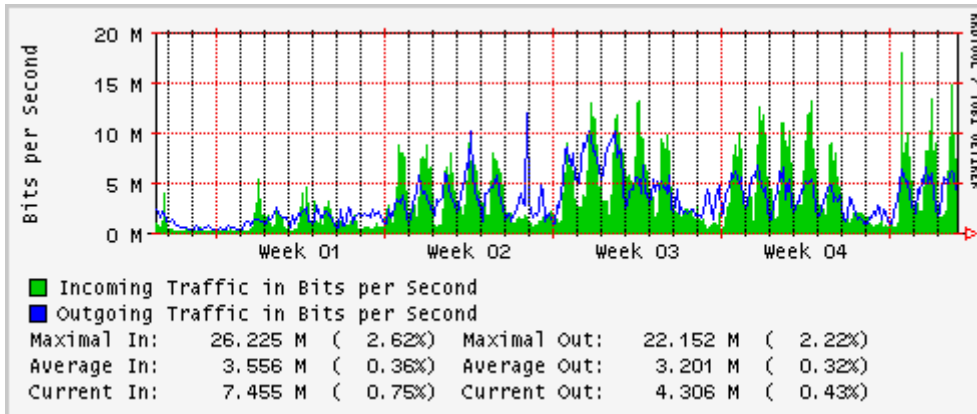

Enlace hacia Abilene por UTEP

Utilización de los enlaces en el nodo Tijuana correspondientes al mes de Febrero 2007

PVC hacia Guadalajara

PVC hacia CICESE

PVC hacia UNAM (OperaOberta Temporal)

PVC de IPv6 hacia UdeG

Enlace hacia CLARA

Enlace hacia Pacific Wave en Los Angeles (Jumbo Frames)

Enlace hacia Pacific Wave en Los Angeles (Standard Frames)

Enlace hacia Pacific Wave en seattle (Jumbo Frames)

Enlace hacia Pacific Wave en Seattle (Standard Frames)