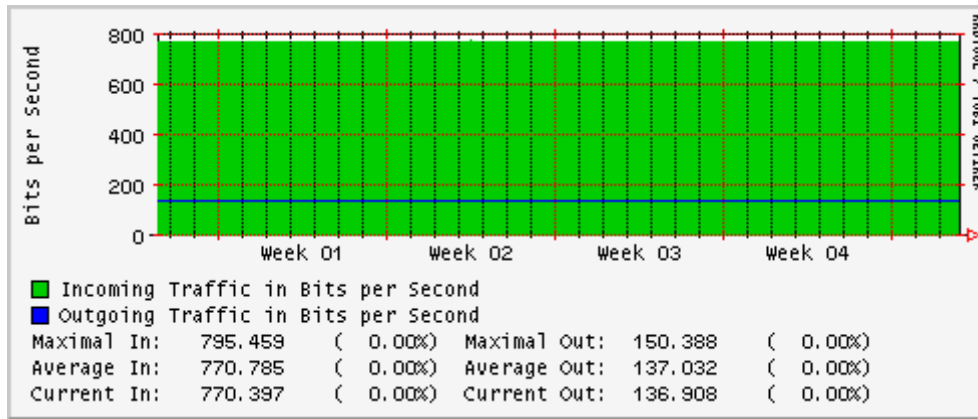

Enlace hacia Pacific Wave en SunnyVale (Standard Frames)