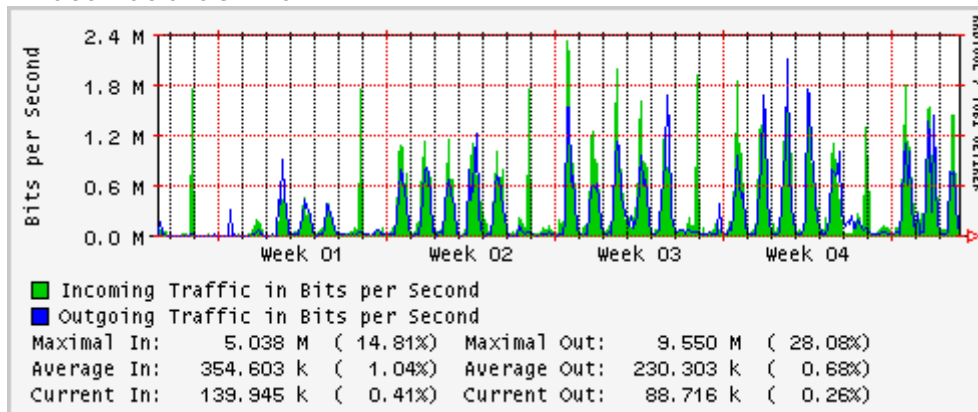

Enlace hacia CONACYT