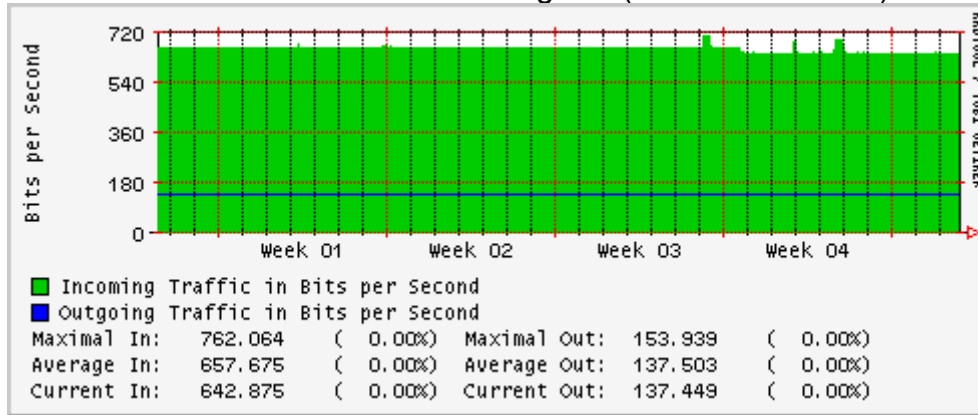

Enlace hacia Abilene por UTEP

Utilización de los enlaces en el nodo Tijuana correspondientes al mes de Febrero 2007

PVC hacia Guadalajara

PVC hacia CICESE

PVC hacia UNAM (OperaOberta Temporal)

PVC de IPv6 hacia UdeG

Enlace hacia CLARA

Enlace hacia Pacific Wave en Los Angeles (Jumbo Frames)

Enlace hacia Pacific Wave en Los Angeles (Standard Frames)

Enlace hacia Pacific Wave en seattle (Jumbo Frames)

Enlace hacia Pacific Wave en Seattle (Standard Frames)