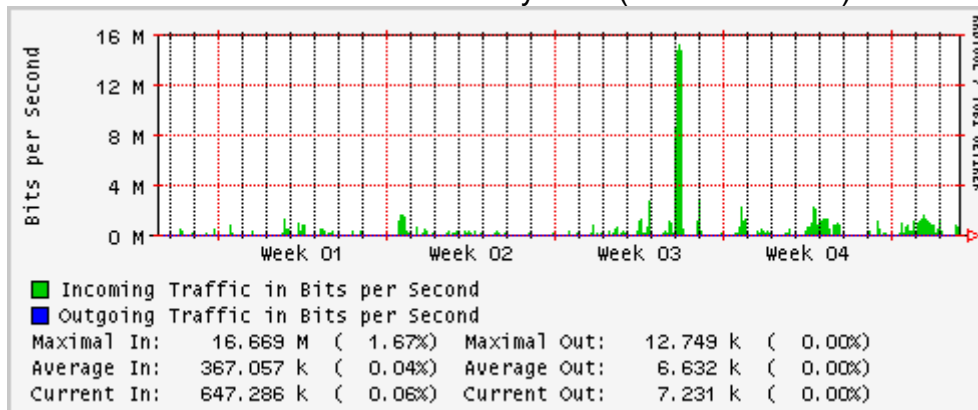

Enlace hacia Abilene por UTEP

Utilización de los enlaces en el nodo Tijuana correspondientes al mes de Febrero 2007

PVC hacia Guadalajara

PVC hacia CICESE

PVC hacia UNAM (OperaOberta Temporal)

PVC de IPv6 hacia UdeG

Enlace hacia CLARA

Enlace hacia Pacific Wave en Los Angeles (Jumbo Frames)

Enlace hacia Pacific Wave en Los Angeles (Standard Frames)

Enlace hacia Pacific Wave en seattle (Jumbo Frames)

Enlace hacia Pacific Wave en Seattle (Standard Frames)

Enlace hacia Pacific Wave en SunnyVale (Jumbo Frames)

Enlace hacia Pacific Wave en SunnyVale (Standard Frames)

Utilización de los enlaces en el nodo Guadalajara correspondientes al mes de Febrero 2007

PVC hacia Tijuana