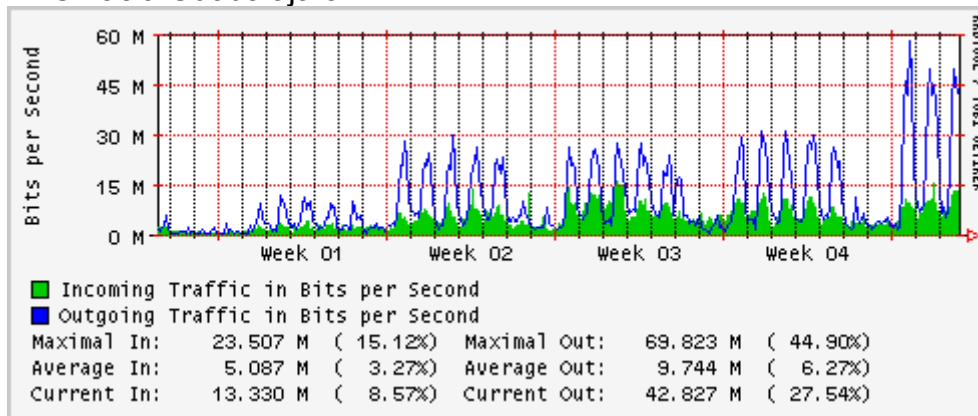

Enlace hacia Monterrey (Telmex)

Enlace hacia México (Avantel)

Enlace hacia UAL

Enlace hacia UAT

Utilización de los enlaces en el nodo Juárez correspondientes al mes de Febrero 2007

PVC a Monterrey

Enlace hacia la UACJ

Enlace hacia Abilene por UTEP

Utilización de los enlaces en el nodo Tijuana correspondientes al mes de Febrero 2007

PVC hacia Guadalajara

PVC hacia CICESE

PVC hacia UNAM (OperaOberta Temporal)

PVC de IPv6 hacia UdeG