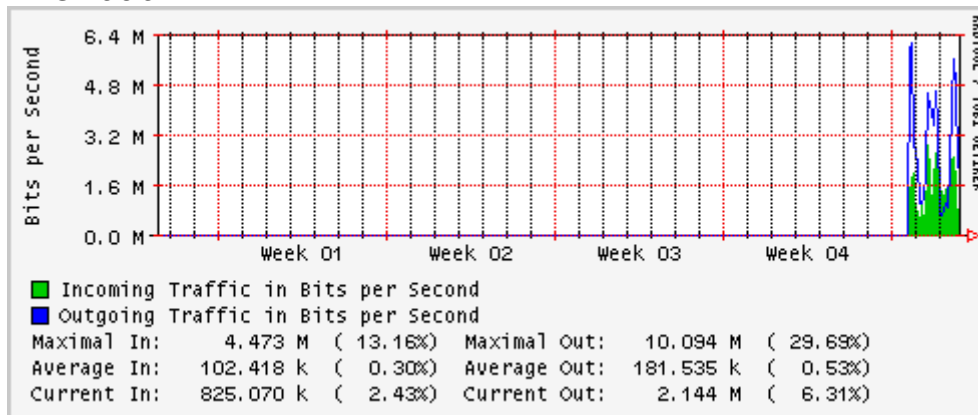

Utilización de los enlaces en el nodo México (Telmex) correspondientes al mes de Febrero 2007

PVC hacia Guadalajara

PVC hacia México (Avantel)

PVC hacia IPN

PVC hacia UAM

PVC hacia UDLAP

PVC hacia UNINET-VPNs

PVC hacia UNAM

PVC hacia INTELMEX

PVC hacia ITESM-CEM

PVC hacia SEP-DGTVE

Túnel IPv6 hacia UAEH

Túnel IPv6 hacia UNAM

Túnel hacia CICESE

Utilización de los enlaces en el nodo México (Avantel) correspondientes al mes de Febrero 2007