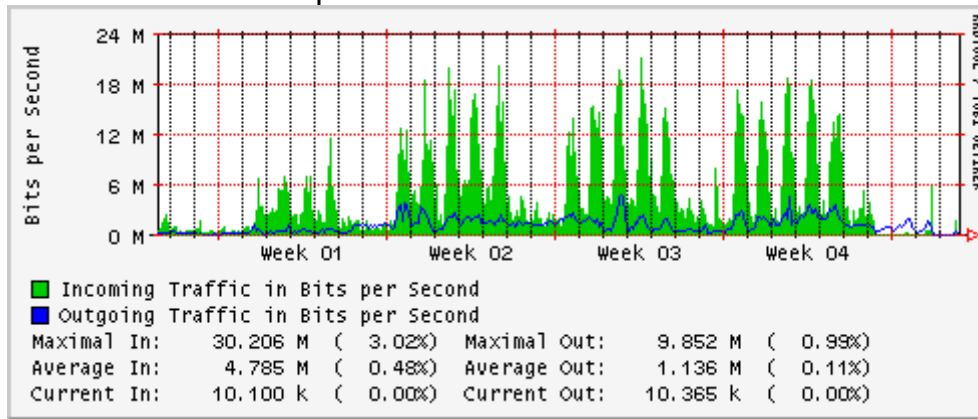

Enlace hacia Monterrey (Telmex)

Enlace hacia México (Avantel)

Enlace hacia UAL

Enlace hacia UAT

Utilización de los enlaces en el nodo Juárez correspondientes al mes de Febrero 2007

PVC a Monterrey

Enlace hacia la UACJ

Enlace hacia Abilene por UTEP

Utilización de los enlaces en el nodo Tijuana correspondientes al mes de Febrero 2007

PVC hacia Guadalajara

PVC hacia CICESE

PVC hacia UNAM (OperaOberta Temporal)

PVC de IPv6 hacia UdeG