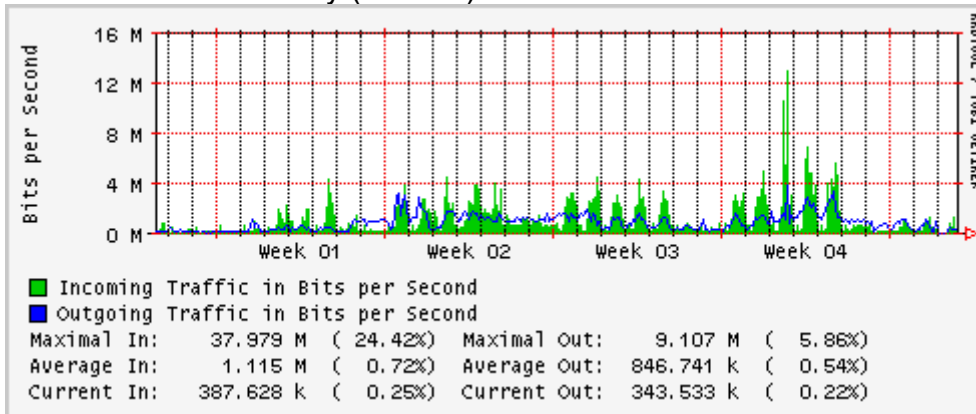

Utilización de los enlaces en el nodo Monterrey (Telmex) correspondientes al mes de Febrero 2007

PVC hacia Guadalajara

PVC hacia Juarez

PVC hacia Monterrey Avantel

PVC hacia UANL

PVC hacia ITESM-MTY

Utilización de los enlaces en el nodo Monterrey (Avantel) correspondientes al mes de Febrero 2007

Enlace hacia Monterrey (Telmex)

Enlace hacia México (Avantel)

Enlace hacia UAL

Enlace hacia UAT

Utilización de los enlaces en el nodo Juárez correspondientes al mes de Febrero 2007

PVC a Monterrey

Enlace hacia la UACJ

Enlace hacia Abilene por UTEP

Utilización de los enlaces en el nodo Tijuana correspondientes al mes de Febrero 2007

PVC hacia Guadalajara

PVC hacia CICESE

PVC hacia UNAM (OperaOberta Temporal)

PVC de IPv6 hacia UdeG