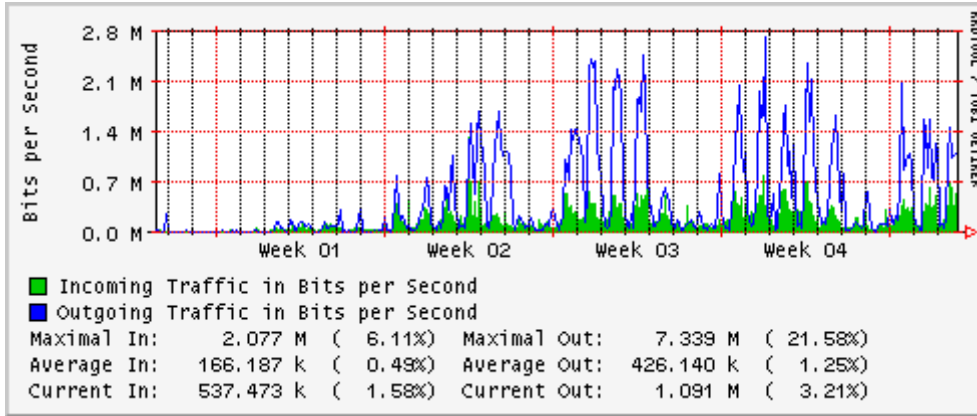

PVC hacia UDLAP