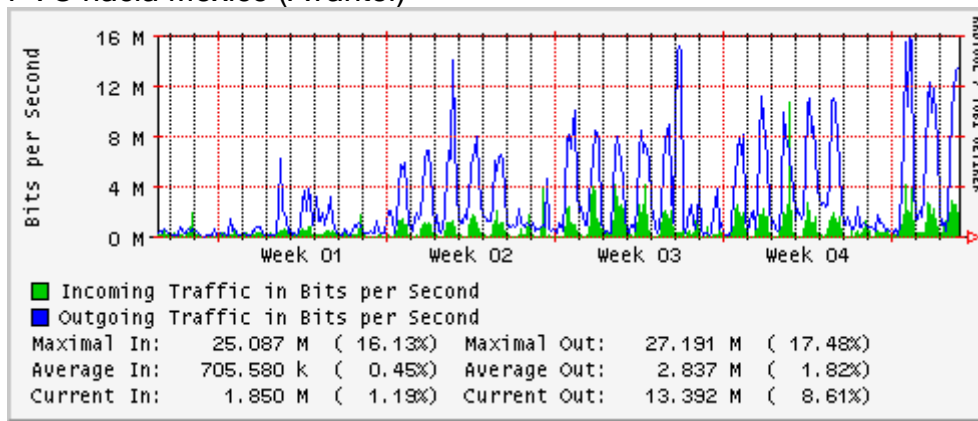

Utilización de los enlaces en el nodo México (Telmex) correspondientes al mes de Febrero 2007

PVC hacia Guadalajara

PVC hacia México (Avantel)

PVC hacia IPN

PVC hacia UAM

PVC hacia UDLAP

PVC hacia UNINET-VPNs

PVC hacia UNAM

PVC hacia INTELMEX

PVC hacia ITESM-CEM

PVC hacia SEP-DGTVE

Túnel IPv6 hacia UAEH

Túnel IPv6 hacia UNAM

Túnel hacia CICESE

Utilización de los enlaces en el nodo México (Avantel) correspondientes al mes de Febrero 2007