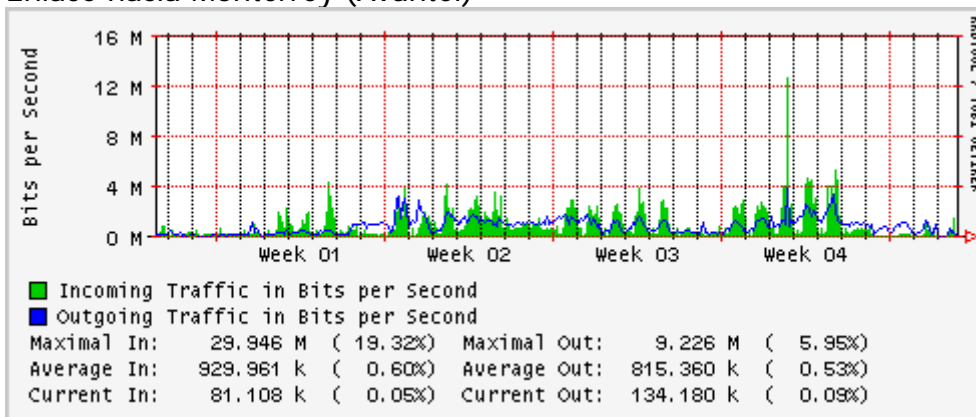

Utilización de los enlaces en el nodo México (Avantel) correspondientes al mes de Febrero 2007

Enlace hacia Monterrey (Avantel)