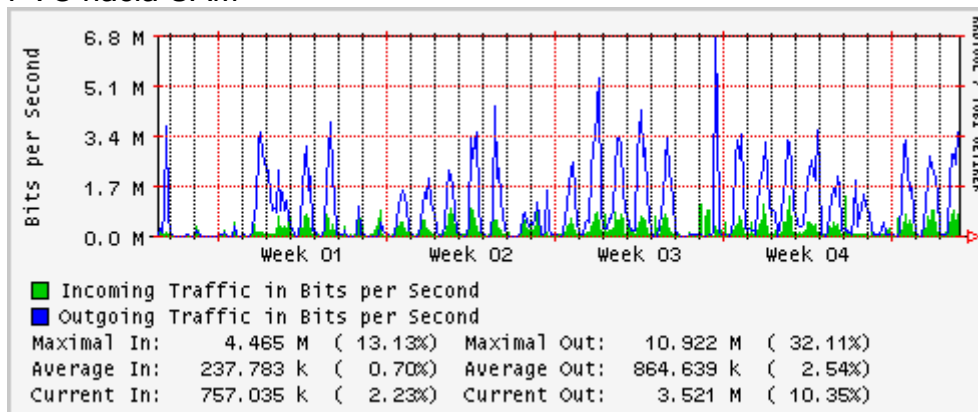

Utilización de los enlaces en el nodo México (Telmex) correspondientes al mes de Febrero 2007

PVC hacia Guadalajara

PVC hacia México (Avantel)

PVC hacia IPN

PVC hacia UAM

PVC hacia UDLAP

PVC hacia UNINET-VPNs

PVC hacia UNAM

PVC hacia INTELMEX

PVC hacia ITESM-CEM

PVC hacia SEP-DGTVE

Túnel IPv6 hacia UAEH

Túnel IPv6 hacia UNAM

Túnel hacia CICESE

Utilización de los enlaces en el nodo México (Avantel) correspondientes al mes de Febrero 2007