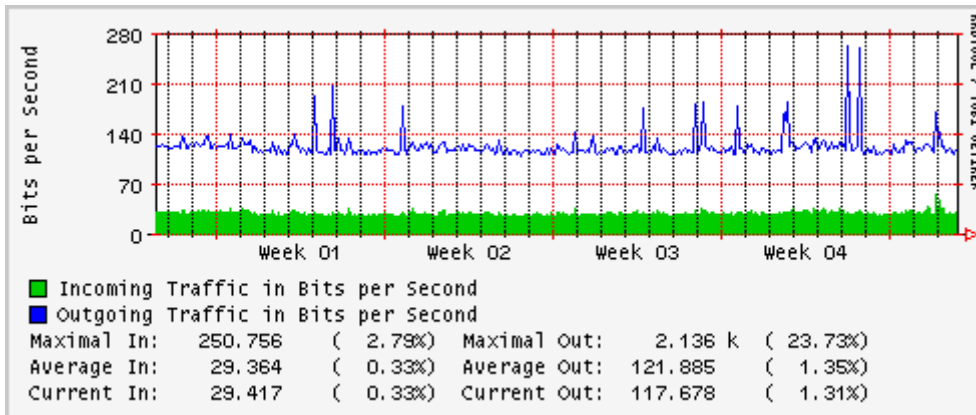

PVC hacia UNAM

PVC hacia INTELMEX

PVC hacia ITESM-CEM

PVC hacia SEP-DGTVE

Túnel IPv6 hacia UAEH

Túnel IPv6 hacia UNAM

Túnel hacia CICESE

Utilización de los enlaces en el nodo México (Avantel) correspondientes al mes de Febrero 2007