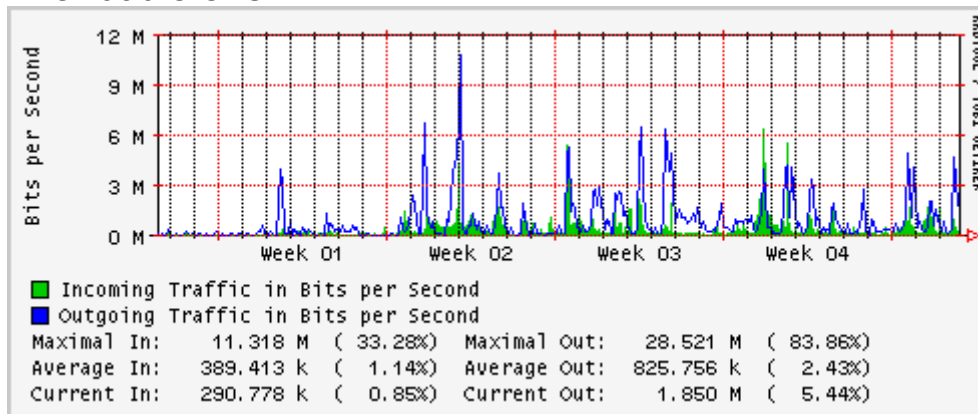

Enlace hacia Abilene por UTEP

Utilización de los enlaces en el nodo Tijuana correspondientes al mes de Febrero 2007

PVC hacia Guadalajara

PVC hacia CICESE

PVC hacia UNAM (OperaOberta Temporal)

PVC de IPv6 hacia UdeG

Enlace hacia CLARA

Enlace hacia Pacific Wave en Los Angeles (Jumbo Frames)

Enlace hacia Pacific Wave en Los Angeles (Standard Frames)

Enlace hacia Pacific Wave en seattle (Jumbo Frames)

Enlace hacia Pacific Wave en Seattle (Standard Frames)