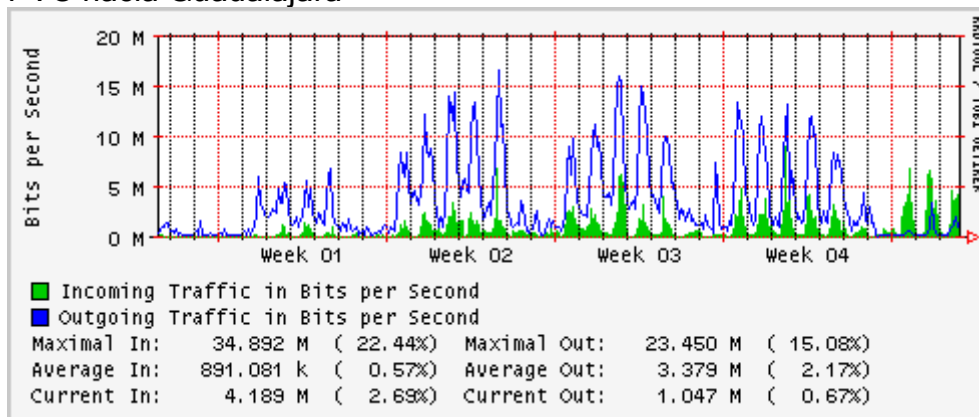

Utilización de los enlaces en el nodo Monterrey (Telmex) correspondientes al mes de Febrero 2007

PVC hacia Guadalajara

PVC hacia Juarez

PVC hacia Monterrey Avantel

PVC hacia UANL

PVC hacia ITESM-MTY

Utilización de los enlaces en el nodo Monterrey (Avantel) correspondientes al mes de Febrero 2007