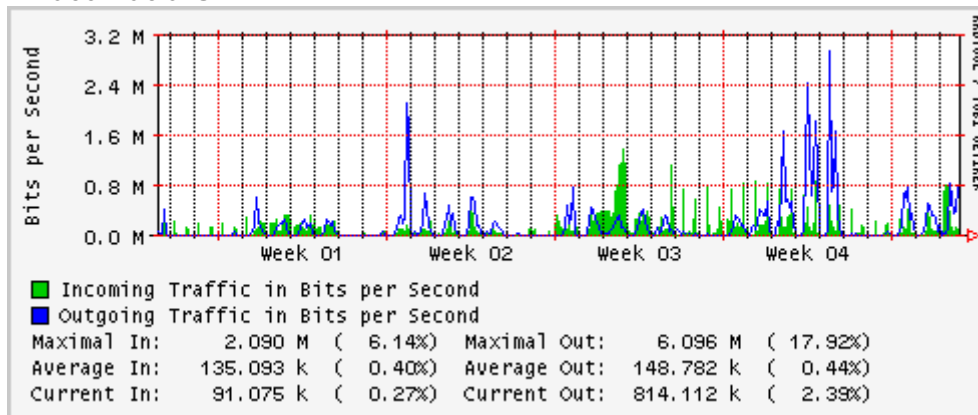

Enlace hacia Monterrey (Avantel)

Enlace hacia México (Telmex)

Enlace hacia UV

Enlace hacia UAEMor

Enlace hacia ILCE

Enlace hacia UAEH

Enlace hacia CONACYT

Enlace hacia BUAP

Utilización de los enlaces en el nodo Monterrey (Telmex) correspondientes al mes de Febrero 2007

PVC hacia Guadalajara

PVC hacia Juarez

PVC hacia Monterrey Avantel

PVC hacia UANL

PVC hacia ITESM-MTY

Utilización de los enlaces en el nodo Monterrey (Avantel) correspondientes al mes de Febrero 2007