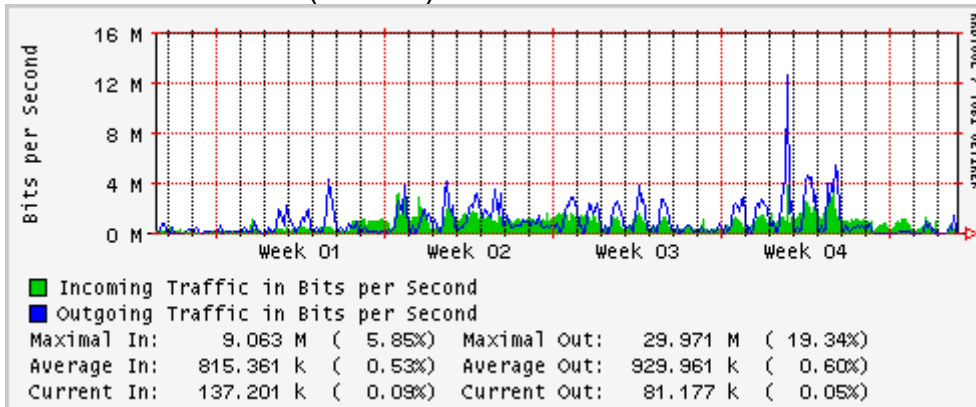

Utilización de los enlaces en el nodo Monterrey (Telmex) correspondientes al mes de Febrero 2007

PVC hacia Guadalajara

PVC hacia Juarez

PVC hacia Monterrey Avantel

PVC hacia UANL

PVC hacia ITESM-MTY

Utilización de los enlaces en el nodo Monterrey (Avantel) correspondientes al mes de Febrero 2007

Enlace hacia Monterrey (Telmex)

Enlace hacia México (Avantel)

Enlace hacia UAL

Enlace hacia UAT

Utilización de los enlaces en el nodo Juárez correspondientes al mes de Febrero 2007

PVC a Monterrey

Enlace hacia la UACJ

Enlace hacia Abilene por UTEP

Utilización de los enlaces en el nodo Tijuana correspondientes al mes de Febrero 2007

PVC hacia Guadalajara

PVC hacia CICESE

PVC hacia UNAM (OperaOberta Temporal)

PVC de IPv6 hacia UdeG