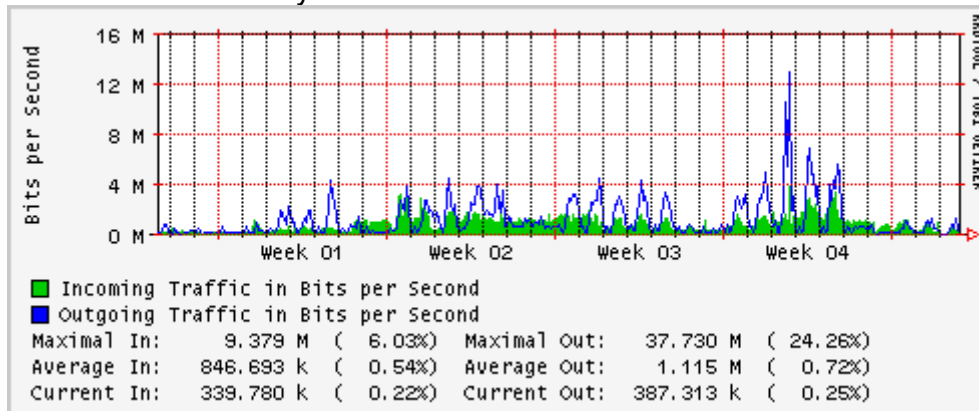

Utilización de los enlaces en el nodo Monterrey (Telmex) correspondientes al mes de Febrero 2007

PVC hacia Guadalajara

PVC hacia Juarez

PVC hacia Monterrey Avantel

PVC hacia UANL

PVC hacia ITESM-MTY

Utilización de los enlaces en el nodo Monterrey (Avantel) correspondientes al mes de Febrero 2007

Enlace hacia Monterrey (Telmex)

Enlace hacia México (Avantel)

Enlace hacia UAL

Enlace hacia UAT

Utilización de los enlaces en el nodo Juárez correspondientes al mes de Febrero 2007

PVC a Monterrey

Enlace hacia la UACJ

Enlace hacia Abilene por UTEP

Utilización de los enlaces en el nodo Tijuana correspondientes al mes de Febrero 2007

PVC hacia Guadalajara

PVC hacia CICESE

PVC hacia UNAM (OperaOberta Temporal)

PVC de IPv6 hacia UdeG