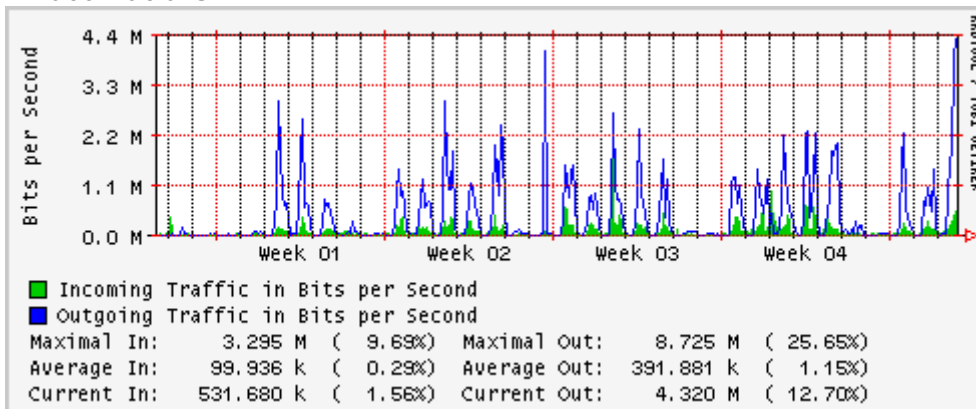

Enlace hacia UV