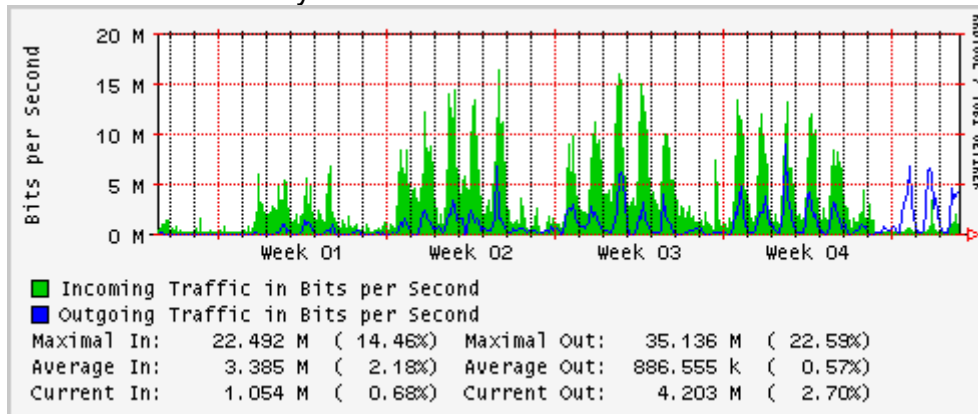

Enlace hacia Pacific Wave en SunnyVale (Jumbo Frames)

Enlace hacia Pacific Wave en SunnyVale (Standard Frames)

Utilización de los enlaces en el nodo Guadalajara correspondientes al mes de Febrero 2007

PVC hacia Tijuana

PVC hacia Monterrey

PVC hacia México

PVC hacia UdeG

Túnel hacia UA de Colima

Utilización de los enlaces en el nodo Cancún correspondientes al mes de Febrero 2007

Enlace hacia Cancún