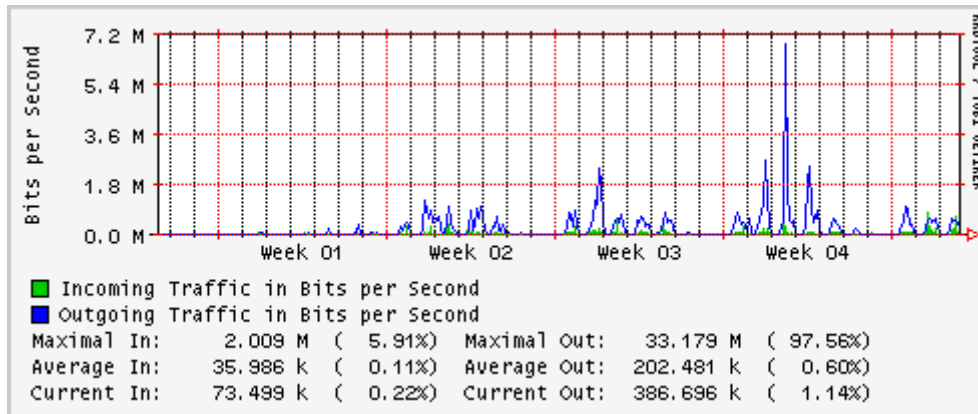

Enlace hacia Monterrey (Telmex)

Enlace hacia México (Avantel)

Enlace hacia UAL

Enlace hacia UAT

Utilización de los enlaces en el nodo Juárez correspondientes al mes de Febrero 2007

PVC a Monterrey

Enlace hacia la UACJ

Enlace hacia Abilene por UTEP

Utilización de los enlaces en el nodo Tijuana correspondientes al mes de Febrero 2007

PVC hacia Guadalajara

PVC hacia CICESE

PVC hacia UNAM (OperaOberta Temporal)

PVC de IPv6 hacia UdeG