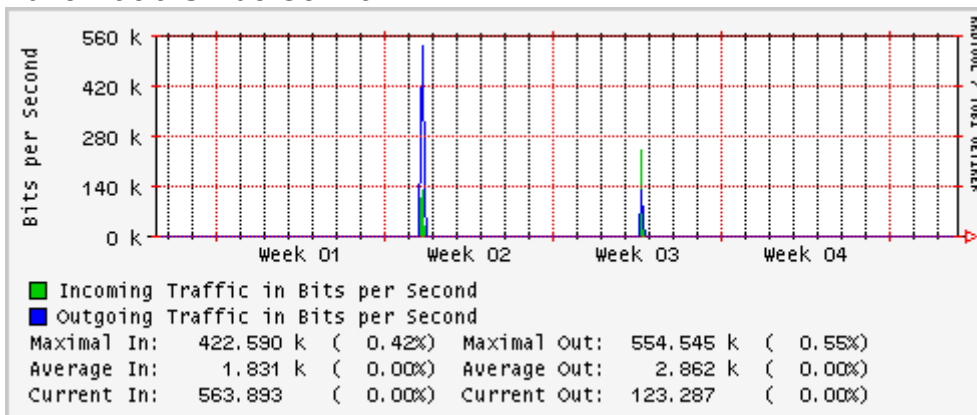

PVC hacia Monterrey

PVC hacia México

PVC hacia UdeG

Túnel hacia UA de Colima

Utilización de los enlaces en el nodo Cancún correspondientes al mes de Febrero 2007

Enlace hacia Cancún