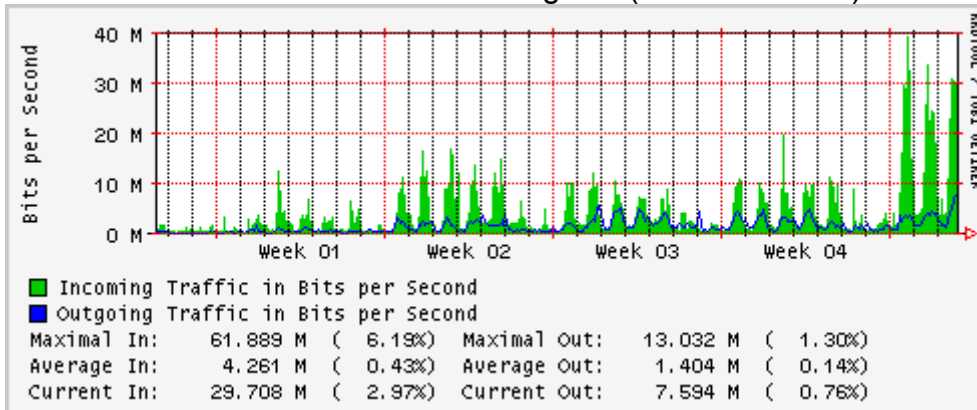

Enlace hacia Abilene por UTEP

Utilización de los enlaces en el nodo Tijuana correspondientes al mes de Febrero 2007

PVC hacia Guadalajara

PVC hacia CICESE

PVC hacia UNAM (OperaOberta Temporal)

PVC de IPv6 hacia UdeG

Enlace hacia CLARA

Enlace hacia Pacific Wave en Los Angeles (Jumbo Frames)

Enlace hacia Pacific Wave en Los Angeles (Standard Frames)

Enlace hacia Pacific Wave en seattle (Jumbo Frames)

Enlace hacia Pacific Wave en Seattle (Standard Frames)