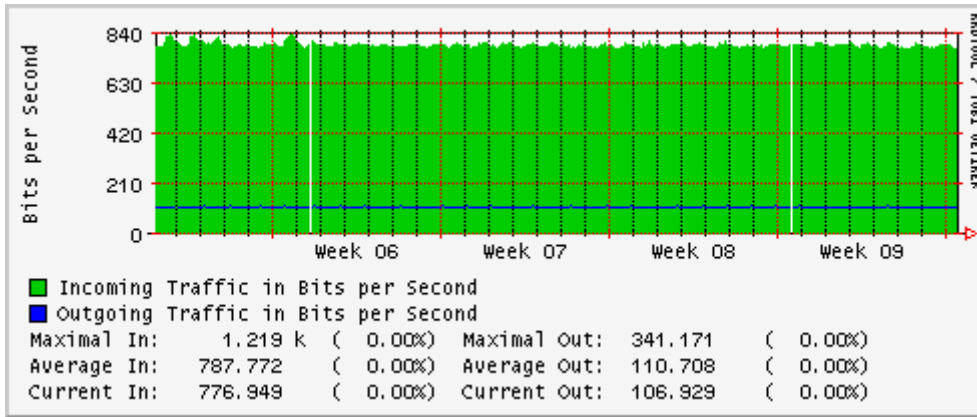

PVC a Monterrey

Enlace hacia la UACJ

Enlace hacia Abilene por UTEP

Utilización de los enlaces en el nodo Tijuana correspondientes al mes de Febrero 2008

PVC hacia Guadalajara

PVC hacia CICESE

PVC hacia UNAM (Opera Oberta Temporal)

PVC de IPv6 hacia UdeG

Enlace hacia CLARA

Enlace hacia Pacific Wave en Los Angeles (Jumbo Frames)

Enlace hacia Pacific Wave en Los Angeles (Standard Frames)

Enlace hacia Pacific Wave en seattle (Jumbo Frames)

Enlace hacia Pacific Wave en Seattle (Standard Frames)

Enlace hacia Pacific Wave en SunnyVale (Jumbo Frames)

Enlace hacia Pacific Wave en SunnyVale (Standard Frames)

Utilización de los enlaces en el nodo Guadalajara correspondientes al mes de Febrero 2008