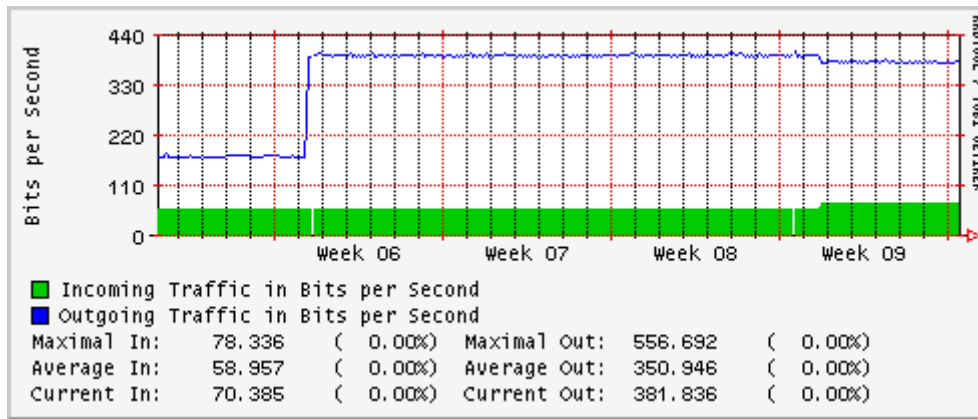

Enlace hacia INSP

Utilización de los enlaces en el nodo Monterrey (Telmex) correspondientes al mes de Febrero 2008

PVC hacia Guadalajara

PVC hacia Juárez

PVC hacia Monterrey Avantel

PVC hacia UANL

PVC hacia ITESM-MTY

Utilización de los enlaces en el nodo Monterrey (Avantel) correspondientes al mes de Febrero 2008

Enlace hacia Monterrey (Telmex)

Enlace hacia México (Avantel)

Enlace hacia UAL

Enlace hacia UAT

Utilización de los enlaces en el nodo Juárez Correspondientes al mes de Febrero 2008