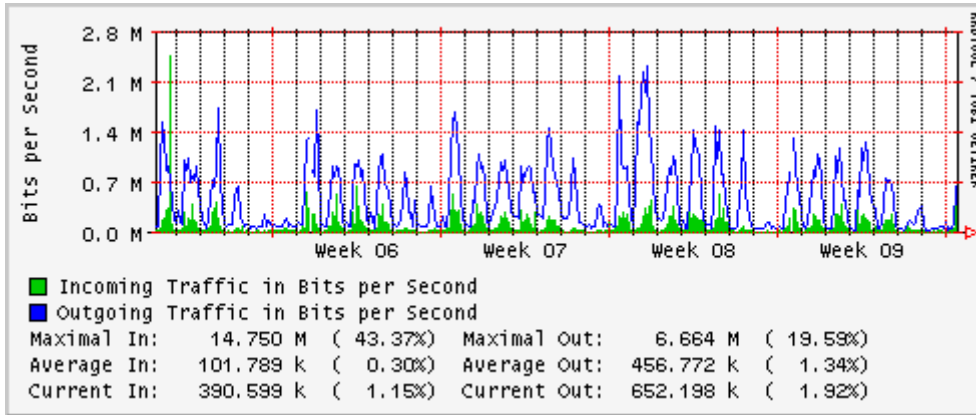

PVC hacia UANL