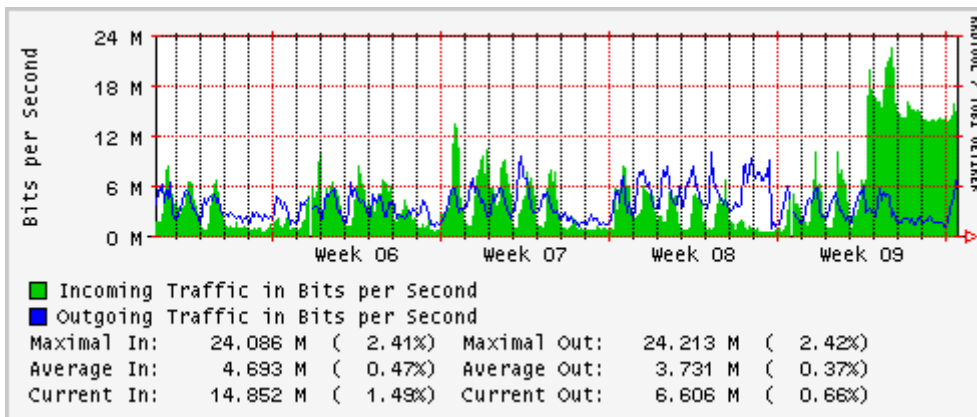

PVC a Monterrey

Enlace hacia la UACJ

Enlace hacia Abilene por UTEP

Utilización de los enlaces en el nodo Tijuana correspondientes al mes de Febrero 2008

PVC hacia Guadalajara

PVC hacia CICESE

PVC hacia UNAM (Opera Oberta Temporal)

PVC de IPv6 hacia UdeG

Enlace hacia CLARA

Enlace hacia Pacific Wave en Los Angeles (Jumbo Frames)

Enlace hacia Pacific Wave en Los Angeles (Standard Frames)

Enlace hacia Pacific Wave en seattle (Jumbo Frames)