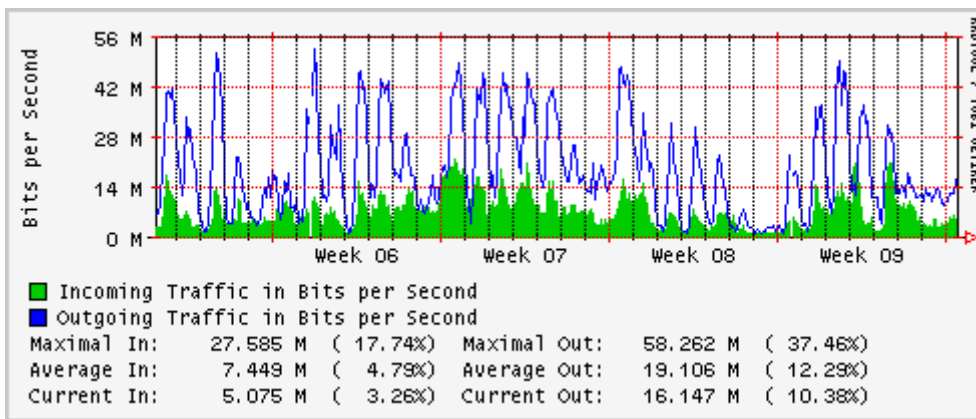

Enlace hacia Pacific Wave en Seattle (Standard Frames)

Enlace hacia Pacific Wave en SunnyVale (Jumbo Frames)

Enlace hacia Pacific Wave en SunnyVale (Standard Frames)

Utilización de los enlaces en el nodo Guadalajara correspondientes al mes de Febrero 2008

PVC hacia Tijuana

PVC hacia Monterrey

PVC hacia México

PVC hacia UdeG

Utilización de los enlaces en el nodo Cancún correspondientes al mes de Febrero 2008

Enlace hacia Cancún