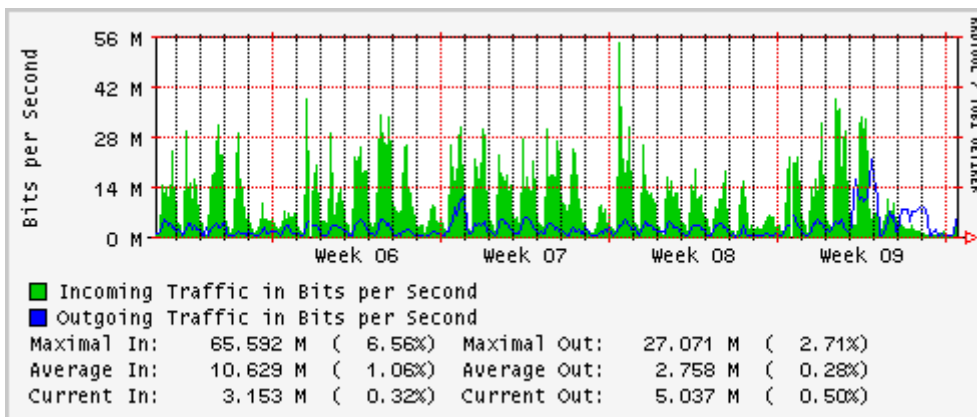

PVC a Monterrey

Enlace hacia la UACJ

Enlace hacia Abilene por UTEP

Utilización de los enlaces en el nodo Tijuana correspondientes al mes de Febrero 2008

PVC hacia Guadalajara

PVC hacia CICESE

PVC hacia UNAM (Opera Oberta Temporal)

PVC de IPv6 hacia UdeG

Enlace hacia CLARA

Enlace hacia Pacific Wave en Los Angeles (Jumbo Frames)

Enlace hacia Pacific Wave en Los Angeles (Standard Frames)

Enlace hacia Pacific Wave en seattle (Jumbo Frames)

Enlace hacia Pacific Wave en Seattle (Standard Frames)

Enlace hacia Pacific Wave en SunnyVale (Jumbo Frames)

Enlace hacia Pacific Wave en SunnyVale (Standard Frames)

Utilización de los enlaces en el nodo Guadalajara correspondientes al mes de Febrero 2008