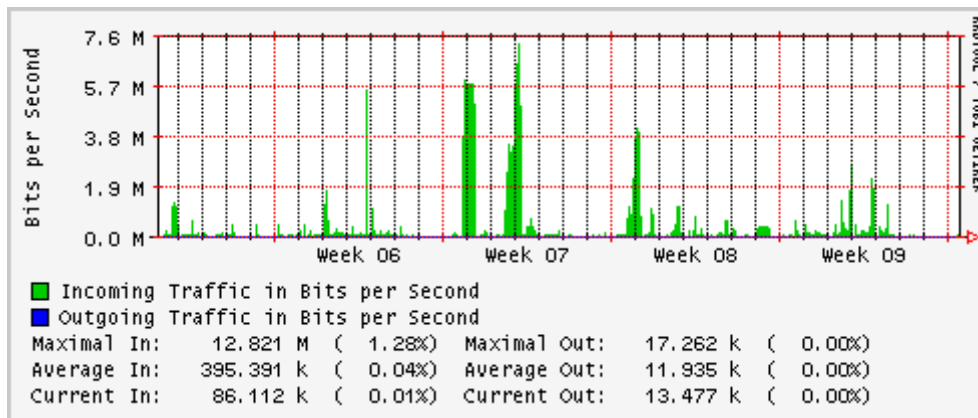

PVC a Monterrey

Enlace hacia la UACJ

Enlace hacia Abilene por UTEP

Utilización de los enlaces en el nodo Tijuana correspondientes al mes de Febrero 2008

PVC hacia Guadalajara

PVC hacia CICESE

PVC hacia UNAM (Opera Oberta Temporal)

PVC de IPv6 hacia UdeG

Enlace hacia CLARA

Enlace hacia Pacific Wave en Los Angeles (Jumbo Frames)

Enlace hacia Pacific Wave en Los Angeles (Standard Frames)

Enlace hacia Pacific Wave en seattle (Jumbo Frames)

Enlace hacia Pacific Wave en Seattle (Standard Frames)

Enlace hacia Pacific Wave en SunnyVale (Jumbo Frames)

Enlace hacia Pacific Wave en SunnyVale (Standard Frames)

Utilización de los enlaces en el nodo Guadalajara correspondientes al mes de Febrero 2008