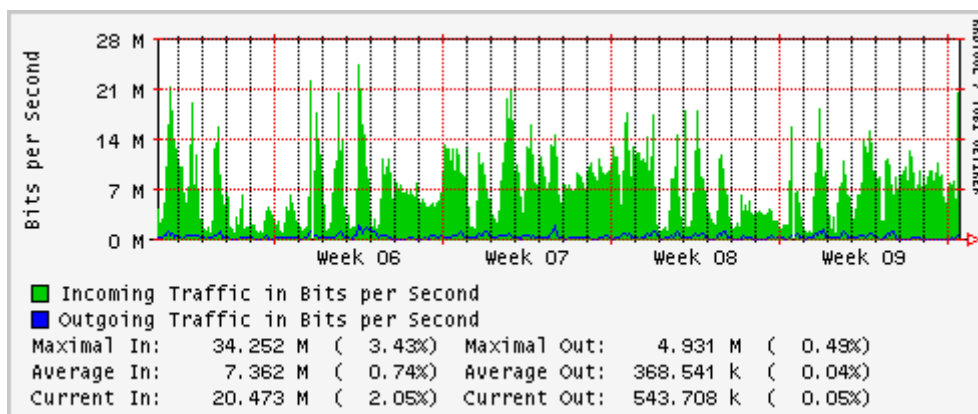

Utilización de los enlaces en el nodo Monterrey (Avantel) correspondientes al mes de Febrero 2008

Enlace hacia Monterrey (Telmex)

Enlace hacia México (Avantel)

Enlace hacia UAL

Enlace hacia UAT

Utilización de los enlaces en el nodo Juárez Correspondientes al mes de Febrero 2008

PVC a Monterrey

Enlace hacia la UACJ

Enlace hacia Abilene por UTEP

Utilización de los enlaces en el nodo Tijuana correspondientes al mes de Febrero 2008

PVC hacia Guadalajara

PVC hacia CICESE

PVC hacia UNAM (Opera Oberta Temporal)