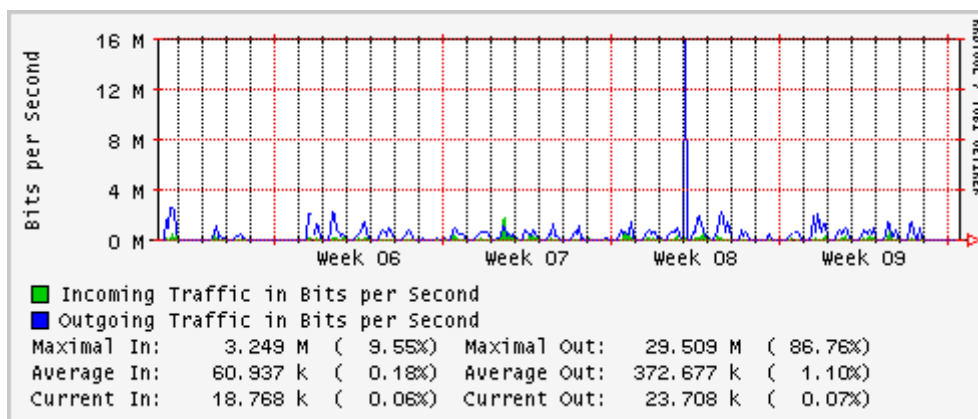

Utilización de los enlaces en el nodo Monterrey (Avantel) correspondientes al mes de Febrero 2008

Enlace hacia Monterrey (Telmex)

Enlace hacia México (Avantel)

Enlace hacia UAL

Enlace hacia UAT

Utilización de los enlaces en el nodo Juárez Correspondientes al mes de Febrero 2008

PVC a Monterrey

Enlace hacia la UACJ

Enlace hacia Abilene por UTEP

Utilización de los enlaces en el nodo Tijuana correspondientes al mes de Febrero 2008

PVC hacia Guadalajara

PVC hacia CICESE

PVC hacia UNAM (Opera Oberta Temporal)