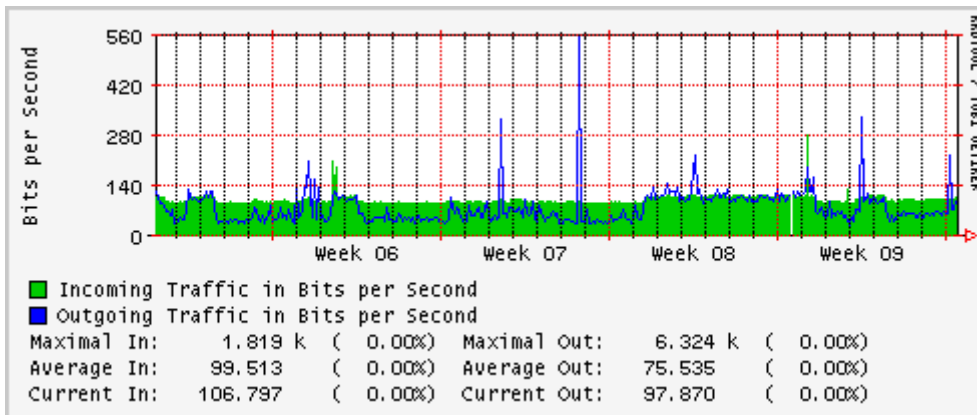

PVC hacia UNAM

PVC hacia INTELMEX

PVC hacia ITESM-CEM

PVC hacia SEP-DGTVE

Túnel IPv6 hacia UAEH

Túnel IPv6 hacia UNAM

Túnel hacia CICESE

Utilización de los enlaces en el nodo México (Avantel) correspondientes al mes de Febrero 2008