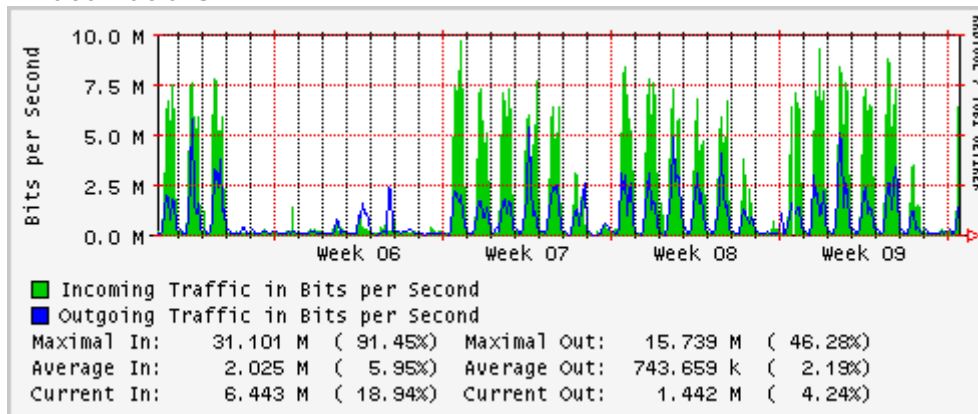

Enlace hacia UV