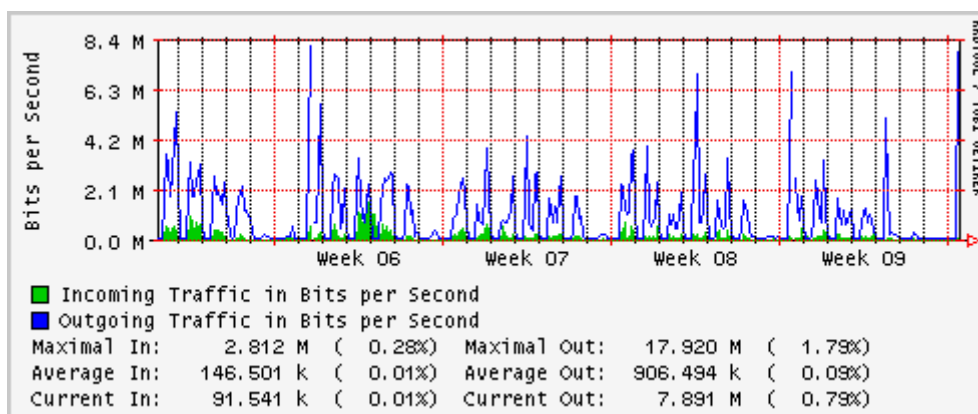

Utilización de los enlaces en el nodo Monterrey (Avantel) correspondientes al mes de Febrero 2008

Enlace hacia Monterrey (Telmex)

Enlace hacia México (Avantel)

Enlace hacia UAL

Enlace hacia UAT

Utilización de los enlaces en el nodo Juárez Correspondientes al mes de Febrero 2008

PVC a Monterrey

Enlace hacia la UACJ

Enlace hacia Abilene por UTEP

Utilización de los enlaces en el nodo Tijuana correspondientes al mes de Febrero 2008

PVC hacia Guadalajara

PVC hacia CICESE

PVC hacia UNAM (Opera Oberta Temporal)