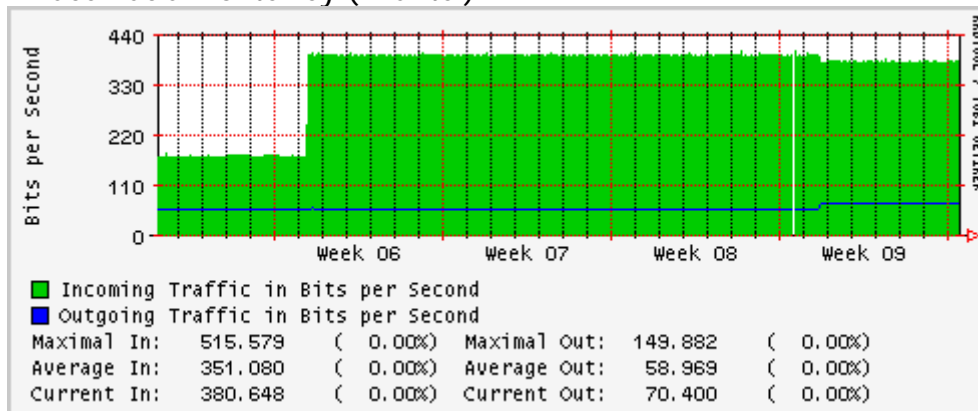

Utilización de los enlaces en el nodo México (Avantel) correspondientes al mes de Febrero 2008

Enlace hacia Monterrey (Avantel)