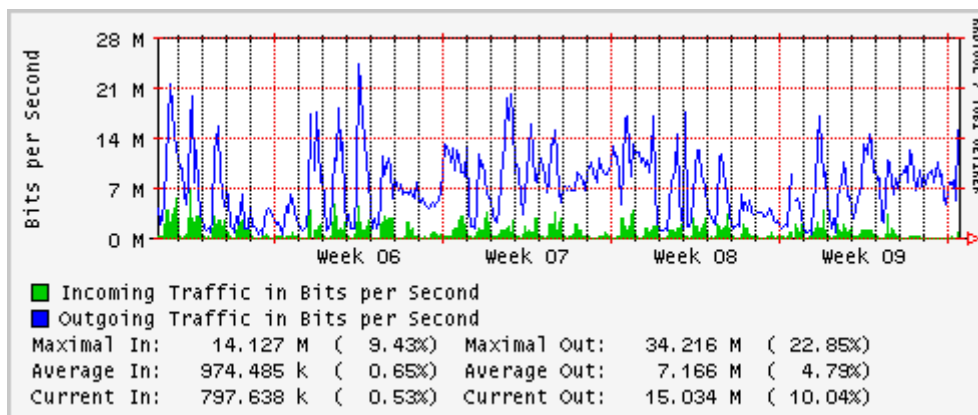

Utilización de los enlaces en el nodo Monterrey (Avantel) correspondientes al mes de Febrero 2008

Enlace hacia Monterrey (Telmex)

Enlace hacia México (Avantel)

Enlace hacia UAL

Enlace hacia UAT

Utilización de los enlaces en el nodo Juárez Correspondientes al mes de Febrero 2008

PVC a Monterrey

Enlace hacia la UACJ

Enlace hacia Abilene por UTEP

Utilización de los enlaces en el nodo Tijuana correspondientes al mes de Febrero 2008

PVC hacia Guadalajara

PVC hacia CICESE

PVC hacia UNAM (Opera Oberta Temporal)