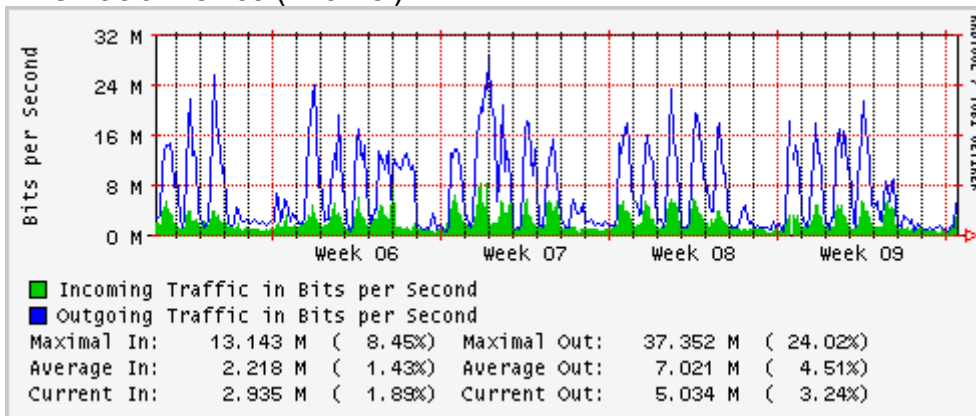

Utilización de los enlaces en el nodo México (Telmex) correspondientes al mes de Febrero 2008

PVC hacia Guadalajara

PVC hacia México (Avantel)

PVC hacia IPN

PVC hacia UAM

PVC hacia UDLAP

PVC hacia UNINET-VPNs

PVC hacia UNAM

PVC hacia INTELMEX

PVC hacia ITESM-CEM

PVC hacia SEP-DGTVE

Túnel IPv6 hacia UAEH

Túnel IPv6 hacia UNAM

Túnel hacia CICESE

Utilización de los enlaces en el nodo México (Avantel) correspondientes al mes de Febrero 2008