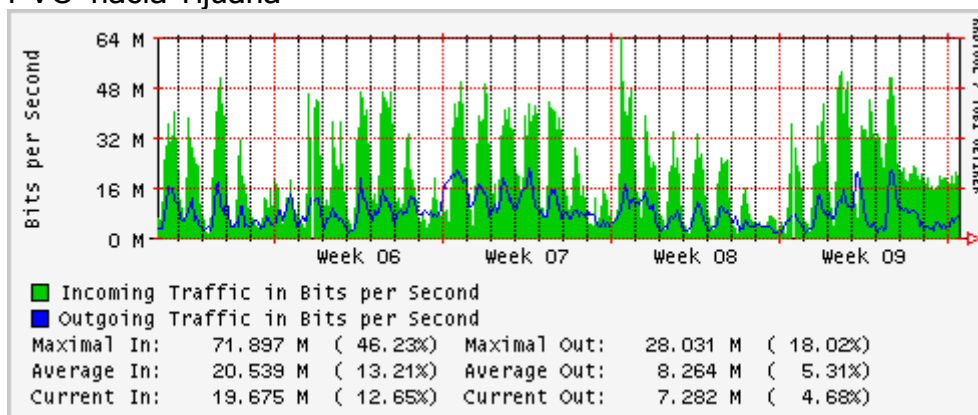

Enlace hacia Pacific Wave en Seattle (Standard Frames)

Enlace hacia Pacific Wave en SunnyVale (Jumbo Frames)

Enlace hacia Pacific Wave en SunnyVale (Standard Frames)

Utilización de los enlaces en el nodo Guadalajara correspondientes al mes de Febrero 2008

PVC hacia Tijuana

PVC hacia Monterrey

PVC hacia México

PVC hacia UdeG

Utilización de los enlaces en el nodo Cancún correspondientes al mes de Febrero 2008

Enlace hacia Cancún