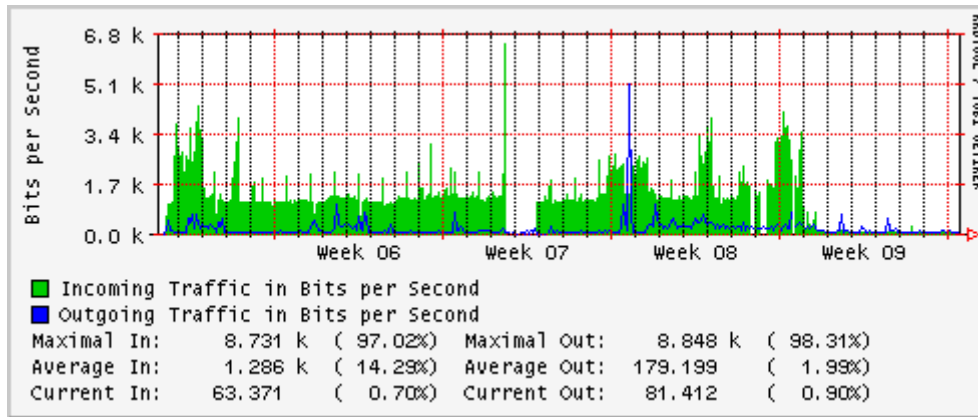

PVC hacia UNAM

PVC hacia INTELMEX

PVC hacia ITESM-CEM

PVC hacia SEP-DGTVE

Túnel IPv6 hacia UAEH

Túnel IPv6 hacia UNAM

Túnel hacia CICESE

Utilización de los enlaces en el nodo México (Avantel) correspondientes al mes de Febrero 2008