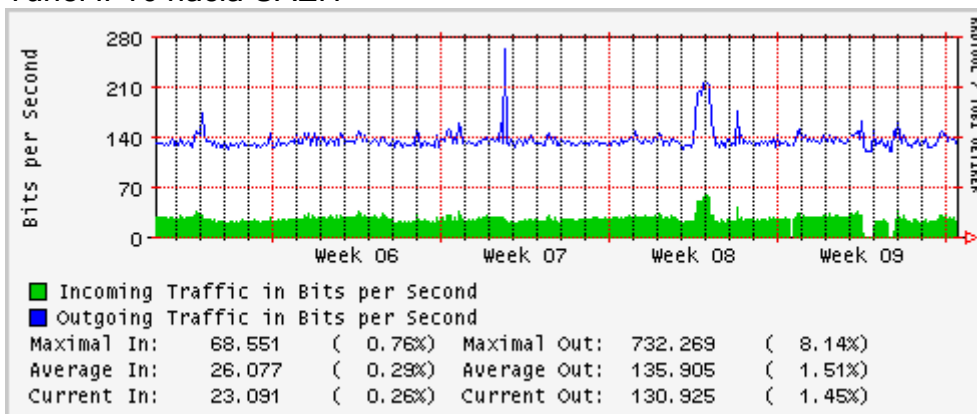

PVC hacia UNAM

PVC hacia INTELMEX

PVC hacia ITESM-CEM

PVC hacia SEP-DGTVE

Túnel IPv6 hacia UAEH

Túnel IPv6 hacia UNAM

Túnel hacia CICESE

Utilización de los enlaces en el nodo México (Avantel) correspondientes al mes de Febrero 2008