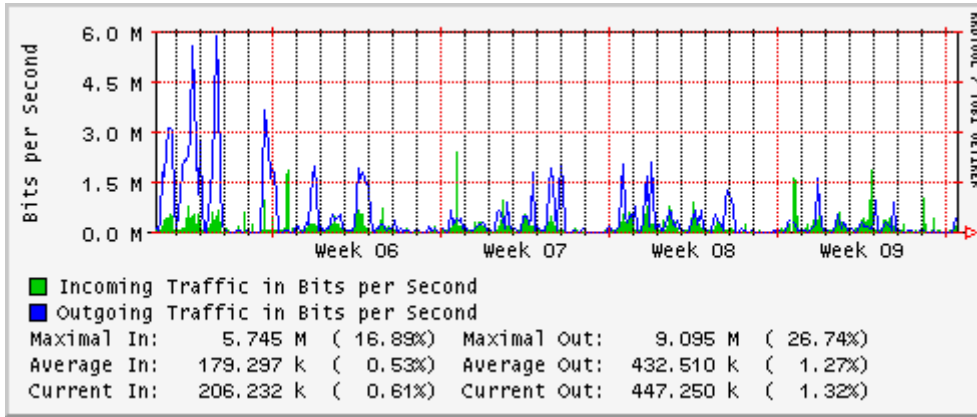

Utilización de los enlaces en el nodo México (Telmex) correspondientes al mes de Febrero 2008

PVC hacia Guadalajara

PVC hacia México (Avantel)

PVC hacia IPN

PVC hacia UAM

PVC hacia UDLAP

PVC hacia UNINET-VPNs

PVC hacia UNAM

PVC hacia INTELMEX

PVC hacia ITESM-CEM

PVC hacia SEP-DGTVE

Túnel IPv6 hacia UAEH

Túnel IPv6 hacia UNAM

Túnel hacia CICESE

Utilización de los enlaces en el nodo México (Avantel) correspondientes al mes de Febrero 2008