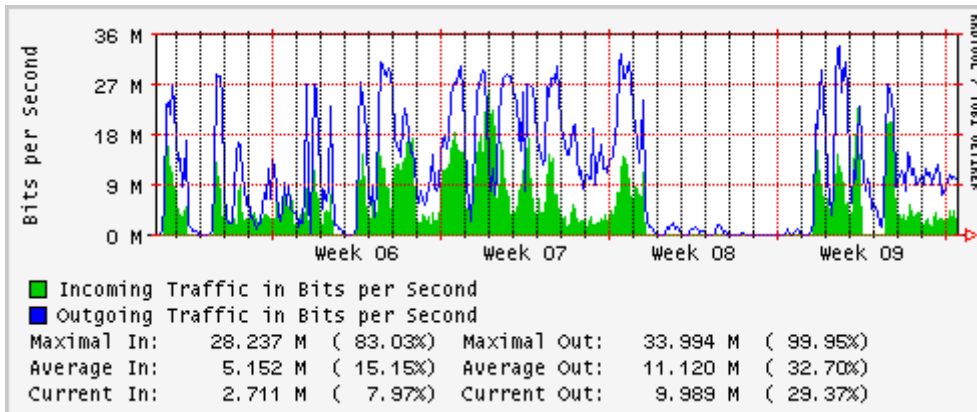

Utilización de los enlaces en el nodo México (Telmex) correspondientes al mes de Febrero 2008

PVC hacia Guadalajara

PVC hacia México (Avantel)

PVC hacia IPN

PVC hacia UAM

PVC hacia UDLAP

PVC hacia UNINET-VPNs

PVC hacia UNAM

PVC hacia INTELMEX

PVC hacia ITESM-CEM

PVC hacia SEP-DGTVE

Túnel IPv6 hacia UAEH

Túnel IPv6 hacia UNAM

Túnel hacia CICESE

Utilización de los enlaces en el nodo México (Avantel) correspondientes al mes de Febrero 2008