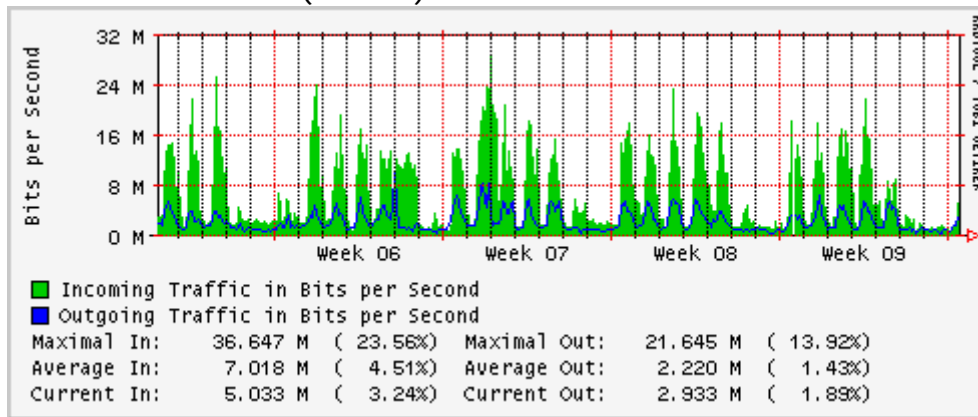

Enlace hacia México (Telmex)