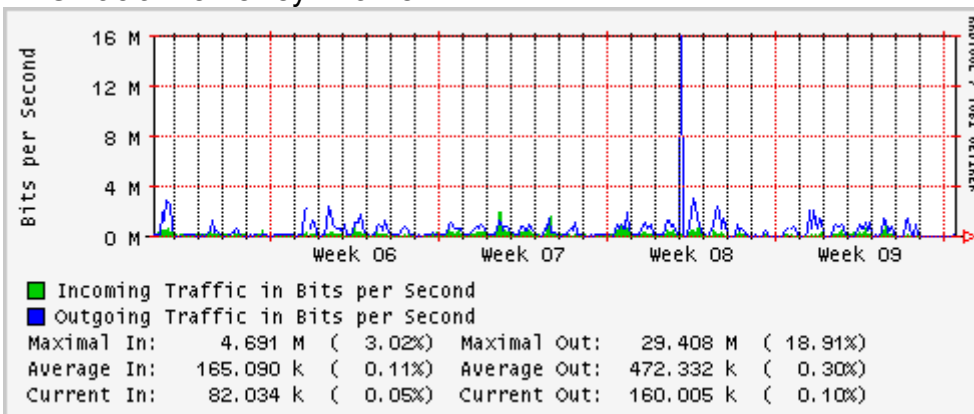

PVC hacia Monterrey Avantel