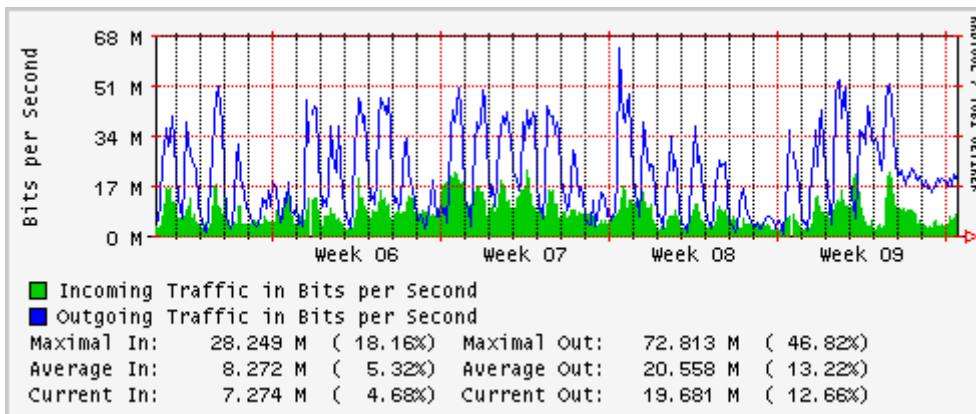

Utilización de los enlaces en el nodo Monterrey (Avantel) correspondientes al mes de Febrero 2008

Enlace hacia Monterrey (Telmex)

Enlace hacia México (Avantel)

Enlace hacia UAL

Enlace hacia UAT

Utilización de los enlaces en el nodo Juárez Correspondientes al mes de Febrero 2008

PVC a Monterrey

Enlace hacia la UACJ

Enlace hacia Abilene por UTEP

Utilización de los enlaces en el nodo Tijuana correspondientes al mes de Febrero 2008

PVC hacia Guadalajara

PVC hacia CICESE

PVC hacia UNAM (Opera Oberta Temporal)

PVC de IPv6 hacia UdeG

Enlace hacia CLARA

Enlace hacia Pacific Wave en Los Angeles (Jumbo Frames)

Enlace hacia Pacific Wave en Los Angeles (Standard Frames)

Enlace hacia Pacific Wave en seattle (Jumbo Frames)