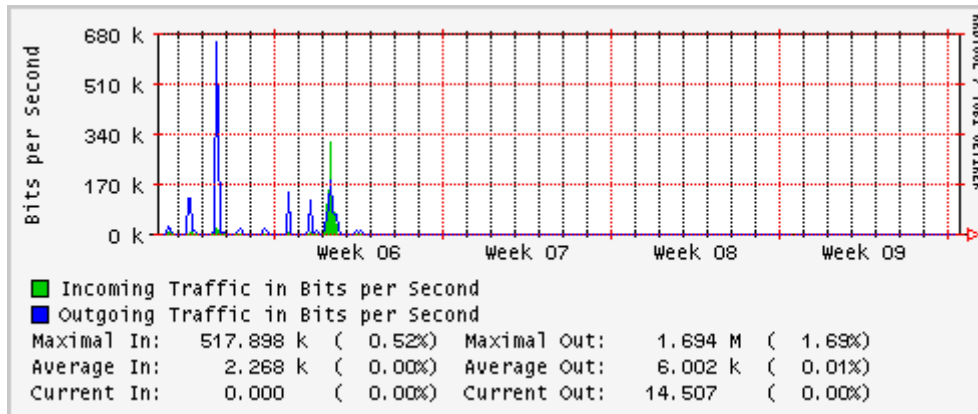

PVC hacia UNAM

PVC hacia INTELMEX

PVC hacia ITESM-CEM

PVC hacia SEP-DGTVE

Túnel IPv6 hacia UAEH

Túnel IPv6 hacia UNAM

Túnel hacia CICESE

Utilización de los enlaces en el nodo México (Avantel) correspondientes al mes de Febrero 2008