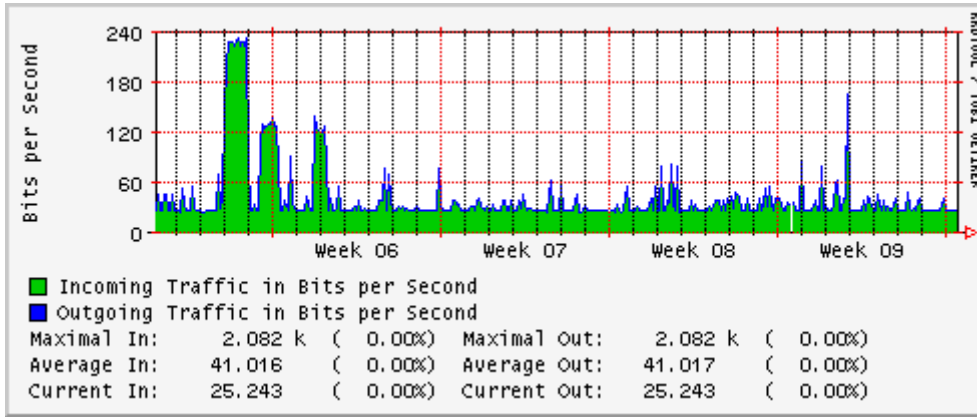

PVC hacia UNAM

PVC hacia INTELMEX

PVC hacia ITESM-CEM

PVC hacia SEP-DGTVE

Túnel IPv6 hacia UAEH

Túnel IPv6 hacia UNAM

Túnel hacia CICESE

Utilización de los enlaces en el nodo México (Avantel) correspondientes al mes de Febrero 2008