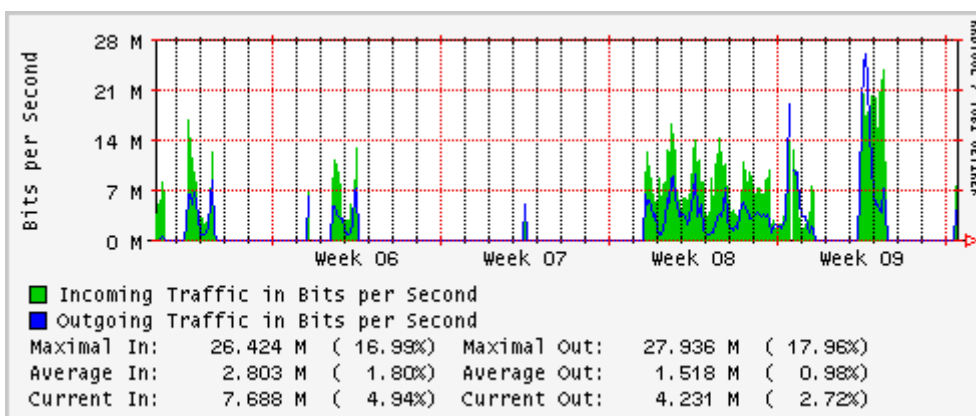

PVC a Monterrey

Enlace hacia la UACJ

Enlace hacia Abilene por UTEP

Utilización de los enlaces en el nodo Tijuana correspondientes al mes de Febrero 2008

PVC hacia Guadalajara

PVC hacia CICESE

PVC hacia UNAM (Opera Oberta Temporal)

PVC de IPv6 hacia UdeG

Enlace hacia CLARA

Enlace hacia Pacific Wave en Los Angeles (Jumbo Frames)

Enlace hacia Pacific Wave en Los Angeles (Standard Frames)

Enlace hacia Pacific Wave en seattle (Jumbo Frames)