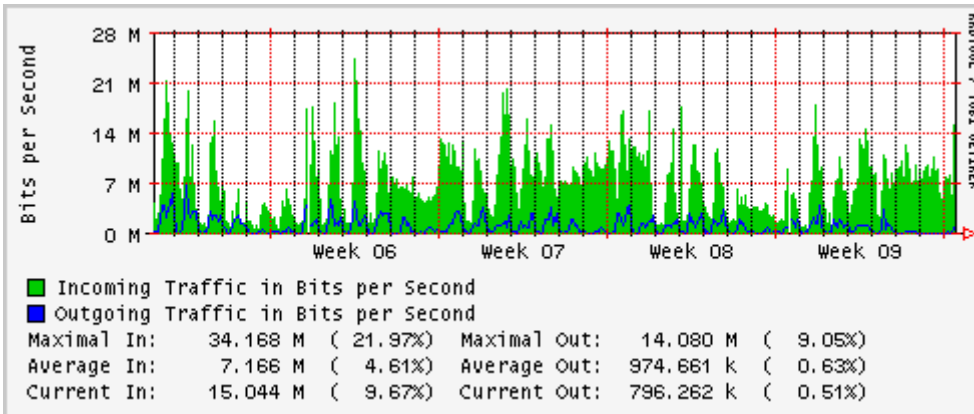

PVC hacia Juárez