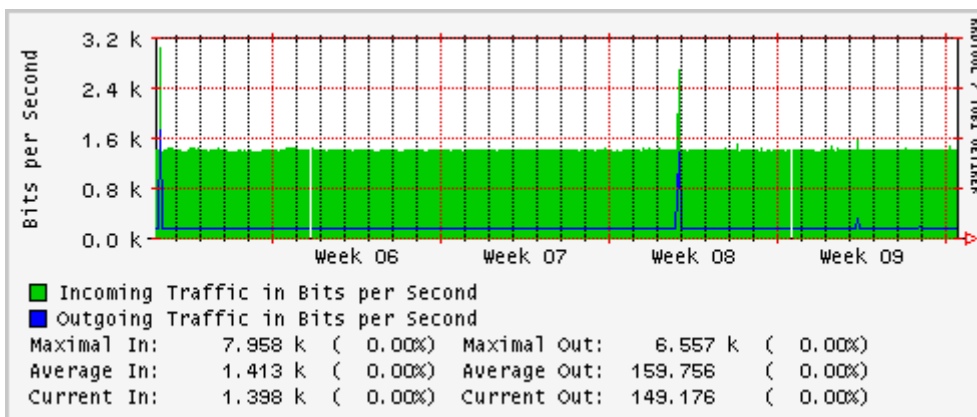

PVC a Monterrey

Enlace hacia la UACJ

Enlace hacia Abilene por UTEP

Utilización de los enlaces en el nodo Tijuana correspondientes al mes de Febrero 2008

PVC hacia Guadalajara

PVC hacia CICESE

PVC hacia UNAM (Opera Oberta Temporal)

PVC de IPv6 hacia UdeG

Enlace hacia CLARA

Enlace hacia Pacific Wave en Los Angeles (Jumbo Frames)

Enlace hacia Pacific Wave en Los Angeles (Standard Frames)

Enlace hacia Pacific Wave en seattle (Jumbo Frames)

Enlace hacia Pacific Wave en Seattle (Standard Frames)

Enlace hacia Pacific Wave en SunnyVale (Jumbo Frames)

Enlace hacia Pacific Wave en SunnyVale (Standard Frames)

Utilización de los enlaces en el nodo Guadalajara correspondientes al mes de Febrero 2008