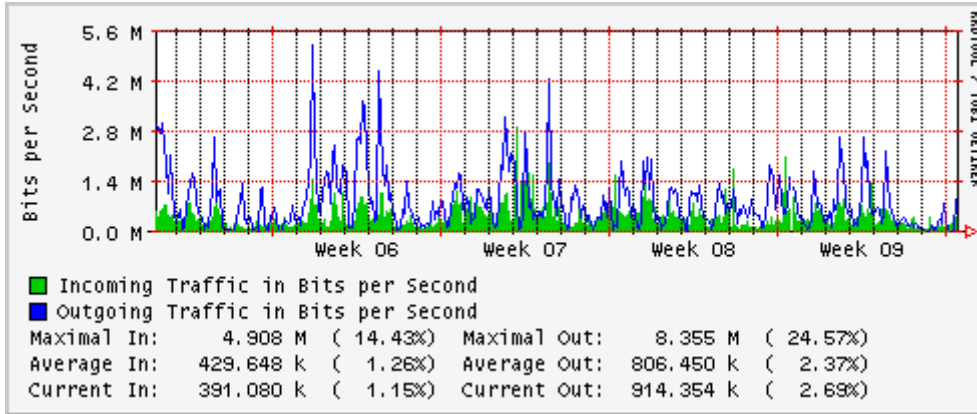

PVC hacia UDLAP