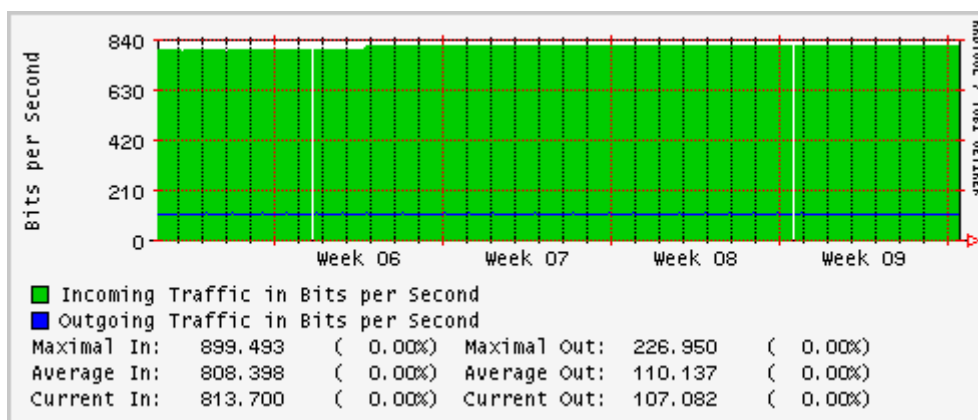

PVC a Monterrey

Enlace hacia la UACJ

Enlace hacia Abilene por UTEP

Utilización de los enlaces en el nodo Tijuana correspondientes al mes de Febrero 2008

PVC hacia Guadalajara

PVC hacia CICESE

PVC hacia UNAM (Opera Oberta Temporal)

PVC de IPv6 hacia UdeG

Enlace hacia CLARA

Enlace hacia Pacific Wave en Los Angeles (Jumbo Frames)

Enlace hacia Pacific Wave en Los Angeles (Standard Frames)

Enlace hacia Pacific Wave en seattle (Jumbo Frames)

Enlace hacia Pacific Wave en Seattle (Standard Frames)

Enlace hacia Pacific Wave en SunnyVale (Jumbo Frames)

Enlace hacia Pacific Wave en SunnyVale (Standard Frames)

Utilización de los enlaces en el nodo Guadalajara correspondientes al mes de Febrero 2008