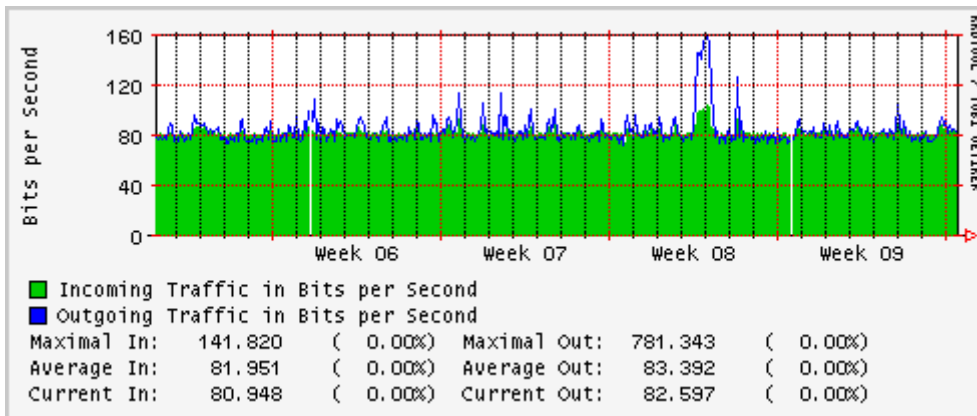

PVC a Monterrey

Enlace hacia la UACJ

Enlace hacia Abilene por UTEP

Utilización de los enlaces en el nodo Tijuana correspondientes al mes de Febrero 2008

PVC hacia Guadalajara

PVC hacia CICESE

PVC hacia UNAM (Opera Oberta Temporal)

PVC de IPv6 hacia UdeG

Enlace hacia CLARA

Enlace hacia Pacific Wave en Los Angeles (Jumbo Frames)

Enlace hacia Pacific Wave en Los Angeles (Standard Frames)

Enlace hacia Pacific Wave en seattle (Jumbo Frames)