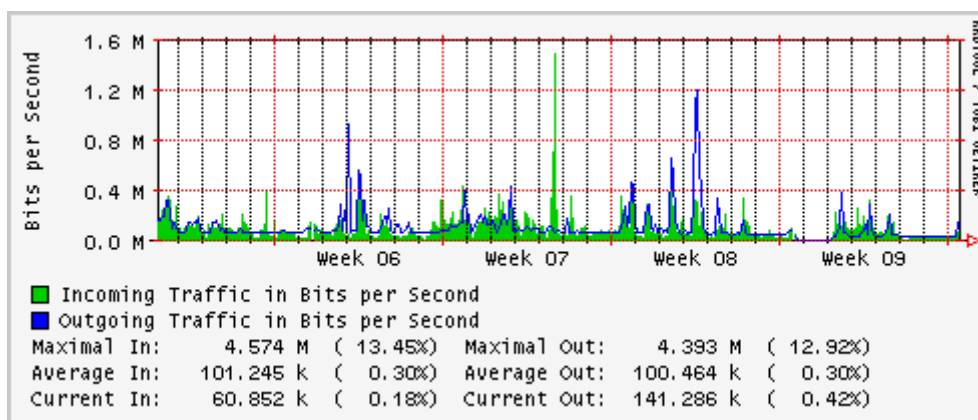

Utilización de los enlaces en el nodo Monterrey (Avantel) correspondientes al mes de Febrero 2008

Enlace hacia Monterrey (Telmex)

Enlace hacia México (Avantel)

Enlace hacia UAL

Enlace hacia UAT

Utilización de los enlaces en el nodo Juárez Correspondientes al mes de Febrero 2008

PVC a Monterrey

Enlace hacia la UACJ

Enlace hacia Abilene por UTEP

Utilización de los enlaces en el nodo Tijuana correspondientes al mes de Febrero 2008

PVC hacia Guadalajara

PVC hacia CICESE

PVC hacia UNAM (Opera Oberta Temporal)