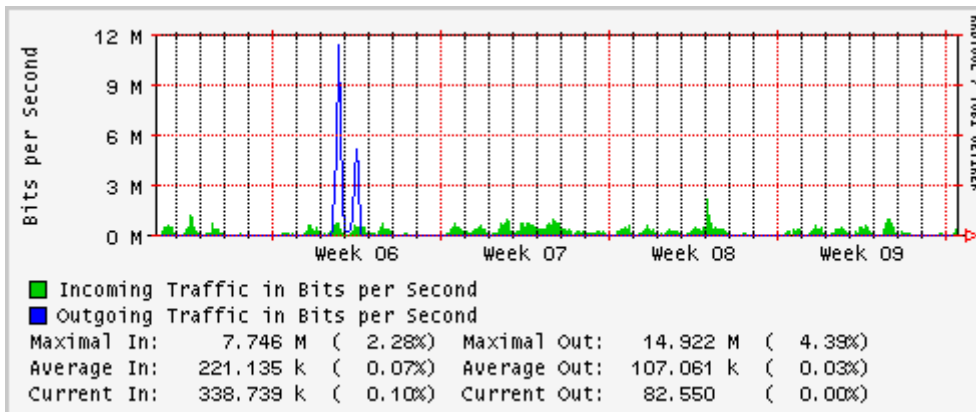

Utilización de los enlaces en el nodo México (Telmex) correspondientes al mes de Febrero 2008

PVC hacia Guadalajara

PVC hacia México (Avantel)

PVC hacia IPN

PVC hacia UAM

PVC hacia UDLAP

PVC hacia UNINET-VPNs

PVC hacia UNAM

PVC hacia INTELMEX

PVC hacia ITESM-CEM

PVC hacia SEP-DGTVE

Túnel IPv6 hacia UAEH

Túnel IPv6 hacia UNAM

Túnel hacia CICESE

Utilización de los enlaces en el nodo México (Avantel) correspondientes al mes de Febrero 2008