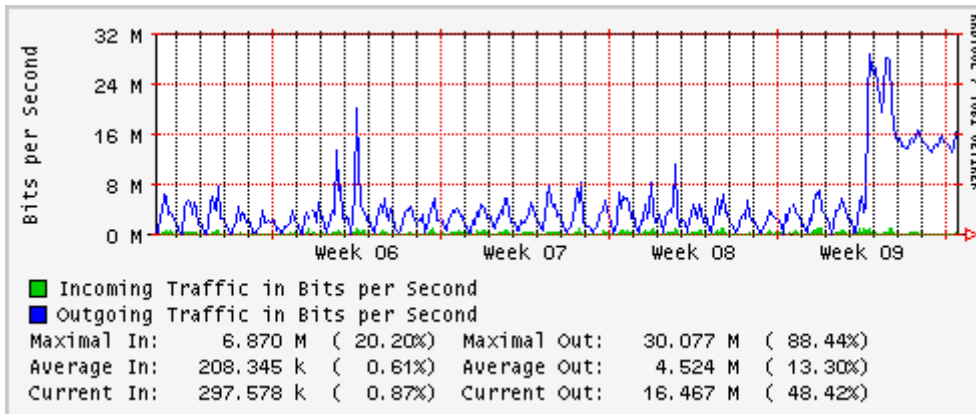

Utilización de los enlaces en el nodo Monterrey (Avantel) correspondientes al mes de Febrero 2008

Enlace hacia Monterrey (Telmex)

Enlace hacia México (Avantel)

Enlace hacia UAL

Enlace hacia UAT

Utilización de los enlaces en el nodo Juárez Correspondientes al mes de Febrero 2008