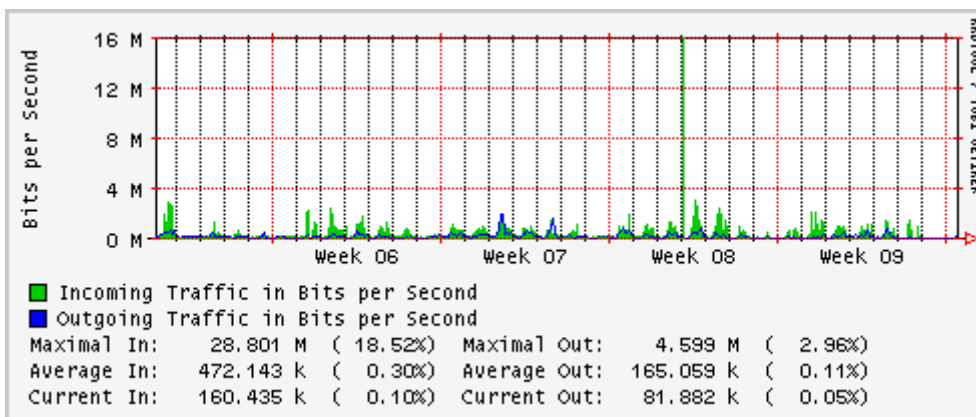

Enlace hacia INSP

Utilización de los enlaces en el nodo Monterrey (Telmex) correspondientes al mes de Febrero 2008

PVC hacia Guadalajara

PVC hacia Juárez

PVC hacia Monterrey Avantel

PVC hacia UANL

PVC hacia ITESM-MTY

Utilización de los enlaces en el nodo Monterrey (Avantel) correspondientes al mes de Febrero 2008

Enlace hacia Monterrey (Telmex)

Enlace hacia México (Avantel)

Enlace hacia UAL

Enlace hacia UAT

Utilización de los enlaces en el nodo Juárez Correspondientes al mes de Febrero 2008