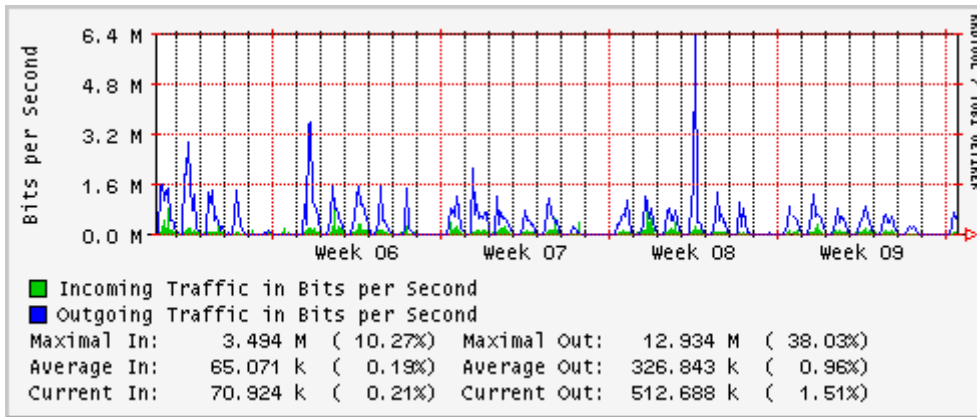

Utilización de los enlaces en el nodo México (Telmex) correspondientes al mes de Febrero 2008

PVC hacia Guadalajara

PVC hacia México (Avantel)

PVC hacia IPN

PVC hacia UAM

PVC hacia UDLAP

PVC hacia UNINET-VPNs

PVC hacia UNAM

PVC hacia INTELMEX

PVC hacia ITESM-CEM

PVC hacia SEP-DGTVE

Túnel IPv6 hacia UAEH

Túnel IPv6 hacia UNAM

Túnel hacia CICESE

Utilización de los enlaces en el nodo México (Avantel) correspondientes al mes de Febrero 2008