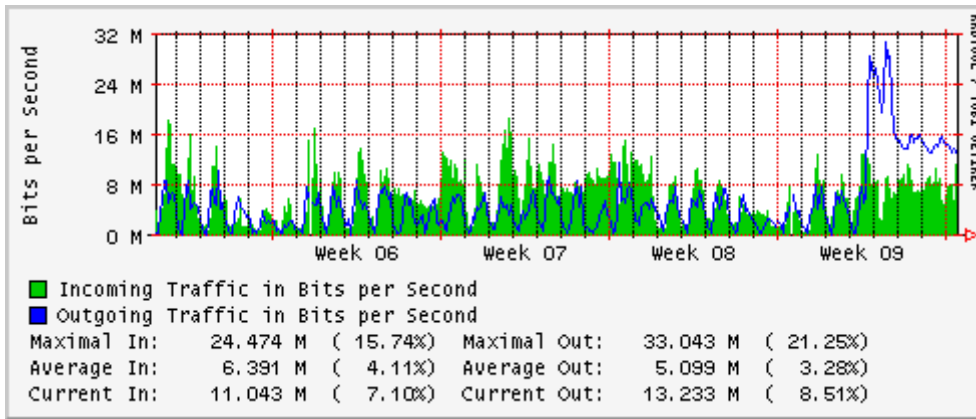

Enlace hacia Pacific Wave en Seattle (Standard Frames)

Enlace hacia Pacific Wave en SunnyVale (Jumbo Frames)

Enlace hacia Pacific Wave en SunnyVale (Standard Frames)

Utilización de los enlaces en el nodo Guadalajara correspondientes al mes de Febrero 2008

PVC hacia Tijuana

PVC hacia Monterrey

PVC hacia México

PVC hacia UdeG

Utilización de los enlaces en el nodo Cancún correspondientes al mes de Febrero 2008

Enlace hacia Cancún