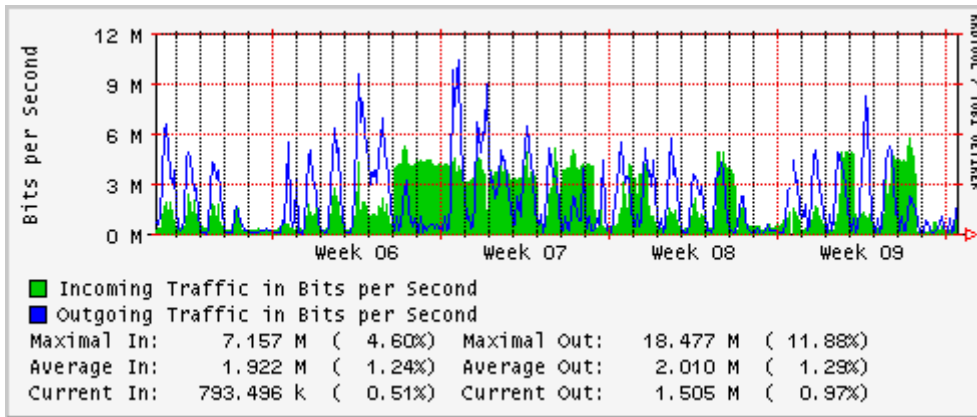

Utilización de los enlaces en el nodo México (Telmex) correspondientes al mes de Febrero 2008

PVC hacia Guadalajara

PVC hacia México (Avantel)

PVC hacia IPN

PVC hacia UAM

PVC hacia UDLAP

PVC hacia UNINET-VPNs

PVC hacia UNAM

PVC hacia INTELMEX

PVC hacia ITESM-CEM

PVC hacia SEP-DGTVE

Túnel IPv6 hacia UAEH

Túnel IPv6 hacia UNAM

Túnel hacia CICESE

Utilización de los enlaces en el nodo México (Avantel) correspondientes al mes de Febrero 2008