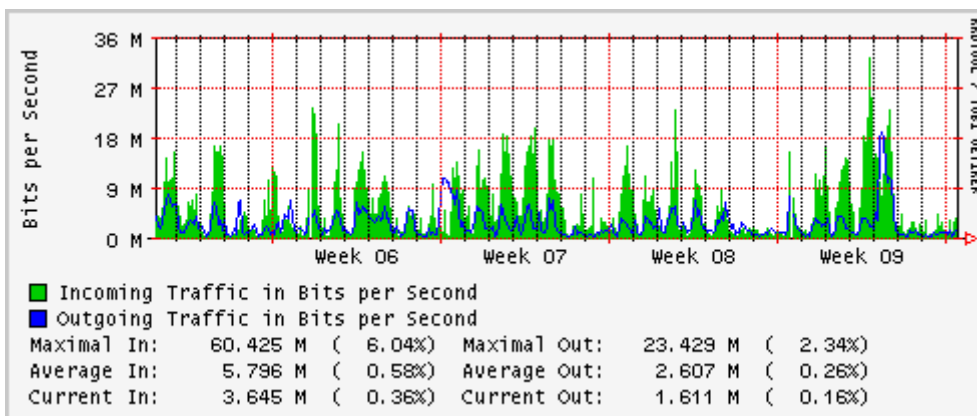

PVC a Monterrey

Enlace hacia la UACJ

Enlace hacia Abilene por UTEP

Utilización de los enlaces en el nodo Tijuana correspondientes al mes de Febrero 2008

PVC hacia Guadalajara

PVC hacia CICESE

PVC hacia UNAM (Opera Oberta Temporal)

PVC de IPv6 hacia UdeG

Enlace hacia CLARA

Enlace hacia Pacific Wave en Los Angeles (Jumbo Frames)

Enlace hacia Pacific Wave en Los Angeles (Standard Frames)

Enlace hacia Pacific Wave en seattle (Jumbo Frames)