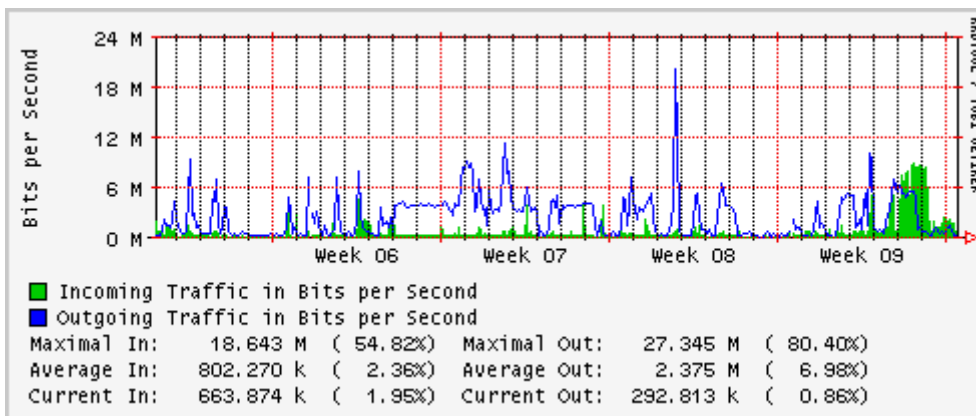

PVC a Monterrey

Enlace hacia la UACJ

Enlace hacia Abilene por UTEP

Utilización de los enlaces en el nodo Tijuana correspondientes al mes de Febrero 2008

PVC hacia Guadalajara

PVC hacia CICESE

PVC hacia UNAM (Opera Oberta Temporal)

PVC de IPv6 hacia UdeG

Enlace hacia CLARA

Enlace hacia Pacific Wave en Los Angeles (Jumbo Frames)

Enlace hacia Pacific Wave en Los Angeles (Standard Frames)

Enlace hacia Pacific Wave en seattle (Jumbo Frames)