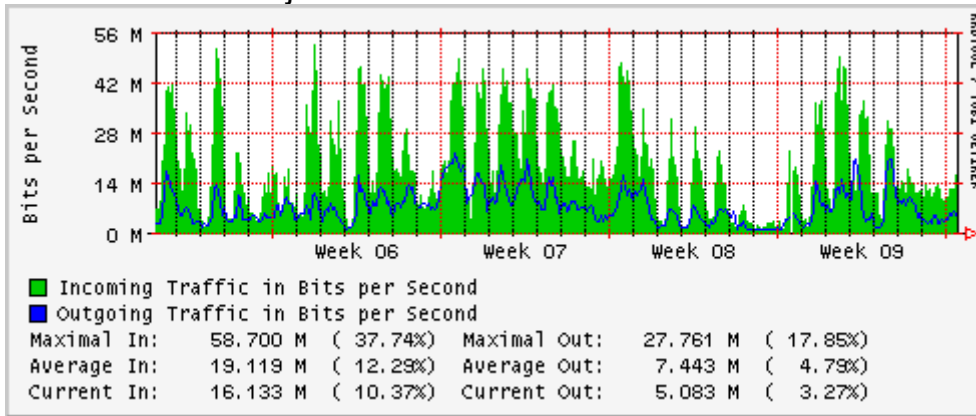

Utilización de los enlaces en el nodo México (Telmex) correspondientes al mes de Febrero 2008

PVC hacia Guadalajara

PVC hacia México (Avantel)

PVC hacia IPN

PVC hacia UAM

PVC hacia UDLAP

PVC hacia UNINET-VPNs

PVC hacia UNAM

PVC hacia INTELMEX

PVC hacia ITESM-CEM

PVC hacia SEP-DGTVE

Túnel IPv6 hacia UAEH

Túnel IPv6 hacia UNAM

Túnel hacia CICESE

Utilización de los enlaces en el nodo México (Avantel) correspondientes al mes de Febrero 2008