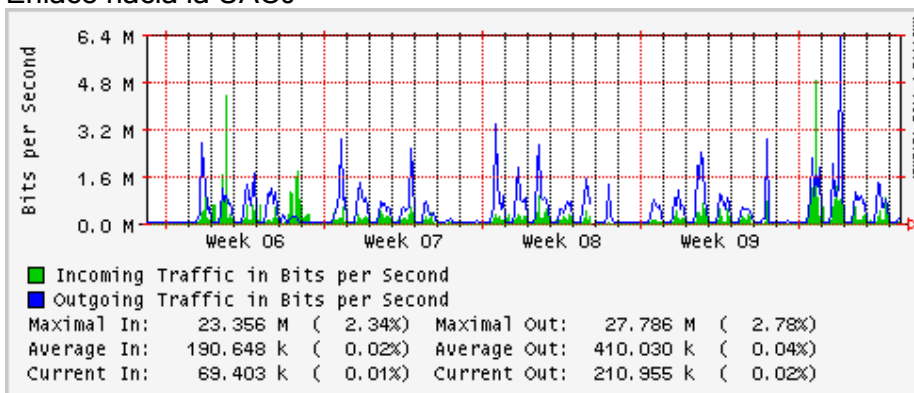

Enlace hacia Monterrey (Telmex)

Enlace hacia México (Avantel)

Enlace hacia UAL

Enlace hacia UAT

Utilización de los enlaces en el nodo Juárez correspondientes al mes de Febrero 2009

PVC a Monterrey

Enlace hacia la UACJ

Enlace hacia Abilene por UTEP

Enlace Secundario UNAM (PVC hacia Telecom7)

Utilización de los enlaces en el nodo Tijuana correspondientes al mes de Febrero 2009

PVC hacia Guadalajara

PVC hacia CICESE

PVC de IPv6 hacia UdeG