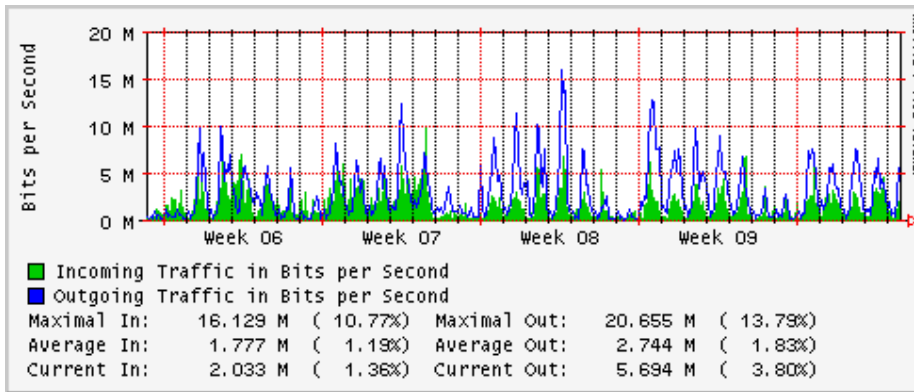

Enlace hacia Pacific Wave en SunnyVale (Jumbo Frames)

Enlace hacia Pacific Wave en SunnyVale (Standard Frames)

Utilización de los enlaces en el nodo Guadalajara correspondientes al mes de Febrero 2009

PVC hacia Tijuana

PVC hacia Monterrey

PVC hacia México

PVC hacia UdeG

VPN hacia la U.COLIMA

Utilización de los enlaces en el nodo Cancún correspondientes al mes de Febrero 2009

Enlace hacia Cancún