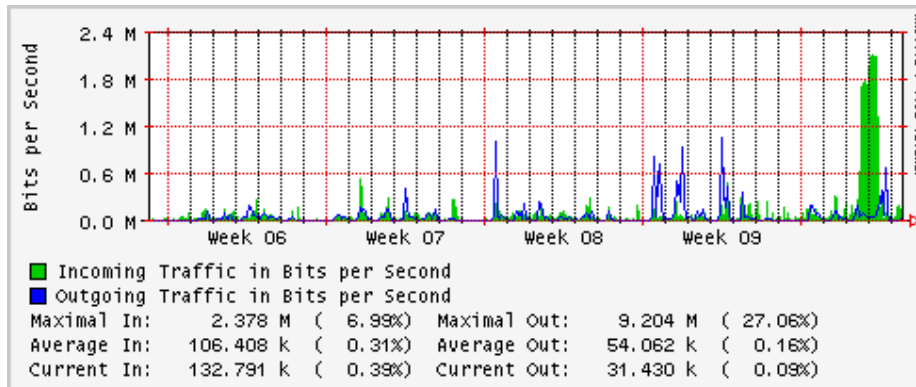

Utilización de los enlaces en el nodo Monterrey (Telmex) correspondientes al mes de Febrero 2009

PVC hacia Guadalajara

PVC hacia Juárez

PVC hacia Monterrey Avantel

PVC hacia UANL

PVC hacia ITESM-MTY

Utilización de los enlaces en el nodo Monterrey (Avantel) correspondientes al mes de Febrero 2009

Enlace hacia Monterrey (Telmex)

Enlace hacia México (Avantel)

Enlace hacia UAL

Enlace hacia UAT

Utilización de los enlaces en el nodo Juárez correspondientes al mes de Febrero 2009

PVC a Monterrey

Enlace hacia la UACJ