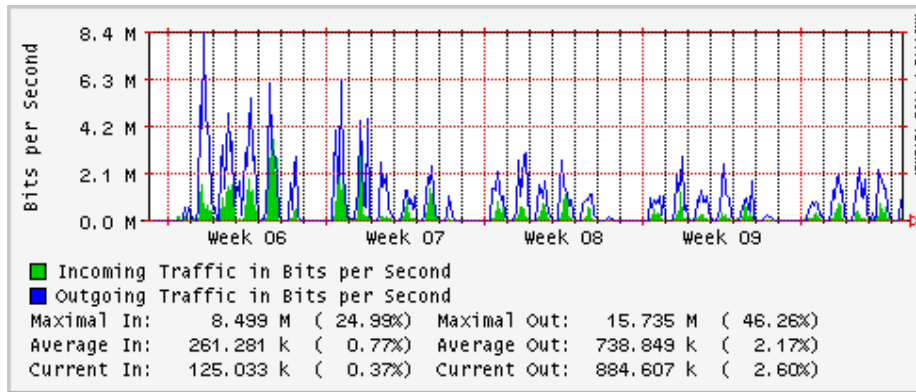

PVC hacia ITESM-CEM