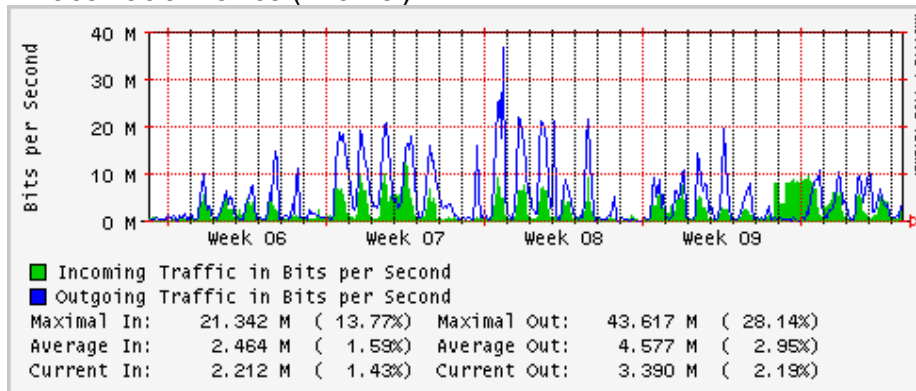

Utilización de los enlaces en el nodo Monterrey (Telmex) correspondientes al mes de Febrero 2009

PVC hacia Guadalajara

PVC hacia Juárez

PVC hacia Monterrey Avantel

PVC hacia UANL

PVC hacia ITESM-MTY

Utilización de los enlaces en el nodo Monterrey (Avantel) correspondientes al mes de Febrero 2009

Enlace hacia Monterrey (Telmex)

Enlace hacia México (Avantel)

Enlace hacia UAL

Enlace hacia UAT

Utilización de los enlaces en el nodo Juárez correspondientes al mes de Febrero 2009

PVC a Monterrey

Enlace hacia la UACJ