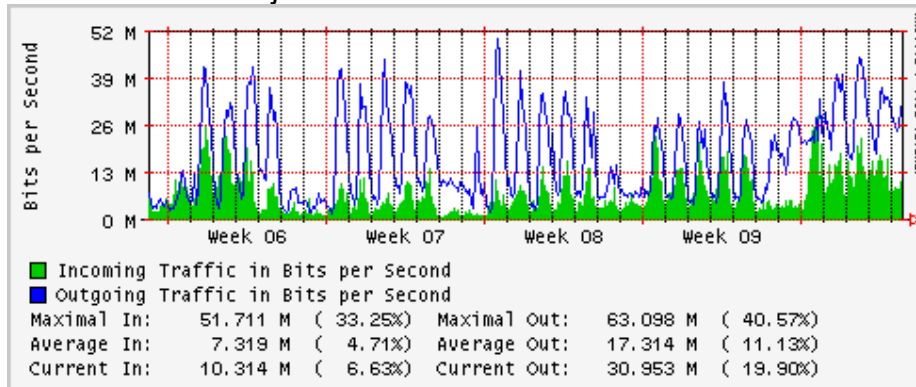

Enlace hacia Abilene por UTEP

Enlace Secundario UNAM (PVC hacia Telecom7)

Utilización de los enlaces en el nodo Tijuana correspondientes al mes de Febrero 2009

PVC hacia Guadalajara

PVC hacia CICESE

PVC de IPv6 hacia UdeG

Enlace hacia CLARA

Enlace hacia Pacific Wave en Los Angeles (Jumbo Frames)

Enlace hacia Pacific Wave en Los Angeles (Standard Frames)

Enlace hacia Pacific Wave en seattle (Jumbo Frames)

Enlace hacia Pacific Wave en Seattle (Standard Frames)