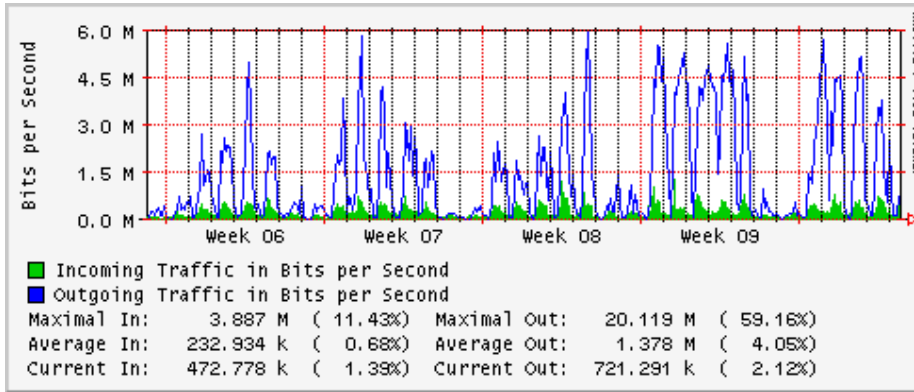

Utilización de los enlaces en el nodo México (Telmex) correspondientes al mes de Febrero 2009

PVC hacia Guadalajara

PVC hacia México (Avantel)

PVC hacia IPN

PVC hacia UAM

PVC hacia UDLAP

PVC hacia UNINET-VPNs