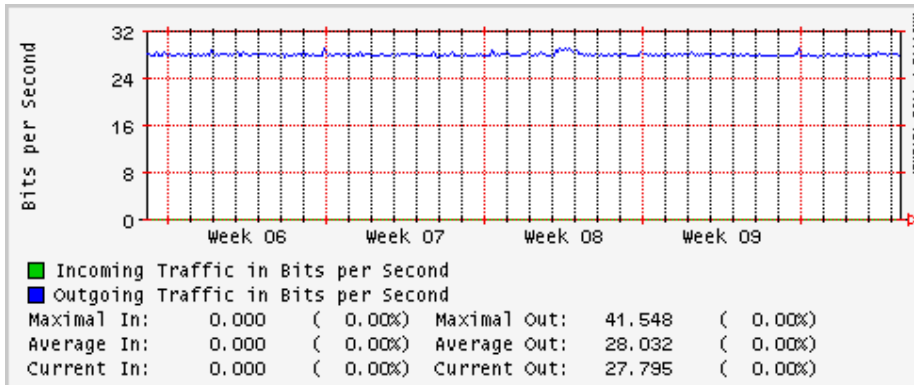

PVC hacia INTELMEEX