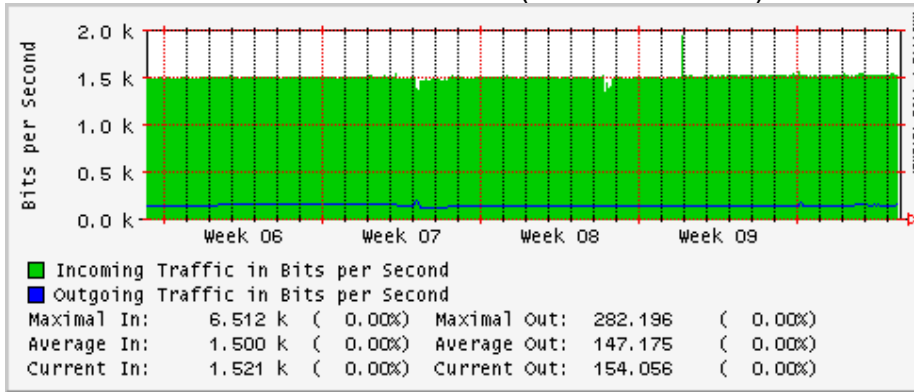

Enlace hacia Abilene por UTEP

Enlace Secundario UNAM (PVC hacia Telecom7)

Utilización de los enlaces en el nodo Tijuana correspondientes al mes de Febrero 2009

PVC hacia Guadalajara

PVC hacia CICESE

PVC de IPv6 hacia UdeG

Enlace hacia CLARA

Enlace hacia Pacific Wave en Los Angeles (Jumbo Frames)

Enlace hacia Pacific Wave en Los Angeles (Standard Frames)

Enlace hacia Pacific Wave en seattle (Jumbo Frames)

Enlace hacia Pacific Wave en Seattle (Standard Frames)