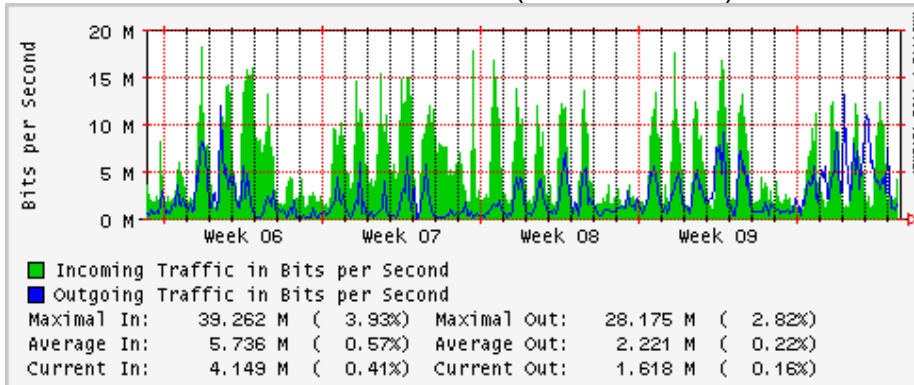

Enlace hacia Abilene por UTEP

Enlace Secundario UNAM (PVC hacia Telecom7)

Utilización de los enlaces en el nodo Tijuana correspondientes al mes de Febrero 2009

PVC hacia Guadalajara

PVC hacia CICESE

PVC de IPv6 hacia UdeG

Enlace hacia CLARA

Enlace hacia Pacific Wave en Los Angeles (Jumbo Frames)

Enlace hacia Pacific Wave en Los Angeles (Standard Frames)

Enlace hacia Pacific Wave en seattle (Jumbo Frames)

Enlace hacia Pacific Wave en Seattle (Standard Frames)

Enlace hacia Pacific Wave en SunnyVale (Jumbo Frames)

Enlace hacia Pacific Wave en SunnyVale (Standard Frames)

Utilización de los enlaces en el nodo Guadalajara correspondientes al mes de Febrero 2009

PVC hacia Tijuana