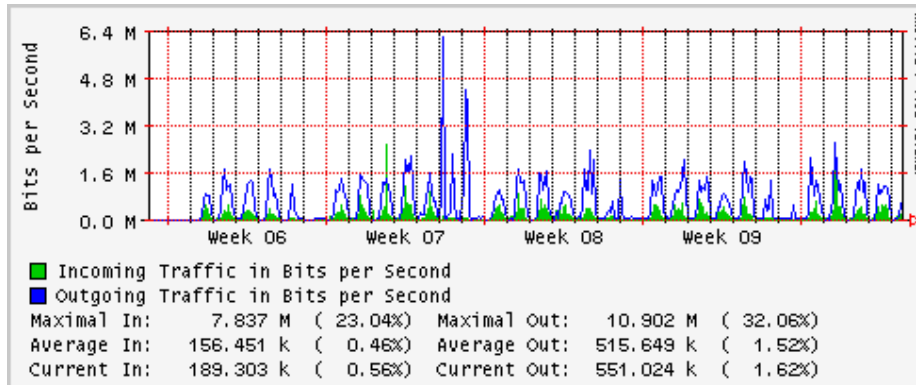

Utilización de los enlaces en el nodo Monterrey (Telmex) correspondientes al mes de Febrero 2009

PVC hacia Guadalajara

PVC hacia Juárez

PVC hacia Monterrey Avantel

PVC hacia UANL

PVC hacia ITESM-MTY

Utilización de los enlaces en el nodo Monterrey (Avantel) correspondientes al mes de Febrero 2009