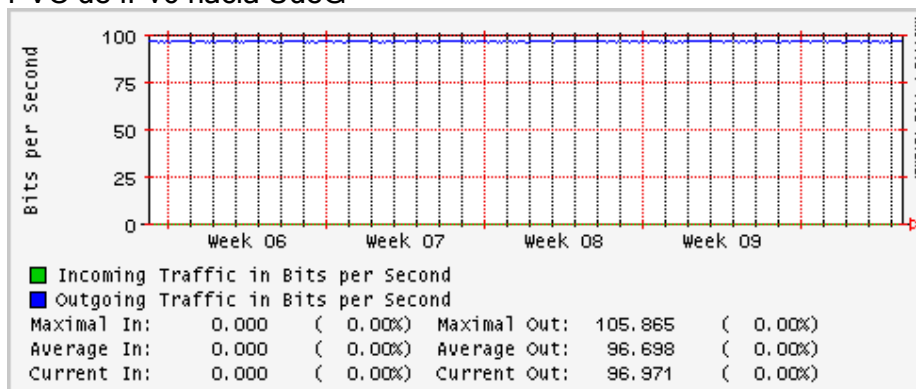

Enlace hacia Abilene por UTEP

Enlace Secundario UNAM (PVC hacia Telecom7)

Utilización de los enlaces en el nodo Tijuana correspondientes al mes de Febrero 2009

PVC hacia Guadalajara

PVC hacia CICESE

PVC de IPv6 hacia UdeG