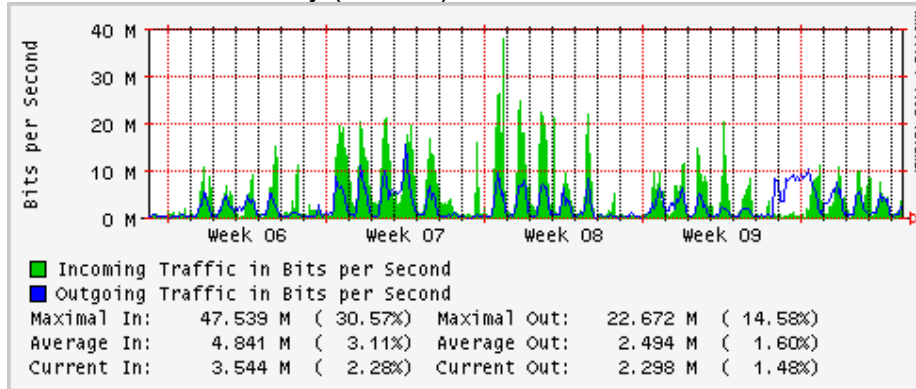

Utilización de los enlaces en el nodo Monterrey (Avantel) correspondientes al mes de Febrero 2009

Enlace hacia Monterrey (Telmex)