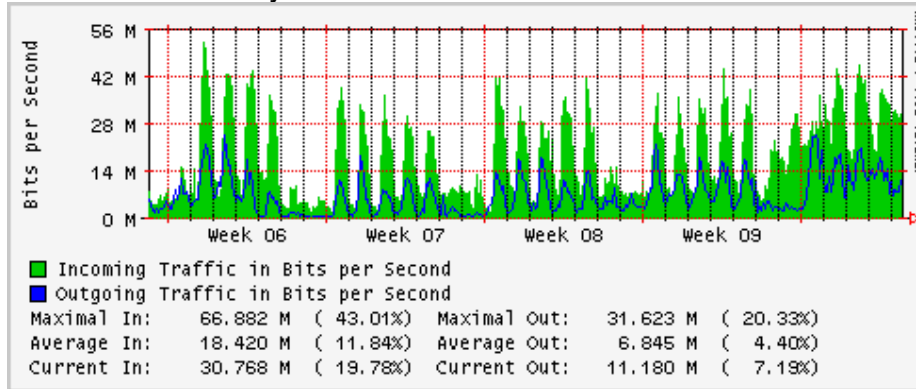

Utilización de los enlaces en el nodo México (Telmex) correspondientes al mes de Febrero 2009

PVC hacia Guadalajara

PVC hacia México (Avantel)

PVC hacia IPN

PVC hacia UAM

PVC hacia UDLAP

PVC hacia UNINET-VPNs