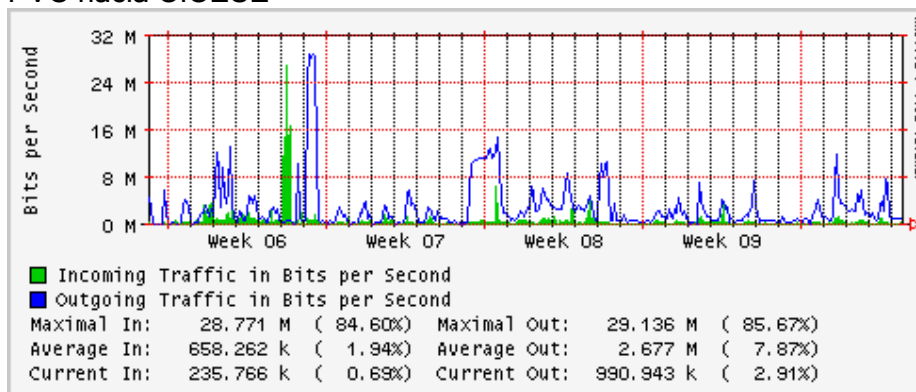

Enlace hacia Abilene por UTEP

Enlace Secundario UNAM (PVC hacia Telecom7)

Utilización de los enlaces en el nodo Tijuana correspondientes al mes de Febrero 2009

PVC hacia Guadalajara

PVC hacia CICESE

PVC de IPv6 hacia UdeG

Enlace hacia CLARA

Enlace hacia Pacific Wave en Los Angeles (Jumbo Frames)

Enlace hacia Pacific Wave en Los Angeles (Standard Frames)

Enlace hacia Pacific Wave en seattle (Jumbo Frames)

Enlace hacia Pacific Wave en Seattle (Standard Frames)