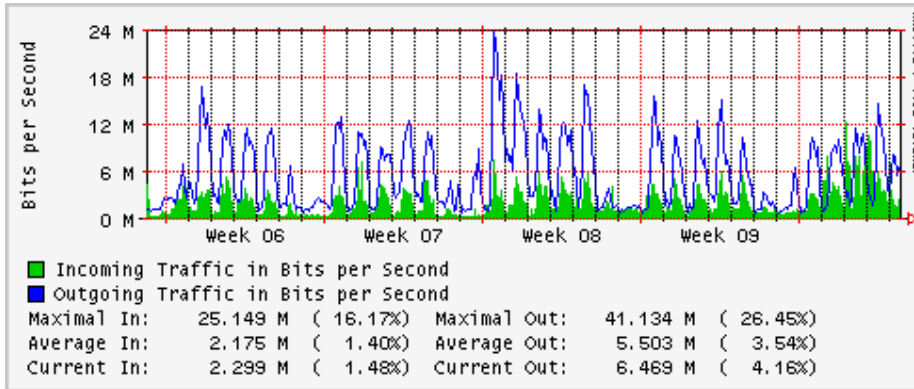

Utilización de los enlaces en el nodo México (Telmex) correspondientes al mes de Febrero 2009

PVC hacia Guadalajara

PVC hacia México (Avantel)

PVC hacia IPN

PVC hacia UAM

PVC hacia UDLAP

PVC hacia UNINET-VPNs