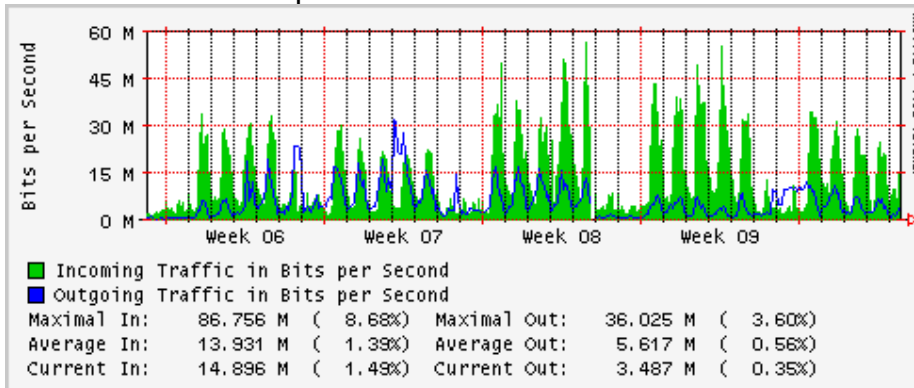

Enlace hacia Monterrey (Telmex)

Enlace hacia México (Avantel)

Enlace hacia UAL

Enlace hacia UAT

Utilización de los enlaces en el nodo Juárez correspondientes al mes de Febrero 2009

PVC a Monterrey

Enlace hacia la UACJ

Enlace hacia Abilene por UTEP

Enlace Secundario UNAM (PVC hacia Telecom7)

Utilización de los enlaces en el nodo Tijuana correspondientes al mes de Febrero 2009

PVC hacia Guadalajara

PVC hacia CICESE

PVC de IPv6 hacia UdeG