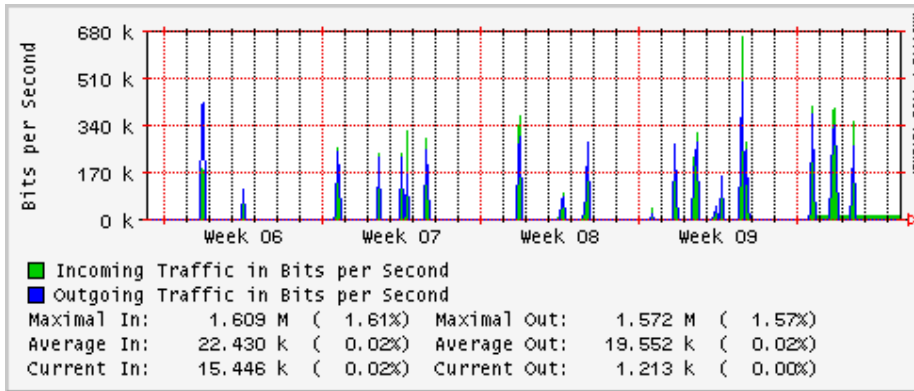

PVC hacia Monterrey

PVC hacia México

PVC hacia UdeG

VPN hacia la U.COLIMA

Utilización de los enlaces en el nodo Cancún correspondientes al mes de Febrero 2009

Enlace hacia Cancún