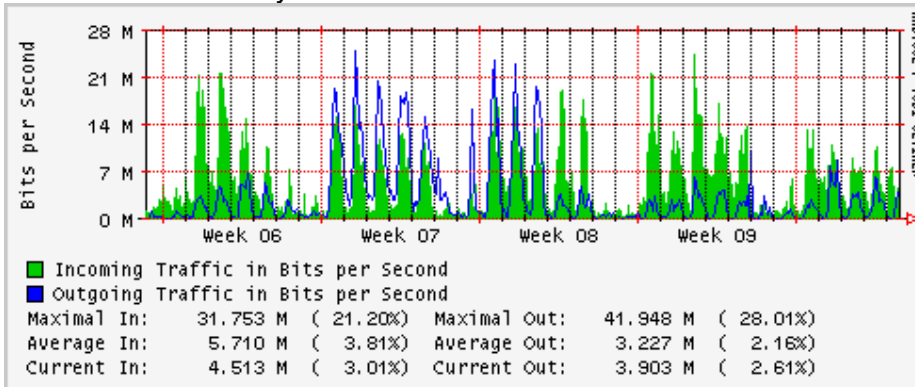

Enlace hacia Pacific Wave en SunnyVale (Jumbo Frames)

Enlace hacia Pacific Wave en SunnyVale (Standard Frames)

Utilización de los enlaces en el nodo Guadalajara correspondientes al mes de Febrero 2009

PVC hacia Tijuana

PVC hacia Monterrey

PVC hacia México

PVC hacia UdeG

VPN hacia la U.COLIMA

Utilización de los enlaces en el nodo Cancún correspondientes al mes de Febrero 2009

Enlace hacia Cancún