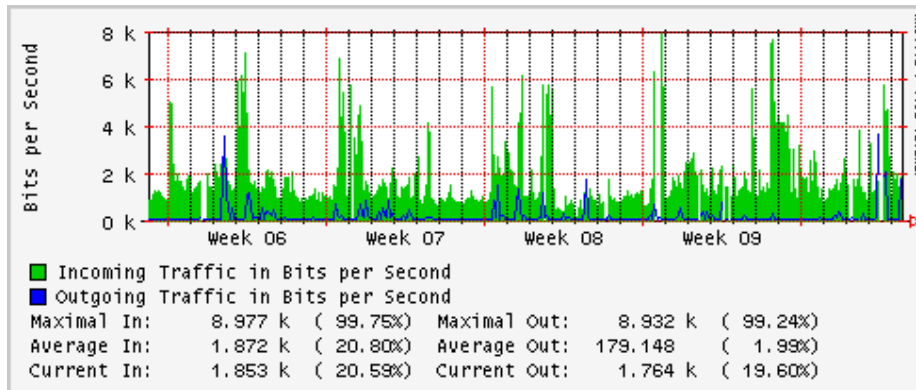

PVC hacia UNAM

PVC hacia INTELMEEX

PVC hacia ITESM-CEM

Túnel IPv6 hacia UAEH

Túnel IPv6 hacia UNAM

Utilización de los enlaces en el nodo México (Avantel) correspondientes al mes de Febrero 2009

Enlace hacia Monterrey (Avantel)