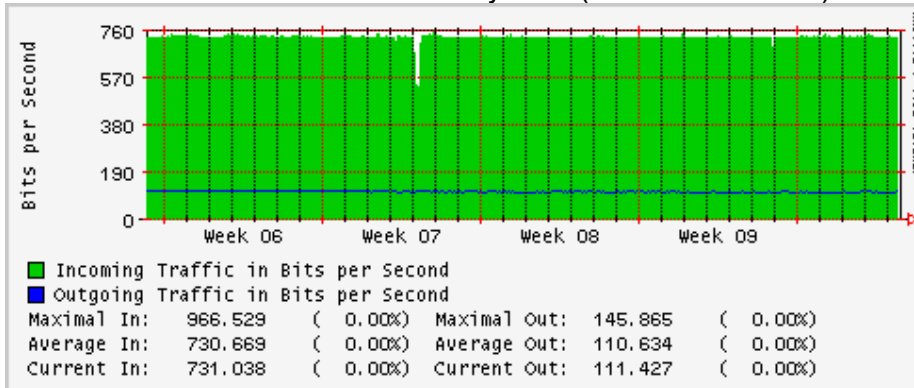

Enlace hacia Pacific Wave en SunnyVale (Standard Frames)