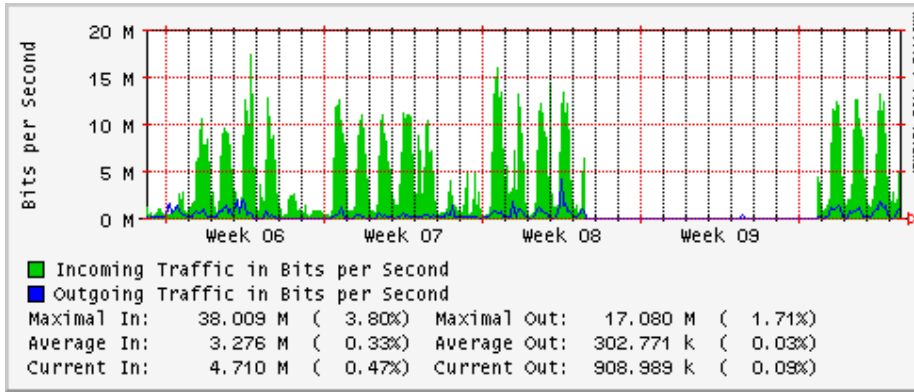

Enlace hacia CLARA