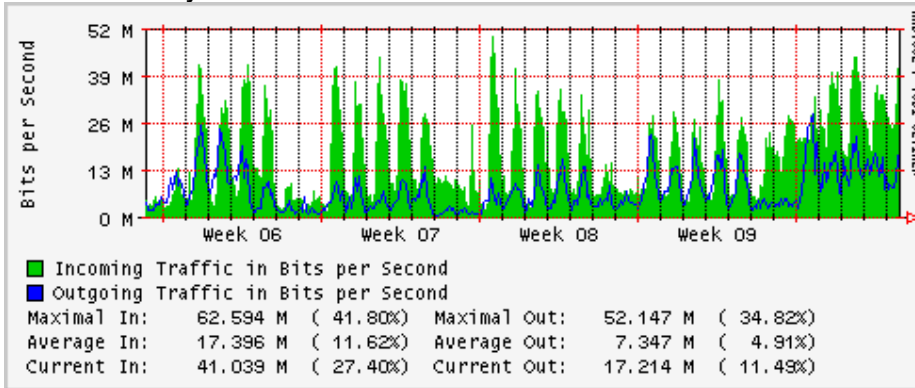

Enlace hacia Pacific Wave en SunnyVale (Jumbo Frames)

Enlace hacia Pacific Wave en SunnyVale (Standard Frames)

Utilización de los enlaces en el nodo Guadalajara correspondientes al mes de Febrero 2009

PVC hacia Tijuana

PVC hacia Monterrey

PVC hacia México

PVC hacia UdeG

VPN hacia la U.COLIMA

Utilización de los enlaces en el nodo Cancún correspondientes al mes de Febrero 2009

Enlace hacia Cancún