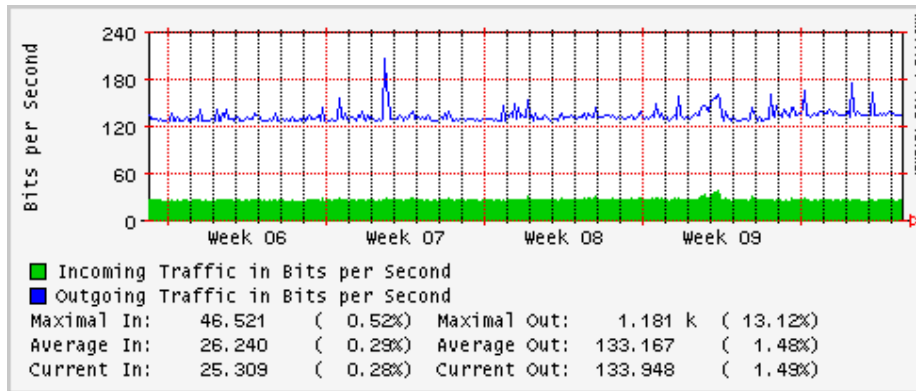

PVC hacia UNAM

PVC hacia INTELMEEX

PVC hacia ITESM-CEM

Túnel IPv6 hacia UAEH

Túnel IPv6 hacia UNAM

Utilización de los enlaces en el nodo México (Avantel) correspondientes al mes de Febrero 2009

Enlace hacia Monterrey (Avantel)