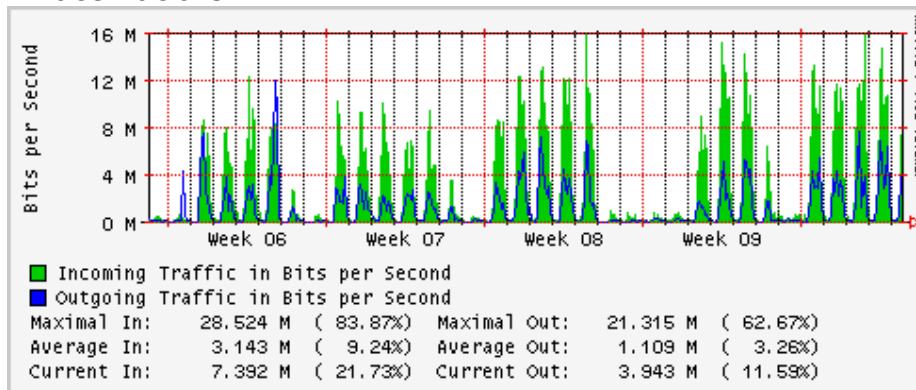

Enlace hacia UV