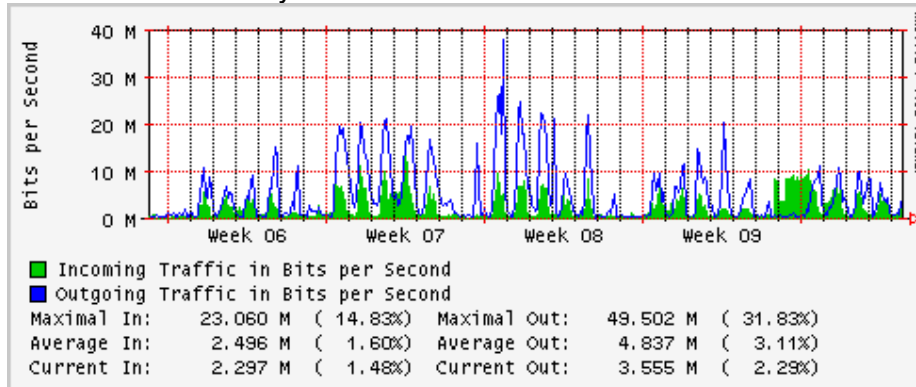

Utilización de los enlaces en el nodo Monterrey (Telmex) correspondientes al mes de Febrero 2009

PVC hacia Guadalajara

PVC hacia Juárez

PVC hacia Monterrey Avantel

PVC hacia UANL

PVC hacia ITESM-MTY

Utilización de los enlaces en el nodo Monterrey (Avantel) correspondientes al mes de Febrero 2009

Enlace hacia Monterrey (Telmex)

Enlace hacia México (Avantel)

Enlace hacia UAL

Enlace hacia UAT

Utilización de los enlaces en el nodo Juárez correspondientes al mes de Febrero 2009

PVC a Monterrey

Enlace hacia la UACJ