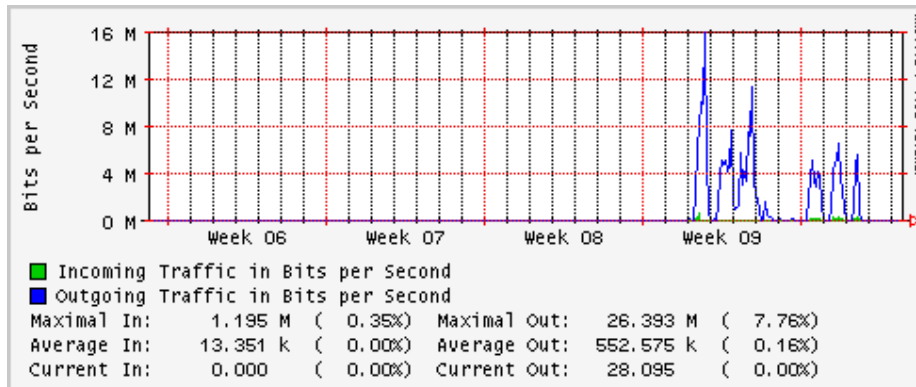

Utilización de los enlaces en el nodo México (Telmex) correspondientes al mes de Febrero 2009

PVC hacia Guadalajara

PVC hacia México (Avantel)

PVC hacia IPN

PVC hacia UAM

PVC hacia UDLAP

PVC hacia UNINET-VPNs