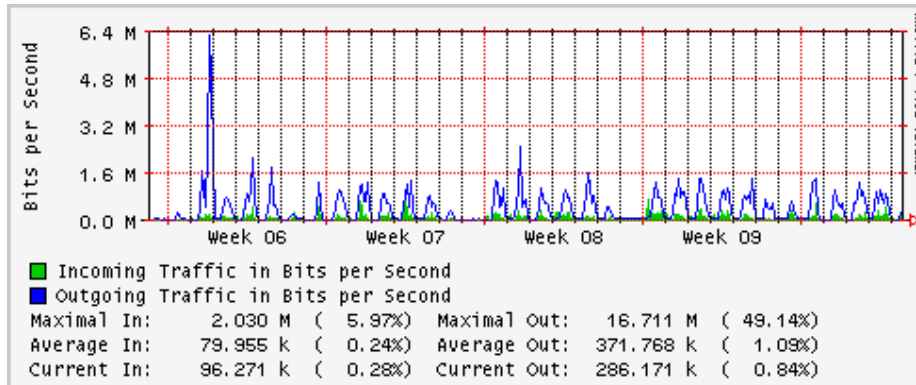

Enlace hacia Monterrey (Telmex)

Enlace hacia México (Avantel)

Enlace hacia UAL

Enlace hacia UAT

Utilización de los enlaces en el nodo Juárez correspondientes al mes de Febrero 2009

PVC a Monterrey

Enlace hacia la UACJ

Enlace hacia Abilene por UTEP

Enlace Secundario UNAM (PVC hacia Telecom7)

Utilización de los enlaces en el nodo Tijuana correspondientes al mes de Febrero 2009

PVC hacia Guadalajara

PVC hacia CICESE

PVC de IPv6 hacia UdeG