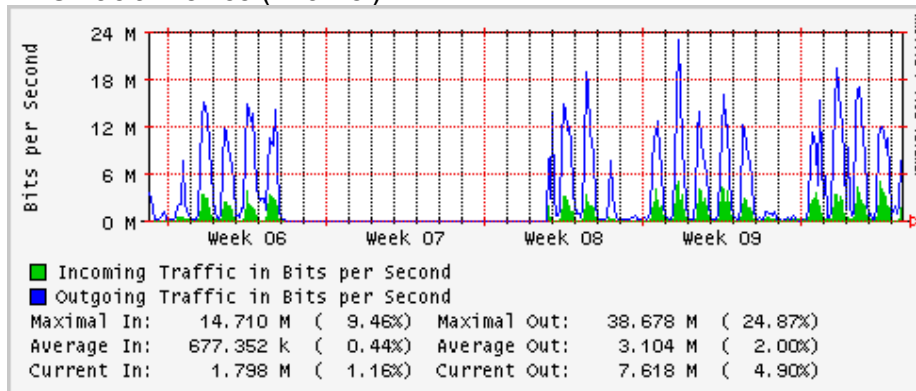

Utilización de los enlaces en el nodo México (Telmex) correspondientes al mes de Febrero 2009

PVC hacia Guadalajara

PVC hacia México (Avantel)

PVC hacia IPN

PVC hacia UAM

PVC hacia UDLAP

PVC hacia UNINET-VPNs