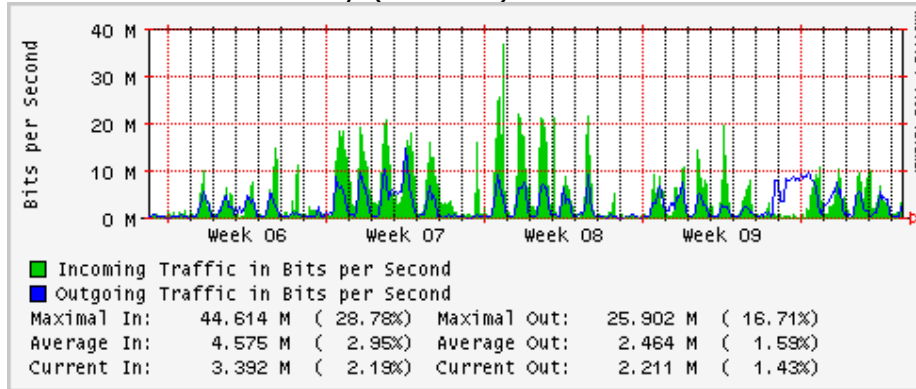

PVC hacia UNAM

PVC hacia INTELMEEX

PVC hacia ITESM-CEM

Túnel IPv6 hacia UAEH

Túnel IPv6 hacia UNAM

Utilización de los enlaces en el nodo México (Avantel) correspondientes al mes de Febrero 2009

Enlace hacia Monterrey (Avantel)