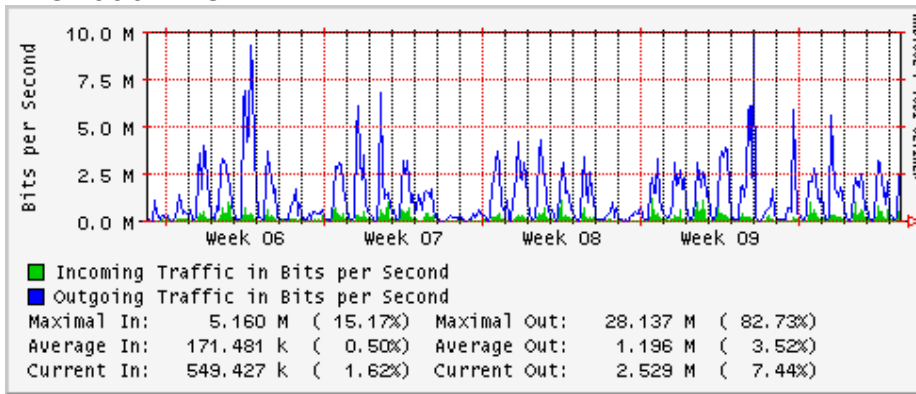

Utilización de los enlaces en el nodo Monterrey (Telmex) correspondientes al mes de Febrero 2009

PVC hacia Guadalajara

PVC hacia Juárez

PVC hacia Monterrey Avantel

PVC hacia UANL

PVC hacia ITESM-MTY

Utilización de los enlaces en el nodo Monterrey (Avantel) correspondientes al mes de Febrero 2009