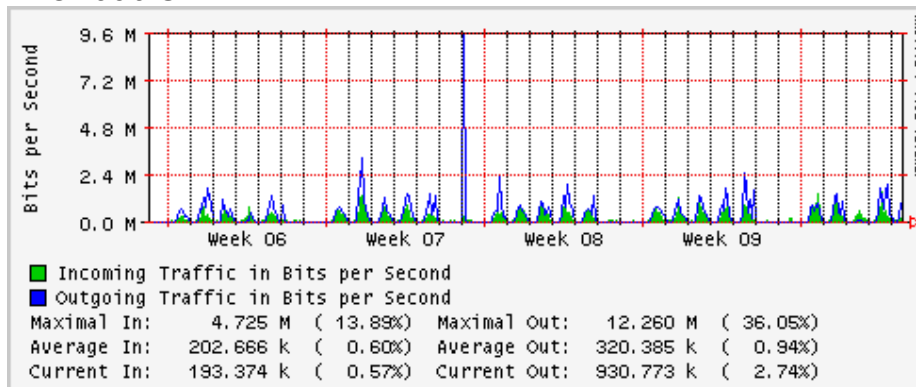

Utilización de los enlaces en el nodo México (Telmex) correspondientes al mes de Febrero 2009

PVC hacia Guadalajara

PVC hacia México (Avantel)

PVC hacia IPN

PVC hacia UAM

PVC hacia UDLAP

PVC hacia UNINET-VPNs