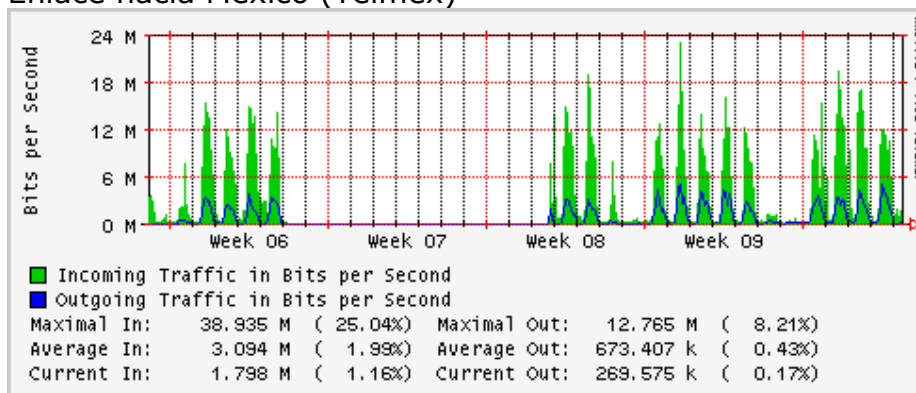

Enlace hacia México (Telmex)