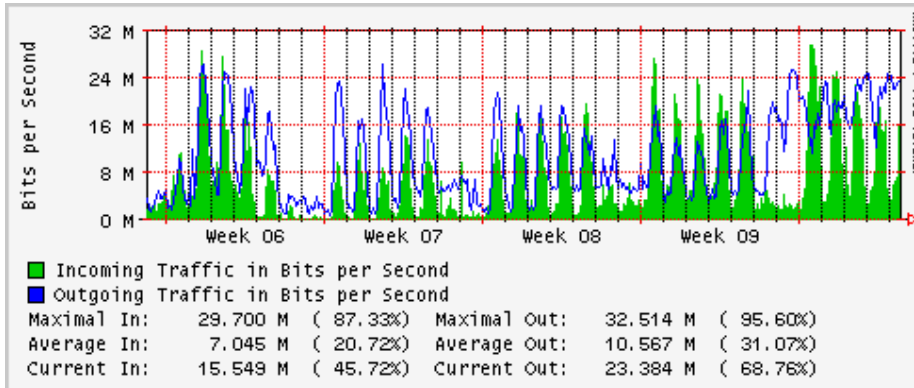

PVC hacia UNAM