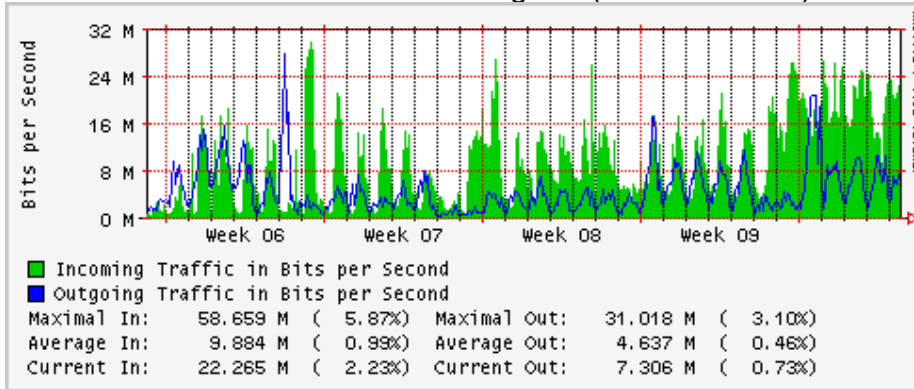

Enlace hacia Pacific Wave en Los Angeles (Jumbo Frames)