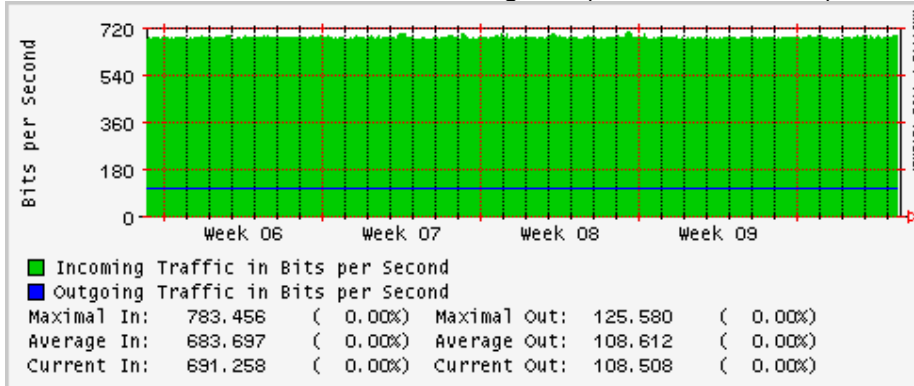

Enlace hacia Abilene por UTEP

Enlace Secundario UNAM (PVC hacia Telecom7)

Utilización de los enlaces en el nodo Tijuana correspondientes al mes de Febrero 2009

PVC hacia Guadalajara

PVC hacia CICESE

PVC de IPv6 hacia UdeG

Enlace hacia CLARA

Enlace hacia Pacific Wave en Los Angeles (Jumbo Frames)

Enlace hacia Pacific Wave en Los Angeles (Standard Frames)

Enlace hacia Pacific Wave en seattle (Jumbo Frames)

Enlace hacia Pacific Wave en Seattle (Standard Frames)