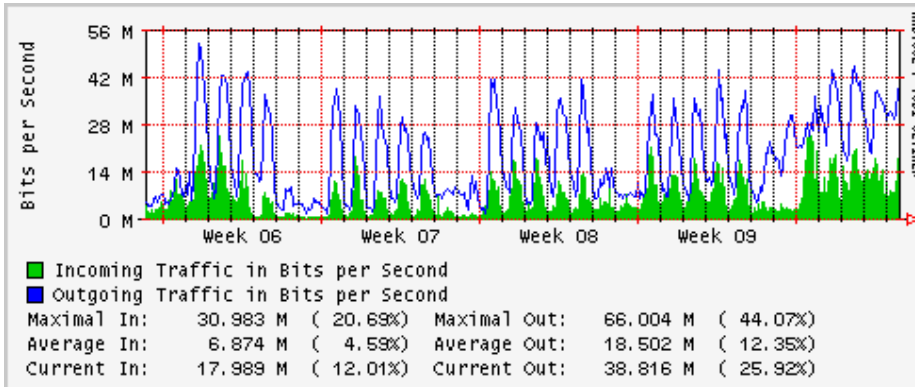

Enlace hacia Pacific Wave en SunnyVale (Jumbo Frames)

Enlace hacia Pacific Wave en SunnyVale (Standard Frames)

Utilización de los enlaces en el nodo Guadalajara correspondientes al mes de Febrero 2009

PVC hacia Tijuana

PVC hacia Monterrey

PVC hacia México

PVC hacia UdeG

VPN hacia la U.COLIMA

Utilización de los enlaces en el nodo Cancún correspondientes al mes de Febrero 2009

Enlace hacia Cancún