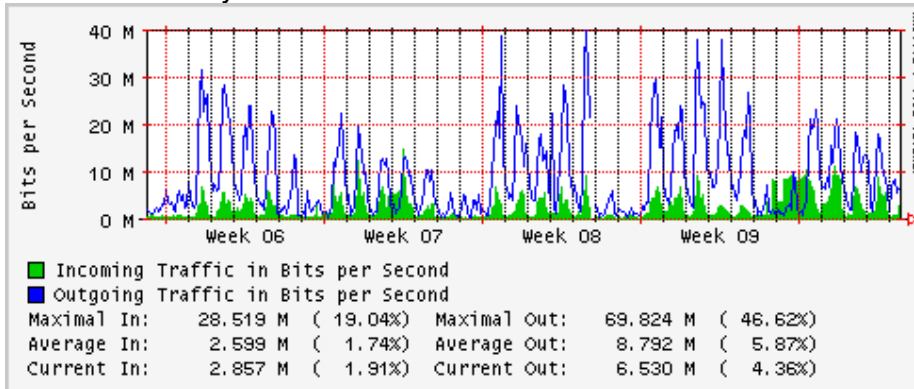

Enlace hacia Monterrey (Telmex)

Enlace hacia México (Avantel)

Enlace hacia UAL

Enlace hacia UAT

Utilización de los enlaces en el nodo Juárez correspondientes al mes de Febrero 2009

PVC a Monterrey

Enlace hacia la UACJ

Enlace hacia Abilene por UTEP

Enlace Secundario UNAM (PVC hacia Telecom7)

Utilización de los enlaces en el nodo Tijuana correspondientes al mes de Febrero 2009

PVC hacia Guadalajara

PVC hacia CICESE

PVC de IPv6 hacia UdeG