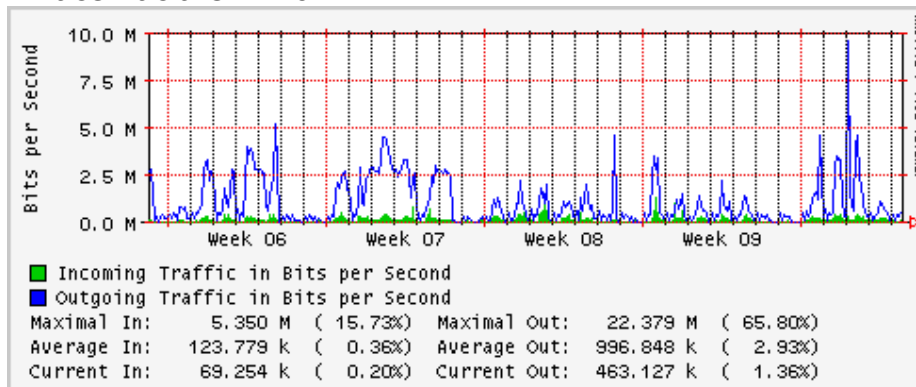

Enlace hacia UAEMor