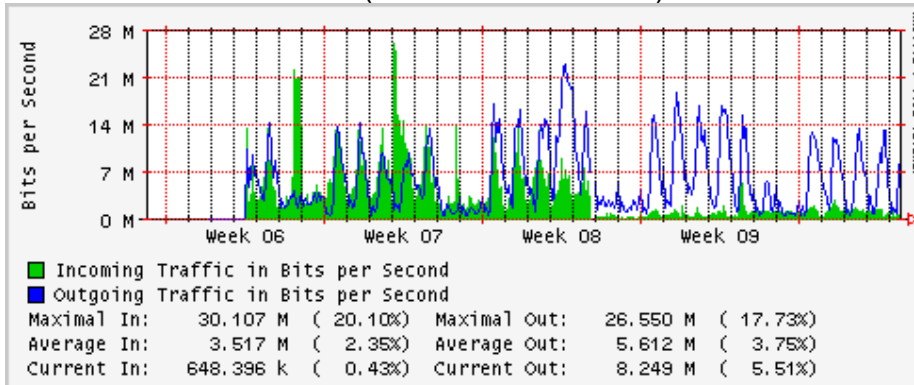

Enlace hacia Monterrey (Telmex)

Enlace hacia México (Avantel)

Enlace hacia UAL

Enlace hacia UAT

Utilización de los enlaces en el nodo Juárez correspondientes al mes de Febrero 2009

PVC a Monterrey

Enlace hacia la UACJ

Enlace hacia Abilene por UTEP

Enlace Secundario UNAM (PVC hacia Telecom7)

Utilización de los enlaces en el nodo Tijuana correspondientes al mes de Febrero 2009

PVC hacia Guadalajara

PVC hacia CICESE

PVC de IPv6 hacia UdeG