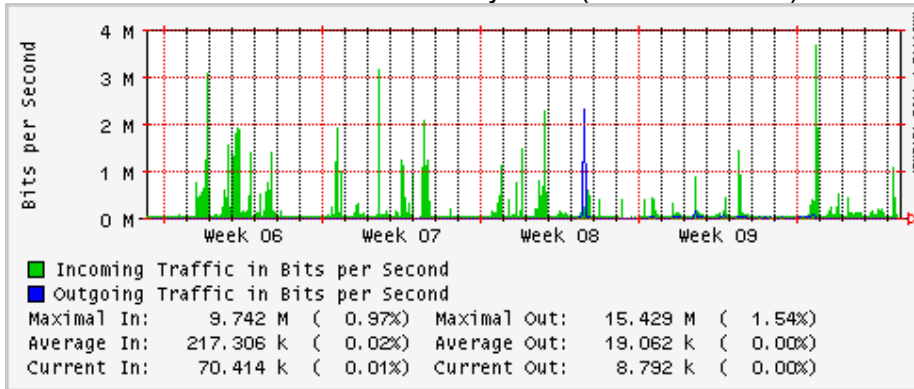

Enlace hacia Pacific Wave en SunnyVale (Jumbo Frames)