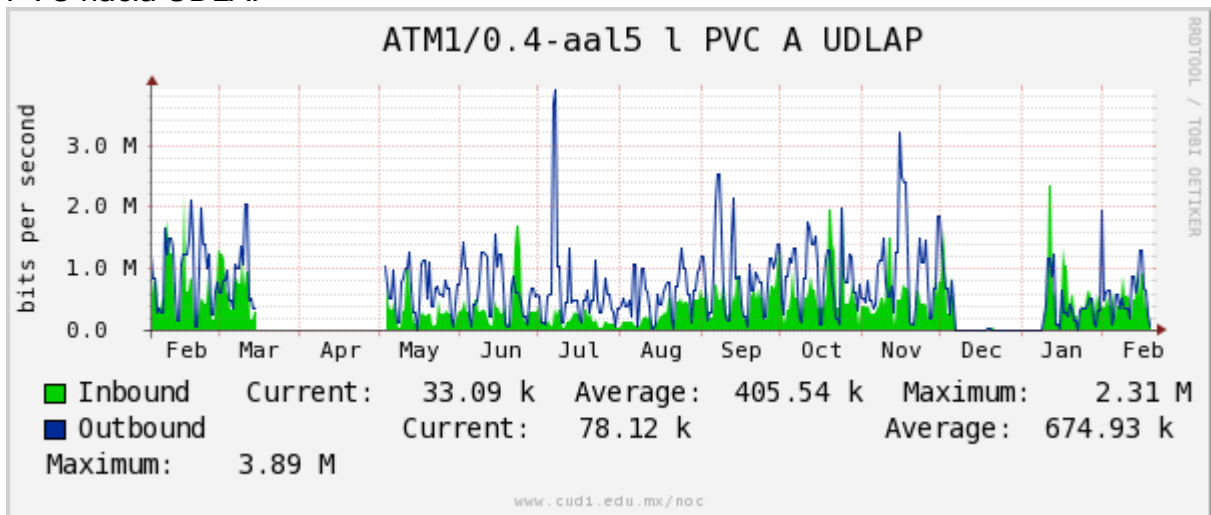

Utilización de los enlaces en el nodo México (Telmex) correspondientes al periodo Febrero 2011 - Febrero 2012.

PVC hacia Guadalajara

PVC hacia México (Axtel)

PVC hacia IPN

PVC hacia UAM

PVC hacia UDLAP

PVC hacia UNINET-VPNs