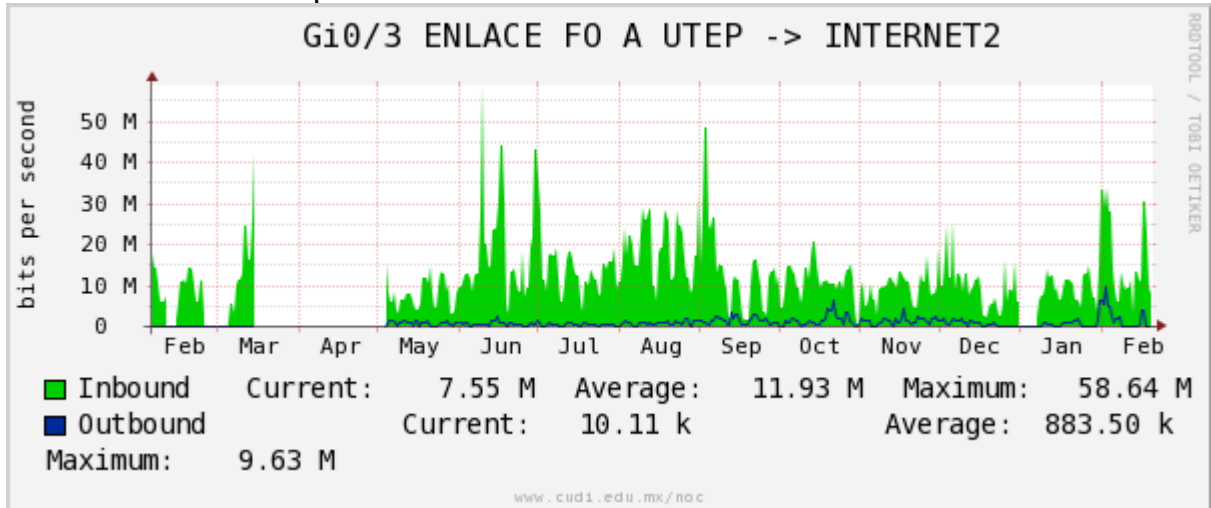

Enlace hacia Monterrey (Telmex)

Enlace hacia México (Axtel)

Enlace hacia UAL

Enlace hacia UAT

Utilización de los enlaces en el nodo Juárez correspondiente al periodo Febrero 2011 - Febrero 2012.

PVC a Monterrey

Enlace hacia la UACJ

Enlace hacia Abilene por UTEP

Enlace RED NIBA - CFE

Utilización de los enlaces en el nodo Tijuana correspondiente al periodo Febrero 2011 - Febrero 2012.

PVC hacia Guadalajara

PVC hacia CICESE