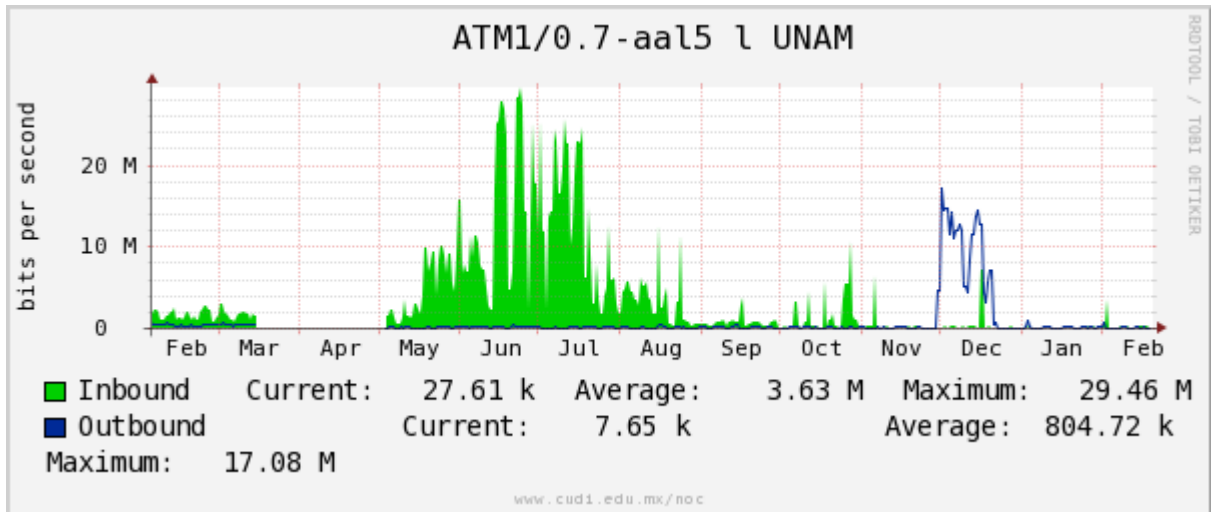

PVC hacia UNAM