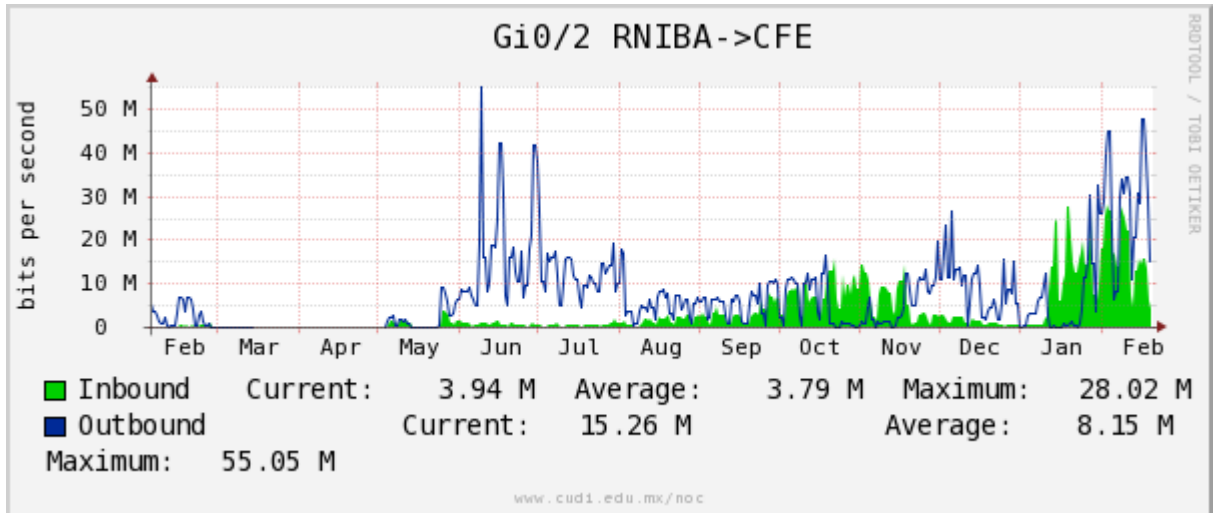

Enlace hacia Monterrey (Telmex)

Enlace hacia México (Axtel)

Enlace hacia UAL

Enlace hacia UAT

Utilización de los enlaces en el nodo Juárez correspondiente al periodo Febrero 2011 - Febrero 2012.

PVC a Monterrey

Enlace hacia la UACJ

Enlace hacia Abilene por UTEP

Enlace RED NIBA - CFE

Utilización de los enlaces en el nodo Tijuana correspondiente al periodo Febrero 2011 - Febrero 2012.

PVC hacia Guadalajara

PVC hacia CICESE