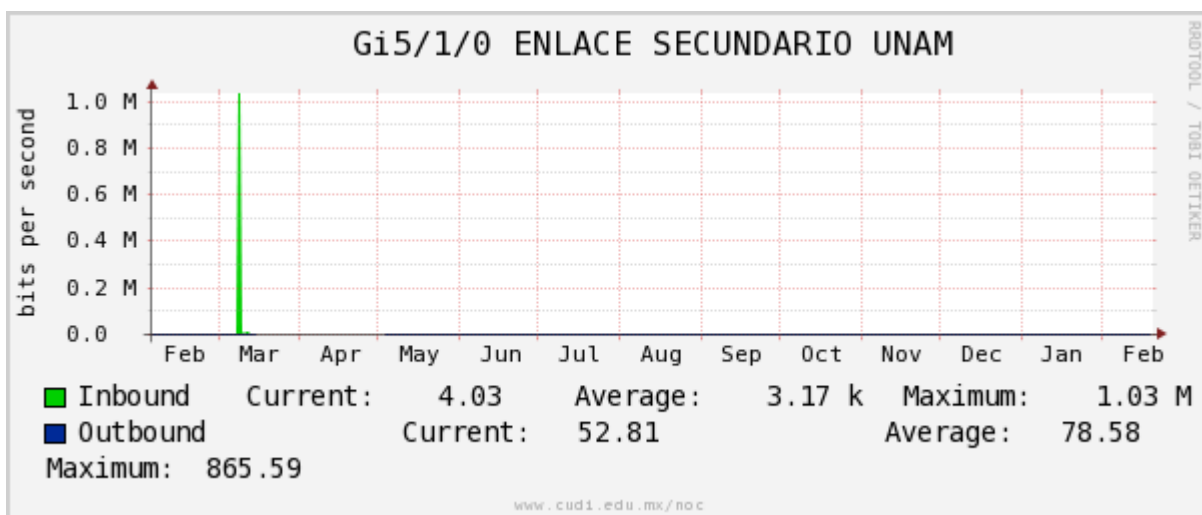

Enlace hacia UV

Enlace hacia UAEMor

Enlace hacia CONACYT

Enlace hacia BUAP

Enlace Secundario a la UNAM

Enlace a E-México

Utilización de los enlaces en el nodo Monterrey (Telmex) correspondientes al periodo Febrero 2011 - Febrero 2012.