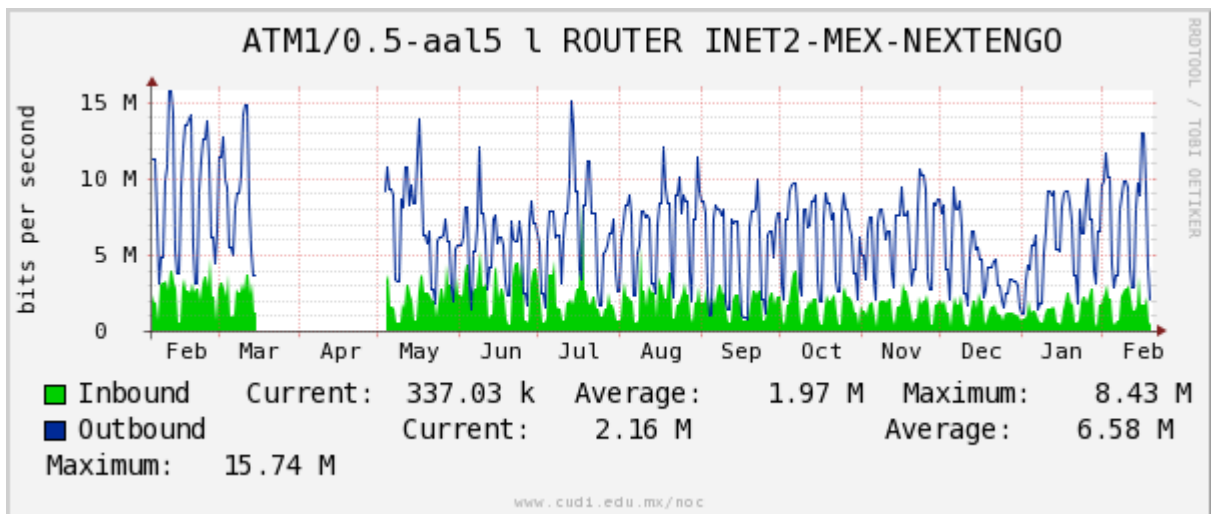

Utilización de los enlaces en el nodo México (Telmex) correspondientes al periodo Febrero 2011 - Febrero 2012.

PVC hacia Guadalajara

PVC hacia México (Axtel)

PVC hacia IPN

PVC hacia UAM

PVC hacia UDLAP

PVC hacia UNINET-VPNs