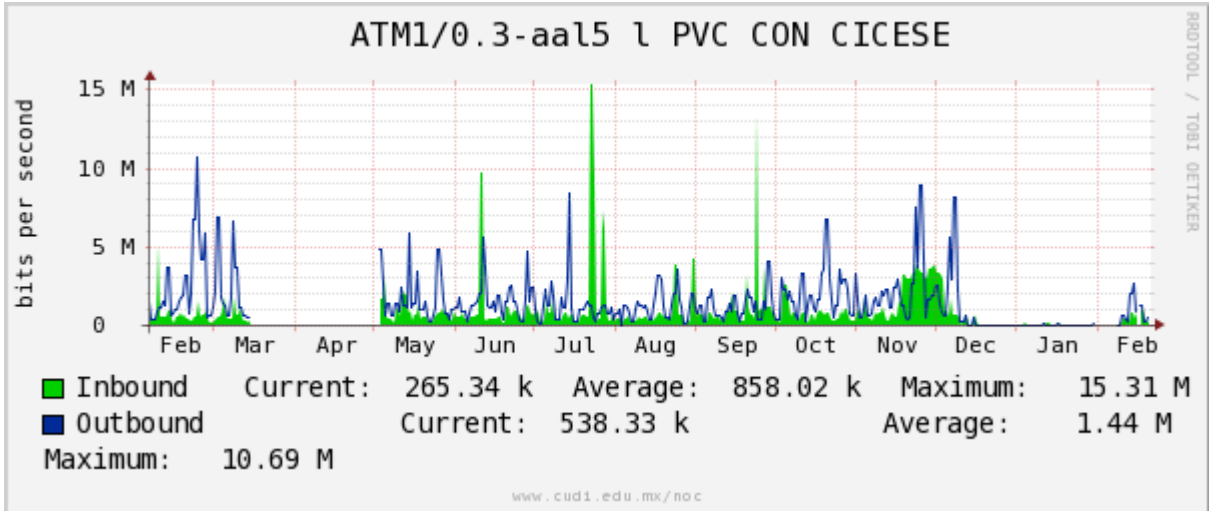

Enlace hacia la UACJ

Enlace hacia Abilene por UTEP

Enlace RED NIBA - CFE

Utilización de los enlaces en el nodo Tijuana correspondiente al periodo Febrero 2011 - Febrero 2012.

PVC hacia Guadalajara

PVC hacia CICESE