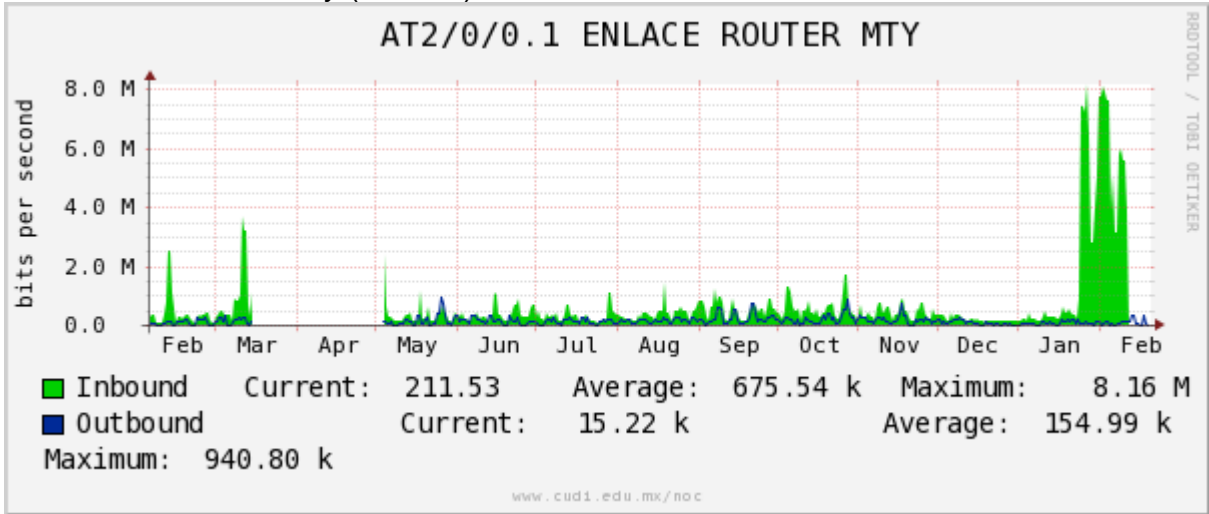

PVC hacia Guadalajara

PVC hacia Juárez

PVC hacia Monterrey Axtel

PVC hacia UANL

PVC hacia ITESM-MTY

Utilización de los enlaces en el nodo Monterrey (Axtel) correspondientes al periodo Febrero 2011 - Febrero 2012.

Enlace hacia Monterrey (Telmex)

Enlace hacia México (Axtel)

Enlace hacia UAL

Enlace hacia UAT

Utilización de los enlaces en el nodo Juárez correspondiente al periodo Febrero 2011 - Febrero 2012.

PVC a Monterrey