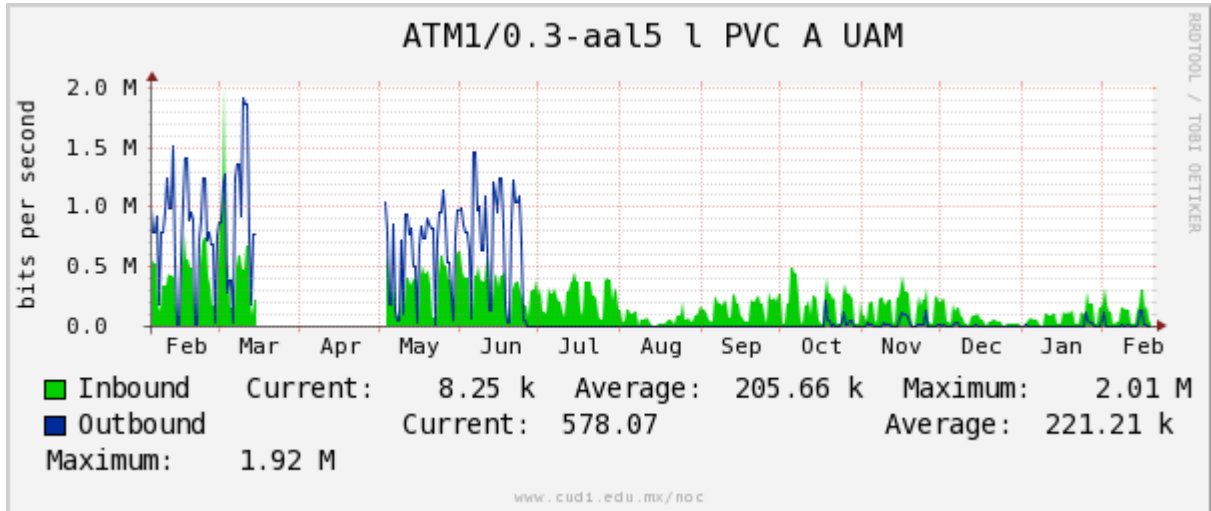

Utilización de los enlaces en el nodo México (Telmex) correspondientes al periodo Febrero 2011 - Febrero 2012.

PVC hacia Guadalajara

PVC hacia México (Axtel)

PVC hacia IPN

PVC hacia UAM

PVC hacia UDLAP

PVC hacia UNINET-VPNs