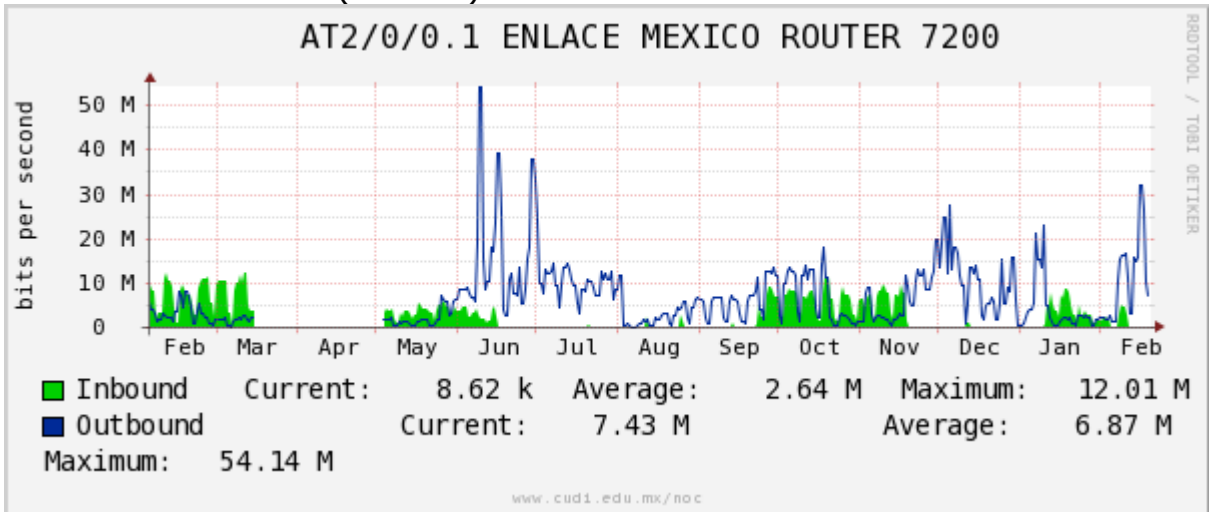

PVC hacia UNAM

PVC hacia INTELMEEX

PVC hacia ITESM-CEM

Utilización de los enlaces en el nodo México (Axtel) correspondientes al periodo Febrero 2011 - Febrero 2012.

Enlace hacia Monterrey (Axtel)

Enlace hacia México (Telmex)