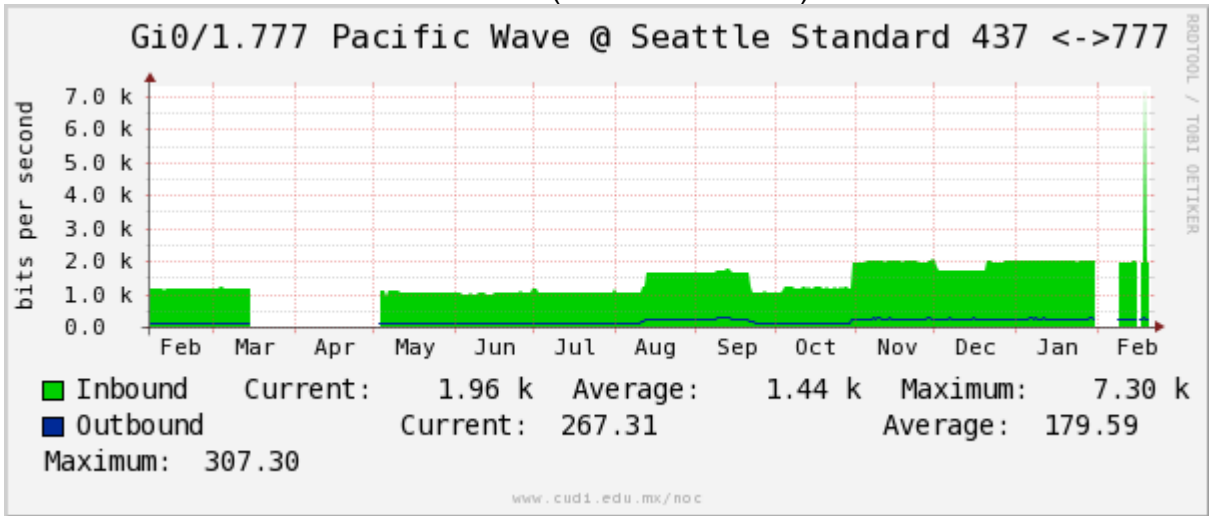

Enlace hacia la UACJ

Enlace hacia Abilene por UTEP

Enlace RED NIBA - CFE

Utilización de los enlaces en el nodo Tijuana correspondiente al periodo Febrero 2011 - Febrero 2012.

PVC hacia Guadalajara

PVC hacia CICESE

Enlace hacia CLARA

Enlace hacia Pacific Wave en Los Angeles (Jumbo Frames)

Enlace hacia Pacific Wave en Los Angeles (Standard Frames)

Enlace hacia Pacific Wave en seattle (Jumbo Frames)

Enlace hacia Pacific Wave en Seattle (Standard Frames)

Enlace hacia Pacific Wave en SunnyVale (Jumbo Frames)

Enlace hacia Pacific Wave en SunnyVale (Standard Frames)

Utilización de los enlaces en el nodo Guadalajara correspondiente al periodo Febrero 2011 - Febrero 2012.