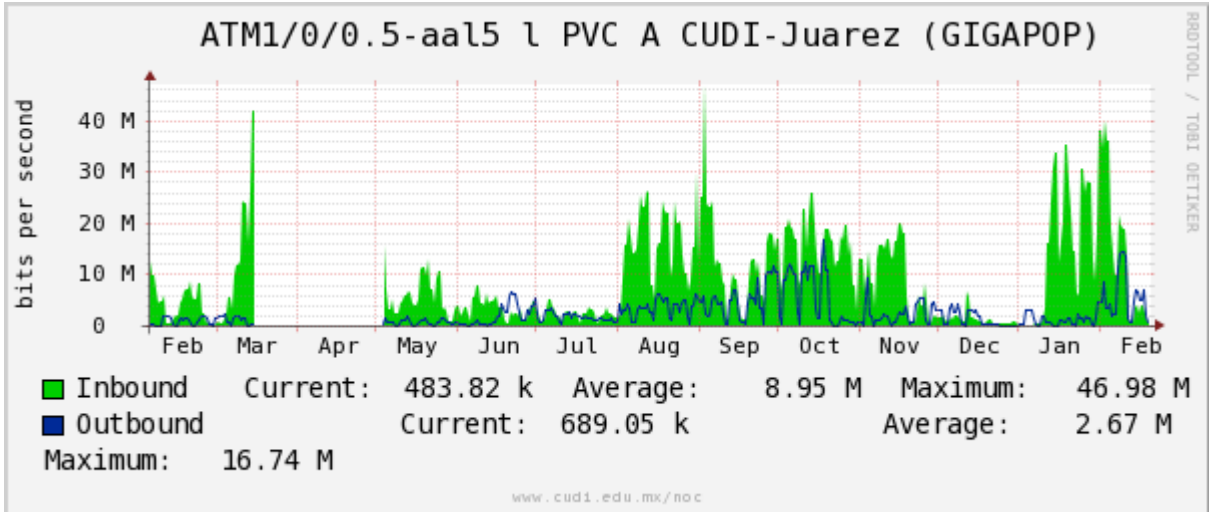

PVC hacia Juárez