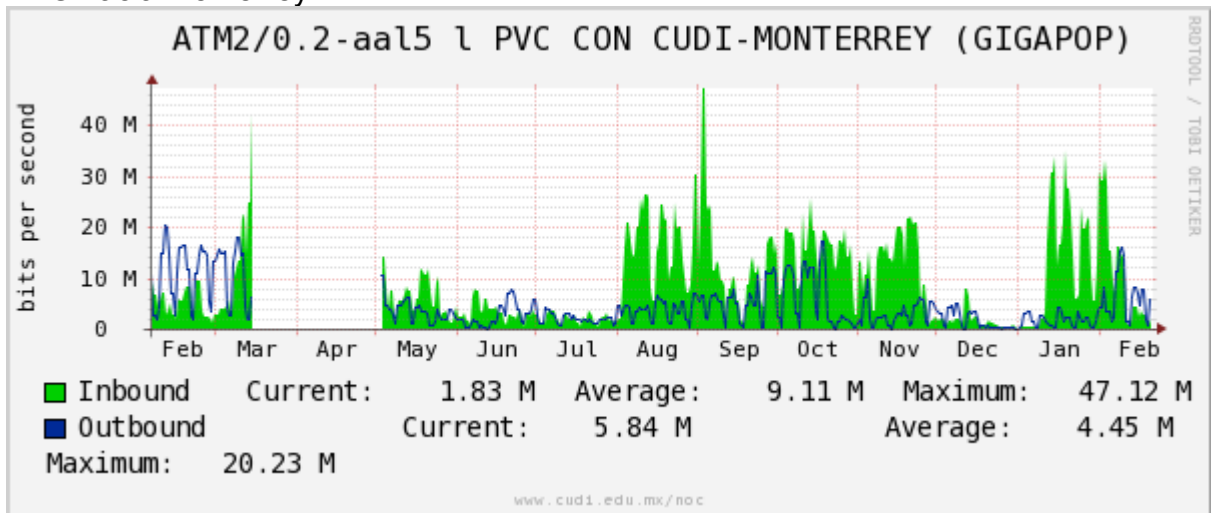

Enlace hacia Pacific Wave en SunnyVale (Jumbo Frames)

Enlace hacia Pacific Wave en SunnyVale (Standard Frames)

Utilización de los enlaces en el nodo Guadalajara correspondiente al periodo Febrero 2011 - Febrero 2012.

PVC hacia Tijuana

PVC hacia Monterrey

PVC hacia México

PVC hacia UdeG

Utilización de los enlaces en el nodo Cancún correspondiente al periodo Febrero 2011 - Febrero 2012.

Enlace hacia México-Axtel