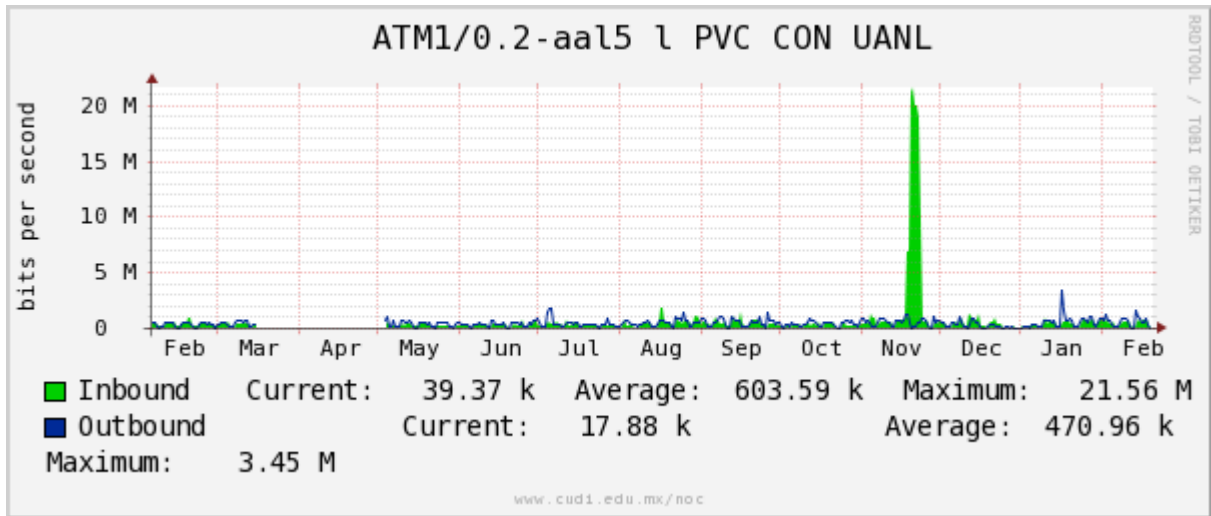

PVC hacia Guadalajara

PVC hacia Juárez

PVC hacia Monterrey Axtel

PVC hacia UANL

PVC hacia ITESM-MTY

Utilización de los enlaces en el nodo Monterrey (Axtel) correspondientes al periodo Febrero 2011 - Febrero 2012.