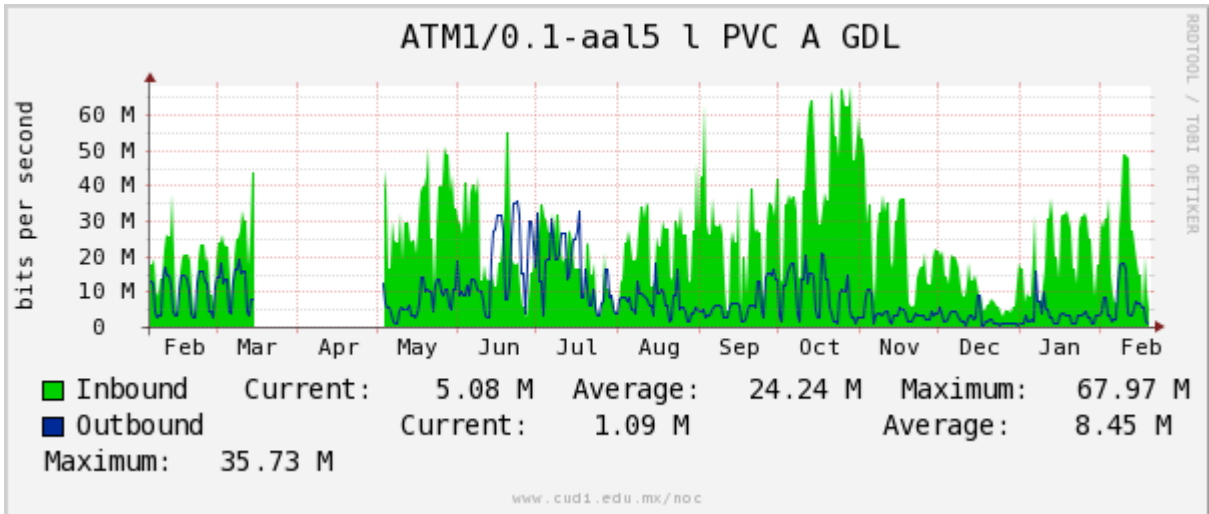

Utilización de los enlaces en el nodo México (Telmex) correspondientes al periodo Febrero 2011 - Febrero 2012.

PVC hacia Guadalajara

PVC hacia México (Axtel)

PVC hacia IPN

PVC hacia UAM

PVC hacia UDLAP

PVC hacia UNINET-VPNs