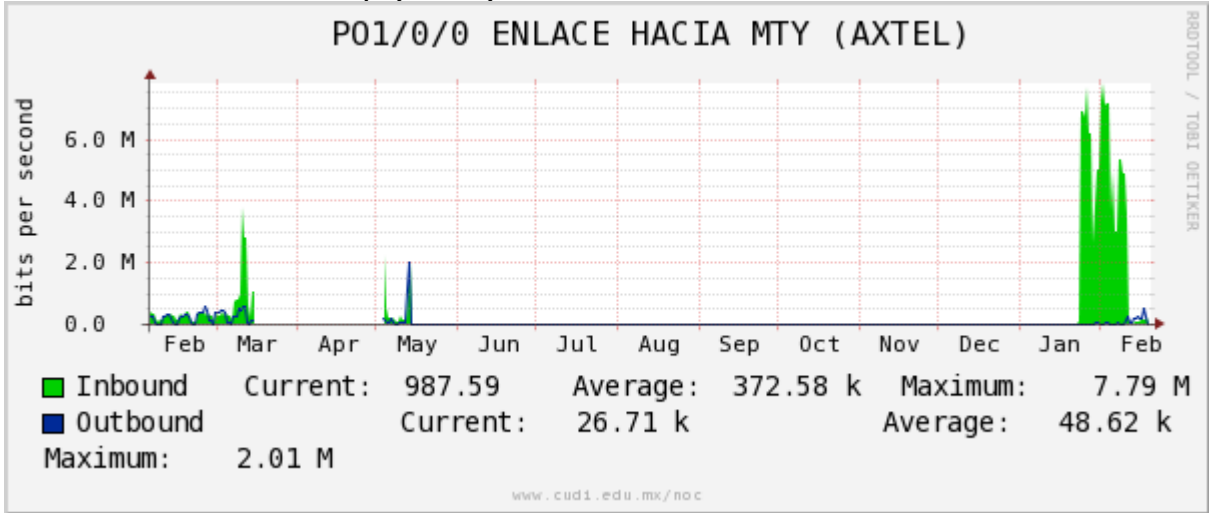

PVC hacia UNAM

PVC hacia INTELMEEX

PVC hacia ITESM-CEM

Utilización de los enlaces en el nodo México (Axtel) correspondientes al periodo Febrero 2011 - Febrero 2012.

Enlace hacia Monterrey (Axtel)

Enlace hacia México (Telmex)