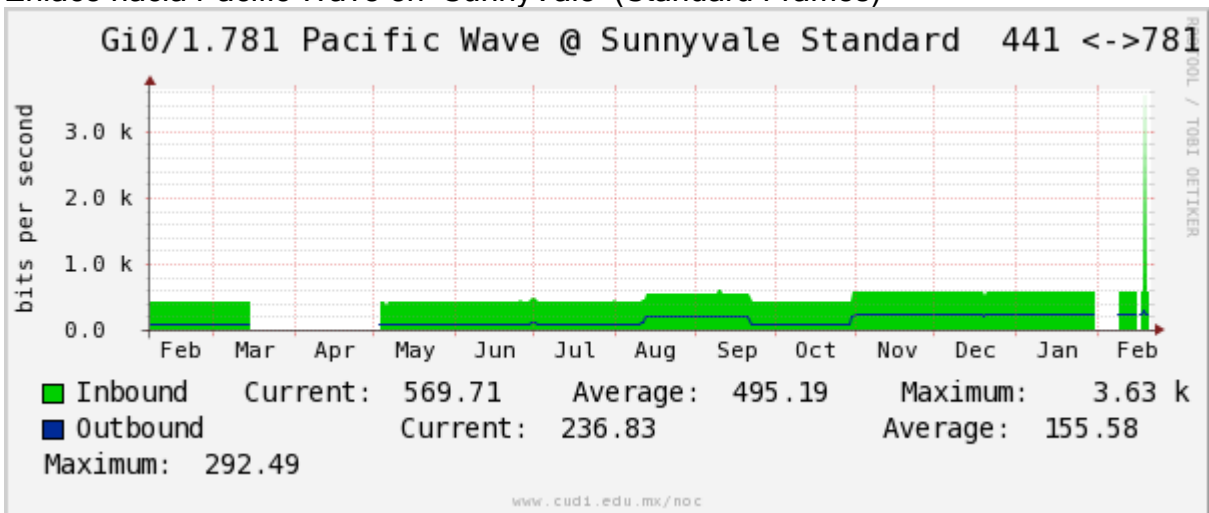

Enlace hacia la UACJ

Enlace hacia Abilene por UTEP

Enlace RED NIBA - CFE

Utilización de los enlaces en el nodo Tijuana correspondiente al periodo Febrero 2011 - Febrero 2012.

PVC hacia Guadalajara

PVC hacia CICESE

Enlace hacia CLARA

Enlace hacia Pacific Wave en Los Angeles (Jumbo Frames)

Enlace hacia Pacific Wave en Los Angeles (Standard Frames)

Enlace hacia Pacific Wave en seattle (Jumbo Frames)

Enlace hacia Pacific Wave en Seattle (Standard Frames)

Enlace hacia Pacific Wave en SunnyVale (Jumbo Frames)

Enlace hacia Pacific Wave en SunnyVale (Standard Frames)

Utilización de los enlaces en el nodo Guadalajara correspondiente al periodo Febrero 2011 - Febrero 2012.