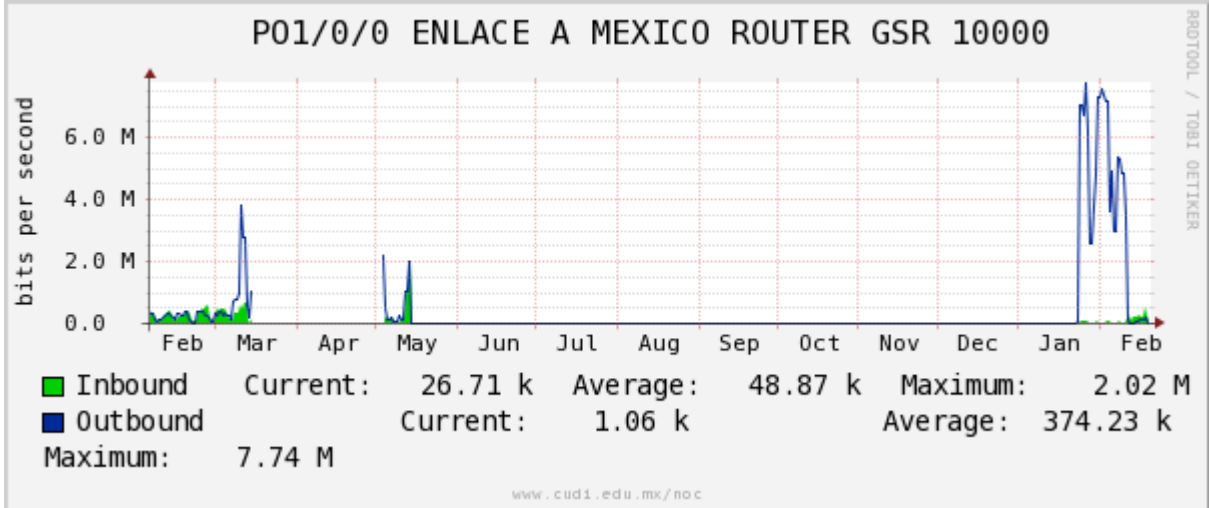

Enlace hacia México (Axtel)