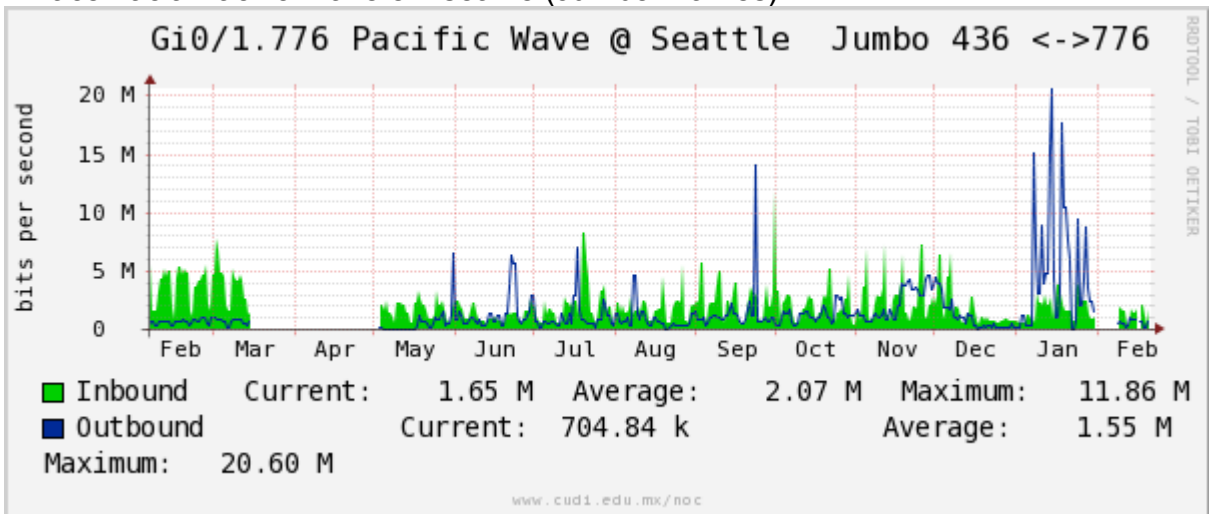

Enlace hacia la UACJ

Enlace hacia Abilene por UTEP

Enlace RED NIBA - CFE

Utilización de los enlaces en el nodo Tijuana correspondiente al periodo Febrero 2011 - Febrero 2012.

PVC hacia Guadalajara

PVC hacia CICESE

Enlace hacia CLARA

Enlace hacia Pacific Wave en Los Angeles (Jumbo Frames)

Enlace hacia Pacific Wave en Los Angeles (Standard Frames)

Enlace hacia Pacific Wave en seattle (Jumbo Frames)

Enlace hacia Pacific Wave en Seattle (Standard Frames)

Enlace hacia Pacific Wave en SunnyVale (Jumbo Frames)

Enlace hacia Pacific Wave en SunnyVale (Standard Frames)

Utilización de los enlaces en el nodo Guadalajara correspondiente al periodo Febrero 2011 - Febrero 2012.