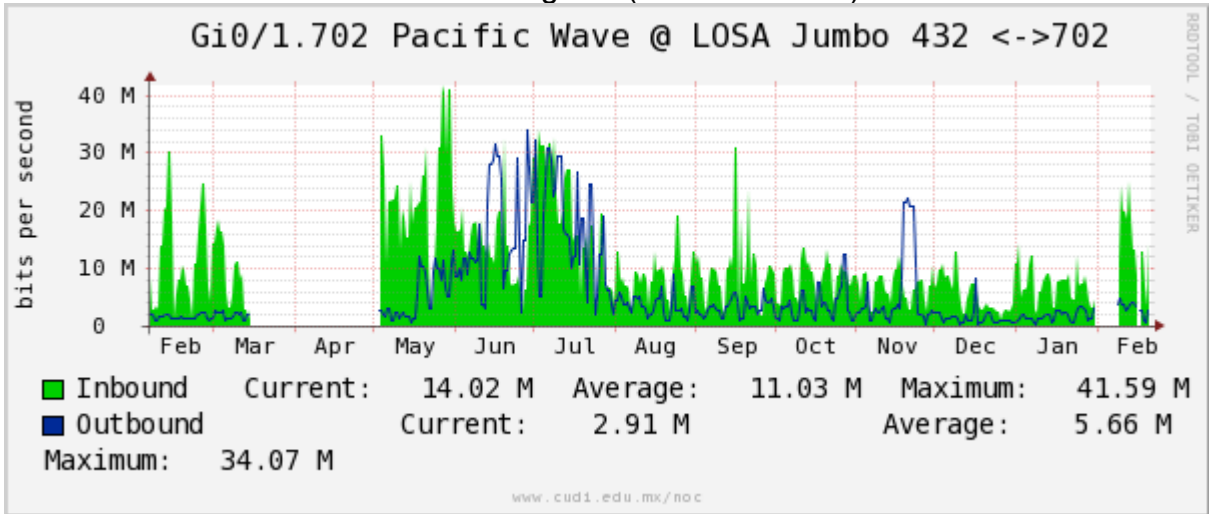

Enlace hacia la UACJ

Enlace hacia Abilene por UTEP

Enlace RED NIBA - CFE

Utilización de los enlaces en el nodo Tijuana correspondiente al periodo Febrero 2011 - Febrero 2012.

PVC hacia Guadalajara

PVC hacia CICESE

Enlace hacia CLARA

Enlace hacia Pacific Wave en Los Angeles (Jumbo Frames)

Enlace hacia Pacific Wave en Los Angeles (Standard Frames)

Enlace hacia Pacific Wave en seattle (Jumbo Frames)

Enlace hacia Pacific Wave en Seattle (Standard Frames)