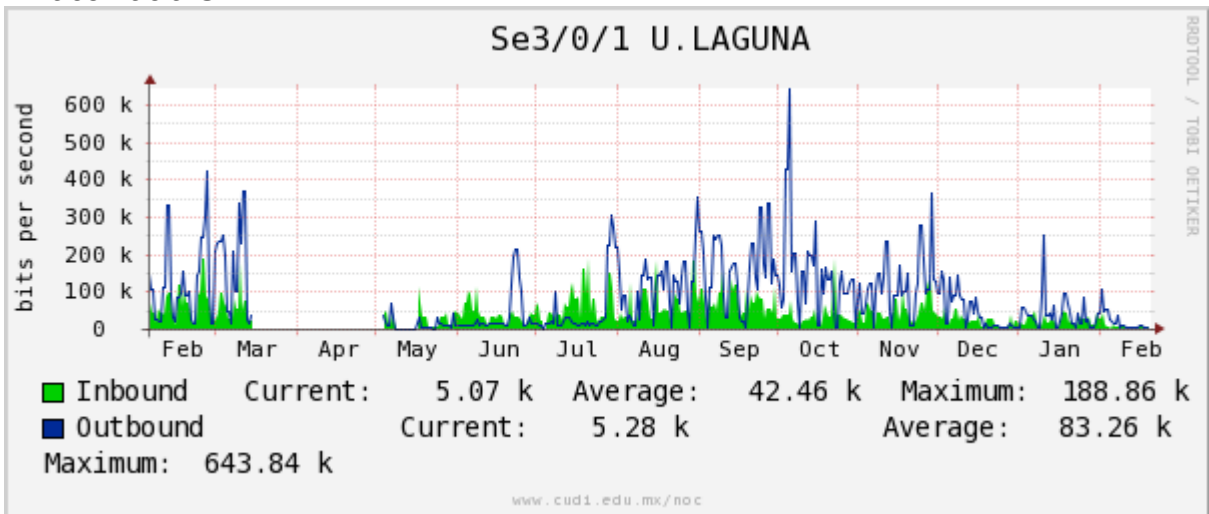

Enlace hacia UAL