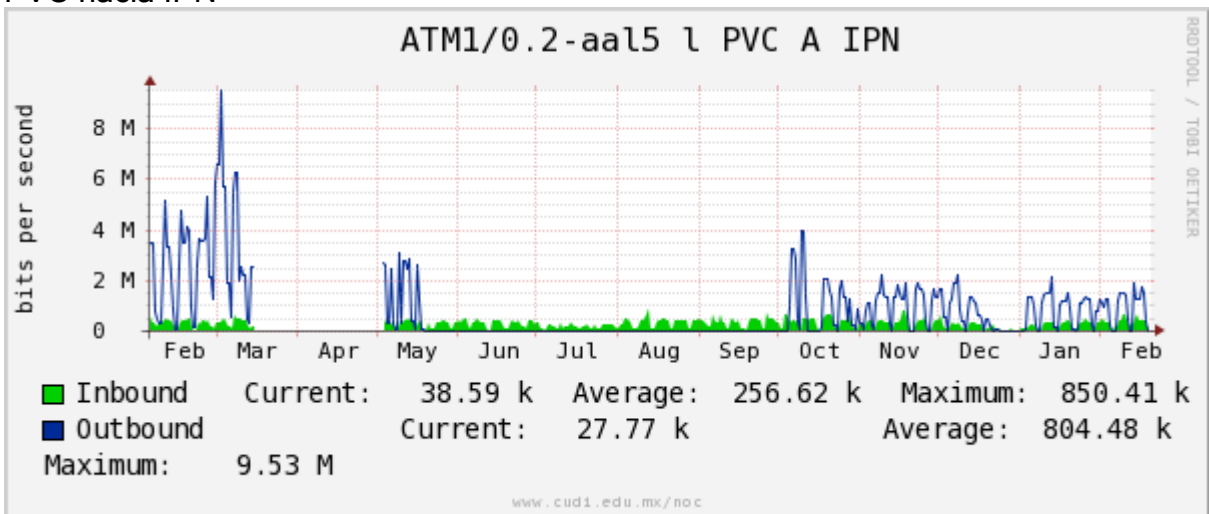

Utilización de los enlaces en el nodo México (Telmex) correspondientes al periodo Febrero 2011 - Febrero 2012.

PVC hacia Guadalajara

PVC hacia México (Axtel)

PVC hacia IPN

PVC hacia UAM

PVC hacia UDLAP

PVC hacia UNINET-VPNs