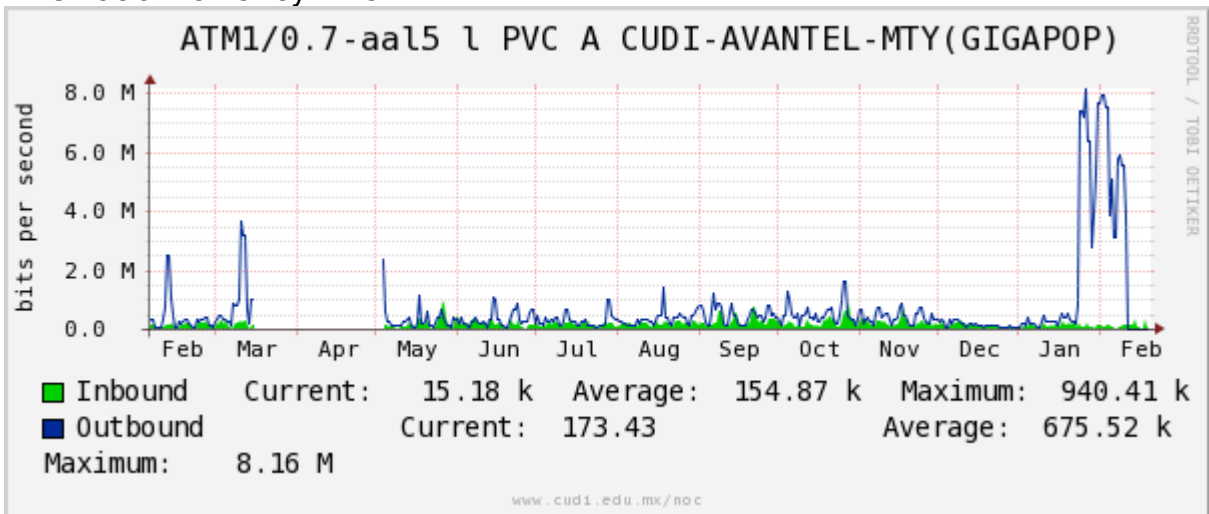

PVC hacia Monterrey Axtel