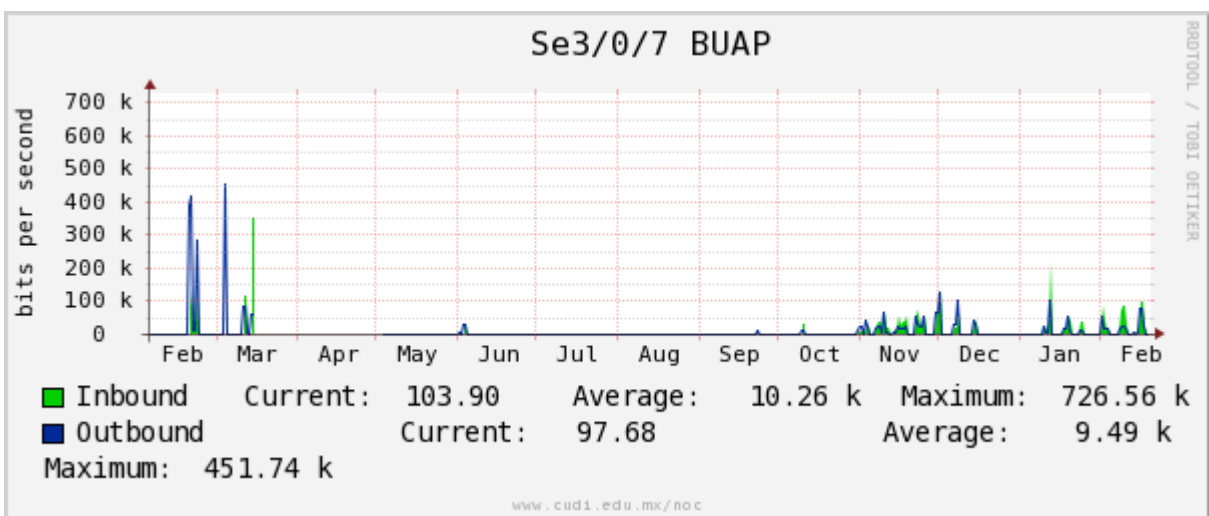

Enlace hacia UV

Enlace hacia UAEMor

Enlace hacia CONACYT

Enlace hacia BUAP

Enlace Secundario a la UNAM

Enlace a E-México

Utilización de los enlaces en el nodo Monterrey (Telmex) correspondientes al periodo Febrero 2011 - Febrero 2012.