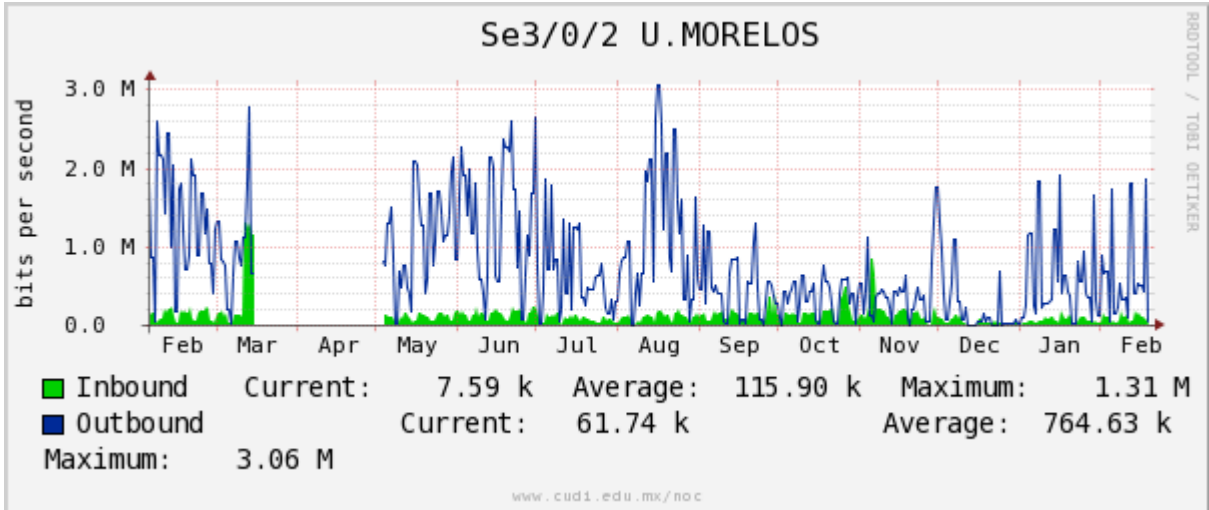

Enlace hacia UAEMor