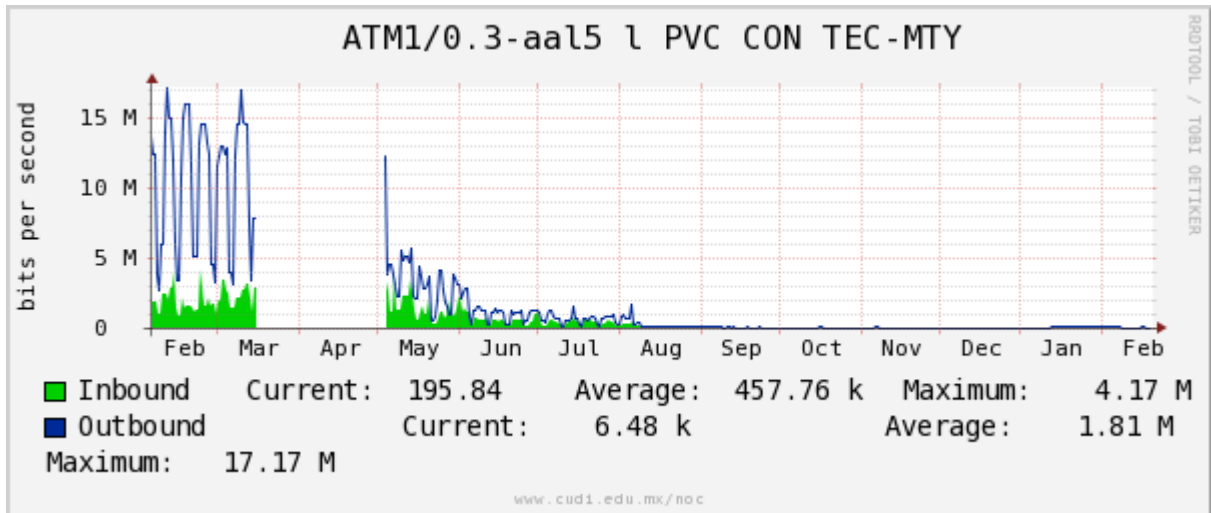

PVC hacia Guadalajara

PVC hacia Juárez

PVC hacia Monterrey Axtel

PVC hacia UANL

PVC hacia ITESM-MTY

Utilización de los enlaces en el nodo Monterrey (Axtel) correspondientes al periodo Febrero 2011 - Febrero 2012.