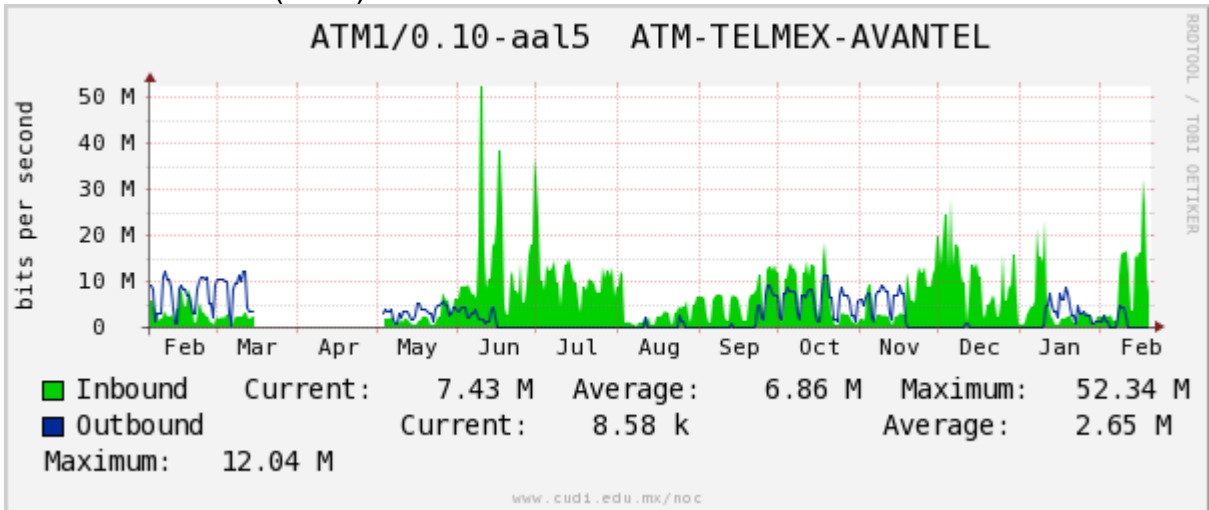

Utilización de los enlaces en el nodo México (Telmex) correspondientes al periodo Febrero 2011 - Febrero 2012.

PVC hacia Guadalajara

PVC hacia México (Axtel)

PVC hacia IPN

PVC hacia UAM

PVC hacia UDLAP

PVC hacia UNINET-VPNs