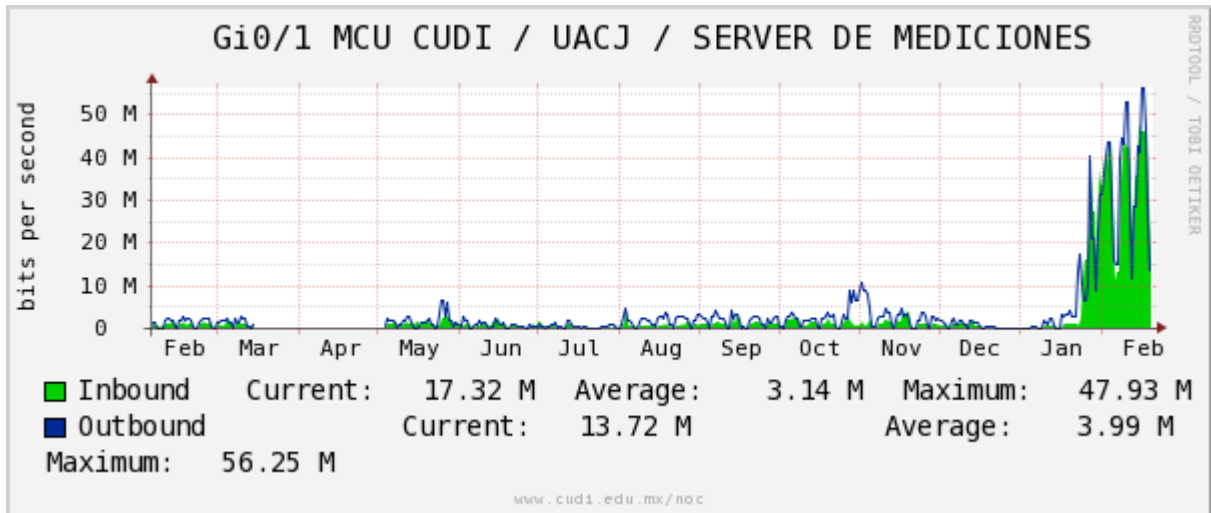

Enlace hacia Monterrey (Telmex)

Enlace hacia México (Axtel)

Enlace hacia UAL

Enlace hacia UAT

Utilización de los enlaces en el nodo Juárez correspondiente al periodo Febrero 2011 - Febrero 2012.

PVC a Monterrey

Enlace hacia la UACJ

Enlace hacia Abilene por UTEP

Enlace RED NIBA - CFE

Utilización de los enlaces en el nodo Tijuana correspondiente al periodo Febrero 2011 - Febrero 2012.

PVC hacia Guadalajara

PVC hacia CICESE