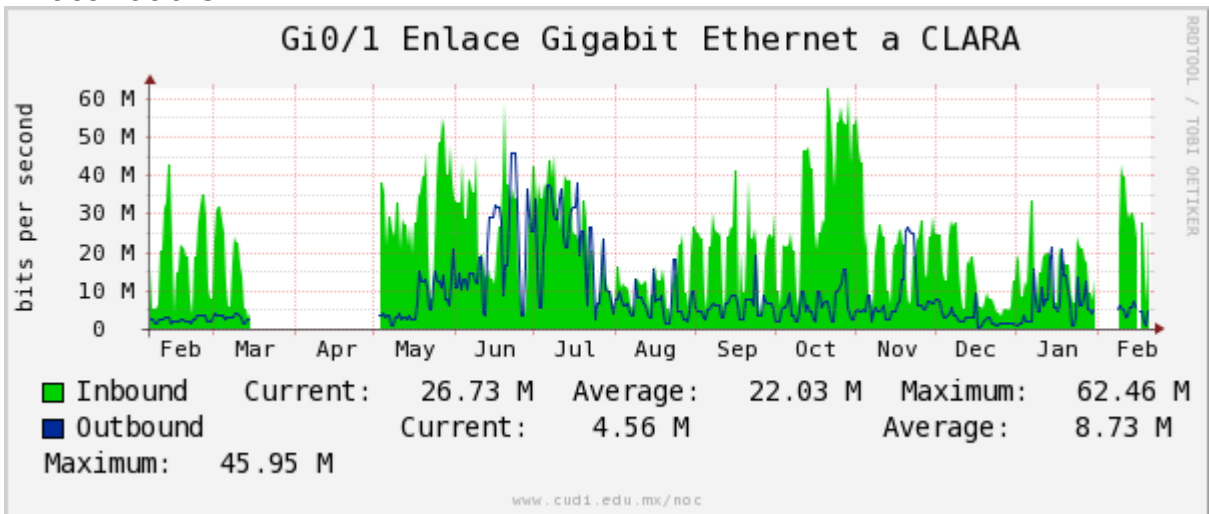

Enlace hacia la UACJ

Enlace hacia Abilene por UTEP

Enlace RED NIBA - CFE

Utilización de los enlaces en el nodo Tijuana correspondiente al periodo Febrero 2011 - Febrero 2012.

PVC hacia Guadalajara

PVC hacia CICESE

Enlace hacia CLARA

Enlace hacia Pacific Wave en Los Angeles (Jumbo Frames)

Enlace hacia Pacific Wave en Los Angeles (Standard Frames)

Enlace hacia Pacific Wave en seattle (Jumbo Frames)

Enlace hacia Pacific Wave en Seattle (Standard Frames)