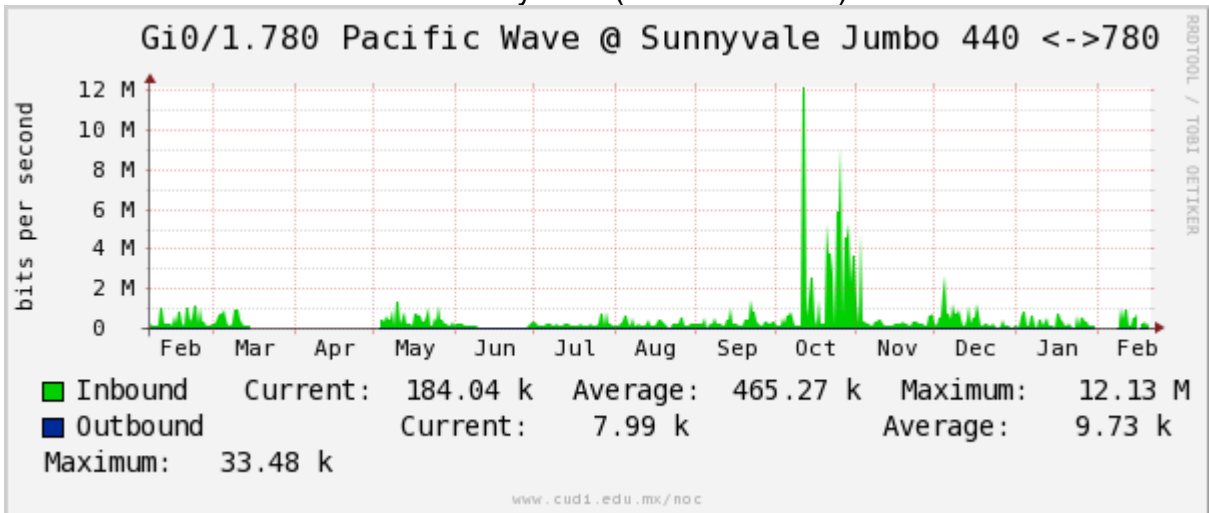

Enlace hacia la UACJ

Enlace hacia Abilene por UTEP

Enlace RED NIBA - CFE

Utilización de los enlaces en el nodo Tijuana correspondiente al periodo Febrero 2011 - Febrero 2012.

PVC hacia Guadalajara

PVC hacia CICESE

Enlace hacia CLARA

Enlace hacia Pacific Wave en Los Angeles (Jumbo Frames)

Enlace hacia Pacific Wave en Los Angeles (Standard Frames)

Enlace hacia Pacific Wave en seattle (Jumbo Frames)

Enlace hacia Pacific Wave en Seattle (Standard Frames)

Enlace hacia Pacific Wave en SunnyVale (Jumbo Frames)

Enlace hacia Pacific Wave en SunnyVale (Standard Frames)

Utilización de los enlaces en el nodo Guadalajara correspondiente al periodo Febrero 2011 - Febrero 2012.