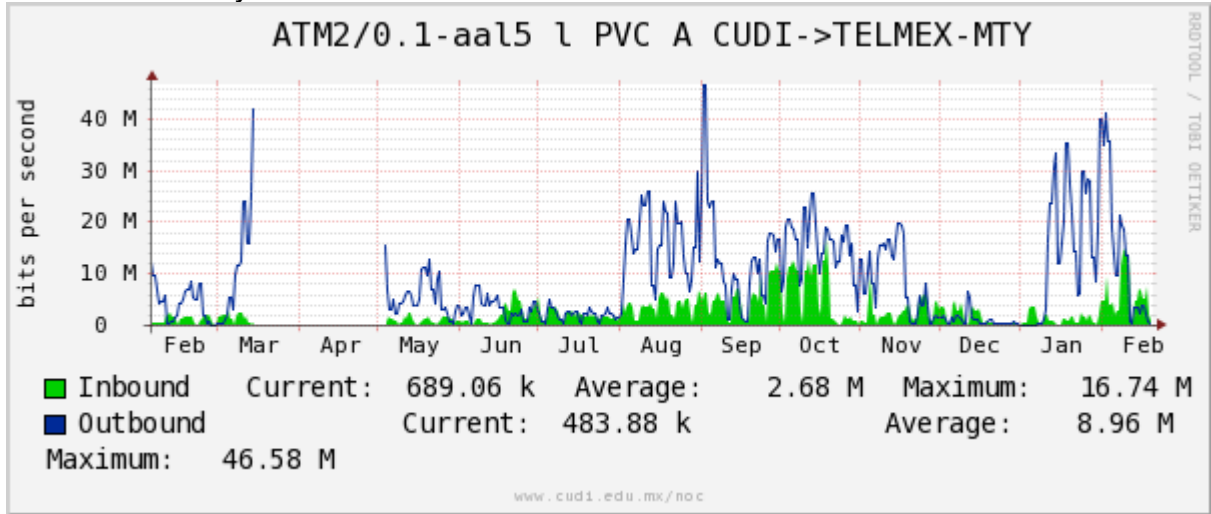

Enlace hacia Monterrey (Telmex)

Enlace hacia México (Axtel)

Enlace hacia UAL

Enlace hacia UAT

Utilización de los enlaces en el nodo Juárez correspondiente al periodo Febrero 2011 - Febrero 2012.

PVC a Monterrey

Enlace hacia la UACJ

Enlace hacia Abilene por UTEP

Enlace RED NIBA - CFE

Utilización de los enlaces en el nodo Tijuana correspondiente al periodo Febrero 2011 - Febrero 2012.

PVC hacia Guadalajara

PVC hacia CICESE