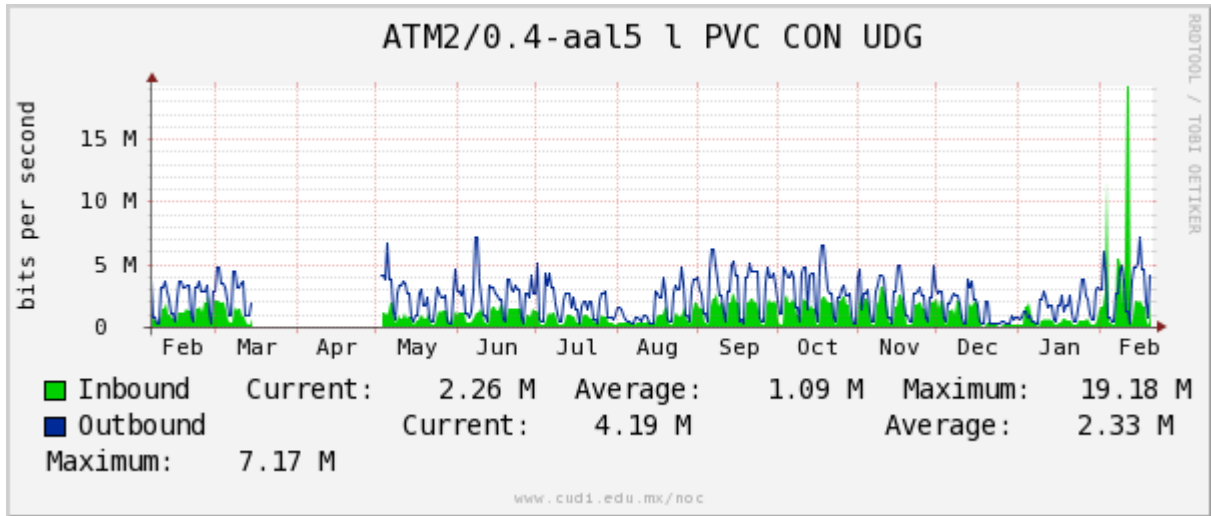

PVC hacia Tijuana

PVC hacia Monterrey

PVC hacia México

PVC hacia UdeG

Utilización de los enlaces en el nodo Cancún correspondiente al periodo Febrero 2011 - Febrero 2012.

Enlace hacia México-Axtel