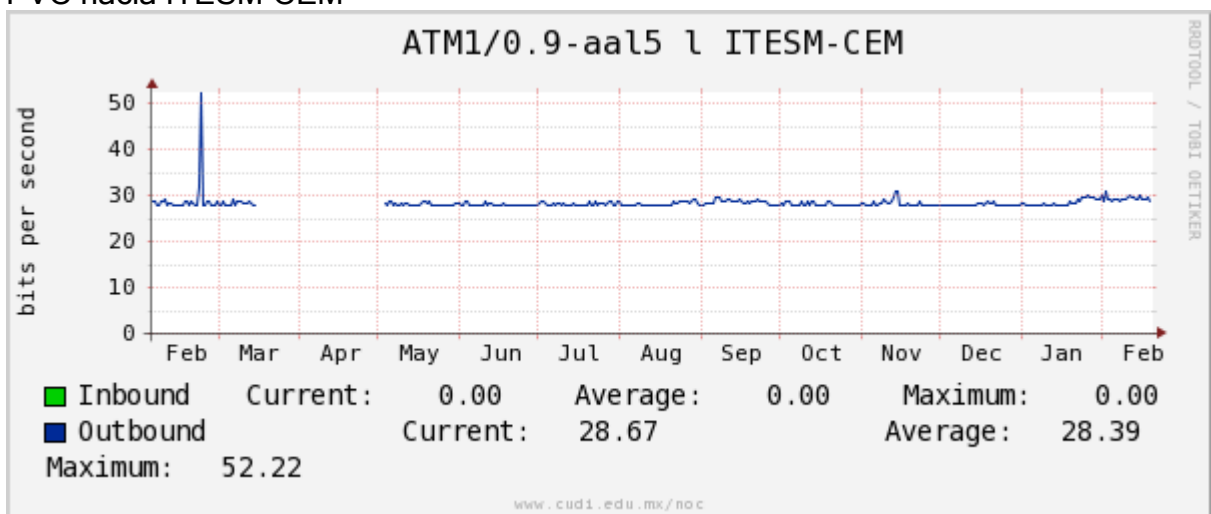

PVC hacia ITESM-CEM