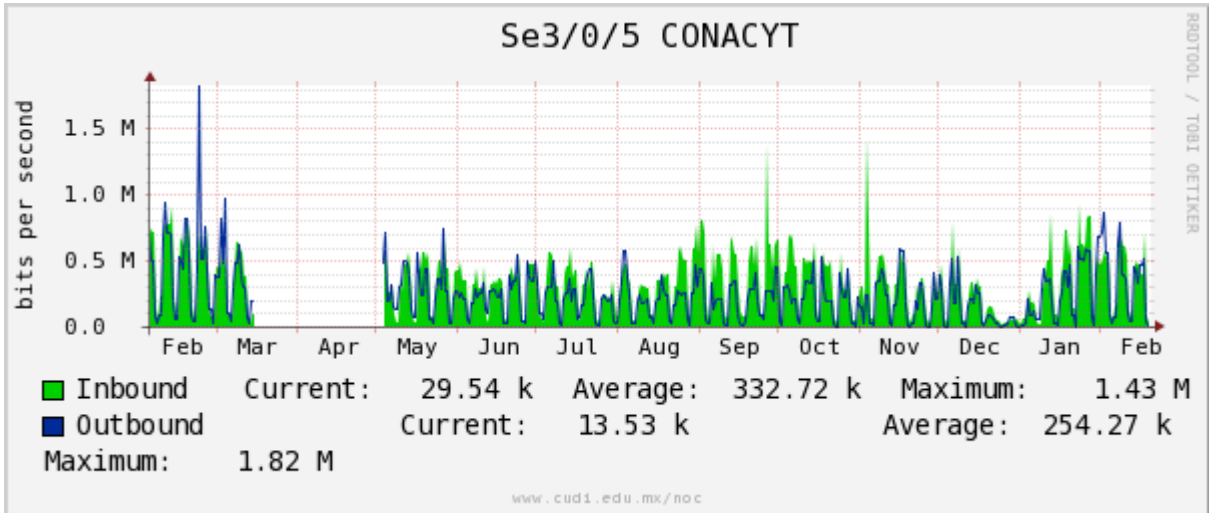

Enlace hacia CONACYT