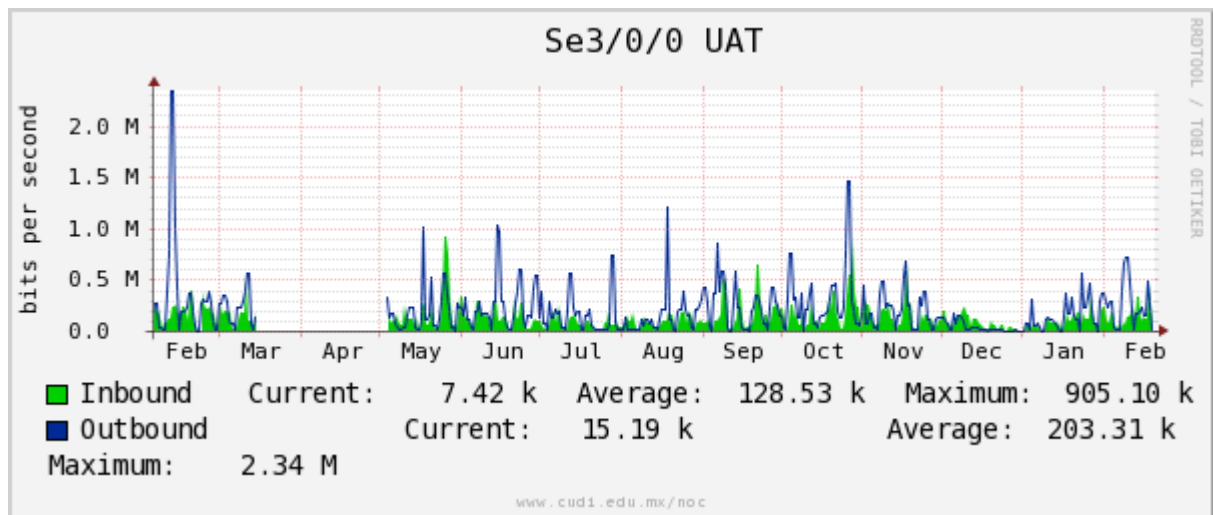

Enlace hacia Monterrey (Telmex)

Enlace hacia México (Axtel)

Enlace hacia UAL

Enlace hacia UAT

Utilización de los enlaces en el nodo Juárez correspondiente al periodo Febrero 2011 - Febrero 2012.

PVC a Monterrey

Enlace hacia la UACJ

Enlace hacia Abilene por UTEP

Enlace RED NIBA - CFE

Utilización de los enlaces en el nodo Tijuana correspondiente al periodo Febrero 2011 - Febrero 2012.

PVC hacia Guadalajara

PVC hacia CICESE