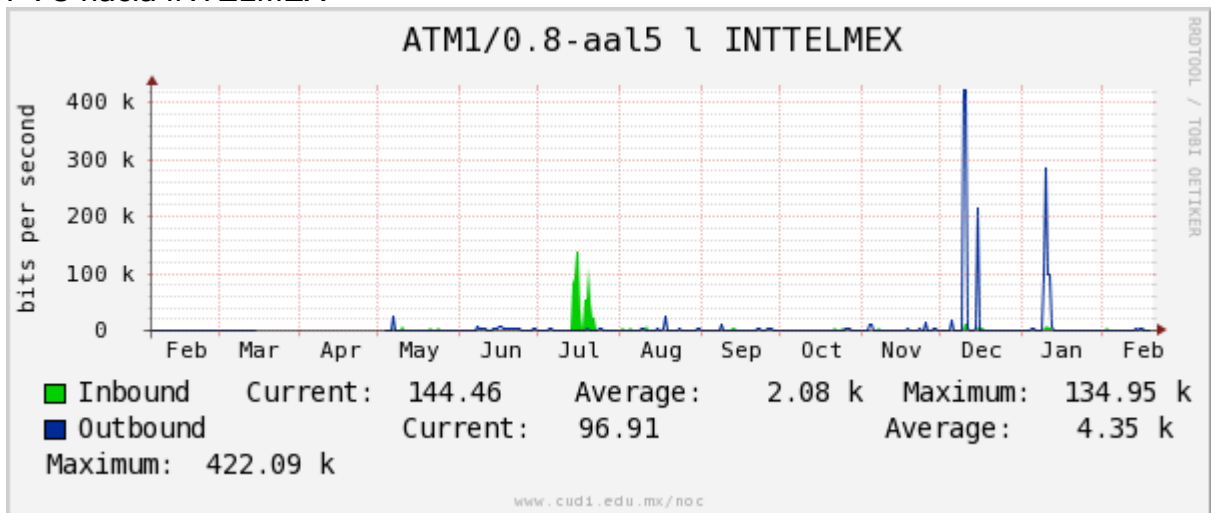

PVC hacia INTELMEEX