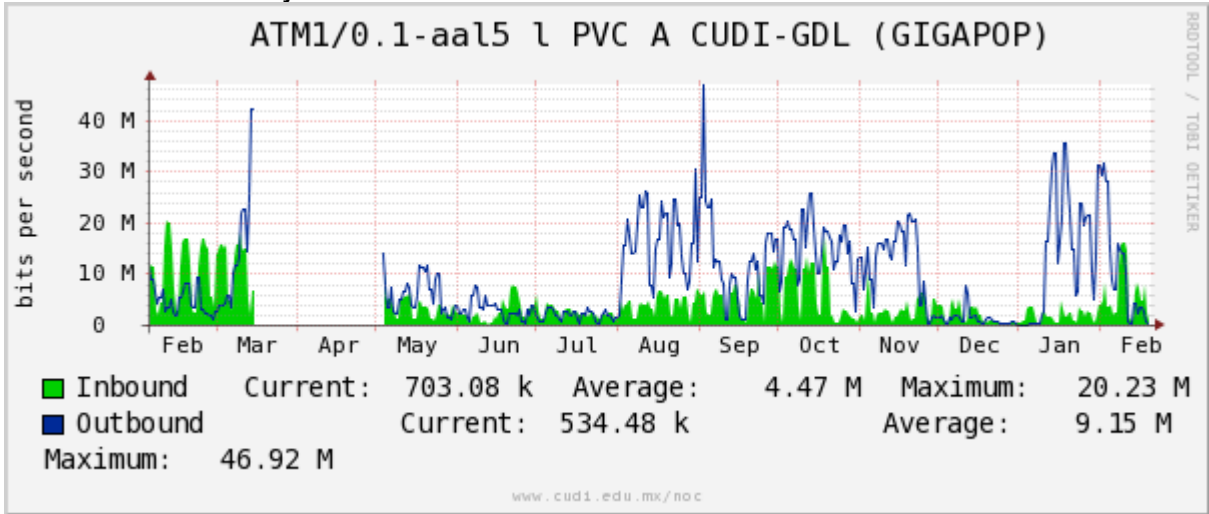

Utilización de los enlaces en el nodo Monterrey (Telmex) correspondientes al periodo Febrero 2011 - Febrero 2012.

PVC hacia Guadalajara