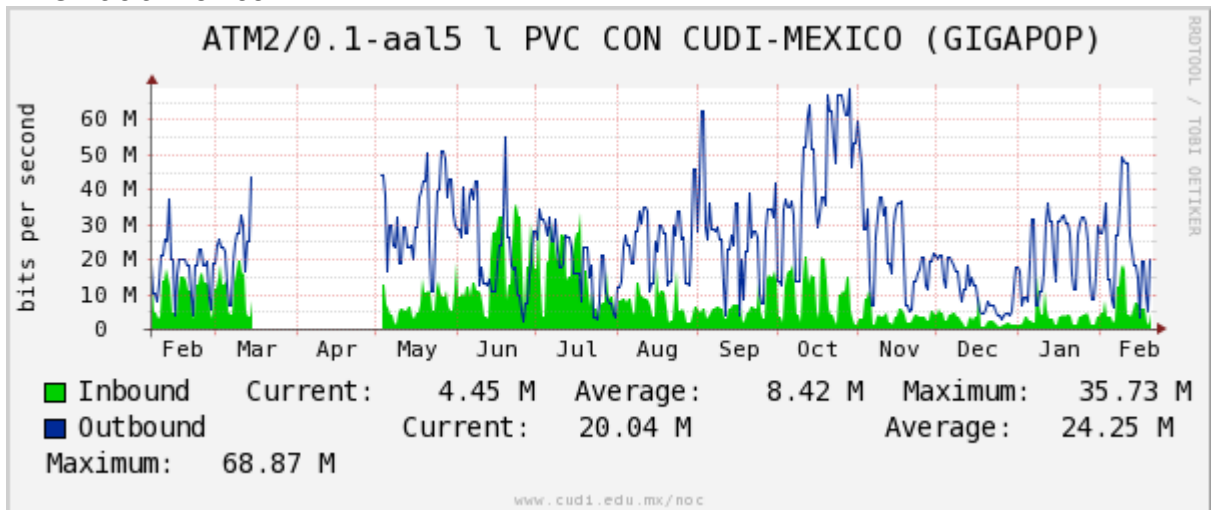

Enlace hacia Pacific Wave en SunnyVale (Jumbo Frames)

Enlace hacia Pacific Wave en SunnyVale (Standard Frames)

Utilización de los enlaces en el nodo Guadalajara correspondiente al periodo Febrero 2011 - Febrero 2012.

PVC hacia Tijuana

PVC hacia Monterrey

PVC hacia México

PVC hacia UdeG

Utilización de los enlaces en el nodo Cancún correspondiente al periodo Febrero 2011 - Febrero 2012.

Enlace hacia México-Axtel