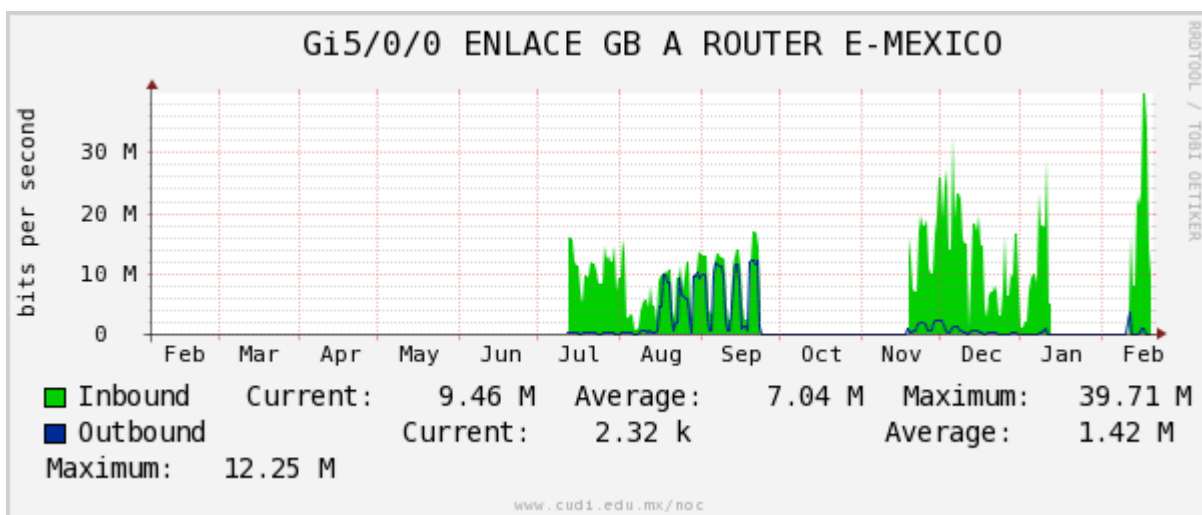

Enlace hacia UV

Enlace hacia UAEMor

Enlace hacia CONACYT

Enlace hacia BUAP

Enlace Secundario a la UNAM

Enlace a E-México

Utilización de los enlaces en el nodo Monterrey (Telmex) correspondientes al periodo Febrero 2011 - Febrero 2012.