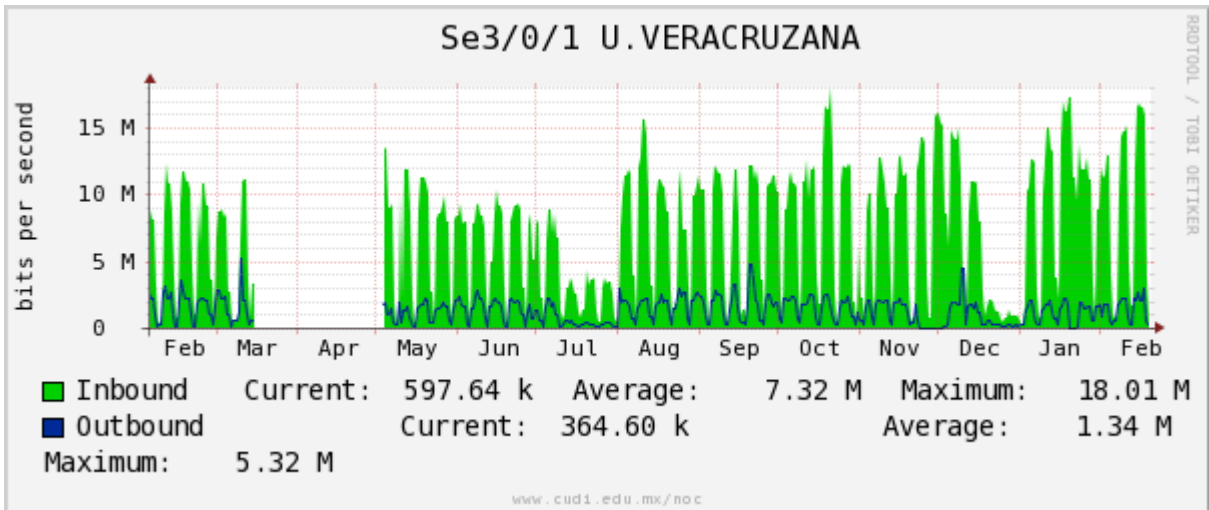

Enlace hacia UV