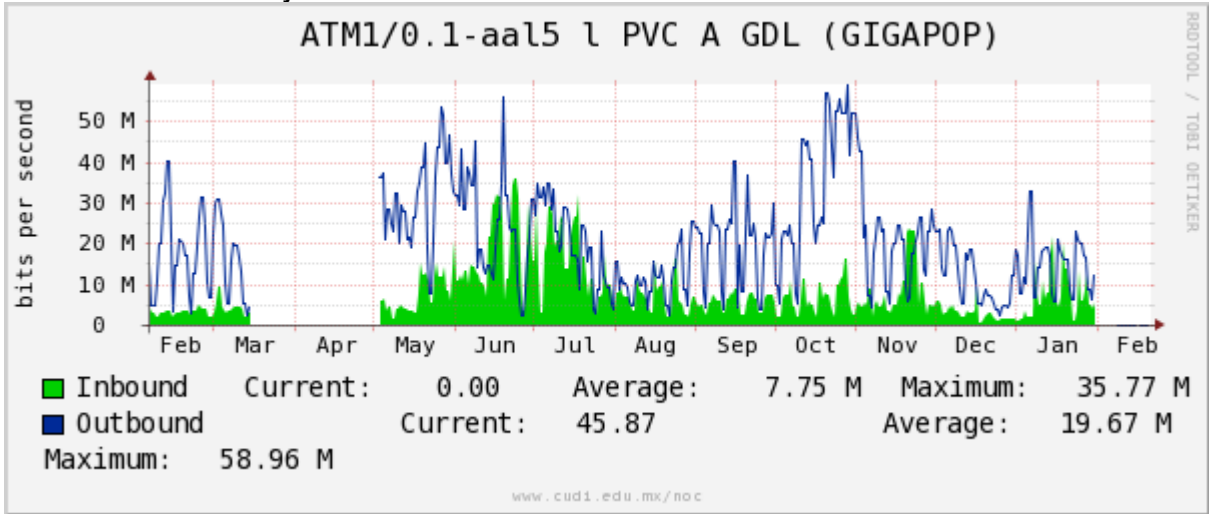

Enlace hacia la UACJ

Enlace hacia Abilene por UTEP

Enlace RED NIBA - CFE

Utilización de los enlaces en el nodo Tijuana correspondiente al periodo Febrero 2011 - Febrero 2012.

PVC hacia Guadalajara

PVC hacia CICESE

Enlace hacia CLARA

Enlace hacia Pacific Wave en Los Angeles (Jumbo Frames)

Enlace hacia Pacific Wave en Los Angeles (Standard Frames)

Enlace hacia Pacific Wave en seattle (Jumbo Frames)

Enlace hacia Pacific Wave en Seattle (Standard Frames)