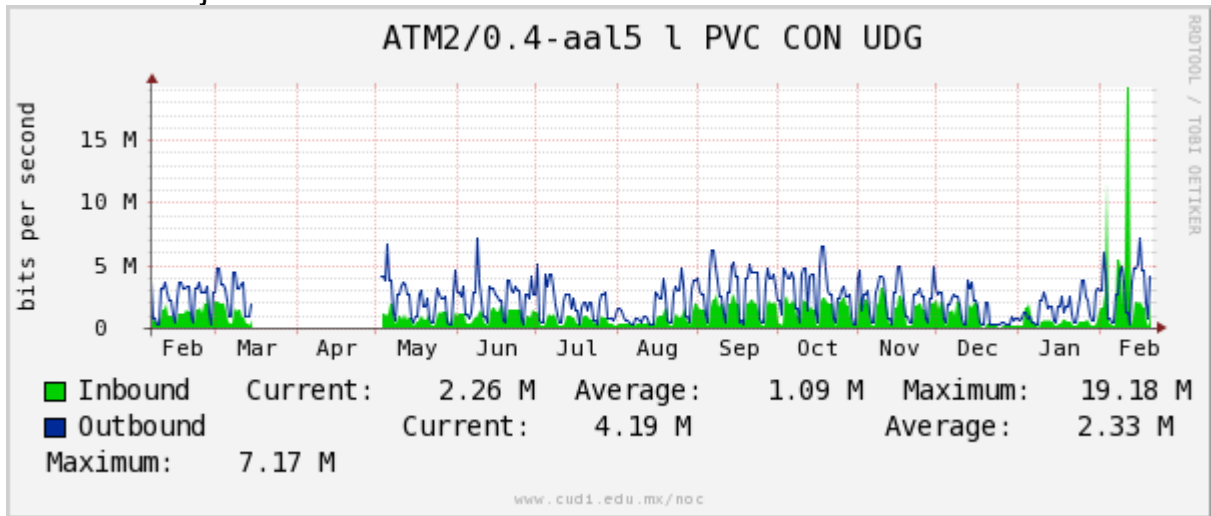

Enlace hacia Pacific Wave en SunnyVale (Jumbo Frames)

Enlace hacia Pacific Wave en SunnyVale (Standard Frames)

Utilización de los enlaces en el nodo Guadalajara correspondiente al periodo Febrero 2011 - Febrero 2012.

PVC hacia Tijuana

PVC hacia Monterrey

PVC hacia México

PVC hacia UdeG

Utilización de los enlaces en el nodo Cancún correspondiente al periodo Febrero 2011 - Febrero 2012.

Enlace hacia México-Axtel