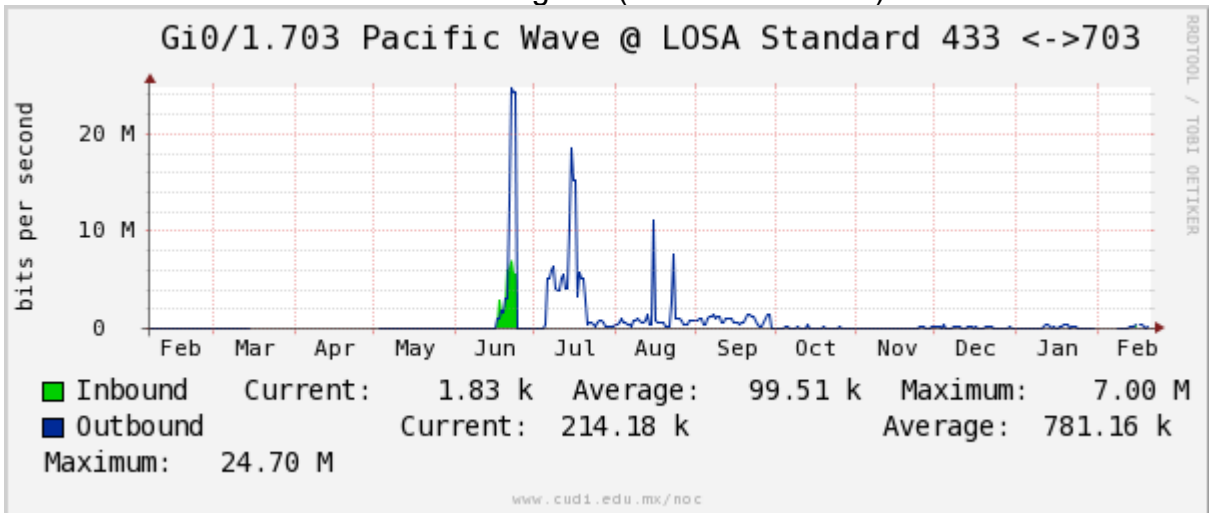

Enlace hacia la UACJ

Enlace hacia Abilene por UTEP

Enlace RED NIBA - CFE

Utilización de los enlaces en el nodo Tijuana correspondiente al periodo Febrero 2011 - Febrero 2012.

PVC hacia Guadalajara

PVC hacia CICESE

Enlace hacia CLARA

Enlace hacia Pacific Wave en Los Angeles (Jumbo Frames)

Enlace hacia Pacific Wave en Los Angeles (Standard Frames)

Enlace hacia Pacific Wave en seattle (Jumbo Frames)

Enlace hacia Pacific Wave en Seattle (Standard Frames)