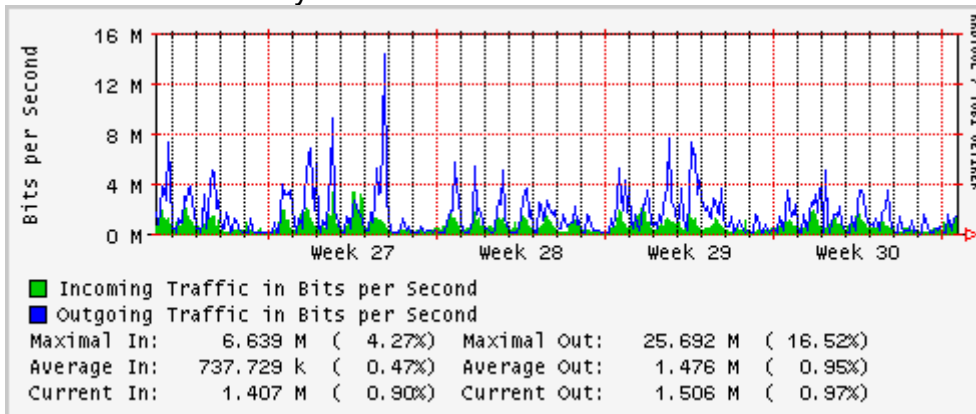

PVC hacia Monterrey Avantel