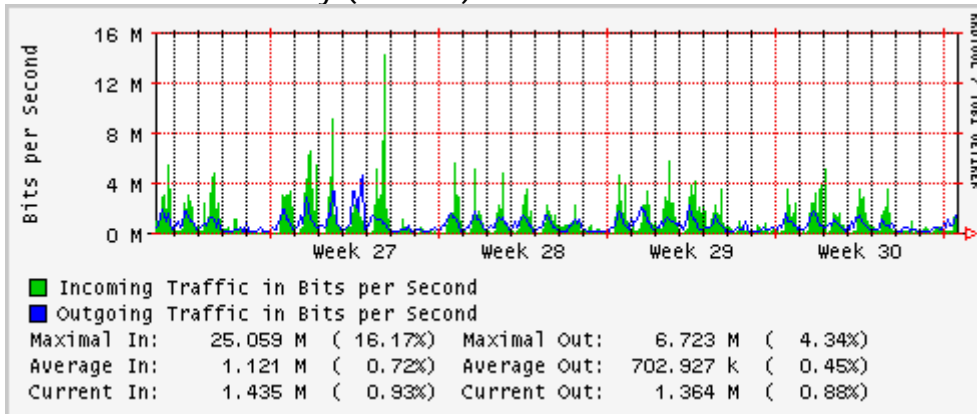

Utilización de los enlaces en el nodo México (Avantel) correspondientes al mes de Julio 2007

Enlace hacia Monterrey (Avantel)