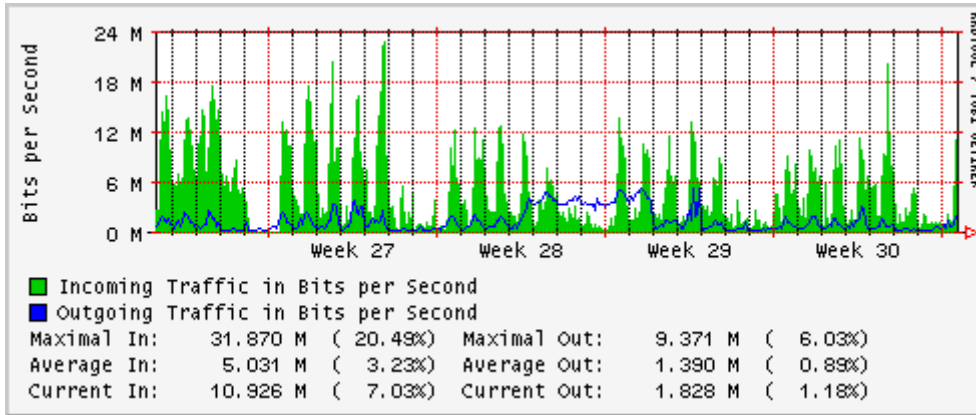

PVC hacia Juarez