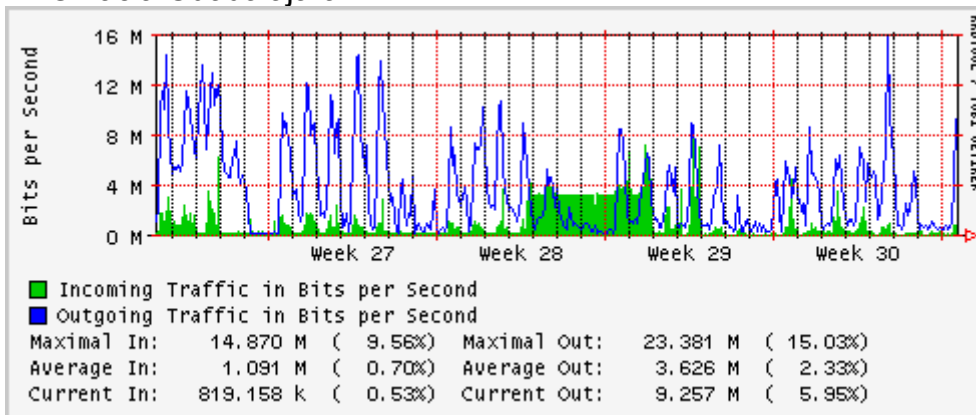

Utilización de los enlaces en el nodo Monterrey (Telmex) correspondientes al mes de Julio 2007

PVC hacia Guadalajara