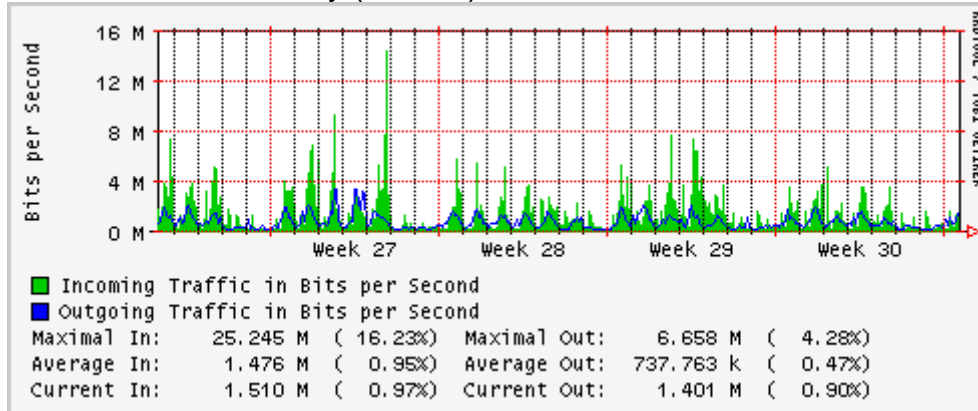

Utilización de los enlaces en el nodo Monterrey (Avantel) correspondientes al mes de Julio 2007

Enlace hacia Monterrey (Telmex)