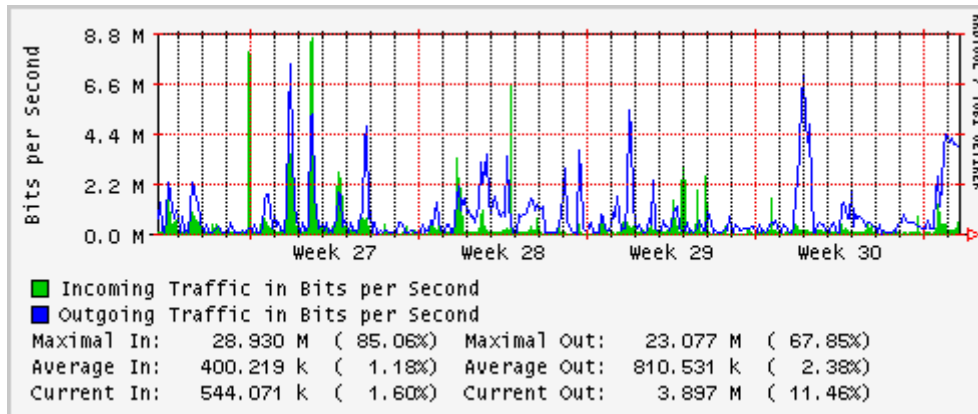

PVC hacia CICESE