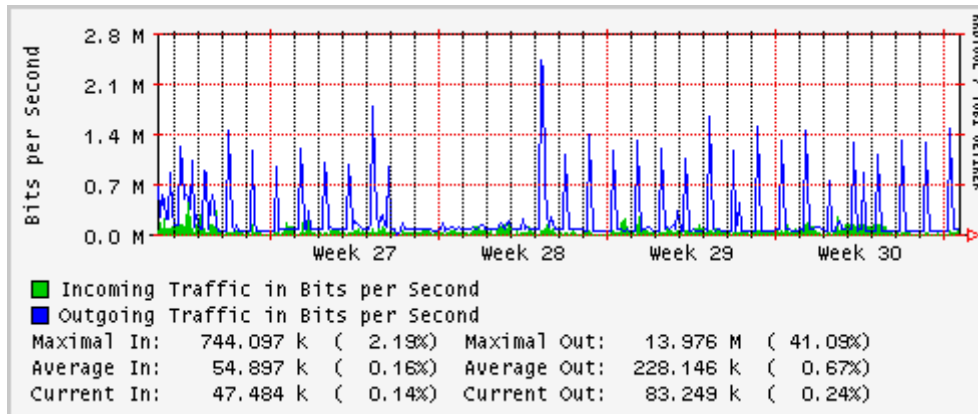

Enlace hacia UAL