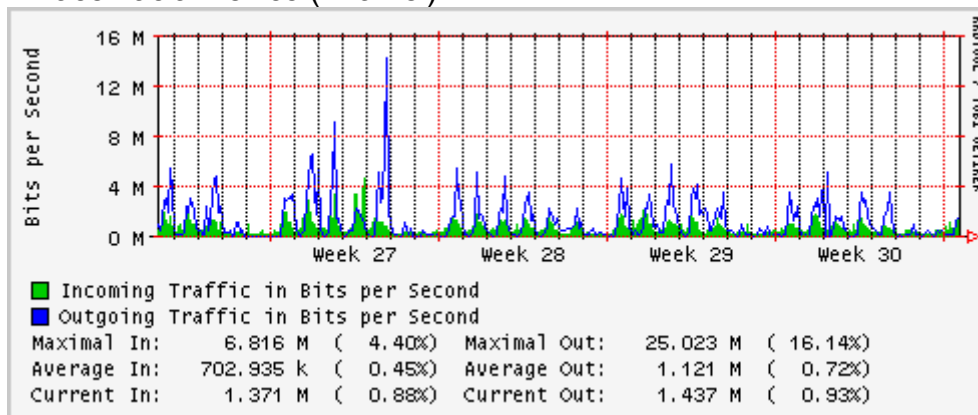

Enlace hacia México (Avantel)