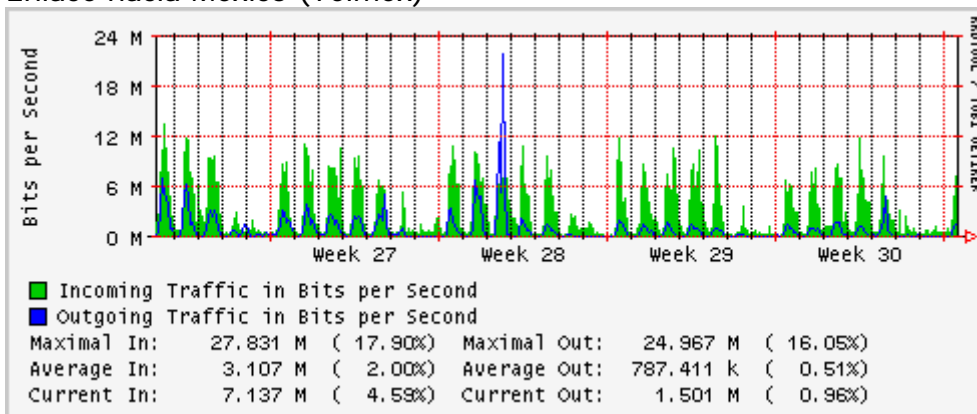

Enlace hacia México (Telmex)