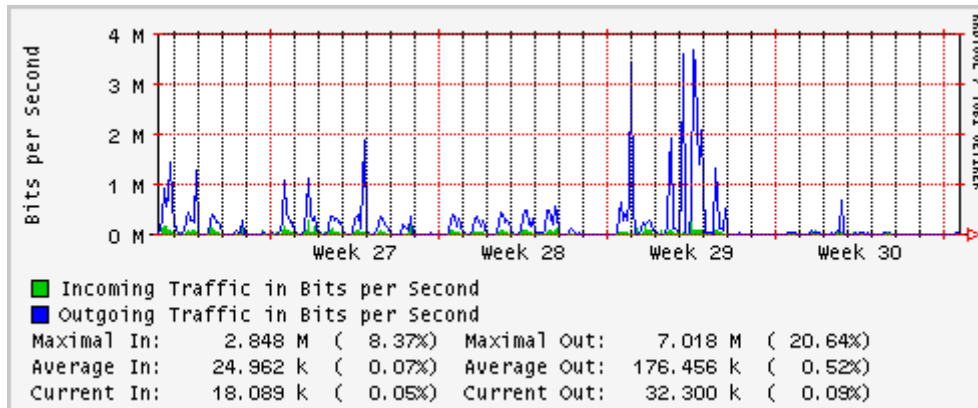

Enlace hacia UAT