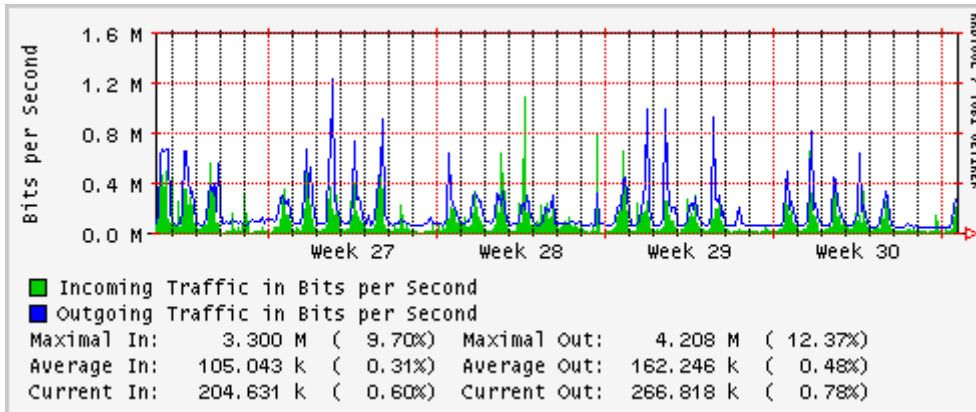

PVC hacia UANL