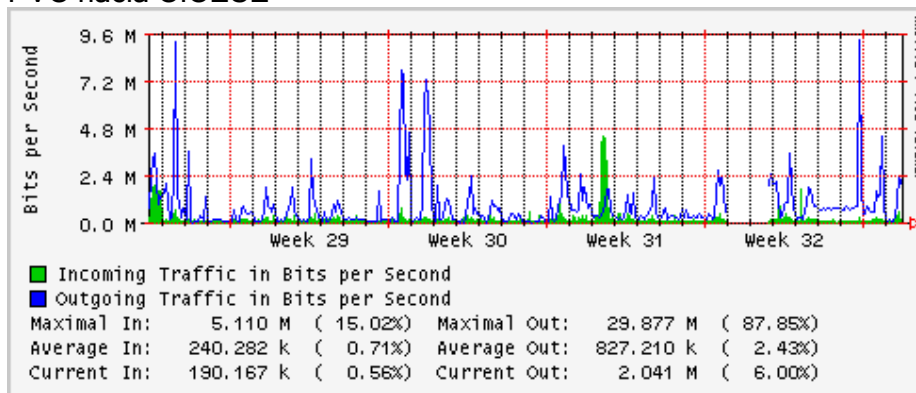

PVC a Monterrey

Enlace hacia la UACJ

Enlace hacia Abilene por UTEP

Utilización de los enlaces en el nodo Tijuana correspondientes al mes de Julio 2008

PVC hacia Guadalajara

PVC hacia CICESE

PVC hacia UNAM (Opera Oberta Temporal)

PVC de IPv6 hacia UdeG

Enlace hacia CLARA

Enlace hacia Pacific Wave en Los Angeles (Jumbo Frames)

Enlace hacia Pacific Wave en Los Angeles (Standard Frames)

Enlace hacia Pacific Wave en seattle (Jumbo Frames)