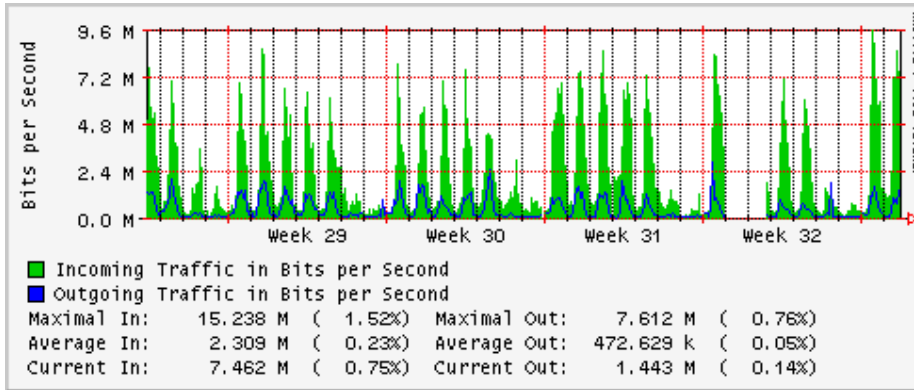

PVC a Monterrey

Enlace hacia la UACJ

Enlace hacia Abilene por UTEP

Utilización de los enlaces en el nodo Tijuana correspondientes al mes de Julio 2008

PVC hacia Guadalajara

PVC hacia CICESE

PVC hacia UNAM (Opera Oberta Temporal)

PVC de IPv6 hacia UdeG

Enlace hacia CLARA

Enlace hacia Pacific Wave en Los Angeles (Jumbo Frames)

Enlace hacia Pacific Wave en Los Angeles (Standard Frames)

Enlace hacia Pacific Wave en seattle (Jumbo Frames)