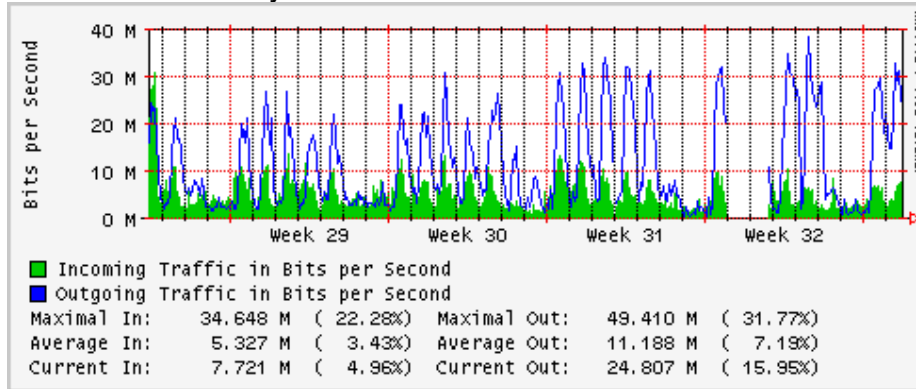

PVC a Monterrey

Enlace hacia la UACJ

Enlace hacia Abilene por UTEP

Utilización de los enlaces en el nodo Tijuana correspondientes al mes de Julio 2008

PVC hacia Guadalajara

PVC hacia CICESE

PVC hacia UNAM (Opera Oberta Temporal)

PVC de IPv6 hacia UdeG

Enlace hacia CLARA

Enlace hacia Pacific Wave en Los Angeles (Jumbo Frames)

Enlace hacia Pacific Wave en Los Angeles (Standard Frames)

Enlace hacia Pacific Wave en seattle (Jumbo Frames)