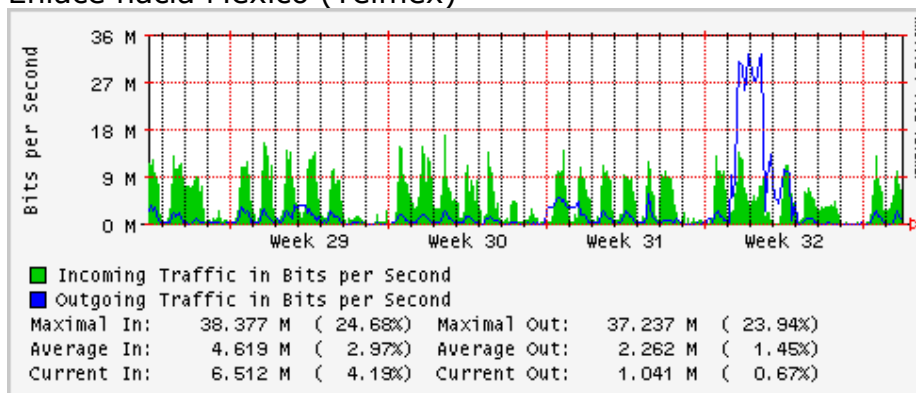

Enlace hacia México (Telmex)