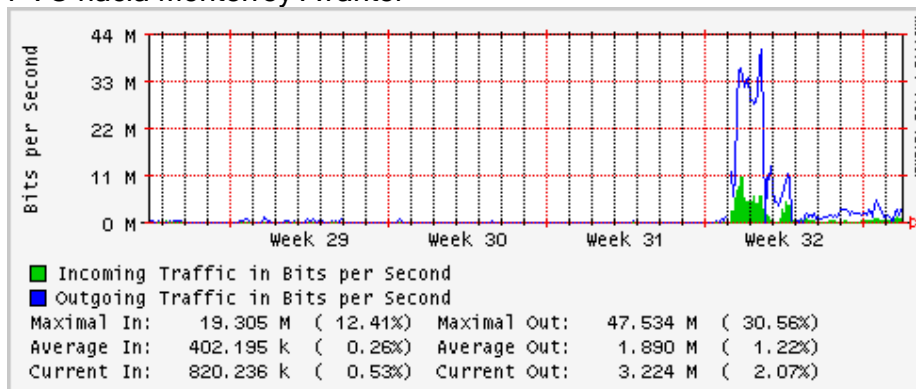

Enlace hacia INSP

Utilización de los enlaces en el nodo Monterrey (Telmex) correspondientes al mes de Julio 2008

PVC hacia Guadalajara

PVC hacia Juárez

PVC hacia Monterrey Avantel

PVC hacia UANL

PVC hacia ITESM-MTY

Utilización de los enlaces en el nodo Monterrey (Avantel) correspondientes al mes de Julio 2008

Enlace hacia Monterrey (Telmex)

Enlace hacia México (Avantel)

Enlace hacia UAL

Enlace hacia UAT

Utilización de los enlaces en el nodo Juárez Correspondientes al mes de Julio 2008

PVC a Monterrey

Enlace hacia la UACJ

Enlace hacia Abilene por UTEP

Utilización de los enlaces en el nodo Tijuana correspondientes al mes de Julio 2008

PVC hacia Guadalajara

PVC hacia CICESE

PVC hacia UNAM (Opera Oberta Temporal)