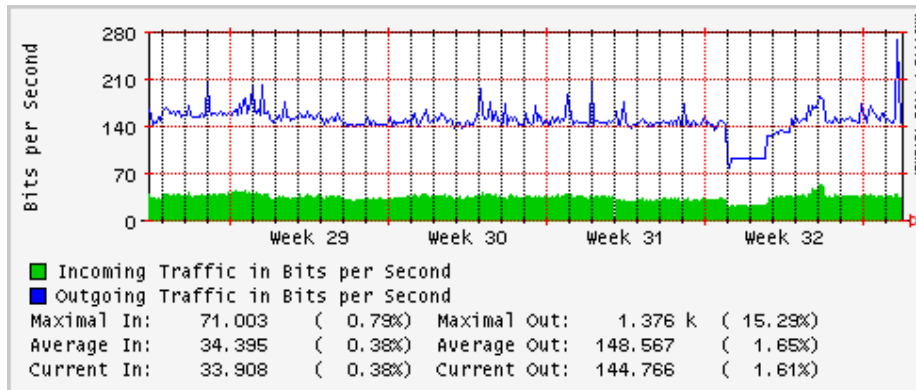

PVC hacia UNAM

PVC hacia INTELMEEX

PVC hacia ITESM-CEM

PVC hacia SEP-DGTVE

Túnel IPv6 hacia UAEH

Túnel IPv6 hacia UNAM

Utilización de los enlaces en el nodo México (Avantel) correspondientes al mes de Julio 2008