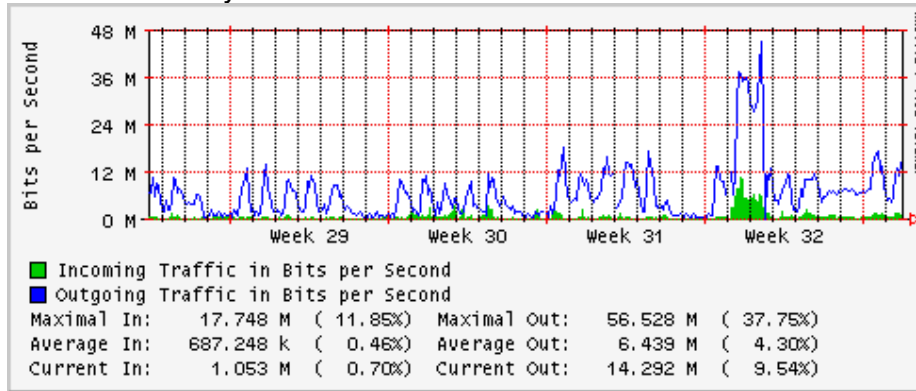

Utilización de los enlaces en el nodo Monterrey (Avantel) correspondientes al mes de Julio 2008

Enlace hacia Monterrey (Telmex)

Enlace hacia México (Avantel)

Enlace hacia UAL

Enlace hacia UAT

Utilización de los enlaces en el nodo Juárez Correspondientes al mes de Julio 2008

PVC a Monterrey

Enlace hacia la UACJ

Enlace hacia Abilene por UTEP

Utilización de los enlaces en el nodo Tijuana correspondientes al mes de Julio 2008

PVC hacia Guadalajara

PVC hacia CICESE

PVC hacia UNAM (Opera Oberta Temporal)