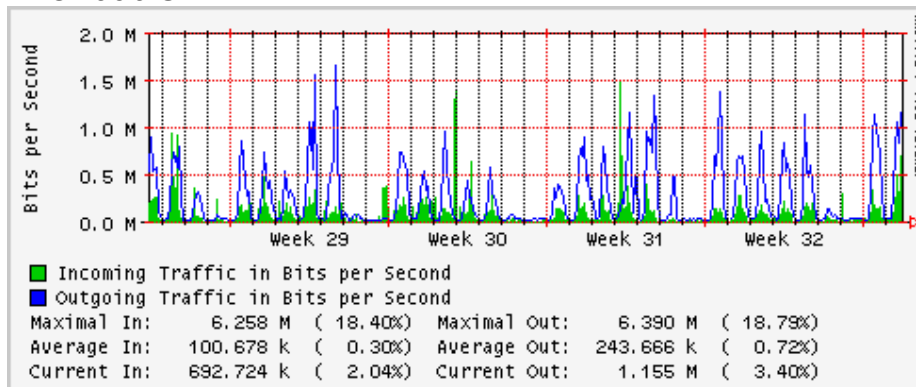

Enlace hacia INSP

Utilización de los enlaces en el nodo Monterrey (Telmex) correspondientes al mes de Julio 2008

PVC hacia Guadalajara

PVC hacia Juárez

PVC hacia Monterrey Avantel

PVC hacia UANL

PVC hacia ITESM-MTY

Utilización de los enlaces en el nodo Monterrey (Avantel) correspondientes al mes de Julio 2008

Enlace hacia Monterrey (Telmex)

Enlace hacia México (Avantel)

Enlace hacia UAL

Enlace hacia UAT

Utilización de los enlaces en el nodo Juárez Correspondientes al mes de Julio 2008

PVC a Monterrey

Enlace hacia la UACJ

Enlace hacia Abilene por UTEP

Utilización de los enlaces en el nodo Tijuana correspondientes al mes de Julio 2008

PVC hacia Guadalajara

PVC hacia CICESE

PVC hacia UNAM (Opera Oberta Temporal)