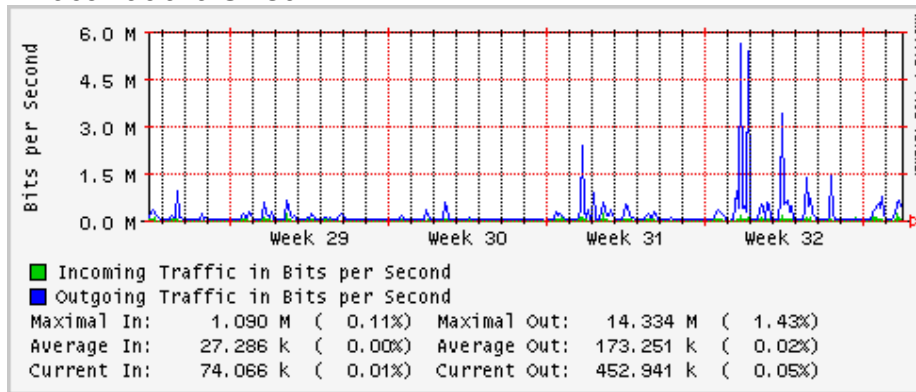

Utilización de los enlaces en el nodo Monterrey (Avantel) correspondientes al mes de Julio 2008

Enlace hacia Monterrey (Telmex)

Enlace hacia México (Avantel)

Enlace hacia UAL

Enlace hacia UAT

Utilización de los enlaces en el nodo Juárez Correspondientes al mes de Julio 2008

PVC a Monterrey

Enlace hacia la UACJ

Enlace hacia Abilene por UTEP

Utilización de los enlaces en el nodo Tijuana correspondientes al mes de Julio 2008

PVC hacia Guadalajara

PVC hacia CICESE

PVC hacia UNAM (Opera Oberta Temporal)