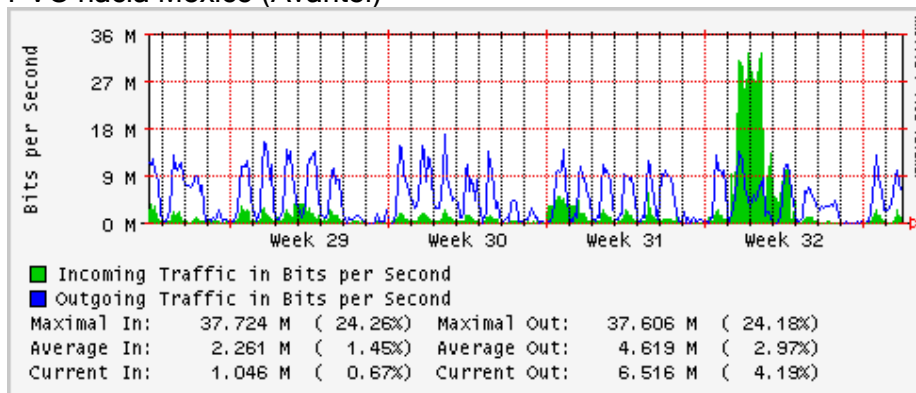

Utilización de los enlaces en el nodo México (Telmex) correspondientes al mes de Julio 2008

PVC hacia Guadalajara

PVC hacia México (Avantel)

PVC hacia IPN

PVC hacia UAM

PVC hacia UDLAP

PVC hacia UNINET-VPNs

PVC hacia UNAM

PVC hacia INTELMEEX

PVC hacia ITESM-CEM

PVC hacia SEP-DGTVE

Túnel IPv6 hacia UAEH

Túnel IPv6 hacia UNAM

Utilización de los enlaces en el nodo México (Avantel) correspondientes al mes de Julio 2008