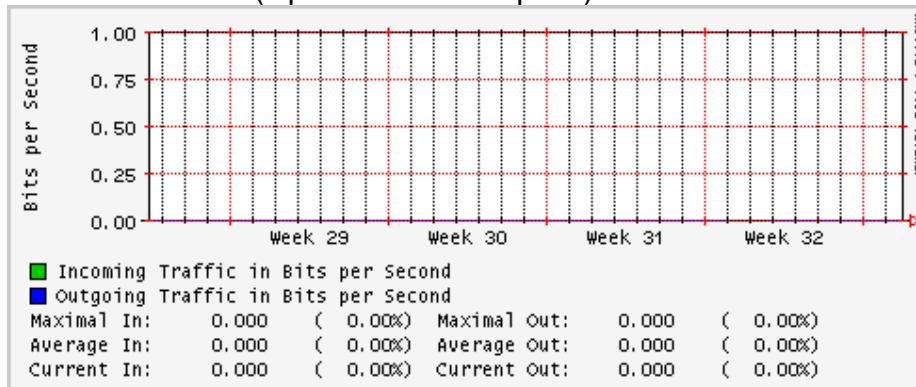

PVC a Monterrey

Enlace hacia la UACJ

Enlace hacia Abilene por UTEP

Utilización de los enlaces en el nodo Tijuana correspondientes al mes de Julio 2008

PVC hacia Guadalajara

PVC hacia CICESE

PVC hacia UNAM (Opera Oberta Temporal)