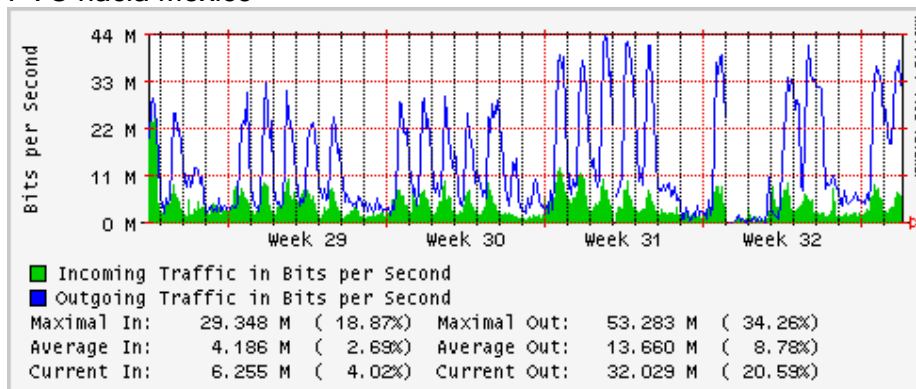

Enlace hacia Pacific Wave en Seattle (Standard Frames)

Enlace hacia Pacific Wave en SunnyVale (Jumbo Frames)

Enlace hacia Pacific Wave en SunnyVale (Standard Frames)

Utilización de los enlaces en el nodo Guadalajara correspondientes al mes de Julio 2008

PVC hacia Tijuana

PVC hacia Monterrey

PVC hacia México

PVC hacia UdeG

VPN hacia la U.COLIMA

Utilización de los enlaces en el nodo Cancún correspondientes al mes de Julio 2008

Enlace hacia Cancún