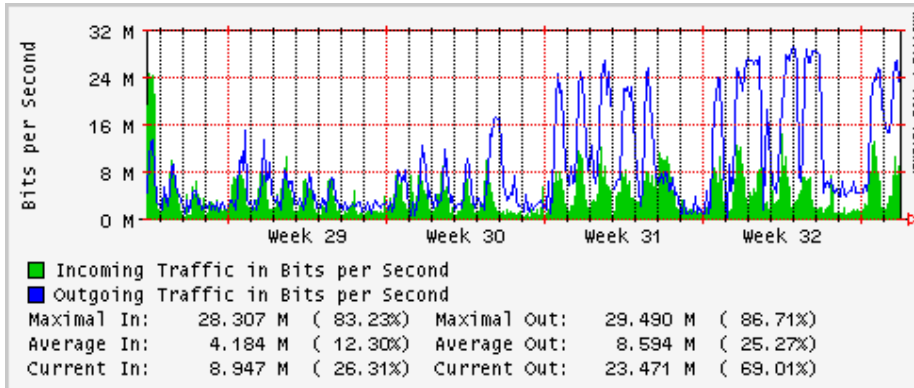

Utilización de los enlaces en el nodo México (Telmex) correspondientes al mes de Julio 2008

PVC hacia Guadalajara

PVC hacia México (Avantel)

PVC hacia IPN

PVC hacia UAM

PVC hacia UDLAP

PVC hacia UNINET-VPNs

PVC hacia UNAM

PVC hacia INTELMEEX

PVC hacia ITESM-CEM

PVC hacia SEP-DGTVE

Túnel IPv6 hacia UAEH

Túnel IPv6 hacia UNAM

Utilización de los enlaces en el nodo México (Avantel) correspondientes al mes de Julio 2008