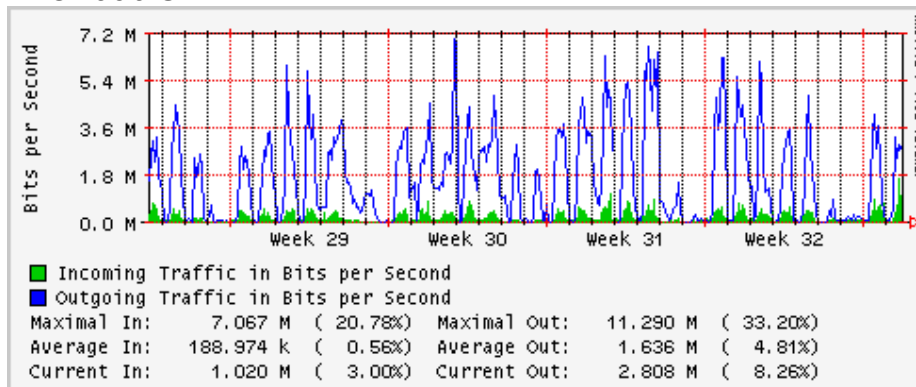

Utilización de los enlaces en el nodo México (Telmex) correspondientes al mes de Julio 2008

PVC hacia Guadalajara

PVC hacia México (Avantel)

PVC hacia IPN

PVC hacia UAM

PVC hacia UDLAP

PVC hacia UNINET-VPNs

PVC hacia UNAM

PVC hacia INTELMEEX

PVC hacia ITESM-CEM

PVC hacia SEP-DGTVE

Túnel IPv6 hacia UAEH

Túnel IPv6 hacia UNAM

Utilización de los enlaces en el nodo México (Avantel) correspondientes al mes de Julio 2008