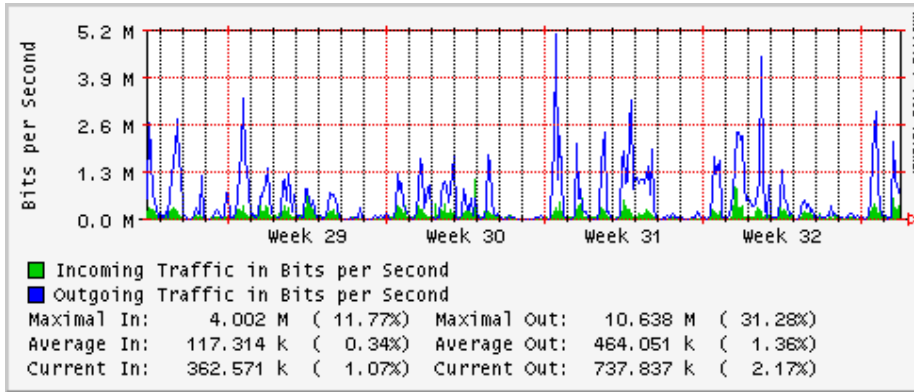

PVC hacia UDLAP