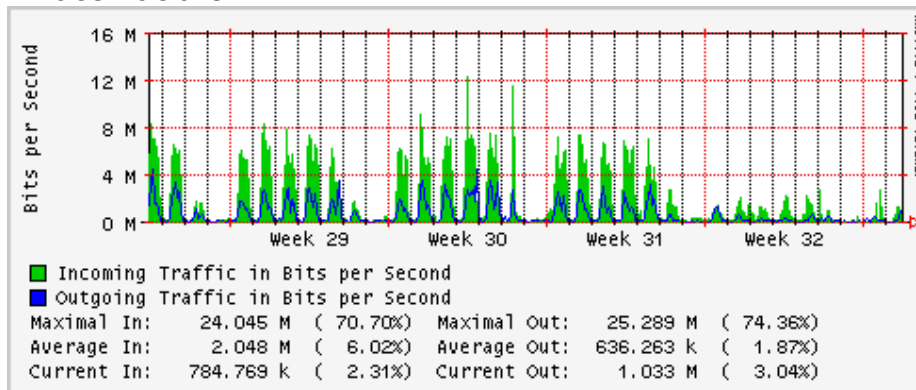

Enlace hacia UV