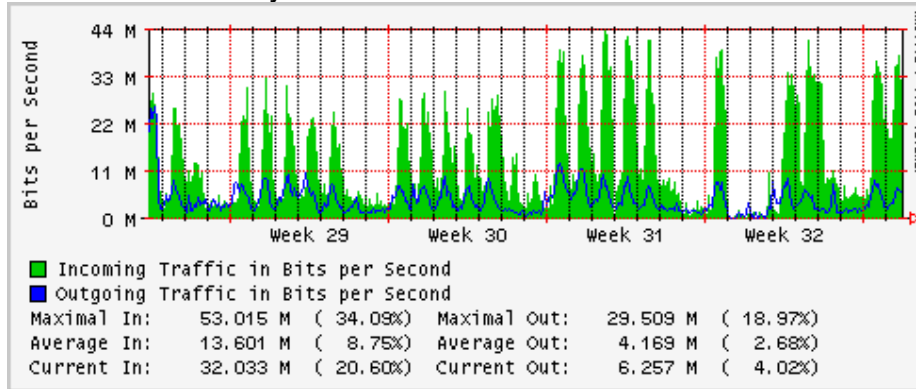

Utilización de los enlaces en el nodo México (Telmex) correspondientes al mes de Julio 2008

PVC hacia Guadalajara

PVC hacia México (Avantel)

PVC hacia IPN

PVC hacia UAM

PVC hacia UDLAP

PVC hacia UNINET-VPNs

PVC hacia UNAM

PVC hacia INTELMEEX

PVC hacia ITESM-CEM

PVC hacia SEP-DGTVE

Túnel IPv6 hacia UAEH

Túnel IPv6 hacia UNAM

Utilización de los enlaces en el nodo México (Avantel) correspondientes al mes de Julio 2008