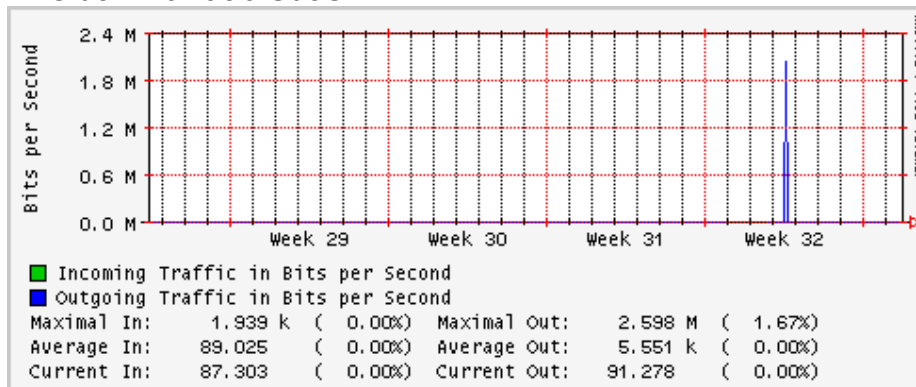

PVC a Monterrey

Enlace hacia la UACJ

Enlace hacia Abilene por UTEP

Utilización de los enlaces en el nodo Tijuana correspondientes al mes de Julio 2008

PVC hacia Guadalajara

PVC hacia CICESE

PVC hacia UNAM (Opera Oberta Temporal)

PVC de IPv6 hacia UdeG

Enlace hacia CLARA

Enlace hacia Pacific Wave en Los Angeles (Jumbo Frames)

Enlace hacia Pacific Wave en Los Angeles (Standard Frames)

Enlace hacia Pacific Wave en seattle (Jumbo Frames)