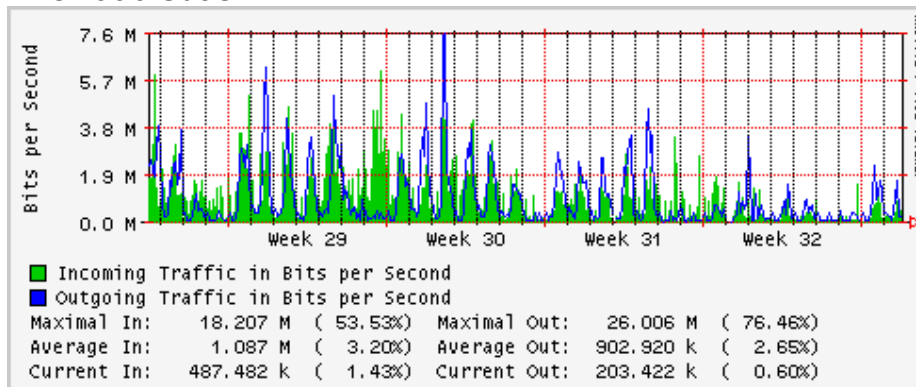

PVC hacia Tijuana

PVC hacia Monterrey

PVC hacia México

PVC hacia UdeG

VPN hacia la U.COLIMA

Utilización de los enlaces en el nodo Cancún correspondientes al mes de Julio 2008

Enlace hacia Cancún