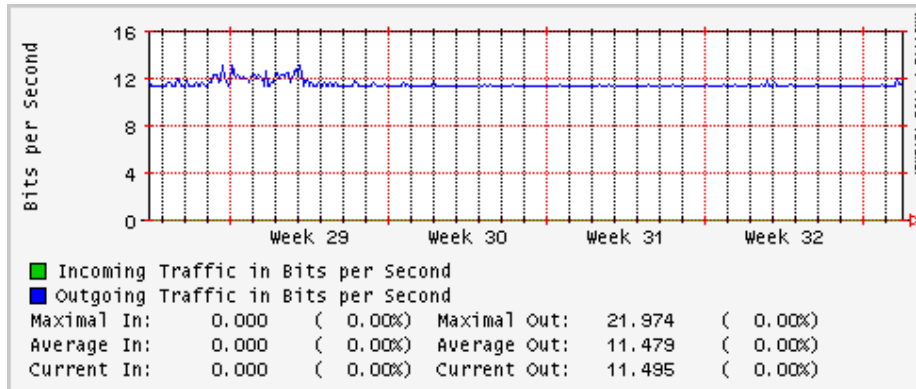

PVC hacia UNAM

PVC hacia INTELMEEX

PVC hacia ITESM-CEM

PVC hacia SEP-DGTVE

Túnel IPv6 hacia UAEH

Túnel IPv6 hacia UNAM

Utilización de los enlaces en el nodo México (Avantel) correspondientes al mes de Julio 2008