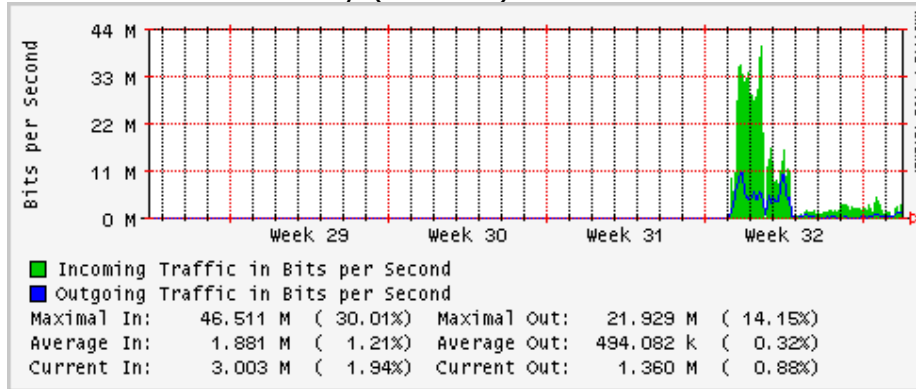

Utilización de los enlaces en el nodo México (Avantel) correspondientes al mes de Julio 2008

Enlace hacia Monterrey (Avantel)