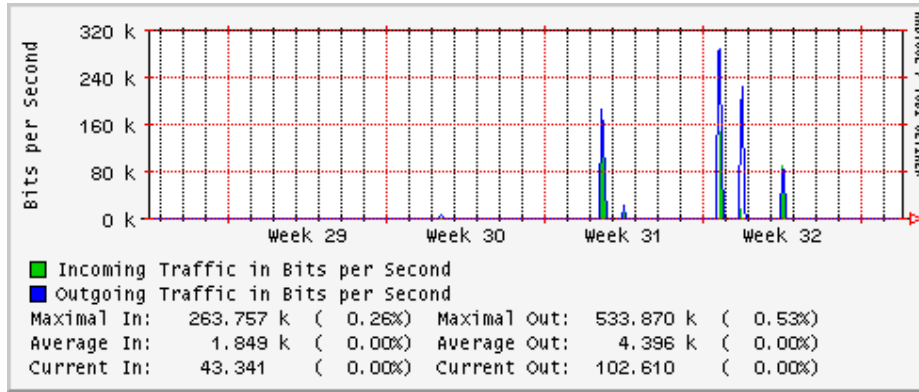

PVC hacia Tijuana

PVC hacia Monterrey

PVC hacia México

PVC hacia UdeG

VPN hacia la U.COLIMA

Utilización de los enlaces en el nodo Cancún correspondientes al mes de Julio 2008

Enlace hacia Cancún