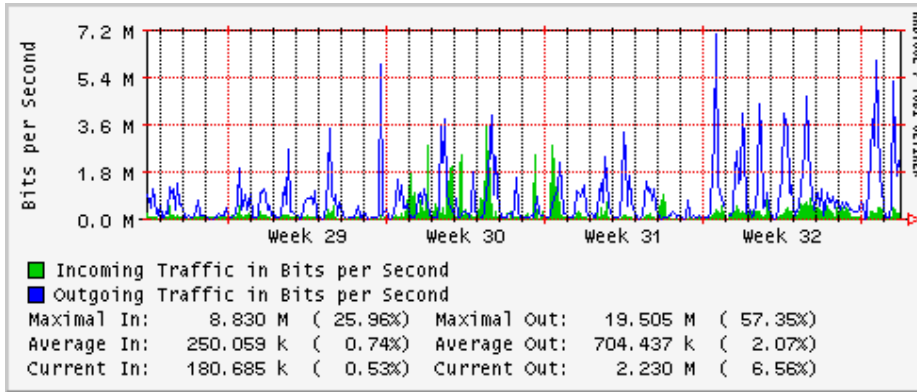

Utilización de los enlaces en el nodo Monterrey (Avantel) correspondientes al mes de Julio 2008

Enlace hacia Monterrey (Telmex)

Enlace hacia México (Avantel)

Enlace hacia UAL

Enlace hacia UAT

Utilización de los enlaces en el nodo Juárez Correspondientes al mes de Julio 2008