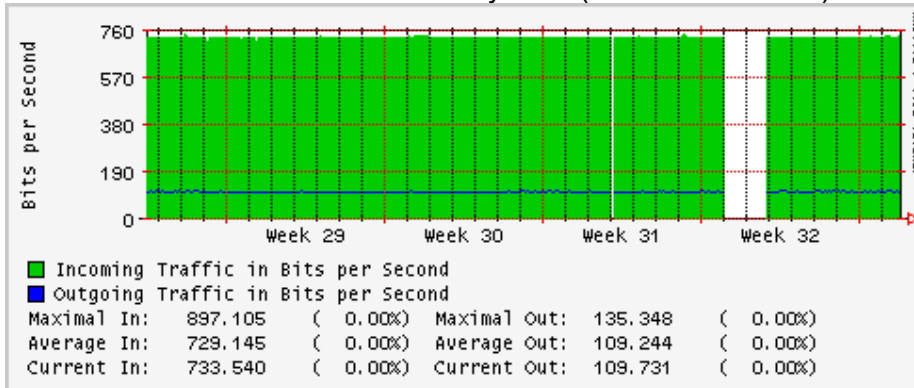

PVC a Monterrey

Enlace hacia la UACJ

Enlace hacia Abilene por UTEP

Utilización de los enlaces en el nodo Tijuana correspondientes al mes de Julio 2008

PVC hacia Guadalajara

PVC hacia CICESE

PVC hacia UNAM (Opera Oberta Temporal)

PVC de IPv6 hacia UdeG

Enlace hacia CLARA

Enlace hacia Pacific Wave en Los Angeles (Jumbo Frames)

Enlace hacia Pacific Wave en Los Angeles (Standard Frames)

Enlace hacia Pacific Wave en seattle (Jumbo Frames)

Enlace hacia Pacific Wave en Seattle (Standard Frames)

Enlace hacia Pacific Wave en SunnyVale (Jumbo Frames)

Enlace hacia Pacific Wave en SunnyVale (Standard Frames)

Utilización de los enlaces en el nodo Guadalajara correspondientes al mes de Julio 2008