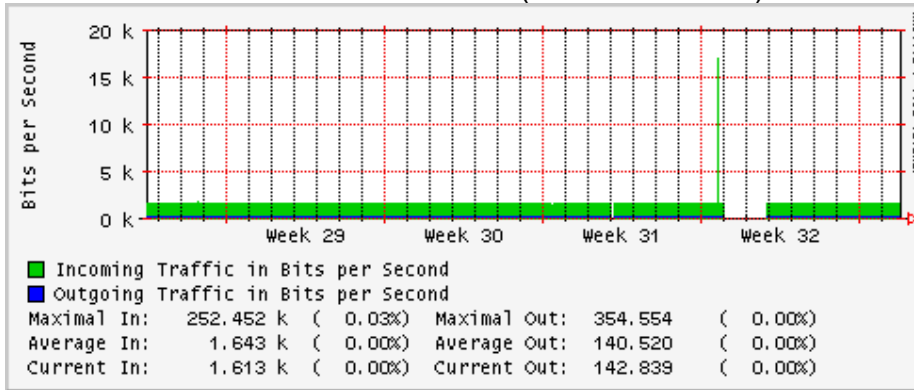

PVC a Monterrey

Enlace hacia la UACJ

Enlace hacia Abilene por UTEP

Utilización de los enlaces en el nodo Tijuana correspondientes al mes de Julio 2008

PVC hacia Guadalajara

PVC hacia CICESE

PVC hacia UNAM (Opera Oberta Temporal)

PVC de IPv6 hacia UdeG

Enlace hacia CLARA

Enlace hacia Pacific Wave en Los Angeles (Jumbo Frames)

Enlace hacia Pacific Wave en Los Angeles (Standard Frames)

Enlace hacia Pacific Wave en seattle (Jumbo Frames)

Enlace hacia Pacific Wave en Seattle (Standard Frames)

Enlace hacia Pacific Wave en SunnyVale (Jumbo Frames)

Enlace hacia Pacific Wave en SunnyVale (Standard Frames)

Utilización de los enlaces en el nodo Guadalajara correspondientes al mes de Julio 2008