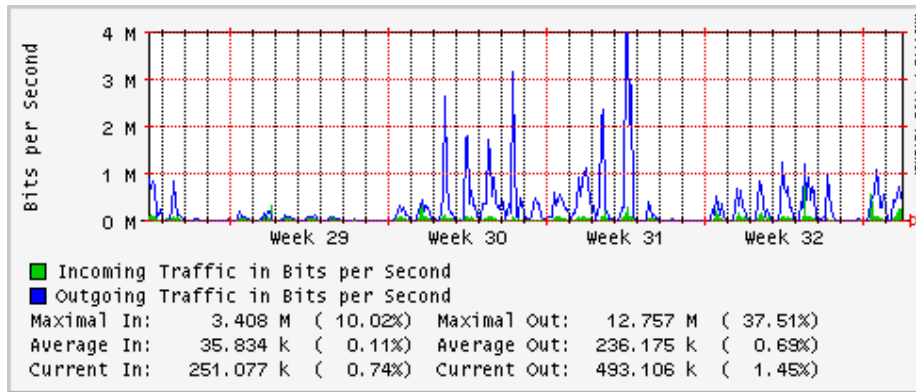

PVC hacia UNAM

PVC hacia INTELMEEX

PVC hacia ITESM-CEM

PVC hacia SEP-DGTVE

Túnel IPv6 hacia UAEH

Túnel IPv6 hacia UNAM

Utilización de los enlaces en el nodo México (Avantel) correspondientes al mes de Julio 2008