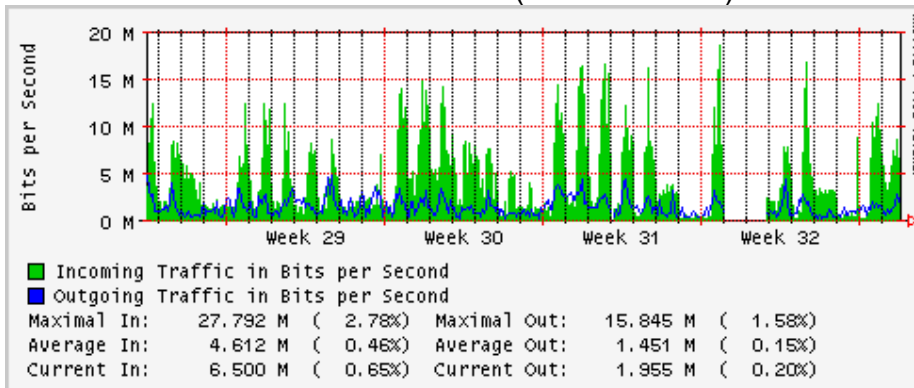

PVC a Monterrey

Enlace hacia la UACJ

Enlace hacia Abilene por UTEP

Utilización de los enlaces en el nodo Tijuana correspondientes al mes de Julio 2008

PVC hacia Guadalajara

PVC hacia CICESE

PVC hacia UNAM (Opera Oberta Temporal)

PVC de IPv6 hacia UdeG

Enlace hacia CLARA

Enlace hacia Pacific Wave en Los Angeles (Jumbo Frames)

Enlace hacia Pacific Wave en Los Angeles (Standard Frames)

Enlace hacia Pacific Wave en seattle (Jumbo Frames)

Enlace hacia Pacific Wave en Seattle (Standard Frames)

Enlace hacia Pacific Wave en SunnyVale (Jumbo Frames)

Enlace hacia Pacific Wave en SunnyVale (Standard Frames)

Utilización de los enlaces en el nodo Guadalajara correspondientes al mes de Julio 2008