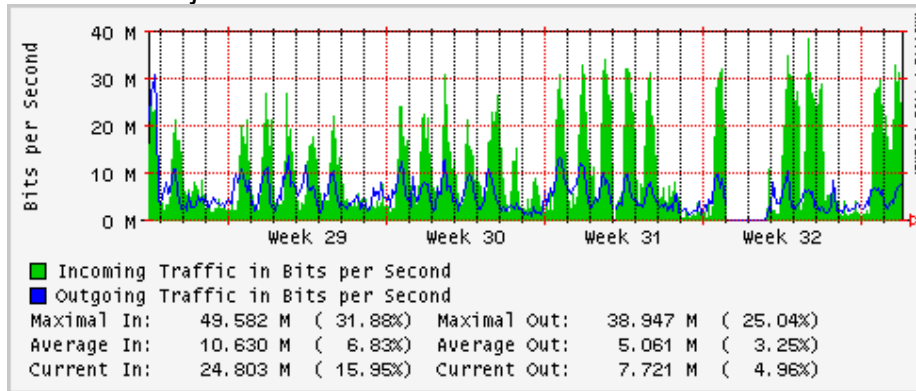

Enlace hacia Pacific Wave en Seattle (Standard Frames)

Enlace hacia Pacific Wave en SunnyVale (Jumbo Frames)

Enlace hacia Pacific Wave en SunnyVale (Standard Frames)

Utilización de los enlaces en el nodo Guadalajara correspondientes al mes de Julio 2008

PVC hacia Tijuana

PVC hacia Monterrey

PVC hacia México

PVC hacia UdeG

VPN hacia la U.COLIMA

Utilización de los enlaces en el nodo Cancún correspondientes al mes de Julio 2008

Enlace hacia Cancún