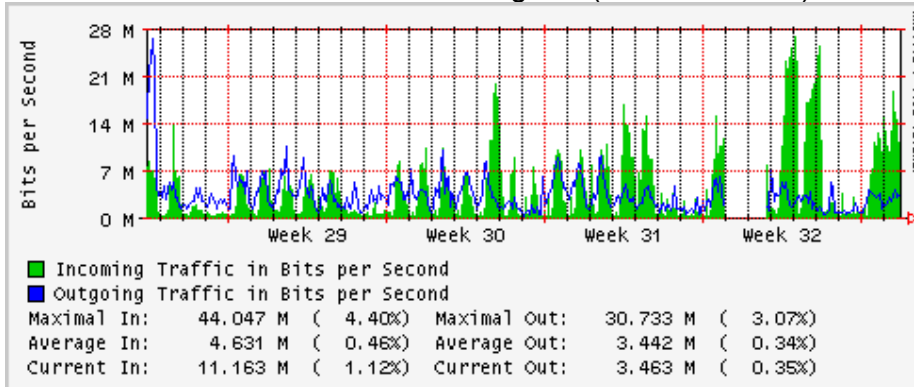

PVC a Monterrey

Enlace hacia la UACJ

Enlace hacia Abilene por UTEP

Utilización de los enlaces en el nodo Tijuana correspondientes al mes de Julio 2008

PVC hacia Guadalajara

PVC hacia CICESE

PVC hacia UNAM (Opera Oberta Temporal)

PVC de IPv6 hacia UdeG

Enlace hacia CLARA

Enlace hacia Pacific Wave en Los Angeles (Jumbo Frames)

Enlace hacia Pacific Wave en Los Angeles (Standard Frames)

Enlace hacia Pacific Wave en seattle (Jumbo Frames)