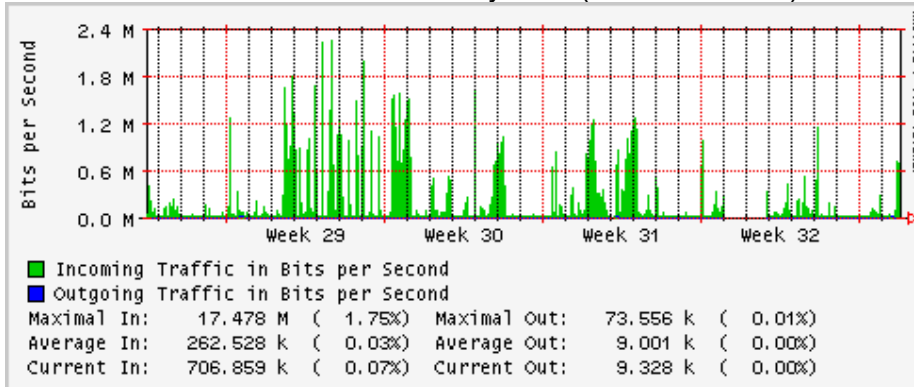

PVC a Monterrey

Enlace hacia la UACJ

Enlace hacia Abilene por UTEP

Utilización de los enlaces en el nodo Tijuana correspondientes al mes de Julio 2008

PVC hacia Guadalajara

PVC hacia CICESE

PVC hacia UNAM (Opera Oberta Temporal)

PVC de IPv6 hacia UdeG

Enlace hacia CLARA

Enlace hacia Pacific Wave en Los Angeles (Jumbo Frames)

Enlace hacia Pacific Wave en Los Angeles (Standard Frames)

Enlace hacia Pacific Wave en seattle (Jumbo Frames)

Enlace hacia Pacific Wave en Seattle (Standard Frames)

Enlace hacia Pacific Wave en SunnyVale (Jumbo Frames)

Enlace hacia Pacific Wave en SunnyVale (Standard Frames)

Utilización de los enlaces en el nodo Guadalajara correspondientes al mes de Julio 2008