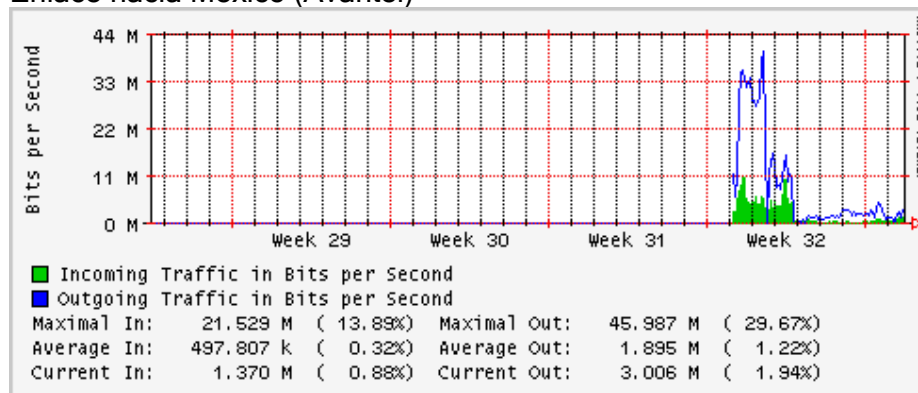

Enlace hacia INSP

Utilización de los enlaces en el nodo Monterrey (Telmex) correspondientes al mes de Julio 2008

PVC hacia Guadalajara

PVC hacia Juárez

PVC hacia Monterrey Avantel

PVC hacia UANL

PVC hacia ITESM-MTY

Utilización de los enlaces en el nodo Monterrey (Avantel) correspondientes al mes de Julio 2008

Enlace hacia Monterrey (Telmex)

Enlace hacia México (Avantel)

Enlace hacia UAL

Enlace hacia UAT

Utilización de los enlaces en el nodo Juárez Correspondientes al mes de Julio 2008