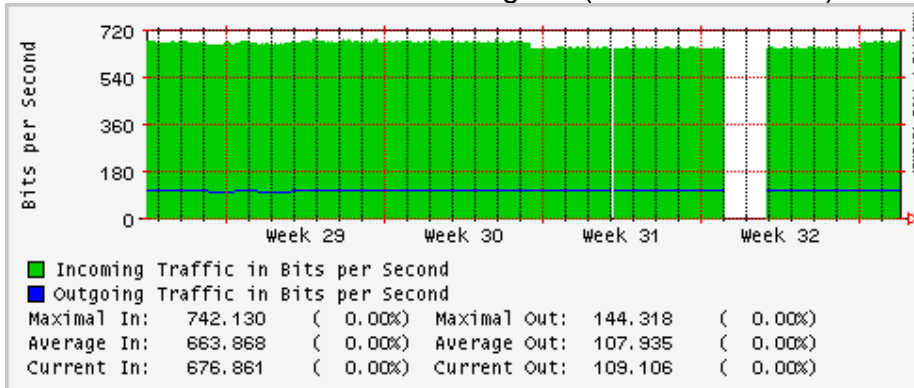

PVC a Monterrey

Enlace hacia la UACJ

Enlace hacia Abilene por UTEP

Utilización de los enlaces en el nodo Tijuana correspondientes al mes de Julio 2008

PVC hacia Guadalajara

PVC hacia CICESE

PVC hacia UNAM (Opera Oberta Temporal)

PVC de IPv6 hacia UdeG

Enlace hacia CLARA

Enlace hacia Pacific Wave en Los Angeles (Jumbo Frames)

Enlace hacia Pacific Wave en Los Angeles (Standard Frames)

Enlace hacia Pacific Wave en seattle (Jumbo Frames)

Enlace hacia Pacific Wave en Seattle (Standard Frames)

Enlace hacia Pacific Wave en SunnyVale (Jumbo Frames)

Enlace hacia Pacific Wave en SunnyVale (Standard Frames)

Utilización de los enlaces en el nodo Guadalajara correspondientes al mes de Julio 2008