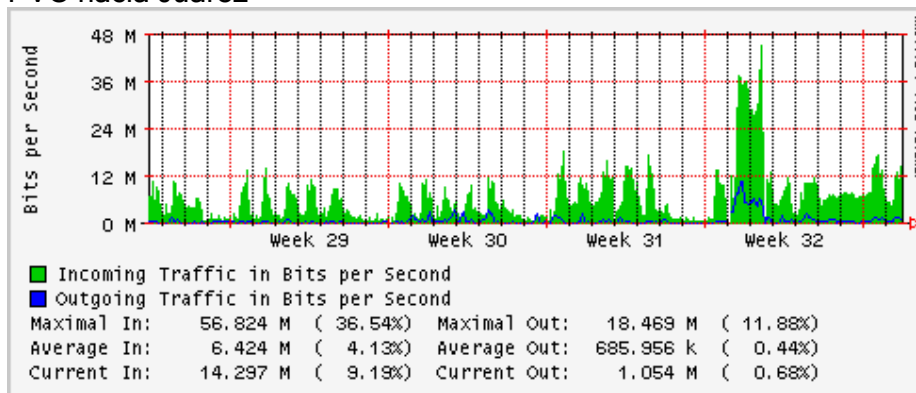

Enlace hacia INSP

Utilización de los enlaces en el nodo Monterrey (Telmex) correspondientes al mes de Julio 2008

PVC hacia Guadalajara

PVC hacia Juárez

PVC hacia Monterrey Avantel

PVC hacia UANL

PVC hacia ITESM-MTY

Utilización de los enlaces en el nodo Monterrey (Avantel) correspondientes al mes de Julio 2008

Enlace hacia Monterrey (Telmex)

Enlace hacia México (Avantel)

Enlace hacia UAL

Enlace hacia UAT

Utilización de los enlaces en el nodo Juárez Correspondientes al mes de Julio 2008

PVC a Monterrey

Enlace hacia la UACJ

Enlace hacia Abilene por UTEP

Utilización de los enlaces en el nodo Tijuana correspondientes al mes de Julio 2008

PVC hacia Guadalajara

PVC hacia CICESE

PVC hacia UNAM (Opera Oberta Temporal)