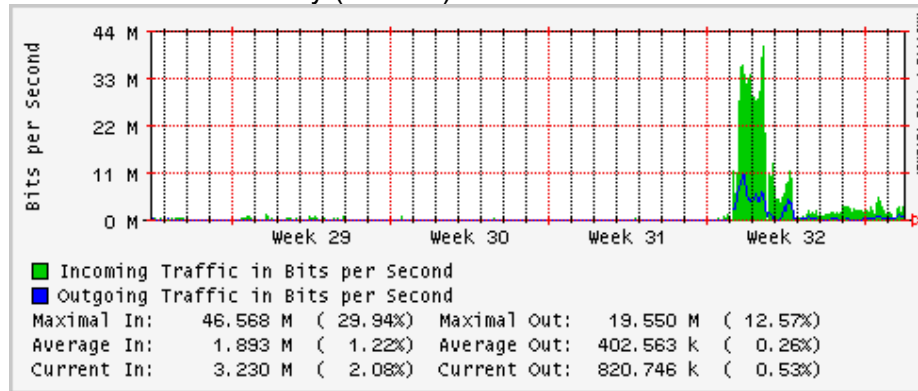

Enlace hacia INSP

Utilización de los enlaces en el nodo Monterrey (Telmex) correspondientes al mes de Julio 2008

PVC hacia Guadalajara

PVC hacia Juárez

PVC hacia Monterrey Avantel

PVC hacia UANL

PVC hacia ITESM-MTY

Utilización de los enlaces en el nodo Monterrey (Avantel) correspondientes al mes de Julio 2008

Enlace hacia Monterrey (Telmex)

Enlace hacia México (Avantel)

Enlace hacia UAL

Enlace hacia UAT

Utilización de los enlaces en el nodo Juárez Correspondientes al mes de Julio 2008

PVC a Monterrey

Enlace hacia la UACJ

Enlace hacia Abilene por UTEP

Utilización de los enlaces en el nodo Tijuana correspondientes al mes de Julio 2008

PVC hacia Guadalajara

PVC hacia CICESE

PVC hacia UNAM (Opera Oberta Temporal)