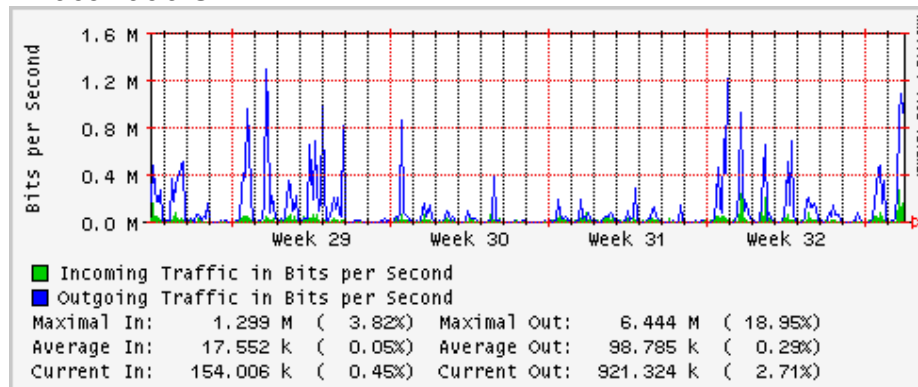

Utilización de los enlaces en el nodo Monterrey (Avantel) correspondientes al mes de Julio 2008

Enlace hacia Monterrey (Telmex)

Enlace hacia México (Avantel)

Enlace hacia UAL

Enlace hacia UAT

Utilización de los enlaces en el nodo Juárez Correspondientes al mes de Julio 2008

PVC a Monterrey

Enlace hacia la UACJ

Enlace hacia Abilene por UTEP

Utilización de los enlaces en el nodo Tijuana correspondientes al mes de Julio 2008

PVC hacia Guadalajara

PVC hacia CICESE

PVC hacia UNAM (Opera Oberta Temporal)