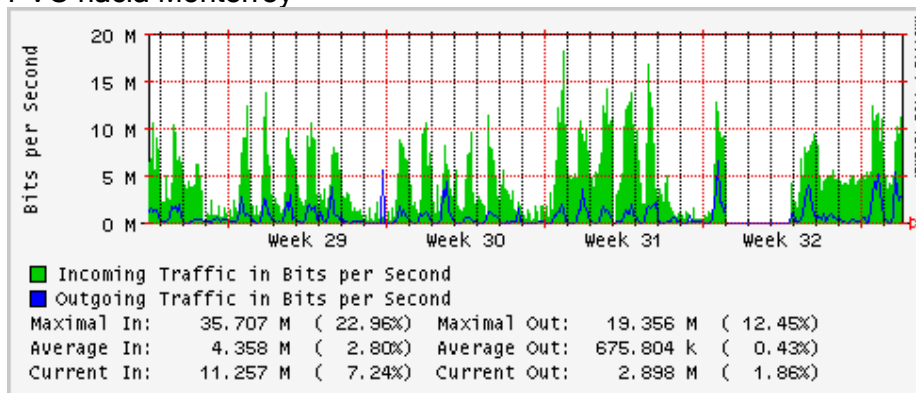

Enlace hacia Pacific Wave en Seattle (Standard Frames)

Enlace hacia Pacific Wave en SunnyVale (Jumbo Frames)

Enlace hacia Pacific Wave en SunnyVale (Standard Frames)

Utilización de los enlaces en el nodo Guadalajara correspondientes al mes de Julio 2008

PVC hacia Tijuana

PVC hacia Monterrey

PVC hacia México

PVC hacia UdeG

VPN hacia la U.COLIMA

Utilización de los enlaces en el nodo Cancún correspondientes al mes de Julio 2008

Enlace hacia Cancún