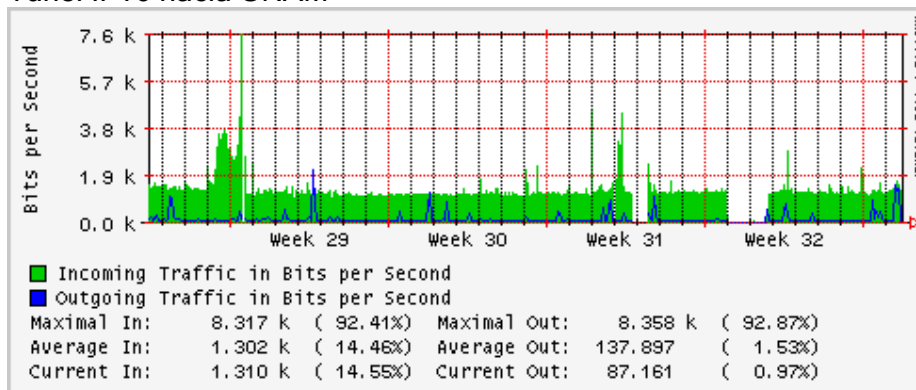

PVC hacia UNAM

PVC hacia INTELMEEX

PVC hacia ITESM-CEM

PVC hacia SEP-DGTVE

Túnel IPv6 hacia UAEH

Túnel IPv6 hacia UNAM

Utilización de los enlaces en el nodo México (Avantel) correspondientes al mes de Julio 2008