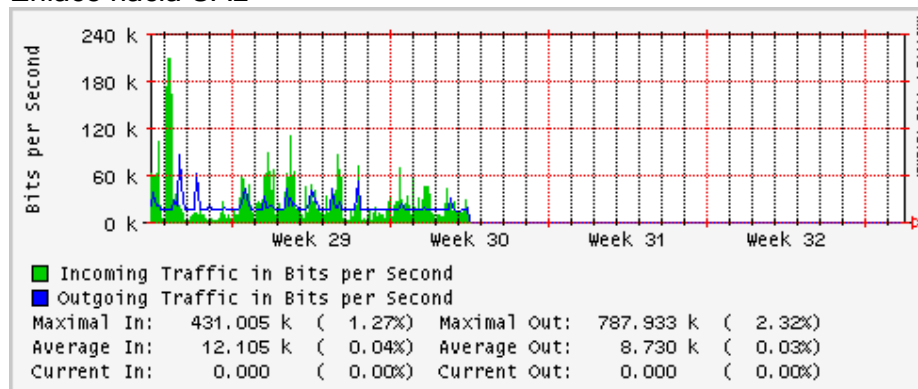

Utilización de los enlaces en el nodo Monterrey (Avantel) correspondientes al mes de Julio 2008

Enlace hacia Monterrey (Telmex)

Enlace hacia México (Avantel)

Enlace hacia UAL

Enlace hacia UAT

Utilización de los enlaces en el nodo Juárez Correspondientes al mes de Julio 2008

PVC a Monterrey

Enlace hacia la UACJ

Enlace hacia Abilene por UTEP

Utilización de los enlaces en el nodo Tijuana correspondientes al mes de Julio 2008

PVC hacia Guadalajara

PVC hacia CICESE

PVC hacia UNAM (Opera Oberta Temporal)