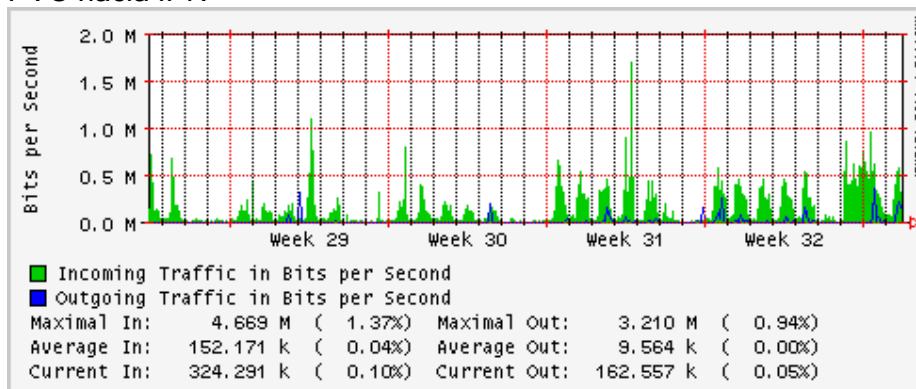

Utilización de los enlaces en el nodo México (Telmex) correspondientes al mes de Julio 2008

PVC hacia Guadalajara

PVC hacia México (Avantel)

PVC hacia IPN

PVC hacia UAM

PVC hacia UDLAP

PVC hacia UNINET-VPNs

PVC hacia UNAM

PVC hacia INTELMEEX

PVC hacia ITESM-CEM

PVC hacia SEP-DGTVE

Túnel IPv6 hacia UAEH

Túnel IPv6 hacia UNAM

Utilización de los enlaces en el nodo México (Avantel) correspondientes al mes de Julio 2008