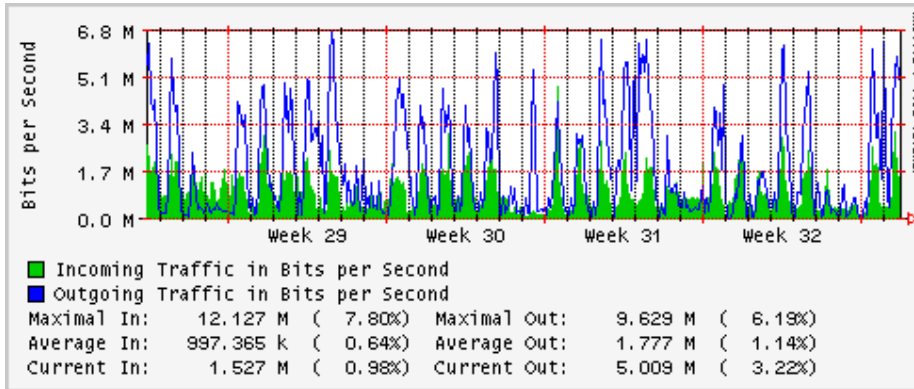

PVC hacia UNAM

PVC hacia INTELMEEX

PVC hacia ITESM-CEM

PVC hacia SEP-DGTVE

Túnel IPv6 hacia UAEH

Túnel IPv6 hacia UNAM

Utilización de los enlaces en el nodo México (Avantel) correspondientes al mes de Julio 2008