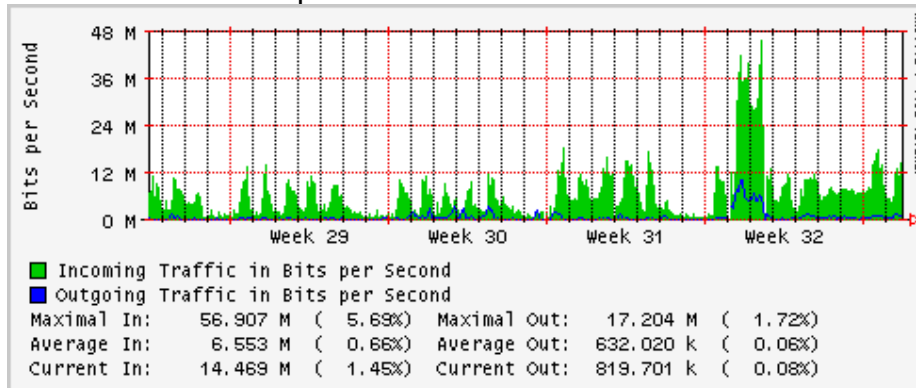

Utilización de los enlaces en el nodo Monterrey (Avantel) correspondientes al mes de Julio 2008

Enlace hacia Monterrey (Telmex)

Enlace hacia México (Avantel)

Enlace hacia UAL

Enlace hacia UAT

Utilización de los enlaces en el nodo Juárez Correspondientes al mes de Julio 2008

PVC a Monterrey

Enlace hacia la UACJ

Enlace hacia Abilene por UTEP

Utilización de los enlaces en el nodo Tijuana correspondientes al mes de Julio 2008

PVC hacia Guadalajara

PVC hacia CICESE

PVC hacia UNAM (Opera Oberta Temporal)