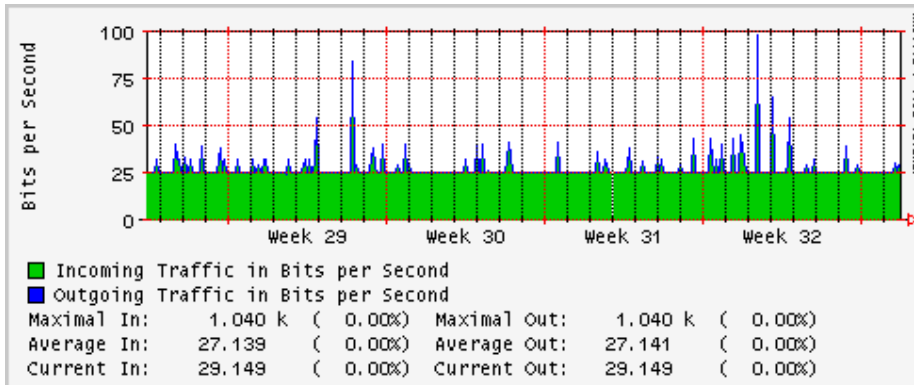

PVC hacia UNAM

PVC hacia INTELMEEX

PVC hacia ITESM-CEM

PVC hacia SEP-DGTVE

Túnel IPv6 hacia UAEH

Túnel IPv6 hacia UNAM

Utilización de los enlaces en el nodo México (Avantel) correspondientes al mes de Julio 2008