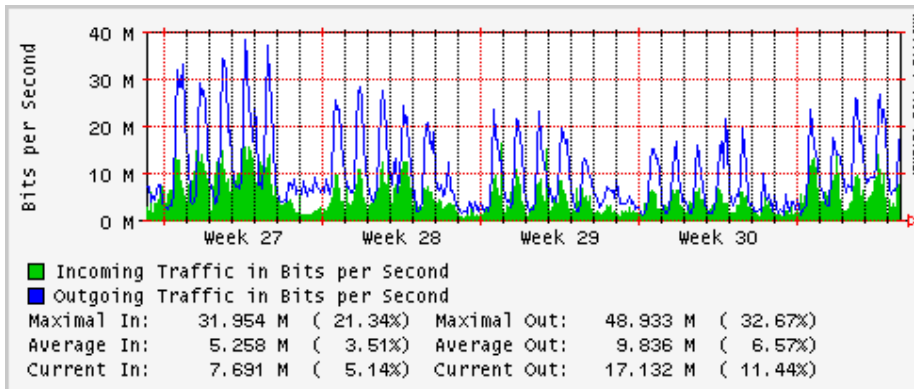

Enlace hacia Pacific Wave en SunnyVale (Jumbo Frames)

Enlace hacia Pacific Wave en SunnyVale (Standard Frames)

Utilización de los enlaces en el nodo Guadalajara correspondiente al mes de Julio 2009

PVC hacia Tijuana

PVC hacia Monterrey

PVC hacia México

PVC hacia UdeG

VPN hacia la U.COLIMA

Utilización de los enlaces en el nodo Cancún correspondiente al mes de Julio 2009

Enlace hacia Cancún