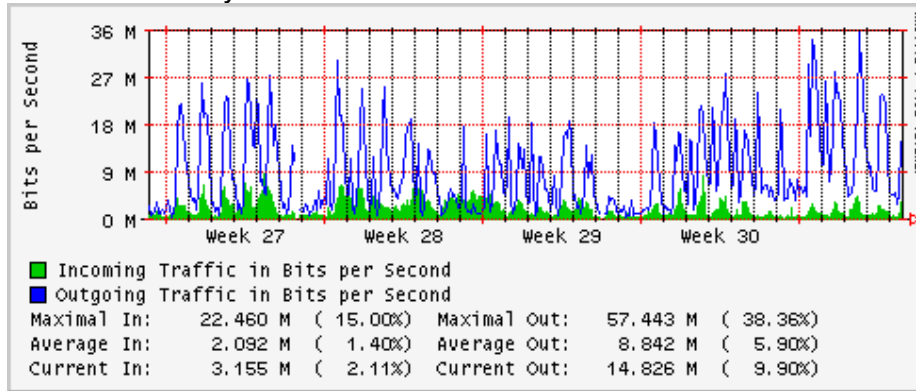

Enlace hacia Monterrey (Telmex)

Enlace hacia México (Axtel)

Enlace hacia UAL

Enlace hacia UAT

Utilización de los enlaces en el nodo Juárez correspondiente al mes de Julio 2009

PVC a Monterrey

Enlace hacia la UACJ

Enlace hacia Abilene por UTEP

Enlace Secundario UNAM (PVC hacia Telecom7)

Utilización de los enlaces en el nodo Tijuana correspondiente al mes de Julio 2009

PVC hacia Guadalajara

PVC hacia CICESE

PVC de IPv6 hacia UdeG