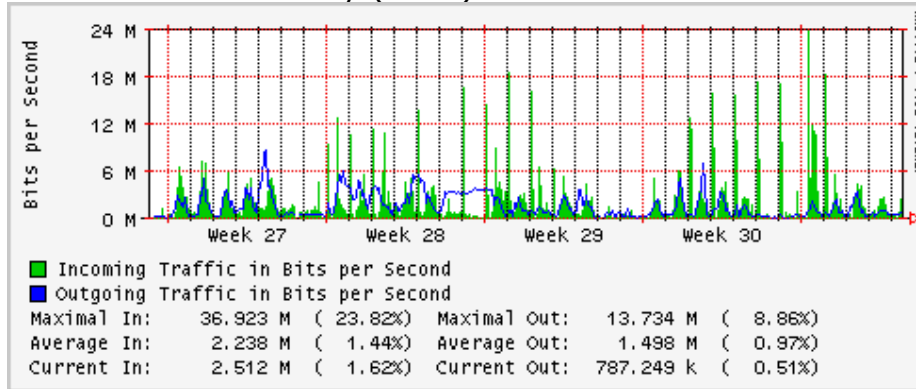

PVC hacia INTELMEEX

PVC hacia ITESM-CEM

Túnel IPv6 hacia UAEH

Túnel IPv6 hacia UNAM

Utilización de los enlaces en el nodo México (Axtel) correspondientes al mes de Julio 2009

Enlace hacia Monterrey (Axtel)