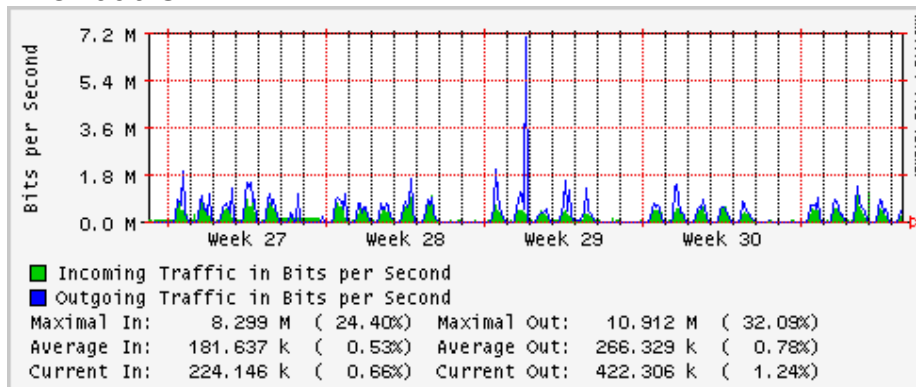

Utilización de los enlaces en el nodo México (Telmex) correspondientes al mes de Julio 2009

PVC hacia Guadalajara

PVC hacia México (Axtel)

PVC hacia IPN

PVC hacia UAM

PVC hacia UDLAP

PVC hacia UNINET-VPNs

PVC hacia UNAM