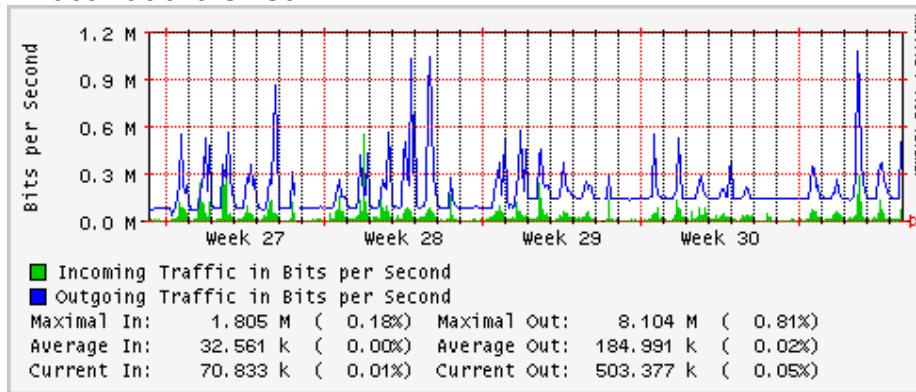

Enlace hacia Monterrey (Telmex)

Enlace hacia México (Axtel)

Enlace hacia UAL

Enlace hacia UAT

Utilización de los enlaces en el nodo Juárez correspondiente al mes de Julio 2009

PVC a Monterrey

Enlace hacia la UACJ

Enlace hacia Abilene por UTEP

Enlace Secundario UNAM (PVC hacia Telecom7)

Utilización de los enlaces en el nodo Tijuana correspondiente al mes de Julio 2009

PVC hacia Guadalajara

PVC hacia CICESE

PVC de IPv6 hacia UdeG