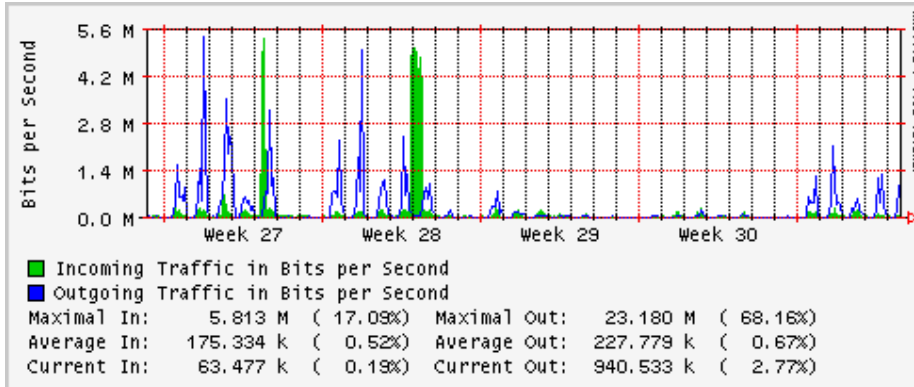

Enlace hacia México (Telmex)

Enlace hacia UV

Enlace hacia UAEMor

Enlace hacia ILCE

Enlace hacia UAEH

Enlace hacia CONACYT

Enlace hacia BUAP

Enlace hacia INSP

Utilización de los enlaces en el nodo Monterrey (Telmex) correspondientes al mes de Julio 2009

PVC hacia Guadalajara

PVC hacia Juárez

PVC hacia Monterrey Axtel

PVC hacia UANL

PVC hacia ITESM-MTY

Utilización de los enlaces en el nodo Monterrey (Axtel) correspondientes al mes de Julio 2009