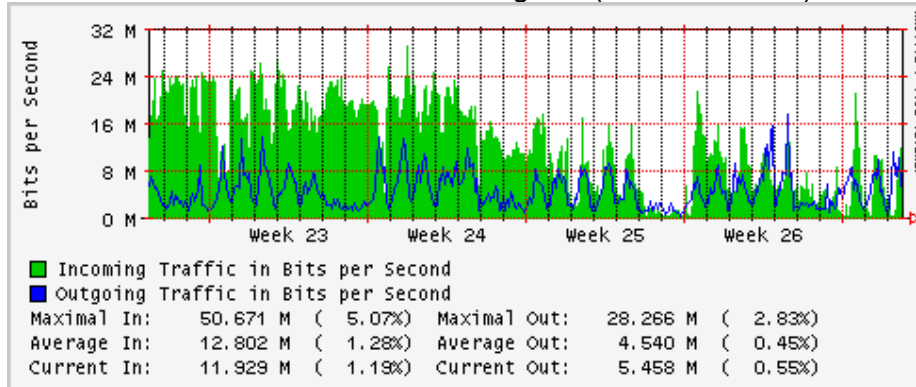

Enlace hacia Abilene por UTEP

Enlace Secundario UNAM (PVC hacia Telecom7)

Utilización de los enlaces en el nodo Tijuana correspondiente al mes de Julio 2009

PVC hacia Guadalajara

PVC hacia CICESE

PVC de IPv6 hacia UdeG

Enlace hacia CLARA

Enlace hacia Pacific Wave en Los Angeles (Jumbo Frames)

Enlace hacia Pacific Wave en Los Angeles (Standard Frames)

Enlace hacia Pacific Wave en seattle (Jumbo Frames)

Enlace hacia Pacific Wave en Seattle (Standard Frames)