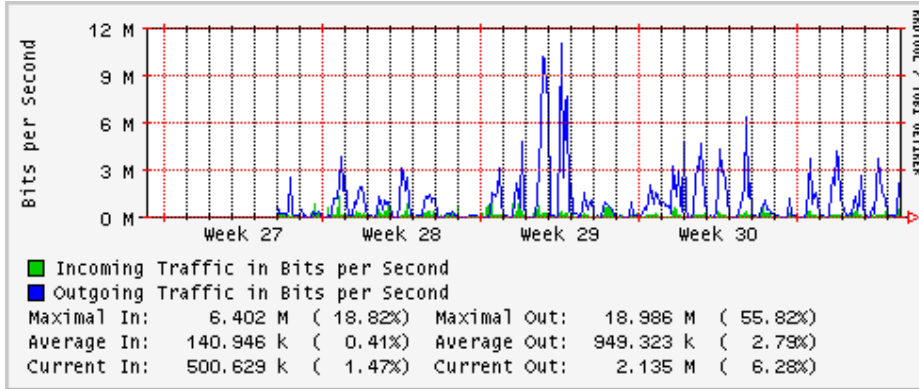

Utilización de los enlaces en el nodo Monterrey (Telmex) correspondientes al mes de Julio 2009

PVC hacia Guadalajara

PVC hacia Juárez

PVC hacia Monterrey Axtel

PVC hacia UANL

PVC hacia ITESM-MTY

Utilización de los enlaces en el nodo Monterrey (Axtel) correspondientes al mes de Julio 2009

Enlace hacia Monterrey (Telmex)

Enlace hacia México (Axtel)

Enlace hacia UAL

Enlace hacia UAT

Utilización de los enlaces en el nodo Juárez correspondiente al mes de Julio 2009

PVC a Monterrey

Enlace hacia la UACJ