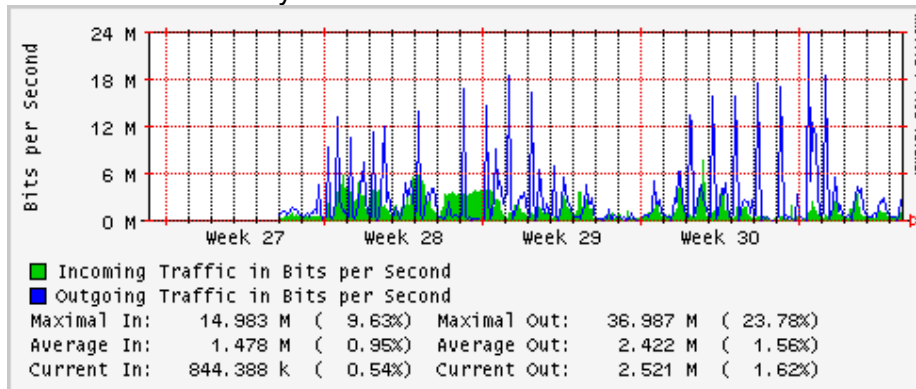

Utilización de los enlaces en el nodo Monterrey (Telmex) correspondientes al mes de Julio 2009

PVC hacia Guadalajara

PVC hacia Juárez

PVC hacia Monterrey Axtel

PVC hacia UANL

PVC hacia ITESM-MTY

Utilización de los enlaces en el nodo Monterrey (Axtel) correspondientes al mes de Julio 2009

Enlace hacia Monterrey (Telmex)

Enlace hacia México (Axtel)

Enlace hacia UAL

Enlace hacia UAT

Utilización de los enlaces en el nodo Juárez correspondiente al mes de Julio 2009

PVC a Monterrey

Enlace hacia la UACJ

Enlace hacia Abilene por UTEP

Enlace Secundario UNAM (PVC hacia Telecom7)

Utilización de los enlaces en el nodo Tijuana correspondiente al mes de Julio 2009

PVC hacia Guadalajara

PVC hacia CICESE

PVC de IPv6 hacia UdeG