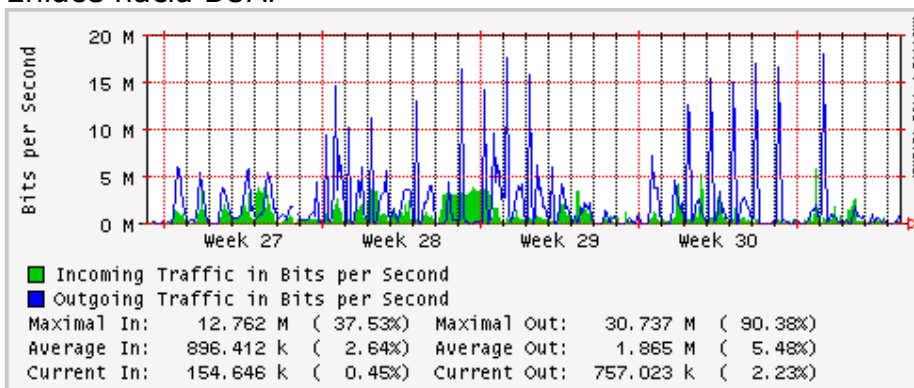

Enlace hacia México (Telmex)

Enlace hacia UV

Enlace hacia UAEMor

Enlace hacia ILCE

Enlace hacia UAEH

Enlace hacia CONACYT

Enlace hacia BUAP

Enlace hacia INSP

Utilización de los enlaces en el nodo Monterrey (Telmex) correspondientes al mes de Julio 2009

PVC hacia Guadalajara

PVC hacia Juárez

PVC hacia Monterrey Axtel

PVC hacia UANL

PVC hacia ITESM-MTY

Utilización de los enlaces en el nodo Monterrey (Axtel) correspondientes al mes de Julio 2009