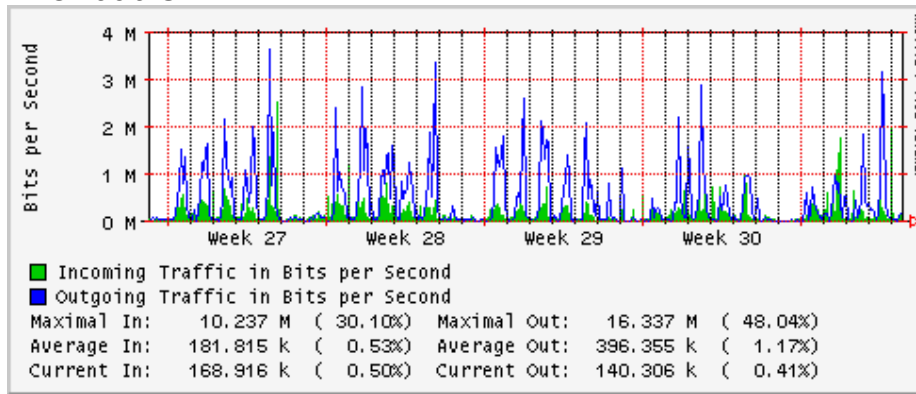

Utilización de los enlaces en el nodo México (Telmex) correspondientes al mes de Julio 2009

PVC hacia Guadalajara

PVC hacia México (Axtel)

PVC hacia IPN

PVC hacia UAM

PVC hacia UDLAP

PVC hacia UNINET-VPNs

PVC hacia UNAM