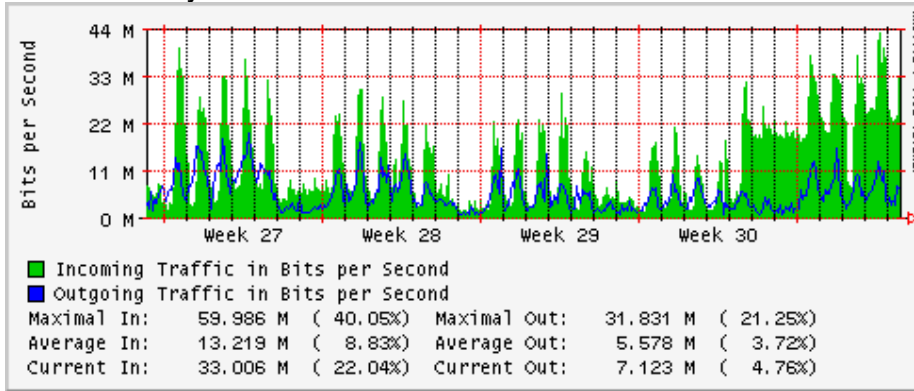

Enlace hacia Pacific Wave en SunnyVale (Jumbo Frames)

Enlace hacia Pacific Wave en SunnyVale (Standard Frames)

Utilización de los enlaces en el nodo Guadalajara correspondiente al mes de Julio 2009

PVC hacia Tijuana

PVC hacia Monterrey

PVC hacia México

PVC hacia UdeG

VPN hacia la U.COLIMA

Utilización de los enlaces en el nodo Cancún correspondiente al mes de Julio 2009

Enlace hacia Cancún