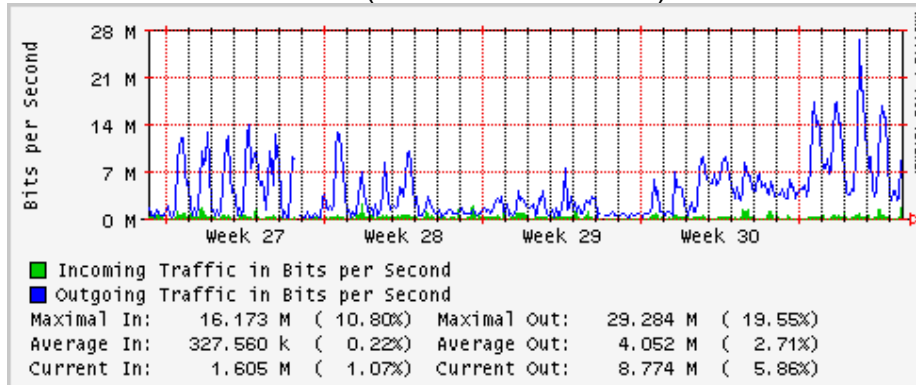

Enlace hacia Monterrey (Telmex)

Enlace hacia México (Axtel)

Enlace hacia UAL

Enlace hacia UAT

Utilización de los enlaces en el nodo Juárez correspondiente al mes de Julio 2009

PVC a Monterrey

Enlace hacia la UACJ

Enlace hacia Abilene por UTEP

Enlace Secundario UNAM (PVC hacia Telecom7)

Utilización de los enlaces en el nodo Tijuana correspondiente al mes de Julio 2009

PVC hacia Guadalajara

PVC hacia CICESE

PVC de IPv6 hacia UdeG