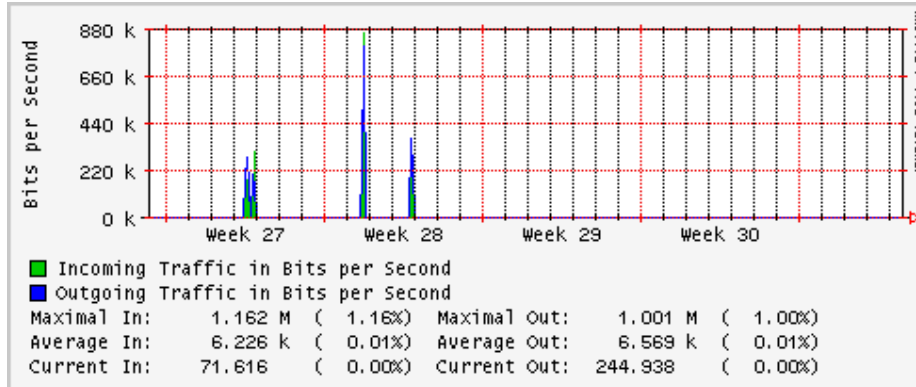

PVC hacia Monterrey

PVC hacia México

PVC hacia UdeG

VPN hacia la U.COLIMA

Utilización de los enlaces en el nodo Cancún correspondiente al mes de Julio 2009

Enlace hacia Cancún