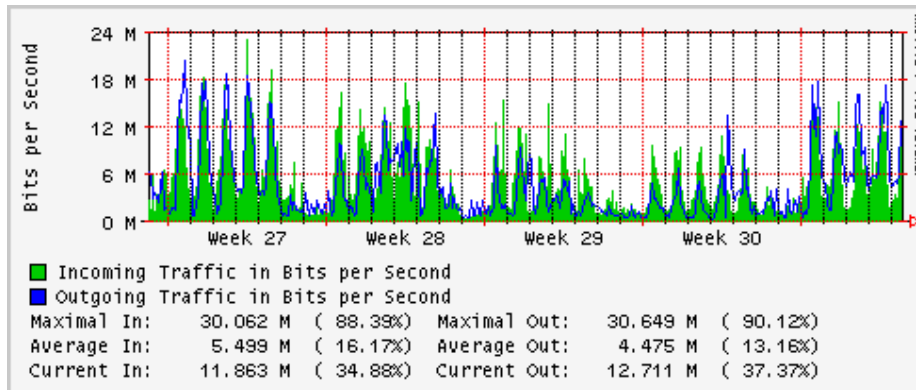

Utilización de los enlaces en el nodo México (Telmex) correspondientes al mes de Julio 2009

PVC hacia Guadalajara

PVC hacia México (Axtel)

PVC hacia IPN

PVC hacia UAM

PVC hacia UDLAP

PVC hacia UNINET-VPNs

PVC hacia UNAM