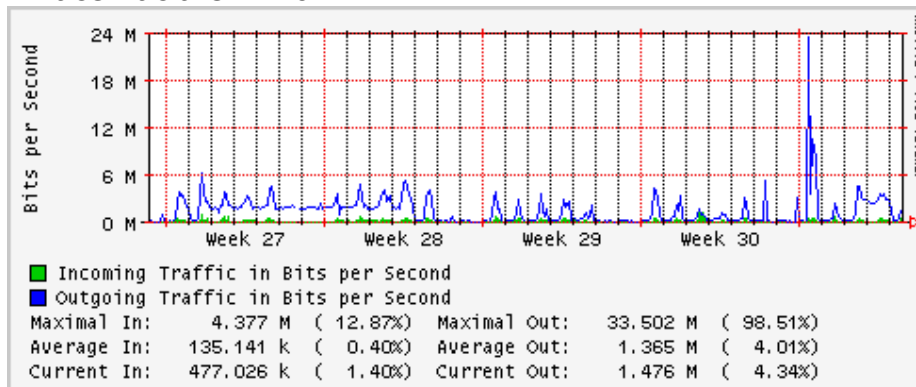

Enlace hacia UAEMor