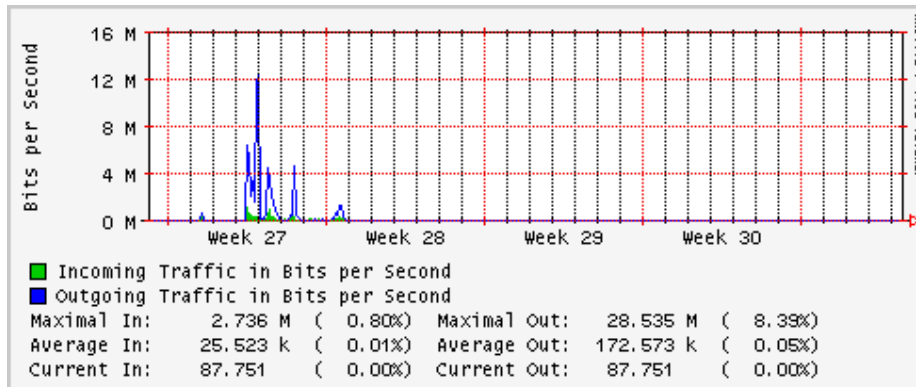

Utilización de los enlaces en el nodo México (Telmex) correspondientes al mes de Julio 2009

PVC hacia Guadalajara

PVC hacia México (Axtel)

PVC hacia IPN

PVC hacia UAM

PVC hacia UDLAP

PVC hacia UNINET-VPNs

PVC hacia UNAM