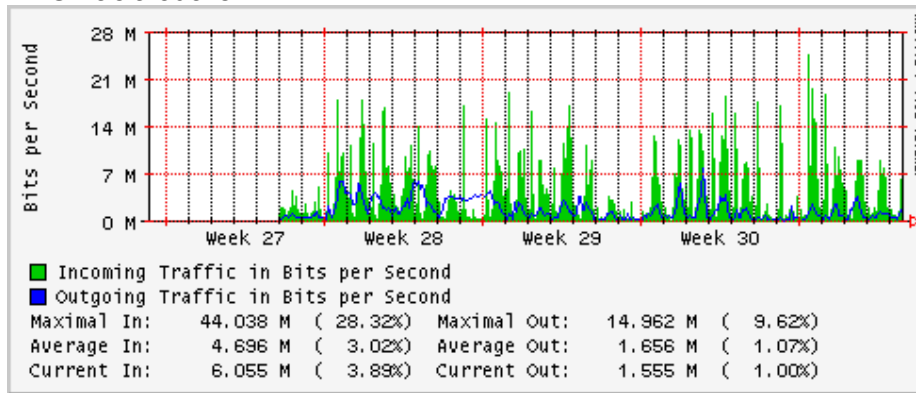

Enlace hacia México (Telmex)

Enlace hacia UV

Enlace hacia UAEMor

Enlace hacia ILCE

Enlace hacia UAEH

Enlace hacia CONACYT

Enlace hacia BUAP

Enlace hacia INSP

Utilización de los enlaces en el nodo Monterrey (Telmex) correspondientes al mes de Julio 2009

PVC hacia Guadalajara

PVC hacia Juárez

PVC hacia Monterrey Axtel

PVC hacia UANL

PVC hacia ITESM-MTY

Utilización de los enlaces en el nodo Monterrey (Axtel) correspondientes al mes de Julio 2009