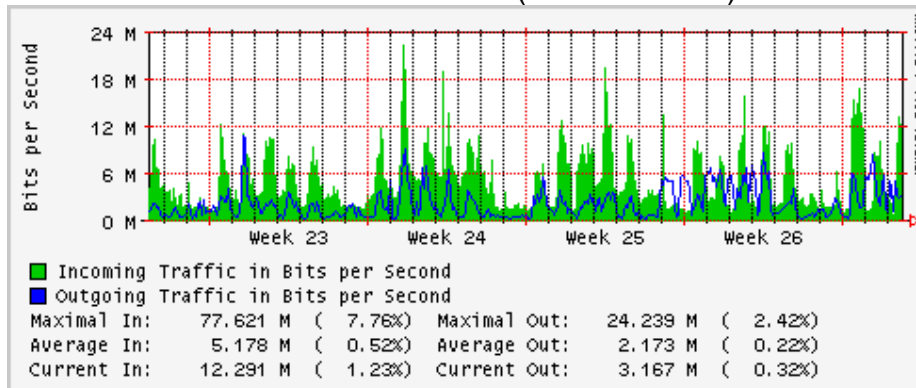

Enlace hacia Abilene por UTEP

Enlace Secundario UNAM (PVC hacia Telecom7)

Utilización de los enlaces en el nodo Tijuana correspondiente al mes de Julio 2009

PVC hacia Guadalajara

PVC hacia CICESE

PVC de IPv6 hacia UdeG

Enlace hacia CLARA

Enlace hacia Pacific Wave en Los Angeles (Jumbo Frames)

Enlace hacia Pacific Wave en Los Angeles (Standard Frames)

Enlace hacia Pacific Wave en seattle (Jumbo Frames)

Enlace hacia Pacific Wave en Seattle (Standard Frames)

Enlace hacia Pacific Wave en SunnyVale (Jumbo Frames)

Enlace hacia Pacific Wave en SunnyVale (Standard Frames)

Utilización de los enlaces en el nodo Guadalajara correspondiente al mes de Julio 2009

PVC hacia Tijuana