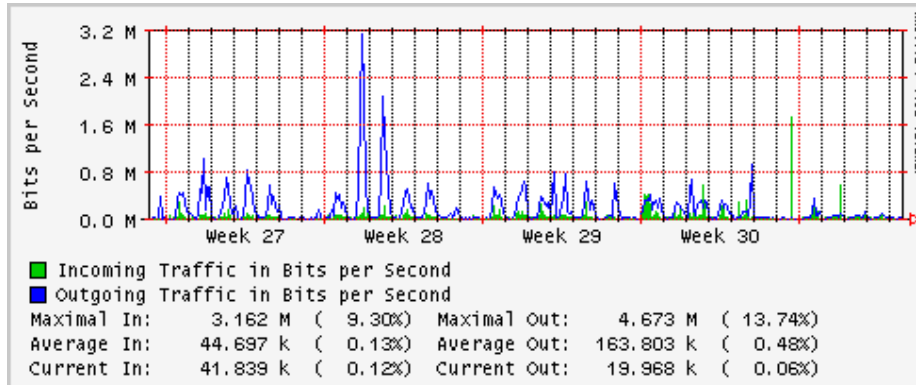

Enlace hacia Monterrey (Telmex)

Enlace hacia México (Axtel)

Enlace hacia UAL

Enlace hacia UAT

Utilización de los enlaces en el nodo Juárez correspondiente al mes de Julio 2009

PVC a Monterrey

Enlace hacia la UACJ

Enlace hacia Abilene por UTEP

Enlace Secundario UNAM (PVC hacia Telecom7)

Utilización de los enlaces en el nodo Tijuana correspondiente al mes de Julio 2009

PVC hacia Guadalajara

PVC hacia CICESE

PVC de IPv6 hacia UdeG