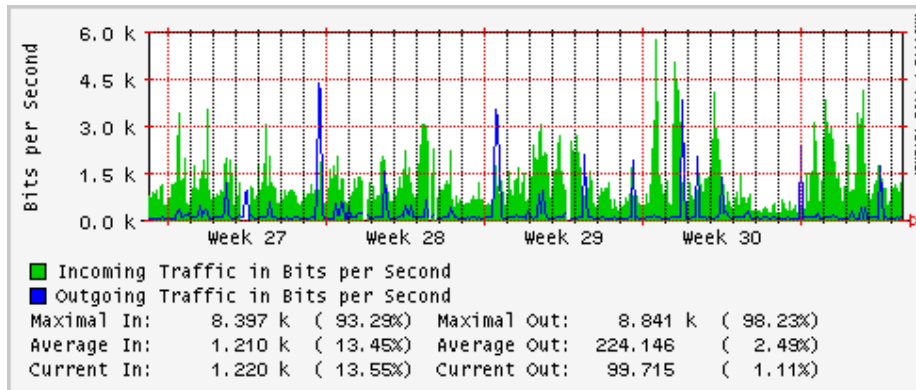

PVC hacia INTELMEEX

PVC hacia ITESM-CEM

Túnel IPv6 hacia UAEH

Túnel IPv6 hacia UNAM

Utilización de los enlaces en el nodo México (Axtel) correspondientes al mes de Julio 2009

Enlace hacia Monterrey (Axtel)