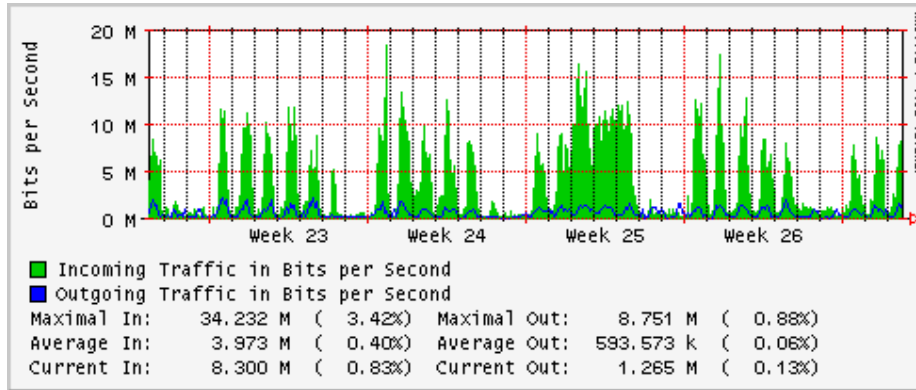

Enlace hacia CLARA