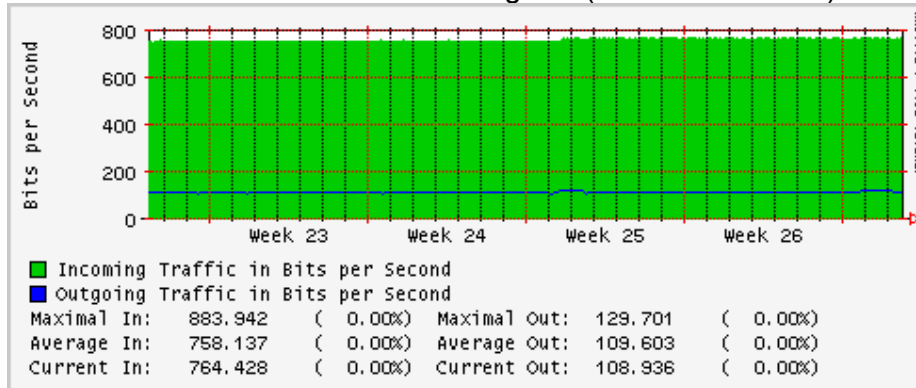

Enlace hacia Abilene por UTEP

Enlace Secundario UNAM (PVC hacia Telecom7)

Utilización de los enlaces en el nodo Tijuana correspondiente al mes de Julio 2009

PVC hacia Guadalajara

PVC hacia CICESE

PVC de IPv6 hacia UdeG

Enlace hacia CLARA

Enlace hacia Pacific Wave en Los Angeles (Jumbo Frames)

Enlace hacia Pacific Wave en Los Angeles (Standard Frames)

Enlace hacia Pacific Wave en seattle (Jumbo Frames)

Enlace hacia Pacific Wave en Seattle (Standard Frames)