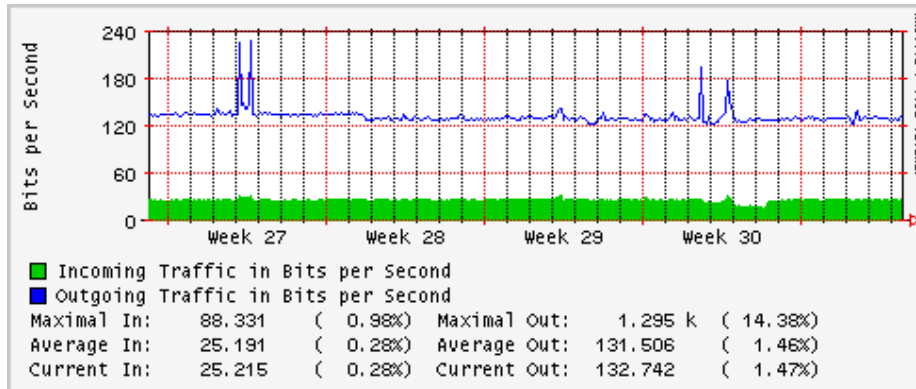

Túnel IPv6 hacia UAEH