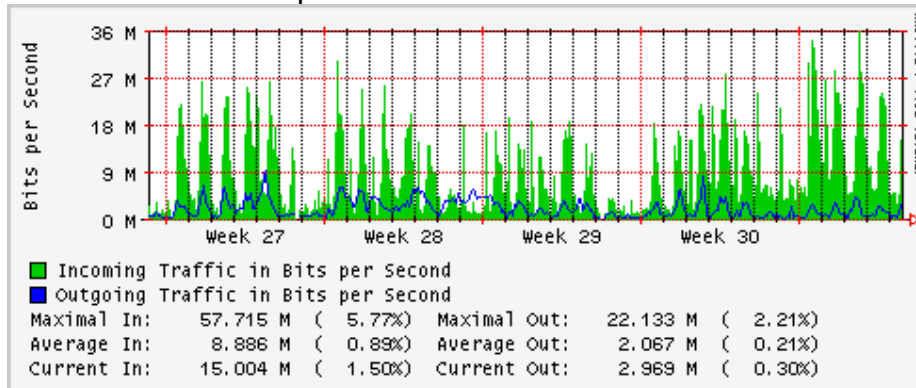

Enlace hacia Monterrey (Telmex)

Enlace hacia México (Axtel)

Enlace hacia UAL

Enlace hacia UAT

Utilización de los enlaces en el nodo Juárez correspondiente al mes de Julio 2009

PVC a Monterrey

Enlace hacia la UACJ

Enlace hacia Abilene por UTEP

Enlace Secundario UNAM (PVC hacia Telecom7)

Utilización de los enlaces en el nodo Tijuana correspondiente al mes de Julio 2009

PVC hacia Guadalajara

PVC hacia CICESE

PVC de IPv6 hacia UdeG