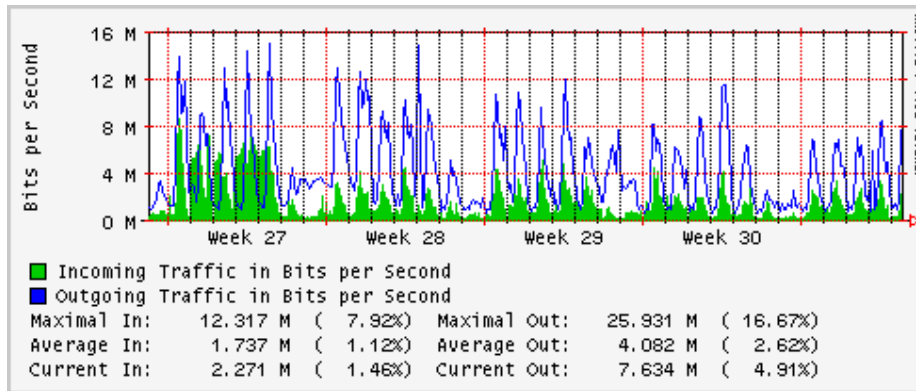

Utilización de los enlaces en el nodo México (Telmex) correspondientes al mes de Julio 2009

PVC hacia Guadalajara

PVC hacia México (Axtel)

PVC hacia IPN

PVC hacia UAM

PVC hacia UDLAP

PVC hacia UNINET-VPNs

PVC hacia UNAM