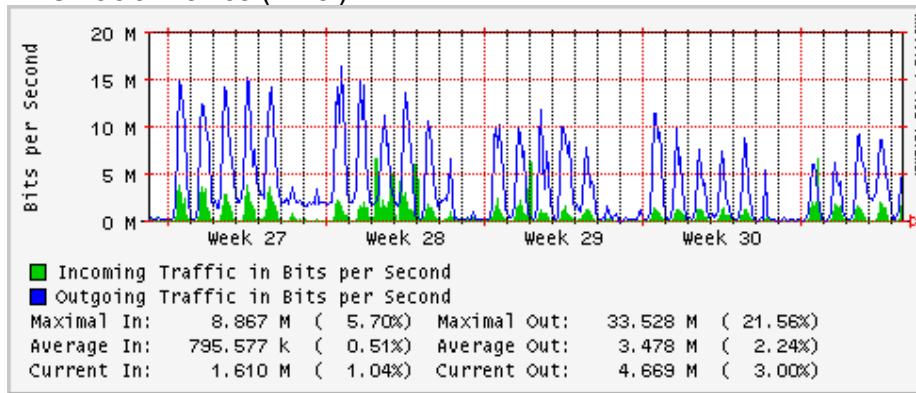

Utilización de los enlaces en el nodo México (Telmex) correspondientes al mes de Julio 2009

PVC hacia Guadalajara

PVC hacia México (Axtel)

PVC hacia IPN

PVC hacia UAM

PVC hacia UDLAP

PVC hacia UNINET-VPNs

PVC hacia UNAM