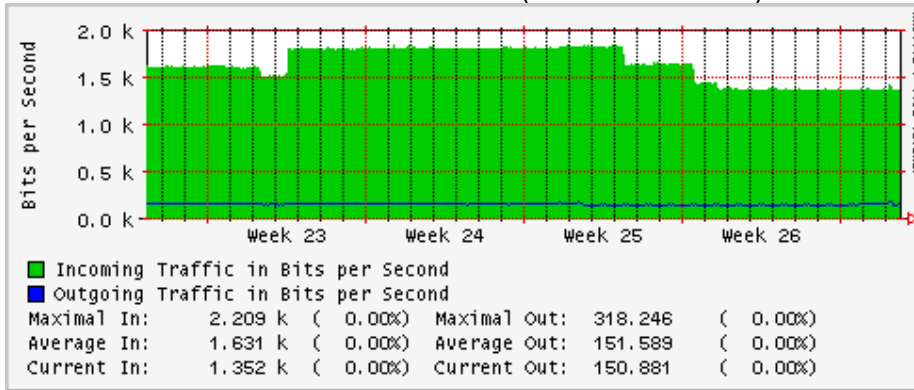

Enlace hacia Abilene por UTEP

Enlace Secundario UNAM (PVC hacia Telecom7)

Utilización de los enlaces en el nodo Tijuana correspondiente al mes de Julio 2009

PVC hacia Guadalajara

PVC hacia CICESE

PVC de IPv6 hacia UdeG

Enlace hacia CLARA

Enlace hacia Pacific Wave en Los Angeles (Jumbo Frames)

Enlace hacia Pacific Wave en Los Angeles (Standard Frames)

Enlace hacia Pacific Wave en seattle (Jumbo Frames)

Enlace hacia Pacific Wave en Seattle (Standard Frames)

Enlace hacia Pacific Wave en SunnyVale (Jumbo Frames)

Enlace hacia Pacific Wave en SunnyVale (Standard Frames)

Utilización de los enlaces en el nodo Guadalajara correspondiente al mes de Julio 2009

PVC hacia Tijuana