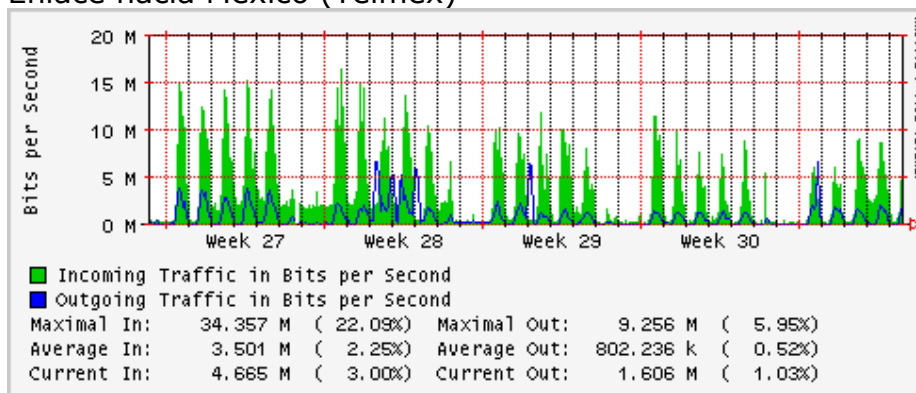

Enlace hacia México (Telmex)