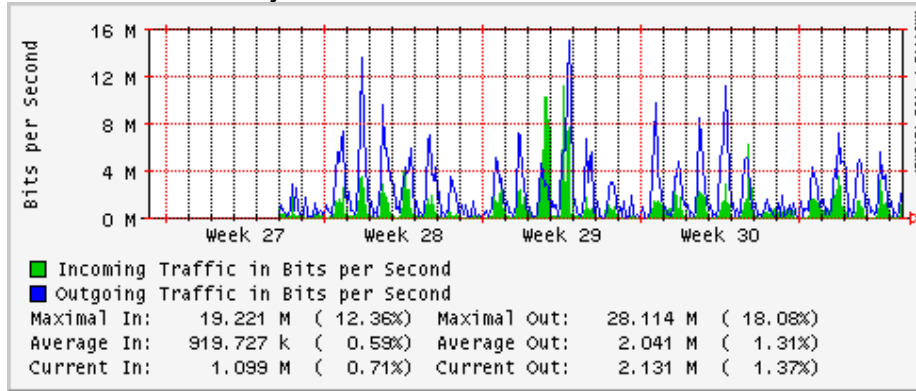

Enlace hacia México (Telmex)

Enlace hacia UV

Enlace hacia UAEMor

Enlace hacia ILCE

Enlace hacia UAEH

Enlace hacia CONACYT

Enlace hacia BUAP

Enlace hacia INSP

Utilización de los enlaces en el nodo Monterrey (Telmex) correspondientes al mes de Julio 2009

PVC hacia Guadalajara

PVC hacia Juárez

PVC hacia Monterrey Axtel

PVC hacia UANL

PVC hacia ITESM-MTY

Utilización de los enlaces en el nodo Monterrey (Axtel) correspondientes al mes de Julio 2009