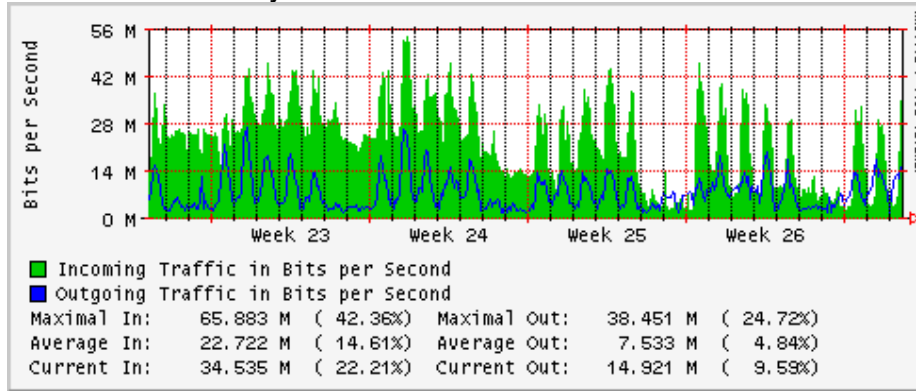

Enlace hacia Abilene por UTEP

Enlace Secundario UNAM (PVC hacia Telecom7)

Utilización de los enlaces en el nodo Tijuana correspondiente al mes de Julio 2009

PVC hacia Guadalajara

PVC hacia CICESE

PVC de IPv6 hacia UdeG

Enlace hacia CLARA

Enlace hacia Pacific Wave en Los Angeles (Jumbo Frames)

Enlace hacia Pacific Wave en Los Angeles (Standard Frames)

Enlace hacia Pacific Wave en seattle (Jumbo Frames)

Enlace hacia Pacific Wave en Seattle (Standard Frames)