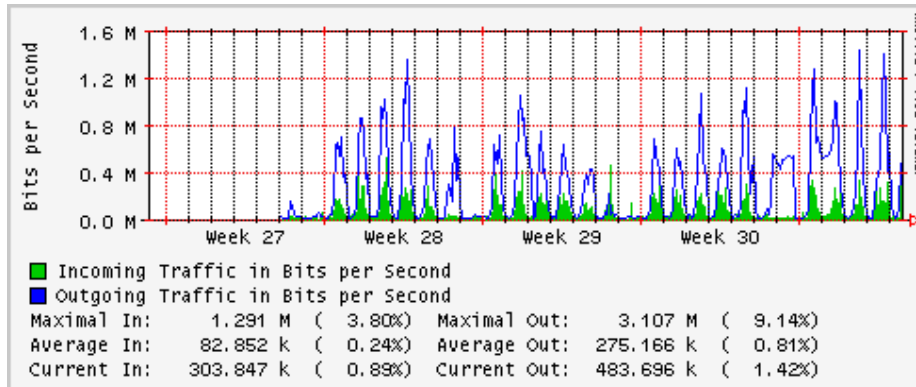

Utilización de los enlaces en el nodo Monterrey (Telmex) correspondientes al mes de Julio 2009

PVC hacia Guadalajara

PVC hacia Juárez

PVC hacia Monterrey Axtel

PVC hacia UANL

PVC hacia ITESM-MTY

Utilización de los enlaces en el nodo Monterrey (Axtel) correspondientes al mes de Julio 2009

Enlace hacia Monterrey (Telmex)

Enlace hacia México (Axtel)

Enlace hacia UAL

Enlace hacia UAT

Utilización de los enlaces en el nodo Juárez correspondiente al mes de Julio 2009

PVC a Monterrey

Enlace hacia la UACJ