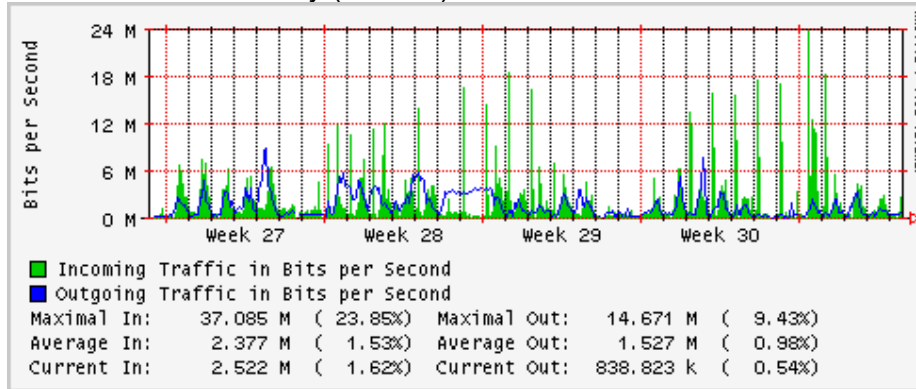

Utilización de los enlaces en el nodo Monterrey (Telmex) correspondientes al mes de Julio 2009

PVC hacia Guadalajara

PVC hacia Juárez

PVC hacia Monterrey Axtel

PVC hacia UANL

PVC hacia ITESM-MTY

Utilización de los enlaces en el nodo Monterrey (Axtel) correspondientes al mes de Julio 2009

Enlace hacia Monterrey (Telmex)

Enlace hacia México (Axtel)

Enlace hacia UAL

Enlace hacia UAT

Utilización de los enlaces en el nodo Juárez correspondiente al mes de Julio 2009

PVC a Monterrey

Enlace hacia la UACJ