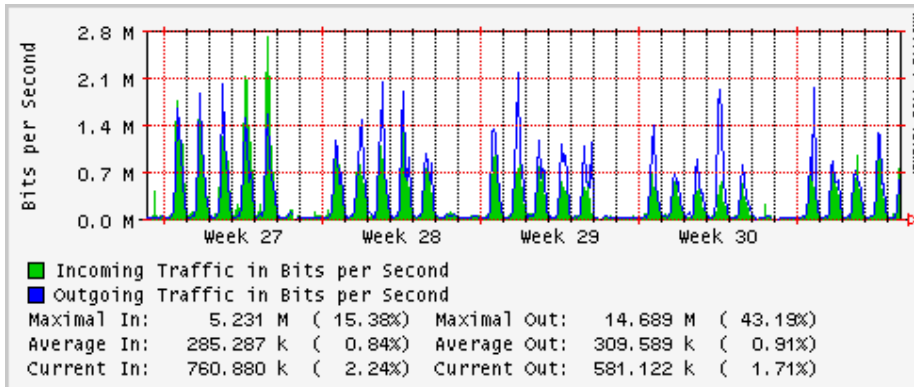

Enlace hacia México (Telmex)

Enlace hacia UV

Enlace hacia UAEMor

Enlace hacia ILCE

Enlace hacia UAEH

Enlace hacia CONACYT

Enlace hacia BUAP

Enlace hacia INSP

Utilización de los enlaces en el nodo Monterrey (Telmex) correspondientes al mes de Julio 2009

PVC hacia Guadalajara

PVC hacia Juárez

PVC hacia Monterrey Axtel

PVC hacia UANL

PVC hacia ITESM-MTY

Utilización de los enlaces en el nodo Monterrey (Axtel) correspondientes al mes de Julio 2009