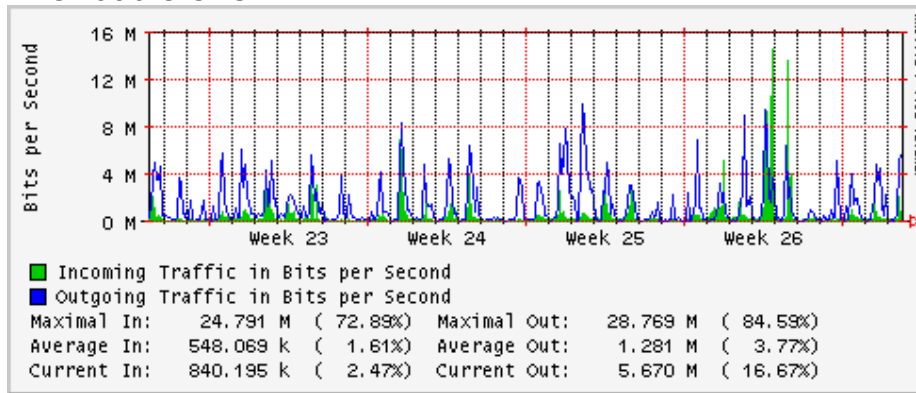

Enlace hacia Abilene por UTEP

Enlace Secundario UNAM (PVC hacia Telecom7)

Utilización de los enlaces en el nodo Tijuana correspondiente al mes de Julio 2009

PVC hacia Guadalajara

PVC hacia CICESE

PVC de IPv6 hacia UdeG

Enlace hacia CLARA

Enlace hacia Pacific Wave en Los Angeles (Jumbo Frames)

Enlace hacia Pacific Wave en Los Angeles (Standard Frames)

Enlace hacia Pacific Wave en seattle (Jumbo Frames)

Enlace hacia Pacific Wave en Seattle (Standard Frames)