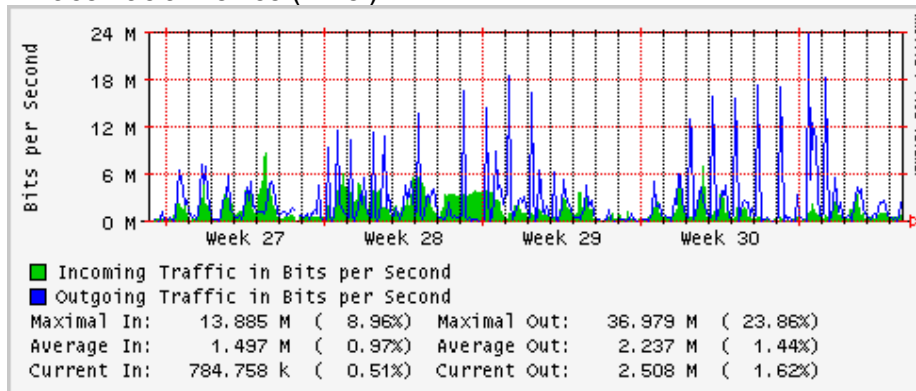

Utilización de los enlaces en el nodo Monterrey (Telmex) correspondientes al mes de Julio 2009

PVC hacia Guadalajara

PVC hacia Juárez

PVC hacia Monterrey Axtel

PVC hacia UANL

PVC hacia ITESM-MTY

Utilización de los enlaces en el nodo Monterrey (Axtel) correspondientes al mes de Julio 2009

Enlace hacia Monterrey (Telmex)

Enlace hacia México (Axtel)

Enlace hacia UAL

Enlace hacia UAT

Utilización de los enlaces en el nodo Juárez correspondiente al mes de Julio 2009

PVC a Monterrey

Enlace hacia la UACJ