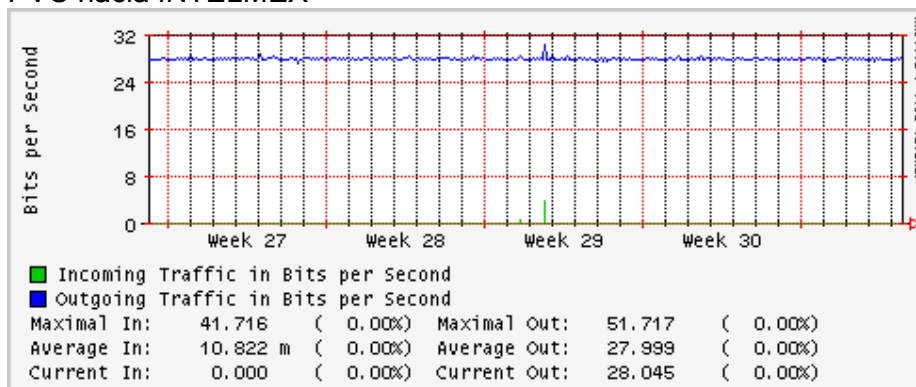

PVC hacia INTELMEEX