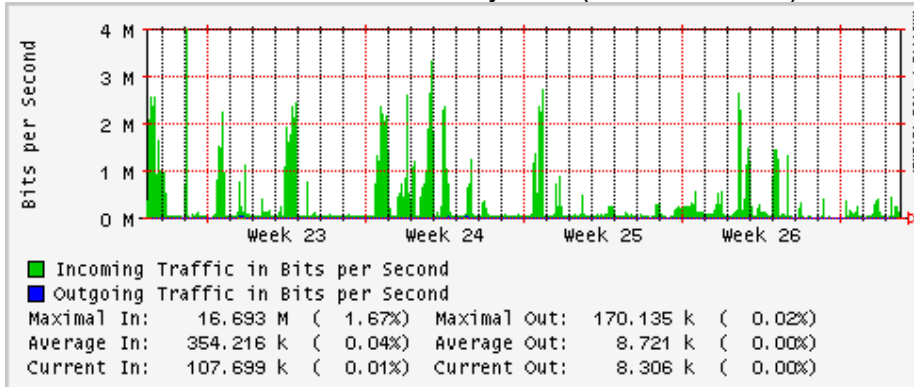

Enlace hacia Pacific Wave en SunnyVale (Jumbo Frames)