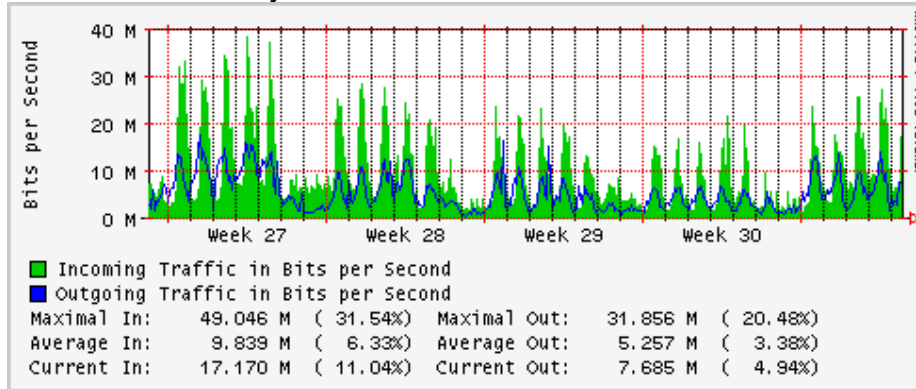

Utilización de los enlaces en el nodo México (Telmex) correspondientes al mes de Julio 2009

PVC hacia Guadalajara

PVC hacia México (Axtel)

PVC hacia IPN

PVC hacia UAM

PVC hacia UDLAP

PVC hacia UNINET-VPNs

PVC hacia UNAM