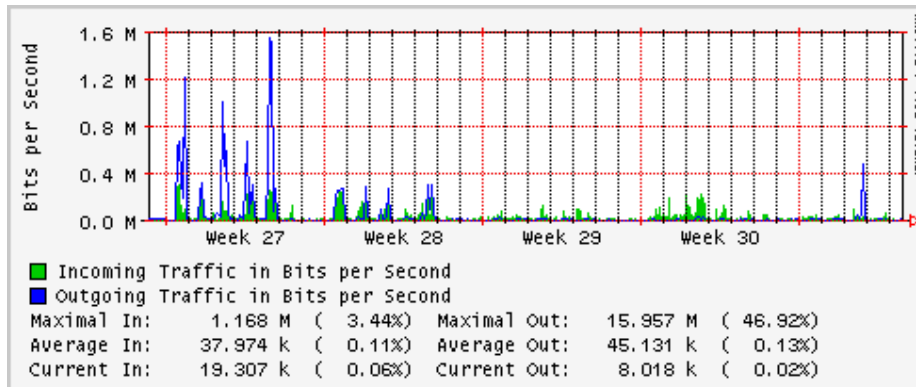

Utilización de los enlaces en el nodo Monterrey (Telmex) correspondientes al mes de Julio 2009

PVC hacia Guadalajara

PVC hacia Juárez

PVC hacia Monterrey Axtel

PVC hacia UANL

PVC hacia ITESM-MTY

Utilización de los enlaces en el nodo Monterrey (Axtel) correspondientes al mes de Julio 2009

Enlace hacia Monterrey (Telmex)

Enlace hacia México (Axtel)

Enlace hacia UAL

Enlace hacia UAT

Utilización de los enlaces en el nodo Juárez correspondiente al mes de Julio 2009

PVC a Monterrey

Enlace hacia la UACJ