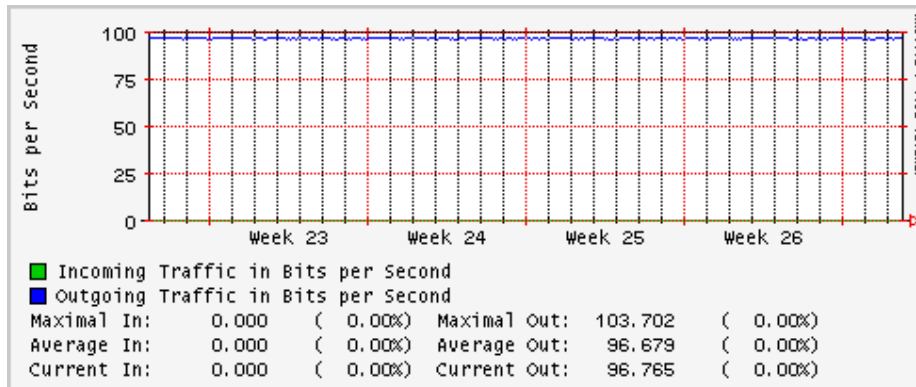

Enlace hacia Abilene por UTEP

Enlace Secundario UNAM (PVC hacia Telecom7)

Utilización de los enlaces en el nodo Tijuana correspondiente al mes de Julio 2009

PVC hacia Guadalajara

PVC hacia CICESE

PVC de IPv6 hacia UdeG