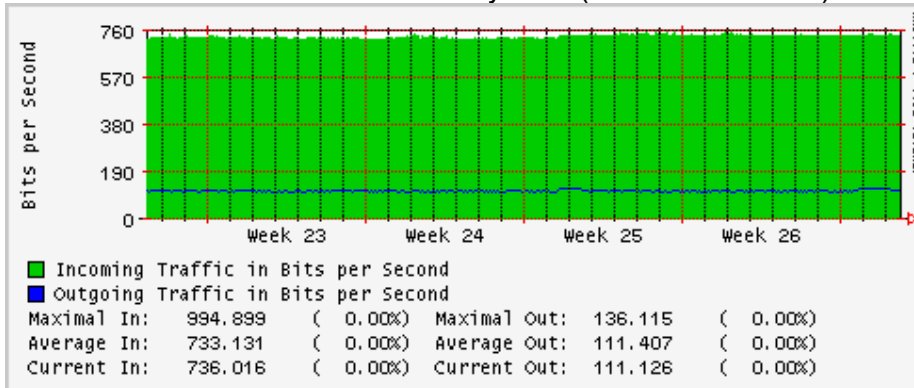

Enlace hacia Pacific Wave en SunnyVale (Standard Frames)