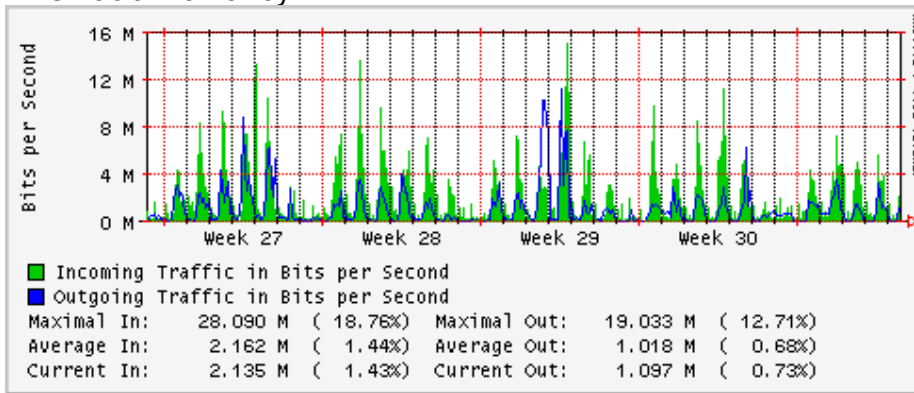

Enlace hacia Pacific Wave en SunnyVale (Jumbo Frames)

Enlace hacia Pacific Wave en SunnyVale (Standard Frames)

Utilización de los enlaces en el nodo Guadalajara correspondiente al mes de Julio 2009

PVC hacia Tijuana

PVC hacia Monterrey

PVC hacia México

PVC hacia UdeG

VPN hacia la U.COLIMA

Utilización de los enlaces en el nodo Cancún correspondiente al mes de Julio 2009

Enlace hacia Cancún