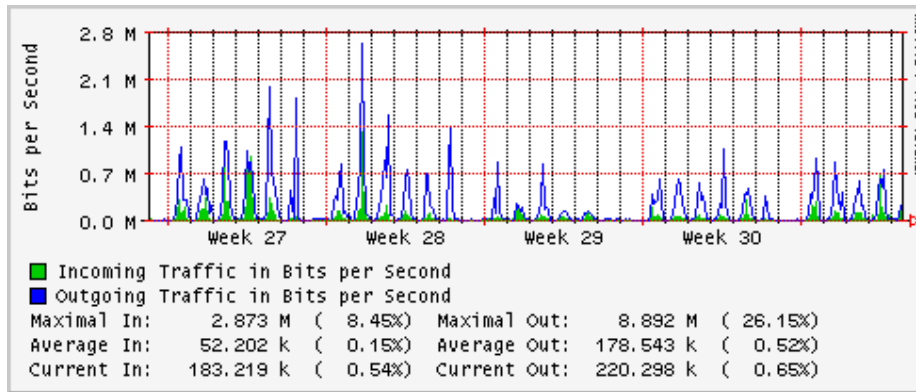

PVC hacia ITESM-CEM