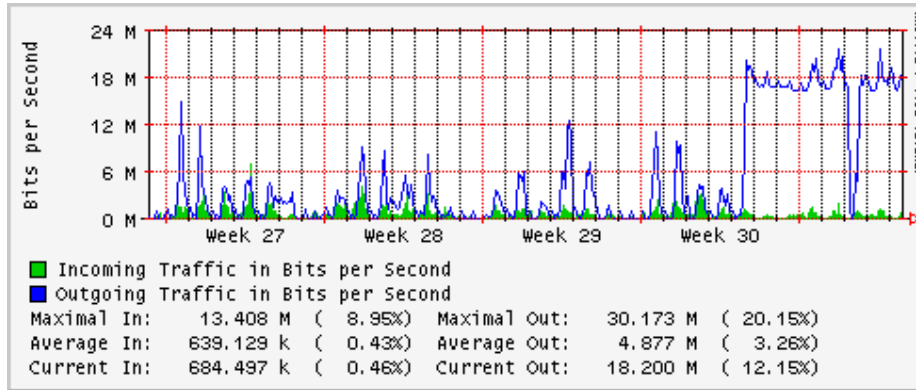

Enlace hacia Pacific Wave en SunnyVale (Jumbo Frames)

Enlace hacia Pacific Wave en SunnyVale (Standard Frames)

Utilización de los enlaces en el nodo Guadalajara correspondiente al mes de Julio 2009

PVC hacia Tijuana

PVC hacia Monterrey

PVC hacia México

PVC hacia UdeG

VPN hacia la U.COLIMA

Utilización de los enlaces en el nodo Cancún correspondiente al mes de Julio 2009

Enlace hacia Cancún