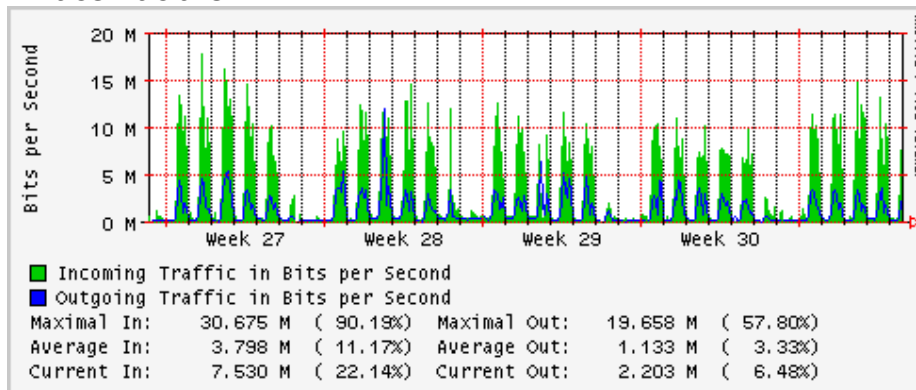

Enlace hacia UV