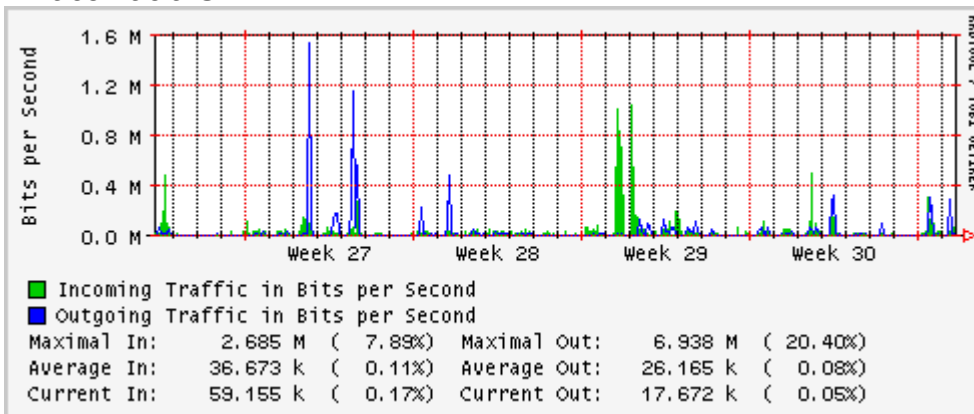

## Utilización de los enlaces en el nodo Monterrey (Axtel) correspondientes al mes de Julio 2010

Enlace hacia Monterrey (Telmex)

Enlace hacia México (Axtel)

Enlace hacia UAL

Enlace hacia UAT

## Utilización de los enlaces en el nodo Juárez correspondiente al mes de Julio 2010