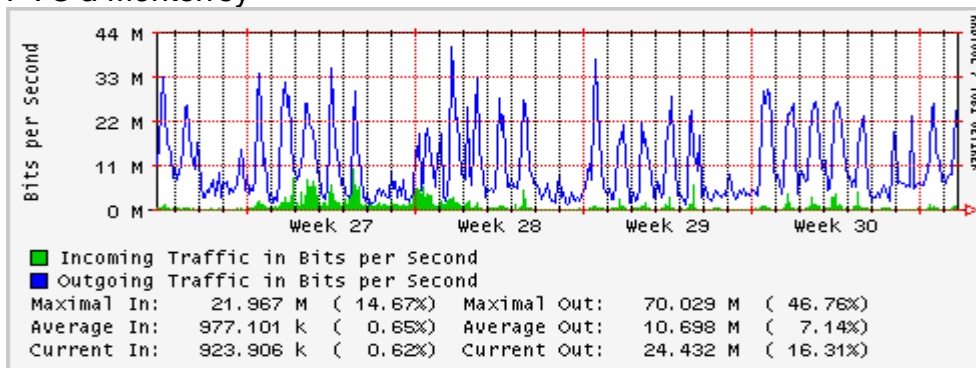

Utilización de los enlaces en el nodo Juárez correspondiente al mes de Julio 2010

PVC a Monterrey