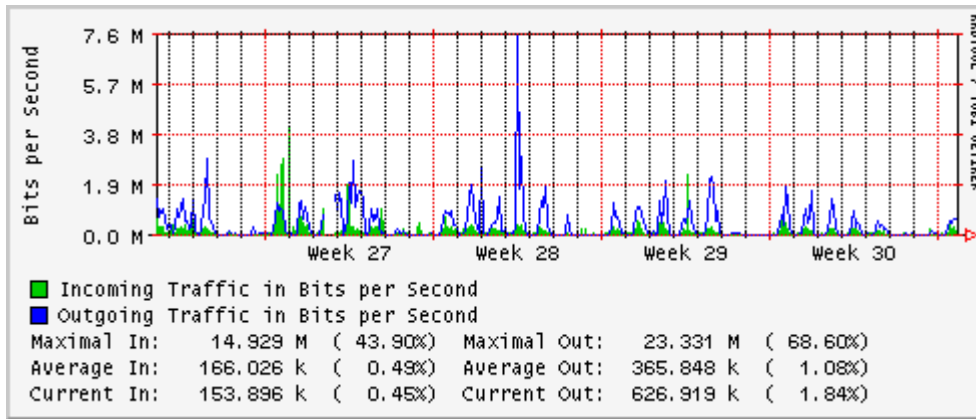

PVC hacia UDLAP