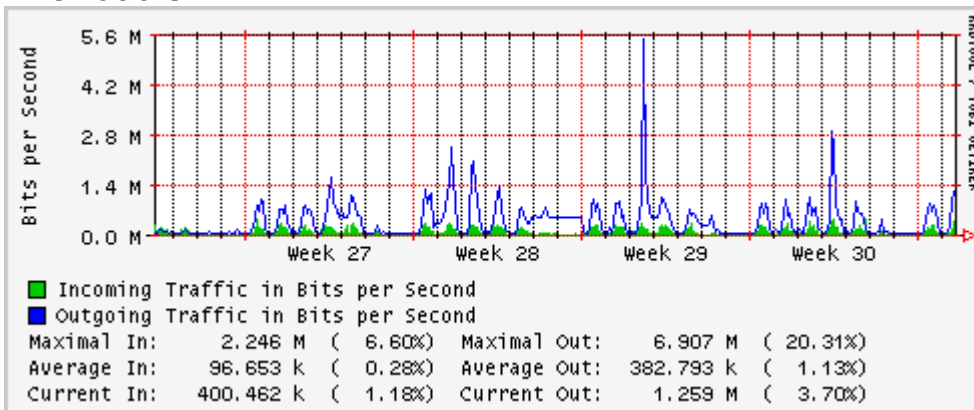

PVC hacia UANL