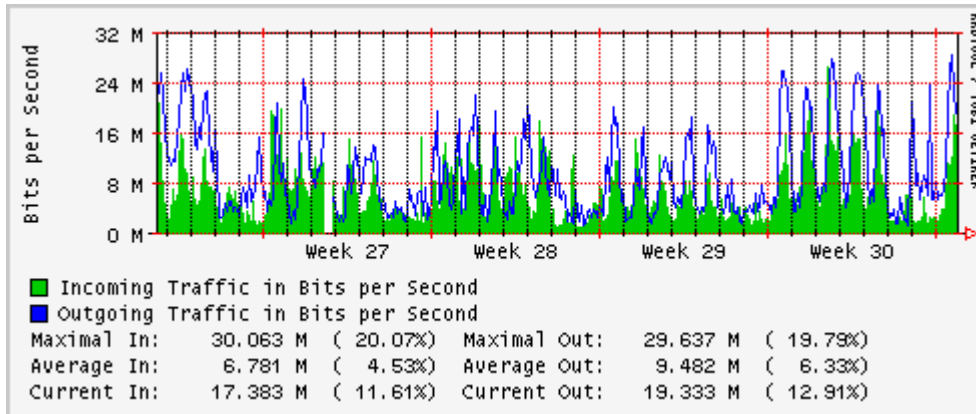

PVC hacia UNAM