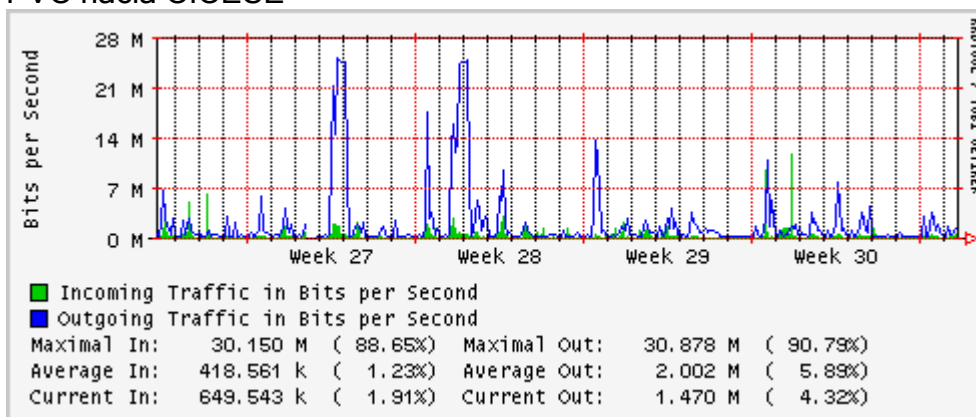

PVC hacia CICESE