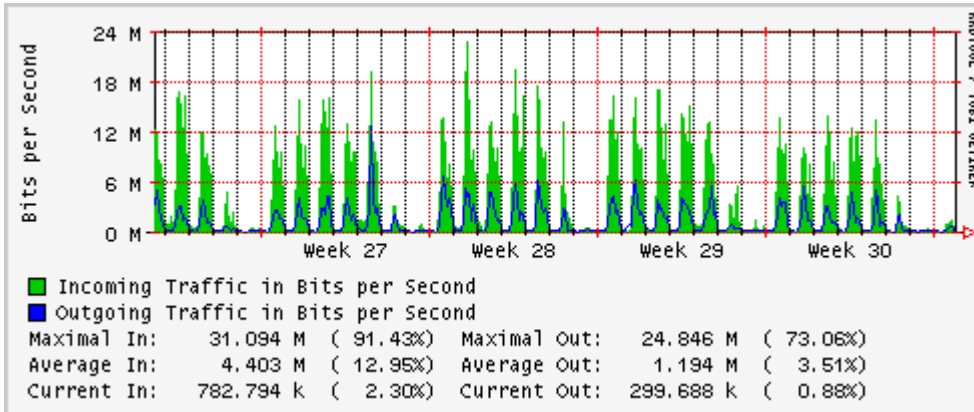

Enlace hacia UV