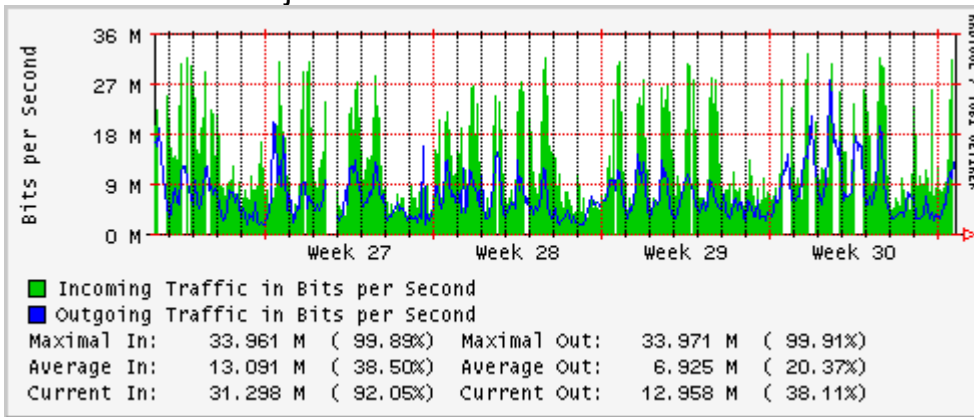

## Utilización de los enlaces en el nodo México (Telmex) correspondientes al mes de Julio 2010

PVC hacia Guadalajara

PVC hacia México (Axtel)

PVC hacia IPN

PVC hacia UAM