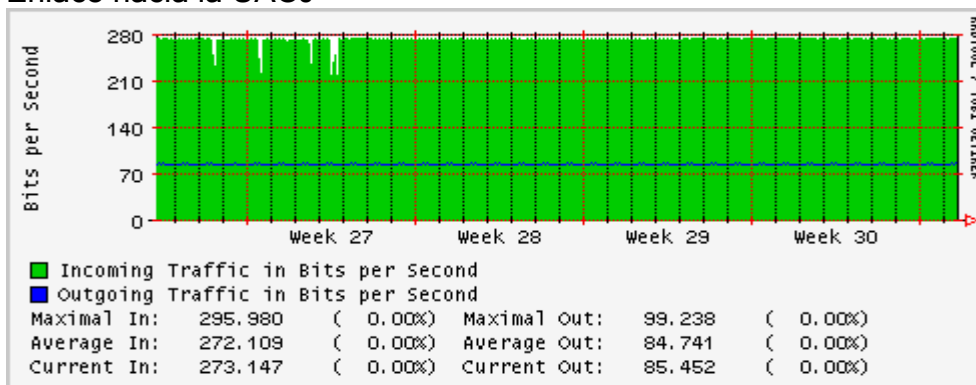

Enlace hacia la UACJ