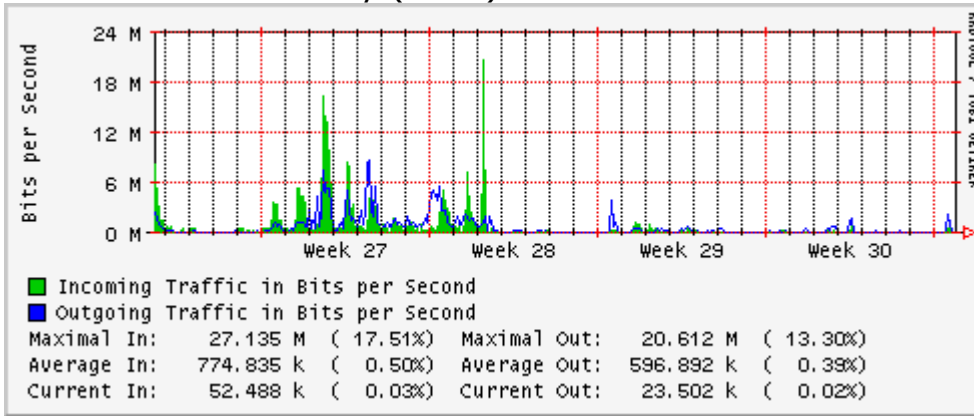

Utilización de los enlaces en el nodo México (Axtel) correspondientes al mes de Julio 2010

Enlace hacia Monterrey (Axtel)