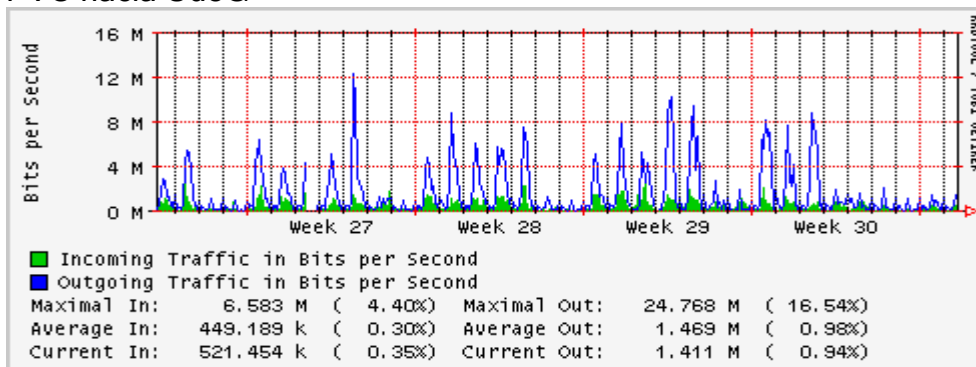

PVC hacia UdeG