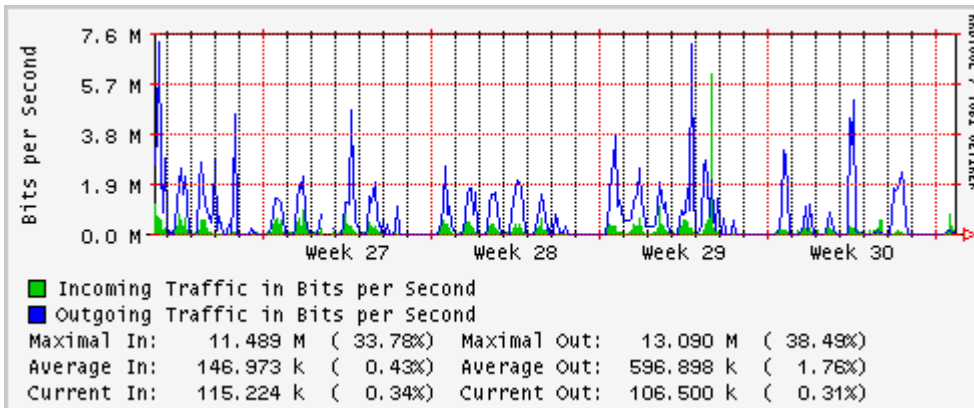

## Utilización de los enlaces en el nodo México (Telmex) correspondientes al mes de Julio 2010

PVC hacia Guadalajara

PVC hacia México (Axtel)

PVC hacia IPN

PVC hacia UAM