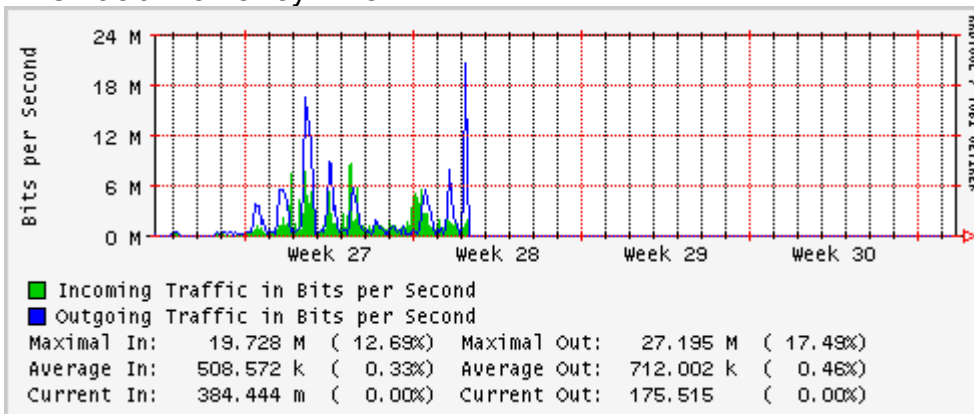

PVC hacia Monterrey Axtel