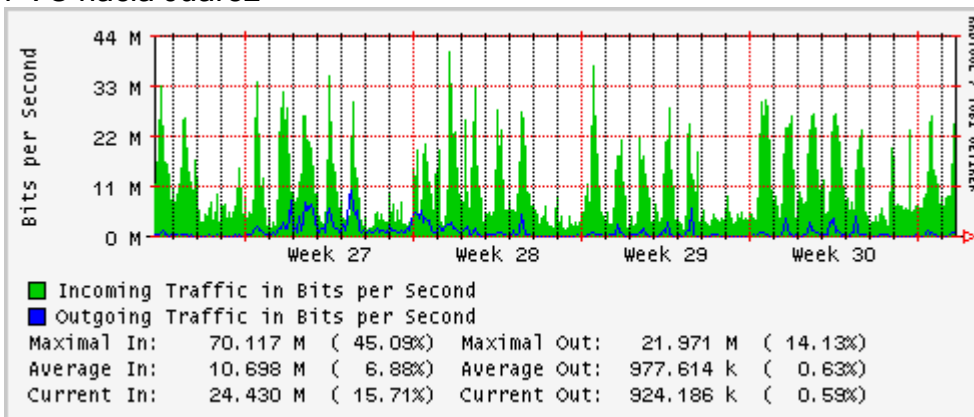

PVC hacia Juárez