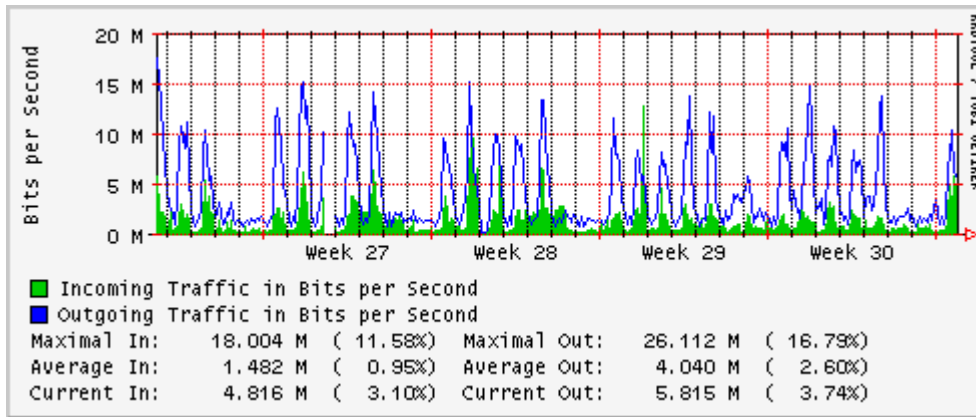

PVC hacia UNINET-VPNs