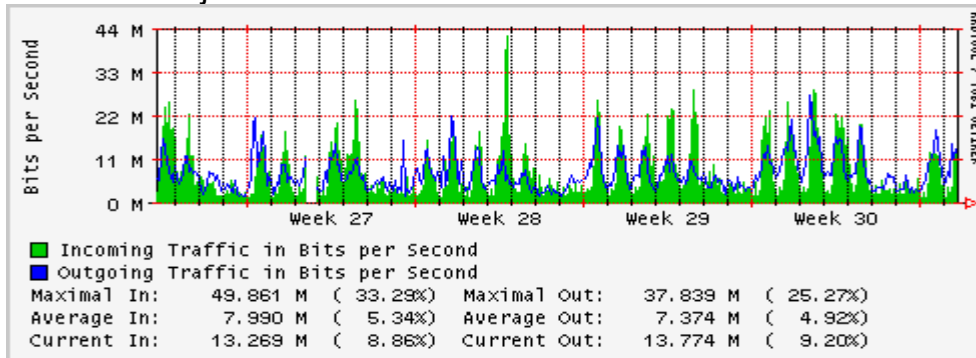

Utilización de los enlaces en el nodo Guadalajara correspondiente al mes de Julio 2010

PVC hacia Tijuana