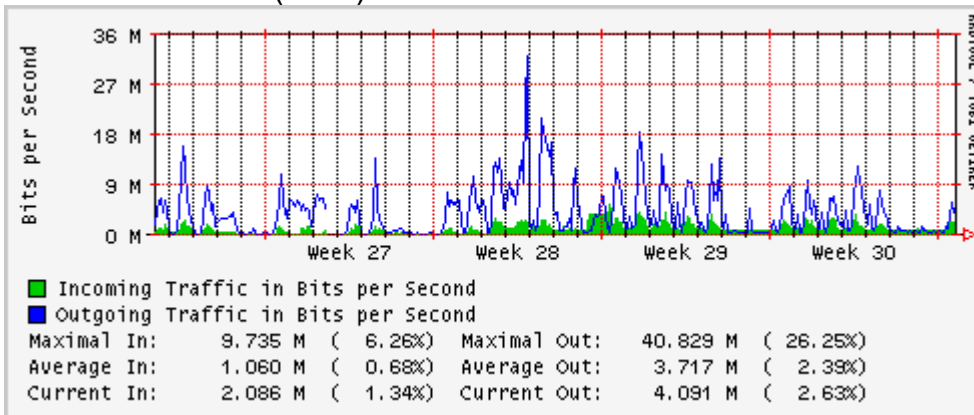

## Utilización de los enlaces en el nodo México (Telmex) correspondientes al mes de Julio 2010

PVC hacia Guadalajara

PVC hacia México (Axtel)

PVC hacia IPN

PVC hacia UAM