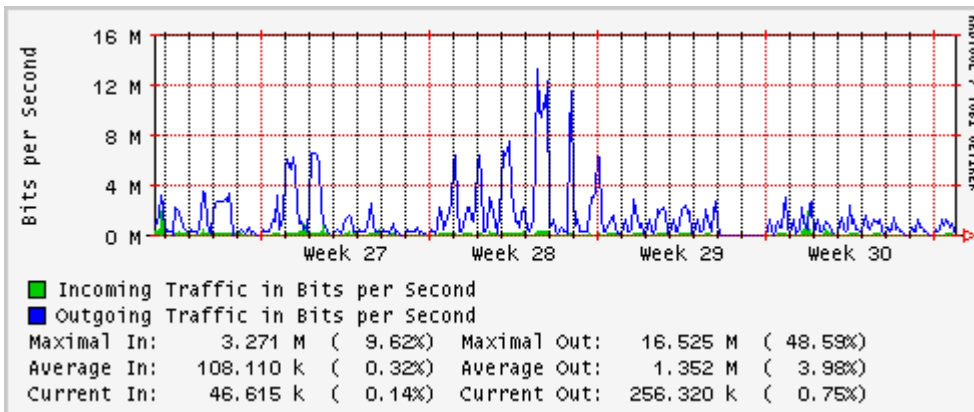

Enlace hacia UAEMor