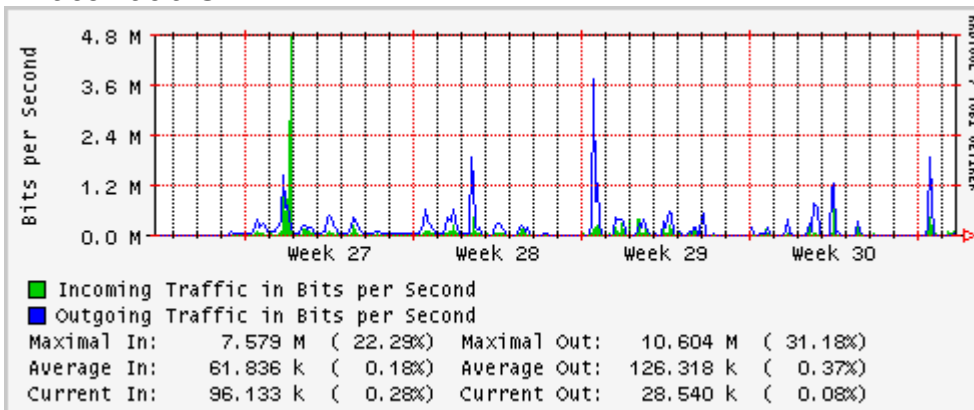

## Utilización de los enlaces en el nodo Monterrey (Axtel) correspondientes al mes de Julio 2010

Enlace hacia Monterrey (Telmex)

Enlace hacia México (Axtel)

Enlace hacia UAL

Enlace hacia UAT

## Utilización de los enlaces en el nodo Juárez correspondiente al mes de Julio 2010