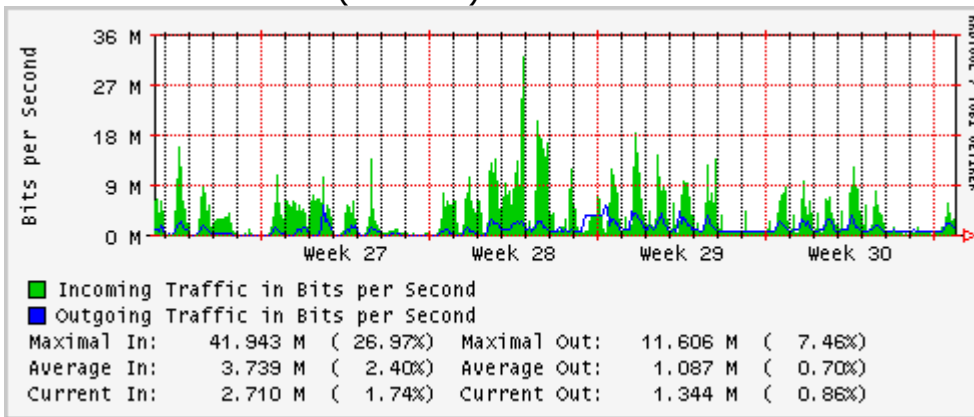

Enlace hacia México (Telmex)