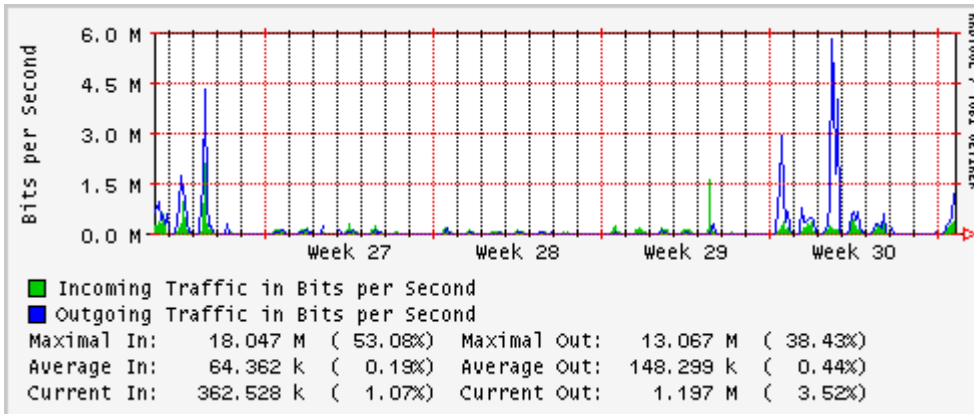

## Utilización de los enlaces en el nodo México (Telmex) correspondientes al mes de Julio 2010

PVC hacia Guadalajara

PVC hacia México (Axtel)

PVC hacia IPN

PVC hacia UAM