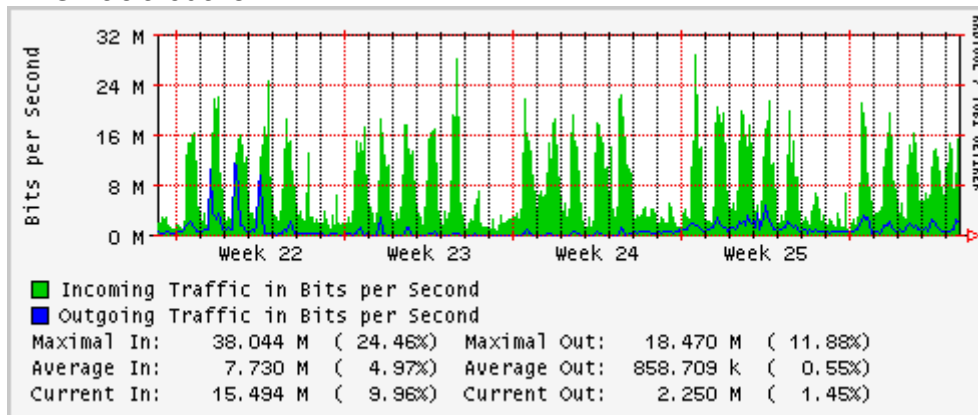

PVC hacia Juarez