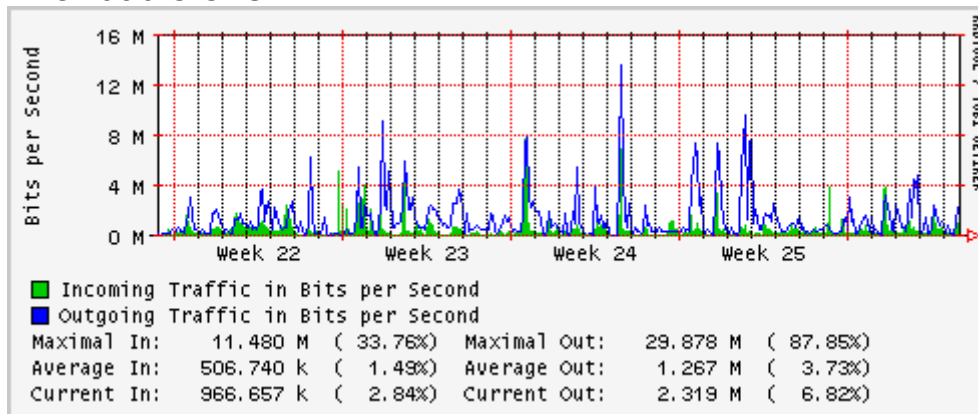

PVC hacia CICESE