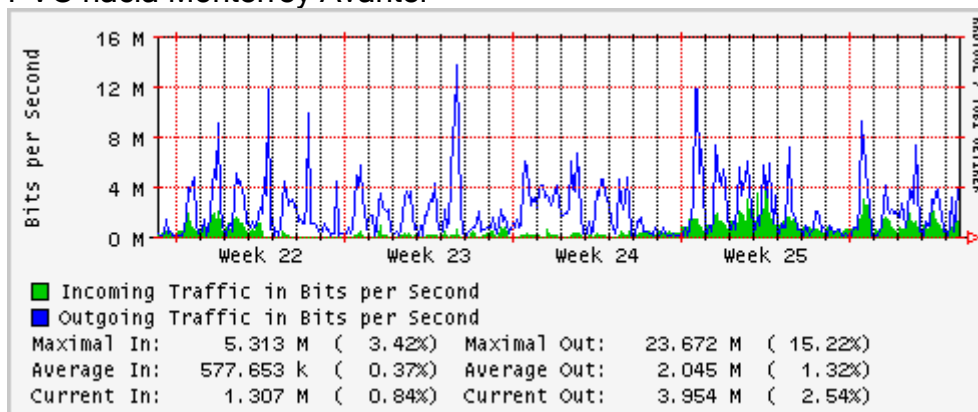

PVC hacia Monterrey Avantel