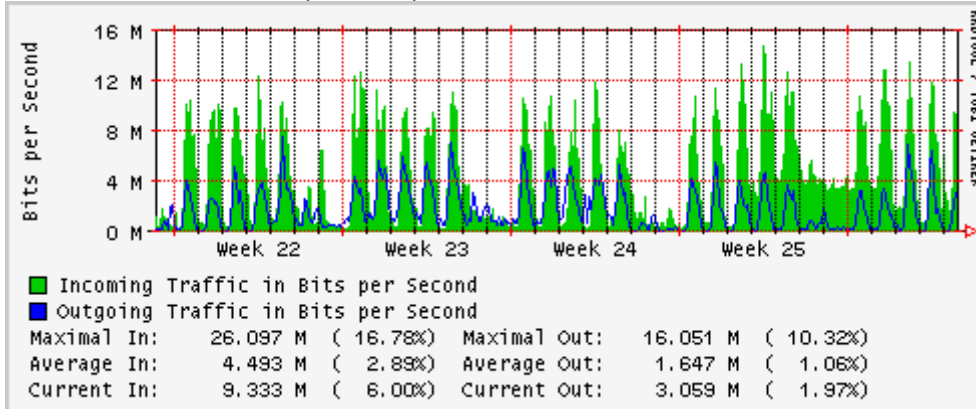

Enlace hacia México (Telmex)