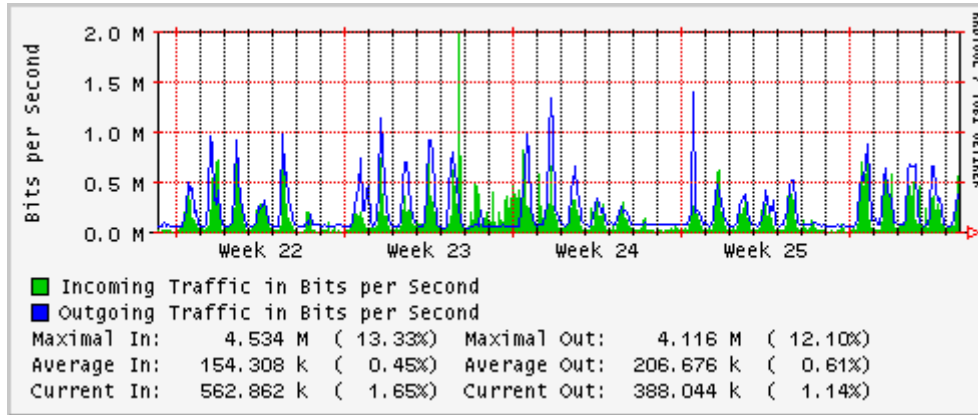

PVC hacia UANL