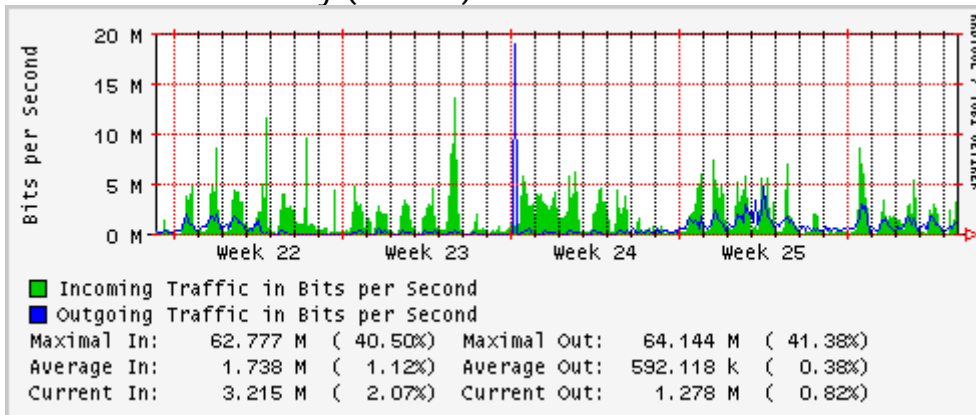

Utilización de los enlaces en el nodo México (Avantel) correspondientes al mes de Junio 2007

Enlace hacia Monterrey (Avantel)