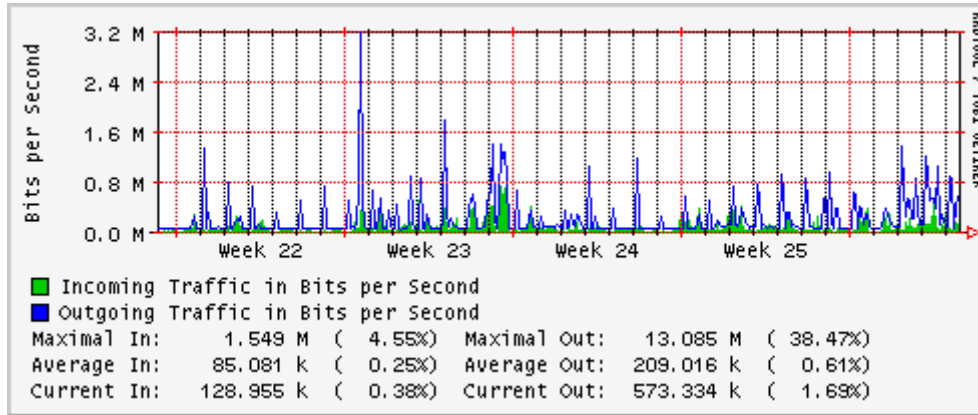

Enlace hacia UAL