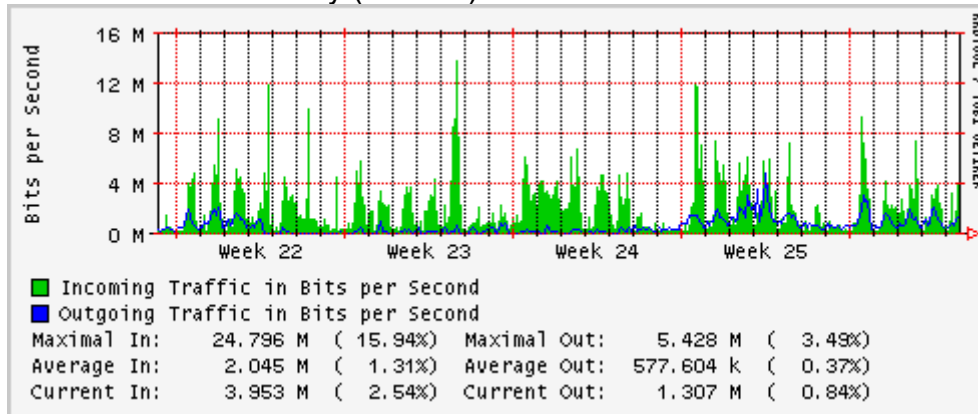

Utilización de los enlaces en el nodo Monterrey (Avantel) correspondientes al mes de Junio 2007

Enlace hacia Monterrey (Telmex)