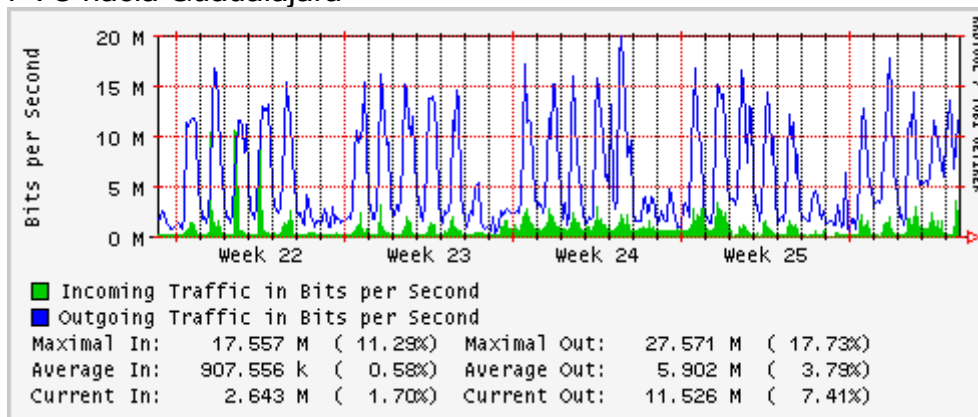

Utilización de los enlaces en el nodo Monterrey (Telmex) correspondientes al mes de Junio 2007

PVC hacia Guadalajara