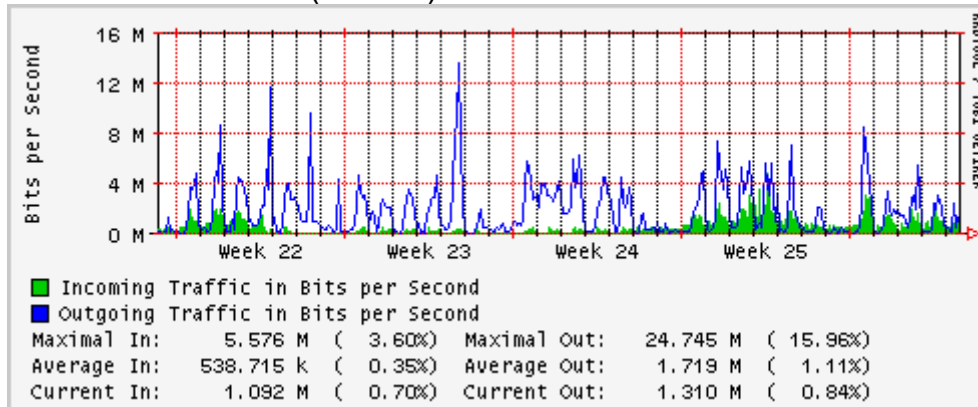

Enlace hacia México (Avantel)