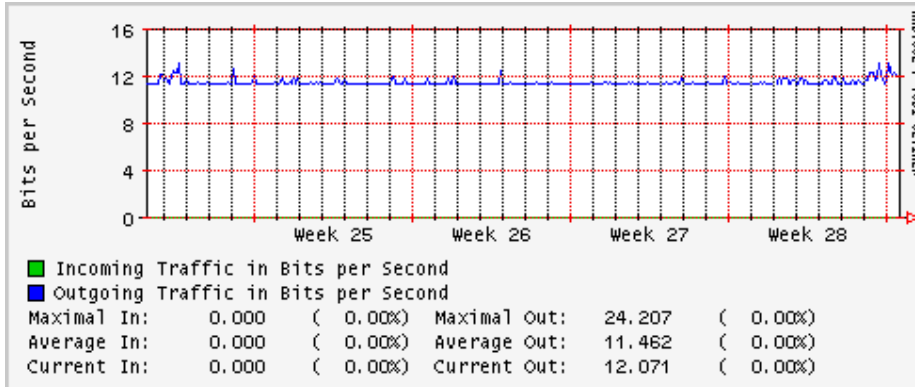

PVC hacia UNAM

PVC hacia INTELMEEX

PVC hacia ITESM-CEM

PVC hacia SEP-DGTVE

Túnel IPv6 hacia UAEH

Túnel IPv6 hacia UNAM

Utilización de los enlaces en el nodo México (Avantel) correspondientes al mes de Junio 2008