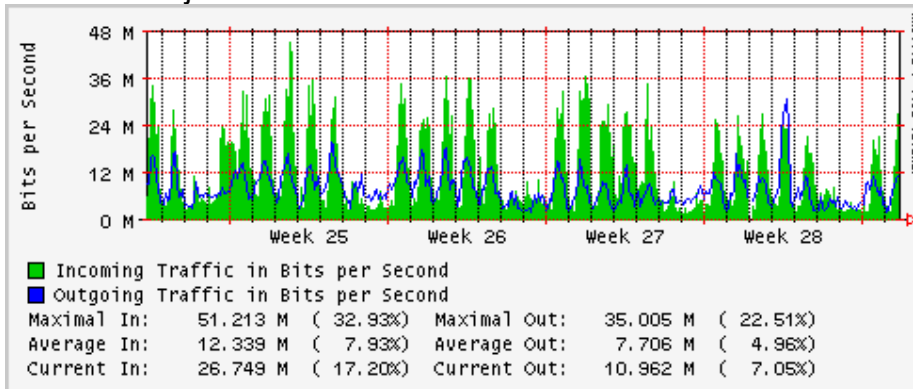

Enlace hacia Pacific Wave en Seattle (Standard Frames)

Enlace hacia Pacific Wave en SunnyVale (Jumbo Frames)

Enlace hacia Pacific Wave en SunnyVale (Standard Frames)

Utilización de los enlaces en el nodo Guadalajara correspondientes al mes de Junio 2008

PVC hacia Tijuana

PVC hacia Monterrey

PVC hacia México

PVC hacia UdeG

VPN hacia la U.COLIMA

Utilización de los enlaces en el nodo Cancún correspondientes al mes de Junio 2008

Enlace hacia Cancún