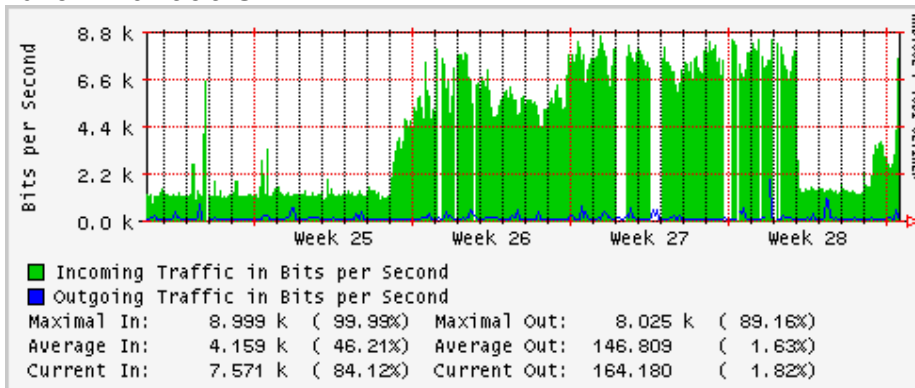

PVC hacia UNAM

PVC hacia INTELMEEX

PVC hacia ITESM-CEM

PVC hacia SEP-DGTVE

Túnel IPv6 hacia UAEH

Túnel IPv6 hacia UNAM

Utilización de los enlaces en el nodo México (Avantel) correspondientes al mes de Junio 2008