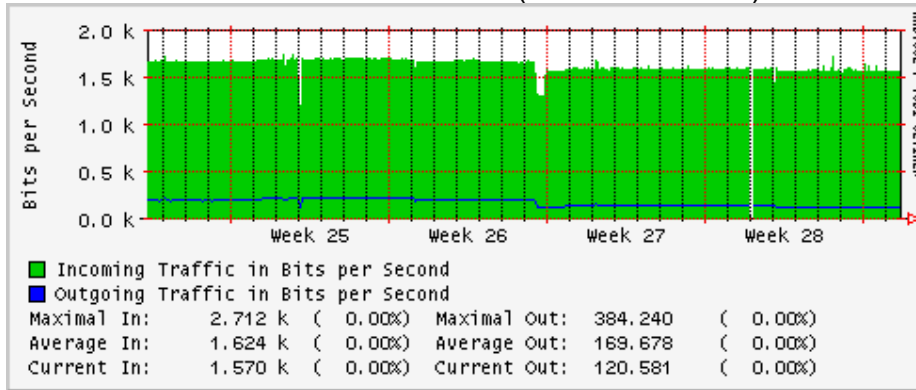

PVC a Monterrey

Enlace hacia la UACJ

Enlace hacia Abilene por UTEP

Utilización de los enlaces en el nodo Tijuana correspondientes al mes de Junio 2008

PVC hacia Guadalajara

PVC hacia CICESE

PVC hacia UNAM (Opera Oberta Temporal)

PVC de IPv6 hacia UdeG

Enlace hacia CLARA

Enlace hacia Pacific Wave en Los Angeles (Jumbo Frames)

Enlace hacia Pacific Wave en Los Angeles (Standard Frames)

Enlace hacia Pacific Wave en seattle (Jumbo Frames)

Enlace hacia Pacific Wave en Seattle (Standard Frames)

Enlace hacia Pacific Wave en SunnyVale (Jumbo Frames)

Enlace hacia Pacific Wave en SunnyVale (Standard Frames)

Utilización de los enlaces en el nodo Guadalajara correspondientes al mes de Junio 2008