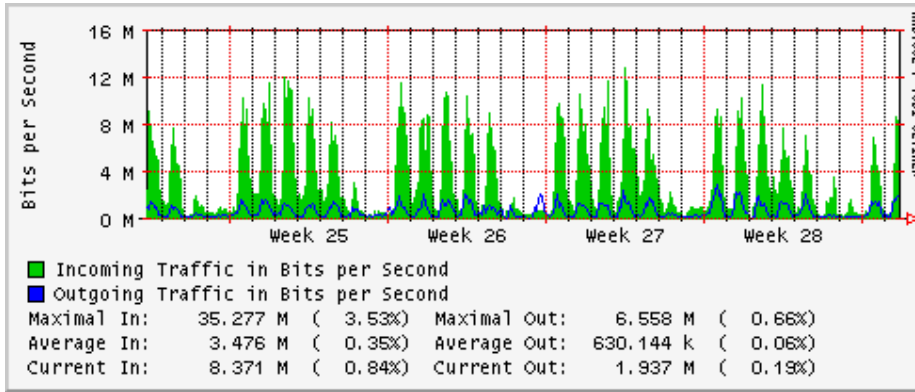

PVC a Monterrey

Enlace hacia la UACJ

Enlace hacia Abilene por UTEP

Utilización de los enlaces en el nodo Tijuana correspondientes al mes de Junio 2008

PVC hacia Guadalajara

PVC hacia CICESE

PVC hacia UNAM (Opera Oberta Temporal)

PVC de IPv6 hacia UdeG

Enlace hacia CLARA

Enlace hacia Pacific Wave en Los Angeles (Jumbo Frames)

Enlace hacia Pacific Wave en Los Angeles (Standard Frames)

Enlace hacia Pacific Wave en seattle (Jumbo Frames)