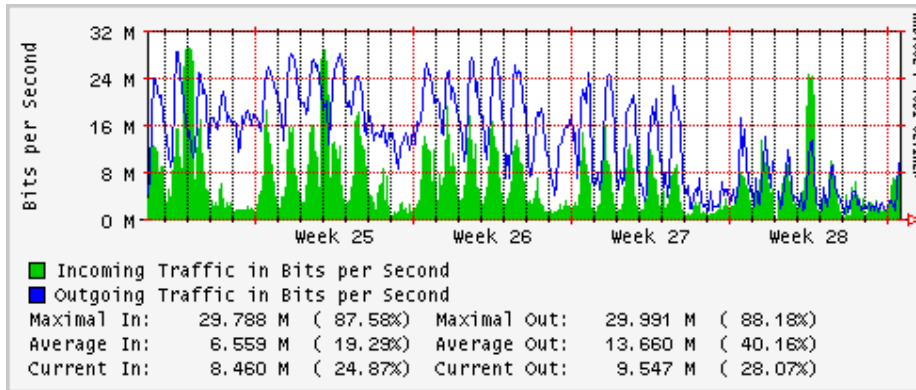

Utilización de los enlaces en el nodo México (Telmex) correspondientes al mes de Junio 2008

PVC hacia Guadalajara

PVC hacia México (Avantel)

PVC hacia IPN

PVC hacia UAM

PVC hacia UDLAP

PVC hacia UNINET-VPNs

PVC hacia UNAM

PVC hacia INTELMEEX

PVC hacia ITESM-CEM

PVC hacia SEP-DGTVE

Túnel IPv6 hacia UAEH

Túnel IPv6 hacia UNAM

Utilización de los enlaces en el nodo México (Avantel) correspondientes al mes de Junio 2008