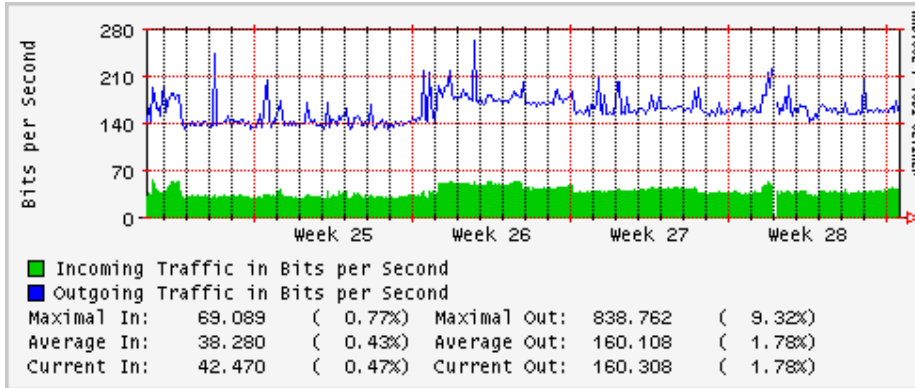

PVC hacia UNAM

PVC hacia INTELMEEX

PVC hacia ITESM-CEM

PVC hacia SEP-DGTVE

Túnel IPv6 hacia UAEH

Túnel IPv6 hacia UNAM

Utilización de los enlaces en el nodo México (Avantel) correspondientes al mes de Junio 2008