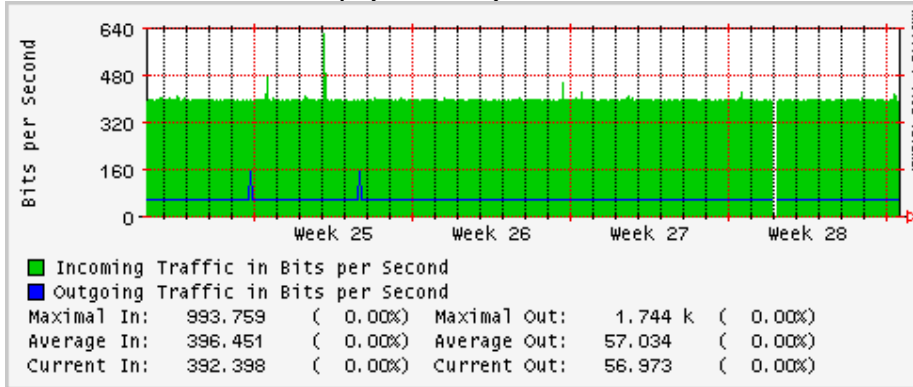

Utilización de los enlaces en el nodo México (Avantel) correspondientes al mes de Junio 2008

Enlace hacia Monterrey (Avantel)