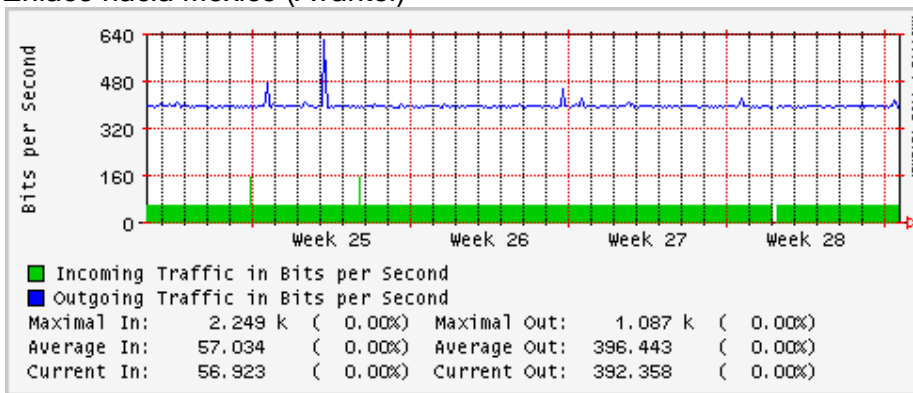

Utilización de los enlaces en el nodo Monterrey (Avantel) correspondientes al mes de Junio 2008

Enlace hacia Monterrey (Telmex)

Enlace hacia México (Avantel)

Enlace hacia UAL

Enlace hacia UAT

Utilización de los enlaces en el nodo Juárez Correspondientes al mes de Junio 2008