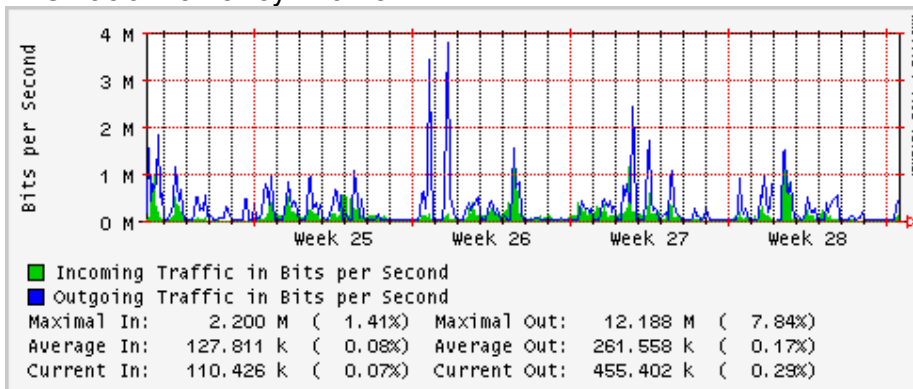

PVC hacia Monterrey Avantel