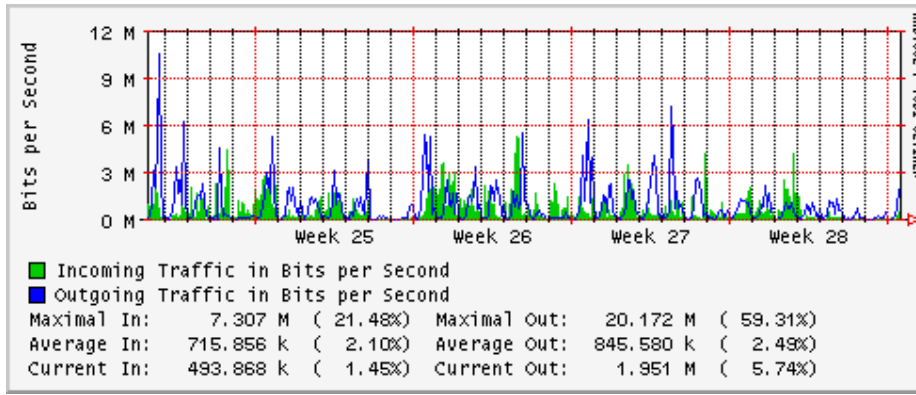

Utilización de los enlaces en el nodo Monterrey (Avantel) correspondientes al mes de Junio 2008

Enlace hacia Monterrey (Telmex)

Enlace hacia México (Avantel)

Enlace hacia UAL

Enlace hacia UAT

Utilización de los enlaces en el nodo Juárez Correspondientes al mes de Junio 2008