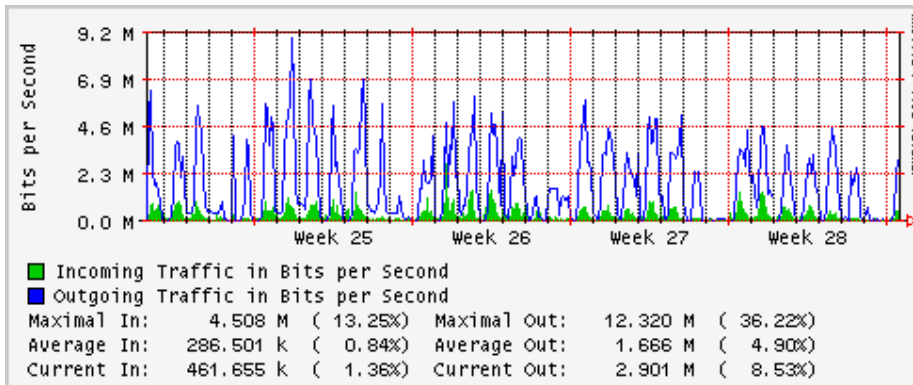

Utilización de los enlaces en el nodo México (Telmex) correspondientes al mes de Junio 2008

PVC hacia Guadalajara

PVC hacia México (Avantel)

PVC hacia IPN

PVC hacia UAM

PVC hacia UDLAP

PVC hacia UNINET-VPNs

PVC hacia UNAM

PVC hacia INTELMEEX

PVC hacia ITESM-CEM

PVC hacia SEP-DGTVE

Túnel IPv6 hacia UAEH

Túnel IPv6 hacia UNAM

Utilización de los enlaces en el nodo México (Avantel) correspondientes al mes de Junio 2008