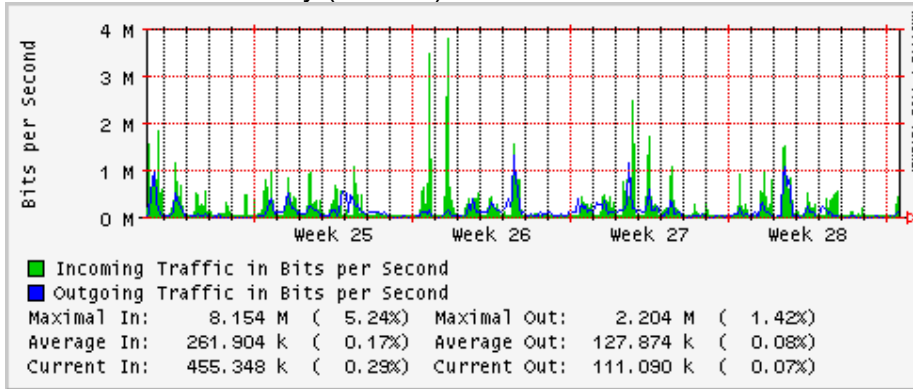

Utilización de los enlaces en el nodo Monterrey (Avantel) correspondientes al mes de Junio 2008

Enlace hacia Monterrey (Telmex)

Enlace hacia México (Avantel)

Enlace hacia UAL

Enlace hacia UAT

Utilización de los enlaces en el nodo Juárez Correspondientes al mes de Junio 2008