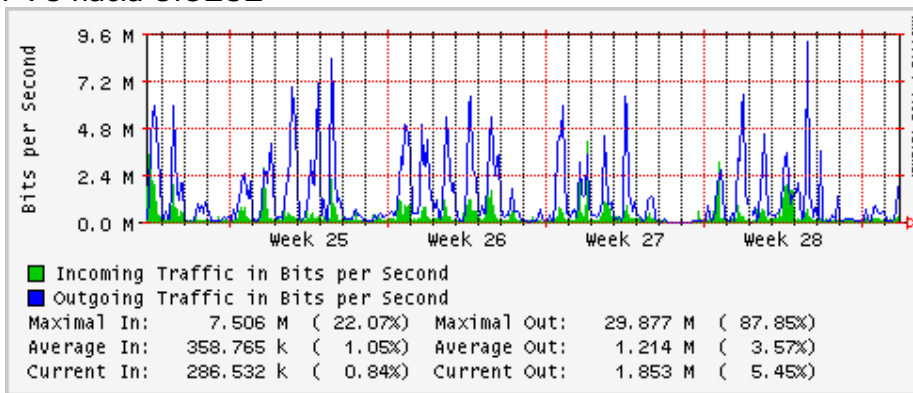

PVC a Monterrey

Enlace hacia la UACJ

Enlace hacia Abilene por UTEP

Utilización de los enlaces en el nodo Tijuana correspondientes al mes de Junio 2008

PVC hacia Guadalajara

PVC hacia CICESE

PVC hacia UNAM (Opera Oberta Temporal)

PVC de IPv6 hacia UdeG

Enlace hacia CLARA

Enlace hacia Pacific Wave en Los Angeles (Jumbo Frames)

Enlace hacia Pacific Wave en Los Angeles (Standard Frames)

Enlace hacia Pacific Wave en seattle (Jumbo Frames)