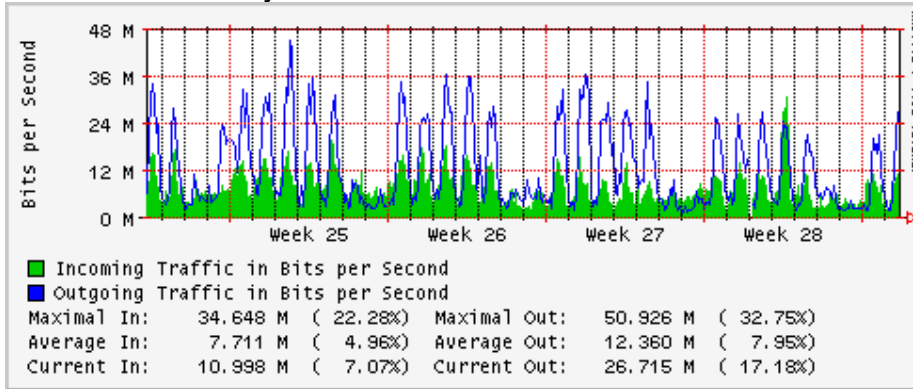

PVC a Monterrey

Enlace hacia la UACJ

Enlace hacia Abilene por UTEP

Utilización de los enlaces en el nodo Tijuana correspondientes al mes de Junio 2008

PVC hacia Guadalajara

PVC hacia CICESE

PVC hacia UNAM (Opera Oberta Temporal)

PVC de IPv6 hacia UdeG

Enlace hacia CLARA

Enlace hacia Pacific Wave en Los Angeles (Jumbo Frames)

Enlace hacia Pacific Wave en Los Angeles (Standard Frames)

Enlace hacia Pacific Wave en seattle (Jumbo Frames)