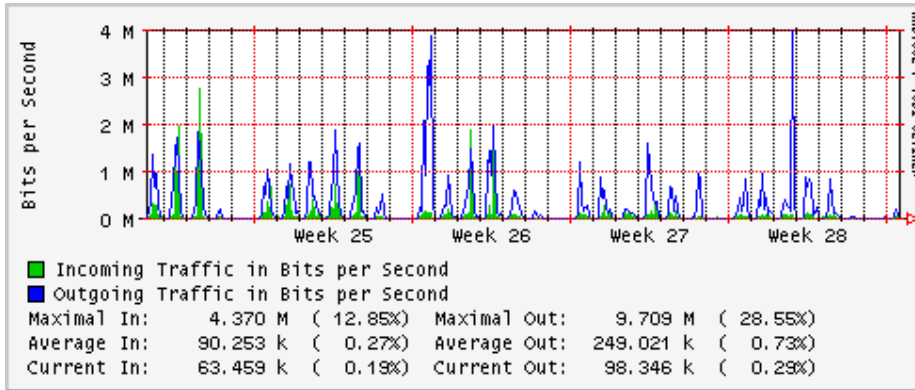

PVC hacia UNAM

PVC hacia INTELMEEX

PVC hacia ITESM-CEM

PVC hacia SEP-DGTVE

Túnel IPv6 hacia UAEH

Túnel IPv6 hacia UNAM

Utilización de los enlaces en el nodo México (Avantel) correspondientes al mes de Junio 2008