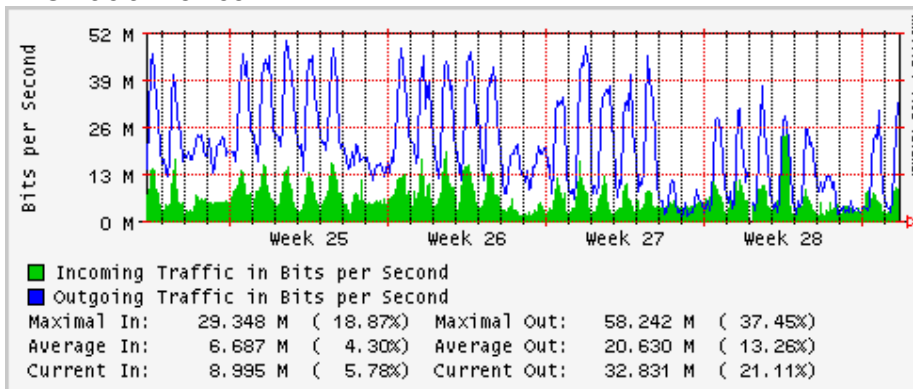

Enlace hacia Pacific Wave en Seattle (Standard Frames)

Enlace hacia Pacific Wave en SunnyVale (Jumbo Frames)

Enlace hacia Pacific Wave en SunnyVale (Standard Frames)

Utilización de los enlaces en el nodo Guadalajara correspondientes al mes de Junio 2008

PVC hacia Tijuana

PVC hacia Monterrey

PVC hacia México

PVC hacia UdeG

VPN hacia la U.COLIMA

Utilización de los enlaces en el nodo Cancún correspondientes al mes de Junio 2008

Enlace hacia Cancún