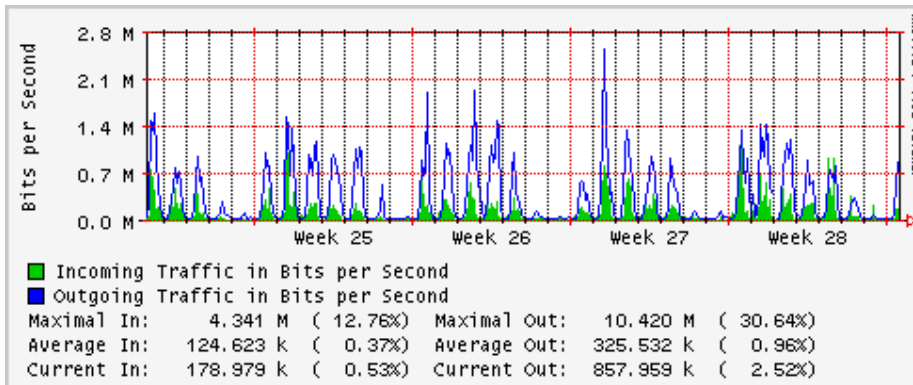

PVC hacia UANL