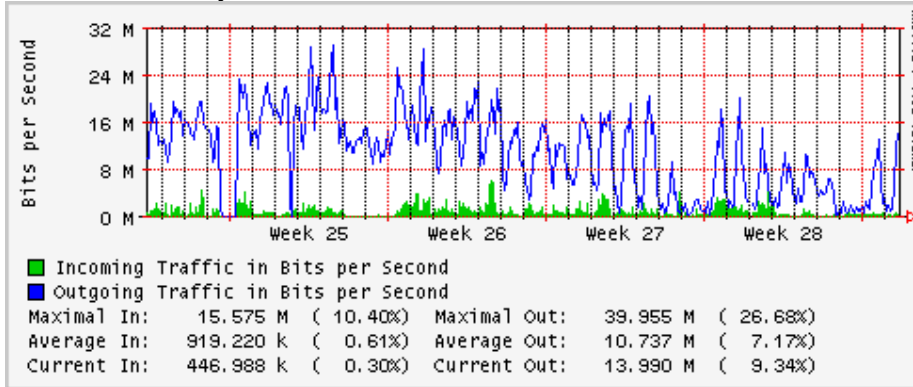

Utilización de los enlaces en el nodo Monterrey (Avantel) correspondientes al mes de Junio 2008

Enlace hacia Monterrey (Telmex)

Enlace hacia México (Avantel)

Enlace hacia UAL

Enlace hacia UAT

Utilización de los enlaces en el nodo Juárez Correspondientes al mes de Junio 2008

PVC a Monterrey

Enlace hacia la UACJ

Enlace hacia Abilene por UTEP

Utilización de los enlaces en el nodo Tijuana correspondientes al mes de Junio 2008

PVC hacia Guadalajara

PVC hacia CICESE

PVC hacia UNAM (Opera Oberta Temporal)