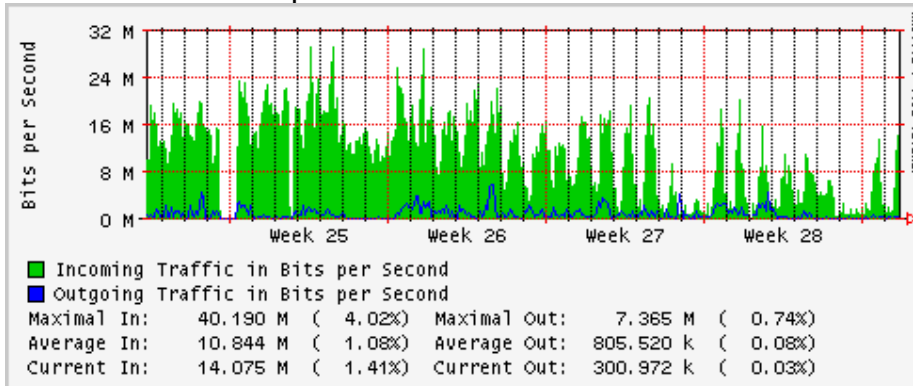

Utilización de los enlaces en el nodo Monterrey (Avantel) correspondientes al mes de Junio 2008

Enlace hacia Monterrey (Telmex)

Enlace hacia México (Avantel)

Enlace hacia UAL

Enlace hacia UAT

Utilización de los enlaces en el nodo Juárez Correspondientes al mes de Junio 2008

PVC a Monterrey

Enlace hacia la UACJ

Enlace hacia Abilene por UTEP

Utilización de los enlaces en el nodo Tijuana correspondientes al mes de Junio 2008

PVC hacia Guadalajara

PVC hacia CICESE

PVC hacia UNAM (Opera Oberta Temporal)