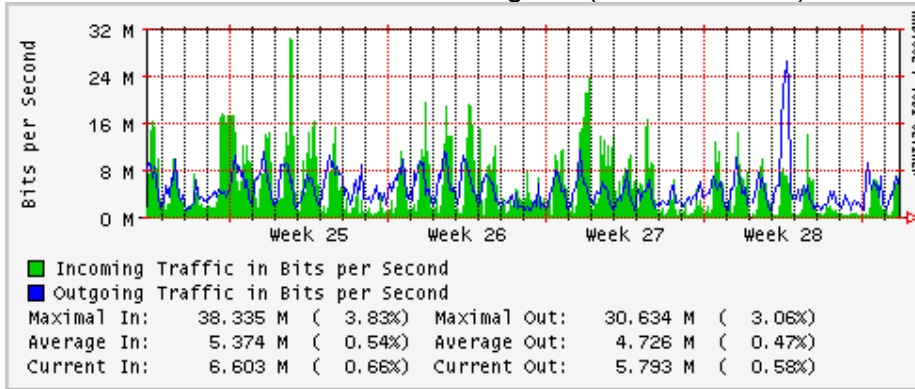

PVC a Monterrey

Enlace hacia la UACJ

Enlace hacia Abilene por UTEP

Utilización de los enlaces en el nodo Tijuana correspondientes al mes de Junio 2008

PVC hacia Guadalajara

PVC hacia CICESE

PVC hacia UNAM (Opera Oberta Temporal)

PVC de IPv6 hacia UdeG

Enlace hacia CLARA

Enlace hacia Pacific Wave en Los Angeles (Jumbo Frames)

Enlace hacia Pacific Wave en Los Angeles (Standard Frames)

Enlace hacia Pacific Wave en seattle (Jumbo Frames)