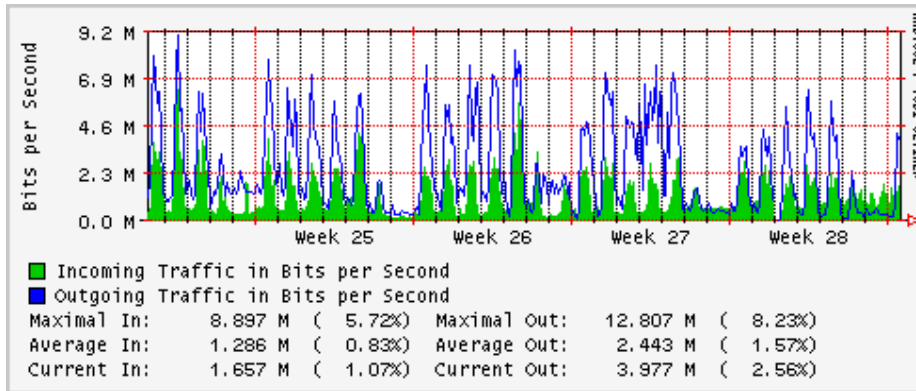

PVC hacia UNAM

PVC hacia INTELMEEX

PVC hacia ITESM-CEM

PVC hacia SEP-DGTVE

Túnel IPv6 hacia UAEH

Túnel IPv6 hacia UNAM

Utilización de los enlaces en el nodo México (Avantel) correspondientes al mes de Junio 2008