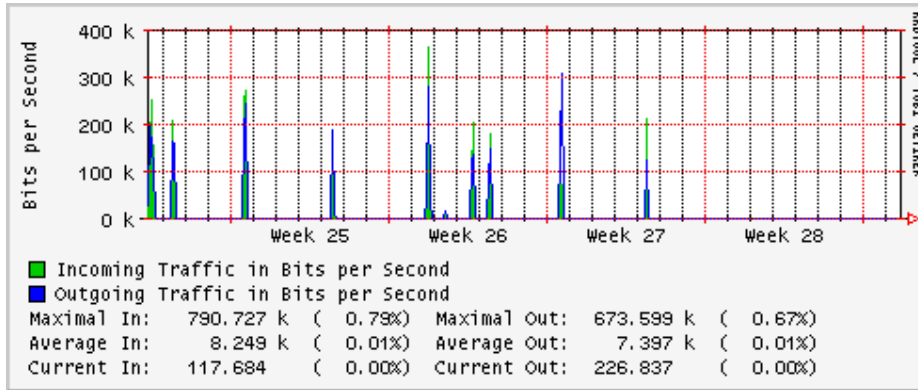

PVC hacia Tijuana

PVC hacia Monterrey

PVC hacia México

PVC hacia UdeG

VPN hacia la U.COLIMA

Utilización de los enlaces en el nodo Cancún correspondientes al mes de Junio 2008

Enlace hacia Cancún