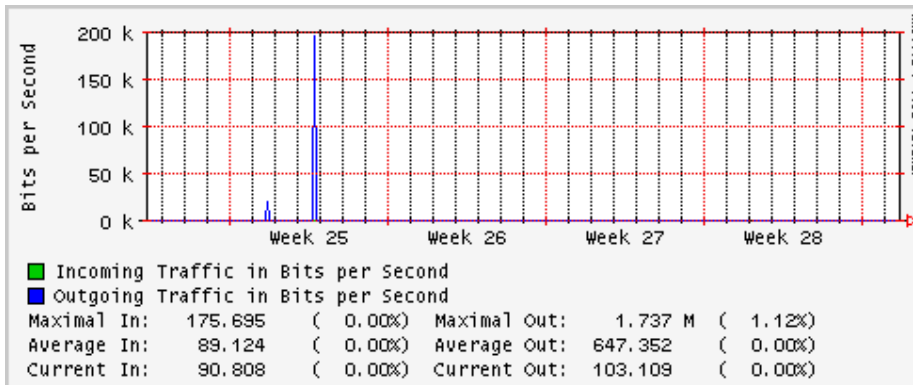

PVC a Monterrey

Enlace hacia la UACJ

Enlace hacia Abilene por UTEP

Utilización de los enlaces en el nodo Tijuana correspondientes al mes de Junio 2008

PVC hacia Guadalajara

PVC hacia CICESE

PVC hacia UNAM (Opera Oberta Temporal)

PVC de IPv6 hacia UdeG

Enlace hacia CLARA

Enlace hacia Pacific Wave en Los Angeles (Jumbo Frames)

Enlace hacia Pacific Wave en Los Angeles (Standard Frames)

Enlace hacia Pacific Wave en seattle (Jumbo Frames)