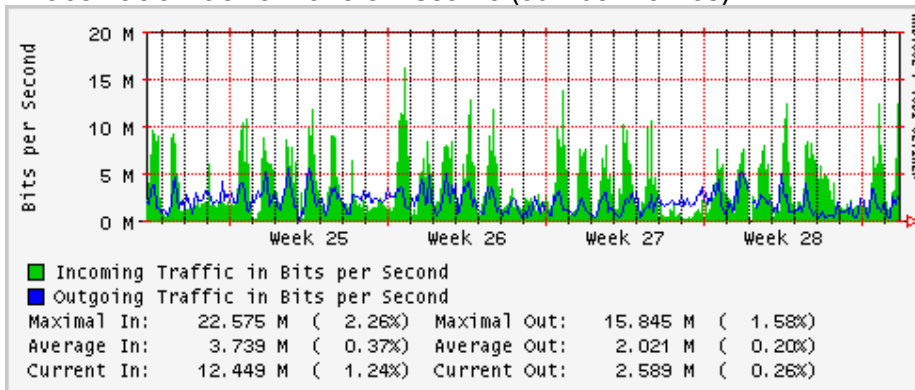

PVC a Monterrey

Enlace hacia la UACJ

Enlace hacia Abilene por UTEP

Utilización de los enlaces en el nodo Tijuana correspondientes al mes de Junio 2008

PVC hacia Guadalajara

PVC hacia CICESE

PVC hacia UNAM (Opera Oberta Temporal)

PVC de IPv6 hacia UdeG

Enlace hacia CLARA

Enlace hacia Pacific Wave en Los Angeles (Jumbo Frames)

Enlace hacia Pacific Wave en Los Angeles (Standard Frames)

Enlace hacia Pacific Wave en seattle (Jumbo Frames)

Enlace hacia Pacific Wave en Seattle (Standard Frames)

Enlace hacia Pacific Wave en SunnyVale (Jumbo Frames)

Enlace hacia Pacific Wave en SunnyVale (Standard Frames)

Utilización de los enlaces en el nodo Guadalajara correspondientes al mes de Junio 2008