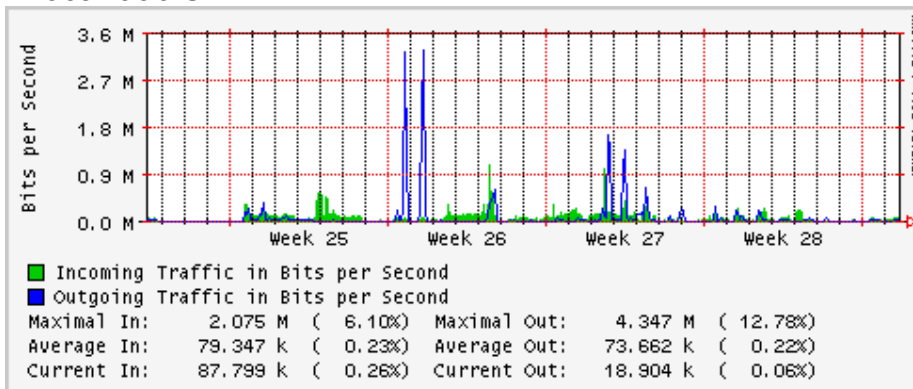

Utilización de los enlaces en el nodo Monterrey (Avantel) correspondientes al mes de Junio 2008

Enlace hacia Monterrey (Telmex)

Enlace hacia México (Avantel)

Enlace hacia UAL

Enlace hacia UAT

Utilización de los enlaces en el nodo Juárez Correspondientes al mes de Junio 2008

PVC a Monterrey

Enlace hacia la UACJ

Enlace hacia Abilene por UTEP

Utilización de los enlaces en el nodo Tijuana correspondientes al mes de Junio 2008

PVC hacia Guadalajara

PVC hacia CICESE

PVC hacia UNAM (Opera Oberta Temporal)