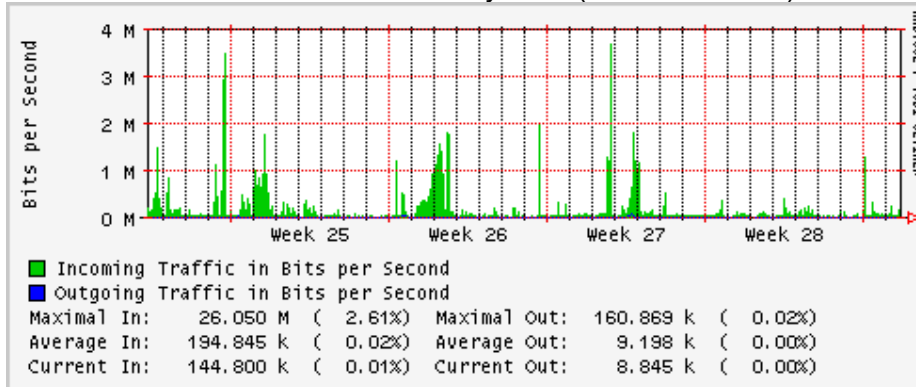

PVC a Monterrey

Enlace hacia la UACJ

Enlace hacia Abilene por UTEP

Utilización de los enlaces en el nodo Tijuana correspondientes al mes de Junio 2008

PVC hacia Guadalajara

PVC hacia CICESE

PVC hacia UNAM (Opera Oberta Temporal)

PVC de IPv6 hacia UdeG

Enlace hacia CLARA

Enlace hacia Pacific Wave en Los Angeles (Jumbo Frames)

Enlace hacia Pacific Wave en Los Angeles (Standard Frames)

Enlace hacia Pacific Wave en seattle (Jumbo Frames)

Enlace hacia Pacific Wave en Seattle (Standard Frames)

Enlace hacia Pacific Wave en SunnyVale (Jumbo Frames)

Enlace hacia Pacific Wave en SunnyVale (Standard Frames)

Utilización de los enlaces en el nodo Guadalajara correspondientes al mes de Junio 2008