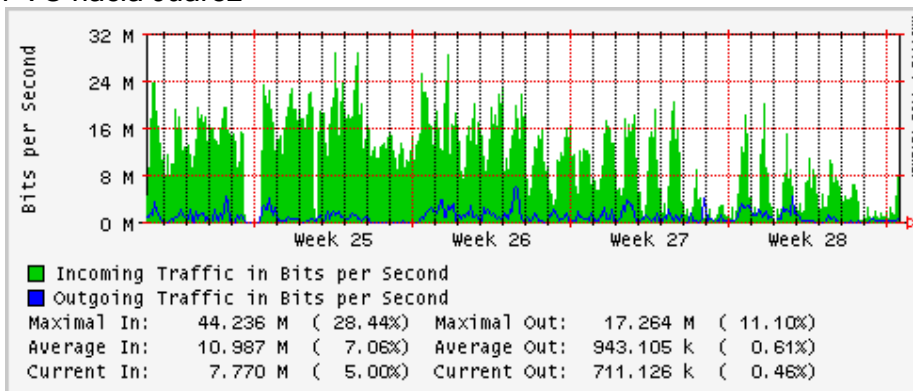

Enlace hacia INSP

Utilización de los enlaces en el nodo Monterrey (Telmex) correspondientes al mes de Junio 2008

PVC hacia Guadalajara

PVC hacia Juárez

PVC hacia Monterrey Avantel

PVC hacia UANL

PVC hacia ITESM-MTY

Utilización de los enlaces en el nodo Monterrey (Avantel) correspondientes al mes de Junio 2008

Enlace hacia Monterrey (Telmex)

Enlace hacia México (Avantel)

Enlace hacia UAL

Enlace hacia UAT

Utilización de los enlaces en el nodo Juárez Correspondientes al mes de Junio 2008

PVC a Monterrey

Enlace hacia la UACJ

Enlace hacia Abilene por UTEP

Utilización de los enlaces en el nodo Tijuana correspondientes al mes de Junio 2008

PVC hacia Guadalajara

PVC hacia CICESE

PVC hacia UNAM (Opera Oberta Temporal)