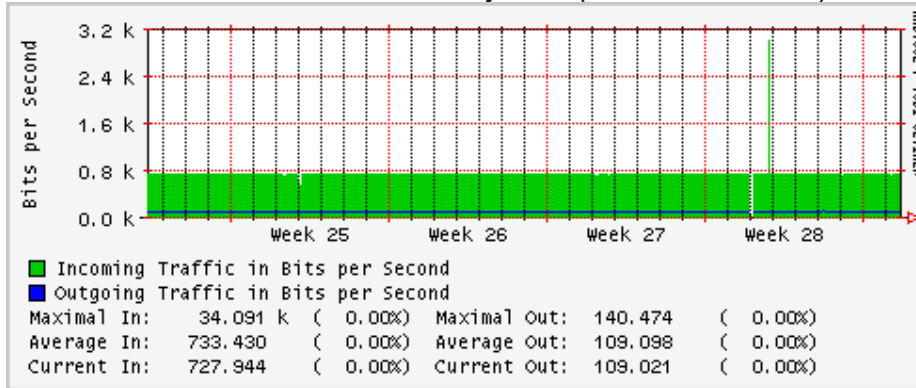

PVC a Monterrey

Enlace hacia la UACJ

Enlace hacia Abilene por UTEP

Utilización de los enlaces en el nodo Tijuana correspondientes al mes de Junio 2008

PVC hacia Guadalajara

PVC hacia CICESE

PVC hacia UNAM (Opera Oberta Temporal)

PVC de IPv6 hacia UdeG

Enlace hacia CLARA

Enlace hacia Pacific Wave en Los Angeles (Jumbo Frames)

Enlace hacia Pacific Wave en Los Angeles (Standard Frames)

Enlace hacia Pacific Wave en seattle (Jumbo Frames)

Enlace hacia Pacific Wave en Seattle (Standard Frames)

Enlace hacia Pacific Wave en SunnyVale (Jumbo Frames)

Enlace hacia Pacific Wave en SunnyVale (Standard Frames)

Utilización de los enlaces en el nodo Guadalajara correspondientes al mes de Junio 2008