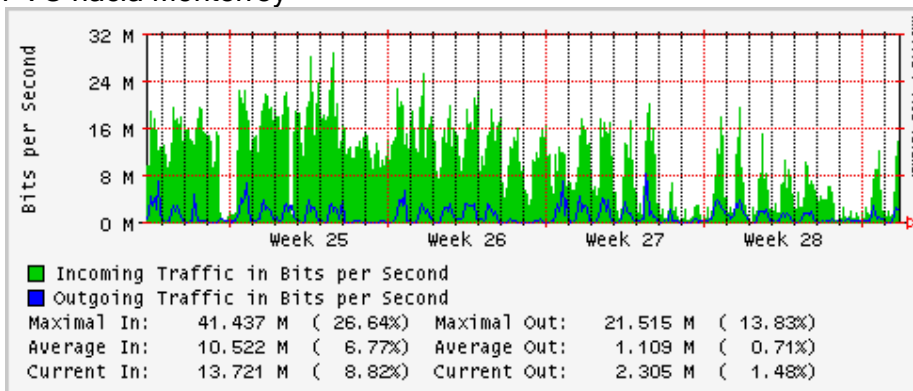

Enlace hacia Pacific Wave en Seattle (Standard Frames)

Enlace hacia Pacific Wave en SunnyVale (Jumbo Frames)

Enlace hacia Pacific Wave en SunnyVale (Standard Frames)

Utilización de los enlaces en el nodo Guadalajara correspondientes al mes de Junio 2008

PVC hacia Tijuana

PVC hacia Monterrey

PVC hacia México

PVC hacia UdeG

VPN hacia la U.COLIMA

Utilización de los enlaces en el nodo Cancún correspondientes al mes de Junio 2008

Enlace hacia Cancún