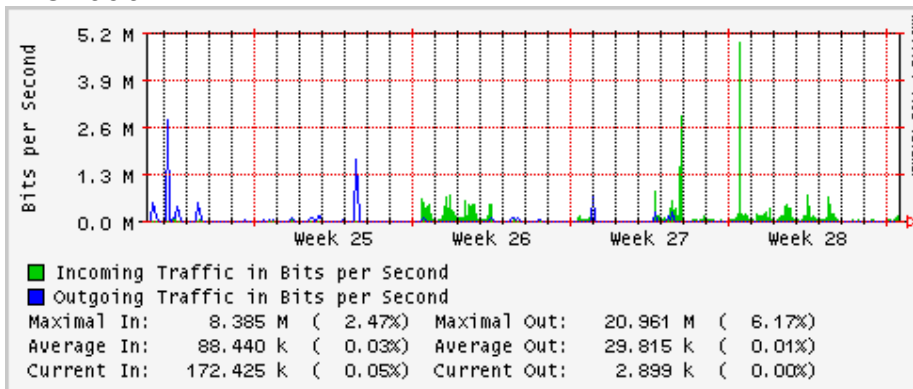

Utilización de los enlaces en el nodo México (Telmex) correspondientes al mes de Junio 2008

PVC hacia Guadalajara

PVC hacia México (Avantel)

PVC hacia IPN

PVC hacia UAM

PVC hacia UDLAP

PVC hacia UNINET-VPNs

PVC hacia UNAM

PVC hacia INTELMEEX

PVC hacia ITESM-CEM

PVC hacia SEP-DGTVE

Túnel IPv6 hacia UAEH

Túnel IPv6 hacia UNAM

Utilización de los enlaces en el nodo México (Avantel) correspondientes al mes de Junio 2008