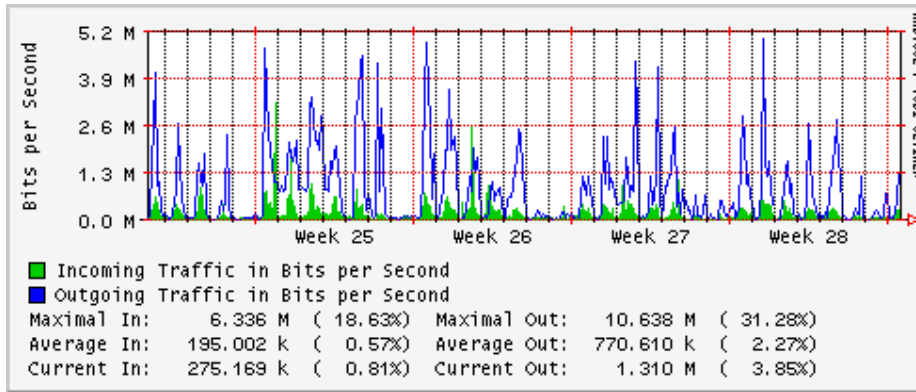

PVC hacia UDLAP