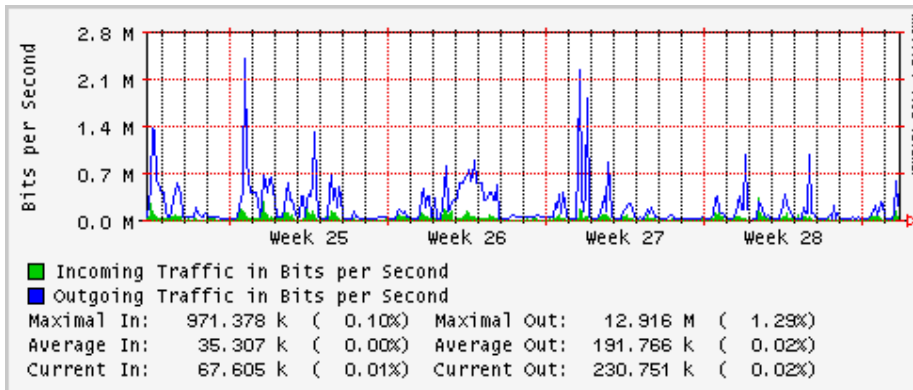

Utilización de los enlaces en el nodo Monterrey (Avantel) correspondientes al mes de Junio 2008

Enlace hacia Monterrey (Telmex)

Enlace hacia México (Avantel)

Enlace hacia UAL

Enlace hacia UAT

Utilización de los enlaces en el nodo Juárez Correspondientes al mes de Junio 2008

PVC a Monterrey

Enlace hacia la UACJ

Enlace hacia Abilene por UTEP

Utilización de los enlaces en el nodo Tijuana correspondientes al mes de Junio 2008

PVC hacia Guadalajara

PVC hacia CICESE

PVC hacia UNAM (Opera Oberta Temporal)