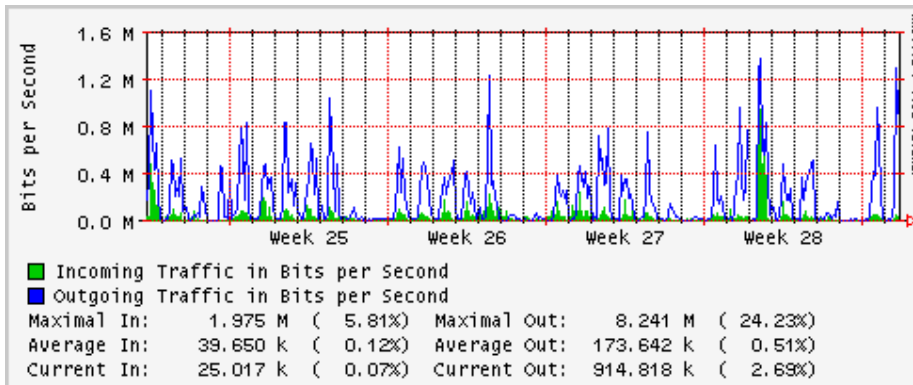

Utilización de los enlaces en el nodo Monterrey (Avantel) correspondientes al mes de Junio 2008

Enlace hacia Monterrey (Telmex)

Enlace hacia México (Avantel)

Enlace hacia UAL

Enlace hacia UAT

Utilización de los enlaces en el nodo Juárez Correspondientes al mes de Junio 2008

PVC a Monterrey

Enlace hacia la UACJ

Enlace hacia Abilene por UTEP

Utilización de los enlaces en el nodo Tijuana correspondientes al mes de Junio 2008

PVC hacia Guadalajara

PVC hacia CICESE

PVC hacia UNAM (Opera Oberta Temporal)