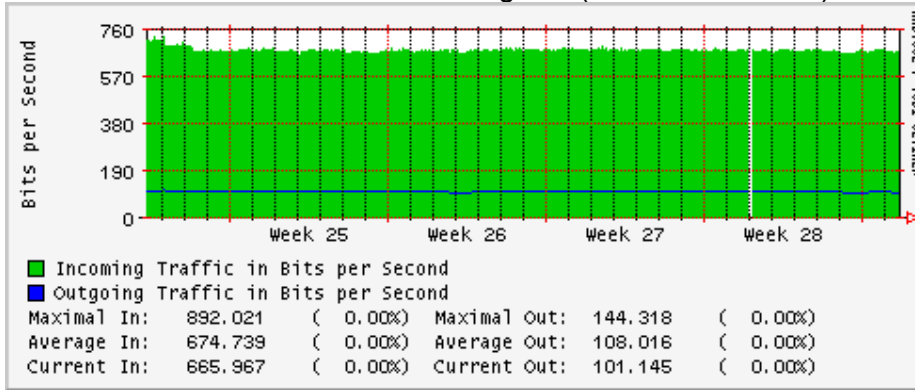

PVC a Monterrey

Enlace hacia la UACJ

Enlace hacia Abilene por UTEP

Utilización de los enlaces en el nodo Tijuana correspondientes al mes de Junio 2008

PVC hacia Guadalajara

PVC hacia CICESE

PVC hacia UNAM (Opera Oberta Temporal)

PVC de IPv6 hacia UdeG

Enlace hacia CLARA

Enlace hacia Pacific Wave en Los Angeles (Jumbo Frames)

Enlace hacia Pacific Wave en Los Angeles (Standard Frames)

Enlace hacia Pacific Wave en seattle (Jumbo Frames)

Enlace hacia Pacific Wave en Seattle (Standard Frames)

Enlace hacia Pacific Wave en SunnyVale (Jumbo Frames)

Enlace hacia Pacific Wave en SunnyVale (Standard Frames)

Utilización de los enlaces en el nodo Guadalajara correspondientes al mes de Junio 2008