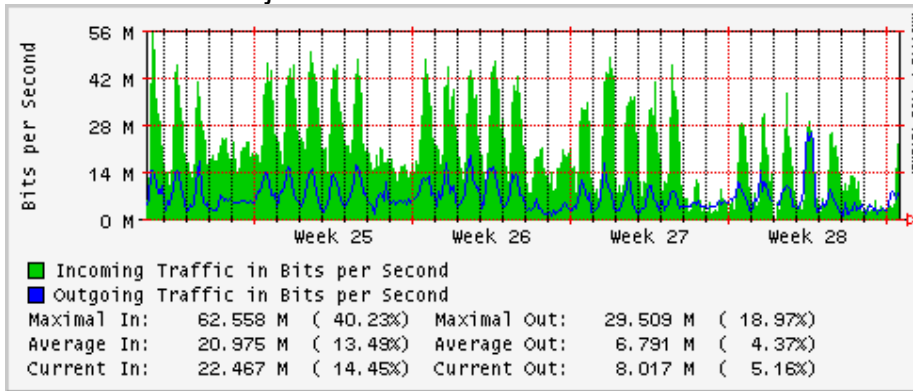

Utilización de los enlaces en el nodo México (Telmex) correspondientes al mes de Junio 2008

PVC hacia Guadalajara

PVC hacia México (Avantel)

PVC hacia IPN

PVC hacia UAM

PVC hacia UDLAP

PVC hacia UNINET-VPNs

PVC hacia UNAM

PVC hacia INTELMEEX

PVC hacia ITESM-CEM

PVC hacia SEP-DGTVE

Túnel IPv6 hacia UAEH

Túnel IPv6 hacia UNAM

Utilización de los enlaces en el nodo México (Avantel) correspondientes al mes de Junio 2008