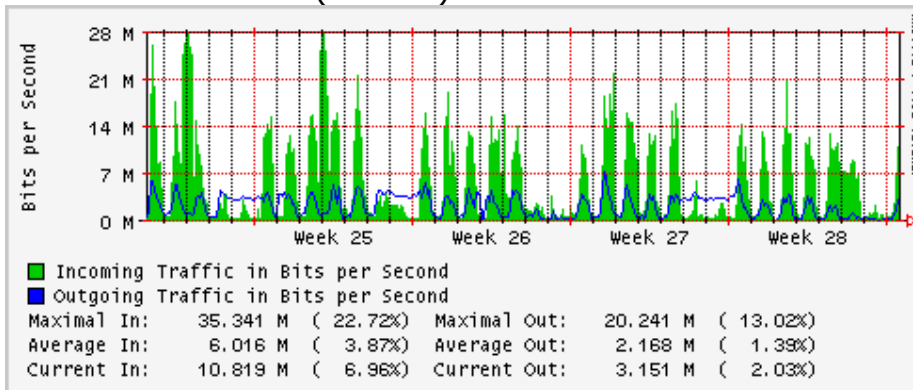

Enlace hacia México (Telmex)