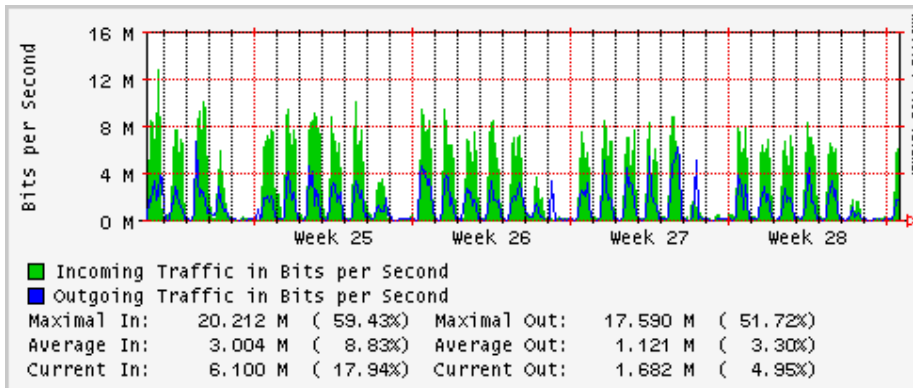

Enlace hacia UV