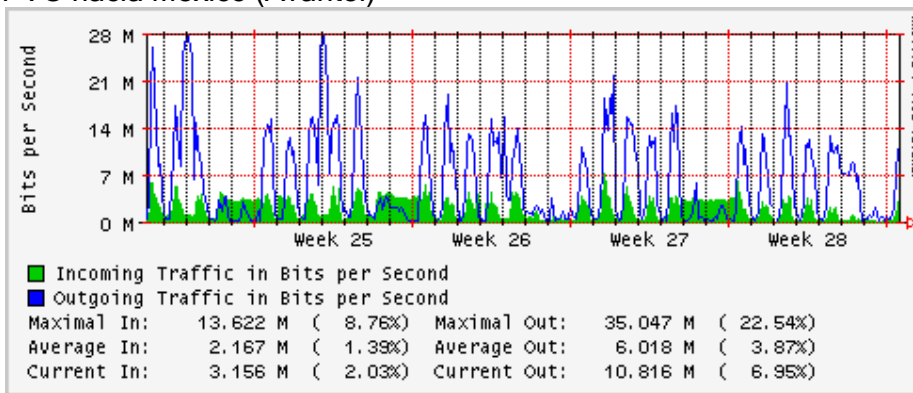

Utilización de los enlaces en el nodo México (Telmex) correspondientes al mes de Junio 2008

PVC hacia Guadalajara

PVC hacia México (Avantel)

PVC hacia IPN

PVC hacia UAM

PVC hacia UDLAP

PVC hacia UNINET-VPNs

PVC hacia UNAM

PVC hacia INTELMEEX

PVC hacia ITESM-CEM

PVC hacia SEP-DGTVE

Túnel IPv6 hacia UAEH

Túnel IPv6 hacia UNAM

Utilización de los enlaces en el nodo México (Avantel) correspondientes al mes de Junio 2008