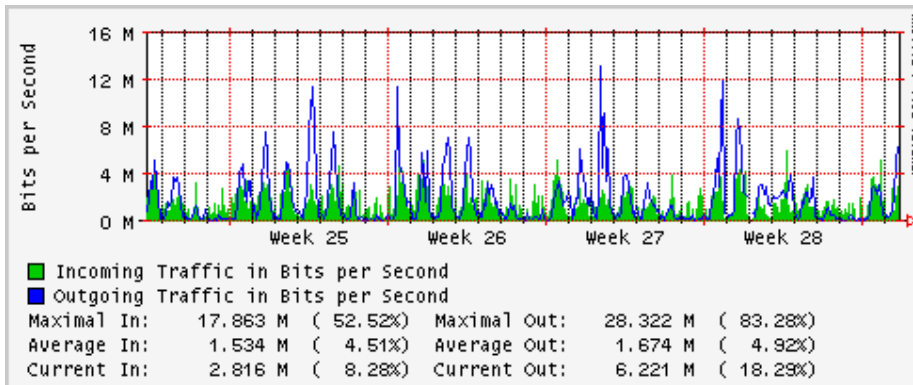

PVC hacia Tijuana

PVC hacia Monterrey

PVC hacia México

PVC hacia UdeG

VPN hacia la U.COLIMA

Utilización de los enlaces en el nodo Cancún correspondientes al mes de Junio 2008

Enlace hacia Cancún