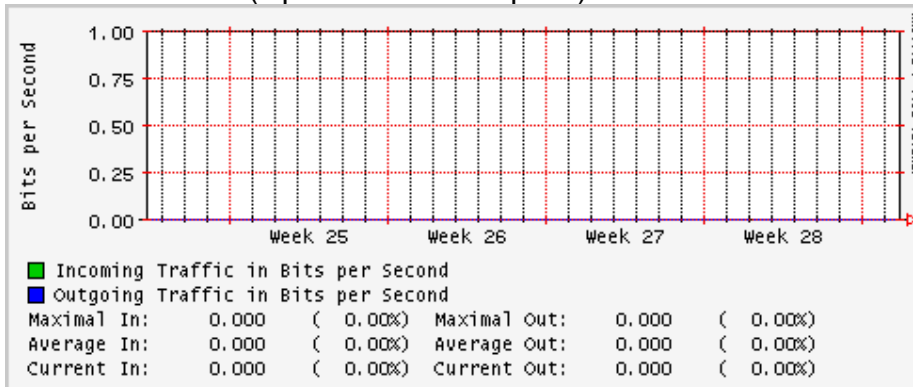

PVC a Monterrey

Enlace hacia la UACJ

Enlace hacia Abilene por UTEP

Utilización de los enlaces en el nodo Tijuana correspondientes al mes de Junio 2008

PVC hacia Guadalajara

PVC hacia CICESE

PVC hacia UNAM (Opera Oberta Temporal)

PVC de IPv6 hacia UdeG

Enlace hacia CLARA

Enlace hacia Pacific Wave en Los Angeles (Jumbo Frames)

Enlace hacia Pacific Wave en Los Angeles (Standard Frames)

Enlace hacia Pacific Wave en seattle (Jumbo Frames)