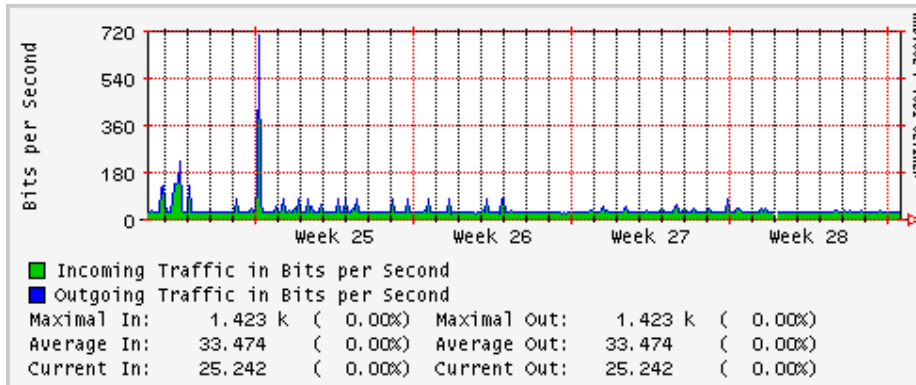

Utilización de los enlaces en el nodo México (Telmex) correspondientes al mes de Junio 2008

PVC hacia Guadalajara

PVC hacia México (Avantel)

PVC hacia IPN

PVC hacia UAM

PVC hacia UDLAP

PVC hacia UNINET-VPNs

PVC hacia UNAM

PVC hacia INTELMEEX

PVC hacia ITESM-CEM

PVC hacia SEP-DGTVE

Túnel IPv6 hacia UAEH

Túnel IPv6 hacia UNAM

Utilización de los enlaces en el nodo México (Avantel) correspondientes al mes de Junio 2008