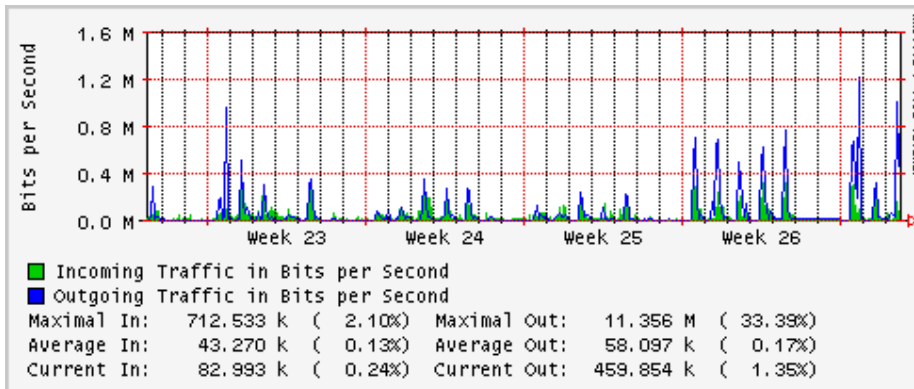

## Utilización de los enlaces en el nodo Monterrey (Axtel) correspondientes al mes de Junio 2009

Enlace hacia Monterrey (Telmex)

Enlace hacia México (Axtel)

Enlace hacia UAL