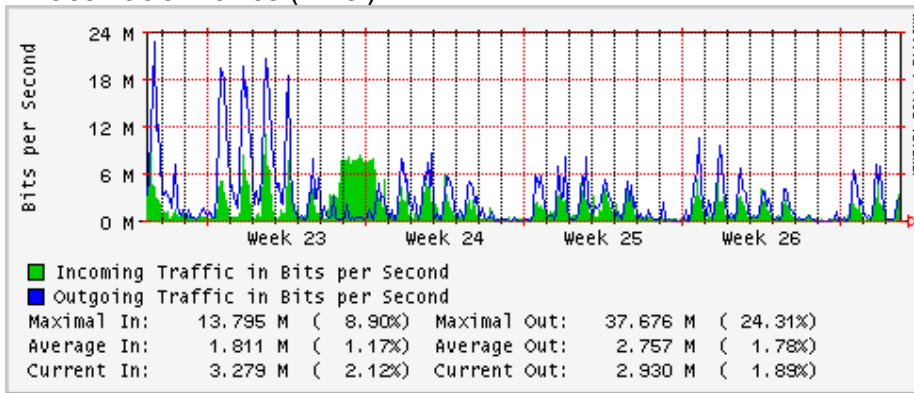

## Utilización de los enlaces en el nodo Monterrey (Axtel) correspondientes al mes de Junio 2009

Enlace hacia Monterrey (Telmex)

Enlace hacia México (Axtel)

Enlace hacia UAL