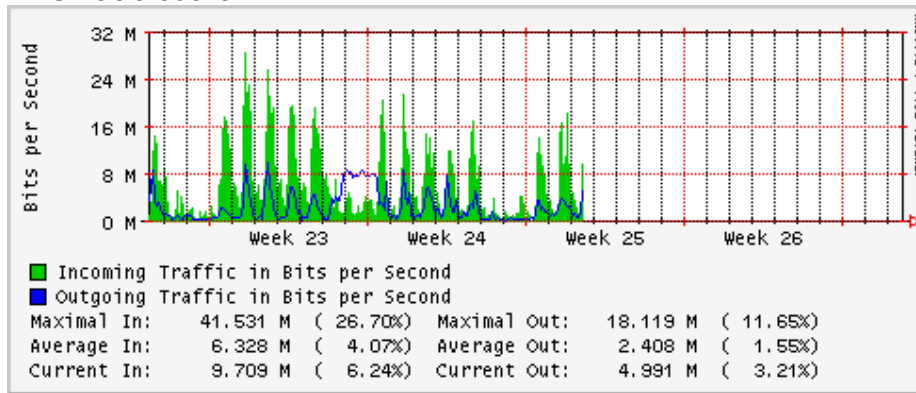

PVC hacia Juárez