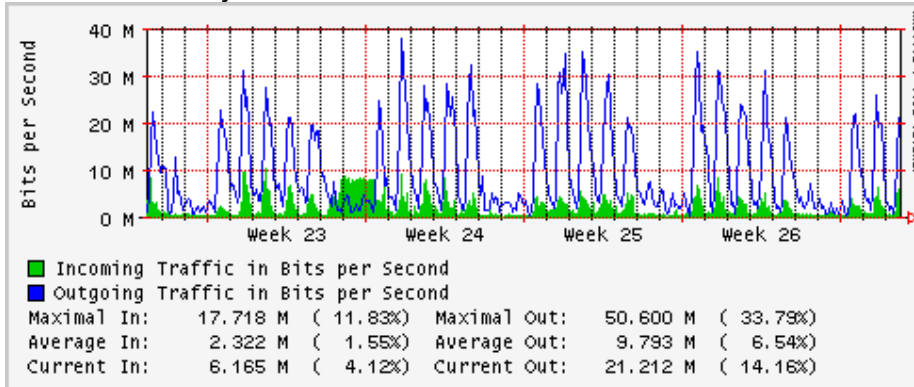

Utilización de los enlaces en el nodo Juárez correspondiente al mes de Junio 2009

PVC a Monterrey