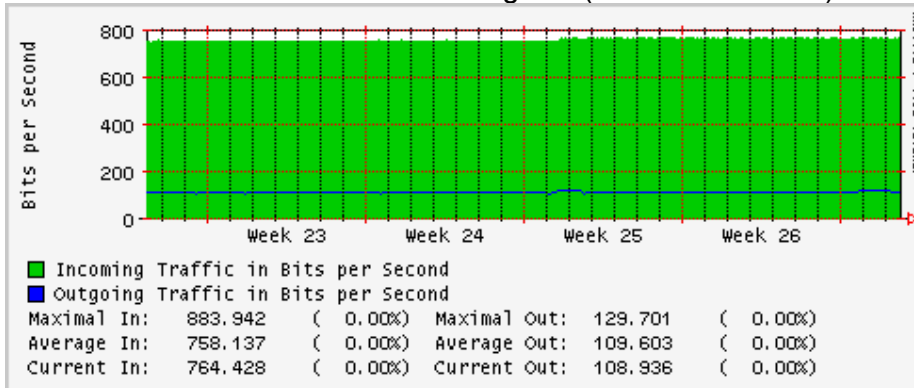

Enlace hacia Pacific Wave en Los Angeles (Standard Frames)