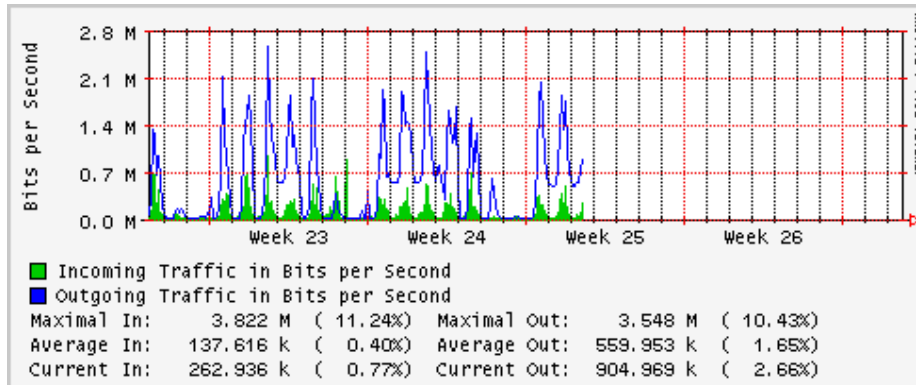

PVC hacia UANL