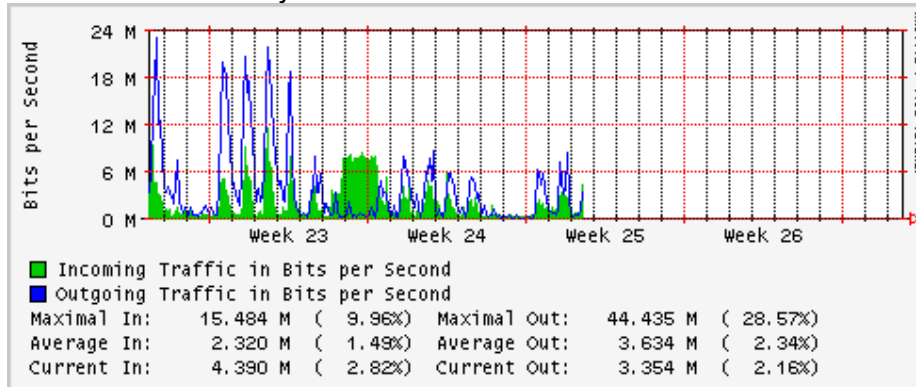

PVC hacia Monterrey Axtel