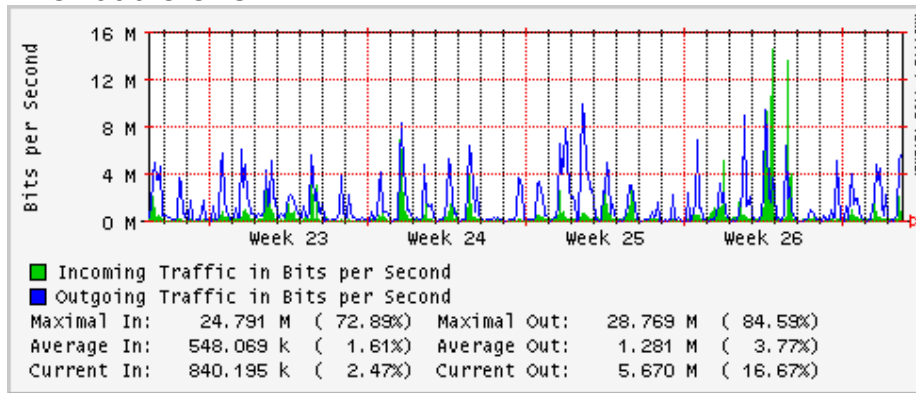

PVC hacia CICESE