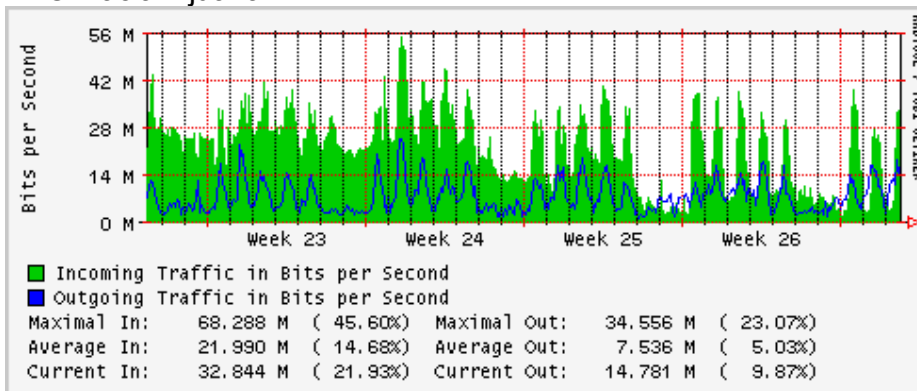

Utilización de los enlaces en el nodo Guadalajara correspondiente al mes de Junio 2009

PVC hacia Tijuana