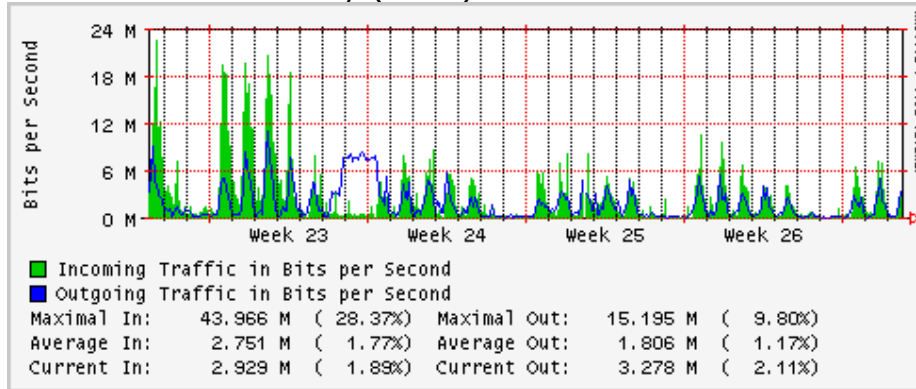

Utilización de los enlaces en el nodo México (Axtel) correspondientes al mes de Junio 2009

Enlace hacia Monterrey (Axtel)