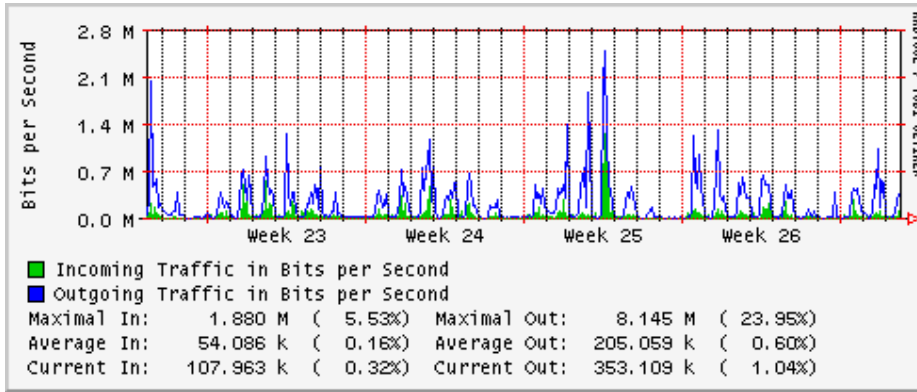

Enlace hacia UAT