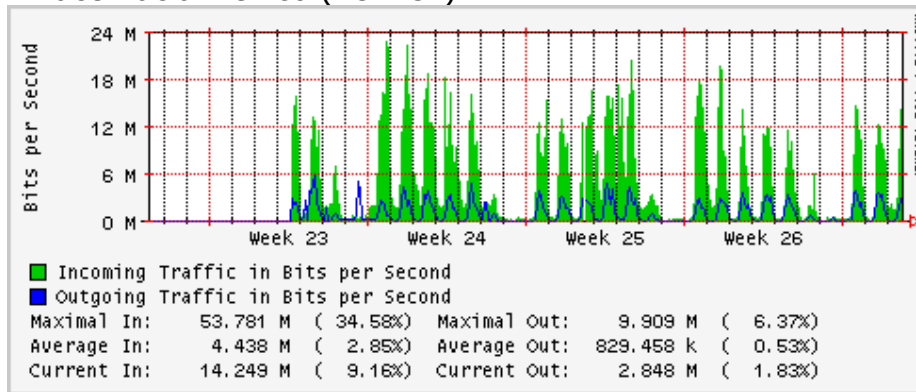

Enlace hacia México (Telmex)