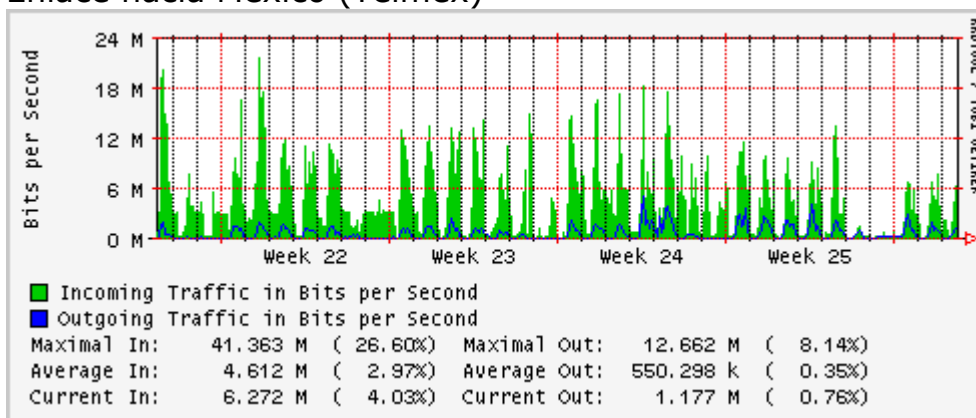

PVC hacia INTELMEEX

PVC hacia ITESM-CEM

Utilización de los enlaces en el nodo México (Axtel) correspondientes al mes de Junio 2010

Enlace hacia Monterrey (Axtel)

Enlace hacia México (Telmex)

Enlace hacia UV