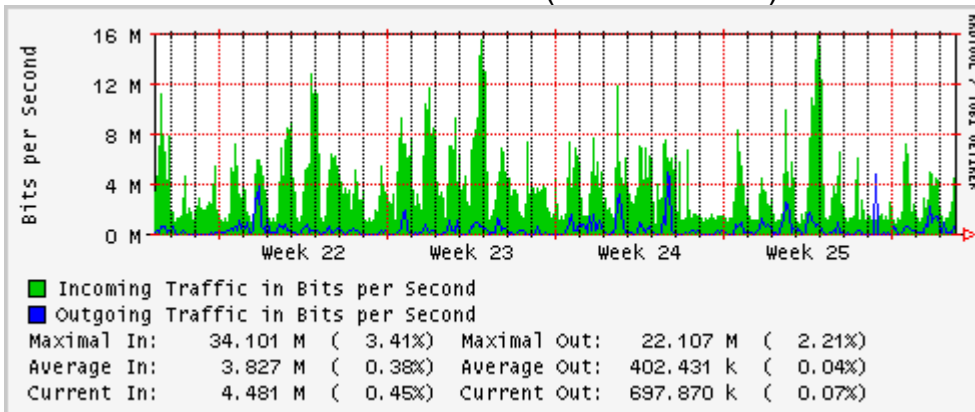

Enlace hacia Pacific Wave en seattle (Jumbo Frames)