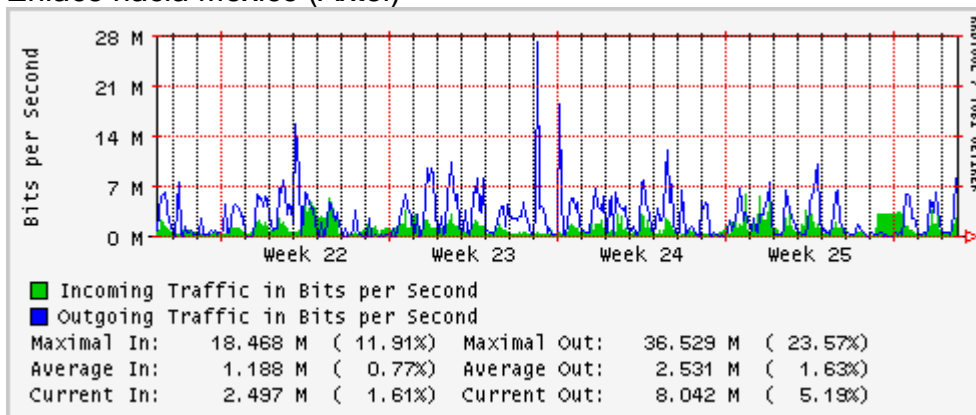

PVC hacia Guadalajara

PVC hacia Juárez

PVC hacia Monterrey Axtel

PVC hacia UANL

PVC hacia ITESM-MTY

Utilización de los enlaces en el nodo Monterrey (Axtel) correspondientes al mes de Junio 2010

Enlace hacia Monterrey (Telmex)

Enlace hacia México (Axtel)

Enlace hacia UAL

Enlace hacia UAT

Utilización de los enlaces en el nodo Juárez correspondiente al mes de Junio 2010

PVC a Monterrey

Enlace hacia la UACJ

Enlace hacia Abilene por UTEP