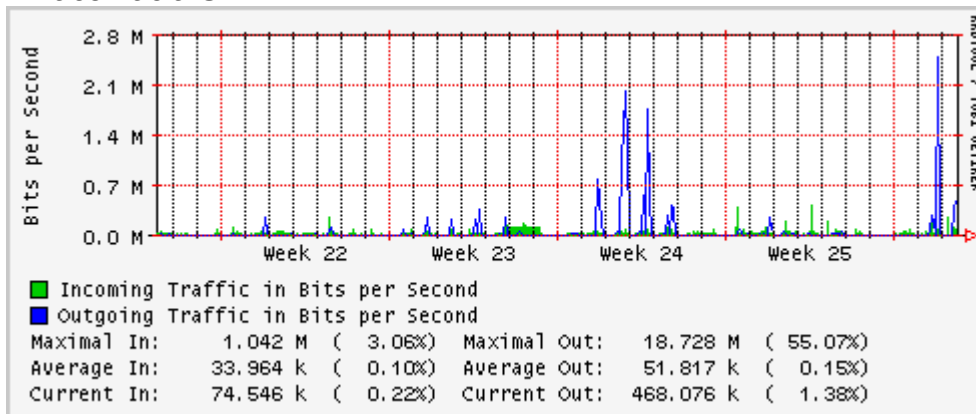

PVC hacia Guadalajara

PVC hacia Juárez

PVC hacia Monterrey Axtel

PVC hacia UANL

PVC hacia ITESM-MTY

Utilización de los enlaces en el nodo Monterrey (Axtel) correspondientes al mes de Junio 2010

Enlace hacia Monterrey (Telmex)

Enlace hacia México (Axtel)

Enlace hacia UAL

Enlace hacia UAT

Utilización de los enlaces en el nodo Juárez correspondiente al mes de Junio 2010

PVC a Monterrey

Enlace hacia la UACJ

Enlace hacia Abilene por UTEP