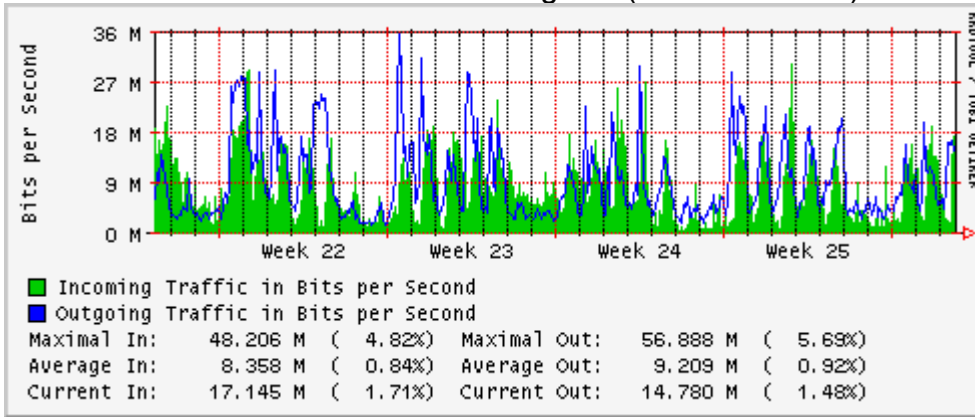

Enlace hacia México (Axtel)

Enlace hacia UAL

Enlace hacia UAT

Utilización de los enlaces en el nodo Juárez correspondiente al mes de Junio 2010

PVC a Monterrey

Enlace hacia la UACJ

Enlace hacia Abilene por UTEP

Utilización de los enlaces en el nodo Tijuana correspondiente al mes de Junio 2010

PVC hacia Guadalajara

PVC hacia CICESE

PVC de IPv6 hacia UdeG

Enlace hacia CLARA

Enlace hacia Pacific Wave en Los Angeles (Jumbo Frames)