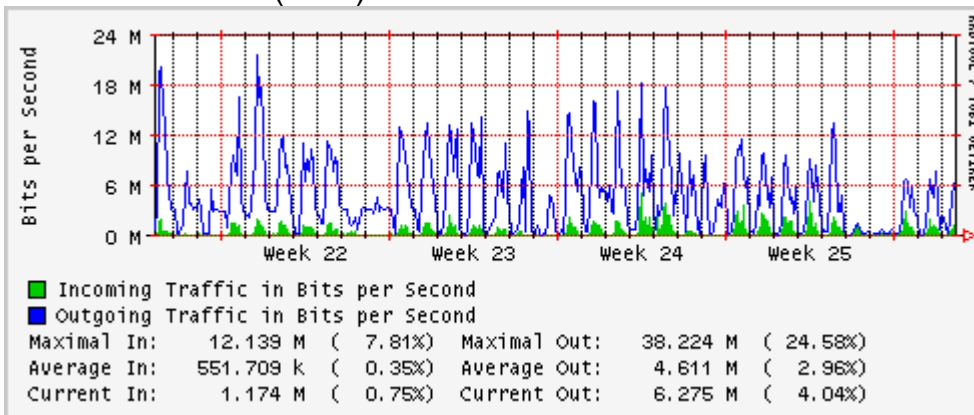

Utilización de los enlaces en el nodo México (Telmex) correspondientes al mes de Junio 2010

PVC hacia Guadalajara

PVC hacia México (Axtel)

PVC hacia IPN

PVC hacia UAM

PVC hacia UDLAP

PVC hacia UNINET-VPNs

PVC hacia UNAM