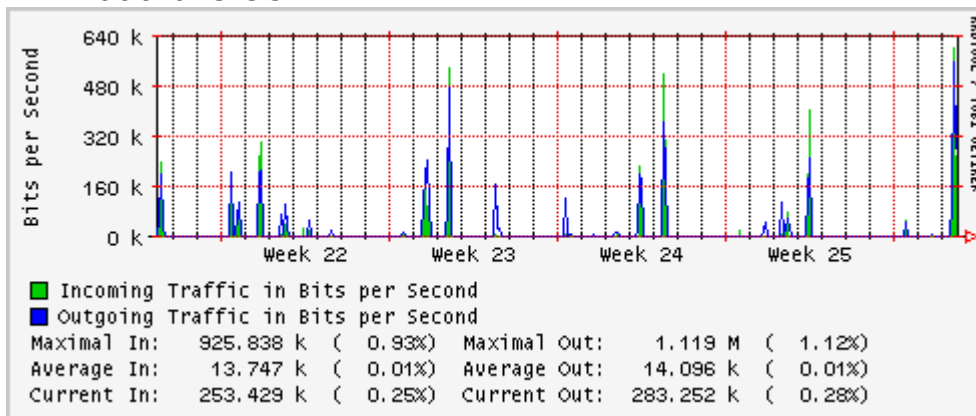

VPN hacia la U.COLIMA