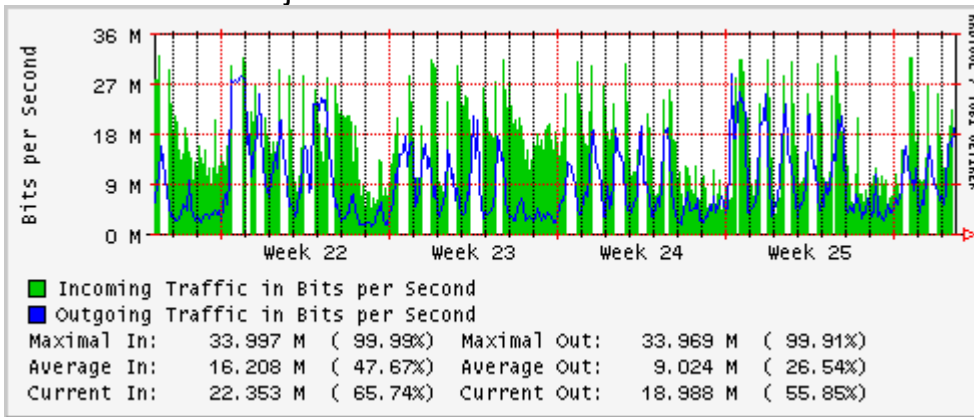

Utilización de los enlaces en el nodo México (Telmex) correspondientes al mes de Junio 2010

PVC hacia Guadalajara

PVC hacia México (Axtel)

PVC hacia IPN

PVC hacia UAM

PVC hacia UDLAP

PVC hacia UNINET-VPNs

PVC hacia UNAM