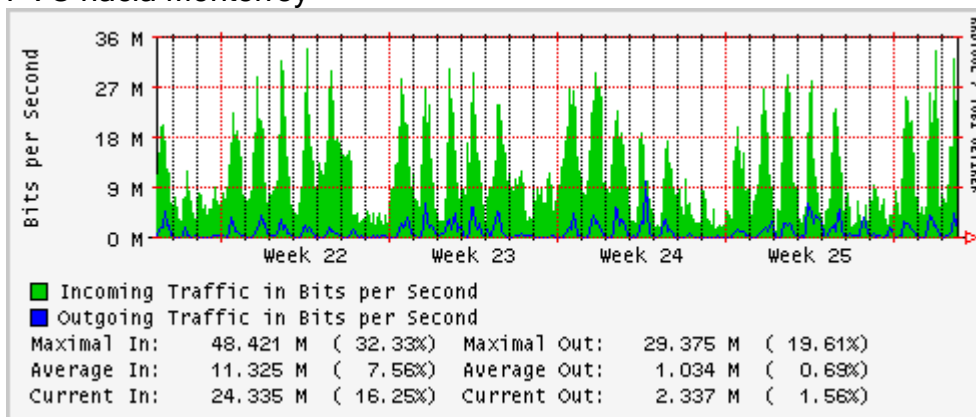

Enlace hacia Pacific Wave en SunnyVale (Standard Frames)

Utilización de los enlaces en el nodo Guadalajara correspondiente al mes de Junio 2010

PVC hacia Tijuana

PVC hacia Monterrey

PVC hacia México

PVC hacia UdeG

VPN hacia la U.COLIMA

Utilización de los enlaces en el nodo Cancún correspondiente al mes de Junio 2010

Enlace hacia Cancún