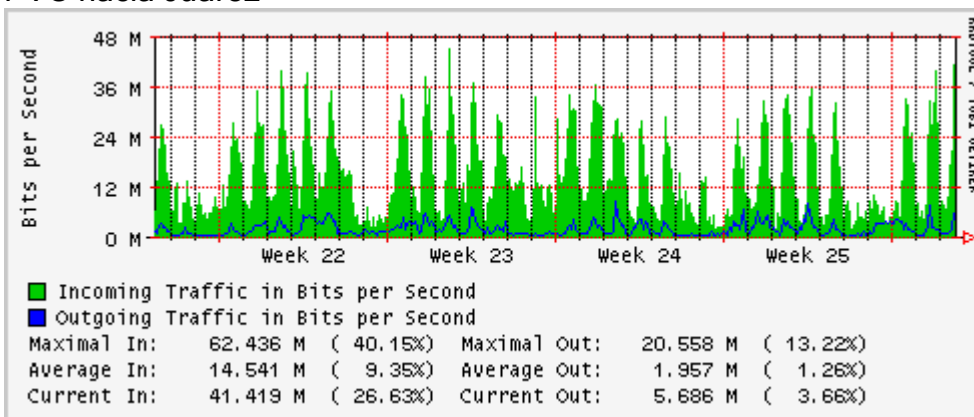

PVC hacia Juárez