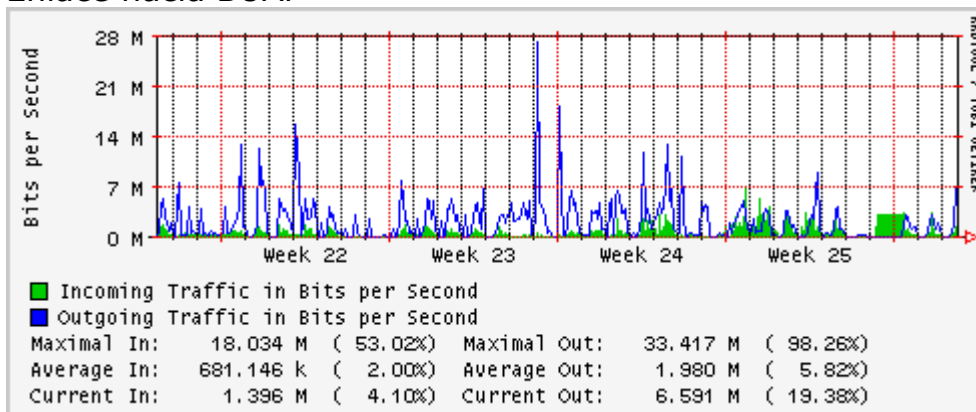

Enlace hacia UAEMor

Enlace hacia ILCE

Enlace hacia UAEH

Enlace hacia CONACYT

Enlace hacia BUAP

Enlace hacia INSP

Utilización de los enlaces en el nodo Monterrey (Telmex) correspondientes al mes de Junio 2010