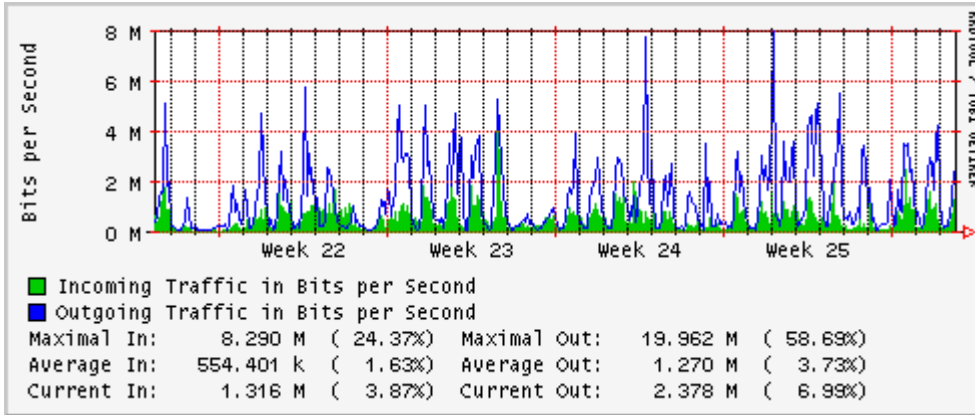

PVC hacia ITESM-MTY