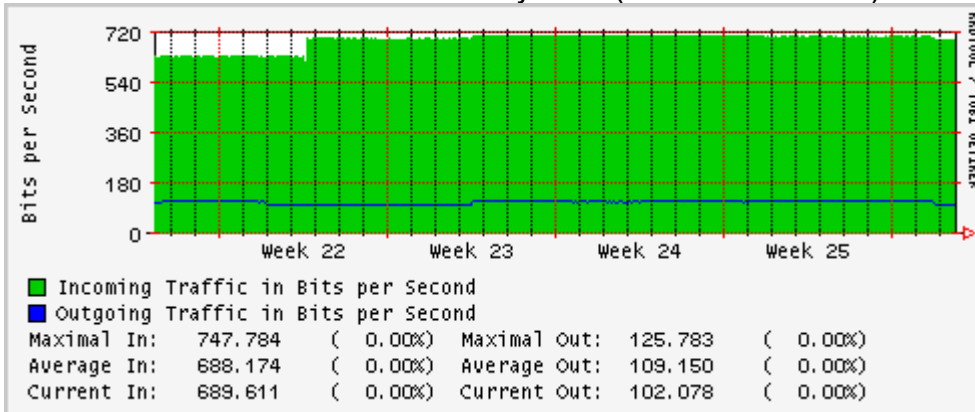

Enlace hacia Pacific Wave en Los Angeles (Standard Frames)

Enlace hacia Pacific Wave en seattle (Jumbo Frames)

Enlace hacia Pacific Wave en Seattle (Standard Frames)

Enlace hacia Pacific Wave en SunnyVale (Jumbo Frames)

Enlace hacia Pacific Wave en SunnyVale (Standard Frames)

Utilización de los enlaces en el nodo Guadalajara correspondiente al mes de Junio 2010

PVC hacia Tijuana

PVC hacia Monterrey

PVC hacia México

PVC hacia UdeG