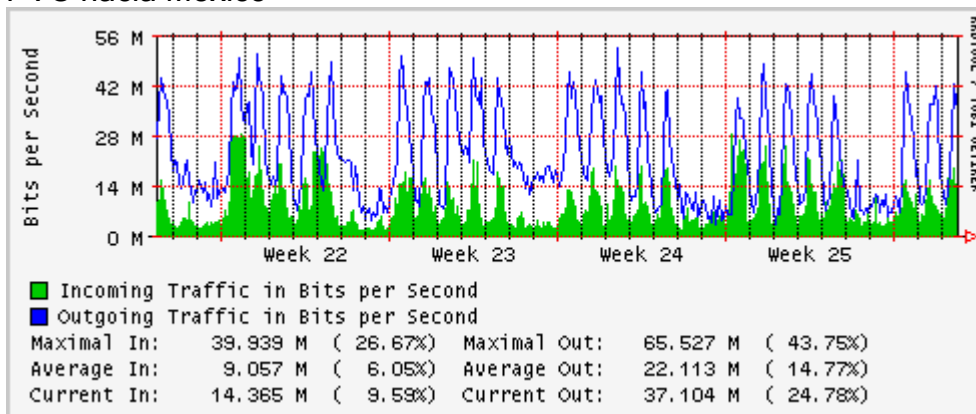

Enlace hacia Pacific Wave en SunnyVale (Standard Frames)

Utilización de los enlaces en el nodo Guadalajara correspondiente al mes de Junio 2010

PVC hacia Tijuana

PVC hacia Monterrey

PVC hacia México

PVC hacia UdeG

VPN hacia la U.COLIMA

Utilización de los enlaces en el nodo Cancún correspondiente al mes de Junio 2010

Enlace hacia Cancún