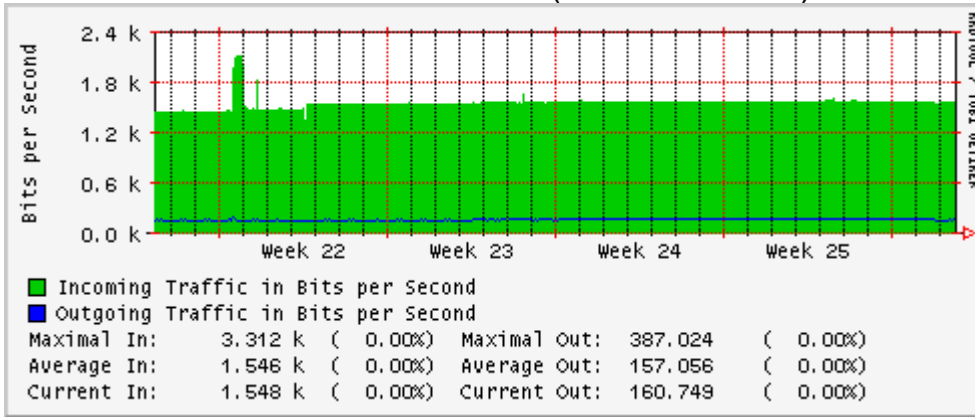

Enlace hacia Pacific Wave en Seattle (Standard Frames)