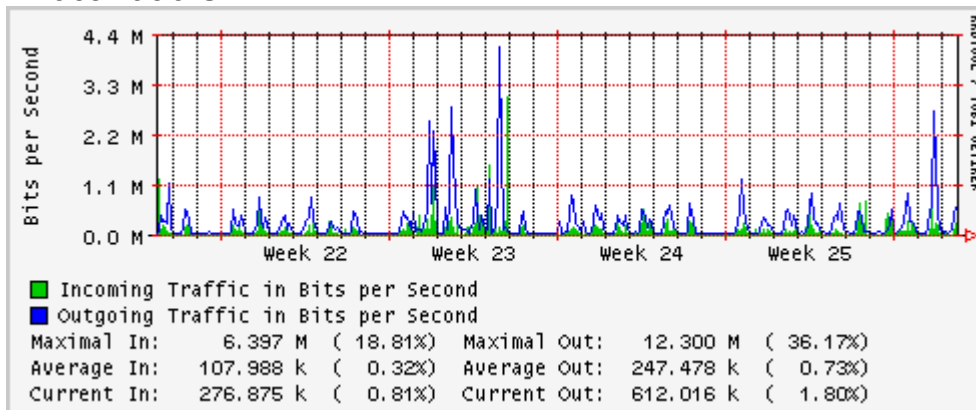

PVC hacia Guadalajara

PVC hacia Juárez

PVC hacia Monterrey Axtel

PVC hacia UANL

PVC hacia ITESM-MTY

Utilización de los enlaces en el nodo Monterrey (Axtel) correspondientes al mes de Junio 2010

Enlace hacia Monterrey (Telmex)

Enlace hacia México (Axtel)

Enlace hacia UAL

Enlace hacia UAT

Utilización de los enlaces en el nodo Juárez correspondiente al mes de Junio 2010

PVC a Monterrey

Enlace hacia la UACJ

Enlace hacia Abilene por UTEP