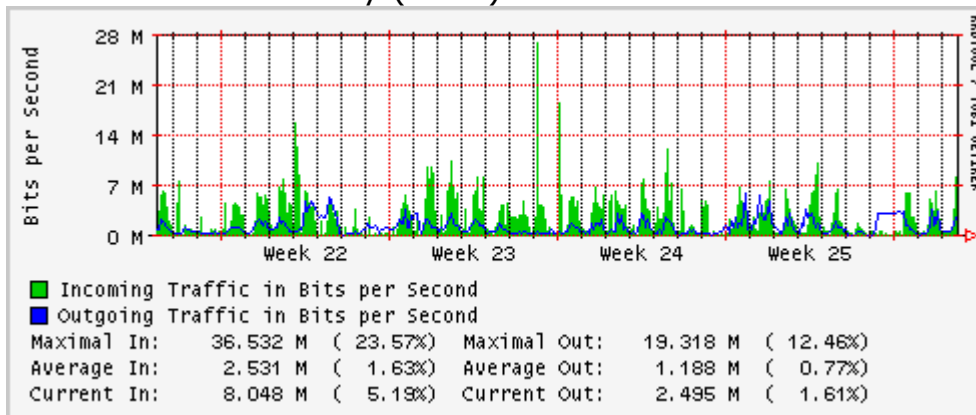

PVC hacia INTELMEEX

PVC hacia ITESM-CEM

Utilización de los enlaces en el nodo México (Axtel) correspondientes al mes de Junio 2010

Enlace hacia Monterrey (Axtel)

Enlace hacia México (Telmex)

Enlace hacia UV