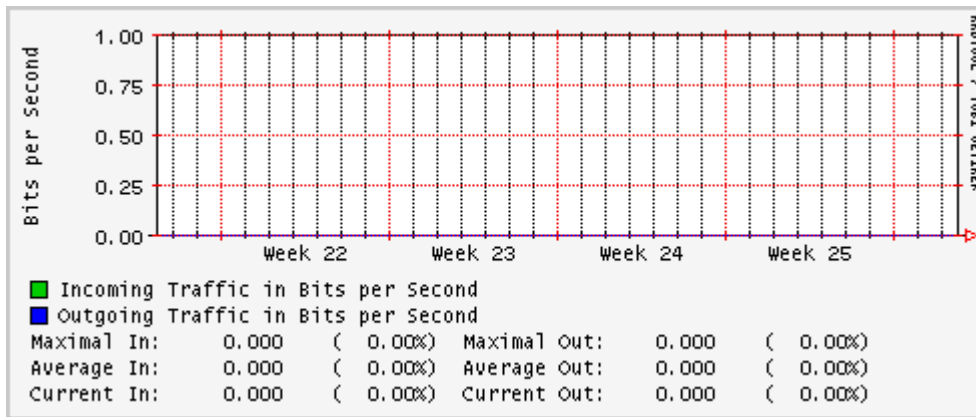

Enlace hacia UAEMor

Enlace hacia ILCE

Enlace hacia UAEH

Enlace hacia CONACYT

Enlace hacia BUAP

Enlace hacia INSP

Utilización de los enlaces en el nodo Monterrey (Telmex) correspondientes al mes de Junio 2010