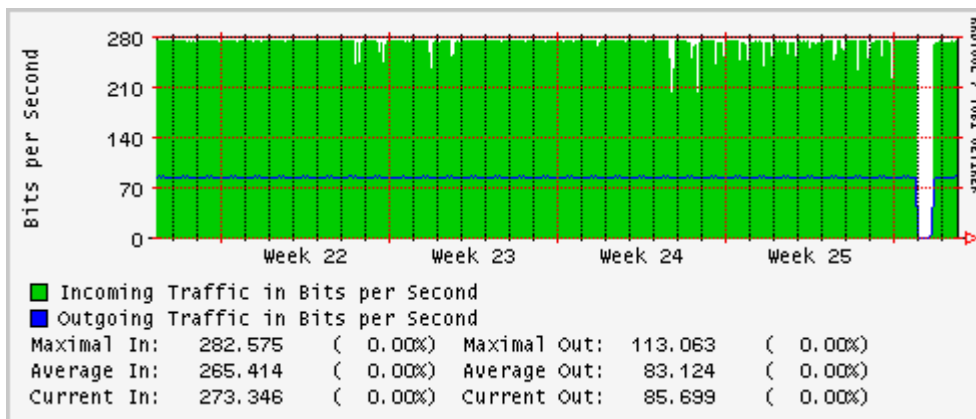

Enlace hacia México (Axtel)

Enlace hacia UAL

Enlace hacia UAT

Utilización de los enlaces en el nodo Juárez correspondiente al mes de Junio 2010

PVC a Monterrey

Enlace hacia la UACJ

Enlace hacia Abilene por UTEP

Utilización de los enlaces en el nodo Tijuana correspondiente al mes de Junio 2010

PVC hacia Guadalajara

PVC hacia CICESE

PVC de IPv6 hacia UdeG

Enlace hacia CLARA

Enlace hacia Pacific Wave en Los Angeles (Jumbo Frames)