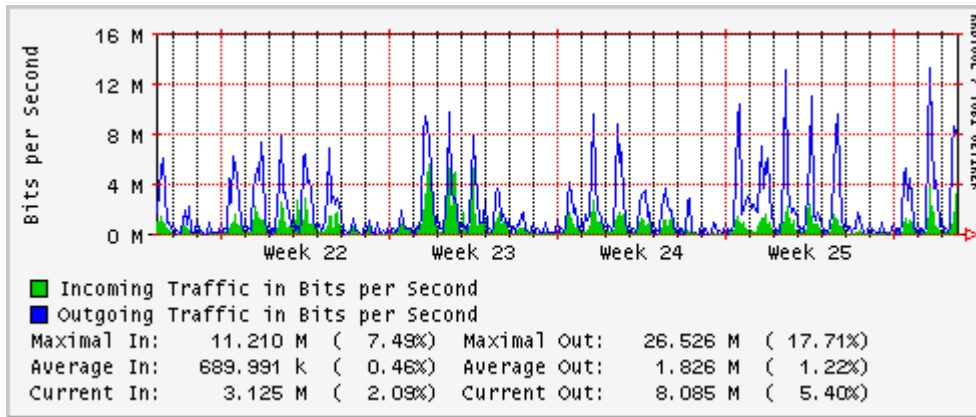

Enlace hacia Pacific Wave en SunnyVale (Standard Frames)

Utilización de los enlaces en el nodo Guadalajara correspondiente al mes de Junio 2010

PVC hacia Tijuana

PVC hacia Monterrey

PVC hacia México

PVC hacia UdeG

VPN hacia la U.COLIMA

Utilización de los enlaces en el nodo Cancún correspondiente al mes de Junio 2010

Enlace hacia Cancún