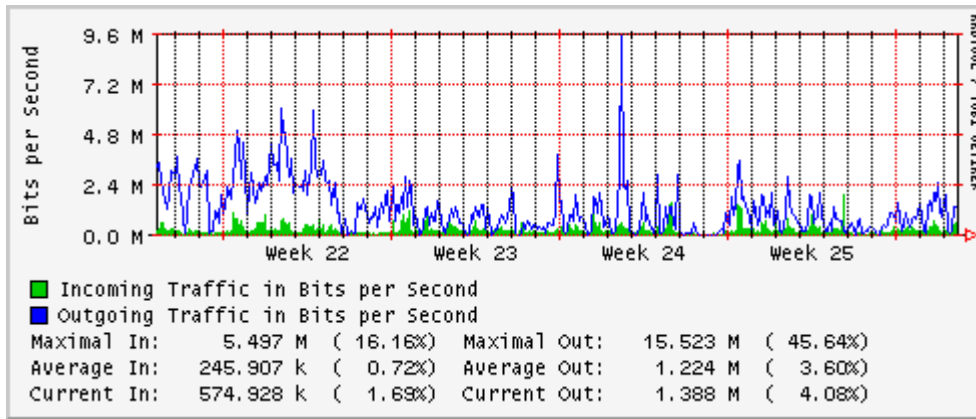

Utilización de los enlaces en el nodo México (Telmex) correspondientes al mes de Junio 2010

PVC hacia Guadalajara

PVC hacia México (Axtel)

PVC hacia IPN

PVC hacia UAM

PVC hacia UDLAP

PVC hacia UNINET-VPNs

PVC hacia UNAM