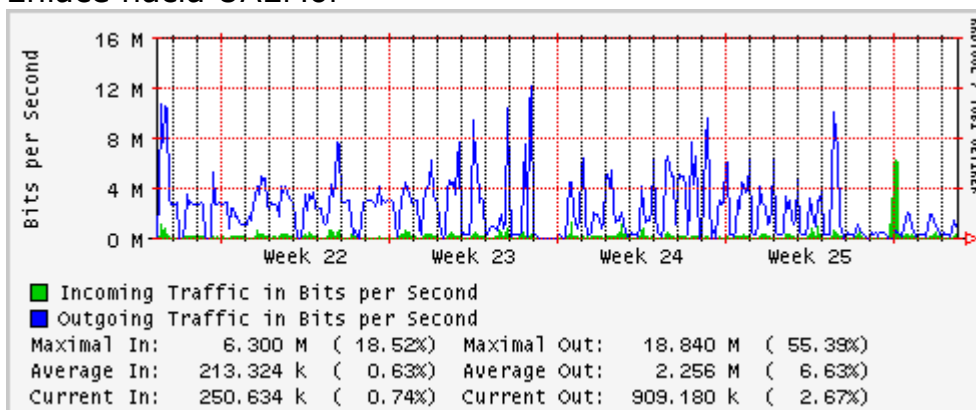

Enlace hacia UAEMor