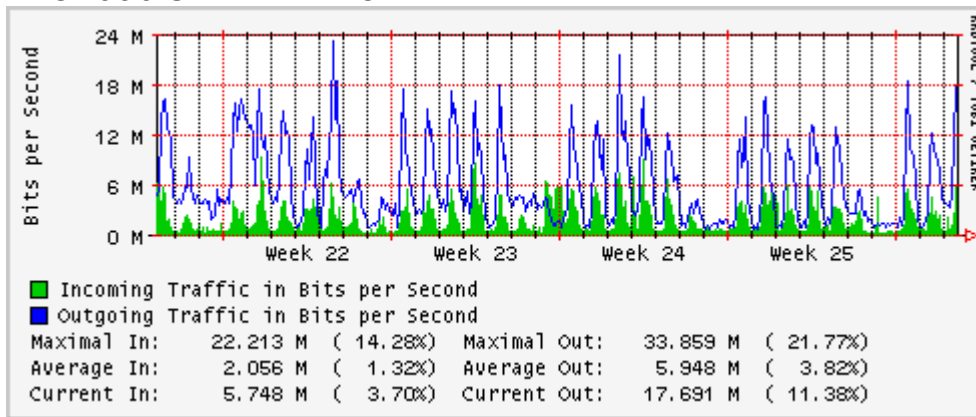

Utilización de los enlaces en el nodo México (Telmex) correspondientes al mes de Junio 2010

PVC hacia Guadalajara

PVC hacia México (Axtel)

PVC hacia IPN

PVC hacia UAM

PVC hacia UDLAP

PVC hacia UNINET-VPNs

PVC hacia UNAM