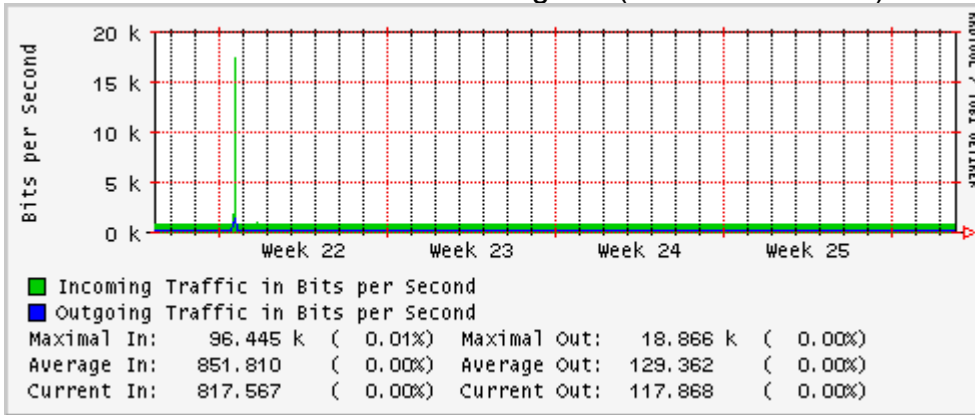

Enlace hacia Pacific Wave en Los Angeles (Standard Frames)