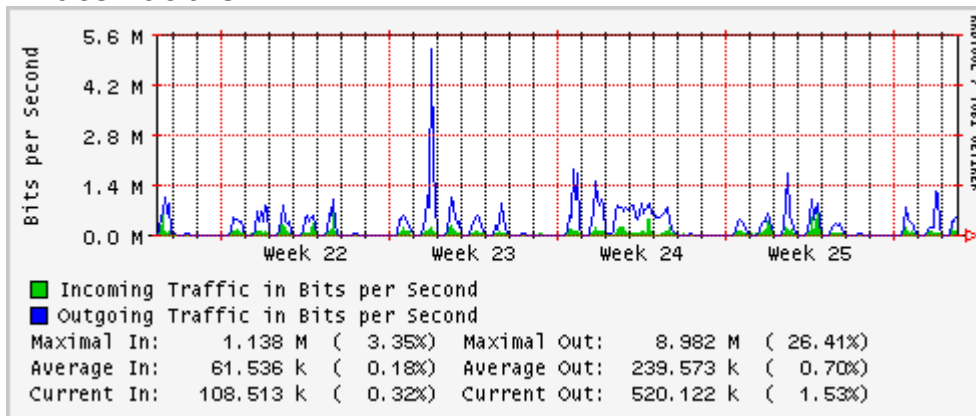

Enlace hacia UAEH