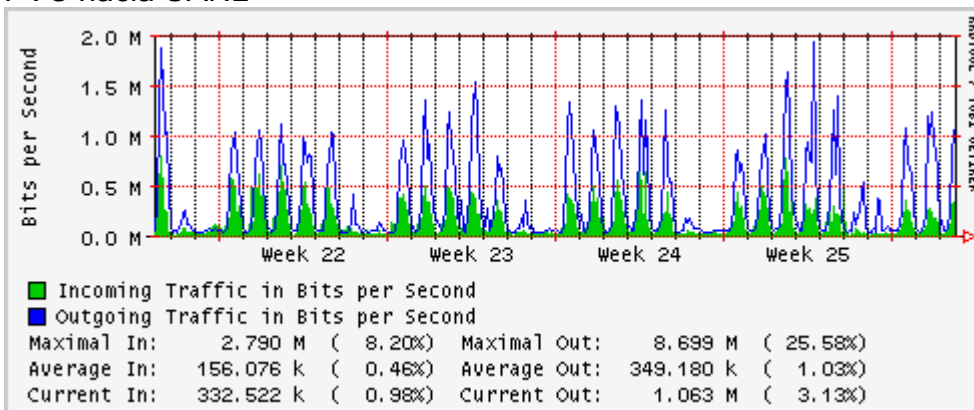

PVC hacia UANL