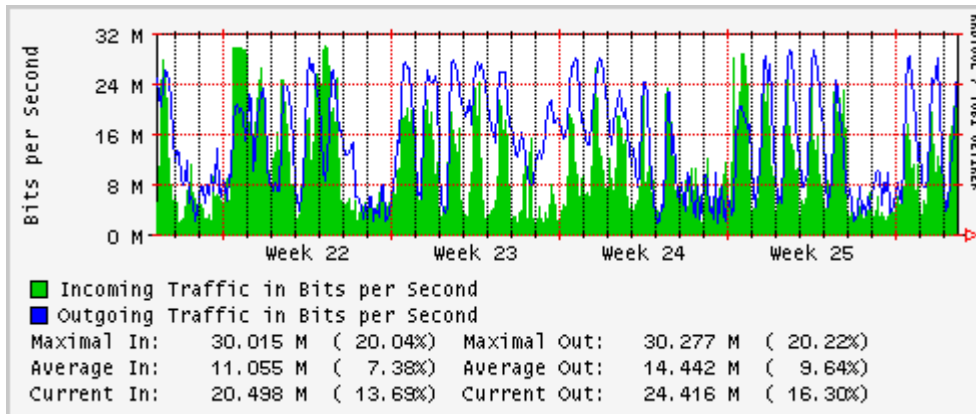

Utilización de los enlaces en el nodo México (Telmex) correspondientes al mes de Junio 2010

PVC hacia Guadalajara

PVC hacia México (Axtel)

PVC hacia IPN

PVC hacia UAM

PVC hacia UDLAP

PVC hacia UNINET-VPNs

PVC hacia UNAM