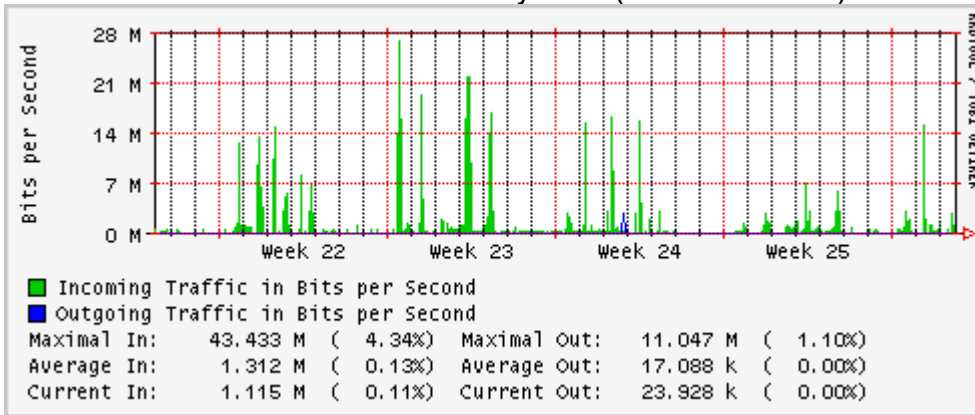

Enlace hacia Pacific Wave en Los Angeles (Standard Frames)

Enlace hacia Pacific Wave en seattle (Jumbo Frames)

Enlace hacia Pacific Wave en Seattle (Standard Frames)

Enlace hacia Pacific Wave en SunnyVale (Jumbo Frames)