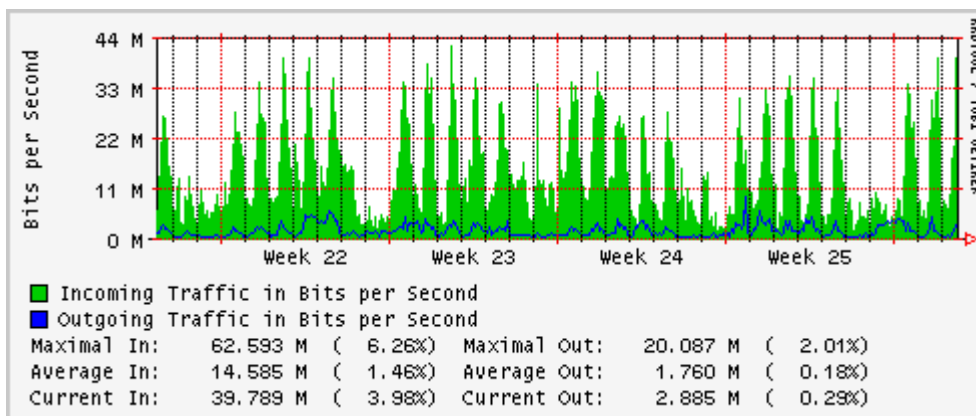

Enlace hacia México (Axtel)

Enlace hacia UAL

Enlace hacia UAT

Utilización de los enlaces en el nodo Juárez correspondiente al mes de Junio 2010

PVC a Monterrey

Enlace hacia la UACJ

Enlace hacia Abilene por UTEP

Utilización de los enlaces en el nodo Tijuana correspondiente al mes de Junio 2010

PVC hacia Guadalajara

PVC hacia CICESE

PVC de IPv6 hacia UdeG

Enlace hacia CLARA

Enlace hacia Pacific Wave en Los Angeles (Jumbo Frames)