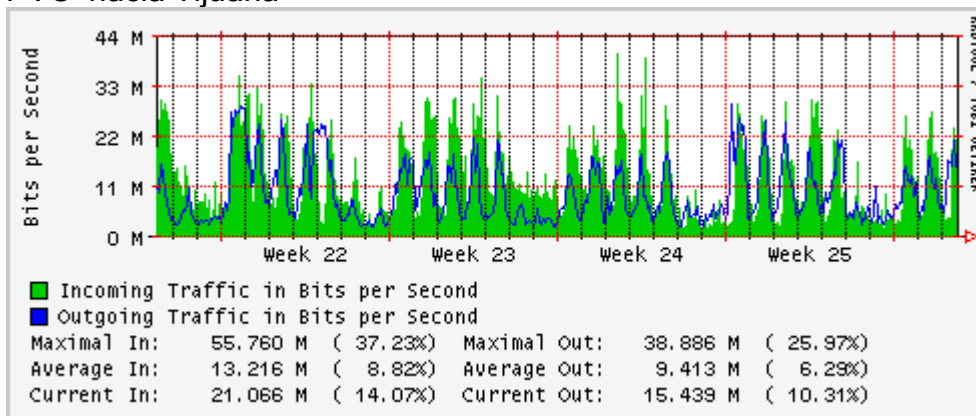

Enlace hacia Pacific Wave en Los Angeles (Standard Frames)

Enlace hacia Pacific Wave en seattle (Jumbo Frames)

Enlace hacia Pacific Wave en Seattle (Standard Frames)

Enlace hacia Pacific Wave en SunnyVale (Jumbo Frames)

Enlace hacia Pacific Wave en SunnyVale (Standard Frames)

Utilización de los enlaces en el nodo Guadalajara correspondiente al mes de Junio 2010

PVC hacia Tijuana

PVC hacia Monterrey

PVC hacia México

PVC hacia UdeG