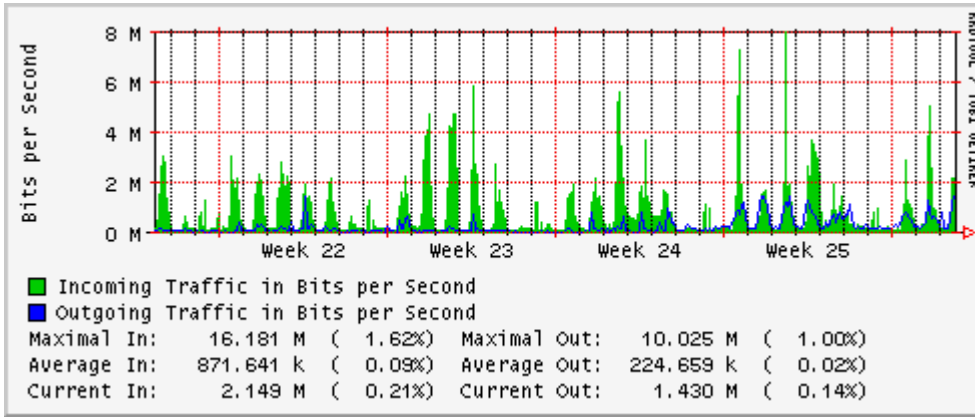

Enlace hacia México (Axtel)

Enlace hacia UAL

Enlace hacia UAT

Utilización de los enlaces en el nodo Juárez correspondiente al mes de Junio 2010

PVC a Monterrey

Enlace hacia la UACJ

Enlace hacia Abilene por UTEP

Utilización de los enlaces en el nodo Tijuana correspondiente al mes de Junio 2010

PVC hacia Guadalajara

PVC hacia CICESE

PVC de IPv6 hacia UdeG

Enlace hacia CLARA

Enlace hacia Pacific Wave en Los Angeles (Jumbo Frames)