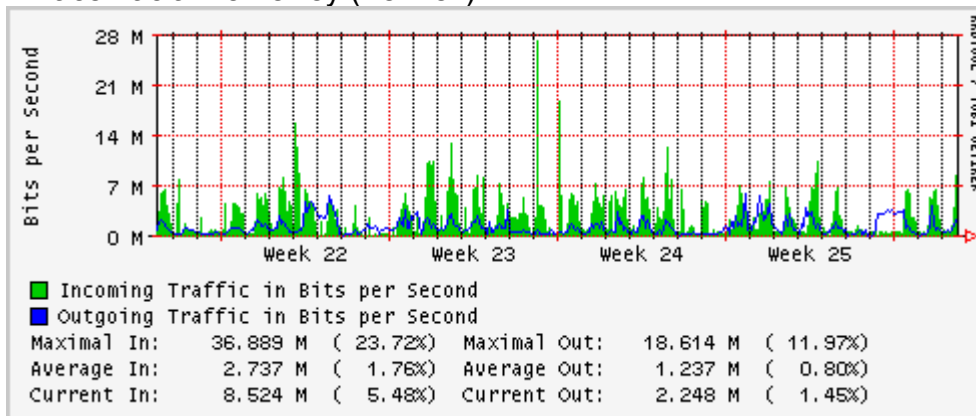

PVC hacia Guadalajara

PVC hacia Juárez

PVC hacia Monterrey Axtel

PVC hacia UANL

PVC hacia ITESM-MTY

Utilización de los enlaces en el nodo Monterrey (Axtel) correspondientes al mes de Junio 2010

Enlace hacia Monterrey (Telmex)

Enlace hacia México (Axtel)

Enlace hacia UAL

Enlace hacia UAT

Utilización de los enlaces en el nodo Juárez correspondiente al mes de Junio 2010

PVC a Monterrey

Enlace hacia la UACJ

Enlace hacia Abilene por UTEP