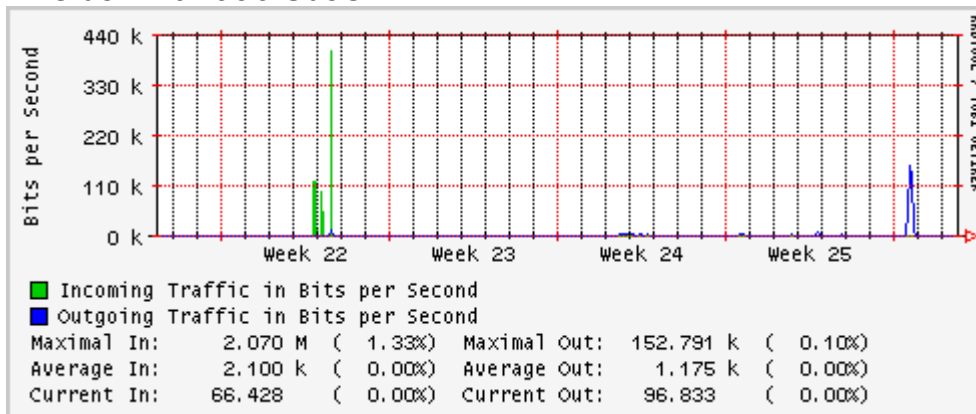

Enlace hacia México (Axtel)

Enlace hacia UAL

Enlace hacia UAT

Utilización de los enlaces en el nodo Juárez correspondiente al mes de Junio 2010

PVC a Monterrey

Enlace hacia la UACJ

Enlace hacia Abilene por UTEP

Utilización de los enlaces en el nodo Tijuana correspondiente al mes de Junio 2010

PVC hacia Guadalajara

PVC hacia CICESE

PVC de IPv6 hacia UdeG

Enlace hacia CLARA

Enlace hacia Pacific Wave en Los Angeles (Jumbo Frames)