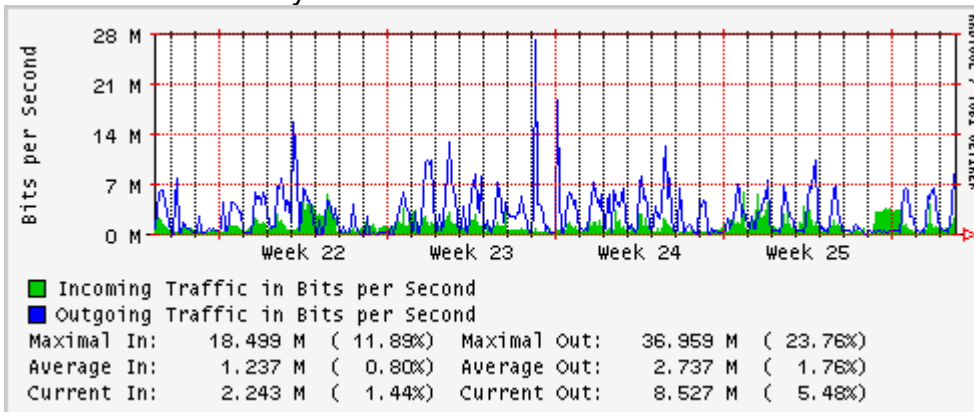

PVC hacia Monterrey Axtel