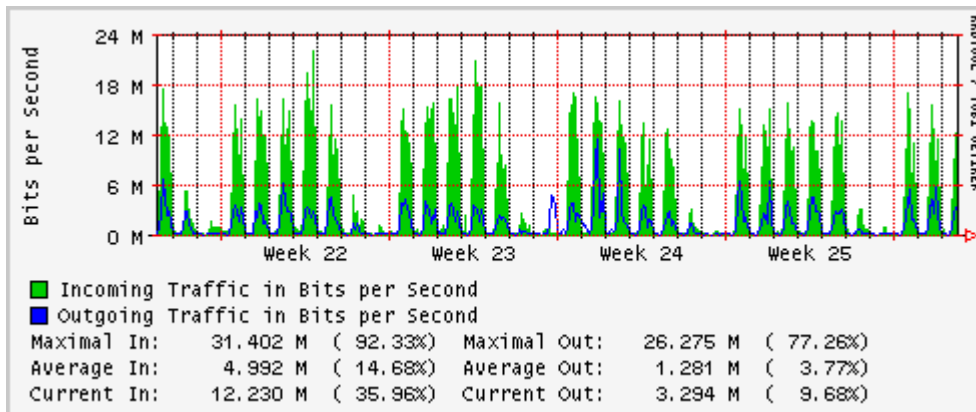

PVC hacia INTELMEEX

PVC hacia ITESM-CEM

Utilización de los enlaces en el nodo México (Axtel) correspondientes al mes de Junio 2010

Enlace hacia Monterrey (Axtel)

Enlace hacia México (Telmex)

Enlace hacia UV