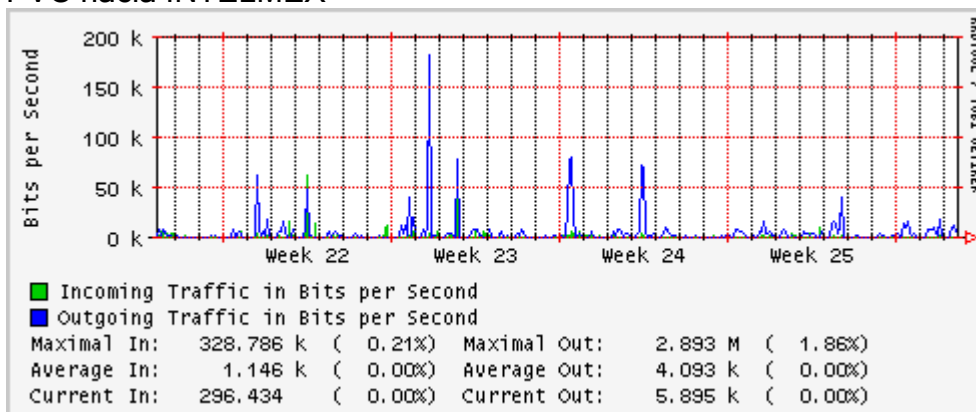

PVC hacia INTELMEEX