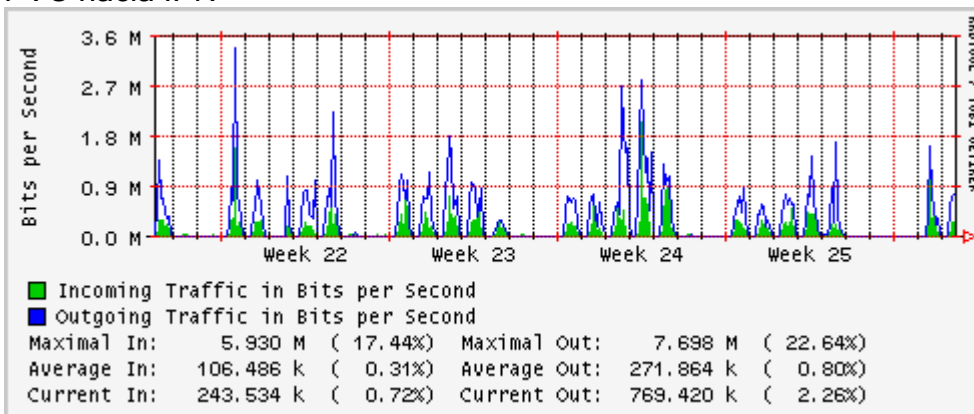

Utilización de los enlaces en el nodo México (Telmex) correspondientes al mes de Junio 2010

PVC hacia Guadalajara

PVC hacia México (Axtel)

PVC hacia IPN

PVC hacia UAM

PVC hacia UDLAP

PVC hacia UNINET-VPNs

PVC hacia UNAM