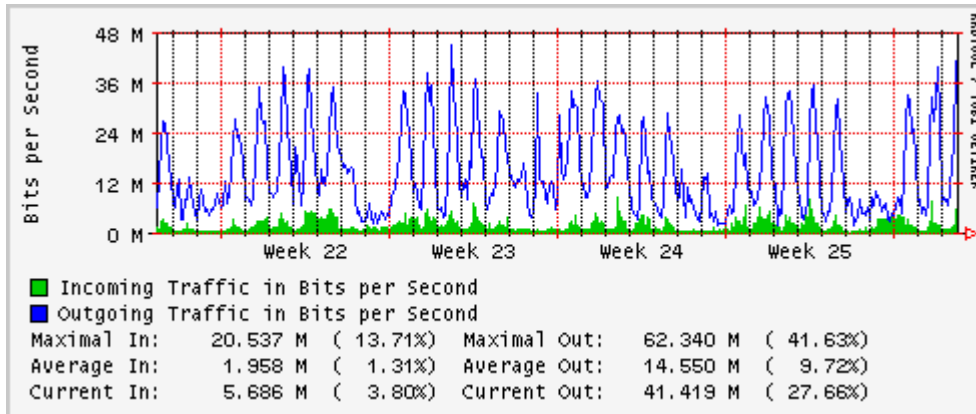

Enlace hacia México (Axtel)

Enlace hacia UAL

Enlace hacia UAT

Utilización de los enlaces en el nodo Juárez correspondiente al mes de Junio 2010

PVC a Monterrey

Enlace hacia la UACJ

Enlace hacia Abilene por UTEP

Utilización de los enlaces en el nodo Tijuana correspondiente al mes de Junio 2010

PVC hacia Guadalajara

PVC hacia CICESE

PVC de IPv6 hacia UdeG

Enlace hacia CLARA

Enlace hacia Pacific Wave en Los Angeles (Jumbo Frames)