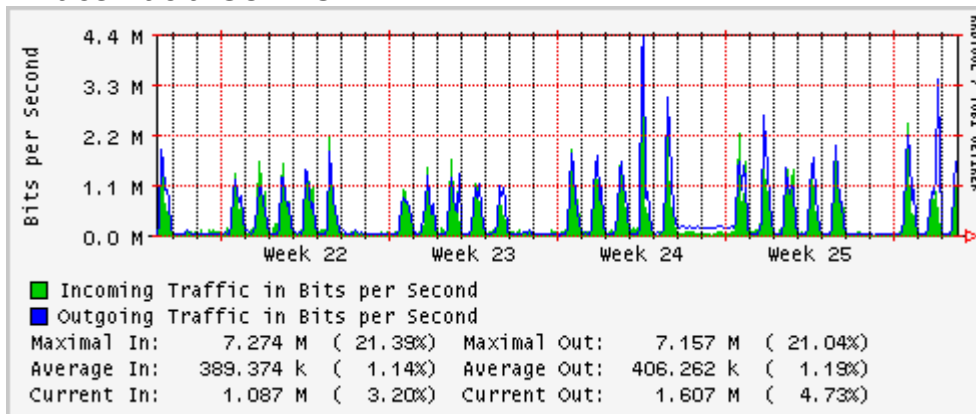

Enlace hacia UAEMor

Enlace hacia ILCE

Enlace hacia UAEH

Enlace hacia CONACYT

Enlace hacia BUAP

Enlace hacia INSP

Utilización de los enlaces en el nodo Monterrey (Telmex) correspondientes al mes de Junio 2010