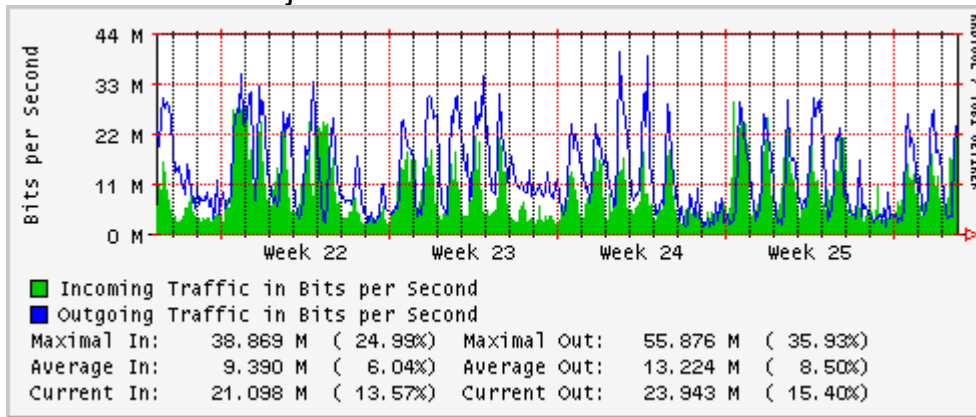

Enlace hacia México (Axtel)

Enlace hacia UAL

Enlace hacia UAT

Utilización de los enlaces en el nodo Juárez correspondiente al mes de Junio 2010

PVC a Monterrey

Enlace hacia la UACJ

Enlace hacia Abilene por UTEP

Utilización de los enlaces en el nodo Tijuana correspondiente al mes de Junio 2010

PVC hacia Guadalajara

PVC hacia CICESE

PVC de IPv6 hacia UdeG

Enlace hacia CLARA

Enlace hacia Pacific Wave en Los Angeles (Jumbo Frames)