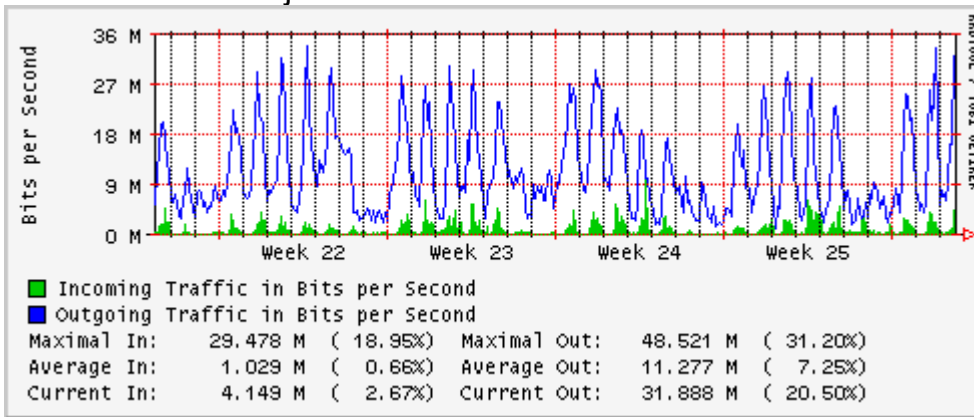

Utilización de los enlaces en el nodo Monterrey (Telmex) correspondientes al mes de Junio 2010

PVC hacia Guadalajara