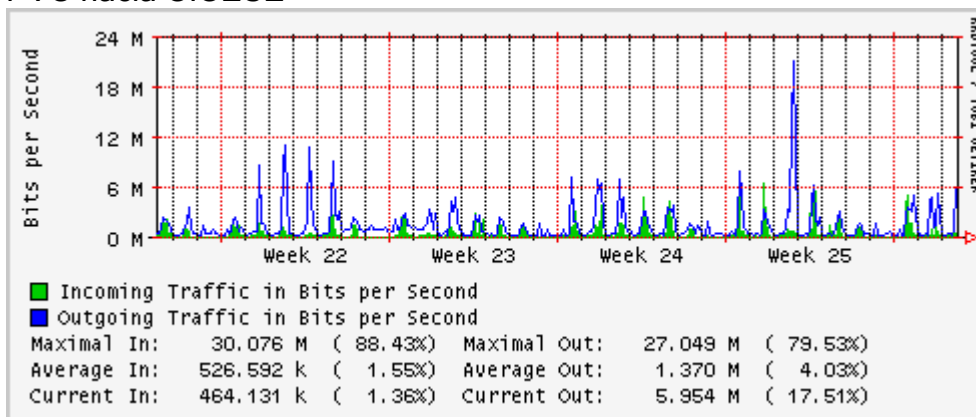

Enlace hacia México (Axtel)

Enlace hacia UAL

Enlace hacia UAT

Utilización de los enlaces en el nodo Juárez correspondiente al mes de Junio 2010

PVC a Monterrey

Enlace hacia la UACJ

Enlace hacia Abilene por UTEP

Utilización de los enlaces en el nodo Tijuana correspondiente al mes de Junio 2010

PVC hacia Guadalajara

PVC hacia CICESE

PVC de IPv6 hacia UdeG

Enlace hacia CLARA

Enlace hacia Pacific Wave en Los Angeles (Jumbo Frames)