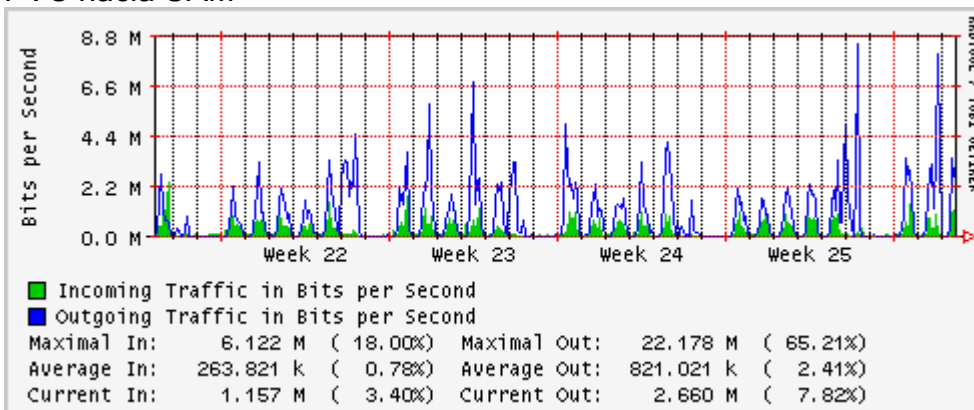

Utilización de los enlaces en el nodo México (Telmex) correspondientes al mes de Junio 2010

PVC hacia Guadalajara

PVC hacia México (Axtel)

PVC hacia IPN

PVC hacia UAM

PVC hacia UDLAP

PVC hacia UNINET-VPNs

PVC hacia UNAM