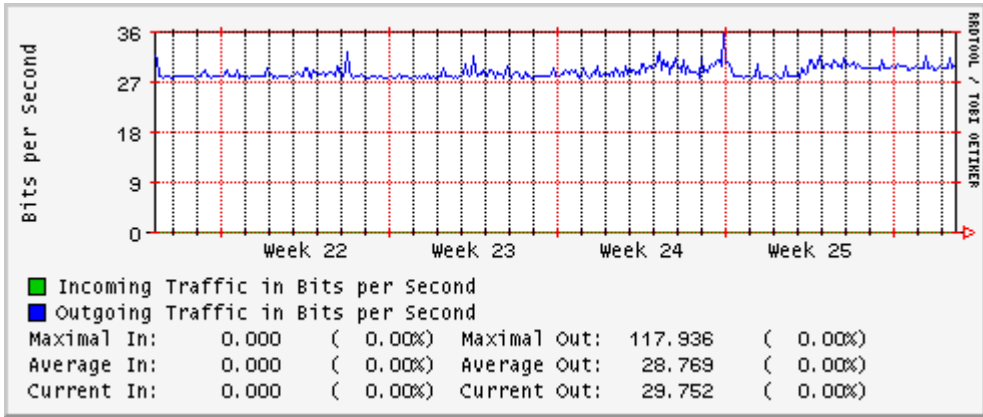

PVC hacia ITESM-CEM