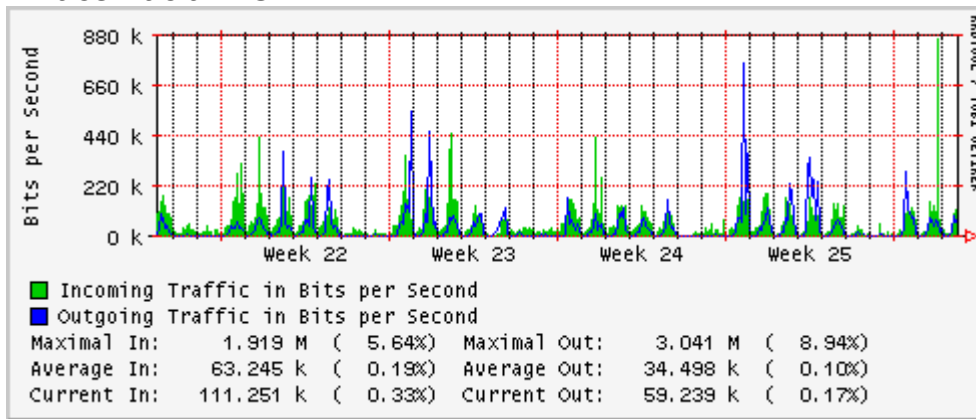

Enlace hacia ILCE